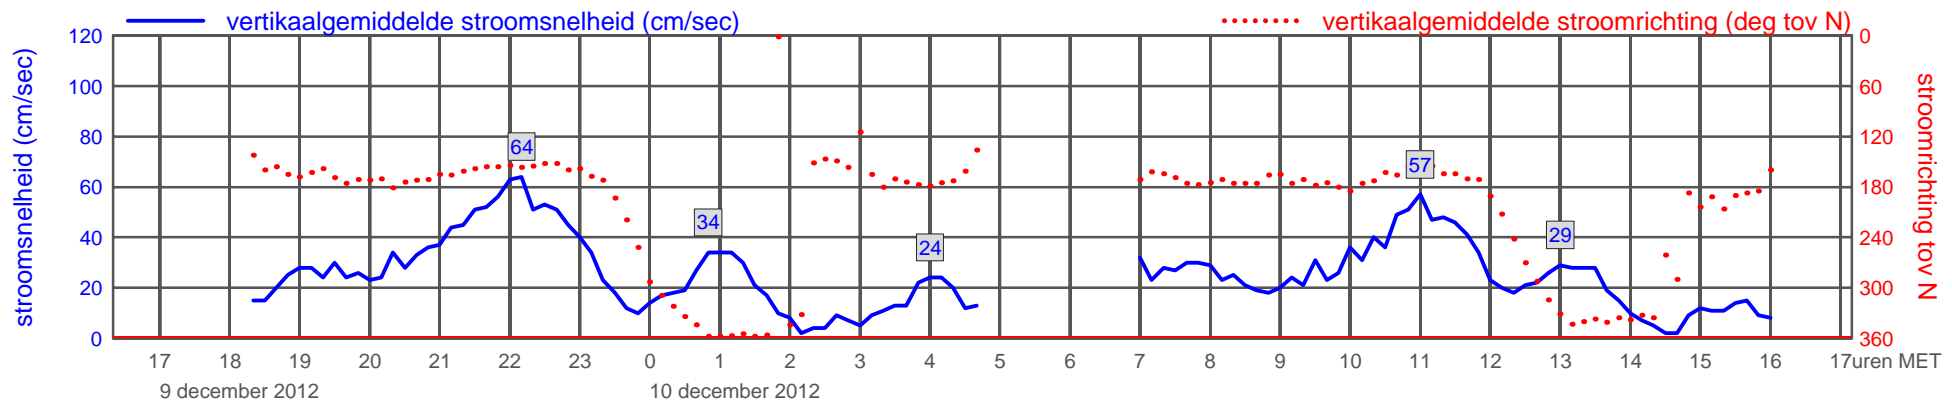

# meetpunt PVW\_MP0102\_201212 ( x=062228 , y=378875 , bodem=NAP -0.99 m sensor=NAP -0.89 m)

# meetpunt PVW\_MP0102\_201212 ( x=062228 , y=378875 , bodem=NAP -0.99 m sensor=NAP -0.89 m)

meetpunt PVW\_MP0102\_201212 ( x=062228 , y=378875 , bodem=NAP -0.99 m sensor=NAP -0.89 m)

meetpunt PVW\_MP0102\_201212 ( x=062228 , y=378875 , bodem=NAP -0.99 m sensor=NAP -0.89 m)

meetpunt PVW\_MP0102\_201212 ( x=062228 , y=378875 , bodem=NAP -0.99 m sensor=NAP -0.89 m)

meetpunt PVW\_MP0102\_201212 ( x=062228 , y=378875 , bodem=NAP -0.99 m sensor=NAP -0.89 m)

meetpunt PVW\_MP0102\_201212 ( x=062228 , y=378875 , bodem=NAP -0.99 m sensor=NAP -0.89 m)