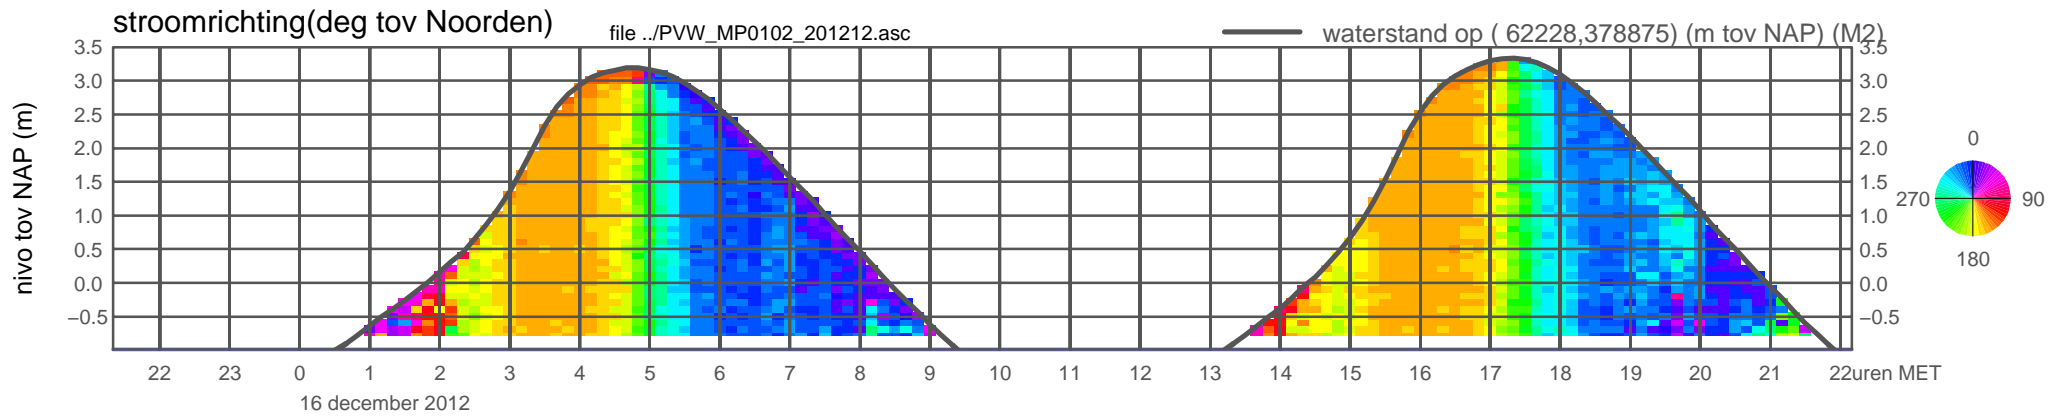

meetpunt PVW\_MP0102\_201212 ( x=062228 , y=378875 , bodem=NAP -0.99 m sensor=NAP -0.89 m)

meetpunt PVW\_MP0102\_201212 ( x=062228 , y=378875 , bodem=NAP -0.99 m sensor=NAP -0.89 m)

meetpunt PVW\_MP0102\_201212 ( x=062228 , y=378875 , bodem=NAP -0.99 m sensor=NAP -0.89 m)