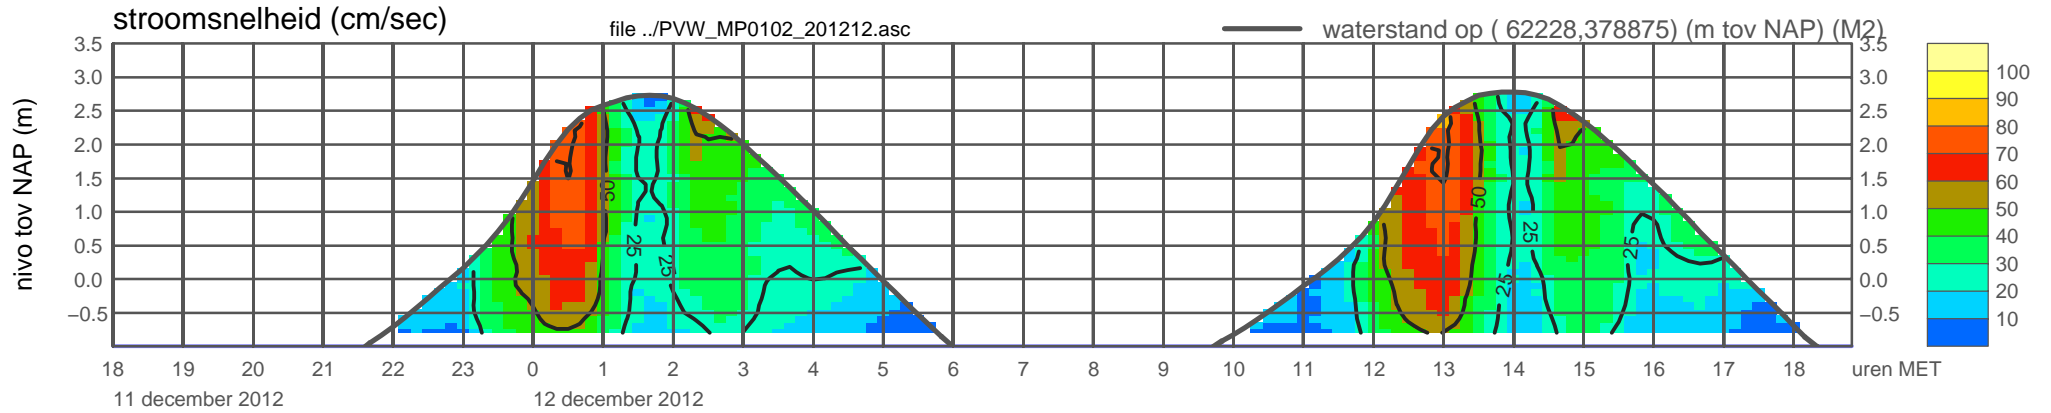

# meetpunt PVW\_MP0102\_201212 ( x=062228 , y=378875 , bodem=NAP -0.99 m sensor=NAP -0.89 m)

# meetpunt PVW\_MP0102\_201212 ( x=062228 , y=378875 , bodem=NAP -0.99 m sensor=NAP -0.89 m)

meetpunt PVW\_MP0102\_201212 ( x=062228 , y=378875 , bodem=NAP -0.99 m sensor=NAP -0.89 m)

meetpunt PVW\_MP0102\_201212 ( x=062228 , y=378875 , bodem=NAP -0.99 m sensor=NAP -0.89 m)

meetpunt PVW\_MP0102\_201212 ( x=062228 , y=378875 , bodem=NAP -0.99 m sensor=NAP -0.89 m)

meetpunt PVW\_MP0102\_201212 ( x=062228 , y=378875 , bodem=NAP -0.99 m sensor=NAP -0.89 m)

meetpunt PVW\_MP0102\_201212 ( x=062228 , y=378875 , bodem=NAP -0.99 m sensor=NAP -0.89 m)