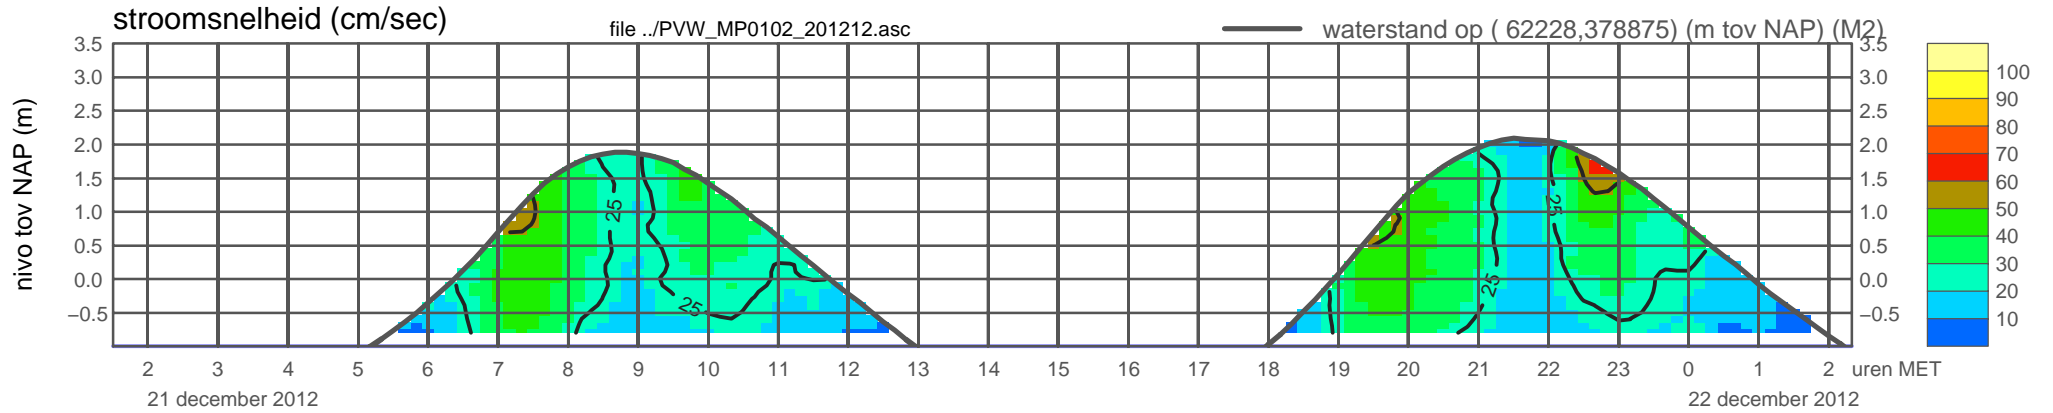

meetpunt PVW_MP0102_201212 (x=062228 , y=378875 , bodem=NAP -0.99 m sensor=NAP -0.89 m)