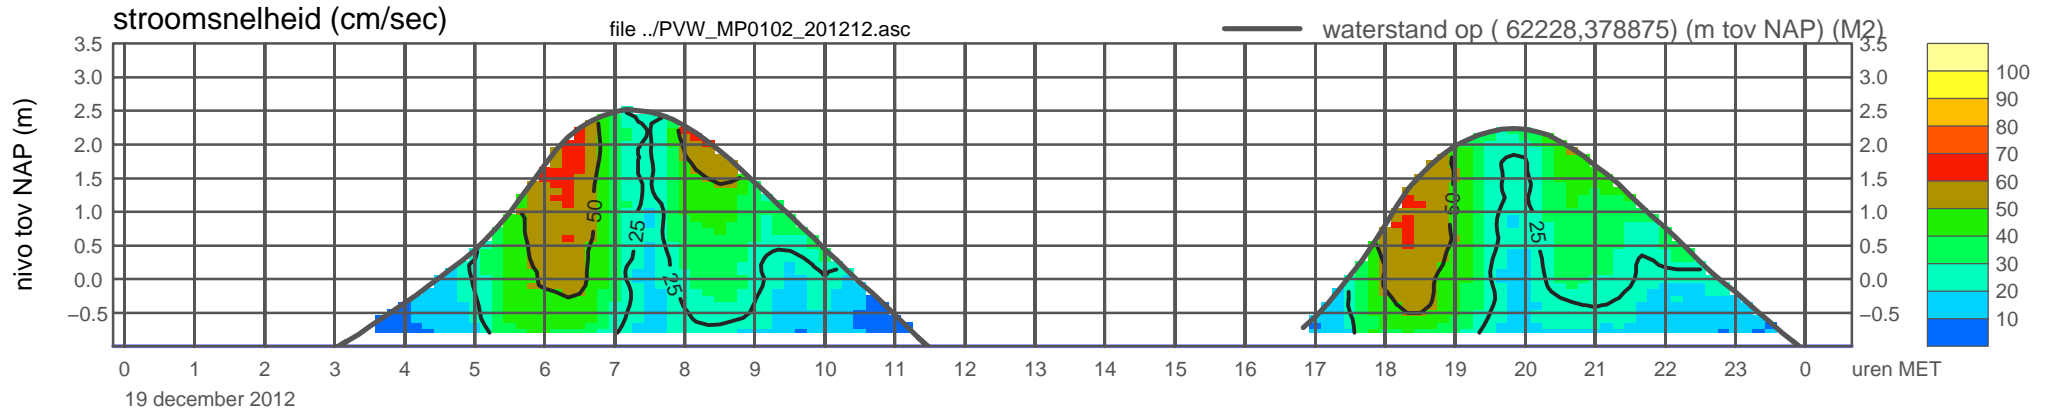

meetpunt PVW\_MP0102\_201212 ( x=062228 , y=378875 , bodem=NAP -0.99 m sensor=NAP -0.89 m)

meetpunt PVW\_MP0102\_201212 ( x=062228 , y=378875 , bodem=NAP -0.99 m sensor=NAP -0.89 m)

meetpunt PVW\_MP0102\_201212 ( x=062228 , y=378875 , bodem=NAP -0.99 m sensor=NAP -0.89 m)

meetpunt PVW\_MP0102\_201212 ( x=062228 , y=378875 , bodem=NAP -0.99 m sensor=NAP -0.89 m)

meetpunt PVW\_MP0102\_201212 ( x=062228 , y=378875 , bodem=NAP -0.99 m sensor=NAP -0.89 m)