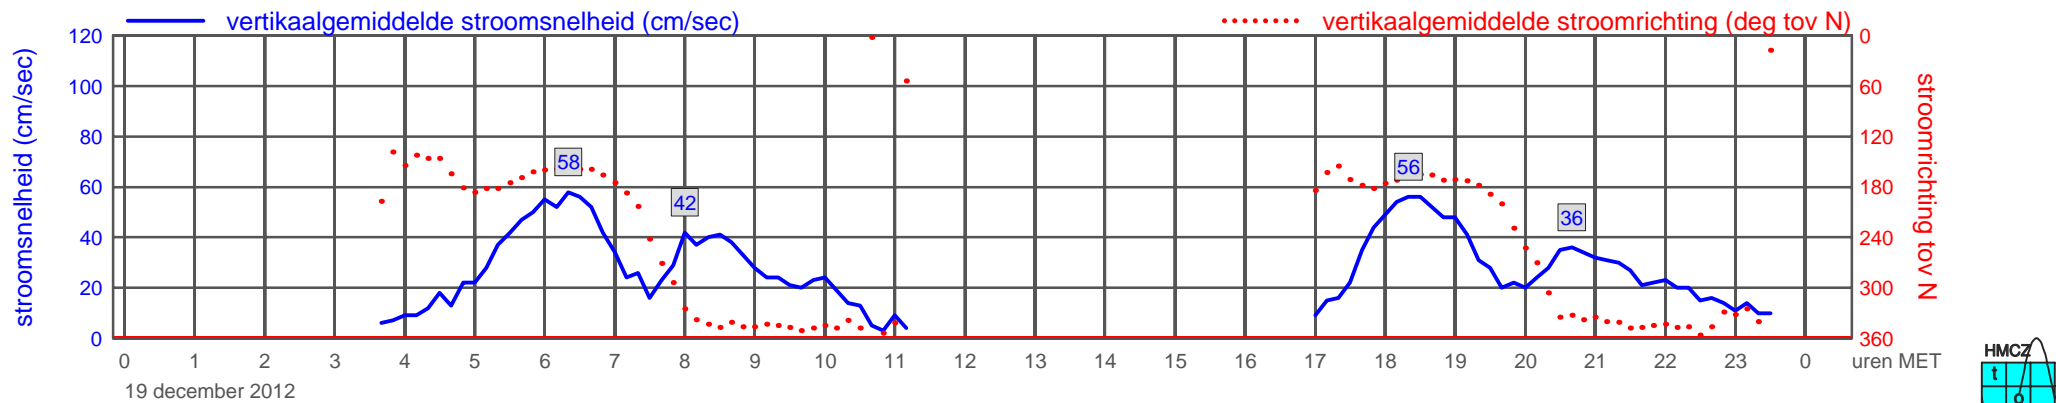

meetpunt PVW\_MP0102\_201212 ( x=062228 , y=378875 , bodem=NAP -0.99 m sensor=NAP -0.89 m)

meetpunt PVW\_MP0102\_201212 ( x=062228 , y=378875 , bodem=NAP -0.99 m sensor=NAP -0.89 m)

meetpunt PVW\_MP0102\_201212 ( x=062228 , y=378875 , bodem=NAP -0.99 m sensor=NAP -0.89 m)

meetpunt PVW\_MP0102\_201212 ( x=062228 , y=378875 , bodem=NAP -0.99 m sensor=NAP -0.89 m)

meetpunt PVW\_MP0102\_201212 ( x=062228 , y=378875 , bodem=NAP -0.99 m sensor=NAP -0.89 m)

# meetpunt PVW\_MP0102\_201212 ( x=062228 , y=378875 , bodem=NAP -0.99 m sensor=NAP -0.89 m)