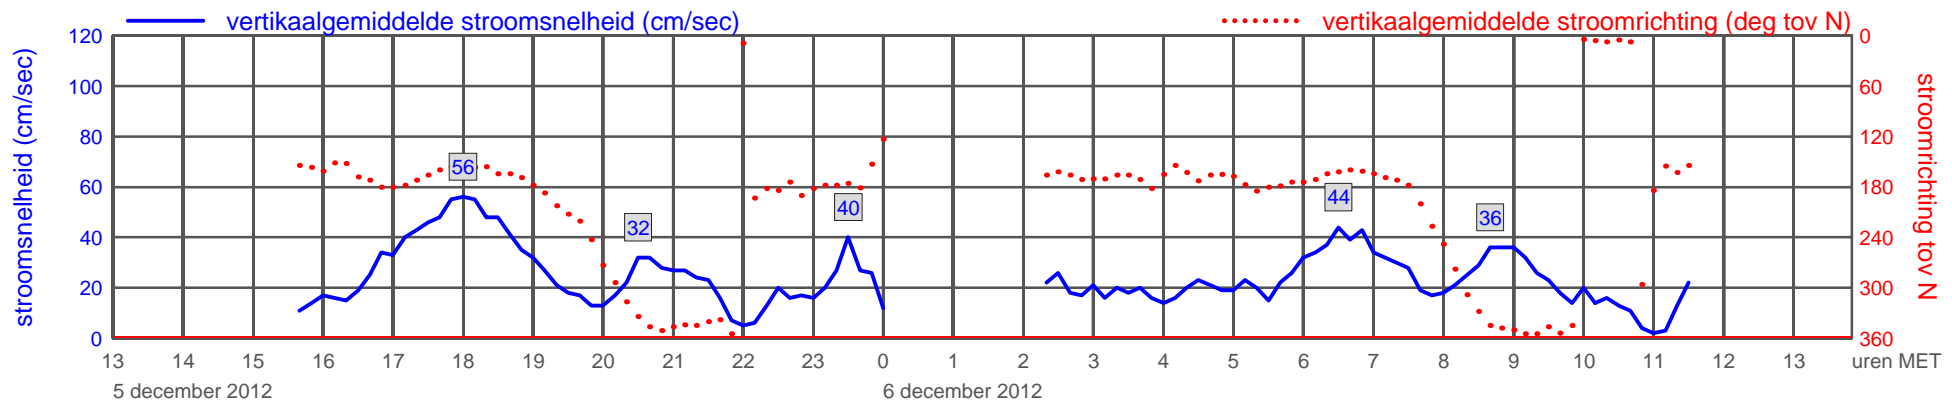

# meetpunt PVW\_MP0102\_201212 ( x=062228 , y=378875 , bodem=NAP -0.99 m sensor=NAP -0.89 m)

# meetpunt PVW\_MP0102\_201212 ( x=062228 , y=378875 , bodem=NAP -0.99 m sensor=NAP -0.89 m)

meetpunt PVW\_MP0102\_201212 ( x=062228 , y=378875 , bodem=NAP -0.99 m sensor=NAP -0.89 m)

meetpunt PVW\_MP0102\_201212 ( x=062228 , y=378875 , bodem=NAP -0.99 m sensor=NAP -0.89 m)

meetpunt PVW\_MP0102\_201212 ( x=062228 , y=378875 , bodem=NAP -0.99 m sensor=NAP -0.89 m)

meetpunt PVW\_MP0102\_201212 ( x=062228 , y=378875 , bodem=NAP -0.99 m sensor=NAP -0.89 m)

meetpunt PVW\_MP0102\_201212 ( x=062228 , y=378875 , bodem=NAP -0.99 m sensor=NAP -0.89 m)