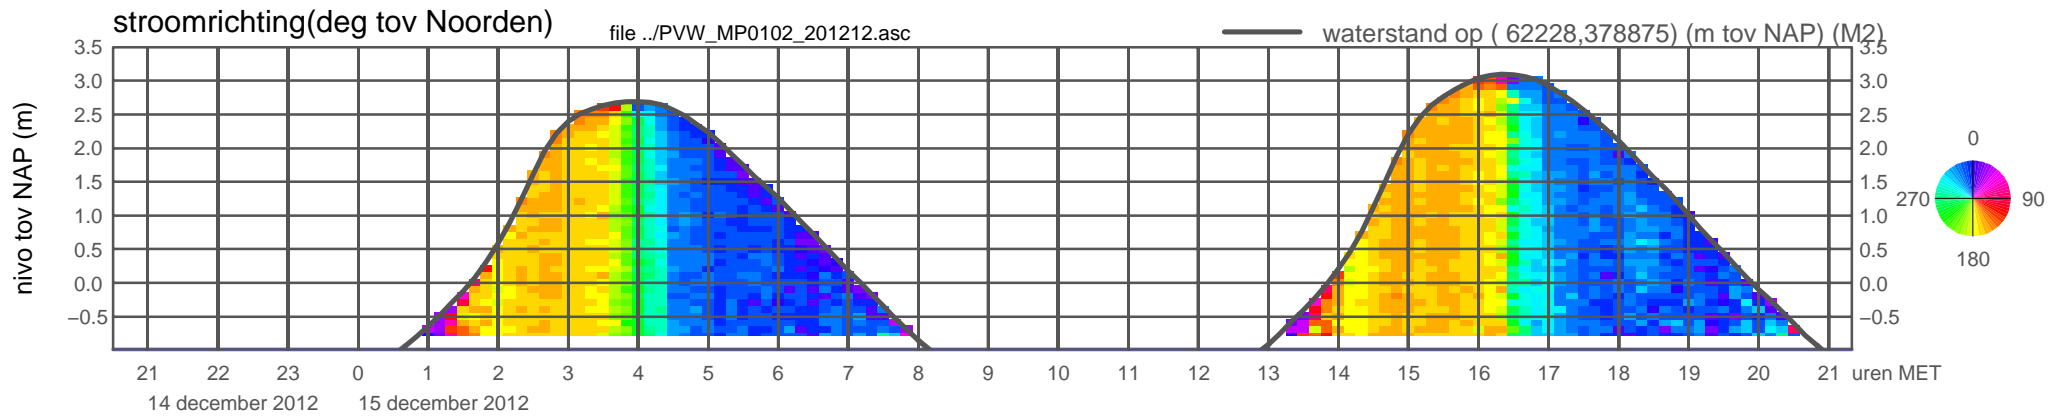

meetpunt PVW\_MP0102\_201212 ( x=062228 , y=378875 , bodem=NAP -0.99 m sensor=NAP -0.89 m)

meetpunt PVW\_MP0102\_201212 ( x=062228 , y=378875 , bodem=NAP -0.99 m sensor=NAP -0.89 m)

meetpunt PVW\_MP0102\_201212 ( x=062228 , y=378875 , bodem=NAP -0.99 m sensor=NAP -0.89 m)