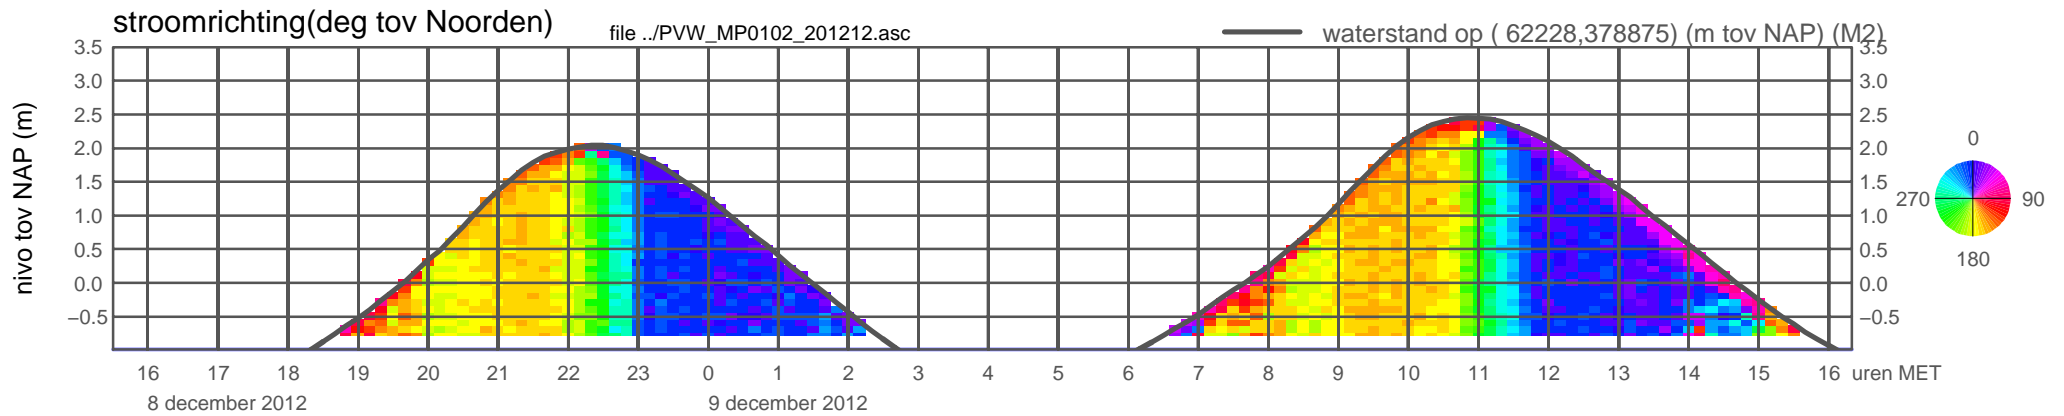

# meetpunt PVW\_MP0102\_201212 ( x=062228 , y=378875 , bodem=NAP -0.99 m sensor=NAP -0.89 m)

# meetpunt PVW\_MP0102\_201212 ( x=062228 , y=378875 , bodem=NAP -0.99 m sensor=NAP -0.89 m)

meetpunt PVW\_MP0102\_201212 ( x=062228 , y=378875 , bodem=NAP -0.99 m sensor=NAP -0.89 m)

meetpunt PVW\_MP0102\_201212 ( x=062228 , y=378875 , bodem=NAP -0.99 m sensor=NAP -0.89 m)

meetpunt PVW\_MP0102\_201212 ( x=062228 , y=378875 , bodem=NAP -0.99 m sensor=NAP -0.89 m)

meetpunt PVW\_MP0102\_201212 ( x=062228 , y=378875 , bodem=NAP -0.99 m sensor=NAP -0.89 m)

meetpunt PVW\_MP0102\_201212 ( x=062228 , y=378875 , bodem=NAP -0.99 m sensor=NAP -0.89 m)