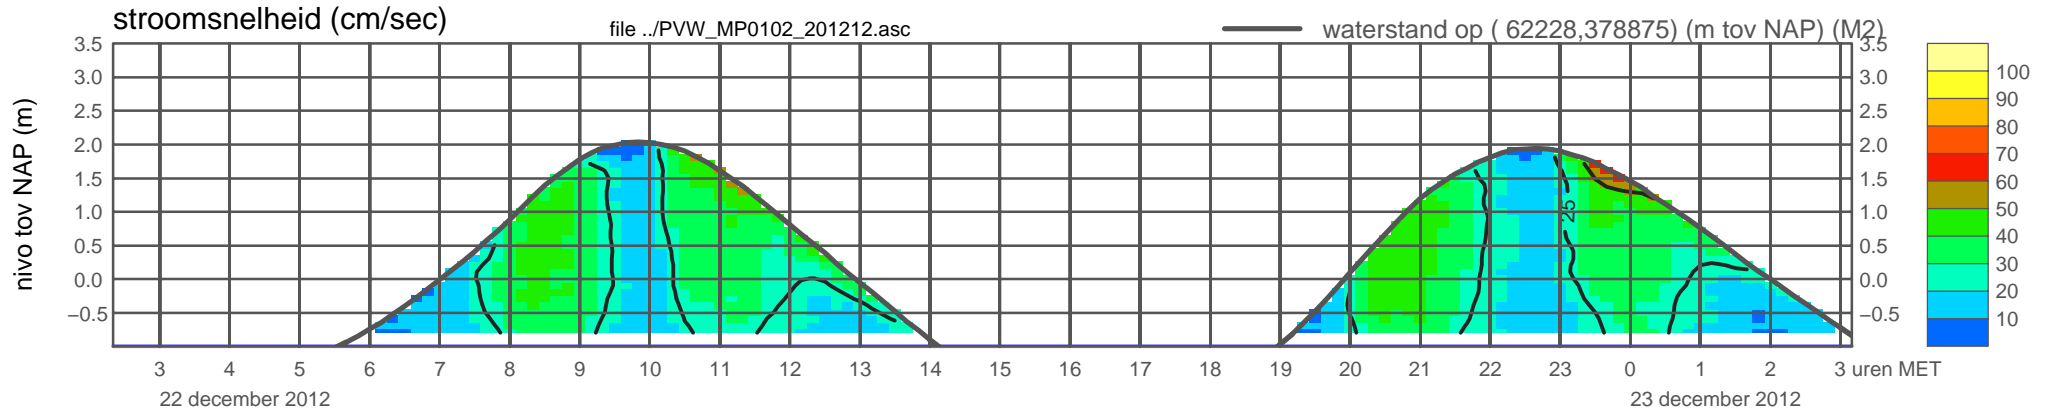

meetpunt PVW_MP0102_201212 (x=062228 , y=378875 , bodem=NAP -0.99 m sensor=NAP -0.89 m)