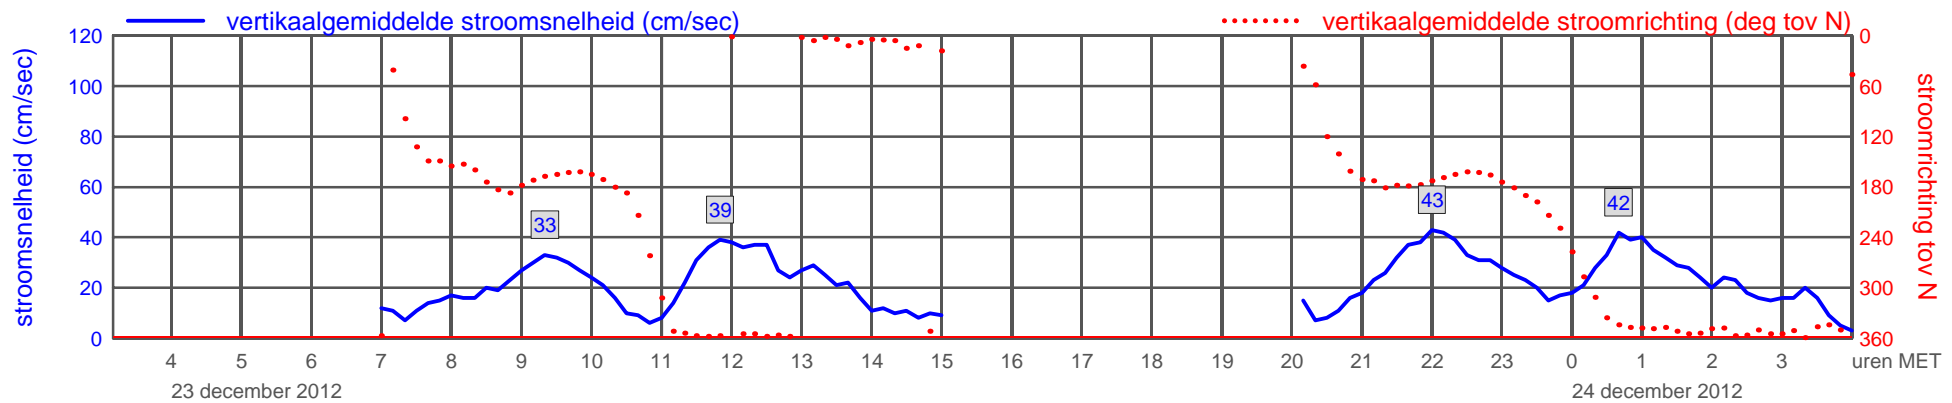

meetpunt PVW_MP0102_201212 (x=062228 , y=378875 , bodem=NAP -0.99 m sensor=NAP -0.89 m)