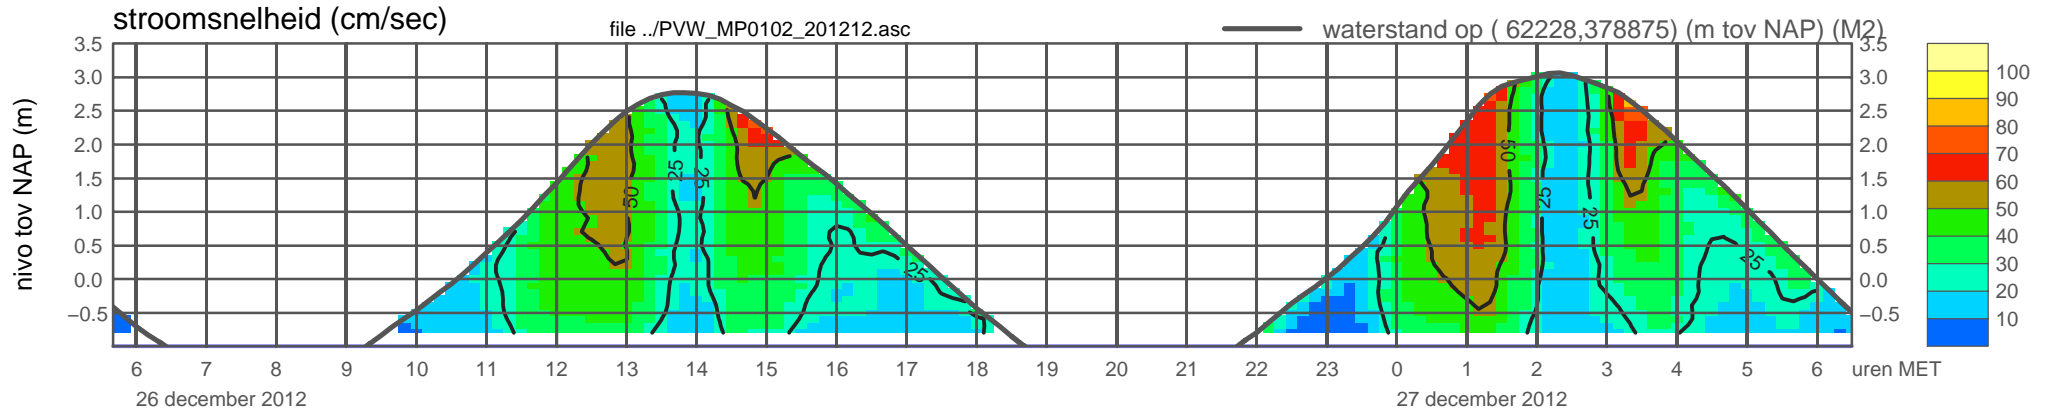

# meetpunt PVW\_MP0102\_201212 ( x=062228 , y=378875 , bodem=NAP -0.99 m sensor=NAP -0.89 m)

# meetpunt PVW\_MP0102\_201212 ( x=062228 , y=378875 , bodem=NAP -0.99 m sensor=NAP -0.89 m)

meetpunt PVW\_MP0102\_201212 ( x=062228 , y=378875 , bodem=NAP -0.99 m sensor=NAP -0.89 m)

meetpunt PVW\_MP0102\_201212 ( x=062228 , y=378875 , bodem=NAP -0.99 m sensor=NAP -0.89 m)

rijkswaterstaat zeeland

meetpunt PVW\_MP0102\_201212 ( x=062228 , y=378875 , bodem=NAP -0.99 m sensor=NAP -0.89 m)

rijkswaterstaat zeeland

meetpunt PVW\_MP0102\_201212 ( x=062228 , y=378875 , bodem=NAP -0.99 m sensor=NAP -0.89 m)