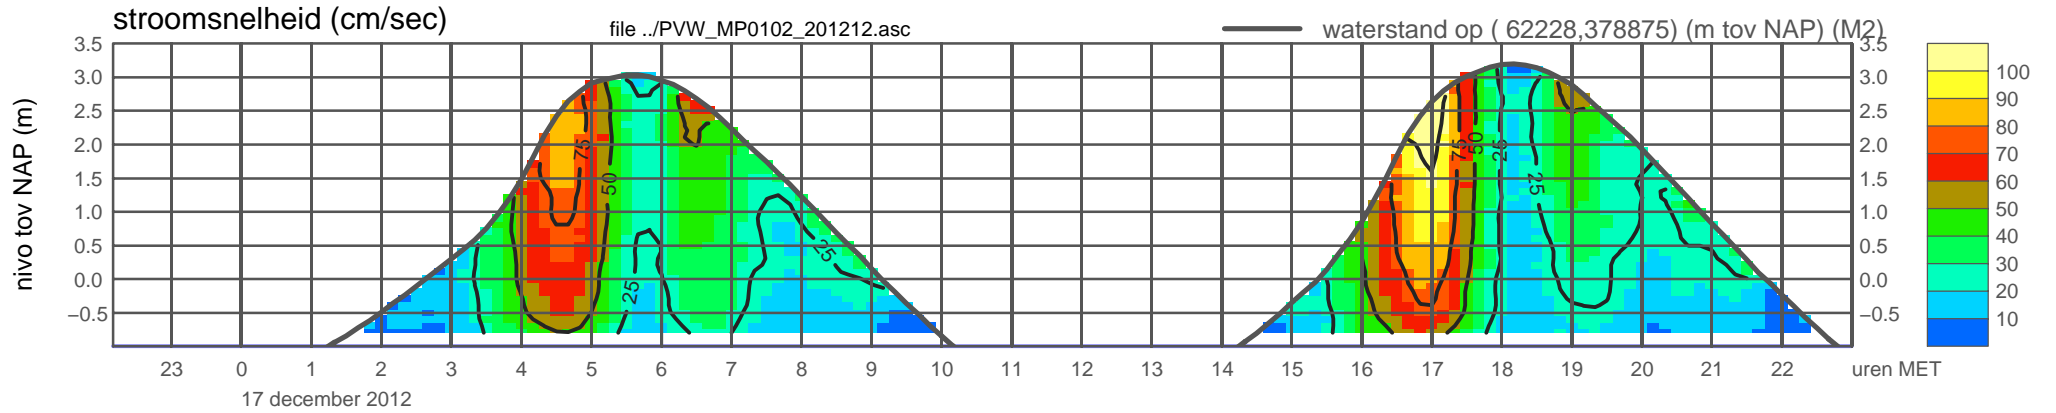

meetpunt PVW\_MP0102\_201212 ( x=062228 , y=378875 , bodem=NAP -0.99 m sensor=NAP -0.89 m)

meetpunt PVW\_MP0102\_201212 ( x=062228 , y=378875 , bodem=NAP -0.99 m sensor=NAP -0.89 m)

meetpunt PVW\_MP0102\_201212 ( x=062228 , y=378875 , bodem=NAP -0.99 m sensor=NAP -0.89 m)