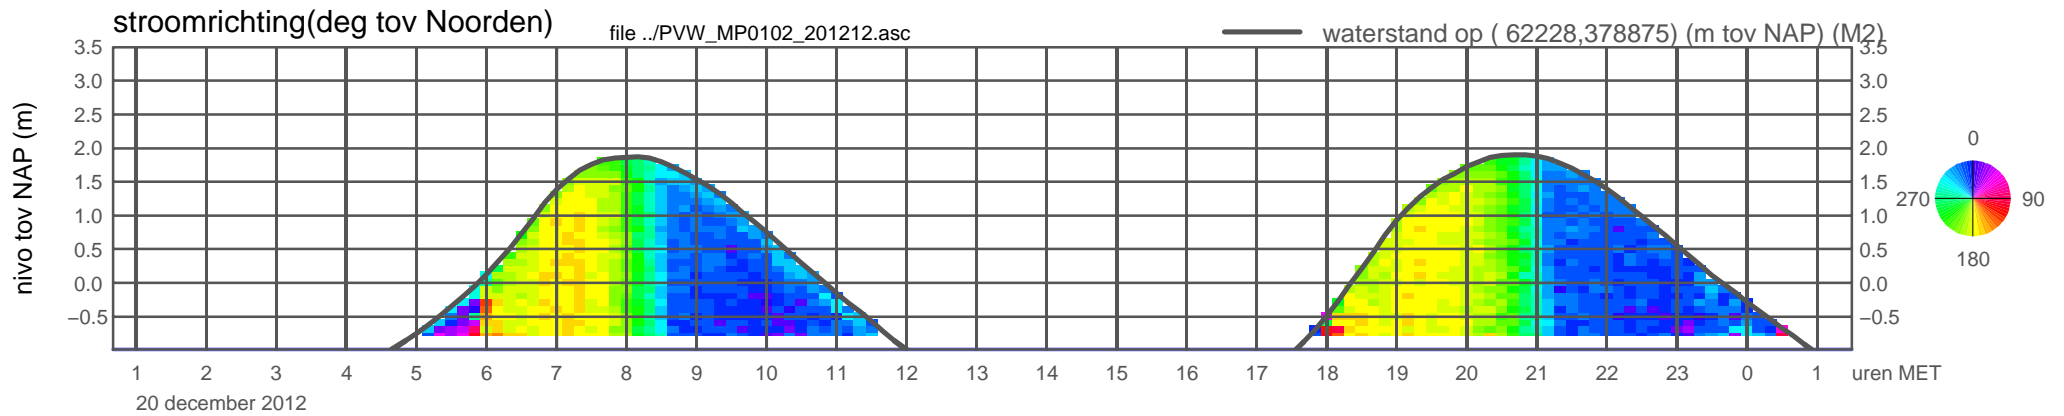

meetpunt PVW\_MP0102\_201212 ( x=062228 , y=378875 , bodem=NAP -0.99 m sensor=NAP -0.89 m)

meetpunt PVW\_MP0102\_201212 ( x=062228 , y=378875 , bodem=NAP -0.99 m sensor=NAP -0.89 m)

meetpunt PVW\_MP0102\_201212 ( x=062228 , y=378875 , bodem=NAP -0.99 m sensor=NAP -0.89 m)

meetpunt PVW\_MP0102\_201212 ( x=062228 , y=378875 , bodem=NAP -0.99 m sensor=NAP -0.89 m)

meetpunt PVW\_MP0102\_201212 ( x=062228 , y=378875 , bodem=NAP -0.99 m sensor=NAP -0.89 m)