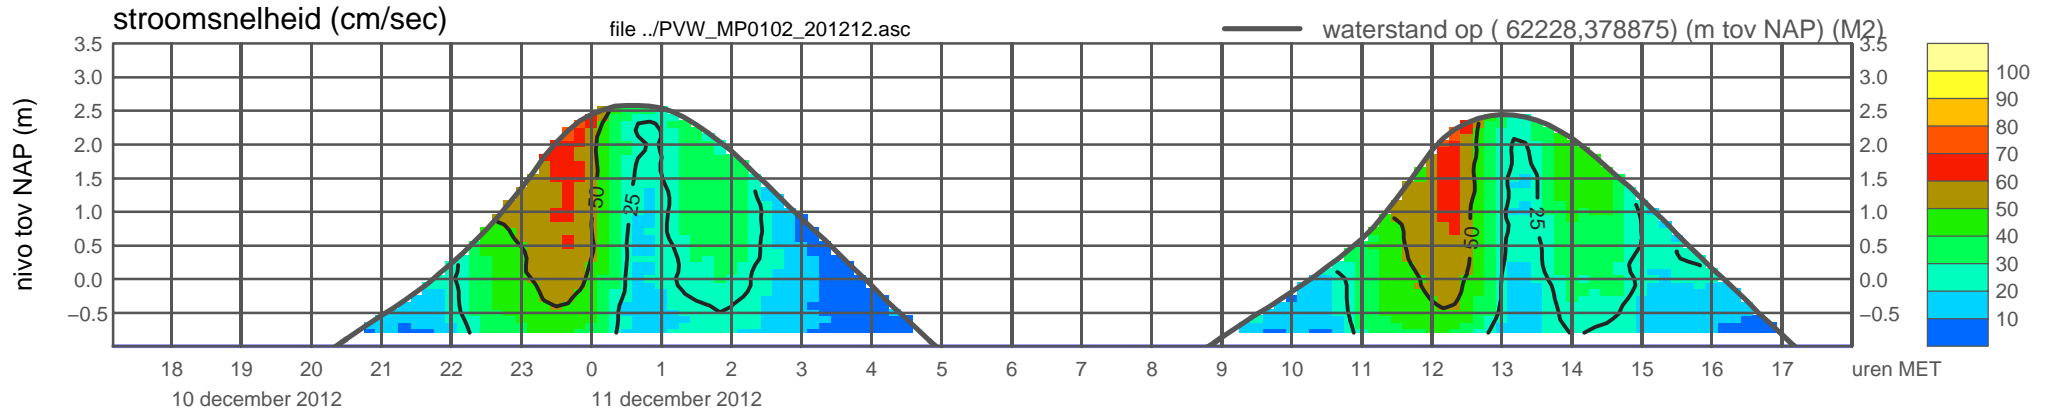

# meetpunt PVW\_MP0102\_201212 ( x=062228 , y=378875 , bodem=NAP -0.99 m sensor=NAP -0.89 m)

# meetpunt PVW\_MP0102\_201212 ( x=062228 , y=378875 , bodem=NAP -0.99 m sensor=NAP -0.89 m)

meetpunt PVW\_MP0102\_201212 ( x=062228 , y=378875 , bodem=NAP -0.99 m sensor=NAP -0.89 m)

meetpunt PVW\_MP0102\_201212 ( x=062228 , y=378875 , bodem=NAP -0.99 m sensor=NAP -0.89 m)

meetpunt PVW\_MP0102\_201212 ( x=062228 , y=378875 , bodem=NAP -0.99 m sensor=NAP -0.89 m)

meetpunt PVW\_MP0102\_201212 ( x=062228 , y=378875 , bodem=NAP -0.99 m sensor=NAP -0.89 m)

meetpunt PVW\_MP0102\_201212 ( x=062228 , y=378875 , bodem=NAP -0.99 m sensor=NAP -0.89 m)