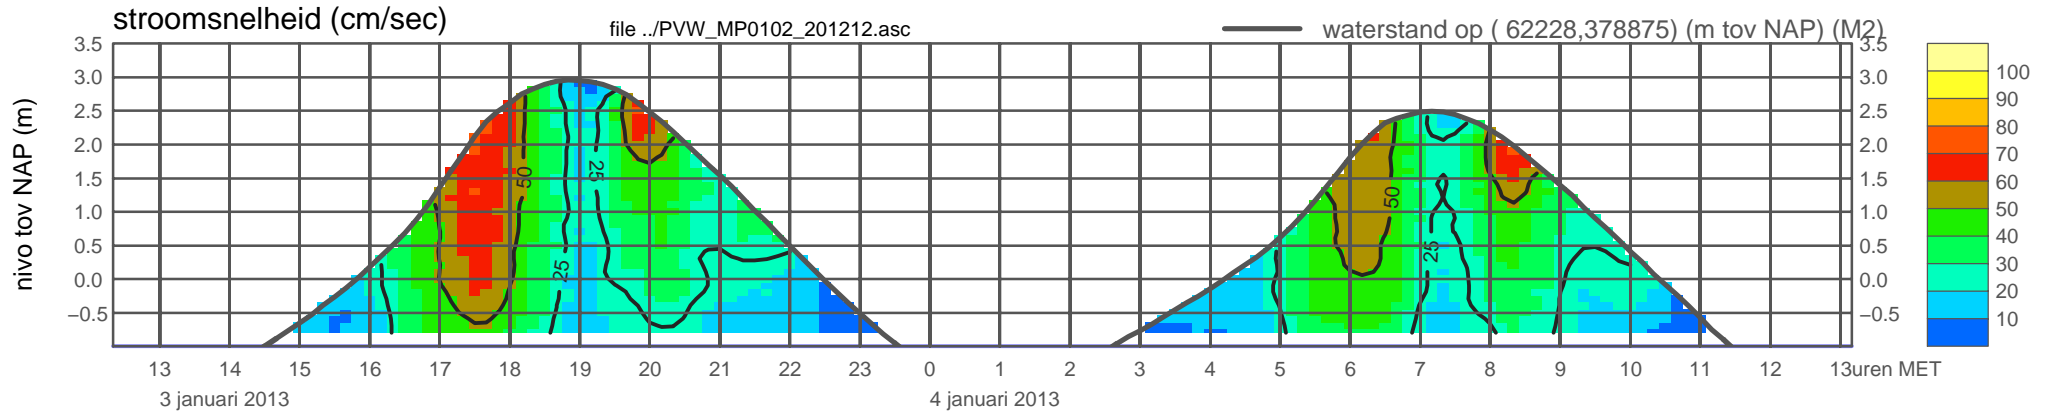

rijkswaterstaat zeeland

meetpunt PVW\_MP0102\_201212 ( x=062228 , y=378875 , bodem=NAP -0.99 m sensor=NAP -0.89 m)

rijkswaterstaat zeeland

meetpunt PVW\_MP0102\_201212 ( x=062228 , y=378875 , bodem=NAP -0.99 m sensor=NAP -0.89 m)

meetpunt PVW\_MP0102\_201212 ( x=062228 , y=378875 , bodem=NAP -0.99 m sensor=NAP -0.89 m)

meetpunt PVW\_MP0102\_201212 ( x=062228 , y=378875 , bodem=NAP -0.99 m sensor=NAP -0.89 m)

meetpunt PVW\_MP0102\_201212 ( x=062228 , y=378875 , bodem=NAP -0.99 m sensor=NAP -0.89 m)