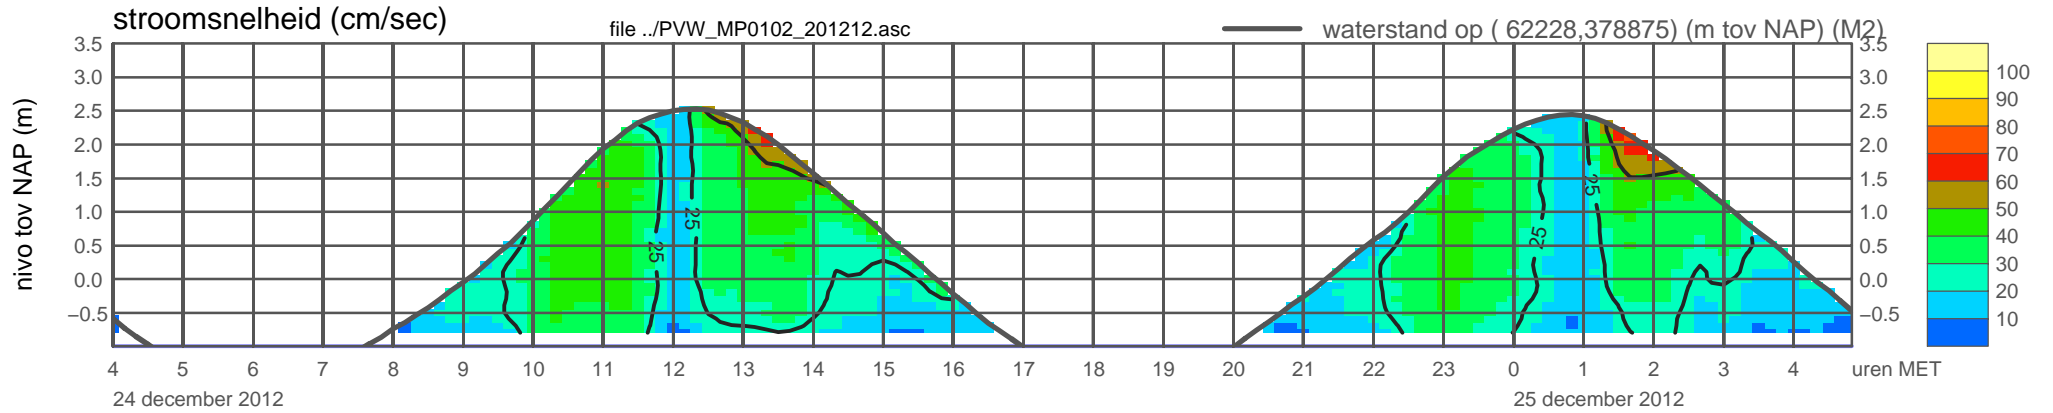

meetpunt PVW_MP0102_201212 (x=062228 , y=378875 , bodem=NAP -0.99 m sensor=NAP -0.89 m)