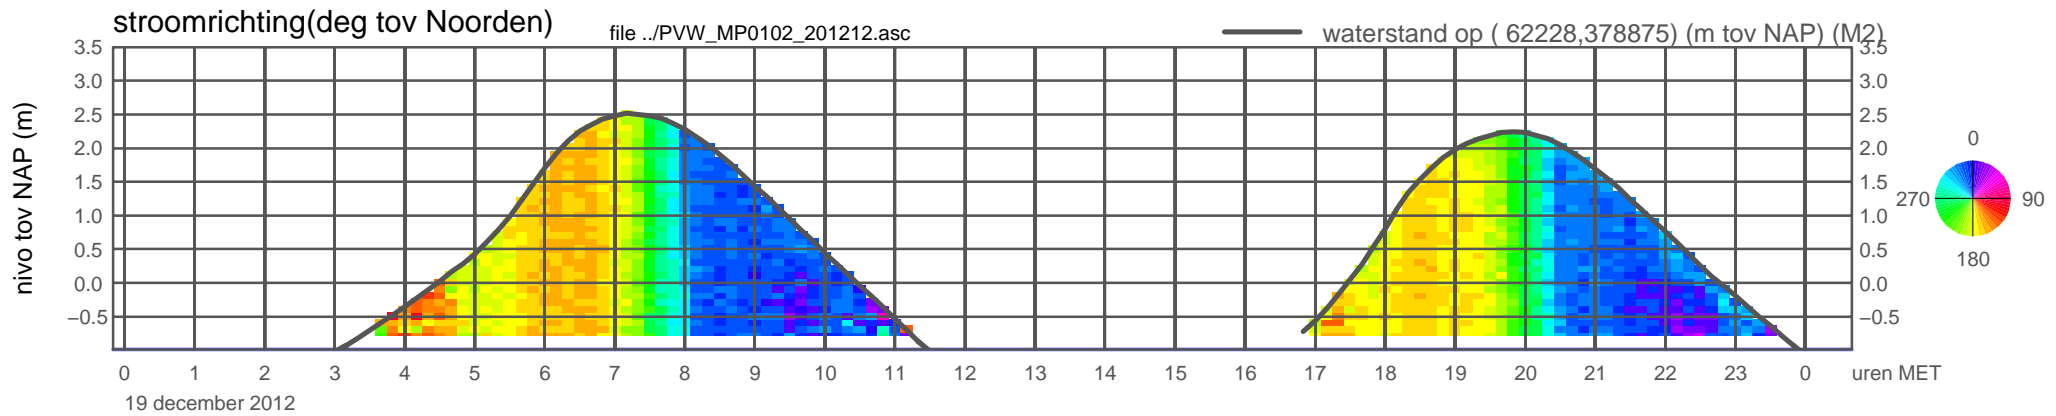

meetpunt PVW\_MP0102\_201212 ( x=062228 , y=378875 , bodem=NAP -0.99 m sensor=NAP -0.89 m)

meetpunt PVW\_MP0102\_201212 ( x=062228 , y=378875 , bodem=NAP -0.99 m sensor=NAP -0.89 m)

meetpunt PVW\_MP0102\_201212 ( x=062228 , y=378875 , bodem=NAP -0.99 m sensor=NAP -0.89 m)

meetpunt PVW\_MP0102\_201212 ( x=062228 , y=378875 , bodem=NAP -0.99 m sensor=NAP -0.89 m)

meetpunt PVW\_MP0102\_201212 ( x=062228 , y=378875 , bodem=NAP -0.99 m sensor=NAP -0.89 m)