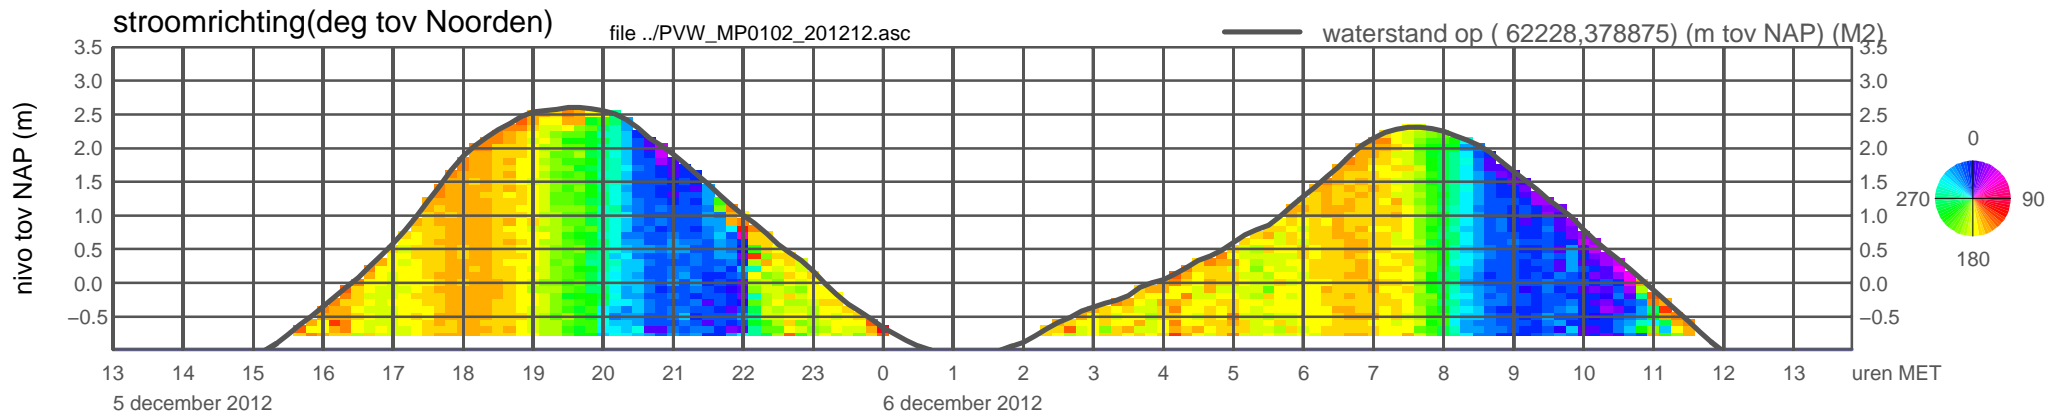

# meetpunt PVW\_MP0102\_201212 ( x=062228 , y=378875 , bodem=NAP -0.99 m sensor=NAP -0.89 m)

# meetpunt PVW\_MP0102\_201212 ( x=062228 , y=378875 , bodem=NAP -0.99 m sensor=NAP -0.89 m)

meetpunt PVW\_MP0102\_201212 ( x=062228 , y=378875 , bodem=NAP -0.99 m sensor=NAP -0.89 m)

meetpunt PVW\_MP0102\_201212 ( x=062228 , y=378875 , bodem=NAP -0.99 m sensor=NAP -0.89 m)