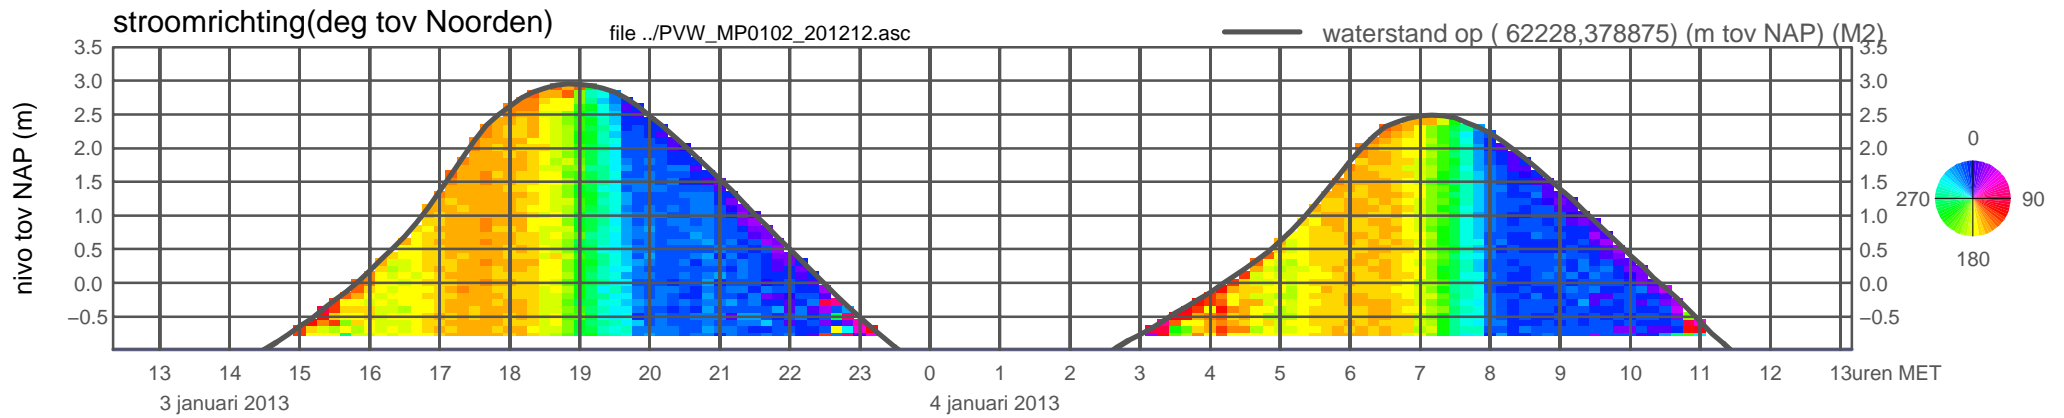

rijkswaterstaat zeeland

meetpunt PVW\_MP0102\_201212 ( x=062228 , y=378875 , bodem=NAP -0.99 m sensor=NAP -0.89 m)

rijkswaterstaat zeeland

meetpunt PVW\_MP0102\_201212 ( x=062228 , y=378875 , bodem=NAP -0.99 m sensor=NAP -0.89 m)

meetpunt PVW\_MP0102\_201212 ( x=062228 , y=378875 , bodem=NAP -0.99 m sensor=NAP -0.89 m)

meetpunt PVW\_MP0102\_201212 ( x=062228 , y=378875 , bodem=NAP -0.99 m sensor=NAP -0.89 m)

meetpunt PVW\_MP0102\_201212 ( x=062228 , y=378875 , bodem=NAP -0.99 m sensor=NAP -0.89 m)

meetpunt PVW\_MP0102\_201212 ( x=062228 , y=378875 , bodem=NAP -0.99 m sensor=NAP -0.89 m)