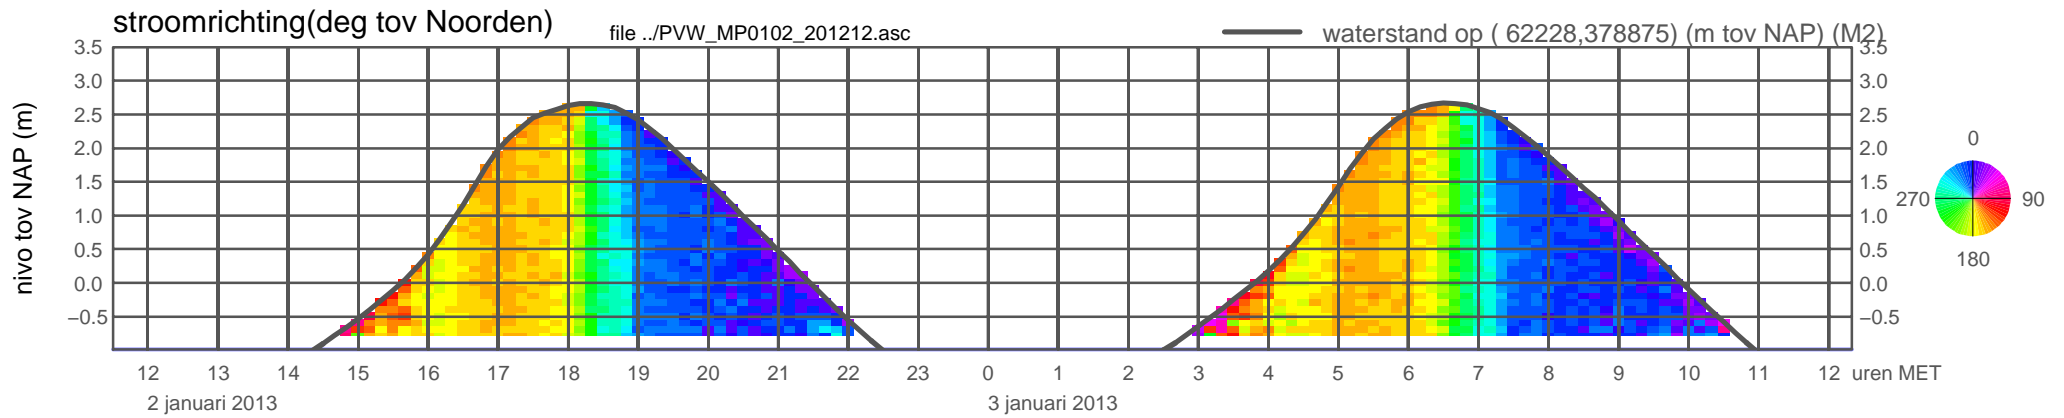

rijkswaterstaat zeeland

meetpunt PVW\_MP0102\_201212 ( x=062228 , y=378875 , bodem=NAP -0.99 m sensor=NAP -0.89 m)

rijkswaterstaat zeeland

meetpunt PVW\_MP0102\_201212 ( x=062228 , y=378875 , bodem=NAP -0.99 m sensor=NAP -0.89 m)

meetpunt PVW\_MP0102\_201212 ( x=062228 , y=378875 , bodem=NAP -0.99 m sensor=NAP -0.89 m)

meetpunt PVW\_MP0102\_201212 ( x=062228 , y=378875 , bodem=NAP -0.99 m sensor=NAP -0.89 m)

meetpunt PVW\_MP0102\_201212 ( x=062228 , y=378875 , bodem=NAP -0.99 m sensor=NAP -0.89 m)