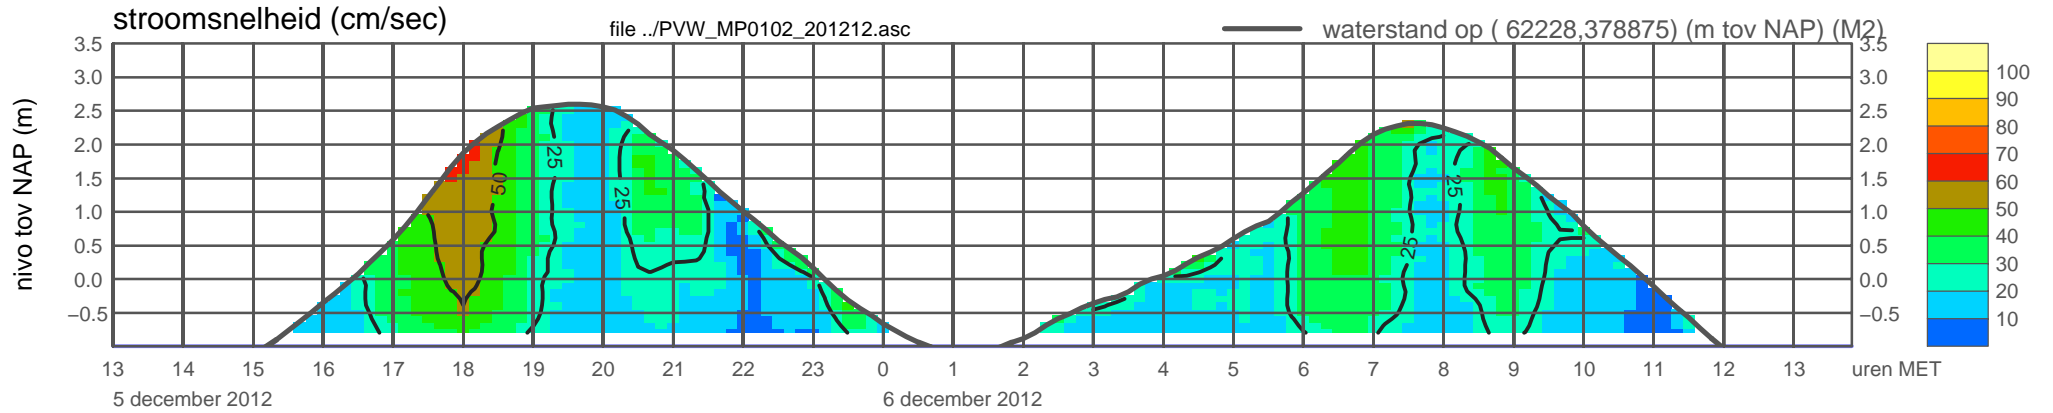

# meetpunt PVW\_MP0102\_201212 ( x=062228 , y=378875 , bodem=NAP -0.99 m sensor=NAP -0.89 m)

# meetpunt PVW\_MP0102\_201212 ( x=062228 , y=378875 , bodem=NAP -0.99 m sensor=NAP -0.89 m)

meetpunt PVW\_MP0102\_201212 ( x=062228 , y=378875 , bodem=NAP -0.99 m sensor=NAP -0.89 m)

meetpunt PVW\_MP0102\_201212 ( x=062228 , y=378875 , bodem=NAP -0.99 m sensor=NAP -0.89 m)