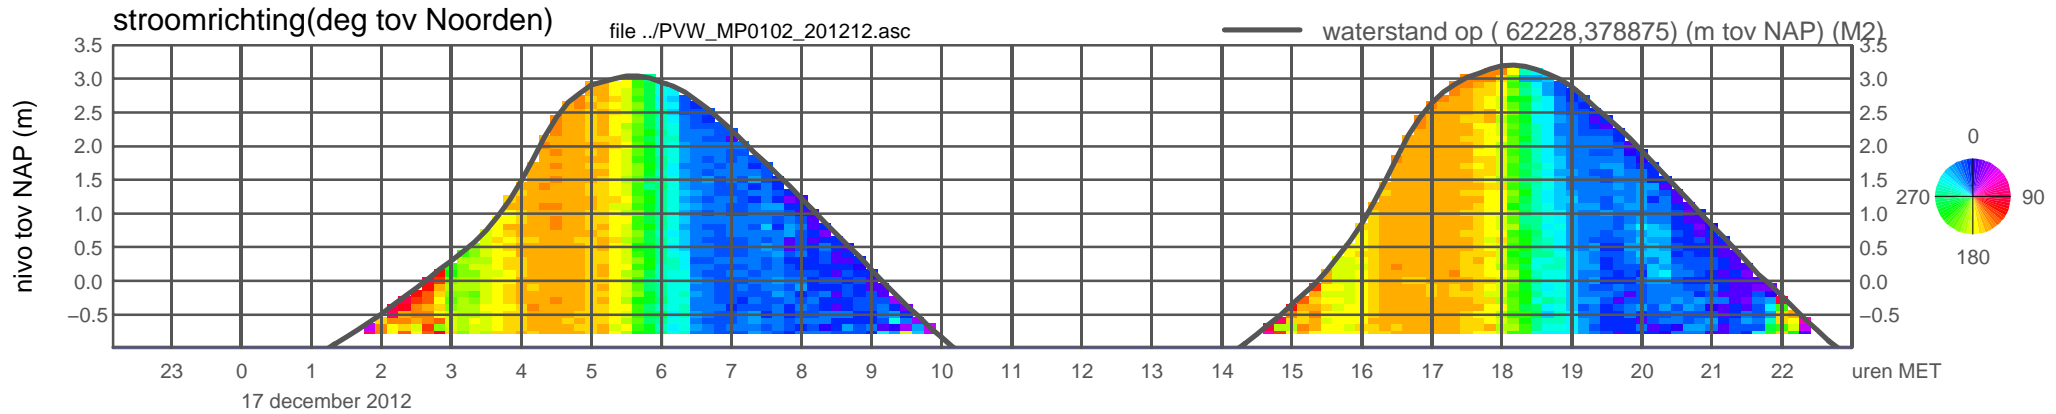

meetpunt PVW\_MP0102\_201212 ( x=062228 , y=378875 , bodem=NAP -0.99 m sensor=NAP -0.89 m)

meetpunt PVW\_MP0102\_201212 ( x=062228 , y=378875 , bodem=NAP -0.99 m sensor=NAP -0.89 m)

meetpunt PVW\_MP0102\_201212 ( x=062228 , y=378875 , bodem=NAP -0.99 m sensor=NAP -0.89 m)