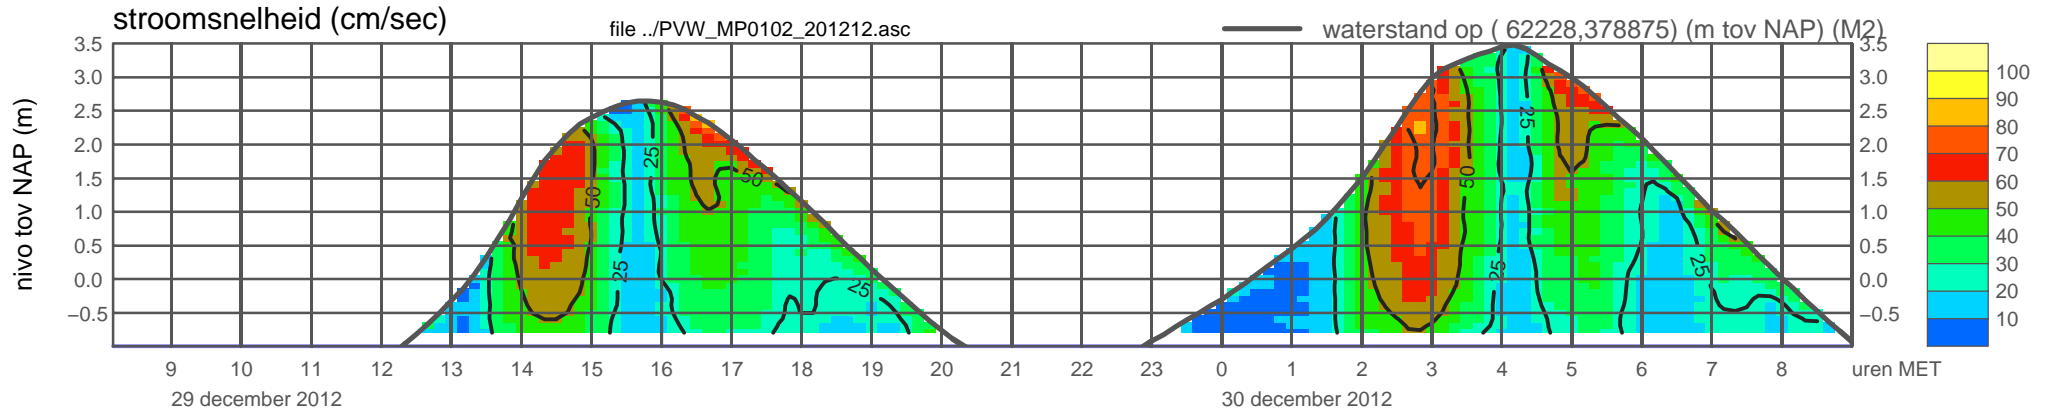

# meetpunt PVW\_MP0102\_201212 ( x=062228 , y=378875 , bodem=NAP -0.99 m sensor=NAP -0.89 m)

meetpunt PVW\_MP0102\_201212 ( x=062228 , y=378875 , bodem=NAP -0.99 m sensor=NAP -0.89 m)

meetpunt PVW\_MP0102\_201212 ( x=062228 , y=378875 , bodem=NAP -0.99 m sensor=NAP -0.89 m)

rijkswaterstaat zeeland

meetpunt PVW\_MP0102\_201212 ( x=062228 , y=378875 , bodem=NAP -0.99 m sensor=NAP -0.89 m)

rijkswaterstaat zeeland

meetpunt PVW\_MP0102\_201212 ( x=062228 , y=378875 , bodem=NAP -0.99 m sensor=NAP -0.89 m)

meetpunt PVW\_MP0102\_201212 ( x=062228 , y=378875 , bodem=NAP -0.99 m sensor=NAP -0.89 m)

meetpunt PVW\_MP0102\_201212 ( x=062228 , y=378875 , bodem=NAP -0.99 m sensor=NAP -0.89 m)

meetpunt PVW\_MP0102\_201212 ( x=062228 , y=378875 , bodem=NAP -0.99 m sensor=NAP -0.89 m)