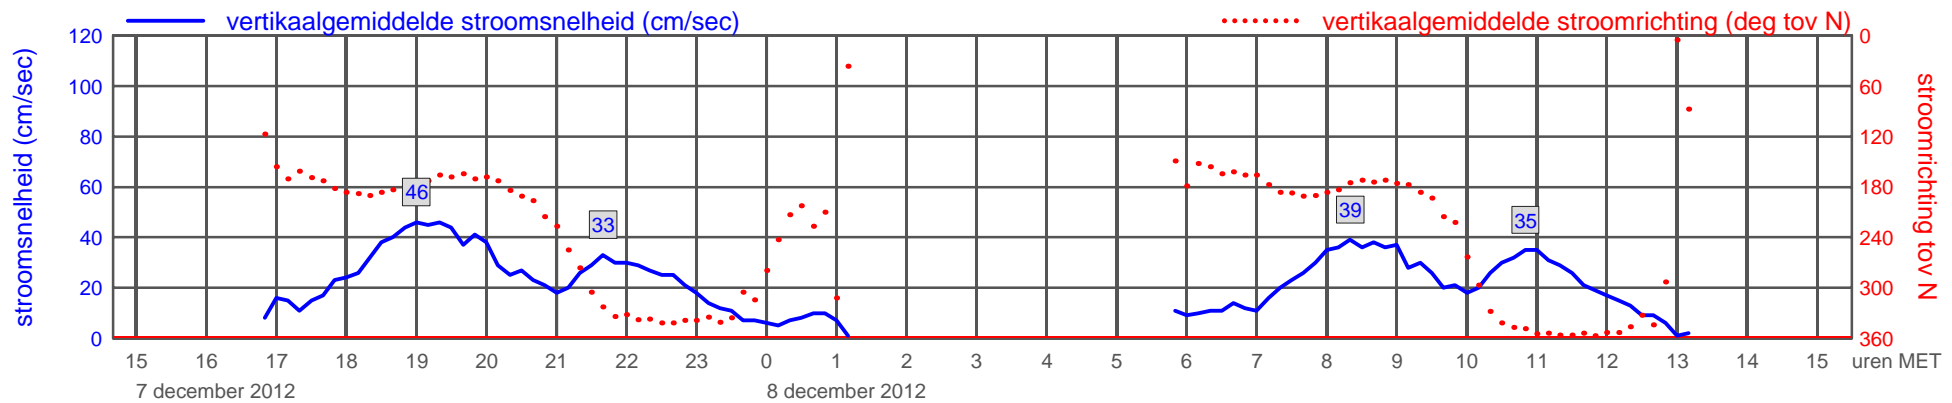

# meetpunt PVW\_MP0102\_201212 ( x=062228 , y=378875 , bodem=NAP -0.99 m sensor=NAP -0.89 m)

# meetpunt PVW\_MP0102\_201212 ( x=062228 , y=378875 , bodem=NAP -0.99 m sensor=NAP -0.89 m)

meetpunt PVW\_MP0102\_201212 ( x=062228 , y=378875 , bodem=NAP -0.99 m sensor=NAP -0.89 m)

meetpunt PVW\_MP0102\_201212 ( x=062228 , y=378875 , bodem=NAP -0.99 m sensor=NAP -0.89 m)

meetpunt PVW\_MP0102\_201212 ( x=062228 , y=378875 , bodem=NAP -0.99 m sensor=NAP -0.89 m)

meetpunt PVW\_MP0102\_201212 ( x=062228 , y=378875 , bodem=NAP -0.99 m sensor=NAP -0.89 m)

meetpunt PVW\_MP0102\_201212 ( x=062228 , y=378875 , bodem=NAP -0.99 m sensor=NAP -0.89 m)