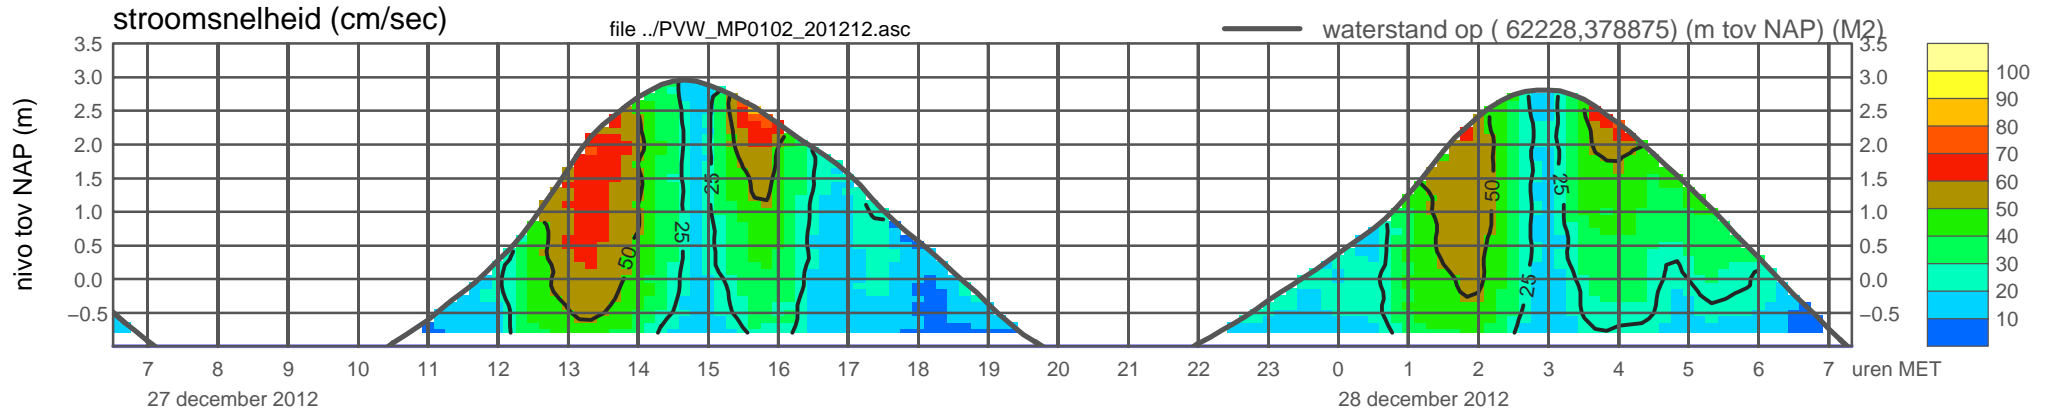

# meetpunt PVW\_MP0102\_201212 ( x=062228 , y=378875 , bodem=NAP -0.99 m sensor=NAP -0.89 m)

# meetpunt PVW\_MP0102\_201212 ( x=062228 , y=378875 , bodem=NAP -0.99 m sensor=NAP -0.89 m)

meetpunt PVW\_MP0102\_201212 ( x=062228 , y=378875 , bodem=NAP -0.99 m sensor=NAP -0.89 m)

meetpunt PVW\_MP0102\_201212 ( x=062228 , y=378875 , bodem=NAP -0.99 m sensor=NAP -0.89 m)

rijkswaterstaat zeeland

meetpunt PVW\_MP0102\_201212 ( x=062228 , y=378875 , bodem=NAP -0.99 m sensor=NAP -0.89 m)

rijkswaterstaat zeeland

meetpunt PVW\_MP0102\_201212 ( x=062228 , y=378875 , bodem=NAP -0.99 m sensor=NAP -0.89 m)