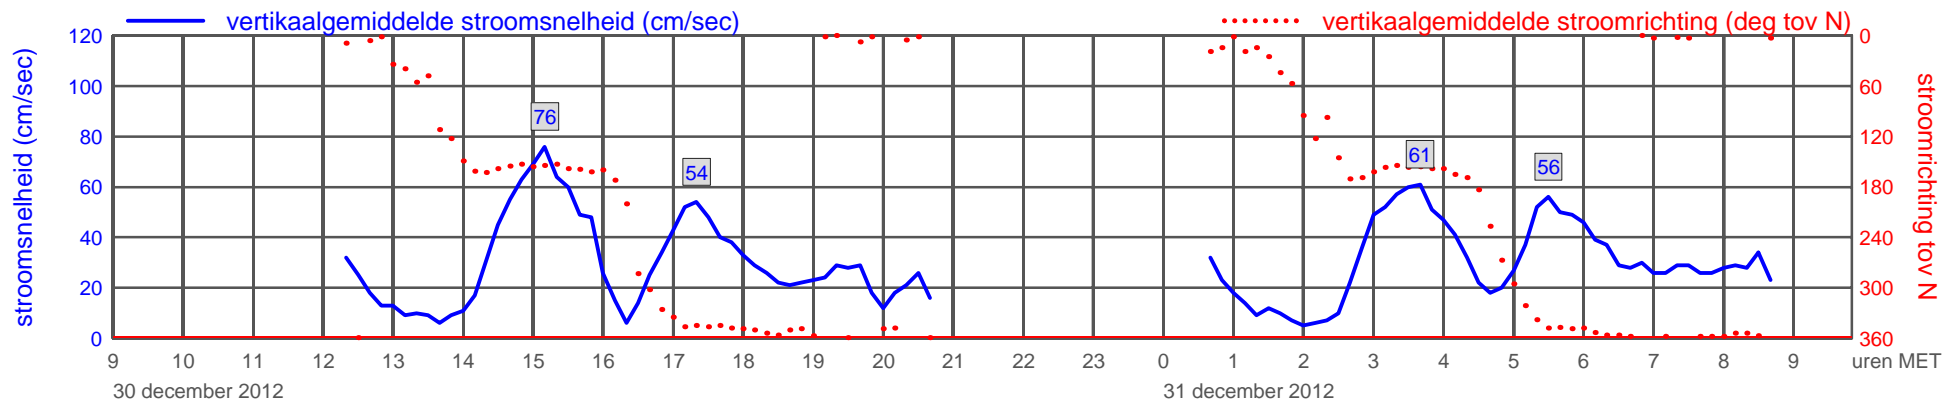

rijkswaterstaat zeeland

meetpunt PVW\_MP0102\_201212 ( x=062228 , y=378875 , bodem=NAP -0.99 m sensor=NAP -0.89 m)

rijkswaterstaat zeeland

meetpunt PVW\_MP0102\_201212 ( x=062228 , y=378875 , bodem=NAP -0.99 m sensor=NAP -0.89 m)

meetpunt PVW\_MP0102\_201212 ( x=062228 , y=378875 , bodem=NAP -0.99 m sensor=NAP -0.89 m)

meetpunt PVW\_MP0102\_201212 ( x=062228 , y=378875 , bodem=NAP -0.99 m sensor=NAP -0.89 m)

meetpunt PVW\_MP0102\_201212 ( x=062228 , y=378875 , bodem=NAP -0.99 m sensor=NAP -0.89 m)