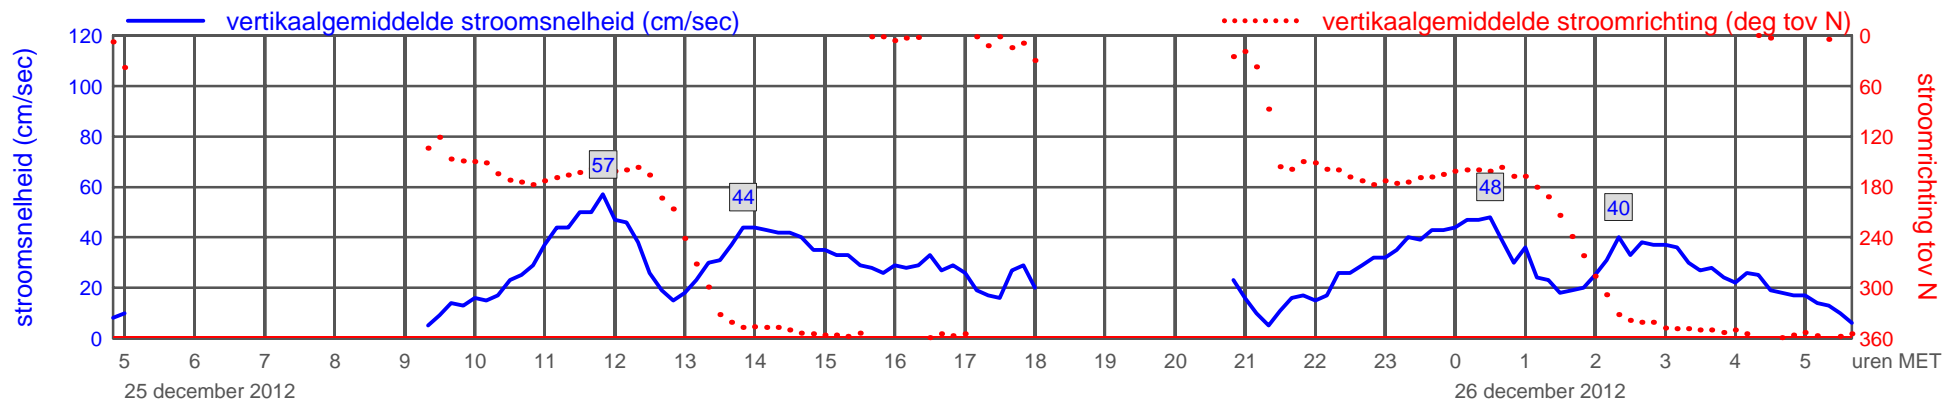

# meetpunt PVW\_MP0102\_201212 ( x=062228 , y=378875 , bodem=NAP -0.99 m sensor=NAP -0.89 m)

# meetpunt PVW\_MP0102\_201212 ( x=062228 , y=378875 , bodem=NAP -0.99 m sensor=NAP -0.89 m)

meetpunt PVW\_MP0102\_201212 ( x=062228 , y=378875 , bodem=NAP -0.99 m sensor=NAP -0.89 m)

meetpunt PVW\_MP0102\_201212 ( x=062228 , y=378875 , bodem=NAP -0.99 m sensor=NAP -0.89 m)