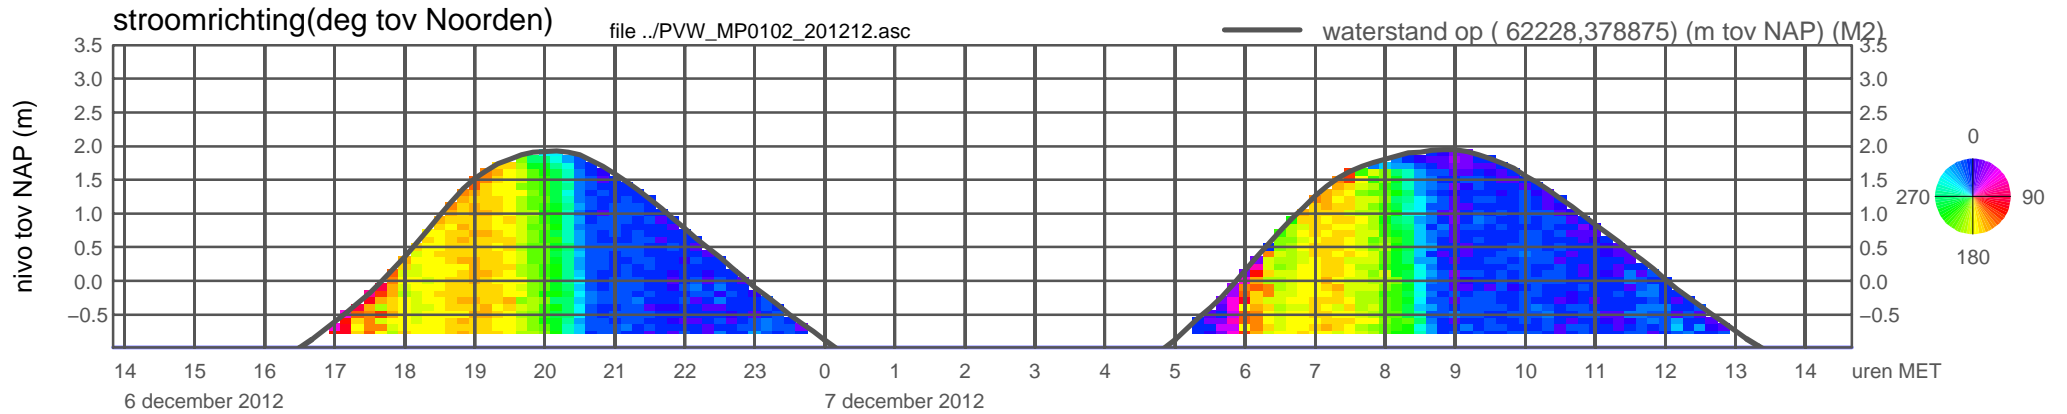

# meetpunt PVW\_MP0102\_201212 ( x=062228 , y=378875 , bodem=NAP -0.99 m sensor=NAP -0.89 m)

# meetpunt PVW\_MP0102\_201212 ( x=062228 , y=378875 , bodem=NAP -0.99 m sensor=NAP -0.89 m)

meetpunt PVW\_MP0102\_201212 ( x=062228 , y=378875 , bodem=NAP -0.99 m sensor=NAP -0.89 m)

meetpunt PVW\_MP0102\_201212 ( x=062228 , y=378875 , bodem=NAP -0.99 m sensor=NAP -0.89 m)