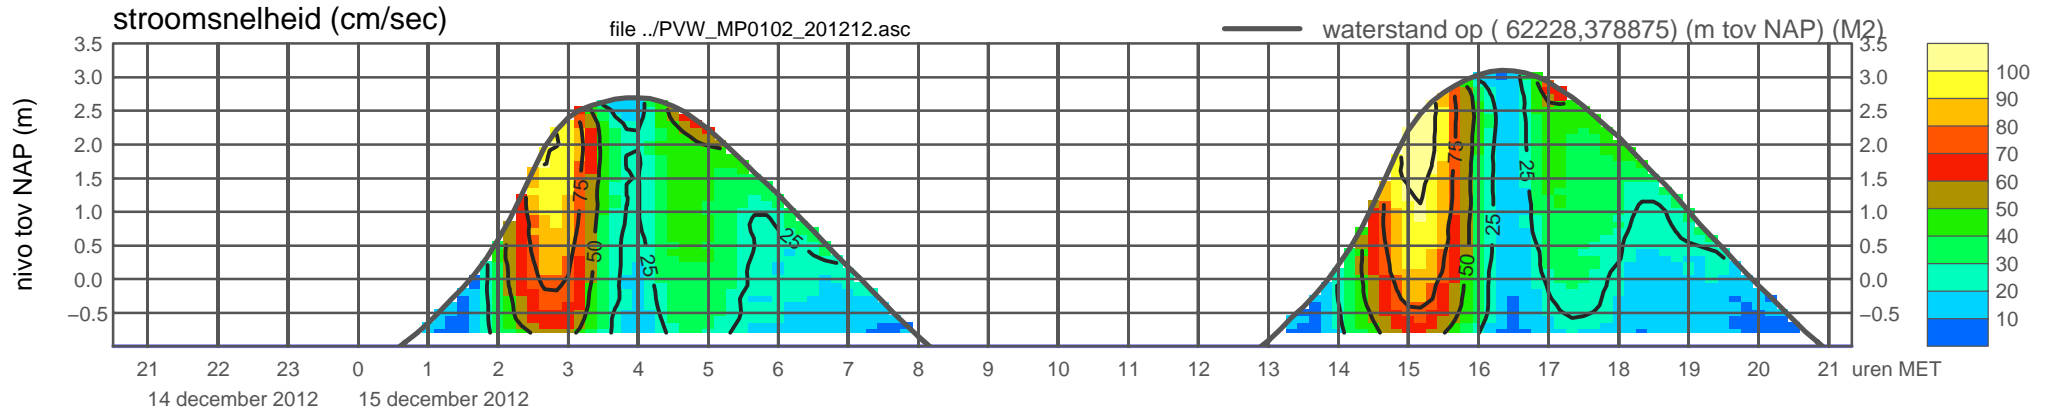

meetpunt PVW\_MP0102\_201212 ( x=062228 , y=378875 , bodem=NAP -0.99 m sensor=NAP -0.89 m)

meetpunt PVW\_MP0102\_201212 ( x=062228 , y=378875 , bodem=NAP -0.99 m sensor=NAP -0.89 m)

meetpunt PVW\_MP0102\_201212 ( x=062228 , y=378875 , bodem=NAP -0.99 m sensor=NAP -0.89 m)