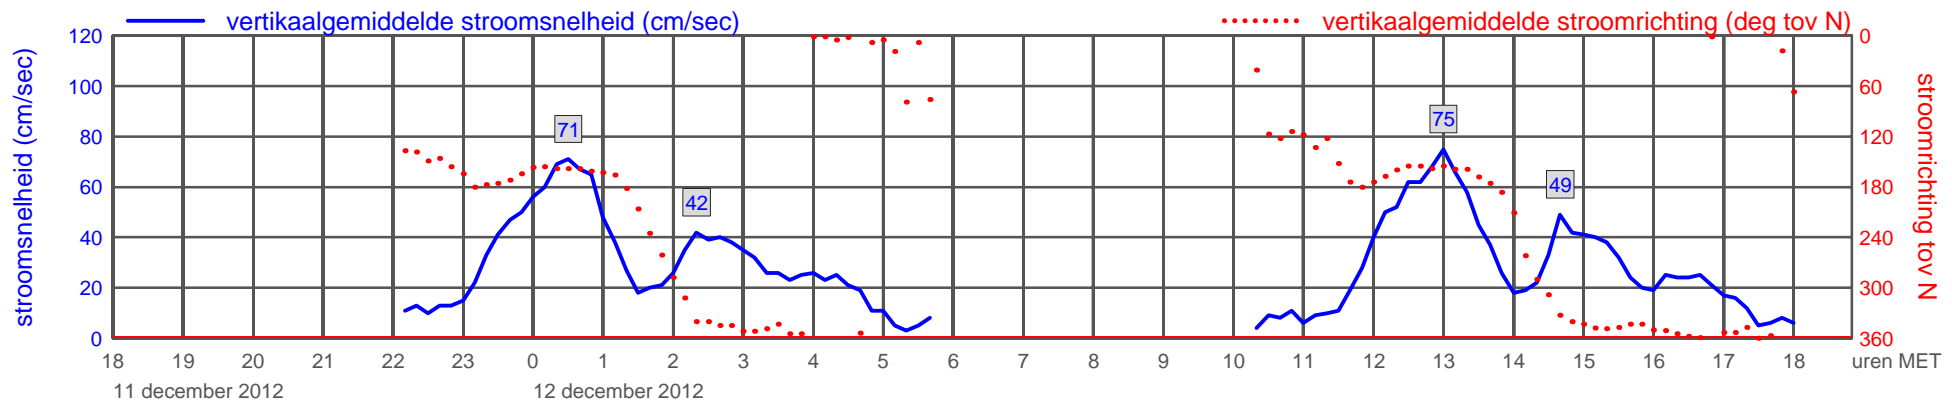

# meetpunt PVW\_MP0102\_201212 ( x=062228 , y=378875 , bodem=NAP -0.99 m sensor=NAP -0.89 m)

# meetpunt PVW\_MP0102\_201212 ( x=062228 , y=378875 , bodem=NAP -0.99 m sensor=NAP -0.89 m)

meetpunt PVW\_MP0102\_201212 ( x=062228 , y=378875 , bodem=NAP -0.99 m sensor=NAP -0.89 m)

meetpunt PVW\_MP0102\_201212 ( x=062228 , y=378875 , bodem=NAP -0.99 m sensor=NAP -0.89 m)

meetpunt PVW\_MP0102\_201212 ( x=062228 , y=378875 , bodem=NAP -0.99 m sensor=NAP -0.89 m)

meetpunt PVW\_MP0102\_201212 ( x=062228 , y=378875 , bodem=NAP -0.99 m sensor=NAP -0.89 m)

meetpunt PVW\_MP0102\_201212 ( x=062228 , y=378875 , bodem=NAP -0.99 m sensor=NAP -0.89 m)