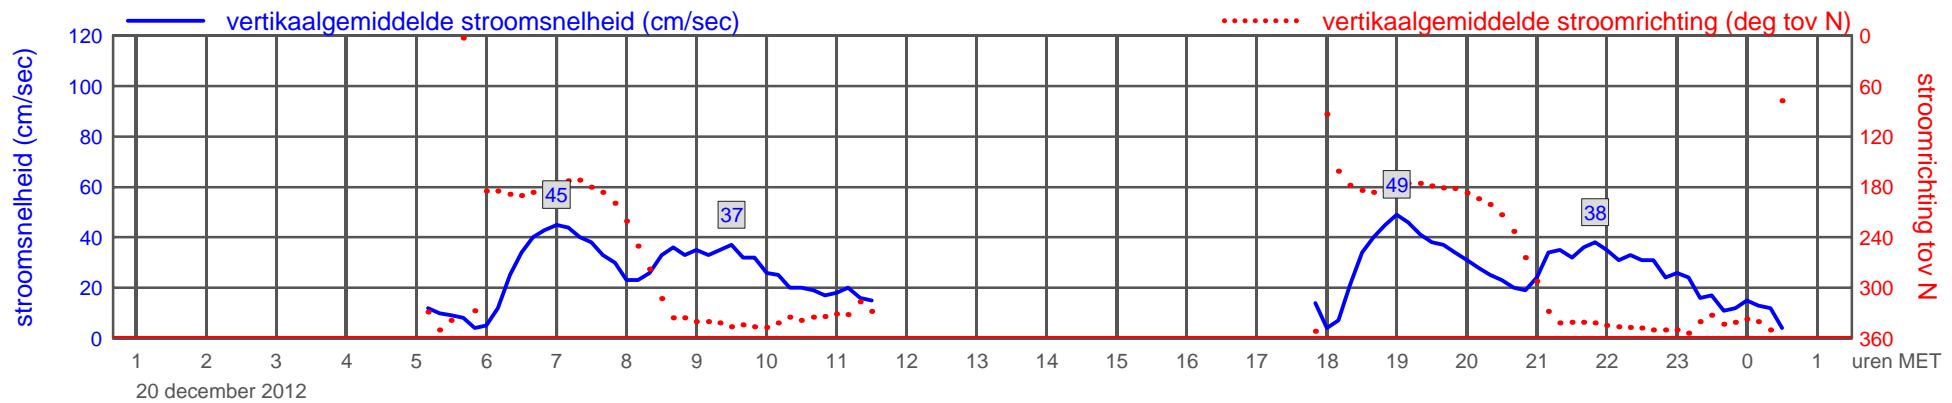

meetpunt PVW\_MP0102\_201212 ( x=062228 , y=378875 , bodem=NAP -0.99 m sensor=NAP -0.89 m)

meetpunt PVW\_MP0102\_201212 ( x=062228 , y=378875 , bodem=NAP -0.99 m sensor=NAP -0.89 m)

meetpunt PVW\_MP0102\_201212 ( x=062228 , y=378875 , bodem=NAP -0.99 m sensor=NAP -0.89 m)

meetpunt PVW\_MP0102\_201212 ( x=062228 , y=378875 , bodem=NAP -0.99 m sensor=NAP -0.89 m)

meetpunt PVW\_MP0102\_201212 ( x=062228 , y=378875 , bodem=NAP -0.99 m sensor=NAP -0.89 m)

# meetpunt PVW\_MP0102\_201212 ( x=062228 , y=378875 , bodem=NAP -0.99 m sensor=NAP -0.89 m)