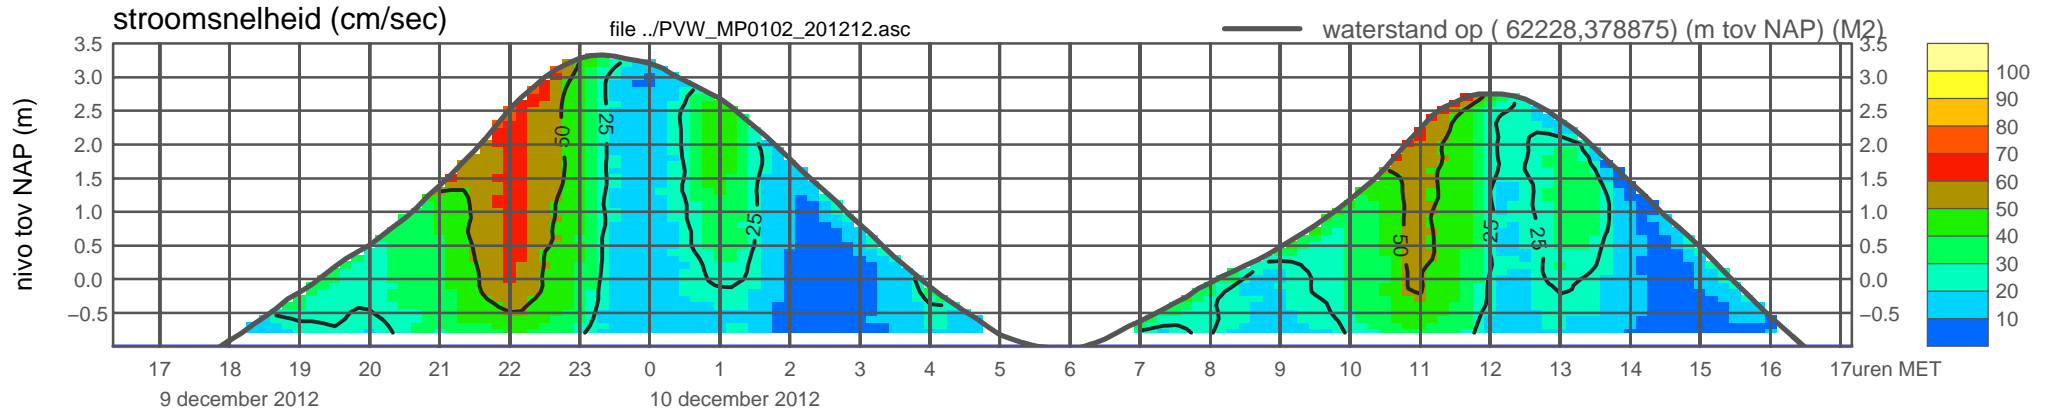

# meetpunt PVW\_MP0102\_201212 ( x=062228 , y=378875 , bodem=NAP -0.99 m sensor=NAP -0.89 m)

# meetpunt PVW\_MP0102\_201212 ( x=062228 , y=378875 , bodem=NAP -0.99 m sensor=NAP -0.89 m)

meetpunt PVW\_MP0102\_201212 ( x=062228 , y=378875 , bodem=NAP -0.99 m sensor=NAP -0.89 m)

meetpunt PVW\_MP0102\_201212 ( x=062228 , y=378875 , bodem=NAP -0.99 m sensor=NAP -0.89 m)

meetpunt PVW\_MP0102\_201212 ( x=062228 , y=378875 , bodem=NAP -0.99 m sensor=NAP -0.89 m)

meetpunt PVW\_MP0102\_201212 ( x=062228 , y=378875 , bodem=NAP -0.99 m sensor=NAP -0.89 m)

meetpunt PVW\_MP0102\_201212 ( x=062228 , y=378875 , bodem=NAP -0.99 m sensor=NAP -0.89 m)