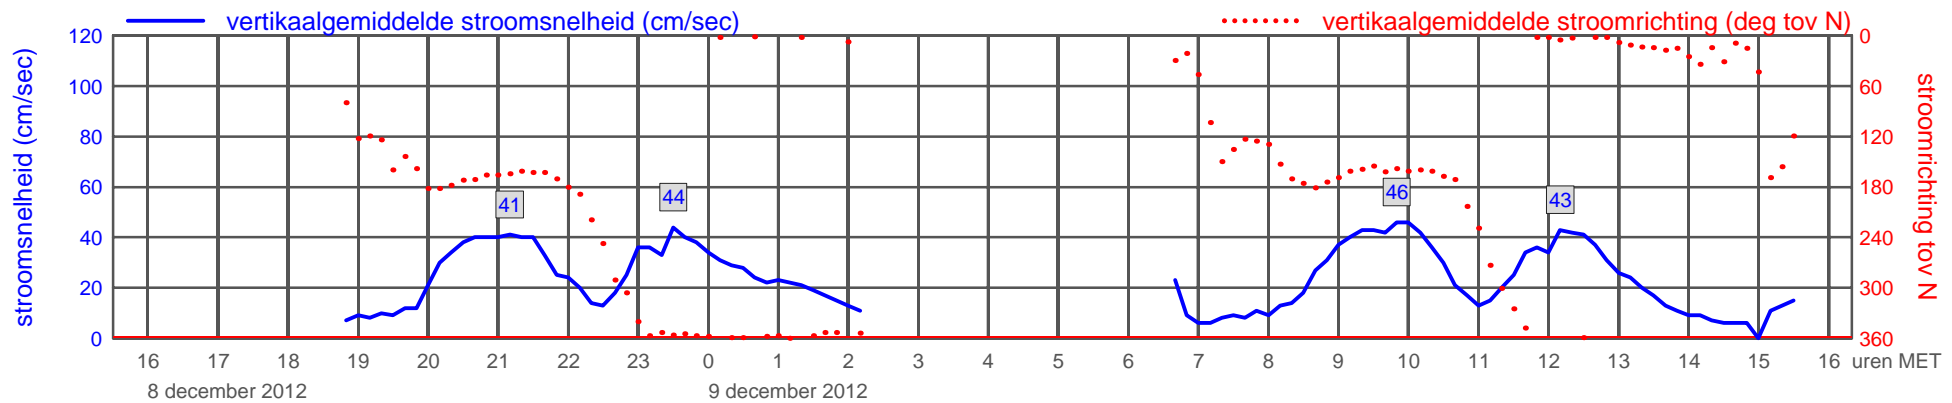

# meetpunt PVW\_MP0102\_201212 ( x=062228 , y=378875 , bodem=NAP -0.99 m sensor=NAP -0.89 m)

# meetpunt PVW\_MP0102\_201212 ( x=062228 , y=378875 , bodem=NAP -0.99 m sensor=NAP -0.89 m)

meetpunt PVW\_MP0102\_201212 ( x=062228 , y=378875 , bodem=NAP -0.99 m sensor=NAP -0.89 m)

meetpunt PVW\_MP0102\_201212 ( x=062228 , y=378875 , bodem=NAP -0.99 m sensor=NAP -0.89 m)

meetpunt PVW\_MP0102\_201212 ( x=062228 , y=378875 , bodem=NAP -0.99 m sensor=NAP -0.89 m)

meetpunt PVW\_MP0102\_201212 ( x=062228 , y=378875 , bodem=NAP -0.99 m sensor=NAP -0.89 m)

meetpunt PVW\_MP0102\_201212 ( x=062228 , y=378875 , bodem=NAP -0.99 m sensor=NAP -0.89 m)