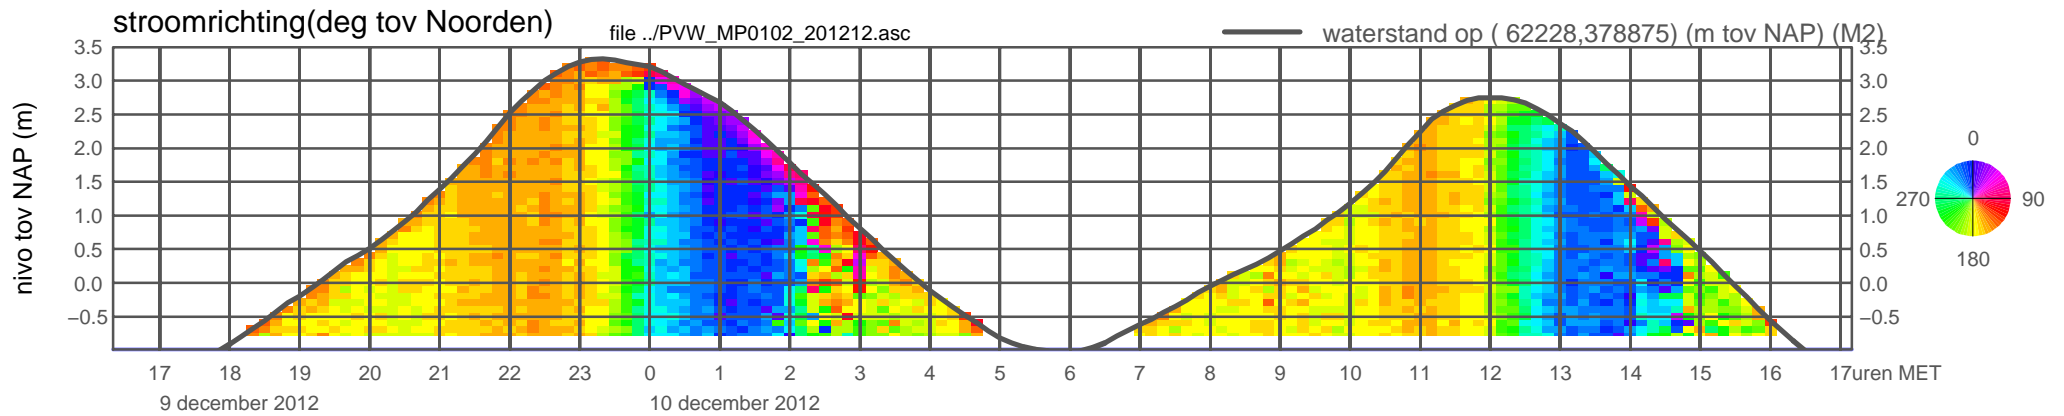

# meetpunt PVW\_MP0102\_201212 ( x=062228 , y=378875 , bodem=NAP -0.99 m sensor=NAP -0.89 m)

# meetpunt PVW\_MP0102\_201212 ( x=062228 , y=378875 , bodem=NAP -0.99 m sensor=NAP -0.89 m)

meetpunt PVW\_MP0102\_201212 ( x=062228 , y=378875 , bodem=NAP -0.99 m sensor=NAP -0.89 m)

meetpunt PVW\_MP0102\_201212 ( x=062228 , y=378875 , bodem=NAP -0.99 m sensor=NAP -0.89 m)

meetpunt PVW\_MP0102\_201212 ( x=062228 , y=378875 , bodem=NAP -0.99 m sensor=NAP -0.89 m)

meetpunt PVW\_MP0102\_201212 ( x=062228 , y=378875 , bodem=NAP -0.99 m sensor=NAP -0.89 m)

meetpunt PVW\_MP0102\_201212 ( x=062228 , y=378875 , bodem=NAP -0.99 m sensor=NAP -0.89 m)