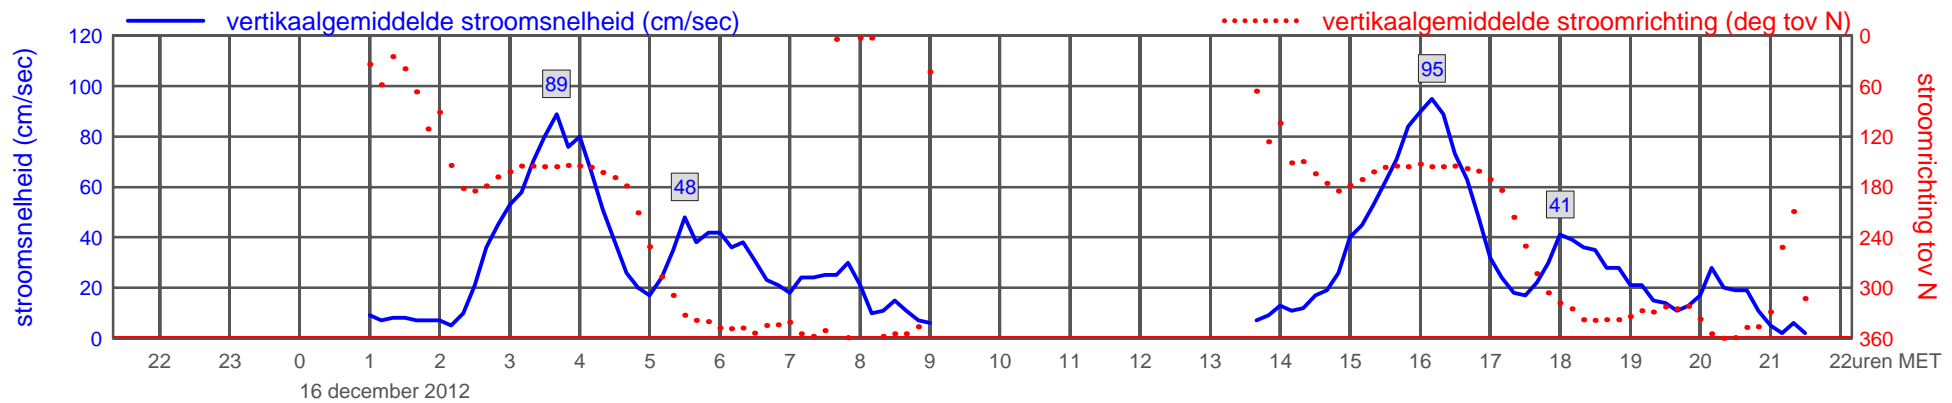

meetpunt PVW\_MP0102\_201212 ( x=062228 , y=378875 , bodem=NAP -0.99 m sensor=NAP -0.89 m)

meetpunt PVW\_MP0102\_201212 ( x=062228 , y=378875 , bodem=NAP -0.99 m sensor=NAP -0.89 m)

meetpunt PVW\_MP0102\_201212 ( x=062228 , y=378875 , bodem=NAP -0.99 m sensor=NAP -0.89 m)

meetpunt PVW\_MP0102\_201212 ( x=062228 , y=378875 , bodem=NAP -0.99 m sensor=NAP -0.89 m)

meetpunt PVW\_MP0102\_201212 ( x=062228 , y=378875 , bodem=NAP -0.99 m sensor=NAP -0.89 m)