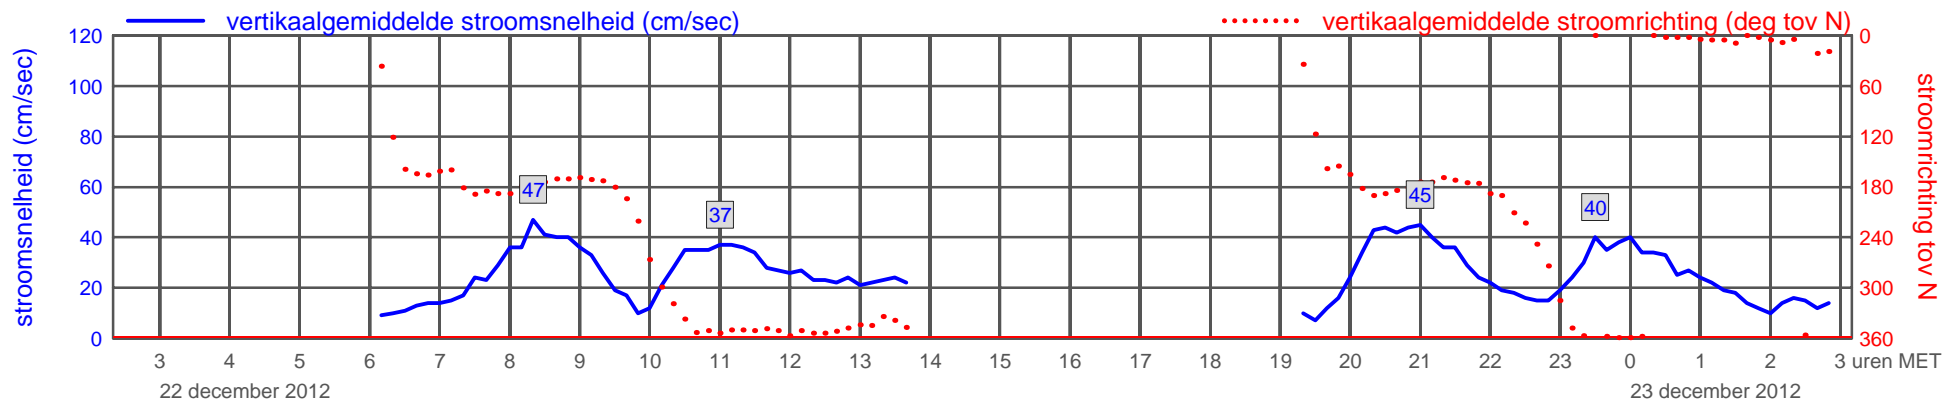

meetpunt PVW\_MP0102\_201212 ( x=062228 , y=378875 , bodem=NAP -0.99 m sensor=NAP -0.89 m)

meetpunt PVW\_MP0102\_201212 ( x=062228 , y=378875 , bodem=NAP -0.99 m sensor=NAP -0.89 m)

meetpunt PVW\_MP0102\_201212 ( x=062228 , y=378875 , bodem=NAP -0.99 m sensor=NAP -0.89 m)

meetpunt PVW\_MP0102\_201212 ( x=062228 , y=378875 , bodem=NAP -0.99 m sensor=NAP -0.89 m)

meetpunt PVW\_MP0102\_201212 ( x=062228 , y=378875 , bodem=NAP -0.99 m sensor=NAP -0.89 m)

# meetpunt PVW\_MP0102\_201212 ( x=062228 , y=378875 , bodem=NAP -0.99 m sensor=NAP -0.89 m)