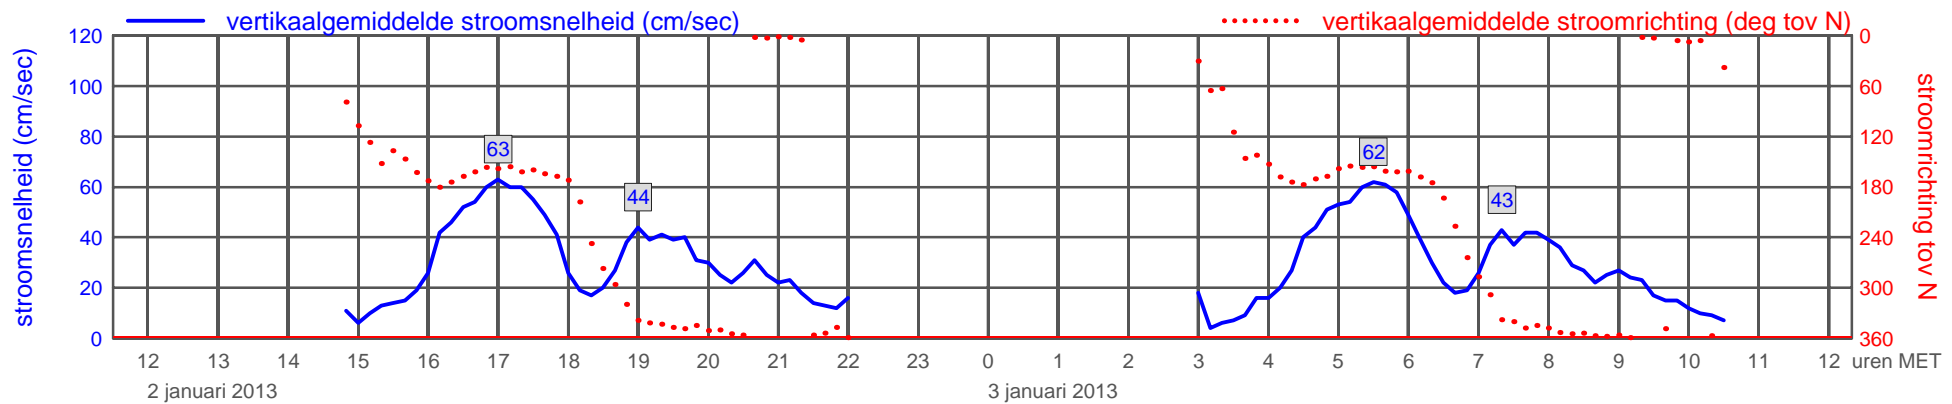

rijkswaterstaat zeeland

meetpunt PVW\_MP0102\_201212 ( x=062228 , y=378875 , bodem=NAP -0.99 m sensor=NAP -0.89 m)

rijkswaterstaat zeeland

meetpunt PVW\_MP0102\_201212 ( x=062228 , y=378875 , bodem=NAP -0.99 m sensor=NAP -0.89 m)

meetpunt PVW\_MP0102\_201212 ( x=062228 , y=378875 , bodem=NAP -0.99 m sensor=NAP -0.89 m)

meetpunt PVW\_MP0102\_201212 ( x=062228 , y=378875 , bodem=NAP -0.99 m sensor=NAP -0.89 m)

meetpunt PVW\_MP0102\_201212 ( x=062228 , y=378875 , bodem=NAP -0.99 m sensor=NAP -0.89 m)

meetpunt PVW\_MP0102\_201212 ( x=062228 , y=378875 , bodem=NAP -0.99 m sensor=NAP -0.89 m)