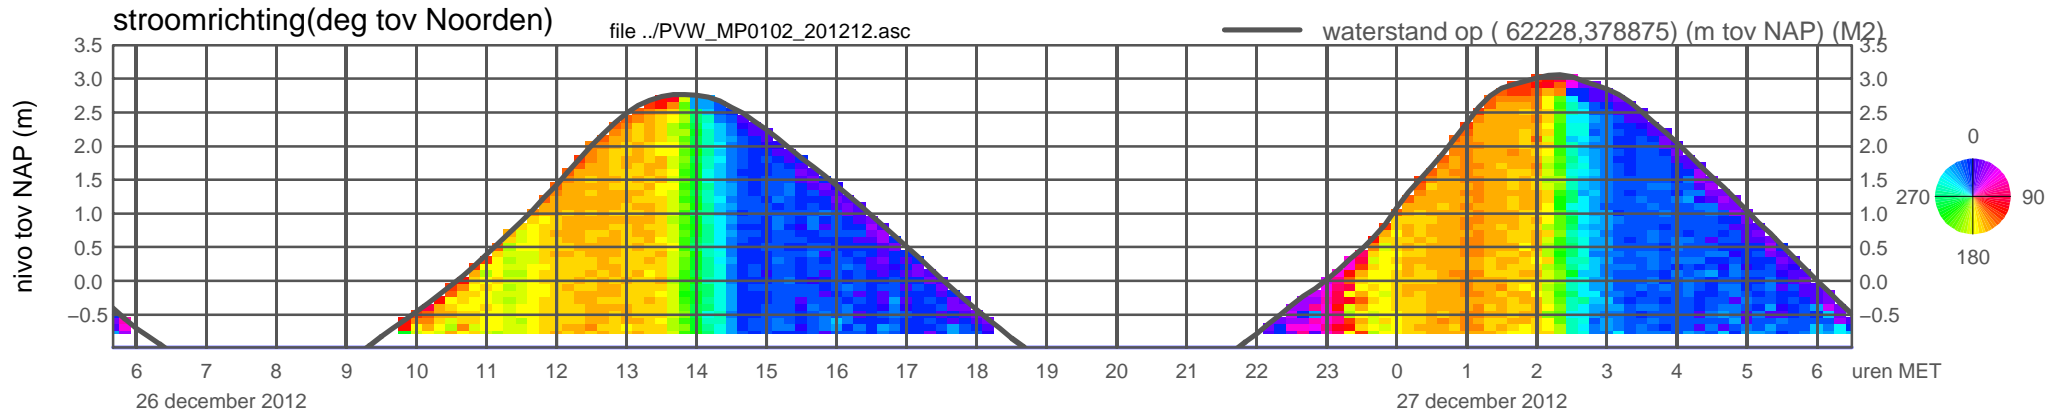

# meetpunt PVW\_MP0102\_201212 ( x=062228 , y=378875 , bodem=NAP -0.99 m sensor=NAP -0.89 m)

# meetpunt PVW\_MP0102\_201212 ( x=062228 , y=378875 , bodem=NAP -0.99 m sensor=NAP -0.89 m)

meetpunt PVW\_MP0102\_201212 ( x=062228 , y=378875 , bodem=NAP -0.99 m sensor=NAP -0.89 m)

meetpunt PVW\_MP0102\_201212 ( x=062228 , y=378875 , bodem=NAP -0.99 m sensor=NAP -0.89 m)

rijkswaterstaat zeeland

meetpunt PVW\_MP0102\_201212 ( x=062228 , y=378875 , bodem=NAP -0.99 m sensor=NAP -0.89 m)

rijkswaterstaat zeeland

meetpunt PVW\_MP0102\_201212 ( x=062228 , y=378875 , bodem=NAP -0.99 m sensor=NAP -0.89 m)