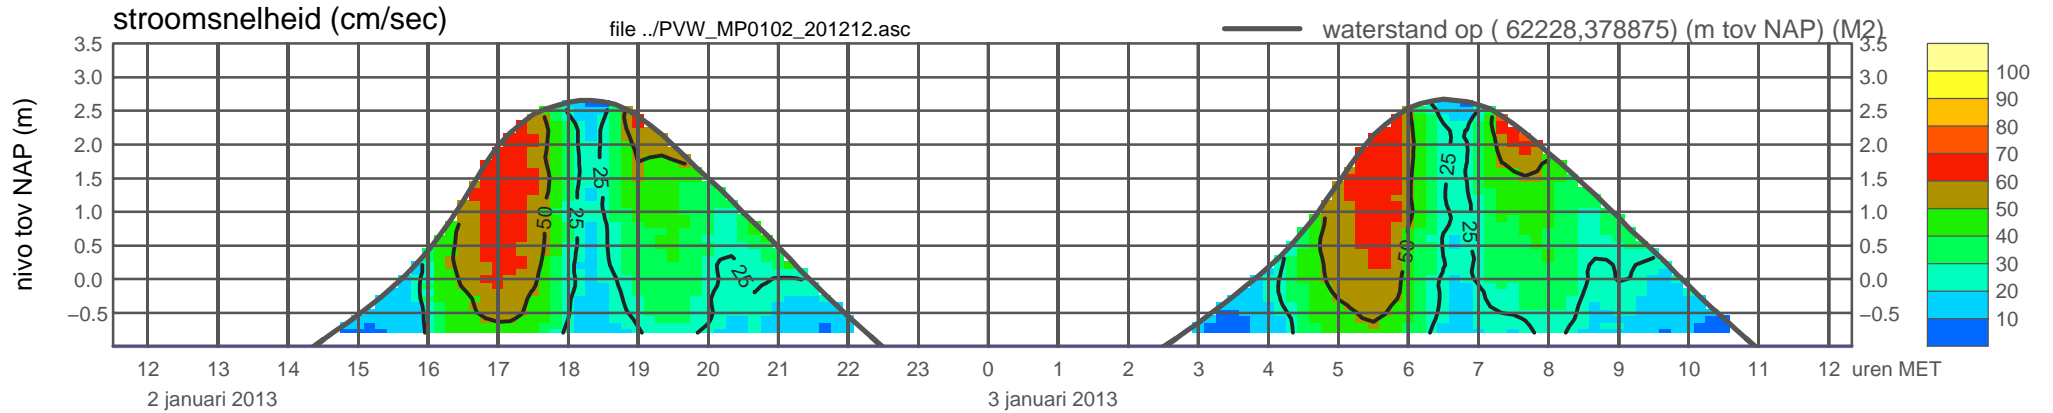

rijkswaterstaat zeeland

meetpunt PVW\_MP0102\_201212 ( x=062228 , y=378875 , bodem=NAP -0.99 m sensor=NAP -0.89 m)

rijkswaterstaat zeeland

meetpunt PVW\_MP0102\_201212 ( x=062228 , y=378875 , bodem=NAP -0.99 m sensor=NAP -0.89 m)

meetpunt PVW\_MP0102\_201212 ( x=062228 , y=378875 , bodem=NAP -0.99 m sensor=NAP -0.89 m)

meetpunt PVW\_MP0102\_201212 ( x=062228 , y=378875 , bodem=NAP -0.99 m sensor=NAP -0.89 m)

meetpunt PVW\_MP0102\_201212 ( x=062228 , y=378875 , bodem=NAP -0.99 m sensor=NAP -0.89 m)