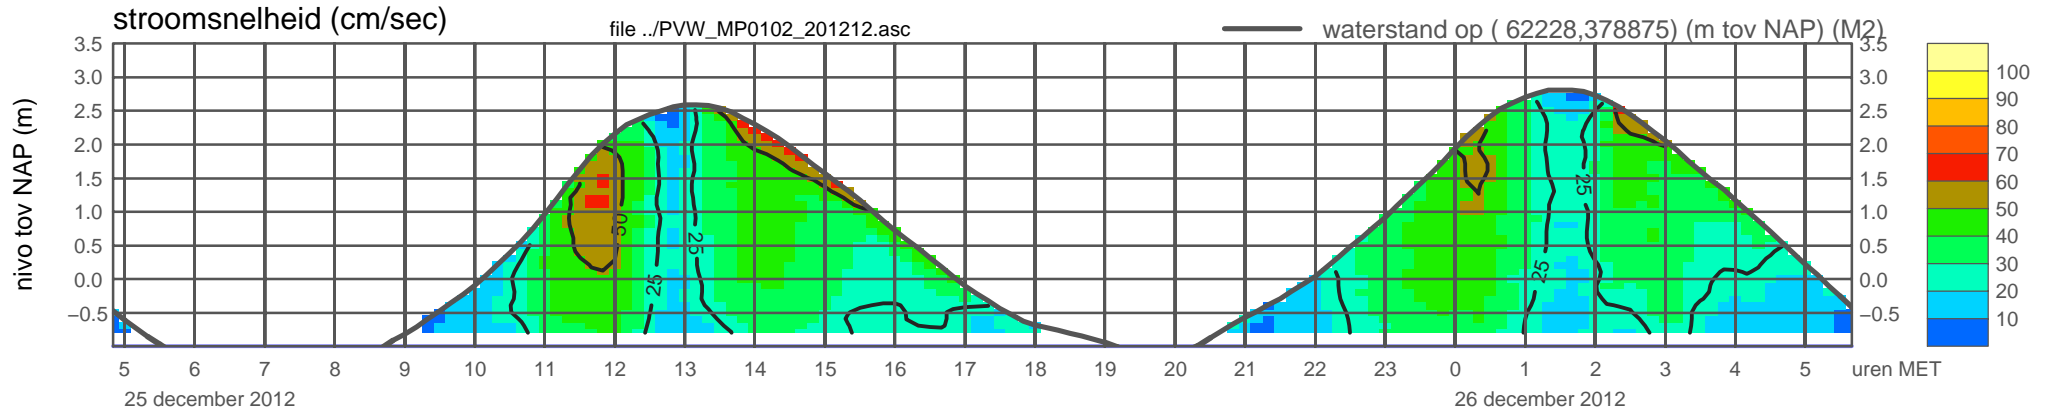

# meetpunt PVW\_MP0102\_201212 ( x=062228 , y=378875 , bodem=NAP -0.99 m sensor=NAP -0.89 m)

# meetpunt PVW\_MP0102\_201212 ( x=062228 , y=378875 , bodem=NAP -0.99 m sensor=NAP -0.89 m)

meetpunt PVW\_MP0102\_201212 ( x=062228 , y=378875 , bodem=NAP -0.99 m sensor=NAP -0.89 m)

meetpunt PVW\_MP0102\_201212 ( x=062228 , y=378875 , bodem=NAP -0.99 m sensor=NAP -0.89 m)