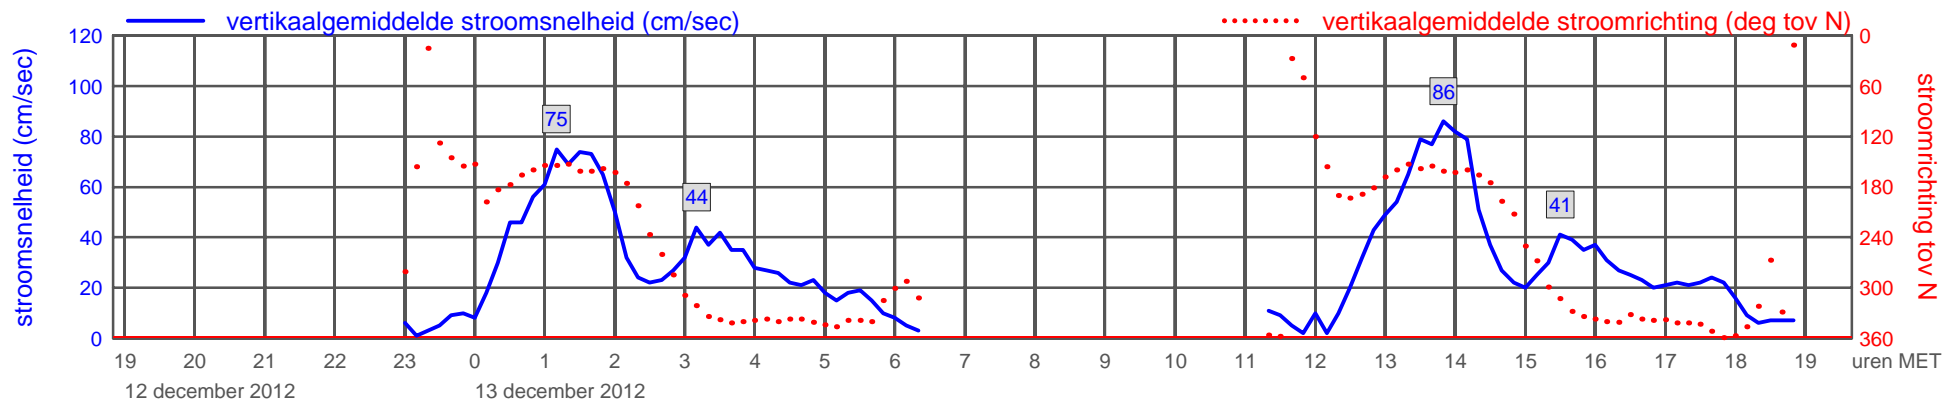

# meetpunt PVW\_MP0102\_201212 ( x=062228 , y=378875 , bodem=NAP -0.99 m sensor=NAP -0.89 m)

meetpunt PVW\_MP0102\_201212 ( x=062228 , y=378875 , bodem=NAP -0.99 m sensor=NAP -0.89 m)

meetpunt PVW\_MP0102\_201212 ( x=062228 , y=378875 , bodem=NAP -0.99 m sensor=NAP -0.89 m)

meetpunt PVW\_MP0102\_201212 ( x=062228 , y=378875 , bodem=NAP -0.99 m sensor=NAP -0.89 m)

meetpunt PVW\_MP0102\_201212 ( x=062228 , y=378875 , bodem=NAP -0.99 m sensor=NAP -0.89 m)

meetpunt PVW\_MP0102\_201212 ( x=062228 , y=378875 , bodem=NAP -0.99 m sensor=NAP -0.89 m)