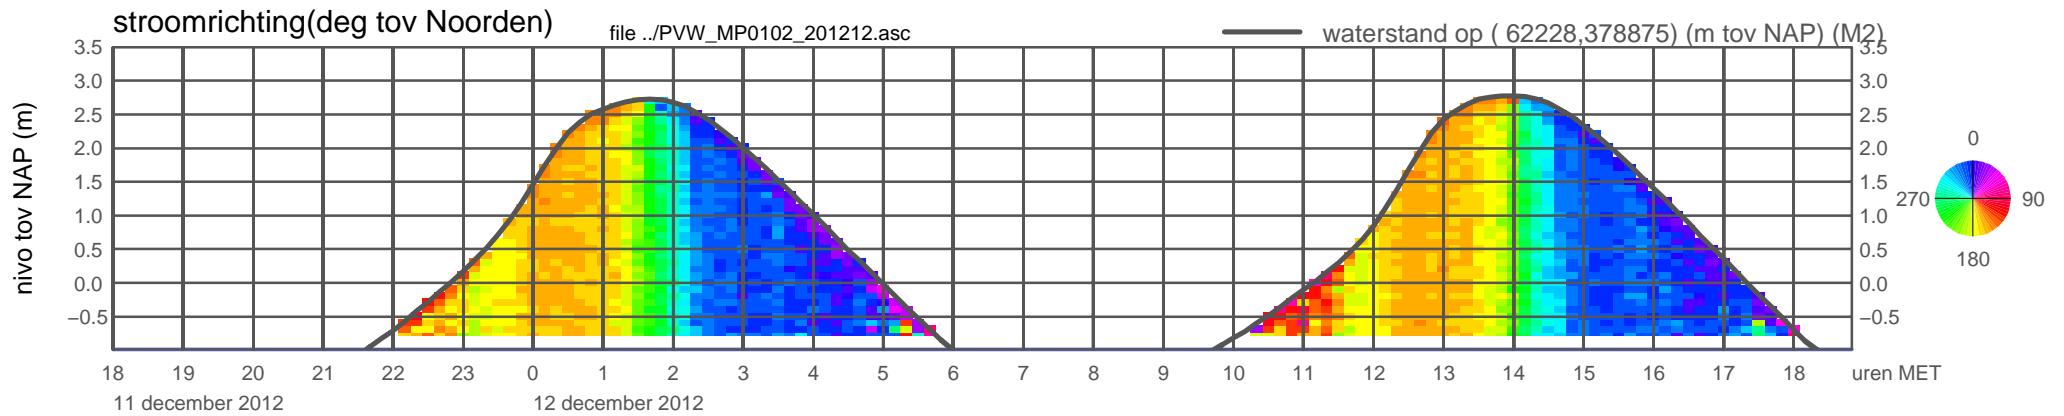

# meetpunt PVW\_MP0102\_201212 ( x=062228 , y=378875 , bodem=NAP -0.99 m sensor=NAP -0.89 m)

# meetpunt PVW\_MP0102\_201212 ( x=062228 , y=378875 , bodem=NAP -0.99 m sensor=NAP -0.89 m)

meetpunt PVW\_MP0102\_201212 ( x=062228 , y=378875 , bodem=NAP -0.99 m sensor=NAP -0.89 m)

meetpunt PVW\_MP0102\_201212 ( x=062228 , y=378875 , bodem=NAP -0.99 m sensor=NAP -0.89 m)

meetpunt PVW\_MP0102\_201212 ( x=062228 , y=378875 , bodem=NAP -0.99 m sensor=NAP -0.89 m)

meetpunt PVW\_MP0102\_201212 ( x=062228 , y=378875 , bodem=NAP -0.99 m sensor=NAP -0.89 m)

meetpunt PVW\_MP0102\_201212 ( x=062228 , y=378875 , bodem=NAP -0.99 m sensor=NAP -0.89 m)