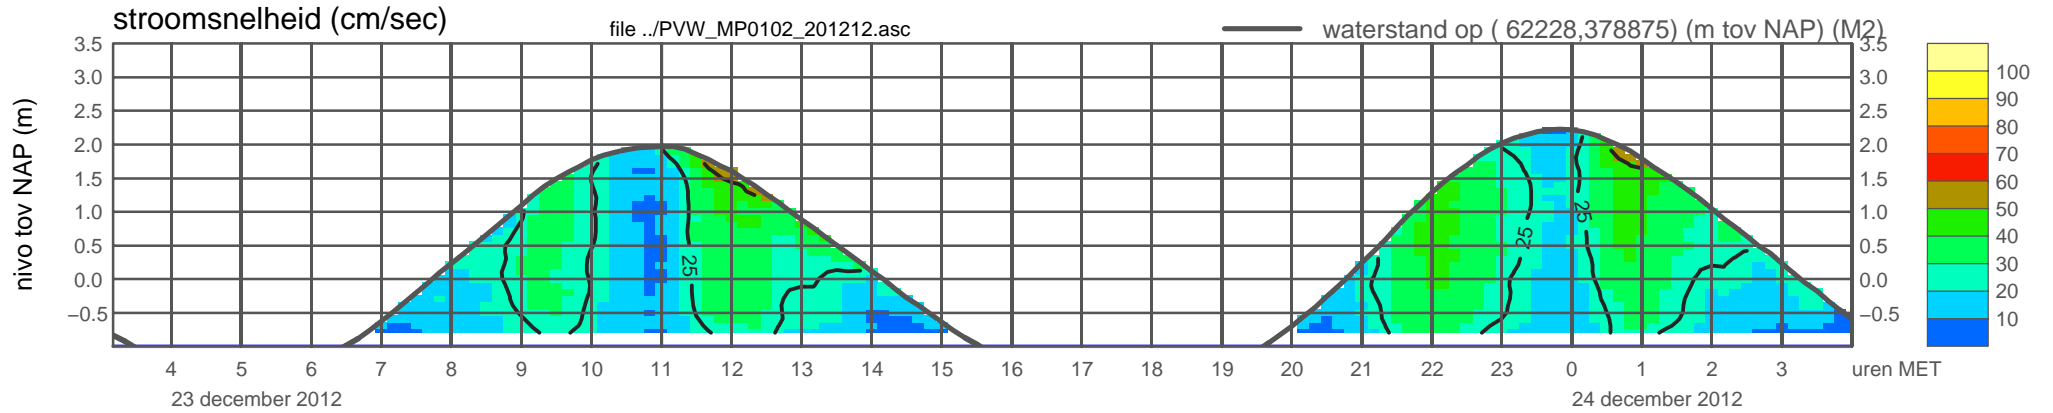

meetpunt PVW_MP0102_201212 (x=062228 , y=378875 , bodem=NAP -0.99 m sensor=NAP -0.89 m)