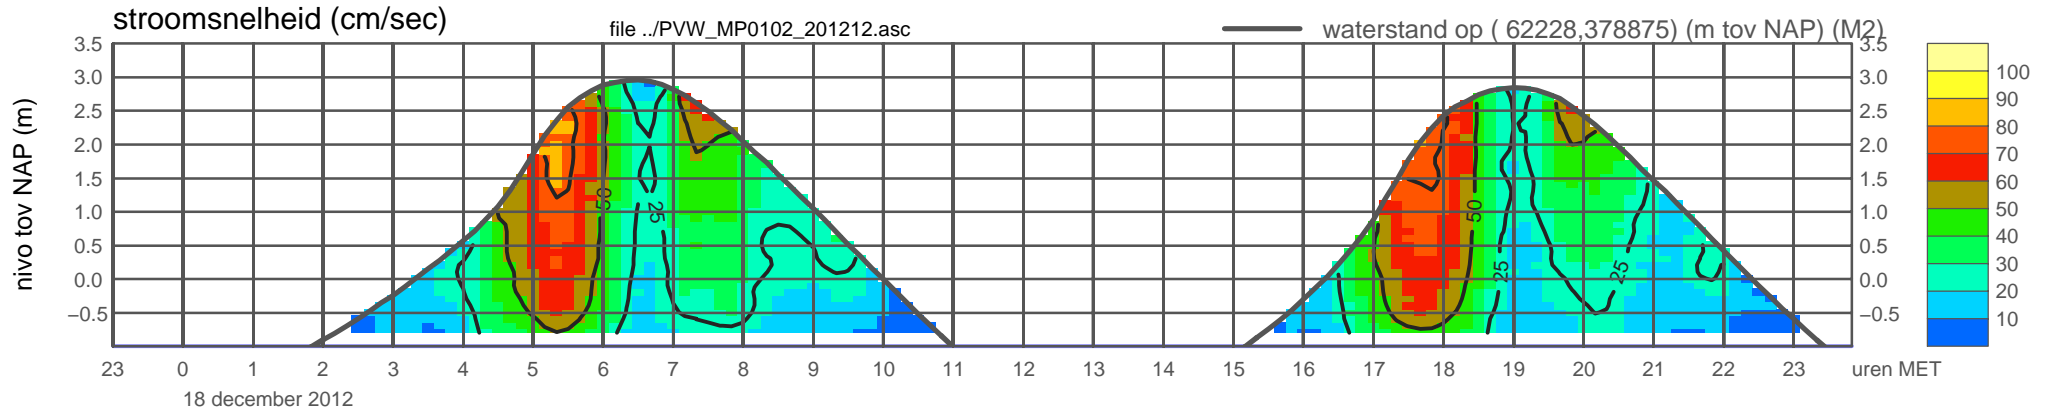

meetpunt PVW\_MP0102\_201212 ( x=062228 , y=378875 , bodem=NAP -0.99 m sensor=NAP -0.89 m)

meetpunt PVW\_MP0102\_201212 ( x=062228 , y=378875 , bodem=NAP -0.99 m sensor=NAP -0.89 m)

meetpunt PVW\_MP0102\_201212 ( x=062228 , y=378875 , bodem=NAP -0.99 m sensor=NAP -0.89 m)