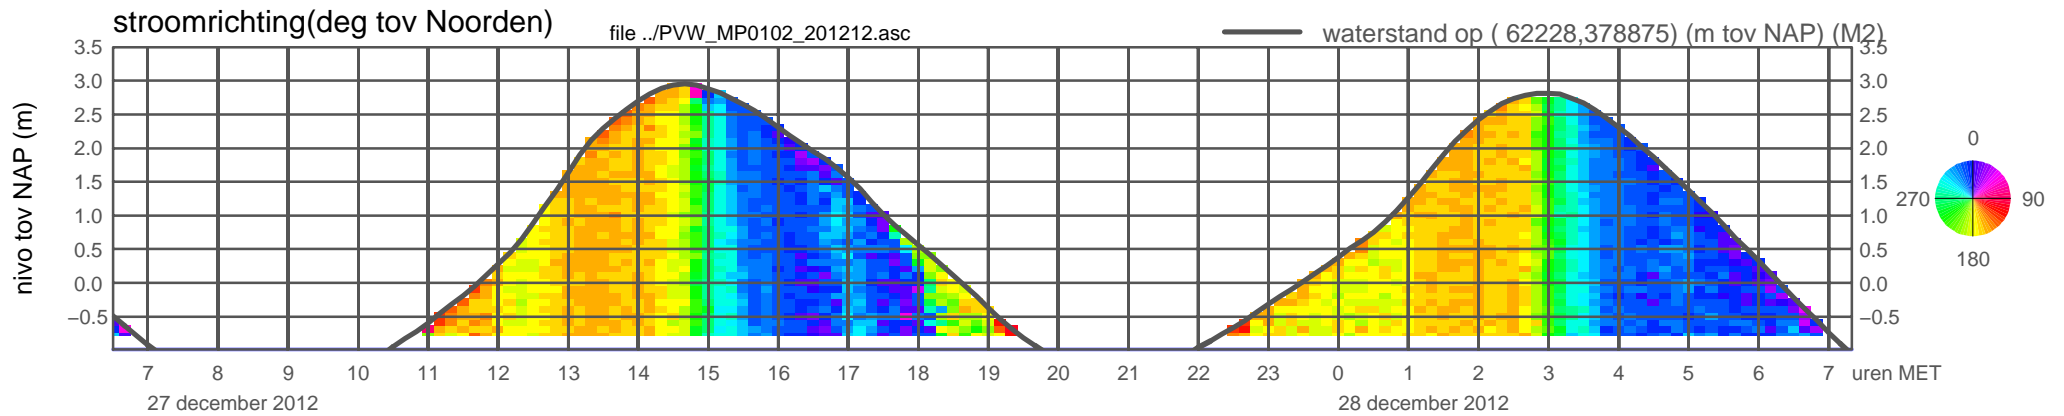

# meetpunt PVW\_MP0102\_201212 ( x=062228 , y=378875 , bodem=NAP -0.99 m sensor=NAP -0.89 m)

# meetpunt PVW\_MP0102\_201212 ( x=062228 , y=378875 , bodem=NAP -0.99 m sensor=NAP -0.89 m)

meetpunt PVW\_MP0102\_201212 ( x=062228 , y=378875 , bodem=NAP -0.99 m sensor=NAP -0.89 m)

meetpunt PVW\_MP0102\_201212 ( x=062228 , y=378875 , bodem=NAP -0.99 m sensor=NAP -0.89 m)

rijkswaterstaat zeeland

meetpunt PVW\_MP0102\_201212 ( x=062228 , y=378875 , bodem=NAP -0.99 m sensor=NAP -0.89 m)

rijkswaterstaat zeeland

meetpunt PVW\_MP0102\_201212 ( x=062228 , y=378875 , bodem=NAP -0.99 m sensor=NAP -0.89 m)