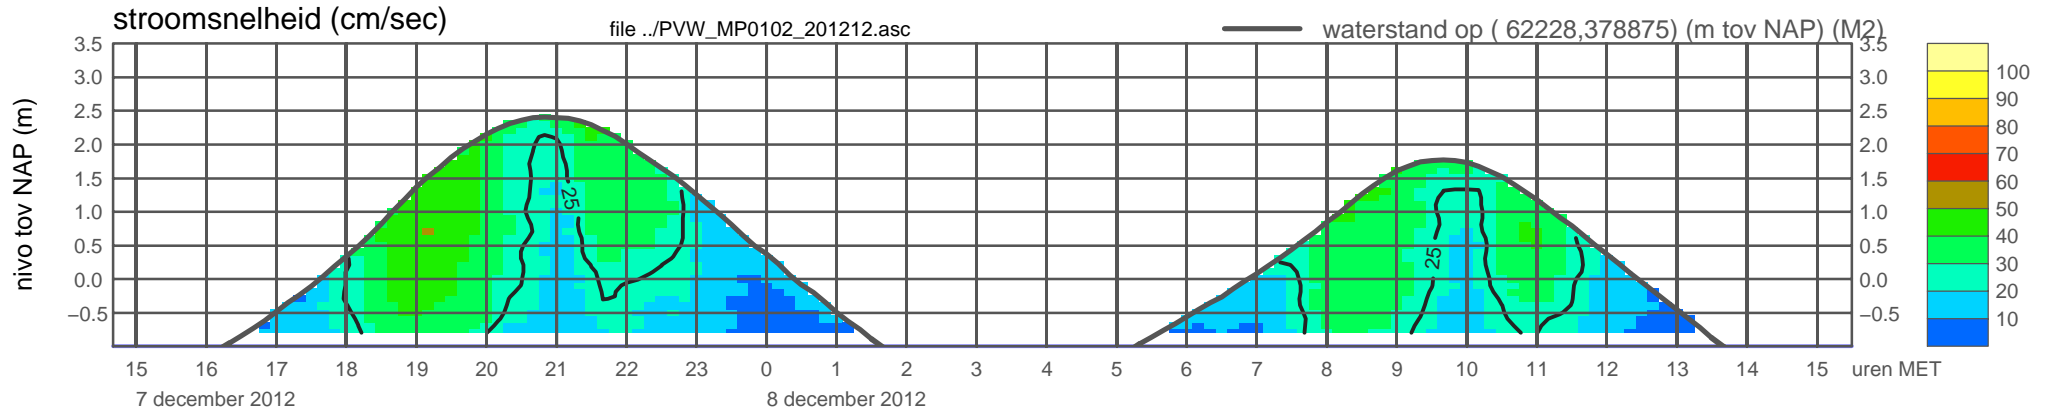

# meetpunt PVW\_MP0102\_201212 ( x=062228 , y=378875 , bodem=NAP -0.99 m sensor=NAP -0.89 m)

# meetpunt PVW\_MP0102\_201212 ( x=062228 , y=378875 , bodem=NAP -0.99 m sensor=NAP -0.89 m)

meetpunt PVW\_MP0102\_201212 ( x=062228 , y=378875 , bodem=NAP -0.99 m sensor=NAP -0.89 m)

meetpunt PVW\_MP0102\_201212 ( x=062228 , y=378875 , bodem=NAP -0.99 m sensor=NAP -0.89 m)

meetpunt PVW\_MP0102\_201212 ( x=062228 , y=378875 , bodem=NAP -0.99 m sensor=NAP -0.89 m)

meetpunt PVW\_MP0102\_201212 ( x=062228 , y=378875 , bodem=NAP -0.99 m sensor=NAP -0.89 m)

meetpunt PVW\_MP0102\_201212 ( x=062228 , y=378875 , bodem=NAP -0.99 m sensor=NAP -0.89 m)