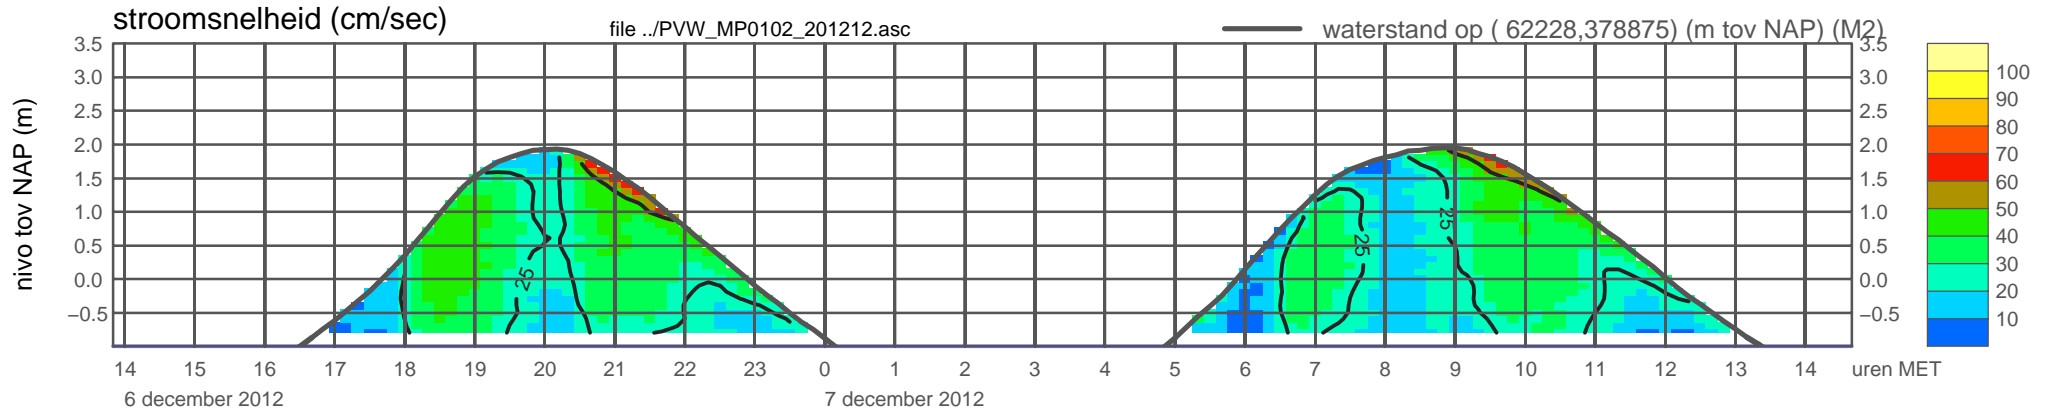

# meetpunt PVW\_MP0102\_201212 ( x=062228 , y=378875 , bodem=NAP -0.99 m sensor=NAP -0.89 m)

# meetpunt PVW\_MP0102\_201212 ( x=062228 , y=378875 , bodem=NAP -0.99 m sensor=NAP -0.89 m)

meetpunt PVW\_MP0102\_201212 ( x=062228 , y=378875 , bodem=NAP -0.99 m sensor=NAP -0.89 m)

meetpunt PVW\_MP0102\_201212 ( x=062228 , y=378875 , bodem=NAP -0.99 m sensor=NAP -0.89 m)