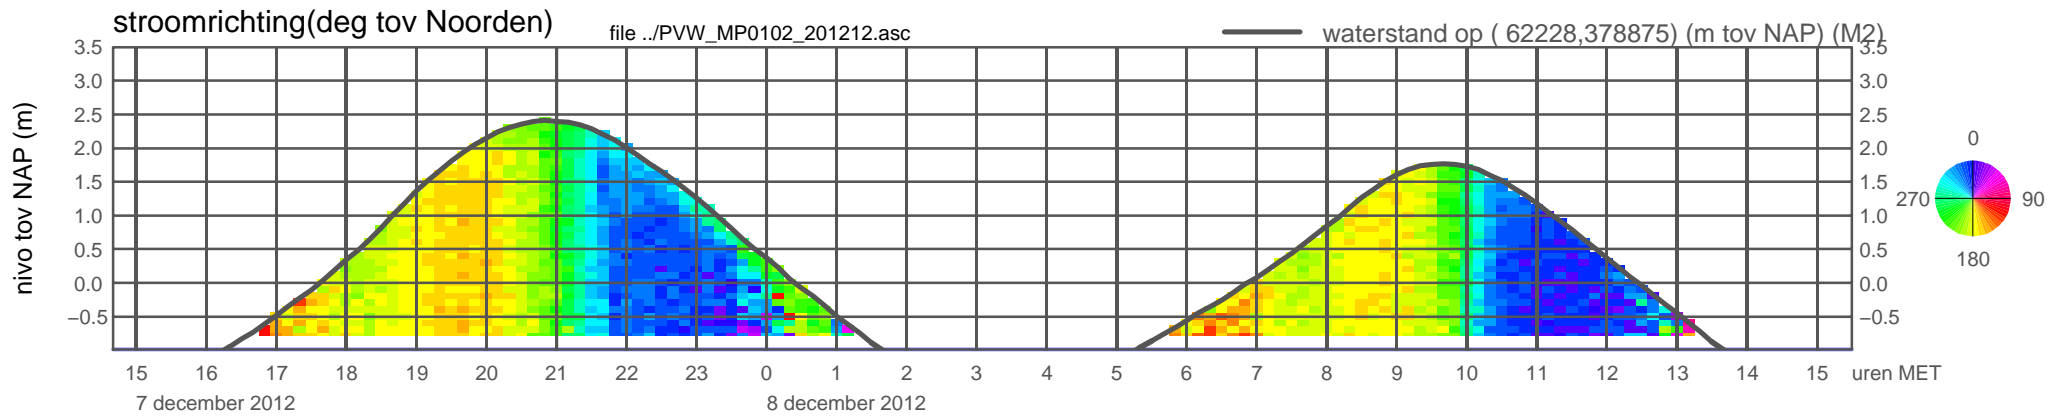

# meetpunt PVW\_MP0102\_201212 ( x=062228 , y=378875 , bodem=NAP -0.99 m sensor=NAP -0.89 m)

# meetpunt PVW\_MP0102\_201212 ( x=062228 , y=378875 , bodem=NAP -0.99 m sensor=NAP -0.89 m)

meetpunt PVW\_MP0102\_201212 ( x=062228 , y=378875 , bodem=NAP -0.99 m sensor=NAP -0.89 m)

meetpunt PVW\_MP0102\_201212 ( x=062228 , y=378875 , bodem=NAP -0.99 m sensor=NAP -0.89 m)