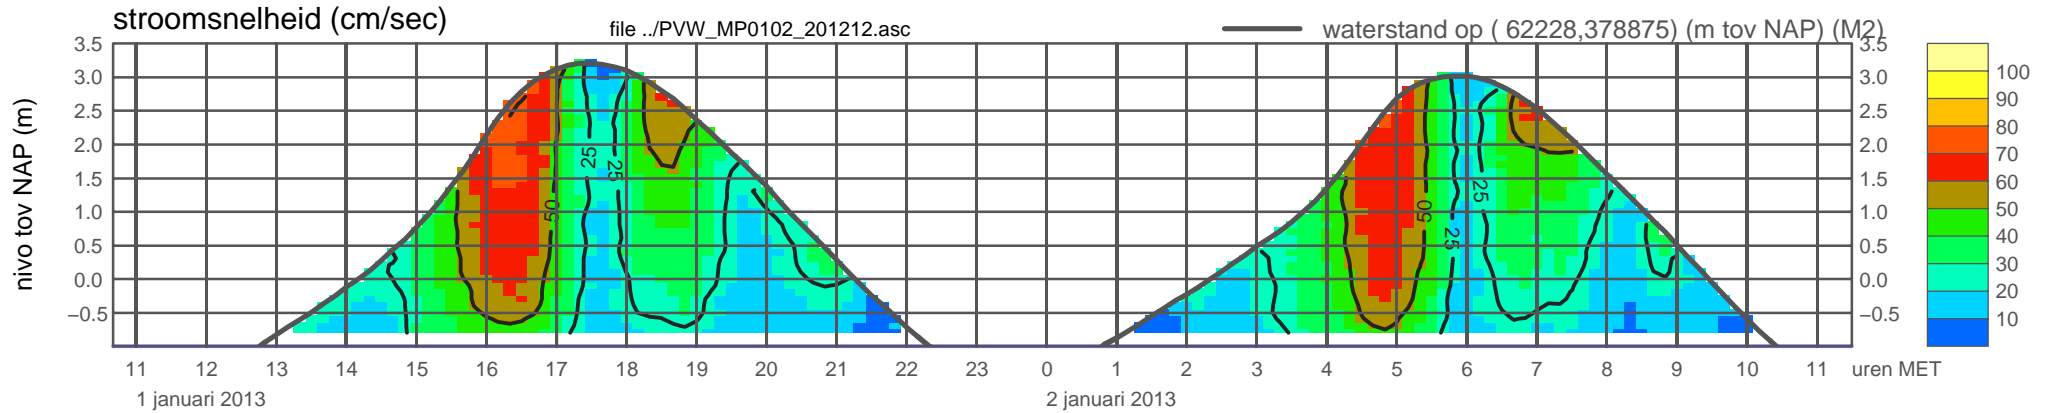

rijkswaterstaat zeeland

meetpunt PVW\_MP0102\_201212 ( x=062228 , y=378875 , bodem=NAP -0.99 m sensor=NAP -0.89 m)

rijkswaterstaat zeeland

meetpunt PVW\_MP0102\_201212 ( x=062228 , y=378875 , bodem=NAP -0.99 m sensor=NAP -0.89 m)

meetpunt PVW\_MP0102\_201212 ( x=062228 , y=378875 , bodem=NAP -0.99 m sensor=NAP -0.89 m)

meetpunt PVW\_MP0102\_201212 ( x=062228 , y=378875 , bodem=NAP -0.99 m sensor=NAP -0.89 m)

meetpunt PVW\_MP0102\_201212 ( x=062228 , y=378875 , bodem=NAP -0.99 m sensor=NAP -0.89 m)