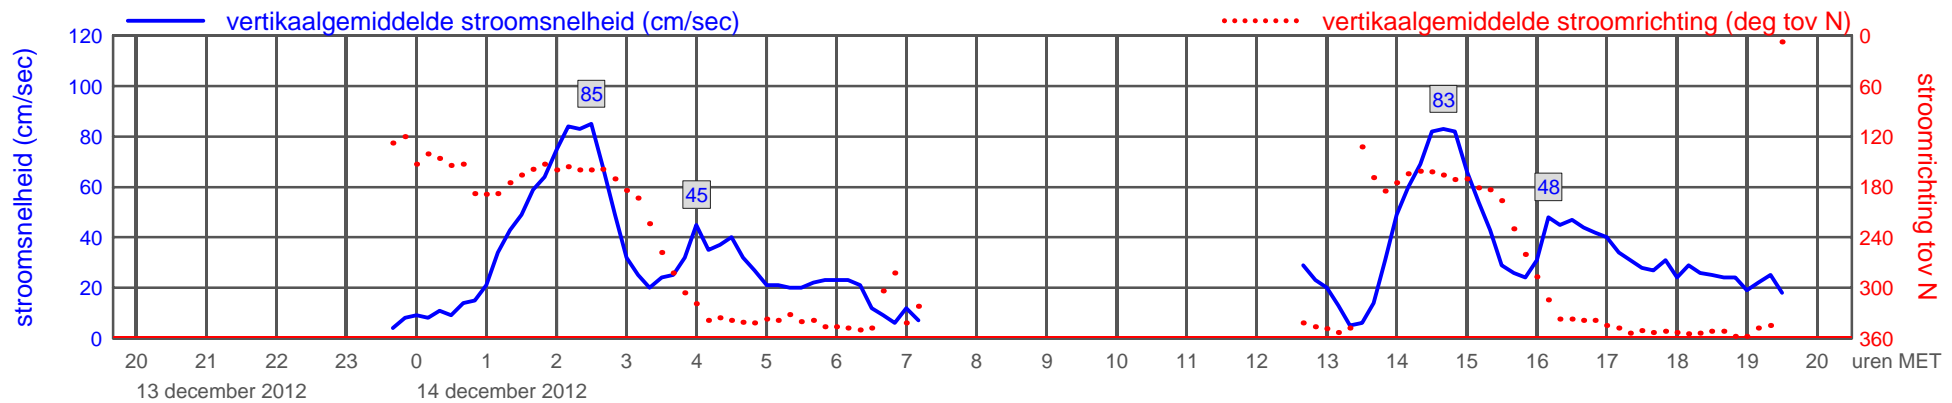

# meetpunt PVW\_MP0102\_201212 ( x=062228 , y=378875 , bodem=NAP -0.99 m sensor=NAP -0.89 m)

meetpunt PVW\_MP0102\_201212 ( x=062228 , y=378875 , bodem=NAP -0.99 m sensor=NAP -0.89 m)

meetpunt PVW\_MP0102\_201212 ( x=062228 , y=378875 , bodem=NAP -0.99 m sensor=NAP -0.89 m)

meetpunt PVW\_MP0102\_201212 ( x=062228 , y=378875 , bodem=NAP -0.99 m sensor=NAP -0.89 m)

meetpunt PVW\_MP0102\_201212 ( x=062228 , y=378875 , bodem=NAP -0.99 m sensor=NAP -0.89 m)

meetpunt PVW\_MP0102\_201212 ( x=062228 , y=378875 , bodem=NAP -0.99 m sensor=NAP -0.89 m)