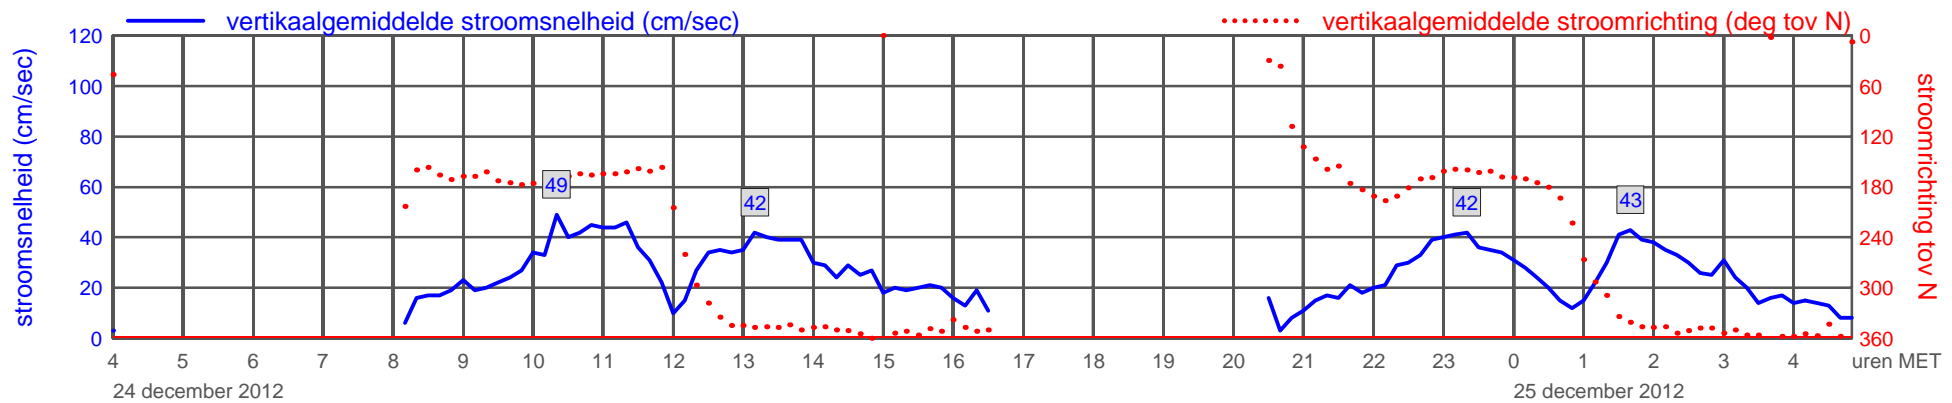

meetpunt PVW_MP0102_201212 (x=062228 , y=378875 , bodem=NAP -0.99 m sensor=NAP -0.89 m)