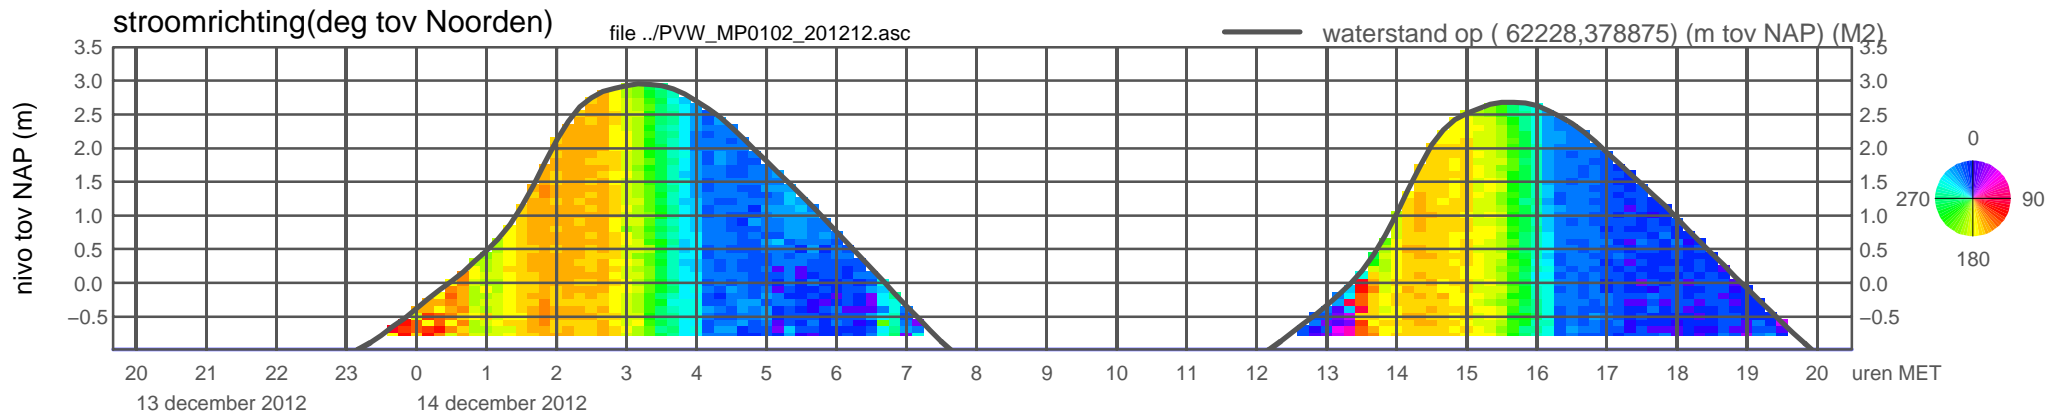

# meetpunt PVW\_MP0102\_201212 ( x=062228 , y=378875 , bodem=NAP -0.99 m sensor=NAP -0.89 m)

meetpunt PVW\_MP0102\_201212 ( x=062228 , y=378875 , bodem=NAP -0.99 m sensor=NAP -0.89 m)

meetpunt PVW\_MP0102\_201212 ( x=062228 , y=378875 , bodem=NAP -0.99 m sensor=NAP -0.89 m)

meetpunt PVW\_MP0102\_201212 ( x=062228 , y=378875 , bodem=NAP -0.99 m sensor=NAP -0.89 m)

meetpunt PVW\_MP0102\_201212 ( x=062228 , y=378875 , bodem=NAP -0.99 m sensor=NAP -0.89 m)

meetpunt PVW\_MP0102\_201212 ( x=062228 , y=378875 , bodem=NAP -0.99 m sensor=NAP -0.89 m)