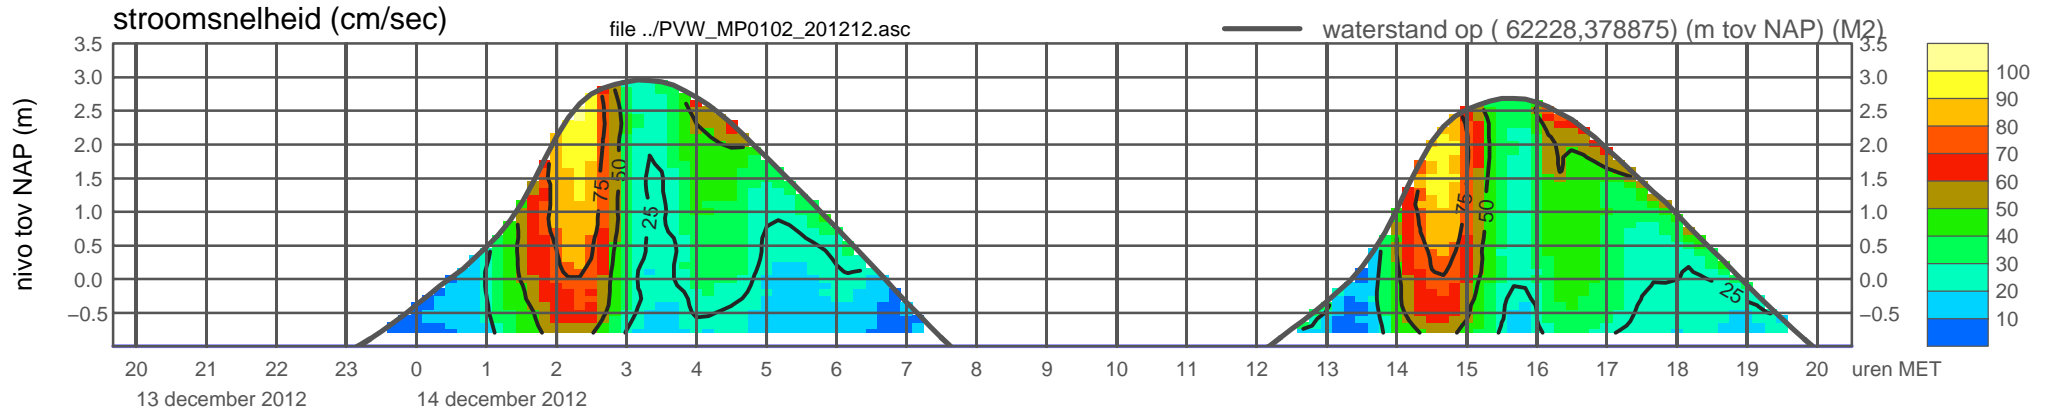

# meetpunt PVW\_MP0102\_201212 ( x=062228 , y=378875 , bodem=NAP -0.99 m sensor=NAP -0.89 m)

meetpunt PVW\_MP0102\_201212 ( x=062228 , y=378875 , bodem=NAP -0.99 m sensor=NAP -0.89 m)

meetpunt PVW\_MP0102\_201212 ( x=062228 , y=378875 , bodem=NAP -0.99 m sensor=NAP -0.89 m)

meetpunt PVW\_MP0102\_201212 ( x=062228 , y=378875 , bodem=NAP -0.99 m sensor=NAP -0.89 m)

meetpunt PVW\_MP0102\_201212 ( x=062228 , y=378875 , bodem=NAP -0.99 m sensor=NAP -0.89 m)

meetpunt PVW\_MP0102\_201212 ( x=062228 , y=378875 , bodem=NAP -0.99 m sensor=NAP -0.89 m)