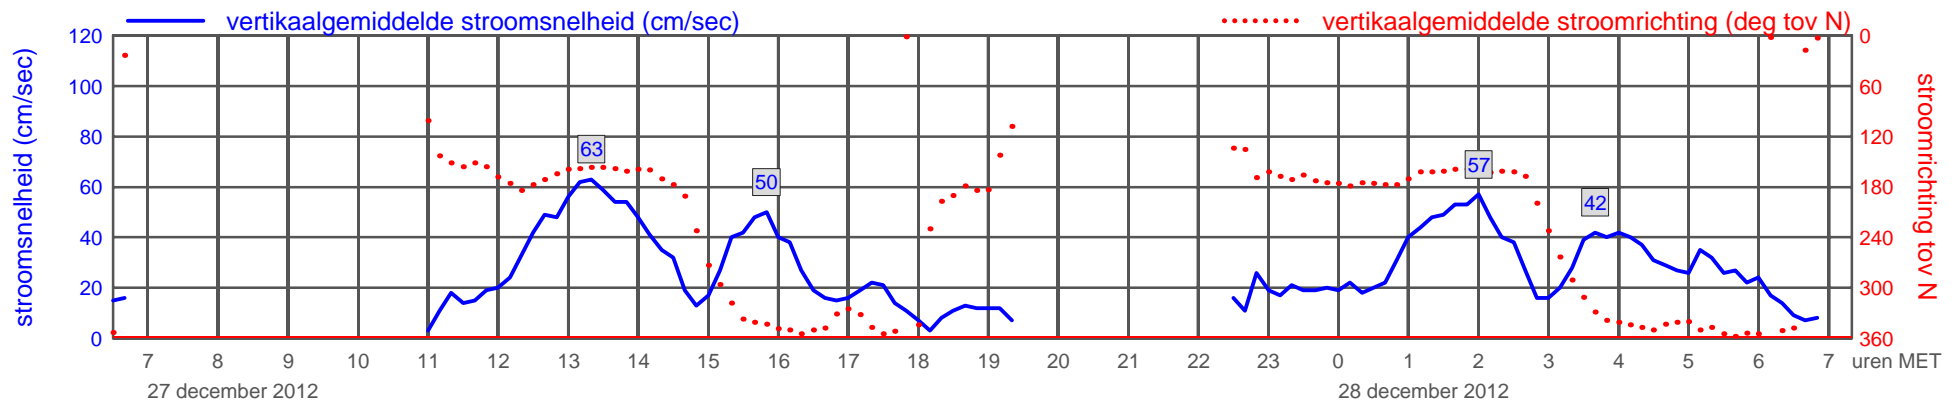

# meetpunt PVW\_MP0102\_201212 ( x=062228 , y=378875 , bodem=NAP -0.99 m sensor=NAP -0.89 m)

# meetpunt PVW\_MP0102\_201212 ( x=062228 , y=378875 , bodem=NAP -0.99 m sensor=NAP -0.89 m)

meetpunt PVW\_MP0102\_201212 ( x=062228 , y=378875 , bodem=NAP -0.99 m sensor=NAP -0.89 m)

meetpunt PVW\_MP0102\_201212 ( x=062228 , y=378875 , bodem=NAP -0.99 m sensor=NAP -0.89 m)

rijkswaterstaat zeeland

meetpunt PVW\_MP0102\_201212 ( x=062228 , y=378875 , bodem=NAP -0.99 m sensor=NAP -0.89 m)

rijkswaterstaat zeeland

meetpunt PVW\_MP0102\_201212 ( x=062228 , y=378875 , bodem=NAP -0.99 m sensor=NAP -0.89 m)