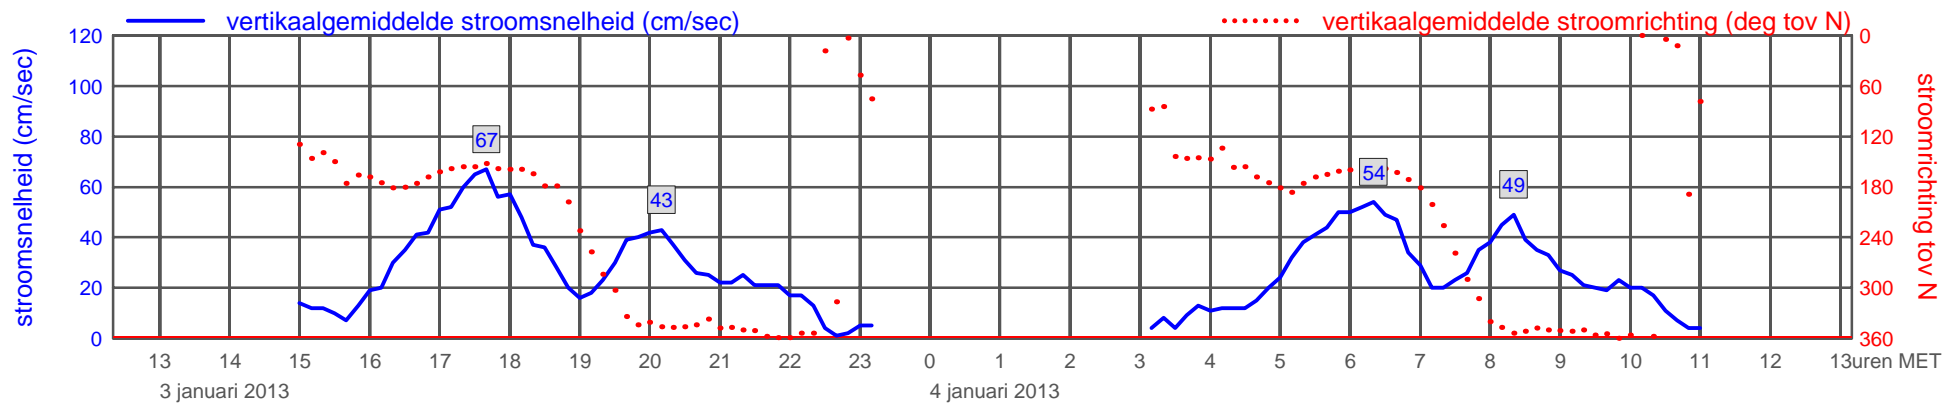

rijkswaterstaat zeeland

meetpunt PVW\_MP0102\_201212 ( x=062228 , y=378875 , bodem=NAP -0.99 m sensor=NAP -0.89 m)

rijkswaterstaat zeeland

meetpunt PVW\_MP0102\_201212 ( x=062228 , y=378875 , bodem=NAP -0.99 m sensor=NAP -0.89 m)

meetpunt PVW\_MP0102\_201212 ( x=062228 , y=378875 , bodem=NAP -0.99 m sensor=NAP -0.89 m)

meetpunt PVW\_MP0102\_201212 ( x=062228 , y=378875 , bodem=NAP -0.99 m sensor=NAP -0.89 m)

meetpunt PVW\_MP0102\_201212 ( x=062228 , y=378875 , bodem=NAP -0.99 m sensor=NAP -0.89 m)