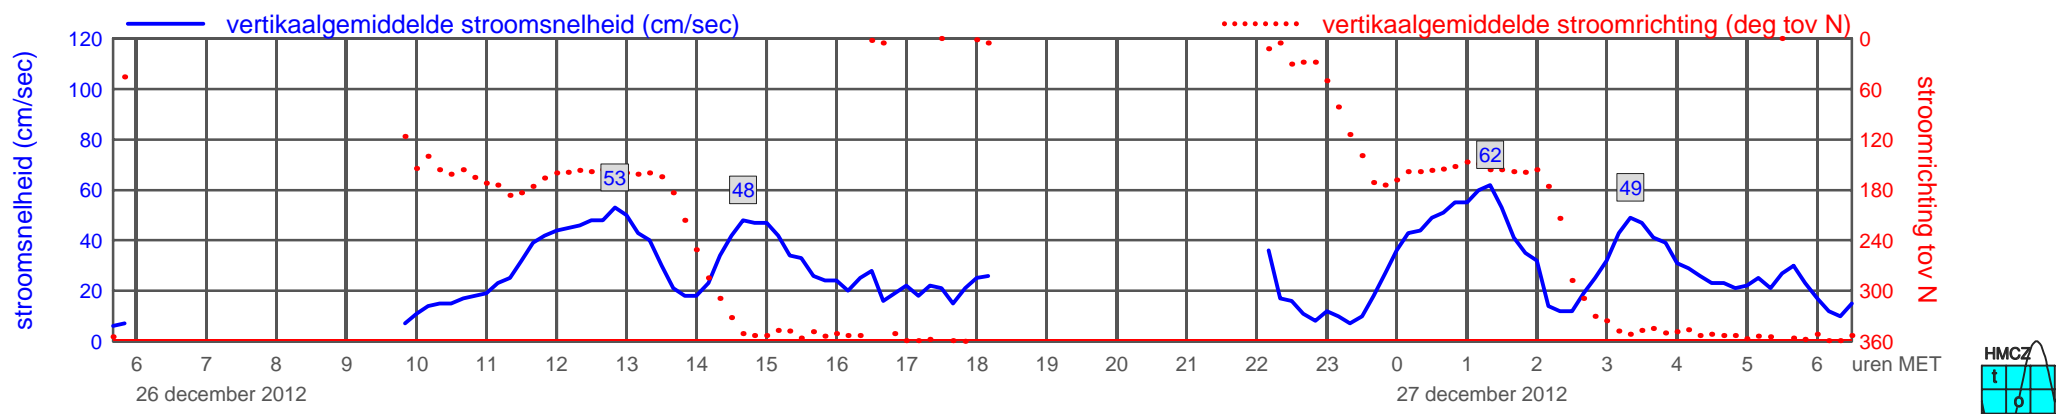

# meetpunt PVW\_MP0102\_201212 ( x=062228 , y=378875 , bodem=NAP -0.99 m sensor=NAP -0.89 m)

# meetpunt PVW\_MP0102\_201212 ( x=062228 , y=378875 , bodem=NAP -0.99 m sensor=NAP -0.89 m)

meetpunt PVW\_MP0102\_201212 ( x=062228 , y=378875 , bodem=NAP -0.99 m sensor=NAP -0.89 m)

meetpunt PVW\_MP0102\_201212 ( x=062228 , y=378875 , bodem=NAP -0.99 m sensor=NAP -0.89 m)

rijkswaterstaat zeeland

meetpunt PVW\_MP0102\_201212 ( x=062228 , y=378875 , bodem=NAP -0.99 m sensor=NAP -0.89 m)

rijkswaterstaat zeeland

meetpunt PVW\_MP0102\_201212 ( x=062228 , y=378875 , bodem=NAP -0.99 m sensor=NAP -0.89 m)