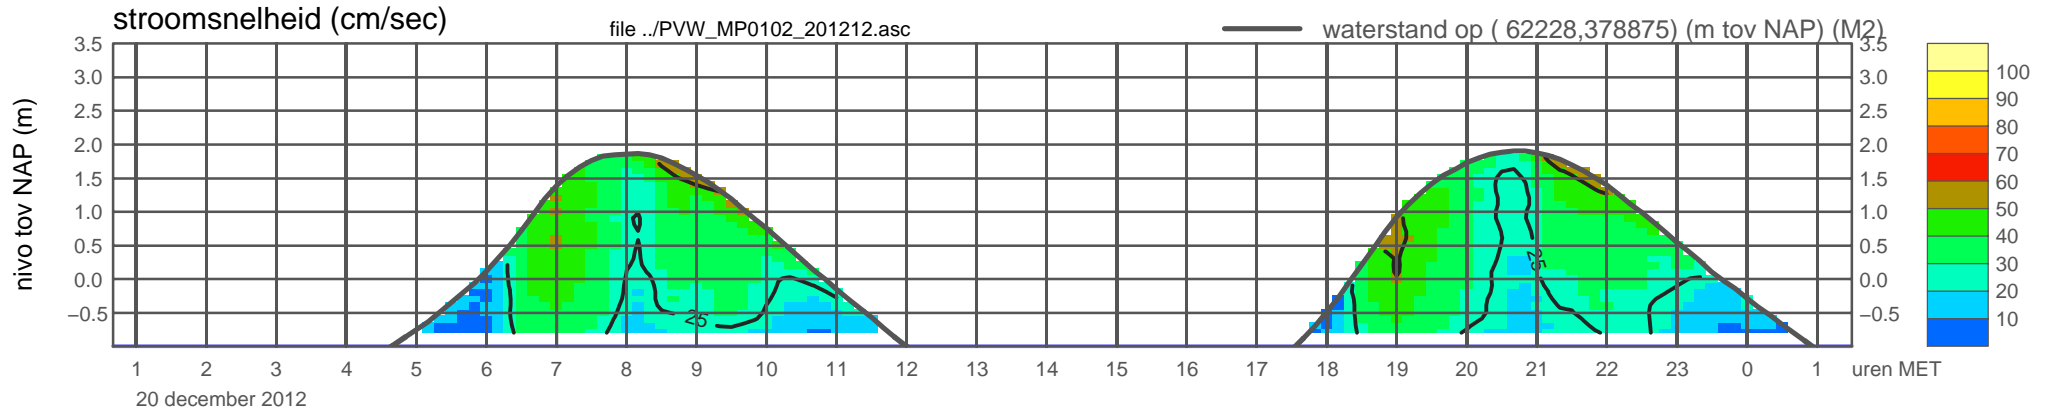

meetpunt PVW\_MP0102\_201212 ( x=062228 , y=378875 , bodem=NAP -0.99 m sensor=NAP -0.89 m)

meetpunt PVW\_MP0102\_201212 ( x=062228 , y=378875 , bodem=NAP -0.99 m sensor=NAP -0.89 m)

meetpunt PVW\_MP0102\_201212 ( x=062228 , y=378875 , bodem=NAP -0.99 m sensor=NAP -0.89 m)

meetpunt PVW\_MP0102\_201212 ( x=062228 , y=378875 , bodem=NAP -0.99 m sensor=NAP -0.89 m)

meetpunt PVW\_MP0102\_201212 ( x=062228 , y=378875 , bodem=NAP -0.99 m sensor=NAP -0.89 m)