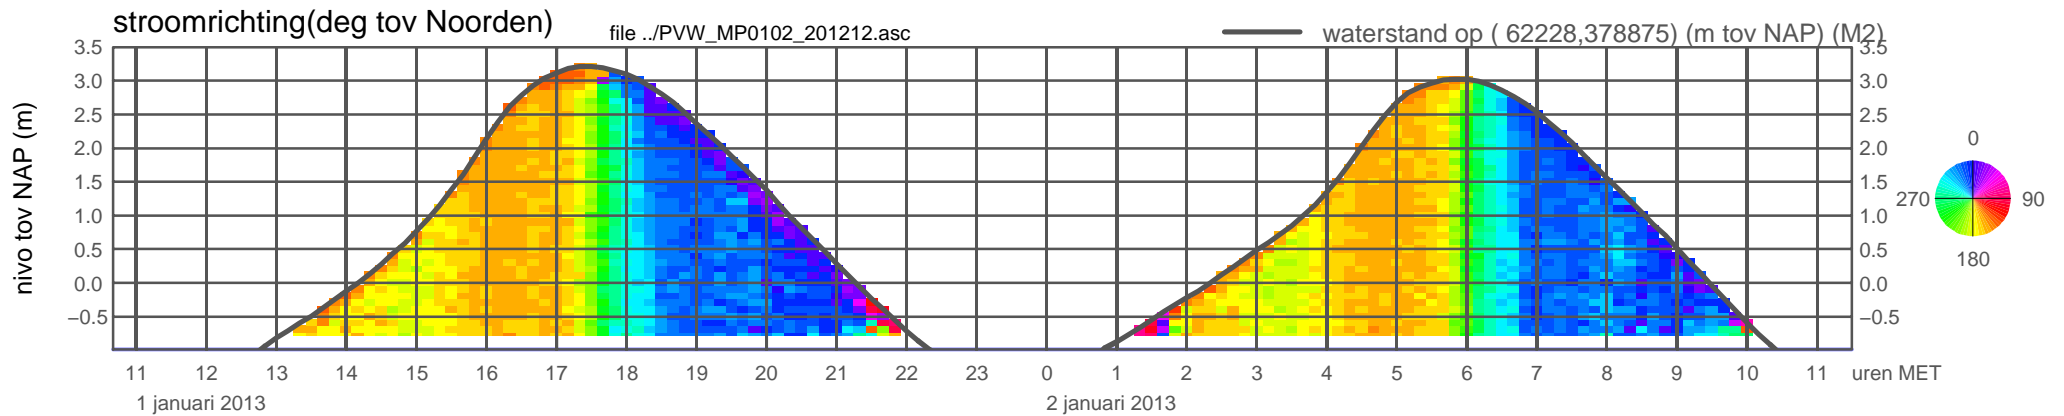

rijkswaterstaat zeeland

meetpunt PVW\_MP0102\_201212 ( x=062228 , y=378875 , bodem=NAP -0.99 m sensor=NAP -0.89 m)

rijkswaterstaat zeeland

meetpunt PVW\_MP0102\_201212 ( x=062228 , y=378875 , bodem=NAP -0.99 m sensor=NAP -0.89 m)

meetpunt PVW\_MP0102\_201212 ( x=062228 , y=378875 , bodem=NAP -0.99 m sensor=NAP -0.89 m)

meetpunt PVW\_MP0102\_201212 ( x=062228 , y=378875 , bodem=NAP -0.99 m sensor=NAP -0.89 m)

meetpunt PVW\_MP0102\_201212 ( x=062228 , y=378875 , bodem=NAP -0.99 m sensor=NAP -0.89 m)