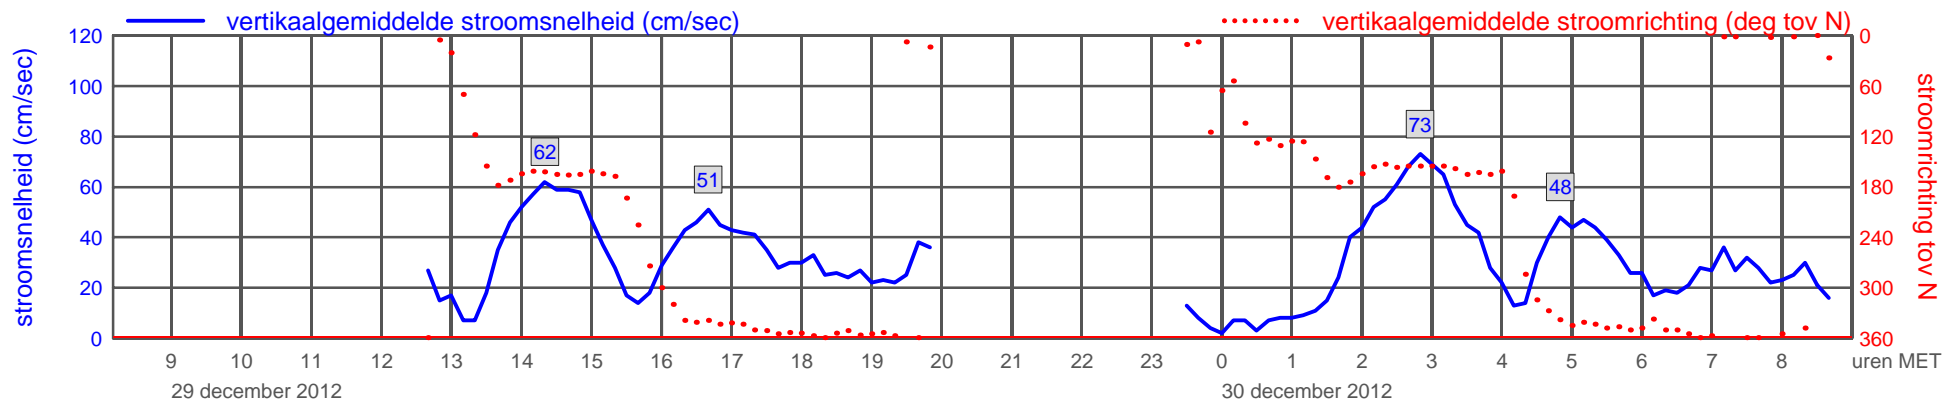

# meetpunt PVW\_MP0102\_201212 ( x=062228 , y=378875 , bodem=NAP -0.99 m sensor=NAP -0.89 m)

meetpunt PVW\_MP0102\_201212 ( x=062228 , y=378875 , bodem=NAP -0.99 m sensor=NAP -0.89 m)

meetpunt PVW\_MP0102\_201212 ( x=062228 , y=378875 , bodem=NAP -0.99 m sensor=NAP -0.89 m)

rijkswaterstaat zeeland

meetpunt PVW\_MP0102\_201212 ( x=062228 , y=378875 , bodem=NAP -0.99 m sensor=NAP -0.89 m)

rijkswaterstaat zeeland

meetpunt PVW\_MP0102\_201212 ( x=062228 , y=378875 , bodem=NAP -0.99 m sensor=NAP -0.89 m)

meetpunt PVW\_MP0102\_201212 ( x=062228 , y=378875 , bodem=NAP -0.99 m sensor=NAP -0.89 m)

meetpunt PVW\_MP0102\_201212 ( x=062228 , y=378875 , bodem=NAP -0.99 m sensor=NAP -0.89 m)

meetpunt PVW\_MP0102\_201212 ( x=062228 , y=378875 , bodem=NAP -0.99 m sensor=NAP -0.89 m)