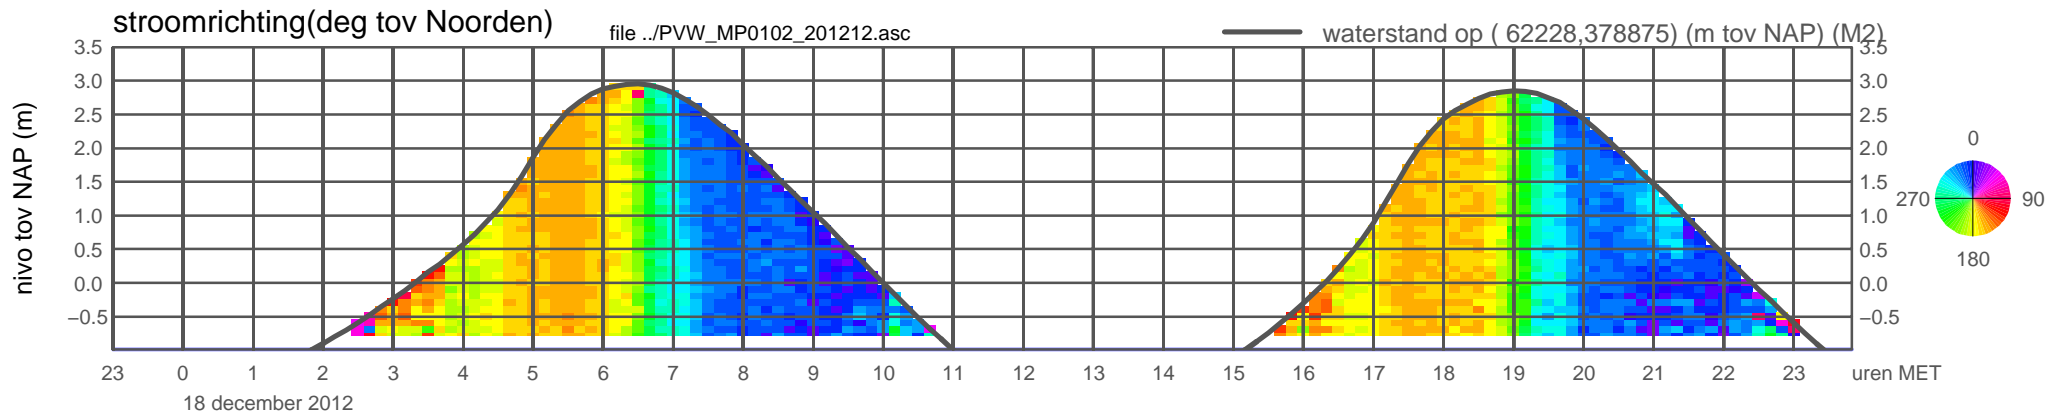

meetpunt PVW\_MP0102\_201212 ( x=062228 , y=378875 , bodem=NAP -0.99 m sensor=NAP -0.89 m)

meetpunt PVW\_MP0102\_201212 ( x=062228 , y=378875 , bodem=NAP -0.99 m sensor=NAP -0.89 m)

meetpunt PVW\_MP0102\_201212 ( x=062228 , y=378875 , bodem=NAP -0.99 m sensor=NAP -0.89 m)