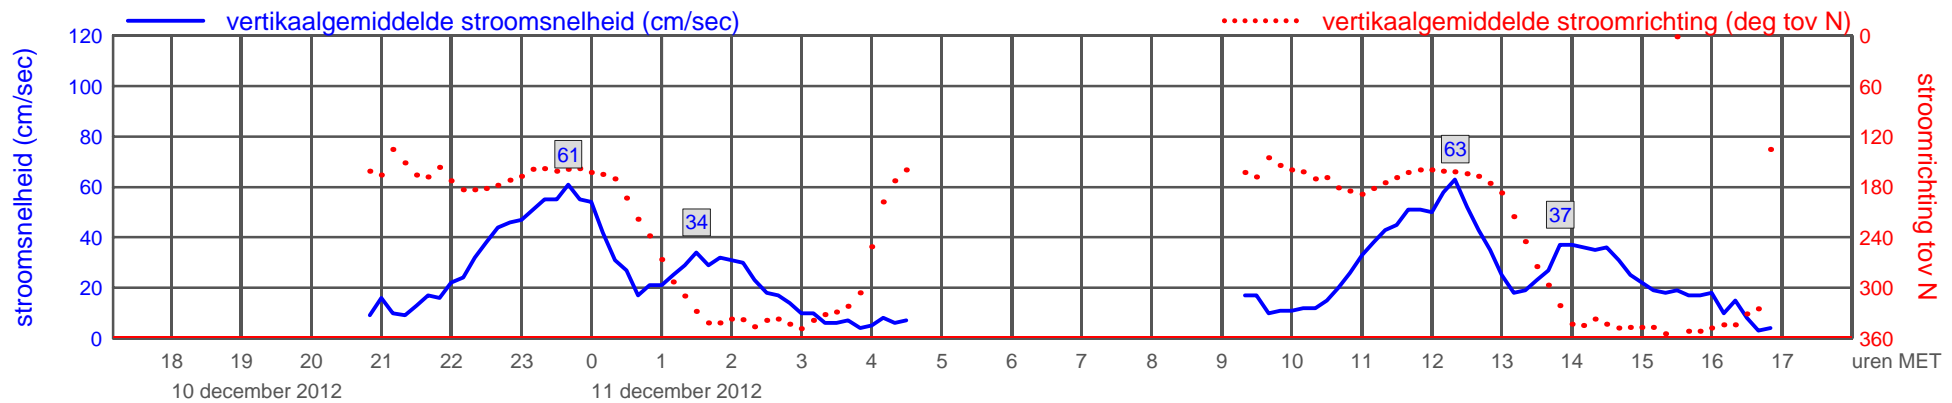

# meetpunt PVW\_MP0102\_201212 ( x=062228 , y=378875 , bodem=NAP -0.99 m sensor=NAP -0.89 m)

# meetpunt PVW\_MP0102\_201212 ( x=062228 , y=378875 , bodem=NAP -0.99 m sensor=NAP -0.89 m)

meetpunt PVW\_MP0102\_201212 ( x=062228 , y=378875 , bodem=NAP -0.99 m sensor=NAP -0.89 m)

meetpunt PVW\_MP0102\_201212 ( x=062228 , y=378875 , bodem=NAP -0.99 m sensor=NAP -0.89 m)

meetpunt PVW\_MP0102\_201212 ( x=062228 , y=378875 , bodem=NAP -0.99 m sensor=NAP -0.89 m)

meetpunt PVW\_MP0102\_201212 ( x=062228 , y=378875 , bodem=NAP -0.99 m sensor=NAP -0.89 m)

meetpunt PVW\_MP0102\_201212 ( x=062228 , y=378875 , bodem=NAP -0.99 m sensor=NAP -0.89 m)