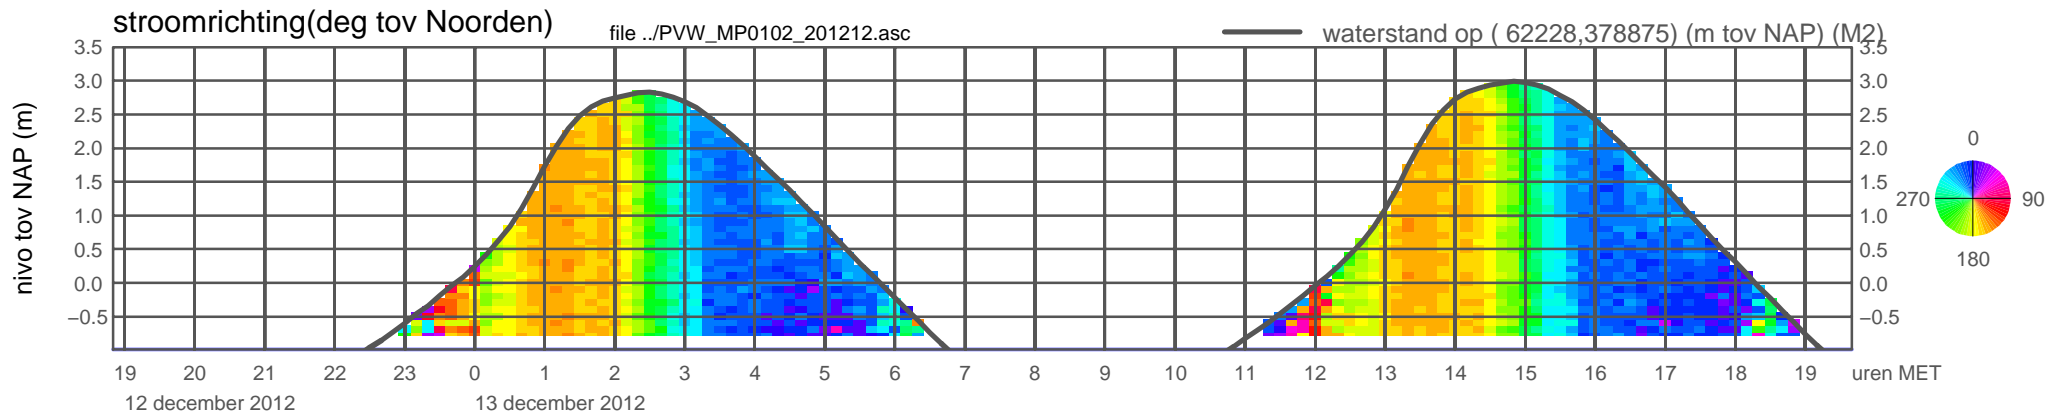

# meetpunt PVW\_MP0102\_201212 ( x=062228 , y=378875 , bodem=NAP -0.99 m sensor=NAP -0.89 m)

meetpunt PVW\_MP0102\_201212 ( x=062228 , y=378875 , bodem=NAP -0.99 m sensor=NAP -0.89 m)

meetpunt PVW\_MP0102\_201212 ( x=062228 , y=378875 , bodem=NAP -0.99 m sensor=NAP -0.89 m)

meetpunt PVW\_MP0102\_201212 ( x=062228 , y=378875 , bodem=NAP -0.99 m sensor=NAP -0.89 m)

meetpunt PVW\_MP0102\_201212 ( x=062228 , y=378875 , bodem=NAP -0.99 m sensor=NAP -0.89 m)

meetpunt PVW\_MP0102\_201212 ( x=062228 , y=378875 , bodem=NAP -0.99 m sensor=NAP -0.89 m)