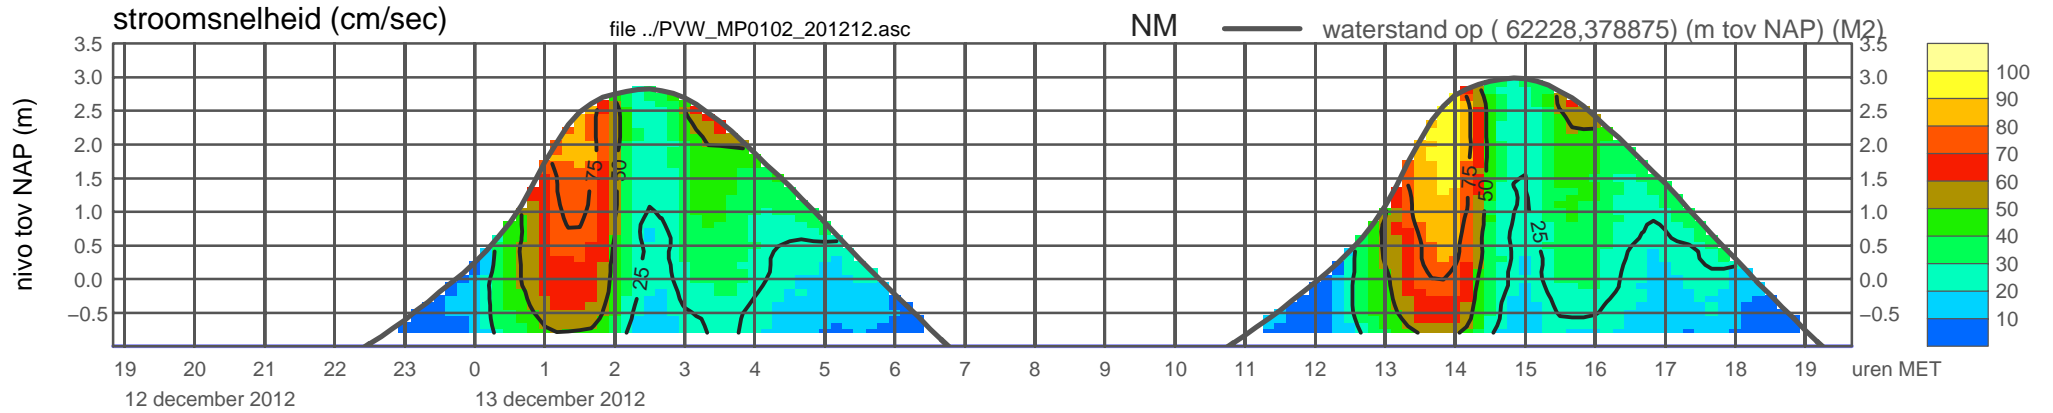

# meetpunt PVW\_MP0102\_201212 ( x=062228 , y=378875 , bodem=NAP -0.99 m sensor=NAP -0.89 m)

meetpunt PVW\_MP0102\_201212 ( x=062228 , y=378875 , bodem=NAP -0.99 m sensor=NAP -0.89 m)

meetpunt PVW\_MP0102\_201212 ( x=062228 , y=378875 , bodem=NAP -0.99 m sensor=NAP -0.89 m)

meetpunt PVW\_MP0102\_201212 ( x=062228 , y=378875 , bodem=NAP -0.99 m sensor=NAP -0.89 m)

meetpunt PVW\_MP0102\_201212 ( x=062228 , y=378875 , bodem=NAP -0.99 m sensor=NAP -0.89 m)

meetpunt PVW\_MP0102\_201212 ( x=062228 , y=378875 , bodem=NAP -0.99 m sensor=NAP -0.89 m)