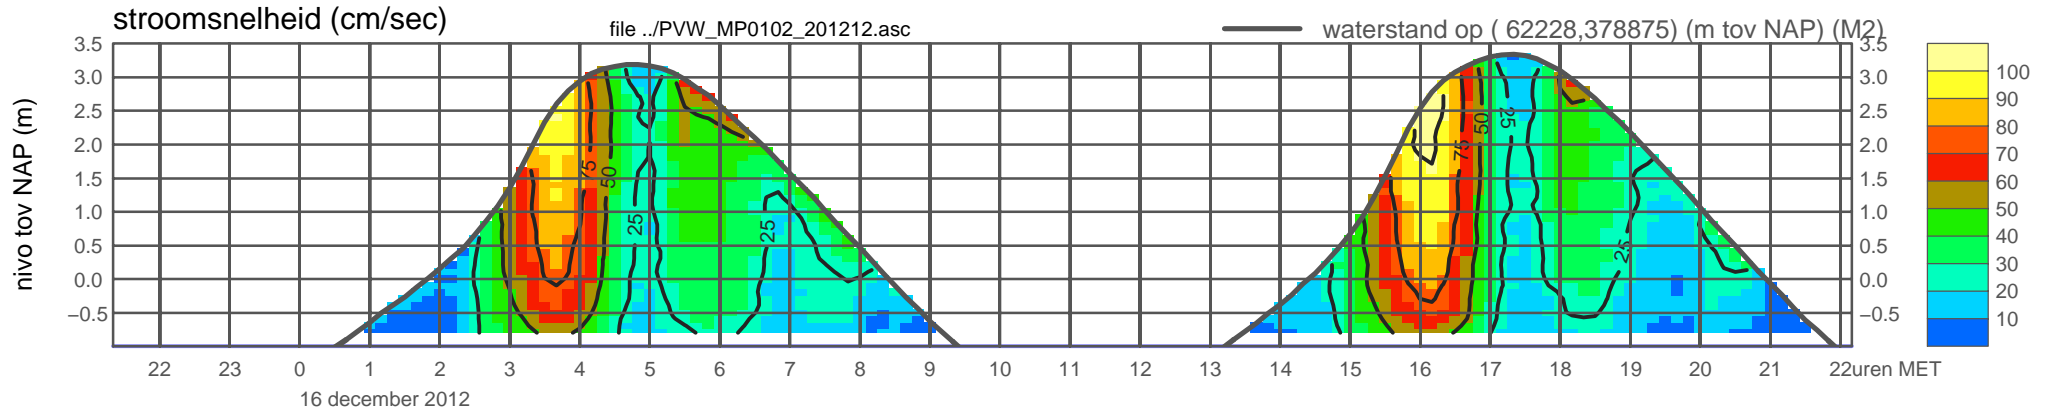

meetpunt PVW\_MP0102\_201212 ( x=062228 , y=378875 , bodem=NAP -0.99 m sensor=NAP -0.89 m)

meetpunt PVW\_MP0102\_201212 ( x=062228 , y=378875 , bodem=NAP -0.99 m sensor=NAP -0.89 m)

meetpunt PVW\_MP0102\_201212 ( x=062228 , y=378875 , bodem=NAP -0.99 m sensor=NAP -0.89 m)