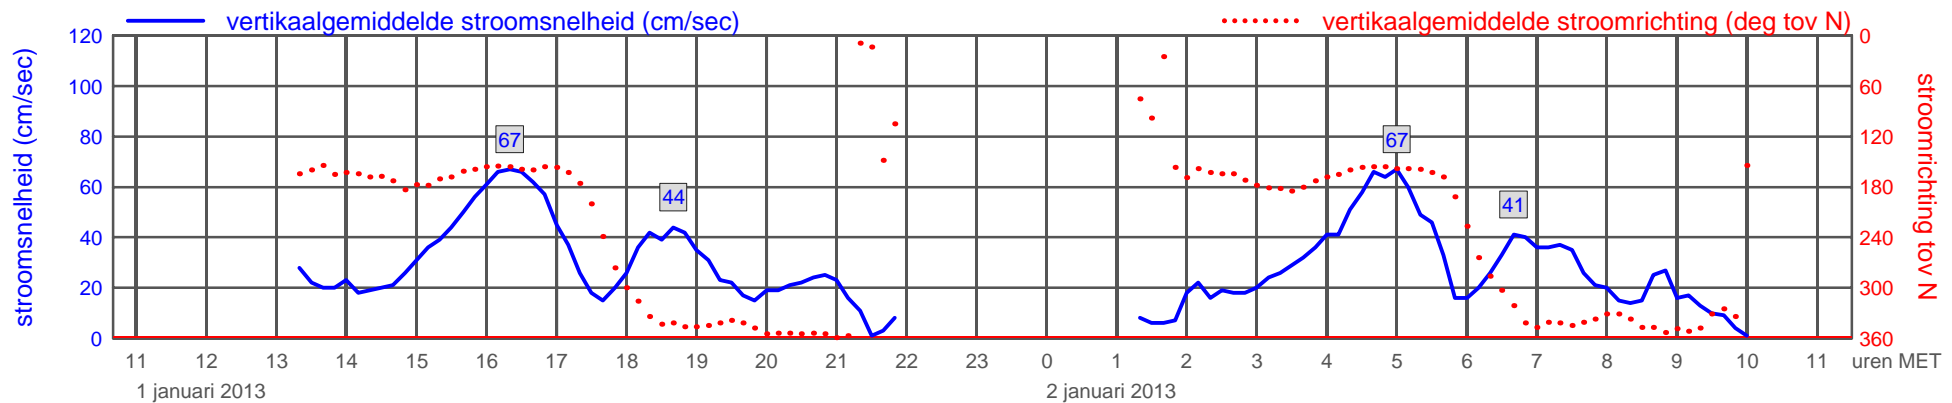

rijkswaterstaat zeeland

meetpunt PVW\_MP0102\_201212 ( x=062228 , y=378875 , bodem=NAP -0.99 m sensor=NAP -0.89 m)

rijkswaterstaat zeeland

meetpunt PVW\_MP0102\_201212 ( x=062228 , y=378875 , bodem=NAP -0.99 m sensor=NAP -0.89 m)

meetpunt PVW\_MP0102\_201212 ( x=062228 , y=378875 , bodem=NAP -0.99 m sensor=NAP -0.89 m)

meetpunt PVW\_MP0102\_201212 ( x=062228 , y=378875 , bodem=NAP -0.99 m sensor=NAP -0.89 m)

meetpunt PVW\_MP0102\_201212 ( x=062228 , y=378875 , bodem=NAP -0.99 m sensor=NAP -0.89 m)

meetpunt PVW\_MP0102\_201212 ( x=062228 , y=378875 , bodem=NAP -0.99 m sensor=NAP -0.89 m)