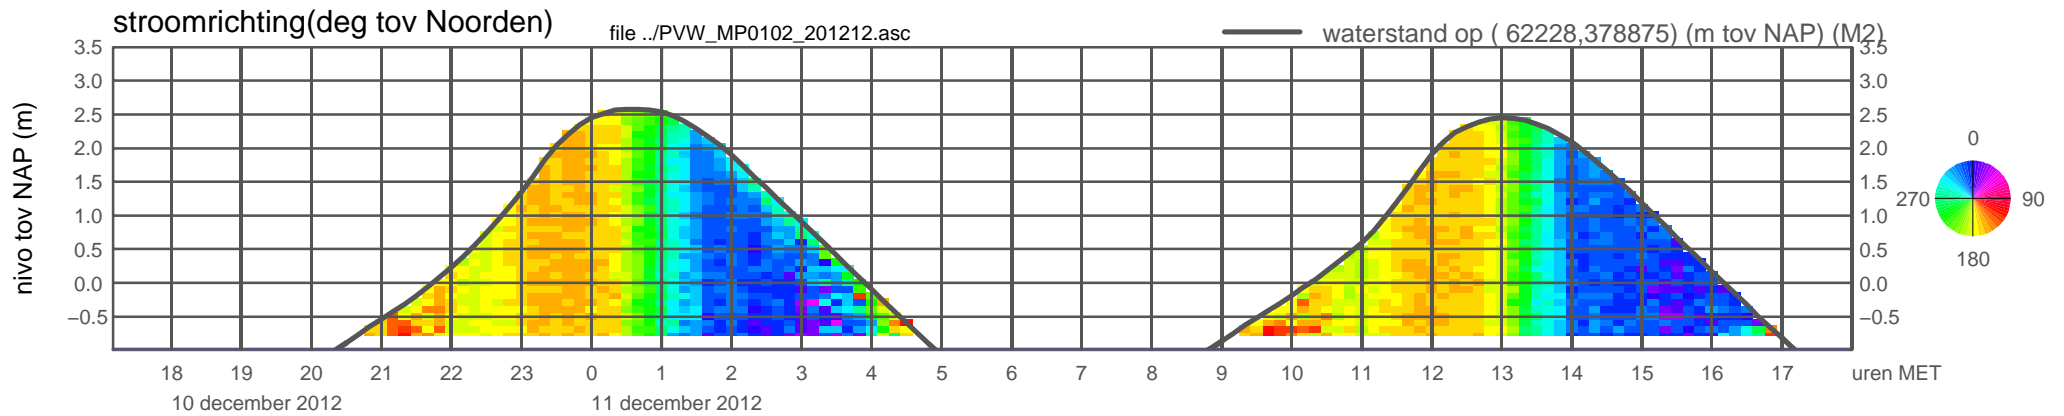

# meetpunt PVW\_MP0102\_201212 ( x=062228 , y=378875 , bodem=NAP -0.99 m sensor=NAP -0.89 m)

# meetpunt PVW\_MP0102\_201212 ( x=062228 , y=378875 , bodem=NAP -0.99 m sensor=NAP -0.89 m)

meetpunt PVW\_MP0102\_201212 ( x=062228 , y=378875 , bodem=NAP -0.99 m sensor=NAP -0.89 m)

meetpunt PVW\_MP0102\_201212 ( x=062228 , y=378875 , bodem=NAP -0.99 m sensor=NAP -0.89 m)

meetpunt PVW\_MP0102\_201212 ( x=062228 , y=378875 , bodem=NAP -0.99 m sensor=NAP -0.89 m)

meetpunt PVW\_MP0102\_201212 ( x=062228 , y=378875 , bodem=NAP -0.99 m sensor=NAP -0.89 m)

meetpunt PVW\_MP0102\_201212 ( x=062228 , y=378875 , bodem=NAP -0.99 m sensor=NAP -0.89 m)