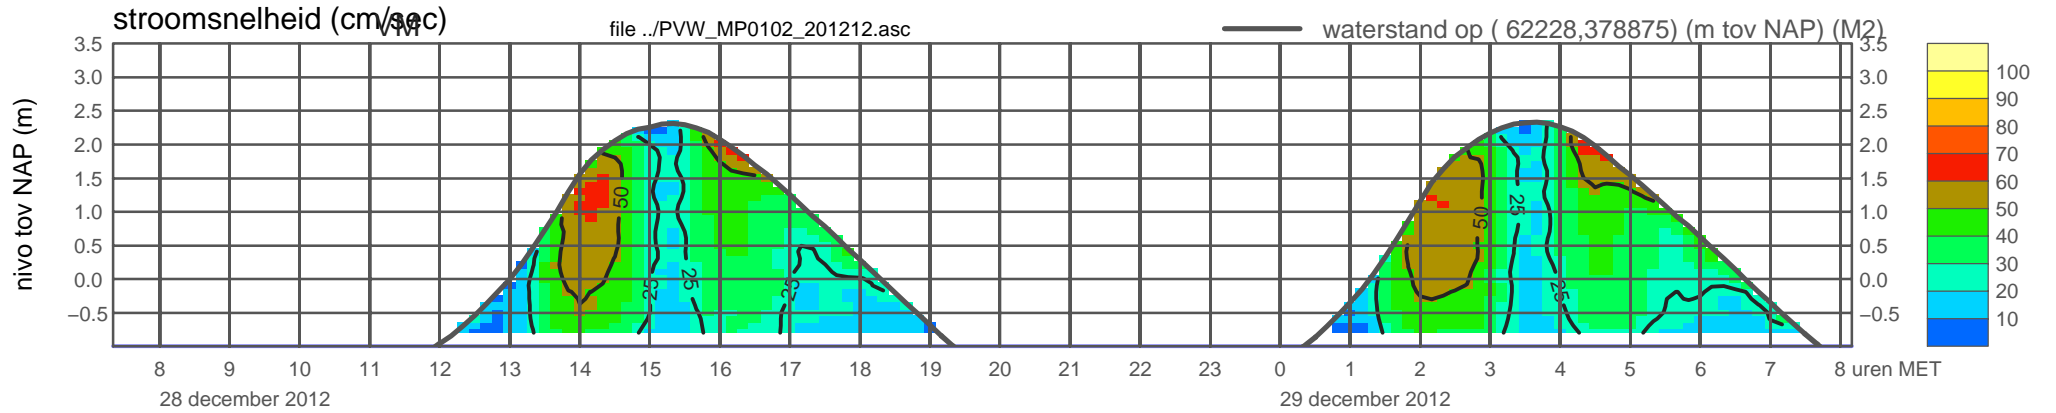

# meetpunt PVW\_MP0102\_201212 ( x=062228 , y=378875 , bodem=NAP -0.99 m sensor=NAP -0.89 m)

meetpunt PVW\_MP0102\_201212 ( x=062228 , y=378875 , bodem=NAP -0.99 m sensor=NAP -0.89 m)

meetpunt PVW\_MP0102\_201212 ( x=062228 , y=378875 , bodem=NAP -0.99 m sensor=NAP -0.89 m)

rijkswaterstaat zeeland

meetpunt PVW\_MP0102\_201212 ( x=062228 , y=378875 , bodem=NAP -0.99 m sensor=NAP -0.89 m)

rijkswaterstaat zeeland

meetpunt PVW\_MP0102\_201212 ( x=062228 , y=378875 , bodem=NAP -0.99 m sensor=NAP -0.89 m)

meetpunt PVW\_MP0102\_201212 ( x=062228 , y=378875 , bodem=NAP -0.99 m sensor=NAP -0.89 m)

meetpunt PVW\_MP0102\_201212 ( x=062228 , y=378875 , bodem=NAP -0.99 m sensor=NAP -0.89 m)

meetpunt PVW\_MP0102\_201212 ( x=062228 , y=378875 , bodem=NAP -0.99 m sensor=NAP -0.89 m)