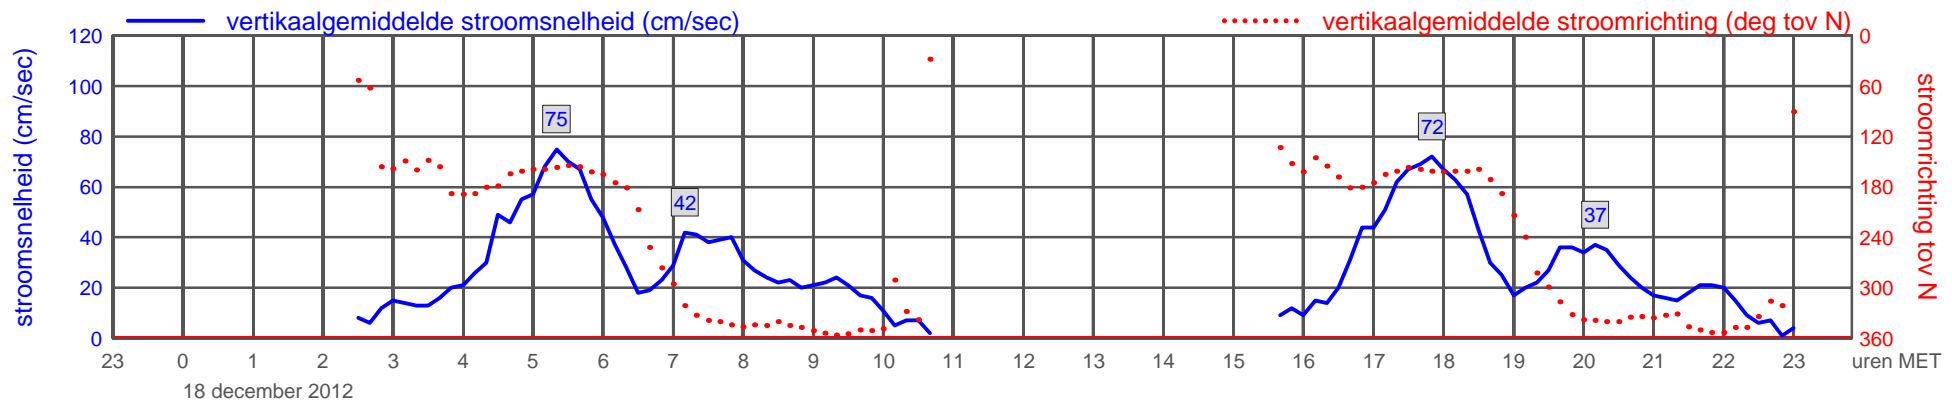

meetpunt PVW\_MP0102\_201212 ( x=062228 , y=378875 , bodem=NAP -0.99 m sensor=NAP -0.89 m)

meetpunt PVW\_MP0102\_201212 ( x=062228 , y=378875 , bodem=NAP -0.99 m sensor=NAP -0.89 m)

meetpunt PVW\_MP0102\_201212 ( x=062228 , y=378875 , bodem=NAP -0.99 m sensor=NAP -0.89 m)

meetpunt PVW\_MP0102\_201212 ( x=062228 , y=378875 , bodem=NAP -0.99 m sensor=NAP -0.89 m)

meetpunt PVW\_MP0102\_201212 ( x=062228 , y=378875 , bodem=NAP -0.99 m sensor=NAP -0.89 m)