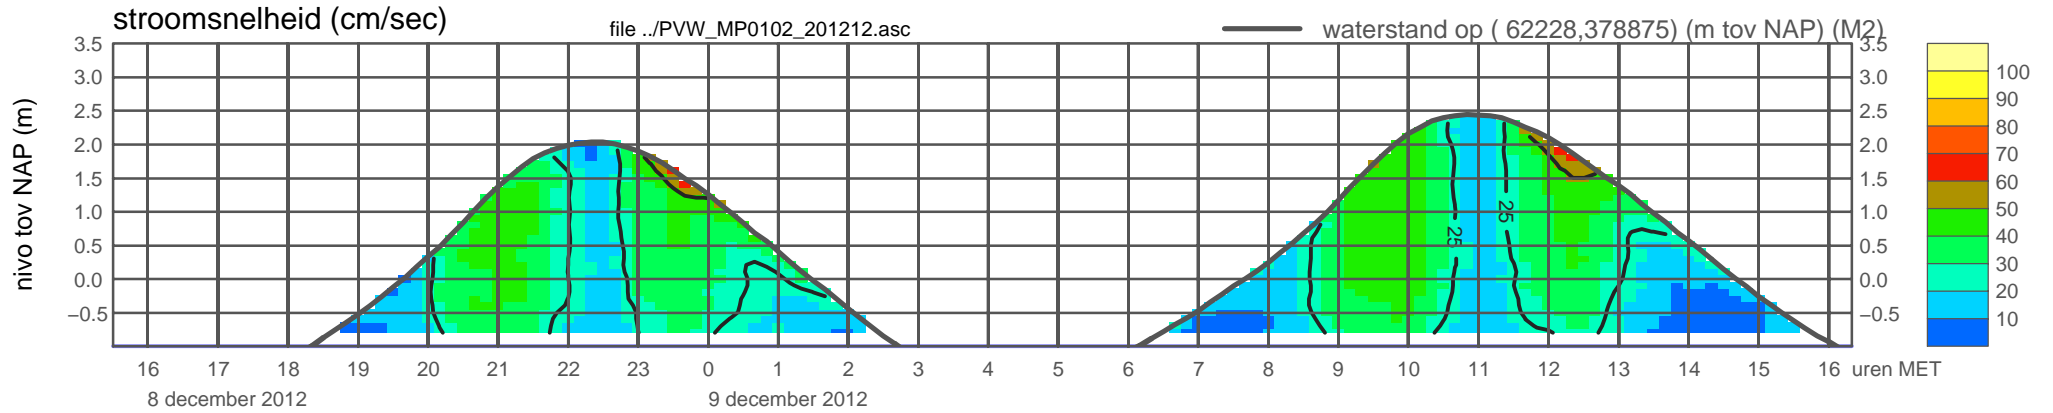

# meetpunt PVW\_MP0102\_201212 ( x=062228 , y=378875 , bodem=NAP -0.99 m sensor=NAP -0.89 m)

# meetpunt PVW\_MP0102\_201212 ( x=062228 , y=378875 , bodem=NAP -0.99 m sensor=NAP -0.89 m)

meetpunt PVW\_MP0102\_201212 ( x=062228 , y=378875 , bodem=NAP -0.99 m sensor=NAP -0.89 m)

meetpunt PVW\_MP0102\_201212 ( x=062228 , y=378875 , bodem=NAP -0.99 m sensor=NAP -0.89 m)