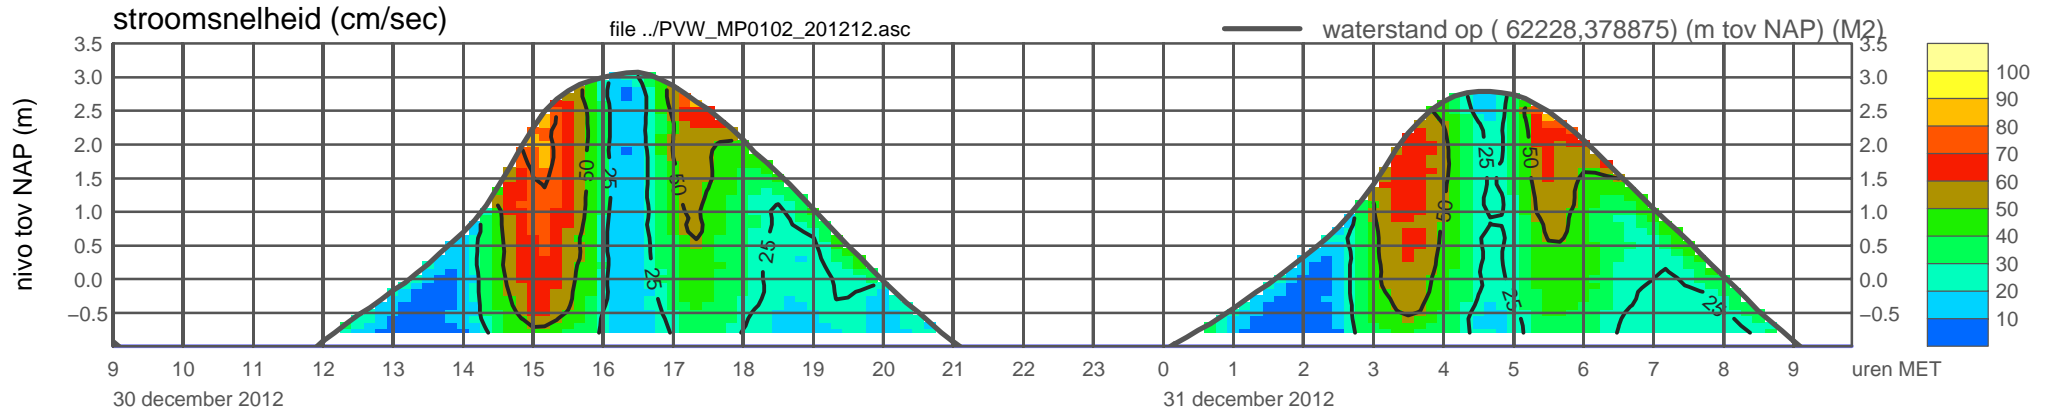

rijkswaterstaat zeeland

meetpunt PVW\_MP0102\_201212 ( x=062228 , y=378875 , bodem=NAP -0.99 m sensor=NAP -0.89 m)

rijkswaterstaat zeeland

meetpunt PVW\_MP0102\_201212 ( x=062228 , y=378875 , bodem=NAP -0.99 m sensor=NAP -0.89 m)

meetpunt PVW\_MP0102\_201212 ( x=062228 , y=378875 , bodem=NAP -0.99 m sensor=NAP -0.89 m)

meetpunt PVW\_MP0102\_201212 ( x=062228 , y=378875 , bodem=NAP -0.99 m sensor=NAP -0.89 m)

meetpunt PVW\_MP0102\_201212 ( x=062228 , y=378875 , bodem=NAP -0.99 m sensor=NAP -0.89 m)