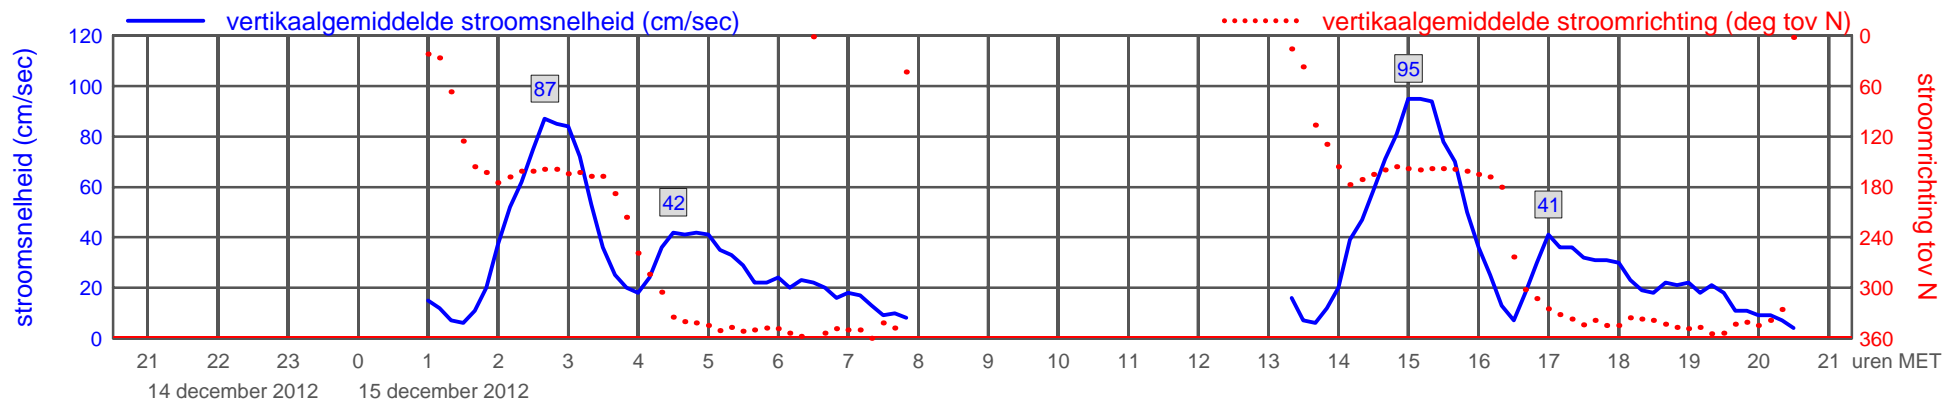

meetpunt PVW\_MP0102\_201212 ( x=062228 , y=378875 , bodem=NAP -0.99 m sensor=NAP -0.89 m)

meetpunt PVW\_MP0102\_201212 ( x=062228 , y=378875 , bodem=NAP -0.99 m sensor=NAP -0.89 m)

meetpunt PVW\_MP0102\_201212 ( x=062228 , y=378875 , bodem=NAP -0.99 m sensor=NAP -0.89 m)

meetpunt PVW\_MP0102\_201212 ( x=062228 , y=378875 , bodem=NAP -0.99 m sensor=NAP -0.89 m)

meetpunt PVW\_MP0102\_201212 ( x=062228 , y=378875 , bodem=NAP -0.99 m sensor=NAP -0.89 m)