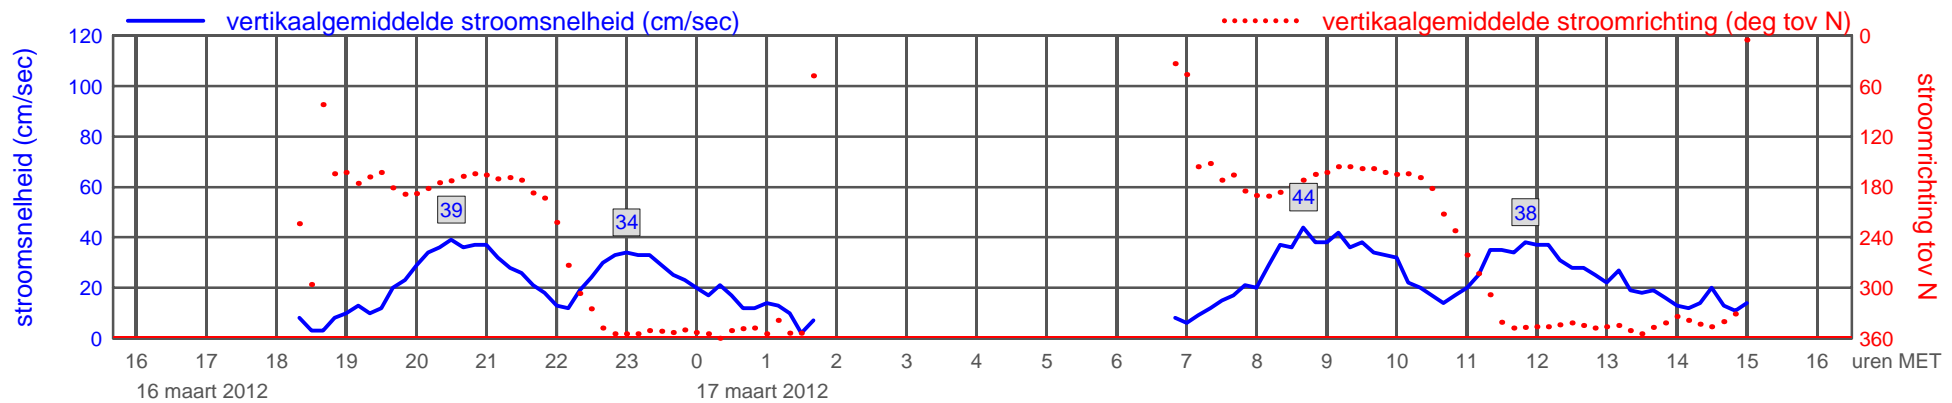

meetpunt PVW_MP0102_201203 (x=062231 , y=378876 , bodem=NAP -1.00 m sensor=NAP -0.90 m)

rijkswaterstaat zeeland

meetpunt PVW_MP0102_201203 (x=062231 , y=378876 , bodem=NAP -1.00 m sensor=NAP -0.90 m)

meetpunt PVW_MP0102_201203 (x=062231 , y=378876 , bodem=NAP -1.00 m sensor=NAP -0.90 m)

meetpunt PVW_MP0102_201203 (x=062231 , y=378876 , bodem=NAP -1.00 m sensor=NAP -0.90 m)

meetpunt PVW_MP0102_201203 (x=062231 , y=378876 , bodem=NAP -1.00 m sensor=NAP -0.90 m)

meetpunt PVW_MP0102_201203 (x=062231 , y=378876 , bodem=NAP -1.00 m sensor=NAP -0.90 m)