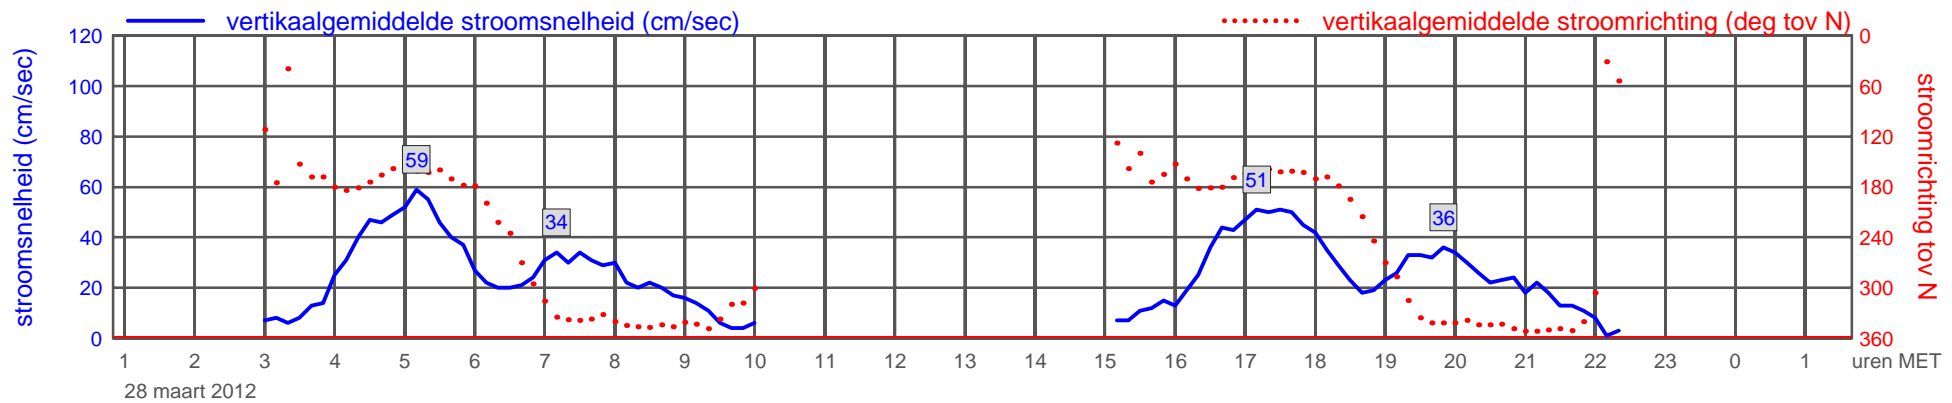

meetpunt PVW_MP0102_201203 (x=062231 , y=378876 , bodem=NAP -1.00 m sensor=NAP -0.90 m)

meetpunt PVW_MP0102_201203 (x=062231 , y=378876 , bodem=NAP -1.00 m sensor=NAP -0.90 m)

meetpunt PVW_MP0102_201203 (x=062231 , y=378876 , bodem=NAP -1.00 m sensor=NAP -0.90 m)