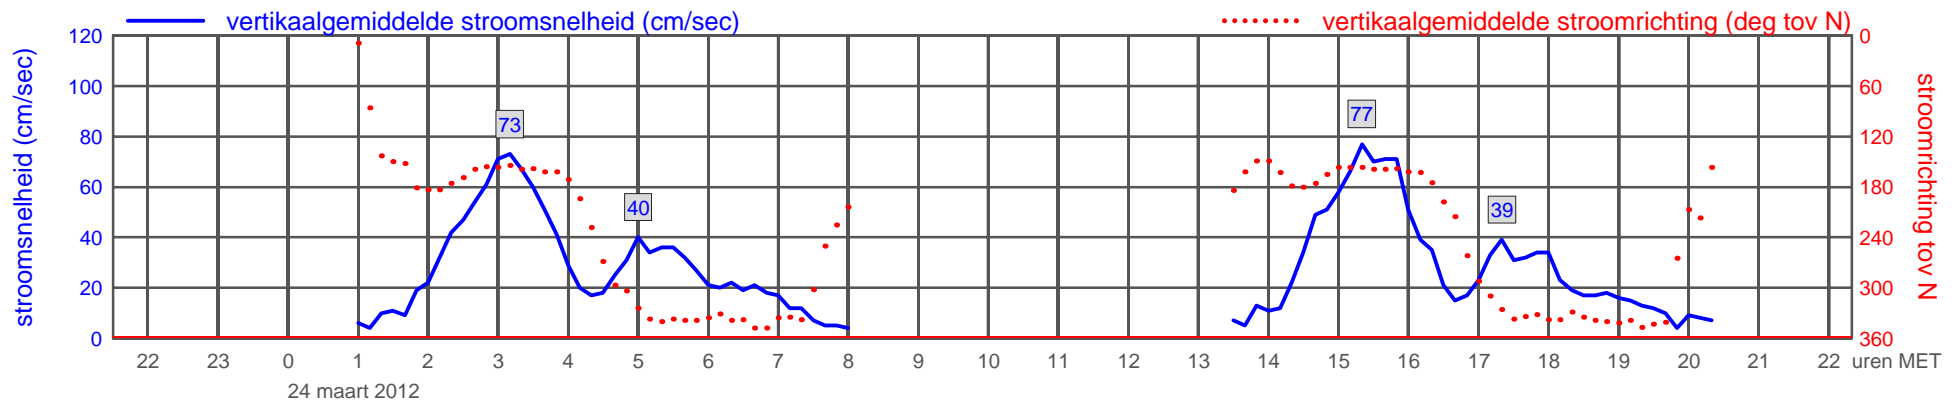

meetpunt PVW_MP0102_201203 (x=062231 , y=378876 , bodem=NAP -1.00 m sensor=NAP -0.90 m)

meetpunt PVW_MP0102_201203 (x=062231 , y=378876 , bodem=NAP -1.00 m sensor=NAP -0.90 m)

meetpunt PVW_MP0102_201203 (x=062231 , y=378876 , bodem=NAP -1.00 m sensor=NAP -0.90 m)