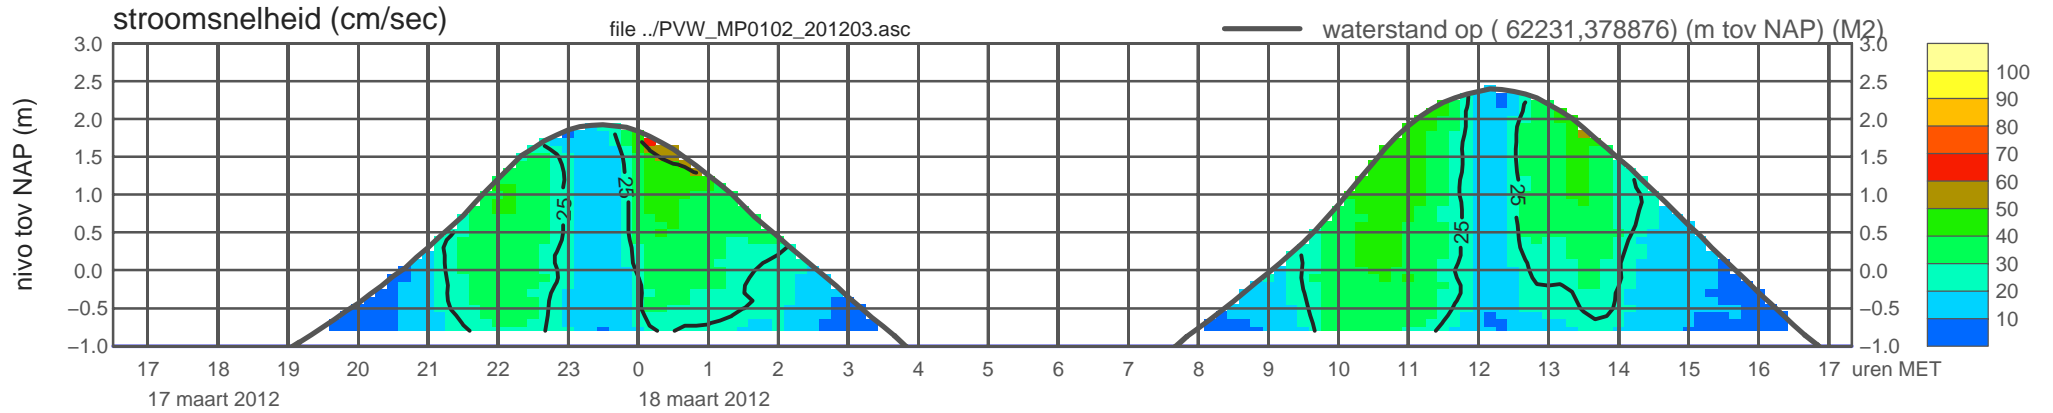

meetpunt PVW_MP0102_201203 (x=062231 , y=378876 , bodem=NAP -1.00 m sensor=NAP -0.90 m)

meetpunt PVW_MP0102_201203 (x=062231 , y=378876 , bodem=NAP -1.00 m sensor=NAP -0.90 m)

meetpunt PVW_MP0102_201203 (x=062231 , y=378876 , bodem=NAP -1.00 m sensor=NAP -0.90 m)