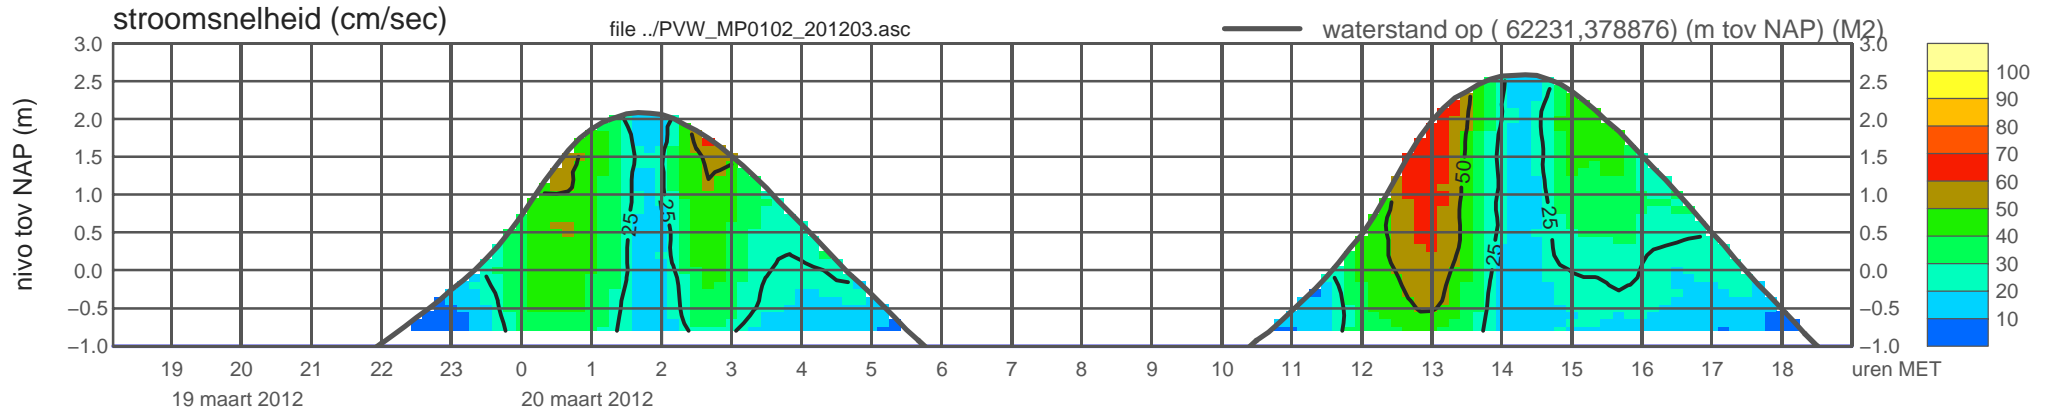

meetpunt PVW_MP0102_201203 (x=062231 , y=378876 , bodem=NAP -1.00 m sensor=NAP -0.90 m)

meetpunt PVW_MP0102_201203 (x=062231 , y=378876 , bodem=NAP -1.00 m sensor=NAP -0.90 m)

meetpunt PVW_MP0102_201203 (x=062231 , y=378876 , bodem=NAP -1.00 m sensor=NAP -0.90 m)