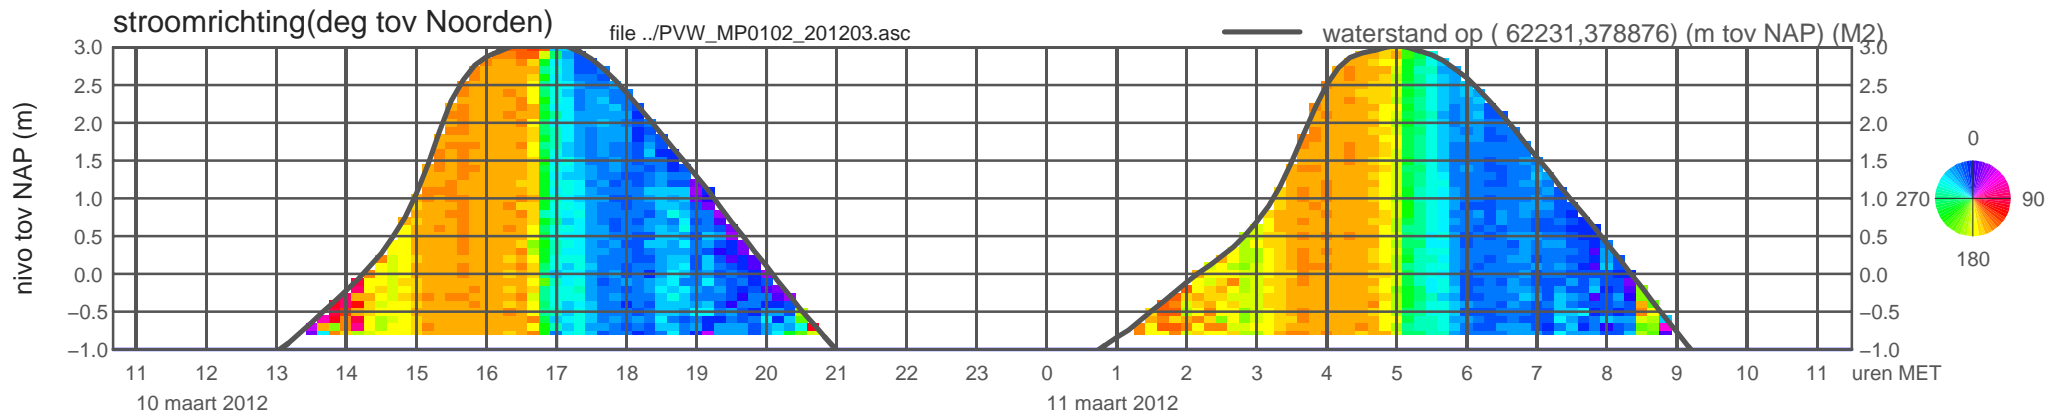

meetpunt PVW_MP0102_201203 (x=062231 , y=378876 , bodem=NAP -1.00 m sensor=NAP -0.90 m)

rijkswaterstaat zeeland

meetpunt PVW_MP0102_201203 (x=062231 , y=378876 , bodem=NAP -1.00 m sensor=NAP -0.90 m)

meetpunt PVW_MP0102_201203 (x=062231 , y=378876 , bodem=NAP -1.00 m sensor=NAP -0.90 m)

meetpunt PVW_MP0102_201203 (x=062231 , y=378876 , bodem=NAP -1.00 m sensor=NAP -0.90 m)

meetpunt PVW_MP0102_201203 (x=062231 , y=378876 , bodem=NAP -1.00 m sensor=NAP -0.90 m)

meetpunt PVW_MP0102_201203 (x=062231 , y=378876 , bodem=NAP -1.00 m sensor=NAP -0.90 m)