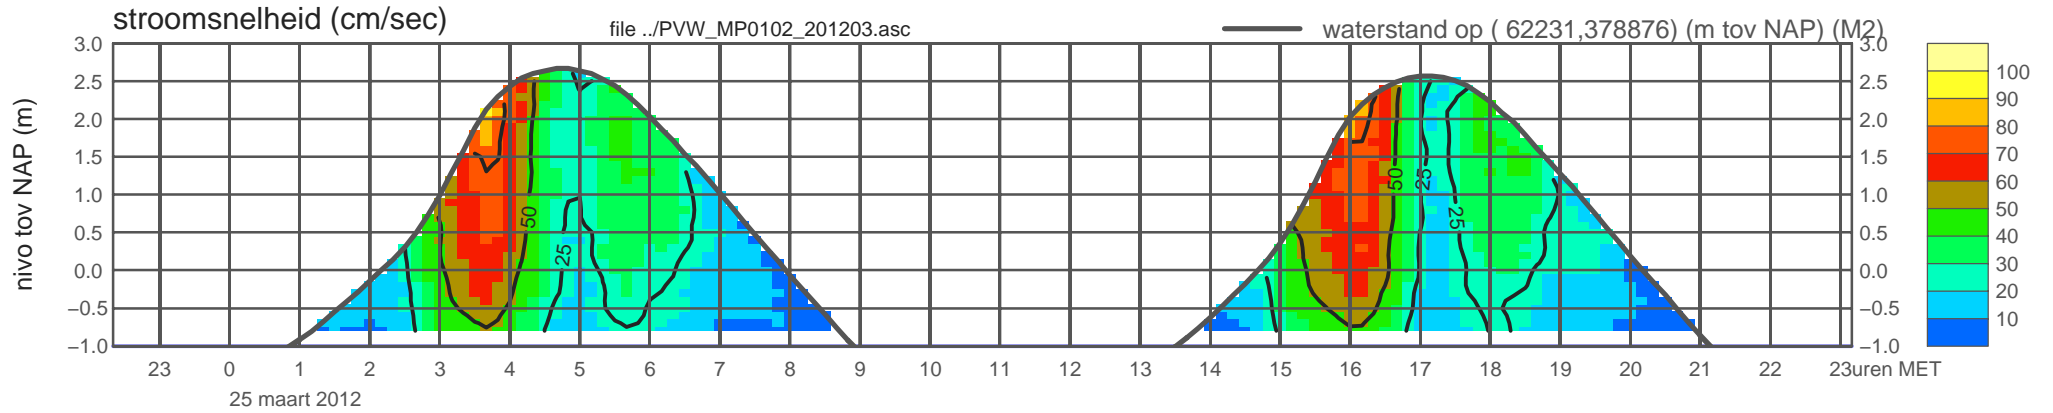

meetpunt PVW_MP0102_201203 (x=062231 , y=378876 , bodem=NAP -1.00 m sensor=NAP -0.90 m)

meetpunt PVW_MP0102_201203 (x=062231 , y=378876 , bodem=NAP -1.00 m sensor=NAP -0.90 m)

meetpunt PVW_MP0102_201203 (x=062231 , y=378876 , bodem=NAP -1.00 m sensor=NAP -0.90 m)