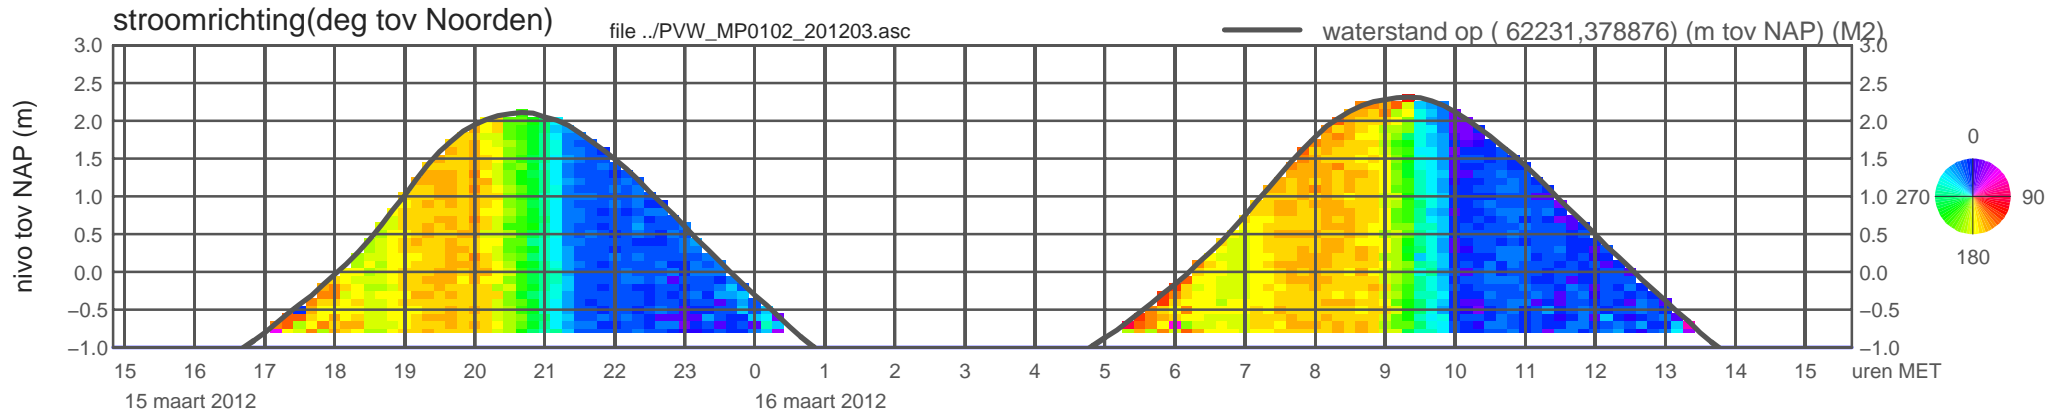

meetpunt PVW_MP0102_201203 (x=062231 , y=378876 , bodem=NAP -1.00 m sensor=NAP -0.90 m)

rijkswaterstaat zeeland

meetpunt PVW_MP0102_201203 (x=062231 , y=378876 , bodem=NAP -1.00 m sensor=NAP -0.90 m)

meetpunt PVW_MP0102_201203 (x=062231 , y=378876 , bodem=NAP -1.00 m sensor=NAP -0.90 m)

meetpunt PVW_MP0102_201203 (x=062231 , y=378876 , bodem=NAP -1.00 m sensor=NAP -0.90 m)

meetpunt PVW_MP0102_201203 (x=062231 , y=378876 , bodem=NAP -1.00 m sensor=NAP -0.90 m)

meetpunt PVW_MP0102_201203 (x=062231 , y=378876 , bodem=NAP -1.00 m sensor=NAP -0.90 m)