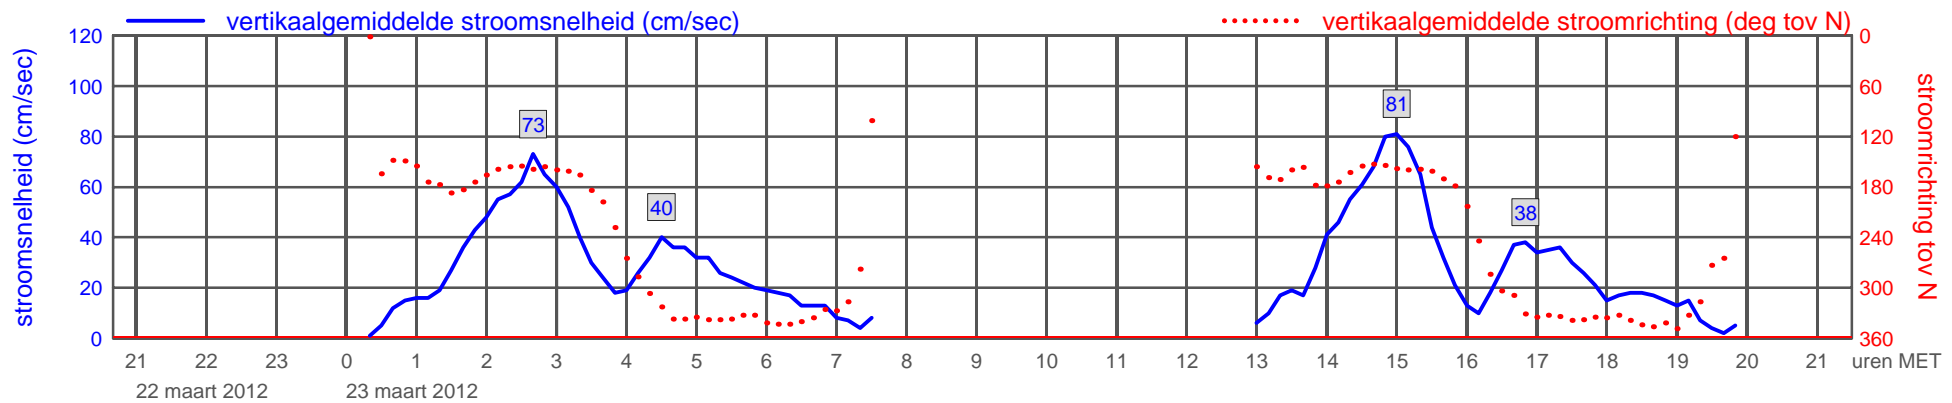

meetpunt PVW_MP0102_201203 (x=062231 , y=378876 , bodem=NAP -1.00 m sensor=NAP -0.90 m)

meetpunt PVW_MP0102_201203 (x=062231 , y=378876 , bodem=NAP -1.00 m sensor=NAP -0.90 m)

meetpunt PVW_MP0102_201203 (x=062231 , y=378876 , bodem=NAP -1.00 m sensor=NAP -0.90 m)