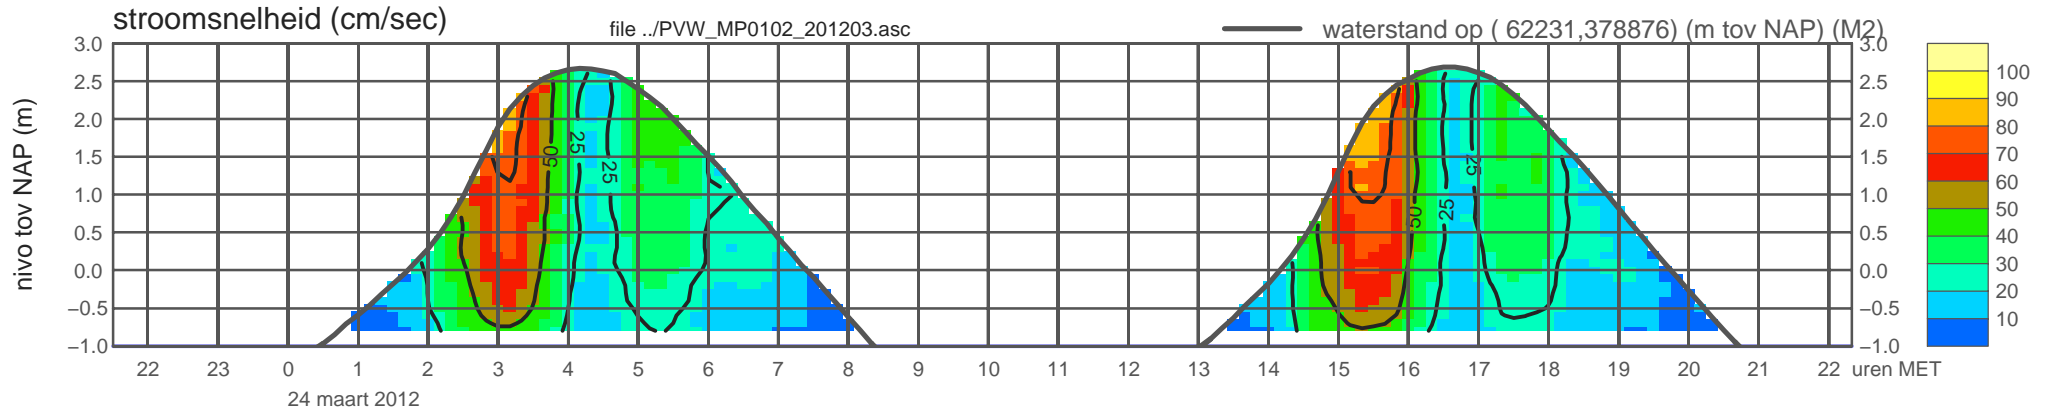

meetpunt PVW_MP0102_201203 (x=062231 , y=378876 , bodem=NAP -1.00 m sensor=NAP -0.90 m)

meetpunt PVW_MP0102_201203 (x=062231 , y=378876 , bodem=NAP -1.00 m sensor=NAP -0.90 m)

meetpunt PVW_MP0102_201203 (x=062231 , y=378876 , bodem=NAP -1.00 m sensor=NAP -0.90 m)