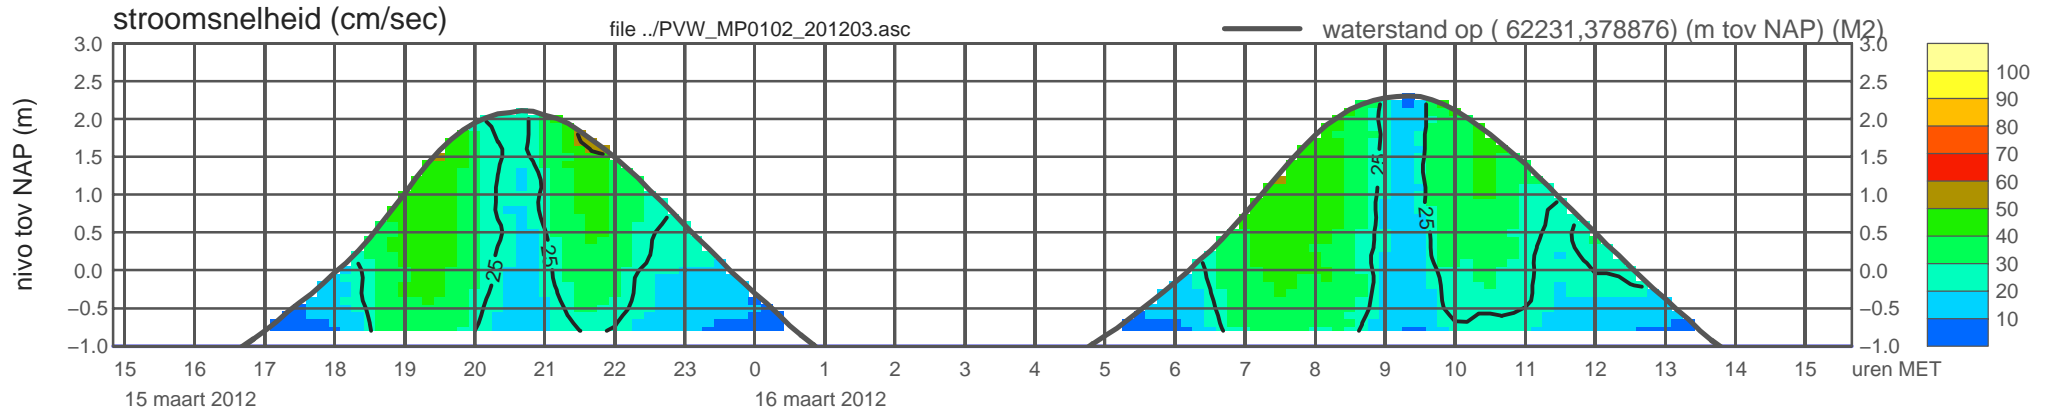

meetpunt PVW_MP0102_201203 (x=062231 , y=378876 , bodem=NAP -1.00 m sensor=NAP -0.90 m)

rijkswaterstaat zeeland

meetpunt PVW_MP0102_201203 (x=062231 , y=378876 , bodem=NAP -1.00 m sensor=NAP -0.90 m)

meetpunt PVW_MP0102_201203 (x=062231 , y=378876 , bodem=NAP -1.00 m sensor=NAP -0.90 m)

meetpunt PVW_MP0102_201203 (x=062231 , y=378876 , bodem=NAP -1.00 m sensor=NAP -0.90 m)

meetpunt PVW_MP0102_201203 (x=062231 , y=378876 , bodem=NAP -1.00 m sensor=NAP -0.90 m)

meetpunt PVW_MP0102_201203 (x=062231 , y=378876 , bodem=NAP -1.00 m sensor=NAP -0.90 m)