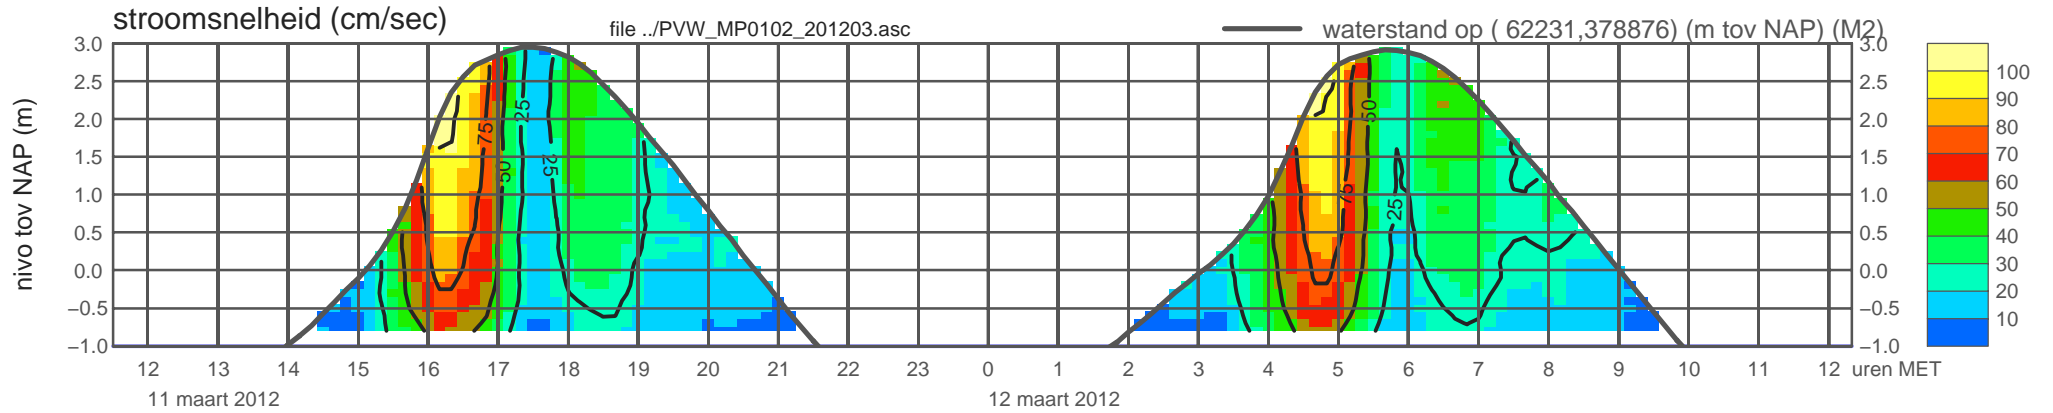

meetpunt PVW_MP0102_201203 (x=062231 , y=378876 , bodem=NAP -1.00 m sensor=NAP -0.90 m)

rijkswaterstaat zeeland

meetpunt PVW_MP0102_201203 (x=062231 , y=378876 , bodem=NAP -1.00 m sensor=NAP -0.90 m)

meetpunt PVW_MP0102_201203 (x=062231 , y=378876 , bodem=NAP -1.00 m sensor=NAP -0.90 m)

meetpunt PVW_MP0102_201203 (x=062231 , y=378876 , bodem=NAP -1.00 m sensor=NAP -0.90 m)

meetpunt PVW_MP0102_201203 (x=062231 , y=378876 , bodem=NAP -1.00 m sensor=NAP -0.90 m)

meetpunt PVW_MP0102_201203 (x=062231 , y=378876 , bodem=NAP -1.00 m sensor=NAP -0.90 m)