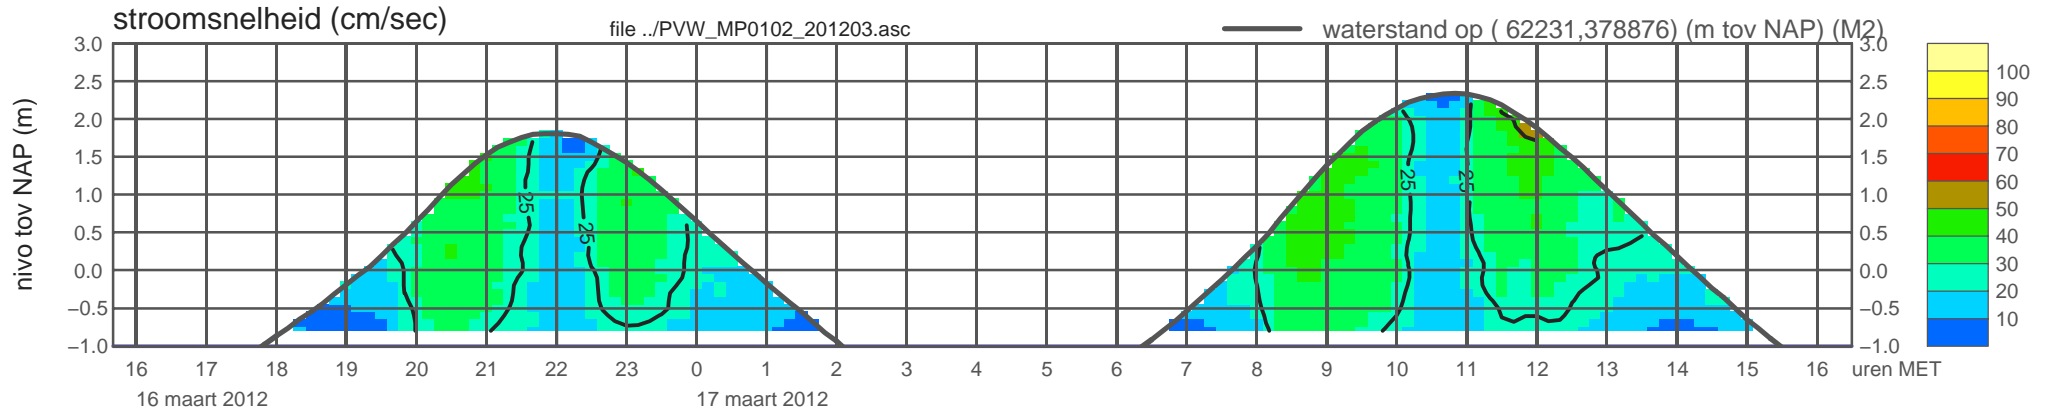

meetpunt PVW_MP0102_201203 (x=062231 , y=378876 , bodem=NAP -1.00 m sensor=NAP -0.90 m)

rijkswaterstaat zeeland

meetpunt PVW_MP0102_201203 (x=062231 , y=378876 , bodem=NAP -1.00 m sensor=NAP -0.90 m)

meetpunt PVW_MP0102_201203 (x=062231 , y=378876 , bodem=NAP -1.00 m sensor=NAP -0.90 m)

meetpunt PVW_MP0102_201203 (x=062231 , y=378876 , bodem=NAP -1.00 m sensor=NAP -0.90 m)

meetpunt PVW_MP0102_201203 (x=062231 , y=378876 , bodem=NAP -1.00 m sensor=NAP -0.90 m)

meetpunt PVW_MP0102_201203 (x=062231 , y=378876 , bodem=NAP -1.00 m sensor=NAP -0.90 m)