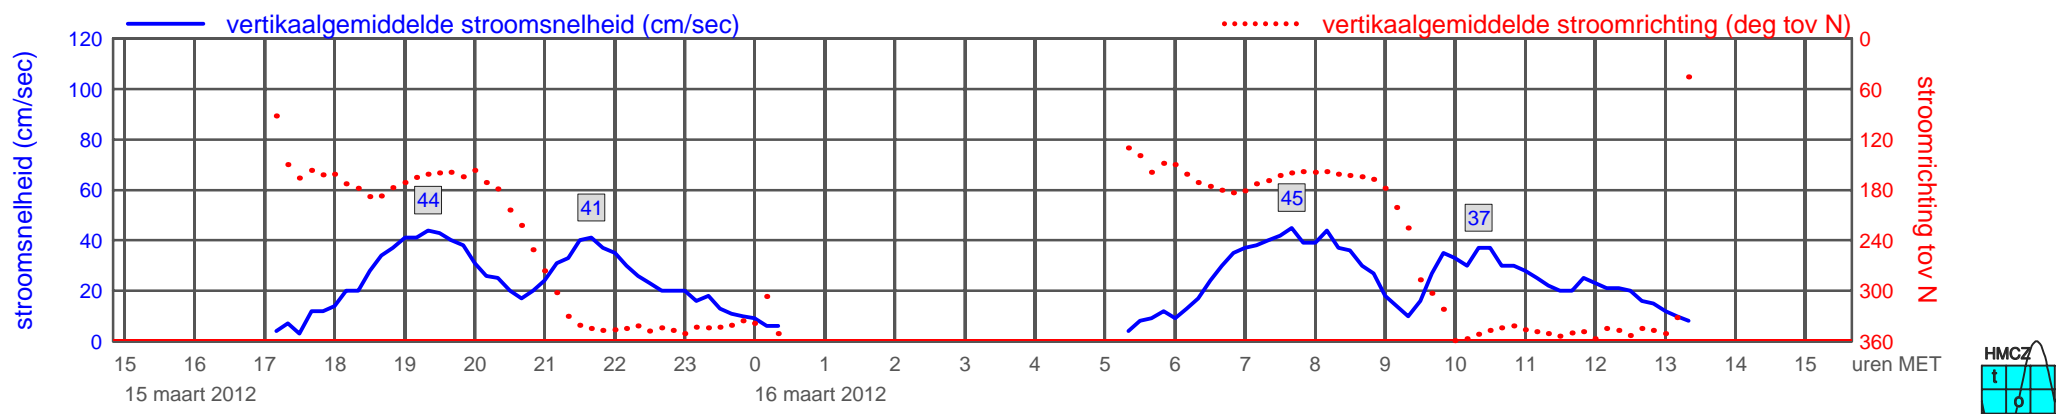

meetpunt PVW_MP0102_201203 (x=062231 , y=378876 , bodem=NAP -1.00 m sensor=NAP -0.90 m)

rijkswaterstaat zeeland

meetpunt PVW_MP0102_201203 (x=062231 , y=378876 , bodem=NAP -1.00 m sensor=NAP -0.90 m)

meetpunt PVW_MP0102_201203 (x=062231 , y=378876 , bodem=NAP -1.00 m sensor=NAP -0.90 m)

meetpunt PVW_MP0102_201203 (x=062231 , y=378876 , bodem=NAP -1.00 m sensor=NAP -0.90 m)

meetpunt PVW_MP0102_201203 (x=062231 , y=378876 , bodem=NAP -1.00 m sensor=NAP -0.90 m)

meetpunt PVW_MP0102_201203 (x=062231 , y=378876 , bodem=NAP -1.00 m sensor=NAP -0.90 m)