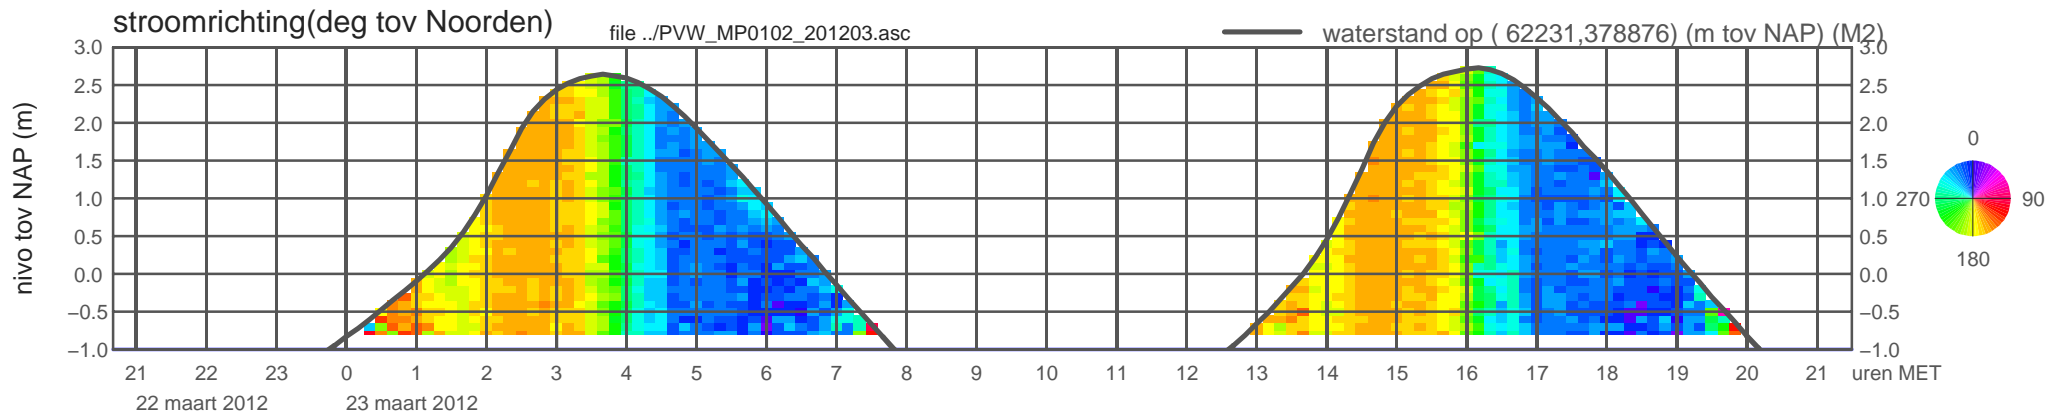

meetpunt PVW_MP0102_201203 (x=062231 , y=378876 , bodem=NAP -1.00 m sensor=NAP -0.90 m)

meetpunt PVW_MP0102_201203 (x=062231 , y=378876 , bodem=NAP -1.00 m sensor=NAP -0.90 m)

meetpunt PVW_MP0102_201203 (x=062231 , y=378876 , bodem=NAP -1.00 m sensor=NAP -0.90 m)