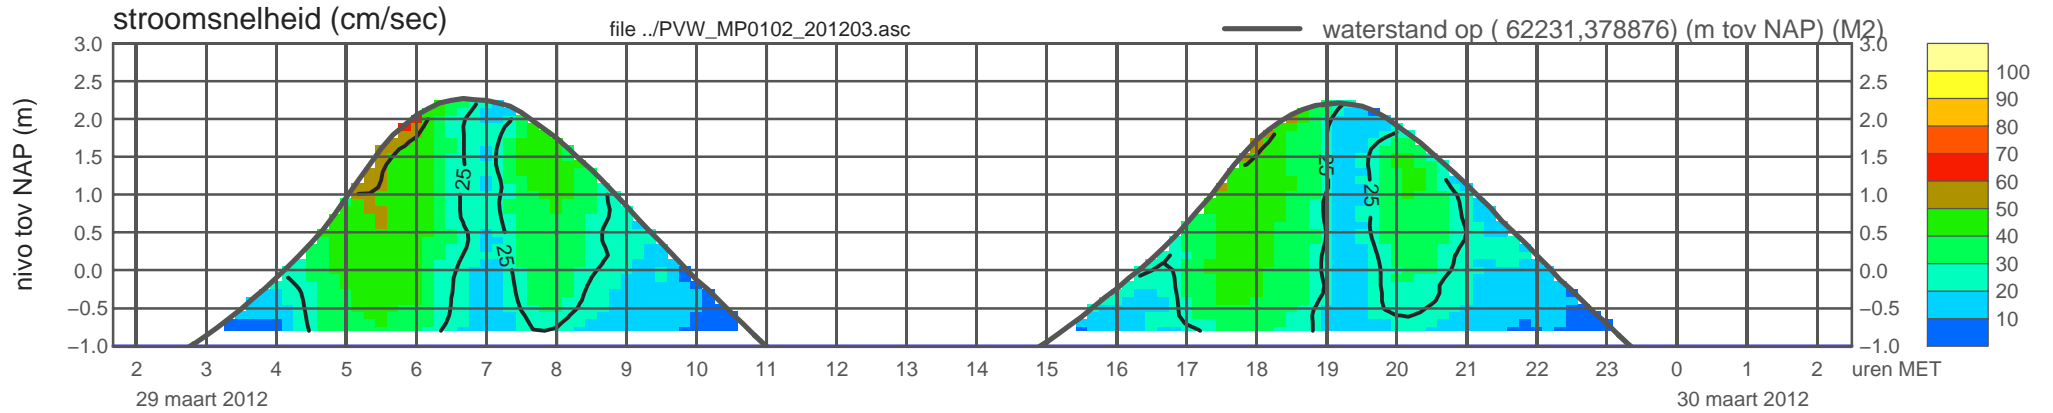

meetpunt PVW_MP0102_201203 (x=062231 , y=378876 , bodem=NAP -1.00 m sensor=NAP -0.90 m)

meetpunt PVW_MP0102_201203 (x=062231 , y=378876 , bodem=NAP -1.00 m sensor=NAP -0.90 m)

meetpunt PVW_MP0102_201203 (x=062231 , y=378876 , bodem=NAP -1.00 m sensor=NAP -0.90 m)