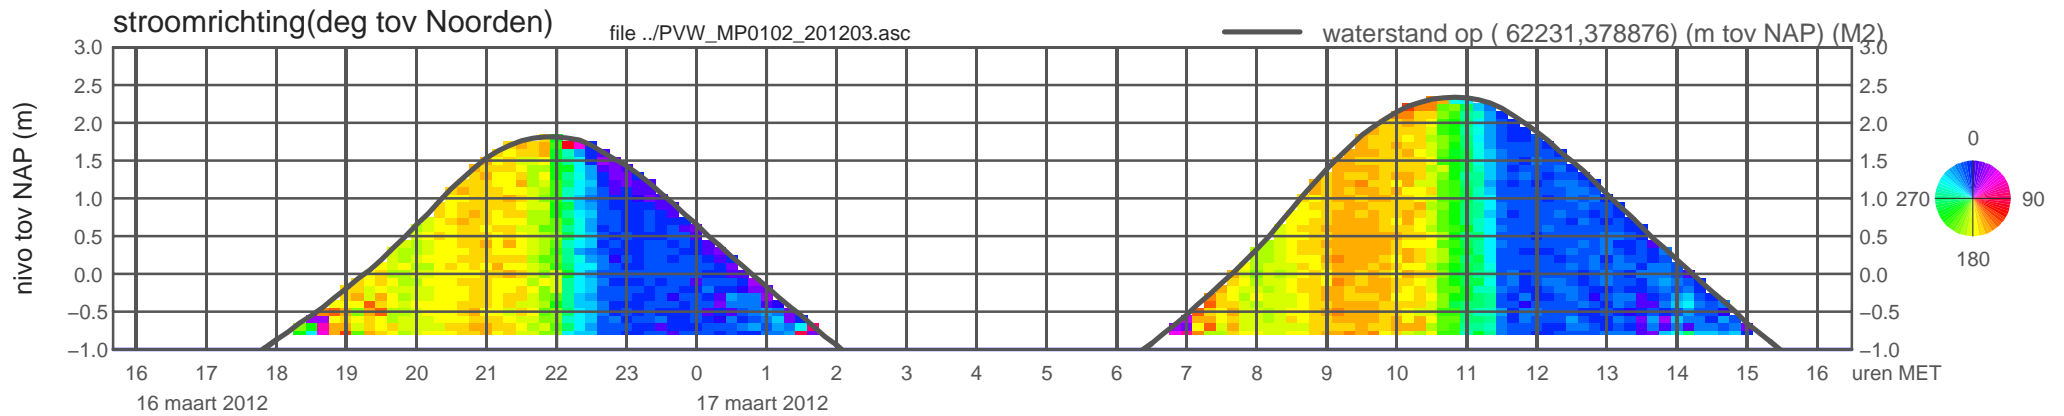

meetpunt PVW_MP0102_201203 (x=062231 , y=378876 , bodem=NAP -1.00 m sensor=NAP -0.90 m)

rijkswaterstaat zeeland

meetpunt PVW_MP0102_201203 (x=062231 , y=378876 , bodem=NAP -1.00 m sensor=NAP -0.90 m)

meetpunt PVW_MP0102_201203 (x=062231 , y=378876 , bodem=NAP -1.00 m sensor=NAP -0.90 m)

meetpunt PVW_MP0102_201203 (x=062231 , y=378876 , bodem=NAP -1.00 m sensor=NAP -0.90 m)

meetpunt PVW_MP0102_201203 (x=062231 , y=378876 , bodem=NAP -1.00 m sensor=NAP -0.90 m)

meetpunt PVW_MP0102_201203 (x=062231 , y=378876 , bodem=NAP -1.00 m sensor=NAP -0.90 m)