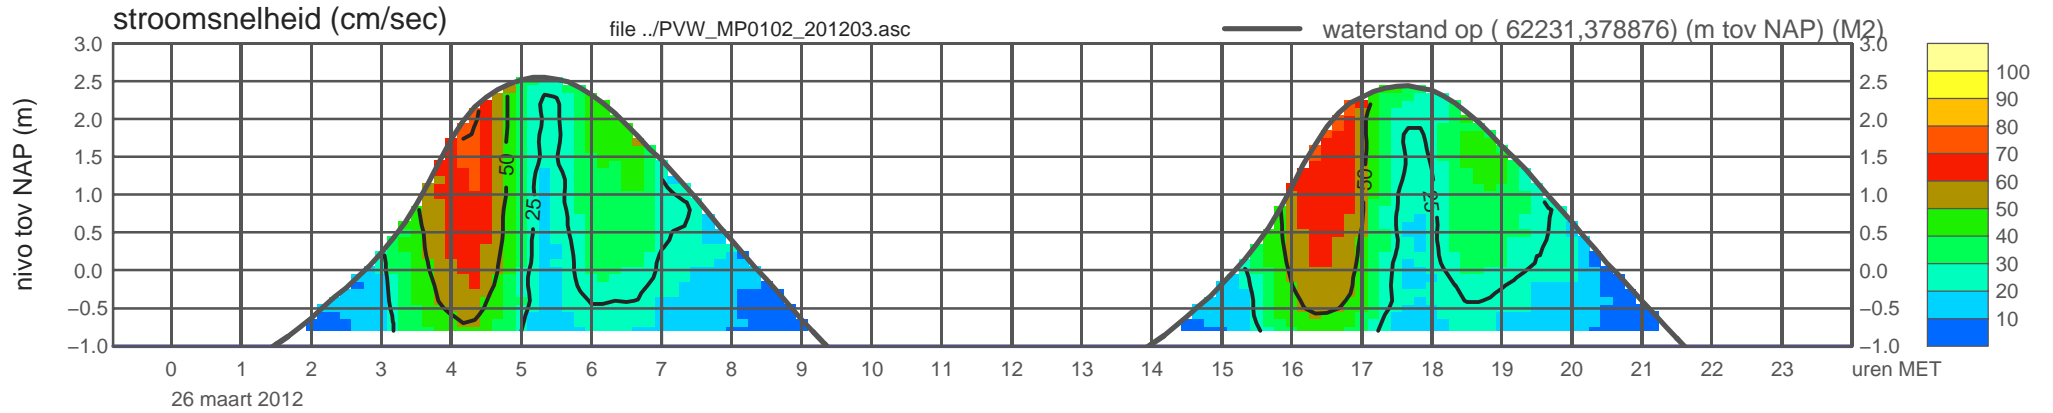

meetpunt PVW_MP0102_201203 (x=062231 , y=378876 , bodem=NAP -1.00 m sensor=NAP -0.90 m)

meetpunt PVW_MP0102_201203 (x=062231 , y=378876 , bodem=NAP -1.00 m sensor=NAP -0.90 m)

meetpunt PVW_MP0102_201203 (x=062231 , y=378876 , bodem=NAP -1.00 m sensor=NAP -0.90 m)