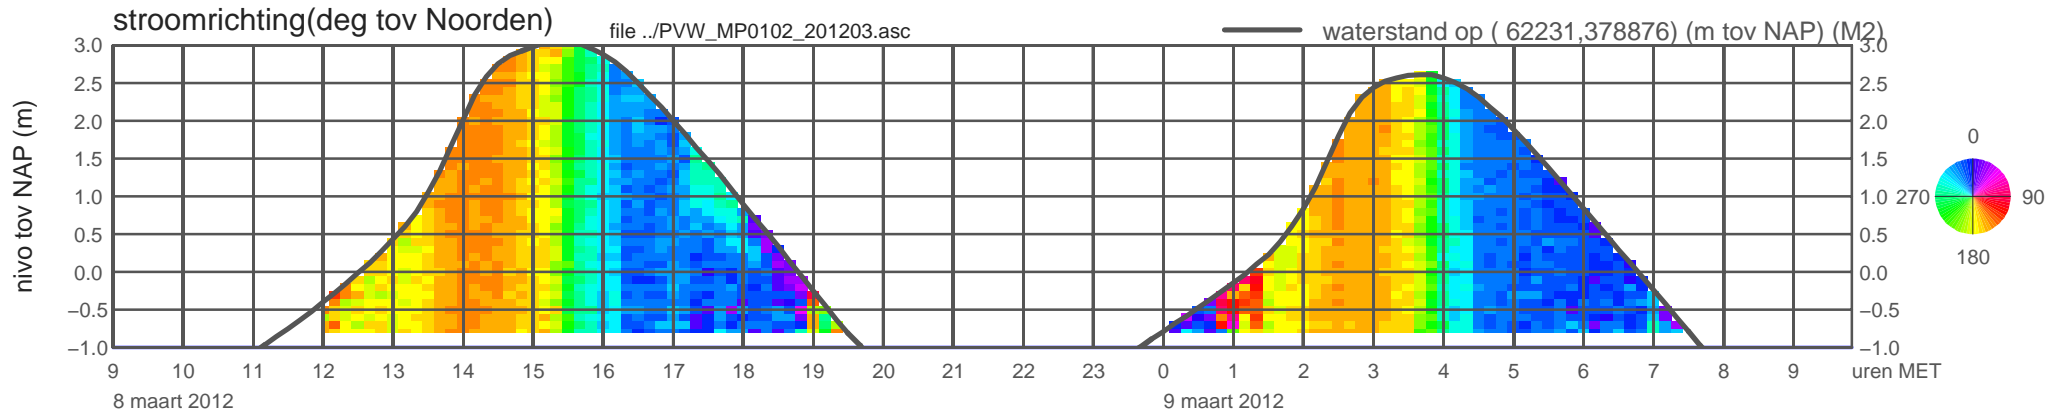

meetpunt PVW_MP0102_201203 (x=062231 , y=378876 , bodem=NAP -1.00 m sensor=NAP -0.90 m)

rijkswaterstaat zeeland

meetpunt PVW_MP0102_201203 (x=062231 , y=378876 , bodem=NAP -1.00 m sensor=NAP -0.90 m)

meetpunt PVW_MP0102_201203 (x=062231 , y=378876 , bodem=NAP -1.00 m sensor=NAP -0.90 m)

meetpunt PVW_MP0102_201203 (x=062231 , y=378876 , bodem=NAP -1.00 m sensor=NAP -0.90 m)

meetpunt PVW_MP0102_201203 (x=062231 , y=378876 , bodem=NAP -1.00 m sensor=NAP -0.90 m)

meetpunt PVW_MP0102_201203 (x=062231 , y=378876 , bodem=NAP -1.00 m sensor=NAP -0.90 m)