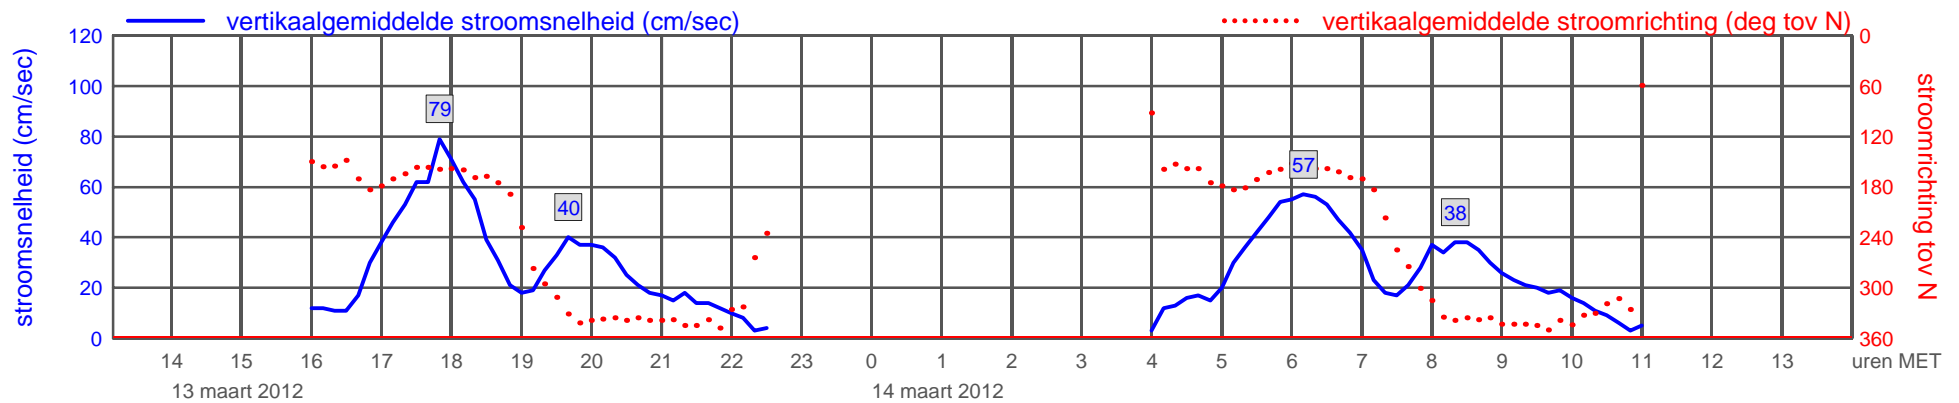

meetpunt PVW_MP0102_201203 (x=062231 , y=378876 , bodem=NAP -1.00 m sensor=NAP -0.90 m)

rijkswaterstaat zeeland

meetpunt PVW_MP0102_201203 (x=062231 , y=378876 , bodem=NAP -1.00 m sensor=NAP -0.90 m)

meetpunt PVW_MP0102_201203 (x=062231 , y=378876 , bodem=NAP -1.00 m sensor=NAP -0.90 m)

meetpunt PVW_MP0102_201203 (x=062231 , y=378876 , bodem=NAP -1.00 m sensor=NAP -0.90 m)

meetpunt PVW_MP0102_201203 (x=062231 , y=378876 , bodem=NAP -1.00 m sensor=NAP -0.90 m)

meetpunt PVW_MP0102_201203 (x=062231 , y=378876 , bodem=NAP -1.00 m sensor=NAP -0.90 m)