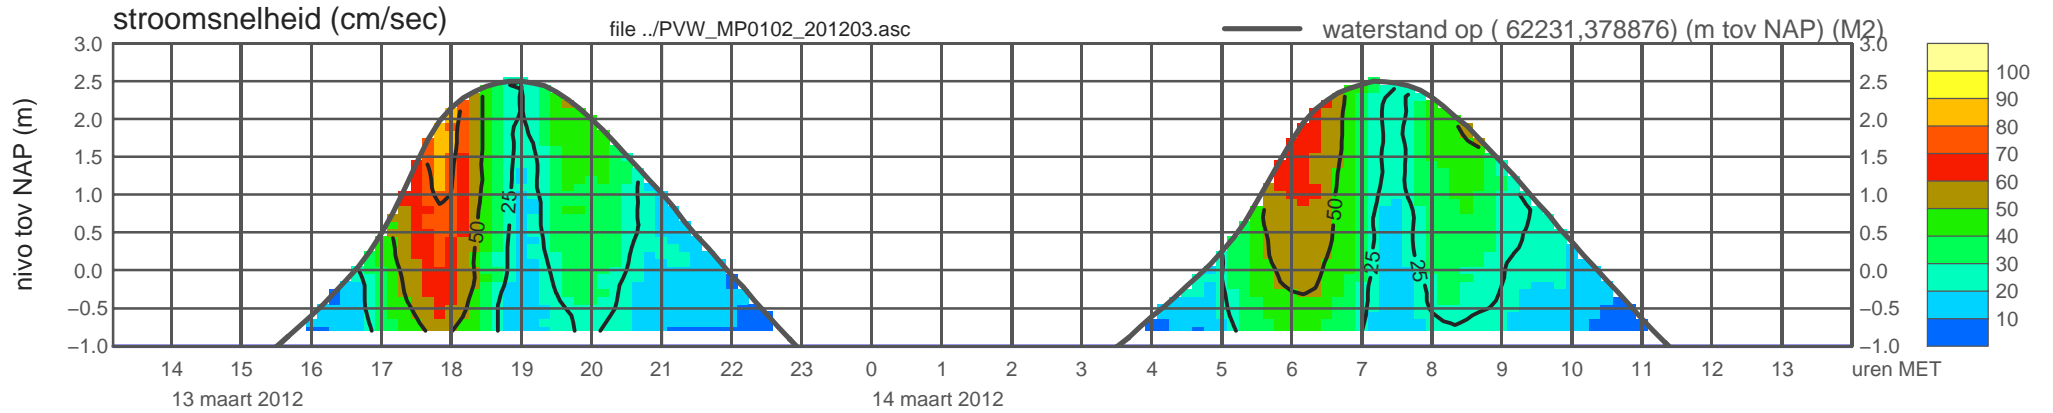

meetpunt PVW_MP0102_201203 (x=062231 , y=378876 , bodem=NAP -1.00 m sensor=NAP -0.90 m)

rijkswaterstaat zeeland

meetpunt PVW_MP0102_201203 (x=062231 , y=378876 , bodem=NAP -1.00 m sensor=NAP -0.90 m)

meetpunt PVW_MP0102_201203 (x=062231 , y=378876 , bodem=NAP -1.00 m sensor=NAP -0.90 m)

meetpunt PVW_MP0102_201203 (x=062231 , y=378876 , bodem=NAP -1.00 m sensor=NAP -0.90 m)

meetpunt PVW_MP0102_201203 (x=062231 , y=378876 , bodem=NAP -1.00 m sensor=NAP -0.90 m)

meetpunt PVW_MP0102_201203 (x=062231 , y=378876 , bodem=NAP -1.00 m sensor=NAP -0.90 m)