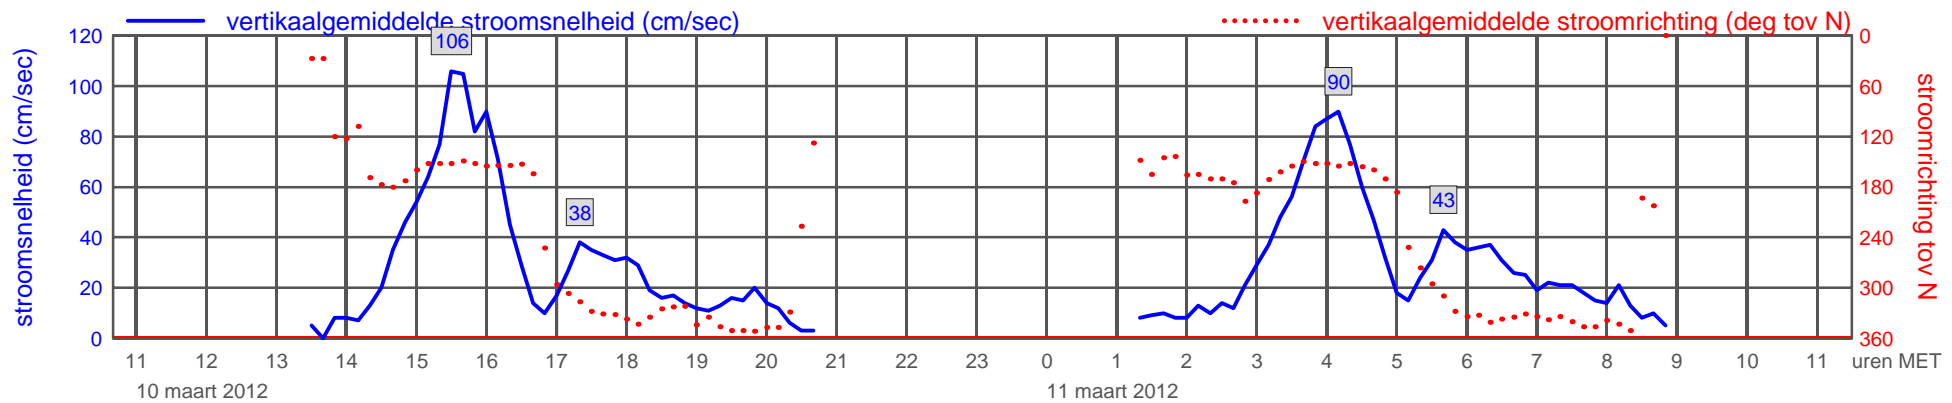

meetpunt PVW_MP0102_201203 (x=062231 , y=378876 , bodem=NAP -1.00 m sensor=NAP -0.90 m)

rijkswaterstaat zeeland

meetpunt PVW_MP0102_201203 (x=062231 , y=378876 , bodem=NAP -1.00 m sensor=NAP -0.90 m)

meetpunt PVW_MP0102_201203 (x=062231 , y=378876 , bodem=NAP -1.00 m sensor=NAP -0.90 m)

meetpunt PVW_MP0102_201203 (x=062231 , y=378876 , bodem=NAP -1.00 m sensor=NAP -0.90 m)

meetpunt PVW_MP0102_201203 (x=062231 , y=378876 , bodem=NAP -1.00 m sensor=NAP -0.90 m)

meetpunt PVW_MP0102_201203 (x=062231 , y=378876 , bodem=NAP -1.00 m sensor=NAP -0.90 m)