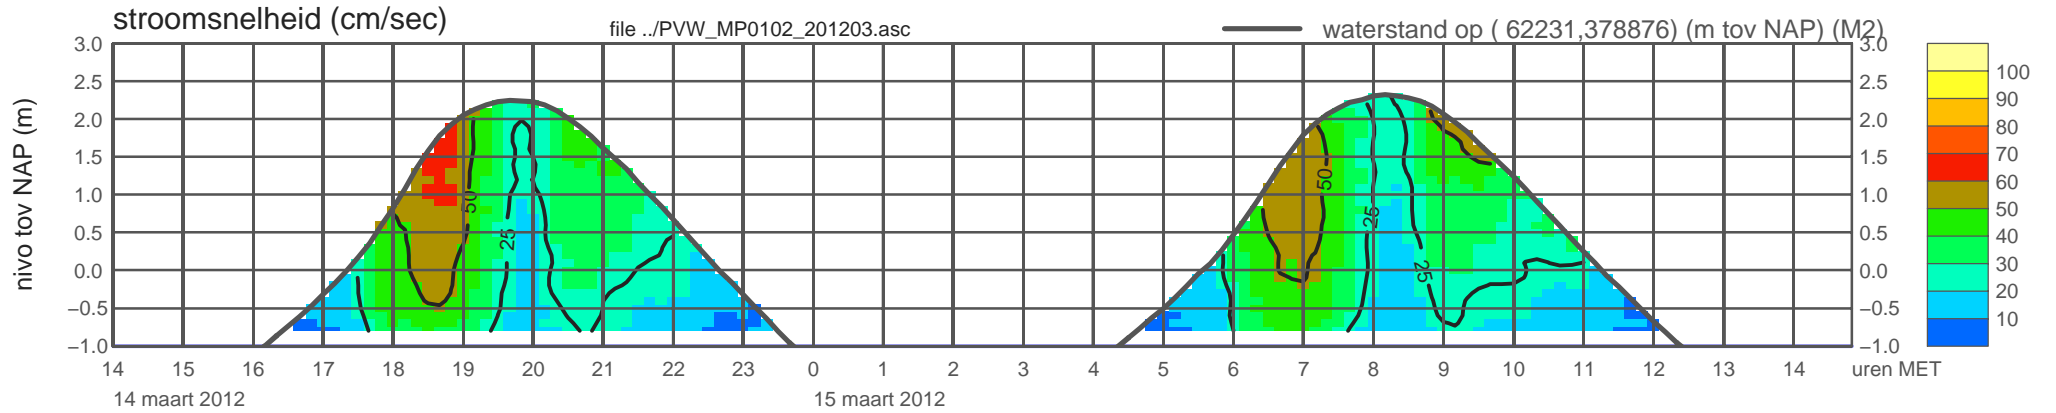

meetpunt PVW_MP0102_201203 (x=062231 , y=378876 , bodem=NAP -1.00 m sensor=NAP -0.90 m)

rijkswaterstaat zeeland

meetpunt PVW_MP0102_201203 (x=062231 , y=378876 , bodem=NAP -1.00 m sensor=NAP -0.90 m)

meetpunt PVW_MP0102_201203 (x=062231 , y=378876 , bodem=NAP -1.00 m sensor=NAP -0.90 m)

meetpunt PVW_MP0102_201203 (x=062231 , y=378876 , bodem=NAP -1.00 m sensor=NAP -0.90 m)

meetpunt PVW_MP0102_201203 (x=062231 , y=378876 , bodem=NAP -1.00 m sensor=NAP -0.90 m)

meetpunt PVW_MP0102_201203 (x=062231 , y=378876 , bodem=NAP -1.00 m sensor=NAP -0.90 m)