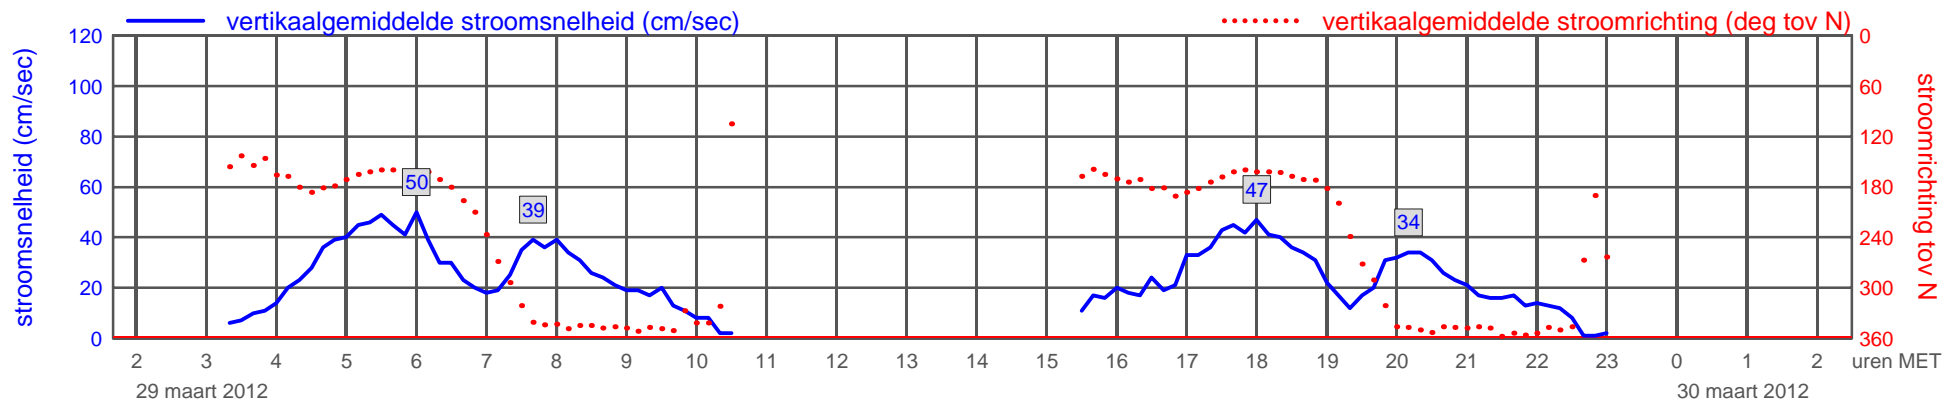

meetpunt PVW_MP0102_201203 (x=062231 , y=378876 , bodem=NAP -1.00 m sensor=NAP -0.90 m)

meetpunt PVW_MP0102_201203 (x=062231 , y=378876 , bodem=NAP -1.00 m sensor=NAP -0.90 m)

meetpunt PVW_MP0102_201203 (x=062231 , y=378876 , bodem=NAP -1.00 m sensor=NAP -0.90 m)