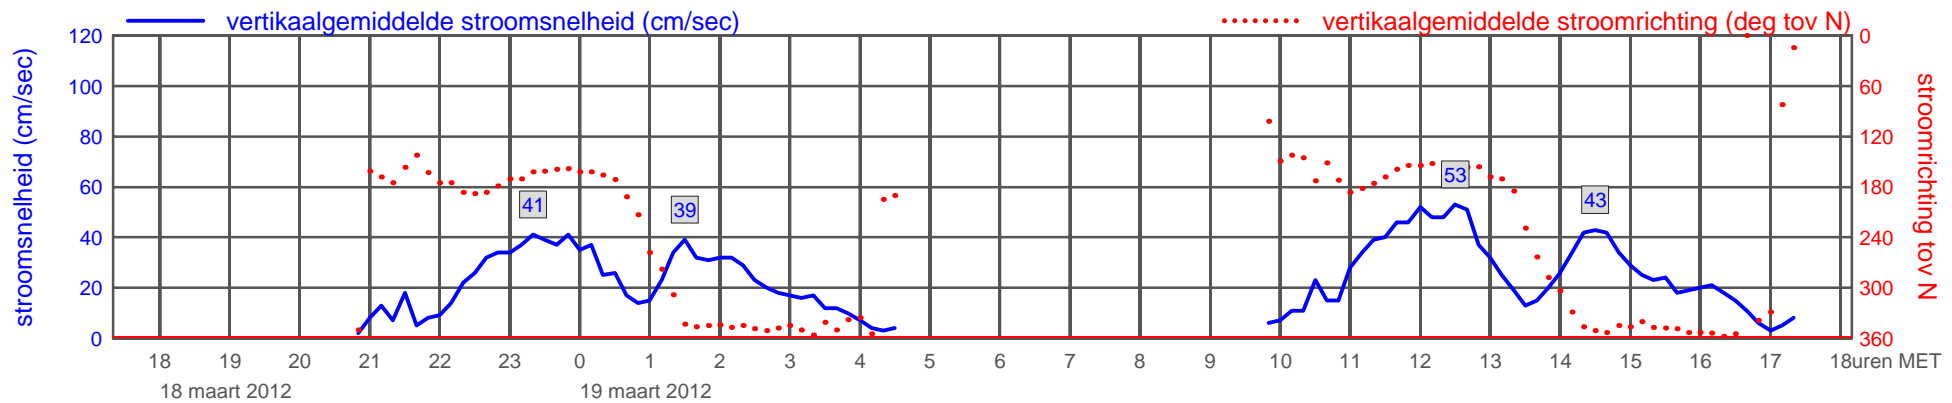

meetpunt PVW_MP0102_201203 (x=062231 , y=378876 , bodem=NAP -1.00 m sensor=NAP -0.90 m)

meetpunt PVW_MP0102_201203 (x=062231 , y=378876 , bodem=NAP -1.00 m sensor=NAP -0.90 m)

meetpunt PVW_MP0102_201203 (x=062231 , y=378876 , bodem=NAP -1.00 m sensor=NAP -0.90 m)