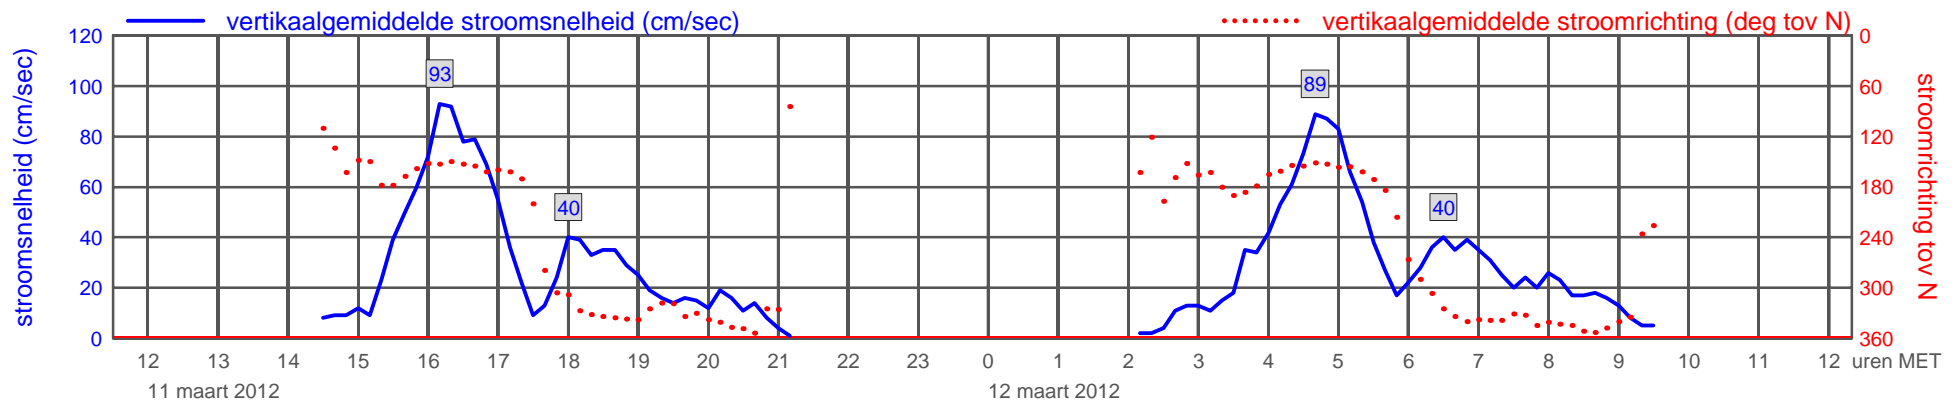

meetpunt PVW_MP0102_201203 (x=062231 , y=378876 , bodem=NAP -1.00 m sensor=NAP -0.90 m)

rijkswaterstaat zeeland

meetpunt PVW_MP0102_201203 (x=062231 , y=378876 , bodem=NAP -1.00 m sensor=NAP -0.90 m)

meetpunt PVW_MP0102_201203 (x=062231 , y=378876 , bodem=NAP -1.00 m sensor=NAP -0.90 m)

meetpunt PVW_MP0102_201203 (x=062231 , y=378876 , bodem=NAP -1.00 m sensor=NAP -0.90 m)

meetpunt PVW_MP0102_201203 (x=062231 , y=378876 , bodem=NAP -1.00 m sensor=NAP -0.90 m)

meetpunt PVW_MP0102_201203 (x=062231 , y=378876 , bodem=NAP -1.00 m sensor=NAP -0.90 m)