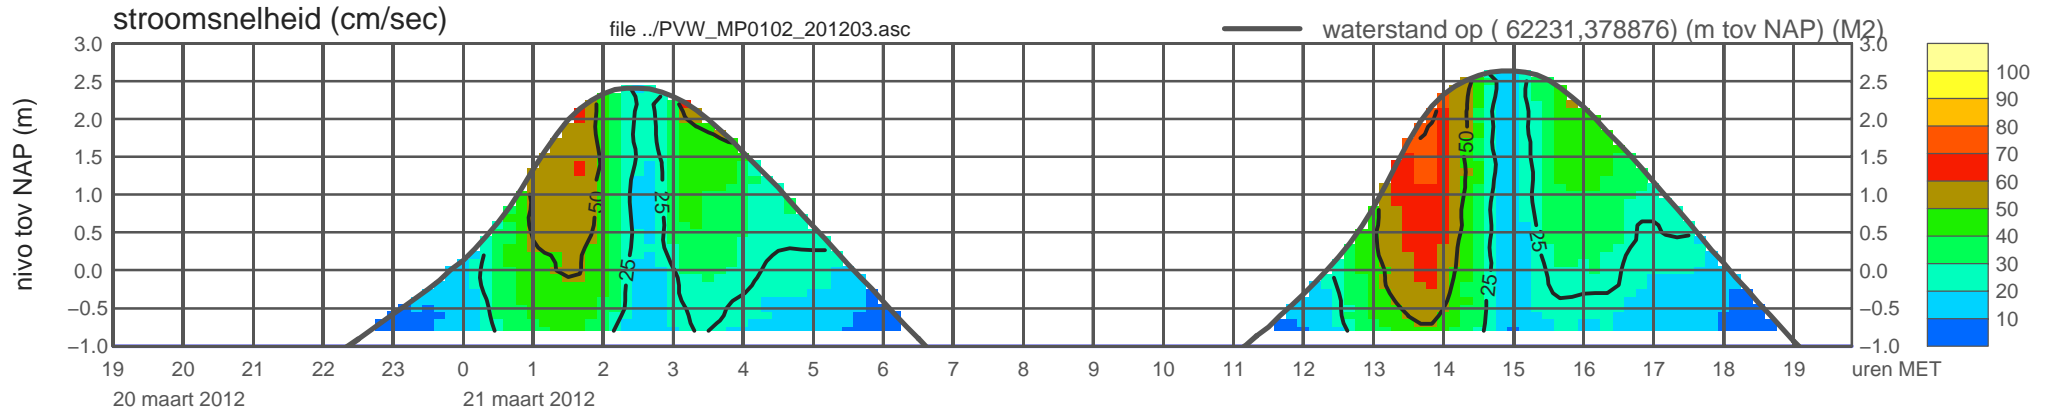

meetpunt PVW_MP0102_201203 (x=062231 , y=378876 , bodem=NAP -1.00 m sensor=NAP -0.90 m)

meetpunt PVW_MP0102_201203 (x=062231 , y=378876 , bodem=NAP -1.00 m sensor=NAP -0.90 m)

meetpunt PVW_MP0102_201203 (x=062231 , y=378876 , bodem=NAP -1.00 m sensor=NAP -0.90 m)