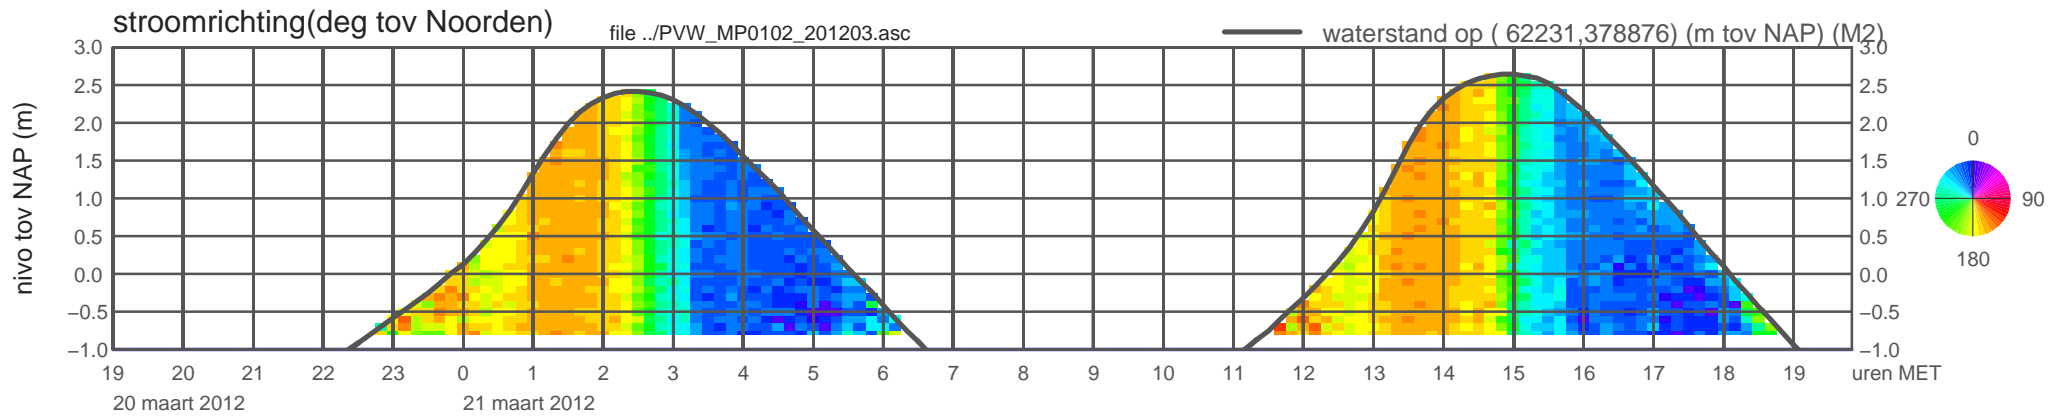

meetpunt PVW_MP0102_201203 (x=062231 , y=378876 , bodem=NAP -1.00 m sensor=NAP -0.90 m)

meetpunt PVW_MP0102_201203 (x=062231 , y=378876 , bodem=NAP -1.00 m sensor=NAP -0.90 m)

meetpunt PVW_MP0102_201203 (x=062231 , y=378876 , bodem=NAP -1.00 m sensor=NAP -0.90 m)