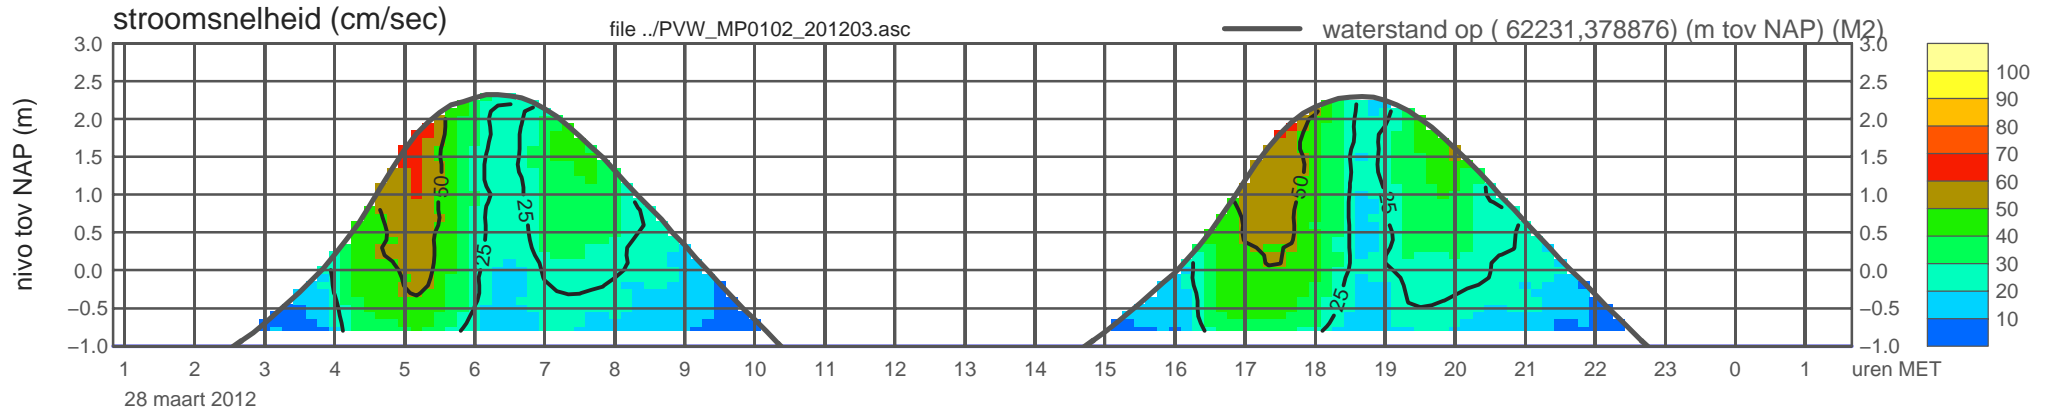

meetpunt PVW_MP0102_201203 (x=062231 , y=378876 , bodem=NAP -1.00 m sensor=NAP -0.90 m)

meetpunt PVW_MP0102_201203 (x=062231 , y=378876 , bodem=NAP -1.00 m sensor=NAP -0.90 m)

meetpunt PVW_MP0102_201203 (x=062231 , y=378876 , bodem=NAP -1.00 m sensor=NAP -0.90 m)