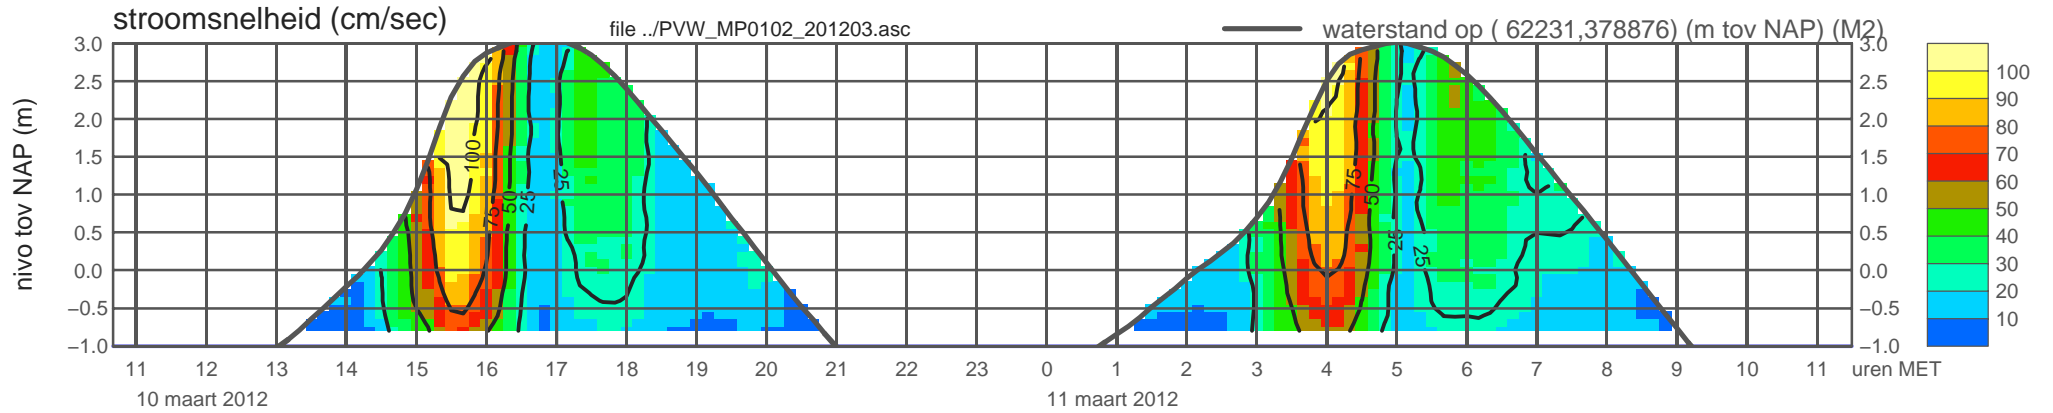

meetpunt PVW_MP0102_201203 (x=062231 , y=378876 , bodem=NAP -1.00 m sensor=NAP -0.90 m)

rijkswaterstaat zeeland

meetpunt PVW_MP0102_201203 (x=062231 , y=378876 , bodem=NAP -1.00 m sensor=NAP -0.90 m)

meetpunt PVW_MP0102_201203 (x=062231 , y=378876 , bodem=NAP -1.00 m sensor=NAP -0.90 m)

meetpunt PVW_MP0102_201203 (x=062231 , y=378876 , bodem=NAP -1.00 m sensor=NAP -0.90 m)

meetpunt PVW_MP0102_201203 (x=062231 , y=378876 , bodem=NAP -1.00 m sensor=NAP -0.90 m)

meetpunt PVW_MP0102_201203 (x=062231 , y=378876 , bodem=NAP -1.00 m sensor=NAP -0.90 m)