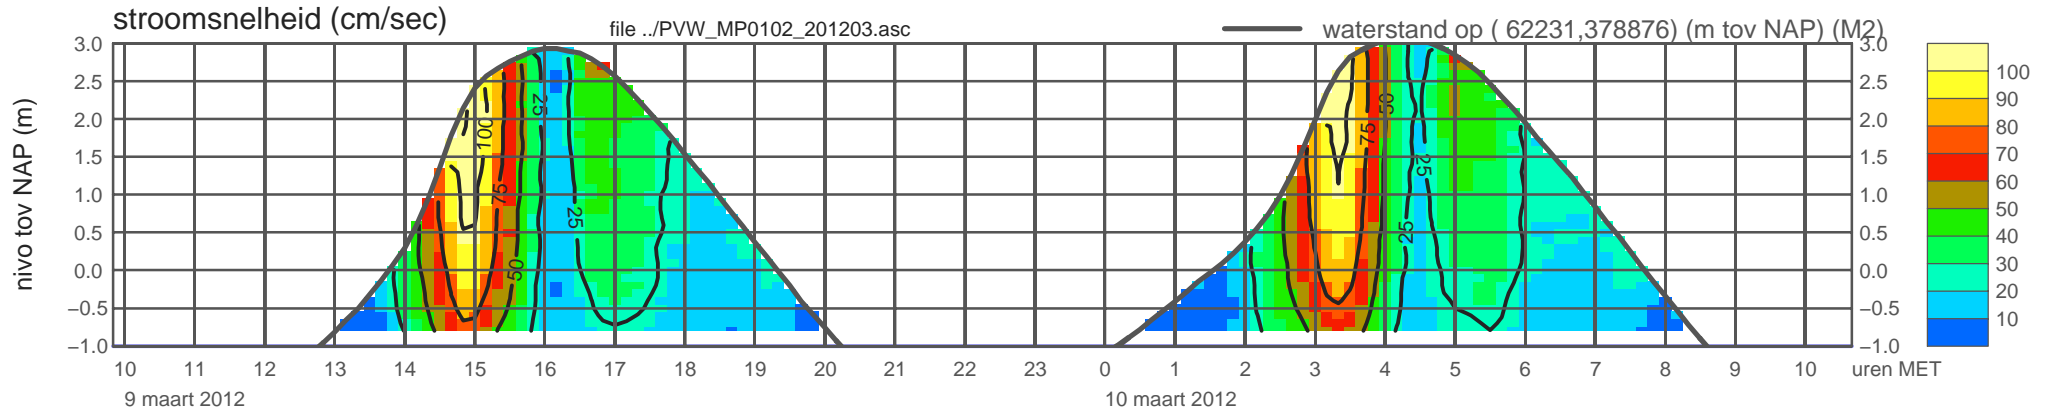

meetpunt PVW_MP0102_201203 (x=062231 , y=378876 , bodem=NAP -1.00 m sensor=NAP -0.90 m)

rijkswaterstaat zeeland

meetpunt PVW_MP0102_201203 (x=062231 , y=378876 , bodem=NAP -1.00 m sensor=NAP -0.90 m)

meetpunt PVW_MP0102_201203 (x=062231 , y=378876 , bodem=NAP -1.00 m sensor=NAP -0.90 m)

meetpunt PVW_MP0102_201203 (x=062231 , y=378876 , bodem=NAP -1.00 m sensor=NAP -0.90 m)

meetpunt PVW_MP0102_201203 (x=062231 , y=378876 , bodem=NAP -1.00 m sensor=NAP -0.90 m)

meetpunt PVW_MP0102_201203 (x=062231 , y=378876 , bodem=NAP -1.00 m sensor=NAP -0.90 m)