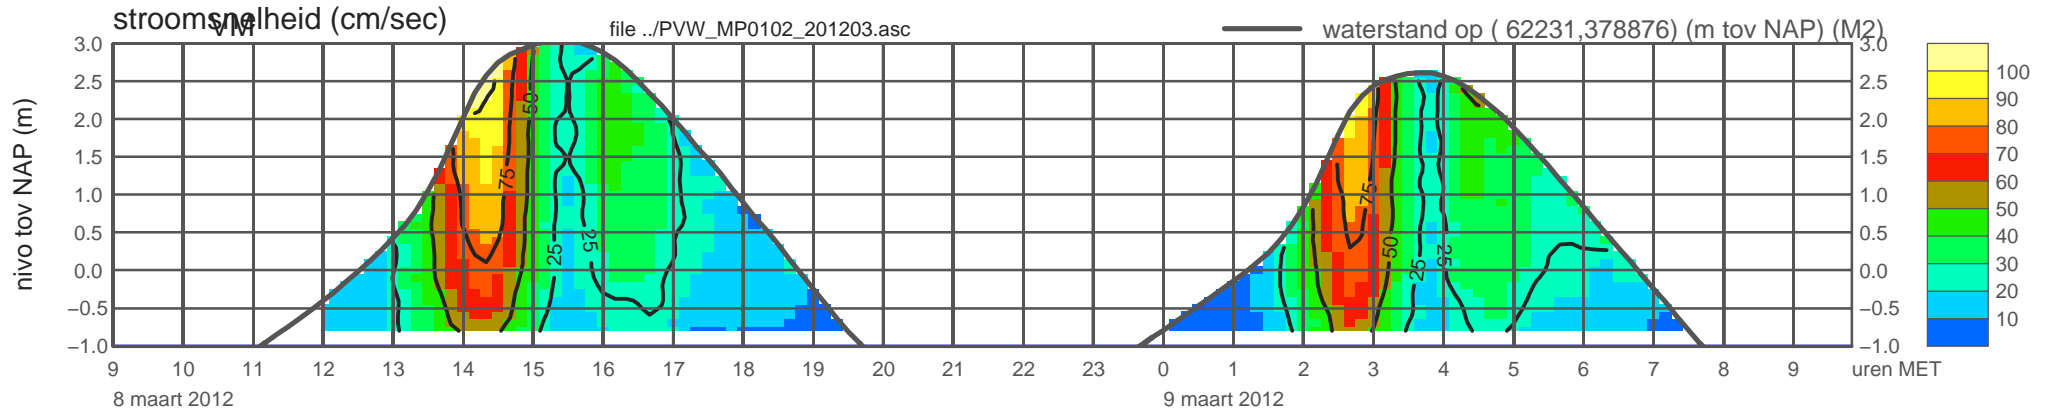

meetpunt PVW_MP0102_201203 (x=062231 , y=378876 , bodem=NAP -1.00 m sensor=NAP -0.90 m)

rijkswaterstaat zeeland

meetpunt PVW_MP0102_201203 (x=062231 , y=378876 , bodem=NAP -1.00 m sensor=NAP -0.90 m)

meetpunt PVW_MP0102_201203 (x=062231 , y=378876 , bodem=NAP -1.00 m sensor=NAP -0.90 m)

meetpunt PVW_MP0102_201203 (x=062231 , y=378876 , bodem=NAP -1.00 m sensor=NAP -0.90 m)

meetpunt PVW_MP0102_201203 (x=062231 , y=378876 , bodem=NAP -1.00 m sensor=NAP -0.90 m)

meetpunt PVW_MP0102_201203 (x=062231 , y=378876 , bodem=NAP -1.00 m sensor=NAP -0.90 m)