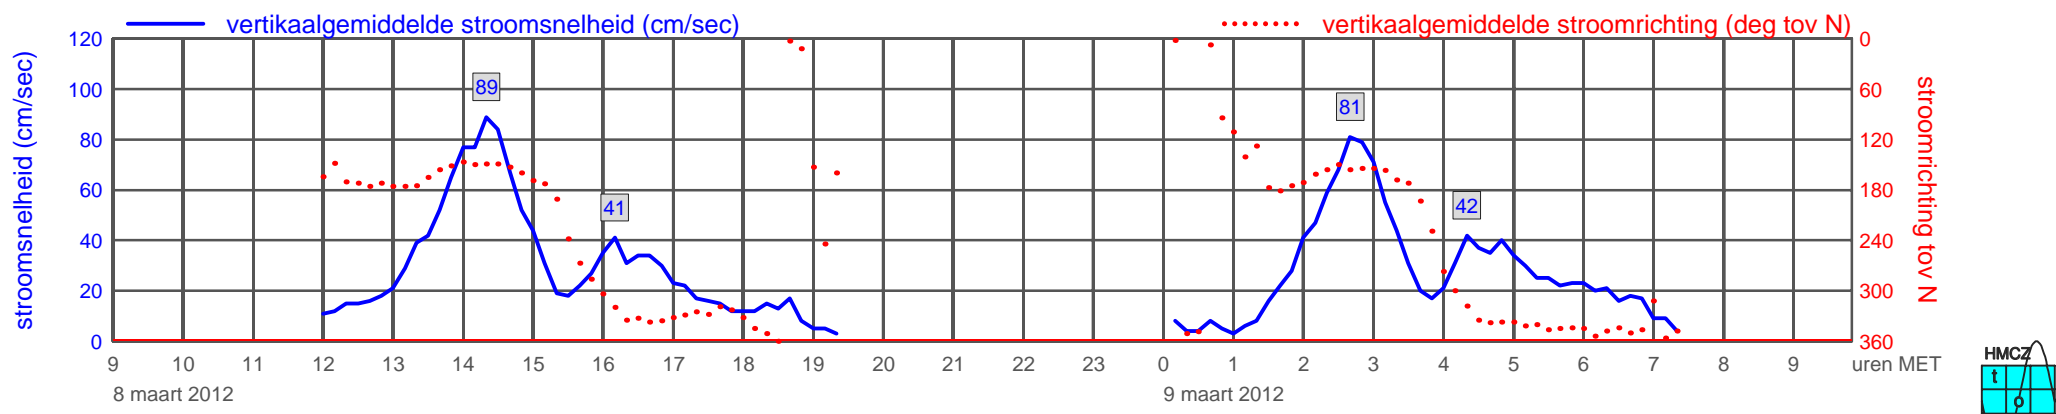

meetpunt PVW_MP0102_201203 (x=062231 , y=378876 , bodem=NAP -1.00 m sensor=NAP -0.90 m)

rijkswaterstaat zeeland

meetpunt PVW_MP0102_201203 (x=062231 , y=378876 , bodem=NAP -1.00 m sensor=NAP -0.90 m)

meetpunt PVW_MP0102_201203 (x=062231 , y=378876 , bodem=NAP -1.00 m sensor=NAP -0.90 m)

meetpunt PVW_MP0102_201203 (x=062231 , y=378876 , bodem=NAP -1.00 m sensor=NAP -0.90 m)

meetpunt PVW_MP0102_201203 (x=062231 , y=378876 , bodem=NAP -1.00 m sensor=NAP -0.90 m)

meetpunt PVW_MP0102_201203 (x=062231 , y=378876 , bodem=NAP -1.00 m sensor=NAP -0.90 m)