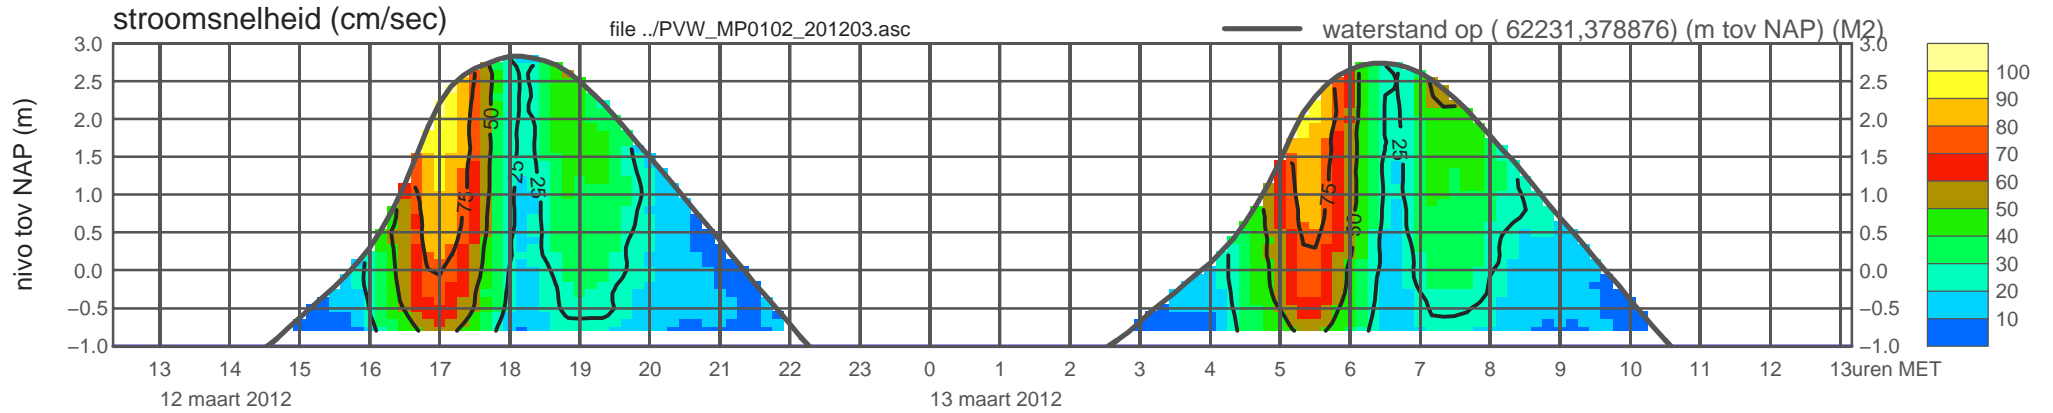

meetpunt PVW_MP0102_201203 (x=062231 , y=378876 , bodem=NAP -1.00 m sensor=NAP -0.90 m)

rijkswaterstaat zeeland

meetpunt PVW_MP0102_201203 (x=062231 , y=378876 , bodem=NAP -1.00 m sensor=NAP -0.90 m)

meetpunt PVW_MP0102_201203 (x=062231 , y=378876 , bodem=NAP -1.00 m sensor=NAP -0.90 m)

meetpunt PVW_MP0102_201203 (x=062231 , y=378876 , bodem=NAP -1.00 m sensor=NAP -0.90 m)

meetpunt PVW_MP0102_201203 (x=062231 , y=378876 , bodem=NAP -1.00 m sensor=NAP -0.90 m)

meetpunt PVW_MP0102_201203 (x=062231 , y=378876 , bodem=NAP -1.00 m sensor=NAP -0.90 m)