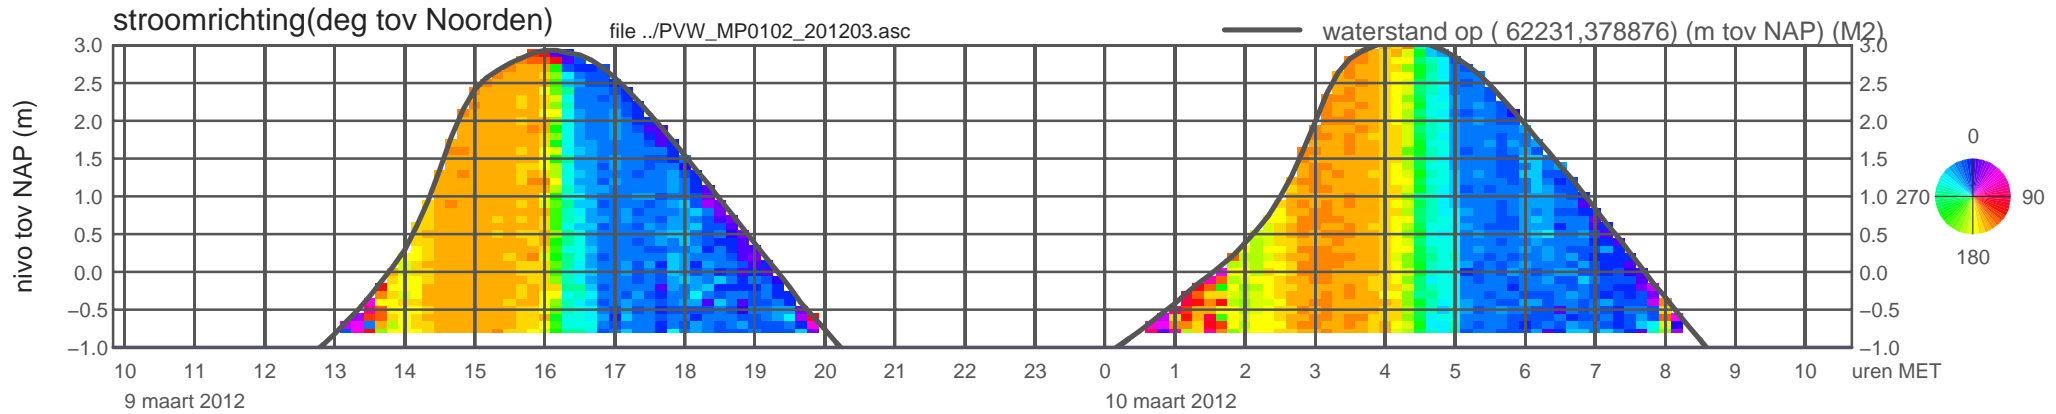

meetpunt PVW_MP0102_201203 (x=062231 , y=378876 , bodem=NAP -1.00 m sensor=NAP -0.90 m)

rijkswaterstaat zeeland

meetpunt PVW_MP0102_201203 (x=062231 , y=378876 , bodem=NAP -1.00 m sensor=NAP -0.90 m)

meetpunt PVW_MP0102_201203 (x=062231 , y=378876 , bodem=NAP -1.00 m sensor=NAP -0.90 m)

meetpunt PVW_MP0102_201203 (x=062231 , y=378876 , bodem=NAP -1.00 m sensor=NAP -0.90 m)

meetpunt PVW_MP0102_201203 (x=062231 , y=378876 , bodem=NAP -1.00 m sensor=NAP -0.90 m)

meetpunt PVW_MP0102_201203 (x=062231 , y=378876 , bodem=NAP -1.00 m sensor=NAP -0.90 m)