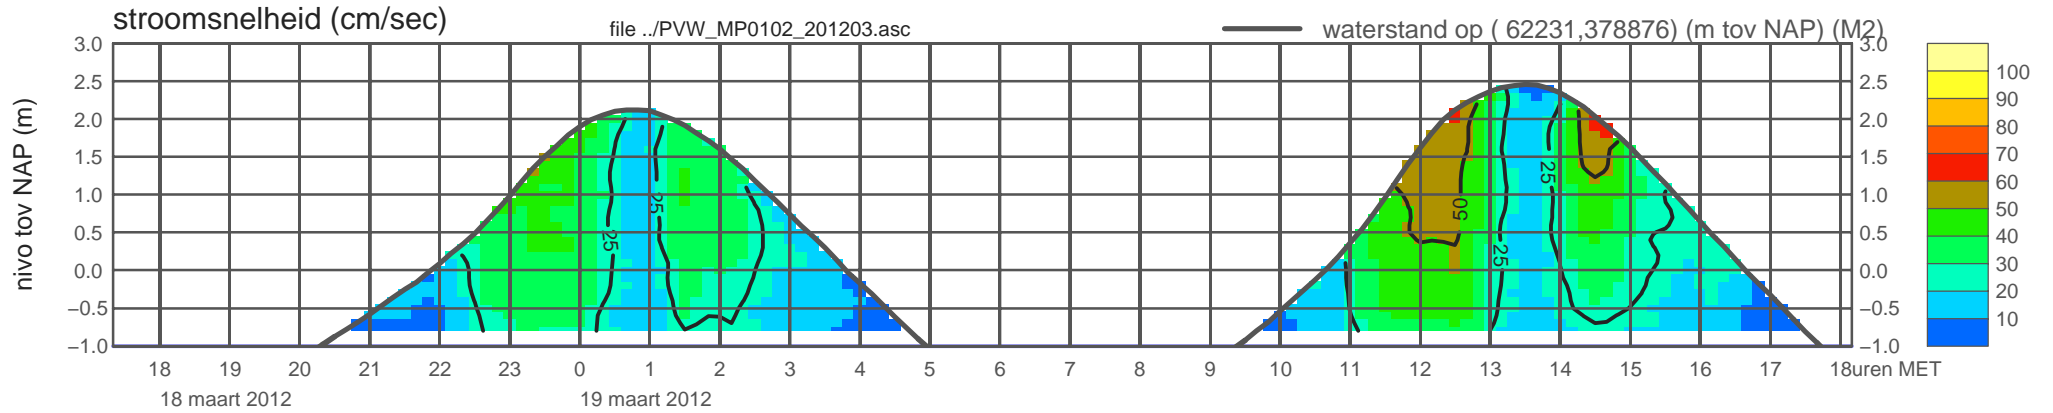

meetpunt PVW_MP0102_201203 (x=062231 , y=378876 , bodem=NAP -1.00 m sensor=NAP -0.90 m)

meetpunt PVW_MP0102_201203 (x=062231 , y=378876 , bodem=NAP -1.00 m sensor=NAP -0.90 m)

meetpunt PVW_MP0102_201203 (x=062231 , y=378876 , bodem=NAP -1.00 m sensor=NAP -0.90 m)