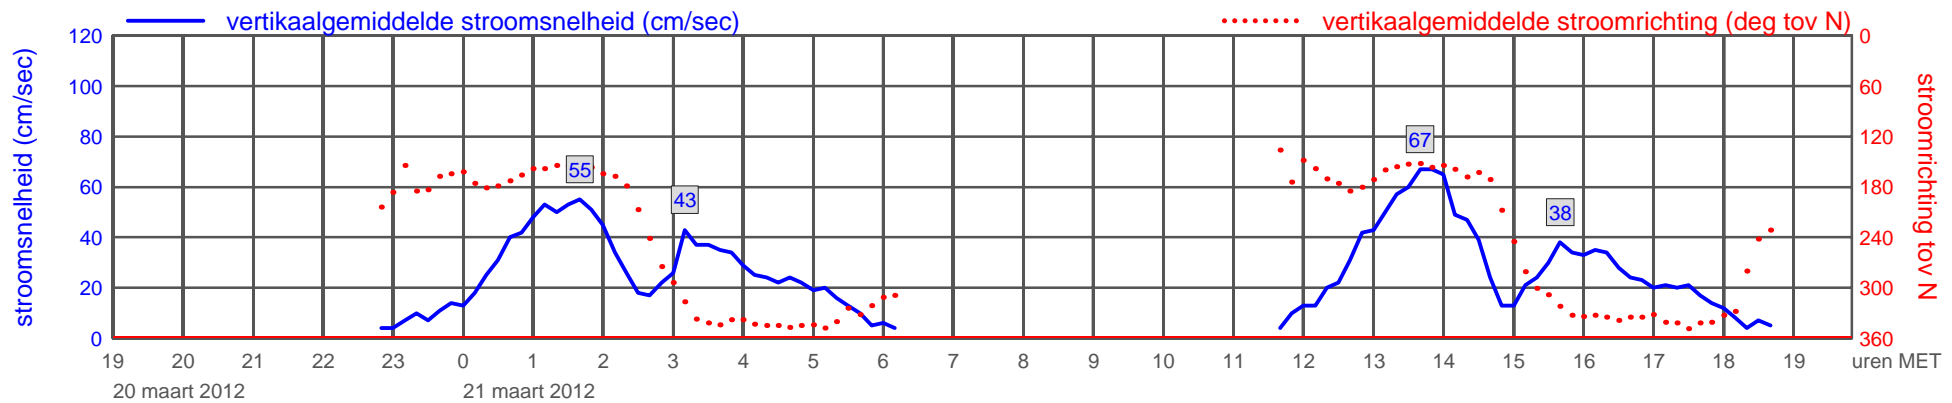

meetpunt PVW_MP0102_201203 (x=062231 , y=378876 , bodem=NAP -1.00 m sensor=NAP -0.90 m)

meetpunt PVW_MP0102_201203 (x=062231 , y=378876 , bodem=NAP -1.00 m sensor=NAP -0.90 m)

meetpunt PVW_MP0102_201203 (x=062231 , y=378876 , bodem=NAP -1.00 m sensor=NAP -0.90 m)