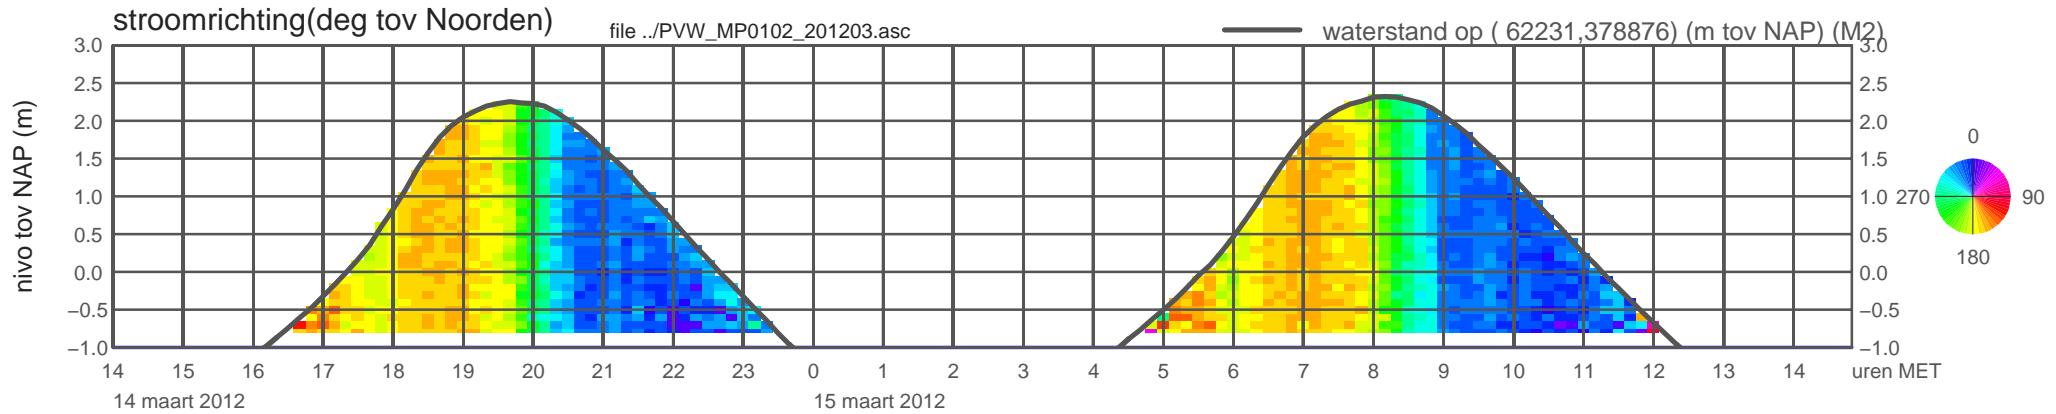

meetpunt PVW_MP0102_201203 (x=062231 , y=378876 , bodem=NAP -1.00 m sensor=NAP -0.90 m)

rijkswaterstaat zeeland

meetpunt PVW_MP0102_201203 (x=062231 , y=378876 , bodem=NAP -1.00 m sensor=NAP -0.90 m)

meetpunt PVW_MP0102_201203 (x=062231 , y=378876 , bodem=NAP -1.00 m sensor=NAP -0.90 m)

meetpunt PVW_MP0102_201203 (x=062231 , y=378876 , bodem=NAP -1.00 m sensor=NAP -0.90 m)

meetpunt PVW_MP0102_201203 (x=062231 , y=378876 , bodem=NAP -1.00 m sensor=NAP -0.90 m)

meetpunt PVW_MP0102_201203 (x=062231 , y=378876 , bodem=NAP -1.00 m sensor=NAP -0.90 m)