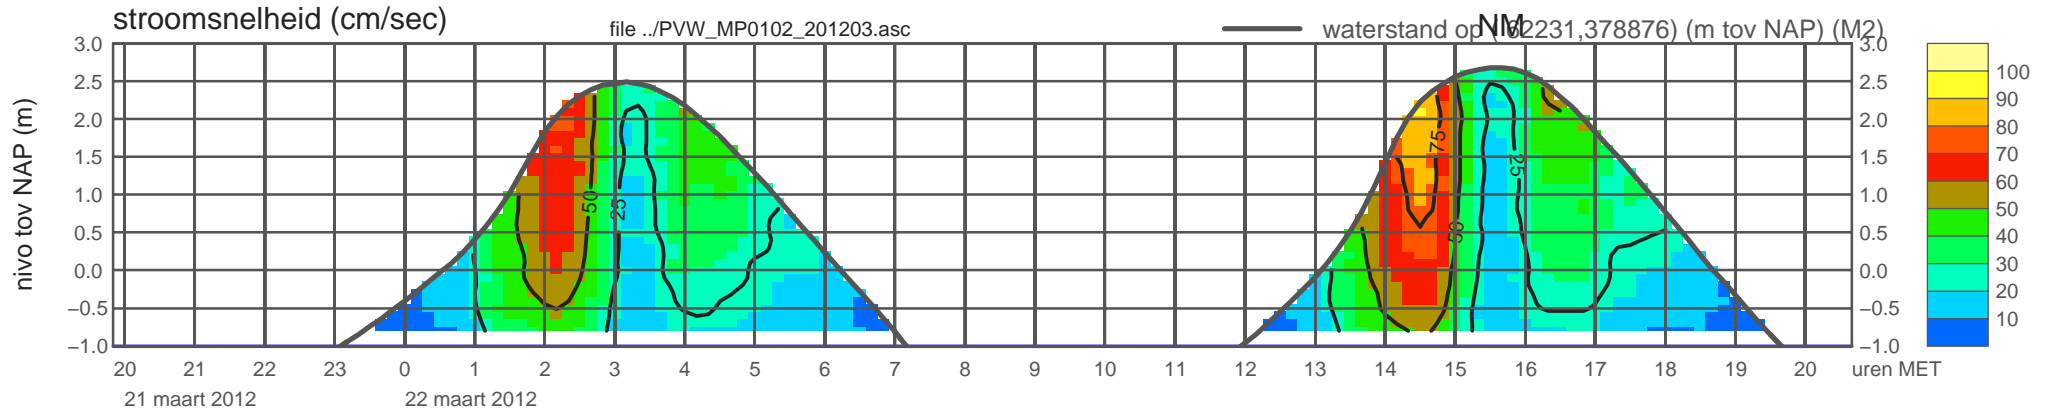

meetpunt PVW_MP0102_201203 (x=062231 , y=378876 , bodem=NAP -1.00 m sensor=NAP -0.90 m)

meetpunt PVW_MP0102_201203 (x=062231 , y=378876 , bodem=NAP -1.00 m sensor=NAP -0.90 m)

meetpunt PVW_MP0102_201203 (x=062231 , y=378876 , bodem=NAP -1.00 m sensor=NAP -0.90 m)