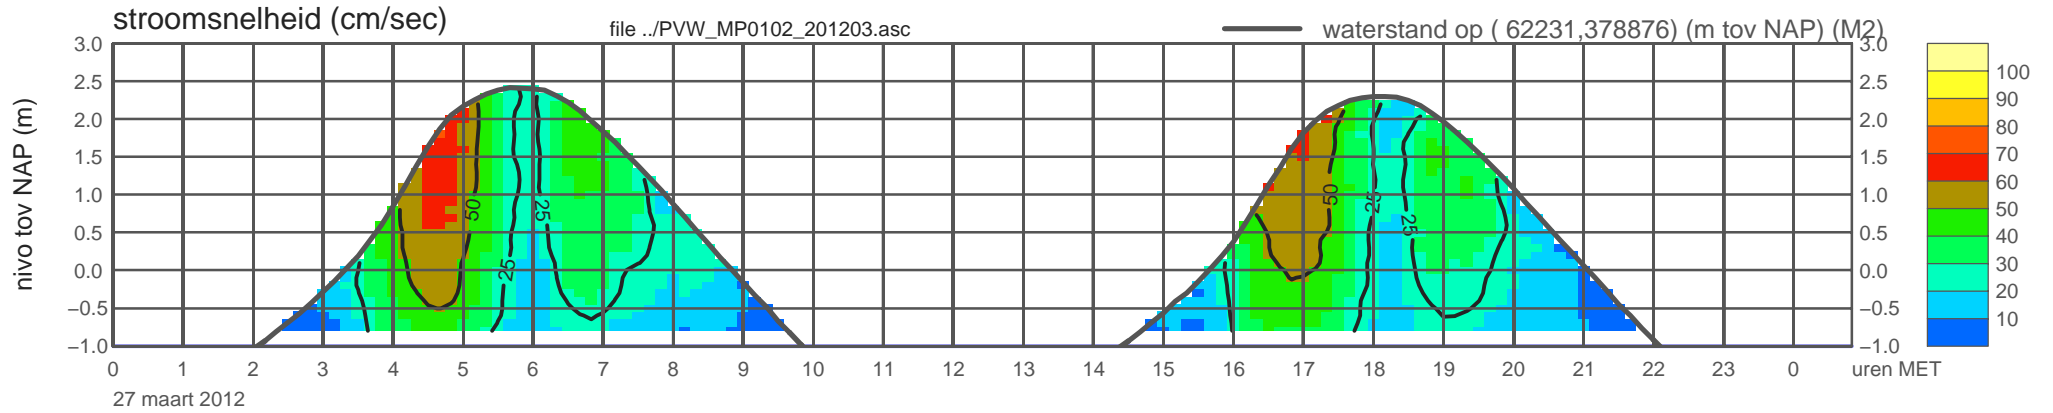

meetpunt PVW_MP0102_201203 (x=062231 , y=378876 , bodem=NAP -1.00 m sensor=NAP -0.90 m)

meetpunt PVW_MP0102_201203 (x=062231 , y=378876 , bodem=NAP -1.00 m sensor=NAP -0.90 m)

meetpunt PVW_MP0102_201203 (x=062231 , y=378876 , bodem=NAP -1.00 m sensor=NAP -0.90 m)