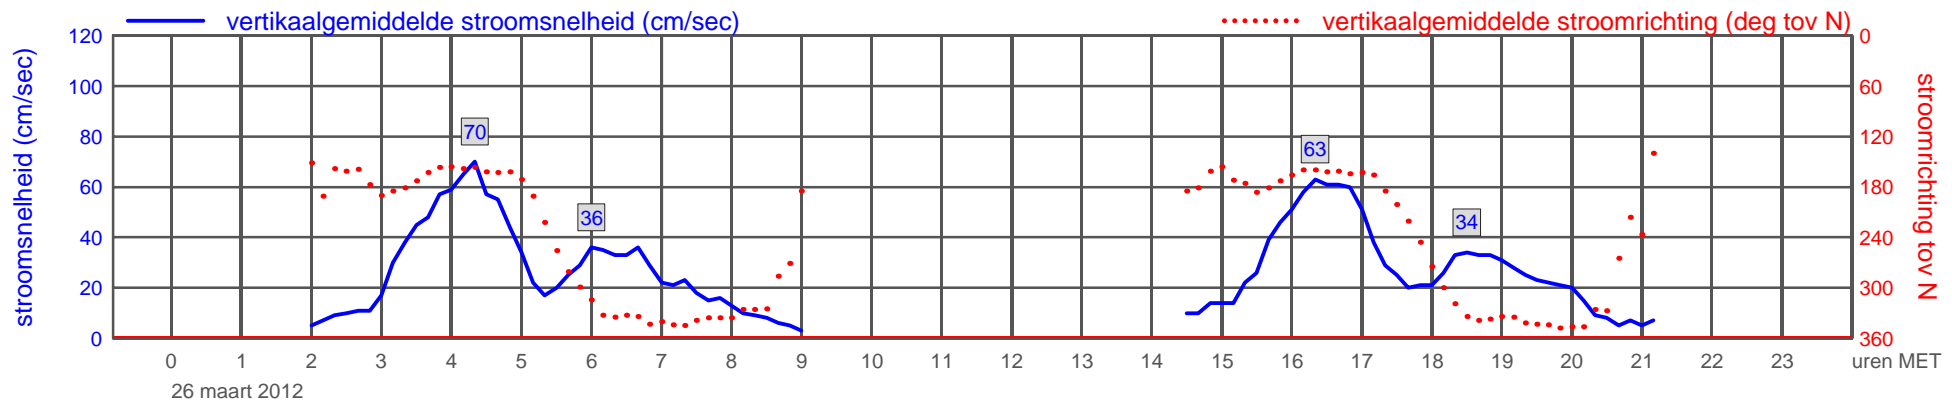

meetpunt PVW_MP0102_201203 (x=062231 , y=378876 , bodem=NAP -1.00 m sensor=NAP -0.90 m)

meetpunt PVW_MP0102_201203 (x=062231 , y=378876 , bodem=NAP -1.00 m sensor=NAP -0.90 m)

meetpunt PVW_MP0102_201203 (x=062231 , y=378876 , bodem=NAP -1.00 m sensor=NAP -0.90 m)