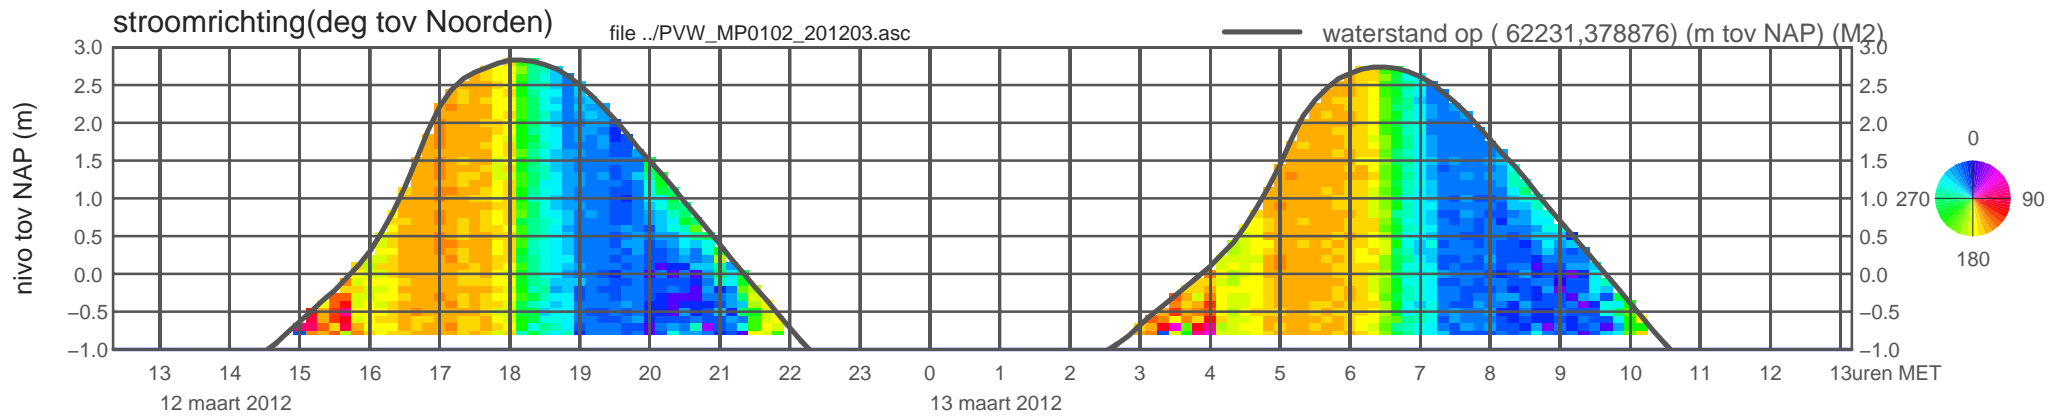

meetpunt PVW_MP0102_201203 (x=062231 , y=378876 , bodem=NAP -1.00 m sensor=NAP -0.90 m)

rijkswaterstaat zeeland

meetpunt PVW_MP0102_201203 (x=062231 , y=378876 , bodem=NAP -1.00 m sensor=NAP -0.90 m)

meetpunt PVW_MP0102_201203 (x=062231 , y=378876 , bodem=NAP -1.00 m sensor=NAP -0.90 m)

meetpunt PVW_MP0102_201203 (x=062231 , y=378876 , bodem=NAP -1.00 m sensor=NAP -0.90 m)

meetpunt PVW_MP0102_201203 (x=062231 , y=378876 , bodem=NAP -1.00 m sensor=NAP -0.90 m)

meetpunt PVW_MP0102_201203 (x=062231 , y=378876 , bodem=NAP -1.00 m sensor=NAP -0.90 m)