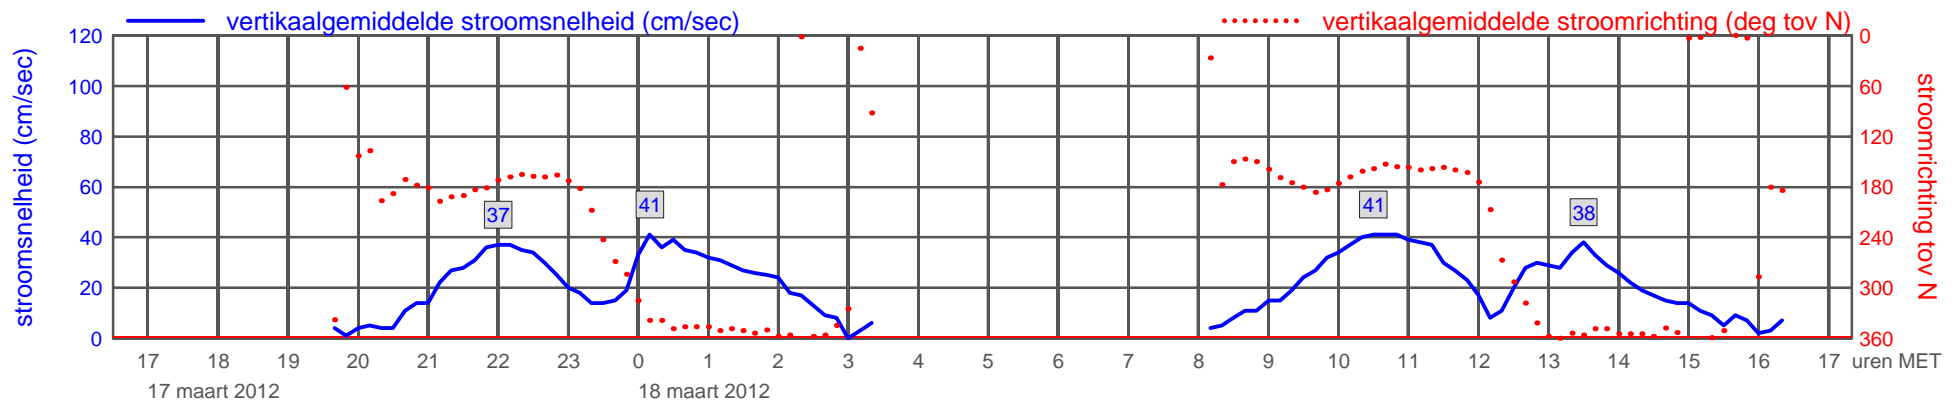

meetpunt PVW_MP0102_201203 (x=062231 , y=378876 , bodem=NAP -1.00 m sensor=NAP -0.90 m)

meetpunt PVW_MP0102_201203 (x=062231 , y=378876 , bodem=NAP -1.00 m sensor=NAP -0.90 m)

meetpunt PVW_MP0102_201203 (x=062231 , y=378876 , bodem=NAP -1.00 m sensor=NAP -0.90 m)