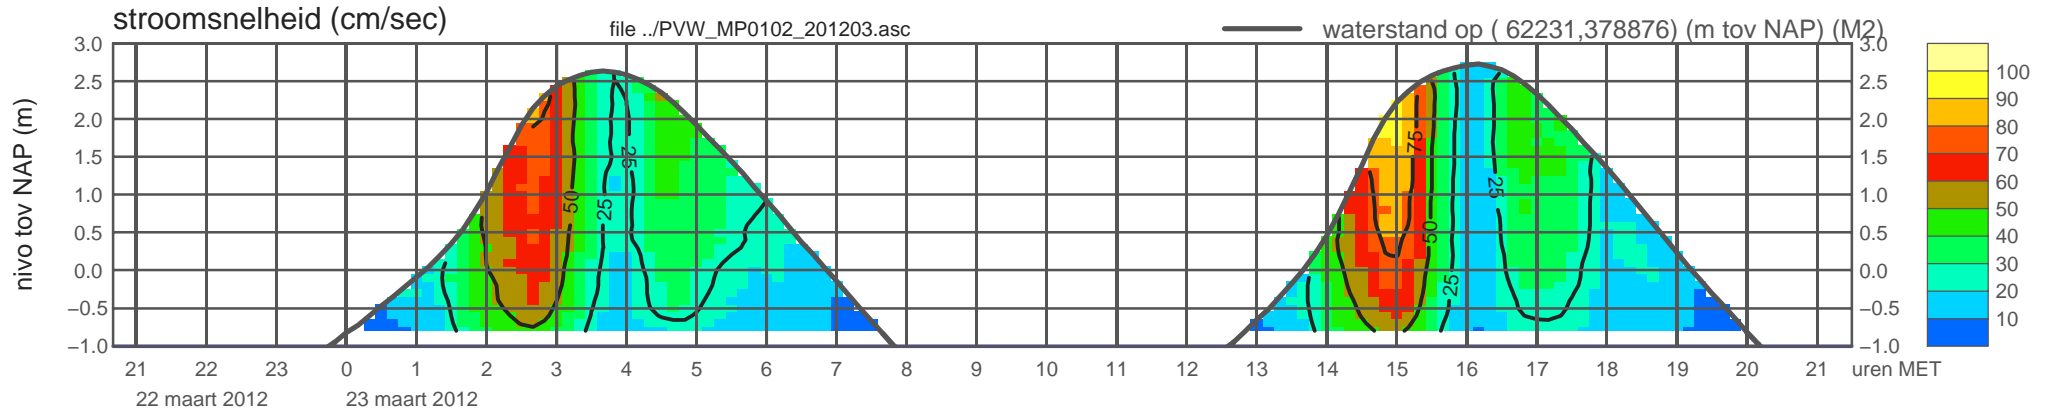

meetpunt PVW_MP0102_201203 (x=062231 , y=378876 , bodem=NAP -1.00 m sensor=NAP -0.90 m)

meetpunt PVW_MP0102_201203 (x=062231 , y=378876 , bodem=NAP -1.00 m sensor=NAP -0.90 m)

meetpunt PVW_MP0102_201203 (x=062231 , y=378876 , bodem=NAP -1.00 m sensor=NAP -0.90 m)