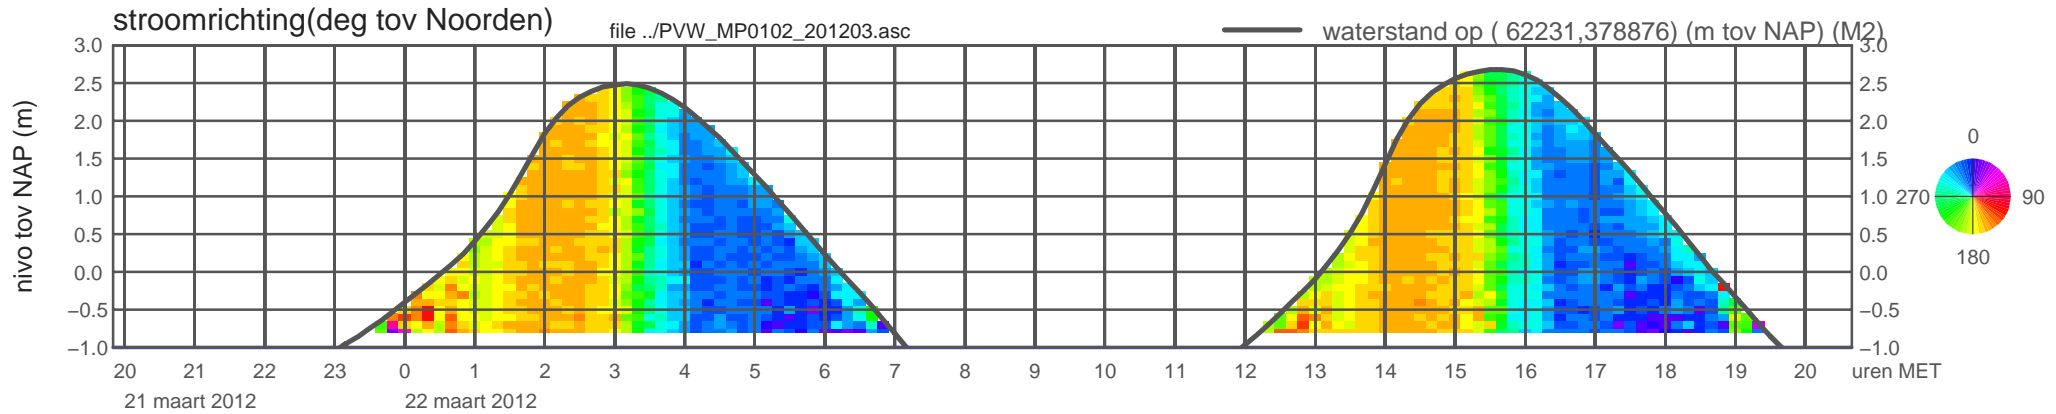

meetpunt PVW_MP0102_201203 (x=062231 , y=378876 , bodem=NAP -1.00 m sensor=NAP -0.90 m)

meetpunt PVW_MP0102_201203 (x=062231 , y=378876 , bodem=NAP -1.00 m sensor=NAP -0.90 m)

meetpunt PVW_MP0102_201203 (x=062231 , y=378876 , bodem=NAP -1.00 m sensor=NAP -0.90 m)