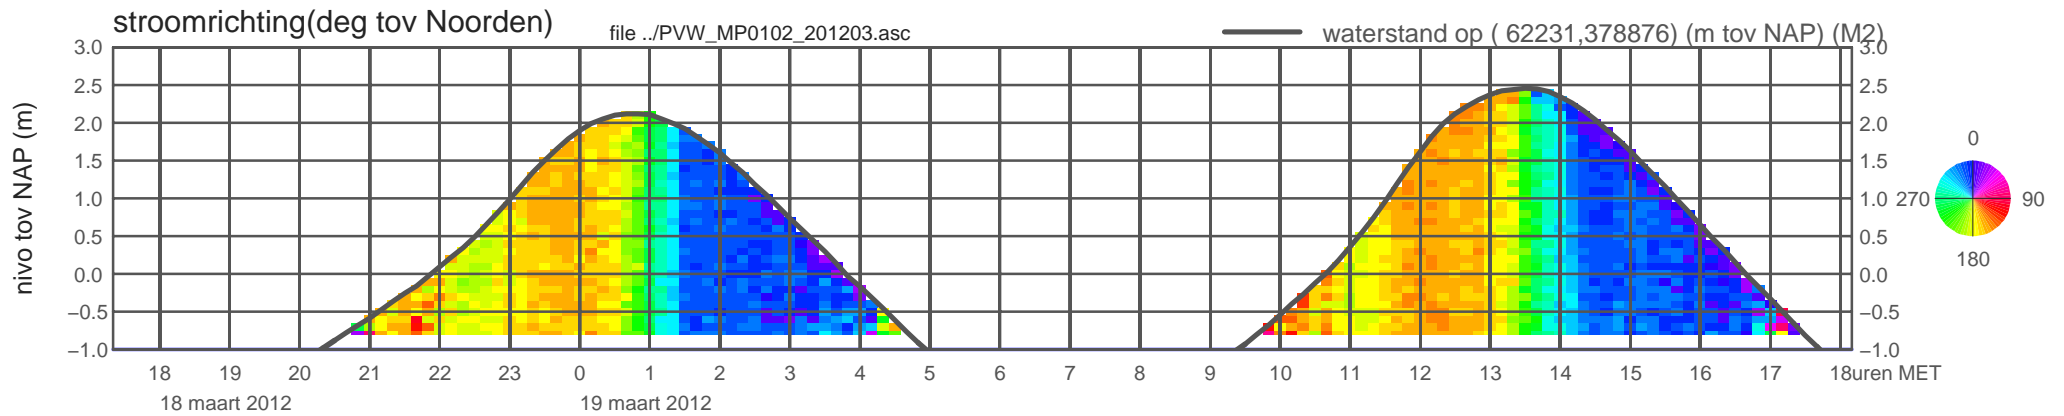

meetpunt PVW_MP0102_201203 (x=062231 , y=378876 , bodem=NAP -1.00 m sensor=NAP -0.90 m)

meetpunt PVW_MP0102_201203 (x=062231 , y=378876 , bodem=NAP -1.00 m sensor=NAP -0.90 m)

meetpunt PVW_MP0102_201203 (x=062231 , y=378876 , bodem=NAP -1.00 m sensor=NAP -0.90 m)