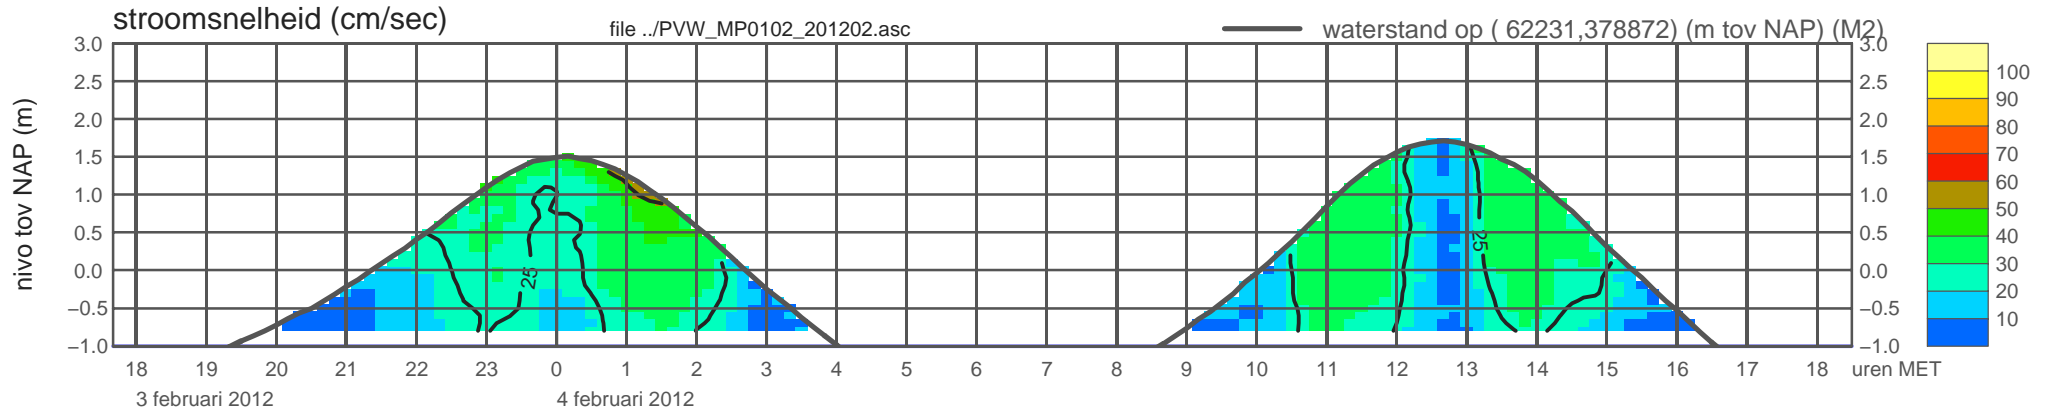

meetpunt PVW_MP0102_201202 (x=062231 , y=378872 , bodem=NAP -1.00 m sensor=NAP -0.90 m)

meetpunt PVW_MP0102_201202 (x=062231 , y=378872 , bodem=NAP -1.00 m sensor=NAP -0.90 m)

meetpunt PVW_MP0102_201202 (x=062231 , y=378872 , bodem=NAP -1.00 m sensor=NAP -0.90 m)