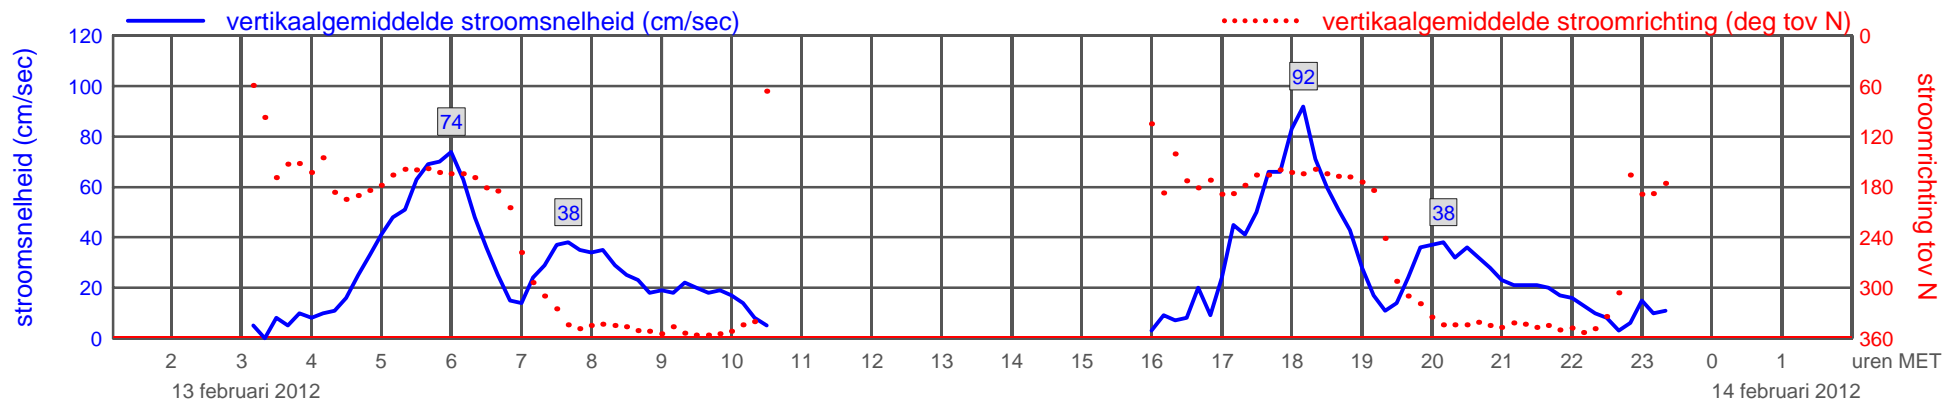

meetpunt PVW_MP0102_201202 (x=062231 , y=378872 , bodem=NAP -1.00 m sensor=NAP -0.90 m)

meetpunt PVW_MP0102_201202 (x=062231 , y=378872 , bodem=NAP -1.00 m sensor=NAP -0.90 m)

meetpunt PVW_MP0102_201202 (x=062231 , y=378872 , bodem=NAP -1.00 m sensor=NAP -0.90 m)

meetpunt PVW_MP0102_201202 (x=062231 , y=378872 , bodem=NAP -1.00 m sensor=NAP -0.90 m)

meetpunt PVW_MP0102_201202 (x=062231 , y=378872 , bodem=NAP -1.00 m sensor=NAP -0.90 m)

rijkswaterstaat zeeland

meetpunt PVW_MP0102_201202 (x=062231 , y=378872 , bodem=NAP -1.00 m sensor=NAP -0.90 m)