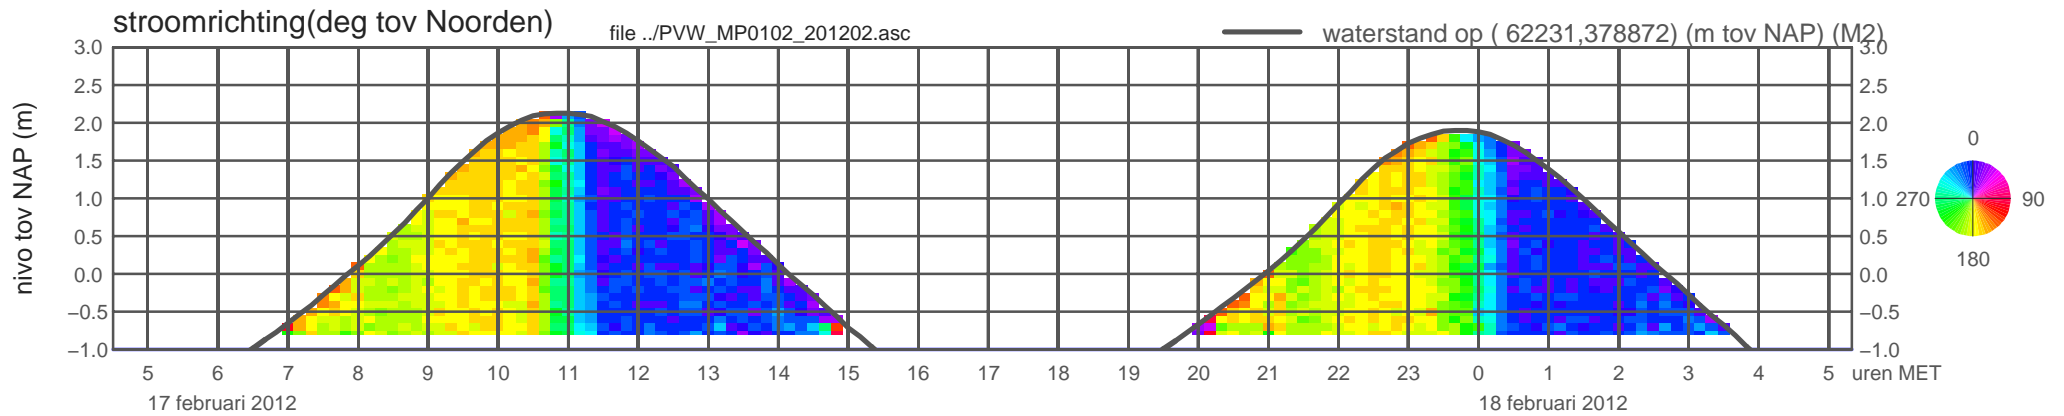

meetpunt PVW_MP0102_201202 (x=062231 , y=378872 , bodem=NAP -1.00 m sensor=NAP -0.90 m)

meetpunt PVW_MP0102_201202 (x=062231 , y=378872 , bodem=NAP -1.00 m sensor=NAP -0.90 m)

rijkswaterstaat zeeland

meetpunt PVW_MP0102_201202 (x=062231 , y=378872 , bodem=NAP -1.00 m sensor=NAP -0.90 m)

meetpunt PVW_MP0102_201202 (x=062231 , y=378872 , bodem=NAP -1.00 m sensor=NAP -0.90 m)

rijkswaterstaat zeeland

meetpunt PVW_MP0102_201202 (x=062231 , y=378872 , bodem=NAP -1.00 m sensor=NAP -0.90 m)

meetpunt PVW_MP0102_201202 (x=062231 , y=378872 , bodem=NAP -1.00 m sensor=NAP -0.90 m)