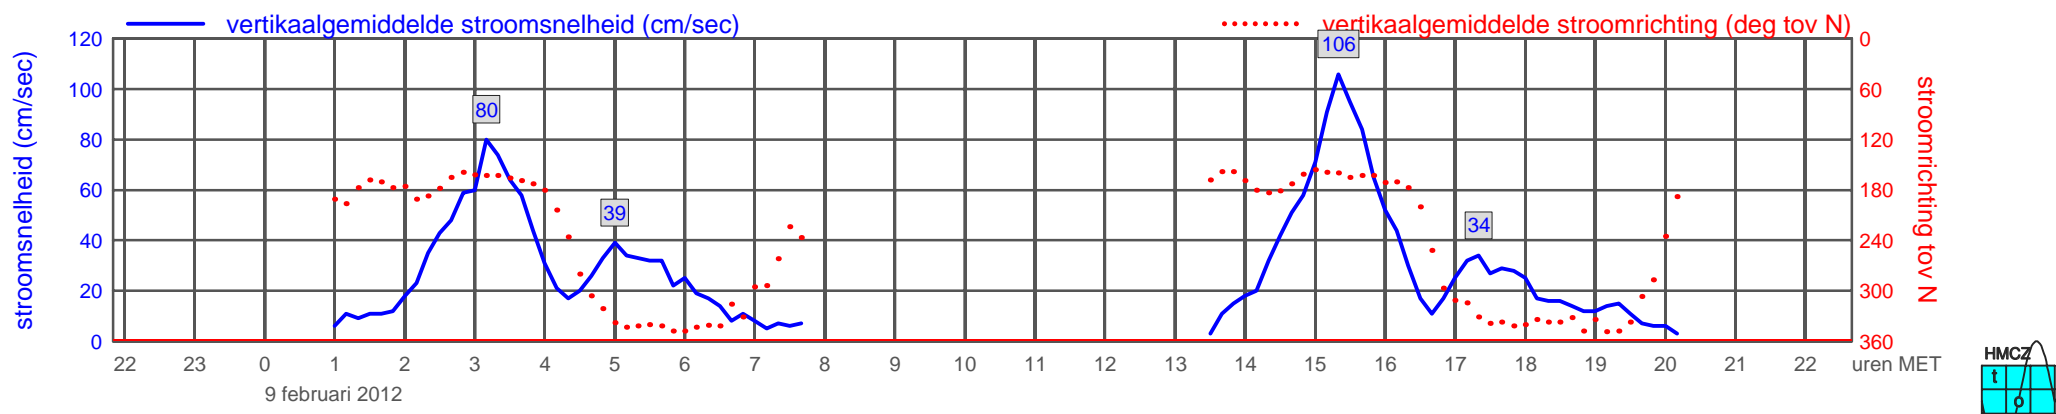

meetpunt PVW_MP0102_201202 (x=062231 , y=378872 , bodem=NAP -1.00 m sensor=NAP -0.90 m)

meetpunt PVW_MP0102_201202 (x=062231 , y=378872 , bodem=NAP -1.00 m sensor=NAP -0.90 m)

meetpunt PVW_MP0102_201202 (x=062231 , y=378872 , bodem=NAP -1.00 m sensor=NAP -0.90 m)