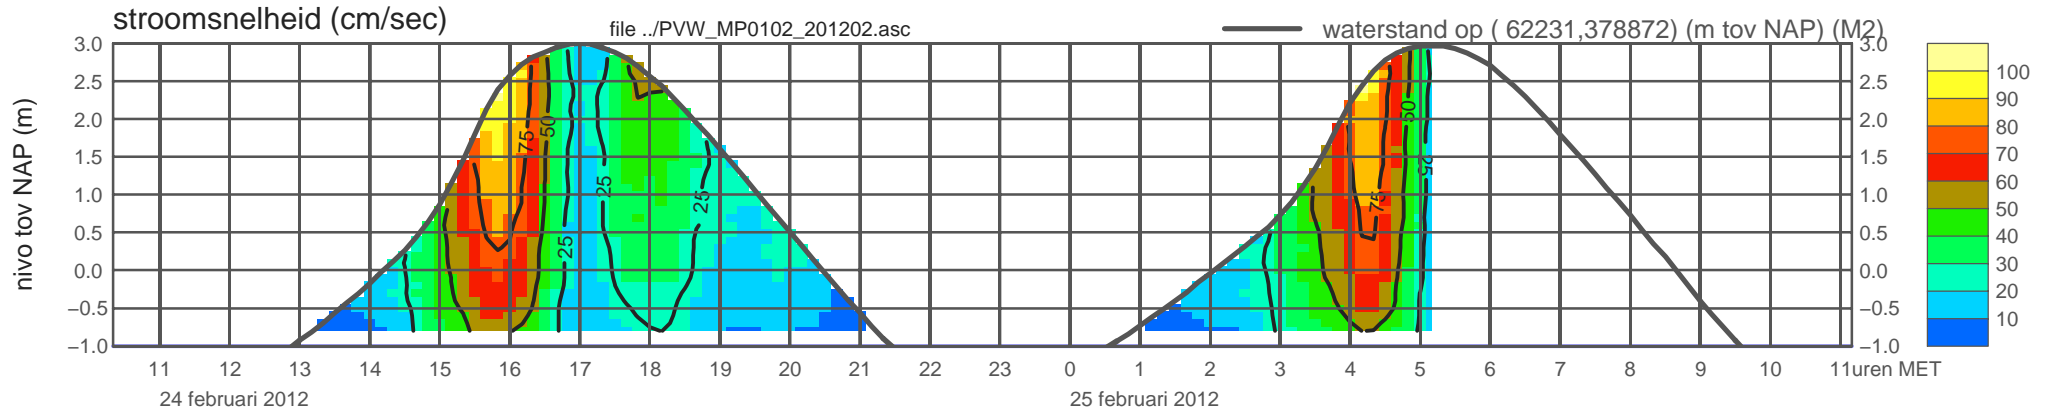

meetpunt PVW_MP0102_201202 (x=062231 , y=378872 , bodem=NAP -1.00 m sensor=NAP -0.90 m)

rijkswaterstaat zeeland

meetpunt PVW_MP0102_201202 (x=062231 , y=378872 , bodem=NAP -1.00 m sensor=NAP -0.90 m)

meetpunt PVW_MP0102_201202 (x=062231 , y=378872 , bodem=NAP -1.00 m sensor=NAP -0.90 m)

meetpunt PVW_MP0102_201202 (x=062231 , y=378872 , bodem=NAP -1.00 m sensor=NAP -0.90 m)

meetpunt PVW_MP0102_201202 (x=062231 , y=378872 , bodem=NAP -1.00 m sensor=NAP -0.90 m)

meetpunt PVW_MP0102_201202 (x=062231 , y=378872 , bodem=NAP -1.00 m sensor=NAP -0.90 m)