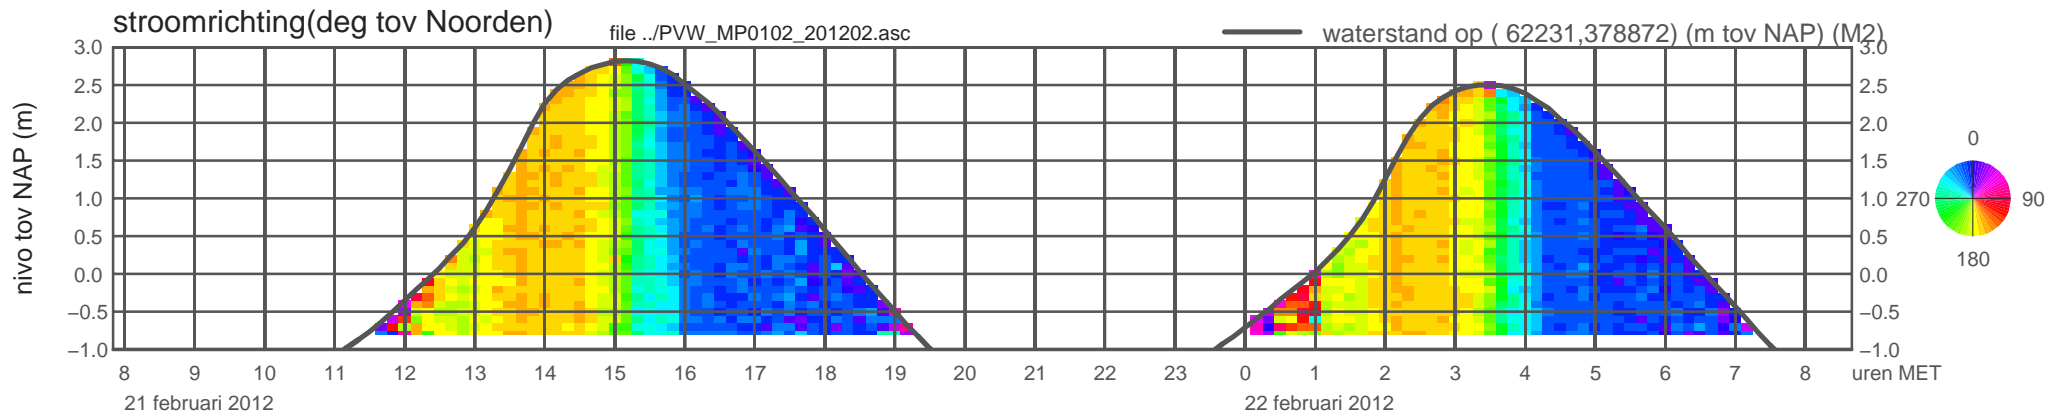

meetpunt PVW_MP0102_201202 (x=062231 , y=378872 , bodem=NAP -1.00 m sensor=NAP -0.90 m)

meetpunt PVW_MP0102_201202 (x=062231 , y=378872 , bodem=NAP -1.00 m sensor=NAP -0.90 m)

rijkswaterstaat zeeland

meetpunt PVW_MP0102_201202 (x=062231 , y=378872 , bodem=NAP -1.00 m sensor=NAP -0.90 m)

meetpunt PVW_MP0102_201202 (x=062231 , y=378872 , bodem=NAP -1.00 m sensor=NAP -0.90 m)

rijkswaterstaat zeeland

meetpunt PVW_MP0102_201202 (x=062231 , y=378872 , bodem=NAP -1.00 m sensor=NAP -0.90 m)

meetpunt PVW_MP0102_201202 (x=062231 , y=378872 , bodem=NAP -1.00 m sensor=NAP -0.90 m)

meetpunt PVW_MP0102_201202 (x=062231 , y=378872 , bodem=NAP -1.00 m sensor=NAP -0.90 m)

meetpunt PVW_MP0102_201202 (x=062231 , y=378872 , bodem=NAP -1.00 m sensor=NAP -0.90 m)

meetpunt PVW_MP0102_201202 (x=062231 , y=378872 , bodem=NAP -1.00 m sensor=NAP -0.90 m)