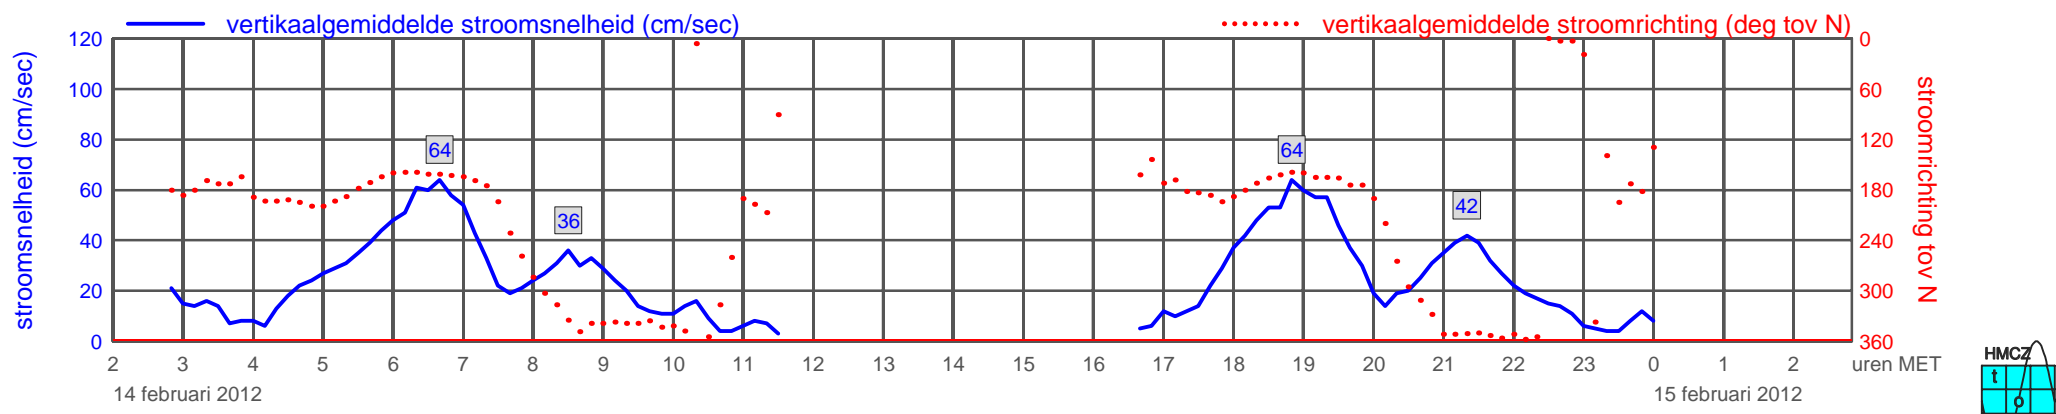

meetpunt PVW_MP0102_201202 (x=062231 , y=378872 , bodem=NAP -1.00 m sensor=NAP -0.90 m)

meetpunt PVW_MP0102_201202 (x=062231 , y=378872 , bodem=NAP -1.00 m sensor=NAP -0.90 m)

meetpunt PVW_MP0102_201202 (x=062231 , y=378872 , bodem=NAP -1.00 m sensor=NAP -0.90 m)

meetpunt PVW_MP0102_201202 (x=062231 , y=378872 , bodem=NAP -1.00 m sensor=NAP -0.90 m)

meetpunt PVW_MP0102_201202 (x=062231 , y=378872 , bodem=NAP -1.00 m sensor=NAP -0.90 m)

rijkswaterstaat zeeland

meetpunt PVW_MP0102_201202 (x=062231 , y=378872 , bodem=NAP -1.00 m sensor=NAP -0.90 m)

meetpunt PVW_MP0102_201202 (x=062231 , y=378872 , bodem=NAP -1.00 m sensor=NAP -0.90 m)

rijkswaterstaat zeeland

meetpunt PVW_MP0102_201202 (x=062231 , y=378872 , bodem=NAP -1.00 m sensor=NAP -0.90 m)

meetpunt PVW_MP0102_201202 (x=062231 , y=378872 , bodem=NAP -1.00 m sensor=NAP -0.90 m)