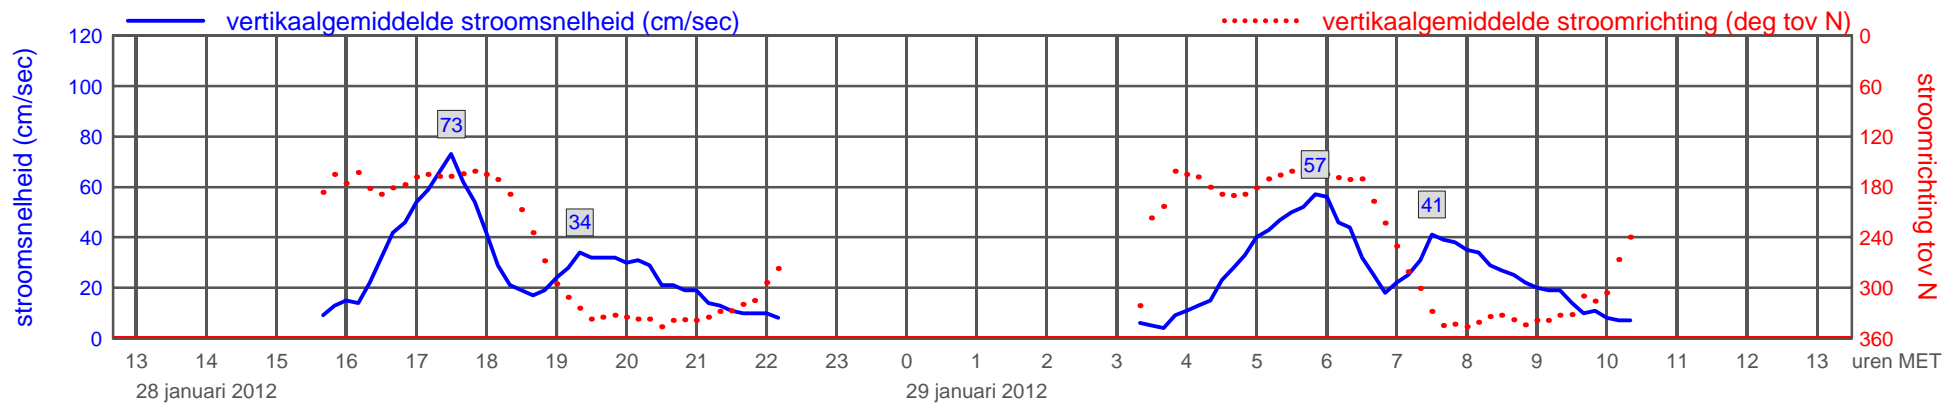

meetpunt PVW_MP0102_201202 (x=062231 , y=378872 , bodem=NAP -1.00 m sensor=NAP -0.90 m)

meetpunt PVW_MP0102_201202 (x=062231 , y=378872 , bodem=NAP -1.00 m sensor=NAP -0.90 m)

meetpunt PVW_MP0102_201202 (x=062231 , y=378872 , bodem=NAP -1.00 m sensor=NAP -0.90 m)