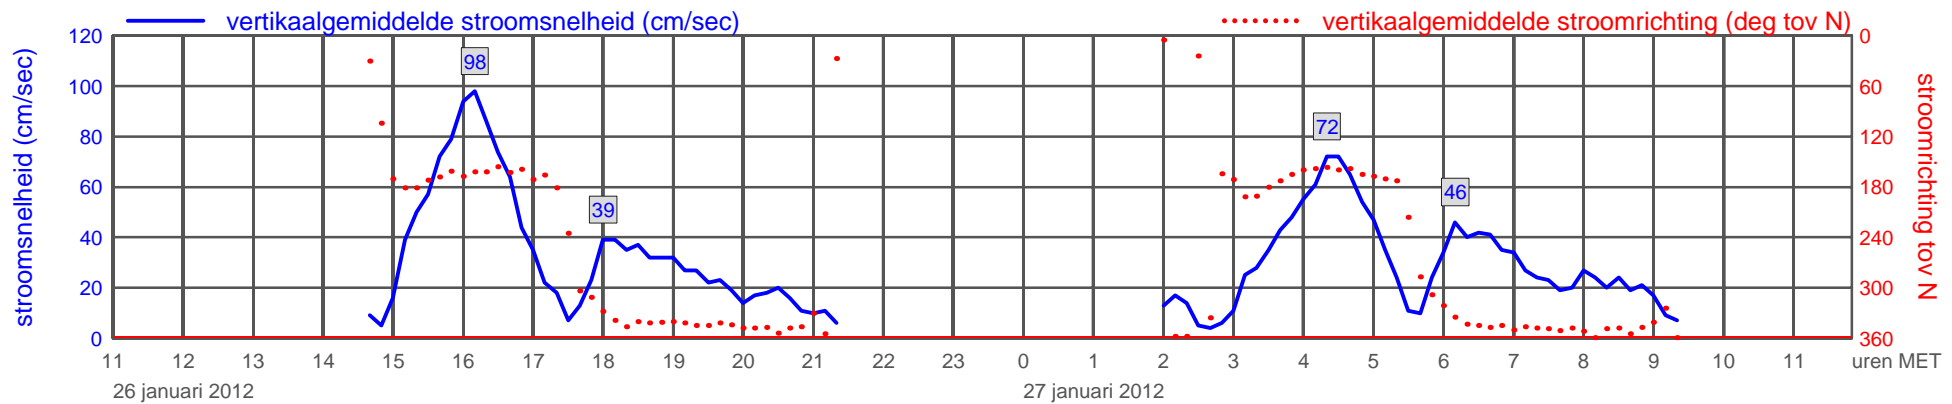

meetpunt PVW_MP0102_201202 (x=062231 , y=378872 , bodem=NAP -1.00 m sensor=NAP -0.90 m)

meetpunt PVW_MP0102_201202 (x=062231 , y=378872 , bodem=NAP -1.00 m sensor=NAP -0.90 m)

meetpunt PVW_MP0102_201202 (x=062231 , y=378872 , bodem=NAP -1.00 m sensor=NAP -0.90 m)