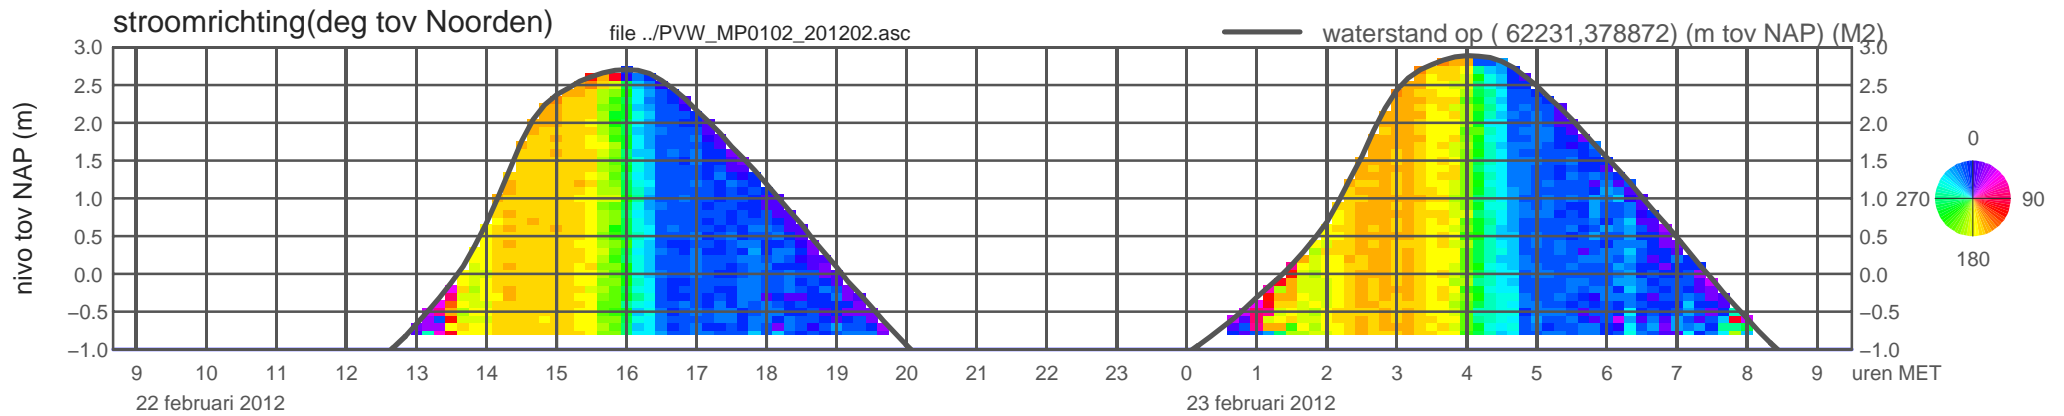

meetpunt PVW_MP0102_201202 (x=062231 , y=378872 , bodem=NAP -1.00 m sensor=NAP -0.90 m)

meetpunt PVW_MP0102_201202 (x=062231 , y=378872 , bodem=NAP -1.00 m sensor=NAP -0.90 m)

rijkswaterstaat zeeland

meetpunt PVW_MP0102_201202 (x=062231 , y=378872 , bodem=NAP -1.00 m sensor=NAP -0.90 m)

meetpunt PVW_MP0102_201202 (x=062231 , y=378872 , bodem=NAP -1.00 m sensor=NAP -0.90 m)

rijkswaterstaat zeeland

meetpunt PVW_MP0102_201202 (x=062231 , y=378872 , bodem=NAP -1.00 m sensor=NAP -0.90 m)

meetpunt PVW_MP0102_201202 (x=062231 , y=378872 , bodem=NAP -1.00 m sensor=NAP -0.90 m)

meetpunt PVW_MP0102_201202 (x=062231 , y=378872 , bodem=NAP -1.00 m sensor=NAP -0.90 m)

meetpunt PVW_MP0102_201202 (x=062231 , y=378872 , bodem=NAP -1.00 m sensor=NAP -0.90 m)

meetpunt PVW_MP0102_201202 (x=062231 , y=378872 , bodem=NAP -1.00 m sensor=NAP -0.90 m)