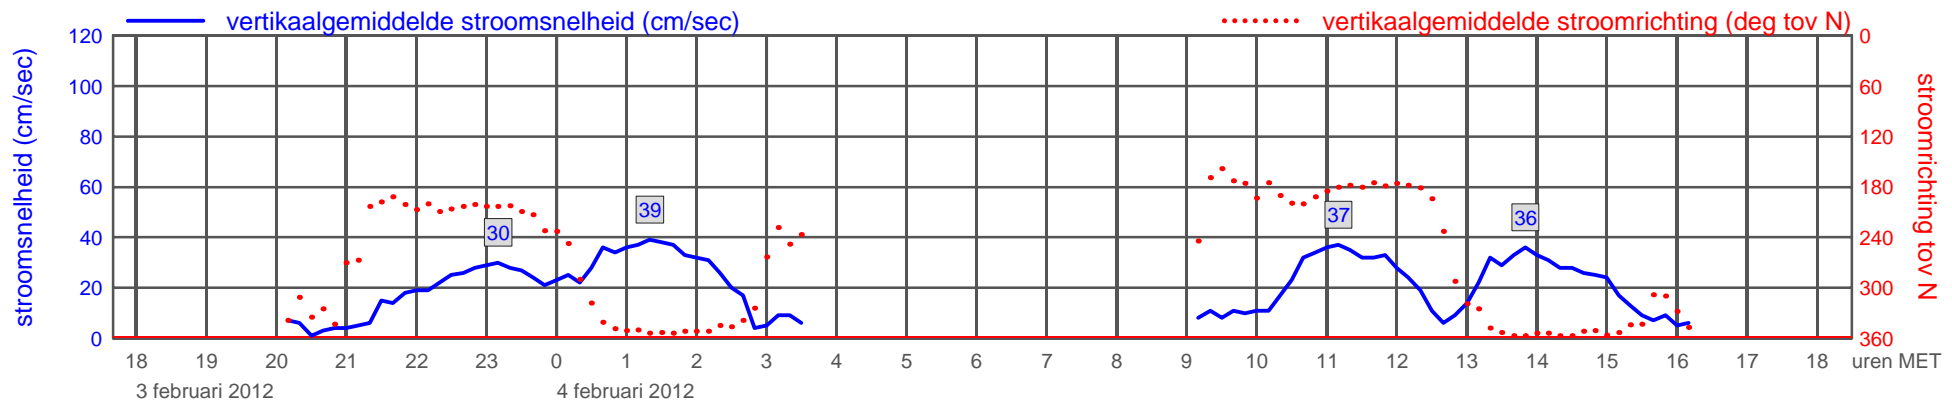

meetpunt PVW_MP0102_201202 (x=062231 , y=378872 , bodem=NAP -1.00 m sensor=NAP -0.90 m)

meetpunt PVW_MP0102_201202 (x=062231 , y=378872 , bodem=NAP -1.00 m sensor=NAP -0.90 m)

meetpunt PVW_MP0102_201202 (x=062231 , y=378872 , bodem=NAP -1.00 m sensor=NAP -0.90 m)