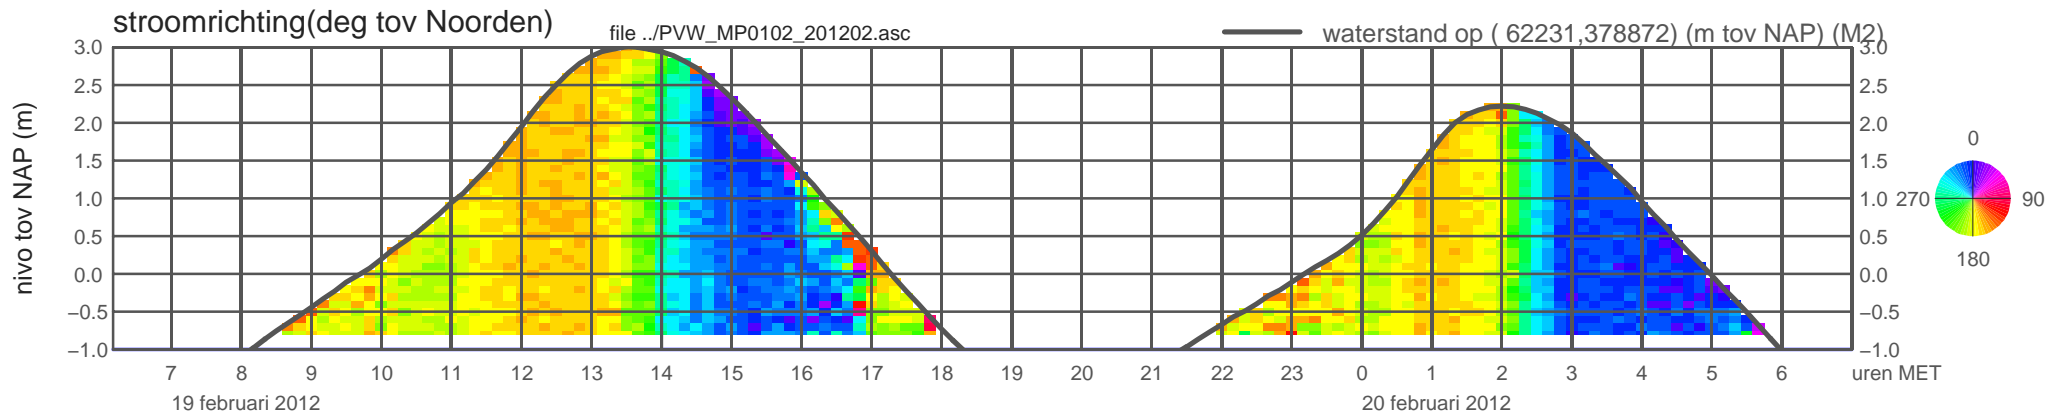

meetpunt PVW_MP0102_201202 (x=062231 , y=378872 , bodem=NAP -1.00 m sensor=NAP -0.90 m)

meetpunt PVW_MP0102_201202 (x=062231 , y=378872 , bodem=NAP -1.00 m sensor=NAP -0.90 m)

rijkswaterstaat zeeland

meetpunt PVW_MP0102_201202 (x=062231 , y=378872 , bodem=NAP -1.00 m sensor=NAP -0.90 m)

meetpunt PVW_MP0102_201202 (x=062231 , y=378872 , bodem=NAP -1.00 m sensor=NAP -0.90 m)

rijkswaterstaat zeeland

meetpunt PVW_MP0102_201202 (x=062231 , y=378872 , bodem=NAP -1.00 m sensor=NAP -0.90 m)

meetpunt PVW_MP0102_201202 (x=062231 , y=378872 , bodem=NAP -1.00 m sensor=NAP -0.90 m)

meetpunt PVW_MP0102_201202 (x=062231 , y=378872 , bodem=NAP -1.00 m sensor=NAP -0.90 m)

meetpunt PVW_MP0102_201202 (x=062231 , y=378872 , bodem=NAP -1.00 m sensor=NAP -0.90 m)

meetpunt PVW_MP0102_201202 (x=062231 , y=378872 , bodem=NAP -1.00 m sensor=NAP -0.90 m)