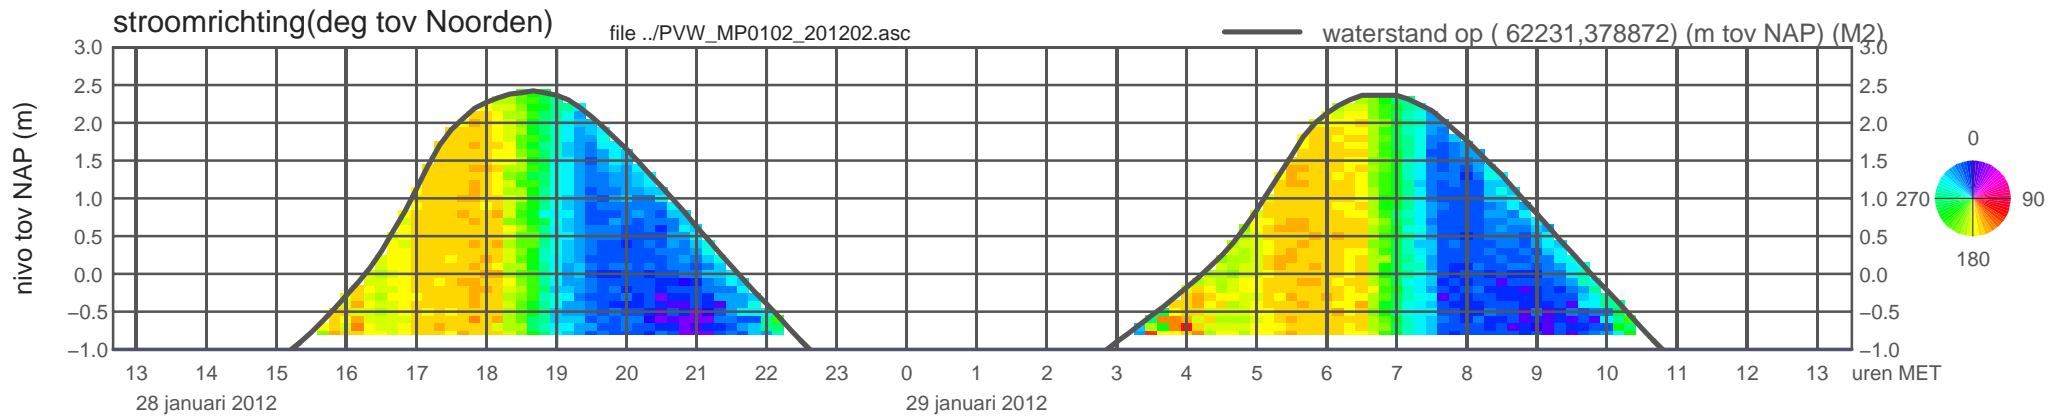

meetpunt PVW_MP0102_201202 (x=062231 , y=378872 , bodem=NAP -1.00 m sensor=NAP -0.90 m)

meetpunt PVW_MP0102_201202 (x=062231 , y=378872 , bodem=NAP -1.00 m sensor=NAP -0.90 m)

meetpunt PVW_MP0102_201202 (x=062231 , y=378872 , bodem=NAP -1.00 m sensor=NAP -0.90 m)