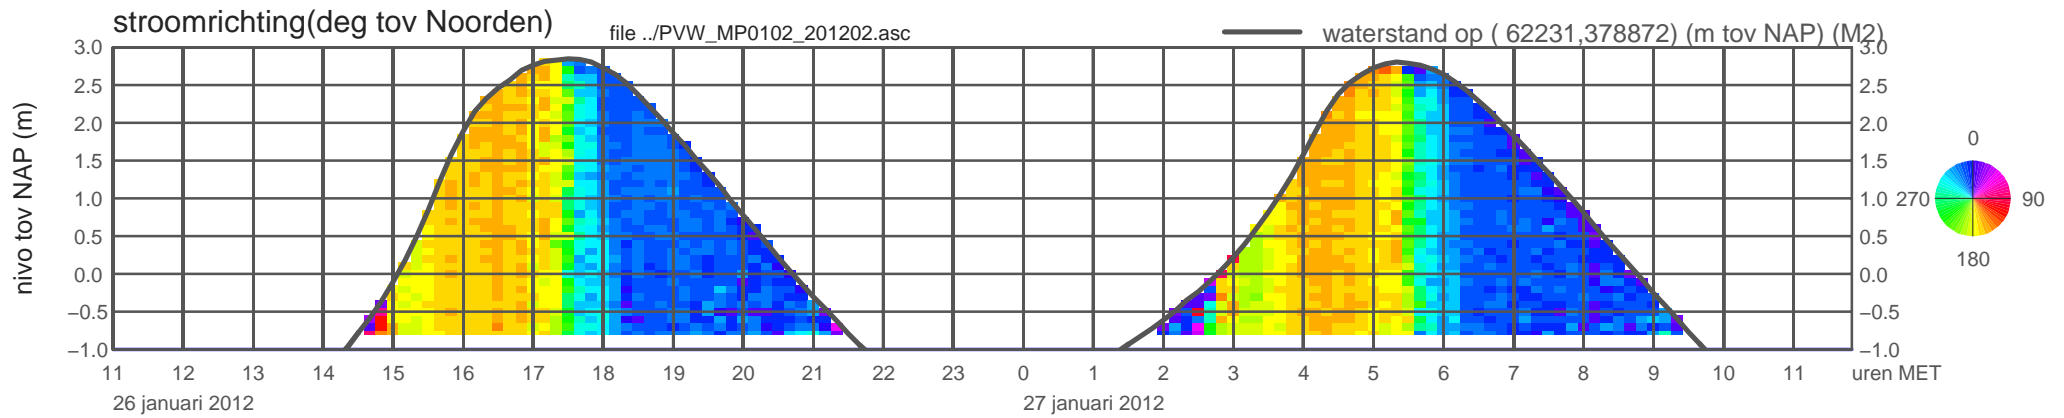

meetpunt PVW_MP0102_201202 (x=062231 , y=378872 , bodem=NAP -1.00 m sensor=NAP -0.90 m)

meetpunt PVW_MP0102_201202 (x=062231 , y=378872 , bodem=NAP -1.00 m sensor=NAP -0.90 m)

meetpunt PVW_MP0102_201202 (x=062231 , y=378872 , bodem=NAP -1.00 m sensor=NAP -0.90 m)