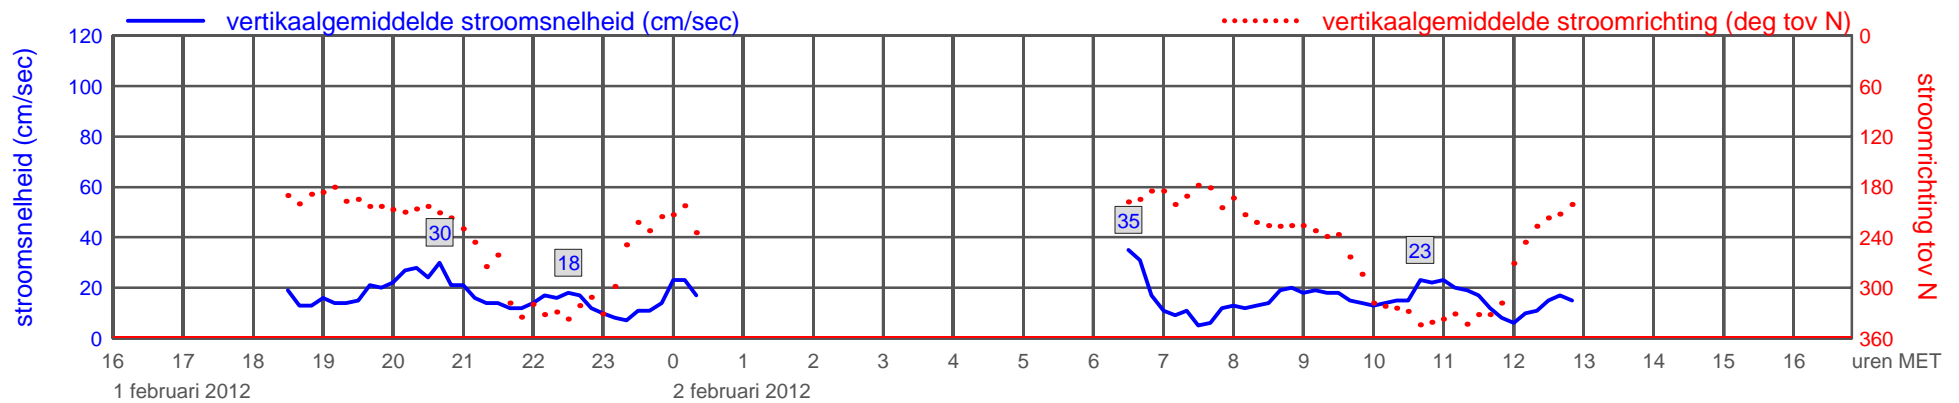

meetpunt PVW_MP0102_201202 (x=062231 , y=378872 , bodem=NAP -1.00 m sensor=NAP -0.90 m)

meetpunt PVW_MP0102_201202 (x=062231 , y=378872 , bodem=NAP -1.00 m sensor=NAP -0.90 m)

meetpunt PVW_MP0102_201202 (x=062231 , y=378872 , bodem=NAP -1.00 m sensor=NAP -0.90 m)