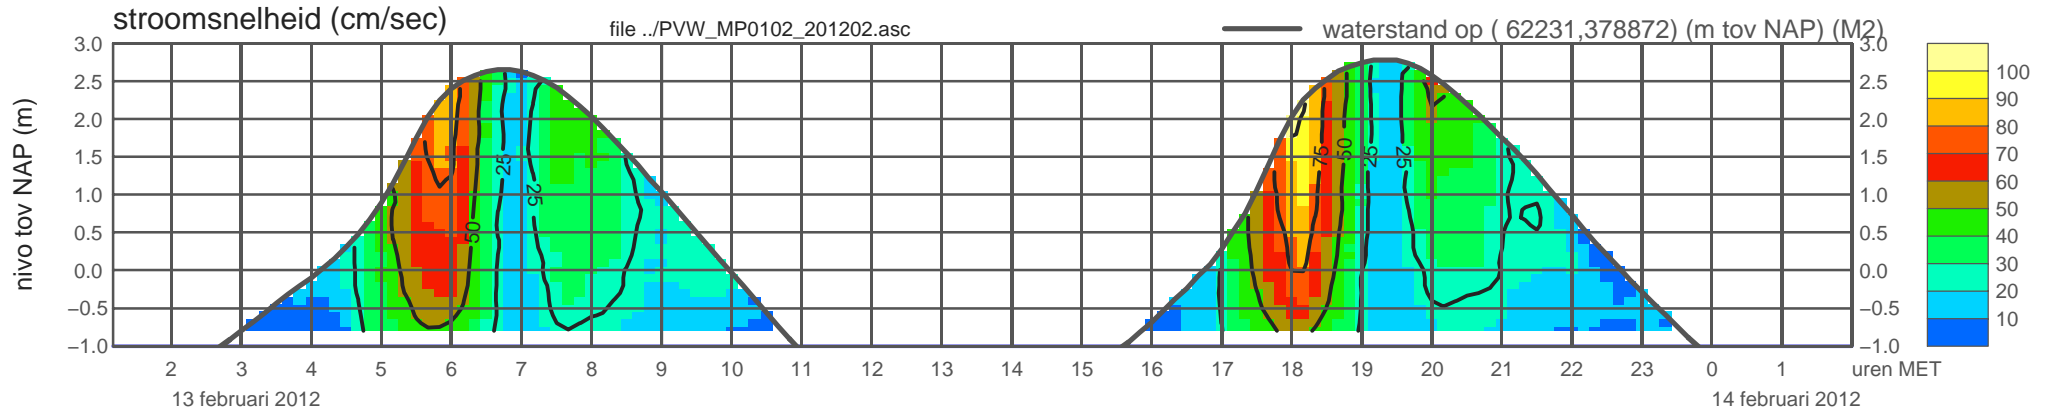

meetpunt PVW_MP0102_201202 (x=062231 , y=378872 , bodem=NAP -1.00 m sensor=NAP -0.90 m)

meetpunt PVW_MP0102_201202 (x=062231 , y=378872 , bodem=NAP -1.00 m sensor=NAP -0.90 m)

meetpunt PVW_MP0102_201202 (x=062231 , y=378872 , bodem=NAP -1.00 m sensor=NAP -0.90 m)