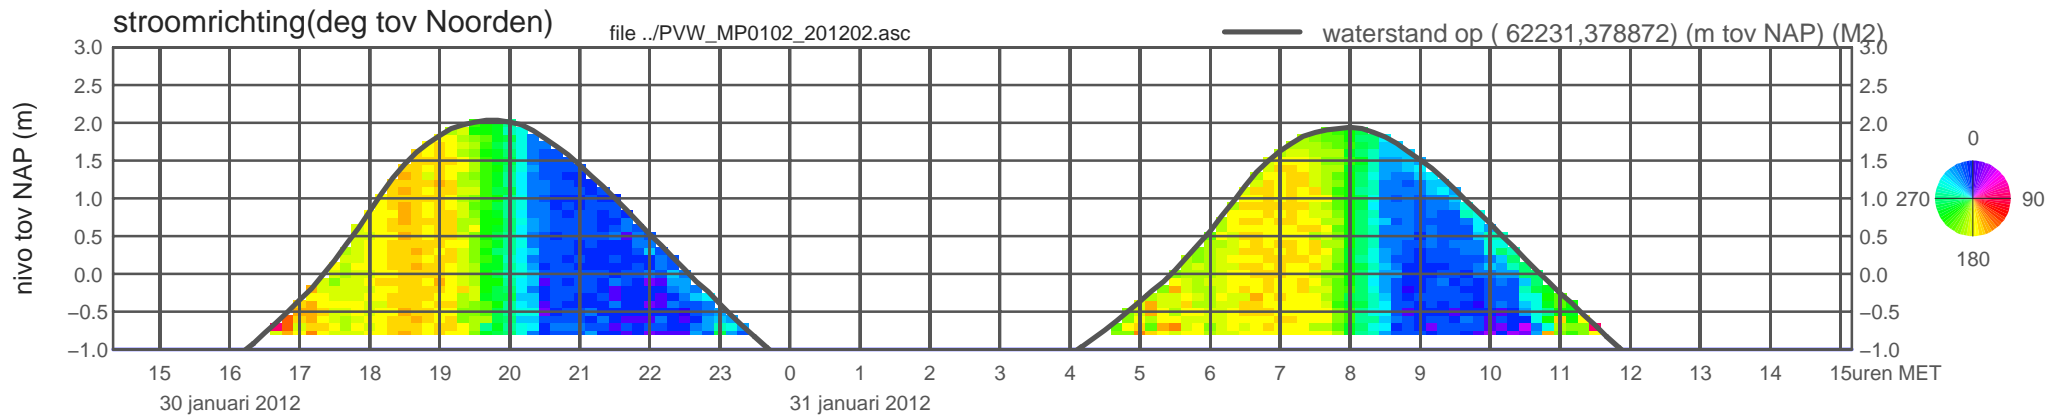

meetpunt PVW_MP0102_201202 (x=062231 , y=378872 , bodem=NAP -1.00 m sensor=NAP -0.90 m)

meetpunt PVW_MP0102_201202 (x=062231 , y=378872 , bodem=NAP -1.00 m sensor=NAP -0.90 m)

meetpunt PVW_MP0102_201202 (x=062231 , y=378872 , bodem=NAP -1.00 m sensor=NAP -0.90 m)