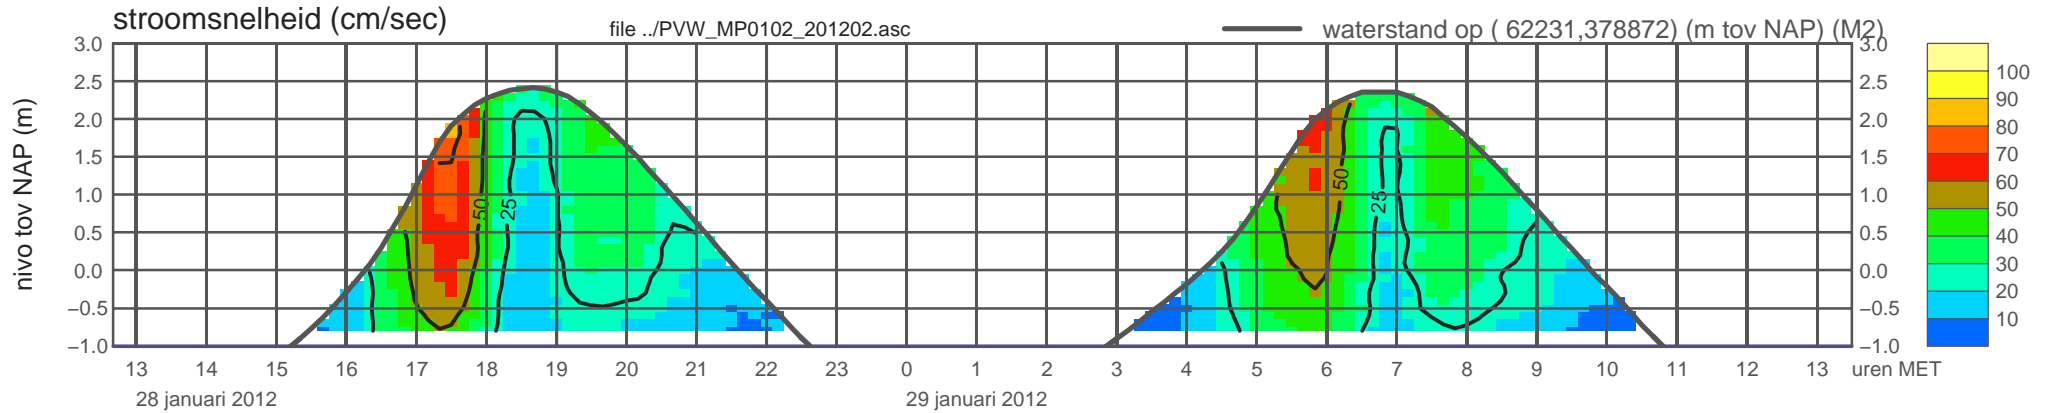

meetpunt PVW_MP0102_201202 (x=062231 , y=378872 , bodem=NAP -1.00 m sensor=NAP -0.90 m)

meetpunt PVW_MP0102_201202 (x=062231 , y=378872 , bodem=NAP -1.00 m sensor=NAP -0.90 m)

meetpunt PVW_MP0102_201202 (x=062231 , y=378872 , bodem=NAP -1.00 m sensor=NAP -0.90 m)