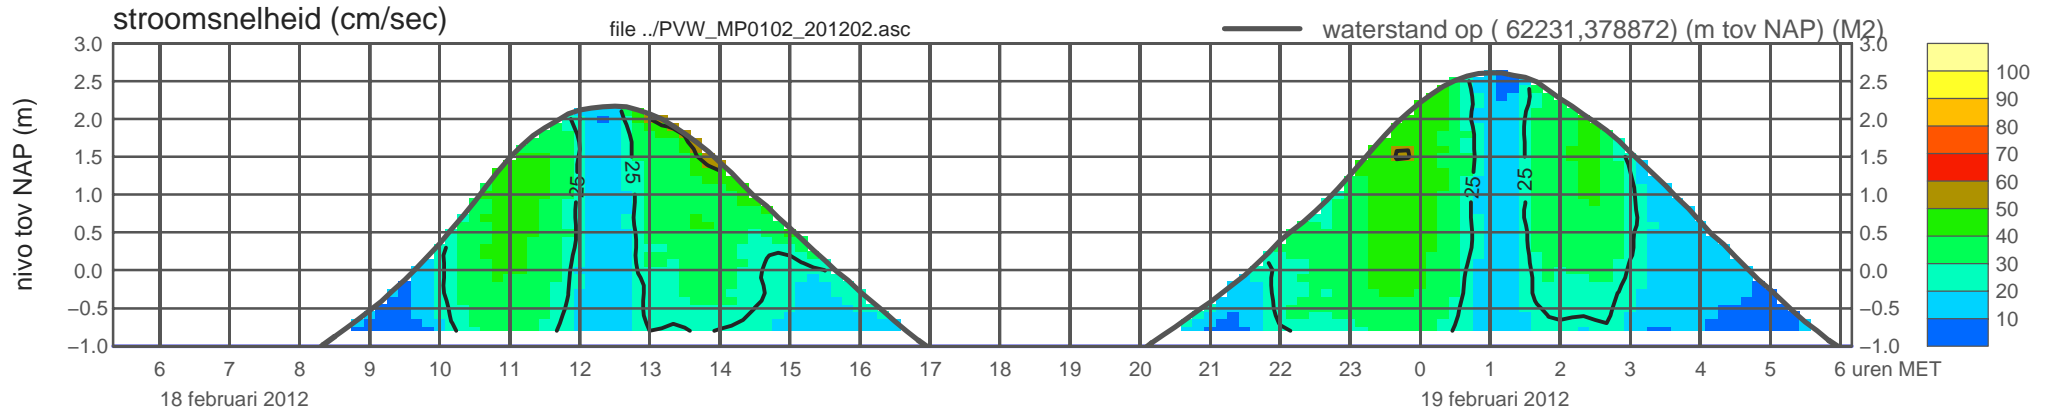

meetpunt PVW_MP0102_201202 (x=062231 , y=378872 , bodem=NAP -1.00 m sensor=NAP -0.90 m)

meetpunt PVW_MP0102_201202 (x=062231 , y=378872 , bodem=NAP -1.00 m sensor=NAP -0.90 m)

meetpunt PVW_MP0102_201202 (x=062231 , y=378872 , bodem=NAP -1.00 m sensor=NAP -0.90 m)

meetpunt PVW_MP0102_201202 (x=062231 , y=378872 , bodem=NAP -1.00 m sensor=NAP -0.90 m)

meetpunt PVW_MP0102_201202 (x=062231 , y=378872 , bodem=NAP -1.00 m sensor=NAP -0.90 m)

rijkswaterstaat zeeland

meetpunt PVW_MP0102_201202 (x=062231 , y=378872 , bodem=NAP -1.00 m sensor=NAP -0.90 m)

meetpunt PVW_MP0102_201202 (x=062231 , y=378872 , bodem=NAP -1.00 m sensor=NAP -0.90 m)

rijkswaterstaat zeeland

meetpunt PVW_MP0102_201202 (x=062231 , y=378872 , bodem=NAP -1.00 m sensor=NAP -0.90 m)

meetpunt PVW_MP0102_201202 (x=062231 , y=378872 , bodem=NAP -1.00 m sensor=NAP -0.90 m)