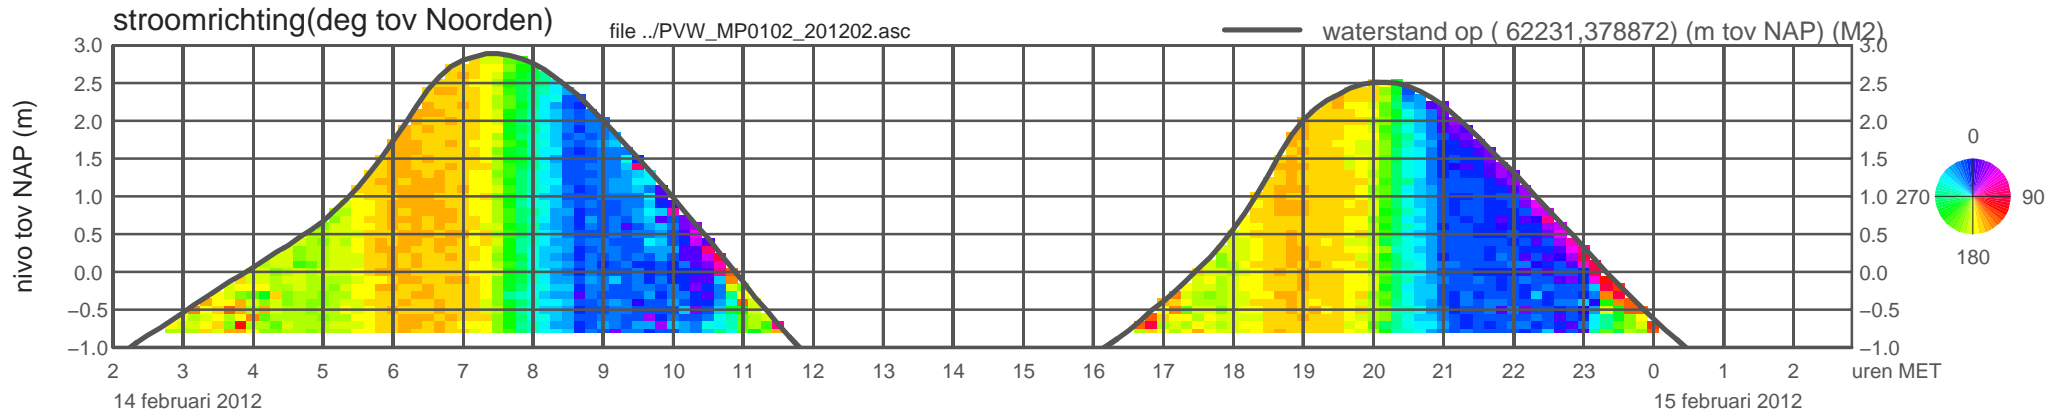

meetpunt PVW_MP0102_201202 (x=062231 , y=378872 , bodem=NAP -1.00 m sensor=NAP -0.90 m)

meetpunt PVW_MP0102_201202 (x=062231 , y=378872 , bodem=NAP -1.00 m sensor=NAP -0.90 m)

meetpunt PVW_MP0102_201202 (x=062231 , y=378872 , bodem=NAP -1.00 m sensor=NAP -0.90 m)

meetpunt PVW_MP0102_201202 (x=062231 , y=378872 , bodem=NAP -1.00 m sensor=NAP -0.90 m)

meetpunt PVW_MP0102_201202 (x=062231 , y=378872 , bodem=NAP -1.00 m sensor=NAP -0.90 m)

rijkswaterstaat zeeland

meetpunt PVW_MP0102_201202 (x=062231 , y=378872 , bodem=NAP -1.00 m sensor=NAP -0.90 m)