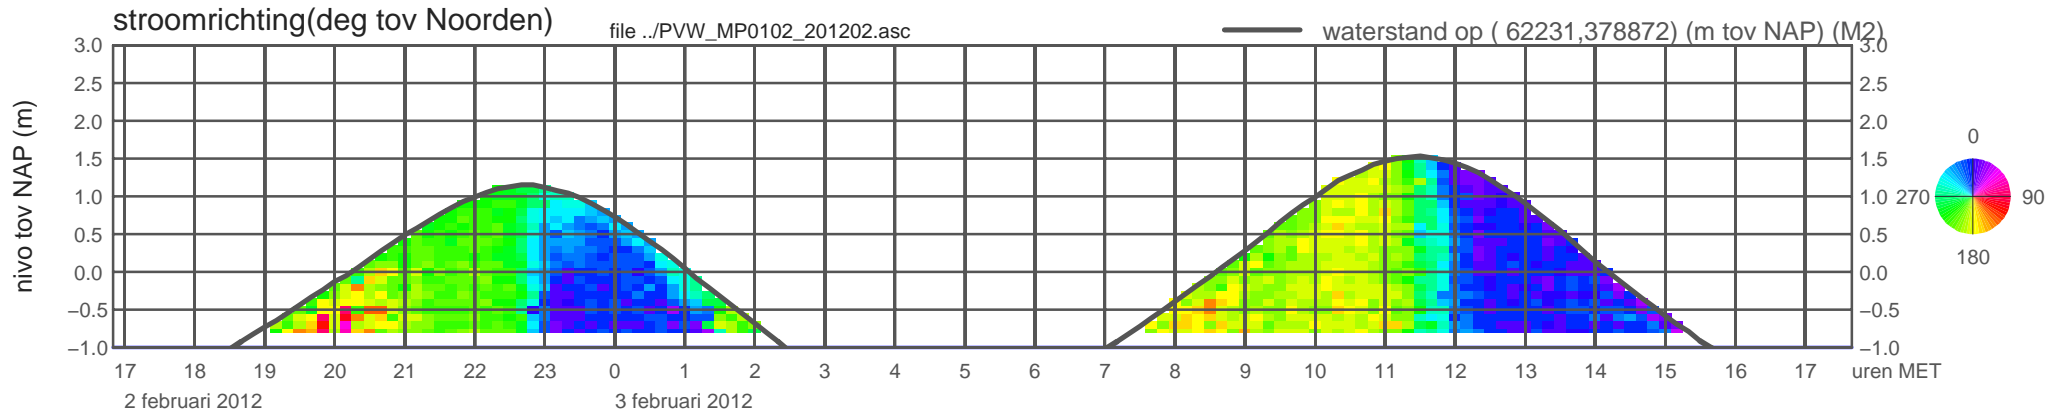

meetpunt PVW_MP0102_201202 (x=062231 , y=378872 , bodem=NAP -1.00 m sensor=NAP -0.90 m)

meetpunt PVW_MP0102_201202 (x=062231 , y=378872 , bodem=NAP -1.00 m sensor=NAP -0.90 m)

meetpunt PVW_MP0102_201202 (x=062231 , y=378872 , bodem=NAP -1.00 m sensor=NAP -0.90 m)