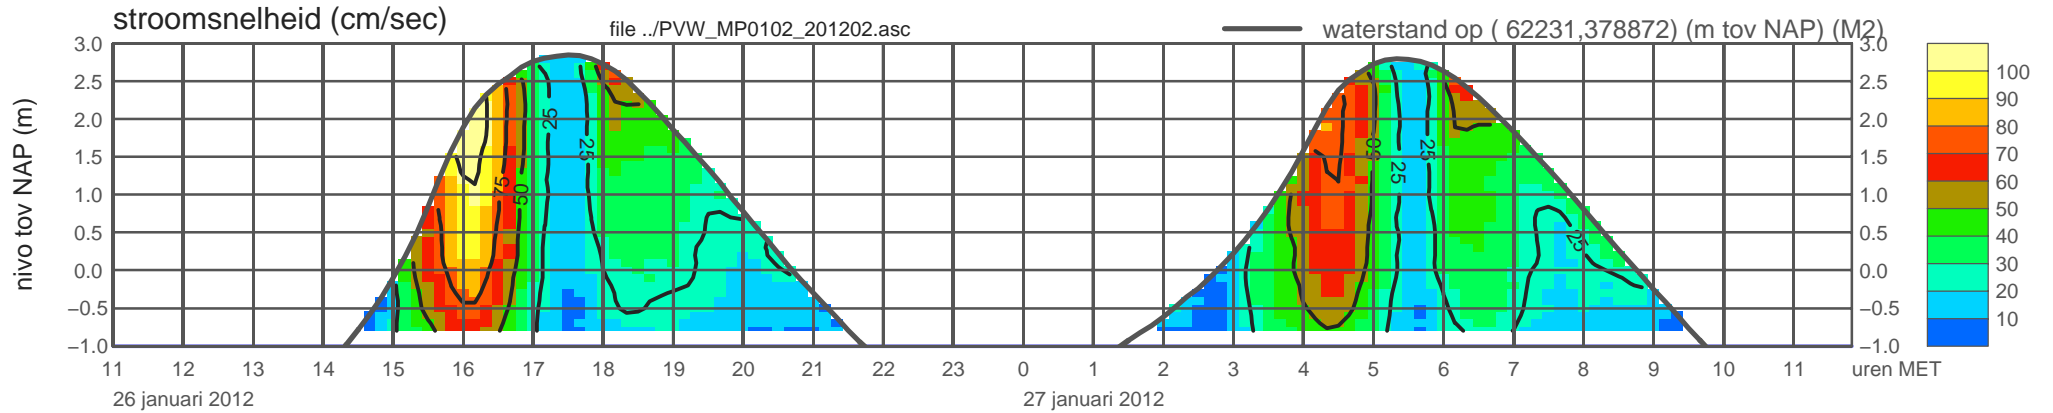

meetpunt PVW_MP0102_201202 (x=062231 , y=378872 , bodem=NAP -1.00 m sensor=NAP -0.90 m)

meetpunt PVW_MP0102_201202 (x=062231 , y=378872 , bodem=NAP -1.00 m sensor=NAP -0.90 m)

meetpunt PVW_MP0102_201202 (x=062231 , y=378872 , bodem=NAP -1.00 m sensor=NAP -0.90 m)