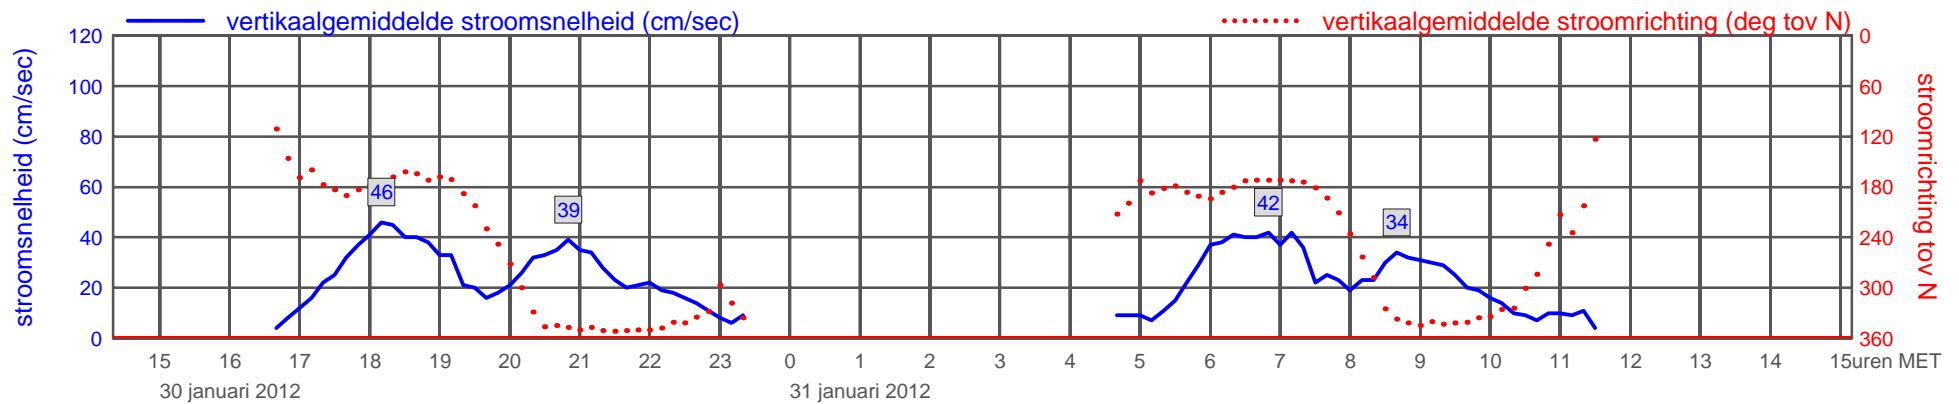

meetpunt PVW_MP0102_201202 (x=062231 , y=378872 , bodem=NAP -1.00 m sensor=NAP -0.90 m)

meetpunt PVW_MP0102_201202 (x=062231 , y=378872 , bodem=NAP -1.00 m sensor=NAP -0.90 m)

meetpunt PVW_MP0102_201202 (x=062231 , y=378872 , bodem=NAP -1.00 m sensor=NAP -0.90 m)