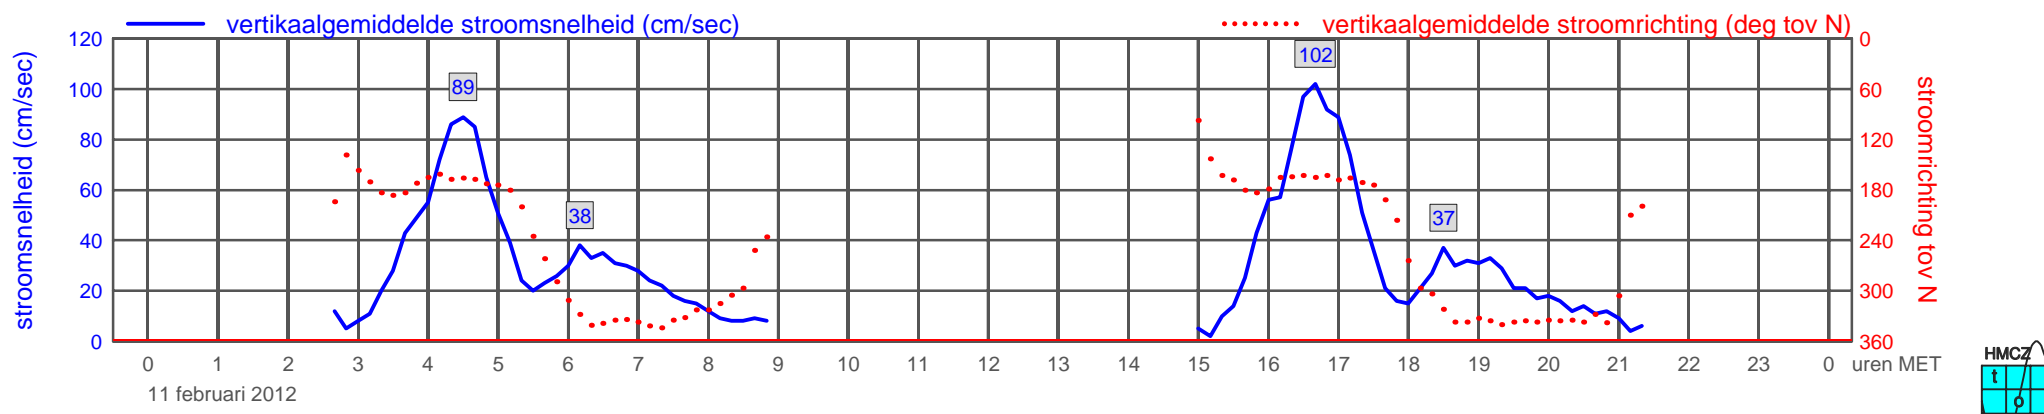

meetpunt PVW_MP0102_201202 (x=062231 , y=378872 , bodem=NAP -1.00 m sensor=NAP -0.90 m)

meetpunt PVW_MP0102_201202 (x=062231 , y=378872 , bodem=NAP -1.00 m sensor=NAP -0.90 m)

meetpunt PVW_MP0102_201202 (x=062231 , y=378872 , bodem=NAP -1.00 m sensor=NAP -0.90 m)

meetpunt PVW_MP0102_201202 (x=062231 , y=378872 , bodem=NAP -1.00 m sensor=NAP -0.90 m)

meetpunt PVW_MP0102_201202 (x=062231 , y=378872 , bodem=NAP -1.00 m sensor=NAP -0.90 m)

rijkswaterstaat zeeland

meetpunt PVW_MP0102_201202 (x=062231 , y=378872 , bodem=NAP -1.00 m sensor=NAP -0.90 m)