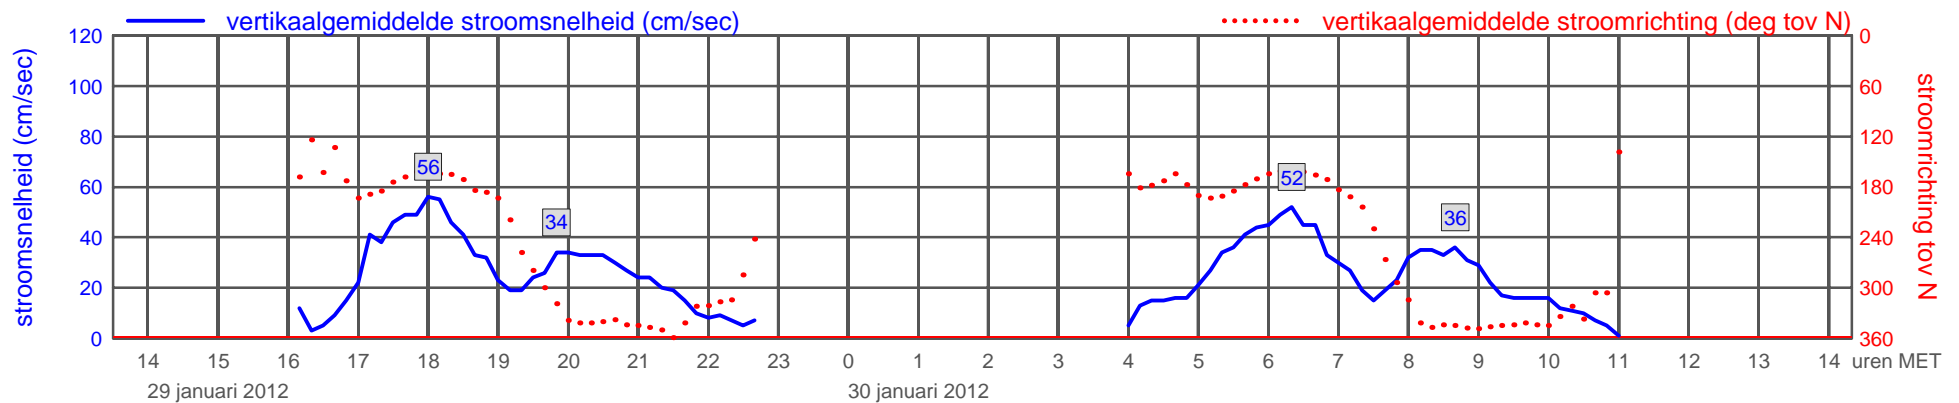

meetpunt PVW_MP0102_201202 (x=062231 , y=378872 , bodem=NAP -1.00 m sensor=NAP -0.90 m)

meetpunt PVW_MP0102_201202 (x=062231 , y=378872 , bodem=NAP -1.00 m sensor=NAP -0.90 m)

meetpunt PVW_MP0102_201202 (x=062231 , y=378872 , bodem=NAP -1.00 m sensor=NAP -0.90 m)