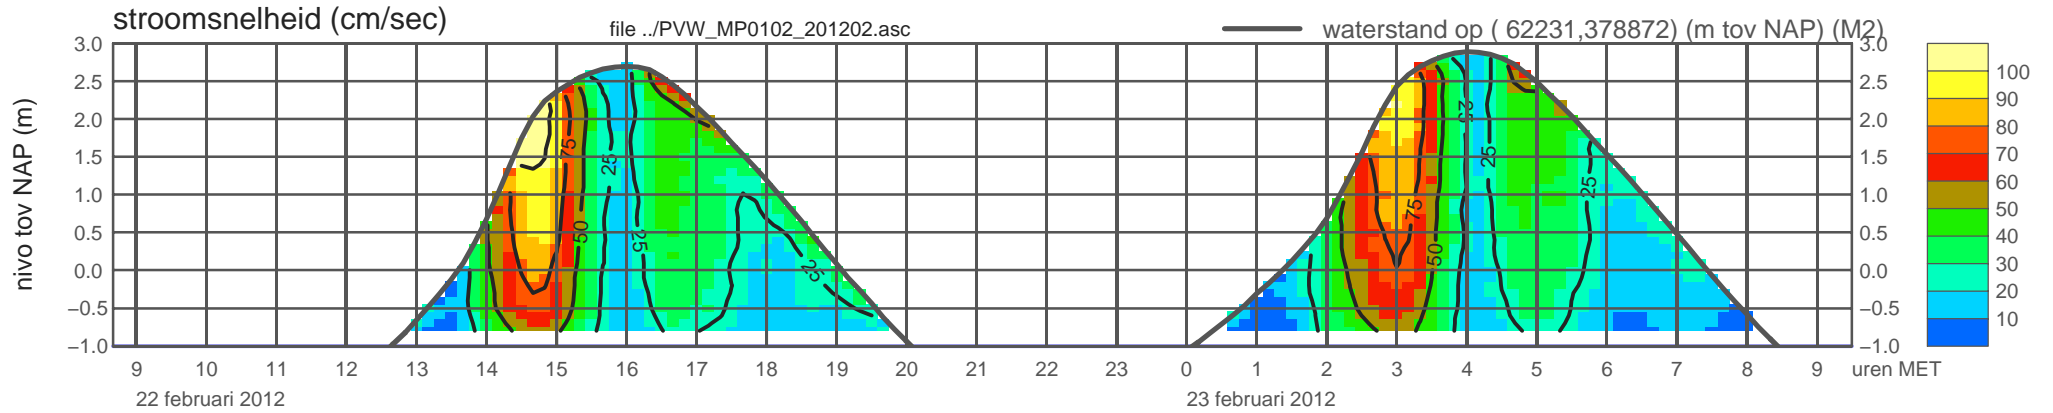

meetpunt PVW_MP0102_201202 (x=062231 , y=378872 , bodem=NAP -1.00 m sensor=NAP -0.90 m)

meetpunt PVW_MP0102_201202 (x=062231 , y=378872 , bodem=NAP -1.00 m sensor=NAP -0.90 m)

rijkswaterstaat zeeland

meetpunt PVW_MP0102_201202 (x=062231 , y=378872 , bodem=NAP -1.00 m sensor=NAP -0.90 m)

meetpunt PVW_MP0102_201202 (x=062231 , y=378872 , bodem=NAP -1.00 m sensor=NAP -0.90 m)

rijkswaterstaat zeeland

meetpunt PVW_MP0102_201202 (x=062231 , y=378872 , bodem=NAP -1.00 m sensor=NAP -0.90 m)

meetpunt PVW_MP0102_201202 (x=062231 , y=378872 , bodem=NAP -1.00 m sensor=NAP -0.90 m)

meetpunt PVW_MP0102_201202 (x=062231 , y=378872 , bodem=NAP -1.00 m sensor=NAP -0.90 m)

meetpunt PVW_MP0102_201202 (x=062231 , y=378872 , bodem=NAP -1.00 m sensor=NAP -0.90 m)

meetpunt PVW_MP0102_201202 (x=062231 , y=378872 , bodem=NAP -1.00 m sensor=NAP -0.90 m)