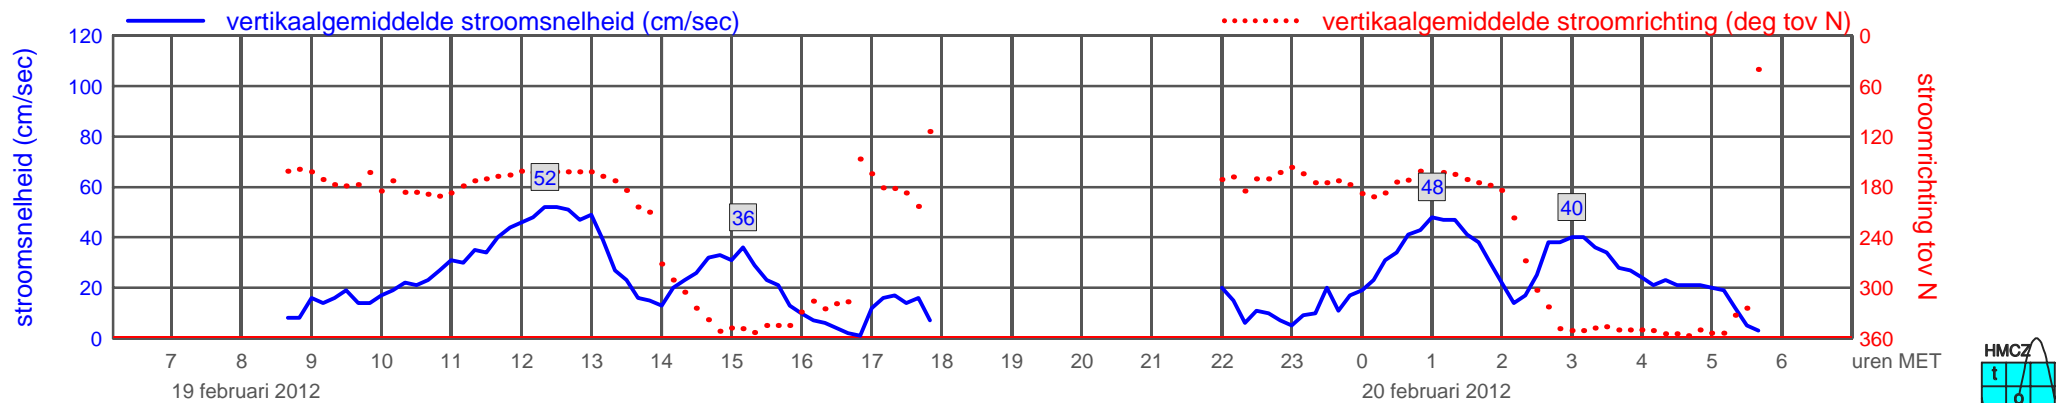

meetpunt PVW_MP0102_201202 (x=062231 , y=378872 , bodem=NAP -1.00 m sensor=NAP -0.90 m)

meetpunt PVW_MP0102_201202 (x=062231 , y=378872 , bodem=NAP -1.00 m sensor=NAP -0.90 m)

rijkswaterstaat zeeland

meetpunt PVW_MP0102_201202 (x=062231 , y=378872 , bodem=NAP -1.00 m sensor=NAP -0.90 m)

meetpunt PVW_MP0102_201202 (x=062231 , y=378872 , bodem=NAP -1.00 m sensor=NAP -0.90 m)

rijkswaterstaat zeeland

meetpunt PVW_MP0102_201202 (x=062231 , y=378872 , bodem=NAP -1.00 m sensor=NAP -0.90 m)

meetpunt PVW_MP0102_201202 (x=062231 , y=378872 , bodem=NAP -1.00 m sensor=NAP -0.90 m)

meetpunt PVW_MP0102_201202 (x=062231 , y=378872 , bodem=NAP -1.00 m sensor=NAP -0.90 m)

meetpunt PVW_MP0102_201202 (x=062231 , y=378872 , bodem=NAP -1.00 m sensor=NAP -0.90 m)

meetpunt PVW_MP0102_201202 (x=062231 , y=378872 , bodem=NAP -1.00 m sensor=NAP -0.90 m)