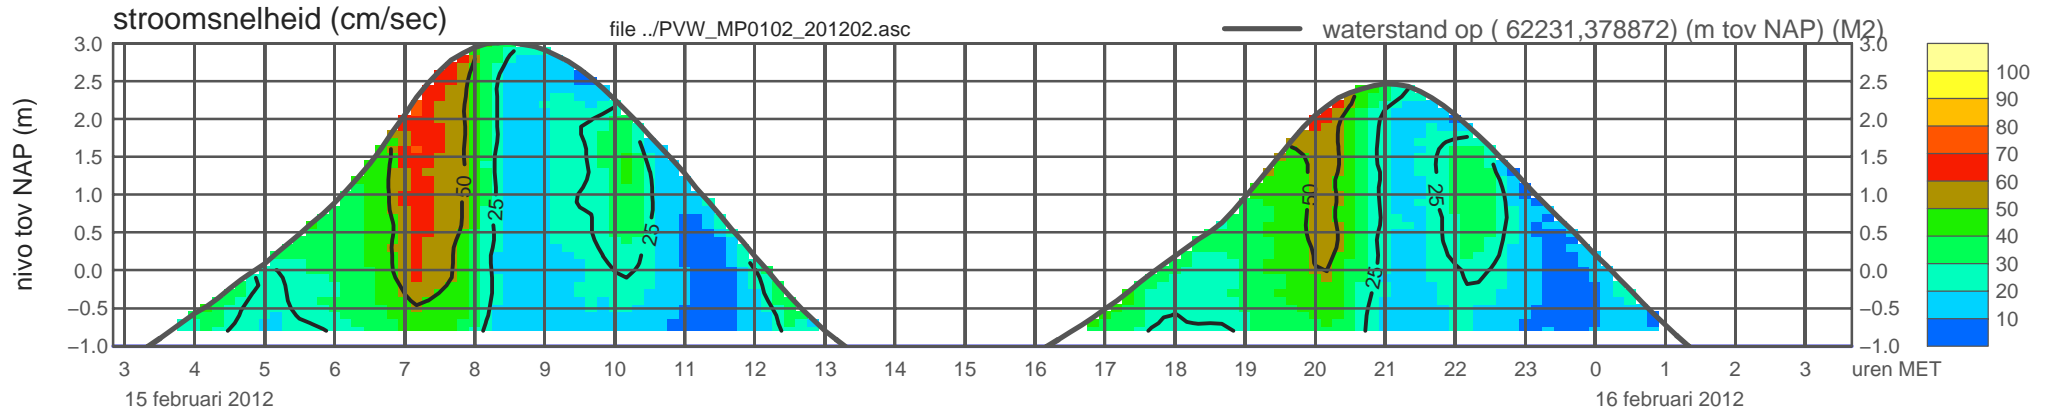

meetpunt PVW_MP0102_201202 (x=062231 , y=378872 , bodem=NAP -1.00 m sensor=NAP -0.90 m)

meetpunt PVW_MP0102_201202 (x=062231 , y=378872 , bodem=NAP -1.00 m sensor=NAP -0.90 m)

meetpunt PVW_MP0102_201202 (x=062231 , y=378872 , bodem=NAP -1.00 m sensor=NAP -0.90 m)

meetpunt PVW_MP0102_201202 (x=062231 , y=378872 , bodem=NAP -1.00 m sensor=NAP -0.90 m)

meetpunt PVW_MP0102_201202 (x=062231 , y=378872 , bodem=NAP -1.00 m sensor=NAP -0.90 m)

rijkswaterstaat zeeland

meetpunt PVW_MP0102_201202 (x=062231 , y=378872 , bodem=NAP -1.00 m sensor=NAP -0.90 m)