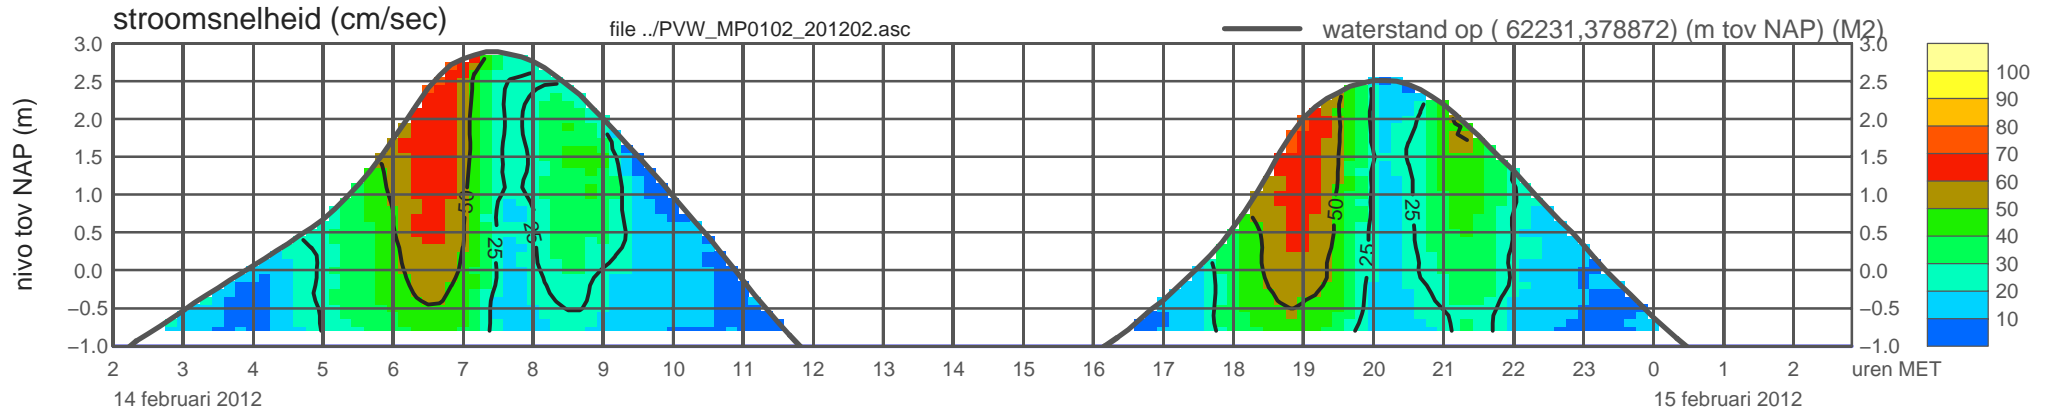

meetpunt PVW_MP0102_201202 (x=062231 , y=378872 , bodem=NAP -1.00 m sensor=NAP -0.90 m)

meetpunt PVW_MP0102_201202 (x=062231 , y=378872 , bodem=NAP -1.00 m sensor=NAP -0.90 m)

meetpunt PVW_MP0102_201202 (x=062231 , y=378872 , bodem=NAP -1.00 m sensor=NAP -0.90 m)

meetpunt PVW_MP0102_201202 (x=062231 , y=378872 , bodem=NAP -1.00 m sensor=NAP -0.90 m)

meetpunt PVW_MP0102_201202 (x=062231 , y=378872 , bodem=NAP -1.00 m sensor=NAP -0.90 m)

rijkswaterstaat zeeland

meetpunt PVW_MP0102_201202 (x=062231 , y=378872 , bodem=NAP -1.00 m sensor=NAP -0.90 m)