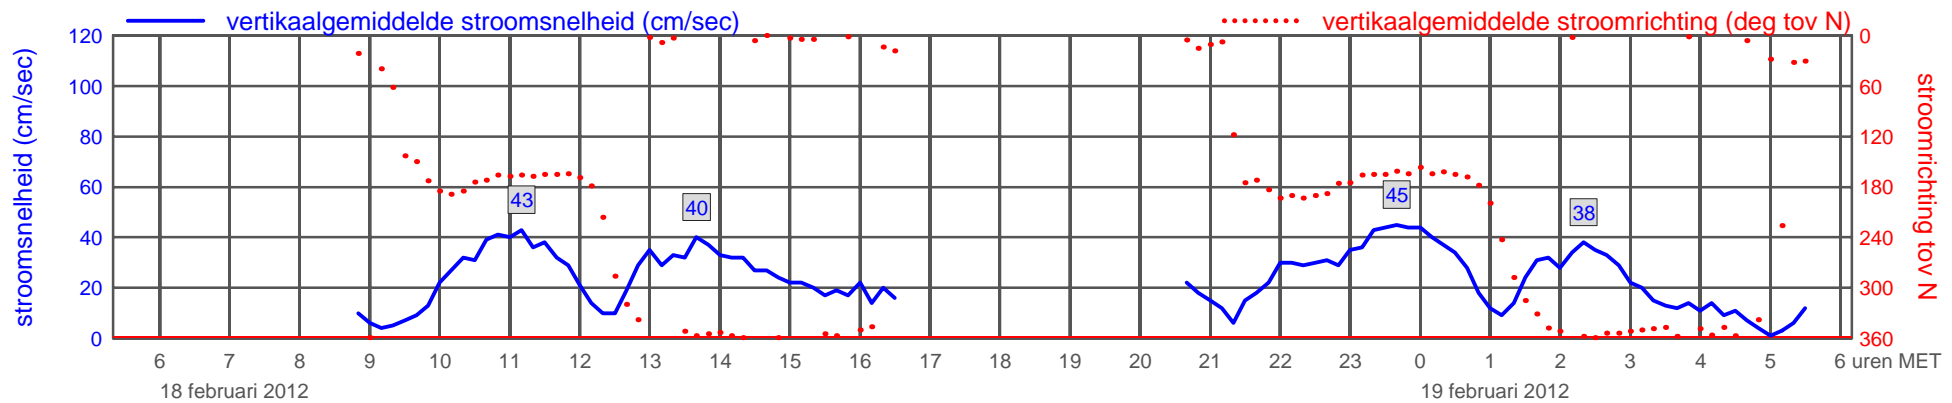

meetpunt PVW_MP0102_201202 (x=062231 , y=378872 , bodem=NAP -1.00 m sensor=NAP -0.90 m)

meetpunt PVW_MP0102_201202 (x=062231 , y=378872 , bodem=NAP -1.00 m sensor=NAP -0.90 m)

meetpunt PVW_MP0102_201202 (x=062231 , y=378872 , bodem=NAP -1.00 m sensor=NAP -0.90 m)

meetpunt PVW_MP0102_201202 (x=062231 , y=378872 , bodem=NAP -1.00 m sensor=NAP -0.90 m)

meetpunt PVW_MP0102_201202 (x=062231 , y=378872 , bodem=NAP -1.00 m sensor=NAP -0.90 m)

rijkswaterstaat zeeland

meetpunt PVW_MP0102_201202 (x=062231 , y=378872 , bodem=NAP -1.00 m sensor=NAP -0.90 m)

meetpunt PVW_MP0102_201202 (x=062231 , y=378872 , bodem=NAP -1.00 m sensor=NAP -0.90 m)

rijkswaterstaat zeeland

meetpunt PVW_MP0102_201202 (x=062231 , y=378872 , bodem=NAP -1.00 m sensor=NAP -0.90 m)

meetpunt PVW_MP0102_201202 (x=062231 , y=378872 , bodem=NAP -1.00 m sensor=NAP -0.90 m)