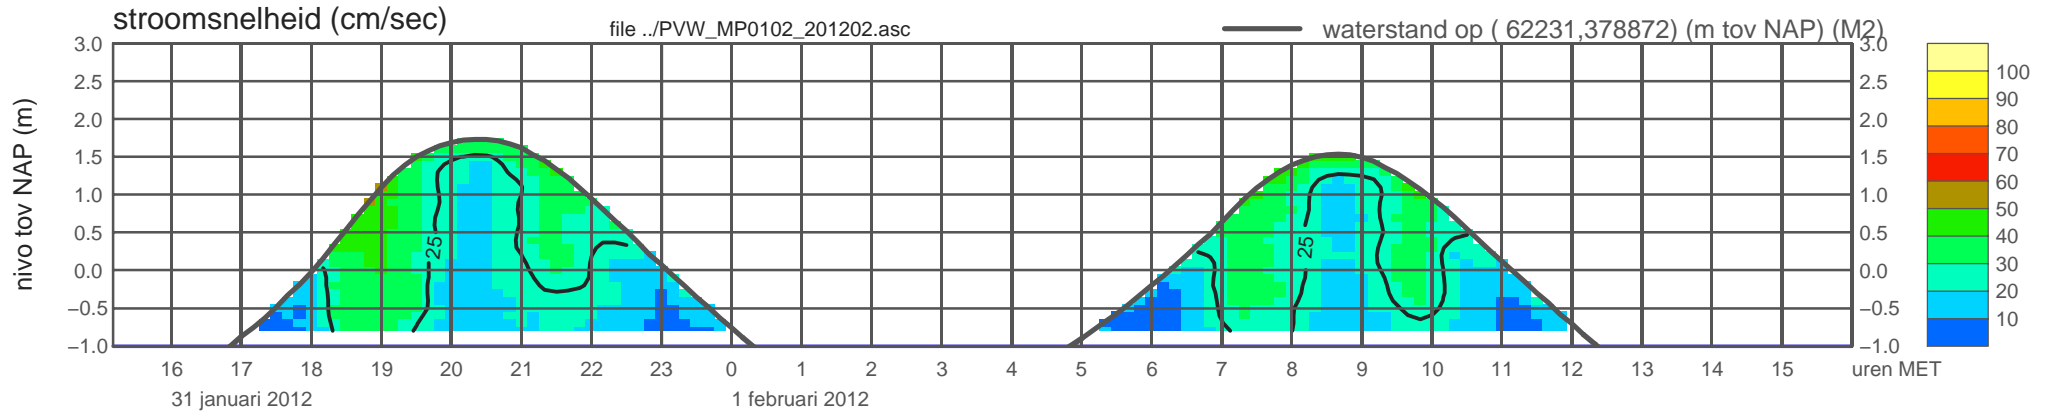

meetpunt PVW_MP0102_201202 (x=062231 , y=378872 , bodem=NAP -1.00 m sensor=NAP -0.90 m)

meetpunt PVW_MP0102_201202 (x=062231 , y=378872 , bodem=NAP -1.00 m sensor=NAP -0.90 m)

meetpunt PVW_MP0102_201202 (x=062231 , y=378872 , bodem=NAP -1.00 m sensor=NAP -0.90 m)