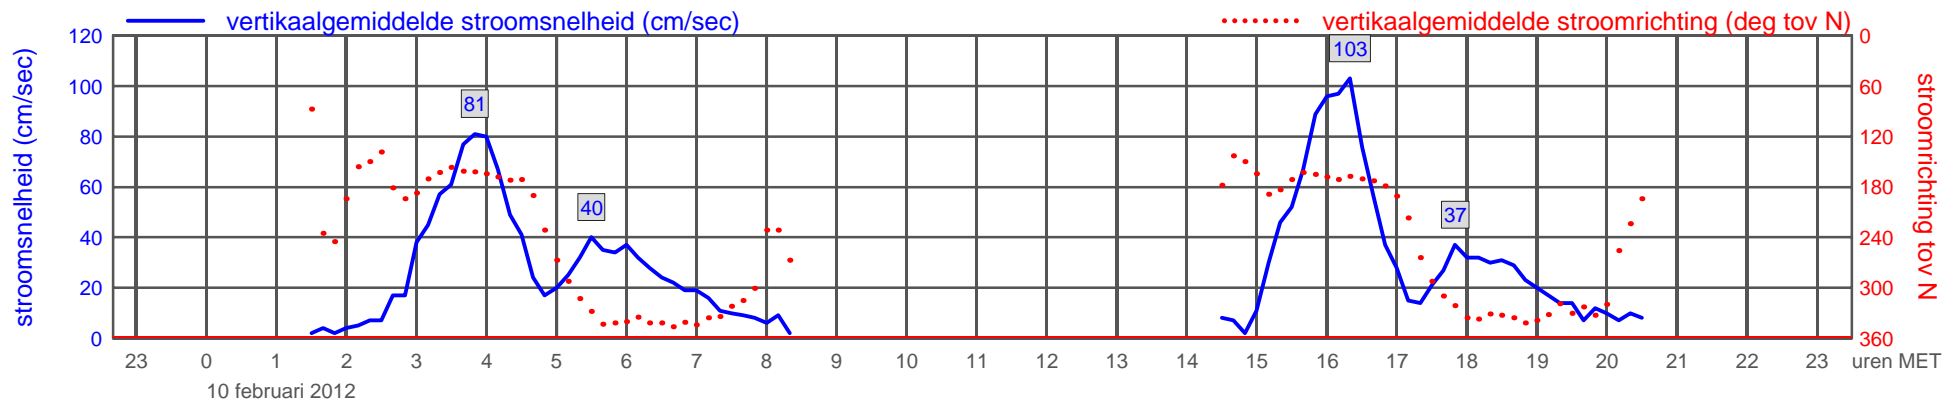

meetpunt PVW_MP0102_201202 (x=062231 , y=378872 , bodem=NAP -1.00 m sensor=NAP -0.90 m)

meetpunt PVW_MP0102_201202 (x=062231 , y=378872 , bodem=NAP -1.00 m sensor=NAP -0.90 m)

meetpunt PVW_MP0102_201202 (x=062231 , y=378872 , bodem=NAP -1.00 m sensor=NAP -0.90 m)