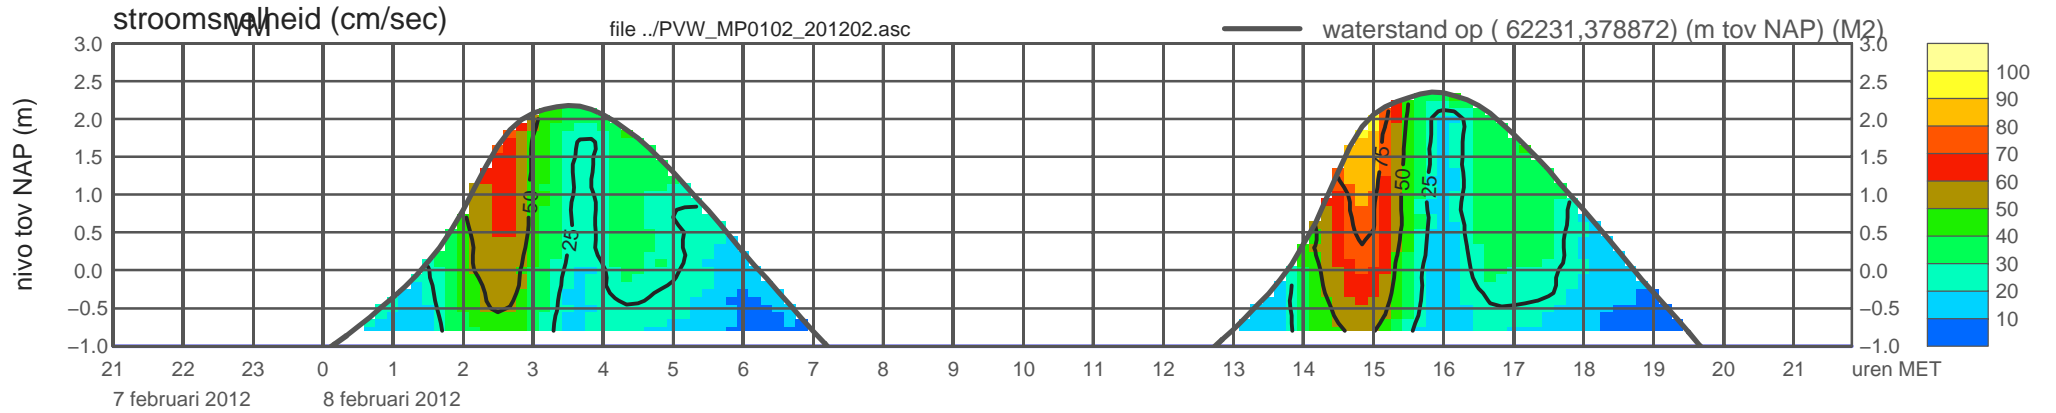

meetpunt PVW_MP0102_201202 (x=062231 , y=378872 , bodem=NAP -1.00 m sensor=NAP -0.90 m)

meetpunt PVW_MP0102_201202 (x=062231 , y=378872 , bodem=NAP -1.00 m sensor=NAP -0.90 m)

meetpunt PVW_MP0102_201202 (x=062231 , y=378872 , bodem=NAP -1.00 m sensor=NAP -0.90 m)