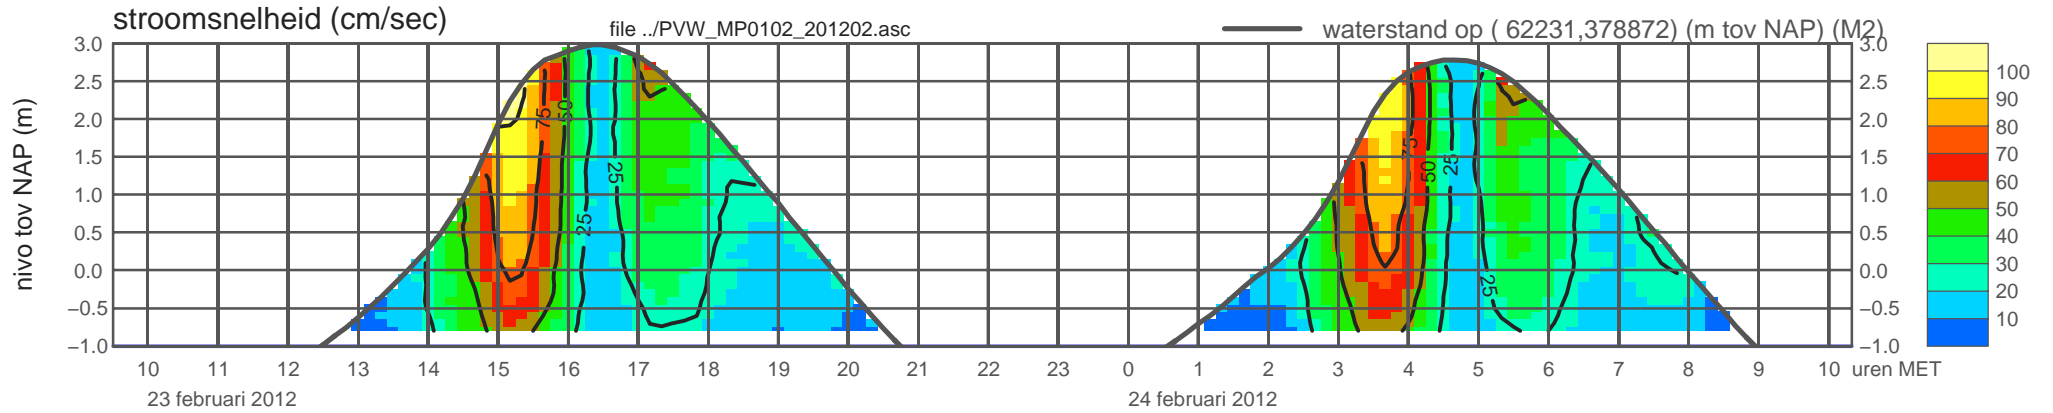

meetpunt PVW_MP0102_201202 (x=062231 , y=378872 , bodem=NAP -1.00 m sensor=NAP -0.90 m)

rijkswaterstaat zeeland

meetpunt PVW_MP0102_201202 (x=062231 , y=378872 , bodem=NAP -1.00 m sensor=NAP -0.90 m)

meetpunt PVW_MP0102_201202 (x=062231 , y=378872 , bodem=NAP -1.00 m sensor=NAP -0.90 m)

meetpunt PVW_MP0102_201202 (x=062231 , y=378872 , bodem=NAP -1.00 m sensor=NAP -0.90 m)

meetpunt PVW_MP0102_201202 (x=062231 , y=378872 , bodem=NAP -1.00 m sensor=NAP -0.90 m)

meetpunt PVW_MP0102_201202 (x=062231 , y=378872 , bodem=NAP -1.00 m sensor=NAP -0.90 m)