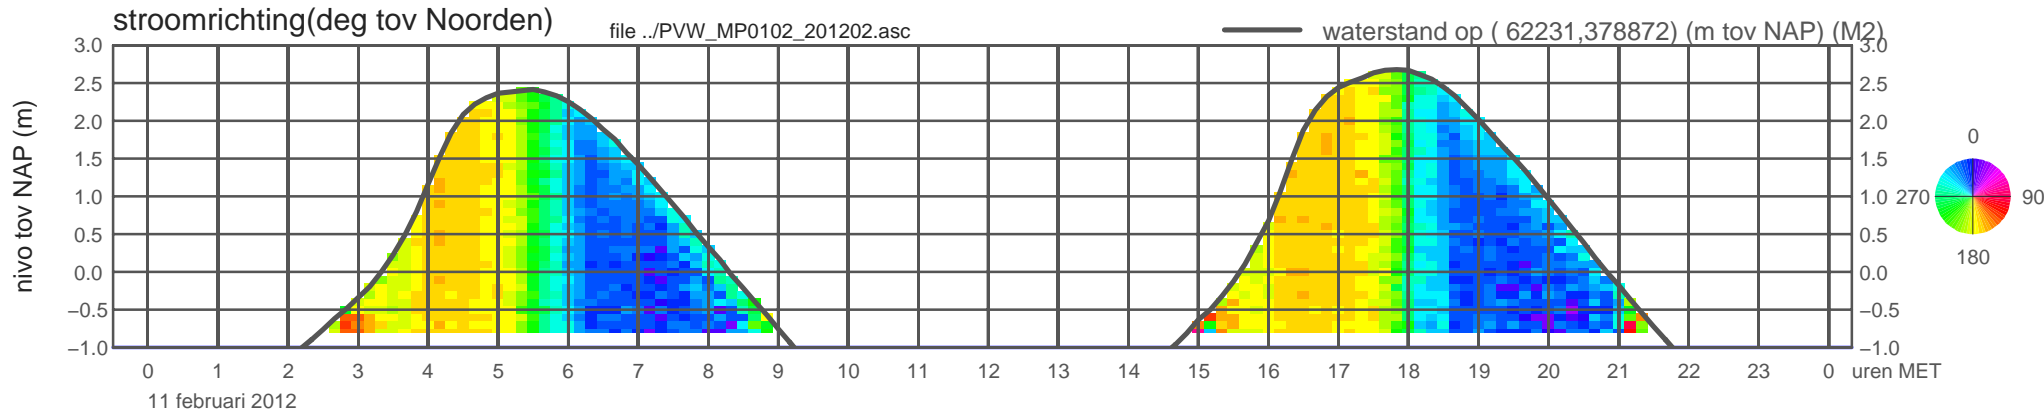

meetpunt PVW_MP0102_201202 (x=062231 , y=378872 , bodem=NAP -1.00 m sensor=NAP -0.90 m)

meetpunt PVW_MP0102_201202 (x=062231 , y=378872 , bodem=NAP -1.00 m sensor=NAP -0.90 m)

meetpunt PVW_MP0102_201202 (x=062231 , y=378872 , bodem=NAP -1.00 m sensor=NAP -0.90 m)