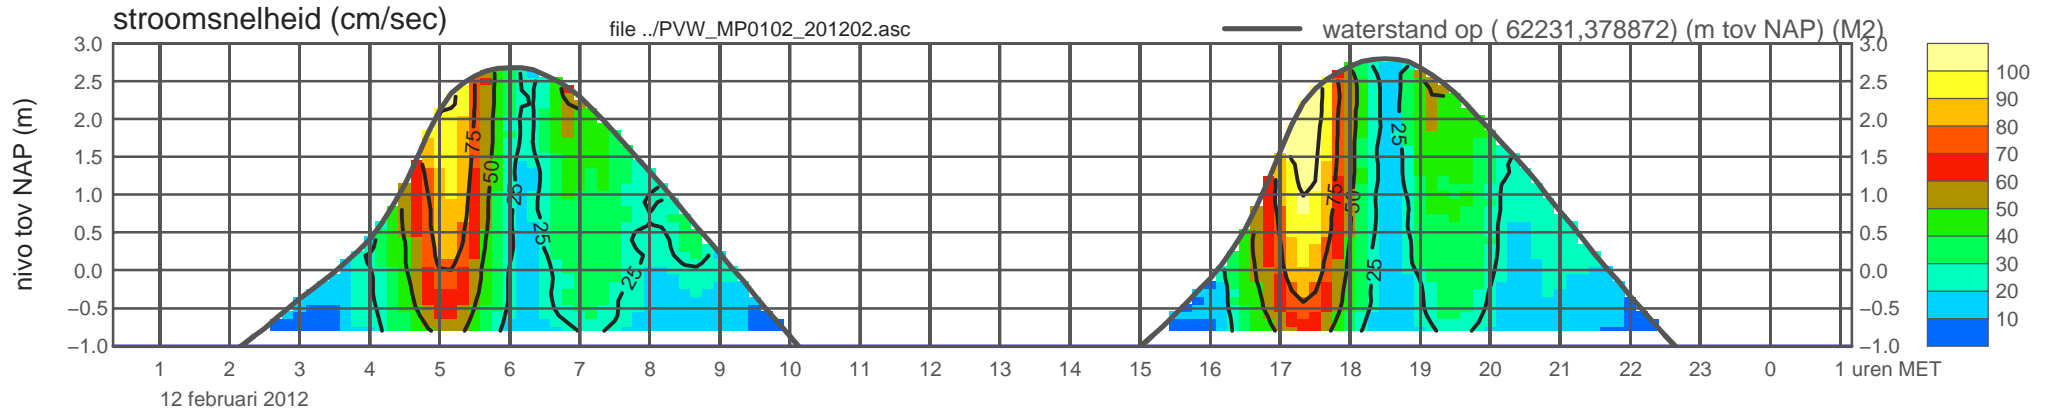

meetpunt PVW_MP0102_201202 (x=062231 , y=378872 , bodem=NAP -1.00 m sensor=NAP -0.90 m)

meetpunt PVW_MP0102_201202 (x=062231 , y=378872 , bodem=NAP -1.00 m sensor=NAP -0.90 m)

meetpunt PVW_MP0102_201202 (x=062231 , y=378872 , bodem=NAP -1.00 m sensor=NAP -0.90 m)