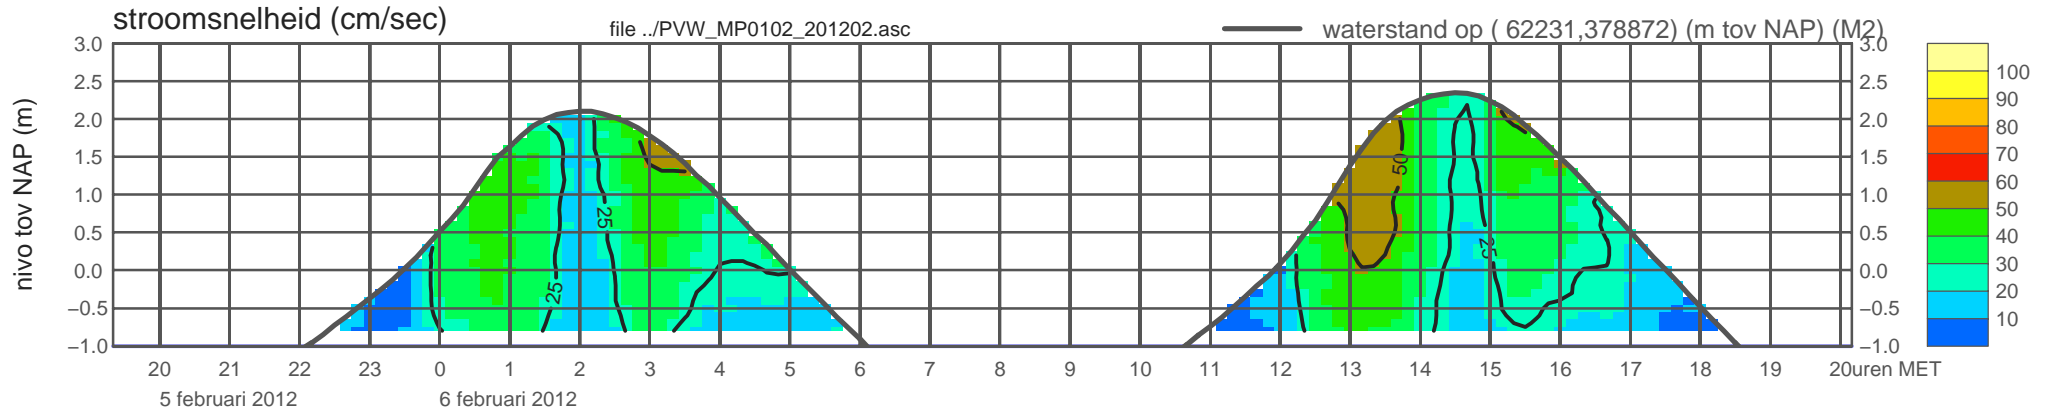

meetpunt PVW_MP0102_201202 (x=062231 , y=378872 , bodem=NAP -1.00 m sensor=NAP -0.90 m)

meetpunt PVW_MP0102_201202 (x=062231 , y=378872 , bodem=NAP -1.00 m sensor=NAP -0.90 m)

meetpunt PVW_MP0102_201202 (x=062231 , y=378872 , bodem=NAP -1.00 m sensor=NAP -0.90 m)