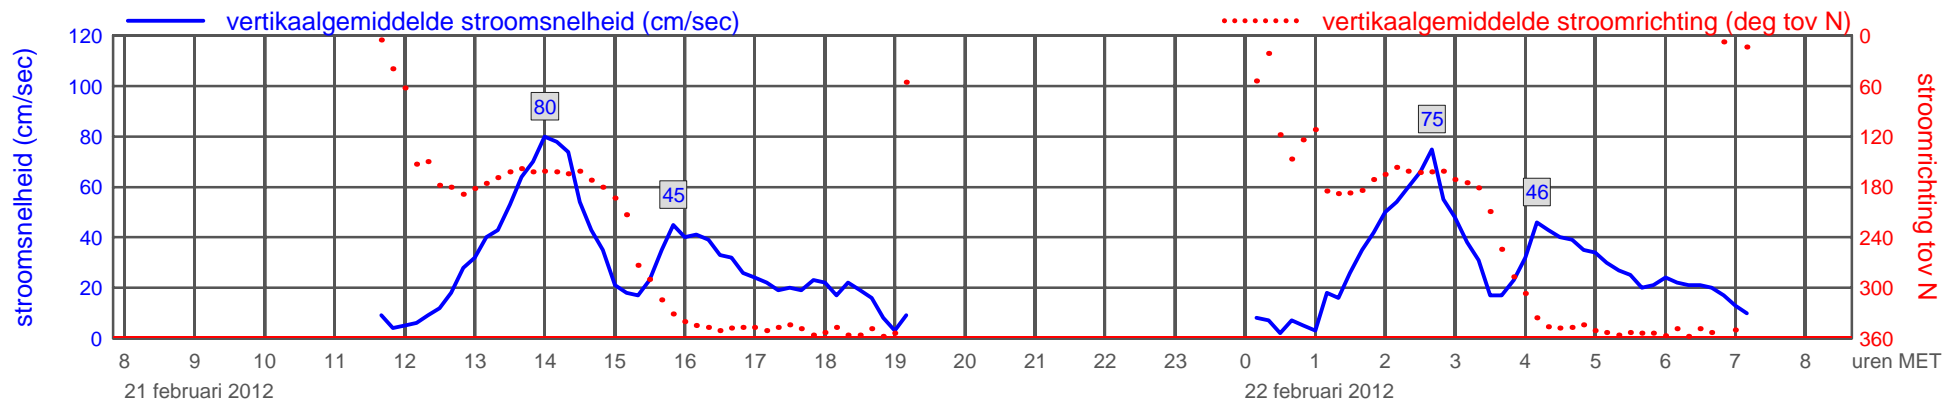

meetpunt PVW_MP0102_201202 (x=062231 , y=378872 , bodem=NAP -1.00 m sensor=NAP -0.90 m)

meetpunt PVW_MP0102_201202 (x=062231 , y=378872 , bodem=NAP -1.00 m sensor=NAP -0.90 m)

rijkswaterstaat zeeland

meetpunt PVW_MP0102_201202 (x=062231 , y=378872 , bodem=NAP -1.00 m sensor=NAP -0.90 m)

meetpunt PVW_MP0102_201202 (x=062231 , y=378872 , bodem=NAP -1.00 m sensor=NAP -0.90 m)

rijkswaterstaat zeeland

meetpunt PVW_MP0102_201202 (x=062231 , y=378872 , bodem=NAP -1.00 m sensor=NAP -0.90 m)

meetpunt PVW_MP0102_201202 (x=062231 , y=378872 , bodem=NAP -1.00 m sensor=NAP -0.90 m)

meetpunt PVW_MP0102_201202 (x=062231 , y=378872 , bodem=NAP -1.00 m sensor=NAP -0.90 m)

meetpunt PVW_MP0102_201202 (x=062231 , y=378872 , bodem=NAP -1.00 m sensor=NAP -0.90 m)

meetpunt PVW_MP0102_201202 (x=062231 , y=378872 , bodem=NAP -1.00 m sensor=NAP -0.90 m)