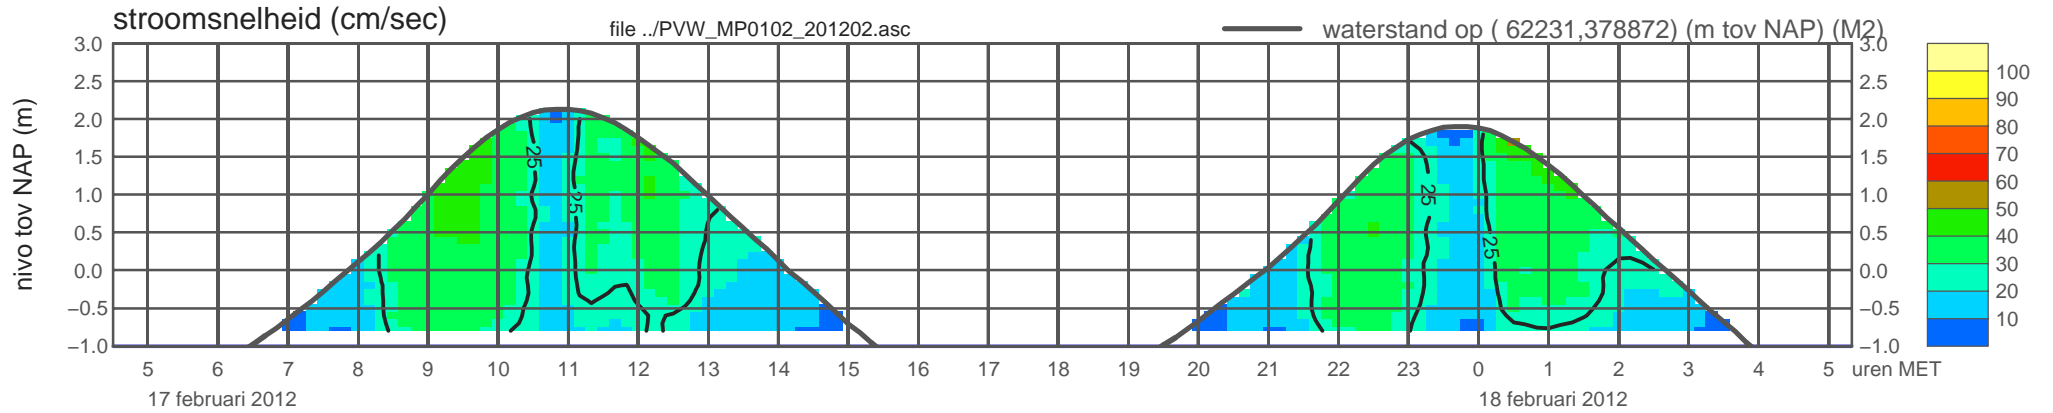

meetpunt PVW_MP0102_201202 (x=062231 , y=378872 , bodem=NAP -1.00 m sensor=NAP -0.90 m)

meetpunt PVW_MP0102_201202 (x=062231 , y=378872 , bodem=NAP -1.00 m sensor=NAP -0.90 m)

meetpunt PVW_MP0102_201202 (x=062231 , y=378872 , bodem=NAP -1.00 m sensor=NAP -0.90 m)

meetpunt PVW_MP0102_201202 (x=062231 , y=378872 , bodem=NAP -1.00 m sensor=NAP -0.90 m)

meetpunt PVW_MP0102_201202 (x=062231 , y=378872 , bodem=NAP -1.00 m sensor=NAP -0.90 m)

rijkswaterstaat zeeland

meetpunt PVW_MP0102_201202 (x=062231 , y=378872 , bodem=NAP -1.00 m sensor=NAP -0.90 m)

meetpunt PVW_MP0102_201202 (x=062231 , y=378872 , bodem=NAP -1.00 m sensor=NAP -0.90 m)

rijkswaterstaat zeeland

meetpunt PVW_MP0102_201202 (x=062231 , y=378872 , bodem=NAP -1.00 m sensor=NAP -0.90 m)

meetpunt PVW_MP0102_201202 (x=062231 , y=378872 , bodem=NAP -1.00 m sensor=NAP -0.90 m)