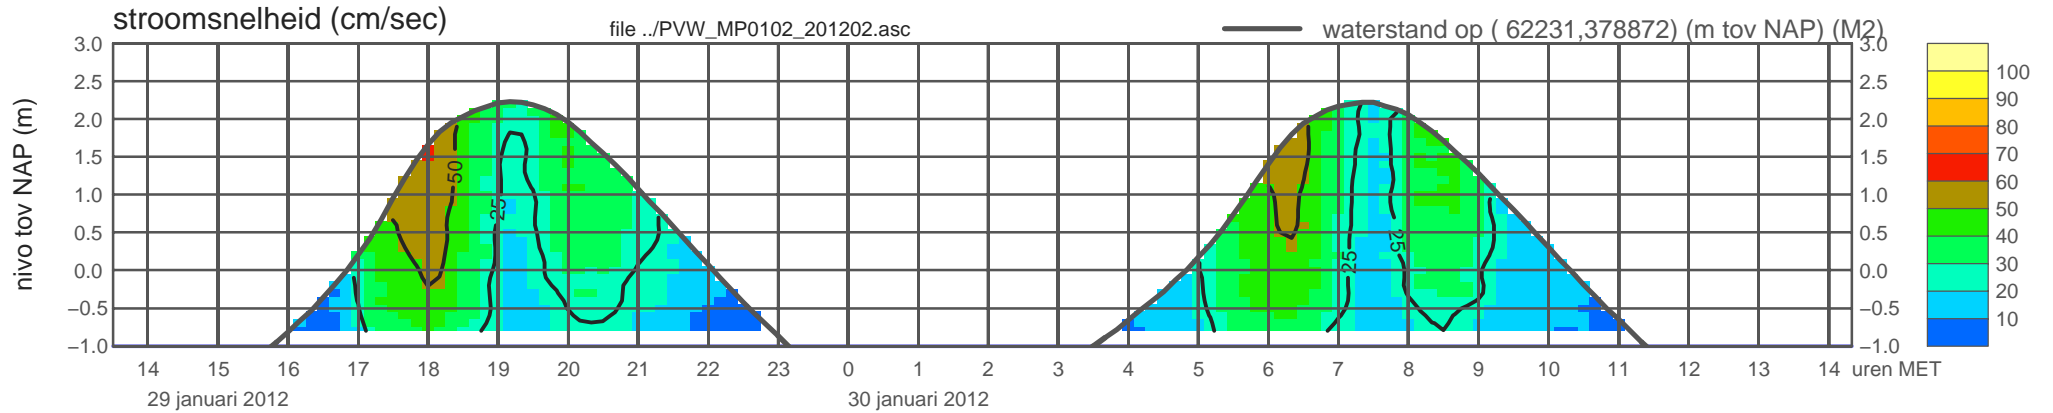

meetpunt PVW_MP0102_201202 (x=062231 , y=378872 , bodem=NAP -1.00 m sensor=NAP -0.90 m)

meetpunt PVW_MP0102_201202 (x=062231 , y=378872 , bodem=NAP -1.00 m sensor=NAP -0.90 m)

meetpunt PVW_MP0102_201202 (x=062231 , y=378872 , bodem=NAP -1.00 m sensor=NAP -0.90 m)