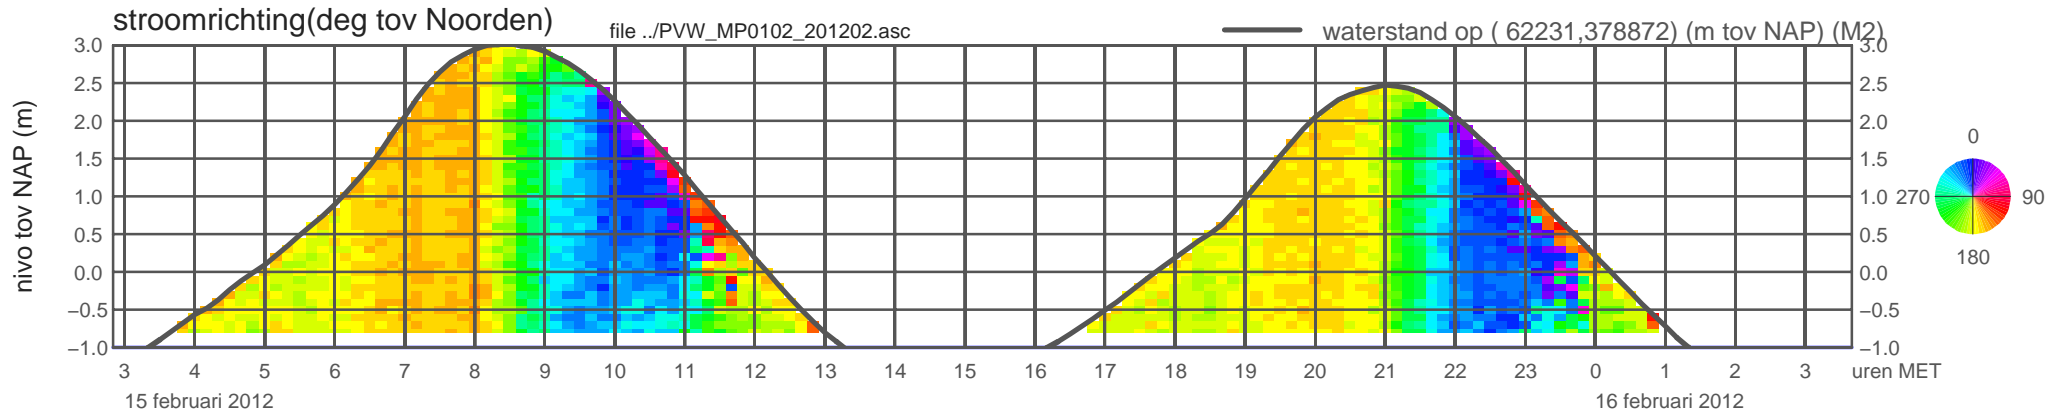

meetpunt PVW_MP0102_201202 (x=062231 , y=378872 , bodem=NAP -1.00 m sensor=NAP -0.90 m)

meetpunt PVW_MP0102_201202 (x=062231 , y=378872 , bodem=NAP -1.00 m sensor=NAP -0.90 m)

meetpunt PVW_MP0102_201202 (x=062231 , y=378872 , bodem=NAP -1.00 m sensor=NAP -0.90 m)

meetpunt PVW_MP0102_201202 (x=062231 , y=378872 , bodem=NAP -1.00 m sensor=NAP -0.90 m)

meetpunt PVW_MP0102_201202 (x=062231 , y=378872 , bodem=NAP -1.00 m sensor=NAP -0.90 m)

rijkswaterstaat zeeland

meetpunt PVW_MP0102_201202 (x=062231 , y=378872 , bodem=NAP -1.00 m sensor=NAP -0.90 m)