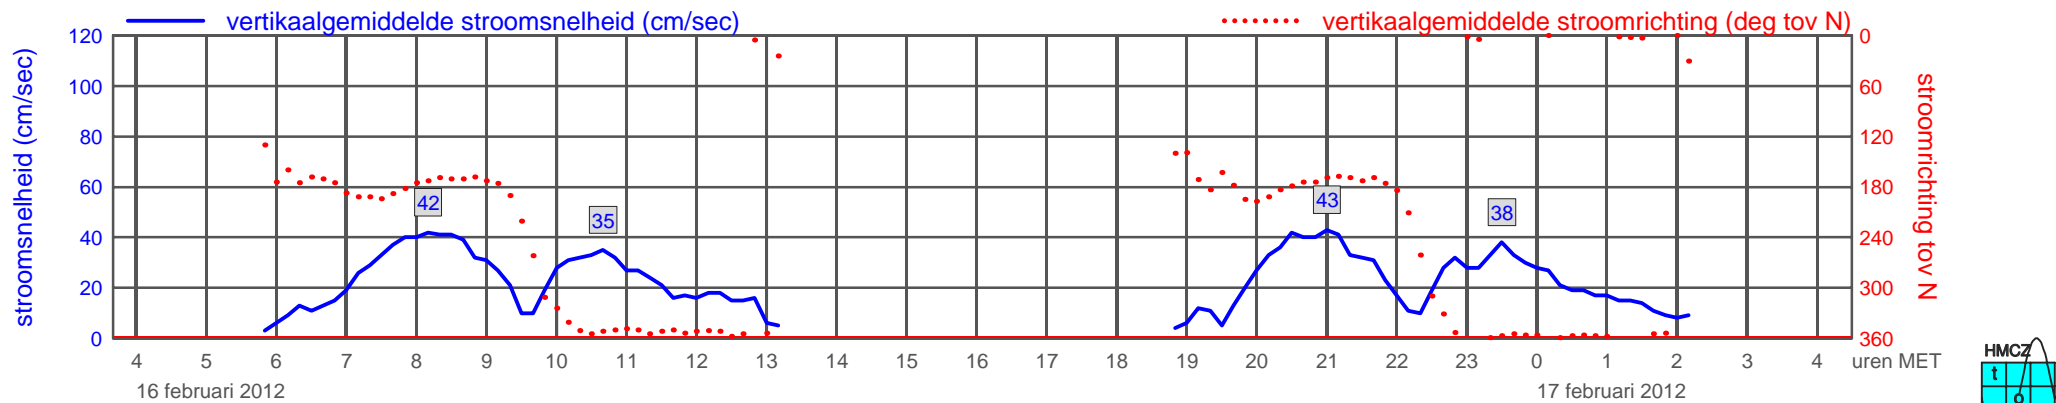

meetpunt PVW_MP0102_201202 (x=062231 , y=378872 , bodem=NAP -1.00 m sensor=NAP -0.90 m)

meetpunt PVW_MP0102_201202 (x=062231 , y=378872 , bodem=NAP -1.00 m sensor=NAP -0.90 m)

meetpunt PVW_MP0102_201202 (x=062231 , y=378872 , bodem=NAP -1.00 m sensor=NAP -0.90 m)

meetpunt PVW_MP0102_201202 (x=062231 , y=378872 , bodem=NAP -1.00 m sensor=NAP -0.90 m)

meetpunt PVW_MP0102_201202 (x=062231 , y=378872 , bodem=NAP -1.00 m sensor=NAP -0.90 m)

rijkswaterstaat zeeland

meetpunt PVW_MP0102_201202 (x=062231 , y=378872 , bodem=NAP -1.00 m sensor=NAP -0.90 m)

meetpunt PVW_MP0102_201202 (x=062231 , y=378872 , bodem=NAP -1.00 m sensor=NAP -0.90 m)

rijkswaterstaat zeeland

meetpunt PVW_MP0102_201202 (x=062231 , y=378872 , bodem=NAP -1.00 m sensor=NAP -0.90 m)

meetpunt PVW_MP0102_201202 (x=062231 , y=378872 , bodem=NAP -1.00 m sensor=NAP -0.90 m)