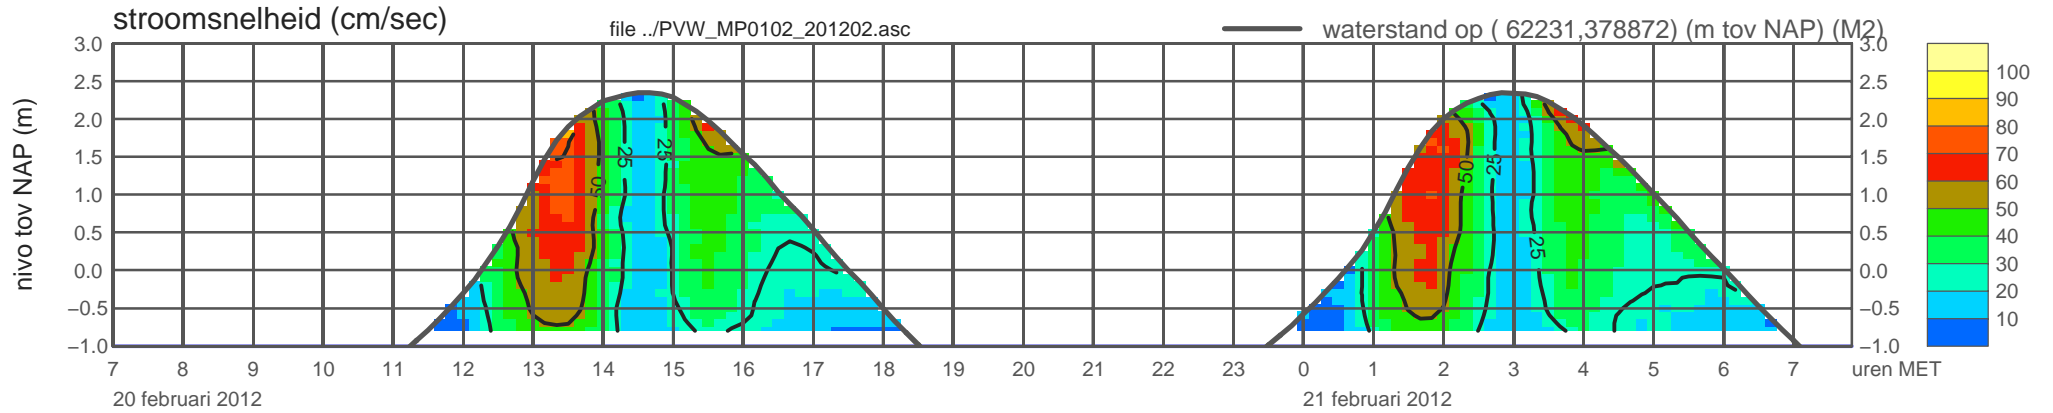

meetpunt PVW_MP0102_201202 (x=062231 , y=378872 , bodem=NAP -1.00 m sensor=NAP -0.90 m)

meetpunt PVW_MP0102_201202 (x=062231 , y=378872 , bodem=NAP -1.00 m sensor=NAP -0.90 m)

rijkswaterstaat zeeland

meetpunt PVW_MP0102_201202 (x=062231 , y=378872 , bodem=NAP -1.00 m sensor=NAP -0.90 m)

meetpunt PVW_MP0102_201202 (x=062231 , y=378872 , bodem=NAP -1.00 m sensor=NAP -0.90 m)

rijkswaterstaat zeeland

meetpunt PVW_MP0102_201202 (x=062231 , y=378872 , bodem=NAP -1.00 m sensor=NAP -0.90 m)

meetpunt PVW_MP0102_201202 (x=062231 , y=378872 , bodem=NAP -1.00 m sensor=NAP -0.90 m)

meetpunt PVW_MP0102_201202 (x=062231 , y=378872 , bodem=NAP -1.00 m sensor=NAP -0.90 m)

meetpunt PVW_MP0102_201202 (x=062231 , y=378872 , bodem=NAP -1.00 m sensor=NAP -0.90 m)

meetpunt PVW_MP0102_201202 (x=062231 , y=378872 , bodem=NAP -1.00 m sensor=NAP -0.90 m)