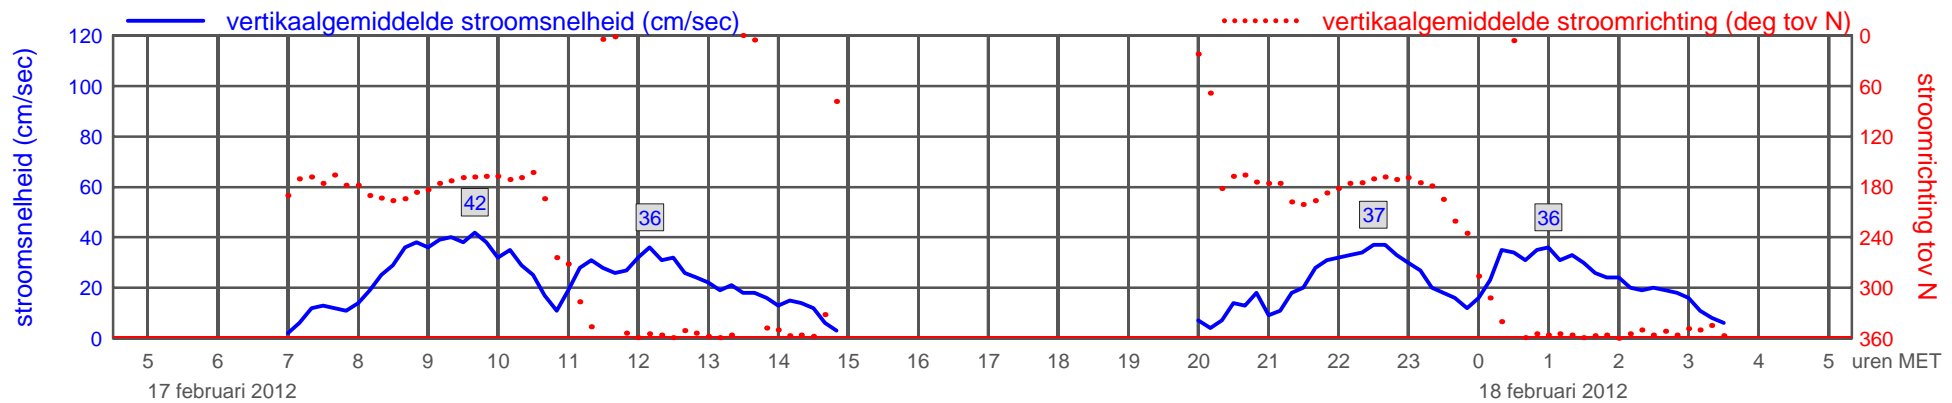

meetpunt PVW_MP0102_201202 (x=062231 , y=378872 , bodem=NAP -1.00 m sensor=NAP -0.90 m)

meetpunt PVW_MP0102_201202 (x=062231 , y=378872 , bodem=NAP -1.00 m sensor=NAP -0.90 m)

meetpunt PVW_MP0102_201202 (x=062231 , y=378872 , bodem=NAP -1.00 m sensor=NAP -0.90 m)

meetpunt PVW_MP0102_201202 (x=062231 , y=378872 , bodem=NAP -1.00 m sensor=NAP -0.90 m)

meetpunt PVW_MP0102_201202 (x=062231 , y=378872 , bodem=NAP -1.00 m sensor=NAP -0.90 m)

rijkswaterstaat zeeland

meetpunt PVW_MP0102_201202 (x=062231 , y=378872 , bodem=NAP -1.00 m sensor=NAP -0.90 m)

meetpunt PVW_MP0102_201202 (x=062231 , y=378872 , bodem=NAP -1.00 m sensor=NAP -0.90 m)

rijkswaterstaat zeeland

meetpunt PVW_MP0102_201202 (x=062231 , y=378872 , bodem=NAP -1.00 m sensor=NAP -0.90 m)

meetpunt PVW_MP0102_201202 (x=062231 , y=378872 , bodem=NAP -1.00 m sensor=NAP -0.90 m)