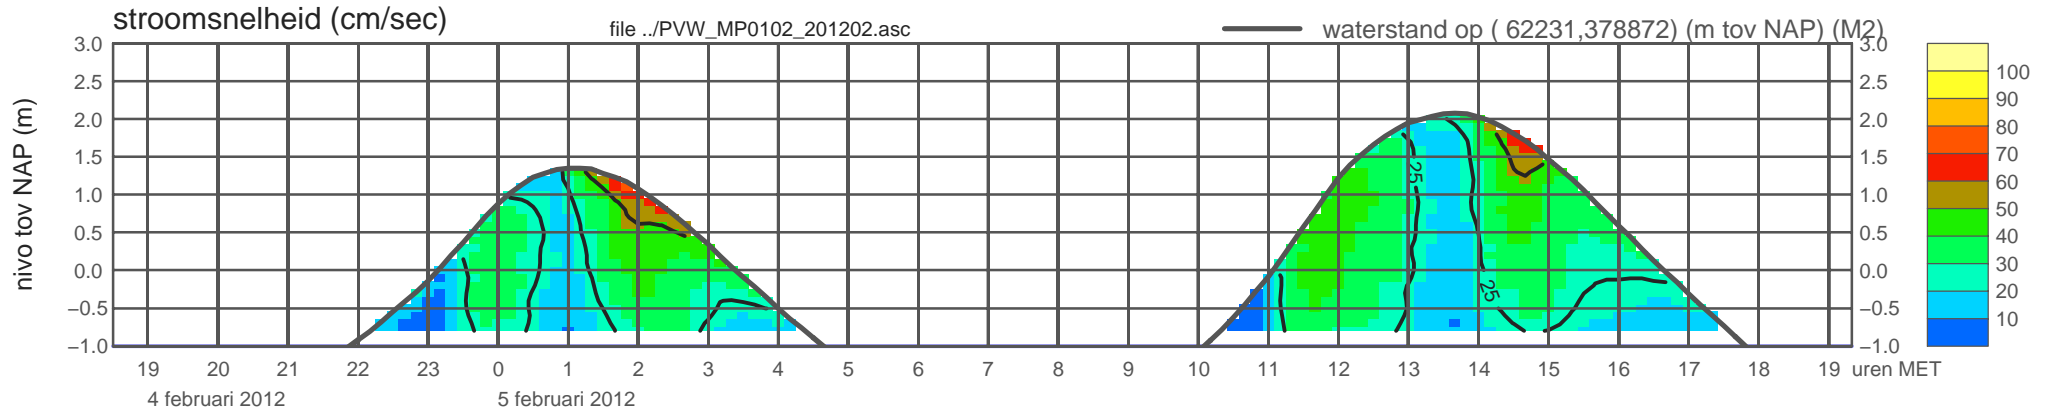

meetpunt PVW_MP0102_201202 (x=062231 , y=378872 , bodem=NAP -1.00 m sensor=NAP -0.90 m)

meetpunt PVW_MP0102_201202 (x=062231 , y=378872 , bodem=NAP -1.00 m sensor=NAP -0.90 m)

meetpunt PVW_MP0102_201202 (x=062231 , y=378872 , bodem=NAP -1.00 m sensor=NAP -0.90 m)