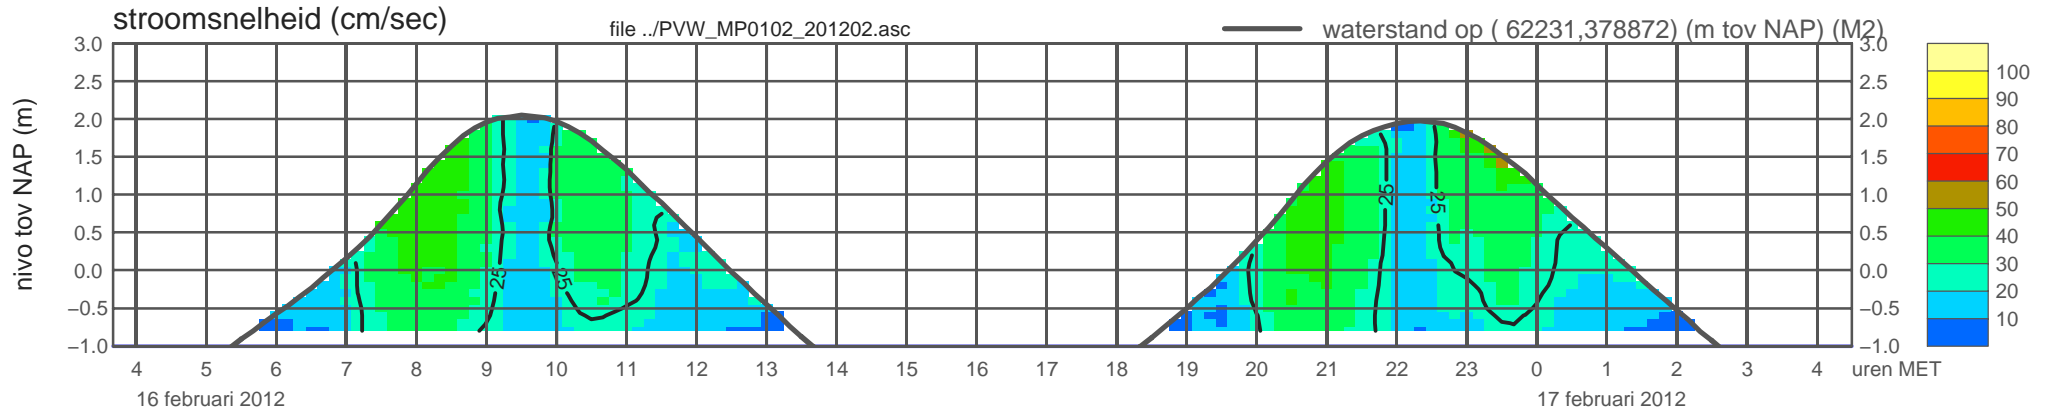

meetpunt PVW_MP0102_201202 (x=062231 , y=378872 , bodem=NAP -1.00 m sensor=NAP -0.90 m)

meetpunt PVW_MP0102_201202 (x=062231 , y=378872 , bodem=NAP -1.00 m sensor=NAP -0.90 m)

meetpunt PVW_MP0102_201202 (x=062231 , y=378872 , bodem=NAP -1.00 m sensor=NAP -0.90 m)

meetpunt PVW_MP0102_201202 (x=062231 , y=378872 , bodem=NAP -1.00 m sensor=NAP -0.90 m)

meetpunt PVW_MP0102_201202 (x=062231 , y=378872 , bodem=NAP -1.00 m sensor=NAP -0.90 m)

rijkswaterstaat zeeland

meetpunt PVW_MP0102_201202 (x=062231 , y=378872 , bodem=NAP -1.00 m sensor=NAP -0.90 m)

meetpunt PVW_MP0102_201202 (x=062231 , y=378872 , bodem=NAP -1.00 m sensor=NAP -0.90 m)

rijkswaterstaat zeeland

meetpunt PVW_MP0102_201202 (x=062231 , y=378872 , bodem=NAP -1.00 m sensor=NAP -0.90 m)

meetpunt PVW_MP0102_201202 (x=062231 , y=378872 , bodem=NAP -1.00 m sensor=NAP -0.90 m)