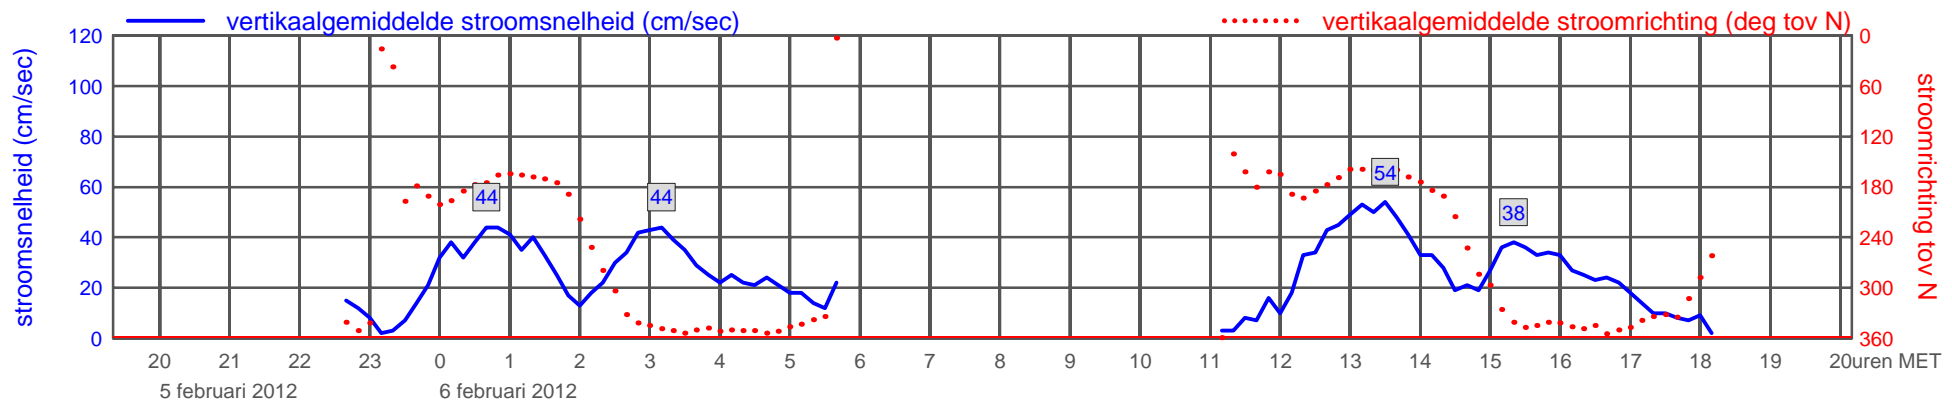

meetpunt PVW_MP0102_201202 (x=062231 , y=378872 , bodem=NAP -1.00 m sensor=NAP -0.90 m)

meetpunt PVW_MP0102_201202 (x=062231 , y=378872 , bodem=NAP -1.00 m sensor=NAP -0.90 m)

meetpunt PVW_MP0102_201202 (x=062231 , y=378872 , bodem=NAP -1.00 m sensor=NAP -0.90 m)