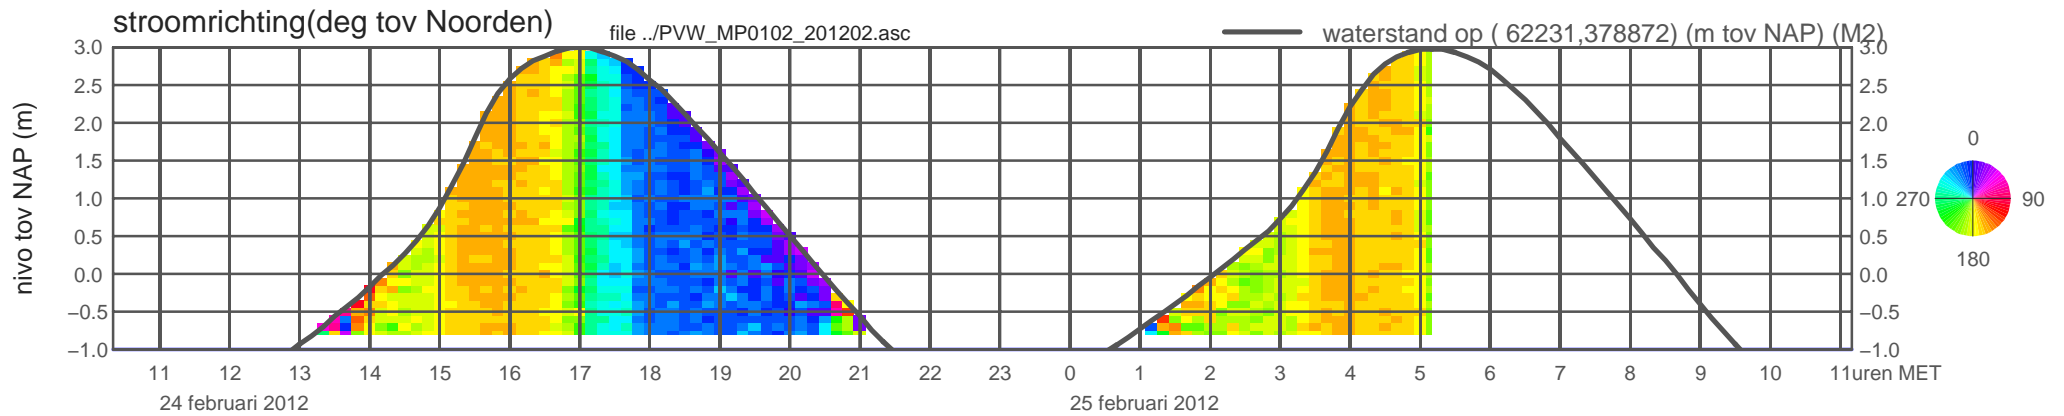

meetpunt PVW_MP0102_201202 (x=062231 , y=378872 , bodem=NAP -1.00 m sensor=NAP -0.90 m)

rijkswaterstaat zeeland

meetpunt PVW_MP0102_201202 (x=062231 , y=378872 , bodem=NAP -1.00 m sensor=NAP -0.90 m)

meetpunt PVW_MP0102_201202 (x=062231 , y=378872 , bodem=NAP -1.00 m sensor=NAP -0.90 m)

meetpunt PVW_MP0102_201202 (x=062231 , y=378872 , bodem=NAP -1.00 m sensor=NAP -0.90 m)

meetpunt PVW_MP0102_201202 (x=062231 , y=378872 , bodem=NAP -1.00 m sensor=NAP -0.90 m)

meetpunt PVW_MP0102_201202 (x=062231 , y=378872 , bodem=NAP -1.00 m sensor=NAP -0.90 m)