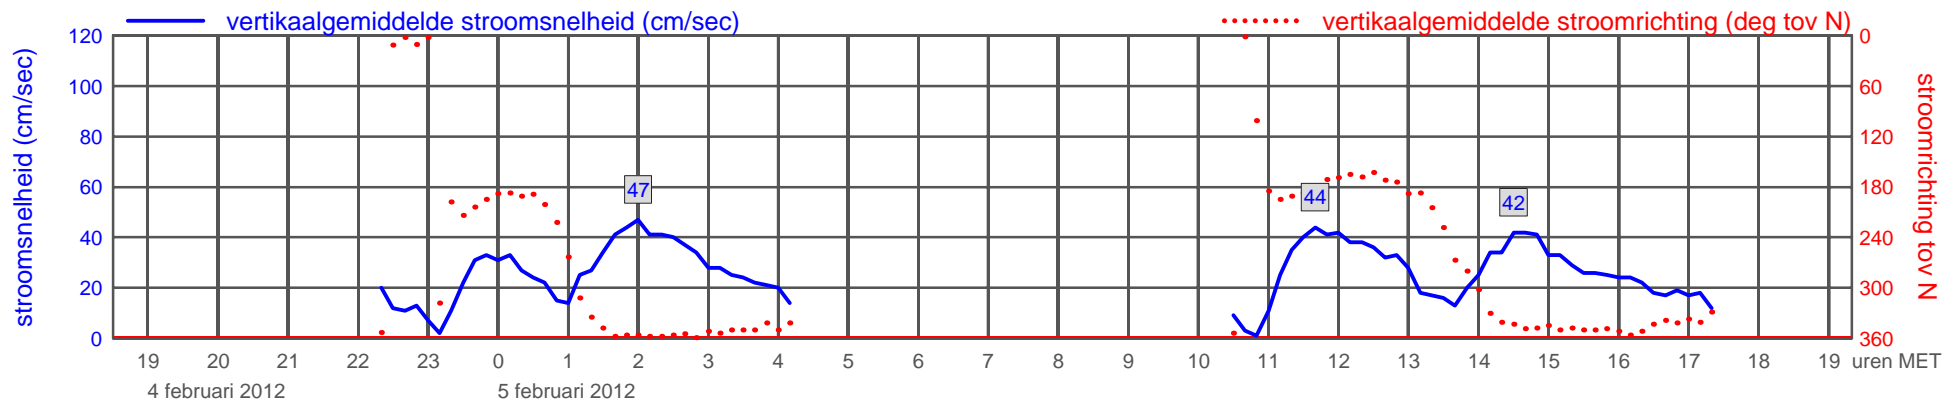

meetpunt PVW_MP0102_201202 (x=062231 , y=378872 , bodem=NAP -1.00 m sensor=NAP -0.90 m)

meetpunt PVW_MP0102_201202 (x=062231 , y=378872 , bodem=NAP -1.00 m sensor=NAP -0.90 m)

meetpunt PVW_MP0102_201202 (x=062231 , y=378872 , bodem=NAP -1.00 m sensor=NAP -0.90 m)