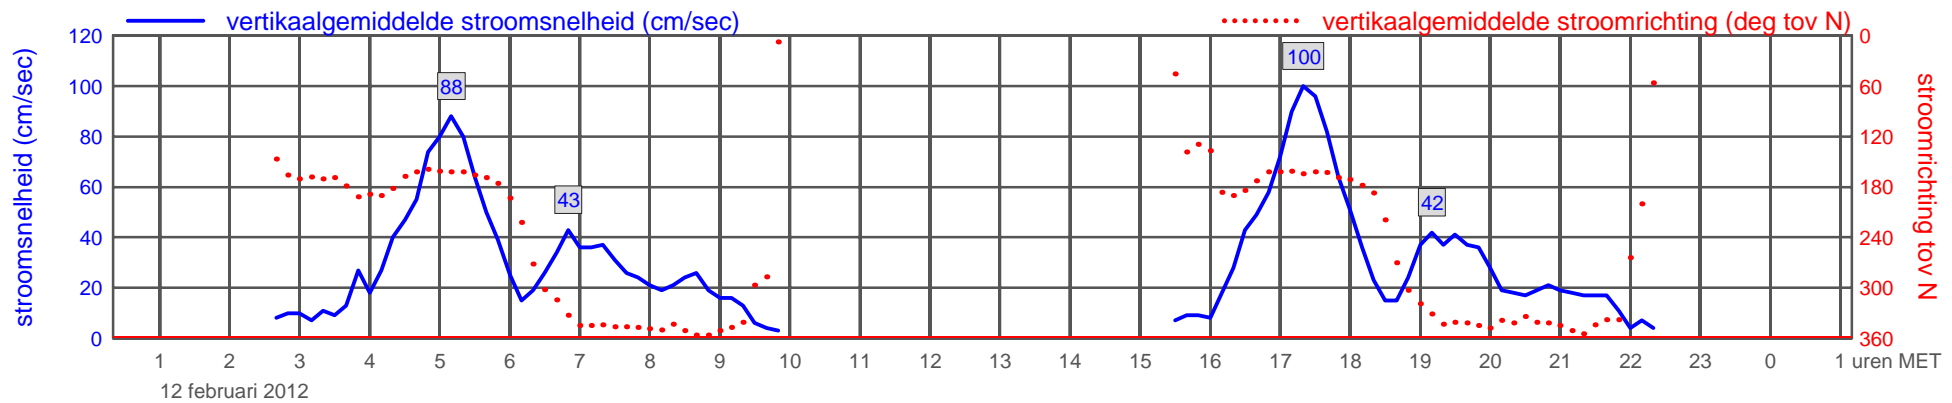

meetpunt PVW_MP0102_201202 (x=062231 , y=378872 , bodem=NAP -1.00 m sensor=NAP -0.90 m)

meetpunt PVW_MP0102_201202 (x=062231 , y=378872 , bodem=NAP -1.00 m sensor=NAP -0.90 m)

meetpunt PVW_MP0102_201202 (x=062231 , y=378872 , bodem=NAP -1.00 m sensor=NAP -0.90 m)

meetpunt PVW_MP0102_201202 (x=062231 , y=378872 , bodem=NAP -1.00 m sensor=NAP -0.90 m)

meetpunt PVW_MP0102_201202 (x=062231 , y=378872 , bodem=NAP -1.00 m sensor=NAP -0.90 m)

rijkswaterstaat zeeland

meetpunt PVW_MP0102_201202 (x=062231 , y=378872 , bodem=NAP -1.00 m sensor=NAP -0.90 m)