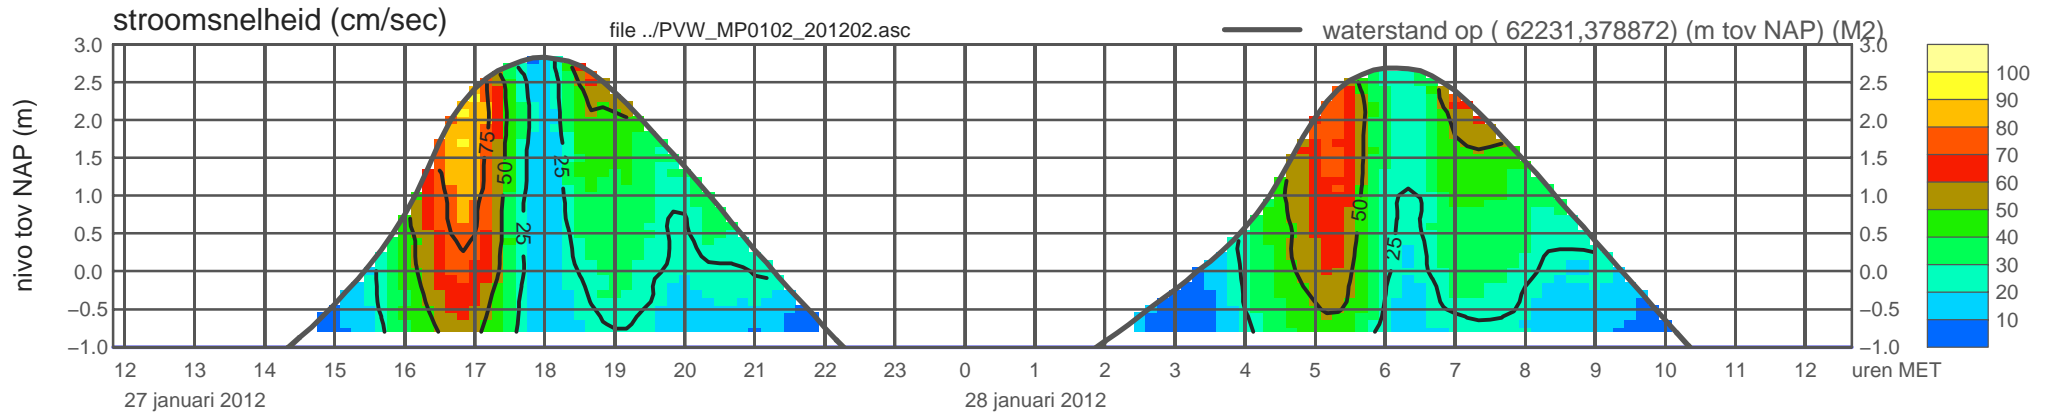

meetpunt PVW_MP0102_201202 (x=062231 , y=378872 , bodem=NAP -1.00 m sensor=NAP -0.90 m)

meetpunt PVW_MP0102_201202 (x=062231 , y=378872 , bodem=NAP -1.00 m sensor=NAP -0.90 m)

meetpunt PVW_MP0102_201202 (x=062231 , y=378872 , bodem=NAP -1.00 m sensor=NAP -0.90 m)