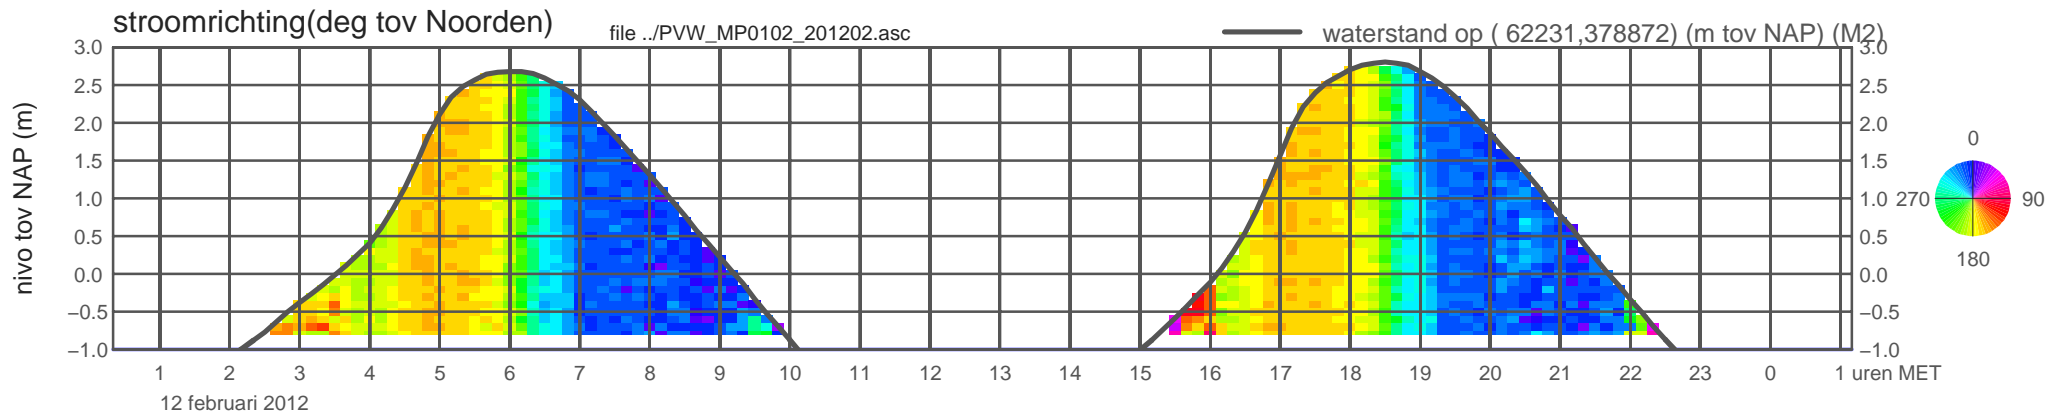

meetpunt PVW_MP0102_201202 (x=062231 , y=378872 , bodem=NAP -1.00 m sensor=NAP -0.90 m)

meetpunt PVW_MP0102_201202 (x=062231 , y=378872 , bodem=NAP -1.00 m sensor=NAP -0.90 m)

meetpunt PVW_MP0102_201202 (x=062231 , y=378872 , bodem=NAP -1.00 m sensor=NAP -0.90 m)