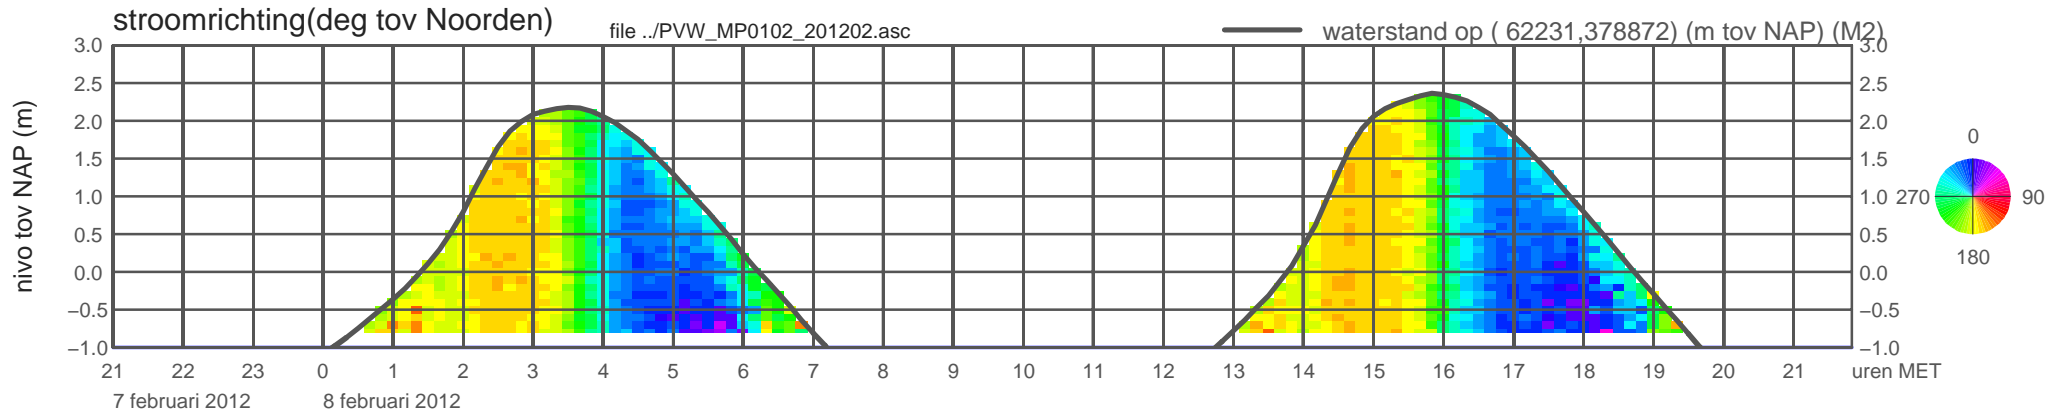

meetpunt PVW_MP0102_201202 (x=062231 , y=378872 , bodem=NAP -1.00 m sensor=NAP -0.90 m)

meetpunt PVW_MP0102_201202 (x=062231 , y=378872 , bodem=NAP -1.00 m sensor=NAP -0.90 m)

meetpunt PVW_MP0102_201202 (x=062231 , y=378872 , bodem=NAP -1.00 m sensor=NAP -0.90 m)