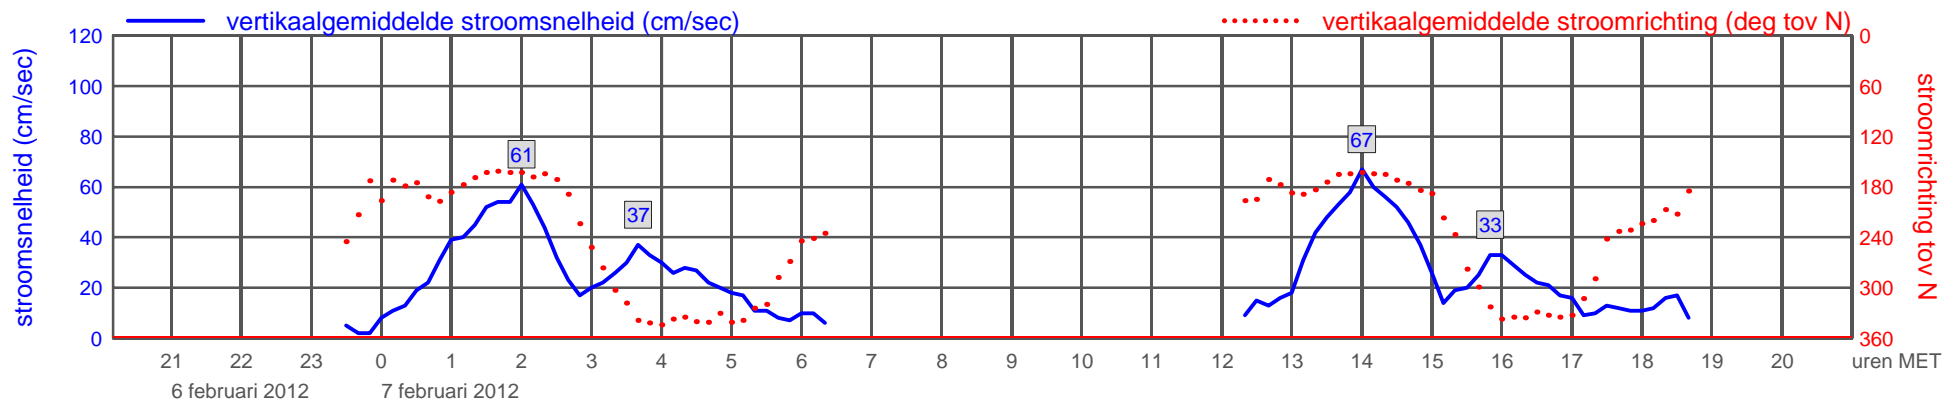

meetpunt PVW_MP0102_201202 (x=062231 , y=378872 , bodem=NAP -1.00 m sensor=NAP -0.90 m)

meetpunt PVW_MP0102_201202 (x=062231 , y=378872 , bodem=NAP -1.00 m sensor=NAP -0.90 m)

meetpunt PVW_MP0102_201202 (x=062231 , y=378872 , bodem=NAP -1.00 m sensor=NAP -0.90 m)