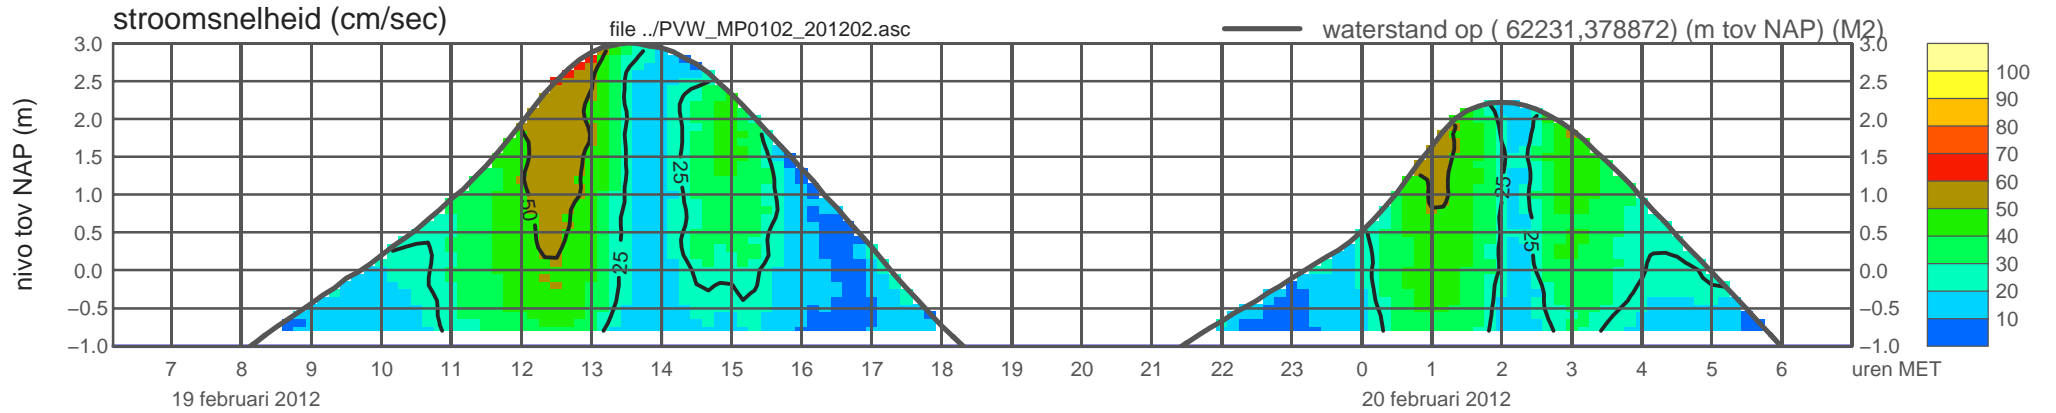

meetpunt PVW_MP0102_201202 (x=062231 , y=378872 , bodem=NAP -1.00 m sensor=NAP -0.90 m)

meetpunt PVW_MP0102_201202 (x=062231 , y=378872 , bodem=NAP -1.00 m sensor=NAP -0.90 m)

rijkswaterstaat zeeland

meetpunt PVW_MP0102_201202 (x=062231 , y=378872 , bodem=NAP -1.00 m sensor=NAP -0.90 m)

meetpunt PVW_MP0102_201202 (x=062231 , y=378872 , bodem=NAP -1.00 m sensor=NAP -0.90 m)

rijkswaterstaat zeeland

meetpunt PVW_MP0102_201202 (x=062231 , y=378872 , bodem=NAP -1.00 m sensor=NAP -0.90 m)

meetpunt PVW_MP0102_201202 (x=062231 , y=378872 , bodem=NAP -1.00 m sensor=NAP -0.90 m)

meetpunt PVW_MP0102_201202 (x=062231 , y=378872 , bodem=NAP -1.00 m sensor=NAP -0.90 m)

meetpunt PVW_MP0102_201202 (x=062231 , y=378872 , bodem=NAP -1.00 m sensor=NAP -0.90 m)

meetpunt PVW_MP0102_201202 (x=062231 , y=378872 , bodem=NAP -1.00 m sensor=NAP -0.90 m)