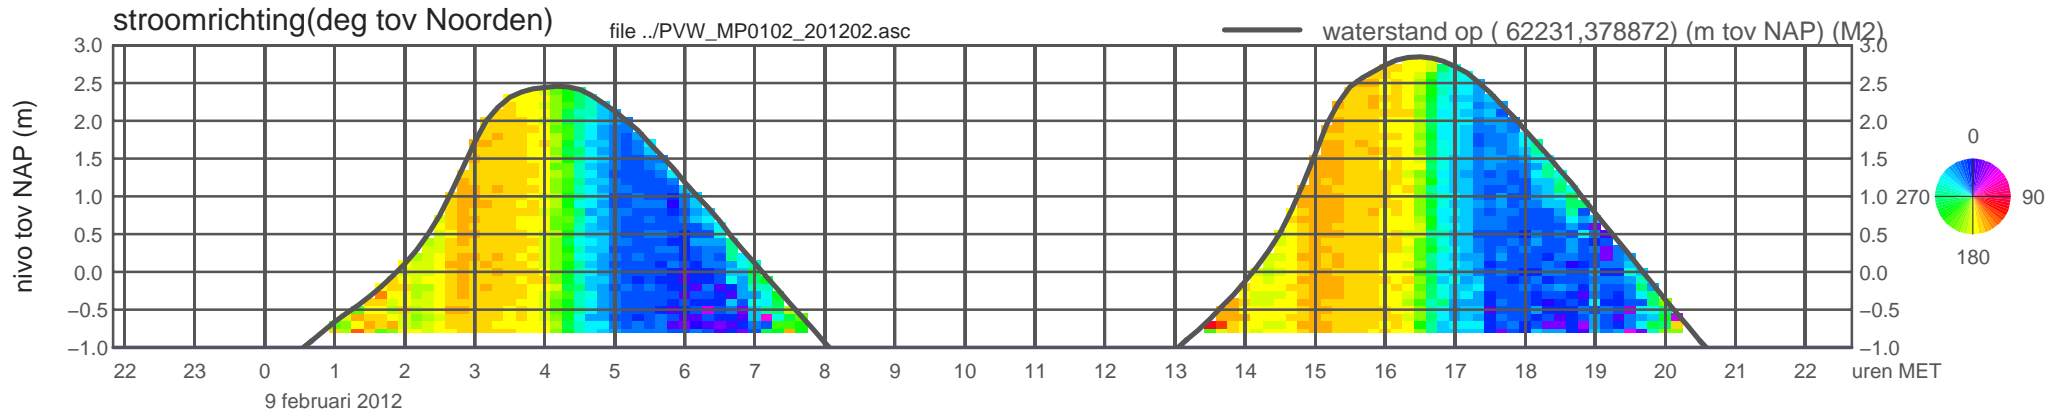

meetpunt PVW_MP0102_201202 (x=062231 , y=378872 , bodem=NAP -1.00 m sensor=NAP -0.90 m)

meetpunt PVW_MP0102_201202 (x=062231 , y=378872 , bodem=NAP -1.00 m sensor=NAP -0.90 m)

meetpunt PVW_MP0102_201202 (x=062231 , y=378872 , bodem=NAP -1.00 m sensor=NAP -0.90 m)