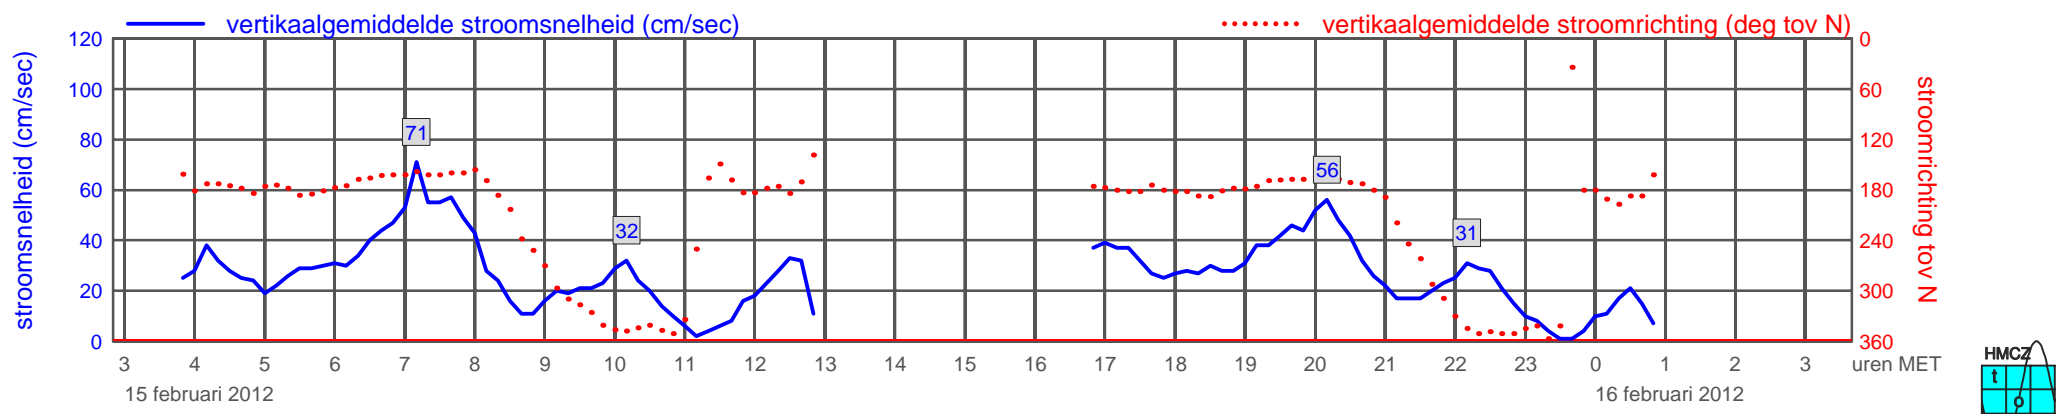

meetpunt PVW_MP0102_201202 (x=062231 , y=378872 , bodem=NAP -1.00 m sensor=NAP -0.90 m)

meetpunt PVW_MP0102_201202 (x=062231 , y=378872 , bodem=NAP -1.00 m sensor=NAP -0.90 m)

meetpunt PVW_MP0102_201202 (x=062231 , y=378872 , bodem=NAP -1.00 m sensor=NAP -0.90 m)

meetpunt PVW_MP0102_201202 (x=062231 , y=378872 , bodem=NAP -1.00 m sensor=NAP -0.90 m)

meetpunt PVW_MP0102_201202 (x=062231 , y=378872 , bodem=NAP -1.00 m sensor=NAP -0.90 m)

rijkswaterstaat zeeland

meetpunt PVW_MP0102_201202 (x=062231 , y=378872 , bodem=NAP -1.00 m sensor=NAP -0.90 m)

meetpunt PVW_MP0102_201202 (x=062231 , y=378872 , bodem=NAP -1.00 m sensor=NAP -0.90 m)

rijkswaterstaat zeeland

meetpunt PVW_MP0102_201202 (x=062231 , y=378872 , bodem=NAP -1.00 m sensor=NAP -0.90 m)

meetpunt PVW_MP0102_201202 (x=062231 , y=378872 , bodem=NAP -1.00 m sensor=NAP -0.90 m)