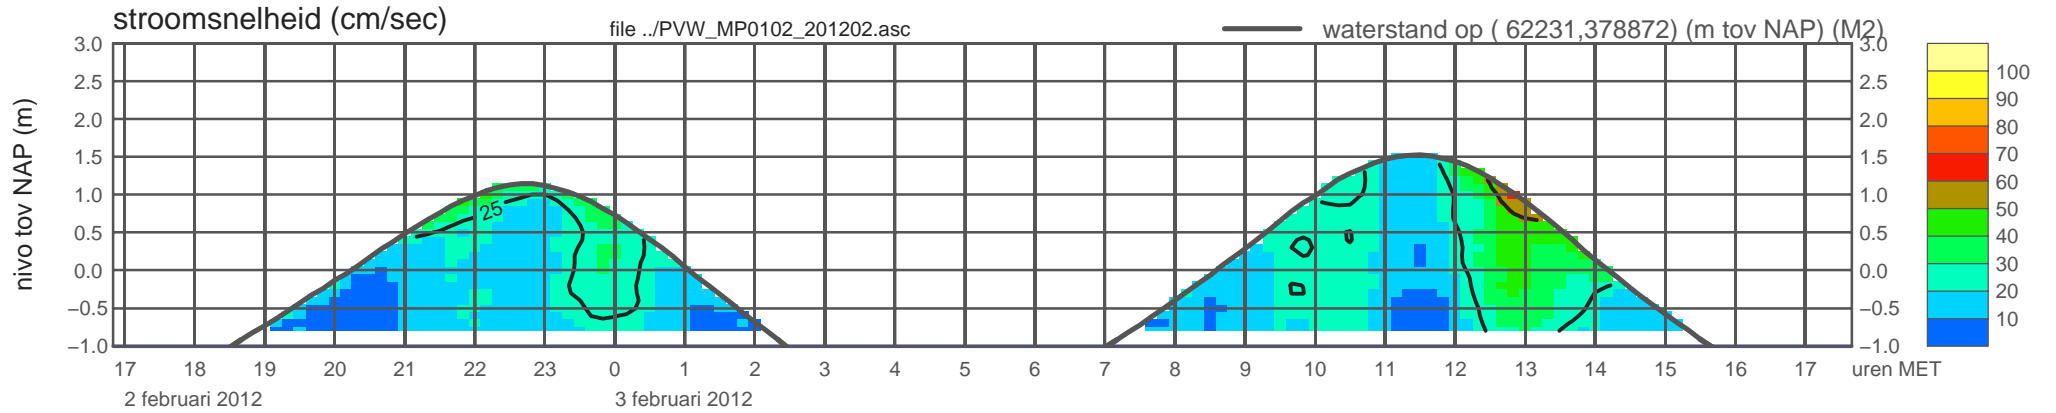

meetpunt PVW_MP0102_201202 (x=062231 , y=378872 , bodem=NAP -1.00 m sensor=NAP -0.90 m)

meetpunt PVW_MP0102_201202 (x=062231 , y=378872 , bodem=NAP -1.00 m sensor=NAP -0.90 m)

meetpunt PVW_MP0102_201202 (x=062231 , y=378872 , bodem=NAP -1.00 m sensor=NAP -0.90 m)