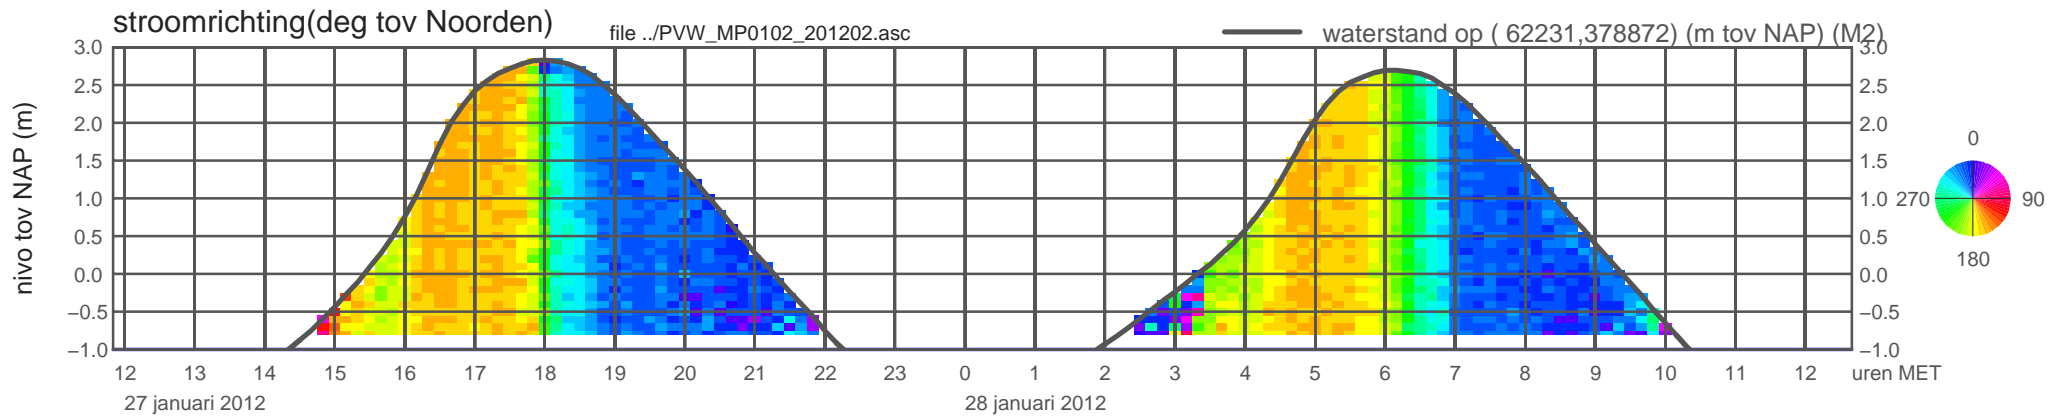

meetpunt PVW_MP0102_201202 (x=062231 , y=378872 , bodem=NAP -1.00 m sensor=NAP -0.90 m)

meetpunt PVW_MP0102_201202 (x=062231 , y=378872 , bodem=NAP -1.00 m sensor=NAP -0.90 m)

meetpunt PVW_MP0102_201202 (x=062231 , y=378872 , bodem=NAP -1.00 m sensor=NAP -0.90 m)