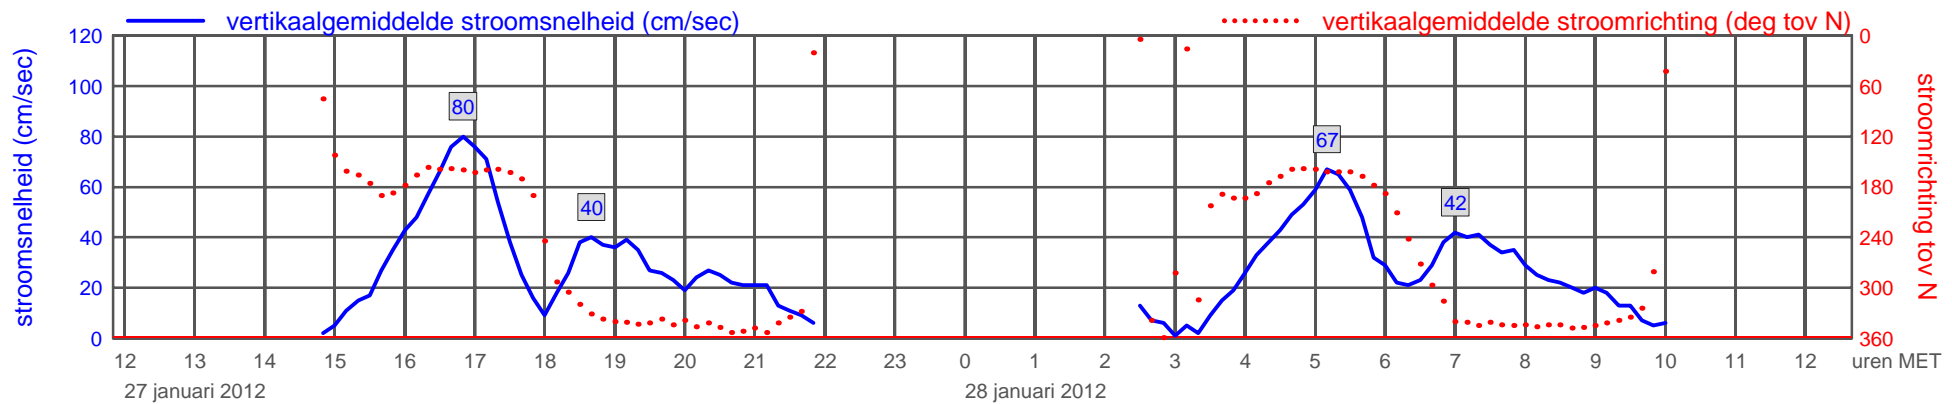

meetpunt PVW_MP0102_201202 (x=062231 , y=378872 , bodem=NAP -1.00 m sensor=NAP -0.90 m)

meetpunt PVW_MP0102_201202 (x=062231 , y=378872 , bodem=NAP -1.00 m sensor=NAP -0.90 m)

meetpunt PVW_MP0102_201202 (x=062231 , y=378872 , bodem=NAP -1.00 m sensor=NAP -0.90 m)