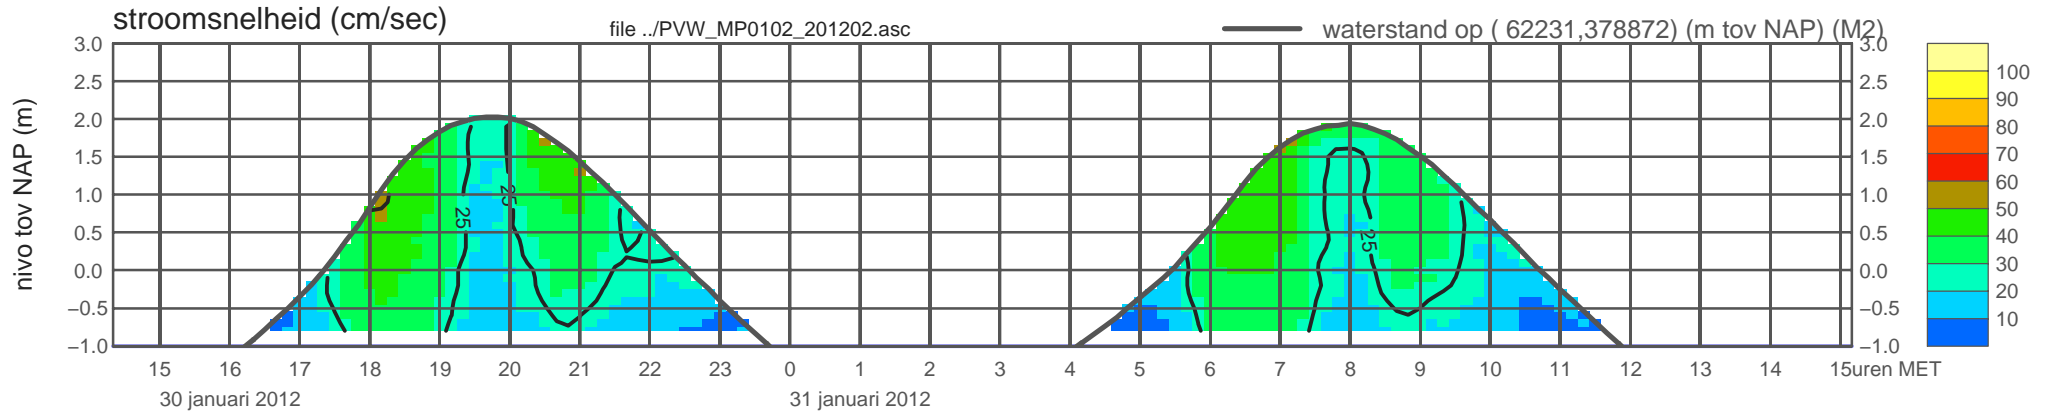

meetpunt PVW_MP0102_201202 (x=062231 , y=378872 , bodem=NAP -1.00 m sensor=NAP -0.90 m)

meetpunt PVW_MP0102_201202 (x=062231 , y=378872 , bodem=NAP -1.00 m sensor=NAP -0.90 m)

meetpunt PVW_MP0102_201202 (x=062231 , y=378872 , bodem=NAP -1.00 m sensor=NAP -0.90 m)