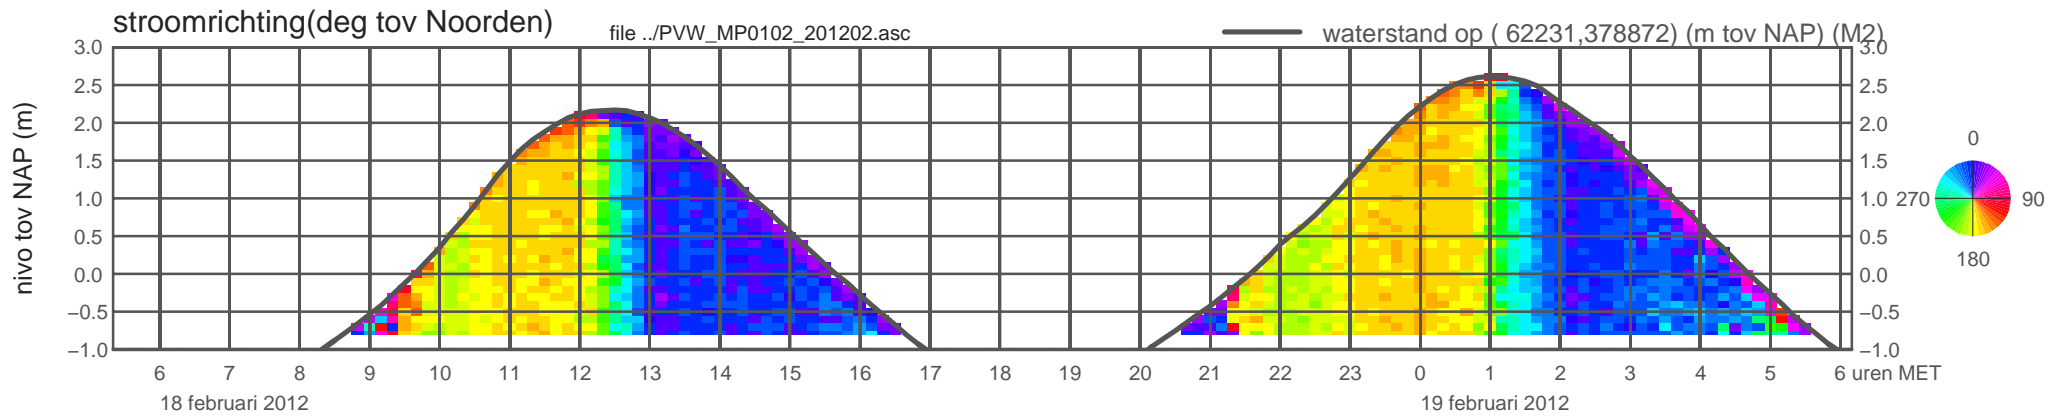

meetpunt PVW_MP0102_201202 (x=062231 , y=378872 , bodem=NAP -1.00 m sensor=NAP -0.90 m)

meetpunt PVW_MP0102_201202 (x=062231 , y=378872 , bodem=NAP -1.00 m sensor=NAP -0.90 m)

meetpunt PVW_MP0102_201202 (x=062231 , y=378872 , bodem=NAP -1.00 m sensor=NAP -0.90 m)

meetpunt PVW_MP0102_201202 (x=062231 , y=378872 , bodem=NAP -1.00 m sensor=NAP -0.90 m)

meetpunt PVW_MP0102_201202 (x=062231 , y=378872 , bodem=NAP -1.00 m sensor=NAP -0.90 m)

rijkswaterstaat zeeland

meetpunt PVW_MP0102_201202 (x=062231 , y=378872 , bodem=NAP -1.00 m sensor=NAP -0.90 m)

meetpunt PVW_MP0102_201202 (x=062231 , y=378872 , bodem=NAP -1.00 m sensor=NAP -0.90 m)

rijkswaterstaat zeeland

meetpunt PVW_MP0102_201202 (x=062231 , y=378872 , bodem=NAP -1.00 m sensor=NAP -0.90 m)

meetpunt PVW_MP0102_201202 (x=062231 , y=378872 , bodem=NAP -1.00 m sensor=NAP -0.90 m)