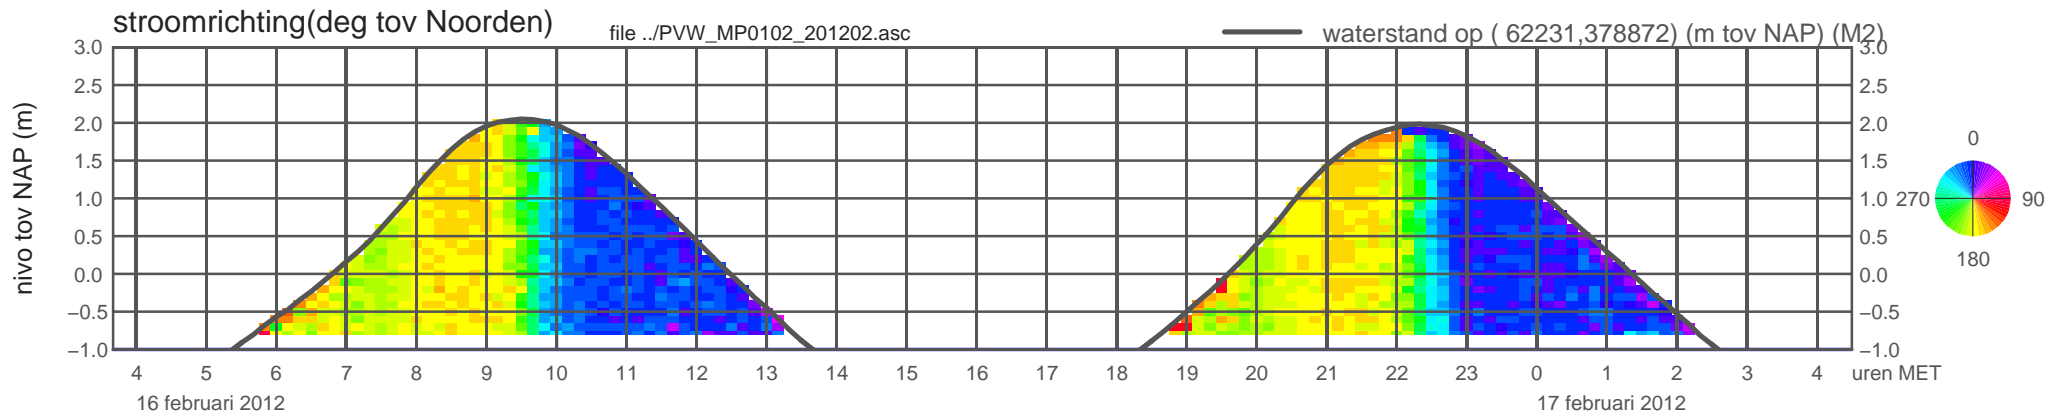

meetpunt PVW_MP0102_201202 (x=062231 , y=378872 , bodem=NAP -1.00 m sensor=NAP -0.90 m)

meetpunt PVW_MP0102_201202 (x=062231 , y=378872 , bodem=NAP -1.00 m sensor=NAP -0.90 m)

meetpunt PVW_MP0102_201202 (x=062231 , y=378872 , bodem=NAP -1.00 m sensor=NAP -0.90 m)

meetpunt PVW_MP0102_201202 (x=062231 , y=378872 , bodem=NAP -1.00 m sensor=NAP -0.90 m)

meetpunt PVW_MP0102_201202 (x=062231 , y=378872 , bodem=NAP -1.00 m sensor=NAP -0.90 m)

rijkswaterstaat zeeland

meetpunt PVW_MP0102_201202 (x=062231 , y=378872 , bodem=NAP -1.00 m sensor=NAP -0.90 m)

meetpunt PVW_MP0102_201202 (x=062231 , y=378872 , bodem=NAP -1.00 m sensor=NAP -0.90 m)

rijkswaterstaat zeeland

meetpunt PVW_MP0102_201202 (x=062231 , y=378872 , bodem=NAP -1.00 m sensor=NAP -0.90 m)

meetpunt PVW_MP0102_201202 (x=062231 , y=378872 , bodem=NAP -1.00 m sensor=NAP -0.90 m)