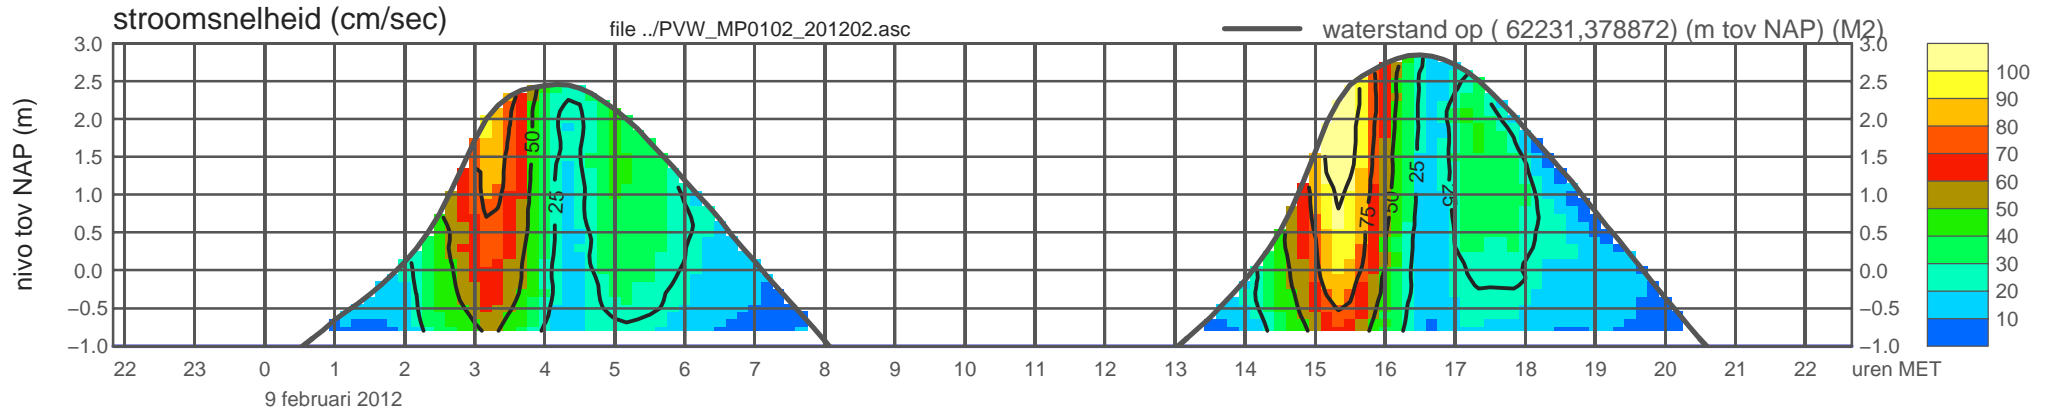

meetpunt PVW_MP0102_201202 (x=062231 , y=378872 , bodem=NAP -1.00 m sensor=NAP -0.90 m)

meetpunt PVW_MP0102_201202 (x=062231 , y=378872 , bodem=NAP -1.00 m sensor=NAP -0.90 m)

meetpunt PVW_MP0102_201202 (x=062231 , y=378872 , bodem=NAP -1.00 m sensor=NAP -0.90 m)