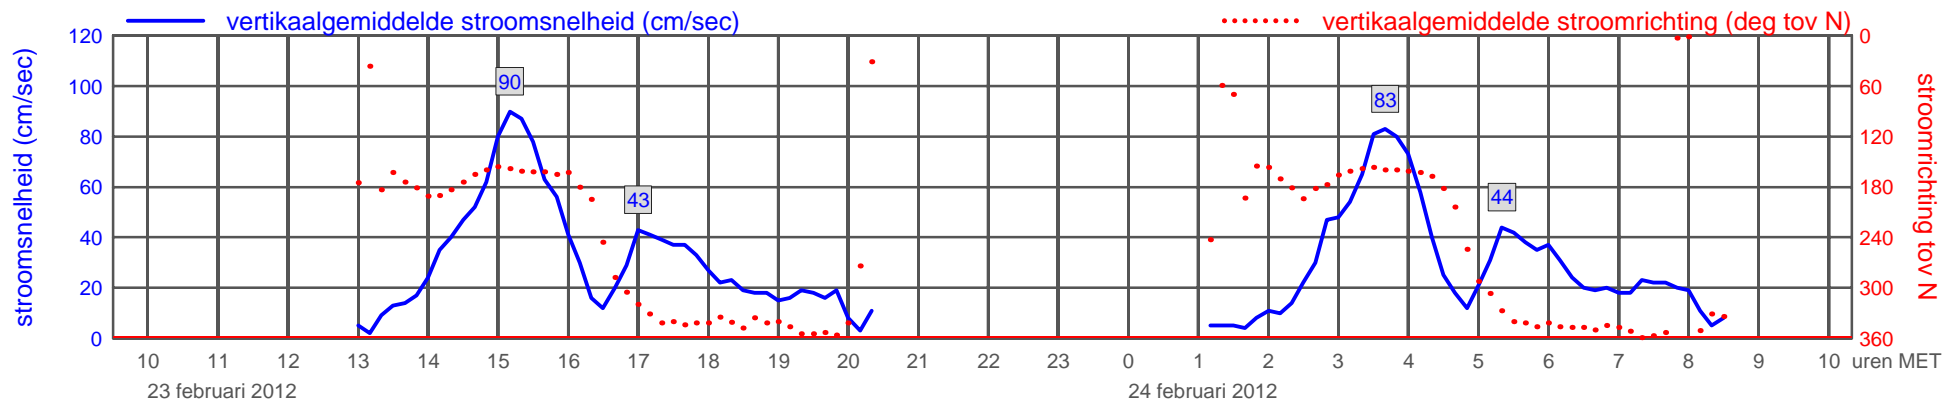

meetpunt PVW_MP0102_201202 (x=062231 , y=378872 , bodem=NAP -1.00 m sensor=NAP -0.90 m)

rijkswaterstaat zeeland

meetpunt PVW_MP0102_201202 (x=062231 , y=378872 , bodem=NAP -1.00 m sensor=NAP -0.90 m)

meetpunt PVW_MP0102_201202 (x=062231 , y=378872 , bodem=NAP -1.00 m sensor=NAP -0.90 m)

meetpunt PVW_MP0102_201202 (x=062231 , y=378872 , bodem=NAP -1.00 m sensor=NAP -0.90 m)

meetpunt PVW_MP0102_201202 (x=062231 , y=378872 , bodem=NAP -1.00 m sensor=NAP -0.90 m)

meetpunt PVW_MP0102_201202 (x=062231 , y=378872 , bodem=NAP -1.00 m sensor=NAP -0.90 m)