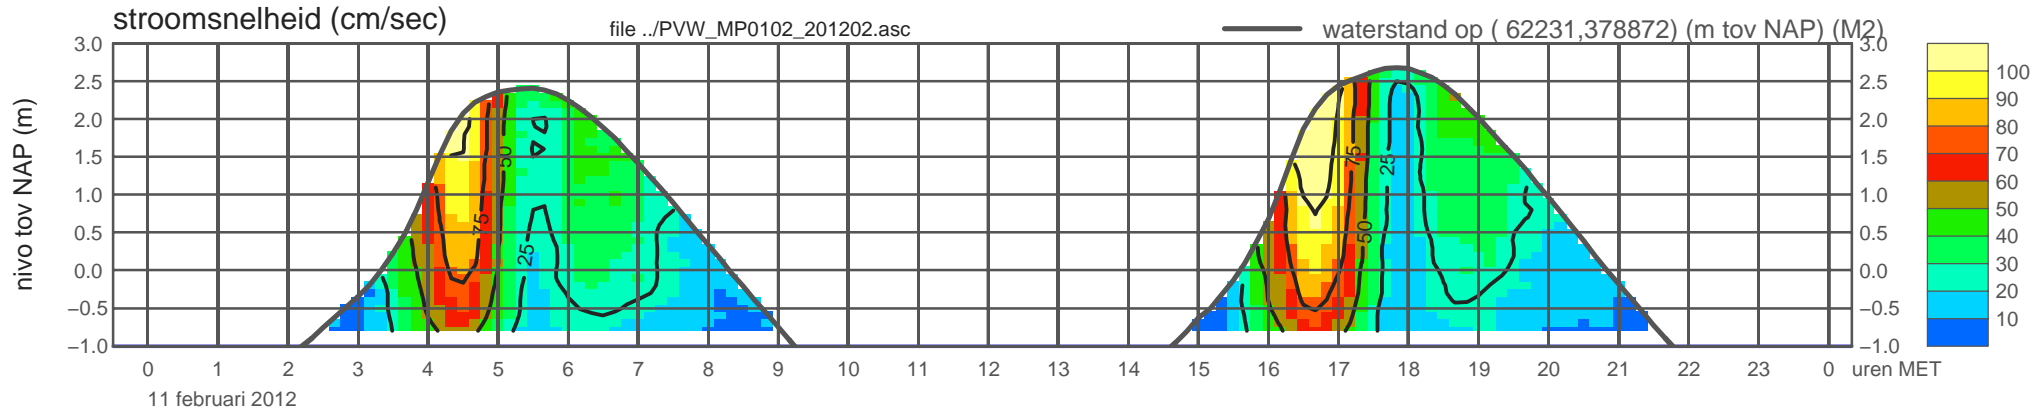

meetpunt PVW_MP0102_201202 (x=062231 , y=378872 , bodem=NAP -1.00 m sensor=NAP -0.90 m)

meetpunt PVW_MP0102_201202 (x=062231 , y=378872 , bodem=NAP -1.00 m sensor=NAP -0.90 m)

meetpunt PVW_MP0102_201202 (x=062231 , y=378872 , bodem=NAP -1.00 m sensor=NAP -0.90 m)