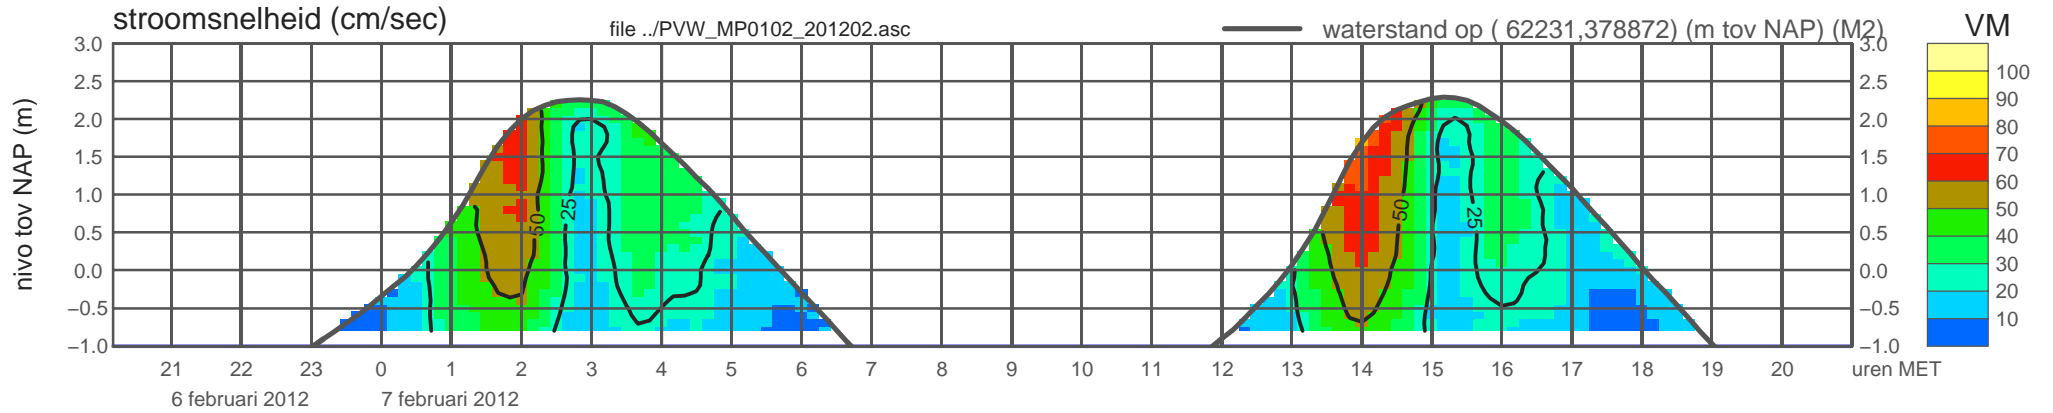

meetpunt PVW_MP0102_201202 (x=062231 , y=378872 , bodem=NAP -1.00 m sensor=NAP -0.90 m)

meetpunt PVW_MP0102_201202 (x=062231 , y=378872 , bodem=NAP -1.00 m sensor=NAP -0.90 m)

meetpunt PVW_MP0102_201202 (x=062231 , y=378872 , bodem=NAP -1.00 m sensor=NAP -0.90 m)