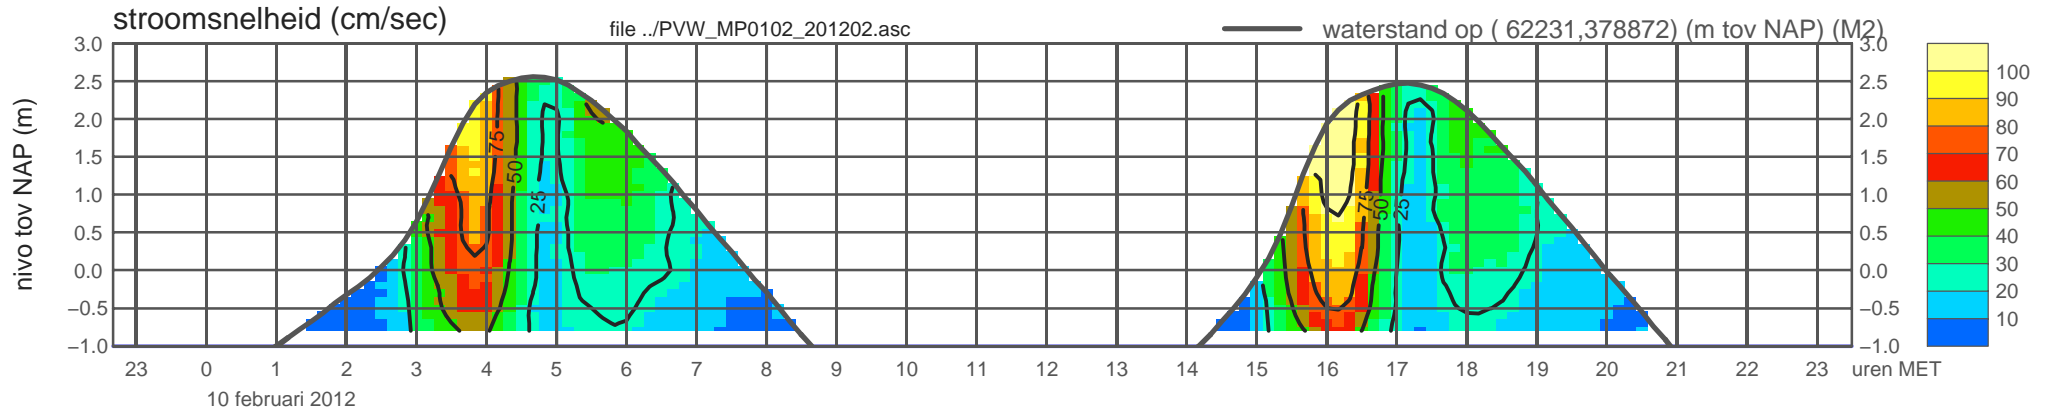

meetpunt PVW_MP0102_201202 (x=062231 , y=378872 , bodem=NAP -1.00 m sensor=NAP -0.90 m)

meetpunt PVW_MP0102_201202 (x=062231 , y=378872 , bodem=NAP -1.00 m sensor=NAP -0.90 m)

meetpunt PVW_MP0102_201202 (x=062231 , y=378872 , bodem=NAP -1.00 m sensor=NAP -0.90 m)