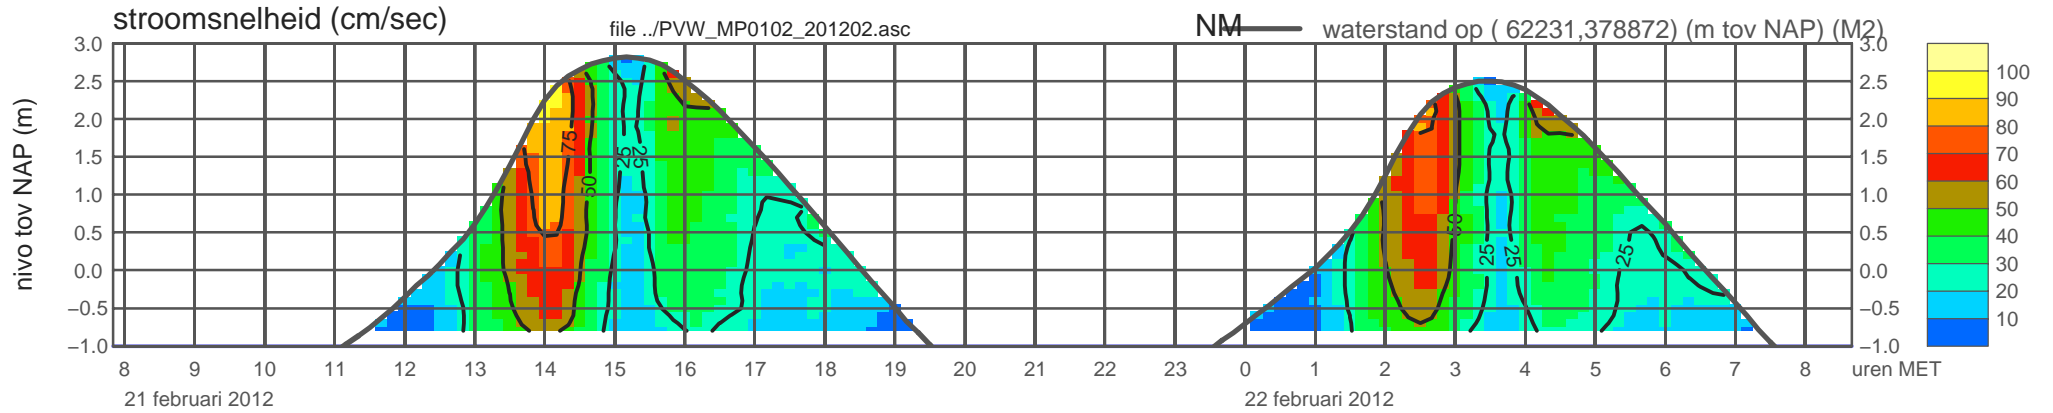

meetpunt PVW_MP0102_201202 (x=062231 , y=378872 , bodem=NAP -1.00 m sensor=NAP -0.90 m)

meetpunt PVW_MP0102_201202 (x=062231 , y=378872 , bodem=NAP -1.00 m sensor=NAP -0.90 m)

rijkswaterstaat zeeland

meetpunt PVW_MP0102_201202 (x=062231 , y=378872 , bodem=NAP -1.00 m sensor=NAP -0.90 m)

meetpunt PVW_MP0102_201202 (x=062231 , y=378872 , bodem=NAP -1.00 m sensor=NAP -0.90 m)

rijkswaterstaat zeeland

meetpunt PVW_MP0102_201202 (x=062231 , y=378872 , bodem=NAP -1.00 m sensor=NAP -0.90 m)

meetpunt PVW_MP0102_201202 (x=062231 , y=378872 , bodem=NAP -1.00 m sensor=NAP -0.90 m)

meetpunt PVW_MP0102_201202 (x=062231 , y=378872 , bodem=NAP -1.00 m sensor=NAP -0.90 m)

meetpunt PVW_MP0102_201202 (x=062231 , y=378872 , bodem=NAP -1.00 m sensor=NAP -0.90 m)

meetpunt PVW_MP0102_201202 (x=062231 , y=378872 , bodem=NAP -1.00 m sensor=NAP -0.90 m)