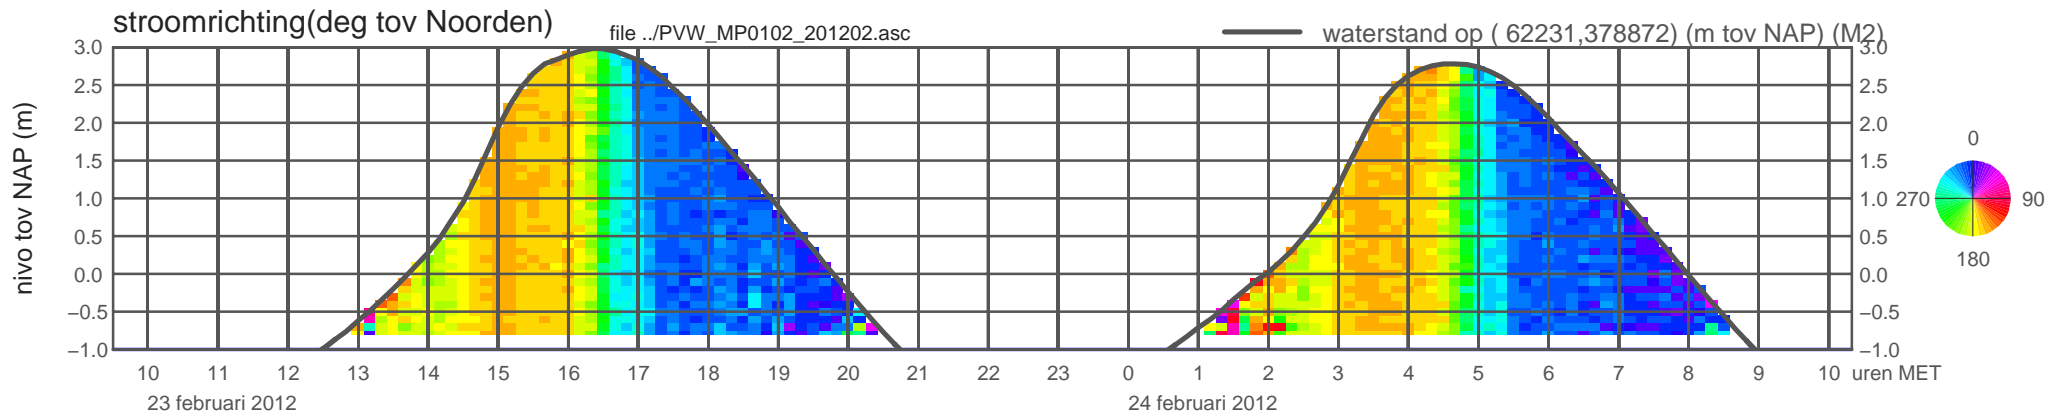

meetpunt PVW_MP0102_201202 (x=062231 , y=378872 , bodem=NAP -1.00 m sensor=NAP -0.90 m)

rijkswaterstaat zeeland

meetpunt PVW_MP0102_201202 (x=062231 , y=378872 , bodem=NAP -1.00 m sensor=NAP -0.90 m)

meetpunt PVW_MP0102_201202 (x=062231 , y=378872 , bodem=NAP -1.00 m sensor=NAP -0.90 m)

meetpunt PVW_MP0102_201202 (x=062231 , y=378872 , bodem=NAP -1.00 m sensor=NAP -0.90 m)

meetpunt PVW_MP0102_201202 (x=062231 , y=378872 , bodem=NAP -1.00 m sensor=NAP -0.90 m)

meetpunt PVW_MP0102_201202 (x=062231 , y=378872 , bodem=NAP -1.00 m sensor=NAP -0.90 m)