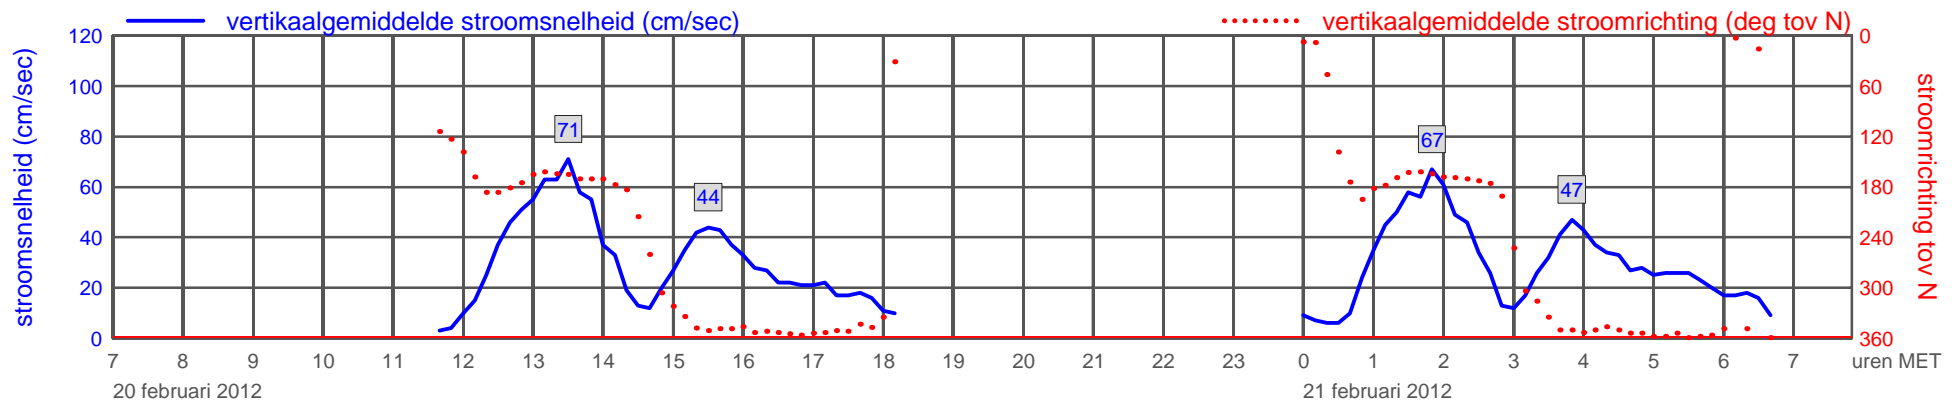

meetpunt PVW_MP0102_201202 (x=062231 , y=378872 , bodem=NAP -1.00 m sensor=NAP -0.90 m)

meetpunt PVW_MP0102_201202 (x=062231 , y=378872 , bodem=NAP -1.00 m sensor=NAP -0.90 m)

rijkswaterstaat zeeland

meetpunt PVW_MP0102_201202 (x=062231 , y=378872 , bodem=NAP -1.00 m sensor=NAP -0.90 m)

meetpunt PVW_MP0102_201202 (x=062231 , y=378872 , bodem=NAP -1.00 m sensor=NAP -0.90 m)

rijkswaterstaat zeeland

meetpunt PVW_MP0102_201202 (x=062231 , y=378872 , bodem=NAP -1.00 m sensor=NAP -0.90 m)

meetpunt PVW_MP0102_201202 (x=062231 , y=378872 , bodem=NAP -1.00 m sensor=NAP -0.90 m)

meetpunt PVW_MP0102_201202 (x=062231 , y=378872 , bodem=NAP -1.00 m sensor=NAP -0.90 m)

meetpunt PVW_MP0102_201202 (x=062231 , y=378872 , bodem=NAP -1.00 m sensor=NAP -0.90 m)

meetpunt PVW_MP0102_201202 (x=062231 , y=378872 , bodem=NAP -1.00 m sensor=NAP -0.90 m)