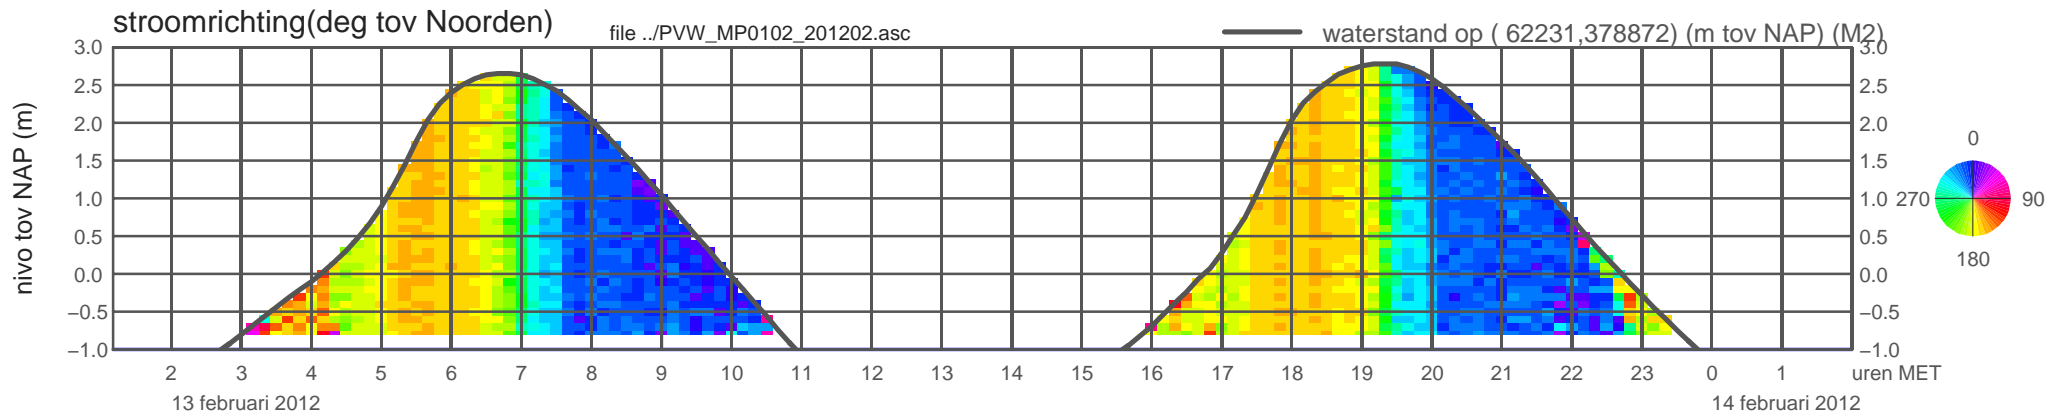

meetpunt PVW_MP0102_201202 (x=062231 , y=378872 , bodem=NAP -1.00 m sensor=NAP -0.90 m)

meetpunt PVW_MP0102_201202 (x=062231 , y=378872 , bodem=NAP -1.00 m sensor=NAP -0.90 m)

meetpunt PVW_MP0102_201202 (x=062231 , y=378872 , bodem=NAP -1.00 m sensor=NAP -0.90 m)