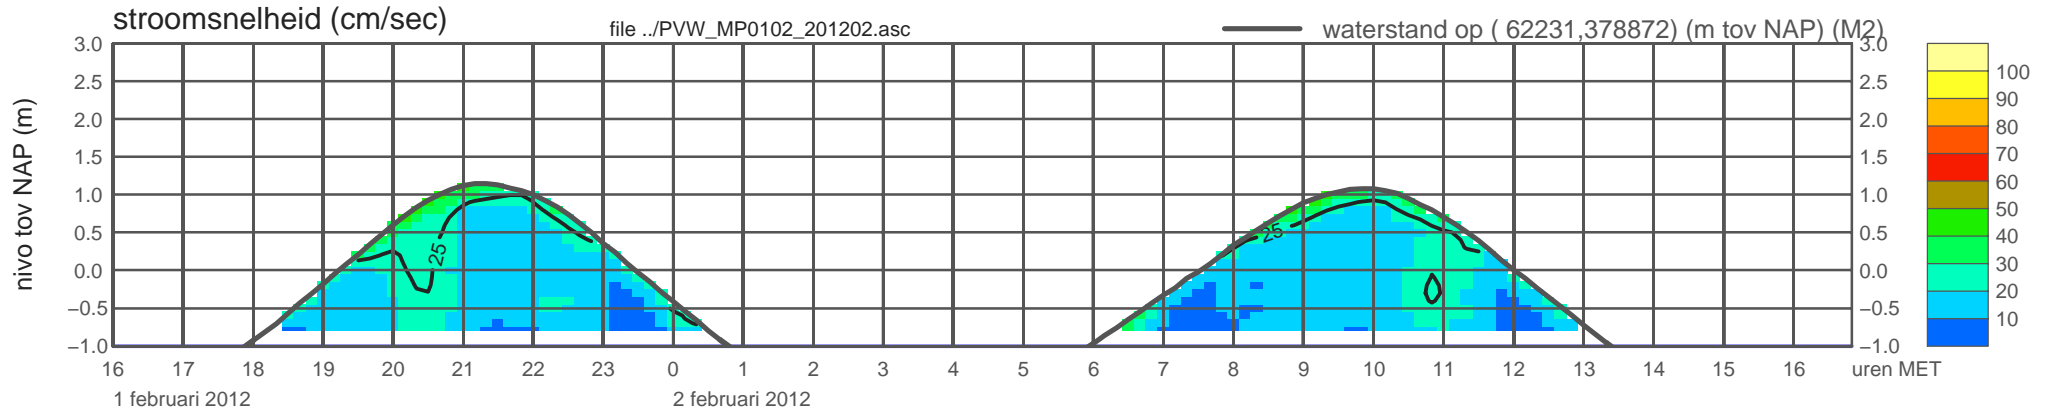

meetpunt PVW_MP0102_201202 (x=062231 , y=378872 , bodem=NAP -1.00 m sensor=NAP -0.90 m)

meetpunt PVW_MP0102_201202 (x=062231 , y=378872 , bodem=NAP -1.00 m sensor=NAP -0.90 m)

meetpunt PVW_MP0102_201202 (x=062231 , y=378872 , bodem=NAP -1.00 m sensor=NAP -0.90 m)