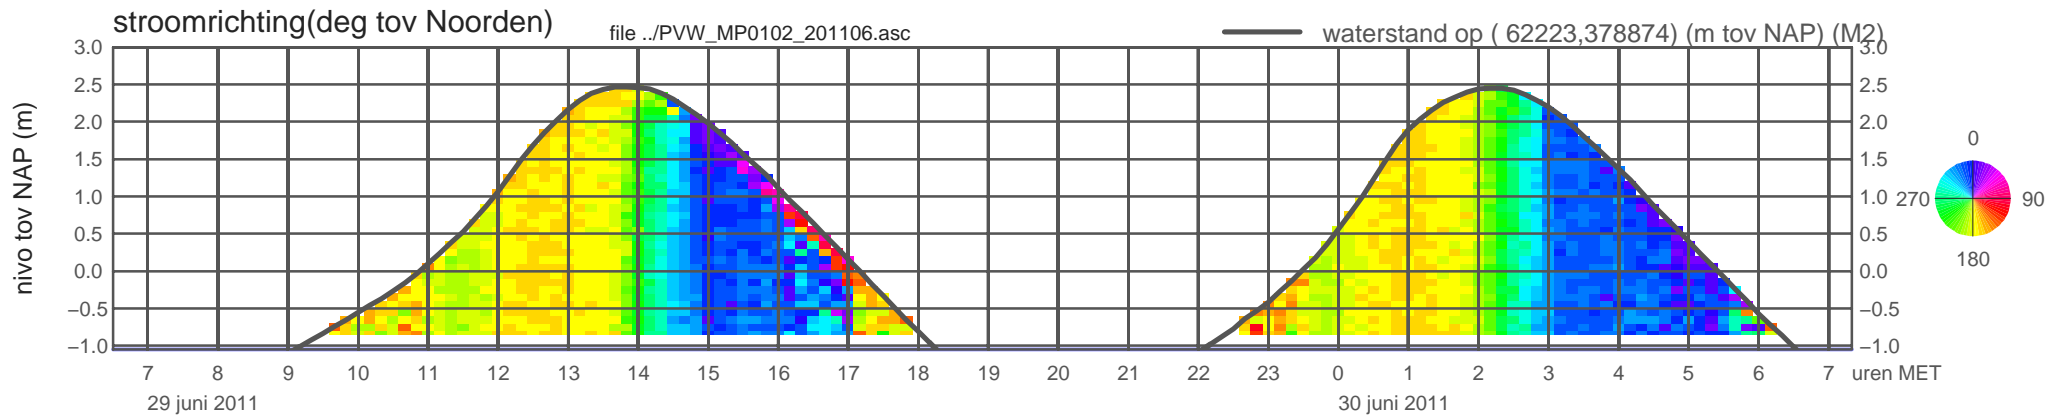

# meetpunt PVW\_MP0102\_201106 ( x=062223 , y=378874 , bodem=NAP -1.05 m sensor=NAP -0.95 m)

# meetpunt PVW\_MP0102\_201106 ( x=062223 , y=378874 , bodem=NAP -1.05 m sensor=NAP -0.95 m)

meetpunt PVW\_MP0102\_201106 ( x=062223 , y=378874 , bodem=NAP -1.05 m sensor=NAP -0.95 m)

meetpunt PVW\_MP0102\_201106 ( x=062223 , y=378874 , bodem=NAP -1.05 m sensor=NAP -0.95 m)

meetpunt PVW\_MP0102\_201106 ( x=062223 , y=378874 , bodem=NAP -1.05 m sensor=NAP -0.95 m)

meetpunt PVW\_MP0102\_201106 ( x=062223 , y=378874 , bodem=NAP -1.05 m sensor=NAP -0.95 m)

meetpunt PVW\_MP0102\_201106 ( x=062223 , y=378874 , bodem=NAP -1.05 m sensor=NAP -0.95 m)