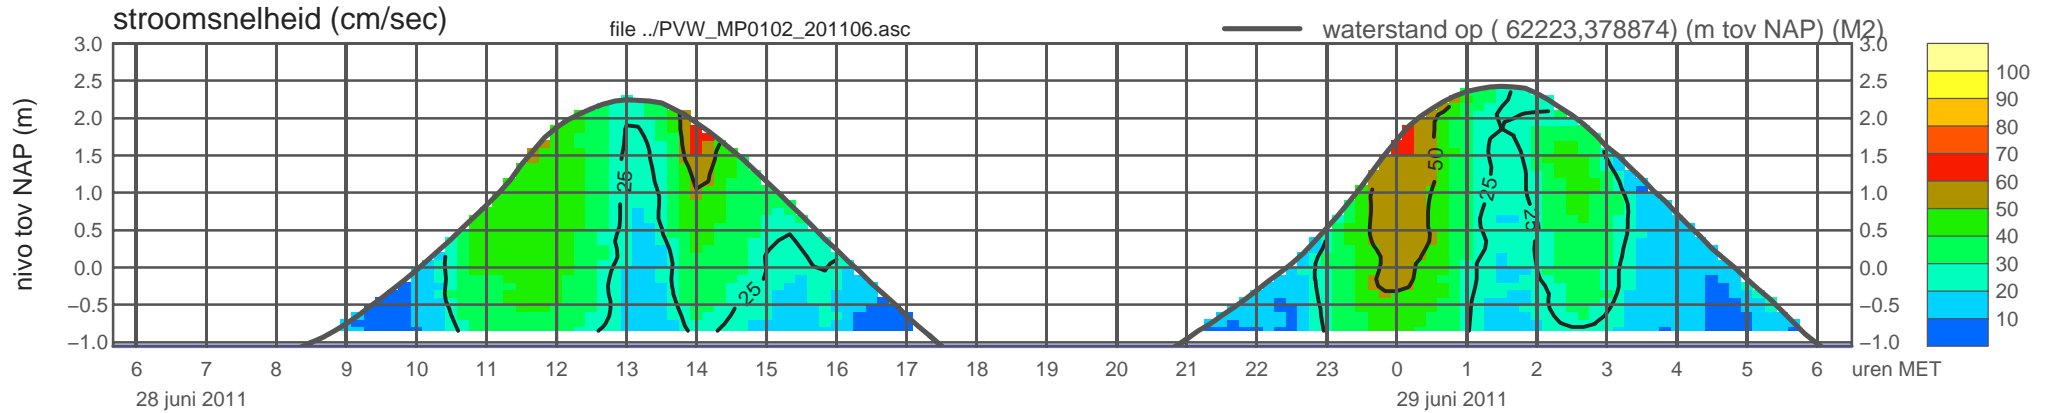

meetpunt PVW_MP0102_201106 (x=062223 , y=378874 , bodem=NAP -1.05 m sensor=NAP -0.95 m)