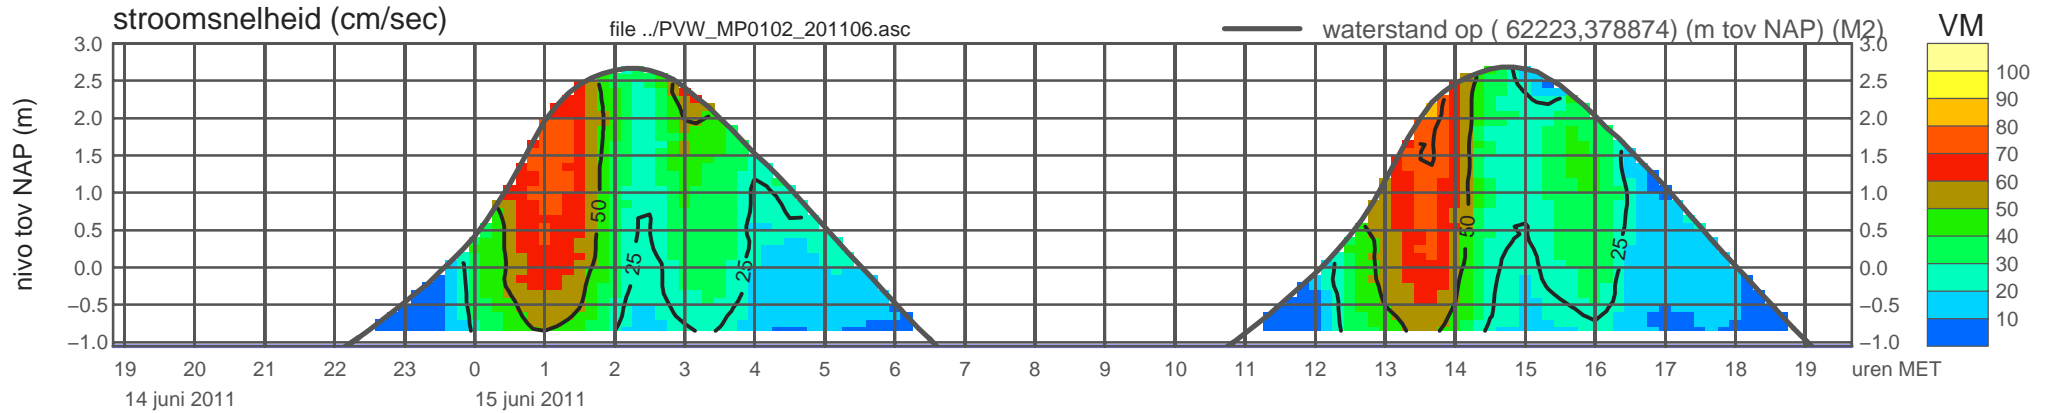

# meetpunt PVW\_MP0102\_201106 ( x=062223 , y=378874 , bodem=NAP -1.05 m sensor=NAP -0.95 m)

# meetpunt PVW\_MP0102\_201106 ( x=062223 , y=378874 , bodem=NAP -1.05 m sensor=NAP -0.95 m)

meetpunt PVW\_MP0102\_201106 ( x=062223 , y=378874 , bodem=NAP -1.05 m sensor=NAP -0.95 m)

meetpunt PVW\_MP0102\_201106 ( x=062223 , y=378874 , bodem=NAP -1.05 m sensor=NAP -0.95 m)

meetpunt PVW\_MP0102\_201106 ( x=062223 , y=378874 , bodem=NAP -1.05 m sensor=NAP -0.95 m)

meetpunt PVW\_MP0102\_201106 ( x=062223 , y=378874 , bodem=NAP -1.05 m sensor=NAP -0.95 m)

meetpunt PVW\_MP0102\_201106 ( x=062223 , y=378874 , bodem=NAP -1.05 m sensor=NAP -0.95 m)