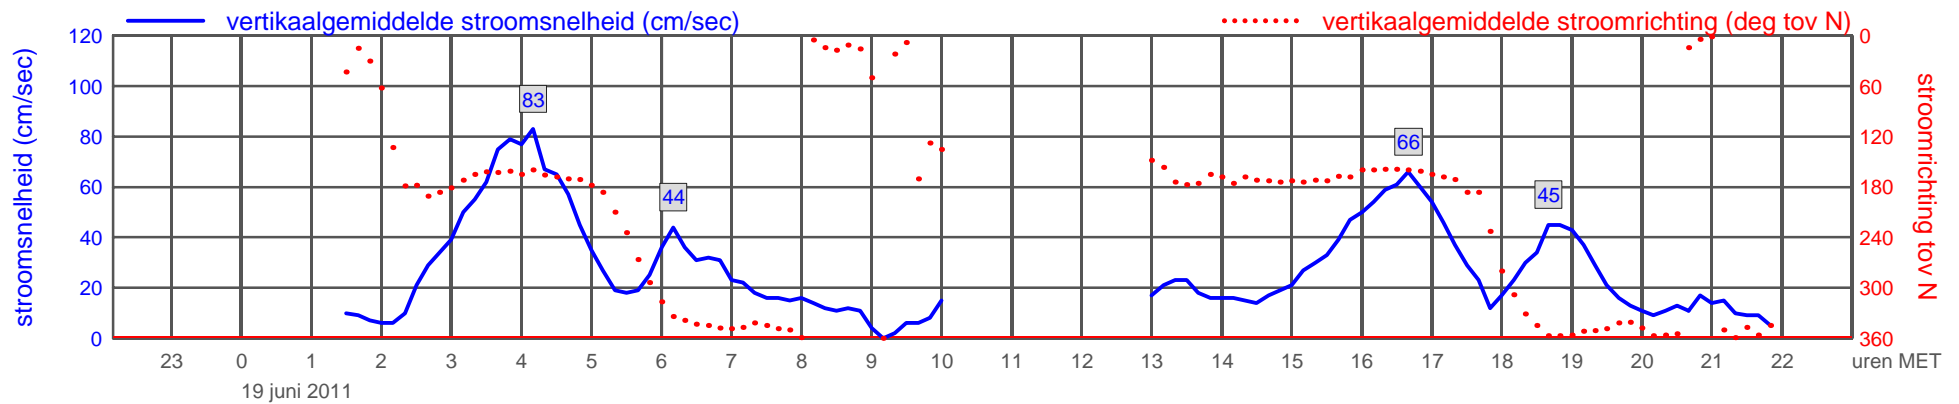

meetpunt PVW\_MP0102\_201106 ( x=062223 , y=378874 , bodem=NAP -1.05 m sensor=NAP -0.95 m)

meetpunt PVW\_MP0102\_201106 ( x=062223 , y=378874 , bodem=NAP -1.05 m sensor=NAP -0.95 m)

meetpunt PVW\_MP0102\_201106 ( x=062223 , y=378874 , bodem=NAP -1.05 m sensor=NAP -0.95 m)

meetpunt PVW\_MP0102\_201106 ( x=062223 , y=378874 , bodem=NAP -1.05 m sensor=NAP -0.95 m)