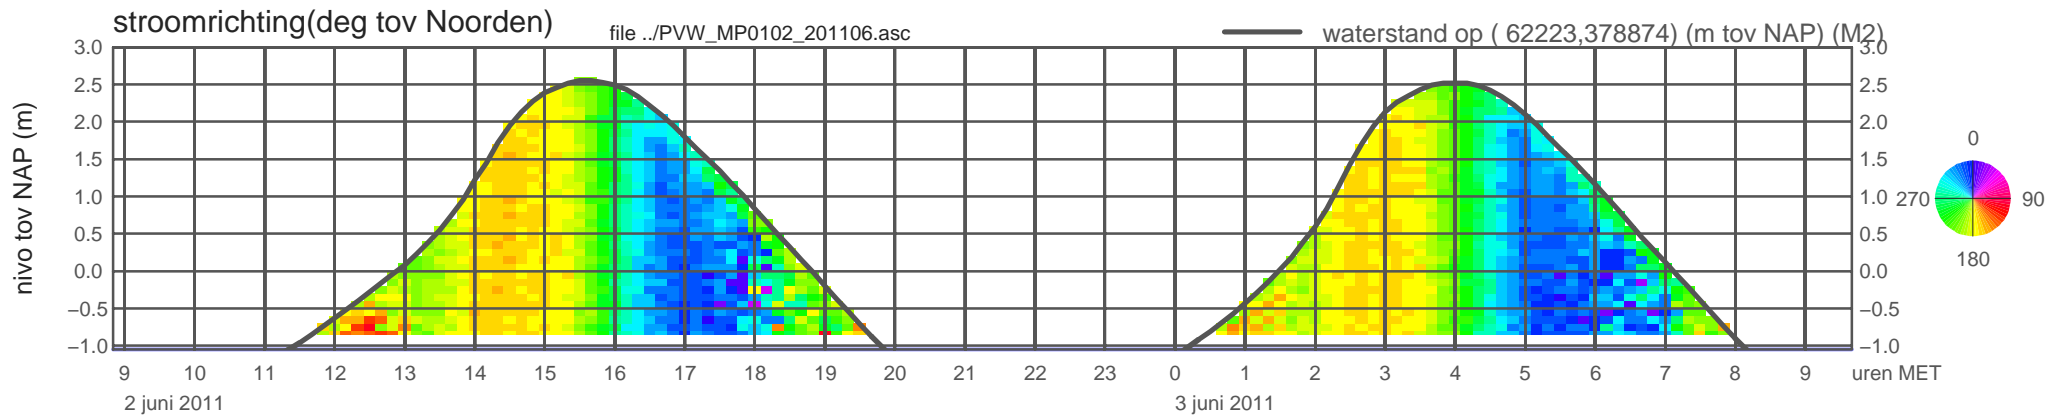

meetpunt PVW\_MP0102\_201106 ( x=062223 , y=378874 , bodem=NAP -1.05 m sensor=NAP -0.95 m)

meetpunt PVW\_MP0102\_201106 ( x=062223 , y=378874 , bodem=NAP -1.05 m sensor=NAP -0.95 m)

# meetpunt PVW\_MP0102\_201106 ( x=062223 , y=378874 , bodem=NAP -1.05 m sensor=NAP -0.95 m)

meetpunt PVW\_MP0102\_201106 ( x=062223 , y=378874 , bodem=NAP -1.05 m sensor=NAP -0.95 m)

# meetpunt PVW\_MP0102\_201106 ( x=062223 , y=378874 , bodem=NAP -1.05 m sensor=NAP -0.95 m)