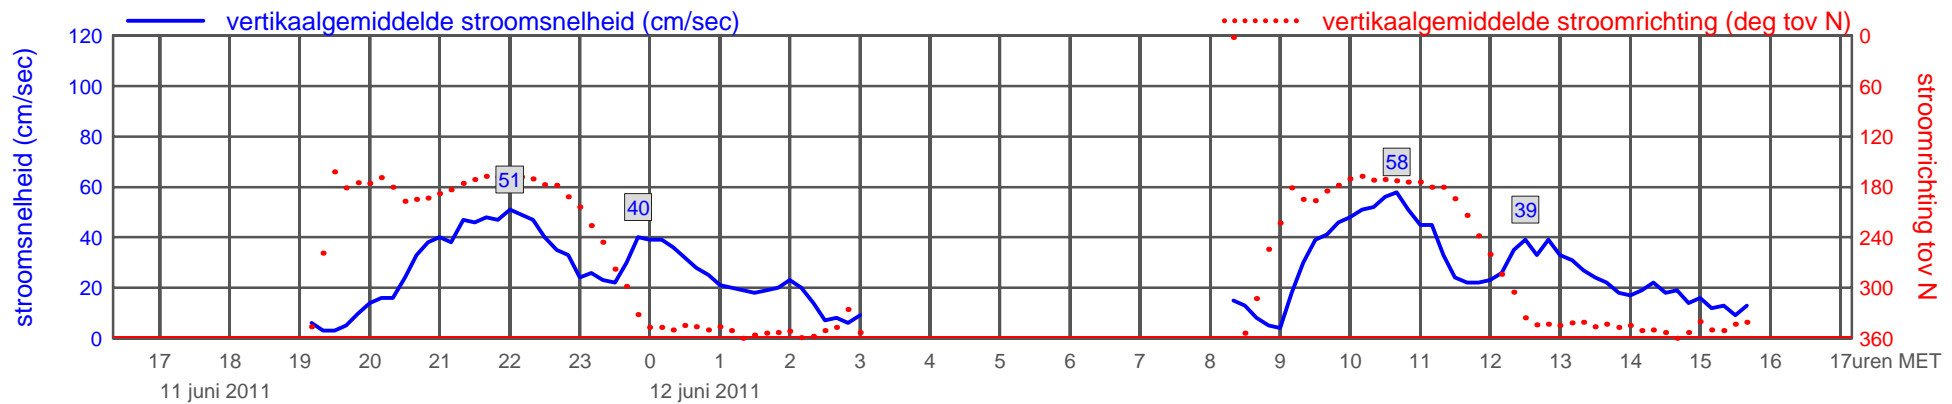

meetpunt PVW_MP0102_201106 (x=062223 , y=378874 , bodem=NAP -1.05 m sensor=NAP -0.95 m)