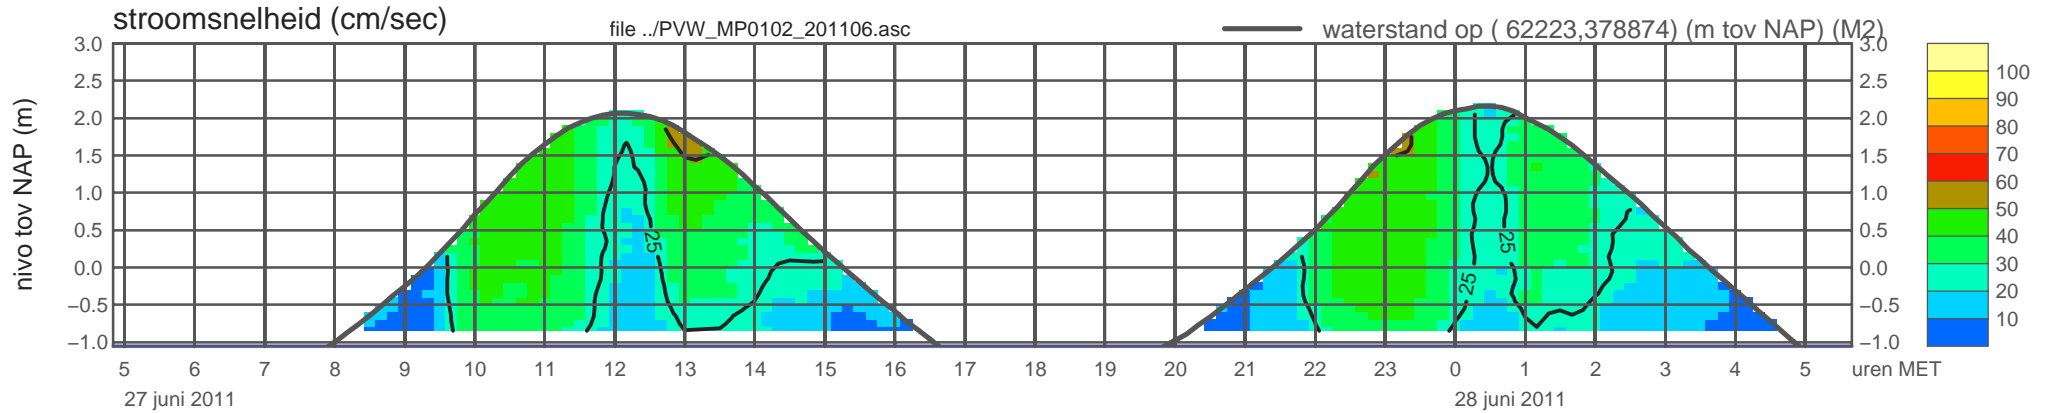

# meetpunt PVW\_MP0102\_201106 ( x=062223 , y=378874 , bodem=NAP -1.05 m sensor=NAP -0.95 m)

meetpunt PVW\_MP0102\_201106 ( x=062223 , y=378874 , bodem=NAP -1.05 m sensor=NAP -0.95 m)

meetpunt PVW\_MP0102\_201106 ( x=062223 , y=378874 , bodem=NAP -1.05 m sensor=NAP -0.95 m)