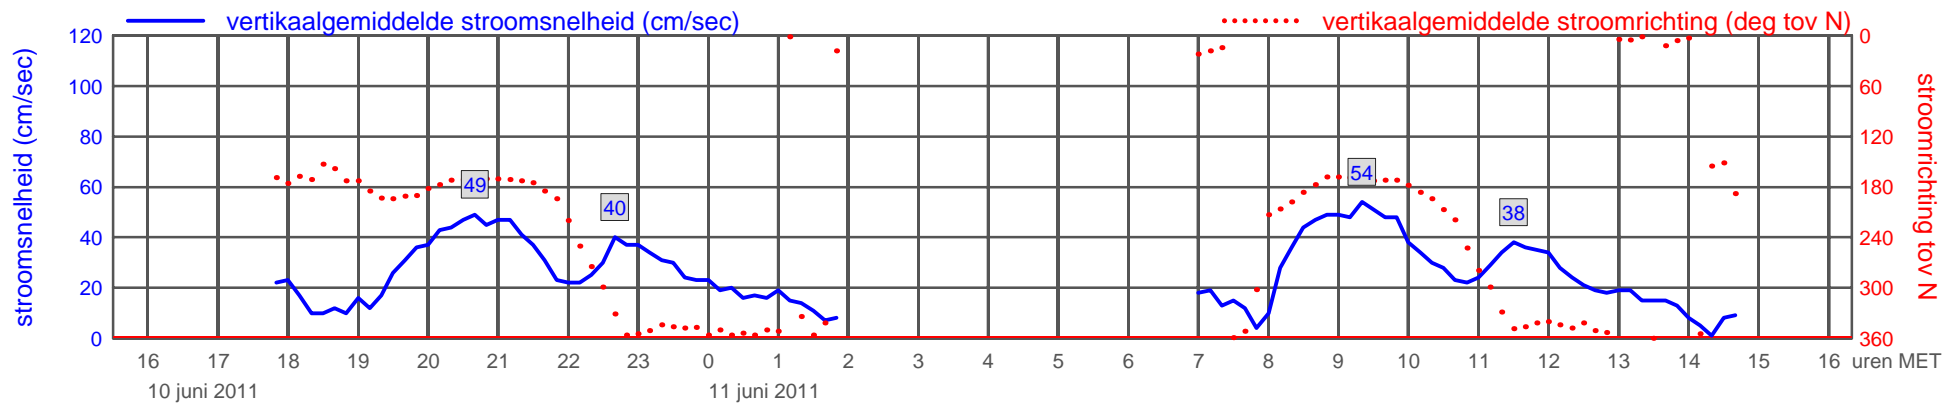

meetpunt PVW_MP0102_201106 (x=062223 , y=378874 , bodem=NAP -1.05 m sensor=NAP -0.95 m)