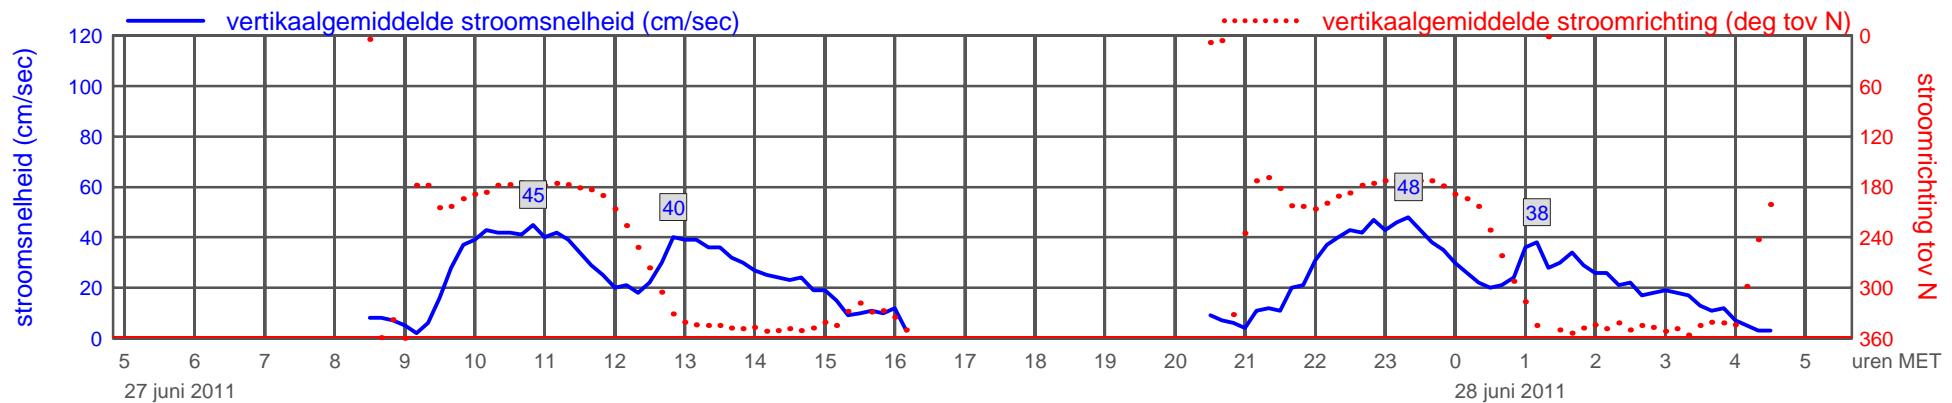

# meetpunt PVW\_MP0102\_201106 ( x=062223 , y=378874 , bodem=NAP -1.05 m sensor=NAP -0.95 m)

# meetpunt PVW\_MP0102\_201106 ( x=062223 , y=378874 , bodem=NAP -1.05 m sensor=NAP -0.95 m)

meetpunt PVW\_MP0102\_201106 ( x=062223 , y=378874 , bodem=NAP -1.05 m sensor=NAP -0.95 m)

meetpunt PVW\_MP0102\_201106 ( x=062223 , y=378874 , bodem=NAP -1.05 m sensor=NAP -0.95 m)

meetpunt PVW\_MP0102\_201106 ( x=062223 , y=378874 , bodem=NAP -1.05 m sensor=NAP -0.95 m)

meetpunt PVW\_MP0102\_201106 ( x=062223 , y=378874 , bodem=NAP -1.05 m sensor=NAP -0.95 m)

meetpunt PVW\_MP0102\_201106 ( x=062223 , y=378874 , bodem=NAP -1.05 m sensor=NAP -0.95 m)