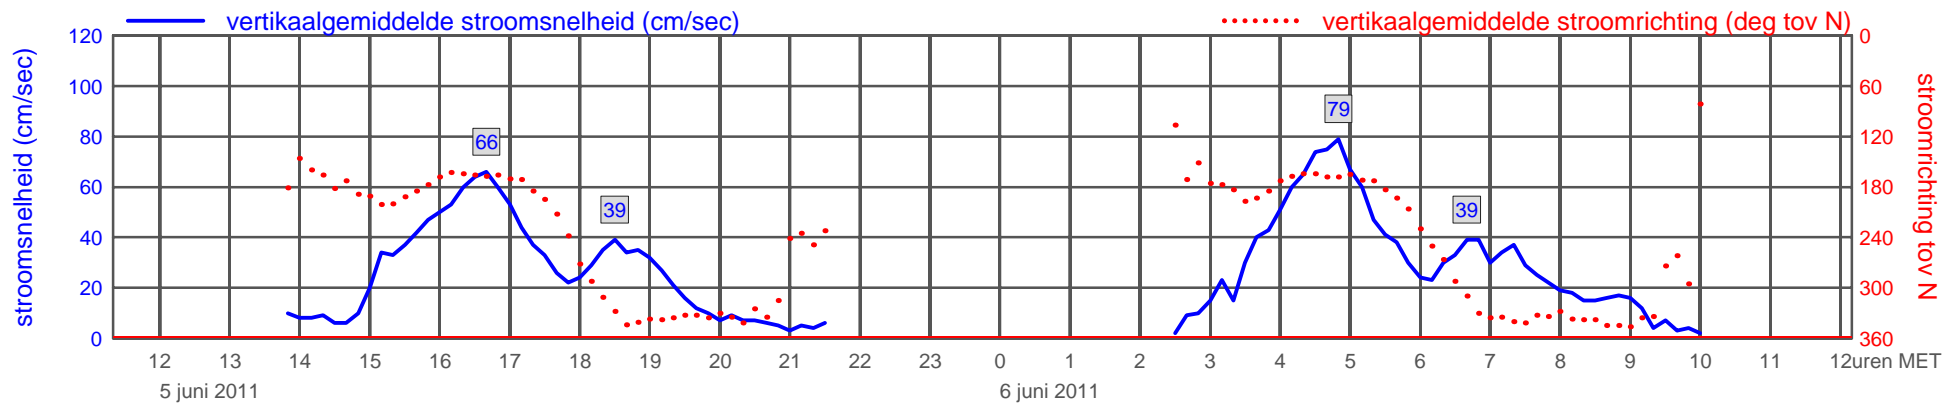

meetpunt PVW\_MP0102\_201106 ( x=062223 , y=378874 , bodem=NAP -1.05 m sensor=NAP -0.95 m)

meetpunt PVW\_MP0102\_201106 ( x=062223 , y=378874 , bodem=NAP -1.05 m sensor=NAP -0.95 m)

# meetpunt PVW\_MP0102\_201106 ( x=062223 , y=378874 , bodem=NAP -1.05 m sensor=NAP -0.95 m)

meetpunt PVW\_MP0102\_201106 ( x=062223 , y=378874 , bodem=NAP -1.05 m sensor=NAP -0.95 m)

# meetpunt PVW\_MP0102\_201106 ( x=062223 , y=378874 , bodem=NAP -1.05 m sensor=NAP -0.95 m)