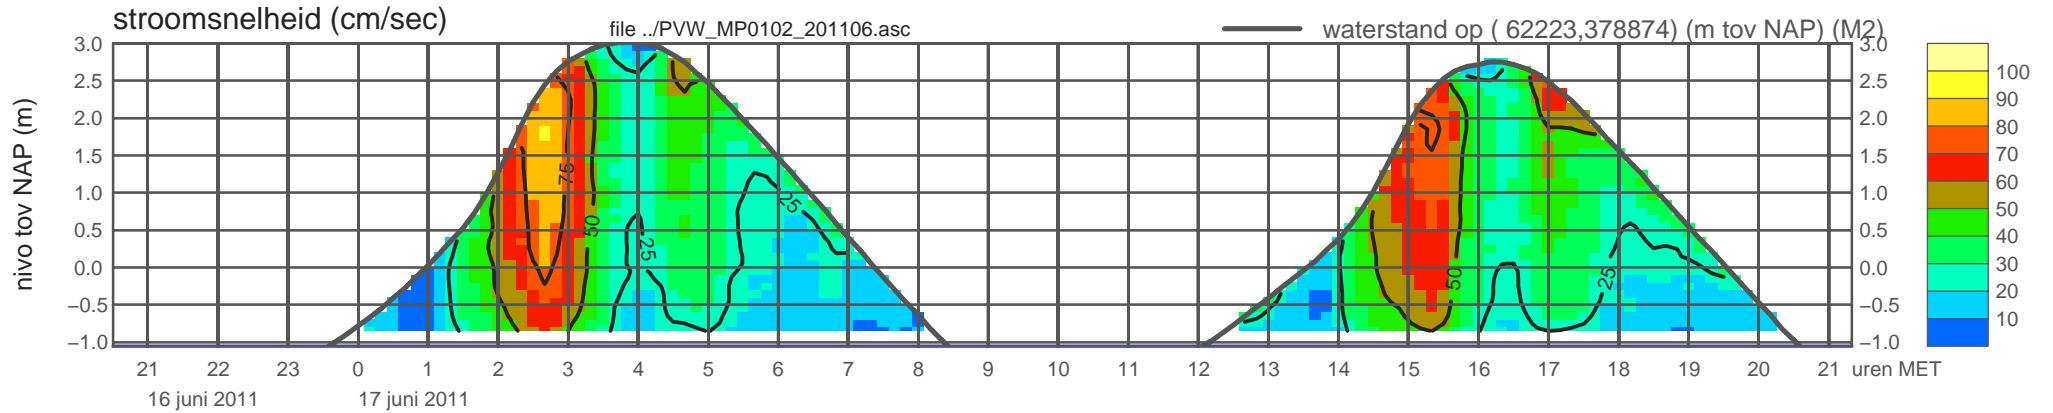

# meetpunt PVW\_MP0102\_201106 ( x=062223 , y=378874 , bodem=NAP -1.05 m sensor=NAP -0.95 m)

meetpunt PVW\_MP0102\_201106 ( x=062223 , y=378874 , bodem=NAP -1.05 m sensor=NAP -0.95 m)

meetpunt PVW\_MP0102\_201106 ( x=062223 , y=378874 , bodem=NAP -1.05 m sensor=NAP -0.95 m)

meetpunt PVW\_MP0102\_201106 ( x=062223 , y=378874 , bodem=NAP -1.05 m sensor=NAP -0.95 m)

meetpunt PVW\_MP0102\_201106 ( x=062223 , y=378874 , bodem=NAP -1.05 m sensor=NAP -0.95 m)

meetpunt PVW\_MP0102\_201106 ( x=062223 , y=378874 , bodem=NAP -1.05 m sensor=NAP -0.95 m)