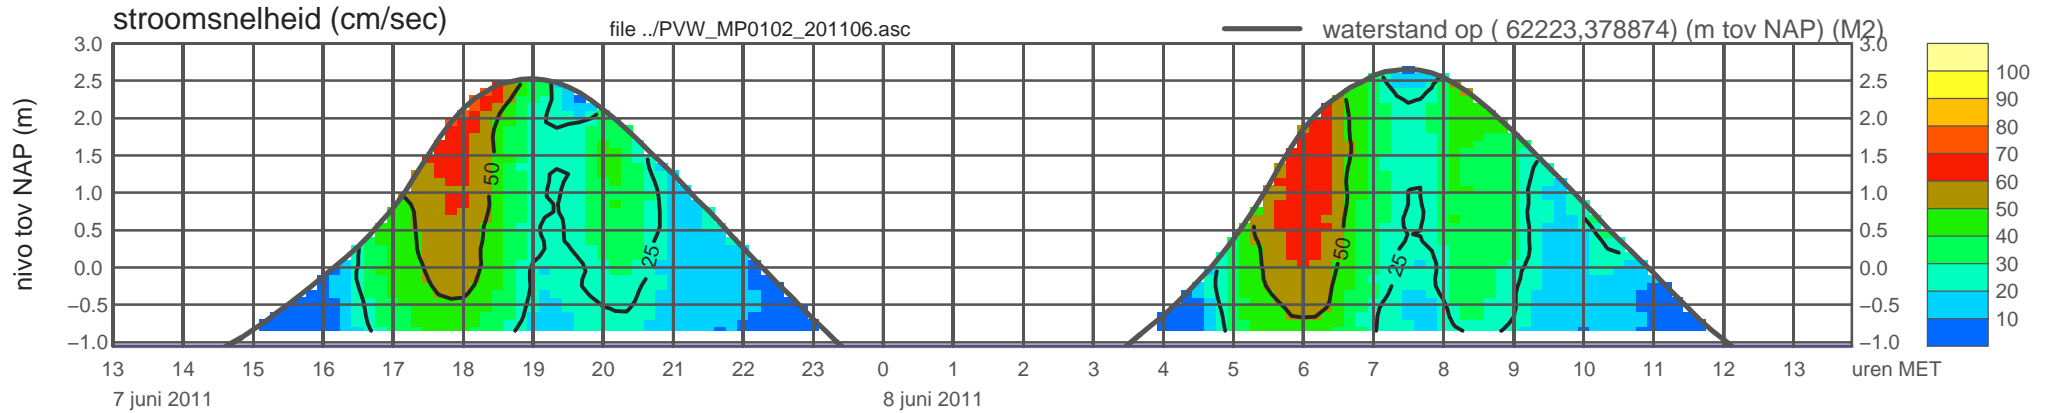

meetpunt PVW_MP0102_201106 (x=062223 , y=378874 , bodem=NAP -1.05 m sensor=NAP -0.95 m)