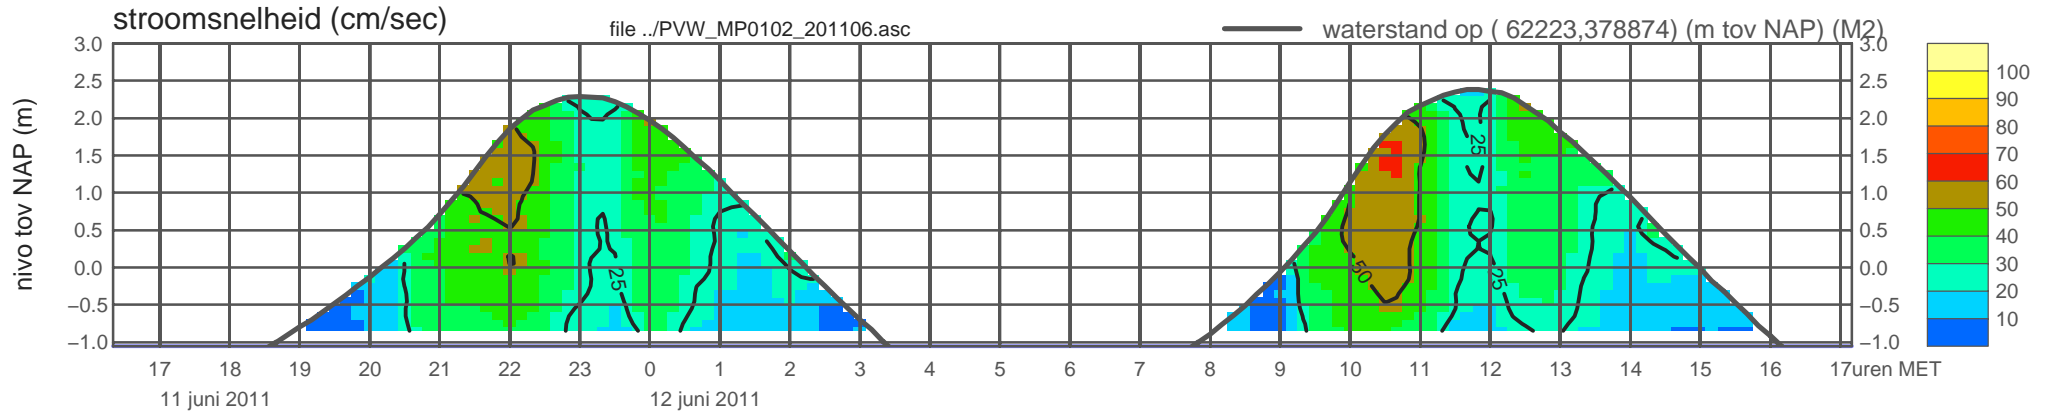

meetpunt PVW_MP0102_201106 (x=062223 , y=378874 , bodem=NAP -1.05 m sensor=NAP -0.95 m)