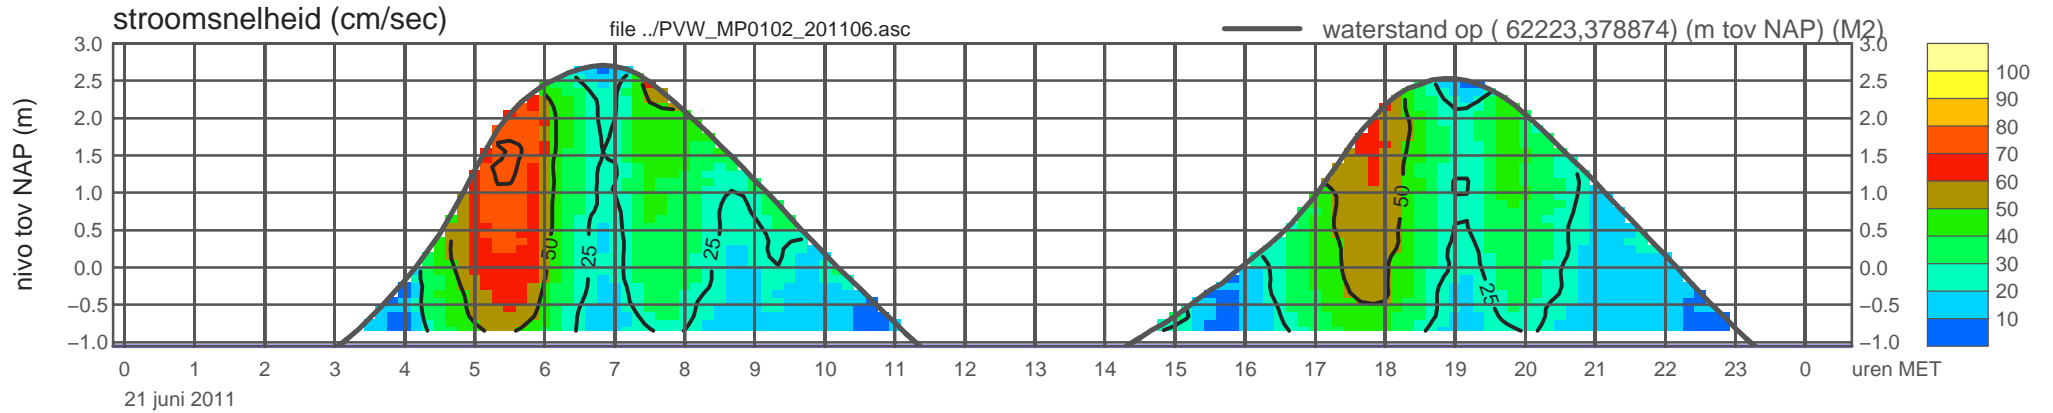

meetpunt PVW_MP0102_201106 (x=062223 , y=378874 , bodem=NAP -1.05 m sensor=NAP -0.95 m)