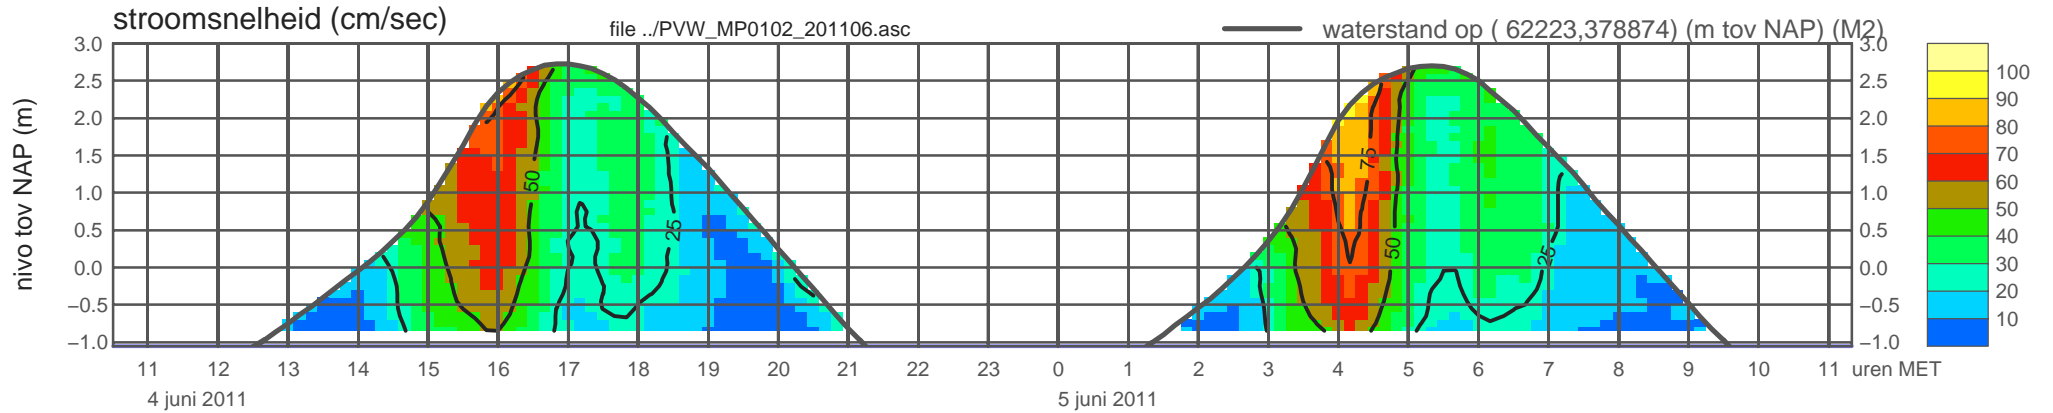

meetpunt PVW\_MP0102\_201106 ( x=062223 , y=378874 , bodem=NAP -1.05 m sensor=NAP -0.95 m)

meetpunt PVW\_MP0102\_201106 ( x=062223 , y=378874 , bodem=NAP -1.05 m sensor=NAP -0.95 m)

# meetpunt PVW\_MP0102\_201106 ( x=062223 , y=378874 , bodem=NAP -1.05 m sensor=NAP -0.95 m)

meetpunt PVW\_MP0102\_201106 ( x=062223 , y=378874 , bodem=NAP -1.05 m sensor=NAP -0.95 m)

# meetpunt PVW\_MP0102\_201106 ( x=062223 , y=378874 , bodem=NAP -1.05 m sensor=NAP -0.95 m)