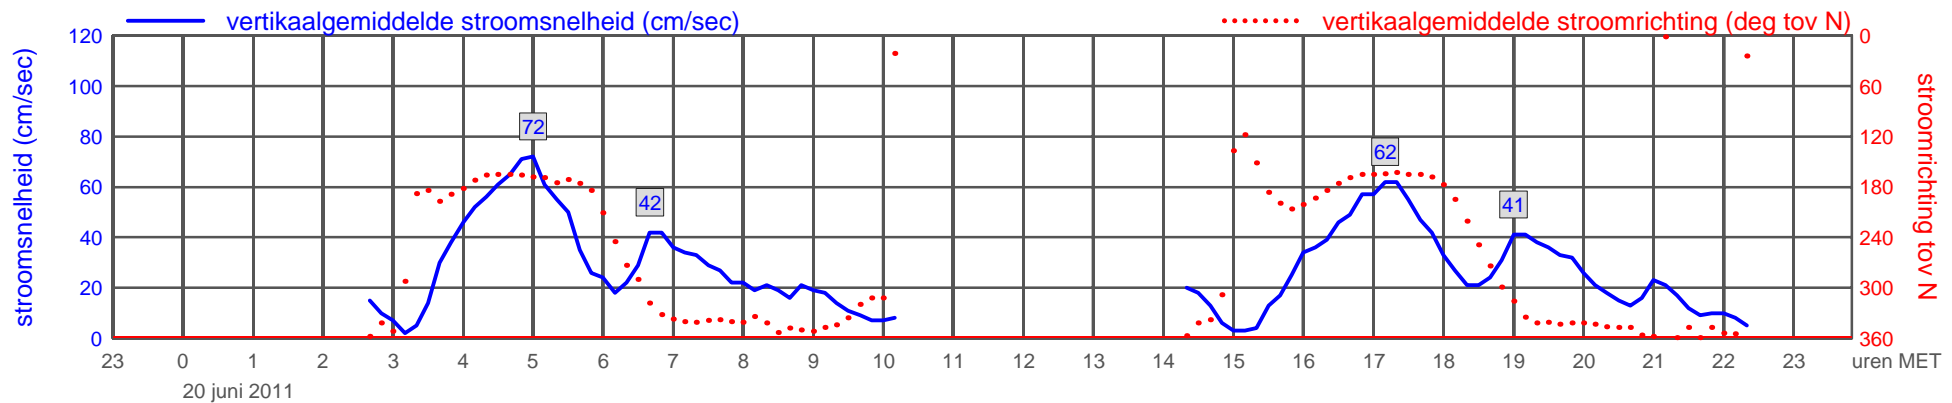

meetpunt PVW\_MP0102\_201106 ( x=062223 , y=378874 , bodem=NAP -1.05 m sensor=NAP -0.95 m)

meetpunt PVW\_MP0102\_201106 ( x=062223 , y=378874 , bodem=NAP -1.05 m sensor=NAP -0.95 m)

meetpunt PVW\_MP0102\_201106 ( x=062223 , y=378874 , bodem=NAP -1.05 m sensor=NAP -0.95 m)

meetpunt PVW\_MP0102\_201106 ( x=062223 , y=378874 , bodem=NAP -1.05 m sensor=NAP -0.95 m)