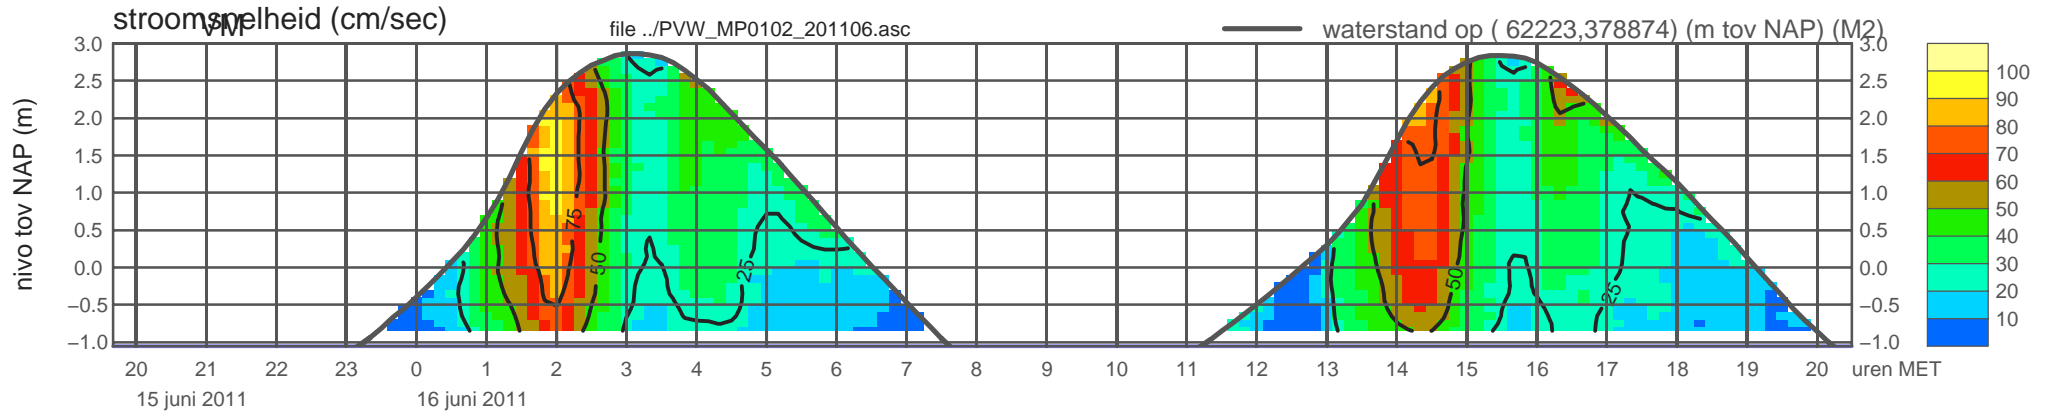

# meetpunt PVW\_MP0102\_201106 ( x=062223 , y=378874 , bodem=NAP -1.05 m sensor=NAP -0.95 m)

# meetpunt PVW\_MP0102\_201106 ( x=062223 , y=378874 , bodem=NAP -1.05 m sensor=NAP -0.95 m)

meetpunt PVW\_MP0102\_201106 ( x=062223 , y=378874 , bodem=NAP -1.05 m sensor=NAP -0.95 m)

meetpunt PVW\_MP0102\_201106 ( x=062223 , y=378874 , bodem=NAP -1.05 m sensor=NAP -0.95 m)

meetpunt PVW\_MP0102\_201106 ( x=062223 , y=378874 , bodem=NAP -1.05 m sensor=NAP -0.95 m)

meetpunt PVW\_MP0102\_201106 ( x=062223 , y=378874 , bodem=NAP -1.05 m sensor=NAP -0.95 m)

meetpunt PVW\_MP0102\_201106 ( x=062223 , y=378874 , bodem=NAP -1.05 m sensor=NAP -0.95 m)