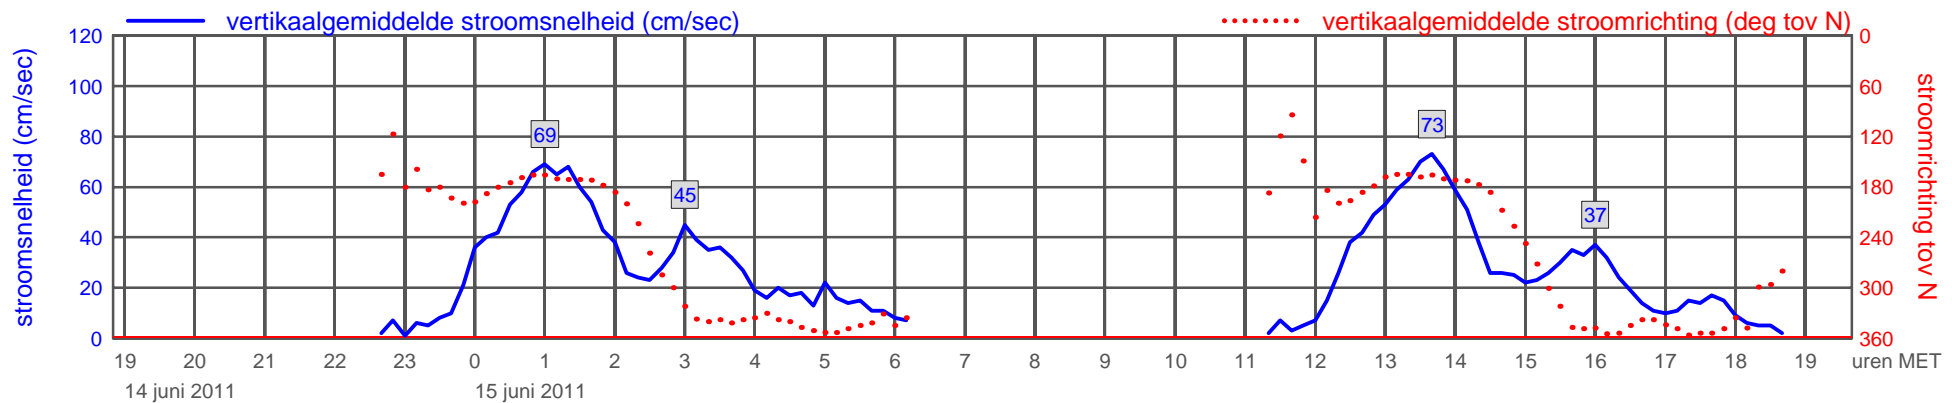

# meetpunt PVW\_MP0102\_201106 ( x=062223 , y=378874 , bodem=NAP -1.05 m sensor=NAP -0.95 m)

# meetpunt PVW\_MP0102\_201106 ( x=062223 , y=378874 , bodem=NAP -1.05 m sensor=NAP -0.95 m)

meetpunt PVW\_MP0102\_201106 ( x=062223 , y=378874 , bodem=NAP -1.05 m sensor=NAP -0.95 m)

meetpunt PVW\_MP0102\_201106 ( x=062223 , y=378874 , bodem=NAP -1.05 m sensor=NAP -0.95 m)

meetpunt PVW\_MP0102\_201106 ( x=062223 , y=378874 , bodem=NAP -1.05 m sensor=NAP -0.95 m)

meetpunt PVW\_MP0102\_201106 ( x=062223 , y=378874 , bodem=NAP -1.05 m sensor=NAP -0.95 m)

meetpunt PVW\_MP0102\_201106 ( x=062223 , y=378874 , bodem=NAP -1.05 m sensor=NAP -0.95 m)