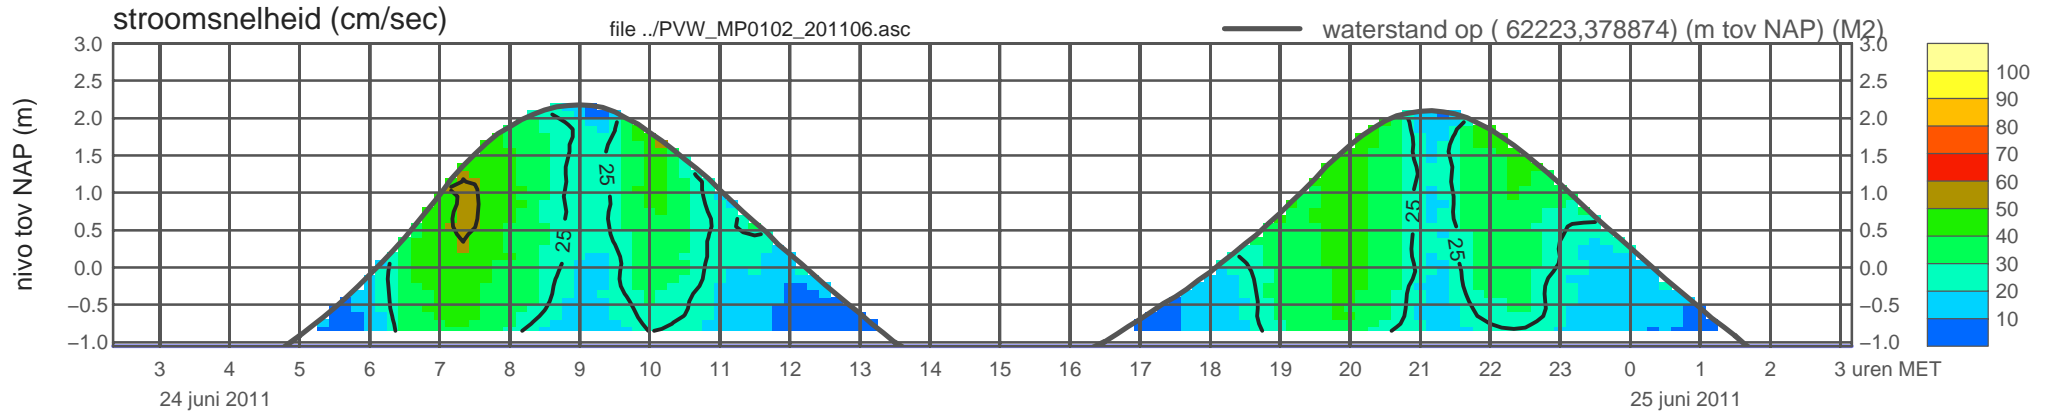

meetpunt PVW\_MP0102\_201106 ( x=062223 , y=378874 , bodem=NAP -1.05 m sensor=NAP -0.95 m)

# meetpunt PVW\_MP0102\_201106 ( x=062223 , y=378874 , bodem=NAP -1.05 m sensor=NAP -0.95 m)

meetpunt PVW\_MP0102\_201106 ( x=062223 , y=378874 , bodem=NAP -1.05 m sensor=NAP -0.95 m)

meetpunt PVW\_MP0102\_201106 ( x=062223 , y=378874 , bodem=NAP -1.05 m sensor=NAP -0.95 m)

# meetpunt PVW\_MP0102\_201106 ( x=062223 , y=378874 , bodem=NAP -1.05 m sensor=NAP -0.95 m)