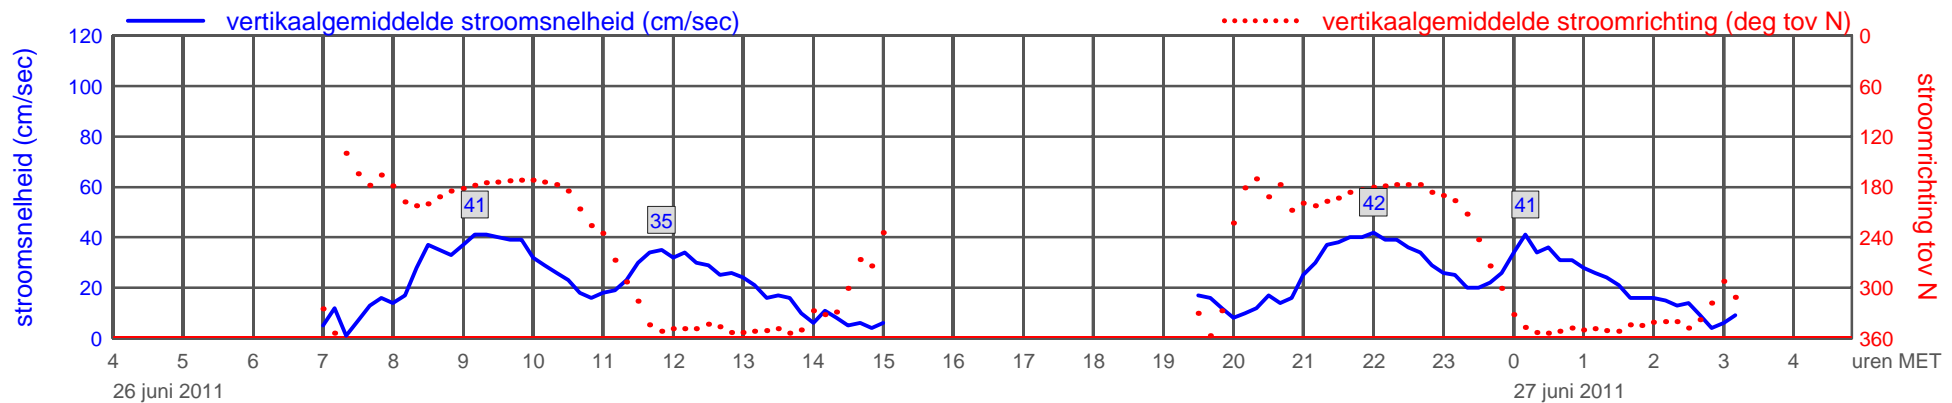

# meetpunt PVW\_MP0102\_201106 ( x=062223 , y=378874 , bodem=NAP -1.05 m sensor=NAP -0.95 m)

meetpunt PVW\_MP0102\_201106 ( x=062223 , y=378874 , bodem=NAP -1.05 m sensor=NAP -0.95 m)

meetpunt PVW\_MP0102\_201106 ( x=062223 , y=378874 , bodem=NAP -1.05 m sensor=NAP -0.95 m)

# meetpunt PVW\_MP0102\_201106 ( x=062223 , y=378874 , bodem=NAP -1.05 m sensor=NAP -0.95 m)