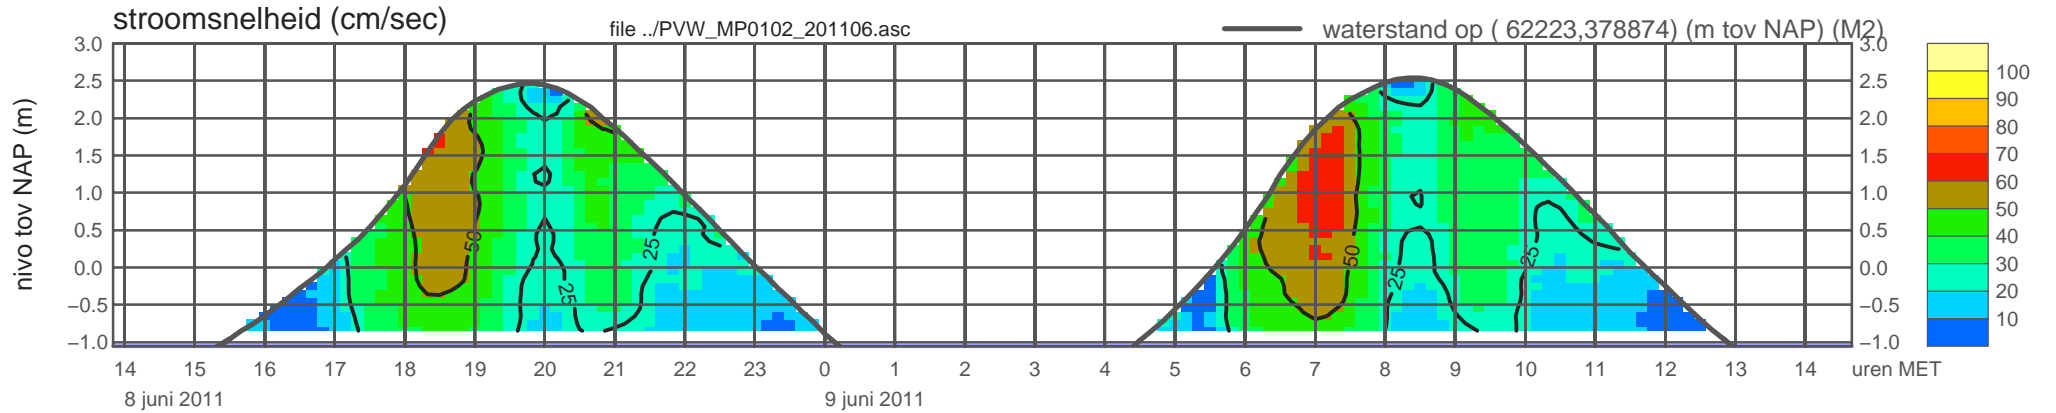

meetpunt PVW_MP0102_201106 (x=062223 , y=378874 , bodem=NAP -1.05 m sensor=NAP -0.95 m)