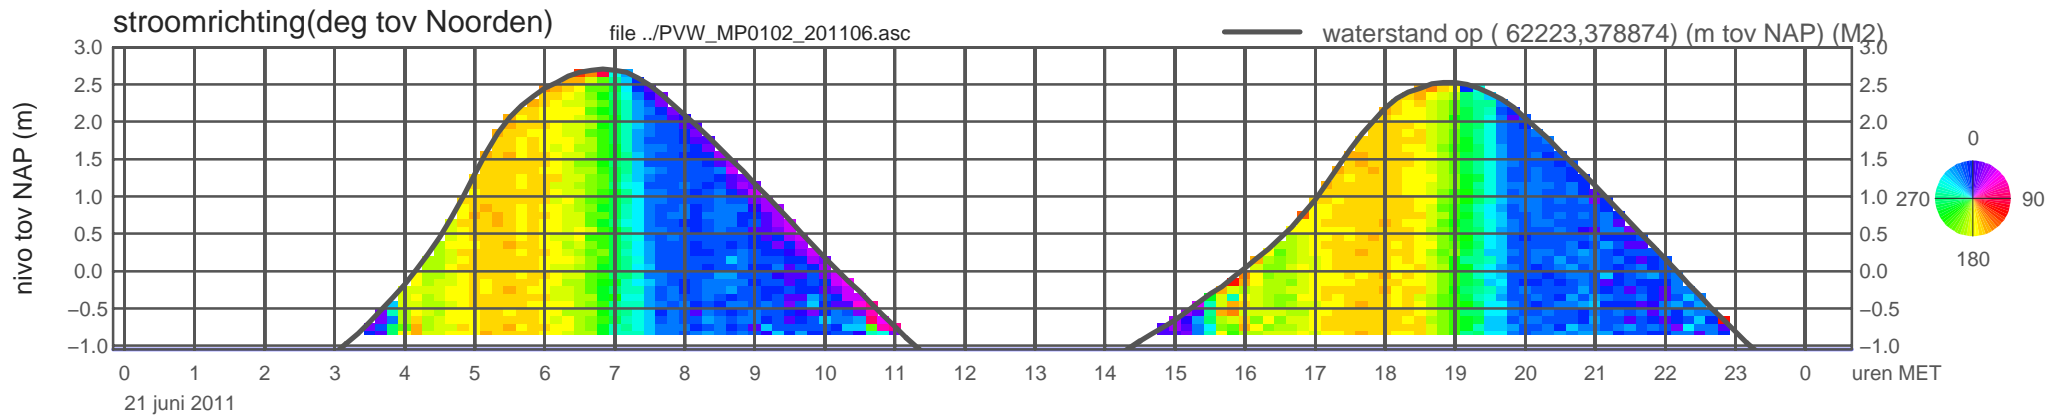

meetpunt PVW_MP0102_201106 (x=062223 , y=378874 , bodem=NAP -1.05 m sensor=NAP -0.95 m)