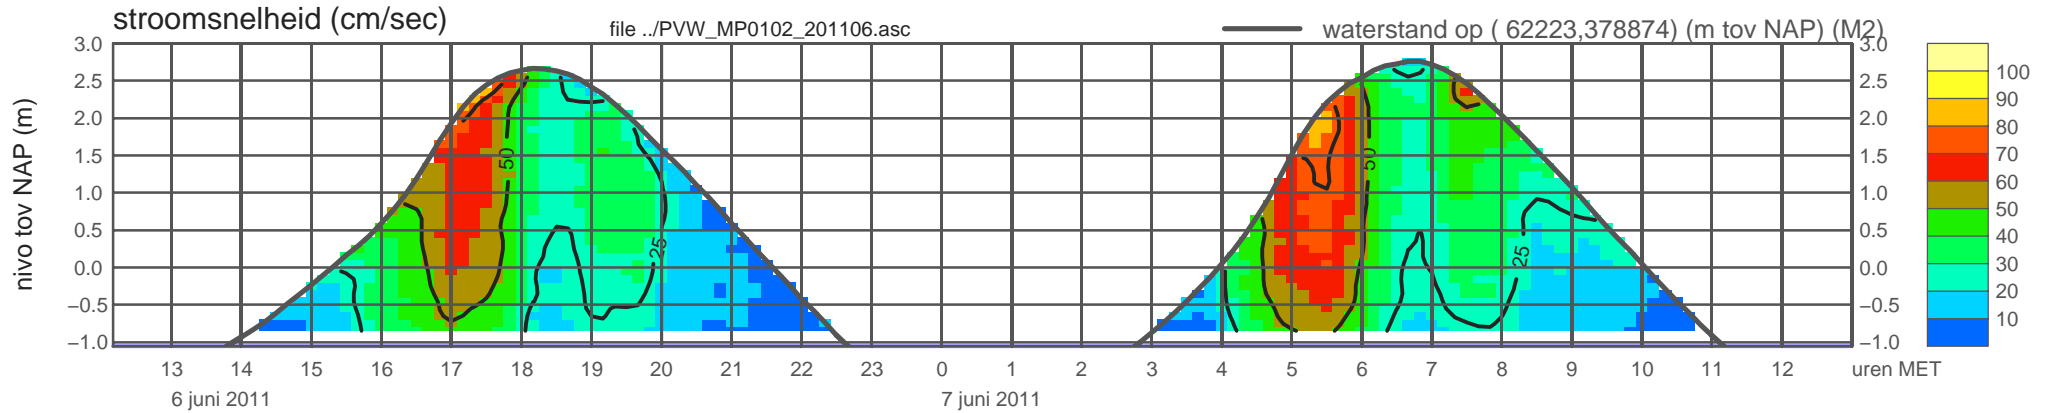

meetpunt PVW\_MP0102\_201106 ( x=062223 , y=378874 , bodem=NAP -1.05 m sensor=NAP -0.95 m)

meetpunt PVW\_MP0102\_201106 ( x=062223 , y=378874 , bodem=NAP -1.05 m sensor=NAP -0.95 m)

# meetpunt PVW\_MP0102\_201106 ( x=062223 , y=378874 , bodem=NAP -1.05 m sensor=NAP -0.95 m)

meetpunt PVW\_MP0102\_201106 ( x=062223 , y=378874 , bodem=NAP -1.05 m sensor=NAP -0.95 m)

# meetpunt PVW\_MP0102\_201106 ( x=062223 , y=378874 , bodem=NAP -1.05 m sensor=NAP -0.95 m)