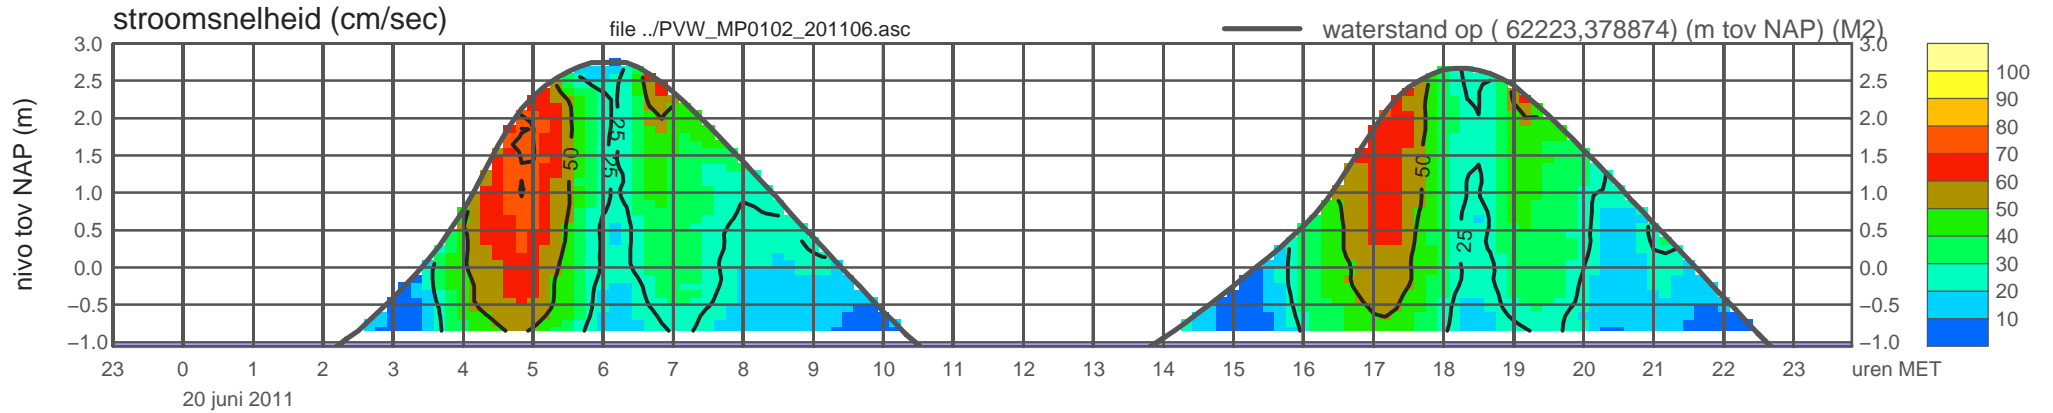

meetpunt PVW\_MP0102\_201106 ( x=062223 , y=378874 , bodem=NAP -1.05 m sensor=NAP -0.95 m)

meetpunt PVW\_MP0102\_201106 ( x=062223 , y=378874 , bodem=NAP -1.05 m sensor=NAP -0.95 m)

meetpunt PVW\_MP0102\_201106 ( x=062223 , y=378874 , bodem=NAP -1.05 m sensor=NAP -0.95 m)

meetpunt PVW\_MP0102\_201106 ( x=062223 , y=378874 , bodem=NAP -1.05 m sensor=NAP -0.95 m)