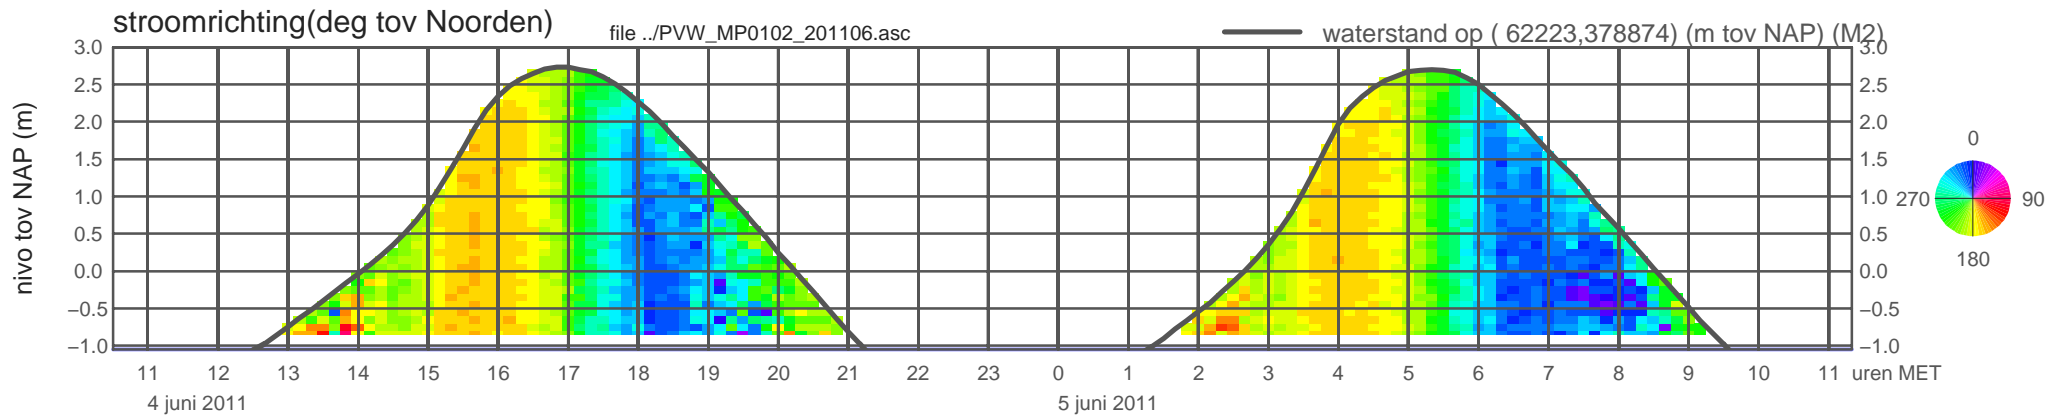

meetpunt PVW\_MP0102\_201106 ( x=062223 , y=378874 , bodem=NAP -1.05 m sensor=NAP -0.95 m)

meetpunt PVW\_MP0102\_201106 ( x=062223 , y=378874 , bodem=NAP -1.05 m sensor=NAP -0.95 m)

# meetpunt PVW\_MP0102\_201106 ( x=062223 , y=378874 , bodem=NAP -1.05 m sensor=NAP -0.95 m)

meetpunt PVW\_MP0102\_201106 ( x=062223 , y=378874 , bodem=NAP -1.05 m sensor=NAP -0.95 m)

# meetpunt PVW\_MP0102\_201106 ( x=062223 , y=378874 , bodem=NAP -1.05 m sensor=NAP -0.95 m)