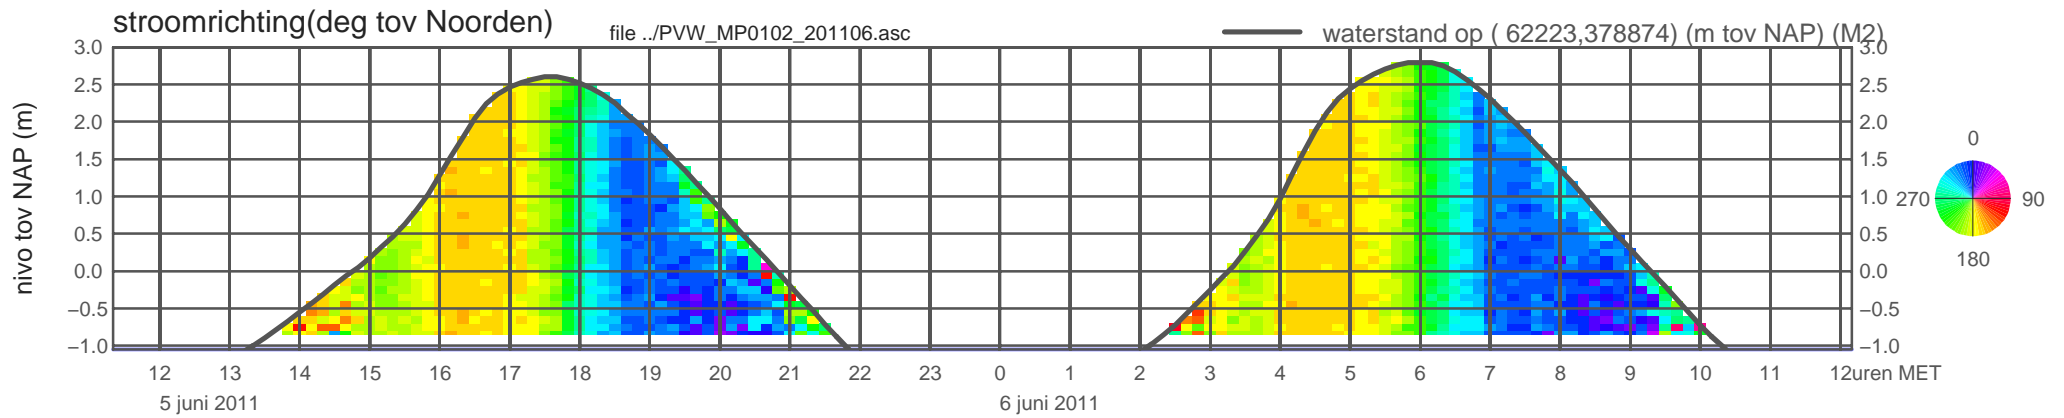

meetpunt PVW\_MP0102\_201106 ( x=062223 , y=378874 , bodem=NAP -1.05 m sensor=NAP -0.95 m)

meetpunt PVW\_MP0102\_201106 ( x=062223 , y=378874 , bodem=NAP -1.05 m sensor=NAP -0.95 m)

# meetpunt PVW\_MP0102\_201106 ( x=062223 , y=378874 , bodem=NAP -1.05 m sensor=NAP -0.95 m)

meetpunt PVW\_MP0102\_201106 ( x=062223 , y=378874 , bodem=NAP -1.05 m sensor=NAP -0.95 m)

# meetpunt PVW\_MP0102\_201106 ( x=062223 , y=378874 , bodem=NAP -1.05 m sensor=NAP -0.95 m)