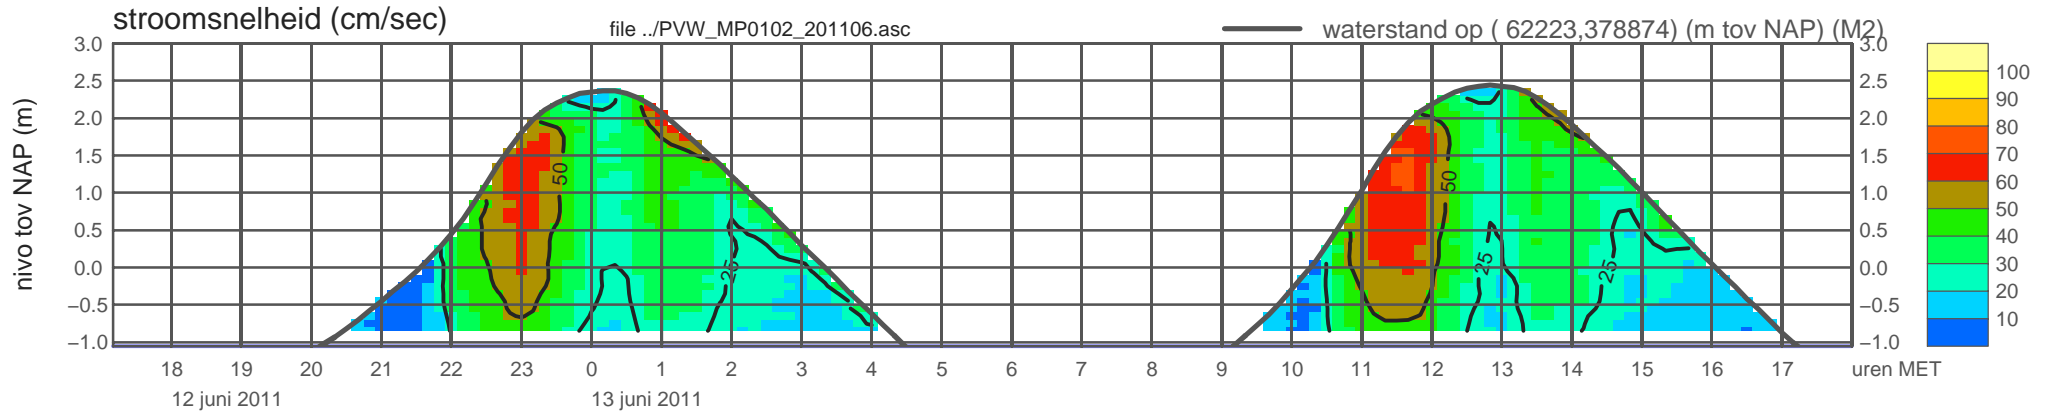

# meetpunt PVW\_MP0102\_201106 ( x=062223 , y=378874 , bodem=NAP -1.05 m sensor=NAP -0.95 m)

# meetpunt PVW\_MP0102\_201106 ( x=062223 , y=378874 , bodem=NAP -1.05 m sensor=NAP -0.95 m)

meetpunt PVW\_MP0102\_201106 ( x=062223 , y=378874 , bodem=NAP -1.05 m sensor=NAP -0.95 m)

meetpunt PVW\_MP0102\_201106 ( x=062223 , y=378874 , bodem=NAP -1.05 m sensor=NAP -0.95 m)