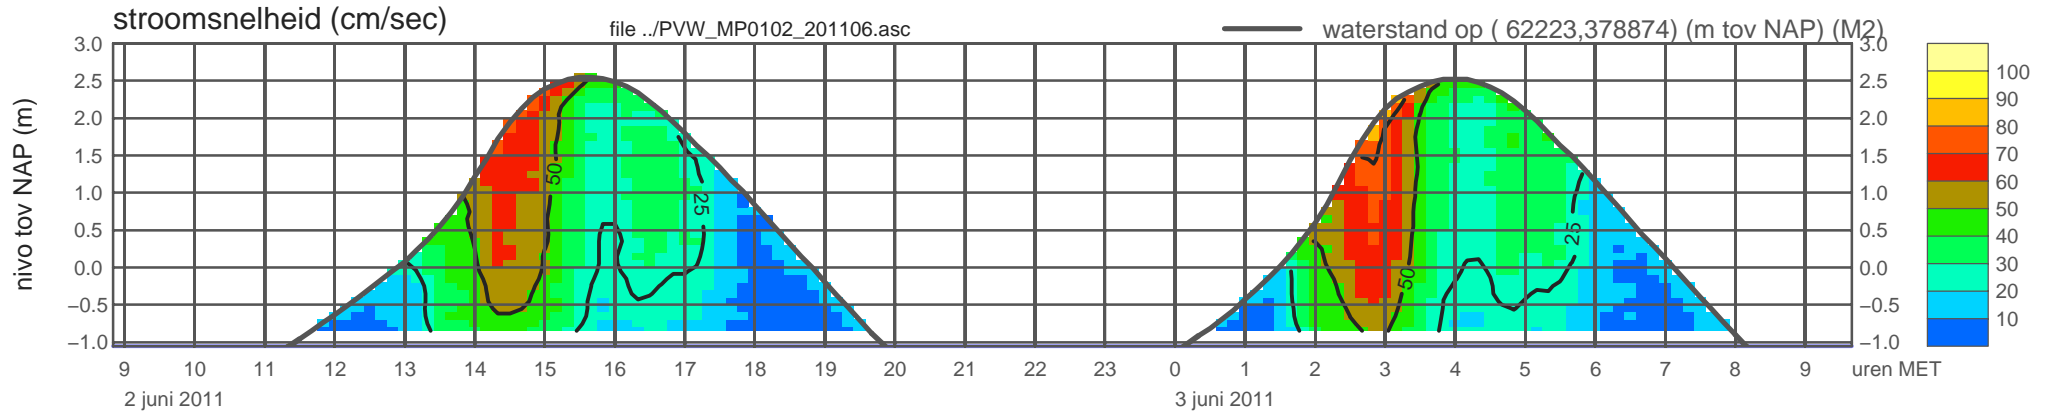

meetpunt PVW\_MP0102\_201106 ( x=062223 , y=378874 , bodem=NAP -1.05 m sensor=NAP -0.95 m)

meetpunt PVW\_MP0102\_201106 ( x=062223 , y=378874 , bodem=NAP -1.05 m sensor=NAP -0.95 m)

# meetpunt PVW\_MP0102\_201106 ( x=062223 , y=378874 , bodem=NAP -1.05 m sensor=NAP -0.95 m)

meetpunt PVW\_MP0102\_201106 ( x=062223 , y=378874 , bodem=NAP -1.05 m sensor=NAP -0.95 m)

# meetpunt PVW\_MP0102\_201106 ( x=062223 , y=378874 , bodem=NAP -1.05 m sensor=NAP -0.95 m)