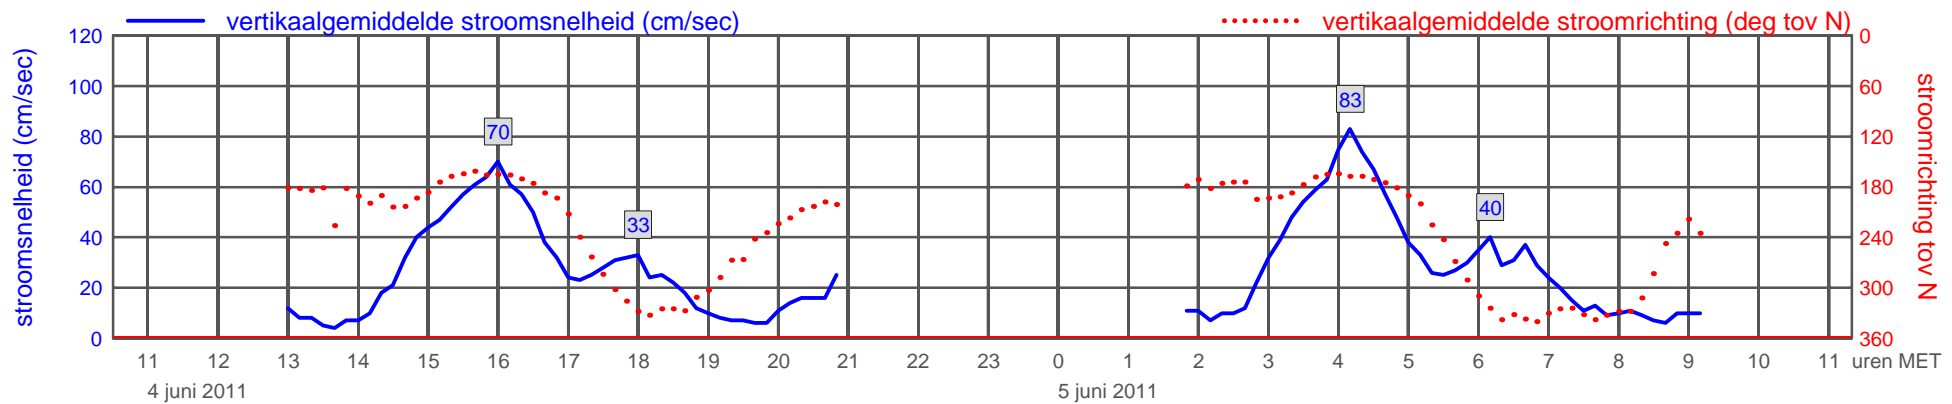

meetpunt PVW\_MP0102\_201106 ( x=062223 , y=378874 , bodem=NAP -1.05 m sensor=NAP -0.95 m)

meetpunt PVW\_MP0102\_201106 ( x=062223 , y=378874 , bodem=NAP -1.05 m sensor=NAP -0.95 m)

# meetpunt PVW\_MP0102\_201106 ( x=062223 , y=378874 , bodem=NAP -1.05 m sensor=NAP -0.95 m)

meetpunt PVW\_MP0102\_201106 ( x=062223 , y=378874 , bodem=NAP -1.05 m sensor=NAP -0.95 m)

# meetpunt PVW\_MP0102\_201106 ( x=062223 , y=378874 , bodem=NAP -1.05 m sensor=NAP -0.95 m)