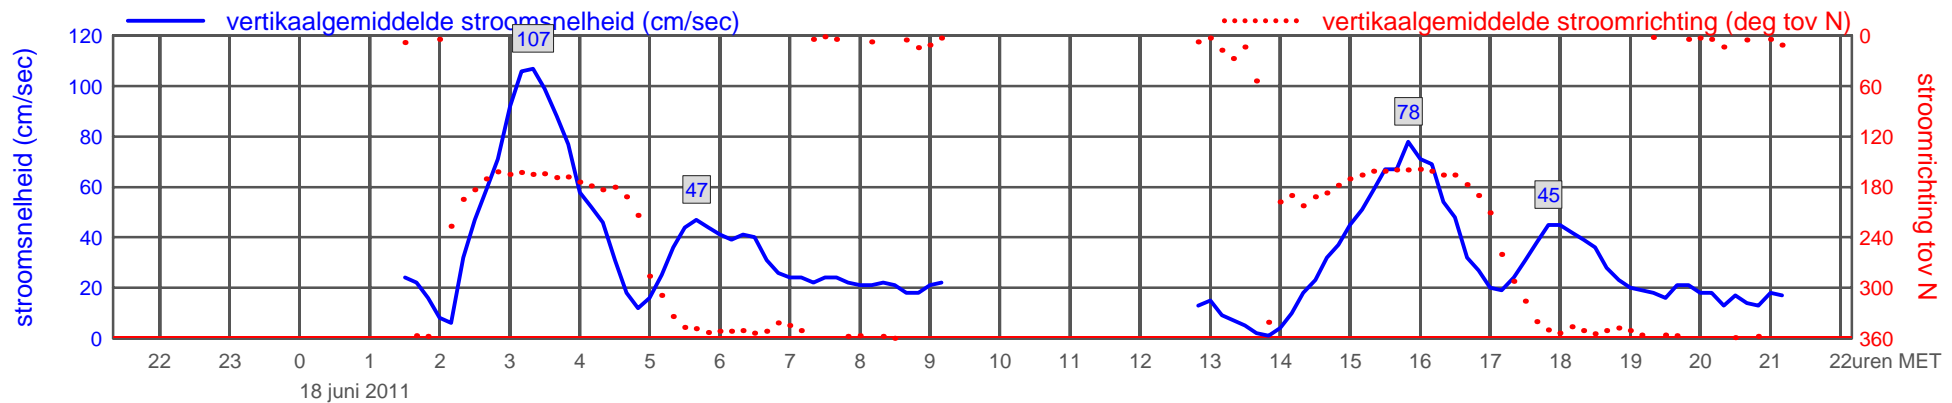

# meetpunt PVW\_MP0102\_201106 ( x=062223 , y=378874 , bodem=NAP -1.05 m sensor=NAP -0.95 m)

meetpunt PVW\_MP0102\_201106 ( x=062223 , y=378874 , bodem=NAP -1.05 m sensor=NAP -0.95 m)

meetpunt PVW\_MP0102\_201106 ( x=062223 , y=378874 , bodem=NAP -1.05 m sensor=NAP -0.95 m)

meetpunt PVW\_MP0102\_201106 ( x=062223 , y=378874 , bodem=NAP -1.05 m sensor=NAP -0.95 m)

meetpunt PVW\_MP0102\_201106 ( x=062223 , y=378874 , bodem=NAP -1.05 m sensor=NAP -0.95 m)

meetpunt PVW\_MP0102\_201106 ( x=062223 , y=378874 , bodem=NAP -1.05 m sensor=NAP -0.95 m)

meetpunt PVW\_MP0102\_201106 ( x=062223 , y=378874 , bodem=NAP -1.05 m sensor=NAP -0.95 m)