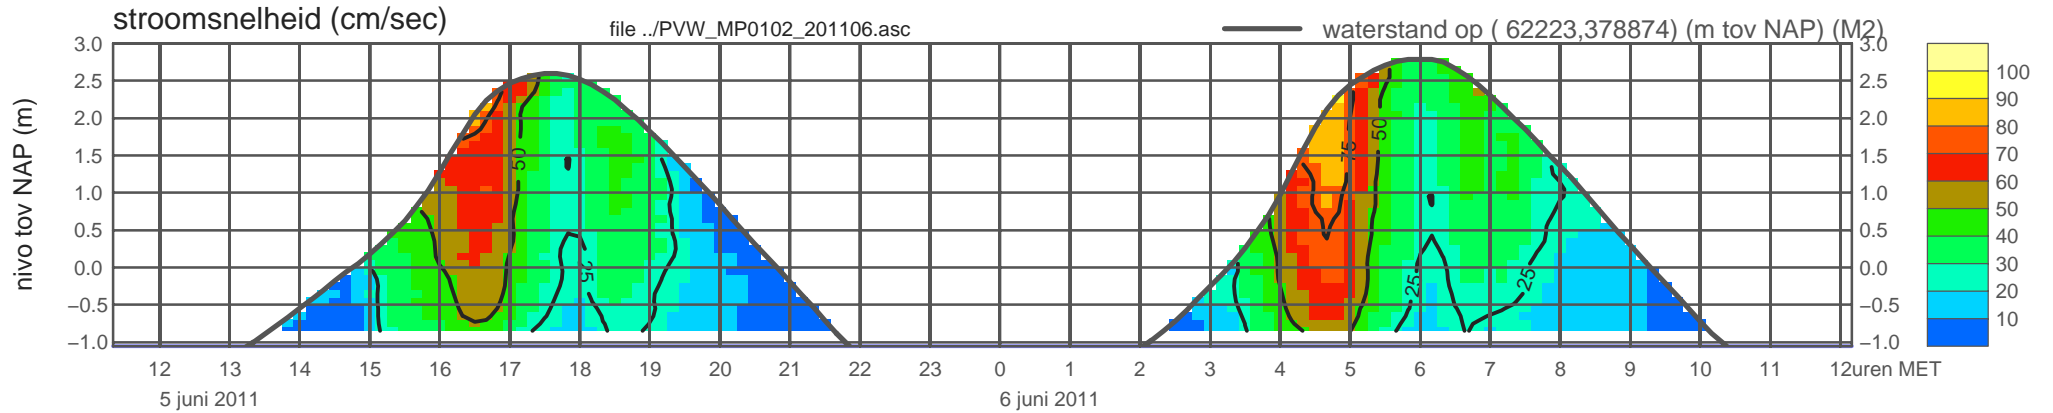

meetpunt PVW\_MP0102\_201106 ( x=062223 , y=378874 , bodem=NAP -1.05 m sensor=NAP -0.95 m)

meetpunt PVW\_MP0102\_201106 ( x=062223 , y=378874 , bodem=NAP -1.05 m sensor=NAP -0.95 m)

# meetpunt PVW\_MP0102\_201106 ( x=062223 , y=378874 , bodem=NAP -1.05 m sensor=NAP -0.95 m)

meetpunt PVW\_MP0102\_201106 ( x=062223 , y=378874 , bodem=NAP -1.05 m sensor=NAP -0.95 m)

# meetpunt PVW\_MP0102\_201106 ( x=062223 , y=378874 , bodem=NAP -1.05 m sensor=NAP -0.95 m)