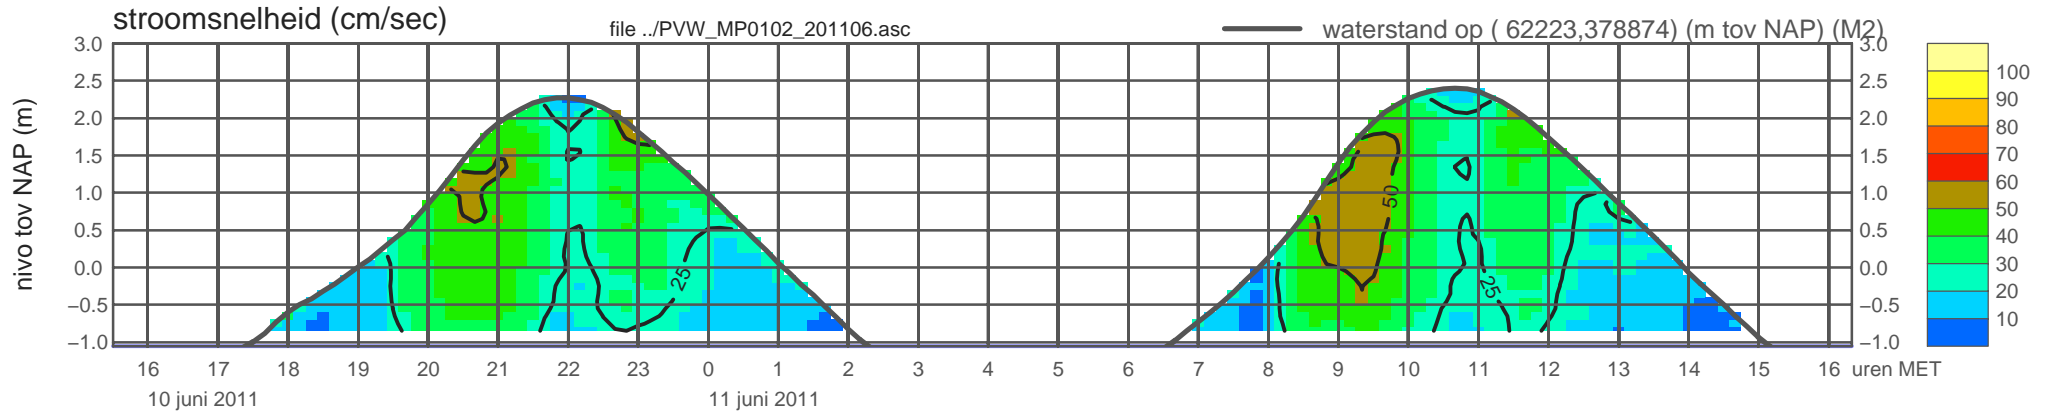

meetpunt PVW_MP0102_201106 (x=062223 , y=378874 , bodem=NAP -1.05 m sensor=NAP -0.95 m)