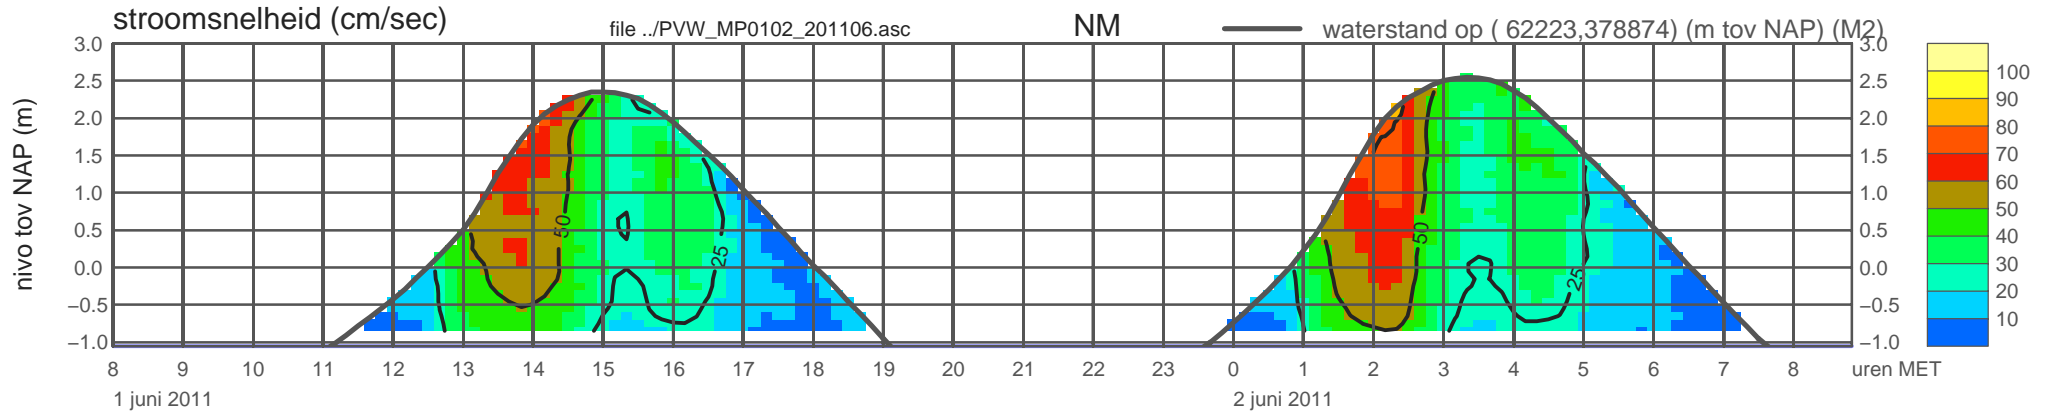

meetpunt PVW\_MP0102\_201106 ( x=062223 , y=378874 , bodem=NAP -1.05 m sensor=NAP -0.95 m)

meetpunt PVW\_MP0102\_201106 ( x=062223 , y=378874 , bodem=NAP -1.05 m sensor=NAP -0.95 m)

# meetpunt PVW\_MP0102\_201106 ( x=062223 , y=378874 , bodem=NAP -1.05 m sensor=NAP -0.95 m)

meetpunt PVW\_MP0102\_201106 ( x=062223 , y=378874 , bodem=NAP -1.05 m sensor=NAP -0.95 m)

# meetpunt PVW\_MP0102\_201106 ( x=062223 , y=378874 , bodem=NAP -1.05 m sensor=NAP -0.95 m)