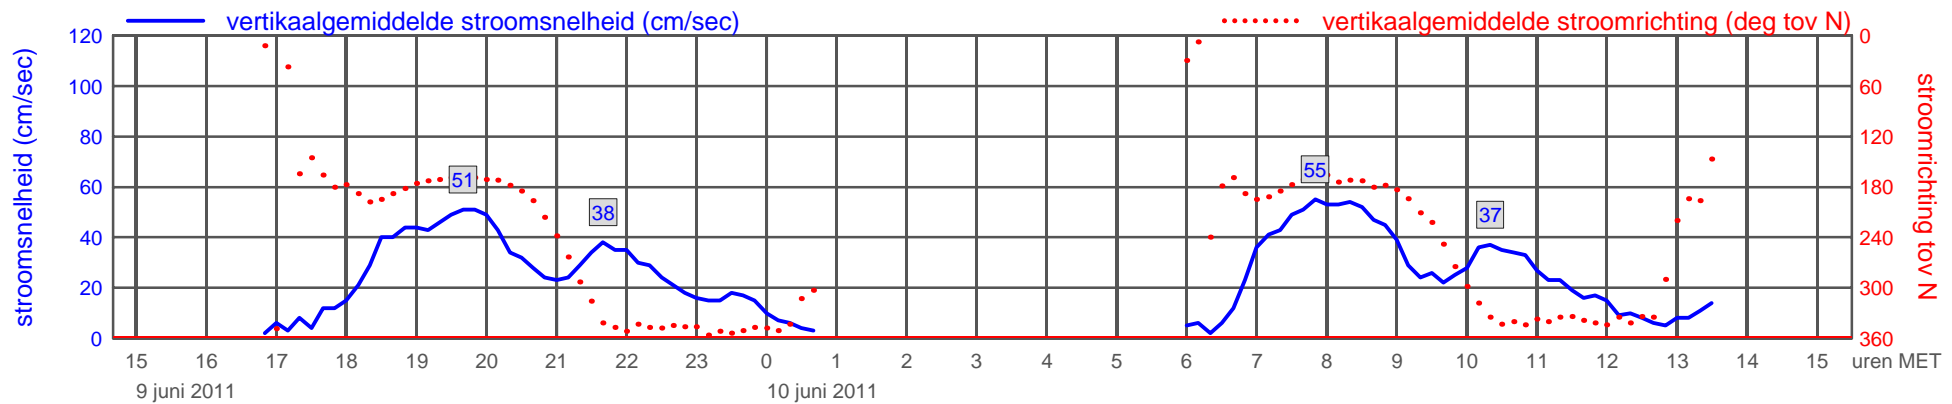

# meetpunt PVW\_MP0102\_201106 ( x=062223 , y=378874 , bodem=NAP -1.05 m sensor=NAP -0.95 m)