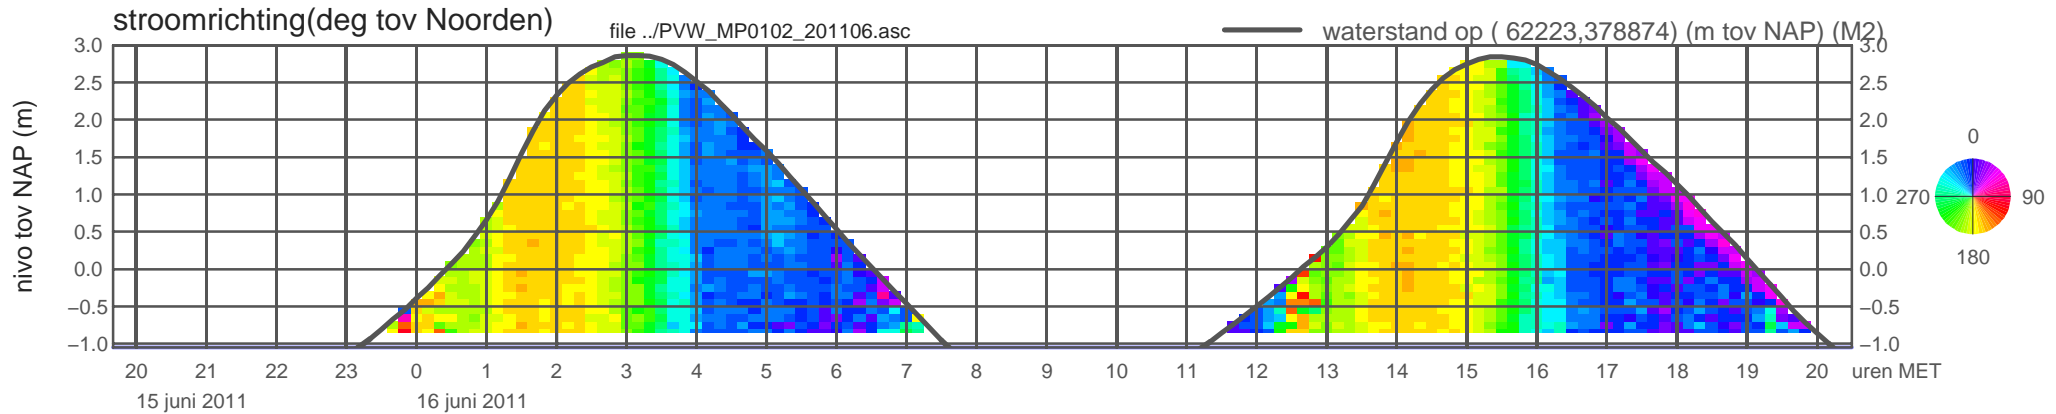

# meetpunt PVW\_MP0102\_201106 ( x=062223 , y=378874 , bodem=NAP -1.05 m sensor=NAP -0.95 m)

# meetpunt PVW\_MP0102\_201106 ( x=062223 , y=378874 , bodem=NAP -1.05 m sensor=NAP -0.95 m)

meetpunt PVW\_MP0102\_201106 ( x=062223 , y=378874 , bodem=NAP -1.05 m sensor=NAP -0.95 m)

meetpunt PVW\_MP0102\_201106 ( x=062223 , y=378874 , bodem=NAP -1.05 m sensor=NAP -0.95 m)

meetpunt PVW\_MP0102\_201106 ( x=062223 , y=378874 , bodem=NAP -1.05 m sensor=NAP -0.95 m)

meetpunt PVW\_MP0102\_201106 ( x=062223 , y=378874 , bodem=NAP -1.05 m sensor=NAP -0.95 m)

meetpunt PVW\_MP0102\_201106 ( x=062223 , y=378874 , bodem=NAP -1.05 m sensor=NAP -0.95 m)