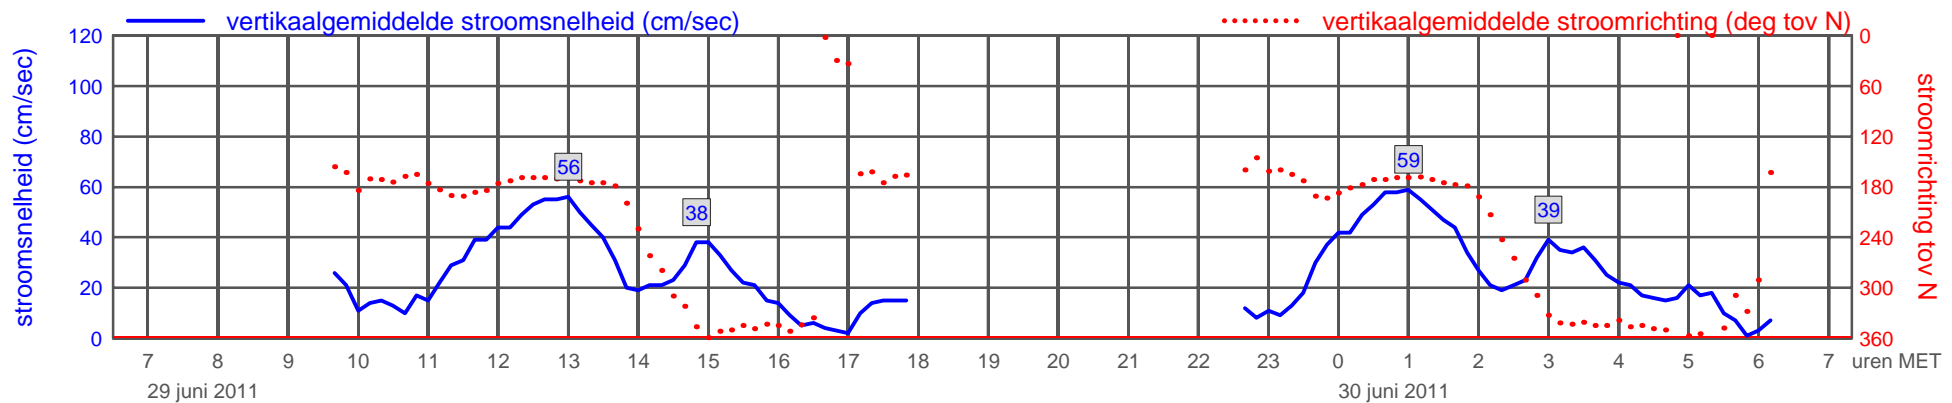

# meetpunt PVW\_MP0102\_201106 ( x=062223 , y=378874 , bodem=NAP -1.05 m sensor=NAP -0.95 m)

# meetpunt PVW\_MP0102\_201106 ( x=062223 , y=378874 , bodem=NAP -1.05 m sensor=NAP -0.95 m)

meetpunt PVW\_MP0102\_201106 ( x=062223 , y=378874 , bodem=NAP -1.05 m sensor=NAP -0.95 m)

meetpunt PVW\_MP0102\_201106 ( x=062223 , y=378874 , bodem=NAP -1.05 m sensor=NAP -0.95 m)

meetpunt PVW\_MP0102\_201106 ( x=062223 , y=378874 , bodem=NAP -1.05 m sensor=NAP -0.95 m)

meetpunt PVW\_MP0102\_201106 ( x=062223 , y=378874 , bodem=NAP -1.05 m sensor=NAP -0.95 m)

meetpunt PVW\_MP0102\_201106 ( x=062223 , y=378874 , bodem=NAP -1.05 m sensor=NAP -0.95 m)