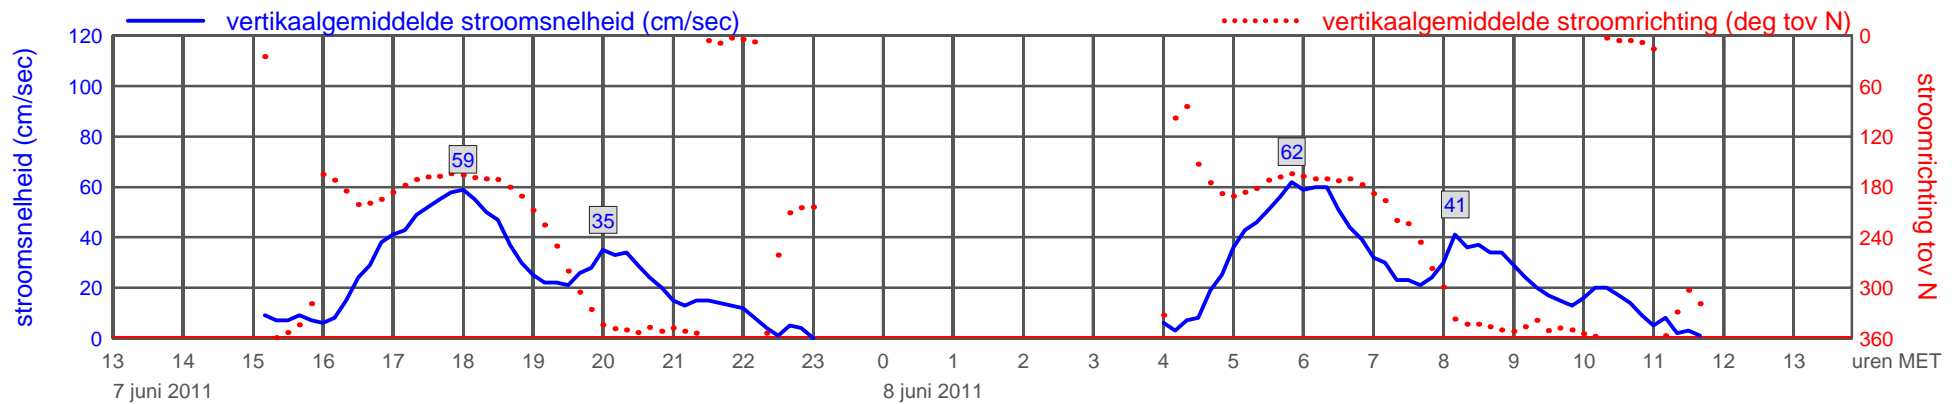

meetpunt PVW_MP0102_201106 (x=062223 , y=378874 , bodem=NAP -1.05 m sensor=NAP -0.95 m)