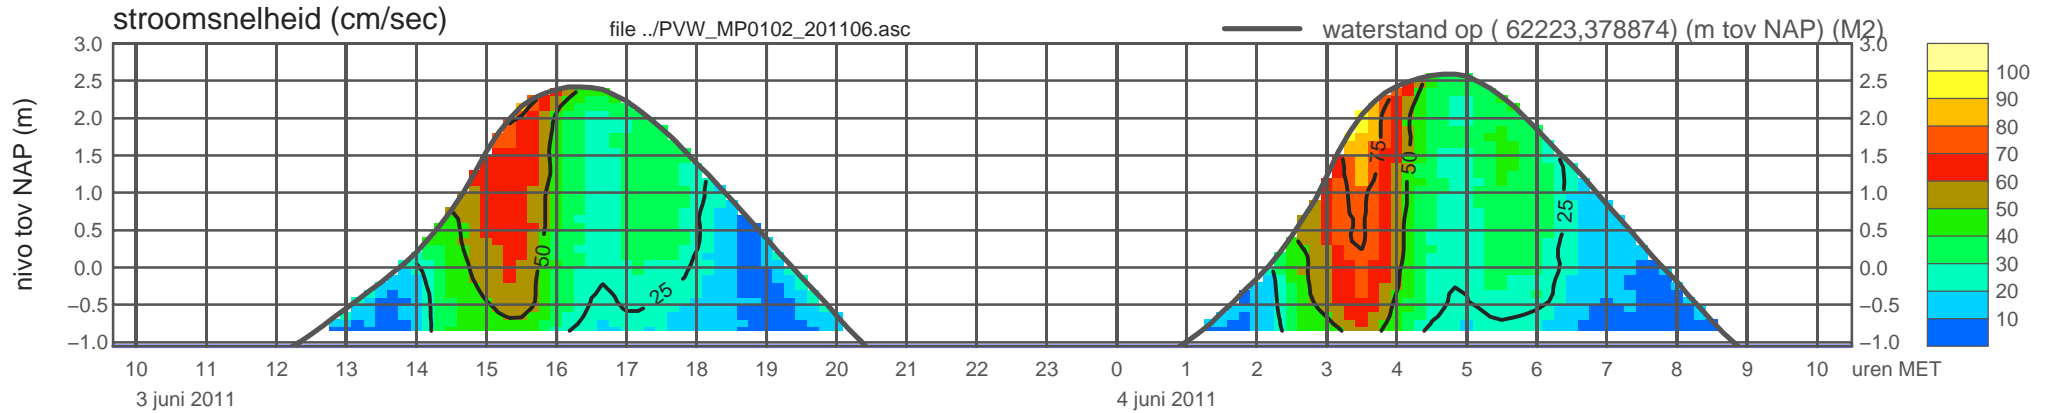

meetpunt PVW\_MP0102\_201106 ( x=062223 , y=378874 , bodem=NAP -1.05 m sensor=NAP -0.95 m)

meetpunt PVW\_MP0102\_201106 ( x=062223 , y=378874 , bodem=NAP -1.05 m sensor=NAP -0.95 m)

# meetpunt PVW\_MP0102\_201106 ( x=062223 , y=378874 , bodem=NAP -1.05 m sensor=NAP -0.95 m)

meetpunt PVW\_MP0102\_201106 ( x=062223 , y=378874 , bodem=NAP -1.05 m sensor=NAP -0.95 m)

# meetpunt PVW\_MP0102\_201106 ( x=062223 , y=378874 , bodem=NAP -1.05 m sensor=NAP -0.95 m)