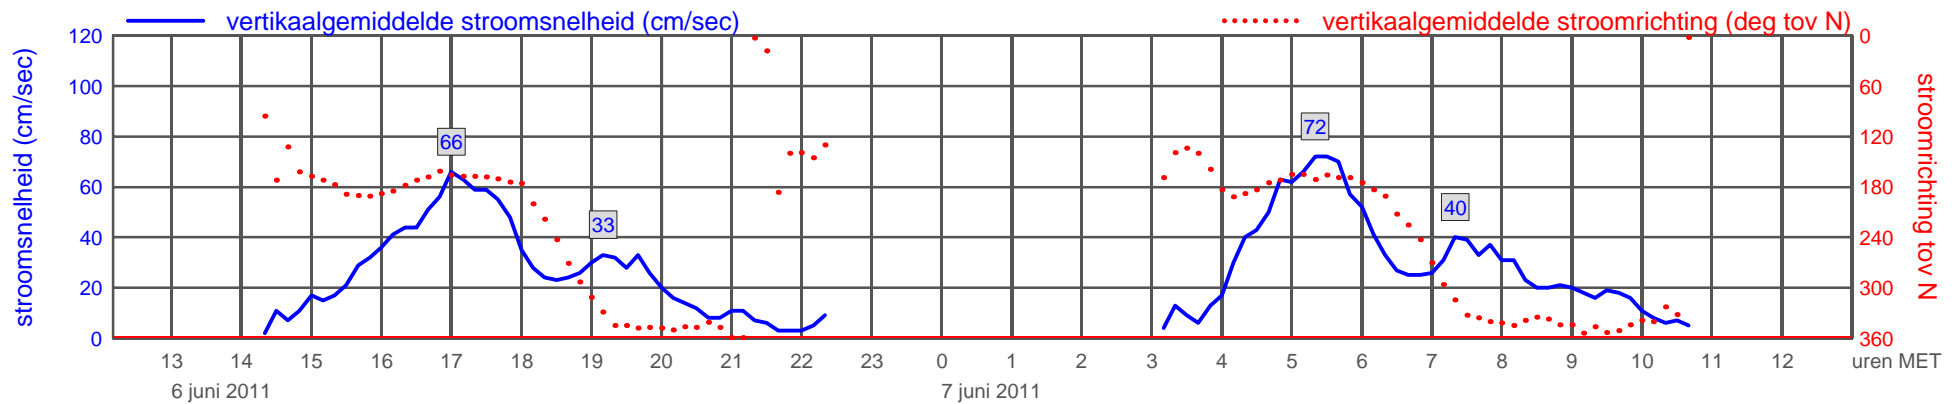

meetpunt PVW\_MP0102\_201106 ( x=062223 , y=378874 , bodem=NAP -1.05 m sensor=NAP -0.95 m)

meetpunt PVW\_MP0102\_201106 ( x=062223 , y=378874 , bodem=NAP -1.05 m sensor=NAP -0.95 m)

# meetpunt PVW\_MP0102\_201106 ( x=062223 , y=378874 , bodem=NAP -1.05 m sensor=NAP -0.95 m)

meetpunt PVW\_MP0102\_201106 ( x=062223 , y=378874 , bodem=NAP -1.05 m sensor=NAP -0.95 m)

# meetpunt PVW\_MP0102\_201106 ( x=062223 , y=378874 , bodem=NAP -1.05 m sensor=NAP -0.95 m)