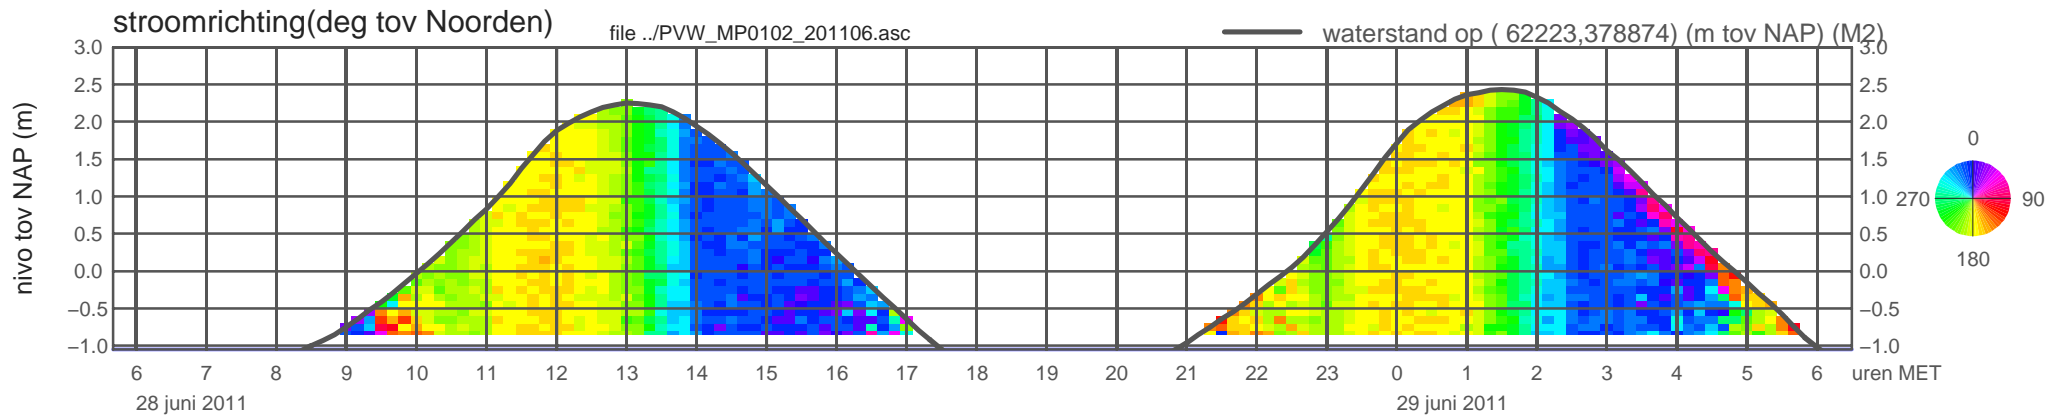

meetpunt PVW_MP0102_201106 (x=062223 , y=378874 , bodem=NAP -1.05 m sensor=NAP -0.95 m)