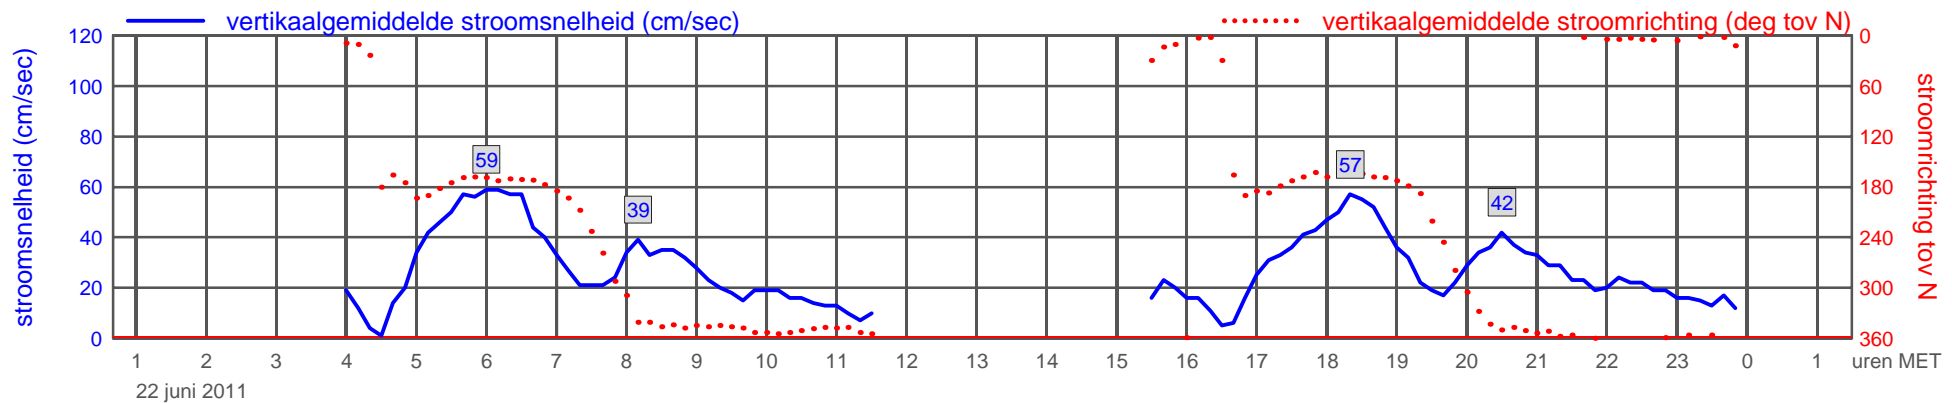

meetpunt PVW_MP0102_201106 (x=062223 , y=378874 , bodem=NAP -1.05 m sensor=NAP -0.95 m)