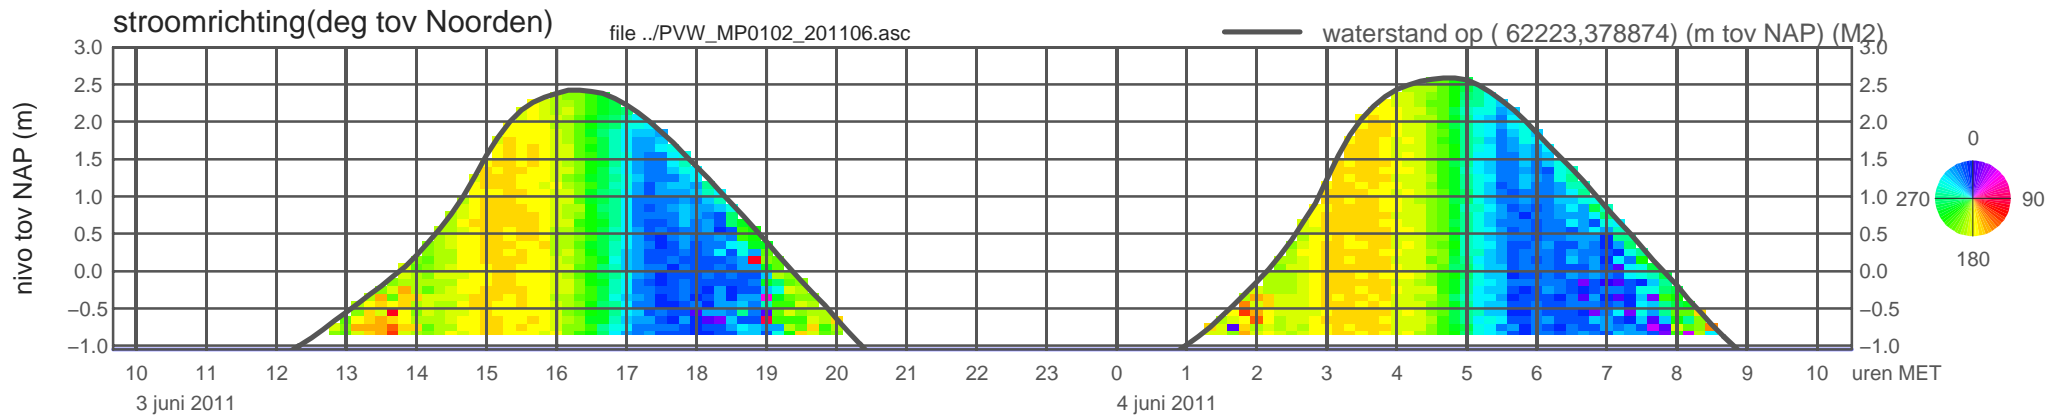

meetpunt PVW\_MP0102\_201106 ( x=062223 , y=378874 , bodem=NAP -1.05 m sensor=NAP -0.95 m)

meetpunt PVW\_MP0102\_201106 ( x=062223 , y=378874 , bodem=NAP -1.05 m sensor=NAP -0.95 m)

# meetpunt PVW\_MP0102\_201106 ( x=062223 , y=378874 , bodem=NAP -1.05 m sensor=NAP -0.95 m)

meetpunt PVW\_MP0102\_201106 ( x=062223 , y=378874 , bodem=NAP -1.05 m sensor=NAP -0.95 m)

# meetpunt PVW\_MP0102\_201106 ( x=062223 , y=378874 , bodem=NAP -1.05 m sensor=NAP -0.95 m)