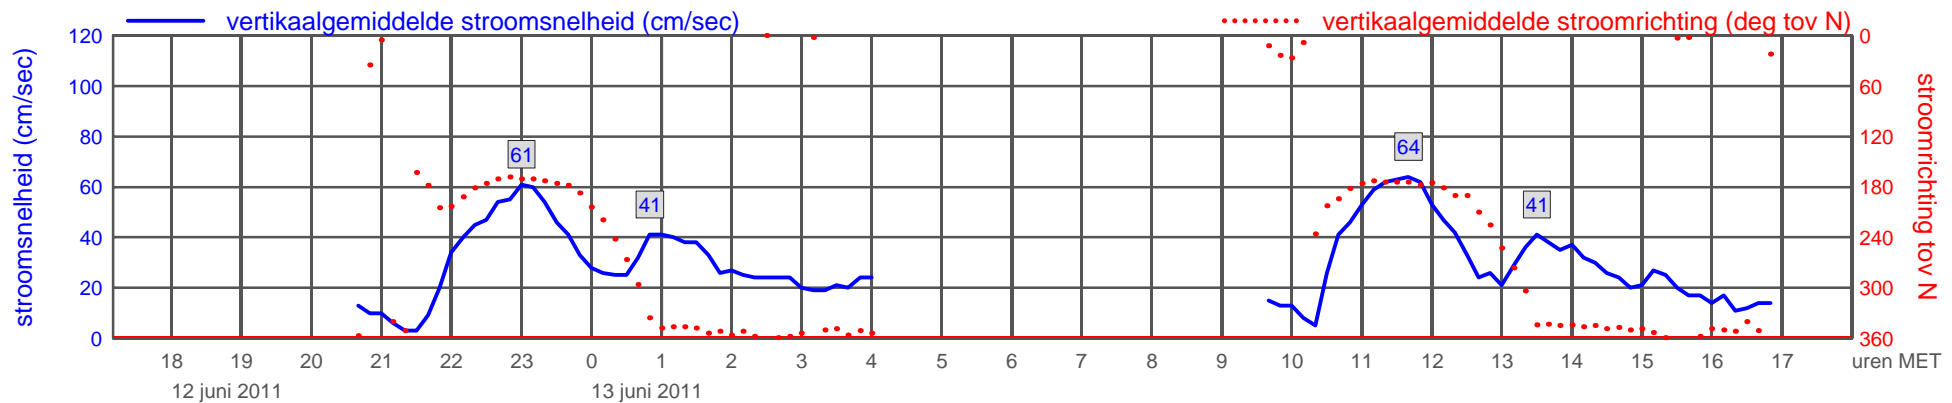

# meetpunt PVW\_MP0102\_201106 ( x=062223 , y=378874 , bodem=NAP -1.05 m sensor=NAP -0.95 m)

# meetpunt PVW\_MP0102\_201106 ( x=062223 , y=378874 , bodem=NAP -1.05 m sensor=NAP -0.95 m)

meetpunt PVW\_MP0102\_201106 ( x=062223 , y=378874 , bodem=NAP -1.05 m sensor=NAP -0.95 m)

meetpunt PVW\_MP0102\_201106 ( x=062223 , y=378874 , bodem=NAP -1.05 m sensor=NAP -0.95 m)