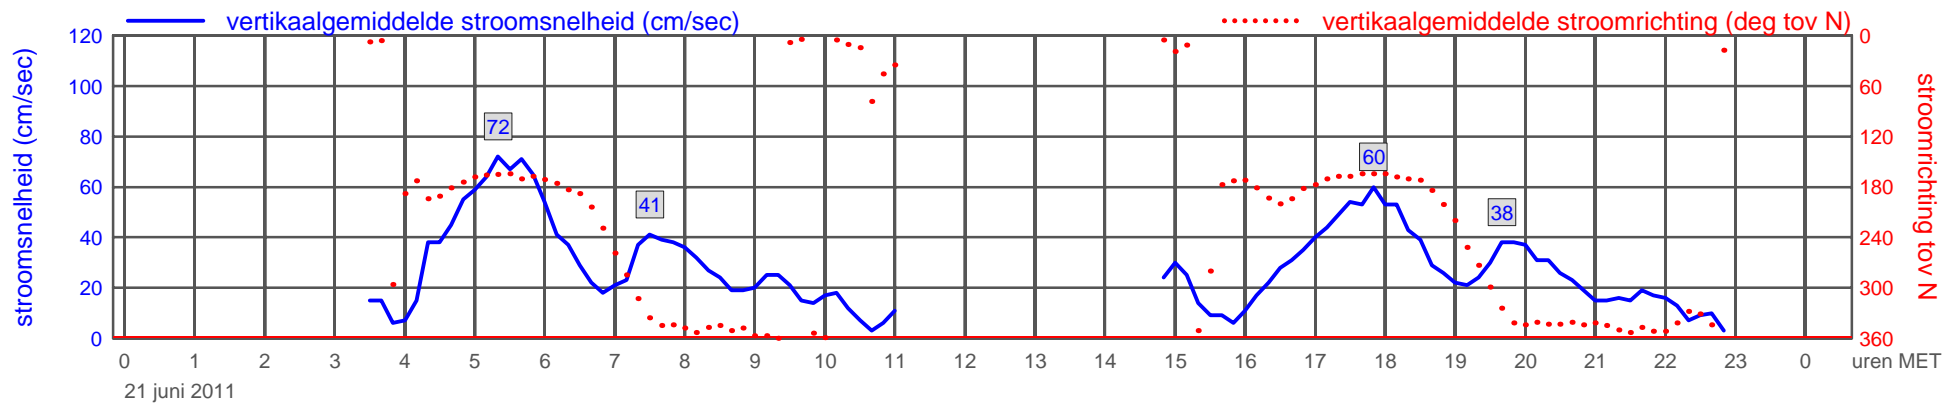

meetpunt PVW_MP0102_201106 (x=062223 , y=378874 , bodem=NAP -1.05 m sensor=NAP -0.95 m)