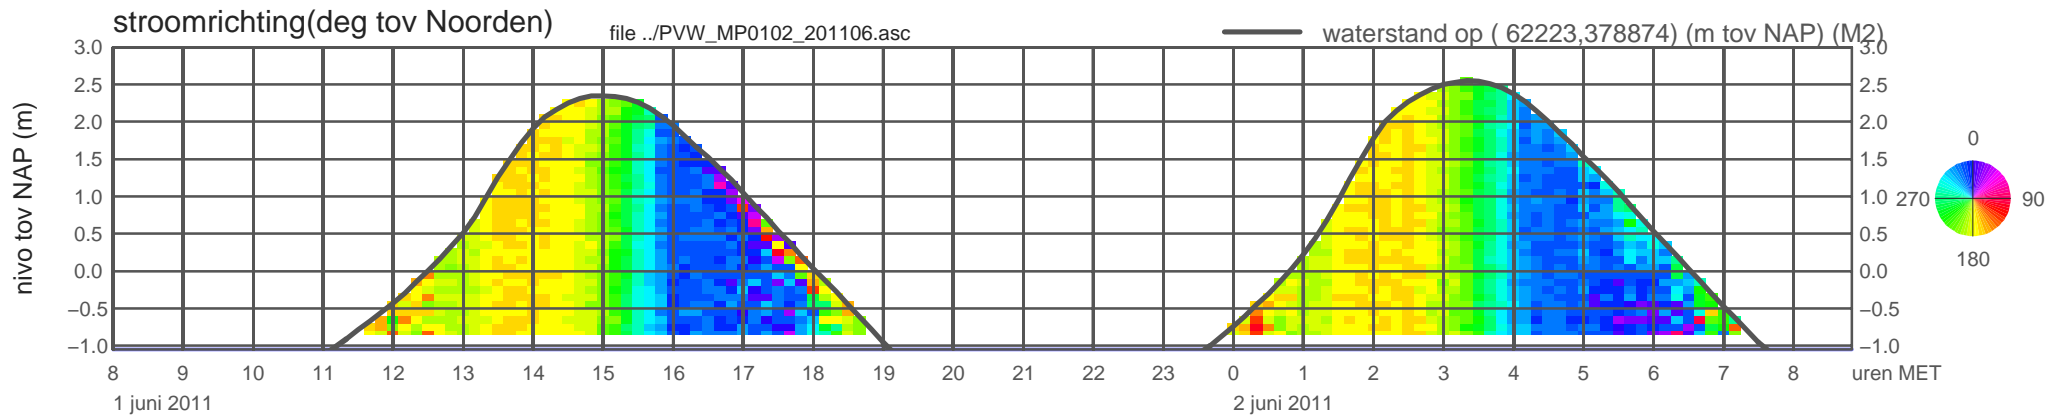

meetpunt PVW\_MP0102\_201106 ( x=062223 , y=378874 , bodem=NAP -1.05 m sensor=NAP -0.95 m)

meetpunt PVW\_MP0102\_201106 ( x=062223 , y=378874 , bodem=NAP -1.05 m sensor=NAP -0.95 m)

# meetpunt PVW\_MP0102\_201106 ( x=062223 , y=378874 , bodem=NAP -1.05 m sensor=NAP -0.95 m)

meetpunt PVW\_MP0102\_201106 ( x=062223 , y=378874 , bodem=NAP -1.05 m sensor=NAP -0.95 m)

# meetpunt PVW\_MP0102\_201106 ( x=062223 , y=378874 , bodem=NAP -1.05 m sensor=NAP -0.95 m)