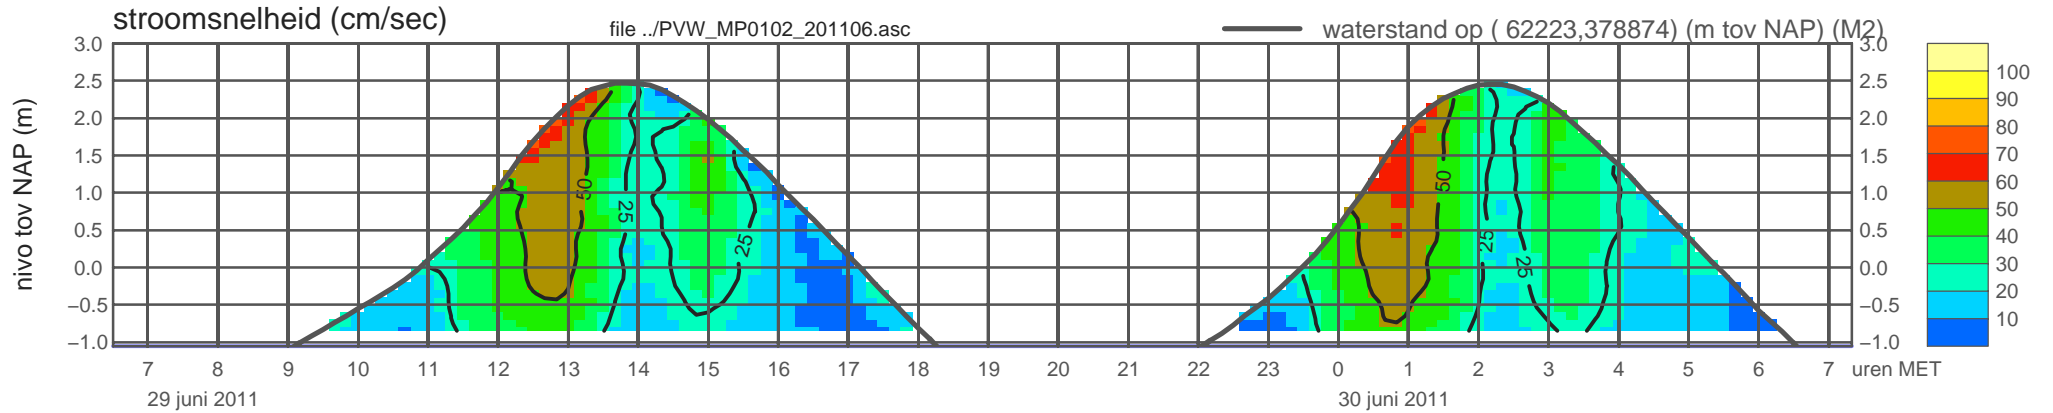

meetpunt PVW_MP0102_201106 (x=062223 , y=378874 , bodem=NAP -1.05 m sensor=NAP -0.95 m)