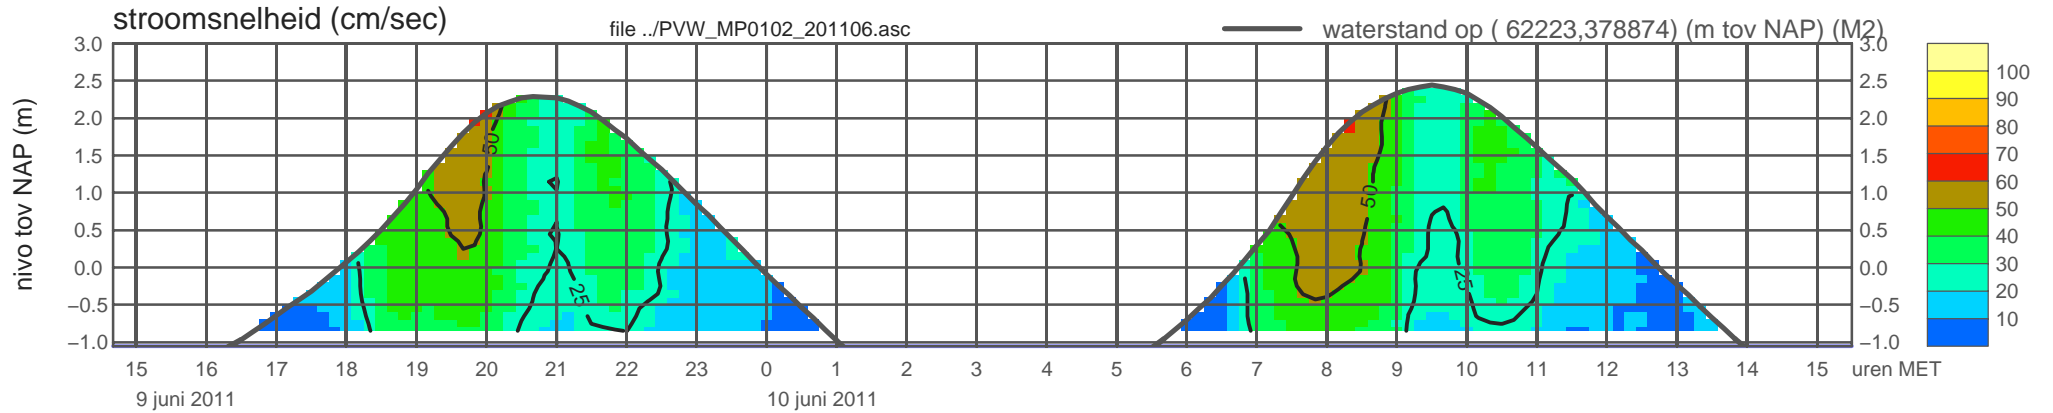

meetpunt PVW_MP0102_201106 (x=062223 , y=378874 , bodem=NAP -1.05 m sensor=NAP -0.95 m)