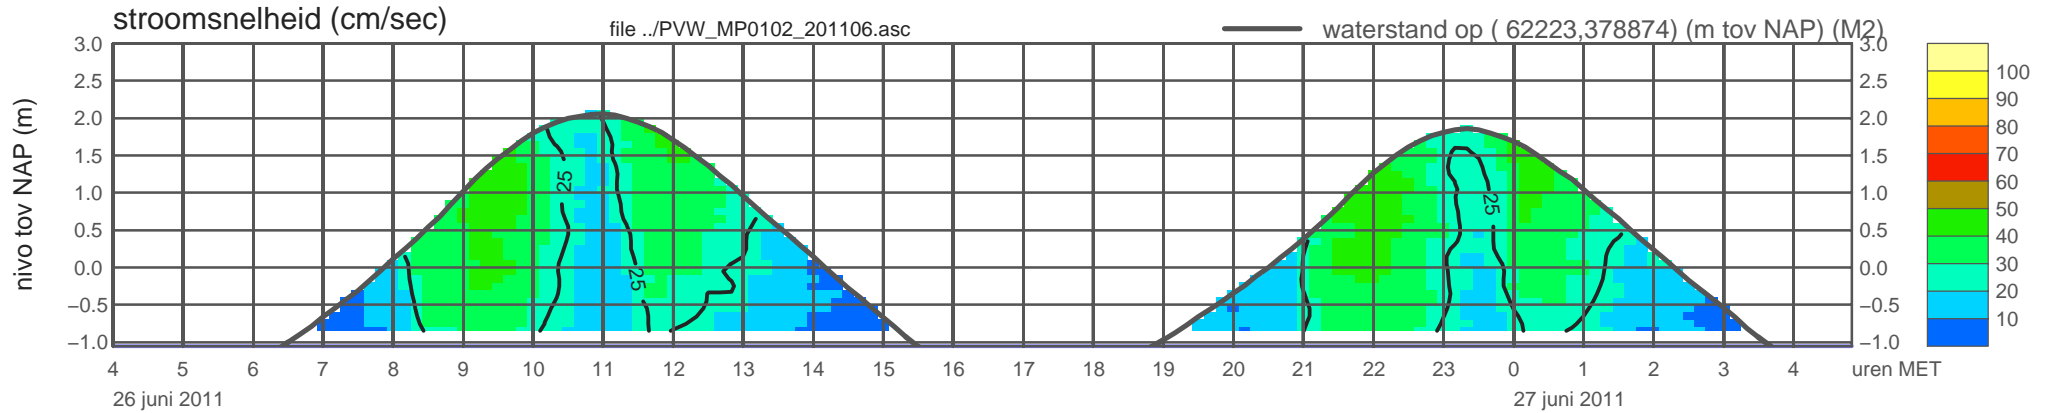

meetpunt PVW_MP0102_201106 (x=062223 , y=378874 , bodem=NAP -1.05 m sensor=NAP -0.95 m)