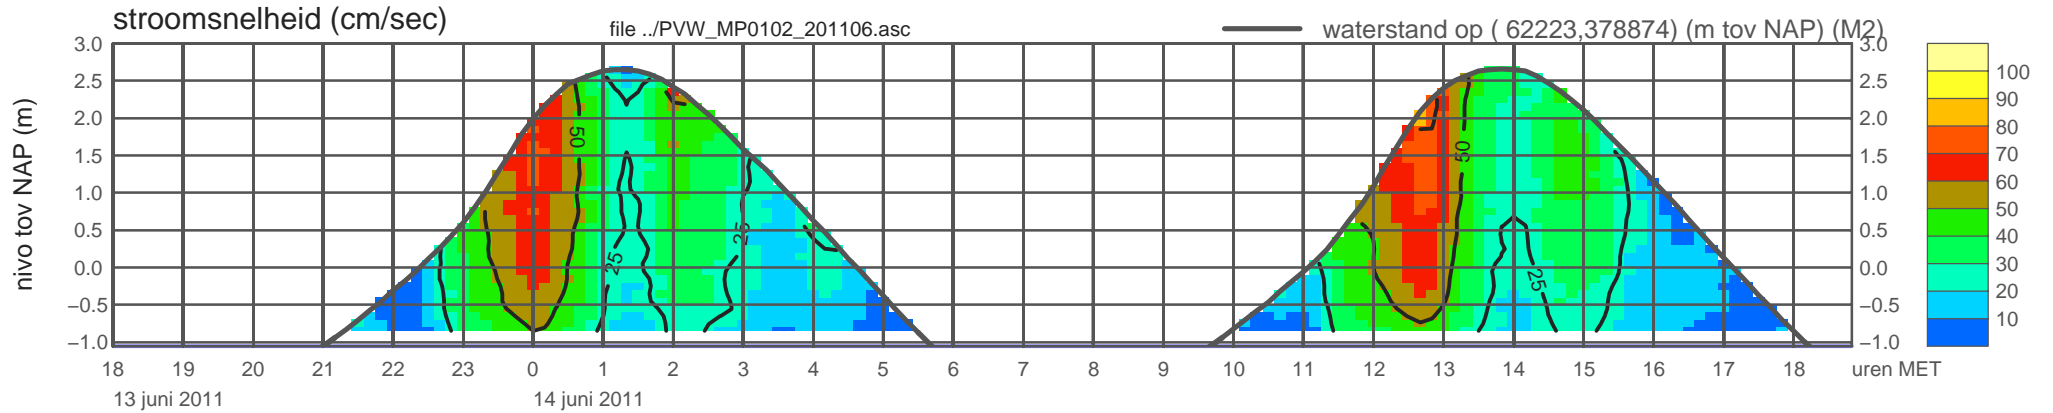

meetpunt PVW_MP0102_201106 (x=062223 , y=378874 , bodem=NAP -1.05 m sensor=NAP -0.95 m)