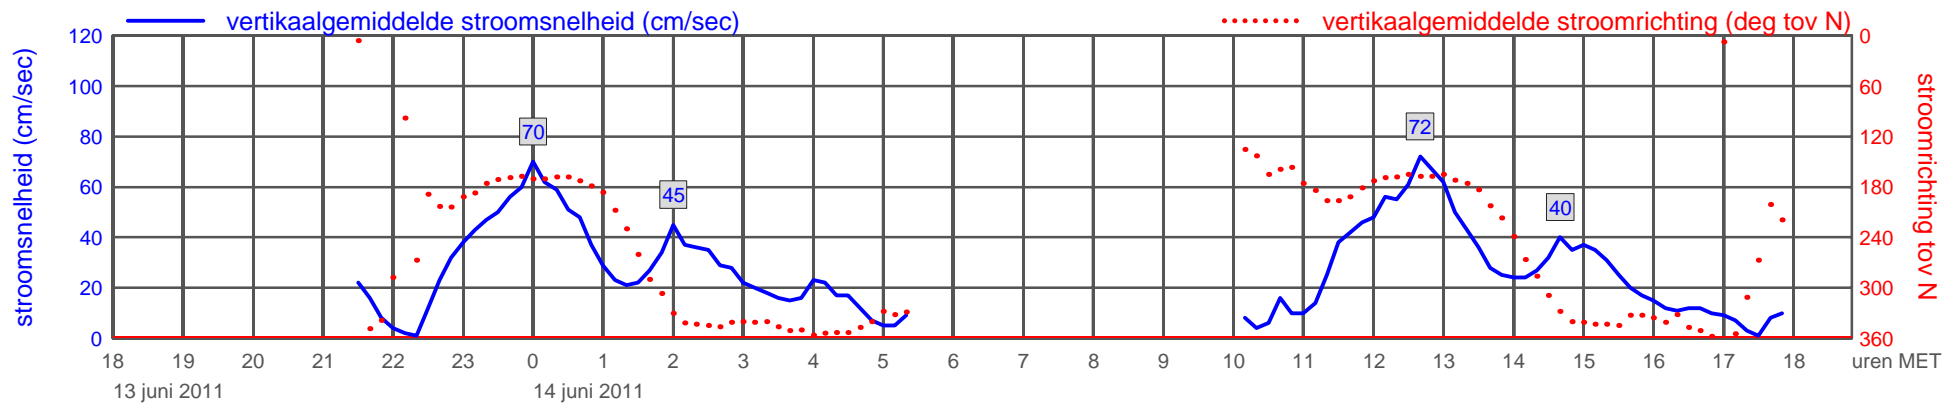

# meetpunt PVW\_MP0102\_201106 ( x=062223 , y=378874 , bodem=NAP -1.05 m sensor=NAP -0.95 m)

# meetpunt PVW\_MP0102\_201106 ( x=062223 , y=378874 , bodem=NAP -1.05 m sensor=NAP -0.95 m)

meetpunt PVW\_MP0102\_201106 ( x=062223 , y=378874 , bodem=NAP -1.05 m sensor=NAP -0.95 m)

meetpunt PVW\_MP0102\_201106 ( x=062223 , y=378874 , bodem=NAP -1.05 m sensor=NAP -0.95 m)

meetpunt PVW\_MP0102\_201106 ( x=062223 , y=378874 , bodem=NAP -1.05 m sensor=NAP -0.95 m)

meetpunt PVW\_MP0102\_201106 ( x=062223 , y=378874 , bodem=NAP -1.05 m sensor=NAP -0.95 m)

meetpunt PVW\_MP0102\_201106 ( x=062223 , y=378874 , bodem=NAP -1.05 m sensor=NAP -0.95 m)