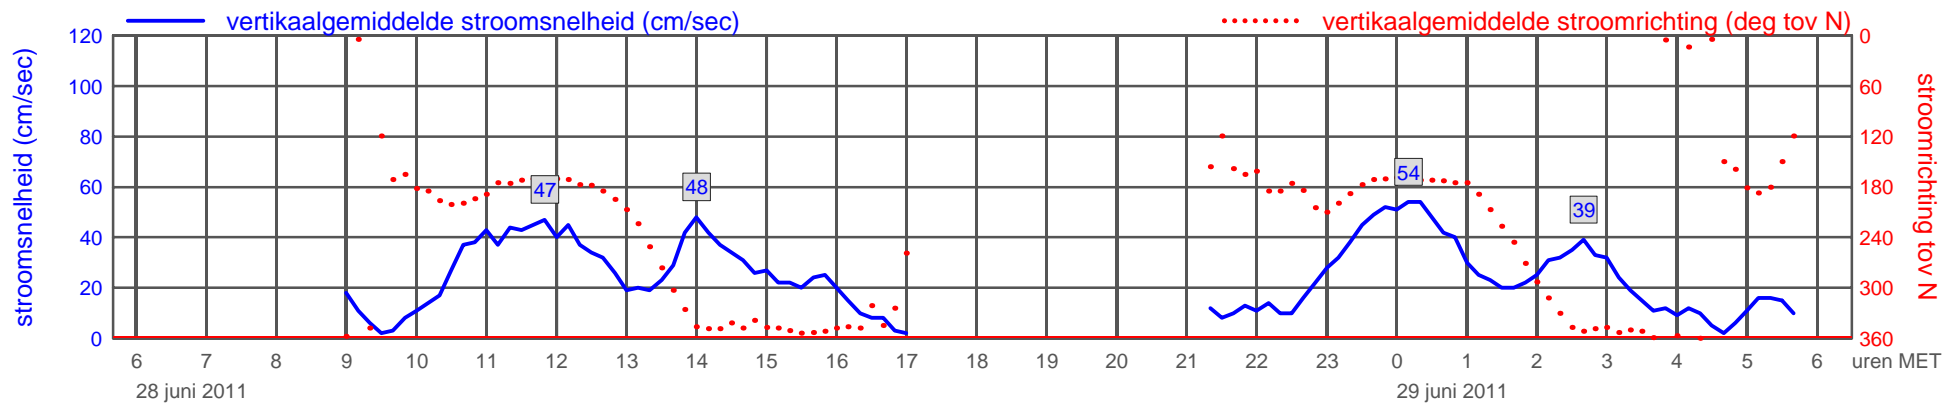

# meetpunt PVW\_MP0102\_201106 ( x=062223 , y=378874 , bodem=NAP -1.05 m sensor=NAP -0.95 m)

# meetpunt PVW\_MP0102\_201106 ( x=062223 , y=378874 , bodem=NAP -1.05 m sensor=NAP -0.95 m)

meetpunt PVW\_MP0102\_201106 ( x=062223 , y=378874 , bodem=NAP -1.05 m sensor=NAP -0.95 m)

meetpunt PVW\_MP0102\_201106 ( x=062223 , y=378874 , bodem=NAP -1.05 m sensor=NAP -0.95 m)

meetpunt PVW\_MP0102\_201106 ( x=062223 , y=378874 , bodem=NAP -1.05 m sensor=NAP -0.95 m)

meetpunt PVW\_MP0102\_201106 ( x=062223 , y=378874 , bodem=NAP -1.05 m sensor=NAP -0.95 m)

meetpunt PVW\_MP0102\_201106 ( x=062223 , y=378874 , bodem=NAP -1.05 m sensor=NAP -0.95 m)