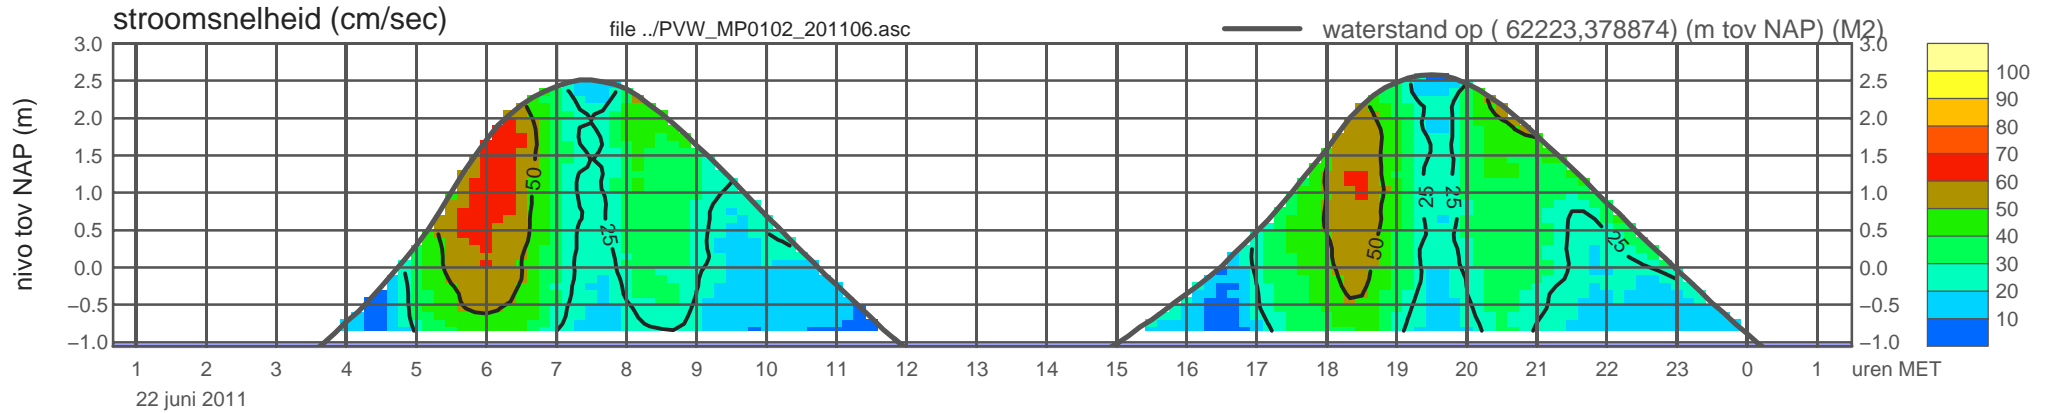

meetpunt PVW_MP0102_201106 (x=062223 , y=378874 , bodem=NAP -1.05 m sensor=NAP -0.95 m)