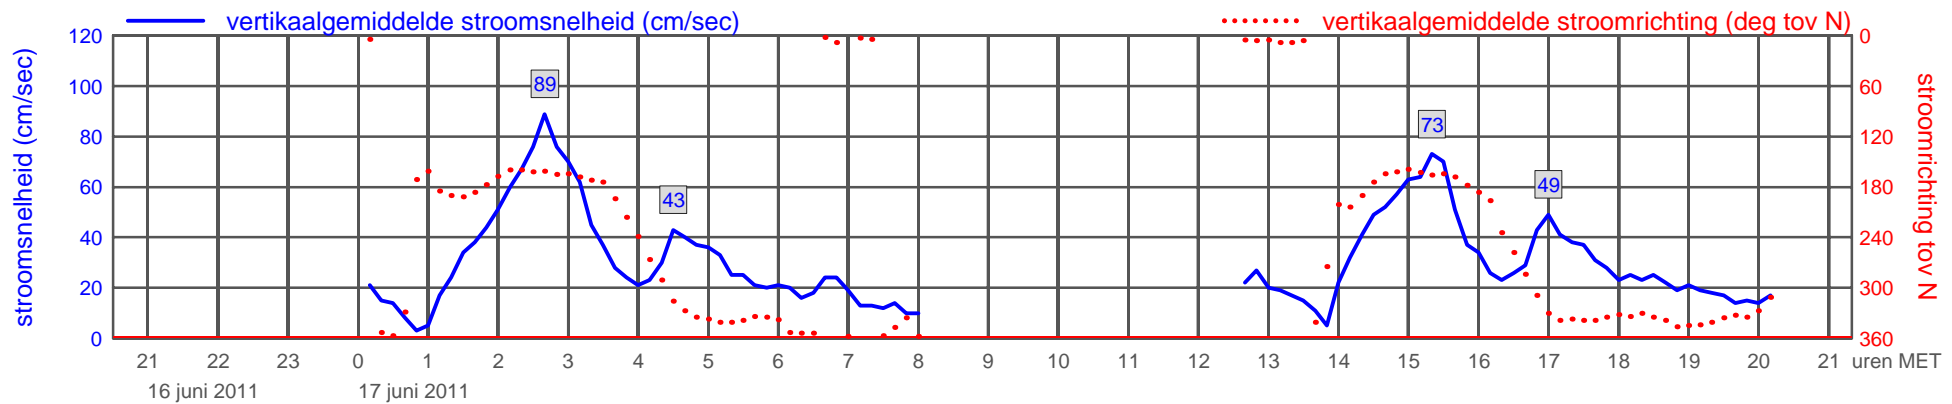

# meetpunt PVW\_MP0102\_201106 ( x=062223 , y=378874 , bodem=NAP -1.05 m sensor=NAP -0.95 m)

meetpunt PVW\_MP0102\_201106 ( x=062223 , y=378874 , bodem=NAP -1.05 m sensor=NAP -0.95 m)

meetpunt PVW\_MP0102\_201106 ( x=062223 , y=378874 , bodem=NAP -1.05 m sensor=NAP -0.95 m)

meetpunt PVW\_MP0102\_201106 ( x=062223 , y=378874 , bodem=NAP -1.05 m sensor=NAP -0.95 m)

meetpunt PVW\_MP0102\_201106 ( x=062223 , y=378874 , bodem=NAP -1.05 m sensor=NAP -0.95 m)

meetpunt PVW\_MP0102\_201106 ( x=062223 , y=378874 , bodem=NAP -1.05 m sensor=NAP -0.95 m)

meetpunt PVW\_MP0102\_201106 ( x=062223 , y=378874 , bodem=NAP -1.05 m sensor=NAP -0.95 m)