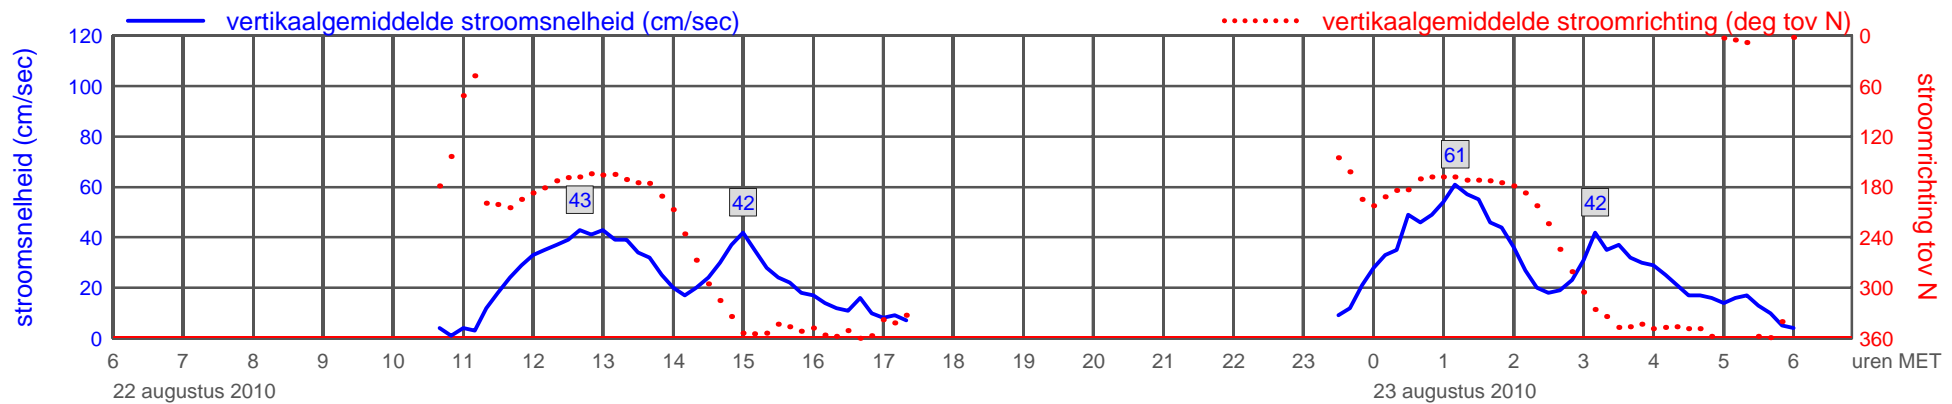

meetpunt PVW_MP0102_201008 (x=062236 , y=378888 , bodem=NAP -0.33 m sensor=NAP -0.44 m)

meetpunt PVW_MP0102_201008 (x=062236 , y=378888 , bodem=NAP -0.33 m sensor=NAP -0.44 m)

meetpunt PVW_MP0102_201008 (x=062236 , y=378888 , bodem=NAP -0.33 m sensor=NAP -0.44 m)