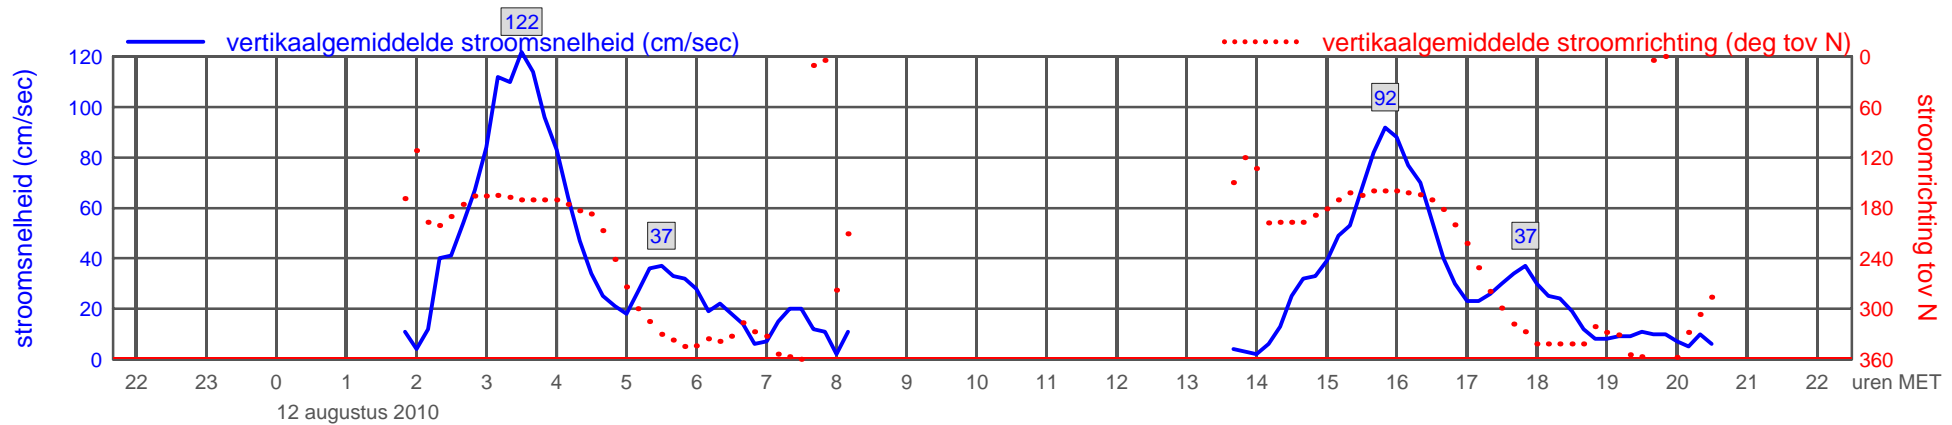

meetpunt PVW_MP0102_201008 (x=062236 , y=378888 , bodem=NAP -0.33 m sensor=NAP -0.44 m)

meetpunt PVW_MP0102_201008 (x=062236 , y=378888 , bodem=NAP -0.33 m sensor=NAP -0.44 m)

meetpunt PVW_MP0102_201008 (x=062236 , y=378888 , bodem=NAP -0.33 m sensor=NAP -0.44 m)