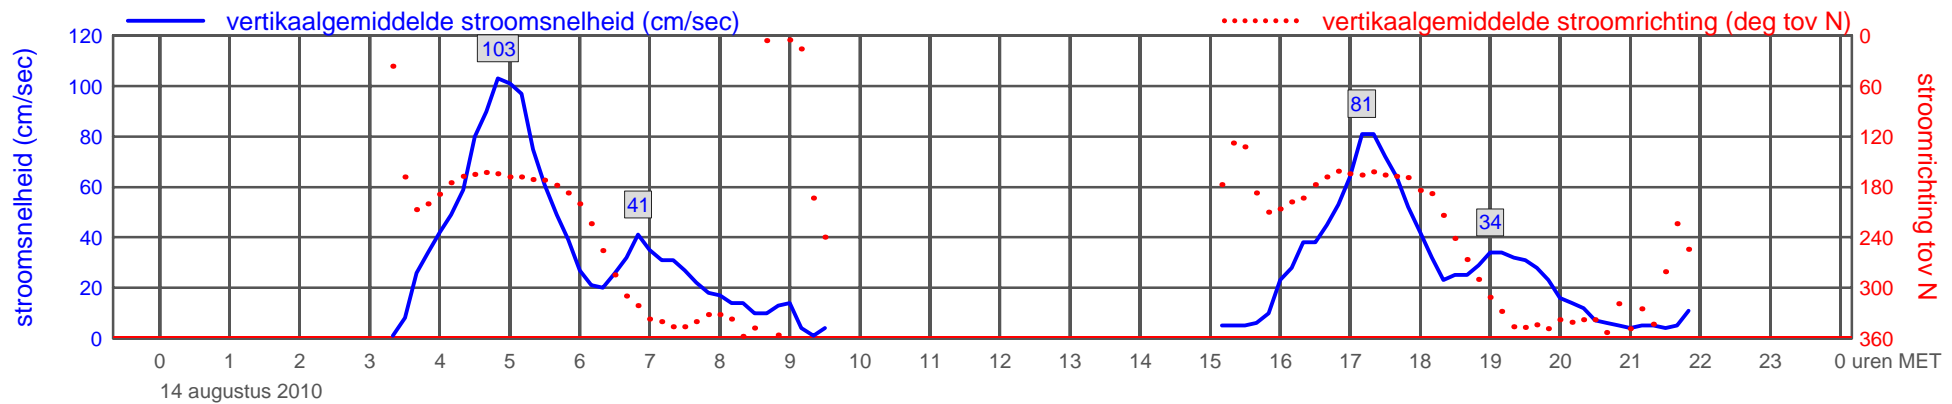

meetpunt PVW_MP0102_201008 (x=062236 , y=378888 , bodem=NAP -0.33 m sensor=NAP -0.44 m)

meetpunt PVW_MP0102_201008 (x=062236 , y=378888 , bodem=NAP -0.33 m sensor=NAP -0.44 m)

meetpunt PVW_MP0102_201008 (x=062236 , y=378888 , bodem=NAP -0.33 m sensor=NAP -0.44 m)