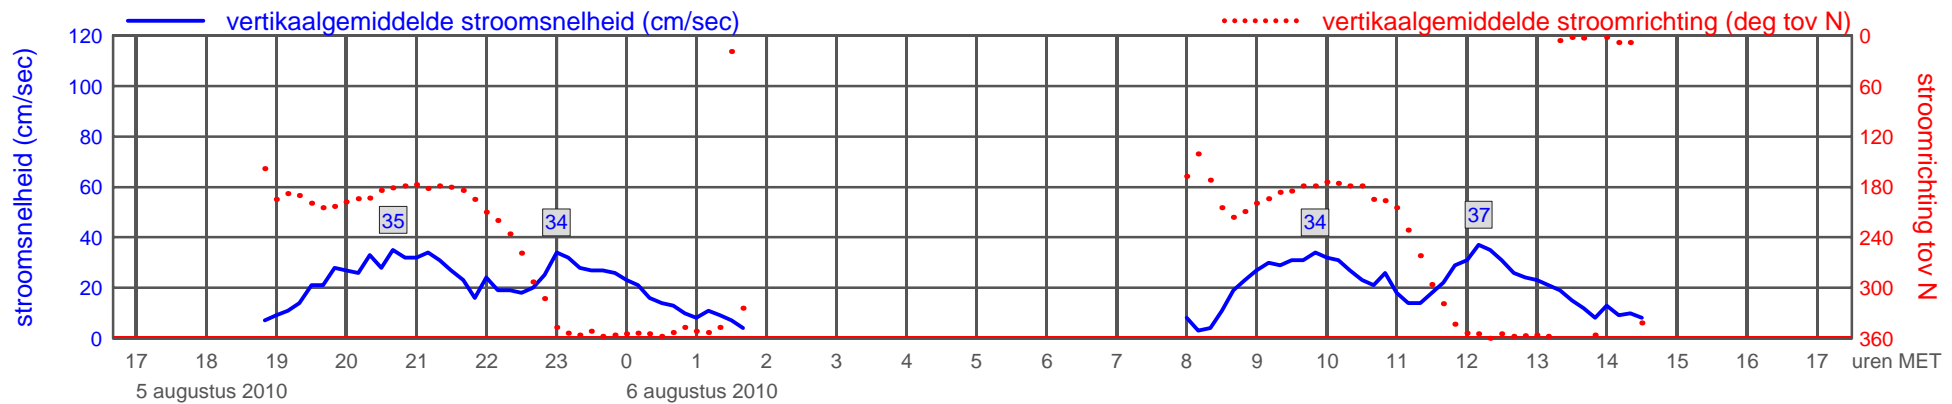

meetpunt PVW_MP0102_201008 (x=062236 , y=378888 , bodem=NAP -0.33 m sensor=NAP -0.44 m)

meetpunt PVW_MP0102_201008 (x=062236 , y=378888 , bodem=NAP -0.33 m sensor=NAP -0.44 m)

meetpunt PVW_MP0102_201008 (x=062236 , y=378888 , bodem=NAP -0.33 m sensor=NAP -0.44 m)