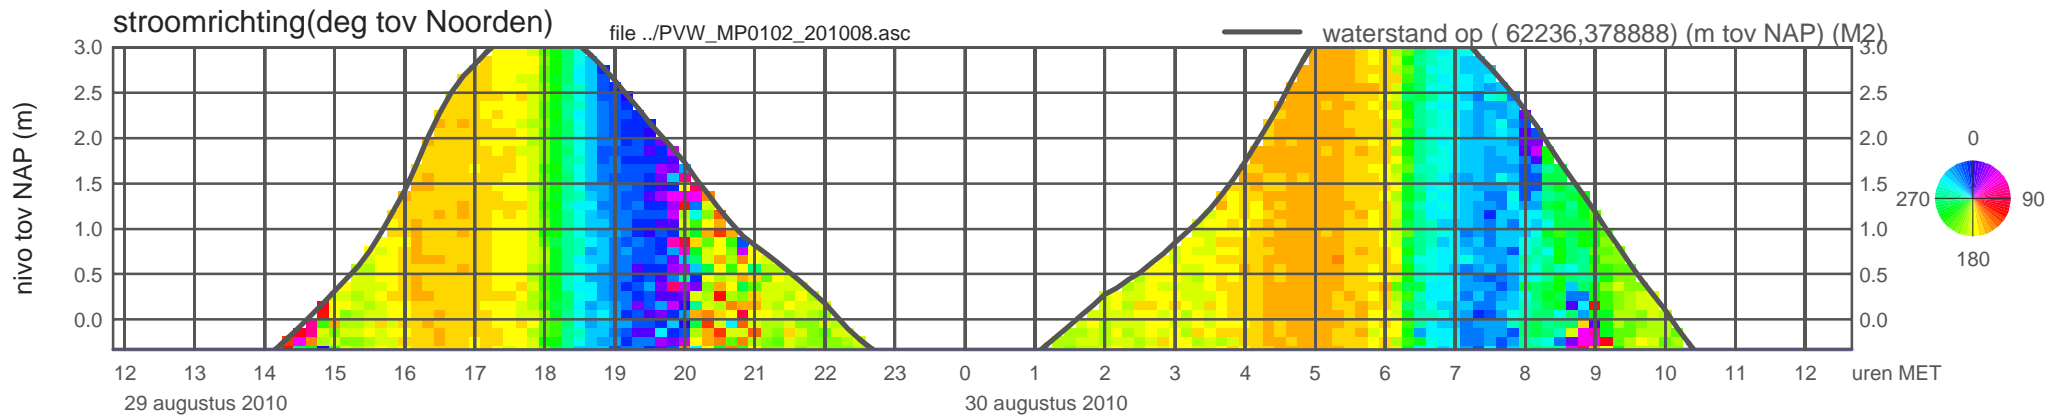

meetpunt PVW_MP0102_201008 (x=062236 , y=378888 , bodem=NAP -0.33 m sensor=NAP -0.44 m)

meetpunt PVW_MP0102_201008 (x=062236 , y=378888 , bodem=NAP -0.33 m sensor=NAP -0.44 m)

meetpunt PVW_MP0102_201008 (x=062236 , y=378888 , bodem=NAP -0.33 m sensor=NAP -0.44 m)