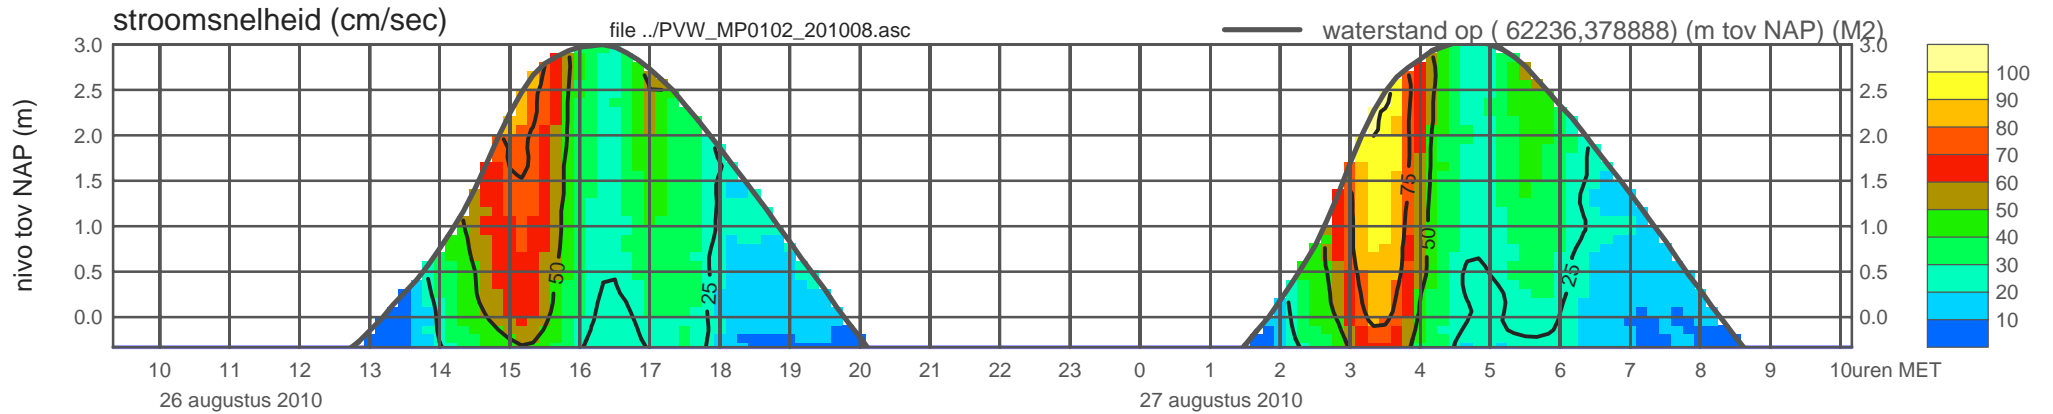

meetpunt PVW_MP0102_201008 (x=062236 , y=378888 , bodem=NAP -0.33 m sensor=NAP -0.44 m)

meetpunt PVW_MP0102_201008 (x=062236 , y=378888 , bodem=NAP -0.33 m sensor=NAP -0.44 m)

meetpunt PVW_MP0102_201008 (x=062236 , y=378888 , bodem=NAP -0.33 m sensor=NAP -0.44 m)