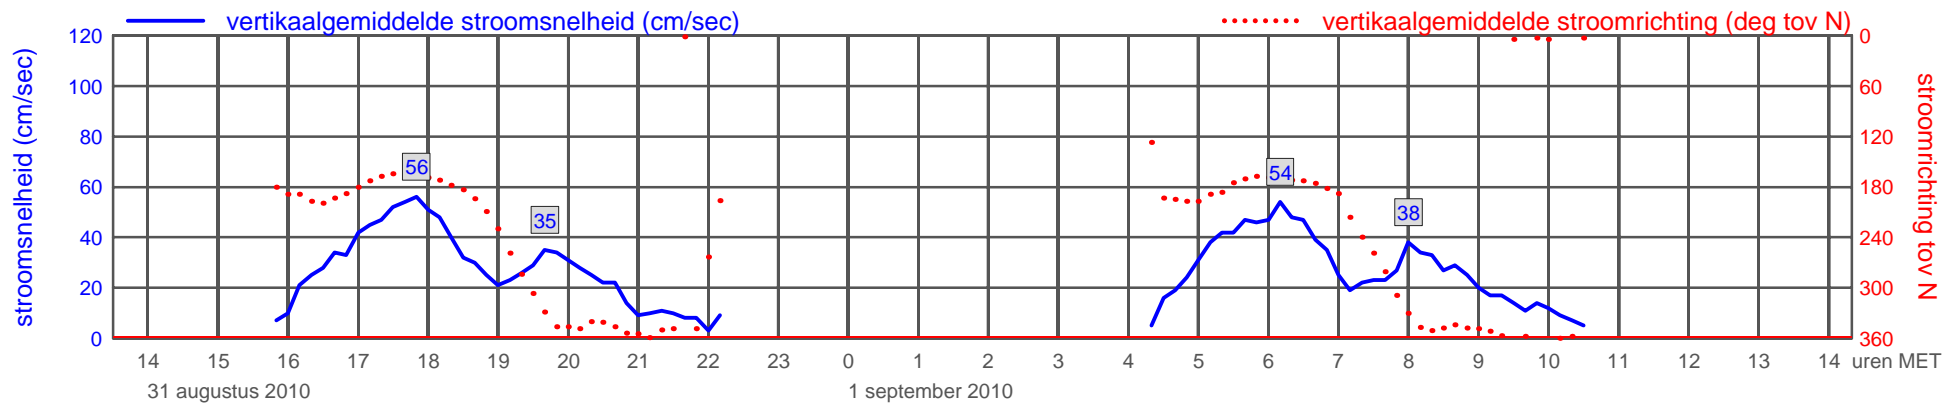

meetpunt PVW_MP0102_201008 (x=062236 , y=378888 , bodem=NAP -0.33 m sensor=NAP -0.44 m)

meetpunt PVW_MP0102_201008 (x=062236 , y=378888 , bodem=NAP -0.33 m sensor=NAP -0.44 m)

meetpunt PVW_MP0102_201008 (x=062236 , y=378888 , bodem=NAP -0.33 m sensor=NAP -0.44 m)