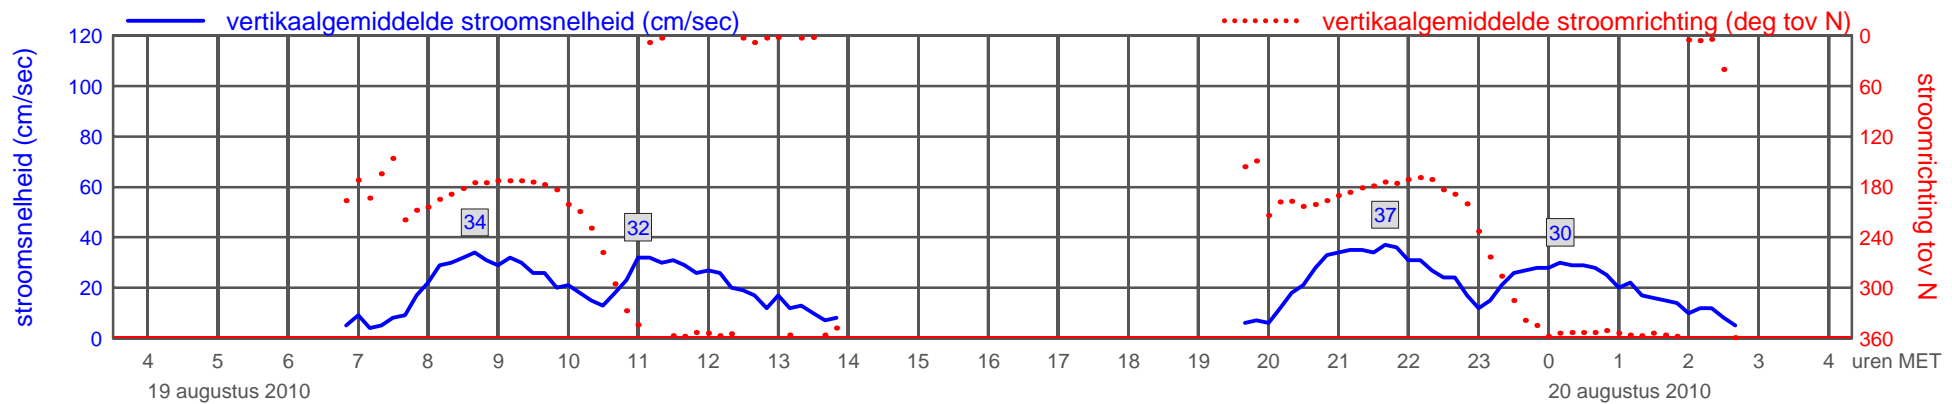

meetpunt PVW_MP0102_201008 (x=062236 , y=378888 , bodem=NAP -0.33 m sensor=NAP -0.44 m)

meetpunt PVW_MP0102_201008 (x=062236 , y=378888 , bodem=NAP -0.33 m sensor=NAP -0.44 m)

meetpunt PVW_MP0102_201008 (x=062236 , y=378888 , bodem=NAP -0.33 m sensor=NAP -0.44 m)