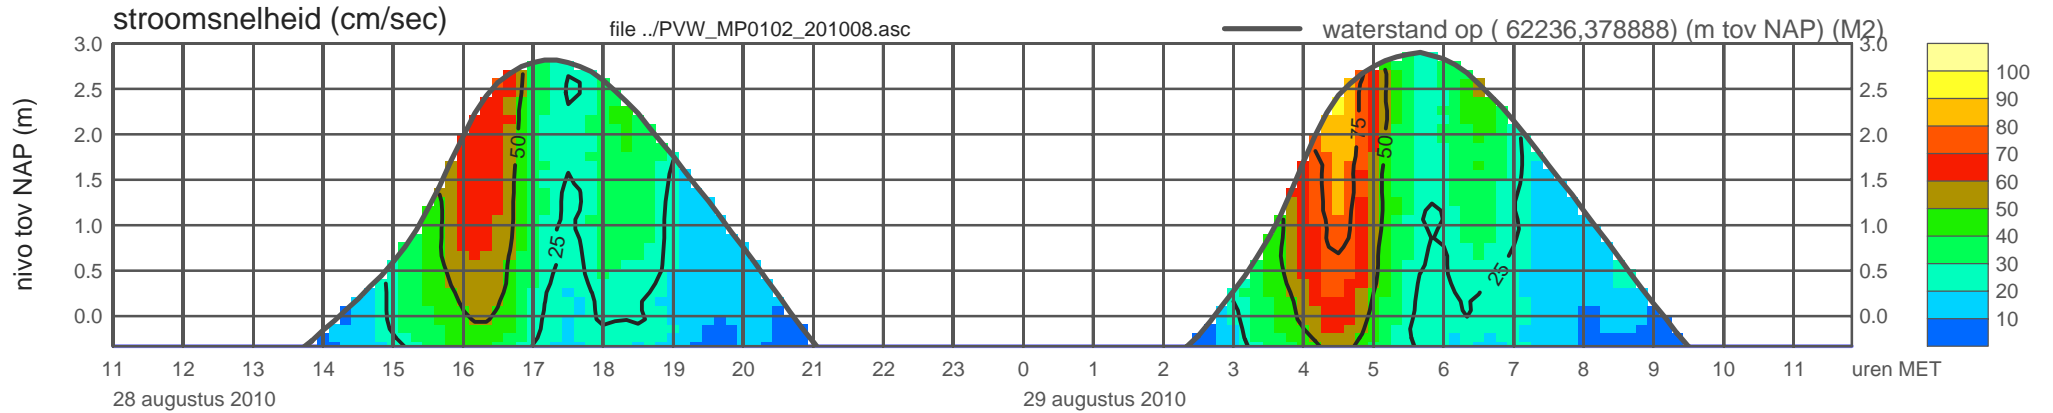

meetpunt PVW_MP0102_201008 (x=062236 , y=378888 , bodem=NAP -0.33 m sensor=NAP -0.44 m)

meetpunt PVW_MP0102_201008 (x=062236 , y=378888 , bodem=NAP -0.33 m sensor=NAP -0.44 m)

meetpunt PVW_MP0102_201008 (x=062236 , y=378888 , bodem=NAP -0.33 m sensor=NAP -0.44 m)