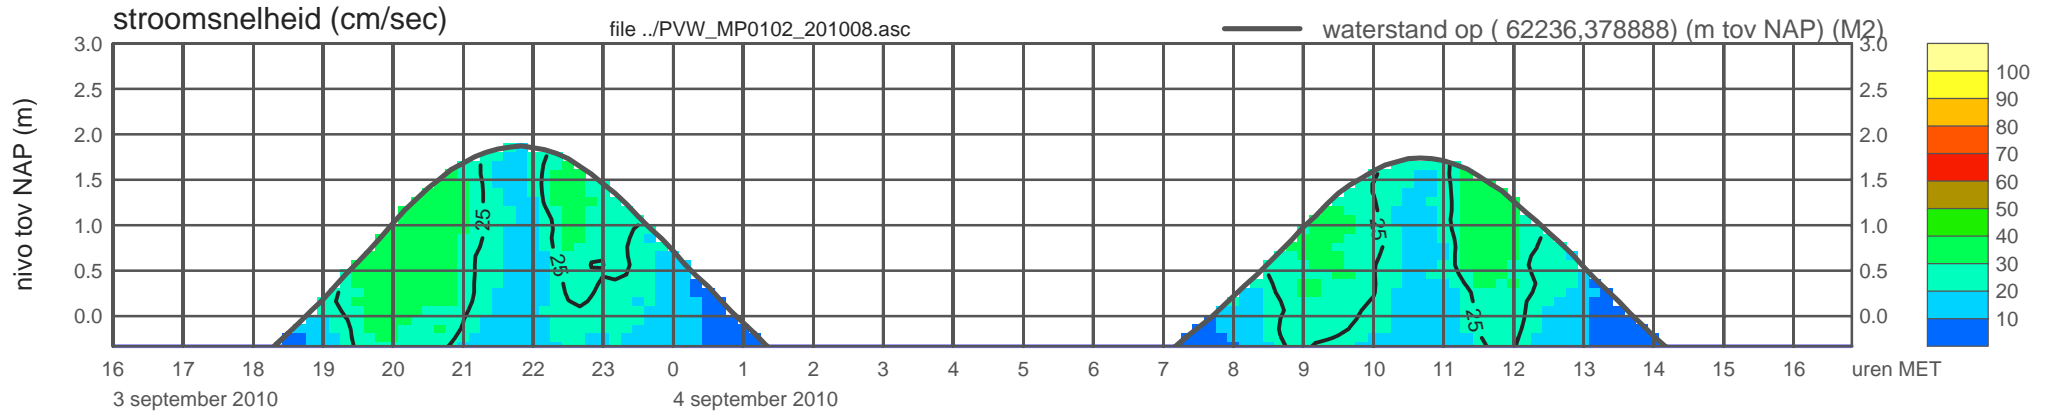

meetpunt PVW_MP0102_201008 (x=062236 , y=378888 , bodem=NAP -0.33 m sensor=NAP -0.44 m)

meetpunt PVW_MP0102_201008 (x=062236 , y=378888 , bodem=NAP -0.33 m sensor=NAP -0.44 m)

meetpunt PVW_MP0102_201008 (x=062236 , y=378888 , bodem=NAP -0.33 m sensor=NAP -0.44 m)