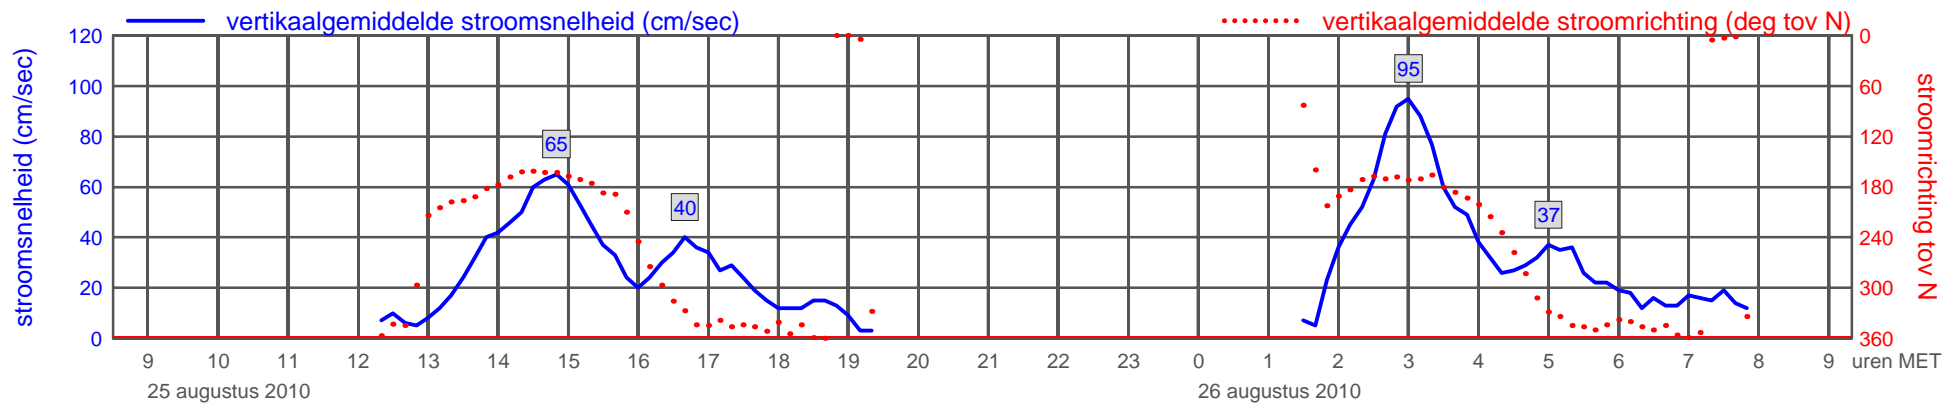

meetpunt PVW_MP0102_201008 (x=062236 , y=378888 , bodem=NAP -0.33 m sensor=NAP -0.44 m)

meetpunt PVW_MP0102_201008 (x=062236 , y=378888 , bodem=NAP -0.33 m sensor=NAP -0.44 m)

meetpunt PVW_MP0102_201008 (x=062236 , y=378888 , bodem=NAP -0.33 m sensor=NAP -0.44 m)