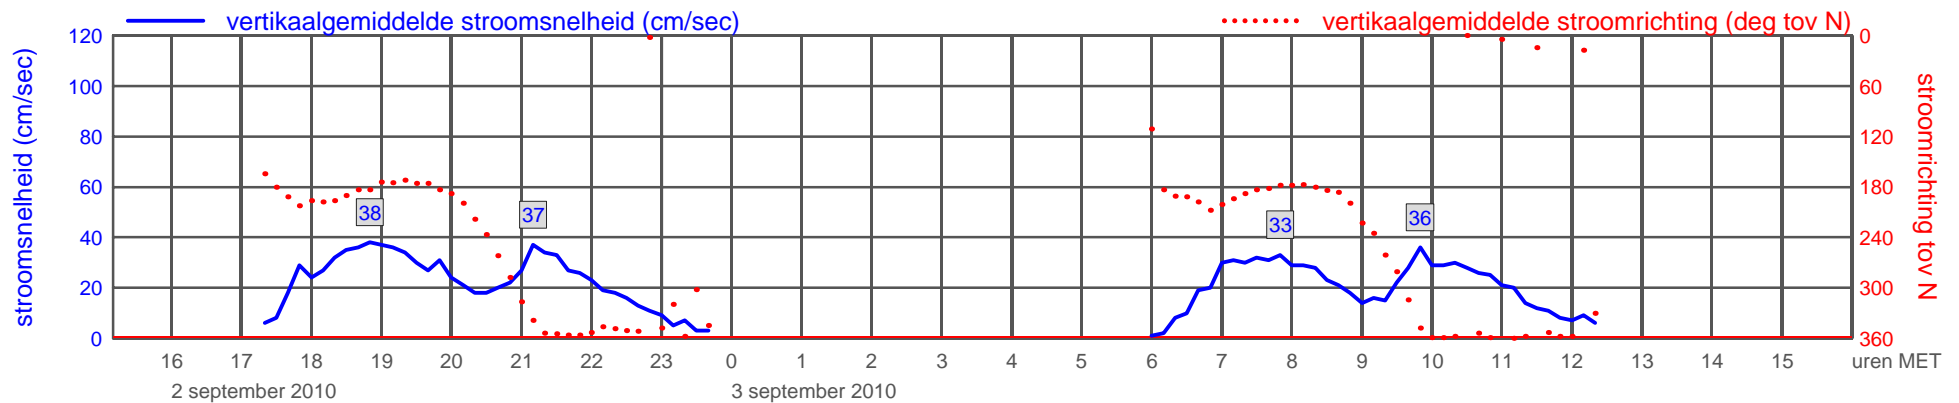

meetpunt PVW_MP0102_201008 (x=062236 , y=378888 , bodem=NAP -0.33 m sensor=NAP -0.44 m)

meetpunt PVW_MP0102_201008 (x=062236 , y=378888 , bodem=NAP -0.33 m sensor=NAP -0.44 m)

meetpunt PVW_MP0102_201008 (x=062236 , y=378888 , bodem=NAP -0.33 m sensor=NAP -0.44 m)