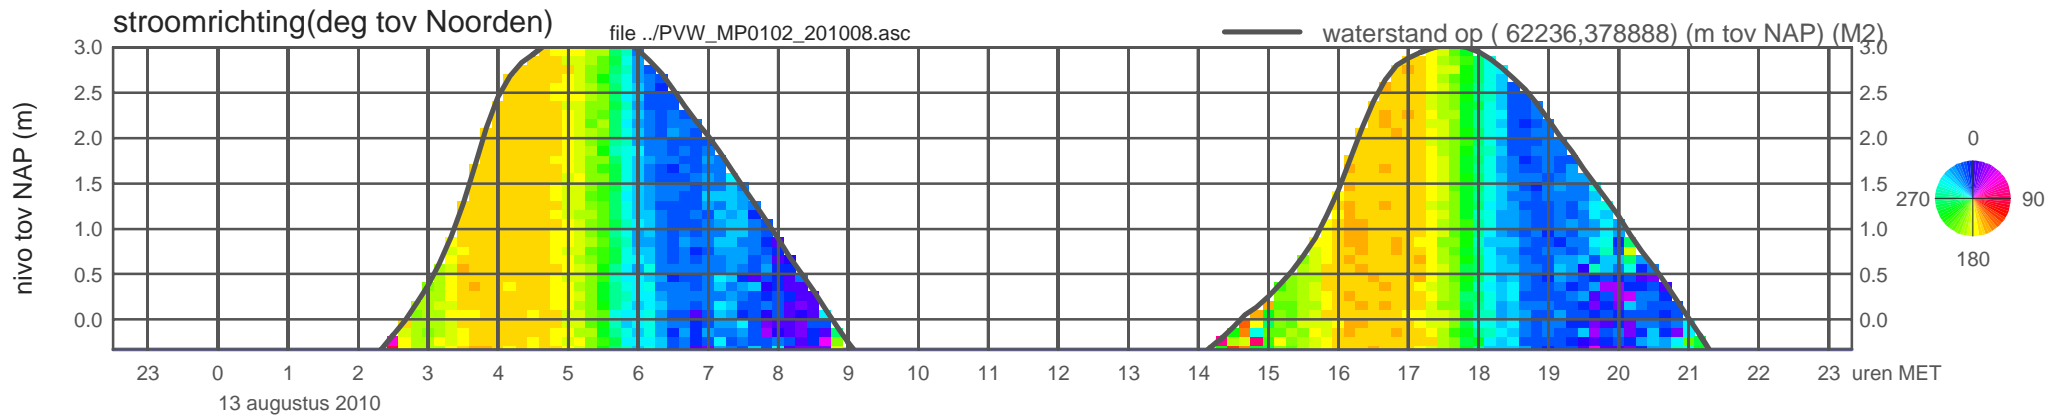

meetpunt PVW_MP0102_201008 (x=062236 , y=378888 , bodem=NAP -0.33 m sensor=NAP -0.44 m)

meetpunt PVW_MP0102_201008 (x=062236 , y=378888 , bodem=NAP -0.33 m sensor=NAP -0.44 m)

meetpunt PVW_MP0102_201008 (x=062236 , y=378888 , bodem=NAP -0.33 m sensor=NAP -0.44 m)