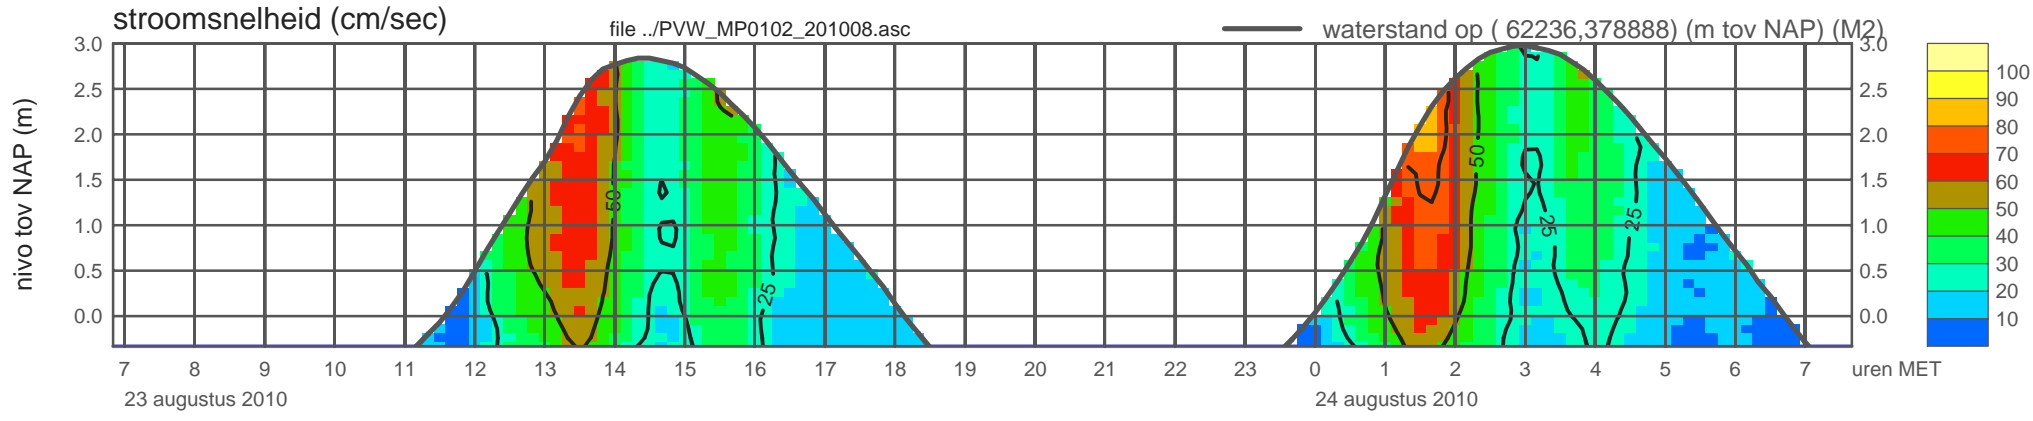

meetpunt PVW_MP0102_201008 (x=062236 , y=378888 , bodem=NAP -0.33 m sensor=NAP -0.44 m)

meetpunt PVW_MP0102_201008 (x=062236 , y=378888 , bodem=NAP -0.33 m sensor=NAP -0.44 m)

meetpunt PVW_MP0102_201008 (x=062236 , y=378888 , bodem=NAP -0.33 m sensor=NAP -0.44 m)