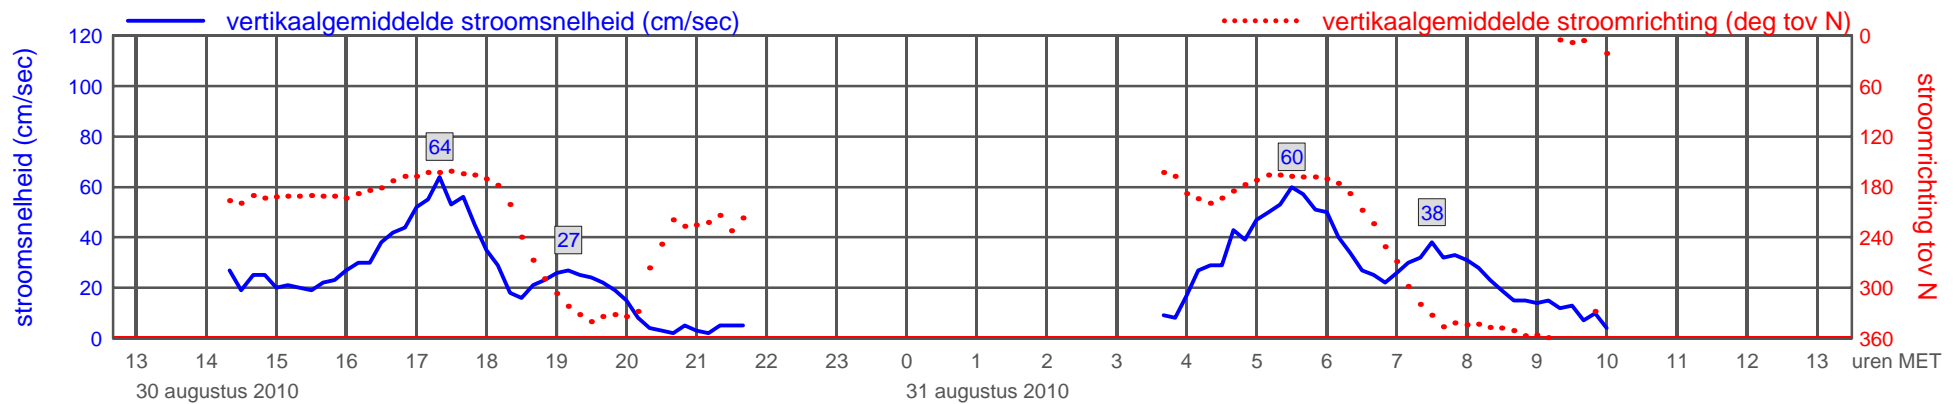

meetpunt PVW_MP0102_201008 (x=062236 , y=378888 , bodem=NAP -0.33 m sensor=NAP -0.44 m)

meetpunt PVW_MP0102_201008 (x=062236 , y=378888 , bodem=NAP -0.33 m sensor=NAP -0.44 m)

meetpunt PVW_MP0102_201008 (x=062236 , y=378888 , bodem=NAP -0.33 m sensor=NAP -0.44 m)