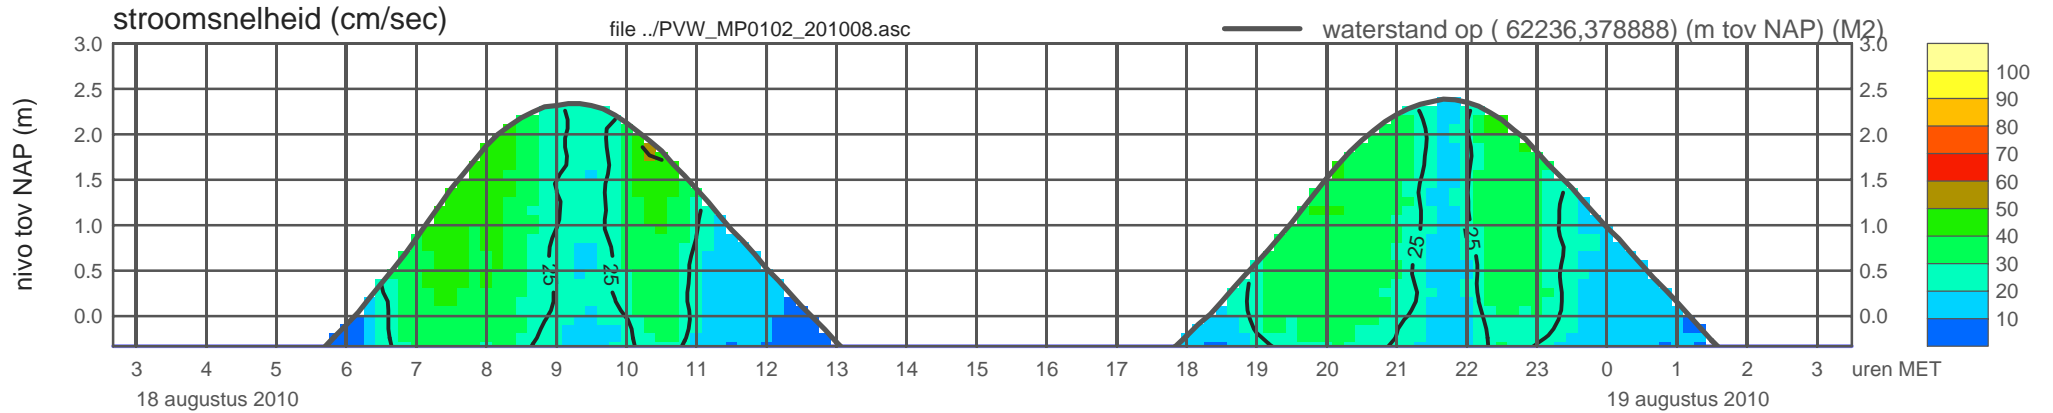

meetpunt PVW_MP0102_201008 (x=062236 , y=378888 , bodem=NAP -0.33 m sensor=NAP -0.44 m)

meetpunt PVW_MP0102_201008 (x=062236 , y=378888 , bodem=NAP -0.33 m sensor=NAP -0.44 m)

meetpunt PVW_MP0102_201008 (x=062236 , y=378888 , bodem=NAP -0.33 m sensor=NAP -0.44 m)