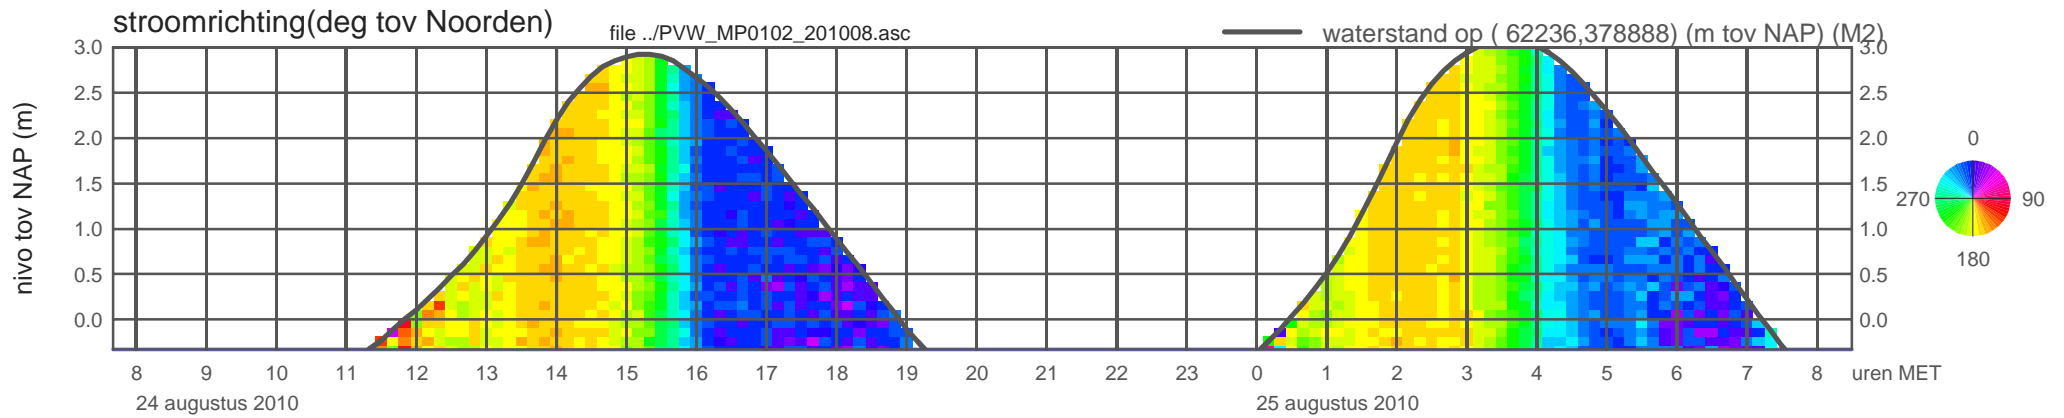

meetpunt PVW_MP0102_201008 (x=062236 , y=378888 , bodem=NAP -0.33 m sensor=NAP -0.44 m)

meetpunt PVW_MP0102_201008 (x=062236 , y=378888 , bodem=NAP -0.33 m sensor=NAP -0.44 m)

meetpunt PVW_MP0102_201008 (x=062236 , y=378888 , bodem=NAP -0.33 m sensor=NAP -0.44 m)