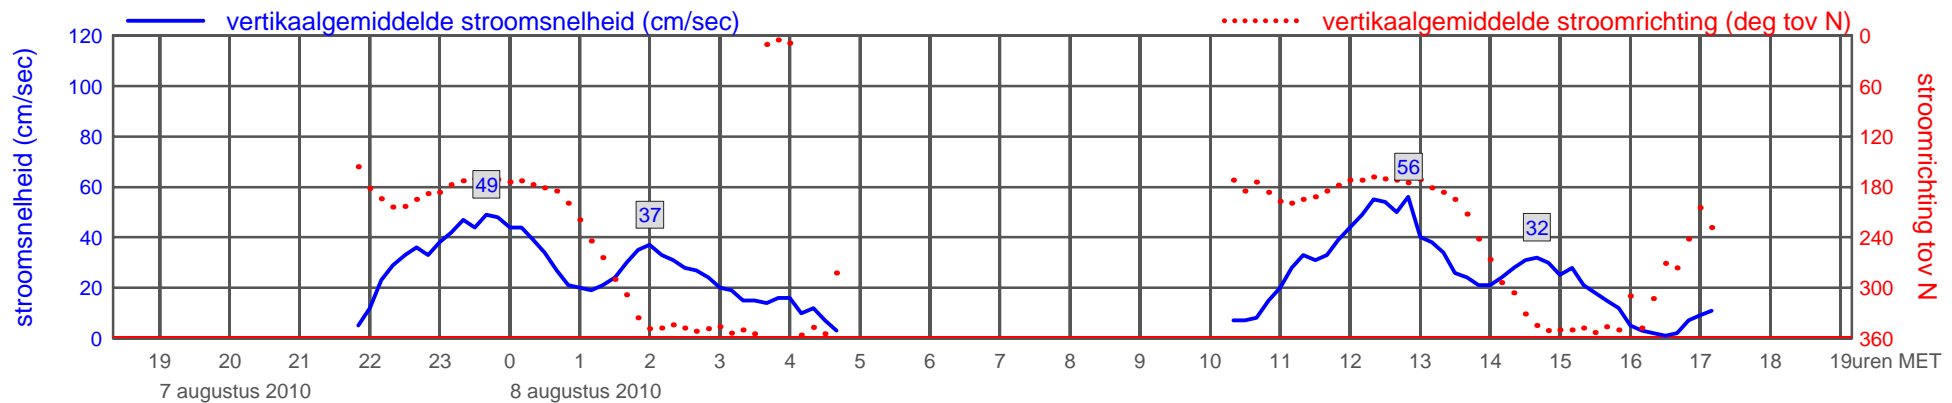

meetpunt PVW_MP0102_201008 (x=062236 , y=378888 , bodem=NAP -0.33 m sensor=NAP -0.44 m)

meetpunt PVW_MP0102_201008 (x=062236 , y=378888 , bodem=NAP -0.33 m sensor=NAP -0.44 m)

meetpunt PVW_MP0102_201008 (x=062236 , y=378888 , bodem=NAP -0.33 m sensor=NAP -0.44 m)