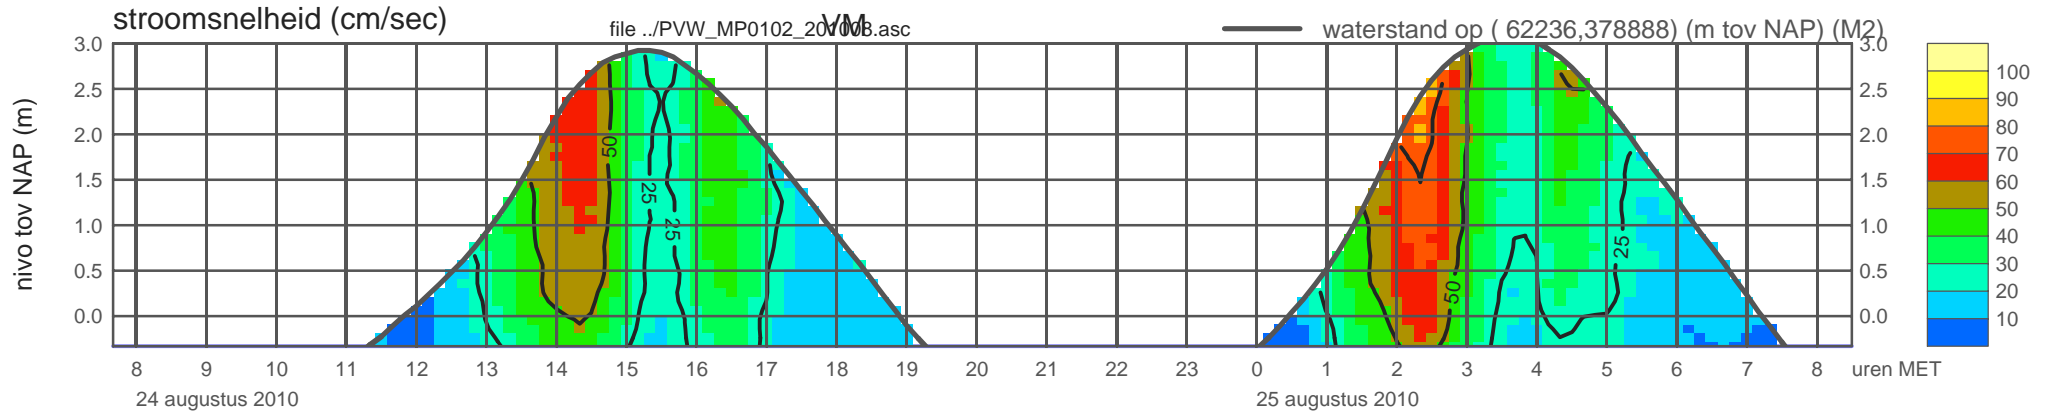

meetpunt PVW_MP0102_201008 (x=062236 , y=378888 , bodem=NAP -0.33 m sensor=NAP -0.44 m)

meetpunt PVW_MP0102_201008 (x=062236 , y=378888 , bodem=NAP -0.33 m sensor=NAP -0.44 m)

meetpunt PVW_MP0102_201008 (x=062236 , y=378888 , bodem=NAP -0.33 m sensor=NAP -0.44 m)