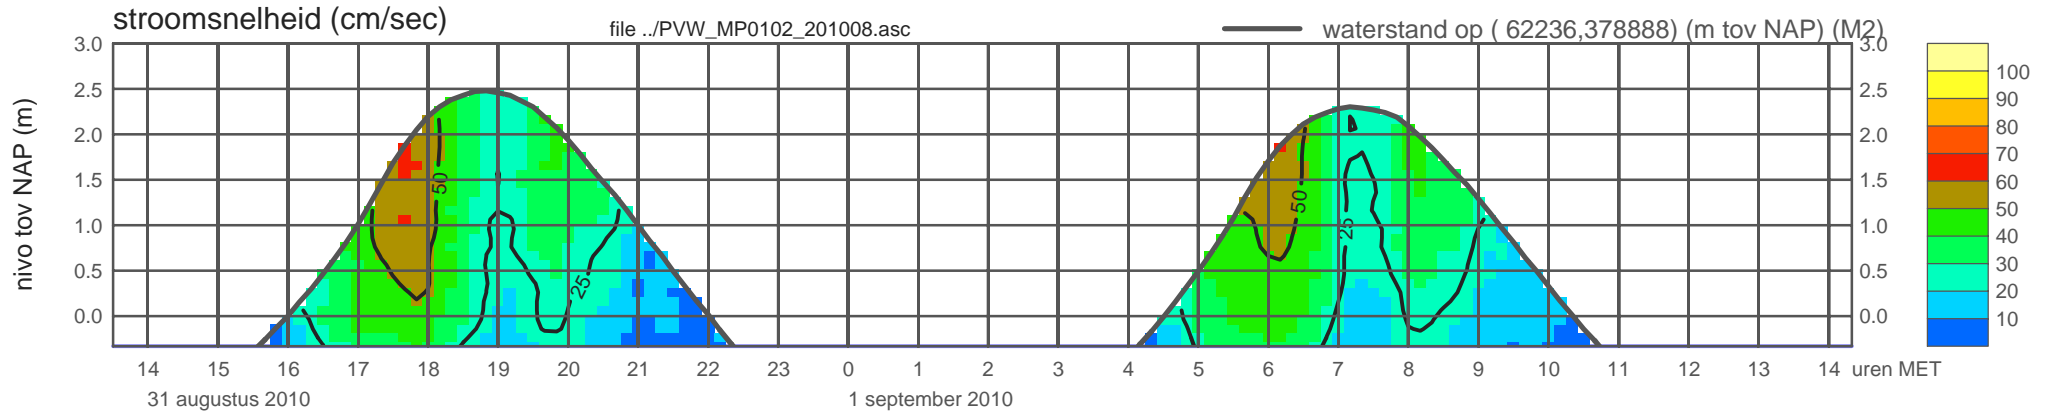

meetpunt PVW_MP0102_201008 (x=062236 , y=378888 , bodem=NAP -0.33 m sensor=NAP -0.44 m)

meetpunt PVW_MP0102_201008 (x=062236 , y=378888 , bodem=NAP -0.33 m sensor=NAP -0.44 m)

meetpunt PVW_MP0102_201008 (x=062236 , y=378888 , bodem=NAP -0.33 m sensor=NAP -0.44 m)