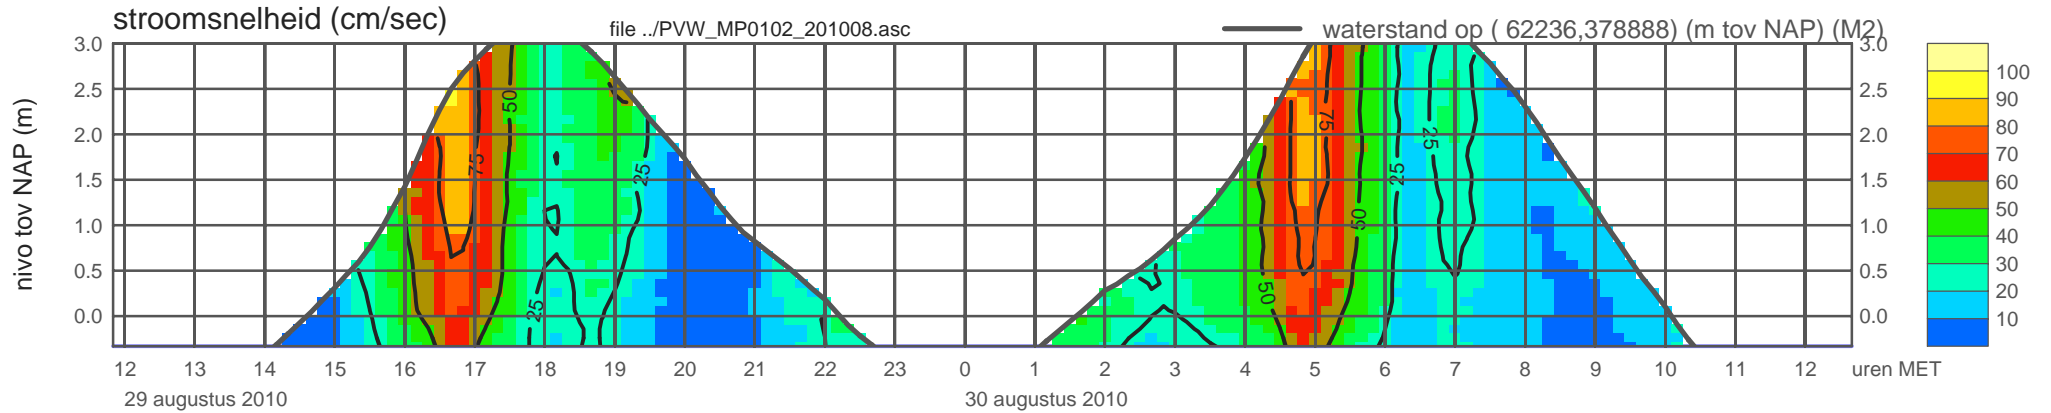

meetpunt PVW_MP0102_201008 (x=062236 , y=378888 , bodem=NAP -0.33 m sensor=NAP -0.44 m)

meetpunt PVW_MP0102_201008 (x=062236 , y=378888 , bodem=NAP -0.33 m sensor=NAP -0.44 m)

meetpunt PVW_MP0102_201008 (x=062236 , y=378888 , bodem=NAP -0.33 m sensor=NAP -0.44 m)