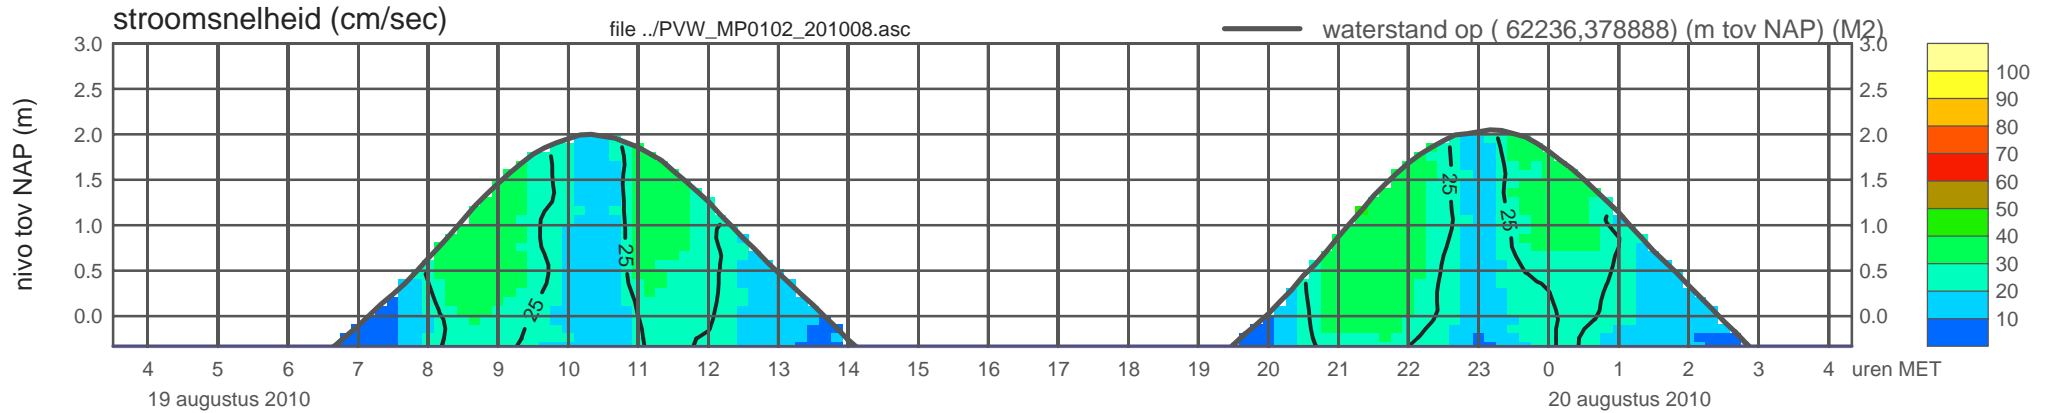

meetpunt PVW_MP0102_201008 (x=062236 , y=378888 , bodem=NAP -0.33 m sensor=NAP -0.44 m)

meetpunt PVW_MP0102_201008 (x=062236 , y=378888 , bodem=NAP -0.33 m sensor=NAP -0.44 m)

meetpunt PVW_MP0102_201008 (x=062236 , y=378888 , bodem=NAP -0.33 m sensor=NAP -0.44 m)