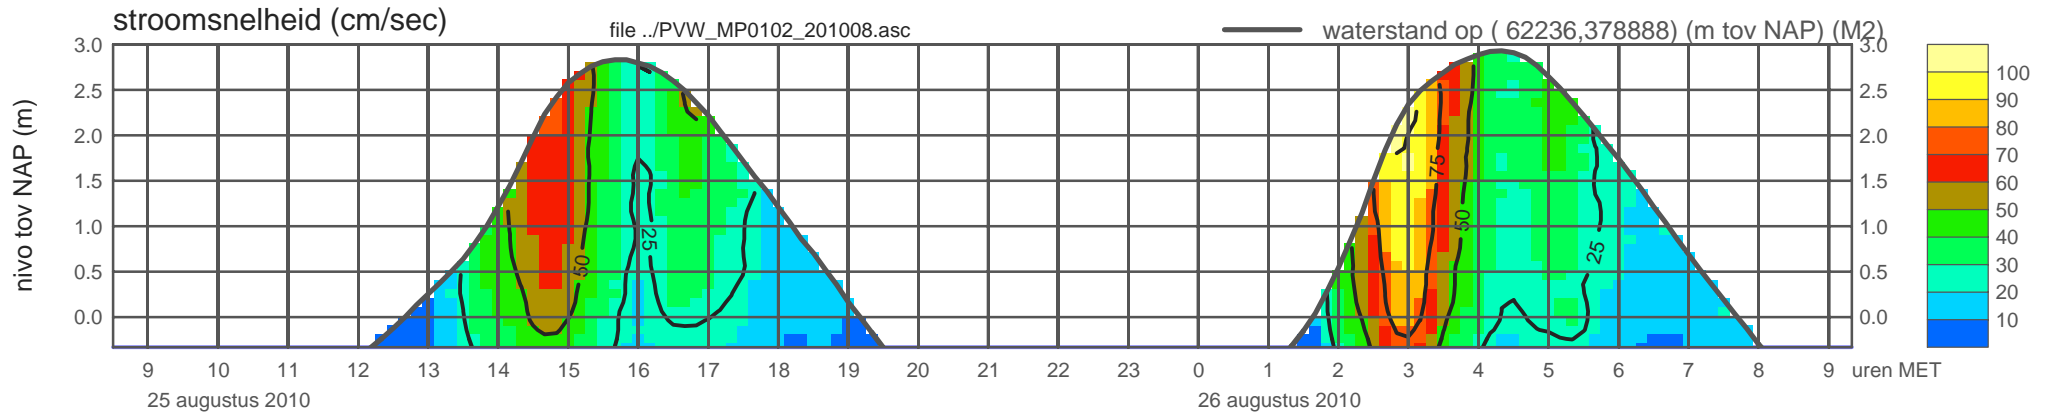

meetpunt PVW_MP0102_201008 (x=062236 , y=378888 , bodem=NAP -0.33 m sensor=NAP -0.44 m)

meetpunt PVW_MP0102_201008 (x=062236 , y=378888 , bodem=NAP -0.33 m sensor=NAP -0.44 m)

meetpunt PVW_MP0102_201008 (x=062236 , y=378888 , bodem=NAP -0.33 m sensor=NAP -0.44 m)