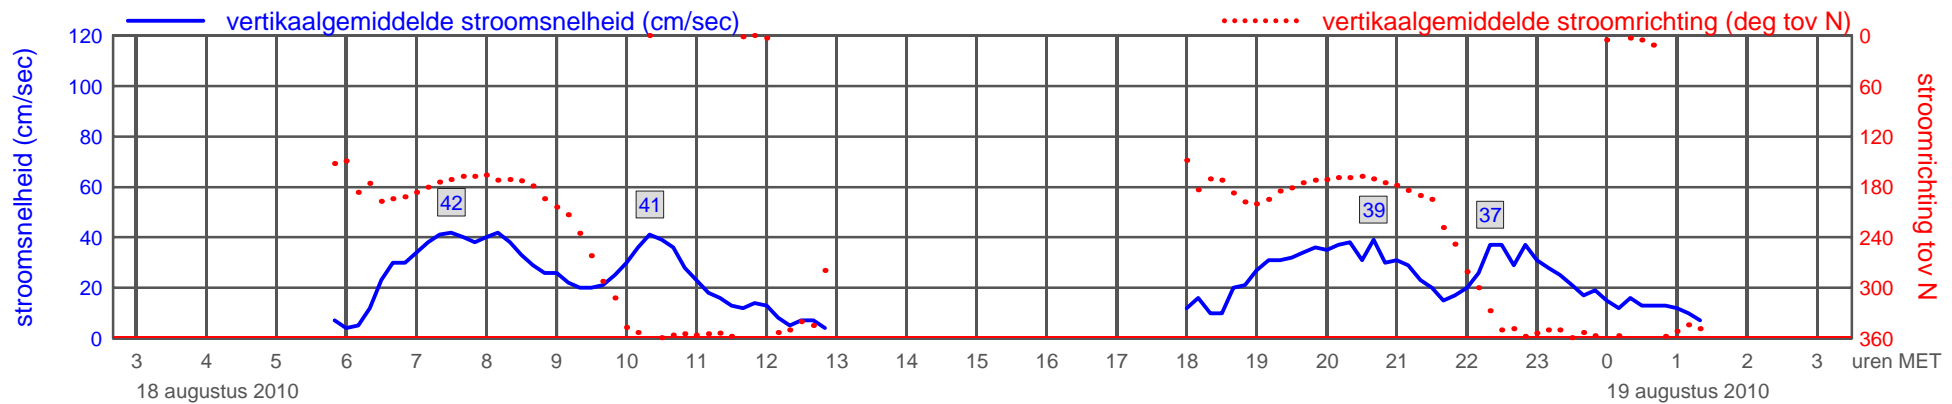

meetpunt PVW_MP0102_201008 (x=062236 , y=378888 , bodem=NAP -0.33 m sensor=NAP -0.44 m)

meetpunt PVW_MP0102_201008 (x=062236 , y=378888 , bodem=NAP -0.33 m sensor=NAP -0.44 m)

meetpunt PVW_MP0102_201008 (x=062236 , y=378888 , bodem=NAP -0.33 m sensor=NAP -0.44 m)