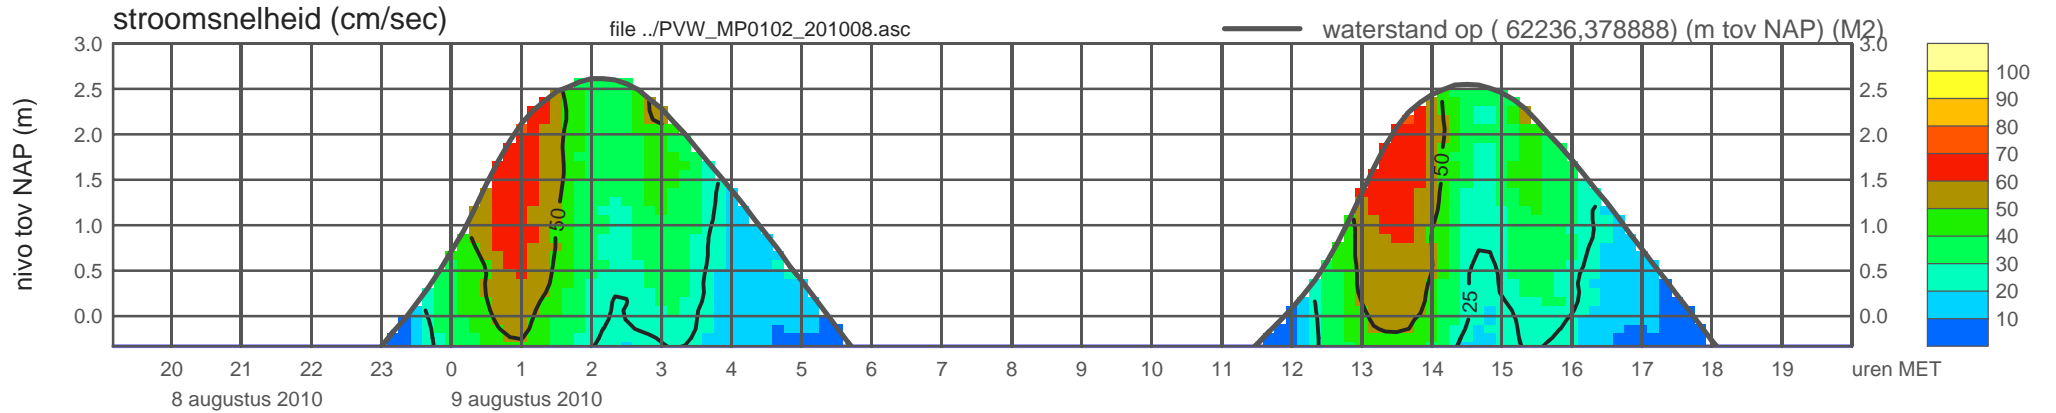

meetpunt PVW_MP0102_201008 (x=062236 , y=378888 , bodem=NAP -0.33 m sensor=NAP -0.44 m)

meetpunt PVW_MP0102_201008 (x=062236 , y=378888 , bodem=NAP -0.33 m sensor=NAP -0.44 m)

meetpunt PVW_MP0102_201008 (x=062236 , y=378888 , bodem=NAP -0.33 m sensor=NAP -0.44 m)