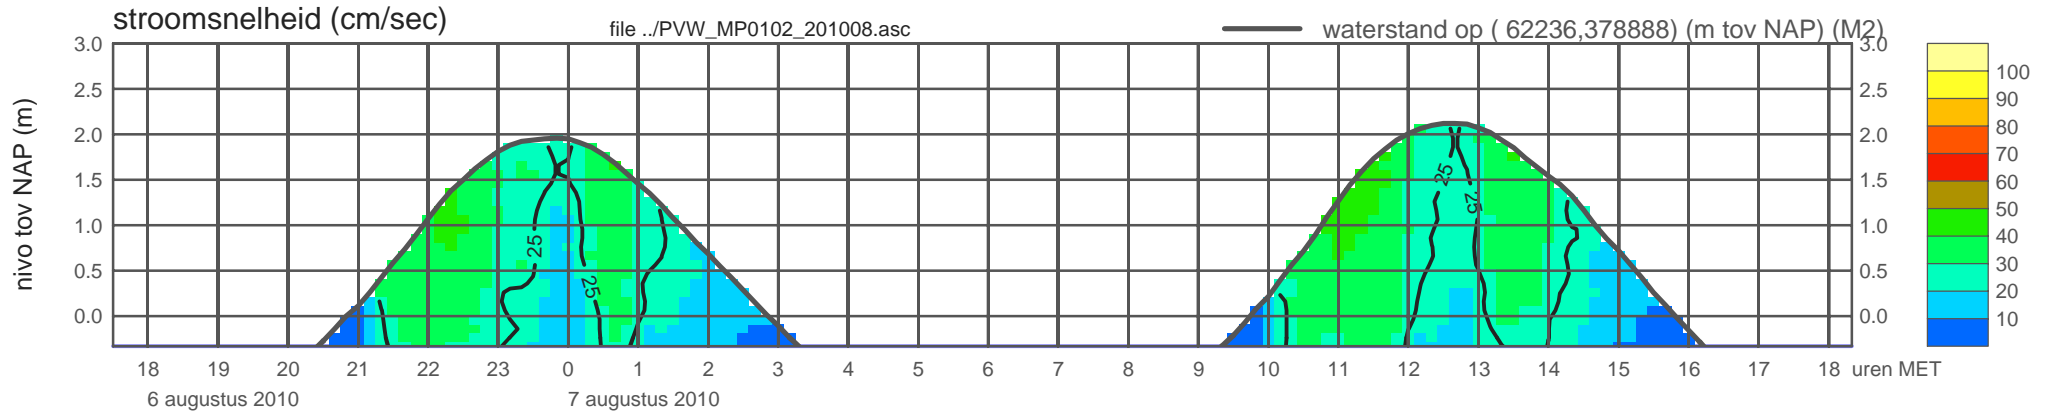

meetpunt PVW_MP0102_201008 (x=062236 , y=378888 , bodem=NAP -0.33 m sensor=NAP -0.44 m)

meetpunt PVW_MP0102_201008 (x=062236 , y=378888 , bodem=NAP -0.33 m sensor=NAP -0.44 m)

meetpunt PVW_MP0102_201008 (x=062236 , y=378888 , bodem=NAP -0.33 m sensor=NAP -0.44 m)