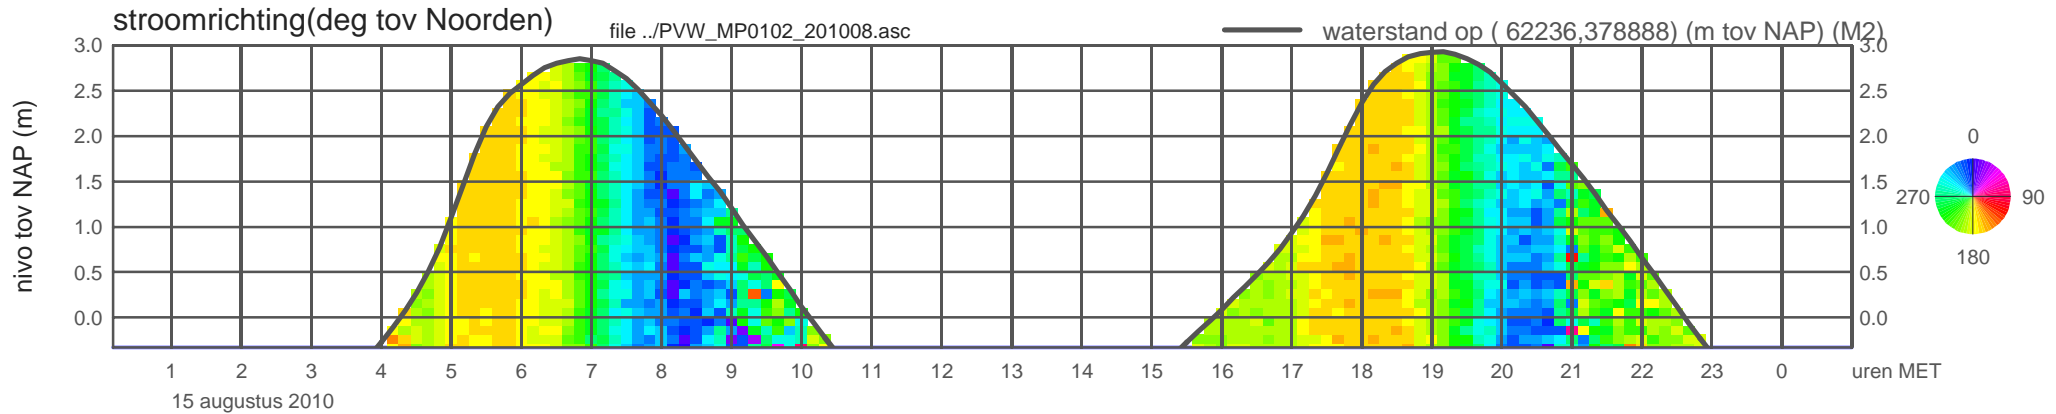

meetpunt PVW_MP0102_201008 (x=062236 , y=378888 , bodem=NAP -0.33 m sensor=NAP -0.44 m)

meetpunt PVW_MP0102_201008 (x=062236 , y=378888 , bodem=NAP -0.33 m sensor=NAP -0.44 m)

meetpunt PVW_MP0102_201008 (x=062236 , y=378888 , bodem=NAP -0.33 m sensor=NAP -0.44 m)