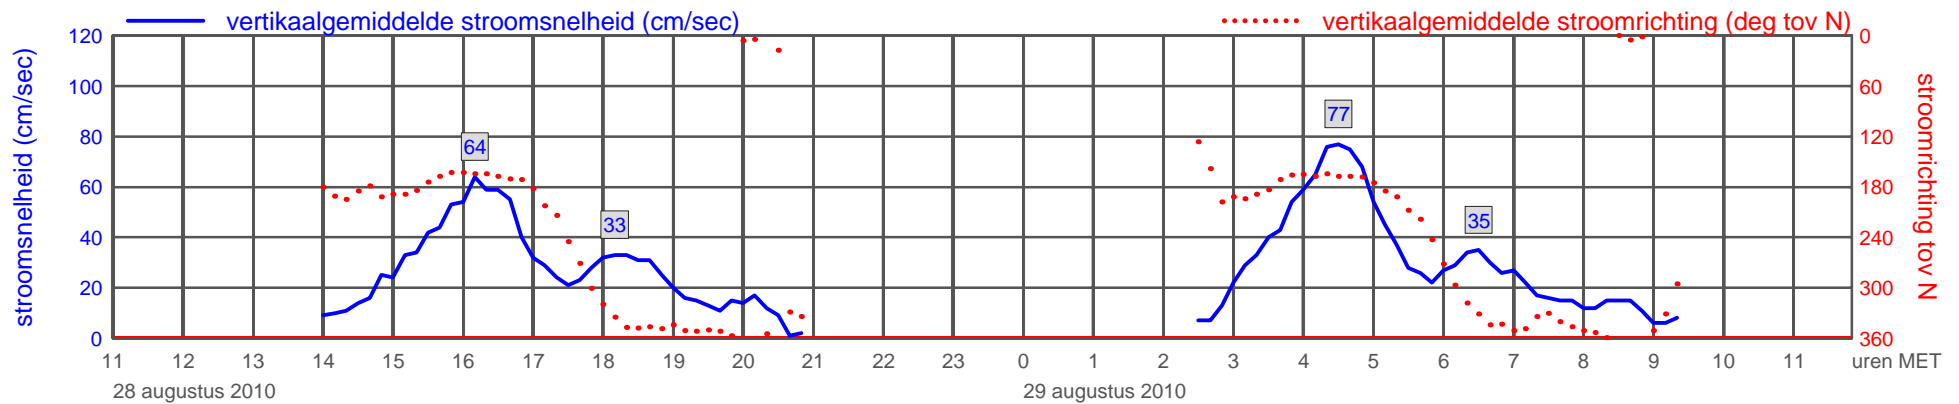

meetpunt PVW_MP0102_201008 (x=062236 , y=378888 , bodem=NAP -0.33 m sensor=NAP -0.44 m)

meetpunt PVW_MP0102_201008 (x=062236 , y=378888 , bodem=NAP -0.33 m sensor=NAP -0.44 m)

meetpunt PVW_MP0102_201008 (x=062236 , y=378888 , bodem=NAP -0.33 m sensor=NAP -0.44 m)