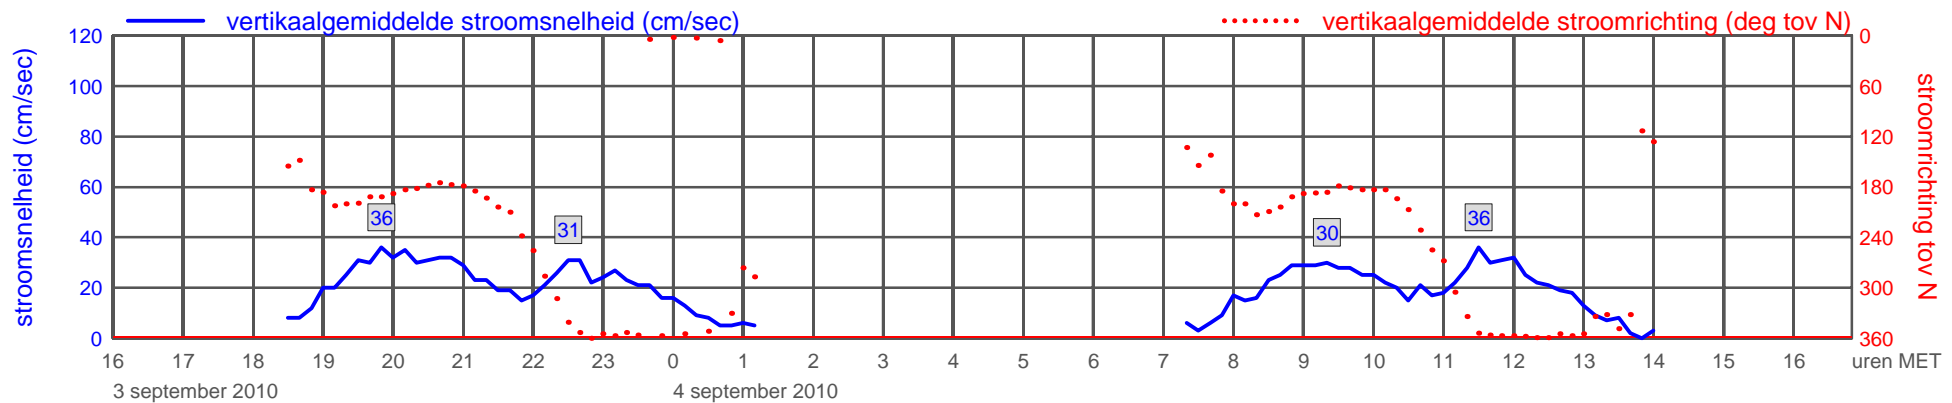

meetpunt PVW_MP0102_201008 (x=062236 , y=378888 , bodem=NAP -0.33 m sensor=NAP -0.44 m)

meetpunt PVW_MP0102_201008 (x=062236 , y=378888 , bodem=NAP -0.33 m sensor=NAP -0.44 m)

meetpunt PVW_MP0102_201008 (x=062236 , y=378888 , bodem=NAP -0.33 m sensor=NAP -0.44 m)