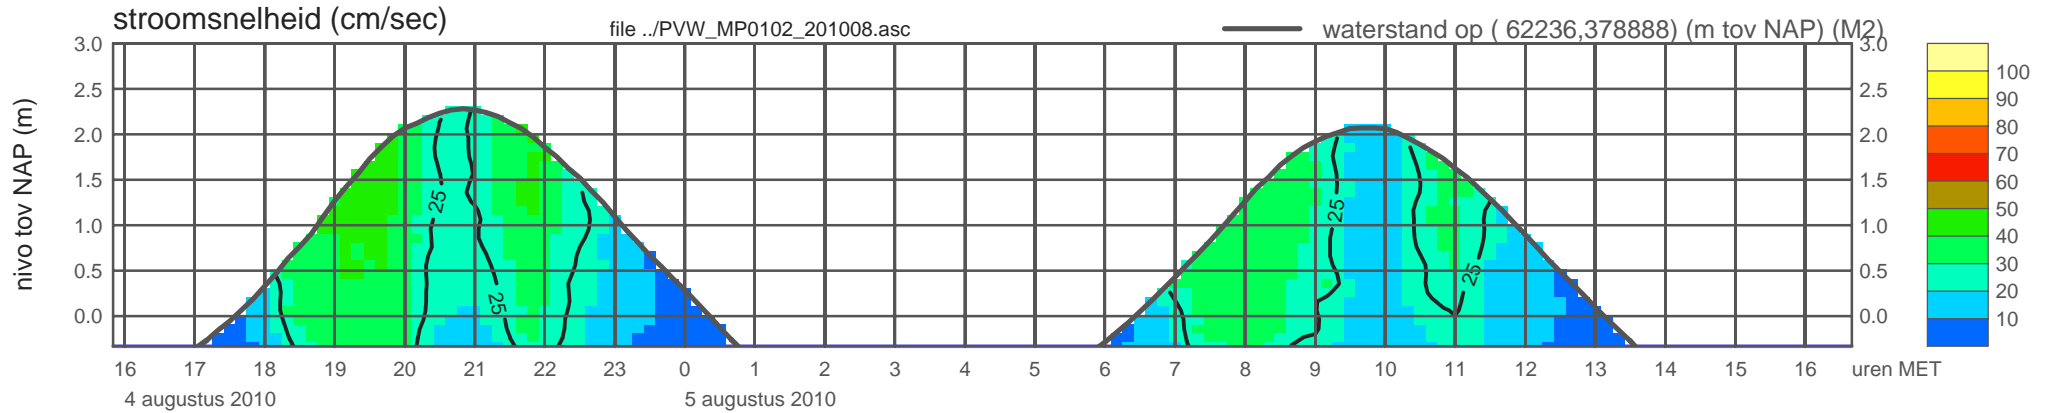

meetpunt PVW_MP0102_201008 (x=062236 , y=378888 , bodem=NAP -0.33 m sensor=NAP -0.44 m)

meetpunt PVW_MP0102_201008 (x=062236 , y=378888 , bodem=NAP -0.33 m sensor=NAP -0.44 m)

meetpunt PVW_MP0102_201008 (x=062236 , y=378888 , bodem=NAP -0.33 m sensor=NAP -0.44 m)