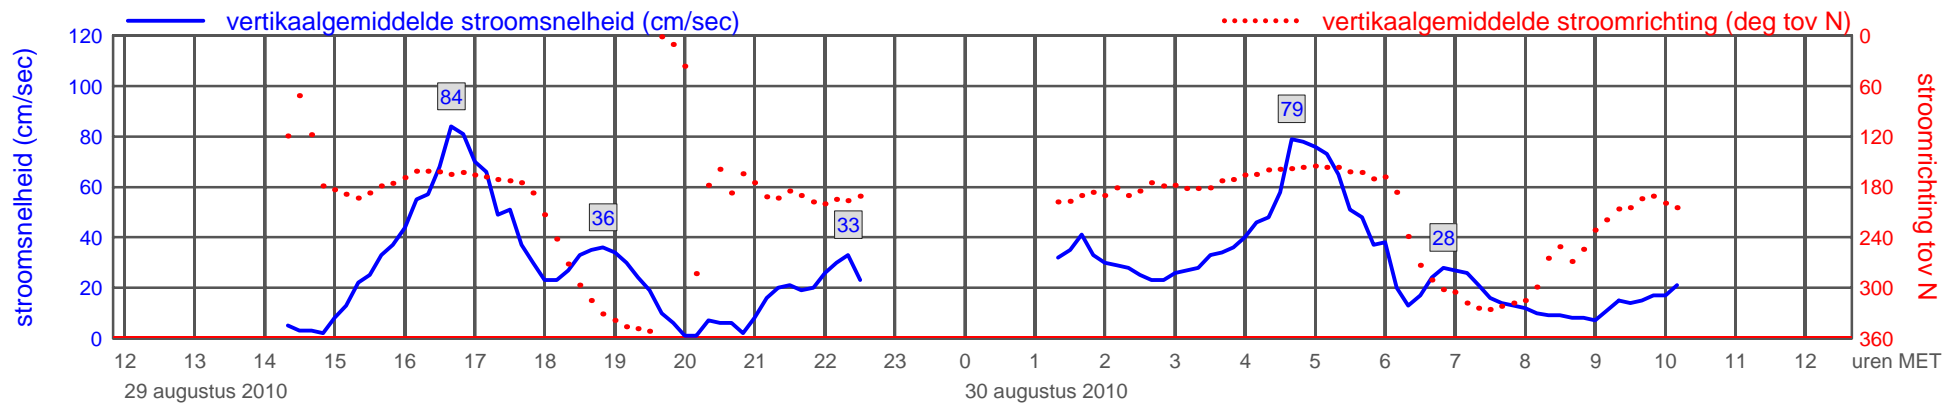

meetpunt PVW_MP0102_201008 (x=062236 , y=378888 , bodem=NAP -0.33 m sensor=NAP -0.44 m)

meetpunt PVW_MP0102_201008 (x=062236 , y=378888 , bodem=NAP -0.33 m sensor=NAP -0.44 m)

meetpunt PVW_MP0102_201008 (x=062236 , y=378888 , bodem=NAP -0.33 m sensor=NAP -0.44 m)