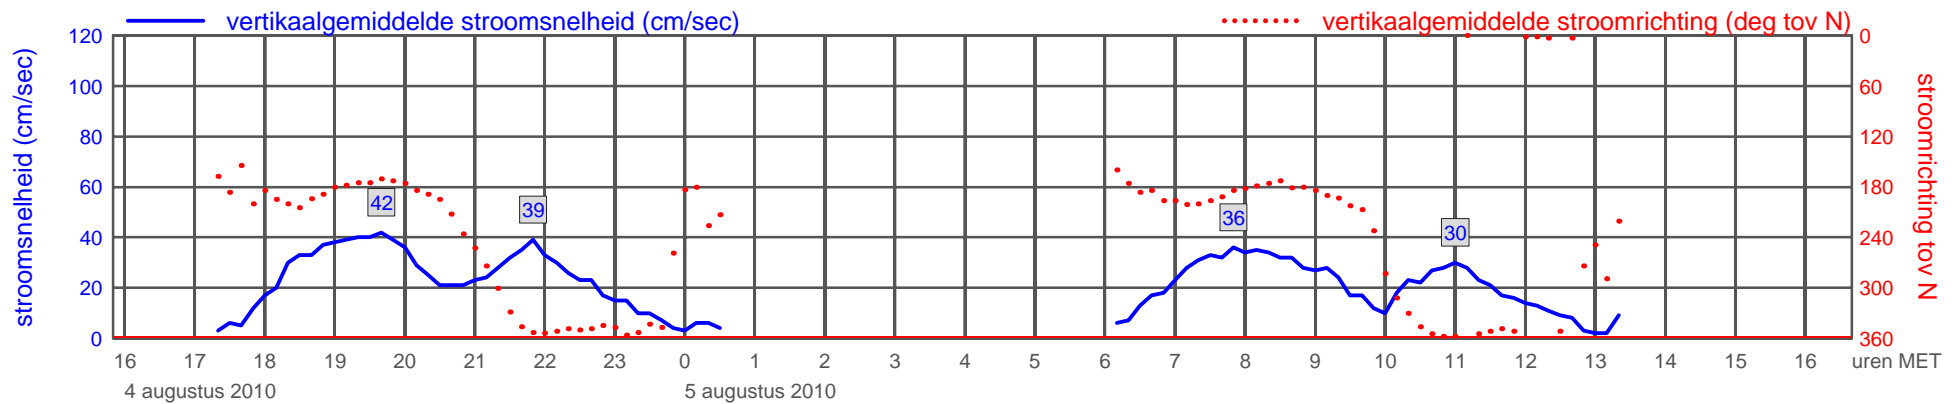

meetpunt PVW_MP0102_201008 (x=062236 , y=378888 , bodem=NAP -0.33 m sensor=NAP -0.44 m)

meetpunt PVW_MP0102_201008 (x=062236 , y=378888 , bodem=NAP -0.33 m sensor=NAP -0.44 m)

meetpunt PVW_MP0102_201008 (x=062236 , y=378888 , bodem=NAP -0.33 m sensor=NAP -0.44 m)