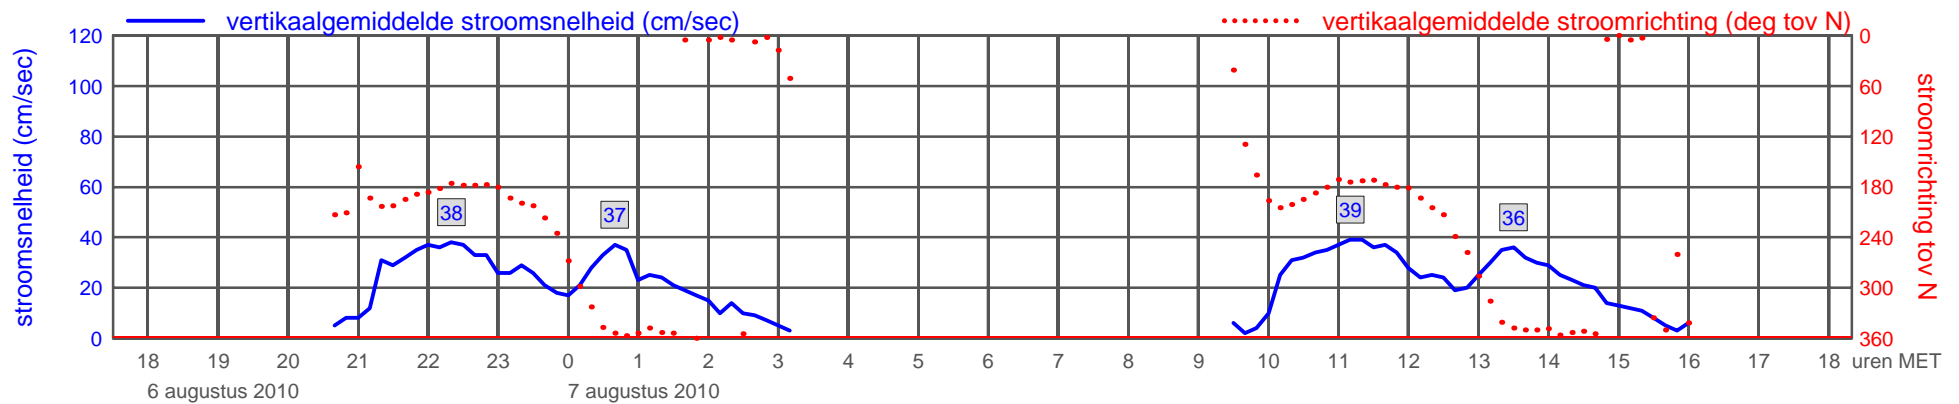

meetpunt PVW_MP0102_201008 (x=062236 , y=378888 , bodem=NAP -0.33 m sensor=NAP -0.44 m)

meetpunt PVW_MP0102_201008 (x=062236 , y=378888 , bodem=NAP -0.33 m sensor=NAP -0.44 m)

meetpunt PVW_MP0102_201008 (x=062236 , y=378888 , bodem=NAP -0.33 m sensor=NAP -0.44 m)