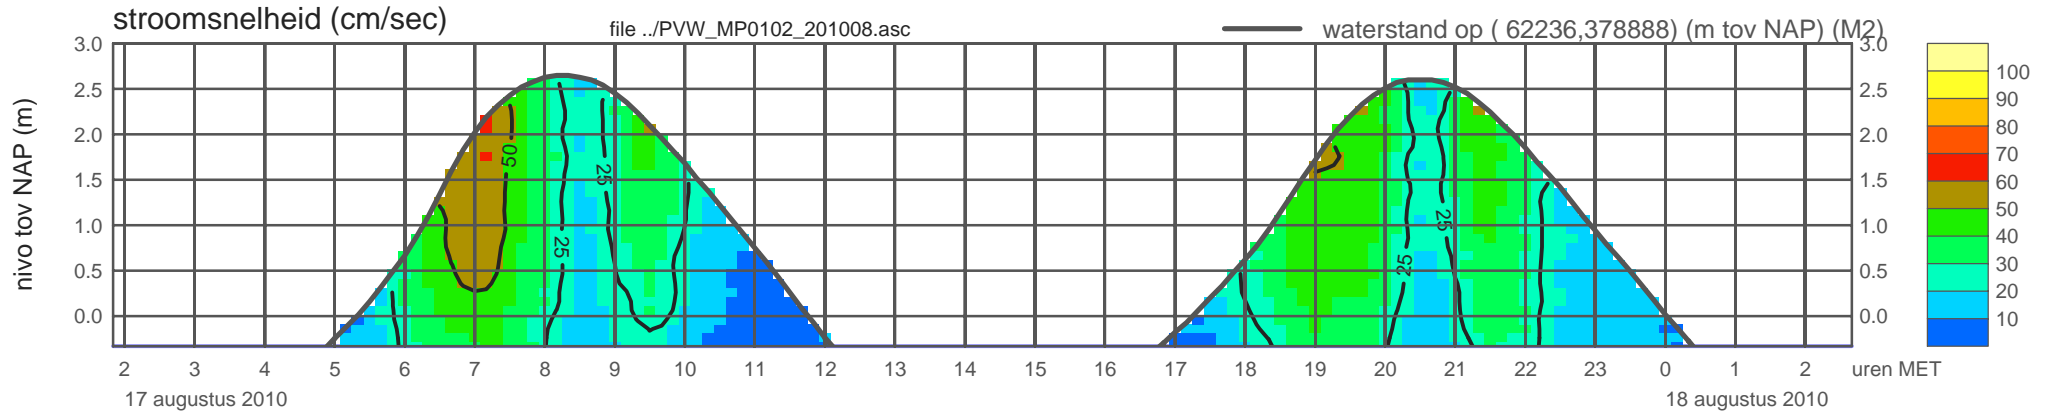

meetpunt PVW_MP0102_201008 (x=062236 , y=378888 , bodem=NAP -0.33 m sensor=NAP -0.44 m)

meetpunt PVW_MP0102_201008 (x=062236 , y=378888 , bodem=NAP -0.33 m sensor=NAP -0.44 m)

meetpunt PVW_MP0102_201008 (x=062236 , y=378888 , bodem=NAP -0.33 m sensor=NAP -0.44 m)