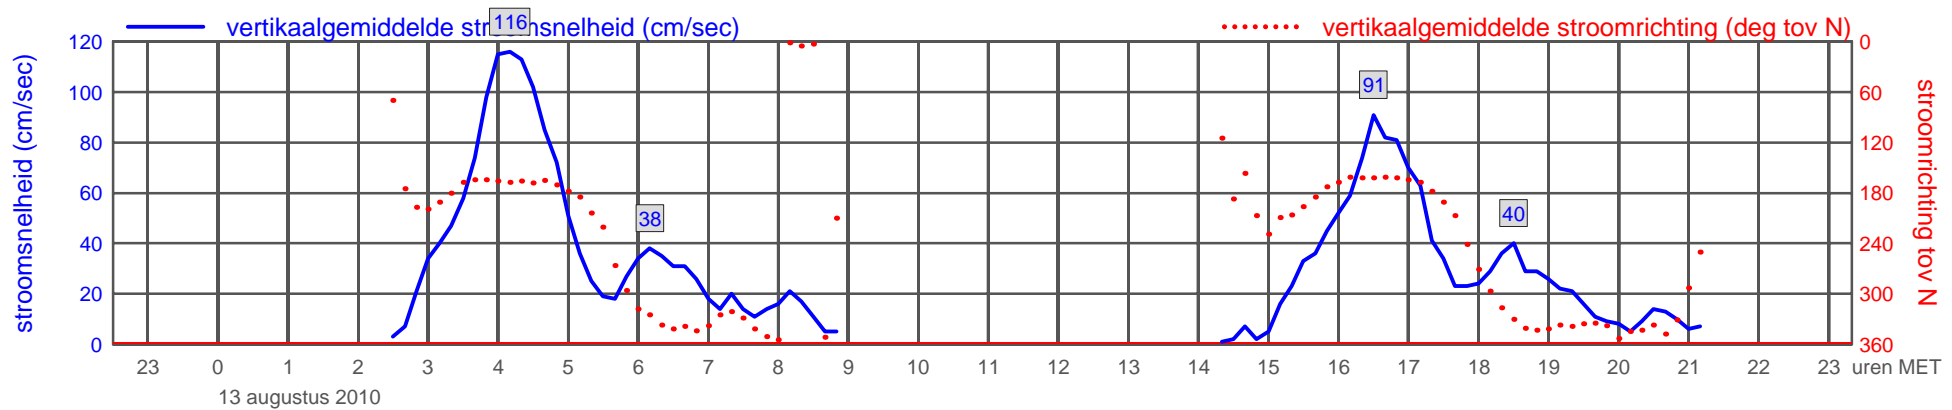

meetpunt PVW_MP0102_201008 (x=062236 , y=378888 , bodem=NAP -0.33 m sensor=NAP -0.44 m)

meetpunt PVW_MP0102_201008 (x=062236 , y=378888 , bodem=NAP -0.33 m sensor=NAP -0.44 m)

meetpunt PVW_MP0102_201008 (x=062236 , y=378888 , bodem=NAP -0.33 m sensor=NAP -0.44 m)