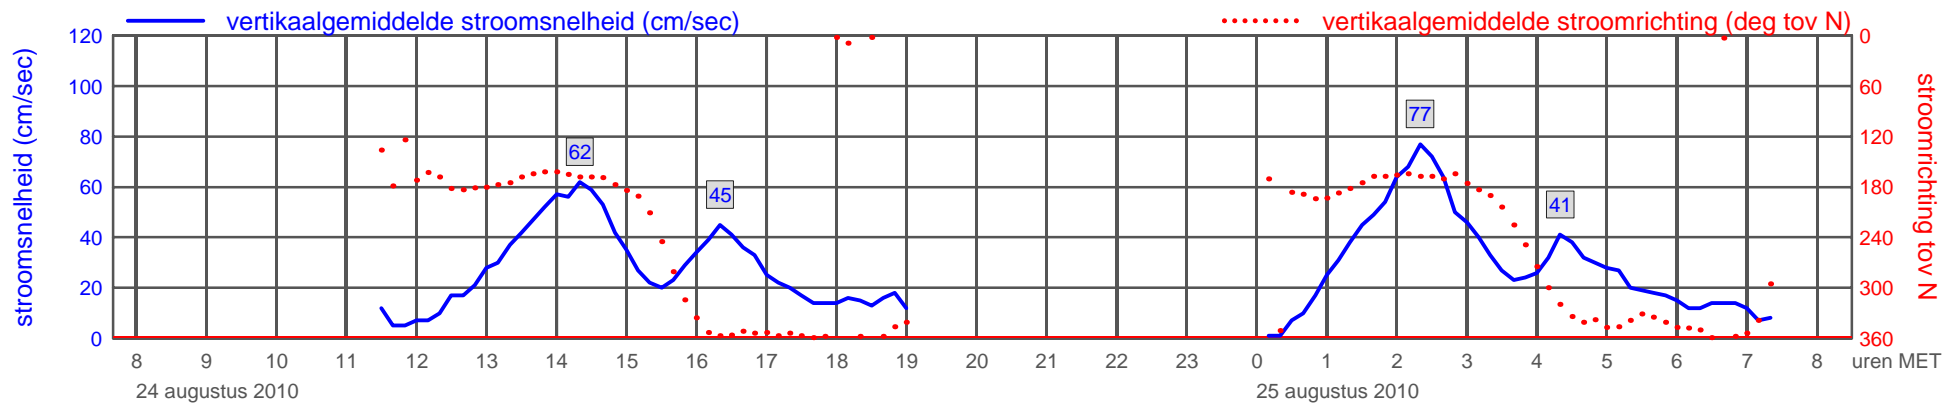

meetpunt PVW_MP0102_201008 (x=062236 , y=378888 , bodem=NAP -0.33 m sensor=NAP -0.44 m)

meetpunt PVW_MP0102_201008 (x=062236 , y=378888 , bodem=NAP -0.33 m sensor=NAP -0.44 m)

meetpunt PVW_MP0102_201008 (x=062236 , y=378888 , bodem=NAP -0.33 m sensor=NAP -0.44 m)