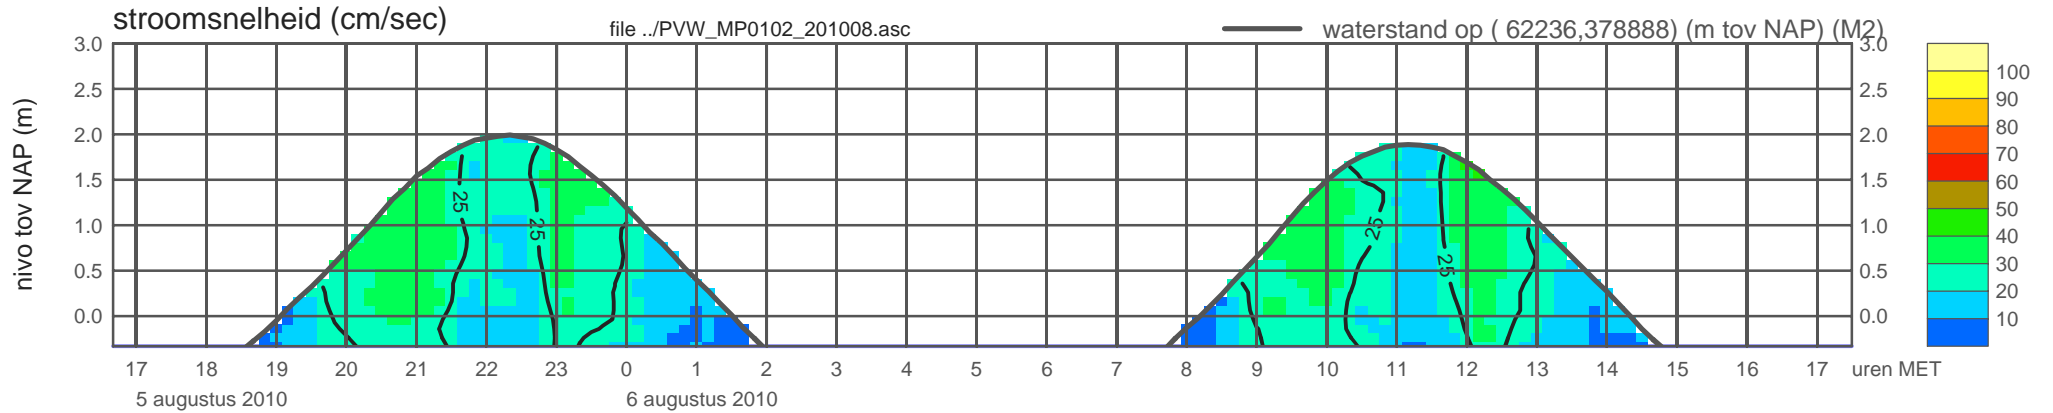

meetpunt PVW_MP0102_201008 (x=062236 , y=378888 , bodem=NAP -0.33 m sensor=NAP -0.44 m)

meetpunt PVW_MP0102_201008 (x=062236 , y=378888 , bodem=NAP -0.33 m sensor=NAP -0.44 m)

meetpunt PVW_MP0102_201008 (x=062236 , y=378888 , bodem=NAP -0.33 m sensor=NAP -0.44 m)