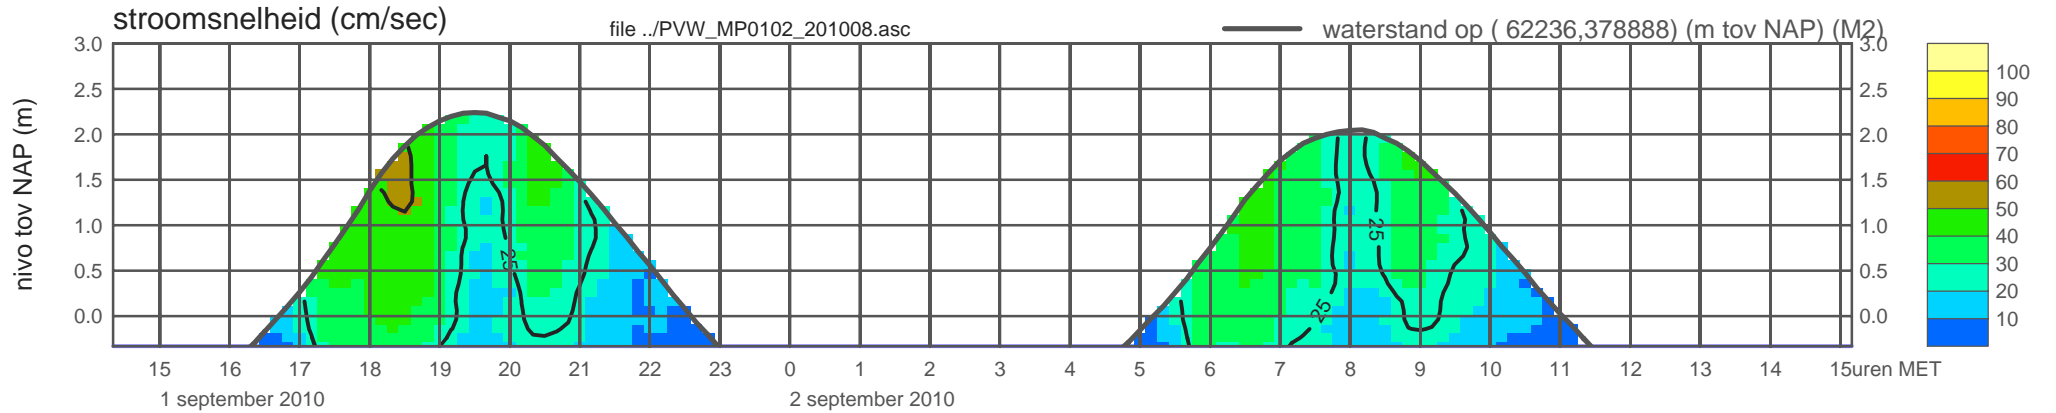

meetpunt PVW_MP0102_201008 (x=062236 , y=378888 , bodem=NAP -0.33 m sensor=NAP -0.44 m)

meetpunt PVW_MP0102_201008 (x=062236 , y=378888 , bodem=NAP -0.33 m sensor=NAP -0.44 m)

meetpunt PVW_MP0102_201008 (x=062236 , y=378888 , bodem=NAP -0.33 m sensor=NAP -0.44 m)