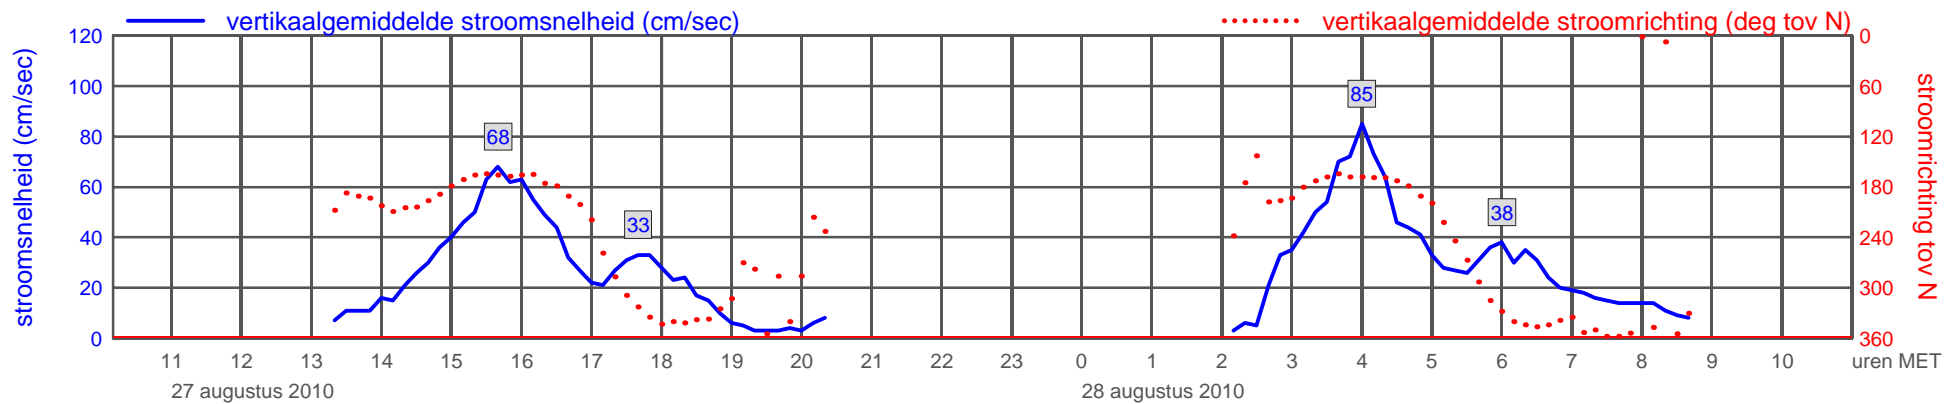

meetpunt PVW_MP0102_201008 (x=062236 , y=378888 , bodem=NAP -0.33 m sensor=NAP -0.44 m)

meetpunt PVW_MP0102_201008 (x=062236 , y=378888 , bodem=NAP -0.33 m sensor=NAP -0.44 m)

meetpunt PVW_MP0102_201008 (x=062236 , y=378888 , bodem=NAP -0.33 m sensor=NAP -0.44 m)