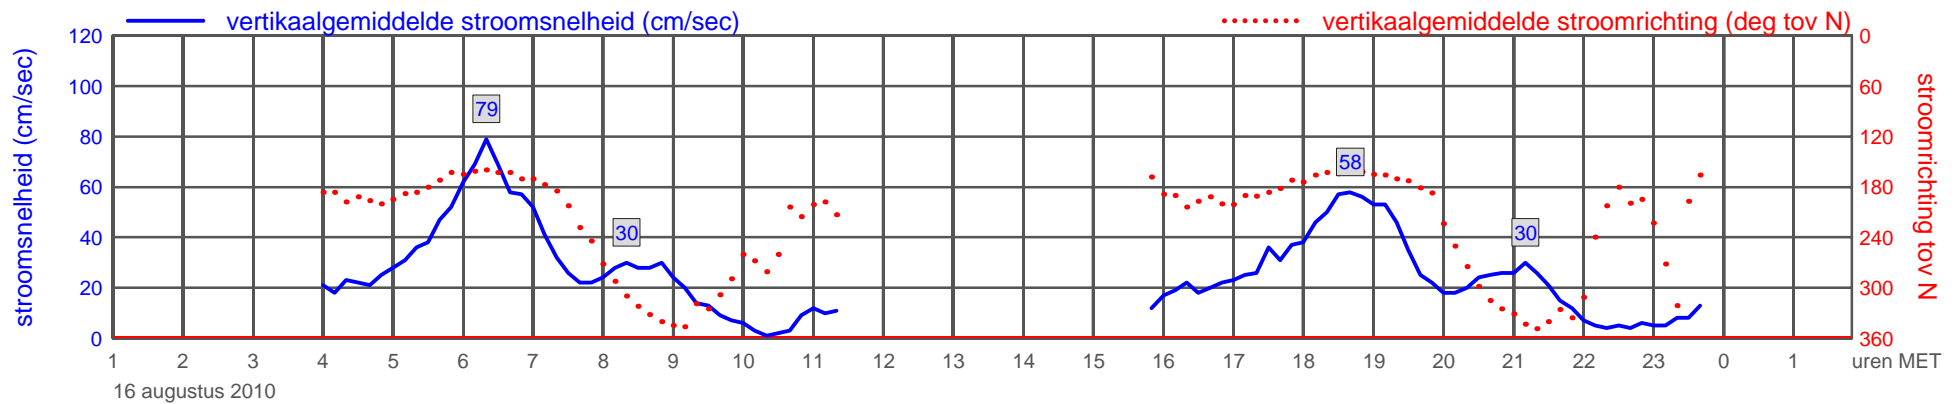

meetpunt PVW_MP0102_201008 (x=062236 , y=378888 , bodem=NAP -0.33 m sensor=NAP -0.44 m)

meetpunt PVW_MP0102_201008 (x=062236 , y=378888 , bodem=NAP -0.33 m sensor=NAP -0.44 m)

meetpunt PVW_MP0102_201008 (x=062236 , y=378888 , bodem=NAP -0.33 m sensor=NAP -0.44 m)