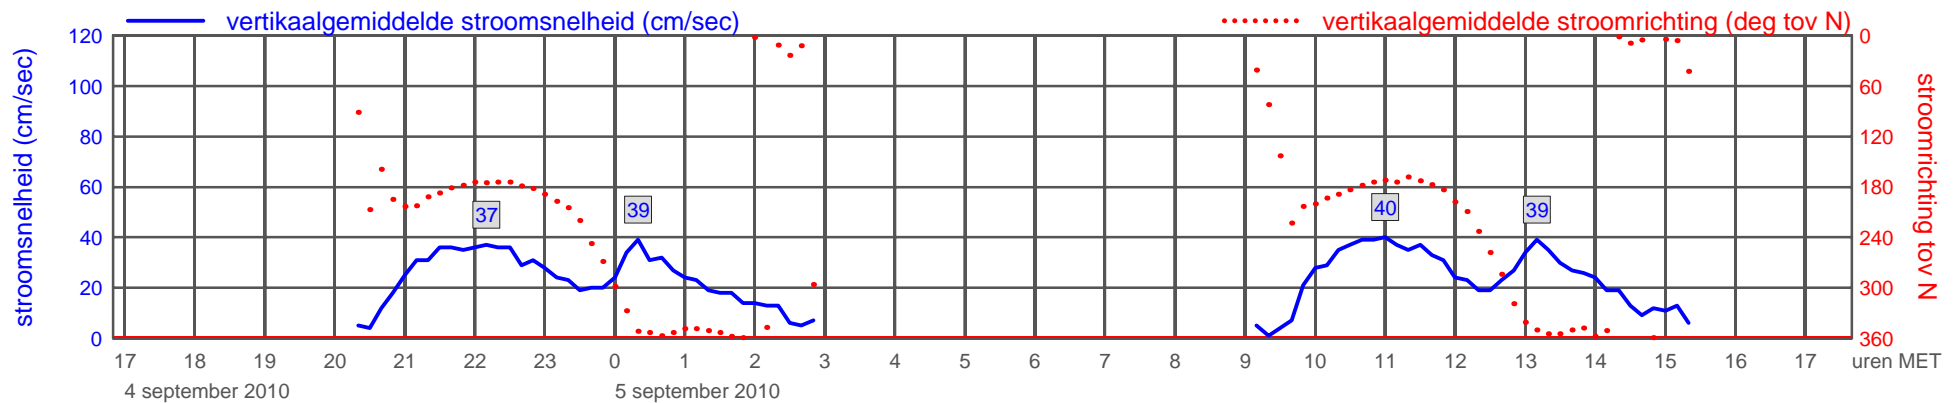

meetpunt PVW_MP0102_201008 (x=062236 , y=378888 , bodem=NAP -0.33 m sensor=NAP -0.44 m)

meetpunt PVW_MP0102_201008 (x=062236 , y=378888 , bodem=NAP -0.33 m sensor=NAP -0.44 m)

meetpunt PVW_MP0102_201008 (x=062236 , y=378888 , bodem=NAP -0.33 m sensor=NAP -0.44 m)