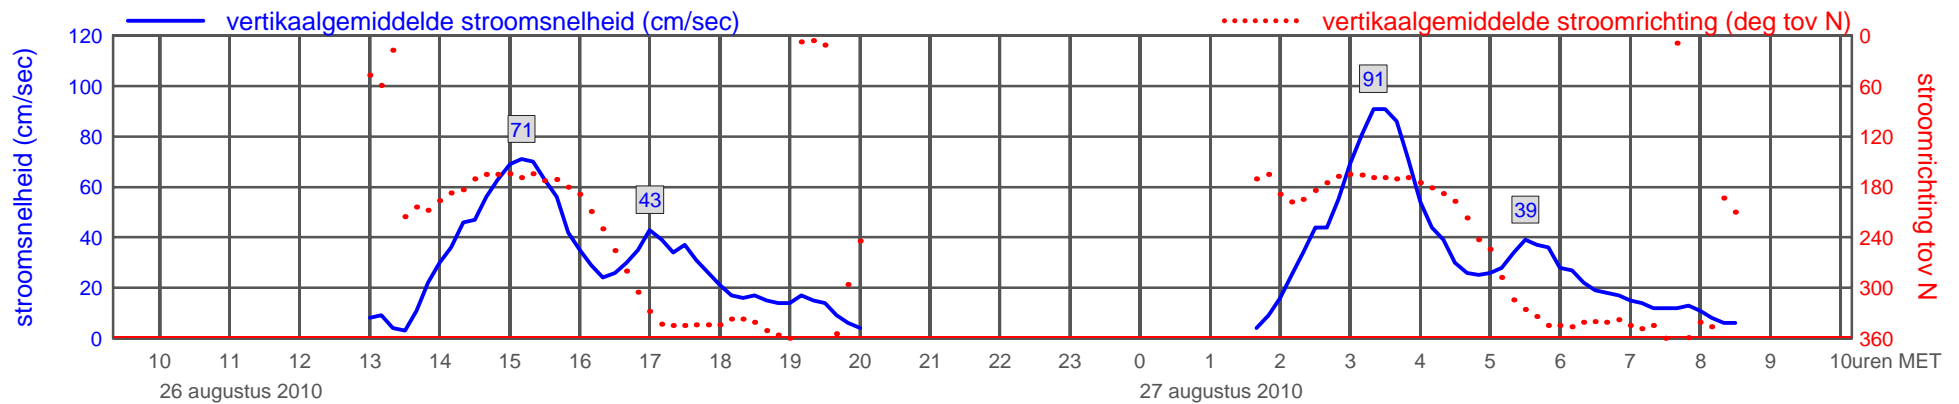

meetpunt PVW_MP0102_201008 (x=062236 , y=378888 , bodem=NAP -0.33 m sensor=NAP -0.44 m)

meetpunt PVW_MP0102_201008 (x=062236 , y=378888 , bodem=NAP -0.33 m sensor=NAP -0.44 m)

meetpunt PVW_MP0102_201008 (x=062236 , y=378888 , bodem=NAP -0.33 m sensor=NAP -0.44 m)