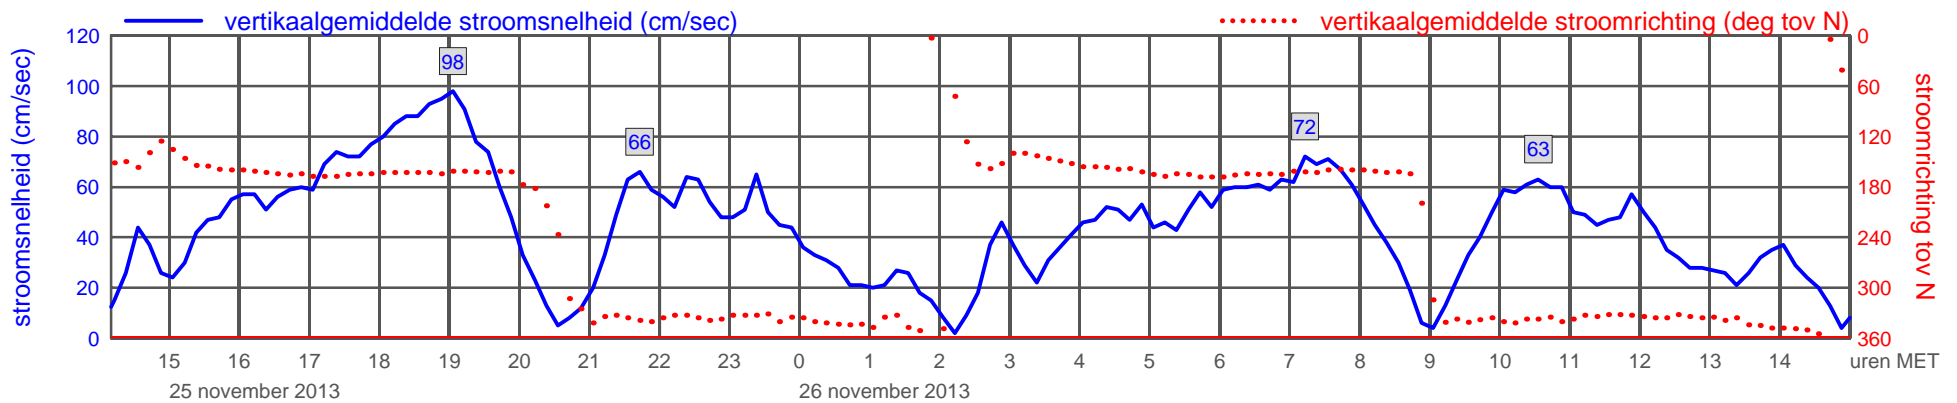

meetpunt PVW_MP0101_201311 (x=061653 , y=379168 , bodem=NAP -7.17 m sensor=NAP -6.57 m)

meetpunt PVW_MP0101_201311 (x=061653 , y=379168 , bodem=NAP -7.17 m sensor=NAP -6.57 m)

meetpunt PVW_MP0101_201311 (x=061653 , y=379168 , bodem=NAP -7.17 m sensor=NAP -6.57 m)

meetpunt PVW_MP0101_201311 (x=061653 , y=379168 ,bodem=NAP -7.17 m sensor=NAP -6.57 m)

meetpunt PVW_MP0101_201311 (x=061653 , y=379168 , bodem=NAP -7.17 m sensor=NAP -6.57 m)

meetpunt PVW_MP0101_201311 (x=061653 , y=379168 ,bodem=NAP -7.17 m sensor=NAP -6.57 m)

meetpunt PVW_MP0101_201311 (x=061653 , y=379168 , bodem=NAP -7.17 m sensor=NAP -6.57 m)

meetpunt PVW_MP0101_201311 (x=061653 , y=379168 ,bodem=NAP -7.17 m sensor=NAP -6.57 m)

meetpunt PVW_MP0101_201311 (x=061653 , y=379168 , bodem=NAP -7.17 m sensor=NAP -6.57 m)