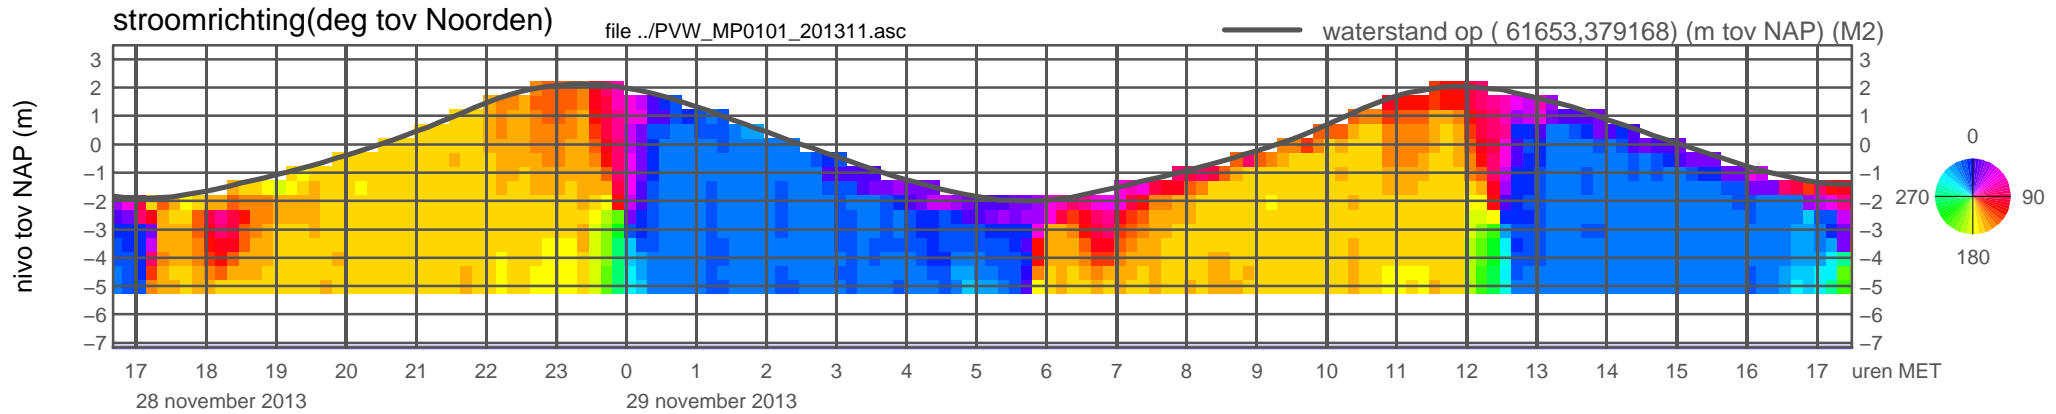

meetpunt PVW_MP0101_201311 (x=061653 , y=379168 ,bodem=NAP -7.17 m sensor=NAP -6.57 m)

meetpunt PVW_MP0101_201311 (x=061653 , y=379168 , bodem=NAP -7.17 m sensor=NAP -6.57 m)

meetpunt PVW_MP0101_201311 (x=061653 , y=379168 ,bodem=NAP -7.17 m sensor=NAP -6.57 m)

meetpunt PVW_MP0101_201311 (x=061653 , y=379168 , bodem=NAP -7.17 m sensor=NAP -6.57 m)

meetpunt PVW_MP0101_201311 (x=061653 , y=379168 ,bodem=NAP -7.17 m sensor=NAP -6.57 m)

meetpunt PVW_MP0101_201311 (x=061653 , y=379168 , bodem=NAP -7.17 m sensor=NAP -6.57 m)

meetpunt PVW_MP0101_201311 (x=061653 , y=379168 , bodem=NAP -7.17 m sensor=NAP -6.57 m)

meetpunt PVW_MP0101_201311 (x=061653 , y=379168 , bodem=NAP -7.17 m sensor=NAP -6.57 m)

meetpunt PVW_MP0101_201311 (x=061653 , y=379168 , bodem=NAP -7.17 m sensor=NAP -6.57 m)