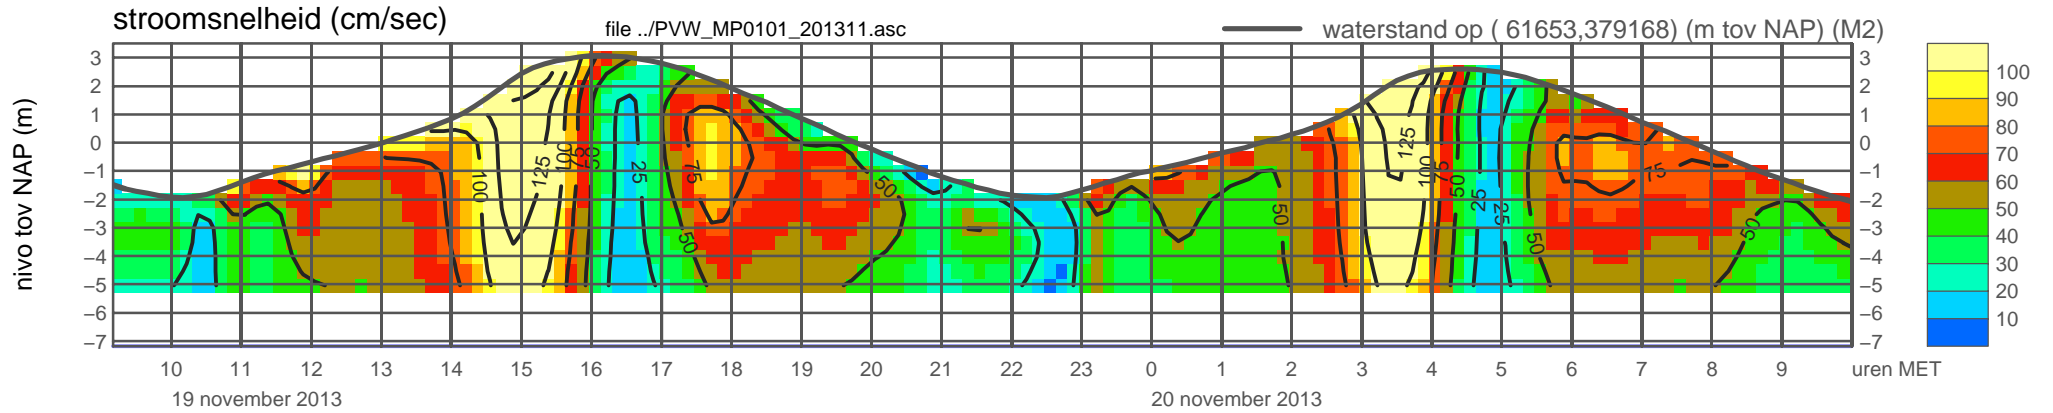

meetpunt PVW_MP0101_201311 (x=061653 , y=379168 , bodem=NAP -7.17 m sensor=NAP -6.57 m)

meetpunt PVW_MP0101_201311 (x=061653 , y=379168 ,bodem=NAP -7.17 m sensor=NAP -6.57 m)

meetpunt PVW_MP0101_201311 (x=061653 , y=379168 , bodem=NAP -7.17 m sensor=NAP -6.57 m)

meetpunt PVW_MP0101_201311 (x=061653 , y=379168 ,bodem=NAP -7.17 m sensor=NAP -6.57 m)

meetpunt PVW_MP0101_201311 (x=061653 , y=379168 , bodem=NAP -7.17 m sensor=NAP -6.57 m)

meetpunt PVW_MP0101_201311 (x=061653 , y=379168 ,bodem=NAP -7.17 m sensor=NAP -6.57 m)

meetpunt PVW_MP0101_201311 (x=061653 , y=379168 , bodem=NAP -7.17 m sensor=NAP -6.57 m)

meetpunt PVW_MP0101_201311 (x=061653 , y=379168 , bodem=NAP -7.17 m sensor=NAP -6.57 m)

meetpunt PVW_MP0101_201311 (x=061653 , y=379168 , bodem=NAP -7.17 m sensor=NAP -6.57 m)