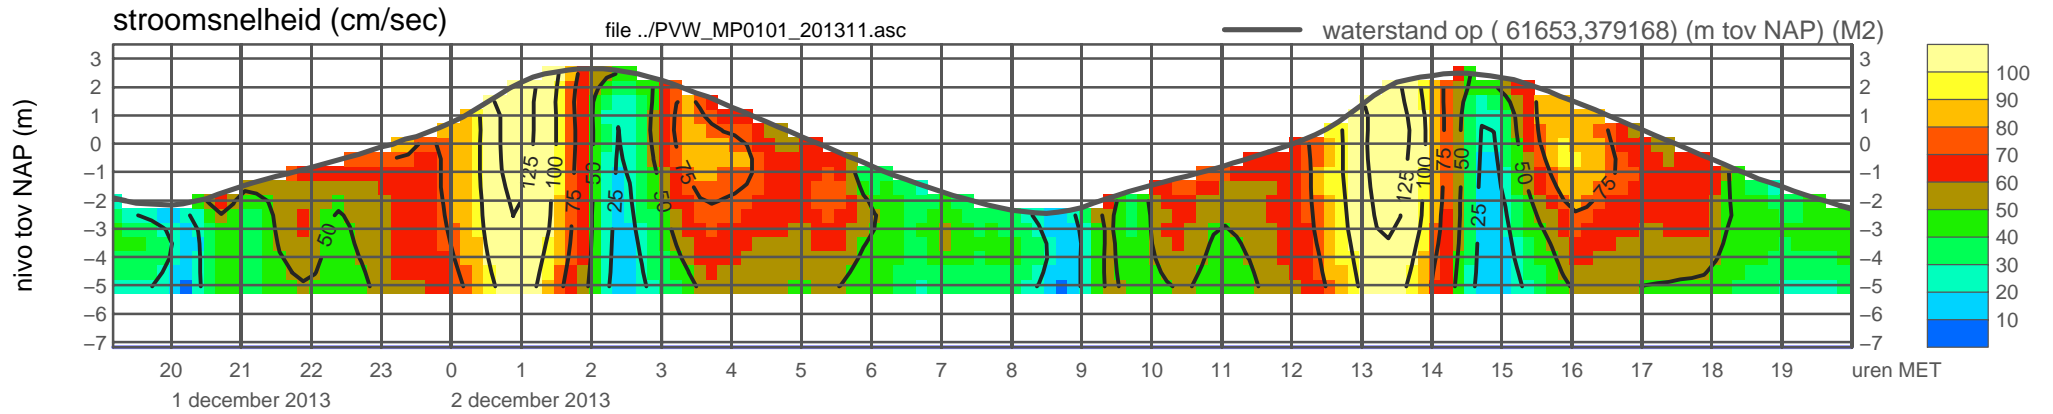

meetpunt PVW_MP0101_201311 (x=061653 , y=379168 , bodem=NAP -7.17 m sensor=NAP -6.57 m)

meetpunt PVW_MP0101_201311 (x=061653 , y=379168 ,bodem=NAP -7.17 m sensor=NAP -6.57 m)

meetpunt PVW_MP0101_201311 (x=061653 , y=379168 , bodem=NAP -7.17 m sensor=NAP -6.57 m)

meetpunt PVW_MP0101_201311 (x=061653 , y=379168 , bodem=NAP -7.17 m sensor=NAP -6.57 m)

meetpunt PVW_MP0101_201311 (x=061653 , y=379168 , bodem=NAP -7.17 m sensor=NAP -6.57 m)

meetpunt PVW_MP0101_201311 (x=061653 , y=379168 , bodem=NAP -7.17 m sensor=NAP -6.57 m)

meetpunt PVW_MP0101_201311 (x=061653 , y=379168 , bodem=NAP -7.17 m sensor=NAP -6.57 m)

meetpunt PVW_MP0101_201311 (x=061653 , y=379168 ,bodem=NAP -7.17 m sensor=NAP -6.57 m)

meetpunt PVW_MP0101_201311 (x=061653 , y=379168 ,bodem=NAP -7.17 m sensor=NAP -6.57 m)

meetpunt PVW_MP0101_201311 (x=061653 , y=379168 , bodem=NAP -7.17 m sensor=NAP -6.57 m)

meetpunt PVW_MP0101_201311 (x=061653 , y=379168 ,bodem=NAP -7.17 m sensor=NAP -6.57 m)