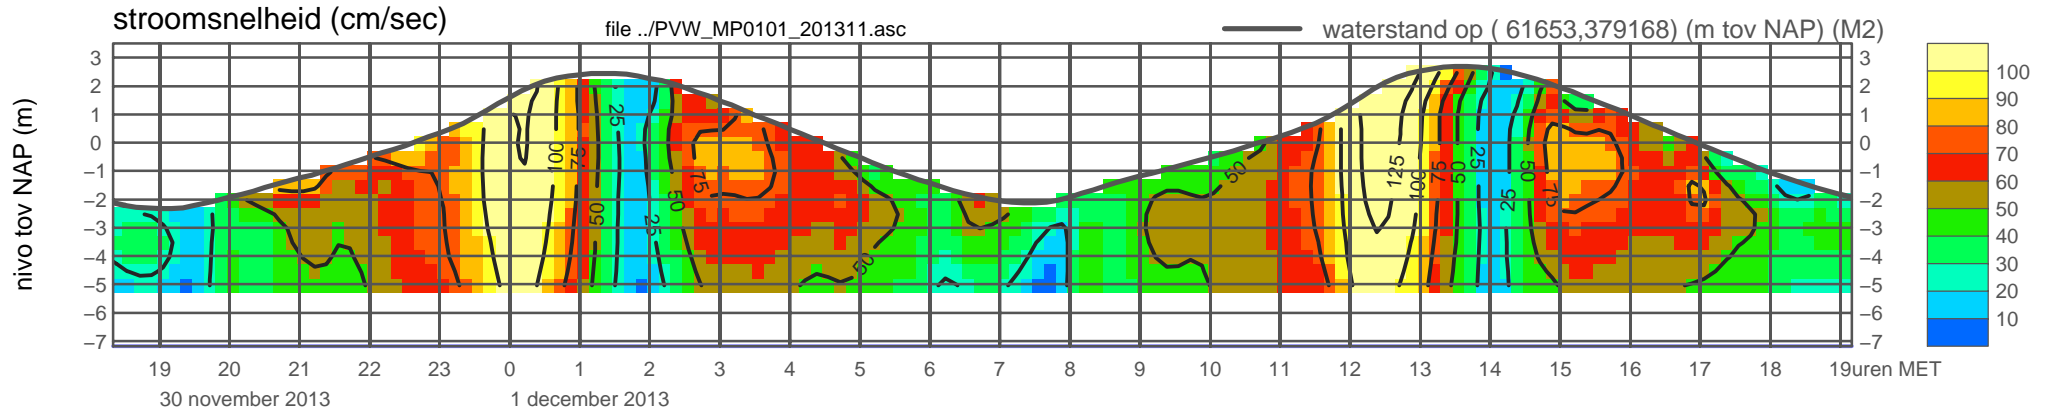

meetpunt PVW_MP0101_201311 (x=061653 , y=379168 , bodem=NAP -7.17 m sensor=NAP -6.57 m)

meetpunt PVW_MP0101_201311 (x=061653 , y=379168 ,bodem=NAP -7.17 m sensor=NAP -6.57 m)

meetpunt PVW_MP0101_201311 (x=061653 , y=379168 , bodem=NAP -7.17 m sensor=NAP -6.57 m)

meetpunt PVW_MP0101_201311 (x=061653 , y=379168 , bodem=NAP -7.17 m sensor=NAP -6.57 m)

meetpunt PVW_MP0101_201311 (x=061653 , y=379168 , bodem=NAP -7.17 m sensor=NAP -6.57 m)

meetpunt PVW_MP0101_201311 (x=061653 , y=379168 , bodem=NAP -7.17 m sensor=NAP -6.57 m)

meetpunt PVW_MP0101_201311 (x=061653 , y=379168 , bodem=NAP -7.17 m sensor=NAP -6.57 m)

meetpunt PVW_MP0101_201311 (x=061653 , y=379168 ,bodem=NAP -7.17 m sensor=NAP -6.57 m)

meetpunt PVW_MP0101_201311 (x=061653 , y=379168 ,bodem=NAP -7.17 m sensor=NAP -6.57 m)

meetpunt PVW_MP0101_201311 (x=061653 , y=379168 , bodem=NAP -7.17 m sensor=NAP -6.57 m)

meetpunt PVW_MP0101_201311 (x=061653 , y=379168 ,bodem=NAP -7.17 m sensor=NAP -6.57 m)