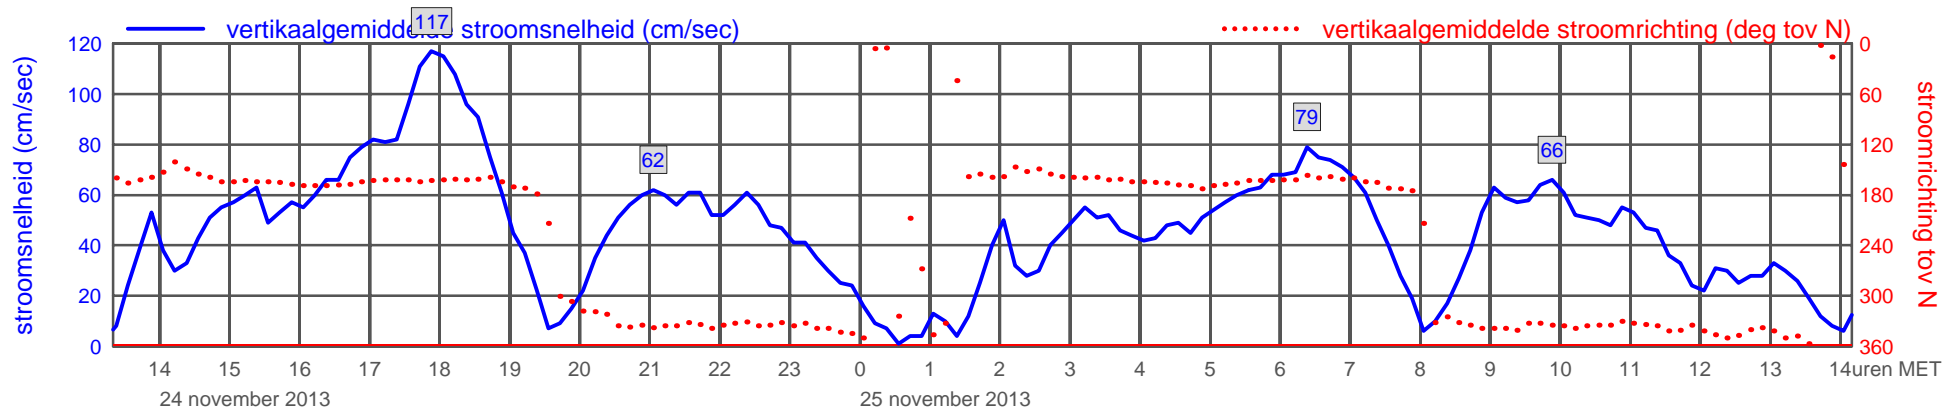

meetpunt PVW_MP0101_201311 (x=061653 , y=379168 , bodem=NAP -7.17 m sensor=NAP -6.57 m)

meetpunt PVW_MP0101_201311 (x=061653 , y=379168 , bodem=NAP -7.17 m sensor=NAP -6.57 m)

meetpunt PVW_MP0101_201311 (x=061653 , y=379168 , bodem=NAP -7.17 m sensor=NAP -6.57 m)

meetpunt PVW_MP0101_201311 (x=061653 , y=379168 ,bodem=NAP -7.17 m sensor=NAP -6.57 m)

meetpunt PVW_MP0101_201311 (x=061653 , y=379168 , bodem=NAP -7.17 m sensor=NAP -6.57 m)

meetpunt PVW_MP0101_201311 (x=061653 , y=379168 ,bodem=NAP -7.17 m sensor=NAP -6.57 m)

meetpunt PVW_MP0101_201311 (x=061653 , y=379168 , bodem=NAP -7.17 m sensor=NAP -6.57 m)

meetpunt PVW_MP0101_201311 (x=061653 , y=379168 ,bodem=NAP -7.17 m sensor=NAP -6.57 m)

meetpunt PVW_MP0101_201311 (x=061653 , y=379168 , bodem=NAP -7.17 m sensor=NAP -6.57 m)