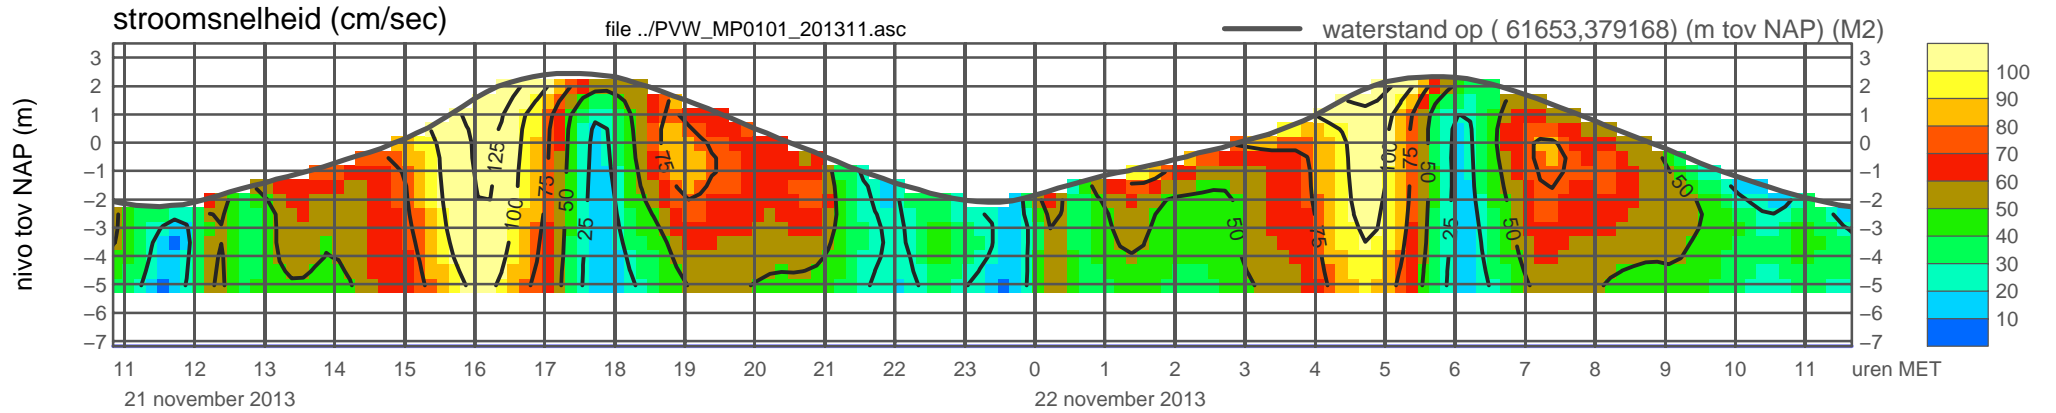

meetpunt PVW_MP0101_201311 (x=061653 , y=379168 ,bodem=NAP -7.17 m sensor=NAP -6.57 m)

meetpunt PVW_MP0101_201311 (x=061653 , y=379168 , bodem=NAP -7.17 m sensor=NAP -6.57 m)

meetpunt PVW_MP0101_201311 (x=061653 , y=379168 ,bodem=NAP -7.17 m sensor=NAP -6.57 m)

meetpunt PVW_MP0101_201311 (x=061653 , y=379168 , bodem=NAP -7.17 m sensor=NAP -6.57 m)

meetpunt PVW_MP0101_201311 (x=061653 , y=379168 , bodem=NAP -7.17 m sensor=NAP -6.57 m)

meetpunt PVW_MP0101_201311 (x=061653 , y=379168 , bodem=NAP -7.17 m sensor=NAP -6.57 m)

meetpunt PVW_MP0101_201311 (x=061653 , y=379168 , bodem=NAP -7.17 m sensor=NAP -6.57 m)

meetpunt PVW_MP0101_201311 (x=061653 , y=379168 ,bodem=NAP -7.17 m sensor=NAP -6.57 m)

meetpunt PVW_MP0101_201311 (x=061653 , y=379168 , bodem=NAP -7.17 m sensor=NAP -6.57 m)