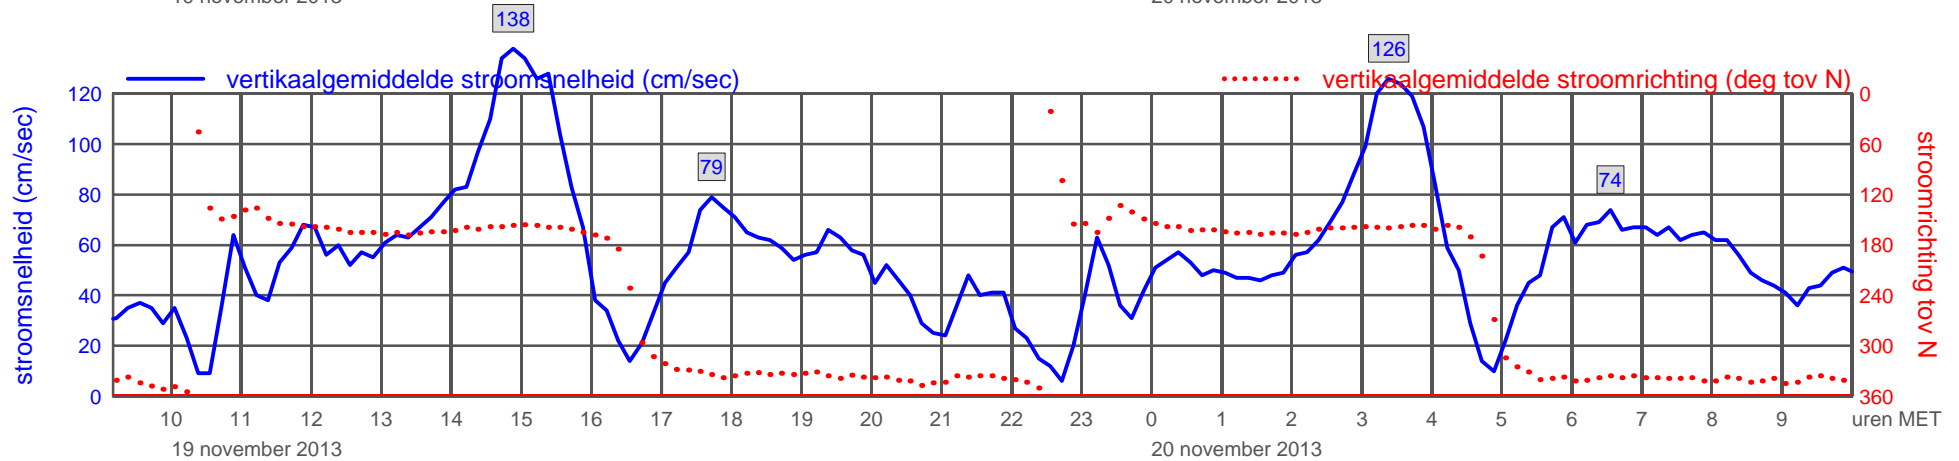

meetpunt PVW_MP0101_201311 (x=061653 , y=379168 , bodem=NAP -7.17 m sensor=NAP -6.57 m)

meetpunt PVW_MP0101_201311 (x=061653 , y=379168 ,bodem=NAP -7.17 m sensor=NAP -6.57 m)

meetpunt PVW_MP0101_201311 (x=061653 , y=379168 , bodem=NAP -7.17 m sensor=NAP -6.57 m)

meetpunt PVW_MP0101_201311 (x=061653 , y=379168 ,bodem=NAP -7.17 m sensor=NAP -6.57 m)

meetpunt PVW_MP0101_201311 (x=061653 , y=379168 , bodem=NAP -7.17 m sensor=NAP -6.57 m)

meetpunt PVW_MP0101_201311 (x=061653 , y=379168 ,bodem=NAP -7.17 m sensor=NAP -6.57 m)

meetpunt PVW_MP0101_201311 (x=061653 , y=379168 , bodem=NAP -7.17 m sensor=NAP -6.57 m)

meetpunt PVW_MP0101_201311 (x=061653 , y=379168 , bodem=NAP -7.17 m sensor=NAP -6.57 m)

meetpunt PVW_MP0101_201311 (x=061653 , y=379168 , bodem=NAP -7.17 m sensor=NAP -6.57 m)