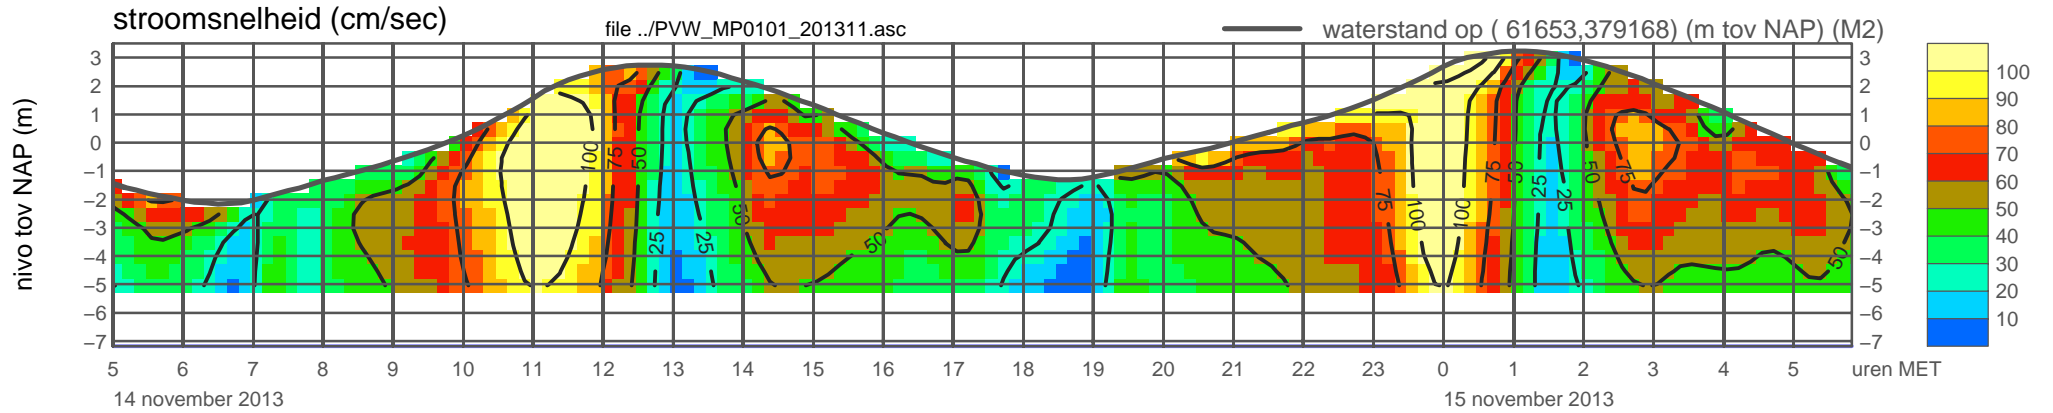

meetpunt PVW_MP0101_201311 (x=061653 , y=379168 , bodem=NAP -7.17 m sensor=NAP -6.57 m)

meetpunt PVW_MP0101_201311 (x=061653 , y=379168 , bodem=NAP -7.17 m sensor=NAP -6.57 m)

meetpunt PVW_MP0101_201311 (x=061653 , y=379168 , bodem=NAP -7.17 m sensor=NAP -6.57 m)

meetpunt PVW_MP0101_201311 (x=061653 , y=379168 , bodem=NAP -7.17 m sensor=NAP -6.57 m)

meetpunt PVW_MP0101_201311 (x=061653 , y=379168 ,bodem=NAP -7.17 m sensor=NAP -6.57 m)

meetpunt PVW_MP0101_201311 (x=061653 , y=379168 , bodem=NAP -7.17 m sensor=NAP -6.57 m)

meetpunt PVW_MP0101_201311 (x=061653 , y=379168 ,bodem=NAP -7.17 m sensor=NAP -6.57 m)

meetpunt PVW_MP0101_201311 (x=061653 , y=379168 , bodem=NAP -7.17 m sensor=NAP -6.57 m)

meetpunt PVW_MP0101_201311 (x=061653 , y=379168 ,bodem=NAP -7.17 m sensor=NAP -6.57 m)