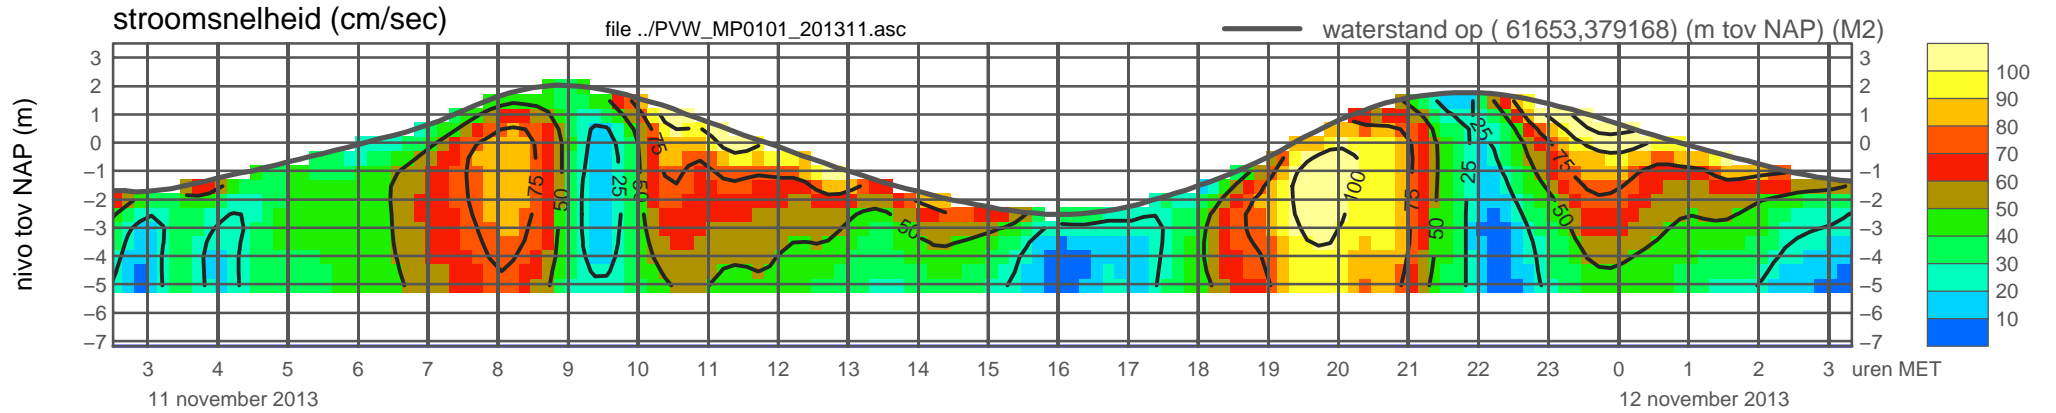

meetpunt PVW_MP0101_201311 (x=061653 , y=379168 , bodem=NAP -7.17 m sensor=NAP -6.57 m)

meetpunt PVW_MP0101_201311 (x=061653 , y=379168 , bodem=NAP -7.17 m sensor=NAP -6.57 m)

meetpunt PVW_MP0101_201311 (x=061653 , y=379168 , bodem=NAP -7.17 m sensor=NAP -6.57 m)

meetpunt PVW_MP0101_201311 (x=061653 , y=379168 , bodem=NAP -7.17 m sensor=NAP -6.57 m)

meetpunt PVW_MP0101_201311 (x=061653 , y=379168 ,bodem=NAP -7.17 m sensor=NAP -6.57 m)

meetpunt PVW_MP0101_201311 (x=061653 , y=379168 , bodem=NAP -7.17 m sensor=NAP -6.57 m)

meetpunt PVW_MP0101_201311 (x=061653 , y=379168 ,bodem=NAP -7.17 m sensor=NAP -6.57 m)

meetpunt PVW_MP0101_201311 (x=061653 , y=379168 , bodem=NAP -7.17 m sensor=NAP -6.57 m)

meetpunt PVW_MP0101_201311 (x=061653 , y=379168 ,bodem=NAP -7.17 m sensor=NAP -6.57 m)