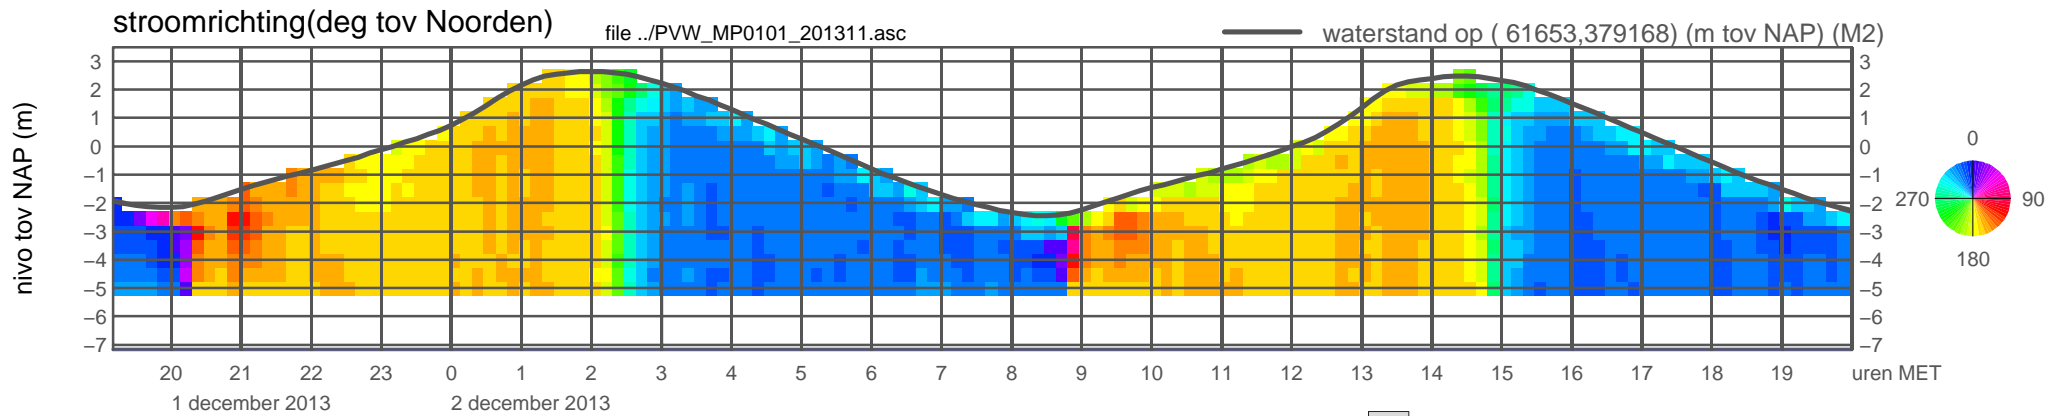

meetpunt PVW_MP0101_201311 (x=061653 , y=379168 , bodem=NAP -7.17 m sensor=NAP -6.57 m)

meetpunt PVW_MP0101_201311 (x=061653 , y=379168 ,bodem=NAP -7.17 m sensor=NAP -6.57 m)

meetpunt PVW_MP0101_201311 (x=061653 , y=379168 , bodem=NAP -7.17 m sensor=NAP -6.57 m)

meetpunt PVW_MP0101_201311 (x=061653 , y=379168 , bodem=NAP -7.17 m sensor=NAP -6.57 m)

meetpunt PVW_MP0101_201311 (x=061653 , y=379168 , bodem=NAP -7.17 m sensor=NAP -6.57 m)

meetpunt PVW_MP0101_201311 (x=061653 , y=379168 , bodem=NAP -7.17 m sensor=NAP -6.57 m)

meetpunt PVW_MP0101_201311 (x=061653 , y=379168 , bodem=NAP -7.17 m sensor=NAP -6.57 m)

meetpunt PVW_MP0101_201311 (x=061653 , y=379168 ,bodem=NAP -7.17 m sensor=NAP -6.57 m)

meetpunt PVW_MP0101_201311 (x=061653 , y=379168 ,bodem=NAP -7.17 m sensor=NAP -6.57 m)

meetpunt PVW_MP0101_201311 (x=061653 , y=379168 , bodem=NAP -7.17 m sensor=NAP -6.57 m)

meetpunt PVW_MP0101_201311 (x=061653 , y=379168 ,bodem=NAP -7.17 m sensor=NAP -6.57 m)