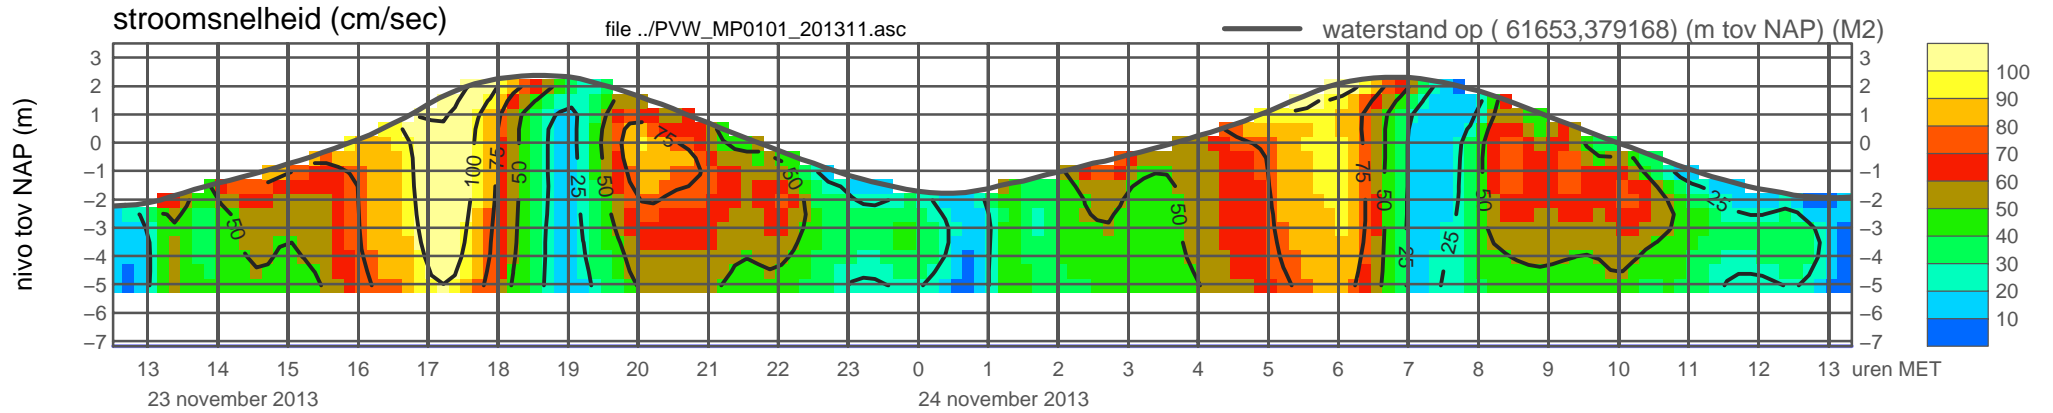

meetpunt PVW_MP0101_201311 (x=061653 , y=379168 , bodem=NAP -7.17 m sensor=NAP -6.57 m)

meetpunt PVW_MP0101_201311 (x=061653 , y=379168 , bodem=NAP -7.17 m sensor=NAP -6.57 m)

meetpunt PVW_MP0101_201311 (x=061653 , y=379168 , bodem=NAP -7.17 m sensor=NAP -6.57 m)

meetpunt PVW_MP0101_201311 (x=061653 , y=379168 ,bodem=NAP -7.17 m sensor=NAP -6.57 m)

meetpunt PVW_MP0101_201311 (x=061653 , y=379168 , bodem=NAP -7.17 m sensor=NAP -6.57 m)

meetpunt PVW_MP0101_201311 (x=061653 , y=379168 ,bodem=NAP -7.17 m sensor=NAP -6.57 m)

meetpunt PVW_MP0101_201311 (x=061653 , y=379168 , bodem=NAP -7.17 m sensor=NAP -6.57 m)

meetpunt PVW_MP0101_201311 (x=061653 , y=379168 ,bodem=NAP -7.17 m sensor=NAP -6.57 m)

meetpunt PVW_MP0101_201311 (x=061653 , y=379168 , bodem=NAP -7.17 m sensor=NAP -6.57 m)