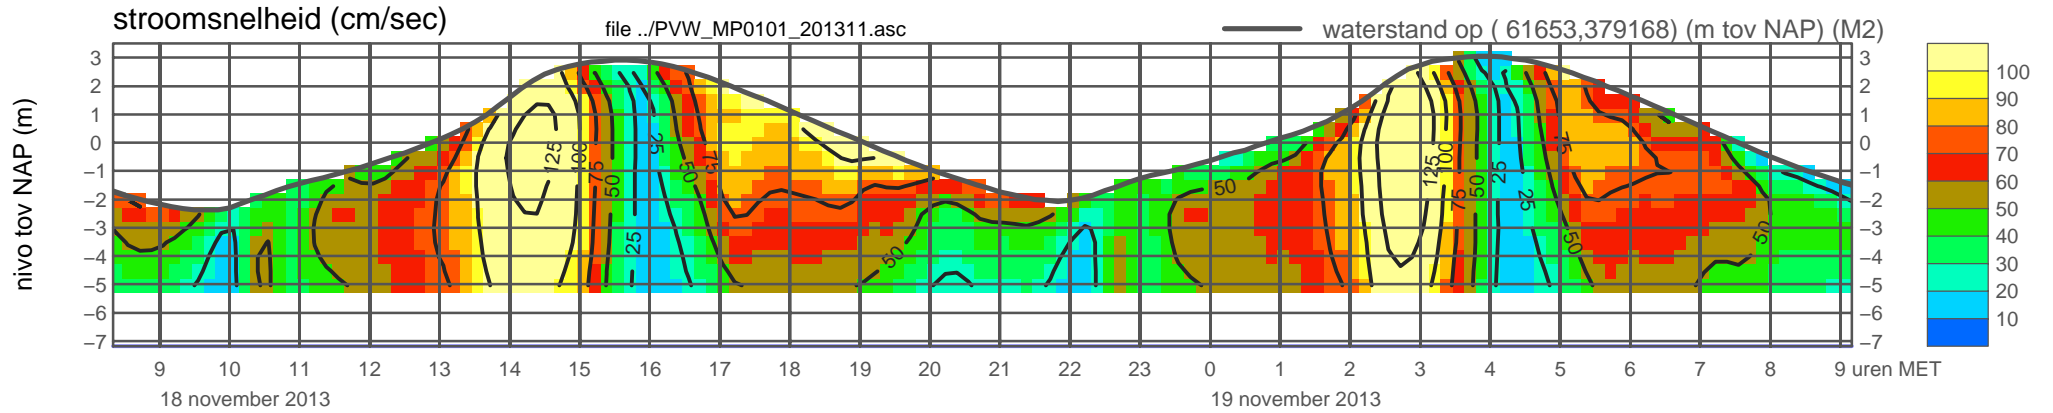

meetpunt PVW_MP0101_201311 (x=061653 , y=379168 , bodem=NAP -7.17 m sensor=NAP -6.57 m)

meetpunt PVW_MP0101_201311 (x=061653 , y=379168 ,bodem=NAP -7.17 m sensor=NAP -6.57 m)

meetpunt PVW_MP0101_201311 (x=061653 , y=379168 , bodem=NAP -7.17 m sensor=NAP -6.57 m)

meetpunt PVW_MP0101_201311 (x=061653 , y=379168 ,bodem=NAP -7.17 m sensor=NAP -6.57 m)

meetpunt PVW_MP0101_201311 (x=061653 , y=379168 , bodem=NAP -7.17 m sensor=NAP -6.57 m)

meetpunt PVW_MP0101_201311 (x=061653 , y=379168 ,bodem=NAP -7.17 m sensor=NAP -6.57 m)

meetpunt PVW_MP0101_201311 (x=061653 , y=379168 , bodem=NAP -7.17 m sensor=NAP -6.57 m)

meetpunt PVW_MP0101_201311 (x=061653 , y=379168 , bodem=NAP -7.17 m sensor=NAP -6.57 m)

meetpunt PVW_MP0101_201311 (x=061653 , y=379168 , bodem=NAP -7.17 m sensor=NAP -6.57 m)