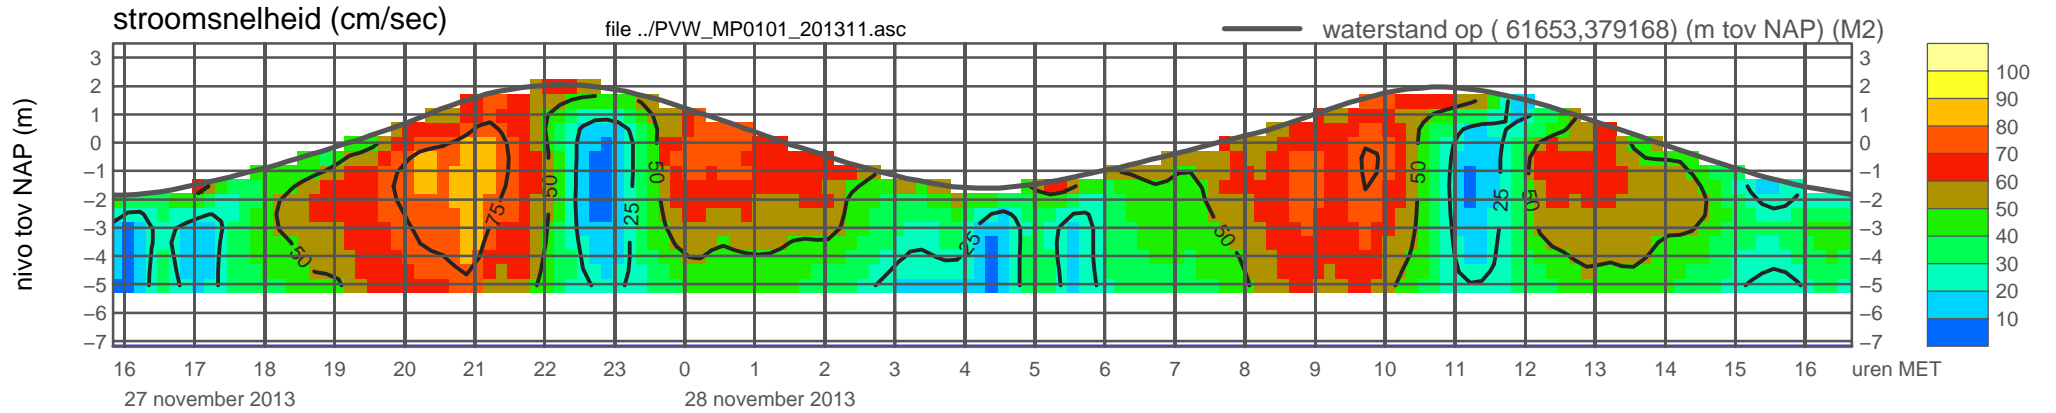

meetpunt PVW_MP0101_201311 (x=061653 , y=379168 ,bodem=NAP -7.17 m sensor=NAP -6.57 m)

meetpunt PVW_MP0101_201311 (x=061653 , y=379168 , bodem=NAP -7.17 m sensor=NAP -6.57 m)

meetpunt PVW_MP0101_201311 (x=061653 , y=379168 ,bodem=NAP -7.17 m sensor=NAP -6.57 m)

meetpunt PVW_MP0101_201311 (x=061653 , y=379168 , bodem=NAP -7.17 m sensor=NAP -6.57 m)

meetpunt PVW_MP0101_201311 (x=061653 , y=379168 ,bodem=NAP -7.17 m sensor=NAP -6.57 m)

meetpunt PVW_MP0101_201311 (x=061653 , y=379168 , bodem=NAP -7.17 m sensor=NAP -6.57 m)

meetpunt PVW_MP0101_201311 (x=061653 , y=379168 , bodem=NAP -7.17 m sensor=NAP -6.57 m)

meetpunt PVW_MP0101_201311 (x=061653 , y=379168 , bodem=NAP -7.17 m sensor=NAP -6.57 m)

meetpunt PVW_MP0101_201311 (x=061653 , y=379168 , bodem=NAP -7.17 m sensor=NAP -6.57 m)

meetpunt PVW_MP0101_201311 (x=061653 , y=379168 , bodem=NAP -7.17 m sensor=NAP -6.57 m)

meetpunt PVW_MP0101_201311 (x=061653 , y=379168 ,bodem=NAP -7.17 m sensor=NAP -6.57 m)

meetpunt PVW_MP0101_201311 (x=061653 , y=379168 ,bodem=NAP -7.17 m sensor=NAP -6.57 m)