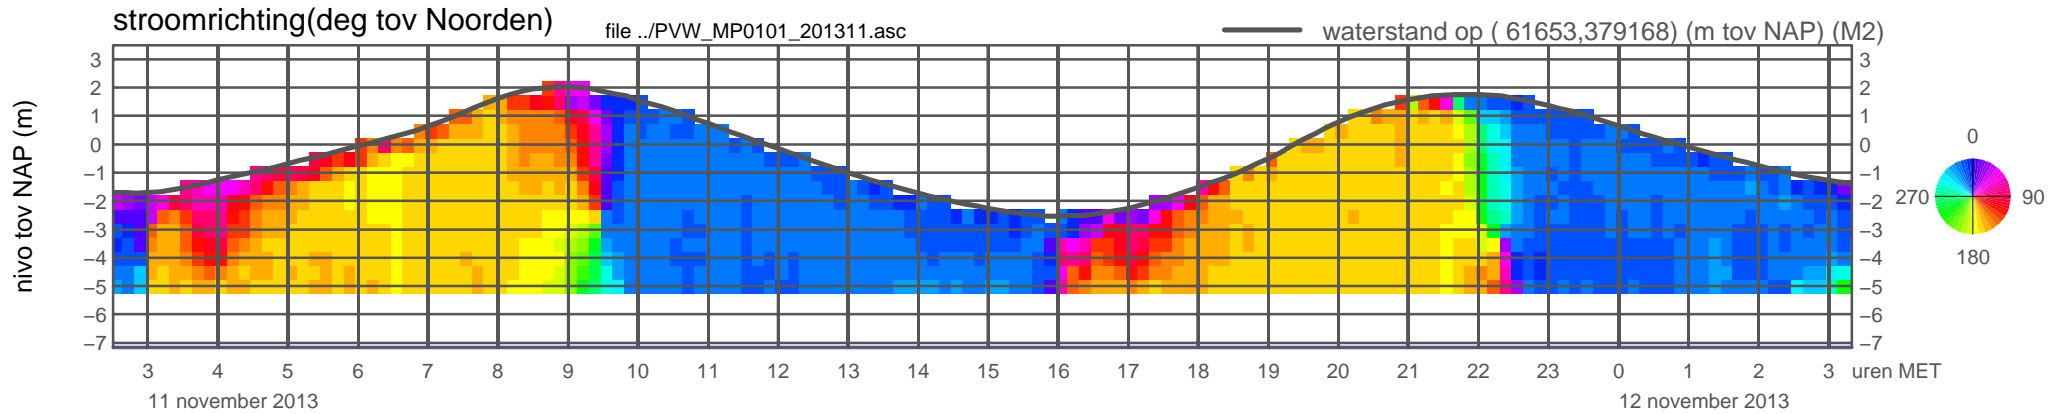

meetpunt PVW_MP0101_201311 (x=061653 , y=379168 , bodem=NAP -7.17 m sensor=NAP -6.57 m)

meetpunt PVW_MP0101_201311 (x=061653 , y=379168 , bodem=NAP -7.17 m sensor=NAP -6.57 m)

meetpunt PVW_MP0101_201311 (x=061653 , y=379168 , bodem=NAP -7.17 m sensor=NAP -6.57 m)

meetpunt PVW_MP0101_201311 (x=061653 , y=379168 , bodem=NAP -7.17 m sensor=NAP -6.57 m)

meetpunt PVW_MP0101_201311 (x=061653 , y=379168 ,bodem=NAP -7.17 m sensor=NAP -6.57 m)

meetpunt PVW_MP0101_201311 (x=061653 , y=379168 , bodem=NAP -7.17 m sensor=NAP -6.57 m)

meetpunt PVW_MP0101_201311 (x=061653 , y=379168 ,bodem=NAP -7.17 m sensor=NAP -6.57 m)

meetpunt PVW_MP0101_201311 (x=061653 , y=379168 , bodem=NAP -7.17 m sensor=NAP -6.57 m)

meetpunt PVW_MP0101_201311 (x=061653 , y=379168 ,bodem=NAP -7.17 m sensor=NAP -6.57 m)