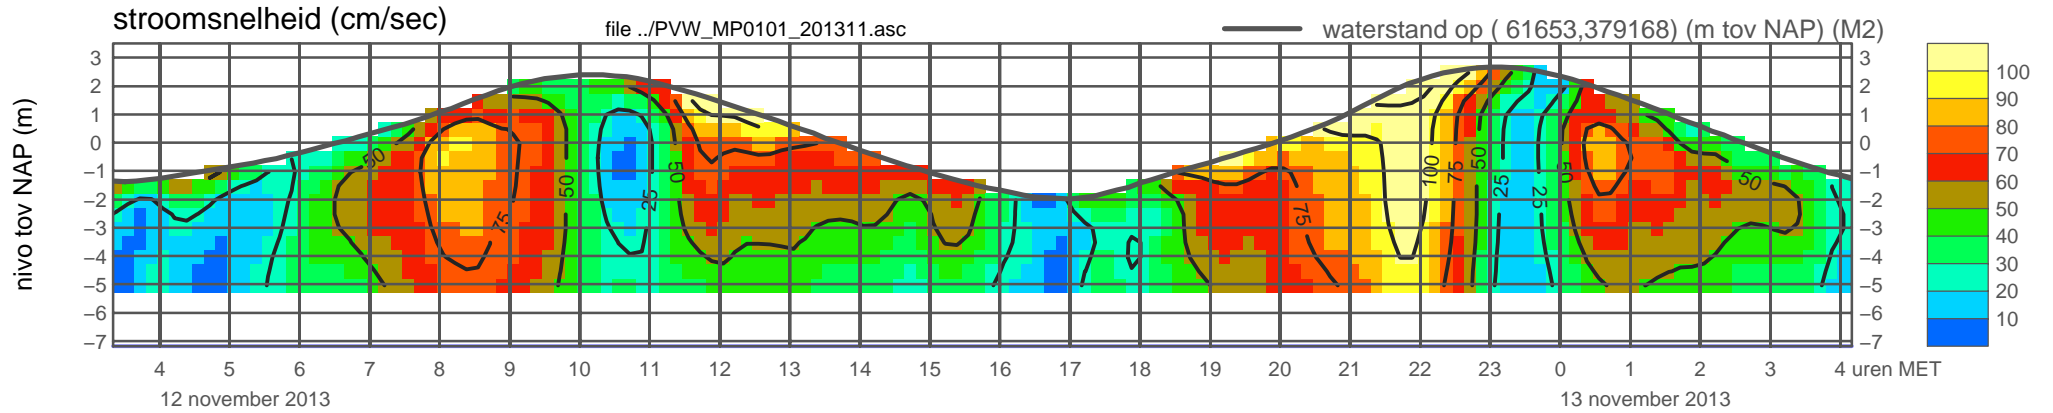

meetpunt PVW_MP0101_201311 (x=061653 , y=379168 , bodem=NAP -7.17 m sensor=NAP -6.57 m)

meetpunt PVW_MP0101_201311 (x=061653 , y=379168 , bodem=NAP -7.17 m sensor=NAP -6.57 m)

meetpunt PVW_MP0101_201311 (x=061653 , y=379168 , bodem=NAP -7.17 m sensor=NAP -6.57 m)

meetpunt PVW_MP0101_201311 (x=061653 , y=379168 , bodem=NAP -7.17 m sensor=NAP -6.57 m)

meetpunt PVW_MP0101_201311 (x=061653 , y=379168 ,bodem=NAP -7.17 m sensor=NAP -6.57 m)

meetpunt PVW_MP0101_201311 (x=061653 , y=379168 , bodem=NAP -7.17 m sensor=NAP -6.57 m)

meetpunt PVW_MP0101_201311 (x=061653 , y=379168 ,bodem=NAP -7.17 m sensor=NAP -6.57 m)

meetpunt PVW_MP0101_201311 (x=061653 , y=379168 , bodem=NAP -7.17 m sensor=NAP -6.57 m)

meetpunt PVW_MP0101_201311 (x=061653 , y=379168 ,bodem=NAP -7.17 m sensor=NAP -6.57 m)