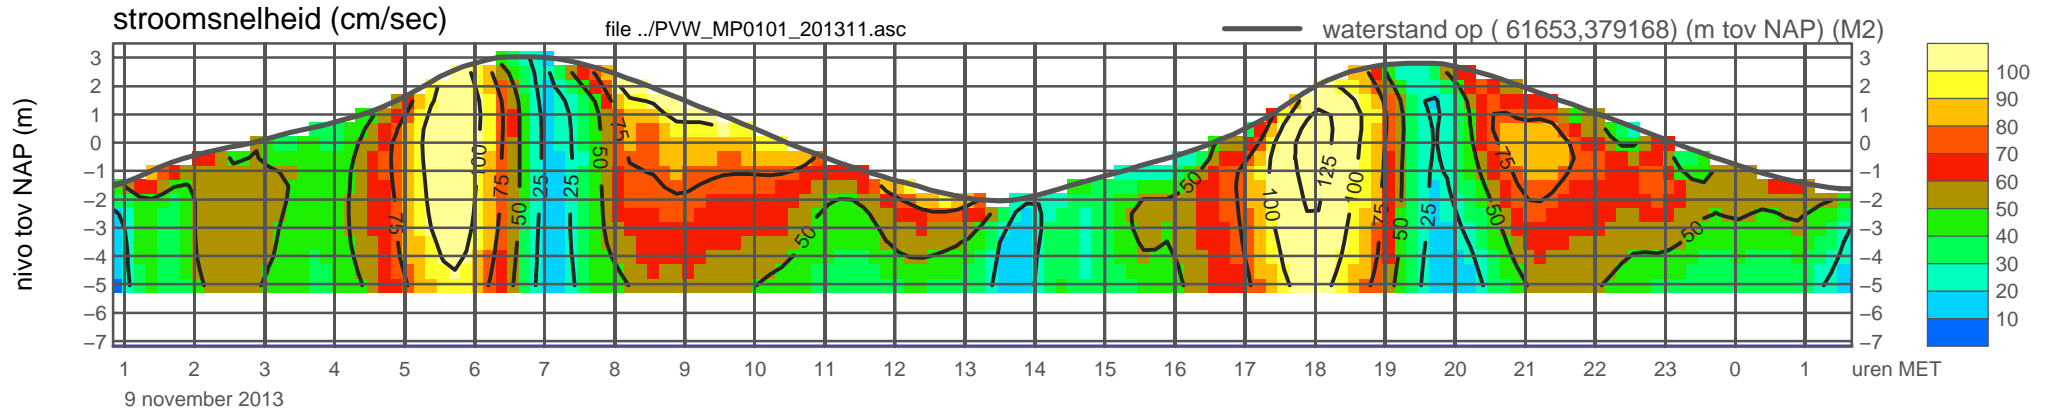

meetpunt PVW_MP0101_201311 (x=061653 , y=379168 , bodem=NAP -7.17 m sensor=NAP -6.57 m)

meetpunt PVW_MP0101_201311 (x=061653 , y=379168 , bodem=NAP -7.17 m sensor=NAP -6.57 m)

meetpunt PVW_MP0101_201311 (x=061653 , y=379168 , bodem=NAP -7.17 m sensor=NAP -6.57 m)

meetpunt PVW_MP0101_201311 (x=061653 , y=379168 , bodem=NAP -7.17 m sensor=NAP -6.57 m)

meetpunt PVW_MP0101_201311 (x=061653 , y=379168 ,bodem=NAP -7.17 m sensor=NAP -6.57 m)

meetpunt PVW_MP0101_201311 (x=061653 , y=379168 , bodem=NAP -7.17 m sensor=NAP -6.57 m)

meetpunt PVW_MP0101_201311 (x=061653 , y=379168 ,bodem=NAP -7.17 m sensor=NAP -6.57 m)

meetpunt PVW_MP0101_201311 (x=061653 , y=379168 , bodem=NAP -7.17 m sensor=NAP -6.57 m)

meetpunt PVW_MP0101_201311 (x=061653 , y=379168 ,bodem=NAP -7.17 m sensor=NAP -6.57 m)