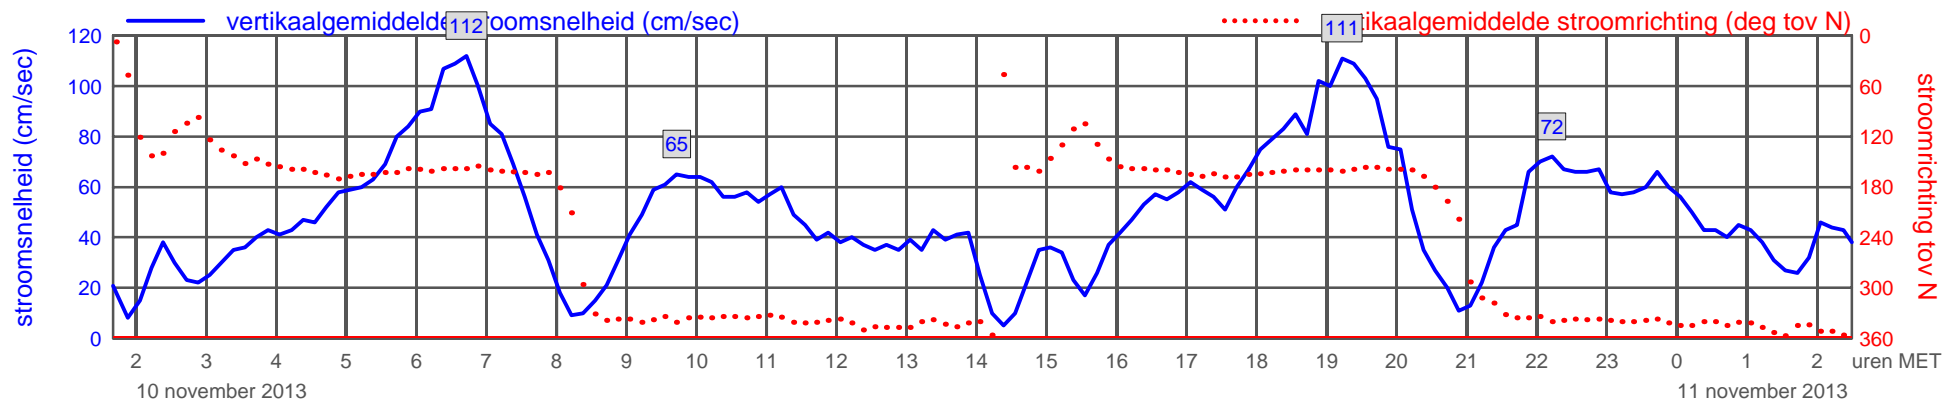

meetpunt PVW_MP0101_201311 (x=061653 , y=379168 , bodem=NAP -7.17 m sensor=NAP -6.57 m)

meetpunt PVW_MP0101_201311 (x=061653 , y=379168 , bodem=NAP -7.17 m sensor=NAP -6.57 m)

meetpunt PVW_MP0101_201311 (x=061653 , y=379168 , bodem=NAP -7.17 m sensor=NAP -6.57 m)

meetpunt PVW_MP0101_201311 (x=061653 , y=379168 , bodem=NAP -7.17 m sensor=NAP -6.57 m)

meetpunt PVW_MP0101_201311 (x=061653 , y=379168 ,bodem=NAP -7.17 m sensor=NAP -6.57 m)

meetpunt PVW_MP0101_201311 (x=061653 , y=379168 , bodem=NAP -7.17 m sensor=NAP -6.57 m)

meetpunt PVW_MP0101_201311 (x=061653 , y=379168 ,bodem=NAP -7.17 m sensor=NAP -6.57 m)

meetpunt PVW_MP0101_201311 (x=061653 , y=379168 , bodem=NAP -7.17 m sensor=NAP -6.57 m)

meetpunt PVW_MP0101_201311 (x=061653 , y=379168 ,bodem=NAP -7.17 m sensor=NAP -6.57 m)