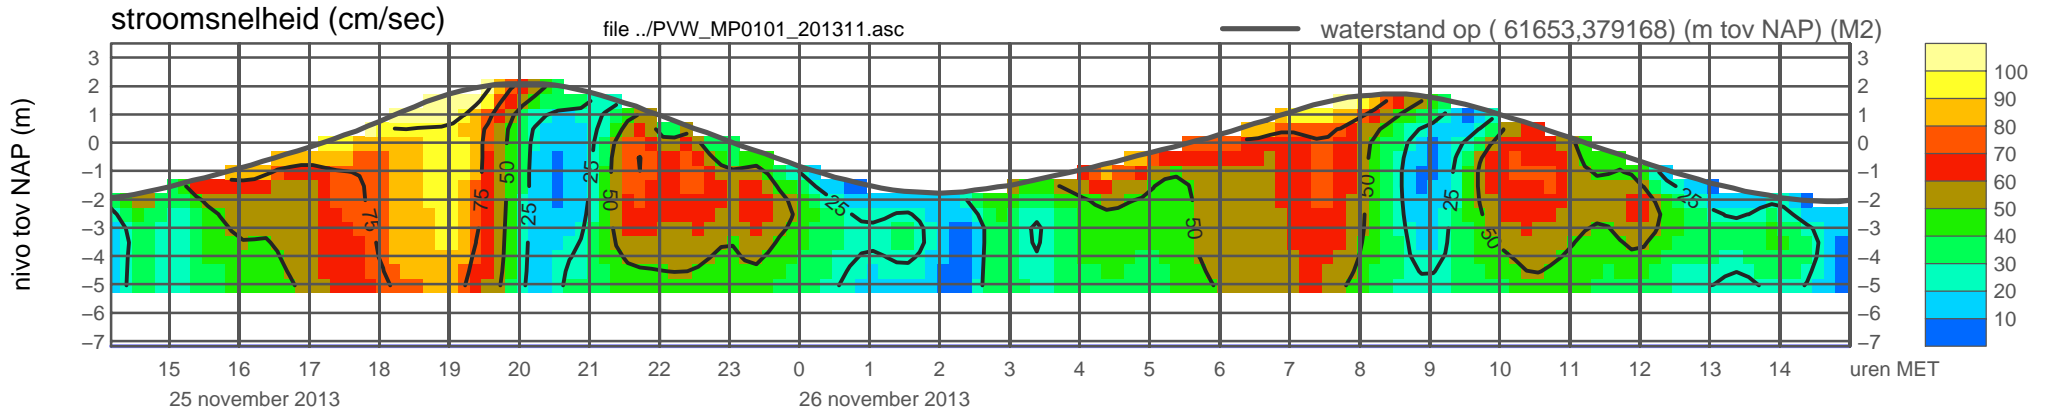

meetpunt PVW_MP0101_201311 (x=061653 , y=379168 , bodem=NAP -7.17 m sensor=NAP -6.57 m)

meetpunt PVW_MP0101_201311 (x=061653 , y=379168 , bodem=NAP -7.17 m sensor=NAP -6.57 m)

meetpunt PVW_MP0101_201311 (x=061653 , y=379168 , bodem=NAP -7.17 m sensor=NAP -6.57 m)

meetpunt PVW_MP0101_201311 (x=061653 , y=379168 ,bodem=NAP -7.17 m sensor=NAP -6.57 m)

meetpunt PVW_MP0101_201311 (x=061653 , y=379168 , bodem=NAP -7.17 m sensor=NAP -6.57 m)

meetpunt PVW_MP0101_201311 (x=061653 , y=379168 ,bodem=NAP -7.17 m sensor=NAP -6.57 m)

meetpunt PVW_MP0101_201311 (x=061653 , y=379168 , bodem=NAP -7.17 m sensor=NAP -6.57 m)

meetpunt PVW_MP0101_201311 (x=061653 , y=379168 ,bodem=NAP -7.17 m sensor=NAP -6.57 m)

meetpunt PVW_MP0101_201311 (x=061653 , y=379168 , bodem=NAP -7.17 m sensor=NAP -6.57 m)