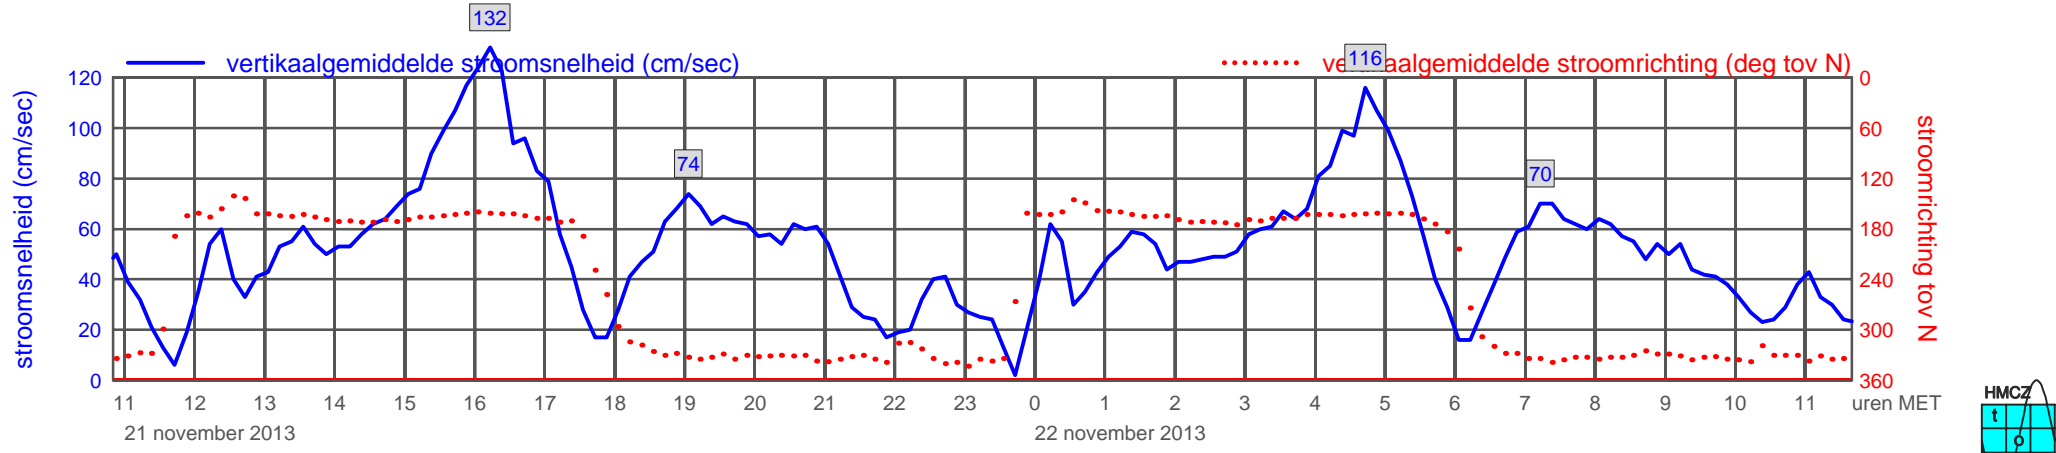

meetpunt PVW_MP0101_201311 (x=061653 , y=379168 ,bodem=NAP -7.17 m sensor=NAP -6.57 m)

meetpunt PVW_MP0101_201311 (x=061653 , y=379168 , bodem=NAP -7.17 m sensor=NAP -6.57 m)

meetpunt PVW_MP0101_201311 (x=061653 , y=379168 ,bodem=NAP -7.17 m sensor=NAP -6.57 m)

meetpunt PVW_MP0101_201311 (x=061653 , y=379168 , bodem=NAP -7.17 m sensor=NAP -6.57 m)

meetpunt PVW_MP0101_201311 (x=061653 , y=379168 , bodem=NAP -7.17 m sensor=NAP -6.57 m)

meetpunt PVW_MP0101_201311 (x=061653 , y=379168 , bodem=NAP -7.17 m sensor=NAP -6.57 m)

meetpunt PVW_MP0101_201311 (x=061653 , y=379168 , bodem=NAP -7.17 m sensor=NAP -6.57 m)

meetpunt PVW_MP0101_201311 (x=061653 , y=379168 ,bodem=NAP -7.17 m sensor=NAP -6.57 m)

meetpunt PVW_MP0101_201311 (x=061653 , y=379168 , bodem=NAP -7.17 m sensor=NAP -6.57 m)