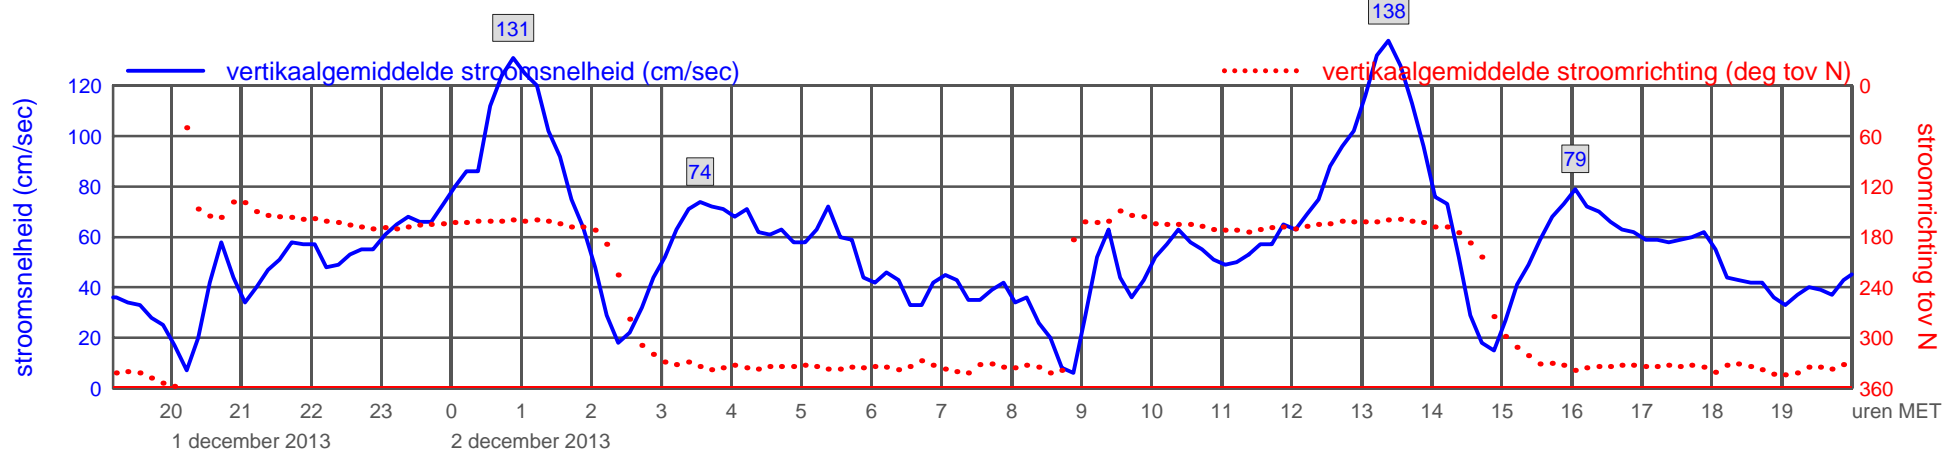

meetpunt PVW_MP0101_201311 (x=061653 , y=379168 , bodem=NAP -7.17 m sensor=NAP -6.57 m)

meetpunt PVW_MP0101_201311 (x=061653 , y=379168 ,bodem=NAP -7.17 m sensor=NAP -6.57 m)

meetpunt PVW_MP0101_201311 (x=061653 , y=379168 , bodem=NAP -7.17 m sensor=NAP -6.57 m)

meetpunt PVW_MP0101_201311 (x=061653 , y=379168 , bodem=NAP -7.17 m sensor=NAP -6.57 m)

meetpunt PVW_MP0101_201311 (x=061653 , y=379168 , bodem=NAP -7.17 m sensor=NAP -6.57 m)

meetpunt PVW_MP0101_201311 (x=061653 , y=379168 , bodem=NAP -7.17 m sensor=NAP -6.57 m)

meetpunt PVW_MP0101_201311 (x=061653 , y=379168 , bodem=NAP -7.17 m sensor=NAP -6.57 m)

meetpunt PVW_MP0101_201311 (x=061653 , y=379168 ,bodem=NAP -7.17 m sensor=NAP -6.57 m)

meetpunt PVW_MP0101_201311 (x=061653 , y=379168 ,bodem=NAP -7.17 m sensor=NAP -6.57 m)