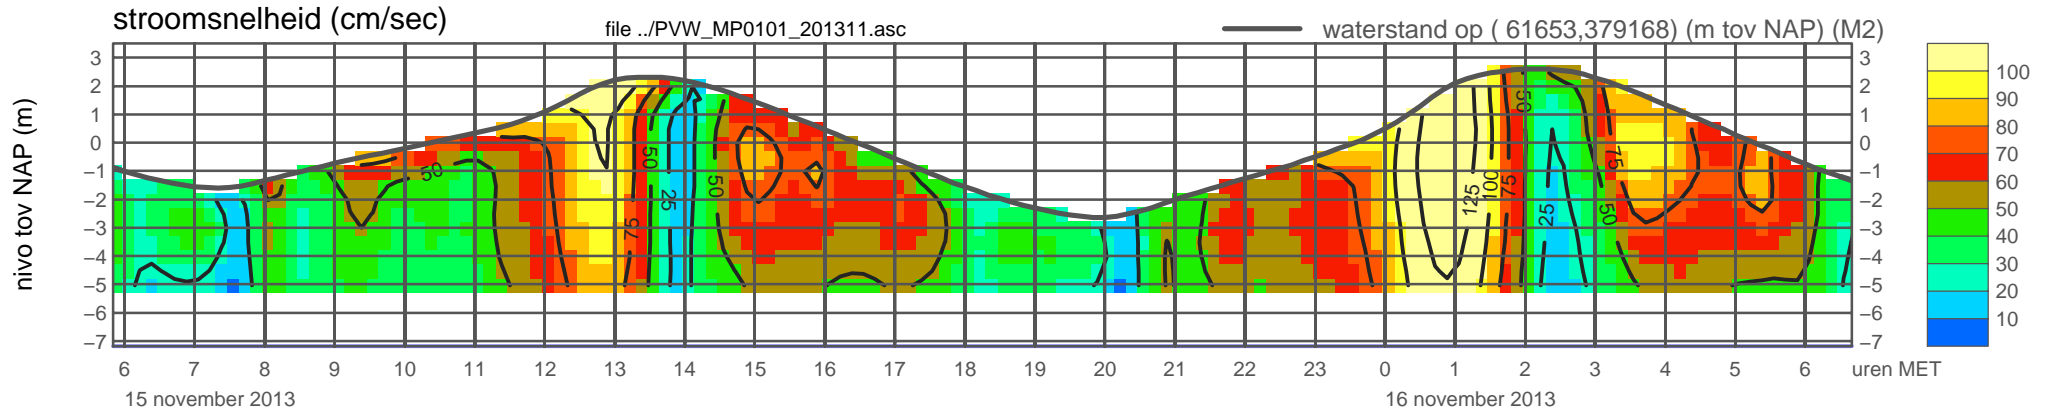

meetpunt PVW_MP0101_201311 (x=061653 , y=379168 , bodem=NAP -7.17 m sensor=NAP -6.57 m)

meetpunt PVW_MP0101_201311 (x=061653 , y=379168 , bodem=NAP -7.17 m sensor=NAP -6.57 m)

meetpunt PVW_MP0101_201311 (x=061653 , y=379168 , bodem=NAP -7.17 m sensor=NAP -6.57 m)

meetpunt PVW_MP0101_201311 (x=061653 , y=379168 , bodem=NAP -7.17 m sensor=NAP -6.57 m)

meetpunt PVW_MP0101_201311 (x=061653 , y=379168 ,bodem=NAP -7.17 m sensor=NAP -6.57 m)

meetpunt PVW_MP0101_201311 (x=061653 , y=379168 , bodem=NAP -7.17 m sensor=NAP -6.57 m)

meetpunt PVW_MP0101_201311 (x=061653 , y=379168 ,bodem=NAP -7.17 m sensor=NAP -6.57 m)

meetpunt PVW_MP0101_201311 (x=061653 , y=379168 , bodem=NAP -7.17 m sensor=NAP -6.57 m)

meetpunt PVW_MP0101_201311 (x=061653 , y=379168 ,bodem=NAP -7.17 m sensor=NAP -6.57 m)