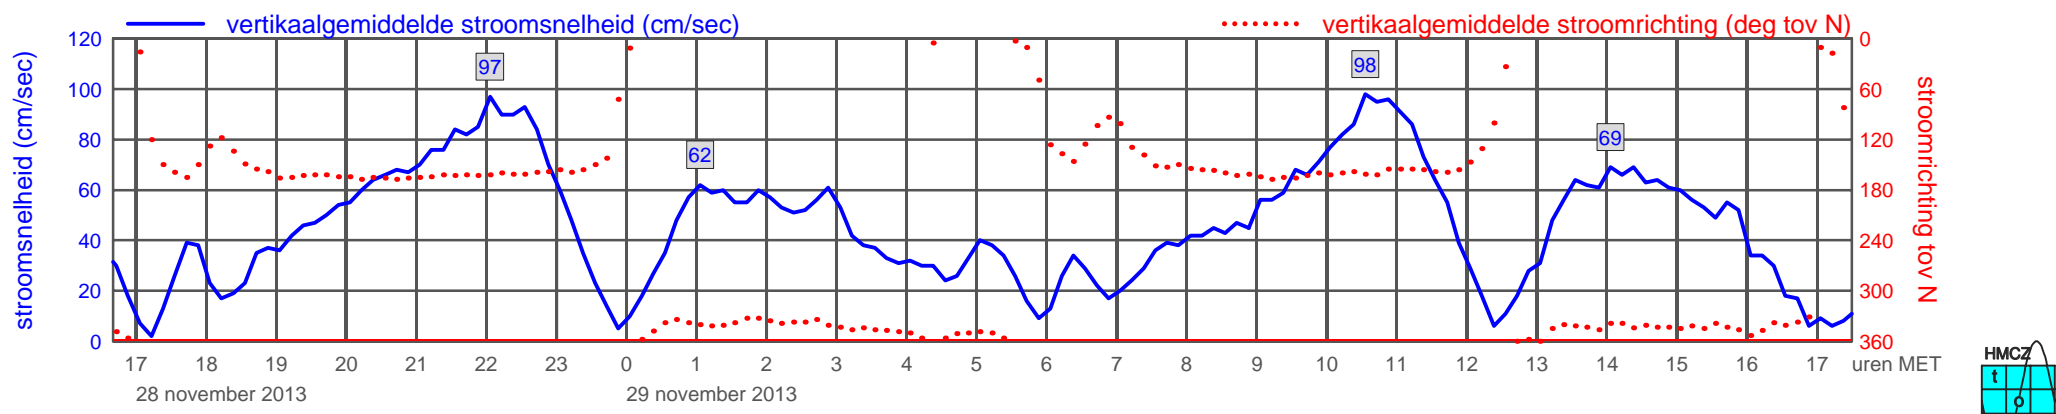

meetpunt PVW_MP0101_201311 (x=061653 , y=379168 ,bodem=NAP -7.17 m sensor=NAP -6.57 m)

meetpunt PVW_MP0101_201311 (x=061653 , y=379168 , bodem=NAP -7.17 m sensor=NAP -6.57 m)

meetpunt PVW_MP0101_201311 (x=061653 , y=379168 ,bodem=NAP -7.17 m sensor=NAP -6.57 m)

meetpunt PVW_MP0101_201311 (x=061653 , y=379168 , bodem=NAP -7.17 m sensor=NAP -6.57 m)

meetpunt PVW_MP0101_201311 (x=061653 , y=379168 ,bodem=NAP -7.17 m sensor=NAP -6.57 m)

meetpunt PVW_MP0101_201311 (x=061653 , y=379168 , bodem=NAP -7.17 m sensor=NAP -6.57 m)

meetpunt PVW_MP0101_201311 (x=061653 , y=379168 , bodem=NAP -7.17 m sensor=NAP -6.57 m)

meetpunt PVW_MP0101_201311 (x=061653 , y=379168 , bodem=NAP -7.17 m sensor=NAP -6.57 m)

meetpunt PVW_MP0101_201311 (x=061653 , y=379168 , bodem=NAP -7.17 m sensor=NAP -6.57 m)