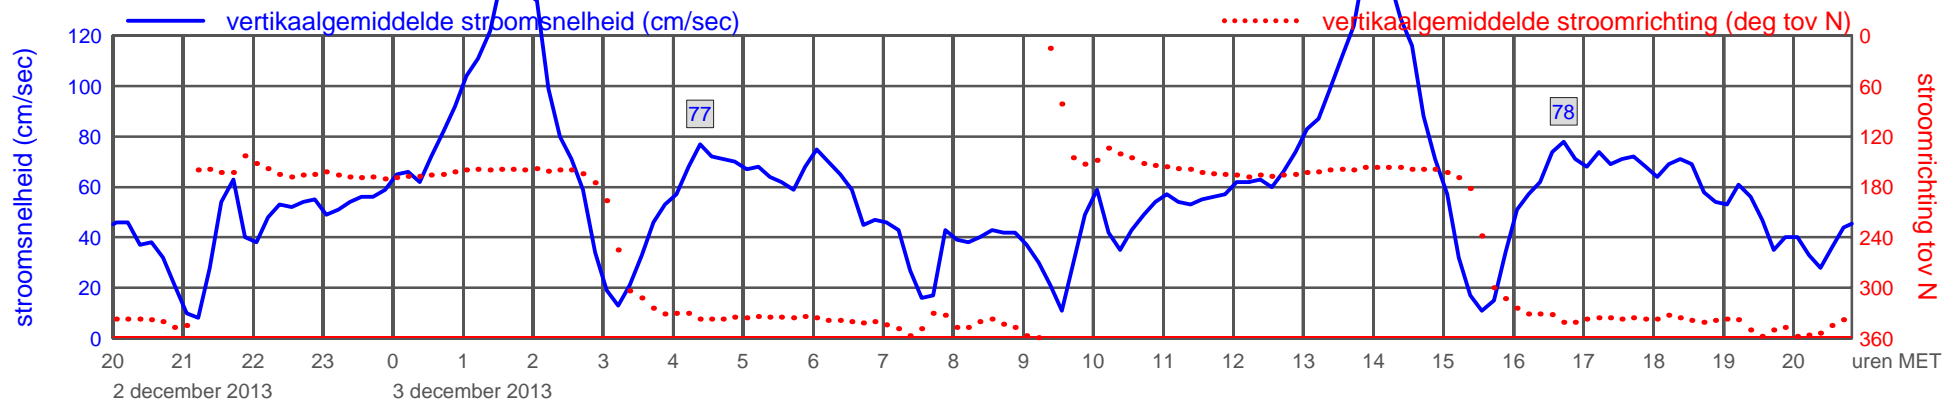

meetpunt PVW_MP0101_201311 (x=061653 , y=379168 , bodem=NAP -7.17 m sensor=NAP -6.57 m)

meetpunt PVW_MP0101_201311 (x=061653 , y=379168 , bodem=NAP -7.17 m sensor=NAP -6.57 m)

meetpunt PVW_MP0101_201311 (x=061653 , y=379168 , bodem=NAP -7.17 m sensor=NAP -6.57 m)

meetpunt PVW_MP0101_201311 (x=061653 , y=379168 , bodem=NAP -7.17 m sensor=NAP -6.57 m)

meetpunt PVW_MP0101_201311 (x=061653 , y=379168 ,bodem=NAP -7.17 m sensor=NAP -6.57 m)

meetpunt PVW_MP0101_201311 (x=061653 , y=379168 ,bodem=NAP -7.17 m sensor=NAP -6.57 m)

meetpunt PVW_MP0101_201311 (x=061653 , y=379168 , bodem=NAP -7.17 m sensor=NAP -6.57 m)

meetpunt PVW_MP0101_201311 (x=061653 , y=379168 ,bodem=NAP -7.17 m sensor=NAP -6.57 m)