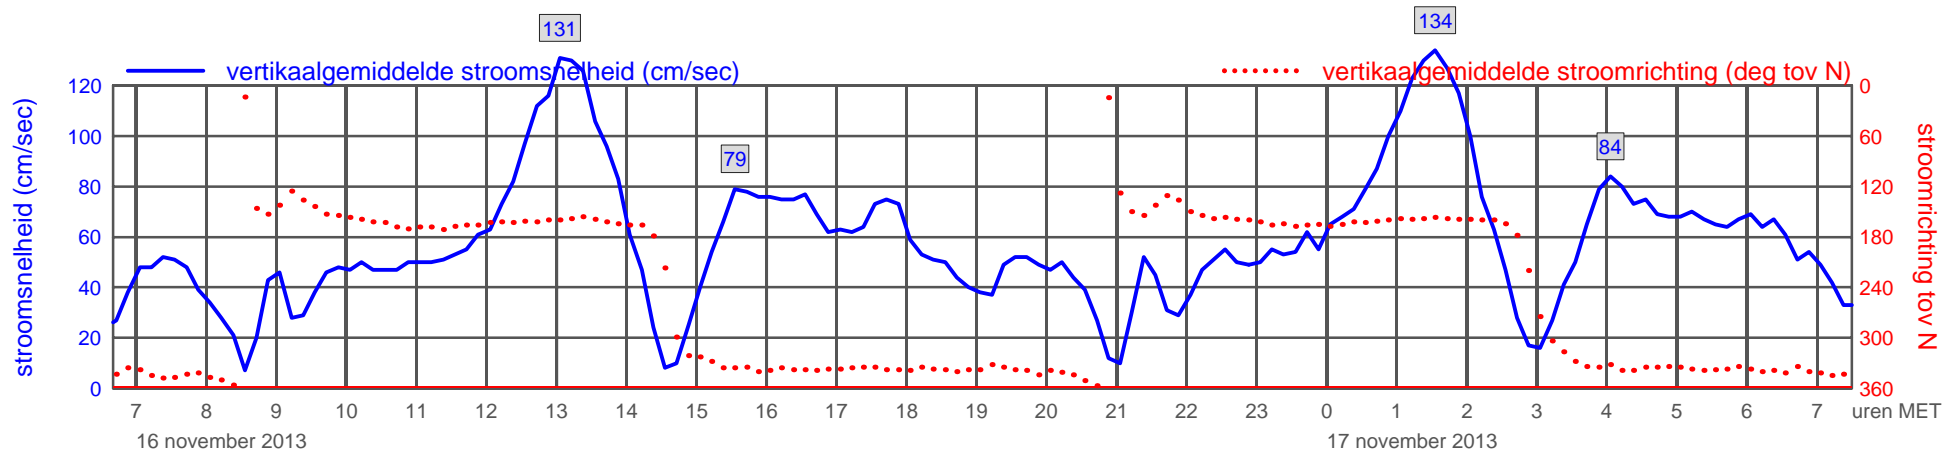

meetpunt PVW_MP0101_201311 (x=061653 , y=379168 , bodem=NAP -7.17 m sensor=NAP -6.57 m)

meetpunt PVW_MP0101_201311 (x=061653 , y=379168 , bodem=NAP -7.17 m sensor=NAP -6.57 m)

meetpunt PVW_MP0101_201311 (x=061653 , y=379168 , bodem=NAP -7.17 m sensor=NAP -6.57 m)

meetpunt PVW_MP0101_201311 (x=061653 , y=379168 , bodem=NAP -7.17 m sensor=NAP -6.57 m)

meetpunt PVW_MP0101_201311 (x=061653 , y=379168 ,bodem=NAP -7.17 m sensor=NAP -6.57 m)

meetpunt PVW_MP0101_201311 (x=061653 , y=379168 , bodem=NAP -7.17 m sensor=NAP -6.57 m)

meetpunt PVW_MP0101_201311 (x=061653 , y=379168 ,bodem=NAP -7.17 m sensor=NAP -6.57 m)

meetpunt PVW_MP0101_201311 (x=061653 , y=379168 , bodem=NAP -7.17 m sensor=NAP -6.57 m)

meetpunt PVW_MP0101_201311 (x=061653 , y=379168 ,bodem=NAP -7.17 m sensor=NAP -6.57 m)