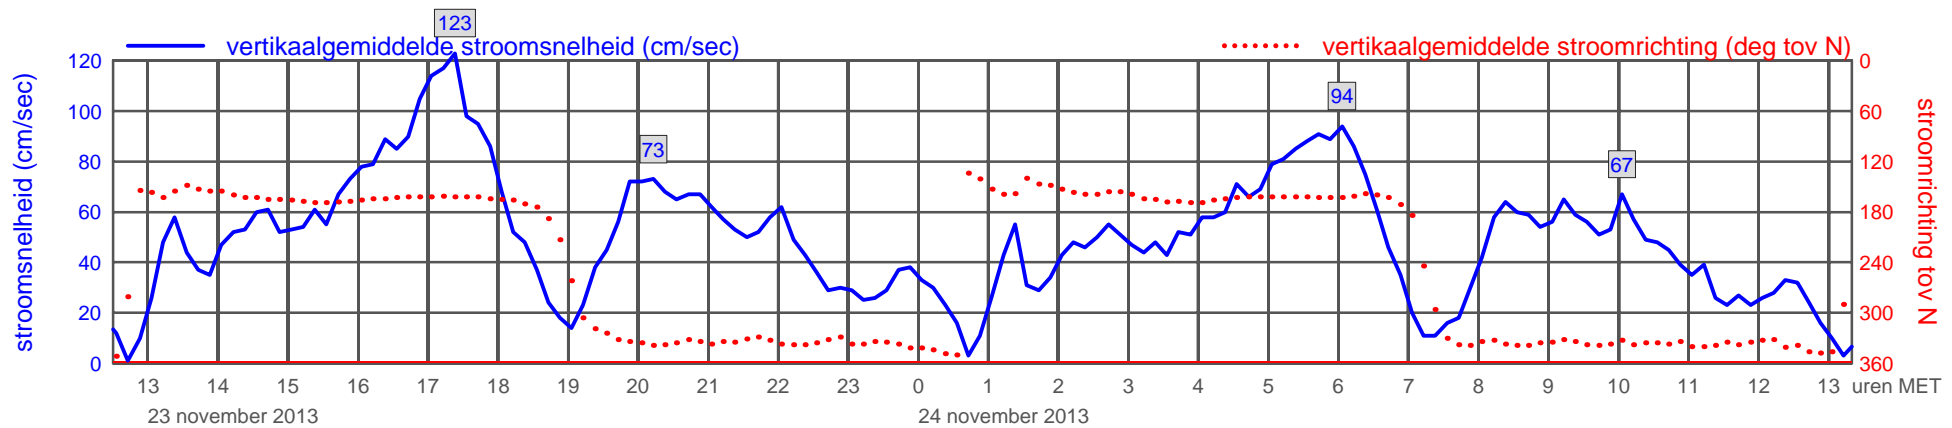

meetpunt PVW_MP0101_201311 (x=061653 , y=379168 , bodem=NAP -7.17 m sensor=NAP -6.57 m)

meetpunt PVW_MP0101_201311 (x=061653 , y=379168 , bodem=NAP -7.17 m sensor=NAP -6.57 m)

meetpunt PVW_MP0101_201311 (x=061653 , y=379168 , bodem=NAP -7.17 m sensor=NAP -6.57 m)

meetpunt PVW_MP0101_201311 (x=061653 , y=379168 ,bodem=NAP -7.17 m sensor=NAP -6.57 m)

meetpunt PVW_MP0101_201311 (x=061653 , y=379168 , bodem=NAP -7.17 m sensor=NAP -6.57 m)

meetpunt PVW_MP0101_201311 (x=061653 , y=379168 ,bodem=NAP -7.17 m sensor=NAP -6.57 m)

meetpunt PVW_MP0101_201311 (x=061653 , y=379168 , bodem=NAP -7.17 m sensor=NAP -6.57 m)

meetpunt PVW_MP0101_201311 (x=061653 , y=379168 ,bodem=NAP -7.17 m sensor=NAP -6.57 m)

meetpunt PVW_MP0101_201311 (x=061653 , y=379168 , bodem=NAP -7.17 m sensor=NAP -6.57 m)