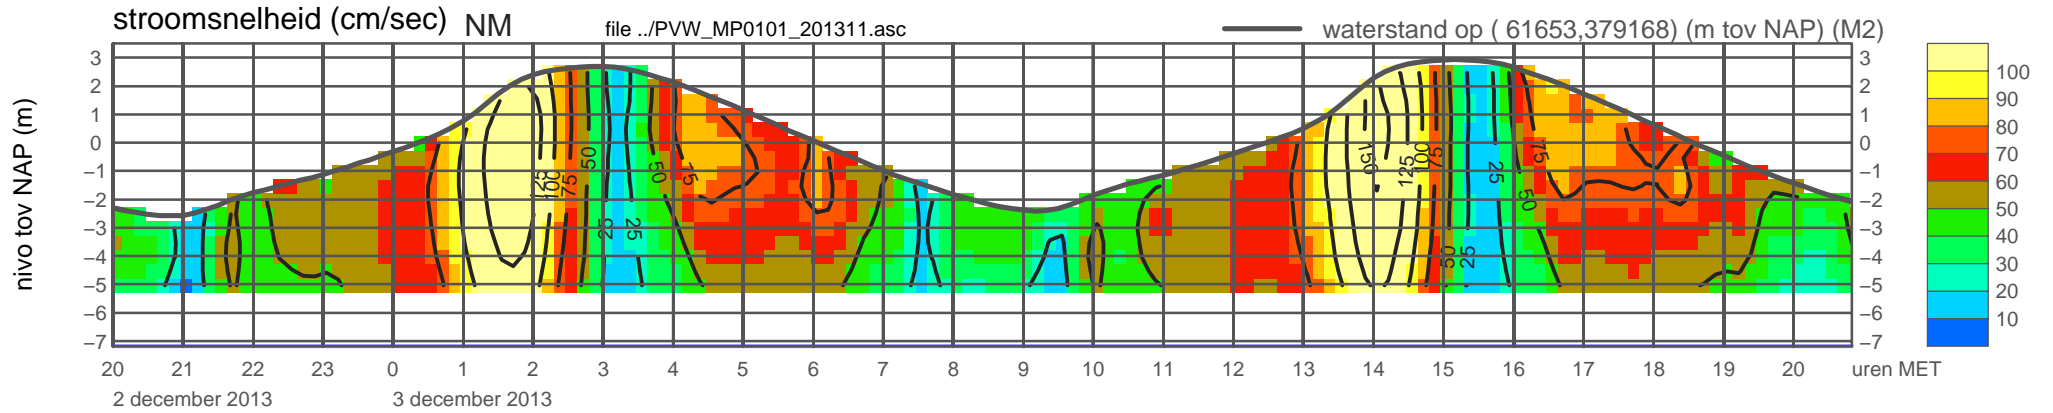

meetpunt PVW_MP0101_201311 (x=061653 , y=379168 , bodem=NAP -7.17 m sensor=NAP -6.57 m)

meetpunt PVW_MP0101_201311 (x=061653 , y=379168 , bodem=NAP -7.17 m sensor=NAP -6.57 m)

meetpunt PVW_MP0101_201311 (x=061653 , y=379168 , bodem=NAP -7.17 m sensor=NAP -6.57 m)

meetpunt PVW_MP0101_201311 (x=061653 , y=379168 , bodem=NAP -7.17 m sensor=NAP -6.57 m)

meetpunt PVW_MP0101_201311 (x=061653 , y=379168 ,bodem=NAP -7.17 m sensor=NAP -6.57 m)

meetpunt PVW_MP0101_201311 (x=061653 , y=379168 ,bodem=NAP -7.17 m sensor=NAP -6.57 m)

meetpunt PVW_MP0101_201311 (x=061653 , y=379168 , bodem=NAP -7.17 m sensor=NAP -6.57 m)

meetpunt PVW_MP0101_201311 (x=061653 , y=379168 ,bodem=NAP -7.17 m sensor=NAP -6.57 m)