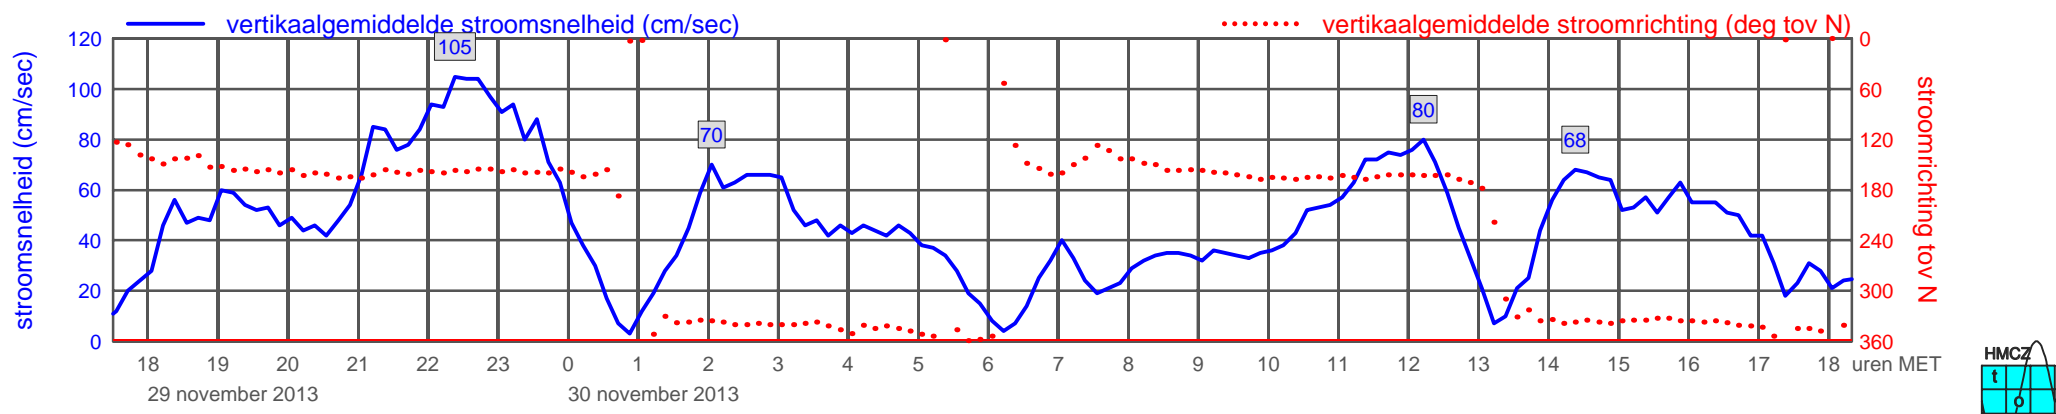

meetpunt PVW_MP0101_201311 (x=061653 , y=379168 , bodem=NAP -7.17 m sensor=NAP -6.57 m)

meetpunt PVW_MP0101_201311 (x=061653 , y=379168 ,bodem=NAP -7.17 m sensor=NAP -6.57 m)

meetpunt PVW_MP0101_201311 (x=061653 , y=379168 , bodem=NAP -7.17 m sensor=NAP -6.57 m)

meetpunt PVW_MP0101_201311 (x=061653 , y=379168 , bodem=NAP -7.17 m sensor=NAP -6.57 m)

meetpunt PVW_MP0101_201311 (x=061653 , y=379168 , bodem=NAP -7.17 m sensor=NAP -6.57 m)

meetpunt PVW_MP0101_201311 (x=061653 , y=379168 , bodem=NAP -7.17 m sensor=NAP -6.57 m)

meetpunt PVW_MP0101_201311 (x=061653 , y=379168 , bodem=NAP -7.17 m sensor=NAP -6.57 m)

meetpunt PVW_MP0101_201311 (x=061653 , y=379168 ,bodem=NAP -7.17 m sensor=NAP -6.57 m)

meetpunt PVW_MP0101_201311 (x=061653 , y=379168 ,bodem=NAP -7.17 m sensor=NAP -6.57 m)