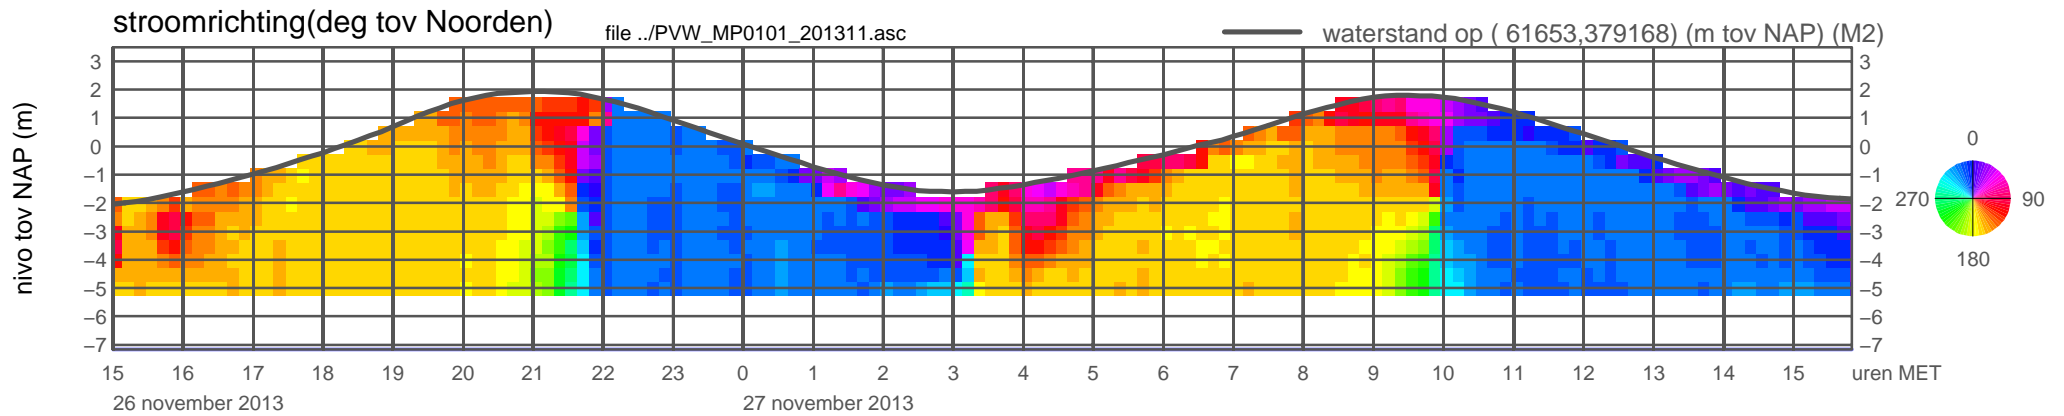

meetpunt PVW_MP0101_201311 (x=061653 , y=379168 ,bodem=NAP -7.17 m sensor=NAP -6.57 m)

meetpunt PVW_MP0101_201311 (x=061653 , y=379168 , bodem=NAP -7.17 m sensor=NAP -6.57 m)

meetpunt PVW_MP0101_201311 (x=061653 , y=379168 ,bodem=NAP -7.17 m sensor=NAP -6.57 m)

meetpunt PVW_MP0101_201311 (x=061653 , y=379168 , bodem=NAP -7.17 m sensor=NAP -6.57 m)

meetpunt PVW_MP0101_201311 (x=061653 , y=379168 ,bodem=NAP -7.17 m sensor=NAP -6.57 m)

meetpunt PVW_MP0101_201311 (x=061653 , y=379168 , bodem=NAP -7.17 m sensor=NAP -6.57 m)

meetpunt PVW_MP0101_201311 (x=061653 , y=379168 , bodem=NAP -7.17 m sensor=NAP -6.57 m)

meetpunt PVW_MP0101_201311 (x=061653 , y=379168 , bodem=NAP -7.17 m sensor=NAP -6.57 m)

meetpunt PVW_MP0101_201311 (x=061653 , y=379168 , bodem=NAP -7.17 m sensor=NAP -6.57 m)

meetpunt PVW_MP0101_201311 (x=061653 , y=379168 , bodem=NAP -7.17 m sensor=NAP -6.57 m)

meetpunt PVW_MP0101_201311 (x=061653 , y=379168 ,bodem=NAP -7.17 m sensor=NAP -6.57 m)

meetpunt PVW_MP0101_201311 (x=061653 , y=379168 ,bodem=NAP -7.17 m sensor=NAP -6.57 m)