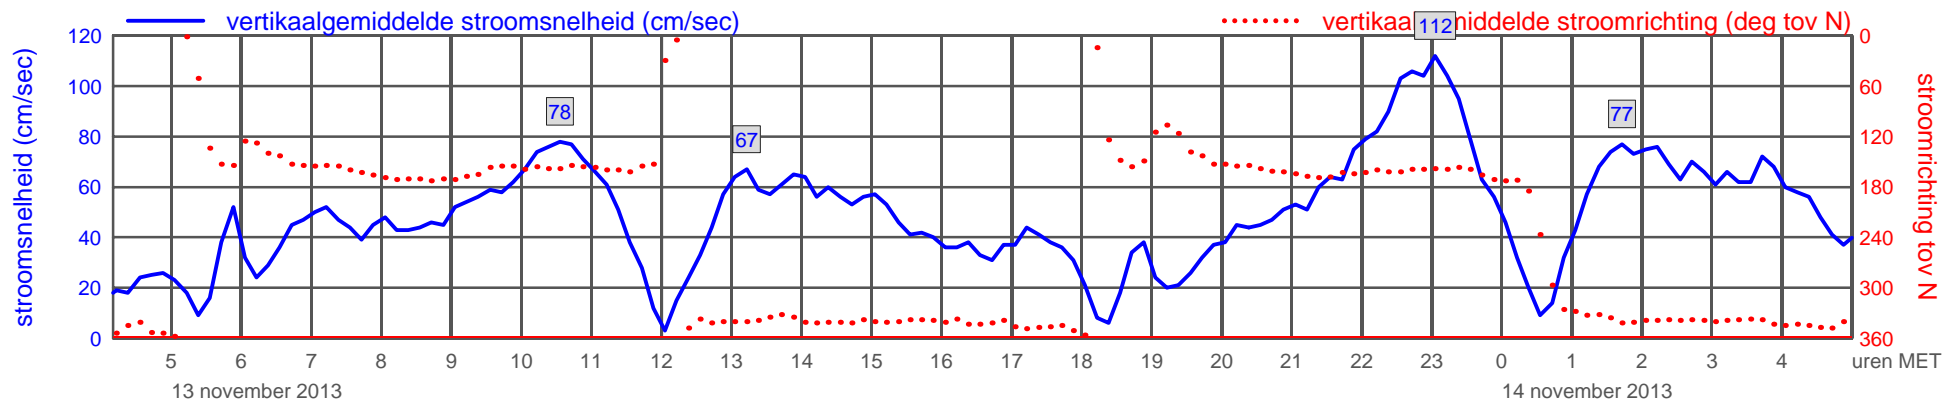

meetpunt PVW_MP0101_201311 (x=061653 , y=379168 , bodem=NAP -7.17 m sensor=NAP -6.57 m)

meetpunt PVW_MP0101_201311 (x=061653 , y=379168 , bodem=NAP -7.17 m sensor=NAP -6.57 m)

meetpunt PVW_MP0101_201311 (x=061653 , y=379168 , bodem=NAP -7.17 m sensor=NAP -6.57 m)

meetpunt PVW_MP0101_201311 (x=061653 , y=379168 , bodem=NAP -7.17 m sensor=NAP -6.57 m)

meetpunt PVW_MP0101_201311 (x=061653 , y=379168 ,bodem=NAP -7.17 m sensor=NAP -6.57 m)

meetpunt PVW_MP0101_201311 (x=061653 , y=379168 , bodem=NAP -7.17 m sensor=NAP -6.57 m)

meetpunt PVW_MP0101_201311 (x=061653 , y=379168 ,bodem=NAP -7.17 m sensor=NAP -6.57 m)

meetpunt PVW_MP0101_201311 (x=061653 , y=379168 , bodem=NAP -7.17 m sensor=NAP -6.57 m)

meetpunt PVW_MP0101_201311 (x=061653 , y=379168 ,bodem=NAP -7.17 m sensor=NAP -6.57 m)