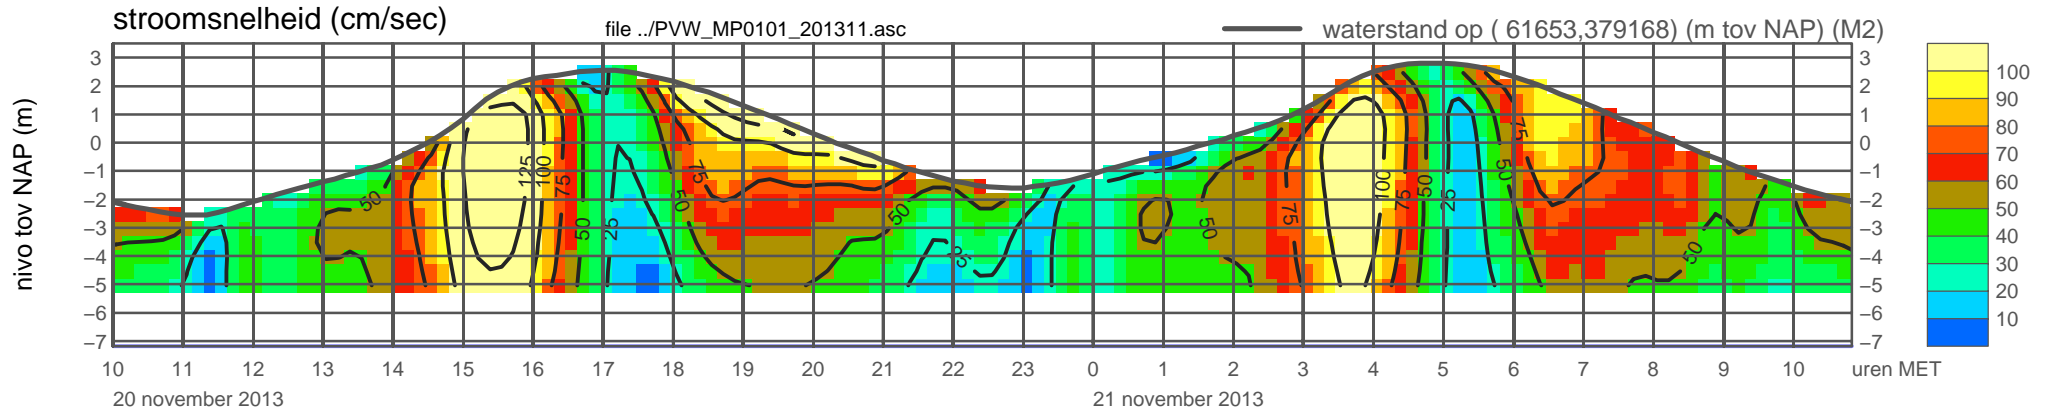

meetpunt PVW_MP0101_201311 (x=061653 , y=379168 ,bodem=NAP -7.17 m sensor=NAP -6.57 m)

meetpunt PVW_MP0101_201311 (x=061653 , y=379168 , bodem=NAP -7.17 m sensor=NAP -6.57 m)

meetpunt PVW_MP0101_201311 (x=061653 , y=379168 ,bodem=NAP -7.17 m sensor=NAP -6.57 m)

meetpunt PVW_MP0101_201311 (x=061653 , y=379168 , bodem=NAP -7.17 m sensor=NAP -6.57 m)

meetpunt PVW_MP0101_201311 (x=061653 , y=379168 , bodem=NAP -7.17 m sensor=NAP -6.57 m)

meetpunt PVW_MP0101_201311 (x=061653 , y=379168 , bodem=NAP -7.17 m sensor=NAP -6.57 m)

meetpunt PVW_MP0101_201311 (x=061653 , y=379168 , bodem=NAP -7.17 m sensor=NAP -6.57 m)

meetpunt PVW_MP0101_201311 (x=061653 , y=379168 ,bodem=NAP -7.17 m sensor=NAP -6.57 m)

meetpunt PVW_MP0101_201311 (x=061653 , y=379168 , bodem=NAP -7.17 m sensor=NAP -6.57 m)