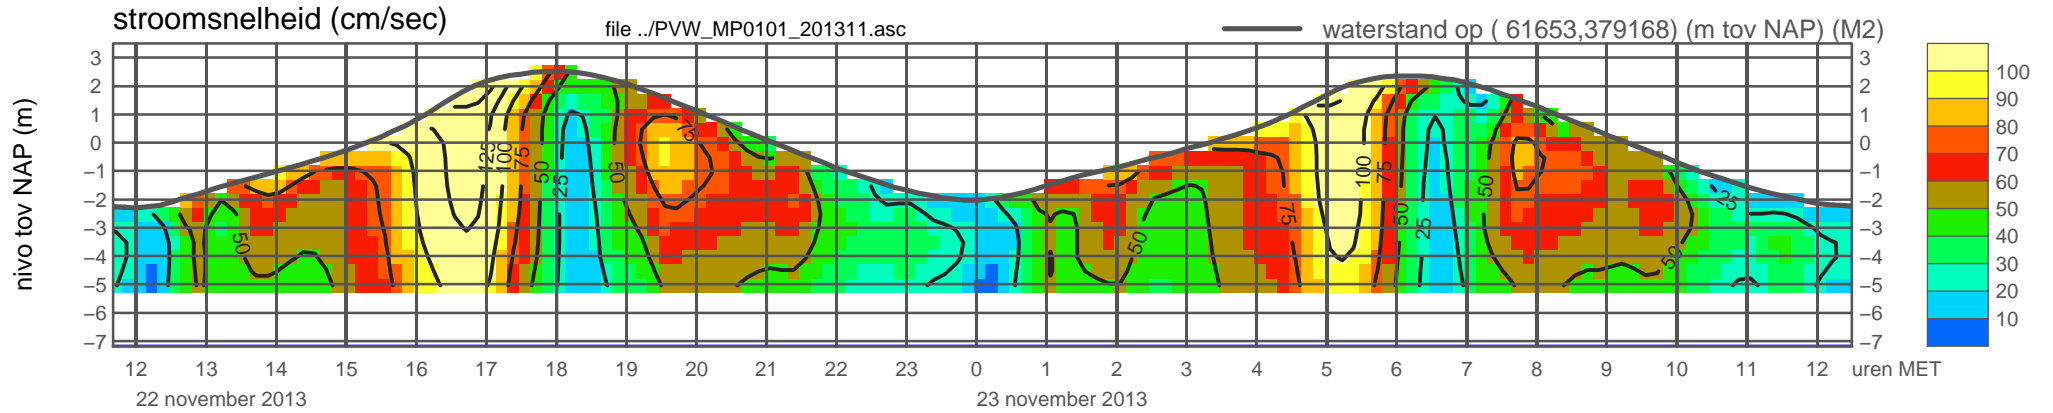

meetpunt PVW_MP0101_201311 (x=061653 , y=379168 ,bodem=NAP -7.17 m sensor=NAP -6.57 m)

meetpunt PVW_MP0101_201311 (x=061653 , y=379168 , bodem=NAP -7.17 m sensor=NAP -6.57 m)

meetpunt PVW_MP0101_201311 (x=061653 , y=379168 ,bodem=NAP -7.17 m sensor=NAP -6.57 m)

meetpunt PVW_MP0101_201311 (x=061653 , y=379168 , bodem=NAP -7.17 m sensor=NAP -6.57 m)

meetpunt PVW_MP0101_201311 (x=061653 , y=379168 , bodem=NAP -7.17 m sensor=NAP -6.57 m)

meetpunt PVW_MP0101_201311 (x=061653 , y=379168 , bodem=NAP -7.17 m sensor=NAP -6.57 m)

meetpunt PVW_MP0101_201311 (x=061653 , y=379168 , bodem=NAP -7.17 m sensor=NAP -6.57 m)

meetpunt PVW_MP0101_201311 (x=061653 , y=379168 ,bodem=NAP -7.17 m sensor=NAP -6.57 m)

meetpunt PVW_MP0101_201311 (x=061653 , y=379168 , bodem=NAP -7.17 m sensor=NAP -6.57 m)