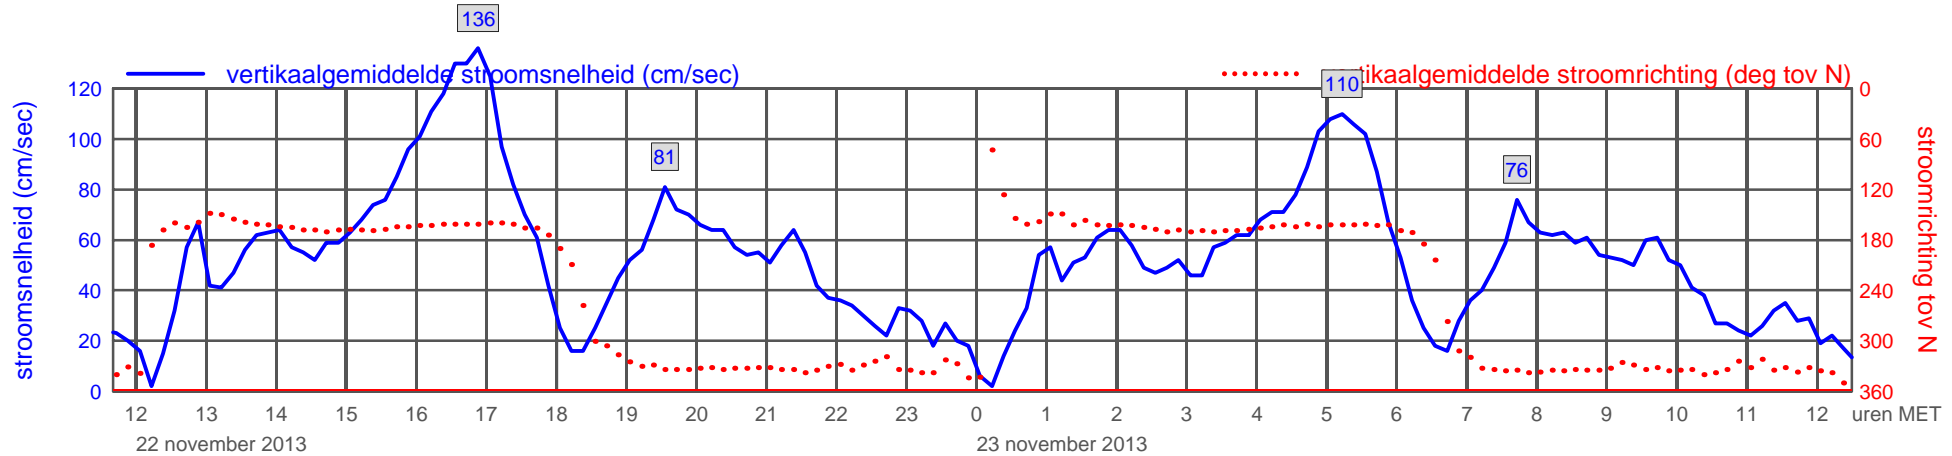

meetpunt PVW_MP0101_201311 (x=061653 , y=379168 ,bodem=NAP -7.17 m sensor=NAP -6.57 m)

meetpunt PVW_MP0101_201311 (x=061653 , y=379168 , bodem=NAP -7.17 m sensor=NAP -6.57 m)

meetpunt PVW_MP0101_201311 (x=061653 , y=379168 ,bodem=NAP -7.17 m sensor=NAP -6.57 m)

meetpunt PVW_MP0101_201311 (x=061653 , y=379168 , bodem=NAP -7.17 m sensor=NAP -6.57 m)

meetpunt PVW_MP0101_201311 (x=061653 , y=379168 , bodem=NAP -7.17 m sensor=NAP -6.57 m)

meetpunt PVW_MP0101_201311 (x=061653 , y=379168 , bodem=NAP -7.17 m sensor=NAP -6.57 m)

meetpunt PVW_MP0101_201311 (x=061653 , y=379168 , bodem=NAP -7.17 m sensor=NAP -6.57 m)

meetpunt PVW_MP0101_201311 (x=061653 , y=379168 ,bodem=NAP -7.17 m sensor=NAP -6.57 m)

meetpunt PVW_MP0101_201311 (x=061653 , y=379168 , bodem=NAP -7.17 m sensor=NAP -6.57 m)