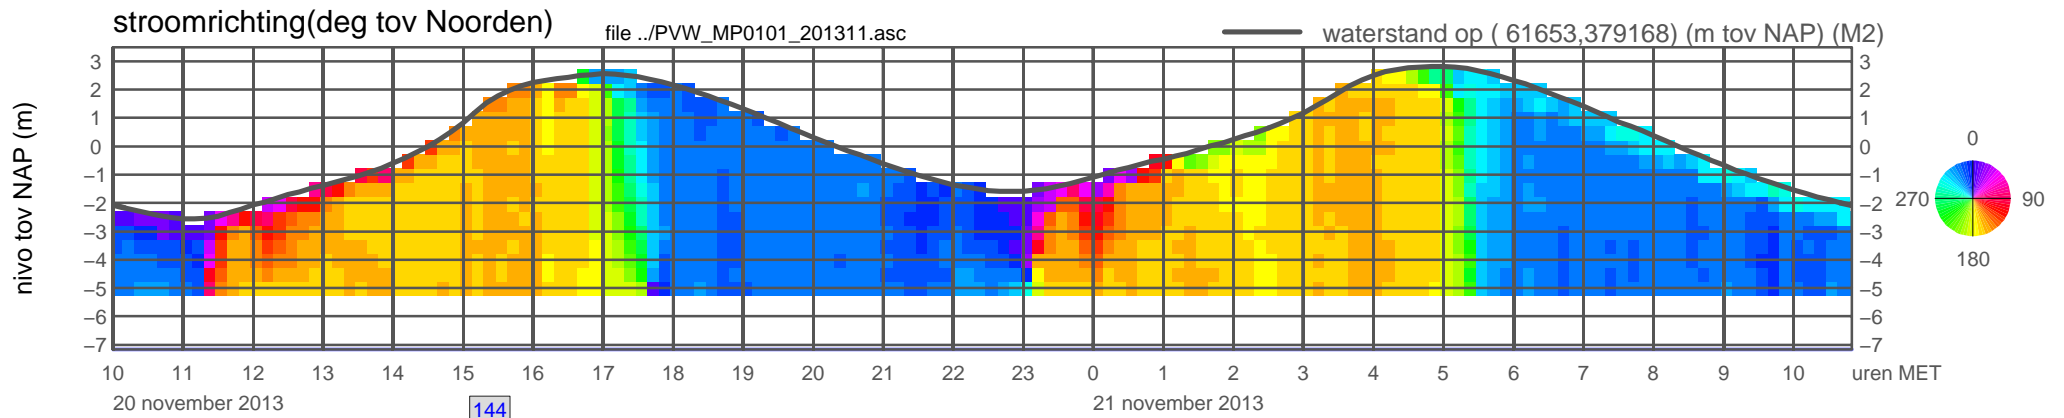

meetpunt PVW_MP0101_201311 (x=061653 , y=379168 ,bodem=NAP -7.17 m sensor=NAP -6.57 m)

meetpunt PVW_MP0101_201311 (x=061653 , y=379168 , bodem=NAP -7.17 m sensor=NAP -6.57 m)

meetpunt PVW_MP0101_201311 (x=061653 , y=379168 ,bodem=NAP -7.17 m sensor=NAP -6.57 m)

meetpunt PVW_MP0101_201311 (x=061653 , y=379168 , bodem=NAP -7.17 m sensor=NAP -6.57 m)

meetpunt PVW_MP0101_201311 (x=061653 , y=379168 , bodem=NAP -7.17 m sensor=NAP -6.57 m)

meetpunt PVW_MP0101_201311 (x=061653 , y=379168 , bodem=NAP -7.17 m sensor=NAP -6.57 m)