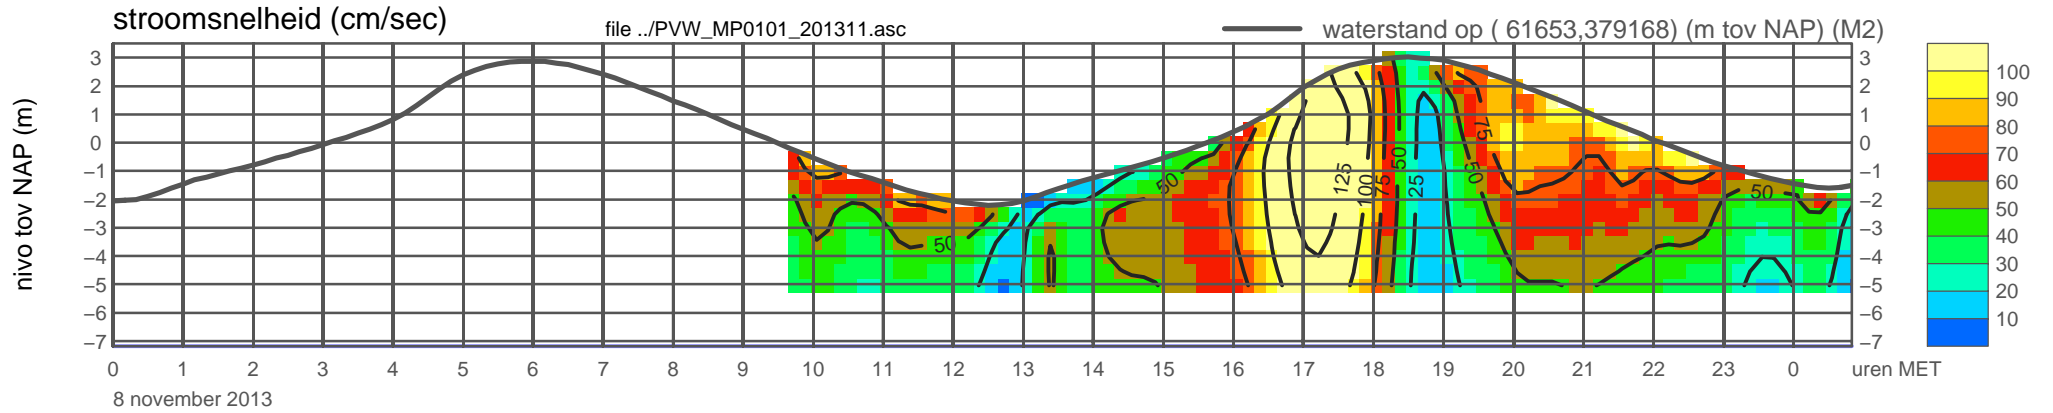

meetpunt PVW_MP0101_201311 (x=061653 , y=379168 , bodem=NAP -7.17 m sensor=NAP -6.57 m)

meetpunt PVW_MP0101_201311 (x=061653 , y=379168 , bodem=NAP -7.17 m sensor=NAP -6.57 m)

meetpunt PVW_MP0101_201311 (x=061653 , y=379168 , bodem=NAP -7.17 m sensor=NAP -6.57 m)

meetpunt PVW_MP0101_201311 (x=061653 , y=379168 , bodem=NAP -7.17 m sensor=NAP -6.57 m)

meetpunt PVW_MP0101_201311 (x=061653 , y=379168 ,bodem=NAP -7.17 m sensor=NAP -6.57 m)

meetpunt PVW_MP0101_201311 (x=061653 , y=379168 , bodem=NAP -7.17 m sensor=NAP -6.57 m)

meetpunt PVW_MP0101_201311 (x=061653 , y=379168 ,bodem=NAP -7.17 m sensor=NAP -6.57 m)

meetpunt PVW_MP0101_201311 (x=061653 , y=379168 , bodem=NAP -7.17 m sensor=NAP -6.57 m)

meetpunt PVW_MP0101_201311 (x=061653 , y=379168 ,bodem=NAP -7.17 m sensor=NAP -6.57 m)