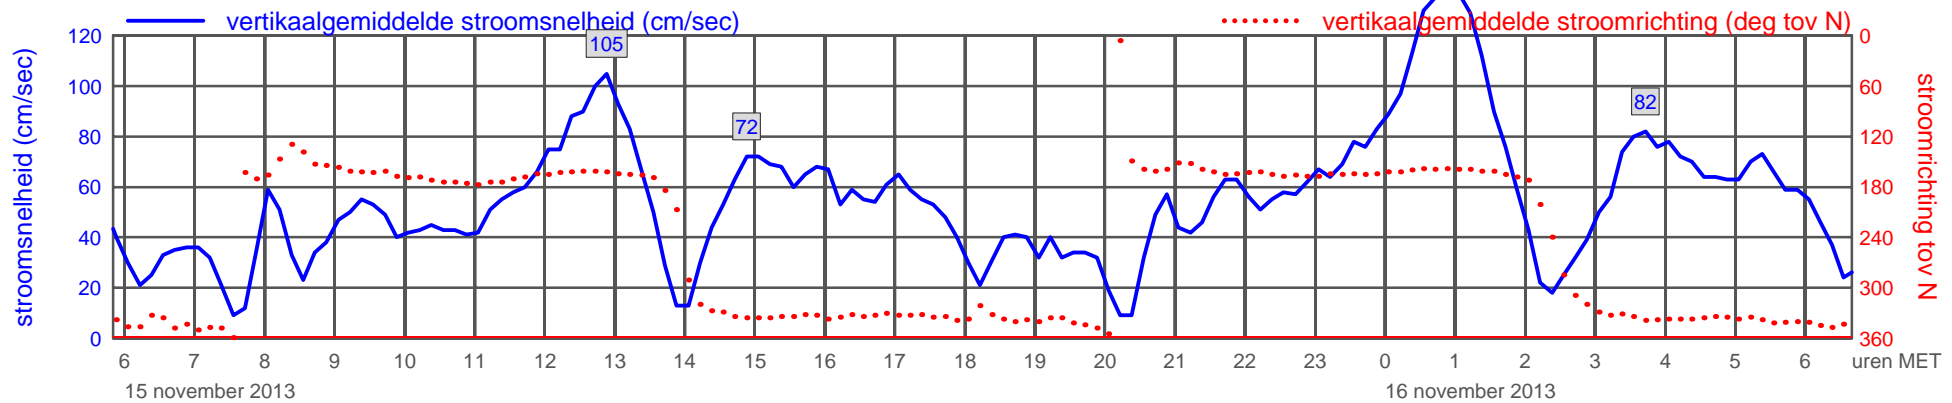

meetpunt PVW_MP0101_201311 (x=061653 , y=379168 , bodem=NAP -7.17 m sensor=NAP -6.57 m)

meetpunt PVW_MP0101_201311 (x=061653 , y=379168 , bodem=NAP -7.17 m sensor=NAP -6.57 m)

meetpunt PVW_MP0101_201311 (x=061653 , y=379168 , bodem=NAP -7.17 m sensor=NAP -6.57 m)

meetpunt PVW_MP0101_201311 (x=061653 , y=379168 , bodem=NAP -7.17 m sensor=NAP -6.57 m)

meetpunt PVW_MP0101_201311 (x=061653 , y=379168 ,bodem=NAP -7.17 m sensor=NAP -6.57 m)

meetpunt PVW_MP0101_201311 (x=061653 , y=379168 , bodem=NAP -7.17 m sensor=NAP -6.57 m)

meetpunt PVW_MP0101_201311 (x=061653 , y=379168 ,bodem=NAP -7.17 m sensor=NAP -6.57 m)

meetpunt PVW_MP0101_201311 (x=061653 , y=379168 , bodem=NAP -7.17 m sensor=NAP -6.57 m)

meetpunt PVW_MP0101_201311 (x=061653 , y=379168 ,bodem=NAP -7.17 m sensor=NAP -6.57 m)