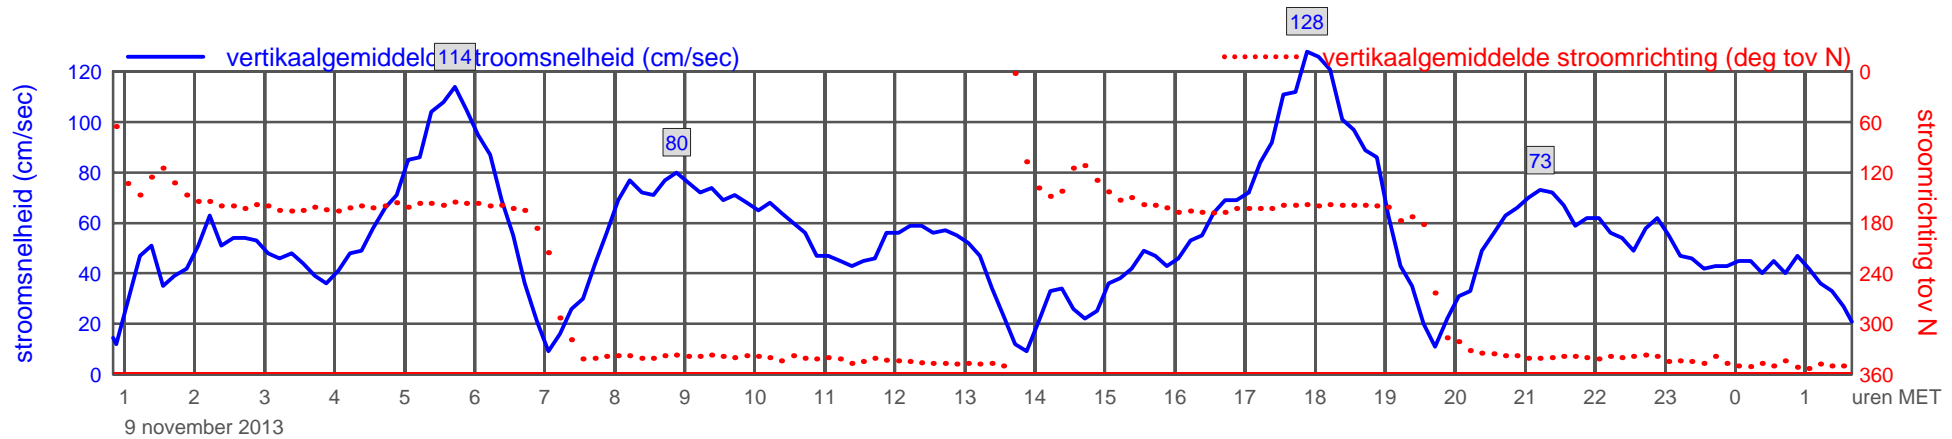

meetpunt PVW_MP0101_201311 (x=061653 , y=379168 , bodem=NAP -7.17 m sensor=NAP -6.57 m)

meetpunt PVW_MP0101_201311 (x=061653 , y=379168 , bodem=NAP -7.17 m sensor=NAP -6.57 m)

meetpunt PVW_MP0101_201311 (x=061653 , y=379168 , bodem=NAP -7.17 m sensor=NAP -6.57 m)

meetpunt PVW_MP0101_201311 (x=061653 , y=379168 , bodem=NAP -7.17 m sensor=NAP -6.57 m)

meetpunt PVW_MP0101_201311 (x=061653 , y=379168 ,bodem=NAP -7.17 m sensor=NAP -6.57 m)

meetpunt PVW_MP0101_201311 (x=061653 , y=379168 , bodem=NAP -7.17 m sensor=NAP -6.57 m)

meetpunt PVW_MP0101_201311 (x=061653 , y=379168 ,bodem=NAP -7.17 m sensor=NAP -6.57 m)

meetpunt PVW_MP0101_201311 (x=061653 , y=379168 , bodem=NAP -7.17 m sensor=NAP -6.57 m)

meetpunt PVW_MP0101_201311 (x=061653 , y=379168 ,bodem=NAP -7.17 m sensor=NAP -6.57 m)