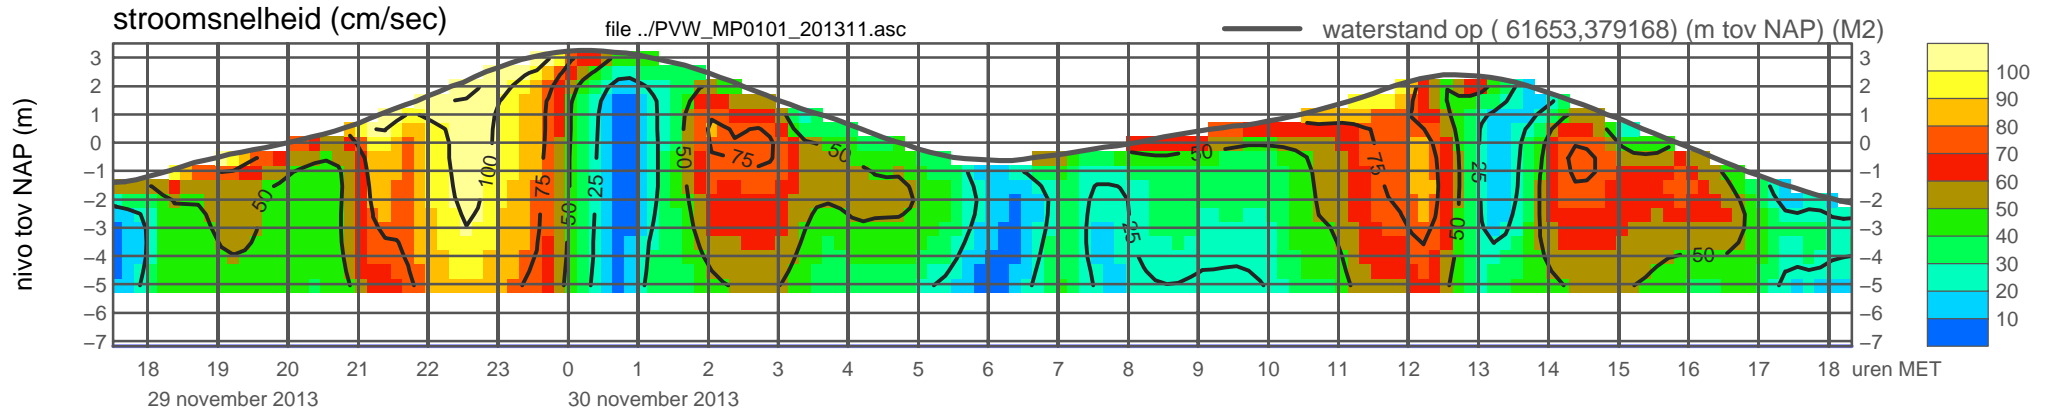

meetpunt PVW_MP0101_201311 (x=061653 , y=379168 , bodem=NAP -7.17 m sensor=NAP -6.57 m)

meetpunt PVW_MP0101_201311 (x=061653 , y=379168 ,bodem=NAP -7.17 m sensor=NAP -6.57 m)

meetpunt PVW_MP0101_201311 (x=061653 , y=379168 , bodem=NAP -7.17 m sensor=NAP -6.57 m)

meetpunt PVW_MP0101_201311 (x=061653 , y=379168 , bodem=NAP -7.17 m sensor=NAP -6.57 m)

meetpunt PVW_MP0101_201311 (x=061653 , y=379168 , bodem=NAP -7.17 m sensor=NAP -6.57 m)

meetpunt PVW_MP0101_201311 (x=061653 , y=379168 , bodem=NAP -7.17 m sensor=NAP -6.57 m)

meetpunt PVW_MP0101_201311 (x=061653 , y=379168 , bodem=NAP -7.17 m sensor=NAP -6.57 m)

meetpunt PVW_MP0101_201311 (x=061653 , y=379168 ,bodem=NAP -7.17 m sensor=NAP -6.57 m)

meetpunt PVW_MP0101_201311 (x=061653 , y=379168 ,bodem=NAP -7.17 m sensor=NAP -6.57 m)

meetpunt PVW_MP0101_201311 (x=061653 , y=379168 , bodem=NAP -7.17 m sensor=NAP -6.57 m)

meetpunt PVW_MP0101_201311 (x=061653 , y=379168 ,bodem=NAP -7.17 m sensor=NAP -6.57 m)