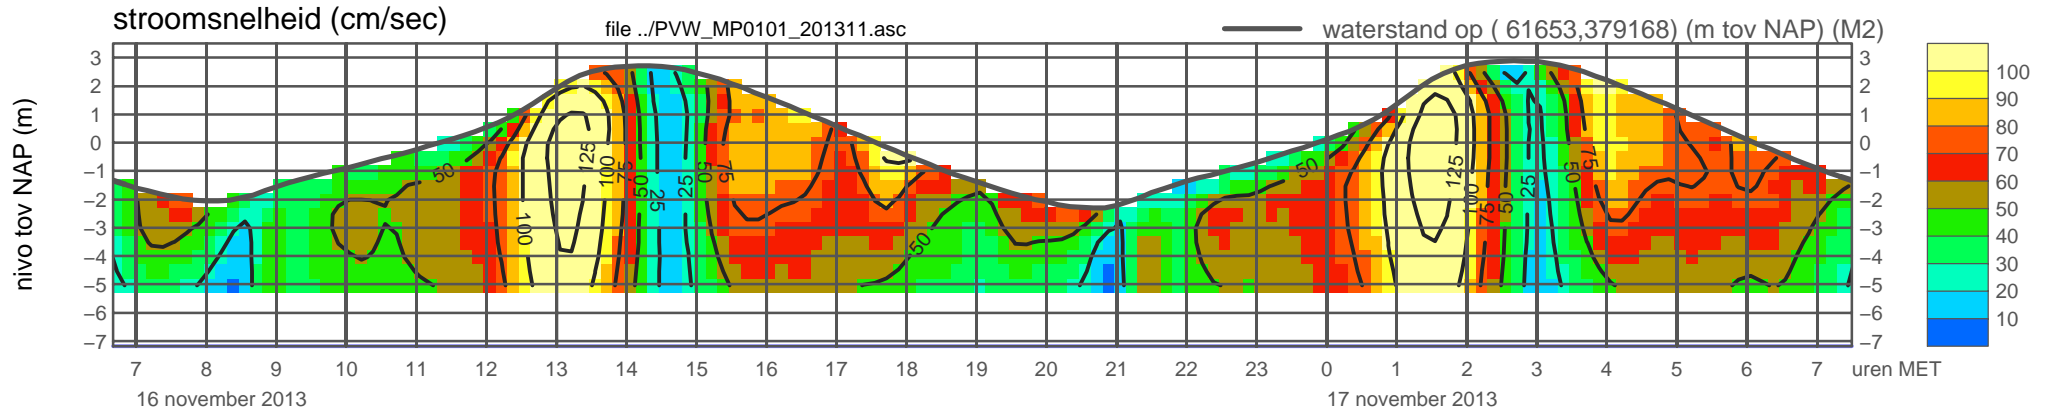

meetpunt PVW_MP0101_201311 (x=061653 , y=379168 , bodem=NAP -7.17 m sensor=NAP -6.57 m)

meetpunt PVW_MP0101_201311 (x=061653 , y=379168 , bodem=NAP -7.17 m sensor=NAP -6.57 m)

meetpunt PVW_MP0101_201311 (x=061653 , y=379168 , bodem=NAP -7.17 m sensor=NAP -6.57 m)

meetpunt PVW_MP0101_201311 (x=061653 , y=379168 , bodem=NAP -7.17 m sensor=NAP -6.57 m)

meetpunt PVW_MP0101_201311 (x=061653 , y=379168 ,bodem=NAP -7.17 m sensor=NAP -6.57 m)

meetpunt PVW_MP0101_201311 (x=061653 , y=379168 , bodem=NAP -7.17 m sensor=NAP -6.57 m)

meetpunt PVW_MP0101_201311 (x=061653 , y=379168 ,bodem=NAP -7.17 m sensor=NAP -6.57 m)

meetpunt PVW_MP0101_201311 (x=061653 , y=379168 , bodem=NAP -7.17 m sensor=NAP -6.57 m)

meetpunt PVW_MP0101_201311 (x=061653 , y=379168 ,bodem=NAP -7.17 m sensor=NAP -6.57 m)