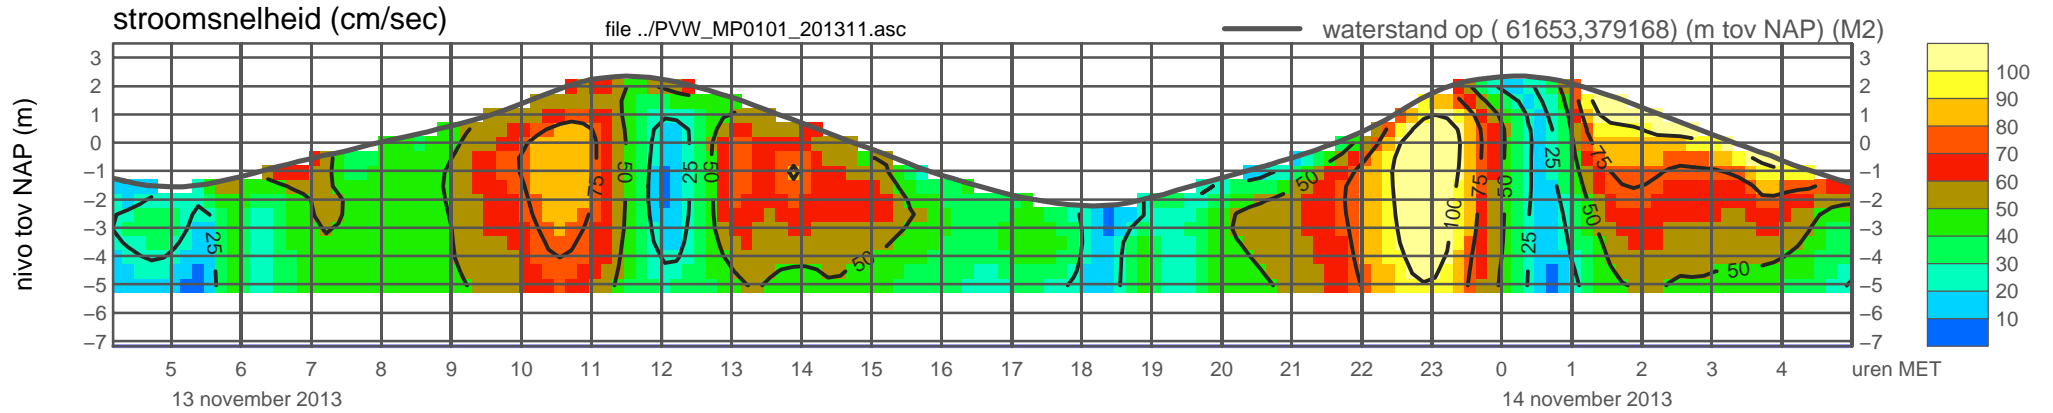

meetpunt PVW_MP0101_201311 (x=061653 , y=379168 , bodem=NAP -7.17 m sensor=NAP -6.57 m)

meetpunt PVW_MP0101_201311 (x=061653 , y=379168 , bodem=NAP -7.17 m sensor=NAP -6.57 m)

meetpunt PVW_MP0101_201311 (x=061653 , y=379168 , bodem=NAP -7.17 m sensor=NAP -6.57 m)

meetpunt PVW_MP0101_201311 (x=061653 , y=379168 , bodem=NAP -7.17 m sensor=NAP -6.57 m)

meetpunt PVW_MP0101_201311 (x=061653 , y=379168 ,bodem=NAP -7.17 m sensor=NAP -6.57 m)

meetpunt PVW_MP0101_201311 (x=061653 , y=379168 , bodem=NAP -7.17 m sensor=NAP -6.57 m)

meetpunt PVW_MP0101_201311 (x=061653 , y=379168 ,bodem=NAP -7.17 m sensor=NAP -6.57 m)

meetpunt PVW_MP0101_201311 (x=061653 , y=379168 , bodem=NAP -7.17 m sensor=NAP -6.57 m)

meetpunt PVW_MP0101_201311 (x=061653 , y=379168 ,bodem=NAP -7.17 m sensor=NAP -6.57 m)