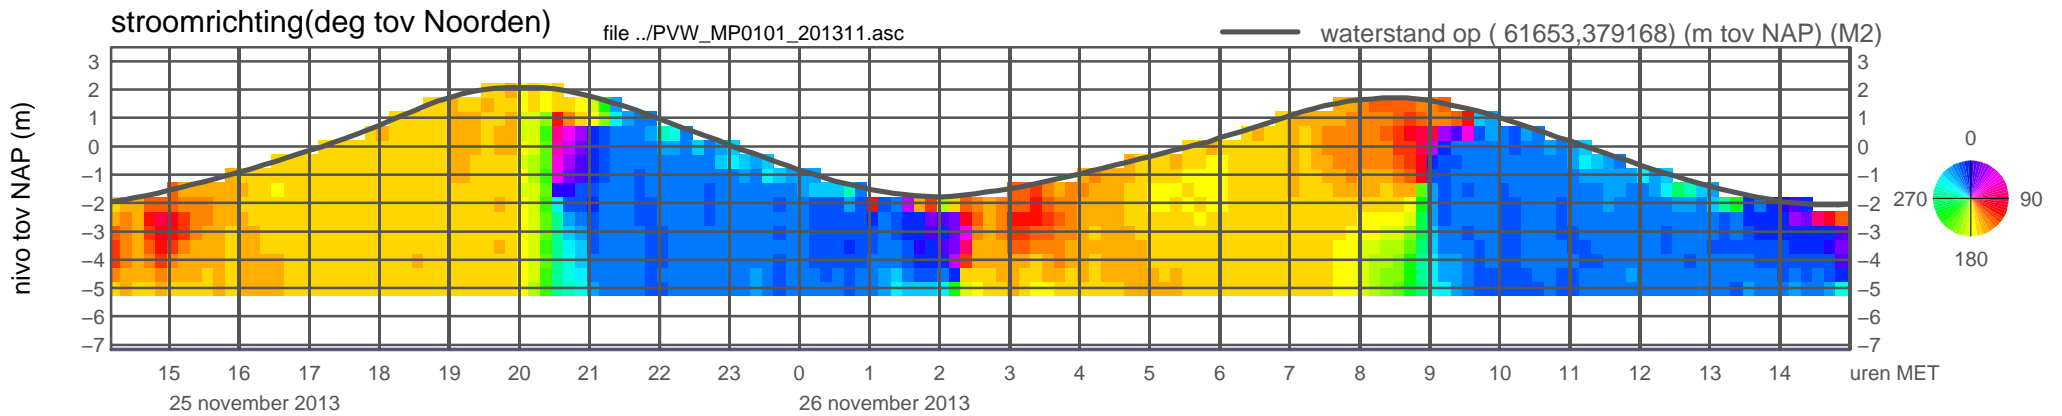

meetpunt PVW_MP0101_201311 (x=061653 , y=379168 , bodem=NAP -7.17 m sensor=NAP -6.57 m)

meetpunt PVW_MP0101_201311 (x=061653 , y=379168 , bodem=NAP -7.17 m sensor=NAP -6.57 m)

meetpunt PVW_MP0101_201311 (x=061653 , y=379168 , bodem=NAP -7.17 m sensor=NAP -6.57 m)

meetpunt PVW_MP0101_201311 (x=061653 , y=379168 ,bodem=NAP -7.17 m sensor=NAP -6.57 m)

meetpunt PVW_MP0101_201311 (x=061653 , y=379168 , bodem=NAP -7.17 m sensor=NAP -6.57 m)

meetpunt PVW_MP0101_201311 (x=061653 , y=379168 ,bodem=NAP -7.17 m sensor=NAP -6.57 m)

meetpunt PVW_MP0101_201311 (x=061653 , y=379168 , bodem=NAP -7.17 m sensor=NAP -6.57 m)

meetpunt PVW_MP0101_201311 (x=061653 , y=379168 ,bodem=NAP -7.17 m sensor=NAP -6.57 m)

meetpunt PVW_MP0101_201311 (x=061653 , y=379168 , bodem=NAP -7.17 m sensor=NAP -6.57 m)