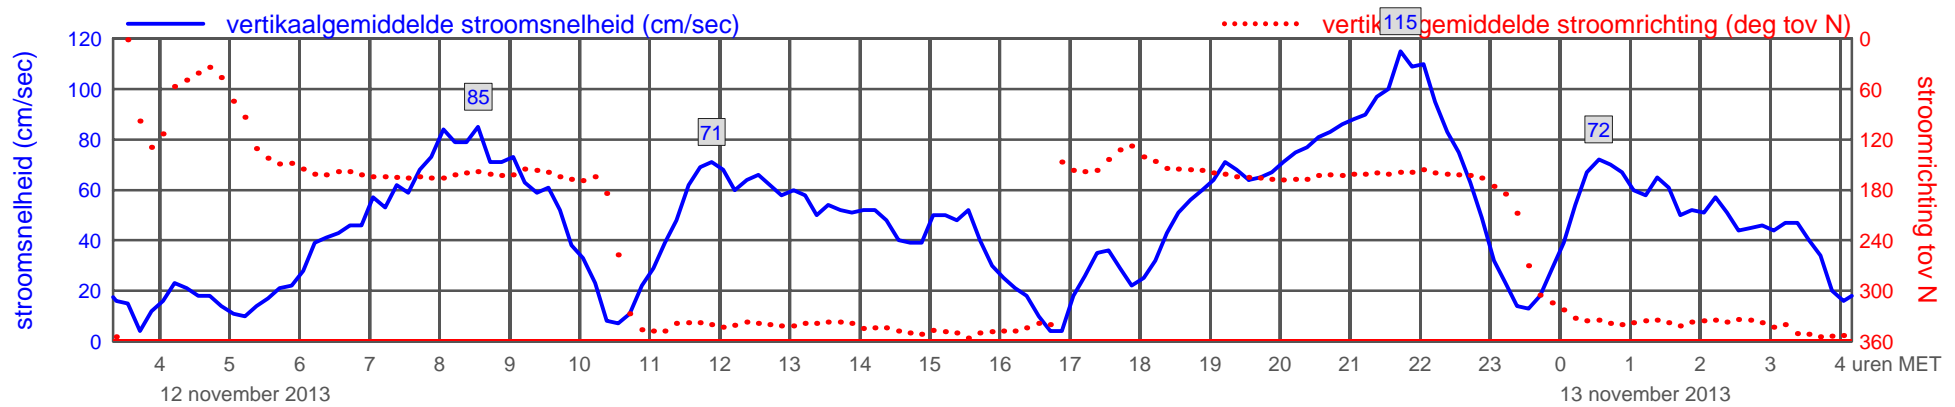

meetpunt PVW_MP0101_201311 (x=061653 , y=379168 , bodem=NAP -7.17 m sensor=NAP -6.57 m)

meetpunt PVW_MP0101_201311 (x=061653 , y=379168 , bodem=NAP -7.17 m sensor=NAP -6.57 m)

meetpunt PVW_MP0101_201311 (x=061653 , y=379168 , bodem=NAP -7.17 m sensor=NAP -6.57 m)

meetpunt PVW_MP0101_201311 (x=061653 , y=379168 , bodem=NAP -7.17 m sensor=NAP -6.57 m)

meetpunt PVW_MP0101_201311 (x=061653 , y=379168 ,bodem=NAP -7.17 m sensor=NAP -6.57 m)

meetpunt PVW_MP0101_201311 (x=061653 , y=379168 , bodem=NAP -7.17 m sensor=NAP -6.57 m)

meetpunt PVW_MP0101_201311 (x=061653 , y=379168 ,bodem=NAP -7.17 m sensor=NAP -6.57 m)

meetpunt PVW_MP0101_201311 (x=061653 , y=379168 , bodem=NAP -7.17 m sensor=NAP -6.57 m)

meetpunt PVW_MP0101_201311 (x=061653 , y=379168 ,bodem=NAP -7.17 m sensor=NAP -6.57 m)