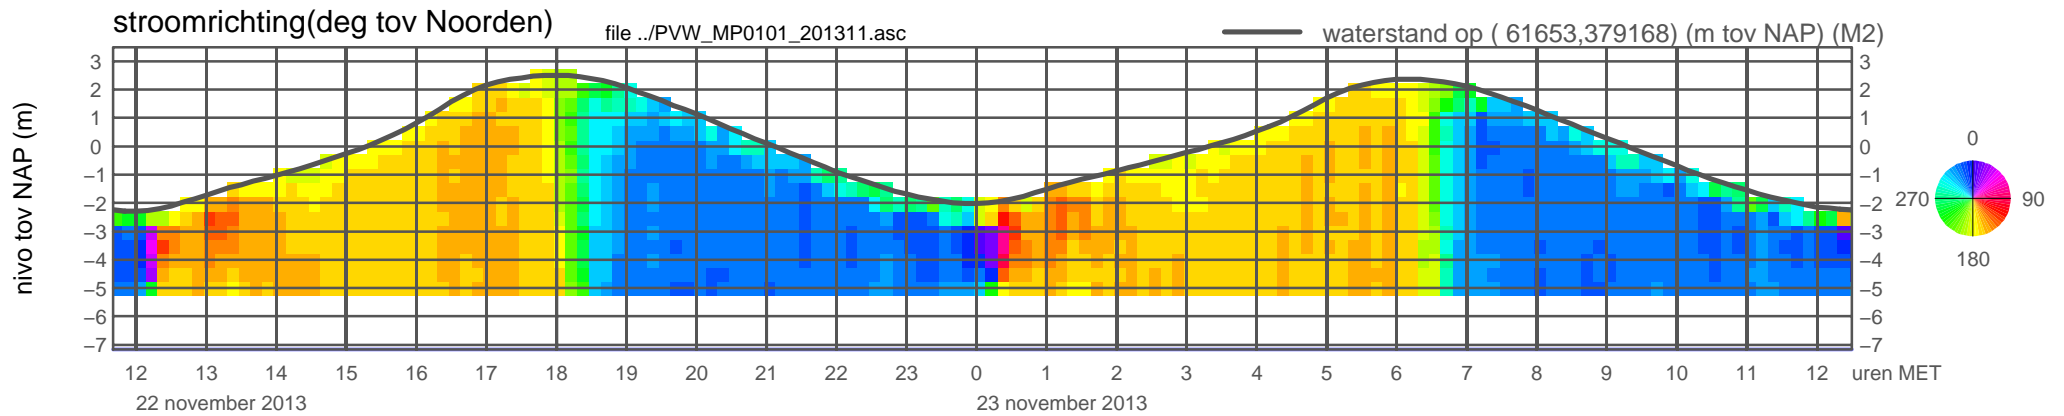

meetpunt PVW_MP0101_201311 (x=061653 , y=379168 ,bodem=NAP -7.17 m sensor=NAP -6.57 m)

meetpunt PVW_MP0101_201311 (x=061653 , y=379168 , bodem=NAP -7.17 m sensor=NAP -6.57 m)

meetpunt PVW_MP0101_201311 (x=061653 , y=379168 ,bodem=NAP -7.17 m sensor=NAP -6.57 m)

meetpunt PVW_MP0101_201311 (x=061653 , y=379168 , bodem=NAP -7.17 m sensor=NAP -6.57 m)

meetpunt PVW_MP0101_201311 (x=061653 , y=379168 , bodem=NAP -7.17 m sensor=NAP -6.57 m)

meetpunt PVW_MP0101_201311 (x=061653 , y=379168 , bodem=NAP -7.17 m sensor=NAP -6.57 m)