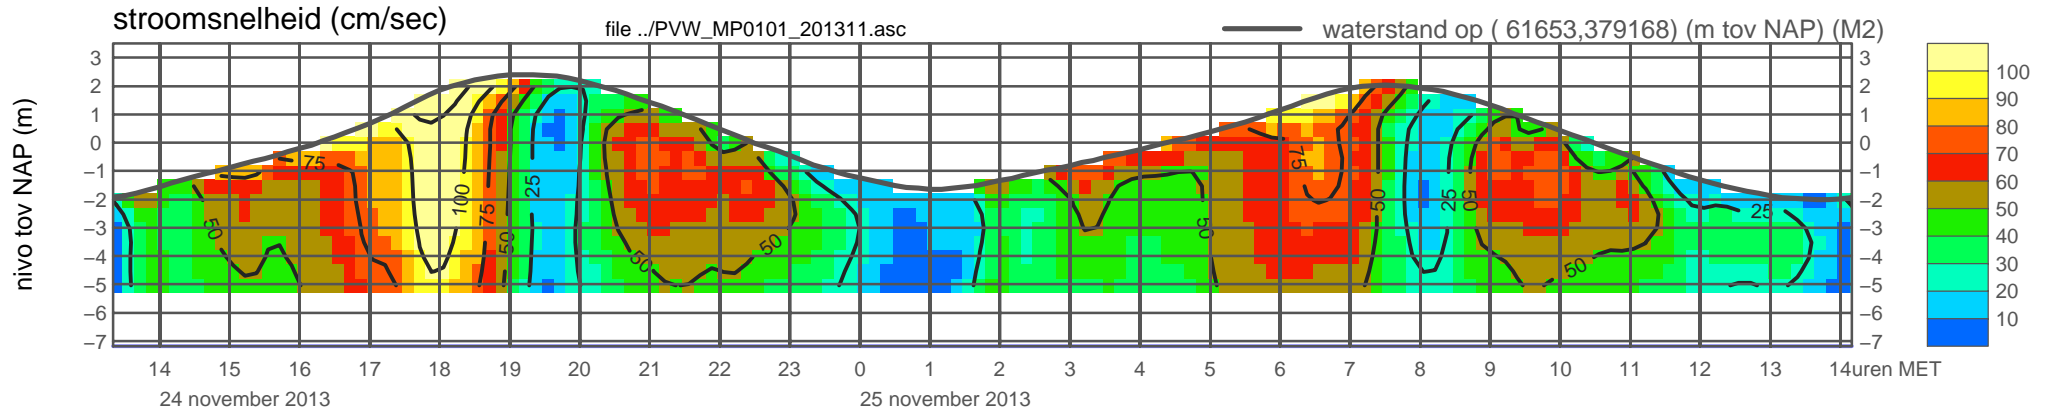

meetpunt PVW_MP0101_201311 (x=061653 , y=379168 , bodem=NAP -7.17 m sensor=NAP -6.57 m)

meetpunt PVW_MP0101_201311 (x=061653 , y=379168 , bodem=NAP -7.17 m sensor=NAP -6.57 m)

meetpunt PVW_MP0101_201311 (x=061653 , y=379168 , bodem=NAP -7.17 m sensor=NAP -6.57 m)

meetpunt PVW_MP0101_201311 (x=061653 , y=379168 ,bodem=NAP -7.17 m sensor=NAP -6.57 m)

meetpunt PVW_MP0101_201311 (x=061653 , y=379168 , bodem=NAP -7.17 m sensor=NAP -6.57 m)

meetpunt PVW_MP0101_201311 (x=061653 , y=379168 ,bodem=NAP -7.17 m sensor=NAP -6.57 m)

meetpunt PVW_MP0101_201311 (x=061653 , y=379168 , bodem=NAP -7.17 m sensor=NAP -6.57 m)

meetpunt PVW_MP0101_201311 (x=061653 , y=379168 ,bodem=NAP -7.17 m sensor=NAP -6.57 m)

meetpunt PVW_MP0101_201311 (x=061653 , y=379168 , bodem=NAP -7.17 m sensor=NAP -6.57 m)