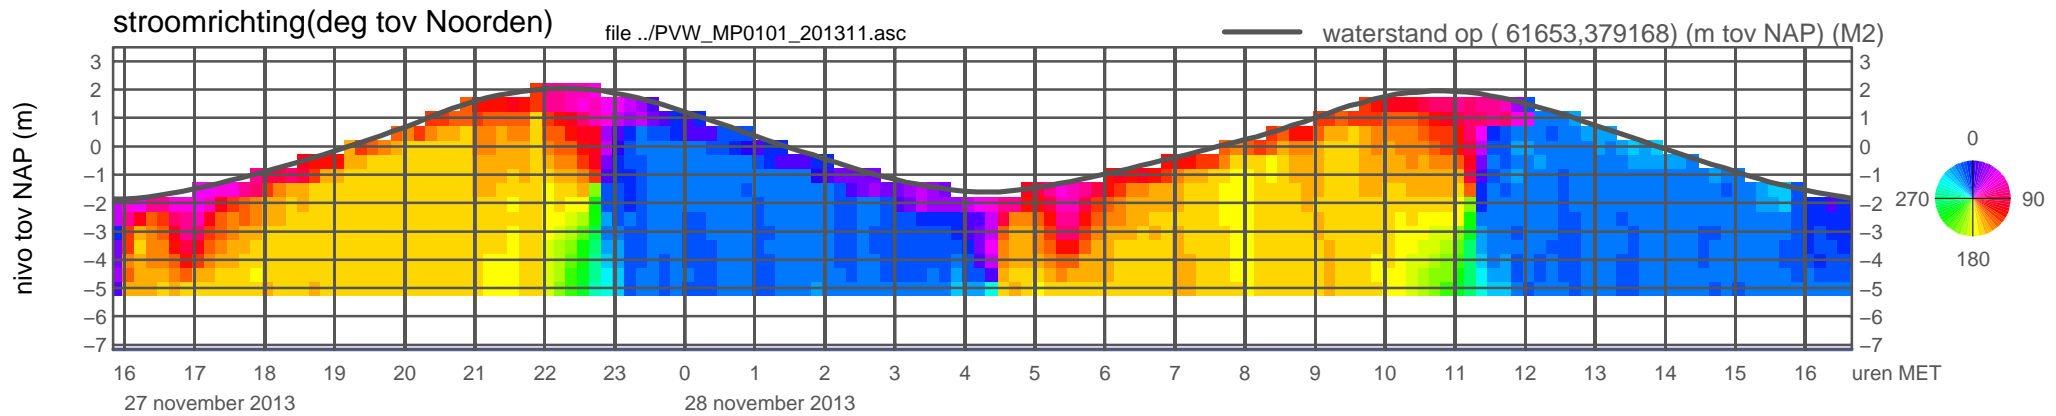

meetpunt PVW_MP0101_201311 (x=061653 , y=379168 ,bodem=NAP -7.17 m sensor=NAP -6.57 m)

meetpunt PVW_MP0101_201311 (x=061653 , y=379168 , bodem=NAP -7.17 m sensor=NAP -6.57 m)

meetpunt PVW_MP0101_201311 (x=061653 , y=379168 ,bodem=NAP -7.17 m sensor=NAP -6.57 m)

meetpunt PVW_MP0101_201311 (x=061653 , y=379168 , bodem=NAP -7.17 m sensor=NAP -6.57 m)

meetpunt PVW_MP0101_201311 (x=061653 , y=379168 ,bodem=NAP -7.17 m sensor=NAP -6.57 m)

meetpunt PVW_MP0101_201311 (x=061653 , y=379168 , bodem=NAP -7.17 m sensor=NAP -6.57 m)

meetpunt PVW_MP0101_201311 (x=061653 , y=379168 , bodem=NAP -7.17 m sensor=NAP -6.57 m)

meetpunt PVW_MP0101_201311 (x=061653 , y=379168 , bodem=NAP -7.17 m sensor=NAP -6.57 m)

meetpunt PVW_MP0101_201311 (x=061653 , y=379168 , bodem=NAP -7.17 m sensor=NAP -6.57 m)

meetpunt PVW_MP0101_201311 (x=061653 , y=379168 , bodem=NAP -7.17 m sensor=NAP -6.57 m)

meetpunt PVW_MP0101_201311 (x=061653 , y=379168 ,bodem=NAP -7.17 m sensor=NAP -6.57 m)

meetpunt PVW_MP0101_201311 (x=061653 , y=379168 ,bodem=NAP -7.17 m sensor=NAP -6.57 m)