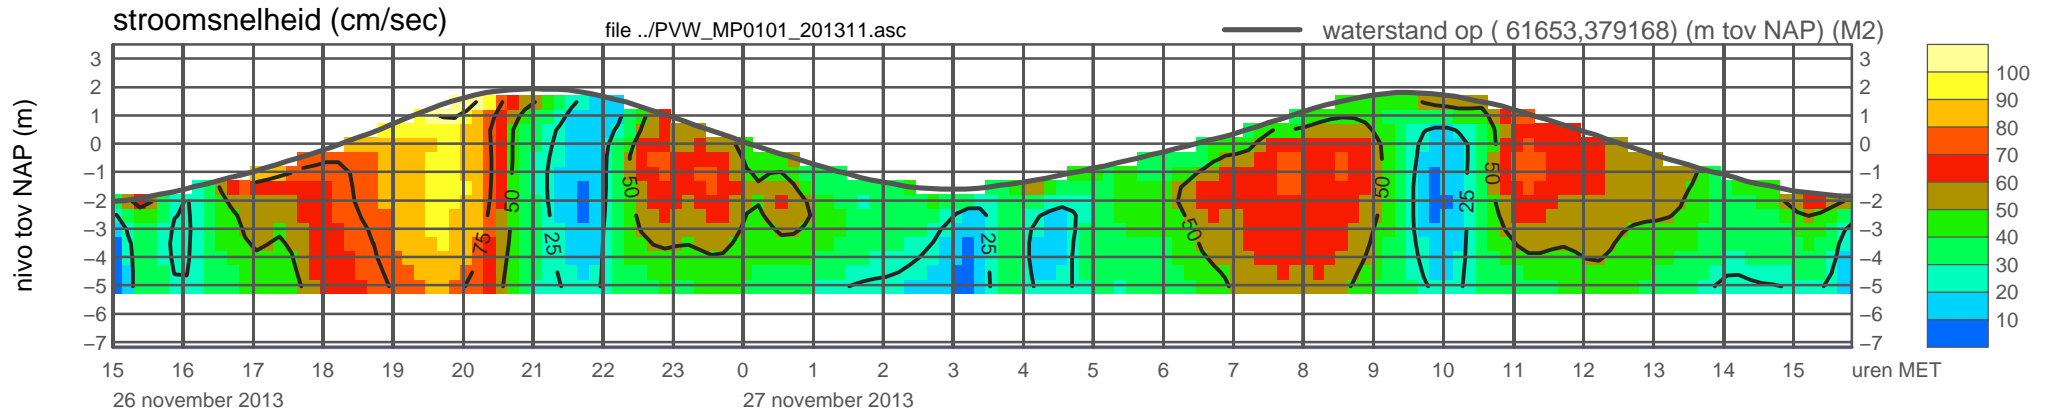

meetpunt PVW_MP0101_201311 (x=061653 , y=379168 ,bodem=NAP -7.17 m sensor=NAP -6.57 m)

meetpunt PVW_MP0101_201311 (x=061653 , y=379168 , bodem=NAP -7.17 m sensor=NAP -6.57 m)

meetpunt PVW_MP0101_201311 (x=061653 , y=379168 ,bodem=NAP -7.17 m sensor=NAP -6.57 m)

meetpunt PVW_MP0101_201311 (x=061653 , y=379168 , bodem=NAP -7.17 m sensor=NAP -6.57 m)

meetpunt PVW_MP0101_201311 (x=061653 , y=379168 ,bodem=NAP -7.17 m sensor=NAP -6.57 m)

meetpunt PVW_MP0101_201311 (x=061653 , y=379168 , bodem=NAP -7.17 m sensor=NAP -6.57 m)

meetpunt PVW_MP0101_201311 (x=061653 , y=379168 , bodem=NAP -7.17 m sensor=NAP -6.57 m)

meetpunt PVW_MP0101_201311 (x=061653 , y=379168 , bodem=NAP -7.17 m sensor=NAP -6.57 m)

meetpunt PVW_MP0101_201311 (x=061653 , y=379168 , bodem=NAP -7.17 m sensor=NAP -6.57 m)

meetpunt PVW_MP0101_201311 (x=061653 , y=379168 , bodem=NAP -7.17 m sensor=NAP -6.57 m)

meetpunt PVW_MP0101_201311 (x=061653 , y=379168 ,bodem=NAP -7.17 m sensor=NAP -6.57 m)

meetpunt PVW_MP0101_201311 (x=061653 , y=379168 ,bodem=NAP -7.17 m sensor=NAP -6.57 m)