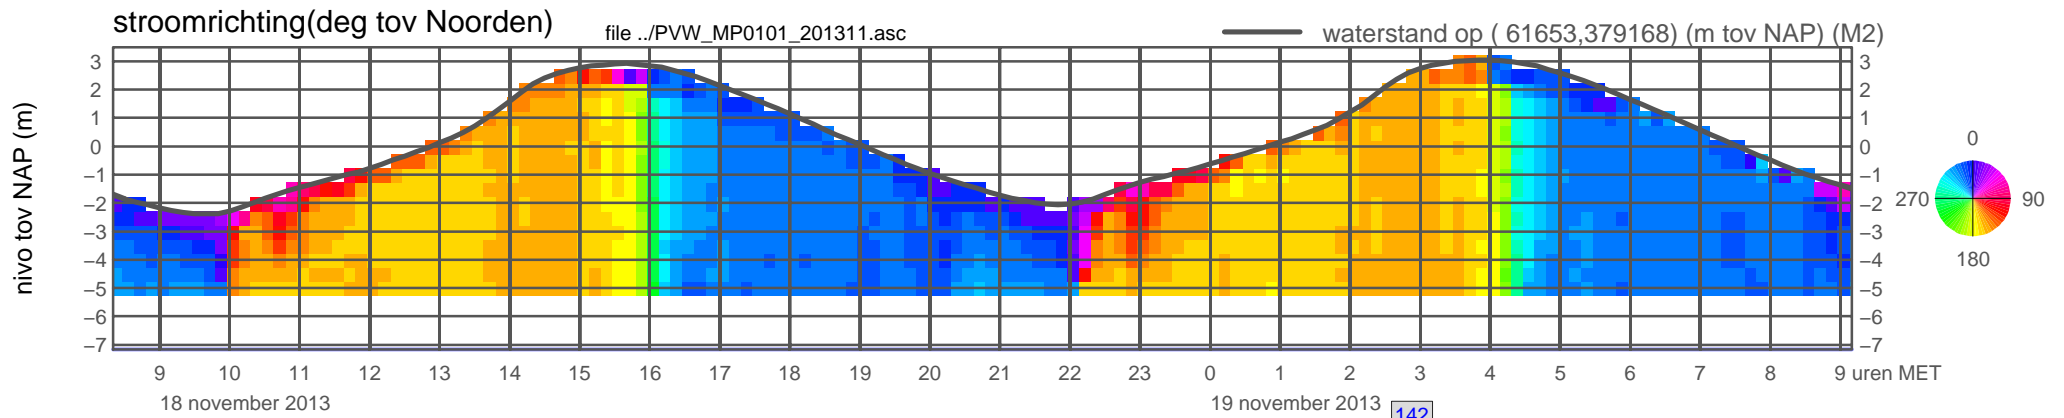

meetpunt PVW_MP0101_201311 (x=061653 , y=379168 , bodem=NAP -7.17 m sensor=NAP -6.57 m)

meetpunt PVW_MP0101_201311 (x=061653 , y=379168 ,bodem=NAP -7.17 m sensor=NAP -6.57 m)

meetpunt PVW_MP0101_201311 (x=061653 , y=379168 , bodem=NAP -7.17 m sensor=NAP -6.57 m)

meetpunt PVW_MP0101_201311 (x=061653 , y=379168 ,bodem=NAP -7.17 m sensor=NAP -6.57 m)

meetpunt PVW_MP0101_201311 (x=061653 , y=379168 , bodem=NAP -7.17 m sensor=NAP -6.57 m)

meetpunt PVW_MP0101_201311 (x=061653 , y=379168 ,bodem=NAP -7.17 m sensor=NAP -6.57 m)

meetpunt PVW_MP0101_201311 (x=061653 , y=379168 , bodem=NAP -7.17 m sensor=NAP -6.57 m)

meetpunt PVW_MP0101_201311 (x=061653 , y=379168 , bodem=NAP -7.17 m sensor=NAP -6.57 m)

meetpunt PVW_MP0101_201311 (x=061653 , y=379168 , bodem=NAP -7.17 m sensor=NAP -6.57 m)