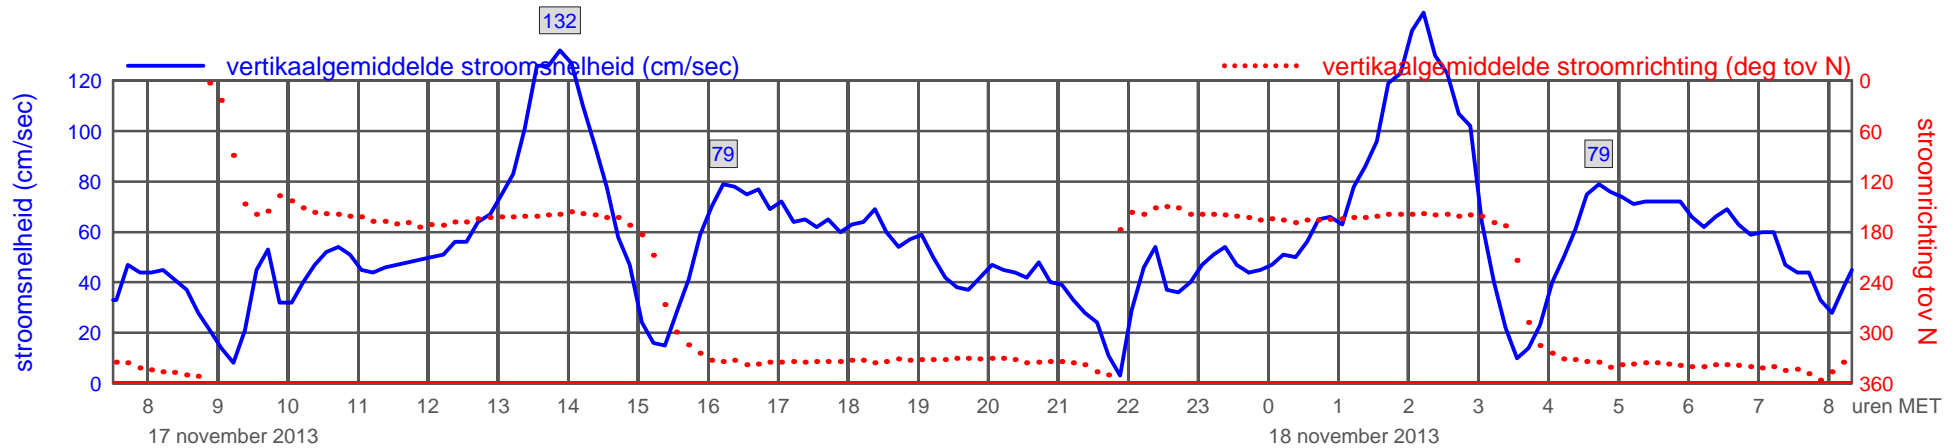

meetpunt PVW_MP0101_201311 (x=061653 , y=379168 , bodem=NAP -7.17 m sensor=NAP -6.57 m)

meetpunt PVW_MP0101_201311 (x=061653 , y=379168 ,bodem=NAP -7.17 m sensor=NAP -6.57 m)

meetpunt PVW_MP0101_201311 (x=061653 , y=379168 , bodem=NAP -7.17 m sensor=NAP -6.57 m)

meetpunt PVW_MP0101_201311 (x=061653 , y=379168 ,bodem=NAP -7.17 m sensor=NAP -6.57 m)

meetpunt PVW_MP0101_201311 (x=061653 , y=379168 , bodem=NAP -7.17 m sensor=NAP -6.57 m)

meetpunt PVW_MP0101_201311 (x=061653 , y=379168 ,bodem=NAP -7.17 m sensor=NAP -6.57 m)

meetpunt PVW_MP0101_201311 (x=061653 , y=379168 , bodem=NAP -7.17 m sensor=NAP -6.57 m)

meetpunt PVW_MP0101_201311 (x=061653 , y=379168 , bodem=NAP -7.17 m sensor=NAP -6.57 m)

meetpunt PVW_MP0101_201311 (x=061653 , y=379168 , bodem=NAP -7.17 m sensor=NAP -6.57 m)