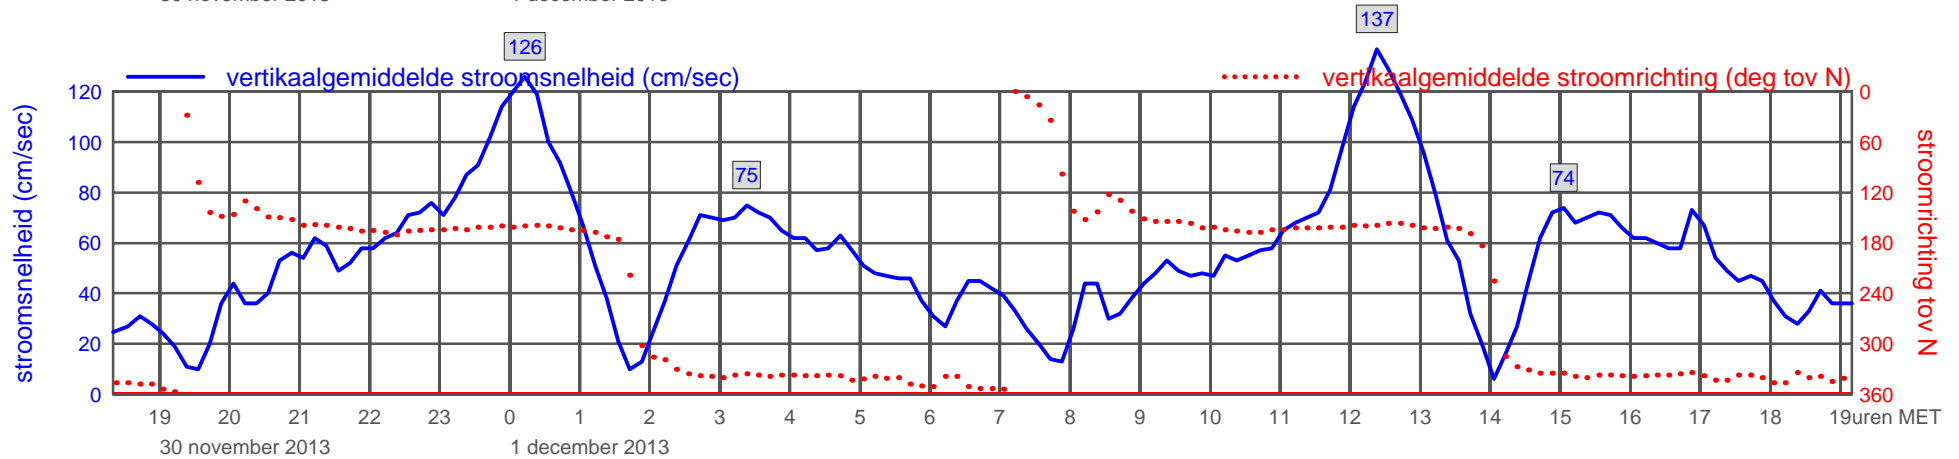

meetpunt PVW_MP0101_201311 (x=061653 , y=379168 , bodem=NAP -7.17 m sensor=NAP -6.57 m)

meetpunt PVW_MP0101_201311 (x=061653 , y=379168 ,bodem=NAP -7.17 m sensor=NAP -6.57 m)

meetpunt PVW_MP0101_201311 (x=061653 , y=379168 , bodem=NAP -7.17 m sensor=NAP -6.57 m)

meetpunt PVW_MP0101_201311 (x=061653 , y=379168 , bodem=NAP -7.17 m sensor=NAP -6.57 m)

meetpunt PVW_MP0101_201311 (x=061653 , y=379168 , bodem=NAP -7.17 m sensor=NAP -6.57 m)

meetpunt PVW_MP0101_201311 (x=061653 , y=379168 , bodem=NAP -7.17 m sensor=NAP -6.57 m)

meetpunt PVW_MP0101_201311 (x=061653 , y=379168 , bodem=NAP -7.17 m sensor=NAP -6.57 m)

meetpunt PVW_MP0101_201311 (x=061653 , y=379168 ,bodem=NAP -7.17 m sensor=NAP -6.57 m)

meetpunt PVW_MP0101_201311 (x=061653 , y=379168 ,bodem=NAP -7.17 m sensor=NAP -6.57 m)