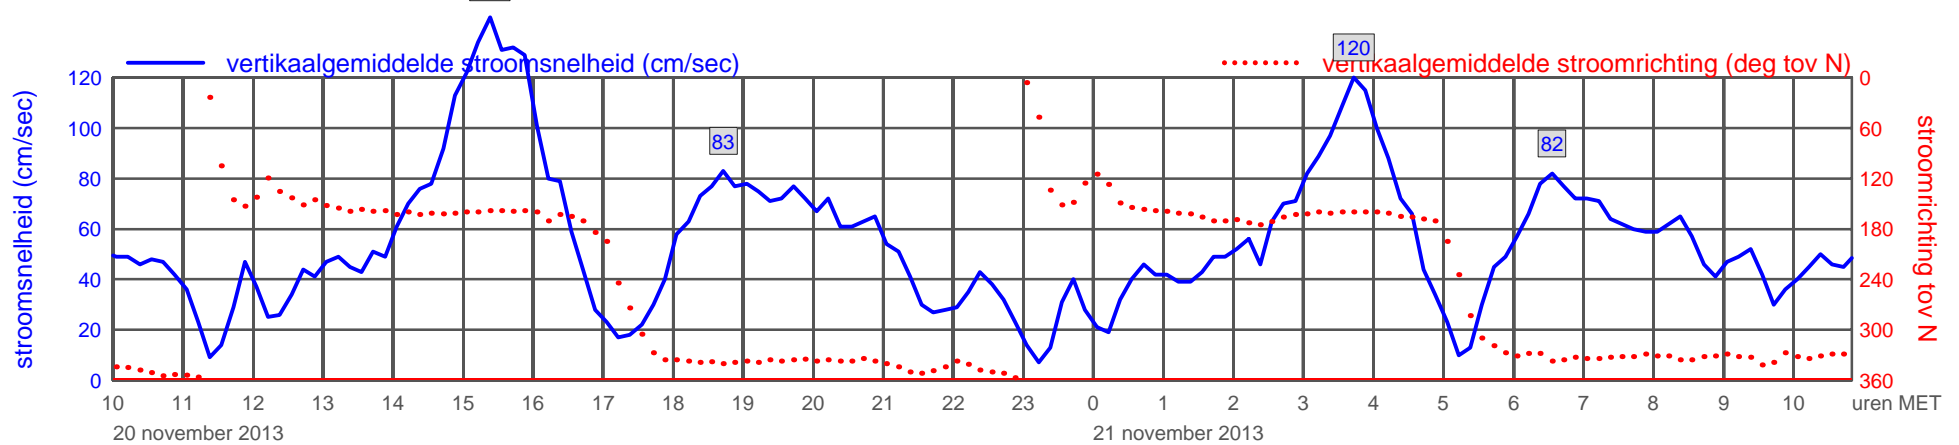

meetpunt PVW_MP0101_201311 (x=061653 , y=379168 ,bodem=NAP -7.17 m sensor=NAP -6.57 m)

meetpunt PVW_MP0101_201311 (x=061653 , y=379168 , bodem=NAP -7.17 m sensor=NAP -6.57 m)

meetpunt PVW_MP0101_201311 (x=061653 , y=379168 ,bodem=NAP -7.17 m sensor=NAP -6.57 m)

meetpunt PVW_MP0101_201311 (x=061653 , y=379168 , bodem=NAP -7.17 m sensor=NAP -6.57 m)

meetpunt PVW_MP0101_201311 (x=061653 , y=379168 , bodem=NAP -7.17 m sensor=NAP -6.57 m)

meetpunt PVW_MP0101_201311 (x=061653 , y=379168 , bodem=NAP -7.17 m sensor=NAP -6.57 m)

meetpunt PVW_MP0101_201311 (x=061653 , y=379168 , bodem=NAP -7.17 m sensor=NAP -6.57 m)

meetpunt PVW_MP0101_201311 (x=061653 , y=379168 ,bodem=NAP -7.17 m sensor=NAP -6.57 m)

meetpunt PVW_MP0101_201311 (x=061653 , y=379168 , bodem=NAP -7.17 m sensor=NAP -6.57 m)