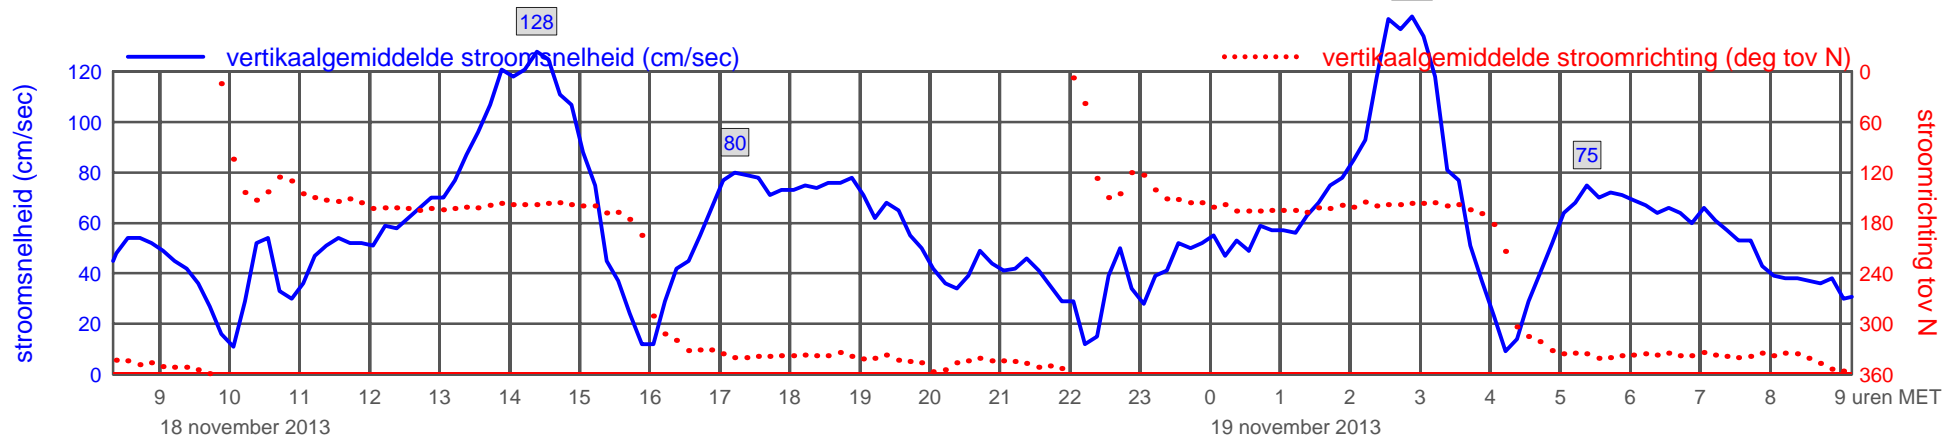

meetpunt PVW_MP0101_201311 (x=061653 , y=379168 , bodem=NAP -7.17 m sensor=NAP -6.57 m)

meetpunt PVW_MP0101_201311 (x=061653 , y=379168 ,bodem=NAP -7.17 m sensor=NAP -6.57 m)

meetpunt PVW_MP0101_201311 (x=061653 , y=379168 , bodem=NAP -7.17 m sensor=NAP -6.57 m)

meetpunt PVW_MP0101_201311 (x=061653 , y=379168 ,bodem=NAP -7.17 m sensor=NAP -6.57 m)

meetpunt PVW_MP0101_201311 (x=061653 , y=379168 , bodem=NAP -7.17 m sensor=NAP -6.57 m)

meetpunt PVW_MP0101_201311 (x=061653 , y=379168 ,bodem=NAP -7.17 m sensor=NAP -6.57 m)

meetpunt PVW_MP0101_201311 (x=061653 , y=379168 , bodem=NAP -7.17 m sensor=NAP -6.57 m)

meetpunt PVW_MP0101_201311 (x=061653 , y=379168 , bodem=NAP -7.17 m sensor=NAP -6.57 m)

meetpunt PVW_MP0101_201311 (x=061653 , y=379168 , bodem=NAP -7.17 m sensor=NAP -6.57 m)