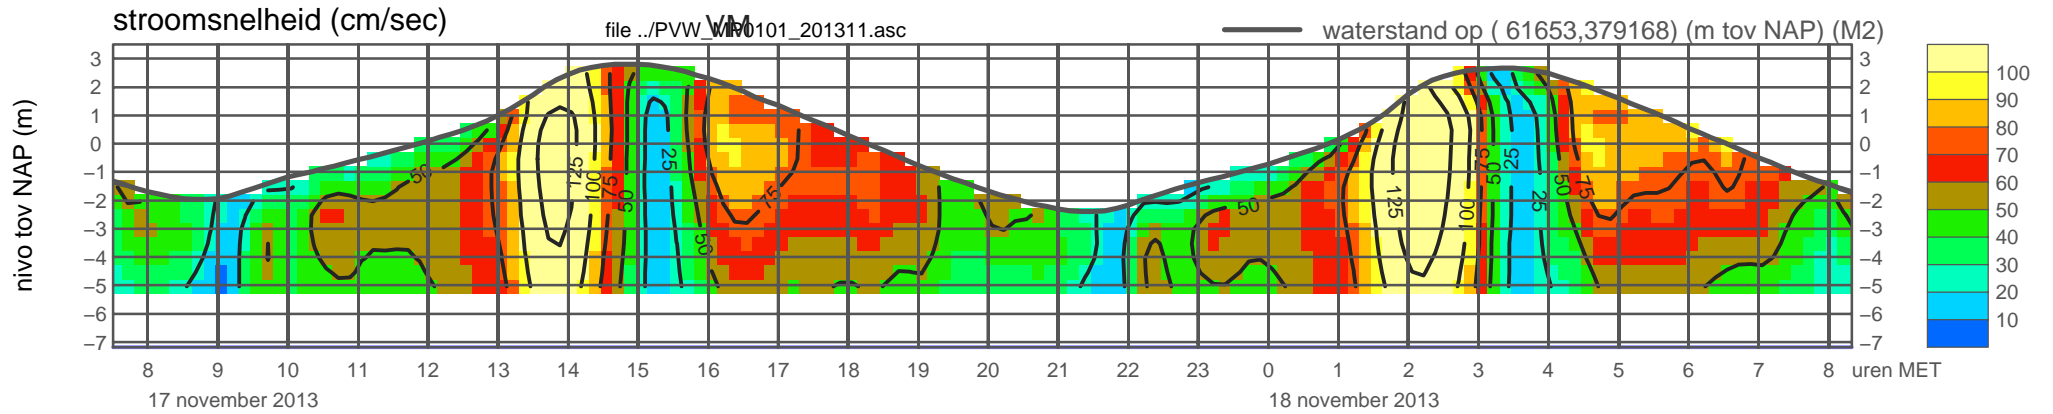

meetpunt PVW_MP0101_201311 (x=061653 , y=379168 , bodem=NAP -7.17 m sensor=NAP -6.57 m)

meetpunt PVW_MP0101_201311 (x=061653 , y=379168 ,bodem=NAP -7.17 m sensor=NAP -6.57 m)

meetpunt PVW_MP0101_201311 (x=061653 , y=379168 , bodem=NAP -7.17 m sensor=NAP -6.57 m)

meetpunt PVW_MP0101_201311 (x=061653 , y=379168 ,bodem=NAP -7.17 m sensor=NAP -6.57 m)

meetpunt PVW_MP0101_201311 (x=061653 , y=379168 , bodem=NAP -7.17 m sensor=NAP -6.57 m)

meetpunt PVW_MP0101_201311 (x=061653 , y=379168 ,bodem=NAP -7.17 m sensor=NAP -6.57 m)

meetpunt PVW_MP0101_201311 (x=061653 , y=379168 , bodem=NAP -7.17 m sensor=NAP -6.57 m)

meetpunt PVW_MP0101_201311 (x=061653 , y=379168 , bodem=NAP -7.17 m sensor=NAP -6.57 m)

meetpunt PVW_MP0101_201311 (x=061653 , y=379168 , bodem=NAP -7.17 m sensor=NAP -6.57 m)