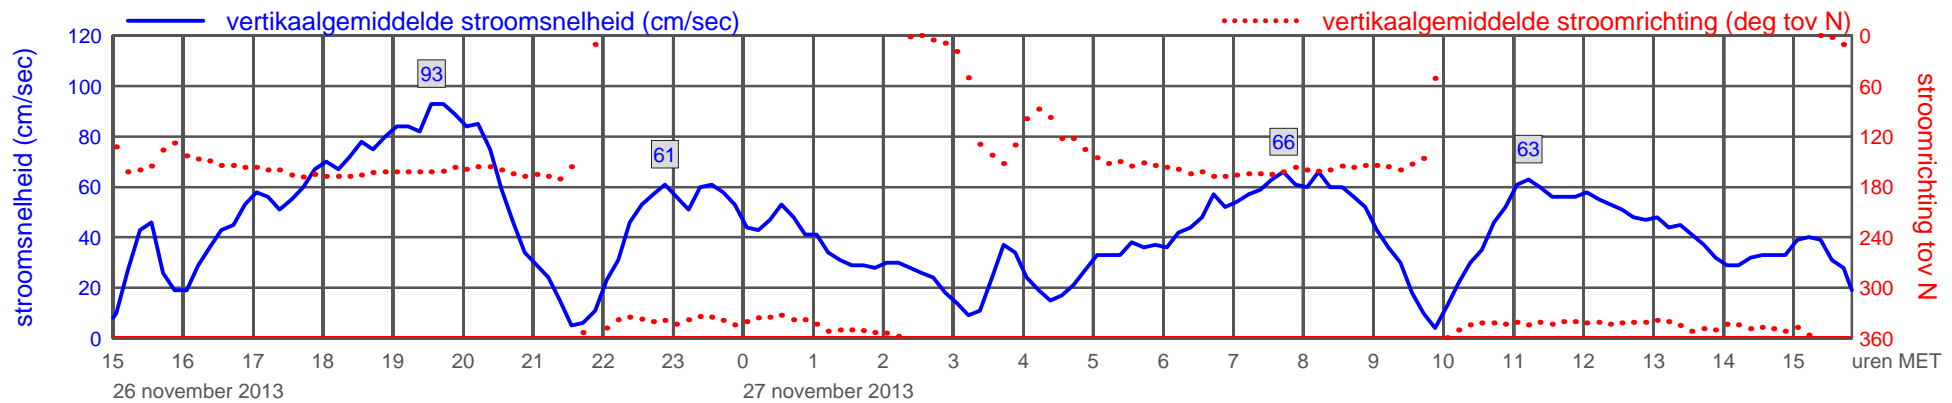

meetpunt PVW_MP0101_201311 (x=061653 , y=379168 ,bodem=NAP -7.17 m sensor=NAP -6.57 m)

meetpunt PVW_MP0101_201311 (x=061653 , y=379168 , bodem=NAP -7.17 m sensor=NAP -6.57 m)

meetpunt PVW_MP0101_201311 (x=061653 , y=379168 ,bodem=NAP -7.17 m sensor=NAP -6.57 m)

meetpunt PVW_MP0101_201311 (x=061653 , y=379168 , bodem=NAP -7.17 m sensor=NAP -6.57 m)

meetpunt PVW_MP0101_201311 (x=061653 , y=379168 ,bodem=NAP -7.17 m sensor=NAP -6.57 m)

meetpunt PVW_MP0101_201311 (x=061653 , y=379168 , bodem=NAP -7.17 m sensor=NAP -6.57 m)

meetpunt PVW_MP0101_201311 (x=061653 , y=379168 , bodem=NAP -7.17 m sensor=NAP -6.57 m)

meetpunt PVW_MP0101_201311 (x=061653 , y=379168 , bodem=NAP -7.17 m sensor=NAP -6.57 m)

meetpunt PVW_MP0101_201311 (x=061653 , y=379168 , bodem=NAP -7.17 m sensor=NAP -6.57 m)