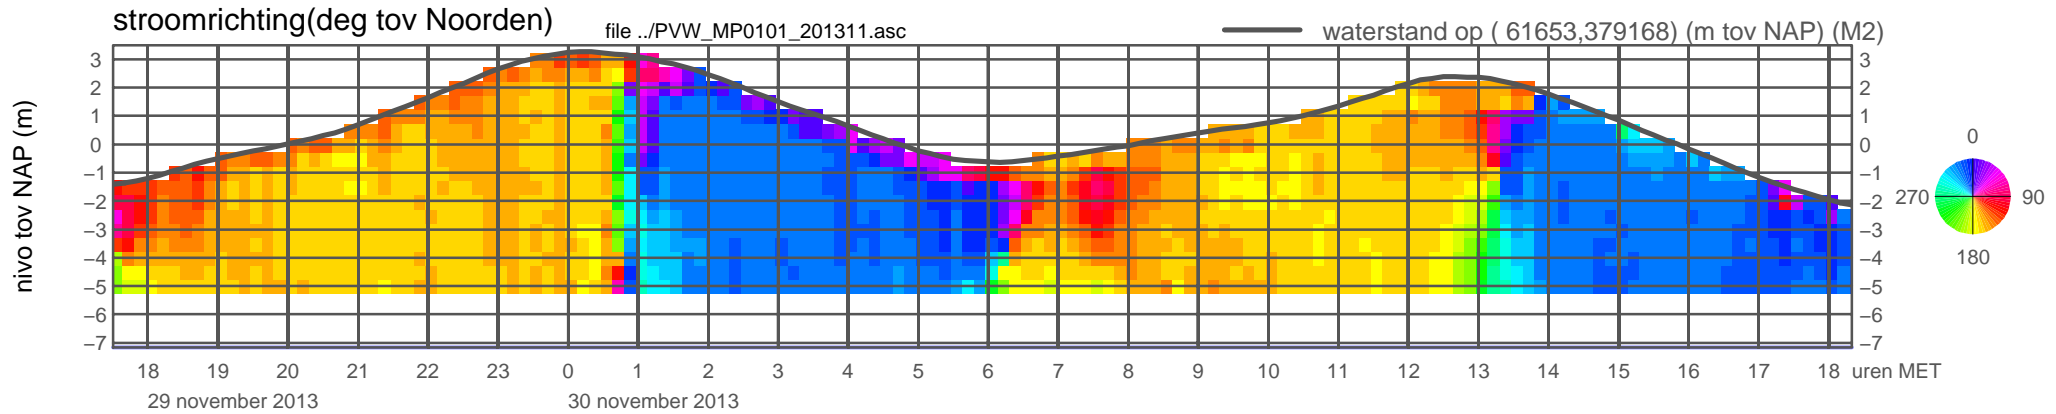

meetpunt PVW_MP0101_201311 (x=061653 , y=379168 , bodem=NAP -7.17 m sensor=NAP -6.57 m)

meetpunt PVW_MP0101_201311 (x=061653 , y=379168 ,bodem=NAP -7.17 m sensor=NAP -6.57 m)

meetpunt PVW_MP0101_201311 (x=061653 , y=379168 , bodem=NAP -7.17 m sensor=NAP -6.57 m)

meetpunt PVW_MP0101_201311 (x=061653 , y=379168 , bodem=NAP -7.17 m sensor=NAP -6.57 m)

meetpunt PVW_MP0101_201311 (x=061653 , y=379168 , bodem=NAP -7.17 m sensor=NAP -6.57 m)

meetpunt PVW_MP0101_201311 (x=061653 , y=379168 , bodem=NAP -7.17 m sensor=NAP -6.57 m)

meetpunt PVW_MP0101_201311 (x=061653 , y=379168 , bodem=NAP -7.17 m sensor=NAP -6.57 m)

meetpunt PVW_MP0101_201311 (x=061653 , y=379168 ,bodem=NAP -7.17 m sensor=NAP -6.57 m)

meetpunt PVW_MP0101_201311 (x=061653 , y=379168 ,bodem=NAP -7.17 m sensor=NAP -6.57 m)

meetpunt PVW_MP0101_201311 (x=061653 , y=379168 , bodem=NAP -7.17 m sensor=NAP -6.57 m)

meetpunt PVW_MP0101_201311 (x=061653 , y=379168 ,bodem=NAP -7.17 m sensor=NAP -6.57 m)