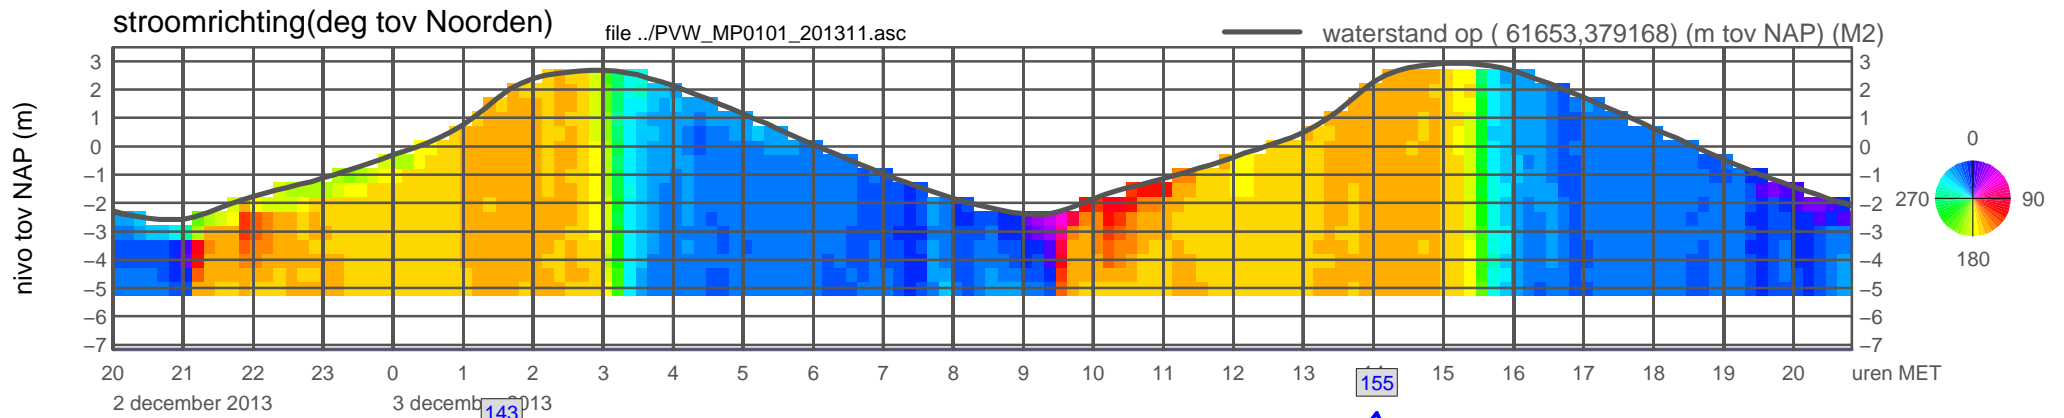

meetpunt PVW_MP0101_201311 (x=061653 , y=379168 , bodem=NAP -7.17 m sensor=NAP -6.57 m)

meetpunt PVW_MP0101_201311 (x=061653 , y=379168 , bodem=NAP -7.17 m sensor=NAP -6.57 m)

meetpunt PVW_MP0101_201311 (x=061653 , y=379168 , bodem=NAP -7.17 m sensor=NAP -6.57 m)

meetpunt PVW_MP0101_201311 (x=061653 , y=379168 , bodem=NAP -7.17 m sensor=NAP -6.57 m)

meetpunt PVW_MP0101_201311 (x=061653 , y=379168 ,bodem=NAP -7.17 m sensor=NAP -6.57 m)

meetpunt PVW_MP0101_201311 (x=061653 , y=379168 ,bodem=NAP -7.17 m sensor=NAP -6.57 m)

meetpunt PVW_MP0101_201311 (x=061653 , y=379168 , bodem=NAP -7.17 m sensor=NAP -6.57 m)

meetpunt PVW_MP0101_201311 (x=061653 , y=379168 ,bodem=NAP -7.17 m sensor=NAP -6.57 m)