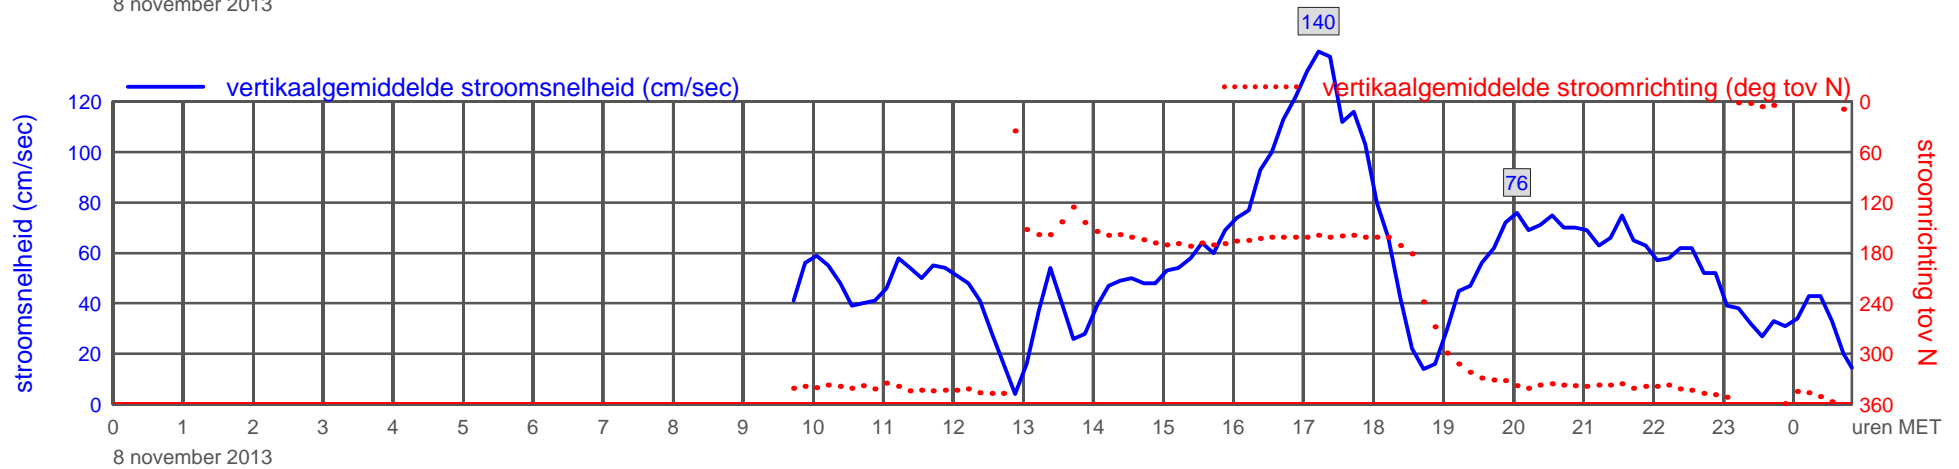

meetpunt PVW_MP0101_201311 (x=061653 , y=379168 , bodem=NAP -7.17 m sensor=NAP -6.57 m)

meetpunt PVW_MP0101_201311 (x=061653 , y=379168 , bodem=NAP -7.17 m sensor=NAP -6.57 m)

meetpunt PVW_MP0101_201311 (x=061653 , y=379168 , bodem=NAP -7.17 m sensor=NAP -6.57 m)

meetpunt PVW_MP0101_201311 (x=061653 , y=379168 , bodem=NAP -7.17 m sensor=NAP -6.57 m)

meetpunt PVW_MP0101_201311 (x=061653 , y=379168 ,bodem=NAP -7.17 m sensor=NAP -6.57 m)

meetpunt PVW_MP0101_201311 (x=061653 , y=379168 , bodem=NAP -7.17 m sensor=NAP -6.57 m)

meetpunt PVW_MP0101_201311 (x=061653 , y=379168 ,bodem=NAP -7.17 m sensor=NAP -6.57 m)

meetpunt PVW_MP0101_201311 (x=061653 , y=379168 , bodem=NAP -7.17 m sensor=NAP -6.57 m)

meetpunt PVW_MP0101_201311 (x=061653 , y=379168 ,bodem=NAP -7.17 m sensor=NAP -6.57 m)