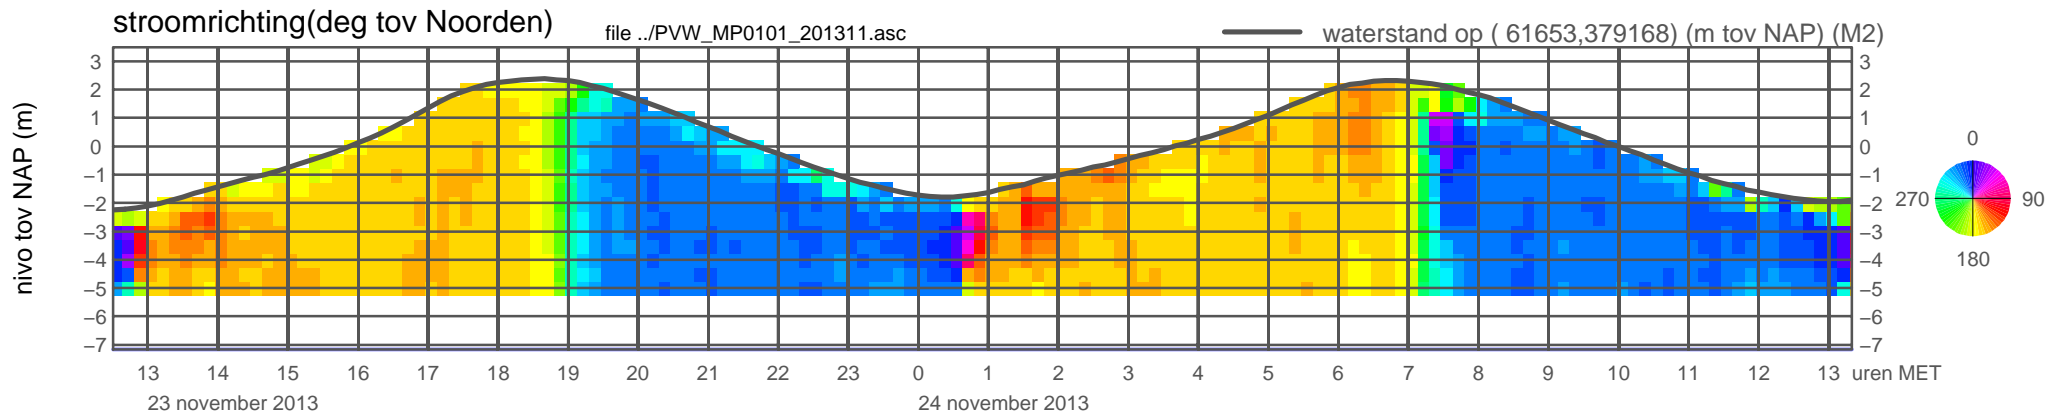

meetpunt PVW_MP0101_201311 (x=061653 , y=379168 , bodem=NAP -7.17 m sensor=NAP -6.57 m)

meetpunt PVW_MP0101_201311 (x=061653 , y=379168 , bodem=NAP -7.17 m sensor=NAP -6.57 m)

meetpunt PVW_MP0101_201311 (x=061653 , y=379168 , bodem=NAP -7.17 m sensor=NAP -6.57 m)

meetpunt PVW_MP0101_201311 (x=061653 , y=379168 ,bodem=NAP -7.17 m sensor=NAP -6.57 m)

meetpunt PVW_MP0101_201311 (x=061653 , y=379168 , bodem=NAP -7.17 m sensor=NAP -6.57 m)

meetpunt PVW_MP0101_201311 (x=061653 , y=379168 ,bodem=NAP -7.17 m sensor=NAP -6.57 m)

meetpunt PVW_MP0101_201311 (x=061653 , y=379168 , bodem=NAP -7.17 m sensor=NAP -6.57 m)

meetpunt PVW_MP0101_201311 (x=061653 , y=379168 ,bodem=NAP -7.17 m sensor=NAP -6.57 m)

meetpunt PVW_MP0101_201311 (x=061653 , y=379168 , bodem=NAP -7.17 m sensor=NAP -6.57 m)