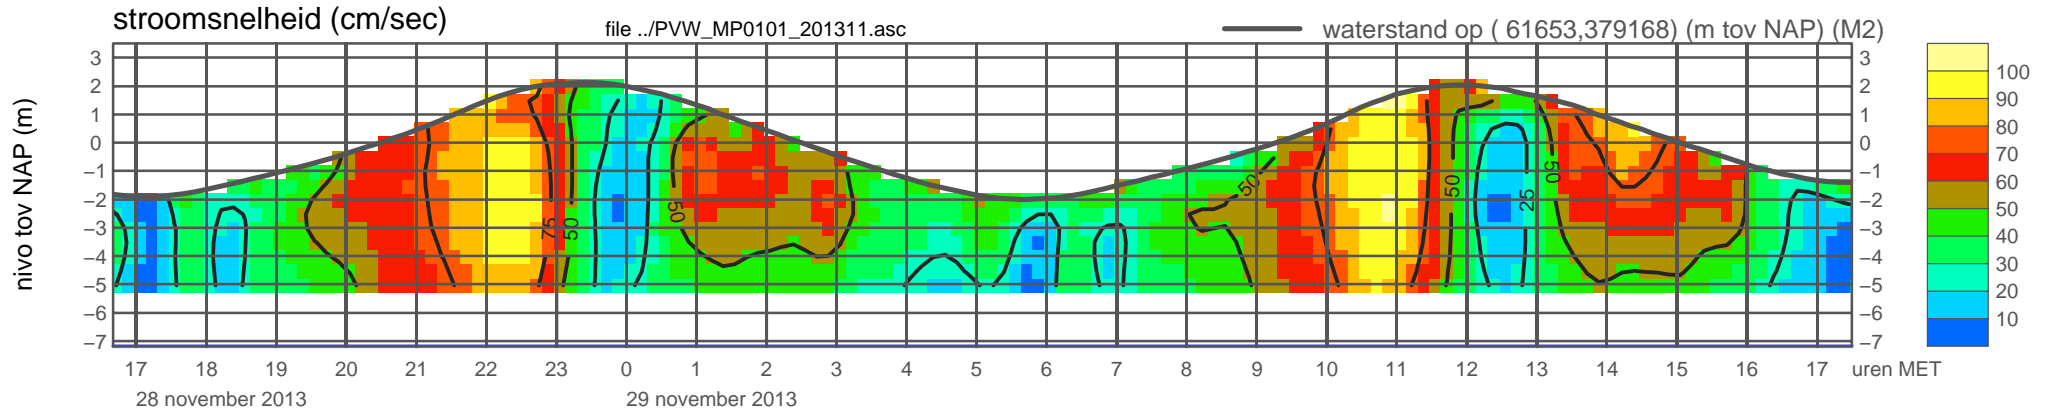

meetpunt PVW_MP0101_201311 (x=061653 , y=379168 ,bodem=NAP -7.17 m sensor=NAP -6.57 m)

meetpunt PVW_MP0101_201311 (x=061653 , y=379168 , bodem=NAP -7.17 m sensor=NAP -6.57 m)

meetpunt PVW_MP0101_201311 (x=061653 , y=379168 ,bodem=NAP -7.17 m sensor=NAP -6.57 m)

meetpunt PVW_MP0101_201311 (x=061653 , y=379168 , bodem=NAP -7.17 m sensor=NAP -6.57 m)

meetpunt PVW_MP0101_201311 (x=061653 , y=379168 ,bodem=NAP -7.17 m sensor=NAP -6.57 m)

meetpunt PVW_MP0101_201311 (x=061653 , y=379168 , bodem=NAP -7.17 m sensor=NAP -6.57 m)

meetpunt PVW_MP0101_201311 (x=061653 , y=379168 , bodem=NAP -7.17 m sensor=NAP -6.57 m)

meetpunt PVW_MP0101_201311 (x=061653 , y=379168 , bodem=NAP -7.17 m sensor=NAP -6.57 m)

meetpunt PVW_MP0101_201311 (x=061653 , y=379168 , bodem=NAP -7.17 m sensor=NAP -6.57 m)

meetpunt PVW_MP0101_201311 (x=061653 , y=379168 , bodem=NAP -7.17 m sensor=NAP -6.57 m)

meetpunt PVW_MP0101_201311 (x=061653 , y=379168 ,bodem=NAP -7.17 m sensor=NAP -6.57 m)

meetpunt PVW_MP0101_201311 (x=061653 , y=379168 ,bodem=NAP -7.17 m sensor=NAP -6.57 m)