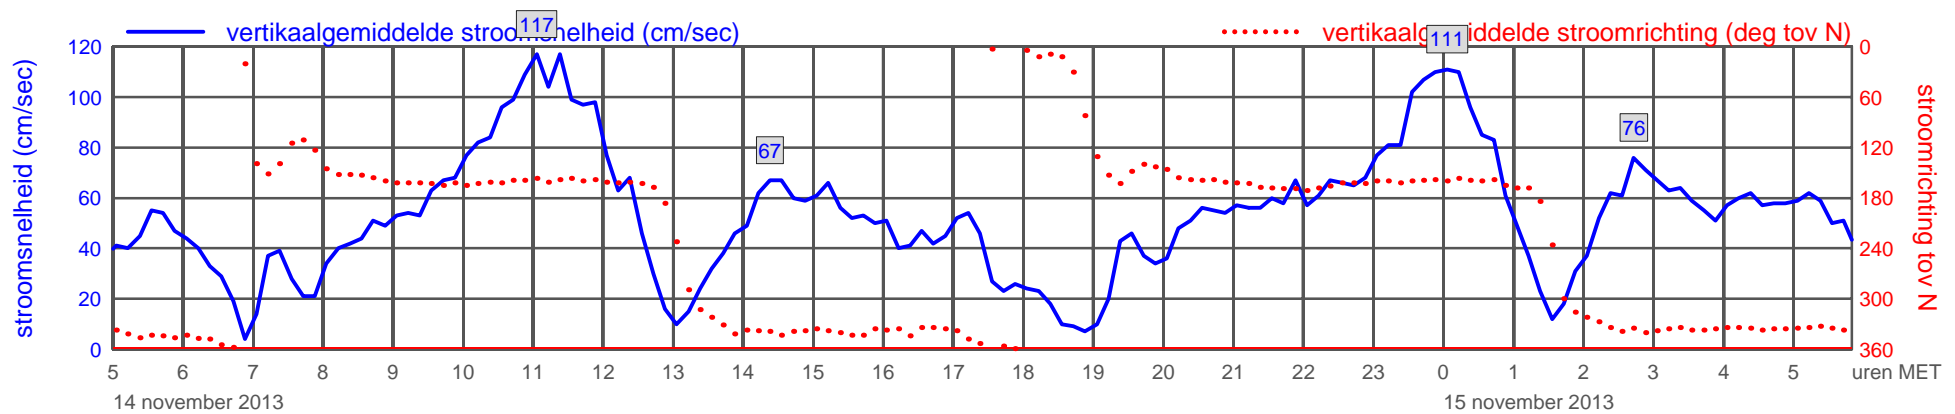

meetpunt PVW_MP0101_201311 (x=061653 , y=379168 , bodem=NAP -7.17 m sensor=NAP -6.57 m)

meetpunt PVW_MP0101_201311 (x=061653 , y=379168 , bodem=NAP -7.17 m sensor=NAP -6.57 m)

meetpunt PVW_MP0101_201311 (x=061653 , y=379168 , bodem=NAP -7.17 m sensor=NAP -6.57 m)

meetpunt PVW_MP0101_201311 (x=061653 , y=379168 , bodem=NAP -7.17 m sensor=NAP -6.57 m)

meetpunt PVW_MP0101_201311 (x=061653 , y=379168 ,bodem=NAP -7.17 m sensor=NAP -6.57 m)

meetpunt PVW_MP0101_201311 (x=061653 , y=379168 , bodem=NAP -7.17 m sensor=NAP -6.57 m)

meetpunt PVW_MP0101_201311 (x=061653 , y=379168 ,bodem=NAP -7.17 m sensor=NAP -6.57 m)

meetpunt PVW_MP0101_201311 (x=061653 , y=379168 , bodem=NAP -7.17 m sensor=NAP -6.57 m)

meetpunt PVW_MP0101_201311 (x=061653 , y=379168 ,bodem=NAP -7.17 m sensor=NAP -6.57 m)