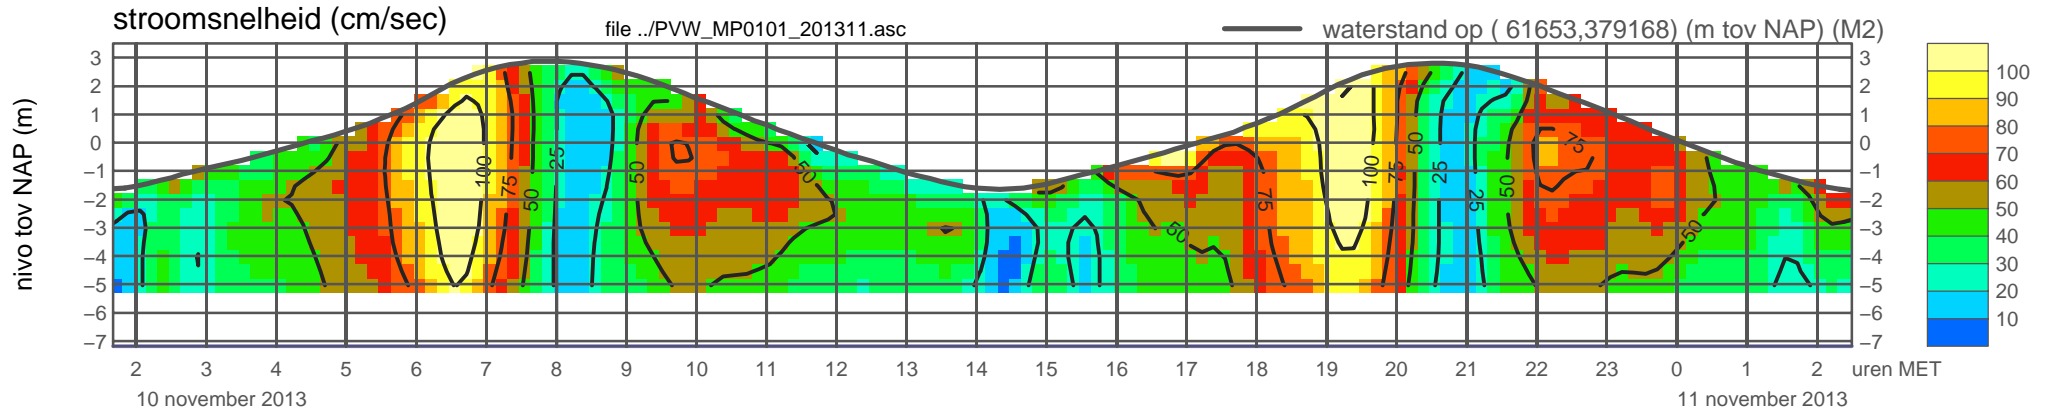

meetpunt PVW_MP0101_201311 (x=061653 , y=379168 , bodem=NAP -7.17 m sensor=NAP -6.57 m)

meetpunt PVW_MP0101_201311 (x=061653 , y=379168 , bodem=NAP -7.17 m sensor=NAP -6.57 m)

meetpunt PVW_MP0101_201311 (x=061653 , y=379168 , bodem=NAP -7.17 m sensor=NAP -6.57 m)

meetpunt PVW_MP0101_201311 (x=061653 , y=379168 , bodem=NAP -7.17 m sensor=NAP -6.57 m)

meetpunt PVW_MP0101_201311 (x=061653 , y=379168 ,bodem=NAP -7.17 m sensor=NAP -6.57 m)

meetpunt PVW_MP0101_201311 (x=061653 , y=379168 , bodem=NAP -7.17 m sensor=NAP -6.57 m)

meetpunt PVW_MP0101_201311 (x=061653 , y=379168 ,bodem=NAP -7.17 m sensor=NAP -6.57 m)

meetpunt PVW_MP0101_201311 (x=061653 , y=379168 , bodem=NAP -7.17 m sensor=NAP -6.57 m)

meetpunt PVW_MP0101_201311 (x=061653 , y=379168 ,bodem=NAP -7.17 m sensor=NAP -6.57 m)