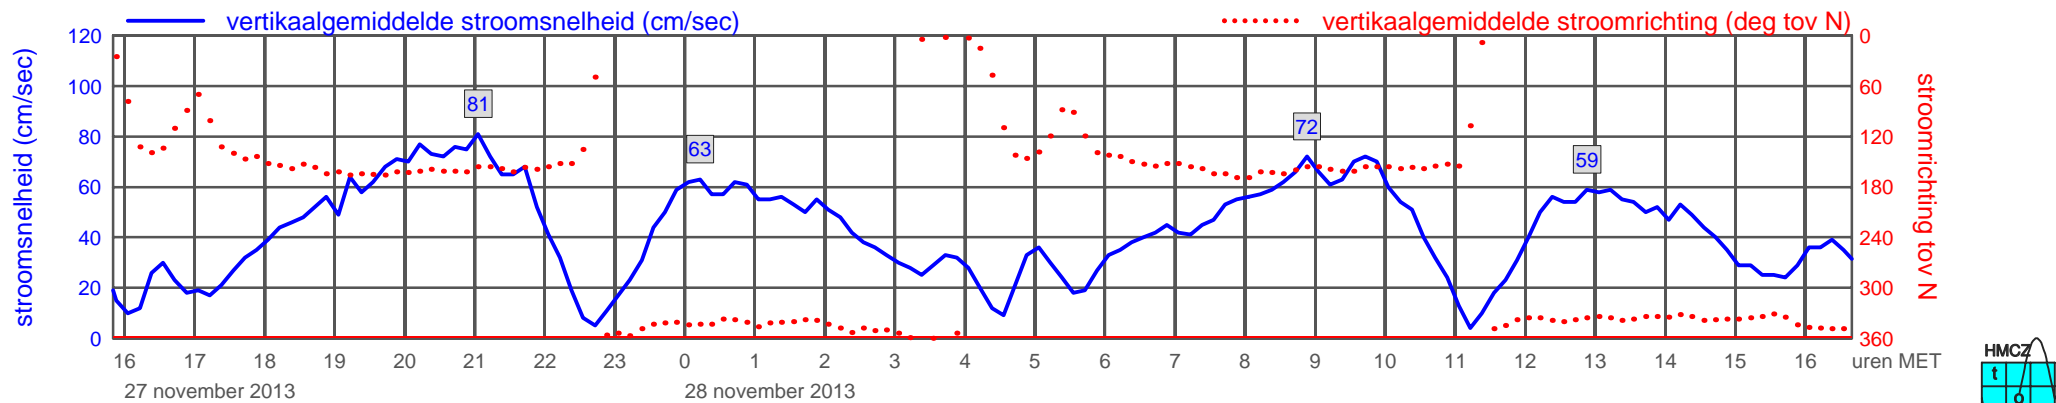

meetpunt PVW_MP0101_201311 (x=061653 , y=379168 ,bodem=NAP -7.17 m sensor=NAP -6.57 m)

meetpunt PVW_MP0101_201311 (x=061653 , y=379168 , bodem=NAP -7.17 m sensor=NAP -6.57 m)

meetpunt PVW_MP0101_201311 (x=061653 , y=379168 ,bodem=NAP -7.17 m sensor=NAP -6.57 m)

meetpunt PVW_MP0101_201311 (x=061653 , y=379168 , bodem=NAP -7.17 m sensor=NAP -6.57 m)

meetpunt PVW_MP0101_201311 (x=061653 , y=379168 ,bodem=NAP -7.17 m sensor=NAP -6.57 m)

meetpunt PVW_MP0101_201311 (x=061653 , y=379168 , bodem=NAP -7.17 m sensor=NAP -6.57 m)

meetpunt PVW_MP0101_201311 (x=061653 , y=379168 , bodem=NAP -7.17 m sensor=NAP -6.57 m)

meetpunt PVW_MP0101_201311 (x=061653 , y=379168 , bodem=NAP -7.17 m sensor=NAP -6.57 m)

meetpunt PVW_MP0101_201311 (x=061653 , y=379168 , bodem=NAP -7.17 m sensor=NAP -6.57 m)