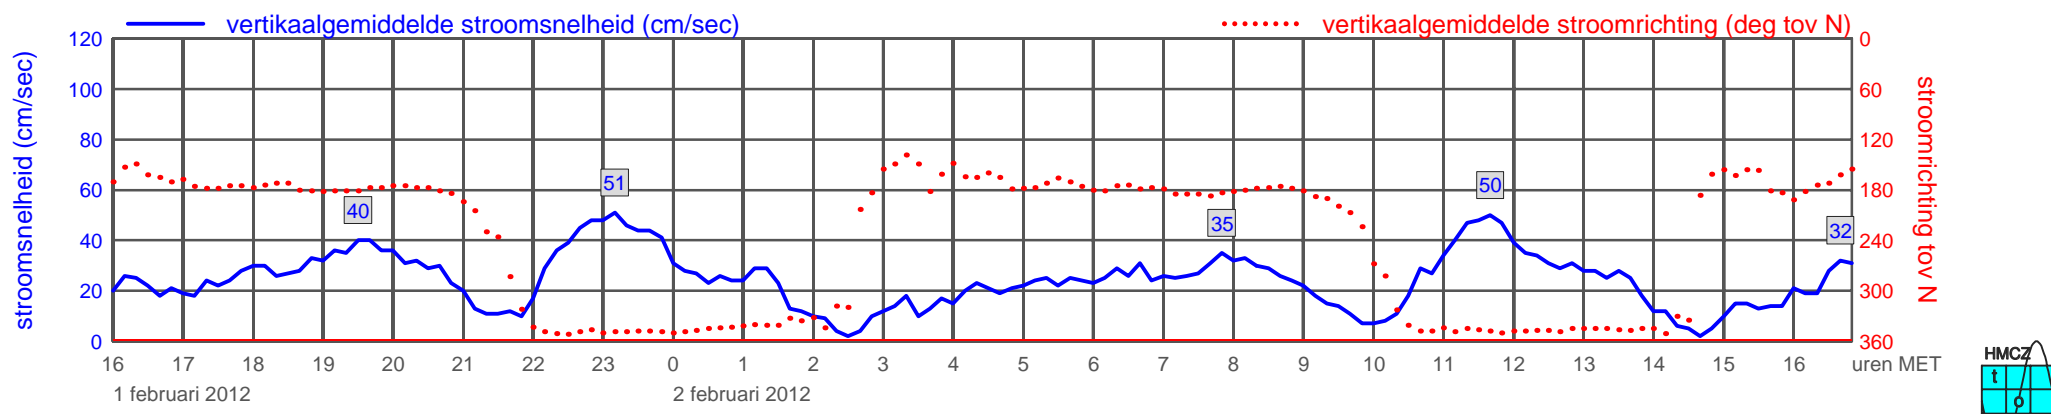

meetpunt PVW_MP0101_201202 (x=061896 , y=379128 , bodem=NAP -6.06 m sensor=NAP -5.46 m)

meetpunt PVW_MP0101_201202 (x=061896 , y=379128 , bodem=NAP -6.06 m sensor=NAP -5.46 m)

meetpunt PVW_MP0101_201202 (x=061896 , y=379128 , bodem=NAP -6.06 m sensor=NAP -5.46 m)

rijkswaterstaat zeeland

meetpunt PVW_MP0101_201202 (x=061896 , y=379128 , bodem=NAP -6.06 m sensor=NAP -5.46 m)

rijkswaterstaat zeeland

meetpunt PVW_MP0101_201202 (x=061896 , y=379128 , bodem=NAP -6.06 m sensor=NAP -5.46 m)