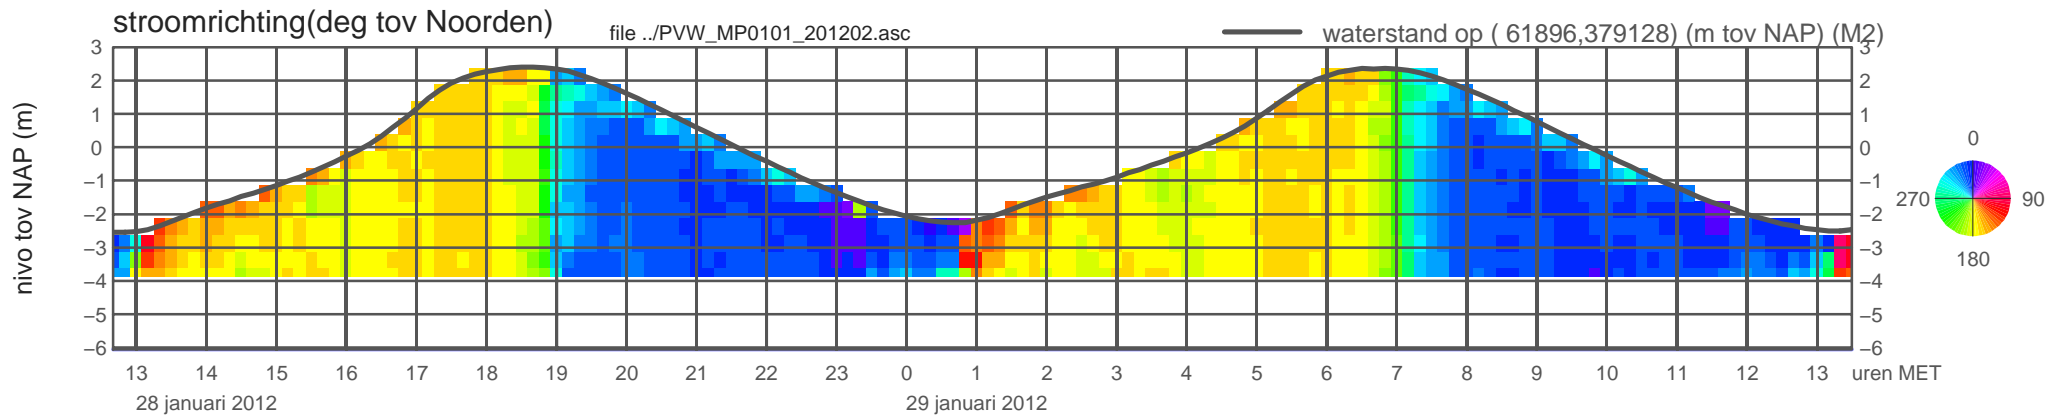

meetpunt PVW_MP0101_201202 (x=061896 , y=379128 , bodem=NAP -6.06 m sensor=NAP -5.46 m)

meetpunt PVW_MP0101_201202 (x=061896 , y=379128 , bodem=NAP -6.06 m sensor=NAP -5.46 m)

meetpunt PVW_MP0101_201202 (x=061896 , y=379128 , bodem=NAP -6.06 m sensor=NAP -5.46 m)

rijkswaterstaat zeeland

meetpunt PVW_MP0101_201202 (x=061896 , y=379128 , bodem=NAP -6.06 m sensor=NAP -5.46 m)

rijkswaterstaat zeeland

meetpunt PVW_MP0101_201202 (x=061896 , y=379128 , bodem=NAP -6.06 m sensor=NAP -5.46 m)