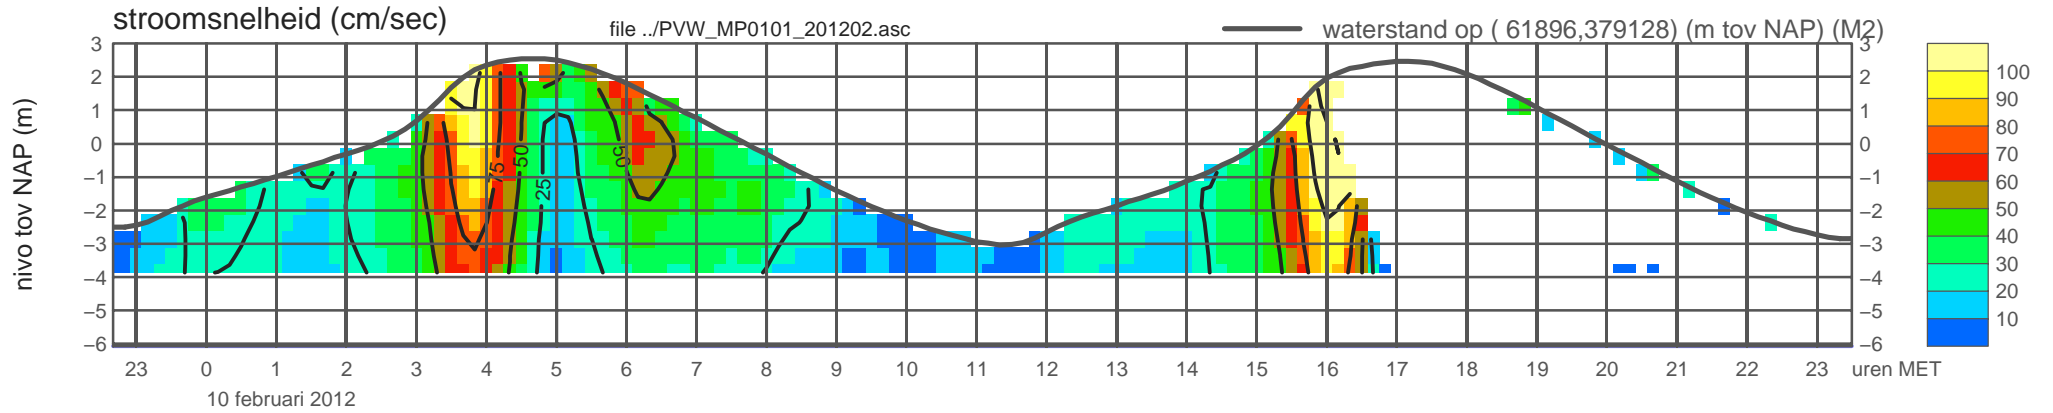

meetpunt PVW_MP0101_201202 (x=061896 , y=379128 , bodem=NAP -6.06 m sensor=NAP -5.46 m)

meetpunt PVW_MP0101_201202 (x=061896 , y=379128 , bodem=NAP -6.06 m sensor=NAP -5.46 m)

meetpunt PVW_MP0101_201202 (x=061896 , y=379128 , bodem=NAP -6.06 m sensor=NAP -5.46 m)

meetpunt PVW_MP0101_201202 (x=061896 , y=379128 , bodem=NAP -6.06 m sensor=NAP -5.46 m)

meetpunt PVW_MP0101_201202 (x=061896 , y=379128 , bodem=NAP -6.06 m sensor=NAP -5.46 m)