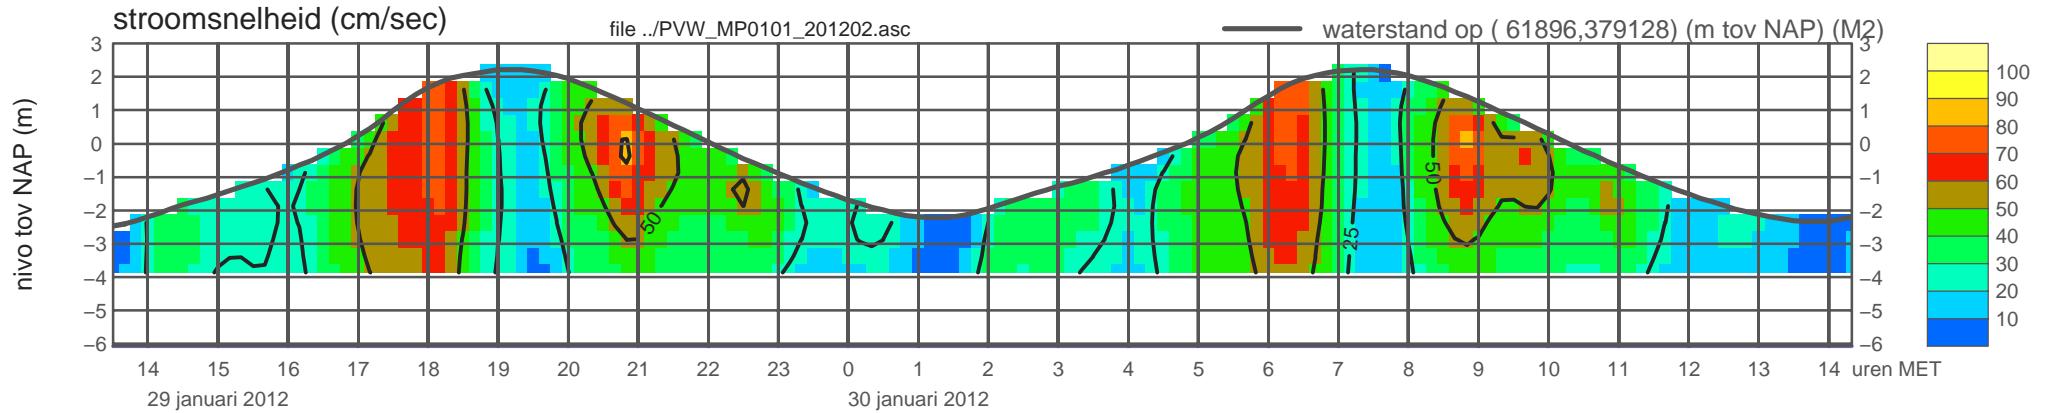

meetpunt PVW_MP0101_201202 (x=061896 , y=379128 , bodem=NAP -6.06 m sensor=NAP -5.46 m)

meetpunt PVW_MP0101_201202 (x=061896 , y=379128 , bodem=NAP -6.06 m sensor=NAP -5.46 m)

meetpunt PVW_MP0101_201202 (x=061896 , y=379128 , bodem=NAP -6.06 m sensor=NAP -5.46 m)

rijkswaterstaat zeeland

meetpunt PVW_MP0101_201202 (x=061896 , y=379128 , bodem=NAP -6.06 m sensor=NAP -5.46 m)

rijkswaterstaat zeeland

meetpunt PVW_MP0101_201202 (x=061896 , y=379128 , bodem=NAP -6.06 m sensor=NAP -5.46 m)