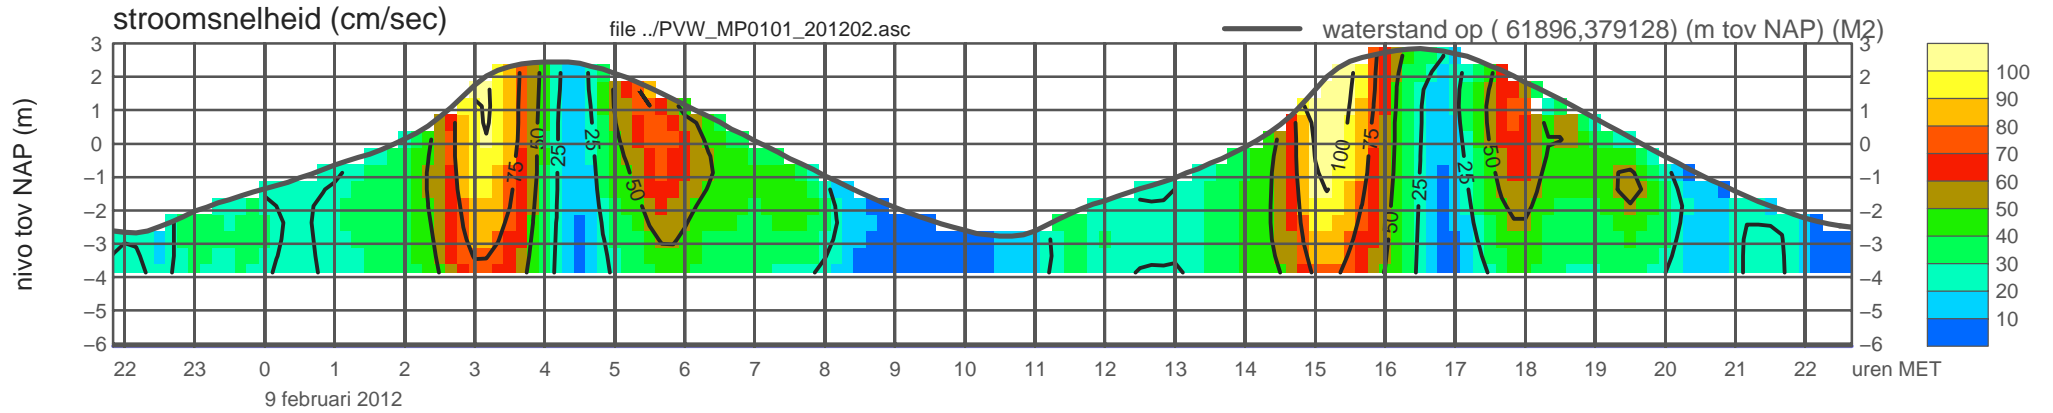

rijkswaterstaat zeeland

meetpunt PVW_MP0101_201202 (x=061896 , y=379128 , bodem=NAP -6.06 m sensor=NAP -5.46 m)

rijkswaterstaat zeeland

meetpunt PVW_MP0101_201202 (x=061896 , y=379128 , bodem=NAP -6.06 m sensor=NAP -5.46 m)

meetpunt PVW_MP0101_201202 (x=061896 , y=379128 , bodem=NAP -6.06 m sensor=NAP -5.46 m)

meetpunt PVW_MP0101_201202 (x=061896 , y=379128 , bodem=NAP -6.06 m sensor=NAP -5.46 m)

meetpunt PVW_MP0101_201202 (x=061896 , y=379128 , bodem=NAP -6.06 m sensor=NAP -5.46 m)

meetpunt PVW_MP0101_201202 (x=061896 , y=379128 , bodem=NAP -6.06 m sensor=NAP -5.46 m)

meetpunt PVW_MP0101_201202 (x=061896 , y=379128 , bodem=NAP -6.06 m sensor=NAP -5.46 m)