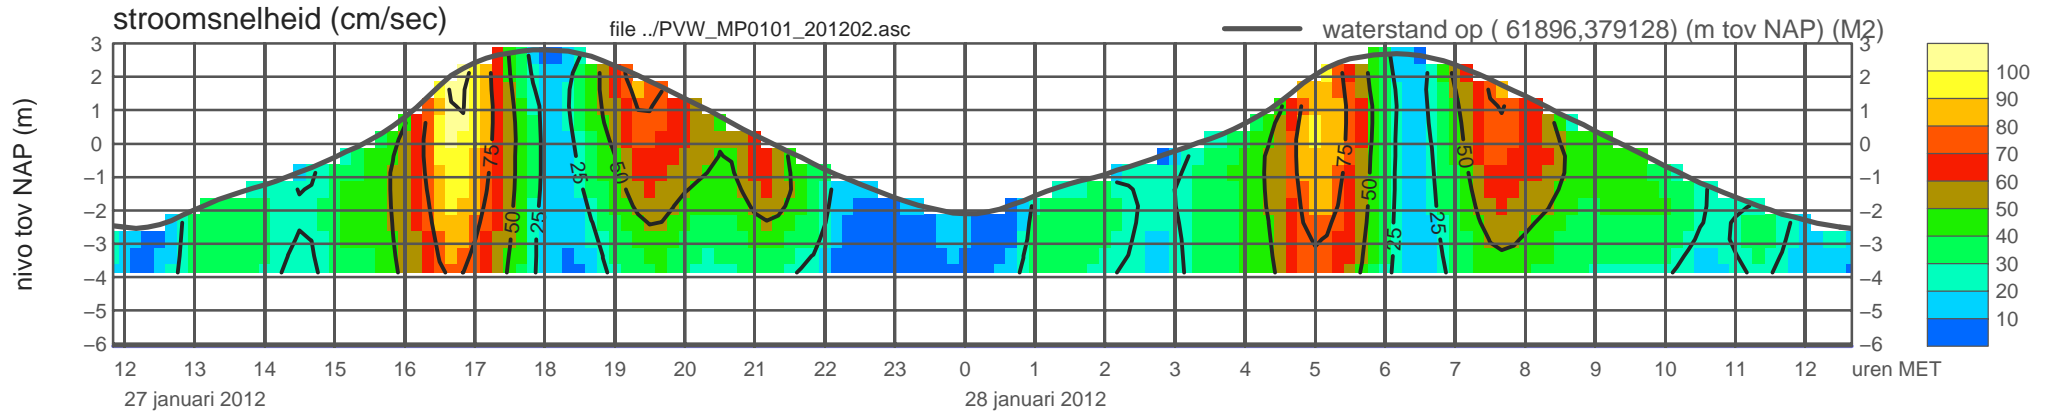

meetpunt PVW_MP0101_201202 (x=061896 , y=379128 , bodem=NAP -6.06 m sensor=NAP -5.46 m)

meetpunt PVW_MP0101_201202 (x=061896 , y=379128 , bodem=NAP -6.06 m sensor=NAP -5.46 m)

meetpunt PVW_MP0101_201202 (x=061896 , y=379128 , bodem=NAP -6.06 m sensor=NAP -5.46 m)

rijkswaterstaat zeeland

meetpunt PVW_MP0101_201202 (x=061896 , y=379128 , bodem=NAP -6.06 m sensor=NAP -5.46 m)

rijkswaterstaat zeeland

meetpunt PVW_MP0101_201202 (x=061896 , y=379128 , bodem=NAP -6.06 m sensor=NAP -5.46 m)