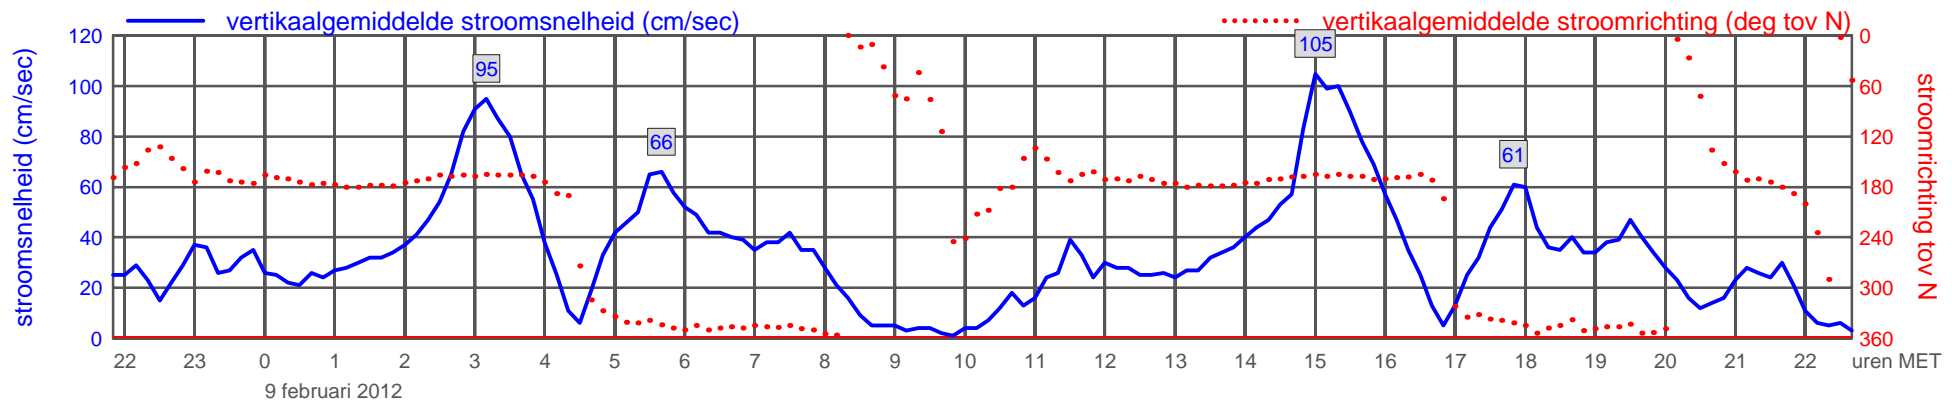

rijkswaterstaat zeeland

meetpunt PVW_MP0101_201202 (x=061896 , y=379128 , bodem=NAP -6.06 m sensor=NAP -5.46 m)

rijkswaterstaat zeeland

meetpunt PVW_MP0101_201202 (x=061896 , y=379128 , bodem=NAP -6.06 m sensor=NAP -5.46 m)

meetpunt PVW_MP0101_201202 (x=061896 , y=379128 , bodem=NAP -6.06 m sensor=NAP -5.46 m)

meetpunt PVW_MP0101_201202 (x=061896 , y=379128 , bodem=NAP -6.06 m sensor=NAP -5.46 m)

meetpunt PVW_MP0101_201202 (x=061896 , y=379128 , bodem=NAP -6.06 m sensor=NAP -5.46 m)

meetpunt PVW_MP0101_201202 (x=061896 , y=379128 , bodem=NAP -6.06 m sensor=NAP -5.46 m)

meetpunt PVW_MP0101_201202 (x=061896 , y=379128 , bodem=NAP -6.06 m sensor=NAP -5.46 m)