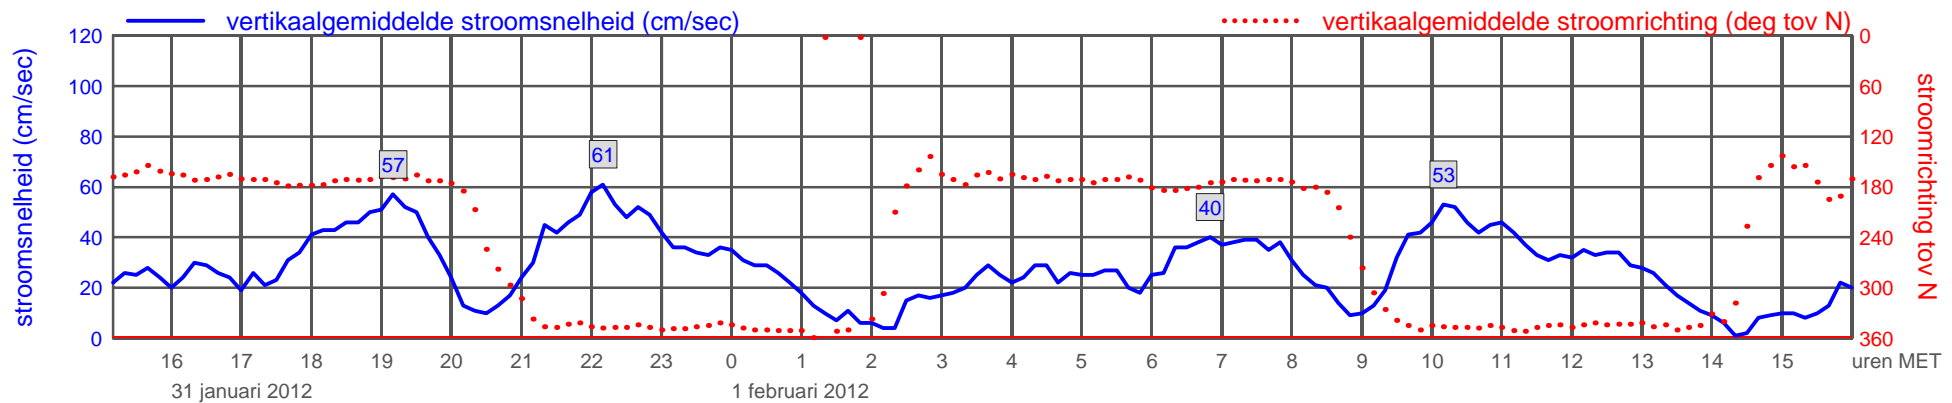

meetpunt PVW_MP0101_201202 (x=061896 , y=379128 , bodem=NAP -6.06 m sensor=NAP -5.46 m)

meetpunt PVW_MP0101_201202 (x=061896 , y=379128 , bodem=NAP -6.06 m sensor=NAP -5.46 m)

meetpunt PVW_MP0101_201202 (x=061896 , y=379128 , bodem=NAP -6.06 m sensor=NAP -5.46 m)

rijkswaterstaat zeeland

meetpunt PVW_MP0101_201202 (x=061896 , y=379128 , bodem=NAP -6.06 m sensor=NAP -5.46 m)

rijkswaterstaat zeeland

meetpunt PVW_MP0101_201202 (x=061896 , y=379128 , bodem=NAP -6.06 m sensor=NAP -5.46 m)