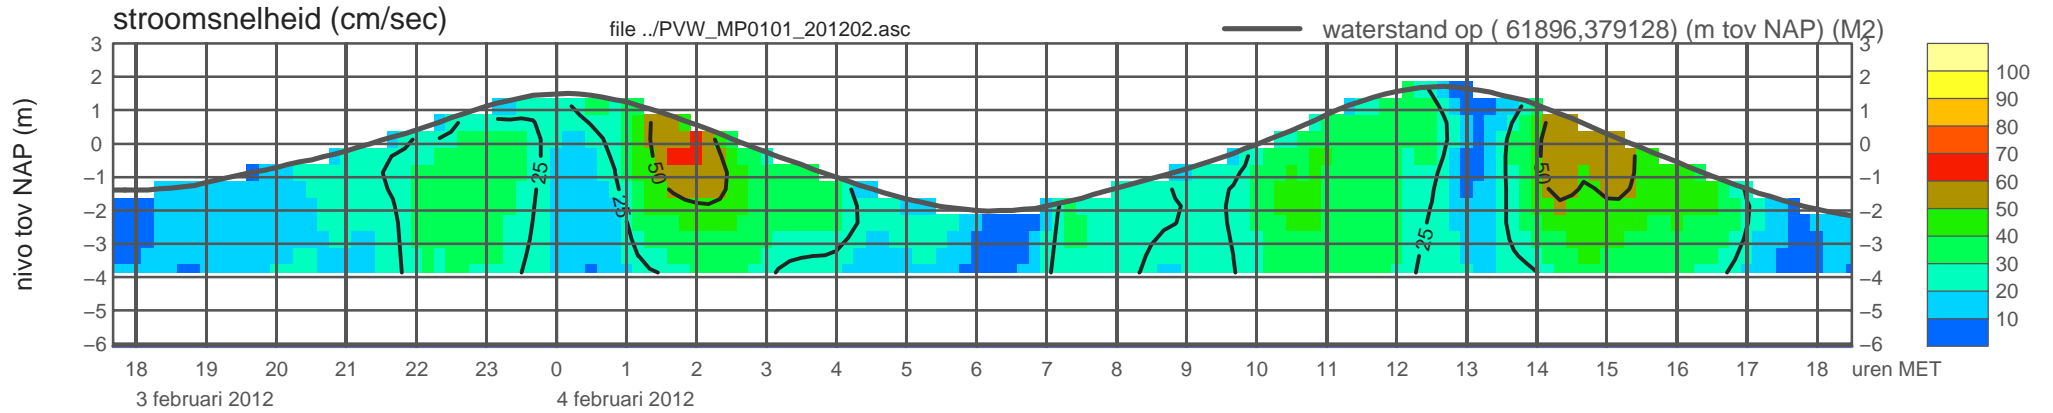

meetpunt PVW_MP0101_201202 (x=061896 , y=379128 , bodem=NAP -6.06 m sensor=NAP -5.46 m)

meetpunt PVW_MP0101_201202 (x=061896 , y=379128 , bodem=NAP -6.06 m sensor=NAP -5.46 m)

meetpunt PVW_MP0101_201202 (x=061896 , y=379128 , bodem=NAP -6.06 m sensor=NAP -5.46 m)

rijkswaterstaat zeeland

meetpunt PVW_MP0101_201202 (x=061896 , y=379128 , bodem=NAP -6.06 m sensor=NAP -5.46 m)

rijkswaterstaat zeeland

meetpunt PVW_MP0101_201202 (x=061896 , y=379128 , bodem=NAP -6.06 m sensor=NAP -5.46 m)