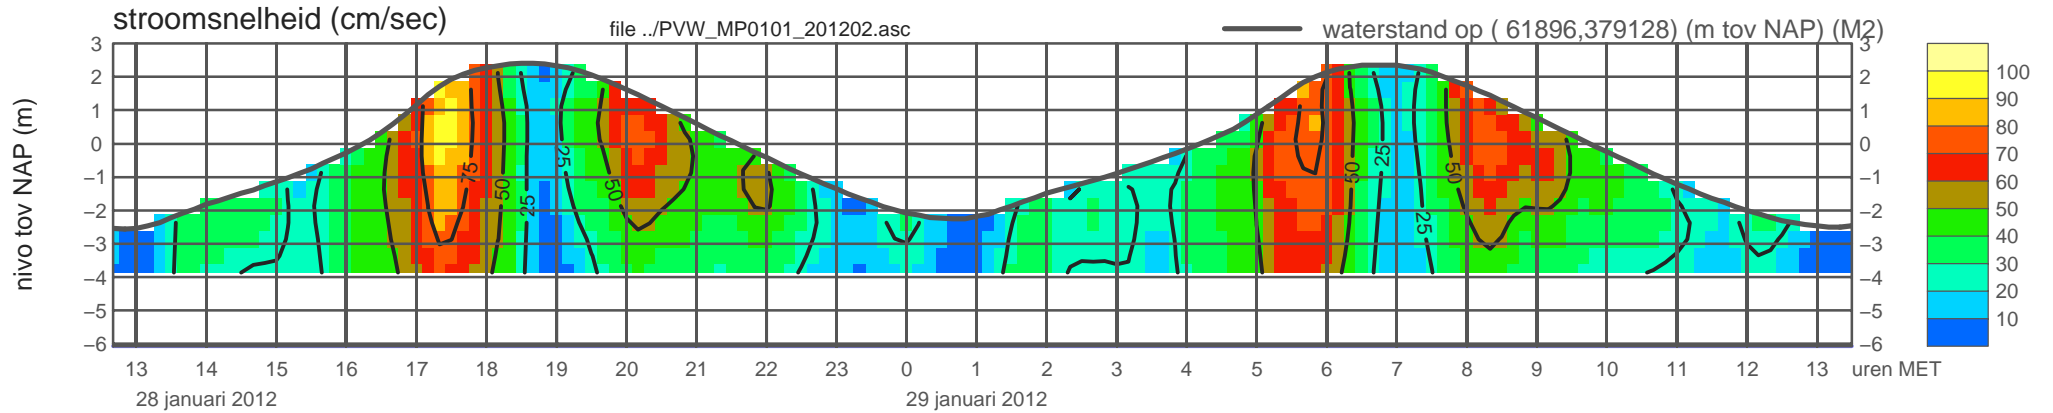

meetpunt PVW_MP0101_201202 (x=061896 , y=379128 , bodem=NAP -6.06 m sensor=NAP -5.46 m)

meetpunt PVW_MP0101_201202 (x=061896 , y=379128 , bodem=NAP -6.06 m sensor=NAP -5.46 m)

meetpunt PVW_MP0101_201202 (x=061896 , y=379128 , bodem=NAP -6.06 m sensor=NAP -5.46 m)

rijkswaterstaat zeeland

meetpunt PVW_MP0101_201202 (x=061896 , y=379128 , bodem=NAP -6.06 m sensor=NAP -5.46 m)

rijkswaterstaat zeeland

meetpunt PVW_MP0101_201202 (x=061896 , y=379128 , bodem=NAP -6.06 m sensor=NAP -5.46 m)