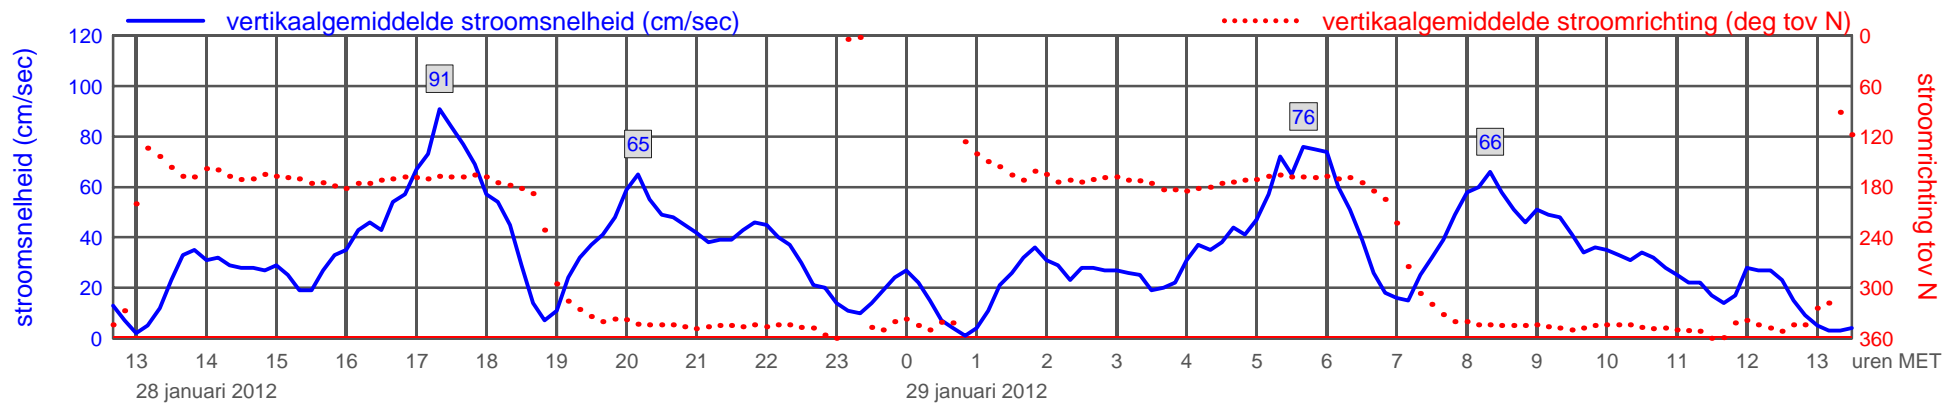

meetpunt PVW_MP0101_201202 (x=061896 , y=379128 , bodem=NAP -6.06 m sensor=NAP -5.46 m)

meetpunt PVW_MP0101_201202 (x=061896 , y=379128 , bodem=NAP -6.06 m sensor=NAP -5.46 m)

meetpunt PVW_MP0101_201202 (x=061896 , y=379128 , bodem=NAP -6.06 m sensor=NAP -5.46 m)

rijkswaterstaat zeeland

meetpunt PVW_MP0101_201202 (x=061896 , y=379128 , bodem=NAP -6.06 m sensor=NAP -5.46 m)

rijkswaterstaat zeeland

meetpunt PVW_MP0101_201202 (x=061896 , y=379128 , bodem=NAP -6.06 m sensor=NAP -5.46 m)