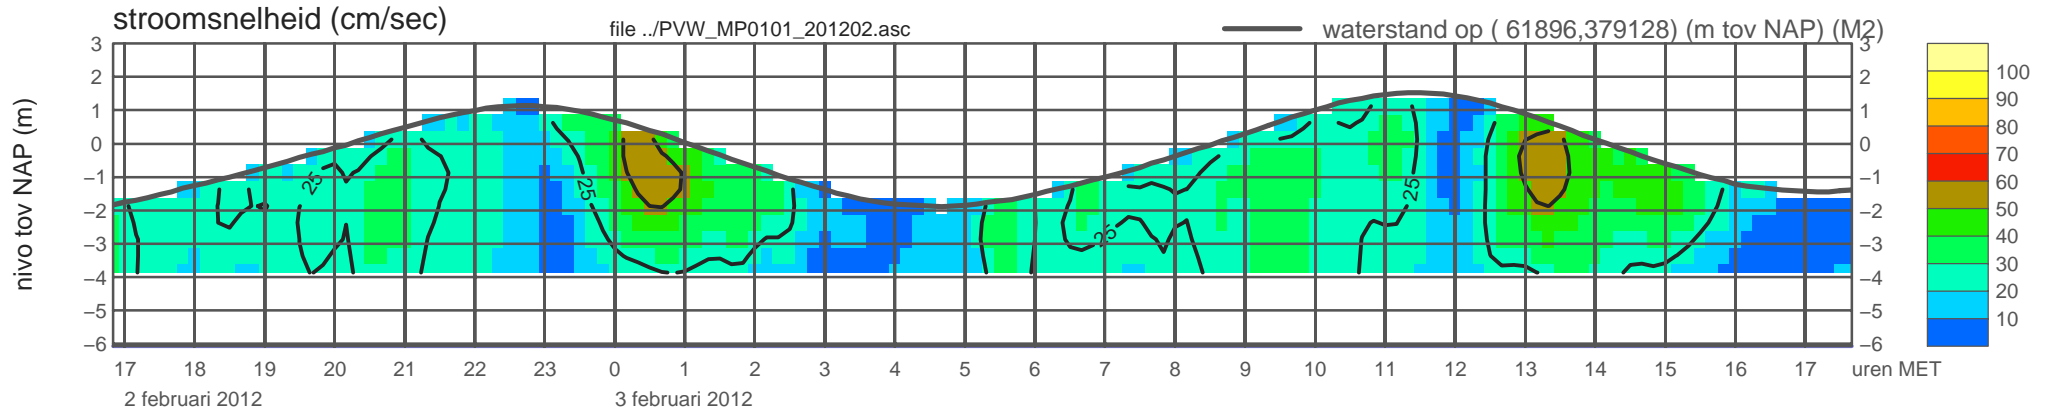

meetpunt PVW_MP0101_201202 (x=061896 , y=379128 , bodem=NAP -6.06 m sensor=NAP -5.46 m)

meetpunt PVW_MP0101_201202 (x=061896 , y=379128 , bodem=NAP -6.06 m sensor=NAP -5.46 m)

meetpunt PVW_MP0101_201202 (x=061896 , y=379128 , bodem=NAP -6.06 m sensor=NAP -5.46 m)

rijkswaterstaat zeeland

meetpunt PVW_MP0101_201202 (x=061896 , y=379128 , bodem=NAP -6.06 m sensor=NAP -5.46 m)

rijkswaterstaat zeeland

meetpunt PVW_MP0101_201202 (x=061896 , y=379128 , bodem=NAP -6.06 m sensor=NAP -5.46 m)