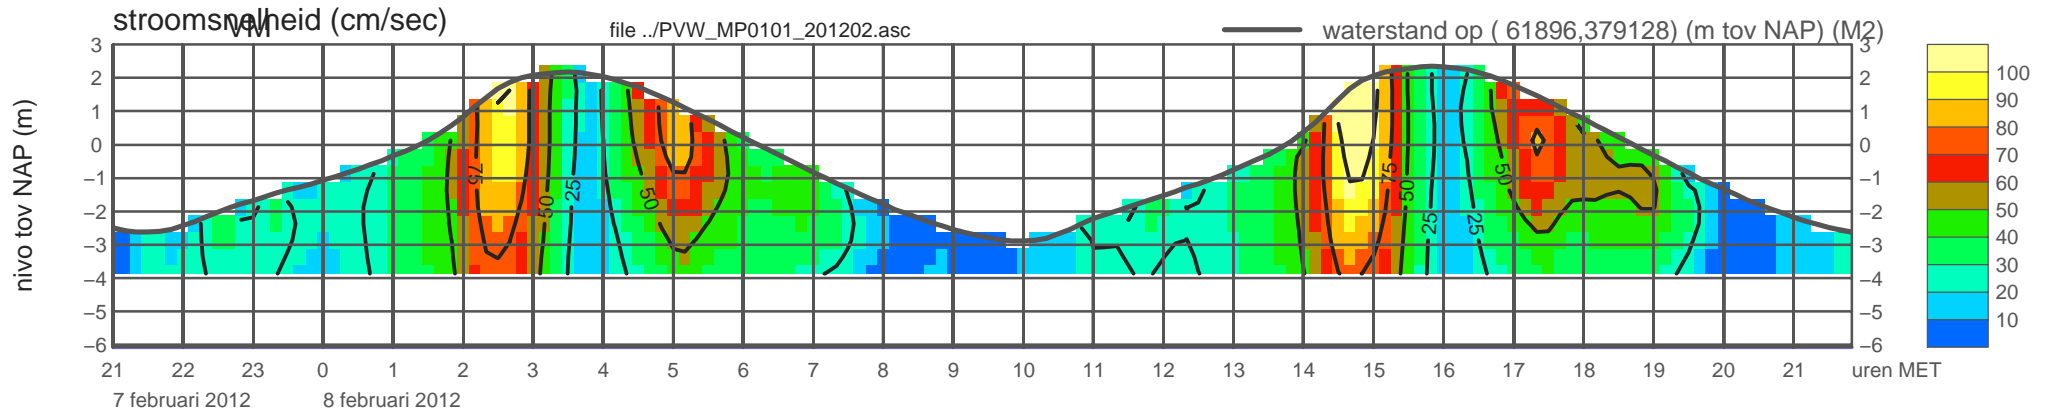

rijkswaterstaat zeeland

meetpunt PVW_MP0101_201202 (x=061896 , y=379128 , bodem=NAP -6.06 m sensor=NAP -5.46 m)

rijkswaterstaat zeeland

meetpunt PVW_MP0101_201202 (x=061896 , y=379128 , bodem=NAP -6.06 m sensor=NAP -5.46 m)

meetpunt PVW_MP0101_201202 (x=061896 , y=379128 , bodem=NAP -6.06 m sensor=NAP -5.46 m)

meetpunt PVW_MP0101_201202 (x=061896 , y=379128 , bodem=NAP -6.06 m sensor=NAP -5.46 m)

meetpunt PVW_MP0101_201202 (x=061896 , y=379128 , bodem=NAP -6.06 m sensor=NAP -5.46 m)

meetpunt PVW_MP0101_201202 (x=061896 , y=379128 , bodem=NAP -6.06 m sensor=NAP -5.46 m)

meetpunt PVW_MP0101_201202 (x=061896 , y=379128 , bodem=NAP -6.06 m sensor=NAP -5.46 m)