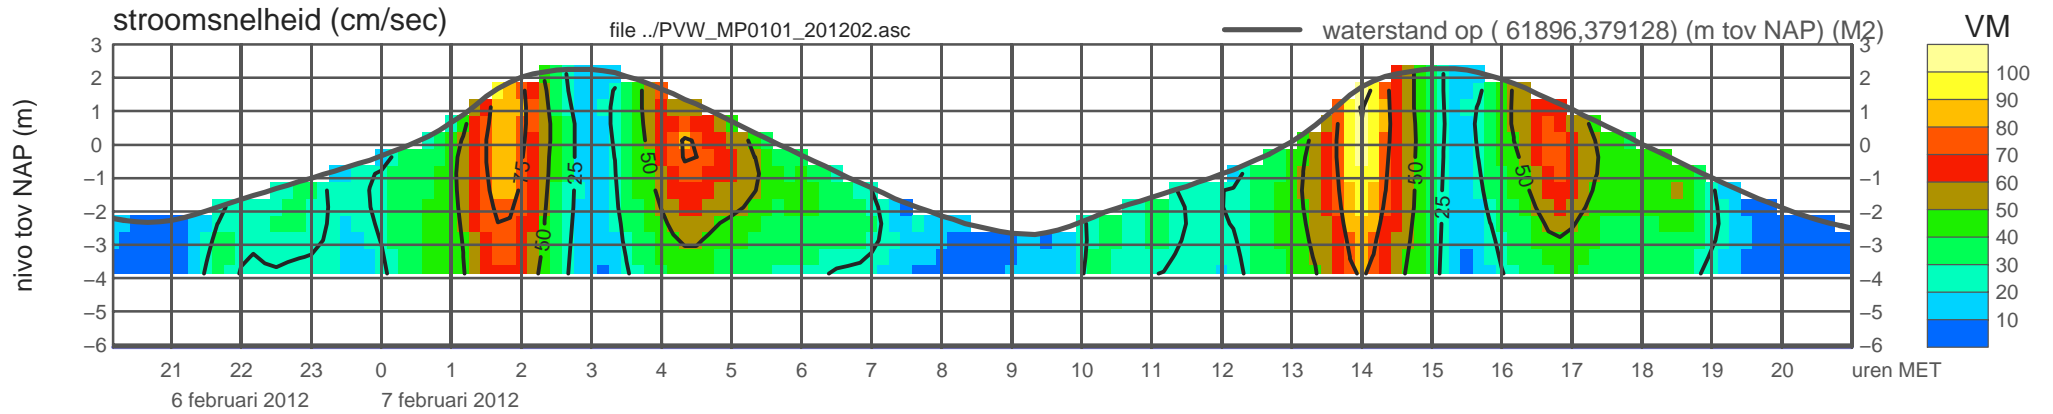

rijkswaterstaat zeeland

meetpunt PVW_MP0101_201202 (x=061896 , y=379128 , bodem=NAP -6.06 m sensor=NAP -5.46 m)

rijkswaterstaat zeeland

meetpunt PVW_MP0101_201202 (x=061896 , y=379128 , bodem=NAP -6.06 m sensor=NAP -5.46 m)

meetpunt PVW_MP0101_201202 (x=061896 , y=379128 , bodem=NAP -6.06 m sensor=NAP -5.46 m)

meetpunt PVW_MP0101_201202 (x=061896 , y=379128 , bodem=NAP -6.06 m sensor=NAP -5.46 m)

meetpunt PVW_MP0101_201202 (x=061896 , y=379128 , bodem=NAP -6.06 m sensor=NAP -5.46 m)

meetpunt PVW_MP0101_201202 (x=061896 , y=379128 , bodem=NAP -6.06 m sensor=NAP -5.46 m)

meetpunt PVW_MP0101_201202 (x=061896 , y=379128 , bodem=NAP -6.06 m sensor=NAP -5.46 m)