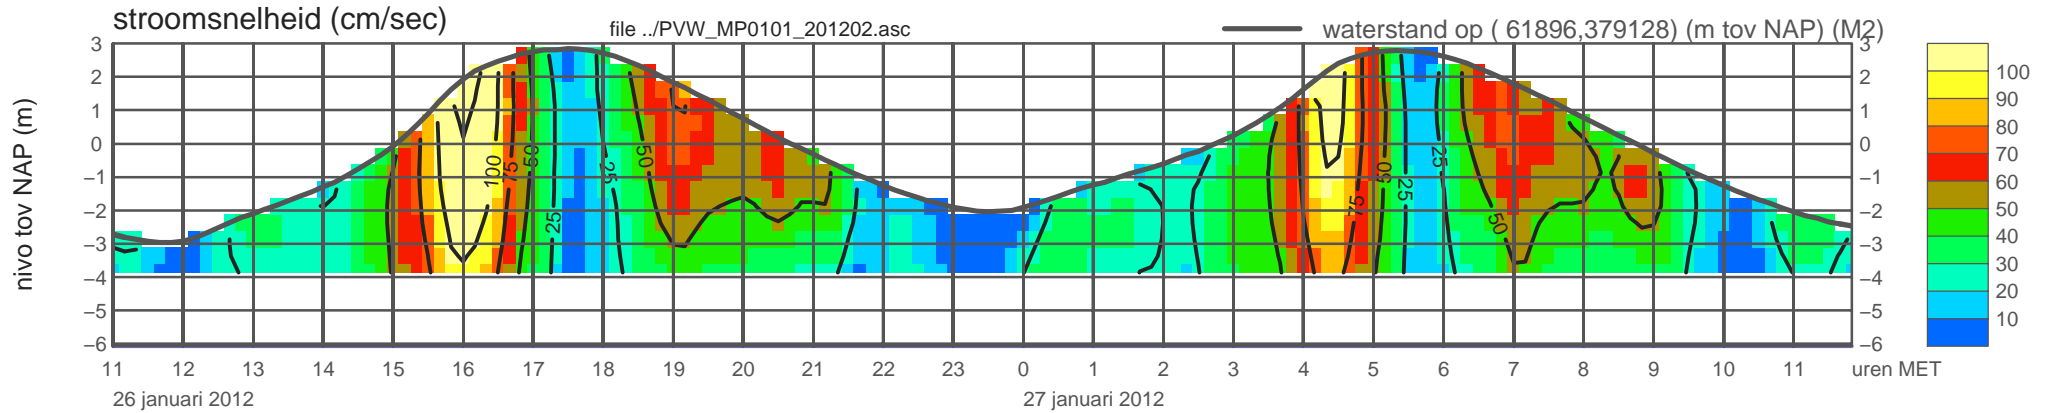

meetpunt PVW_MP0101_201202 (x=061896 , y=379128 , bodem=NAP -6.06 m sensor=NAP -5.46 m)

meetpunt PVW_MP0101_201202 (x=061896 , y=379128 , bodem=NAP -6.06 m sensor=NAP -5.46 m)

meetpunt PVW_MP0101_201202 (x=061896 , y=379128 , bodem=NAP -6.06 m sensor=NAP -5.46 m)

rijkswaterstaat zeeland

meetpunt PVW_MP0101_201202 (x=061896 , y=379128 , bodem=NAP -6.06 m sensor=NAP -5.46 m)

rijkswaterstaat zeeland

meetpunt PVW_MP0101_201202 (x=061896 , y=379128 , bodem=NAP -6.06 m sensor=NAP -5.46 m)