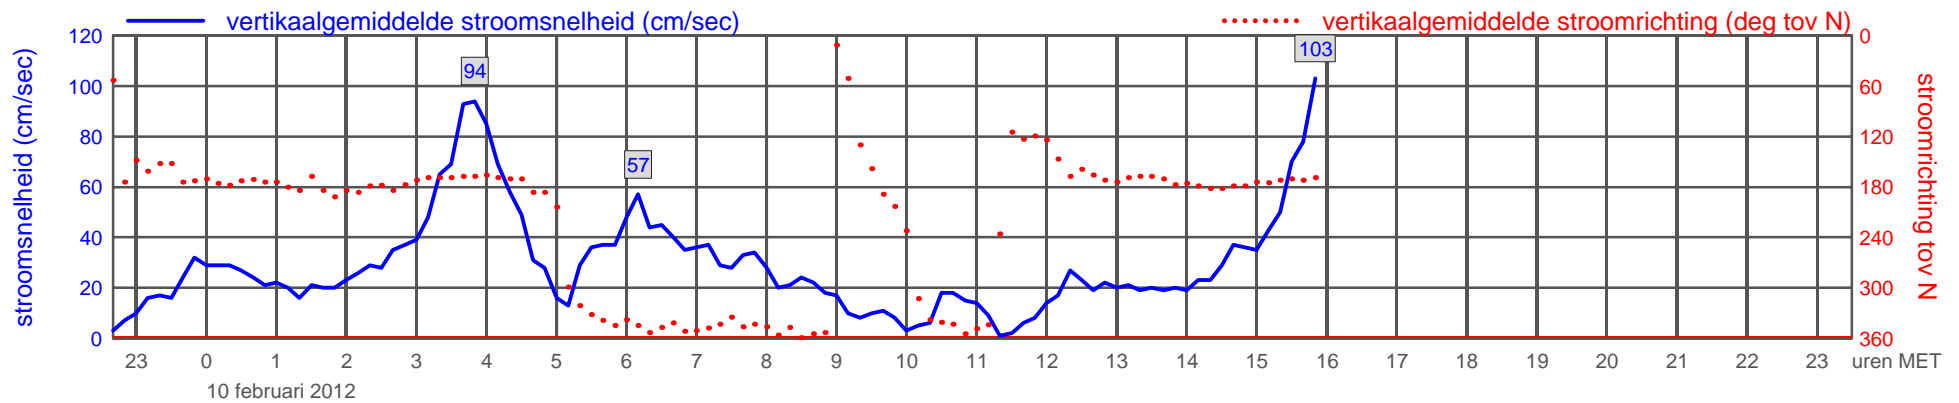

meetpunt PVW_MP0101_201202 (x=061896 , y=379128 , bodem=NAP -6.06 m sensor=NAP -5.46 m)

meetpunt PVW_MP0101_201202 (x=061896 , y=379128 , bodem=NAP -6.06 m sensor=NAP -5.46 m)

meetpunt PVW_MP0101_201202 (x=061896 , y=379128 , bodem=NAP -6.06 m sensor=NAP -5.46 m)

meetpunt PVW_MP0101_201202 (x=061896 , y=379128 , bodem=NAP -6.06 m sensor=NAP -5.46 m)

meetpunt PVW_MP0101_201202 (x=061896 , y=379128 , bodem=NAP -6.06 m sensor=NAP -5.46 m)