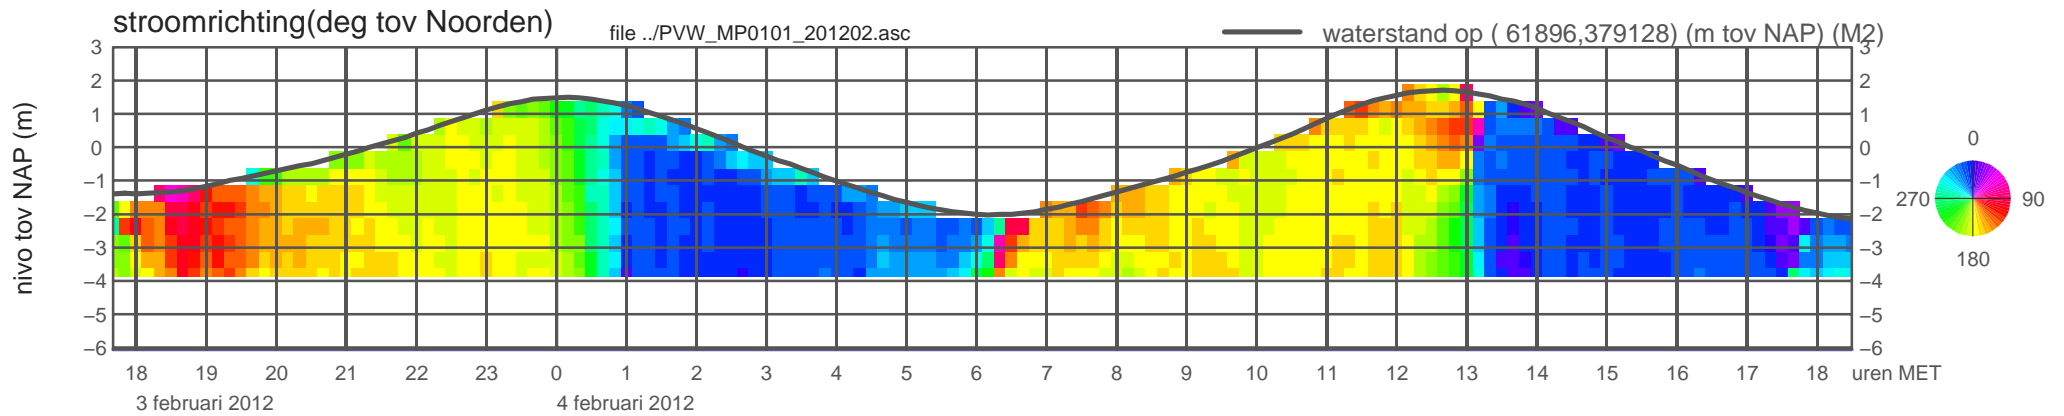

meetpunt PVW_MP0101_201202 (x=061896 , y=379128 , bodem=NAP -6.06 m sensor=NAP -5.46 m)

meetpunt PVW_MP0101_201202 (x=061896 , y=379128 , bodem=NAP -6.06 m sensor=NAP -5.46 m)

meetpunt PVW_MP0101_201202 (x=061896 , y=379128 , bodem=NAP -6.06 m sensor=NAP -5.46 m)

rijkswaterstaat zeeland

meetpunt PVW_MP0101_201202 (x=061896 , y=379128 , bodem=NAP -6.06 m sensor=NAP -5.46 m)

rijkswaterstaat zeeland

meetpunt PVW_MP0101_201202 (x=061896 , y=379128 , bodem=NAP -6.06 m sensor=NAP -5.46 m)