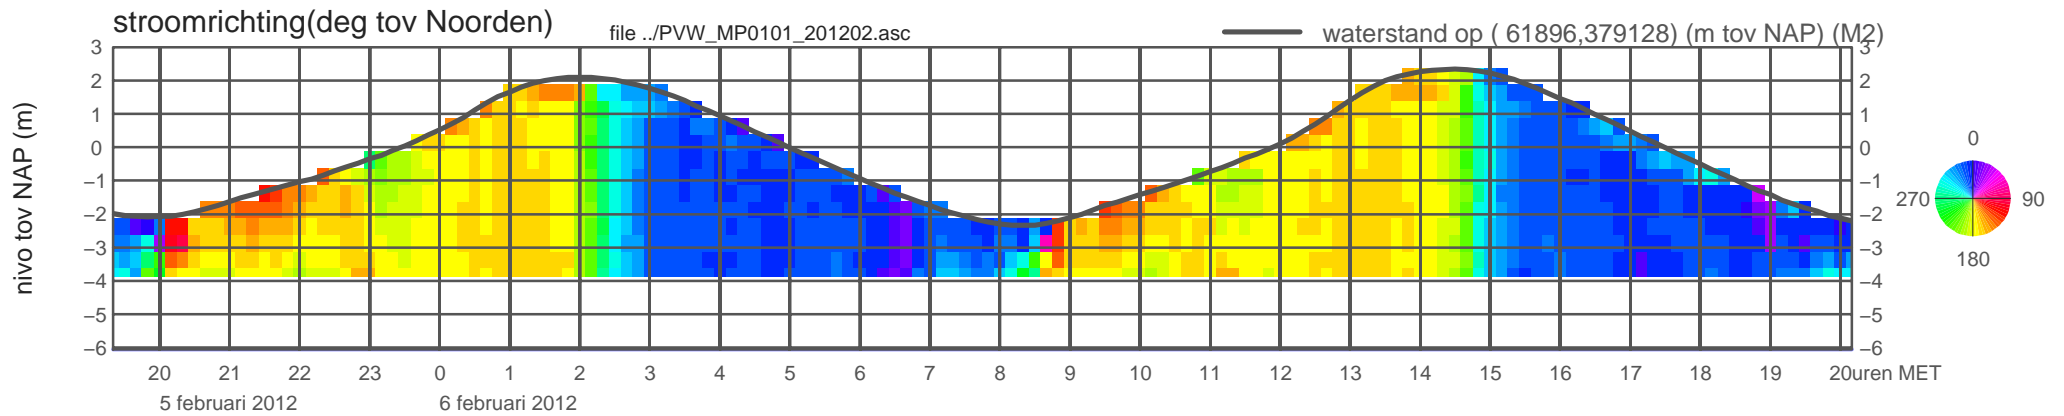

meetpunt PVW_MP0101_201202 (x=061896 , y=379128 , bodem=NAP -6.06 m sensor=NAP -5.46 m)

meetpunt PVW_MP0101_201202 (x=061896 , y=379128 , bodem=NAP -6.06 m sensor=NAP -5.46 m)

meetpunt PVW_MP0101_201202 (x=061896 , y=379128 , bodem=NAP -6.06 m sensor=NAP -5.46 m)

rijkswaterstaat zeeland

meetpunt PVW_MP0101_201202 (x=061896 , y=379128 , bodem=NAP -6.06 m sensor=NAP -5.46 m)

rijkswaterstaat zeeland

meetpunt PVW_MP0101_201202 (x=061896 , y=379128 , bodem=NAP -6.06 m sensor=NAP -5.46 m)