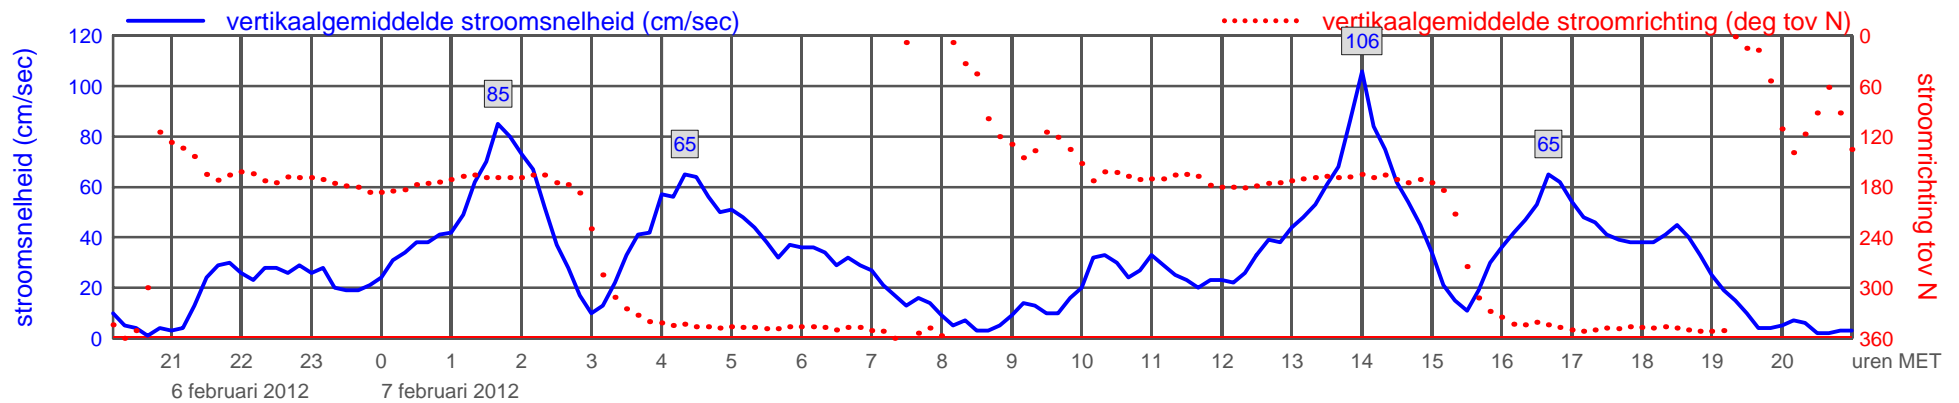

rijkswaterstaat zeeland

meetpunt PVW_MP0101_201202 (x=061896 , y=379128 , bodem=NAP -6.06 m sensor=NAP -5.46 m)

rijkswaterstaat zeeland

meetpunt PVW_MP0101_201202 (x=061896 , y=379128 , bodem=NAP -6.06 m sensor=NAP -5.46 m)

meetpunt PVW_MP0101_201202 (x=061896 , y=379128 , bodem=NAP -6.06 m sensor=NAP -5.46 m)

meetpunt PVW_MP0101_201202 (x=061896 , y=379128 , bodem=NAP -6.06 m sensor=NAP -5.46 m)

meetpunt PVW_MP0101_201202 (x=061896 , y=379128 , bodem=NAP -6.06 m sensor=NAP -5.46 m)

meetpunt PVW_MP0101_201202 (x=061896 , y=379128 , bodem=NAP -6.06 m sensor=NAP -5.46 m)

meetpunt PVW_MP0101_201202 (x=061896 , y=379128 , bodem=NAP -6.06 m sensor=NAP -5.46 m)