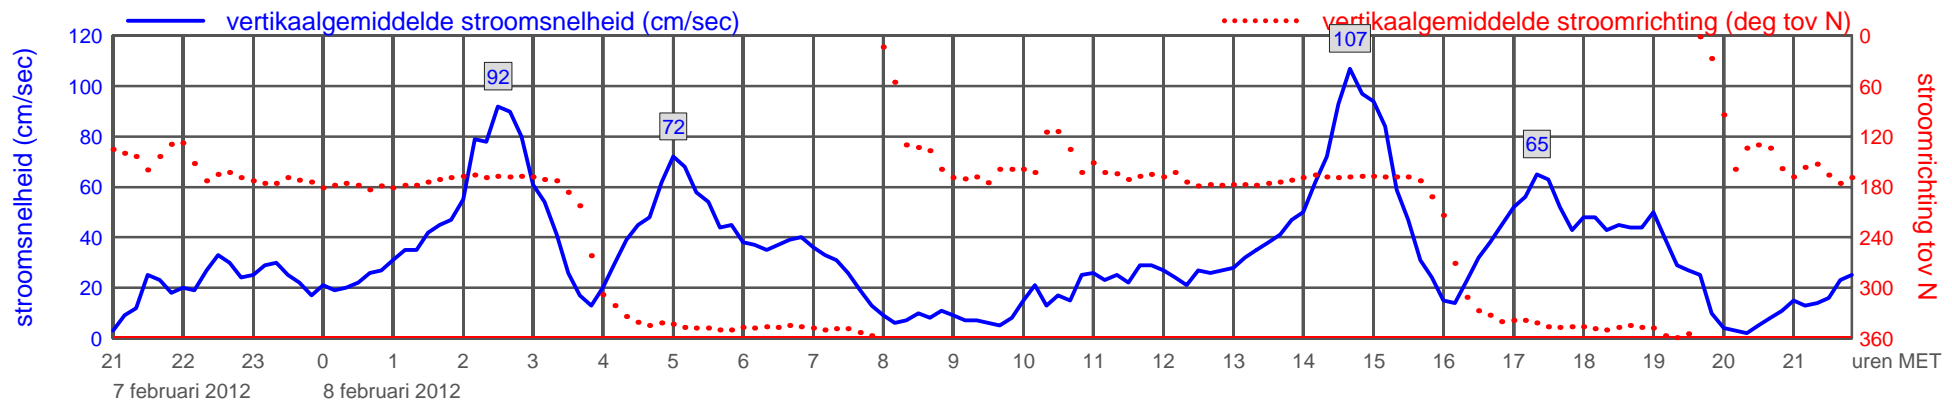

rijkswaterstaat zeeland

meetpunt PVW_MP0101_201202 (x=061896 , y=379128 , bodem=NAP -6.06 m sensor=NAP -5.46 m)

rijkswaterstaat zeeland

meetpunt PVW_MP0101_201202 (x=061896 , y=379128 , bodem=NAP -6.06 m sensor=NAP -5.46 m)

meetpunt PVW_MP0101_201202 (x=061896 , y=379128 , bodem=NAP -6.06 m sensor=NAP -5.46 m)

meetpunt PVW_MP0101_201202 (x=061896 , y=379128 , bodem=NAP -6.06 m sensor=NAP -5.46 m)

meetpunt PVW_MP0101_201202 (x=061896 , y=379128 , bodem=NAP -6.06 m sensor=NAP -5.46 m)

meetpunt PVW_MP0101_201202 (x=061896 , y=379128 , bodem=NAP -6.06 m sensor=NAP -5.46 m)

meetpunt PVW_MP0101_201202 (x=061896 , y=379128 , bodem=NAP -6.06 m sensor=NAP -5.46 m)