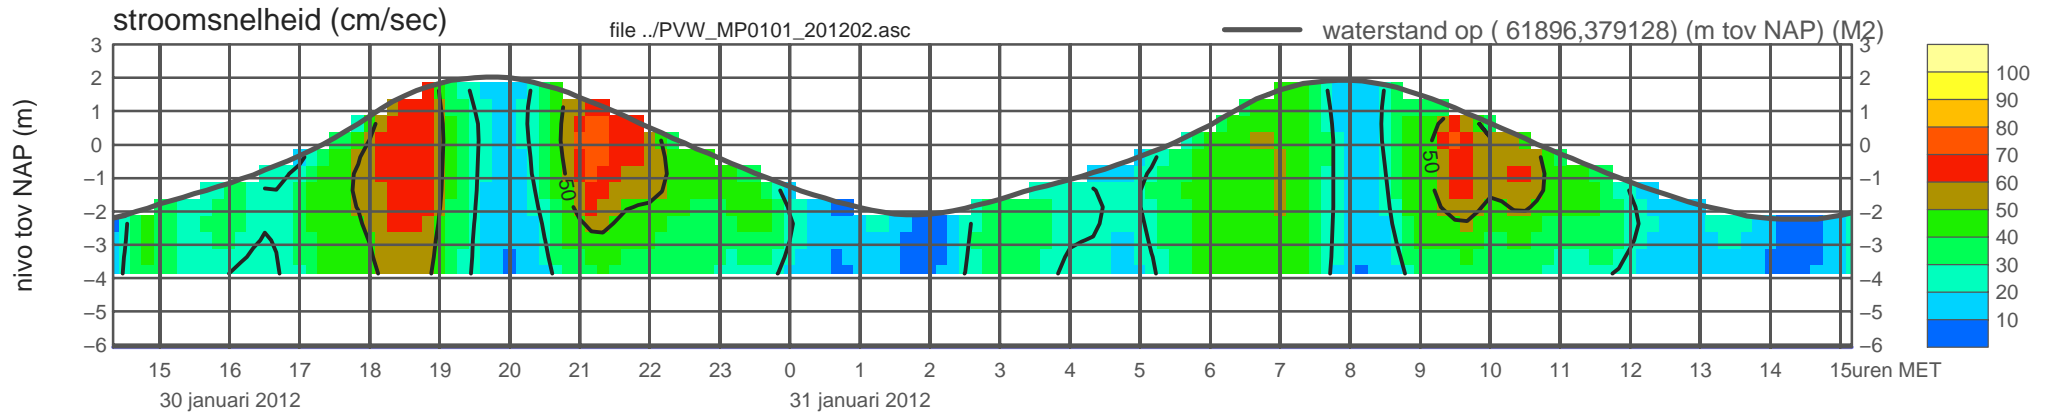

meetpunt PVW_MP0101_201202 (x=061896 , y=379128 , bodem=NAP -6.06 m sensor=NAP -5.46 m)

meetpunt PVW_MP0101_201202 (x=061896 , y=379128 , bodem=NAP -6.06 m sensor=NAP -5.46 m)

meetpunt PVW_MP0101_201202 (x=061896 , y=379128 , bodem=NAP -6.06 m sensor=NAP -5.46 m)

rijkswaterstaat zeeland

meetpunt PVW_MP0101_201202 (x=061896 , y=379128 , bodem=NAP -6.06 m sensor=NAP -5.46 m)

rijkswaterstaat zeeland

meetpunt PVW_MP0101_201202 (x=061896 , y=379128 , bodem=NAP -6.06 m sensor=NAP -5.46 m)