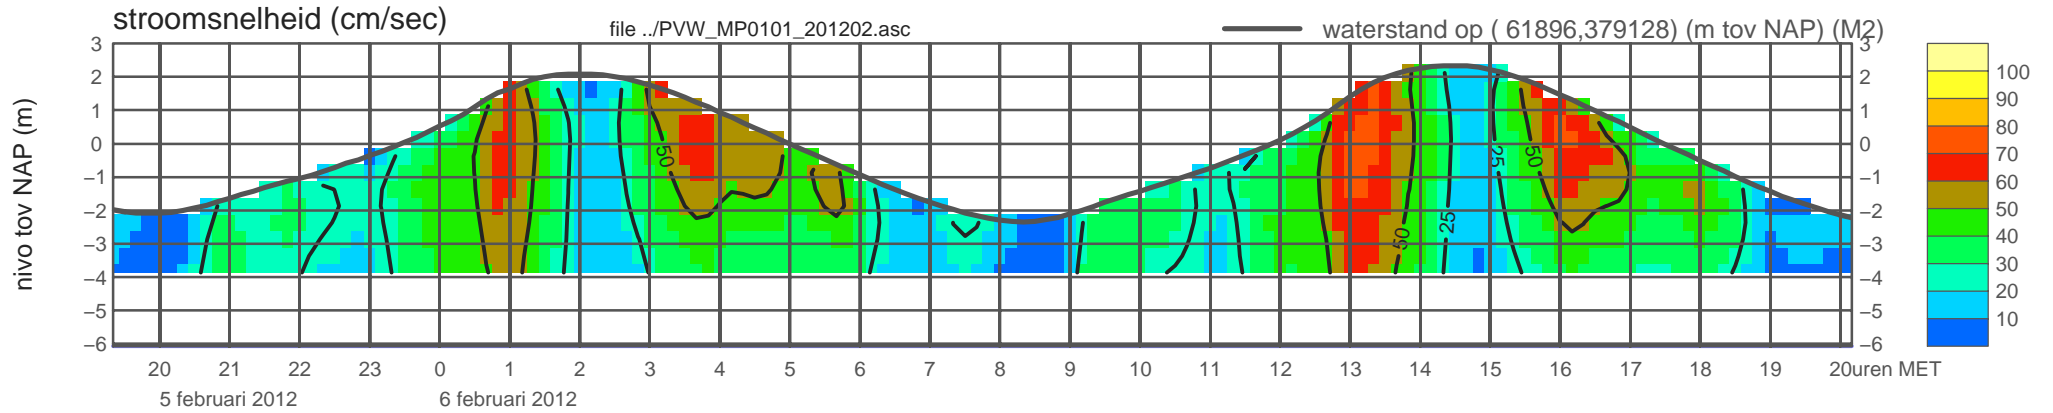

meetpunt PVW_MP0101_201202 (x=061896 , y=379128 , bodem=NAP -6.06 m sensor=NAP -5.46 m)

meetpunt PVW_MP0101_201202 (x=061896 , y=379128 , bodem=NAP -6.06 m sensor=NAP -5.46 m)

meetpunt PVW_MP0101_201202 (x=061896 , y=379128 , bodem=NAP -6.06 m sensor=NAP -5.46 m)

rijkswaterstaat zeeland

meetpunt PVW_MP0101_201202 (x=061896 , y=379128 , bodem=NAP -6.06 m sensor=NAP -5.46 m)

rijkswaterstaat zeeland

meetpunt PVW_MP0101_201202 (x=061896 , y=379128 , bodem=NAP -6.06 m sensor=NAP -5.46 m)