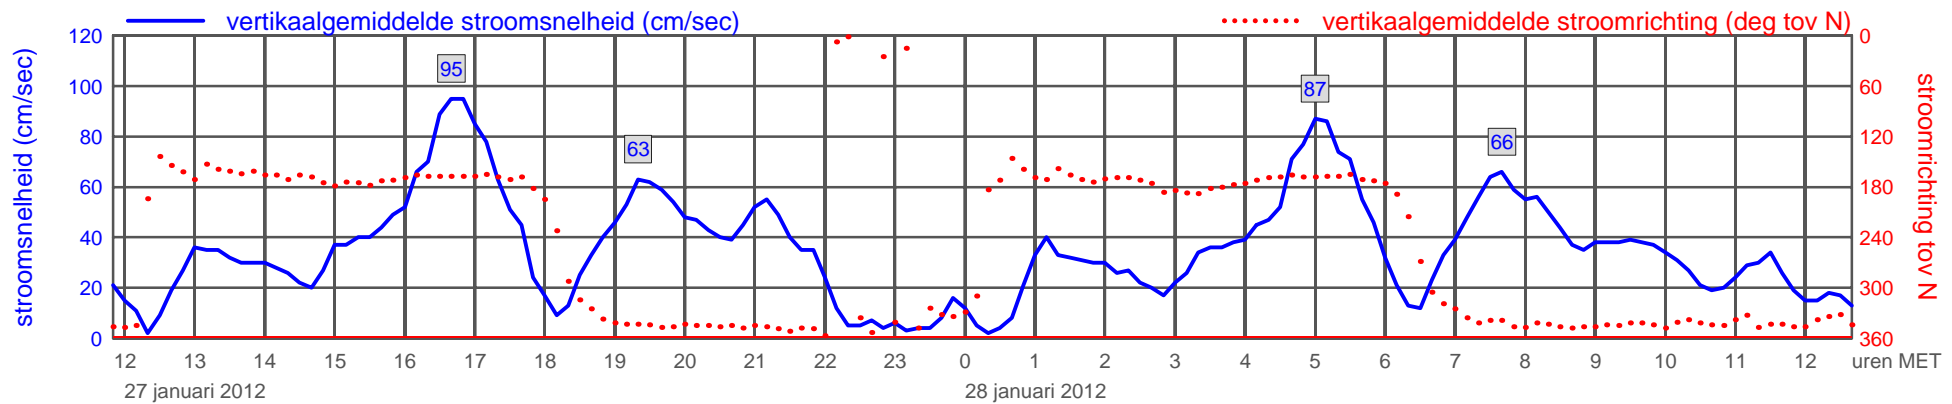

meetpunt PVW_MP0101_201202 (x=061896 , y=379128 , bodem=NAP -6.06 m sensor=NAP -5.46 m)

meetpunt PVW_MP0101_201202 (x=061896 , y=379128 , bodem=NAP -6.06 m sensor=NAP -5.46 m)

meetpunt PVW_MP0101_201202 (x=061896 , y=379128 , bodem=NAP -6.06 m sensor=NAP -5.46 m)

rijkswaterstaat zeeland

meetpunt PVW_MP0101_201202 (x=061896 , y=379128 , bodem=NAP -6.06 m sensor=NAP -5.46 m)

rijkswaterstaat zeeland

meetpunt PVW_MP0101_201202 (x=061896 , y=379128 , bodem=NAP -6.06 m sensor=NAP -5.46 m)