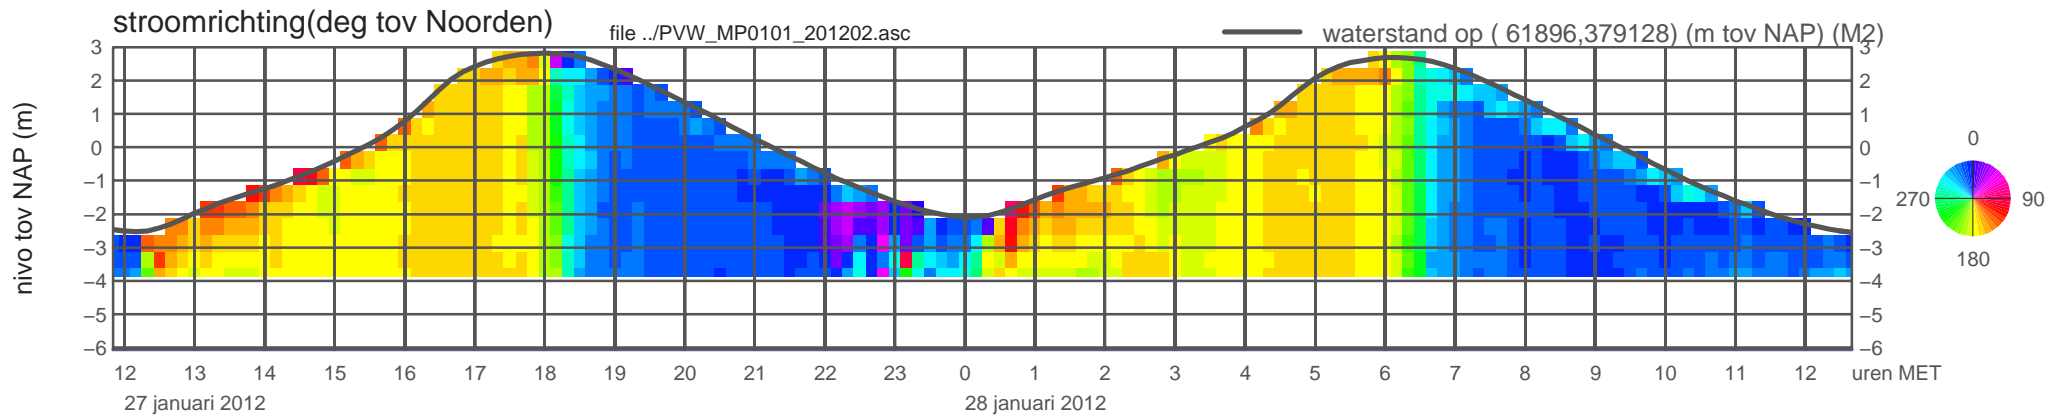

meetpunt PVW_MP0101_201202 (x=061896 , y=379128 , bodem=NAP -6.06 m sensor=NAP -5.46 m)

meetpunt PVW_MP0101_201202 (x=061896 , y=379128 , bodem=NAP -6.06 m sensor=NAP -5.46 m)

meetpunt PVW_MP0101_201202 (x=061896 , y=379128 , bodem=NAP -6.06 m sensor=NAP -5.46 m)

rijkswaterstaat zeeland

meetpunt PVW_MP0101_201202 (x=061896 , y=379128 , bodem=NAP -6.06 m sensor=NAP -5.46 m)

rijkswaterstaat zeeland

meetpunt PVW_MP0101_201202 (x=061896 , y=379128 , bodem=NAP -6.06 m sensor=NAP -5.46 m)