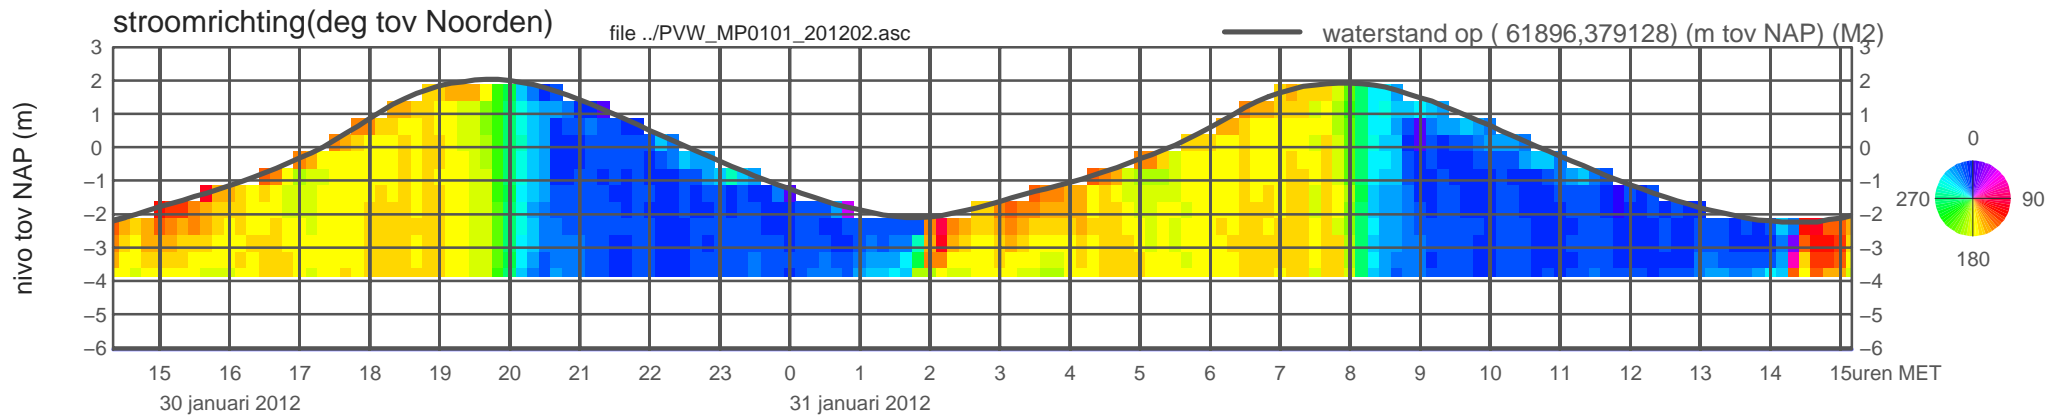

meetpunt PVW_MP0101_201202 (x=061896 , y=379128 , bodem=NAP -6.06 m sensor=NAP -5.46 m)

meetpunt PVW_MP0101_201202 (x=061896 , y=379128 , bodem=NAP -6.06 m sensor=NAP -5.46 m)

meetpunt PVW_MP0101_201202 (x=061896 , y=379128 , bodem=NAP -6.06 m sensor=NAP -5.46 m)

rijkswaterstaat zeeland

meetpunt PVW_MP0101_201202 (x=061896 , y=379128 , bodem=NAP -6.06 m sensor=NAP -5.46 m)

rijkswaterstaat zeeland

meetpunt PVW_MP0101_201202 (x=061896 , y=379128 , bodem=NAP -6.06 m sensor=NAP -5.46 m)