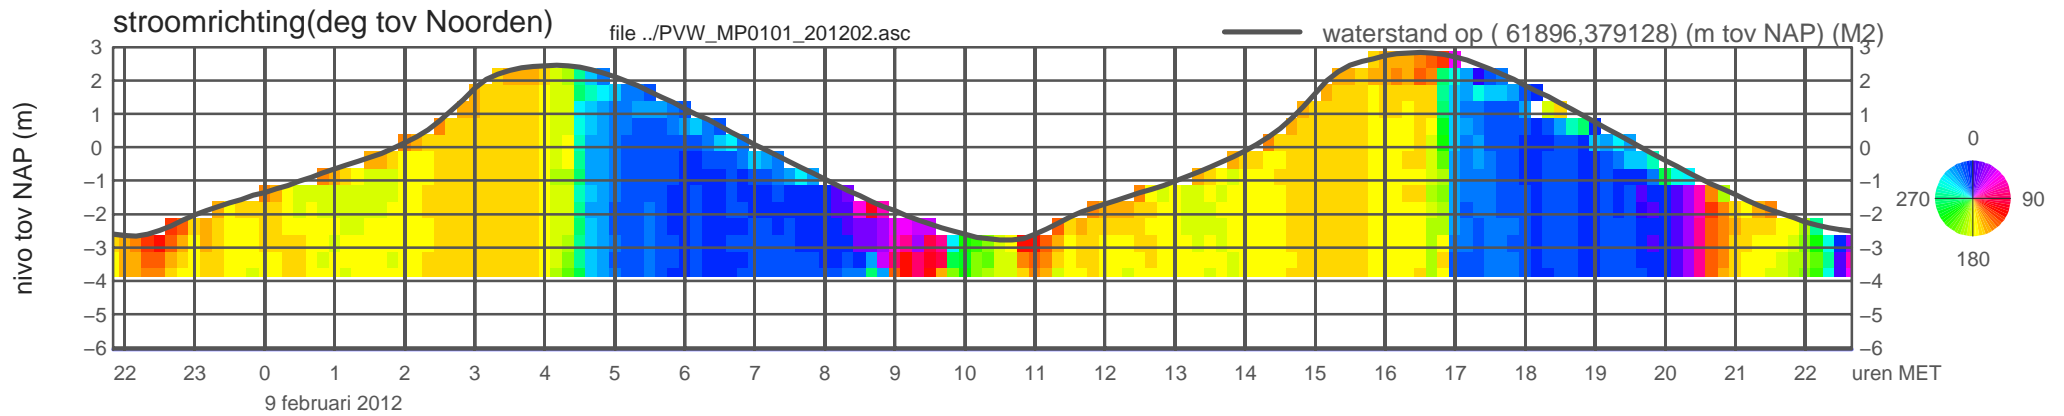

rijkswaterstaat zeeland

meetpunt PVW_MP0101_201202 (x=061896 , y=379128 , bodem=NAP -6.06 m sensor=NAP -5.46 m)

rijkswaterstaat zeeland

meetpunt PVW_MP0101_201202 (x=061896 , y=379128 , bodem=NAP -6.06 m sensor=NAP -5.46 m)

meetpunt PVW_MP0101_201202 (x=061896 , y=379128 , bodem=NAP -6.06 m sensor=NAP -5.46 m)

meetpunt PVW_MP0101_201202 (x=061896 , y=379128 , bodem=NAP -6.06 m sensor=NAP -5.46 m)

meetpunt PVW_MP0101_201202 (x=061896 , y=379128 , bodem=NAP -6.06 m sensor=NAP -5.46 m)

meetpunt PVW_MP0101_201202 (x=061896 , y=379128 , bodem=NAP -6.06 m sensor=NAP -5.46 m)

meetpunt PVW_MP0101_201202 (x=061896 , y=379128 , bodem=NAP -6.06 m sensor=NAP -5.46 m)