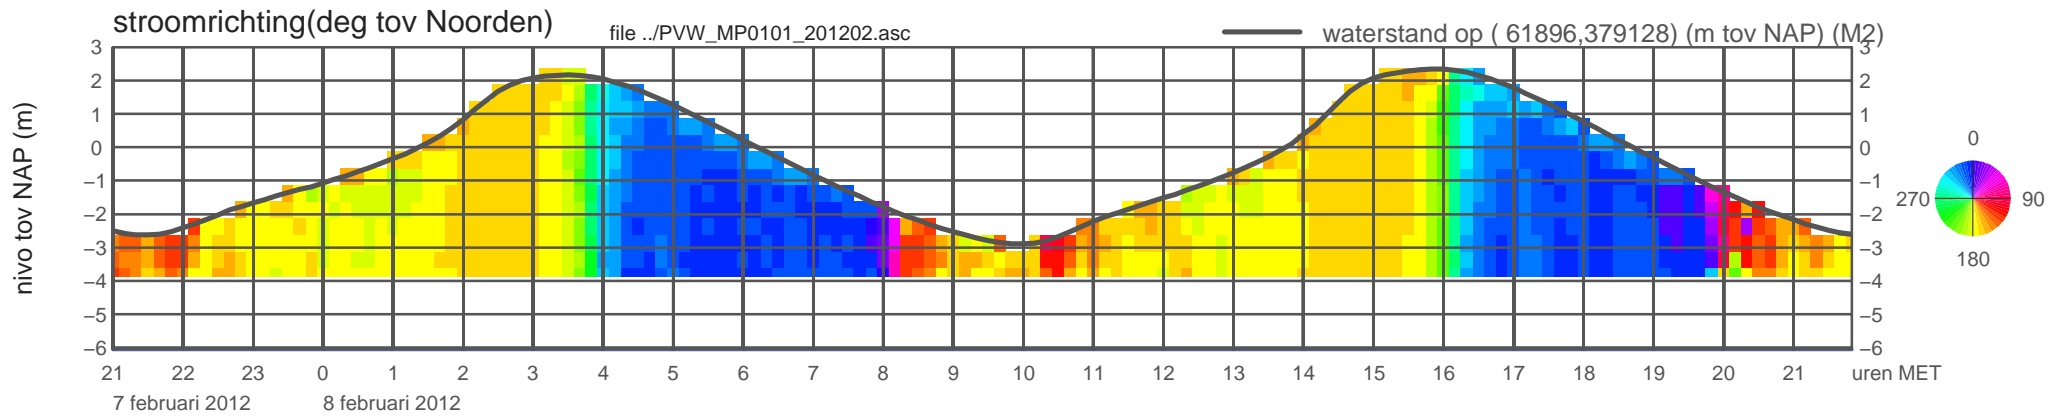

rijkswaterstaat zeeland

meetpunt PVW_MP0101_201202 (x=061896 , y=379128 , bodem=NAP -6.06 m sensor=NAP -5.46 m)

rijkswaterstaat zeeland

meetpunt PVW_MP0101_201202 (x=061896 , y=379128 , bodem=NAP -6.06 m sensor=NAP -5.46 m)

meetpunt PVW_MP0101_201202 (x=061896 , y=379128 , bodem=NAP -6.06 m sensor=NAP -5.46 m)

meetpunt PVW_MP0101_201202 (x=061896 , y=379128 , bodem=NAP -6.06 m sensor=NAP -5.46 m)

meetpunt PVW_MP0101_201202 (x=061896 , y=379128 , bodem=NAP -6.06 m sensor=NAP -5.46 m)

meetpunt PVW_MP0101_201202 (x=061896 , y=379128 , bodem=NAP -6.06 m sensor=NAP -5.46 m)

meetpunt PVW_MP0101_201202 (x=061896 , y=379128 , bodem=NAP -6.06 m sensor=NAP -5.46 m)