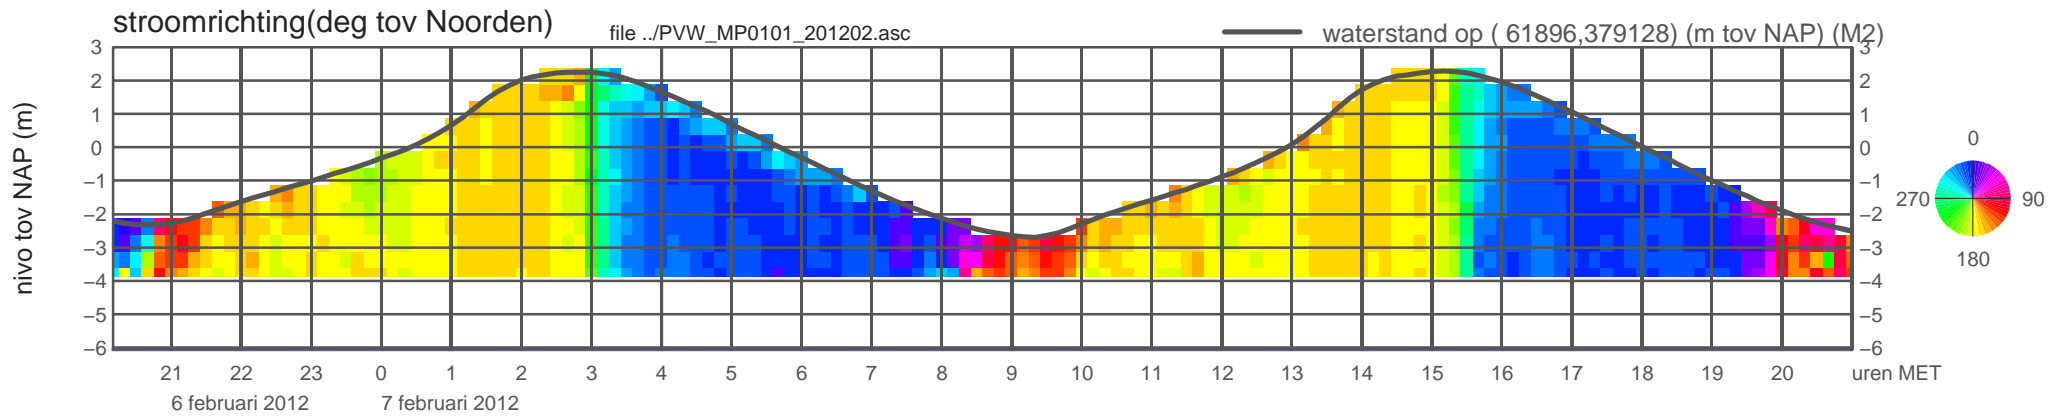

rijkswaterstaat zeeland

meetpunt PVW_MP0101_201202 (x=061896 , y=379128 , bodem=NAP -6.06 m sensor=NAP -5.46 m)

rijkswaterstaat zeeland

meetpunt PVW_MP0101_201202 (x=061896 , y=379128 , bodem=NAP -6.06 m sensor=NAP -5.46 m)

meetpunt PVW_MP0101_201202 (x=061896 , y=379128 , bodem=NAP -6.06 m sensor=NAP -5.46 m)

meetpunt PVW_MP0101_201202 (x=061896 , y=379128 , bodem=NAP -6.06 m sensor=NAP -5.46 m)

meetpunt PVW_MP0101_201202 (x=061896 , y=379128 , bodem=NAP -6.06 m sensor=NAP -5.46 m)

meetpunt PVW_MP0101_201202 (x=061896 , y=379128 , bodem=NAP -6.06 m sensor=NAP -5.46 m)

meetpunt PVW_MP0101_201202 (x=061896 , y=379128 , bodem=NAP -6.06 m sensor=NAP -5.46 m)