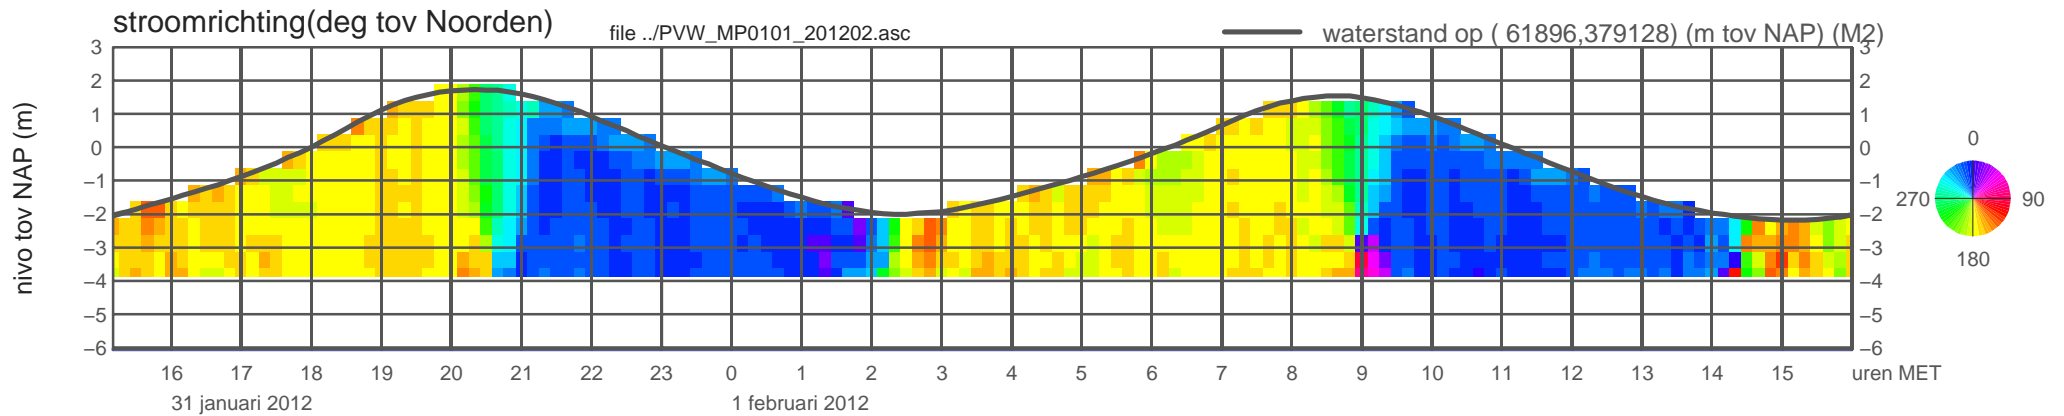

meetpunt PVW_MP0101_201202 (x=061896 , y=379128 , bodem=NAP -6.06 m sensor=NAP -5.46 m)

meetpunt PVW_MP0101_201202 (x=061896 , y=379128 , bodem=NAP -6.06 m sensor=NAP -5.46 m)

meetpunt PVW_MP0101_201202 (x=061896 , y=379128 , bodem=NAP -6.06 m sensor=NAP -5.46 m)

rijkswaterstaat zeeland

meetpunt PVW_MP0101_201202 (x=061896 , y=379128 , bodem=NAP -6.06 m sensor=NAP -5.46 m)

rijkswaterstaat zeeland

meetpunt PVW_MP0101_201202 (x=061896 , y=379128 , bodem=NAP -6.06 m sensor=NAP -5.46 m)