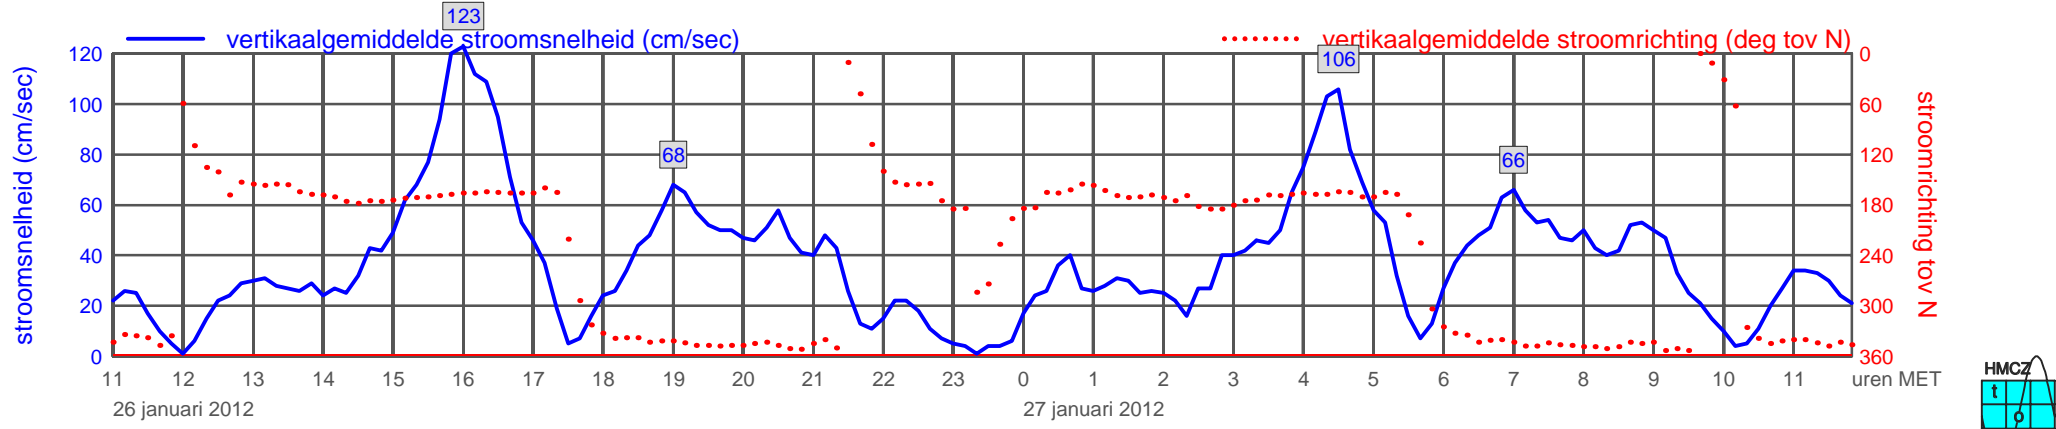

meetpunt PVW_MP0101_201202 (x=061896 , y=379128 , bodem=NAP -6.06 m sensor=NAP -5.46 m)

meetpunt PVW_MP0101_201202 (x=061896 , y=379128 , bodem=NAP -6.06 m sensor=NAP -5.46 m)

meetpunt PVW_MP0101_201202 (x=061896 , y=379128 , bodem=NAP -6.06 m sensor=NAP -5.46 m)

rijkswaterstaat zeeland

meetpunt PVW_MP0101_201202 (x=061896 , y=379128 , bodem=NAP -6.06 m sensor=NAP -5.46 m)

rijkswaterstaat zeeland

meetpunt PVW_MP0101_201202 (x=061896 , y=379128 , bodem=NAP -6.06 m sensor=NAP -5.46 m)