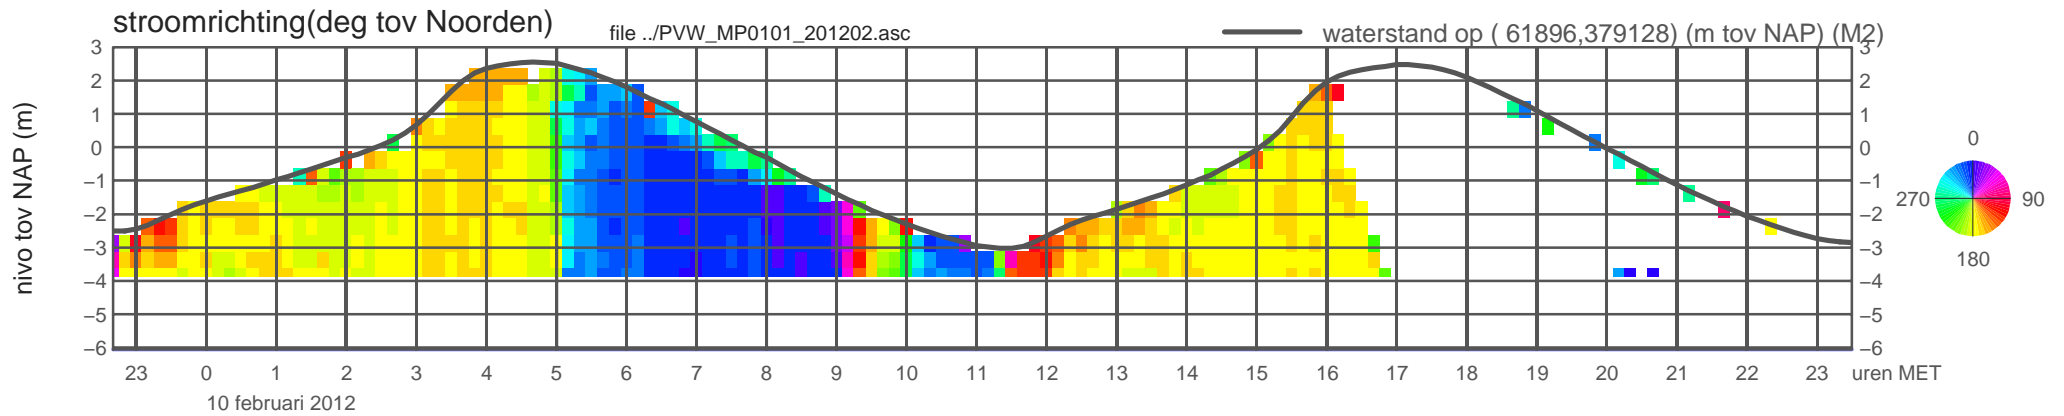

meetpunt PVW_MP0101_201202 (x=061896 , y=379128 , bodem=NAP -6.06 m sensor=NAP -5.46 m)

meetpunt PVW_MP0101_201202 (x=061896 , y=379128 , bodem=NAP -6.06 m sensor=NAP -5.46 m)

meetpunt PVW_MP0101_201202 (x=061896 , y=379128 , bodem=NAP -6.06 m sensor=NAP -5.46 m)

meetpunt PVW_MP0101_201202 (x=061896 , y=379128 , bodem=NAP -6.06 m sensor=NAP -5.46 m)

meetpunt PVW_MP0101_201202 (x=061896 , y=379128 , bodem=NAP -6.06 m sensor=NAP -5.46 m)