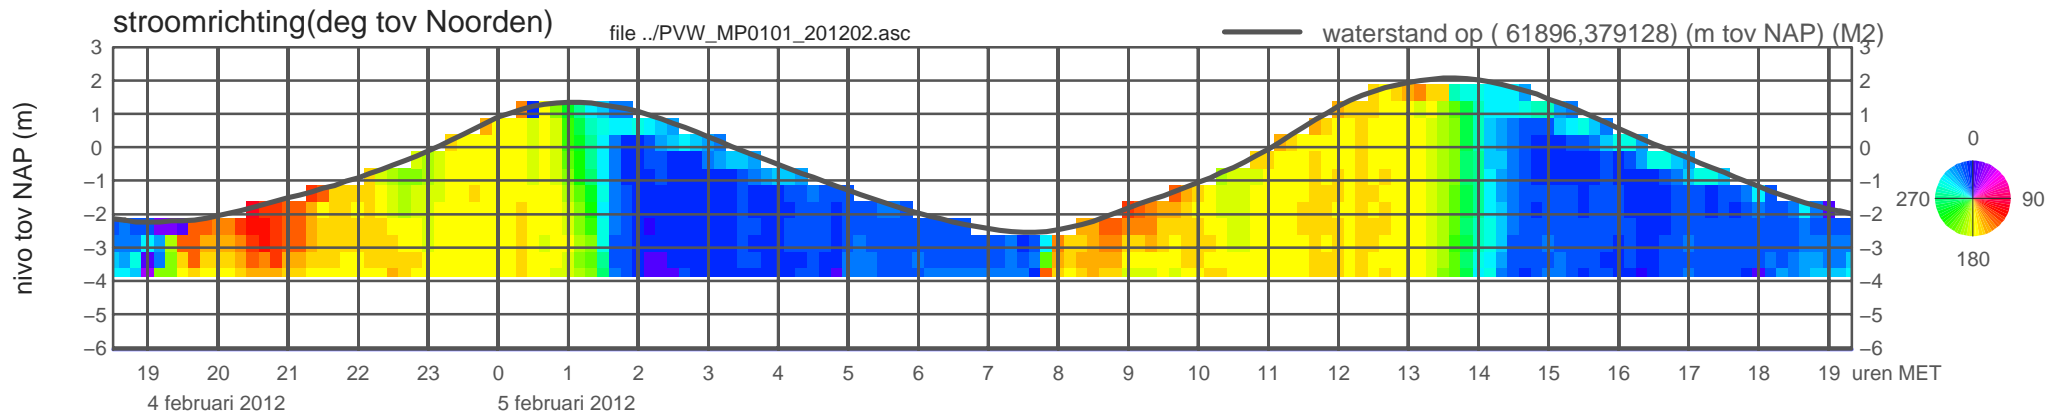

meetpunt PVW_MP0101_201202 (x=061896 , y=379128 , bodem=NAP -6.06 m sensor=NAP -5.46 m)

meetpunt PVW_MP0101_201202 (x=061896 , y=379128 , bodem=NAP -6.06 m sensor=NAP -5.46 m)

meetpunt PVW_MP0101_201202 (x=061896 , y=379128 , bodem=NAP -6.06 m sensor=NAP -5.46 m)

rijkswaterstaat zeeland

meetpunt PVW_MP0101_201202 (x=061896 , y=379128 , bodem=NAP -6.06 m sensor=NAP -5.46 m)

rijkswaterstaat zeeland

meetpunt PVW_MP0101_201202 (x=061896 , y=379128 , bodem=NAP -6.06 m sensor=NAP -5.46 m)