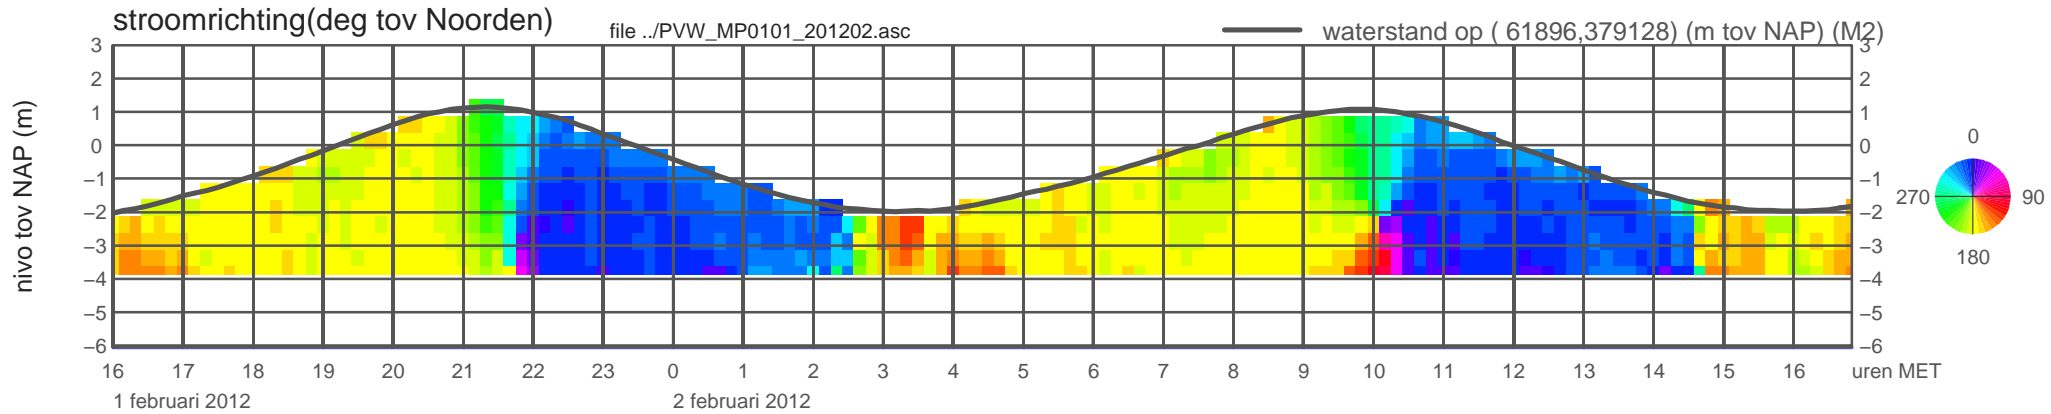

meetpunt PVW_MP0101_201202 (x=061896 , y=379128 , bodem=NAP -6.06 m sensor=NAP -5.46 m)

meetpunt PVW_MP0101_201202 (x=061896 , y=379128 , bodem=NAP -6.06 m sensor=NAP -5.46 m)

meetpunt PVW_MP0101_201202 (x=061896 , y=379128 , bodem=NAP -6.06 m sensor=NAP -5.46 m)

rijkswaterstaat zeeland

meetpunt PVW_MP0101_201202 (x=061896 , y=379128 , bodem=NAP -6.06 m sensor=NAP -5.46 m)

rijkswaterstaat zeeland

meetpunt PVW_MP0101_201202 (x=061896 , y=379128 , bodem=NAP -6.06 m sensor=NAP -5.46 m)