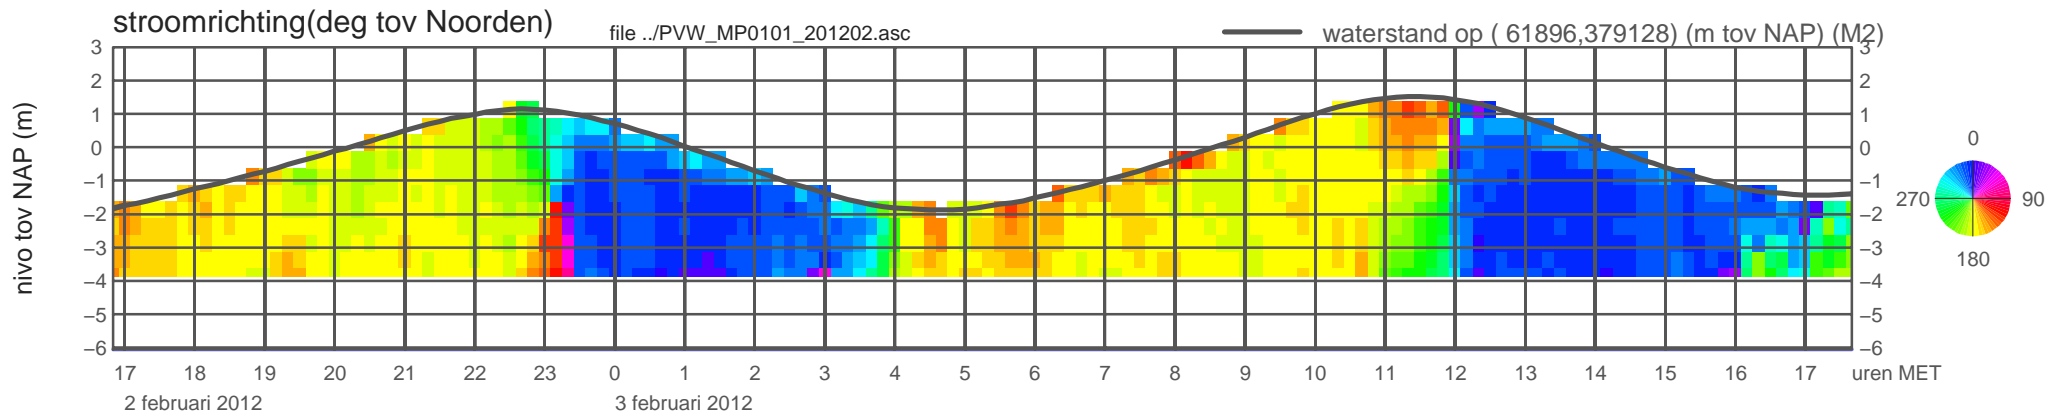

meetpunt PVW_MP0101_201202 (x=061896 , y=379128 , bodem=NAP -6.06 m sensor=NAP -5.46 m)

meetpunt PVW_MP0101_201202 (x=061896 , y=379128 , bodem=NAP -6.06 m sensor=NAP -5.46 m)

meetpunt PVW_MP0101_201202 (x=061896 , y=379128 , bodem=NAP -6.06 m sensor=NAP -5.46 m)

rijkswaterstaat zeeland

meetpunt PVW_MP0101_201202 (x=061896 , y=379128 , bodem=NAP -6.06 m sensor=NAP -5.46 m)

rijkswaterstaat zeeland

meetpunt PVW_MP0101_201202 (x=061896 , y=379128 , bodem=NAP -6.06 m sensor=NAP -5.46 m)