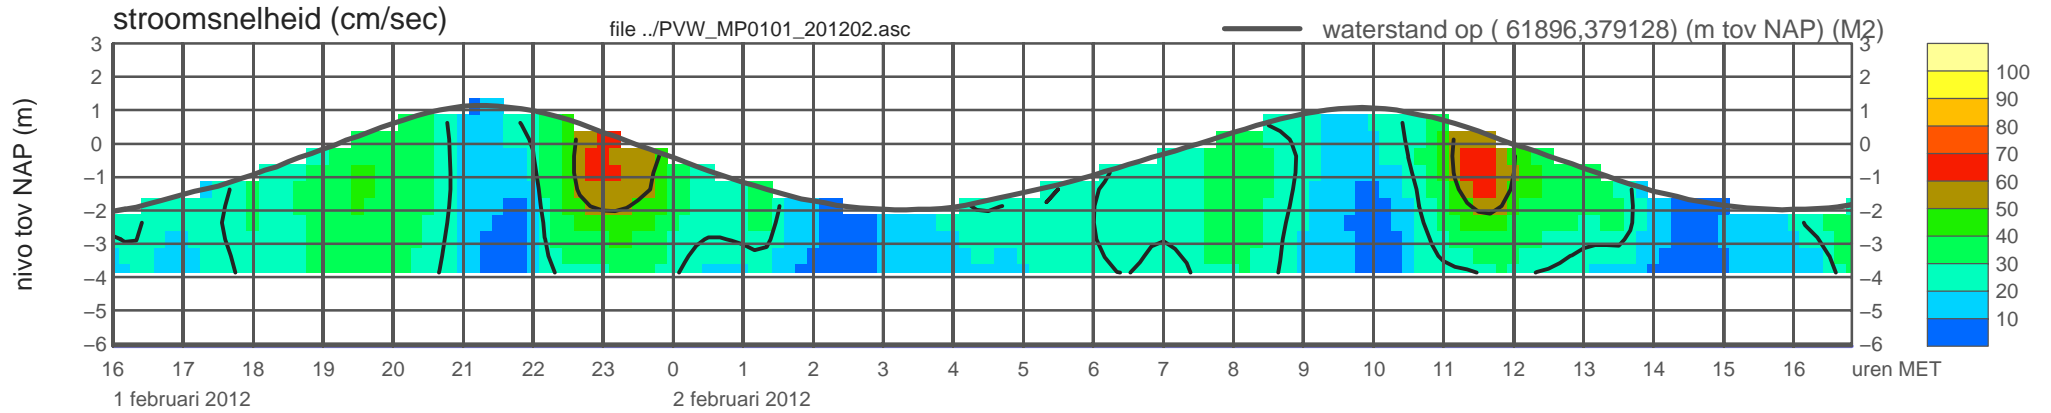

meetpunt PVW_MP0101_201202 (x=061896 , y=379128 , bodem=NAP -6.06 m sensor=NAP -5.46 m)

meetpunt PVW_MP0101_201202 (x=061896 , y=379128 , bodem=NAP -6.06 m sensor=NAP -5.46 m)

meetpunt PVW_MP0101_201202 (x=061896 , y=379128 , bodem=NAP -6.06 m sensor=NAP -5.46 m)

rijkswaterstaat zeeland

meetpunt PVW_MP0101_201202 (x=061896 , y=379128 , bodem=NAP -6.06 m sensor=NAP -5.46 m)

rijkswaterstaat zeeland

meetpunt PVW_MP0101_201202 (x=061896 , y=379128 , bodem=NAP -6.06 m sensor=NAP -5.46 m)