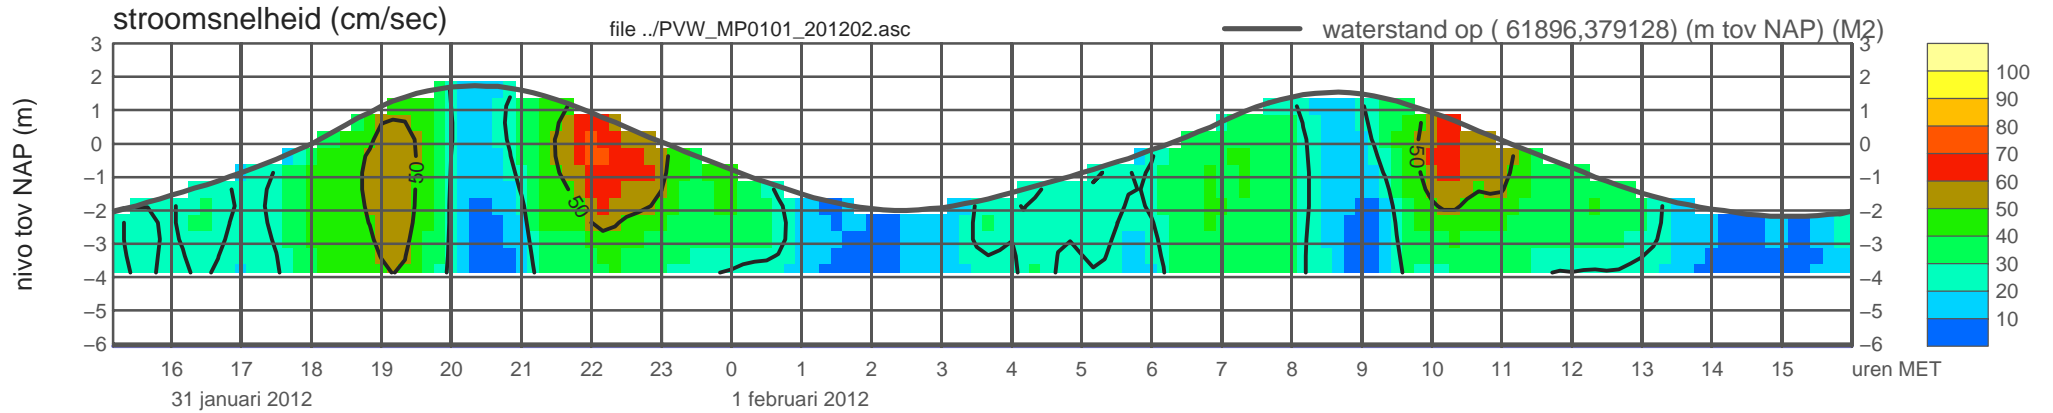

meetpunt PVW_MP0101_201202 (x=061896 , y=379128 , bodem=NAP -6.06 m sensor=NAP -5.46 m)

meetpunt PVW_MP0101_201202 (x=061896 , y=379128 , bodem=NAP -6.06 m sensor=NAP -5.46 m)

meetpunt PVW_MP0101_201202 (x=061896 , y=379128 , bodem=NAP -6.06 m sensor=NAP -5.46 m)

rijkswaterstaat zeeland

meetpunt PVW_MP0101_201202 (x=061896 , y=379128 , bodem=NAP -6.06 m sensor=NAP -5.46 m)

rijkswaterstaat zeeland

meetpunt PVW_MP0101_201202 (x=061896 , y=379128 , bodem=NAP -6.06 m sensor=NAP -5.46 m)