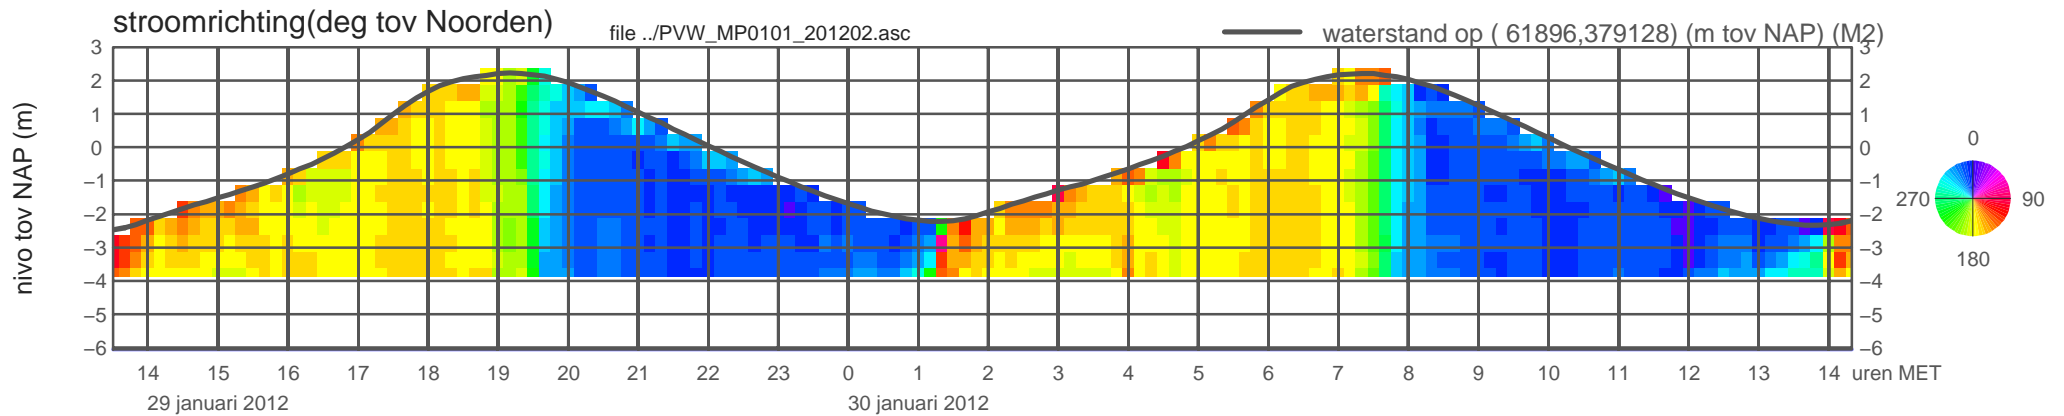

meetpunt PVW_MP0101_201202 (x=061896 , y=379128 , bodem=NAP -6.06 m sensor=NAP -5.46 m)

meetpunt PVW_MP0101_201202 (x=061896 , y=379128 , bodem=NAP -6.06 m sensor=NAP -5.46 m)

meetpunt PVW_MP0101_201202 (x=061896 , y=379128 , bodem=NAP -6.06 m sensor=NAP -5.46 m)

rijkswaterstaat zeeland

meetpunt PVW_MP0101_201202 (x=061896 , y=379128 , bodem=NAP -6.06 m sensor=NAP -5.46 m)

rijkswaterstaat zeeland

meetpunt PVW_MP0101_201202 (x=061896 , y=379128 , bodem=NAP -6.06 m sensor=NAP -5.46 m)