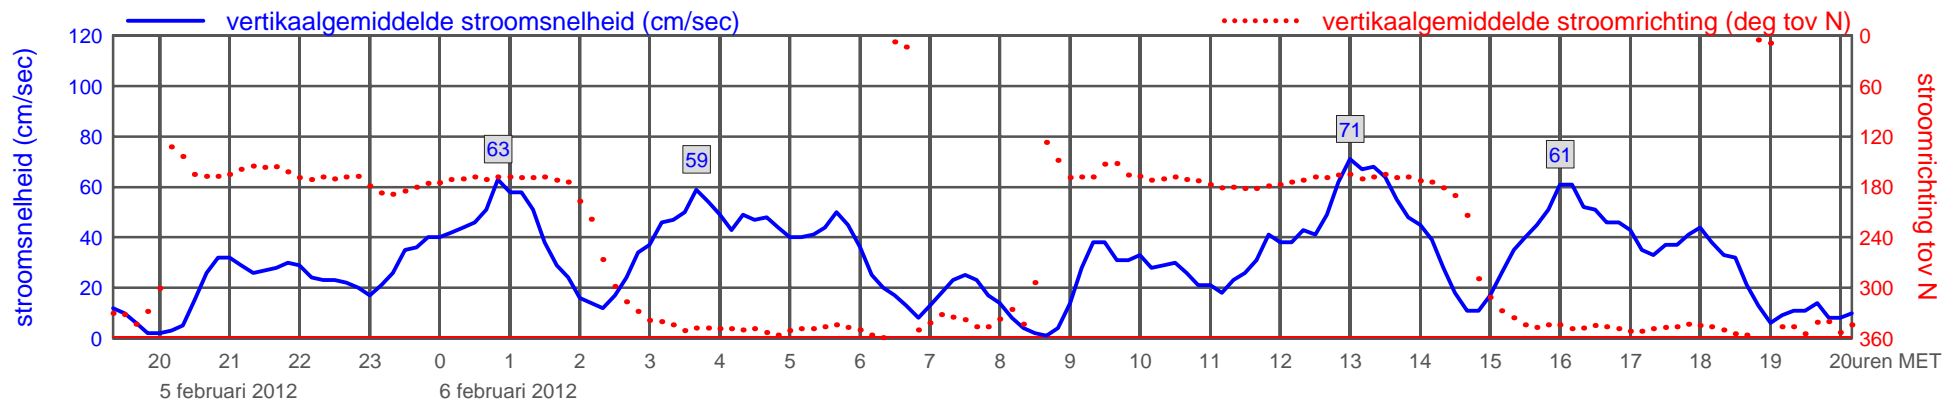

meetpunt PVW_MP0101_201202 (x=061896 , y=379128 , bodem=NAP -6.06 m sensor=NAP -5.46 m)

meetpunt PVW_MP0101_201202 (x=061896 , y=379128 , bodem=NAP -6.06 m sensor=NAP -5.46 m)

meetpunt PVW_MP0101_201202 (x=061896 , y=379128 , bodem=NAP -6.06 m sensor=NAP -5.46 m)

rijkswaterstaat zeeland

meetpunt PVW_MP0101_201202 (x=061896 , y=379128 , bodem=NAP -6.06 m sensor=NAP -5.46 m)

rijkswaterstaat zeeland

meetpunt PVW_MP0101_201202 (x=061896 , y=379128 , bodem=NAP -6.06 m sensor=NAP -5.46 m)