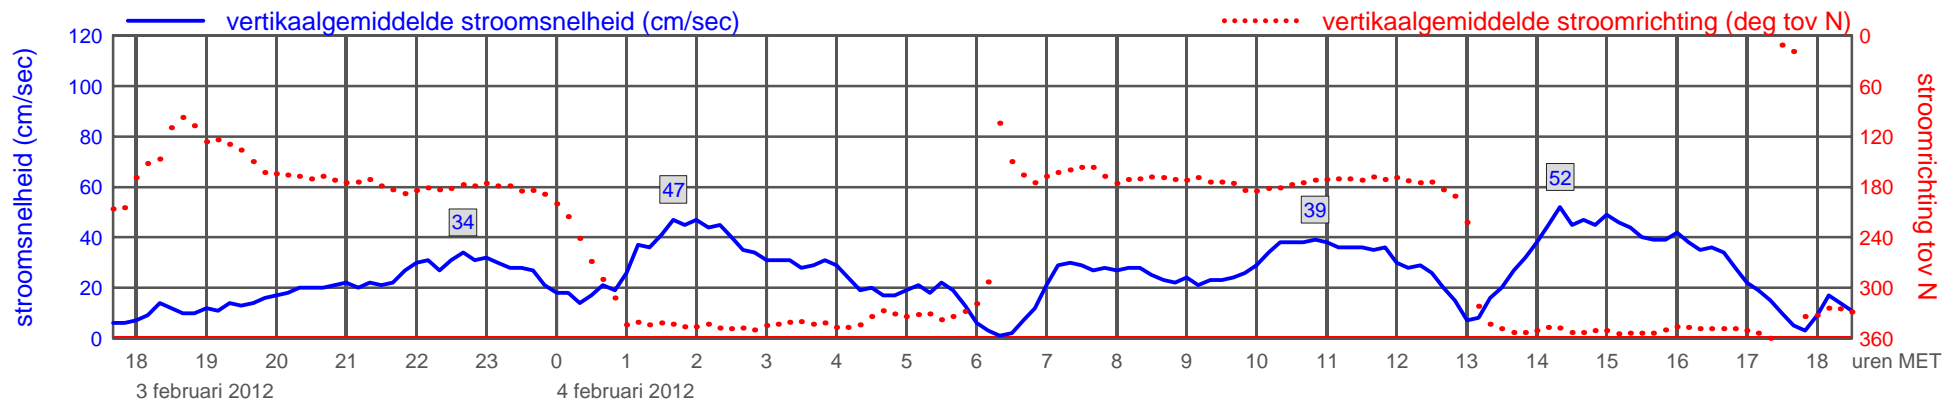

meetpunt PVW_MP0101_201202 (x=061896 , y=379128 , bodem=NAP -6.06 m sensor=NAP -5.46 m)

meetpunt PVW_MP0101_201202 (x=061896 , y=379128 , bodem=NAP -6.06 m sensor=NAP -5.46 m)

meetpunt PVW_MP0101_201202 (x=061896 , y=379128 , bodem=NAP -6.06 m sensor=NAP -5.46 m)

rijkswaterstaat zeeland

meetpunt PVW_MP0101_201202 (x=061896 , y=379128 , bodem=NAP -6.06 m sensor=NAP -5.46 m)

rijkswaterstaat zeeland

meetpunt PVW_MP0101_201202 (x=061896 , y=379128 , bodem=NAP -6.06 m sensor=NAP -5.46 m)