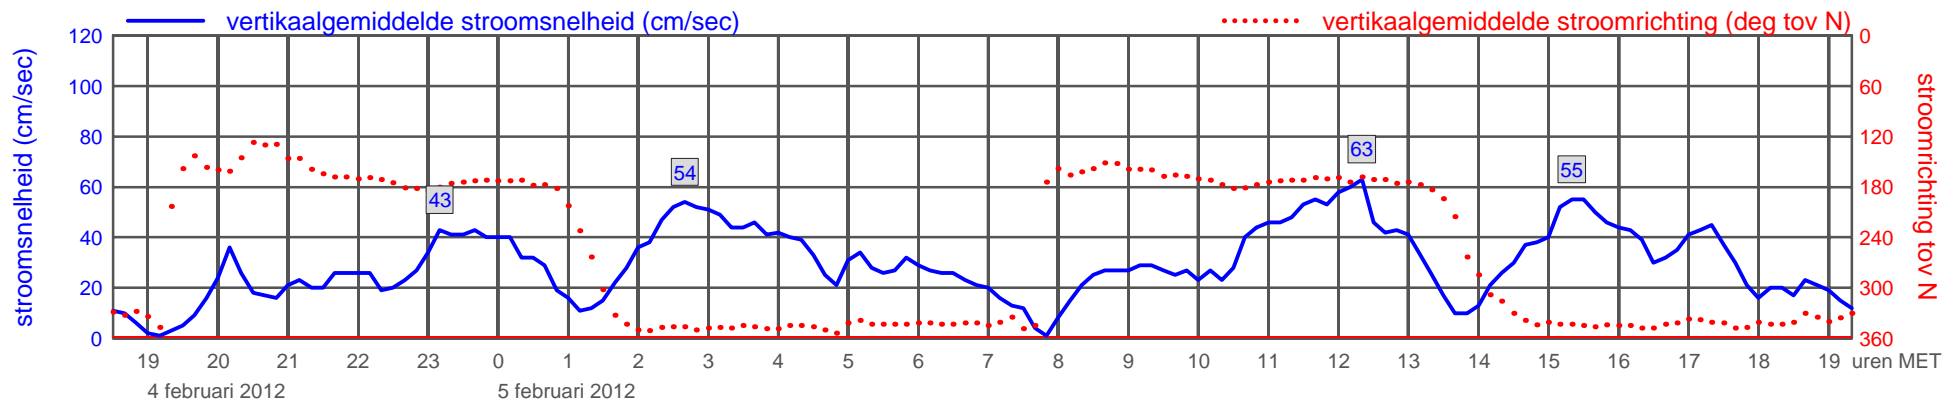

meetpunt PVW_MP0101_201202 (x=061896 , y=379128 , bodem=NAP -6.06 m sensor=NAP -5.46 m)

meetpunt PVW_MP0101_201202 (x=061896 , y=379128 , bodem=NAP -6.06 m sensor=NAP -5.46 m)

meetpunt PVW_MP0101_201202 (x=061896 , y=379128 , bodem=NAP -6.06 m sensor=NAP -5.46 m)

rijkswaterstaat zeeland

meetpunt PVW_MP0101_201202 (x=061896 , y=379128 , bodem=NAP -6.06 m sensor=NAP -5.46 m)

rijkswaterstaat zeeland

meetpunt PVW_MP0101_201202 (x=061896 , y=379128 , bodem=NAP -6.06 m sensor=NAP -5.46 m)