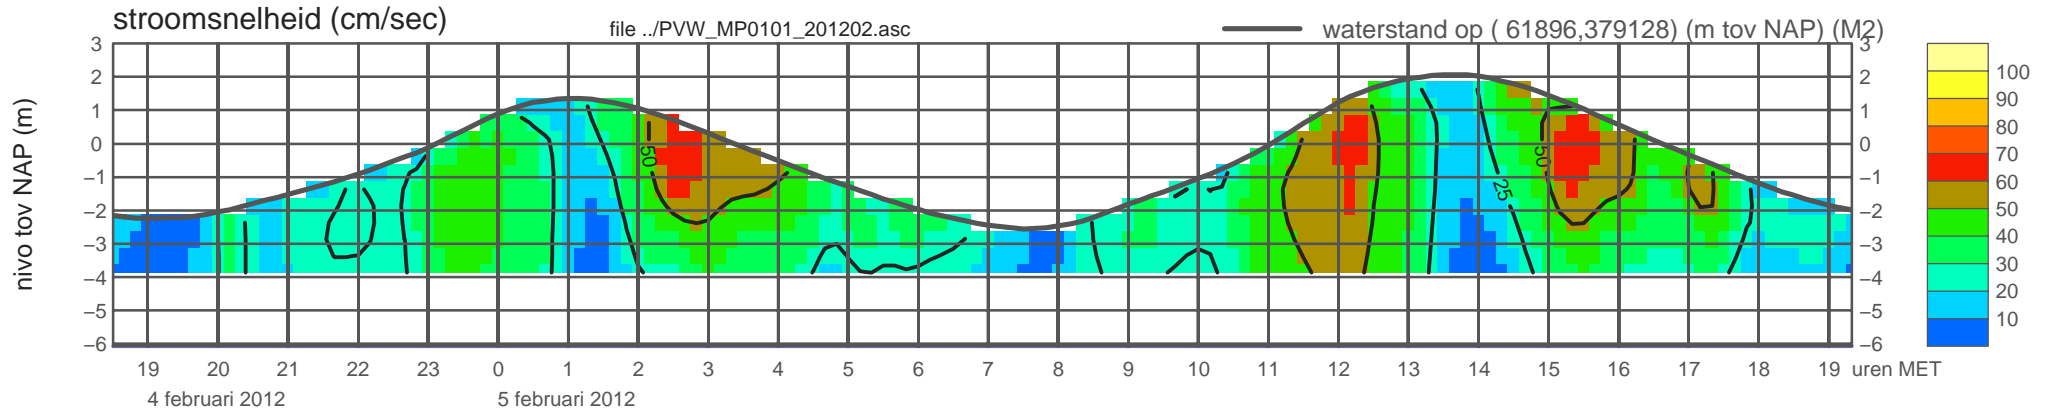

meetpunt PVW_MP0101_201202 (x=061896 , y=379128 , bodem=NAP -6.06 m sensor=NAP -5.46 m)

meetpunt PVW_MP0101_201202 (x=061896 , y=379128 , bodem=NAP -6.06 m sensor=NAP -5.46 m)

meetpunt PVW_MP0101_201202 (x=061896 , y=379128 , bodem=NAP -6.06 m sensor=NAP -5.46 m)

rijkswaterstaat zeeland

meetpunt PVW_MP0101_201202 (x=061896 , y=379128 , bodem=NAP -6.06 m sensor=NAP -5.46 m)

rijkswaterstaat zeeland

meetpunt PVW_MP0101_201202 (x=061896 , y=379128 , bodem=NAP -6.06 m sensor=NAP -5.46 m)