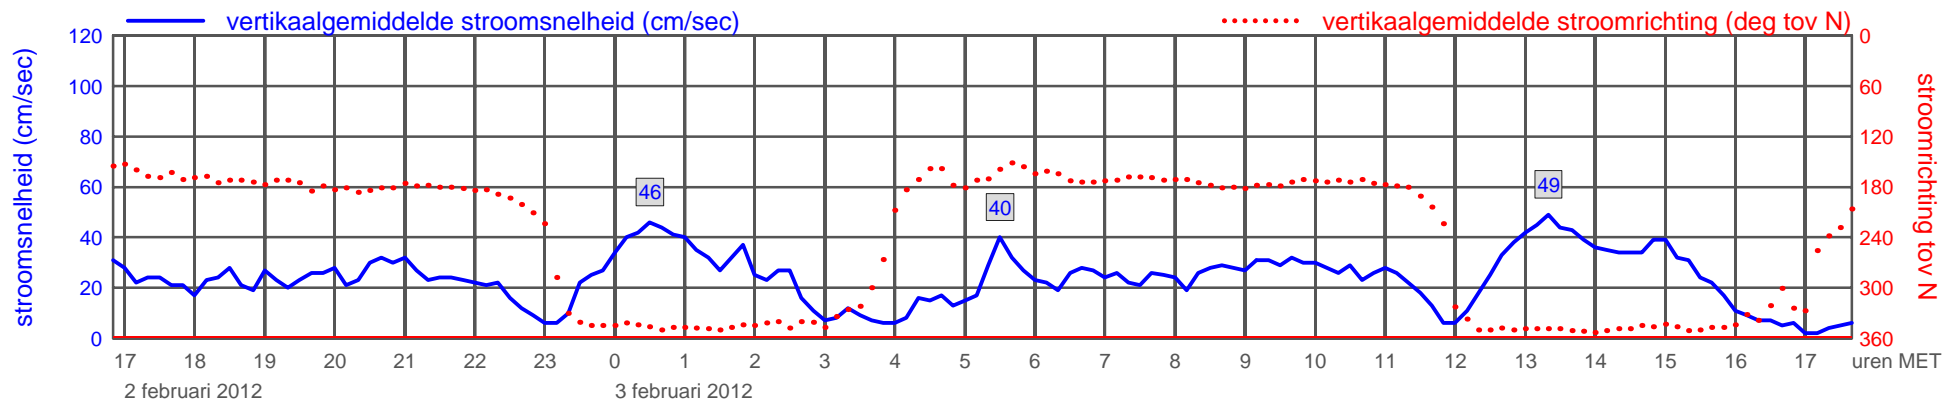

meetpunt PVW_MP0101_201202 (x=061896 , y=379128 , bodem=NAP -6.06 m sensor=NAP -5.46 m)

meetpunt PVW_MP0101_201202 (x=061896 , y=379128 , bodem=NAP -6.06 m sensor=NAP -5.46 m)

meetpunt PVW_MP0101_201202 (x=061896 , y=379128 , bodem=NAP -6.06 m sensor=NAP -5.46 m)

rijkswaterstaat zeeland

meetpunt PVW_MP0101_201202 (x=061896 , y=379128 , bodem=NAP -6.06 m sensor=NAP -5.46 m)

rijkswaterstaat zeeland

meetpunt PVW_MP0101_201202 (x=061896 , y=379128 , bodem=NAP -6.06 m sensor=NAP -5.46 m)