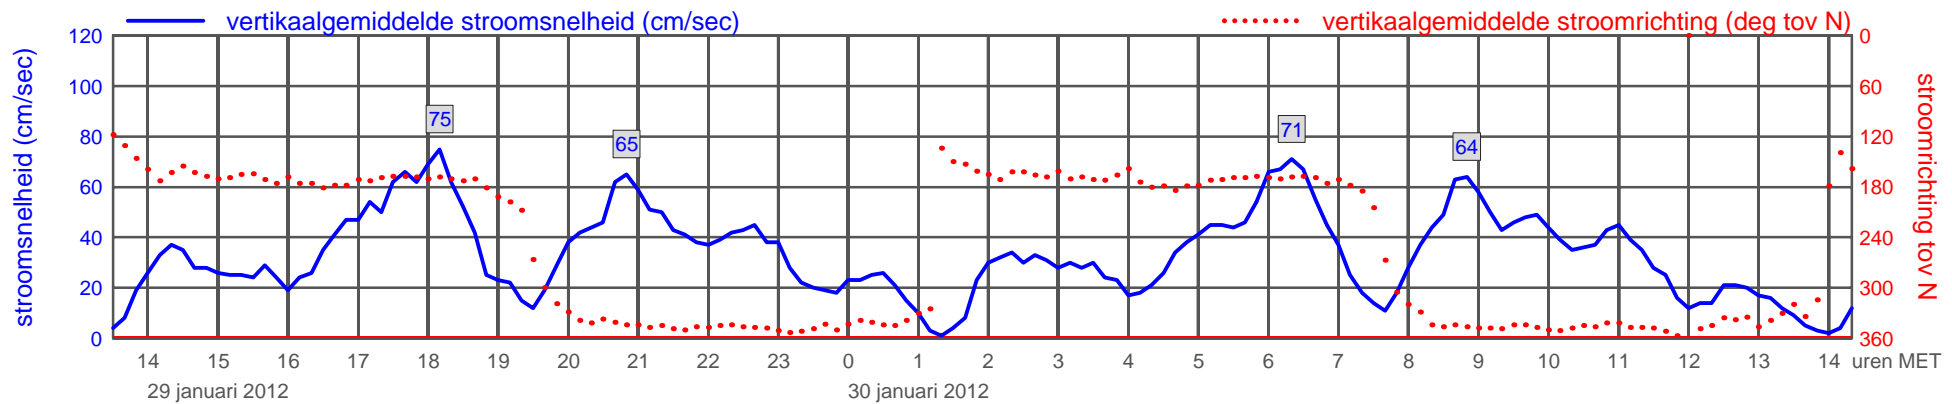

meetpunt PVW_MP0101_201202 (x=061896 , y=379128 , bodem=NAP -6.06 m sensor=NAP -5.46 m)

meetpunt PVW_MP0101_201202 (x=061896 , y=379128 , bodem=NAP -6.06 m sensor=NAP -5.46 m)

meetpunt PVW_MP0101_201202 (x=061896 , y=379128 , bodem=NAP -6.06 m sensor=NAP -5.46 m)

rijkswaterstaat zeeland

meetpunt PVW_MP0101_201202 (x=061896 , y=379128 , bodem=NAP -6.06 m sensor=NAP -5.46 m)

rijkswaterstaat zeeland

meetpunt PVW_MP0101_201202 (x=061896 , y=379128 , bodem=NAP -6.06 m sensor=NAP -5.46 m)