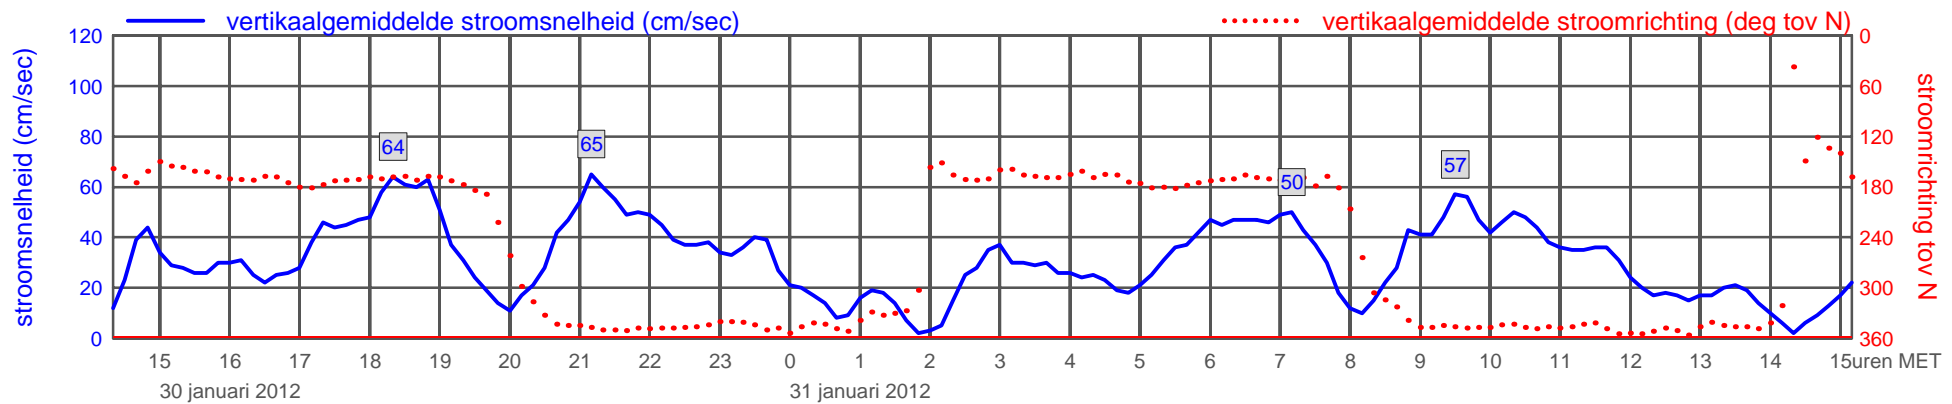

meetpunt PVW_MP0101_201202 (x=061896 , y=379128 , bodem=NAP -6.06 m sensor=NAP -5.46 m)

meetpunt PVW_MP0101_201202 (x=061896 , y=379128 , bodem=NAP -6.06 m sensor=NAP -5.46 m)

meetpunt PVW_MP0101_201202 (x=061896 , y=379128 , bodem=NAP -6.06 m sensor=NAP -5.46 m)

rijkswaterstaat zeeland

meetpunt PVW_MP0101_201202 (x=061896 , y=379128 , bodem=NAP -6.06 m sensor=NAP -5.46 m)

rijkswaterstaat zeeland

meetpunt PVW_MP0101_201202 (x=061896 , y=379128 , bodem=NAP -6.06 m sensor=NAP -5.46 m)