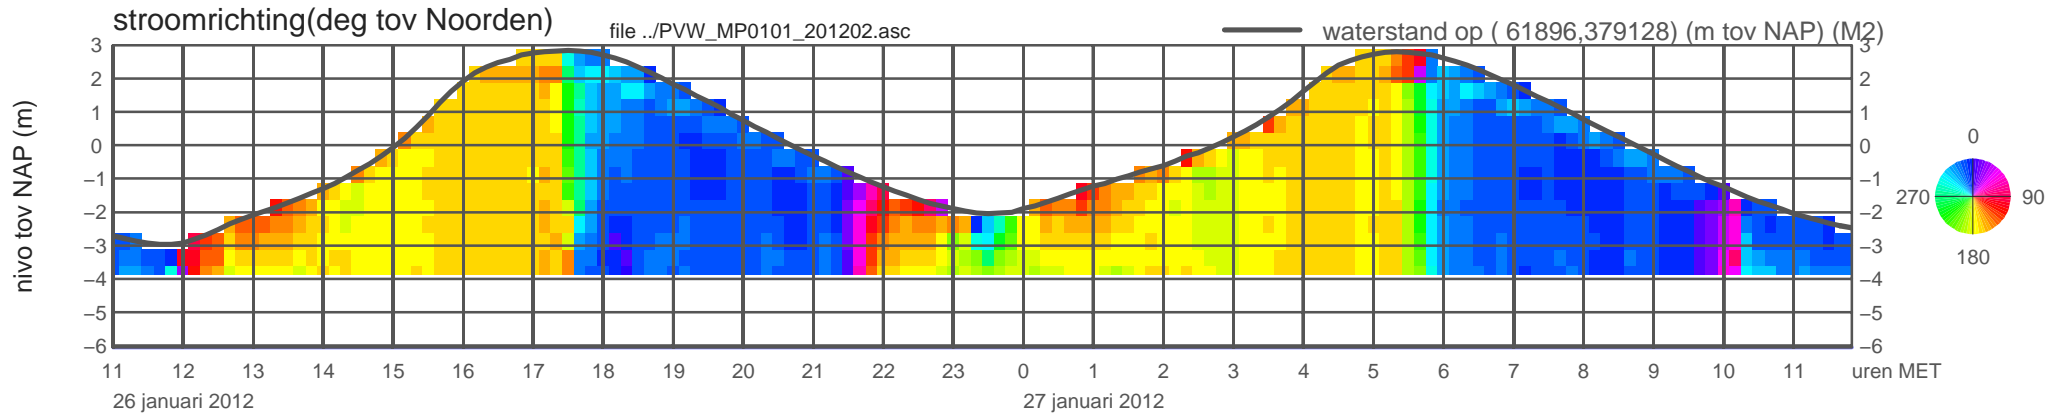

meetpunt PVW_MP0101_201202 (x=061896 , y=379128 , bodem=NAP -6.06 m sensor=NAP -5.46 m)

meetpunt PVW_MP0101_201202 (x=061896 , y=379128 , bodem=NAP -6.06 m sensor=NAP -5.46 m)

meetpunt PVW_MP0101_201202 (x=061896 , y=379128 , bodem=NAP -6.06 m sensor=NAP -5.46 m)

rijkswaterstaat zeeland

meetpunt PVW_MP0101_201202 (x=061896 , y=379128 , bodem=NAP -6.06 m sensor=NAP -5.46 m)

rijkswaterstaat zeeland

meetpunt PVW_MP0101_201202 (x=061896 , y=379128 , bodem=NAP -6.06 m sensor=NAP -5.46 m)