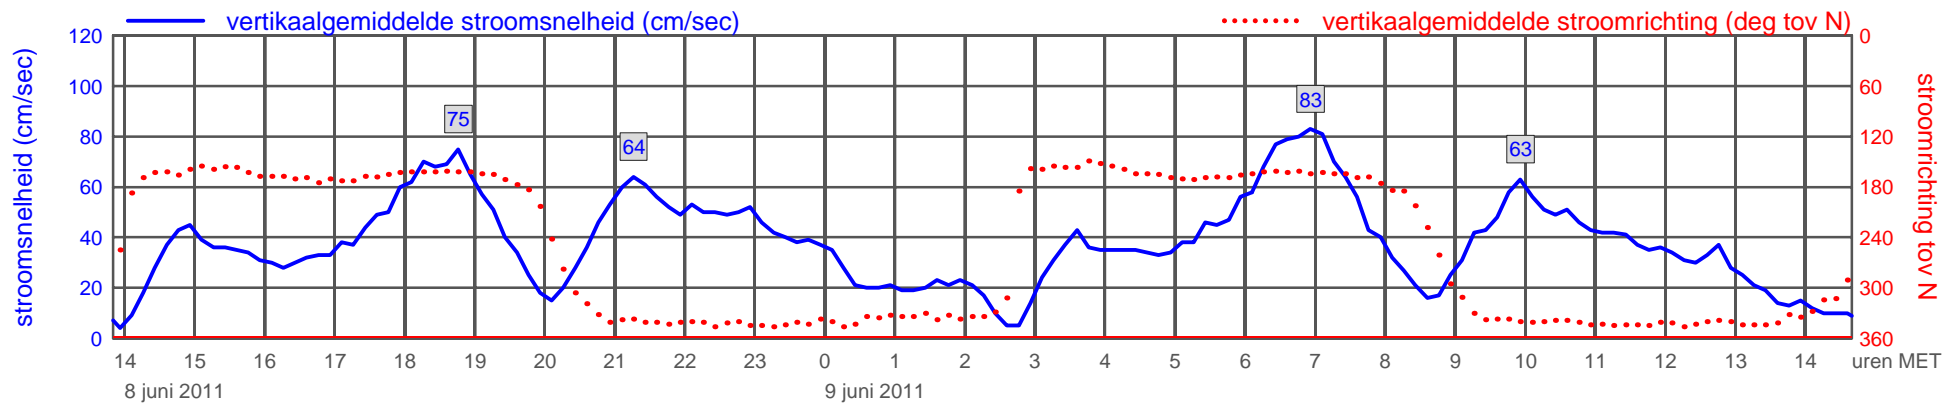

meetpunt PVW_MP0101_201106 (x=061896 , y=379240 , bodem=NAP -5.70 m sensor=NAP -5.10 m)

meetpunt PVW_MP0101_201106 (x=061896 , y=379240 , bodem=NAP -5.70 m sensor=NAP -5.10 m)

meetpunt PVW_MP0101_201106 (x=061896 , y=379240 , bodem=NAP -5.70 m sensor=NAP -5.10 m)