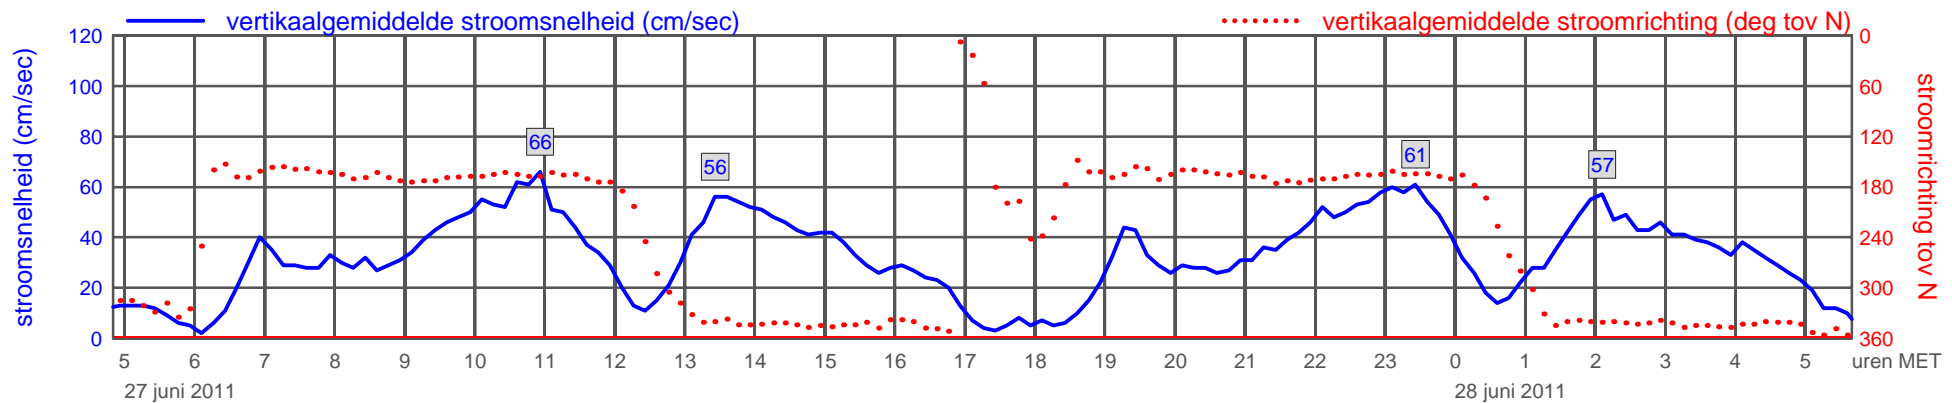

meetpunt PVW_MP0101_201106 (x=061896 , y=379240 , bodem=NAP -5.70 m sensor=NAP -5.10 m)

meetpunt PVW_MP0101_201106 (x=061896 , y=379240 , bodem=NAP -5.70 m sensor=NAP -5.10 m)

meetpunt PVW_MP0101_201106 (x=061896 , y=379240 , bodem=NAP -5.70 m sensor=NAP -5.10 m)