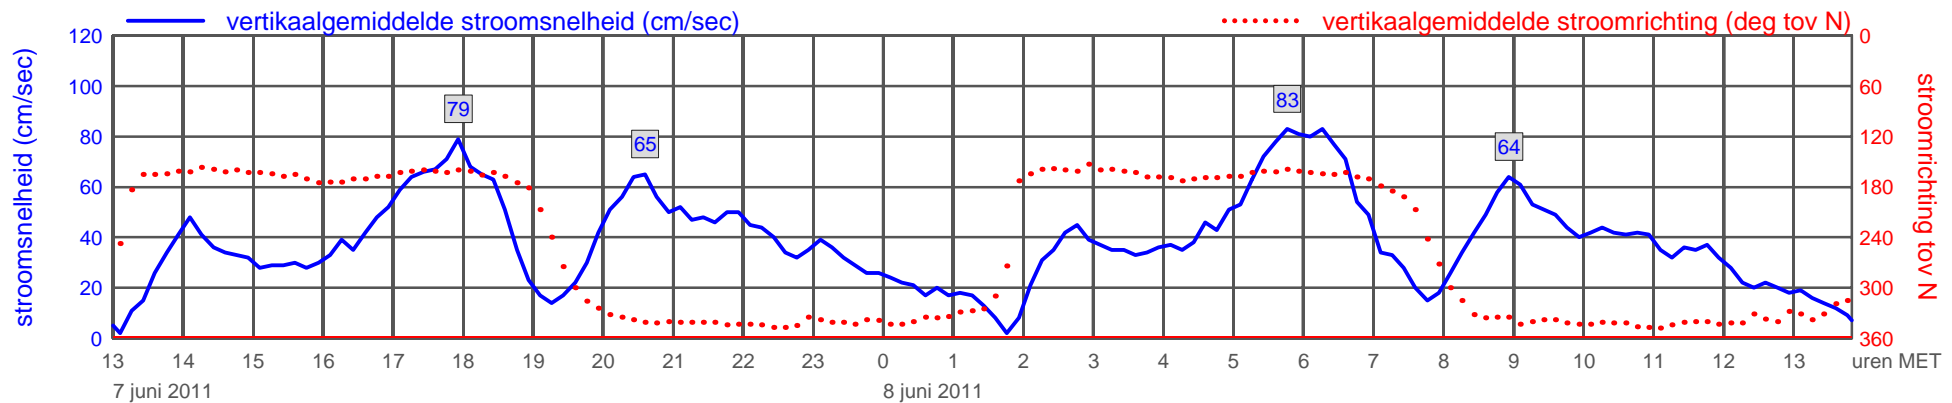

meetpunt PVW_MP0101_201106 (x=061896 , y=379240 , bodem=NAP -5.70 m sensor=NAP -5.10 m)

meetpunt PVW_MP0101_201106 (x=061896 , y=379240 , bodem=NAP -5.70 m sensor=NAP -5.10 m)

meetpunt PVW_MP0101_201106 (x=061896 , y=379240 , bodem=NAP -5.70 m sensor=NAP -5.10 m)