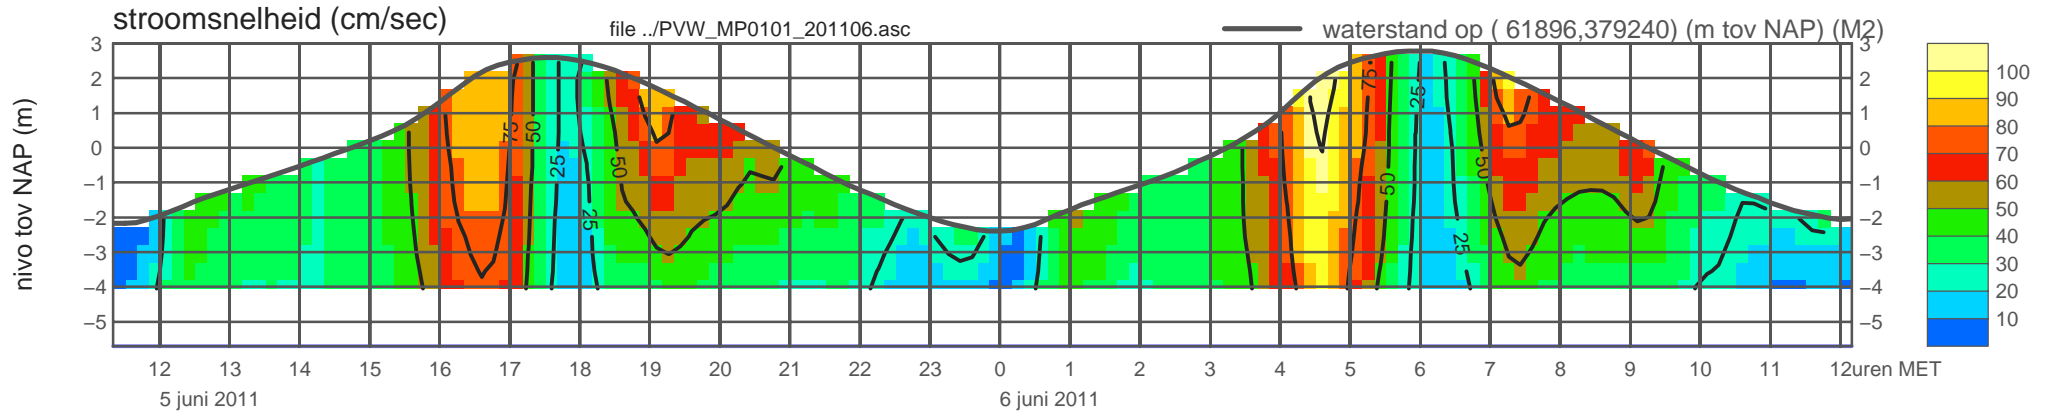

meetpunt PVW_MP0101_201106 (x=061896 , y=379240 , bodem=NAP -5.70 m sensor=NAP -5.10 m)

meetpunt PVW_MP0101_201106 (x=061896 , y=379240 , bodem=NAP -5.70 m sensor=NAP -5.10 m)

meetpunt PVW_MP0101_201106 (x=061896 , y=379240 , bodem=NAP -5.70 m sensor=NAP -5.10 m)