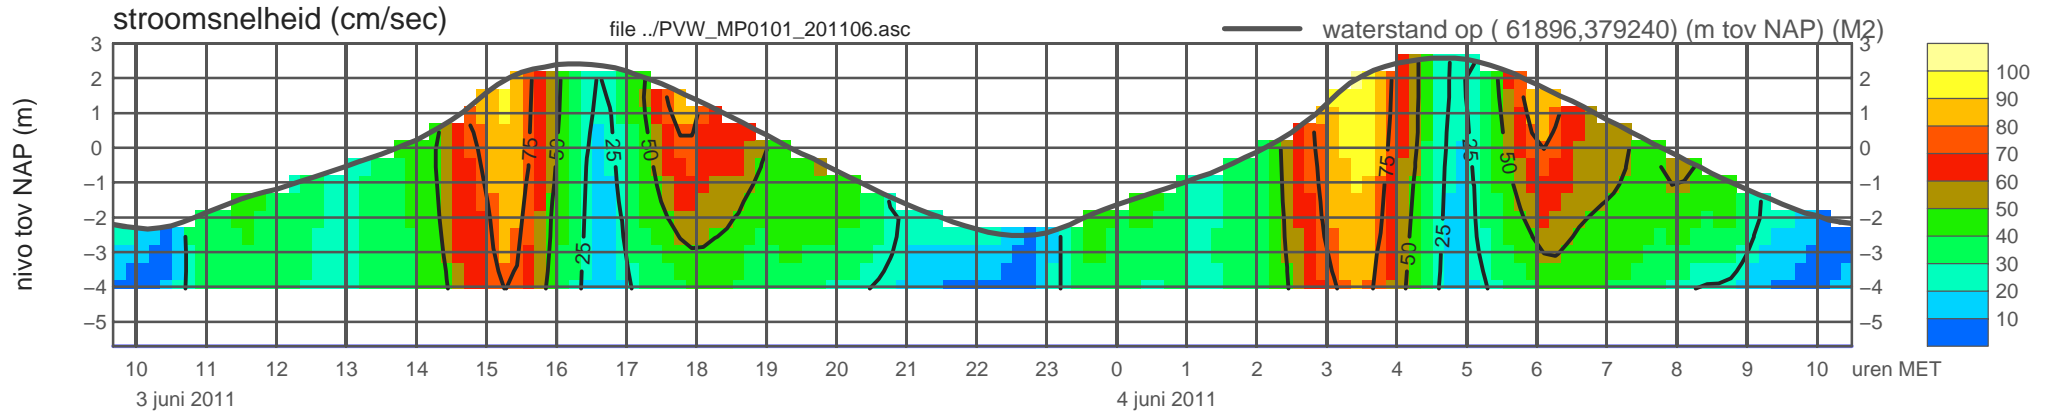

meetpunt PVW_MP0101_201106 (x=061896 , y=379240 , bodem=NAP -5.70 m sensor=NAP -5.10 m)

meetpunt PVW_MP0101_201106 (x=061896 , y=379240 , bodem=NAP -5.70 m sensor=NAP -5.10 m)

meetpunt PVW_MP0101_201106 (x=061896 , y=379240 , bodem=NAP -5.70 m sensor=NAP -5.10 m)