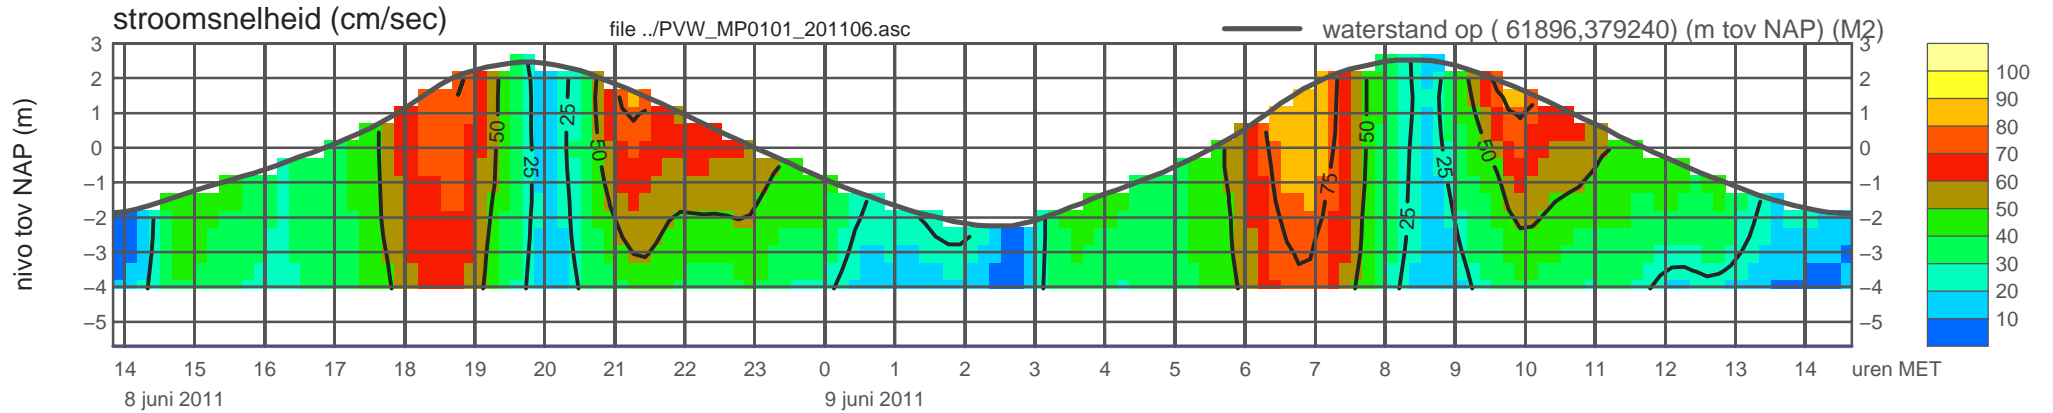

meetpunt PVW_MP0101_201106 (x=061896 , y=379240 , bodem=NAP -5.70 m sensor=NAP -5.10 m)

meetpunt PVW_MP0101_201106 (x=061896 , y=379240 , bodem=NAP -5.70 m sensor=NAP -5.10 m)

meetpunt PVW_MP0101_201106 (x=061896 , y=379240 , bodem=NAP -5.70 m sensor=NAP -5.10 m)