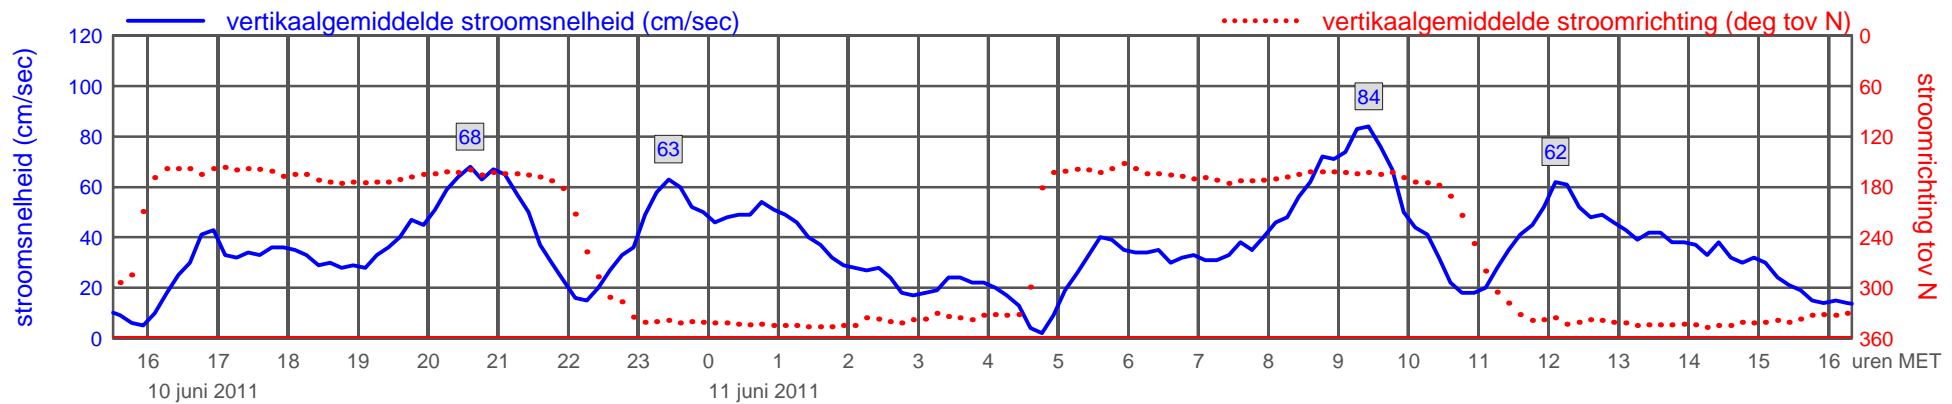

meetpunt PVW_MP0101_201106 (x=061896 , y=379240 , bodem=NAP -5.70 m sensor=NAP -5.10 m)

meetpunt PVW_MP0101_201106 (x=061896 , y=379240 , bodem=NAP -5.70 m sensor=NAP -5.10 m)

meetpunt PVW_MP0101_201106 (x=061896 , y=379240 , bodem=NAP -5.70 m sensor=NAP -5.10 m)