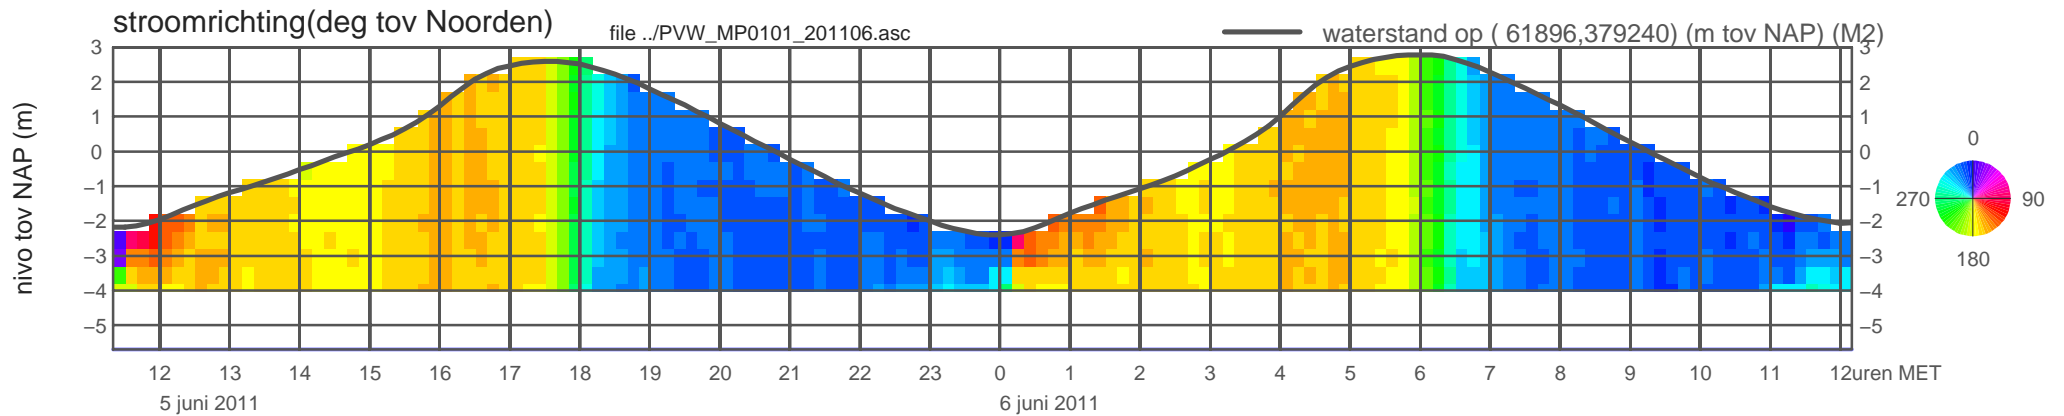

meetpunt PVW_MP0101_201106 (x=061896 , y=379240 , bodem=NAP -5.70 m sensor=NAP -5.10 m)

meetpunt PVW_MP0101_201106 (x=061896 , y=379240 , bodem=NAP -5.70 m sensor=NAP -5.10 m)

meetpunt PVW_MP0101_201106 (x=061896 , y=379240 , bodem=NAP -5.70 m sensor=NAP -5.10 m)