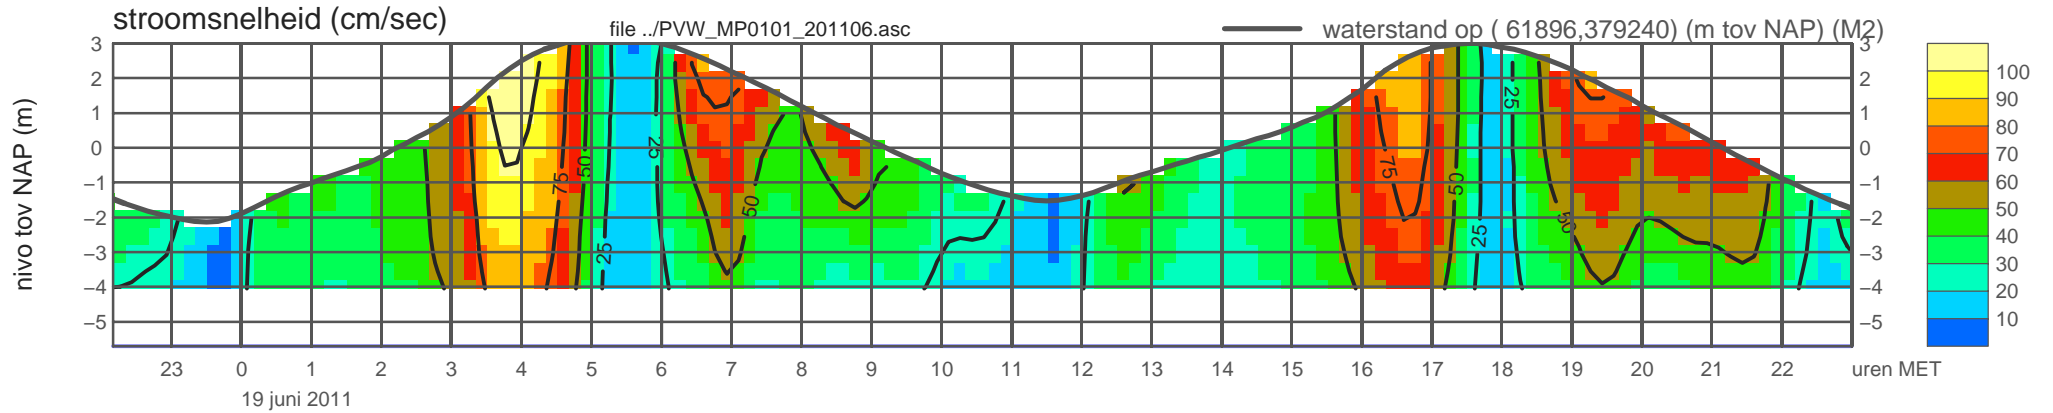

meetpunt PVW_MP0101_201106 (x=061896 , y=379240 , bodem=NAP -5.70 m sensor=NAP -5.10 m)

meetpunt PVW_MP0101_201106 (x=061896 , y=379240 , bodem=NAP -5.70 m sensor=NAP -5.10 m)

meetpunt PVW_MP0101_201106 (x=061896 , y=379240 , bodem=NAP -5.70 m sensor=NAP -5.10 m)