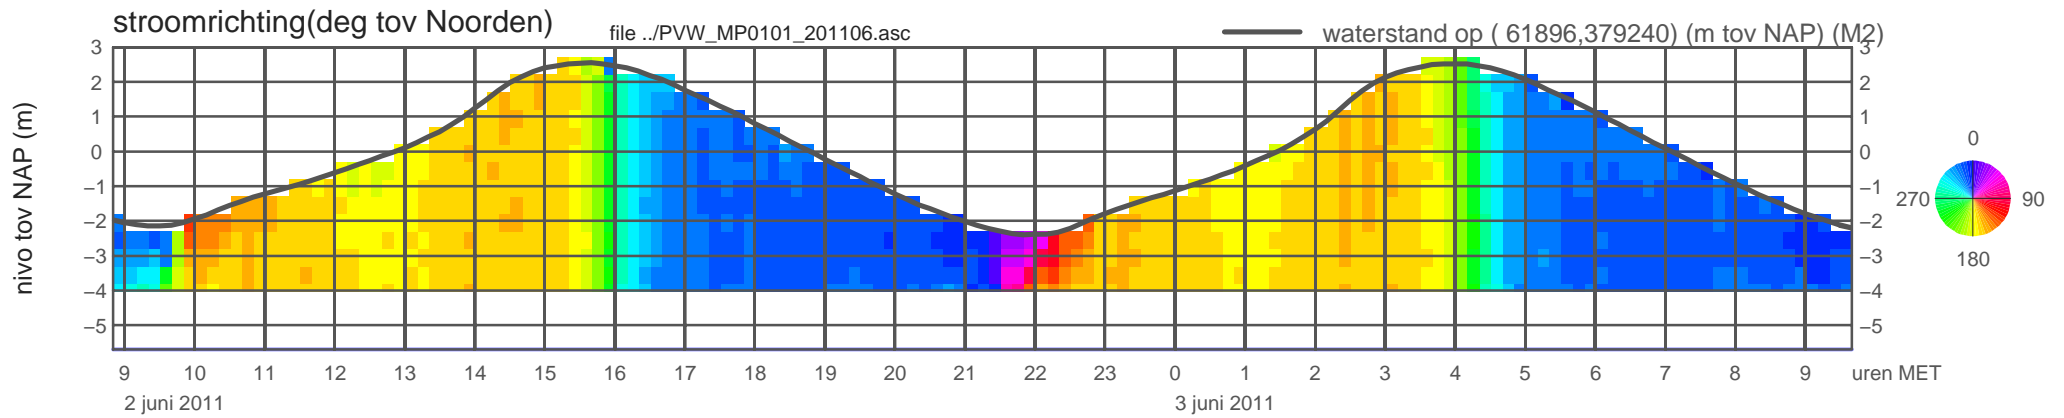

meetpunt PVW_MP0101_201106 (x=061896 , y=379240 , bodem=NAP -5.70 m sensor=NAP -5.10 m)

meetpunt PVW_MP0101_201106 (x=061896 , y=379240 , bodem=NAP -5.70 m sensor=NAP -5.10 m)

meetpunt PVW_MP0101_201106 (x=061896 , y=379240 , bodem=NAP -5.70 m sensor=NAP -5.10 m)