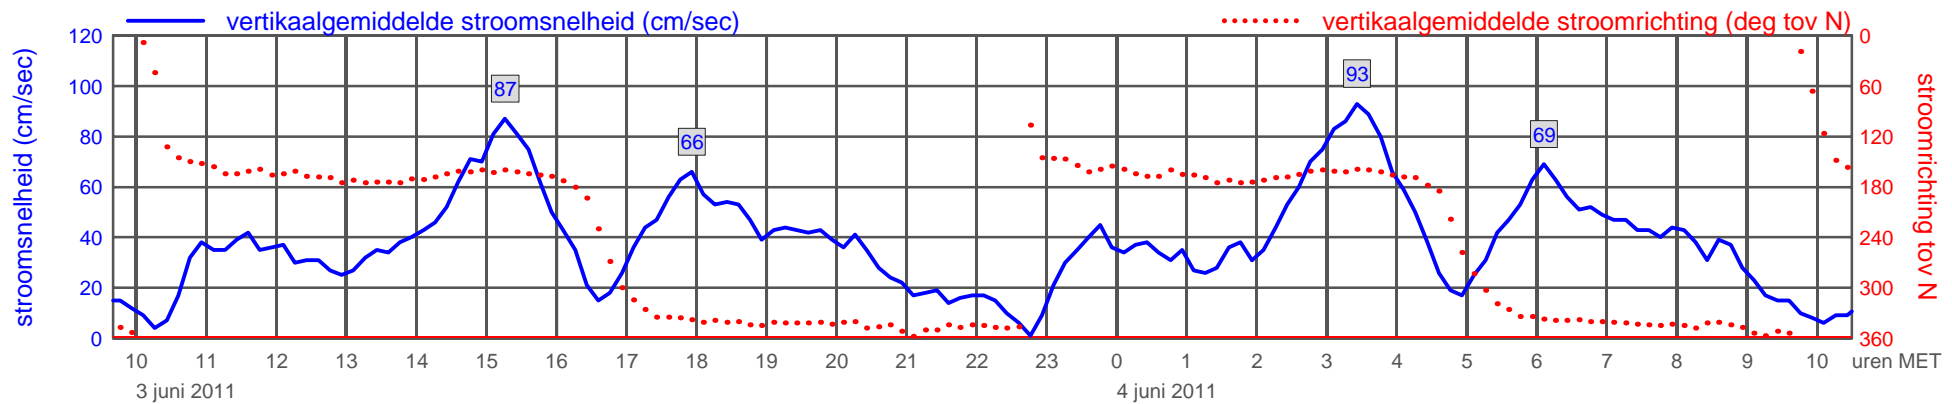

meetpunt PVW_MP0101_201106 (x=061896 , y=379240 , bodem=NAP -5.70 m sensor=NAP -5.10 m)

meetpunt PVW_MP0101_201106 (x=061896 , y=379240 , bodem=NAP -5.70 m sensor=NAP -5.10 m)

meetpunt PVW_MP0101_201106 (x=061896 , y=379240 , bodem=NAP -5.70 m sensor=NAP -5.10 m)