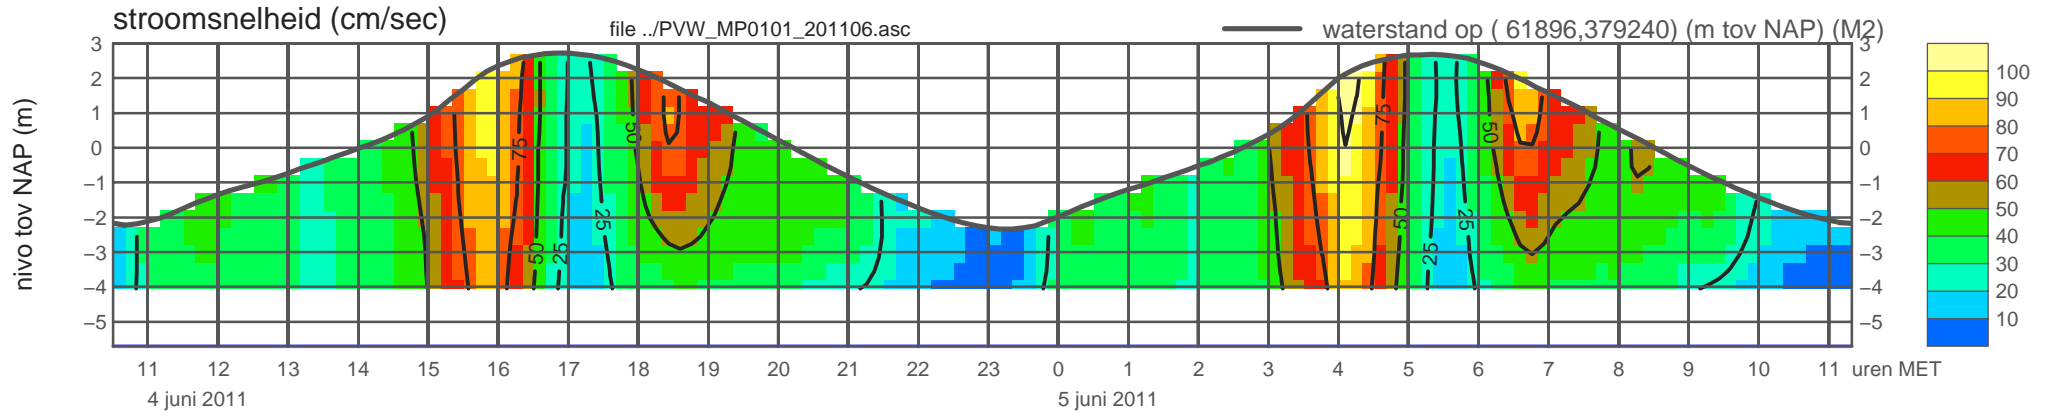

meetpunt PVW_MP0101_201106 (x=061896 , y=379240 , bodem=NAP -5.70 m sensor=NAP -5.10 m)

meetpunt PVW_MP0101_201106 (x=061896 , y=379240 , bodem=NAP -5.70 m sensor=NAP -5.10 m)

meetpunt PVW_MP0101_201106 (x=061896 , y=379240 , bodem=NAP -5.70 m sensor=NAP -5.10 m)