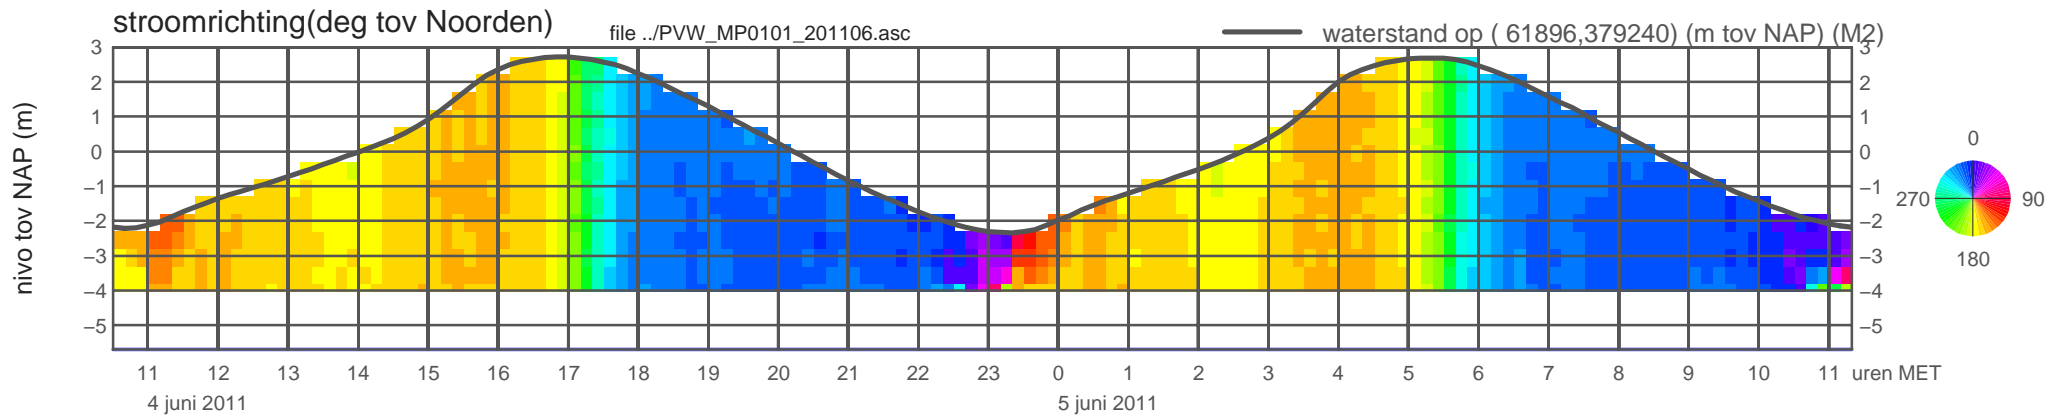

meetpunt PVW_MP0101_201106 (x=061896 , y=379240 , bodem=NAP -5.70 m sensor=NAP -5.10 m)

meetpunt PVW_MP0101_201106 (x=061896 , y=379240 , bodem=NAP -5.70 m sensor=NAP -5.10 m)

meetpunt PVW_MP0101_201106 (x=061896 , y=379240 , bodem=NAP -5.70 m sensor=NAP -5.10 m)