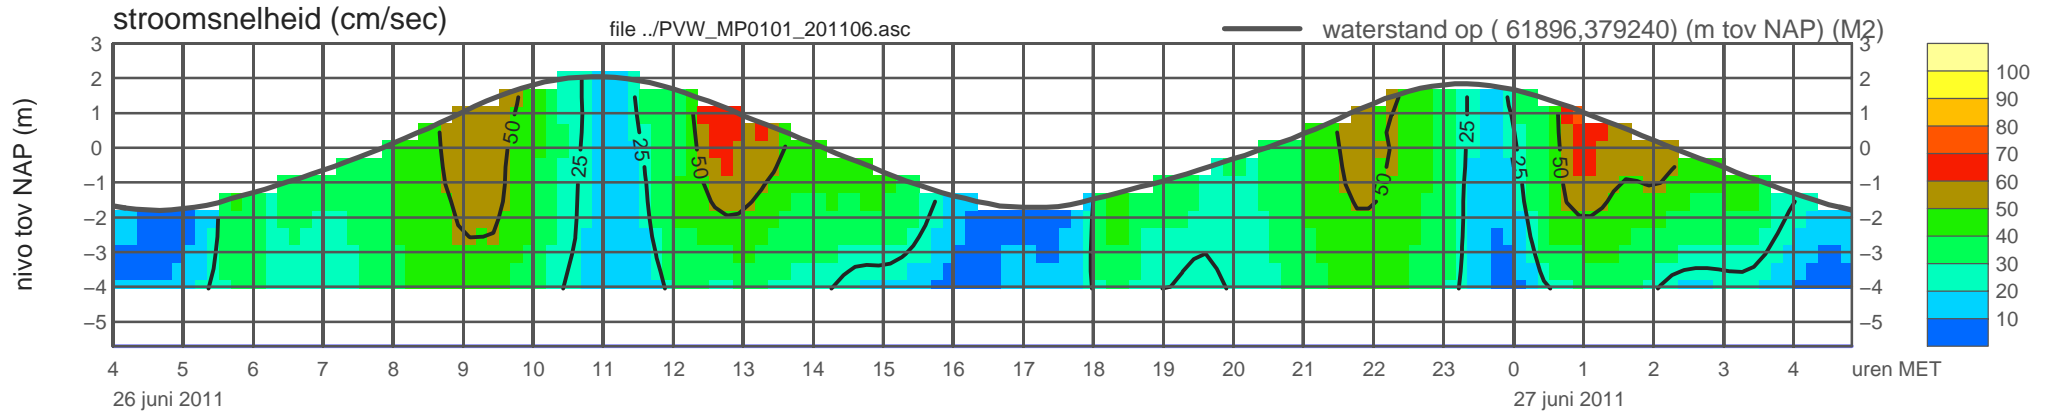

meetpunt PVW_MP0101_201106 (x=061896 , y=379240 , bodem=NAP -5.70 m sensor=NAP -5.10 m)

meetpunt PVW_MP0101_201106 (x=061896 , y=379240 , bodem=NAP -5.70 m sensor=NAP -5.10 m)

meetpunt PVW_MP0101_201106 (x=061896 , y=379240 , bodem=NAP -5.70 m sensor=NAP -5.10 m)