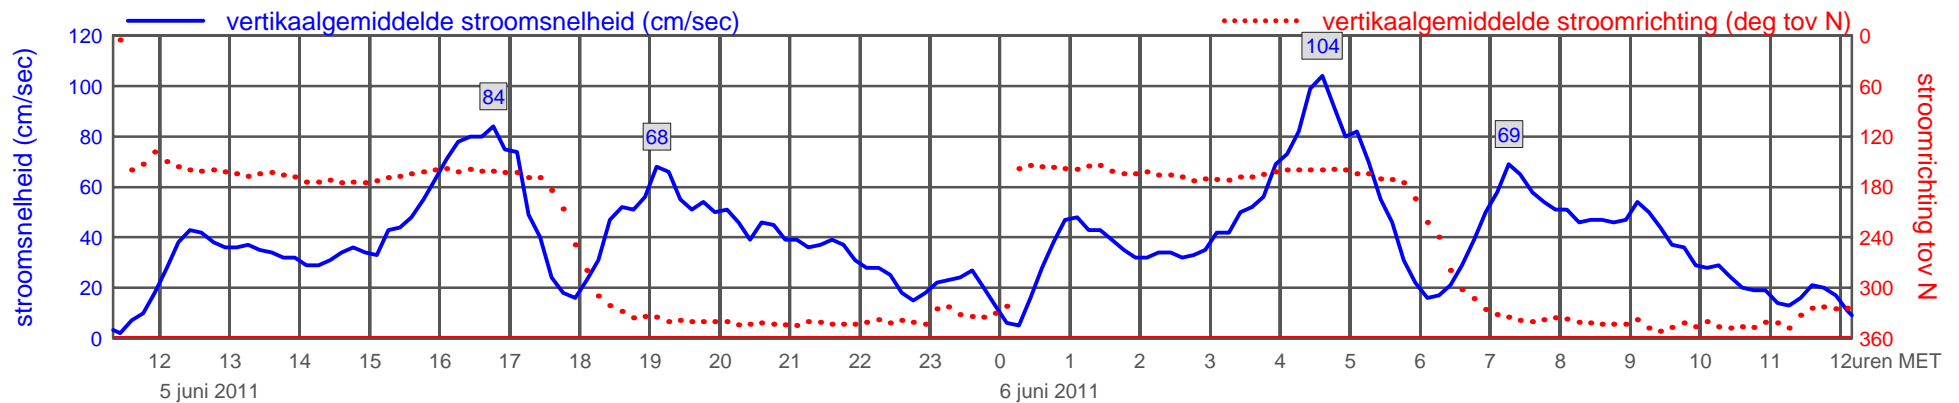

meetpunt PVW_MP0101_201106 (x=061896 , y=379240 , bodem=NAP -5.70 m sensor=NAP -5.10 m)

meetpunt PVW_MP0101_201106 (x=061896 , y=379240 , bodem=NAP -5.70 m sensor=NAP -5.10 m)

meetpunt PVW_MP0101_201106 (x=061896 , y=379240 , bodem=NAP -5.70 m sensor=NAP -5.10 m)