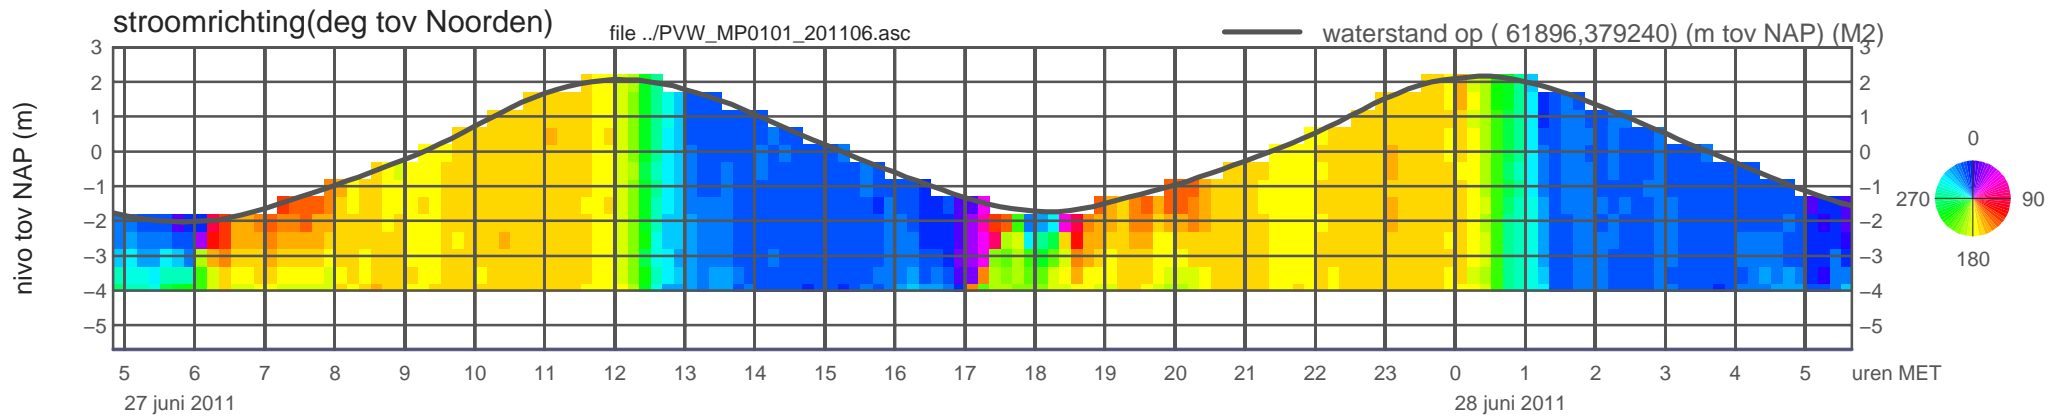

meetpunt PVW_MP0101_201106 (x=061896 , y=379240 , bodem=NAP -5.70 m sensor=NAP -5.10 m)

meetpunt PVW_MP0101_201106 (x=061896 , y=379240 , bodem=NAP -5.70 m sensor=NAP -5.10 m)

meetpunt PVW_MP0101_201106 (x=061896 , y=379240 , bodem=NAP -5.70 m sensor=NAP -5.10 m)