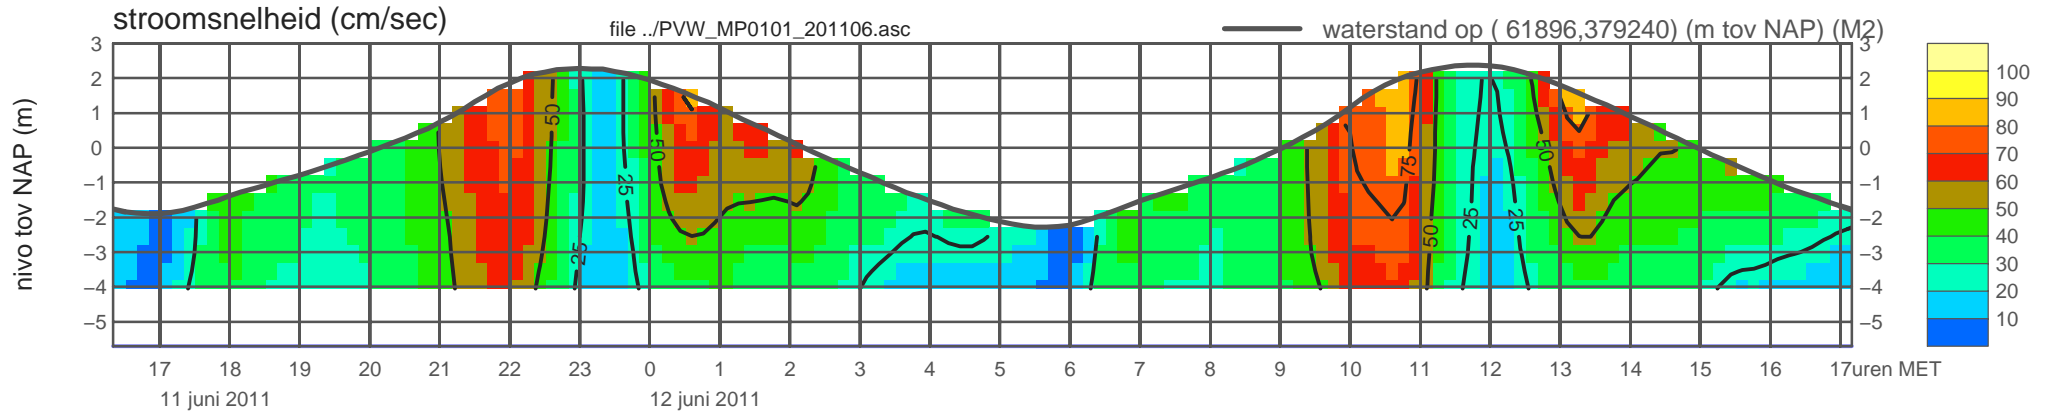

meetpunt PVW_MP0101_201106 (x=061896 , y=379240 , bodem=NAP -5.70 m sensor=NAP -5.10 m)

meetpunt PVW_MP0101_201106 (x=061896 , y=379240 , bodem=NAP -5.70 m sensor=NAP -5.10 m)

meetpunt PVW_MP0101_201106 (x=061896 , y=379240 , bodem=NAP -5.70 m sensor=NAP -5.10 m)