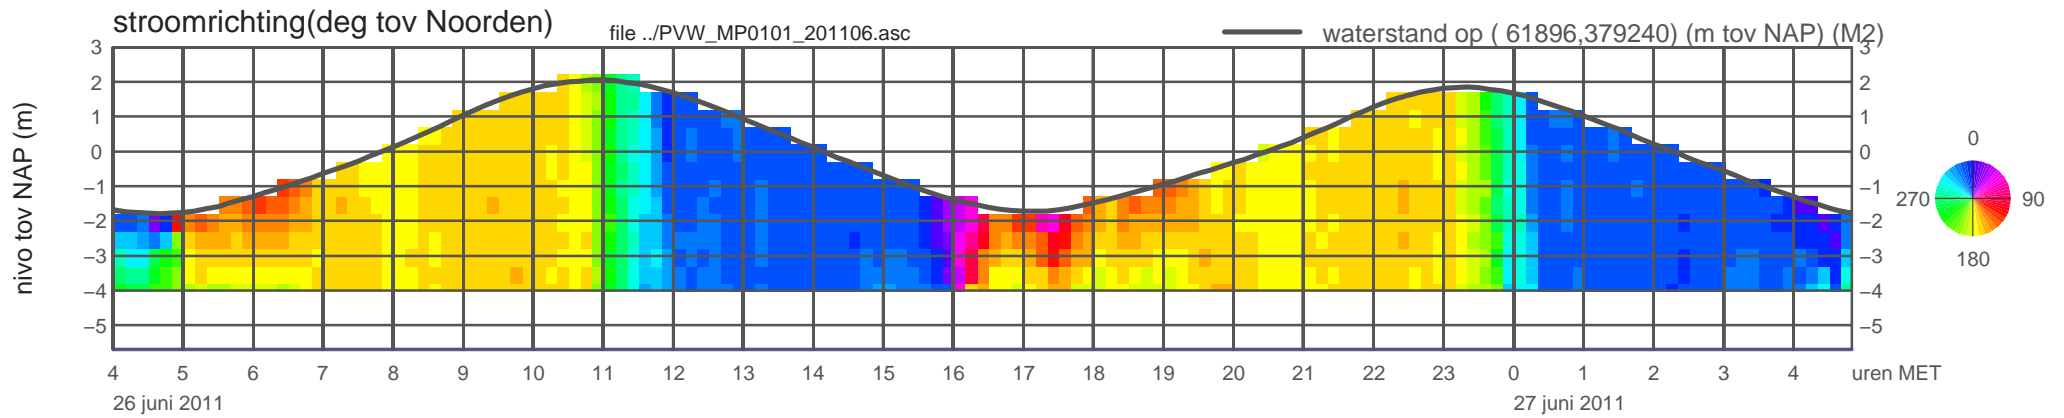

meetpunt PVW_MP0101_201106 (x=061896 , y=379240 , bodem=NAP -5.70 m sensor=NAP -5.10 m)

meetpunt PVW_MP0101_201106 (x=061896 , y=379240 , bodem=NAP -5.70 m sensor=NAP -5.10 m)

meetpunt PVW_MP0101_201106 (x=061896 , y=379240 , bodem=NAP -5.70 m sensor=NAP -5.10 m)