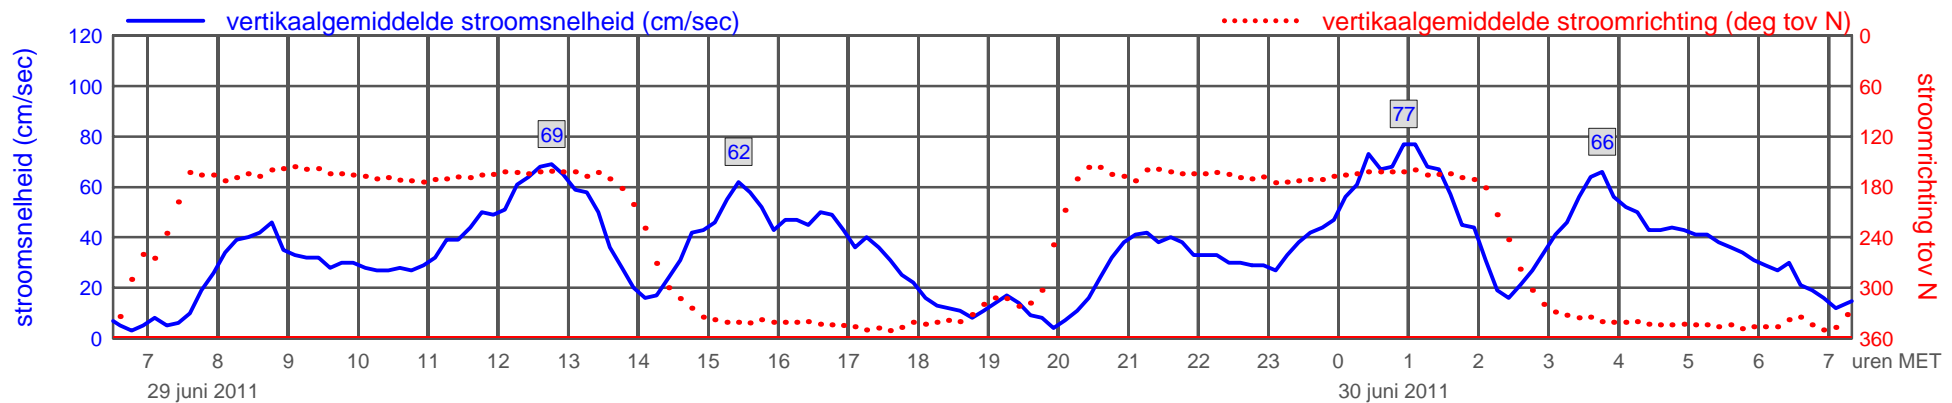

meetpunt PVW_MP0101_201106 (x=061896 , y=379240 , bodem=NAP -5.70 m sensor=NAP -5.10 m)

meetpunt PVW_MP0101_201106 (x=061896 , y=379240 , bodem=NAP -5.70 m sensor=NAP -5.10 m)

meetpunt PVW_MP0101_201106 (x=061896 , y=379240 , bodem=NAP -5.70 m sensor=NAP -5.10 m)

meetpunt PVW_MP0101_201106 (x=061896 , y=379240 , bodem=NAP -5.70 m sensor=NAP -5.10 m)

meetpunt PVW_MP0101_201106 (x=061896 , y=379240 , bodem=NAP -5.70 m sensor=NAP -5.10 m)