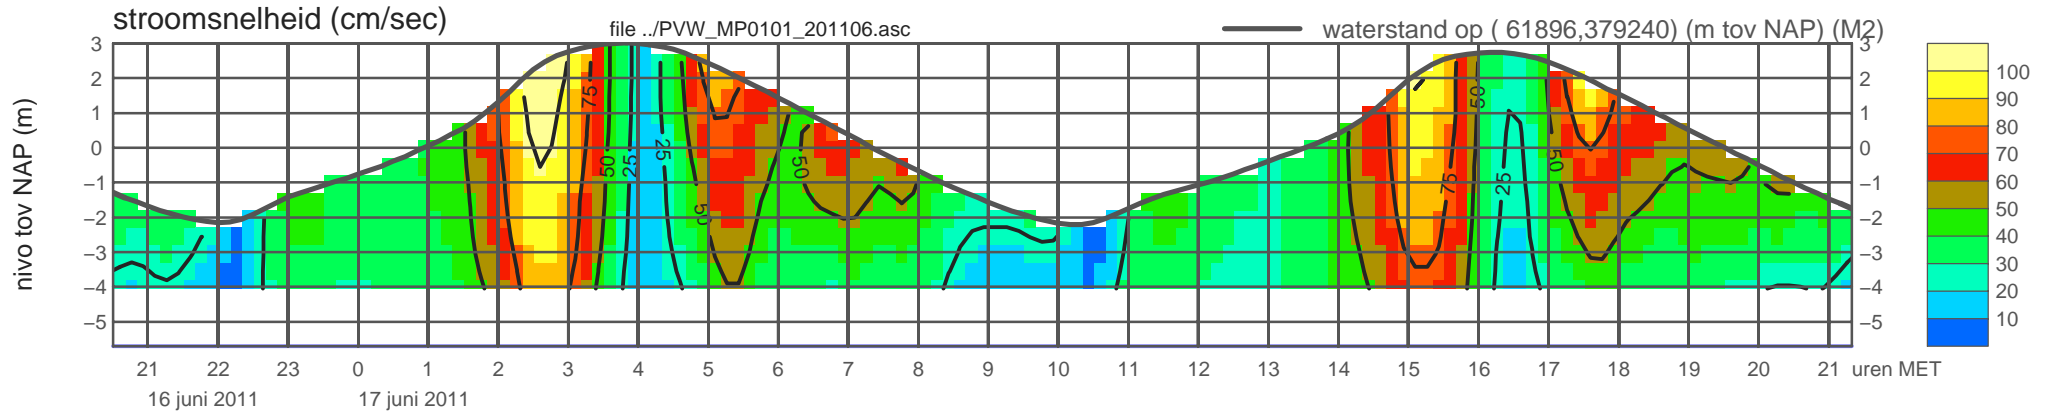

meetpunt PVW_MP0101_201106 (x=061896 , y=379240 , bodem=NAP -5.70 m sensor=NAP -5.10 m)

meetpunt PVW_MP0101_201106 (x=061896 , y=379240 , bodem=NAP -5.70 m sensor=NAP -5.10 m)

meetpunt PVW_MP0101_201106 (x=061896 , y=379240 , bodem=NAP -5.70 m sensor=NAP -5.10 m)