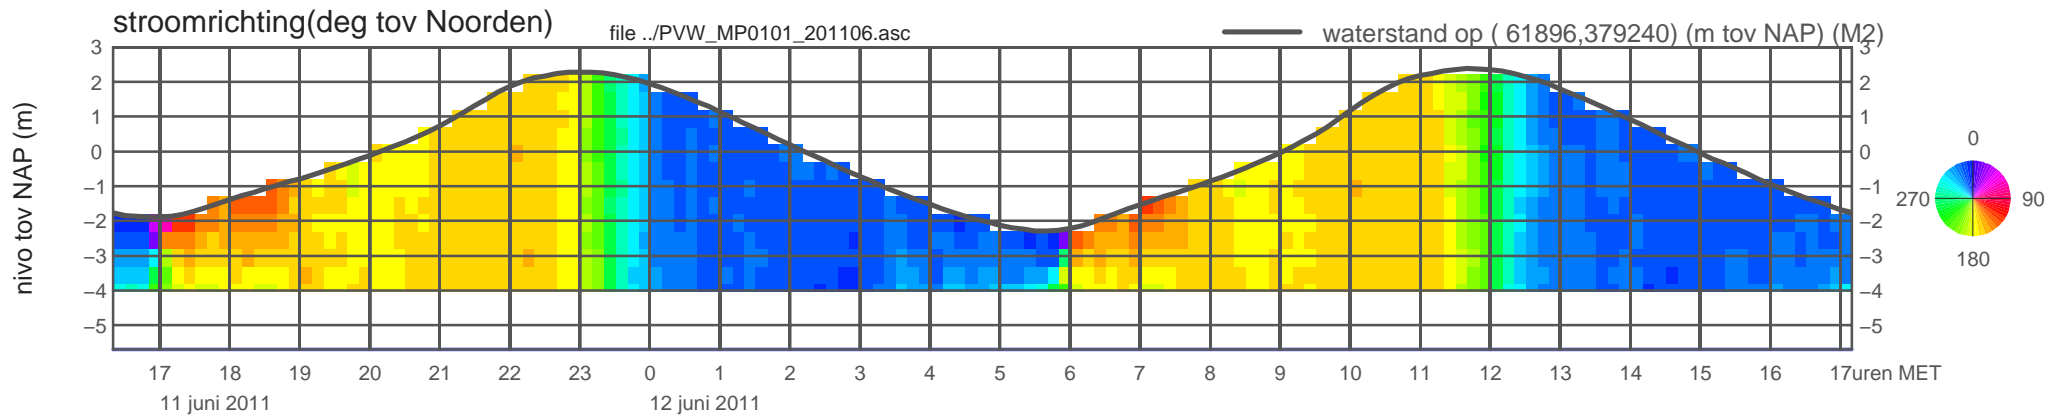

meetpunt PVW_MP0101_201106 (x=061896 , y=379240 , bodem=NAP -5.70 m sensor=NAP -5.10 m)

meetpunt PVW_MP0101_201106 (x=061896 , y=379240 , bodem=NAP -5.70 m sensor=NAP -5.10 m)

meetpunt PVW_MP0101_201106 (x=061896 , y=379240 , bodem=NAP -5.70 m sensor=NAP -5.10 m)