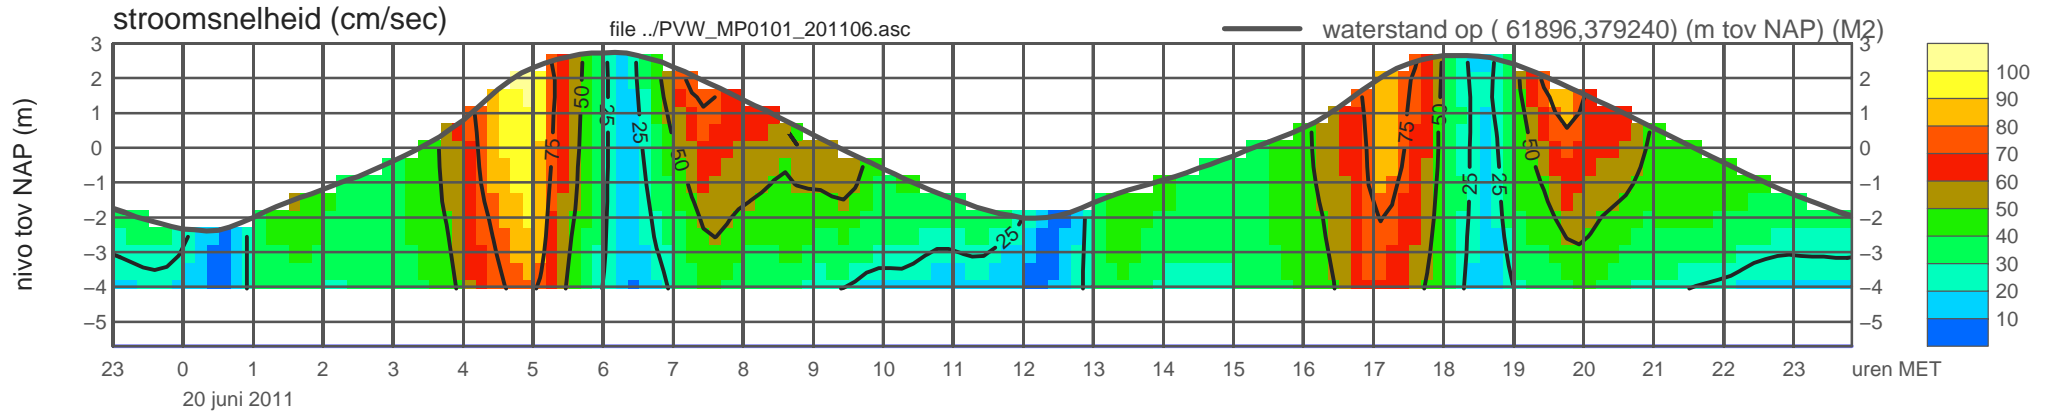

meetpunt PVW_MP0101_201106 (x=061896 , y=379240 , bodem=NAP -5.70 m sensor=NAP -5.10 m)

meetpunt PVW_MP0101_201106 (x=061896 , y=379240 , bodem=NAP -5.70 m sensor=NAP -5.10 m)

meetpunt PVW_MP0101_201106 (x=061896 , y=379240 , bodem=NAP -5.70 m sensor=NAP -5.10 m)