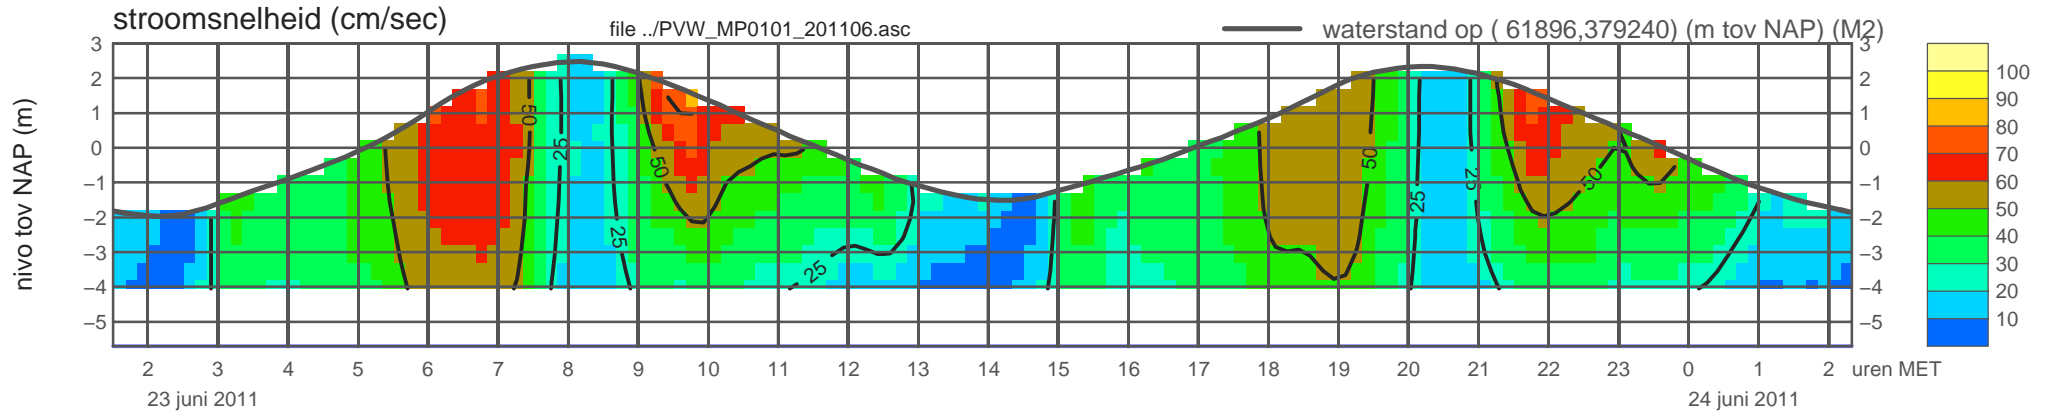

meetpunt PVW_MP0101_201106 (x=061896 , y=379240 , bodem=NAP -5.70 m sensor=NAP -5.10 m)

meetpunt PVW_MP0101_201106 (x=061896 , y=379240 , bodem=NAP -5.70 m sensor=NAP -5.10 m)

meetpunt PVW_MP0101_201106 (x=061896 , y=379240 , bodem=NAP -5.70 m sensor=NAP -5.10 m)