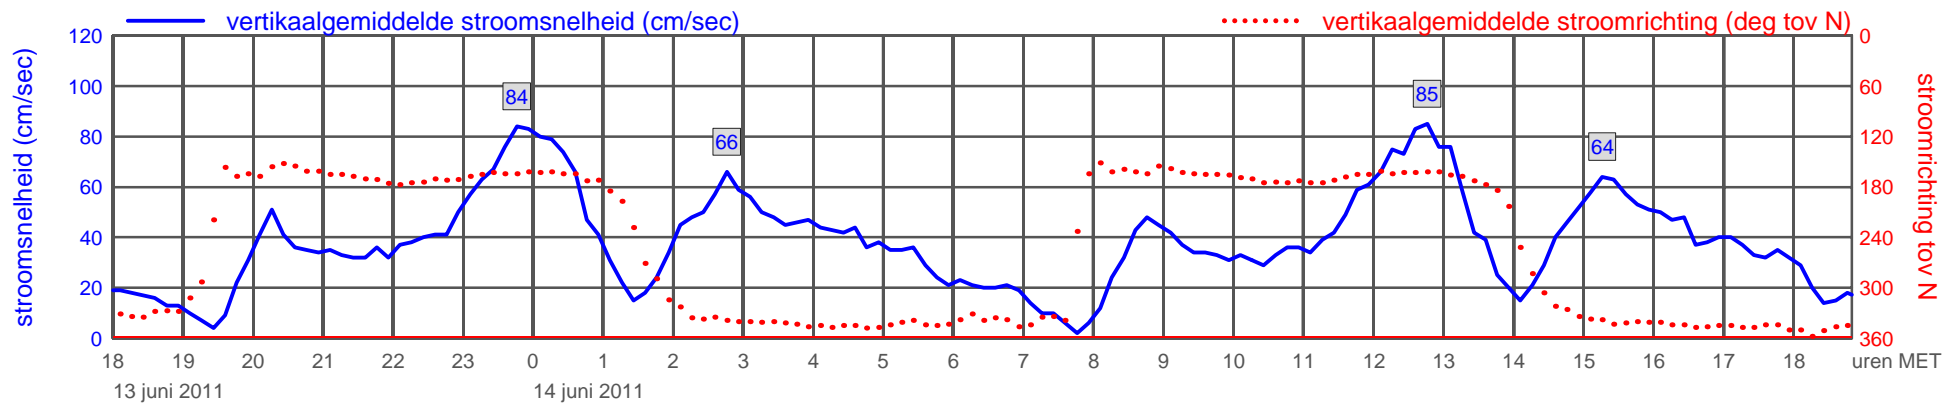

meetpunt PVW_MP0101_201106 (x=061896 , y=379240 , bodem=NAP -5.70 m sensor=NAP -5.10 m)

meetpunt PVW_MP0101_201106 (x=061896 , y=379240 , bodem=NAP -5.70 m sensor=NAP -5.10 m)

meetpunt PVW_MP0101_201106 (x=061896 , y=379240 , bodem=NAP -5.70 m sensor=NAP -5.10 m)