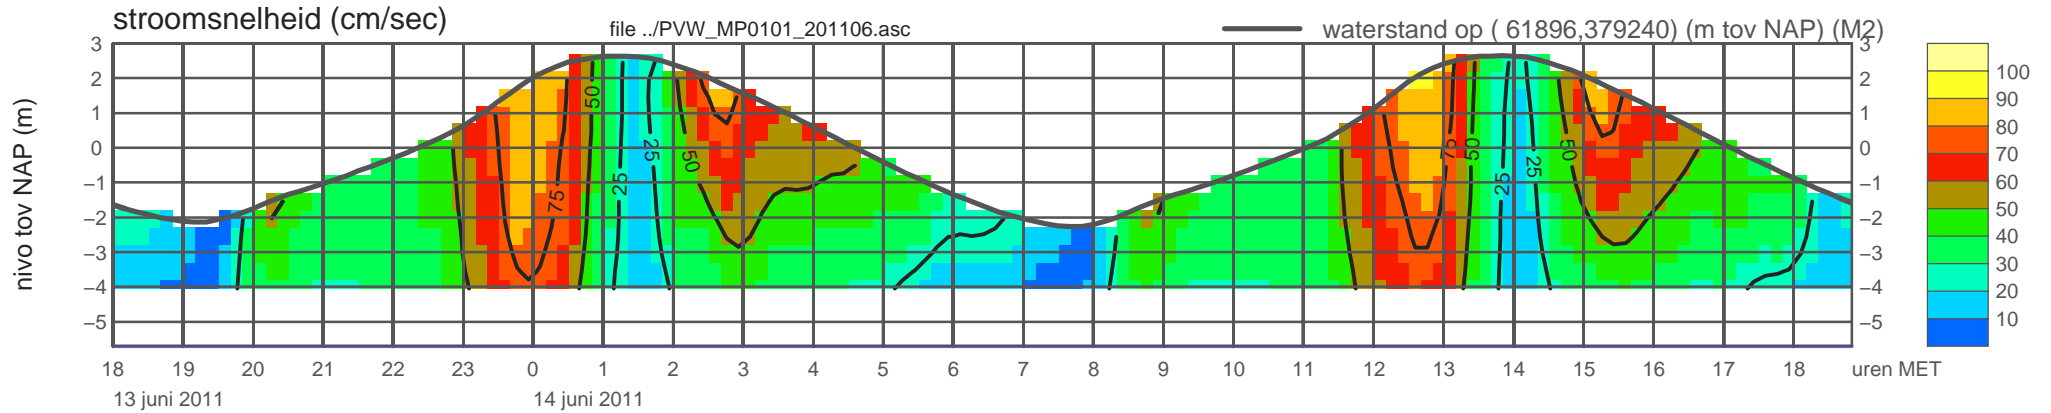

meetpunt PVW_MP0101_201106 (x=061896 , y=379240 , bodem=NAP -5.70 m sensor=NAP -5.10 m)

meetpunt PVW_MP0101_201106 (x=061896 , y=379240 , bodem=NAP -5.70 m sensor=NAP -5.10 m)

meetpunt PVW_MP0101_201106 (x=061896 , y=379240 , bodem=NAP -5.70 m sensor=NAP -5.10 m)