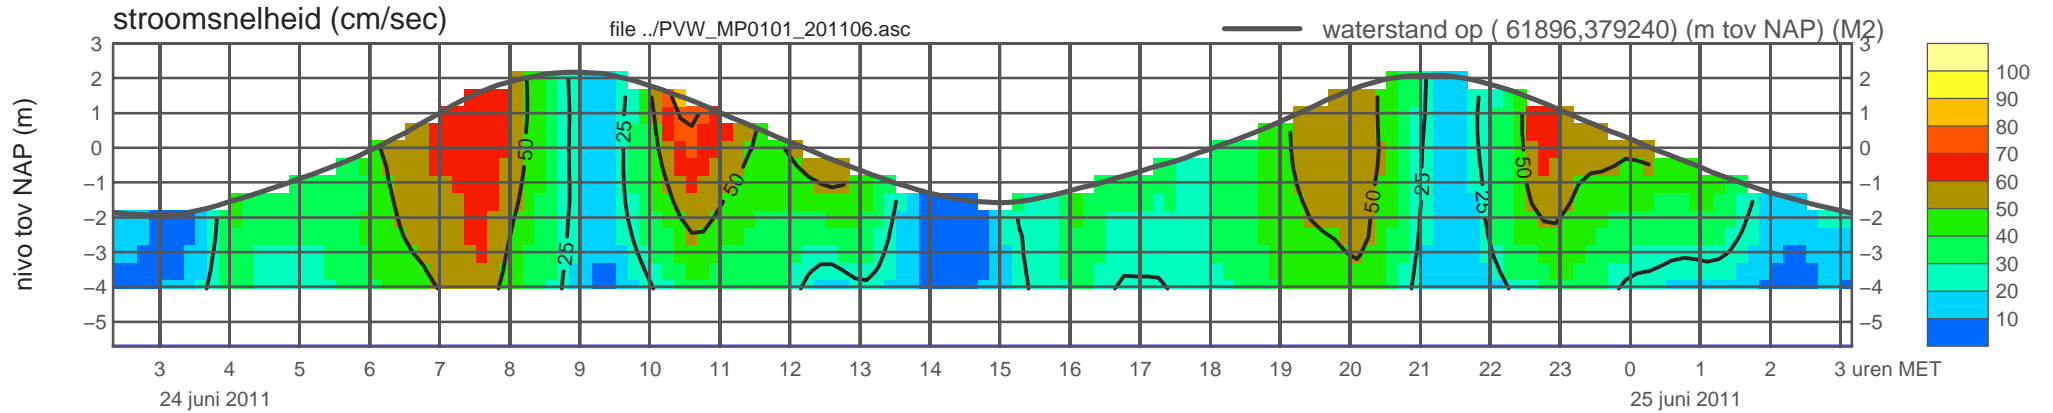

meetpunt PVW_MP0101_201106 (x=061896 , y=379240 , bodem=NAP -5.70 m sensor=NAP -5.10 m)

meetpunt PVW_MP0101_201106 (x=061896 , y=379240 , bodem=NAP -5.70 m sensor=NAP -5.10 m)

meetpunt PVW_MP0101_201106 (x=061896 , y=379240 , bodem=NAP -5.70 m sensor=NAP -5.10 m)