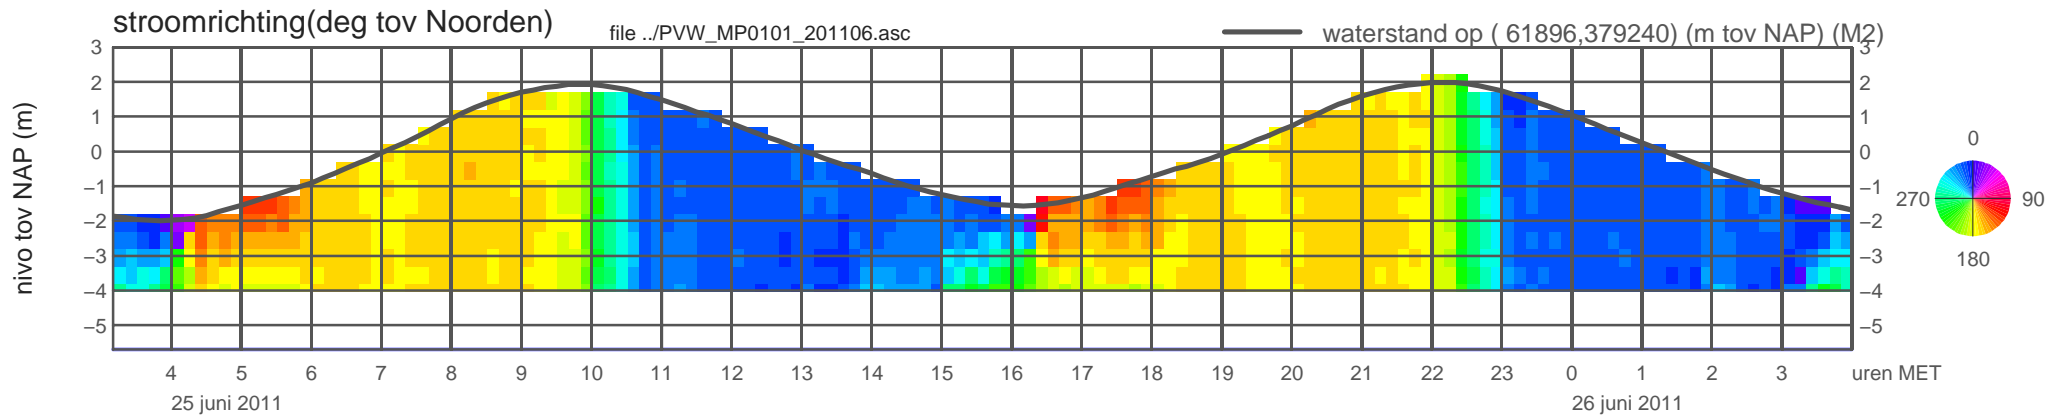

meetpunt PVW_MP0101_201106 (x=061896 , y=379240 , bodem=NAP -5.70 m sensor=NAP -5.10 m)

meetpunt PVW_MP0101_201106 (x=061896 , y=379240 , bodem=NAP -5.70 m sensor=NAP -5.10 m)

meetpunt PVW_MP0101_201106 (x=061896 , y=379240 , bodem=NAP -5.70 m sensor=NAP -5.10 m)