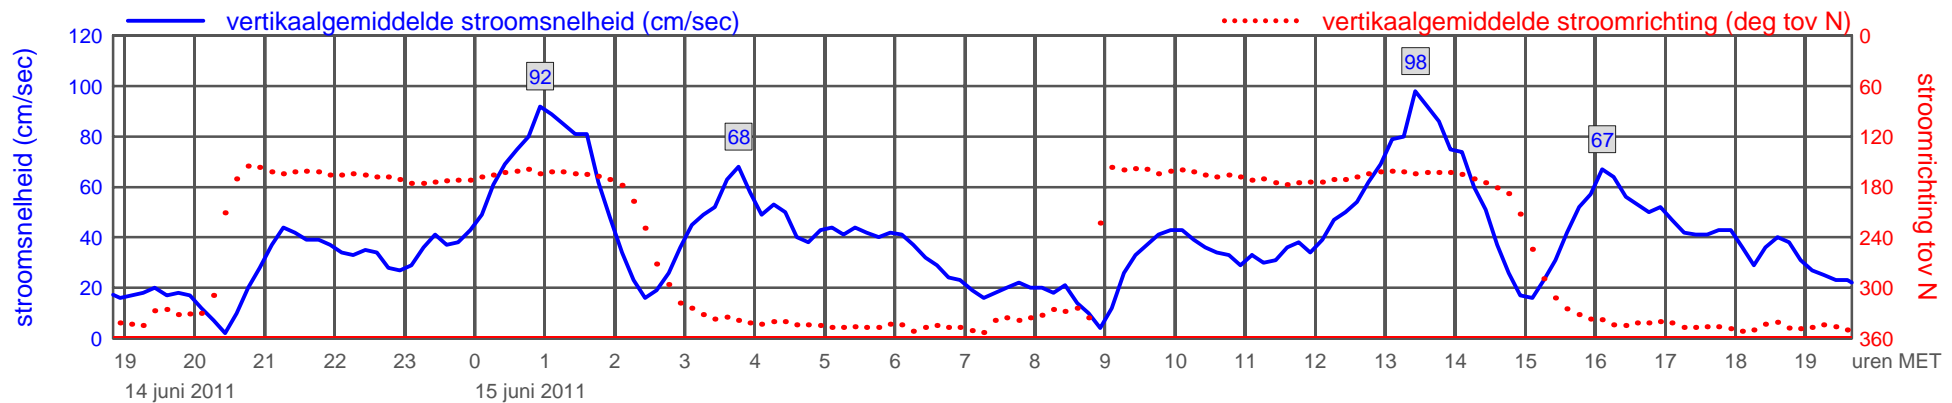

meetpunt PVW_MP0101_201106 (x=061896 , y=379240 , bodem=NAP -5.70 m sensor=NAP -5.10 m)

meetpunt PVW_MP0101_201106 (x=061896 , y=379240 , bodem=NAP -5.70 m sensor=NAP -5.10 m)

meetpunt PVW_MP0101_201106 (x=061896 , y=379240 , bodem=NAP -5.70 m sensor=NAP -5.10 m)