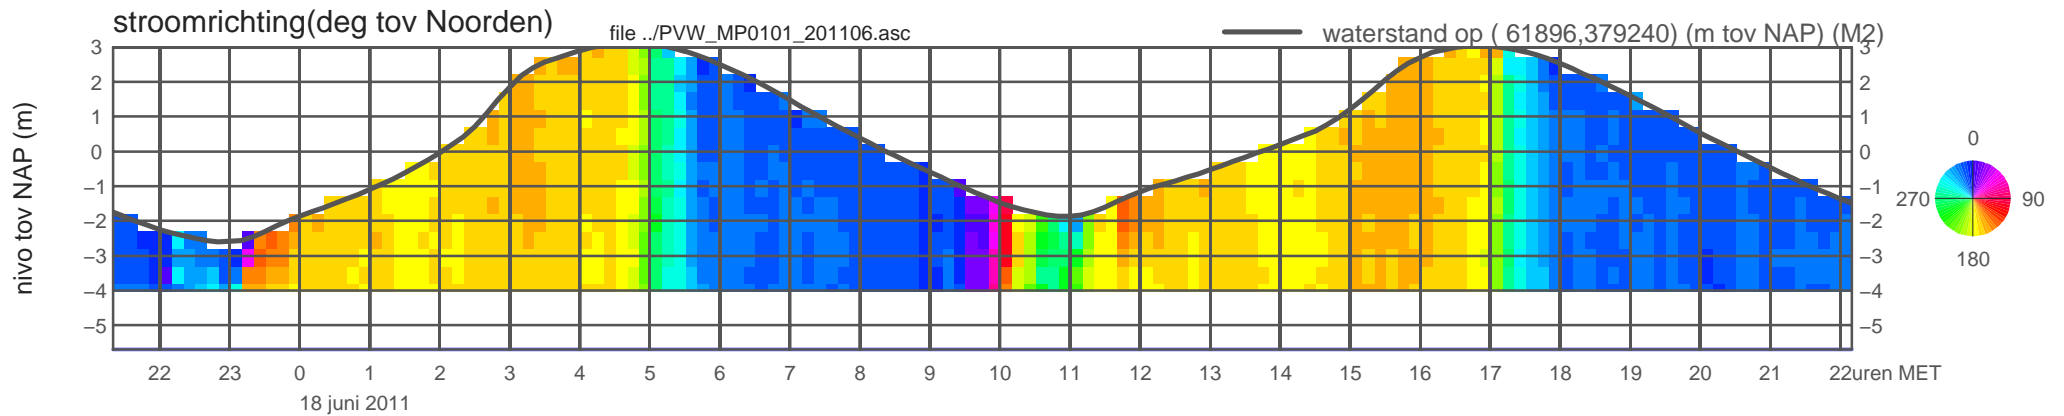

meetpunt PVW_MP0101_201106 (x=061896 , y=379240 , bodem=NAP -5.70 m sensor=NAP -5.10 m)

meetpunt PVW_MP0101_201106 (x=061896 , y=379240 , bodem=NAP -5.70 m sensor=NAP -5.10 m)

meetpunt PVW_MP0101_201106 (x=061896 , y=379240 , bodem=NAP -5.70 m sensor=NAP -5.10 m)