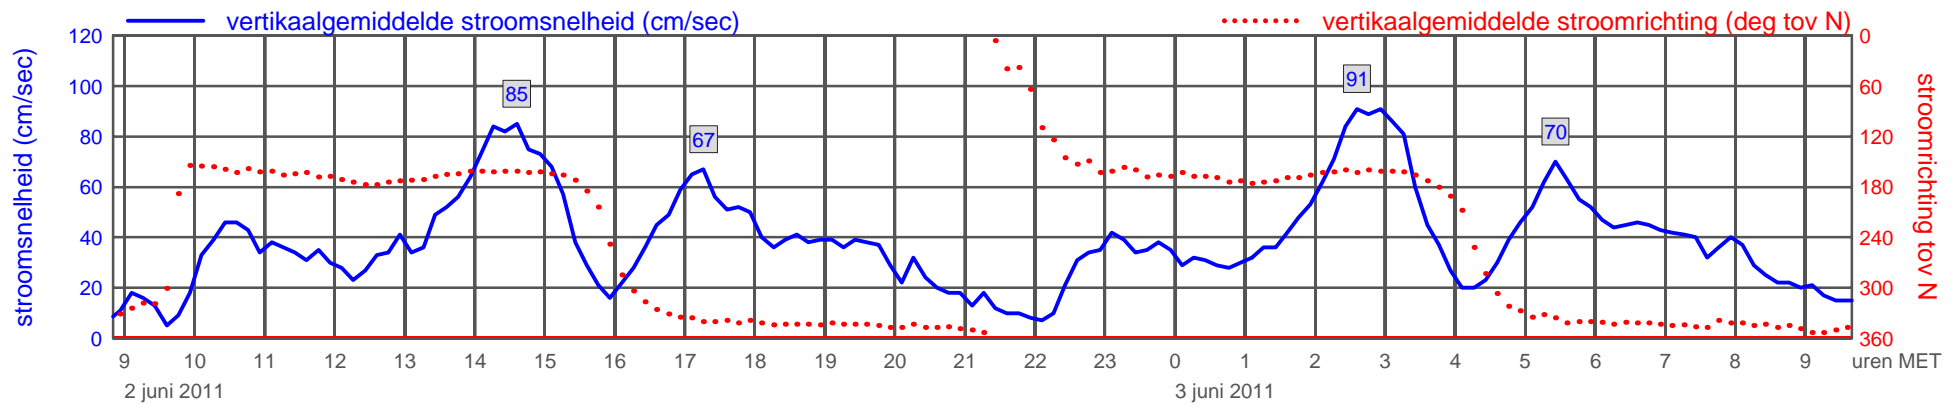

meetpunt PVW_MP0101_201106 (x=061896 , y=379240 , bodem=NAP -5.70 m sensor=NAP -5.10 m)

meetpunt PVW_MP0101_201106 (x=061896 , y=379240 , bodem=NAP -5.70 m sensor=NAP -5.10 m)

meetpunt PVW_MP0101_201106 (x=061896 , y=379240 , bodem=NAP -5.70 m sensor=NAP -5.10 m)