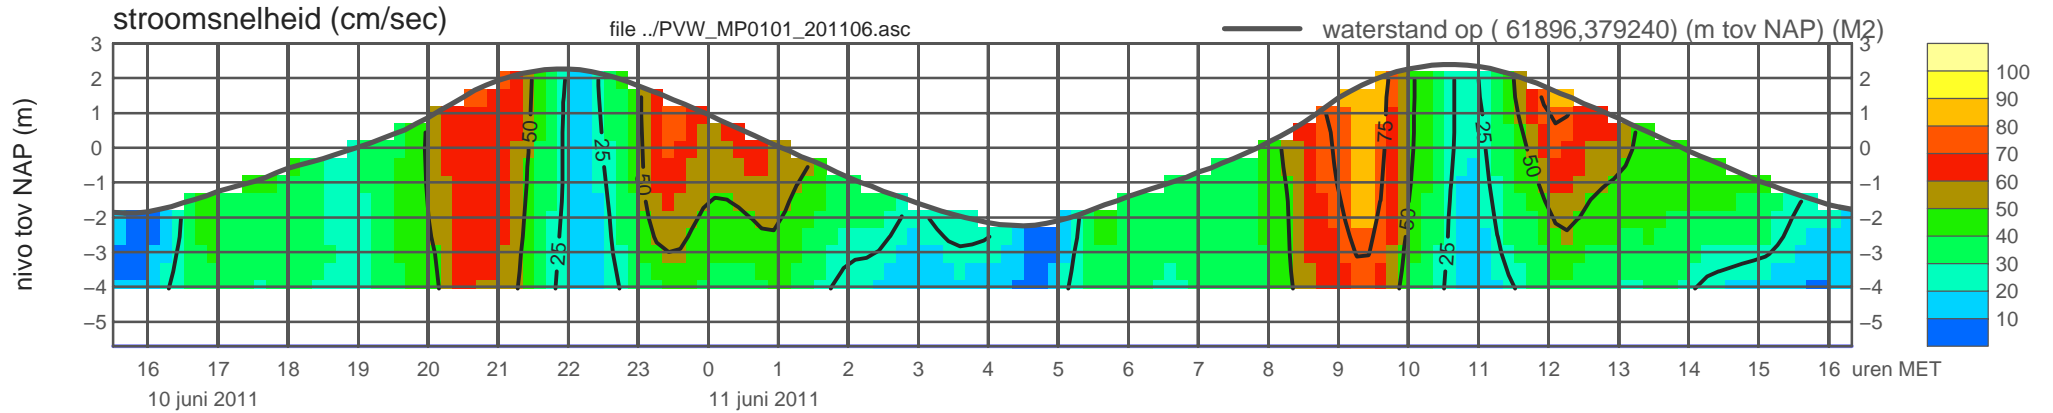

meetpunt PVW_MP0101_201106 (x=061896 , y=379240 , bodem=NAP -5.70 m sensor=NAP -5.10 m)

meetpunt PVW_MP0101_201106 (x=061896 , y=379240 , bodem=NAP -5.70 m sensor=NAP -5.10 m)

meetpunt PVW_MP0101_201106 (x=061896 , y=379240 , bodem=NAP -5.70 m sensor=NAP -5.10 m)