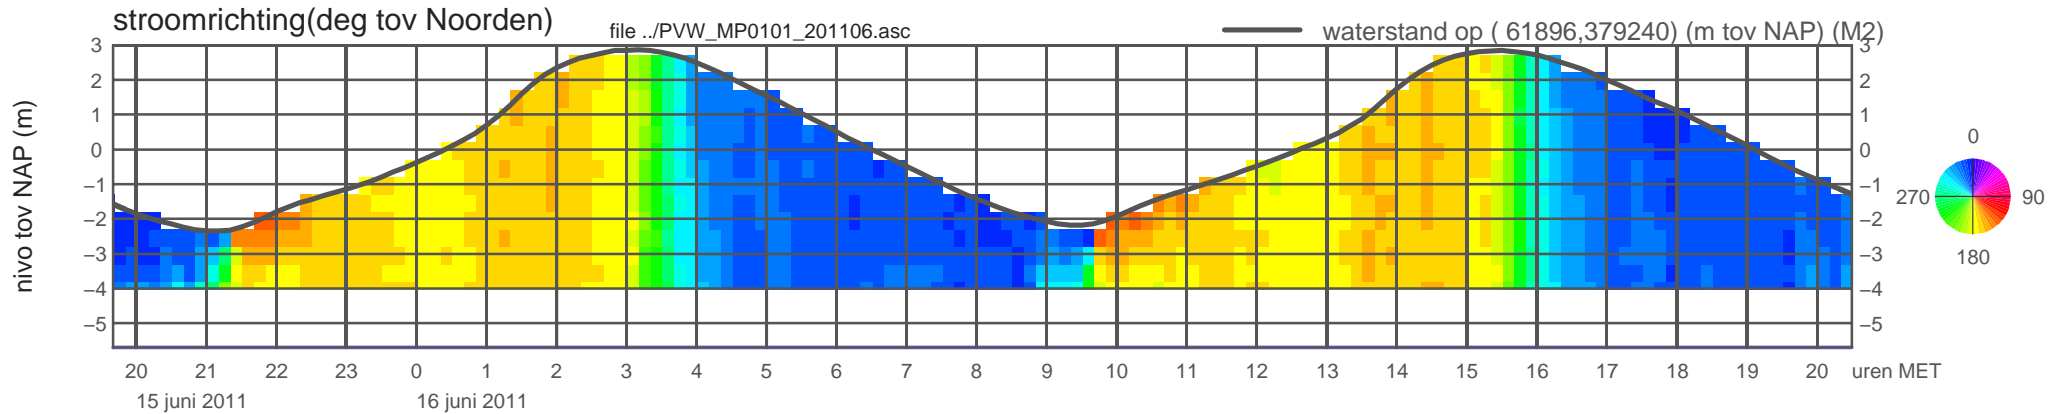

meetpunt PVW_MP0101_201106 (x=061896 , y=379240 , bodem=NAP -5.70 m sensor=NAP -5.10 m)

meetpunt PVW_MP0101_201106 (x=061896 , y=379240 , bodem=NAP -5.70 m sensor=NAP -5.10 m)

meetpunt PVW_MP0101_201106 (x=061896 , y=379240 , bodem=NAP -5.70 m sensor=NAP -5.10 m)