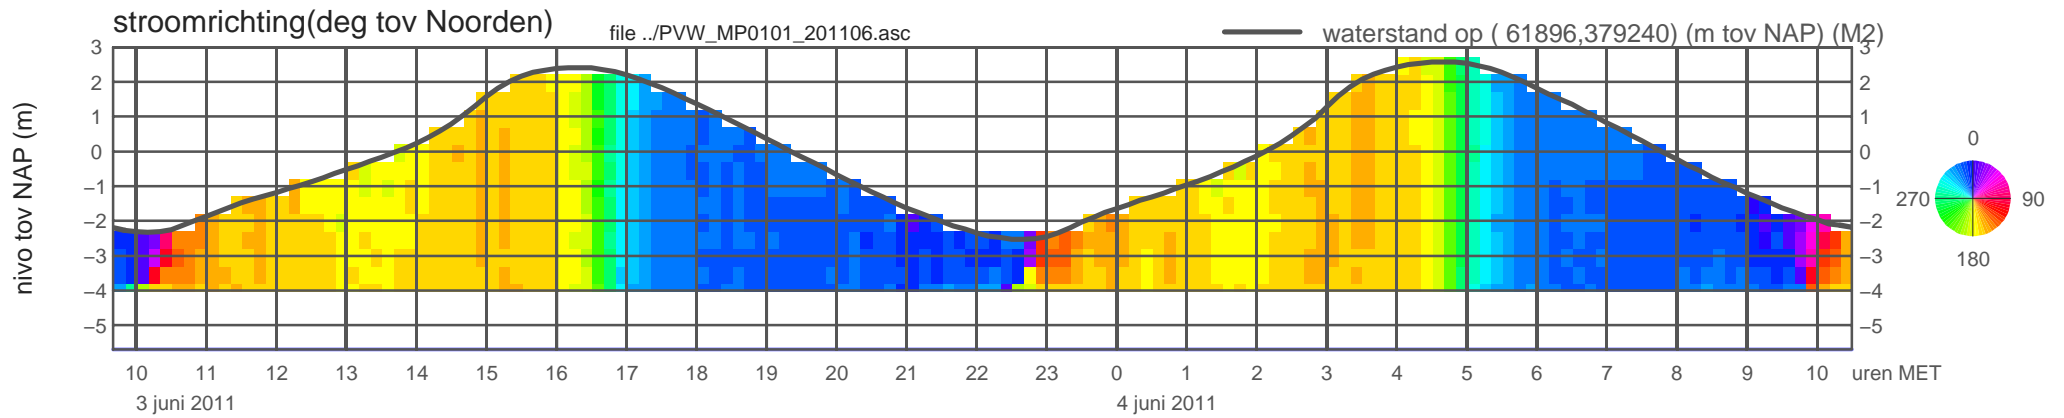

meetpunt PVW_MP0101_201106 (x=061896 , y=379240 , bodem=NAP -5.70 m sensor=NAP -5.10 m)

meetpunt PVW_MP0101_201106 (x=061896 , y=379240 , bodem=NAP -5.70 m sensor=NAP -5.10 m)

meetpunt PVW_MP0101_201106 (x=061896 , y=379240 , bodem=NAP -5.70 m sensor=NAP -5.10 m)