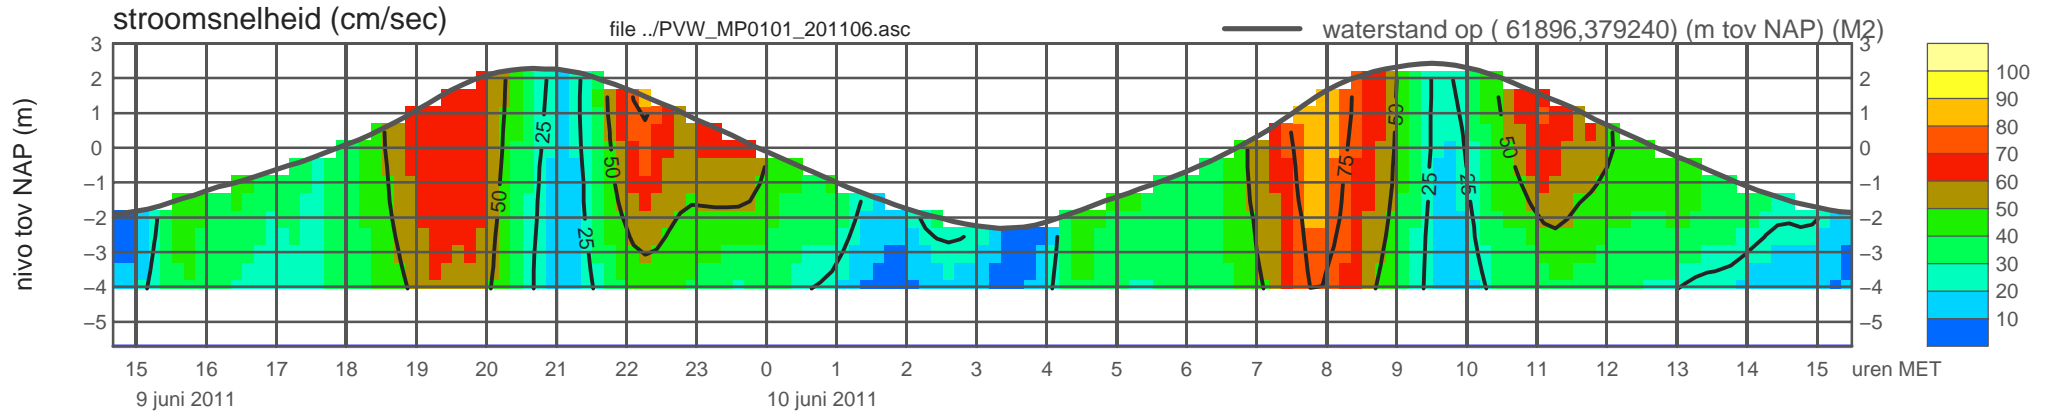

meetpunt PVW_MP0101_201106 (x=061896 , y=379240 , bodem=NAP -5.70 m sensor=NAP -5.10 m)

meetpunt PVW_MP0101_201106 (x=061896 , y=379240 , bodem=NAP -5.70 m sensor=NAP -5.10 m)

meetpunt PVW_MP0101_201106 (x=061896 , y=379240 , bodem=NAP -5.70 m sensor=NAP -5.10 m)