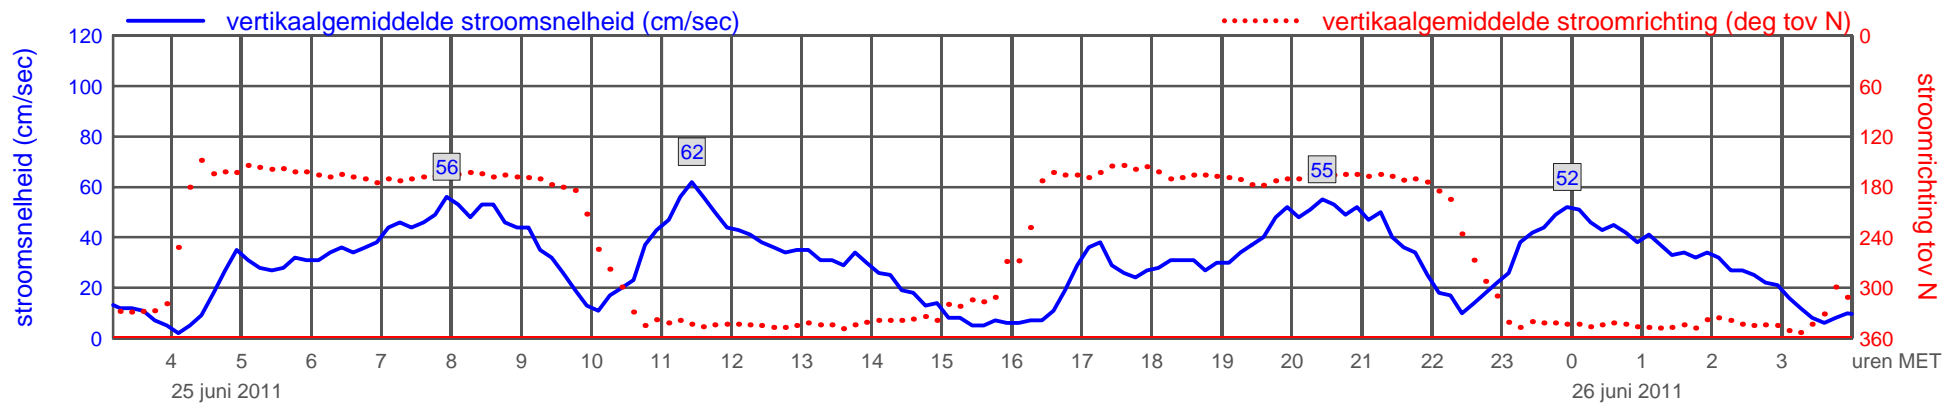

meetpunt PVW_MP0101_201106 (x=061896 , y=379240 , bodem=NAP -5.70 m sensor=NAP -5.10 m)

meetpunt PVW_MP0101_201106 (x=061896 , y=379240 , bodem=NAP -5.70 m sensor=NAP -5.10 m)

meetpunt PVW_MP0101_201106 (x=061896 , y=379240 , bodem=NAP -5.70 m sensor=NAP -5.10 m)