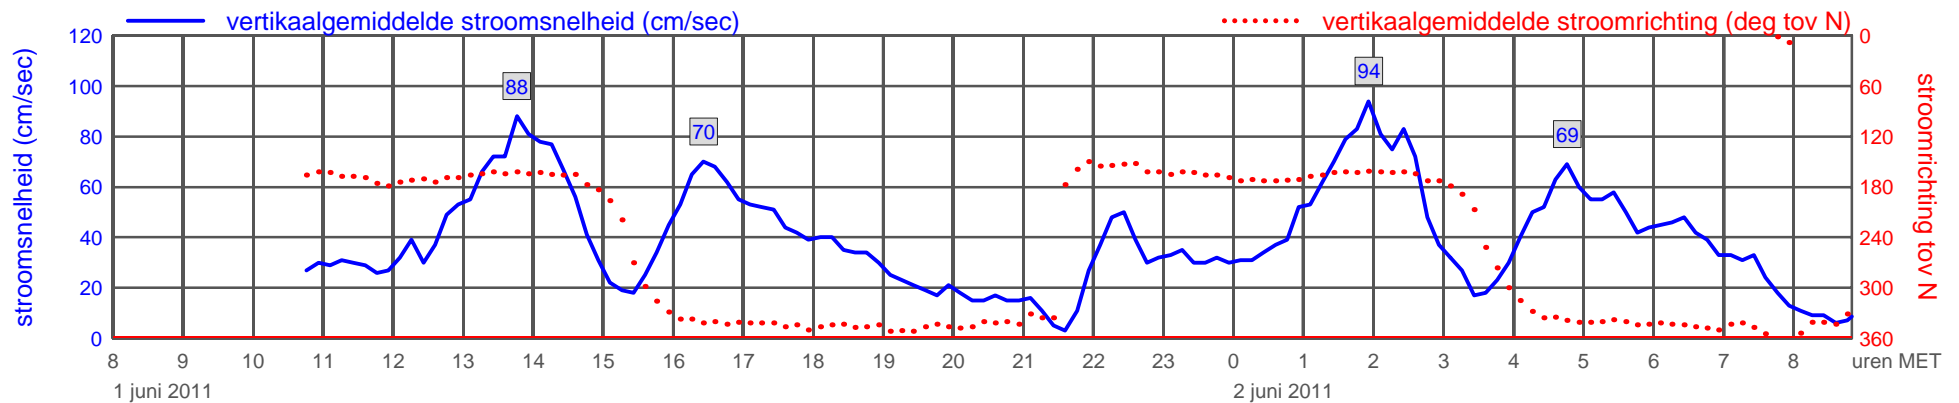

meetpunt PVW_MP0101_201106 (x=061896 , y=379240 , bodem=NAP -5.70 m sensor=NAP -5.10 m)

meetpunt PVW_MP0101_201106 (x=061896 , y=379240 , bodem=NAP -5.70 m sensor=NAP -5.10 m)

meetpunt PVW_MP0101_201106 (x=061896 , y=379240 , bodem=NAP -5.70 m sensor=NAP -5.10 m)