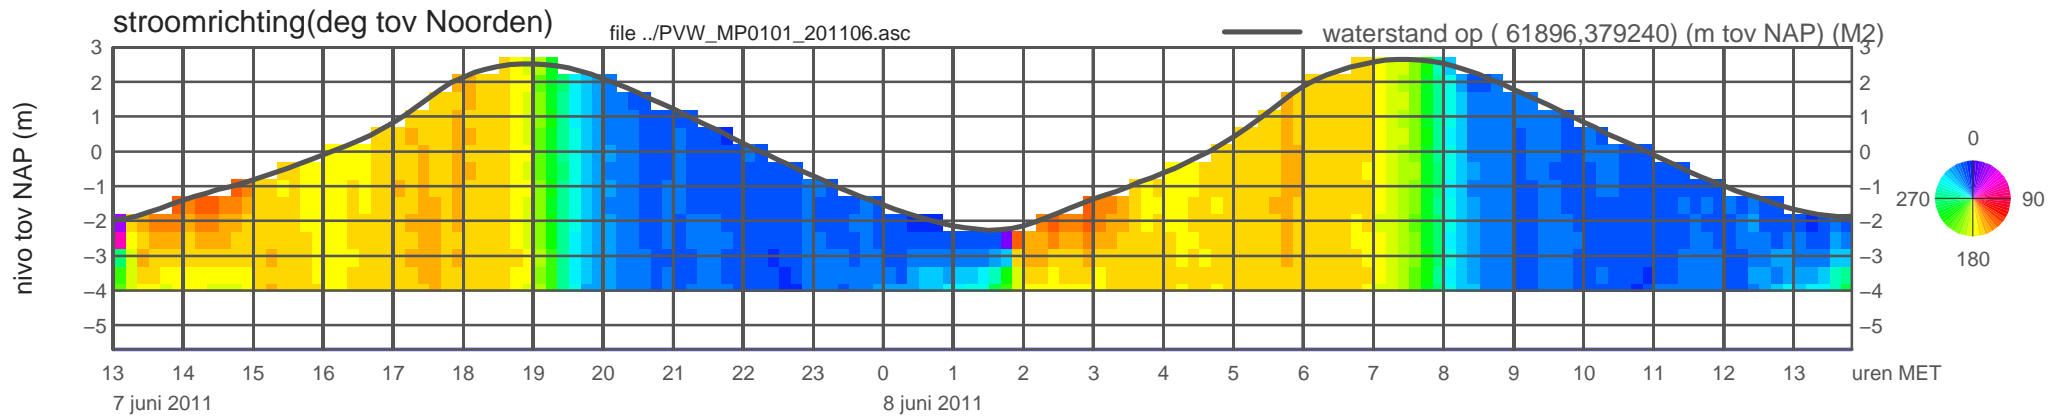

meetpunt PVW_MP0101_201106 (x=061896 , y=379240 , bodem=NAP -5.70 m sensor=NAP -5.10 m)

meetpunt PVW_MP0101_201106 (x=061896 , y=379240 , bodem=NAP -5.70 m sensor=NAP -5.10 m)

meetpunt PVW_MP0101_201106 (x=061896 , y=379240 , bodem=NAP -5.70 m sensor=NAP -5.10 m)