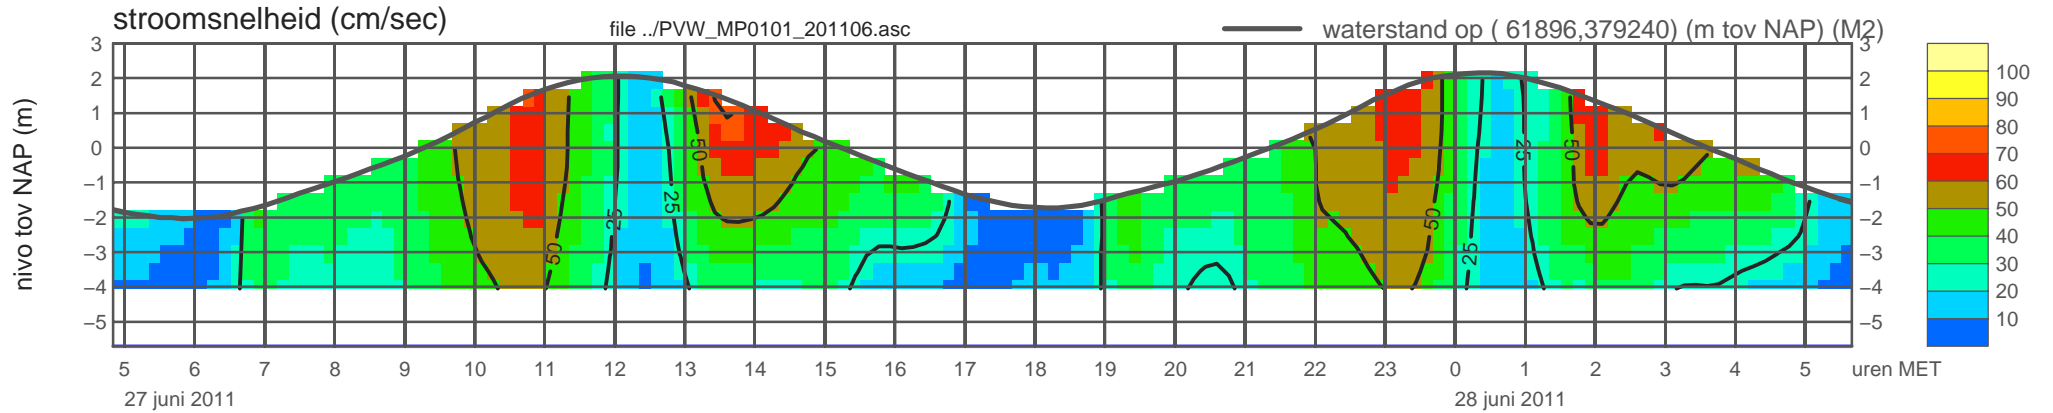

meetpunt PVW_MP0101_201106 (x=061896 , y=379240 , bodem=NAP -5.70 m sensor=NAP -5.10 m)

meetpunt PVW_MP0101_201106 (x=061896 , y=379240 , bodem=NAP -5.70 m sensor=NAP -5.10 m)

meetpunt PVW_MP0101_201106 (x=061896 , y=379240 , bodem=NAP -5.70 m sensor=NAP -5.10 m)