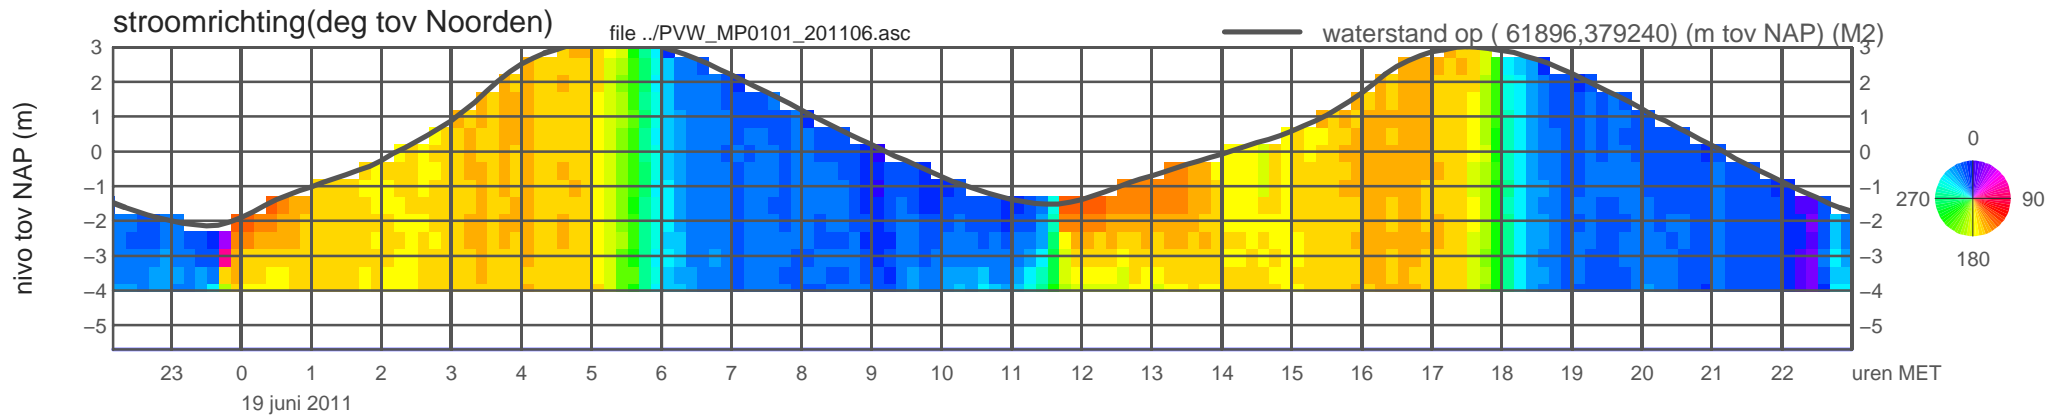

meetpunt PVW_MP0101_201106 (x=061896 , y=379240 , bodem=NAP -5.70 m sensor=NAP -5.10 m)

meetpunt PVW_MP0101_201106 (x=061896 , y=379240 , bodem=NAP -5.70 m sensor=NAP -5.10 m)

meetpunt PVW_MP0101_201106 (x=061896 , y=379240 , bodem=NAP -5.70 m sensor=NAP -5.10 m)