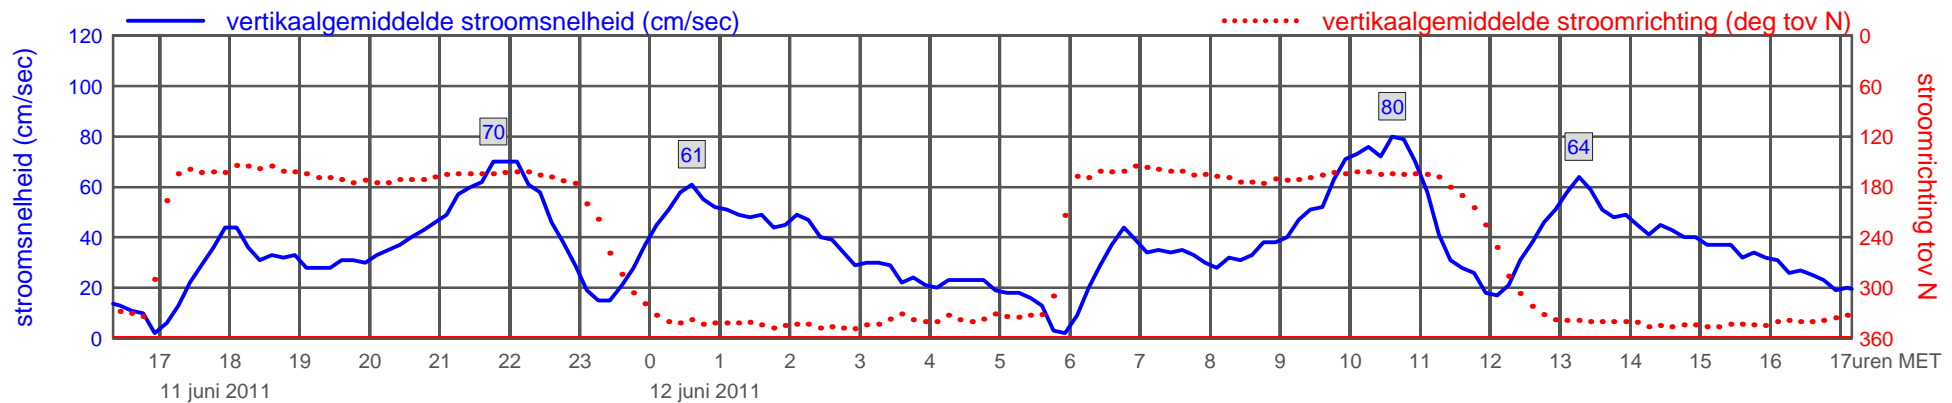

meetpunt PVW_MP0101_201106 (x=061896 , y=379240 , bodem=NAP -5.70 m sensor=NAP -5.10 m)

meetpunt PVW_MP0101_201106 (x=061896 , y=379240 , bodem=NAP -5.70 m sensor=NAP -5.10 m)

meetpunt PVW_MP0101_201106 (x=061896 , y=379240 , bodem=NAP -5.70 m sensor=NAP -5.10 m)