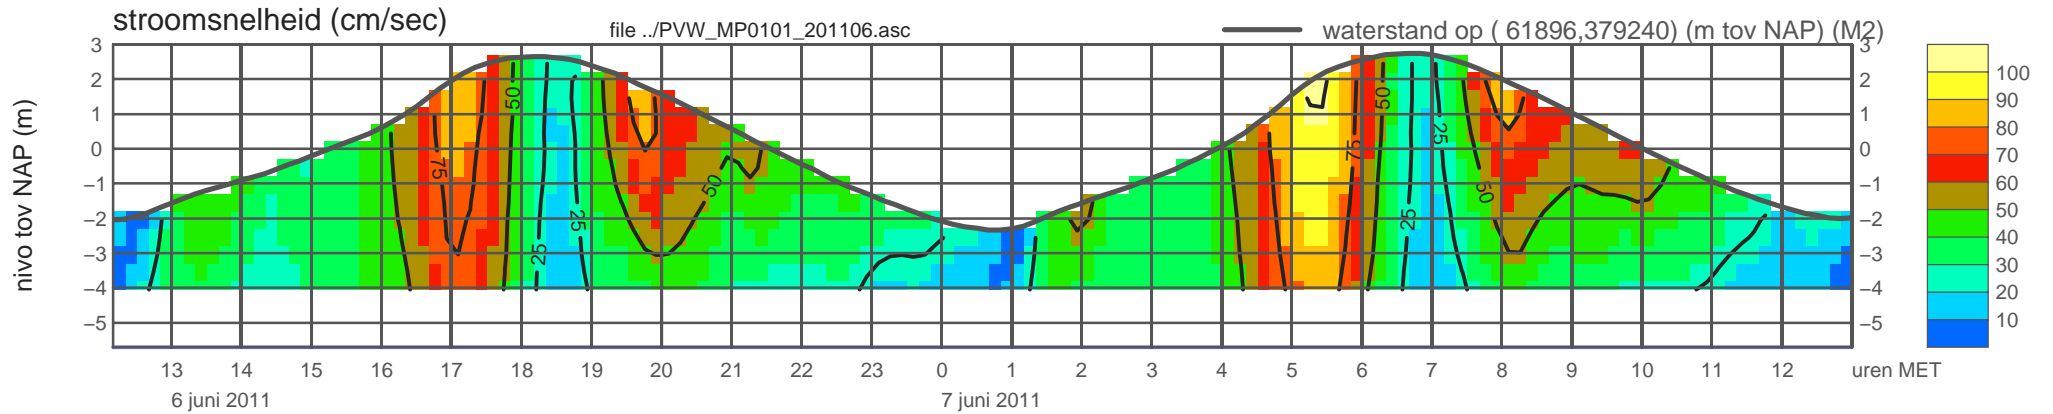

meetpunt PVW_MP0101_201106 (x=061896 , y=379240 , bodem=NAP -5.70 m sensor=NAP -5.10 m)

meetpunt PVW_MP0101_201106 (x=061896 , y=379240 , bodem=NAP -5.70 m sensor=NAP -5.10 m)

meetpunt PVW_MP0101_201106 (x=061896 , y=379240 , bodem=NAP -5.70 m sensor=NAP -5.10 m)