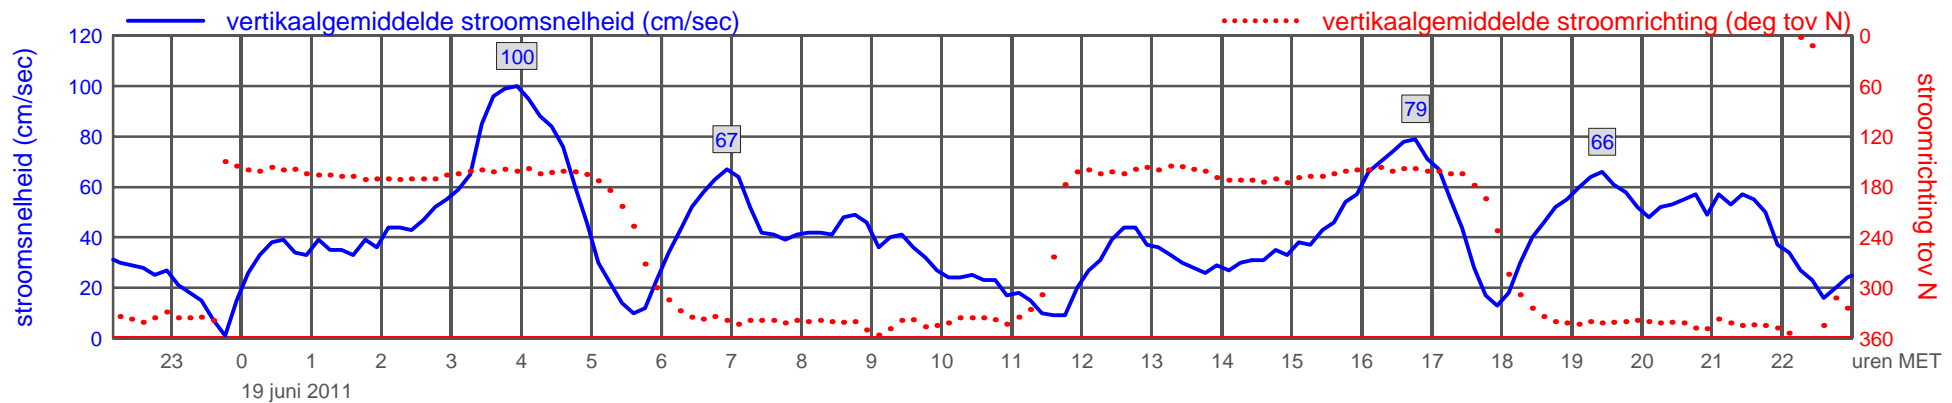

meetpunt PVW_MP0101_201106 (x=061896 , y=379240 , bodem=NAP -5.70 m sensor=NAP -5.10 m)

meetpunt PVW_MP0101_201106 (x=061896 , y=379240 , bodem=NAP -5.70 m sensor=NAP -5.10 m)

meetpunt PVW_MP0101_201106 (x=061896 , y=379240 , bodem=NAP -5.70 m sensor=NAP -5.10 m)