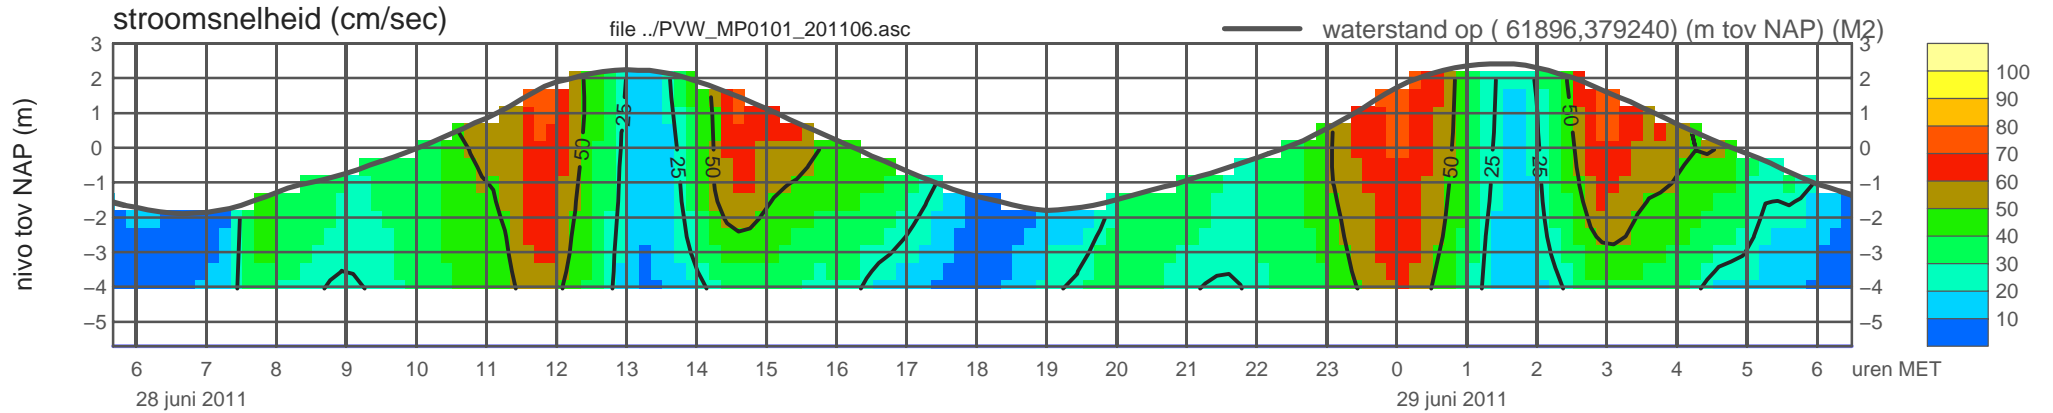

meetpunt PVW_MP0101_201106 (x=061896 , y=379240 , bodem=NAP -5.70 m sensor=NAP -5.10 m)

meetpunt PVW_MP0101_201106 (x=061896 , y=379240 , bodem=NAP -5.70 m sensor=NAP -5.10 m)

meetpunt PVW_MP0101_201106 (x=061896 , y=379240 , bodem=NAP -5.70 m sensor=NAP -5.10 m)