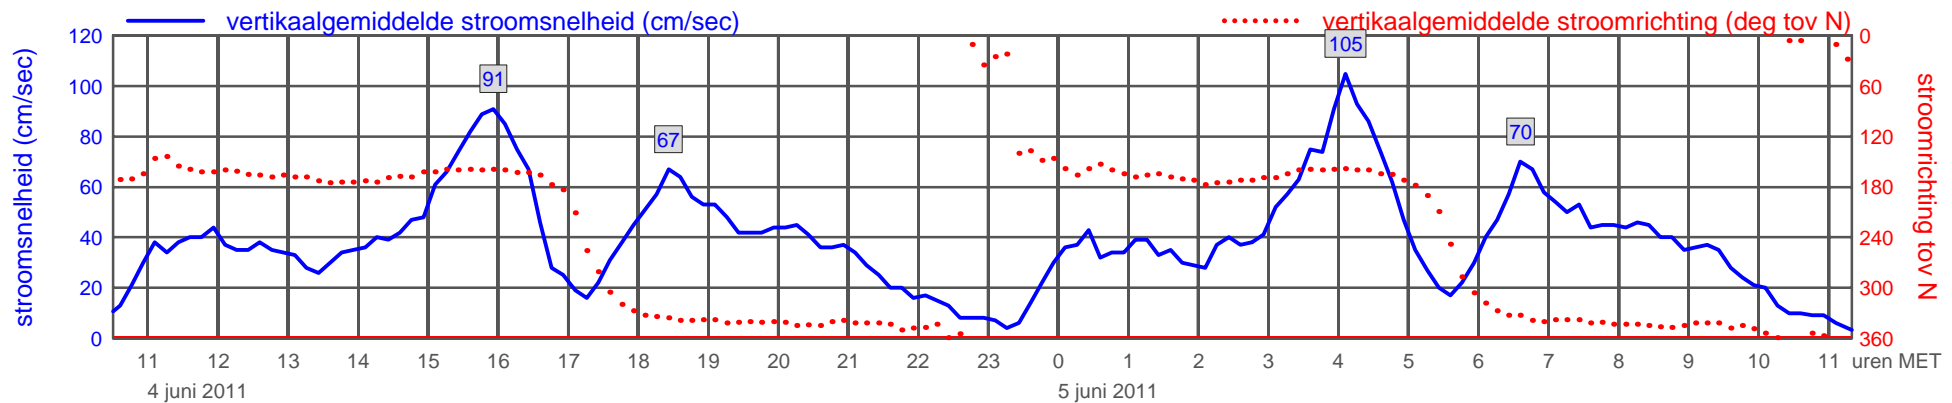

meetpunt PVW_MP0101_201106 (x=061896 , y=379240 , bodem=NAP -5.70 m sensor=NAP -5.10 m)

meetpunt PVW_MP0101_201106 (x=061896 , y=379240 , bodem=NAP -5.70 m sensor=NAP -5.10 m)

meetpunt PVW_MP0101_201106 (x=061896 , y=379240 , bodem=NAP -5.70 m sensor=NAP -5.10 m)