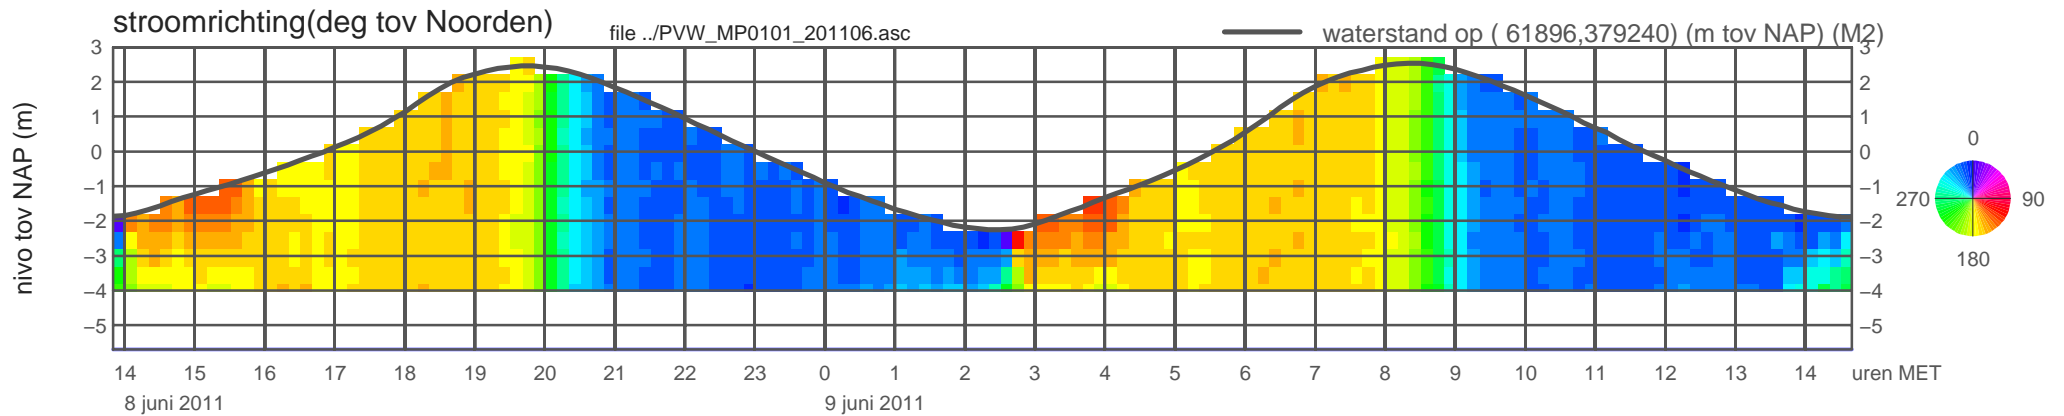

meetpunt PVW_MP0101_201106 (x=061896 , y=379240 , bodem=NAP -5.70 m sensor=NAP -5.10 m)

meetpunt PVW_MP0101_201106 (x=061896 , y=379240 , bodem=NAP -5.70 m sensor=NAP -5.10 m)

meetpunt PVW_MP0101_201106 (x=061896 , y=379240 , bodem=NAP -5.70 m sensor=NAP -5.10 m)