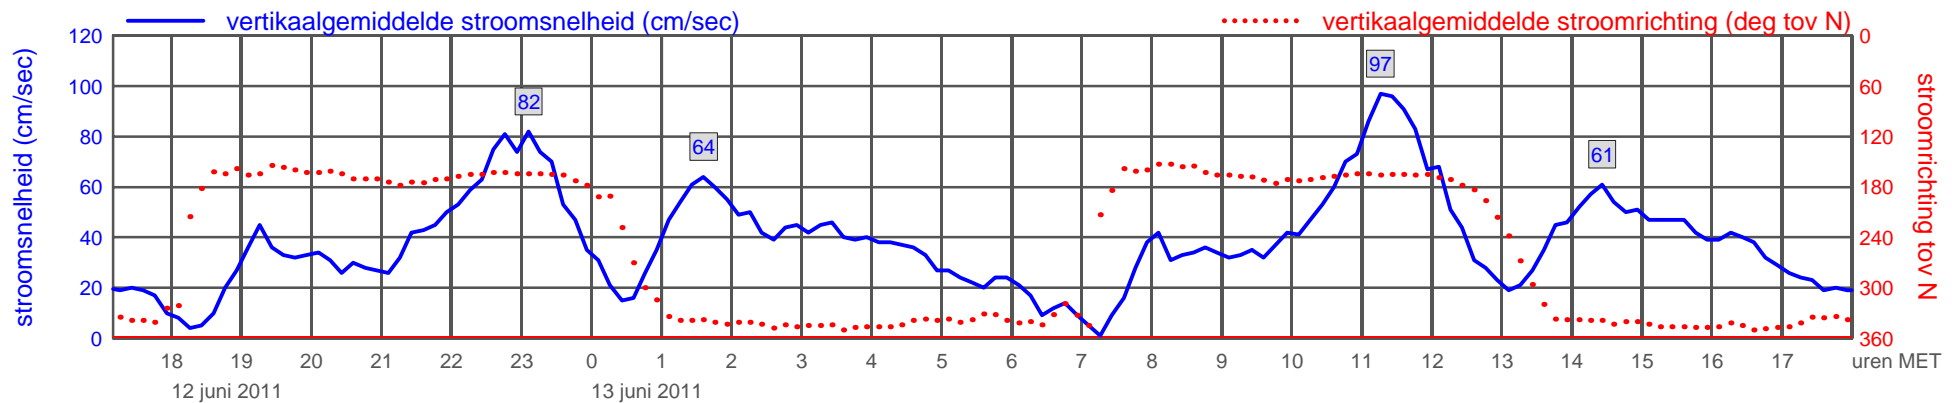

meetpunt PVW_MP0101_201106 (x=061896 , y=379240 , bodem=NAP -5.70 m sensor=NAP -5.10 m)

meetpunt PVW_MP0101_201106 (x=061896 , y=379240 , bodem=NAP -5.70 m sensor=NAP -5.10 m)

meetpunt PVW_MP0101_201106 (x=061896 , y=379240 , bodem=NAP -5.70 m sensor=NAP -5.10 m)