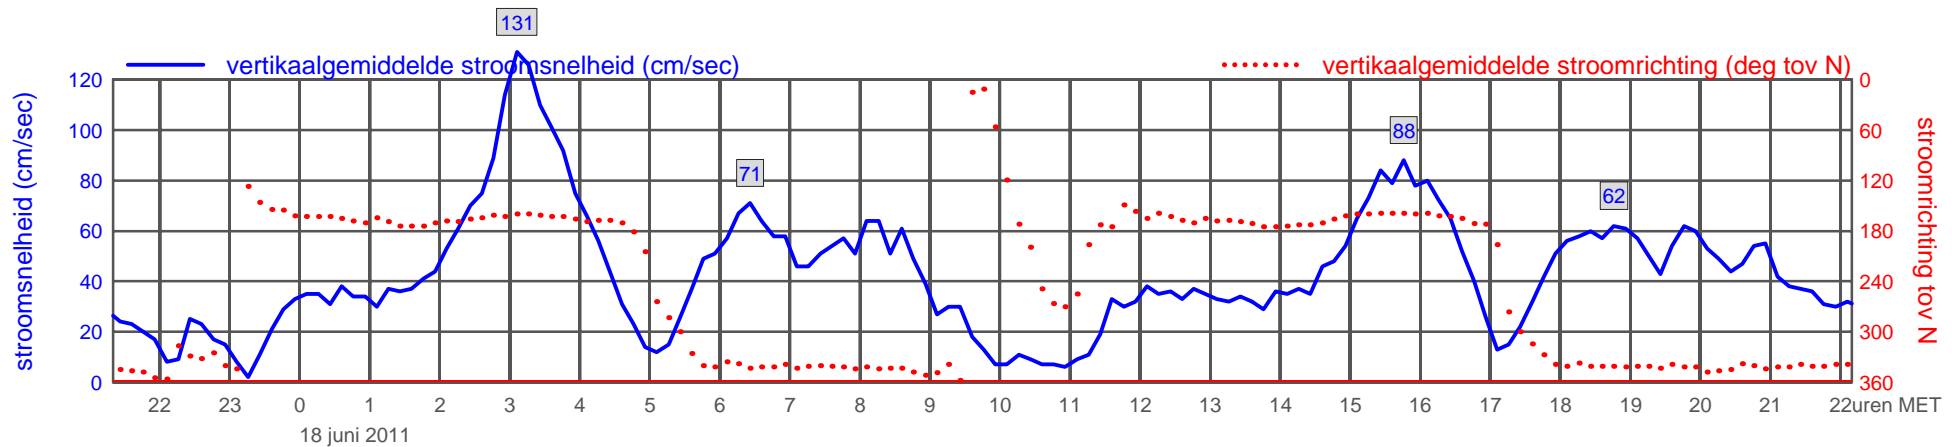

meetpunt PVW_MP0101_201106 (x=061896 , y=379240 , bodem=NAP -5.70 m sensor=NAP -5.10 m)

meetpunt PVW_MP0101_201106 (x=061896 , y=379240 , bodem=NAP -5.70 m sensor=NAP -5.10 m)

meetpunt PVW_MP0101_201106 (x=061896 , y=379240 , bodem=NAP -5.70 m sensor=NAP -5.10 m)