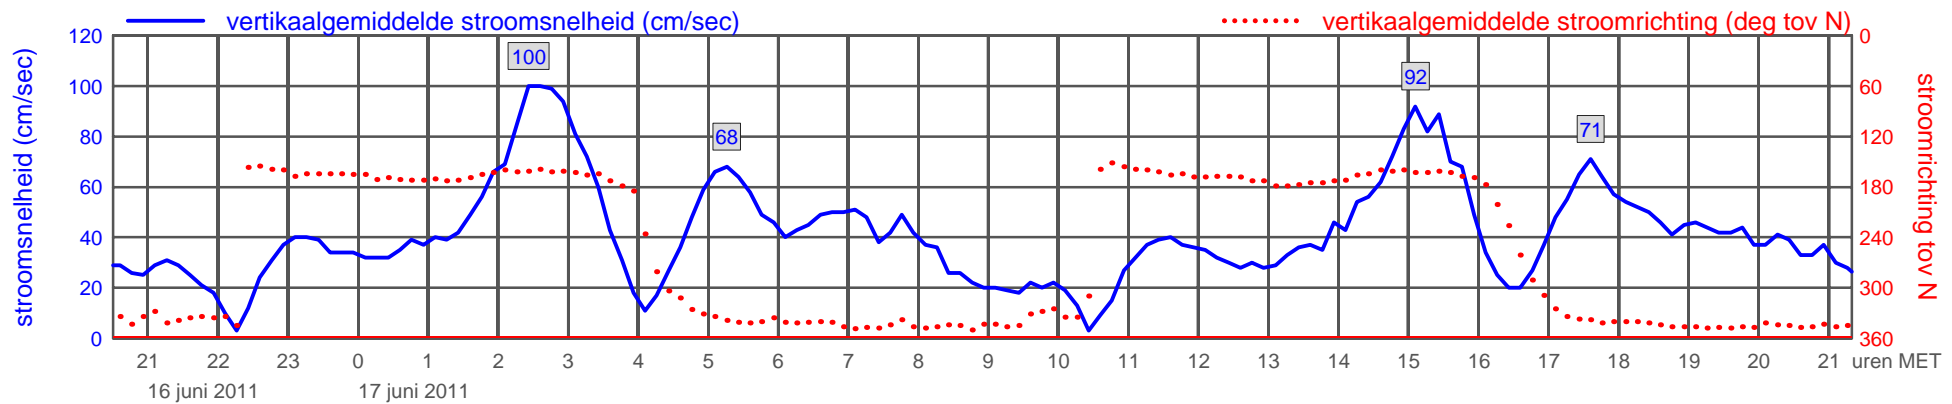

meetpunt PVW_MP0101_201106 (x=061896 , y=379240 , bodem=NAP -5.70 m sensor=NAP -5.10 m)

meetpunt PVW_MP0101_201106 (x=061896 , y=379240 , bodem=NAP -5.70 m sensor=NAP -5.10 m)

meetpunt PVW_MP0101_201106 (x=061896 , y=379240 , bodem=NAP -5.70 m sensor=NAP -5.10 m)