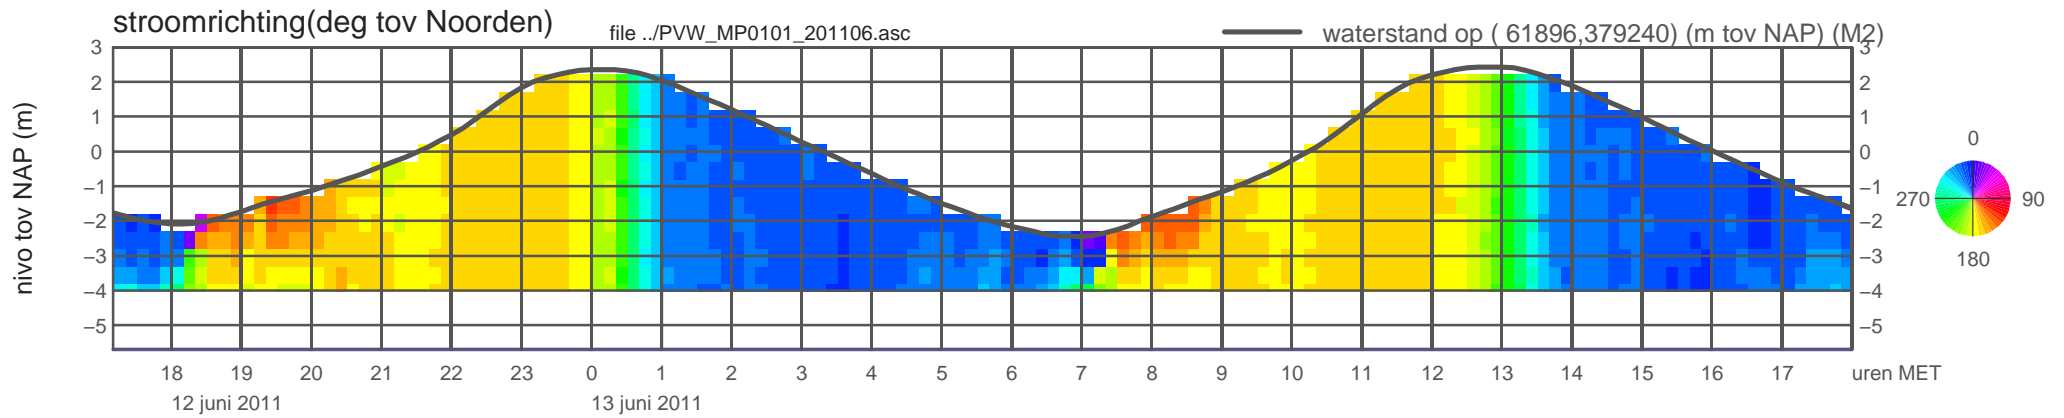

meetpunt PVW_MP0101_201106 (x=061896 , y=379240 , bodem=NAP -5.70 m sensor=NAP -5.10 m)

meetpunt PVW_MP0101_201106 (x=061896 , y=379240 , bodem=NAP -5.70 m sensor=NAP -5.10 m)

meetpunt PVW_MP0101_201106 (x=061896 , y=379240 , bodem=NAP -5.70 m sensor=NAP -5.10 m)