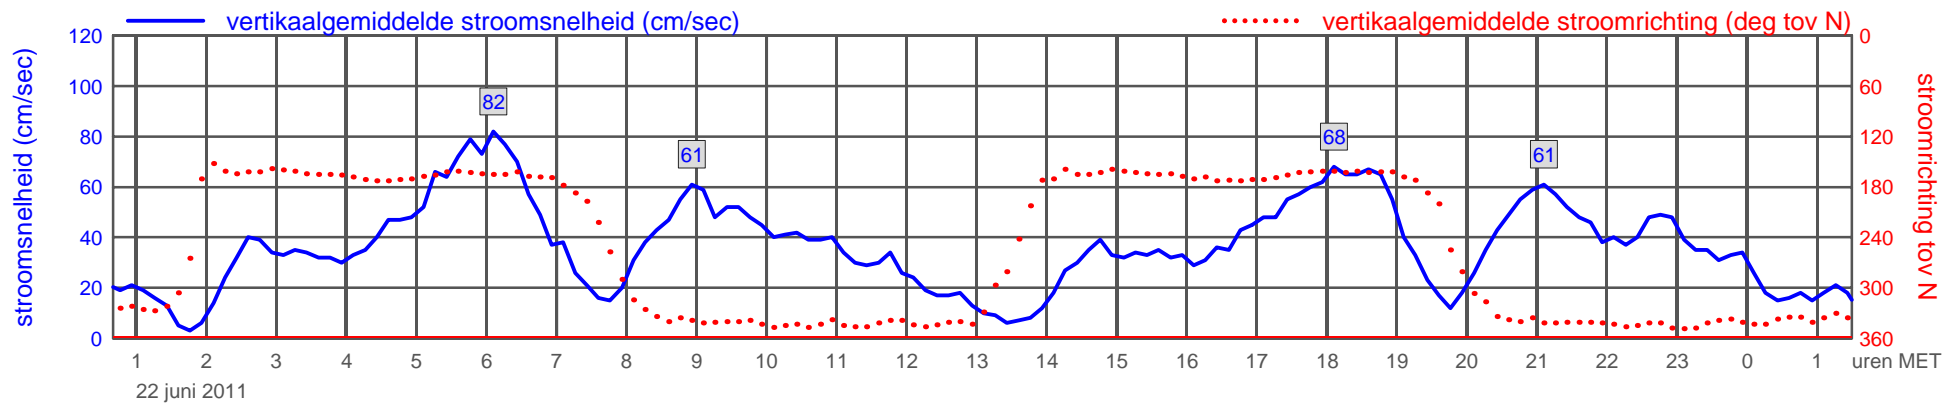

meetpunt PVW_MP0101_201106 (x=061896 , y=379240 , bodem=NAP -5.70 m sensor=NAP -5.10 m)

meetpunt PVW_MP0101_201106 (x=061896 , y=379240 , bodem=NAP -5.70 m sensor=NAP -5.10 m)

meetpunt PVW_MP0101_201106 (x=061896 , y=379240 , bodem=NAP -5.70 m sensor=NAP -5.10 m)