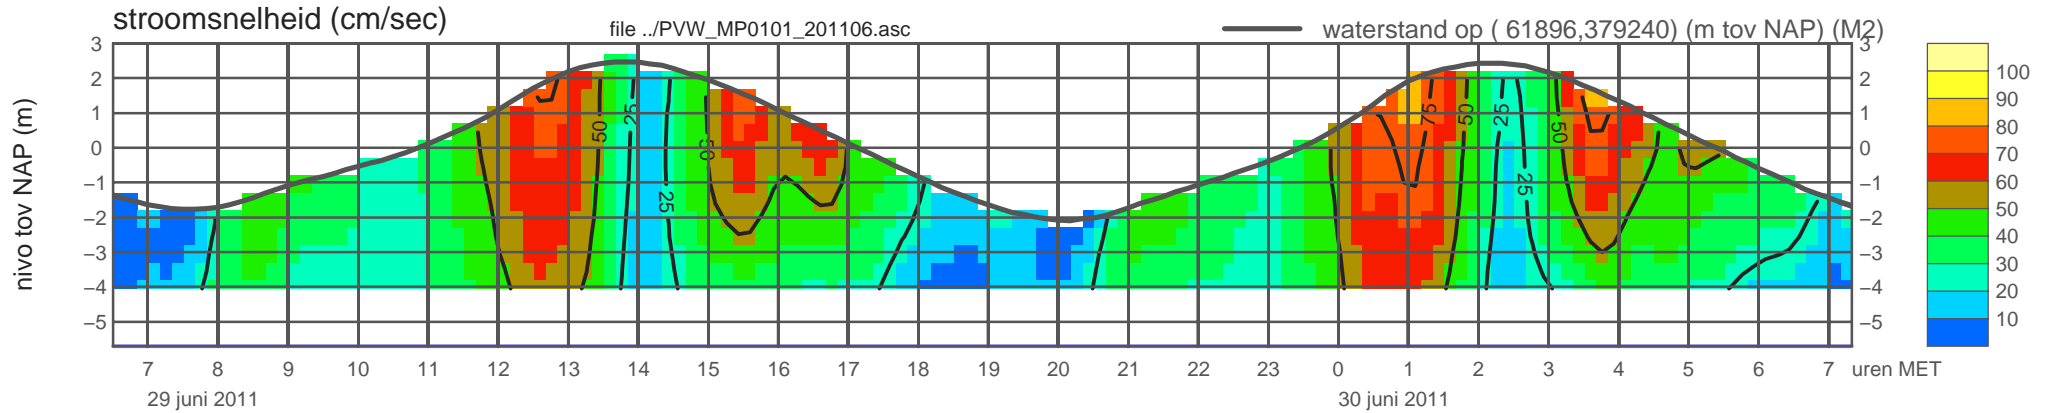

meetpunt PVW_MP0101_201106 (x=061896 , y=379240 , bodem=NAP -5.70 m sensor=NAP -5.10 m)

meetpunt PVW_MP0101_201106 (x=061896 , y=379240 , bodem=NAP -5.70 m sensor=NAP -5.10 m)

meetpunt PVW_MP0101_201106 (x=061896 , y=379240 , bodem=NAP -5.70 m sensor=NAP -5.10 m)

meetpunt PVW_MP0101_201106 (x=061896 , y=379240 , bodem=NAP -5.70 m sensor=NAP -5.10 m)

meetpunt PVW_MP0101_201106 (x=061896 , y=379240 , bodem=NAP -5.70 m sensor=NAP -5.10 m)