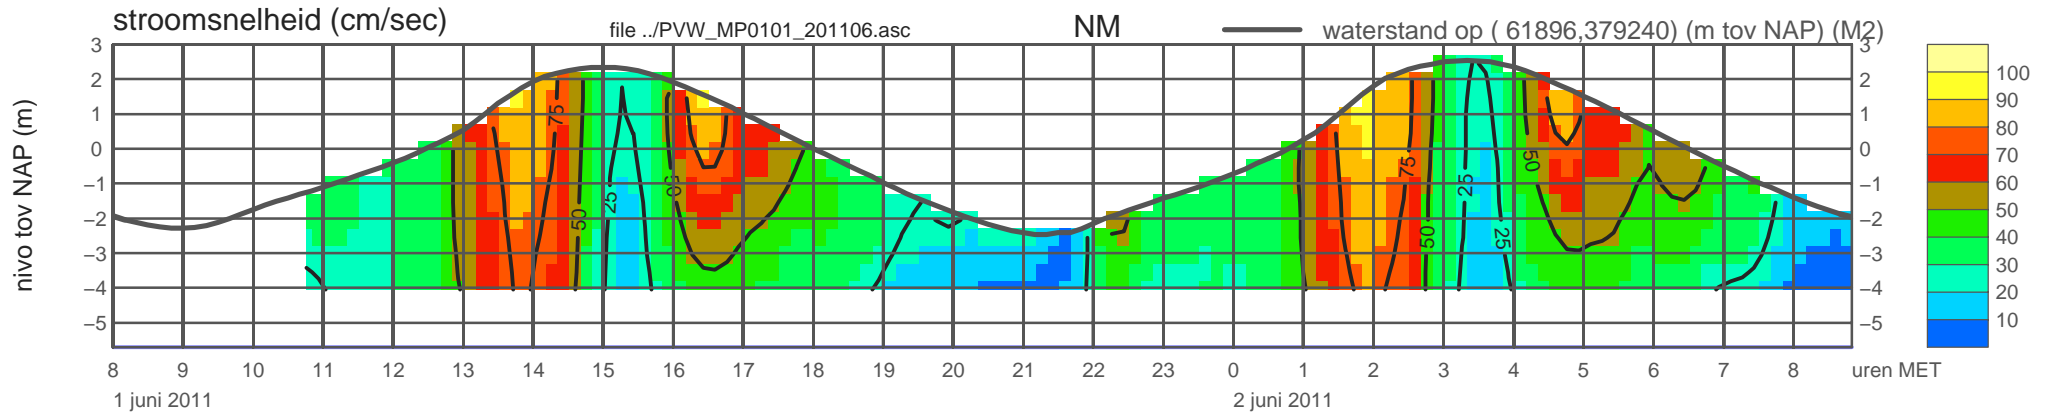

meetpunt PVW_MP0101_201106 (x=061896 , y=379240 , bodem=NAP -5.70 m sensor=NAP -5.10 m)

meetpunt PVW_MP0101_201106 (x=061896 , y=379240 , bodem=NAP -5.70 m sensor=NAP -5.10 m)

meetpunt PVW_MP0101_201106 (x=061896 , y=379240 , bodem=NAP -5.70 m sensor=NAP -5.10 m)