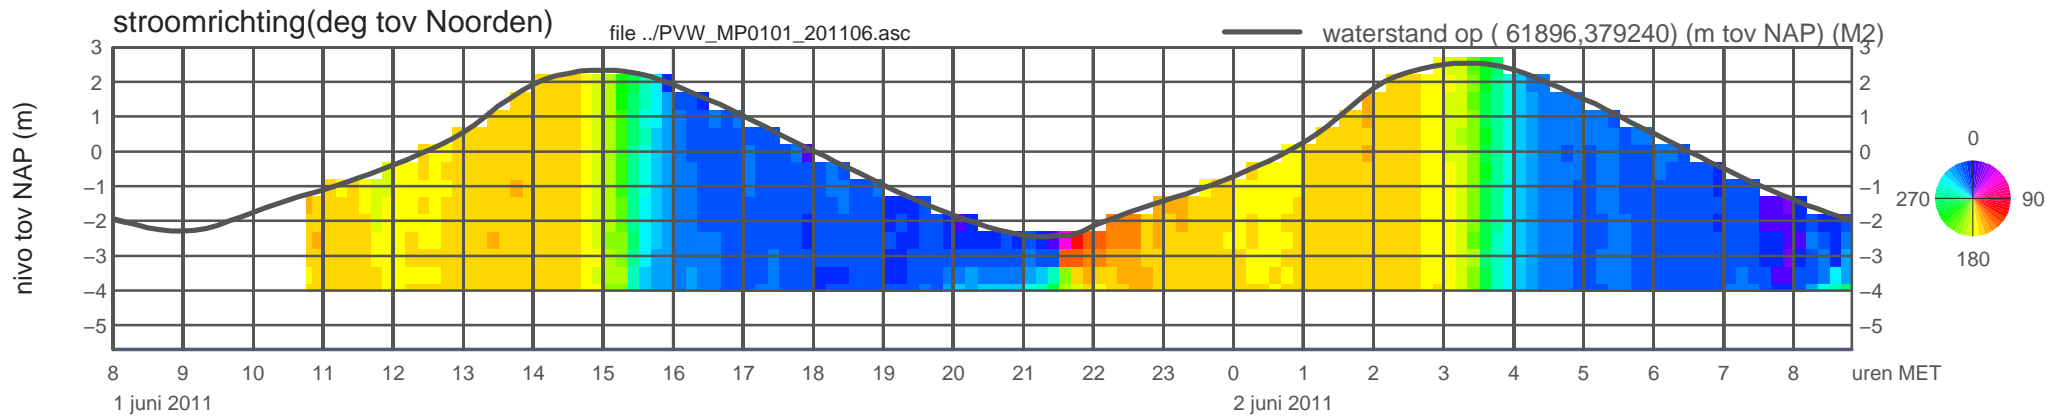

meetpunt PVW_MP0101_201106 (x=061896 , y=379240 , bodem=NAP -5.70 m sensor=NAP -5.10 m)

meetpunt PVW_MP0101_201106 (x=061896 , y=379240 , bodem=NAP -5.70 m sensor=NAP -5.10 m)

meetpunt PVW_MP0101_201106 (x=061896 , y=379240 , bodem=NAP -5.70 m sensor=NAP -5.10 m)