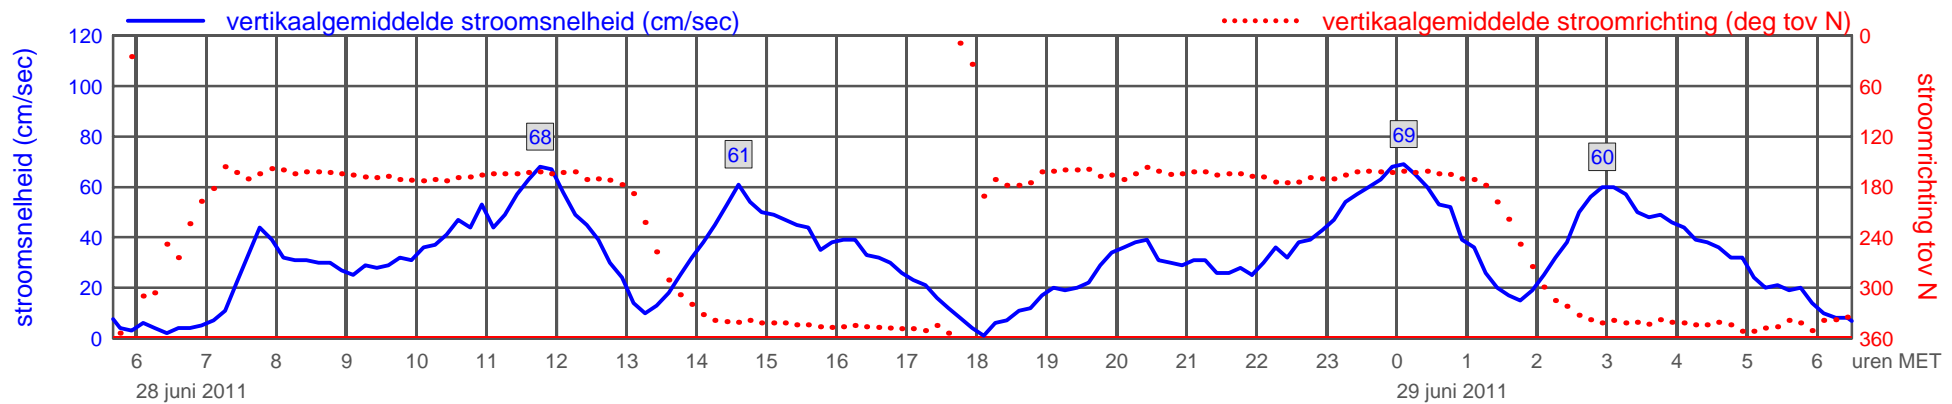

meetpunt PVW_MP0101_201106 (x=061896 , y=379240 , bodem=NAP -5.70 m sensor=NAP -5.10 m)

meetpunt PVW_MP0101_201106 (x=061896 , y=379240 , bodem=NAP -5.70 m sensor=NAP -5.10 m)

meetpunt PVW_MP0101_201106 (x=061896 , y=379240 , bodem=NAP -5.70 m sensor=NAP -5.10 m)