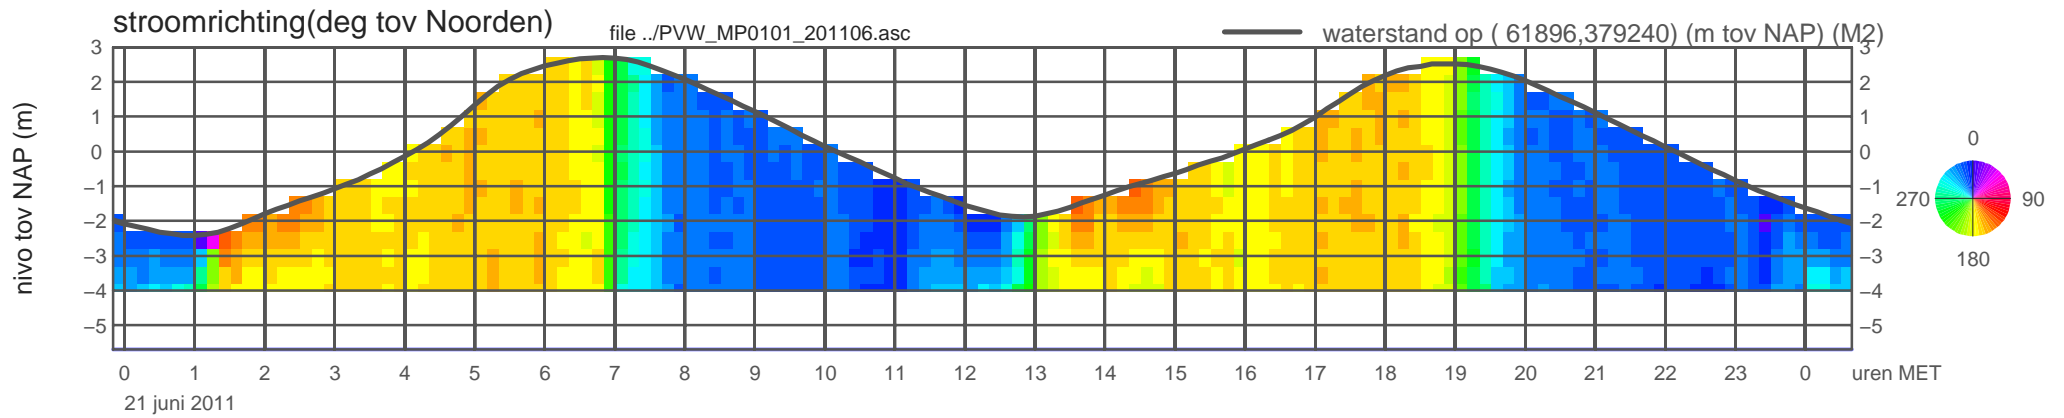

meetpunt PVW_MP0101_201106 (x=061896 , y=379240 , bodem=NAP -5.70 m sensor=NAP -5.10 m)

meetpunt PVW_MP0101_201106 (x=061896 , y=379240 , bodem=NAP -5.70 m sensor=NAP -5.10 m)

meetpunt PVW_MP0101_201106 (x=061896 , y=379240 , bodem=NAP -5.70 m sensor=NAP -5.10 m)