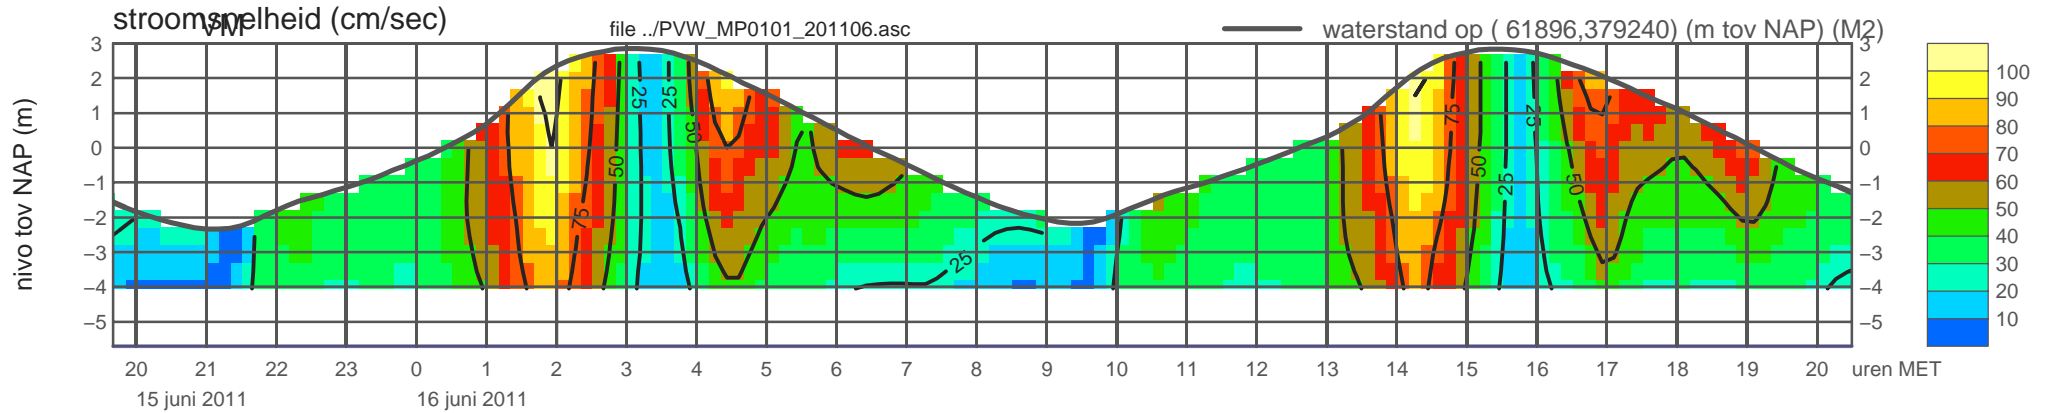

meetpunt PVW_MP0101_201106 (x=061896 , y=379240 , bodem=NAP -5.70 m sensor=NAP -5.10 m)

meetpunt PVW_MP0101_201106 (x=061896 , y=379240 , bodem=NAP -5.70 m sensor=NAP -5.10 m)

meetpunt PVW_MP0101_201106 (x=061896 , y=379240 , bodem=NAP -5.70 m sensor=NAP -5.10 m)