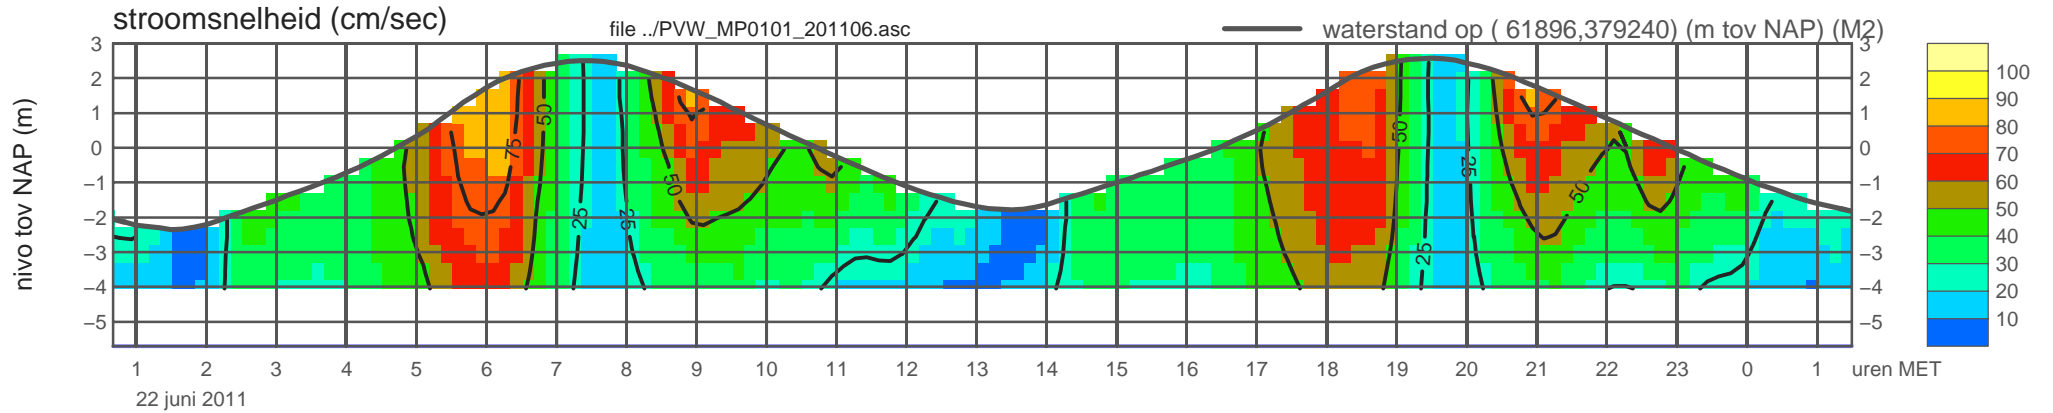

meetpunt PVW_MP0101_201106 (x=061896 , y=379240 , bodem=NAP -5.70 m sensor=NAP -5.10 m)

meetpunt PVW_MP0101_201106 (x=061896 , y=379240 , bodem=NAP -5.70 m sensor=NAP -5.10 m)

meetpunt PVW_MP0101_201106 (x=061896 , y=379240 , bodem=NAP -5.70 m sensor=NAP -5.10 m)