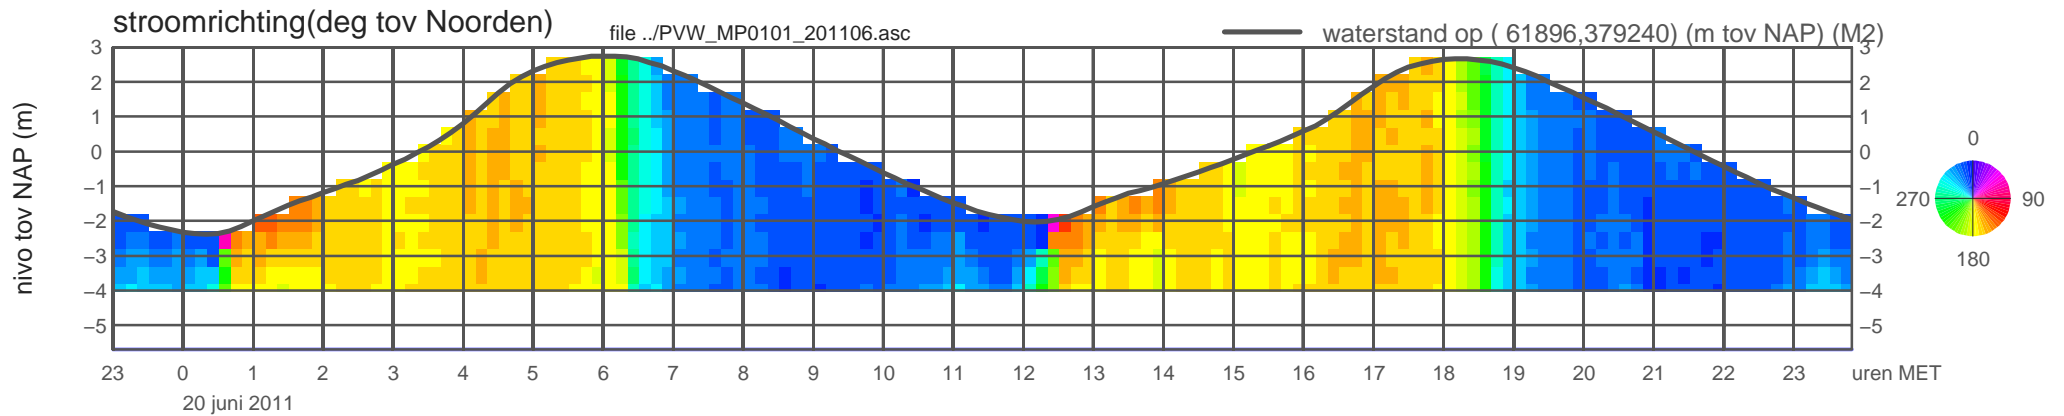

meetpunt PVW_MP0101_201106 (x=061896 , y=379240 , bodem=NAP -5.70 m sensor=NAP -5.10 m)

meetpunt PVW_MP0101_201106 (x=061896 , y=379240 , bodem=NAP -5.70 m sensor=NAP -5.10 m)

meetpunt PVW_MP0101_201106 (x=061896 , y=379240 , bodem=NAP -5.70 m sensor=NAP -5.10 m)