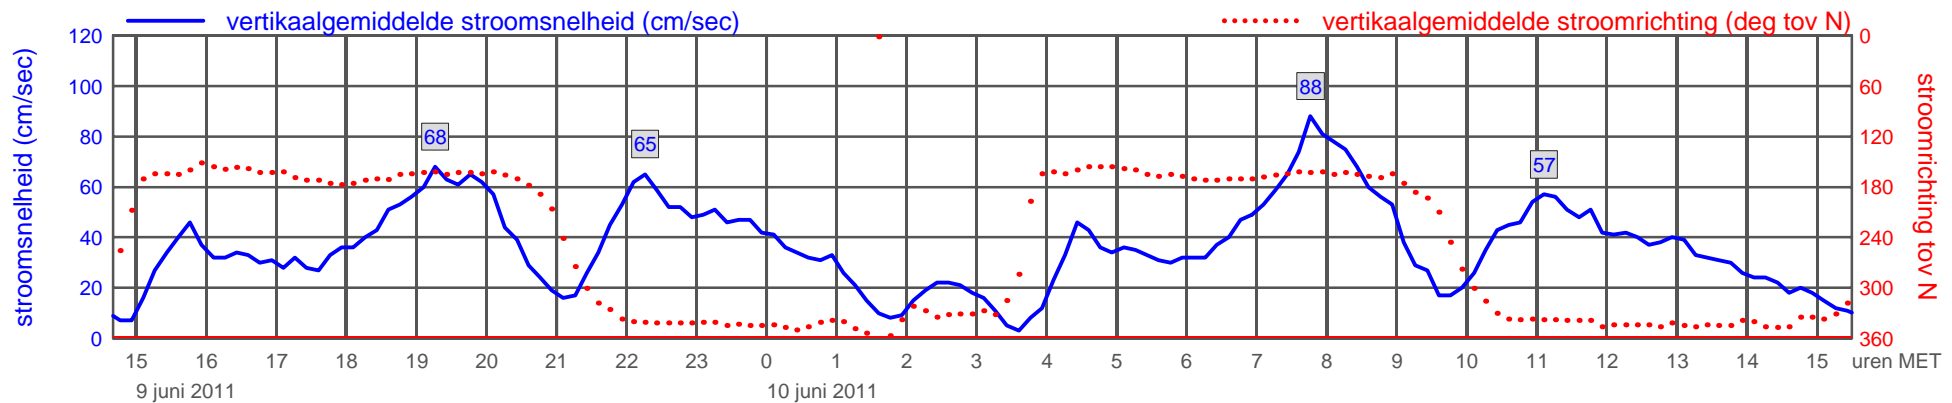

meetpunt PVW_MP0101_201106 (x=061896 , y=379240 , bodem=NAP -5.70 m sensor=NAP -5.10 m)

meetpunt PVW_MP0101_201106 (x=061896 , y=379240 , bodem=NAP -5.70 m sensor=NAP -5.10 m)

meetpunt PVW_MP0101_201106 (x=061896 , y=379240 , bodem=NAP -5.70 m sensor=NAP -5.10 m)