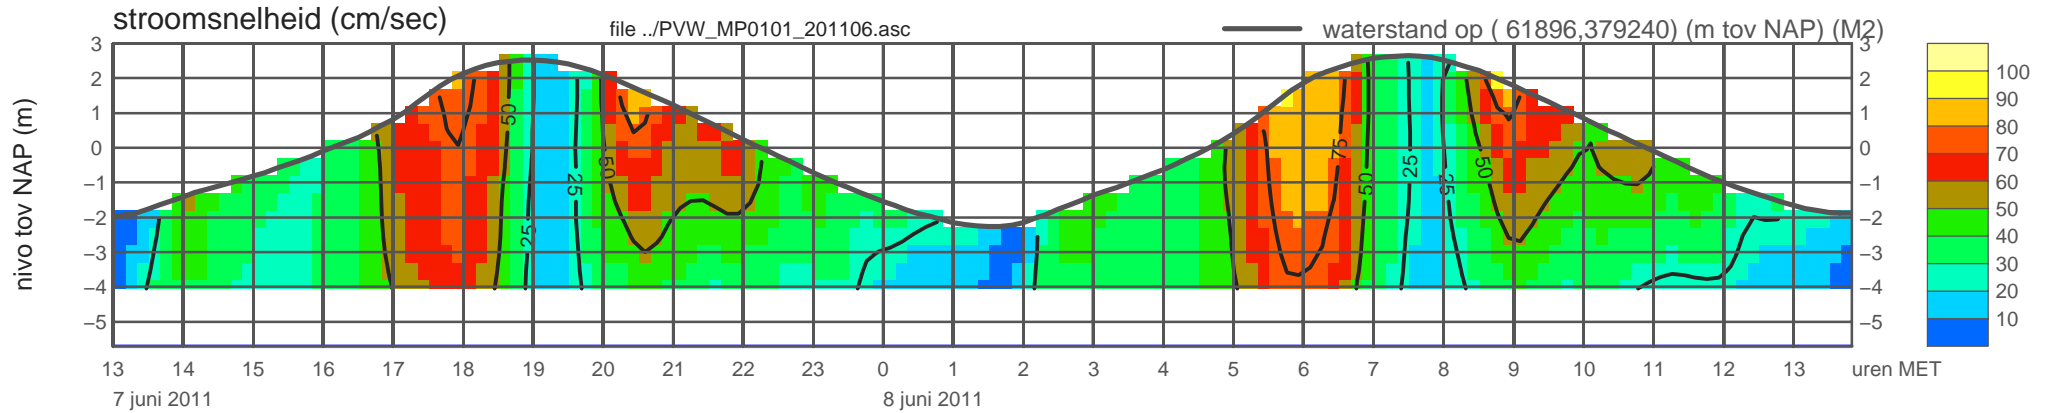

meetpunt PVW_MP0101_201106 (x=061896 , y=379240 , bodem=NAP -5.70 m sensor=NAP -5.10 m)

meetpunt PVW_MP0101_201106 (x=061896 , y=379240 , bodem=NAP -5.70 m sensor=NAP -5.10 m)

meetpunt PVW_MP0101_201106 (x=061896 , y=379240 , bodem=NAP -5.70 m sensor=NAP -5.10 m)