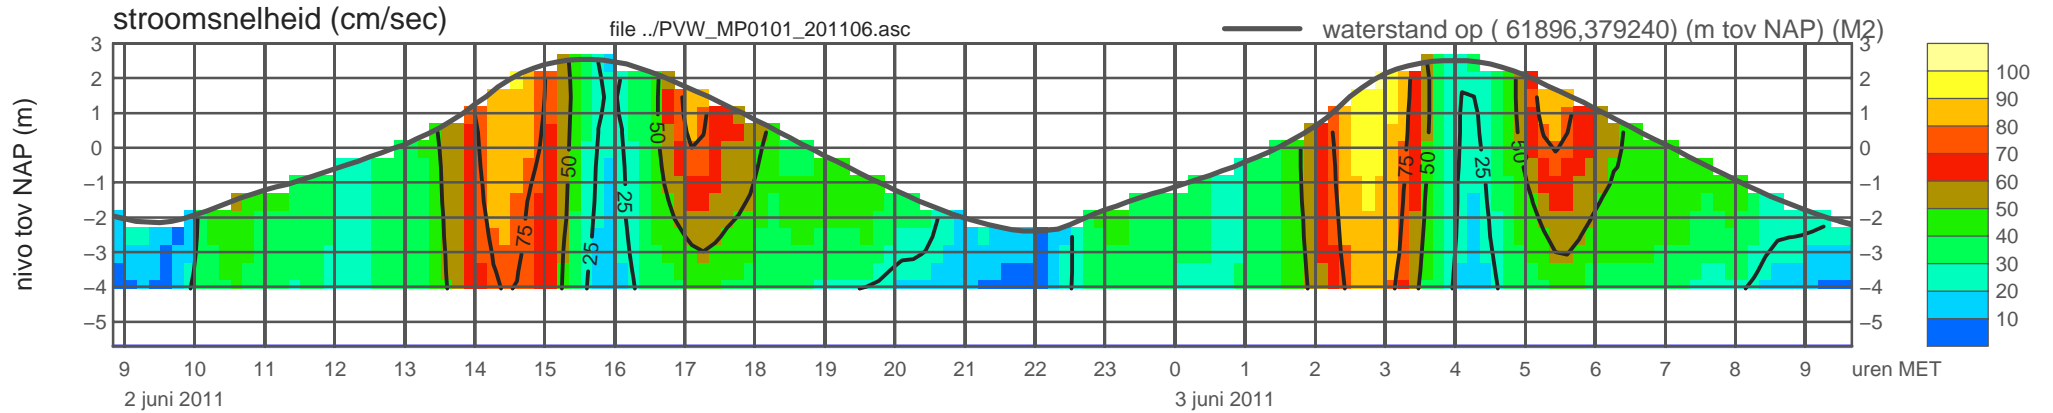

meetpunt PVW_MP0101_201106 (x=061896 , y=379240 , bodem=NAP -5.70 m sensor=NAP -5.10 m)

meetpunt PVW_MP0101_201106 (x=061896 , y=379240 , bodem=NAP -5.70 m sensor=NAP -5.10 m)

meetpunt PVW_MP0101_201106 (x=061896 , y=379240 , bodem=NAP -5.70 m sensor=NAP -5.10 m)