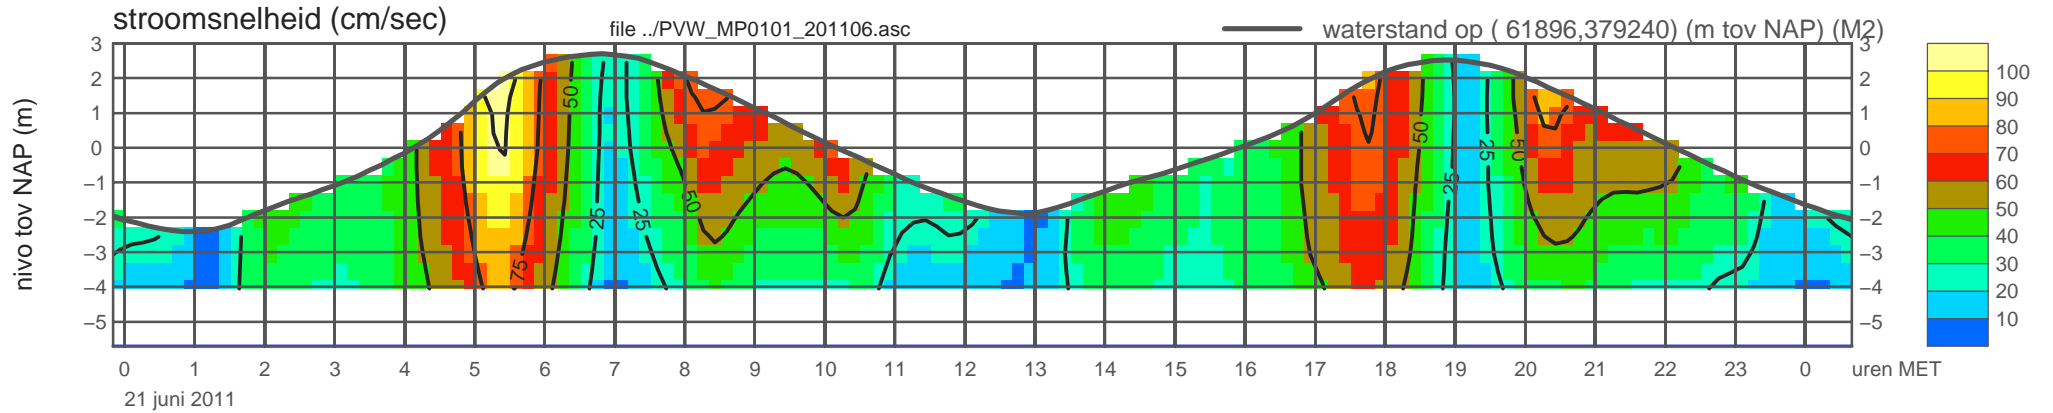

meetpunt PVW_MP0101_201106 (x=061896 , y=379240 , bodem=NAP -5.70 m sensor=NAP -5.10 m)

meetpunt PVW_MP0101_201106 (x=061896 , y=379240 , bodem=NAP -5.70 m sensor=NAP -5.10 m)

meetpunt PVW_MP0101_201106 (x=061896 , y=379240 , bodem=NAP -5.70 m sensor=NAP -5.10 m)