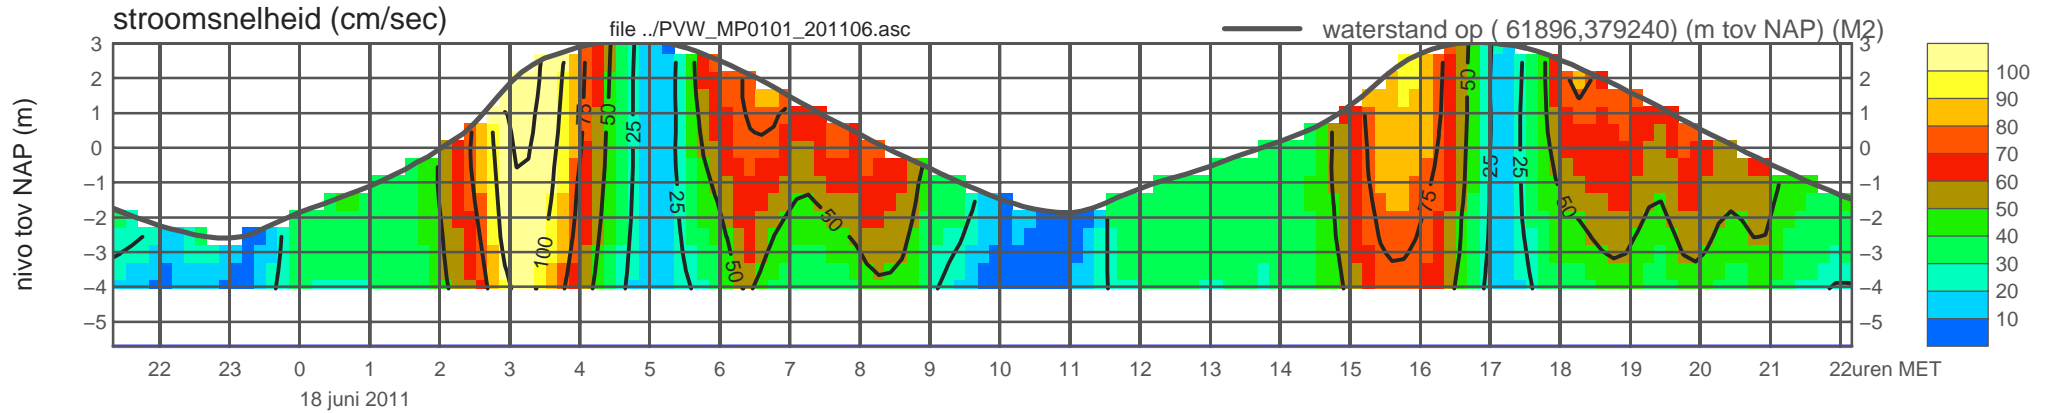

meetpunt PVW_MP0101_201106 (x=061896 , y=379240 , bodem=NAP -5.70 m sensor=NAP -5.10 m)

meetpunt PVW_MP0101_201106 (x=061896 , y=379240 , bodem=NAP -5.70 m sensor=NAP -5.10 m)

meetpunt PVW_MP0101_201106 (x=061896 , y=379240 , bodem=NAP -5.70 m sensor=NAP -5.10 m)