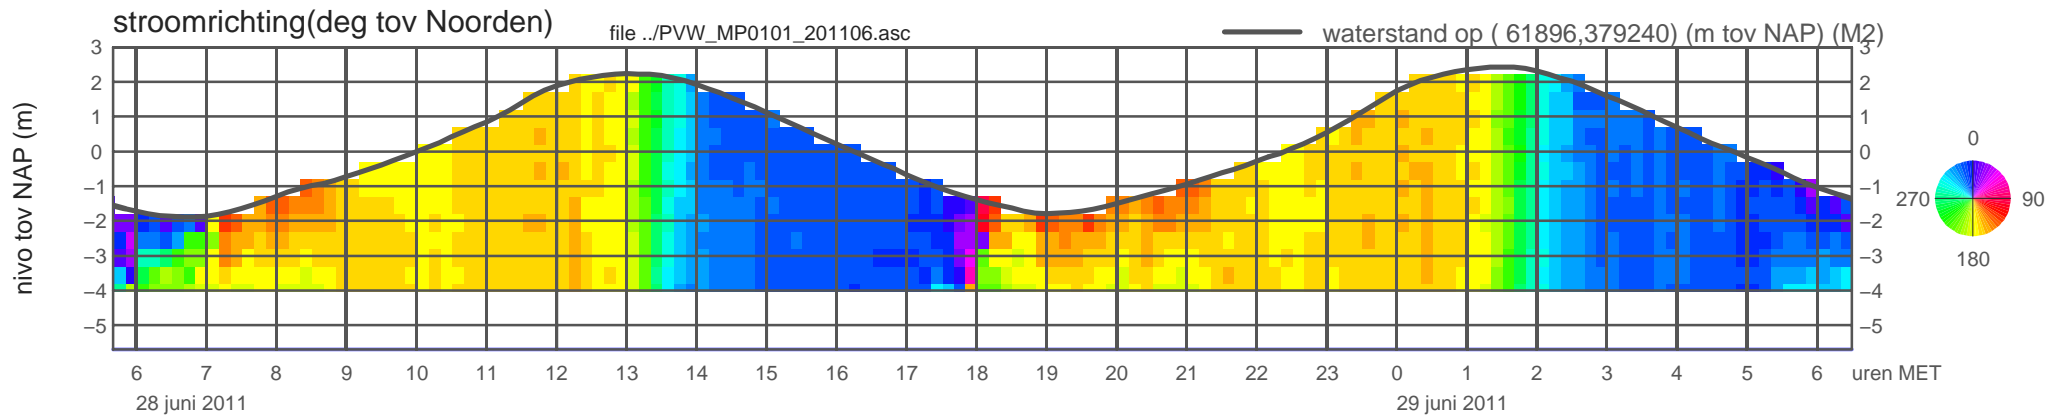

meetpunt PVW_MP0101_201106 (x=061896 , y=379240 , bodem=NAP -5.70 m sensor=NAP -5.10 m)

meetpunt PVW_MP0101_201106 (x=061896 , y=379240 , bodem=NAP -5.70 m sensor=NAP -5.10 m)

meetpunt PVW_MP0101_201106 (x=061896 , y=379240 , bodem=NAP -5.70 m sensor=NAP -5.10 m)