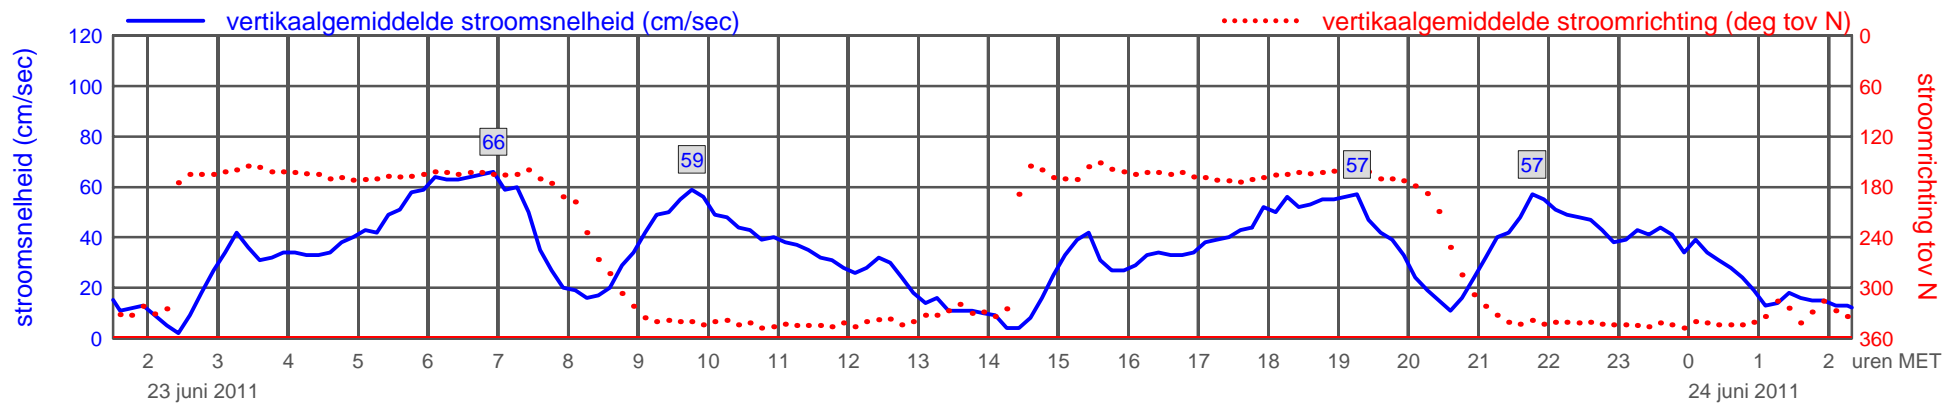

meetpunt PVW_MP0101_201106 (x=061896 , y=379240 , bodem=NAP -5.70 m sensor=NAP -5.10 m)

meetpunt PVW_MP0101_201106 (x=061896 , y=379240 , bodem=NAP -5.70 m sensor=NAP -5.10 m)

meetpunt PVW_MP0101_201106 (x=061896 , y=379240 , bodem=NAP -5.70 m sensor=NAP -5.10 m)