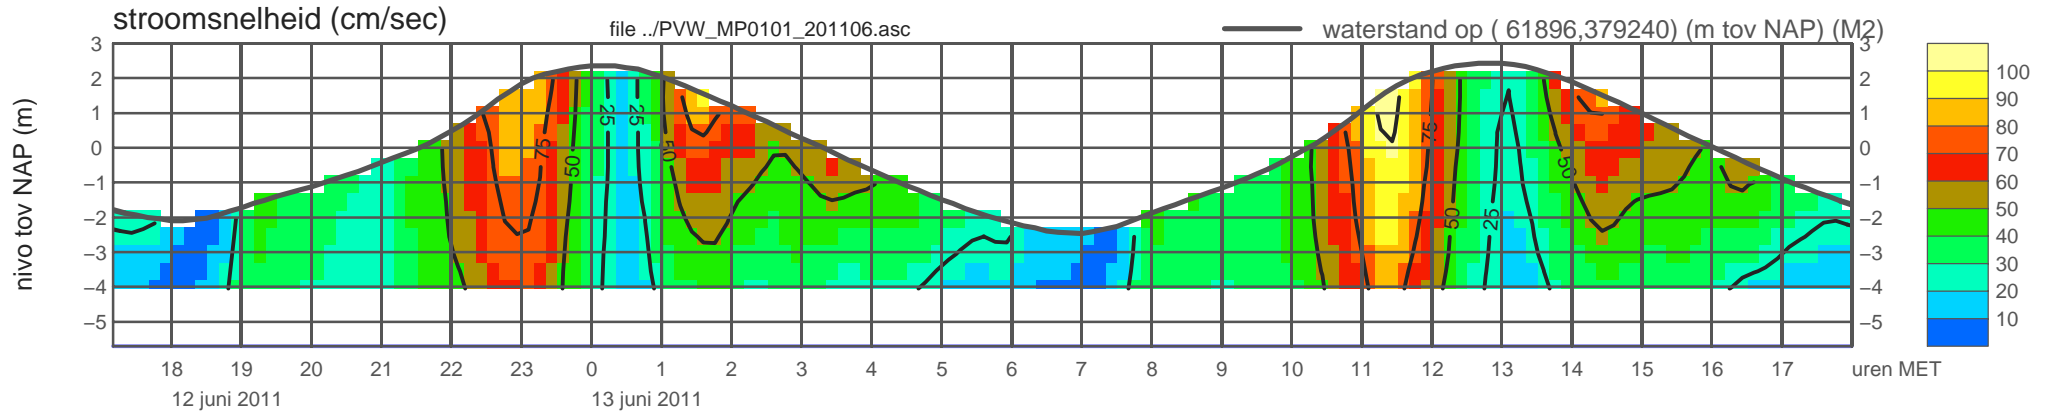

meetpunt PVW_MP0101_201106 (x=061896 , y=379240 , bodem=NAP -5.70 m sensor=NAP -5.10 m)

meetpunt PVW_MP0101_201106 (x=061896 , y=379240 , bodem=NAP -5.70 m sensor=NAP -5.10 m)

meetpunt PVW_MP0101_201106 (x=061896 , y=379240 , bodem=NAP -5.70 m sensor=NAP -5.10 m)