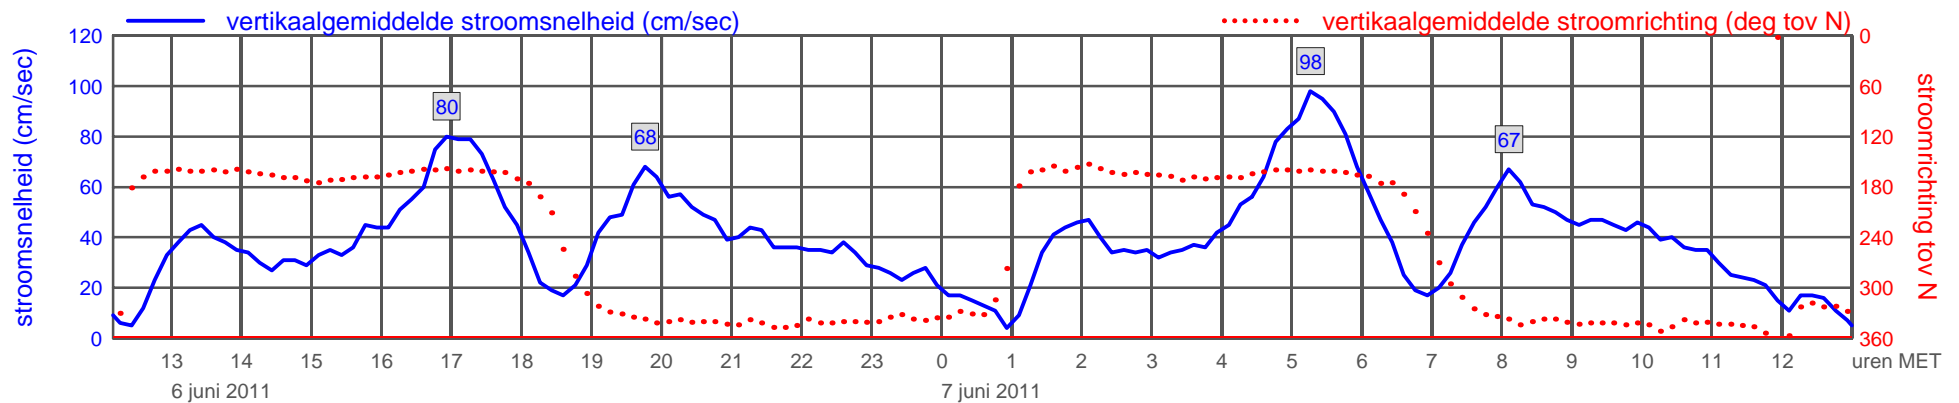

meetpunt PVW_MP0101_201106 (x=061896 , y=379240 , bodem=NAP -5.70 m sensor=NAP -5.10 m)

meetpunt PVW_MP0101_201106 (x=061896 , y=379240 , bodem=NAP -5.70 m sensor=NAP -5.10 m)

meetpunt PVW_MP0101_201106 (x=061896 , y=379240 , bodem=NAP -5.70 m sensor=NAP -5.10 m)