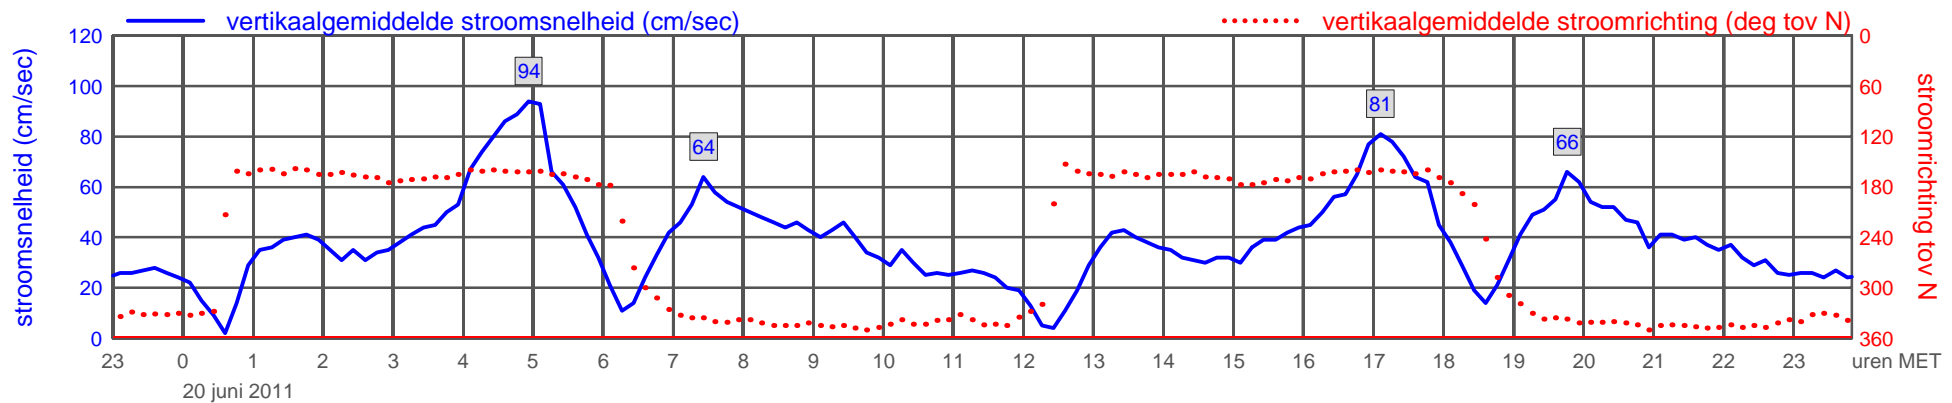

meetpunt PVW_MP0101_201106 (x=061896 , y=379240 , bodem=NAP -5.70 m sensor=NAP -5.10 m)

meetpunt PVW_MP0101_201106 (x=061896 , y=379240 , bodem=NAP -5.70 m sensor=NAP -5.10 m)

meetpunt PVW_MP0101_201106 (x=061896 , y=379240 , bodem=NAP -5.70 m sensor=NAP -5.10 m)