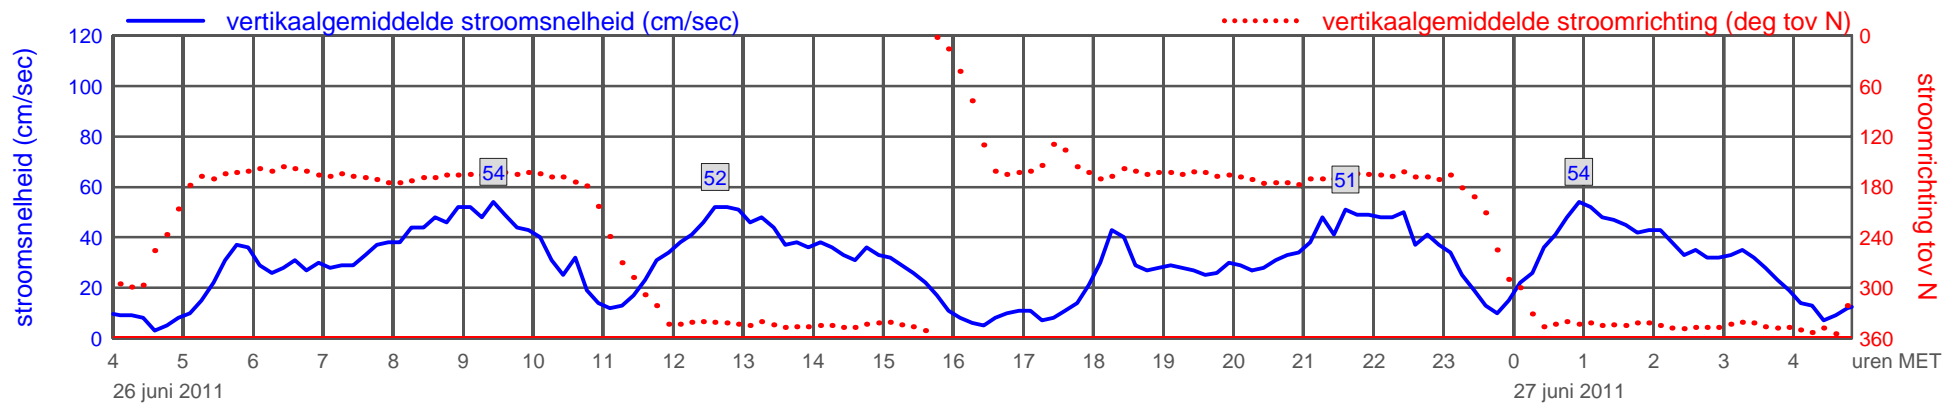

meetpunt PVW_MP0101_201106 (x=061896 , y=379240 , bodem=NAP -5.70 m sensor=NAP -5.10 m)

meetpunt PVW_MP0101_201106 (x=061896 , y=379240 , bodem=NAP -5.70 m sensor=NAP -5.10 m)

meetpunt PVW_MP0101_201106 (x=061896 , y=379240 , bodem=NAP -5.70 m sensor=NAP -5.10 m)