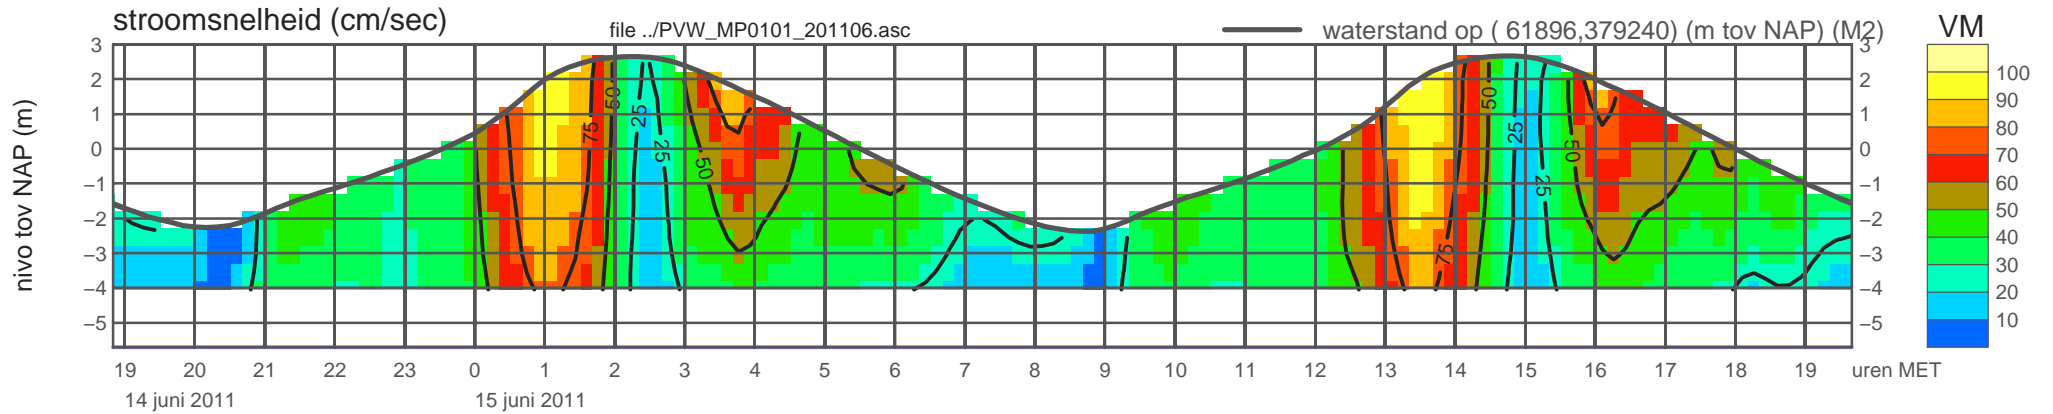

meetpunt PVW_MP0101_201106 (x=061896 , y=379240 , bodem=NAP -5.70 m sensor=NAP -5.10 m)

meetpunt PVW_MP0101_201106 (x=061896 , y=379240 , bodem=NAP -5.70 m sensor=NAP -5.10 m)

meetpunt PVW_MP0101_201106 (x=061896 , y=379240 , bodem=NAP -5.70 m sensor=NAP -5.10 m)