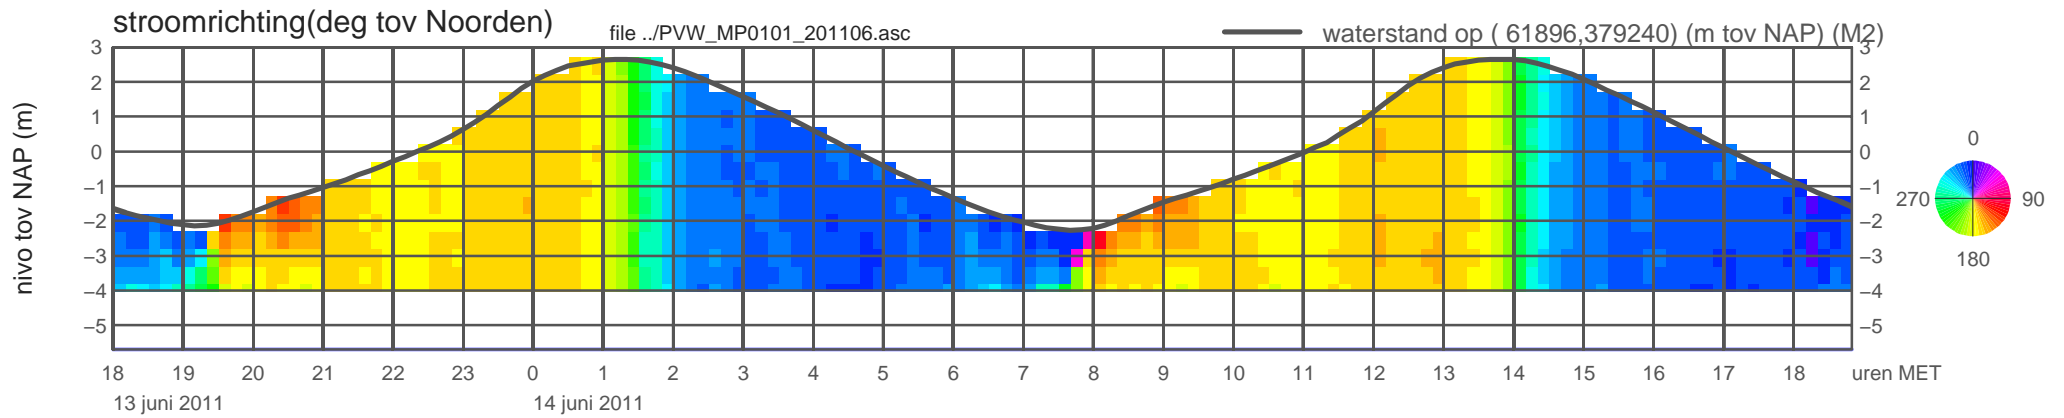

meetpunt PVW_MP0101_201106 (x=061896 , y=379240 , bodem=NAP -5.70 m sensor=NAP -5.10 m)

meetpunt PVW_MP0101_201106 (x=061896 , y=379240 , bodem=NAP -5.70 m sensor=NAP -5.10 m)

meetpunt PVW_MP0101_201106 (x=061896 , y=379240 , bodem=NAP -5.70 m sensor=NAP -5.10 m)