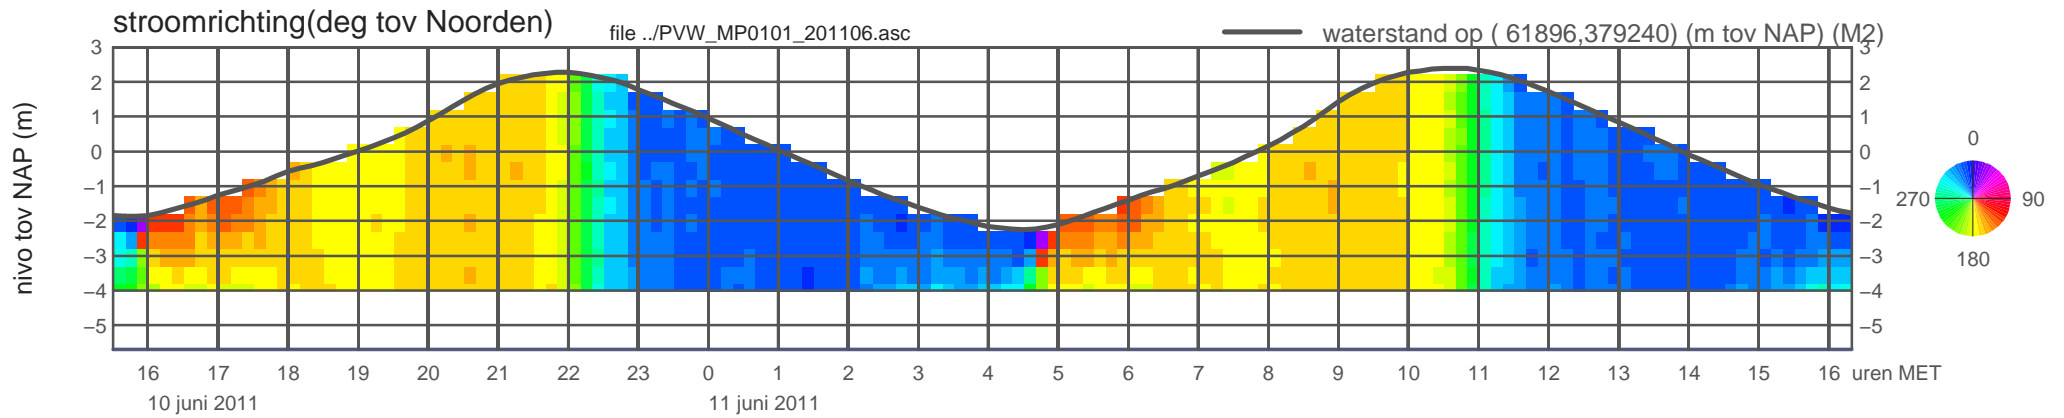

meetpunt PVW_MP0101_201106 (x=061896 , y=379240 , bodem=NAP -5.70 m sensor=NAP -5.10 m)

meetpunt PVW_MP0101_201106 (x=061896 , y=379240 , bodem=NAP -5.70 m sensor=NAP -5.10 m)

meetpunt PVW_MP0101_201106 (x=061896 , y=379240 , bodem=NAP -5.70 m sensor=NAP -5.10 m)