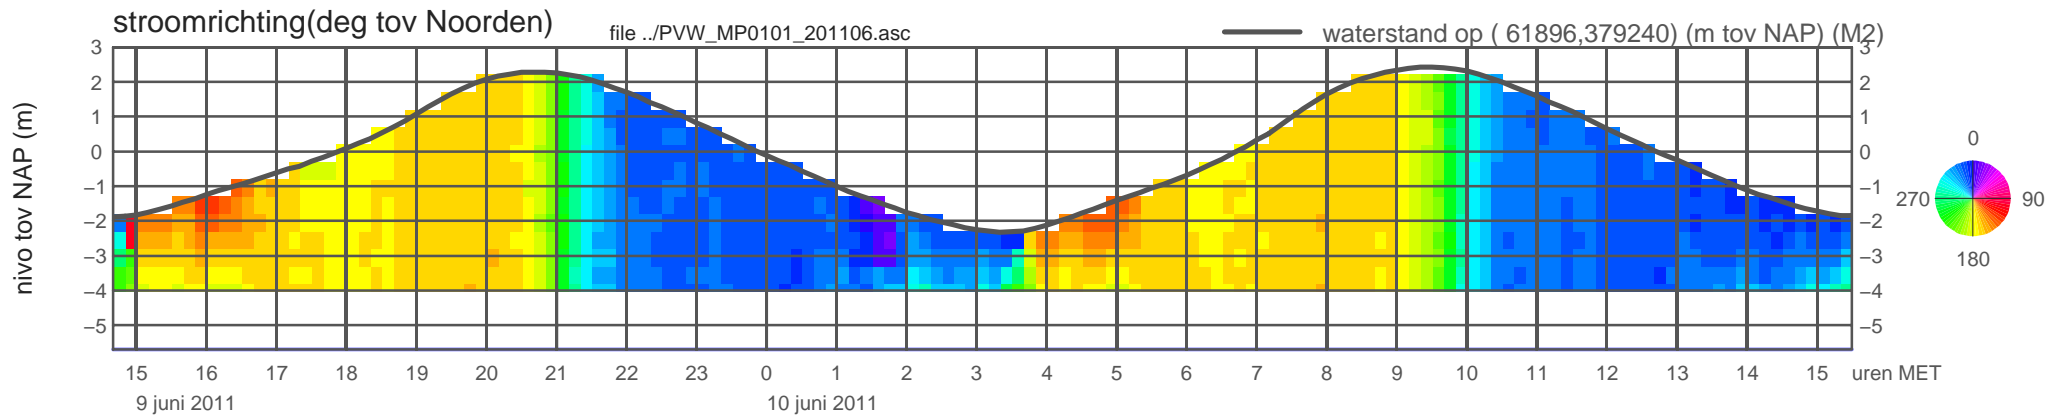

meetpunt PVW_MP0101_201106 (x=061896 , y=379240 , bodem=NAP -5.70 m sensor=NAP -5.10 m)

meetpunt PVW_MP0101_201106 (x=061896 , y=379240 , bodem=NAP -5.70 m sensor=NAP -5.10 m)

meetpunt PVW_MP0101_201106 (x=061896 , y=379240 , bodem=NAP -5.70 m sensor=NAP -5.10 m)