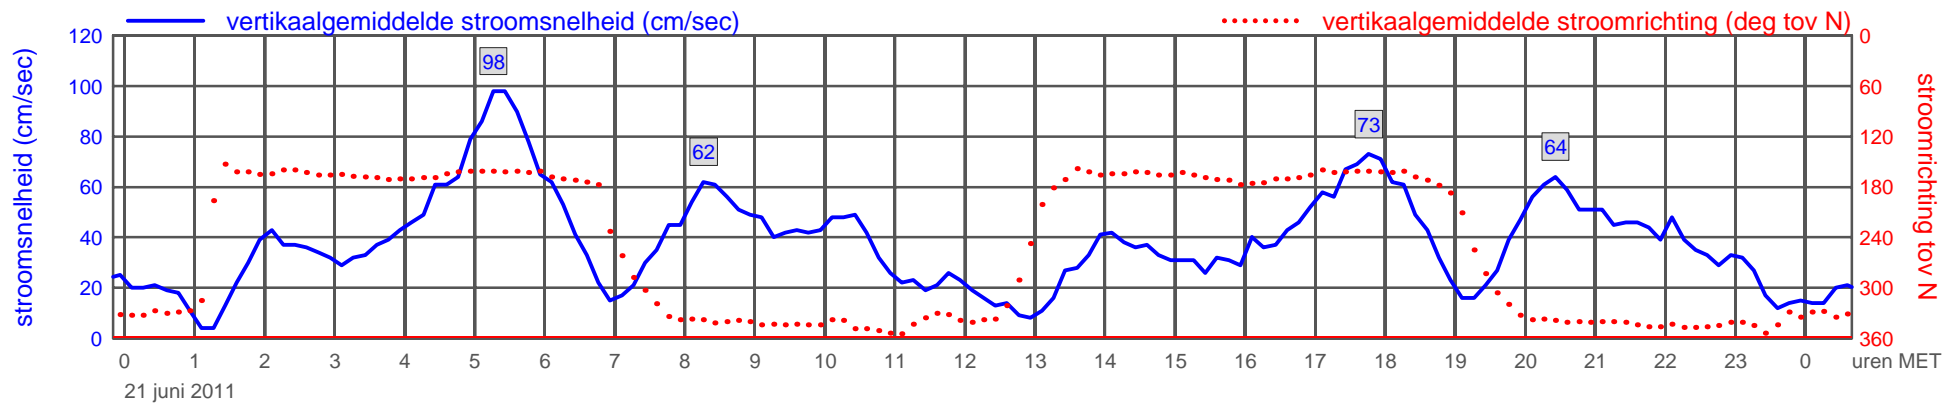

meetpunt PVW_MP0101_201106 (x=061896 , y=379240 , bodem=NAP -5.70 m sensor=NAP -5.10 m)

meetpunt PVW_MP0101_201106 (x=061896 , y=379240 , bodem=NAP -5.70 m sensor=NAP -5.10 m)

meetpunt PVW_MP0101_201106 (x=061896 , y=379240 , bodem=NAP -5.70 m sensor=NAP -5.10 m)