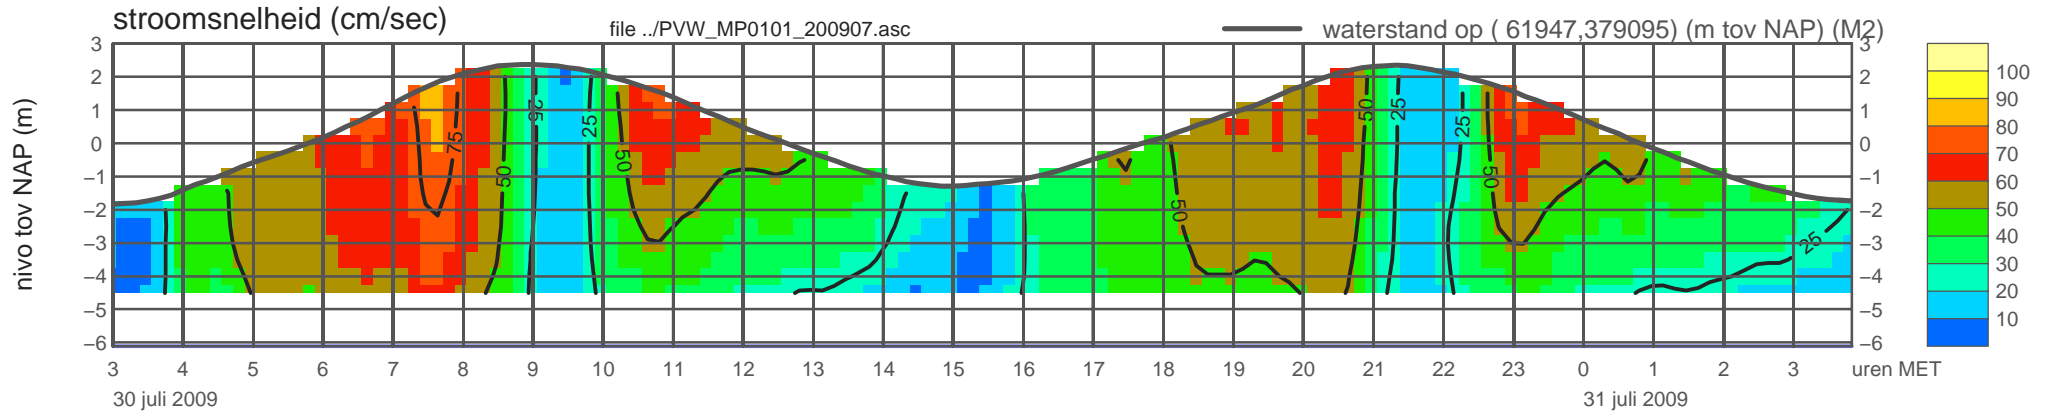

meetpunt PVW_MP0101_200907 (x=061947 , y=379095 , bodem=NAP -6.10 m sensor=NAP -5.50 m)