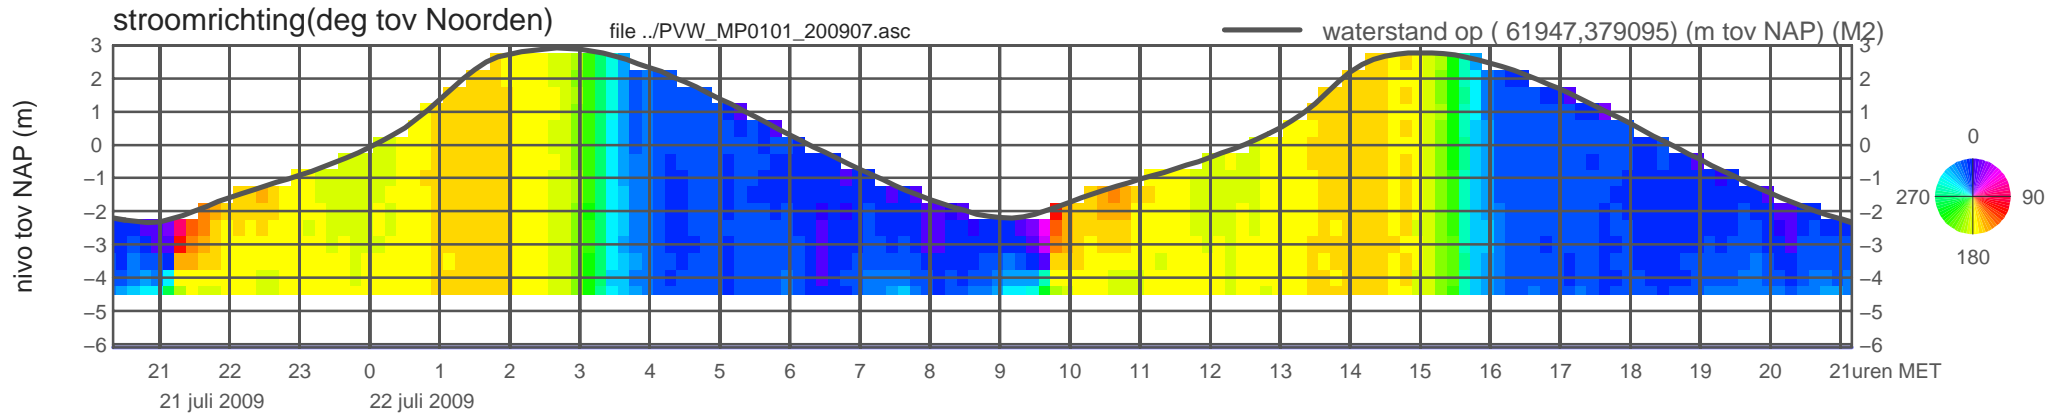

# meetpunt PVW\_MP0101\_200907 ( x=061947 , y=379095 , bodem=NAP -6.10 m sensor=NAP -5.50 m)

meetpunt PVW\_MP0101\_200907 ( x=061947 , y=379095 , bodem=NAP -6.10 m sensor=NAP -5.50 m)

meetpunt PVW\_MP0101\_200907 ( x=061947 , y=379095 , bodem=NAP -6.10 m sensor=NAP -5.50 m)

meetpunt PVW\_MP0101\_200907 ( x=061947 , y=379095 , bodem=NAP -6.10 m sensor=NAP -5.50 m)

meetpunt PVW\_MP0101\_200907 ( x=061947 , y=379095 , bodem=NAP -6.10 m sensor=NAP -5.50 m)

meetpunt PVW\_MP0101\_200907 ( x=061947 , y=379095 , bodem=NAP -6.10 m sensor=NAP -5.50 m)