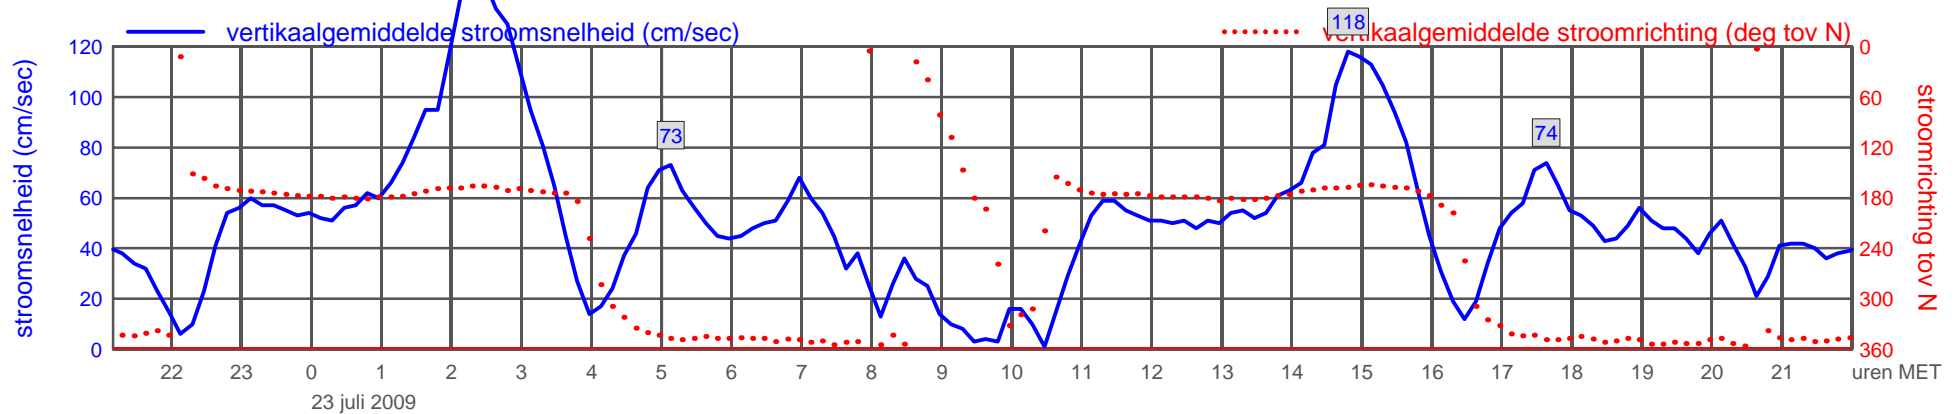

meetpunt PVW\_MP0101\_200907 ( x=061947 , y=379095 , bodem=NAP -6.10 m sensor=NAP -5.50 m)

meetpunt PVW\_MP0101\_200907 ( x=061947 , y=379095 , bodem=NAP -6.10 m sensor=NAP -5.50 m)

meetpunt PVW\_MP0101\_200907 ( x=061947 , y=379095 , bodem=NAP -6.10 m sensor=NAP -5.50 m)

rijkswaterstaat zeeland

meetpunt PVW\_MP0101\_200907 ( x=061947 , y=379095 , bodem=NAP -6.10 m sensor=NAP -5.50 m)

rijkswaterstaat zeeland

meetpunt PVW\_MP0101\_200907 ( x=061947 , y=379095 , bodem=NAP -6.10 m sensor=NAP -5.50 m)