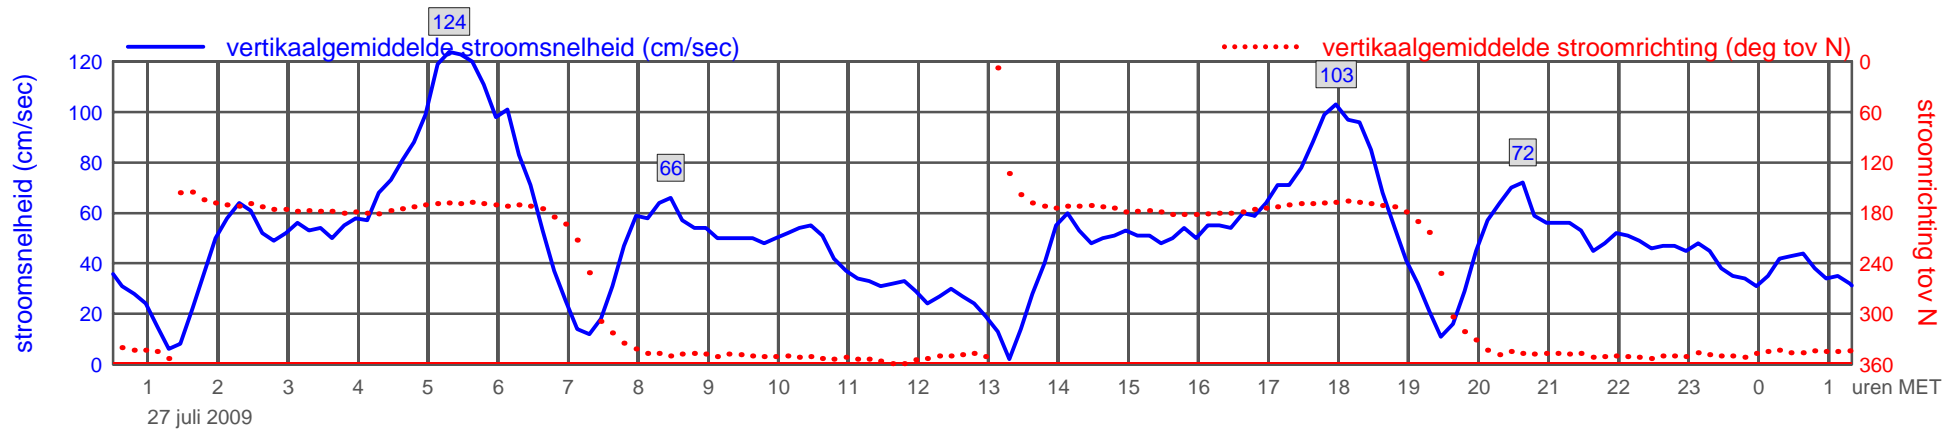

meetpunt PVW\_MP0101\_200907 ( x=061947 , y=379095 , bodem=NAP -6.10 m sensor=NAP -5.50 m)

meetpunt PVW\_MP0101\_200907 ( x=061947 , y=379095 , bodem=NAP -6.10 m sensor=NAP -5.50 m)

meetpunt PVW\_MP0101\_200907 ( x=061947 , y=379095 , bodem=NAP -6.10 m sensor=NAP -5.50 m)

rijkswaterstaat zeeland

meetpunt PVW\_MP0101\_200907 ( x=061947 , y=379095 , bodem=NAP -6.10 m sensor=NAP -5.50 m)

rijkswaterstaat zeeland

meetpunt PVW\_MP0101\_200907 ( x=061947 , y=379095 , bodem=NAP -6.10 m sensor=NAP -5.50 m)

meetpunt PVW\_MP0101\_200907 ( x=061947 , y=379095 , bodem=NAP -6.10 m sensor=NAP -5.50 m)