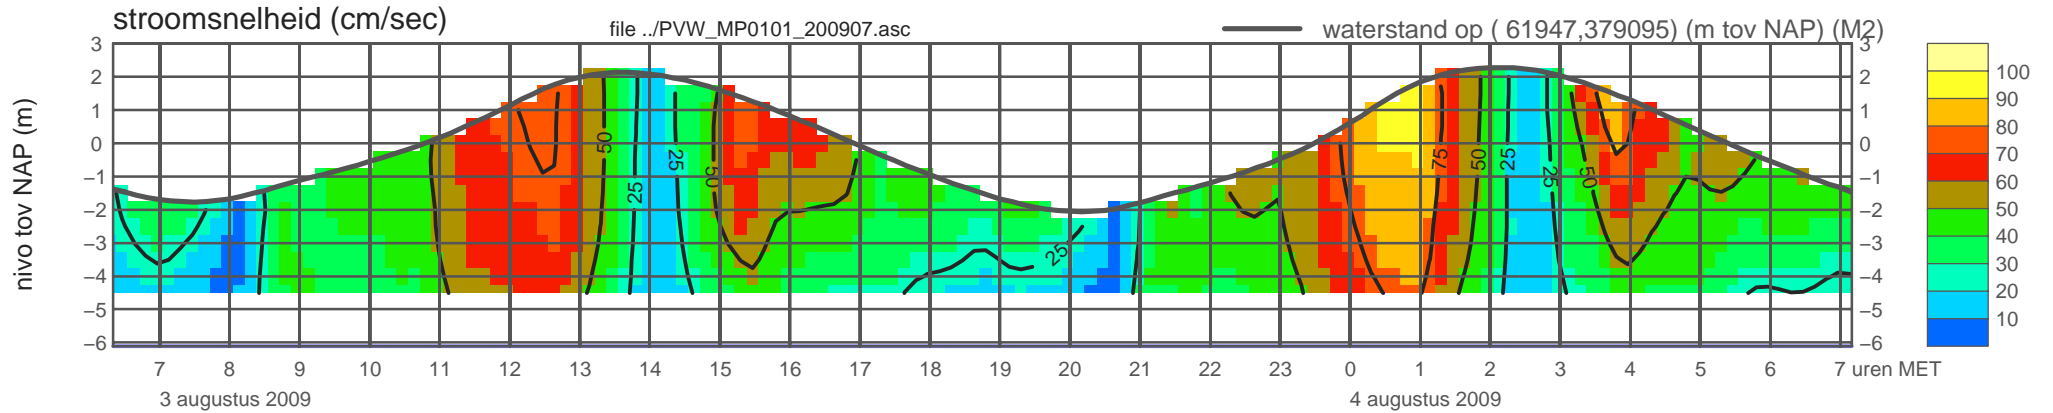

# meetpunt PVW\_MP0101\_200907 ( x=061947 , y=379095 , bodem=NAP -6.10 m sensor=NAP -5.50 m)

meetpunt PVW\_MP0101\_200907 ( x=061947 , y=379095 , bodem=NAP -6.10 m sensor=NAP -5.50 m)

# meetpunt PVW\_MP0101\_200907 ( x=061947 , y=379095 , bodem=NAP -6.10 m sensor=NAP -5.50 m)

# meetpunt PVW\_MP0101\_200907 ( x=061947 , y=379095 , bodem=NAP -6.10 m sensor=NAP -5.50 m)

meetpunt PVW\_MP0101\_200907 ( x=061947 , y=379095 , bodem=NAP -6.10 m sensor=NAP -5.50 m)

meetpunt PVW\_MP0101\_200907 ( x=061947 , y=379095 , bodem=NAP -6.10 m sensor=NAP -5.50 m)