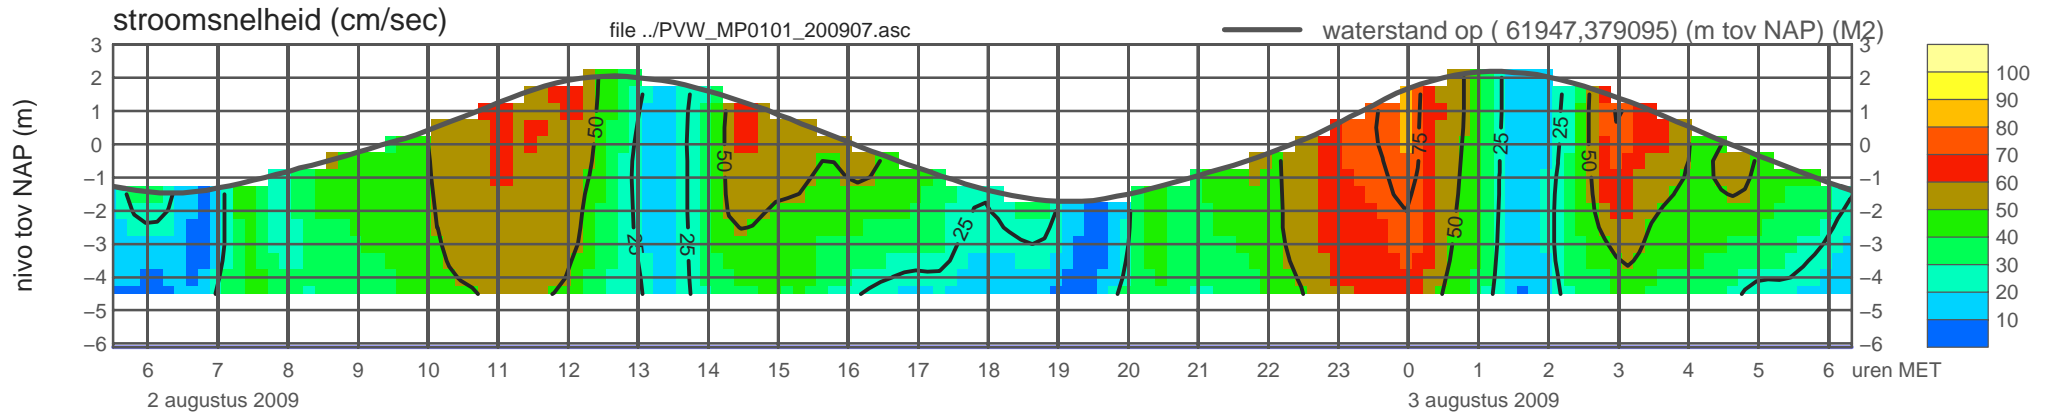

meetpunt PVW_MP0101_200907 (x=061947 , y=379095 , bodem=NAP -6.10 m sensor=NAP -5.50 m)