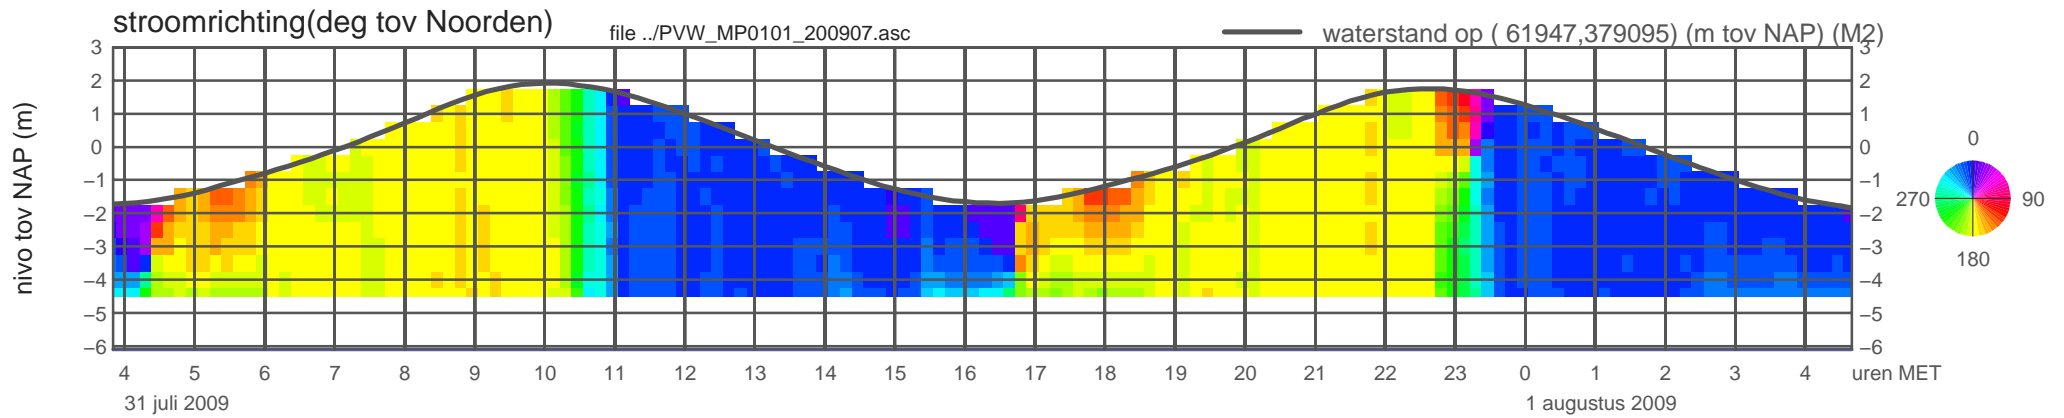

meetpunt PVW_MP0101_200907 (x=061947 , y=379095 , bodem=NAP -6.10 m sensor=NAP -5.50 m)