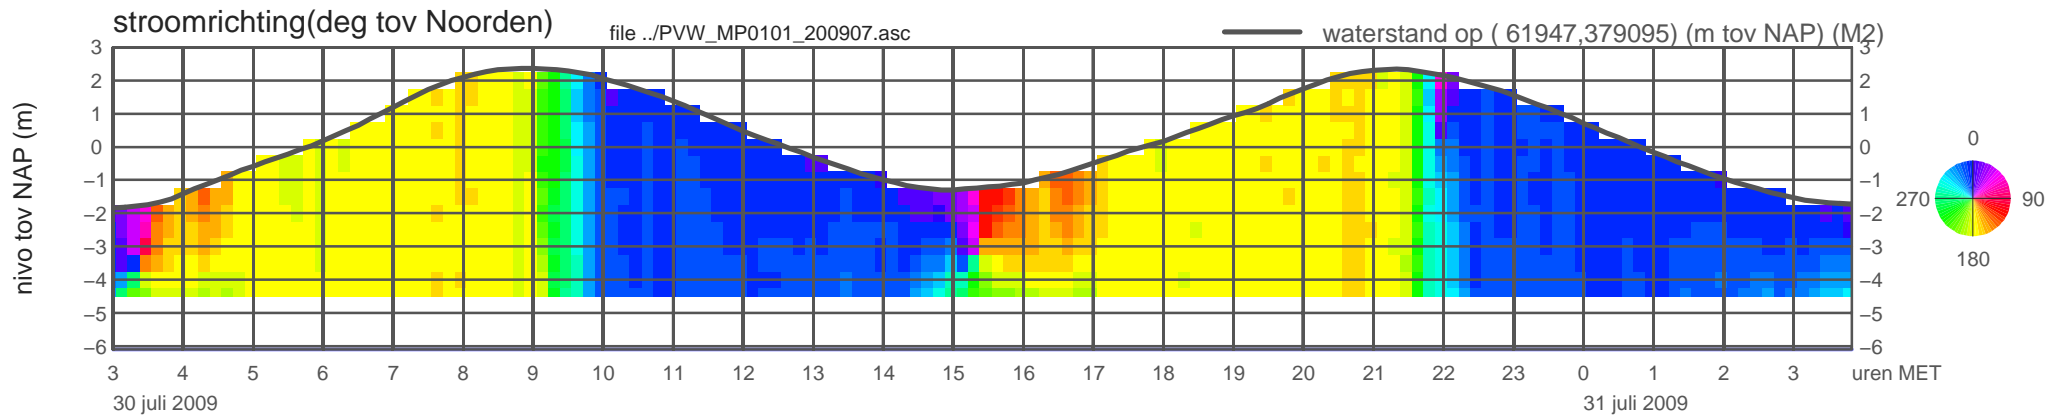

meetpunt PVW_MP0101_200907 (x=061947 , y=379095 , bodem=NAP -6.10 m sensor=NAP -5.50 m)