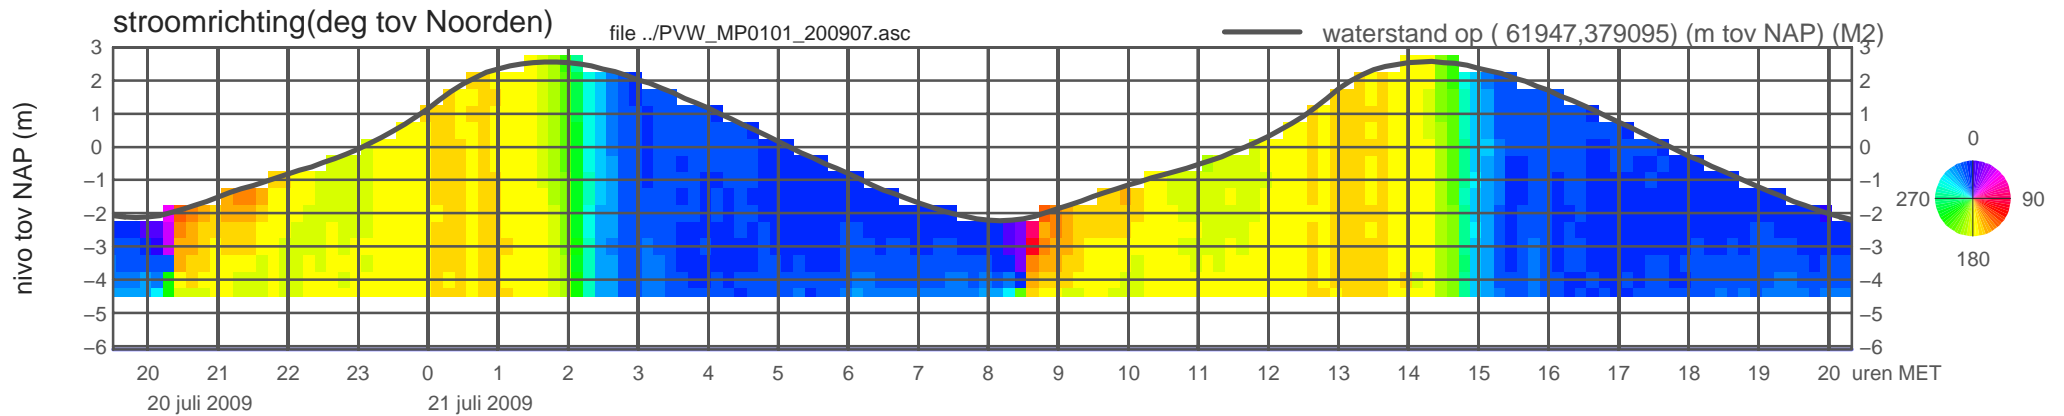

# meetpunt PVW\_MP0101\_200907 ( x=061947 , y=379095 , bodem=NAP -6.10 m sensor=NAP -5.50 m)

meetpunt PVW\_MP0101\_200907 ( x=061947 , y=379095 , bodem=NAP -6.10 m sensor=NAP -5.50 m)

meetpunt PVW\_MP0101\_200907 ( x=061947 , y=379095 , bodem=NAP -6.10 m sensor=NAP -5.50 m)

meetpunt PVW\_MP0101\_200907 ( x=061947 , y=379095 , bodem=NAP -6.10 m sensor=NAP -5.50 m)

meetpunt PVW\_MP0101\_200907 ( x=061947 , y=379095 , bodem=NAP -6.10 m sensor=NAP -5.50 m)

meetpunt PVW\_MP0101\_200907 ( x=061947 , y=379095 , bodem=NAP -6.10 m sensor=NAP -5.50 m)