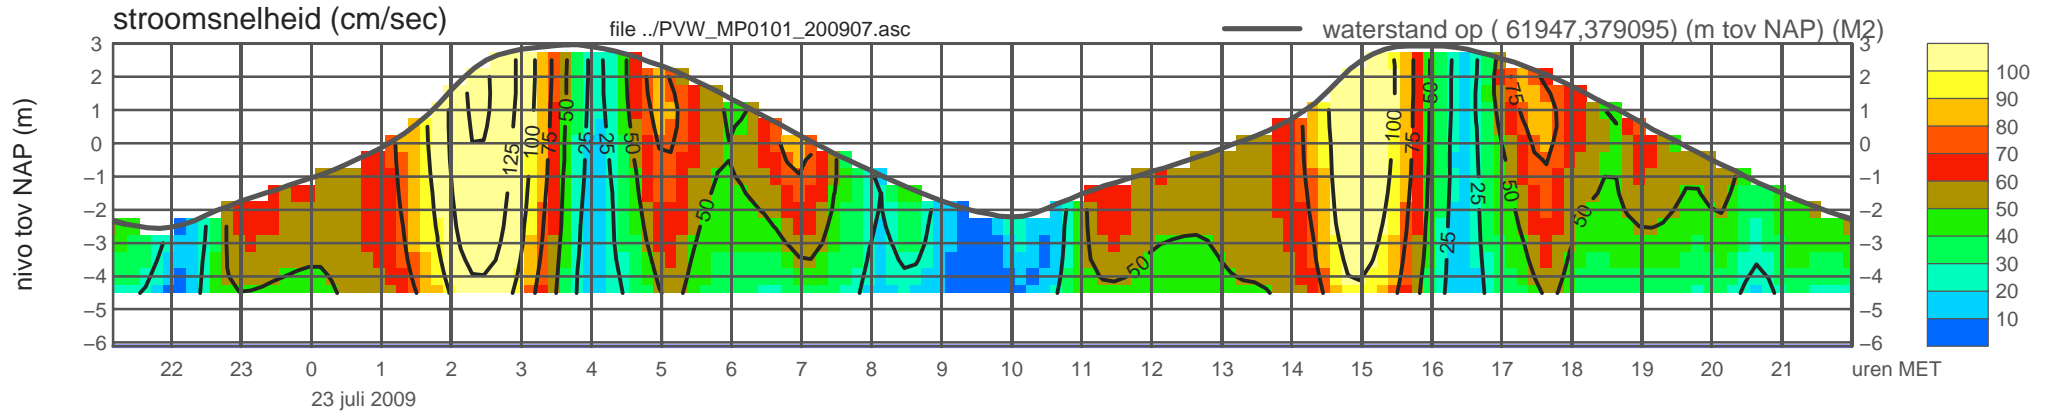

meetpunt PVW\_MP0101\_200907 ( x=061947 , y=379095 , bodem=NAP -6.10 m sensor=NAP -5.50 m)

meetpunt PVW\_MP0101\_200907 ( x=061947 , y=379095 , bodem=NAP -6.10 m sensor=NAP -5.50 m)

meetpunt PVW\_MP0101\_200907 ( x=061947 , y=379095 , bodem=NAP -6.10 m sensor=NAP -5.50 m)

rijkswaterstaat zeeland

meetpunt PVW\_MP0101\_200907 ( x=061947 , y=379095 , bodem=NAP -6.10 m sensor=NAP -5.50 m)

rijkswaterstaat zeeland

meetpunt PVW\_MP0101\_200907 ( x=061947 , y=379095 , bodem=NAP -6.10 m sensor=NAP -5.50 m)