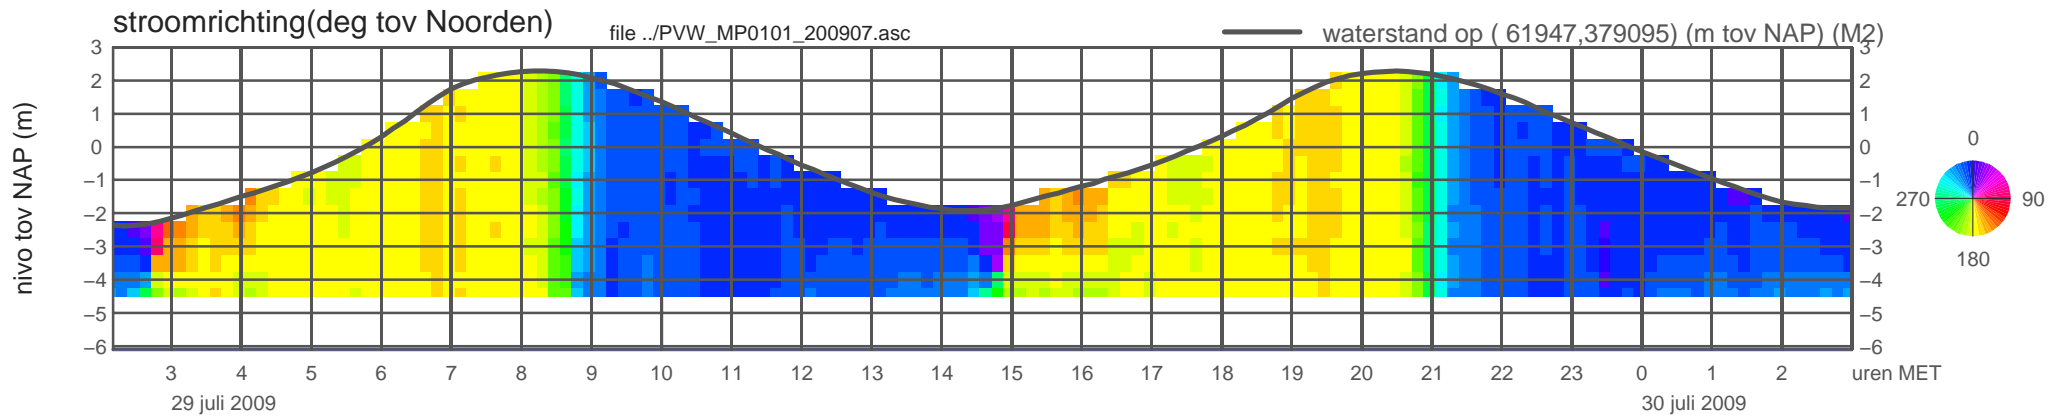

rijkswaterstaat zeeland

meetpunt PVW\_MP0101\_200907 ( x=061947 , y=379095 , bodem=NAP -6.10 m sensor=NAP -5.50 m)

rijkswaterstaat zeeland

meetpunt PVW\_MP0101\_200907 ( x=061947 , y=379095 , bodem=NAP -6.10 m sensor=NAP -5.50 m)

meetpunt PVW\_MP0101\_200907 ( x=061947 , y=379095 , bodem=NAP -6.10 m sensor=NAP -5.50 m)

meetpunt PVW\_MP0101\_200907 ( x=061947 , y=379095 , bodem=NAP -6.10 m sensor=NAP -5.50 m)

meetpunt PVW\_MP0101\_200907 ( x=061947 , y=379095 , bodem=NAP -6.10 m sensor=NAP -5.50 m)

meetpunt PVW\_MP0101\_200907 ( x=061947 , y=379095 , bodem=NAP -6.10 m sensor=NAP -5.50 m)

# meetpunt PVW\_MP0101\_200907 ( x=061947 , y=379095 , bodem=NAP -6.10 m sensor=NAP -5.50 m)