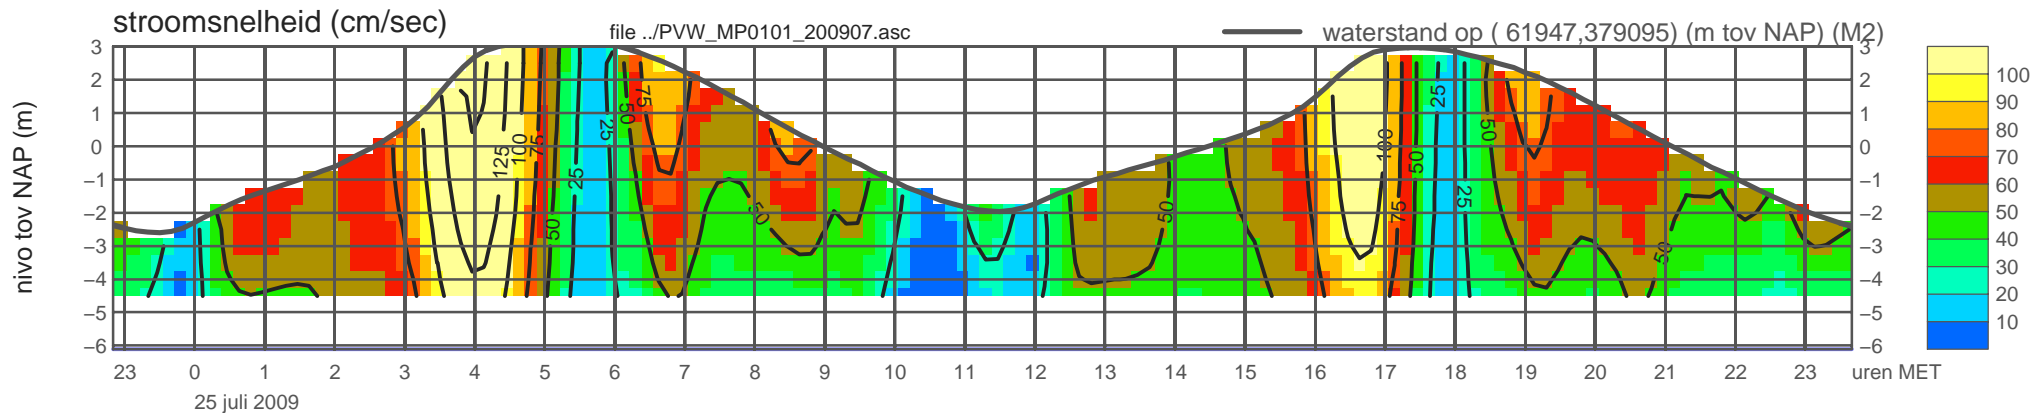

meetpunt PVW\_MP0101\_200907 ( x=061947 , y=379095 , bodem=NAP -6.10 m sensor=NAP -5.50 m)

meetpunt PVW\_MP0101\_200907 ( x=061947 , y=379095 , bodem=NAP -6.10 m sensor=NAP -5.50 m)

meetpunt PVW\_MP0101\_200907 ( x=061947 , y=379095 , bodem=NAP -6.10 m sensor=NAP -5.50 m)

rijkswaterstaat zeeland

meetpunt PVW\_MP0101\_200907 ( x=061947 , y=379095 , bodem=NAP -6.10 m sensor=NAP -5.50 m)

rijkswaterstaat zeeland

meetpunt PVW\_MP0101\_200907 ( x=061947 , y=379095 , bodem=NAP -6.10 m sensor=NAP -5.50 m)

meetpunt PVW\_MP0101\_200907 ( x=061947 , y=379095 , bodem=NAP -6.10 m sensor=NAP -5.50 m)