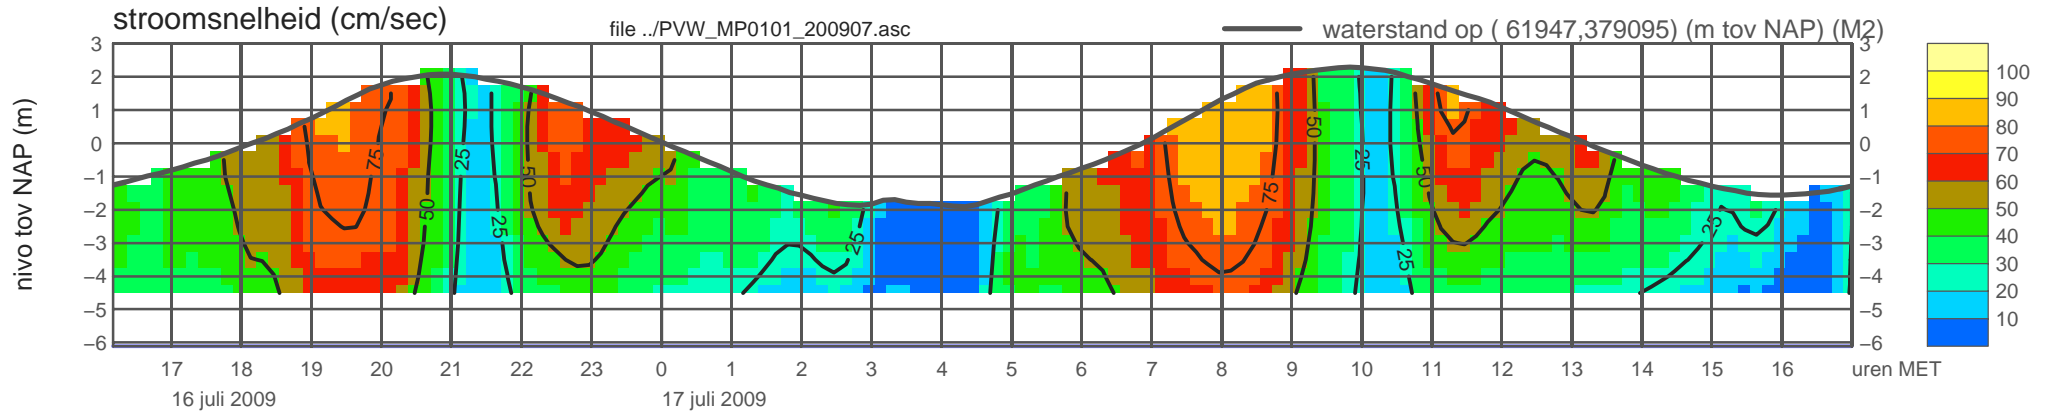

meetpunt PVW\_MP0101\_200907 ( x=061947 , y=379095 , bodem=NAP -6.10 m sensor=NAP -5.50 m)

meetpunt PVW\_MP0101\_200907 ( x=061947 , y=379095 , bodem=NAP -6.10 m sensor=NAP -5.50 m)

# meetpunt PVW\_MP0101\_200907 ( x=061947 , y=379095 , bodem=NAP -6.10 m sensor=NAP -5.50 m)

meetpunt PVW\_MP0101\_200907 ( x=061947 , y=379095 , bodem=NAP -6.10 m sensor=NAP -5.50 m)

meetpunt PVW\_MP0101\_200907 ( x=061947 , y=379095 , bodem=NAP -6.10 m sensor=NAP -5.50 m)

meetpunt PVW\_MP0101\_200907 ( x=061947 , y=379095 , bodem=NAP -6.10 m sensor=NAP -5.50 m)

meetpunt PVW\_MP0101\_200907 ( x=061947 , y=379095 , bodem=NAP -6.10 m sensor=NAP -5.50 m)

meetpunt PVW\_MP0101\_200907 ( x=061947 , y=379095 , bodem=NAP -6.10 m sensor=NAP -5.50 m)