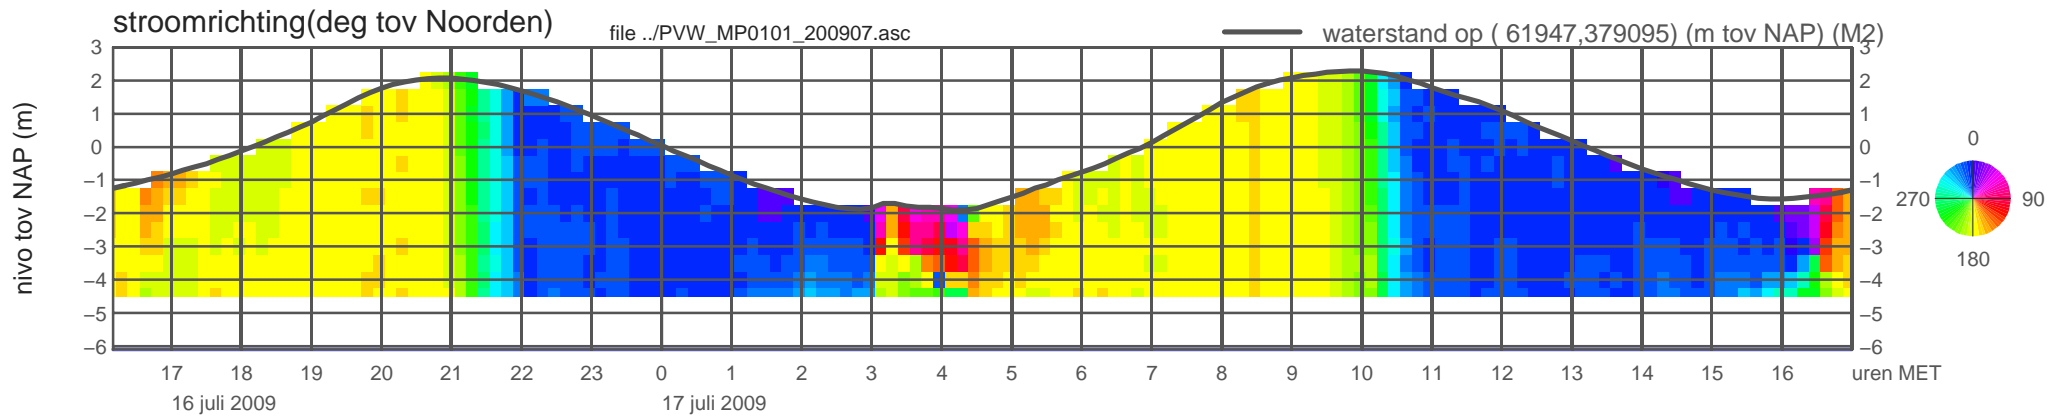

meetpunt PVW\_MP0101\_200907 ( x=061947 , y=379095 , bodem=NAP -6.10 m sensor=NAP -5.50 m)

meetpunt PVW\_MP0101\_200907 ( x=061947 , y=379095 , bodem=NAP -6.10 m sensor=NAP -5.50 m)

# meetpunt PVW\_MP0101\_200907 ( x=061947 , y=379095 , bodem=NAP -6.10 m sensor=NAP -5.50 m)

meetpunt PVW\_MP0101\_200907 ( x=061947 , y=379095 , bodem=NAP -6.10 m sensor=NAP -5.50 m)

meetpunt PVW\_MP0101\_200907 ( x=061947 , y=379095 , bodem=NAP -6.10 m sensor=NAP -5.50 m)

meetpunt PVW\_MP0101\_200907 ( x=061947 , y=379095 , bodem=NAP -6.10 m sensor=NAP -5.50 m)

meetpunt PVW\_MP0101\_200907 ( x=061947 , y=379095 , bodem=NAP -6.10 m sensor=NAP -5.50 m)

meetpunt PVW\_MP0101\_200907 ( x=061947 , y=379095 , bodem=NAP -6.10 m sensor=NAP -5.50 m)