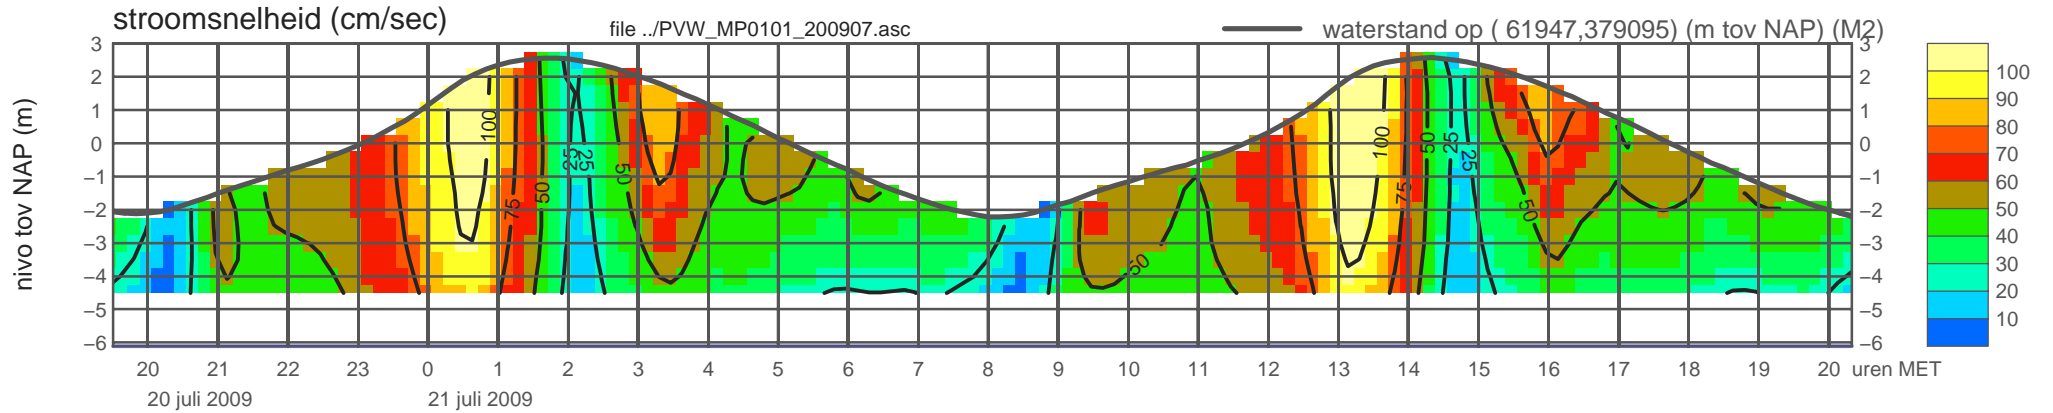

# meetpunt PVW\_MP0101\_200907 ( x=061947 , y=379095 , bodem=NAP -6.10 m sensor=NAP -5.50 m)

meetpunt PVW\_MP0101\_200907 ( x=061947 , y=379095 , bodem=NAP -6.10 m sensor=NAP -5.50 m)

meetpunt PVW\_MP0101\_200907 ( x=061947 , y=379095 , bodem=NAP -6.10 m sensor=NAP -5.50 m)

meetpunt PVW\_MP0101\_200907 ( x=061947 , y=379095 , bodem=NAP -6.10 m sensor=NAP -5.50 m)

meetpunt PVW\_MP0101\_200907 ( x=061947 , y=379095 , bodem=NAP -6.10 m sensor=NAP -5.50 m)

meetpunt PVW\_MP0101\_200907 ( x=061947 , y=379095 , bodem=NAP -6.10 m sensor=NAP -5.50 m)

rijkswaterstaat zeeland

meetpunt PVW\_MP0101\_200907 ( x=061947 , y=379095 , bodem=NAP -6.10 m sensor=NAP -5.50 m)

rijkswaterstaat zeeland

meetpunt PVW\_MP0101\_200907 ( x=061947 , y=379095 , bodem=NAP -6.10 m sensor=NAP -5.50 m)