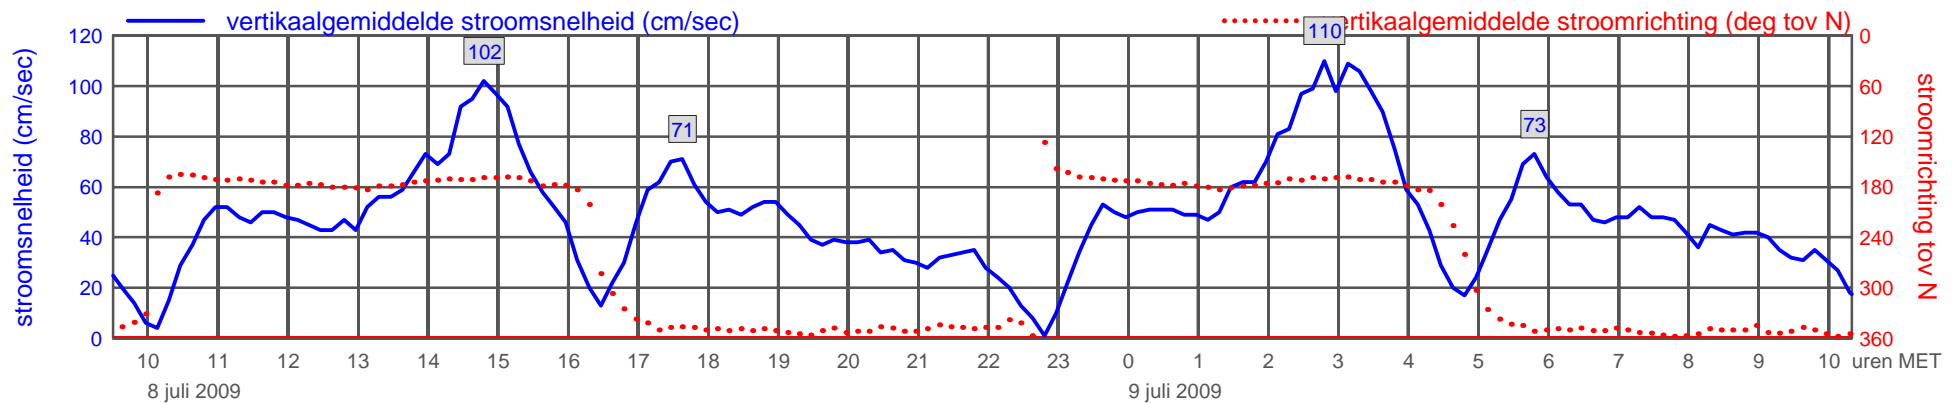

meetpunt PVW\_MP0101\_200907 ( x=061947 , y=379095 , bodem=NAP -6.10 m sensor=NAP -5.50 m)

meetpunt PVW\_MP0101\_200907 ( x=061947 , y=379095 , bodem=NAP -6.10 m sensor=NAP -5.50 m)

meetpunt PVW\_MP0101\_200907 ( x=061947 , y=379095 , bodem=NAP -6.10 m sensor=NAP -5.50 m)

meetpunt PVW\_MP0101\_200907 ( x=061947 , y=379095 , bodem=NAP -6.10 m sensor=NAP -5.50 m)

meetpunt PVW\_MP0101\_200907 ( x=061947 , y=379095 , bodem=NAP -6.10 m sensor=NAP -5.50 m)

# meetpunt PVW\_MP0101\_200907 ( x=061947 , y=379095 , bodem=NAP -6.10 m sensor=NAP -5.50 m)

meetpunt PVW\_MP0101\_200907 ( x=061947 , y=379095 , bodem=NAP -6.10 m sensor=NAP -5.50 m)

meetpunt PVW\_MP0101\_200907 ( x=061947 , y=379095 , bodem=NAP -6.10 m sensor=NAP -5.50 m)