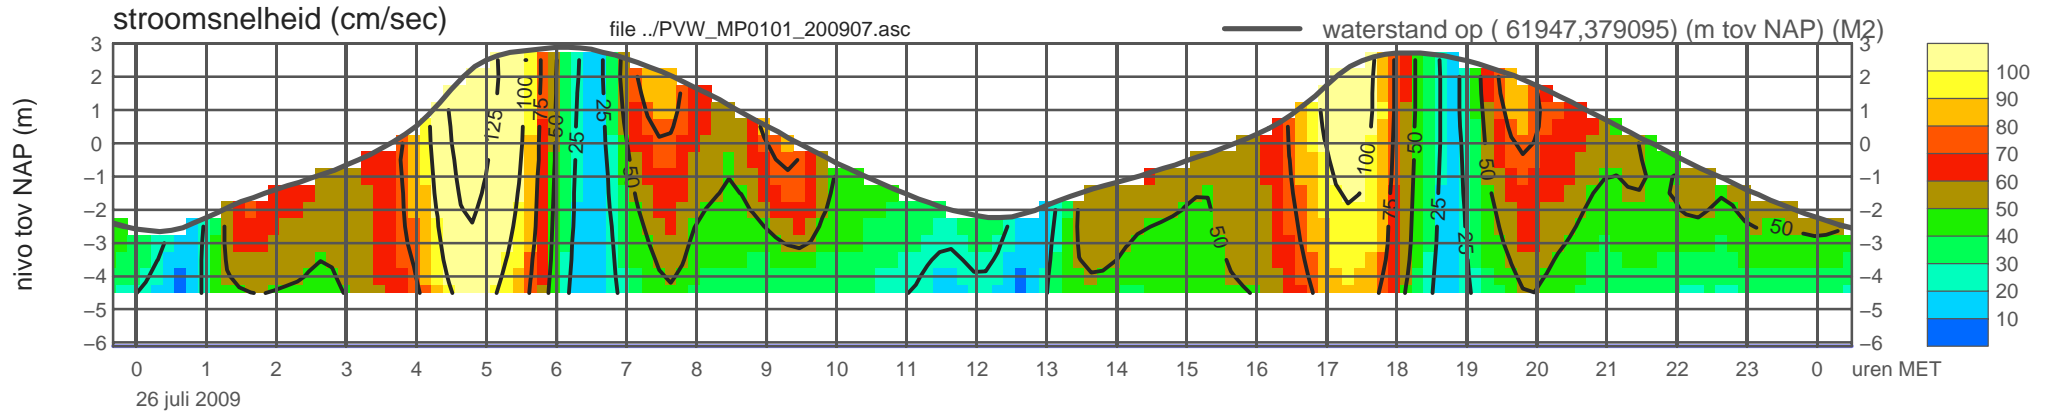

meetpunt PVW\_MP0101\_200907 ( x=061947 , y=379095 , bodem=NAP -6.10 m sensor=NAP -5.50 m)

meetpunt PVW\_MP0101\_200907 ( x=061947 , y=379095 , bodem=NAP -6.10 m sensor=NAP -5.50 m)

meetpunt PVW\_MP0101\_200907 ( x=061947 , y=379095 , bodem=NAP -6.10 m sensor=NAP -5.50 m)

rijkswaterstaat zeeland

meetpunt PVW\_MP0101\_200907 ( x=061947 , y=379095 , bodem=NAP -6.10 m sensor=NAP -5.50 m)

rijkswaterstaat zeeland

meetpunt PVW\_MP0101\_200907 ( x=061947 , y=379095 , bodem=NAP -6.10 m sensor=NAP -5.50 m)

meetpunt PVW\_MP0101\_200907 ( x=061947 , y=379095 , bodem=NAP -6.10 m sensor=NAP -5.50 m)