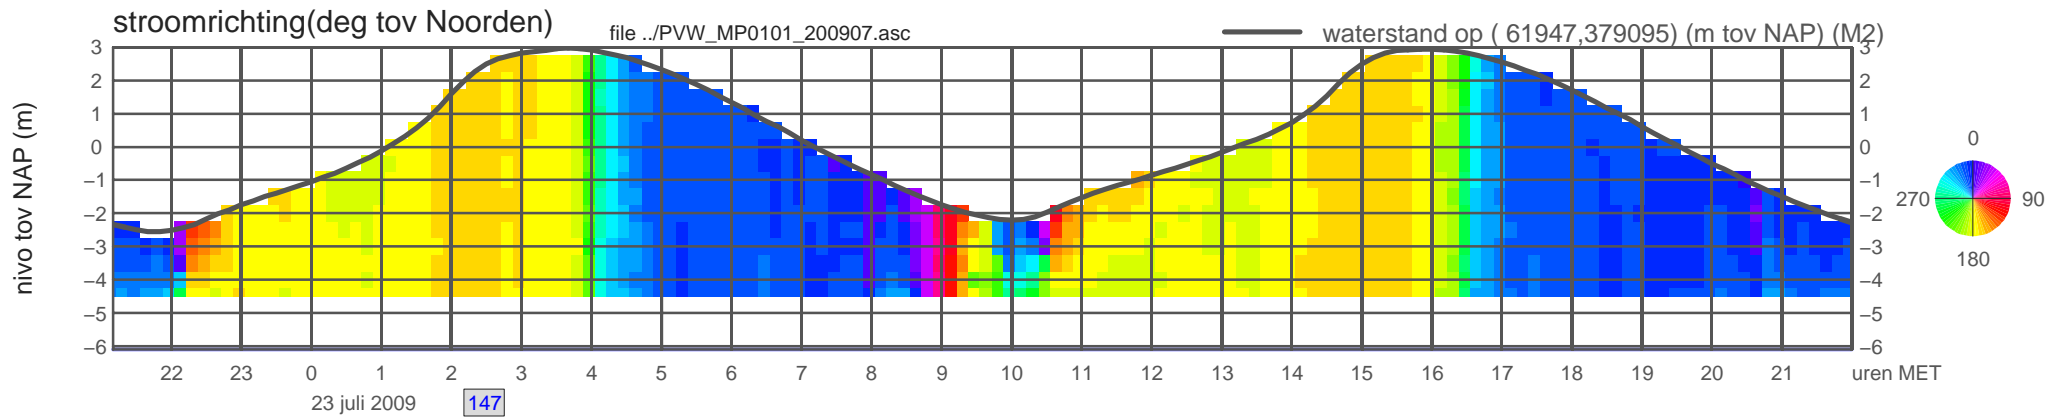

meetpunt PVW\_MP0101\_200907 ( x=061947 , y=379095 , bodem=NAP -6.10 m sensor=NAP -5.50 m)

meetpunt PVW\_MP0101\_200907 ( x=061947 , y=379095 , bodem=NAP -6.10 m sensor=NAP -5.50 m)

meetpunt PVW\_MP0101\_200907 ( x=061947 , y=379095 , bodem=NAP -6.10 m sensor=NAP -5.50 m)

rijkswaterstaat zeeland

meetpunt PVW\_MP0101\_200907 ( x=061947 , y=379095 , bodem=NAP -6.10 m sensor=NAP -5.50 m)

rijkswaterstaat zeeland

meetpunt PVW\_MP0101\_200907 ( x=061947 , y=379095 , bodem=NAP -6.10 m sensor=NAP -5.50 m)