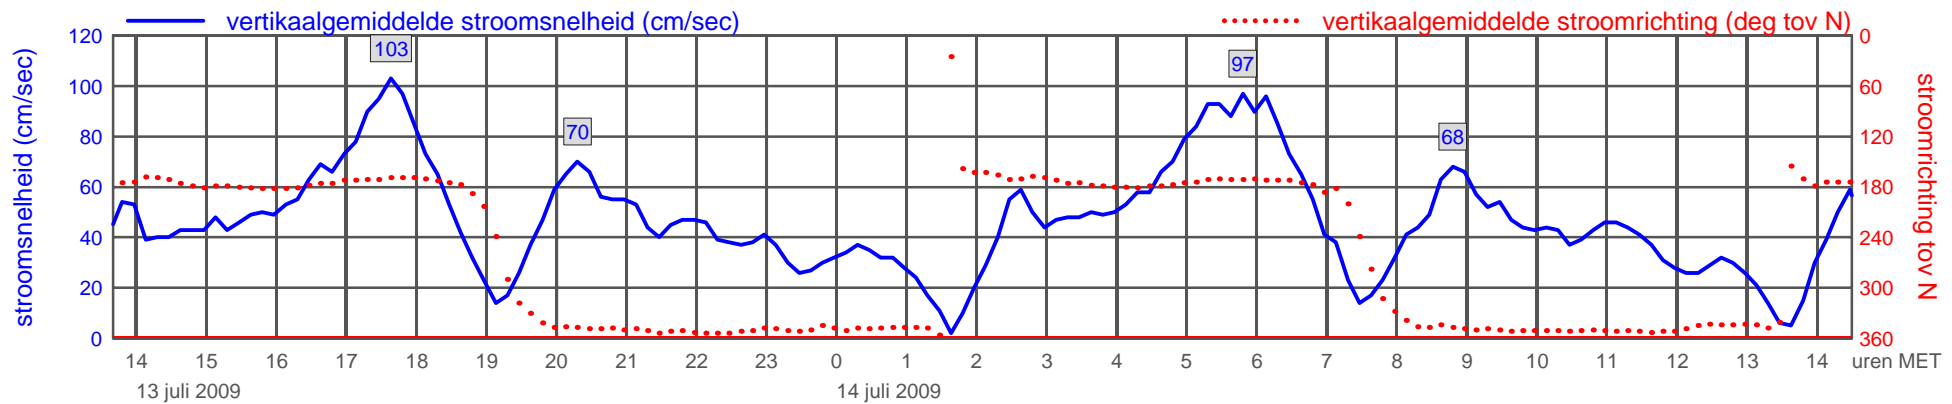

meetpunt PVW\_MP0101\_200907 ( x=061947 , y=379095 , bodem=NAP -6.10 m sensor=NAP -5.50 m)

meetpunt PVW\_MP0101\_200907 ( x=061947 , y=379095 , bodem=NAP -6.10 m sensor=NAP -5.50 m)

meetpunt PVW\_MP0101\_200907 ( x=061947 , y=379095 , bodem=NAP -6.10 m sensor=NAP -5.50 m)

meetpunt PVW\_MP0101\_200907 ( x=061947 , y=379095 , bodem=NAP -6.10 m sensor=NAP -5.50 m)

meetpunt PVW\_MP0101\_200907 ( x=061947 , y=379095 , bodem=NAP -6.10 m sensor=NAP -5.50 m)

# meetpunt PVW\_MP0101\_200907 ( x=061947 , y=379095 , bodem=NAP -6.10 m sensor=NAP -5.50 m)

meetpunt PVW\_MP0101\_200907 ( x=061947 , y=379095 , bodem=NAP -6.10 m sensor=NAP -5.50 m)

meetpunt PVW\_MP0101\_200907 ( x=061947 , y=379095 , bodem=NAP -6.10 m sensor=NAP -5.50 m)