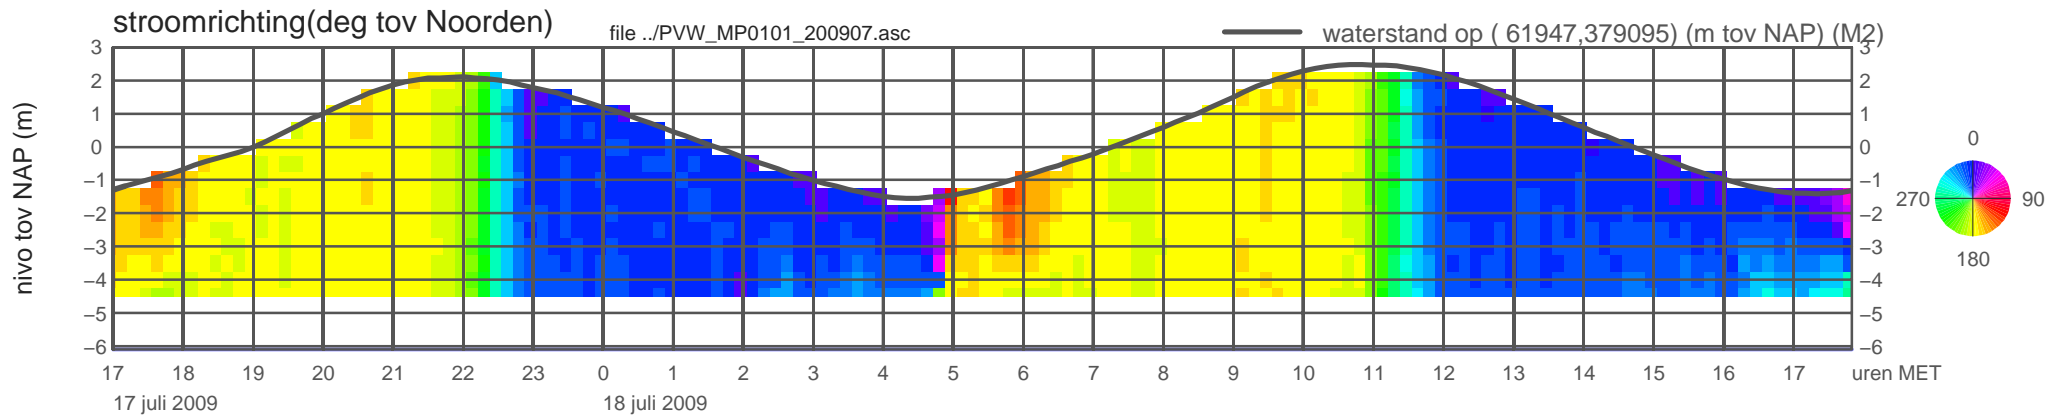

meetpunt PVW\_MP0101\_200907 ( x=061947 , y=379095 , bodem=NAP -6.10 m sensor=NAP -5.50 m)

meetpunt PVW\_MP0101\_200907 ( x=061947 , y=379095 , bodem=NAP -6.10 m sensor=NAP -5.50 m)

# meetpunt PVW\_MP0101\_200907 ( x=061947 , y=379095 , bodem=NAP -6.10 m sensor=NAP -5.50 m)

meetpunt PVW\_MP0101\_200907 ( x=061947 , y=379095 , bodem=NAP -6.10 m sensor=NAP -5.50 m)

meetpunt PVW\_MP0101\_200907 ( x=061947 , y=379095 , bodem=NAP -6.10 m sensor=NAP -5.50 m)

meetpunt PVW\_MP0101\_200907 ( x=061947 , y=379095 , bodem=NAP -6.10 m sensor=NAP -5.50 m)

meetpunt PVW\_MP0101\_200907 ( x=061947 , y=379095 , bodem=NAP -6.10 m sensor=NAP -5.50 m)

meetpunt PVW\_MP0101\_200907 ( x=061947 , y=379095 , bodem=NAP -6.10 m sensor=NAP -5.50 m)