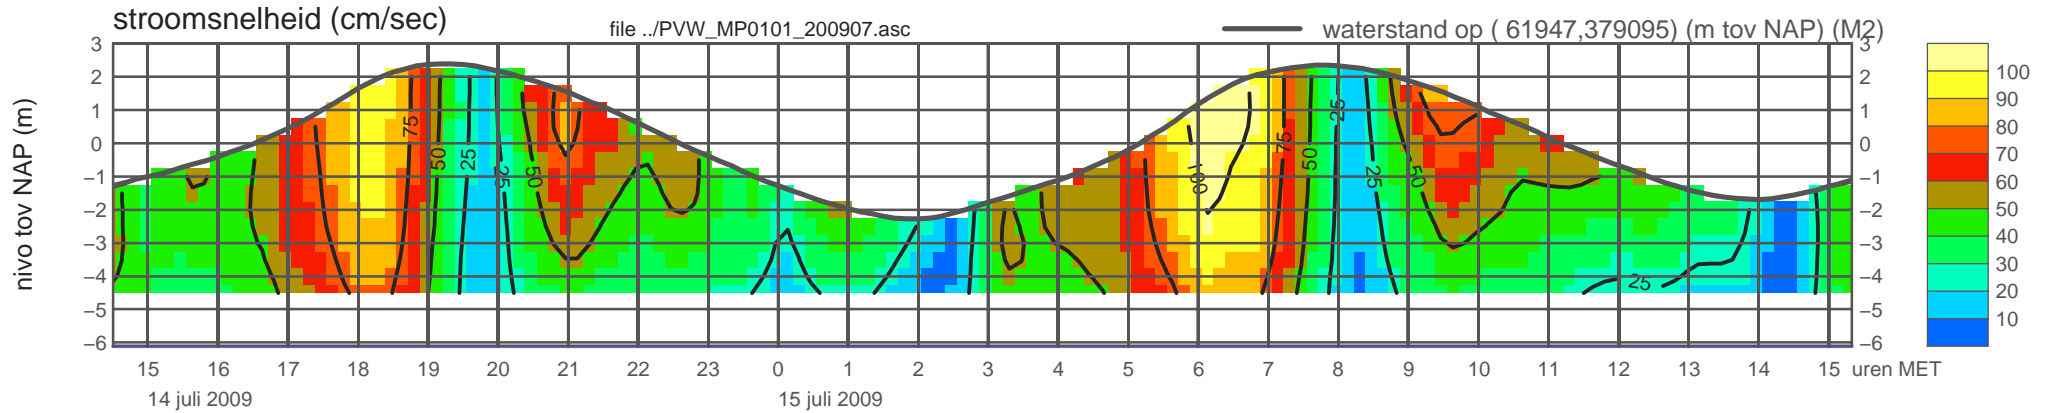

meetpunt PVW\_MP0101\_200907 ( x=061947 , y=379095 , bodem=NAP -6.10 m sensor=NAP -5.50 m)

meetpunt PVW\_MP0101\_200907 ( x=061947 , y=379095 , bodem=NAP -6.10 m sensor=NAP -5.50 m)

meetpunt PVW\_MP0101\_200907 ( x=061947 , y=379095 , bodem=NAP -6.10 m sensor=NAP -5.50 m)

meetpunt PVW\_MP0101\_200907 ( x=061947 , y=379095 , bodem=NAP -6.10 m sensor=NAP -5.50 m)

meetpunt PVW\_MP0101\_200907 ( x=061947 , y=379095 , bodem=NAP -6.10 m sensor=NAP -5.50 m)

# meetpunt PVW\_MP0101\_200907 ( x=061947 , y=379095 , bodem=NAP -6.10 m sensor=NAP -5.50 m)

meetpunt PVW\_MP0101\_200907 ( x=061947 , y=379095 , bodem=NAP -6.10 m sensor=NAP -5.50 m)

meetpunt PVW\_MP0101\_200907 ( x=061947 , y=379095 , bodem=NAP -6.10 m sensor=NAP -5.50 m)