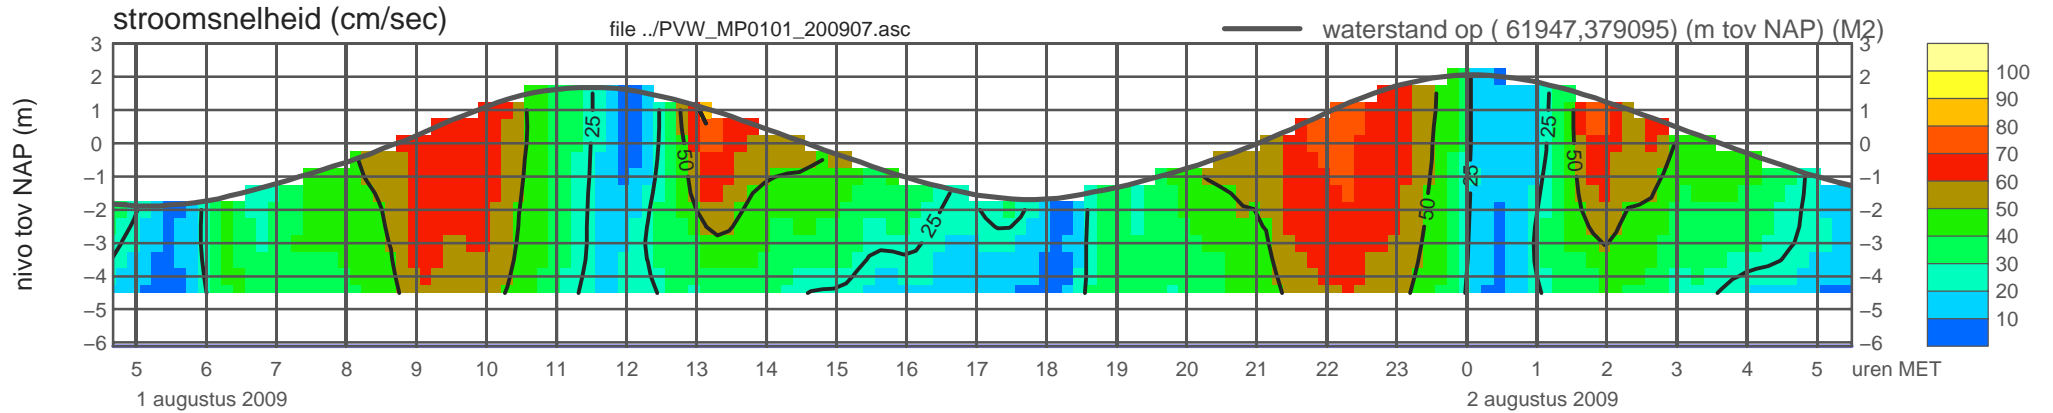

meetpunt PVW_MP0101_200907 (x=061947 , y=379095 , bodem=NAP -6.10 m sensor=NAP -5.50 m)