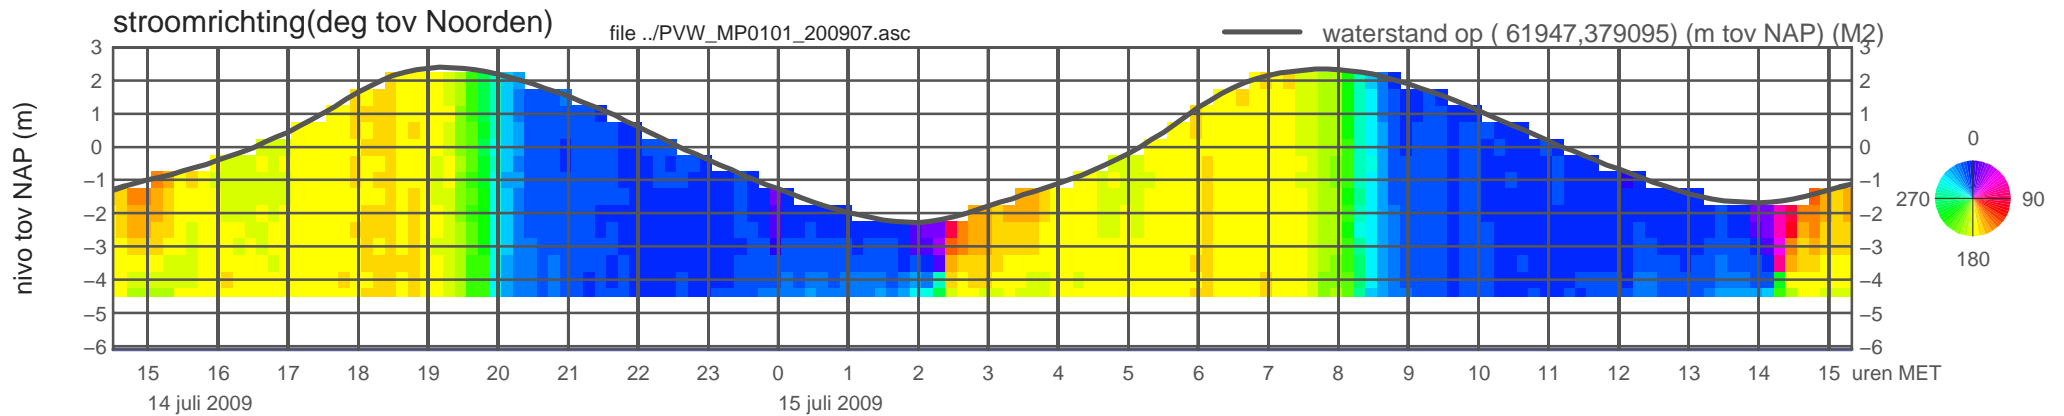

meetpunt PVW\_MP0101\_200907 ( x=061947 , y=379095 , bodem=NAP -6.10 m sensor=NAP -5.50 m)

meetpunt PVW\_MP0101\_200907 ( x=061947 , y=379095 , bodem=NAP -6.10 m sensor=NAP -5.50 m)

meetpunt PVW\_MP0101\_200907 ( x=061947 , y=379095 , bodem=NAP -6.10 m sensor=NAP -5.50 m)

meetpunt PVW\_MP0101\_200907 ( x=061947 , y=379095 , bodem=NAP -6.10 m sensor=NAP -5.50 m)

meetpunt PVW\_MP0101\_200907 ( x=061947 , y=379095 , bodem=NAP -6.10 m sensor=NAP -5.50 m)

# meetpunt PVW\_MP0101\_200907 ( x=061947 , y=379095 , bodem=NAP -6.10 m sensor=NAP -5.50 m)

meetpunt PVW\_MP0101\_200907 ( x=061947 , y=379095 , bodem=NAP -6.10 m sensor=NAP -5.50 m)

meetpunt PVW\_MP0101\_200907 ( x=061947 , y=379095 , bodem=NAP -6.10 m sensor=NAP -5.50 m)