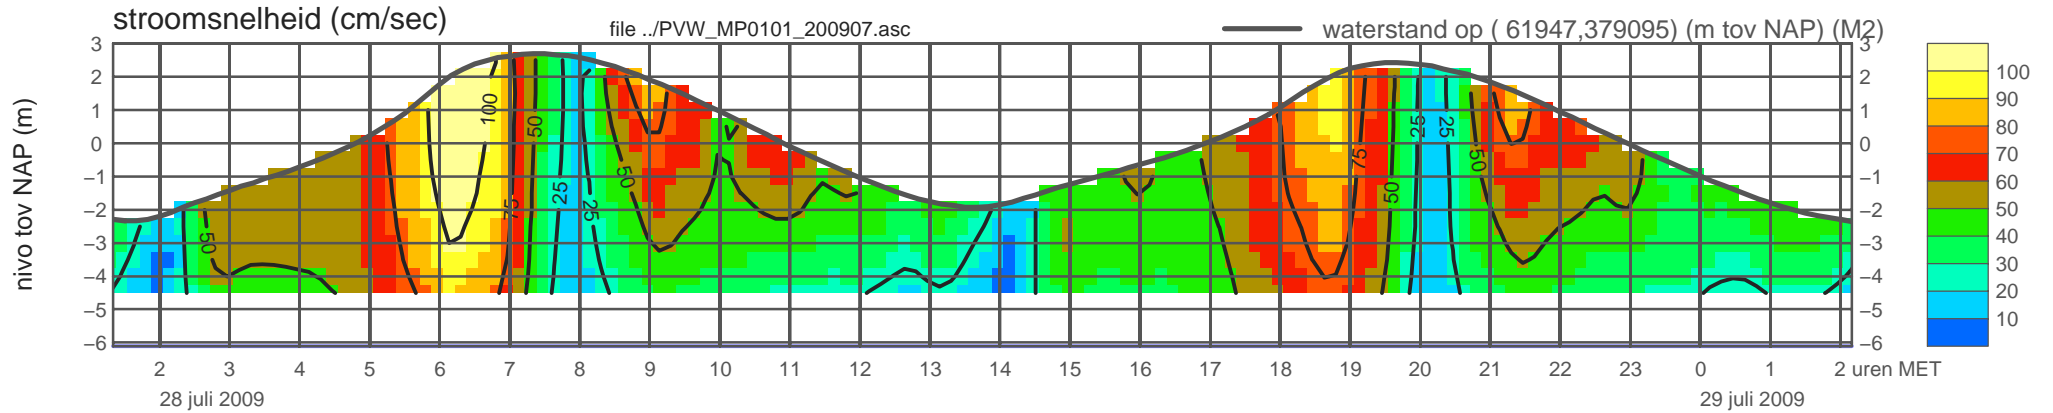

rijkswaterstaat zeeland

meetpunt PVW\_MP0101\_200907 ( x=061947 , y=379095 , bodem=NAP -6.10 m sensor=NAP -5.50 m)

rijkswaterstaat zeeland

meetpunt PVW\_MP0101\_200907 ( x=061947 , y=379095 , bodem=NAP -6.10 m sensor=NAP -5.50 m)

meetpunt PVW\_MP0101\_200907 ( x=061947 , y=379095 , bodem=NAP -6.10 m sensor=NAP -5.50 m)

meetpunt PVW\_MP0101\_200907 ( x=061947 , y=379095 , bodem=NAP -6.10 m sensor=NAP -5.50 m)

meetpunt PVW\_MP0101\_200907 ( x=061947 , y=379095 , bodem=NAP -6.10 m sensor=NAP -5.50 m)

meetpunt PVW\_MP0101\_200907 ( x=061947 , y=379095 , bodem=NAP -6.10 m sensor=NAP -5.50 m)

# meetpunt PVW\_MP0101\_200907 ( x=061947 , y=379095 , bodem=NAP -6.10 m sensor=NAP -5.50 m)