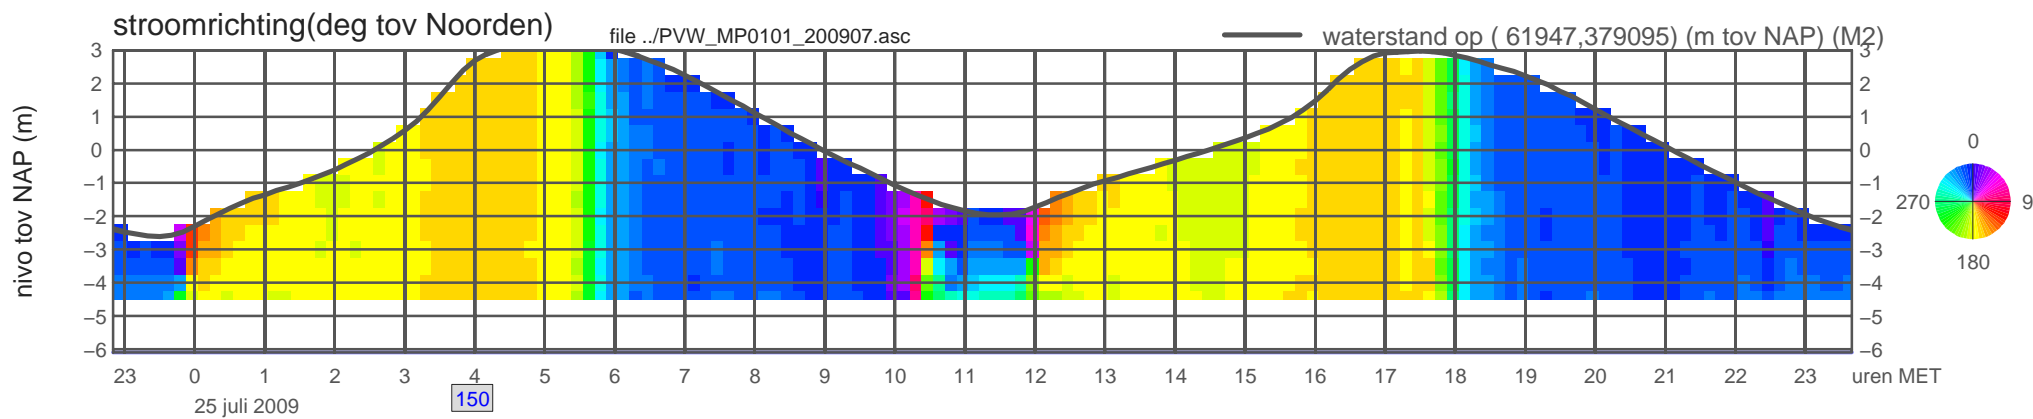

meetpunt PVW\_MP0101\_200907 ( x=061947 , y=379095 , bodem=NAP -6.10 m sensor=NAP -5.50 m)

meetpunt PVW\_MP0101\_200907 ( x=061947 , y=379095 , bodem=NAP -6.10 m sensor=NAP -5.50 m)

meetpunt PVW\_MP0101\_200907 ( x=061947 , y=379095 , bodem=NAP -6.10 m sensor=NAP -5.50 m)

rijkswaterstaat zeeland

meetpunt PVW\_MP0101\_200907 ( x=061947 , y=379095 , bodem=NAP -6.10 m sensor=NAP -5.50 m)

rijkswaterstaat zeeland

meetpunt PVW\_MP0101\_200907 ( x=061947 , y=379095 , bodem=NAP -6.10 m sensor=NAP -5.50 m)