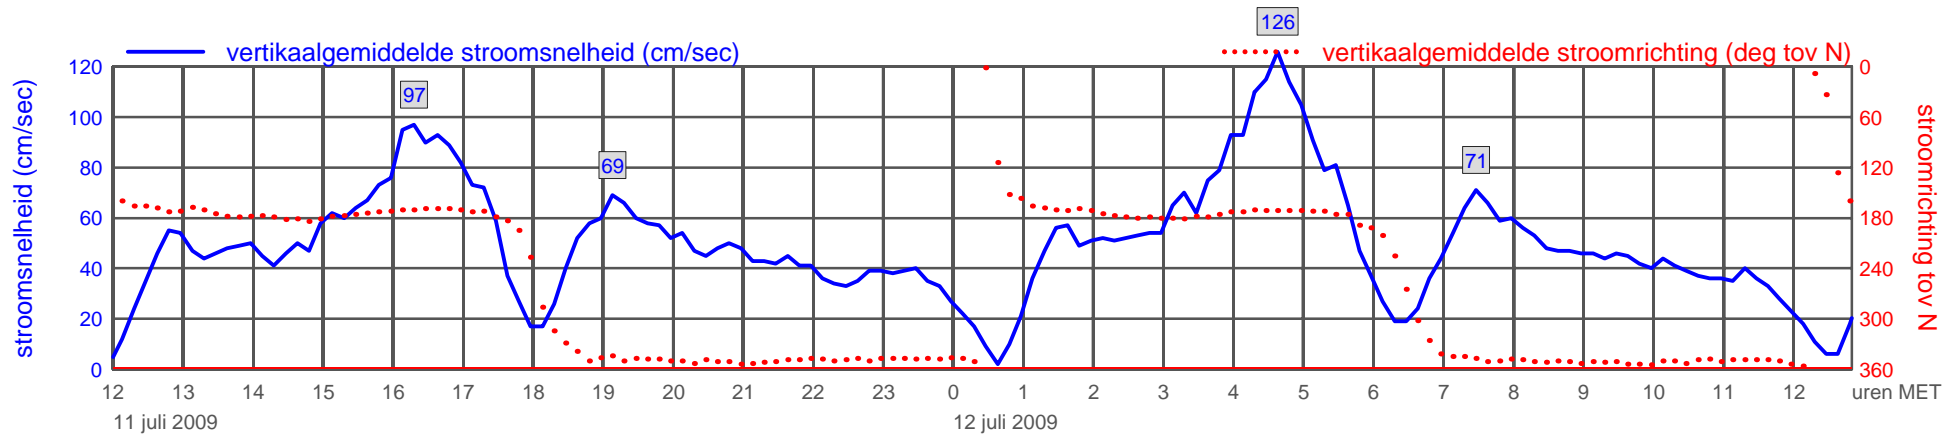

meetpunt PVW\_MP0101\_200907 ( x=061947 , y=379095 , bodem=NAP -6.10 m sensor=NAP -5.50 m)

meetpunt PVW\_MP0101\_200907 ( x=061947 , y=379095 , bodem=NAP -6.10 m sensor=NAP -5.50 m)

meetpunt PVW\_MP0101\_200907 ( x=061947 , y=379095 , bodem=NAP -6.10 m sensor=NAP -5.50 m)

meetpunt PVW\_MP0101\_200907 ( x=061947 , y=379095 , bodem=NAP -6.10 m sensor=NAP -5.50 m)

meetpunt PVW\_MP0101\_200907 ( x=061947 , y=379095 , bodem=NAP -6.10 m sensor=NAP -5.50 m)

# meetpunt PVW\_MP0101\_200907 ( x=061947 , y=379095 , bodem=NAP -6.10 m sensor=NAP -5.50 m)

meetpunt PVW\_MP0101\_200907 ( x=061947 , y=379095 , bodem=NAP -6.10 m sensor=NAP -5.50 m)

meetpunt PVW\_MP0101\_200907 ( x=061947 , y=379095 , bodem=NAP -6.10 m sensor=NAP -5.50 m)