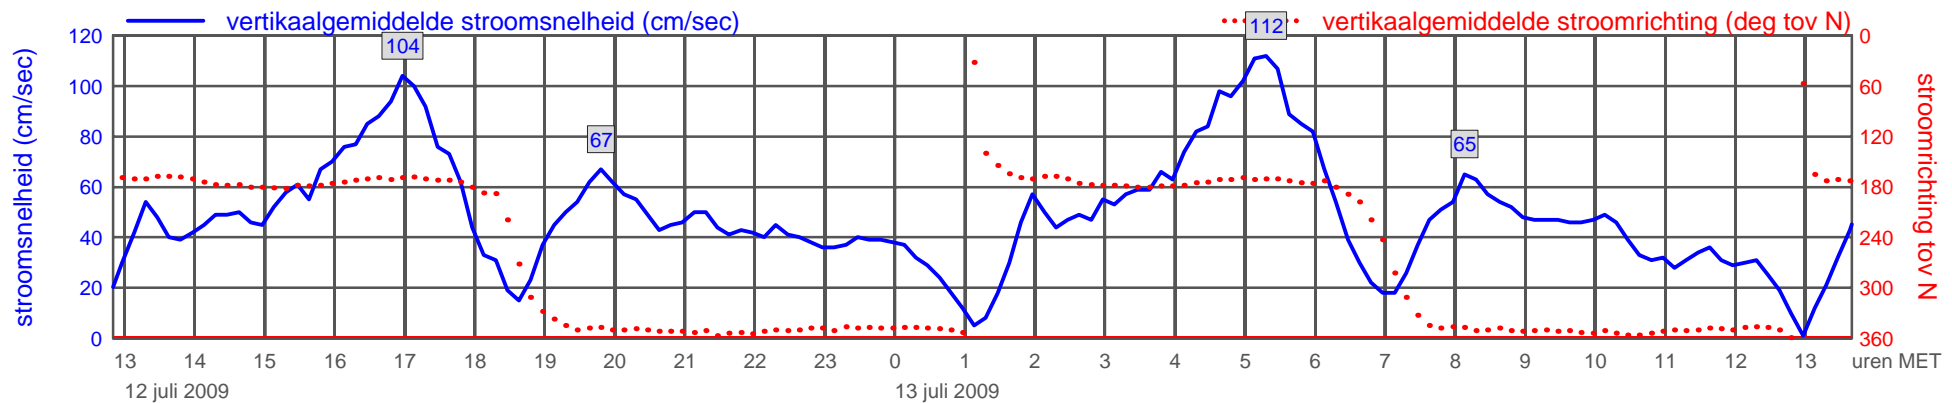

meetpunt PVW\_MP0101\_200907 ( x=061947 , y=379095 , bodem=NAP -6.10 m sensor=NAP -5.50 m)

meetpunt PVW\_MP0101\_200907 ( x=061947 , y=379095 , bodem=NAP -6.10 m sensor=NAP -5.50 m)

meetpunt PVW\_MP0101\_200907 ( x=061947 , y=379095 , bodem=NAP -6.10 m sensor=NAP -5.50 m)

meetpunt PVW\_MP0101\_200907 ( x=061947 , y=379095 , bodem=NAP -6.10 m sensor=NAP -5.50 m)

meetpunt PVW\_MP0101\_200907 ( x=061947 , y=379095 , bodem=NAP -6.10 m sensor=NAP -5.50 m)

# meetpunt PVW\_MP0101\_200907 ( x=061947 , y=379095 , bodem=NAP -6.10 m sensor=NAP -5.50 m)

meetpunt PVW\_MP0101\_200907 ( x=061947 , y=379095 , bodem=NAP -6.10 m sensor=NAP -5.50 m)

meetpunt PVW\_MP0101\_200907 ( x=061947 , y=379095 , bodem=NAP -6.10 m sensor=NAP -5.50 m)