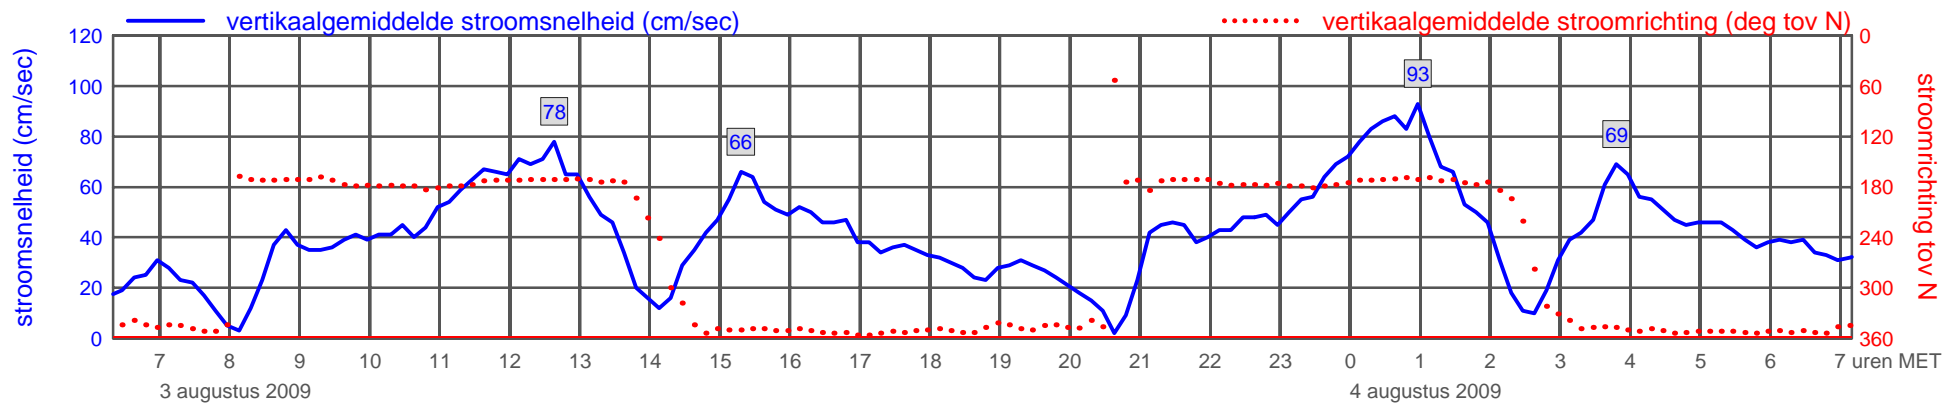

# meetpunt PVW\_MP0101\_200907 ( x=061947 , y=379095 , bodem=NAP -6.10 m sensor=NAP -5.50 m)

meetpunt PVW\_MP0101\_200907 ( x=061947 , y=379095 , bodem=NAP -6.10 m sensor=NAP -5.50 m)

# meetpunt PVW\_MP0101\_200907 ( x=061947 , y=379095 , bodem=NAP -6.10 m sensor=NAP -5.50 m)

# meetpunt PVW\_MP0101\_200907 ( x=061947 , y=379095 , bodem=NAP -6.10 m sensor=NAP -5.50 m)

meetpunt PVW\_MP0101\_200907 ( x=061947 , y=379095 , bodem=NAP -6.10 m sensor=NAP -5.50 m)

meetpunt PVW\_MP0101\_200907 ( x=061947 , y=379095 , bodem=NAP -6.10 m sensor=NAP -5.50 m)