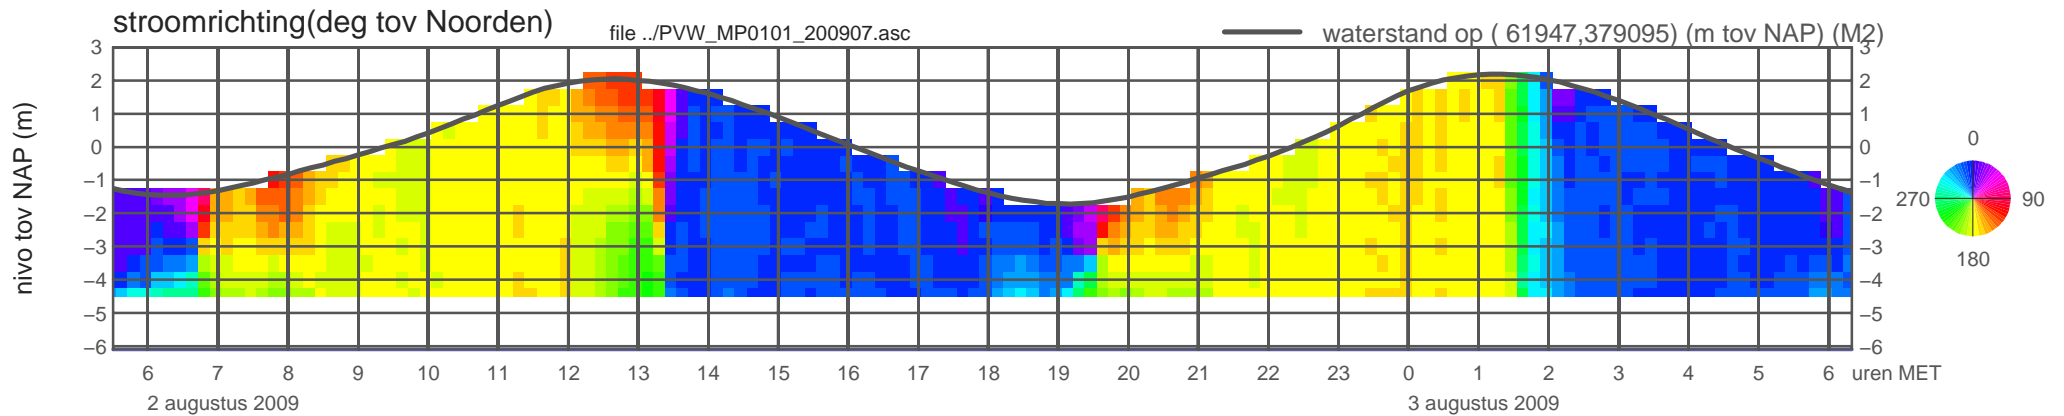

meetpunt PVW_MP0101_200907 (x=061947 , y=379095 , bodem=NAP -6.10 m sensor=NAP -5.50 m)