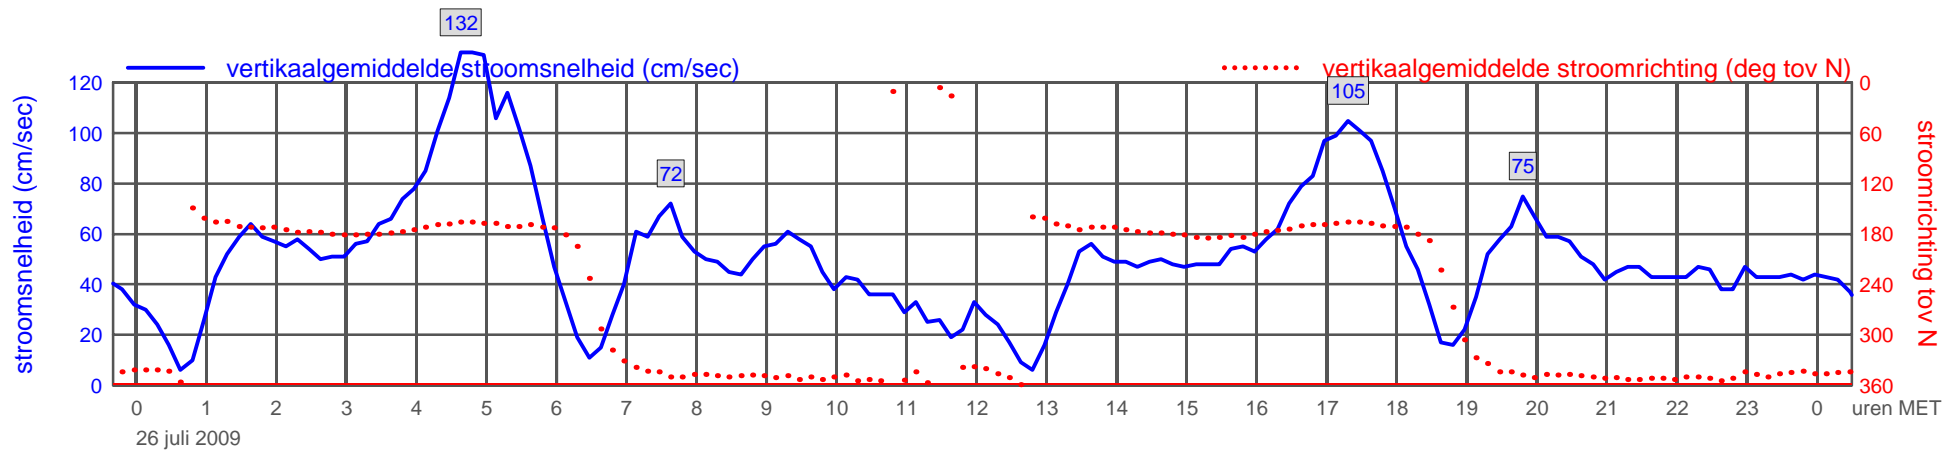

meetpunt PVW\_MP0101\_200907 ( x=061947 , y=379095 , bodem=NAP -6.10 m sensor=NAP -5.50 m)

meetpunt PVW\_MP0101\_200907 ( x=061947 , y=379095 , bodem=NAP -6.10 m sensor=NAP -5.50 m)

meetpunt PVW\_MP0101\_200907 ( x=061947 , y=379095 , bodem=NAP -6.10 m sensor=NAP -5.50 m)

rijkswaterstaat zeeland

meetpunt PVW\_MP0101\_200907 ( x=061947 , y=379095 , bodem=NAP -6.10 m sensor=NAP -5.50 m)

rijkswaterstaat zeeland

meetpunt PVW\_MP0101\_200907 ( x=061947 , y=379095 , bodem=NAP -6.10 m sensor=NAP -5.50 m)

meetpunt PVW\_MP0101\_200907 ( x=061947 , y=379095 , bodem=NAP -6.10 m sensor=NAP -5.50 m)