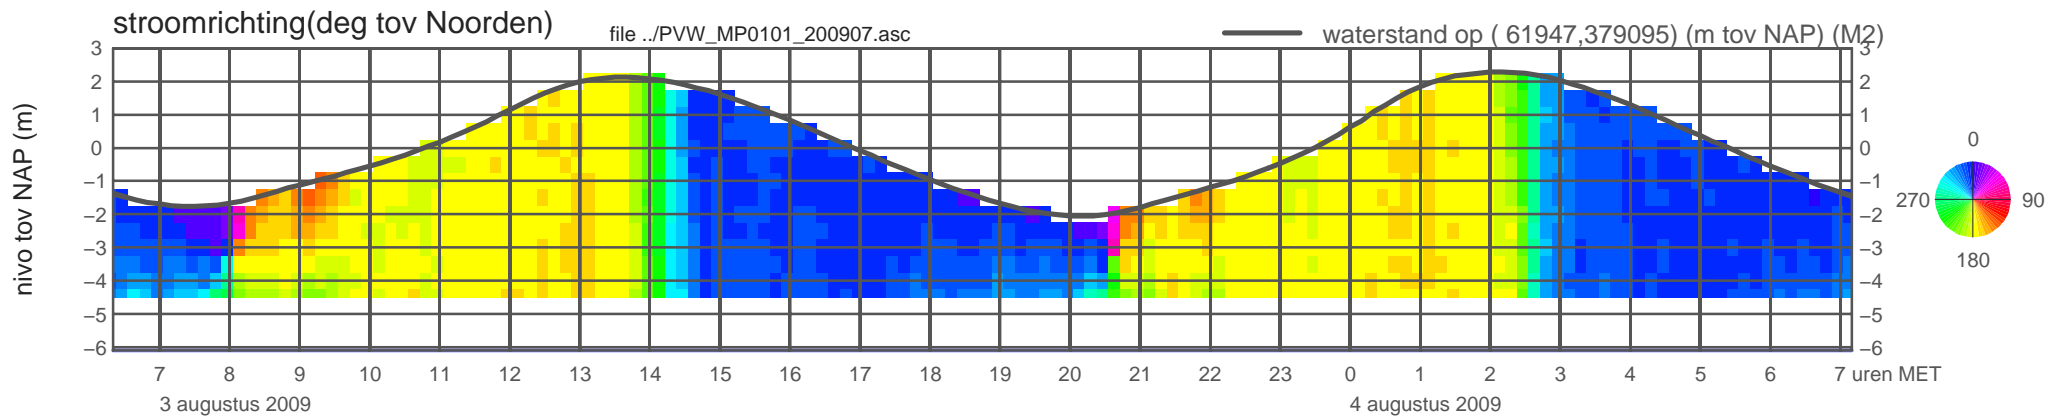

# meetpunt PVW\_MP0101\_200907 ( x=061947 , y=379095 , bodem=NAP -6.10 m sensor=NAP -5.50 m)

meetpunt PVW\_MP0101\_200907 ( x=061947 , y=379095 , bodem=NAP -6.10 m sensor=NAP -5.50 m)

# meetpunt PVW\_MP0101\_200907 ( x=061947 , y=379095 , bodem=NAP -6.10 m sensor=NAP -5.50 m)

# meetpunt PVW\_MP0101\_200907 ( x=061947 , y=379095 , bodem=NAP -6.10 m sensor=NAP -5.50 m)

meetpunt PVW\_MP0101\_200907 ( x=061947 , y=379095 , bodem=NAP -6.10 m sensor=NAP -5.50 m)

meetpunt PVW\_MP0101\_200907 ( x=061947 , y=379095 , bodem=NAP -6.10 m sensor=NAP -5.50 m)