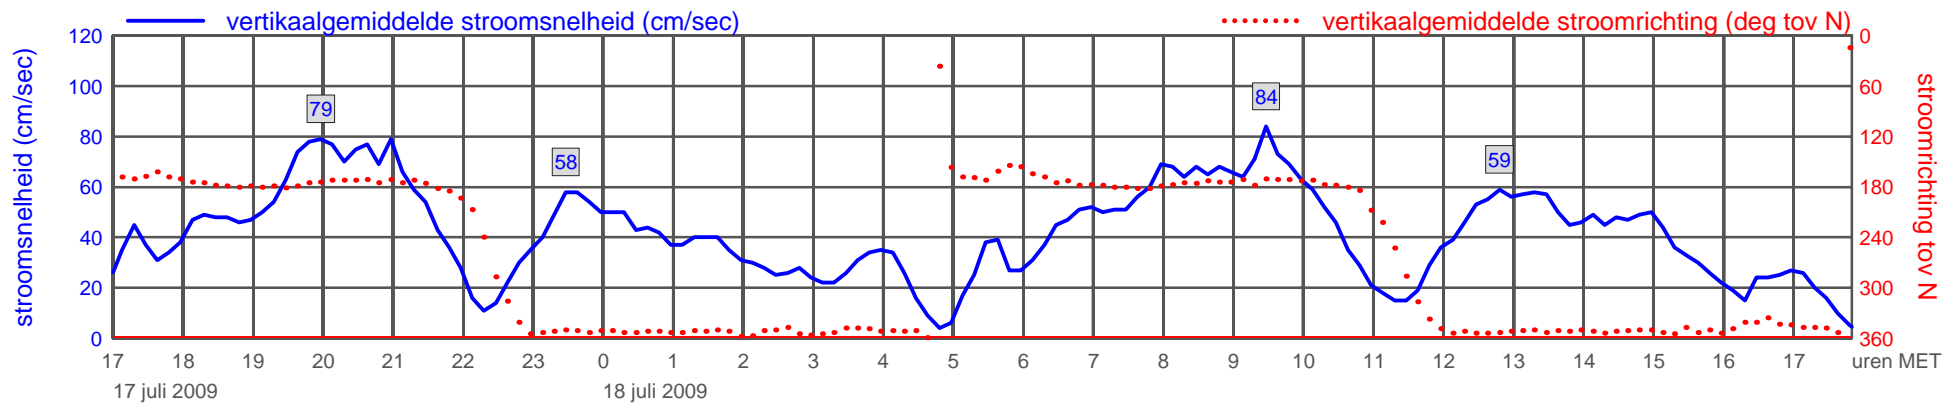

meetpunt PVW\_MP0101\_200907 ( x=061947 , y=379095 , bodem=NAP -6.10 m sensor=NAP -5.50 m)

meetpunt PVW\_MP0101\_200907 ( x=061947 , y=379095 , bodem=NAP -6.10 m sensor=NAP -5.50 m)

# meetpunt PVW\_MP0101\_200907 ( x=061947 , y=379095 , bodem=NAP -6.10 m sensor=NAP -5.50 m)

meetpunt PVW\_MP0101\_200907 ( x=061947 , y=379095 , bodem=NAP -6.10 m sensor=NAP -5.50 m)

meetpunt PVW\_MP0101\_200907 ( x=061947 , y=379095 , bodem=NAP -6.10 m sensor=NAP -5.50 m)

meetpunt PVW\_MP0101\_200907 ( x=061947 , y=379095 , bodem=NAP -6.10 m sensor=NAP -5.50 m)

meetpunt PVW\_MP0101\_200907 ( x=061947 , y=379095 , bodem=NAP -6.10 m sensor=NAP -5.50 m)

meetpunt PVW\_MP0101\_200907 ( x=061947 , y=379095 , bodem=NAP -6.10 m sensor=NAP -5.50 m)