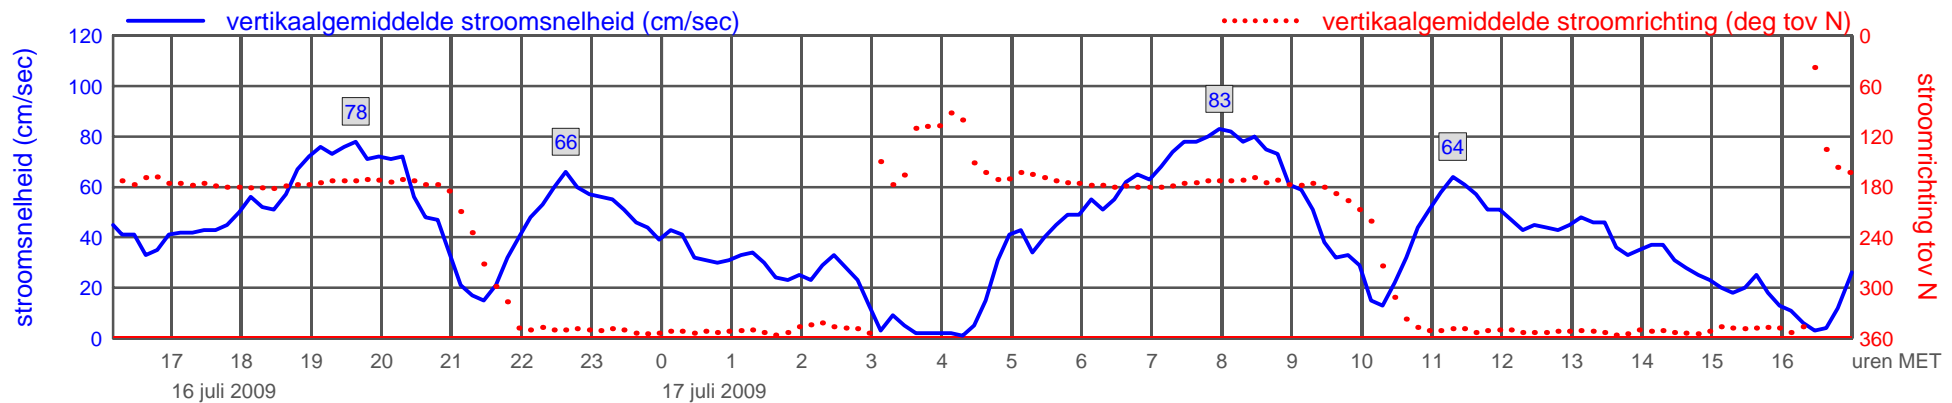

meetpunt PVW\_MP0101\_200907 ( x=061947 , y=379095 , bodem=NAP -6.10 m sensor=NAP -5.50 m)

meetpunt PVW\_MP0101\_200907 ( x=061947 , y=379095 , bodem=NAP -6.10 m sensor=NAP -5.50 m)

# meetpunt PVW\_MP0101\_200907 ( x=061947 , y=379095 , bodem=NAP -6.10 m sensor=NAP -5.50 m)

meetpunt PVW\_MP0101\_200907 ( x=061947 , y=379095 , bodem=NAP -6.10 m sensor=NAP -5.50 m)

meetpunt PVW\_MP0101\_200907 ( x=061947 , y=379095 , bodem=NAP -6.10 m sensor=NAP -5.50 m)

meetpunt PVW\_MP0101\_200907 ( x=061947 , y=379095 , bodem=NAP -6.10 m sensor=NAP -5.50 m)

meetpunt PVW\_MP0101\_200907 ( x=061947 , y=379095 , bodem=NAP -6.10 m sensor=NAP -5.50 m)

meetpunt PVW\_MP0101\_200907 ( x=061947 , y=379095 , bodem=NAP -6.10 m sensor=NAP -5.50 m)