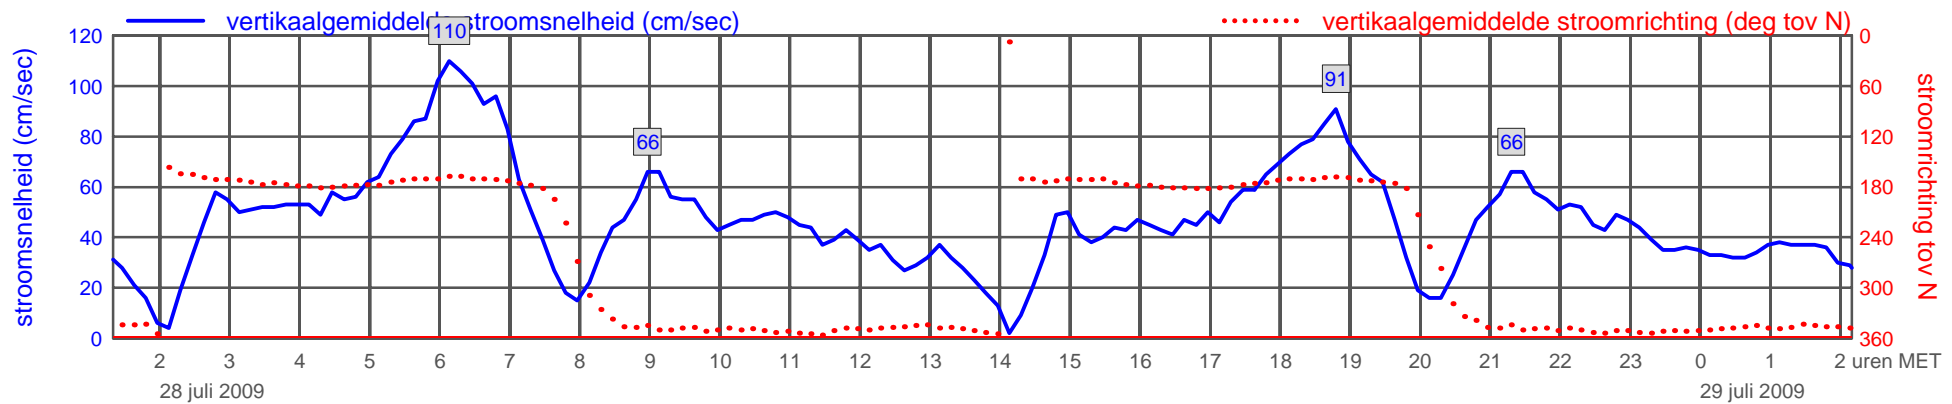

rijkswaterstaat zeeland

meetpunt PVW\_MP0101\_200907 ( x=061947 , y=379095 , bodem=NAP -6.10 m sensor=NAP -5.50 m)

rijkswaterstaat zeeland

meetpunt PVW\_MP0101\_200907 ( x=061947 , y=379095 , bodem=NAP -6.10 m sensor=NAP -5.50 m)

meetpunt PVW\_MP0101\_200907 ( x=061947 , y=379095 , bodem=NAP -6.10 m sensor=NAP -5.50 m)

meetpunt PVW\_MP0101\_200907 ( x=061947 , y=379095 , bodem=NAP -6.10 m sensor=NAP -5.50 m)

meetpunt PVW\_MP0101\_200907 ( x=061947 , y=379095 , bodem=NAP -6.10 m sensor=NAP -5.50 m)

meetpunt PVW\_MP0101\_200907 ( x=061947 , y=379095 , bodem=NAP -6.10 m sensor=NAP -5.50 m)

# meetpunt PVW\_MP0101\_200907 ( x=061947 , y=379095 , bodem=NAP -6.10 m sensor=NAP -5.50 m)