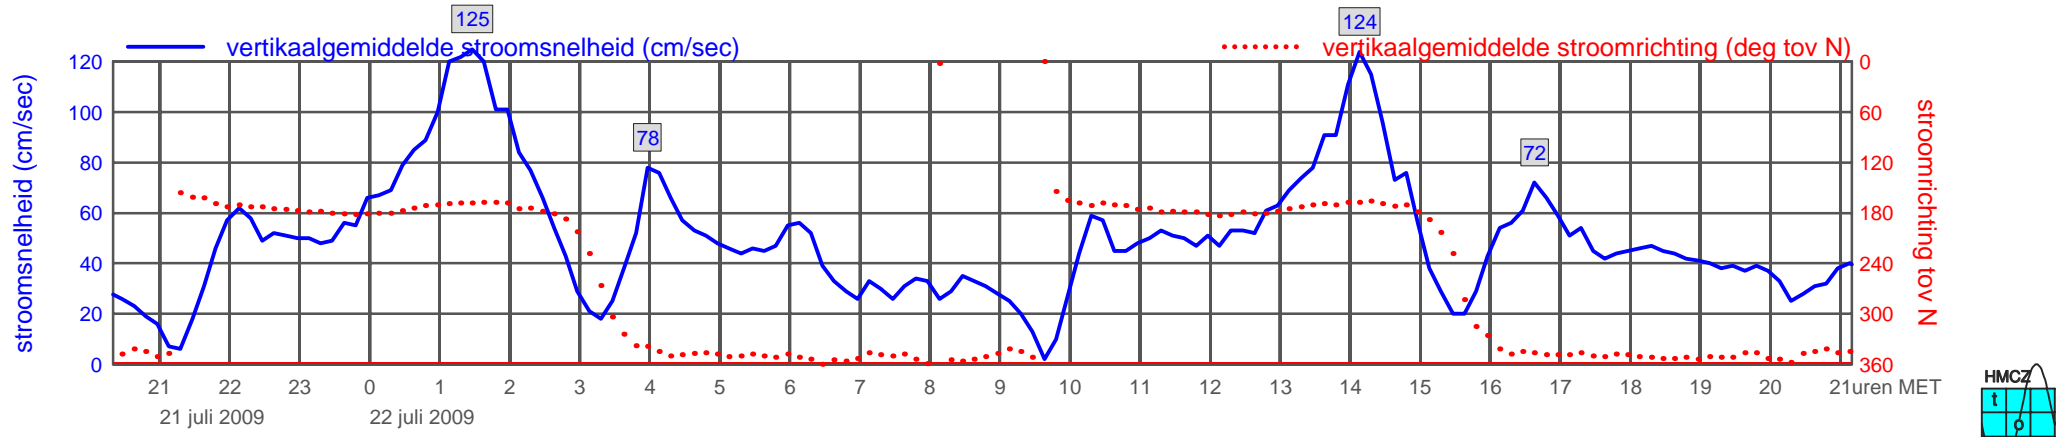

# meetpunt PVW\_MP0101\_200907 ( x=061947 , y=379095 , bodem=NAP -6.10 m sensor=NAP -5.50 m)

meetpunt PVW\_MP0101\_200907 ( x=061947 , y=379095 , bodem=NAP -6.10 m sensor=NAP -5.50 m)

meetpunt PVW\_MP0101\_200907 ( x=061947 , y=379095 , bodem=NAP -6.10 m sensor=NAP -5.50 m)

meetpunt PVW\_MP0101\_200907 ( x=061947 , y=379095 , bodem=NAP -6.10 m sensor=NAP -5.50 m)

meetpunt PVW\_MP0101\_200907 ( x=061947 , y=379095 , bodem=NAP -6.10 m sensor=NAP -5.50 m)

meetpunt PVW\_MP0101\_200907 ( x=061947 , y=379095 , bodem=NAP -6.10 m sensor=NAP -5.50 m)

rijkswaterstaat zeeland

meetpunt PVW\_MP0101\_200907 ( x=061947 , y=379095 , bodem=NAP -6.10 m sensor=NAP -5.50 m)

rijkswaterstaat zeeland

meetpunt PVW\_MP0101\_200907 ( x=061947 , y=379095 , bodem=NAP -6.10 m sensor=NAP -5.50 m)