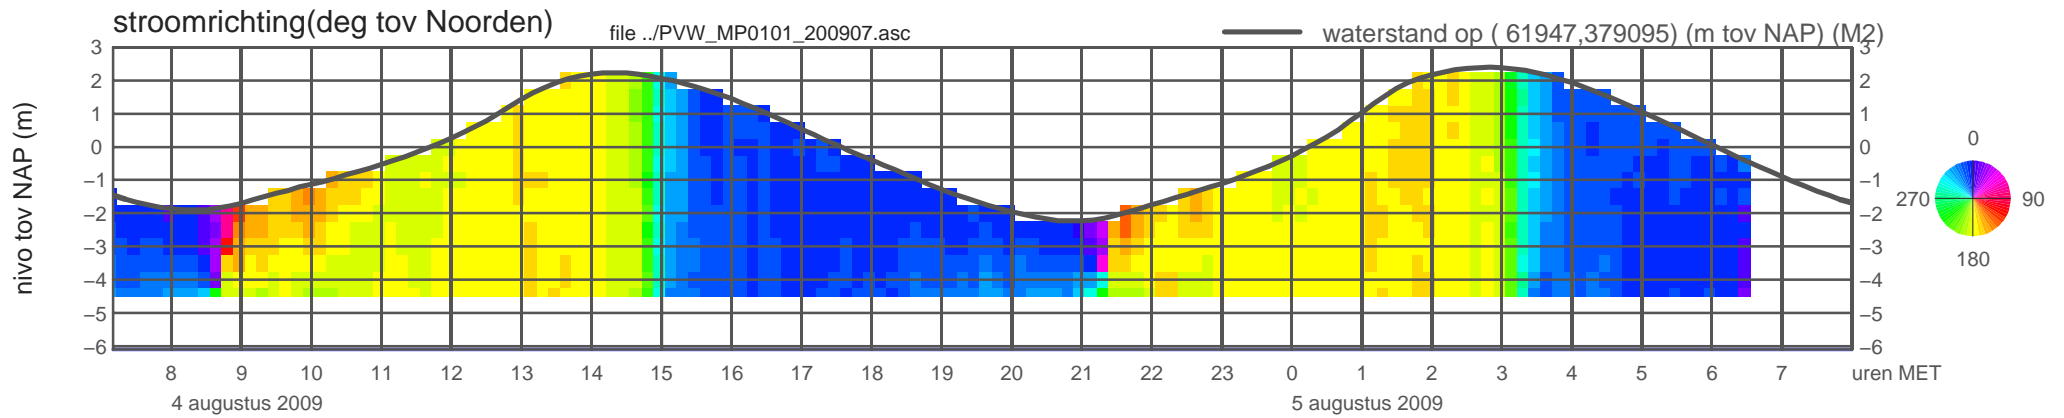

# meetpunt PVW\_MP0101\_200907 ( x=061947 , y=379095 , bodem=NAP -6.10 m sensor=NAP -5.50 m)

meetpunt PVW\_MP0101\_200907 ( x=061947 , y=379095 , bodem=NAP -6.10 m sensor=NAP -5.50 m)

# meetpunt PVW\_MP0101\_200907 ( x=061947 , y=379095 , bodem=NAP -6.10 m sensor=NAP -5.50 m)

# meetpunt PVW\_MP0101\_200907 ( x=061947 , y=379095 , bodem=NAP -6.10 m sensor=NAP -5.50 m)

meetpunt PVW\_MP0101\_200907 ( x=061947 , y=379095 , bodem=NAP -6.10 m sensor=NAP -5.50 m)

meetpunt PVW\_MP0101\_200907 ( x=061947 , y=379095 , bodem=NAP -6.10 m sensor=NAP -5.50 m)