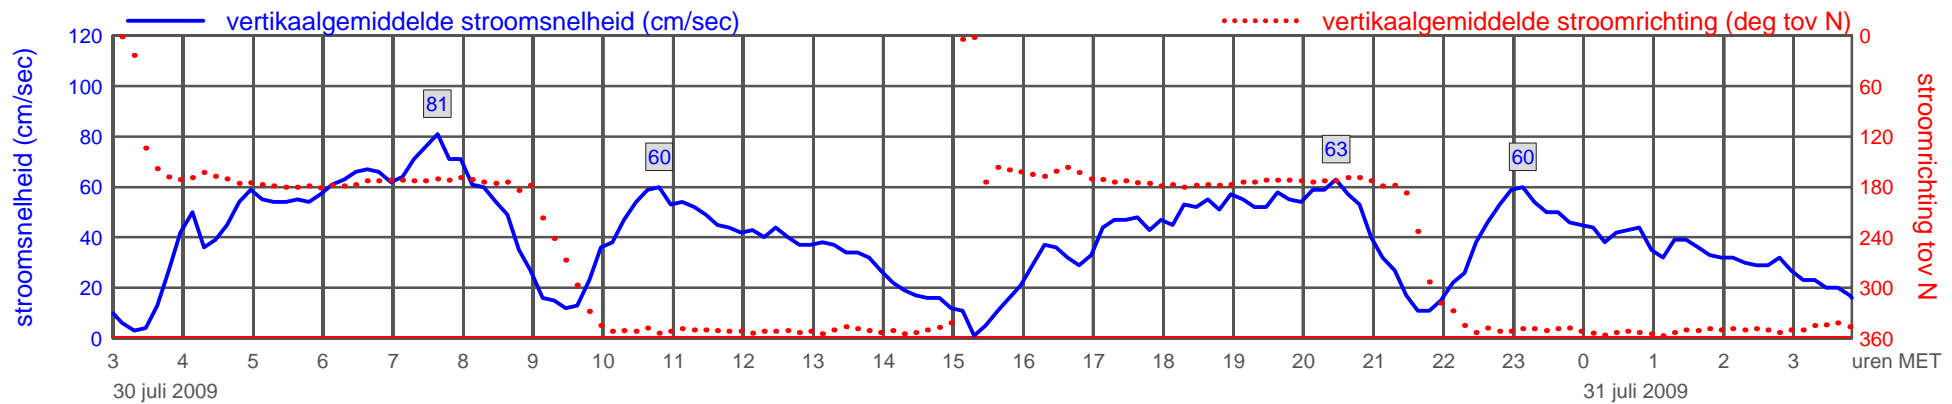

meetpunt PVW_MP0101_200907 (x=061947 , y=379095 , bodem=NAP -6.10 m sensor=NAP -5.50 m)