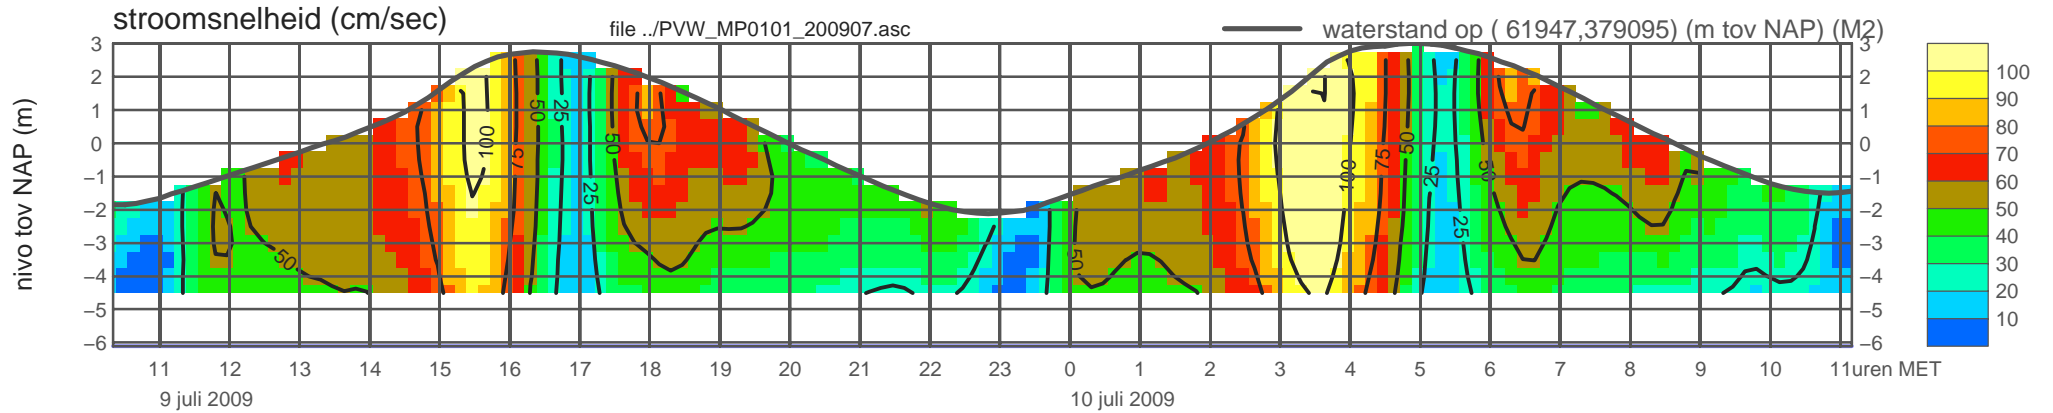

meetpunt PVW\_MP0101\_200907 ( x=061947 , y=379095 , bodem=NAP -6.10 m sensor=NAP -5.50 m)

meetpunt PVW\_MP0101\_200907 ( x=061947 , y=379095 , bodem=NAP -6.10 m sensor=NAP -5.50 m)

meetpunt PVW\_MP0101\_200907 ( x=061947 , y=379095 , bodem=NAP -6.10 m sensor=NAP -5.50 m)

meetpunt PVW\_MP0101\_200907 ( x=061947 , y=379095 , bodem=NAP -6.10 m sensor=NAP -5.50 m)

meetpunt PVW\_MP0101\_200907 ( x=061947 , y=379095 , bodem=NAP -6.10 m sensor=NAP -5.50 m)

# meetpunt PVW\_MP0101\_200907 ( x=061947 , y=379095 , bodem=NAP -6.10 m sensor=NAP -5.50 m)

meetpunt PVW\_MP0101\_200907 ( x=061947 , y=379095 , bodem=NAP -6.10 m sensor=NAP -5.50 m)

meetpunt PVW\_MP0101\_200907 ( x=061947 , y=379095 , bodem=NAP -6.10 m sensor=NAP -5.50 m)