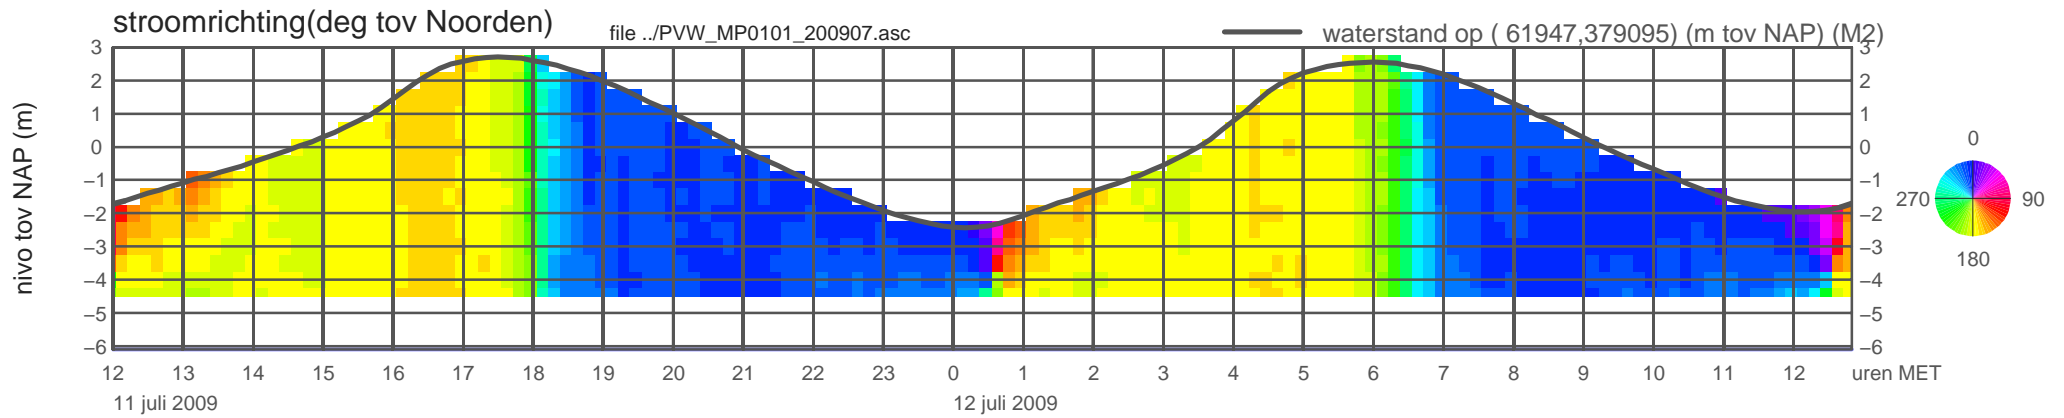

meetpunt PVW\_MP0101\_200907 ( x=061947 , y=379095 , bodem=NAP -6.10 m sensor=NAP -5.50 m)

meetpunt PVW\_MP0101\_200907 ( x=061947 , y=379095 , bodem=NAP -6.10 m sensor=NAP -5.50 m)

meetpunt PVW\_MP0101\_200907 ( x=061947 , y=379095 , bodem=NAP -6.10 m sensor=NAP -5.50 m)

meetpunt PVW\_MP0101\_200907 ( x=061947 , y=379095 , bodem=NAP -6.10 m sensor=NAP -5.50 m)

meetpunt PVW\_MP0101\_200907 ( x=061947 , y=379095 , bodem=NAP -6.10 m sensor=NAP -5.50 m)

# meetpunt PVW\_MP0101\_200907 ( x=061947 , y=379095 , bodem=NAP -6.10 m sensor=NAP -5.50 m)

meetpunt PVW\_MP0101\_200907 ( x=061947 , y=379095 , bodem=NAP -6.10 m sensor=NAP -5.50 m)

meetpunt PVW\_MP0101\_200907 ( x=061947 , y=379095 , bodem=NAP -6.10 m sensor=NAP -5.50 m)