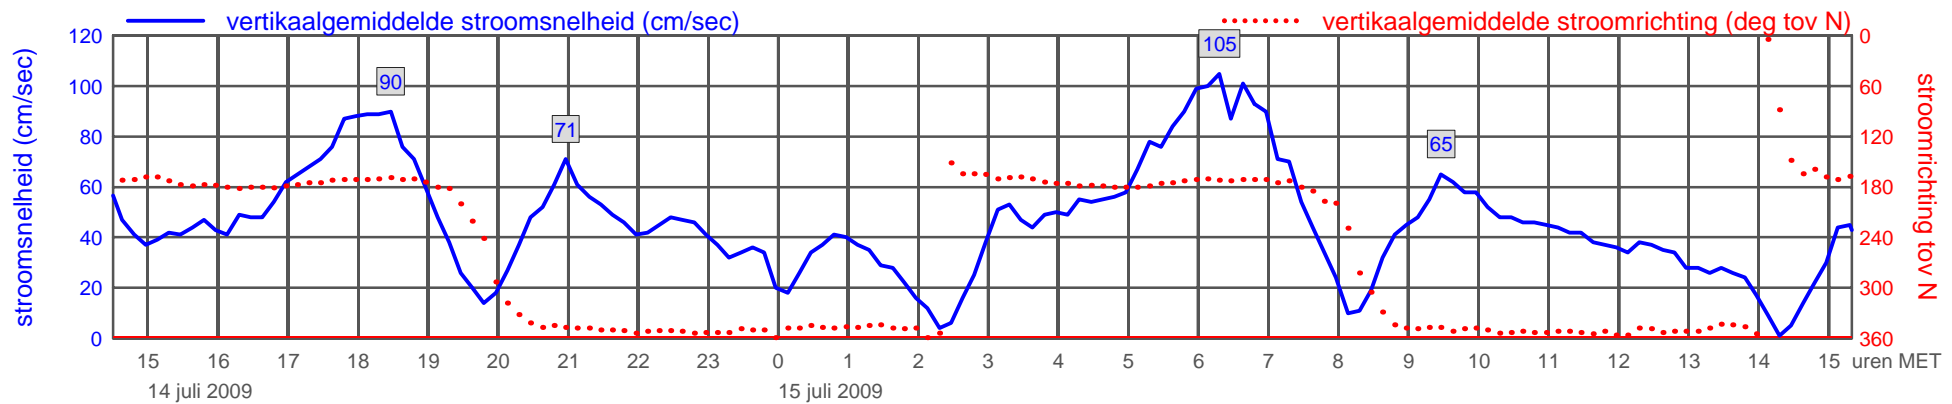

meetpunt PVW\_MP0101\_200907 ( x=061947 , y=379095 , bodem=NAP -6.10 m sensor=NAP -5.50 m)

meetpunt PVW\_MP0101\_200907 ( x=061947 , y=379095 , bodem=NAP -6.10 m sensor=NAP -5.50 m)

meetpunt PVW\_MP0101\_200907 ( x=061947 , y=379095 , bodem=NAP -6.10 m sensor=NAP -5.50 m)

meetpunt PVW\_MP0101\_200907 ( x=061947 , y=379095 , bodem=NAP -6.10 m sensor=NAP -5.50 m)

meetpunt PVW\_MP0101\_200907 ( x=061947 , y=379095 , bodem=NAP -6.10 m sensor=NAP -5.50 m)

# meetpunt PVW\_MP0101\_200907 ( x=061947 , y=379095 , bodem=NAP -6.10 m sensor=NAP -5.50 m)

meetpunt PVW\_MP0101\_200907 ( x=061947 , y=379095 , bodem=NAP -6.10 m sensor=NAP -5.50 m)

meetpunt PVW\_MP0101\_200907 ( x=061947 , y=379095 , bodem=NAP -6.10 m sensor=NAP -5.50 m)