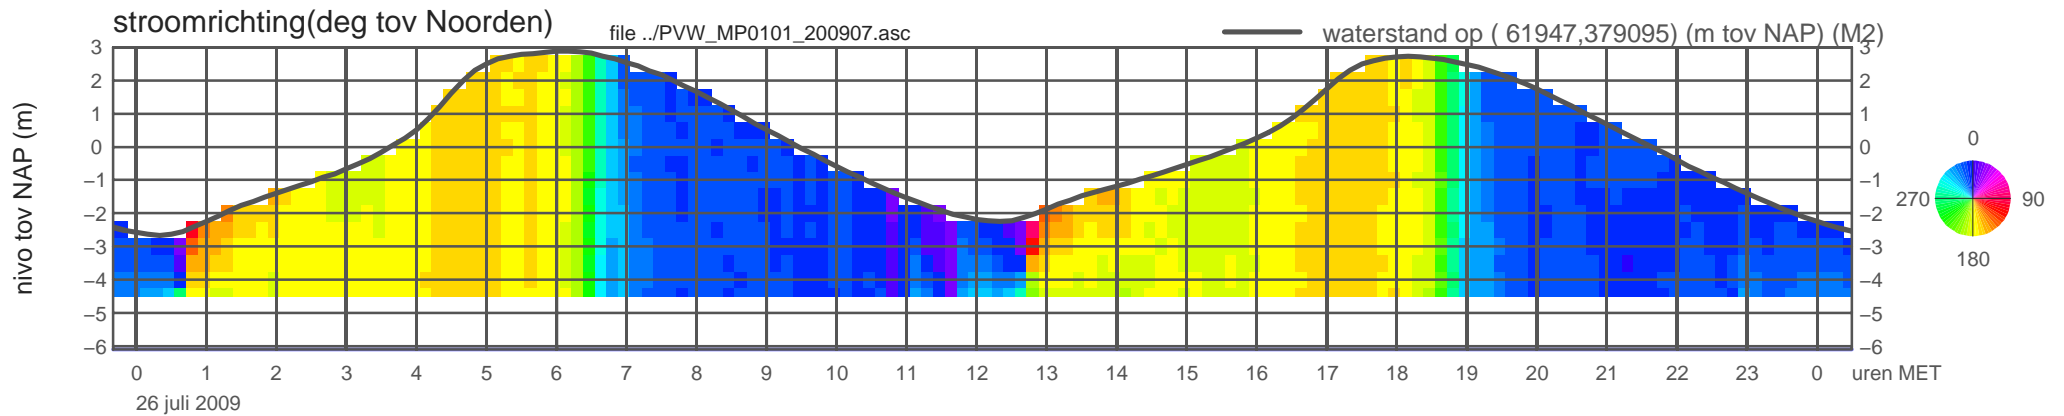

meetpunt PVW\_MP0101\_200907 ( x=061947 , y=379095 , bodem=NAP -6.10 m sensor=NAP -5.50 m)

meetpunt PVW\_MP0101\_200907 ( x=061947 , y=379095 , bodem=NAP -6.10 m sensor=NAP -5.50 m)

meetpunt PVW\_MP0101\_200907 ( x=061947 , y=379095 , bodem=NAP -6.10 m sensor=NAP -5.50 m)

rijkswaterstaat zeeland

meetpunt PVW\_MP0101\_200907 ( x=061947 , y=379095 , bodem=NAP -6.10 m sensor=NAP -5.50 m)

rijkswaterstaat zeeland

meetpunt PVW\_MP0101\_200907 ( x=061947 , y=379095 , bodem=NAP -6.10 m sensor=NAP -5.50 m)