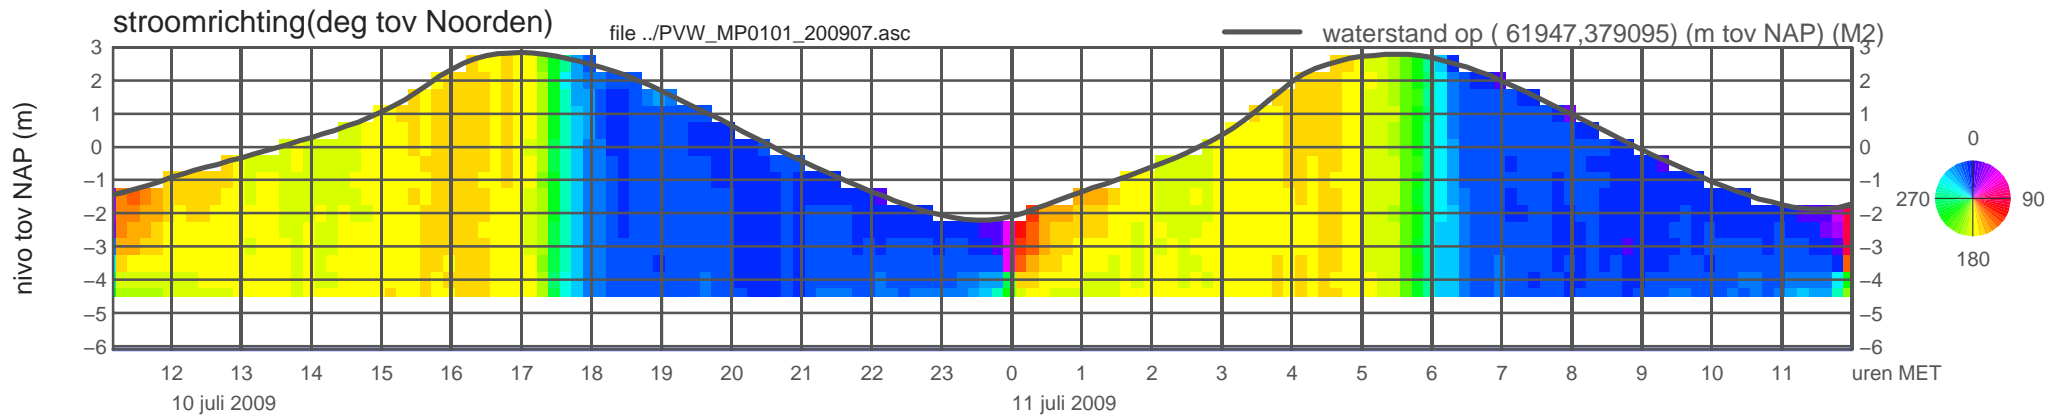

meetpunt PVW\_MP0101\_200907 ( x=061947 , y=379095 , bodem=NAP -6.10 m sensor=NAP -5.50 m)

meetpunt PVW\_MP0101\_200907 ( x=061947 , y=379095 , bodem=NAP -6.10 m sensor=NAP -5.50 m)

meetpunt PVW\_MP0101\_200907 ( x=061947 , y=379095 , bodem=NAP -6.10 m sensor=NAP -5.50 m)

meetpunt PVW\_MP0101\_200907 ( x=061947 , y=379095 , bodem=NAP -6.10 m sensor=NAP -5.50 m)

meetpunt PVW\_MP0101\_200907 ( x=061947 , y=379095 , bodem=NAP -6.10 m sensor=NAP -5.50 m)

# meetpunt PVW\_MP0101\_200907 ( x=061947 , y=379095 , bodem=NAP -6.10 m sensor=NAP -5.50 m)

meetpunt PVW\_MP0101\_200907 ( x=061947 , y=379095 , bodem=NAP -6.10 m sensor=NAP -5.50 m)

meetpunt PVW\_MP0101\_200907 ( x=061947 , y=379095 , bodem=NAP -6.10 m sensor=NAP -5.50 m)