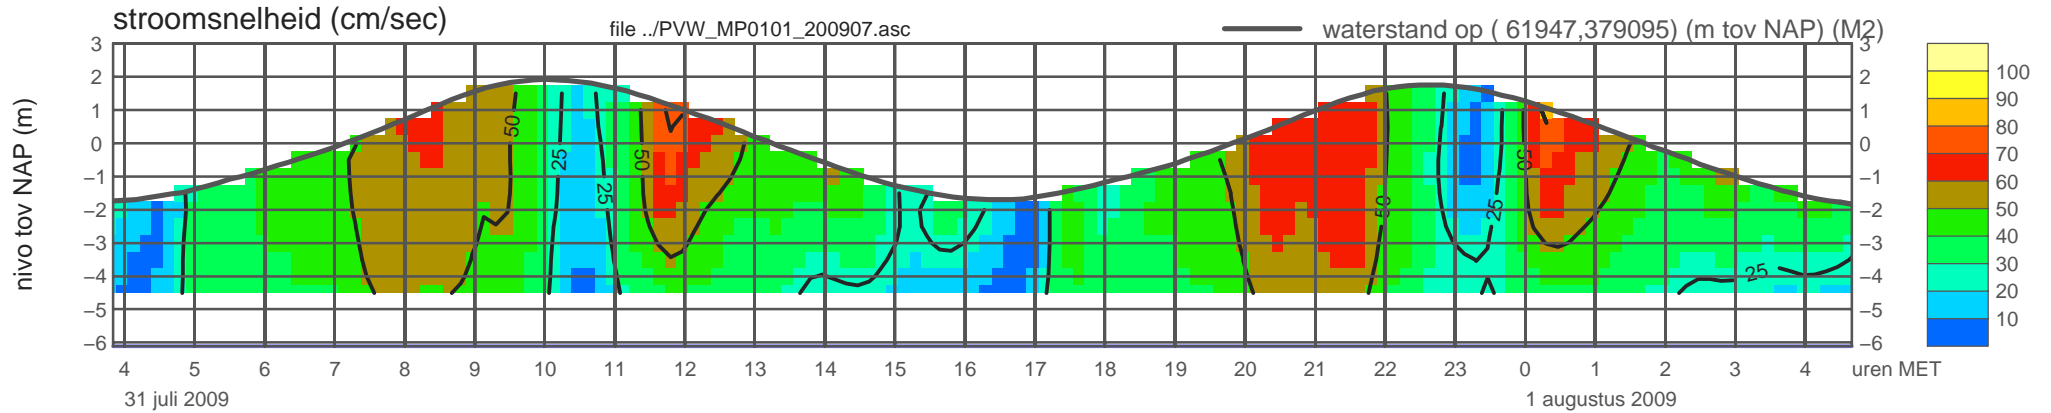

meetpunt PVW_MP0101_200907 (x=061947 , y=379095 , bodem=NAP -6.10 m sensor=NAP -5.50 m)