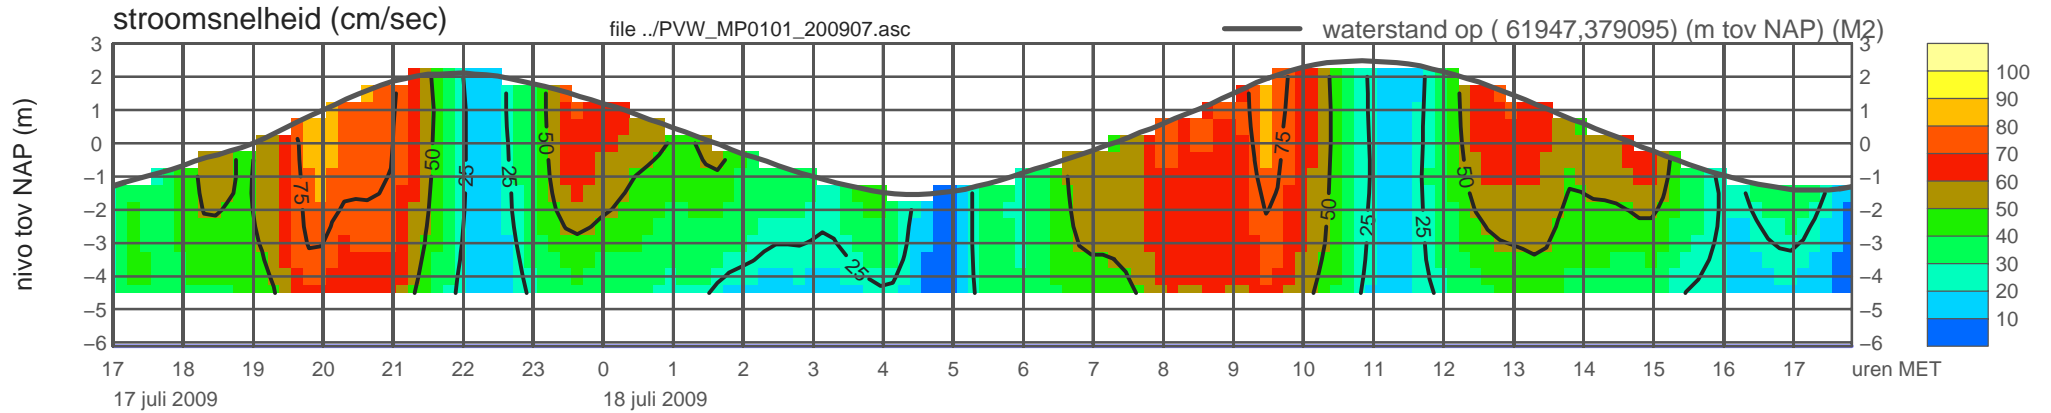

meetpunt PVW\_MP0101\_200907 ( x=061947 , y=379095 , bodem=NAP -6.10 m sensor=NAP -5.50 m)

meetpunt PVW\_MP0101\_200907 ( x=061947 , y=379095 , bodem=NAP -6.10 m sensor=NAP -5.50 m)

# meetpunt PVW\_MP0101\_200907 ( x=061947 , y=379095 , bodem=NAP -6.10 m sensor=NAP -5.50 m)

meetpunt PVW\_MP0101\_200907 ( x=061947 , y=379095 , bodem=NAP -6.10 m sensor=NAP -5.50 m)

meetpunt PVW\_MP0101\_200907 ( x=061947 , y=379095 , bodem=NAP -6.10 m sensor=NAP -5.50 m)

meetpunt PVW\_MP0101\_200907 ( x=061947 , y=379095 , bodem=NAP -6.10 m sensor=NAP -5.50 m)

meetpunt PVW\_MP0101\_200907 ( x=061947 , y=379095 , bodem=NAP -6.10 m sensor=NAP -5.50 m)

meetpunt PVW\_MP0101\_200907 ( x=061947 , y=379095 , bodem=NAP -6.10 m sensor=NAP -5.50 m)