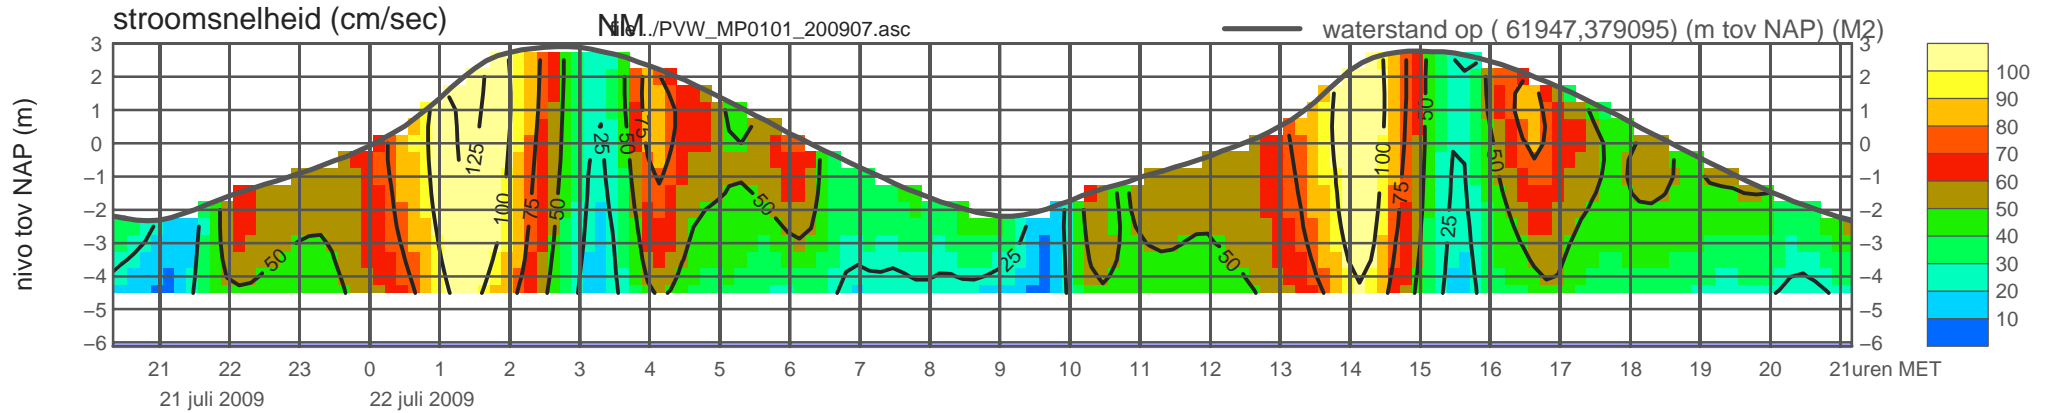

# meetpunt PVW\_MP0101\_200907 ( x=061947 , y=379095 , bodem=NAP -6.10 m sensor=NAP -5.50 m)

meetpunt PVW\_MP0101\_200907 ( x=061947 , y=379095 , bodem=NAP -6.10 m sensor=NAP -5.50 m)

meetpunt PVW\_MP0101\_200907 ( x=061947 , y=379095 , bodem=NAP -6.10 m sensor=NAP -5.50 m)

meetpunt PVW\_MP0101\_200907 ( x=061947 , y=379095 , bodem=NAP -6.10 m sensor=NAP -5.50 m)

meetpunt PVW\_MP0101\_200907 ( x=061947 , y=379095 , bodem=NAP -6.10 m sensor=NAP -5.50 m)

meetpunt PVW\_MP0101\_200907 ( x=061947 , y=379095 , bodem=NAP -6.10 m sensor=NAP -5.50 m)

rijkswaterstaat zeeland

meetpunt PVW\_MP0101\_200907 ( x=061947 , y=379095 , bodem=NAP -6.10 m sensor=NAP -5.50 m)

rijkswaterstaat zeeland

meetpunt PVW\_MP0101\_200907 ( x=061947 , y=379095 , bodem=NAP -6.10 m sensor=NAP -5.50 m)