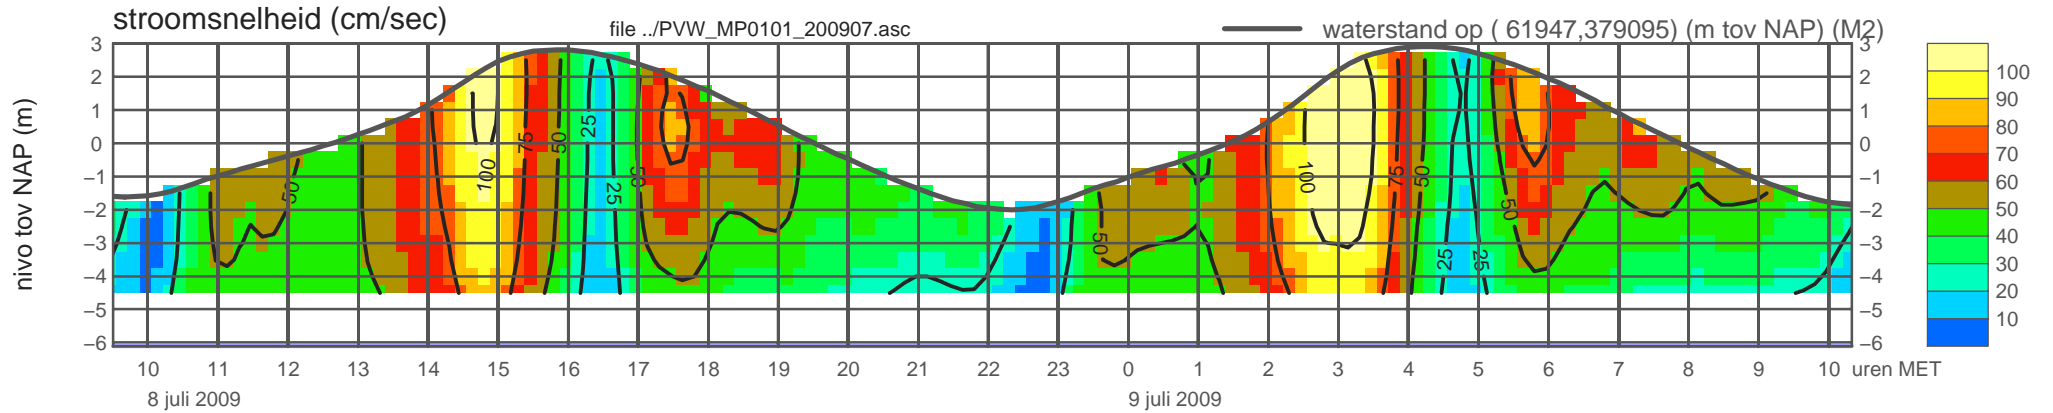

meetpunt PVW\_MP0101\_200907 ( x=061947 , y=379095 , bodem=NAP -6.10 m sensor=NAP -5.50 m)

meetpunt PVW\_MP0101\_200907 ( x=061947 , y=379095 , bodem=NAP -6.10 m sensor=NAP -5.50 m)

meetpunt PVW\_MP0101\_200907 ( x=061947 , y=379095 , bodem=NAP -6.10 m sensor=NAP -5.50 m)

meetpunt PVW\_MP0101\_200907 ( x=061947 , y=379095 , bodem=NAP -6.10 m sensor=NAP -5.50 m)

meetpunt PVW\_MP0101\_200907 ( x=061947 , y=379095 , bodem=NAP -6.10 m sensor=NAP -5.50 m)

# meetpunt PVW\_MP0101\_200907 ( x=061947 , y=379095 , bodem=NAP -6.10 m sensor=NAP -5.50 m)

meetpunt PVW\_MP0101\_200907 ( x=061947 , y=379095 , bodem=NAP -6.10 m sensor=NAP -5.50 m)

meetpunt PVW\_MP0101\_200907 ( x=061947 , y=379095 , bodem=NAP -6.10 m sensor=NAP -5.50 m)