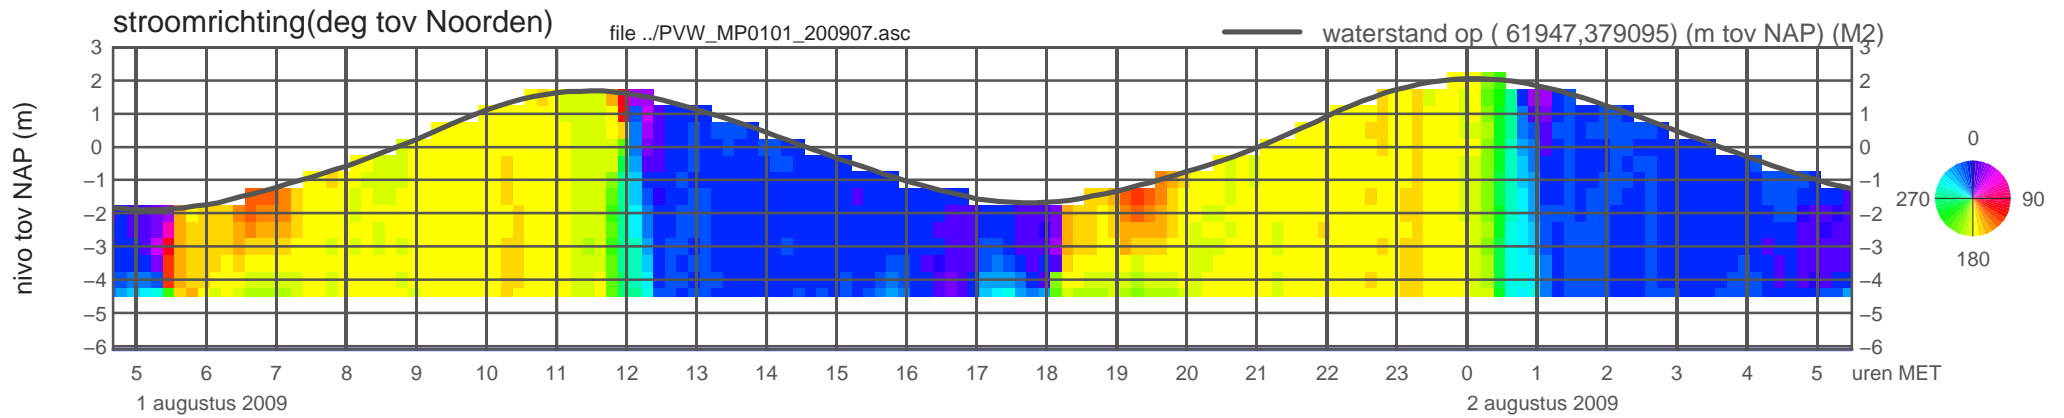

meetpunt PVW_MP0101_200907 (x=061947 , y=379095 , bodem=NAP -6.10 m sensor=NAP -5.50 m)