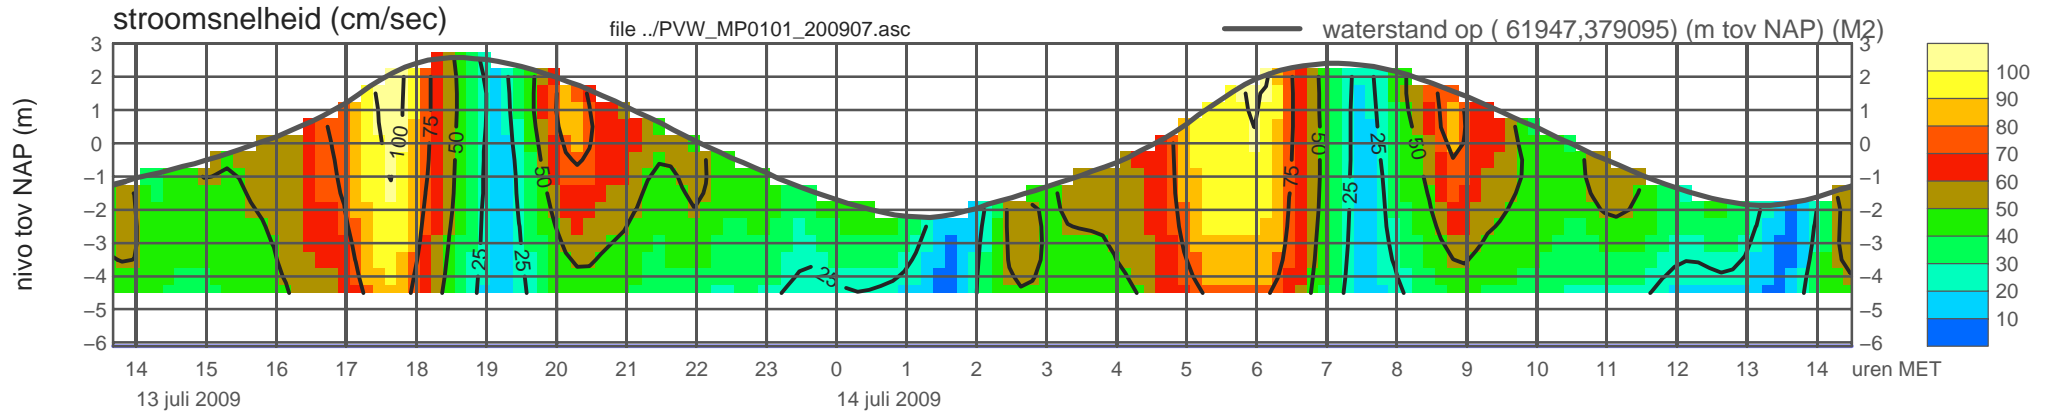

meetpunt PVW\_MP0101\_200907 ( x=061947 , y=379095 , bodem=NAP -6.10 m sensor=NAP -5.50 m)

meetpunt PVW\_MP0101\_200907 ( x=061947 , y=379095 , bodem=NAP -6.10 m sensor=NAP -5.50 m)

meetpunt PVW\_MP0101\_200907 ( x=061947 , y=379095 , bodem=NAP -6.10 m sensor=NAP -5.50 m)

meetpunt PVW\_MP0101\_200907 ( x=061947 , y=379095 , bodem=NAP -6.10 m sensor=NAP -5.50 m)

meetpunt PVW\_MP0101\_200907 ( x=061947 , y=379095 , bodem=NAP -6.10 m sensor=NAP -5.50 m)

# meetpunt PVW\_MP0101\_200907 ( x=061947 , y=379095 , bodem=NAP -6.10 m sensor=NAP -5.50 m)

meetpunt PVW\_MP0101\_200907 ( x=061947 , y=379095 , bodem=NAP -6.10 m sensor=NAP -5.50 m)

meetpunt PVW\_MP0101\_200907 ( x=061947 , y=379095 , bodem=NAP -6.10 m sensor=NAP -5.50 m)