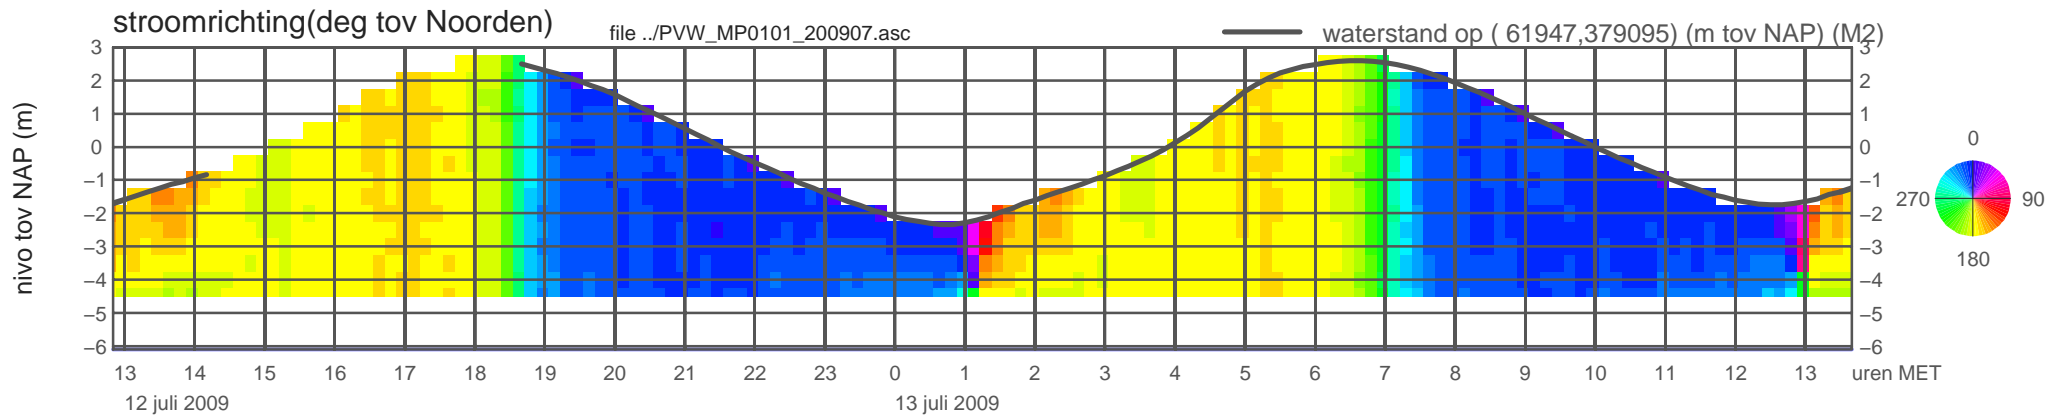

meetpunt PVW\_MP0101\_200907 ( x=061947 , y=379095 , bodem=NAP -6.10 m sensor=NAP -5.50 m)

meetpunt PVW\_MP0101\_200907 ( x=061947 , y=379095 , bodem=NAP -6.10 m sensor=NAP -5.50 m)

meetpunt PVW\_MP0101\_200907 ( x=061947 , y=379095 , bodem=NAP -6.10 m sensor=NAP -5.50 m)

meetpunt PVW\_MP0101\_200907 ( x=061947 , y=379095 , bodem=NAP -6.10 m sensor=NAP -5.50 m)

meetpunt PVW\_MP0101\_200907 ( x=061947 , y=379095 , bodem=NAP -6.10 m sensor=NAP -5.50 m)

# meetpunt PVW\_MP0101\_200907 ( x=061947 , y=379095 , bodem=NAP -6.10 m sensor=NAP -5.50 m)

meetpunt PVW\_MP0101\_200907 ( x=061947 , y=379095 , bodem=NAP -6.10 m sensor=NAP -5.50 m)

meetpunt PVW\_MP0101\_200907 ( x=061947 , y=379095 , bodem=NAP -6.10 m sensor=NAP -5.50 m)