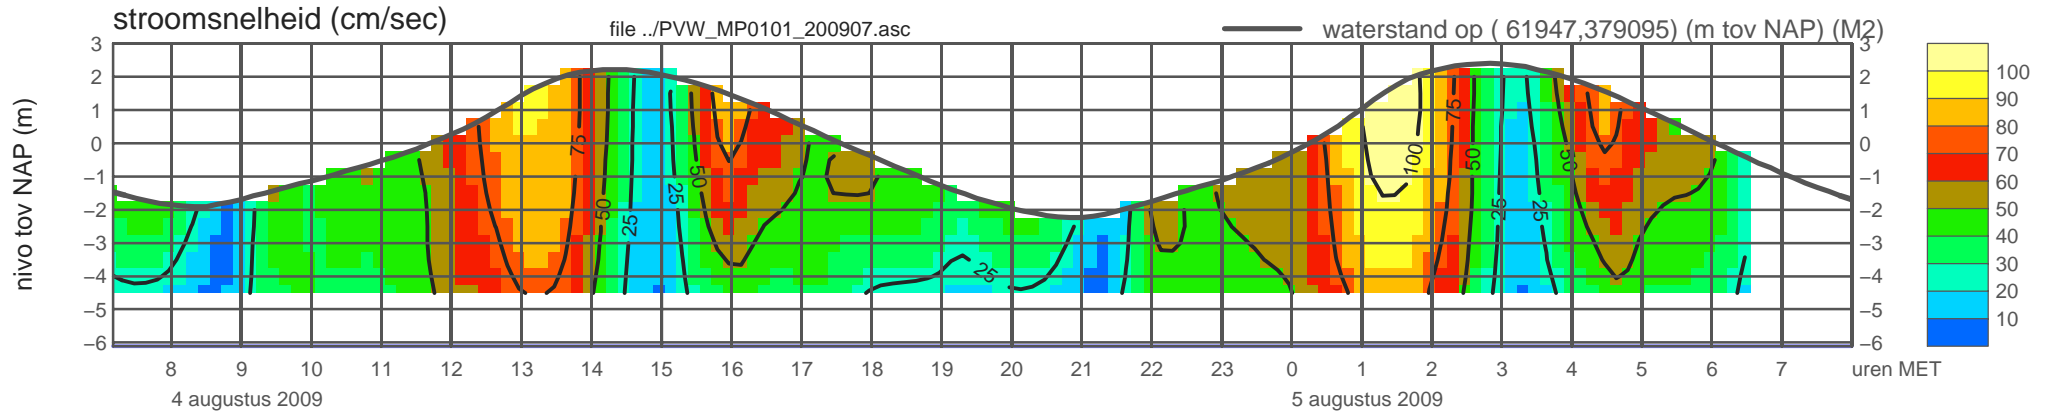

# meetpunt PVW\_MP0101\_200907 ( x=061947 , y=379095 , bodem=NAP -6.10 m sensor=NAP -5.50 m)

meetpunt PVW\_MP0101\_200907 ( x=061947 , y=379095 , bodem=NAP -6.10 m sensor=NAP -5.50 m)

# meetpunt PVW\_MP0101\_200907 ( x=061947 , y=379095 , bodem=NAP -6.10 m sensor=NAP -5.50 m)

# meetpunt PVW\_MP0101\_200907 ( x=061947 , y=379095 , bodem=NAP -6.10 m sensor=NAP -5.50 m)

meetpunt PVW\_MP0101\_200907 ( x=061947 , y=379095 , bodem=NAP -6.10 m sensor=NAP -5.50 m)

meetpunt PVW\_MP0101\_200907 ( x=061947 , y=379095 , bodem=NAP -6.10 m sensor=NAP -5.50 m)