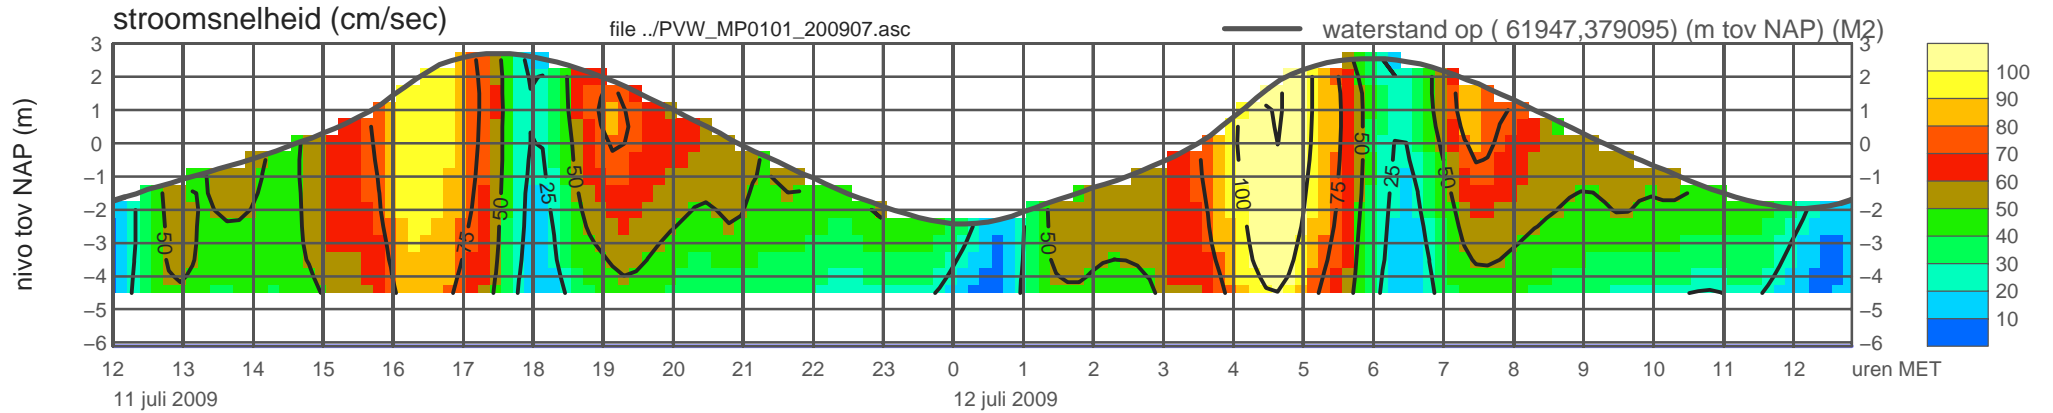

meetpunt PVW\_MP0101\_200907 ( x=061947 , y=379095 , bodem=NAP -6.10 m sensor=NAP -5.50 m)

meetpunt PVW\_MP0101\_200907 ( x=061947 , y=379095 , bodem=NAP -6.10 m sensor=NAP -5.50 m)

meetpunt PVW\_MP0101\_200907 ( x=061947 , y=379095 , bodem=NAP -6.10 m sensor=NAP -5.50 m)

meetpunt PVW\_MP0101\_200907 ( x=061947 , y=379095 , bodem=NAP -6.10 m sensor=NAP -5.50 m)

meetpunt PVW\_MP0101\_200907 ( x=061947 , y=379095 , bodem=NAP -6.10 m sensor=NAP -5.50 m)

# meetpunt PVW\_MP0101\_200907 ( x=061947 , y=379095 , bodem=NAP -6.10 m sensor=NAP -5.50 m)

meetpunt PVW\_MP0101\_200907 ( x=061947 , y=379095 , bodem=NAP -6.10 m sensor=NAP -5.50 m)

meetpunt PVW\_MP0101\_200907 ( x=061947 , y=379095 , bodem=NAP -6.10 m sensor=NAP -5.50 m)