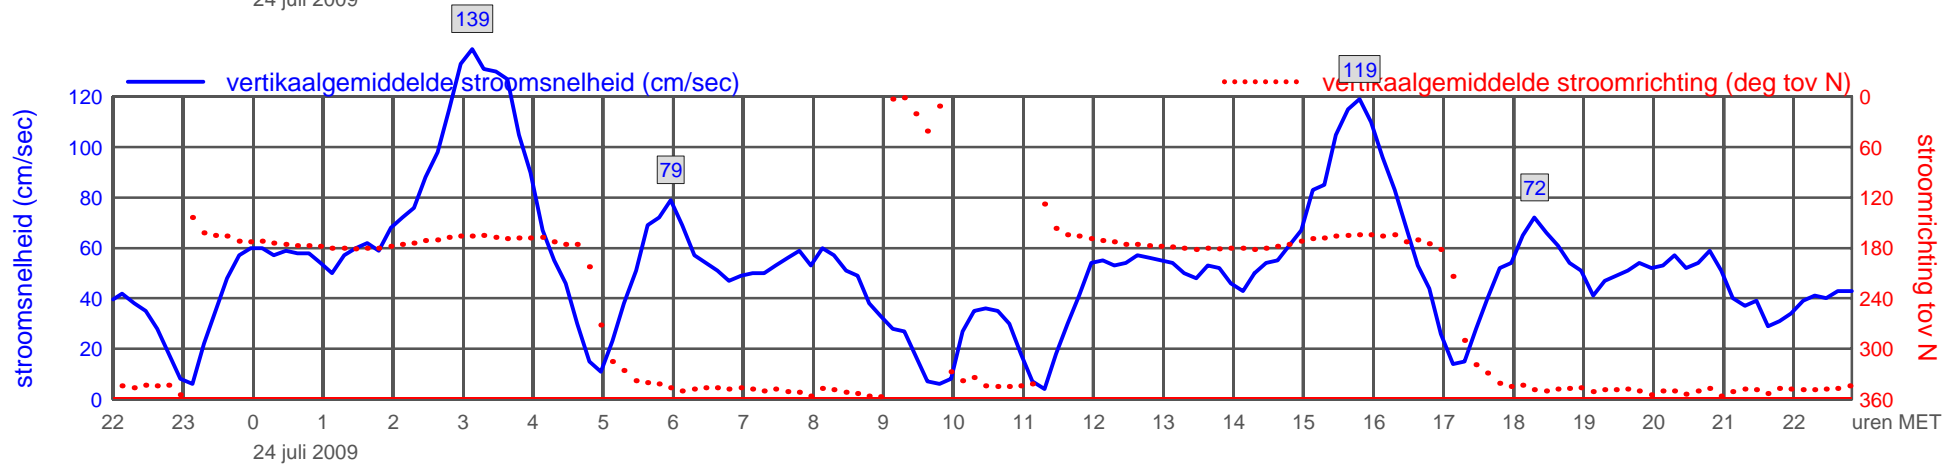

meetpunt PVW\_MP0101\_200907 ( x=061947 , y=379095 , bodem=NAP -6.10 m sensor=NAP -5.50 m)

meetpunt PVW\_MP0101\_200907 ( x=061947 , y=379095 , bodem=NAP -6.10 m sensor=NAP -5.50 m)

meetpunt PVW\_MP0101\_200907 ( x=061947 , y=379095 , bodem=NAP -6.10 m sensor=NAP -5.50 m)

rijkswaterstaat zeeland

meetpunt PVW\_MP0101\_200907 ( x=061947 , y=379095 , bodem=NAP -6.10 m sensor=NAP -5.50 m)

rijkswaterstaat zeeland

meetpunt PVW\_MP0101\_200907 ( x=061947 , y=379095 , bodem=NAP -6.10 m sensor=NAP -5.50 m)