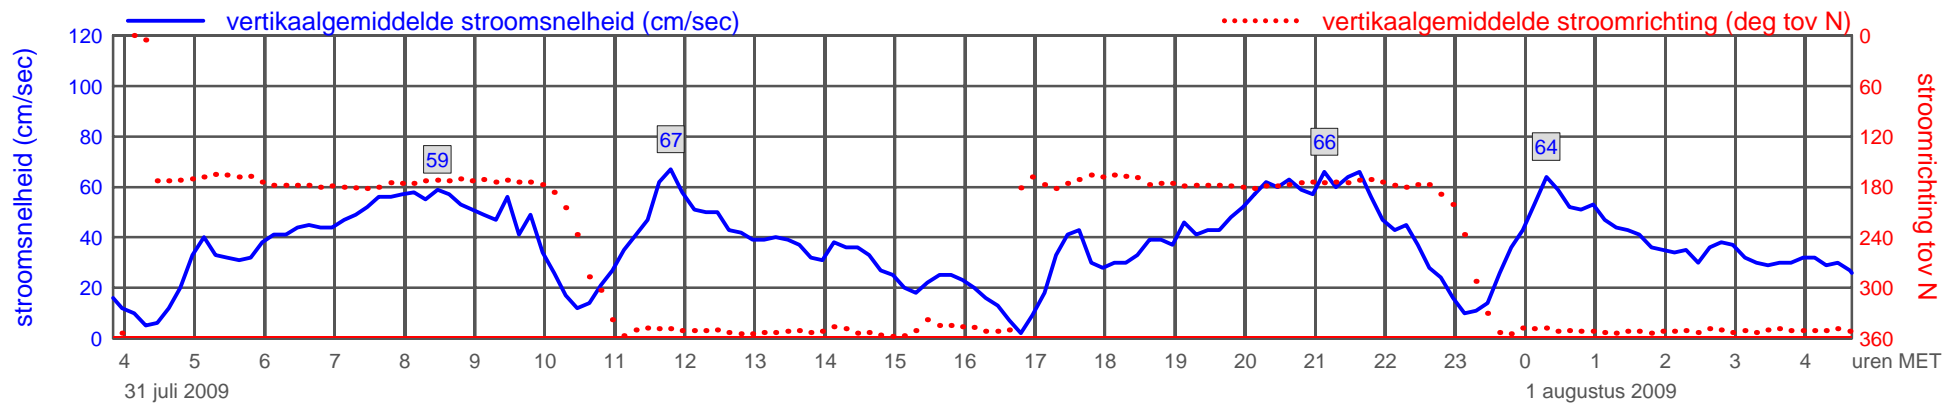

meetpunt PVW_MP0101_200907 (x=061947 , y=379095 , bodem=NAP -6.10 m sensor=NAP -5.50 m)