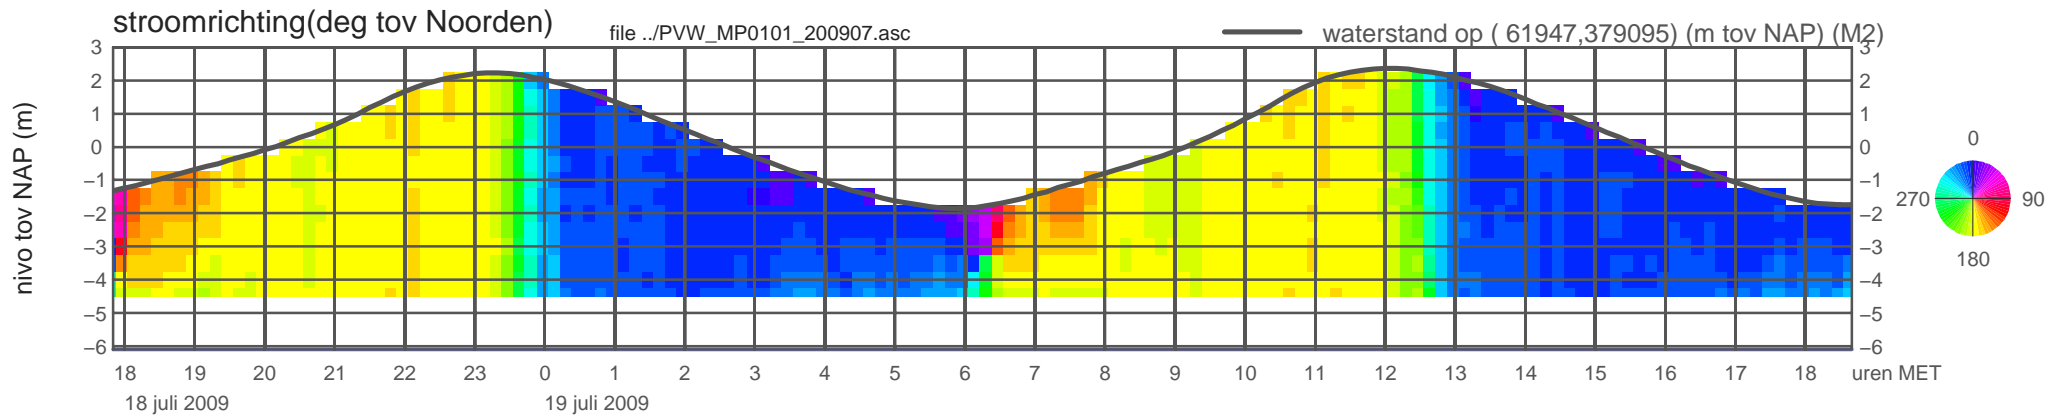

meetpunt PVW\_MP0101\_200907 ( x=061947 , y=379095 , bodem=NAP -6.10 m sensor=NAP -5.50 m)

meetpunt PVW\_MP0101\_200907 ( x=061947 , y=379095 , bodem=NAP -6.10 m sensor=NAP -5.50 m)

# meetpunt PVW\_MP0101\_200907 ( x=061947 , y=379095 , bodem=NAP -6.10 m sensor=NAP -5.50 m)

meetpunt PVW\_MP0101\_200907 ( x=061947 , y=379095 , bodem=NAP -6.10 m sensor=NAP -5.50 m)

meetpunt PVW\_MP0101\_200907 ( x=061947 , y=379095 , bodem=NAP -6.10 m sensor=NAP -5.50 m)

meetpunt PVW\_MP0101\_200907 ( x=061947 , y=379095 , bodem=NAP -6.10 m sensor=NAP -5.50 m)

meetpunt PVW\_MP0101\_200907 ( x=061947 , y=379095 , bodem=NAP -6.10 m sensor=NAP -5.50 m)

meetpunt PVW\_MP0101\_200907 ( x=061947 , y=379095 , bodem=NAP -6.10 m sensor=NAP -5.50 m)