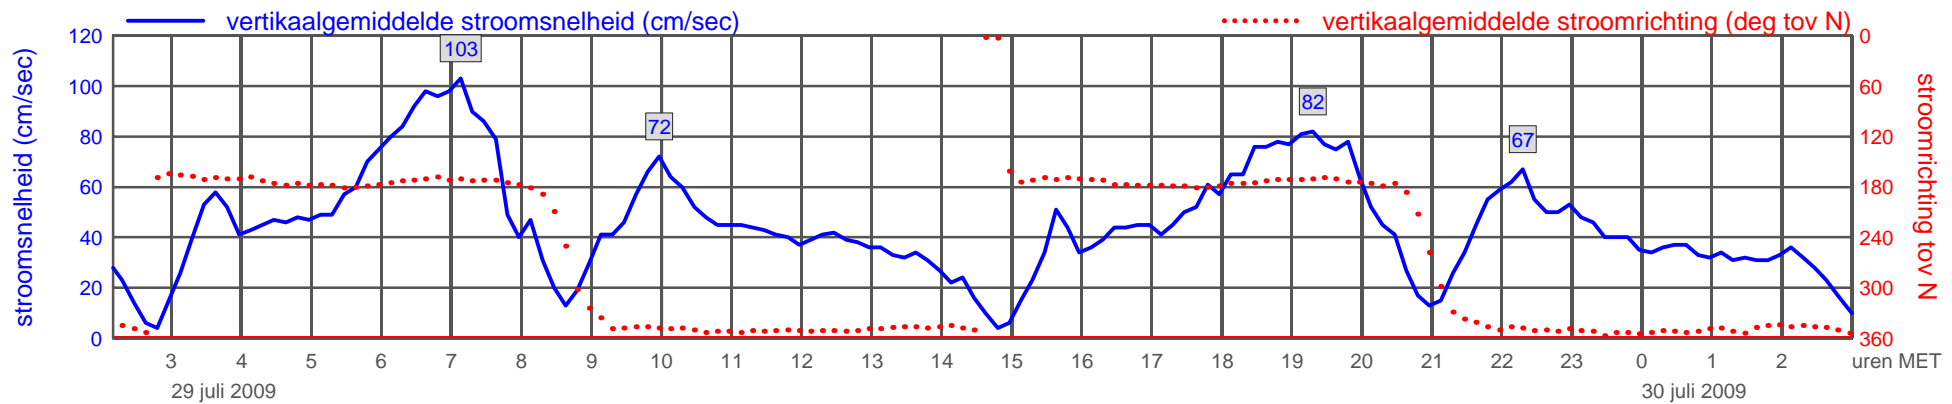

rijkswaterstaat zeeland

meetpunt PVW\_MP0101\_200907 ( x=061947 , y=379095 , bodem=NAP -6.10 m sensor=NAP -5.50 m)

rijkswaterstaat zeeland

meetpunt PVW\_MP0101\_200907 ( x=061947 , y=379095 , bodem=NAP -6.10 m sensor=NAP -5.50 m)

meetpunt PVW\_MP0101\_200907 ( x=061947 , y=379095 , bodem=NAP -6.10 m sensor=NAP -5.50 m)

meetpunt PVW\_MP0101\_200907 ( x=061947 , y=379095 , bodem=NAP -6.10 m sensor=NAP -5.50 m)

meetpunt PVW\_MP0101\_200907 ( x=061947 , y=379095 , bodem=NAP -6.10 m sensor=NAP -5.50 m)

meetpunt PVW\_MP0101\_200907 ( x=061947 , y=379095 , bodem=NAP -6.10 m sensor=NAP -5.50 m)

# meetpunt PVW\_MP0101\_200907 ( x=061947 , y=379095 , bodem=NAP -6.10 m sensor=NAP -5.50 m)