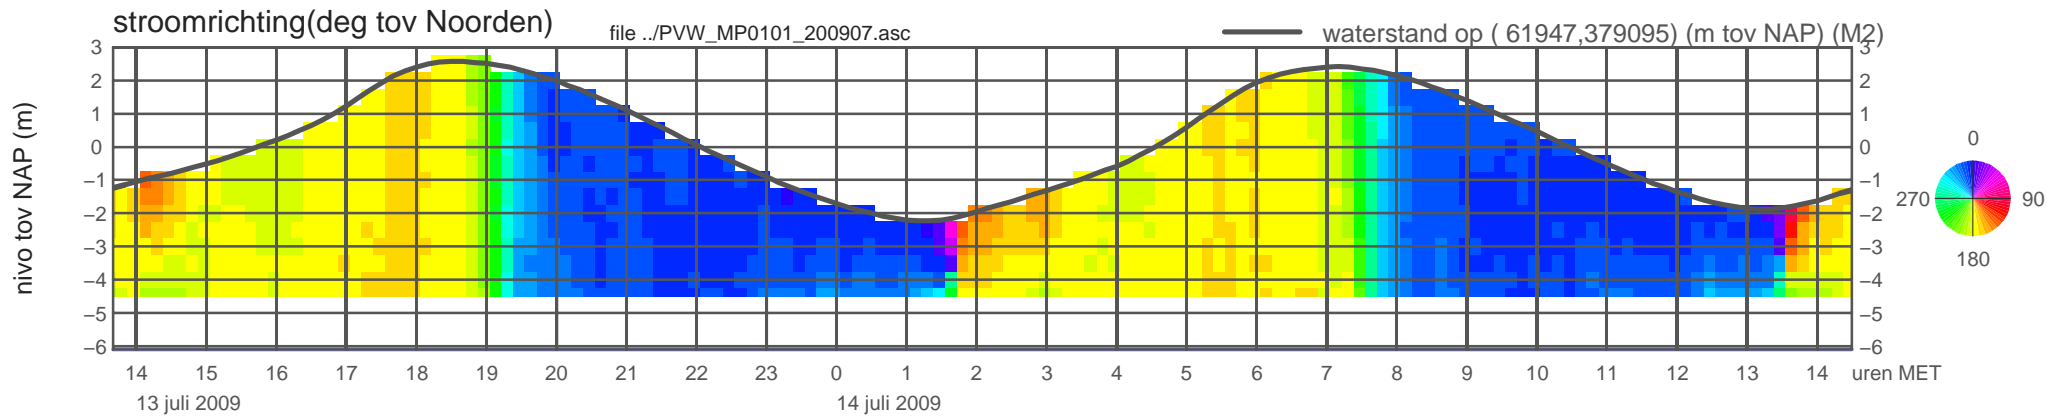

meetpunt PVW\_MP0101\_200907 ( x=061947 , y=379095 , bodem=NAP -6.10 m sensor=NAP -5.50 m)

meetpunt PVW\_MP0101\_200907 ( x=061947 , y=379095 , bodem=NAP -6.10 m sensor=NAP -5.50 m)

meetpunt PVW\_MP0101\_200907 ( x=061947 , y=379095 , bodem=NAP -6.10 m sensor=NAP -5.50 m)

meetpunt PVW\_MP0101\_200907 ( x=061947 , y=379095 , bodem=NAP -6.10 m sensor=NAP -5.50 m)

meetpunt PVW\_MP0101\_200907 ( x=061947 , y=379095 , bodem=NAP -6.10 m sensor=NAP -5.50 m)

# meetpunt PVW\_MP0101\_200907 ( x=061947 , y=379095 , bodem=NAP -6.10 m sensor=NAP -5.50 m)

meetpunt PVW\_MP0101\_200907 ( x=061947 , y=379095 , bodem=NAP -6.10 m sensor=NAP -5.50 m)

meetpunt PVW\_MP0101\_200907 ( x=061947 , y=379095 , bodem=NAP -6.10 m sensor=NAP -5.50 m)