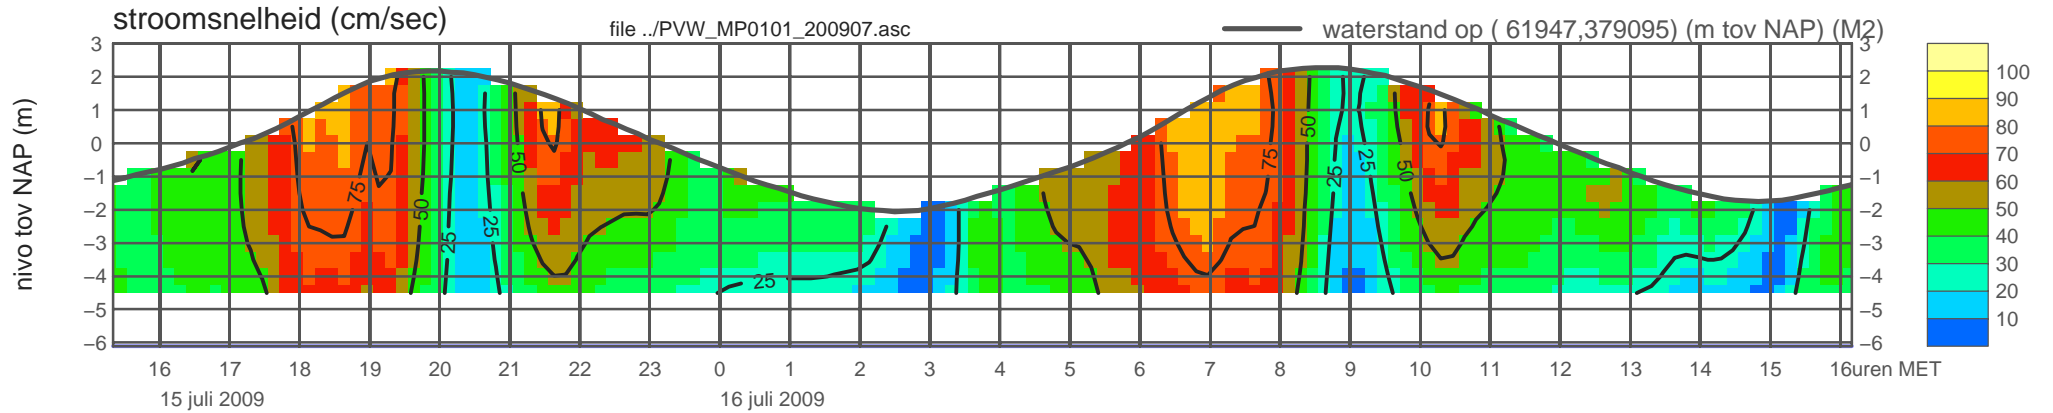

meetpunt PVW\_MP0101\_200907 ( x=061947 , y=379095 , bodem=NAP -6.10 m sensor=NAP -5.50 m)

meetpunt PVW\_MP0101\_200907 ( x=061947 , y=379095 , bodem=NAP -6.10 m sensor=NAP -5.50 m)

meetpunt PVW\_MP0101\_200907 ( x=061947 , y=379095 , bodem=NAP -6.10 m sensor=NAP -5.50 m)

meetpunt PVW\_MP0101\_200907 ( x=061947 , y=379095 , bodem=NAP -6.10 m sensor=NAP -5.50 m)

meetpunt PVW\_MP0101\_200907 ( x=061947 , y=379095 , bodem=NAP -6.10 m sensor=NAP -5.50 m)

# meetpunt PVW\_MP0101\_200907 ( x=061947 , y=379095 , bodem=NAP -6.10 m sensor=NAP -5.50 m)

meetpunt PVW\_MP0101\_200907 ( x=061947 , y=379095 , bodem=NAP -6.10 m sensor=NAP -5.50 m)

meetpunt PVW\_MP0101\_200907 ( x=061947 , y=379095 , bodem=NAP -6.10 m sensor=NAP -5.50 m)