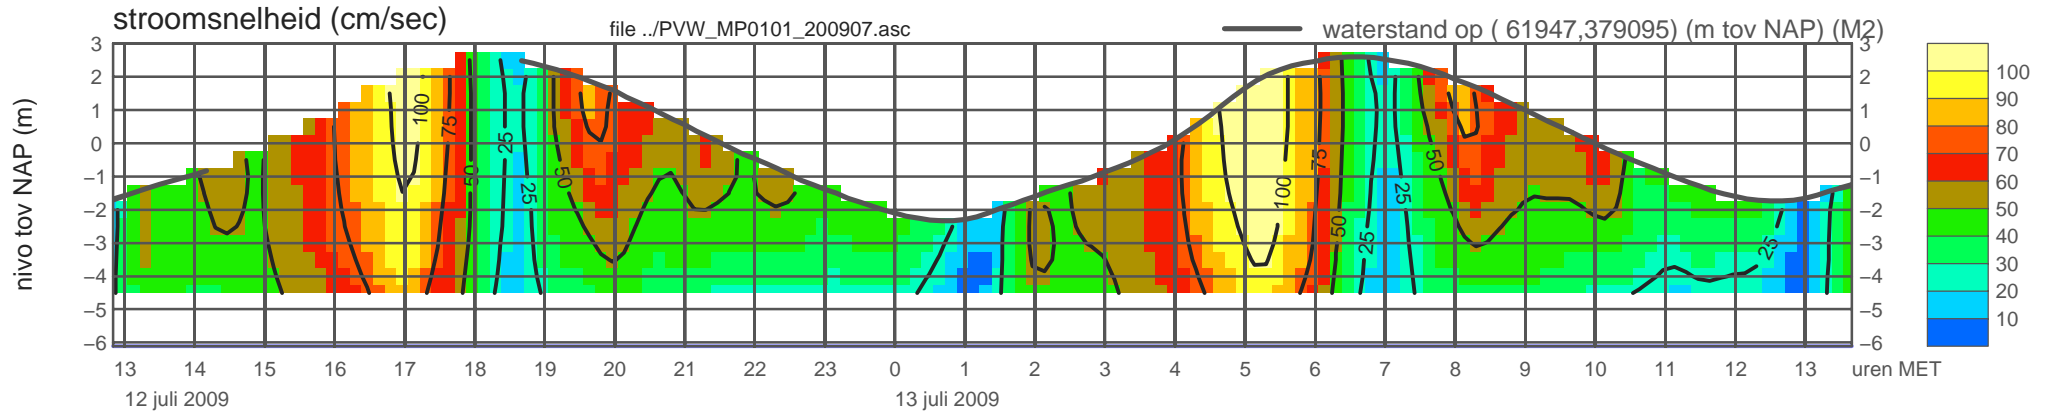

meetpunt PVW\_MP0101\_200907 ( x=061947 , y=379095 , bodem=NAP -6.10 m sensor=NAP -5.50 m)

meetpunt PVW\_MP0101\_200907 ( x=061947 , y=379095 , bodem=NAP -6.10 m sensor=NAP -5.50 m)

meetpunt PVW\_MP0101\_200907 ( x=061947 , y=379095 , bodem=NAP -6.10 m sensor=NAP -5.50 m)

meetpunt PVW\_MP0101\_200907 ( x=061947 , y=379095 , bodem=NAP -6.10 m sensor=NAP -5.50 m)

meetpunt PVW\_MP0101\_200907 ( x=061947 , y=379095 , bodem=NAP -6.10 m sensor=NAP -5.50 m)

# meetpunt PVW\_MP0101\_200907 ( x=061947 , y=379095 , bodem=NAP -6.10 m sensor=NAP -5.50 m)

meetpunt PVW\_MP0101\_200907 ( x=061947 , y=379095 , bodem=NAP -6.10 m sensor=NAP -5.50 m)

meetpunt PVW\_MP0101\_200907 ( x=061947 , y=379095 , bodem=NAP -6.10 m sensor=NAP -5.50 m)