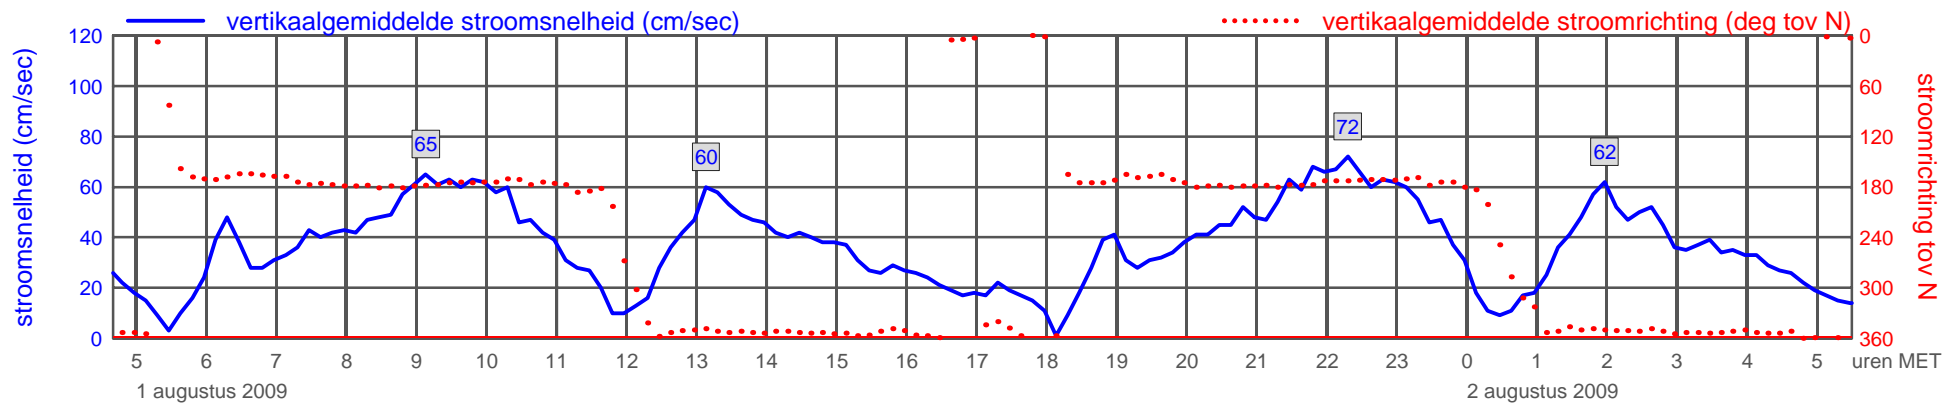

meetpunt PVW_MP0101_200907 (x=061947 , y=379095 , bodem=NAP -6.10 m sensor=NAP -5.50 m)