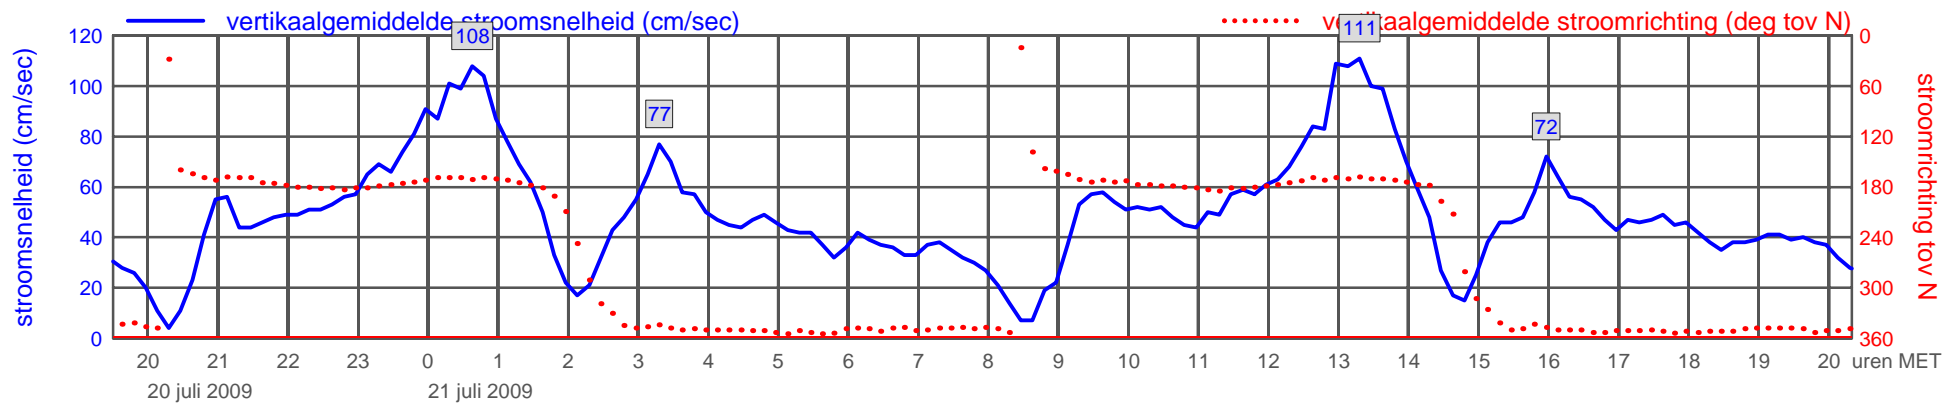

# meetpunt PVW\_MP0101\_200907 ( x=061947 , y=379095 , bodem=NAP -6.10 m sensor=NAP -5.50 m)

meetpunt PVW\_MP0101\_200907 ( x=061947 , y=379095 , bodem=NAP -6.10 m sensor=NAP -5.50 m)

meetpunt PVW\_MP0101\_200907 ( x=061947 , y=379095 , bodem=NAP -6.10 m sensor=NAP -5.50 m)

meetpunt PVW\_MP0101\_200907 ( x=061947 , y=379095 , bodem=NAP -6.10 m sensor=NAP -5.50 m)

meetpunt PVW\_MP0101\_200907 ( x=061947 , y=379095 , bodem=NAP -6.10 m sensor=NAP -5.50 m)

meetpunt PVW\_MP0101\_200907 ( x=061947 , y=379095 , bodem=NAP -6.10 m sensor=NAP -5.50 m)

rijkswaterstaat zeeland

meetpunt PVW\_MP0101\_200907 ( x=061947 , y=379095 , bodem=NAP -6.10 m sensor=NAP -5.50 m)

rijkswaterstaat zeeland

meetpunt PVW\_MP0101\_200907 ( x=061947 , y=379095 , bodem=NAP -6.10 m sensor=NAP -5.50 m)