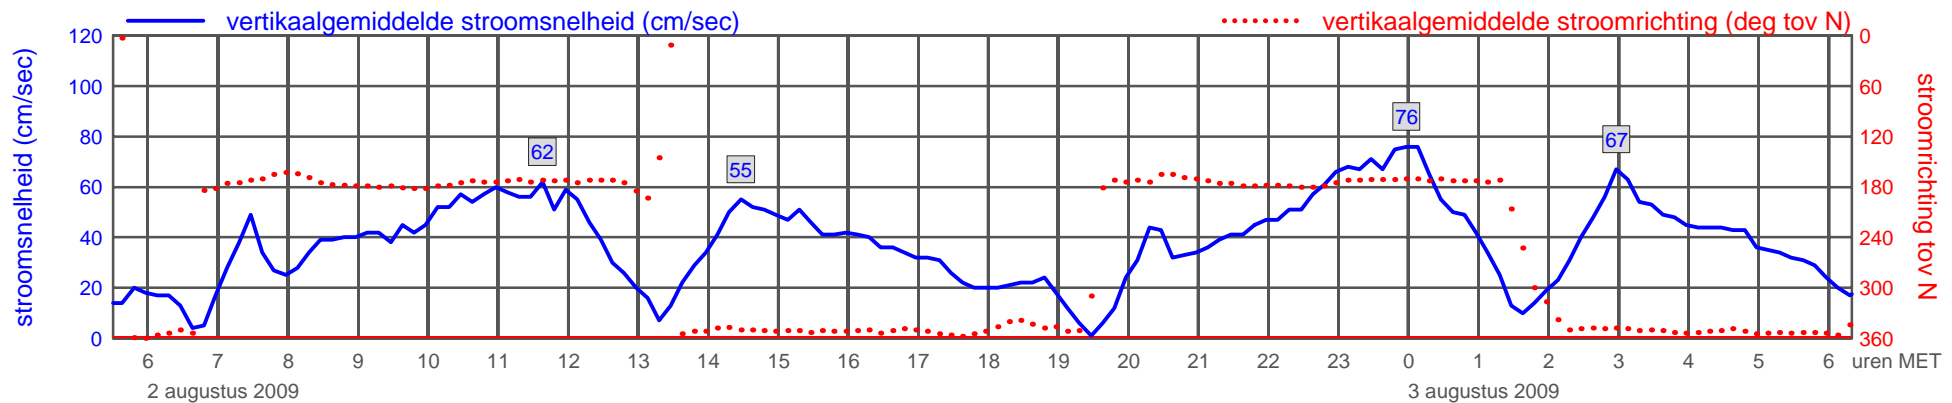

meetpunt PVW_MP0101_200907 (x=061947 , y=379095 , bodem=NAP -6.10 m sensor=NAP -5.50 m)