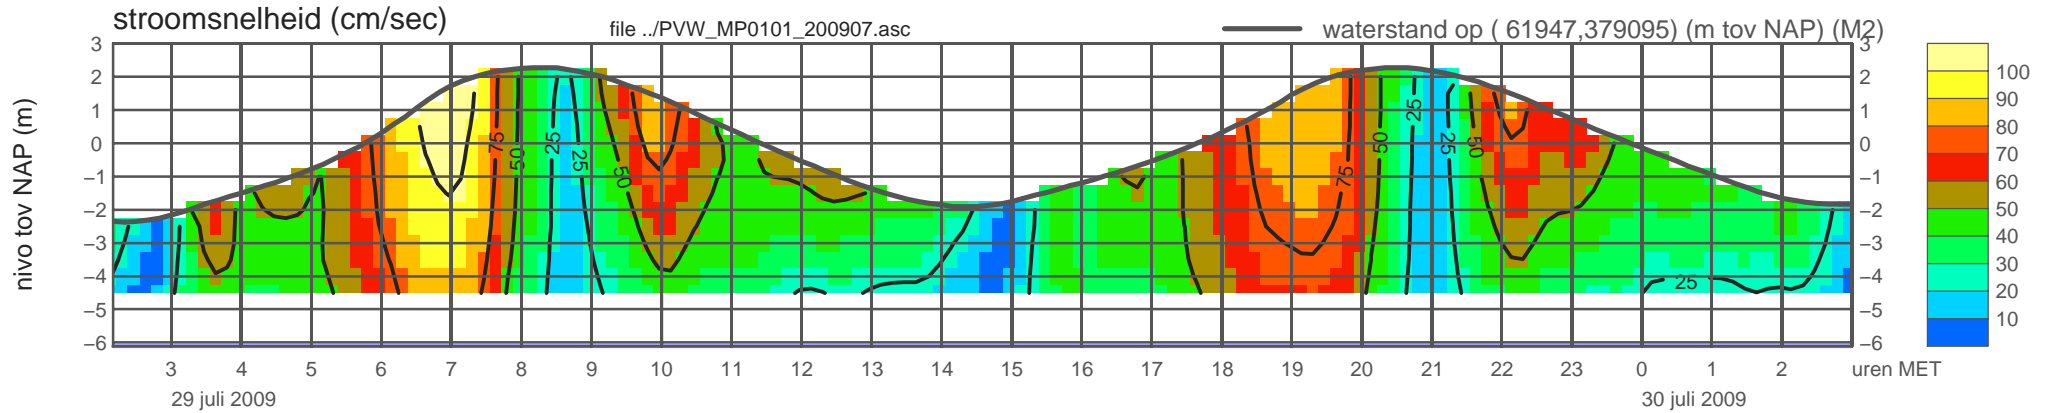

rijkswaterstaat zeeland

meetpunt PVW\_MP0101\_200907 ( x=061947 , y=379095 , bodem=NAP -6.10 m sensor=NAP -5.50 m)

rijkswaterstaat zeeland

meetpunt PVW\_MP0101\_200907 ( x=061947 , y=379095 , bodem=NAP -6.10 m sensor=NAP -5.50 m)

meetpunt PVW\_MP0101\_200907 ( x=061947 , y=379095 , bodem=NAP -6.10 m sensor=NAP -5.50 m)

meetpunt PVW\_MP0101\_200907 ( x=061947 , y=379095 , bodem=NAP -6.10 m sensor=NAP -5.50 m)

meetpunt PVW\_MP0101\_200907 ( x=061947 , y=379095 , bodem=NAP -6.10 m sensor=NAP -5.50 m)

meetpunt PVW\_MP0101\_200907 ( x=061947 , y=379095 , bodem=NAP -6.10 m sensor=NAP -5.50 m)

# meetpunt PVW\_MP0101\_200907 ( x=061947 , y=379095 , bodem=NAP -6.10 m sensor=NAP -5.50 m)