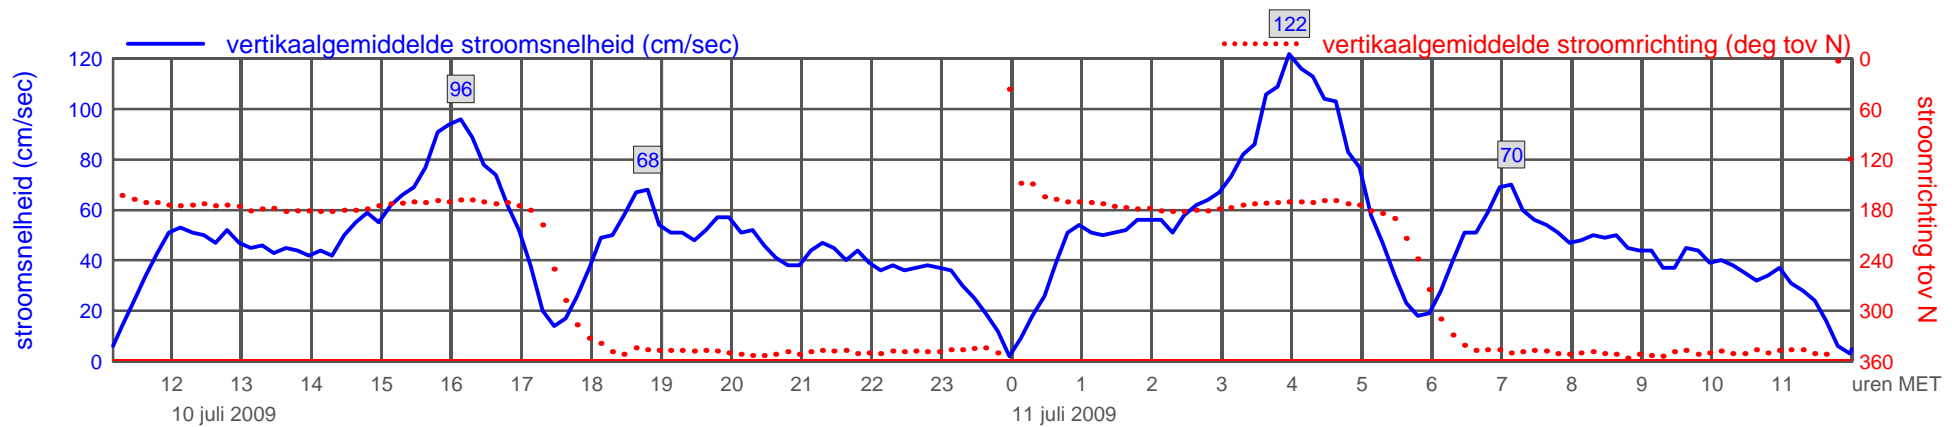

meetpunt PVW\_MP0101\_200907 ( x=061947 , y=379095 , bodem=NAP -6.10 m sensor=NAP -5.50 m)

meetpunt PVW\_MP0101\_200907 ( x=061947 , y=379095 , bodem=NAP -6.10 m sensor=NAP -5.50 m)

meetpunt PVW\_MP0101\_200907 ( x=061947 , y=379095 , bodem=NAP -6.10 m sensor=NAP -5.50 m)

meetpunt PVW\_MP0101\_200907 ( x=061947 , y=379095 , bodem=NAP -6.10 m sensor=NAP -5.50 m)

meetpunt PVW\_MP0101\_200907 ( x=061947 , y=379095 , bodem=NAP -6.10 m sensor=NAP -5.50 m)

# meetpunt PVW\_MP0101\_200907 ( x=061947 , y=379095 , bodem=NAP -6.10 m sensor=NAP -5.50 m)

meetpunt PVW\_MP0101\_200907 ( x=061947 , y=379095 , bodem=NAP -6.10 m sensor=NAP -5.50 m)

meetpunt PVW\_MP0101\_200907 ( x=061947 , y=379095 , bodem=NAP -6.10 m sensor=NAP -5.50 m)