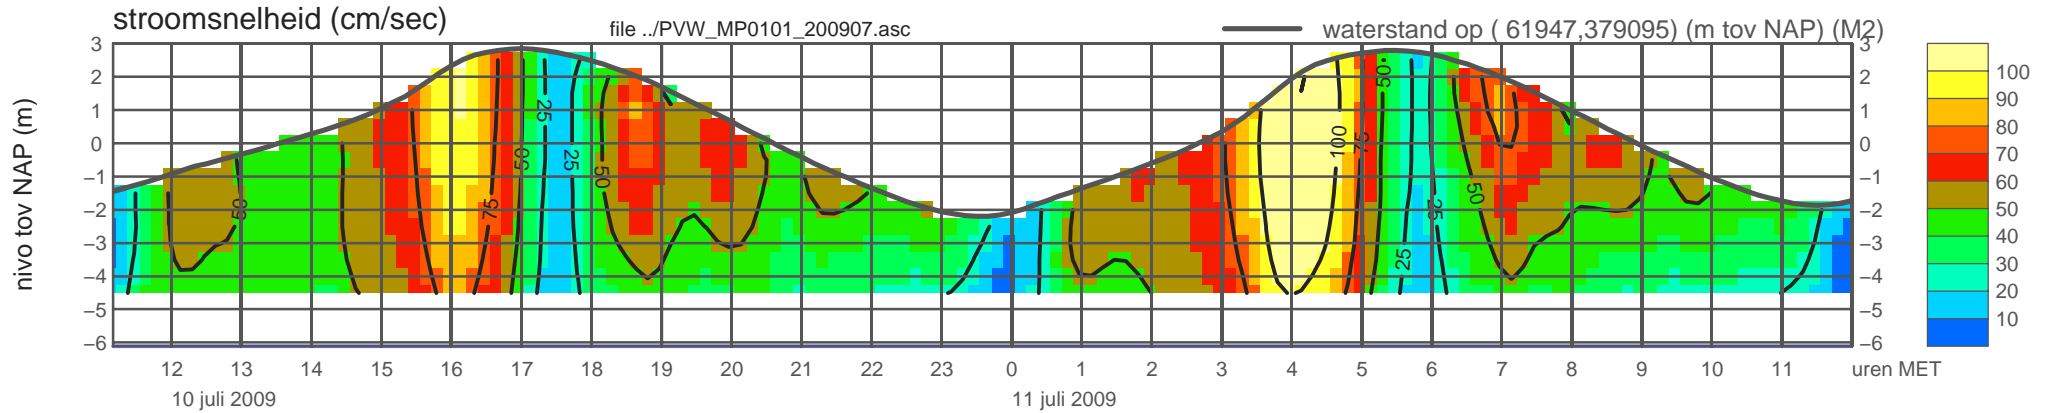

meetpunt PVW\_MP0101\_200907 ( x=061947 , y=379095 , bodem=NAP -6.10 m sensor=NAP -5.50 m)

meetpunt PVW\_MP0101\_200907 ( x=061947 , y=379095 , bodem=NAP -6.10 m sensor=NAP -5.50 m)

meetpunt PVW\_MP0101\_200907 ( x=061947 , y=379095 , bodem=NAP -6.10 m sensor=NAP -5.50 m)

meetpunt PVW\_MP0101\_200907 ( x=061947 , y=379095 , bodem=NAP -6.10 m sensor=NAP -5.50 m)

meetpunt PVW\_MP0101\_200907 ( x=061947 , y=379095 , bodem=NAP -6.10 m sensor=NAP -5.50 m)

# meetpunt PVW\_MP0101\_200907 ( x=061947 , y=379095 , bodem=NAP -6.10 m sensor=NAP -5.50 m)

meetpunt PVW\_MP0101\_200907 ( x=061947 , y=379095 , bodem=NAP -6.10 m sensor=NAP -5.50 m)

meetpunt PVW\_MP0101\_200907 ( x=061947 , y=379095 , bodem=NAP -6.10 m sensor=NAP -5.50 m)