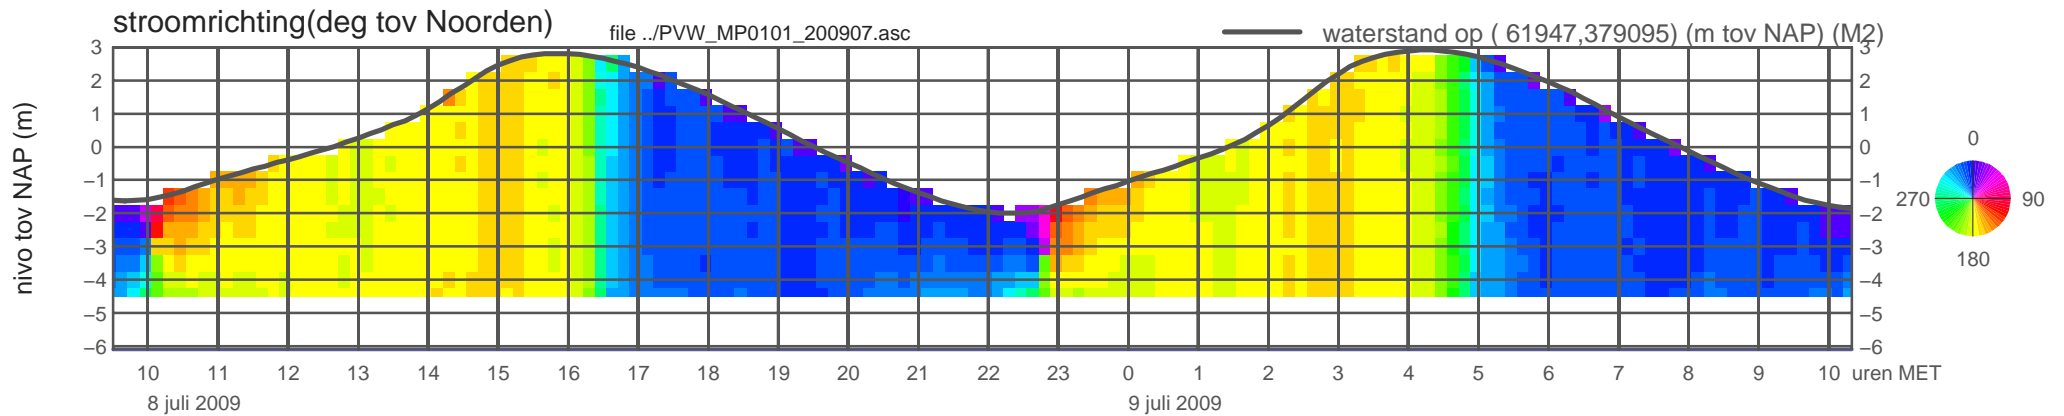

meetpunt PVW\_MP0101\_200907 ( x=061947 , y=379095 , bodem=NAP -6.10 m sensor=NAP -5.50 m)

meetpunt PVW\_MP0101\_200907 ( x=061947 , y=379095 , bodem=NAP -6.10 m sensor=NAP -5.50 m)

meetpunt PVW\_MP0101\_200907 ( x=061947 , y=379095 , bodem=NAP -6.10 m sensor=NAP -5.50 m)

meetpunt PVW\_MP0101\_200907 ( x=061947 , y=379095 , bodem=NAP -6.10 m sensor=NAP -5.50 m)

meetpunt PVW\_MP0101\_200907 ( x=061947 , y=379095 , bodem=NAP -6.10 m sensor=NAP -5.50 m)

# meetpunt PVW\_MP0101\_200907 ( x=061947 , y=379095 , bodem=NAP -6.10 m sensor=NAP -5.50 m)

meetpunt PVW\_MP0101\_200907 ( x=061947 , y=379095 , bodem=NAP -6.10 m sensor=NAP -5.50 m)

meetpunt PVW\_MP0101\_200907 ( x=061947 , y=379095 , bodem=NAP -6.10 m sensor=NAP -5.50 m)