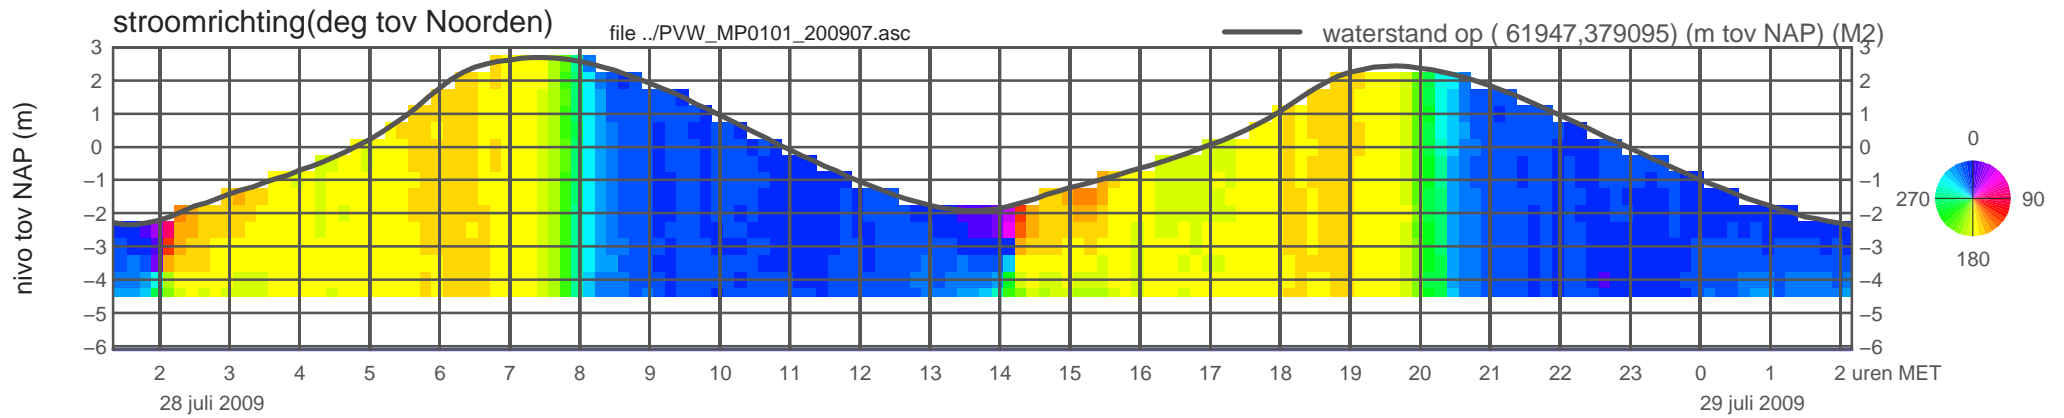

rijkswaterstaat zeeland

meetpunt PVW\_MP0101\_200907 ( x=061947 , y=379095 , bodem=NAP -6.10 m sensor=NAP -5.50 m)

rijkswaterstaat zeeland

meetpunt PVW\_MP0101\_200907 ( x=061947 , y=379095 , bodem=NAP -6.10 m sensor=NAP -5.50 m)

meetpunt PVW\_MP0101\_200907 ( x=061947 , y=379095 , bodem=NAP -6.10 m sensor=NAP -5.50 m)

meetpunt PVW\_MP0101\_200907 ( x=061947 , y=379095 , bodem=NAP -6.10 m sensor=NAP -5.50 m)

meetpunt PVW\_MP0101\_200907 ( x=061947 , y=379095 , bodem=NAP -6.10 m sensor=NAP -5.50 m)

meetpunt PVW\_MP0101\_200907 ( x=061947 , y=379095 , bodem=NAP -6.10 m sensor=NAP -5.50 m)

# meetpunt PVW\_MP0101\_200907 ( x=061947 , y=379095 , bodem=NAP -6.10 m sensor=NAP -5.50 m)