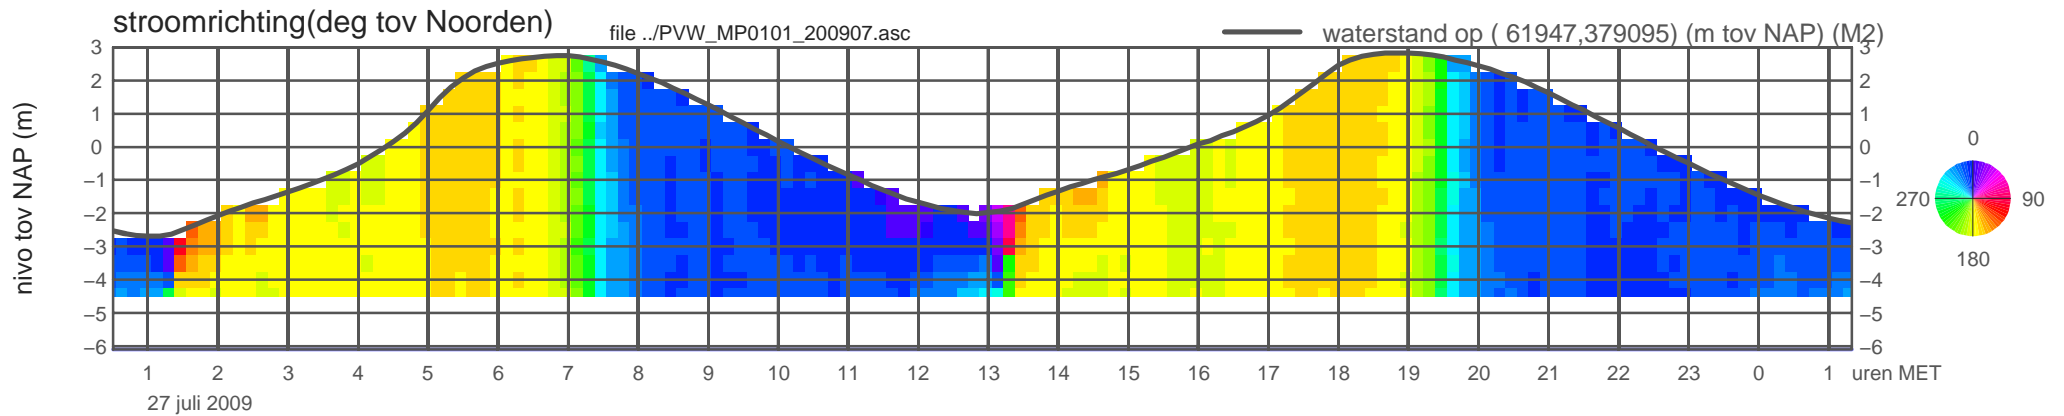

meetpunt PVW\_MP0101\_200907 ( x=061947 , y=379095 , bodem=NAP -6.10 m sensor=NAP -5.50 m)

meetpunt PVW\_MP0101\_200907 ( x=061947 , y=379095 , bodem=NAP -6.10 m sensor=NAP -5.50 m)

meetpunt PVW\_MP0101\_200907 ( x=061947 , y=379095 , bodem=NAP -6.10 m sensor=NAP -5.50 m)

rijkswaterstaat zeeland

meetpunt PVW\_MP0101\_200907 ( x=061947 , y=379095 , bodem=NAP -6.10 m sensor=NAP -5.50 m)

rijkswaterstaat zeeland

meetpunt PVW\_MP0101\_200907 ( x=061947 , y=379095 , bodem=NAP -6.10 m sensor=NAP -5.50 m)