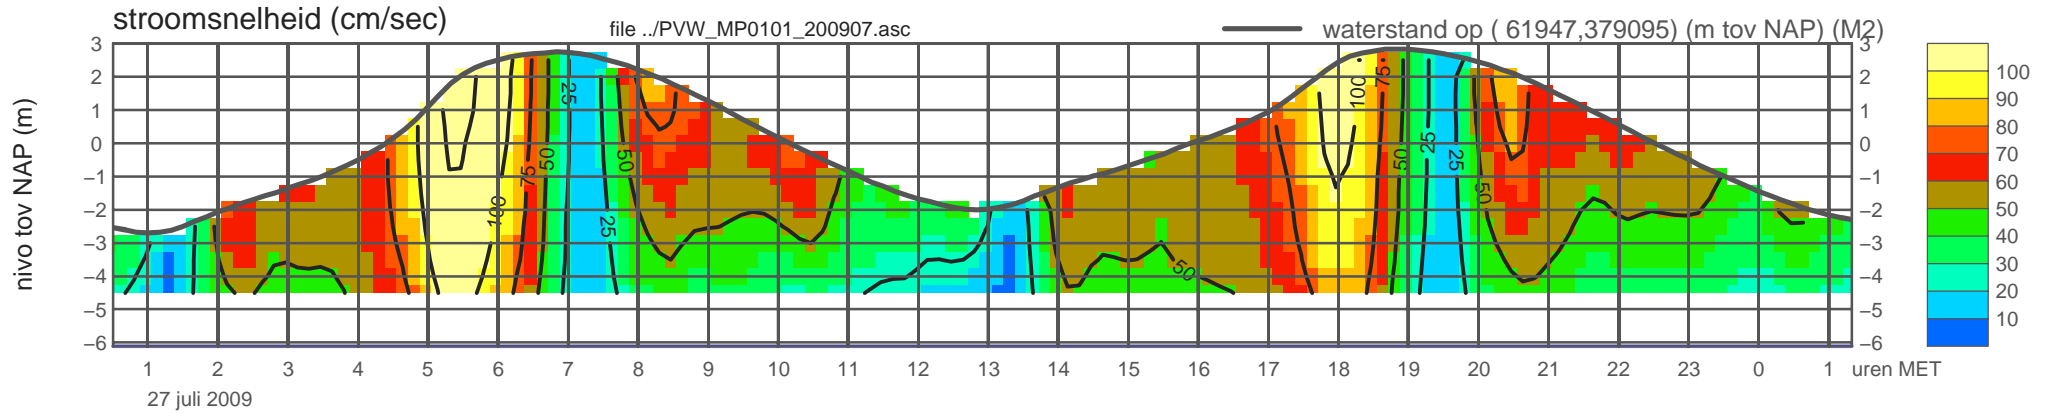

meetpunt PVW\_MP0101\_200907 ( x=061947 , y=379095 , bodem=NAP -6.10 m sensor=NAP -5.50 m)

meetpunt PVW\_MP0101\_200907 ( x=061947 , y=379095 , bodem=NAP -6.10 m sensor=NAP -5.50 m)

meetpunt PVW\_MP0101\_200907 ( x=061947 , y=379095 , bodem=NAP -6.10 m sensor=NAP -5.50 m)

rijkswaterstaat zeeland

meetpunt PVW\_MP0101\_200907 ( x=061947 , y=379095 , bodem=NAP -6.10 m sensor=NAP -5.50 m)

rijkswaterstaat zeeland

meetpunt PVW\_MP0101\_200907 ( x=061947 , y=379095 , bodem=NAP -6.10 m sensor=NAP -5.50 m)

meetpunt PVW\_MP0101\_200907 ( x=061947 , y=379095 , bodem=NAP -6.10 m sensor=NAP -5.50 m)