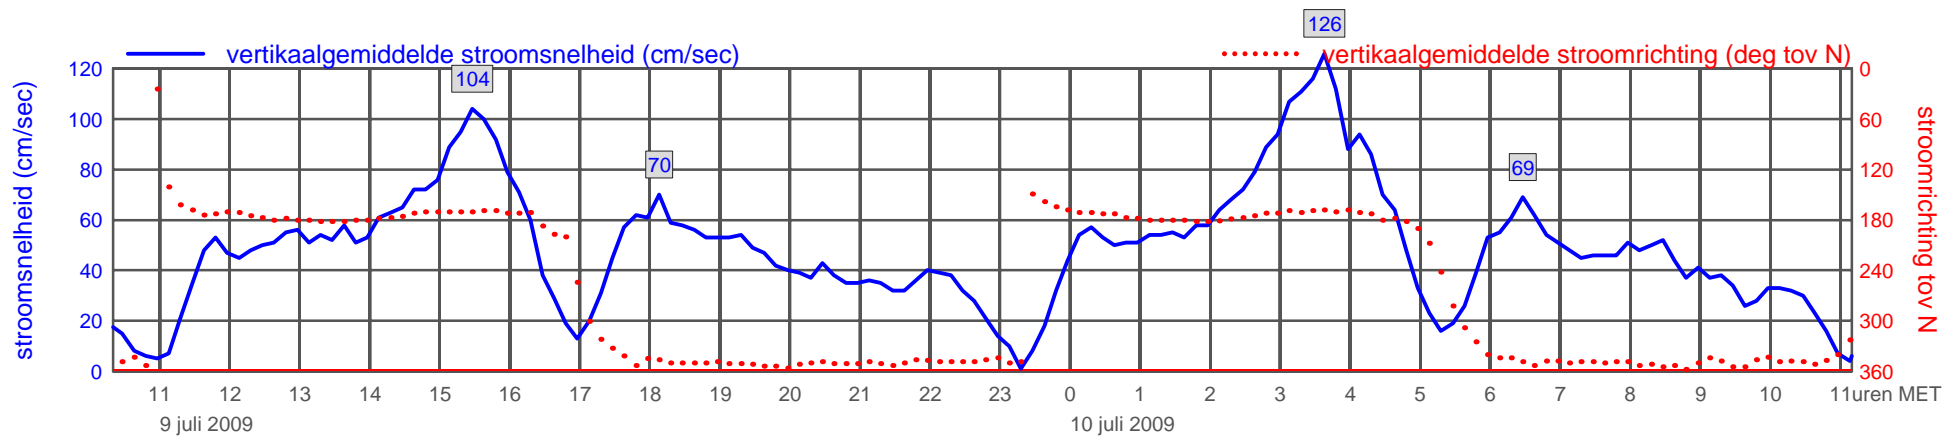

meetpunt PVW\_MP0101\_200907 ( x=061947 , y=379095 , bodem=NAP -6.10 m sensor=NAP -5.50 m)

meetpunt PVW\_MP0101\_200907 ( x=061947 , y=379095 , bodem=NAP -6.10 m sensor=NAP -5.50 m)

meetpunt PVW\_MP0101\_200907 ( x=061947 , y=379095 , bodem=NAP -6.10 m sensor=NAP -5.50 m)

meetpunt PVW\_MP0101\_200907 ( x=061947 , y=379095 , bodem=NAP -6.10 m sensor=NAP -5.50 m)

meetpunt PVW\_MP0101\_200907 ( x=061947 , y=379095 , bodem=NAP -6.10 m sensor=NAP -5.50 m)

# meetpunt PVW\_MP0101\_200907 ( x=061947 , y=379095 , bodem=NAP -6.10 m sensor=NAP -5.50 m)

meetpunt PVW\_MP0101\_200907 ( x=061947 , y=379095 , bodem=NAP -6.10 m sensor=NAP -5.50 m)

meetpunt PVW\_MP0101\_200907 ( x=061947 , y=379095 , bodem=NAP -6.10 m sensor=NAP -5.50 m)