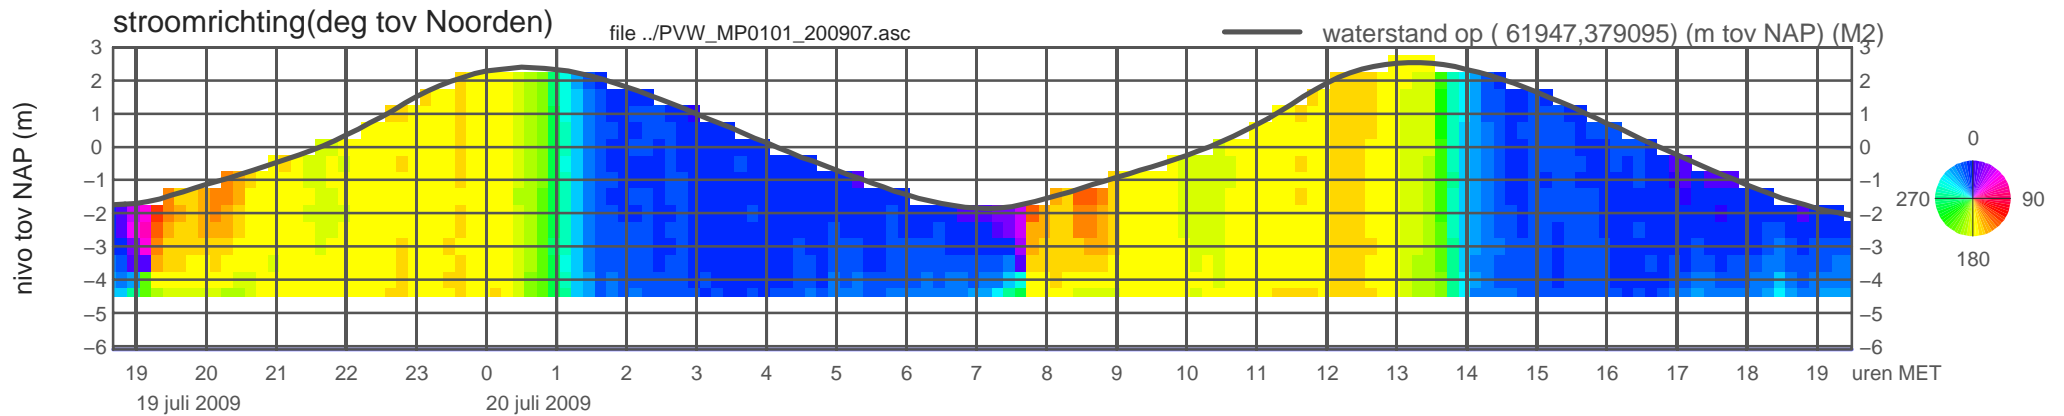

# meetpunt PVW\_MP0101\_200907 ( x=061947 , y=379095 , bodem=NAP -6.10 m sensor=NAP -5.50 m)

meetpunt PVW\_MP0101\_200907 ( x=061947 , y=379095 , bodem=NAP -6.10 m sensor=NAP -5.50 m)

meetpunt PVW\_MP0101\_200907 ( x=061947 , y=379095 , bodem=NAP -6.10 m sensor=NAP -5.50 m)

meetpunt PVW\_MP0101\_200907 ( x=061947 , y=379095 , bodem=NAP -6.10 m sensor=NAP -5.50 m)

meetpunt PVW\_MP0101\_200907 ( x=061947 , y=379095 , bodem=NAP -6.10 m sensor=NAP -5.50 m)

meetpunt PVW\_MP0101\_200907 ( x=061947 , y=379095 , bodem=NAP -6.10 m sensor=NAP -5.50 m)