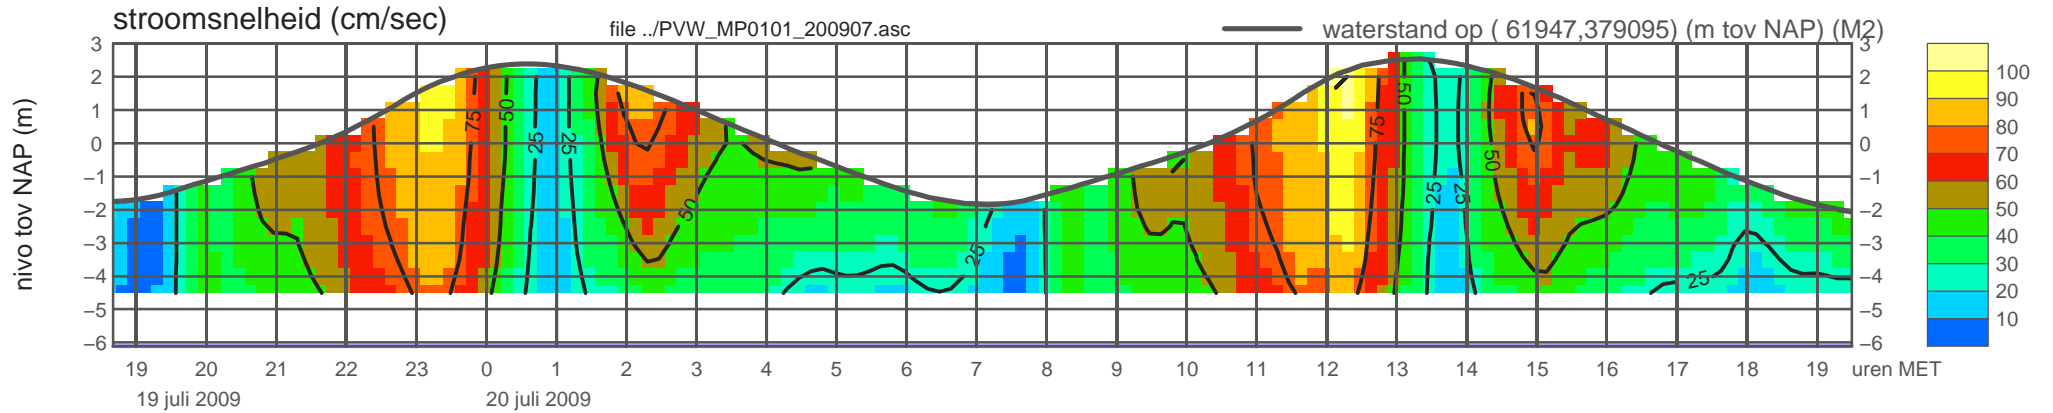

# meetpunt PVW\_MP0101\_200907 ( x=061947 , y=379095 , bodem=NAP -6.10 m sensor=NAP -5.50 m)

meetpunt PVW\_MP0101\_200907 ( x=061947 , y=379095 , bodem=NAP -6.10 m sensor=NAP -5.50 m)

meetpunt PVW\_MP0101\_200907 ( x=061947 , y=379095 , bodem=NAP -6.10 m sensor=NAP -5.50 m)

meetpunt PVW\_MP0101\_200907 ( x=061947 , y=379095 , bodem=NAP -6.10 m sensor=NAP -5.50 m)

meetpunt PVW\_MP0101\_200907 ( x=061947 , y=379095 , bodem=NAP -6.10 m sensor=NAP -5.50 m)

meetpunt PVW\_MP0101\_200907 ( x=061947 , y=379095 , bodem=NAP -6.10 m sensor=NAP -5.50 m)