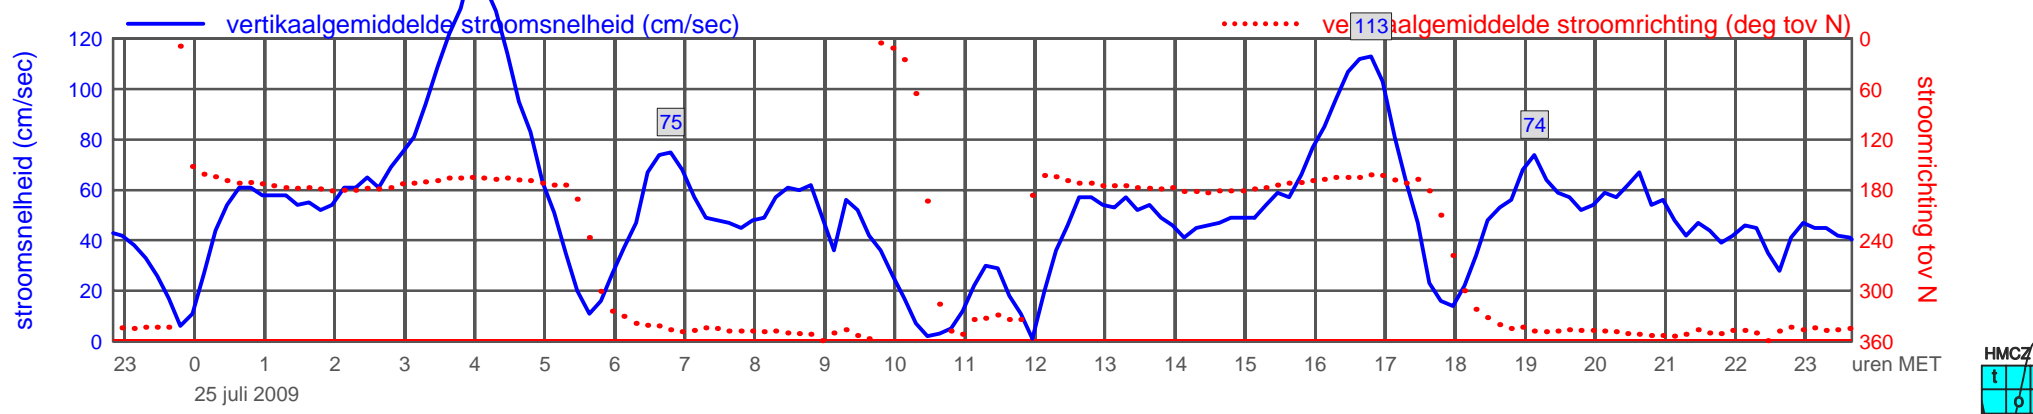

meetpunt PVW\_MP0101\_200907 ( x=061947 , y=379095 , bodem=NAP -6.10 m sensor=NAP -5.50 m)

meetpunt PVW\_MP0101\_200907 ( x=061947 , y=379095 , bodem=NAP -6.10 m sensor=NAP -5.50 m)

meetpunt PVW\_MP0101\_200907 ( x=061947 , y=379095 , bodem=NAP -6.10 m sensor=NAP -5.50 m)

rijkswaterstaat zeeland

meetpunt PVW\_MP0101\_200907 ( x=061947 , y=379095 , bodem=NAP -6.10 m sensor=NAP -5.50 m)

rijkswaterstaat zeeland

meetpunt PVW\_MP0101\_200907 ( x=061947 , y=379095 , bodem=NAP -6.10 m sensor=NAP -5.50 m)

meetpunt PVW\_MP0101\_200907 ( x=061947 , y=379095 , bodem=NAP -6.10 m sensor=NAP -5.50 m)