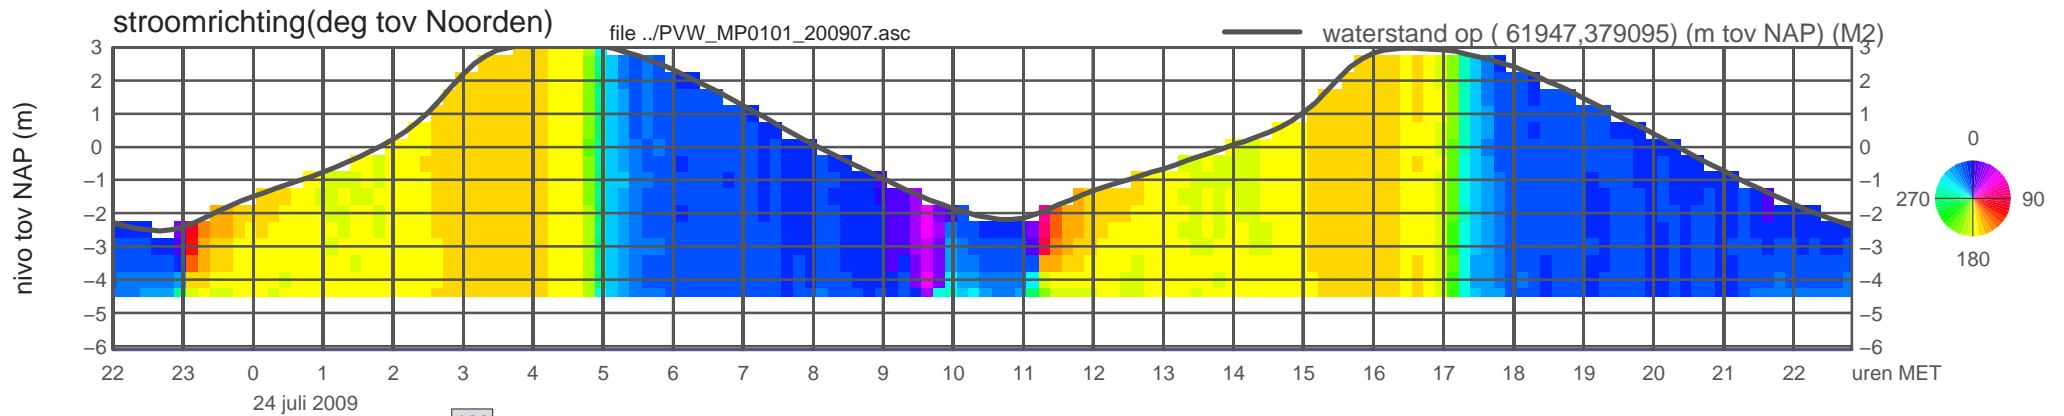

meetpunt PVW\_MP0101\_200907 ( x=061947 , y=379095 , bodem=NAP -6.10 m sensor=NAP -5.50 m)

meetpunt PVW\_MP0101\_200907 ( x=061947 , y=379095 , bodem=NAP -6.10 m sensor=NAP -5.50 m)

meetpunt PVW\_MP0101\_200907 ( x=061947 , y=379095 , bodem=NAP -6.10 m sensor=NAP -5.50 m)

rijkswaterstaat zeeland

meetpunt PVW\_MP0101\_200907 ( x=061947 , y=379095 , bodem=NAP -6.10 m sensor=NAP -5.50 m)

rijkswaterstaat zeeland

meetpunt PVW\_MP0101\_200907 ( x=061947 , y=379095 , bodem=NAP -6.10 m sensor=NAP -5.50 m)