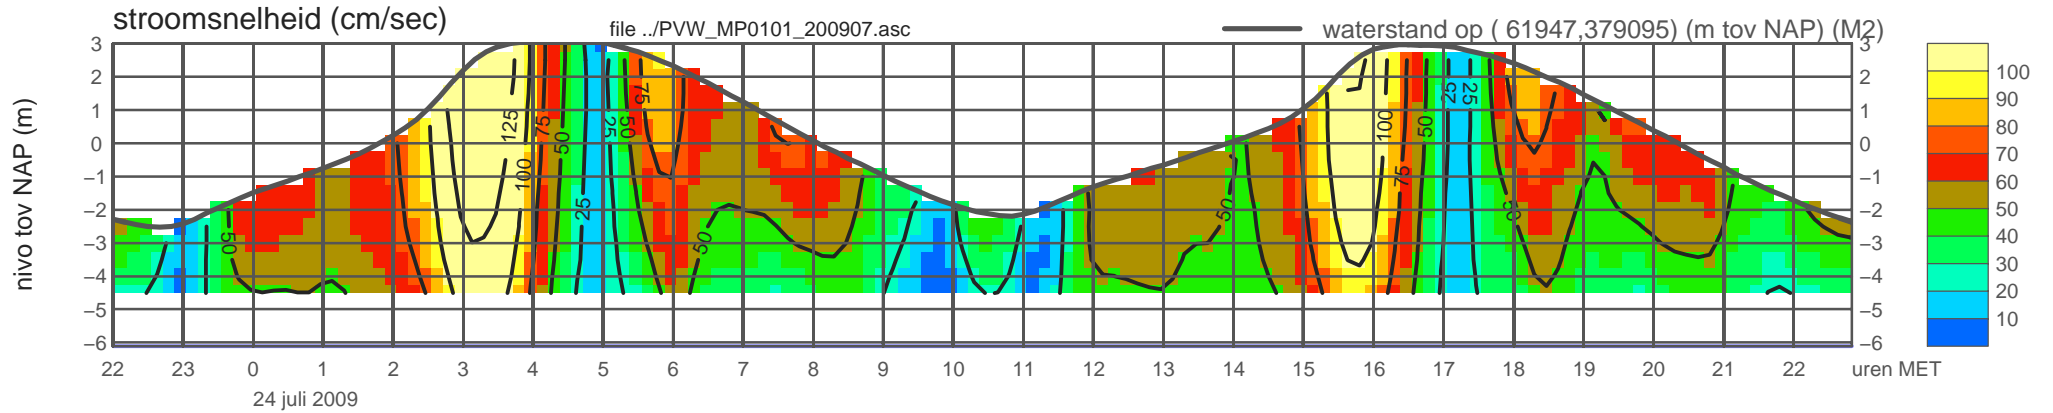

meetpunt PVW\_MP0101\_200907 ( x=061947 , y=379095 , bodem=NAP -6.10 m sensor=NAP -5.50 m)

meetpunt PVW\_MP0101\_200907 ( x=061947 , y=379095 , bodem=NAP -6.10 m sensor=NAP -5.50 m)

meetpunt PVW\_MP0101\_200907 ( x=061947 , y=379095 , bodem=NAP -6.10 m sensor=NAP -5.50 m)

rijkswaterstaat zeeland

meetpunt PVW\_MP0101\_200907 ( x=061947 , y=379095 , bodem=NAP -6.10 m sensor=NAP -5.50 m)

rijkswaterstaat zeeland

meetpunt PVW\_MP0101\_200907 ( x=061947 , y=379095 , bodem=NAP -6.10 m sensor=NAP -5.50 m)