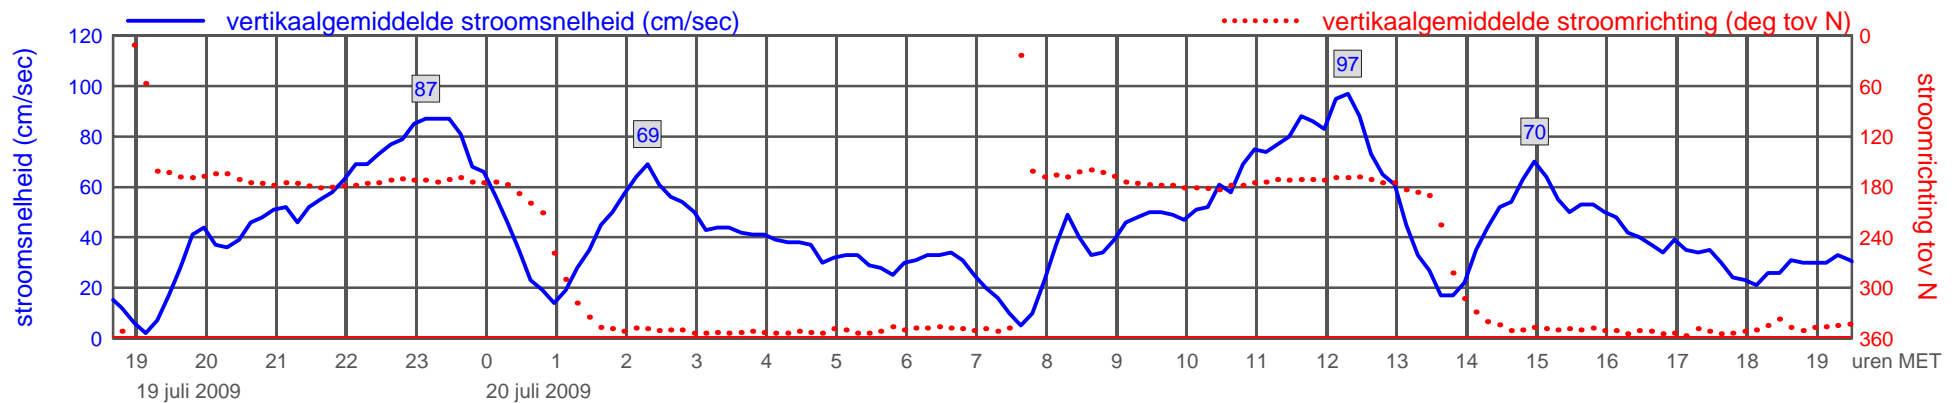

# meetpunt PVW\_MP0101\_200907 ( x=061947 , y=379095 , bodem=NAP -6.10 m sensor=NAP -5.50 m)

meetpunt PVW\_MP0101\_200907 ( x=061947 , y=379095 , bodem=NAP -6.10 m sensor=NAP -5.50 m)

meetpunt PVW\_MP0101\_200907 ( x=061947 , y=379095 , bodem=NAP -6.10 m sensor=NAP -5.50 m)

meetpunt PVW\_MP0101\_200907 ( x=061947 , y=379095 , bodem=NAP -6.10 m sensor=NAP -5.50 m)

meetpunt PVW\_MP0101\_200907 ( x=061947 , y=379095 , bodem=NAP -6.10 m sensor=NAP -5.50 m)

meetpunt PVW\_MP0101\_200907 ( x=061947 , y=379095 , bodem=NAP -6.10 m sensor=NAP -5.50 m)

rijkswaterstaat zeeland

meetpunt PVW\_MP0101\_200907 ( x=061947 , y=379095 , bodem=NAP -6.10 m sensor=NAP -5.50 m)

rijkswaterstaat zeeland

meetpunt PVW\_MP0101\_200907 ( x=061947 , y=379095 , bodem=NAP -6.10 m sensor=NAP -5.50 m)