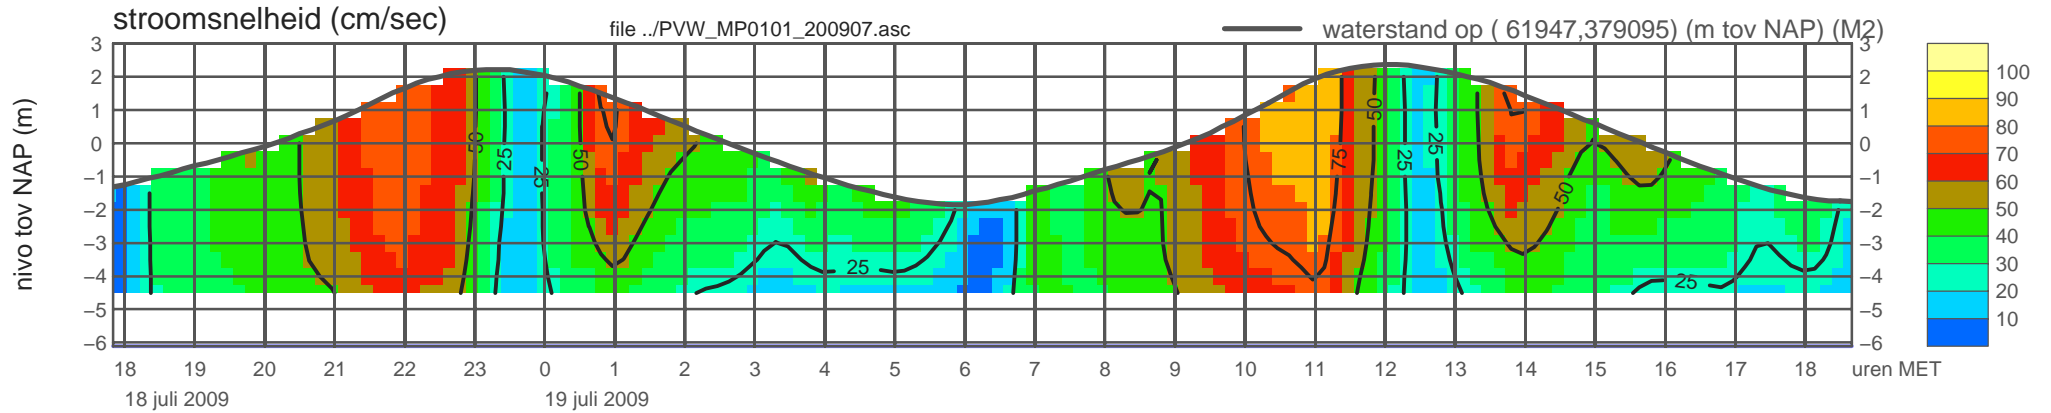

meetpunt PVW\_MP0101\_200907 ( x=061947 , y=379095 , bodem=NAP -6.10 m sensor=NAP -5.50 m)

meetpunt PVW\_MP0101\_200907 ( x=061947 , y=379095 , bodem=NAP -6.10 m sensor=NAP -5.50 m)

# meetpunt PVW\_MP0101\_200907 ( x=061947 , y=379095 , bodem=NAP -6.10 m sensor=NAP -5.50 m)

meetpunt PVW\_MP0101\_200907 ( x=061947 , y=379095 , bodem=NAP -6.10 m sensor=NAP -5.50 m)

meetpunt PVW\_MP0101\_200907 ( x=061947 , y=379095 , bodem=NAP -6.10 m sensor=NAP -5.50 m)

meetpunt PVW\_MP0101\_200907 ( x=061947 , y=379095 , bodem=NAP -6.10 m sensor=NAP -5.50 m)

meetpunt PVW\_MP0101\_200907 ( x=061947 , y=379095 , bodem=NAP -6.10 m sensor=NAP -5.50 m)

meetpunt PVW\_MP0101\_200907 ( x=061947 , y=379095 , bodem=NAP -6.10 m sensor=NAP -5.50 m)