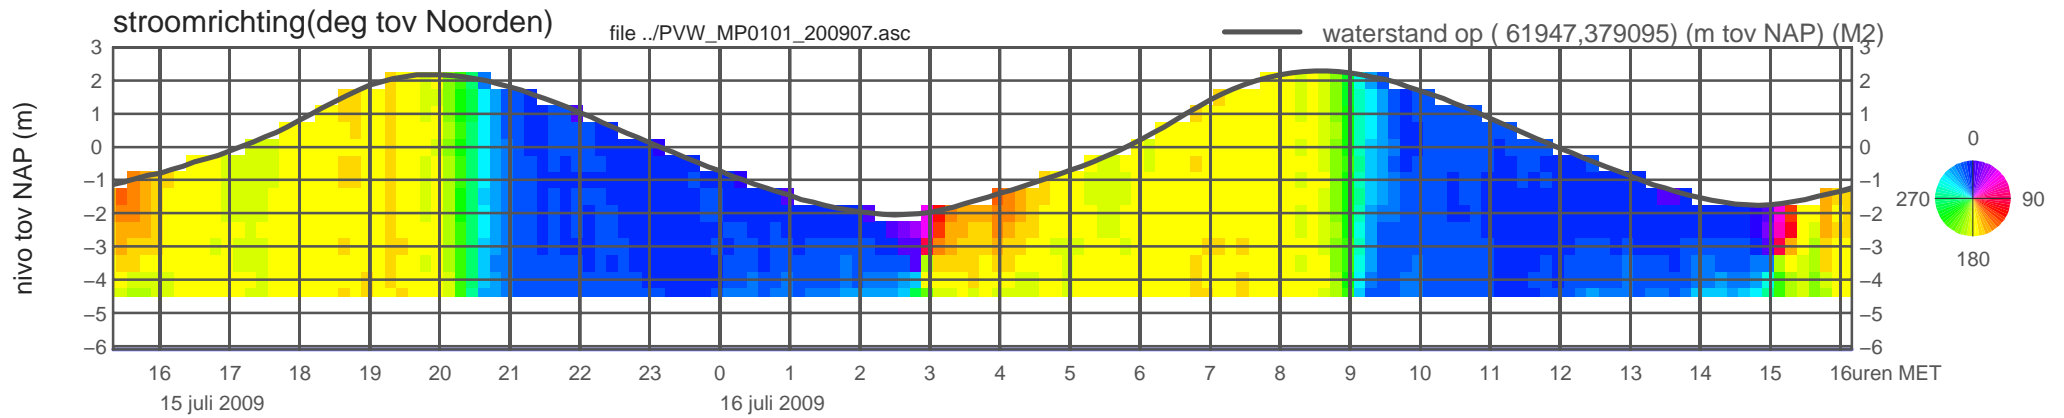

meetpunt PVW\_MP0101\_200907 ( x=061947 , y=379095 , bodem=NAP -6.10 m sensor=NAP -5.50 m)

meetpunt PVW\_MP0101\_200907 ( x=061947 , y=379095 , bodem=NAP -6.10 m sensor=NAP -5.50 m)

meetpunt PVW\_MP0101\_200907 ( x=061947 , y=379095 , bodem=NAP -6.10 m sensor=NAP -5.50 m)

meetpunt PVW\_MP0101\_200907 ( x=061947 , y=379095 , bodem=NAP -6.10 m sensor=NAP -5.50 m)

meetpunt PVW\_MP0101\_200907 ( x=061947 , y=379095 , bodem=NAP -6.10 m sensor=NAP -5.50 m)

# meetpunt PVW\_MP0101\_200907 ( x=061947 , y=379095 , bodem=NAP -6.10 m sensor=NAP -5.50 m)

meetpunt PVW\_MP0101\_200907 ( x=061947 , y=379095 , bodem=NAP -6.10 m sensor=NAP -5.50 m)

meetpunt PVW\_MP0101\_200907 ( x=061947 , y=379095 , bodem=NAP -6.10 m sensor=NAP -5.50 m)