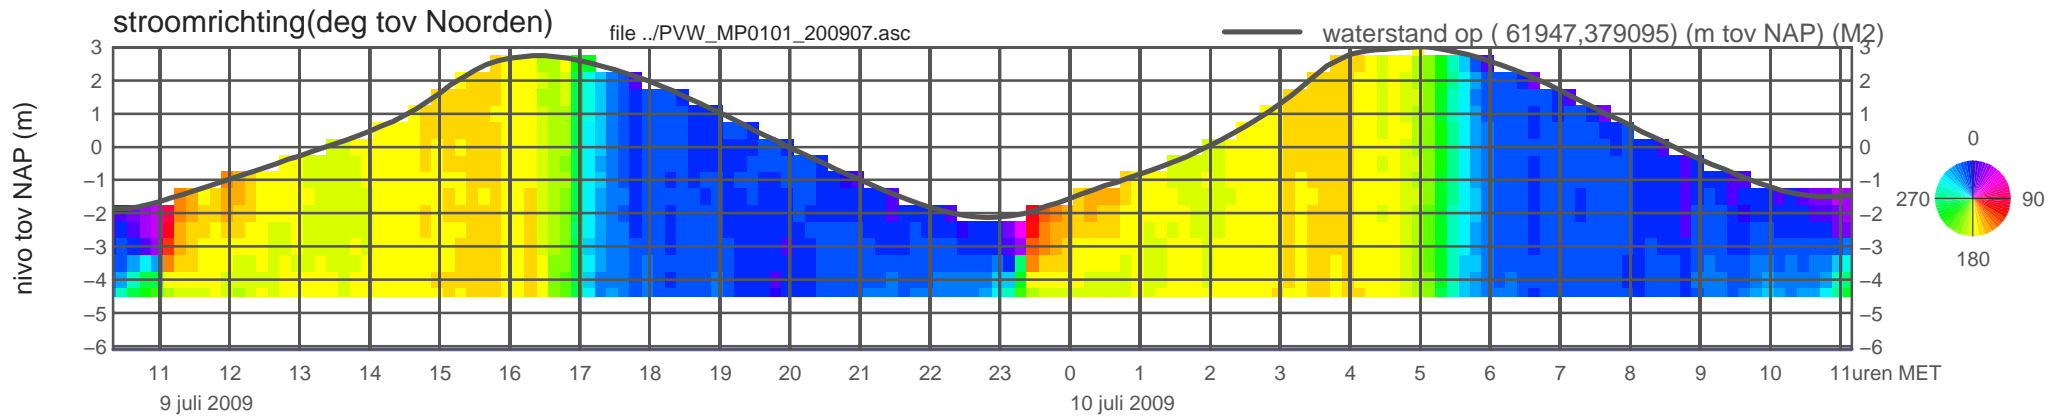

meetpunt PVW\_MP0101\_200907 ( x=061947 , y=379095 , bodem=NAP -6.10 m sensor=NAP -5.50 m)

meetpunt PVW\_MP0101\_200907 ( x=061947 , y=379095 , bodem=NAP -6.10 m sensor=NAP -5.50 m)

meetpunt PVW\_MP0101\_200907 ( x=061947 , y=379095 , bodem=NAP -6.10 m sensor=NAP -5.50 m)

meetpunt PVW\_MP0101\_200907 ( x=061947 , y=379095 , bodem=NAP -6.10 m sensor=NAP -5.50 m)

meetpunt PVW\_MP0101\_200907 ( x=061947 , y=379095 , bodem=NAP -6.10 m sensor=NAP -5.50 m)

# meetpunt PVW\_MP0101\_200907 ( x=061947 , y=379095 , bodem=NAP -6.10 m sensor=NAP -5.50 m)

meetpunt PVW\_MP0101\_200907 ( x=061947 , y=379095 , bodem=NAP -6.10 m sensor=NAP -5.50 m)

meetpunt PVW\_MP0101\_200907 ( x=061947 , y=379095 , bodem=NAP -6.10 m sensor=NAP -5.50 m)