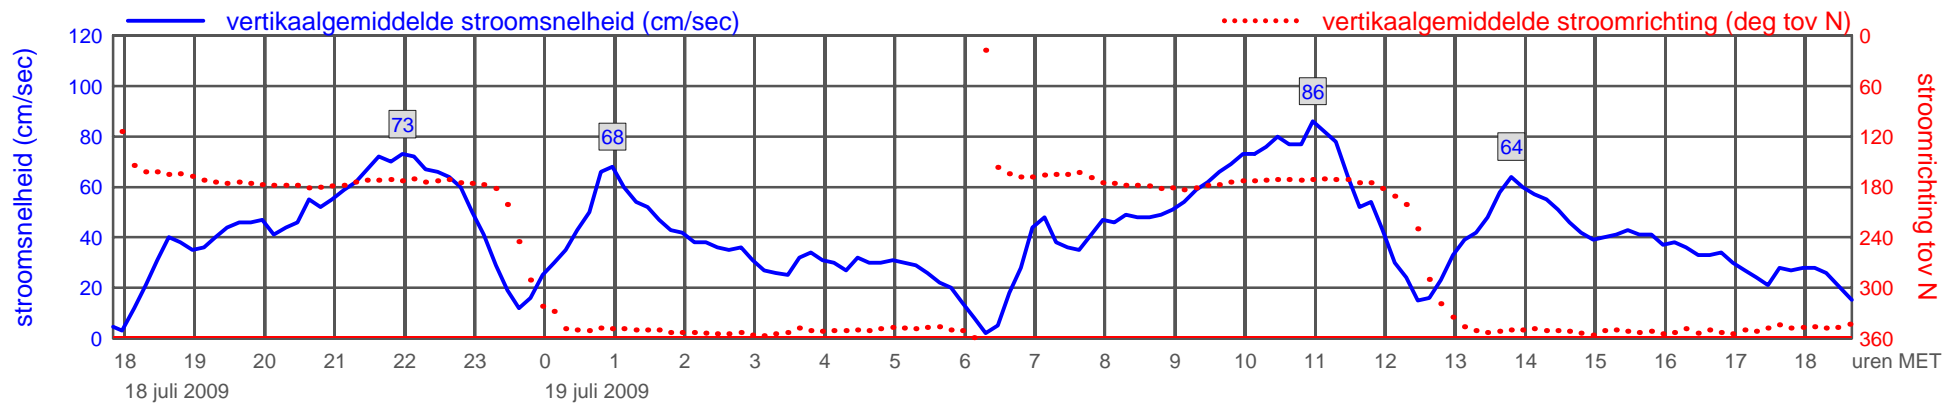

meetpunt PVW\_MP0101\_200907 ( x=061947 , y=379095 , bodem=NAP -6.10 m sensor=NAP -5.50 m)

meetpunt PVW\_MP0101\_200907 ( x=061947 , y=379095 , bodem=NAP -6.10 m sensor=NAP -5.50 m)

# meetpunt PVW\_MP0101\_200907 ( x=061947 , y=379095 , bodem=NAP -6.10 m sensor=NAP -5.50 m)

meetpunt PVW\_MP0101\_200907 ( x=061947 , y=379095 , bodem=NAP -6.10 m sensor=NAP -5.50 m)

meetpunt PVW\_MP0101\_200907 ( x=061947 , y=379095 , bodem=NAP -6.10 m sensor=NAP -5.50 m)

meetpunt PVW\_MP0101\_200907 ( x=061947 , y=379095 , bodem=NAP -6.10 m sensor=NAP -5.50 m)

meetpunt PVW\_MP0101\_200907 ( x=061947 , y=379095 , bodem=NAP -6.10 m sensor=NAP -5.50 m)

meetpunt PVW\_MP0101\_200907 ( x=061947 , y=379095 , bodem=NAP -6.10 m sensor=NAP -5.50 m)