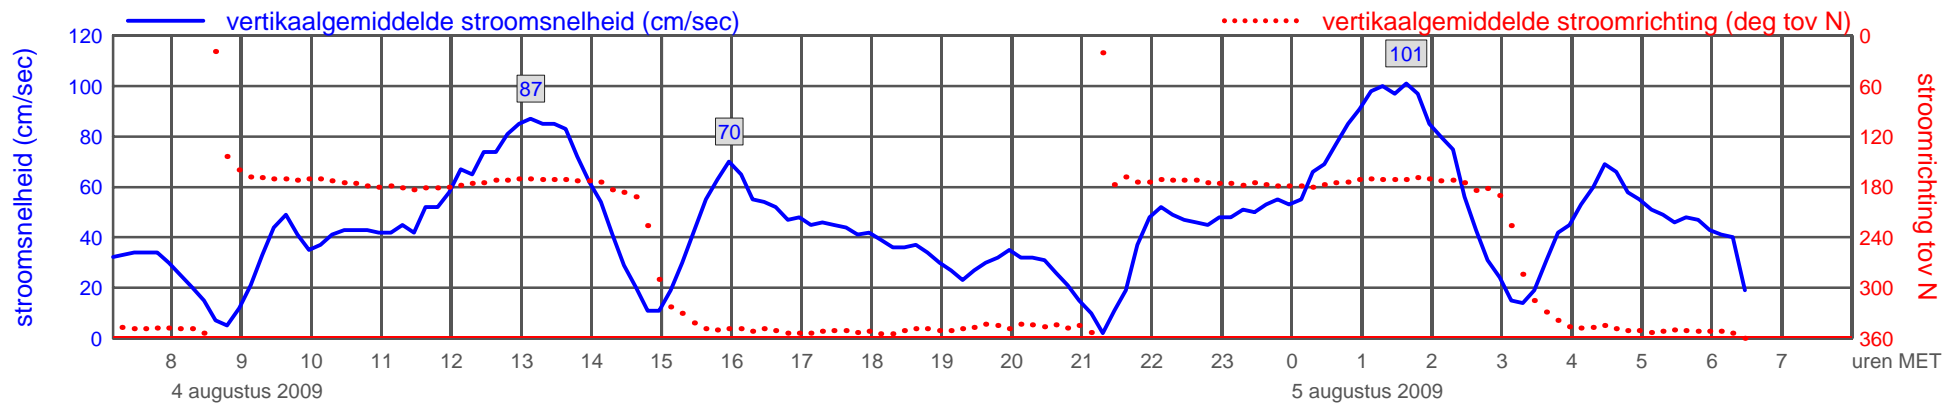

# meetpunt PVW\_MP0101\_200907 ( x=061947 , y=379095 , bodem=NAP -6.10 m sensor=NAP -5.50 m)

meetpunt PVW\_MP0101\_200907 ( x=061947 , y=379095 , bodem=NAP -6.10 m sensor=NAP -5.50 m)

# meetpunt PVW\_MP0101\_200907 ( x=061947 , y=379095 , bodem=NAP -6.10 m sensor=NAP -5.50 m)

# meetpunt PVW\_MP0101\_200907 ( x=061947 , y=379095 , bodem=NAP -6.10 m sensor=NAP -5.50 m)

meetpunt PVW\_MP0101\_200907 ( x=061947 , y=379095 , bodem=NAP -6.10 m sensor=NAP -5.50 m)

meetpunt PVW\_MP0101\_200907 ( x=061947 , y=379095 , bodem=NAP -6.10 m sensor=NAP -5.50 m)