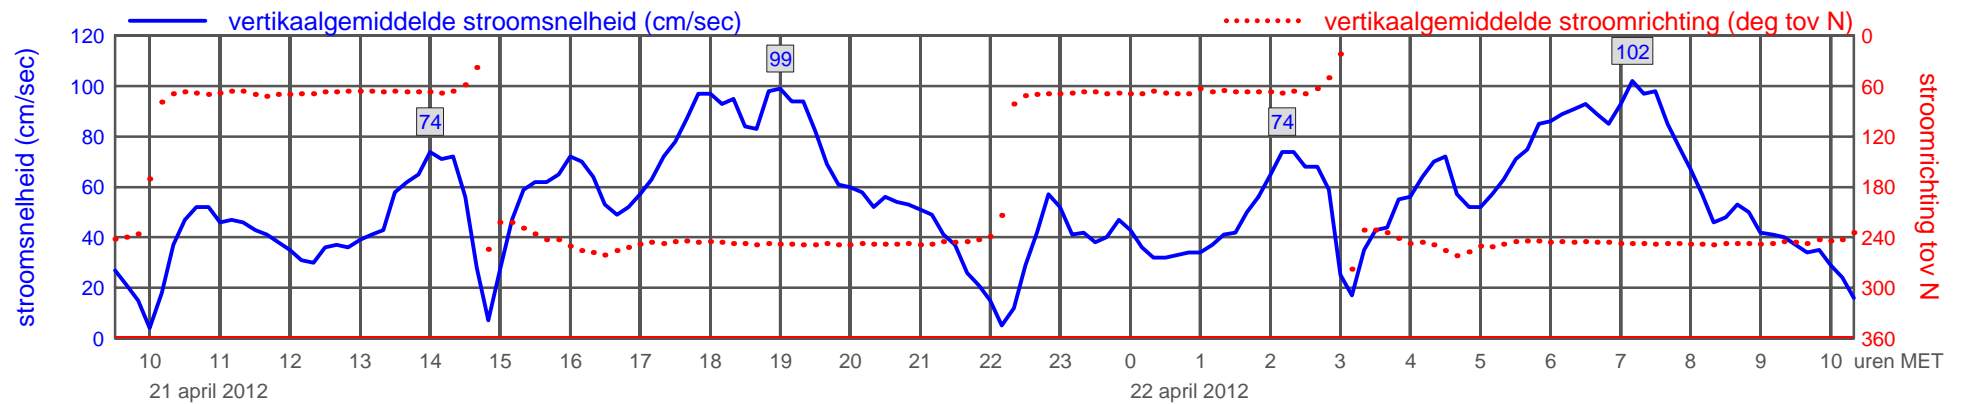

meetpunt PVL_MP0205_201204 (x=067850 , y=377550 , bodem=NAP -6.67 m sensor=NAP -6.07 m)

meetpunt PVL_MP0205_201204 (x=067850 , y=377550 , bodem=NAP -6.67 m sensor=NAP -6.07 m)

rijkswaterstaat zeeland

meetpunt PVL_MP0205_201204 (x=067850 , y=377550 , bodem=NAP -6.67 m sensor=NAP -6.07 m)

meetpunt PVL_MP0205_201204 (x=067850 , y=377550 ,bodem=NAP -6.67 m sensor=NAP -6.07 m)

meetpunt PVL_MP0205_201204 (x=067850 , y=377550 ,bodem=NAP -6.67 m sensor=NAP -6.07 m)

meetpunt PVL_MP0205_201204 (x=067850 , y=377550 , bodem=NAP -6.67 m sensor=NAP -6.07 m)

meetpunt PVL_MP0205_201204 (x=067850 , y=377550 , bodem=NAP -6.67 m sensor=NAP -6.07 m)

NM

rijkswaterstaat zeeland

meetpunt PVL_MP0205_201204 (x=067850 , y=377550 ,bodem=NAP -6.67 m sensor=NAP -6.07 m)

meetpunt PVL_MP0205_201204 (x=067850 , y=377550 , bodem=NAP -6.67 m sensor=NAP -6.07 m)