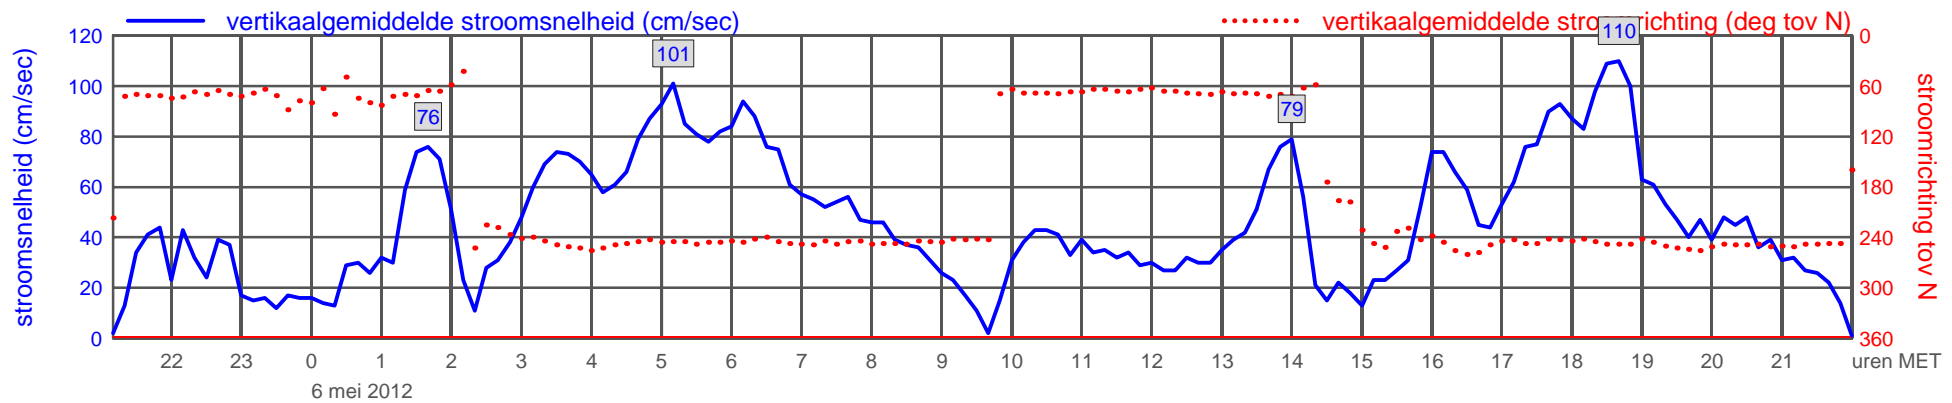

meetpunt PVL_MP0205_201204 (x=067850 , y=377550 ,bodem=NAP -6.67 m sensor=NAP -6.07 m)

meetpunt PVL_MP0205_201204 (x=067850 , y=377550 ,bodem=NAP -6.67 m sensor=NAP -6.07 m)

meetpunt PVL_MP0205_201204 (x=067850 , y=377550 ,bodem=NAP -6.67 m sensor=NAP -6.07 m)

meetpunt PVL_MP0205_201204 (x=067850 , y=377550 , bodem=NAP -6.67 m sensor=NAP -6.07 m)

meetpunt PVL_MP0205_201204 (x=067850 , y=377550 ,bodem=NAP -6.67 m sensor=NAP -6.07 m)

meetpunt PVL_MP0205_201204 (x=067850 , y=377550 ,bodem=NAP -6.67 m sensor=NAP -6.07 m)

meetpunt PVL_MP0205_201204 (x=067850 , y=377550 ,bodem=NAP -6.67 m sensor=NAP -6.07 m)

meetpunt PVL_MP0205_201204 (x=067850 , y=377550 , bodem=NAP -6.67 m sensor=NAP -6.07 m)

meetpunt PVL_MP0205_201204 (x=067850 , y=377550 , bodem=NAP -6.67 m sensor=NAP -6.07 m)

meetpunt PVL_MP0205_201204 (x=067850 , y=377550 ,bodem=NAP -6.67 m sensor=NAP -6.07 m)