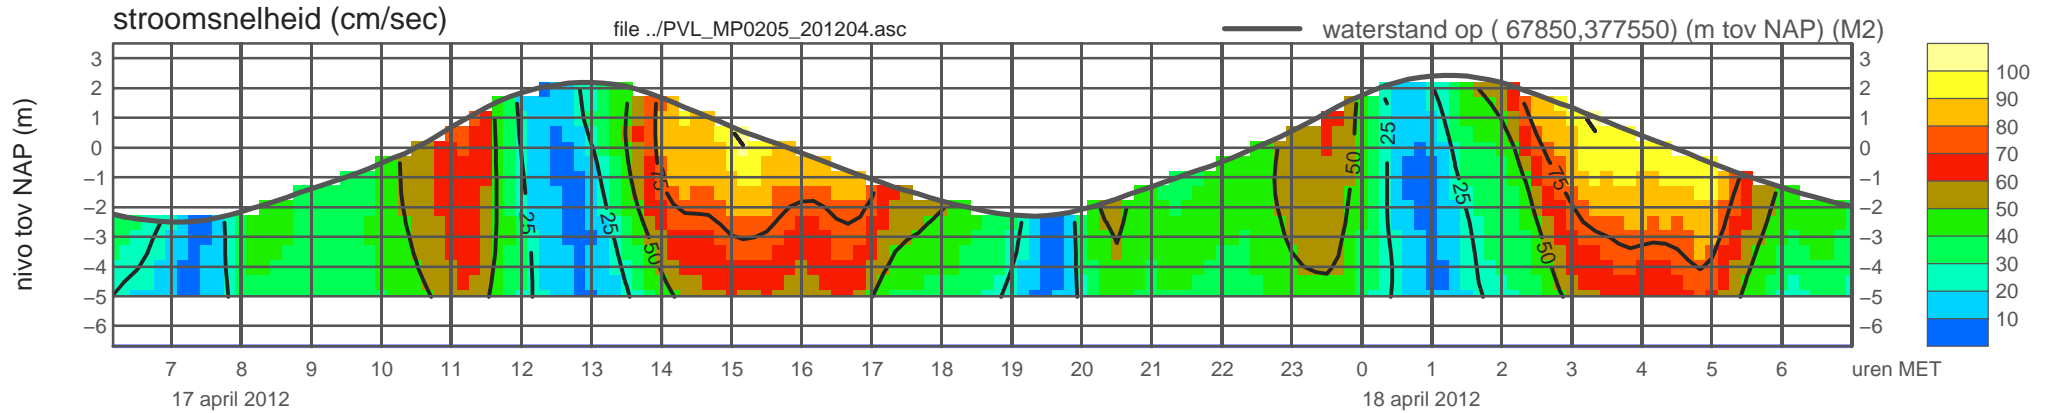

meetpunt PVL_MP0205_201204 (x=067850 , y=377550 ,bodem=NAP -6.67 m sensor=NAP -6.07 m)

meetpunt PVL_MP0205_201204 (x=067850 , y=377550 , bodem=NAP -6.67 m sensor=NAP -6.07 m)

meetpunt PVL_MP0205_201204 (x=067850 , y=377550 , bodem=NAP -6.67 m sensor=NAP -6.07 m)

meetpunt PVL_MP0205_201204 (x=067850 , y=377550 , bodem=NAP -6.67 m sensor=NAP -6.07 m)

meetpunt PVL_MP0205_201204 (x=067850 , y=377550 , bodem=NAP -6.67 m sensor=NAP -6.07 m)

rijkswaterstaat zeeland

meetpunt PVL_MP0205_201204 (x=067850 , y=377550 , bodem=NAP -6.67 m sensor=NAP -6.07 m)

meetpunt PVL_MP0205_201204 (x=067850 , y=377550 ,bodem=NAP -6.67 m sensor=NAP -6.07 m)

meetpunt PVL_MP0205_201204 (x=067850 , y=377550 ,bodem=NAP -6.67 m sensor=NAP -6.07 m)

meetpunt PVL_MP0205_201204 (x=067850 , y=377550 , bodem=NAP -6.67 m sensor=NAP -6.07 m)

meetpunt PVL_MP0205_201204 (x=067850 , y=377550 , bodem=NAP -6.67 m sensor=NAP -6.07 m)

NM

rijkswaterstaat zeeland

meetpunt PVL_MP0205_201204 (x=067850 , y=377550 ,bodem=NAP -6.67 m sensor=NAP -6.07 m)

meetpunt PVL_MP0205_201204 (x=067850 , y=377550 , bodem=NAP -6.67 m sensor=NAP -6.07 m)