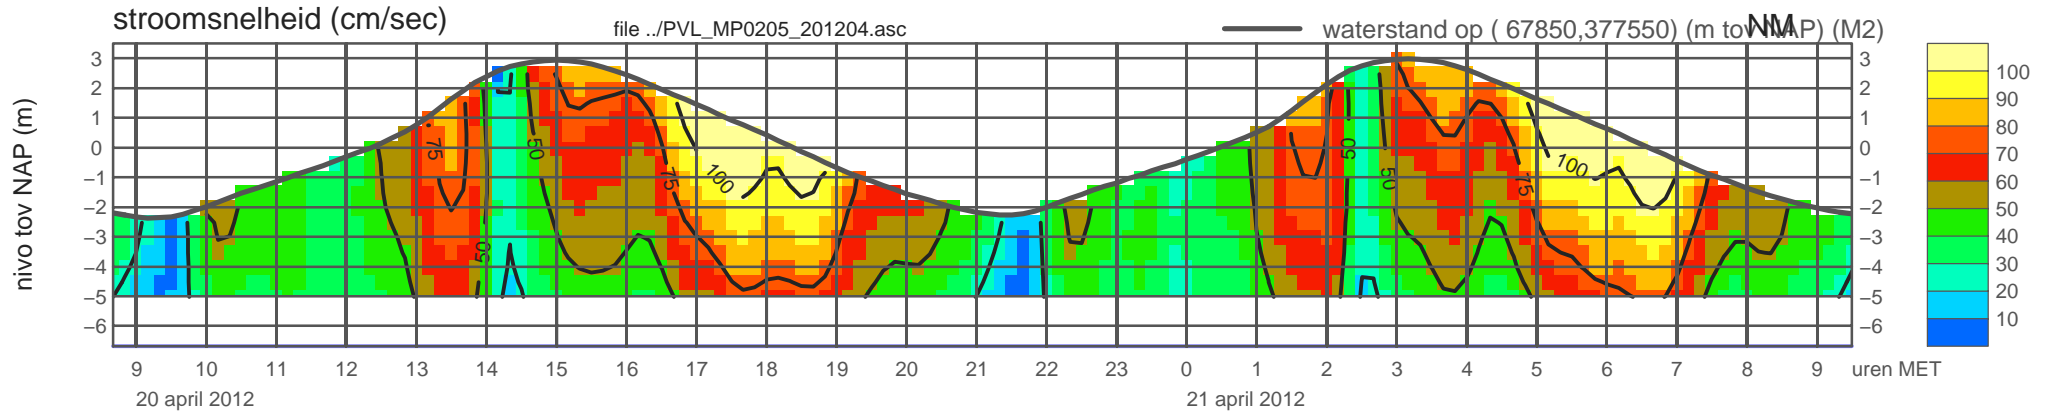

meetpunt PVL_MP0205_201204 (x=067850 , y=377550 ,bodem=NAP -6.67 m sensor=NAP -6.07 m)

meetpunt PVL_MP0205_201204 (x=067850 , y=377550 , bodem=NAP -6.67 m sensor=NAP -6.07 m)

meetpunt PVL_MP0205_201204 (x=067850 , y=377550 , bodem=NAP -6.67 m sensor=NAP -6.07 m)

meetpunt PVL_MP0205_201204 (x=067850 , y=377550 , bodem=NAP -6.67 m sensor=NAP -6.07 m)

meetpunt PVL_MP0205_201204 (x=067850 , y=377550 , bodem=NAP -6.67 m sensor=NAP -6.07 m)

rijkswaterstaat zeeland

meetpunt PVL_MP0205_201204 (x=067850 , y=377550 , bodem=NAP -6.67 m sensor=NAP -6.07 m)

meetpunt PVL_MP0205_201204 (x=067850 , y=377550 ,bodem=NAP -6.67 m sensor=NAP -6.07 m)

meetpunt PVL_MP0205_201204 (x=067850 , y=377550 ,bodem=NAP -6.67 m sensor=NAP -6.07 m)

meetpunt PVL_MP0205_201204 (x=067850 , y=377550 , bodem=NAP -6.67 m sensor=NAP -6.07 m)

meetpunt PVL_MP0205_201204 (x=067850 , y=377550 , bodem=NAP -6.67 m sensor=NAP -6.07 m)

NM

rijkswaterstaat zeeland

meetpunt PVL_MP0205_201204 (x=067850 , y=377550 ,bodem=NAP -6.67 m sensor=NAP -6.07 m)

meetpunt PVL_MP0205_201204 (x=067850 , y=377550 , bodem=NAP -6.67 m sensor=NAP -6.07 m)