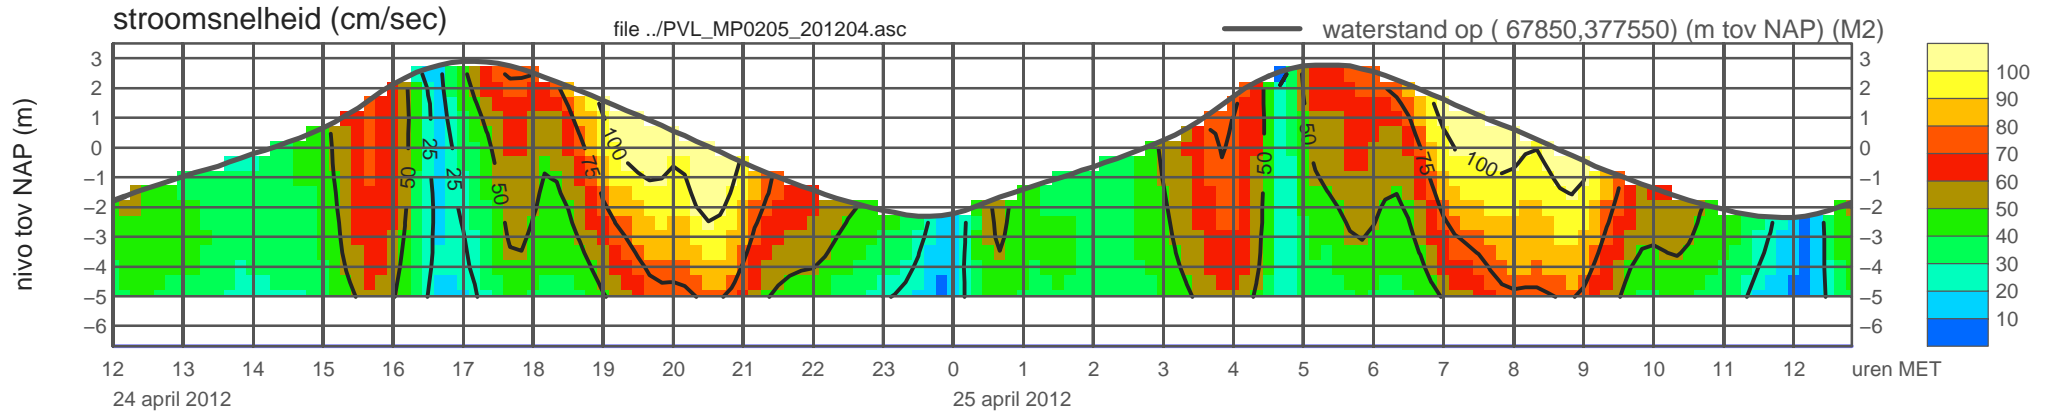

meetpunt PVL_MP0205_201204 (x=067850 , y=377550 ,bodem=NAP -6.67 m sensor=NAP -6.07 m)

meetpunt PVL_MP0205_201204 (x=067850 , y=377550 ,bodem=NAP -6.67 m sensor=NAP -6.07 m)

meetpunt PVL_MP0205_201204 (x=067850 , y=377550 , bodem=NAP -6.67 m sensor=NAP -6.07 m)

meetpunt PVL_MP0205_201204 (x=067850 , y=377550 , bodem=NAP -6.67 m sensor=NAP -6.07 m)

NM

rijkswaterstaat zeeland

meetpunt PVL_MP0205_201204 (x=067850 , y=377550 ,bodem=NAP -6.67 m sensor=NAP -6.07 m)

meetpunt PVL_MP0205_201204 (x=067850 , y=377550 , bodem=NAP -6.67 m sensor=NAP -6.07 m)

meetpunt PVL_MP0205_201204 (x=067850 , y=377550 ,bodem=NAP -6.67 m sensor=NAP -6.07 m)

meetpunt PVL_MP0205_201204 (x=067850 , y=377550 ,bodem=NAP -6.67 m sensor=NAP -6.07 m)

meetpunt PVL_MP0205_201204 (x=067850 , y=377550 ,bodem=NAP -6.67 m sensor=NAP -6.07 m)