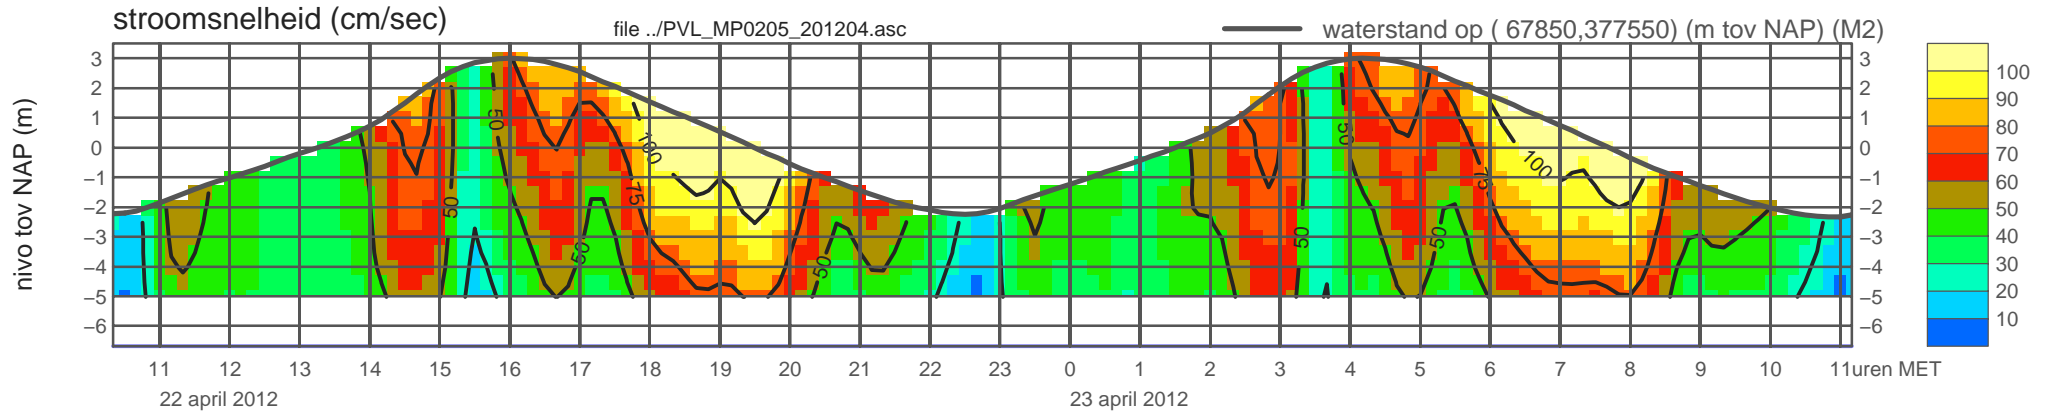

meetpunt PVL_MP0205_201204 (x=067850 , y=377550 , bodem=NAP -6.67 m sensor=NAP -6.07 m)

meetpunt PVL_MP0205_201204 (x=067850 , y=377550 , bodem=NAP -6.67 m sensor=NAP -6.07 m)

rijkswaterstaat zeeland

meetpunt PVL_MP0205_201204 (x=067850 , y=377550 , bodem=NAP -6.67 m sensor=NAP -6.07 m)

meetpunt PVL_MP0205_201204 (x=067850 , y=377550 ,bodem=NAP -6.67 m sensor=NAP -6.07 m)

meetpunt PVL_MP0205_201204 (x=067850 , y=377550 ,bodem=NAP -6.67 m sensor=NAP -6.07 m)

meetpunt PVL_MP0205_201204 (x=067850 , y=377550 , bodem=NAP -6.67 m sensor=NAP -6.07 m)

meetpunt PVL_MP0205_201204 (x=067850 , y=377550 , bodem=NAP -6.67 m sensor=NAP -6.07 m)

NM

rijkswaterstaat zeeland

meetpunt PVL_MP0205_201204 (x=067850 , y=377550 ,bodem=NAP -6.67 m sensor=NAP -6.07 m)

meetpunt PVL_MP0205_201204 (x=067850 , y=377550 , bodem=NAP -6.67 m sensor=NAP -6.07 m)