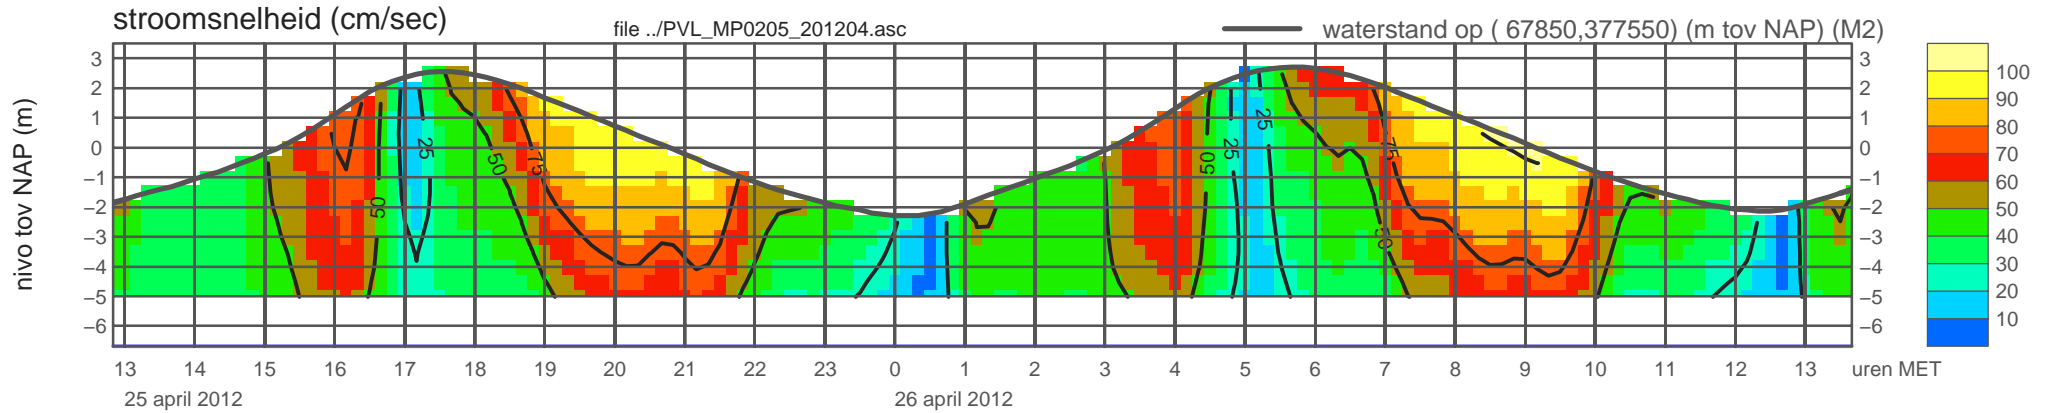

meetpunt PVL_MP0205_201204 (x=067850 , y=377550 ,bodem=NAP -6.67 m sensor=NAP -6.07 m)

meetpunt PVL_MP0205_201204 (x=067850 , y=377550 ,bodem=NAP -6.67 m sensor=NAP -6.07 m)

meetpunt PVL_MP0205_201204 (x=067850 , y=377550 , bodem=NAP -6.67 m sensor=NAP -6.07 m)

meetpunt PVL_MP0205_201204 (x=067850 , y=377550 , bodem=NAP -6.67 m sensor=NAP -6.07 m)

NM

rijkswaterstaat zeeland

meetpunt PVL_MP0205_201204 (x=067850 , y=377550 ,bodem=NAP -6.67 m sensor=NAP -6.07 m)

meetpunt PVL_MP0205_201204 (x=067850 , y=377550 , bodem=NAP -6.67 m sensor=NAP -6.07 m)

meetpunt PVL_MP0205_201204 (x=067850 , y=377550 ,bodem=NAP -6.67 m sensor=NAP -6.07 m)

meetpunt PVL_MP0205_201204 (x=067850 , y=377550 ,bodem=NAP -6.67 m sensor=NAP -6.07 m)

meetpunt PVL_MP0205_201204 (x=067850 , y=377550 ,bodem=NAP -6.67 m sensor=NAP -6.07 m)