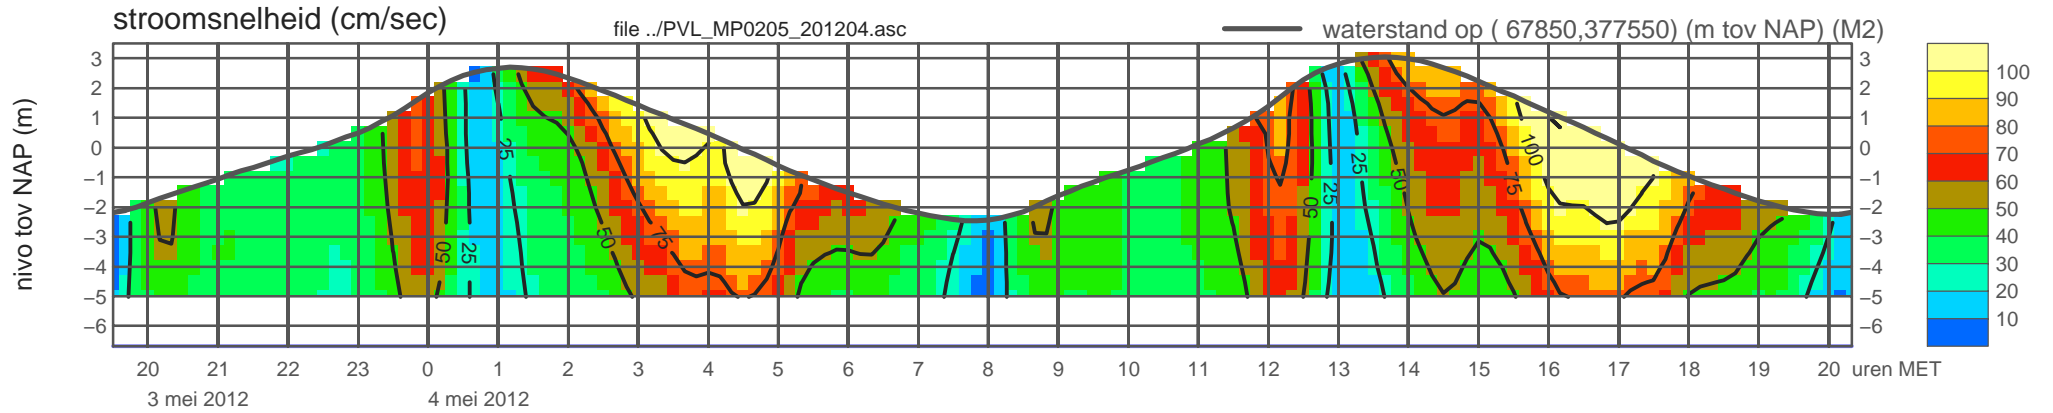

meetpunt PVL_MP0205_201204 (x=067850 , y=377550 ,bodem=NAP -6.67 m sensor=NAP -6.07 m)

meetpunt PVL_MP0205_201204 (x=067850 , y=377550 ,bodem=NAP -6.67 m sensor=NAP -6.07 m)

meetpunt PVL_MP0205_201204 (x=067850 , y=377550 ,bodem=NAP -6.67 m sensor=NAP -6.07 m)

meetpunt PVL_MP0205_201204 (x=067850 , y=377550 , bodem=NAP -6.67 m sensor=NAP -6.07 m)

meetpunt PVL_MP0205_201204 (x=067850 , y=377550 ,bodem=NAP -6.67 m sensor=NAP -6.07 m)

meetpunt PVL_MP0205_201204 (x=067850 , y=377550 ,bodem=NAP -6.67 m sensor=NAP -6.07 m)

meetpunt PVL_MP0205_201204 (x=067850 , y=377550 ,bodem=NAP -6.67 m sensor=NAP -6.07 m)

meetpunt PVL_MP0205_201204 (x=067850 , y=377550 , bodem=NAP -6.67 m sensor=NAP -6.07 m)

meetpunt PVL_MP0205_201204 (x=067850 , y=377550 , bodem=NAP -6.67 m sensor=NAP -6.07 m)

meetpunt PVL_MP0205_201204 (x=067850 , y=377550 ,bodem=NAP -6.67 m sensor=NAP -6.07 m)