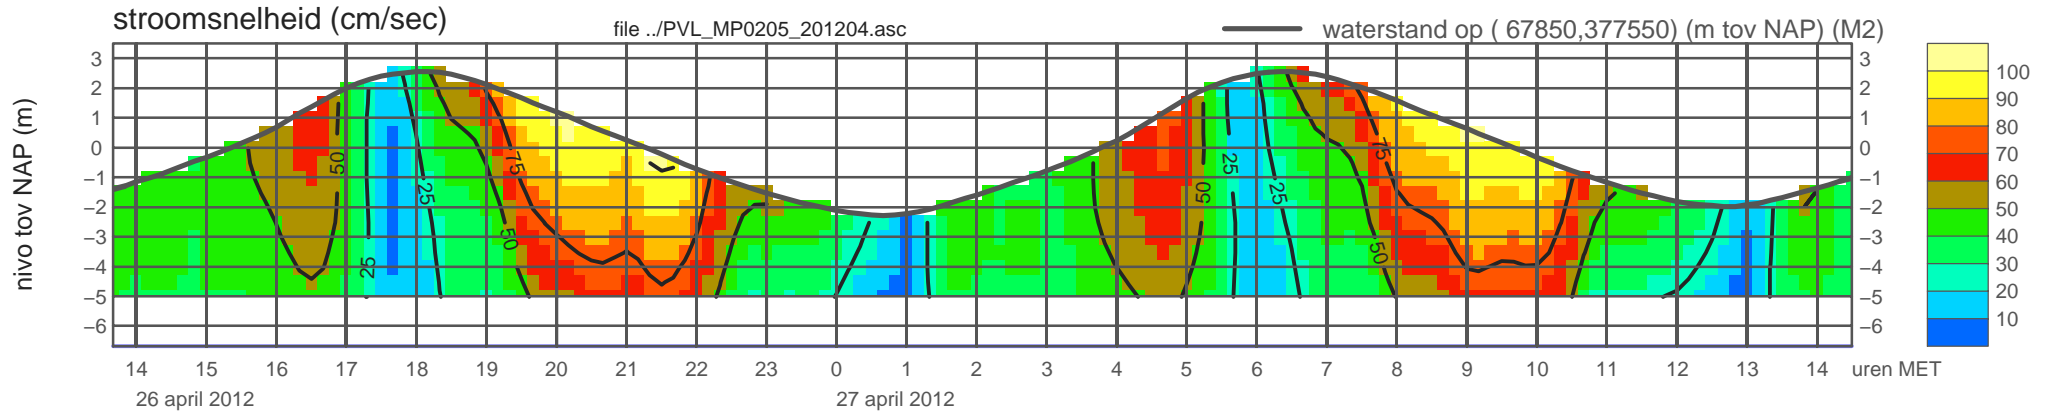

meetpunt PVL_MP0205_201204 (x=067850 , y=377550 ,bodem=NAP -6.67 m sensor=NAP -6.07 m)

meetpunt PVL_MP0205_201204 (x=067850 , y=377550 ,bodem=NAP -6.67 m sensor=NAP -6.07 m)

meetpunt PVL_MP0205_201204 (x=067850 , y=377550 , bodem=NAP -6.67 m sensor=NAP -6.07 m)

meetpunt PVL_MP0205_201204 (x=067850 , y=377550 , bodem=NAP -6.67 m sensor=NAP -6.07 m)

NM

rijkswaterstaat zeeland

meetpunt PVL_MP0205_201204 (x=067850 , y=377550 ,bodem=NAP -6.67 m sensor=NAP -6.07 m)

meetpunt PVL_MP0205_201204 (x=067850 , y=377550 , bodem=NAP -6.67 m sensor=NAP -6.07 m)

meetpunt PVL_MP0205_201204 (x=067850 , y=377550 ,bodem=NAP -6.67 m sensor=NAP -6.07 m)

meetpunt PVL_MP0205_201204 (x=067850 , y=377550 ,bodem=NAP -6.67 m sensor=NAP -6.07 m)

meetpunt PVL_MP0205_201204 (x=067850 , y=377550 ,bodem=NAP -6.67 m sensor=NAP -6.07 m)