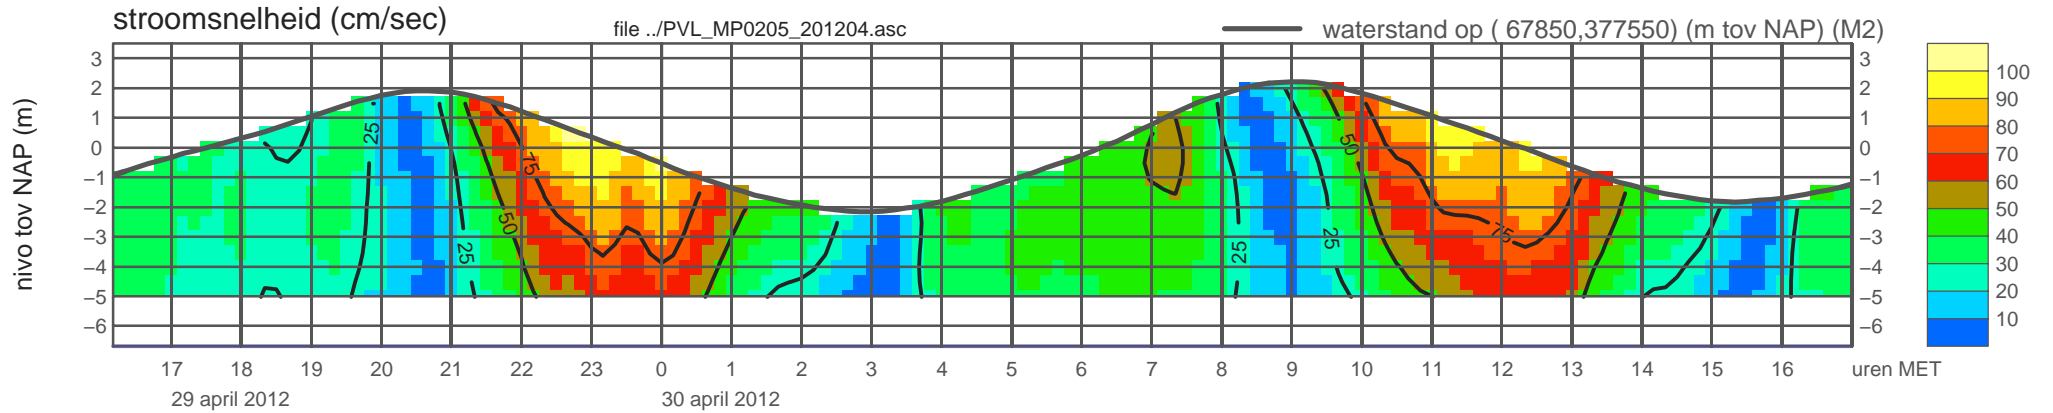

meetpunt PVL_MP0205_201204 (x=067850 , y=377550 ,bodem=NAP -6.67 m sensor=NAP -6.07 m)

meetpunt PVL_MP0205_201204 (x=067850 , y=377550 ,bodem=NAP -6.67 m sensor=NAP -6.07 m)

meetpunt PVL_MP0205_201204 (x=067850 , y=377550 , bodem=NAP -6.67 m sensor=NAP -6.07 m)

meetpunt PVL_MP0205_201204 (x=067850 , y=377550 ,bodem=NAP -6.67 m sensor=NAP -6.07 m)

meetpunt PVL_MP0205_201204 (x=067850 , y=377550 ,bodem=NAP -6.67 m sensor=NAP -6.07 m)

meetpunt PVL_MP0205_201204 (x=067850 , y=377550 ,bodem=NAP -6.67 m sensor=NAP -6.07 m)

meetpunt PVL_MP0205_201204 (x=067850 , y=377550 , bodem=NAP -6.67 m sensor=NAP -6.07 m)

meetpunt PVL_MP0205_201204 (x=067850 , y=377550 ,bodem=NAP -6.67 m sensor=NAP -6.07 m)

meetpunt PVL_MP0205_201204 (x=067850 , y=377550 ,bodem=NAP -6.67 m sensor=NAP -6.07 m)