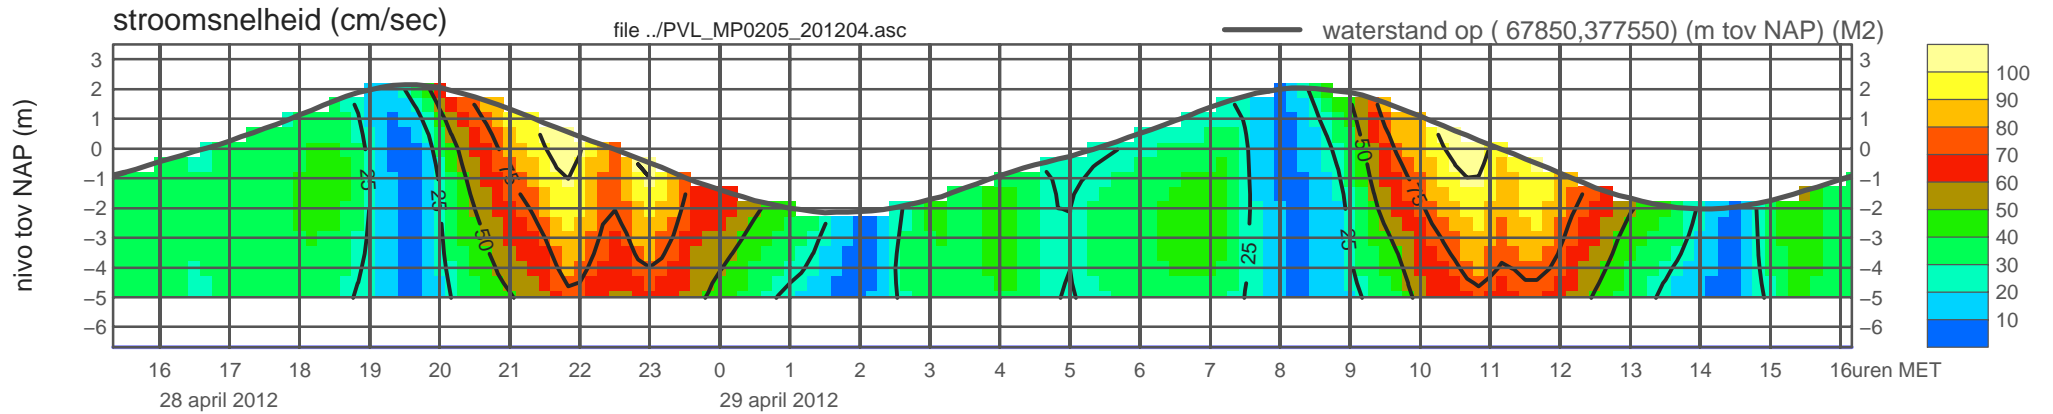

meetpunt PVL_MP0205_201204 (x=067850 , y=377550 , bodem=NAP -6.67 m sensor=NAP -6.07 m)

NM

rijkswaterstaat zeeland

meetpunt PVL_MP0205_201204 (x=067850 , y=377550 ,bodem=NAP -6.67 m sensor=NAP -6.07 m)

meetpunt PVL_MP0205_201204 (x=067850 , y=377550 , bodem=NAP -6.67 m sensor=NAP -6.07 m)

meetpunt PVL_MP0205_201204 (x=067850 , y=377550 ,bodem=NAP -6.67 m sensor=NAP -6.07 m)

meetpunt PVL_MP0205_201204 (x=067850 , y=377550 ,bodem=NAP -6.67 m sensor=NAP -6.07 m)

meetpunt PVL_MP0205_201204 (x=067850 , y=377550 , bodem=NAP -6.67 m sensor=NAP -6.07 m)

meetpunt PVL_MP0205_201204 (x=067850 , y=377550 ,bodem=NAP -6.67 m sensor=NAP -6.07 m)

meetpunt PVL_MP0205_201204 (x=067850 , y=377550 ,bodem=NAP -6.67 m sensor=NAP -6.07 m)

meetpunt PVL_MP0205_201204 (x=067850 , y=377550 ,bodem=NAP -6.67 m sensor=NAP -6.07 m)

meetpunt PVL_MP0205_201204 (x=067850 , y=377550 , bodem=NAP -6.67 m sensor=NAP -6.07 m)

meetpunt PVL_MP0205_201204 (x=067850 , y=377550 ,bodem=NAP -6.67 m sensor=NAP -6.07 m)

meetpunt PVL_MP0205_201204 (x=067850 , y=377550 ,bodem=NAP -6.67 m sensor=NAP -6.07 m)