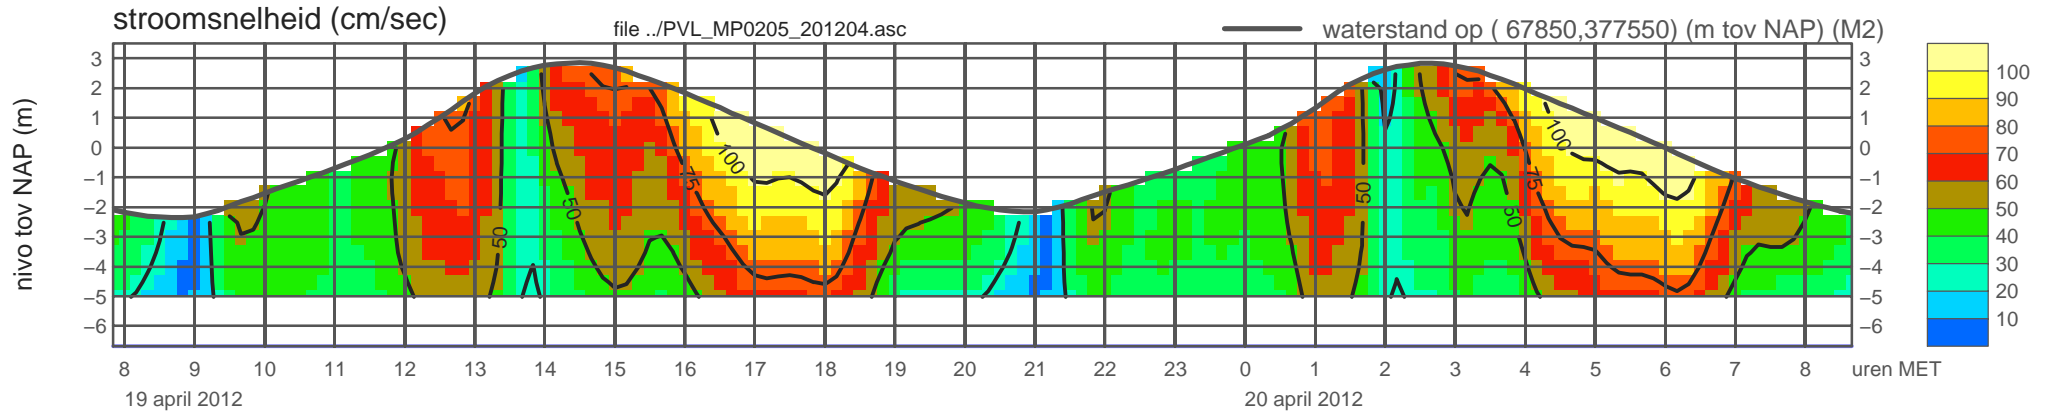

meetpunt PVL_MP0205_201204 (x=067850 , y=377550 ,bodem=NAP -6.67 m sensor=NAP -6.07 m)

meetpunt PVL_MP0205_201204 (x=067850 , y=377550 , bodem=NAP -6.67 m sensor=NAP -6.07 m)

meetpunt PVL_MP0205_201204 (x=067850 , y=377550 , bodem=NAP -6.67 m sensor=NAP -6.07 m)

meetpunt PVL_MP0205_201204 (x=067850 , y=377550 , bodem=NAP -6.67 m sensor=NAP -6.07 m)

meetpunt PVL_MP0205_201204 (x=067850 , y=377550 , bodem=NAP -6.67 m sensor=NAP -6.07 m)

rijkswaterstaat zeeland

meetpunt PVL_MP0205_201204 (x=067850 , y=377550 , bodem=NAP -6.67 m sensor=NAP -6.07 m)

meetpunt PVL_MP0205_201204 (x=067850 , y=377550 ,bodem=NAP -6.67 m sensor=NAP -6.07 m)

meetpunt PVL_MP0205_201204 (x=067850 , y=377550 ,bodem=NAP -6.67 m sensor=NAP -6.07 m)

meetpunt PVL_MP0205_201204 (x=067850 , y=377550 , bodem=NAP -6.67 m sensor=NAP -6.07 m)

meetpunt PVL_MP0205_201204 (x=067850 , y=377550 , bodem=NAP -6.67 m sensor=NAP -6.07 m)

NM

rijkswaterstaat zeeland

meetpunt PVL_MP0205_201204 (x=067850 , y=377550 ,bodem=NAP -6.67 m sensor=NAP -6.07 m)

meetpunt PVL_MP0205_201204 (x=067850 , y=377550 , bodem=NAP -6.67 m sensor=NAP -6.07 m)