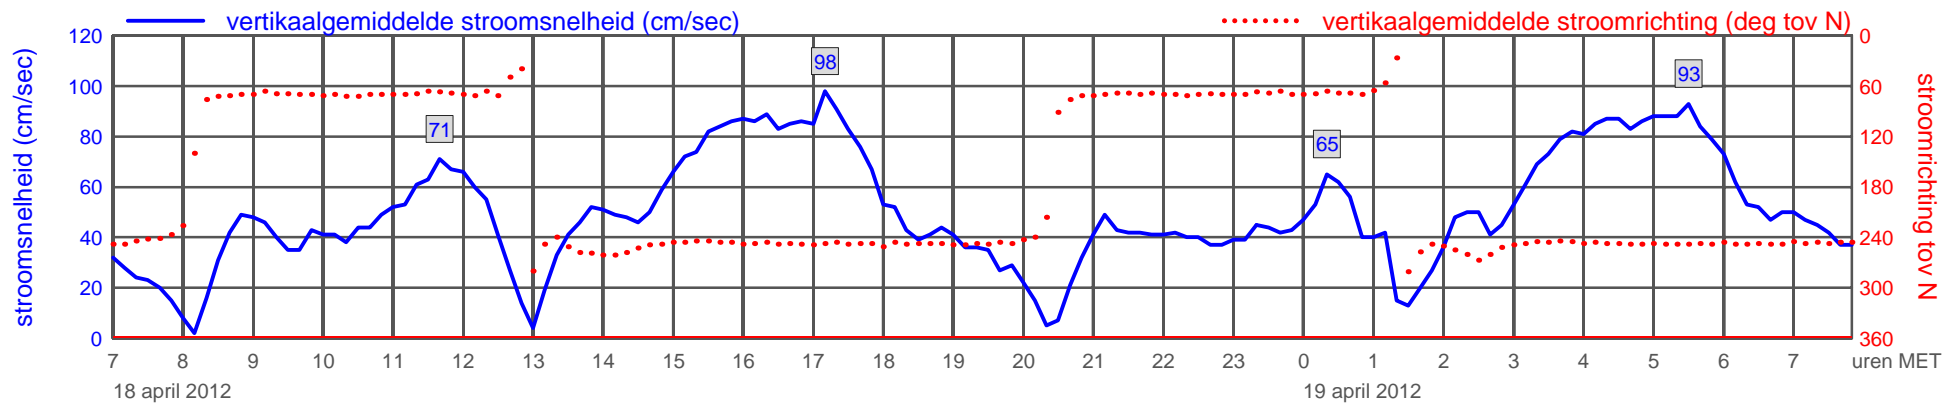

meetpunt PVL_MP0205_201204 (x=067850 , y=377550 ,bodem=NAP -6.67 m sensor=NAP -6.07 m)

meetpunt PVL_MP0205_201204 (x=067850 , y=377550 , bodem=NAP -6.67 m sensor=NAP -6.07 m)

meetpunt PVL_MP0205_201204 (x=067850 , y=377550 , bodem=NAP -6.67 m sensor=NAP -6.07 m)

meetpunt PVL_MP0205_201204 (x=067850 , y=377550 , bodem=NAP -6.67 m sensor=NAP -6.07 m)

meetpunt PVL_MP0205_201204 (x=067850 , y=377550 , bodem=NAP -6.67 m sensor=NAP -6.07 m)

rijkswaterstaat zeeland

meetpunt PVL_MP0205_201204 (x=067850 , y=377550 , bodem=NAP -6.67 m sensor=NAP -6.07 m)

meetpunt PVL_MP0205_201204 (x=067850 , y=377550 ,bodem=NAP -6.67 m sensor=NAP -6.07 m)

meetpunt PVL_MP0205_201204 (x=067850 , y=377550 ,bodem=NAP -6.67 m sensor=NAP -6.07 m)

meetpunt PVL_MP0205_201204 (x=067850 , y=377550 , bodem=NAP -6.67 m sensor=NAP -6.07 m)

meetpunt PVL_MP0205_201204 (x=067850 , y=377550 , bodem=NAP -6.67 m sensor=NAP -6.07 m)

NM

rijkswaterstaat zeeland

meetpunt PVL_MP0205_201204 (x=067850 , y=377550 ,bodem=NAP -6.67 m sensor=NAP -6.07 m)

meetpunt PVL_MP0205_201204 (x=067850 , y=377550 , bodem=NAP -6.67 m sensor=NAP -6.07 m)