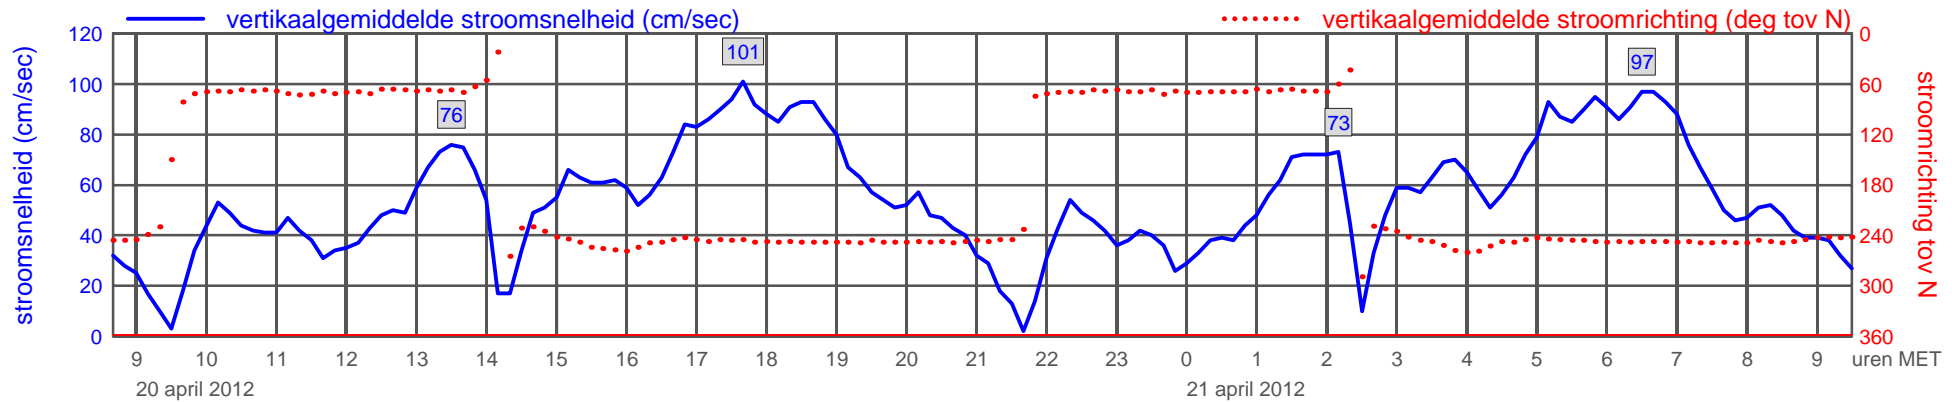

meetpunt PVL_MP0205_201204 (x=067850 , y=377550 ,bodem=NAP -6.67 m sensor=NAP -6.07 m)

meetpunt PVL_MP0205_201204 (x=067850 , y=377550 , bodem=NAP -6.67 m sensor=NAP -6.07 m)

meetpunt PVL_MP0205_201204 (x=067850 , y=377550 , bodem=NAP -6.67 m sensor=NAP -6.07 m)

meetpunt PVL_MP0205_201204 (x=067850 , y=377550 , bodem=NAP -6.67 m sensor=NAP -6.07 m)

meetpunt PVL_MP0205_201204 (x=067850 , y=377550 , bodem=NAP -6.67 m sensor=NAP -6.07 m)

rijkswaterstaat zeeland

meetpunt PVL_MP0205_201204 (x=067850 , y=377550 , bodem=NAP -6.67 m sensor=NAP -6.07 m)

meetpunt PVL_MP0205_201204 (x=067850 , y=377550 ,bodem=NAP -6.67 m sensor=NAP -6.07 m)

meetpunt PVL_MP0205_201204 (x=067850 , y=377550 ,bodem=NAP -6.67 m sensor=NAP -6.07 m)

meetpunt PVL_MP0205_201204 (x=067850 , y=377550 , bodem=NAP -6.67 m sensor=NAP -6.07 m)

meetpunt PVL_MP0205_201204 (x=067850 , y=377550 , bodem=NAP -6.67 m sensor=NAP -6.07 m)

NM

rijkswaterstaat zeeland

meetpunt PVL_MP0205_201204 (x=067850 , y=377550 ,bodem=NAP -6.67 m sensor=NAP -6.07 m)

meetpunt PVL_MP0205_201204 (x=067850 , y=377550 , bodem=NAP -6.67 m sensor=NAP -6.07 m)