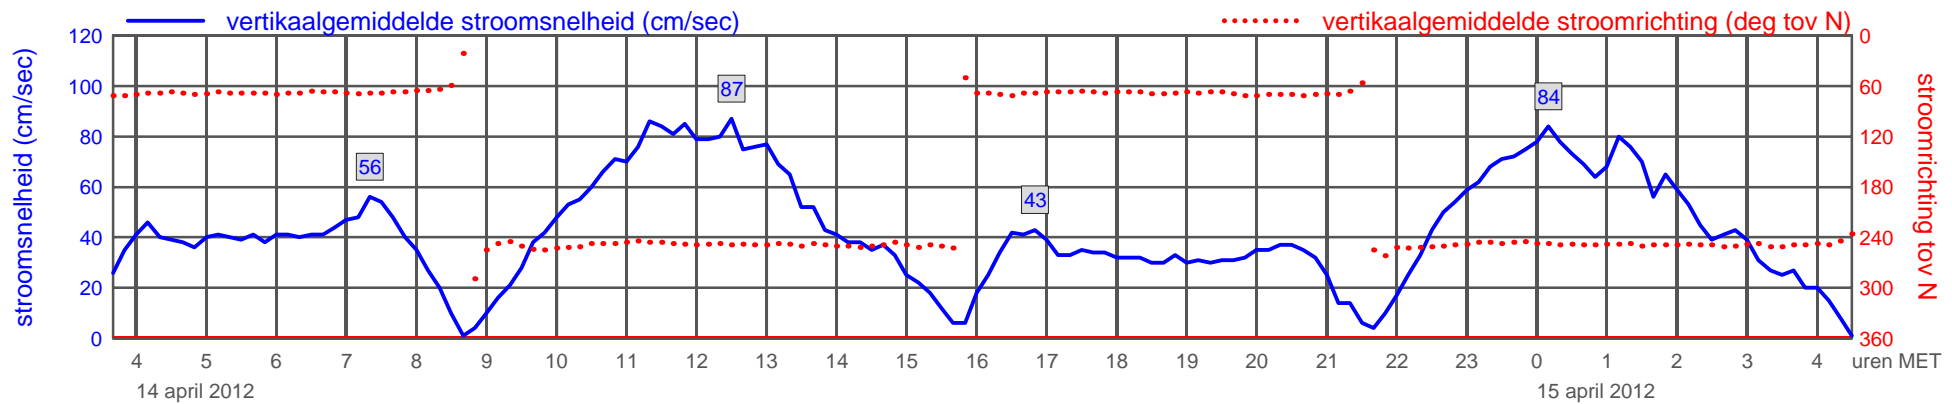

meetpunt PVL_MP0205_201204 (x=067850 , y=377550 ,bodem=NAP -6.67 m sensor=NAP -6.07 m)

meetpunt PVL_MP0205_201204 (x=067850 , y=377550 , bodem=NAP -6.67 m sensor=NAP -6.07 m)

meetpunt PVL_MP0205_201204 (x=067850 , y=377550 , bodem=NAP -6.67 m sensor=NAP -6.07 m)

meetpunt PVL_MP0205_201204 (x=067850 , y=377550 , bodem=NAP -6.67 m sensor=NAP -6.07 m)

meetpunt PVL_MP0205_201204 (x=067850 , y=377550 , bodem=NAP -6.67 m sensor=NAP -6.07 m)

rijkswaterstaat zeeland

meetpunt PVL_MP0205_201204 (x=067850 , y=377550 , bodem=NAP -6.67 m sensor=NAP -6.07 m)

meetpunt PVL_MP0205_201204 (x=067850 , y=377550 ,bodem=NAP -6.67 m sensor=NAP -6.07 m)

meetpunt PVL_MP0205_201204 (x=067850 , y=377550 ,bodem=NAP -6.67 m sensor=NAP -6.07 m)

meetpunt PVL_MP0205_201204 (x=067850 , y=377550 , bodem=NAP -6.67 m sensor=NAP -6.07 m)

meetpunt PVL_MP0205_201204 (x=067850 , y=377550 , bodem=NAP -6.67 m sensor=NAP -6.07 m)

NM

rijkswaterstaat zeeland

meetpunt PVL_MP0205_201204 (x=067850 , y=377550 ,bodem=NAP -6.67 m sensor=NAP -6.07 m)

meetpunt PVL_MP0205_201204 (x=067850 , y=377550 , bodem=NAP -6.67 m sensor=NAP -6.07 m)