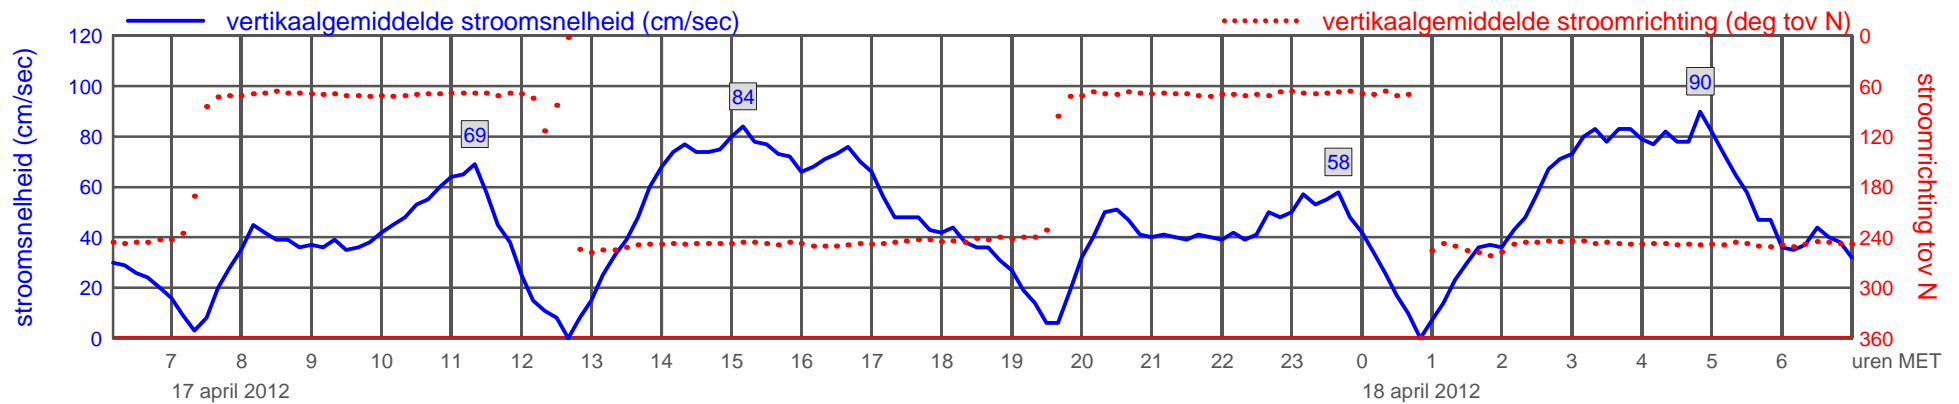

meetpunt PVL_MP0205_201204 (x=067850 , y=377550 ,bodem=NAP -6.67 m sensor=NAP -6.07 m)

meetpunt PVL_MP0205_201204 (x=067850 , y=377550 , bodem=NAP -6.67 m sensor=NAP -6.07 m)

meetpunt PVL_MP0205_201204 (x=067850 , y=377550 , bodem=NAP -6.67 m sensor=NAP -6.07 m)

meetpunt PVL_MP0205_201204 (x=067850 , y=377550 , bodem=NAP -6.67 m sensor=NAP -6.07 m)

meetpunt PVL_MP0205_201204 (x=067850 , y=377550 , bodem=NAP -6.67 m sensor=NAP -6.07 m)

rijkswaterstaat zeeland

meetpunt PVL_MP0205_201204 (x=067850 , y=377550 , bodem=NAP -6.67 m sensor=NAP -6.07 m)

meetpunt PVL_MP0205_201204 (x=067850 , y=377550 ,bodem=NAP -6.67 m sensor=NAP -6.07 m)

meetpunt PVL_MP0205_201204 (x=067850 , y=377550 ,bodem=NAP -6.67 m sensor=NAP -6.07 m)

meetpunt PVL_MP0205_201204 (x=067850 , y=377550 , bodem=NAP -6.67 m sensor=NAP -6.07 m)

meetpunt PVL_MP0205_201204 (x=067850 , y=377550 , bodem=NAP -6.67 m sensor=NAP -6.07 m)

NM

rijkswaterstaat zeeland

meetpunt PVL_MP0205_201204 (x=067850 , y=377550 ,bodem=NAP -6.67 m sensor=NAP -6.07 m)

meetpunt PVL_MP0205_201204 (x=067850 , y=377550 , bodem=NAP -6.67 m sensor=NAP -6.07 m)