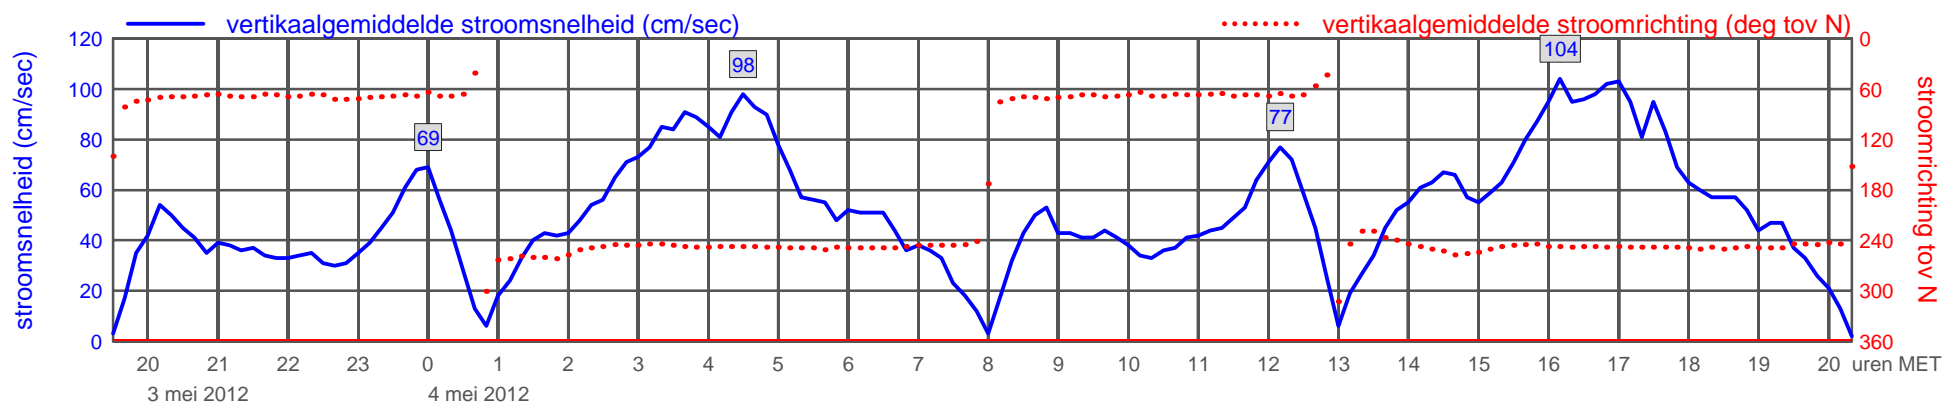

meetpunt PVL_MP0205_201204 (x=067850 , y=377550 ,bodem=NAP -6.67 m sensor=NAP -6.07 m)

meetpunt PVL_MP0205_201204 (x=067850 , y=377550 ,bodem=NAP -6.67 m sensor=NAP -6.07 m)

meetpunt PVL_MP0205_201204 (x=067850 , y=377550 ,bodem=NAP -6.67 m sensor=NAP -6.07 m)

meetpunt PVL_MP0205_201204 (x=067850 , y=377550 , bodem=NAP -6.67 m sensor=NAP -6.07 m)

meetpunt PVL_MP0205_201204 (x=067850 , y=377550 ,bodem=NAP -6.67 m sensor=NAP -6.07 m)

meetpunt PVL_MP0205_201204 (x=067850 , y=377550 ,bodem=NAP -6.67 m sensor=NAP -6.07 m)

meetpunt PVL_MP0205_201204 (x=067850 , y=377550 ,bodem=NAP -6.67 m sensor=NAP -6.07 m)

meetpunt PVL_MP0205_201204 (x=067850 , y=377550 , bodem=NAP -6.67 m sensor=NAP -6.07 m)

meetpunt PVL_MP0205_201204 (x=067850 , y=377550 , bodem=NAP -6.67 m sensor=NAP -6.07 m)

meetpunt PVL_MP0205_201204 (x=067850 , y=377550 ,bodem=NAP -6.67 m sensor=NAP -6.07 m)