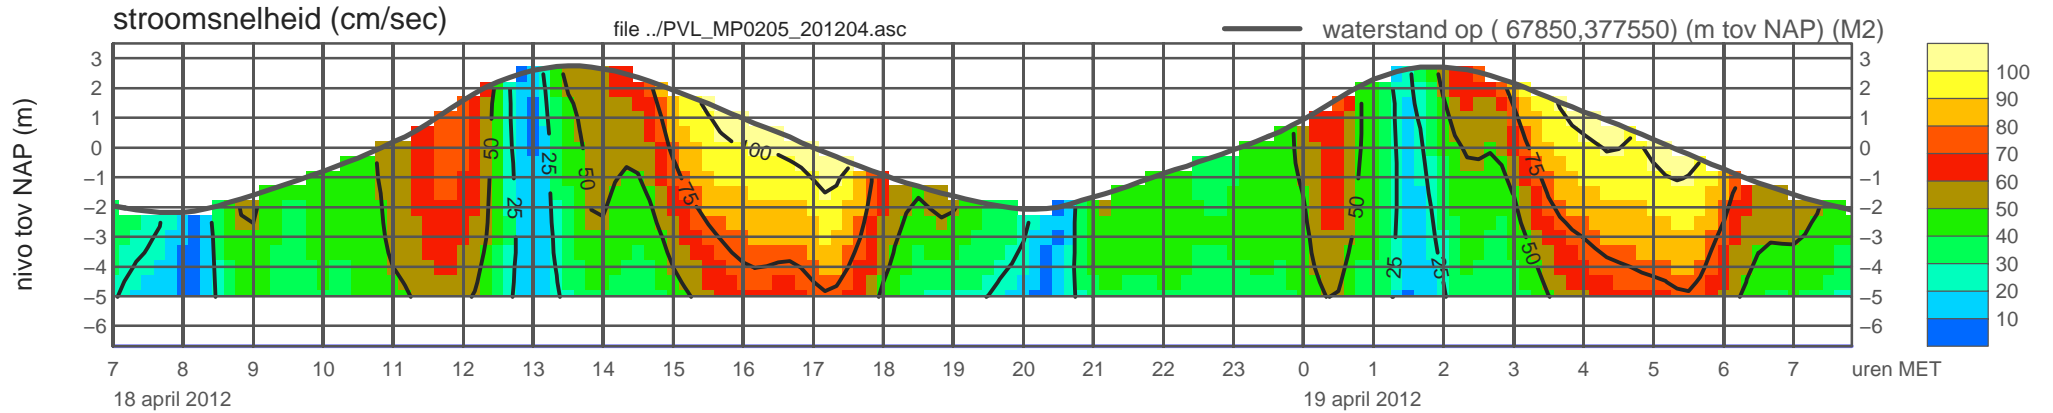

meetpunt PVL_MP0205_201204 (x=067850 , y=377550 ,bodem=NAP -6.67 m sensor=NAP -6.07 m)

meetpunt PVL_MP0205_201204 (x=067850 , y=377550 , bodem=NAP -6.67 m sensor=NAP -6.07 m)

meetpunt PVL_MP0205_201204 (x=067850 , y=377550 , bodem=NAP -6.67 m sensor=NAP -6.07 m)

meetpunt PVL_MP0205_201204 (x=067850 , y=377550 , bodem=NAP -6.67 m sensor=NAP -6.07 m)

meetpunt PVL_MP0205_201204 (x=067850 , y=377550 , bodem=NAP -6.67 m sensor=NAP -6.07 m)

rijkswaterstaat zeeland

meetpunt PVL_MP0205_201204 (x=067850 , y=377550 , bodem=NAP -6.67 m sensor=NAP -6.07 m)

meetpunt PVL_MP0205_201204 (x=067850 , y=377550 ,bodem=NAP -6.67 m sensor=NAP -6.07 m)

meetpunt PVL_MP0205_201204 (x=067850 , y=377550 ,bodem=NAP -6.67 m sensor=NAP -6.07 m)

meetpunt PVL_MP0205_201204 (x=067850 , y=377550 , bodem=NAP -6.67 m sensor=NAP -6.07 m)

meetpunt PVL_MP0205_201204 (x=067850 , y=377550 , bodem=NAP -6.67 m sensor=NAP -6.07 m)

NM

rijkswaterstaat zeeland

meetpunt PVL_MP0205_201204 (x=067850 , y=377550 ,bodem=NAP -6.67 m sensor=NAP -6.07 m)

meetpunt PVL_MP0205_201204 (x=067850 , y=377550 , bodem=NAP -6.67 m sensor=NAP -6.07 m)