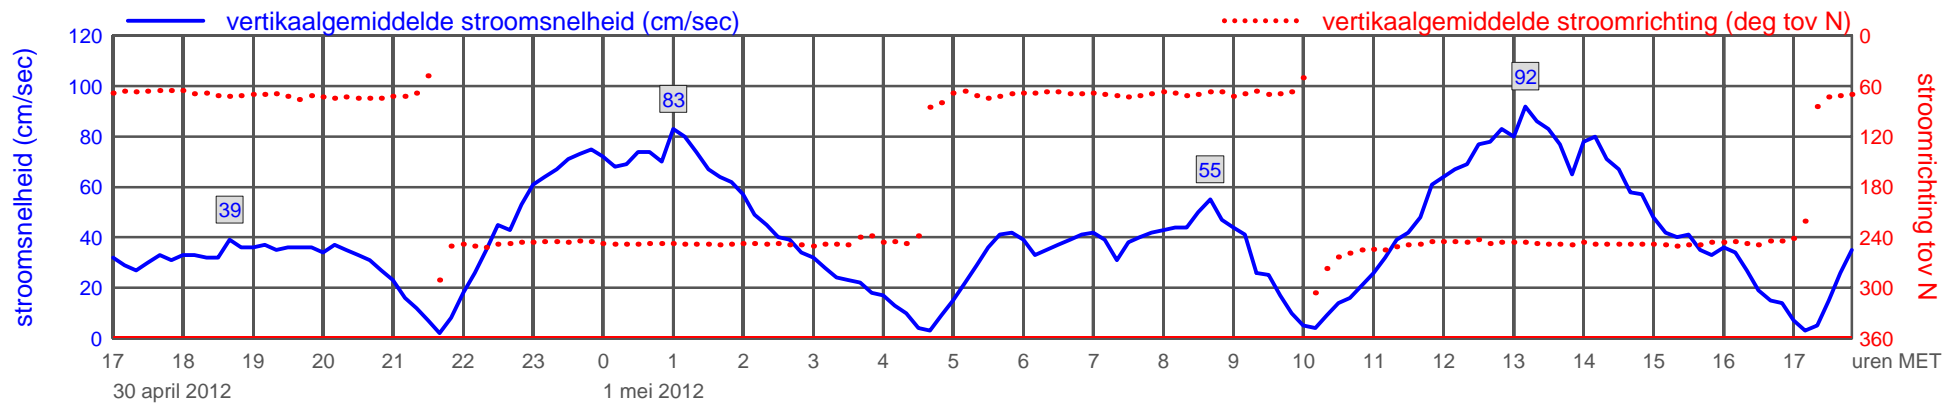

meetpunt PVL_MP0205_201204 (x=067850 , y=377550 ,bodem=NAP -6.67 m sensor=NAP -6.07 m)

meetpunt PVL_MP0205_201204 (x=067850 , y=377550 ,bodem=NAP -6.67 m sensor=NAP -6.07 m)

meetpunt PVL_MP0205_201204 (x=067850 , y=377550 , bodem=NAP -6.67 m sensor=NAP -6.07 m)

meetpunt PVL_MP0205_201204 (x=067850 , y=377550 ,bodem=NAP -6.67 m sensor=NAP -6.07 m)

meetpunt PVL_MP0205_201204 (x=067850 , y=377550 ,bodem=NAP -6.67 m sensor=NAP -6.07 m)

meetpunt PVL_MP0205_201204 (x=067850 , y=377550 ,bodem=NAP -6.67 m sensor=NAP -6.07 m)

meetpunt PVL_MP0205_201204 (x=067850 , y=377550 , bodem=NAP -6.67 m sensor=NAP -6.07 m)

meetpunt PVL_MP0205_201204 (x=067850 , y=377550 ,bodem=NAP -6.67 m sensor=NAP -6.07 m)

meetpunt PVL_MP0205_201204 (x=067850 , y=377550 ,bodem=NAP -6.67 m sensor=NAP -6.07 m)