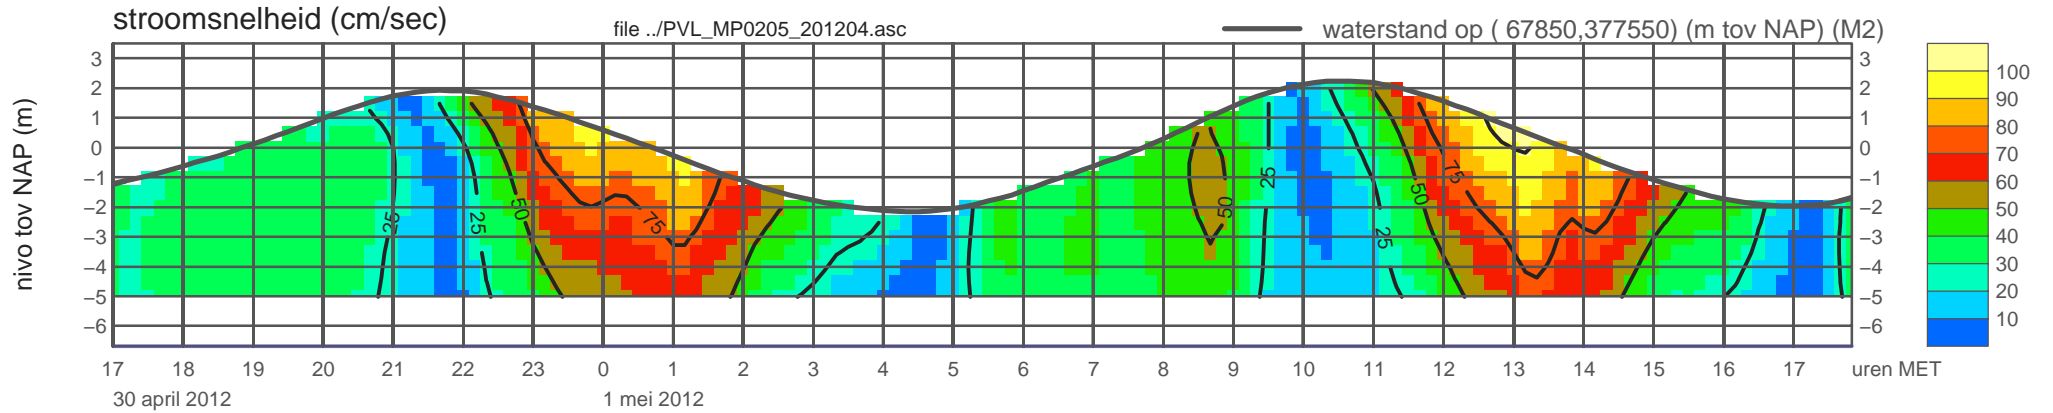

meetpunt PVL_MP0205_201204 (x=067850 , y=377550 ,bodem=NAP -6.67 m sensor=NAP -6.07 m)

meetpunt PVL_MP0205_201204 (x=067850 , y=377550 ,bodem=NAP -6.67 m sensor=NAP -6.07 m)

meetpunt PVL_MP0205_201204 (x=067850 , y=377550 , bodem=NAP -6.67 m sensor=NAP -6.07 m)

meetpunt PVL_MP0205_201204 (x=067850 , y=377550 ,bodem=NAP -6.67 m sensor=NAP -6.07 m)

meetpunt PVL_MP0205_201204 (x=067850 , y=377550 ,bodem=NAP -6.67 m sensor=NAP -6.07 m)

meetpunt PVL_MP0205_201204 (x=067850 , y=377550 ,bodem=NAP -6.67 m sensor=NAP -6.07 m)

meetpunt PVL_MP0205_201204 (x=067850 , y=377550 , bodem=NAP -6.67 m sensor=NAP -6.07 m)

meetpunt PVL_MP0205_201204 (x=067850 , y=377550 ,bodem=NAP -6.67 m sensor=NAP -6.07 m)

meetpunt PVL_MP0205_201204 (x=067850 , y=377550 ,bodem=NAP -6.67 m sensor=NAP -6.07 m)

meetpunt PVL_MP0205_201204 (x=067850 , y=377550 ,bodem=NAP -6.67 m sensor=NAP -6.07 m)

meetpunt PVL_MP0205_201204 (x=067850 , y=377550 , bodem=NAP -6.67 m sensor=NAP -6.07 m)

meetpunt PVL_MP0205_201204 (x=067850 , y=377550 , bodem=NAP -6.67 m sensor=NAP -6.07 m)