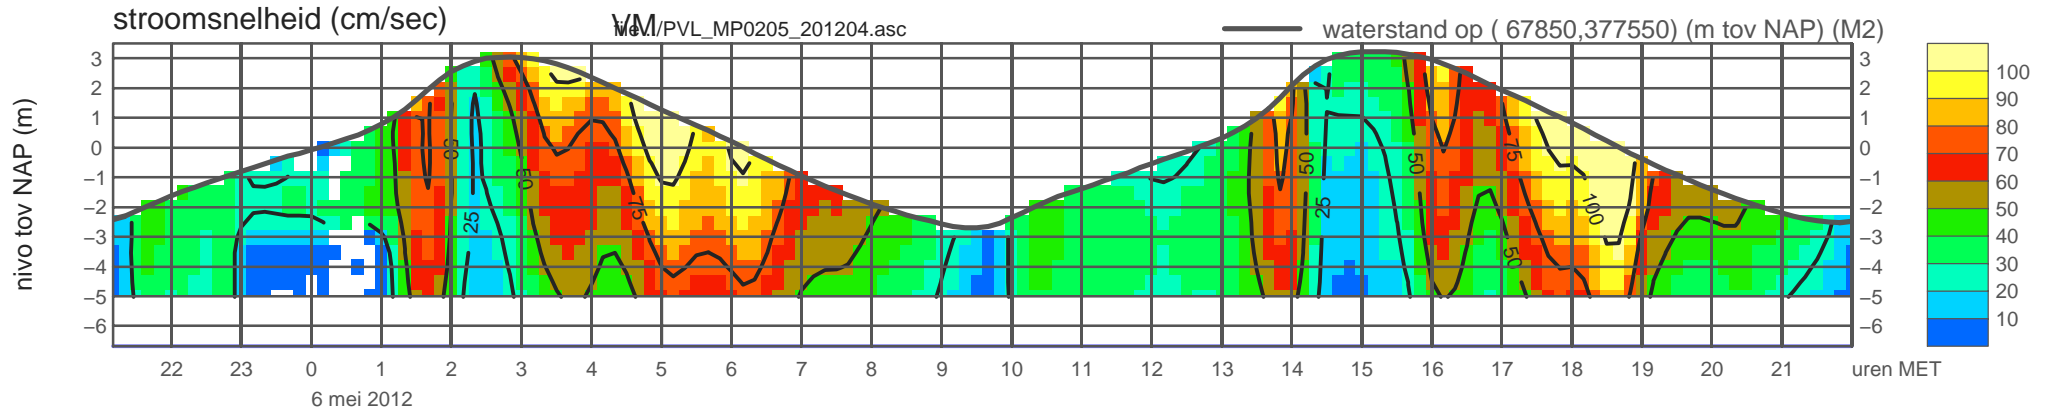

meetpunt PVL_MP0205_201204 (x=067850 , y=377550 ,bodem=NAP -6.67 m sensor=NAP -6.07 m)

meetpunt PVL_MP0205_201204 (x=067850 , y=377550 ,bodem=NAP -6.67 m sensor=NAP -6.07 m)

meetpunt PVL_MP0205_201204 (x=067850 , y=377550 ,bodem=NAP -6.67 m sensor=NAP -6.07 m)

meetpunt PVL_MP0205_201204 (x=067850 , y=377550 , bodem=NAP -6.67 m sensor=NAP -6.07 m)

meetpunt PVL_MP0205_201204 (x=067850 , y=377550 ,bodem=NAP -6.67 m sensor=NAP -6.07 m)

meetpunt PVL_MP0205_201204 (x=067850 , y=377550 ,bodem=NAP -6.67 m sensor=NAP -6.07 m)

meetpunt PVL_MP0205_201204 (x=067850 , y=377550 ,bodem=NAP -6.67 m sensor=NAP -6.07 m)

meetpunt PVL_MP0205_201204 (x=067850 , y=377550 , bodem=NAP -6.67 m sensor=NAP -6.07 m)

meetpunt PVL_MP0205_201204 (x=067850 , y=377550 , bodem=NAP -6.67 m sensor=NAP -6.07 m)

meetpunt PVL_MP0205_201204 (x=067850 , y=377550 ,bodem=NAP -6.67 m sensor=NAP -6.07 m)