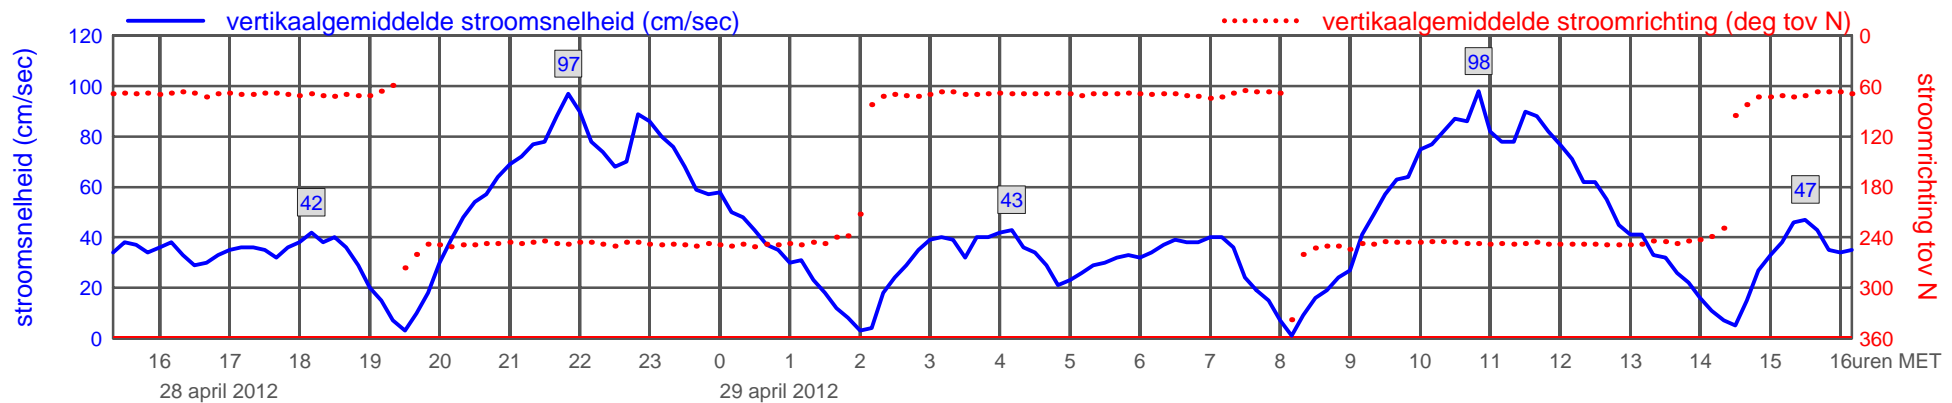

meetpunt PVL_MP0205_201204 (x=067850 , y=377550 , bodem=NAP -6.67 m sensor=NAP -6.07 m)

NM

rijkswaterstaat zeeland

meetpunt PVL_MP0205_201204 (x=067850 , y=377550 ,bodem=NAP -6.67 m sensor=NAP -6.07 m)

meetpunt PVL_MP0205_201204 (x=067850 , y=377550 , bodem=NAP -6.67 m sensor=NAP -6.07 m)

meetpunt PVL_MP0205_201204 (x=067850 , y=377550 ,bodem=NAP -6.67 m sensor=NAP -6.07 m)

meetpunt PVL_MP0205_201204 (x=067850 , y=377550 ,bodem=NAP -6.67 m sensor=NAP -6.07 m)

meetpunt PVL_MP0205_201204 (x=067850 , y=377550 , bodem=NAP -6.67 m sensor=NAP -6.07 m)

meetpunt PVL_MP0205_201204 (x=067850 , y=377550 ,bodem=NAP -6.67 m sensor=NAP -6.07 m)

meetpunt PVL_MP0205_201204 (x=067850 , y=377550 ,bodem=NAP -6.67 m sensor=NAP -6.07 m)

meetpunt PVL_MP0205_201204 (x=067850 , y=377550 ,bodem=NAP -6.67 m sensor=NAP -6.07 m)

meetpunt PVL_MP0205_201204 (x=067850 , y=377550 , bodem=NAP -6.67 m sensor=NAP -6.07 m)

meetpunt PVL_MP0205_201204 (x=067850 , y=377550 ,bodem=NAP -6.67 m sensor=NAP -6.07 m)

meetpunt PVL_MP0205_201204 (x=067850 , y=377550 ,bodem=NAP -6.67 m sensor=NAP -6.07 m)