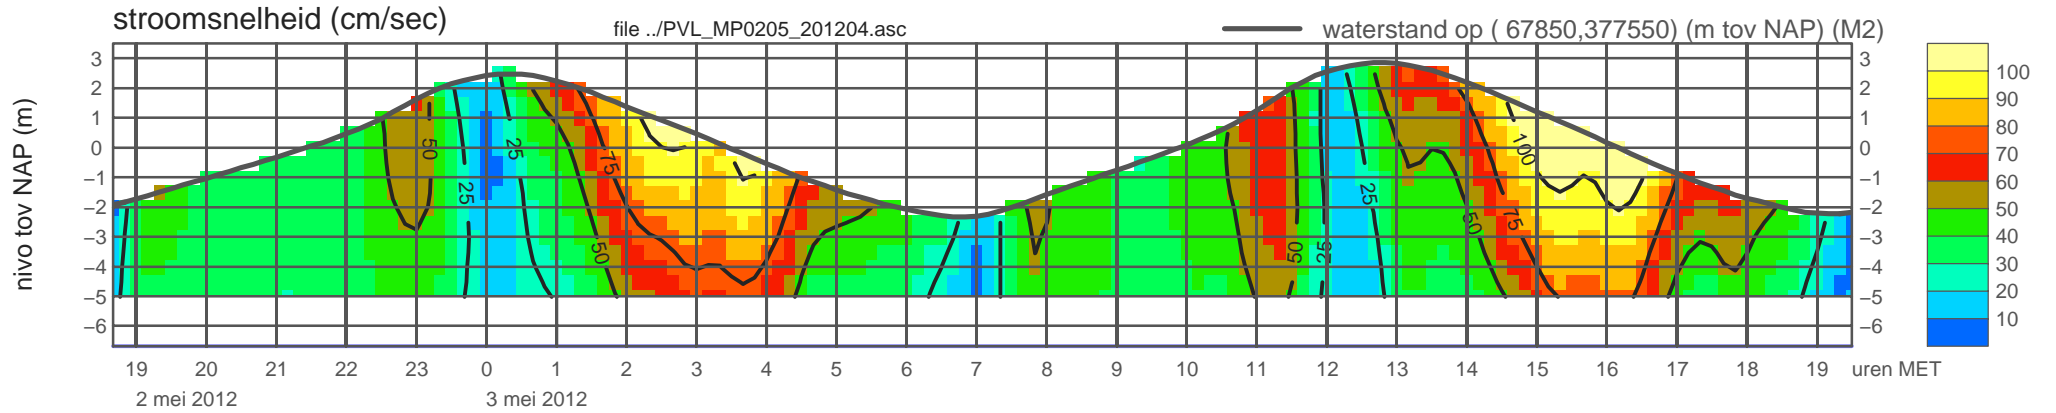

meetpunt PVL_MP0205_201204 (x=067850 , y=377550 ,bodem=NAP -6.67 m sensor=NAP -6.07 m)

meetpunt PVL_MP0205_201204 (x=067850 , y=377550 ,bodem=NAP -6.67 m sensor=NAP -6.07 m)

meetpunt PVL_MP0205_201204 (x=067850 , y=377550 , bodem=NAP -6.67 m sensor=NAP -6.07 m)

meetpunt PVL_MP0205_201204 (x=067850 , y=377550 ,bodem=NAP -6.67 m sensor=NAP -6.07 m)

meetpunt PVL_MP0205_201204 (x=067850 , y=377550 ,bodem=NAP -6.67 m sensor=NAP -6.07 m)

meetpunt PVL_MP0205_201204 (x=067850 , y=377550 ,bodem=NAP -6.67 m sensor=NAP -6.07 m)

meetpunt PVL_MP0205_201204 (x=067850 , y=377550 , bodem=NAP -6.67 m sensor=NAP -6.07 m)

meetpunt PVL_MP0205_201204 (x=067850 , y=377550 ,bodem=NAP -6.67 m sensor=NAP -6.07 m)

meetpunt PVL_MP0205_201204 (x=067850 , y=377550 ,bodem=NAP -6.67 m sensor=NAP -6.07 m)

meetpunt PVL_MP0205_201204 (x=067850 , y=377550 ,bodem=NAP -6.67 m sensor=NAP -6.07 m)

meetpunt PVL_MP0205_201204 (x=067850 , y=377550 , bodem=NAP -6.67 m sensor=NAP -6.07 m)

meetpunt PVL_MP0205_201204 (x=067850 , y=377550 , bodem=NAP -6.67 m sensor=NAP -6.07 m)