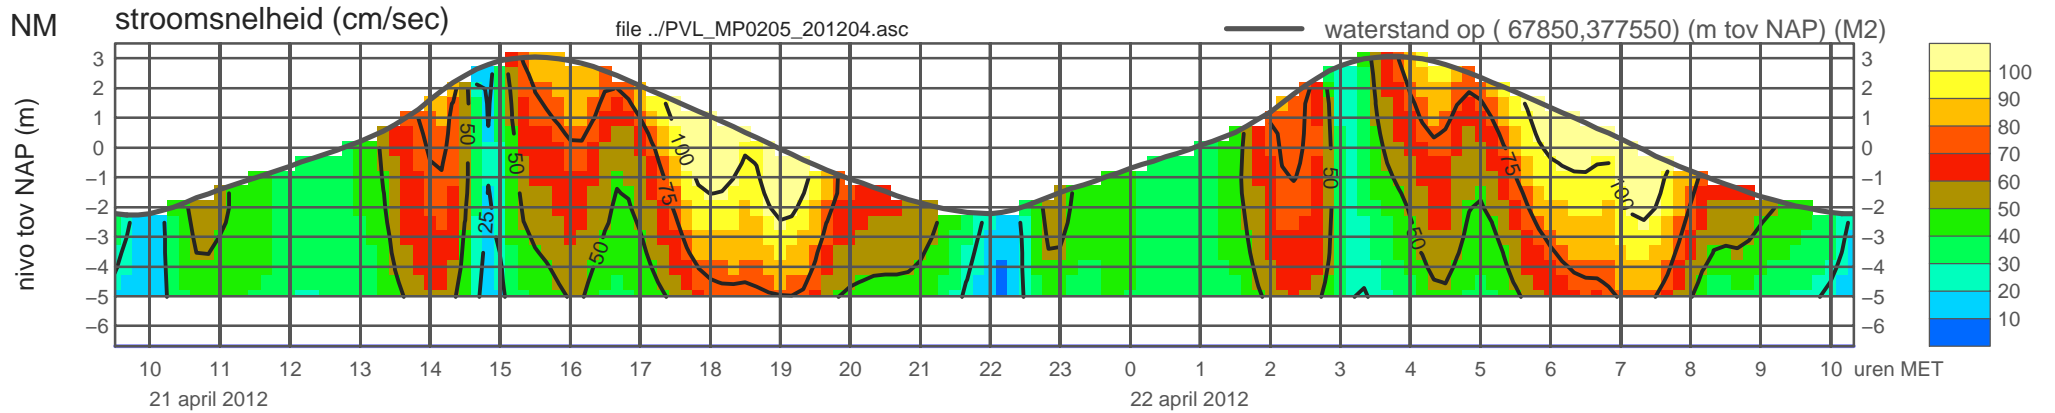

meetpunt PVL_MP0205_201204 (x=067850 , y=377550 , bodem=NAP -6.67 m sensor=NAP -6.07 m)

meetpunt PVL_MP0205_201204 (x=067850 , y=377550 , bodem=NAP -6.67 m sensor=NAP -6.07 m)

rijkswaterstaat zeeland

meetpunt PVL_MP0205_201204 (x=067850 , y=377550 , bodem=NAP -6.67 m sensor=NAP -6.07 m)

meetpunt PVL_MP0205_201204 (x=067850 , y=377550 ,bodem=NAP -6.67 m sensor=NAP -6.07 m)

meetpunt PVL_MP0205_201204 (x=067850 , y=377550 ,bodem=NAP -6.67 m sensor=NAP -6.07 m)

meetpunt PVL_MP0205_201204 (x=067850 , y=377550 , bodem=NAP -6.67 m sensor=NAP -6.07 m)

meetpunt PVL_MP0205_201204 (x=067850 , y=377550 , bodem=NAP -6.67 m sensor=NAP -6.07 m)

NM

rijkswaterstaat zeeland

meetpunt PVL_MP0205_201204 (x=067850 , y=377550 ,bodem=NAP -6.67 m sensor=NAP -6.07 m)

meetpunt PVL_MP0205_201204 (x=067850 , y=377550 , bodem=NAP -6.67 m sensor=NAP -6.07 m)