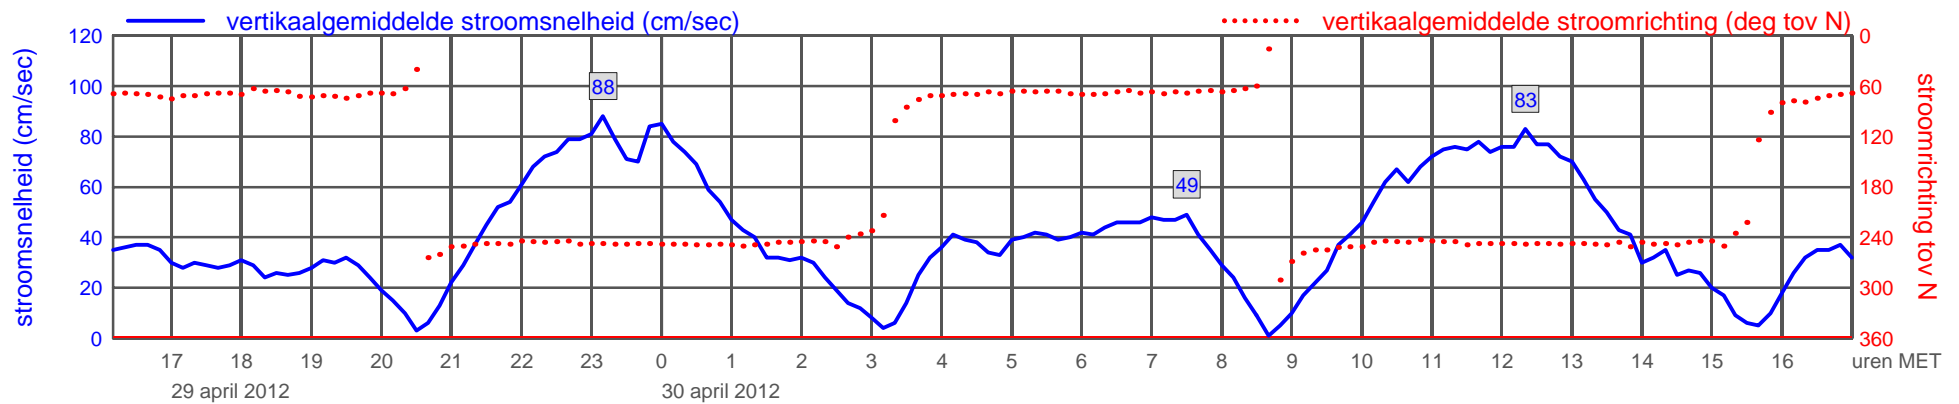

meetpunt PVL_MP0205_201204 (x=067850 , y=377550 , bodem=NAP -6.67 m sensor=NAP -6.07 m)

NM

rijkswaterstaat zeeland

meetpunt PVL_MP0205_201204 (x=067850 , y=377550 ,bodem=NAP -6.67 m sensor=NAP -6.07 m)

meetpunt PVL_MP0205_201204 (x=067850 , y=377550 , bodem=NAP -6.67 m sensor=NAP -6.07 m)

meetpunt PVL_MP0205_201204 (x=067850 , y=377550 ,bodem=NAP -6.67 m sensor=NAP -6.07 m)

meetpunt PVL_MP0205_201204 (x=067850 , y=377550 ,bodem=NAP -6.67 m sensor=NAP -6.07 m)

meetpunt PVL_MP0205_201204 (x=067850 , y=377550 , bodem=NAP -6.67 m sensor=NAP -6.07 m)

meetpunt PVL_MP0205_201204 (x=067850 , y=377550 ,bodem=NAP -6.67 m sensor=NAP -6.07 m)

meetpunt PVL_MP0205_201204 (x=067850 , y=377550 ,bodem=NAP -6.67 m sensor=NAP -6.07 m)

meetpunt PVL_MP0205_201204 (x=067850 , y=377550 ,bodem=NAP -6.67 m sensor=NAP -6.07 m)