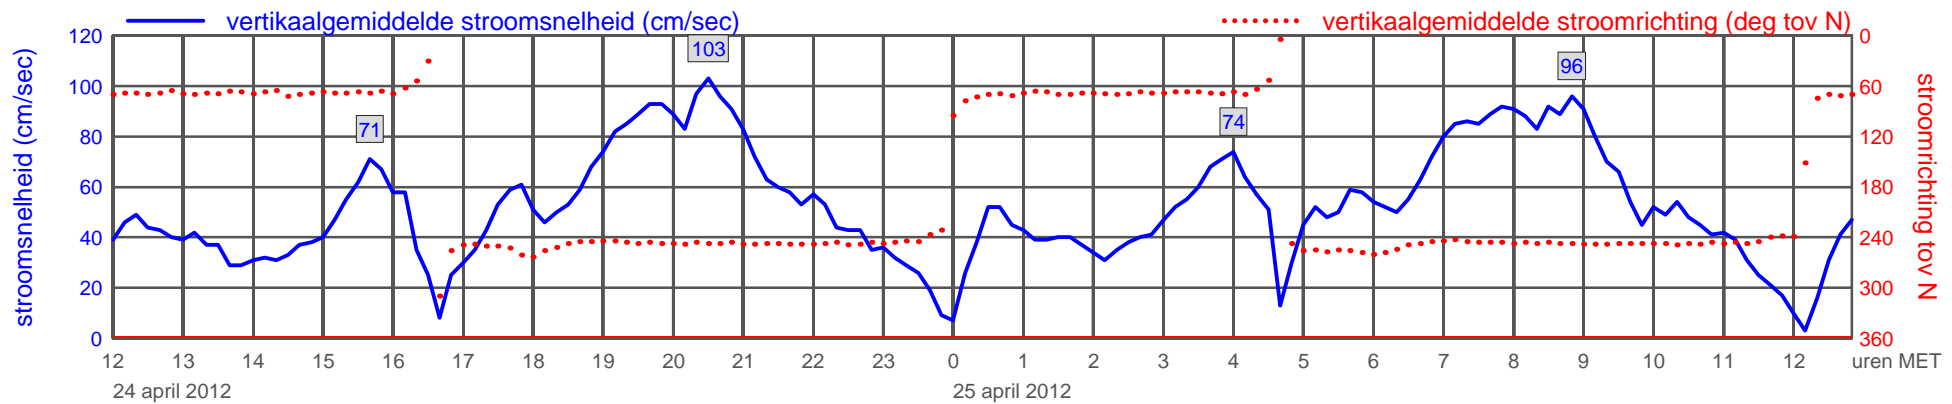

meetpunt PVL_MP0205_201204 (x=067850 , y=377550 ,bodem=NAP -6.67 m sensor=NAP -6.07 m)

meetpunt PVL_MP0205_201204 (x=067850 , y=377550 ,bodem=NAP -6.67 m sensor=NAP -6.07 m)

meetpunt PVL_MP0205_201204 (x=067850 , y=377550 , bodem=NAP -6.67 m sensor=NAP -6.07 m)

meetpunt PVL_MP0205_201204 (x=067850 , y=377550 , bodem=NAP -6.67 m sensor=NAP -6.07 m)

NM

rijkswaterstaat zeeland

meetpunt PVL_MP0205_201204 (x=067850 , y=377550 ,bodem=NAP -6.67 m sensor=NAP -6.07 m)

meetpunt PVL_MP0205_201204 (x=067850 , y=377550 , bodem=NAP -6.67 m sensor=NAP -6.07 m)