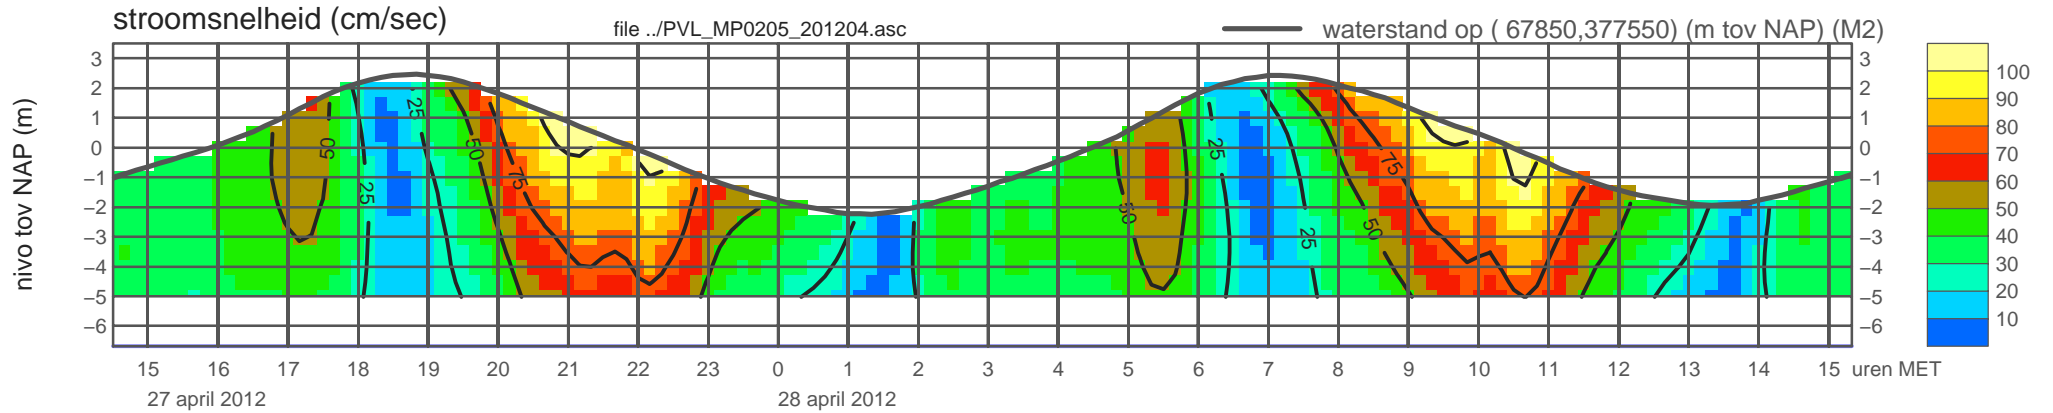

meetpunt PVL_MP0205_201204 (x=067850 , y=377550 , bodem=NAP -6.67 m sensor=NAP -6.07 m)

NM

rijkswaterstaat zeeland

meetpunt PVL_MP0205_201204 (x=067850 , y=377550 ,bodem=NAP -6.67 m sensor=NAP -6.07 m)

meetpunt PVL_MP0205_201204 (x=067850 , y=377550 , bodem=NAP -6.67 m sensor=NAP -6.07 m)

meetpunt PVL_MP0205_201204 (x=067850 , y=377550 ,bodem=NAP -6.67 m sensor=NAP -6.07 m)

meetpunt PVL_MP0205_201204 (x=067850 , y=377550 ,bodem=NAP -6.67 m sensor=NAP -6.07 m)

meetpunt PVL_MP0205_201204 (x=067850 , y=377550 , bodem=NAP -6.67 m sensor=NAP -6.07 m)

meetpunt PVL_MP0205_201204 (x=067850 , y=377550 ,bodem=NAP -6.67 m sensor=NAP -6.07 m)

meetpunt PVL_MP0205_201204 (x=067850 , y=377550 ,bodem=NAP -6.67 m sensor=NAP -6.07 m)

meetpunt PVL_MP0205_201204 (x=067850 , y=377550 ,bodem=NAP -6.67 m sensor=NAP -6.07 m)

meetpunt PVL_MP0205_201204 (x=067850 , y=377550 , bodem=NAP -6.67 m sensor=NAP -6.07 m)

meetpunt PVL_MP0205_201204 (x=067850 , y=377550 ,bodem=NAP -6.67 m sensor=NAP -6.07 m)

meetpunt PVL_MP0205_201204 (x=067850 , y=377550 ,bodem=NAP -6.67 m sensor=NAP -6.07 m)