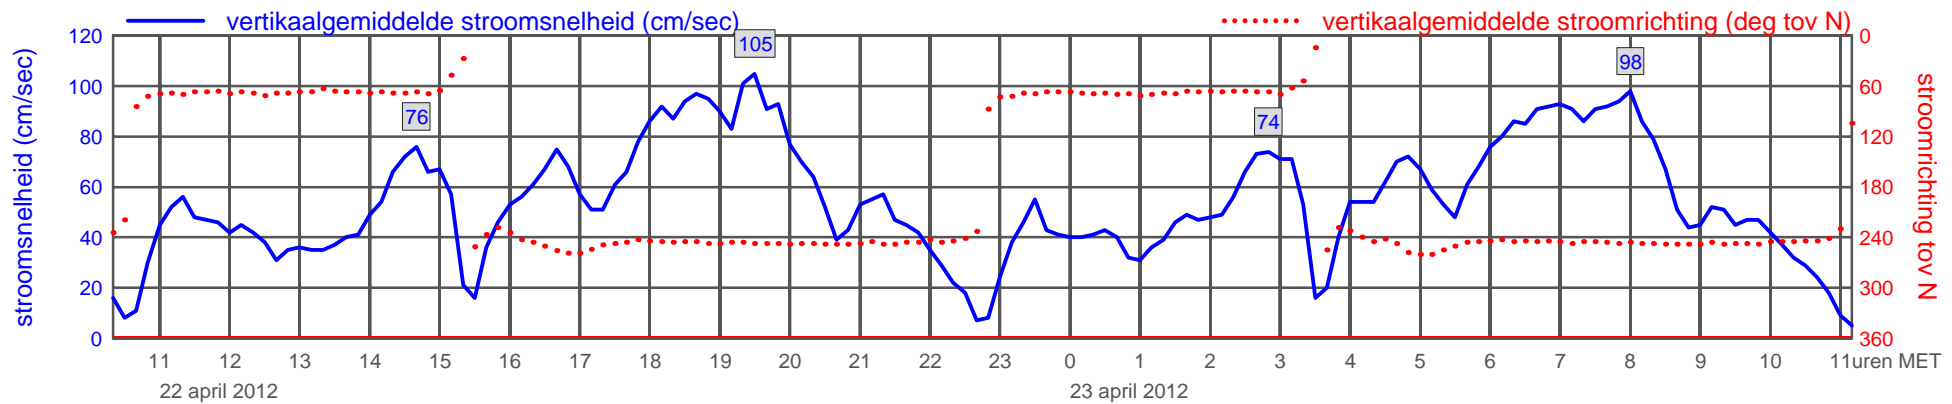

meetpunt PVL_MP0205_201204 (x=067850 , y=377550 , bodem=NAP -6.67 m sensor=NAP -6.07 m)

meetpunt PVL_MP0205_201204 (x=067850 , y=377550 , bodem=NAP -6.67 m sensor=NAP -6.07 m)

rijkswaterstaat zeeland

meetpunt PVL_MP0205_201204 (x=067850 , y=377550 , bodem=NAP -6.67 m sensor=NAP -6.07 m)

meetpunt PVL_MP0205_201204 (x=067850 , y=377550 ,bodem=NAP -6.67 m sensor=NAP -6.07 m)

meetpunt PVL_MP0205_201204 (x=067850 , y=377550 ,bodem=NAP -6.67 m sensor=NAP -6.07 m)

meetpunt PVL_MP0205_201204 (x=067850 , y=377550 , bodem=NAP -6.67 m sensor=NAP -6.07 m)

meetpunt PVL_MP0205_201204 (x=067850 , y=377550 , bodem=NAP -6.67 m sensor=NAP -6.07 m)

NM

rijkswaterstaat zeeland

meetpunt PVL_MP0205_201204 (x=067850 , y=377550 ,bodem=NAP -6.67 m sensor=NAP -6.07 m)

meetpunt PVL_MP0205_201204 (x=067850 , y=377550 , bodem=NAP -6.67 m sensor=NAP -6.07 m)