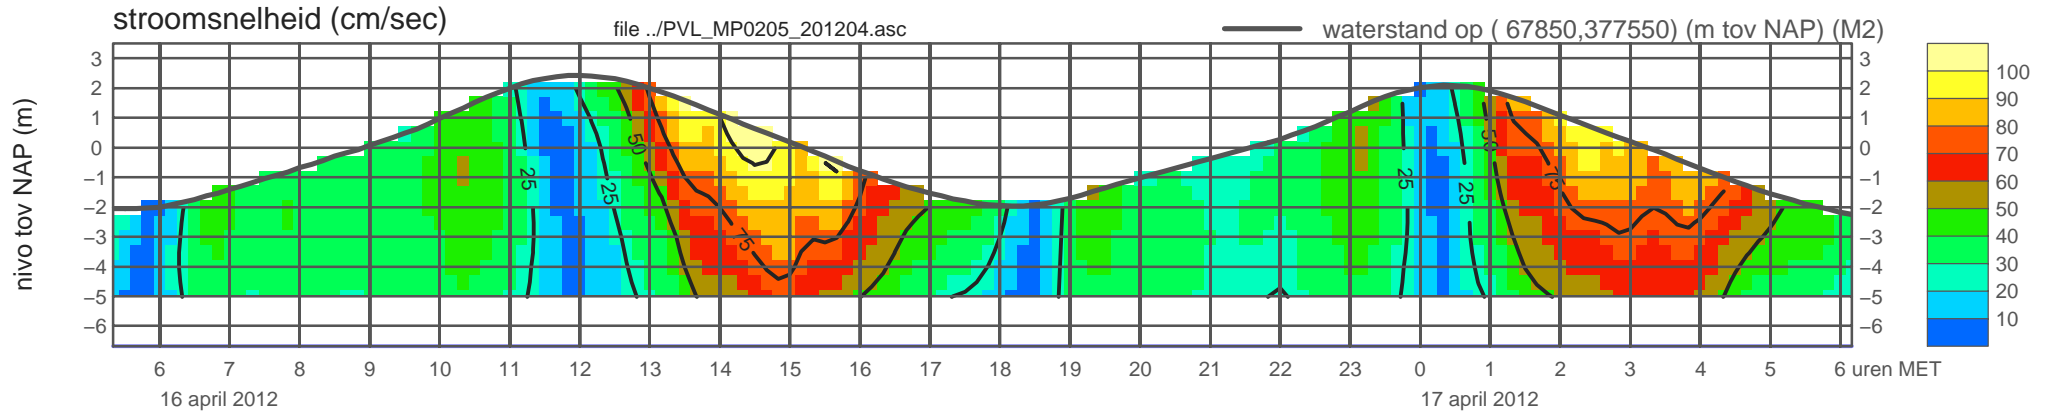

meetpunt PVL_MP0205_201204 (x=067850 , y=377550 ,bodem=NAP -6.67 m sensor=NAP -6.07 m)

meetpunt PVL_MP0205_201204 (x=067850 , y=377550 , bodem=NAP -6.67 m sensor=NAP -6.07 m)

meetpunt PVL_MP0205_201204 (x=067850 , y=377550 , bodem=NAP -6.67 m sensor=NAP -6.07 m)

meetpunt PVL_MP0205_201204 (x=067850 , y=377550 , bodem=NAP -6.67 m sensor=NAP -6.07 m)

meetpunt PVL_MP0205_201204 (x=067850 , y=377550 , bodem=NAP -6.67 m sensor=NAP -6.07 m)

rijkswaterstaat zeeland

meetpunt PVL_MP0205_201204 (x=067850 , y=377550 , bodem=NAP -6.67 m sensor=NAP -6.07 m)

meetpunt PVL_MP0205_201204 (x=067850 , y=377550 ,bodem=NAP -6.67 m sensor=NAP -6.07 m)

meetpunt PVL_MP0205_201204 (x=067850 , y=377550 ,bodem=NAP -6.67 m sensor=NAP -6.07 m)

meetpunt PVL_MP0205_201204 (x=067850 , y=377550 , bodem=NAP -6.67 m sensor=NAP -6.07 m)

meetpunt PVL_MP0205_201204 (x=067850 , y=377550 , bodem=NAP -6.67 m sensor=NAP -6.07 m)

NM

rijkswaterstaat zeeland

meetpunt PVL_MP0205_201204 (x=067850 , y=377550 ,bodem=NAP -6.67 m sensor=NAP -6.07 m)

meetpunt PVL_MP0205_201204 (x=067850 , y=377550 , bodem=NAP -6.67 m sensor=NAP -6.07 m)