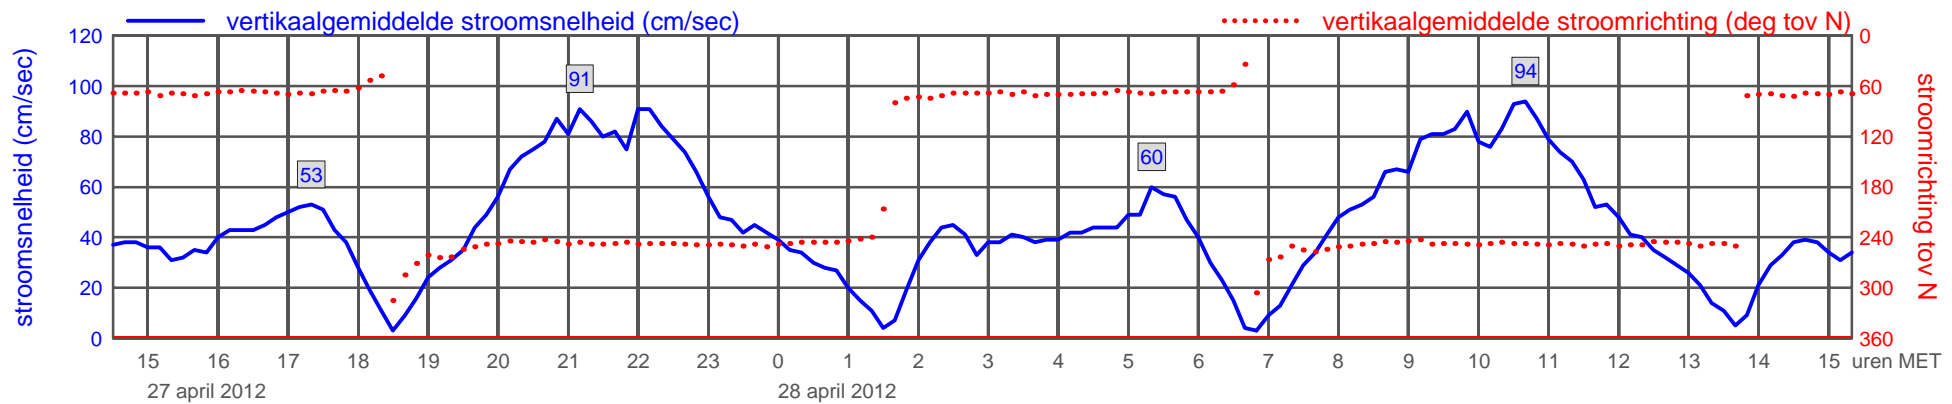

meetpunt PVL_MP0205_201204 (x=067850 , y=377550 , bodem=NAP -6.67 m sensor=NAP -6.07 m)

NM

rijkswaterstaat zeeland

meetpunt PVL_MP0205_201204 (x=067850 , y=377550 ,bodem=NAP -6.67 m sensor=NAP -6.07 m)

meetpunt PVL_MP0205_201204 (x=067850 , y=377550 , bodem=NAP -6.67 m sensor=NAP -6.07 m)

meetpunt PVL_MP0205_201204 (x=067850 , y=377550 ,bodem=NAP -6.67 m sensor=NAP -6.07 m)

meetpunt PVL_MP0205_201204 (x=067850 , y=377550 ,bodem=NAP -6.67 m sensor=NAP -6.07 m)

meetpunt PVL_MP0205_201204 (x=067850 , y=377550 , bodem=NAP -6.67 m sensor=NAP -6.07 m)

meetpunt PVL_MP0205_201204 (x=067850 , y=377550 ,bodem=NAP -6.67 m sensor=NAP -6.07 m)

meetpunt PVL_MP0205_201204 (x=067850 , y=377550 ,bodem=NAP -6.67 m sensor=NAP -6.07 m)

meetpunt PVL_MP0205_201204 (x=067850 , y=377550 ,bodem=NAP -6.67 m sensor=NAP -6.07 m)