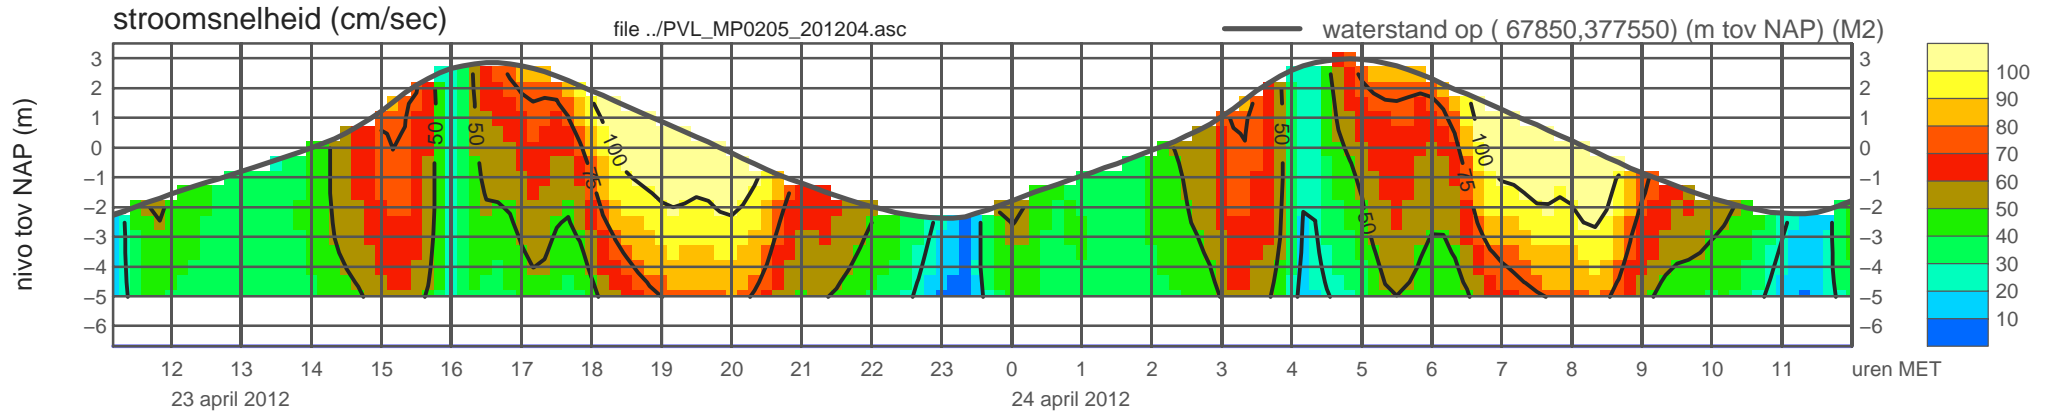

meetpunt PVL_MP0205_201204 (x=067850 , y=377550 ,bodem=NAP -6.67 m sensor=NAP -6.07 m)

meetpunt PVL_MP0205_201204 (x=067850 , y=377550 ,bodem=NAP -6.67 m sensor=NAP -6.07 m)

meetpunt PVL_MP0205_201204 (x=067850 , y=377550 , bodem=NAP -6.67 m sensor=NAP -6.07 m)

meetpunt PVL_MP0205_201204 (x=067850 , y=377550 , bodem=NAP -6.67 m sensor=NAP -6.07 m)

NM

rijkswaterstaat zeeland

meetpunt PVL_MP0205_201204 (x=067850 , y=377550 ,bodem=NAP -6.67 m sensor=NAP -6.07 m)

meetpunt PVL_MP0205_201204 (x=067850 , y=377550 , bodem=NAP -6.67 m sensor=NAP -6.07 m)

meetpunt PVL_MP0205_201204 (x=067850 , y=377550 ,bodem=NAP -6.67 m sensor=NAP -6.07 m)

meetpunt PVL_MP0205_201204 (x=067850 , y=377550 ,bodem=NAP -6.67 m sensor=NAP -6.07 m)

meetpunt PVL_MP0205_201204 (x=067850 , y=377550 ,bodem=NAP -6.67 m sensor=NAP -6.07 m)