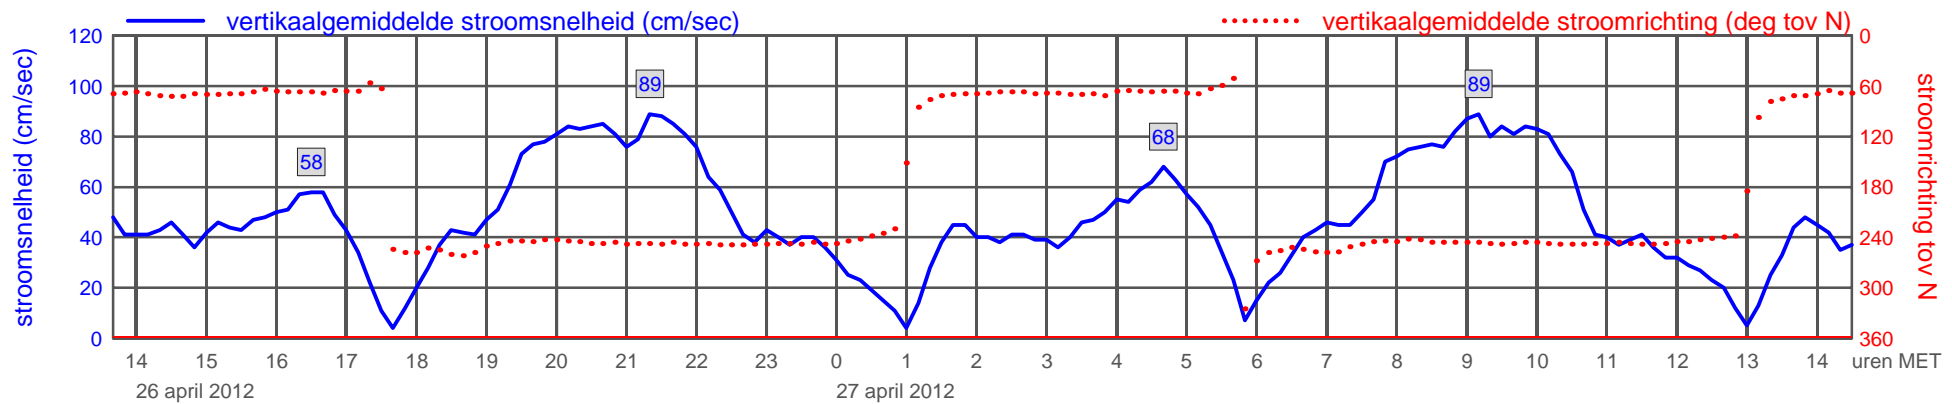

meetpunt PVL_MP0205_201204 (x=067850 , y=377550 ,bodem=NAP -6.67 m sensor=NAP -6.07 m)

meetpunt PVL_MP0205_201204 (x=067850 , y=377550 ,bodem=NAP -6.67 m sensor=NAP -6.07 m)

meetpunt PVL_MP0205_201204 (x=067850 , y=377550 , bodem=NAP -6.67 m sensor=NAP -6.07 m)

meetpunt PVL_MP0205_201204 (x=067850 , y=377550 , bodem=NAP -6.67 m sensor=NAP -6.07 m)

NM

rijkswaterstaat zeeland

meetpunt PVL_MP0205_201204 (x=067850 , y=377550 ,bodem=NAP -6.67 m sensor=NAP -6.07 m)

meetpunt PVL_MP0205_201204 (x=067850 , y=377550 , bodem=NAP -6.67 m sensor=NAP -6.07 m)