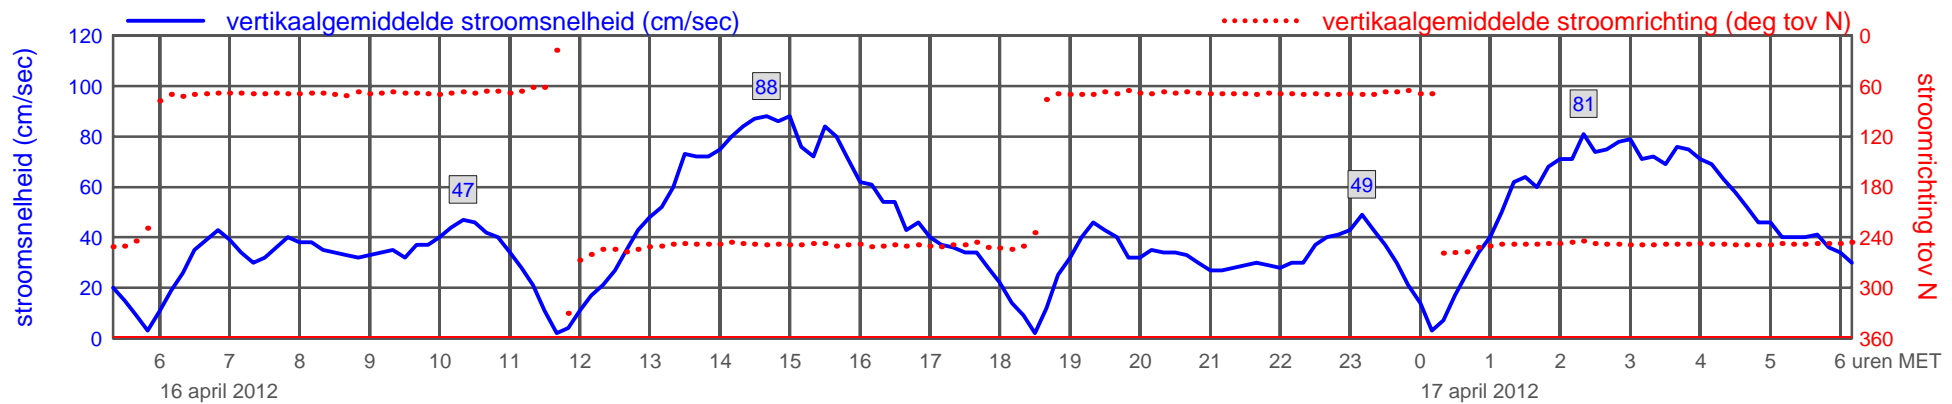

meetpunt PVL_MP0101_201204 (x=067850 , y=377550 ,bodem=NAP -6.67 m sensor=NAP -6.07 m)

rijkswaterstaat zeeland

meetpunt PVL_MP0101_201204 (x=067850 , y=377550 ,bodem=NAP -6.67 m sensor=NAP -6.07 m)

meetpunt PVL_MP0101_201204 (x=067850 , y=377550 ,bodem=NAP -6.67 m sensor=NAP -6.07 m)

meetpunt PVL_MP0101_201204 (x=067850 , y=377550 ,bodem=NAP -6.67 m sensor=NAP -6.07 m)

meetpunt PVL_MP0101_201204 (x=067850 , y=377550 , bodem=NAP -6.67 m sensor=NAP -6.07 m)

meetpunt PVL_MP0101_201204 (x=067850 , y=377550 , bodem=NAP -6.67 m sensor=NAP -6.07 m)

meetpunt PVL_MP0101_201204 (x=067850 , y=377550 ,bodem=NAP -6.67 m sensor=NAP -6.07 m)

meetpunt PVL_MP0101_201204 (x=067850 , y=377550 ,bodem=NAP -6.67 m sensor=NAP -6.07 m)

meetpunt PVL_MP0101_201204 (x=067850 , y=377550 , bodem=NAP -6.67 m sensor=NAP -6.07 m)

rijkswaterstaat zeeland

meetpunt PVL_MP0101_201204 (x=067850 , y=377550 ,bodem=NAP -6.67 m sensor=NAP -6.07 m)

NM

rijkswaterstaat zeeland

meetpunt PVL_MP0101_201204 (x=067850 , y=377550 , bodem=NAP -6.67 m sensor=NAP -6.07 m)