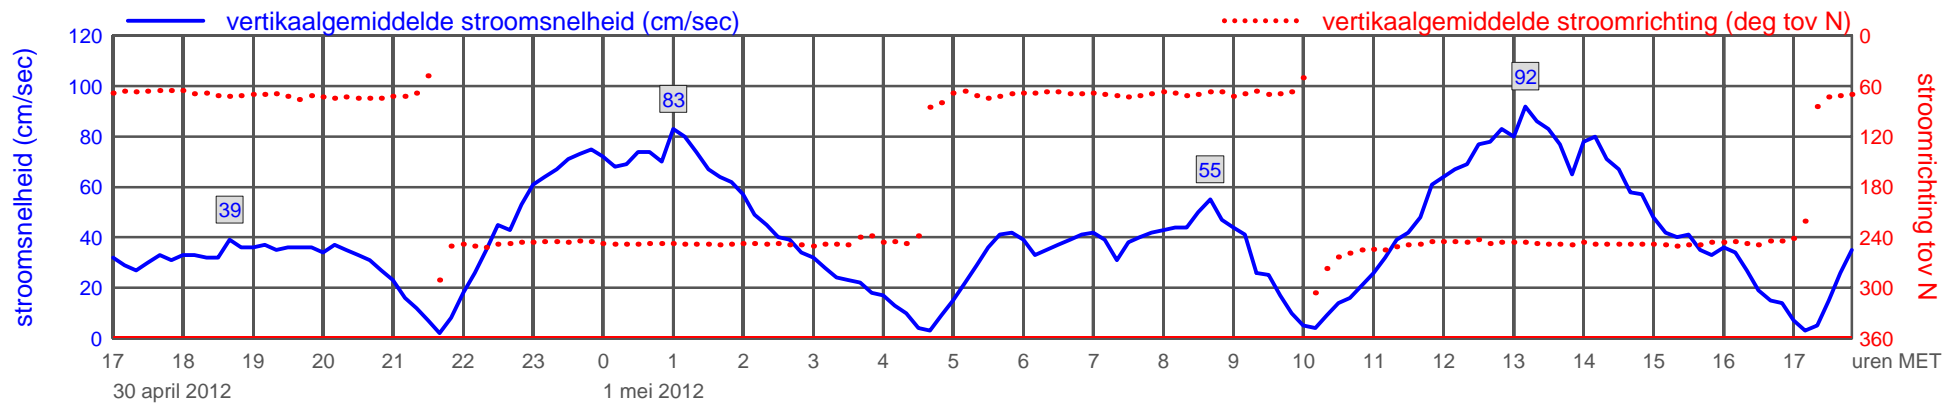

meetpunt PVL_MP0101_201204 (x=067850 , y=377550 ,bodem=NAP -6.67 m sensor=NAP -6.07 m)

meetpunt PVL_MP0101_201204 (x=067850 , y=377550 ,bodem=NAP -6.67 m sensor=NAP -6.07 m)

meetpunt PVL_MP0101_201204 (x=067850 , y=377550 ,bodem=NAP -6.67 m sensor=NAP -6.07 m)

meetpunt PVL_MP0101_201204 (x=067850 , y=377550 , bodem=NAP -6.67 m sensor=NAP -6.07 m)

meetpunt PVL_MP0101_201204 (x=067850 , y=377550 ,bodem=NAP -6.67 m sensor=NAP -6.07 m)

meetpunt PVL_MP0101_201204 (x=067850 , y=377550 ,bodem=NAP -6.67 m sensor=NAP -6.07 m)