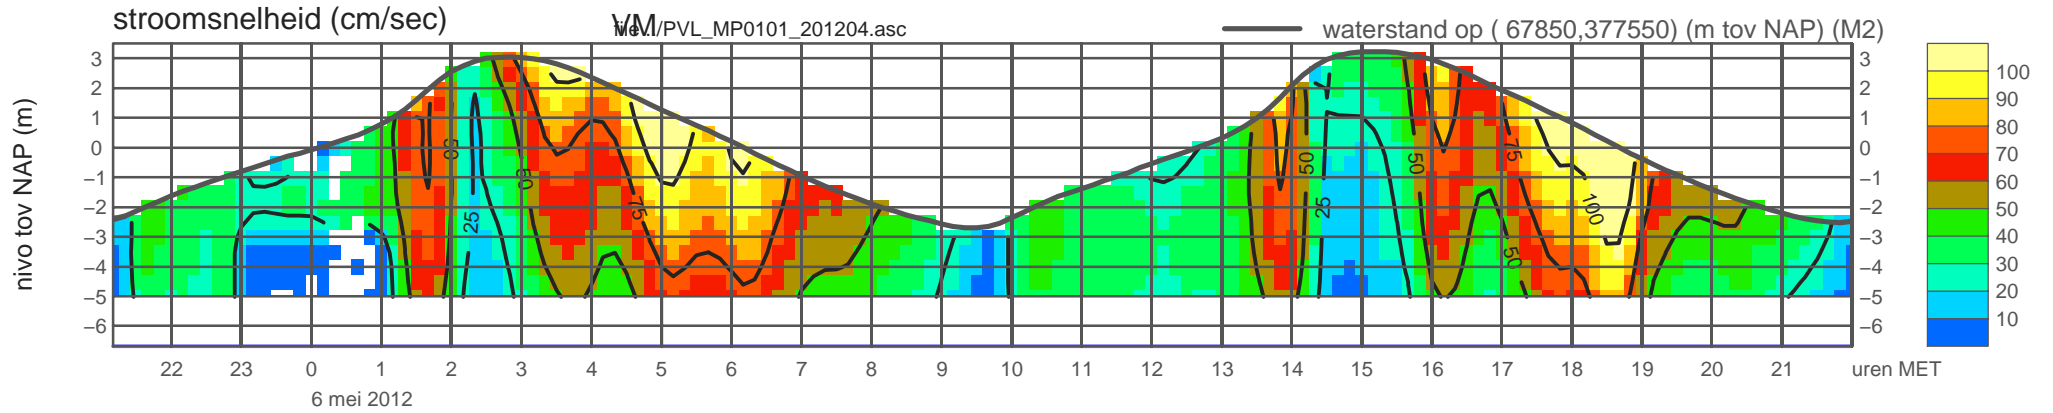

meetpunt PVL_MP0101_201204 (x=067850 , y=377550 ,bodem=NAP -6.67 m sensor=NAP -6.07 m)

meetpunt PVL_MP0101_201204 (x=067850 , y=377550 ,bodem=NAP -6.67 m sensor=NAP -6.07 m)

meetpunt PVL_MP0101_201204 (x=067850 , y=377550 ,bodem=NAP -6.67 m sensor=NAP -6.07 m)

meetpunt PVL_MP0101_201204 (x=067850 , y=377550 ,bodem=NAP -6.67 m sensor=NAP -6.07 m)

meetpunt PVL_MP0101_201204 (x=067850 , y=377550 ,bodem=NAP -6.67 m sensor=NAP -6.07 m)