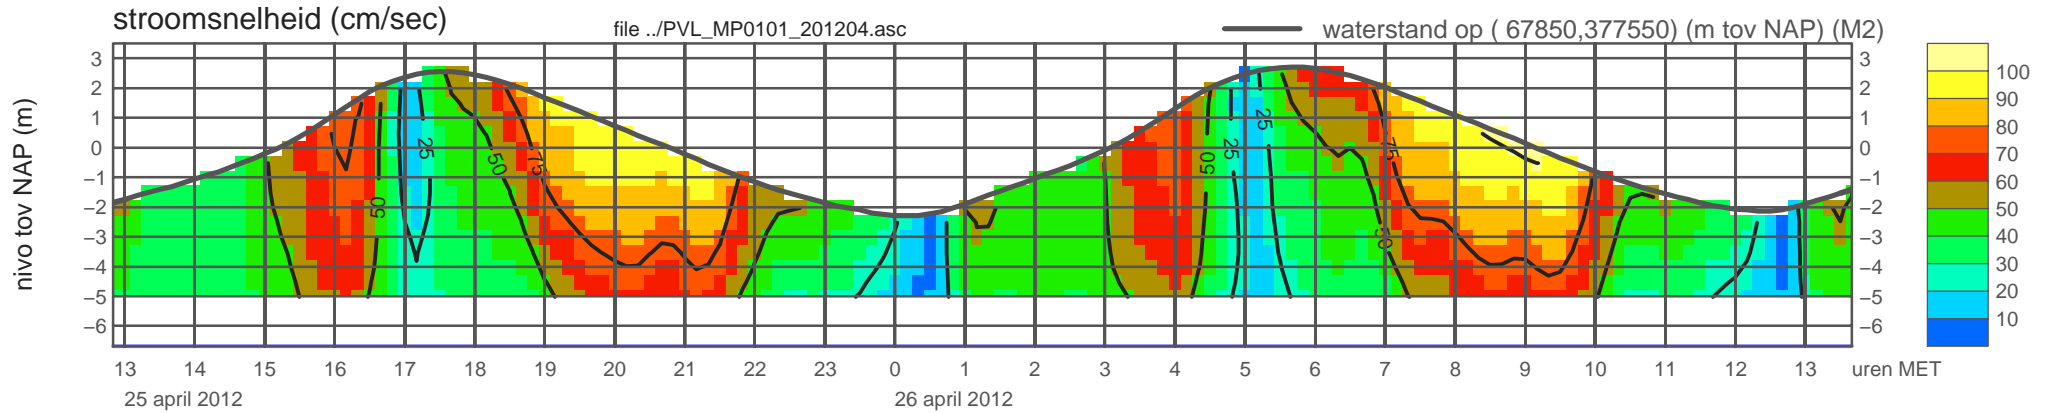

meetpunt PVL_MP0101_201204 (x=067850 , y=377550 ,bodem=NAP -6.67 m sensor=NAP -6.07 m)

meetpunt PVL_MP0101_201204 (x=067850 , y=377550 ,bodem=NAP -6.67 m sensor=NAP -6.07 m)

meetpunt PVL_MP0101_201204 (x=067850 , y=377550 , bodem=NAP -6.67 m sensor=NAP -6.07 m)

rijkswaterstaat zeeland

meetpunt PVL_MP0101_201204 (x=067850 , y=377550 ,bodem=NAP -6.67 m sensor=NAP -6.07 m)

NM

rijkswaterstaat zeeland

meetpunt PVL_MP0101_201204 (x=067850 , y=377550 , bodem=NAP -6.67 m sensor=NAP -6.07 m)

meetpunt PVL_MP0101_201204 (x=067850 , y=377550 ,bodem=NAP -6.67 m sensor=NAP -6.07 m)

meetpunt PVL_MP0101_201204 (x=067850 , y=377550 ,bodem=NAP -6.67 m sensor=NAP -6.07 m)

meetpunt PVL_MP0101_201204 (x=067850 , y=377550 ,bodem=NAP -6.67 m sensor=NAP -6.07 m)

meetpunt PVL_MP0101_201204 (x=067850 , y=377550 , bodem=NAP -6.67 m sensor=NAP -6.07 m)

meetpunt PVL_MP0101_201204 (x=067850 , y=377550 ,bodem=NAP -6.67 m sensor=NAP -6.07 m)

meetpunt PVL_MP0101_201204 (x=067850 , y=377550 ,bodem=NAP -6.67 m sensor=NAP -6.07 m)