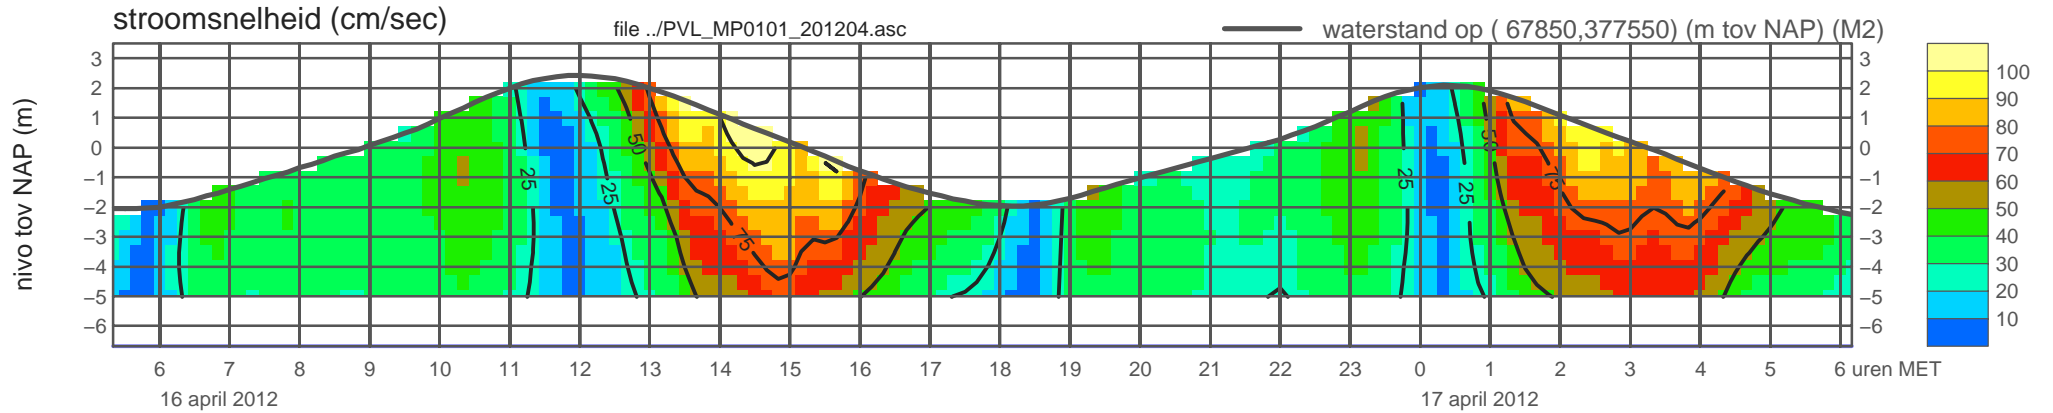

meetpunt PVL_MP0101_201204 (x=067850 , y=377550 ,bodem=NAP -6.67 m sensor=NAP -6.07 m)

rijkswaterstaat zeeland

meetpunt PVL_MP0101_201204 (x=067850 , y=377550 ,bodem=NAP -6.67 m sensor=NAP -6.07 m)

meetpunt PVL_MP0101_201204 (x=067850 , y=377550 ,bodem=NAP -6.67 m sensor=NAP -6.07 m)

meetpunt PVL_MP0101_201204 (x=067850 , y=377550 ,bodem=NAP -6.67 m sensor=NAP -6.07 m)

meetpunt PVL_MP0101_201204 (x=067850 , y=377550 , bodem=NAP -6.67 m sensor=NAP -6.07 m)

meetpunt PVL_MP0101_201204 (x=067850 , y=377550 , bodem=NAP -6.67 m sensor=NAP -6.07 m)

meetpunt PVL_MP0101_201204 (x=067850 , y=377550 ,bodem=NAP -6.67 m sensor=NAP -6.07 m)

meetpunt PVL_MP0101_201204 (x=067850 , y=377550 ,bodem=NAP -6.67 m sensor=NAP -6.07 m)

meetpunt PVL_MP0101_201204 (x=067850 , y=377550 , bodem=NAP -6.67 m sensor=NAP -6.07 m)

rijkswaterstaat zeeland

meetpunt PVL_MP0101_201204 (x=067850 , y=377550 ,bodem=NAP -6.67 m sensor=NAP -6.07 m)

NM

rijkswaterstaat zeeland

meetpunt PVL_MP0101_201204 (x=067850 , y=377550 , bodem=NAP -6.67 m sensor=NAP -6.07 m)