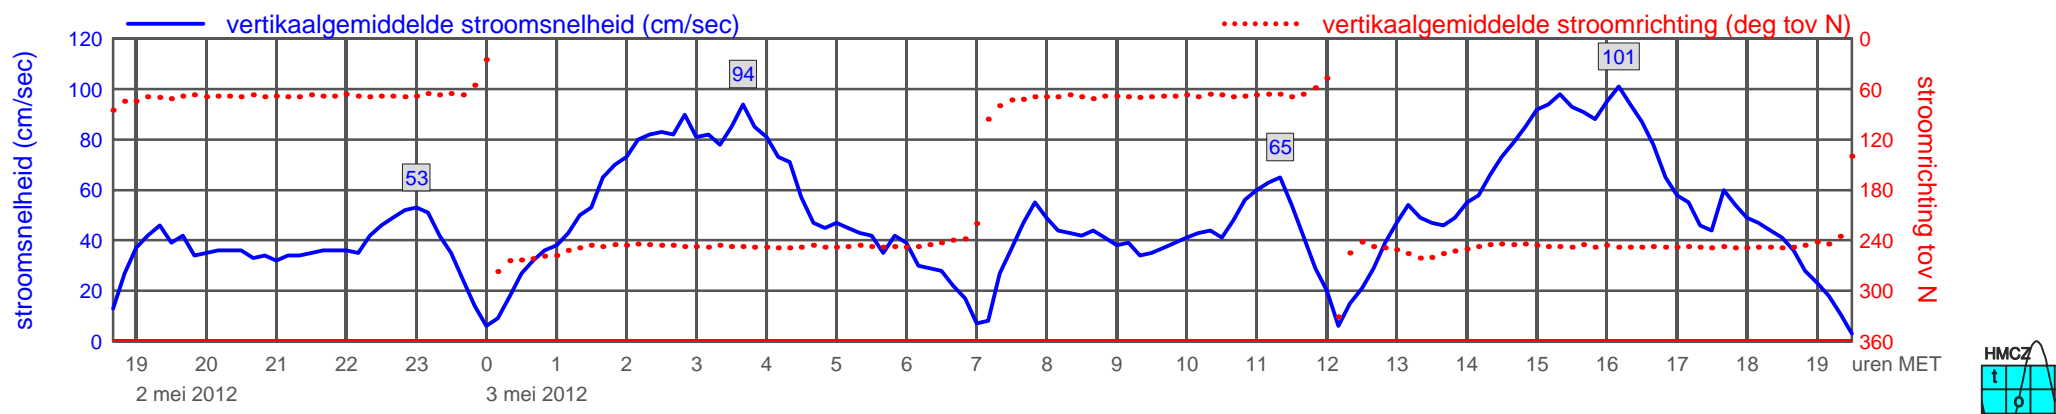

meetpunt PVL_MP0101_201204 (x=067850 , y=377550 , bodem=NAP -6.67 m sensor=NAP -6.07 m)

meetpunt PVL_MP0101_201204 (x=067850 , y=377550 ,bodem=NAP -6.67 m sensor=NAP -6.07 m)

meetpunt PVL_MP0101_201204 (x=067850 , y=377550 ,bodem=NAP -6.67 m sensor=NAP -6.07 m)

meetpunt PVL_MP0101_201204 (x=067850 , y=377550 ,bodem=NAP -6.67 m sensor=NAP -6.07 m)

meetpunt PVL_MP0101_201204 (x=067850 , y=377550 ,bodem=NAP -6.67 m sensor=NAP -6.07 m)

meetpunt PVL_MP0101_201204 (x=067850 , y=377550 ,bodem=NAP -6.67 m sensor=NAP -6.07 m)

meetpunt PVL_MP0101_201204 (x=067850 , y=377550 ,bodem=NAP -6.67 m sensor=NAP -6.07 m)

meetpunt PVL_MP0101_201204 (x=067850 , y=377550 ,bodem=NAP -6.67 m sensor=NAP -6.07 m)