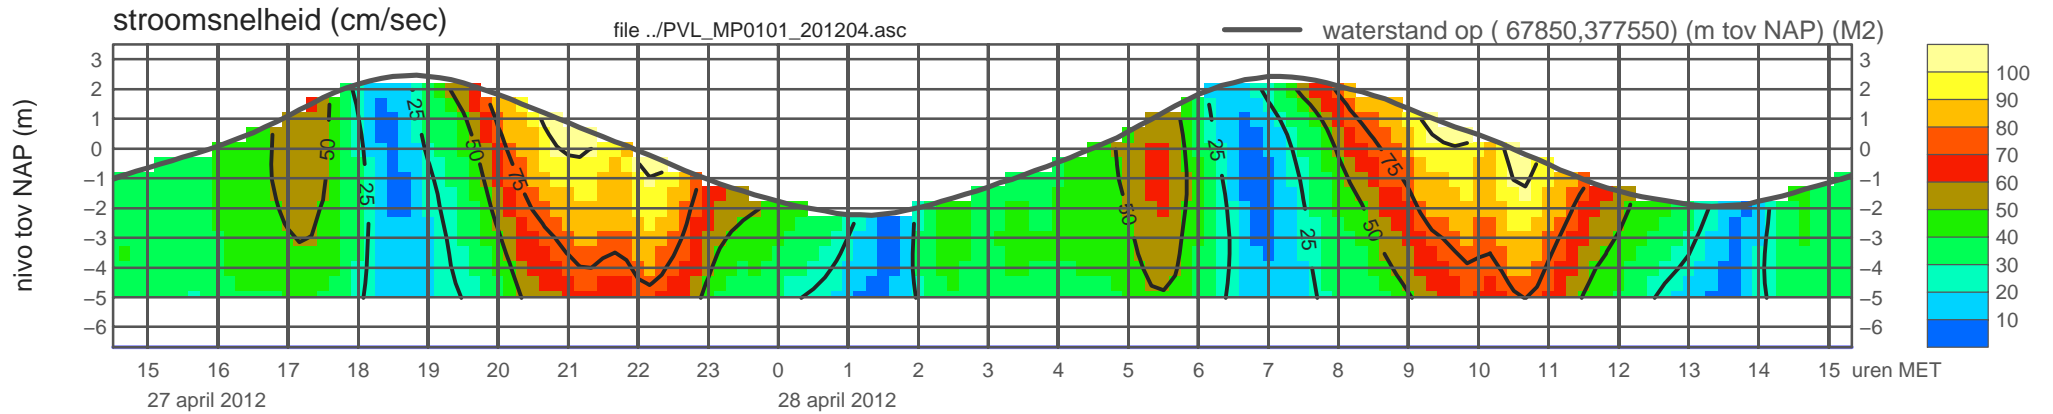

rijkswaterstaat zeeland

meetpunt PVL_MP0101_201204 (x=067850 , y=377550 ,bodem=NAP -6.67 m sensor=NAP -6.07 m)

NM

rijkswaterstaat zeeland

meetpunt PVL_MP0101_201204 (x=067850 , y=377550 , bodem=NAP -6.67 m sensor=NAP -6.07 m)

meetpunt PVL_MP0101_201204 (x=067850 , y=377550 ,bodem=NAP -6.67 m sensor=NAP -6.07 m)

meetpunt PVL_MP0101_201204 (x=067850 , y=377550 ,bodem=NAP -6.67 m sensor=NAP -6.07 m)

meetpunt PVL_MP0101_201204 (x=067850 , y=377550 ,bodem=NAP -6.67 m sensor=NAP -6.07 m)

meetpunt PVL_MP0101_201204 (x=067850 , y=377550 , bodem=NAP -6.67 m sensor=NAP -6.07 m)

meetpunt PVL_MP0101_201204 (x=067850 , y=377550 ,bodem=NAP -6.67 m sensor=NAP -6.07 m)

meetpunt PVL_MP0101_201204 (x=067850 , y=377550 ,bodem=NAP -6.67 m sensor=NAP -6.07 m)