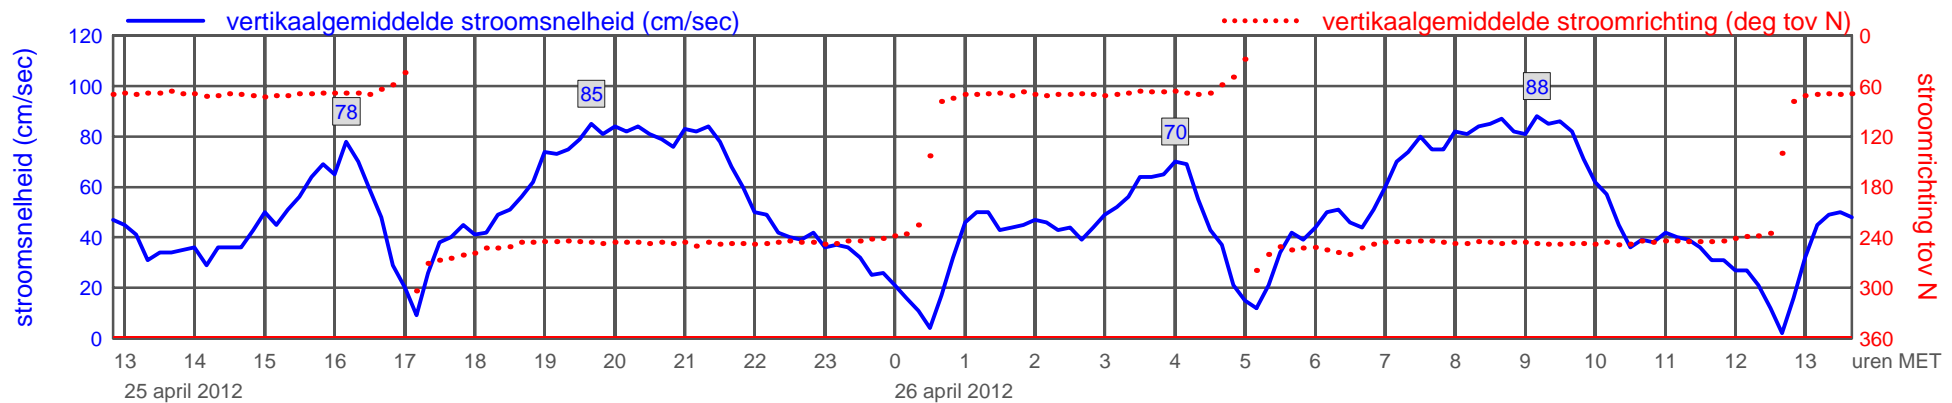

meetpunt PVL_MP0101_201204 (x=067850 , y=377550 ,bodem=NAP -6.67 m sensor=NAP -6.07 m)

meetpunt PVL_MP0101_201204 (x=067850 , y=377550 ,bodem=NAP -6.67 m sensor=NAP -6.07 m)

meetpunt PVL_MP0101_201204 (x=067850 , y=377550 , bodem=NAP -6.67 m sensor=NAP -6.07 m)

rijkswaterstaat zeeland

meetpunt PVL_MP0101_201204 (x=067850 , y=377550 ,bodem=NAP -6.67 m sensor=NAP -6.07 m)

NM

rijkswaterstaat zeeland

meetpunt PVL_MP0101_201204 (x=067850 , y=377550 , bodem=NAP -6.67 m sensor=NAP -6.07 m)

meetpunt PVL_MP0101_201204 (x=067850 , y=377550 ,bodem=NAP -6.67 m sensor=NAP -6.07 m)

meetpunt PVL_MP0101_201204 (x=067850 , y=377550 ,bodem=NAP -6.67 m sensor=NAP -6.07 m)

meetpunt PVL_MP0101_201204 (x=067850 , y=377550 ,bodem=NAP -6.67 m sensor=NAP -6.07 m)

meetpunt PVL_MP0101_201204 (x=067850 , y=377550 , bodem=NAP -6.67 m sensor=NAP -6.07 m)

meetpunt PVL_MP0101_201204 (x=067850 , y=377550 ,bodem=NAP -6.67 m sensor=NAP -6.07 m)

meetpunt PVL_MP0101_201204 (x=067850 , y=377550 ,bodem=NAP -6.67 m sensor=NAP -6.07 m)