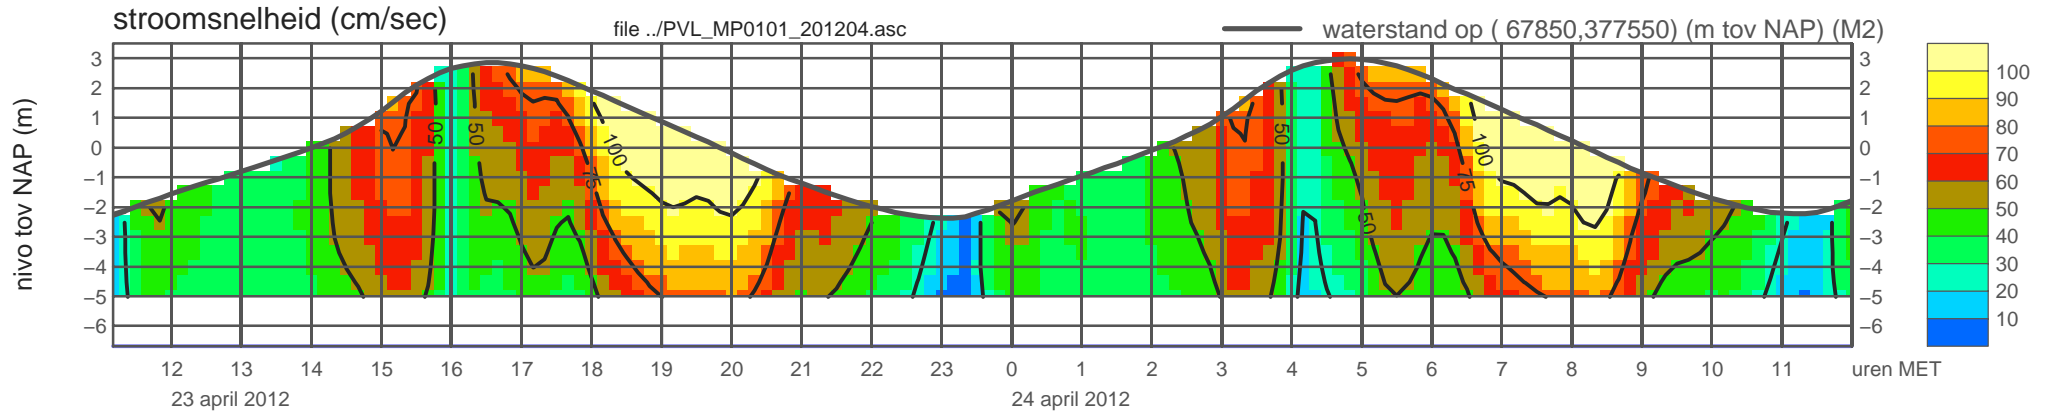

meetpunt PVL_MP0101_201204 (x=067850 , y=377550 ,bodem=NAP -6.67 m sensor=NAP -6.07 m)

meetpunt PVL_MP0101_201204 (x=067850 , y=377550 ,bodem=NAP -6.67 m sensor=NAP -6.07 m)

meetpunt PVL_MP0101_201204 (x=067850 , y=377550 , bodem=NAP -6.67 m sensor=NAP -6.07 m)

rijkswaterstaat zeeland

meetpunt PVL_MP0101_201204 (x=067850 , y=377550 ,bodem=NAP -6.67 m sensor=NAP -6.07 m)

NM

rijkswaterstaat zeeland

meetpunt PVL_MP0101_201204 (x=067850 , y=377550 , bodem=NAP -6.67 m sensor=NAP -6.07 m)

meetpunt PVL_MP0101_201204 (x=067850 , y=377550 ,bodem=NAP -6.67 m sensor=NAP -6.07 m)

meetpunt PVL_MP0101_201204 (x=067850 , y=377550 ,bodem=NAP -6.67 m sensor=NAP -6.07 m)

meetpunt PVL_MP0101_201204 (x=067850 , y=377550 ,bodem=NAP -6.67 m sensor=NAP -6.07 m)

meetpunt PVL_MP0101_201204 (x=067850 , y=377550 , bodem=NAP -6.67 m sensor=NAP -6.07 m)

meetpunt PVL_MP0101_201204 (x=067850 , y=377550 ,bodem=NAP -6.67 m sensor=NAP -6.07 m)

meetpunt PVL_MP0101_201204 (x=067850 , y=377550 ,bodem=NAP -6.67 m sensor=NAP -6.07 m)