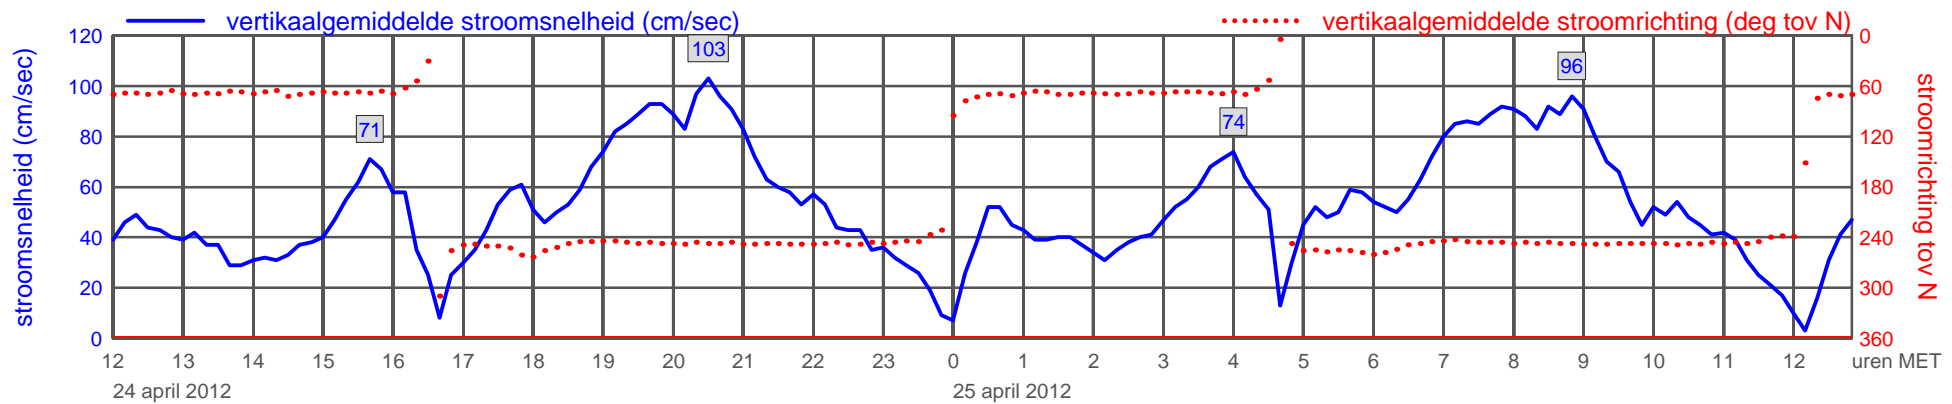

meetpunt PVL_MP0101_201204 (x=067850 , y=377550 ,bodem=NAP -6.67 m sensor=NAP -6.07 m)

meetpunt PVL_MP0101_201204 (x=067850 , y=377550 ,bodem=NAP -6.67 m sensor=NAP -6.07 m)

meetpunt PVL_MP0101_201204 (x=067850 , y=377550 , bodem=NAP -6.67 m sensor=NAP -6.07 m)

rijkswaterstaat zeeland

meetpunt PVL_MP0101_201204 (x=067850 , y=377550 ,bodem=NAP -6.67 m sensor=NAP -6.07 m)

NM

rijkswaterstaat zeeland

meetpunt PVL_MP0101_201204 (x=067850 , y=377550 , bodem=NAP -6.67 m sensor=NAP -6.07 m)

meetpunt PVL_MP0101_201204 (x=067850 , y=377550 ,bodem=NAP -6.67 m sensor=NAP -6.07 m)

meetpunt PVL_MP0101_201204 (x=067850 , y=377550 ,bodem=NAP -6.67 m sensor=NAP -6.07 m)

meetpunt PVL_MP0101_201204 (x=067850 , y=377550 ,bodem=NAP -6.67 m sensor=NAP -6.07 m)

meetpunt PVL_MP0101_201204 (x=067850 , y=377550 , bodem=NAP -6.67 m sensor=NAP -6.07 m)

meetpunt PVL_MP0101_201204 (x=067850 , y=377550 ,bodem=NAP -6.67 m sensor=NAP -6.07 m)

meetpunt PVL_MP0101_201204 (x=067850 , y=377550 ,bodem=NAP -6.67 m sensor=NAP -6.07 m)