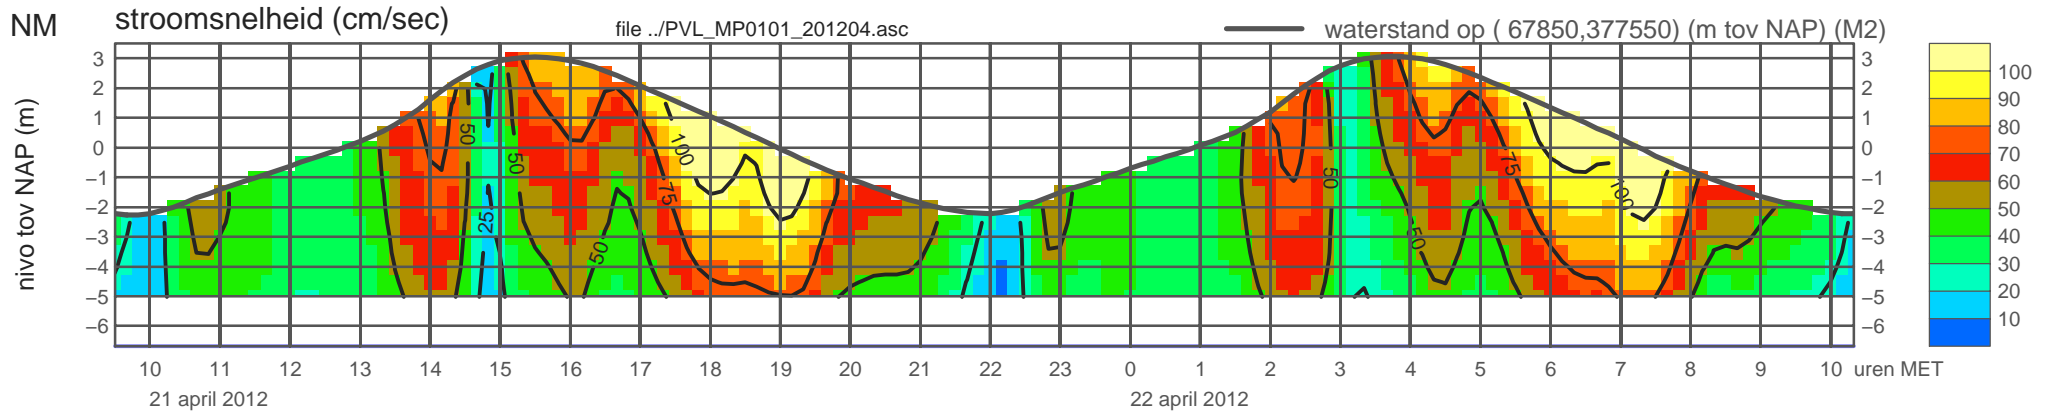

meetpunt PVL_MP0101_201204 (x=067850 , y=377550 ,bodem=NAP -6.67 m sensor=NAP -6.07 m)

meetpunt PVL_MP0101_201204 (x=067850 , y=377550 , bodem=NAP -6.67 m sensor=NAP -6.07 m)

meetpunt PVL_MP0101_201204 (x=067850 , y=377550 , bodem=NAP -6.67 m sensor=NAP -6.07 m)

meetpunt PVL_MP0101_201204 (x=067850 , y=377550 ,bodem=NAP -6.67 m sensor=NAP -6.07 m)

meetpunt PVL_MP0101_201204 (x=067850 , y=377550 ,bodem=NAP -6.67 m sensor=NAP -6.07 m)

meetpunt PVL_MP0101_201204 (x=067850 , y=377550 , bodem=NAP -6.67 m sensor=NAP -6.07 m)

rijkswaterstaat zeeland

meetpunt PVL_MP0101_201204 (x=067850 , y=377550 ,bodem=NAP -6.67 m sensor=NAP -6.07 m)

NM

rijkswaterstaat zeeland

meetpunt PVL_MP0101_201204 (x=067850 , y=377550 , bodem=NAP -6.67 m sensor=NAP -6.07 m)

meetpunt PVL_MP0101_201204 (x=067850 , y=377550 ,bodem=NAP -6.67 m sensor=NAP -6.07 m)

meetpunt PVL_MP0101_201204 (x=067850 , y=377550 ,bodem=NAP -6.67 m sensor=NAP -6.07 m)

meetpunt PVL_MP0101_201204 (x=067850 , y=377550 ,bodem=NAP -6.67 m sensor=NAP -6.07 m)