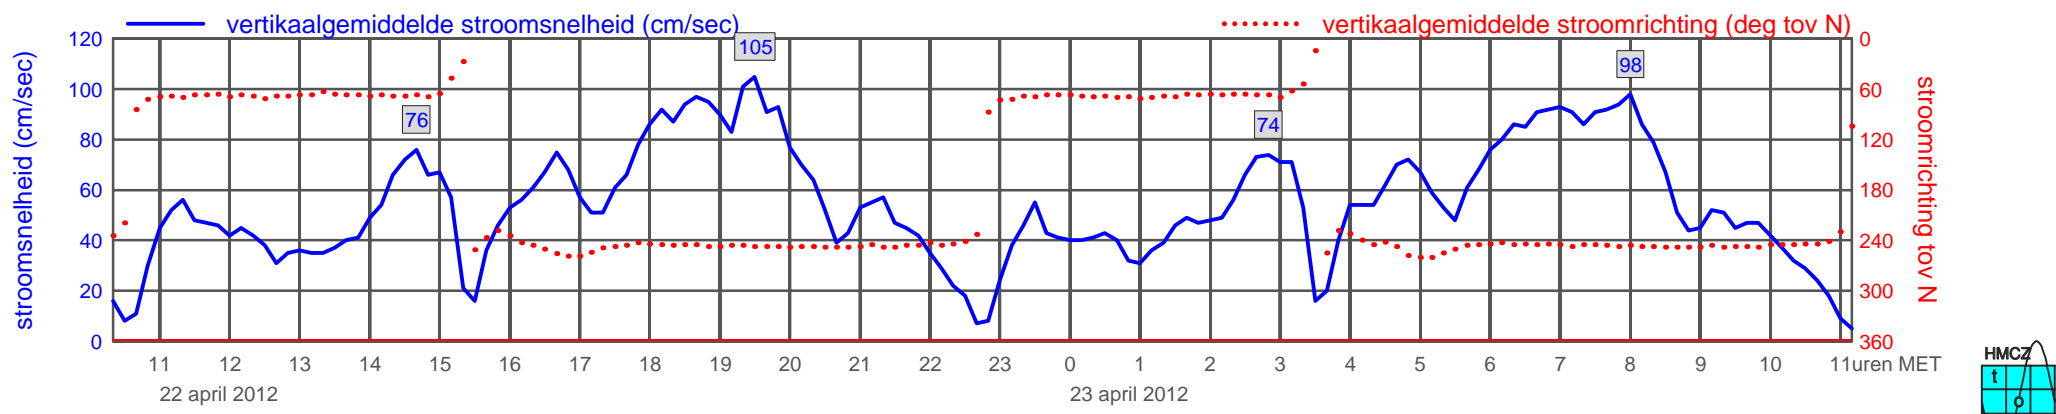

meetpunt PVL_MP0101_201204 (x=067850 , y=377550 ,bodem=NAP -6.67 m sensor=NAP -6.07 m)

meetpunt PVL_MP0101_201204 (x=067850 , y=377550 ,bodem=NAP -6.67 m sensor=NAP -6.07 m)

meetpunt PVL_MP0101_201204 (x=067850 , y=377550 , bodem=NAP -6.67 m sensor=NAP -6.07 m)

rijkswaterstaat zeeland

meetpunt PVL_MP0101_201204 (x=067850 , y=377550 ,bodem=NAP -6.67 m sensor=NAP -6.07 m)

NM

rijkswaterstaat zeeland

meetpunt PVL_MP0101_201204 (x=067850 , y=377550 , bodem=NAP -6.67 m sensor=NAP -6.07 m)

meetpunt PVL_MP0101_201204 (x=067850 , y=377550 ,bodem=NAP -6.67 m sensor=NAP -6.07 m)

meetpunt PVL_MP0101_201204 (x=067850 , y=377550 ,bodem=NAP -6.67 m sensor=NAP -6.07 m)

meetpunt PVL_MP0101_201204 (x=067850 , y=377550 ,bodem=NAP -6.67 m sensor=NAP -6.07 m)

meetpunt PVL_MP0101_201204 (x=067850 , y=377550 , bodem=NAP -6.67 m sensor=NAP -6.07 m)

meetpunt PVL_MP0101_201204 (x=067850 , y=377550 ,bodem=NAP -6.67 m sensor=NAP -6.07 m)

meetpunt PVL_MP0101_201204 (x=067850 , y=377550 ,bodem=NAP -6.67 m sensor=NAP -6.07 m)