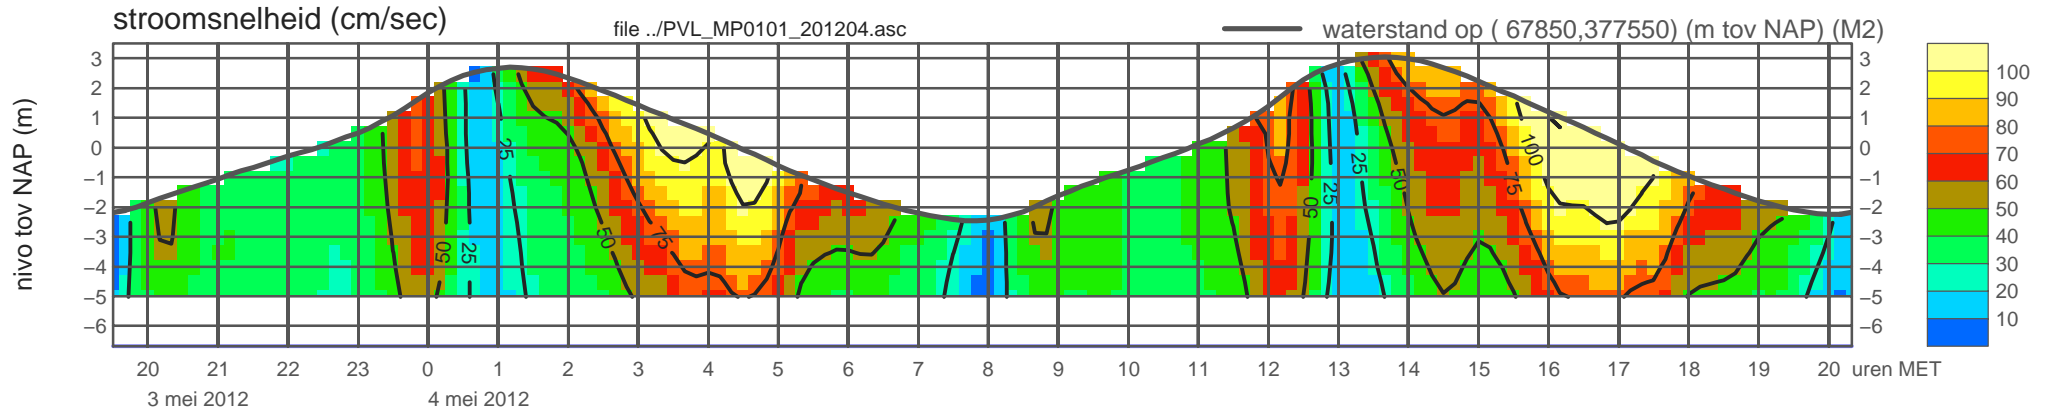

meetpunt PVL_MP0101_201204 (x=067850 , y=377550 , bodem=NAP -6.67 m sensor=NAP -6.07 m)

meetpunt PVL_MP0101_201204 (x=067850 , y=377550 ,bodem=NAP -6.67 m sensor=NAP -6.07 m)

meetpunt PVL_MP0101_201204 (x=067850 , y=377550 ,bodem=NAP -6.67 m sensor=NAP -6.07 m)

meetpunt PVL_MP0101_201204 (x=067850 , y=377550 ,bodem=NAP -6.67 m sensor=NAP -6.07 m)

meetpunt PVL_MP0101_201204 (x=067850 , y=377550 ,bodem=NAP -6.67 m sensor=NAP -6.07 m)

meetpunt PVL_MP0101_201204 (x=067850 , y=377550 ,bodem=NAP -6.67 m sensor=NAP -6.07 m)

meetpunt PVL_MP0101_201204 (x=067850 , y=377550 ,bodem=NAP -6.67 m sensor=NAP -6.07 m)

meetpunt PVL_MP0101_201204 (x=067850 , y=377550 ,bodem=NAP -6.67 m sensor=NAP -6.07 m)