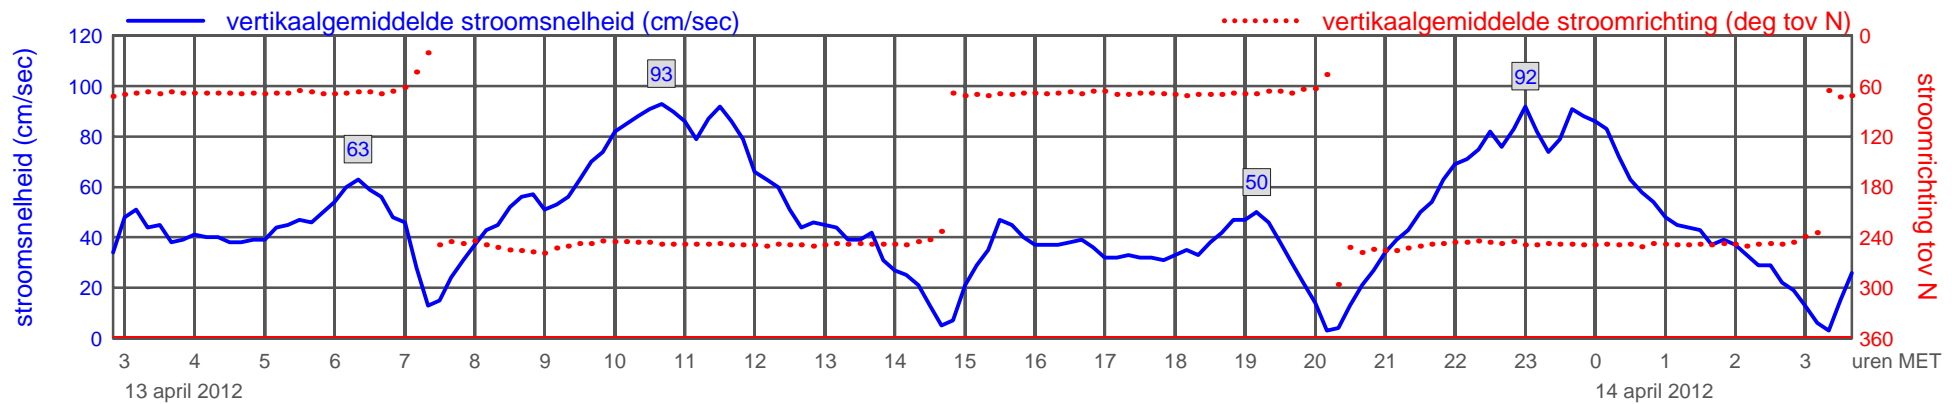

meetpunt PVL_MP0101_201204 (x=067850 , y=377550 ,bodem=NAP -6.67 m sensor=NAP -6.07 m)

rijkswaterstaat zeeland

meetpunt PVL_MP0101_201204 (x=067850 , y=377550 ,bodem=NAP -6.67 m sensor=NAP -6.07 m)

meetpunt PVL_MP0101_201204 (x=067850 , y=377550 ,bodem=NAP -6.67 m sensor=NAP -6.07 m)

meetpunt PVL_MP0101_201204 (x=067850 , y=377550 ,bodem=NAP -6.67 m sensor=NAP -6.07 m)

meetpunt PVL_MP0101_201204 (x=067850 , y=377550 , bodem=NAP -6.67 m sensor=NAP -6.07 m)

meetpunt PVL_MP0101_201204 (x=067850 , y=377550 , bodem=NAP -6.67 m sensor=NAP -6.07 m)

meetpunt PVL_MP0101_201204 (x=067850 , y=377550 ,bodem=NAP -6.67 m sensor=NAP -6.07 m)

meetpunt PVL_MP0101_201204 (x=067850 , y=377550 ,bodem=NAP -6.67 m sensor=NAP -6.07 m)

meetpunt PVL_MP0101_201204 (x=067850 , y=377550 , bodem=NAP -6.67 m sensor=NAP -6.07 m)

rijkswaterstaat zeeland

meetpunt PVL_MP0101_201204 (x=067850 , y=377550 ,bodem=NAP -6.67 m sensor=NAP -6.07 m)

NM

rijkswaterstaat zeeland

meetpunt PVL_MP0101_201204 (x=067850 , y=377550 , bodem=NAP -6.67 m sensor=NAP -6.07 m)