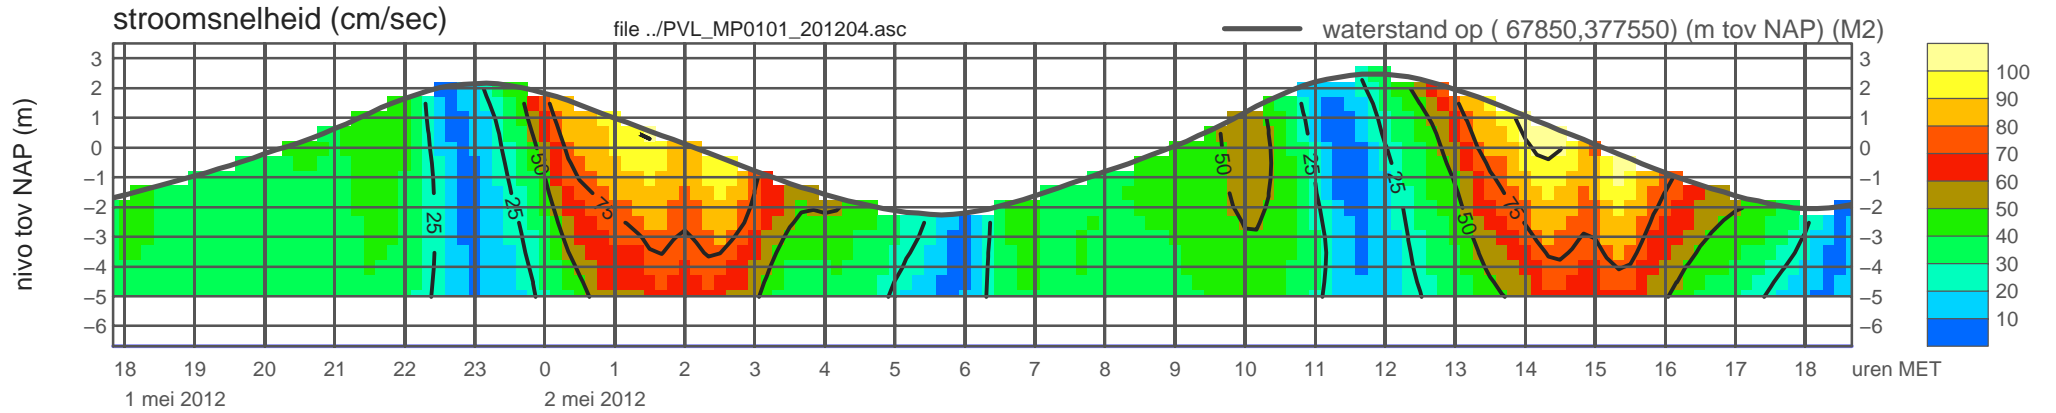

meetpunt PVL_MP0101_201204 (x=067850 , y=377550 ,bodem=NAP -6.67 m sensor=NAP -6.07 m)

meetpunt PVL_MP0101_201204 (x=067850 , y=377550 ,bodem=NAP -6.67 m sensor=NAP -6.07 m)

meetpunt PVL_MP0101_201204 (x=067850 , y=377550 ,bodem=NAP -6.67 m sensor=NAP -6.07 m)

meetpunt PVL_MP0101_201204 (x=067850 , y=377550 , bodem=NAP -6.67 m sensor=NAP -6.07 m)

meetpunt PVL_MP0101_201204 (x=067850 , y=377550 ,bodem=NAP -6.67 m sensor=NAP -6.07 m)

meetpunt PVL_MP0101_201204 (x=067850 , y=377550 ,bodem=NAP -6.67 m sensor=NAP -6.07 m)