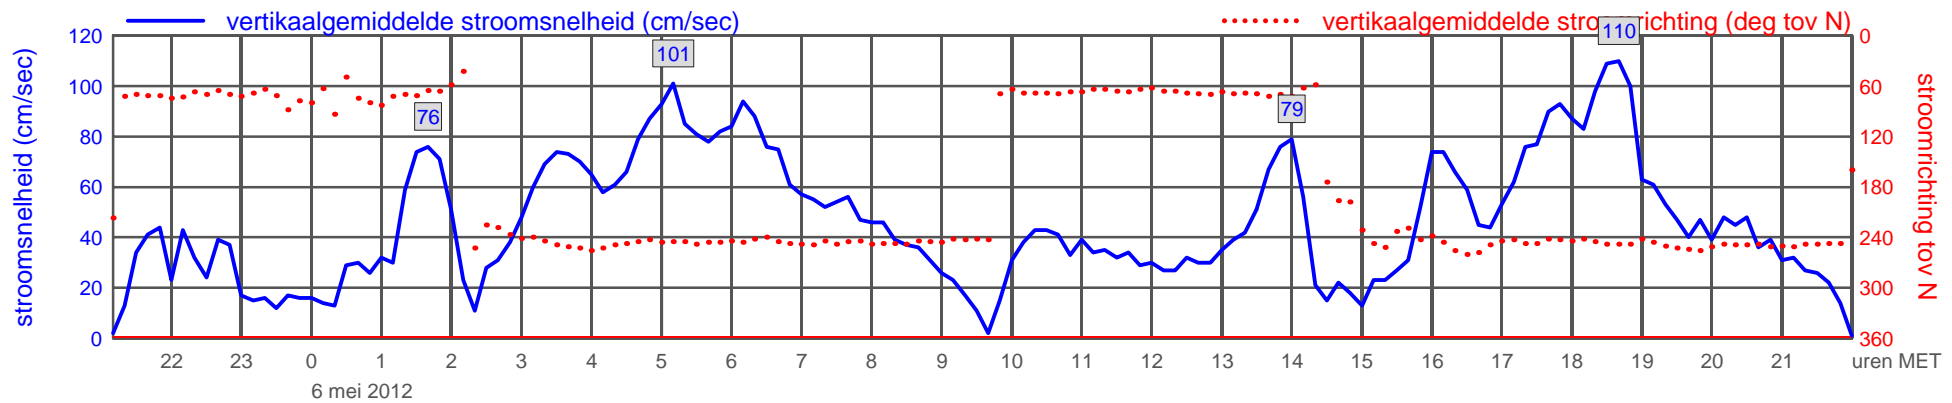

meetpunt PVL_MP0101_201204 (x=067850 , y=377550 ,bodem=NAP -6.67 m sensor=NAP -6.07 m)

meetpunt PVL_MP0101_201204 (x=067850 , y=377550 ,bodem=NAP -6.67 m sensor=NAP -6.07 m)

meetpunt PVL_MP0101_201204 (x=067850 , y=377550 ,bodem=NAP -6.67 m sensor=NAP -6.07 m)

meetpunt PVL_MP0101_201204 (x=067850 , y=377550 ,bodem=NAP -6.67 m sensor=NAP -6.07 m)

meetpunt PVL_MP0101_201204 (x=067850 , y=377550 ,bodem=NAP -6.67 m sensor=NAP -6.07 m)