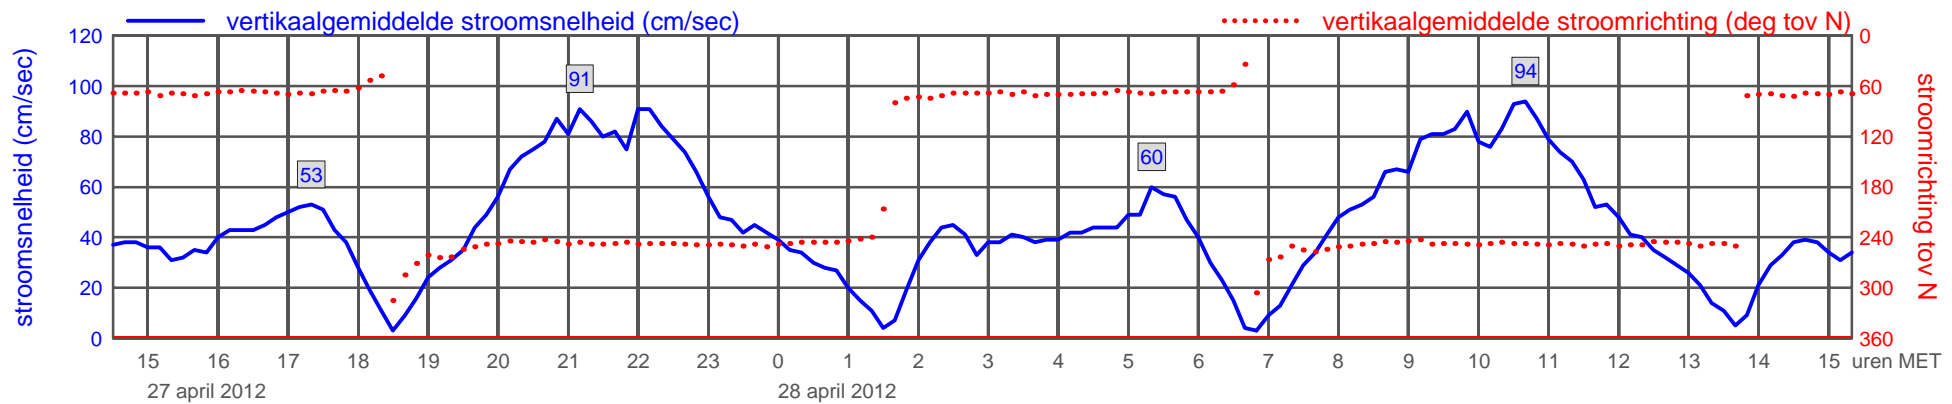

rijkswaterstaat zeeland

meetpunt PVL_MP0101_201204 (x=067850 , y=377550 ,bodem=NAP -6.67 m sensor=NAP -6.07 m)

NM

rijkswaterstaat zeeland

meetpunt PVL_MP0101_201204 (x=067850 , y=377550 , bodem=NAP -6.67 m sensor=NAP -6.07 m)

meetpunt PVL_MP0101_201204 (x=067850 , y=377550 ,bodem=NAP -6.67 m sensor=NAP -6.07 m)

meetpunt PVL_MP0101_201204 (x=067850 , y=377550 ,bodem=NAP -6.67 m sensor=NAP -6.07 m)

meetpunt PVL_MP0101_201204 (x=067850 , y=377550 ,bodem=NAP -6.67 m sensor=NAP -6.07 m)

meetpunt PVL_MP0101_201204 (x=067850 , y=377550 , bodem=NAP -6.67 m sensor=NAP -6.07 m)

meetpunt PVL_MP0101_201204 (x=067850 , y=377550 ,bodem=NAP -6.67 m sensor=NAP -6.07 m)

meetpunt PVL_MP0101_201204 (x=067850 , y=377550 ,bodem=NAP -6.67 m sensor=NAP -6.07 m)