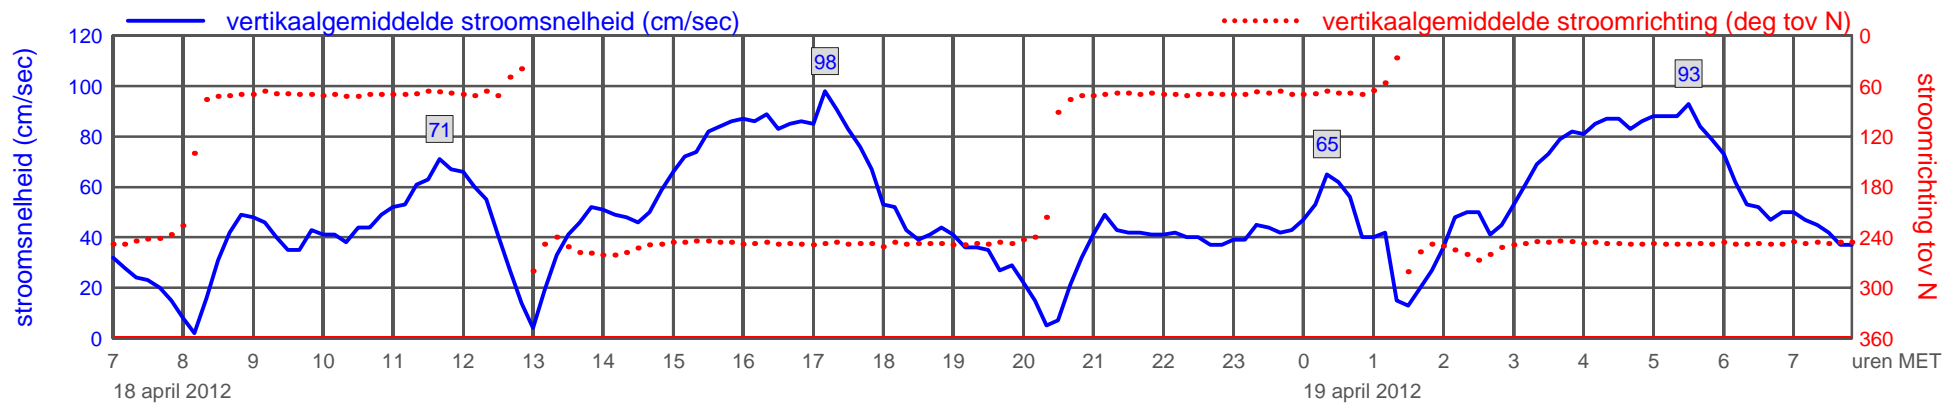

meetpunt PVL_MP0101_201204 (x=067850 , y=377550 ,bodem=NAP -6.67 m sensor=NAP -6.07 m)

rijkswaterstaat zeeland

meetpunt PVL_MP0101_201204 (x=067850 , y=377550 ,bodem=NAP -6.67 m sensor=NAP -6.07 m)

meetpunt PVL_MP0101_201204 (x=067850 , y=377550 ,bodem=NAP -6.67 m sensor=NAP -6.07 m)

meetpunt PVL_MP0101_201204 (x=067850 , y=377550 ,bodem=NAP -6.67 m sensor=NAP -6.07 m)

meetpunt PVL_MP0101_201204 (x=067850 , y=377550 , bodem=NAP -6.67 m sensor=NAP -6.07 m)

meetpunt PVL_MP0101_201204 (x=067850 , y=377550 , bodem=NAP -6.67 m sensor=NAP -6.07 m)

meetpunt PVL_MP0101_201204 (x=067850 , y=377550 ,bodem=NAP -6.67 m sensor=NAP -6.07 m)

meetpunt PVL_MP0101_201204 (x=067850 , y=377550 ,bodem=NAP -6.67 m sensor=NAP -6.07 m)

meetpunt PVL_MP0101_201204 (x=067850 , y=377550 , bodem=NAP -6.67 m sensor=NAP -6.07 m)

rijkswaterstaat zeeland

meetpunt PVL_MP0101_201204 (x=067850 , y=377550 ,bodem=NAP -6.67 m sensor=NAP -6.07 m)

NM

rijkswaterstaat zeeland

meetpunt PVL_MP0101_201204 (x=067850 , y=377550 , bodem=NAP -6.67 m sensor=NAP -6.07 m)