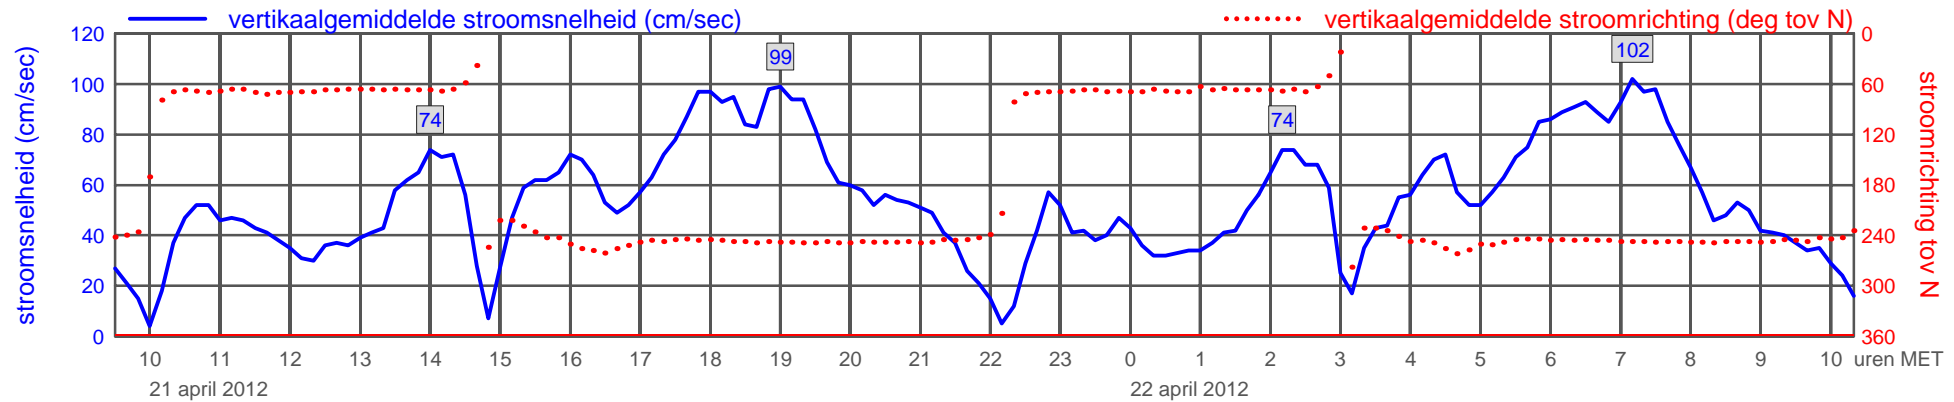

meetpunt PVL_MP0101_201204 (x=067850 , y=377550 ,bodem=NAP -6.67 m sensor=NAP -6.07 m)

meetpunt PVL_MP0101_201204 (x=067850 , y=377550 , bodem=NAP -6.67 m sensor=NAP -6.07 m)

meetpunt PVL_MP0101_201204 (x=067850 , y=377550 , bodem=NAP -6.67 m sensor=NAP -6.07 m)

meetpunt PVL_MP0101_201204 (x=067850 , y=377550 ,bodem=NAP -6.67 m sensor=NAP -6.07 m)

meetpunt PVL_MP0101_201204 (x=067850 , y=377550 ,bodem=NAP -6.67 m sensor=NAP -6.07 m)

meetpunt PVL_MP0101_201204 (x=067850 , y=377550 , bodem=NAP -6.67 m sensor=NAP -6.07 m)

rijkswaterstaat zeeland

meetpunt PVL_MP0101_201204 (x=067850 , y=377550 ,bodem=NAP -6.67 m sensor=NAP -6.07 m)

NM

rijkswaterstaat zeeland

meetpunt PVL_MP0101_201204 (x=067850 , y=377550 , bodem=NAP -6.67 m sensor=NAP -6.07 m)

meetpunt PVL_MP0101_201204 (x=067850 , y=377550 ,bodem=NAP -6.67 m sensor=NAP -6.07 m)

meetpunt PVL_MP0101_201204 (x=067850 , y=377550 ,bodem=NAP -6.67 m sensor=NAP -6.07 m)

meetpunt PVL_MP0101_201204 (x=067850 , y=377550 ,bodem=NAP -6.67 m sensor=NAP -6.07 m)