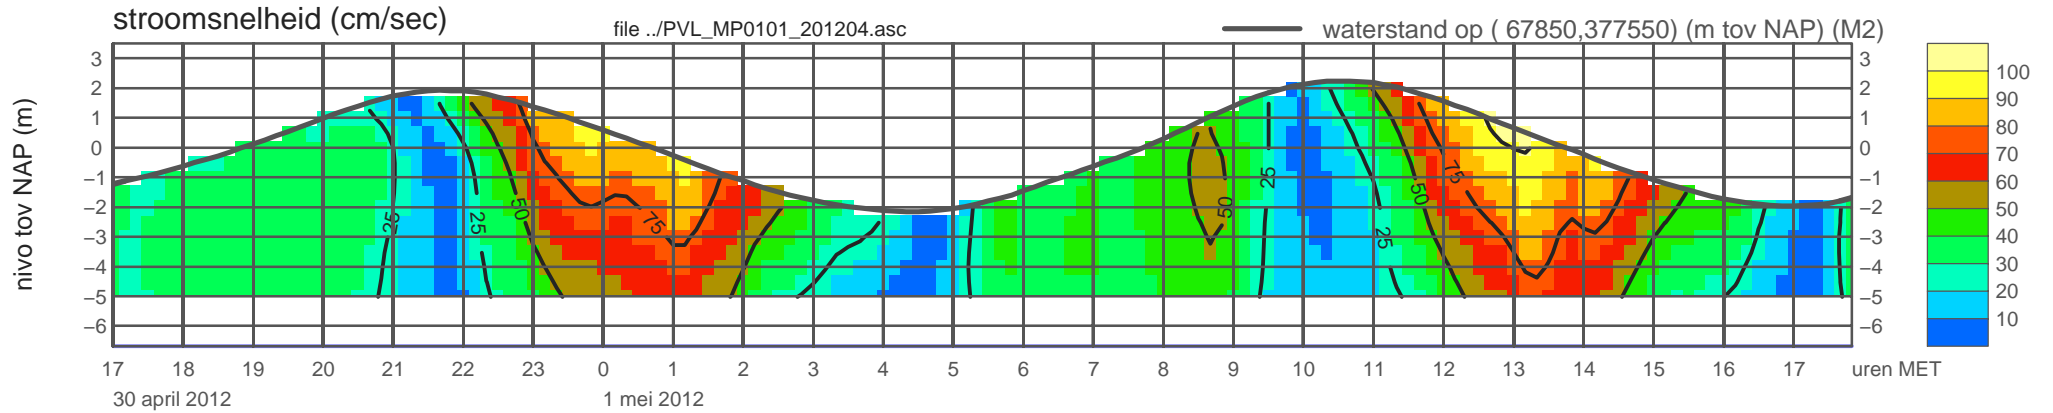

meetpunt PVL_MP0101_201204 (x=067850 , y=377550 ,bodem=NAP -6.67 m sensor=NAP -6.07 m)

meetpunt PVL_MP0101_201204 (x=067850 , y=377550 ,bodem=NAP -6.67 m sensor=NAP -6.07 m)

meetpunt PVL_MP0101_201204 (x=067850 , y=377550 ,bodem=NAP -6.67 m sensor=NAP -6.07 m)

meetpunt PVL_MP0101_201204 (x=067850 , y=377550 , bodem=NAP -6.67 m sensor=NAP -6.07 m)

meetpunt PVL_MP0101_201204 (x=067850 , y=377550 ,bodem=NAP -6.67 m sensor=NAP -6.07 m)

meetpunt PVL_MP0101_201204 (x=067850 , y=377550 ,bodem=NAP -6.67 m sensor=NAP -6.07 m)