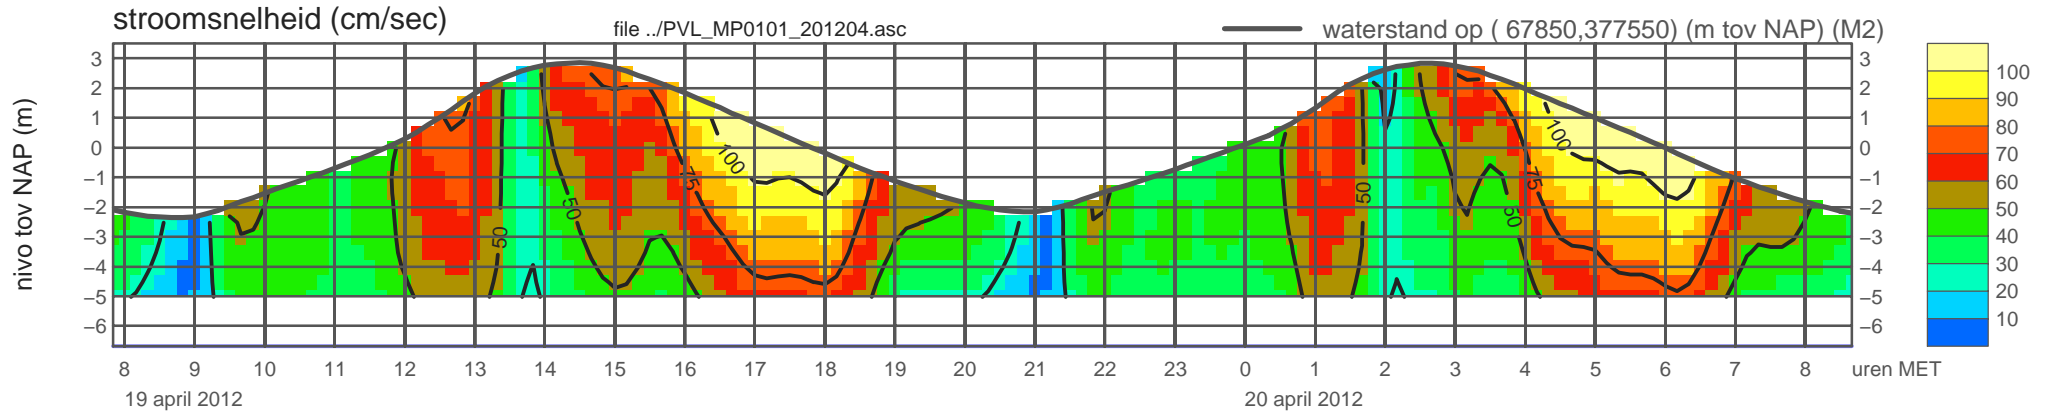

meetpunt PVL_MP0101_201204 (x=067850 , y=377550 ,bodem=NAP -6.67 m sensor=NAP -6.07 m)

rijkswaterstaat zeeland

meetpunt PVL_MP0101_201204 (x=067850 , y=377550 ,bodem=NAP -6.67 m sensor=NAP -6.07 m)

meetpunt PVL_MP0101_201204 (x=067850 , y=377550 ,bodem=NAP -6.67 m sensor=NAP -6.07 m)

meetpunt PVL_MP0101_201204 (x=067850 , y=377550 ,bodem=NAP -6.67 m sensor=NAP -6.07 m)

meetpunt PVL_MP0101_201204 (x=067850 , y=377550 , bodem=NAP -6.67 m sensor=NAP -6.07 m)

meetpunt PVL_MP0101_201204 (x=067850 , y=377550 , bodem=NAP -6.67 m sensor=NAP -6.07 m)

meetpunt PVL_MP0101_201204 (x=067850 , y=377550 ,bodem=NAP -6.67 m sensor=NAP -6.07 m)

meetpunt PVL_MP0101_201204 (x=067850 , y=377550 ,bodem=NAP -6.67 m sensor=NAP -6.07 m)

meetpunt PVL_MP0101_201204 (x=067850 , y=377550 , bodem=NAP -6.67 m sensor=NAP -6.07 m)

rijkswaterstaat zeeland

meetpunt PVL_MP0101_201204 (x=067850 , y=377550 ,bodem=NAP -6.67 m sensor=NAP -6.07 m)

NM

rijkswaterstaat zeeland

meetpunt PVL_MP0101_201204 (x=067850 , y=377550 , bodem=NAP -6.67 m sensor=NAP -6.07 m)