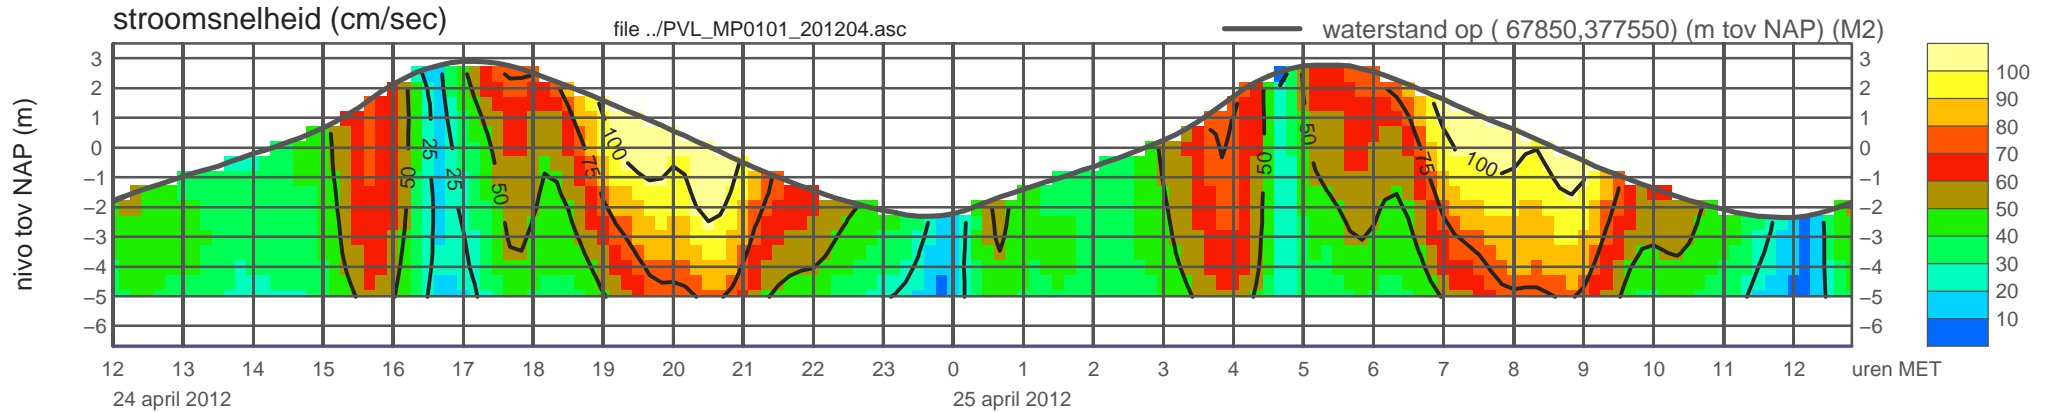

meetpunt PVL_MP0101_201204 (x=067850 , y=377550 ,bodem=NAP -6.67 m sensor=NAP -6.07 m)

meetpunt PVL_MP0101_201204 (x=067850 , y=377550 ,bodem=NAP -6.67 m sensor=NAP -6.07 m)

meetpunt PVL_MP0101_201204 (x=067850 , y=377550 , bodem=NAP -6.67 m sensor=NAP -6.07 m)

rijkswaterstaat zeeland

meetpunt PVL_MP0101_201204 (x=067850 , y=377550 ,bodem=NAP -6.67 m sensor=NAP -6.07 m)

NM

rijkswaterstaat zeeland

meetpunt PVL_MP0101_201204 (x=067850 , y=377550 , bodem=NAP -6.67 m sensor=NAP -6.07 m)

meetpunt PVL_MP0101_201204 (x=067850 , y=377550 ,bodem=NAP -6.67 m sensor=NAP -6.07 m)

meetpunt PVL_MP0101_201204 (x=067850 , y=377550 ,bodem=NAP -6.67 m sensor=NAP -6.07 m)

meetpunt PVL_MP0101_201204 (x=067850 , y=377550 ,bodem=NAP -6.67 m sensor=NAP -6.07 m)

meetpunt PVL_MP0101_201204 (x=067850 , y=377550 , bodem=NAP -6.67 m sensor=NAP -6.07 m)

meetpunt PVL_MP0101_201204 (x=067850 , y=377550 ,bodem=NAP -6.67 m sensor=NAP -6.07 m)

meetpunt PVL_MP0101_201204 (x=067850 , y=377550 ,bodem=NAP -6.67 m sensor=NAP -6.07 m)