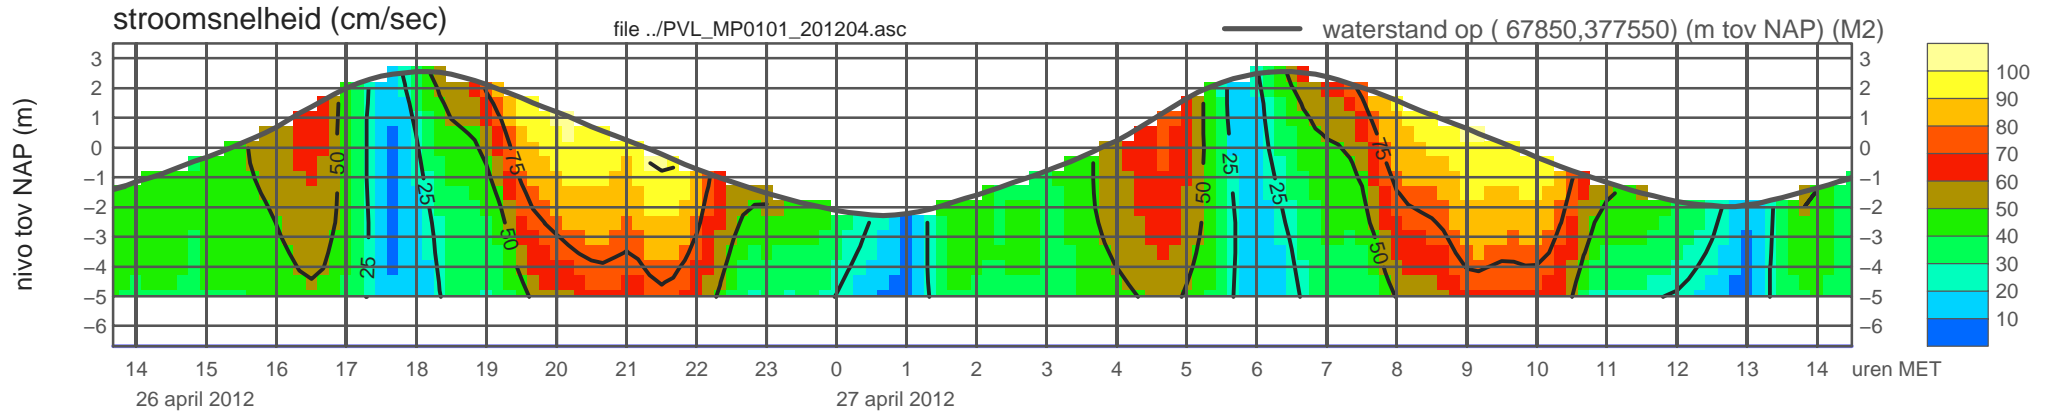

rijkswaterstaat zeeland

meetpunt PVL_MP0101_201204 (x=067850 , y=377550 ,bodem=NAP -6.67 m sensor=NAP -6.07 m)

NM

rijkswaterstaat zeeland

meetpunt PVL_MP0101_201204 (x=067850 , y=377550 , bodem=NAP -6.67 m sensor=NAP -6.07 m)

meetpunt PVL_MP0101_201204 (x=067850 , y=377550 ,bodem=NAP -6.67 m sensor=NAP -6.07 m)

meetpunt PVL_MP0101_201204 (x=067850 , y=377550 ,bodem=NAP -6.67 m sensor=NAP -6.07 m)

meetpunt PVL_MP0101_201204 (x=067850 , y=377550 ,bodem=NAP -6.67 m sensor=NAP -6.07 m)

meetpunt PVL_MP0101_201204 (x=067850 , y=377550 , bodem=NAP -6.67 m sensor=NAP -6.07 m)

meetpunt PVL_MP0101_201204 (x=067850 , y=377550 ,bodem=NAP -6.67 m sensor=NAP -6.07 m)

meetpunt PVL_MP0101_201204 (x=067850 , y=377550 ,bodem=NAP -6.67 m sensor=NAP -6.07 m)