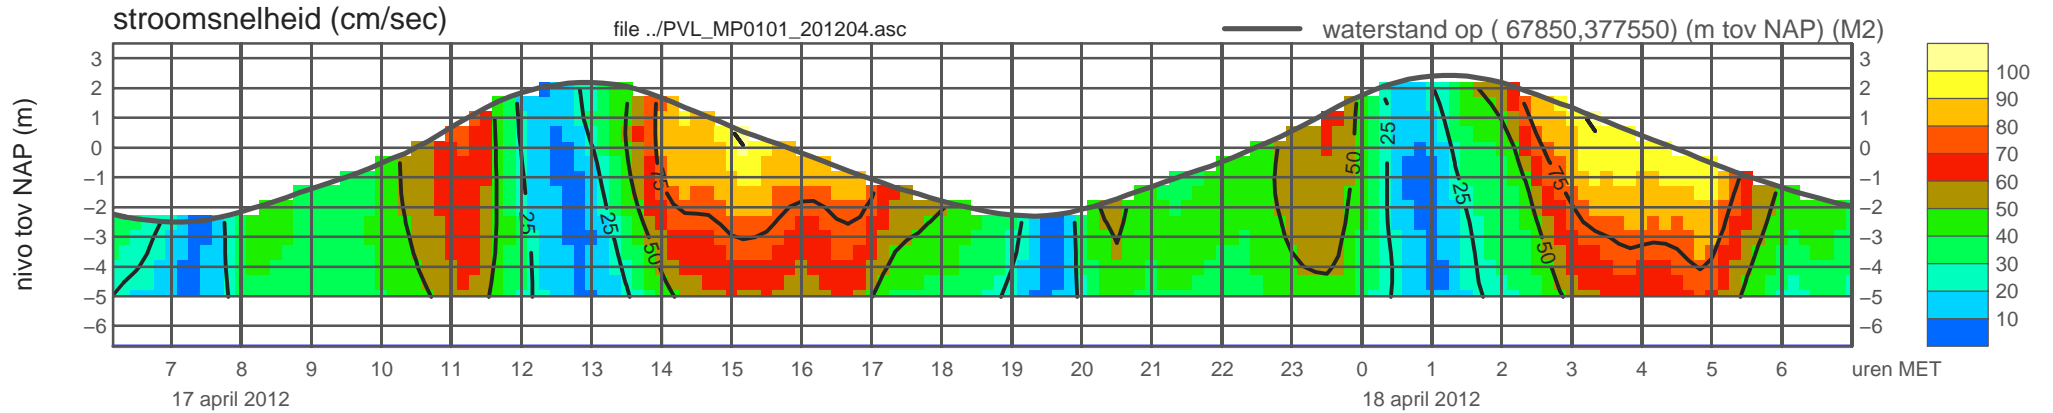

meetpunt PVL_MP0101_201204 (x=067850 , y=377550 ,bodem=NAP -6.67 m sensor=NAP -6.07 m)

rijkswaterstaat zeeland

meetpunt PVL_MP0101_201204 (x=067850 , y=377550 ,bodem=NAP -6.67 m sensor=NAP -6.07 m)

meetpunt PVL_MP0101_201204 (x=067850 , y=377550 ,bodem=NAP -6.67 m sensor=NAP -6.07 m)

meetpunt PVL_MP0101_201204 (x=067850 , y=377550 ,bodem=NAP -6.67 m sensor=NAP -6.07 m)

meetpunt PVL_MP0101_201204 (x=067850 , y=377550 , bodem=NAP -6.67 m sensor=NAP -6.07 m)

meetpunt PVL_MP0101_201204 (x=067850 , y=377550 , bodem=NAP -6.67 m sensor=NAP -6.07 m)

meetpunt PVL_MP0101_201204 (x=067850 , y=377550 ,bodem=NAP -6.67 m sensor=NAP -6.07 m)

meetpunt PVL_MP0101_201204 (x=067850 , y=377550 ,bodem=NAP -6.67 m sensor=NAP -6.07 m)

meetpunt PVL_MP0101_201204 (x=067850 , y=377550 , bodem=NAP -6.67 m sensor=NAP -6.07 m)

rijkswaterstaat zeeland

meetpunt PVL_MP0101_201204 (x=067850 , y=377550 ,bodem=NAP -6.67 m sensor=NAP -6.07 m)

NM

rijkswaterstaat zeeland

meetpunt PVL_MP0101_201204 (x=067850 , y=377550 , bodem=NAP -6.67 m sensor=NAP -6.07 m)