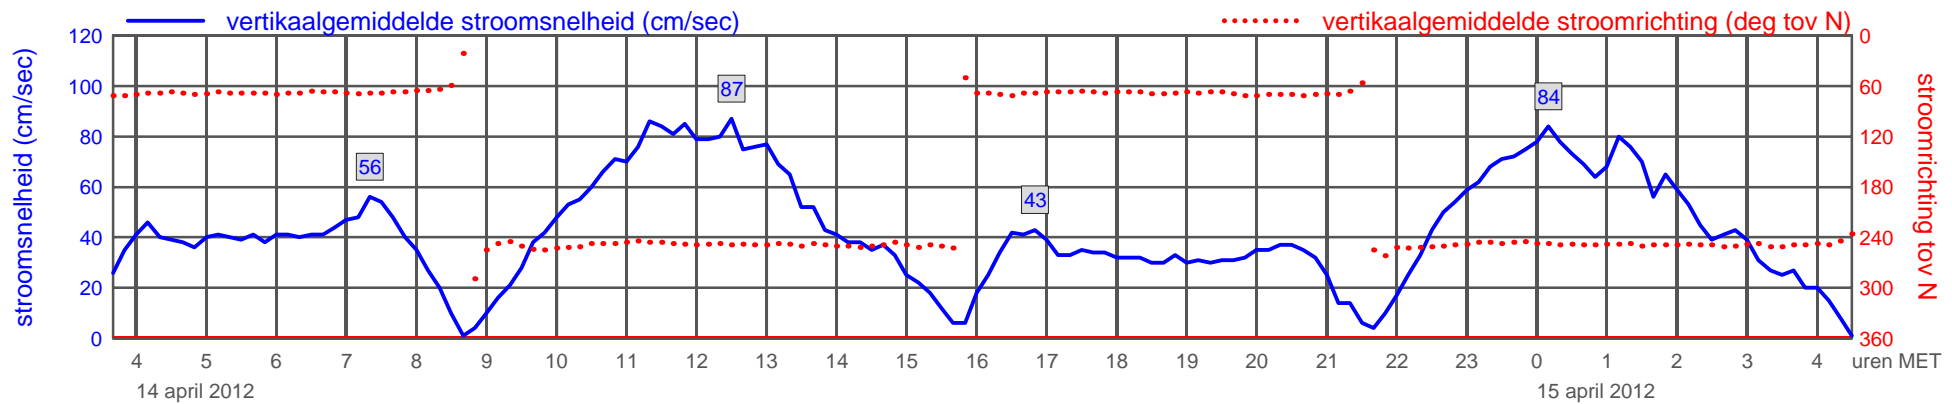

meetpunt PVL_MP0101_201204 (x=067850 , y=377550 ,bodem=NAP -6.67 m sensor=NAP -6.07 m)

rijkswaterstaat zeeland

meetpunt PVL_MP0101_201204 (x=067850 , y=377550 ,bodem=NAP -6.67 m sensor=NAP -6.07 m)

meetpunt PVL_MP0101_201204 (x=067850 , y=377550 ,bodem=NAP -6.67 m sensor=NAP -6.07 m)

meetpunt PVL_MP0101_201204 (x=067850 , y=377550 ,bodem=NAP -6.67 m sensor=NAP -6.07 m)

meetpunt PVL_MP0101_201204 (x=067850 , y=377550 , bodem=NAP -6.67 m sensor=NAP -6.07 m)

meetpunt PVL_MP0101_201204 (x=067850 , y=377550 , bodem=NAP -6.67 m sensor=NAP -6.07 m)

meetpunt PVL_MP0101_201204 (x=067850 , y=377550 ,bodem=NAP -6.67 m sensor=NAP -6.07 m)

meetpunt PVL_MP0101_201204 (x=067850 , y=377550 ,bodem=NAP -6.67 m sensor=NAP -6.07 m)

meetpunt PVL_MP0101_201204 (x=067850 , y=377550 , bodem=NAP -6.67 m sensor=NAP -6.07 m)

rijkswaterstaat zeeland

meetpunt PVL_MP0101_201204 (x=067850 , y=377550 ,bodem=NAP -6.67 m sensor=NAP -6.07 m)

NM

rijkswaterstaat zeeland

meetpunt PVL_MP0101_201204 (x=067850 , y=377550 , bodem=NAP -6.67 m sensor=NAP -6.07 m)