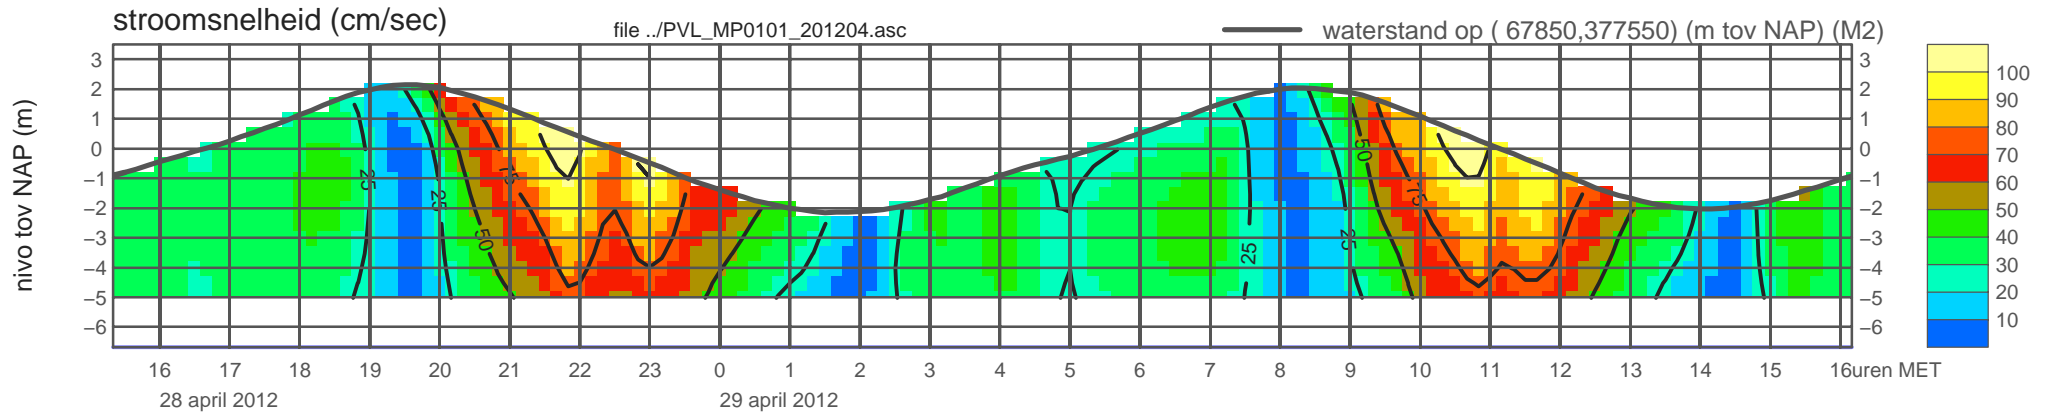

rijkswaterstaat zeeland

meetpunt PVL_MP0101_201204 (x=067850 , y=377550 ,bodem=NAP -6.67 m sensor=NAP -6.07 m)

NM

rijkswaterstaat zeeland

meetpunt PVL_MP0101_201204 (x=067850 , y=377550 , bodem=NAP -6.67 m sensor=NAP -6.07 m)

meetpunt PVL_MP0101_201204 (x=067850 , y=377550 ,bodem=NAP -6.67 m sensor=NAP -6.07 m)

meetpunt PVL_MP0101_201204 (x=067850 , y=377550 ,bodem=NAP -6.67 m sensor=NAP -6.07 m)

meetpunt PVL_MP0101_201204 (x=067850 , y=377550 ,bodem=NAP -6.67 m sensor=NAP -6.07 m)

meetpunt PVL_MP0101_201204 (x=067850 , y=377550 , bodem=NAP -6.67 m sensor=NAP -6.07 m)

meetpunt PVL_MP0101_201204 (x=067850 , y=377550 ,bodem=NAP -6.67 m sensor=NAP -6.07 m)

meetpunt PVL_MP0101_201204 (x=067850 , y=377550 ,bodem=NAP -6.67 m sensor=NAP -6.07 m)