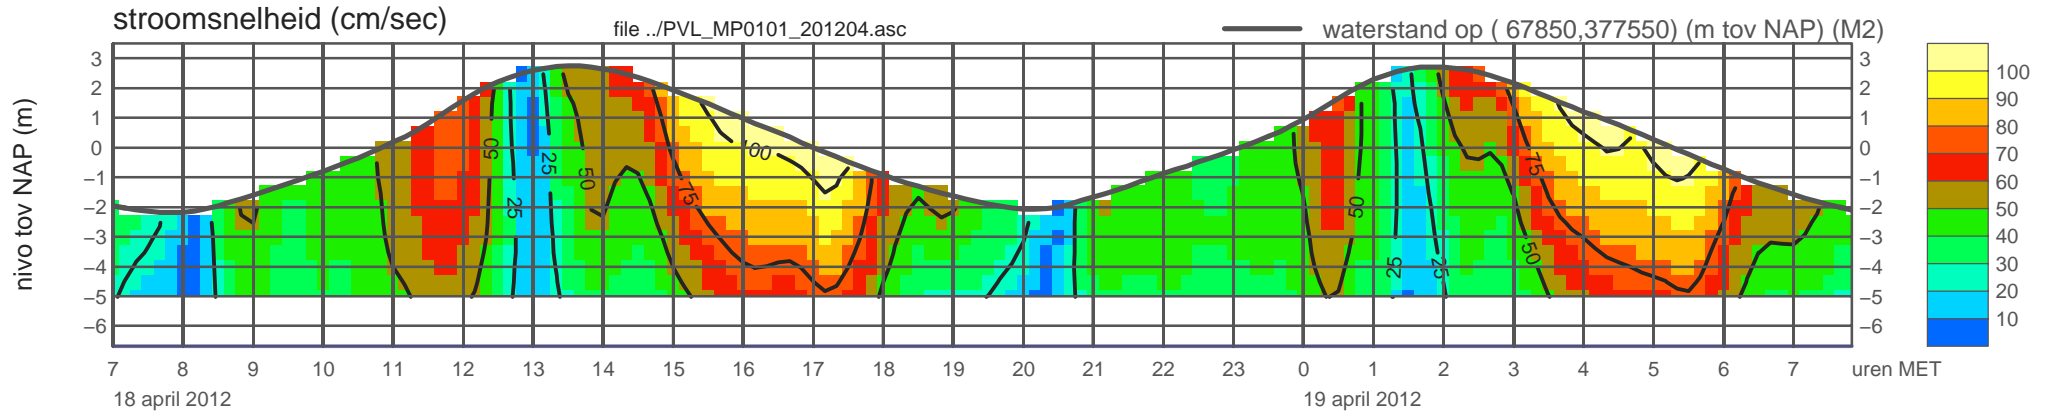

meetpunt PVL_MP0101_201204 (x=067850 , y=377550 ,bodem=NAP -6.67 m sensor=NAP -6.07 m)

rijkswaterstaat zeeland

meetpunt PVL_MP0101_201204 (x=067850 , y=377550 ,bodem=NAP -6.67 m sensor=NAP -6.07 m)

meetpunt PVL_MP0101_201204 (x=067850 , y=377550 ,bodem=NAP -6.67 m sensor=NAP -6.07 m)

meetpunt PVL_MP0101_201204 (x=067850 , y=377550 ,bodem=NAP -6.67 m sensor=NAP -6.07 m)

meetpunt PVL_MP0101_201204 (x=067850 , y=377550 , bodem=NAP -6.67 m sensor=NAP -6.07 m)

meetpunt PVL_MP0101_201204 (x=067850 , y=377550 , bodem=NAP -6.67 m sensor=NAP -6.07 m)

meetpunt PVL_MP0101_201204 (x=067850 , y=377550 ,bodem=NAP -6.67 m sensor=NAP -6.07 m)

meetpunt PVL_MP0101_201204 (x=067850 , y=377550 ,bodem=NAP -6.67 m sensor=NAP -6.07 m)

meetpunt PVL_MP0101_201204 (x=067850 , y=377550 , bodem=NAP -6.67 m sensor=NAP -6.07 m)

rijkswaterstaat zeeland

meetpunt PVL_MP0101_201204 (x=067850 , y=377550 ,bodem=NAP -6.67 m sensor=NAP -6.07 m)

NM

rijkswaterstaat zeeland

meetpunt PVL_MP0101_201204 (x=067850 , y=377550 , bodem=NAP -6.67 m sensor=NAP -6.07 m)