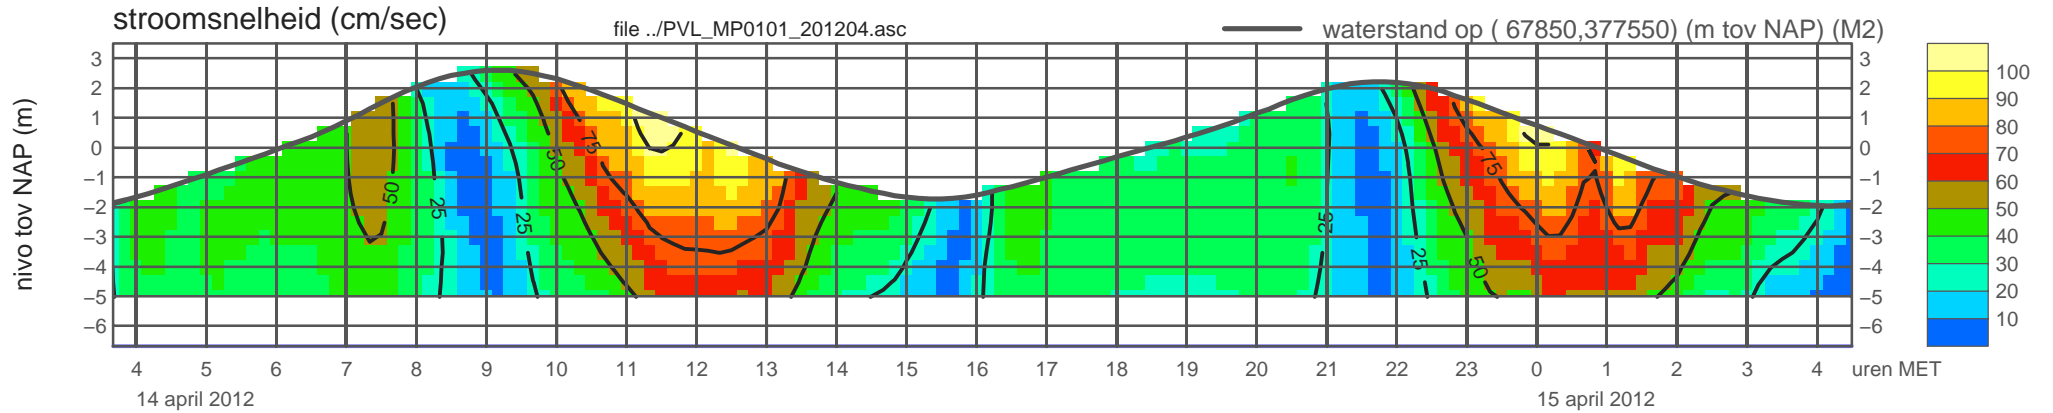

meetpunt PVL_MP0101_201204 (x=067850 , y=377550 ,bodem=NAP -6.67 m sensor=NAP -6.07 m)

rijkswaterstaat zeeland

meetpunt PVL_MP0101_201204 (x=067850 , y=377550 ,bodem=NAP -6.67 m sensor=NAP -6.07 m)

meetpunt PVL_MP0101_201204 (x=067850 , y=377550 ,bodem=NAP -6.67 m sensor=NAP -6.07 m)

meetpunt PVL_MP0101_201204 (x=067850 , y=377550 ,bodem=NAP -6.67 m sensor=NAP -6.07 m)

meetpunt PVL_MP0101_201204 (x=067850 , y=377550 , bodem=NAP -6.67 m sensor=NAP -6.07 m)

meetpunt PVL_MP0101_201204 (x=067850 , y=377550 , bodem=NAP -6.67 m sensor=NAP -6.07 m)

meetpunt PVL_MP0101_201204 (x=067850 , y=377550 ,bodem=NAP -6.67 m sensor=NAP -6.07 m)

meetpunt PVL_MP0101_201204 (x=067850 , y=377550 ,bodem=NAP -6.67 m sensor=NAP -6.07 m)

meetpunt PVL_MP0101_201204 (x=067850 , y=377550 , bodem=NAP -6.67 m sensor=NAP -6.07 m)

rijkswaterstaat zeeland

meetpunt PVL_MP0101_201204 (x=067850 , y=377550 ,bodem=NAP -6.67 m sensor=NAP -6.07 m)

NM

rijkswaterstaat zeeland

meetpunt PVL_MP0101_201204 (x=067850 , y=377550 , bodem=NAP -6.67 m sensor=NAP -6.07 m)