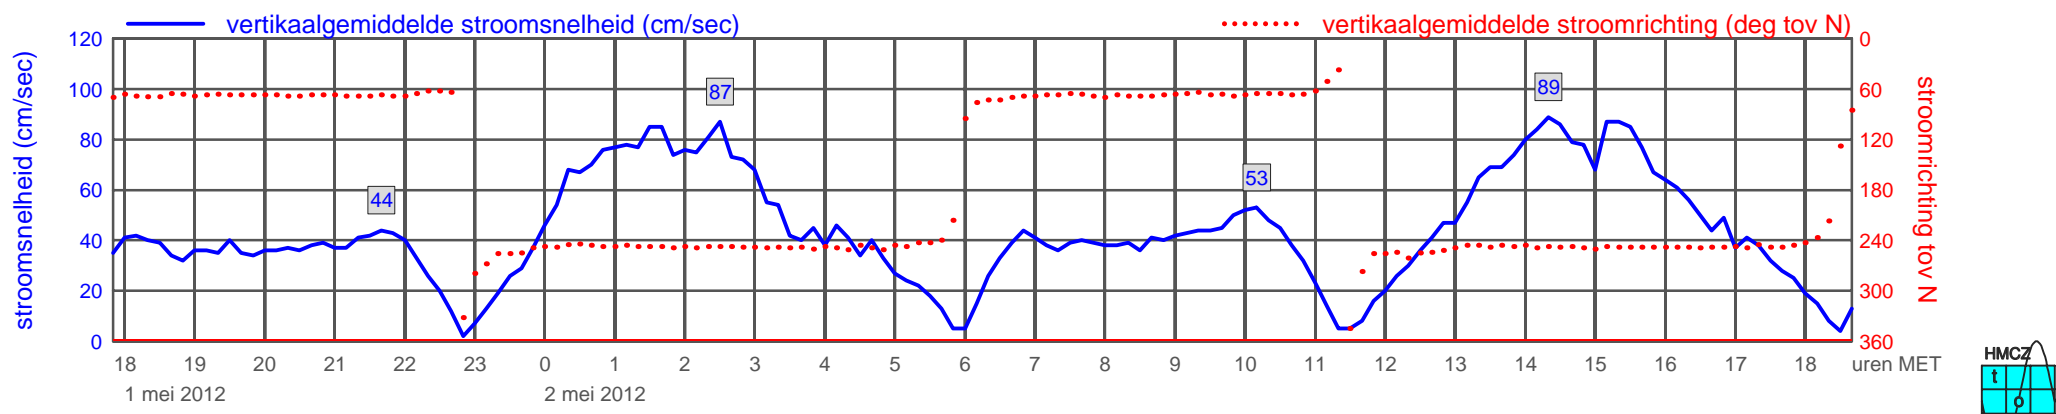

meetpunt PVL_MP0101_201204 (x=067850 , y=377550 ,bodem=NAP -6.67 m sensor=NAP -6.07 m)

meetpunt PVL_MP0101_201204 (x=067850 , y=377550 ,bodem=NAP -6.67 m sensor=NAP -6.07 m)

meetpunt PVL_MP0101_201204 (x=067850 , y=377550 ,bodem=NAP -6.67 m sensor=NAP -6.07 m)

meetpunt PVL_MP0101_201204 (x=067850 , y=377550 , bodem=NAP -6.67 m sensor=NAP -6.07 m)

meetpunt PVL_MP0101_201204 (x=067850 , y=377550 ,bodem=NAP -6.67 m sensor=NAP -6.07 m)

meetpunt PVL_MP0101_201204 (x=067850 , y=377550 ,bodem=NAP -6.67 m sensor=NAP -6.07 m)