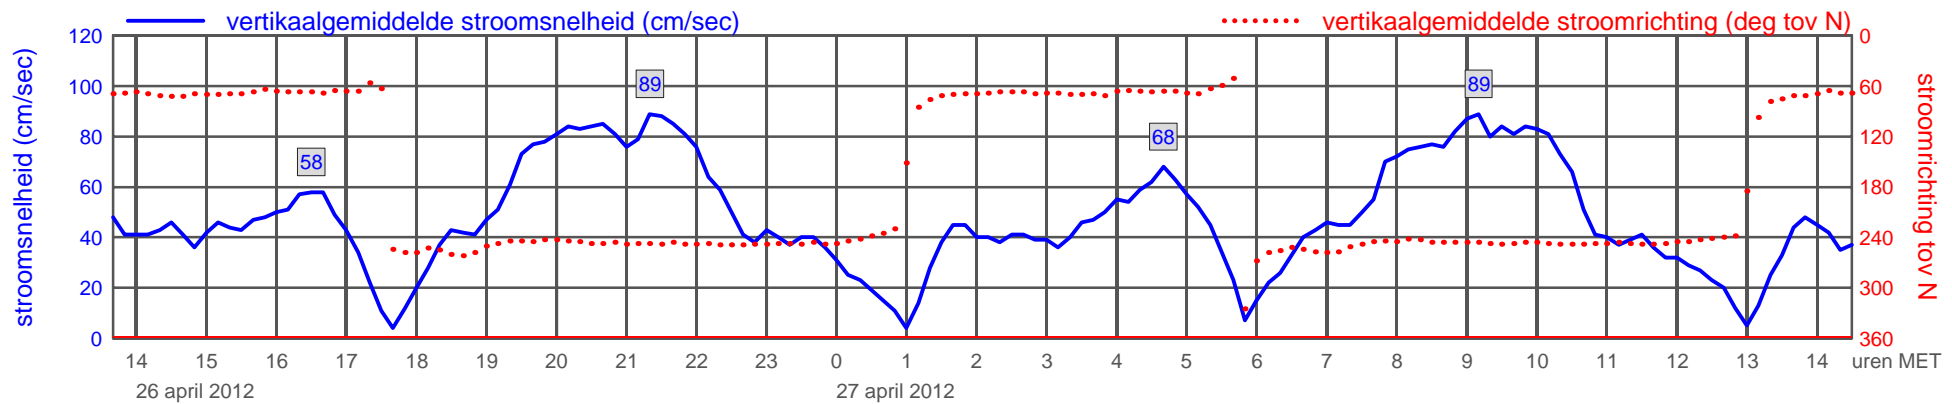

rijkswaterstaat zeeland

meetpunt PVL_MP0101_201204 (x=067850 , y=377550 ,bodem=NAP -6.67 m sensor=NAP -6.07 m)

NM

rijkswaterstaat zeeland

meetpunt PVL_MP0101_201204 (x=067850 , y=377550 , bodem=NAP -6.67 m sensor=NAP -6.07 m)

meetpunt PVL_MP0101_201204 (x=067850 , y=377550 ,bodem=NAP -6.67 m sensor=NAP -6.07 m)

meetpunt PVL_MP0101_201204 (x=067850 , y=377550 ,bodem=NAP -6.67 m sensor=NAP -6.07 m)

meetpunt PVL_MP0101_201204 (x=067850 , y=377550 ,bodem=NAP -6.67 m sensor=NAP -6.07 m)

meetpunt PVL_MP0101_201204 (x=067850 , y=377550 , bodem=NAP -6.67 m sensor=NAP -6.07 m)

meetpunt PVL_MP0101_201204 (x=067850 , y=377550 ,bodem=NAP -6.67 m sensor=NAP -6.07 m)

meetpunt PVL_MP0101_201204 (x=067850 , y=377550 ,bodem=NAP -6.67 m sensor=NAP -6.07 m)