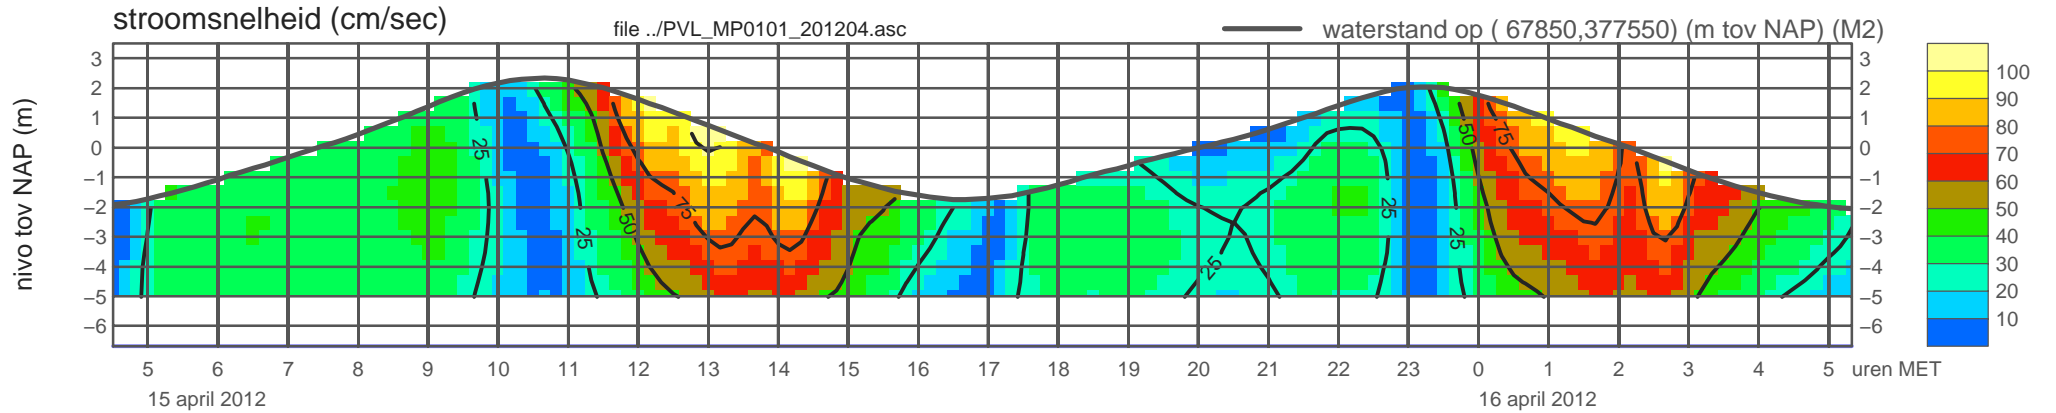

meetpunt PVL_MP0101_201204 (x=067850 , y=377550 ,bodem=NAP -6.67 m sensor=NAP -6.07 m)

rijkswaterstaat zeeland

meetpunt PVL_MP0101_201204 (x=067850 , y=377550 ,bodem=NAP -6.67 m sensor=NAP -6.07 m)

meetpunt PVL_MP0101_201204 (x=067850 , y=377550 ,bodem=NAP -6.67 m sensor=NAP -6.07 m)

meetpunt PVL_MP0101_201204 (x=067850 , y=377550 ,bodem=NAP -6.67 m sensor=NAP -6.07 m)

meetpunt PVL_MP0101_201204 (x=067850 , y=377550 , bodem=NAP -6.67 m sensor=NAP -6.07 m)

meetpunt PVL_MP0101_201204 (x=067850 , y=377550 , bodem=NAP -6.67 m sensor=NAP -6.07 m)

meetpunt PVL_MP0101_201204 (x=067850 , y=377550 ,bodem=NAP -6.67 m sensor=NAP -6.07 m)

meetpunt PVL_MP0101_201204 (x=067850 , y=377550 ,bodem=NAP -6.67 m sensor=NAP -6.07 m)

meetpunt PVL_MP0101_201204 (x=067850 , y=377550 , bodem=NAP -6.67 m sensor=NAP -6.07 m)

rijkswaterstaat zeeland

meetpunt PVL_MP0101_201204 (x=067850 , y=377550 ,bodem=NAP -6.67 m sensor=NAP -6.07 m)

NM

rijkswaterstaat zeeland

meetpunt PVL_MP0101_201204 (x=067850 , y=377550 , bodem=NAP -6.67 m sensor=NAP -6.07 m)