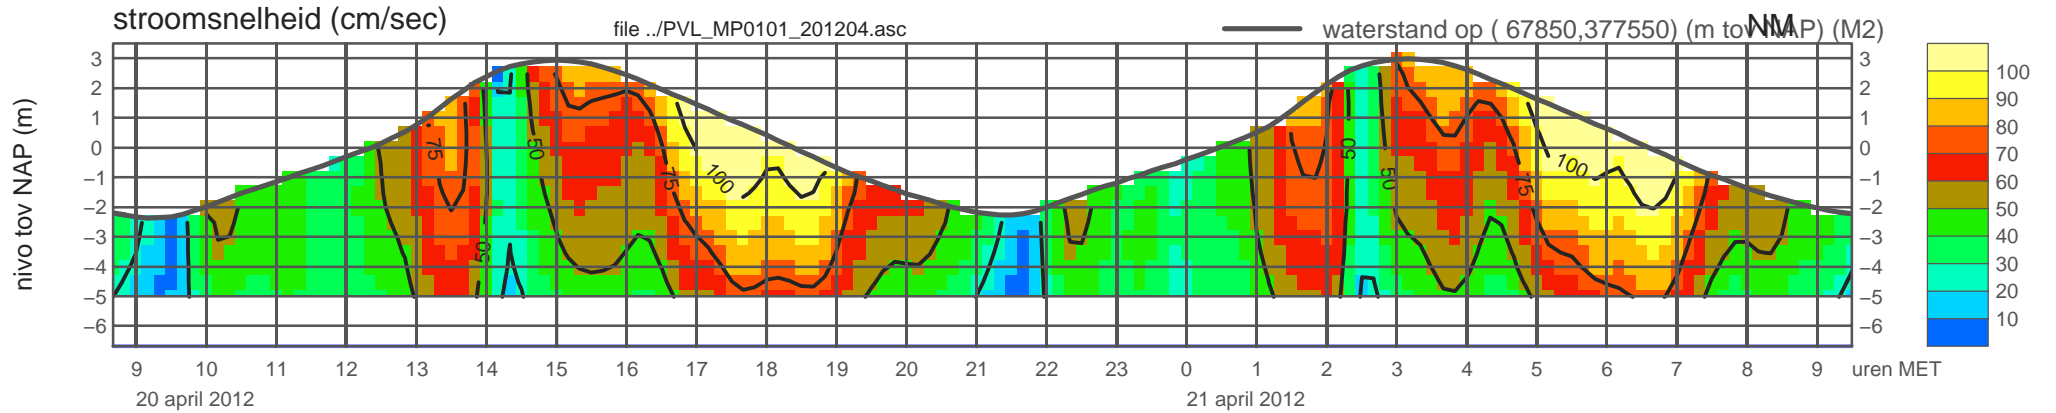

meetpunt PVL_MP0101_201204 (x=067850 , y=377550 ,bodem=NAP -6.67 m sensor=NAP -6.07 m)

rijkswaterstaat zeeland

meetpunt PVL_MP0101_201204 (x=067850 , y=377550 ,bodem=NAP -6.67 m sensor=NAP -6.07 m)

meetpunt PVL_MP0101_201204 (x=067850 , y=377550 ,bodem=NAP -6.67 m sensor=NAP -6.07 m)

meetpunt PVL_MP0101_201204 (x=067850 , y=377550 ,bodem=NAP -6.67 m sensor=NAP -6.07 m)

meetpunt PVL_MP0101_201204 (x=067850 , y=377550 , bodem=NAP -6.67 m sensor=NAP -6.07 m)

meetpunt PVL_MP0101_201204 (x=067850 , y=377550 , bodem=NAP -6.67 m sensor=NAP -6.07 m)

meetpunt PVL_MP0101_201204 (x=067850 , y=377550 ,bodem=NAP -6.67 m sensor=NAP -6.07 m)

meetpunt PVL_MP0101_201204 (x=067850 , y=377550 ,bodem=NAP -6.67 m sensor=NAP -6.07 m)

meetpunt PVL_MP0101_201204 (x=067850 , y=377550 , bodem=NAP -6.67 m sensor=NAP -6.07 m)

rijkswaterstaat zeeland

meetpunt PVL_MP0101_201204 (x=067850 , y=377550 ,bodem=NAP -6.67 m sensor=NAP -6.07 m)

NM

rijkswaterstaat zeeland

meetpunt PVL_MP0101_201204 (x=067850 , y=377550 , bodem=NAP -6.67 m sensor=NAP -6.07 m)