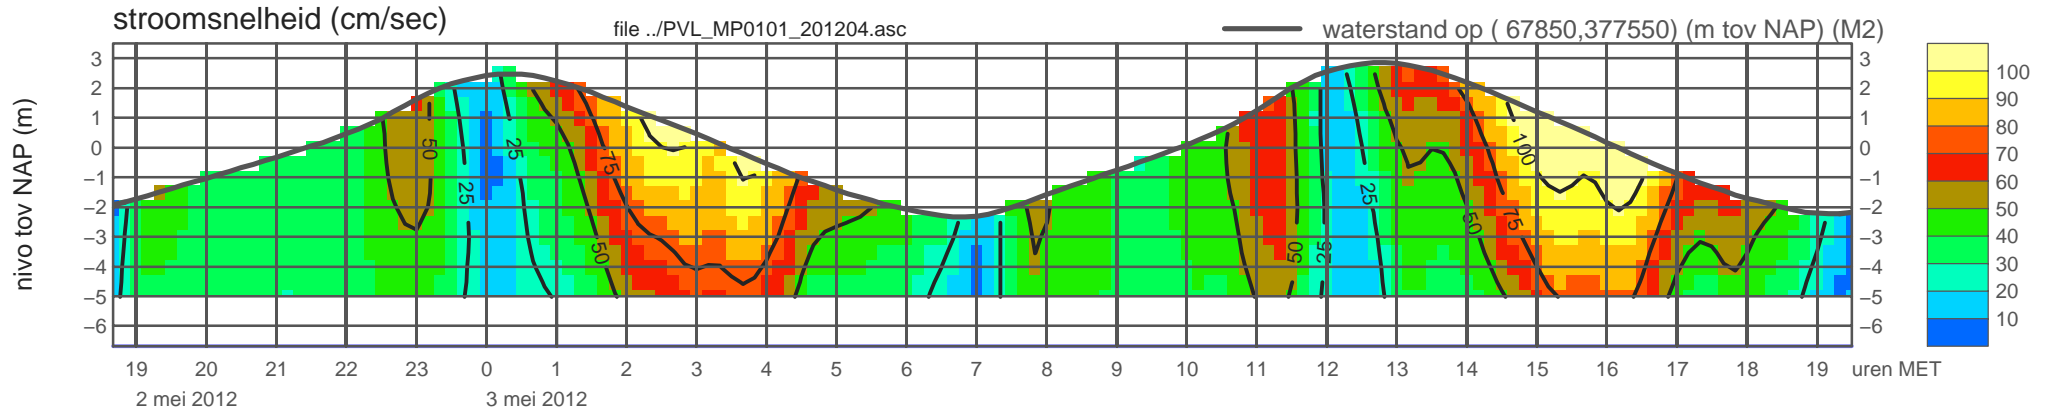

meetpunt PVL_MP0101_201204 (x=067850 , y=377550 , bodem=NAP -6.67 m sensor=NAP -6.07 m)

meetpunt PVL_MP0101_201204 (x=067850 , y=377550 ,bodem=NAP -6.67 m sensor=NAP -6.07 m)

meetpunt PVL_MP0101_201204 (x=067850 , y=377550 ,bodem=NAP -6.67 m sensor=NAP -6.07 m)

meetpunt PVL_MP0101_201204 (x=067850 , y=377550 ,bodem=NAP -6.67 m sensor=NAP -6.07 m)

meetpunt PVL_MP0101_201204 (x=067850 , y=377550 ,bodem=NAP -6.67 m sensor=NAP -6.07 m)

meetpunt PVL_MP0101_201204 (x=067850 , y=377550 ,bodem=NAP -6.67 m sensor=NAP -6.07 m)

meetpunt PVL_MP0101_201204 (x=067850 , y=377550 ,bodem=NAP -6.67 m sensor=NAP -6.07 m)

meetpunt PVL_MP0101_201204 (x=067850 , y=377550 ,bodem=NAP -6.67 m sensor=NAP -6.07 m)