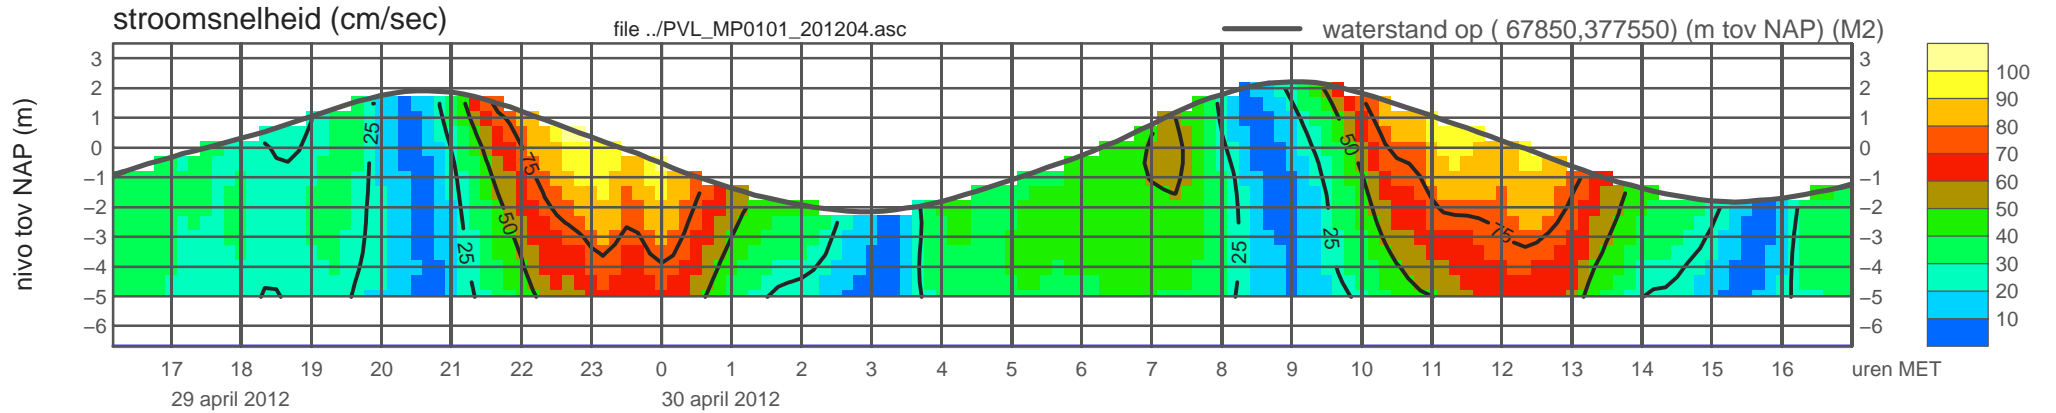

meetpunt PVL_MP0101_201204 (x=067850 , y=377550 ,bodem=NAP -6.67 m sensor=NAP -6.07 m)

meetpunt PVL_MP0101_201204 (x=067850 , y=377550 ,bodem=NAP -6.67 m sensor=NAP -6.07 m)

meetpunt PVL_MP0101_201204 (x=067850 , y=377550 ,bodem=NAP -6.67 m sensor=NAP -6.07 m)

meetpunt PVL_MP0101_201204 (x=067850 , y=377550 , bodem=NAP -6.67 m sensor=NAP -6.07 m)

meetpunt PVL_MP0101_201204 (x=067850 , y=377550 ,bodem=NAP -6.67 m sensor=NAP -6.07 m)

meetpunt PVL_MP0101_201204 (x=067850 , y=377550 ,bodem=NAP -6.67 m sensor=NAP -6.07 m)