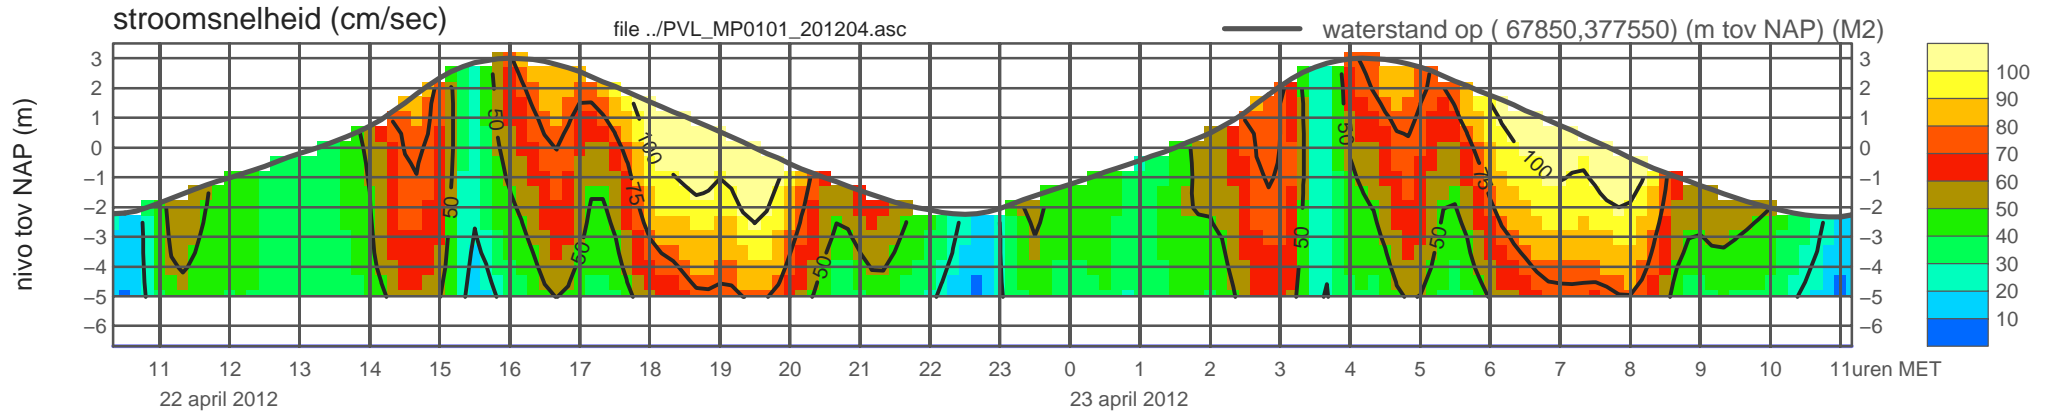

meetpunt PVL_MP0101_201204 (x=067850 , y=377550 ,bodem=NAP -6.67 m sensor=NAP -6.07 m)

meetpunt PVL_MP0101_201204 (x=067850 , y=377550 ,bodem=NAP -6.67 m sensor=NAP -6.07 m)

meetpunt PVL_MP0101_201204 (x=067850 , y=377550 , bodem=NAP -6.67 m sensor=NAP -6.07 m)

rijkswaterstaat zeeland

meetpunt PVL_MP0101_201204 (x=067850 , y=377550 ,bodem=NAP -6.67 m sensor=NAP -6.07 m)

NM

rijkswaterstaat zeeland

meetpunt PVL_MP0101_201204 (x=067850 , y=377550 , bodem=NAP -6.67 m sensor=NAP -6.07 m)

meetpunt PVL_MP0101_201204 (x=067850 , y=377550 ,bodem=NAP -6.67 m sensor=NAP -6.07 m)

meetpunt PVL_MP0101_201204 (x=067850 , y=377550 ,bodem=NAP -6.67 m sensor=NAP -6.07 m)

meetpunt PVL_MP0101_201204 (x=067850 , y=377550 ,bodem=NAP -6.67 m sensor=NAP -6.07 m)

meetpunt PVL_MP0101_201204 (x=067850 , y=377550 , bodem=NAP -6.67 m sensor=NAP -6.07 m)

meetpunt PVL_MP0101_201204 (x=067850 , y=377550 ,bodem=NAP -6.67 m sensor=NAP -6.07 m)

meetpunt PVL_MP0101_201204 (x=067850 , y=377550 ,bodem=NAP -6.67 m sensor=NAP -6.07 m)