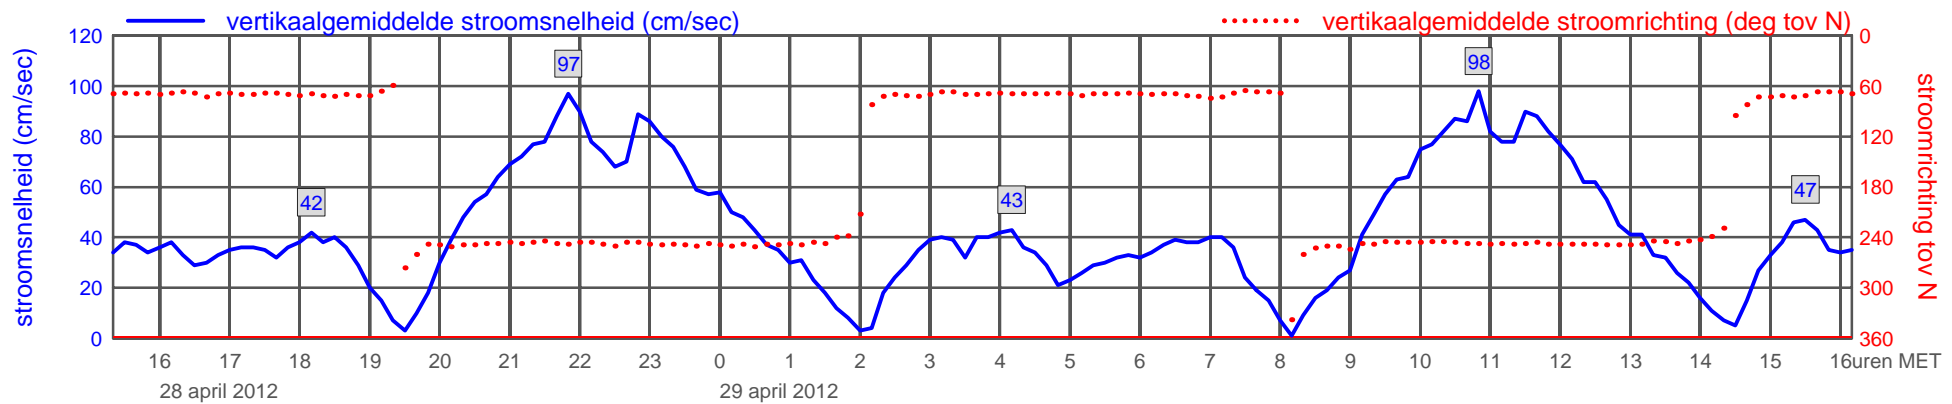

rijkswaterstaat zeeland

meetpunt PVL_MP0101_201204 (x=067850 , y=377550 ,bodem=NAP -6.67 m sensor=NAP -6.07 m)

NM

rijkswaterstaat zeeland

meetpunt PVL_MP0101_201204 (x=067850 , y=377550 , bodem=NAP -6.67 m sensor=NAP -6.07 m)

meetpunt PVL_MP0101_201204 (x=067850 , y=377550 ,bodem=NAP -6.67 m sensor=NAP -6.07 m)

meetpunt PVL_MP0101_201204 (x=067850 , y=377550 ,bodem=NAP -6.67 m sensor=NAP -6.07 m)

meetpunt PVL_MP0101_201204 (x=067850 , y=377550 ,bodem=NAP -6.67 m sensor=NAP -6.07 m)

meetpunt PVL_MP0101_201204 (x=067850 , y=377550 , bodem=NAP -6.67 m sensor=NAP -6.07 m)

meetpunt PVL_MP0101_201204 (x=067850 , y=377550 ,bodem=NAP -6.67 m sensor=NAP -6.07 m)

meetpunt PVL_MP0101_201204 (x=067850 , y=377550 ,bodem=NAP -6.67 m sensor=NAP -6.07 m)