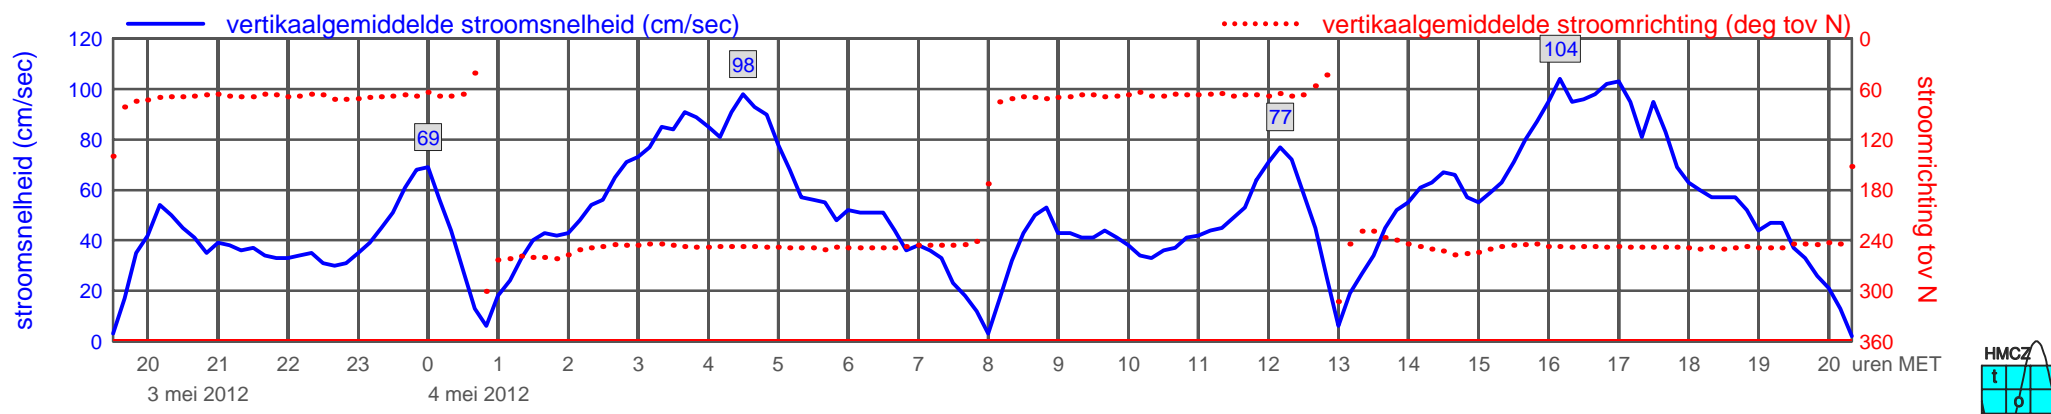

meetpunt PVL_MP0101_201204 (x=067850 , y=377550 , bodem=NAP -6.67 m sensor=NAP -6.07 m)

meetpunt PVL_MP0101_201204 (x=067850 , y=377550 ,bodem=NAP -6.67 m sensor=NAP -6.07 m)

meetpunt PVL_MP0101_201204 (x=067850 , y=377550 ,bodem=NAP -6.67 m sensor=NAP -6.07 m)

meetpunt PVL_MP0101_201204 (x=067850 , y=377550 ,bodem=NAP -6.67 m sensor=NAP -6.07 m)

meetpunt PVL_MP0101_201204 (x=067850 , y=377550 ,bodem=NAP -6.67 m sensor=NAP -6.07 m)

meetpunt PVL_MP0101_201204 (x=067850 , y=377550 ,bodem=NAP -6.67 m sensor=NAP -6.07 m)

meetpunt PVL_MP0101_201204 (x=067850 , y=377550 ,bodem=NAP -6.67 m sensor=NAP -6.07 m)

meetpunt PVL_MP0101_201204 (x=067850 , y=377550 ,bodem=NAP -6.67 m sensor=NAP -6.07 m)