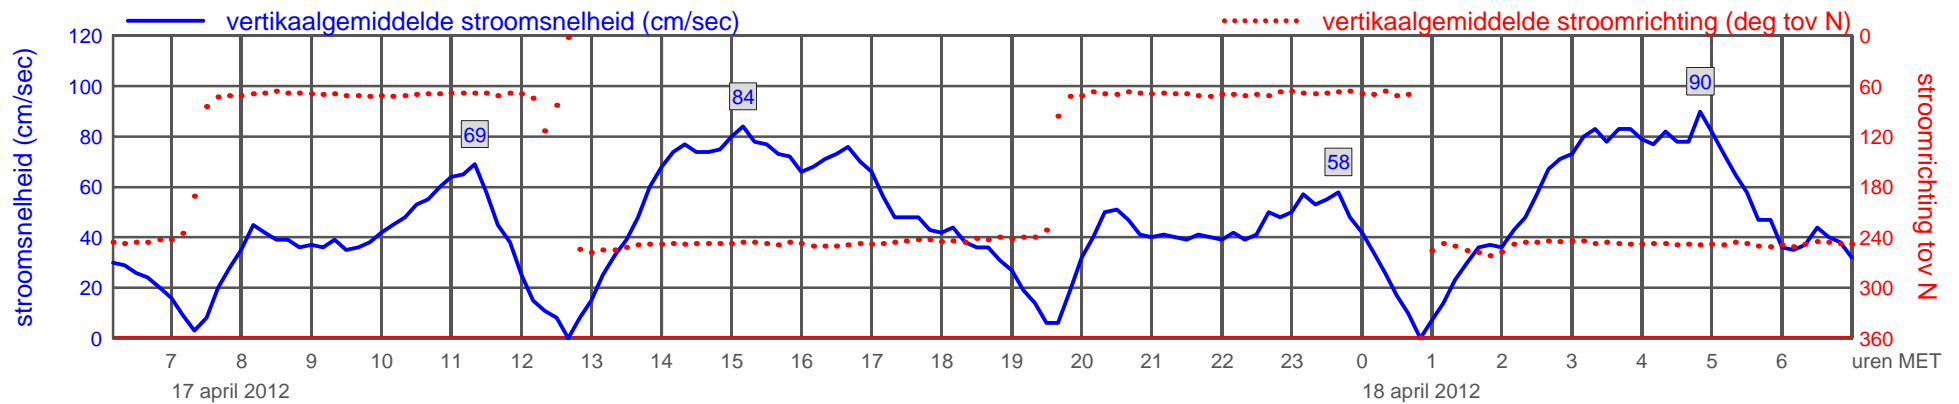

meetpunt PVL_MP0101_201204 (x=067850 , y=377550 ,bodem=NAP -6.67 m sensor=NAP -6.07 m)

rijkswaterstaat zeeland

meetpunt PVL_MP0101_201204 (x=067850 , y=377550 ,bodem=NAP -6.67 m sensor=NAP -6.07 m)

meetpunt PVL_MP0101_201204 (x=067850 , y=377550 ,bodem=NAP -6.67 m sensor=NAP -6.07 m)

meetpunt PVL_MP0101_201204 (x=067850 , y=377550 ,bodem=NAP -6.67 m sensor=NAP -6.07 m)

meetpunt PVL_MP0101_201204 (x=067850 , y=377550 , bodem=NAP -6.67 m sensor=NAP -6.07 m)

meetpunt PVL_MP0101_201204 (x=067850 , y=377550 , bodem=NAP -6.67 m sensor=NAP -6.07 m)

meetpunt PVL_MP0101_201204 (x=067850 , y=377550 ,bodem=NAP -6.67 m sensor=NAP -6.07 m)

meetpunt PVL_MP0101_201204 (x=067850 , y=377550 ,bodem=NAP -6.67 m sensor=NAP -6.07 m)

meetpunt PVL_MP0101_201204 (x=067850 , y=377550 , bodem=NAP -6.67 m sensor=NAP -6.07 m)

rijkswaterstaat zeeland

meetpunt PVL_MP0101_201204 (x=067850 , y=377550 ,bodem=NAP -6.67 m sensor=NAP -6.07 m)

NM

rijkswaterstaat zeeland

meetpunt PVL_MP0101_201204 (x=067850 , y=377550 , bodem=NAP -6.67 m sensor=NAP -6.07 m)