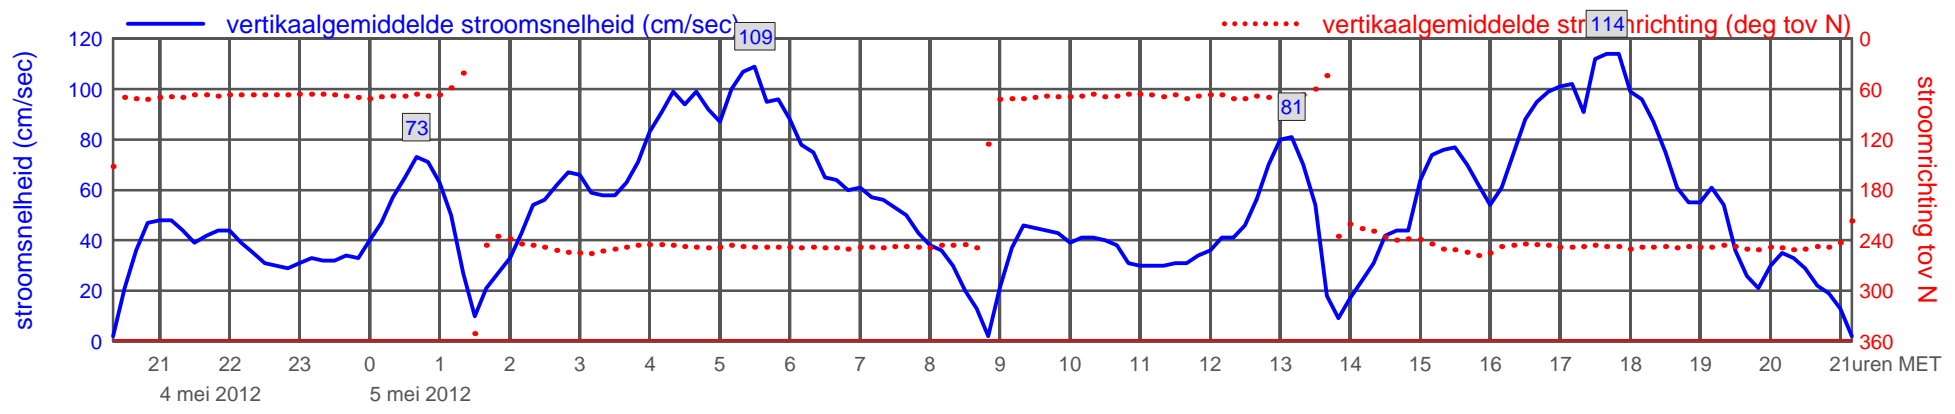

meetpunt PVL_MP0101_201204 (x=067850 , y=377550 , bodem=NAP -6.67 m sensor=NAP -6.07 m)

meetpunt PVL_MP0101_201204 (x=067850 , y=377550 ,bodem=NAP -6.67 m sensor=NAP -6.07 m)

meetpunt PVL_MP0101_201204 (x=067850 , y=377550 ,bodem=NAP -6.67 m sensor=NAP -6.07 m)

meetpunt PVL_MP0101_201204 (x=067850 , y=377550 ,bodem=NAP -6.67 m sensor=NAP -6.07 m)

meetpunt PVL_MP0101_201204 (x=067850 , y=377550 ,bodem=NAP -6.67 m sensor=NAP -6.07 m)

meetpunt PVL_MP0101_201204 (x=067850 , y=377550 ,bodem=NAP -6.67 m sensor=NAP -6.07 m)

meetpunt PVL_MP0101_201204 (x=067850 , y=377550 ,bodem=NAP -6.67 m sensor=NAP -6.07 m)

meetpunt PVL_MP0101_201204 (x=067850 , y=377550 ,bodem=NAP -6.67 m sensor=NAP -6.07 m)