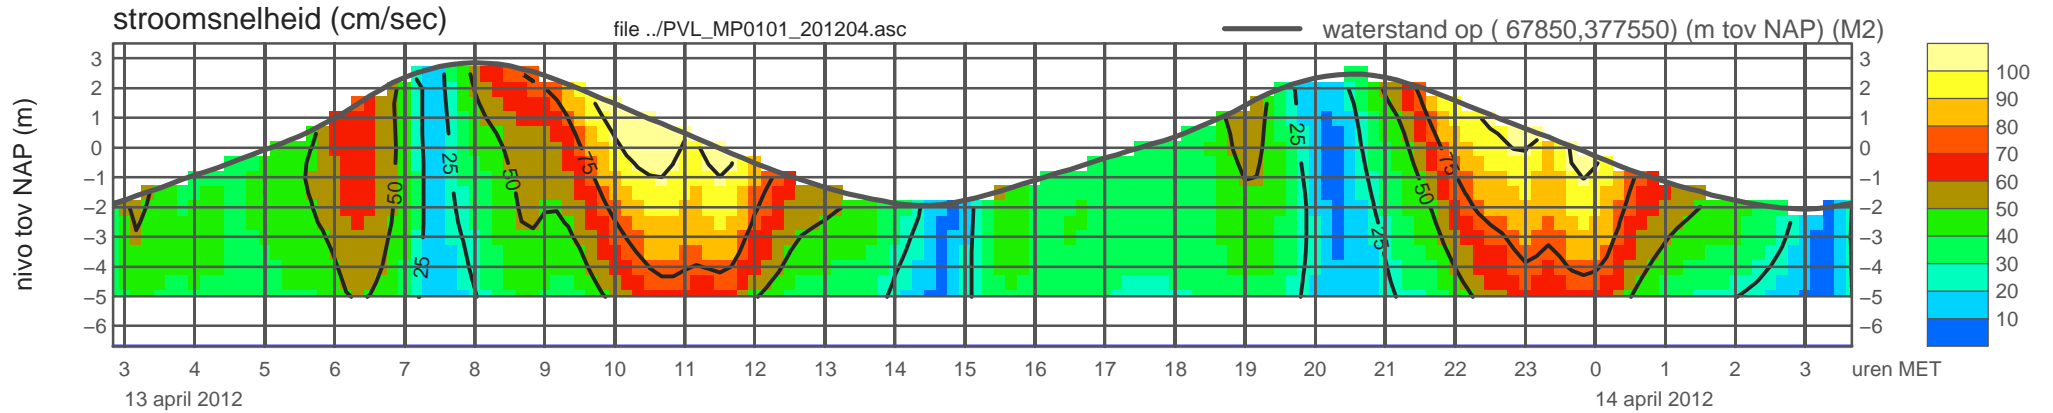

meetpunt PVL_MP0101_201204 (x=067850 , y=377550 ,bodem=NAP -6.67 m sensor=NAP -6.07 m)

rijkswaterstaat zeeland

meetpunt PVL_MP0101_201204 (x=067850 , y=377550 ,bodem=NAP -6.67 m sensor=NAP -6.07 m)

meetpunt PVL_MP0101_201204 (x=067850 , y=377550 ,bodem=NAP -6.67 m sensor=NAP -6.07 m)

meetpunt PVL_MP0101_201204 (x=067850 , y=377550 ,bodem=NAP -6.67 m sensor=NAP -6.07 m)

meetpunt PVL_MP0101_201204 (x=067850 , y=377550 , bodem=NAP -6.67 m sensor=NAP -6.07 m)

meetpunt PVL_MP0101_201204 (x=067850 , y=377550 , bodem=NAP -6.67 m sensor=NAP -6.07 m)

meetpunt PVL_MP0101_201204 (x=067850 , y=377550 ,bodem=NAP -6.67 m sensor=NAP -6.07 m)

meetpunt PVL_MP0101_201204 (x=067850 , y=377550 ,bodem=NAP -6.67 m sensor=NAP -6.07 m)

meetpunt PVL_MP0101_201204 (x=067850 , y=377550 , bodem=NAP -6.67 m sensor=NAP -6.07 m)

rijkswaterstaat zeeland

meetpunt PVL_MP0101_201204 (x=067850 , y=377550 ,bodem=NAP -6.67 m sensor=NAP -6.07 m)

NM

rijkswaterstaat zeeland

meetpunt PVL_MP0101_201204 (x=067850 , y=377550 , bodem=NAP -6.67 m sensor=NAP -6.07 m)