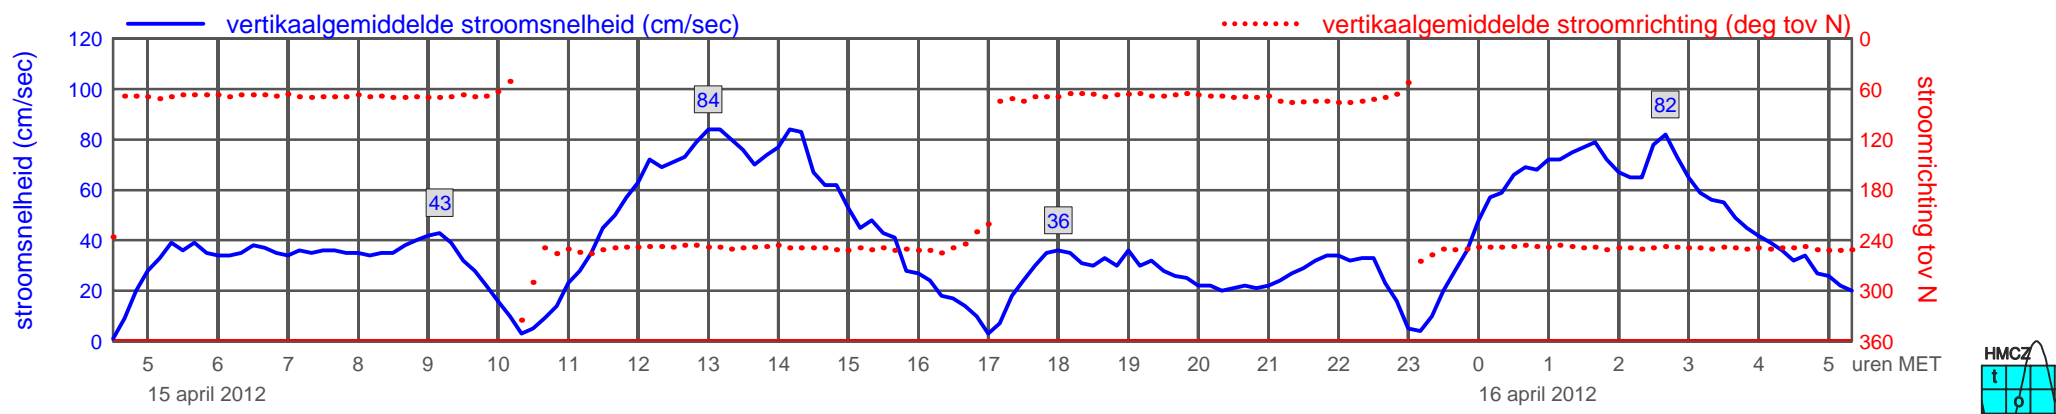

meetpunt PVL_MP0101_201204 (x=067850 , y=377550 ,bodem=NAP -6.67 m sensor=NAP -6.07 m)

rijkswaterstaat zeeland

meetpunt PVL_MP0101_201204 (x=067850 , y=377550 ,bodem=NAP -6.67 m sensor=NAP -6.07 m)

meetpunt PVL_MP0101_201204 (x=067850 , y=377550 ,bodem=NAP -6.67 m sensor=NAP -6.07 m)

meetpunt PVL_MP0101_201204 (x=067850 , y=377550 ,bodem=NAP -6.67 m sensor=NAP -6.07 m)

meetpunt PVL_MP0101_201204 (x=067850 , y=377550 , bodem=NAP -6.67 m sensor=NAP -6.07 m)

meetpunt PVL_MP0101_201204 (x=067850 , y=377550 , bodem=NAP -6.67 m sensor=NAP -6.07 m)

meetpunt PVL_MP0101_201204 (x=067850 , y=377550 ,bodem=NAP -6.67 m sensor=NAP -6.07 m)

meetpunt PVL_MP0101_201204 (x=067850 , y=377550 ,bodem=NAP -6.67 m sensor=NAP -6.07 m)

meetpunt PVL_MP0101_201204 (x=067850 , y=377550 , bodem=NAP -6.67 m sensor=NAP -6.07 m)

rijkswaterstaat zeeland

meetpunt PVL_MP0101_201204 (x=067850 , y=377550 ,bodem=NAP -6.67 m sensor=NAP -6.07 m)

NM

rijkswaterstaat zeeland

meetpunt PVL_MP0101_201204 (x=067850 , y=377550 , bodem=NAP -6.67 m sensor=NAP -6.07 m)