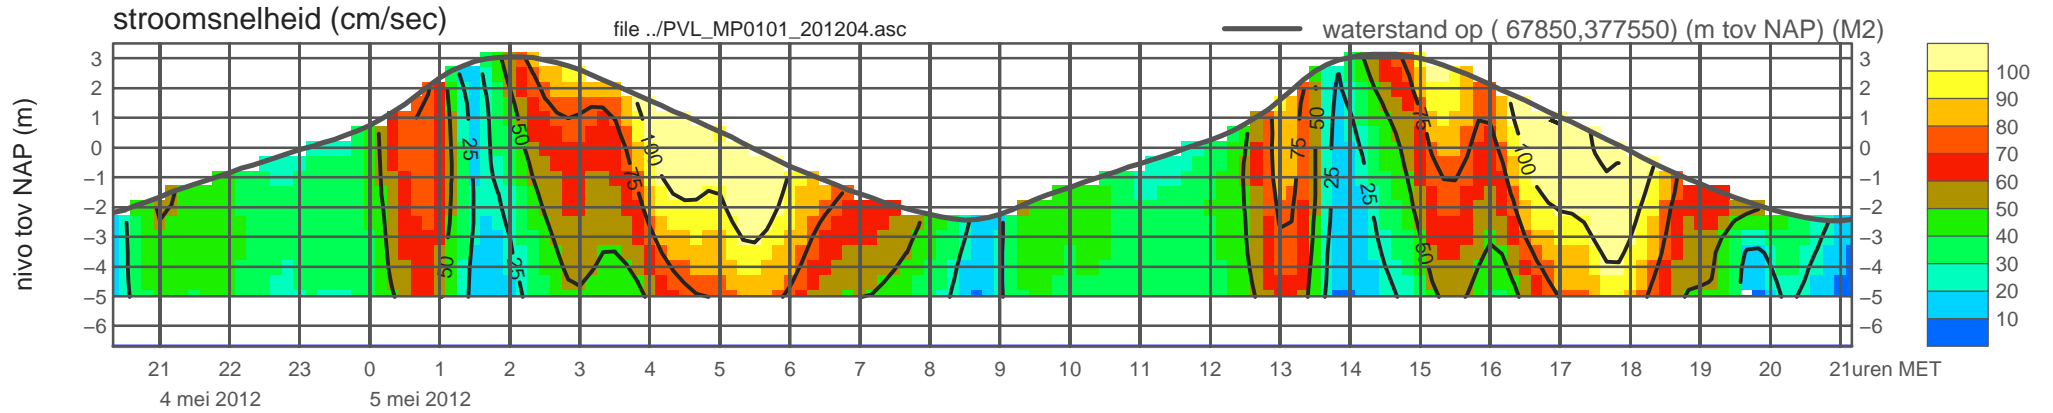

meetpunt PVL_MP0101_201204 (x=067850 , y=377550 , bodem=NAP -6.67 m sensor=NAP -6.07 m)

meetpunt PVL_MP0101_201204 (x=067850 , y=377550 ,bodem=NAP -6.67 m sensor=NAP -6.07 m)

meetpunt PVL_MP0101_201204 (x=067850 , y=377550 ,bodem=NAP -6.67 m sensor=NAP -6.07 m)

meetpunt PVL_MP0101_201204 (x=067850 , y=377550 ,bodem=NAP -6.67 m sensor=NAP -6.07 m)

meetpunt PVL_MP0101_201204 (x=067850 , y=377550 ,bodem=NAP -6.67 m sensor=NAP -6.07 m)

meetpunt PVL_MP0101_201204 (x=067850 , y=377550 ,bodem=NAP -6.67 m sensor=NAP -6.07 m)

meetpunt PVL_MP0101_201204 (x=067850 , y=377550 ,bodem=NAP -6.67 m sensor=NAP -6.07 m)

meetpunt PVL_MP0101_201204 (x=067850 , y=377550 ,bodem=NAP -6.67 m sensor=NAP -6.07 m)