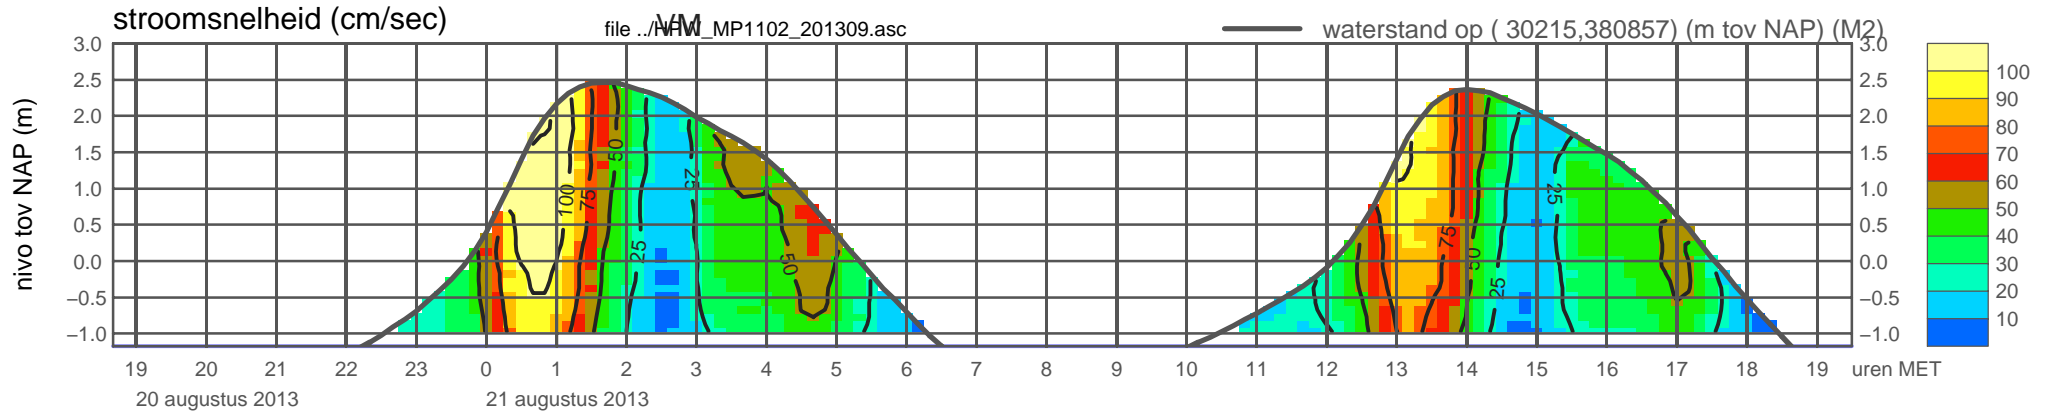

meetpunt HPW_MP1102_201309 (x=030215 , y=380857 , bodem=NAP -1.17 m sensor=NAP -1.07 m)

meetpunt HPW_MP1102_201309 (x=030215 , y=380857 , bodem=NAP -1.17 m sensor=NAP -1.07 m)

meetpunt HPW_MP1102_201309 (x=030215 , y=380857 , bodem=NAP -1.17 m sensor=NAP -1.07 m)

meetpunt HPW_MP1102_201309 (x=030215 , y=380857 ,bodem=NAP -1.17 m sensor=NAP -1.07 m)

meetpunt HPW_MP1102_201309 (x=030215 , y=380857 ,bodem=NAP -1.17 m sensor=NAP -1.07 m)

meetpunt HPW_MP1102_201309 (x=030215 , y=380857 ,bodem=NAP -1.17 m sensor=NAP -1.07 m)