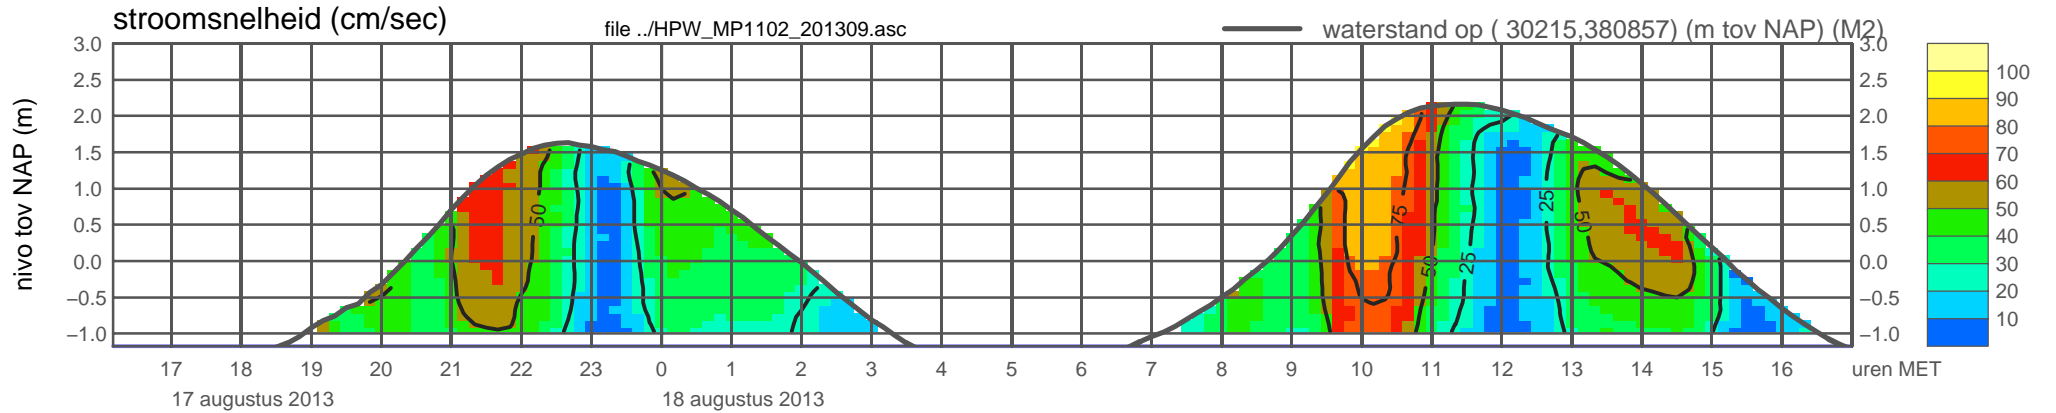

meetpunt HPW_MP1102_201309 (x=030215 , y=380857 , bodem=NAP -1.17 m sensor=NAP -1.07 m)

meetpunt HPW_MP1102_201309 (x=030215 , y=380857 , bodem=NAP -1.17 m sensor=NAP -1.07 m)

meetpunt HPW_MP1102_201309 (x=030215 , y=380857 , bodem=NAP -1.17 m sensor=NAP -1.07 m)

meetpunt HPW_MP1102_201309 (x=030215 , y=380857 ,bodem=NAP -1.17 m sensor=NAP -1.07 m)

meetpunt HPW_MP1102_201309 (x=030215 , y=380857 ,bodem=NAP -1.17 m sensor=NAP -1.07 m)

meetpunt HPW_MP1102_201309 (x=030215 , y=380857 ,bodem=NAP -1.17 m sensor=NAP -1.07 m)