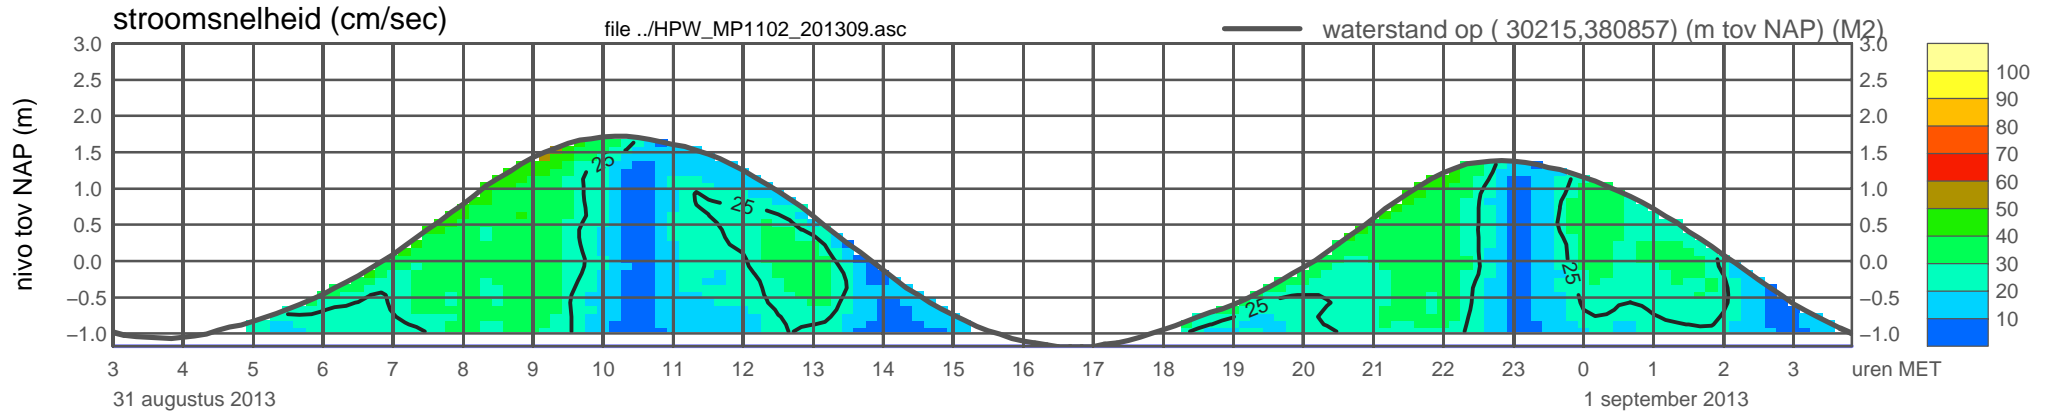

meetpunt HPW_MP1102_201309 (x=030215 , y=380857 , bodem=NAP -1.17 m sensor=NAP -1.07 m)

meetpunt HPW_MP1102_201309 (x=030215 , y=380857 , bodem=NAP -1.17 m sensor=NAP -1.07 m)

meetpunt HPW_MP1102_201309 (x=030215 , y=380857 , bodem=NAP -1.17 m sensor=NAP -1.07 m)

meetpunt HPW_MP1102_201309 (x=030215 , y=380857 , bodem=NAP -1.17 m sensor=NAP -1.07 m)

meetpunt HPW_MP1102_201309 (x=030215 , y=380857 ,bodem=NAP -1.17 m sensor=NAP -1.07 m)

meetpunt HPW_MP1102_201309 (x=030215 , y=380857 ,bodem=NAP -1.17 m sensor=NAP -1.07 m)