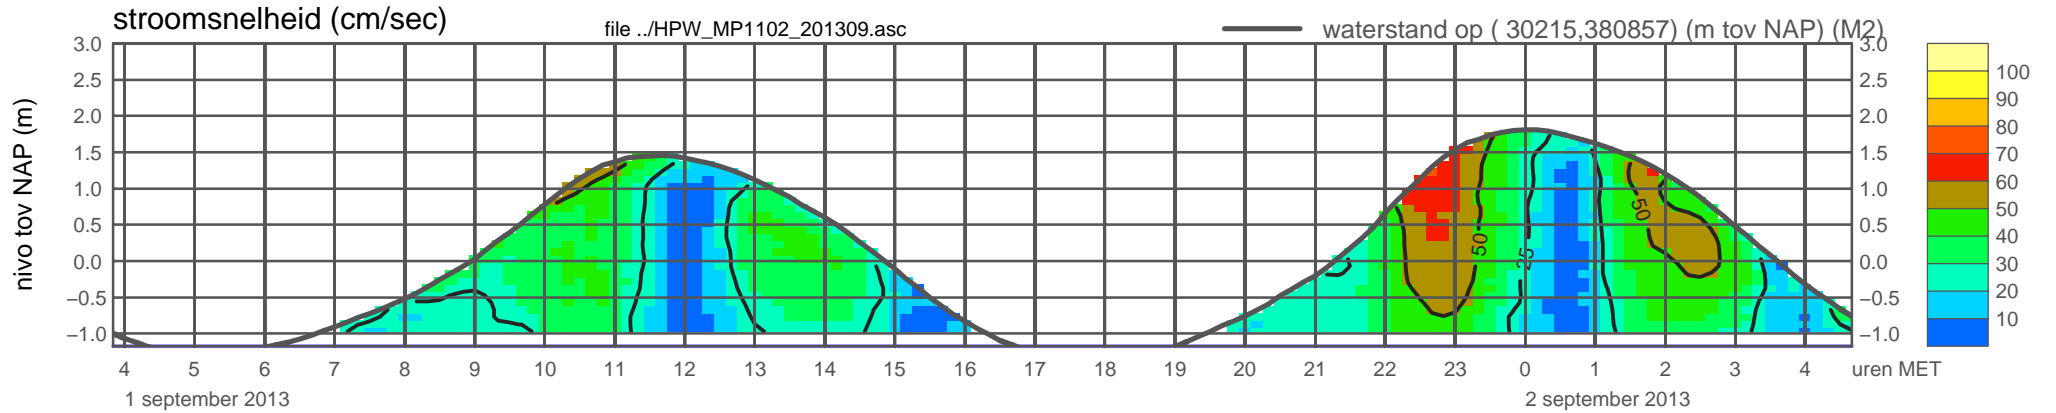

meetpunt HPW_MP1102_201309 (x=030215 , y=380857 , bodem=NAP -1.17 m sensor=NAP -1.07 m)

meetpunt HPW_MP1102_201309 (x=030215 , y=380857 , bodem=NAP -1.17 m sensor=NAP -1.07 m)

meetpunt HPW_MP1102_201309 (x=030215 , y=380857 , bodem=NAP -1.17 m sensor=NAP -1.07 m)

meetpunt HPW_MP1102_201309 (x=030215 , y=380857 , bodem=NAP -1.17 m sensor=NAP -1.07 m)

meetpunt HPW_MP1102_201309 (x=030215 , y=380857 ,bodem=NAP -1.17 m sensor=NAP -1.07 m)

meetpunt HPW_MP1102_201309 (x=030215 , y=380857 ,bodem=NAP -1.17 m sensor=NAP -1.07 m)