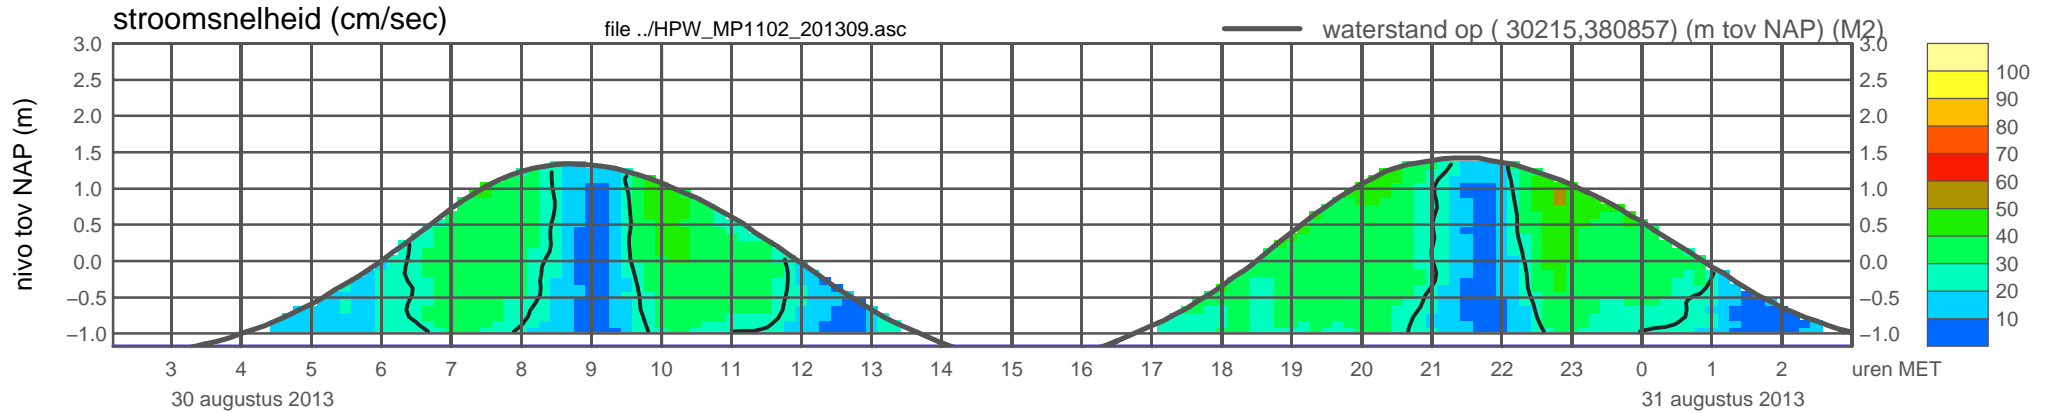

meetpunt HPW_MP1102_201309 (x=030215 , y=380857 , bodem=NAP -1.17 m sensor=NAP -1.07 m)

meetpunt HPW_MP1102_201309 (x=030215 , y=380857 , bodem=NAP -1.17 m sensor=NAP -1.07 m)

meetpunt HPW_MP1102_201309 (x=030215 , y=380857 , bodem=NAP -1.17 m sensor=NAP -1.07 m)