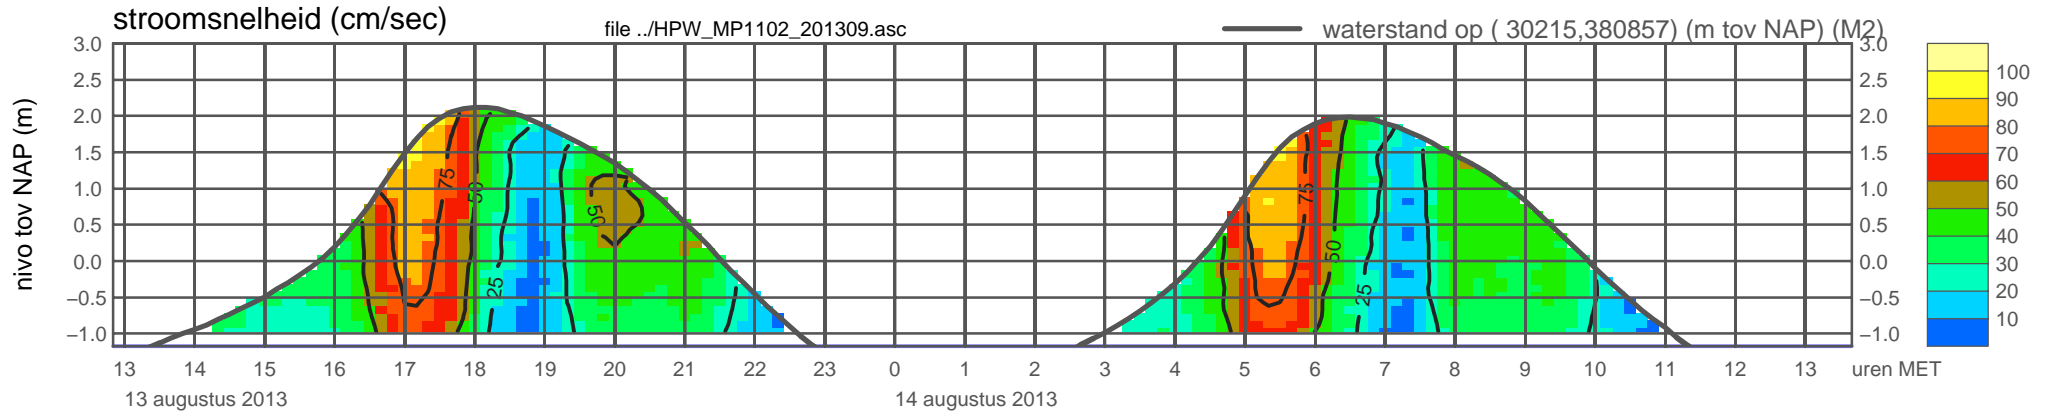

meetpunt HPW_MP1102_201309 (x=030215 , y=380857 , bodem=NAP -1.17 m sensor=NAP -1.07 m)

meetpunt HPW_MP1102_201309 (x=030215 , y=380857 , bodem=NAP -1.17 m sensor=NAP -1.07 m)

meetpunt HPW_MP1102_201309 (x=030215 , y=380857 , bodem=NAP -1.17 m sensor=NAP -1.07 m)

meetpunt HPW_MP1102_201309 (x=030215 , y=380857 ,bodem=NAP -1.17 m sensor=NAP -1.07 m)

meetpunt HPW_MP1102_201309 (x=030215 , y=380857 ,bodem=NAP -1.17 m sensor=NAP -1.07 m)

meetpunt HPW_MP1102_201309 (x=030215 , y=380857 ,bodem=NAP -1.17 m sensor=NAP -1.07 m)