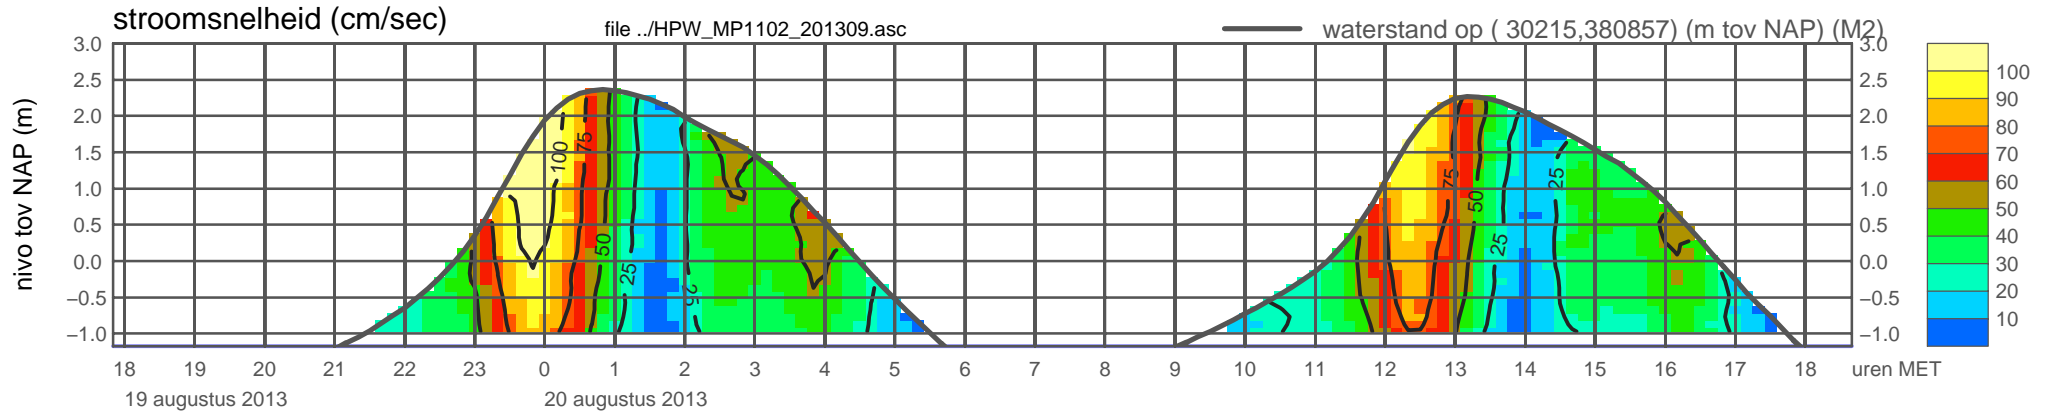

meetpunt HPW_MP1102_201309 (x=030215 , y=380857 , bodem=NAP -1.17 m sensor=NAP -1.07 m)

meetpunt HPW_MP1102_201309 (x=030215 , y=380857 , bodem=NAP -1.17 m sensor=NAP -1.07 m)

meetpunt HPW_MP1102_201309 (x=030215 , y=380857 , bodem=NAP -1.17 m sensor=NAP -1.07 m)

meetpunt HPW_MP1102_201309 (x=030215 , y=380857 ,bodem=NAP -1.17 m sensor=NAP -1.07 m)

meetpunt HPW_MP1102_201309 (x=030215 , y=380857 ,bodem=NAP -1.17 m sensor=NAP -1.07 m)

meetpunt HPW_MP1102_201309 (x=030215 , y=380857 ,bodem=NAP -1.17 m sensor=NAP -1.07 m)