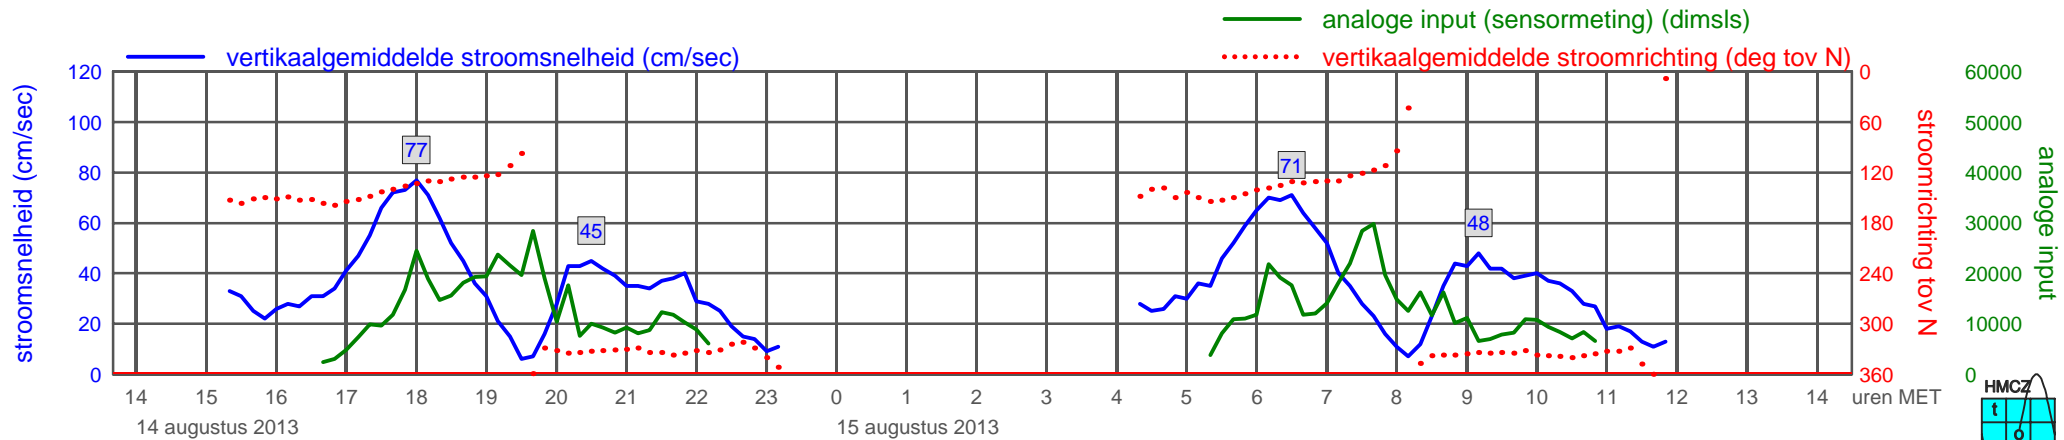

meetpunt HPW_MP1102_201309 (x=030215 , y=380857 , bodem=NAP -1.17 m sensor=NAP -1.07 m)

meetpunt HPW_MP1102_201309 (x=030215 , y=380857 , bodem=NAP -1.17 m sensor=NAP -1.07 m)

meetpunt HPW_MP1102_201309 (x=030215 , y=380857 , bodem=NAP -1.17 m sensor=NAP -1.07 m)

meetpunt HPW_MP1102_201309 (x=030215 , y=380857 ,bodem=NAP -1.17 m sensor=NAP -1.07 m)

meetpunt HPW_MP1102_201309 (x=030215 , y=380857 ,bodem=NAP -1.17 m sensor=NAP -1.07 m)

meetpunt HPW_MP1102_201309 (x=030215 , y=380857 ,bodem=NAP -1.17 m sensor=NAP -1.07 m)