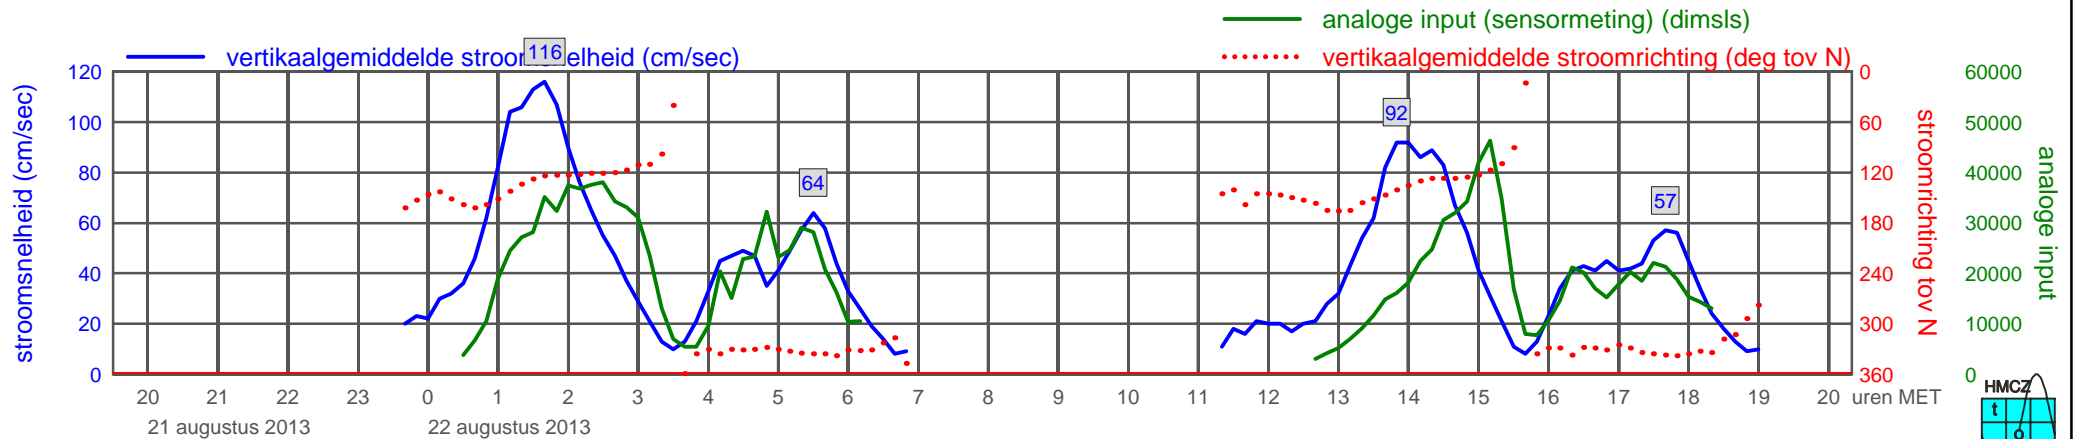

meetpunt HPW_MP1102_201309 (x=030215 , y=380857 ,bodem=NAP -1.17 m sensor=NAP -1.07 m)

meetpunt HPW_MP1102_201309 (x=030215 , y=380857 ,bodem=NAP -1.17 m sensor=NAP -1.07 m)

meetpunt HPW_MP1102_201309 (x=030215 , y=380857 ,bodem=NAP -1.17 m sensor=NAP -1.07 m)

meetpunt HPW_MP1102_201309 (x=030215 , y=380857 , bodem=NAP -1.17 m sensor=NAP -1.07 m)

meetpunt HPW_MP1102_201309 (x=030215 , y=380857 , bodem=NAP -1.17 m sensor=NAP -1.07 m)

meetpunt HPW_MP1102_201309 (x=030215 , y=380857 , bodem=NAP -1.17 m sensor=NAP -1.07 m)

meetpunt HPW_MP1102_201309 (x=030215 , y=380857 , bodem=NAP -1.17 m sensor=NAP -1.07 m)

meetpunt HPW_MP1102_201309 (x=030215 , y=380857 ,bodem=NAP -1.17 m sensor=NAP -1.07 m)

meetpunt HPW_MP1102_201309 (x=030215 , y=380857 , bodem=NAP -1.17 m sensor=NAP -1.07 m)