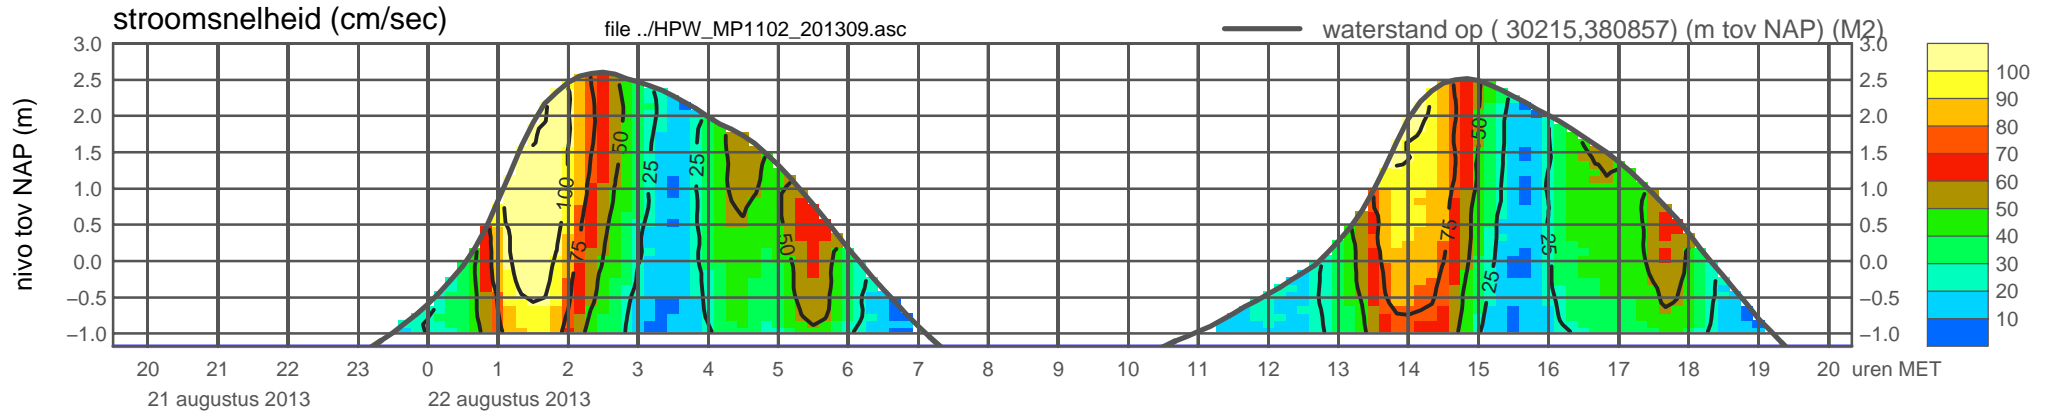

meetpunt HPW_MP1102_201309 (x=030215 , y=380857 ,bodem=NAP -1.17 m sensor=NAP -1.07 m)

meetpunt HPW_MP1102_201309 (x=030215 , y=380857 ,bodem=NAP -1.17 m sensor=NAP -1.07 m)

meetpunt HPW_MP1102_201309 (x=030215 , y=380857 ,bodem=NAP -1.17 m sensor=NAP -1.07 m)

meetpunt HPW_MP1102_201309 (x=030215 , y=380857 , bodem=NAP -1.17 m sensor=NAP -1.07 m)

meetpunt HPW_MP1102_201309 (x=030215 , y=380857 , bodem=NAP -1.17 m sensor=NAP -1.07 m)

meetpunt HPW_MP1102_201309 (x=030215 , y=380857 , bodem=NAP -1.17 m sensor=NAP -1.07 m)

meetpunt HPW_MP1102_201309 (x=030215 , y=380857 , bodem=NAP -1.17 m sensor=NAP -1.07 m)

meetpunt HPW_MP1102_201309 (x=030215 , y=380857 ,bodem=NAP -1.17 m sensor=NAP -1.07 m)

meetpunt HPW_MP1102_201309 (x=030215 , y=380857 , bodem=NAP -1.17 m sensor=NAP -1.07 m)