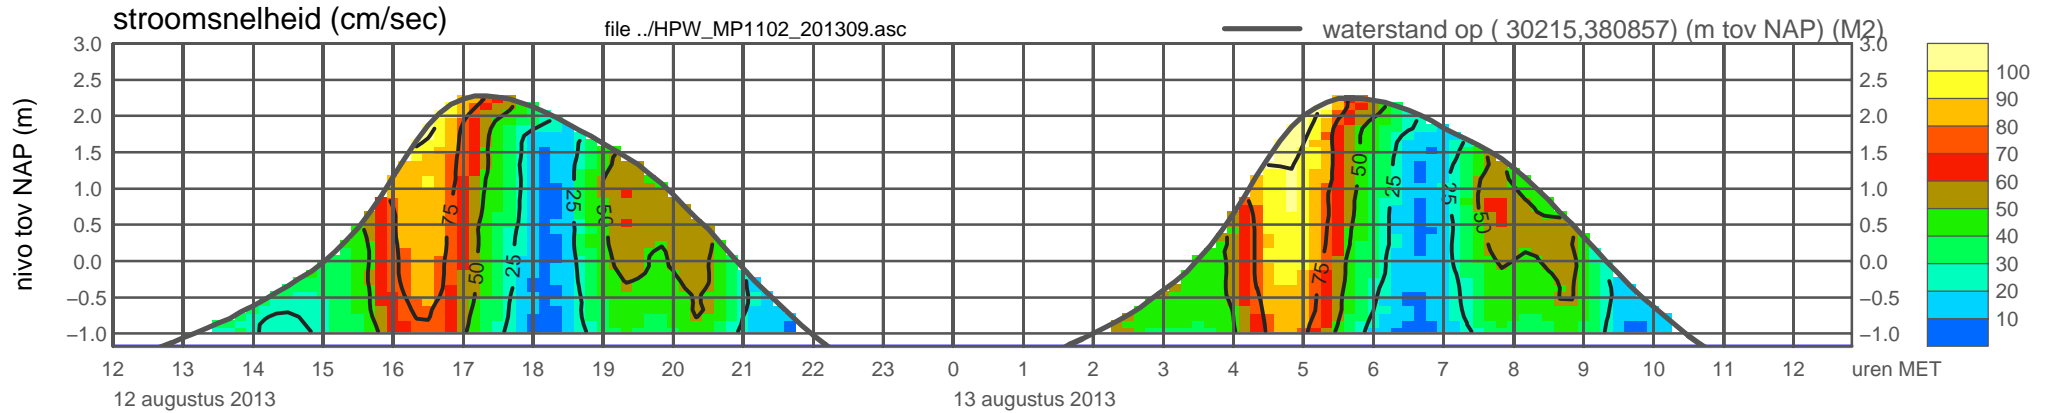

meetpunt HPW_MP1102_201309 (x=030215 , y=380857 , bodem=NAP -1.17 m sensor=NAP -1.07 m)

meetpunt HPW_MP1102_201309 (x=030215 , y=380857 , bodem=NAP -1.17 m sensor=NAP -1.07 m)

meetpunt HPW_MP1102_201309 (x=030215 , y=380857 , bodem=NAP -1.17 m sensor=NAP -1.07 m)

meetpunt HPW_MP1102_201309 (x=030215 , y=380857 ,bodem=NAP -1.17 m sensor=NAP -1.07 m)

meetpunt HPW_MP1102_201309 (x=030215 , y=380857 ,bodem=NAP -1.17 m sensor=NAP -1.07 m)

meetpunt HPW_MP1102_201309 (x=030215 , y=380857 ,bodem=NAP -1.17 m sensor=NAP -1.07 m)