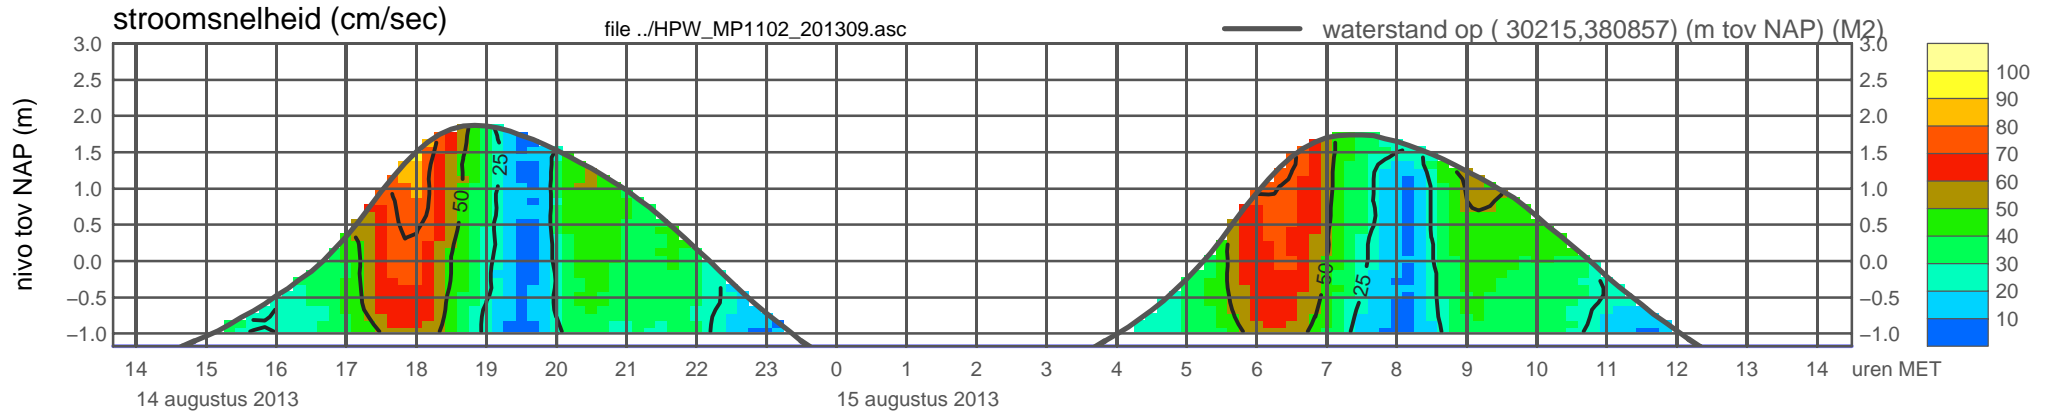

meetpunt HPW_MP1102_201309 (x=030215 , y=380857 , bodem=NAP -1.17 m sensor=NAP -1.07 m)

meetpunt HPW_MP1102_201309 (x=030215 , y=380857 , bodem=NAP -1.17 m sensor=NAP -1.07 m)

meetpunt HPW_MP1102_201309 (x=030215 , y=380857 , bodem=NAP -1.17 m sensor=NAP -1.07 m)

meetpunt HPW_MP1102_201309 (x=030215 , y=380857 ,bodem=NAP -1.17 m sensor=NAP -1.07 m)

meetpunt HPW_MP1102_201309 (x=030215 , y=380857 ,bodem=NAP -1.17 m sensor=NAP -1.07 m)

meetpunt HPW_MP1102_201309 (x=030215 , y=380857 ,bodem=NAP -1.17 m sensor=NAP -1.07 m)