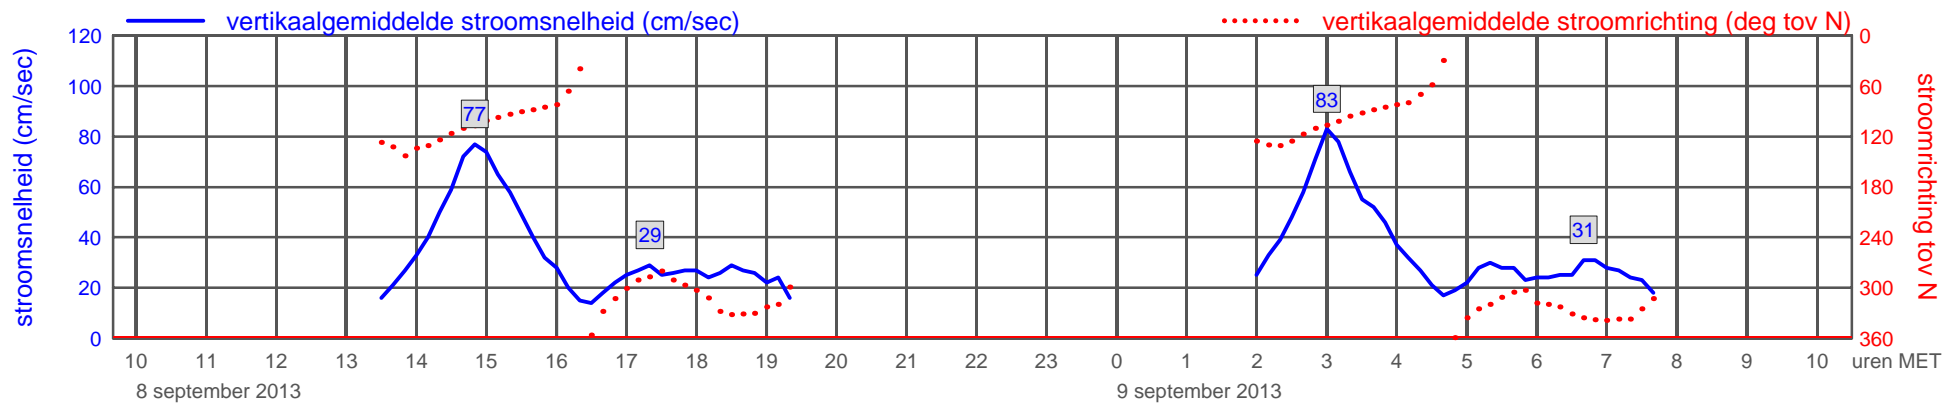

meetpunt HPW_MP0207_201309 (x=031212 , y=381189 ,bodem=NAP -0.49 m sensor=NAP -0.39 m)

meetpunt HPW_MP0207_201309 (x=031212 , y=381189 , bodem=NAP -0.49 m sensor=NAP -0.39 m)

meetpunt HPW_MP0207_201309 (x=031212 , y=381189 , bodem=NAP -0.49 m sensor=NAP -0.39 m)

meetpunt HPW_MP0207_201309 (x=031212 , y=381189 , bodem=NAP -0.49 m sensor=NAP -0.39 m)

meetpunt HPW_MP0207_201309 (x=031212 , y=381189 ,bodem=NAP -0.49 m sensor=NAP -0.39 m)

meetpunt HPW_MP0207_201309 (x=031212 , y=381189 , bodem=NAP -0.49 m sensor=NAP -0.39 m)

meetpunt HPW_MP0207_201309 (x=031212 , y=381189 , bodem=NAP -0.49 m sensor=NAP -0.39 m)

meetpunt HPW_MP0207_201309 (x=031212 , y=381189 , bodem=NAP -0.49 m sensor=NAP -0.39 m)

meetpunt HPW_MP0207_201309 (x=031212 , y=381189 , bodem=NAP -0.49 m sensor=NAP -0.39 m)