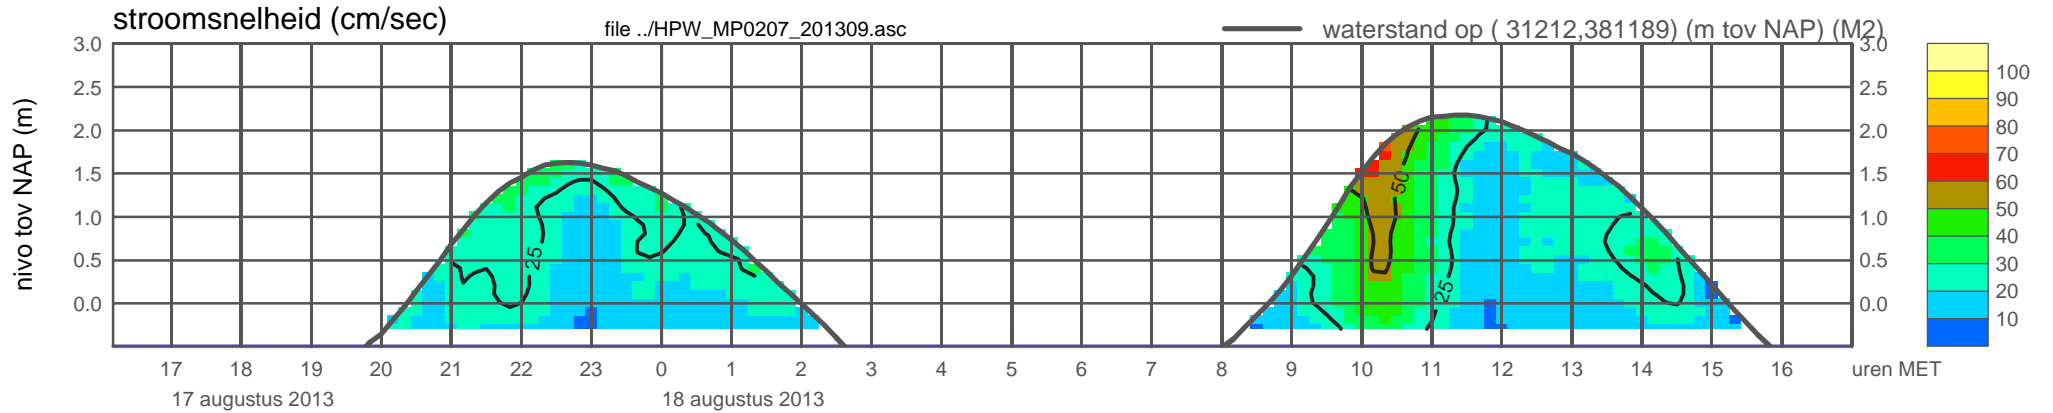

meetpunt HPW_MP0207_201309 (x=031212 , y=381189 , bodem=NAP -0.49 m sensor=NAP -0.39 m)

meetpunt HPW_MP0207_201309 (x=031212 , y=381189 , bodem=NAP -0.49 m sensor=NAP -0.39 m)

meetpunt HPW_MP0207_201309 (x=031212 , y=381189 , bodem=NAP -0.49 m sensor=NAP -0.39 m)