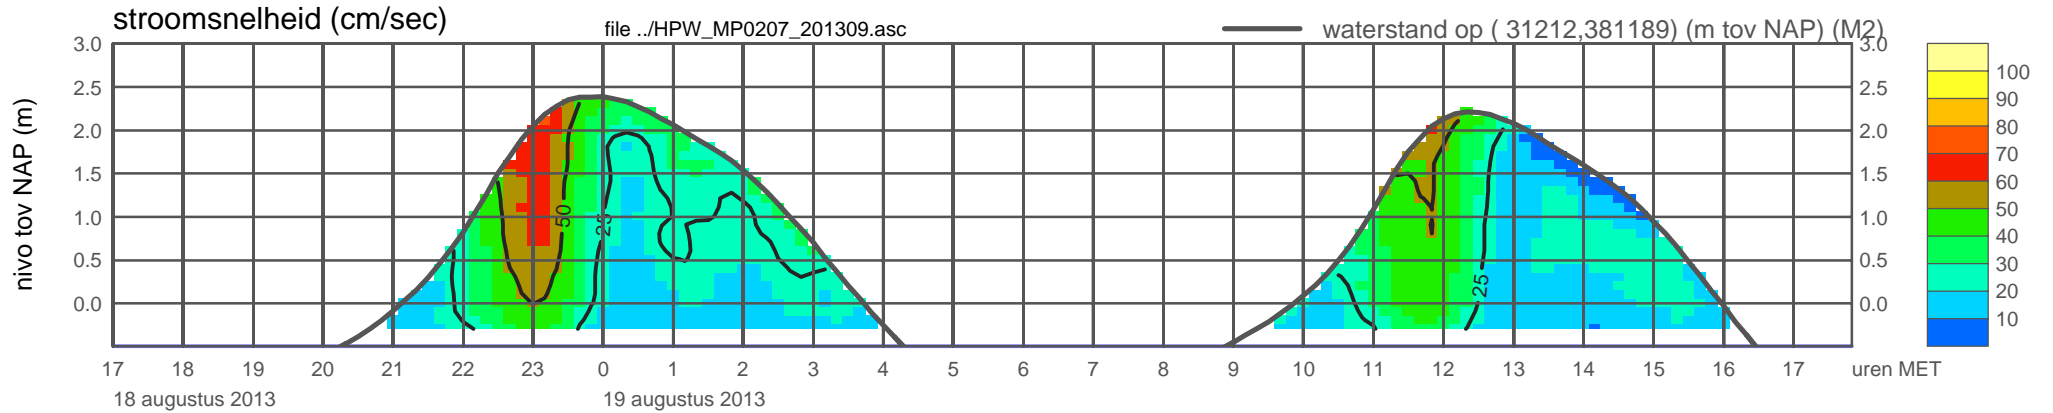

meetpunt HPW_MP0207_201309 (x=031212 , y=381189 , bodem=NAP -0.49 m sensor=NAP -0.39 m)

meetpunt HPW_MP0207_201309 (x=031212 , y=381189 , bodem=NAP -0.49 m sensor=NAP -0.39 m)

meetpunt HPW_MP0207_201309 (x=031212 , y=381189 , bodem=NAP -0.49 m sensor=NAP -0.39 m)