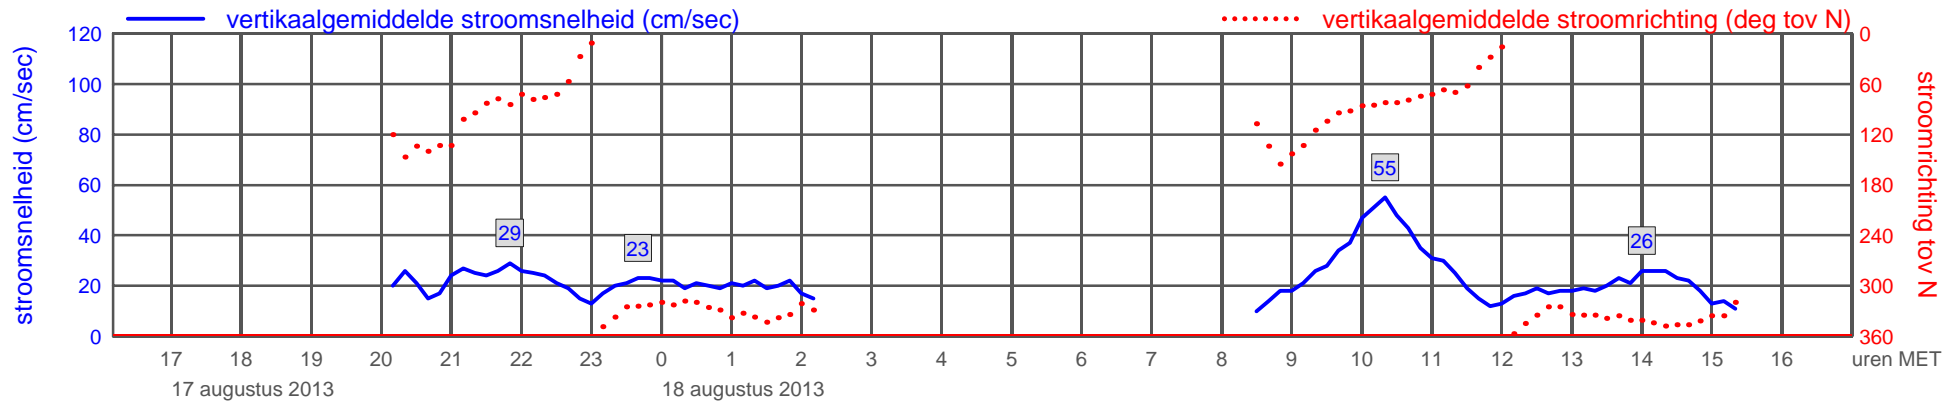

meetpunt HPW_MP0207_201309 (x=031212 , y=381189 , bodem=NAP -0.49 m sensor=NAP -0.39 m)

meetpunt HPW_MP0207_201309 (x=031212 , y=381189 , bodem=NAP -0.49 m sensor=NAP -0.39 m)

meetpunt HPW_MP0207_201309 (x=031212 , y=381189 , bodem=NAP -0.49 m sensor=NAP -0.39 m)