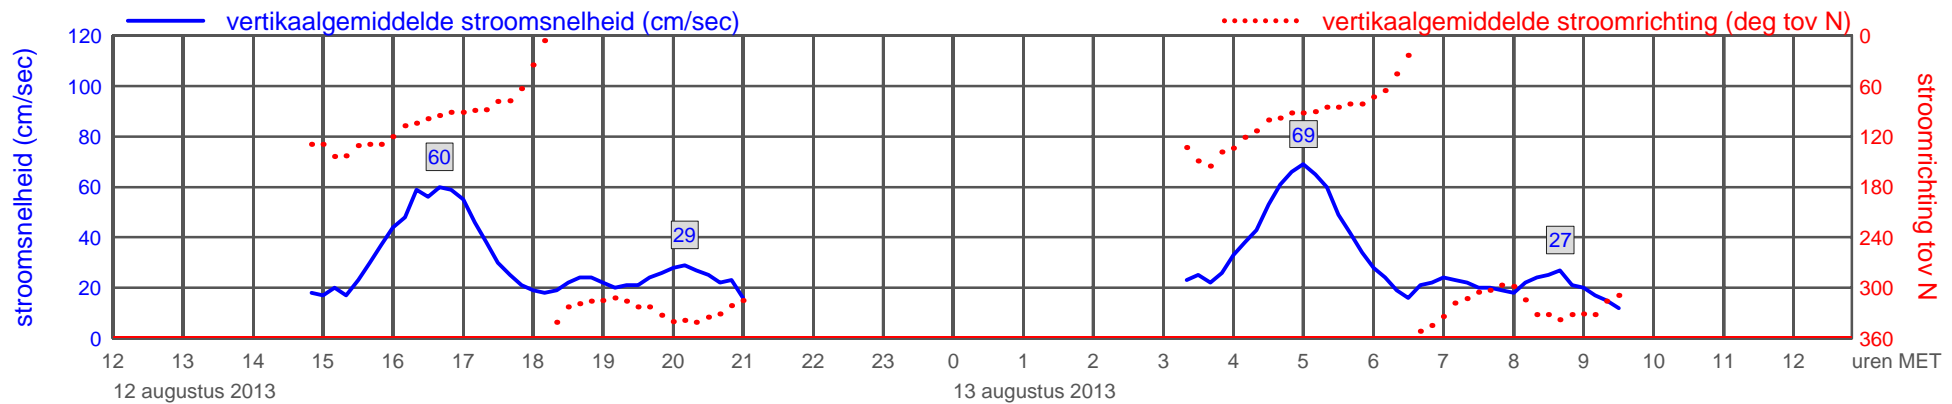

meetpunt HPW_MP0207_201309 (x=031212 , y=381189 , bodem=NAP -0.49 m sensor=NAP -0.39 m)

meetpunt HPW_MP0207_201309 (x=031212 , y=381189 , bodem=NAP -0.49 m sensor=NAP -0.39 m)

meetpunt HPW_MP0207_201309 (x=031212 , y=381189 , bodem=NAP -0.49 m sensor=NAP -0.39 m)