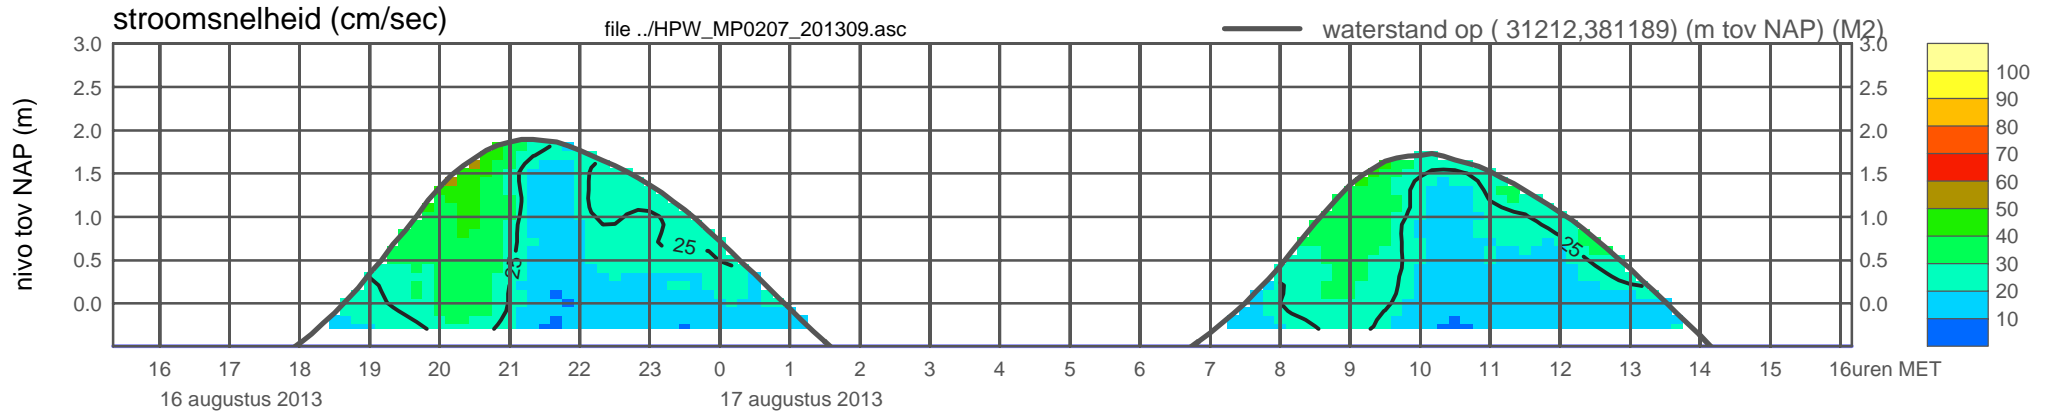

meetpunt HPW_MP0207_201309 (x=031212 , y=381189 , bodem=NAP -0.49 m sensor=NAP -0.39 m)

meetpunt HPW_MP0207_201309 (x=031212 , y=381189 , bodem=NAP -0.49 m sensor=NAP -0.39 m)

meetpunt HPW_MP0207_201309 (x=031212 , y=381189 , bodem=NAP -0.49 m sensor=NAP -0.39 m)