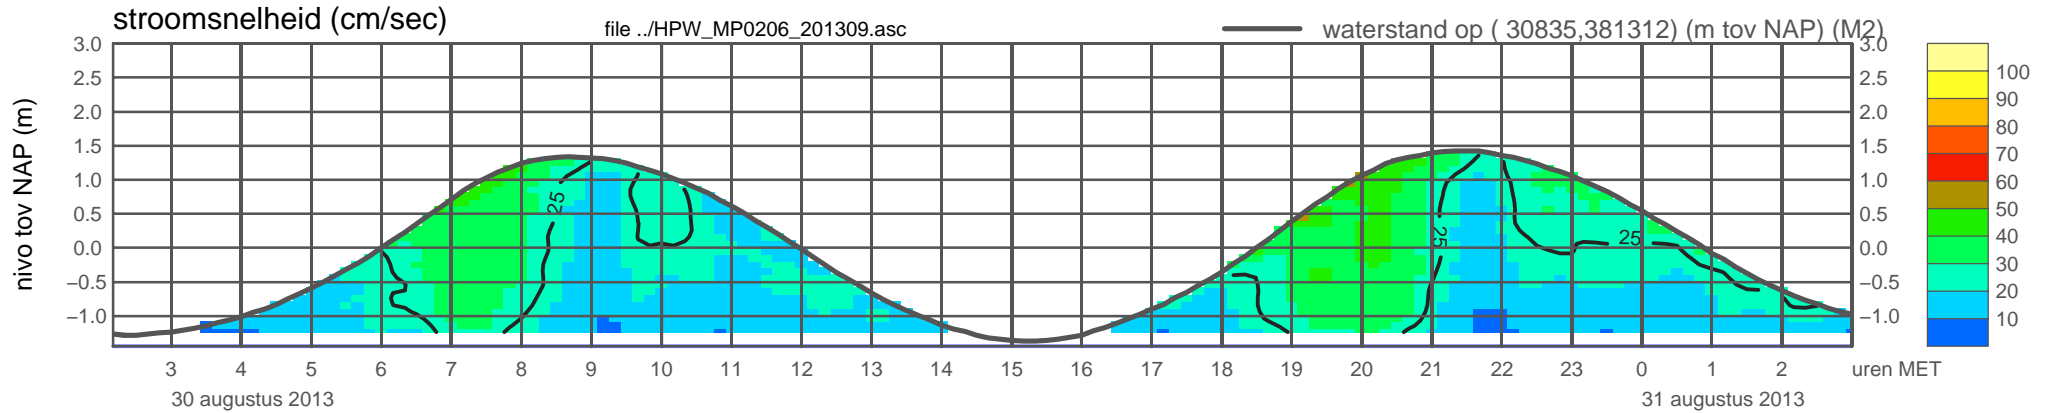

meetpunt HPW_MP0206_201309 (x=030835 , y=381312 ,bodem=NAP -1.44 m sensor=NAP -1.34 m)