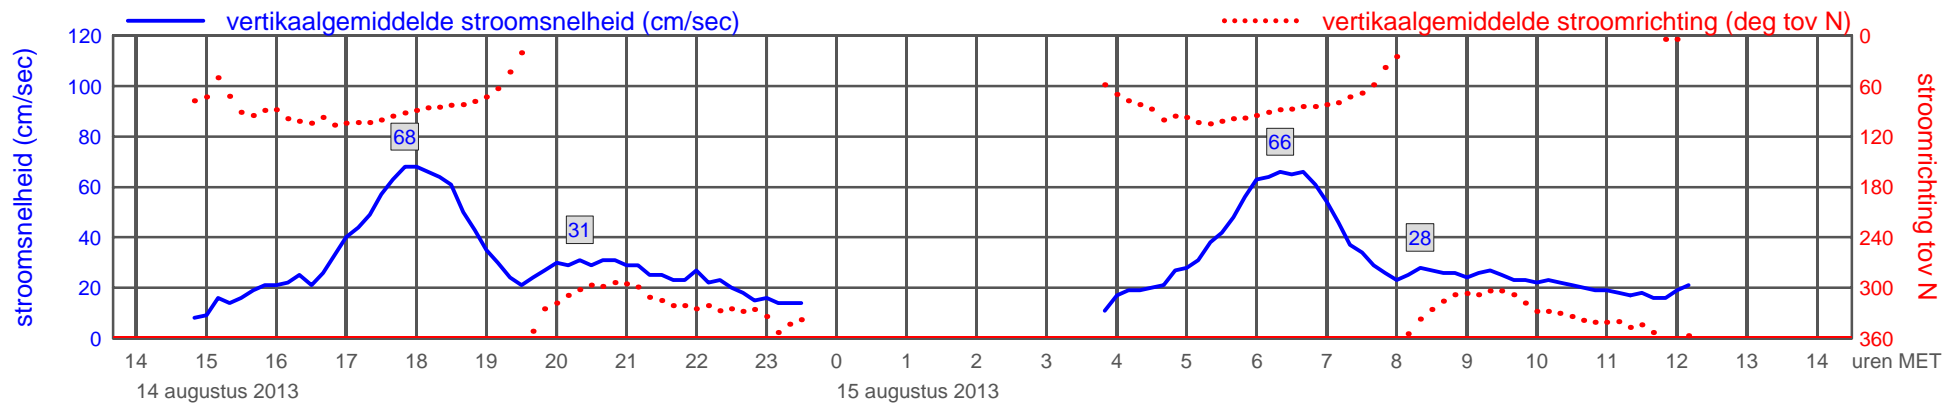

# meetpunt HPW\_MP0206\_201309 ( x=030835 , y=381312 , bodem=NAP -1.44 m sensor=NAP -1.34 m)