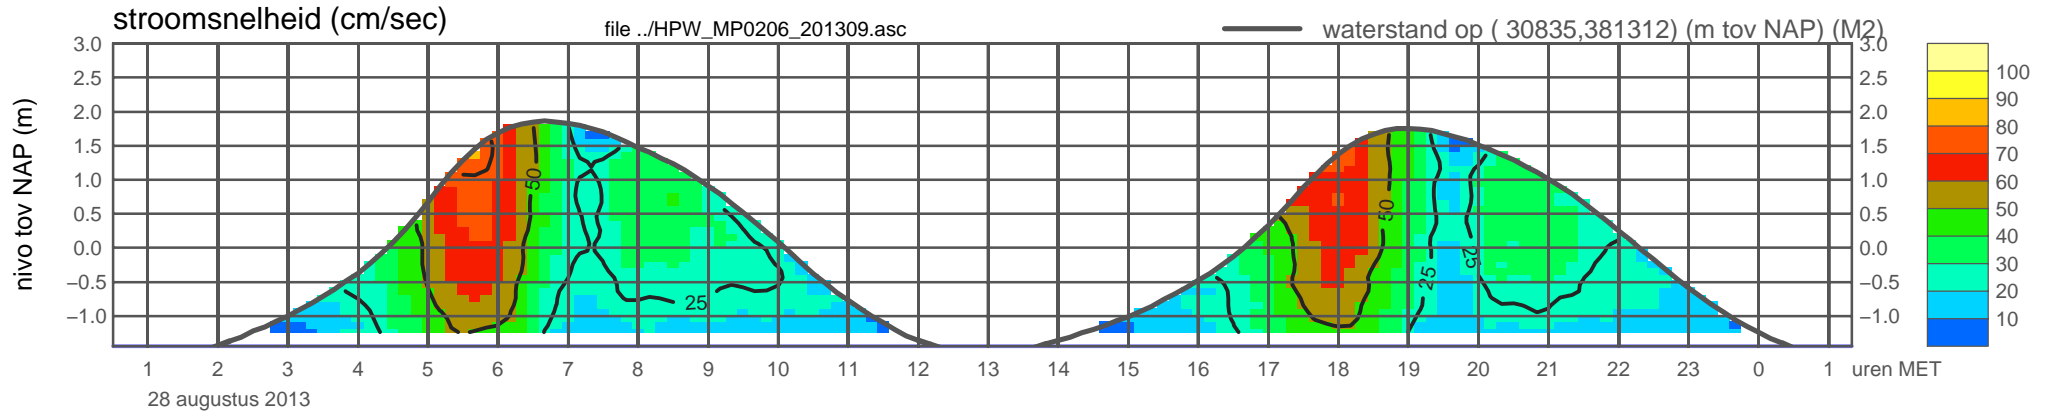

meetpunt HPW_MP0206_201309 (x=030835 , y=381312 ,bodem=NAP -1.44 m sensor=NAP -1.34 m)