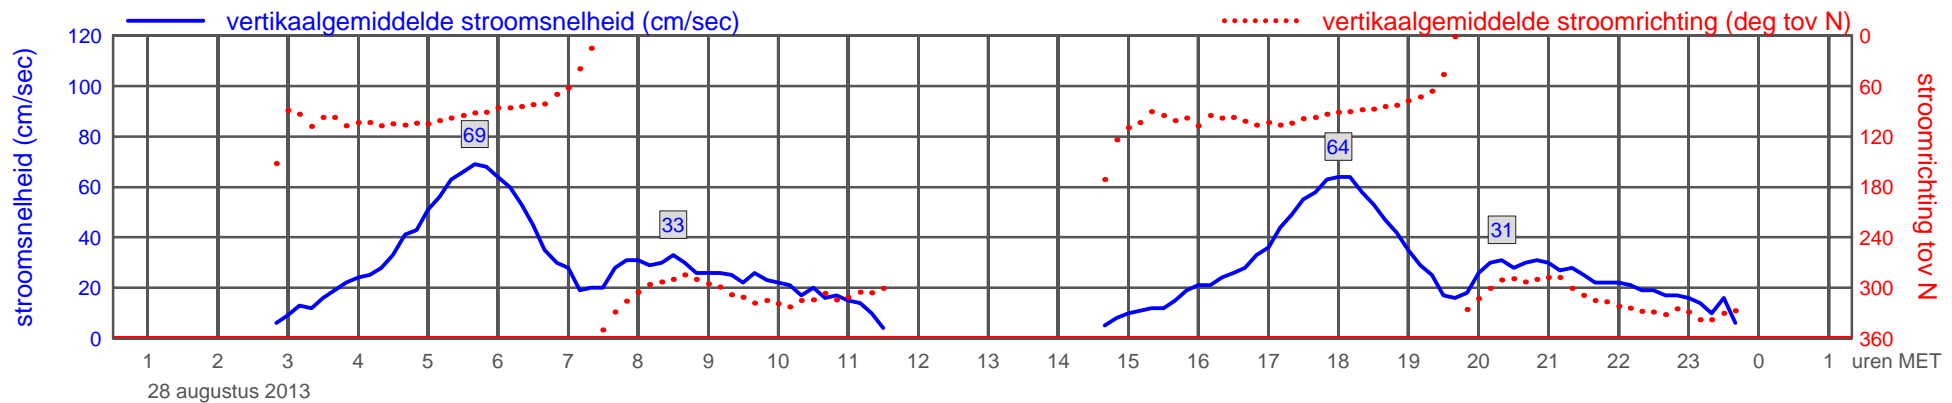

meetpunt HPW_MP0206_201309 (x=030835 , y=381312 ,bodem=NAP -1.44 m sensor=NAP -1.34 m)