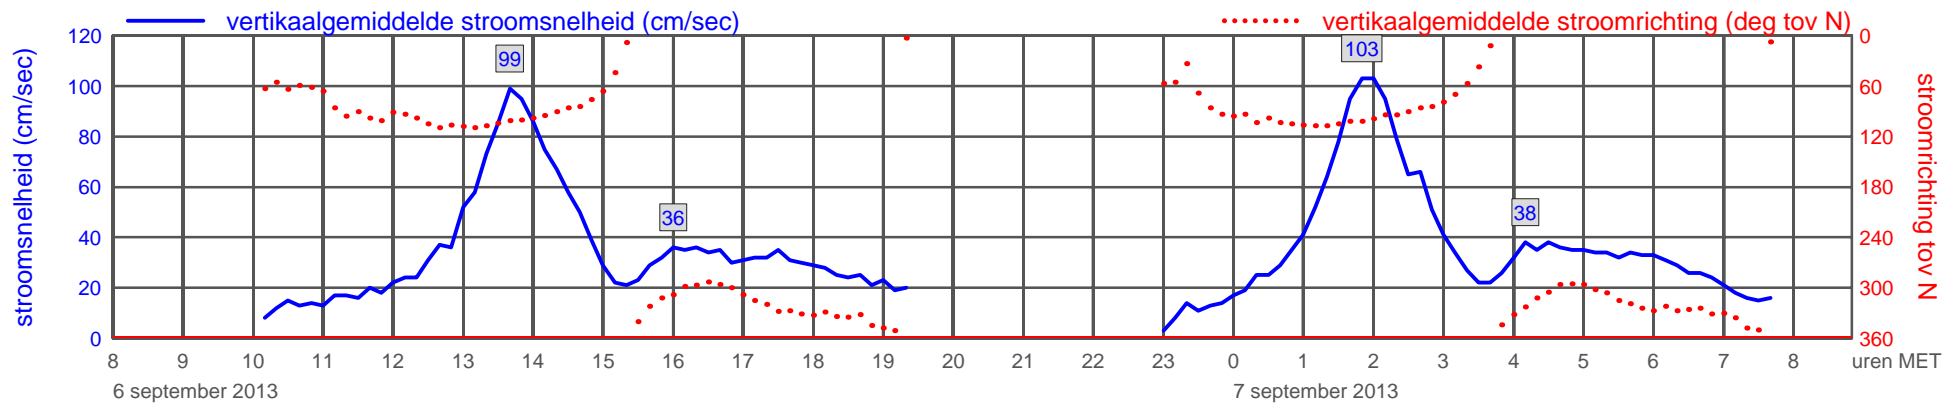

meetpunt HPW_MP0206_201309 (x=030835 , y=381312 , bodem=NAP -1.44 m sensor=NAP -1.34 m)