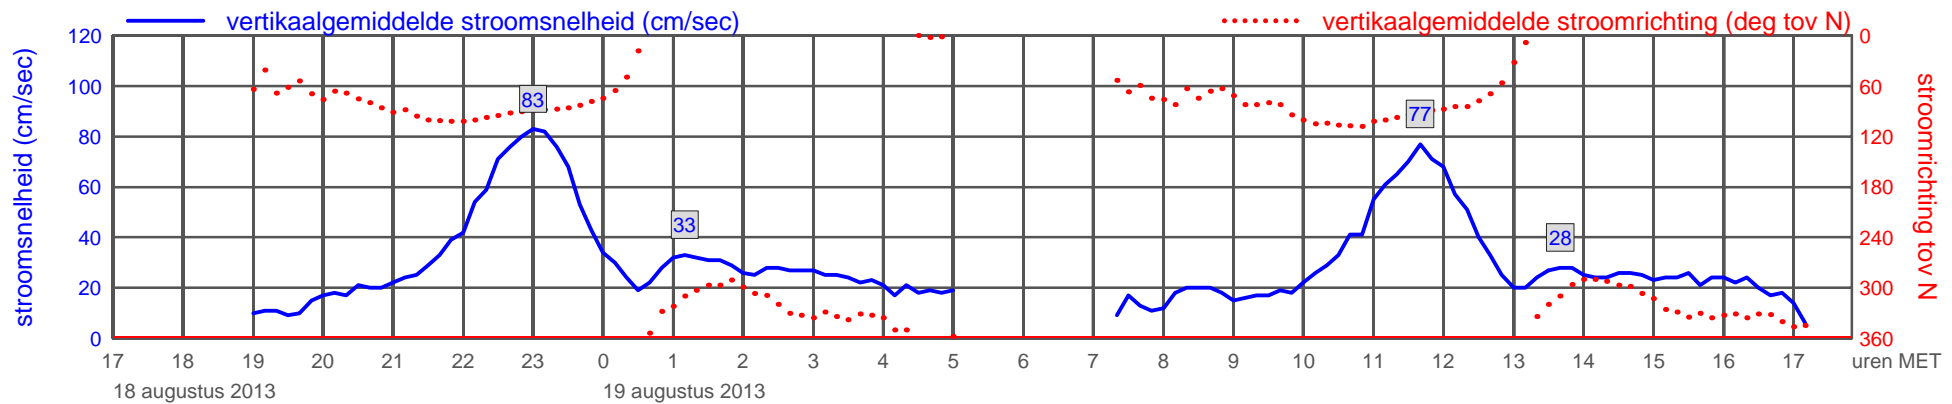

meetpunt HPW_MP0206_201309 (x=030835 , y=381312 ,bodem=NAP -1.44 m sensor=NAP -1.34 m)