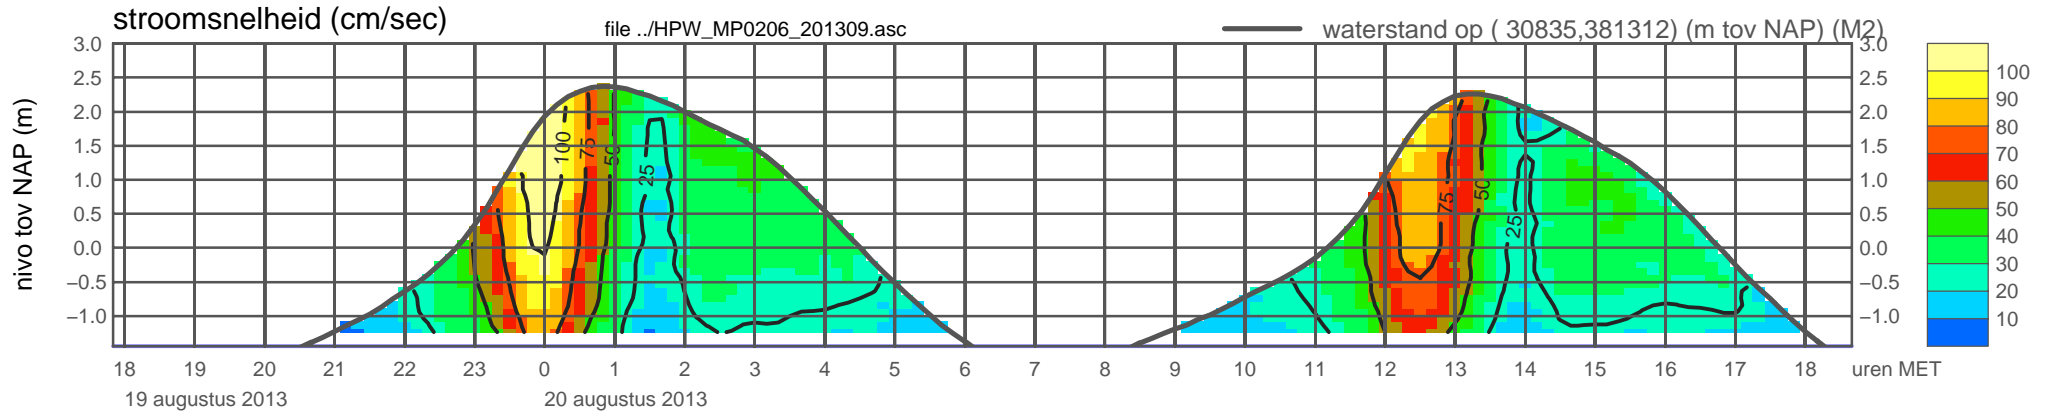

meetpunt HPW_MP0206_201309 (x=030835 , y=381312 , bodem=NAP -1.44 m sensor=NAP -1.34 m)