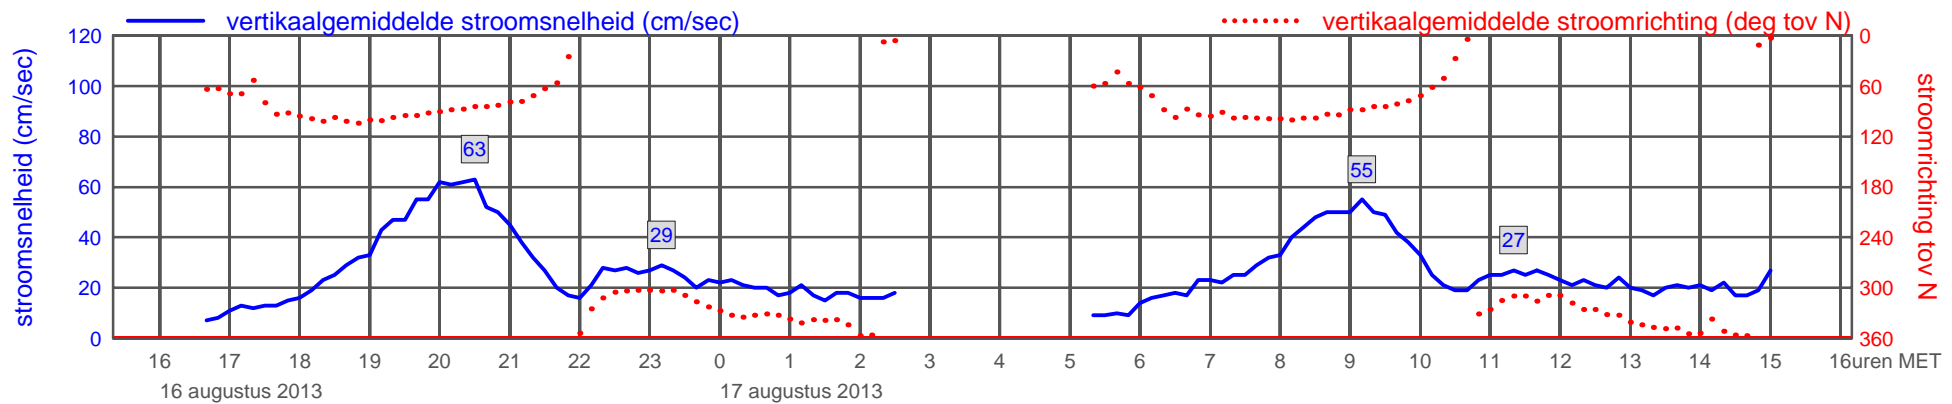

meetpunt HPW_MP0206_201309 (x=030835 , y=381312 ,bodem=NAP -1.44 m sensor=NAP -1.34 m)