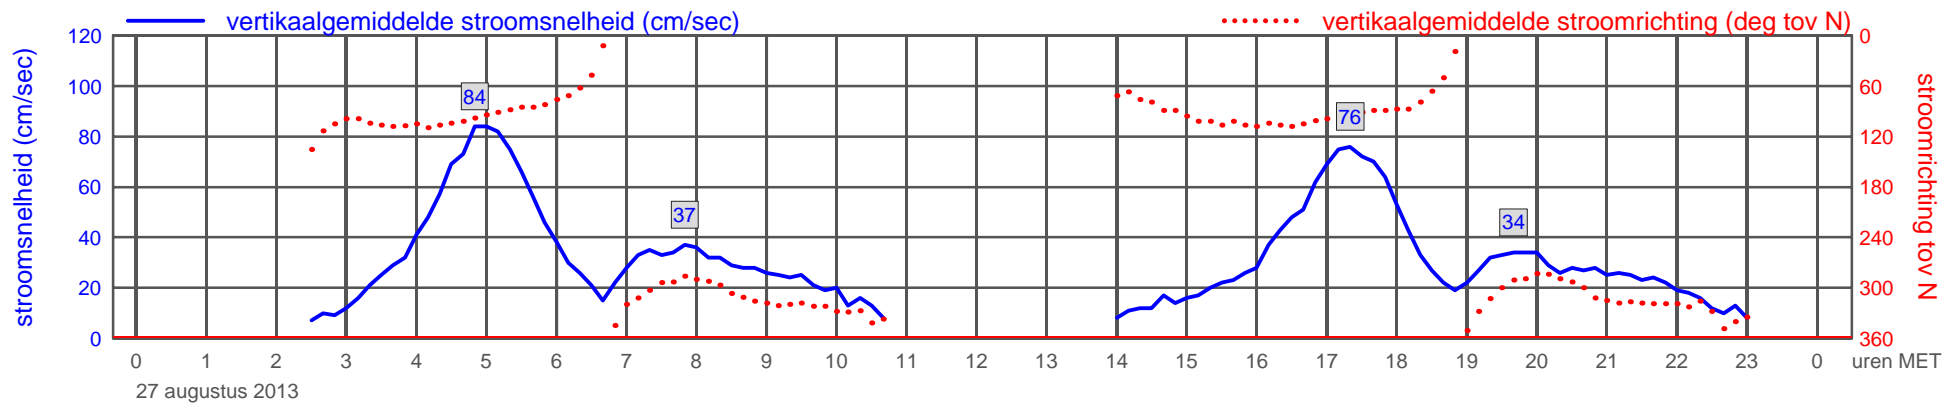

meetpunt HPW_MP0206_201309 (x=030835 , y=381312 , bodem=NAP -1.44 m sensor=NAP -1.34 m)