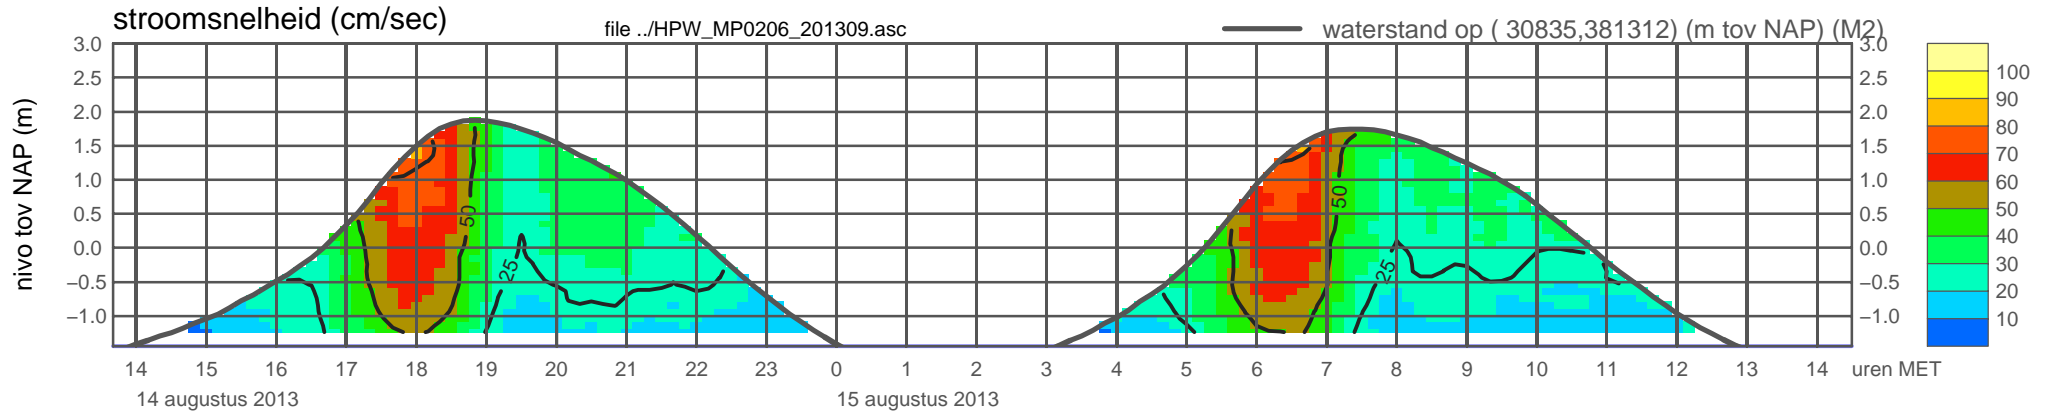

meetpunt HPW_MP0206_201309 (x=030835 , y=381312 , bodem=NAP -1.44 m sensor=NAP -1.34 m)