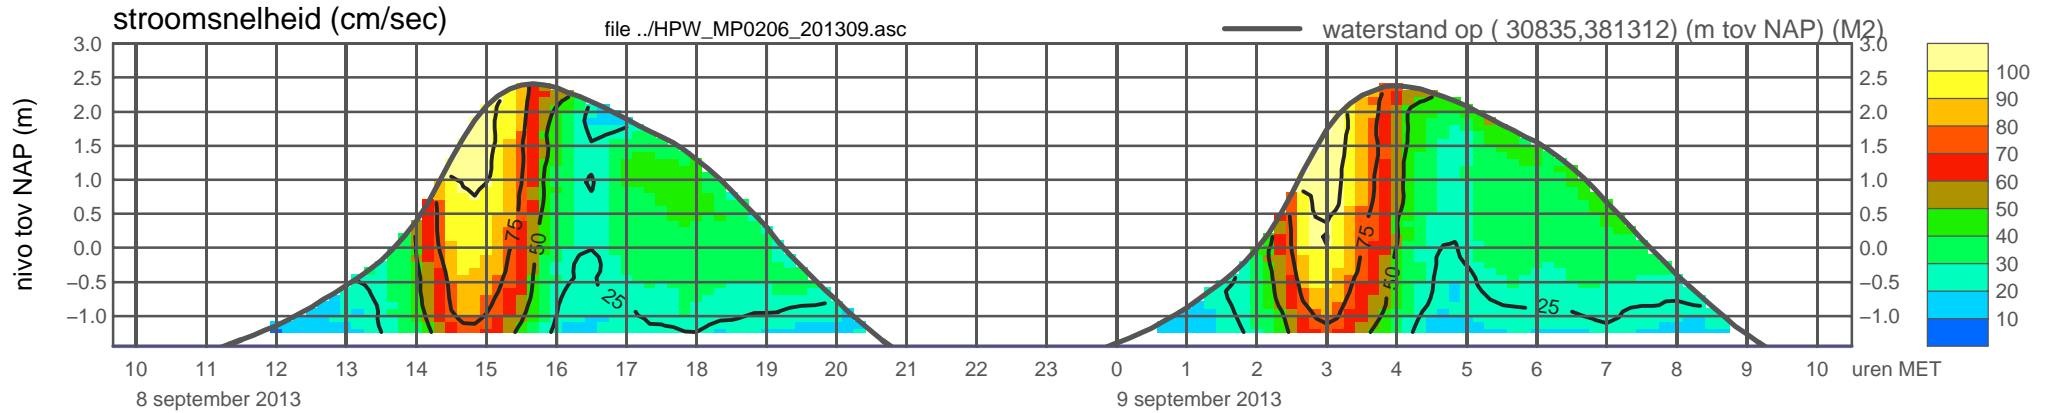

meetpunt HPW_MP0206_201309 (x=030835 , y=381312 , bodem=NAP -1.44 m sensor=NAP -1.34 m)