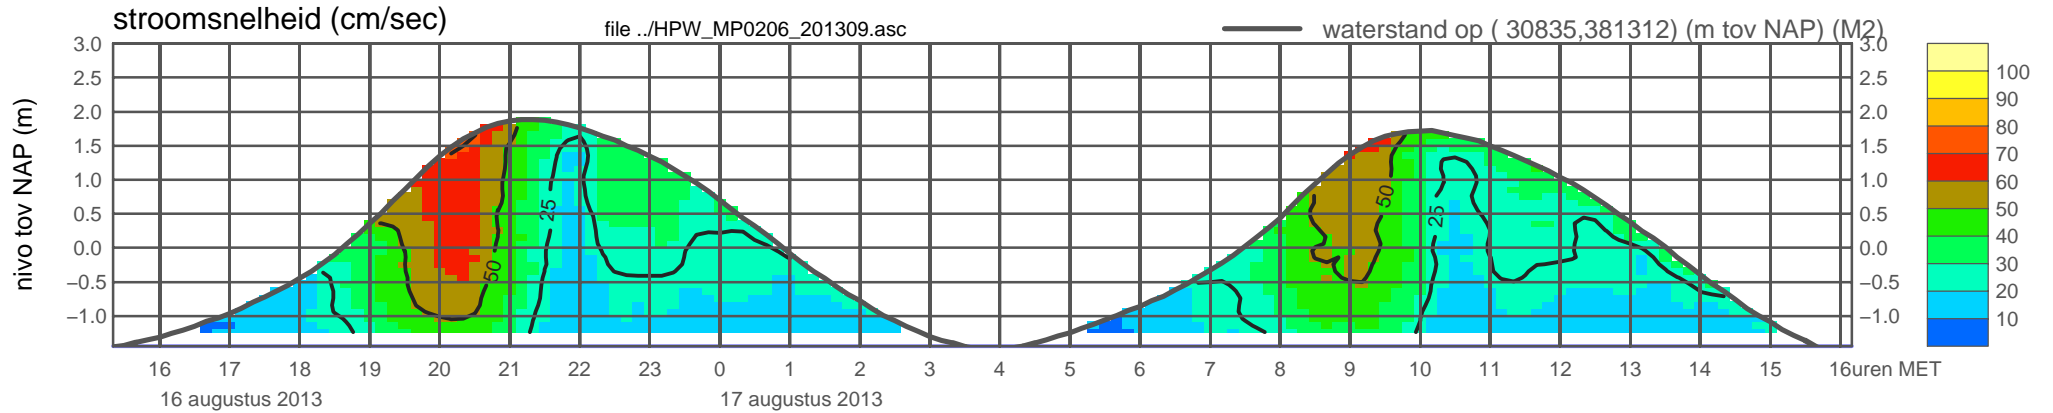

meetpunt HPW_MP0206_201309 (x=030835 , y=381312 ,bodem=NAP -1.44 m sensor=NAP -1.34 m)