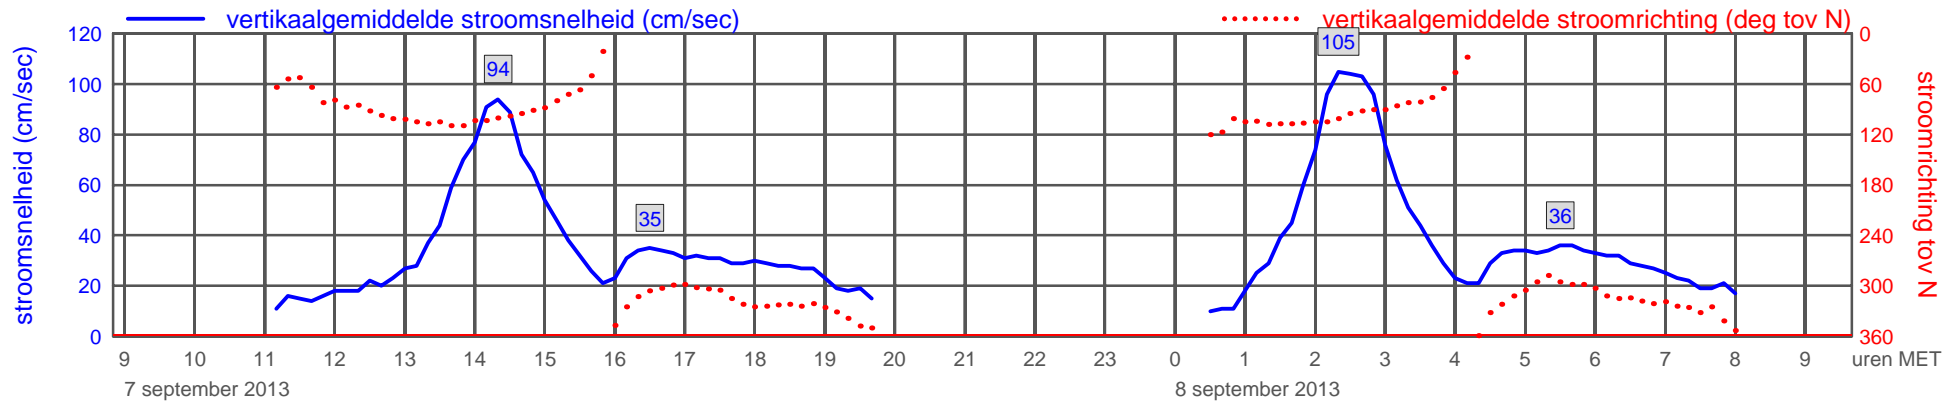

meetpunt HPW_MP0206_201309 (x=030835 , y=381312 , bodem=NAP -1.44 m sensor=NAP -1.34 m)