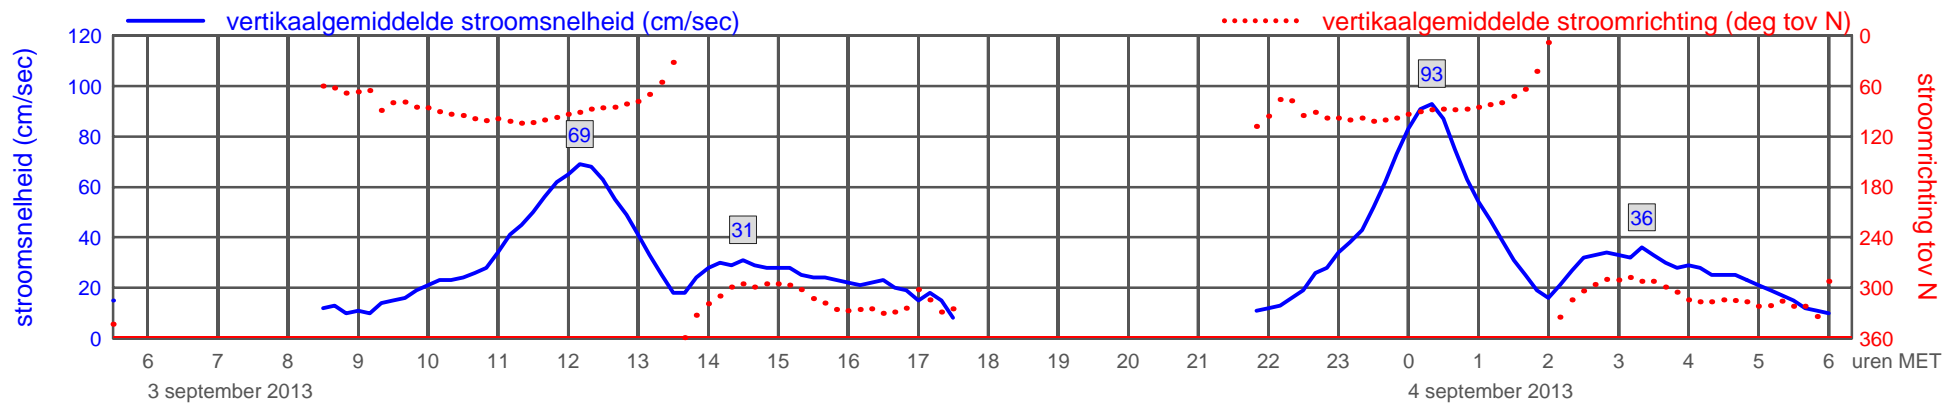

meetpunt HPW_MP0206_201309 (x=030835 , y=381312 , bodem=NAP -1.44 m sensor=NAP -1.34 m)