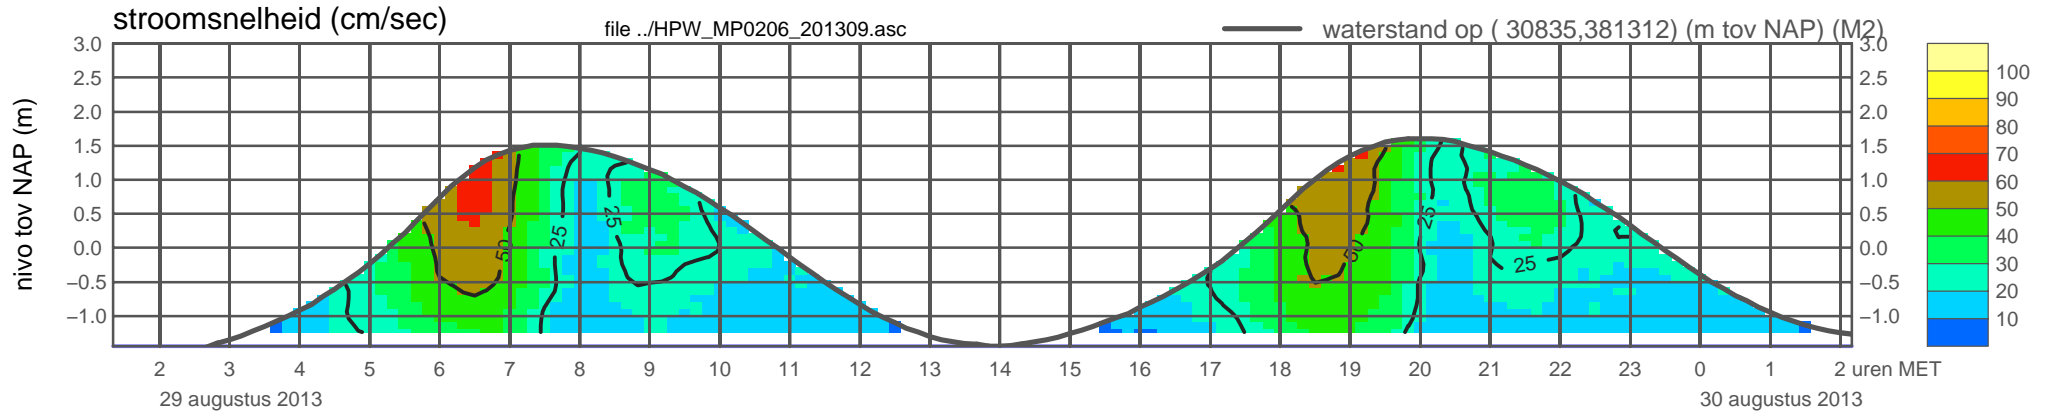

meetpunt HPW_MP0206_201309 (x=030835 , y=381312 ,bodem=NAP -1.44 m sensor=NAP -1.34 m)