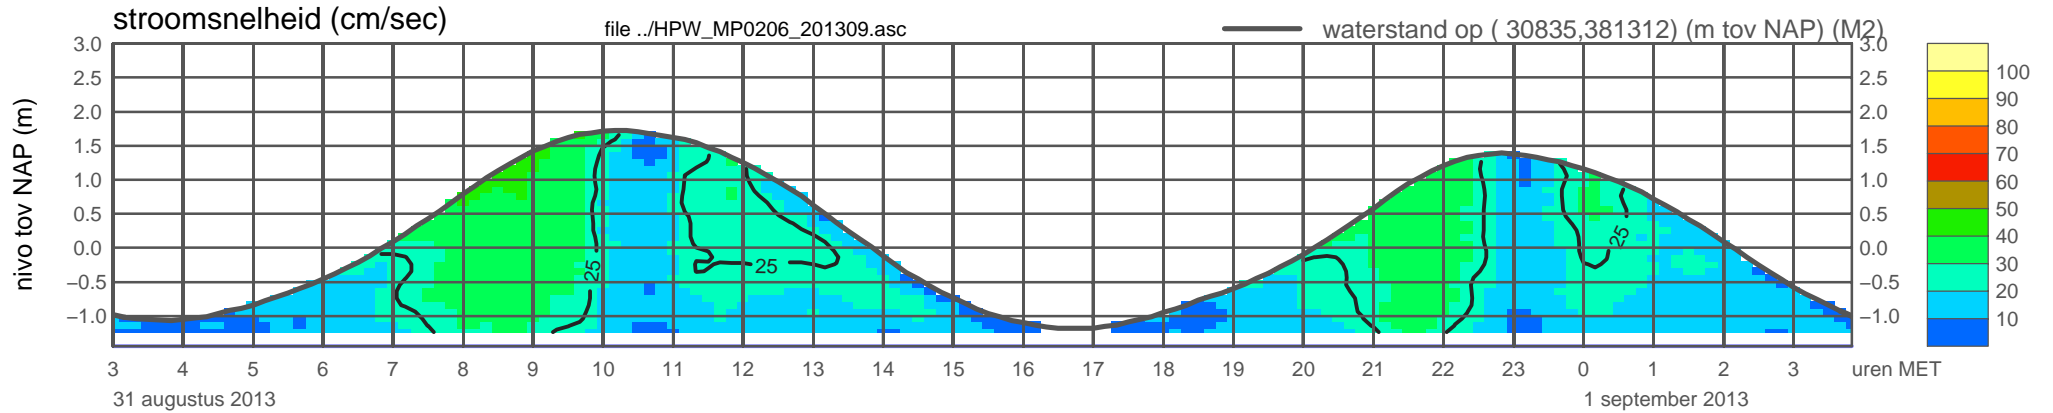

meetpunt HPW_MP0206_201309 (x=030835 , y=381312 , bodem=NAP -1.44 m sensor=NAP -1.34 m)