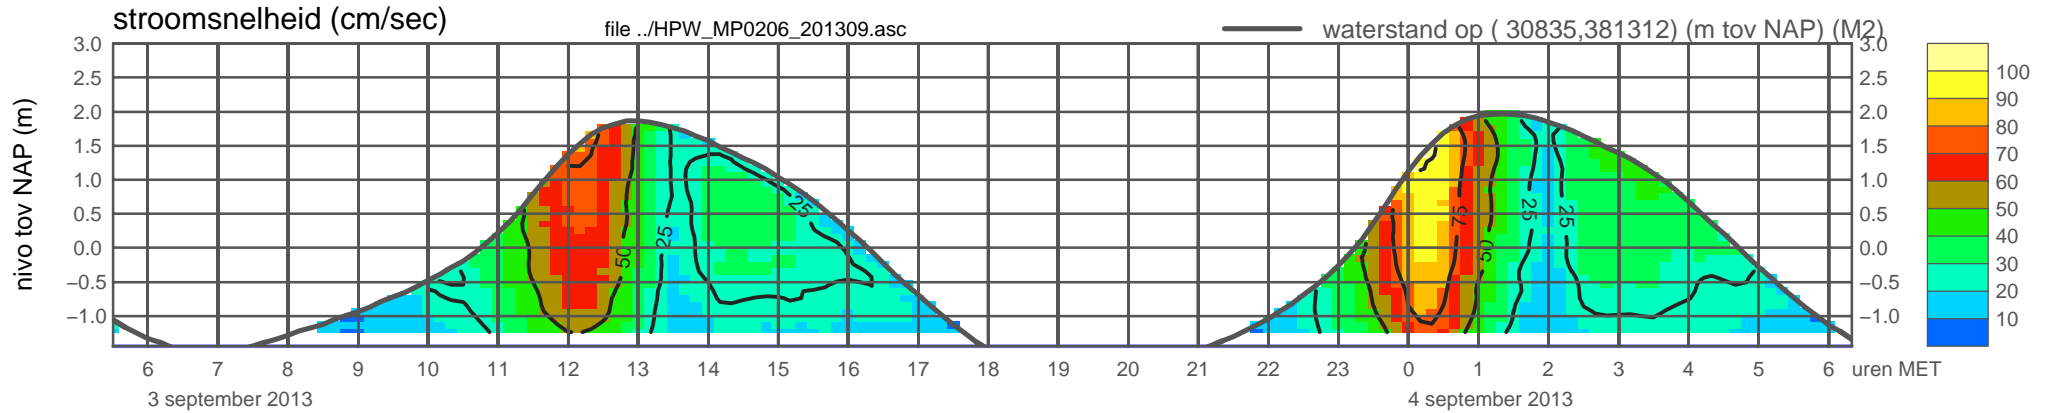

meetpunt HPW_MP0206_201309 (x=030835 , y=381312 , bodem=NAP -1.44 m sensor=NAP -1.34 m)