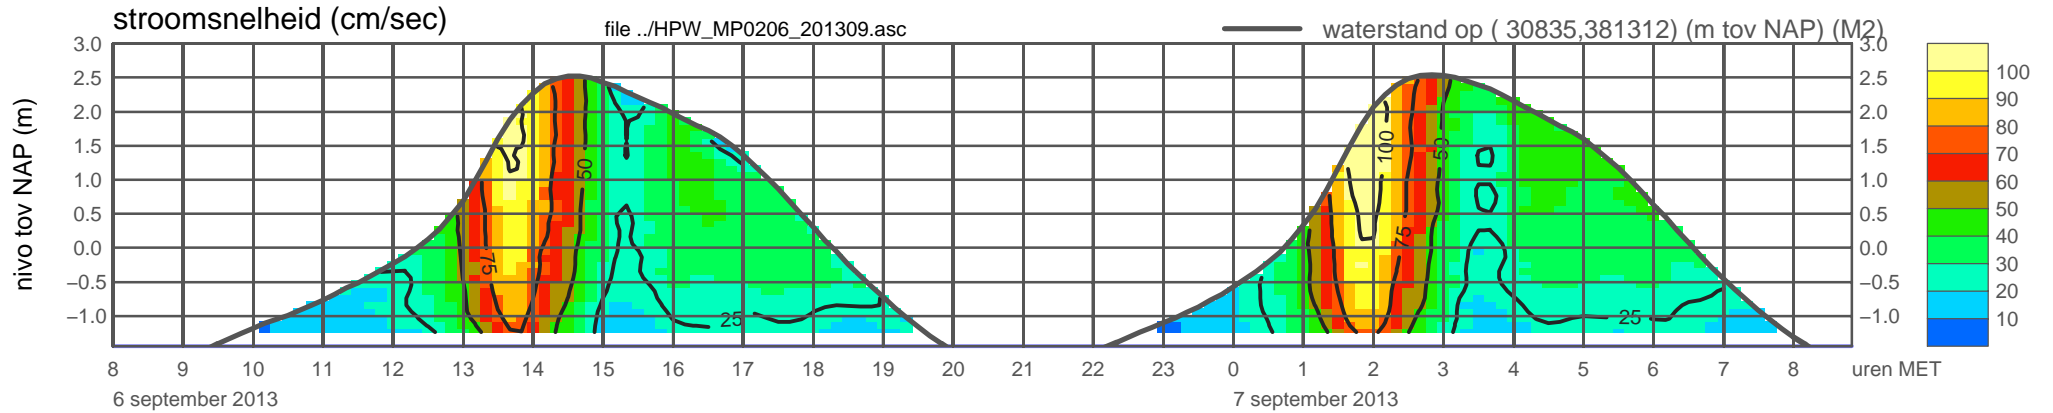

meetpunt HPW_MP0206_201309 (x=030835 , y=381312 , bodem=NAP -1.44 m sensor=NAP -1.34 m)