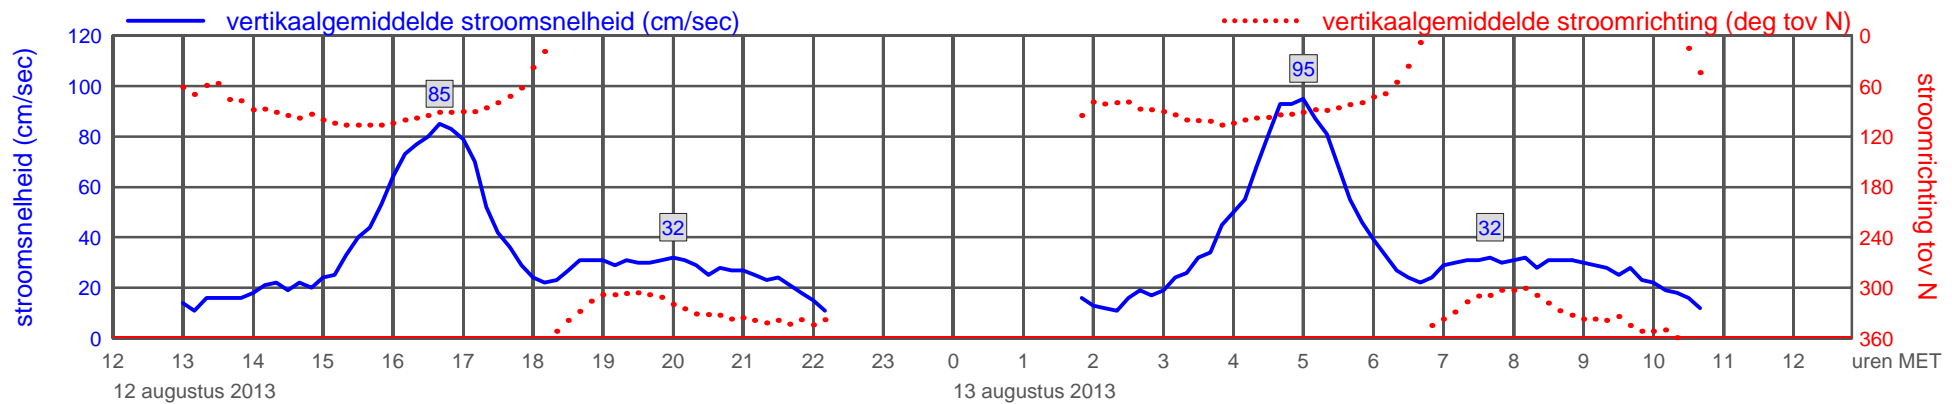

# meetpunt HPW\_MP0206\_201309 ( x=030835 , y=381312 , bodem=NAP -1.44 m sensor=NAP -1.34 m)