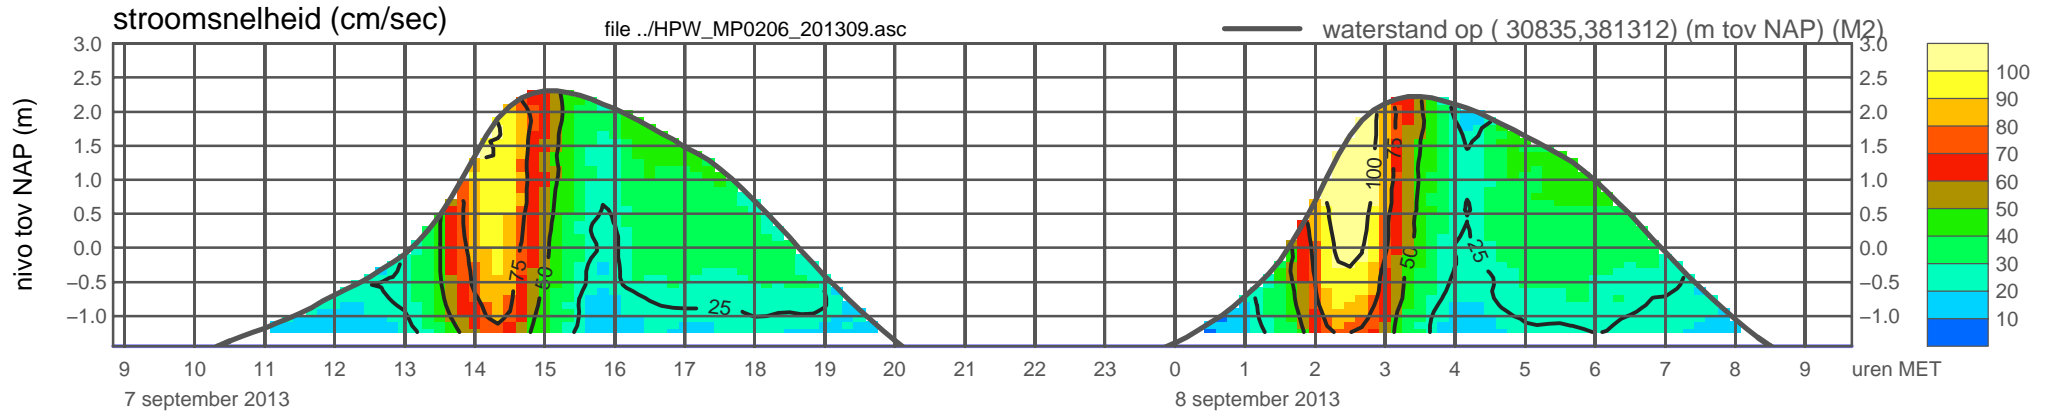

meetpunt HPW_MP0206_201309 (x=030835 , y=381312 , bodem=NAP -1.44 m sensor=NAP -1.34 m)