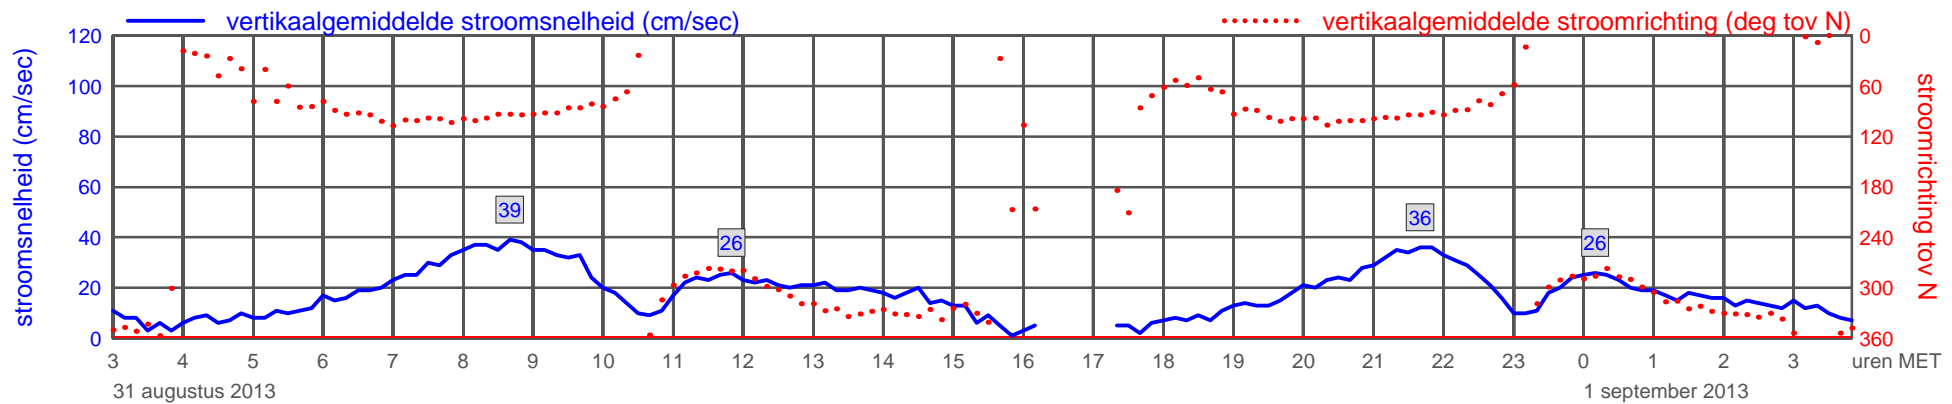

meetpunt HPW_MP0206_201309 (x=030835 , y=381312 , bodem=NAP -1.44 m sensor=NAP -1.34 m)