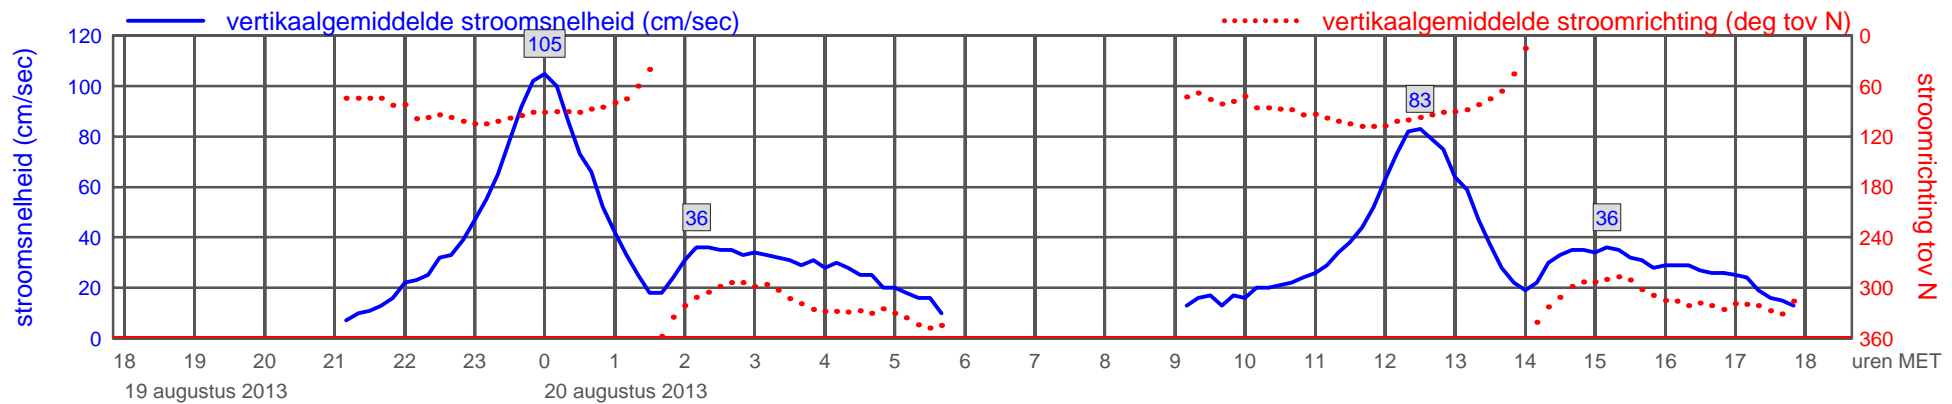

meetpunt HPW_MP0206_201309 (x=030835 , y=381312 , bodem=NAP -1.44 m sensor=NAP -1.34 m)