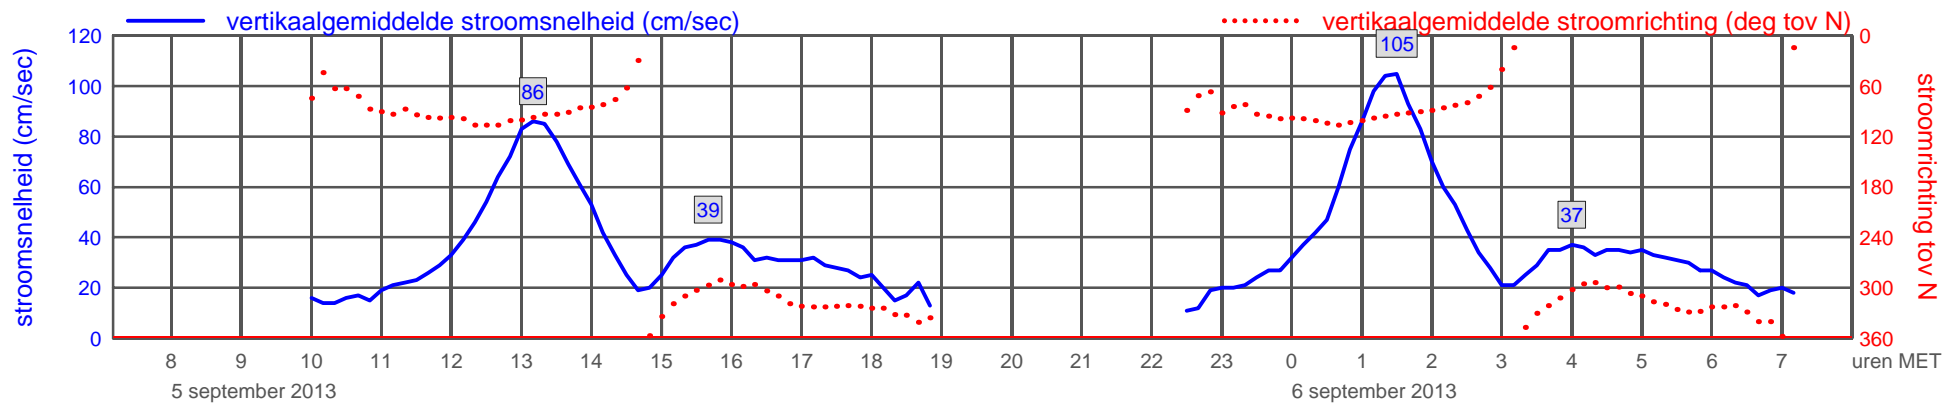

meetpunt HPW_MP0206_201309 (x=030835 , y=381312 , bodem=NAP -1.44 m sensor=NAP -1.34 m)