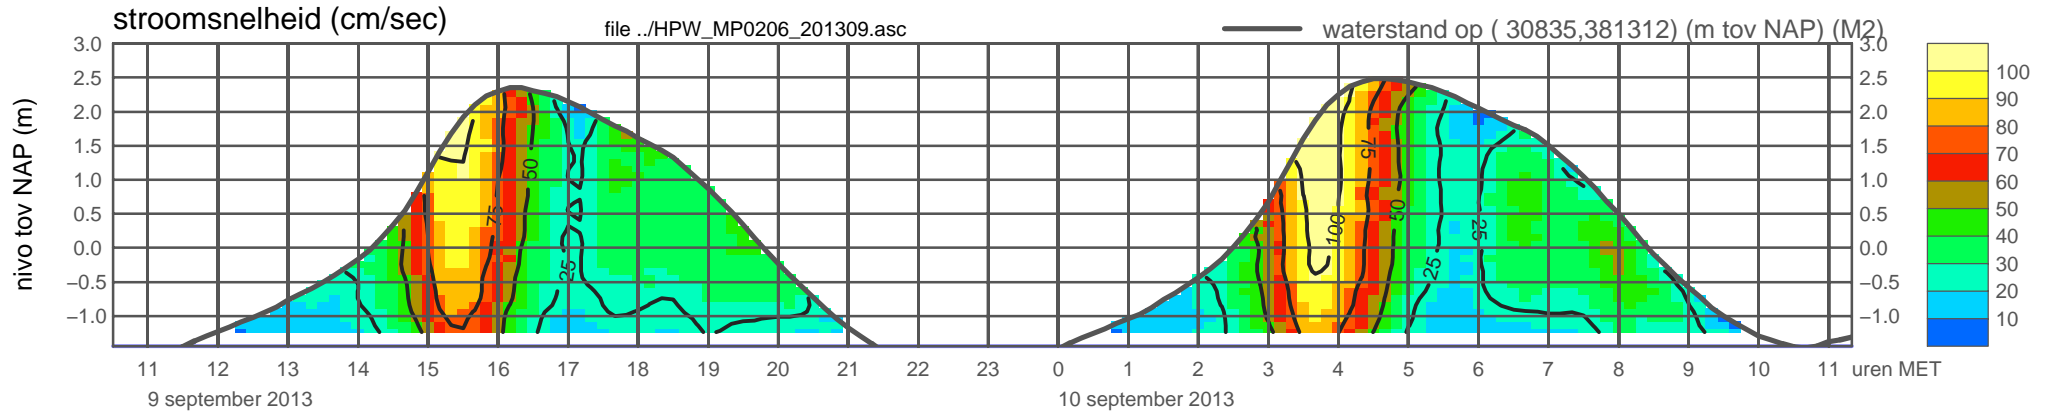

meetpunt HPW_MP0206_201309 (x=030835 , y=381312 , bodem=NAP -1.44 m sensor=NAP -1.34 m)