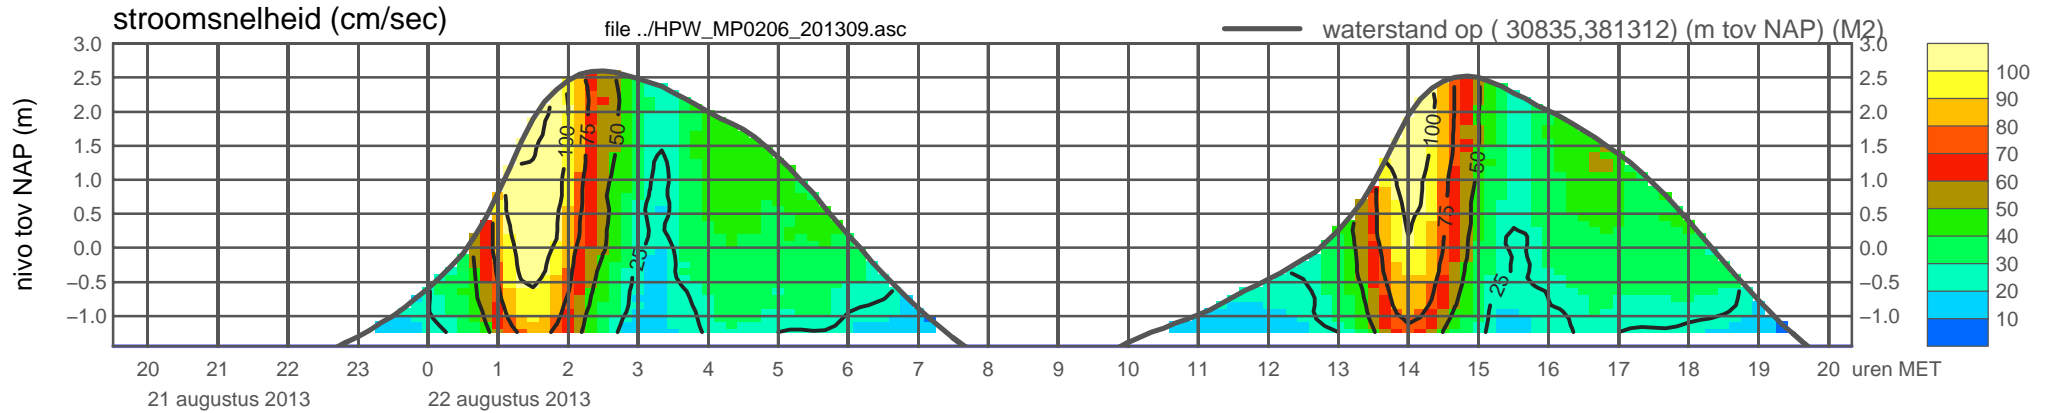

meetpunt HPW_MP0206_201309 (x=030835 , y=381312 ,bodem=NAP -1.44 m sensor=NAP -1.34 m)