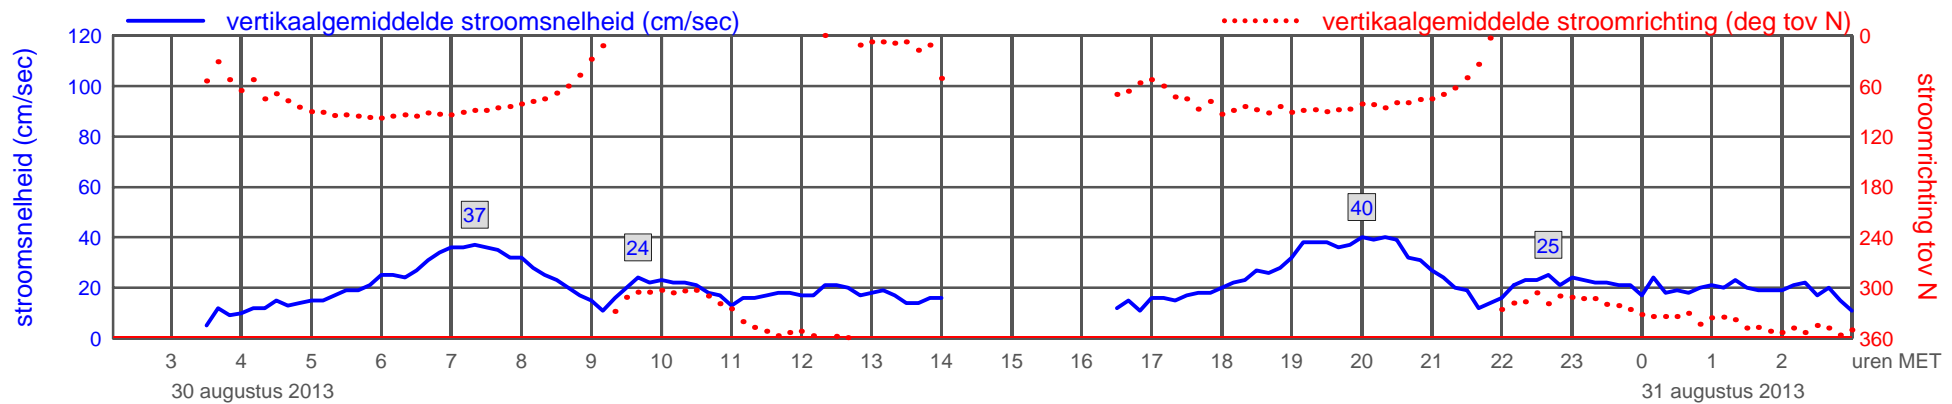

meetpunt HPW_MP0206_201309 (x=030835 , y=381312 ,bodem=NAP -1.44 m sensor=NAP -1.34 m)