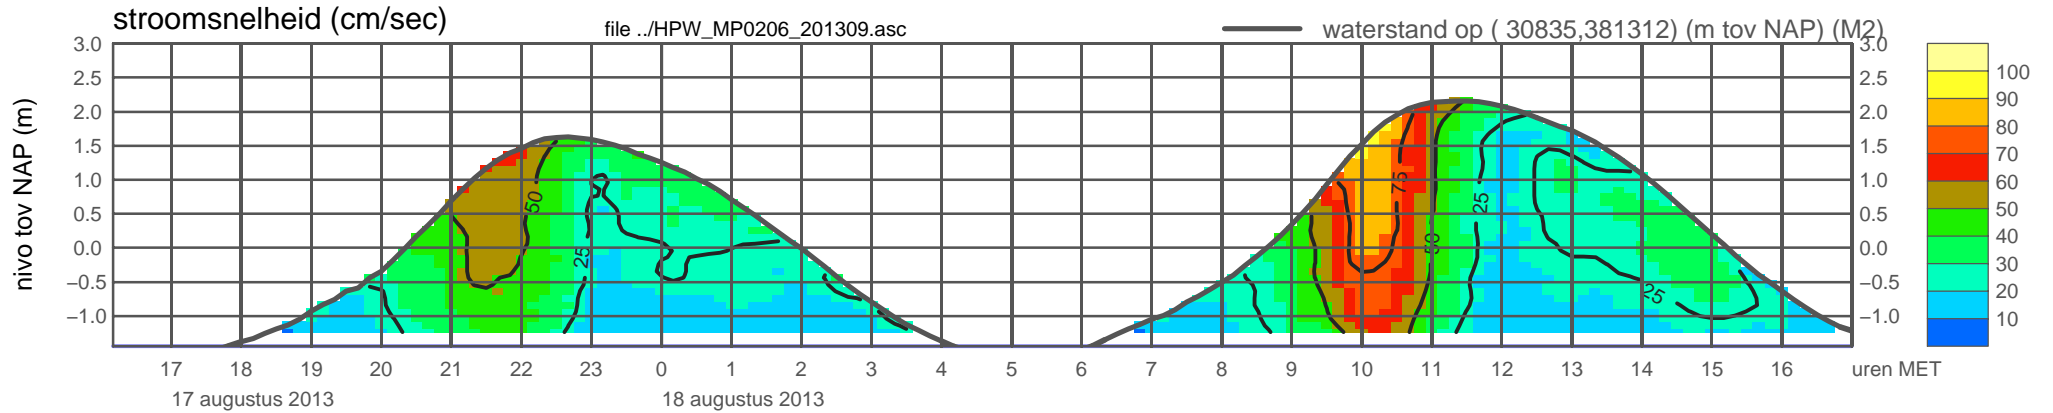

meetpunt HPW_MP0206_201309 (x=030835 , y=381312 , bodem=NAP -1.44 m sensor=NAP -1.34 m)