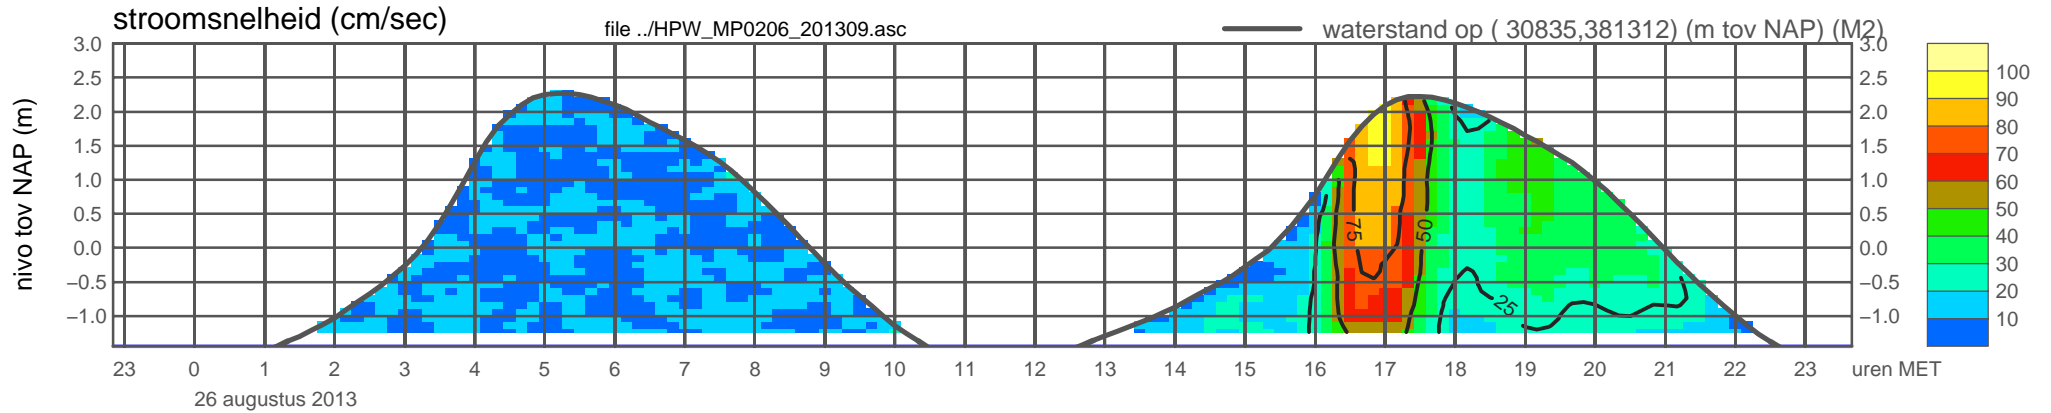

meetpunt HPW_MP0206_201309 (x=030835 , y=381312 , bodem=NAP -1.44 m sensor=NAP -1.34 m)