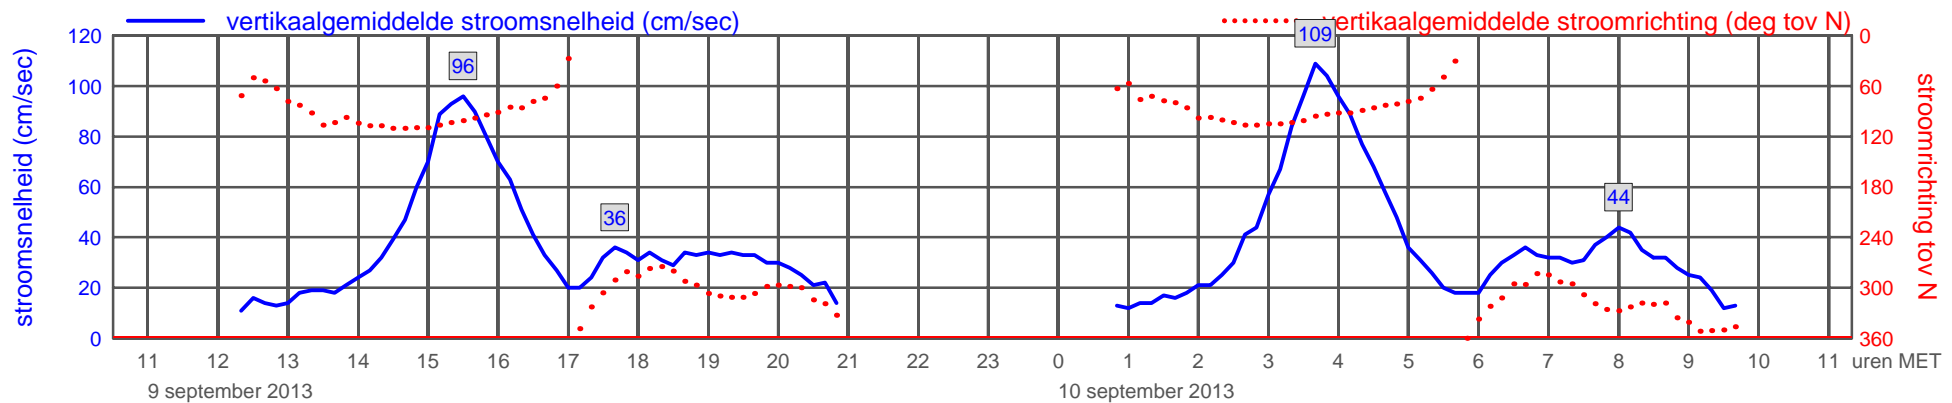

meetpunt HPW_MP0206_201309 (x=030835 , y=381312 , bodem=NAP -1.44 m sensor=NAP -1.34 m)