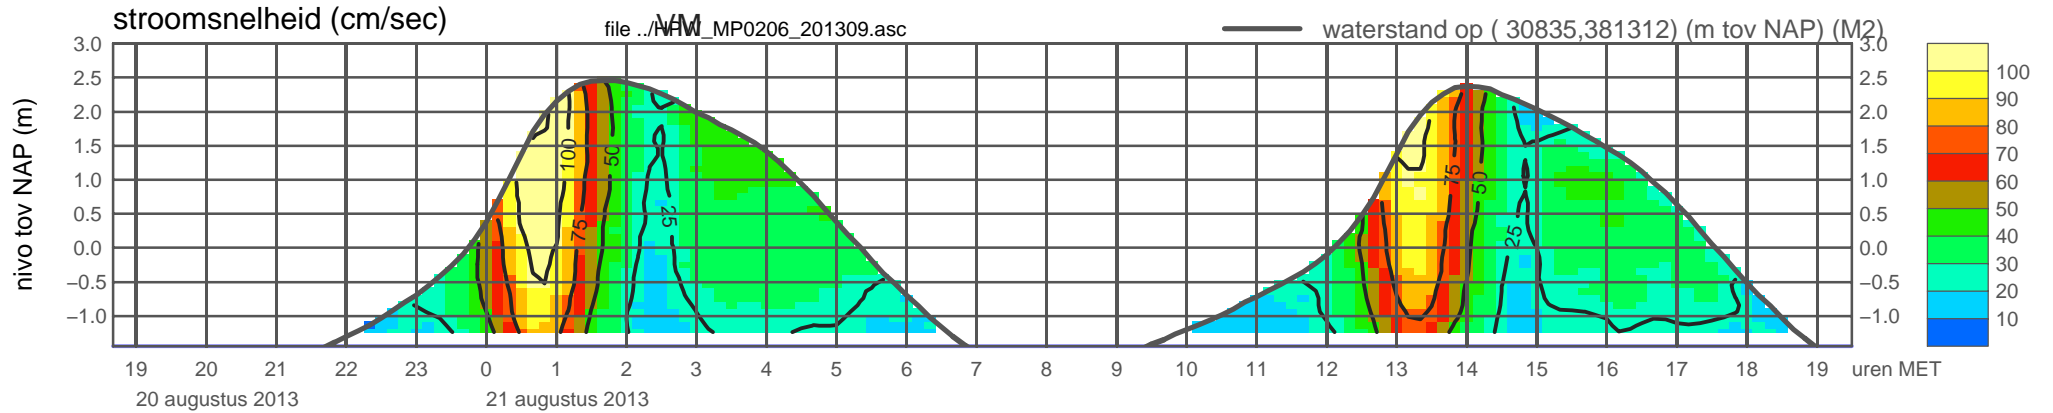

meetpunt HPW_MP0206_201309 (x=030835 , y=381312 , bodem=NAP -1.44 m sensor=NAP -1.34 m)