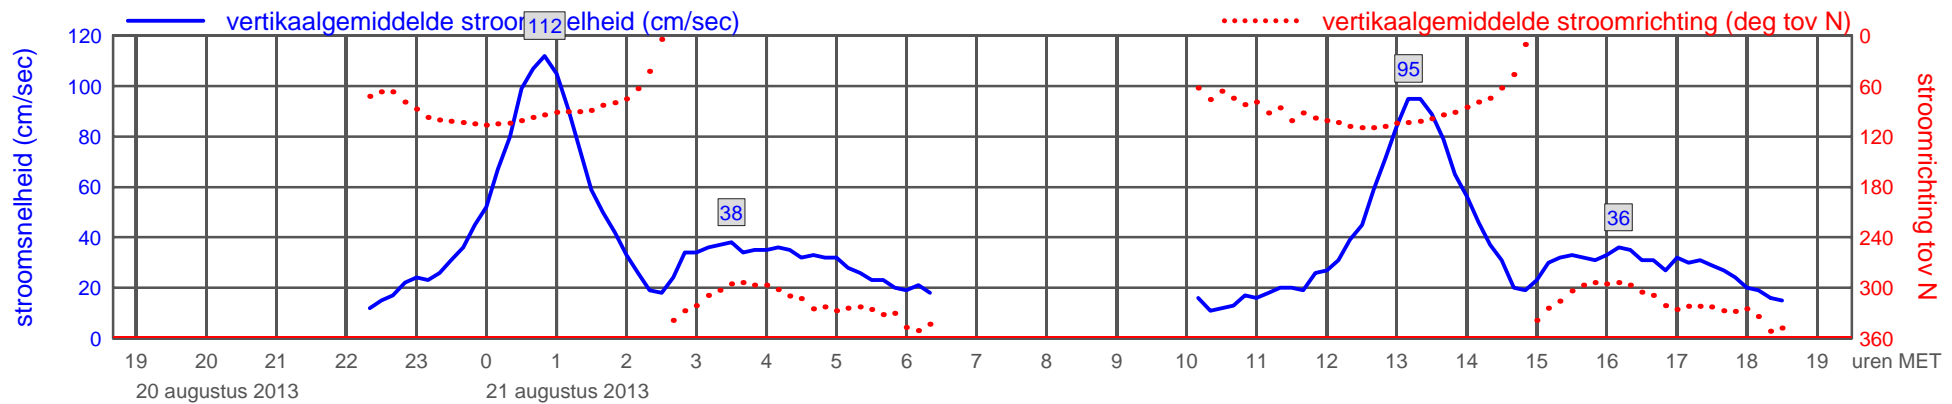

# meetpunt HPW\_MP0206\_201309 ( x=030835 , y=381312 , bodem=NAP -1.44 m sensor=NAP -1.34 m)

# meetpunt HPW\_MP0206\_201309 ( x=030835 , y=381312 ,bodem=NAP -1.44 m sensor=NAP -1.34 m)