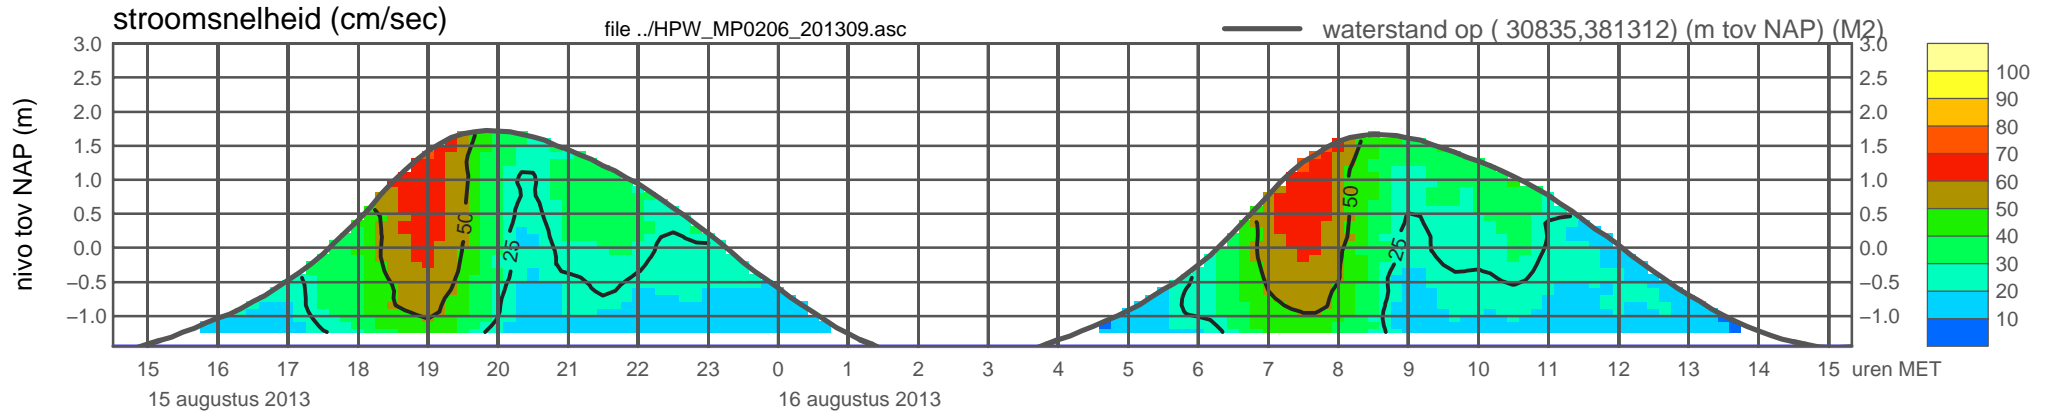

meetpunt HPW_MP0206_201309 (x=030835 , y=381312 ,bodem=NAP -1.44 m sensor=NAP -1.34 m)