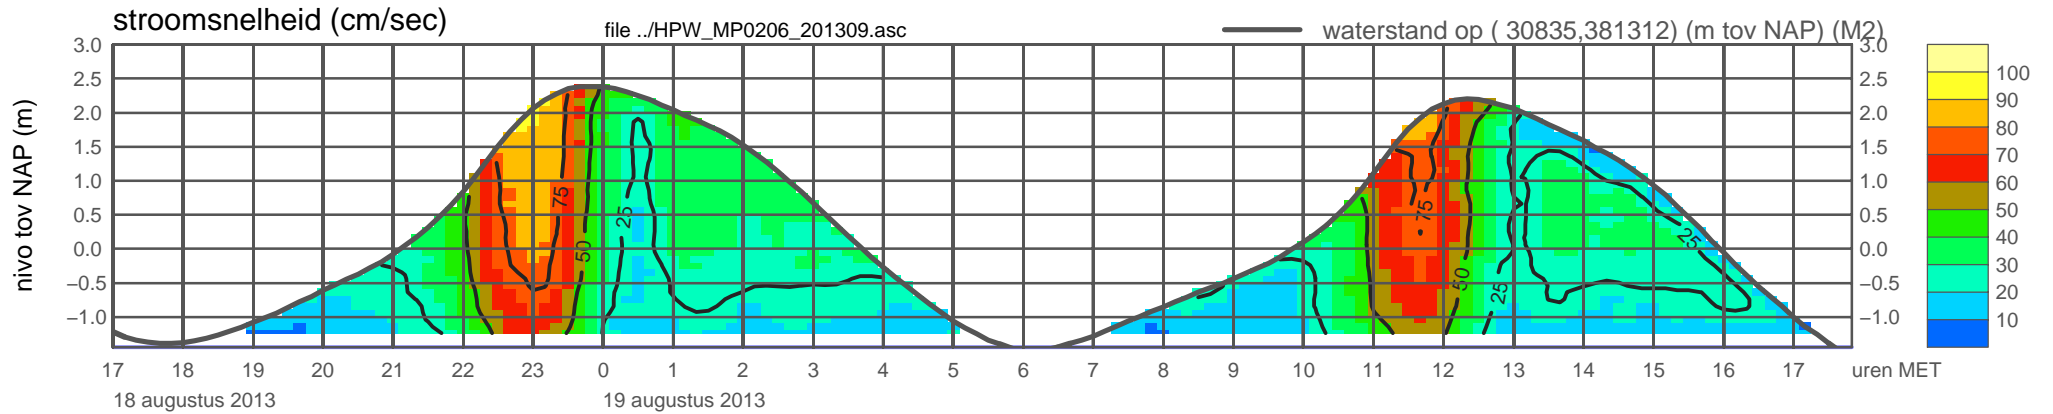

meetpunt HPW_MP0206_201309 (x=030835 , y=381312 ,bodem=NAP -1.44 m sensor=NAP -1.34 m)