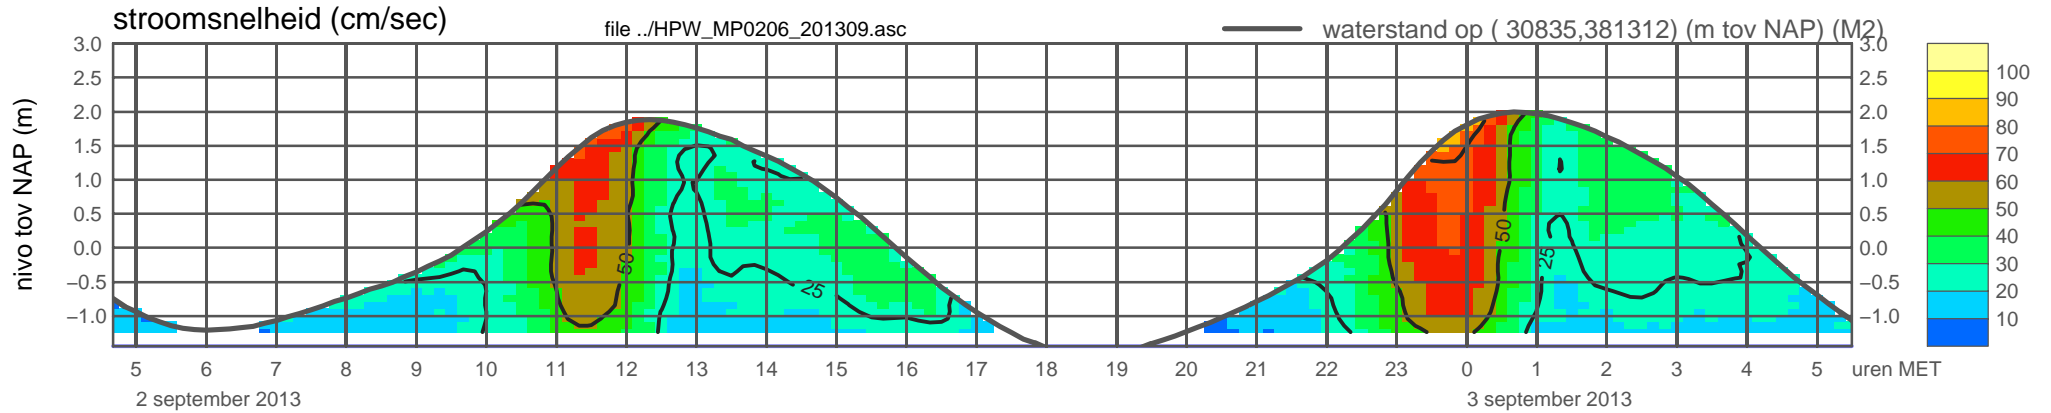

meetpunt HPW_MP0206_201309 (x=030835 , y=381312 ,bodem=NAP -1.44 m sensor=NAP -1.34 m)