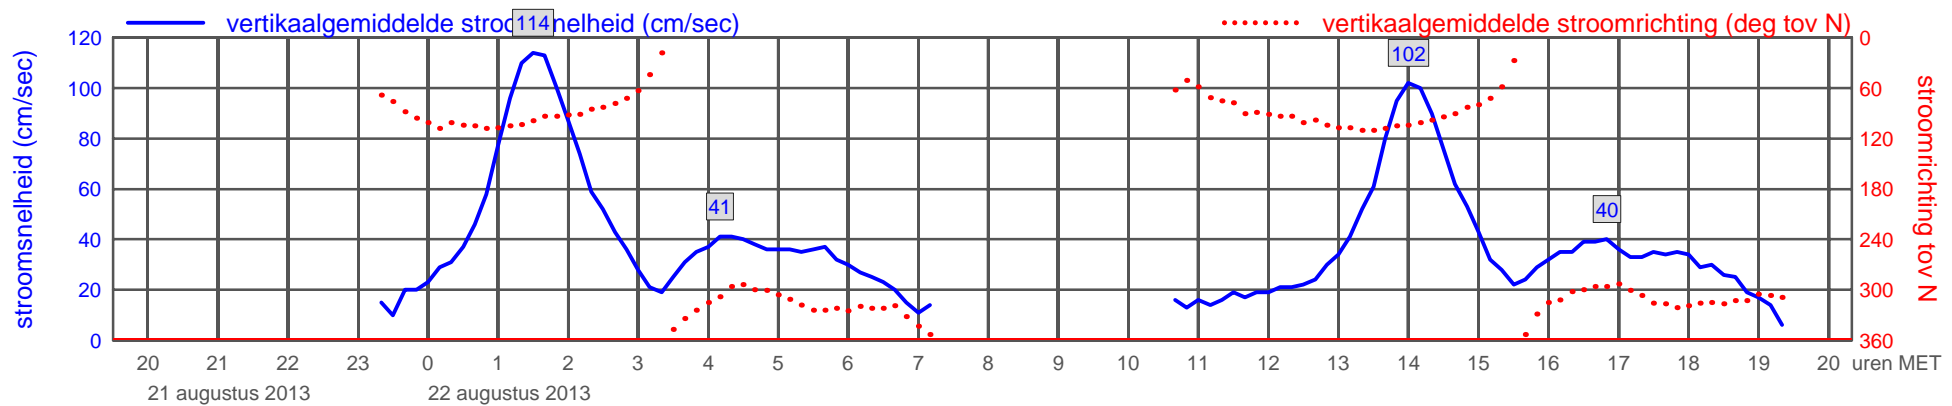

meetpunt HPW_MP0206_201309 (x=030835 , y=381312 ,bodem=NAP -1.44 m sensor=NAP -1.34 m)