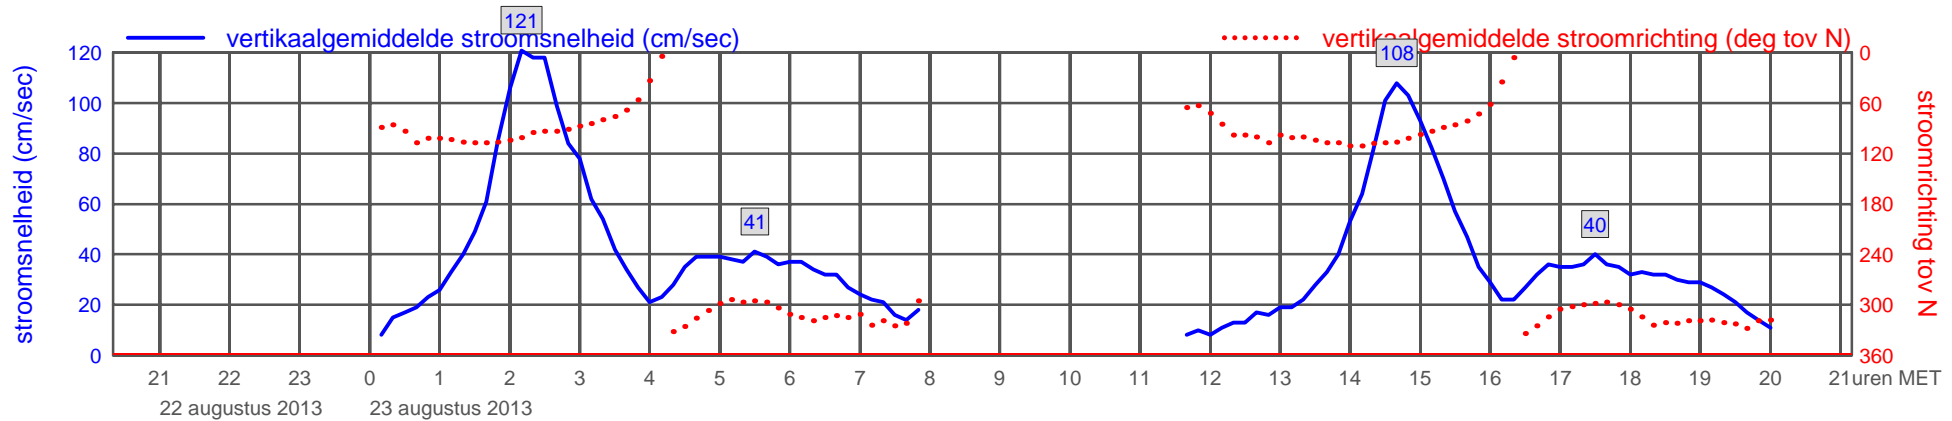

meetpunt HPW_MP0206_201309 (x=030835 , y=381312 , bodem=NAP -1.44 m sensor=NAP -1.34 m)