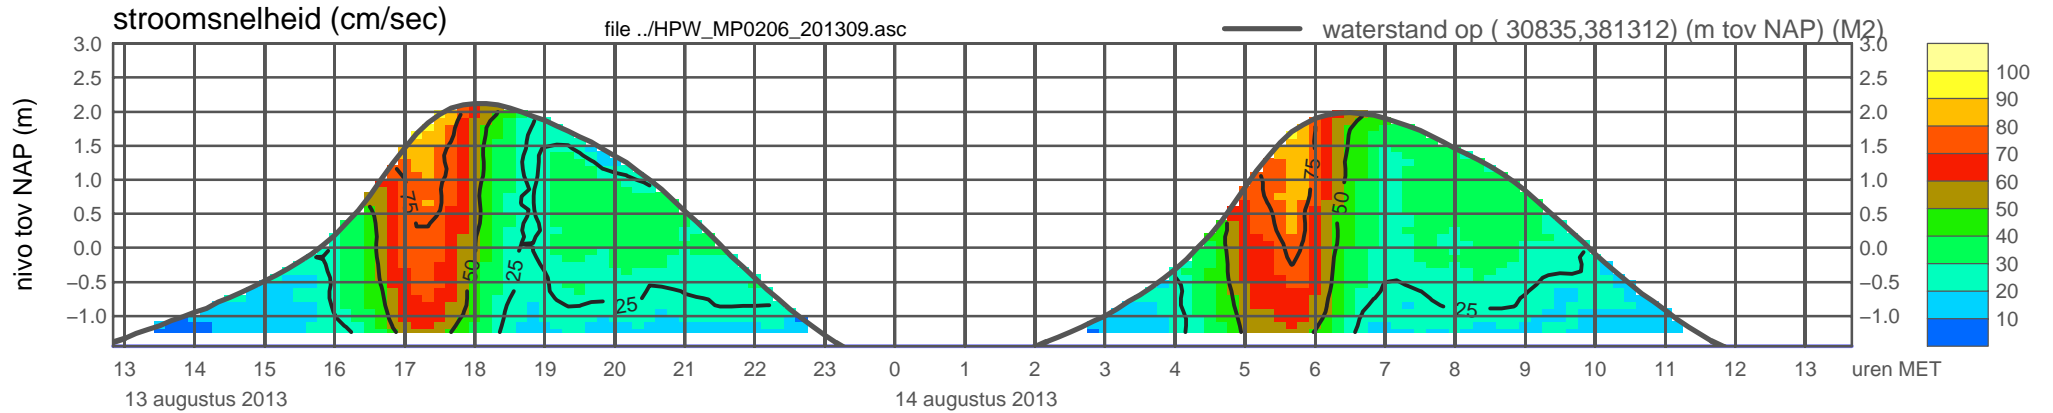

# meetpunt HPW\_MP0206\_201309 ( x=030835 , y=381312 , bodem=NAP -1.44 m sensor=NAP -1.34 m)