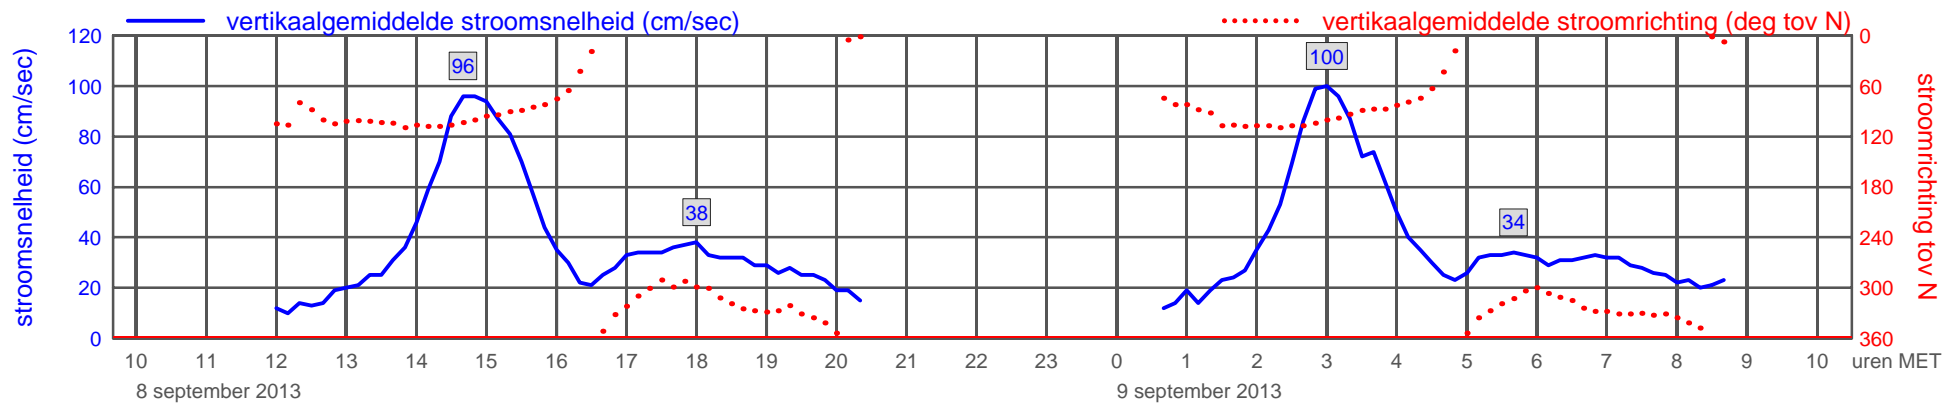

meetpunt HPW_MP0206_201309 (x=030835 , y=381312 , bodem=NAP -1.44 m sensor=NAP -1.34 m)