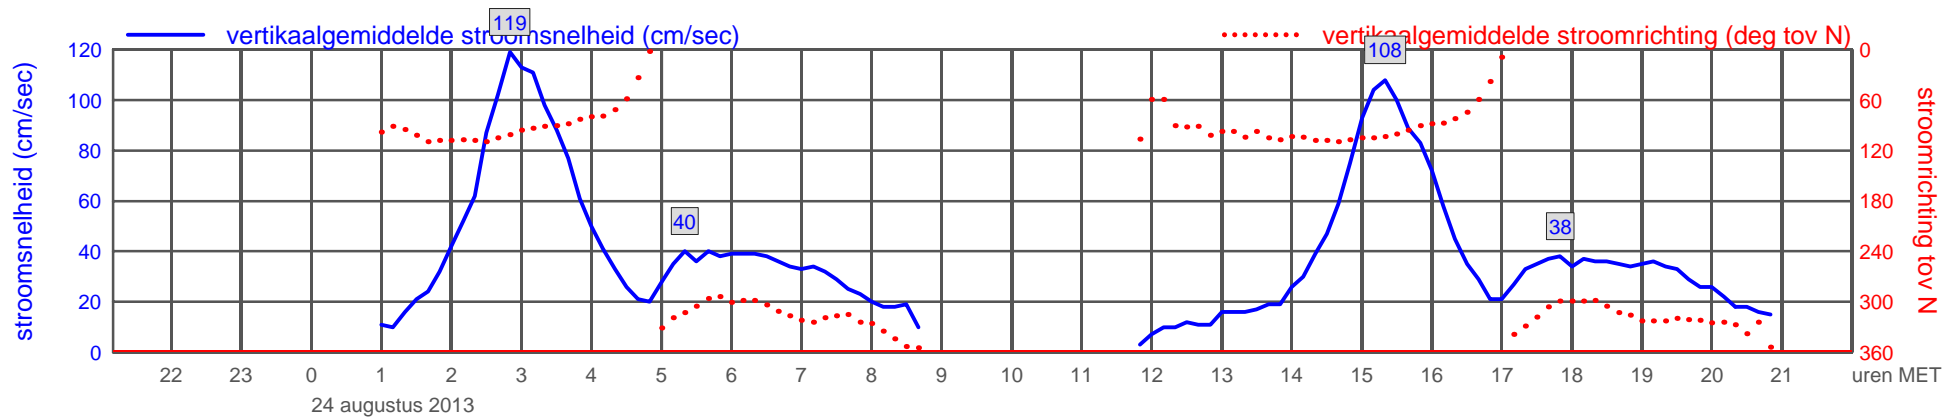

meetpunt HPW_MP0206_201309 (x=030835 , y=381312 , bodem=NAP -1.44 m sensor=NAP -1.34 m)