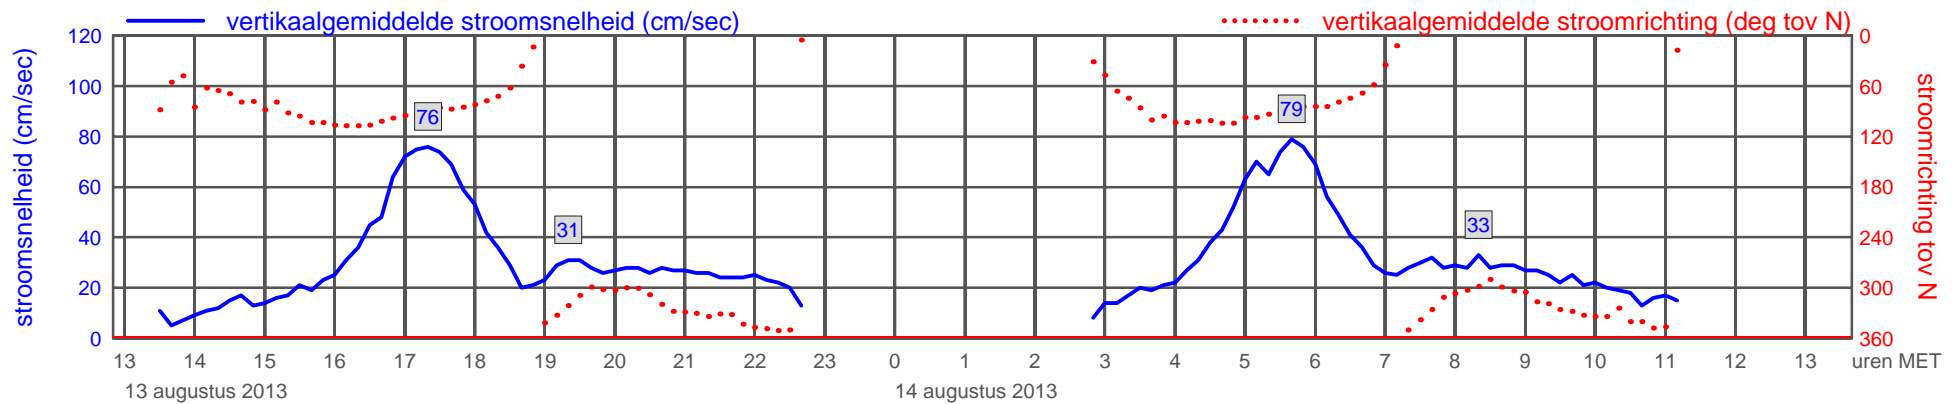

# meetpunt HPW\_MP0206\_201309 ( x=030835 , y=381312 , bodem=NAP -1.44 m sensor=NAP -1.34 m)