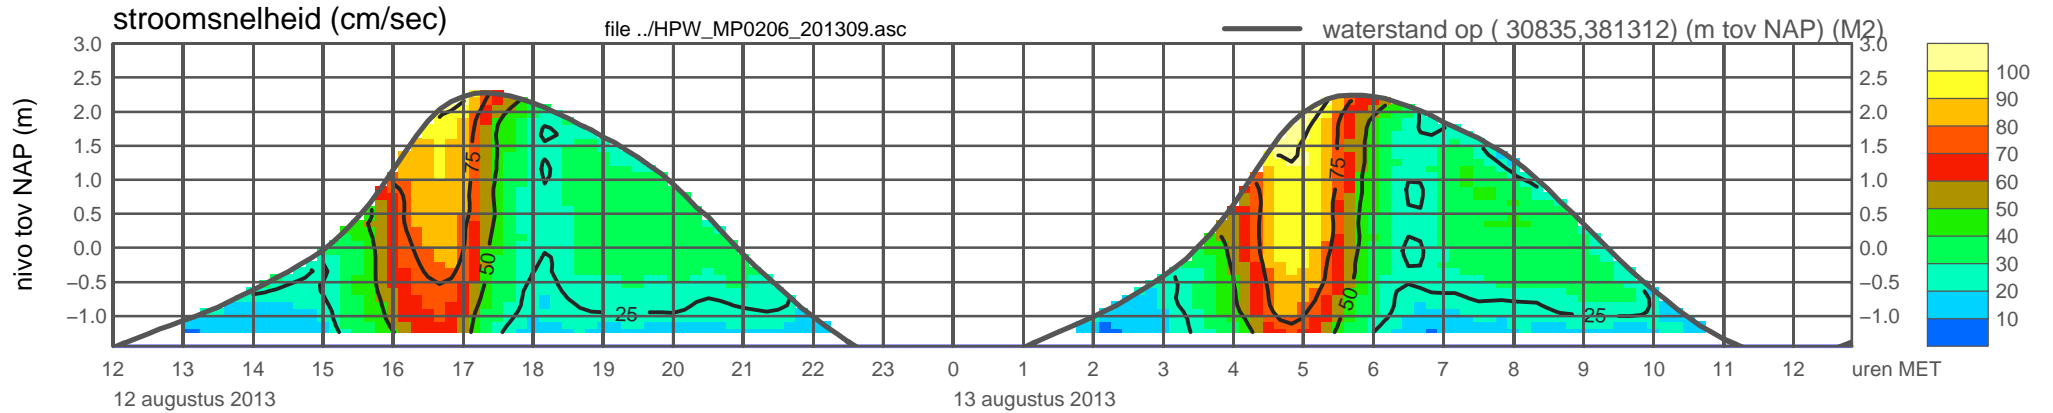

# meetpunt HPW\_MP0206\_201309 ( x=030835 , y=381312 , bodem=NAP -1.44 m sensor=NAP -1.34 m)