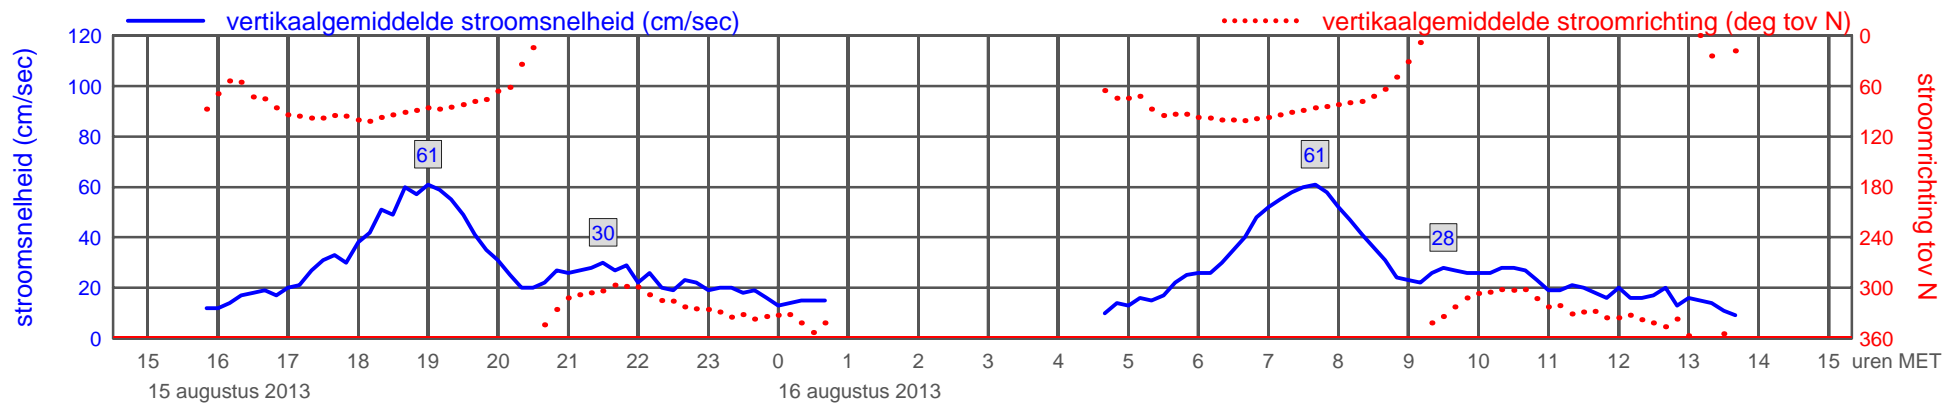

meetpunt HPW_MP0206_201309 (x=030835 , y=381312 ,bodem=NAP -1.44 m sensor=NAP -1.34 m)