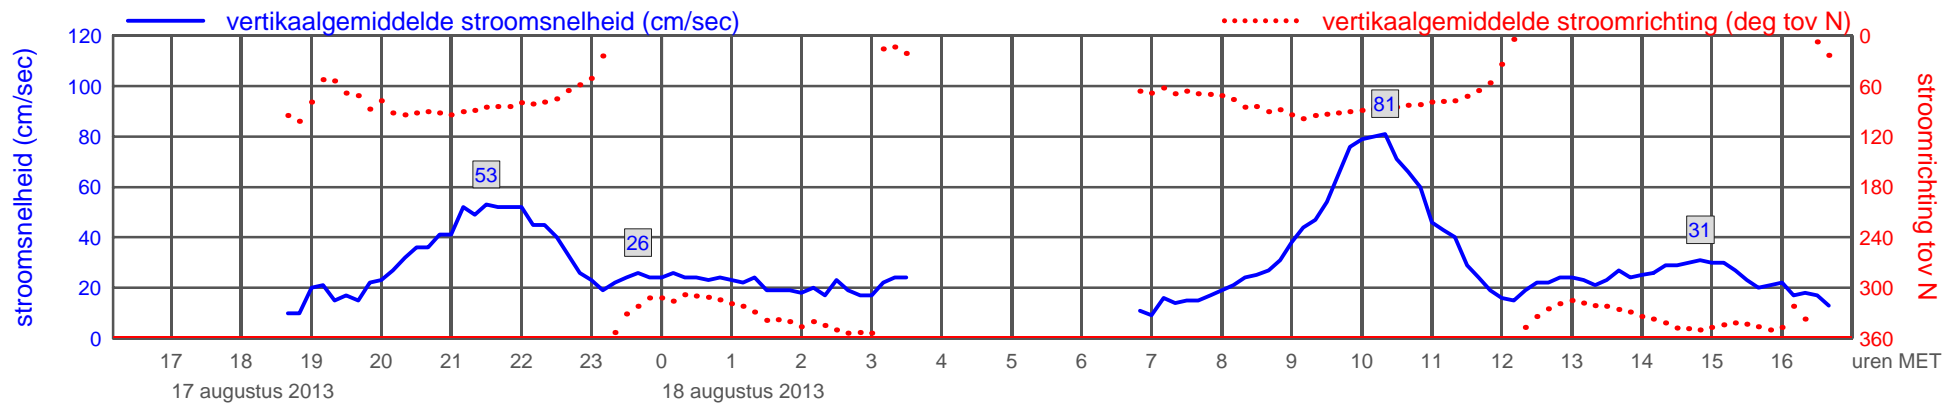

meetpunt HPW_MP0206_201309 (x=030835 , y=381312 , bodem=NAP -1.44 m sensor=NAP -1.34 m)