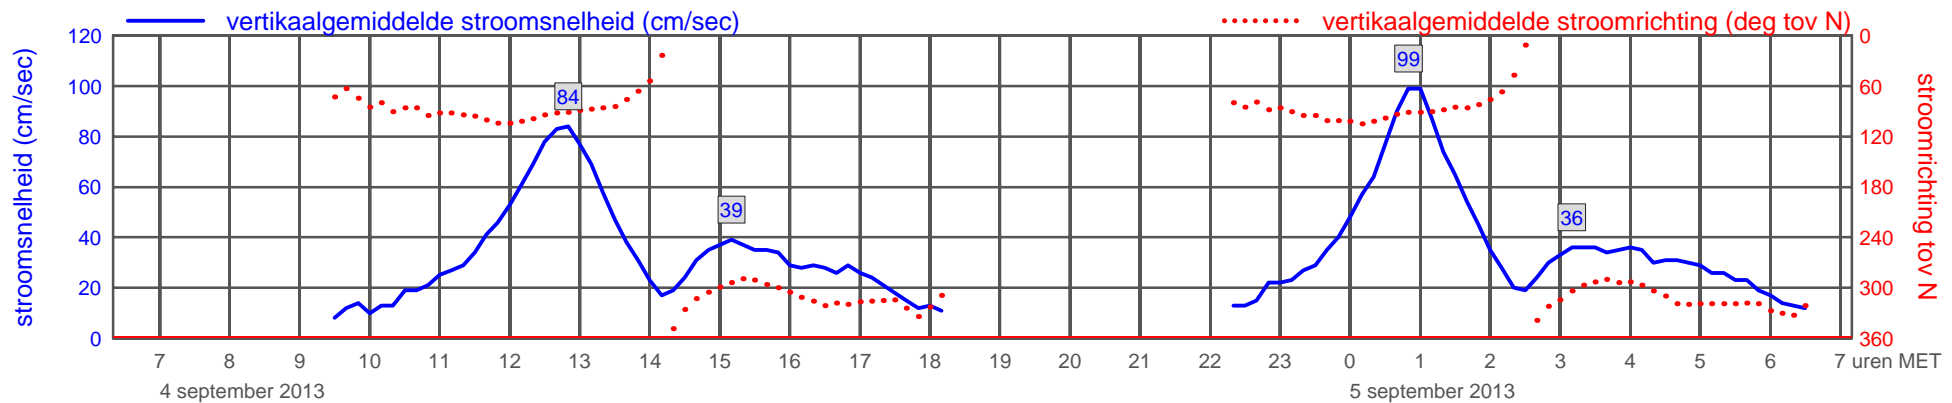

meetpunt HPW_MP0206_201309 (x=030835 , y=381312 ,bodem=NAP -1.44 m sensor=NAP -1.34 m)