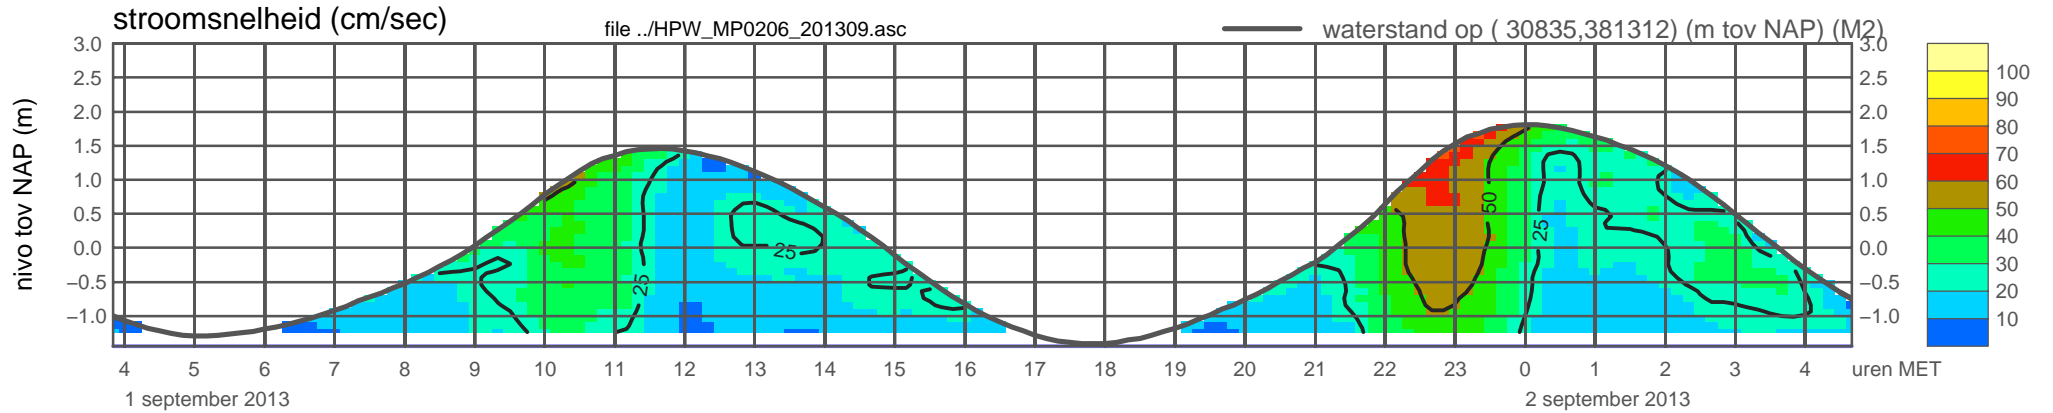

meetpunt HPW_MP0206_201309 (x=030835 , y=381312 , bodem=NAP -1.44 m sensor=NAP -1.34 m)