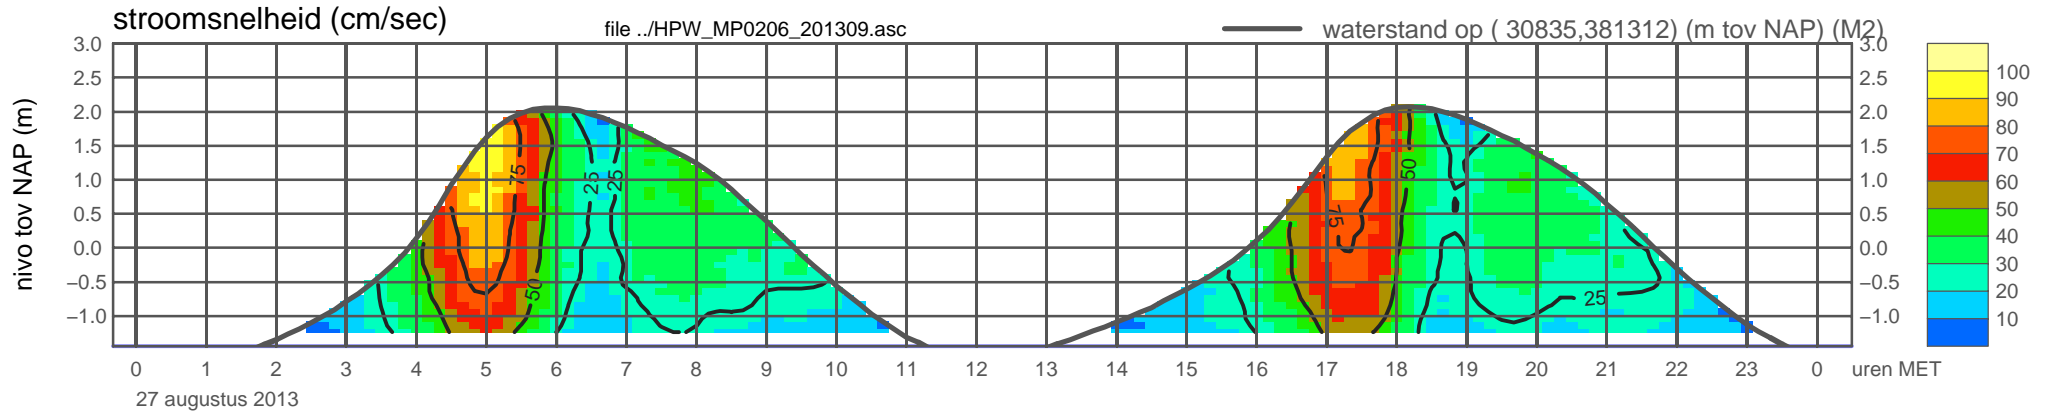

meetpunt HPW_MP0206_201309 (x=030835 , y=381312 , bodem=NAP -1.44 m sensor=NAP -1.34 m)