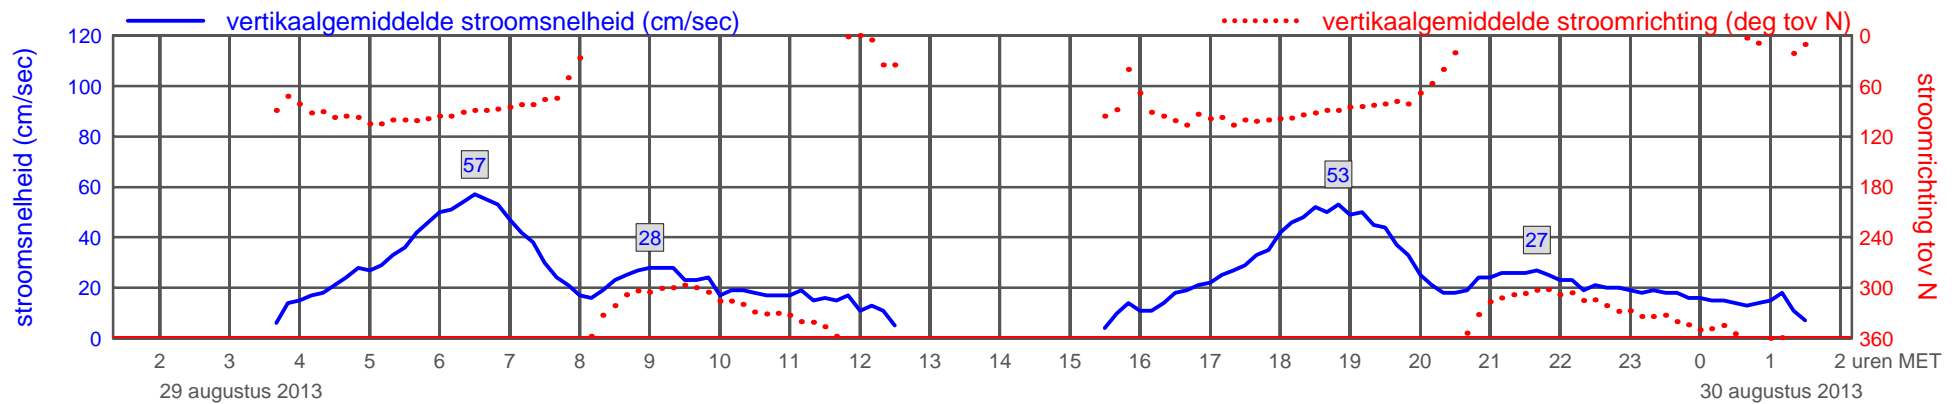

meetpunt HPW_MP0206_201309 (x=030835 , y=381312 ,bodem=NAP -1.44 m sensor=NAP -1.34 m)