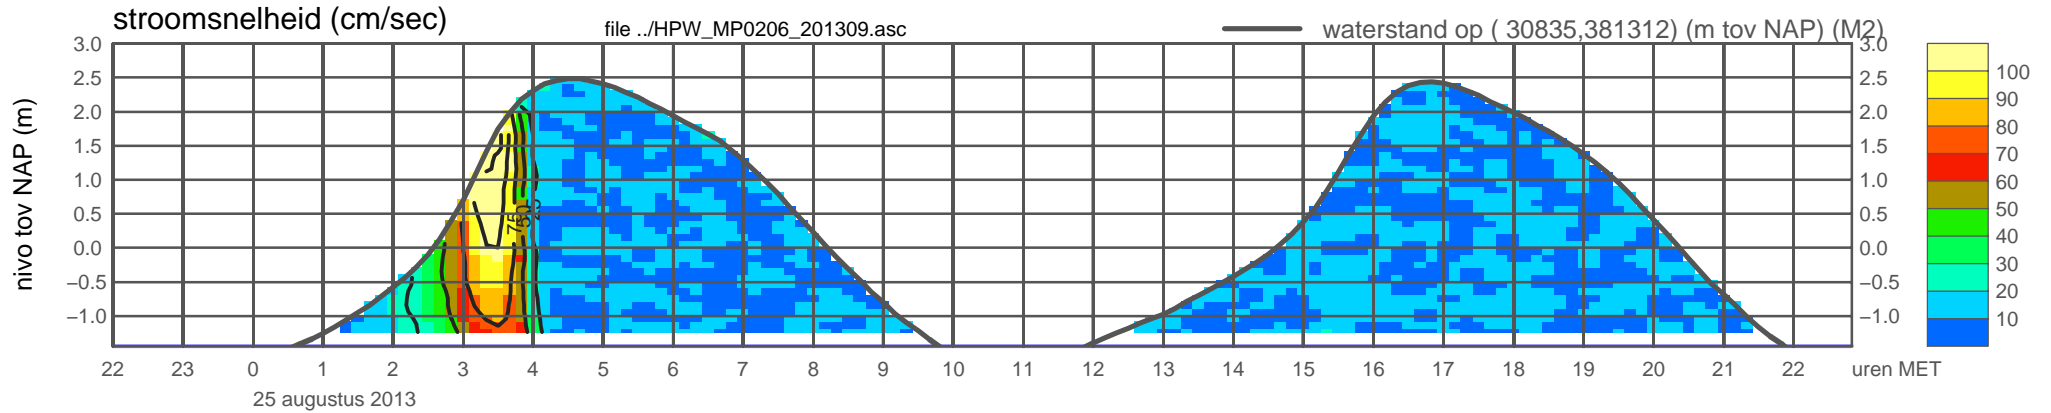

meetpunt HPW_MP0206_201309 (x=030835 , y=381312 ,bodem=NAP -1.44 m sensor=NAP -1.34 m)