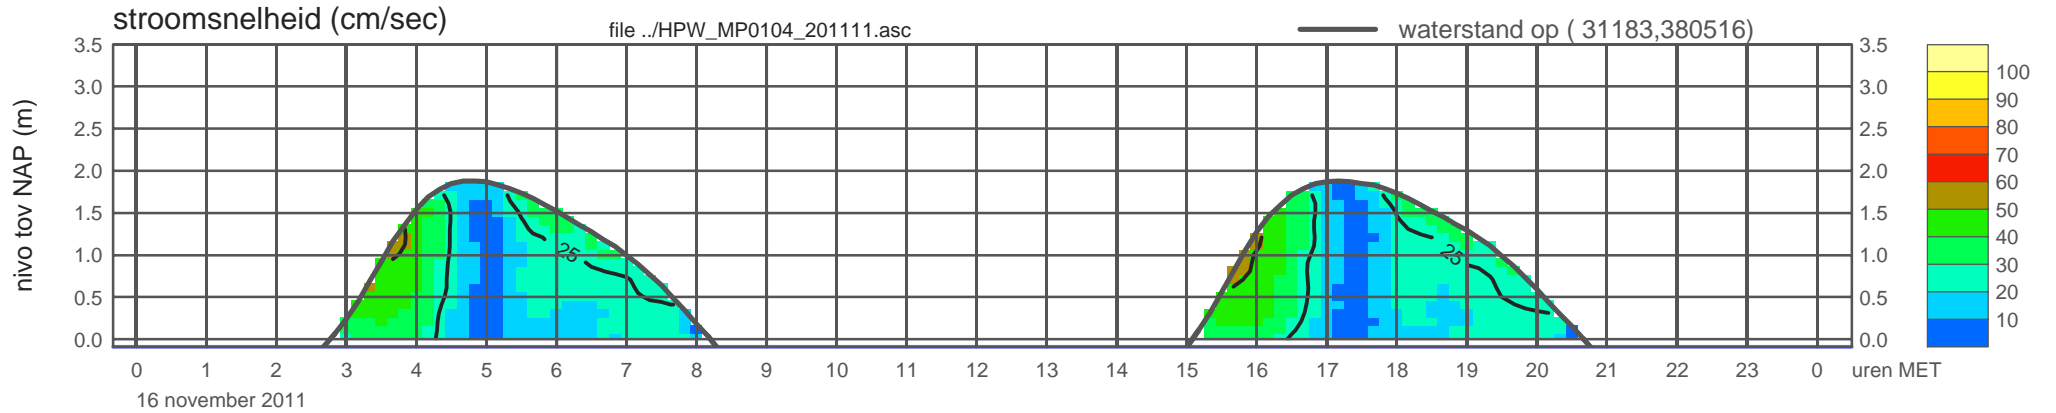

registratie ADCP meetpunt HPW_MP0104_201111 (x=031183 , y=380516 ,h=NAP -0.09 m)