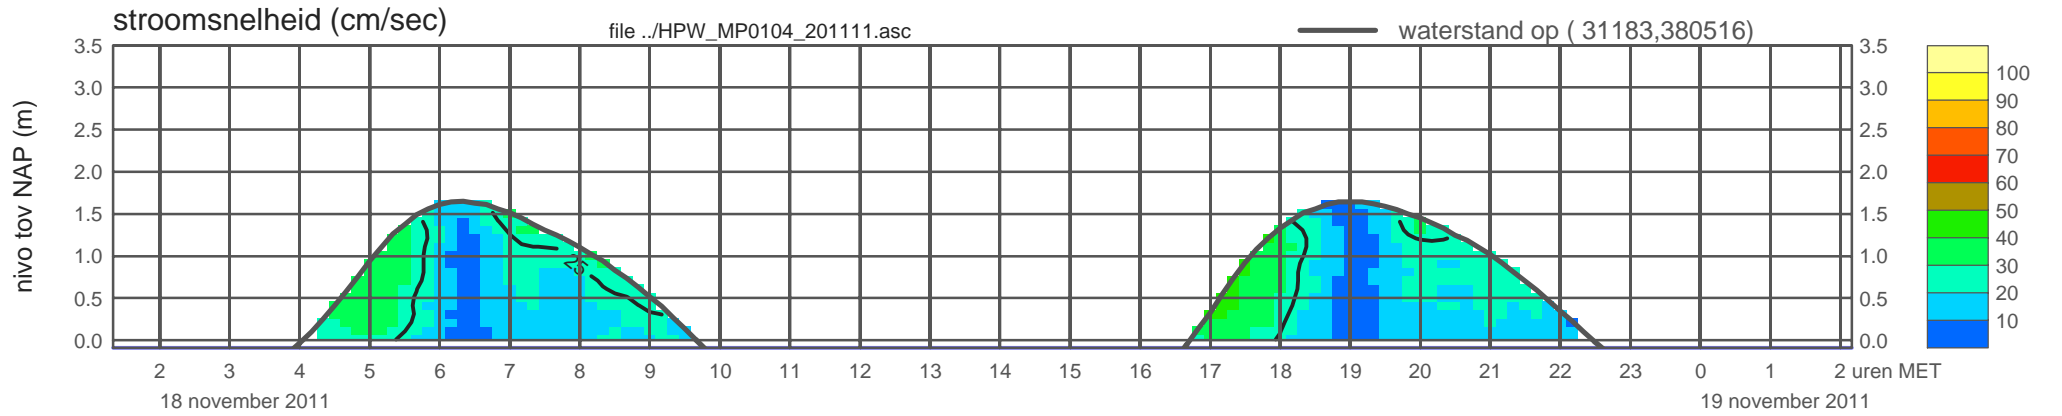

registratie ADCP meetpunt HPW_MP0104_201111 (x=031183 , y=380516 ,h=NAP -0.09 m)