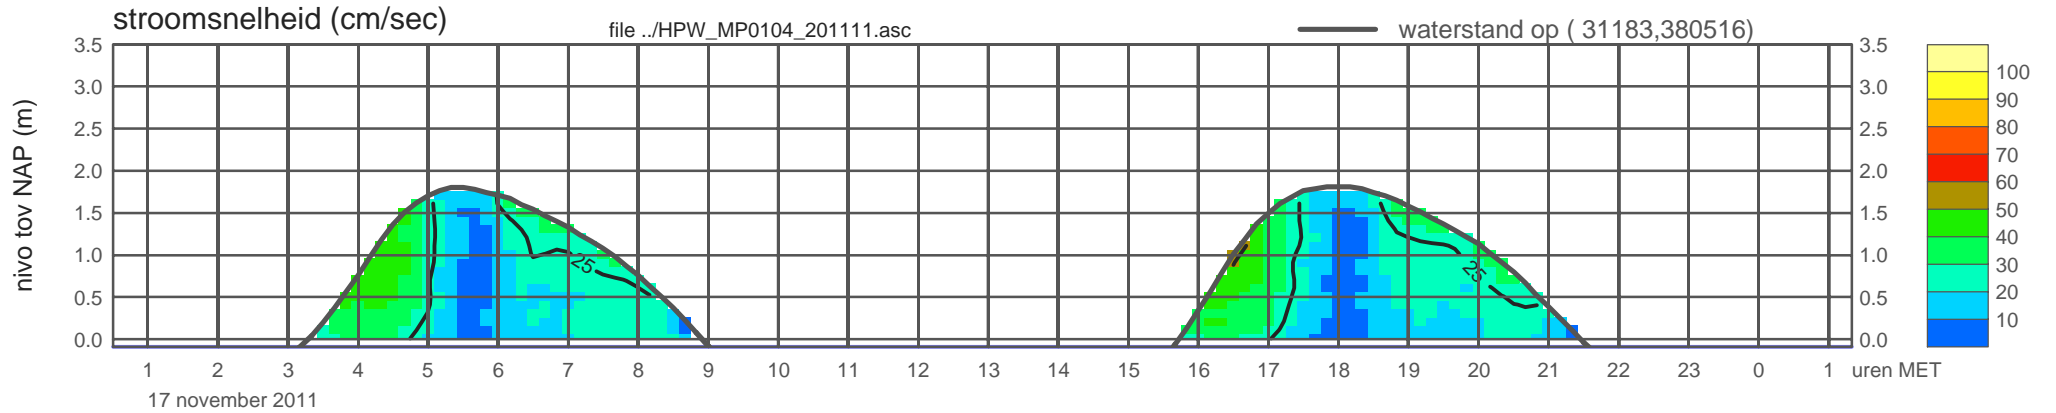

registratie ADCP meetpunt HPW_MP0104_201111 (x=031183 , y=380516 ,h=NAP -0.09 m)