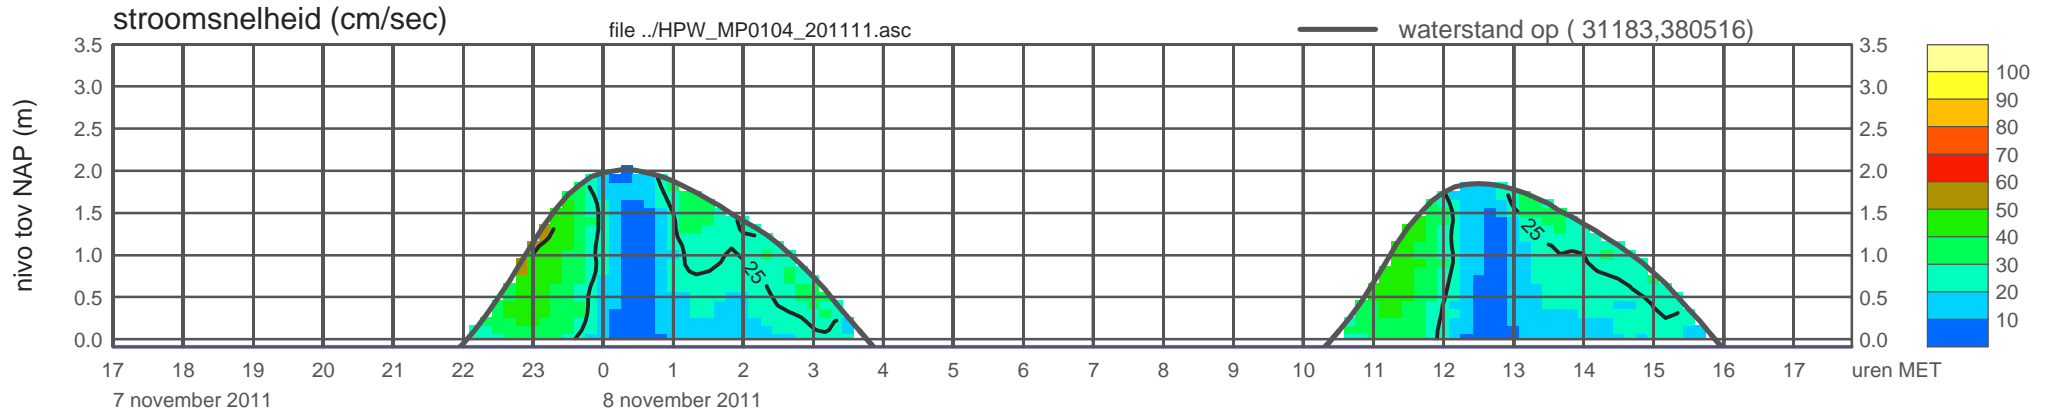

registratie ADCP meetpunt HPW_MP0104_201111 (x=031183 , y=380516 ,h=NAP -0.09 m)