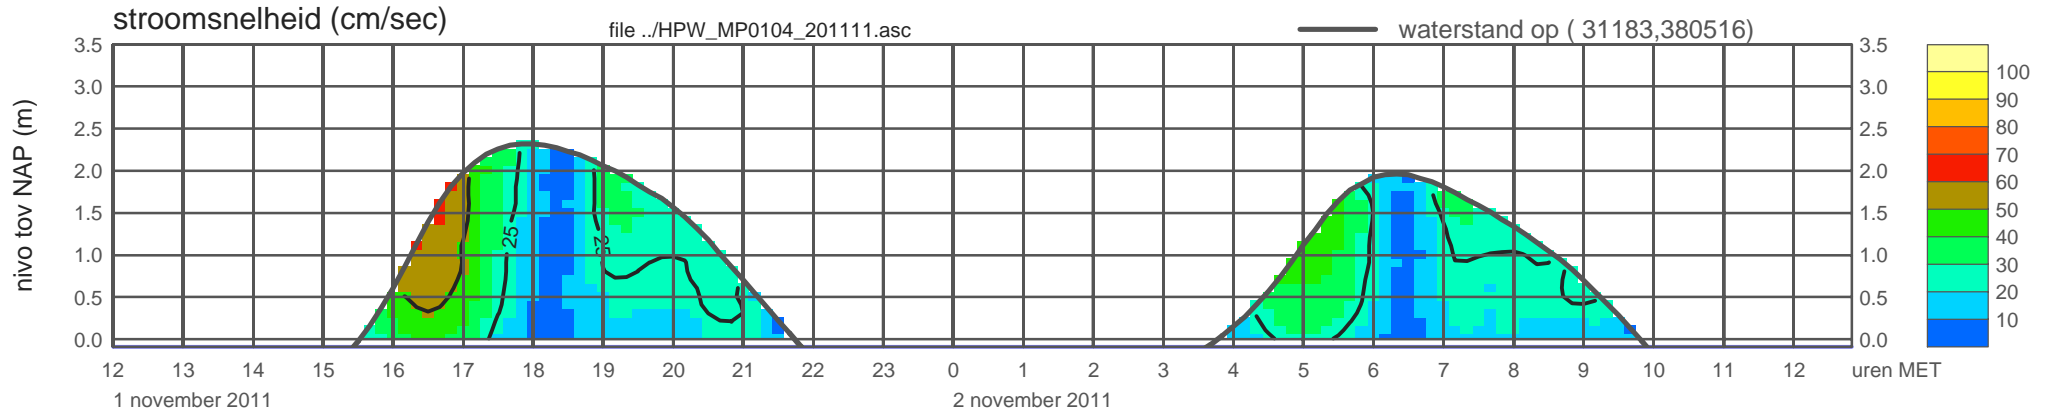

# registratie ADCP meetpunt HPW\_MP0104\_201111 ( x=031183 , y=380516 ,h=NAP -0.09 m )

rijkswaterstaat zeeland

# registratie ADCP meetpunt HPW\_MP0104\_201111 ( x=031183 , y=380516 ,h=NAP -0.09 m )