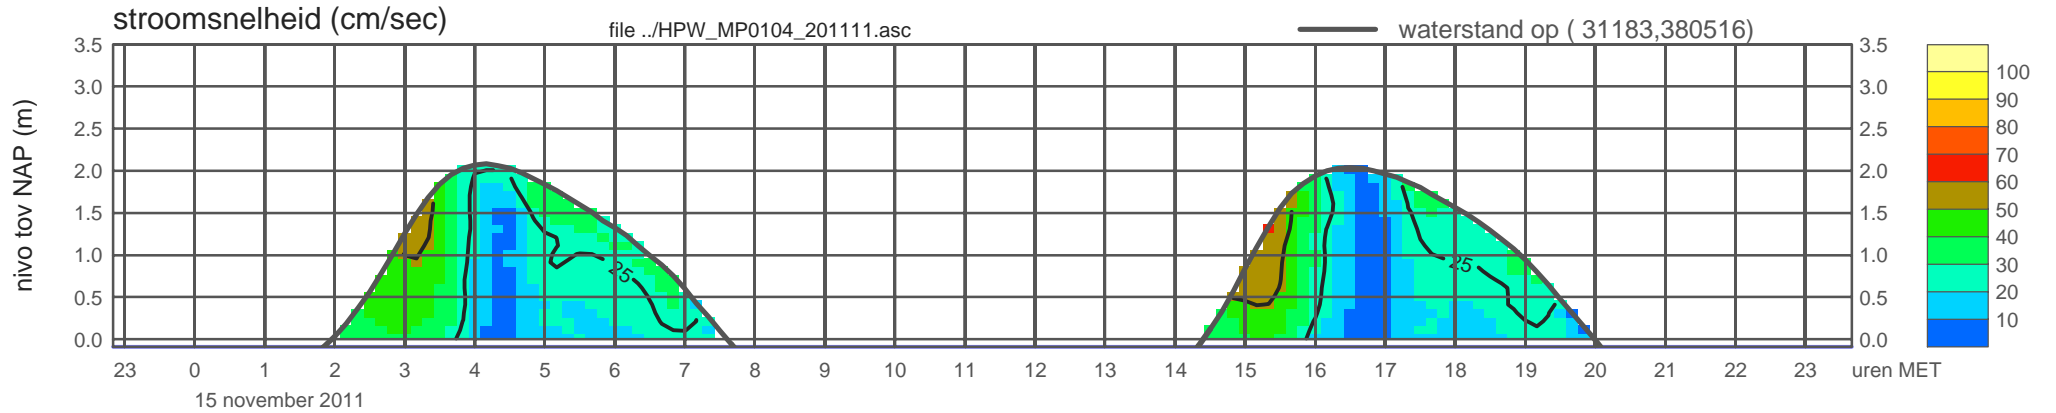

registratie ADCP meetpunt HPW_MP0104_201111 (x=031183 , y=380516 ,h=NAP -0.09 m)