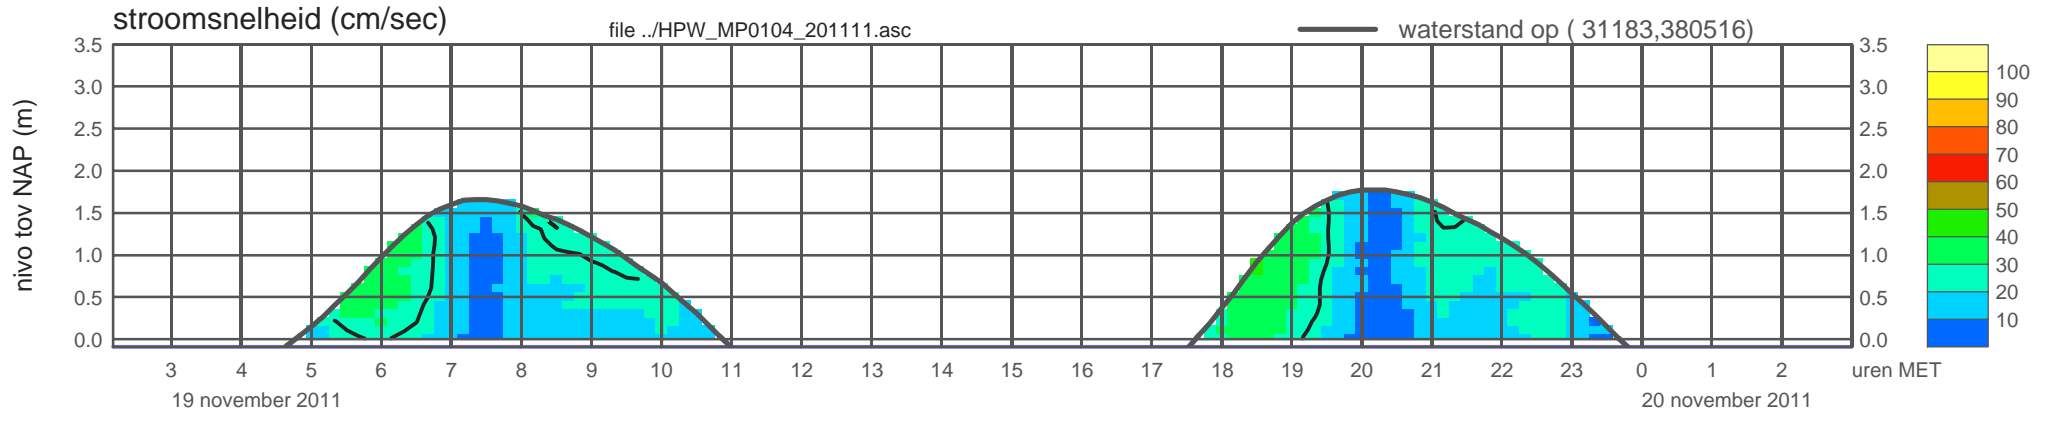

registratie ADCP meetpunt HPW_MP0104_201111 (x=031183 , y=380516 ,h=NAP -0.09 m)