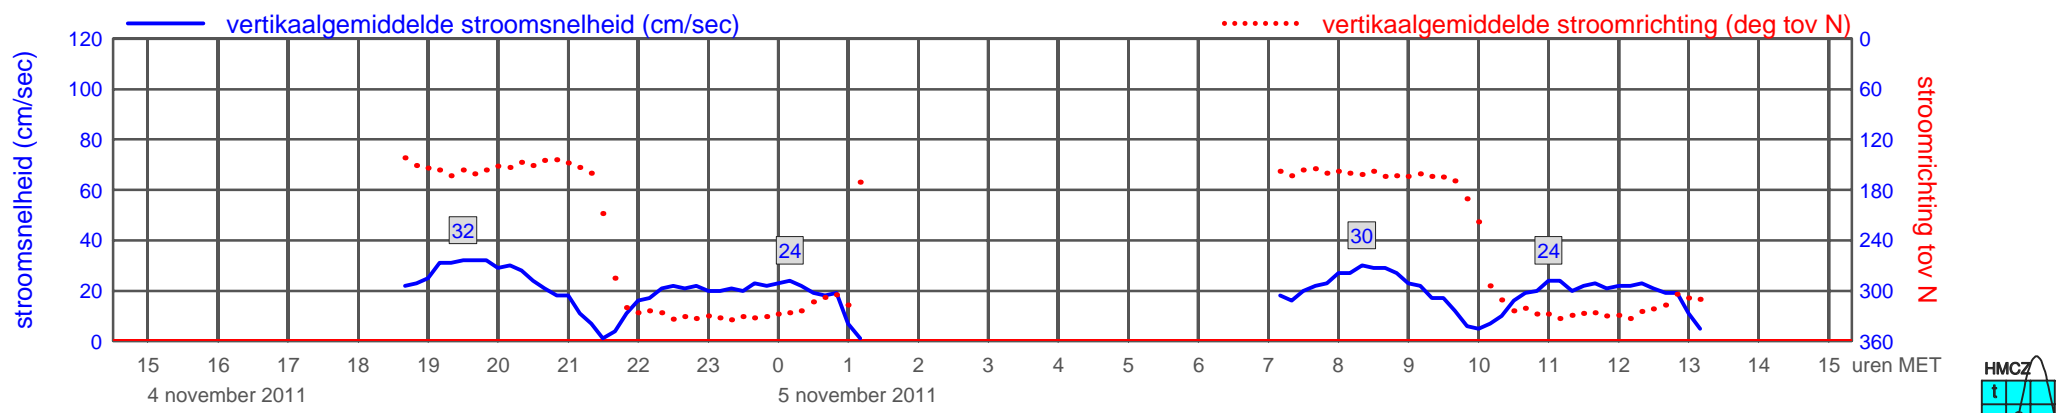

# registratie ADCP meetpunt HPW\_MP0104\_201111 ( x=031183 , y=380516 ,h=NAP -0.09 m )

rijkswaterstaat zeeland

# registratie ADCP meetpunt HPW\_MP0104\_201111 ( x=031183 , y=380516 ,h=NAP -0.09 m )