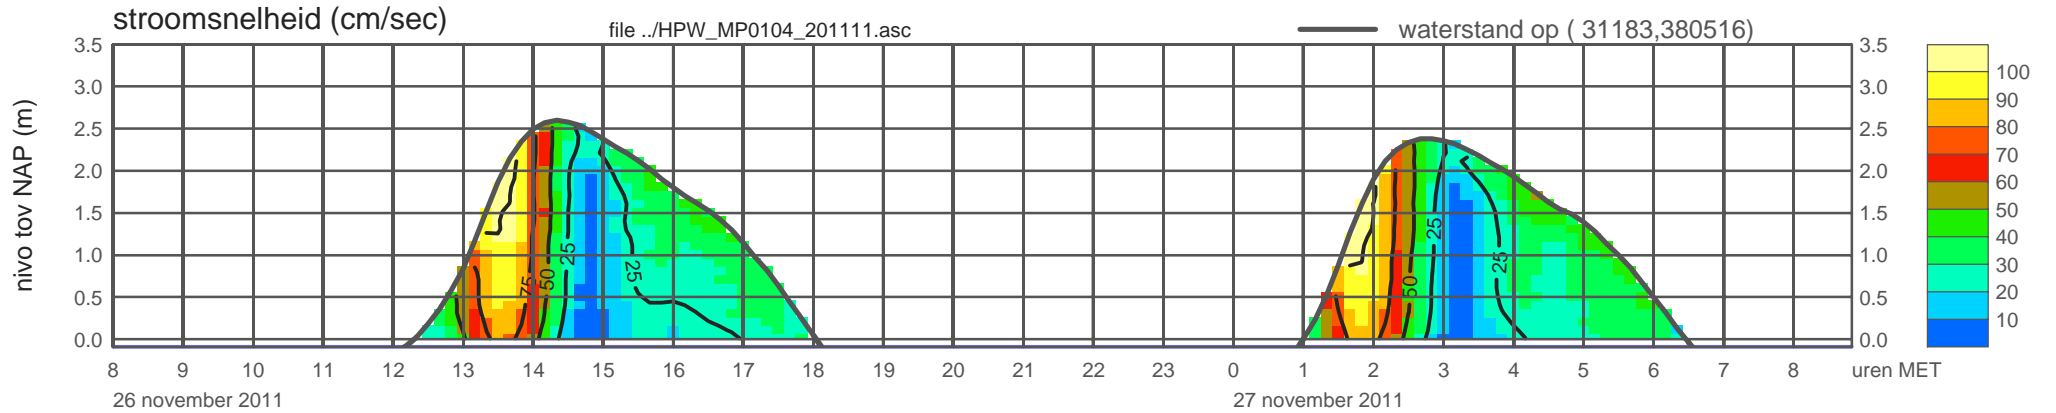

registratie ADCP meetpunt HPW_MP0104_201111 (x=031183 , y=380516 ,h=NAP -0.09 m)