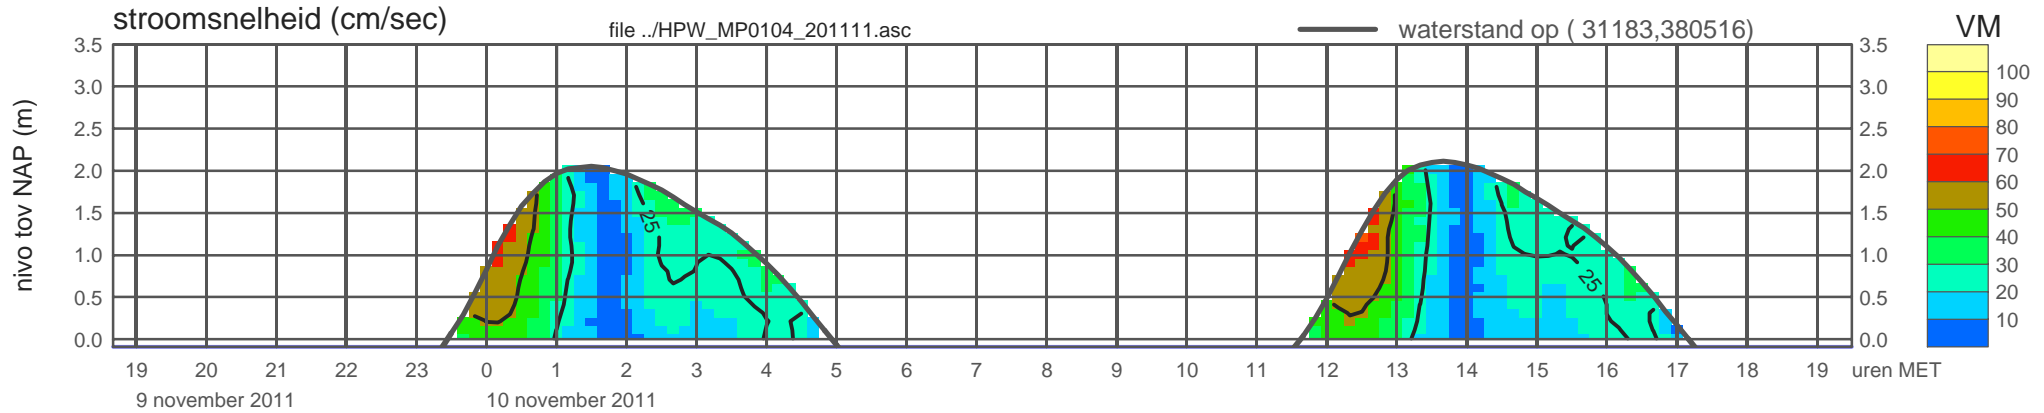

registratie ADCP meetpunt HPW_MP0104_201111 (x=031183 , y=380516 ,h=NAP -0.09 m)