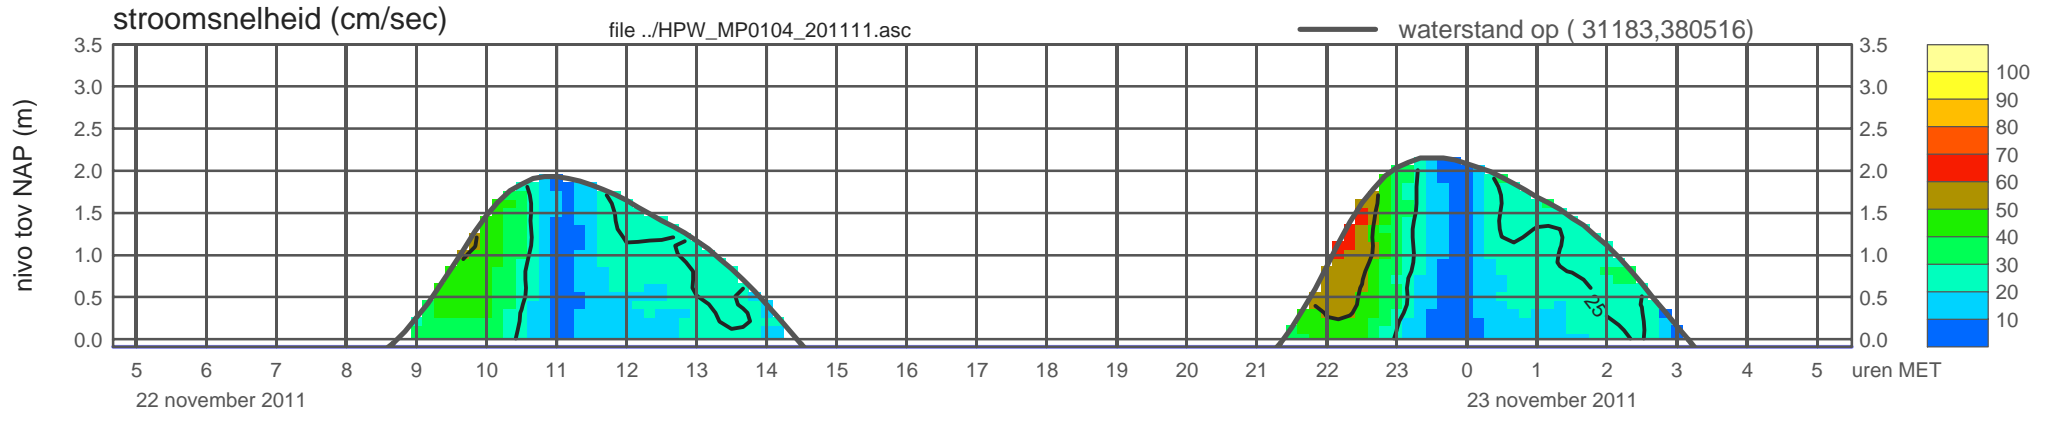

registratie ADCP meetpunt HPW_MP0104_201111 (x=031183 , y=380516 ,h=NAP -0.09 m)