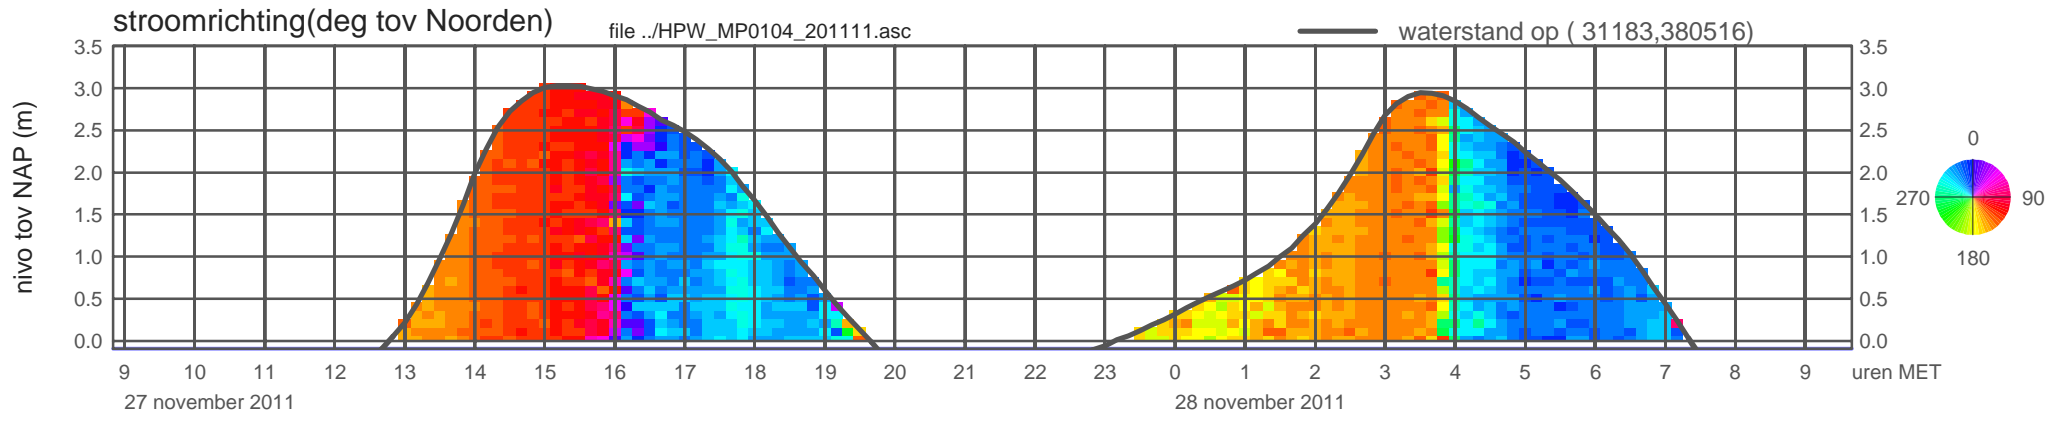

registratie ADCP meetpunt HPW_MP0104_201111 (x=031183 , y=380516 ,h=NAP -0.09 m)