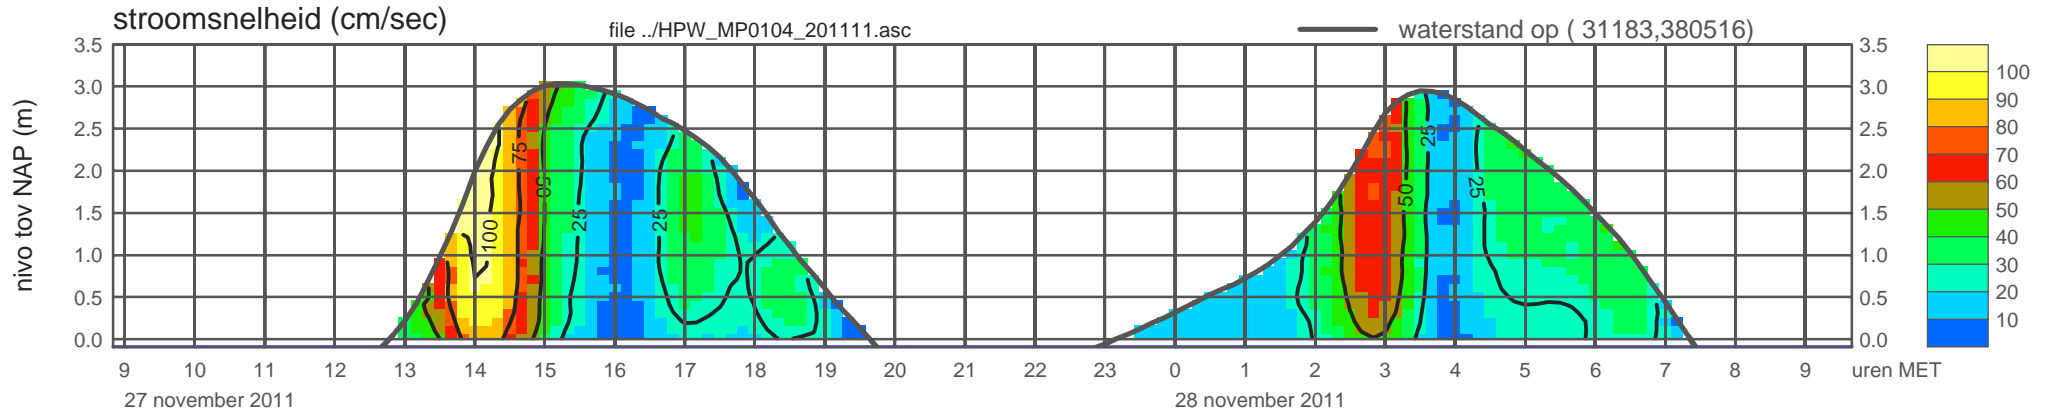

registratie ADCP meetpunt HPW_MP0104_201111 (x=031183 , y=380516 ,h=NAP -0.09 m)