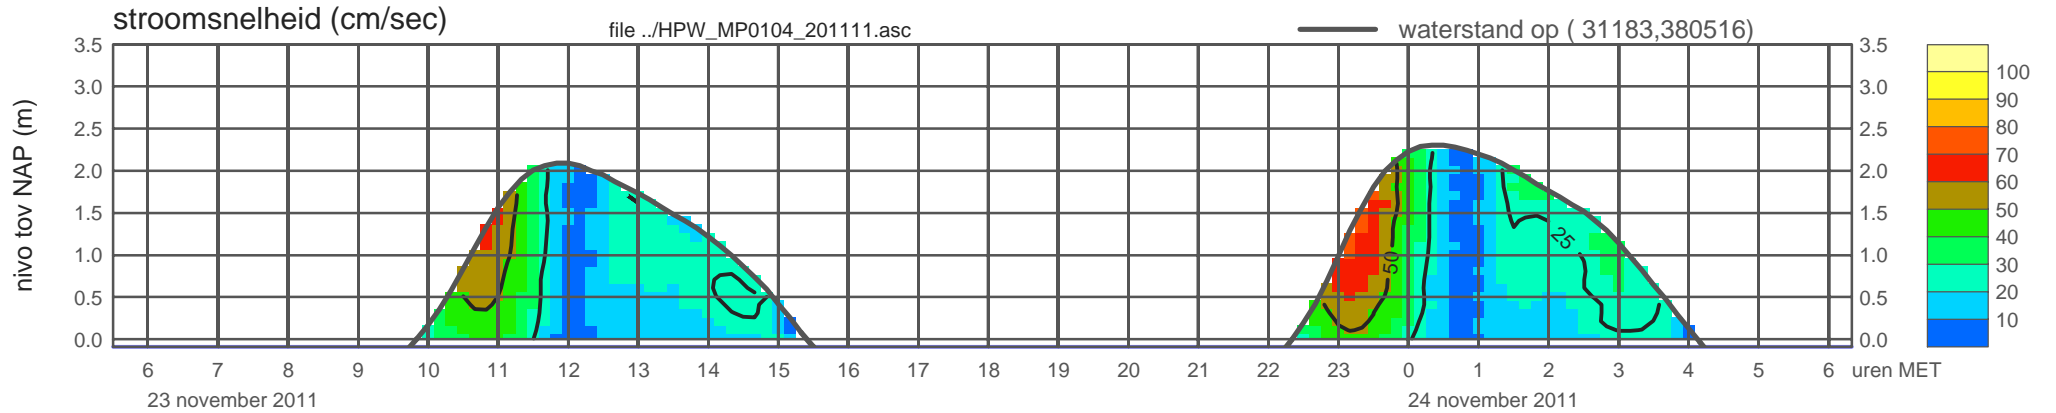

registratie ADCP meetpunt HPW_MP0104_201111 (x=031183 , y=380516 ,h=NAP -0.09 m)