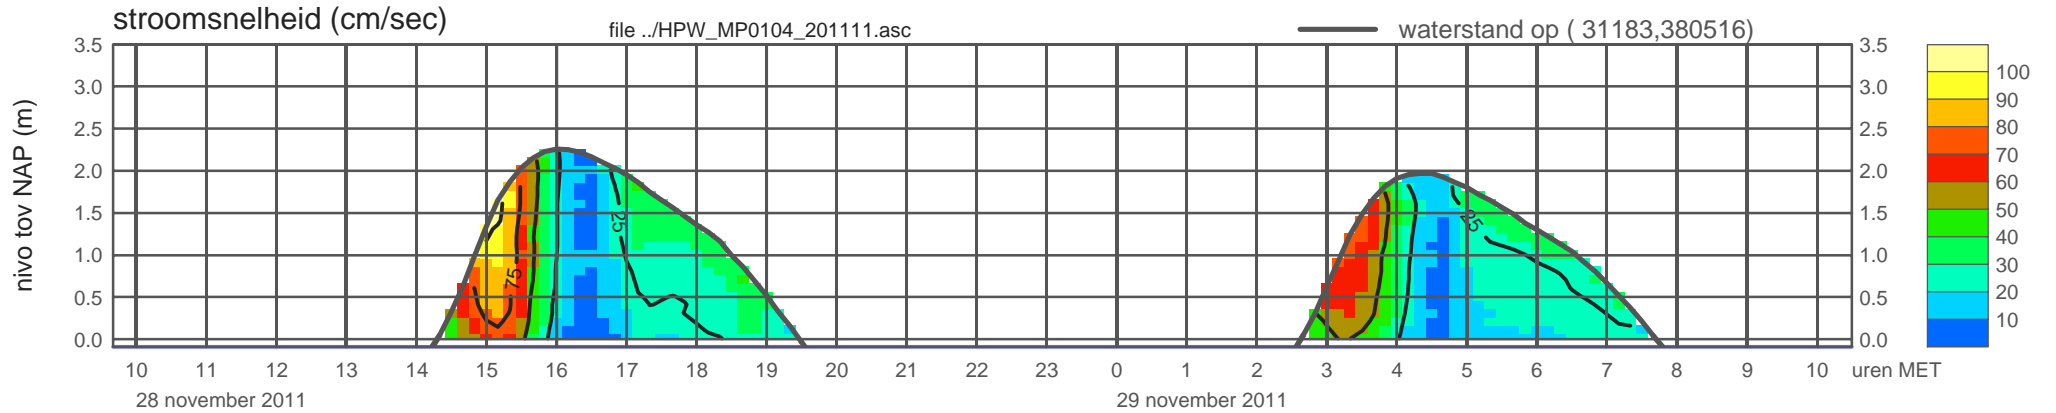

registratie ADCP meetpunt HPW_MP0104_201111 (x=031183 , y=380516 ,h=NAP -0.09 m)