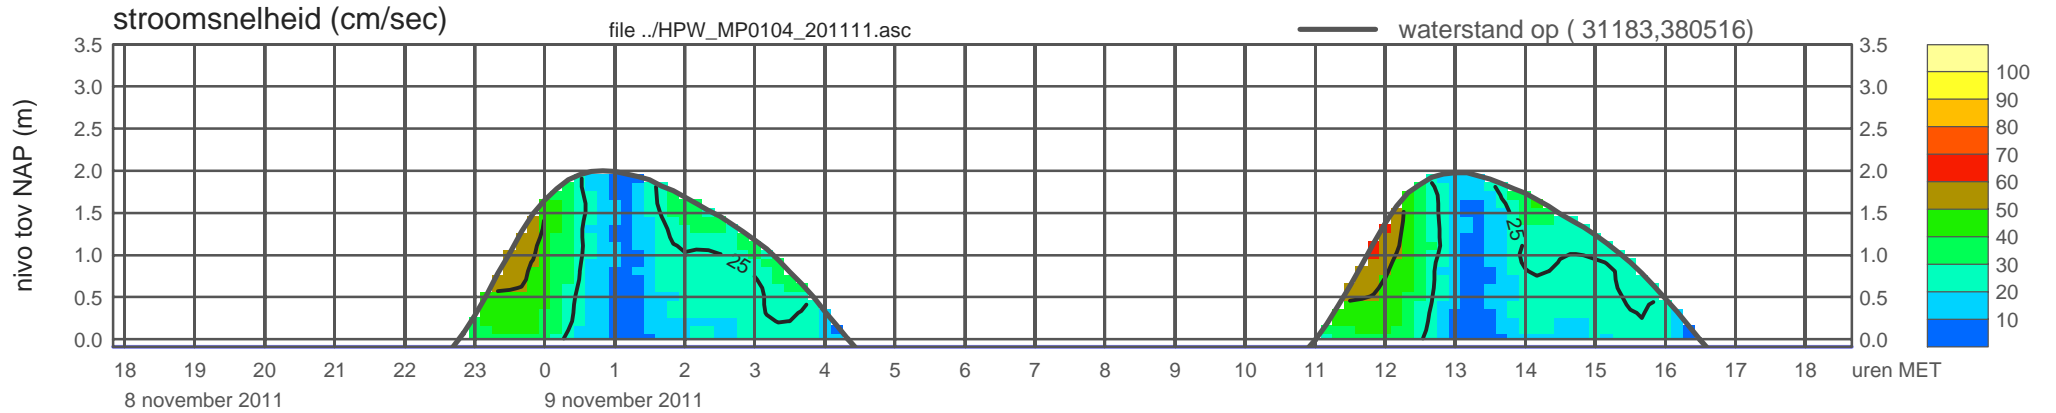

registratie ADCP meetpunt HPW_MP0104_201111 (x=031183 , y=380516 ,h=NAP -0.09 m)