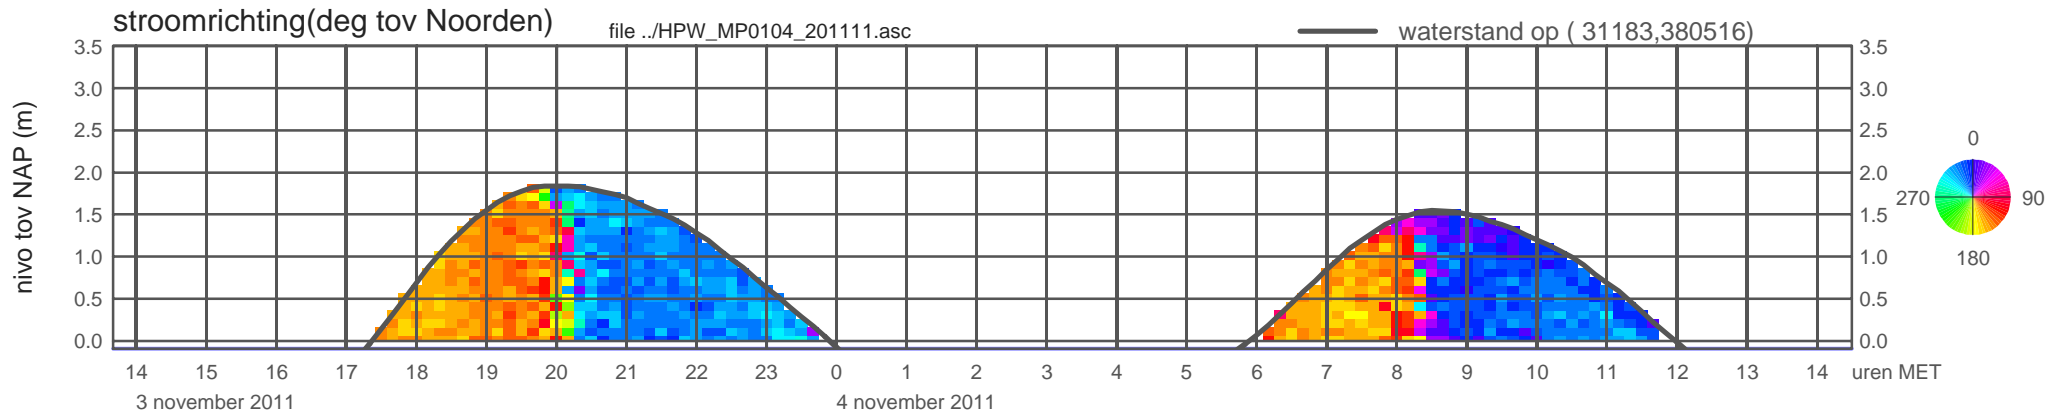

# registratie ADCP meetpunt HPW\_MP0104\_201111 ( x=031183 , y=380516 ,h=NAP -0.09 m )

rijkswaterstaat zeeland

# registratie ADCP meetpunt HPW\_MP0104\_201111 ( x=031183 , y=380516 ,h=NAP -0.09 m )