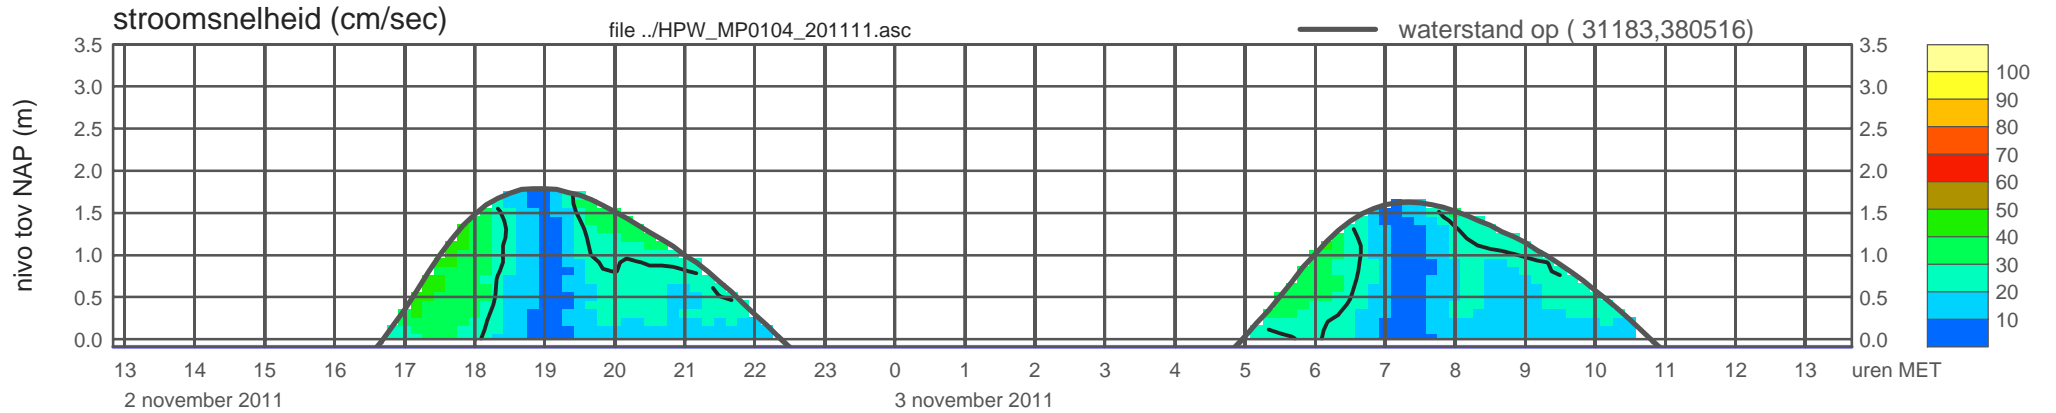

# registratie ADCP meetpunt HPW\_MP0104\_201111 ( x=031183 , y=380516 ,h=NAP -0.09 m )

rijkswaterstaat zeeland

# registratie ADCP meetpunt HPW\_MP0104\_201111 ( x=031183 , y=380516 ,h=NAP -0.09 m )