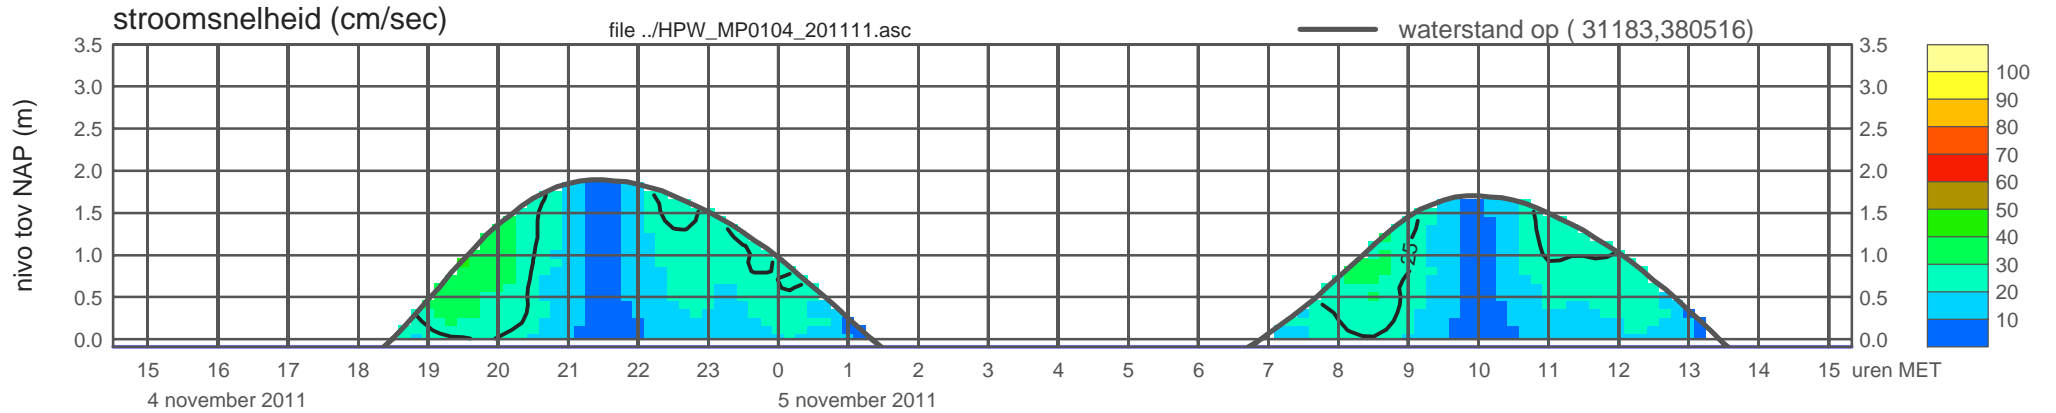

registratie ADCP meetpunt HPW_MP0104_201111 (x=031183 , y=380516 ,h=NAP -0.09 m)

rijkswaterstaat zeeland