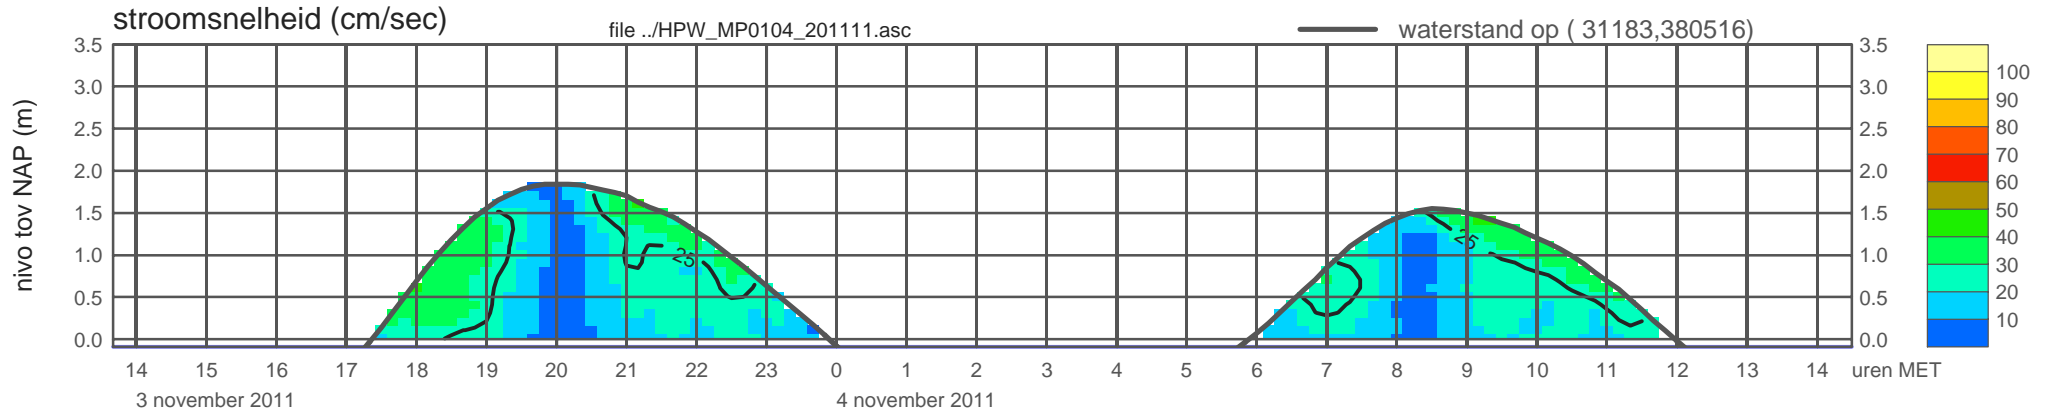

# registratie ADCP meetpunt HPW\_MP0104\_201111 ( x=031183 , y=380516 ,h=NAP -0.09 m )

rijkswaterstaat zeeland

# registratie ADCP meetpunt HPW\_MP0104\_201111 ( x=031183 , y=380516 ,h=NAP -0.09 m )