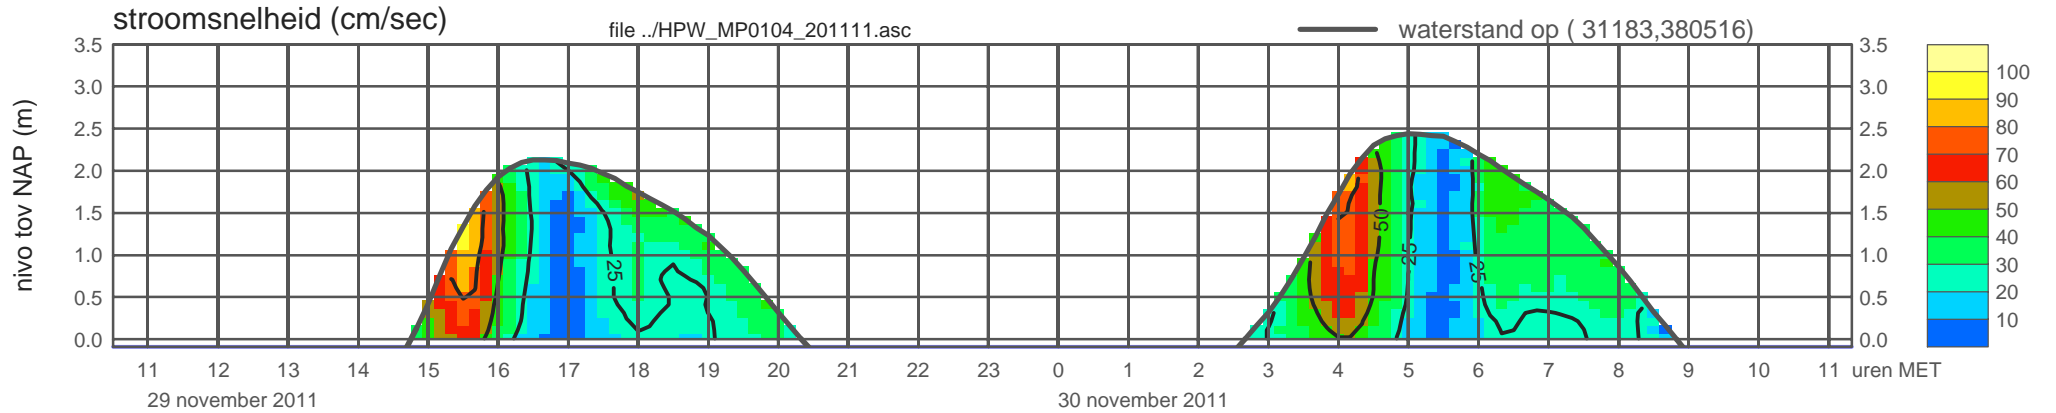

registratie ADCP meetpunt HPW_MP0104_201111 (x=031183 , y=380516 ,h=NAP -0.09 m)