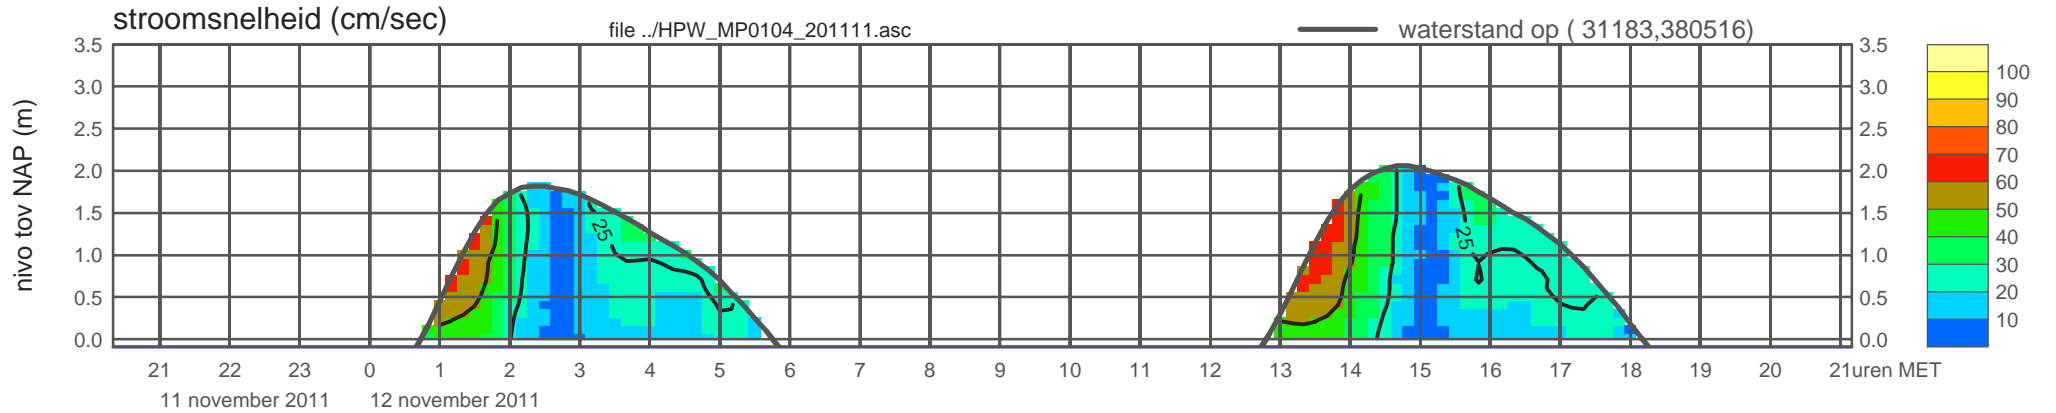

registratie ADCP meetpunt HPW_MP0104_201111 (x=031183 , y=380516 ,h=NAP -0.09 m)