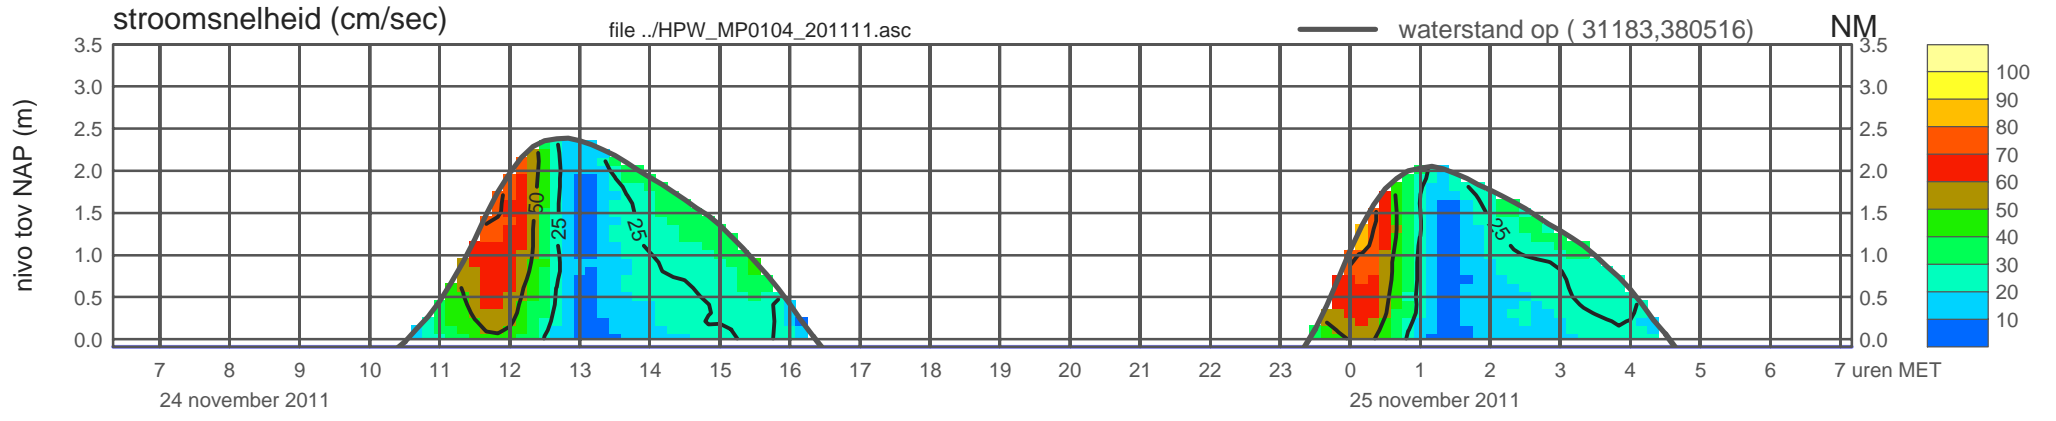

registratie ADCP meetpunt HPW_MP0104_201111 (x=031183 , y=380516 ,h=NAP -0.09 m)