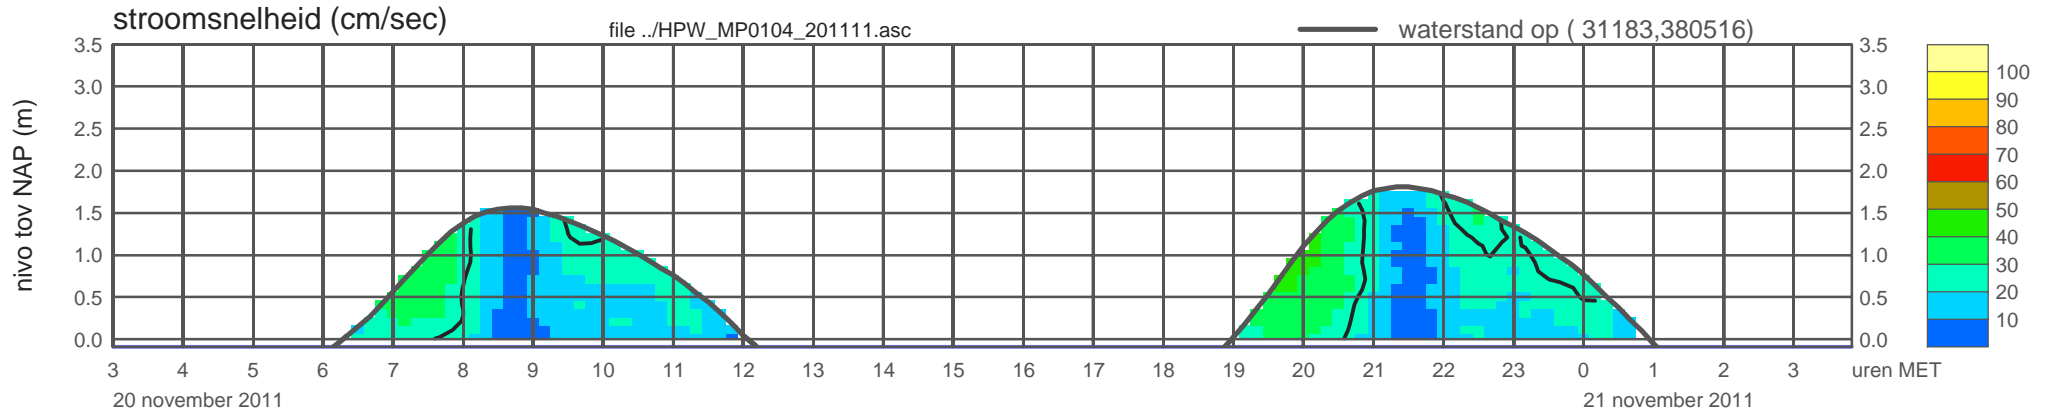

registratie ADCP meetpunt HPW_MP0104_201111 (x=031183 , y=380516 ,h=NAP -0.09 m)

rijkswaterstaat zeeland