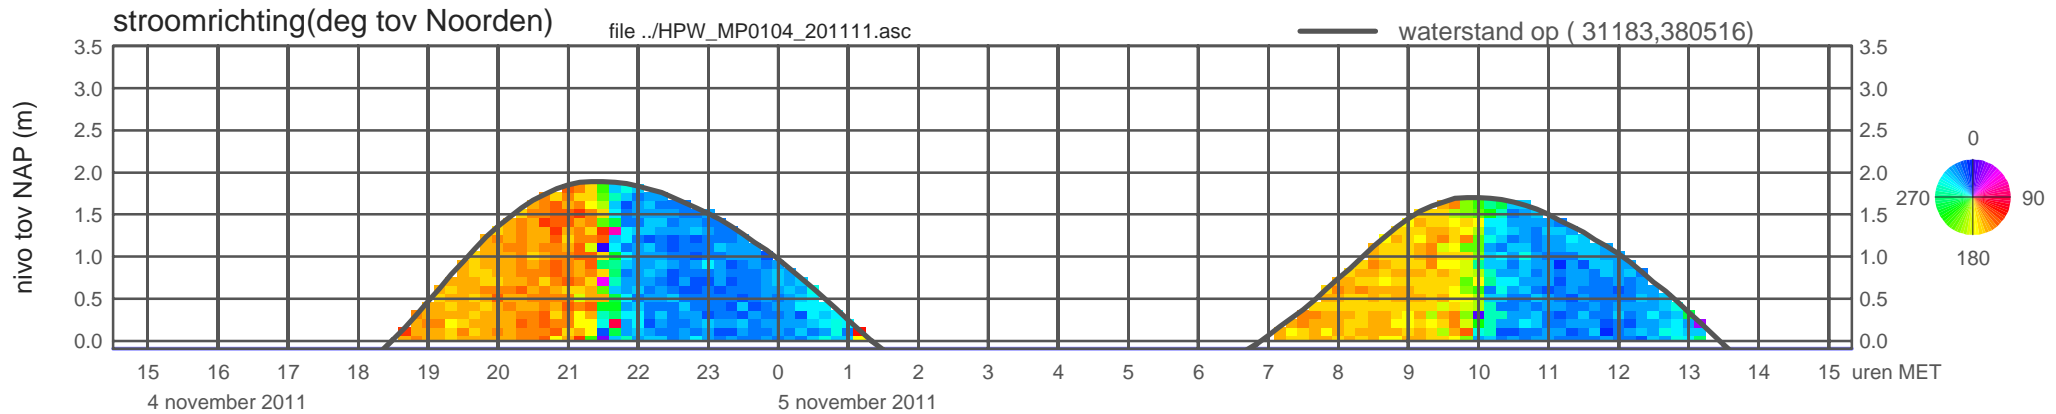

registratie ADCP meetpunt HPW_MP0104_201111 (x=031183 , y=380516 ,h=NAP -0.09 m)

rijkswaterstaat zeeland