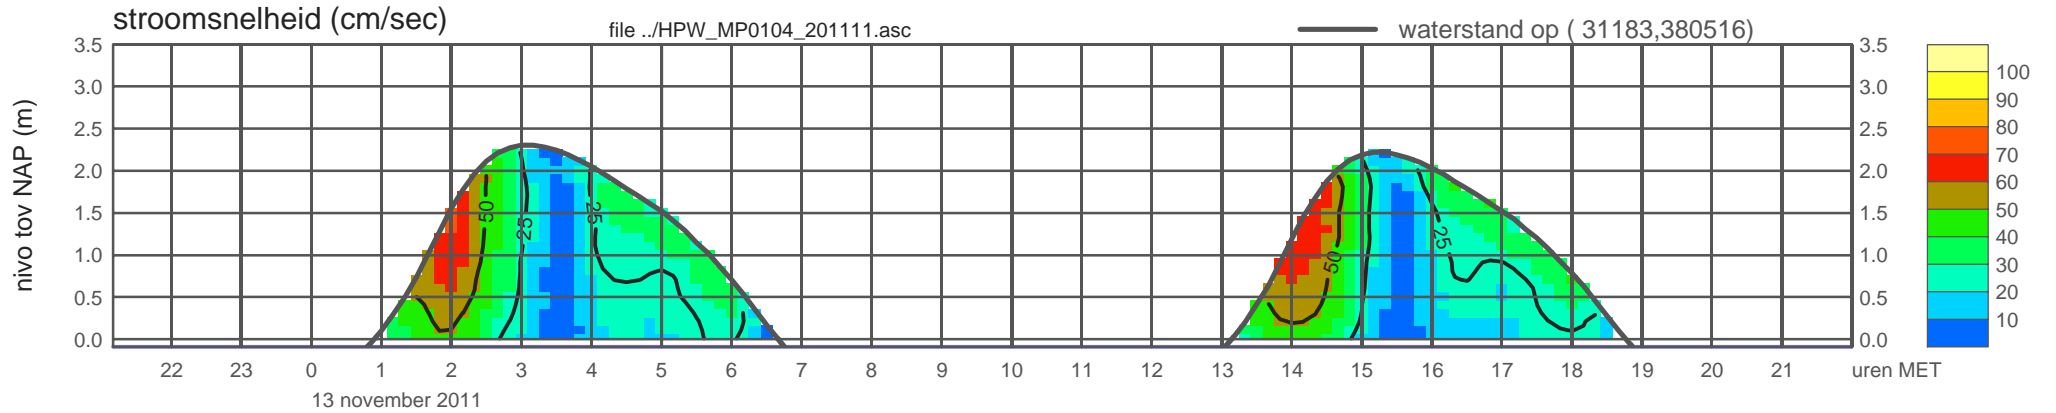

registratie ADCP meetpunt HPW_MP0104_201111 (x=031183 , y=380516 ,h=NAP -0.09 m)