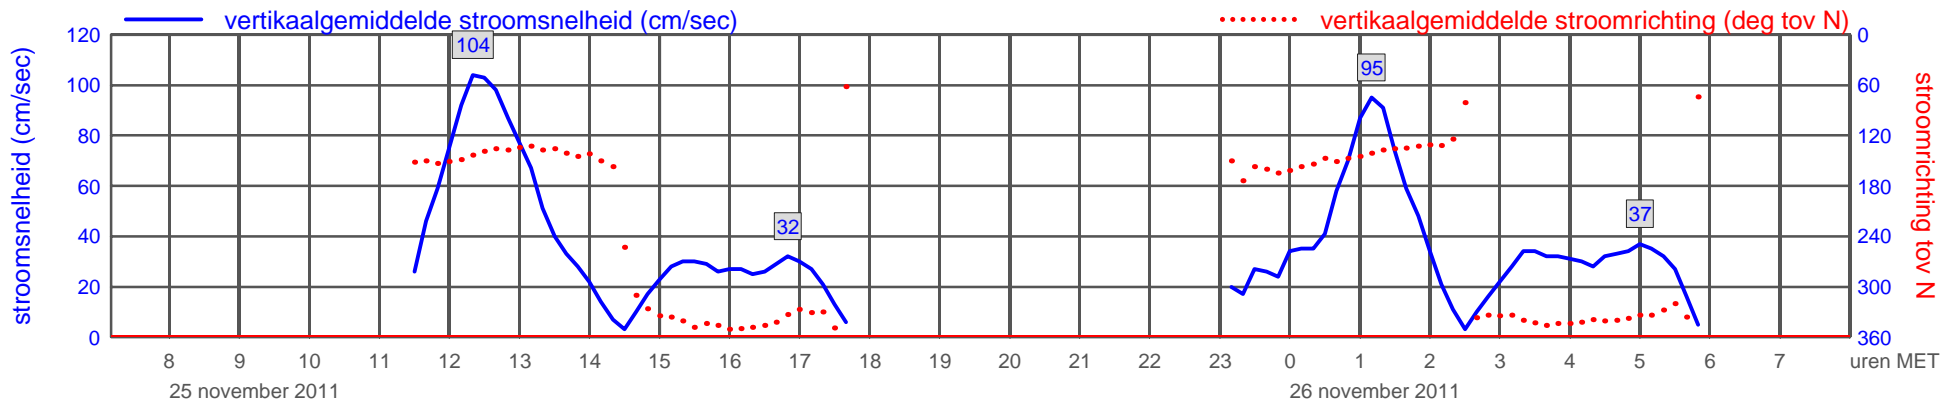

registratie ADCP meetpunt HPW_MP0104_201111 (x=031183 , y=380516 ,h=NAP -0.09 m)