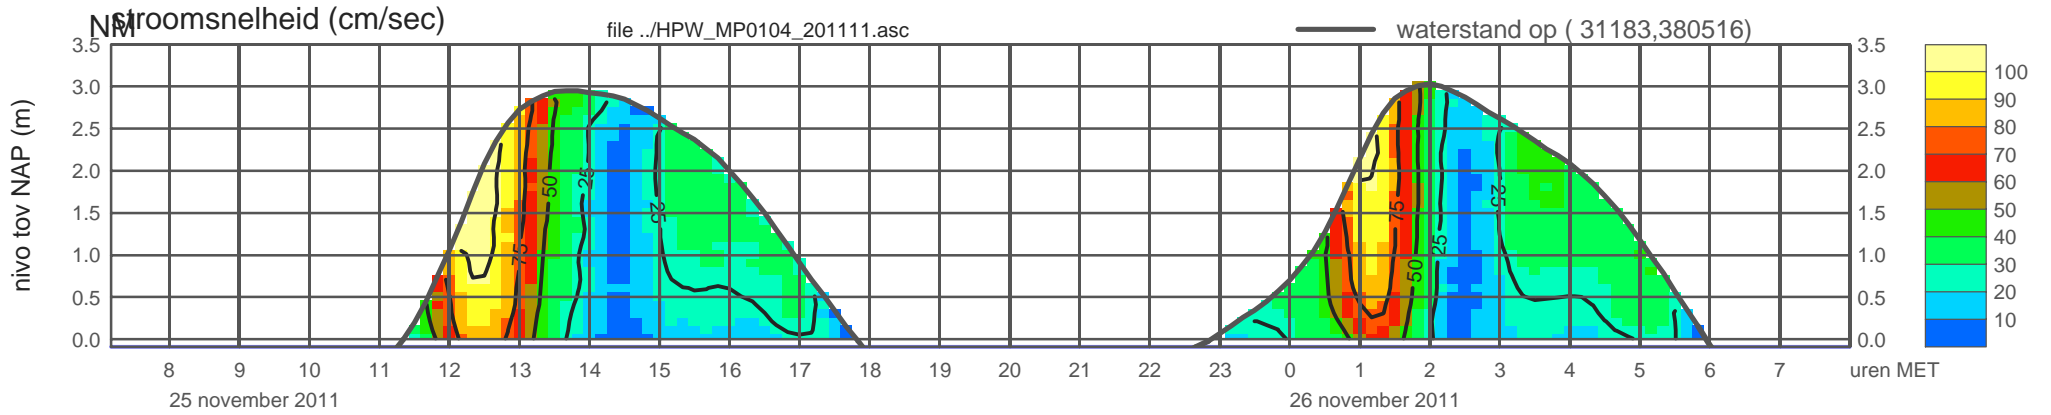

registratie ADCP meetpunt HPW_MP0104_201111 (x=031183 , y=380516 ,h=NAP -0.09 m)