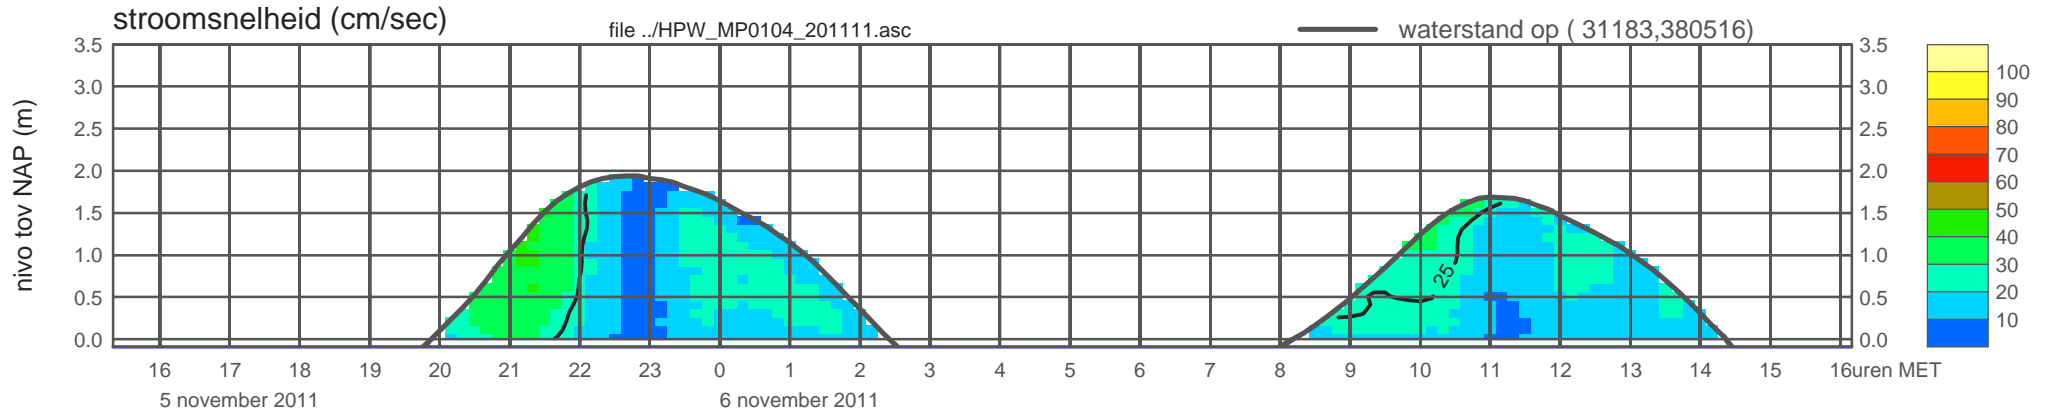

registratie ADCP meetpunt HPW_MP0104_201111 (x=031183 , y=380516 ,h=NAP -0.09 m)