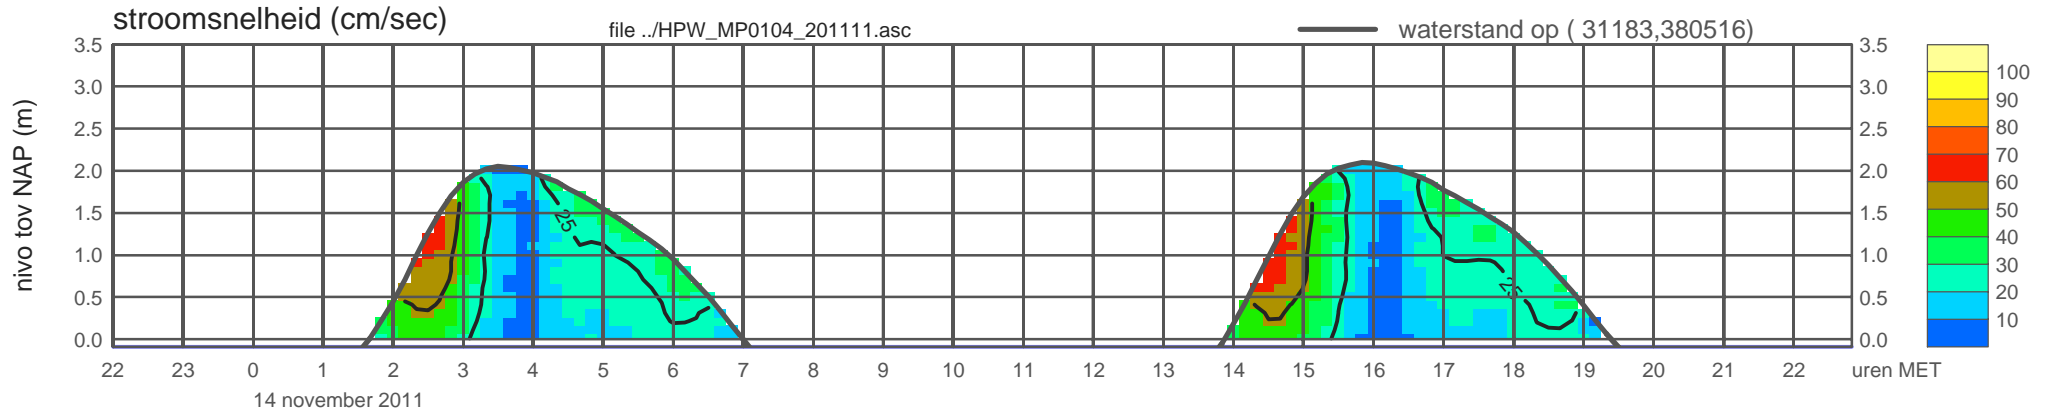

registratie ADCP meetpunt HPW_MP0104_201111 (x=031183 , y=380516 ,h=NAP -0.09 m)