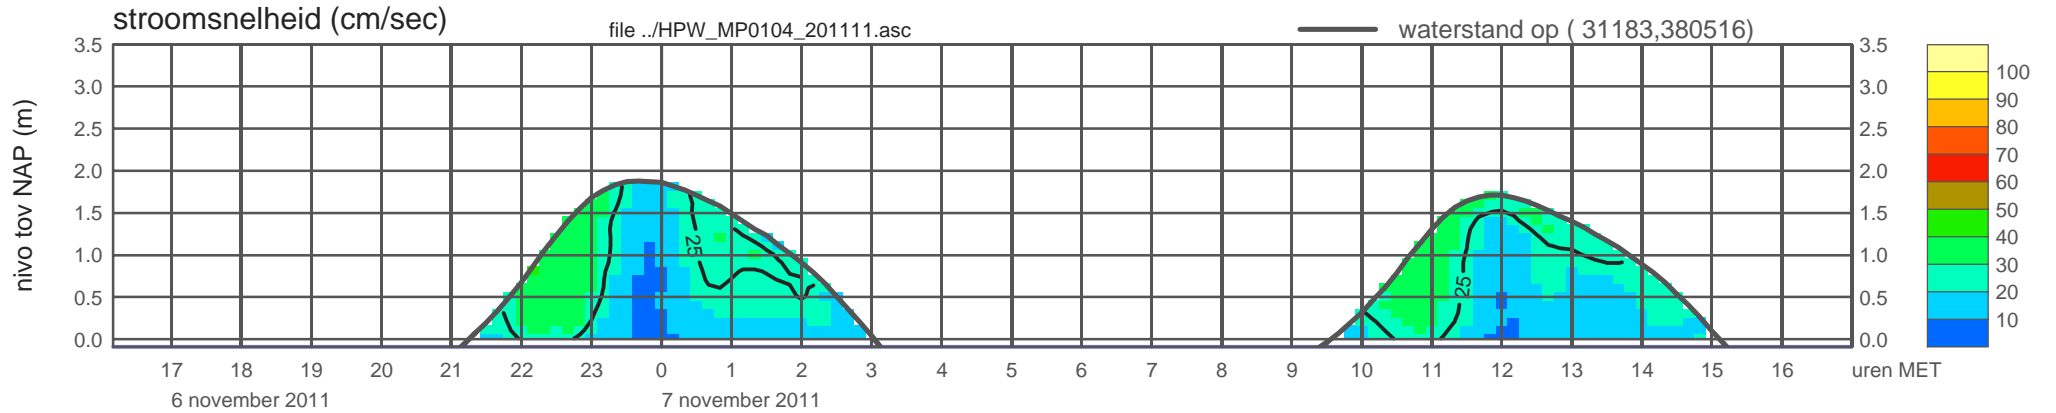

registratie ADCP meetpunt HPW_MP0104_201111 (x=031183 , y=380516 ,h=NAP -0.09 m)

rijkswaterstaat zeeland