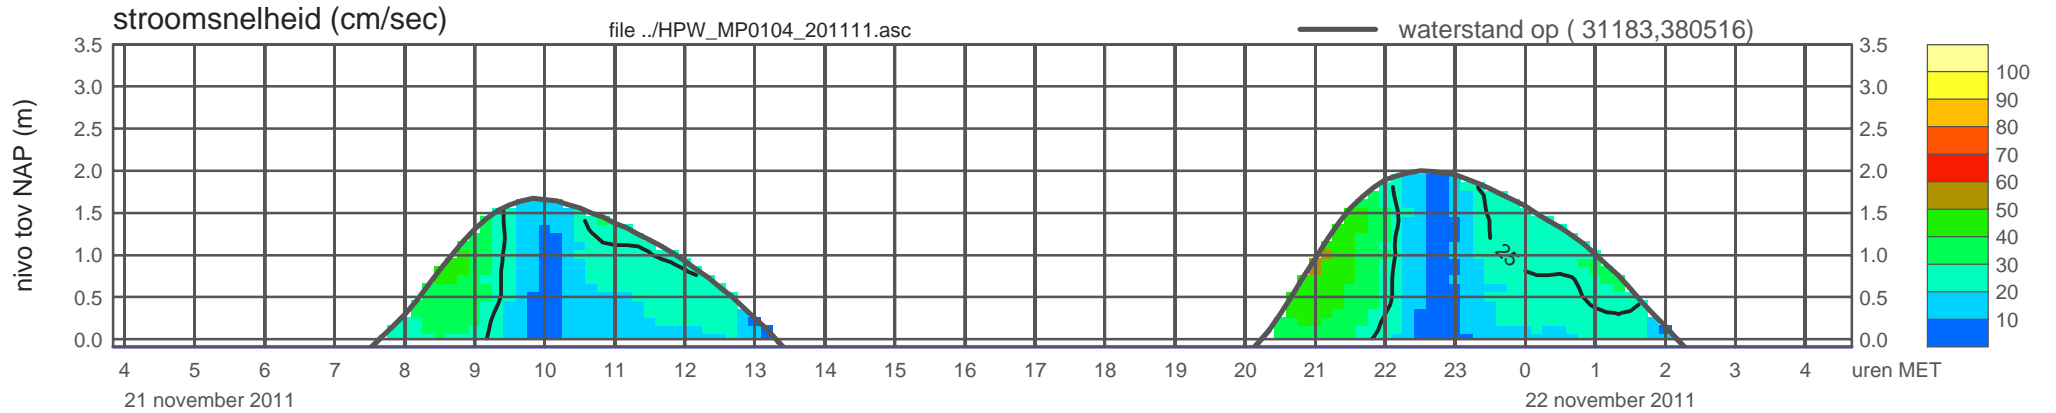

registratie ADCP meetpunt HPW_MP0104_201111 (x=031183 , y=380516 ,h=NAP -0.09 m)