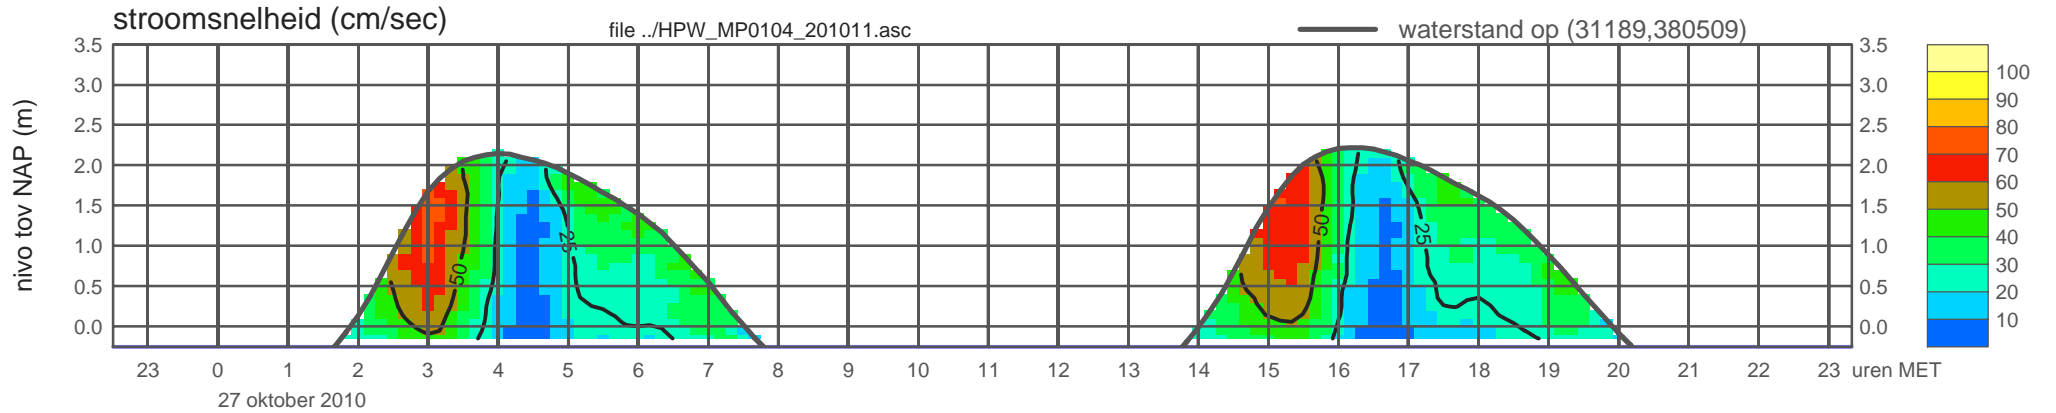

registratie ADCP meetpunt HPW_MP0104_201011 (x=031189 , y=380509 ,h=NAP -0.25 m)