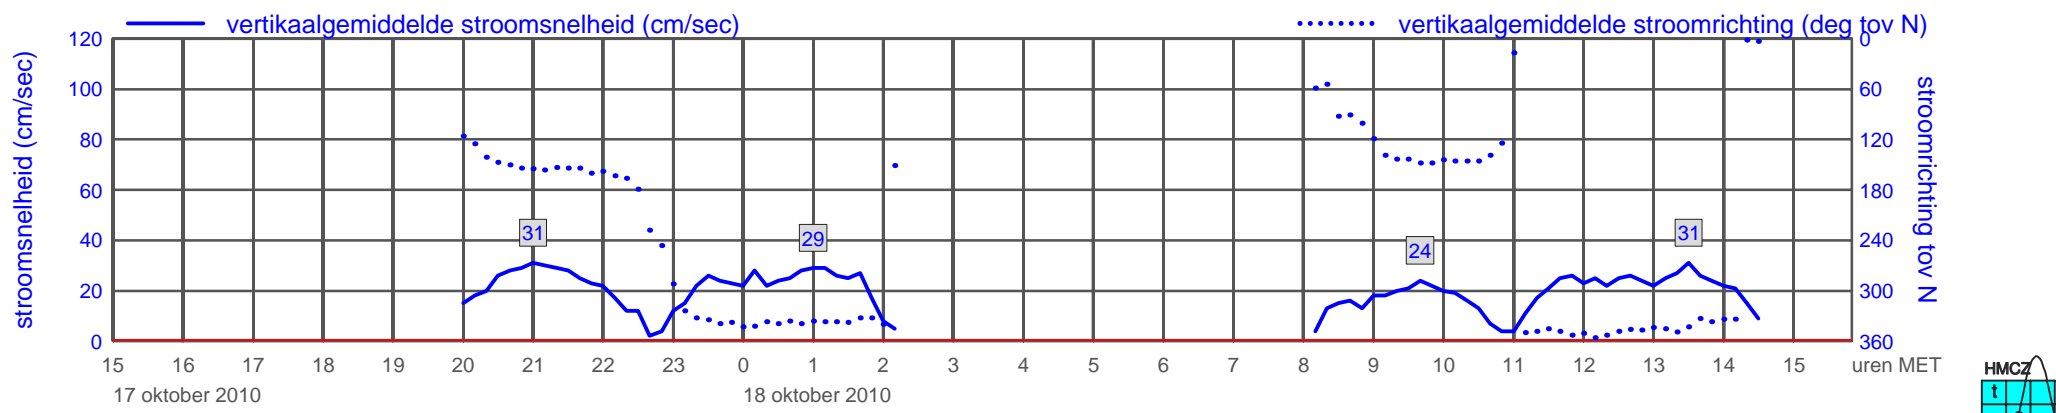

registratie ADCP meetpunt HPW_MP0104_201011 (x=031189 , y=380509 ,h=NAP -0.25 m)

registratie ADCP meetpunt HPW_MP0104_201011 (x=031189 , y=380509 ,h=NAP -0.25 m)

registratie ADCP meetpunt HPW_MP0104_201011 (x=031189 , y=380509 ,h=NAP -0.25 m)

rijkswaterstaat zeeland

registratie ADCP meetpunt HPW_MP0104_201011 (x=031189 , y=380509 ,h=NAP -0.25 m)

rijkswaterstaat zeeland

registratie ADCP meetpunt HPW_MP0104_201011 (x=031189 , y=380509 ,h=NAP -0.25 m)

rijkswaterstaat zeeland

registratie ADCP meetpunt HPW_MP0104_201011 (x=031189 , y=380509 ,h=NAP -0.25 m)

registratie ADCP meetpunt HPW_MP0104_201011 (x=031189 , y=380509 ,h=NAP -0.25 m)

registratie ADCP meetpunt HPW_MP0104_201011 (x=031189 , y=380509 ,h=NAP -0.25 m)