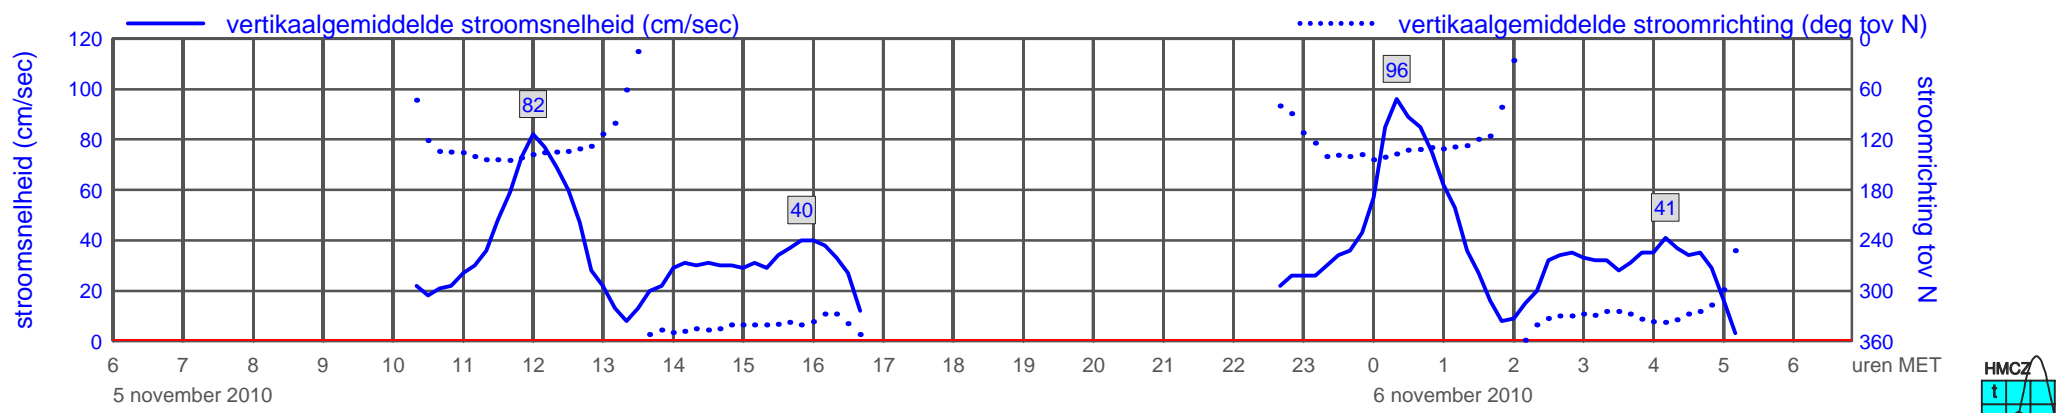

registratie ADCP meetpunt HPW_MP0104_201011 (x=031189 , y=380509 ,h=NAP -0.25 m)

registratie ADCP meetpunt HPW_MP0104_201011 (x=031189 , y=380509 ,h=NAP -0.25 m)

registratie ADCP meetpunt HPW_MP0104_201011 (x=031189 , y=380509 ,h=NAP -0.25 m)

registratie ADCP meetpunt HPW_MP0104_201011 (x=031189 , y=380509 ,h=NAP -0.25 m)

registratie ADCP meetpunt HPW_MP0104_201011 (x=031189 , y=380509 ,h=NAP -0.25 m)

rijkswaterstaat zeeland

registratie ADCP meetpunt HPW_MP0104_201011 (x=031189 , y=380509 ,h=NAP -0.25 m)