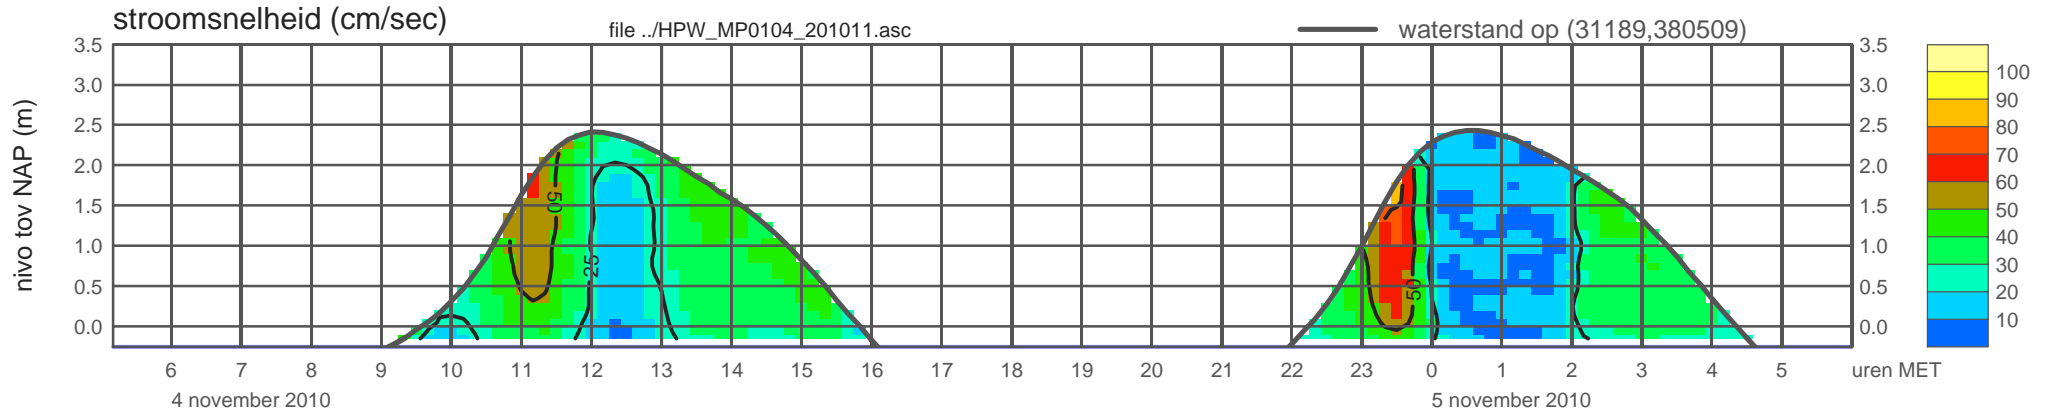

registratie ADCP meetpunt HPW_MP0104_201011 (x=031189 , y=380509 ,h=NAP -0.25 m)