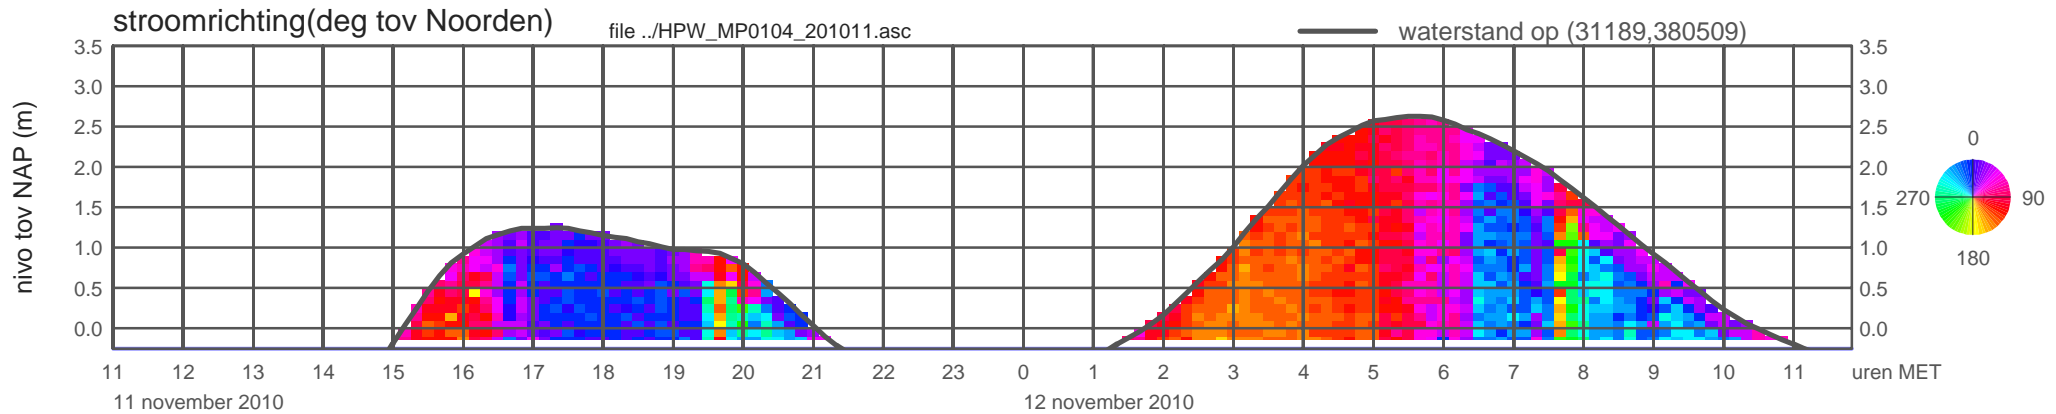

registratie ADCP meetpunt HPW_MP0104_201011 (x=031189 , y=380509 ,h=NAP -0.25 m)

rijkswaterstaat zeeland