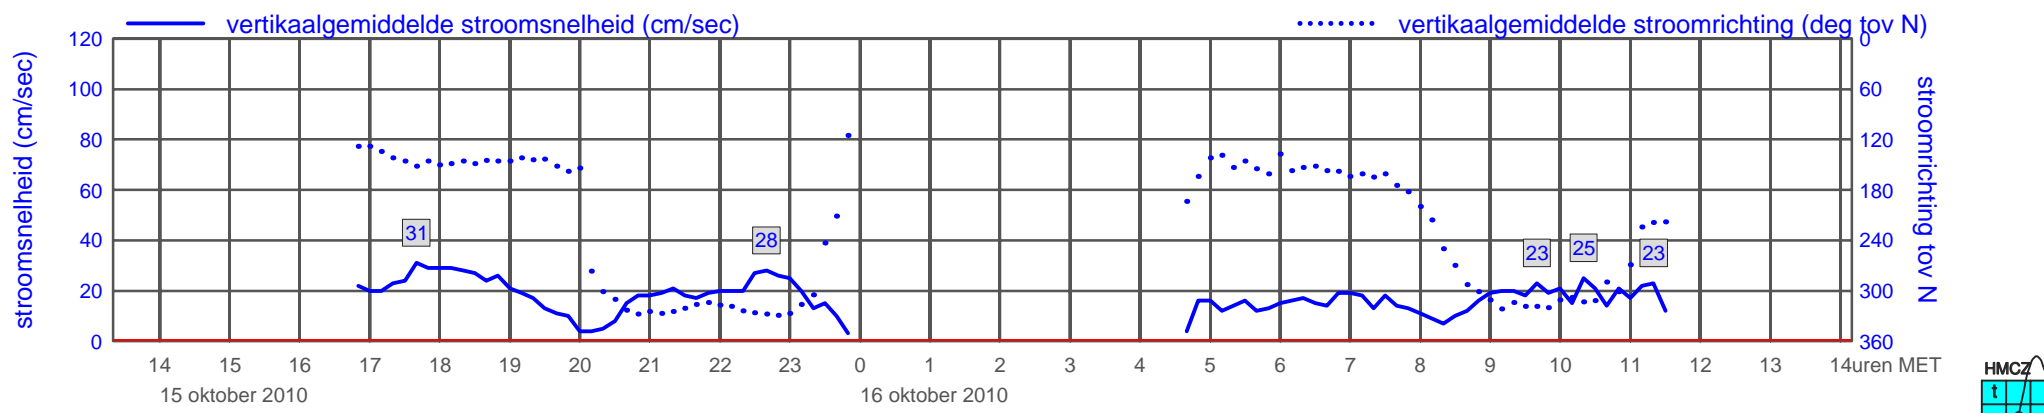

registratie ADCP meetpunt HPW_MP0104_201011 (x=031189 , y=380509 ,h=NAP -0.25 m)

registratie ADCP meetpunt HPW_MP0104_201011 (x=031189 , y=380509 ,h=NAP -0.25 m)

registratie ADCP meetpunt HPW_MP0104_201011 (x=031189 , y=380509 ,h=NAP -0.25 m)

rijkswaterstaat zeeland

registratie ADCP meetpunt HPW_MP0104_201011 (x=031189 , y=380509 ,h=NAP -0.25 m)

rijkswaterstaat zeeland

registratie ADCP meetpunt HPW_MP0104_201011 (x=031189 , y=380509 ,h=NAP -0.25 m)

rijkswaterstaat zeeland

registratie ADCP meetpunt HPW_MP0104_201011 (x=031189 , y=380509 ,h=NAP -0.25 m)

registratie ADCP meetpunt HPW_MP0104_201011 (x=031189 , y=380509 ,h=NAP -0.25 m)

registratie ADCP meetpunt HPW_MP0104_201011 (x=031189 , y=380509 ,h=NAP -0.25 m)