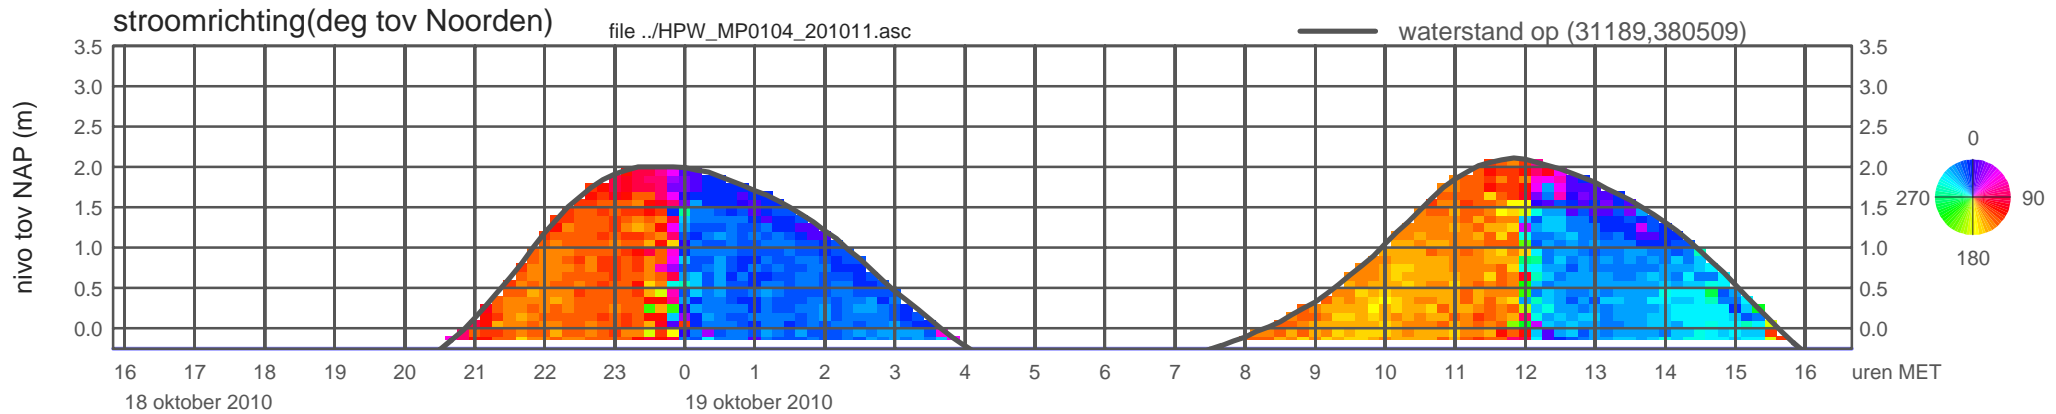

rijkswaterstaat zeeland

registratie ADCP meetpunt HPW_MP0104_201011 (x=031189 , y=380509 ,h=NAP -0.25 m)

rijkswaterstaat zeeland

registratie ADCP meetpunt HPW_MP0104_201011 (x=031189 , y=380509 ,h=NAP -0.25 m)

rijkswaterstaat zeeland

registratie ADCP meetpunt HPW_MP0104_201011 (x=031189 , y=380509 ,h=NAP -0.25 m)

registratie ADCP meetpunt HPW_MP0104_201011 (x=031189 , y=380509 ,h=NAP -0.25 m)

registratie ADCP meetpunt HPW_MP0104_201011 (x=031189 , y=380509 ,h=NAP -0.25 m)

registratie ADCP meetpunt HPW_MP0104_201011 (x=031189 , y=380509 ,h=NAP -0.25 m)

registratie ADCP meetpunt HPW_MP0104_201011 (x=031189 , y=380509 ,h=NAP -0.25 m)

registratie ADCP meetpunt HPW_MP0104_201011 (x=031189 , y=380509 ,h=NAP -0.25 m)