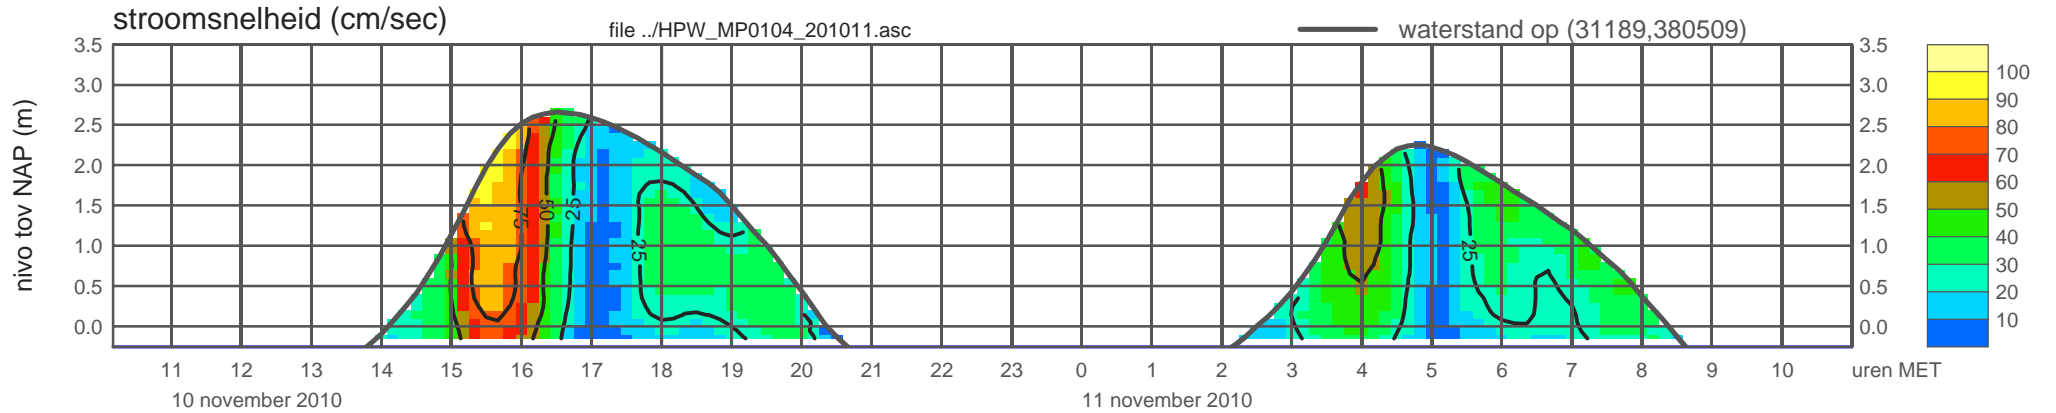

registratie ADCP meetpunt HPW_MP0104_201011 (x=031189 , y=380509 ,h=NAP -0.25 m)