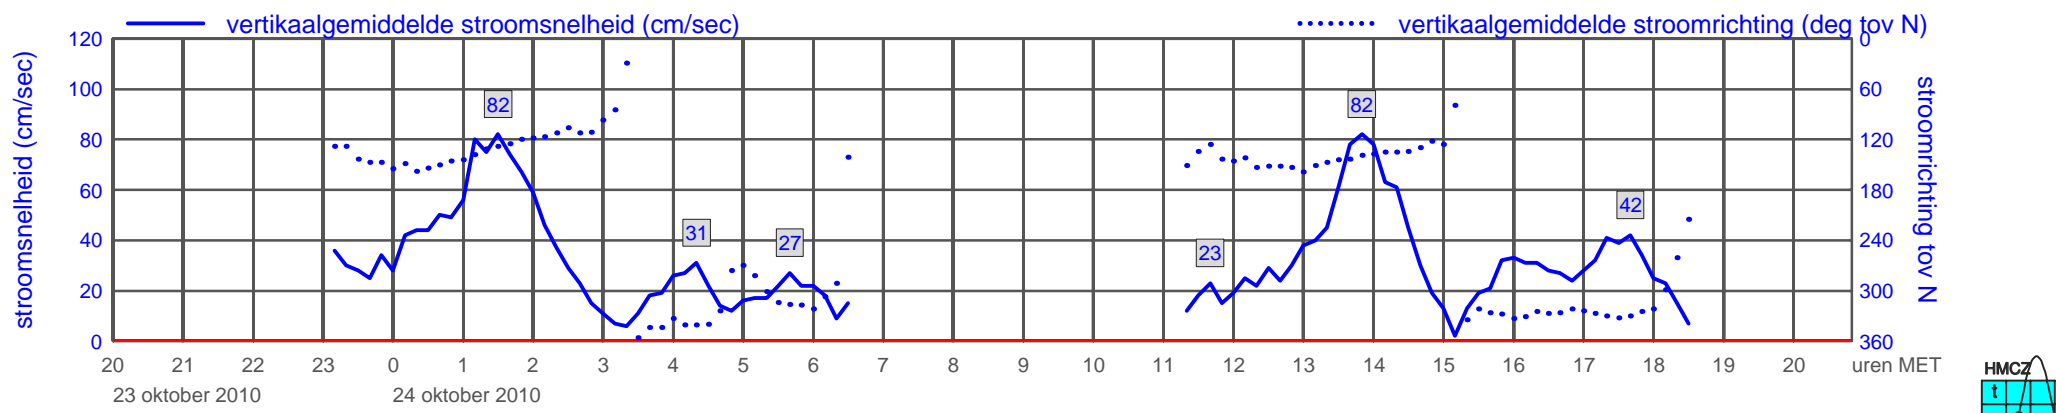

registratie ADCP meetpunt HPW_MP0104_201011 (x=031189 , y=380509 ,h=NAP -0.25 m)

registratie ADCP meetpunt HPW_MP0104_201011 (x=031189 , y=380509 ,h=NAP -0.25 m)

registratie ADCP meetpunt HPW_MP0104_201011 (x=031189 , y=380509 ,h=NAP -0.25 m)

registratie ADCP meetpunt HPW_MP0104_201011 (x=031189 , y=380509 ,h=NAP -0.25 m)

registratie ADCP meetpunt HPW_MP0104_201011 (x=031189 , y=380509 ,h=NAP -0.25 m)

rijkswaterstaat zeeland

registratie ADCP meetpunt HPW_MP0104_201011 (x=031189 , y=380509 ,h=NAP -0.25 m)