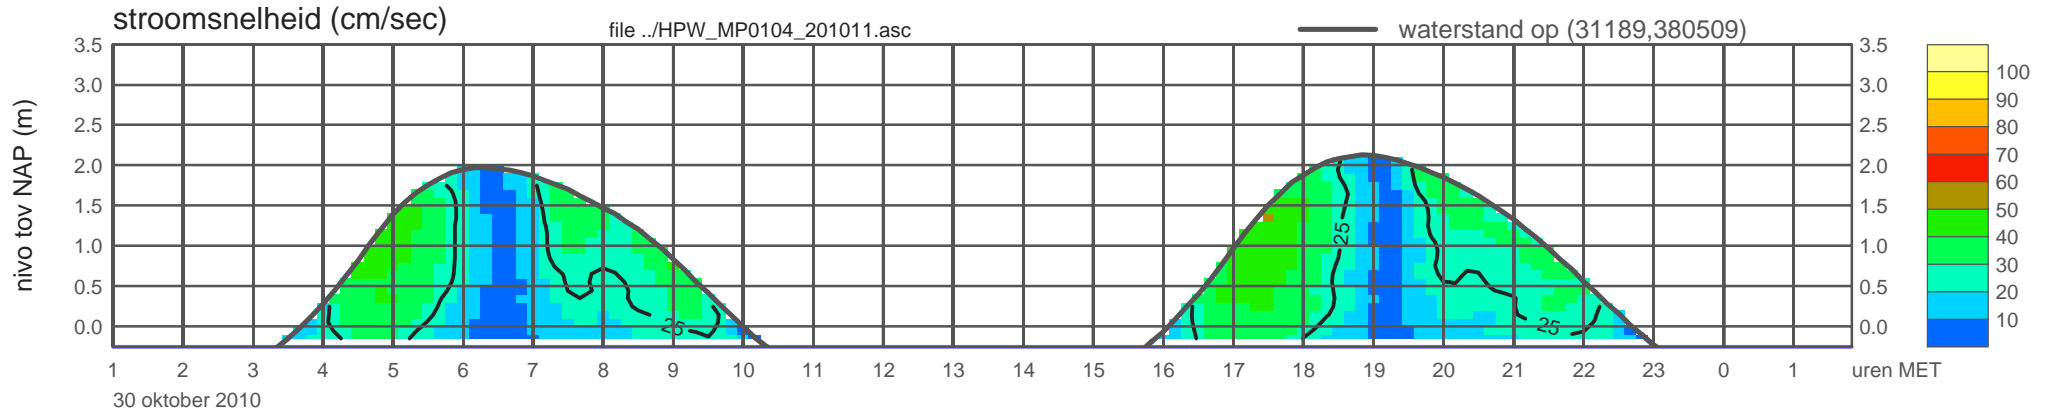

registratie ADCP meetpunt HPW_MP0104_201011 (x=031189 , y=380509 ,h=NAP -0.25 m)