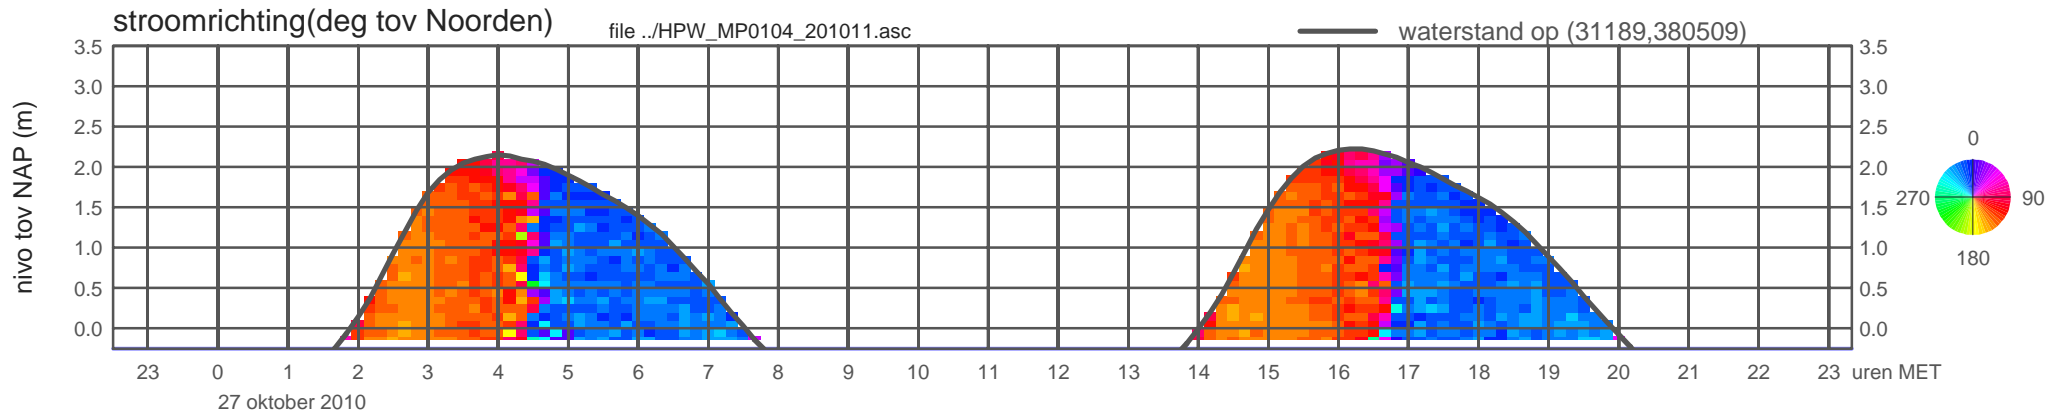

registratie ADCP meetpunt HPW_MP0104_201011 (x=031189 , y=380509 ,h=NAP -0.25 m)

registratie ADCP meetpunt HPW_MP0104_201011 (x=031189 , y=380509 ,h=NAP -0.25 m)

rijkswaterstaat zeeland

registratie ADCP meetpunt HPW_MP0104_201011 (x=031189 , y=380509 ,h=NAP -0.25 m)

registratie ADCP meetpunt HPW_MP0104_201011 (x=031189 , y=380509 ,h=NAP -0.25 m)

registratie ADCP meetpunt HPW_MP0104_201011 (x=031189 , y=380509 ,h=NAP -0.25 m)

registratie ADCP meetpunt HPW_MP0104_201011 (x=031189 , y=380509 ,h=NAP -0.25 m)