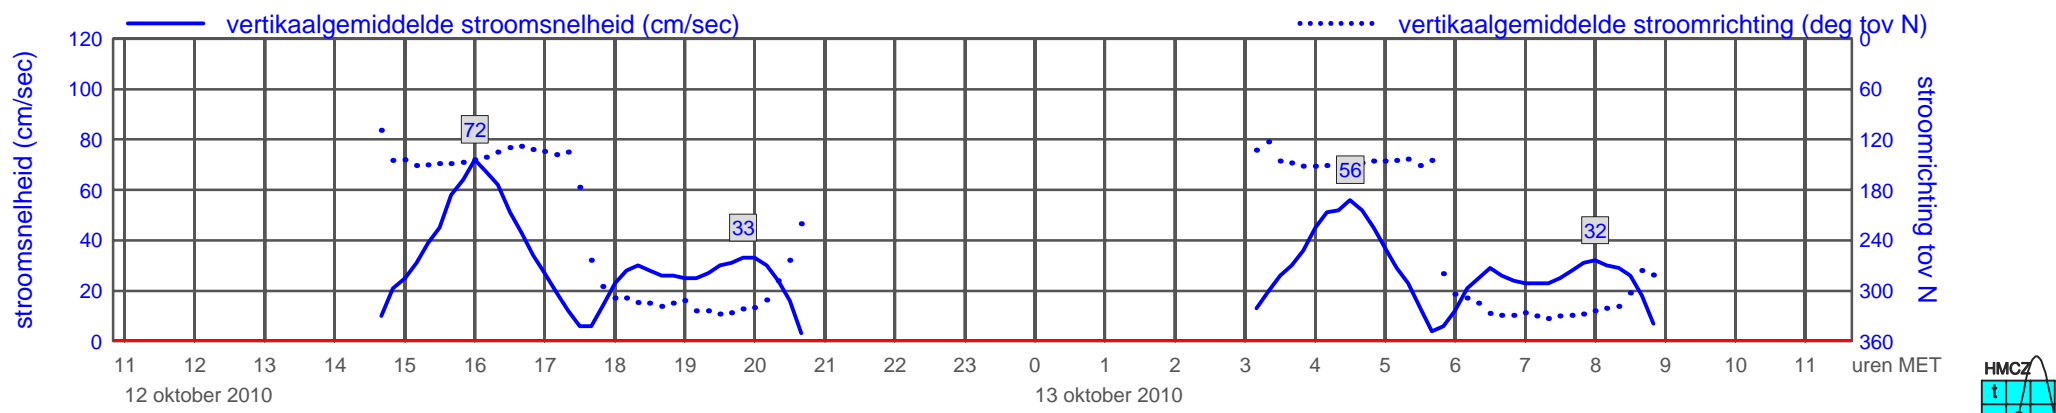

registratie ADCP meetpunt HPW_MP0104_201011 (x=031189 , y=380509 ,h=NAP -0.25 m)

registratie ADCP meetpunt HPW_MP0104_201011 (x=031189 , y=380509 ,h=NAP -0.25 m)

registratie ADCP meetpunt HPW_MP0104_201011 (x=031189 , y=380509 ,h=NAP -0.25 m)

rijkswaterstaat zeeland

registratie ADCP meetpunt HPW_MP0104_201011 (x=031189 , y=380509 ,h=NAP -0.25 m)

rijkswaterstaat zeeland

registratie ADCP meetpunt HPW_MP0104_201011 (x=031189 , y=380509 ,h=NAP -0.25 m)