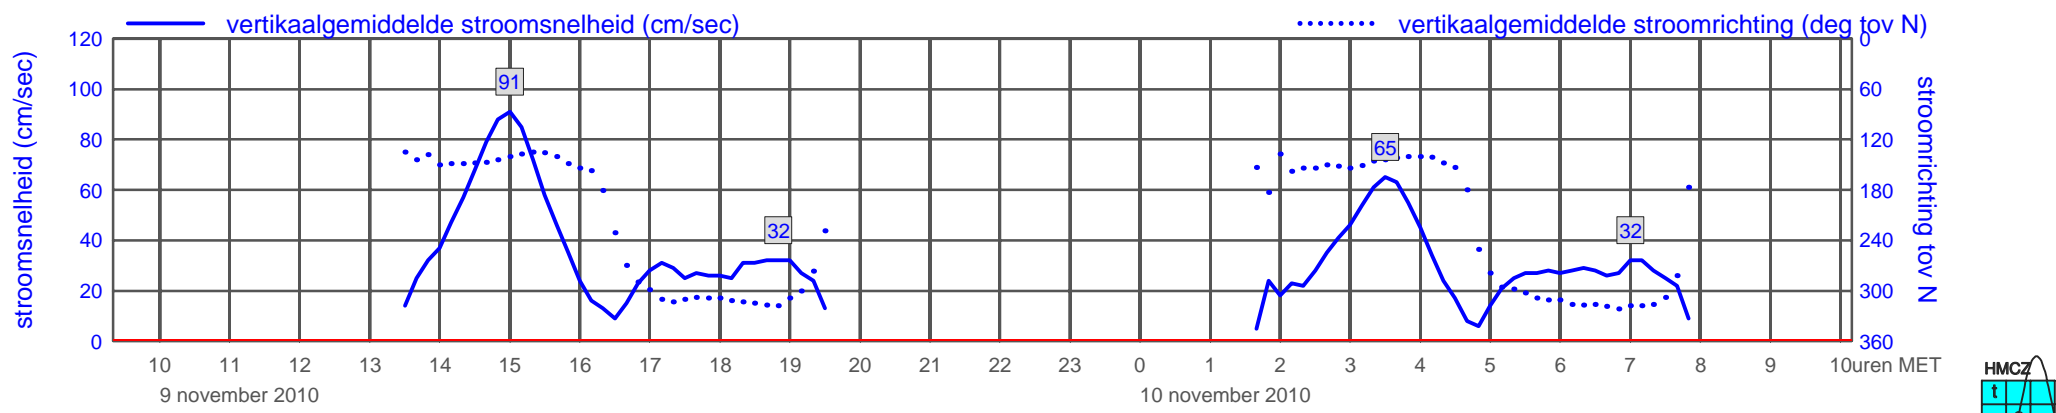

registratie ADCP meetpunt HPW_MP0104_201011 (x=031189 , y=380509 ,h=NAP -0.25 m)

registratie ADCP meetpunt HPW_MP0104_201011 (x=031189 , y=380509 ,h=NAP -0.25 m)

registratie ADCP meetpunt HPW_MP0104_201011 (x=031189 , y=380509 ,h=NAP -0.25 m)

registratie ADCP meetpunt HPW_MP0104_201011 (x=031189 , y=380509 ,h=NAP -0.25 m)

registratie ADCP meetpunt HPW_MP0104_201011 (x=031189 , y=380509 ,h=NAP -0.25 m)

rijkswaterstaat zeeland

registratie ADCP meetpunt HPW_MP0104_201011 (x=031189 , y=380509 ,h=NAP -0.25 m)