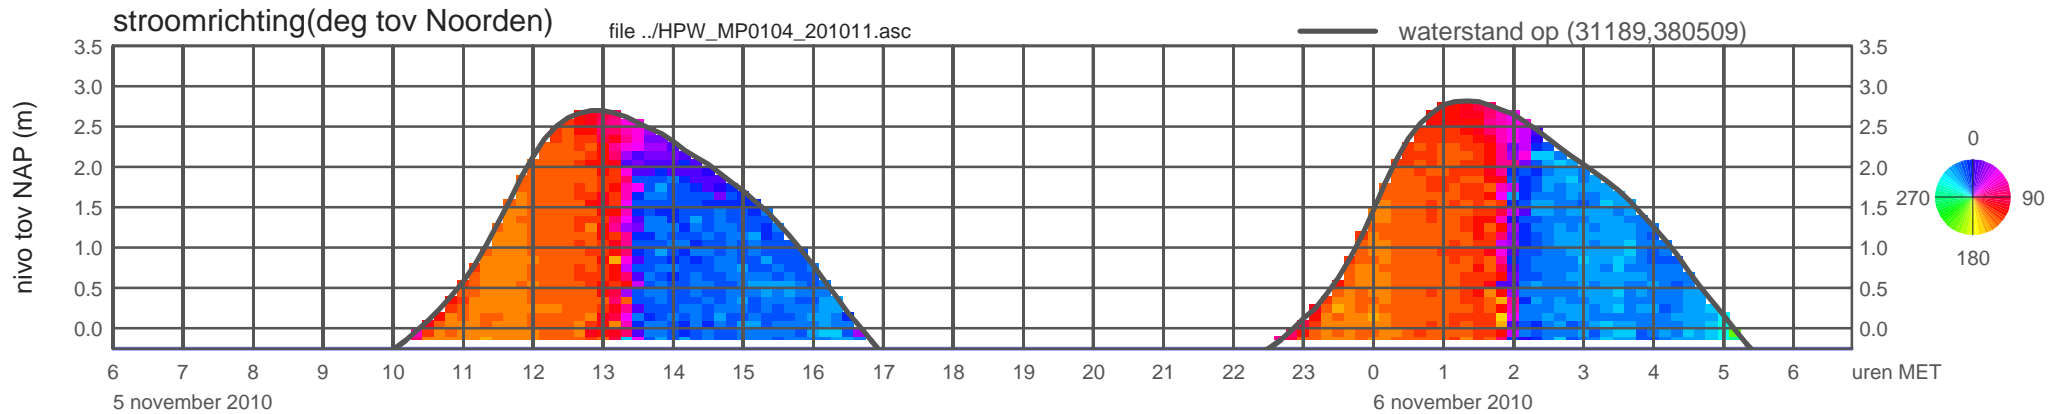

registratie ADCP meetpunt HPW_MP0104_201011 (x=031189 , y=380509 ,h=NAP -0.25 m)

rijkswaterstaat zeeland