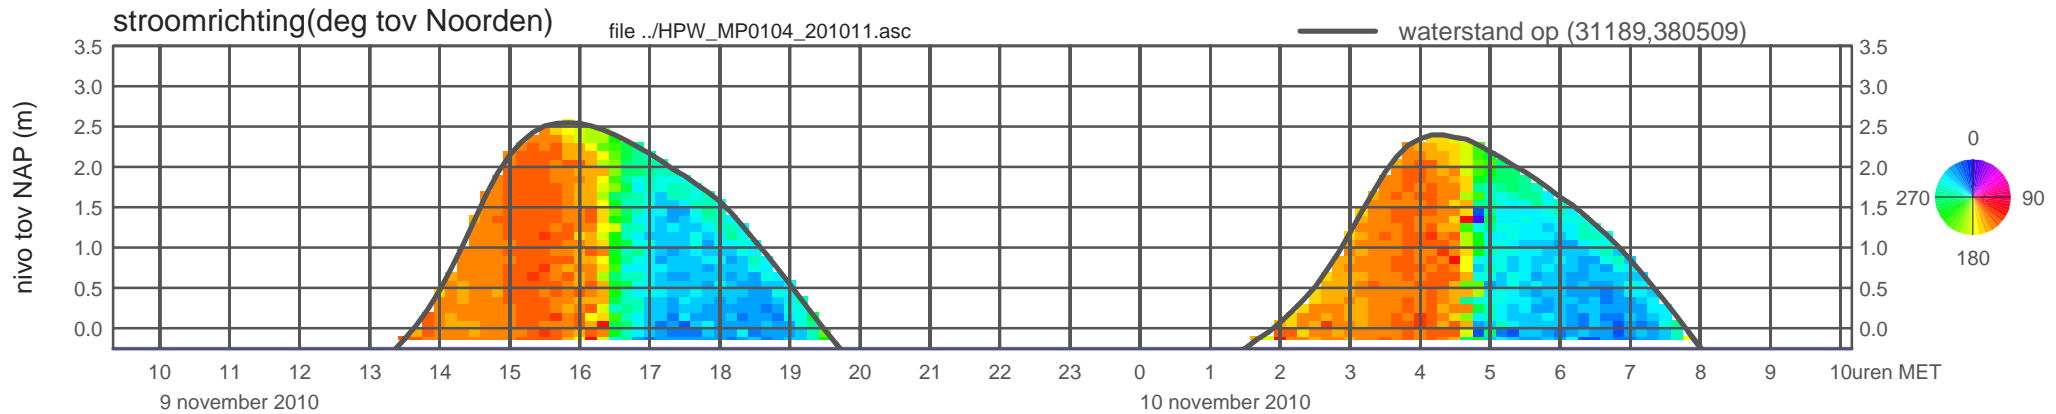

registratie ADCP meetpunt HPW_MP0104_201011 (x=031189 , y=380509 ,h=NAP -0.25 m)

registratie ADCP meetpunt HPW_MP0104_201011 (x=031189 , y=380509 ,h=NAP -0.25 m)

rijkswaterstaat zeeland

registratie ADCP meetpunt HPW_MP0104_201011 (x=031189 , y=380509 ,h=NAP -0.25 m)

registratie ADCP meetpunt HPW_MP0104_201011 (x=031189 , y=380509 ,h=NAP -0.25 m)

registratie ADCP meetpunt HPW_MP0104_201011 (x=031189 , y=380509 ,h=NAP -0.25 m)

registratie ADCP meetpunt HPW_MP0104_201011 (x=031189 , y=380509 ,h=NAP -0.25 m)