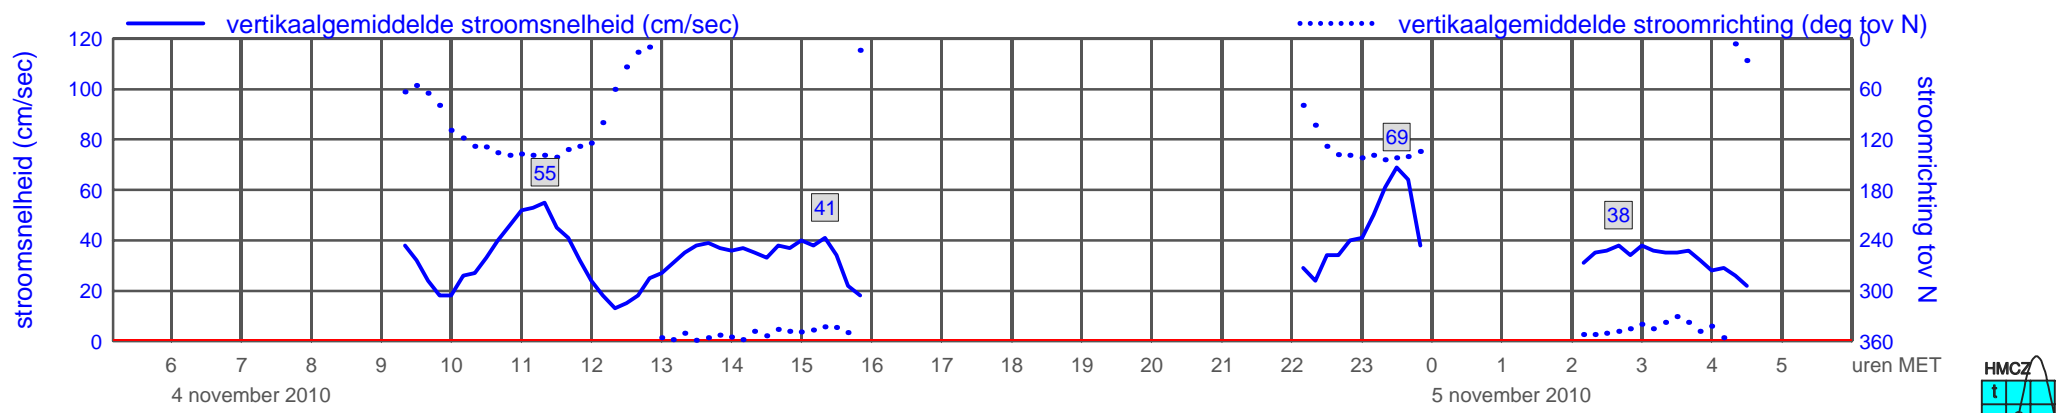

registratie ADCP meetpunt HPW_MP0104_201011 (x=031189 , y=380509 ,h=NAP -0.25 m)

registratie ADCP meetpunt HPW_MP0104_201011 (x=031189 , y=380509 ,h=NAP -0.25 m)

registratie ADCP meetpunt HPW_MP0104_201011 (x=031189 , y=380509 ,h=NAP -0.25 m)

registratie ADCP meetpunt HPW_MP0104_201011 (x=031189 , y=380509 ,h=NAP -0.25 m)

registratie ADCP meetpunt HPW_MP0104_201011 (x=031189 , y=380509 ,h=NAP -0.25 m)

rijkswaterstaat zeeland

registratie ADCP meetpunt HPW_MP0104_201011 (x=031189 , y=380509 ,h=NAP -0.25 m)