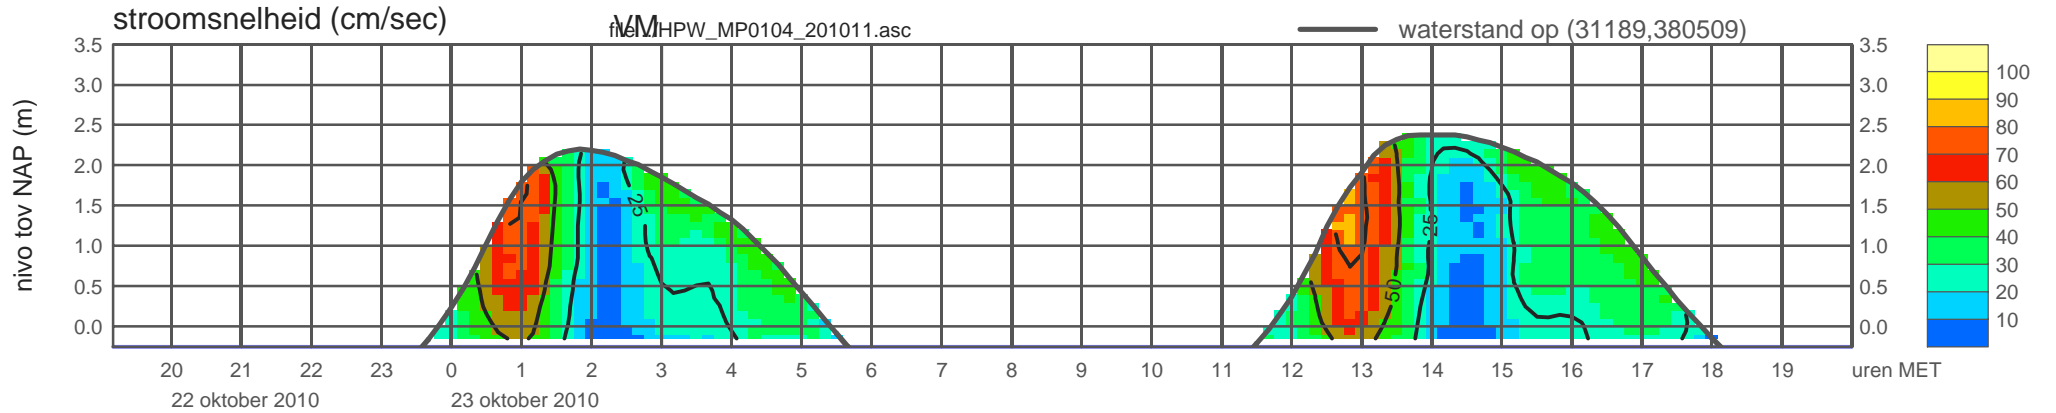

registratie ADCP meetpunt HPW_MP0104_201011 (x=031189 , y=380509 ,h=NAP -0.25 m)

registratie ADCP meetpunt HPW_MP0104_201011 (x=031189 , y=380509 ,h=NAP -0.25 m)

registratie ADCP meetpunt HPW_MP0104_201011 (x=031189 , y=380509 ,h=NAP -0.25 m)

registratie ADCP meetpunt HPW_MP0104_201011 (x=031189 , y=380509 ,h=NAP -0.25 m)

registratie ADCP meetpunt HPW_MP0104_201011 (x=031189 , y=380509 ,h=NAP -0.25 m)

rijkswaterstaat zeeland

registratie ADCP meetpunt HPW_MP0104_201011 (x=031189 , y=380509 ,h=NAP -0.25 m)