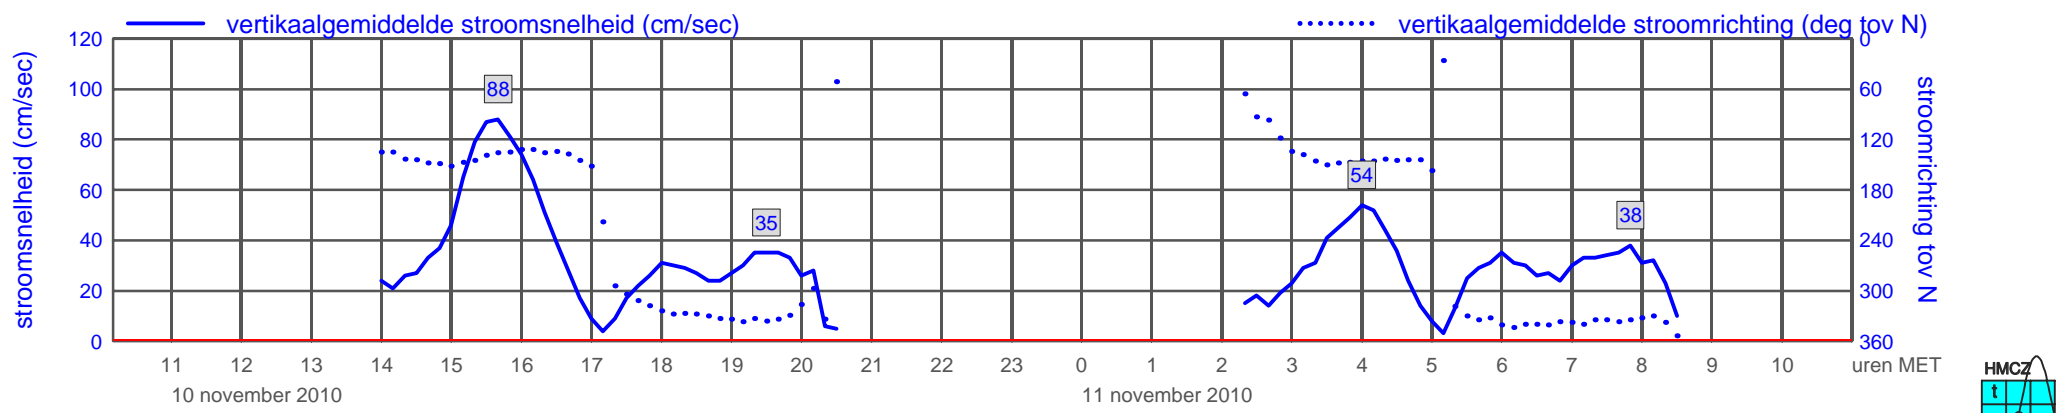

registratie ADCP meetpunt HPW_MP0104_201011 (x=031189 , y=380509 ,h=NAP -0.25 m)

registratie ADCP meetpunt HPW_MP0104_201011 (x=031189 , y=380509 ,h=NAP -0.25 m)

rijkswaterstaat zeeland

registratie ADCP meetpunt HPW_MP0104_201011 (x=031189 , y=380509 ,h=NAP -0.25 m)

registratie ADCP meetpunt HPW_MP0104_201011 (x=031189 , y=380509 ,h=NAP -0.25 m)

registratie ADCP meetpunt HPW_MP0104_201011 (x=031189 , y=380509 ,h=NAP -0.25 m)

registratie ADCP meetpunt HPW_MP0104_201011 (x=031189 , y=380509 ,h=NAP -0.25 m)