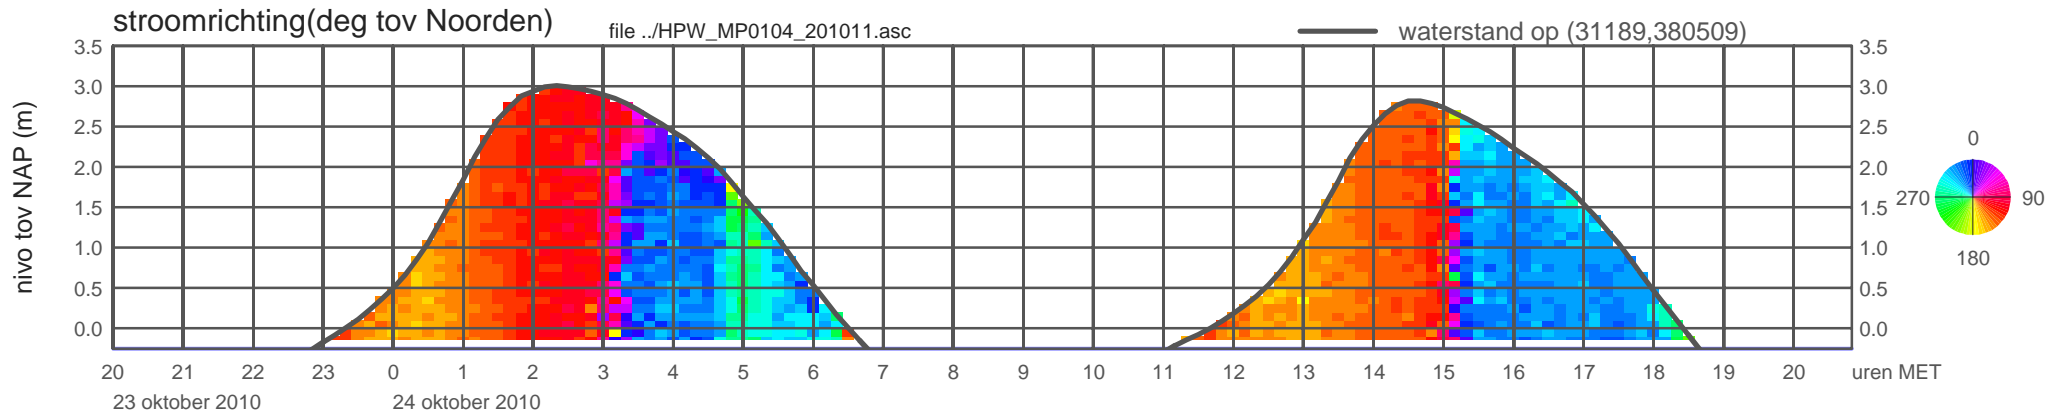

registratie ADCP meetpunt HPW_MP0104_201011 (x=031189 , y=380509 ,h=NAP -0.25 m)

registratie ADCP meetpunt HPW_MP0104_201011 (x=031189 , y=380509 ,h=NAP -0.25 m)

registratie ADCP meetpunt HPW_MP0104_201011 (x=031189 , y=380509 ,h=NAP -0.25 m)

registratie ADCP meetpunt HPW_MP0104_201011 (x=031189 , y=380509 ,h=NAP -0.25 m)

registratie ADCP meetpunt HPW_MP0104_201011 (x=031189 , y=380509 ,h=NAP -0.25 m)

rijkswaterstaat zeeland

registratie ADCP meetpunt HPW_MP0104_201011 (x=031189 , y=380509 ,h=NAP -0.25 m)