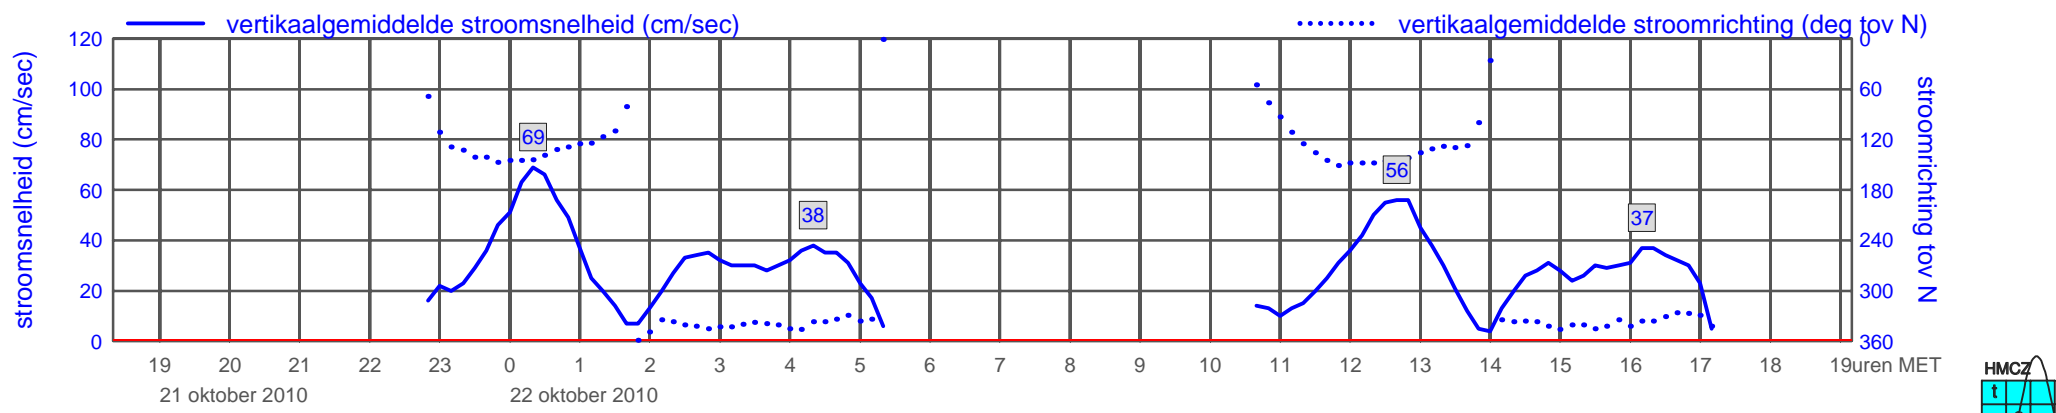

rijkswaterstaat zeeland

registratie ADCP meetpunt HPW_MP0104_201011 (x=031189 , y=380509 ,h=NAP -0.25 m)

rijkswaterstaat zeeland

registratie ADCP meetpunt HPW_MP0104_201011 (x=031189 , y=380509 ,h=NAP -0.25 m)

rijkswaterstaat zeeland

registratie ADCP meetpunt HPW_MP0104_201011 (x=031189 , y=380509 ,h=NAP -0.25 m)

registratie ADCP meetpunt HPW_MP0104_201011 (x=031189 , y=380509 ,h=NAP -0.25 m)

registratie ADCP meetpunt HPW_MP0104_201011 (x=031189 , y=380509 ,h=NAP -0.25 m)

registratie ADCP meetpunt HPW_MP0104_201011 (x=031189 , y=380509 ,h=NAP -0.25 m)

registratie ADCP meetpunt HPW_MP0104_201011 (x=031189 , y=380509 ,h=NAP -0.25 m)

registratie ADCP meetpunt HPW_MP0104_201011 (x=031189 , y=380509 ,h=NAP -0.25 m)