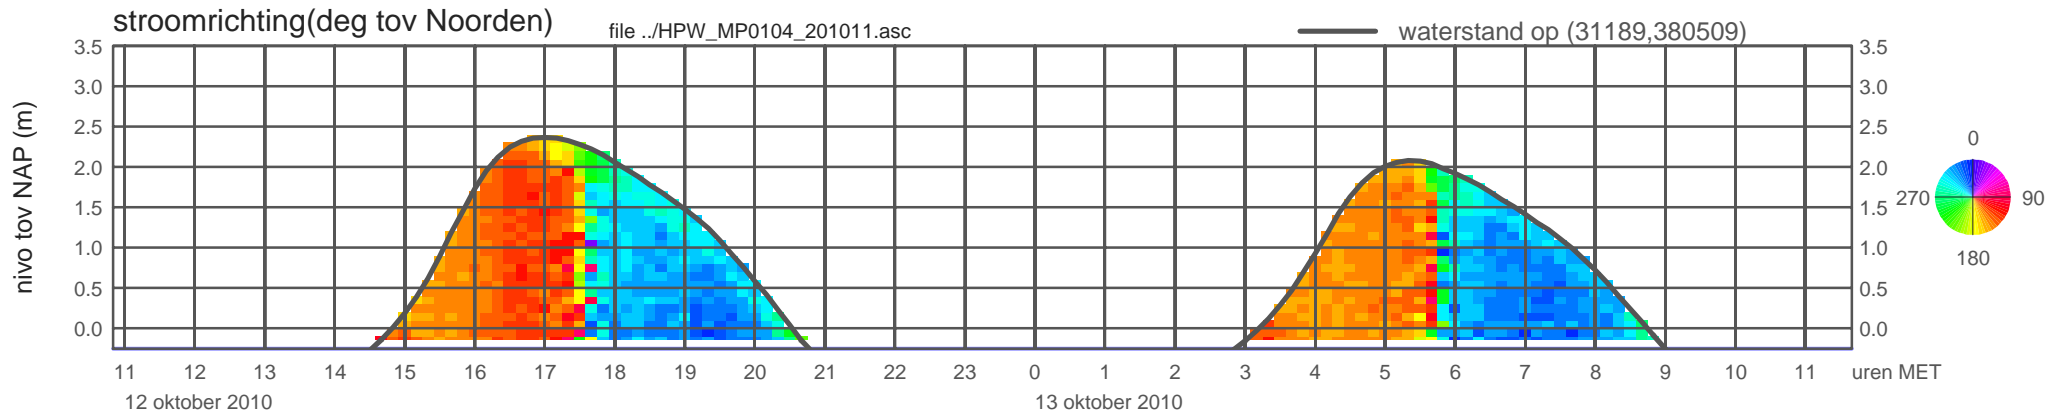

registratie ADCP meetpunt HPW_MP0104_201011 (x=031189 , y=380509 ,h=NAP -0.25 m)

registratie ADCP meetpunt HPW_MP0104_201011 (x=031189 , y=380509 ,h=NAP -0.25 m)

registratie ADCP meetpunt HPW_MP0104_201011 (x=031189 , y=380509 ,h=NAP -0.25 m)

rijkswaterstaat zeeland

registratie ADCP meetpunt HPW_MP0104_201011 (x=031189 , y=380509 ,h=NAP -0.25 m)

rijkswaterstaat zeeland

registratie ADCP meetpunt HPW_MP0104_201011 (x=031189 , y=380509 ,h=NAP -0.25 m)