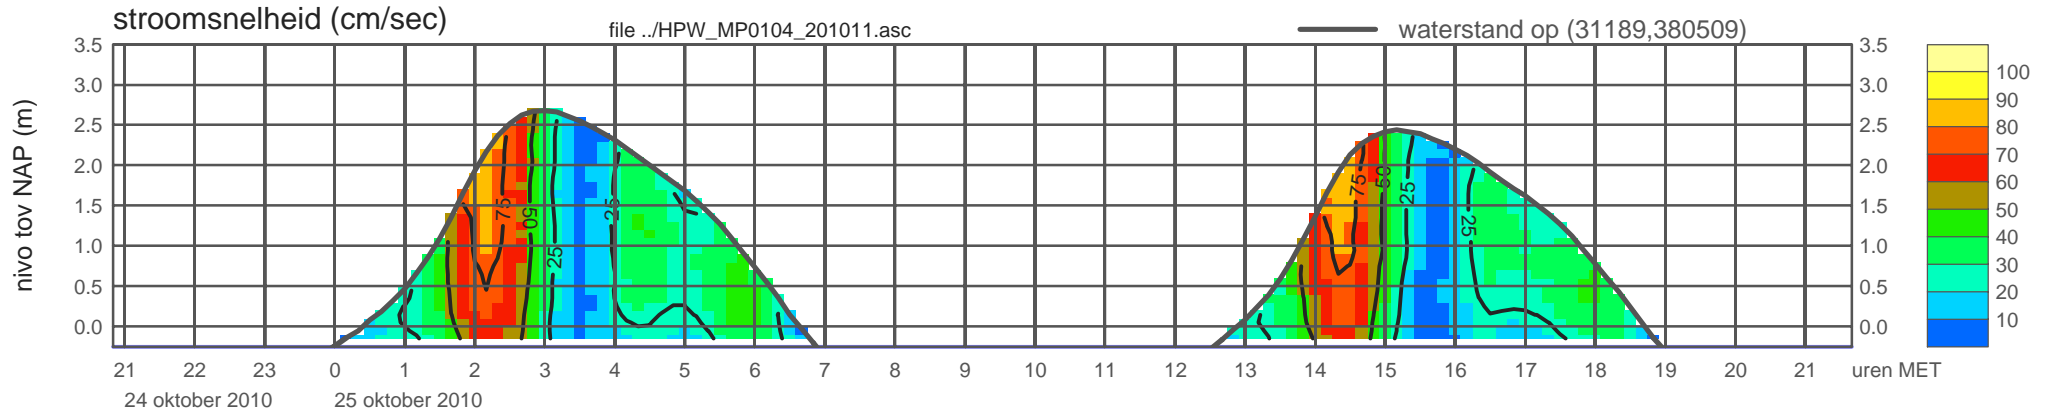

registratie ADCP meetpunt HPW_MP0104_201011 (x=031189 , y=380509 ,h=NAP -0.25 m)

registratie ADCP meetpunt HPW_MP0104_201011 (x=031189 , y=380509 ,h=NAP -0.25 m)

rijkswaterstaat zeeland

registratie ADCP meetpunt HPW_MP0104_201011 (x=031189 , y=380509 ,h=NAP -0.25 m)

registratie ADCP meetpunt HPW_MP0104_201011 (x=031189 , y=380509 ,h=NAP -0.25 m)

registratie ADCP meetpunt HPW_MP0104_201011 (x=031189 , y=380509 ,h=NAP -0.25 m)

registratie ADCP meetpunt HPW_MP0104_201011 (x=031189 , y=380509 ,h=NAP -0.25 m)