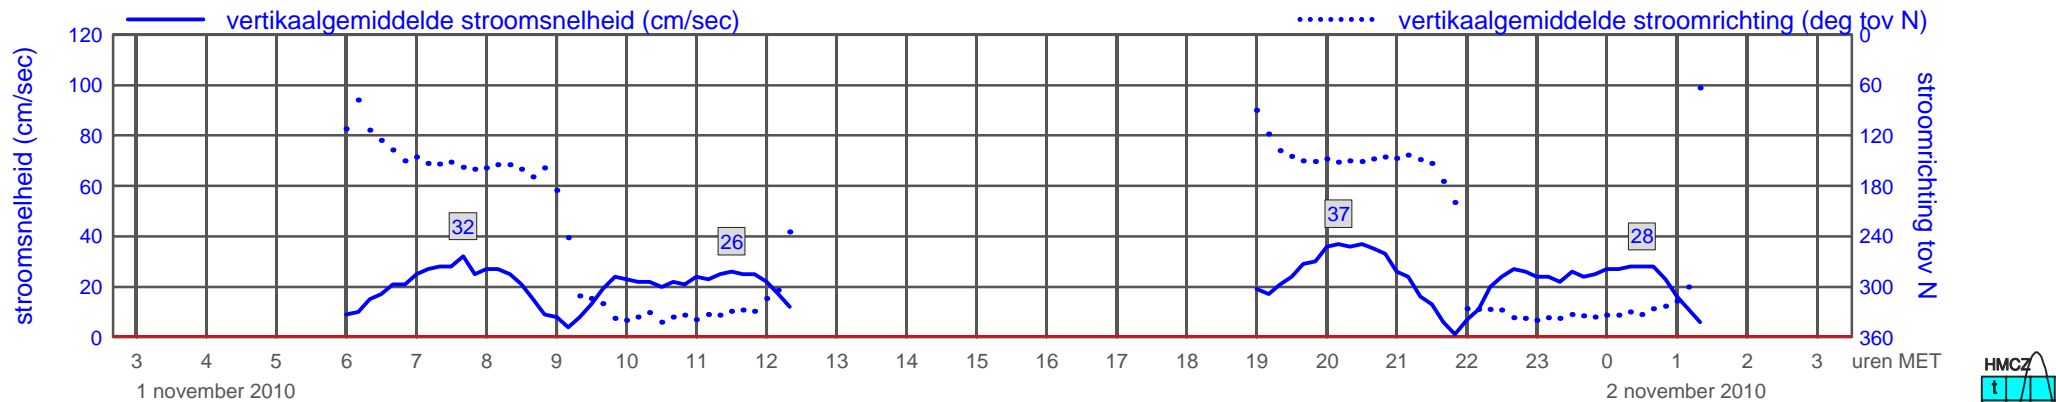

registratie ADCP meetpunt HPW_MP0104_201011 (x=031189 , y=380509 ,h=NAP -0.25 m)

registratie ADCP meetpunt HPW_MP0104_201011 (x=031189 , y=380509 ,h=NAP -0.25 m)

registratie ADCP meetpunt HPW_MP0104_201011 (x=031189 , y=380509 ,h=NAP -0.25 m)