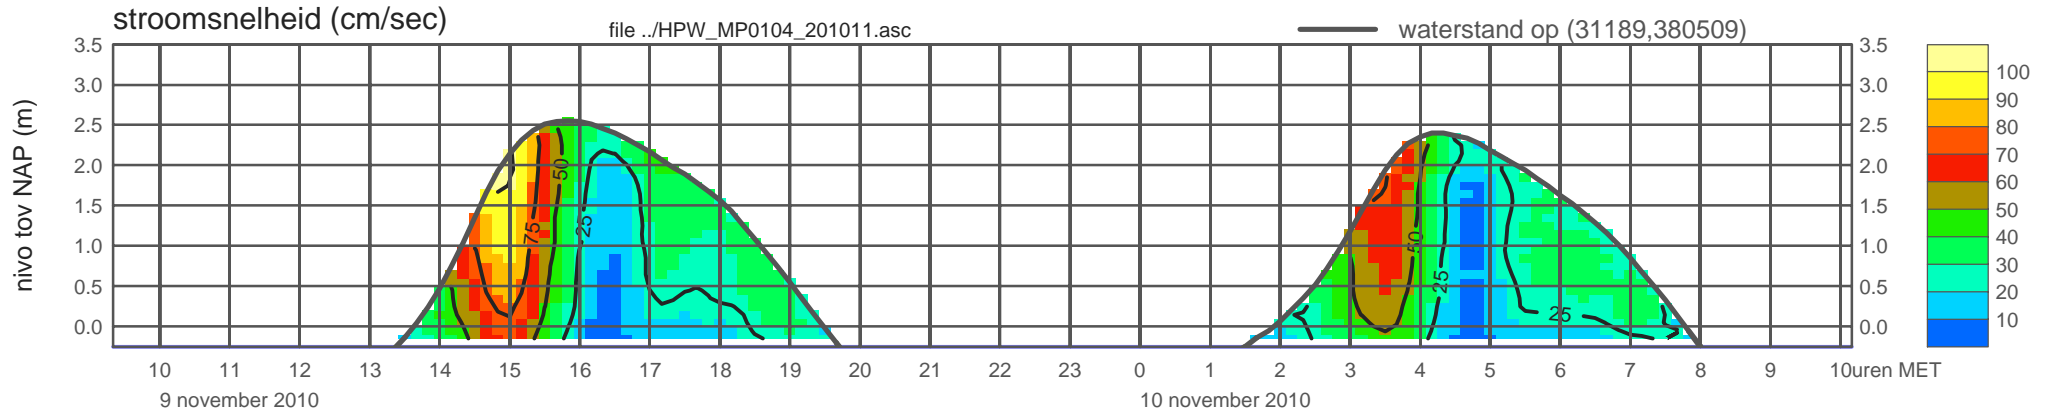

registratie ADCP meetpunt HPW_MP0104_201011 (x=031189 , y=380509 ,h=NAP -0.25 m)

registratie ADCP meetpunt HPW_MP0104_201011 (x=031189 , y=380509 ,h=NAP -0.25 m)

rijkswaterstaat zeeland

registratie ADCP meetpunt HPW_MP0104_201011 (x=031189 , y=380509 ,h=NAP -0.25 m)

registratie ADCP meetpunt HPW_MP0104_201011 (x=031189 , y=380509 ,h=NAP -0.25 m)

registratie ADCP meetpunt HPW_MP0104_201011 (x=031189 , y=380509 ,h=NAP -0.25 m)

registratie ADCP meetpunt HPW_MP0104_201011 (x=031189 , y=380509 ,h=NAP -0.25 m)