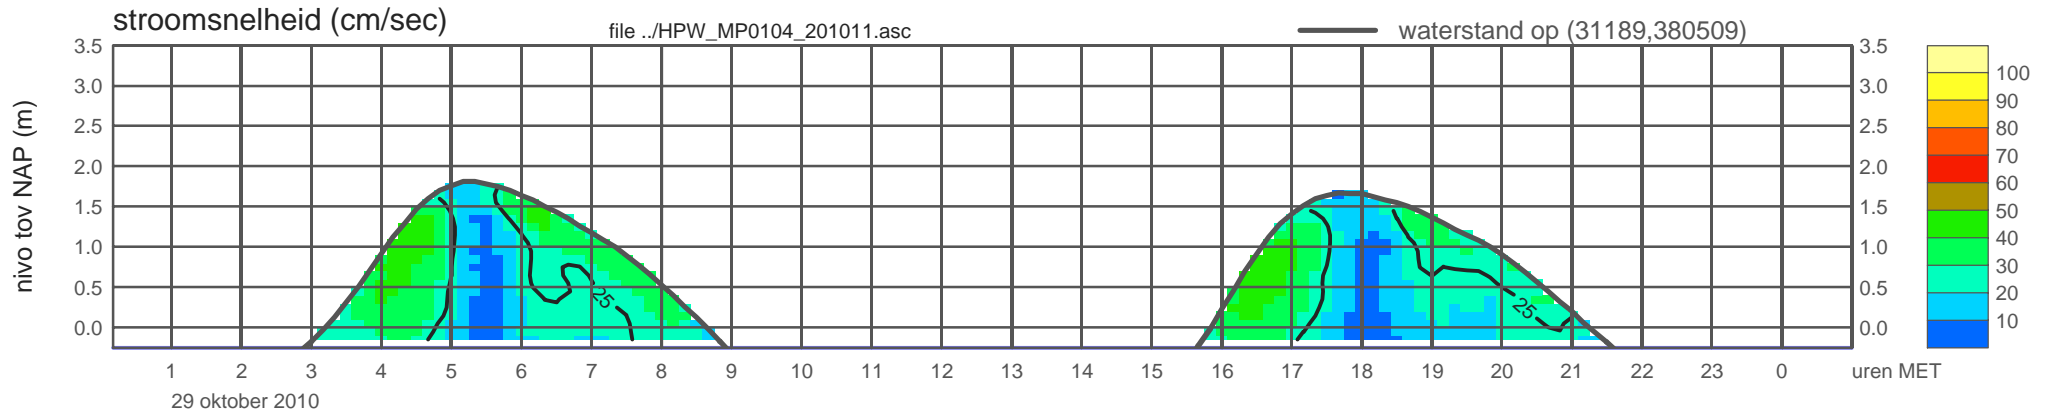

registratie ADCP meetpunt HPW_MP0104_201011 (x=031189 , y=380509 ,h=NAP -0.25 m)