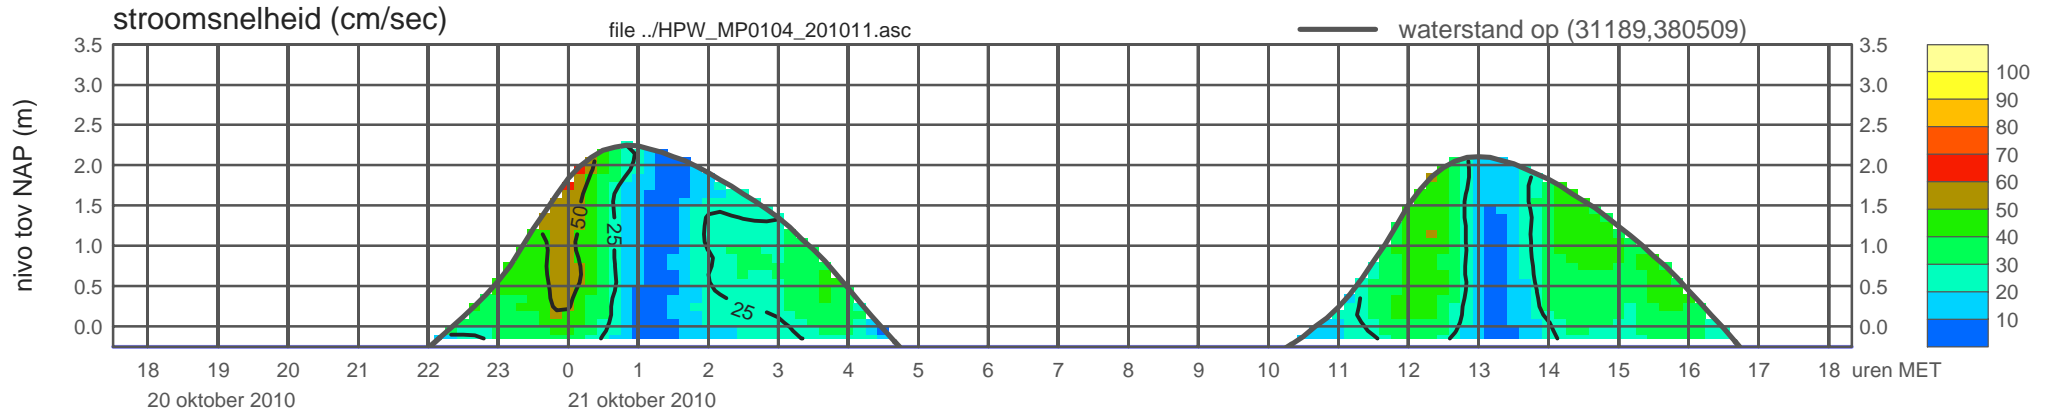

rijkswaterstaat zeeland

registratie ADCP meetpunt HPW_MP0104_201011 (x=031189 , y=380509 ,h=NAP -0.25 m)

rijkswaterstaat zeeland

registratie ADCP meetpunt HPW_MP0104_201011 (x=031189 , y=380509 ,h=NAP -0.25 m)

rijkswaterstaat zeeland

registratie ADCP meetpunt HPW_MP0104_201011 (x=031189 , y=380509 ,h=NAP -0.25 m)

registratie ADCP meetpunt HPW_MP0104_201011 (x=031189 , y=380509 ,h=NAP -0.25 m)

registratie ADCP meetpunt HPW_MP0104_201011 (x=031189 , y=380509 ,h=NAP -0.25 m)

registratie ADCP meetpunt HPW_MP0104_201011 (x=031189 , y=380509 ,h=NAP -0.25 m)

registratie ADCP meetpunt HPW_MP0104_201011 (x=031189 , y=380509 ,h=NAP -0.25 m)

registratie ADCP meetpunt HPW_MP0104_201011 (x=031189 , y=380509 ,h=NAP -0.25 m)