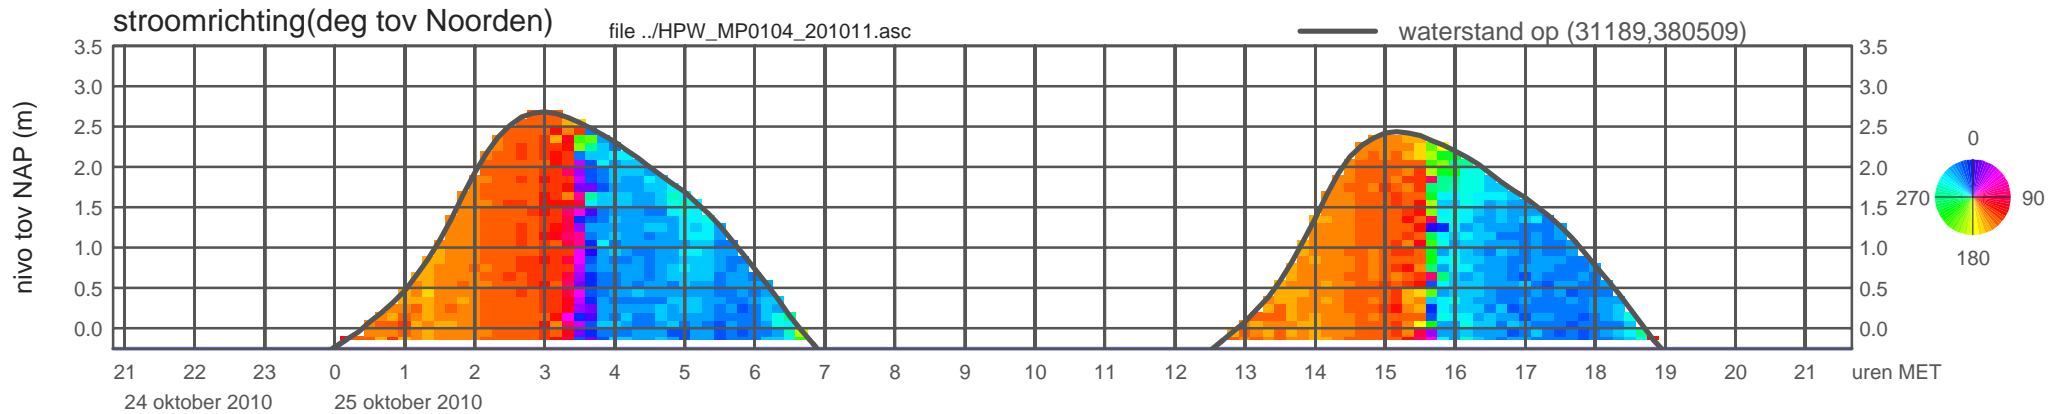

registratie ADCP meetpunt HPW_MP0104_201011 (x=031189 , y=380509 ,h=NAP -0.25 m)

registratie ADCP meetpunt HPW_MP0104_201011 (x=031189 , y=380509 ,h=NAP -0.25 m)

registratie ADCP meetpunt HPW_MP0104_201011 (x=031189 , y=380509 ,h=NAP -0.25 m)

registratie ADCP meetpunt HPW_MP0104_201011 (x=031189 , y=380509 ,h=NAP -0.25 m)

registratie ADCP meetpunt HPW_MP0104_201011 (x=031189 , y=380509 ,h=NAP -0.25 m)

rijkswaterstaat zeeland

registratie ADCP meetpunt HPW_MP0104_201011 (x=031189 , y=380509 ,h=NAP -0.25 m)