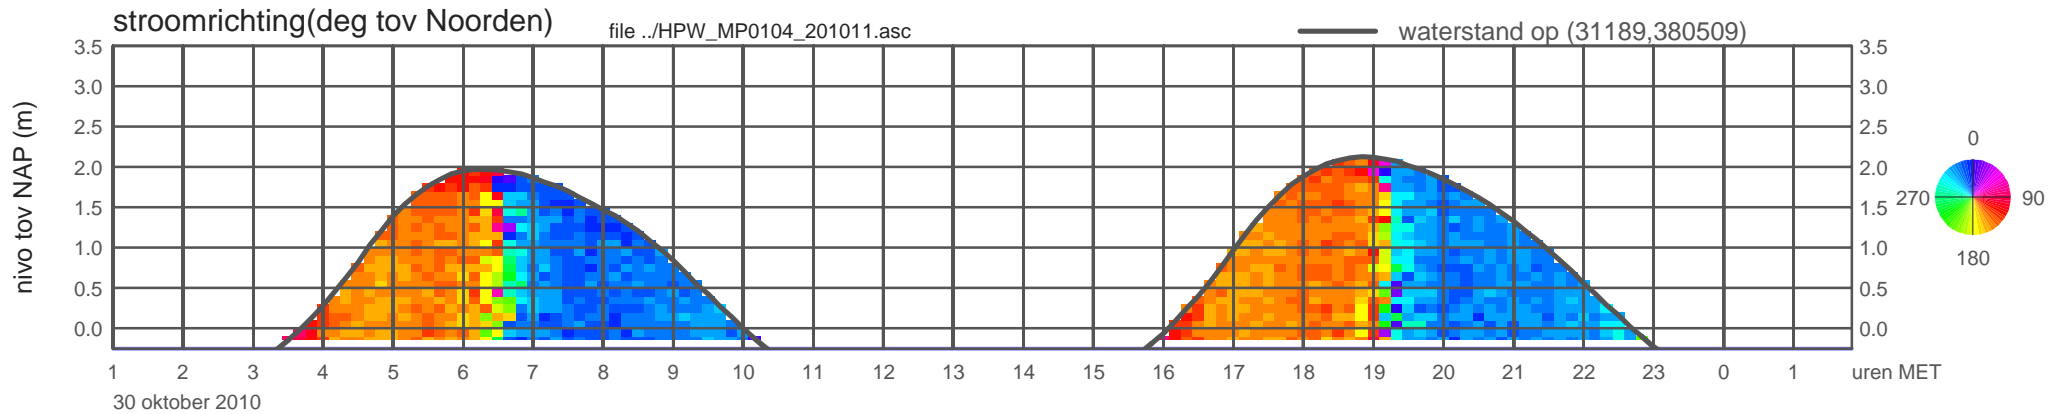

registratie ADCP meetpunt HPW_MP0104_201011 (x=031189 , y=380509 ,h=NAP -0.25 m)

registratie ADCP meetpunt HPW_MP0104_201011 (x=031189 , y=380509 ,h=NAP -0.25 m)

registratie ADCP meetpunt HPW_MP0104_201011 (x=031189 , y=380509 ,h=NAP -0.25 m)