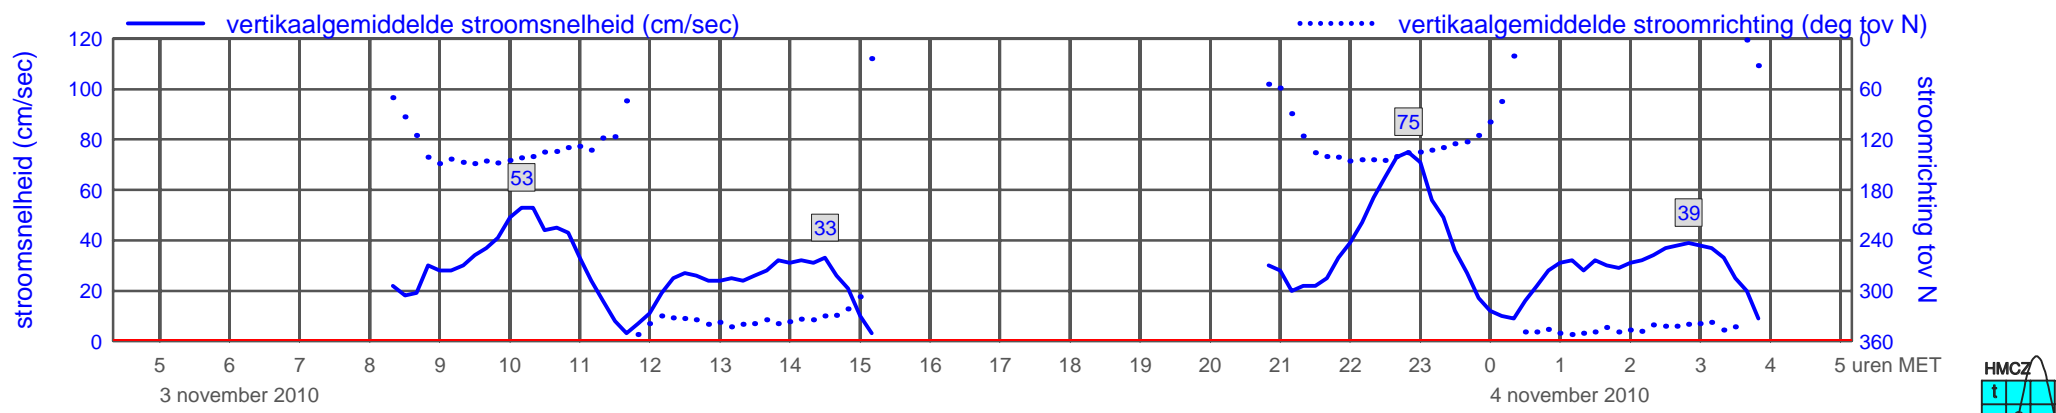

registratie ADCP meetpunt HPW_MP0104_201011 (x=031189 , y=380509 ,h=NAP -0.25 m)

registratie ADCP meetpunt HPW_MP0104_201011 (x=031189 , y=380509 ,h=NAP -0.25 m)

registratie ADCP meetpunt HPW_MP0104_201011 (x=031189 , y=380509 ,h=NAP -0.25 m)