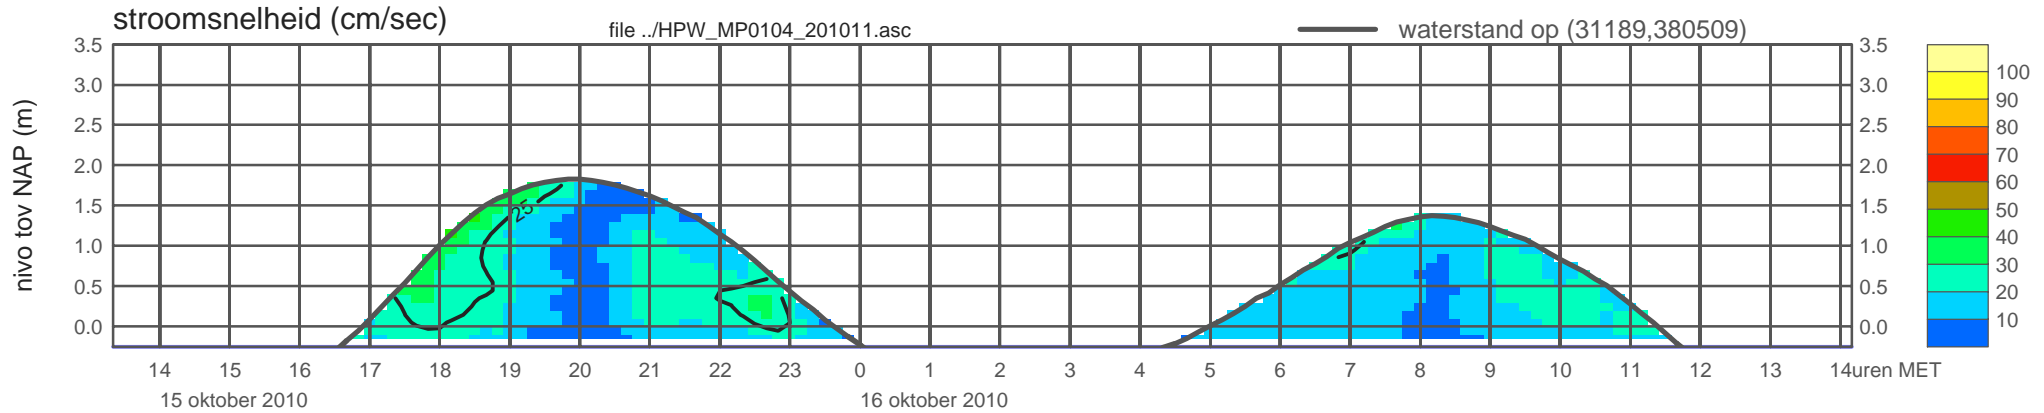

registratie ADCP meetpunt HPW_MP0104_201011 (x=031189 , y=380509 ,h=NAP -0.25 m)

registratie ADCP meetpunt HPW_MP0104_201011 (x=031189 , y=380509 ,h=NAP -0.25 m)

registratie ADCP meetpunt HPW_MP0104_201011 (x=031189 , y=380509 ,h=NAP -0.25 m)

rijkswaterstaat zeeland

registratie ADCP meetpunt HPW_MP0104_201011 (x=031189 , y=380509 ,h=NAP -0.25 m)

rijkswaterstaat zeeland

registratie ADCP meetpunt HPW_MP0104_201011 (x=031189 , y=380509 ,h=NAP -0.25 m)