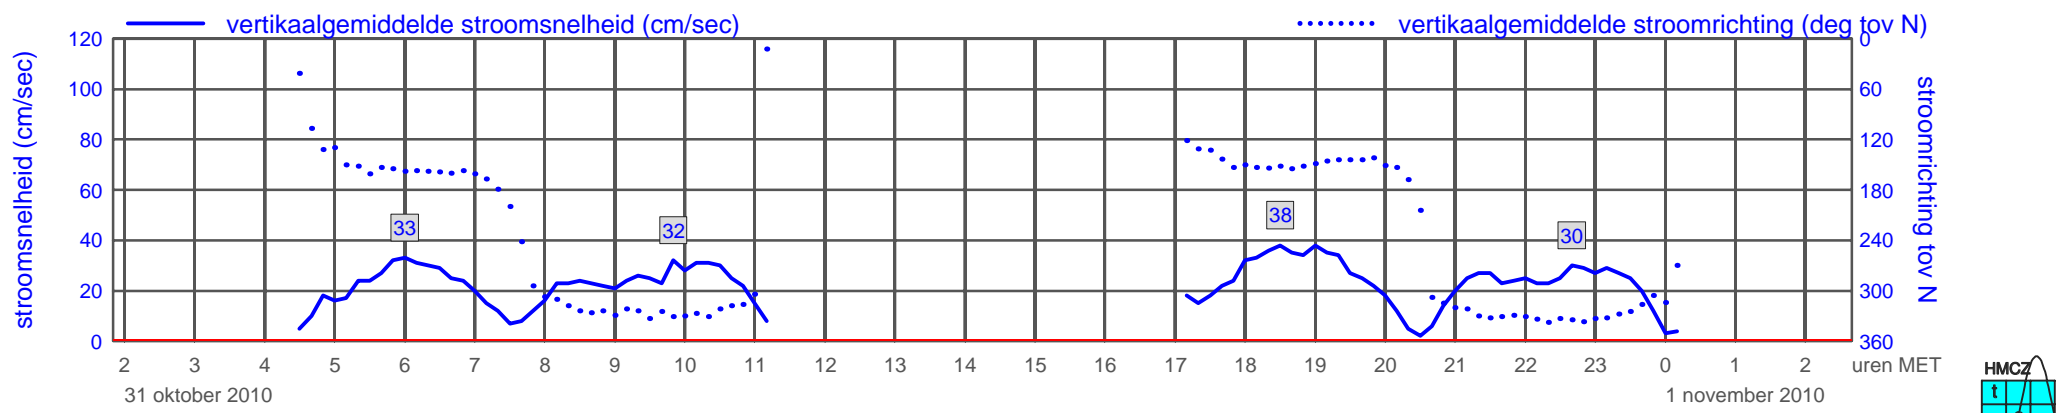

registratie ADCP meetpunt HPW_MP0104_201011 (x=031189 , y=380509 ,h=NAP -0.25 m)

registratie ADCP meetpunt HPW_MP0104_201011 (x=031189 , y=380509 ,h=NAP -0.25 m)

rijkswaterstaat zeeland

registratie ADCP meetpunt HPW_MP0104_201011 (x=031189 , y=380509 ,h=NAP -0.25 m)

registratie ADCP meetpunt HPW_MP0104_201011 (x=031189 , y=380509 ,h=NAP -0.25 m)

registratie ADCP meetpunt HPW_MP0104_201011 (x=031189 , y=380509 ,h=NAP -0.25 m)

registratie ADCP meetpunt HPW_MP0104_201011 (x=031189 , y=380509 ,h=NAP -0.25 m)