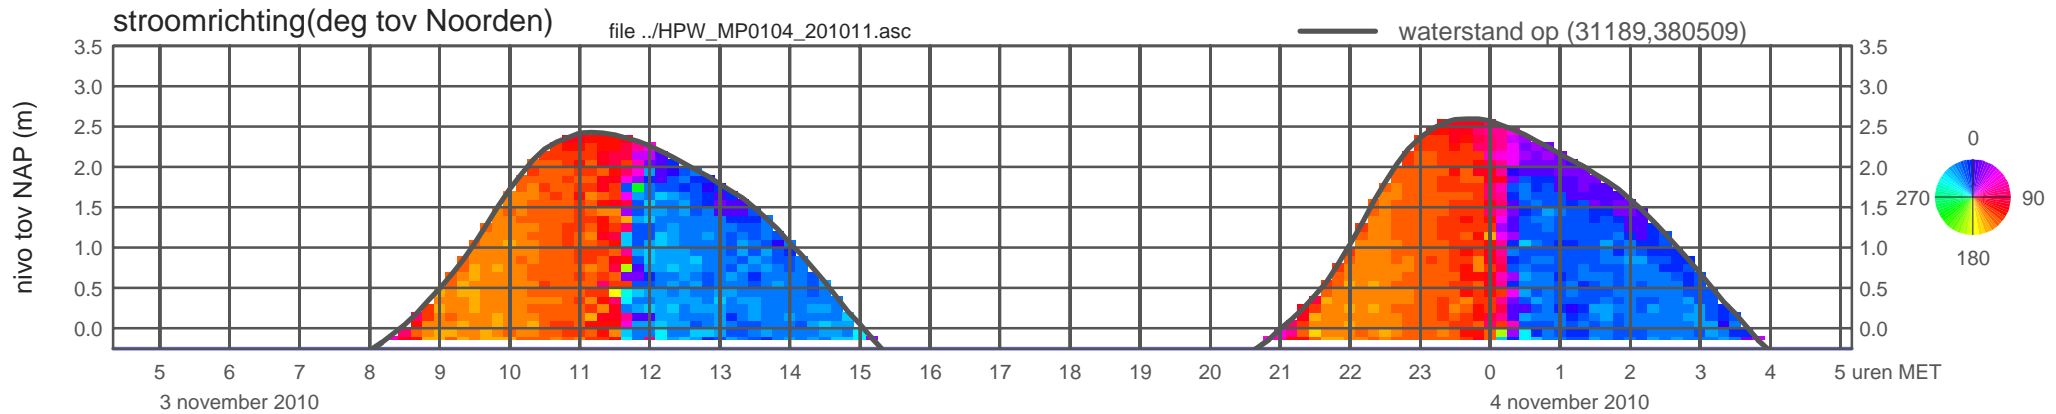

registratie ADCP meetpunt HPW_MP0104_201011 (x=031189 , y=380509 ,h=NAP -0.25 m)