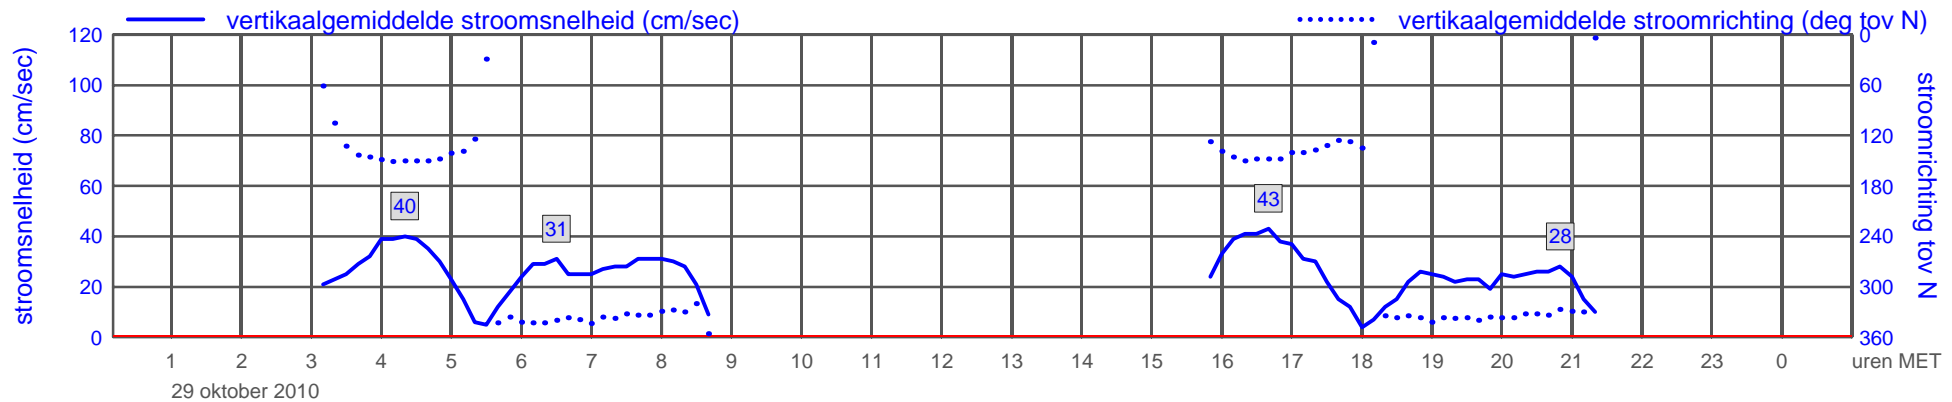

registratie ADCP meetpunt HPW_MP0104_201011 (x=031189 , y=380509 ,h=NAP -0.25 m)

registratie ADCP meetpunt HPW_MP0104_201011 (x=031189 , y=380509 ,h=NAP -0.25 m)

rijkswaterstaat zeeland

registratie ADCP meetpunt HPW_MP0104_201011 (x=031189 , y=380509 ,h=NAP -0.25 m)

registratie ADCP meetpunt HPW_MP0104_201011 (x=031189 , y=380509 ,h=NAP -0.25 m)

registratie ADCP meetpunt HPW_MP0104_201011 (x=031189 , y=380509 ,h=NAP -0.25 m)

registratie ADCP meetpunt HPW_MP0104_201011 (x=031189 , y=380509 ,h=NAP -0.25 m)