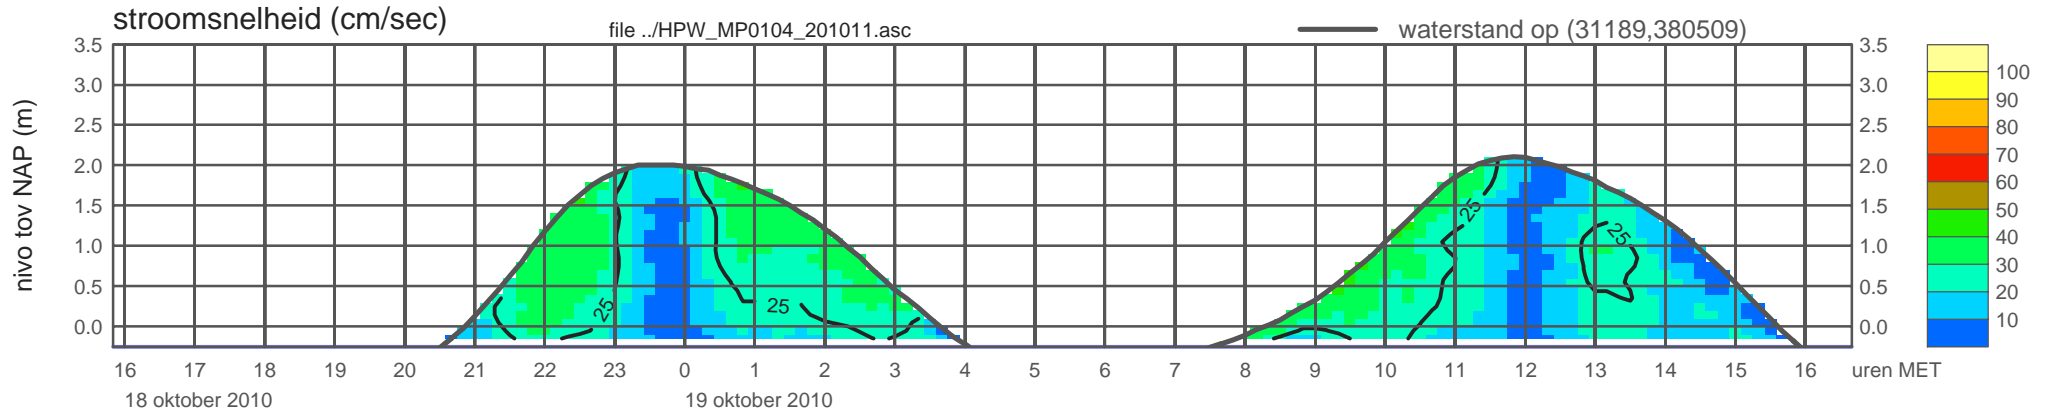

rijkswaterstaat zeeland

registratie ADCP meetpunt HPW_MP0104_201011 (x=031189 , y=380509 ,h=NAP -0.25 m)

registratie ADCP meetpunt HPW_MP0104_201011 (x=031189 , y=380509 ,h=NAP -0.25 m)

registratie ADCP meetpunt HPW_MP0104_201011 (x=031189 , y=380509 ,h=NAP -0.25 m)

registratie ADCP meetpunt HPW_MP0104_201011 (x=031189 , y=380509 ,h=NAP -0.25 m)

registratie ADCP meetpunt HPW_MP0104_201011 (x=031189 , y=380509 ,h=NAP -0.25 m)

registratie ADCP meetpunt HPW_MP0104_201011 (x=031189 , y=380509 ,h=NAP -0.25 m)