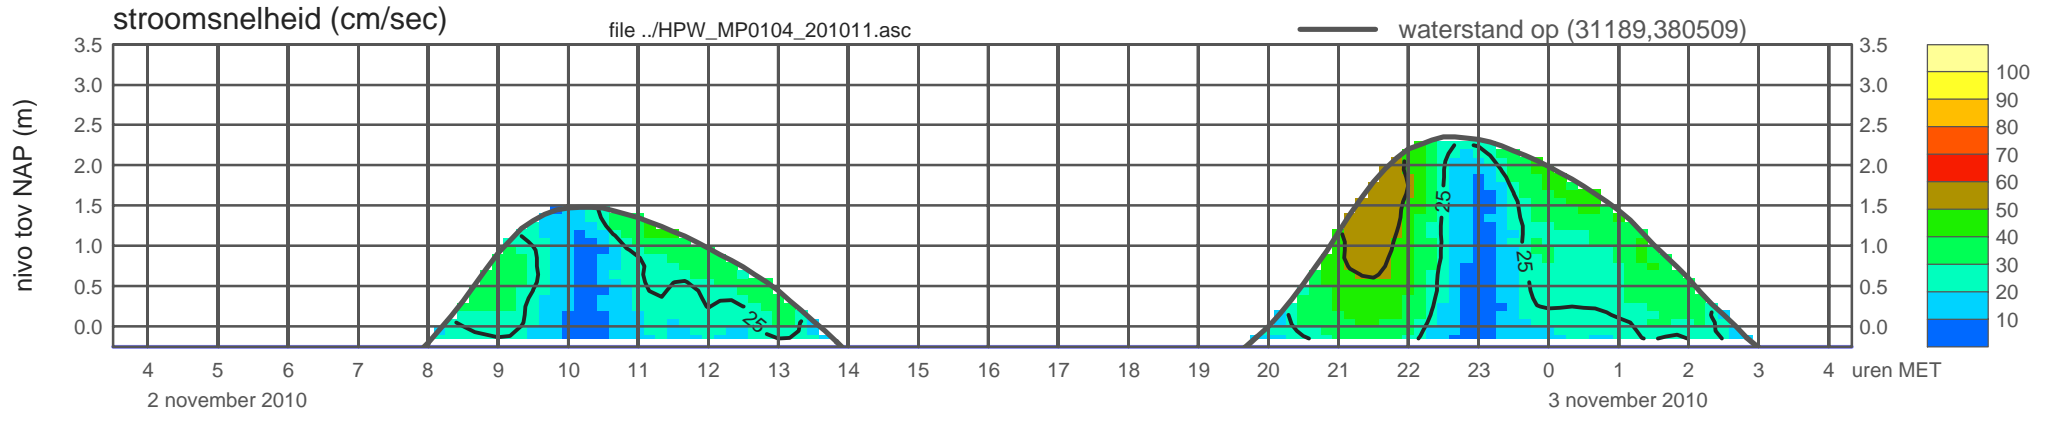

registratie ADCP meetpunt HPW_MP0104_201011 (x=031189 , y=380509 ,h=NAP -0.25 m)