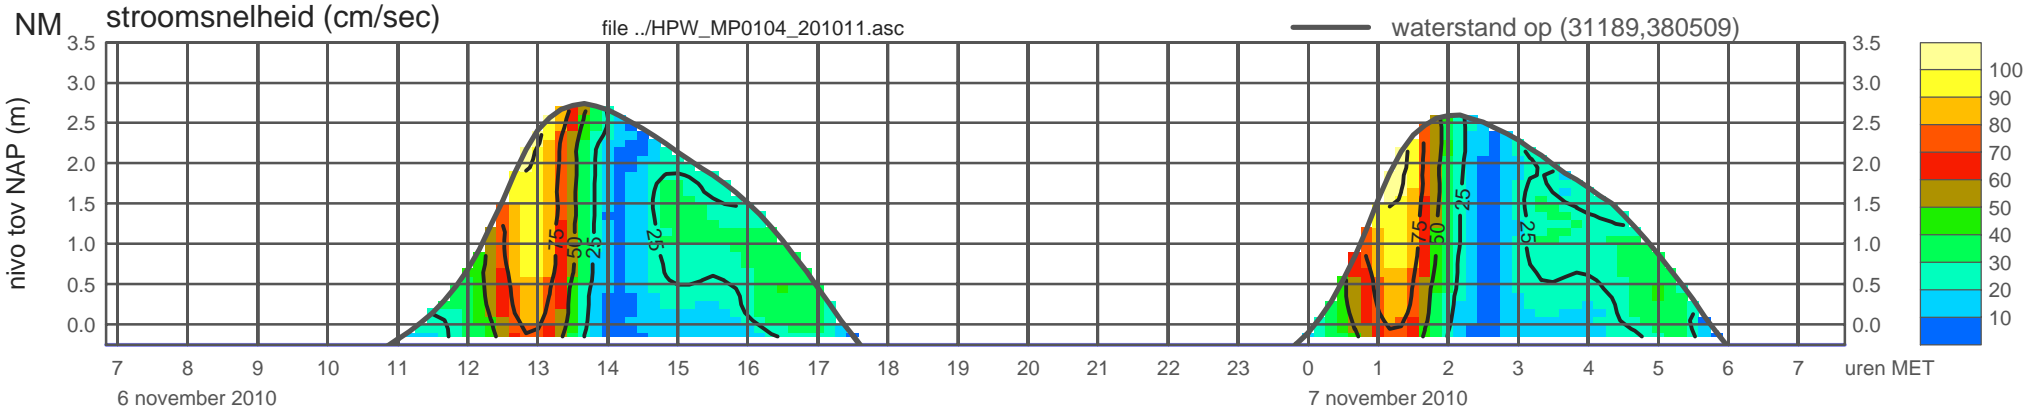

registratie ADCP meetpunt HPW_MP0104_201011 (x=031189 , y=380509 ,h=NAP -0.25 m)

registratie ADCP meetpunt HPW_MP0104_201011 (x=031189 , y=380509 ,h=NAP -0.25 m)

rijkswaterstaat zeeland

registratie ADCP meetpunt HPW_MP0104_201011 (x=031189 , y=380509 ,h=NAP -0.25 m)

registratie ADCP meetpunt HPW_MP0104_201011 (x=031189 , y=380509 ,h=NAP -0.25 m)

registratie ADCP meetpunt HPW_MP0104_201011 (x=031189 , y=380509 ,h=NAP -0.25 m)

registratie ADCP meetpunt HPW_MP0104_201011 (x=031189 , y=380509 ,h=NAP -0.25 m)