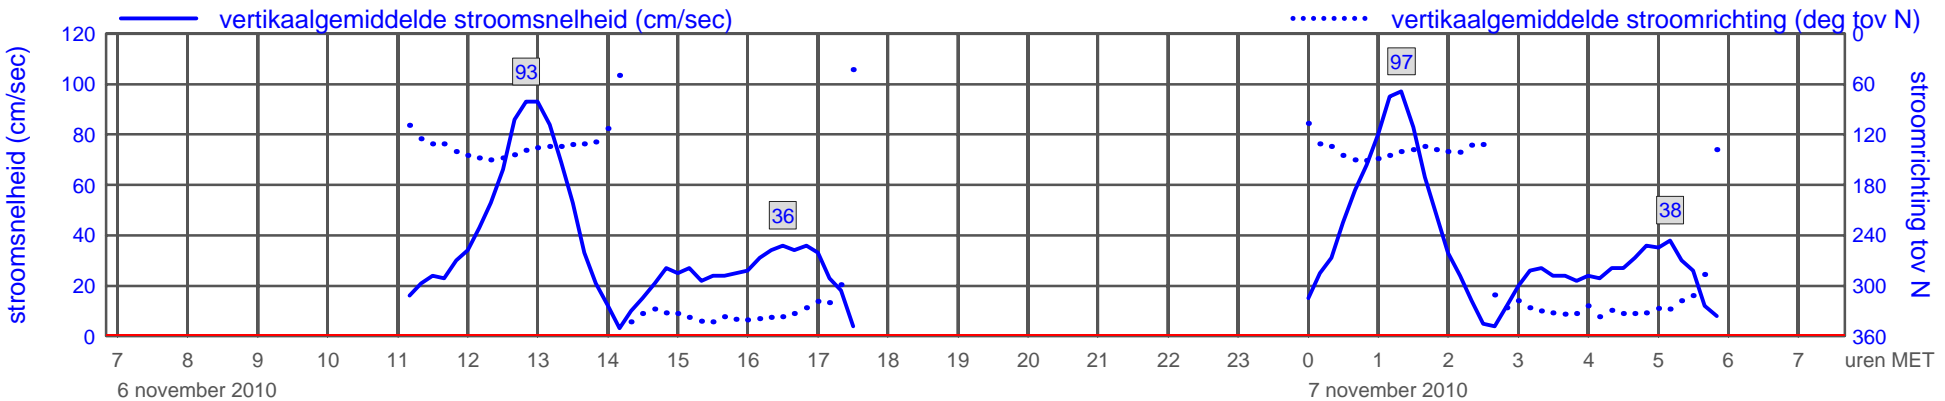

registratie ADCP meetpunt HPW_MP0104_201011 (x=031189 , y=380509 ,h=NAP -0.25 m)

registratie ADCP meetpunt HPW_MP0104_201011 (x=031189 , y=380509 ,h=NAP -0.25 m)

registratie ADCP meetpunt HPW_MP0104_201011 (x=031189 , y=380509 ,h=NAP -0.25 m)

registratie ADCP meetpunt HPW_MP0104_201011 (x=031189 , y=380509 ,h=NAP -0.25 m)

registratie ADCP meetpunt HPW_MP0104_201011 (x=031189 , y=380509 ,h=NAP -0.25 m)

rijkswaterstaat zeeland

registratie ADCP meetpunt HPW_MP0104_201011 (x=031189 , y=380509 ,h=NAP -0.25 m)