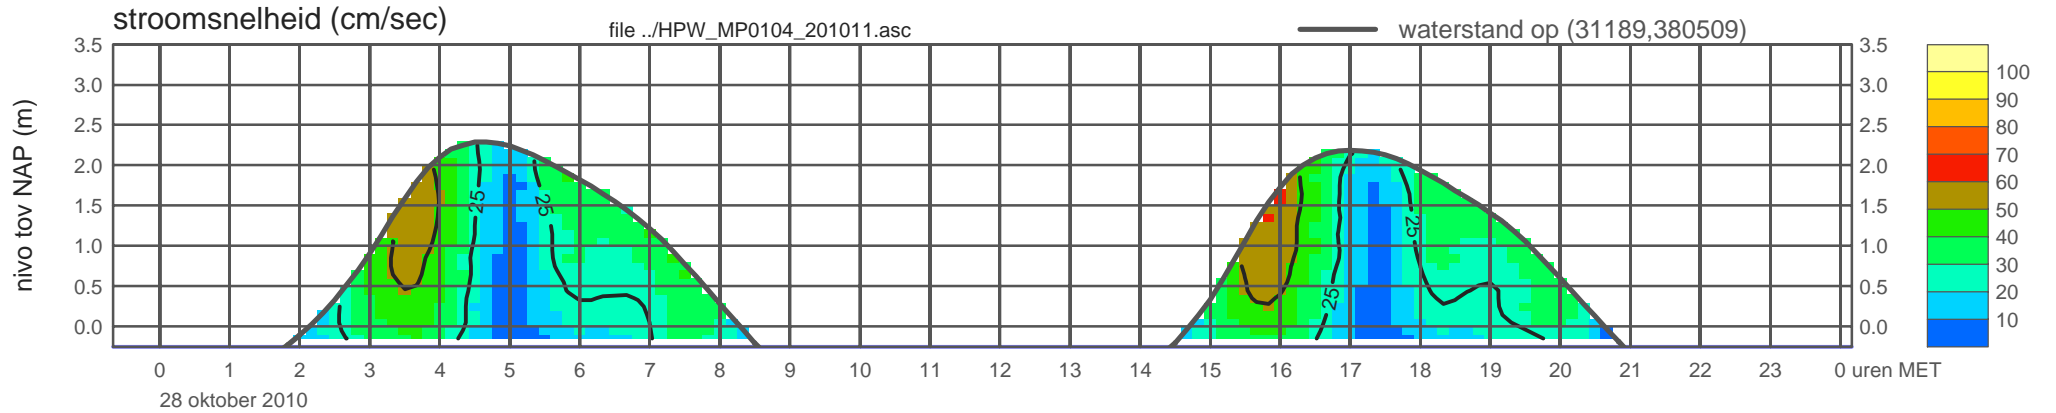

registratie ADCP meetpunt HPW_MP0104_201011 (x=031189 , y=380509 ,h=NAP -0.25 m)