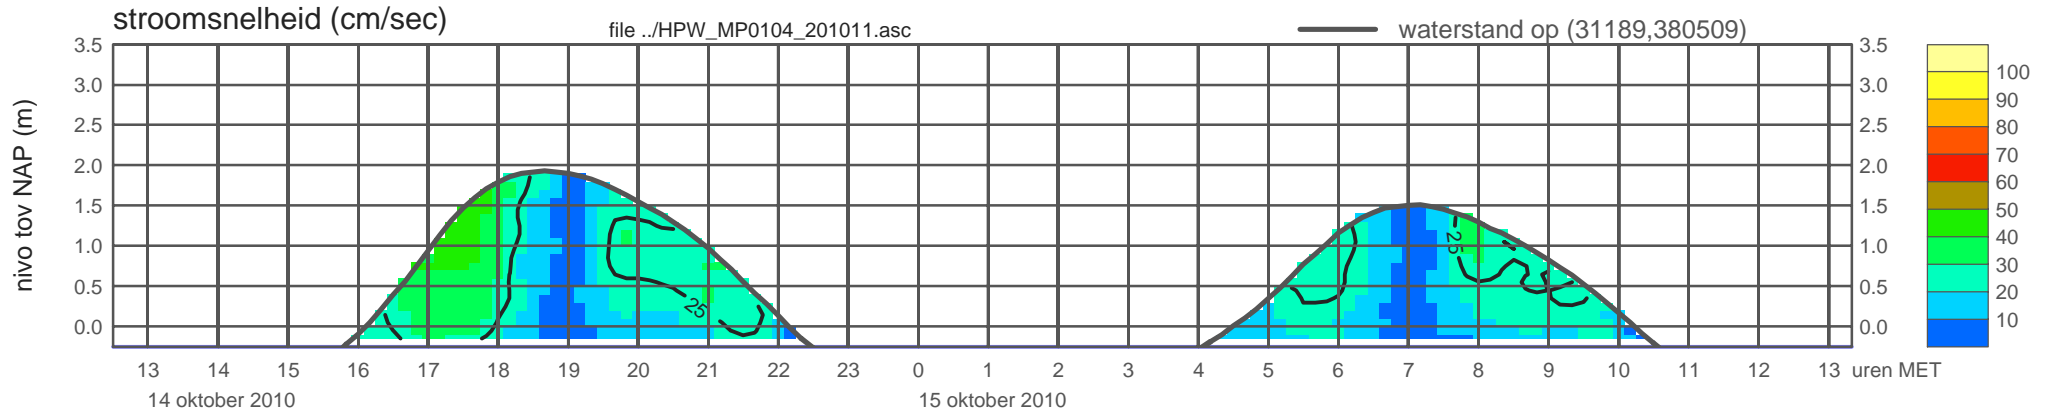

registratie ADCP meetpunt HPW_MP0104_201011 (x=031189 , y=380509 ,h=NAP -0.25 m)

registratie ADCP meetpunt HPW_MP0104_201011 (x=031189 , y=380509 ,h=NAP -0.25 m)

registratie ADCP meetpunt HPW_MP0104_201011 (x=031189 , y=380509 ,h=NAP -0.25 m)

rijkswaterstaat zeeland

registratie ADCP meetpunt HPW_MP0104_201011 (x=031189 , y=380509 ,h=NAP -0.25 m)

rijkswaterstaat zeeland

registratie ADCP meetpunt HPW_MP0104_201011 (x=031189 , y=380509 ,h=NAP -0.25 m)