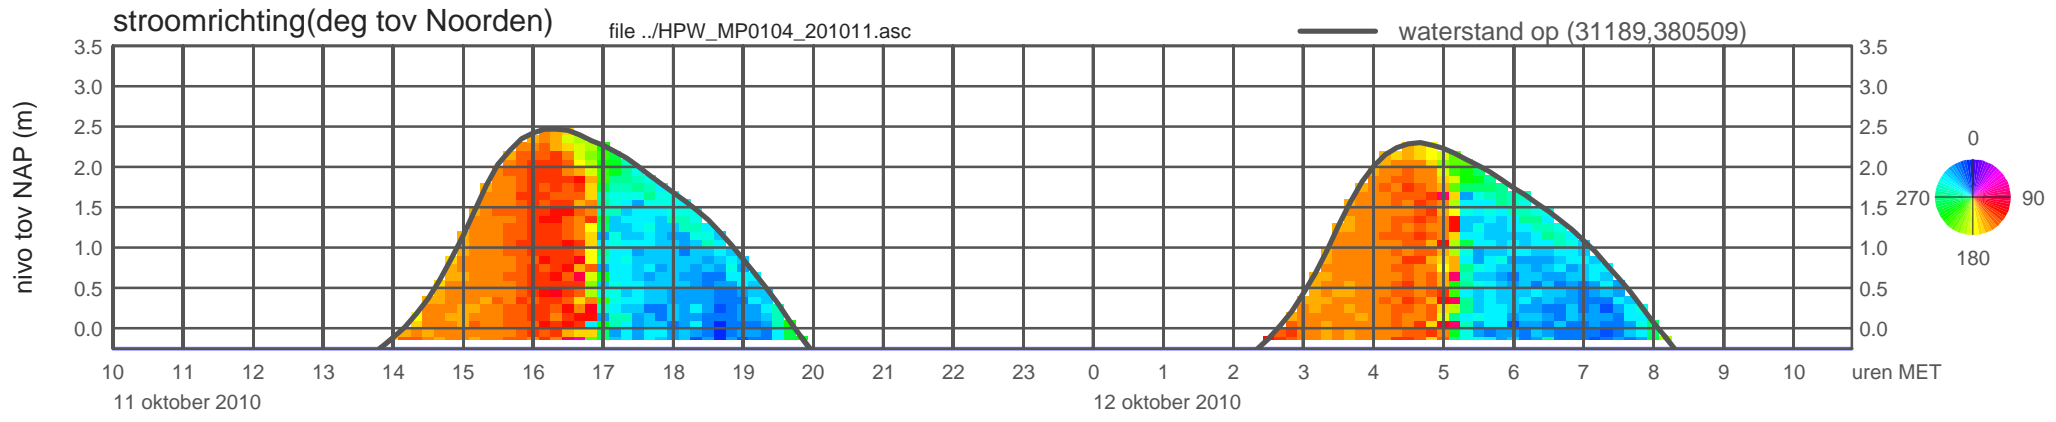

registratie ADCP meetpunt HPW_MP0104_201011 (x=031189 , y=380509 ,h=NAP -0.25 m)

registratie ADCP meetpunt HPW_MP0104_201011 (x=031189 , y=380509 ,h=NAP -0.25 m)

registratie ADCP meetpunt HPW_MP0104_201011 (x=031189 , y=380509 ,h=NAP -0.25 m)

rijkswaterstaat zeeland

registratie ADCP meetpunt HPW_MP0104_201011 (x=031189 , y=380509 ,h=NAP -0.25 m)

rijkswaterstaat zeeland

registratie ADCP meetpunt HPW_MP0104_201011 (x=031189 , y=380509 ,h=NAP -0.25 m)