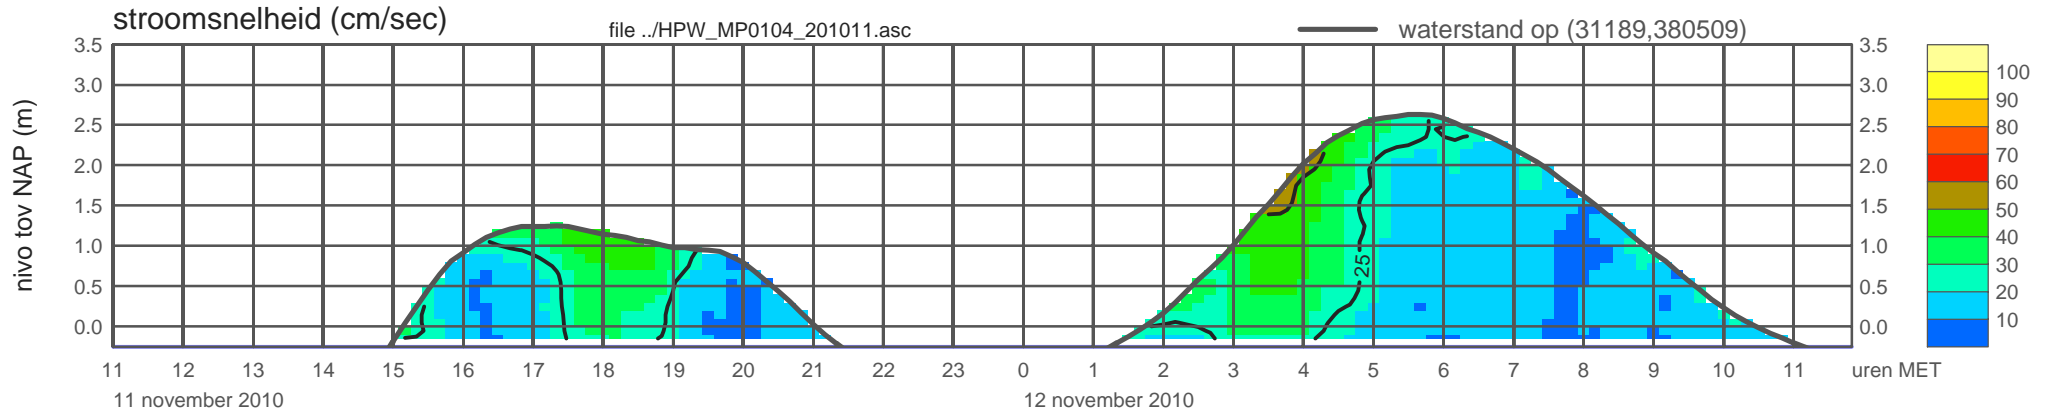

registratie ADCP meetpunt HPW_MP0104_201011 (x=031189 , y=380509 ,h=NAP -0.25 m)

rijkswaterstaat zeeland