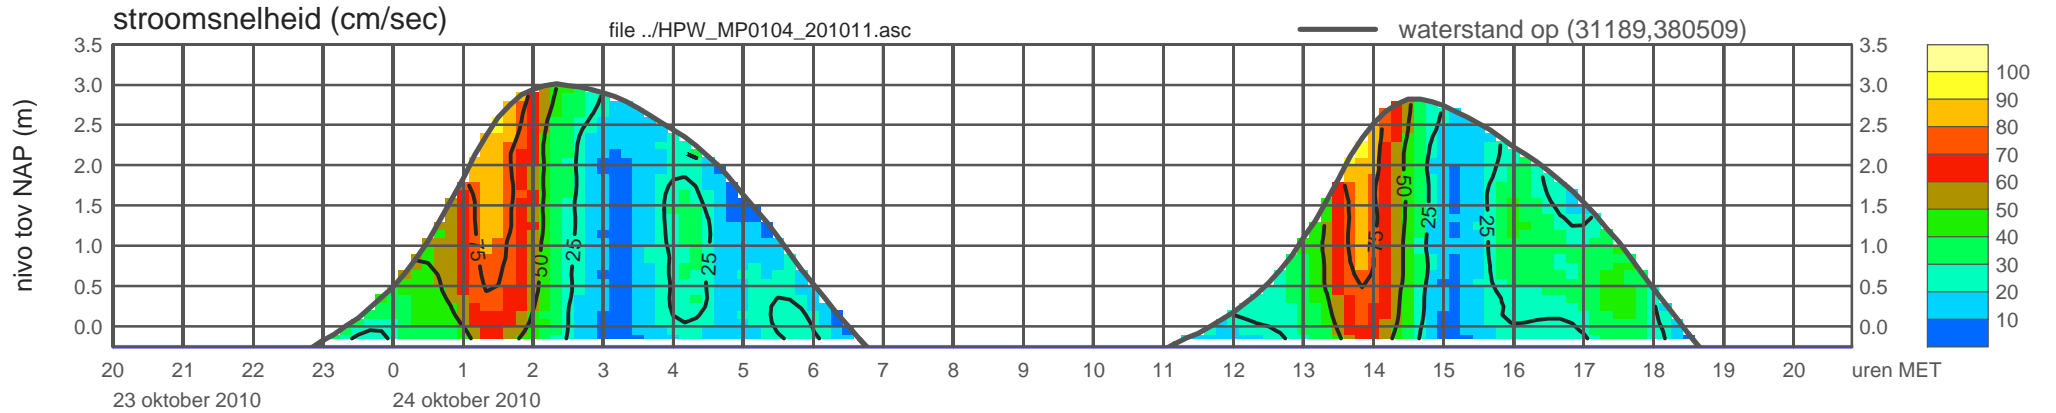

registratie ADCP meetpunt HPW_MP0104_201011 (x=031189 , y=380509 ,h=NAP -0.25 m)

registratie ADCP meetpunt HPW_MP0104_201011 (x=031189 , y=380509 ,h=NAP -0.25 m)

registratie ADCP meetpunt HPW_MP0104_201011 (x=031189 , y=380509 ,h=NAP -0.25 m)

registratie ADCP meetpunt HPW_MP0104_201011 (x=031189 , y=380509 ,h=NAP -0.25 m)

registratie ADCP meetpunt HPW_MP0104_201011 (x=031189 , y=380509 ,h=NAP -0.25 m)

rijkswaterstaat zeeland

registratie ADCP meetpunt HPW_MP0104_201011 (x=031189 , y=380509 ,h=NAP -0.25 m)