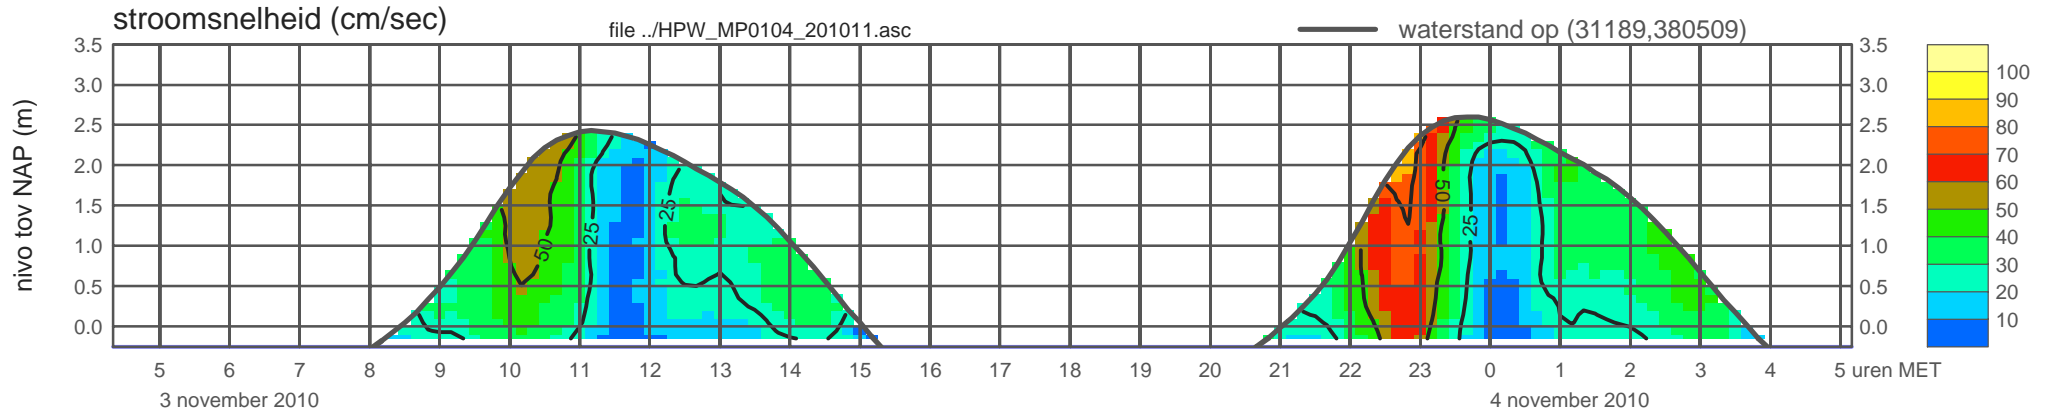

registratie ADCP meetpunt HPW_MP0104_201011 (x=031189 , y=380509 ,h=NAP -0.25 m)