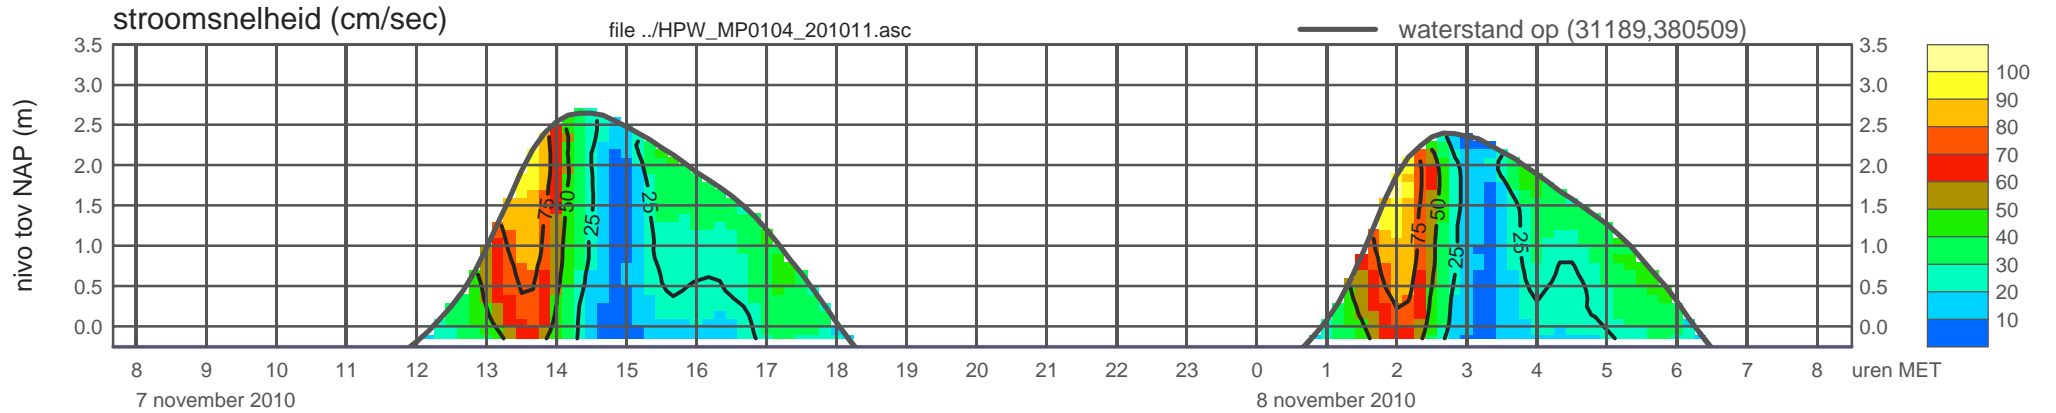

registratie ADCP meetpunt HPW_MP0104_201011 (x=031189 , y=380509 ,h=NAP -0.25 m)