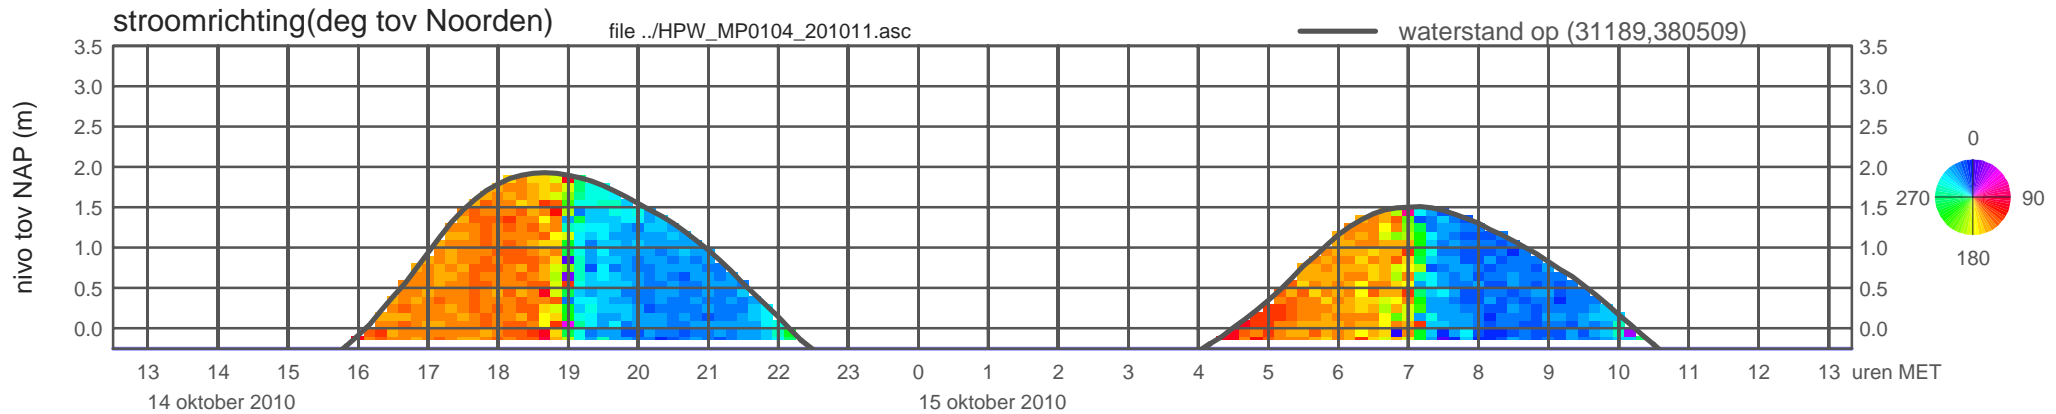

registratie ADCP meetpunt HPW_MP0104_201011 (x=031189 , y=380509 ,h=NAP -0.25 m)

registratie ADCP meetpunt HPW_MP0104_201011 (x=031189 , y=380509 ,h=NAP -0.25 m)

registratie ADCP meetpunt HPW_MP0104_201011 (x=031189 , y=380509 ,h=NAP -0.25 m)

rijkswaterstaat zeeland

registratie ADCP meetpunt HPW_MP0104_201011 (x=031189 , y=380509 ,h=NAP -0.25 m)

rijkswaterstaat zeeland

registratie ADCP meetpunt HPW_MP0104_201011 (x=031189 , y=380509 ,h=NAP -0.25 m)