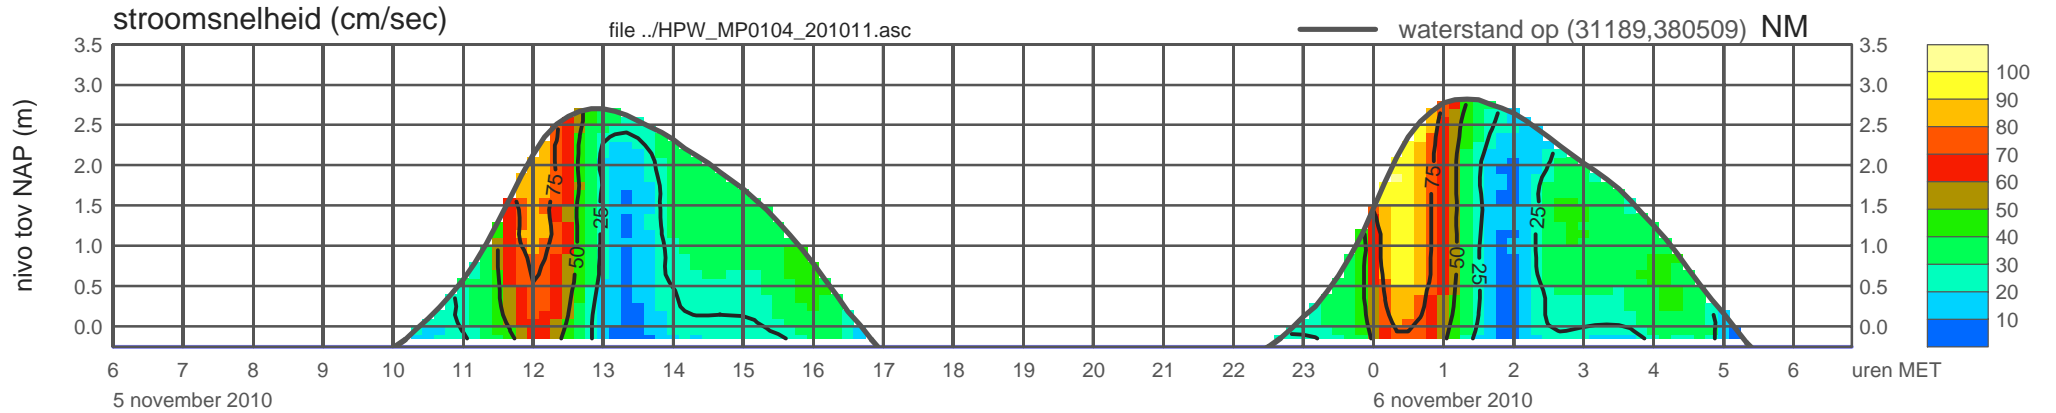

registratie ADCP meetpunt HPW_MP0104_201011 (x=031189 , y=380509 ,h=NAP -0.25 m)

registratie ADCP meetpunt HPW_MP0104_201011 (x=031189 , y=380509 ,h=NAP -0.25 m)

registratie ADCP meetpunt HPW_MP0104_201011 (x=031189 , y=380509 ,h=NAP -0.25 m)

registratie ADCP meetpunt HPW_MP0104_201011 (x=031189 , y=380509 ,h=NAP -0.25 m)

registratie ADCP meetpunt HPW_MP0104_201011 (x=031189 , y=380509 ,h=NAP -0.25 m)

rijkswaterstaat zeeland

registratie ADCP meetpunt HPW_MP0104_201011 (x=031189 , y=380509 ,h=NAP -0.25 m)