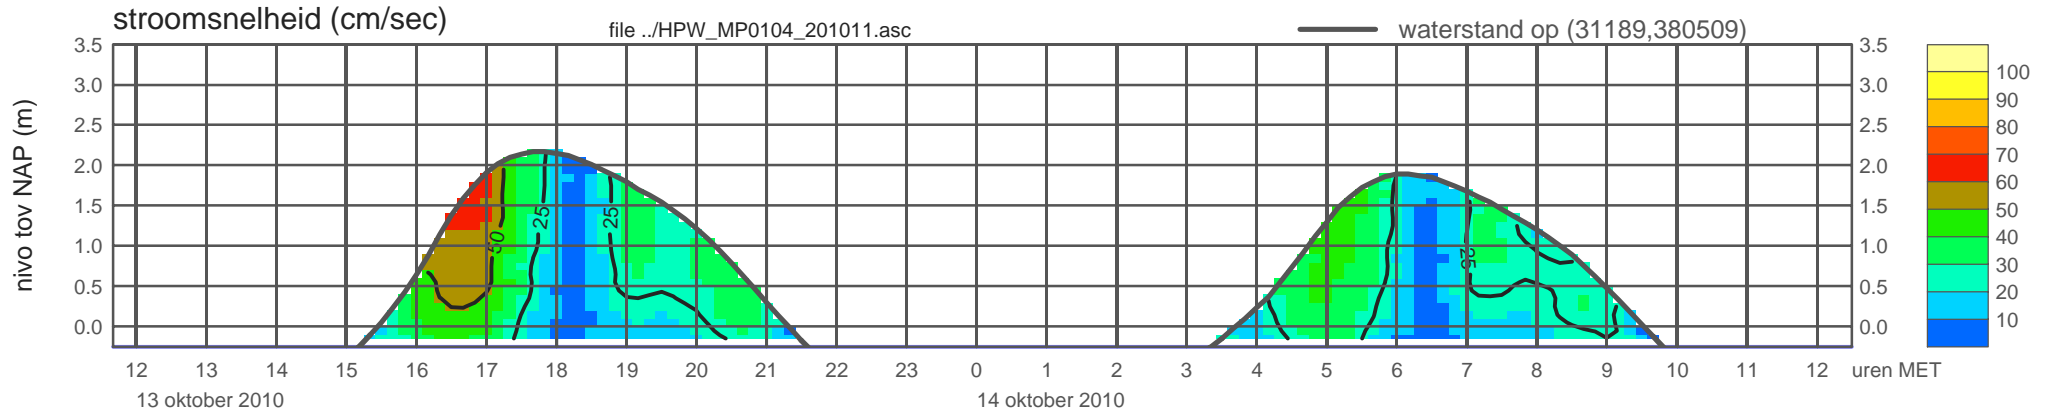

registratie ADCP meetpunt HPW_MP0104_201011 (x=031189 , y=380509 ,h=NAP -0.25 m)

registratie ADCP meetpunt HPW_MP0104_201011 (x=031189 , y=380509 ,h=NAP -0.25 m)

registratie ADCP meetpunt HPW_MP0104_201011 (x=031189 , y=380509 ,h=NAP -0.25 m)

rijkswaterstaat zeeland

registratie ADCP meetpunt HPW_MP0104_201011 (x=031189 , y=380509 ,h=NAP -0.25 m)

rijkswaterstaat zeeland

registratie ADCP meetpunt HPW_MP0104_201011 (x=031189 , y=380509 ,h=NAP -0.25 m)