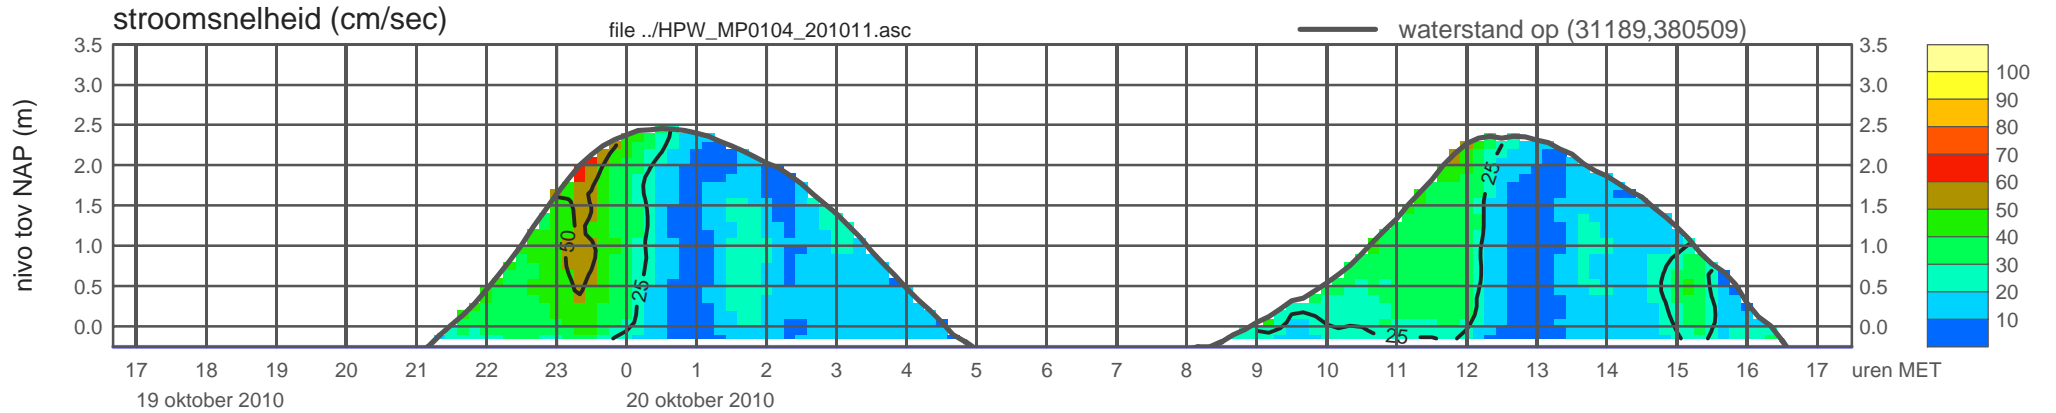

rijkswaterstaat zeeland

registratie ADCP meetpunt HPW_MP0104_201011 (x=031189 , y=380509 ,h=NAP -0.25 m)

rijkswaterstaat zeeland

registratie ADCP meetpunt HPW_MP0104_201011 (x=031189 , y=380509 ,h=NAP -0.25 m)

rijkswaterstaat zeeland

registratie ADCP meetpunt HPW_MP0104_201011 (x=031189 , y=380509 ,h=NAP -0.25 m)

registratie ADCP meetpunt HPW_MP0104_201011 (x=031189 , y=380509 ,h=NAP -0.25 m)

registratie ADCP meetpunt HPW_MP0104_201011 (x=031189 , y=380509 ,h=NAP -0.25 m)

registratie ADCP meetpunt HPW_MP0104_201011 (x=031189 , y=380509 ,h=NAP -0.25 m)

registratie ADCP meetpunt HPW_MP0104_201011 (x=031189 , y=380509 ,h=NAP -0.25 m)

registratie ADCP meetpunt HPW_MP0104_201011 (x=031189 , y=380509 ,h=NAP -0.25 m)