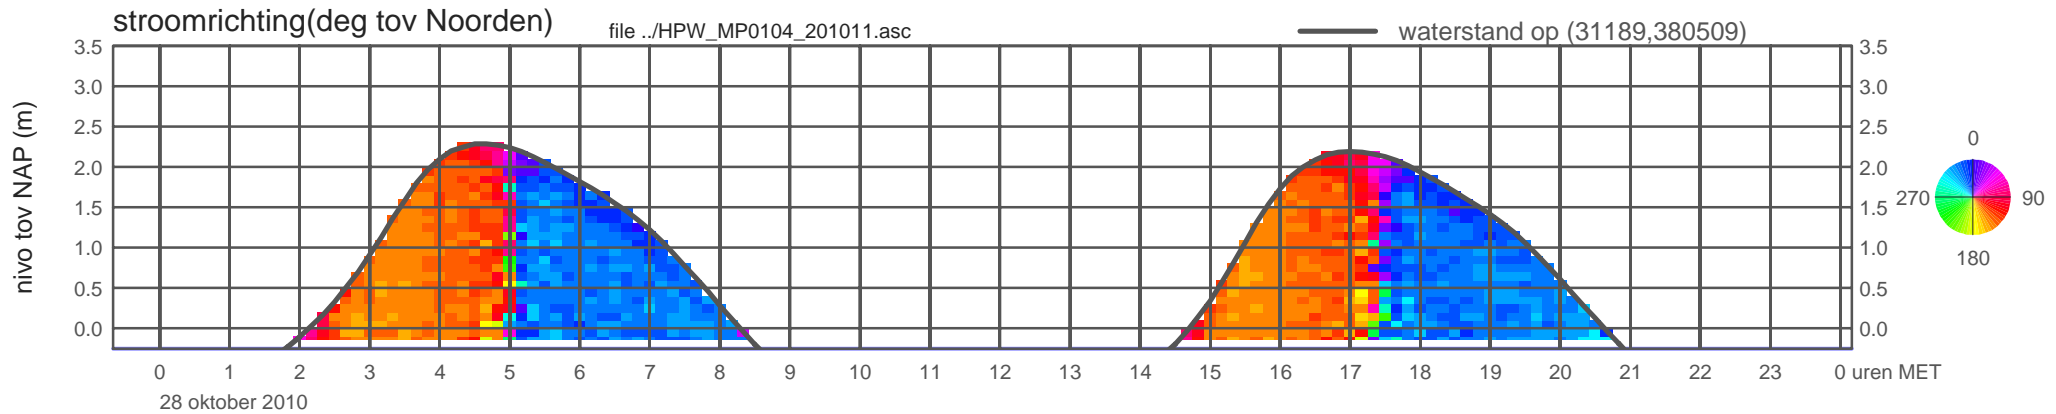

registratie ADCP meetpunt HPW_MP0104_201011 (x=031189 , y=380509 ,h=NAP -0.25 m)

registratie ADCP meetpunt HPW_MP0104_201011 (x=031189 , y=380509 ,h=NAP -0.25 m)

rijkswaterstaat zeeland

registratie ADCP meetpunt HPW_MP0104_201011 (x=031189 , y=380509 ,h=NAP -0.25 m)

registratie ADCP meetpunt HPW_MP0104_201011 (x=031189 , y=380509 ,h=NAP -0.25 m)

registratie ADCP meetpunt HPW_MP0104_201011 (x=031189 , y=380509 ,h=NAP -0.25 m)

registratie ADCP meetpunt HPW_MP0104_201011 (x=031189 , y=380509 ,h=NAP -0.25 m)