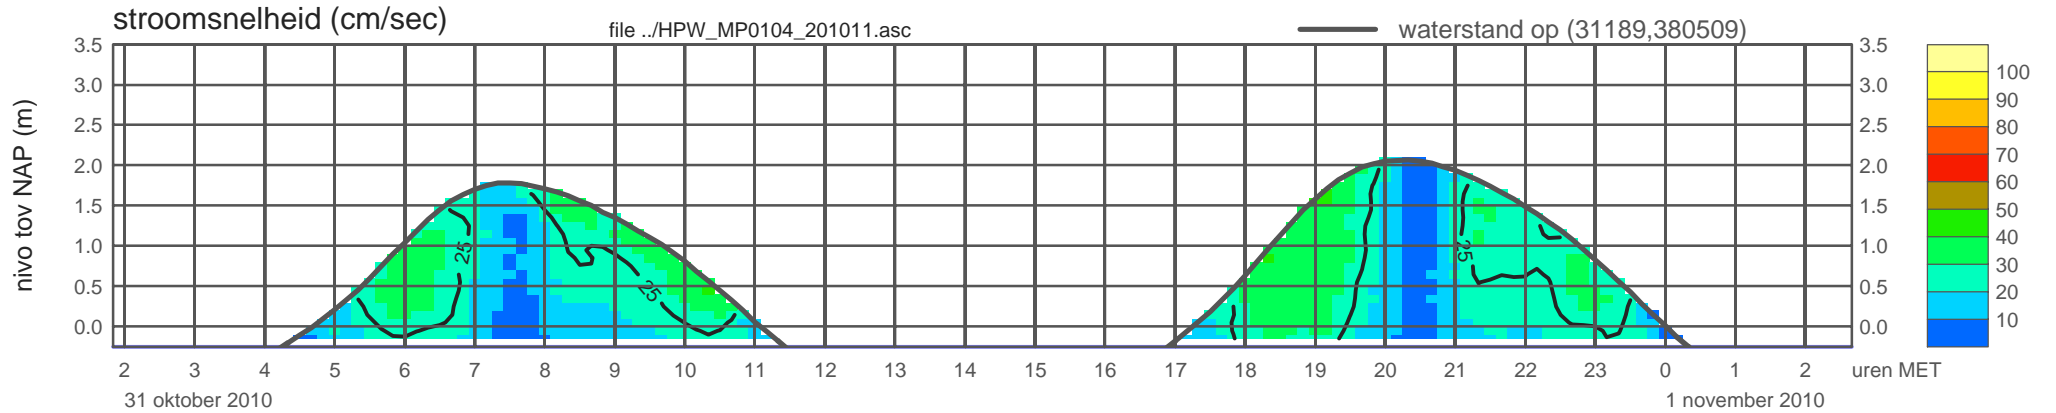

registratie ADCP meetpunt HPW_MP0104_201011 (x=031189 , y=380509 ,h=NAP -0.25 m)