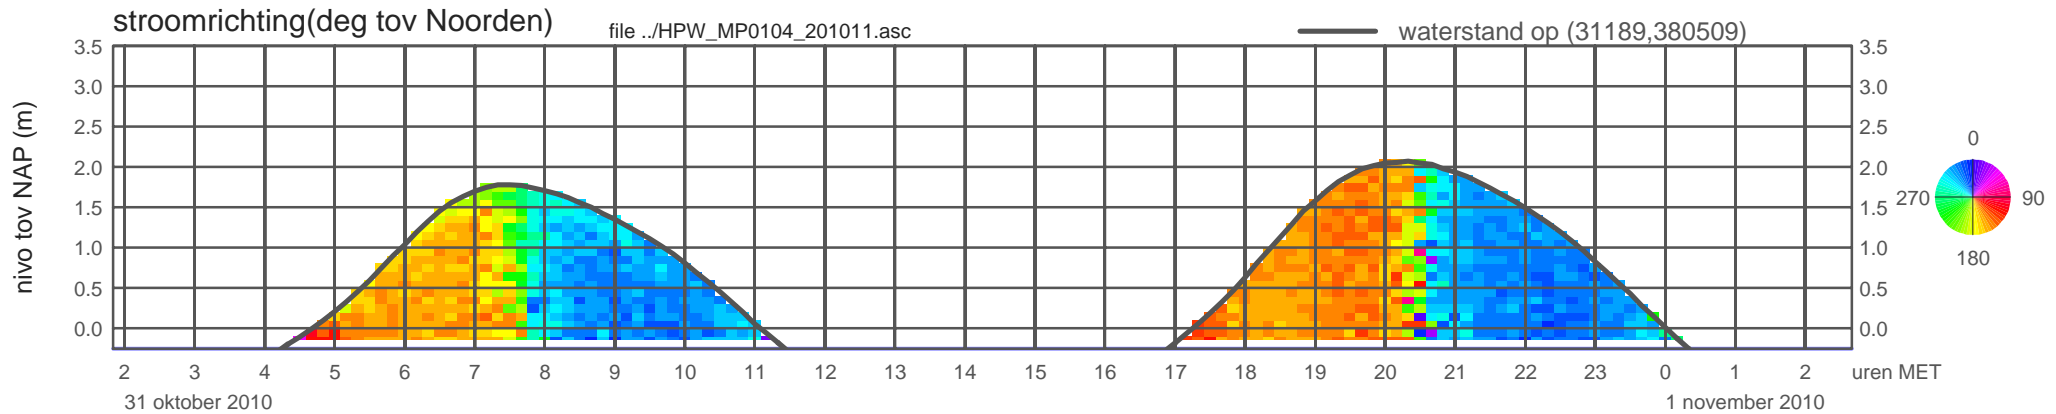

registratie ADCP meetpunt HPW_MP0104_201011 (x=031189 , y=380509 ,h=NAP -0.25 m)