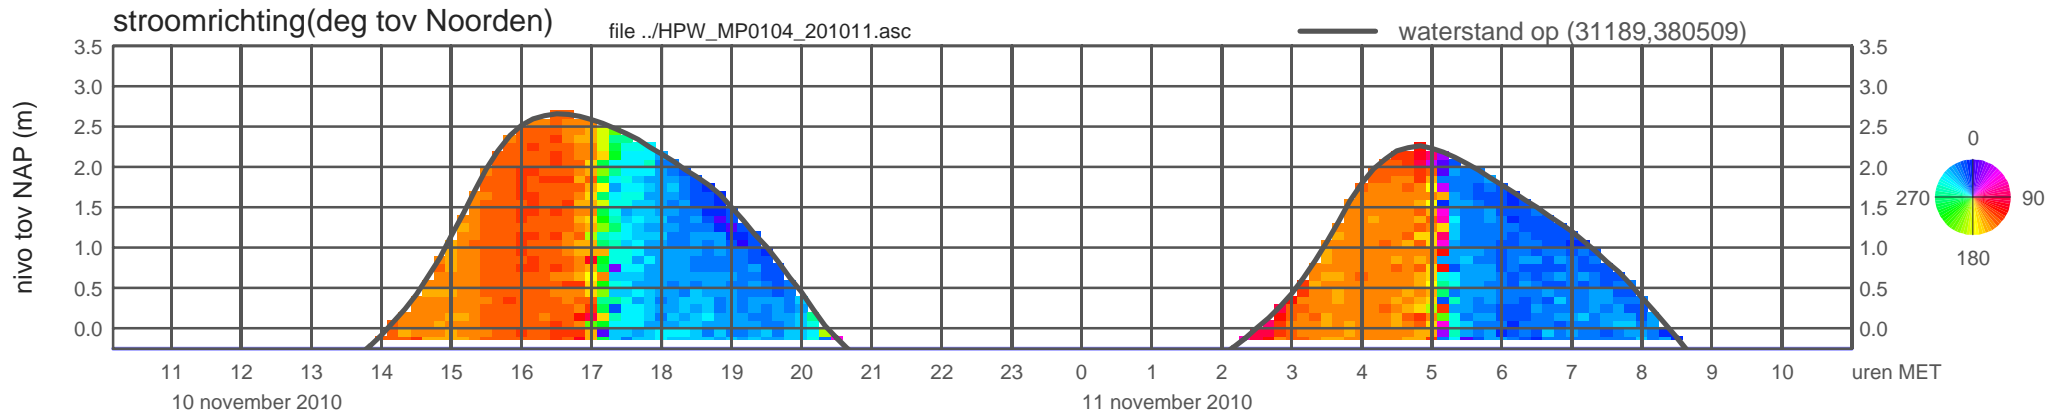

registratie ADCP meetpunt HPW_MP0104_201011 (x=031189 , y=380509 ,h=NAP -0.25 m)