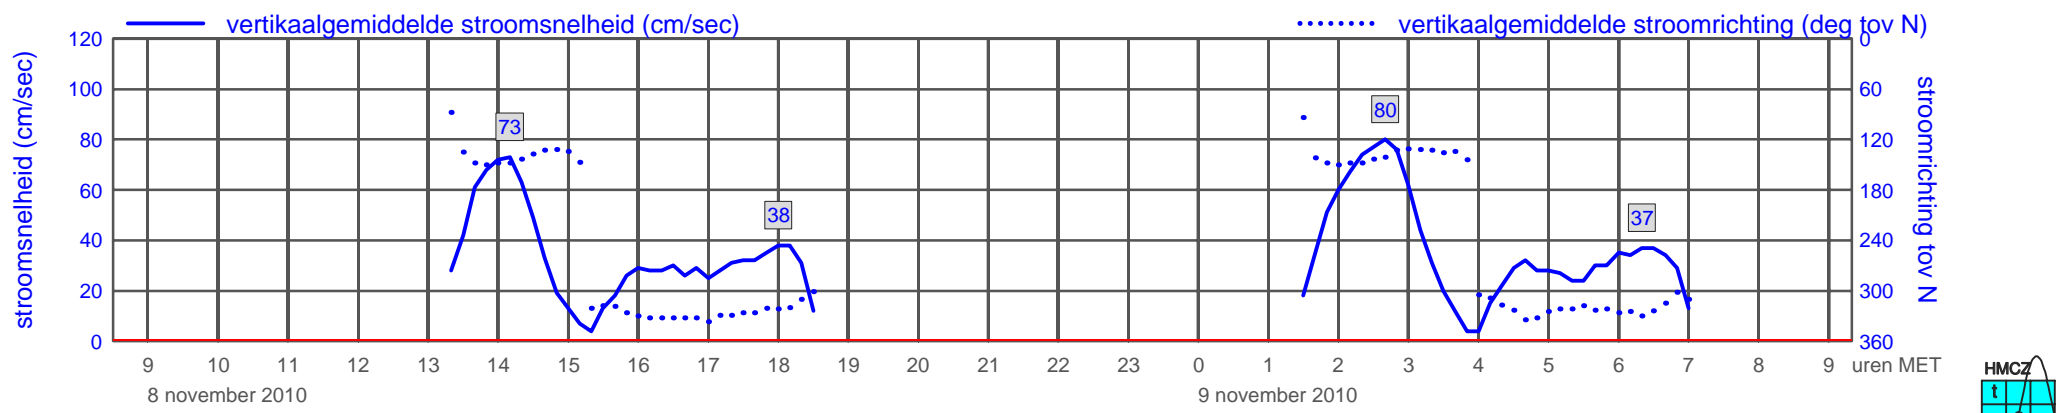

registratie ADCP meetpunt HPW_MP0104_201011 (x=031189 , y=380509 ,h=NAP -0.25 m)

registratie ADCP meetpunt HPW_MP0104_201011 (x=031189 , y=380509 ,h=NAP -0.25 m)

registratie ADCP meetpunt HPW_MP0104_201011 (x=031189 , y=380509 ,h=NAP -0.25 m)

registratie ADCP meetpunt HPW_MP0104_201011 (x=031189 , y=380509 ,h=NAP -0.25 m)

registratie ADCP meetpunt HPW_MP0104_201011 (x=031189 , y=380509 ,h=NAP -0.25 m)

rijkswaterstaat zeeland

registratie ADCP meetpunt HPW_MP0104_201011 (x=031189 , y=380509 ,h=NAP -0.25 m)