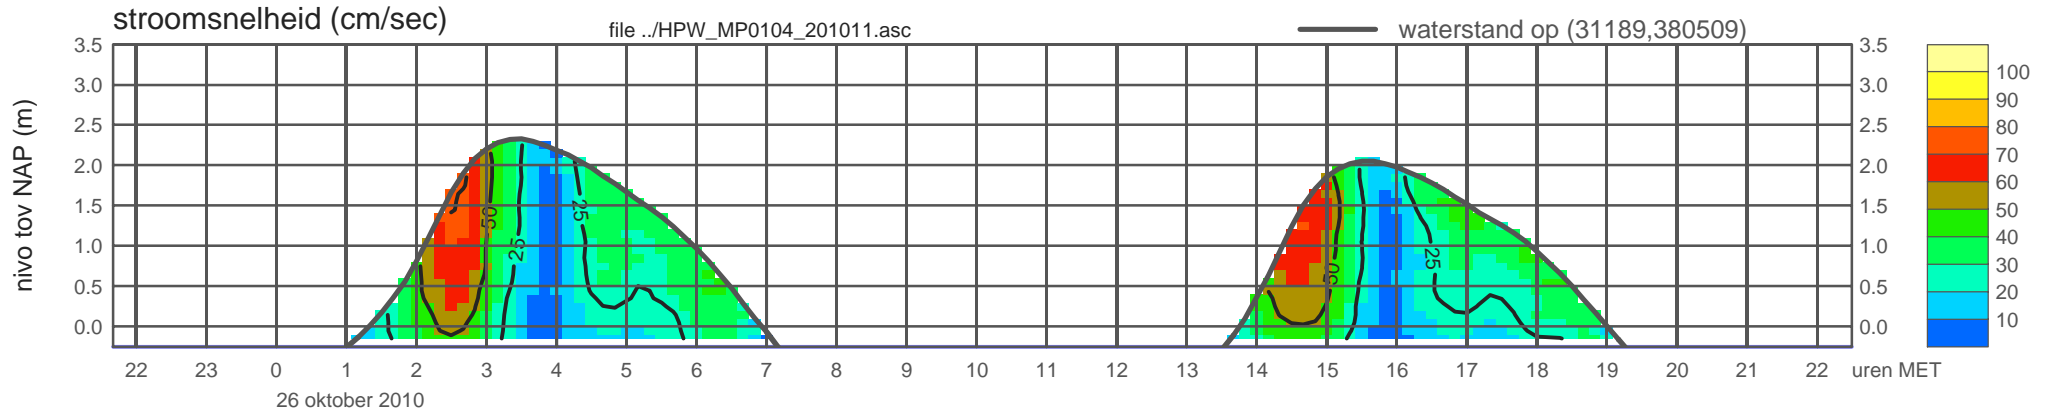

registratie ADCP meetpunt HPW_MP0104_201011 (x=031189 , y=380509 ,h=NAP -0.25 m)