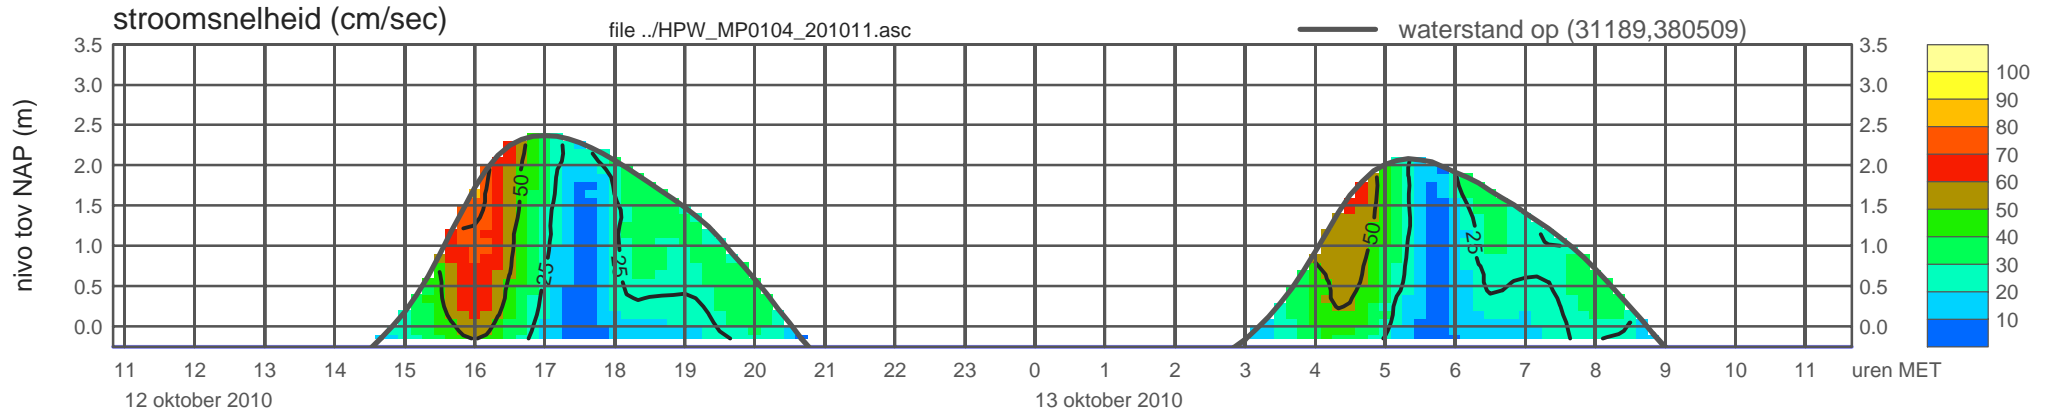

registratie ADCP meetpunt HPW_MP0104_201011 (x=031189 , y=380509 ,h=NAP -0.25 m)

registratie ADCP meetpunt HPW_MP0104_201011 (x=031189 , y=380509 ,h=NAP -0.25 m)

registratie ADCP meetpunt HPW_MP0104_201011 (x=031189 , y=380509 ,h=NAP -0.25 m)

rijkswaterstaat zeeland

registratie ADCP meetpunt HPW_MP0104_201011 (x=031189 , y=380509 ,h=NAP -0.25 m)

rijkswaterstaat zeeland

registratie ADCP meetpunt HPW_MP0104_201011 (x=031189 , y=380509 ,h=NAP -0.25 m)