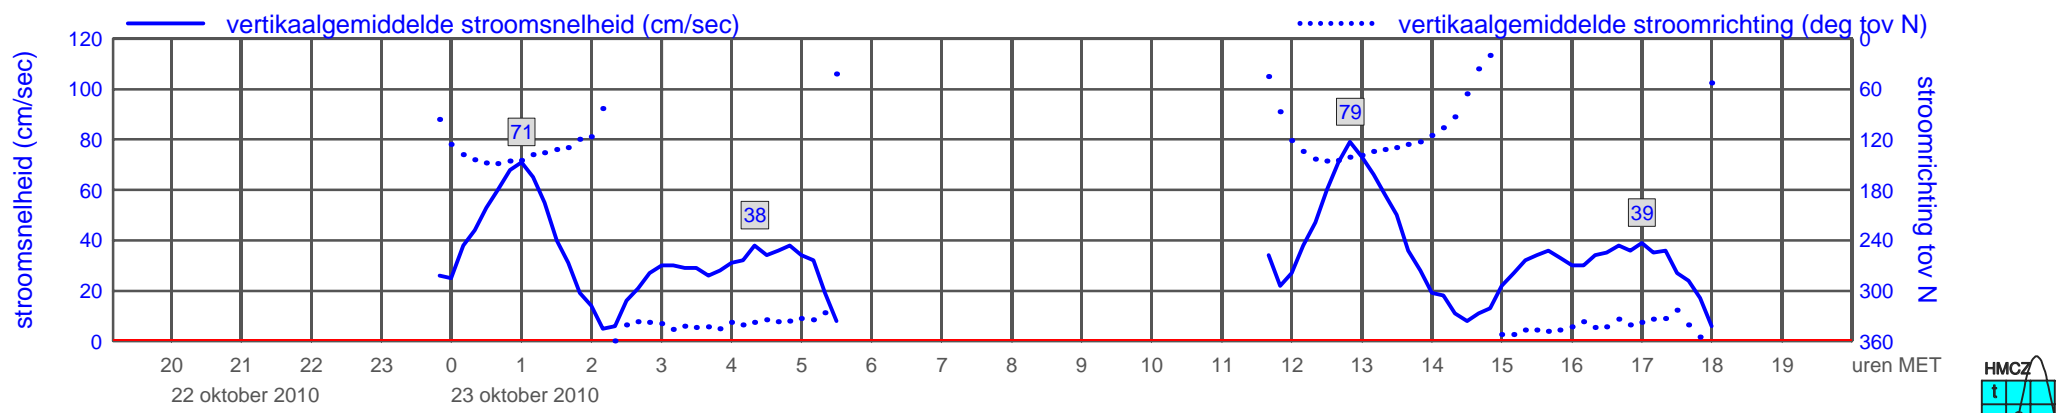

rijkswaterstaat zeeland

registratie ADCP meetpunt HPW_MP0104_201011 (x=031189 , y=380509 ,h=NAP -0.25 m)

registratie ADCP meetpunt HPW_MP0104_201011 (x=031189 , y=380509 ,h=NAP -0.25 m)

registratie ADCP meetpunt HPW_MP0104_201011 (x=031189 , y=380509 ,h=NAP -0.25 m)

registratie ADCP meetpunt HPW_MP0104_201011 (x=031189 , y=380509 ,h=NAP -0.25 m)

registratie ADCP meetpunt HPW_MP0104_201011 (x=031189 , y=380509 ,h=NAP -0.25 m)

registratie ADCP meetpunt HPW_MP0104_201011 (x=031189 , y=380509 ,h=NAP -0.25 m)

registratie ADCP meetpunt HPW_MP0104_201011 (x=031189 , y=380509 ,h=NAP -0.25 m)

registratie ADCP meetpunt HPW_MP0104_201011 (x=031189 , y=380509 ,h=NAP -0.25 m)

rijkswaterstaat zeeland

registratie ADCP meetpunt HPW_MP0104_201011 (x=031189 , y=380509 ,h=NAP -0.25 m)