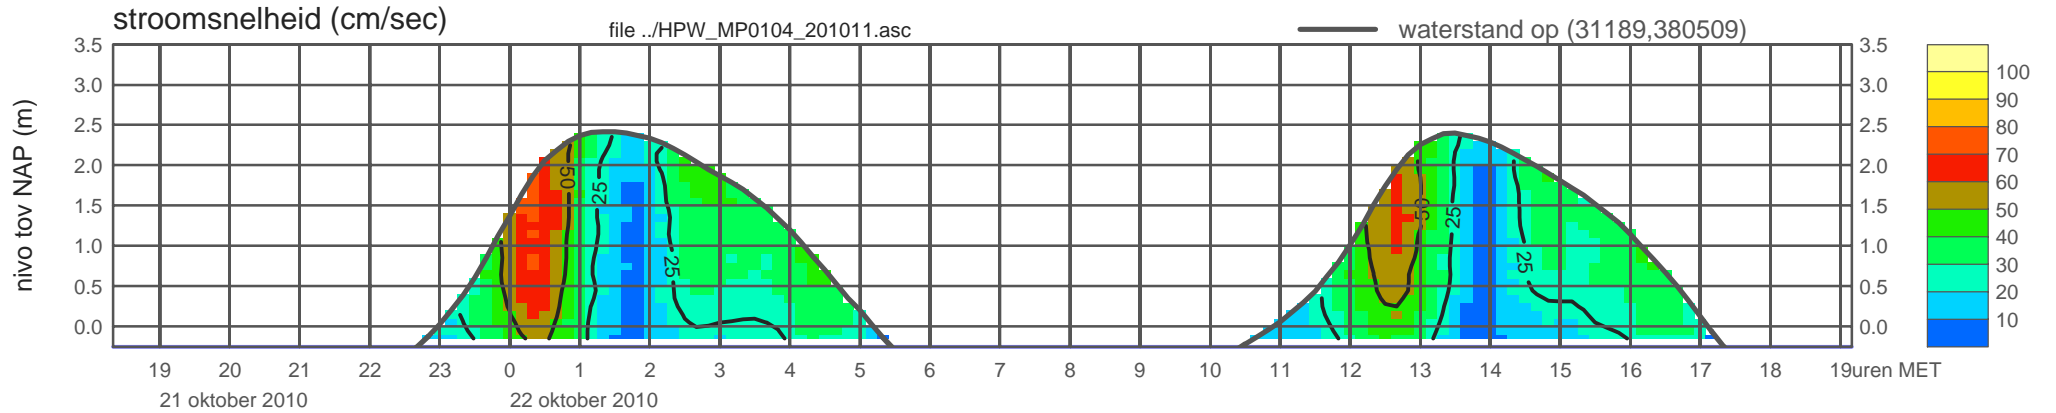

rijkswaterstaat zeeland

registratie ADCP meetpunt HPW_MP0104_201011 (x=031189 , y=380509 ,h=NAP -0.25 m)

rijkswaterstaat zeeland

registratie ADCP meetpunt HPW_MP0104_201011 (x=031189 , y=380509 ,h=NAP -0.25 m)

rijkswaterstaat zeeland

registratie ADCP meetpunt HPW_MP0104_201011 (x=031189 , y=380509 ,h=NAP -0.25 m)

registratie ADCP meetpunt HPW_MP0104_201011 (x=031189 , y=380509 ,h=NAP -0.25 m)

registratie ADCP meetpunt HPW_MP0104_201011 (x=031189 , y=380509 ,h=NAP -0.25 m)

registratie ADCP meetpunt HPW_MP0104_201011 (x=031189 , y=380509 ,h=NAP -0.25 m)

registratie ADCP meetpunt HPW_MP0104_201011 (x=031189 , y=380509 ,h=NAP -0.25 m)

registratie ADCP meetpunt HPW_MP0104_201011 (x=031189 , y=380509 ,h=NAP -0.25 m)