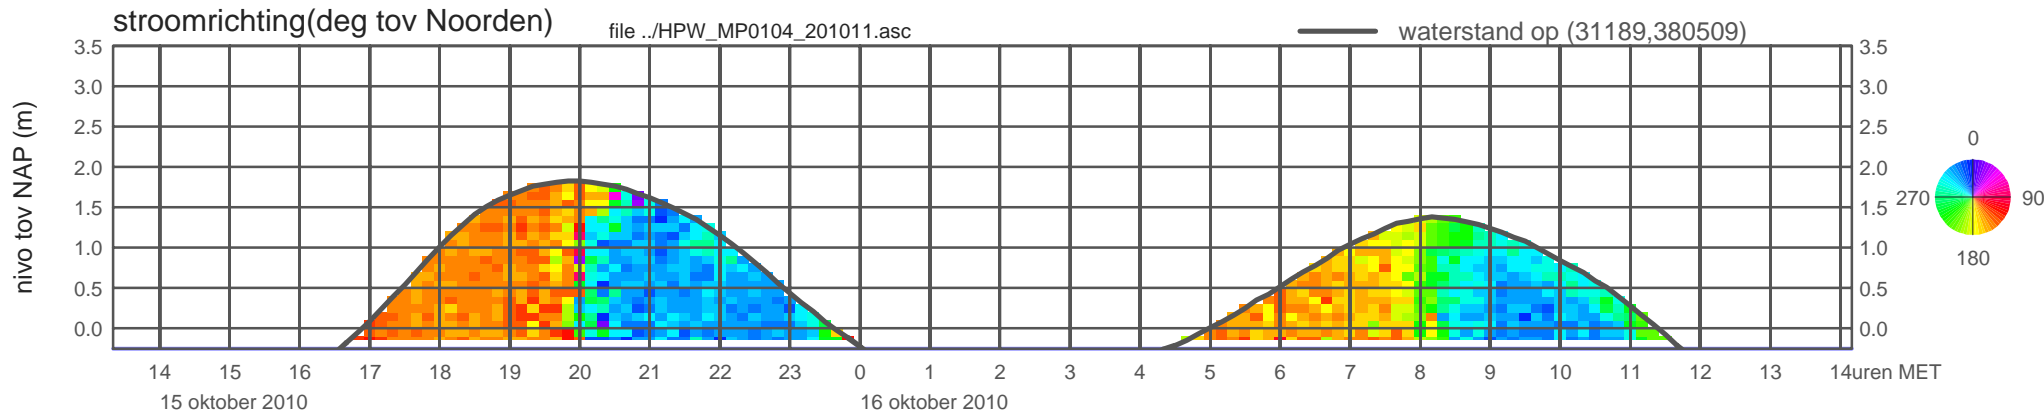

registratie ADCP meetpunt HPW_MP0104_201011 (x=031189 , y=380509 ,h=NAP -0.25 m)

registratie ADCP meetpunt HPW_MP0104_201011 (x=031189 , y=380509 ,h=NAP -0.25 m)

registratie ADCP meetpunt HPW_MP0104_201011 (x=031189 , y=380509 ,h=NAP -0.25 m)

rijkswaterstaat zeeland

registratie ADCP meetpunt HPW_MP0104_201011 (x=031189 , y=380509 ,h=NAP -0.25 m)

rijkswaterstaat zeeland

registratie ADCP meetpunt HPW_MP0104_201011 (x=031189 , y=380509 ,h=NAP -0.25 m)