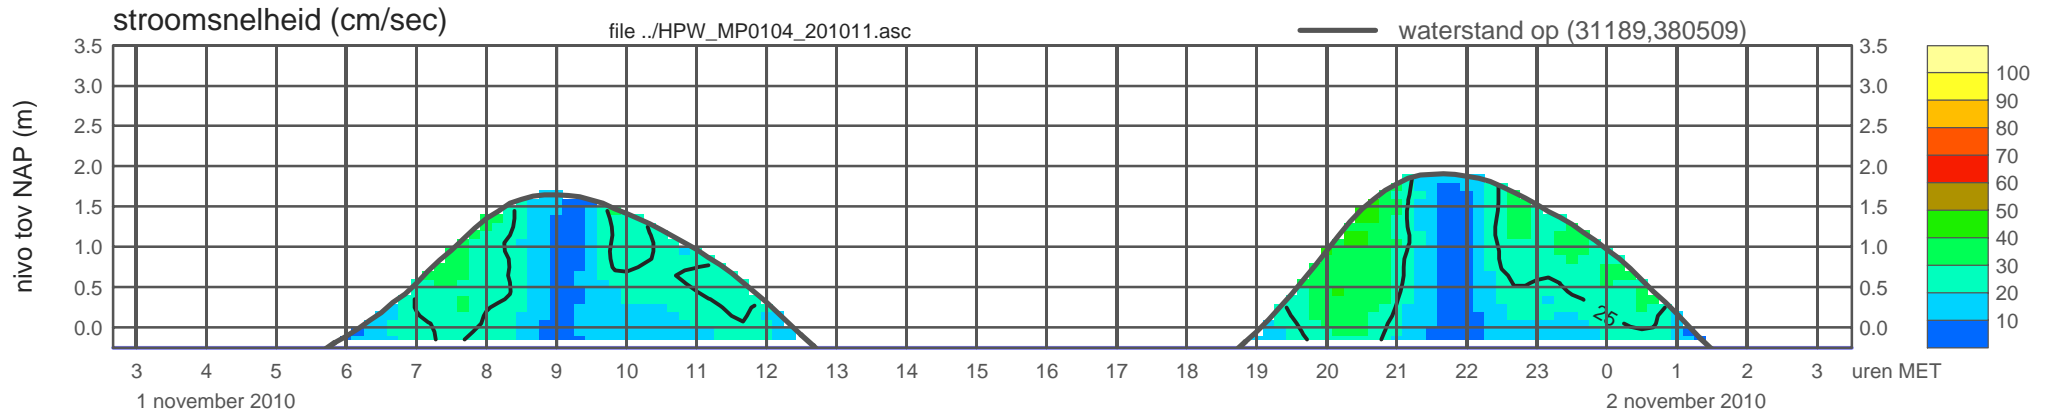

registratie ADCP meetpunt HPW_MP0104_201011 (x=031189 , y=380509 ,h=NAP -0.25 m)