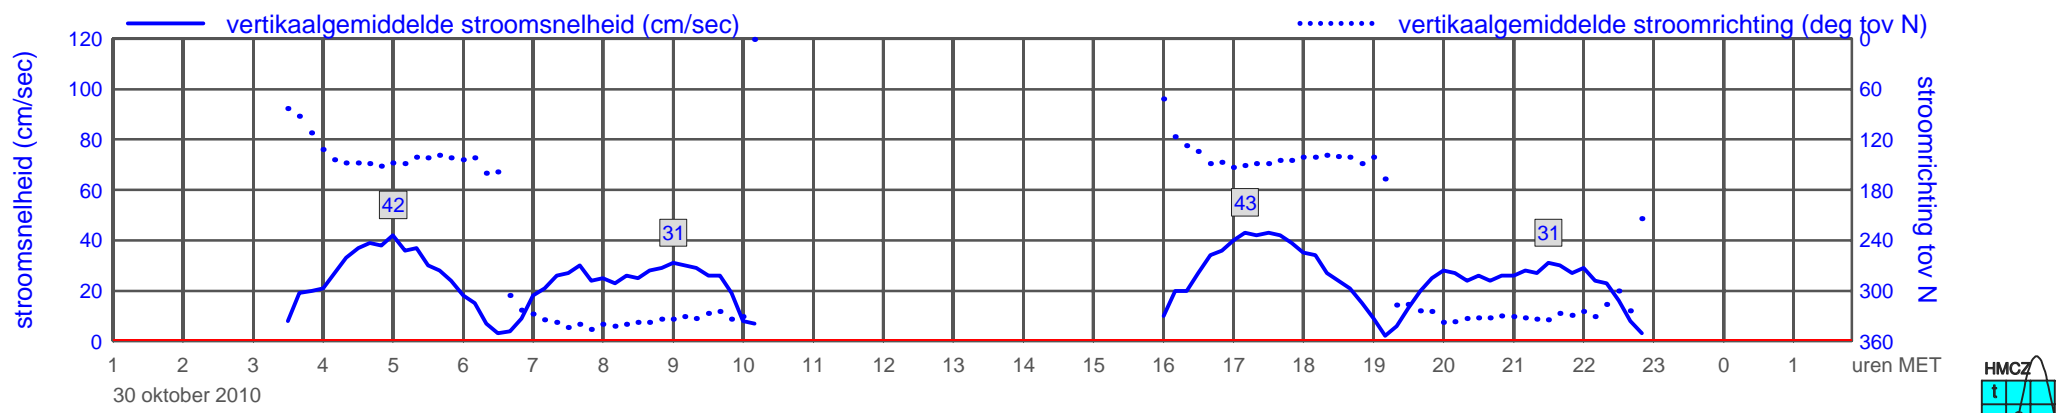

registratie ADCP meetpunt HPW_MP0104_201011 (x=031189 , y=380509 ,h=NAP -0.25 m)

registratie ADCP meetpunt HPW_MP0104_201011 (x=031189 , y=380509 ,h=NAP -0.25 m)

rijkswaterstaat zeeland

registratie ADCP meetpunt HPW_MP0104_201011 (x=031189 , y=380509 ,h=NAP -0.25 m)

registratie ADCP meetpunt HPW_MP0104_201011 (x=031189 , y=380509 ,h=NAP -0.25 m)

registratie ADCP meetpunt HPW_MP0104_201011 (x=031189 , y=380509 ,h=NAP -0.25 m)

registratie ADCP meetpunt HPW_MP0104_201011 (x=031189 , y=380509 ,h=NAP -0.25 m)