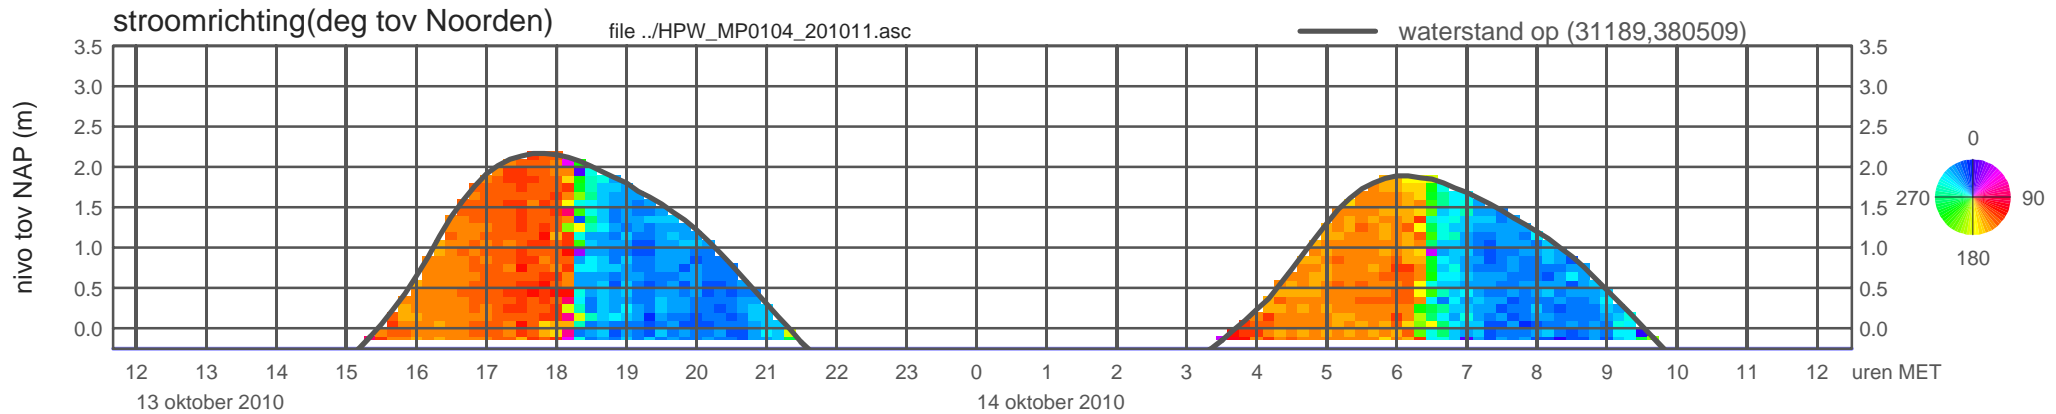

registratie ADCP meetpunt HPW_MP0104_201011 (x=031189 , y=380509 ,h=NAP -0.25 m)

registratie ADCP meetpunt HPW_MP0104_201011 (x=031189 , y=380509 ,h=NAP -0.25 m)

registratie ADCP meetpunt HPW_MP0104_201011 (x=031189 , y=380509 ,h=NAP -0.25 m)

rijkswaterstaat zeeland

registratie ADCP meetpunt HPW_MP0104_201011 (x=031189 , y=380509 ,h=NAP -0.25 m)

rijkswaterstaat zeeland

registratie ADCP meetpunt HPW_MP0104_201011 (x=031189 , y=380509 ,h=NAP -0.25 m)