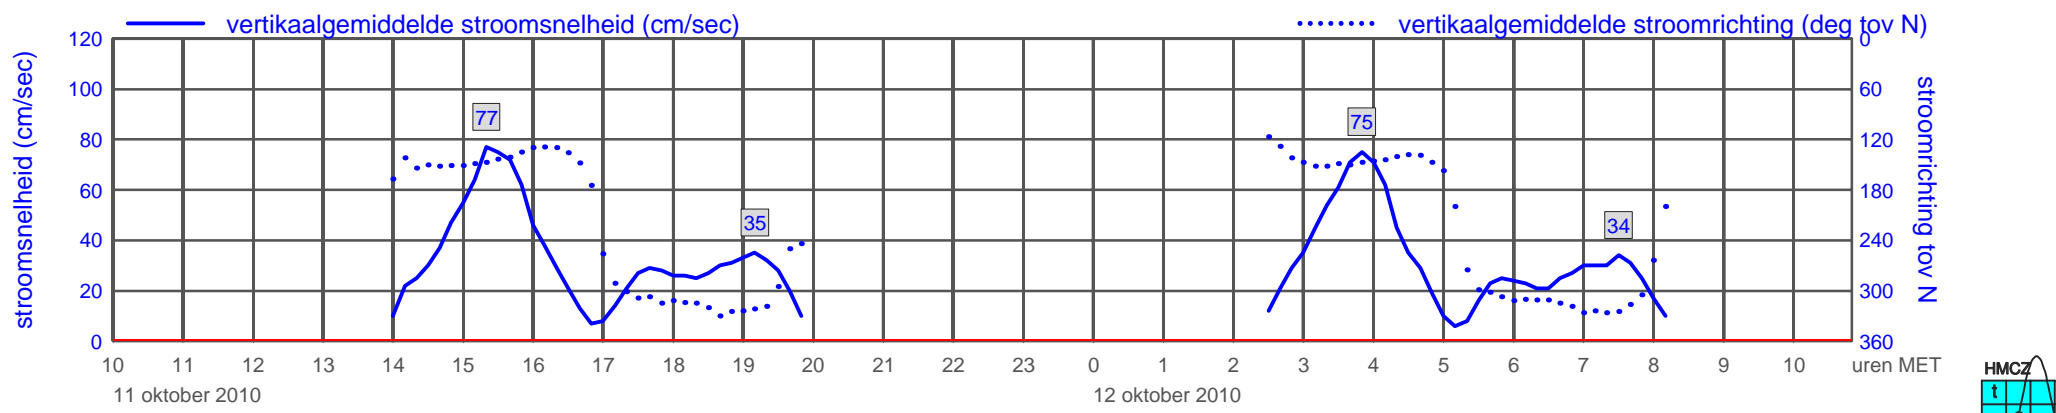

registratie ADCP meetpunt HPW_MP0104_201011 (x=031189 , y=380509 ,h=NAP -0.25 m)

registratie ADCP meetpunt HPW_MP0104_201011 (x=031189 , y=380509 ,h=NAP -0.25 m)

registratie ADCP meetpunt HPW_MP0104_201011 (x=031189 , y=380509 ,h=NAP -0.25 m)

rijkswaterstaat zeeland

registratie ADCP meetpunt HPW_MP0104_201011 (x=031189 , y=380509 ,h=NAP -0.25 m)

rijkswaterstaat zeeland

registratie ADCP meetpunt HPW_MP0104_201011 (x=031189 , y=380509 ,h=NAP -0.25 m)