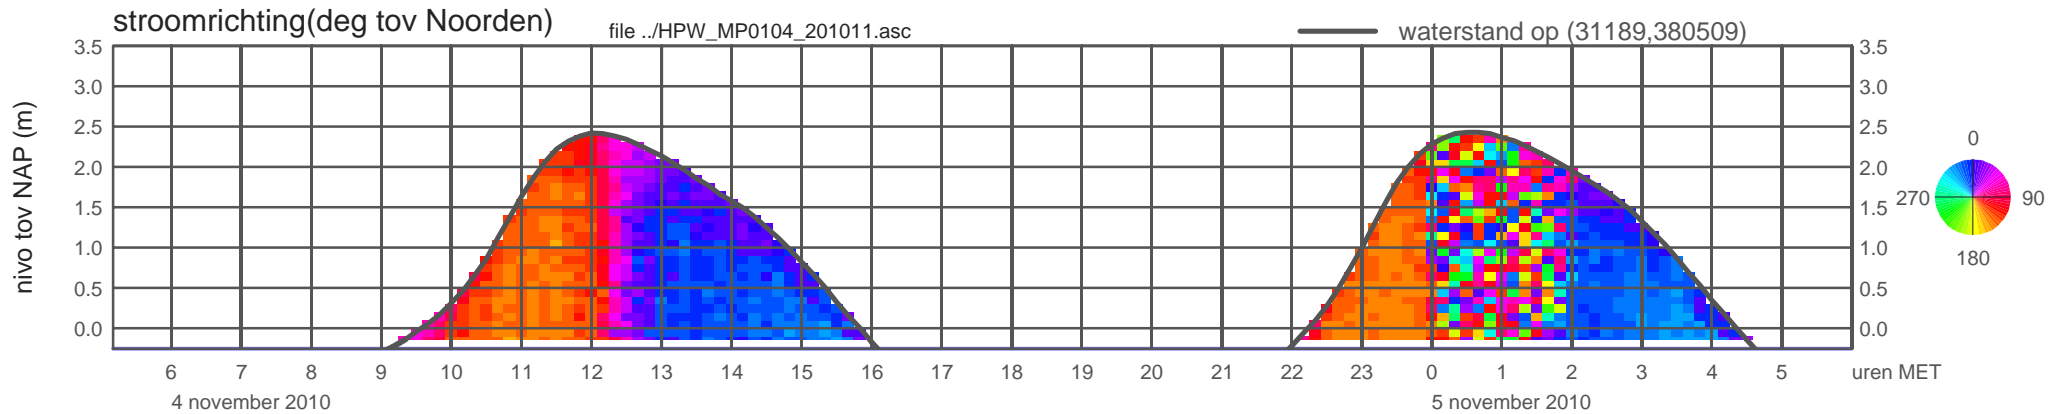

registratie ADCP meetpunt HPW_MP0104_201011 (x=031189 , y=380509 ,h=NAP -0.25 m)