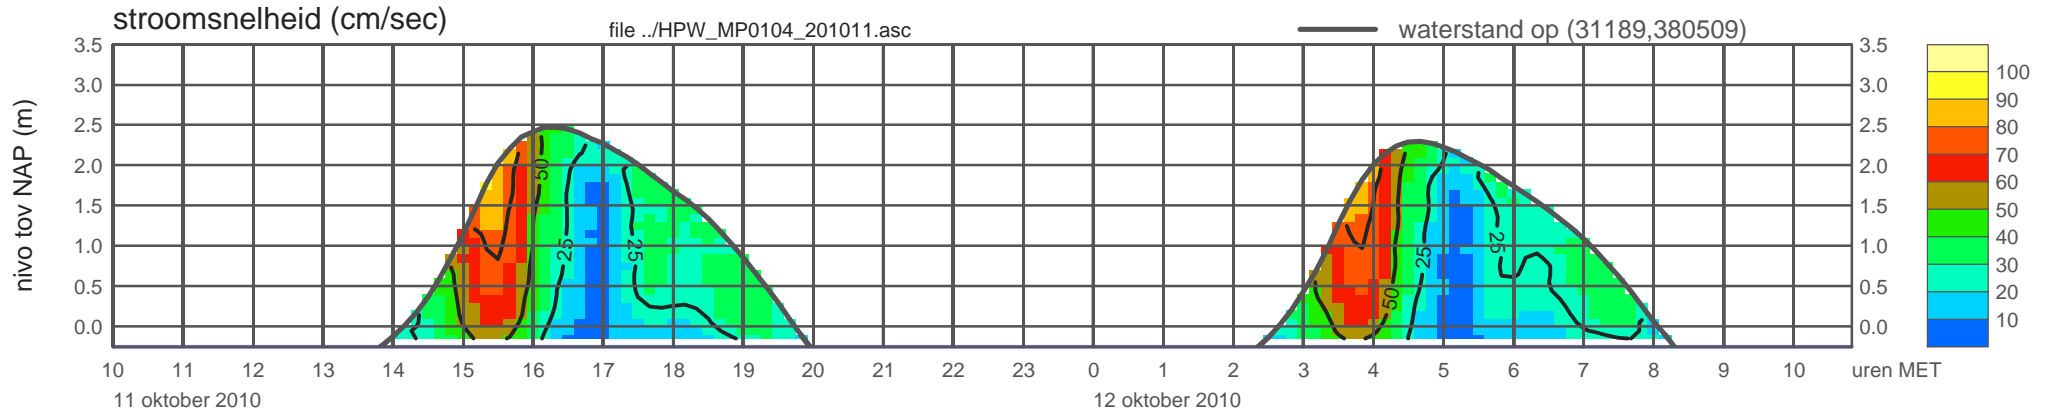

registratie ADCP meetpunt HPW_MP0104_201011 (x=031189 , y=380509 ,h=NAP -0.25 m)

registratie ADCP meetpunt HPW_MP0104_201011 (x=031189 , y=380509 ,h=NAP -0.25 m)

registratie ADCP meetpunt HPW_MP0104_201011 (x=031189 , y=380509 ,h=NAP -0.25 m)

rijkswaterstaat zeeland

registratie ADCP meetpunt HPW_MP0104_201011 (x=031189 , y=380509 ,h=NAP -0.25 m)

rijkswaterstaat zeeland

registratie ADCP meetpunt HPW_MP0104_201011 (x=031189 , y=380509 ,h=NAP -0.25 m)