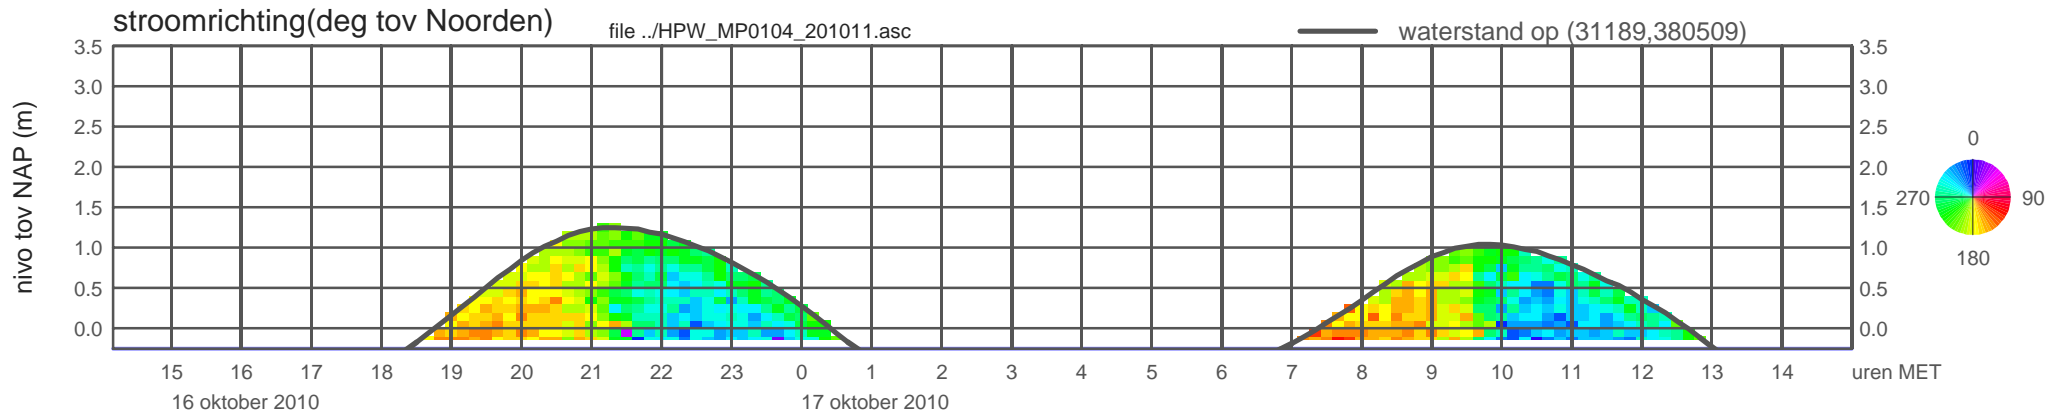

registratie ADCP meetpunt HPW_MP0104_201011 (x=031189 , y=380509 ,h=NAP -0.25 m)

registratie ADCP meetpunt HPW_MP0104_201011 (x=031189 , y=380509 ,h=NAP -0.25 m)

registratie ADCP meetpunt HPW_MP0104_201011 (x=031189 , y=380509 ,h=NAP -0.25 m)

rijkswaterstaat zeeland

registratie ADCP meetpunt HPW_MP0104_201011 (x=031189 , y=380509 ,h=NAP -0.25 m)

rijkswaterstaat zeeland

registratie ADCP meetpunt HPW_MP0104_201011 (x=031189 , y=380509 ,h=NAP -0.25 m)

rijkswaterstaat zeeland

registratie ADCP meetpunt HPW_MP0104_201011 (x=031189 , y=380509 ,h=NAP -0.25 m)

registratie ADCP meetpunt HPW_MP0104_201011 (x=031189 , y=380509 ,h=NAP -0.25 m)

registratie ADCP meetpunt HPW_MP0104_201011 (x=031189 , y=380509 ,h=NAP -0.25 m)