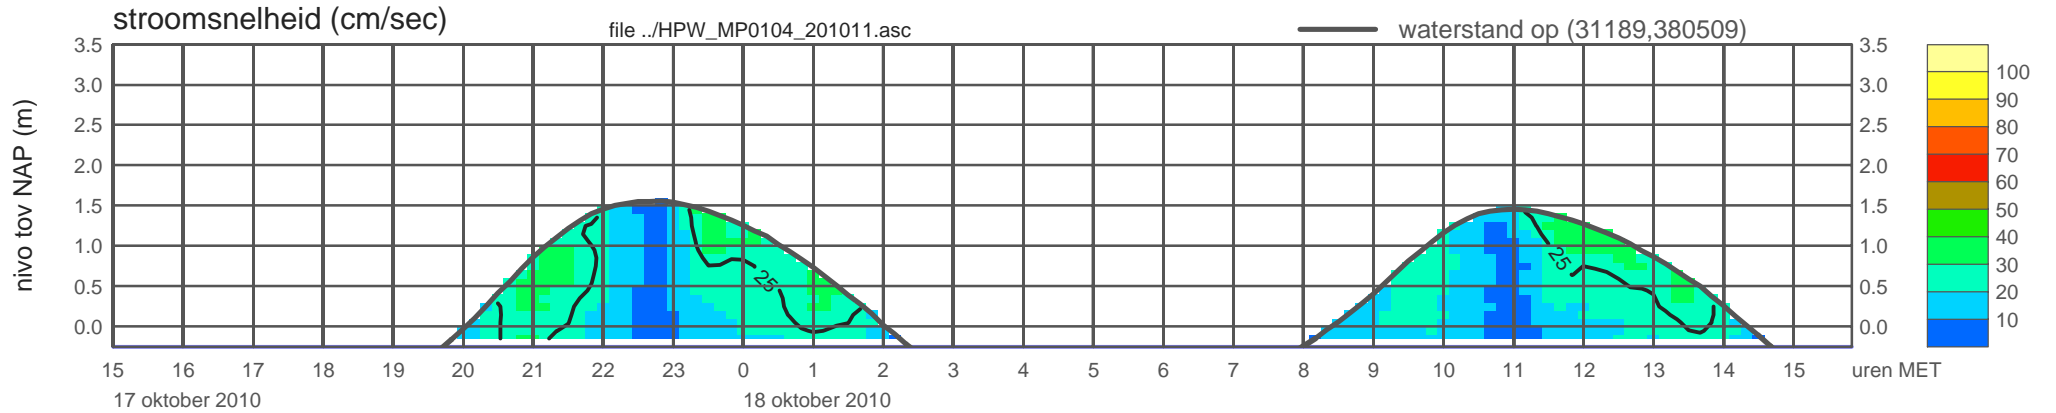

registratie ADCP meetpunt HPW_MP0104_201011 (x=031189 , y=380509 ,h=NAP -0.25 m)

registratie ADCP meetpunt HPW_MP0104_201011 (x=031189 , y=380509 ,h=NAP -0.25 m)

registratie ADCP meetpunt HPW_MP0104_201011 (x=031189 , y=380509 ,h=NAP -0.25 m)

rijkswaterstaat zeeland

registratie ADCP meetpunt HPW_MP0104_201011 (x=031189 , y=380509 ,h=NAP -0.25 m)

rijkswaterstaat zeeland

registratie ADCP meetpunt HPW_MP0104_201011 (x=031189 , y=380509 ,h=NAP -0.25 m)

rijkswaterstaat zeeland

registratie ADCP meetpunt HPW_MP0104_201011 (x=031189 , y=380509 ,h=NAP -0.25 m)

registratie ADCP meetpunt HPW_MP0104_201011 (x=031189 , y=380509 ,h=NAP -0.25 m)

registratie ADCP meetpunt HPW_MP0104_201011 (x=031189 , y=380509 ,h=NAP -0.25 m)