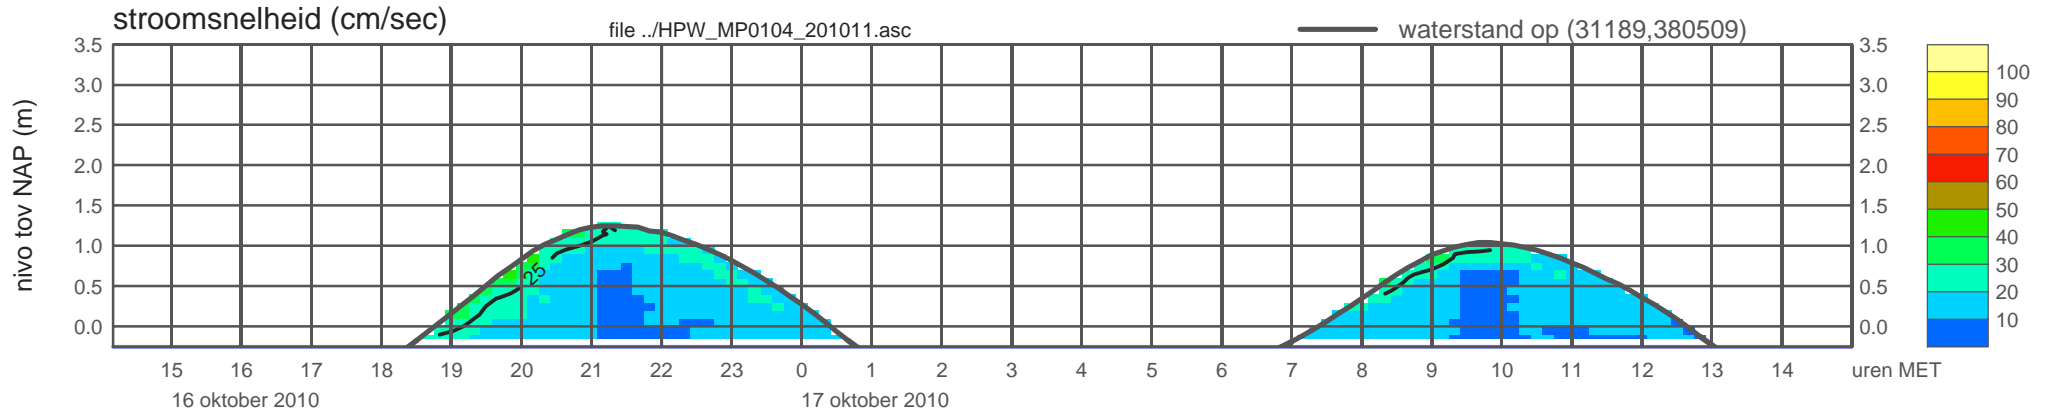

registratie ADCP meetpunt HPW_MP0104_201011 (x=031189 , y=380509 ,h=NAP -0.25 m)