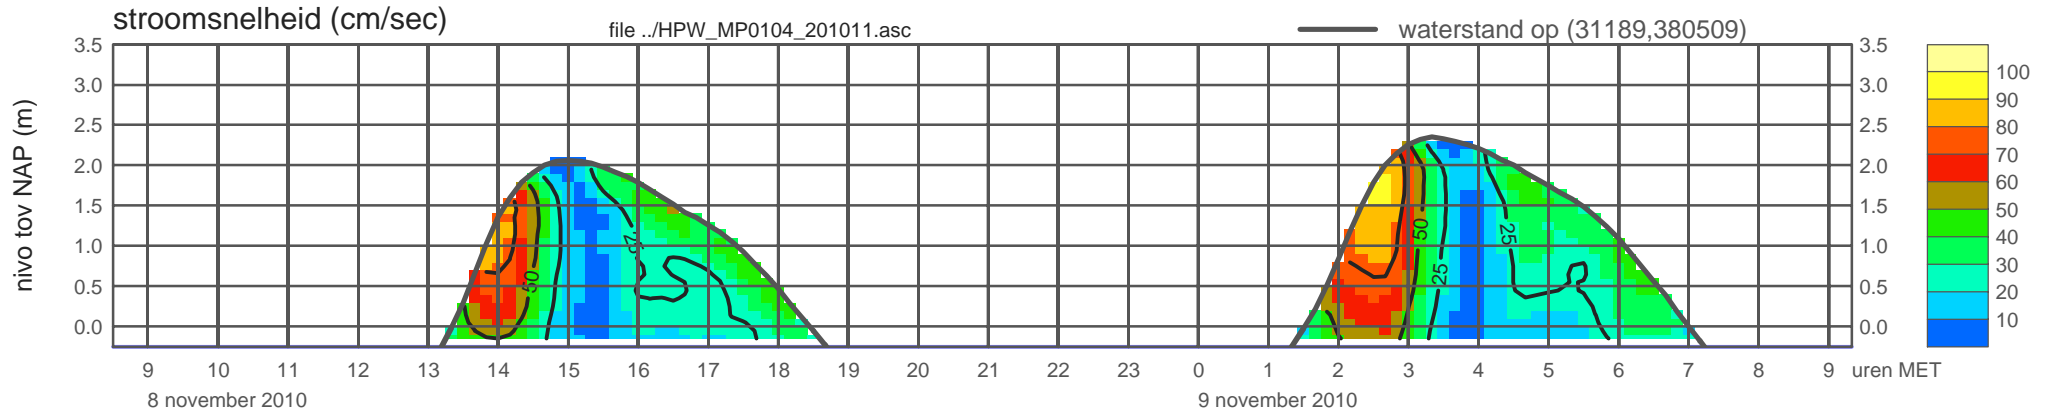

registratie ADCP meetpunt HPW_MP0104_201011 (x=031189 , y=380509 ,h=NAP -0.25 m)