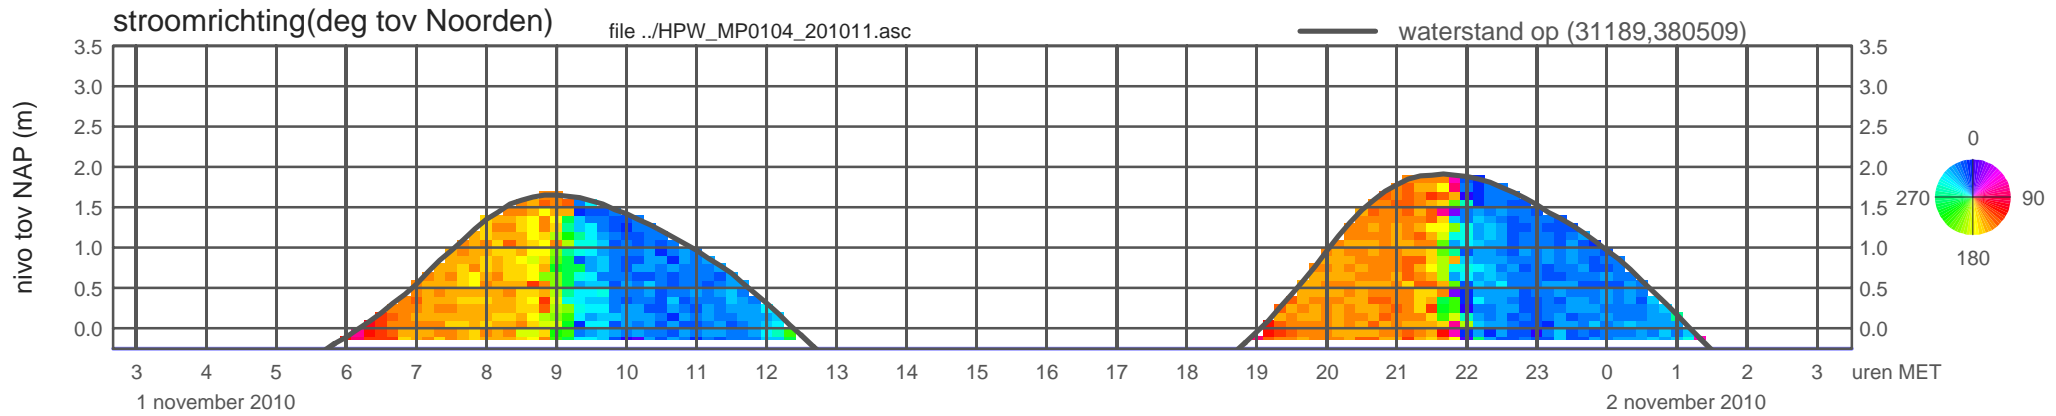

registratie ADCP meetpunt HPW_MP0104_201011 (x=031189 , y=380509 ,h=NAP -0.25 m)