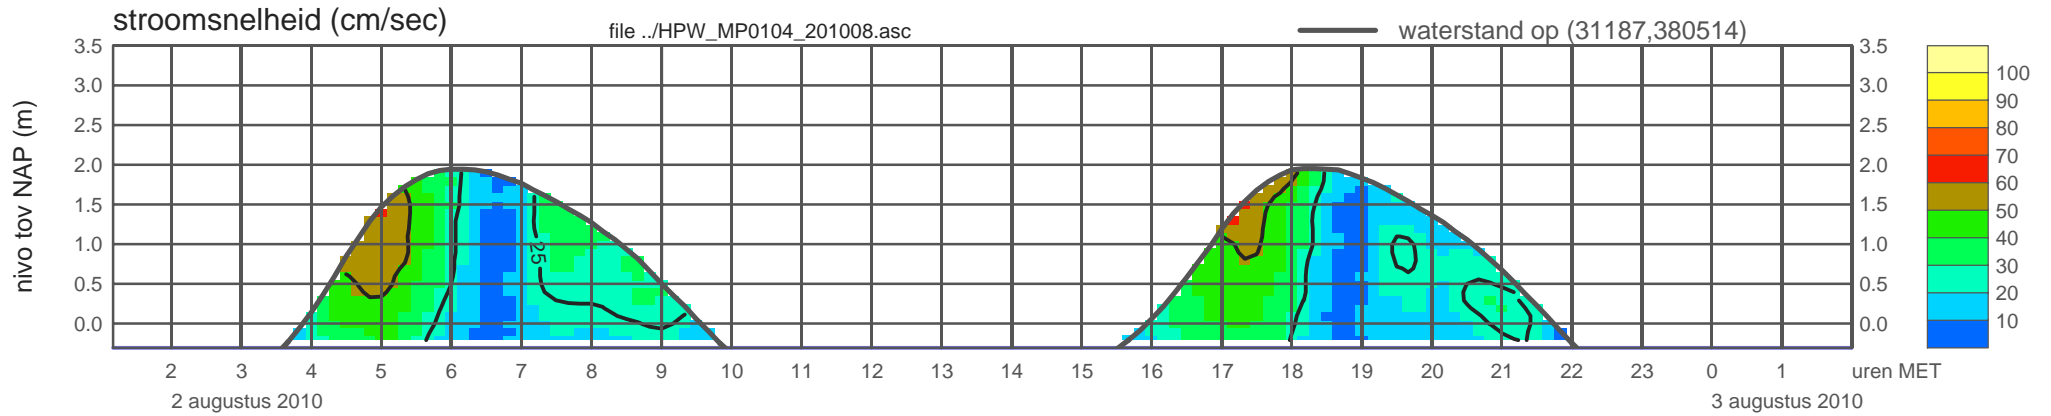

registratie ADCP meetpunt HPW_MP0104_201008 (x=031187 , y=380514 ,h=NAP -0.31 m)

registratie ADCP meetpunt HPW_MP0104_201008 (x=031187 , y=380514 ,h=NAP -0.31 m)

registratie ADCP meetpunt HPW_MP0104_201008 (x=031187 , y=380514 ,h=NAP -0.31 m)