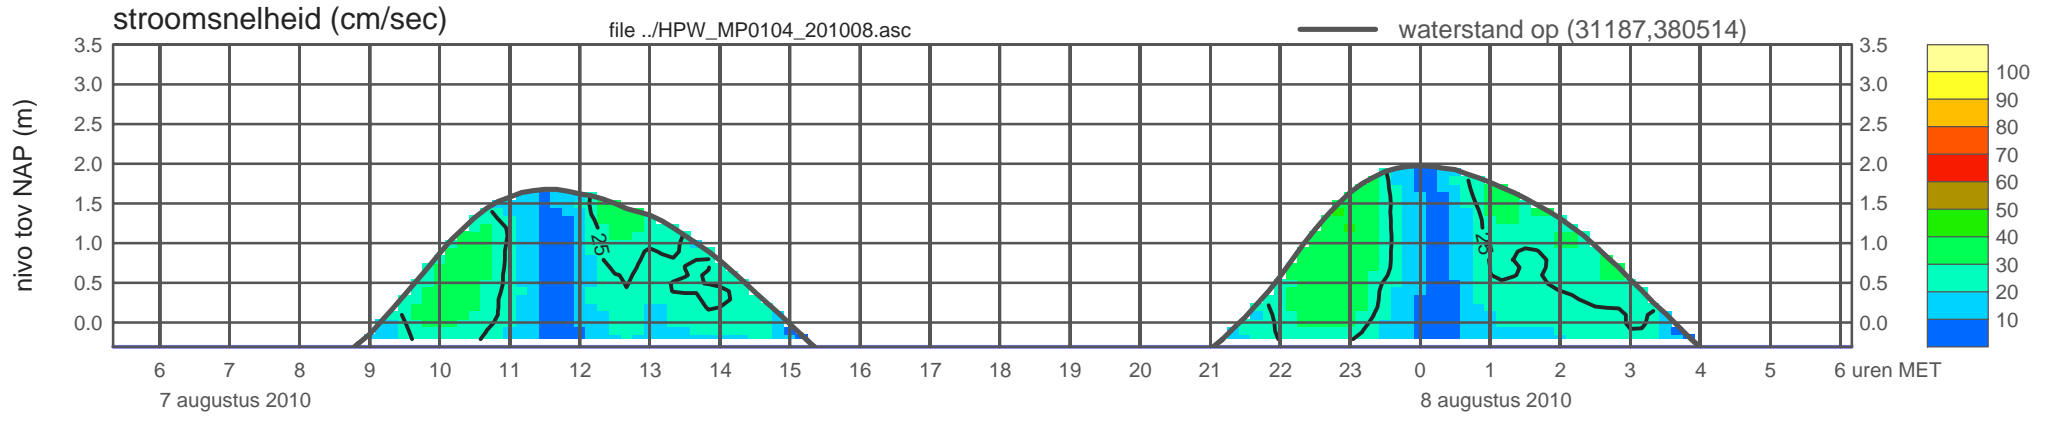

registratie ADCP meetpunt HPW_MP0104_201008 (x=031187 , y=380514 ,h=NAP -0.31 m)

registratie ADCP meetpunt HPW_MP0104_201008 (x=031187 , y=380514 ,h=NAP -0.31 m)

registratie ADCP meetpunt HPW_MP0104_201008 (x=031187 , y=380514 ,h=NAP -0.31 m)