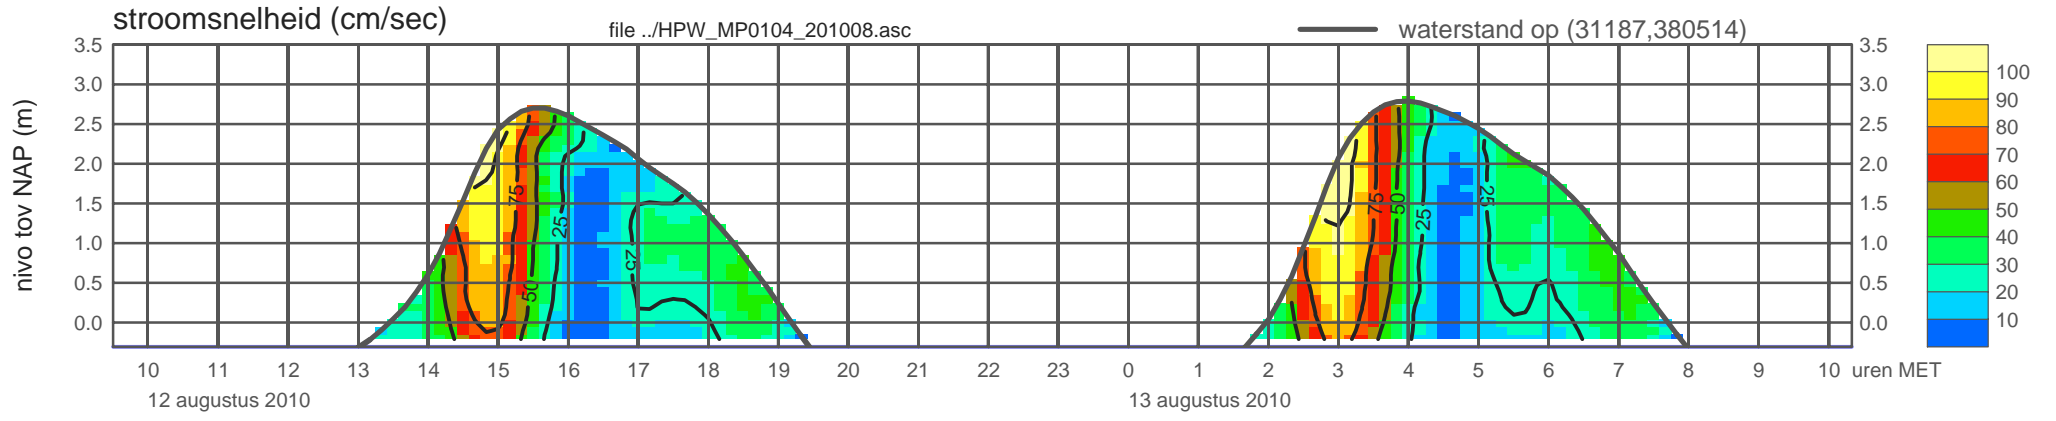

registratie ADCP meetpunt HPW_MP0104_201008 (x=031187 , y=380514 ,h=NAP -0.31 m)