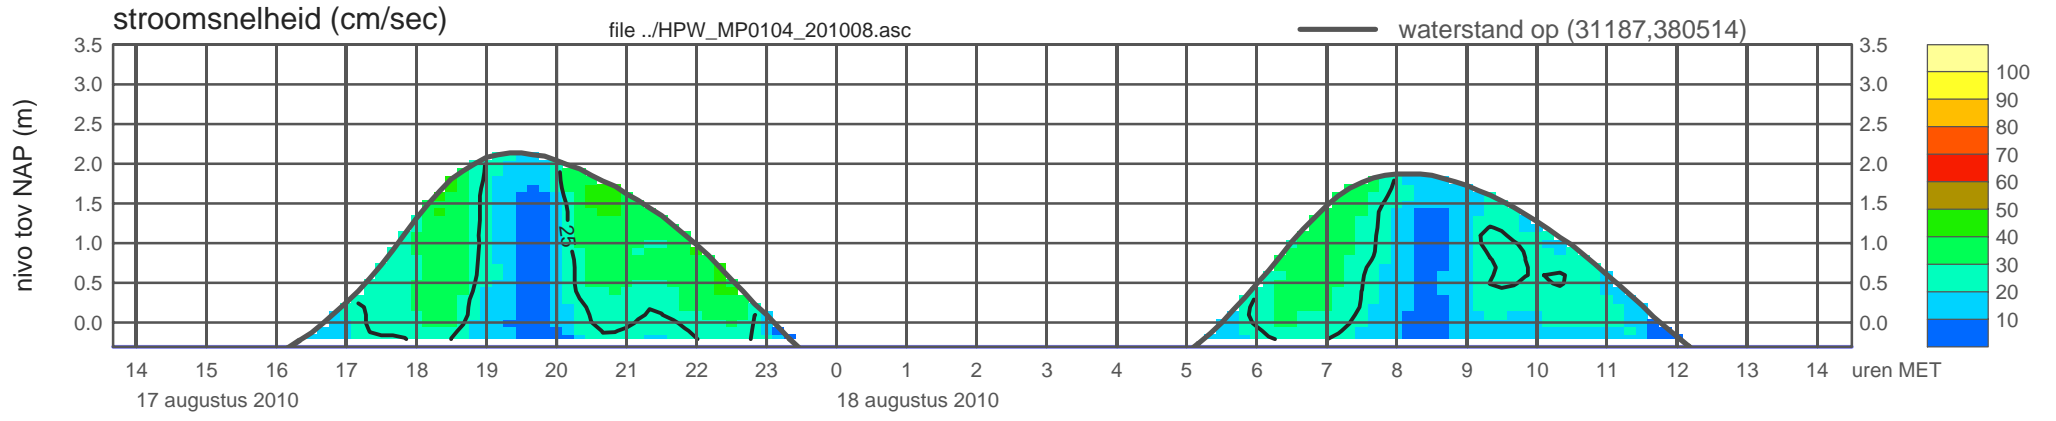

registratie ADCP meetpunt HPW_MP0104_201008 (x=031187 , y=380514 ,h=NAP -0.31 m)