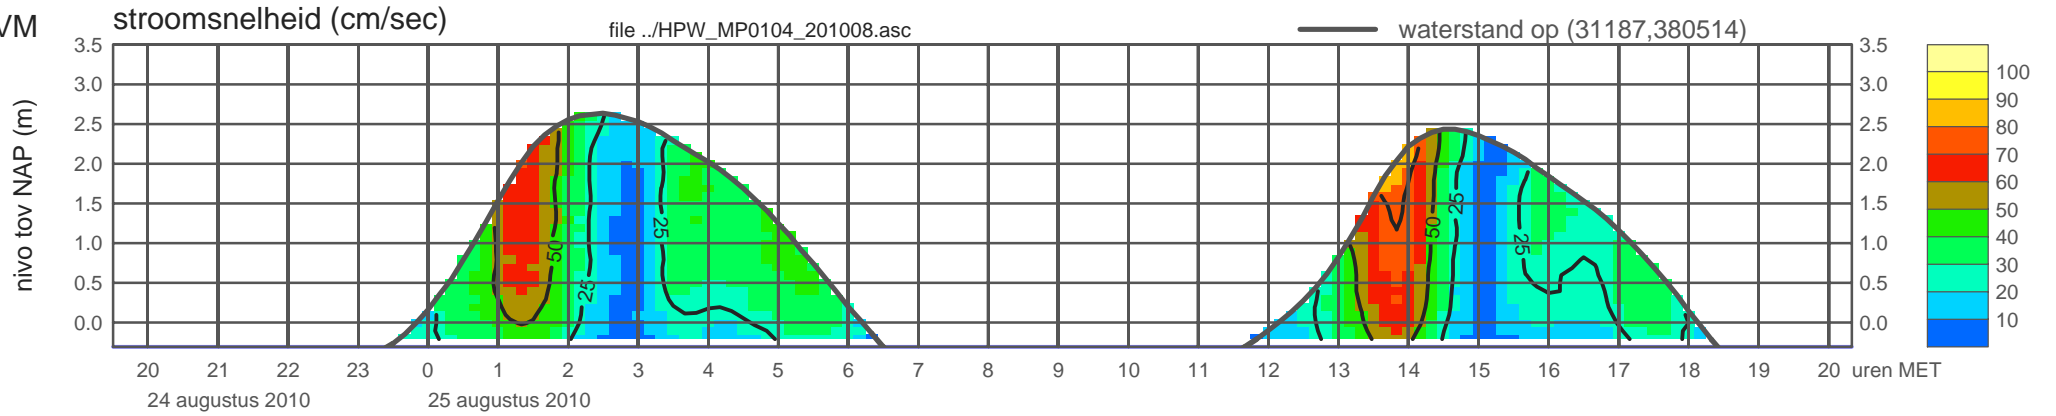

registratie ADCP meetpunt HPW_MP0104_201008 (x=031187 , y=380514 ,h=NAP -0.31 m)

registratie ADCP meetpunt HPW_MP0104_201008 (x=031187 , y=380514 ,h=NAP -0.31 m)

registratie ADCP meetpunt HPW_MP0104_201008 (x=031187 , y=380514 ,h=NAP -0.31 m)

registratie ADCP meetpunt HPW_MP0104_201008 (x=031187 , y=380514 ,h=NAP -0.31 m)

VM

rijkswaterstaat zeeland

registratie ADCP meetpunt HPW_MP0104_201008 (x=031187 , y=380514 ,h=NAP -0.31 m)