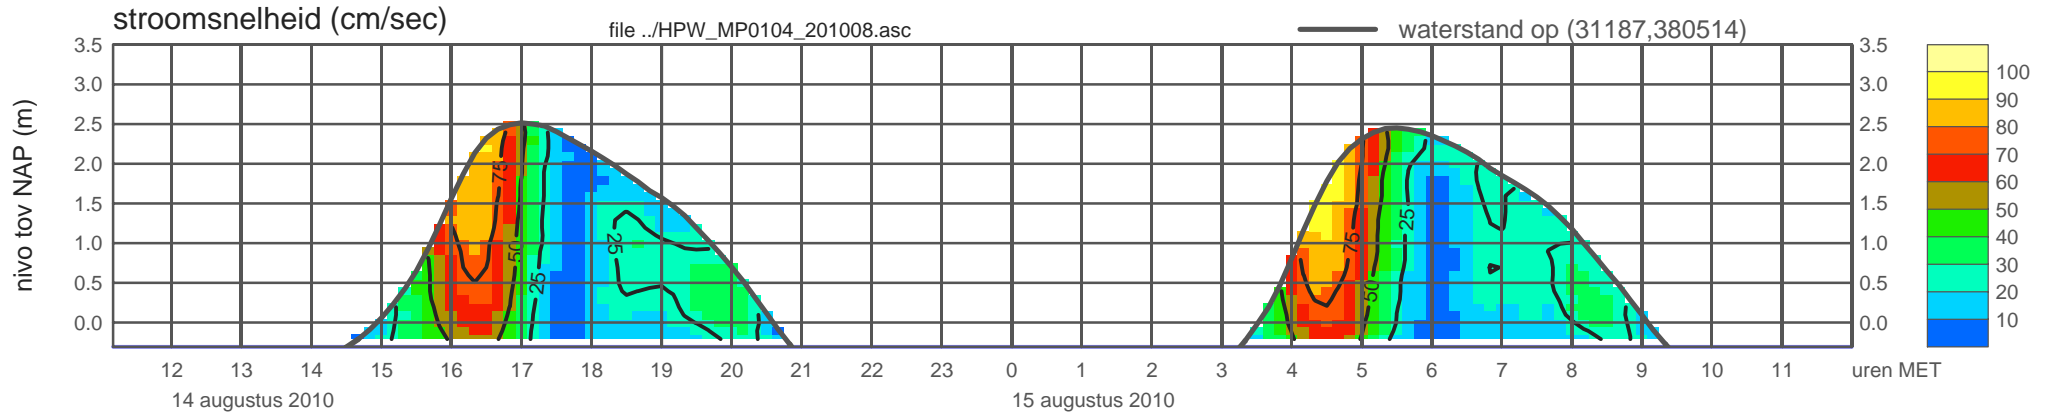

registratie ADCP meetpunt HPW_MP0104_201008 (x=031187 , y=380514 ,h=NAP -0.31 m)