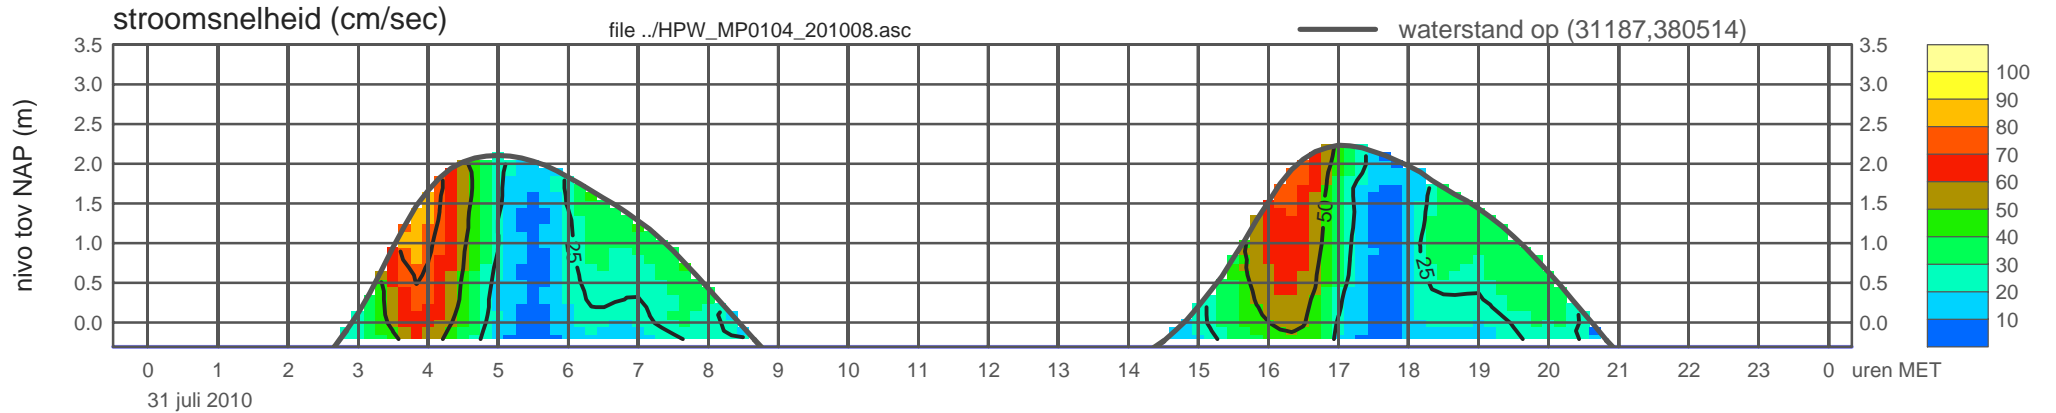

registratie ADCP meetpunt HPW_MP0104_201008 (x=031187 , y=380514 ,h=NAP -0.31 m)

registratie ADCP meetpunt HPW_MP0104_201008 (x=031187 , y=380514 ,h=NAP -0.31 m)

registratie ADCP meetpunt HPW_MP0104_201008 (x=031187 , y=380514 ,h=NAP -0.31 m)