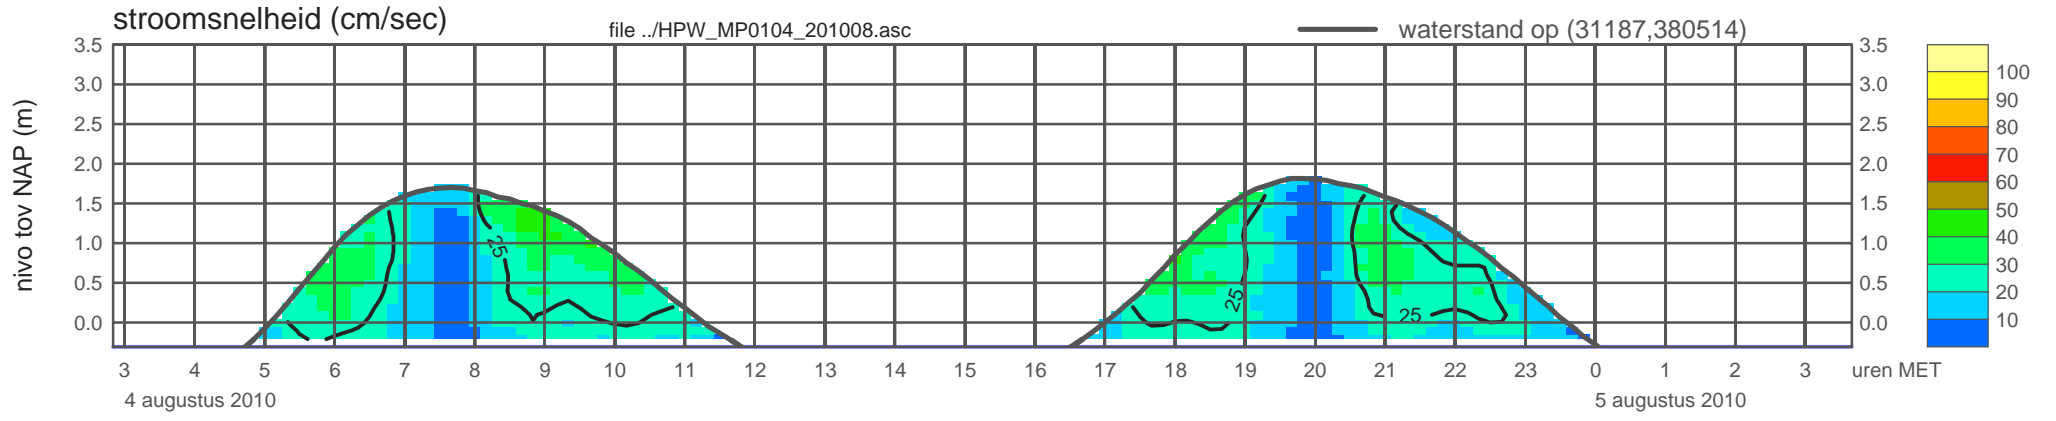

registratie ADCP meetpunt HPW_MP0104_201008 (x=031187 , y=380514 ,h=NAP -0.31 m)

registratie ADCP meetpunt HPW_MP0104_201008 (x=031187 , y=380514 ,h=NAP -0.31 m)

registratie ADCP meetpunt HPW_MP0104_201008 (x=031187 , y=380514 ,h=NAP -0.31 m)