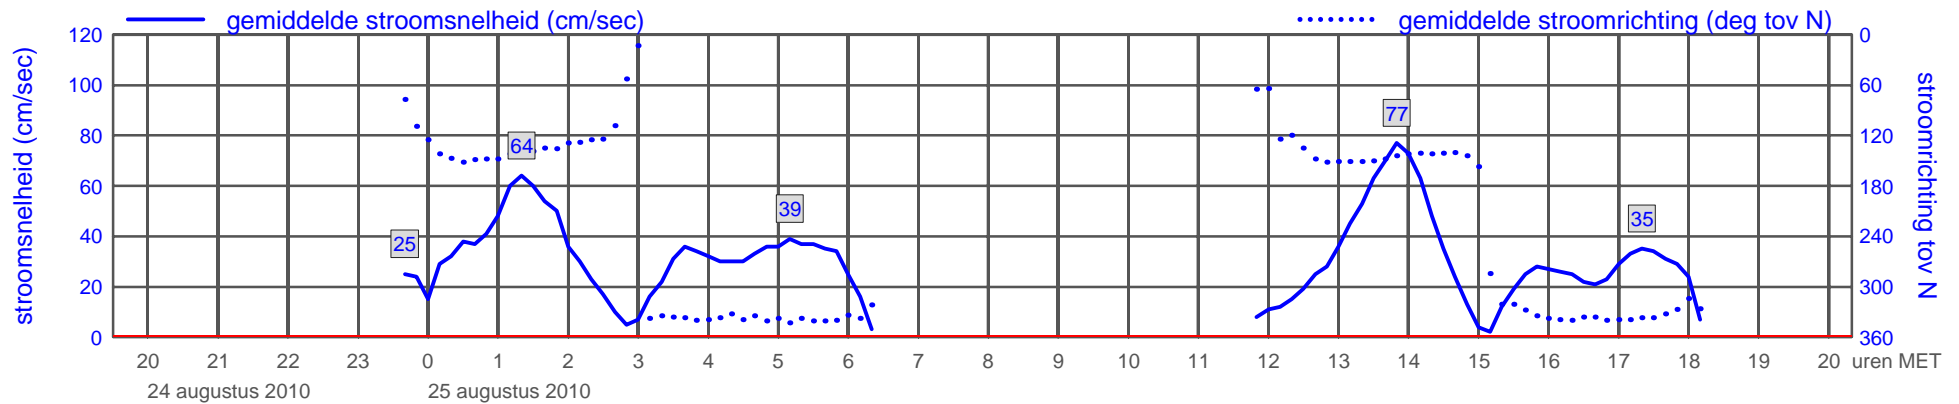

registratie ADCP meetpunt HPW_MP0104_201008 (x=031187 , y=380514 ,h=NAP -0.31 m)

registratie ADCP meetpunt HPW_MP0104_201008 (x=031187 , y=380514 ,h=NAP -0.31 m)

registratie ADCP meetpunt HPW_MP0104_201008 (x=031187 , y=380514 ,h=NAP -0.31 m)

registratie ADCP meetpunt HPW_MP0104_201008 (x=031187 , y=380514 ,h=NAP -0.31 m)

VM

rijkswaterstaat zeeland

registratie ADCP meetpunt HPW_MP0104_201008 (x=031187 , y=380514 ,h=NAP -0.31 m)