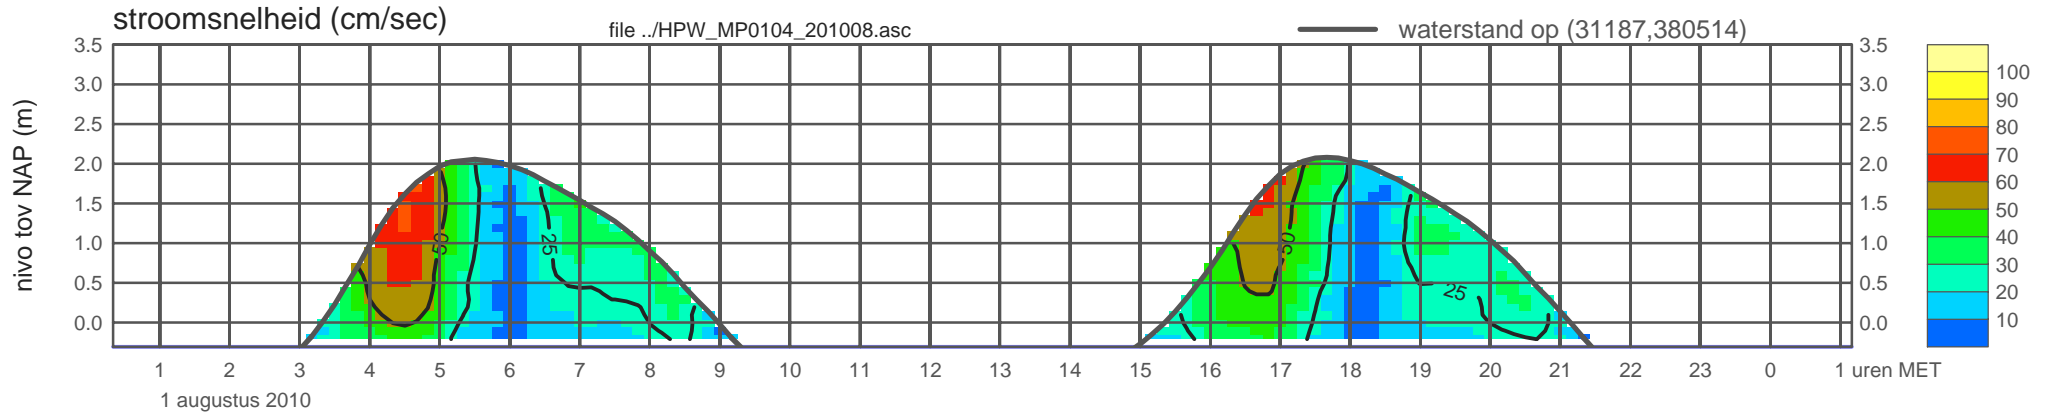

registratie ADCP meetpunt HPW_MP0104_201008 (x=031187 , y=380514 ,h=NAP -0.31 m)

registratie ADCP meetpunt HPW_MP0104_201008 (x=031187 , y=380514 ,h=NAP -0.31 m)

registratie ADCP meetpunt HPW_MP0104_201008 (x=031187 , y=380514 ,h=NAP -0.31 m)