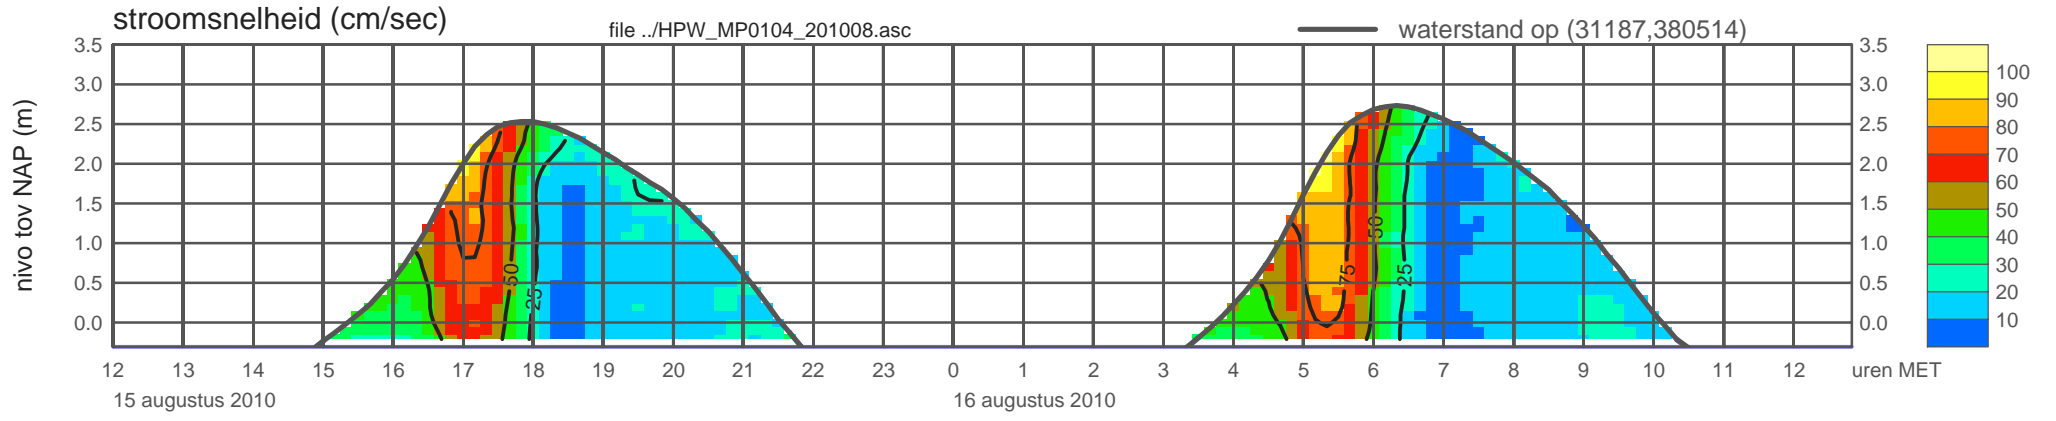

registratie ADCP meetpunt HPW_MP0104_201008 (x=031187 , y=380514 ,h=NAP -0.31 m)