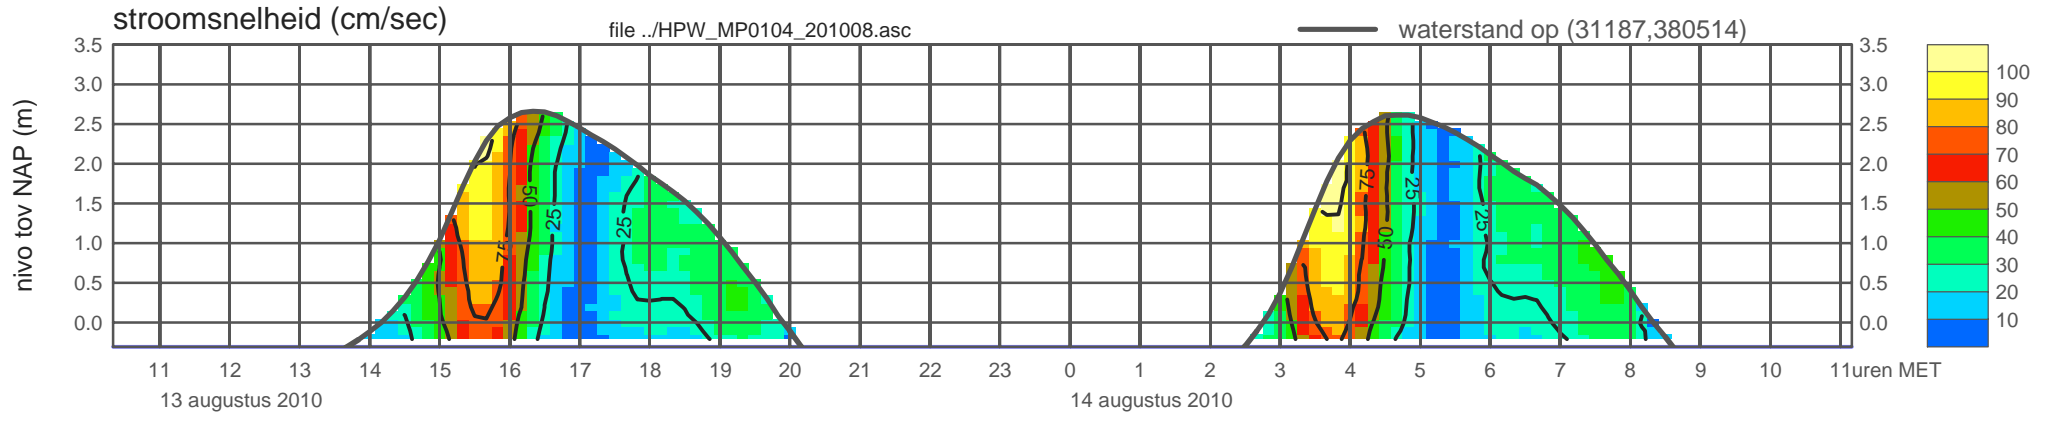

registratie ADCP meetpunt HPW_MP0104_201008 (x=031187 , y=380514 ,h=NAP -0.31 m)