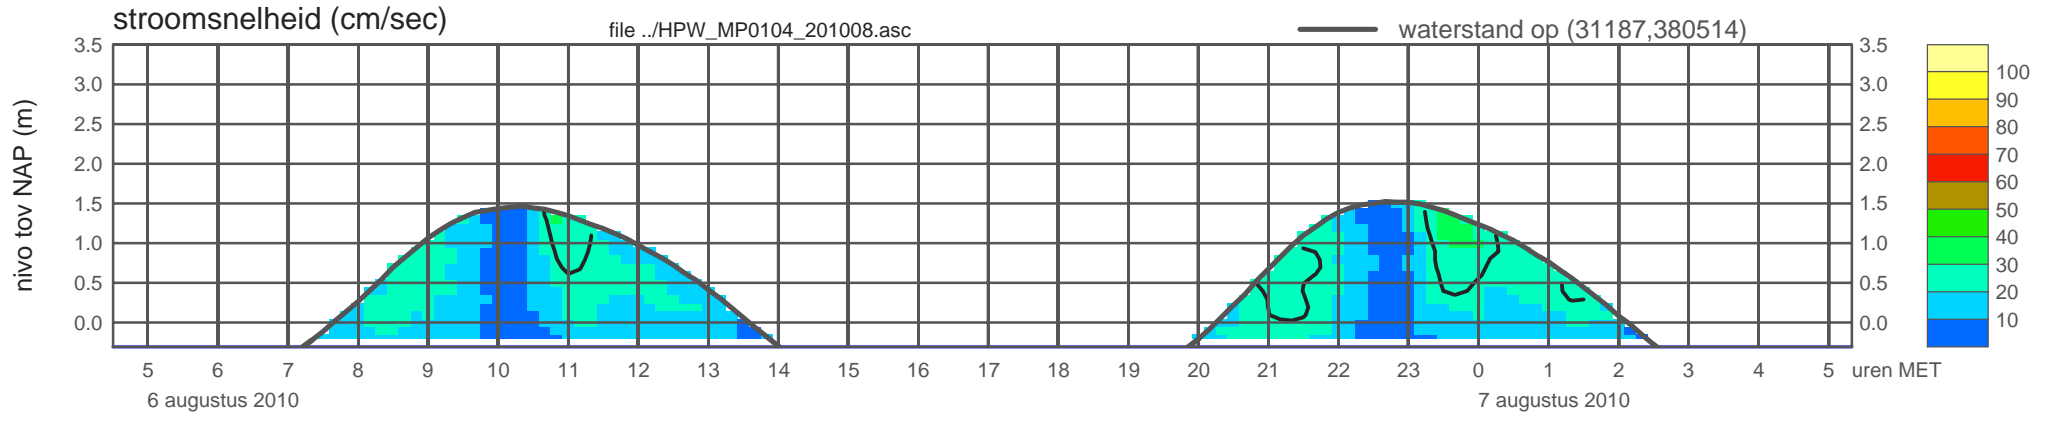

registratie ADCP meetpunt HPW_MP0104_201008 (x=031187 , y=380514 ,h=NAP -0.31 m)

registratie ADCP meetpunt HPW_MP0104_201008 (x=031187 , y=380514 ,h=NAP -0.31 m)

registratie ADCP meetpunt HPW_MP0104_201008 (x=031187 , y=380514 ,h=NAP -0.31 m)