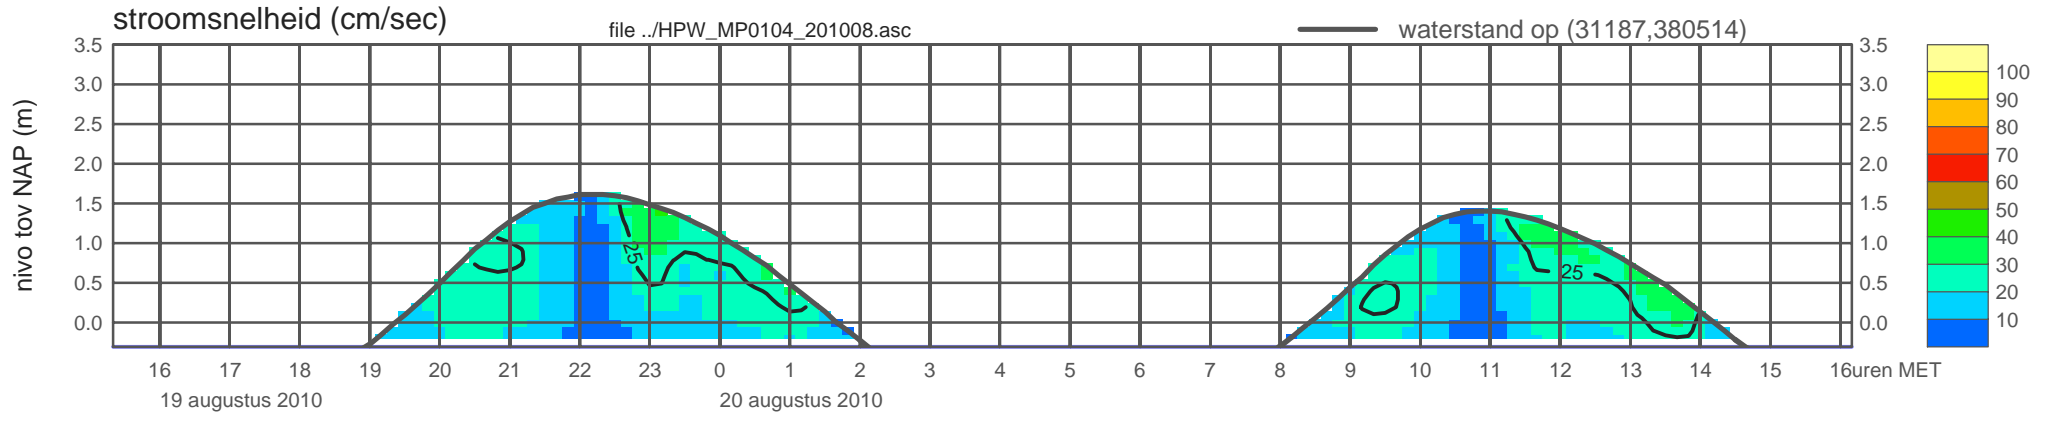

registratie ADCP meetpunt HPW_MP0104_201008 (x=031187 , y=380514 ,h=NAP -0.31 m)