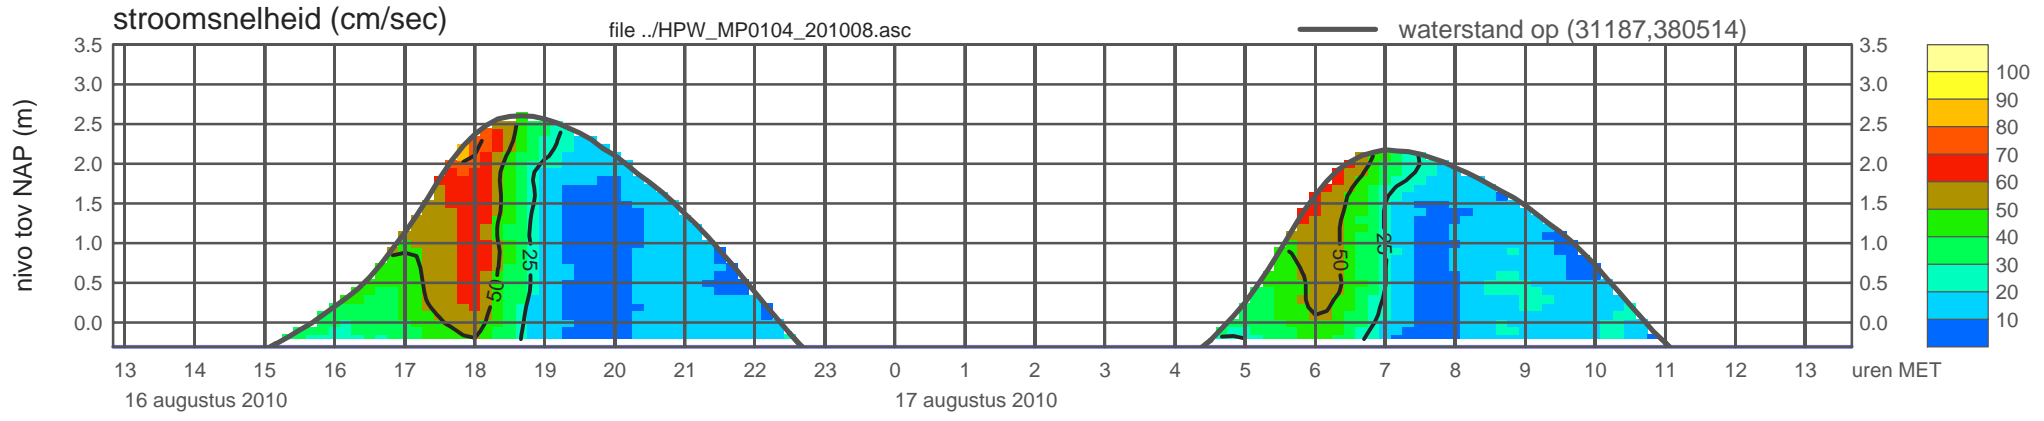

registratie ADCP meetpunt HPW_MP0104_201008 (x=031187 , y=380514 ,h=NAP -0.31 m)