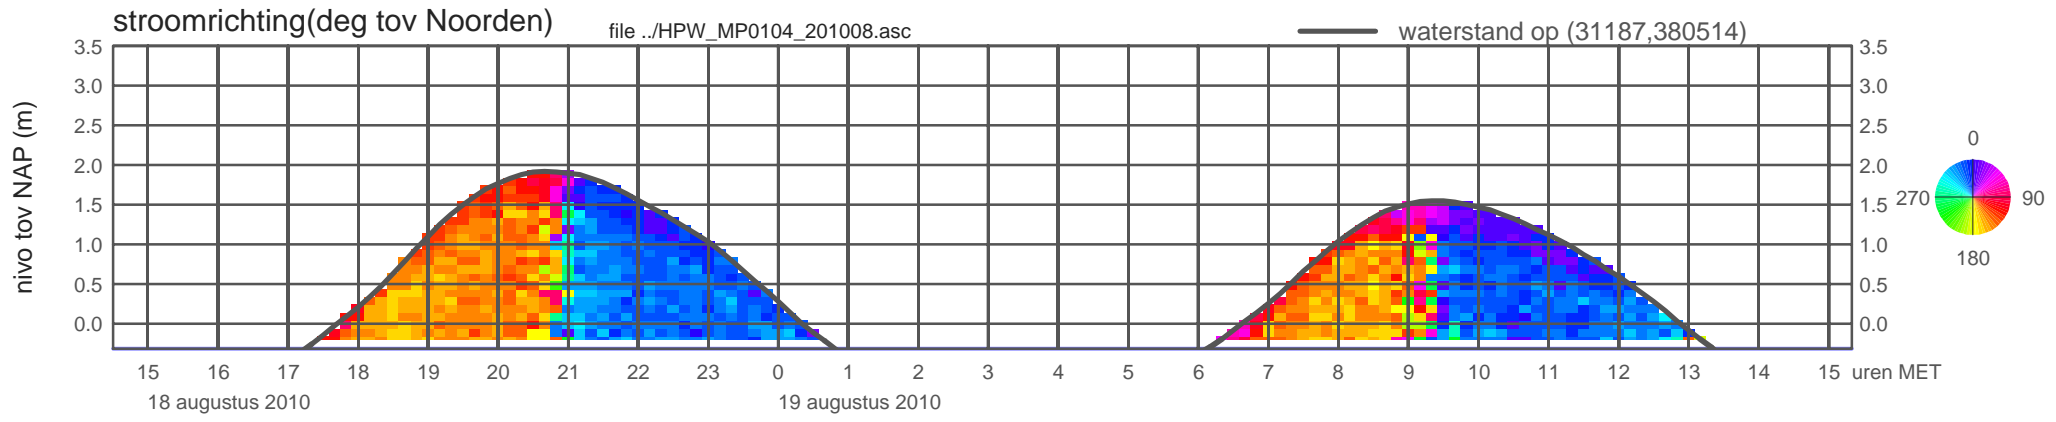

registratie ADCP meetpunt HPW_MP0104_201008 (x=031187 , y=380514 ,h=NAP -0.31 m)