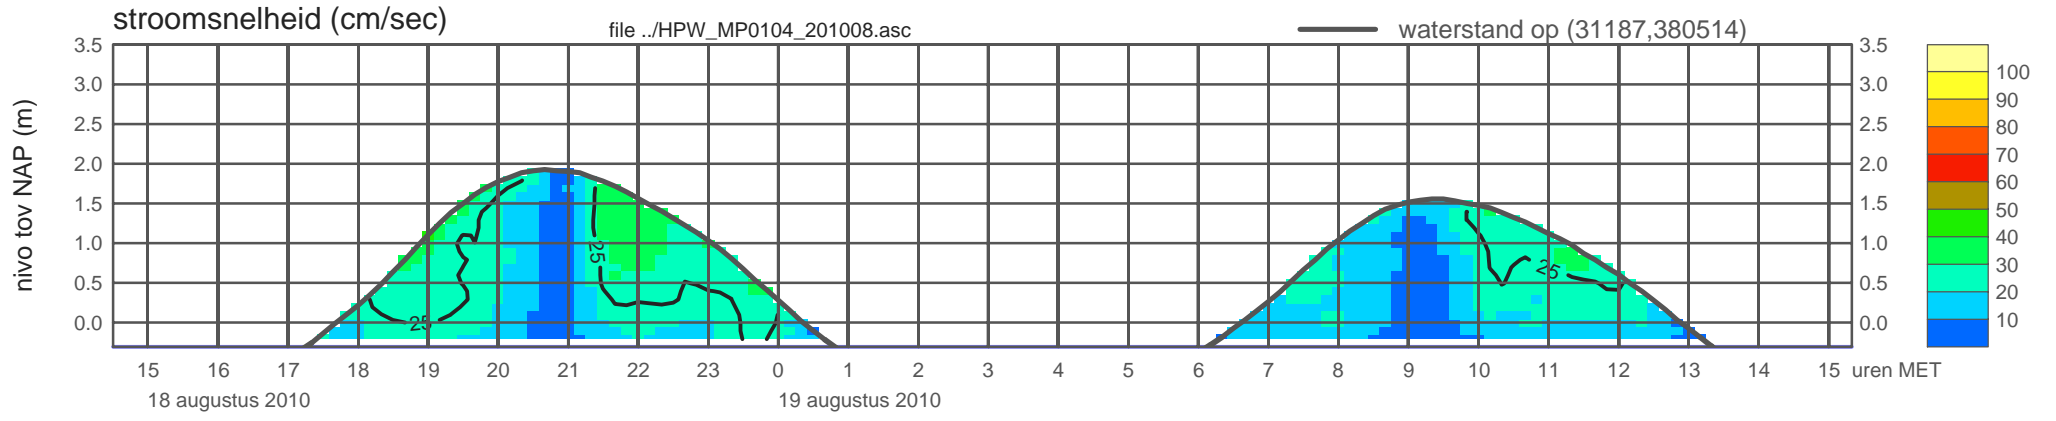

registratie ADCP meetpunt HPW_MP0104_201008 (x=031187 , y=380514 ,h=NAP -0.31 m)