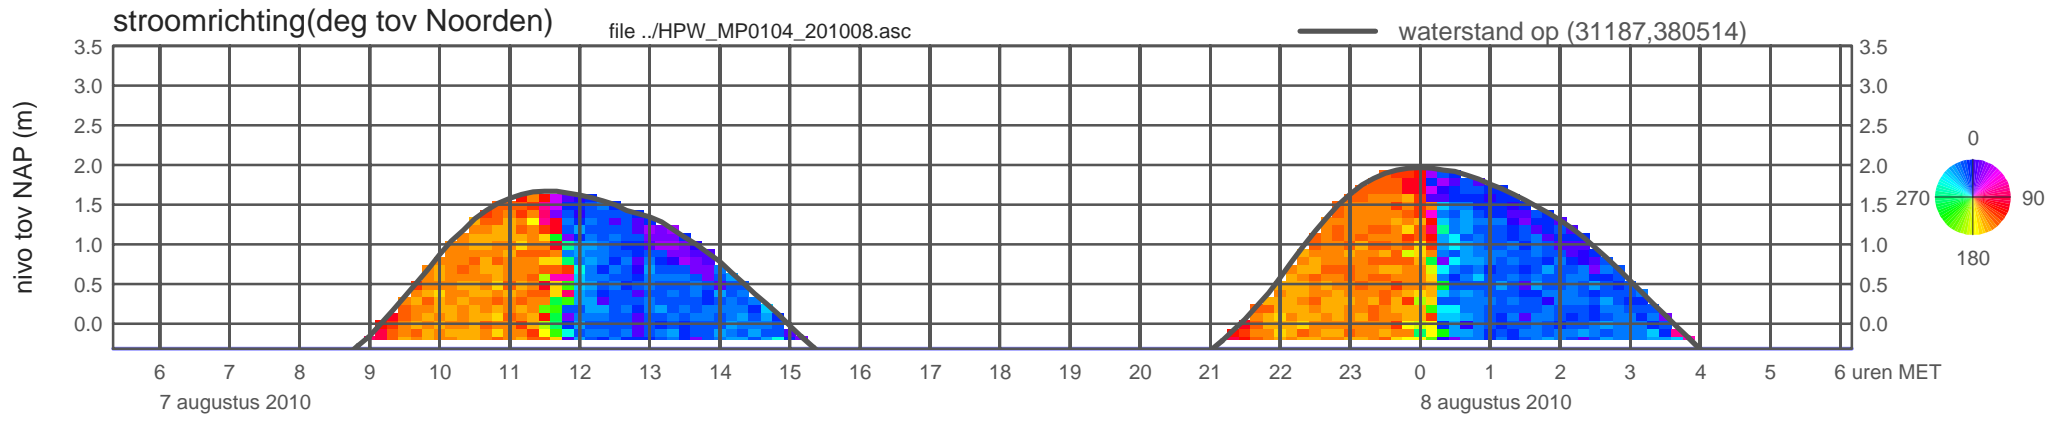

registratie ADCP meetpunt HPW_MP0104_201008 (x=031187 , y=380514 ,h=NAP -0.31 m)

registratie ADCP meetpunt HPW_MP0104_201008 (x=031187 , y=380514 ,h=NAP -0.31 m)

registratie ADCP meetpunt HPW_MP0104_201008 (x=031187 , y=380514 ,h=NAP -0.31 m)