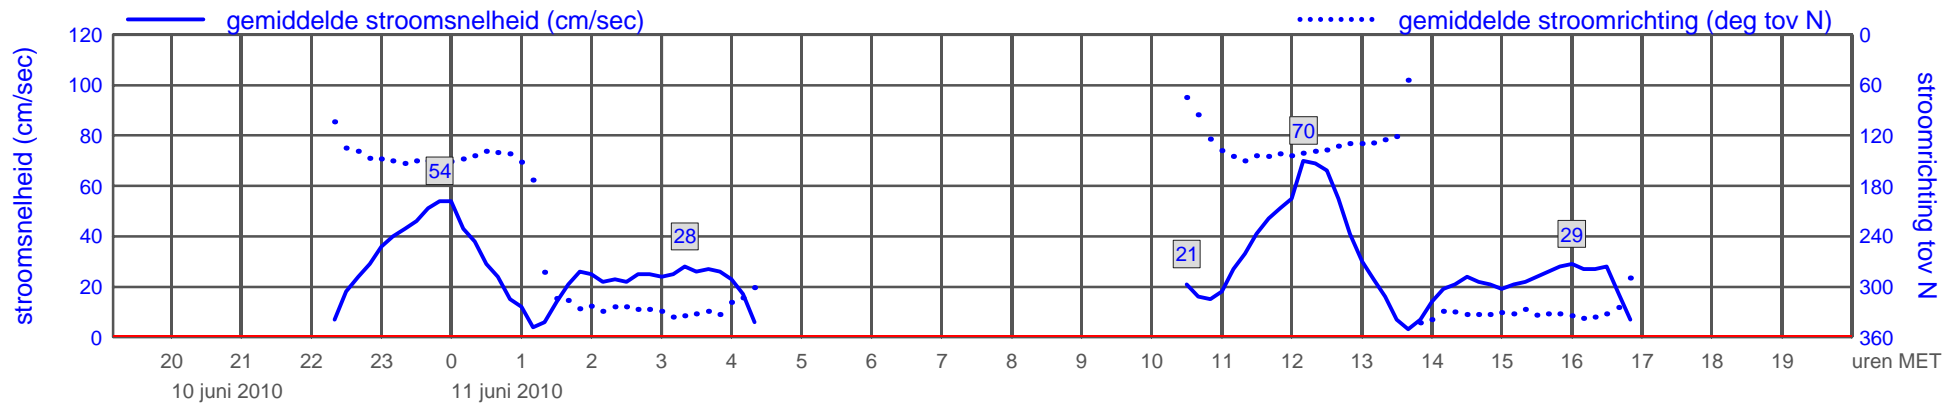

rijkswaterstaat zeeland

registratie ADCP meetpunt HPW_MP0104_201006 (x=031187 , y=380514 ,h=NAP -0.31 m)

rijkswaterstaat zeeland

registratie ADCP meetpunt HPW_MP0104_201006 (x=031187 , y=380514 ,h=NAP -0.31 m)

registratie ADCP meetpunt HPW_MP0104_201006 (x=031187 , y=380514 ,h=NAP -0.31 m)

registratie ADCP meetpunt HPW_MP0104_201006 (x=031187 , y=380514 ,h=NAP -0.31 m)

registratie ADCP meetpunt HPW_MP0104_201006 (x=031187 , y=380514 ,h=NAP -0.31 m)