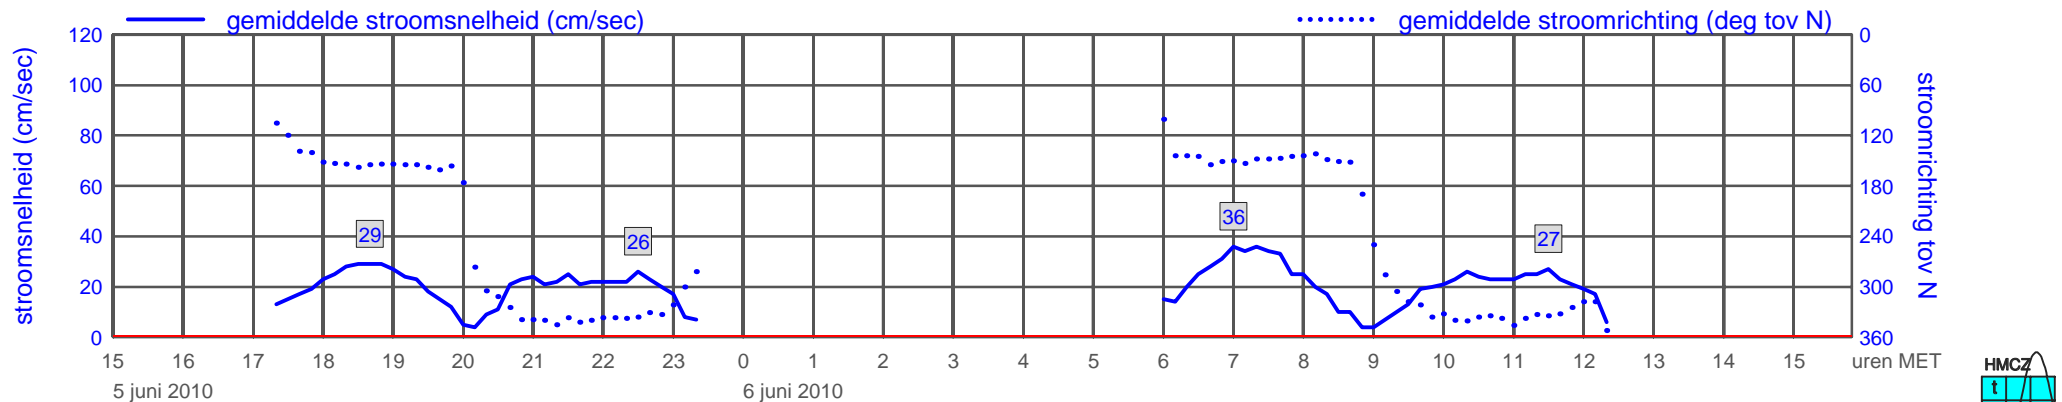

registratie ADCP meetpunt HPW_MP0104_201006 (x=031187 , y=380514 ,h=NAP -0.31 m)

registratie ADCP meetpunt HPW_MP0104_201006 (x=031187 , y=380514 ,h=NAP -0.31 m)

registratie ADCP meetpunt HPW_MP0104_201006 (x=031187 , y=380514 ,h=NAP -0.31 m)