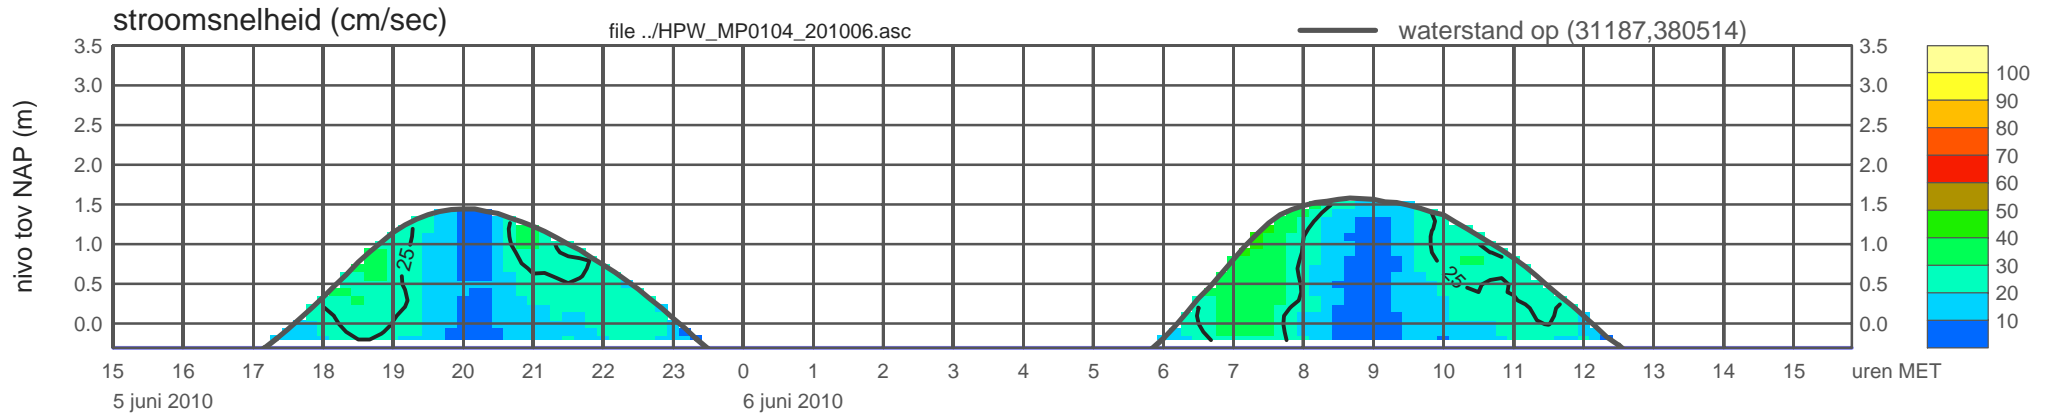

registratie ADCP meetpunt HPW_MP0104_201006 (x=031187 , y=380514 ,h=NAP -0.31 m)