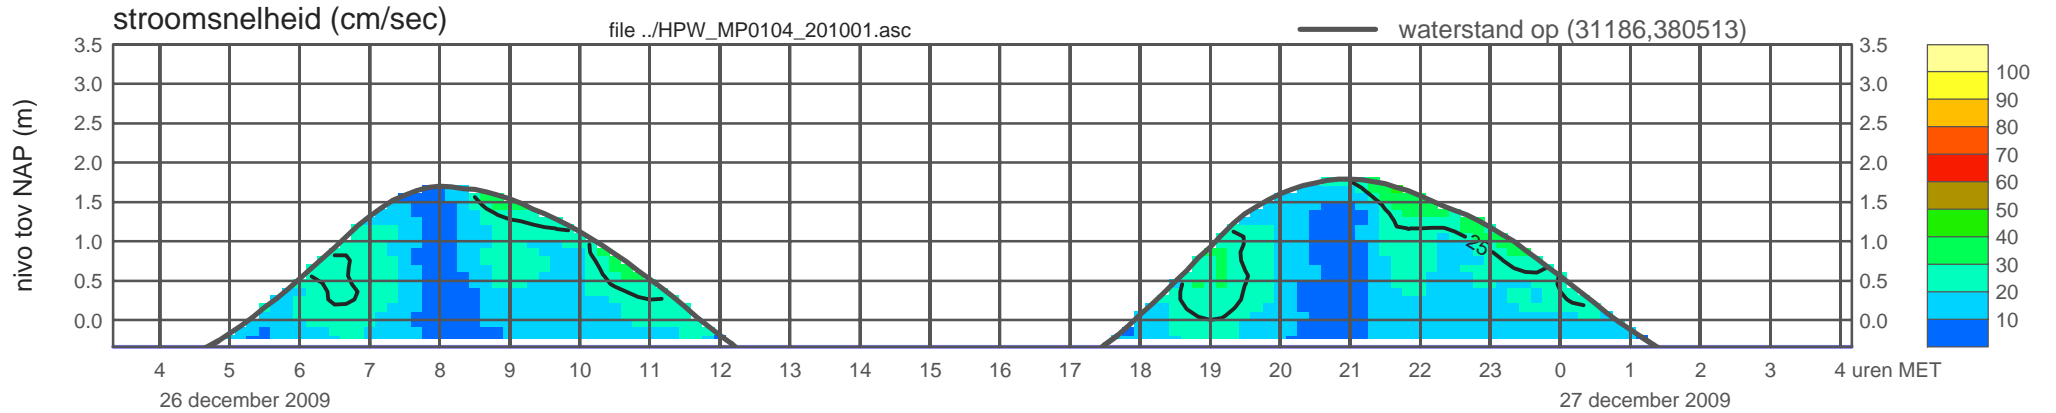

registratie ADCP meetpunt HPW_MP0104_201001 (x=031186 , y=380513 ,h=NAP -0.34 m)

registratie ADCP meetpunt HPW_MP0104_201001 (x=031186 , y=380513 ,h=NAP -0.34 m)

registratie ADCP meetpunt HPW_MP0104_201001 (x=031186 , y=380513 ,h=NAP -0.34 m)