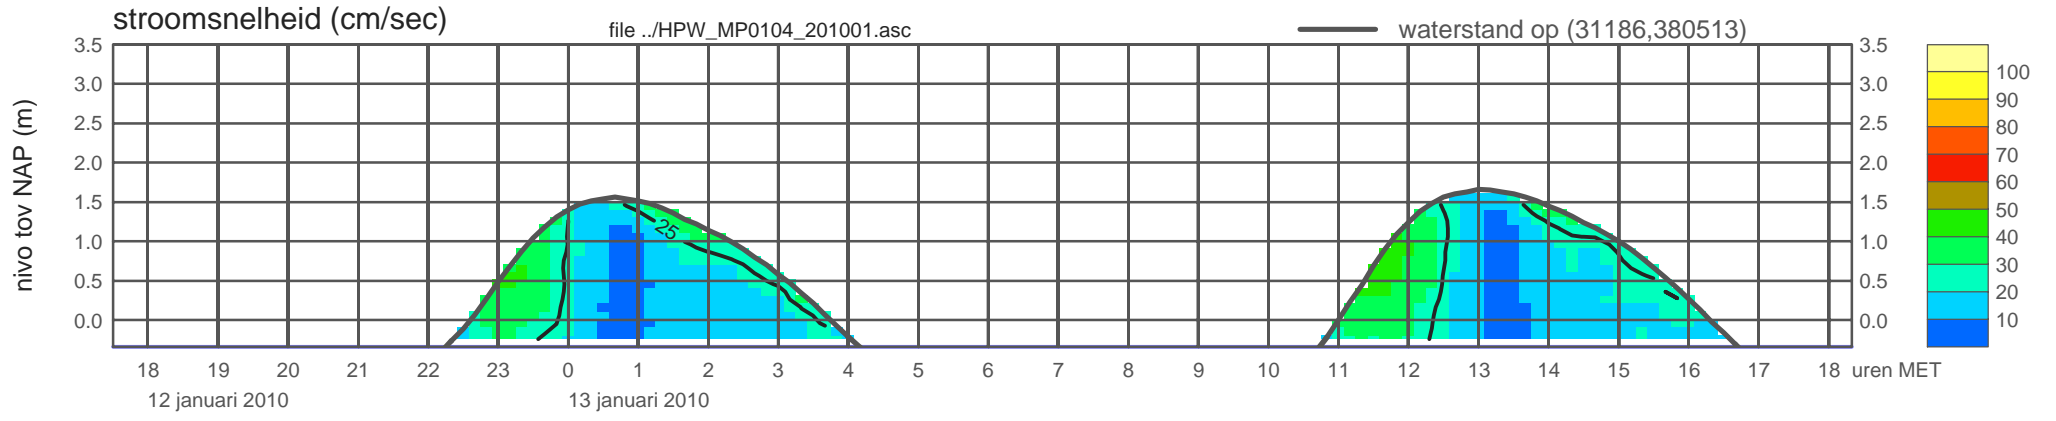

registratie ADCP meetpunt HPW_MP0104_201001 (x=031186 , y=380513 ,h=NAP -0.34 m)