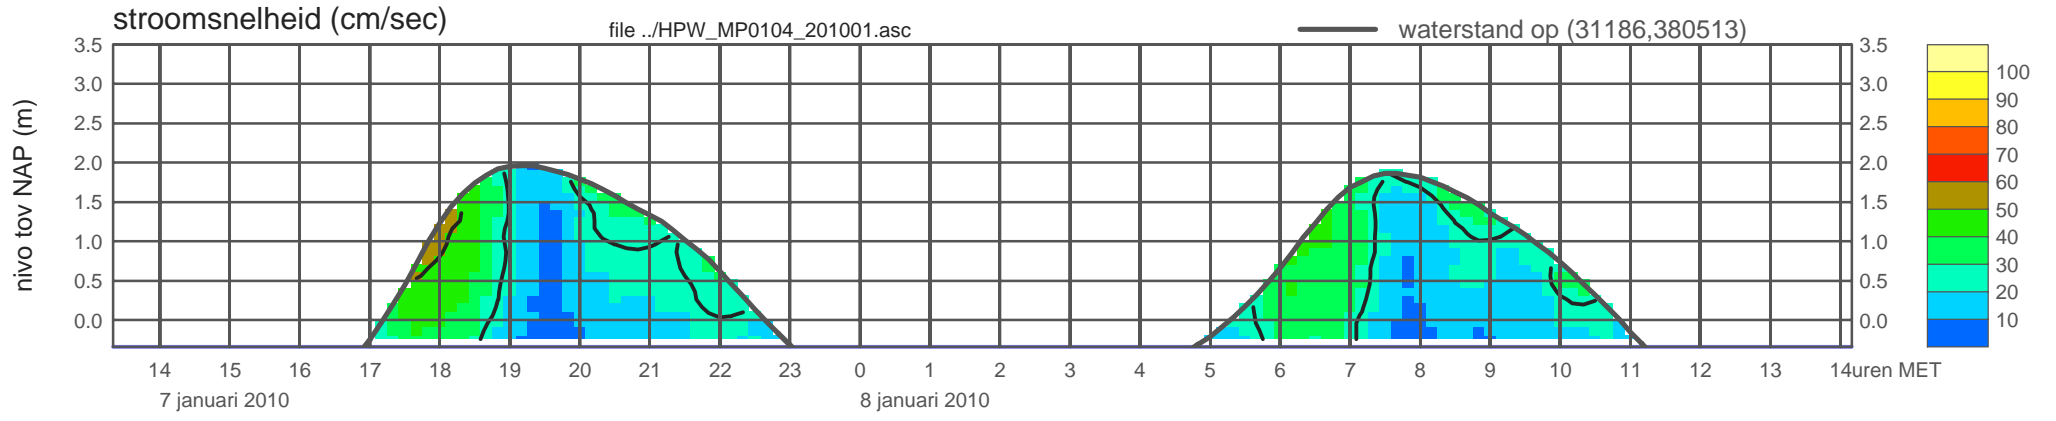

registratie ADCP meetpunt HPW_MP0104_201001 (x=031186 , y=380513 ,h=NAP -0.34 m)

registratie ADCP meetpunt HPW_MP0104_201001 (x=031186 , y=380513 ,h=NAP -0.34 m)

registratie ADCP meetpunt HPW_MP0104_201001 (x=031186 , y=380513 ,h=NAP -0.34 m)