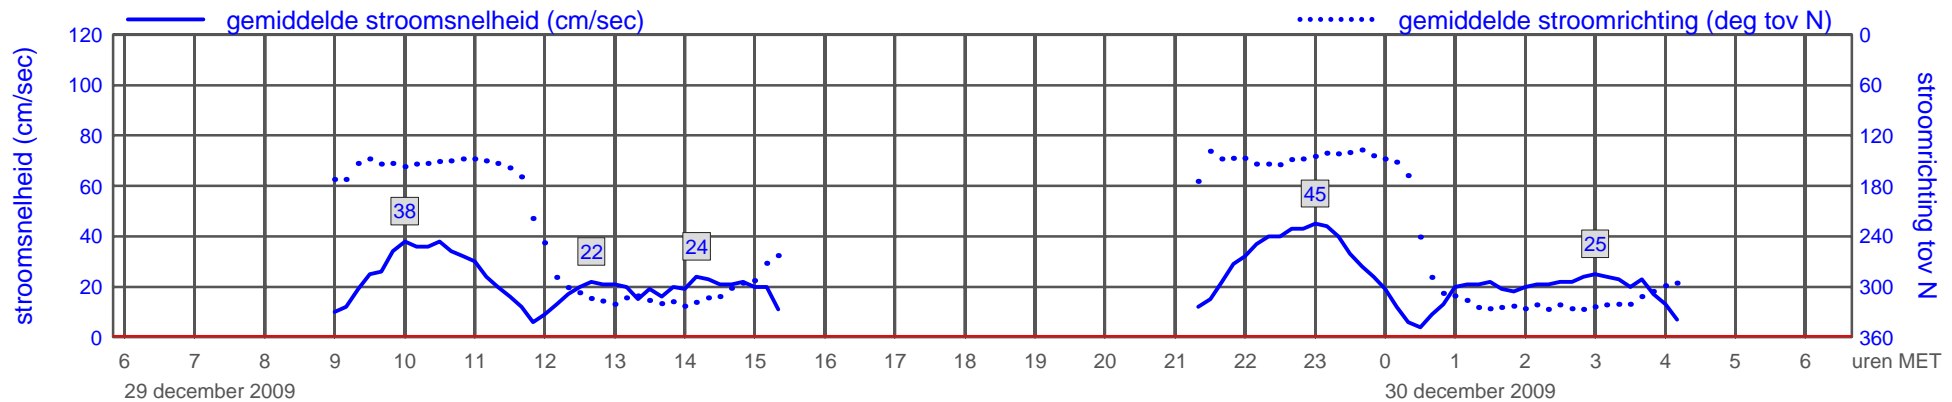

registratie ADCP meetpunt HPW_MP0104_201001 (x=031186 , y=380513 ,h=NAP -0.34 m)

registratie ADCP meetpunt HPW_MP0104_201001 (x=031186 , y=380513 ,h=NAP -0.34 m)

registratie ADCP meetpunt HPW_MP0104_201001 (x=031186 , y=380513 ,h=NAP -0.34 m)

rijkswaterstaat zeeland

registratie ADCP meetpunt HPW_MP0104_201001 (x=031186 , y=380513 ,h=NAP -0.34 m)

registratie ADCP meetpunt HPW_MP0104_201001 (x=031186 , y=380513 ,h=NAP -0.34 m)

registratie ADCP meetpunt HPW_MP0104_201001 (x=031186 , y=380513 ,h=NAP -0.34 m)