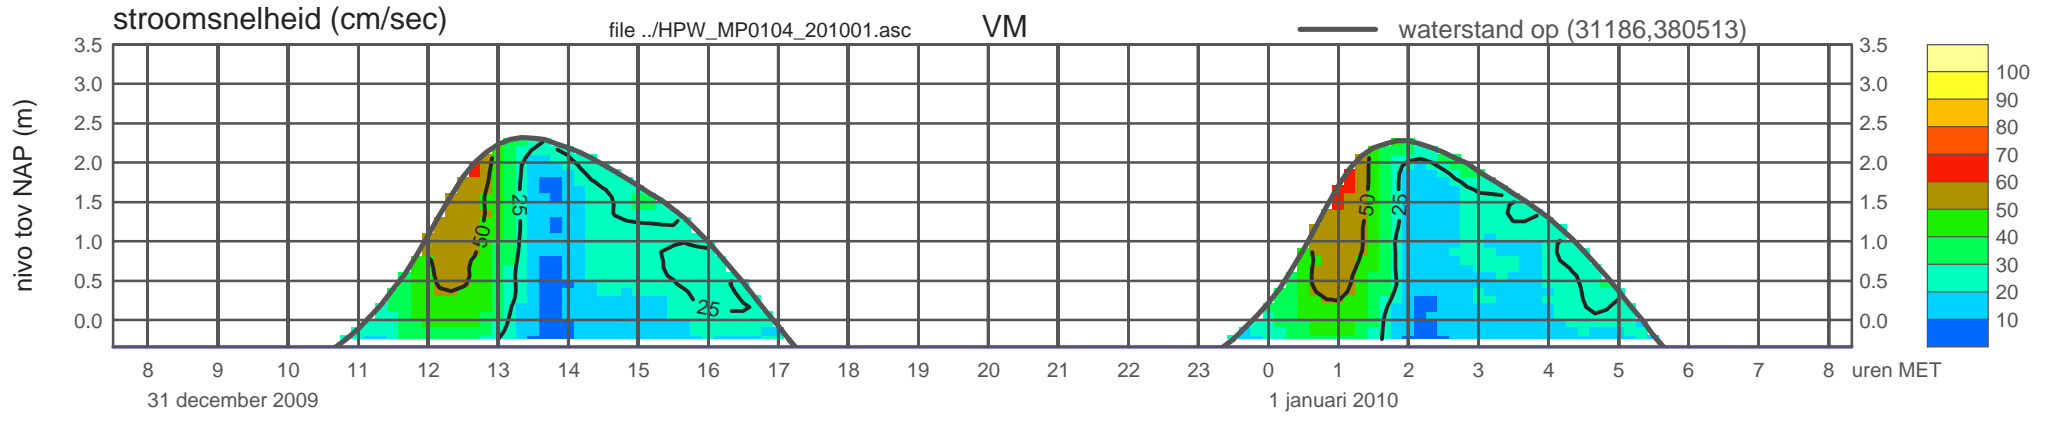

registratie ADCP meetpunt HPW_MP0104_201001 (x=031186 , y=380513 ,h=NAP -0.34 m)

registratie ADCP meetpunt HPW_MP0104_201001 (x=031186 , y=380513 ,h=NAP -0.34 m)

registratie ADCP meetpunt HPW_MP0104_201001 (x=031186 , y=380513 ,h=NAP -0.34 m)

rijkswaterstaat zeeland

registratie ADCP meetpunt HPW_MP0104_201001 (x=031186 , y=380513 ,h=NAP -0.34 m)

registratie ADCP meetpunt HPW_MP0104_201001 (x=031186 , y=380513 ,h=NAP -0.34 m)

registratie ADCP meetpunt HPW_MP0104_201001 (x=031186 , y=380513 ,h=NAP -0.34 m)