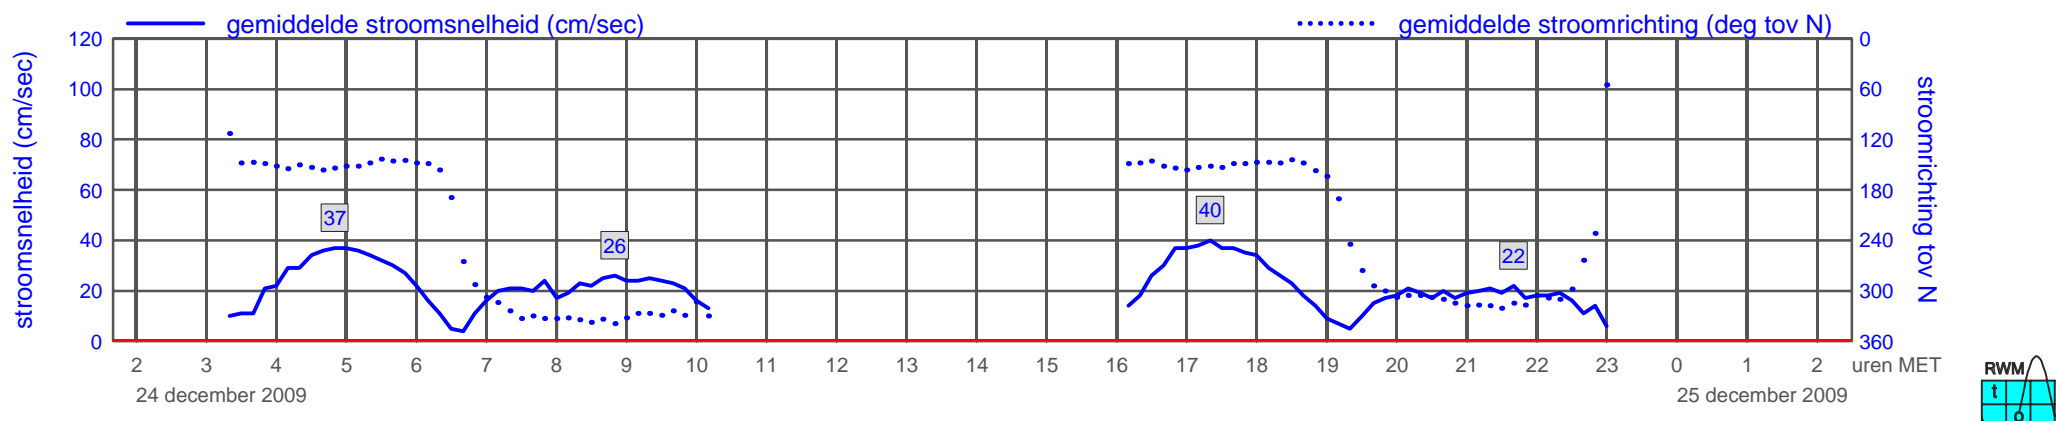

registratie ADCP meetpunt HPW_MP0104_201001 (x=031186 , y=380513 ,h=NAP -0.34 m)

registratie ADCP meetpunt HPW_MP0104_201001 (x=031186 , y=380513 ,h=NAP -0.34 m)

registratie ADCP meetpunt HPW_MP0104_201001 (x=031186 , y=380513 ,h=NAP -0.34 m)

rijkswaterstaat zeeland

registratie ADCP meetpunt HPW_MP0104_201001 (x=031186 , y=380513 ,h=NAP -0.34 m)

registratie ADCP meetpunt HPW_MP0104_201001 (x=031186 , y=380513 ,h=NAP -0.34 m)

registratie ADCP meetpunt HPW_MP0104_201001 (x=031186 , y=380513 ,h=NAP -0.34 m)