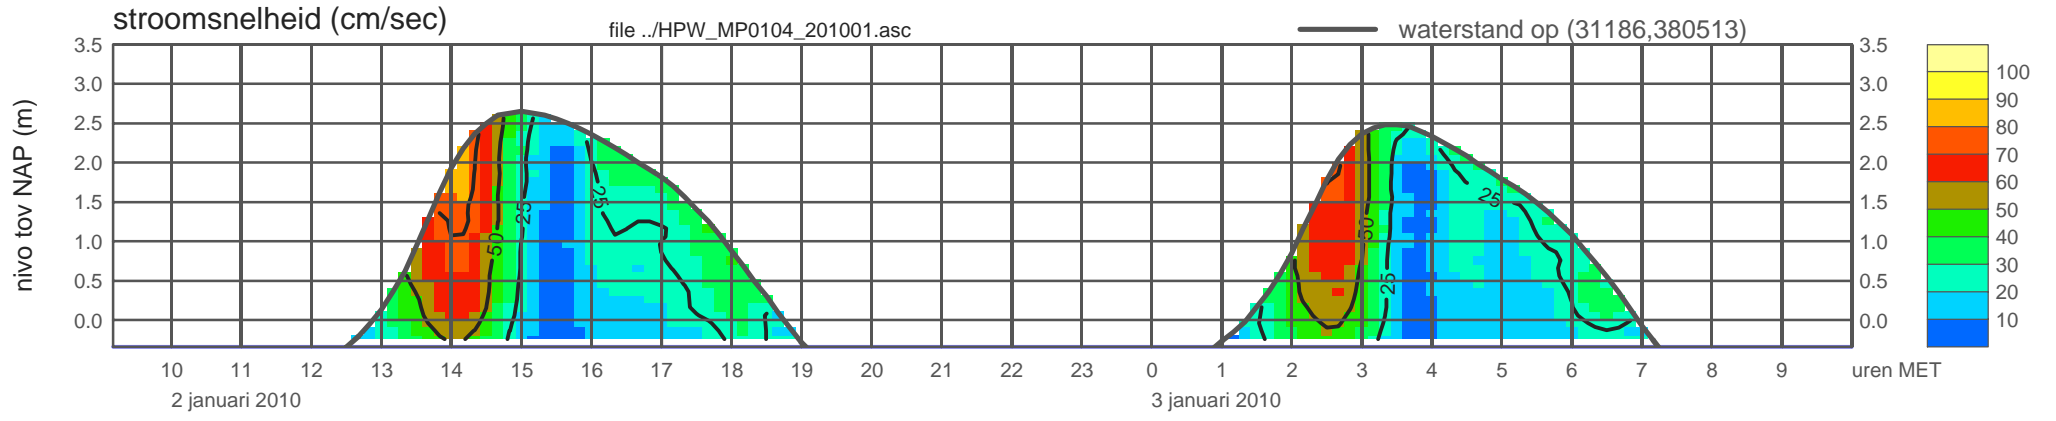

registratie ADCP meetpunt HPW_MP0104_201001 (x=031186 , y=380513 ,h=NAP -0.34 m)

registratie ADCP meetpunt HPW_MP0104_201001 (x=031186 , y=380513 ,h=NAP -0.34 m)

registratie ADCP meetpunt HPW_MP0104_201001 (x=031186 , y=380513 ,h=NAP -0.34 m)

rijkswaterstaat zeeland

registratie ADCP meetpunt HPW_MP0104_201001 (x=031186 , y=380513 ,h=NAP -0.34 m)

registratie ADCP meetpunt HPW_MP0104_201001 (x=031186 , y=380513 ,h=NAP -0.34 m)

registratie ADCP meetpunt HPW_MP0104_201001 (x=031186 , y=380513 ,h=NAP -0.34 m)