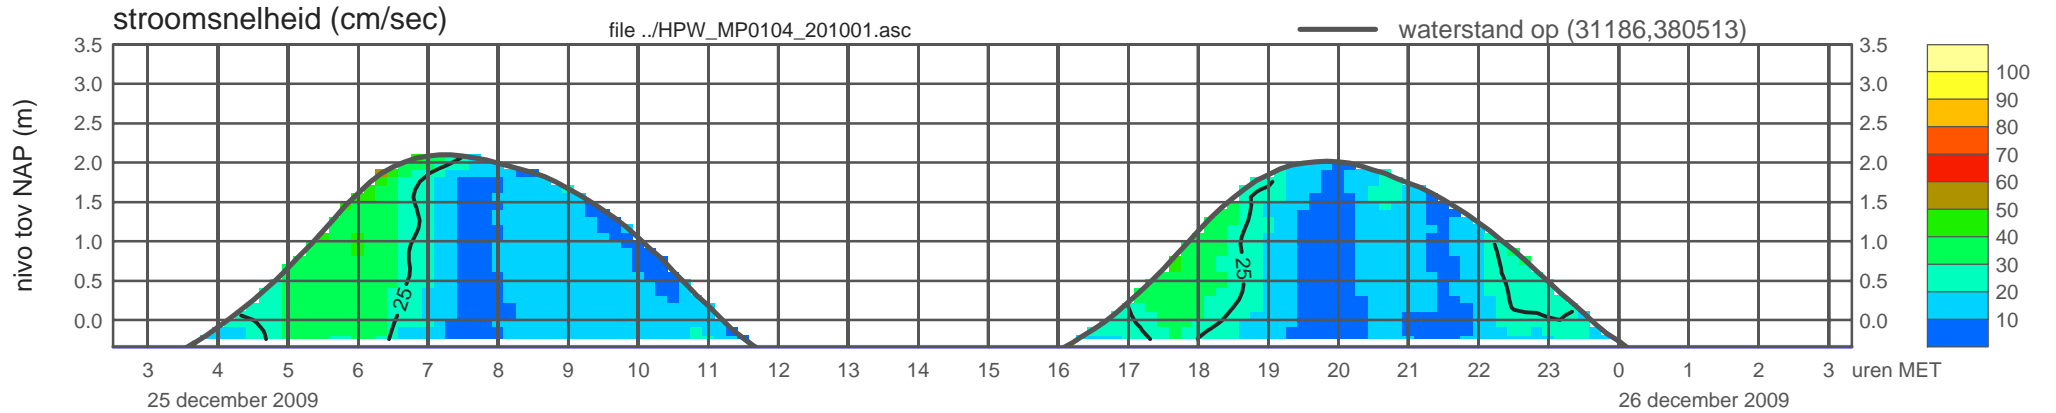

registratie ADCP meetpunt HPW_MP0104_201001 (x=031186 , y=380513 ,h=NAP -0.34 m)

registratie ADCP meetpunt HPW_MP0104_201001 (x=031186 , y=380513 ,h=NAP -0.34 m)

registratie ADCP meetpunt HPW_MP0104_201001 (x=031186 , y=380513 ,h=NAP -0.34 m)