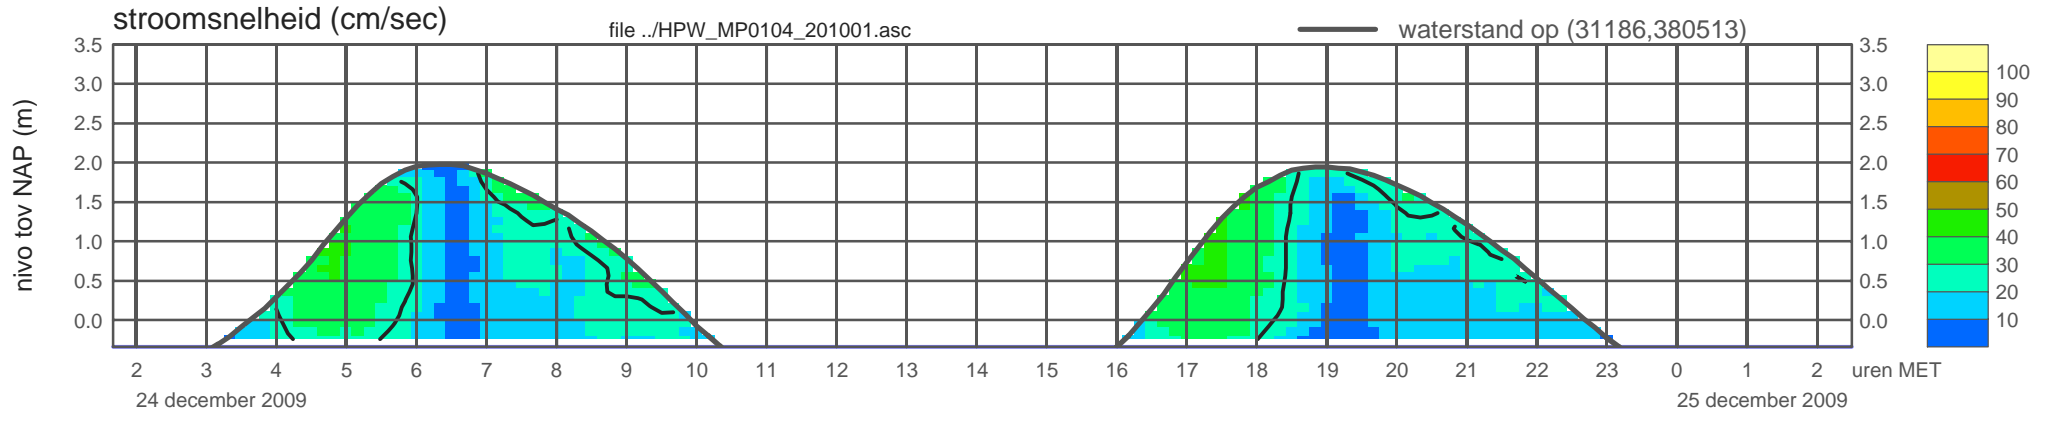

registratie ADCP meetpunt HPW_MP0104_201001 (x=031186 , y=380513 ,h=NAP -0.34 m)

registratie ADCP meetpunt HPW_MP0104_201001 (x=031186 , y=380513 ,h=NAP -0.34 m)

registratie ADCP meetpunt HPW_MP0104_201001 (x=031186 , y=380513 ,h=NAP -0.34 m)