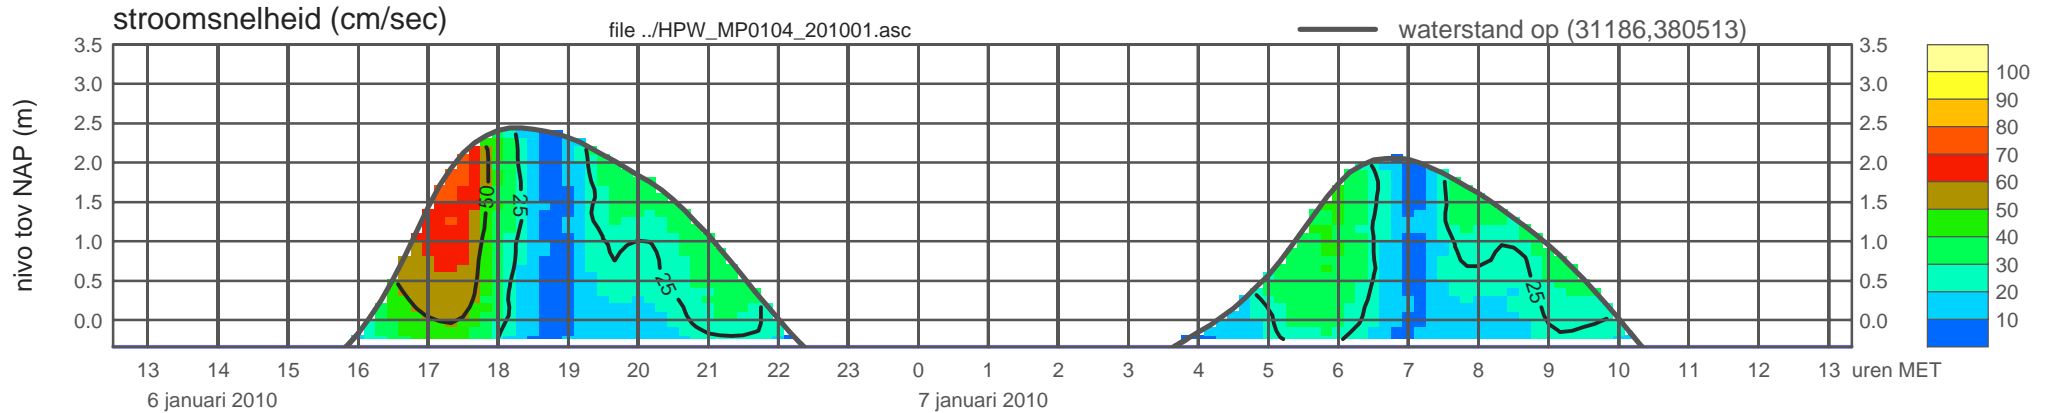

registratie ADCP meetpunt HPW_MP0104_201001 (x=031186 , y=380513 ,h=NAP -0.34 m)

registratie ADCP meetpunt HPW_MP0104_201001 (x=031186 , y=380513 ,h=NAP -0.34 m)

registratie ADCP meetpunt HPW_MP0104_201001 (x=031186 , y=380513 ,h=NAP -0.34 m)