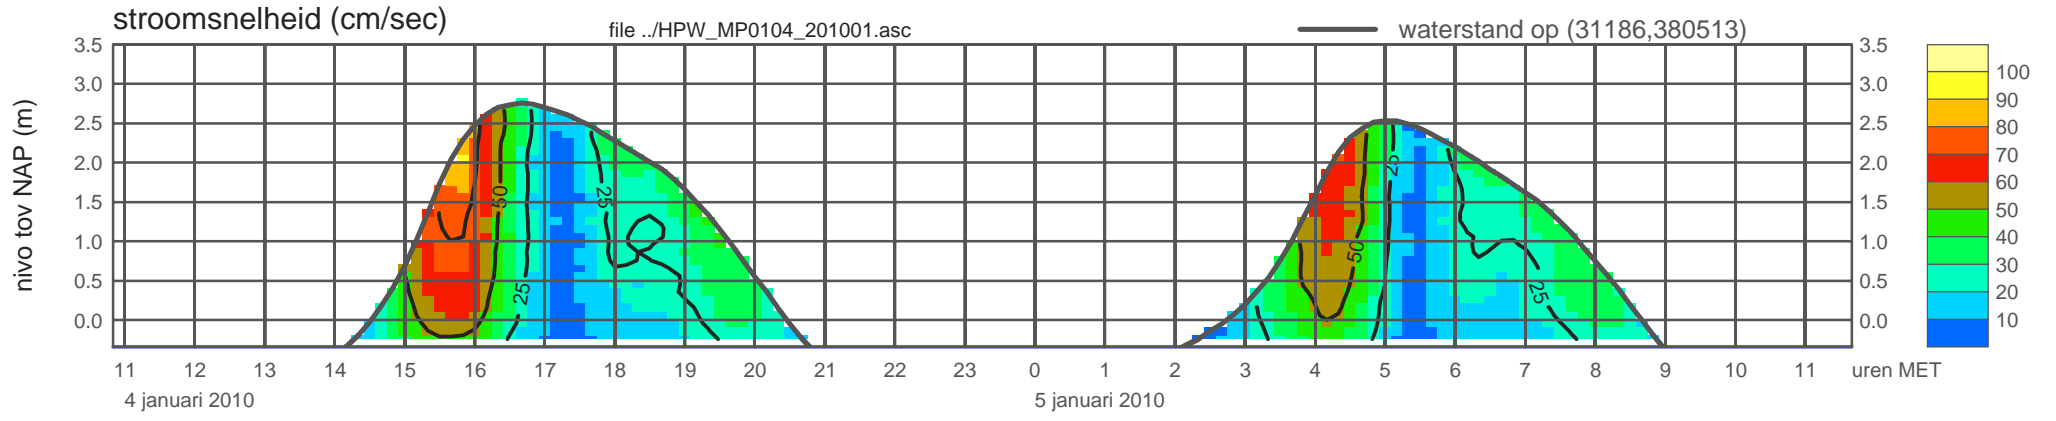

registratie ADCP meetpunt HPW_MP0104_201001 (x=031186 , y=380513 ,h=NAP -0.34 m)

registratie ADCP meetpunt HPW_MP0104_201001 (x=031186 , y=380513 ,h=NAP -0.34 m)

registratie ADCP meetpunt HPW_MP0104_201001 (x=031186 , y=380513 ,h=NAP -0.34 m)