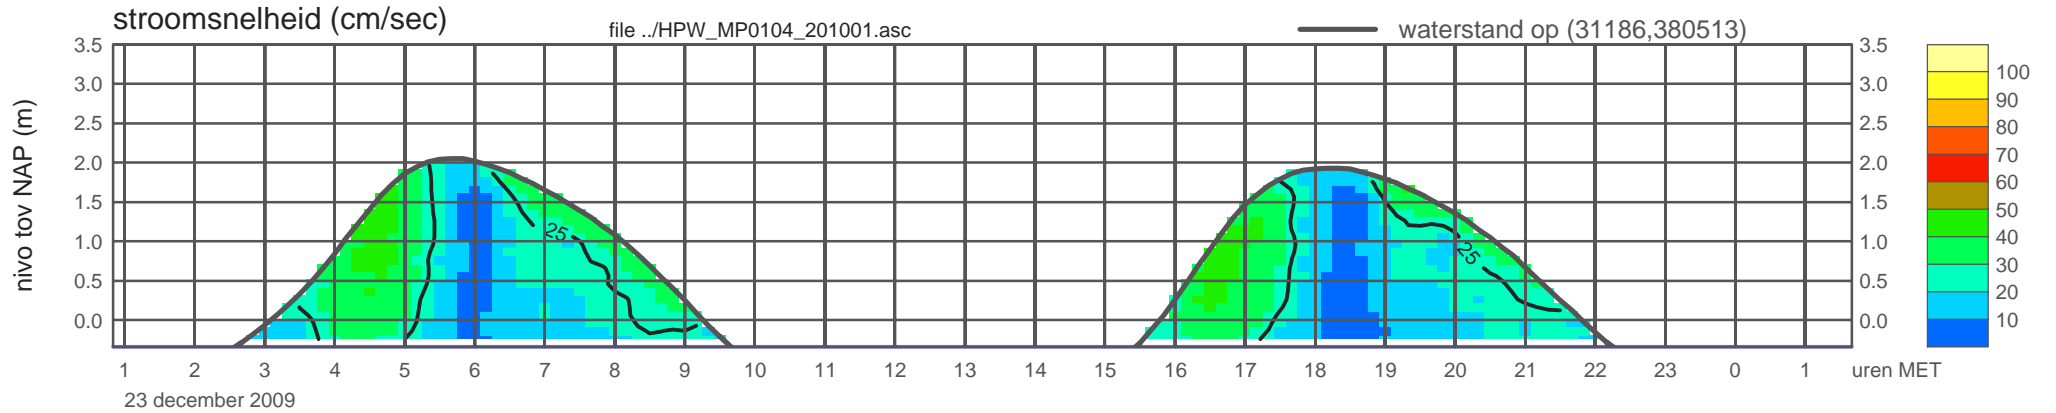

registratie ADCP meetpunt HPW_MP0104_201001 (x=031186 , y=380513 ,h=NAP -0.34 m)

registratie ADCP meetpunt HPW_MP0104_201001 (x=031186 , y=380513 ,h=NAP -0.34 m)

registratie ADCP meetpunt HPW_MP0104_201001 (x=031186 , y=380513 ,h=NAP -0.34 m)