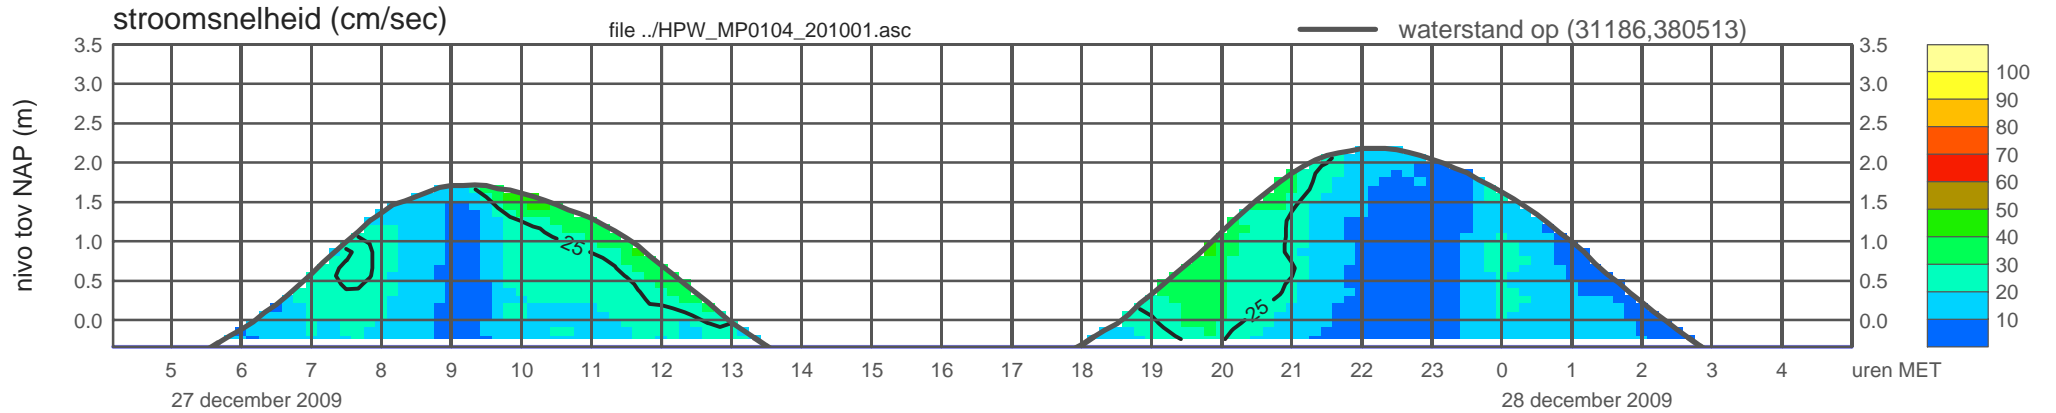

registratie ADCP meetpunt HPW_MP0104_201001 (x=031186 , y=380513 ,h=NAP -0.34 m)

registratie ADCP meetpunt HPW_MP0104_201001 (x=031186 , y=380513 ,h=NAP -0.34 m)

registratie ADCP meetpunt HPW_MP0104_201001 (x=031186 , y=380513 ,h=NAP -0.34 m)