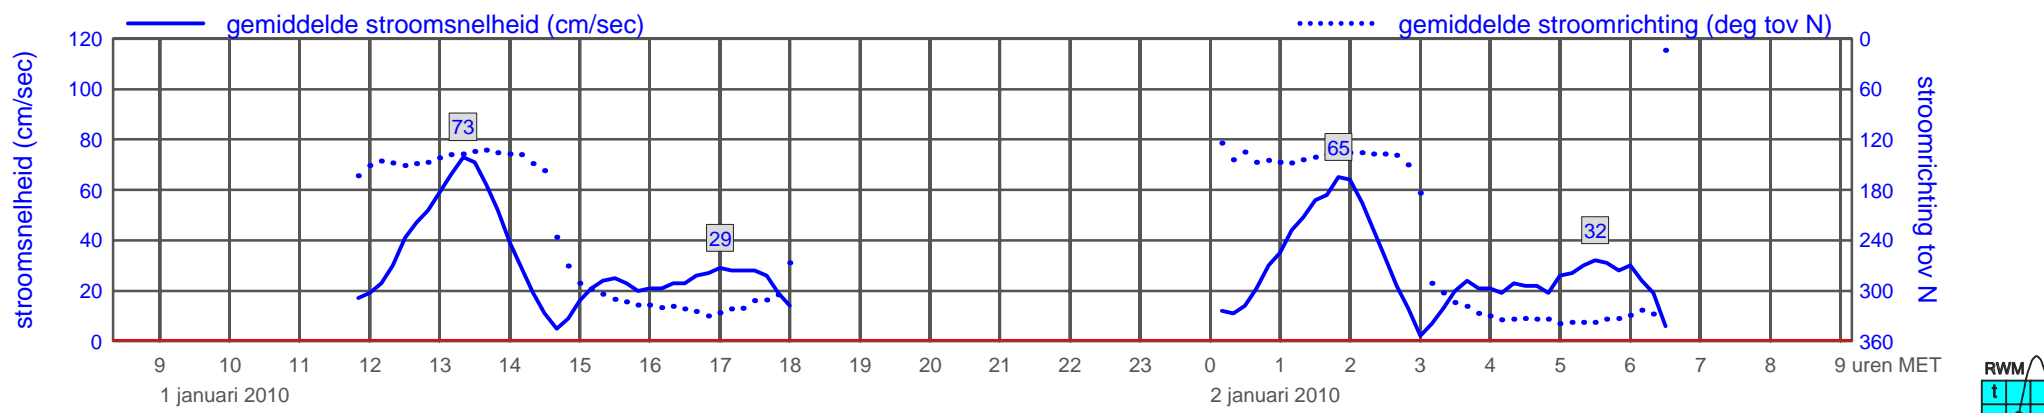

registratie ADCP meetpunt HPW_MP0104_201001 (x=031186 , y=380513 ,h=NAP -0.34 m)

registratie ADCP meetpunt HPW_MP0104_201001 (x=031186 , y=380513 ,h=NAP -0.34 m)

registratie ADCP meetpunt HPW_MP0104_201001 (x=031186 , y=380513 ,h=NAP -0.34 m)

rijkswaterstaat zeeland

registratie ADCP meetpunt HPW_MP0104_201001 (x=031186 , y=380513 ,h=NAP -0.34 m)

registratie ADCP meetpunt HPW_MP0104_201001 (x=031186 , y=380513 ,h=NAP -0.34 m)

registratie ADCP meetpunt HPW_MP0104_201001 (x=031186 , y=380513 ,h=NAP -0.34 m)