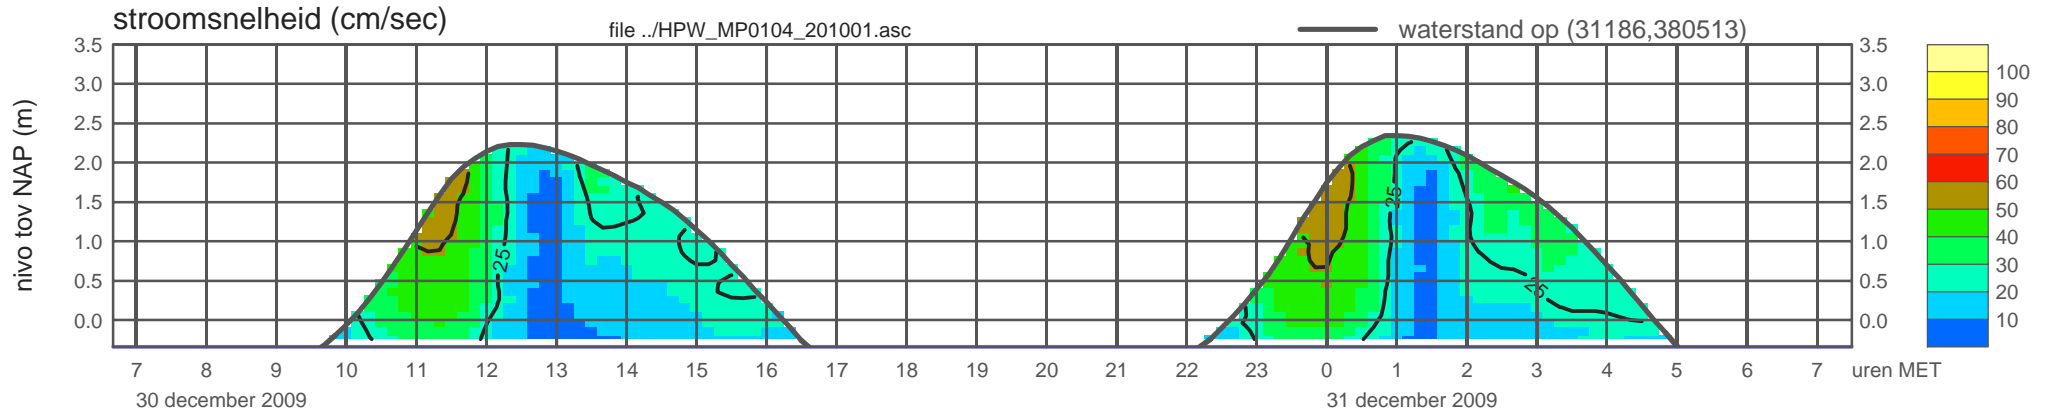

registratie ADCP meetpunt HPW_MP0104_201001 (x=031186 , y=380513 ,h=NAP -0.34 m)

registratie ADCP meetpunt HPW_MP0104_201001 (x=031186 , y=380513 ,h=NAP -0.34 m)

registratie ADCP meetpunt HPW_MP0104_201001 (x=031186 , y=380513 ,h=NAP -0.34 m)

rijkswaterstaat zeeland

registratie ADCP meetpunt HPW_MP0104_201001 (x=031186 , y=380513 ,h=NAP -0.34 m)

registratie ADCP meetpunt HPW_MP0104_201001 (x=031186 , y=380513 ,h=NAP -0.34 m)

registratie ADCP meetpunt HPW_MP0104_201001 (x=031186 , y=380513 ,h=NAP -0.34 m)