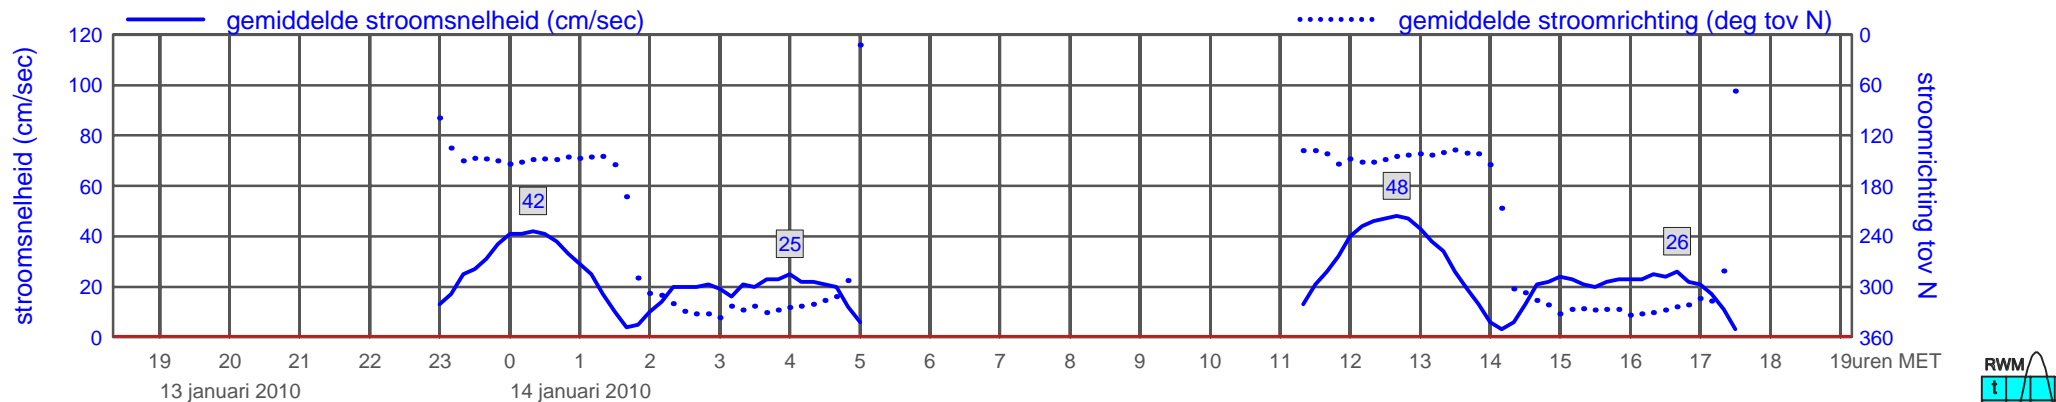

registratie ADCP meetpunt HPW_MP0104_201001 (x=031186 , y=380513 ,h=NAP -0.34 m)

registratie ADCP meetpunt HPW_MP0104_201001 (x=031186 , y=380513 ,h=NAP -0.34 m)

registratie ADCP meetpunt HPW_MP0104_201001 (x=031186 , y=380513 ,h=NAP -0.34 m)