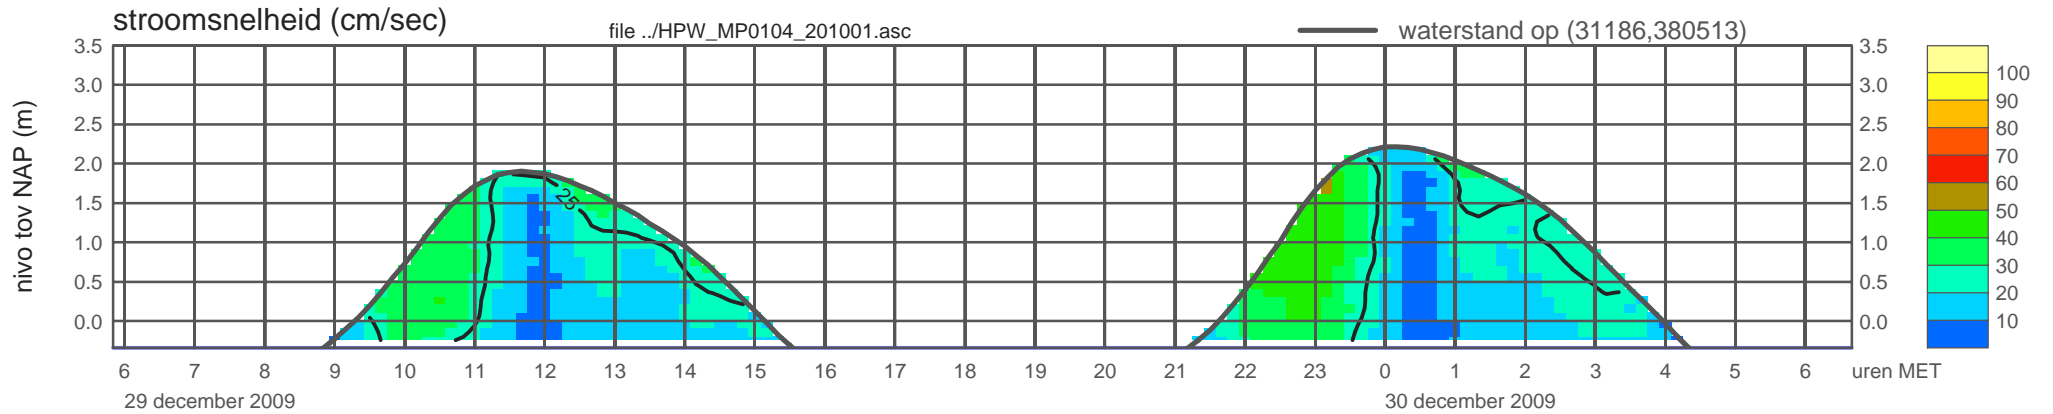

registratie ADCP meetpunt HPW_MP0104_201001 (x=031186 , y=380513 ,h=NAP -0.34 m)

registratie ADCP meetpunt HPW_MP0104_201001 (x=031186 , y=380513 ,h=NAP -0.34 m)

registratie ADCP meetpunt HPW_MP0104_201001 (x=031186 , y=380513 ,h=NAP -0.34 m)

rijkswaterstaat zeeland

registratie ADCP meetpunt HPW_MP0104_201001 (x=031186 , y=380513 ,h=NAP -0.34 m)

registratie ADCP meetpunt HPW_MP0104_201001 (x=031186 , y=380513 ,h=NAP -0.34 m)

registratie ADCP meetpunt HPW_MP0104_201001 (x=031186 , y=380513 ,h=NAP -0.34 m)