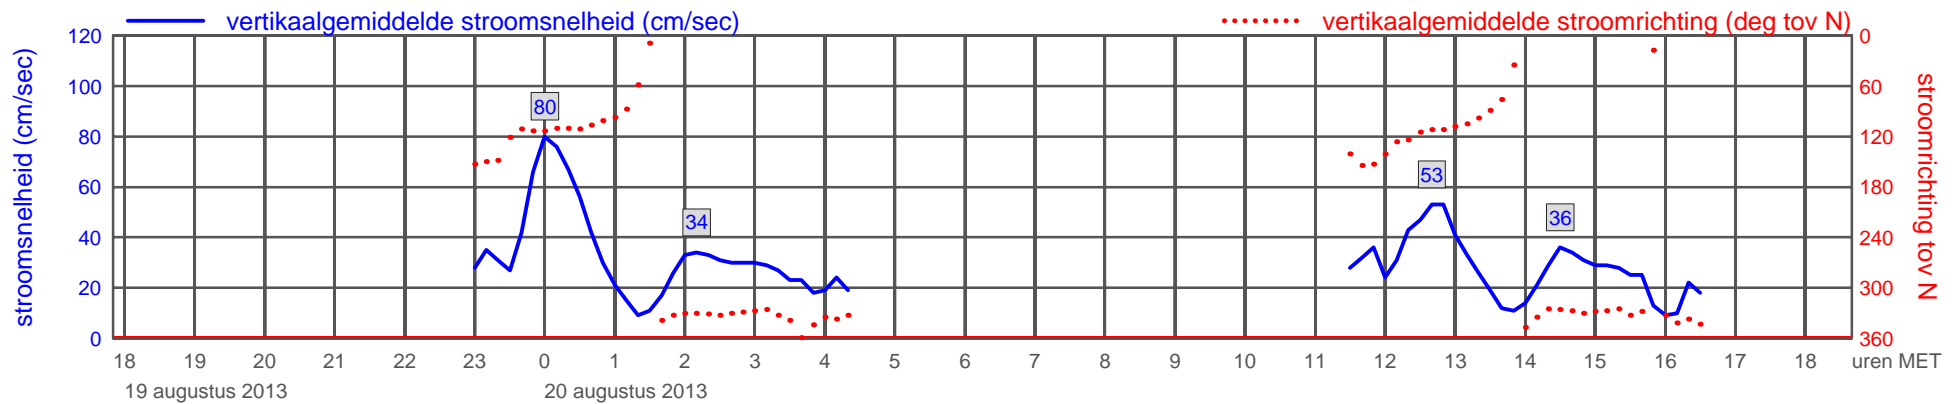

meetpunt HPW_MP0103_201309 (x=030763 , y=380690 , bodem=NAP -0.14 m sensor=NAP -0.04 m)

meetpunt HPW_MP0103_201309 (x=030763 , y=380690 , bodem=NAP -0.14 m sensor=NAP -0.04 m)

meetpunt HPW_MP0103_201309 (x=030763 , y=380690 , bodem=NAP -0.14 m sensor=NAP -0.04 m)

meetpunt HPW_MP0103_201309 (x=030763 , y=380690 , bodem=NAP -0.14 m sensor=NAP -0.04 m)

meetpunt HPW_MP0103_201309 (x=030763 , y=380690 , bodem=NAP -0.14 m sensor=NAP -0.04 m)

meetpunt HPW_MP0103_201309 (x=030763 , y=380690 ,bodem=NAP -0.14 m sensor=NAP -0.04 m)