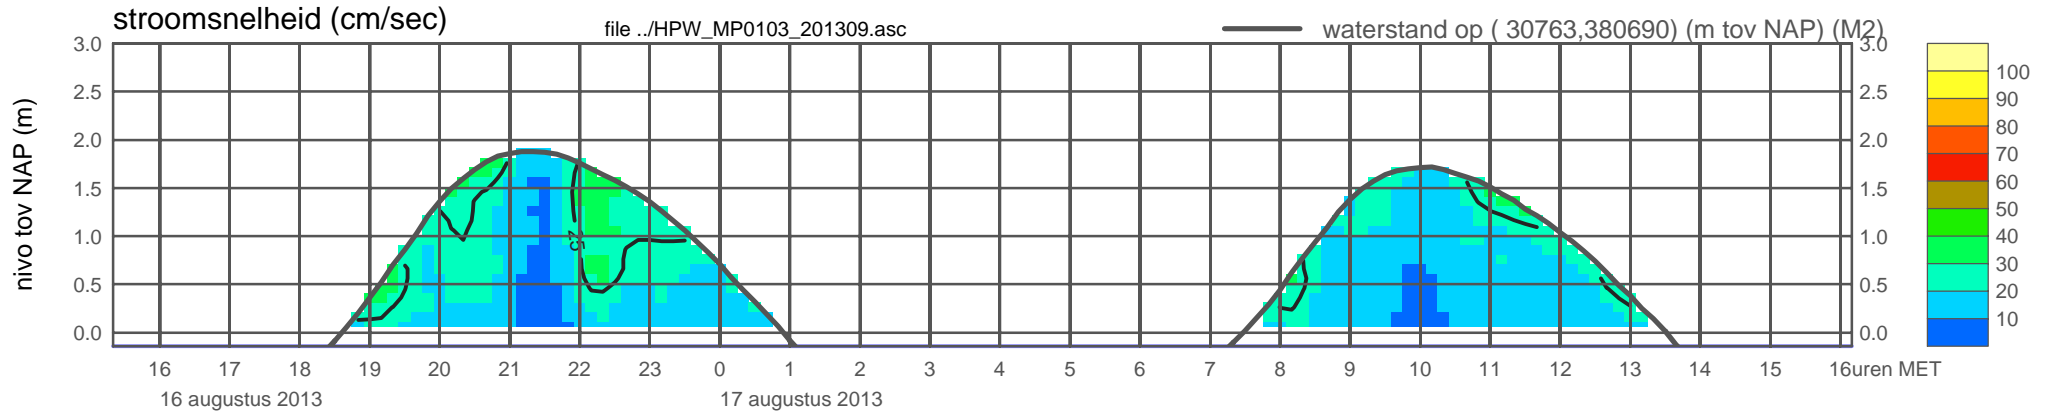

meetpunt HPW_MP0103_201309 (x=030763 , y=380690 , bodem=NAP -0.14 m sensor=NAP -0.04 m)

meetpunt HPW_MP0103_201309 (x=030763 , y=380690 , bodem=NAP -0.14 m sensor=NAP -0.04 m)

meetpunt HPW_MP0103_201309 (x=030763 , y=380690 , bodem=NAP -0.14 m sensor=NAP -0.04 m)

meetpunt HPW_MP0103_201309 (x=030763 , y=380690 , bodem=NAP -0.14 m sensor=NAP -0.04 m)

meetpunt HPW_MP0103_201309 (x=030763 , y=380690 , bodem=NAP -0.14 m sensor=NAP -0.04 m)

meetpunt HPW_MP0103_201309 (x=030763 , y=380690 ,bodem=NAP -0.14 m sensor=NAP -0.04 m)