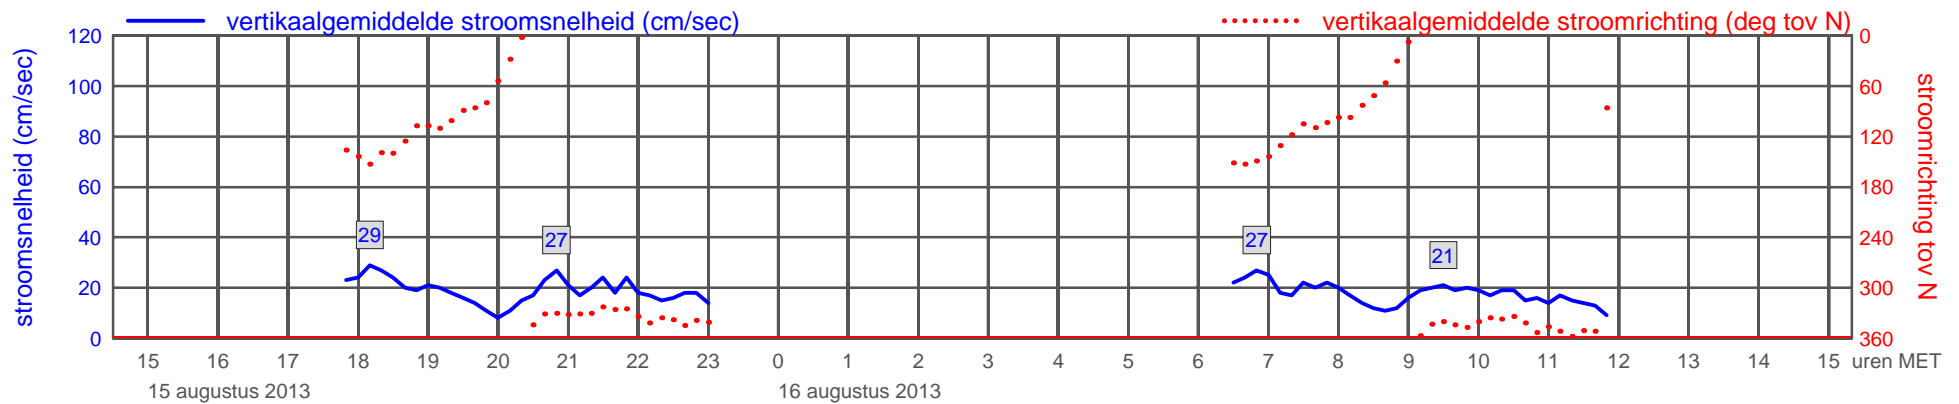

meetpunt HPW_MP0103_201309 (x=030763 , y=380690 , bodem=NAP -0.14 m sensor=NAP -0.04 m)

meetpunt HPW_MP0103_201309 (x=030763 , y=380690 , bodem=NAP -0.14 m sensor=NAP -0.04 m)

meetpunt HPW_MP0103_201309 (x=030763 , y=380690 , bodem=NAP -0.14 m sensor=NAP -0.04 m)

meetpunt HPW_MP0103_201309 (x=030763 , y=380690 , bodem=NAP -0.14 m sensor=NAP -0.04 m)

meetpunt HPW_MP0103_201309 (x=030763 , y=380690 , bodem=NAP -0.14 m sensor=NAP -0.04 m)

meetpunt HPW_MP0103_201309 (x=030763 , y=380690 ,bodem=NAP -0.14 m sensor=NAP -0.04 m)