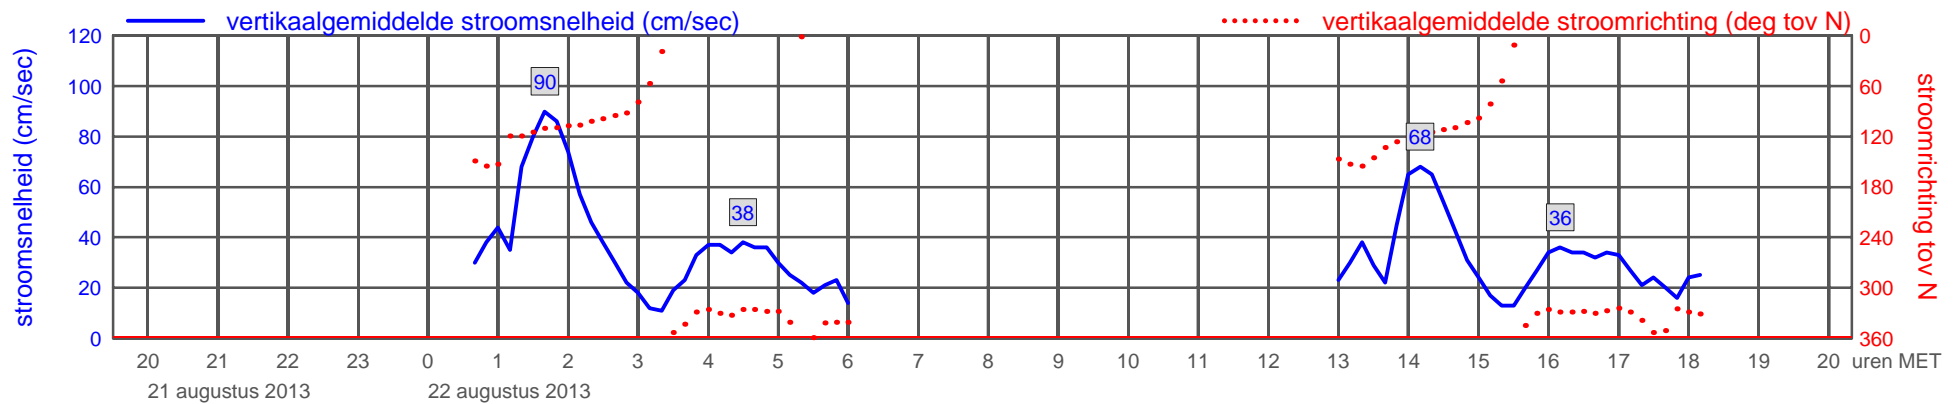

meetpunt HPW_MP0103_201309 (x=030763 , y=380690 , bodem=NAP -0.14 m sensor=NAP -0.04 m)

meetpunt HPW_MP0103_201309 (x=030763 , y=380690 , bodem=NAP -0.14 m sensor=NAP -0.04 m)

meetpunt HPW_MP0103_201309 (x=030763 , y=380690 ,bodem=NAP -0.14 m sensor=NAP -0.04 m)

meetpunt HPW_MP0103_201309 (x=030763 , y=380690 , bodem=NAP -0.14 m sensor=NAP -0.04 m)

meetpunt HPW_MP0103_201309 (x=030763 , y=380690 , bodem=NAP -0.14 m sensor=NAP -0.04 m)

meetpunt HPW_MP0103_201309 (x=030763 , y=380690 , bodem=NAP -0.14 m sensor=NAP -0.04 m)

meetpunt HPW_MP0103_201309 (x=030763 , y=380690 , bodem=NAP -0.14 m sensor=NAP -0.04 m)

meetpunt HPW_MP0103_201309 (x=030763 , y=380690 ,bodem=NAP -0.14 m sensor=NAP -0.04 m)

meetpunt HPW_MP0103_201309 (x=030763 , y=380690 , bodem=NAP -0.14 m sensor=NAP -0.04 m)