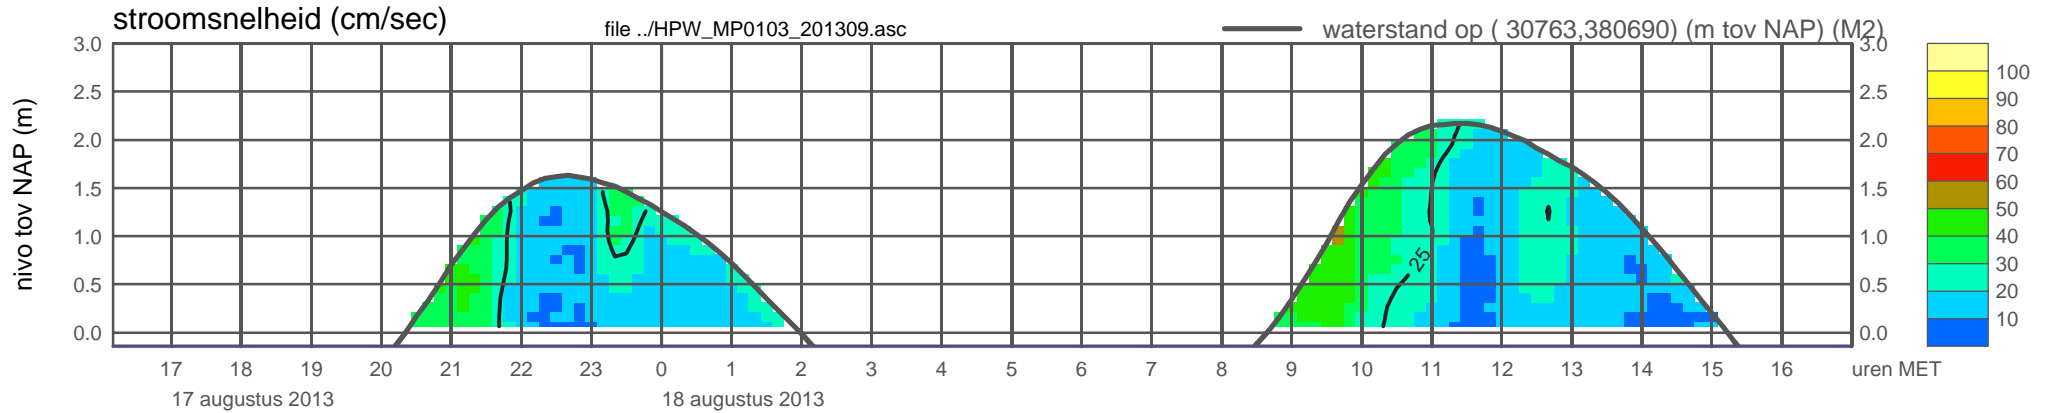

meetpunt HPW_MP0103_201309 (x=030763 , y=380690 , bodem=NAP -0.14 m sensor=NAP -0.04 m)

meetpunt HPW_MP0103_201309 (x=030763 , y=380690 , bodem=NAP -0.14 m sensor=NAP -0.04 m)

meetpunt HPW_MP0103_201309 (x=030763 , y=380690 , bodem=NAP -0.14 m sensor=NAP -0.04 m)

meetpunt HPW_MP0103_201309 (x=030763 , y=380690 , bodem=NAP -0.14 m sensor=NAP -0.04 m)

meetpunt HPW_MP0103_201309 (x=030763 , y=380690 , bodem=NAP -0.14 m sensor=NAP -0.04 m)

meetpunt HPW_MP0103_201309 (x=030763 , y=380690 ,bodem=NAP -0.14 m sensor=NAP -0.04 m)