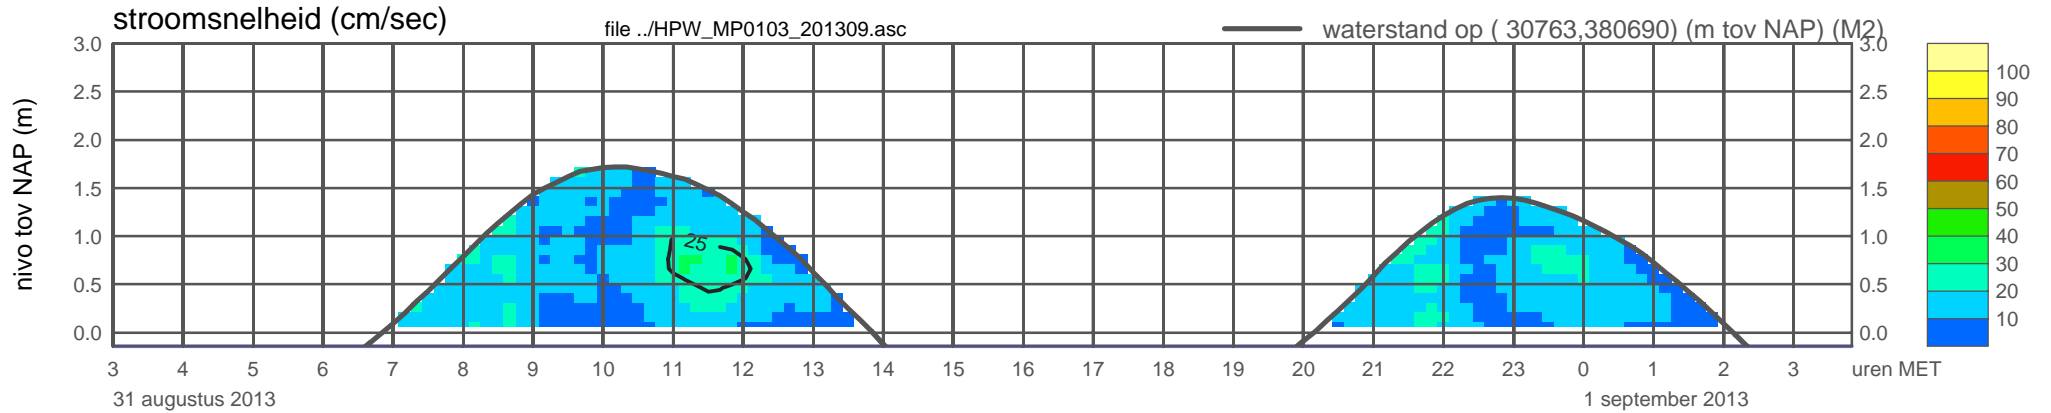

meetpunt HPW_MP0103_201309 (x=030763 , y=380690 , bodem=NAP -0.14 m sensor=NAP -0.04 m)