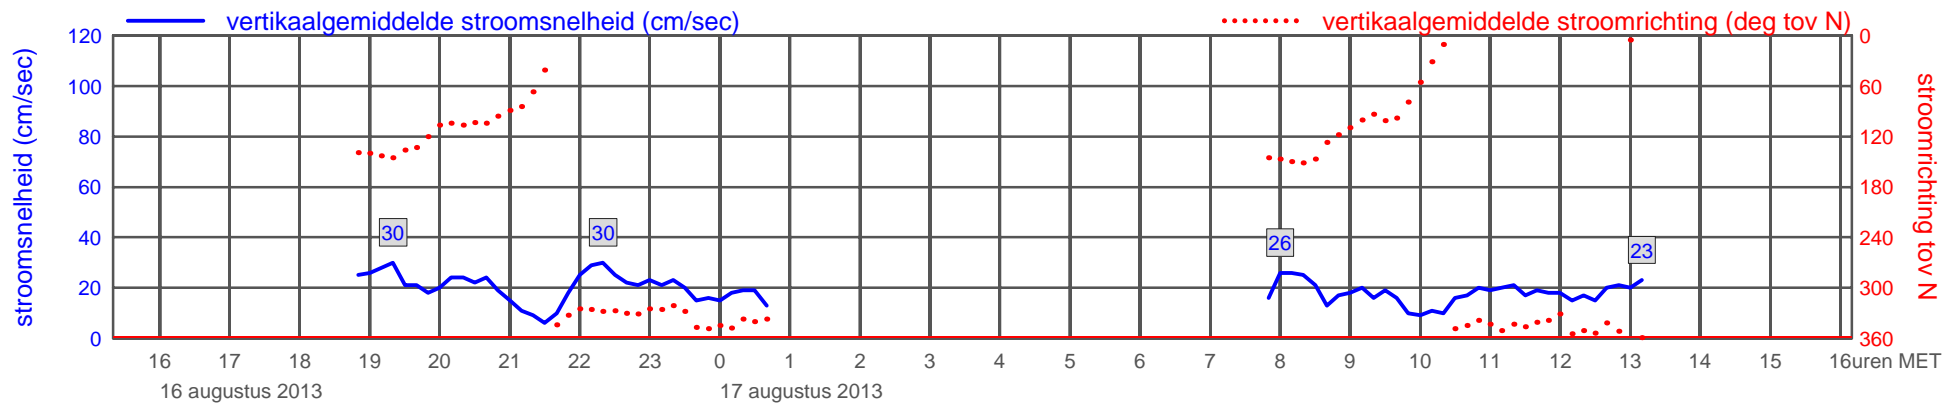

meetpunt HPW_MP0103_201309 (x=030763 , y=380690 , bodem=NAP -0.14 m sensor=NAP -0.04 m)

meetpunt HPW_MP0103_201309 (x=030763 , y=380690 , bodem=NAP -0.14 m sensor=NAP -0.04 m)

meetpunt HPW_MP0103_201309 (x=030763 , y=380690 , bodem=NAP -0.14 m sensor=NAP -0.04 m)

meetpunt HPW_MP0103_201309 (x=030763 , y=380690 , bodem=NAP -0.14 m sensor=NAP -0.04 m)

meetpunt HPW_MP0103_201309 (x=030763 , y=380690 , bodem=NAP -0.14 m sensor=NAP -0.04 m)

meetpunt HPW_MP0103_201309 (x=030763 , y=380690 ,bodem=NAP -0.14 m sensor=NAP -0.04 m)