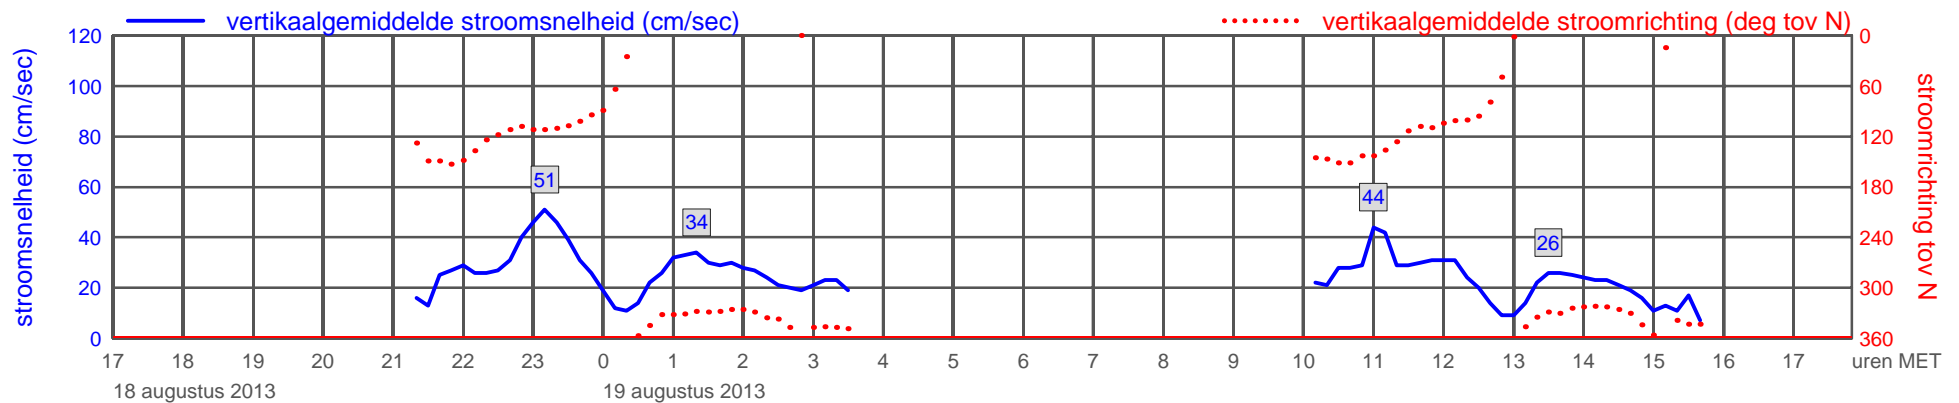

meetpunt HPW_MP0103_201309 (x=030763 , y=380690 , bodem=NAP -0.14 m sensor=NAP -0.04 m)

meetpunt HPW_MP0103_201309 (x=030763 , y=380690 , bodem=NAP -0.14 m sensor=NAP -0.04 m)

meetpunt HPW_MP0103_201309 (x=030763 , y=380690 , bodem=NAP -0.14 m sensor=NAP -0.04 m)

meetpunt HPW_MP0103_201309 (x=030763 , y=380690 , bodem=NAP -0.14 m sensor=NAP -0.04 m)

meetpunt HPW_MP0103_201309 (x=030763 , y=380690 , bodem=NAP -0.14 m sensor=NAP -0.04 m)

meetpunt HPW_MP0103_201309 (x=030763 , y=380690 ,bodem=NAP -0.14 m sensor=NAP -0.04 m)