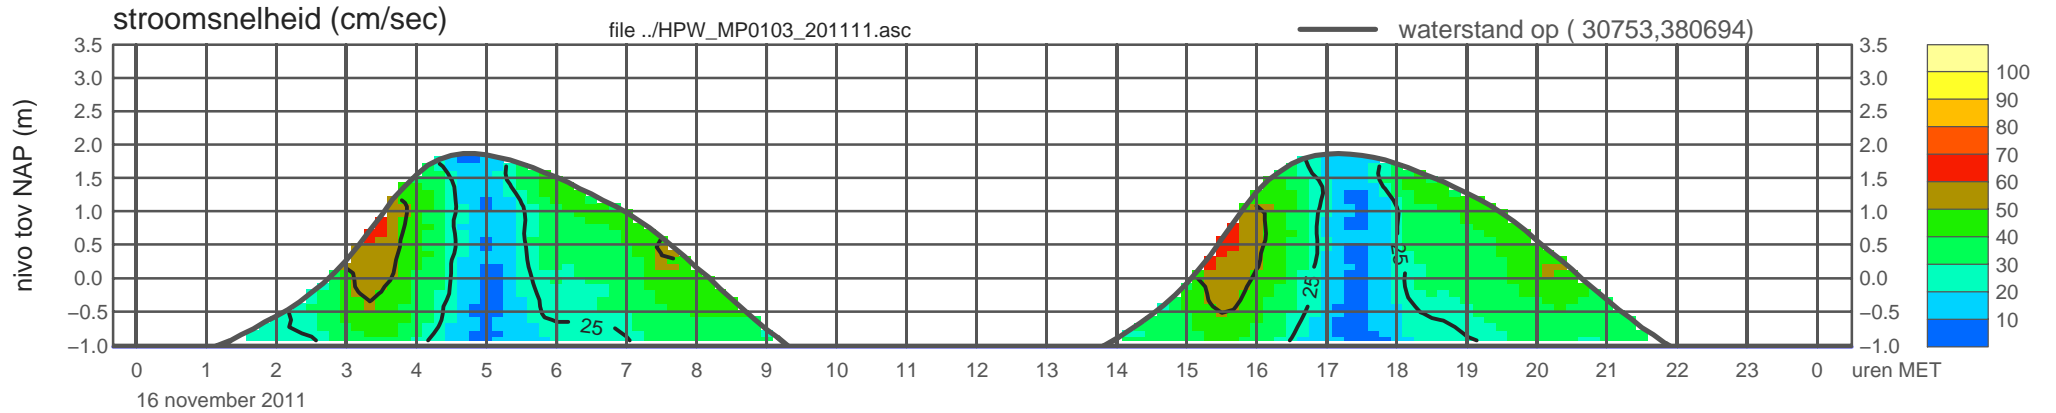

registratie ADCP meetpunt HPW_MP0103_201111 (x=030753 , y=380694 ,h=NAP -1.03 m)

rijkswaterstaat zeeland