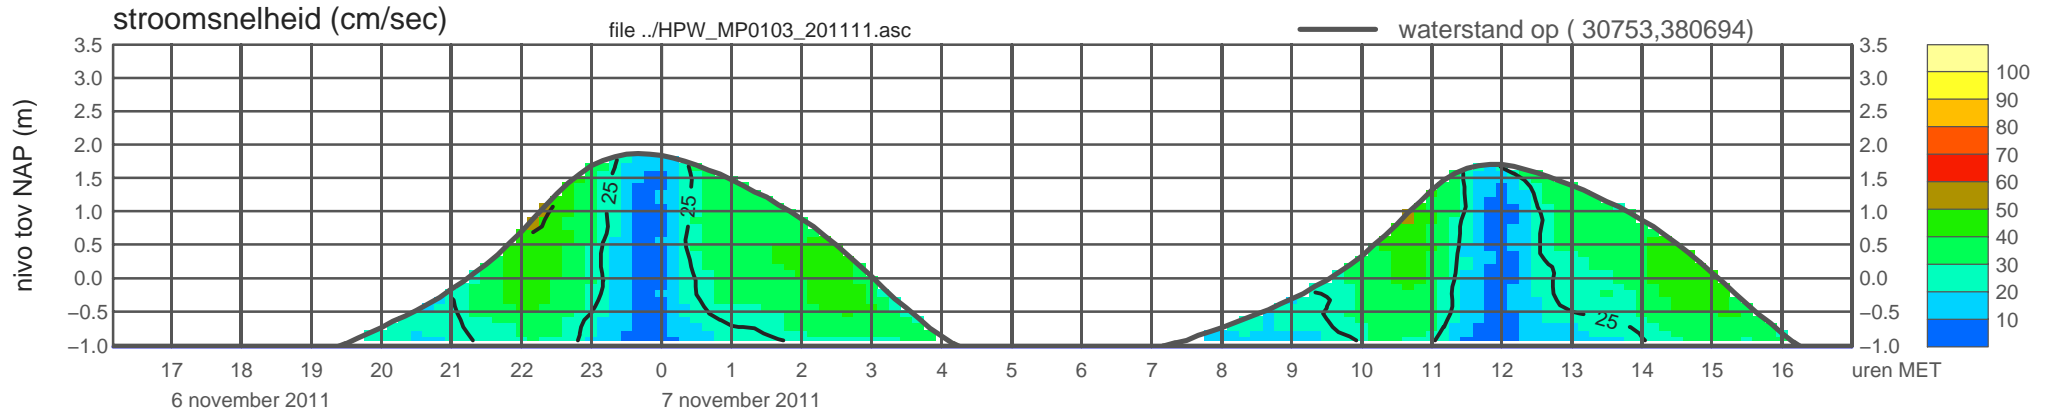

registratie ADCP meetpunt HPW_MP0103_201111 (x=030753 , y=380694 ,h=NAP -1.03 m)