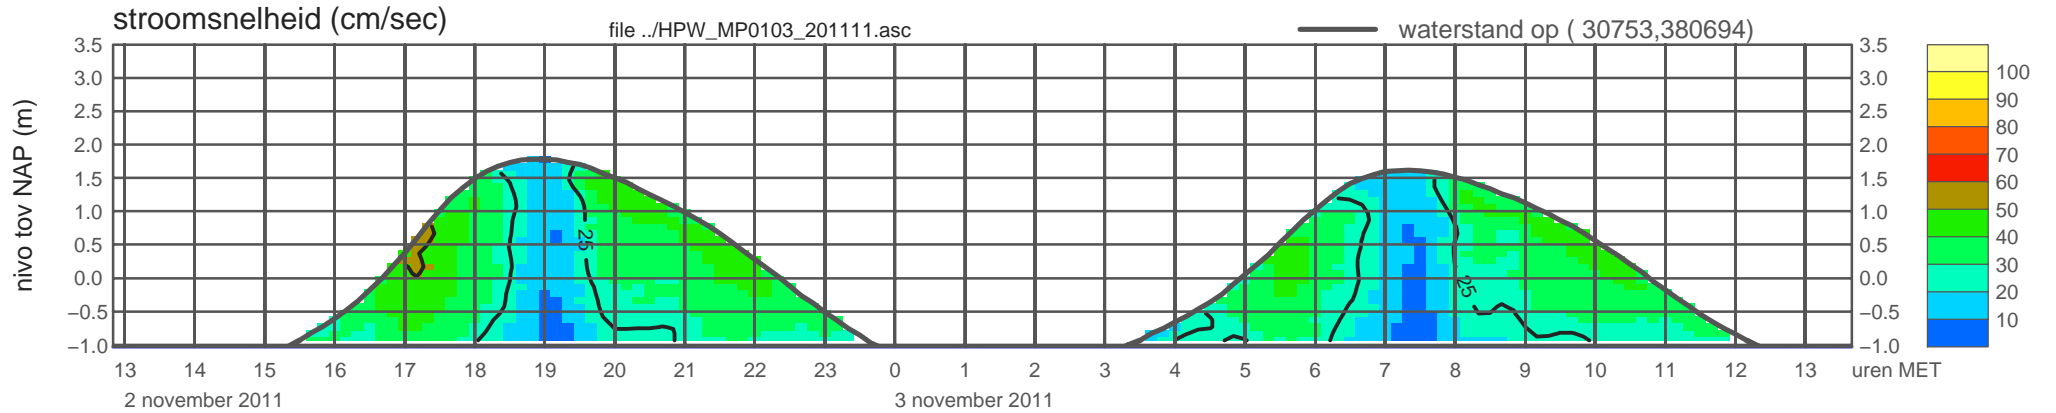

# registratie ADCP meetpunt HPW\_MP0103\_201111 ( x=030753 , y=380694 ,h=NAP -1.03 m )

# registratie ADCP meetpunt HPW\_MP0103\_201111 ( x=030753 , y=380694 ,h=NAP -1.03 m )

rijkswaterstaat zeeland