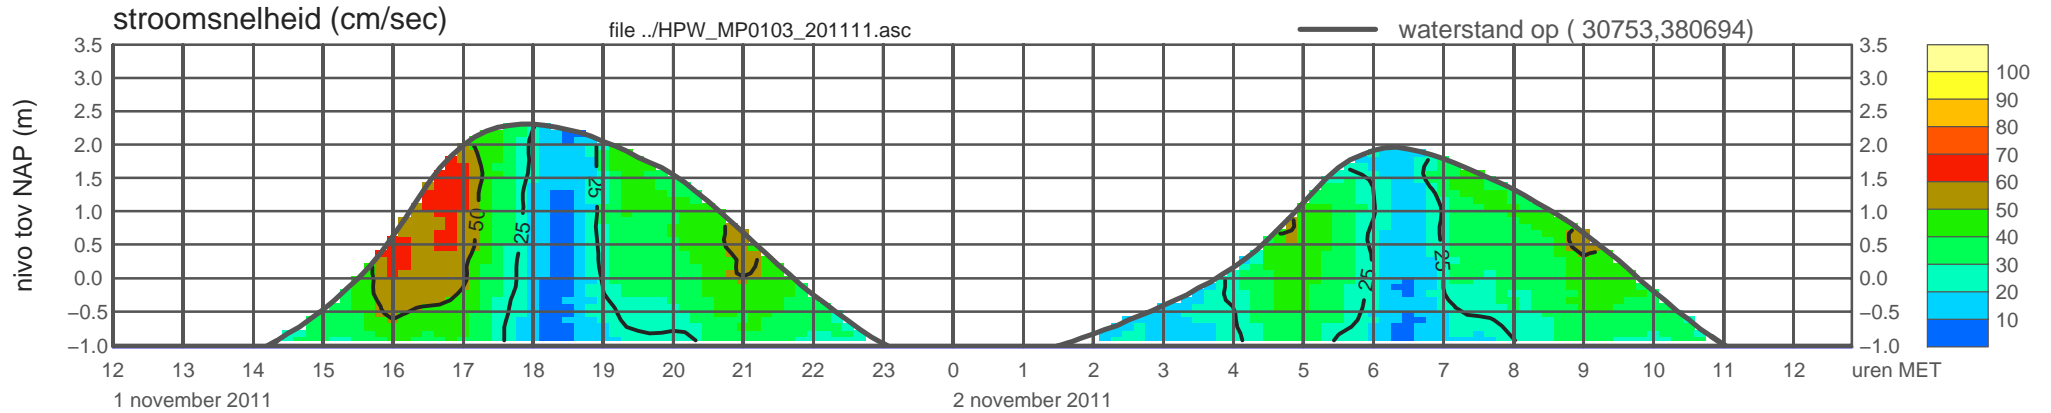

# registratie ADCP meetpunt HPW\_MP0103\_201111 ( x=030753 , y=380694 ,h=NAP -1.03 m )

# registratie ADCP meetpunt HPW\_MP0103\_201111 ( x=030753 , y=380694 ,h=NAP -1.03 m )

rijkswaterstaat zeeland