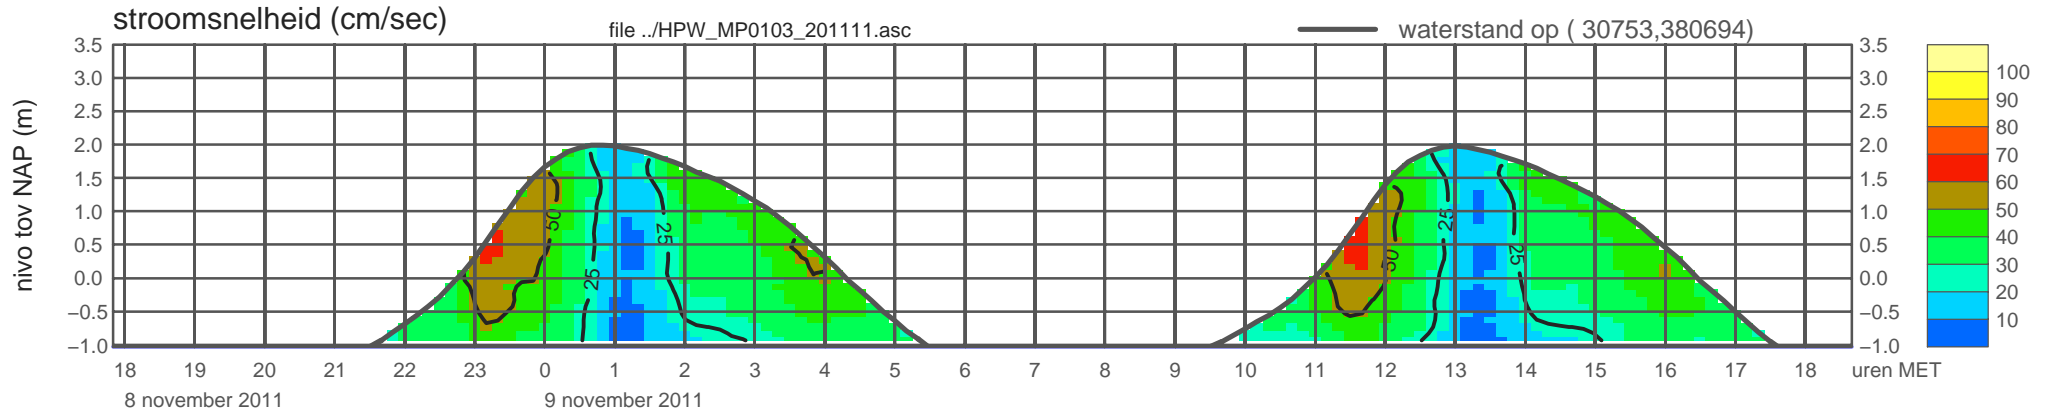

registratie ADCP meetpunt HPW_MP0103_201111 (x=030753 , y=380694 ,h=NAP -1.03 m)