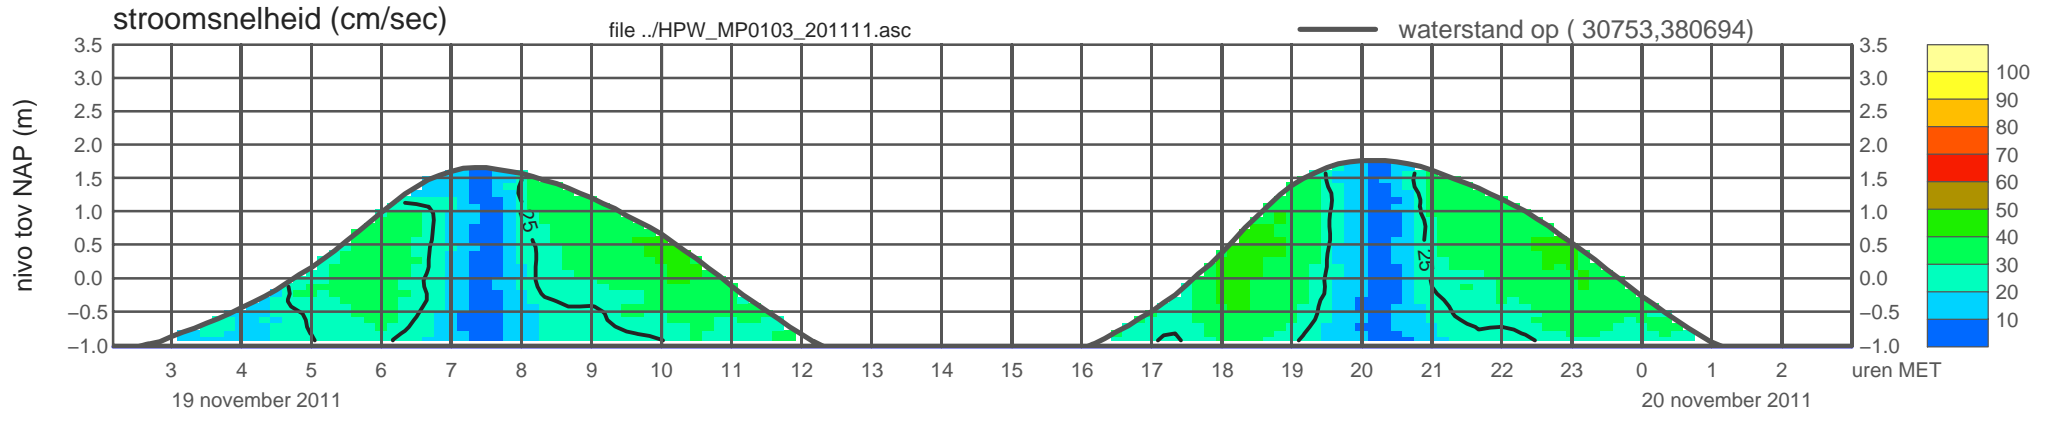

registratie ADCP meetpunt HPW_MP0103_201111 (x=030753 , y=380694 ,h=NAP -1.03 m)