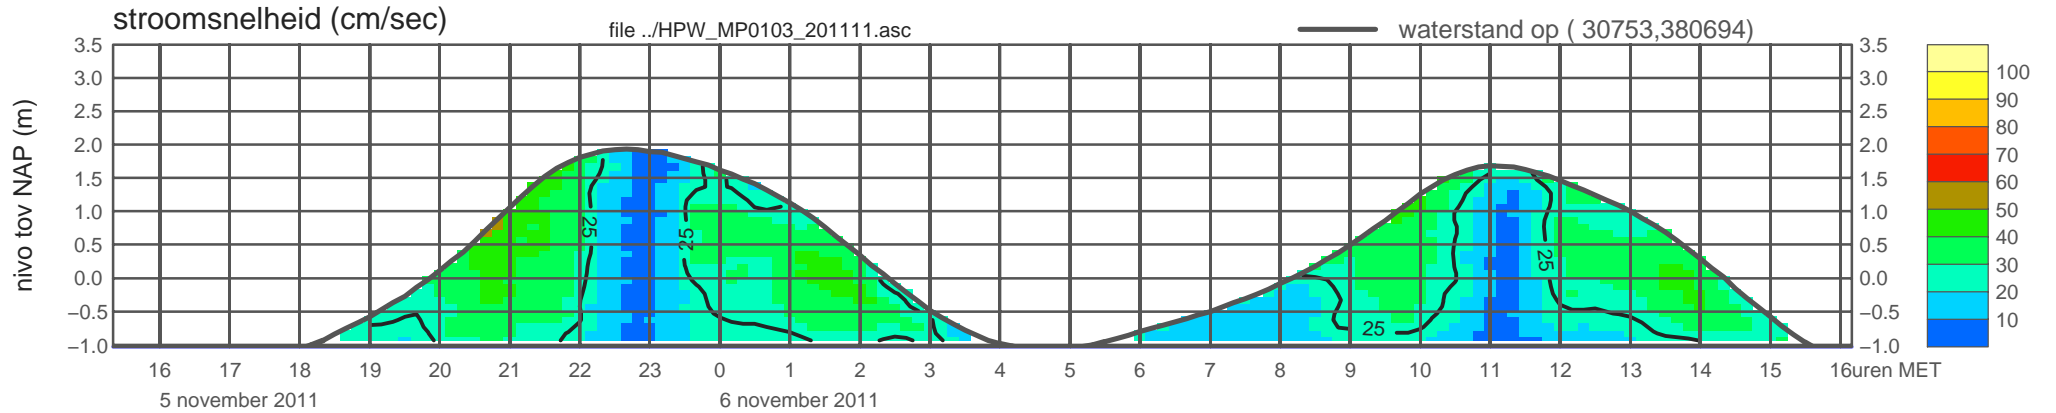

registratie ADCP meetpunt HPW_MP0103_201111 (x=030753 , y=380694 ,h=NAP -1.03 m)

rijkswaterstaat zeeland