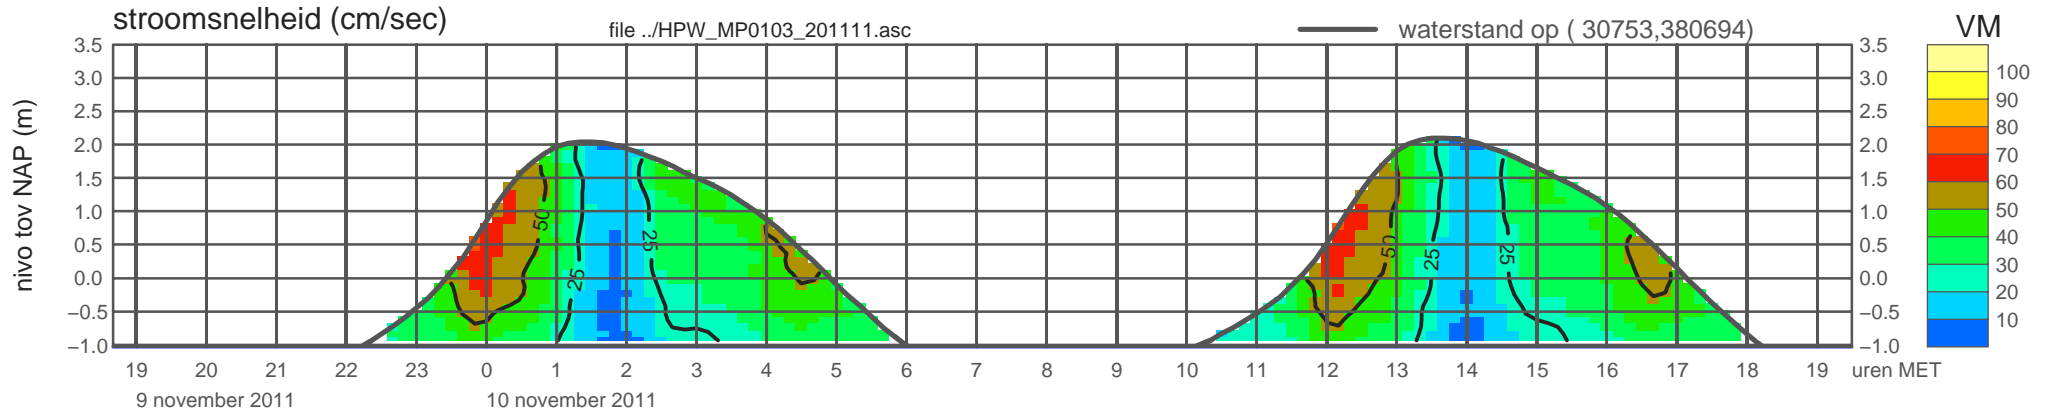

registratie ADCP meetpunt HPW_MP0103_201111 (x=030753 , y=380694 ,h=NAP -1.03 m)

rijkswaterstaat zeeland