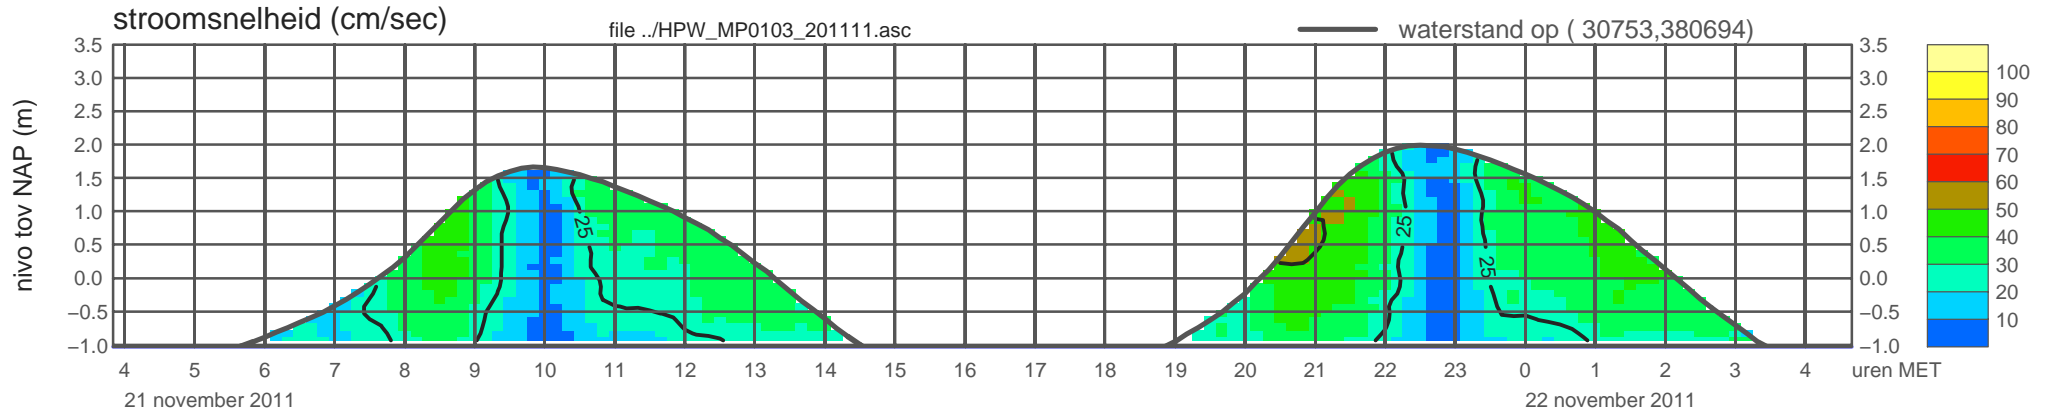

registratie ADCP meetpunt HPW_MP0103_201111 (x=030753 , y=380694 ,h=NAP -1.03 m)

rijkswaterstaat zeeland