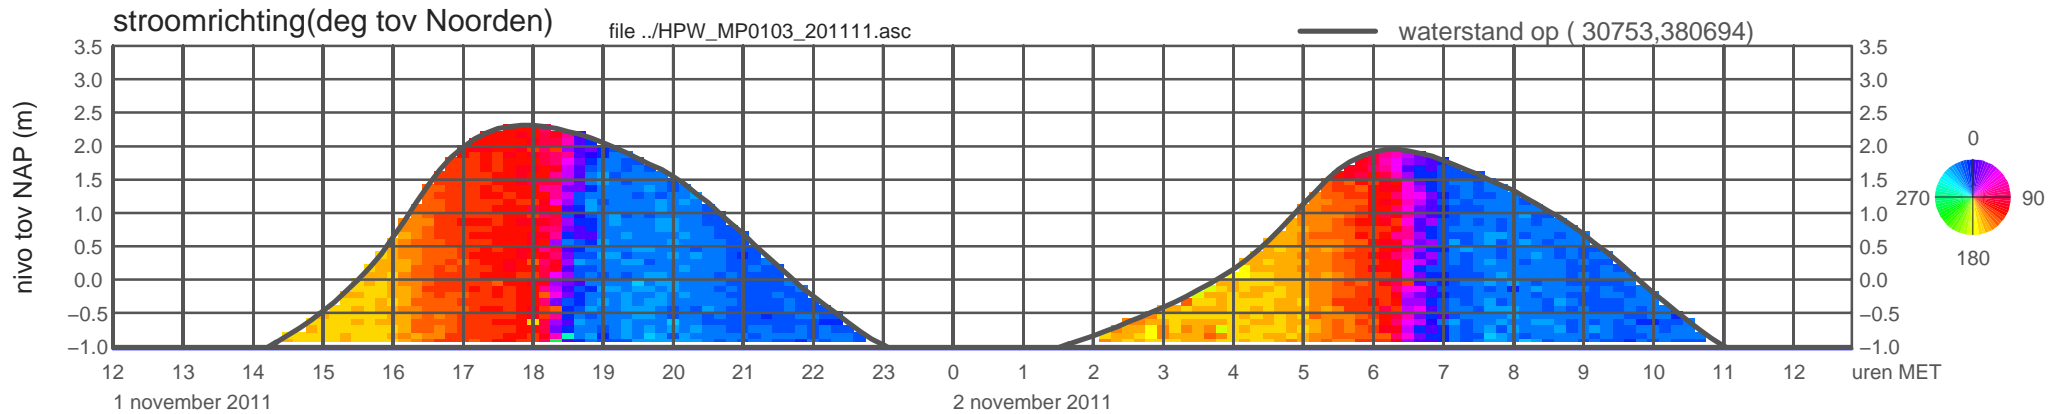

# registratie ADCP meetpunt HPW\_MP0103\_201111 ( x=030753 , y=380694 ,h=NAP -1.03 m )

# registratie ADCP meetpunt HPW\_MP0103\_201111 ( x=030753 , y=380694 ,h=NAP -1.03 m )

rijkswaterstaat zeeland