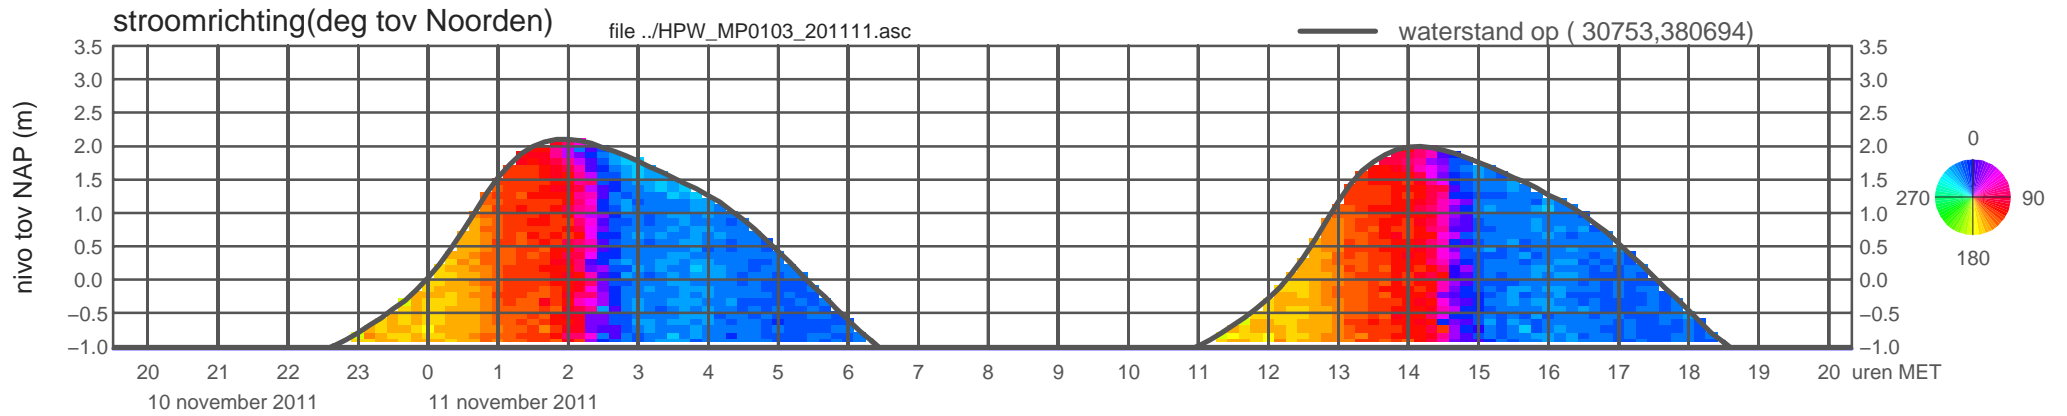

registratie ADCP meetpunt HPW_MP0103_201111 (x=030753 , y=380694 ,h=NAP -1.03 m)