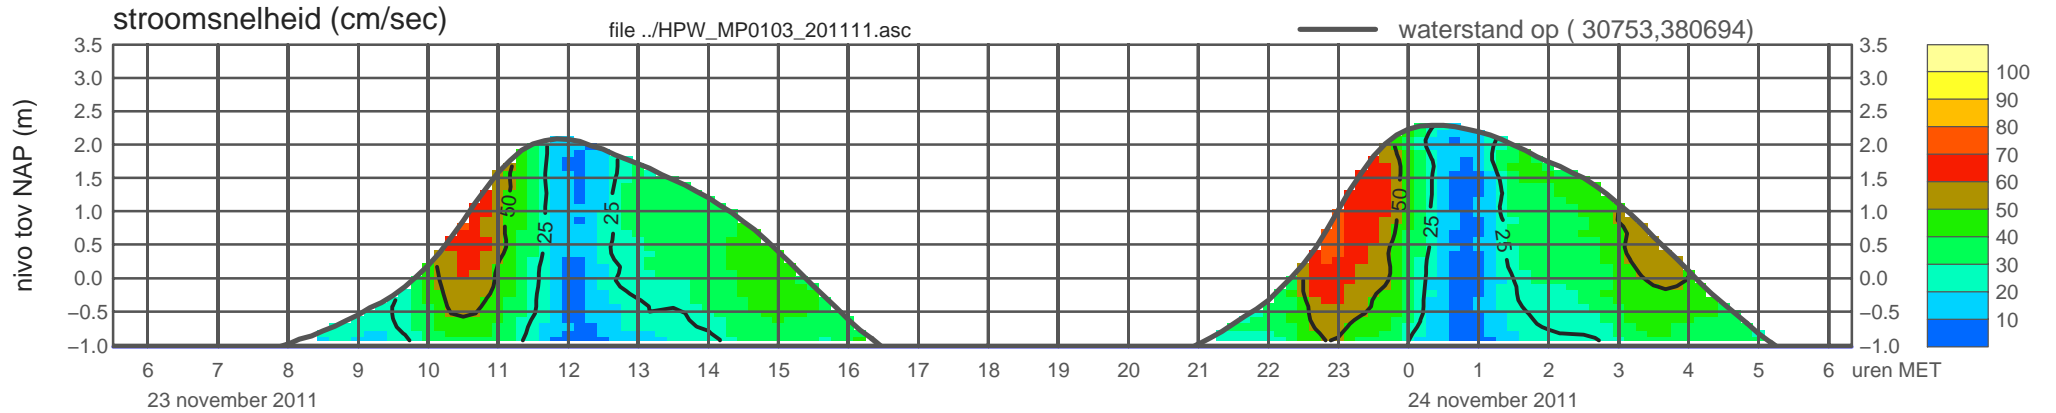

registratie ADCP meetpunt HPW_MP0103_201111 (x=030753 , y=380694 ,h=NAP -1.03 m)