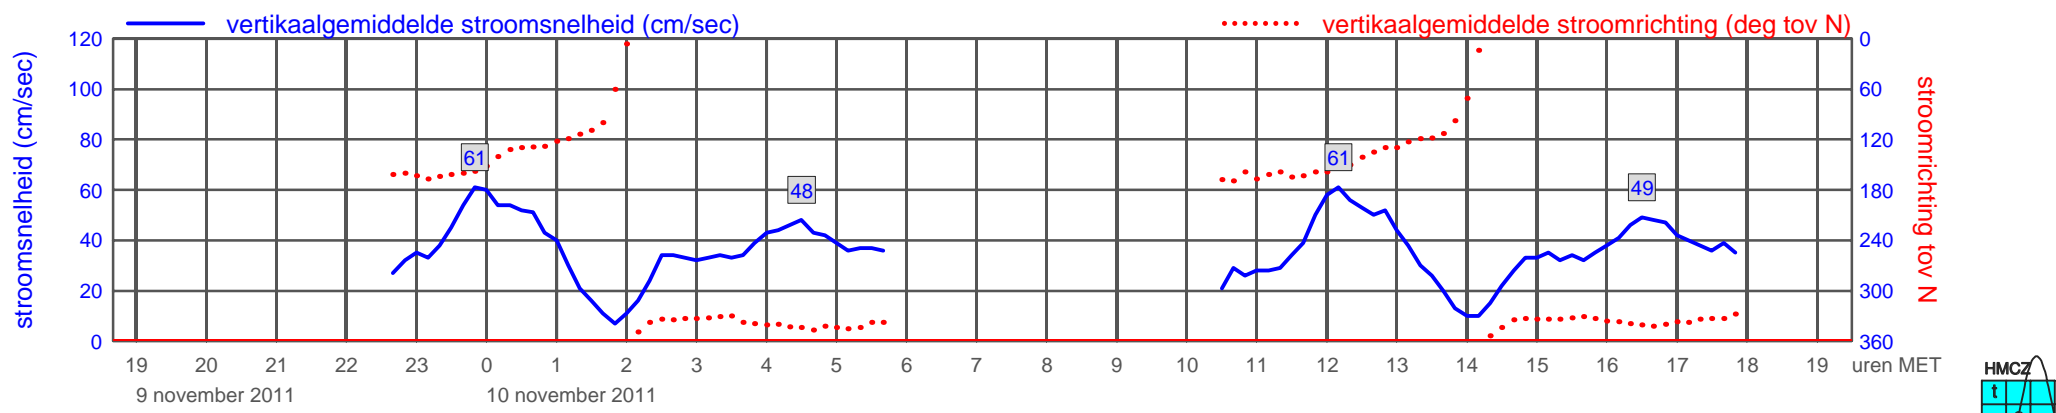

registratie ADCP meetpunt HPW_MP0103_201111 (x=030753 , y=380694 ,h=NAP -1.03 m)

rijkswaterstaat zeeland