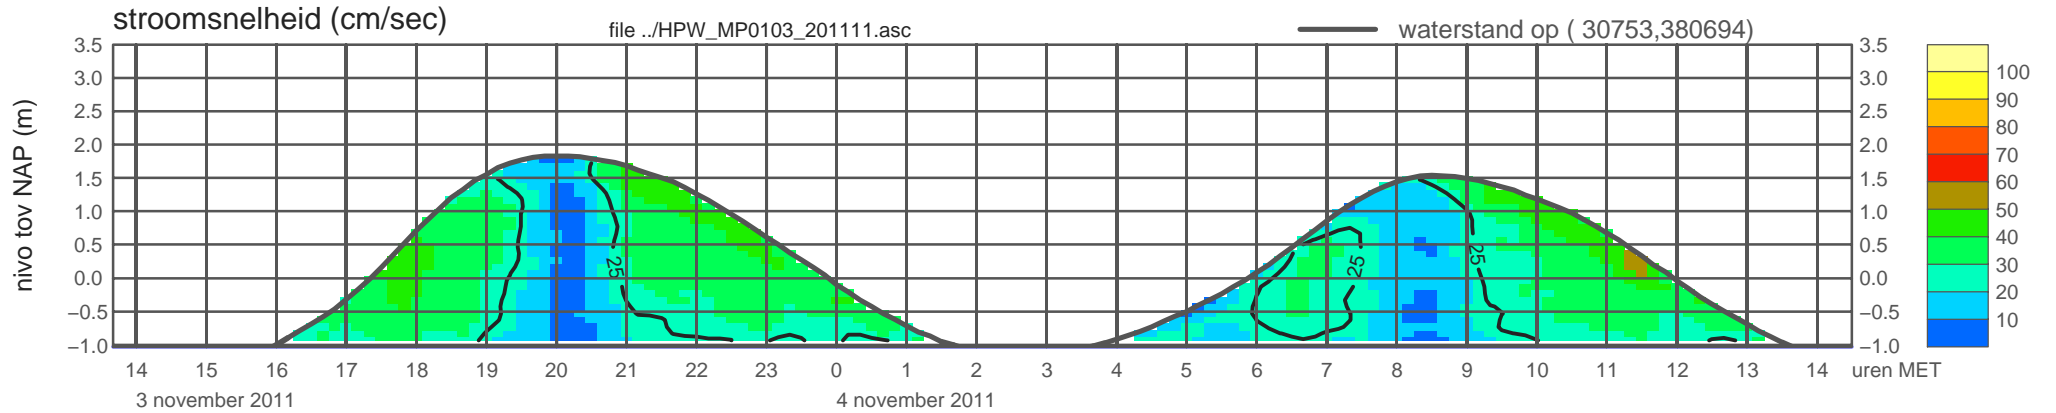

registratie ADCP meetpunt HPW_MP0103_201111 (x=030753 , y=380694 ,h=NAP -1.03 m)