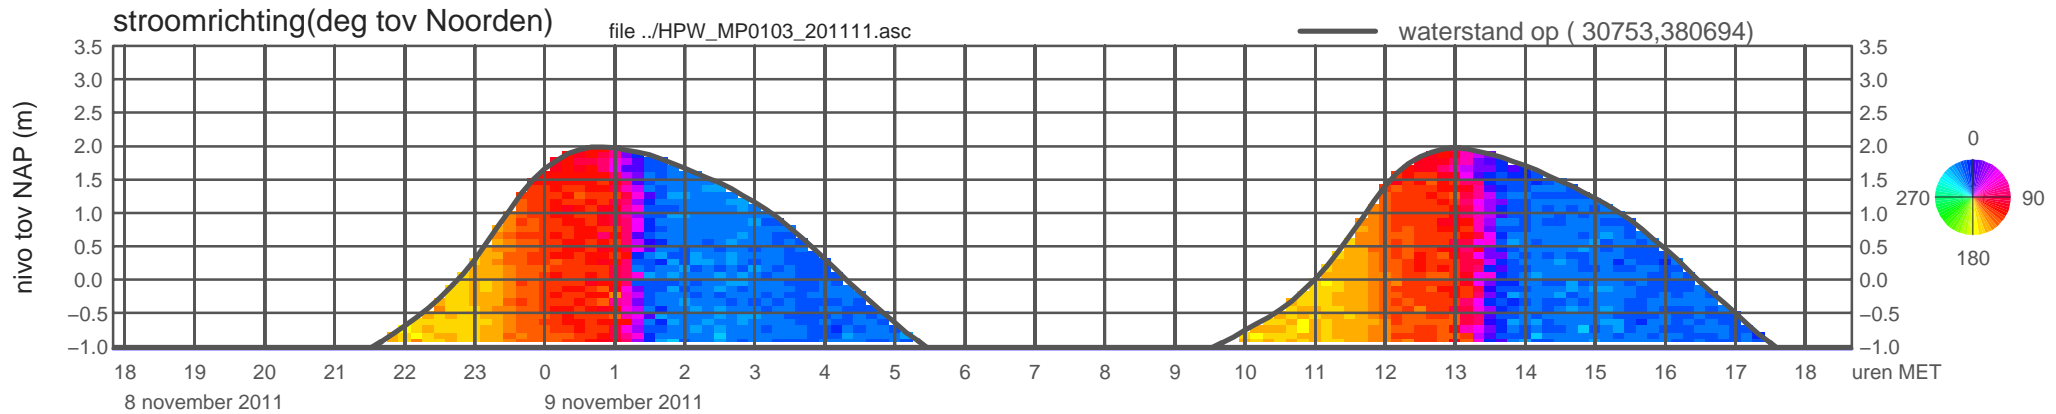

registratie ADCP meetpunt HPW_MP0103_201111 (x=030753 , y=380694 ,h=NAP -1.03 m)