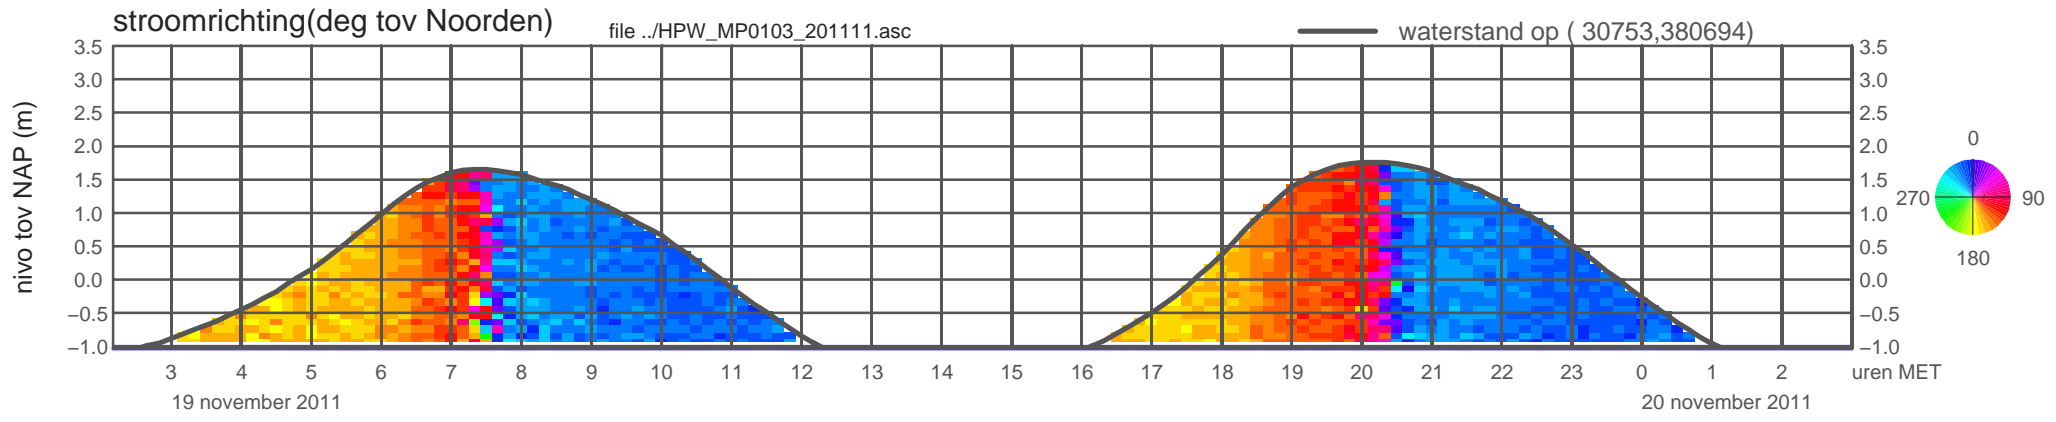

registratie ADCP meetpunt HPW_MP0103_201111 (x=030753 , y=380694 ,h=NAP -1.03 m)