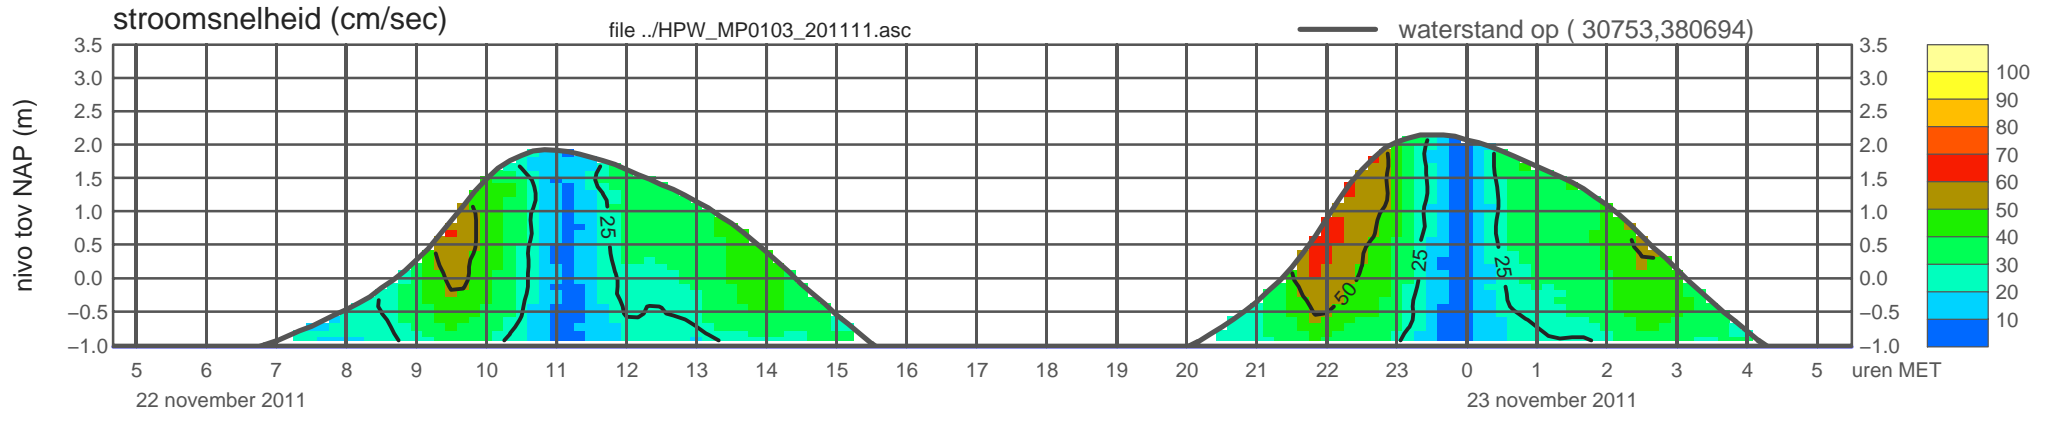

registratie ADCP meetpunt HPW_MP0103_201111 (x=030753 , y=380694 ,h=NAP -1.03 m)

rijkswaterstaat zeeland