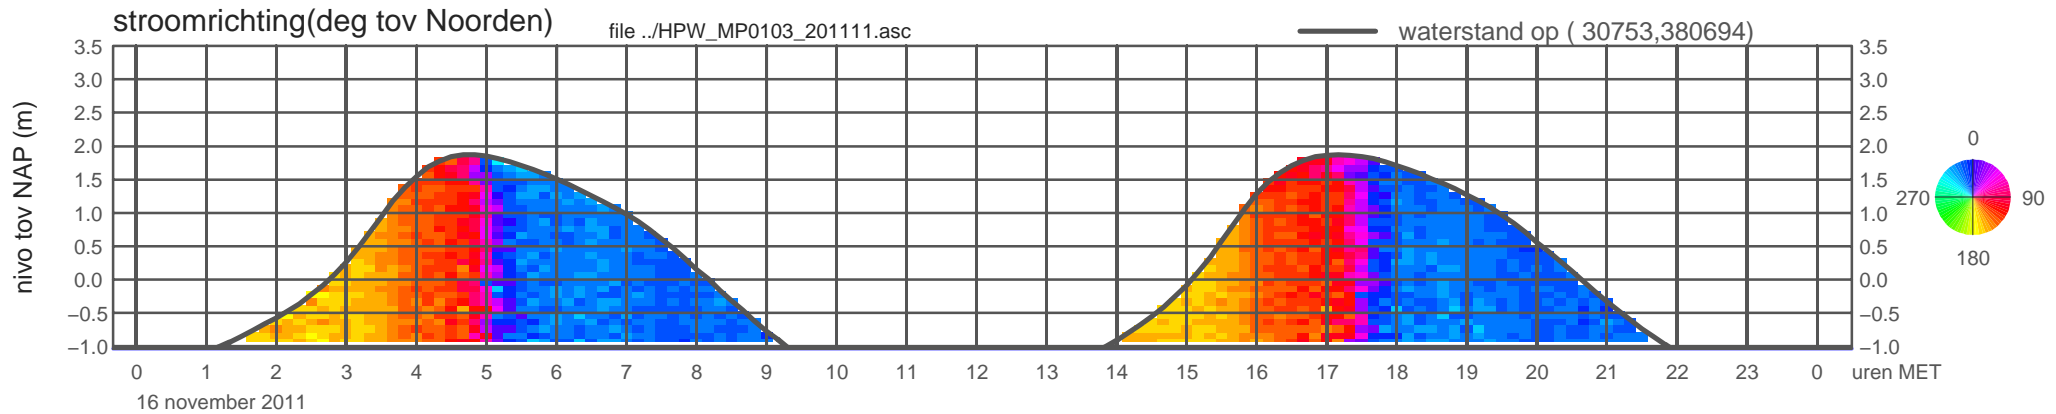

registratie ADCP meetpunt HPW_MP0103_201111 (x=030753 , y=380694 ,h=NAP -1.03 m)

rijkswaterstaat zeeland