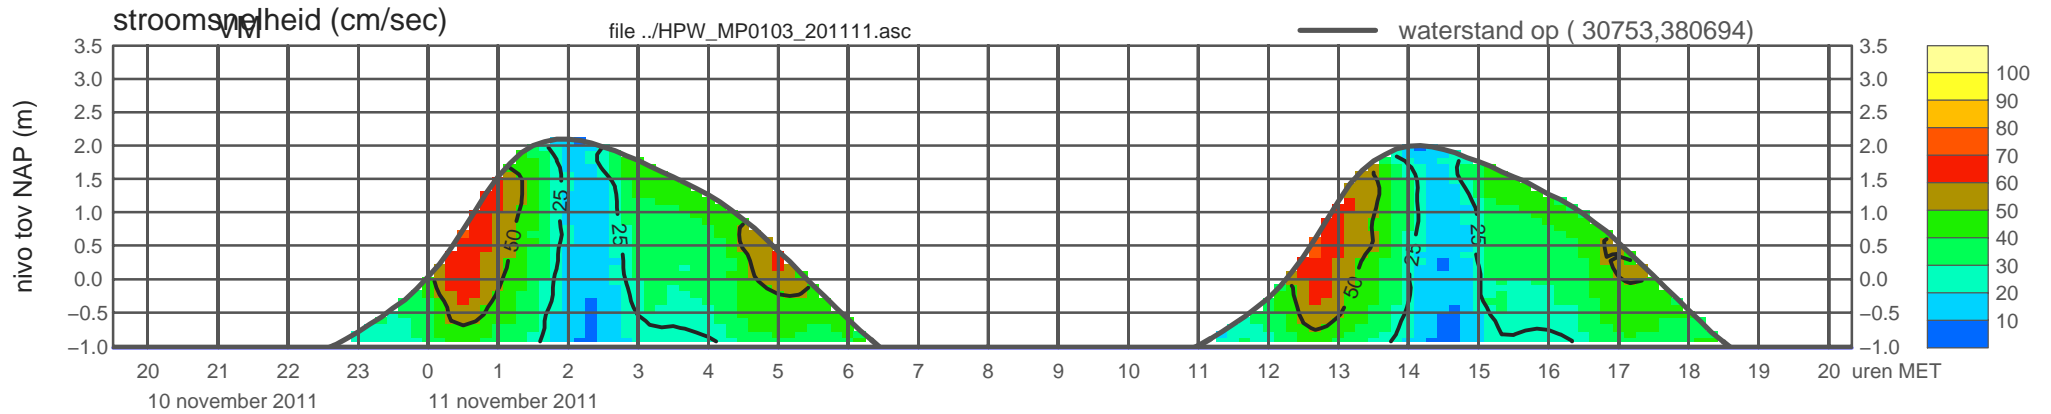

registratie ADCP meetpunt HPW_MP0103_201111 (x=030753 , y=380694 ,h=NAP -1.03 m)