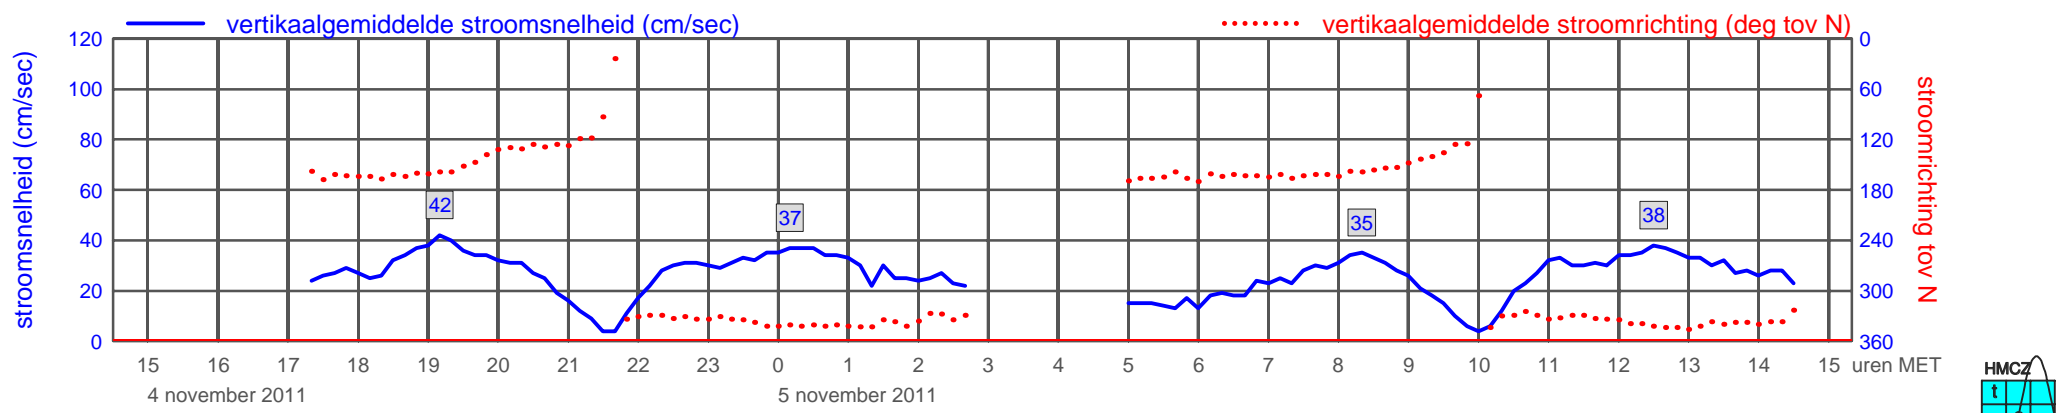

# registratie ADCP meetpunt HPW\_MP0103\_201111 ( x=030753 , y=380694 ,h=NAP -1.03 m )

# registratie ADCP meetpunt HPW\_MP0103\_201111 ( x=030753 , y=380694 ,h=NAP -1.03 m )

rijkswaterstaat zeeland