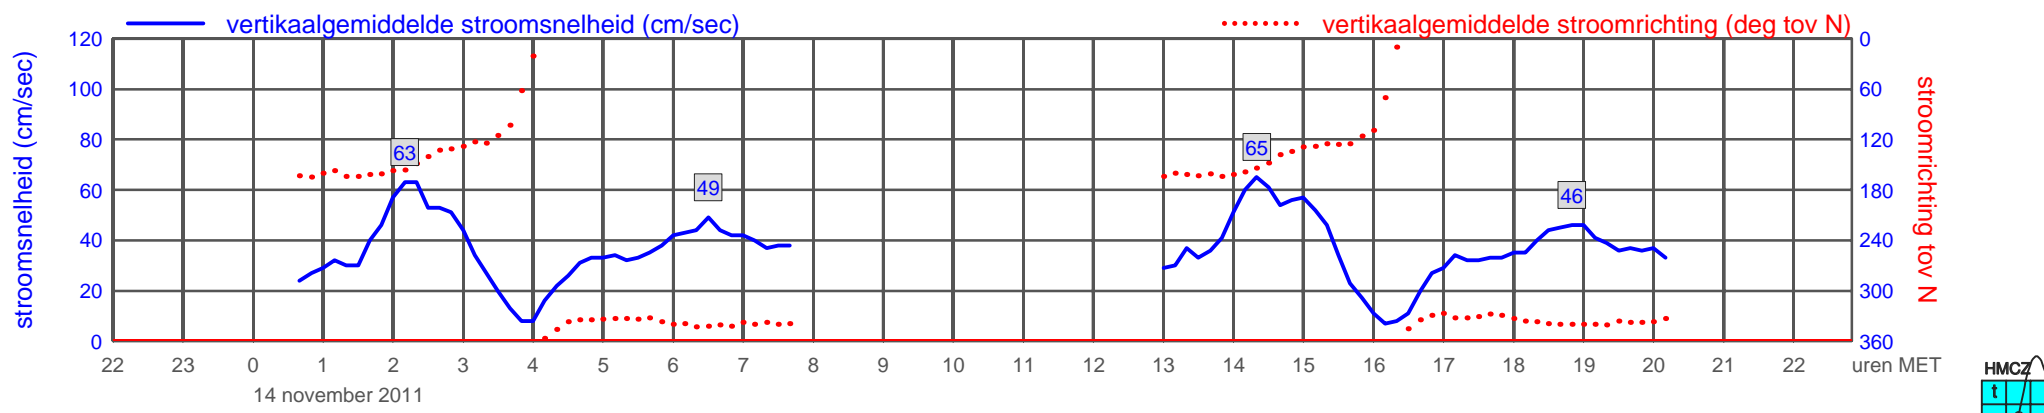

registratie ADCP meetpunt HPW_MP0103_201111 (x=030753 , y=380694 ,h=NAP -1.03 m)