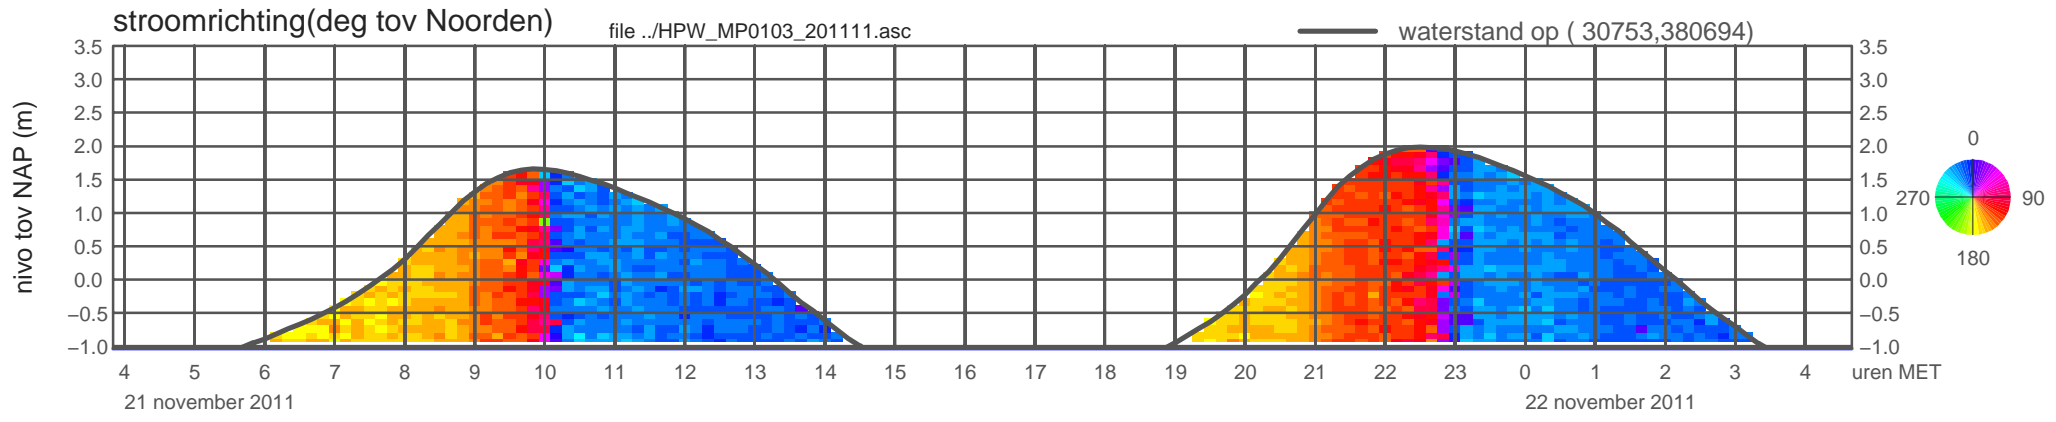

registratie ADCP meetpunt HPW_MP0103_201111 (x=030753 , y=380694 ,h=NAP -1.03 m)

rijkswaterstaat zeeland