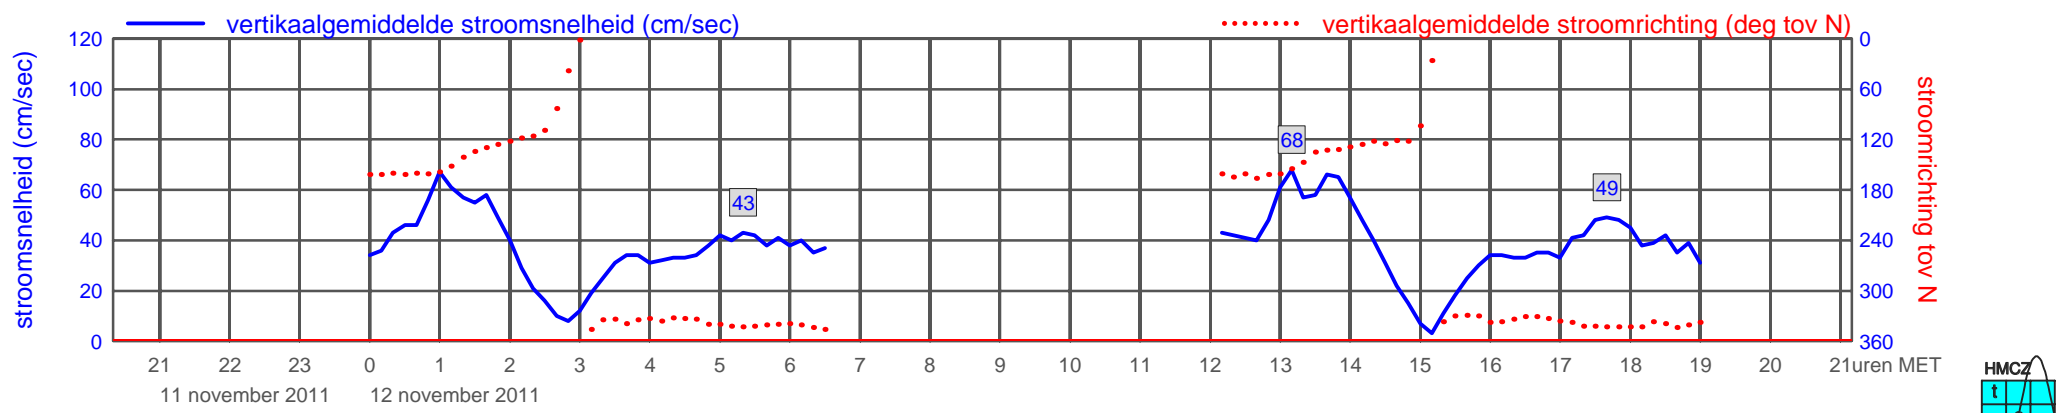

registratie ADCP meetpunt HPW_MP0103_201111 (x=030753 , y=380694 ,h=NAP -1.03 m)