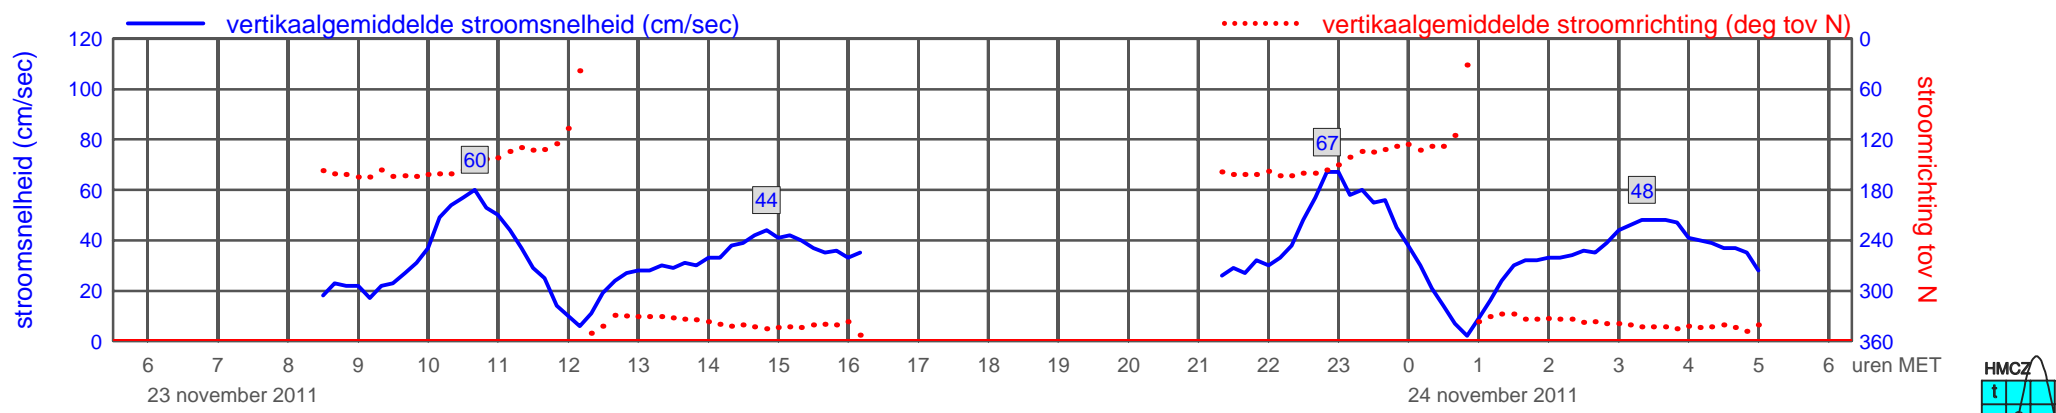

registratie ADCP meetpunt HPW_MP0103_201111 (x=030753 , y=380694 ,h=NAP -1.03 m)