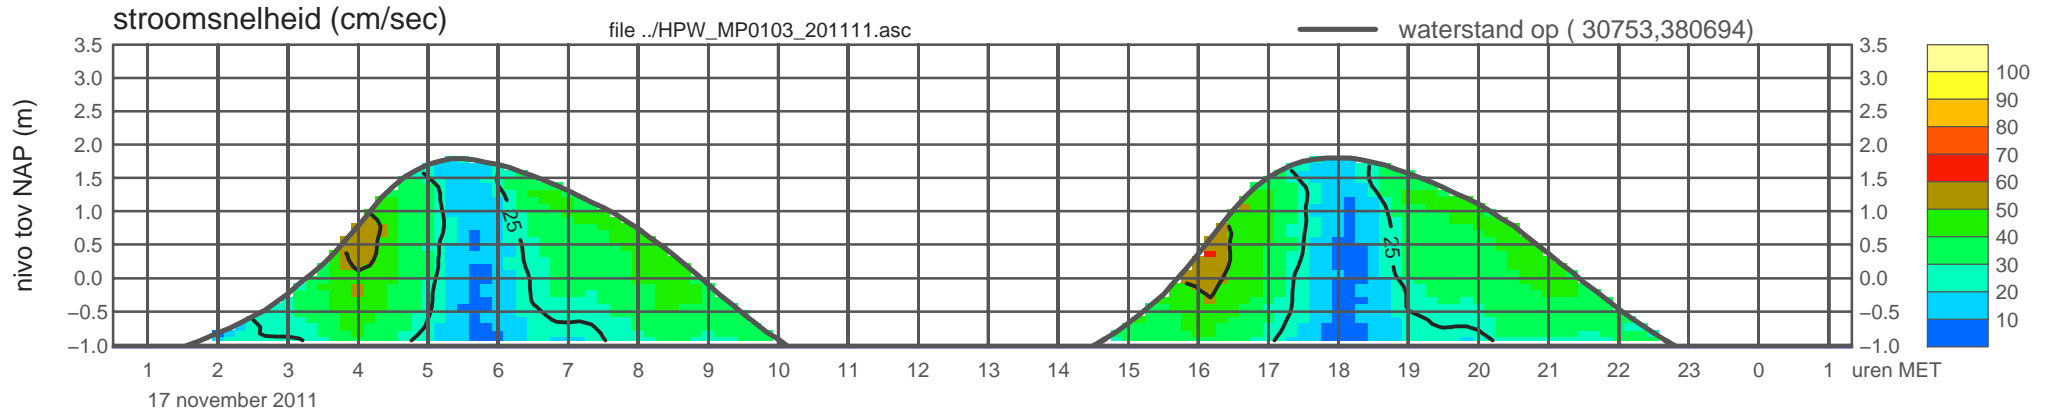

registratie ADCP meetpunt HPW_MP0103_201111 (x=030753 , y=380694 ,h=NAP -1.03 m)