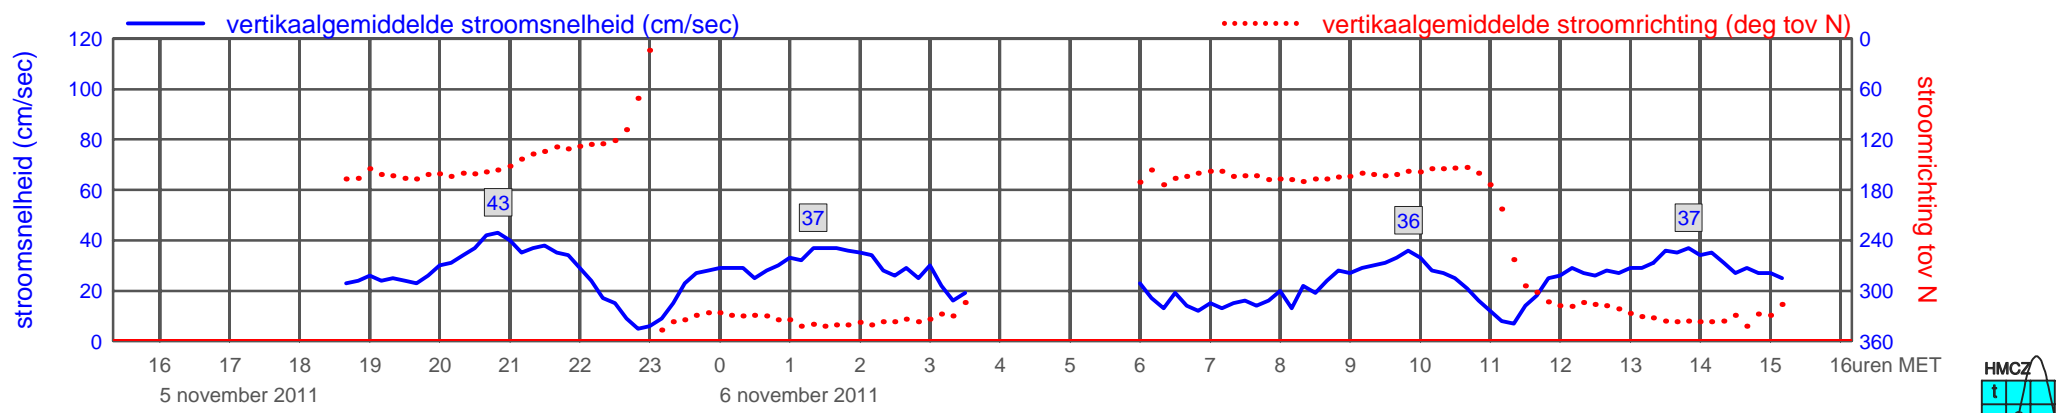

# registratie ADCP meetpunt HPW\_MP0103\_201111 ( x=030753 , y=380694 ,h=NAP -1.03 m )

rijkswaterstaat zeeland

# registratie ADCP meetpunt HPW\_MP0103\_201111 ( x=030753 , y=380694 ,h=NAP -1.03 m )