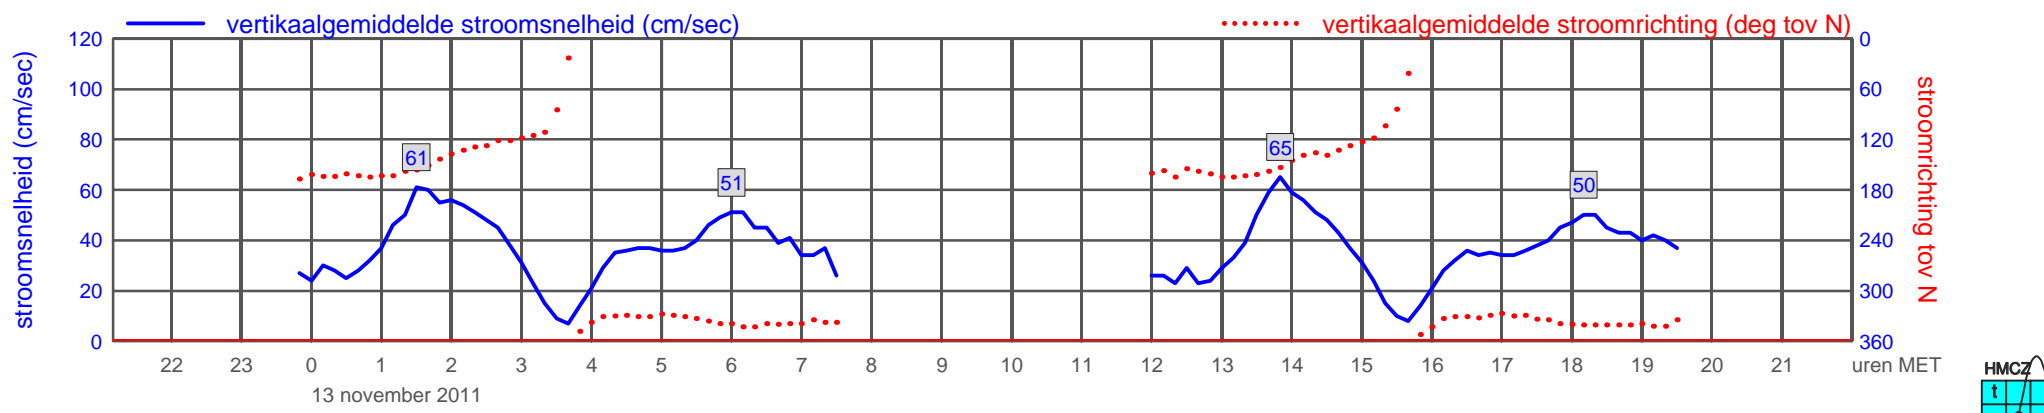

registratie ADCP meetpunt HPW_MP0103_201111 (x=030753 , y=380694 ,h=NAP -1.03 m)