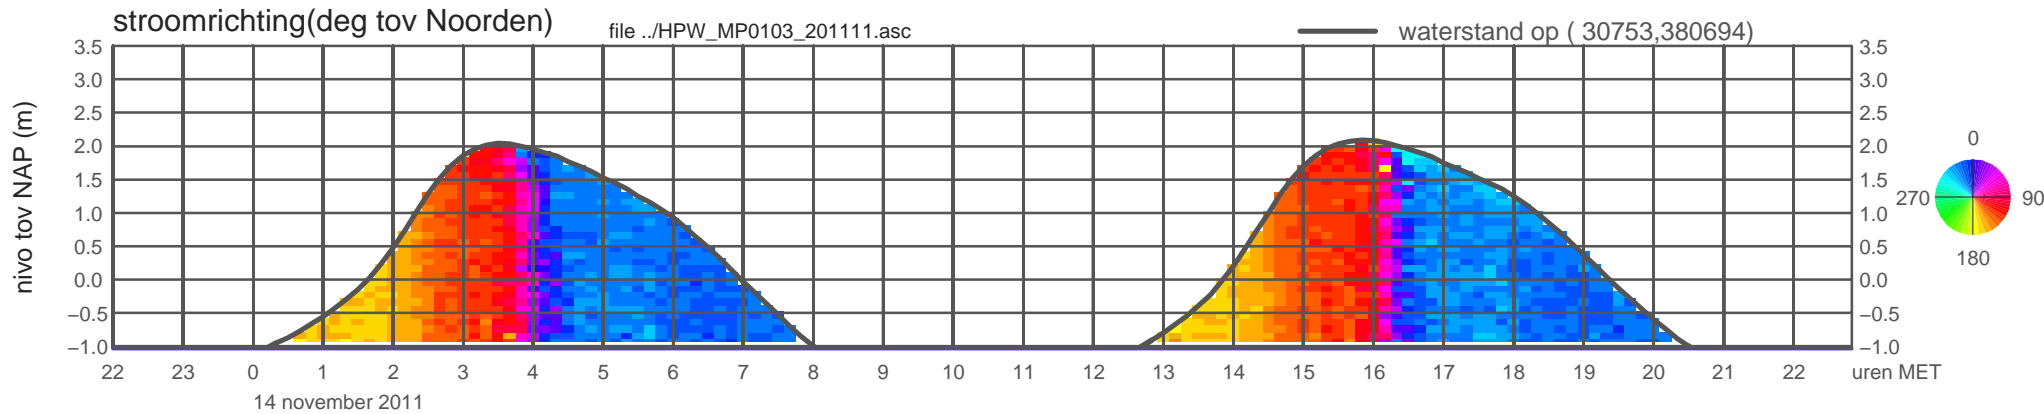

registratie ADCP meetpunt HPW_MP0103_201111 (x=030753 , y=380694 ,h=NAP -1.03 m)