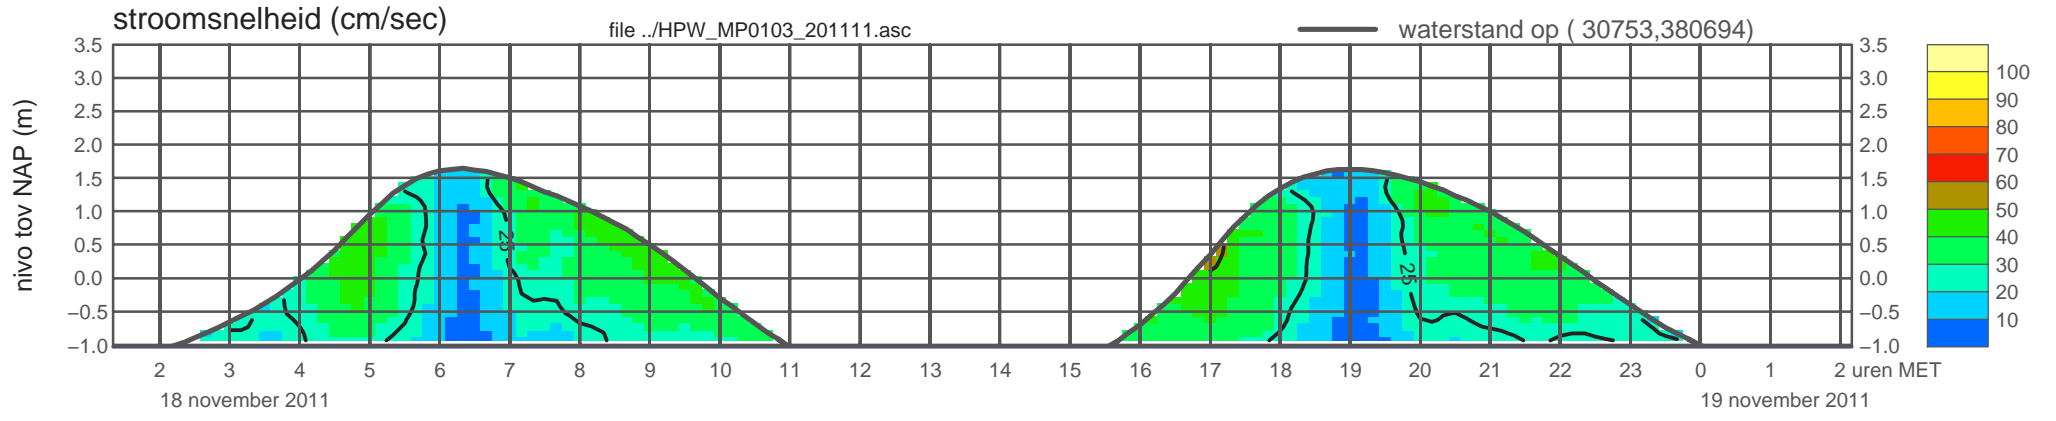

registratie ADCP meetpunt HPW_MP0103_201111 (x=030753 , y=380694 ,h=NAP -1.03 m)