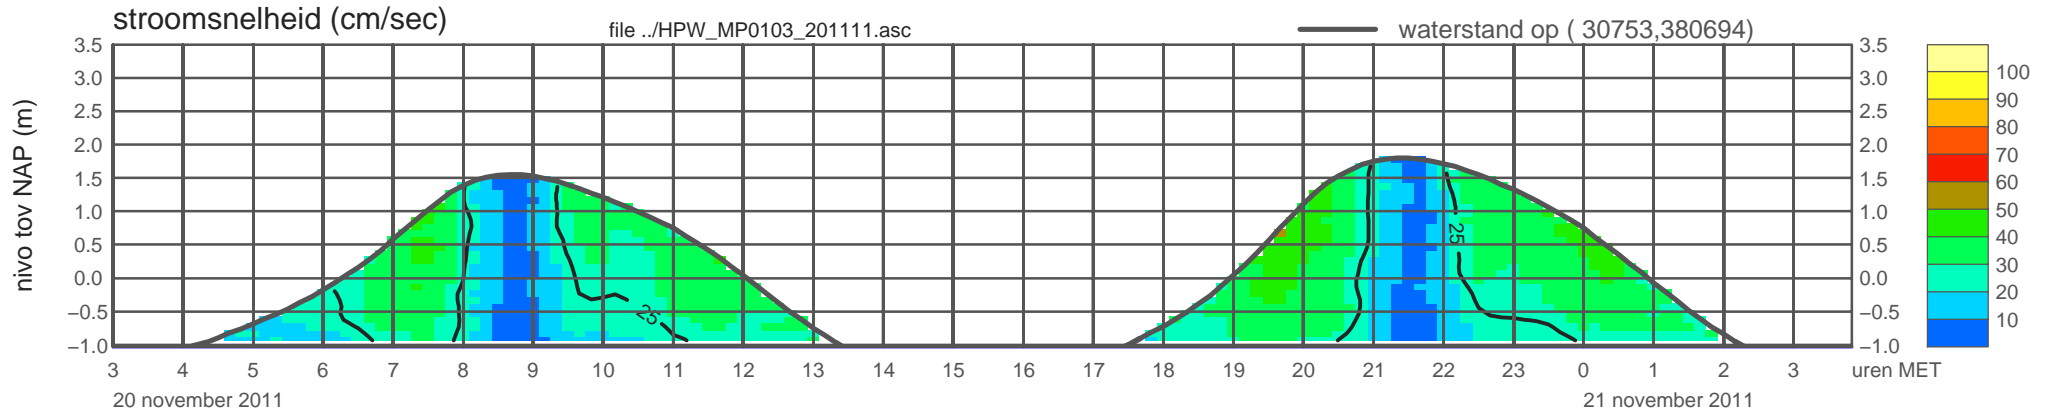

registratie ADCP meetpunt HPW_MP0103_201111 (x=030753 , y=380694 ,h=NAP -1.03 m)