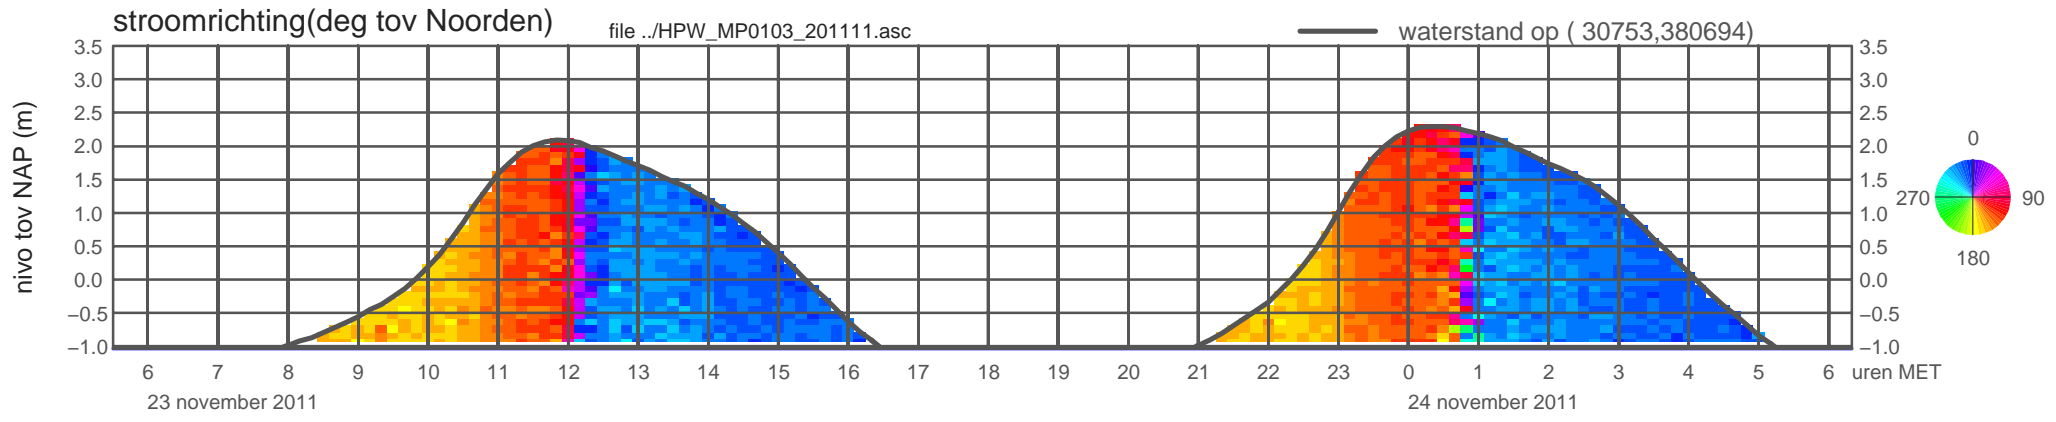

registratie ADCP meetpunt HPW_MP0103_201111 (x=030753 , y=380694 ,h=NAP -1.03 m)