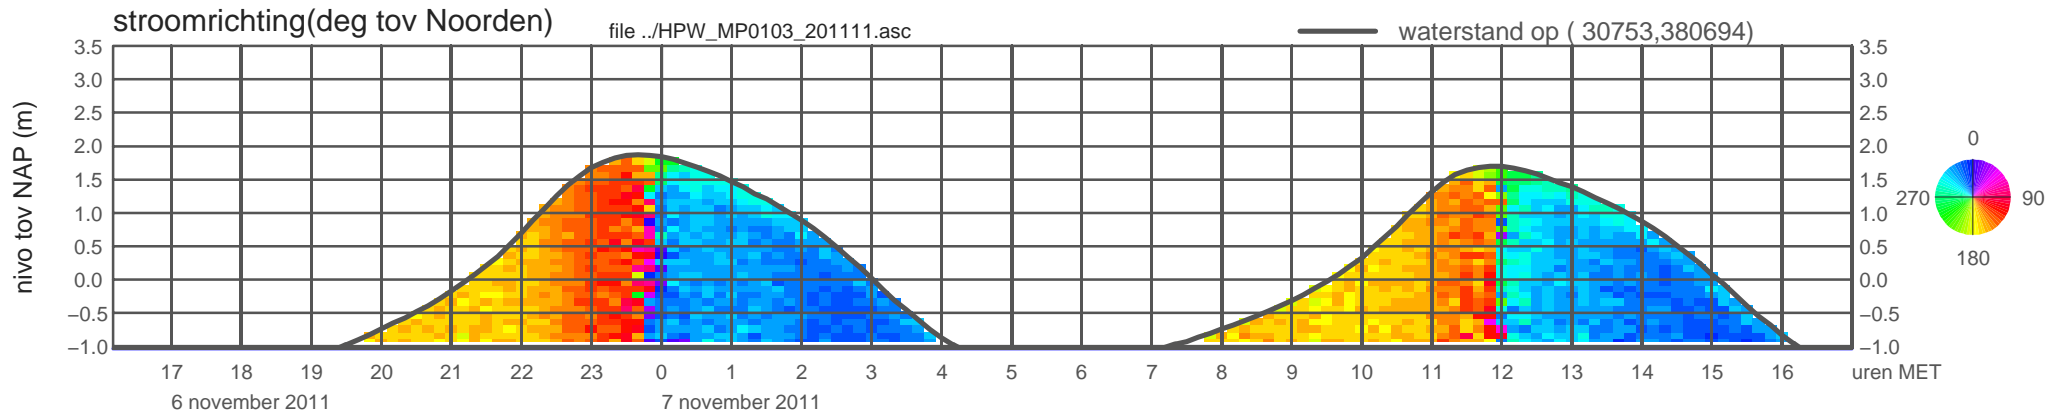

registratie ADCP meetpunt HPW_MP0103_201111 (x=030753 , y=380694 ,h=NAP -1.03 m)