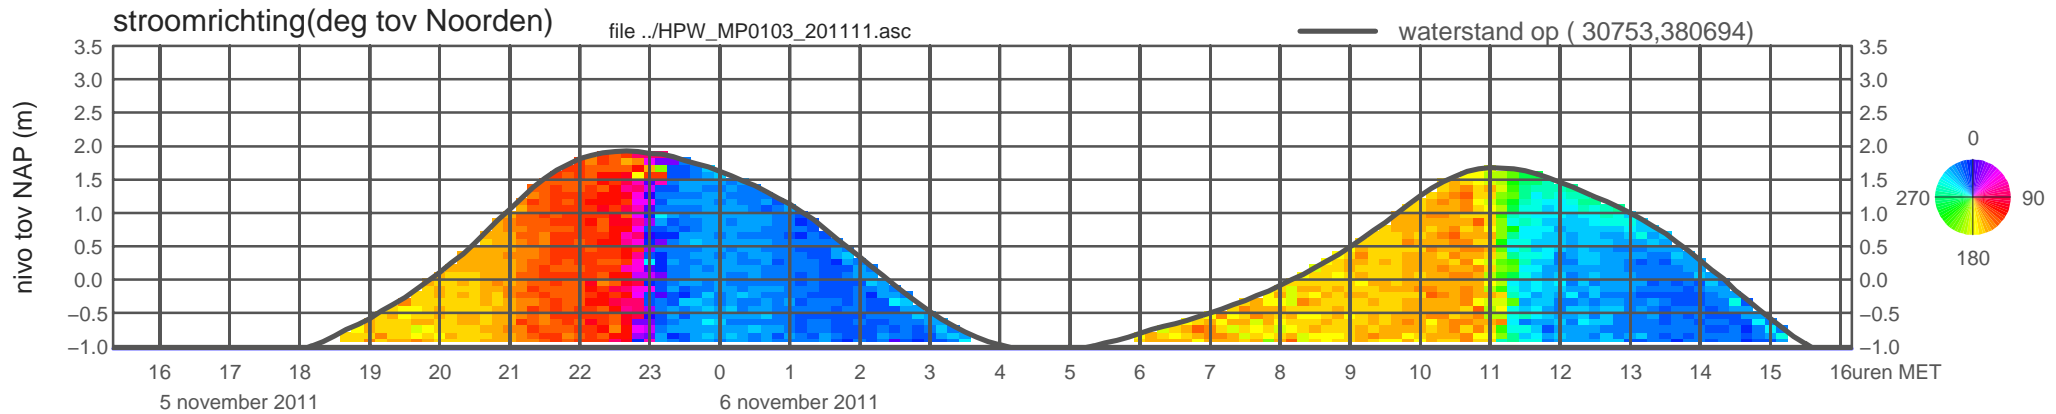

registratie ADCP meetpunt HPW_MP0103_201111 (x=030753 , y=380694 ,h=NAP -1.03 m)

rijkswaterstaat zeeland