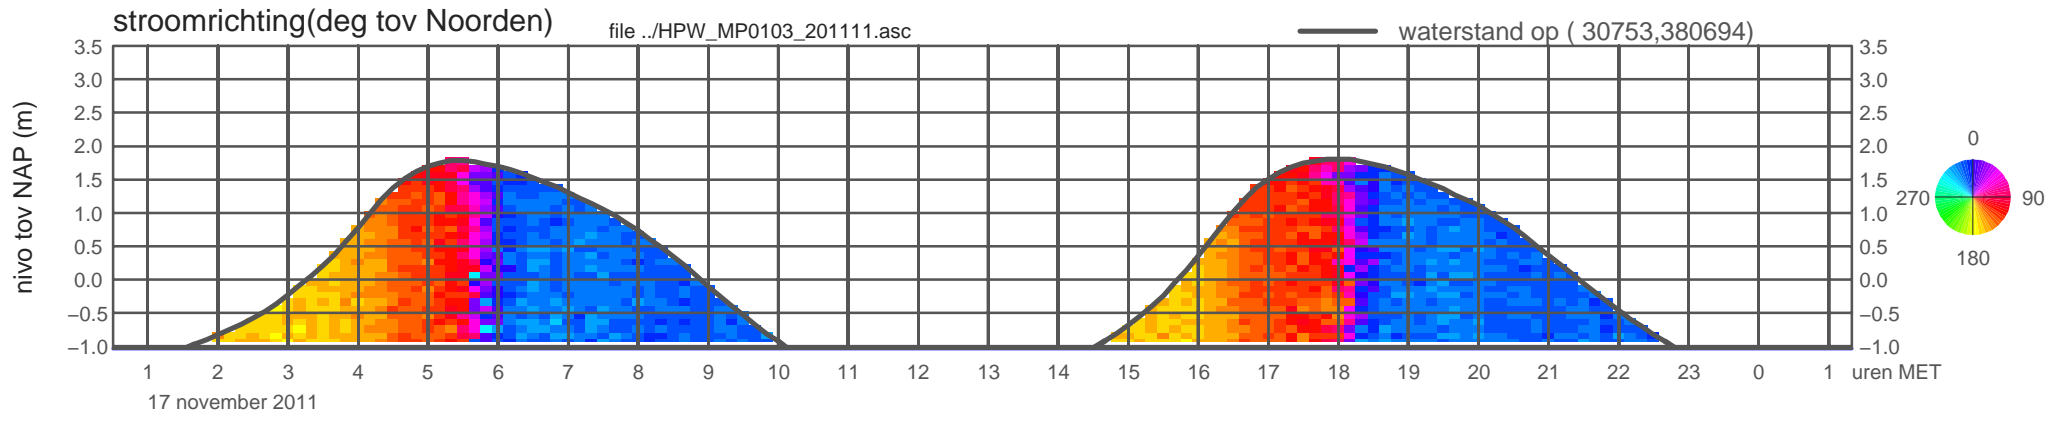

registratie ADCP meetpunt HPW_MP0103_201111 (x=030753 , y=380694 ,h=NAP -1.03 m)