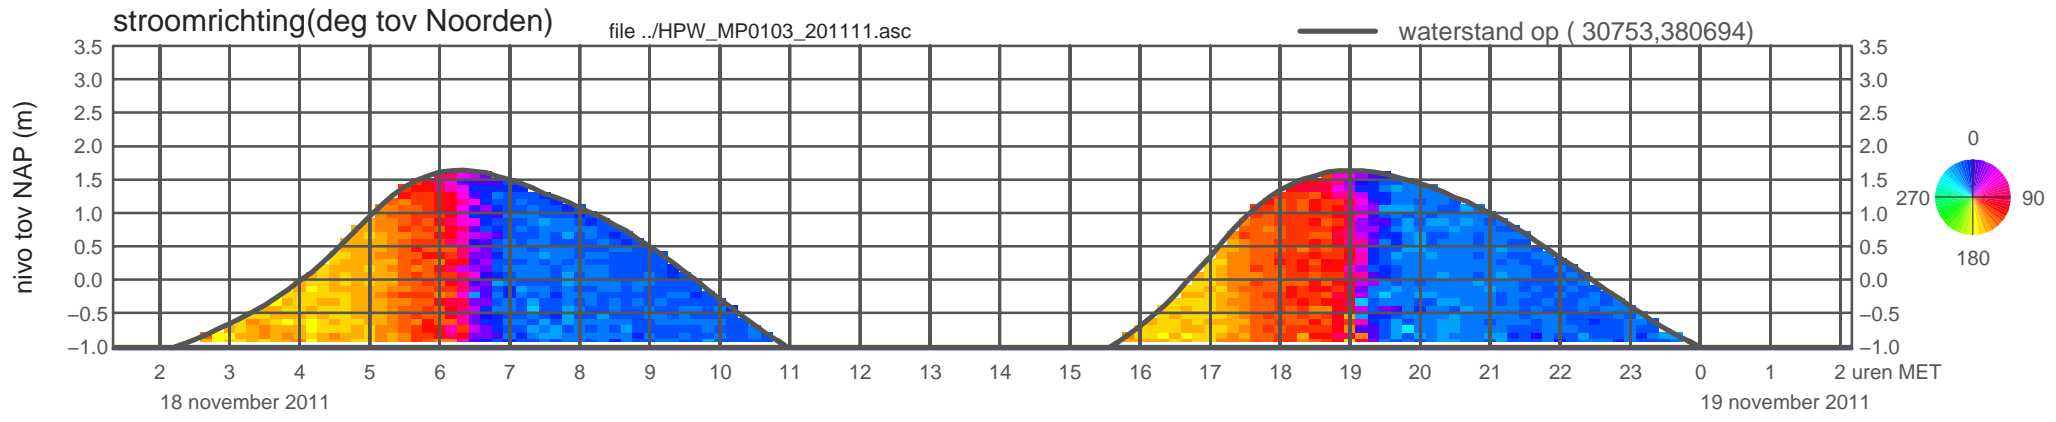

registratie ADCP meetpunt HPW_MP0103_201111 (x=030753 , y=380694 ,h=NAP -1.03 m)