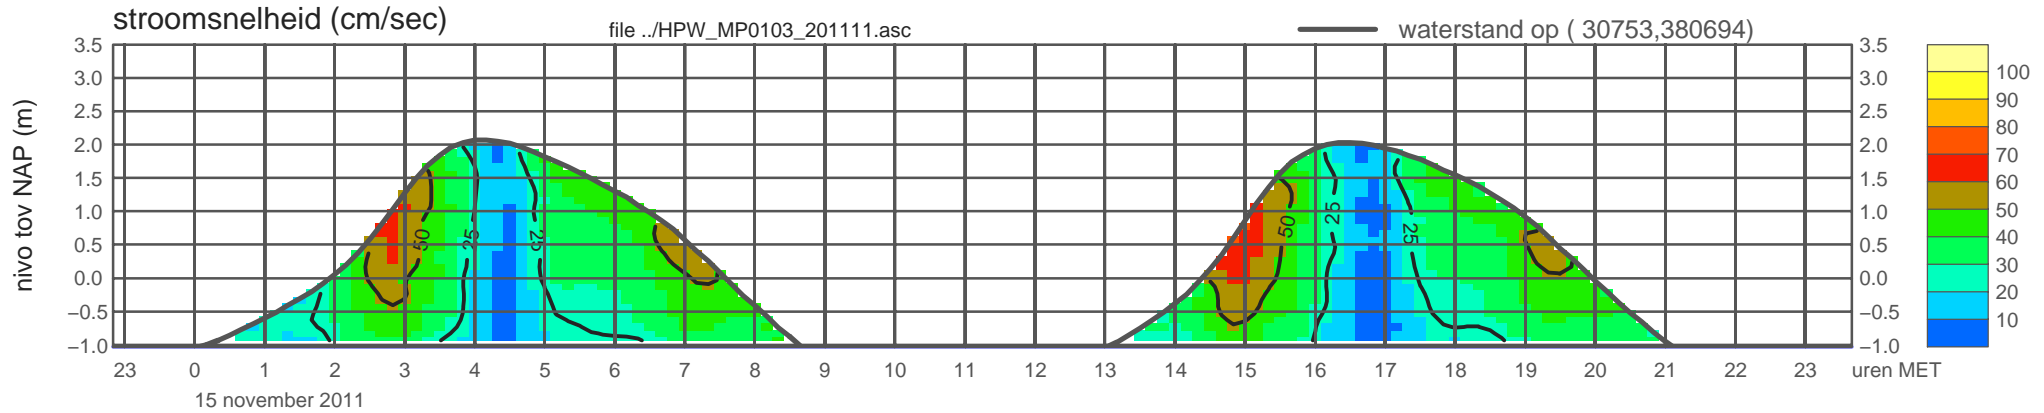

registratie ADCP meetpunt HPW_MP0103_201111 (x=030753 , y=380694 ,h=NAP -1.03 m)

rijkswaterstaat zeeland