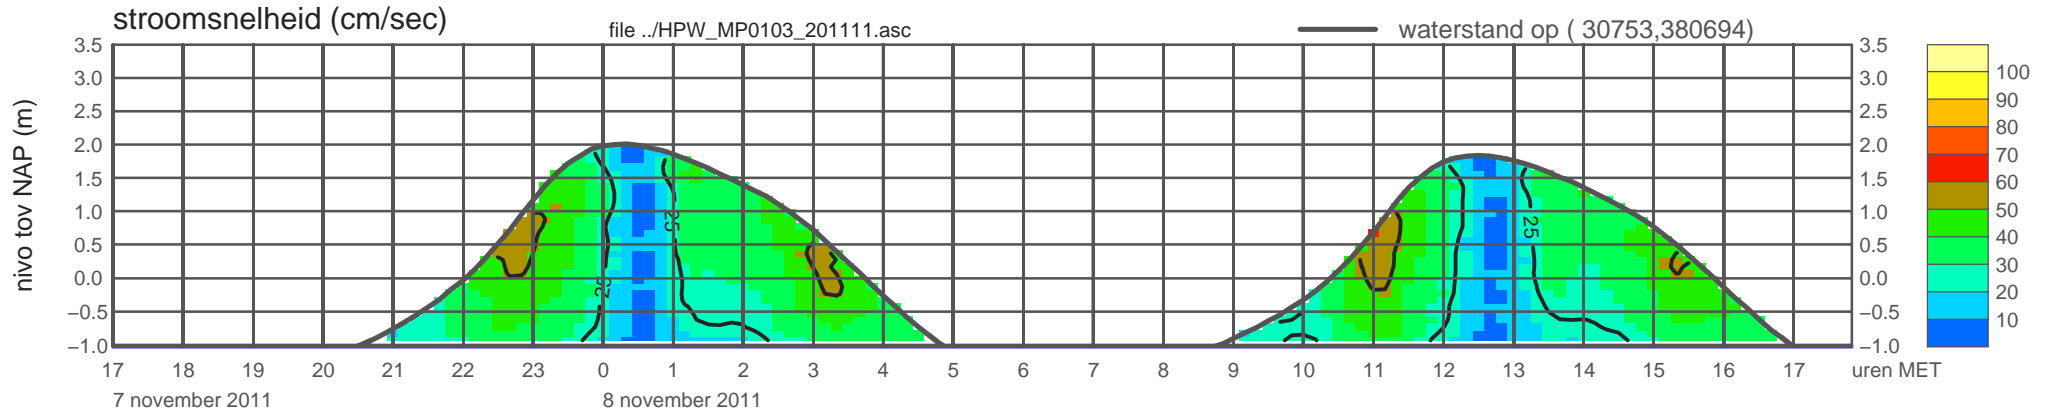

registratie ADCP meetpunt HPW_MP0103_201111 (x=030753 , y=380694 ,h=NAP -1.03 m)