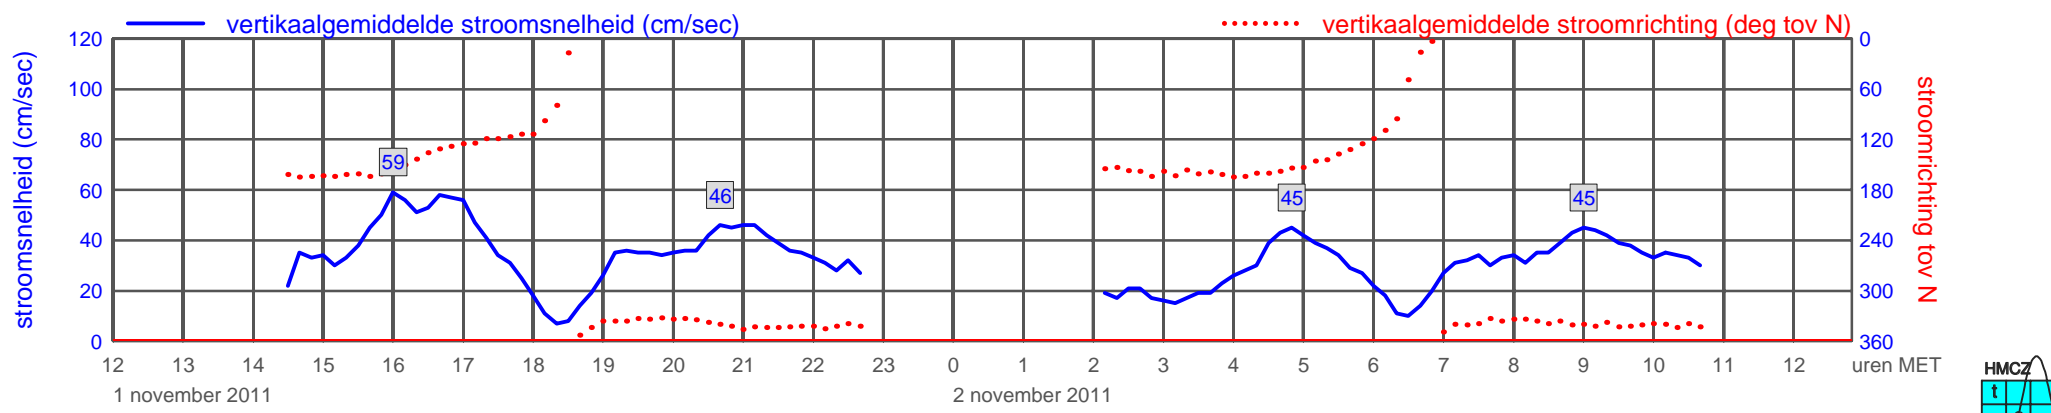

# registratie ADCP meetpunt HPW\_MP0103\_201111 ( x=030753 , y=380694 ,h=NAP -1.03 m )

# registratie ADCP meetpunt HPW\_MP0103\_201111 ( x=030753 , y=380694 ,h=NAP -1.03 m )

rijkswaterstaat zeeland