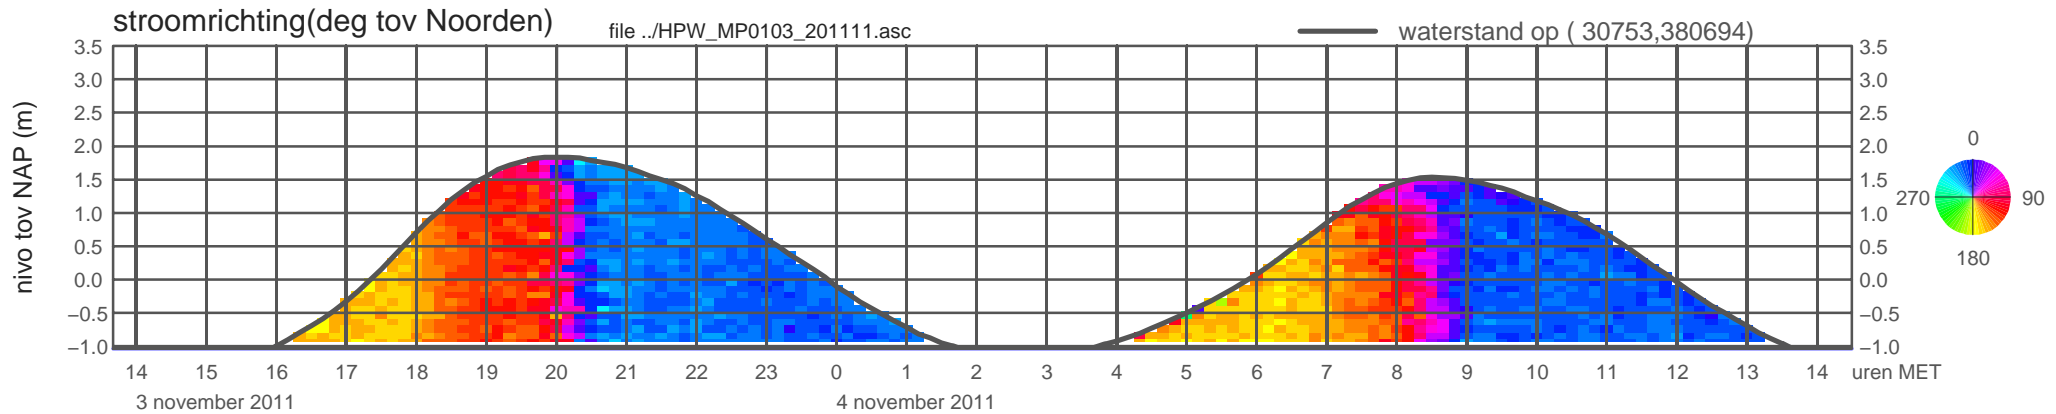

registratie ADCP meetpunt HPW_MP0103_201111 (x=030753 , y=380694 ,h=NAP -1.03 m)