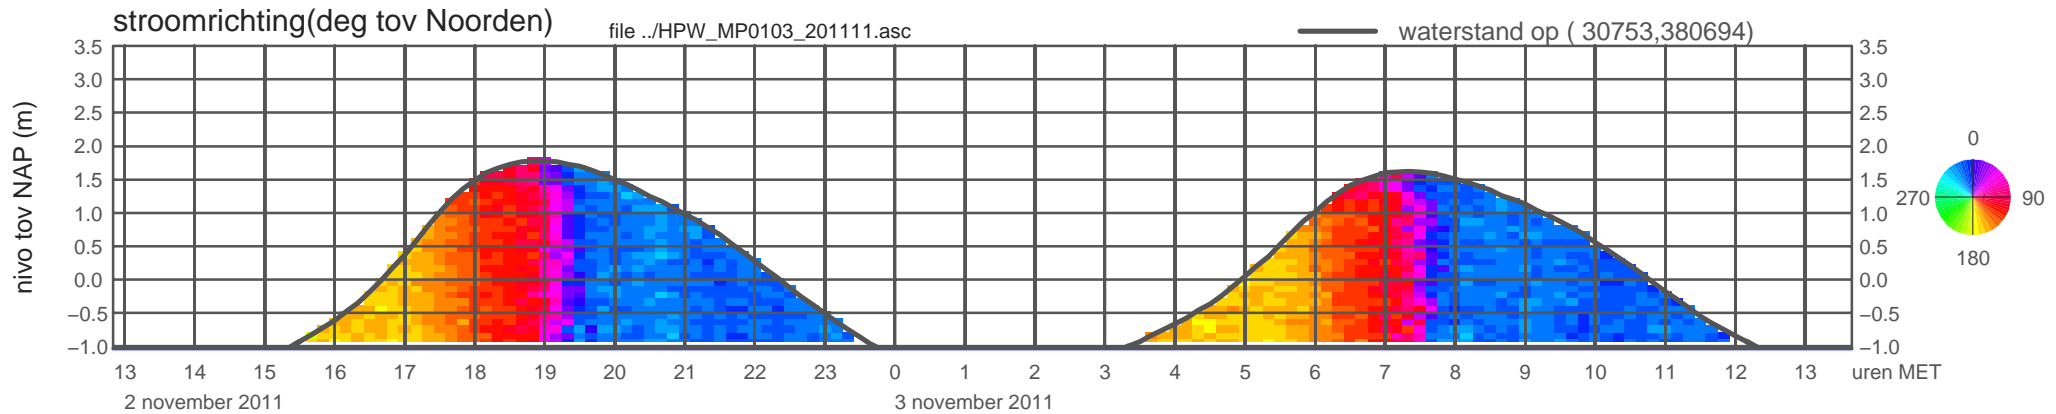

# registratie ADCP meetpunt HPW\_MP0103\_201111 ( x=030753 , y=380694 ,h=NAP -1.03 m )

# registratie ADCP meetpunt HPW\_MP0103\_201111 ( x=030753 , y=380694 ,h=NAP -1.03 m )

rijkswaterstaat zeeland