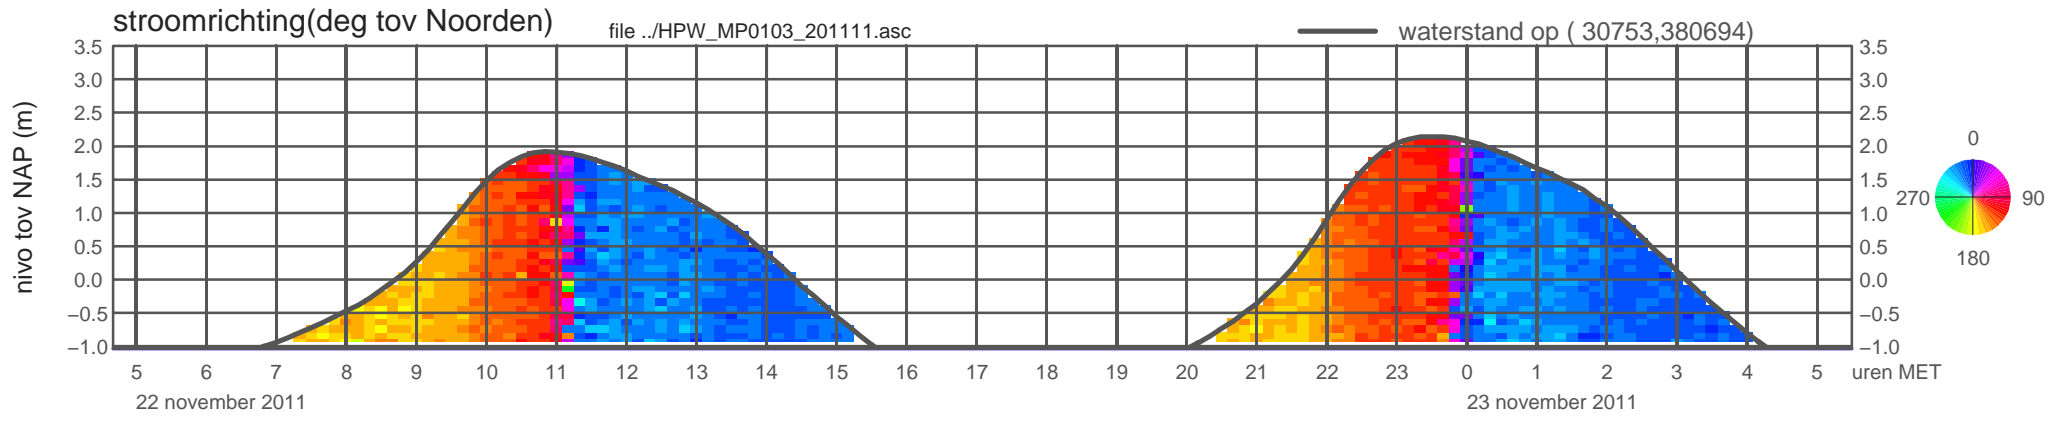

registratie ADCP meetpunt HPW_MP0103_201111 (x=030753 , y=380694 ,h=NAP -1.03 m)

rijkswaterstaat zeeland