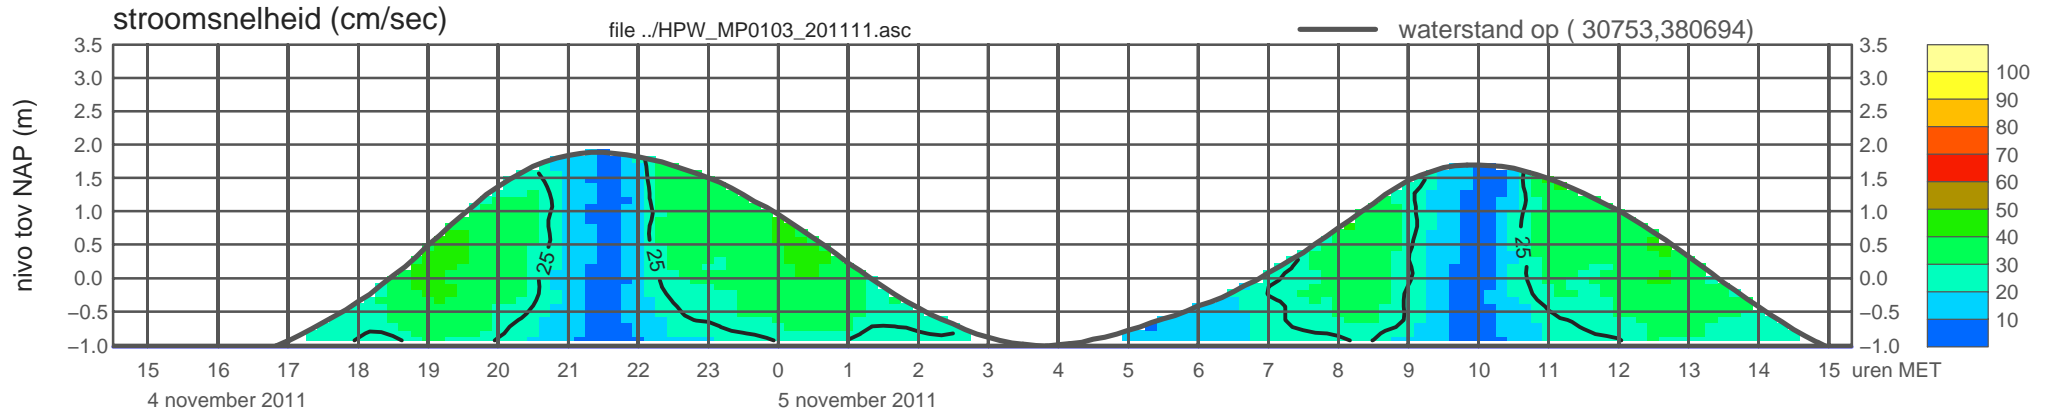

registratie ADCP meetpunt HPW_MP0103_201111 (x=030753 , y=380694 ,h=NAP -1.03 m)

rijkswaterstaat zeeland