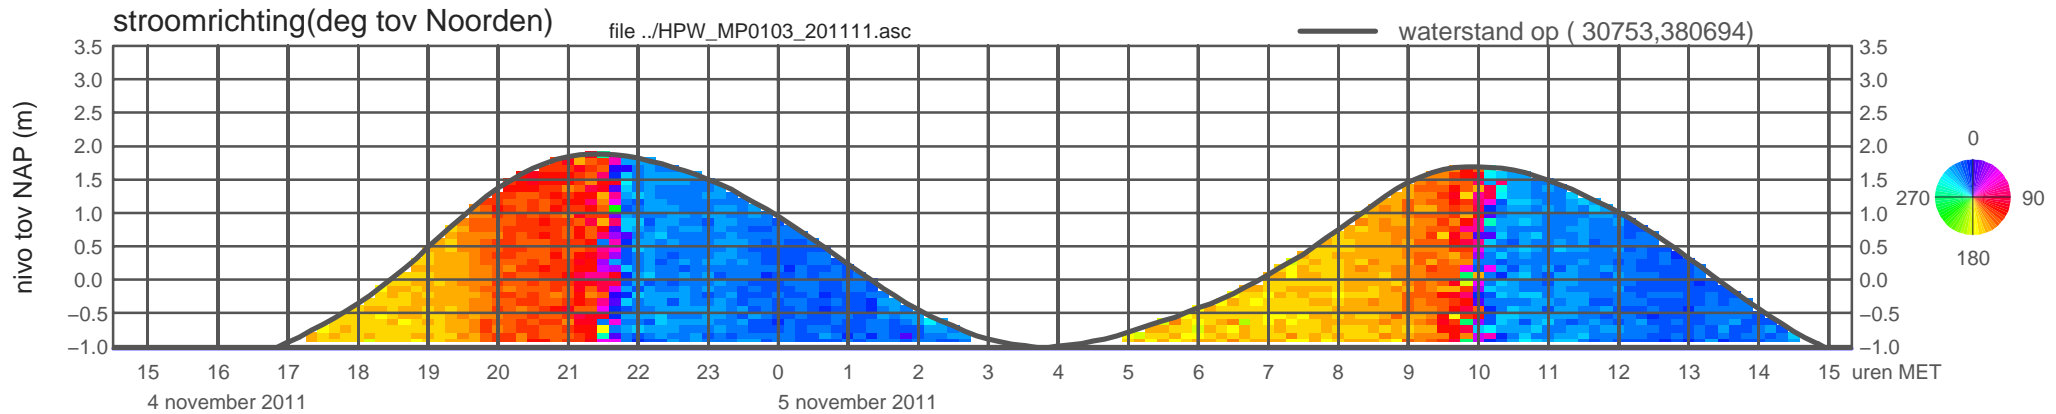

registratie ADCP meetpunt HPW_MP0103_201111 (x=030753 , y=380694 ,h=NAP -1.03 m)

rijkswaterstaat zeeland