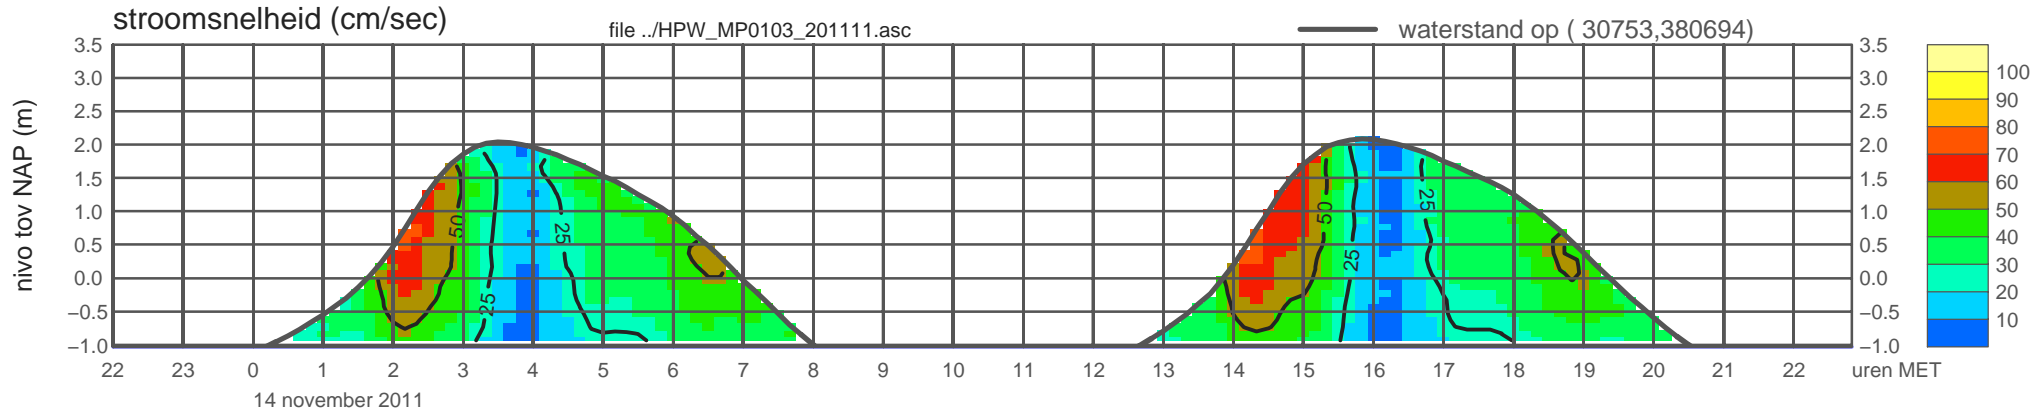

registratie ADCP meetpunt HPW_MP0103_201111 (x=030753 , y=380694 ,h=NAP -1.03 m)