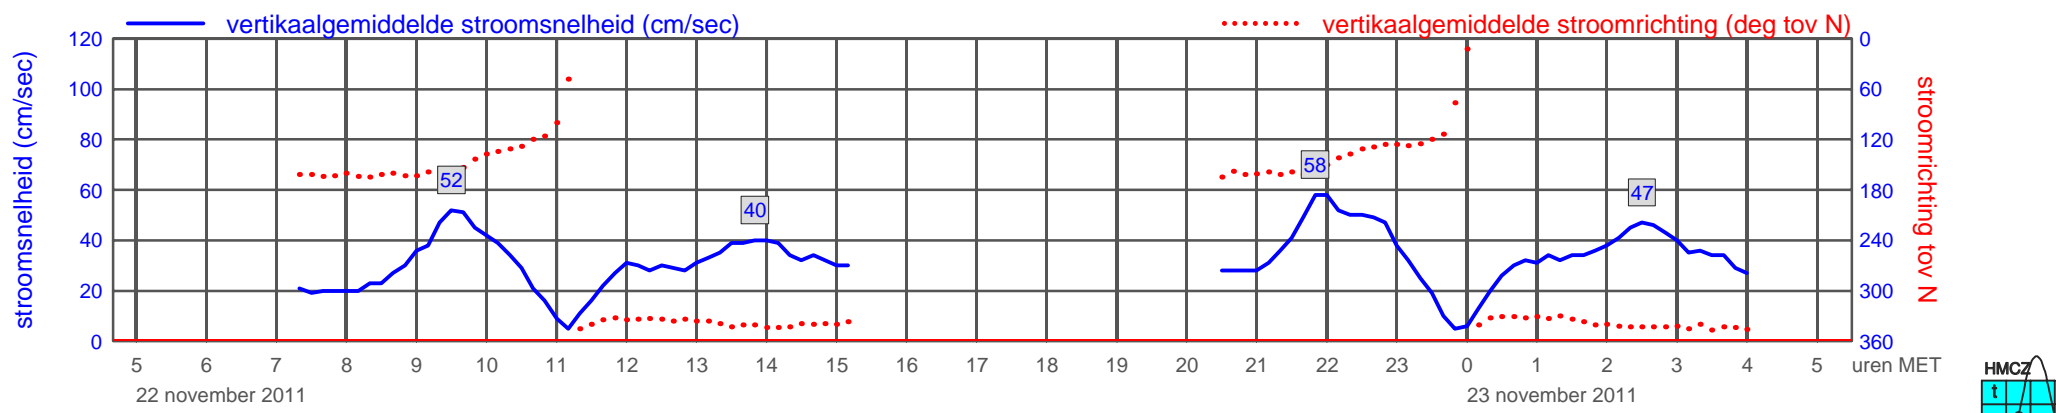

registratie ADCP meetpunt HPW_MP0103_201111 (x=030753 , y=380694 ,h=NAP -1.03 m)

rijkswaterstaat zeeland