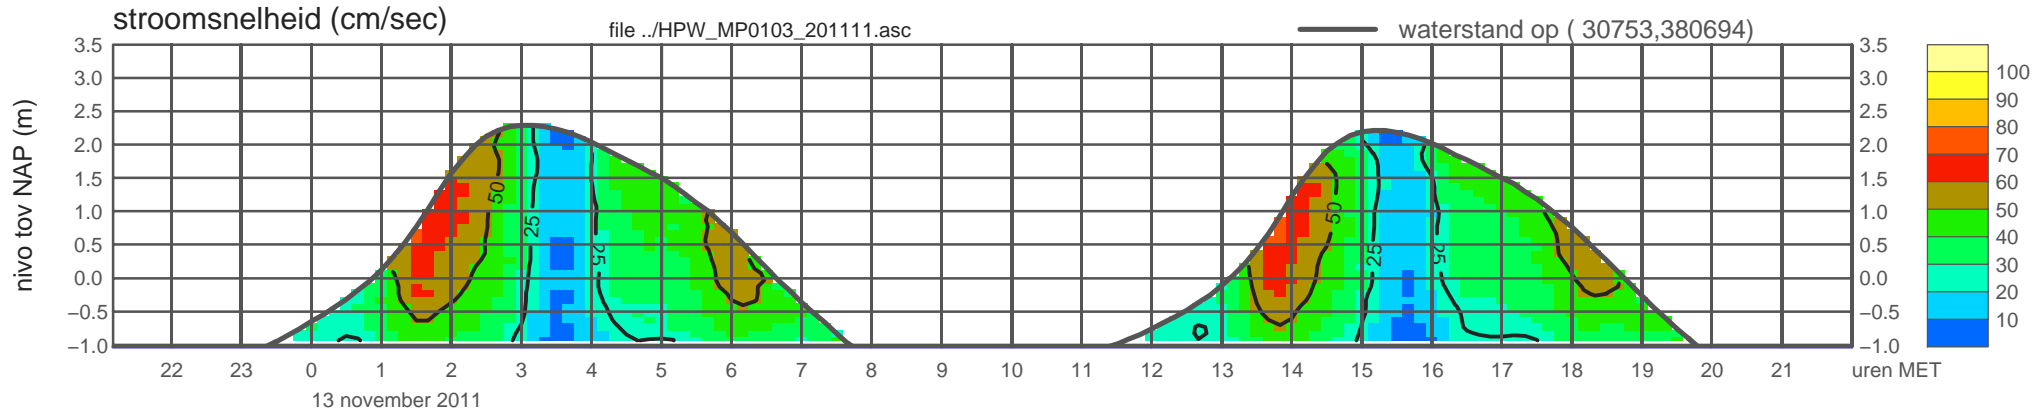

registratie ADCP meetpunt HPW_MP0103_201111 (x=030753 , y=380694 ,h=NAP -1.03 m)