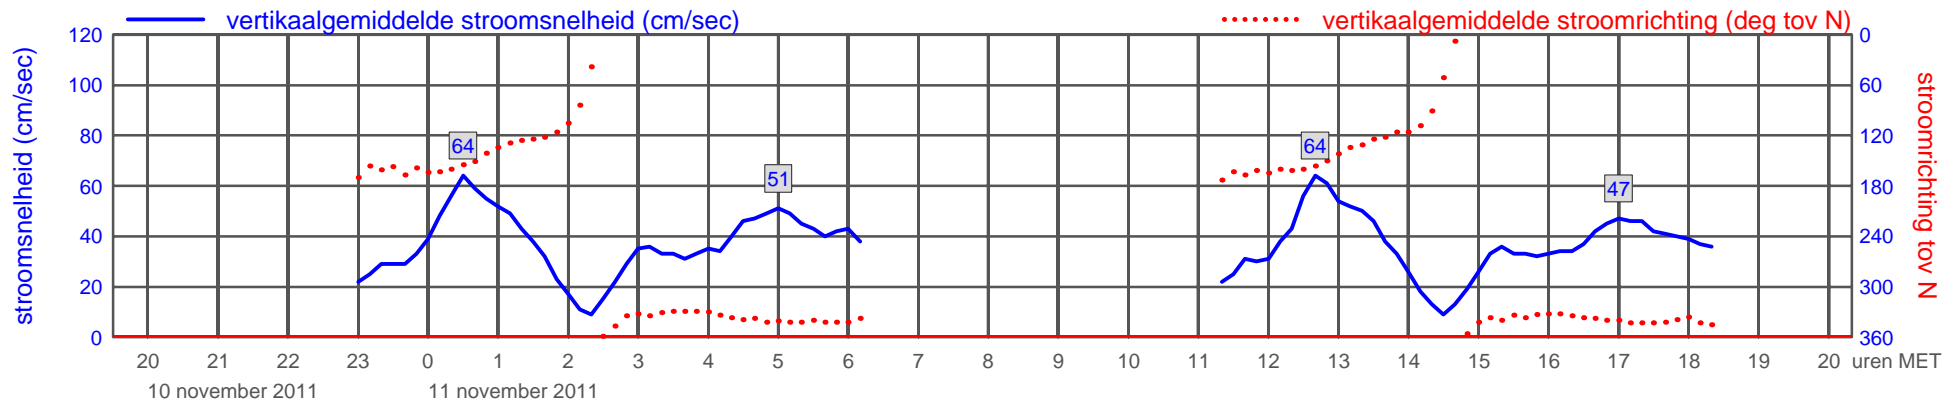

registratie ADCP meetpunt HPW_MP0103_201111 (x=030753 , y=380694 ,h=NAP -1.03 m)