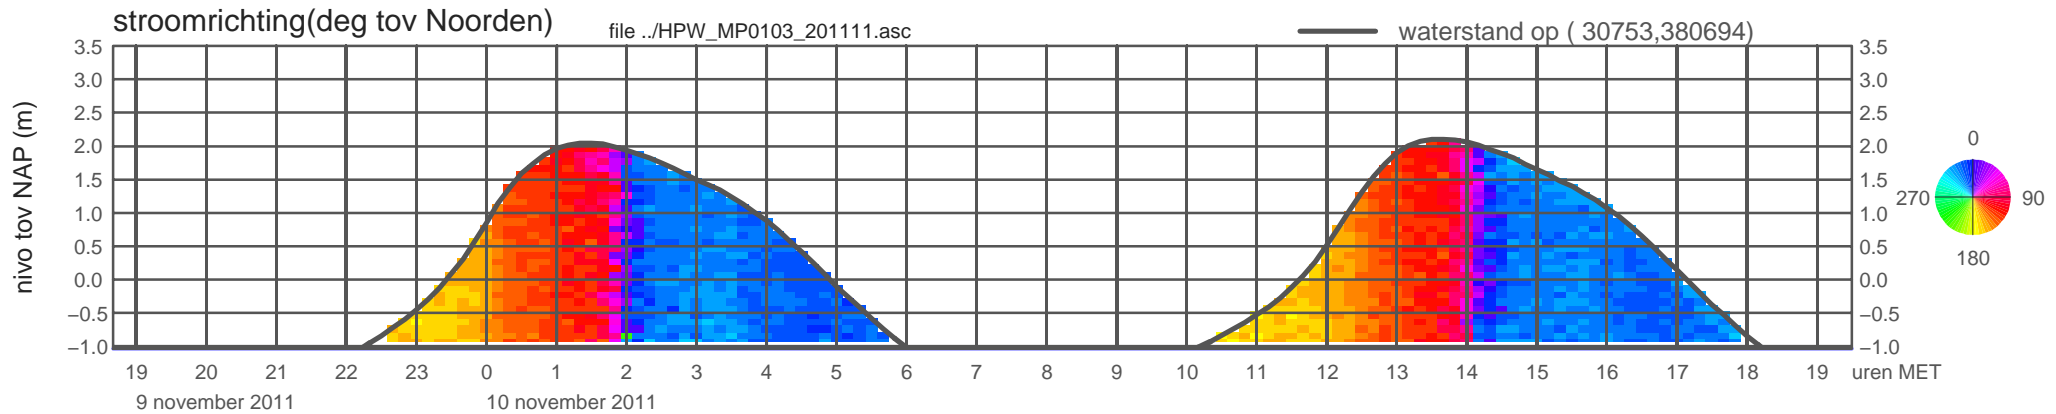

registratie ADCP meetpunt HPW_MP0103_201111 (x=030753 , y=380694 ,h=NAP -1.03 m)

rijkswaterstaat zeeland