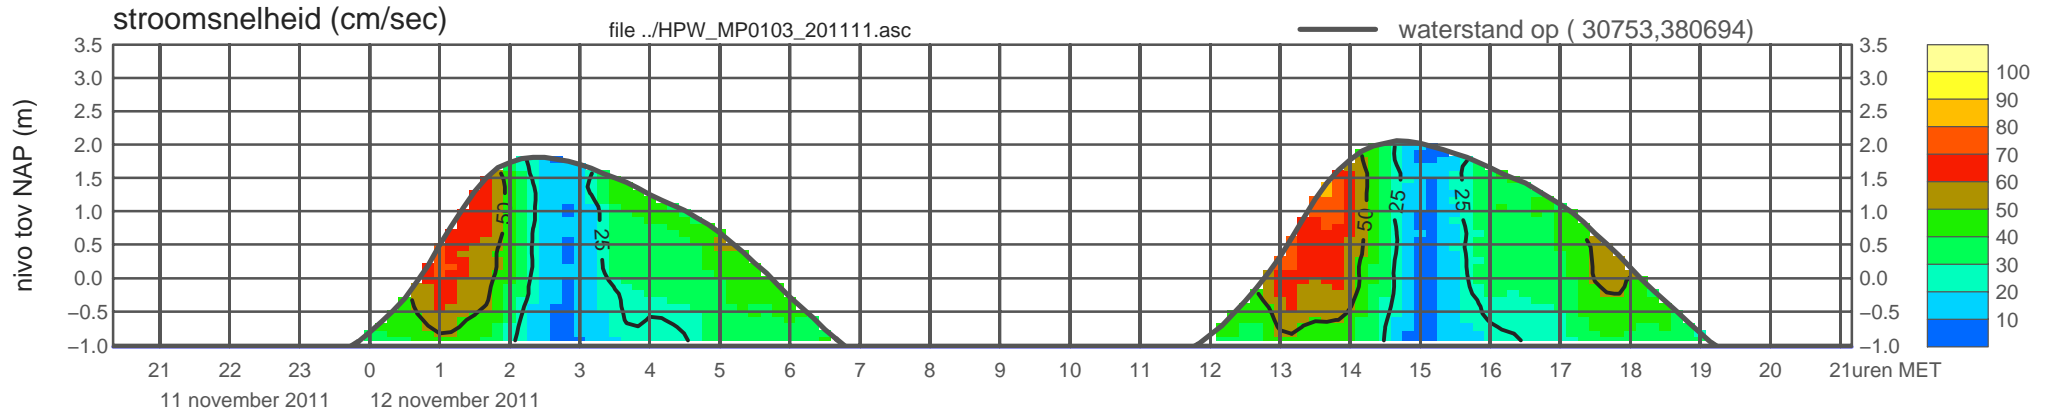

registratie ADCP meetpunt HPW_MP0103_201111 (x=030753 , y=380694 ,h=NAP -1.03 m)