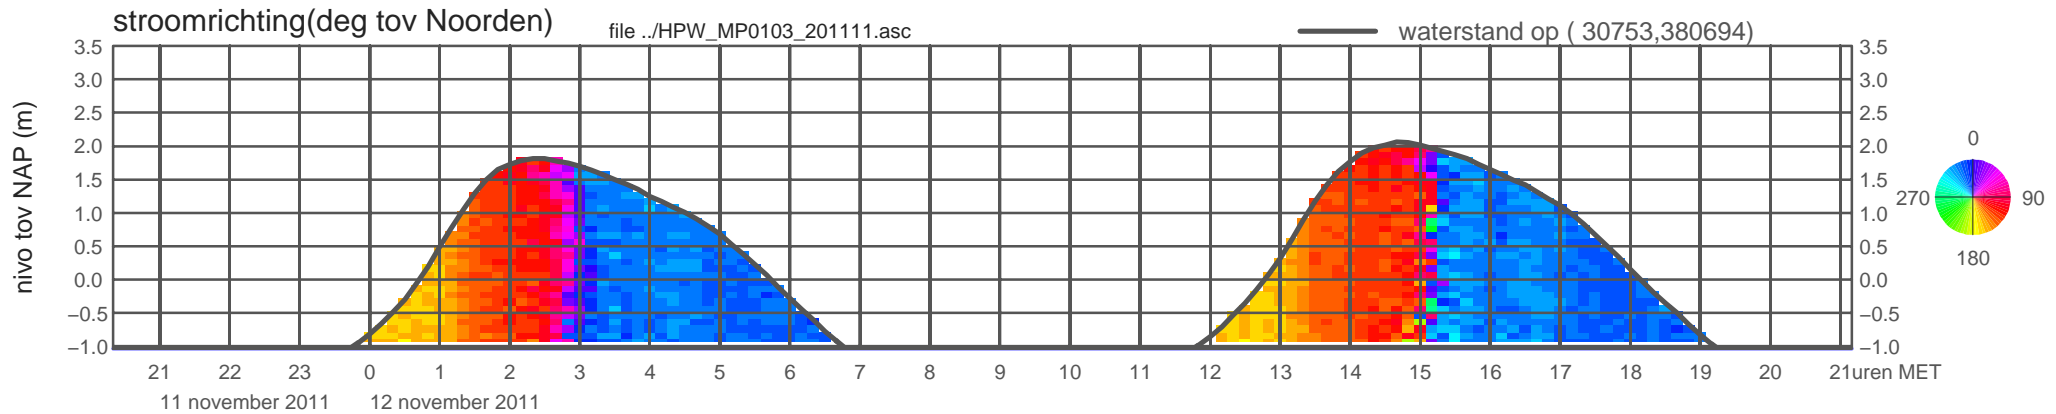

registratie ADCP meetpunt HPW_MP0103_201111 (x=030753 , y=380694 ,h=NAP -1.03 m)