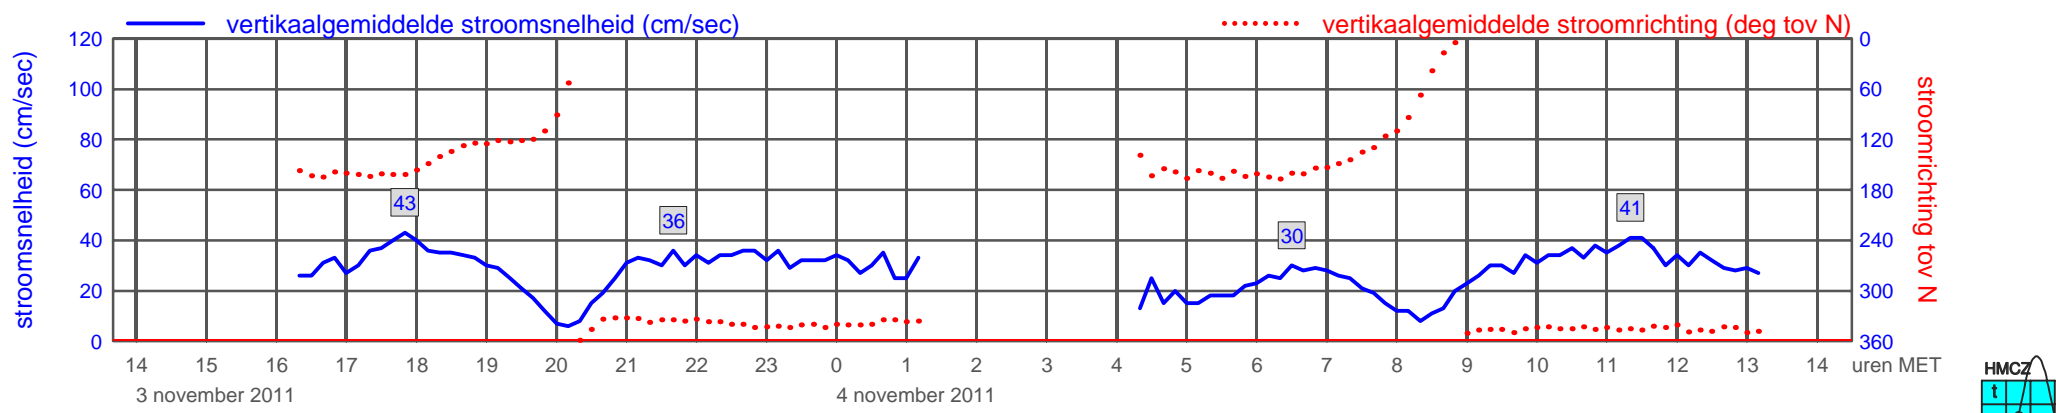

# registratie ADCP meetpunt HPW\_MP0103\_201111 ( x=030753 , y=380694 ,h=NAP -1.03 m )

# registratie ADCP meetpunt HPW\_MP0103\_201111 ( x=030753 , y=380694 ,h=NAP -1.03 m )

rijkswaterstaat zeeland