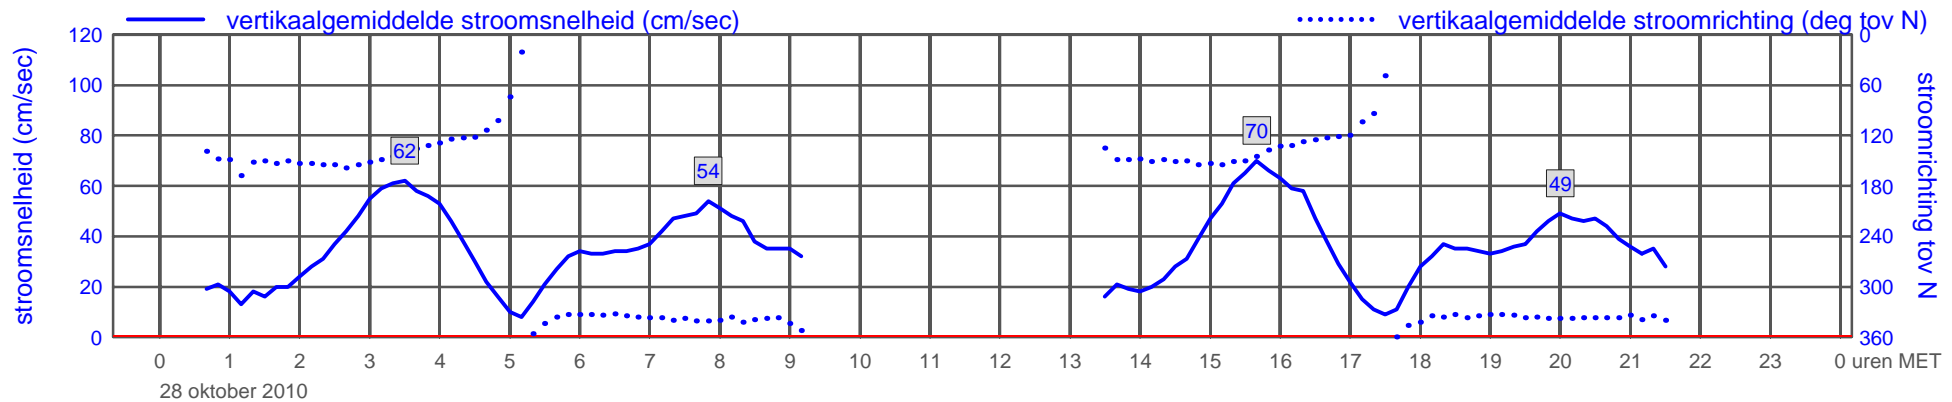

registratie ADCP meetpunt HPW_MP0103_201011 (x=030748 , y=380685 ,h=NAP -0.99 m)

registratie ADCP meetpunt HPW_MP0103_201011 (x=030748 , y=380685 ,h=NAP -0.99 m)

registratie ADCP meetpunt HPW_MP0103_201011 (x=030748 , y=380685 ,h=NAP -0.99 m)