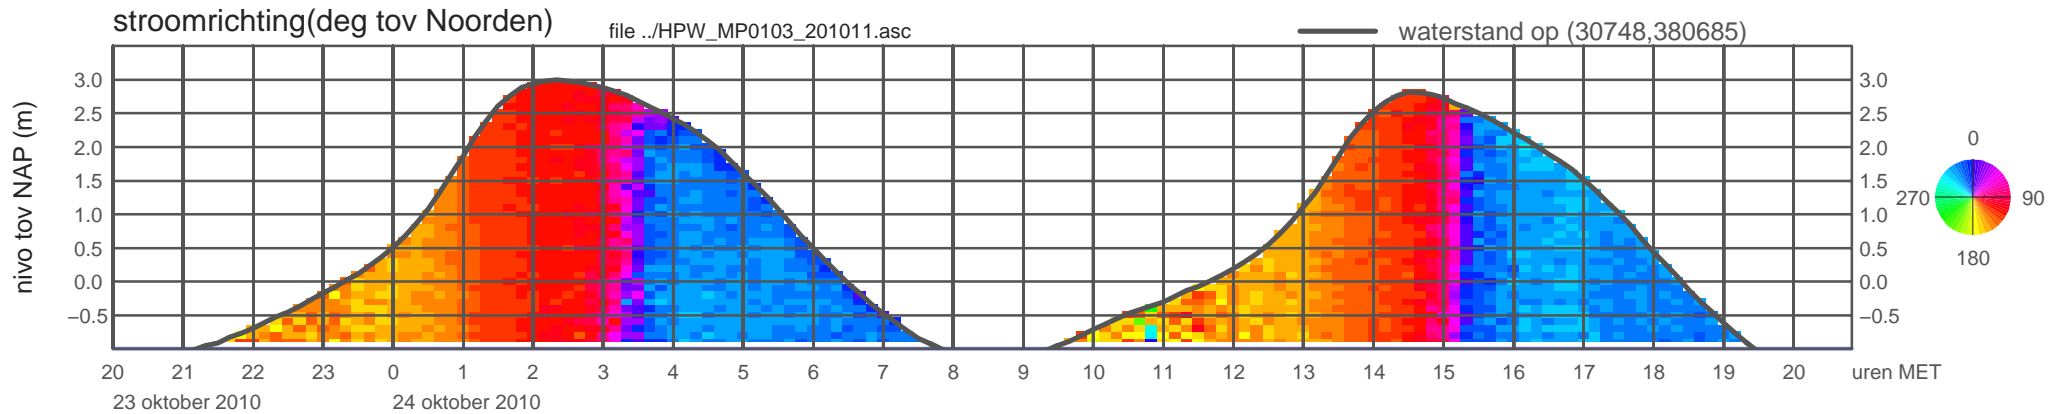

registratie ADCP meetpunt HPW_MP0103_201011 (x=030748 , y=380685 ,h=NAP -0.99 m)

registratie ADCP meetpunt HPW_MP0103_201011 (x=030748 , y=380685 ,h=NAP -0.99 m)

rijkswaterstaat zeeland

registratie ADCP meetpunt HPW_MP0103_201011 (x=030748 , y=380685 ,h=NAP -0.99 m)

registratie ADCP meetpunt HPW_MP0103_201011 (x=030748 , y=380685 ,h=NAP -0.99 m)

registratie ADCP meetpunt HPW_MP0103_201011 (x=030748 , y=380685 ,h=NAP -0.99 m)

registratie ADCP meetpunt HPW_MP0103_201011 (x=030748 , y=380685 ,h=NAP -0.99 m)