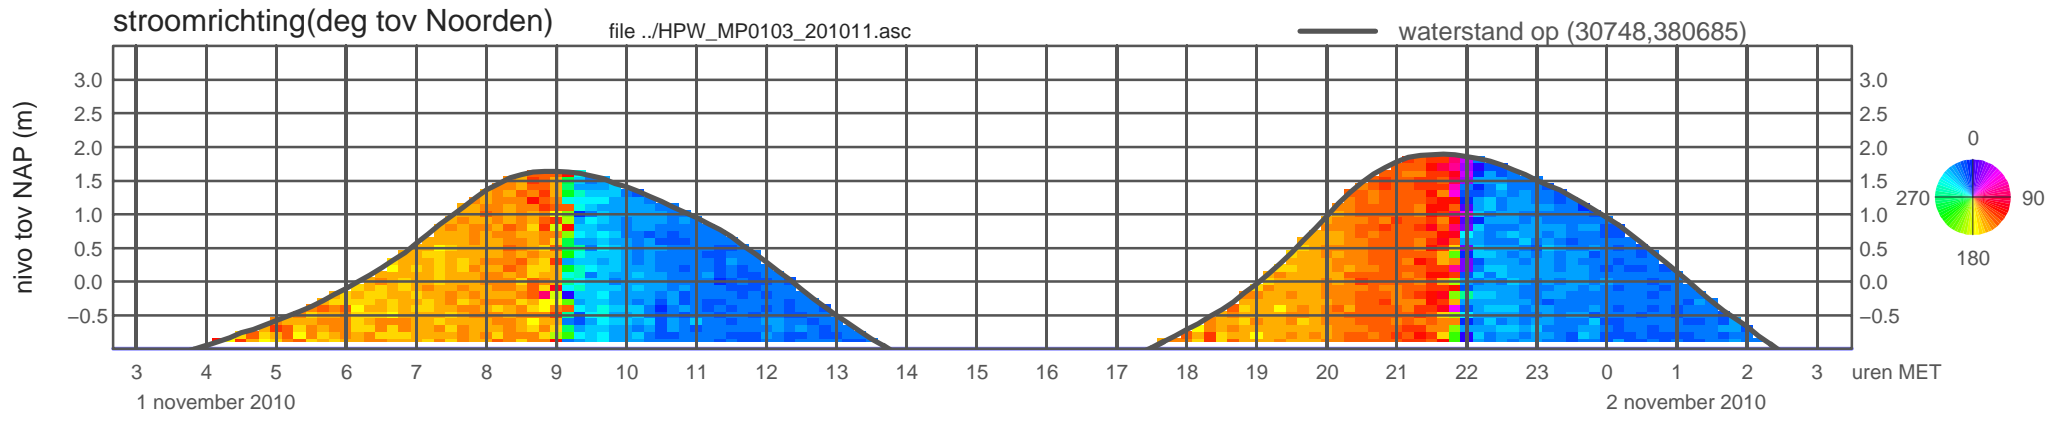

registratie ADCP meetpunt HPW_MP0103_201011 (x=030748 , y=380685 ,h=NAP -0.99 m)

registratie ADCP meetpunt HPW_MP0103_201011 (x=030748 , y=380685 ,h=NAP -0.99 m)

registratie ADCP meetpunt HPW_MP0103_201011 (x=030748 , y=380685 ,h=NAP -0.99 m)