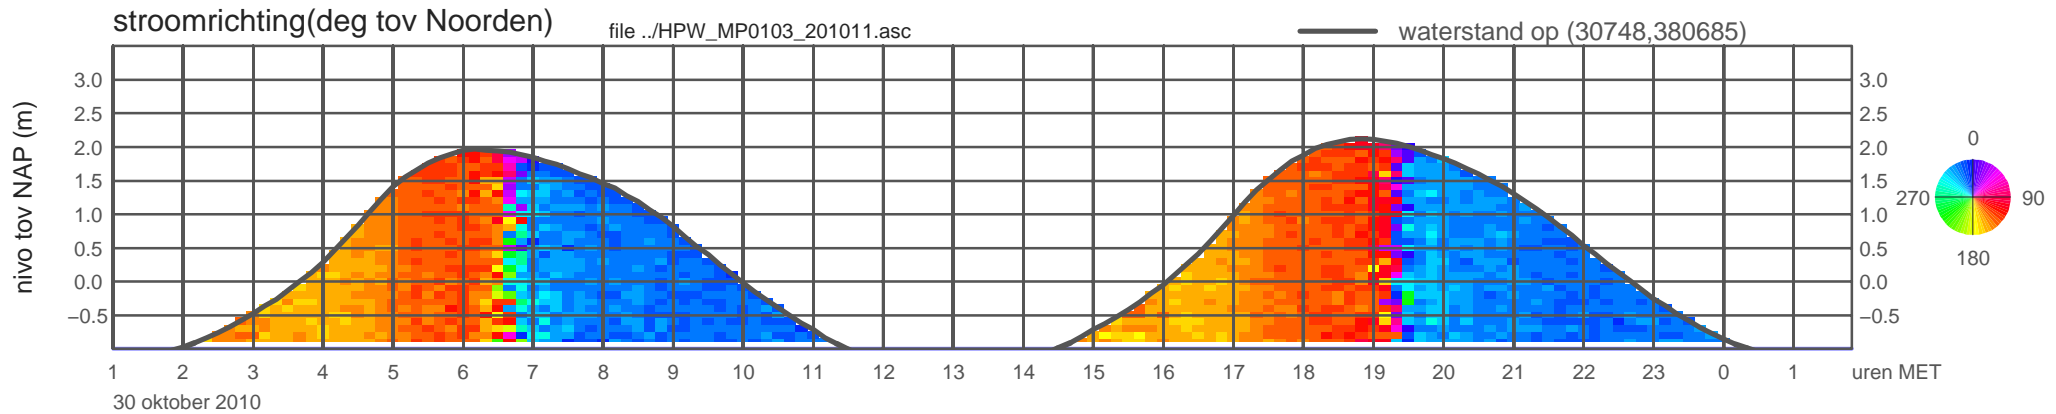

registratie ADCP meetpunt HPW_MP0103_201011 (x=030748 , y=380685 ,h=NAP -0.99 m)

registratie ADCP meetpunt HPW_MP0103_201011 (x=030748 , y=380685 ,h=NAP -0.99 m)

registratie ADCP meetpunt HPW_MP0103_201011 (x=030748 , y=380685 ,h=NAP -0.99 m)