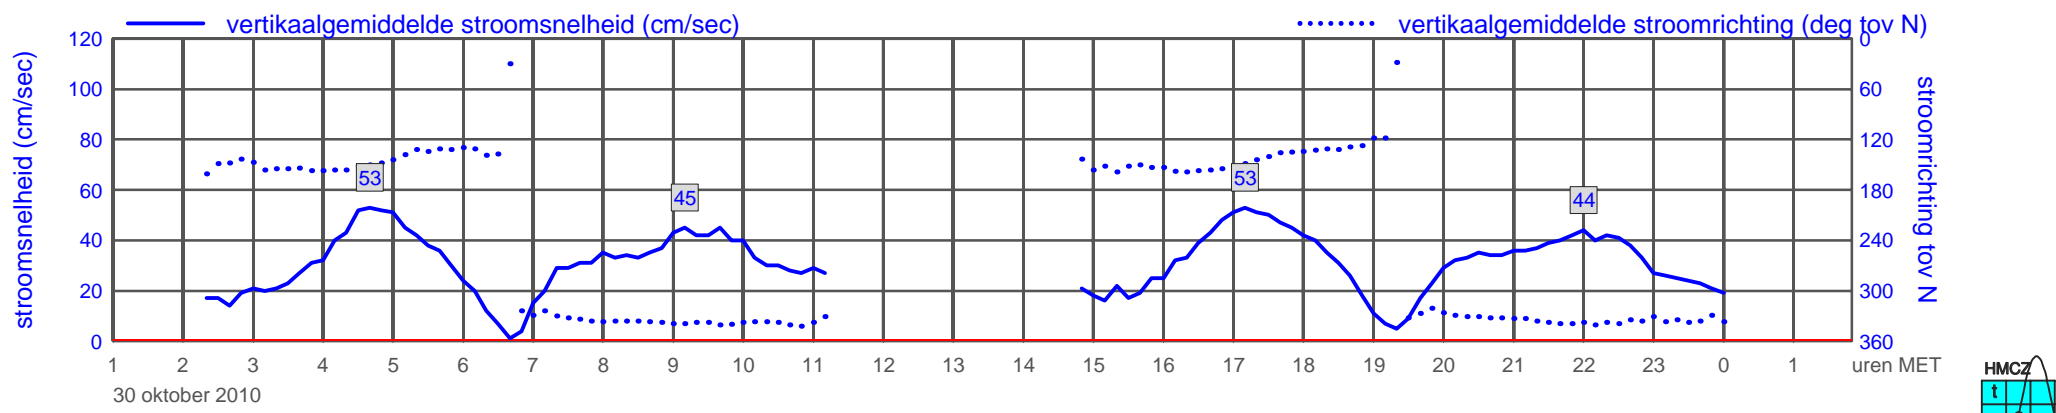

registratie ADCP meetpunt HPW_MP0103_201011 (x=030748 , y=380685 ,h=NAP -0.99 m)

registratie ADCP meetpunt HPW_MP0103_201011 (x=030748 , y=380685 ,h=NAP -0.99 m)

registratie ADCP meetpunt HPW_MP0103_201011 (x=030748 , y=380685 ,h=NAP -0.99 m)