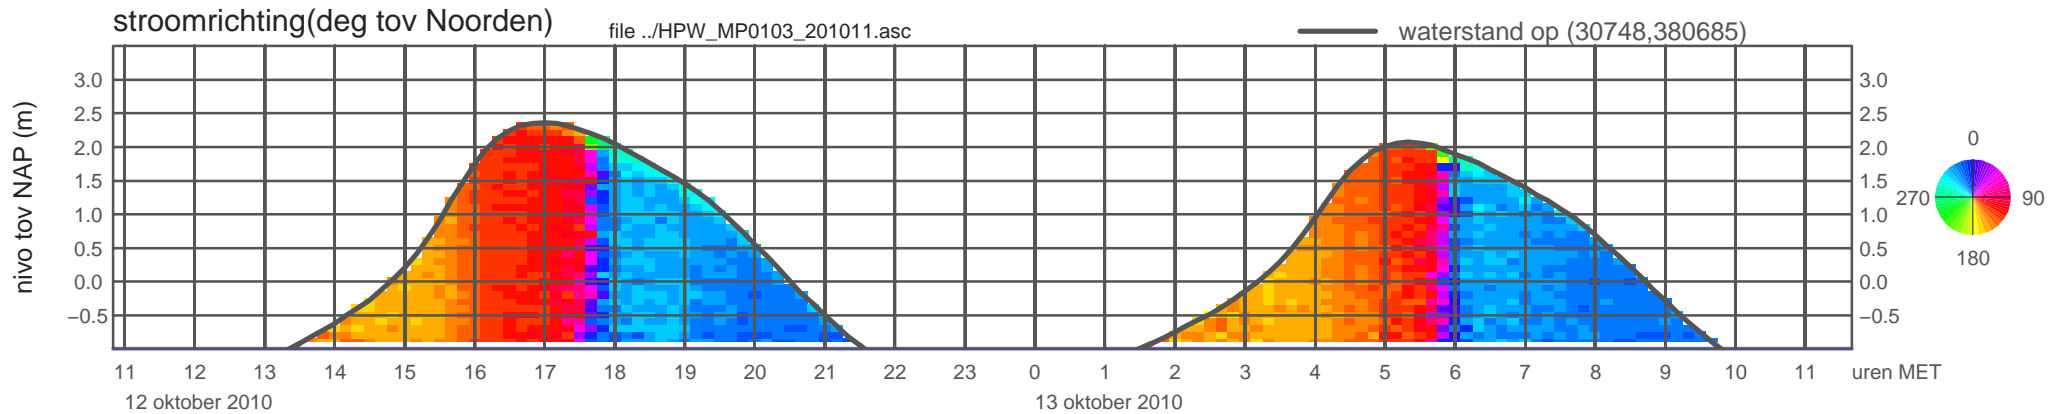

registratie ADCP meetpunt HPW_MP0103_201011 (x=030748 , y=380685 ,h=NAP -0.99 m)

registratie ADCP meetpunt HPW_MP0103_201011 (x=030748 , y=380685 ,h=NAP -0.99 m)

registratie ADCP meetpunt HPW_MP0103_201011 (x=030748 , y=380685 ,h=NAP -0.99 m)

rijkswaterstaat zeeland

registratie ADCP meetpunt HPW_MP0103_201011 (x=030748 , y=380685 ,h=NAP -0.99 m)

registratie ADCP meetpunt HPW_MP0103_201011 (x=030748 , y=380685 ,h=NAP -0.99 m)

registratie ADCP meetpunt HPW_MP0103_201011 (x=030748 , y=380685 ,h=NAP -0.99 m)

registratie ADCP meetpunt HPW_MP0103_201011 (x=030748 , y=380685 ,h=NAP -0.99 m)

registratie ADCP meetpunt HPW_MP0103_201011 (x=030748 , y=380685 ,h=NAP -0.99 m)

rijkswaterstaat zeeland

registratie ADCP meetpunt HPW_MP0103_201011 (x=030748 , y=380685 ,h=NAP -0.99 m)