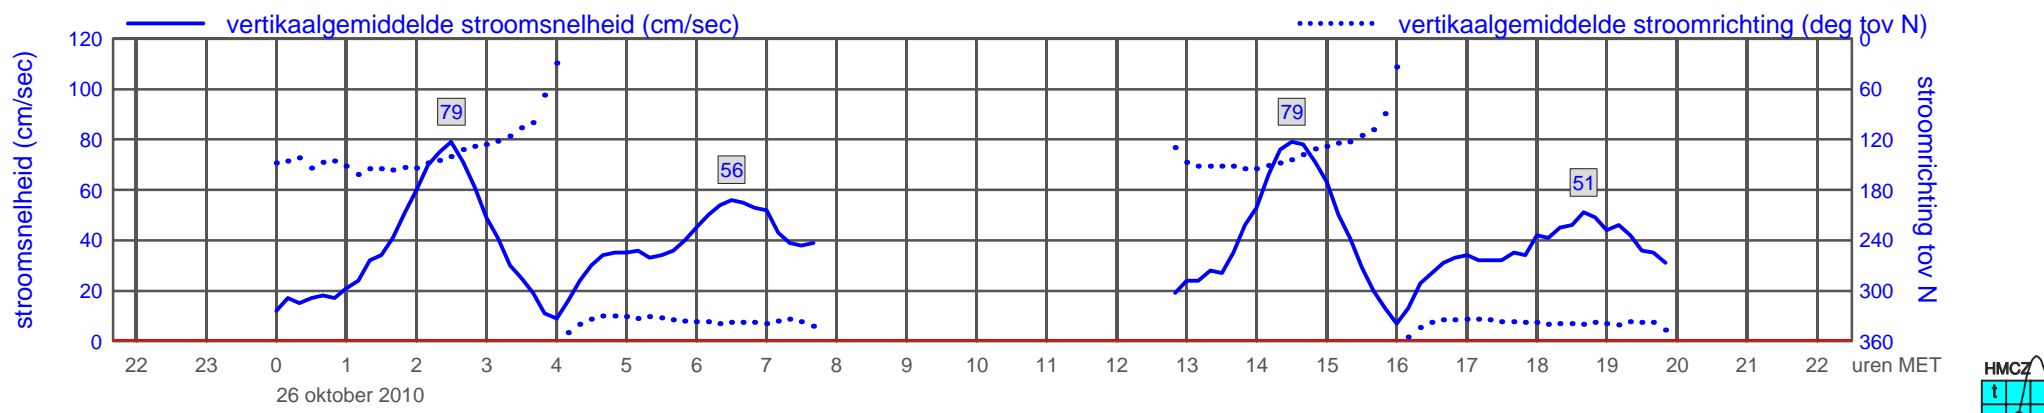

registratie ADCP meetpunt HPW_MP0103_201011 (x=030748 , y=380685 ,h=NAP -0.99 m)

registratie ADCP meetpunt HPW_MP0103_201011 (x=030748 , y=380685 ,h=NAP -0.99 m)

rijkswaterstaat zeeland

registratie ADCP meetpunt HPW_MP0103_201011 (x=030748 , y=380685 ,h=NAP -0.99 m)

registratie ADCP meetpunt HPW_MP0103_201011 (x=030748 , y=380685 ,h=NAP -0.99 m)

registratie ADCP meetpunt HPW_MP0103_201011 (x=030748 , y=380685 ,h=NAP -0.99 m)

registratie ADCP meetpunt HPW_MP0103_201011 (x=030748 , y=380685 ,h=NAP -0.99 m)