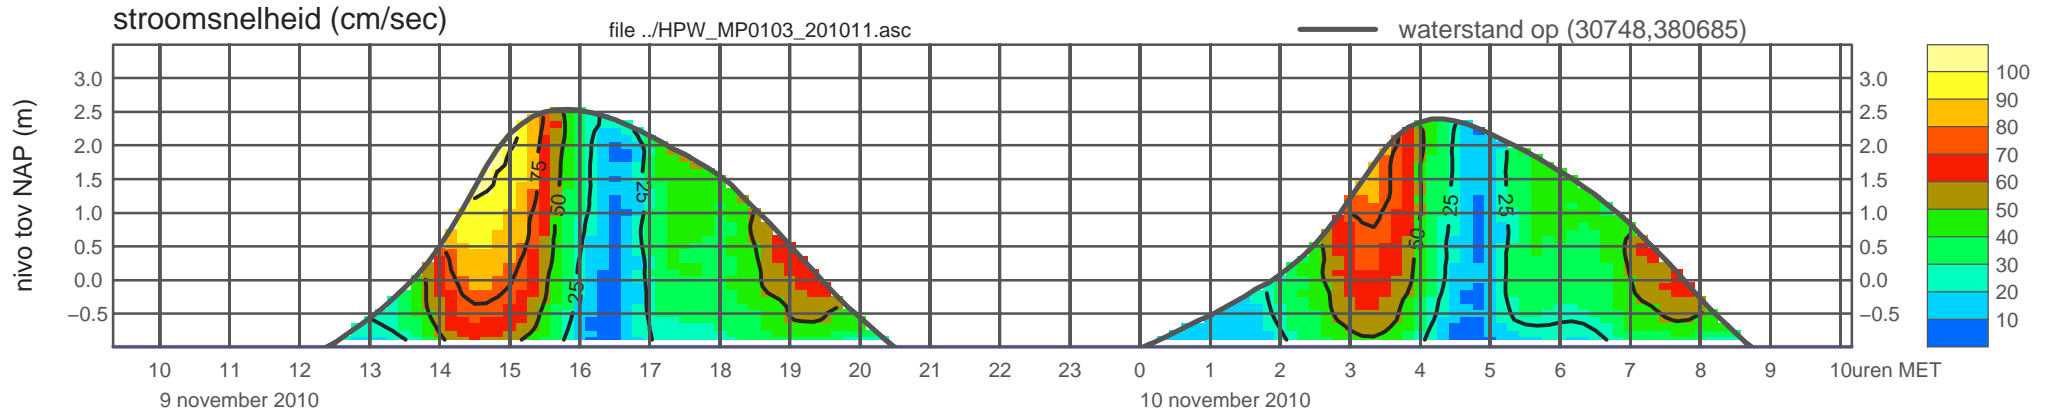

registratie ADCP meetpunt HPW_MP0103_201011 (x=030748 , y=380685 ,h=NAP -0.99 m)

rijkswaterstaat zeeland