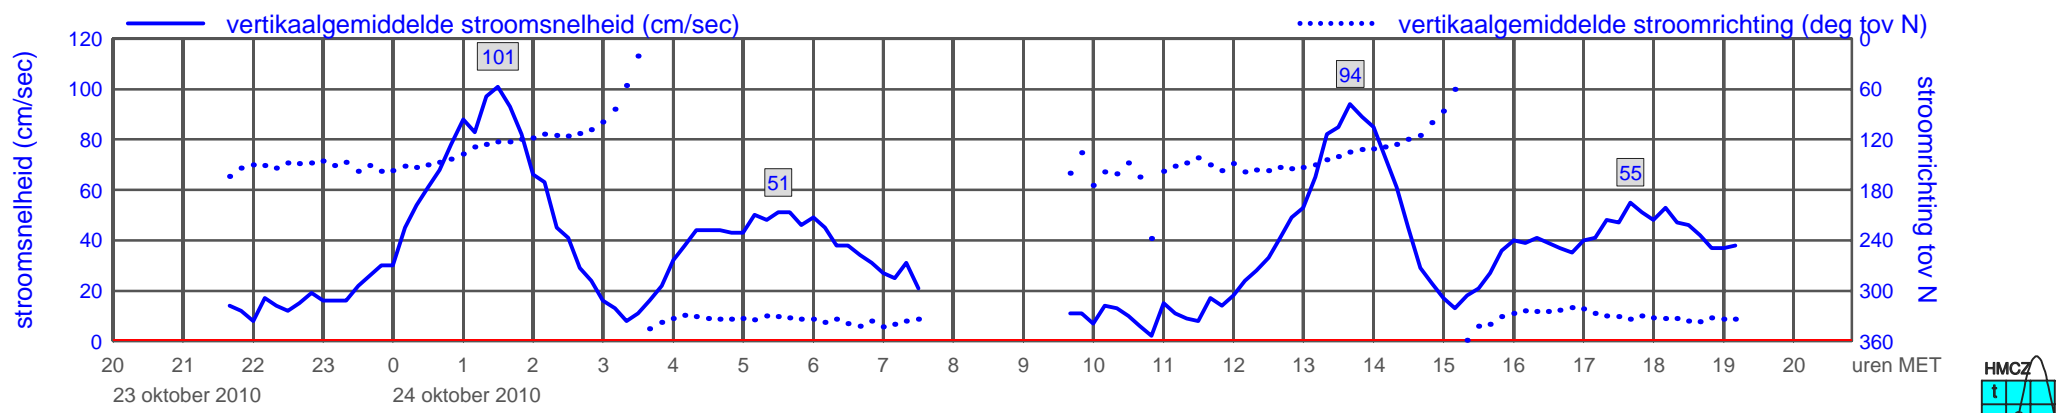

registratie ADCP meetpunt HPW_MP0103_201011 (x=030748 , y=380685 ,h=NAP -0.99 m)

registratie ADCP meetpunt HPW_MP0103_201011 (x=030748 , y=380685 ,h=NAP -0.99 m)

rijkswaterstaat zeeland

registratie ADCP meetpunt HPW_MP0103_201011 (x=030748 , y=380685 ,h=NAP -0.99 m)

registratie ADCP meetpunt HPW_MP0103_201011 (x=030748 , y=380685 ,h=NAP -0.99 m)

registratie ADCP meetpunt HPW_MP0103_201011 (x=030748 , y=380685 ,h=NAP -0.99 m)

registratie ADCP meetpunt HPW_MP0103_201011 (x=030748 , y=380685 ,h=NAP -0.99 m)