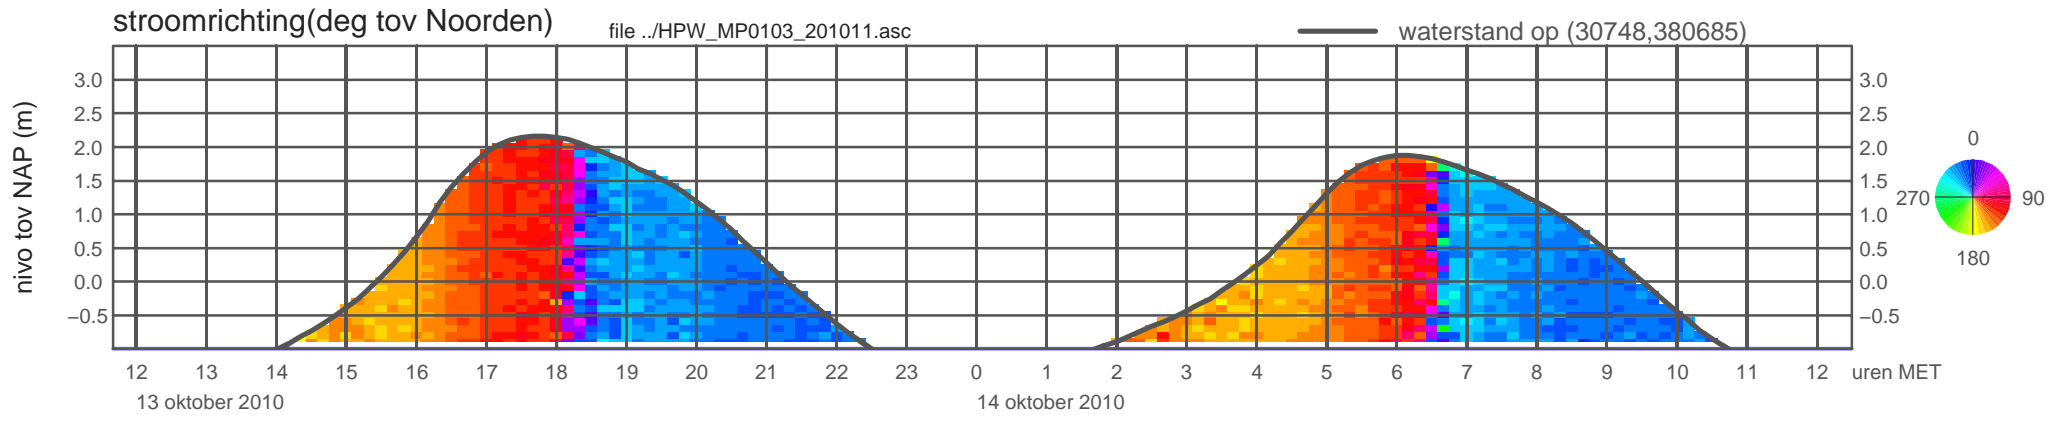

registratie ADCP meetpunt HPW_MP0103_201011 (x=030748 , y=380685 ,h=NAP -0.99 m)

registratie ADCP meetpunt HPW_MP0103_201011 (x=030748 , y=380685 ,h=NAP -0.99 m)

registratie ADCP meetpunt HPW_MP0103_201011 (x=030748 , y=380685 ,h=NAP -0.99 m)

rijkswaterstaat zeeland

registratie ADCP meetpunt HPW_MP0103_201011 (x=030748 , y=380685 ,h=NAP -0.99 m)

registratie ADCP meetpunt HPW_MP0103_201011 (x=030748 , y=380685 ,h=NAP -0.99 m)

registratie ADCP meetpunt HPW_MP0103_201011 (x=030748 , y=380685 ,h=NAP -0.99 m)

registratie ADCP meetpunt HPW_MP0103_201011 (x=030748 , y=380685 ,h=NAP -0.99 m)

registratie ADCP meetpunt HPW_MP0103_201011 (x=030748 , y=380685 ,h=NAP -0.99 m)

rijkswaterstaat zeeland

registratie ADCP meetpunt HPW_MP0103_201011 (x=030748 , y=380685 ,h=NAP -0.99 m)