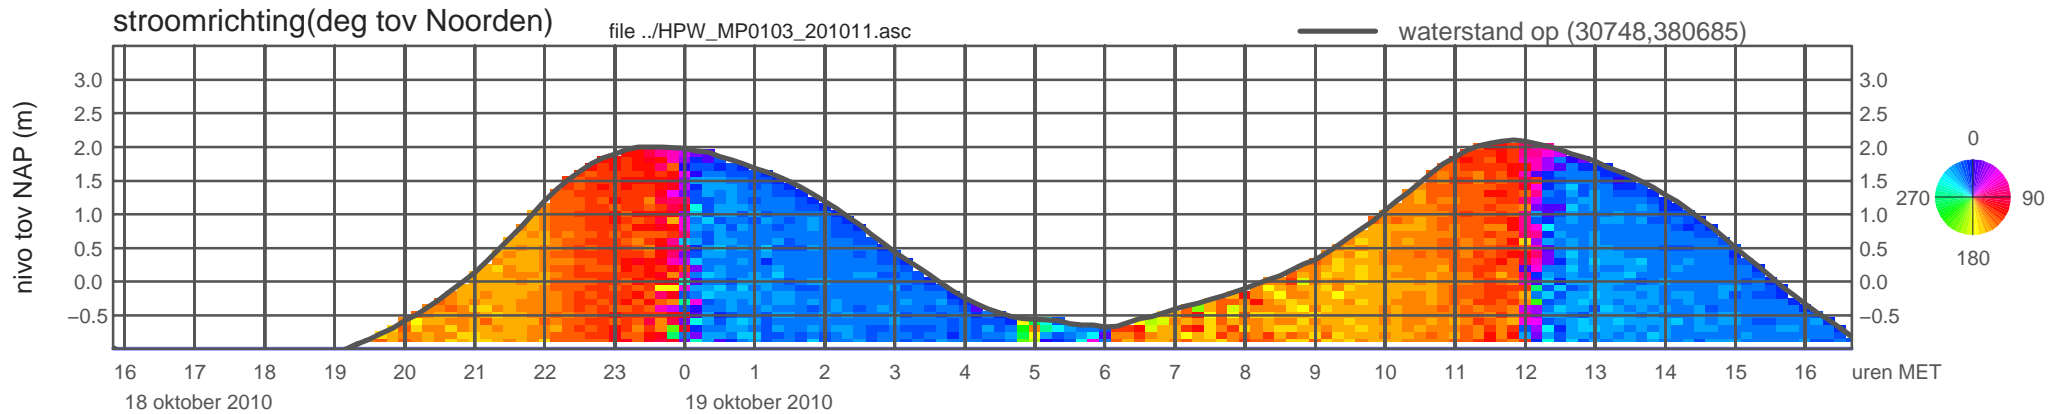

registratie ADCP meetpunt HPW_MP0103_201011 (x=030748 , y=380685 ,h=NAP -0.99 m)

registratie ADCP meetpunt HPW_MP0103_201011 (x=030748 , y=380685 ,h=NAP -0.99 m)

registratie ADCP meetpunt HPW_MP0103_201011 (x=030748 , y=380685 ,h=NAP -0.99 m)

rijkswaterstaat zeeland

registratie ADCP meetpunt HPW_MP0103_201011 (x=030748 , y=380685 ,h=NAP -0.99 m)

registratie ADCP meetpunt HPW_MP0103_201011 (x=030748 , y=380685 ,h=NAP -0.99 m)

registratie ADCP meetpunt HPW_MP0103_201011 (x=030748 , y=380685 ,h=NAP -0.99 m)

registratie ADCP meetpunt HPW_MP0103_201011 (x=030748 , y=380685 ,h=NAP -0.99 m)

registratie ADCP meetpunt HPW_MP0103_201011 (x=030748 , y=380685 ,h=NAP -0.99 m)

rijkswaterstaat zeeland

registratie ADCP meetpunt HPW_MP0103_201011 (x=030748 , y=380685 ,h=NAP -0.99 m)