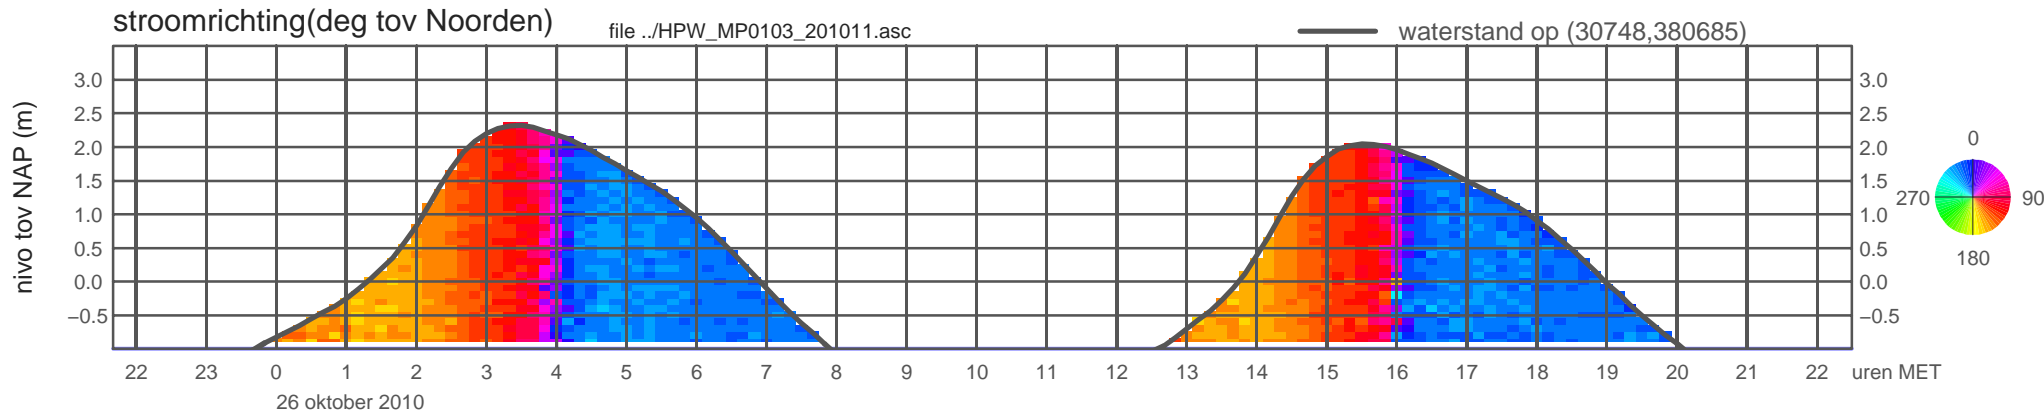

registratie ADCP meetpunt HPW_MP0103_201011 (x=030748 , y=380685 ,h=NAP -0.99 m)

registratie ADCP meetpunt HPW_MP0103_201011 (x=030748 , y=380685 ,h=NAP -0.99 m)

registratie ADCP meetpunt HPW_MP0103_201011 (x=030748 , y=380685 ,h=NAP -0.99 m)