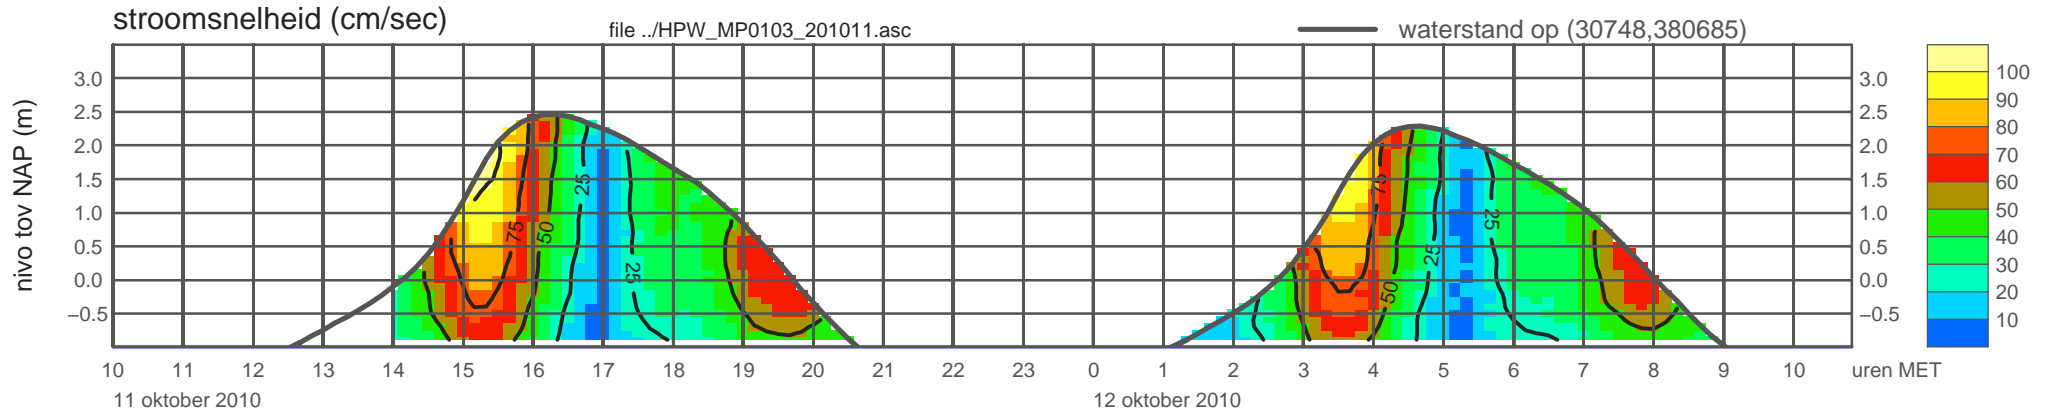

registratie ADCP meetpunt HPW_MP0103_201011 (x=030748 , y=380685 ,h=NAP -0.99 m)

registratie ADCP meetpunt HPW_MP0103_201011 (x=030748 , y=380685 ,h=NAP -0.99 m)

registratie ADCP meetpunt HPW_MP0103_201011 (x=030748 , y=380685 ,h=NAP -0.99 m)

rijkswaterstaat zeeland

registratie ADCP meetpunt HPW_MP0103_201011 (x=030748 , y=380685 ,h=NAP -0.99 m)

registratie ADCP meetpunt HPW_MP0103_201011 (x=030748 , y=380685 ,h=NAP -0.99 m)

registratie ADCP meetpunt HPW_MP0103_201011 (x=030748 , y=380685 ,h=NAP -0.99 m)

registratie ADCP meetpunt HPW_MP0103_201011 (x=030748 , y=380685 ,h=NAP -0.99 m)

registratie ADCP meetpunt HPW_MP0103_201011 (x=030748 , y=380685 ,h=NAP -0.99 m)

rijkswaterstaat zeeland

registratie ADCP meetpunt HPW_MP0103_201011 (x=030748 , y=380685 ,h=NAP -0.99 m)