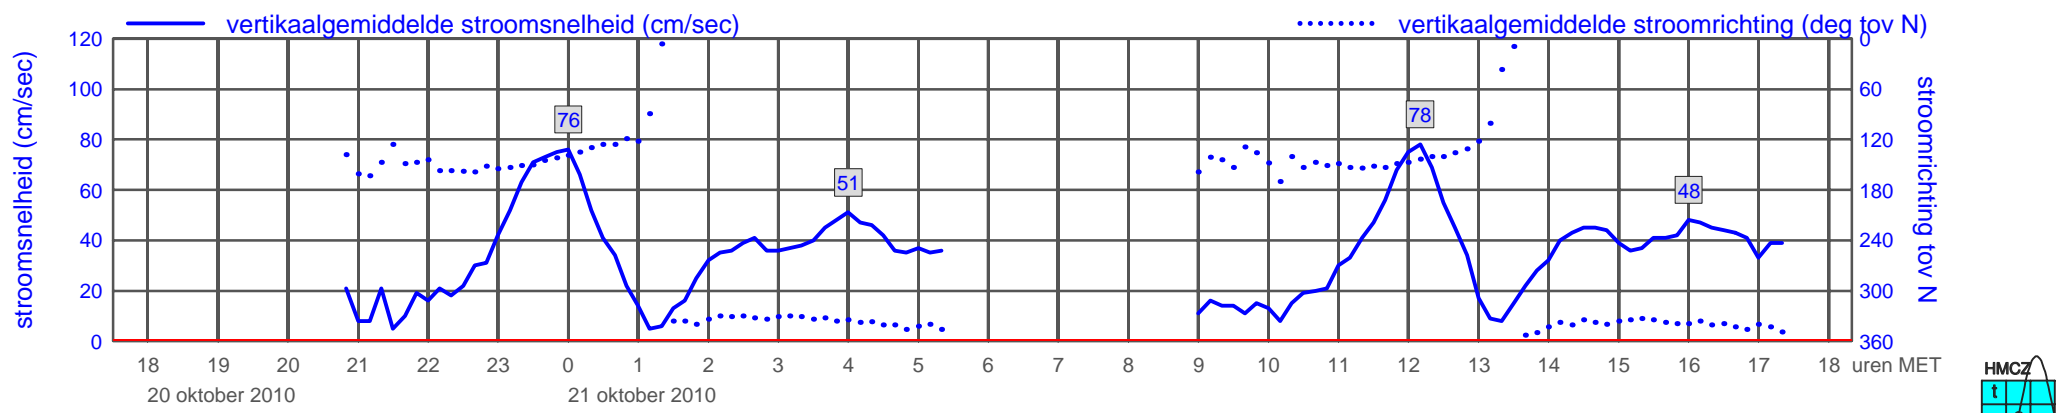

rijkswaterstaat zeeland

registratie ADCP meetpunt HPW_MP0103_201011 (x=030748 , y=380685 ,h=NAP -0.99 m)

registratie ADCP meetpunt HPW_MP0103_201011 (x=030748 , y=380685 ,h=NAP -0.99 m)

registratie ADCP meetpunt HPW_MP0103_201011 (x=030748 , y=380685 ,h=NAP -0.99 m)

registratie ADCP meetpunt HPW_MP0103_201011 (x=030748 , y=380685 ,h=NAP -0.99 m)

registratie ADCP meetpunt HPW_MP0103_201011 (x=030748 , y=380685 ,h=NAP -0.99 m)

rijkswaterstaat zeeland

registratie ADCP meetpunt HPW_MP0103_201011 (x=030748 , y=380685 ,h=NAP -0.99 m)

registratie ADCP meetpunt HPW_MP0103_201011 (x=030748 , y=380685 ,h=NAP -0.99 m)

registratie ADCP meetpunt HPW_MP0103_201011 (x=030748 , y=380685 ,h=NAP -0.99 m)

registratie ADCP meetpunt HPW_MP0103_201011 (x=030748 , y=380685 ,h=NAP -0.99 m)