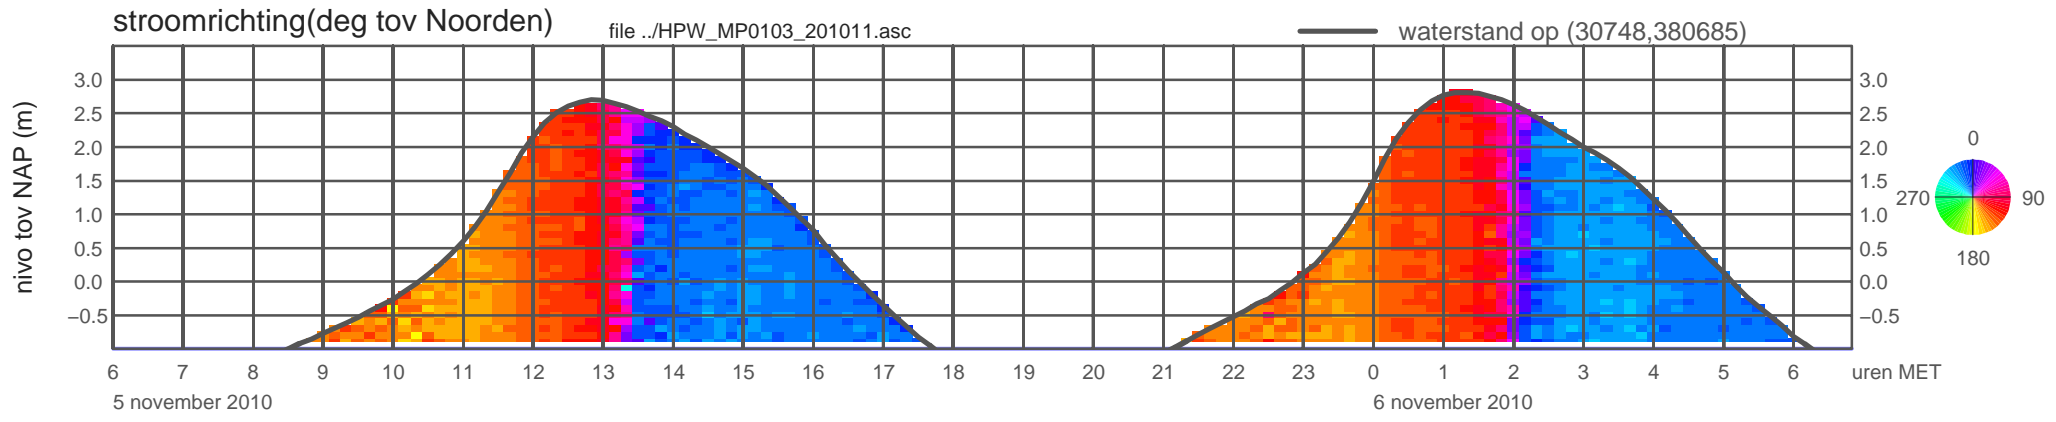

registratie ADCP meetpunt HPW_MP0103_201011 (x=030748 , y=380685 ,h=NAP -0.99 m)