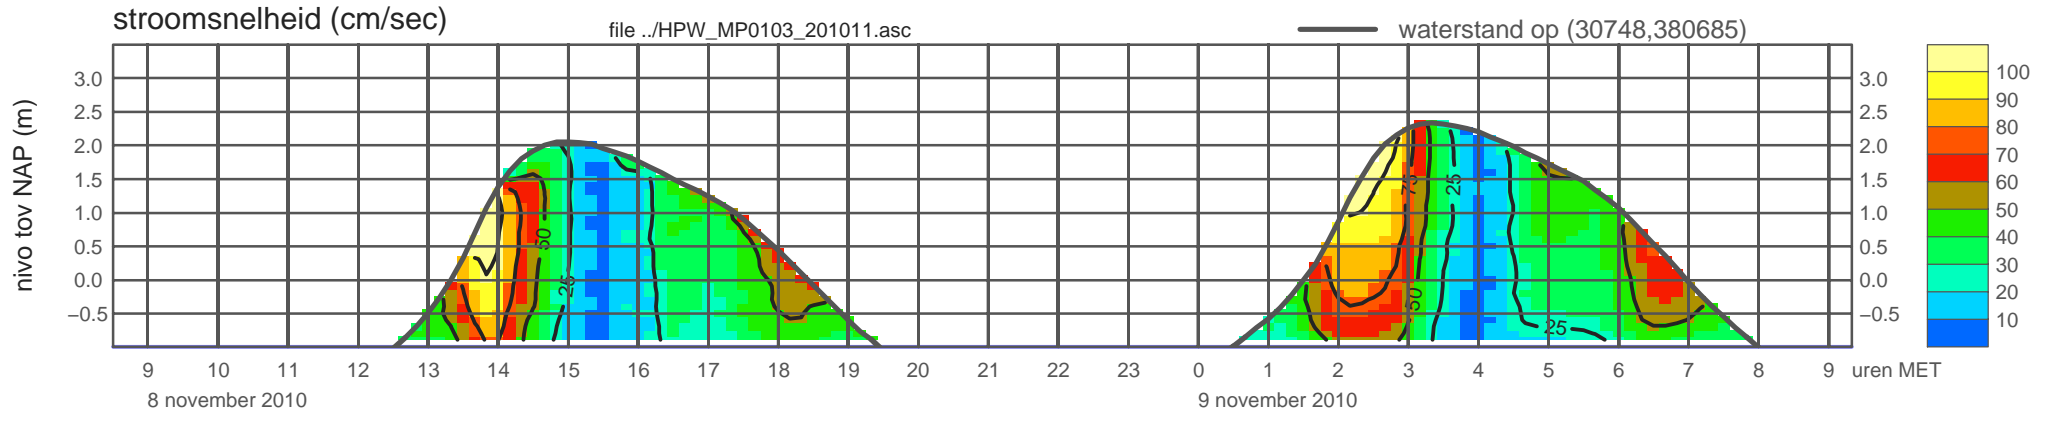

registratie ADCP meetpunt HPW_MP0103_201011 (x=030748 , y=380685 ,h=NAP -0.99 m)