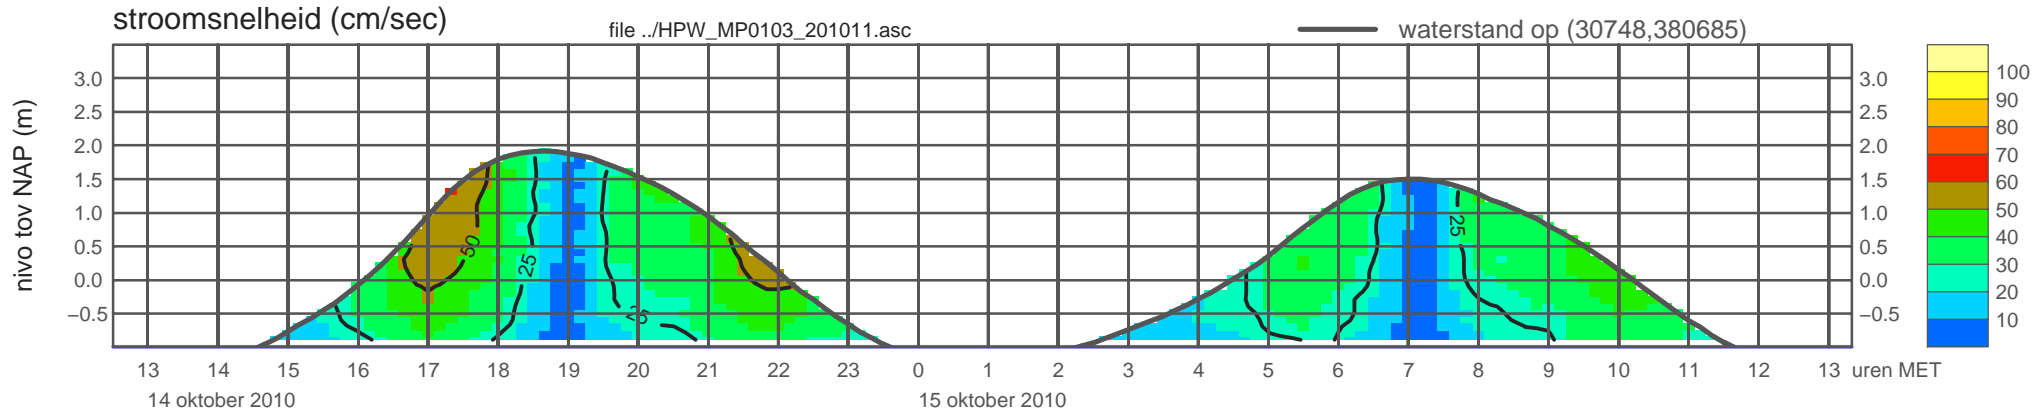

registratie ADCP meetpunt HPW_MP0103_201011 (x=030748 , y=380685 ,h=NAP -0.99 m)

registratie ADCP meetpunt HPW_MP0103_201011 (x=030748 , y=380685 ,h=NAP -0.99 m)

registratie ADCP meetpunt HPW_MP0103_201011 (x=030748 , y=380685 ,h=NAP -0.99 m)

rijkswaterstaat zeeland

registratie ADCP meetpunt HPW_MP0103_201011 (x=030748 , y=380685 ,h=NAP -0.99 m)

registratie ADCP meetpunt HPW_MP0103_201011 (x=030748 , y=380685 ,h=NAP -0.99 m)

registratie ADCP meetpunt HPW_MP0103_201011 (x=030748 , y=380685 ,h=NAP -0.99 m)

registratie ADCP meetpunt HPW_MP0103_201011 (x=030748 , y=380685 ,h=NAP -0.99 m)

registratie ADCP meetpunt HPW_MP0103_201011 (x=030748 , y=380685 ,h=NAP -0.99 m)

rijkswaterstaat zeeland

registratie ADCP meetpunt HPW_MP0103_201011 (x=030748 , y=380685 ,h=NAP -0.99 m)