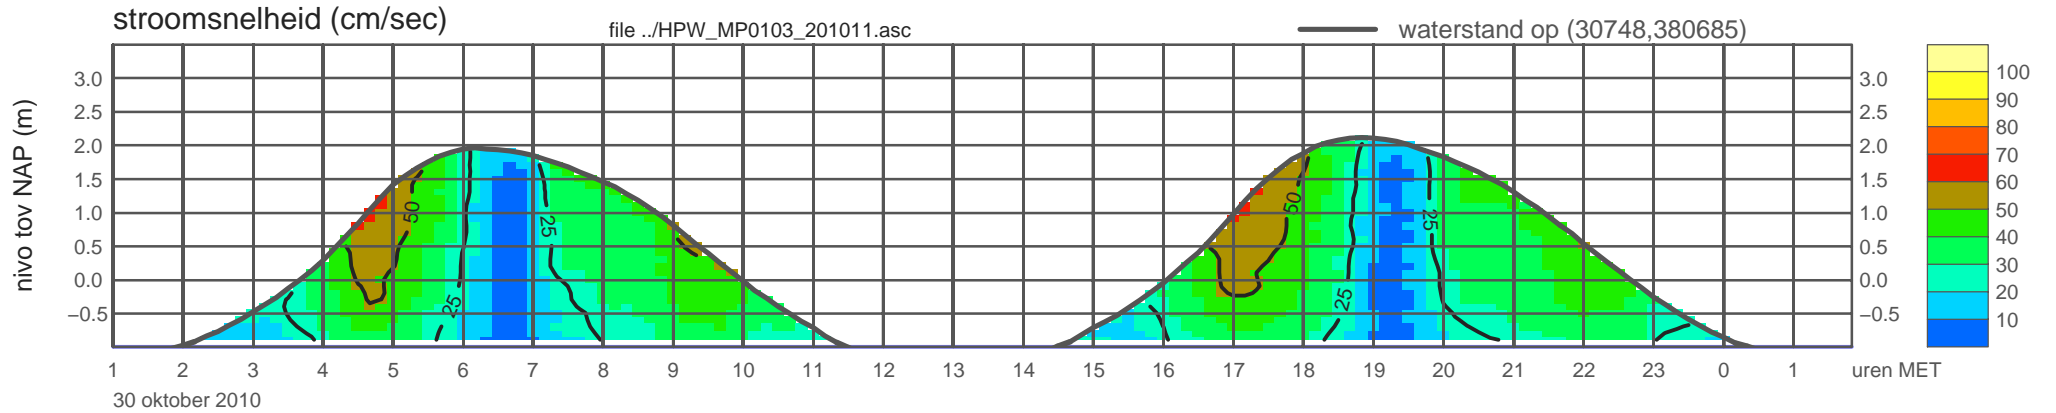

registratie ADCP meetpunt HPW_MP0103_201011 (x=030748 , y=380685 ,h=NAP -0.99 m)