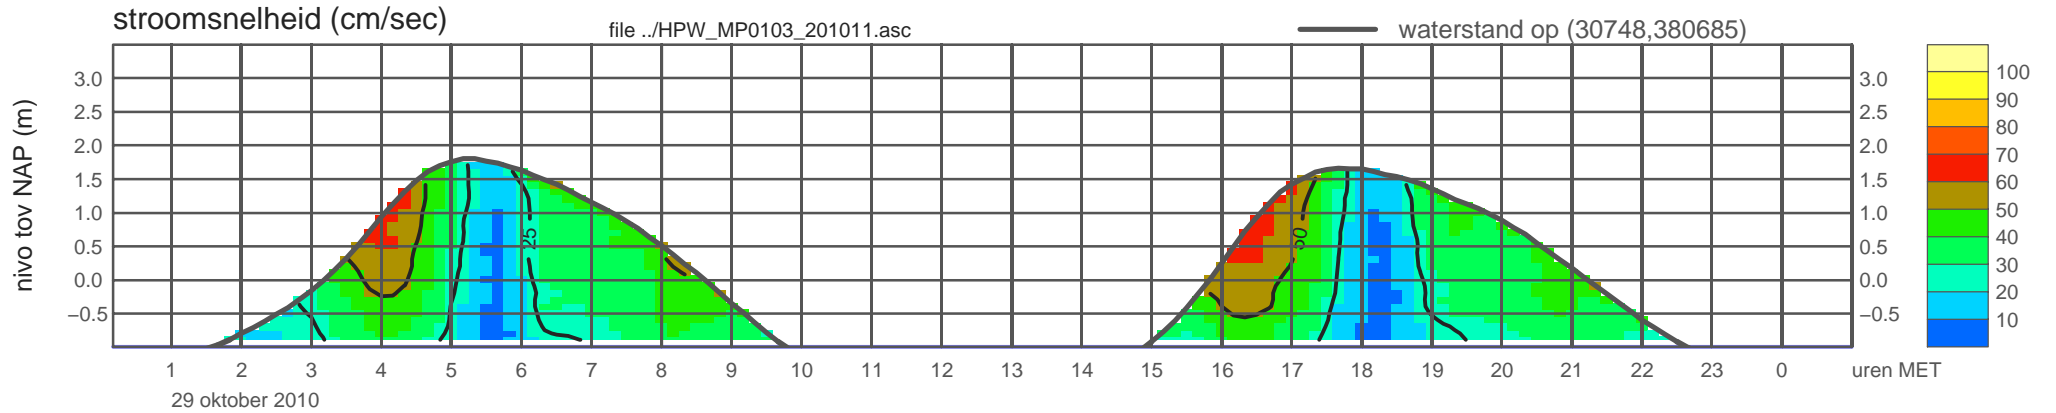

registratie ADCP meetpunt HPW_MP0103_201011 (x=030748 , y=380685 ,h=NAP -0.99 m)

registratie ADCP meetpunt HPW_MP0103_201011 (x=030748 , y=380685 ,h=NAP -0.99 m)

registratie ADCP meetpunt HPW_MP0103_201011 (x=030748 , y=380685 ,h=NAP -0.99 m)