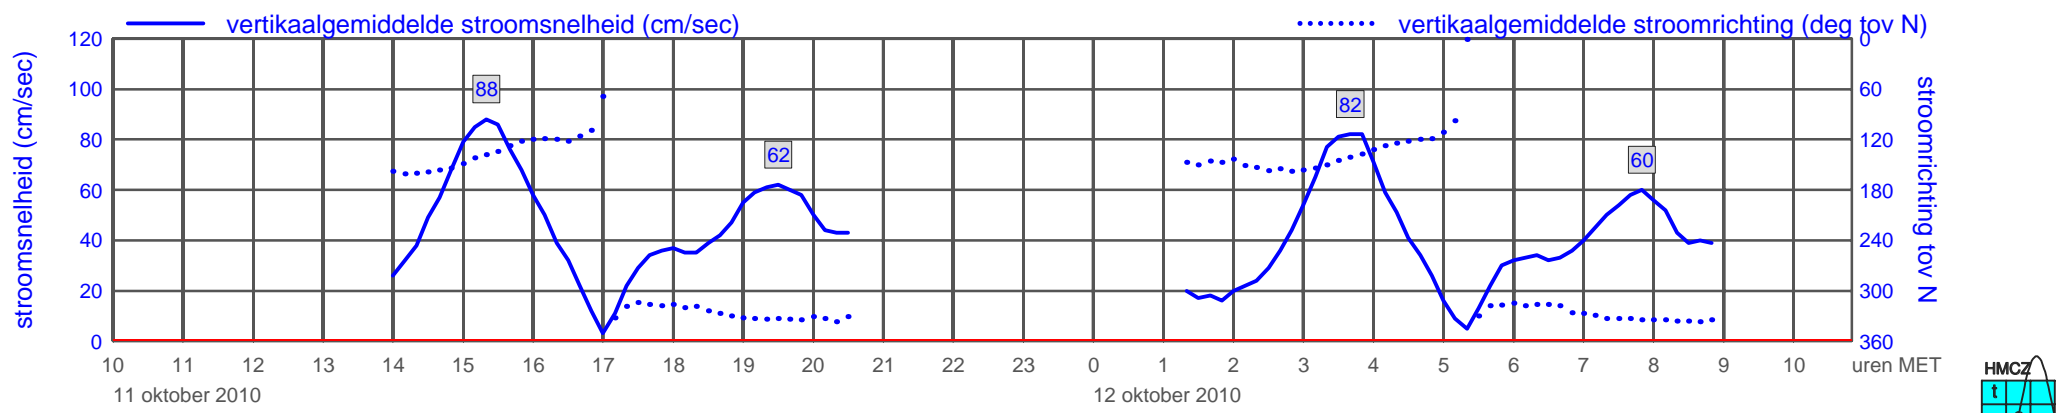

registratie ADCP meetpunt HPW_MP0103_201011 (x=030748 , y=380685 ,h=NAP -0.99 m)

registratie ADCP meetpunt HPW_MP0103_201011 (x=030748 , y=380685 ,h=NAP -0.99 m)

registratie ADCP meetpunt HPW_MP0103_201011 (x=030748 , y=380685 ,h=NAP -0.99 m)

rijkswaterstaat zeeland

registratie ADCP meetpunt HPW_MP0103_201011 (x=030748 , y=380685 ,h=NAP -0.99 m)

registratie ADCP meetpunt HPW_MP0103_201011 (x=030748 , y=380685 ,h=NAP -0.99 m)

registratie ADCP meetpunt HPW_MP0103_201011 (x=030748 , y=380685 ,h=NAP -0.99 m)

registratie ADCP meetpunt HPW_MP0103_201011 (x=030748 , y=380685 ,h=NAP -0.99 m)

registratie ADCP meetpunt HPW_MP0103_201011 (x=030748 , y=380685 ,h=NAP -0.99 m)

rijkswaterstaat zeeland

registratie ADCP meetpunt HPW_MP0103_201011 (x=030748 , y=380685 ,h=NAP -0.99 m)