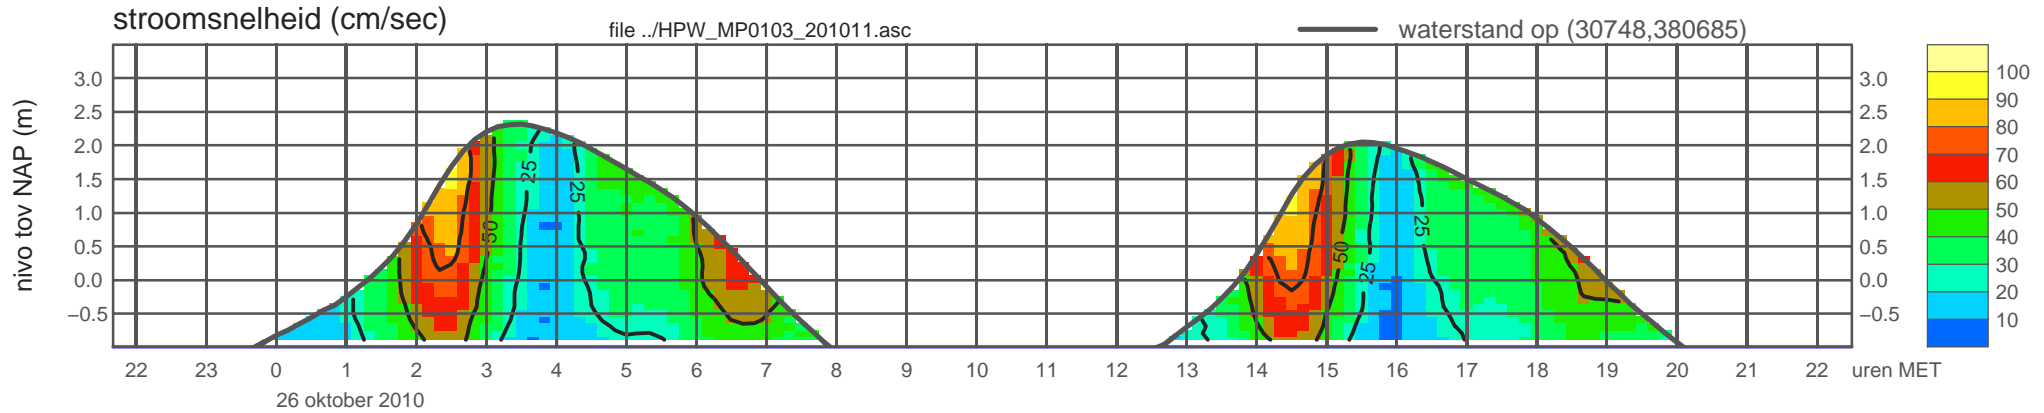

registratie ADCP meetpunt HPW_MP0103_201011 (x=030748 , y=380685 ,h=NAP -0.99 m)

registratie ADCP meetpunt HPW_MP0103_201011 (x=030748 , y=380685 ,h=NAP -0.99 m)

rijkswaterstaat zeeland

registratie ADCP meetpunt HPW_MP0103_201011 (x=030748 , y=380685 ,h=NAP -0.99 m)

registratie ADCP meetpunt HPW_MP0103_201011 (x=030748 , y=380685 ,h=NAP -0.99 m)

registratie ADCP meetpunt HPW_MP0103_201011 (x=030748 , y=380685 ,h=NAP -0.99 m)

registratie ADCP meetpunt HPW_MP0103_201011 (x=030748 , y=380685 ,h=NAP -0.99 m)