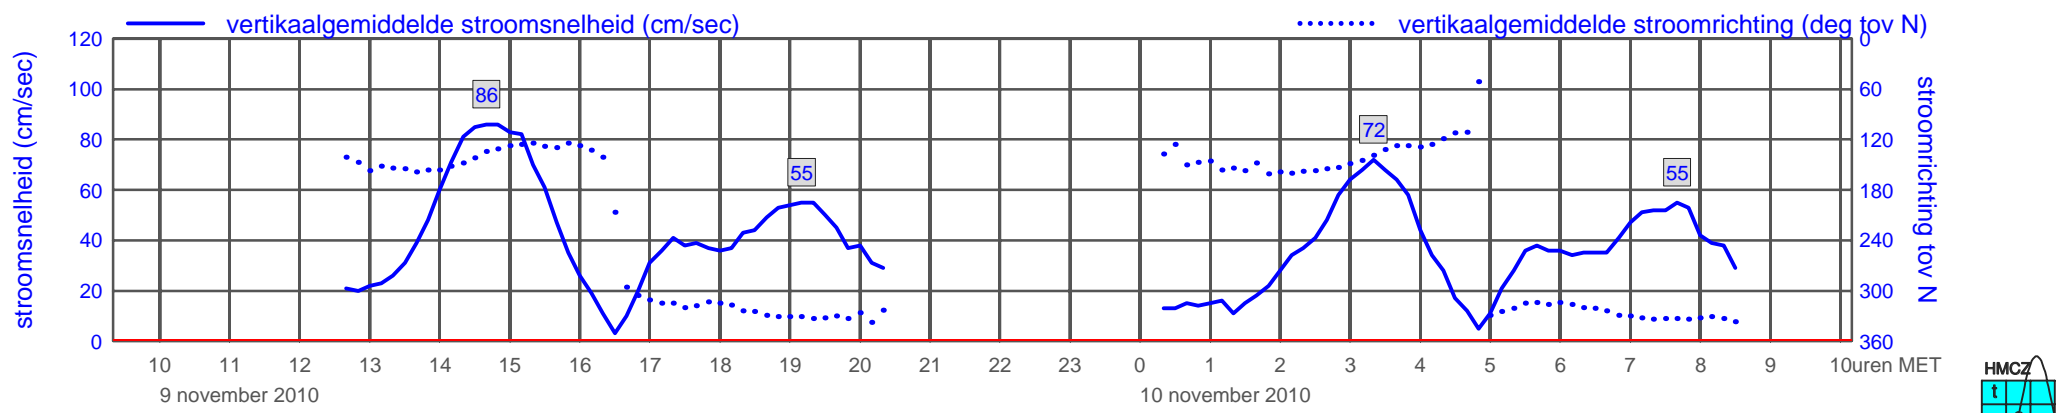

registratie ADCP meetpunt HPW_MP0103_201011 (x=030748 , y=380685 ,h=NAP -0.99 m)

registratie ADCP meetpunt HPW_MP0103_201011 (x=030748 , y=380685 ,h=NAP -0.99 m)

rijkswaterstaat zeeland

registratie ADCP meetpunt HPW_MP0103_201011 (x=030748 , y=380685 ,h=NAP -0.99 m)

rijkswaterstaat zeeland

registratie ADCP meetpunt HPW_MP0103_201011 (x=030748 , y=380685 ,h=NAP -0.99 m)

registratie ADCP meetpunt HPW_MP0103_201011 (x=030748 , y=380685 ,h=NAP -0.99 m)

rijkswaterstaat zeeland

registratie ADCP meetpunt HPW_MP0103_201011 (x=030748 , y=380685 ,h=NAP -0.99 m)