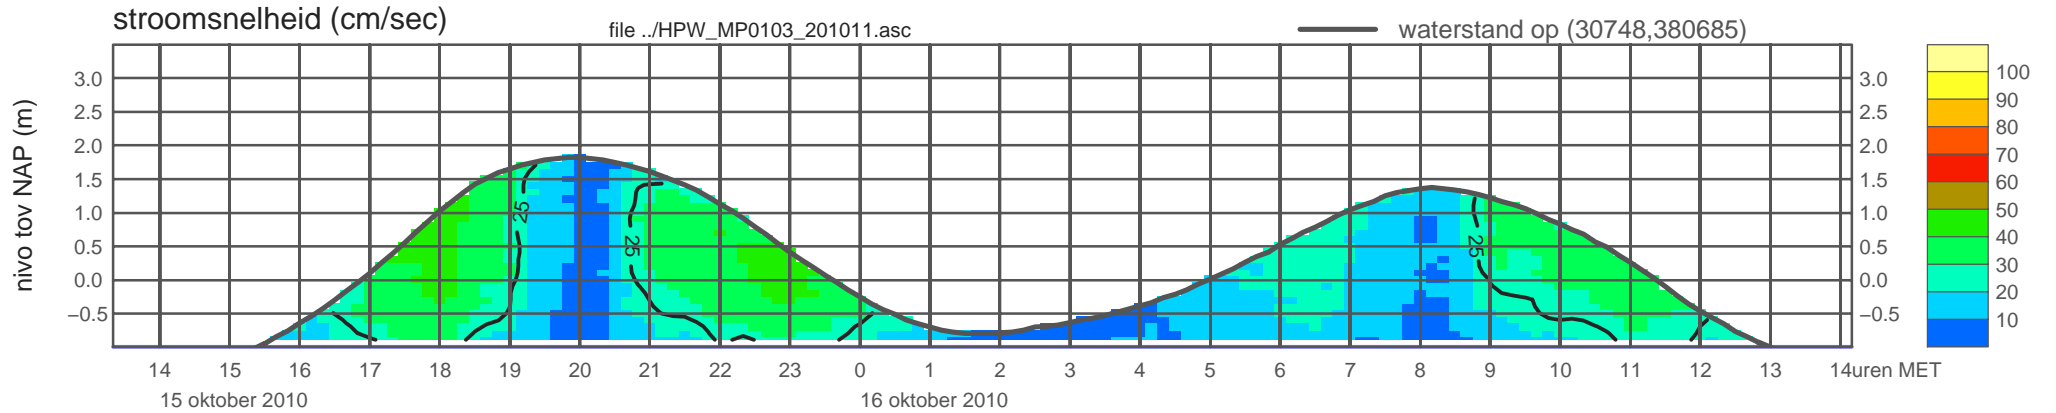

registratie ADCP meetpunt HPW_MP0103_201011 (x=030748 , y=380685 ,h=NAP -0.99 m)

registratie ADCP meetpunt HPW_MP0103_201011 (x=030748 , y=380685 ,h=NAP -0.99 m)

registratie ADCP meetpunt HPW_MP0103_201011 (x=030748 , y=380685 ,h=NAP -0.99 m)

rijkswaterstaat zeeland

registratie ADCP meetpunt HPW_MP0103_201011 (x=030748 , y=380685 ,h=NAP -0.99 m)

registratie ADCP meetpunt HPW_MP0103_201011 (x=030748 , y=380685 ,h=NAP -0.99 m)

registratie ADCP meetpunt HPW_MP0103_201011 (x=030748 , y=380685 ,h=NAP -0.99 m)

registratie ADCP meetpunt HPW_MP0103_201011 (x=030748 , y=380685 ,h=NAP -0.99 m)

registratie ADCP meetpunt HPW_MP0103_201011 (x=030748 , y=380685 ,h=NAP -0.99 m)

rijkswaterstaat zeeland

registratie ADCP meetpunt HPW_MP0103_201011 (x=030748 , y=380685 ,h=NAP -0.99 m)