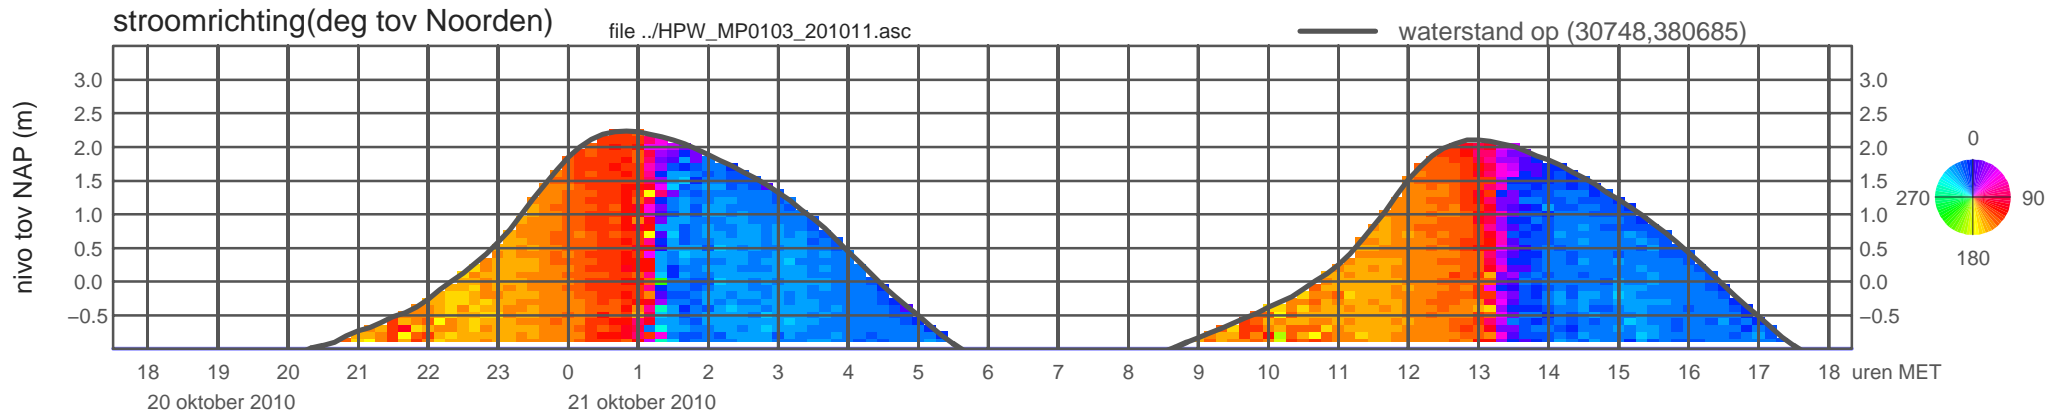

registratie ADCP meetpunt HPW_MP0103_201011 (x=030748 , y=380685 ,h=NAP -0.99 m)

registratie ADCP meetpunt HPW_MP0103_201011 (x=030748 , y=380685 ,h=NAP -0.99 m)

rijkswaterstaat zeeland

registratie ADCP meetpunt HPW_MP0103_201011 (x=030748 , y=380685 ,h=NAP -0.99 m)

registratie ADCP meetpunt HPW_MP0103_201011 (x=030748 , y=380685 ,h=NAP -0.99 m)

registratie ADCP meetpunt HPW_MP0103_201011 (x=030748 , y=380685 ,h=NAP -0.99 m)

registratie ADCP meetpunt HPW_MP0103_201011 (x=030748 , y=380685 ,h=NAP -0.99 m)