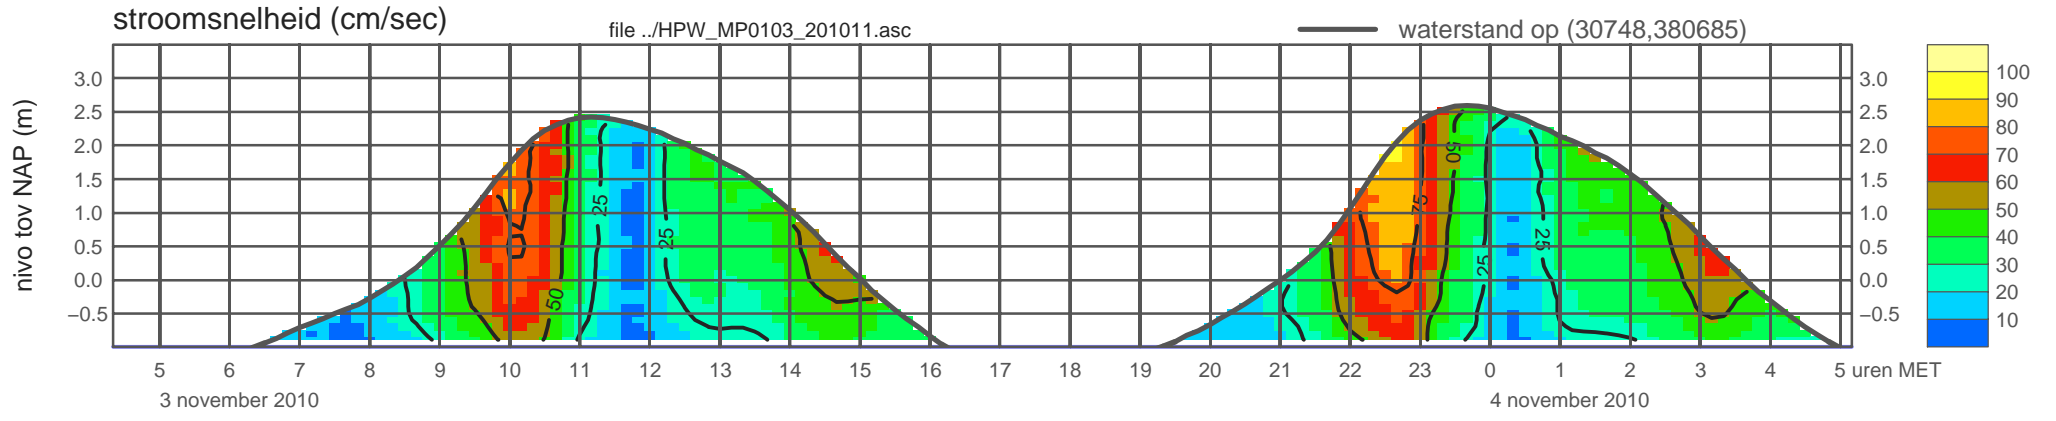

registratie ADCP meetpunt HPW_MP0103_201011 (x=030748 , y=380685 ,h=NAP -0.99 m)

registratie ADCP meetpunt HPW_MP0103_201011 (x=030748 , y=380685 ,h=NAP -0.99 m)

registratie ADCP meetpunt HPW_MP0103_201011 (x=030748 , y=380685 ,h=NAP -0.99 m)

registratie ADCP meetpunt HPW_MP0103_201011 (x=030748 , y=380685 ,h=NAP -0.99 m)

registratie ADCP meetpunt HPW_MP0103_201011 (x=030748 , y=380685 ,h=NAP -0.99 m)

rijkswaterstaat zeeland

registratie ADCP meetpunt HPW_MP0103_201011 (x=030748 , y=380685 ,h=NAP -0.99 m)