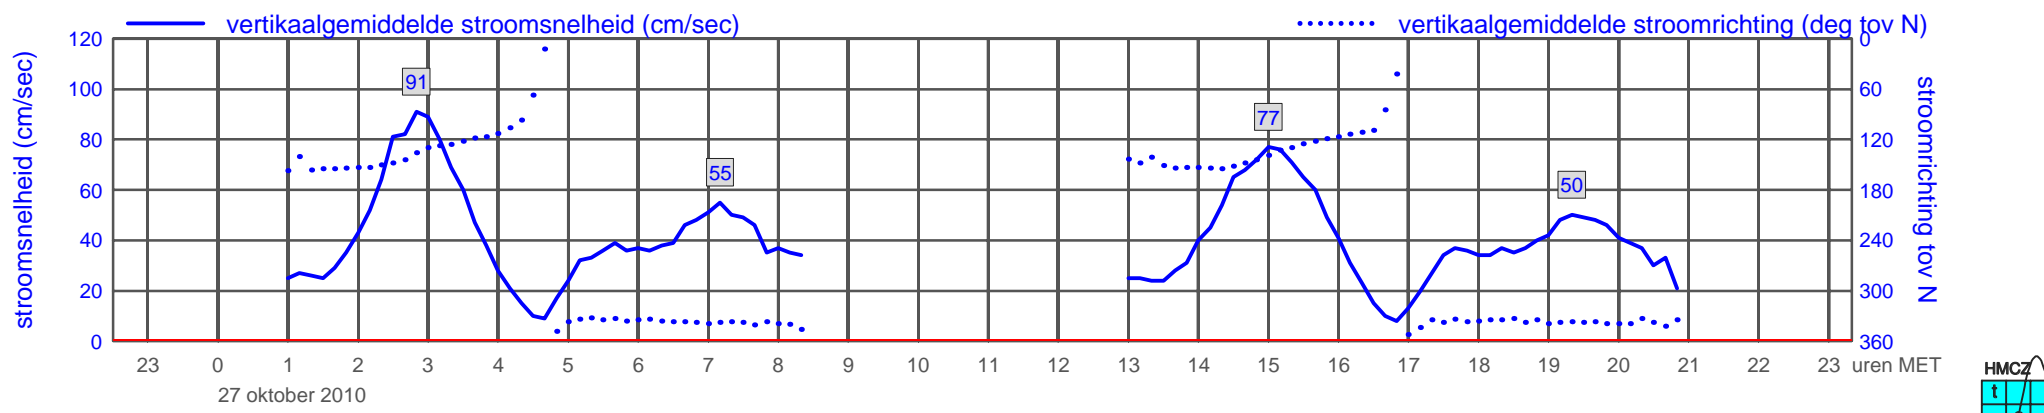

registratie ADCP meetpunt HPW_MP0103_201011 (x=030748 , y=380685 ,h=NAP -0.99 m)

registratie ADCP meetpunt HPW_MP0103_201011 (x=030748 , y=380685 ,h=NAP -0.99 m)

registratie ADCP meetpunt HPW_MP0103_201011 (x=030748 , y=380685 ,h=NAP -0.99 m)