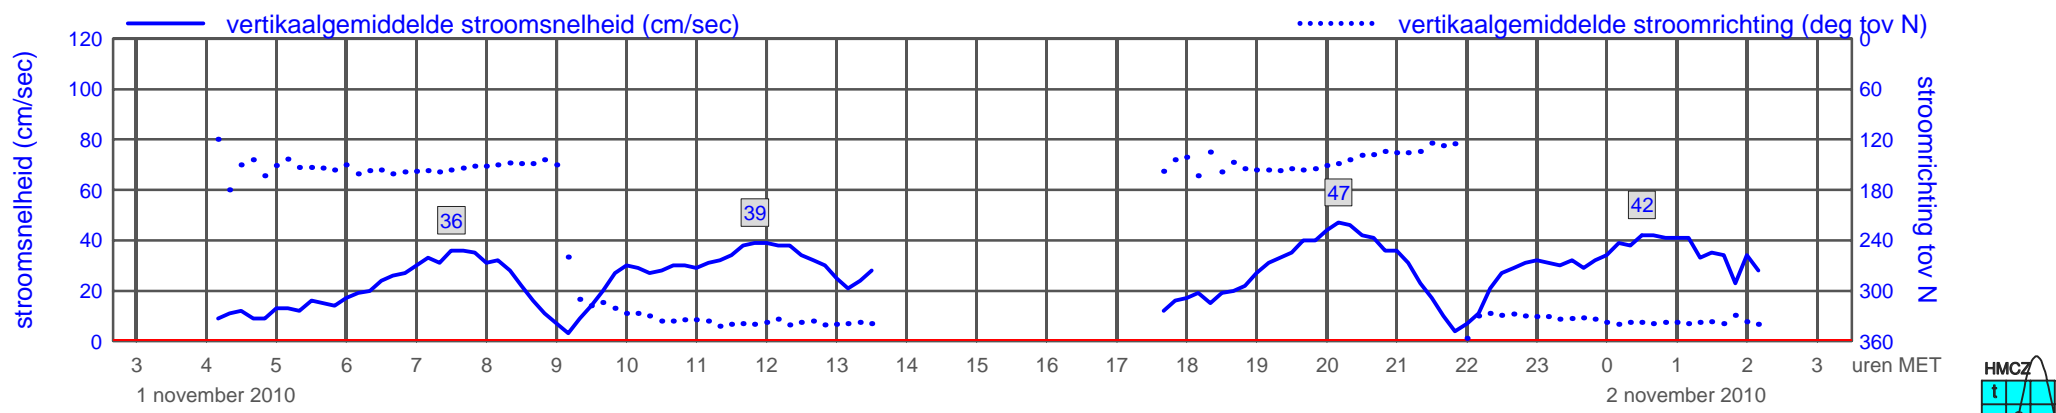

registratie ADCP meetpunt HPW_MP0103_201011 (x=030748 , y=380685 ,h=NAP -0.99 m)

registratie ADCP meetpunt HPW_MP0103_201011 (x=030748 , y=380685 ,h=NAP -0.99 m)

registratie ADCP meetpunt HPW_MP0103_201011 (x=030748 , y=380685 ,h=NAP -0.99 m)