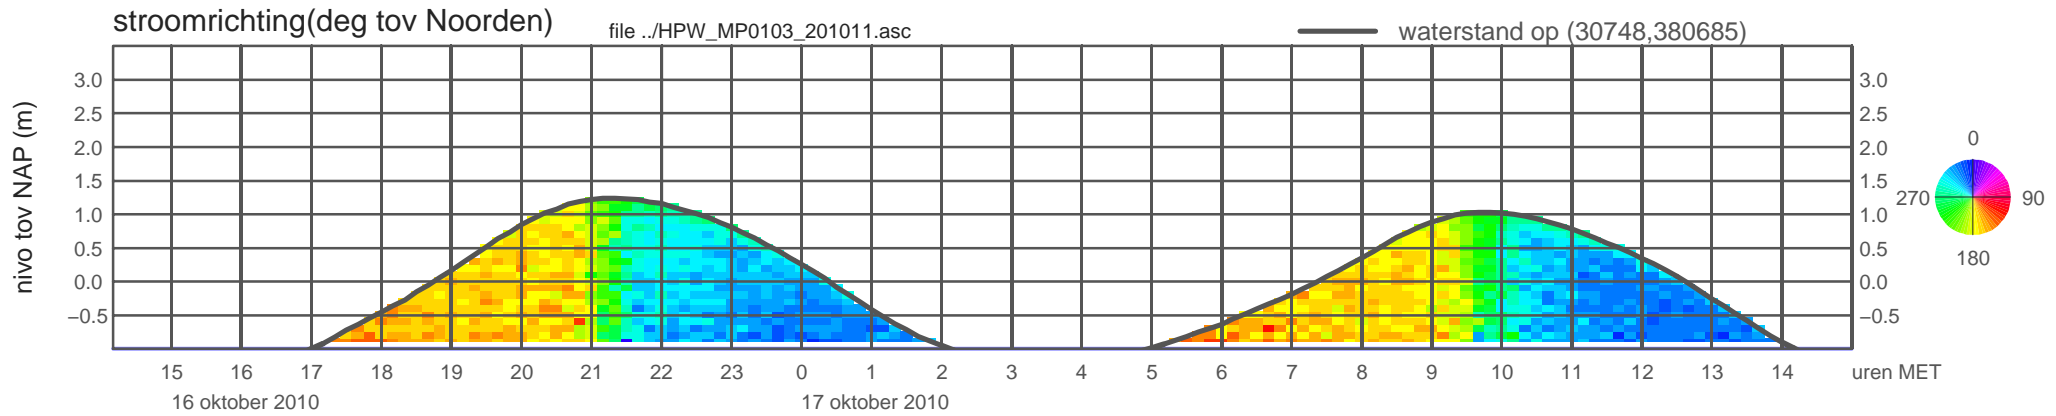

registratie ADCP meetpunt HPW_MP0103_201011 (x=030748 , y=380685 ,h=NAP -0.99 m)

registratie ADCP meetpunt HPW_MP0103_201011 (x=030748 , y=380685 ,h=NAP -0.99 m)

registratie ADCP meetpunt HPW_MP0103_201011 (x=030748 , y=380685 ,h=NAP -0.99 m)

rijkswaterstaat zeeland

registratie ADCP meetpunt HPW_MP0103_201011 (x=030748 , y=380685 ,h=NAP -0.99 m)

registratie ADCP meetpunt HPW_MP0103_201011 (x=030748 , y=380685 ,h=NAP -0.99 m)

registratie ADCP meetpunt HPW_MP0103_201011 (x=030748 , y=380685 ,h=NAP -0.99 m)

registratie ADCP meetpunt HPW_MP0103_201011 (x=030748 , y=380685 ,h=NAP -0.99 m)

registratie ADCP meetpunt HPW_MP0103_201011 (x=030748 , y=380685 ,h=NAP -0.99 m)

rijkswaterstaat zeeland

registratie ADCP meetpunt HPW_MP0103_201011 (x=030748 , y=380685 ,h=NAP -0.99 m)