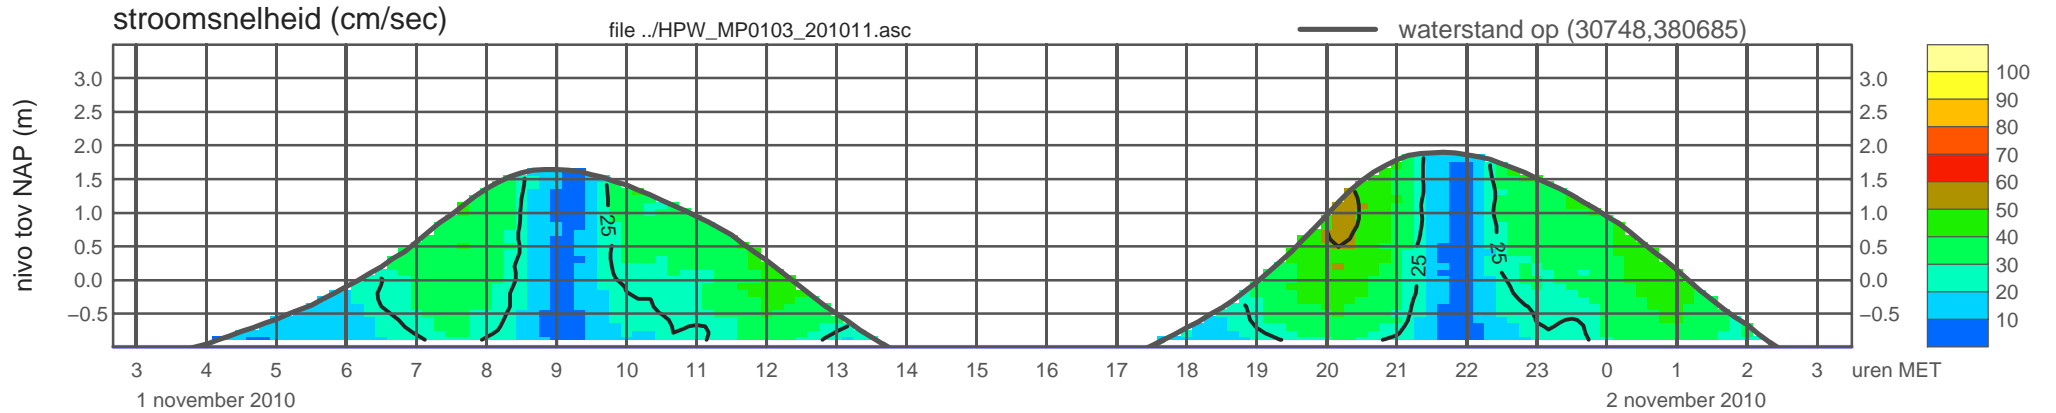

registratie ADCP meetpunt HPW_MP0103_201011 (x=030748 , y=380685 ,h=NAP -0.99 m)