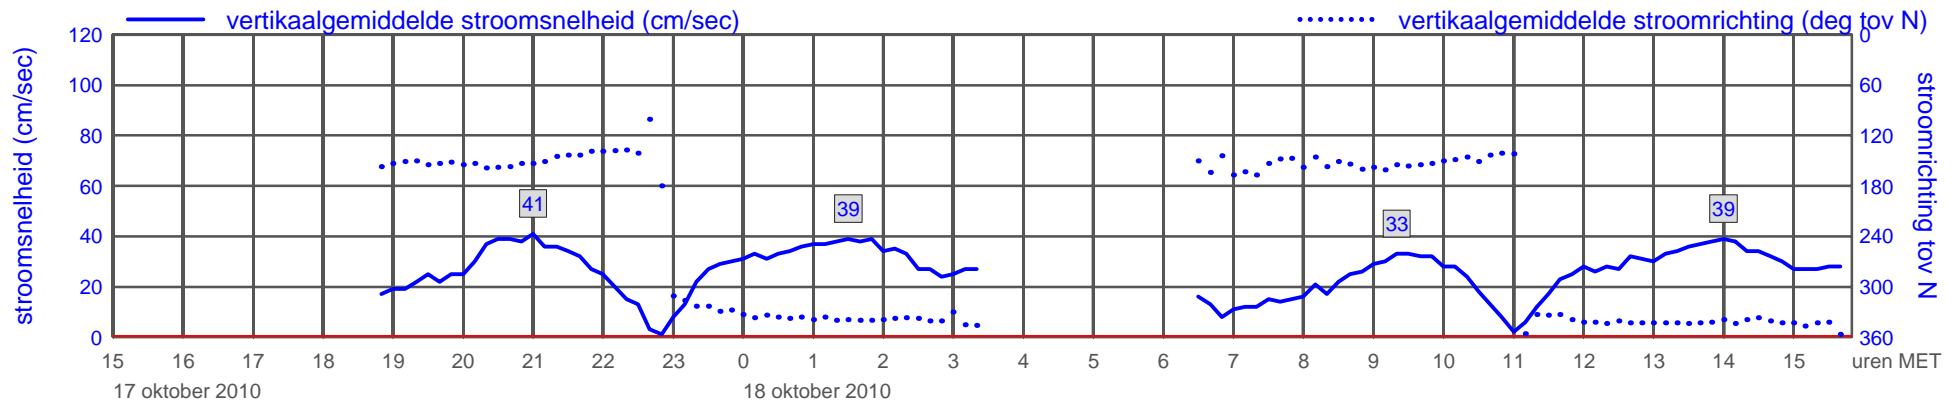

registratie ADCP meetpunt HPW_MP0103_201011 (x=030748 , y=380685 ,h=NAP -0.99 m)

registratie ADCP meetpunt HPW_MP0103_201011 (x=030748 , y=380685 ,h=NAP -0.99 m)

registratie ADCP meetpunt HPW_MP0103_201011 (x=030748 , y=380685 ,h=NAP -0.99 m)

rijkswaterstaat zeeland

registratie ADCP meetpunt HPW_MP0103_201011 (x=030748 , y=380685 ,h=NAP -0.99 m)

registratie ADCP meetpunt HPW_MP0103_201011 (x=030748 , y=380685 ,h=NAP -0.99 m)

registratie ADCP meetpunt HPW_MP0103_201011 (x=030748 , y=380685 ,h=NAP -0.99 m)

registratie ADCP meetpunt HPW_MP0103_201011 (x=030748 , y=380685 ,h=NAP -0.99 m)

registratie ADCP meetpunt HPW_MP0103_201011 (x=030748 , y=380685 ,h=NAP -0.99 m)

rijkswaterstaat zeeland

registratie ADCP meetpunt HPW_MP0103_201011 (x=030748 , y=380685 ,h=NAP -0.99 m)