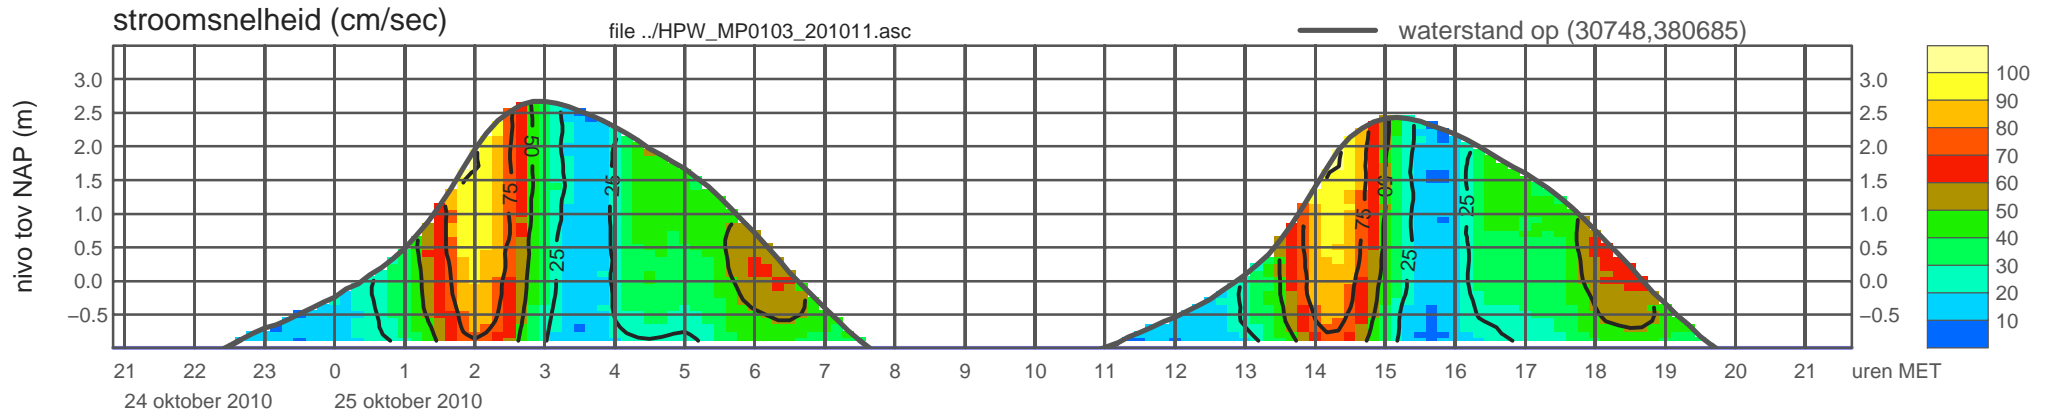

registratie ADCP meetpunt HPW_MP0103_201011 (x=030748 , y=380685 ,h=NAP -0.99 m)

registratie ADCP meetpunt HPW_MP0103_201011 (x=030748 , y=380685 ,h=NAP -0.99 m)

rijkswaterstaat zeeland

registratie ADCP meetpunt HPW_MP0103_201011 (x=030748 , y=380685 ,h=NAP -0.99 m)

registratie ADCP meetpunt HPW_MP0103_201011 (x=030748 , y=380685 ,h=NAP -0.99 m)

registratie ADCP meetpunt HPW_MP0103_201011 (x=030748 , y=380685 ,h=NAP -0.99 m)

registratie ADCP meetpunt HPW_MP0103_201011 (x=030748 , y=380685 ,h=NAP -0.99 m)