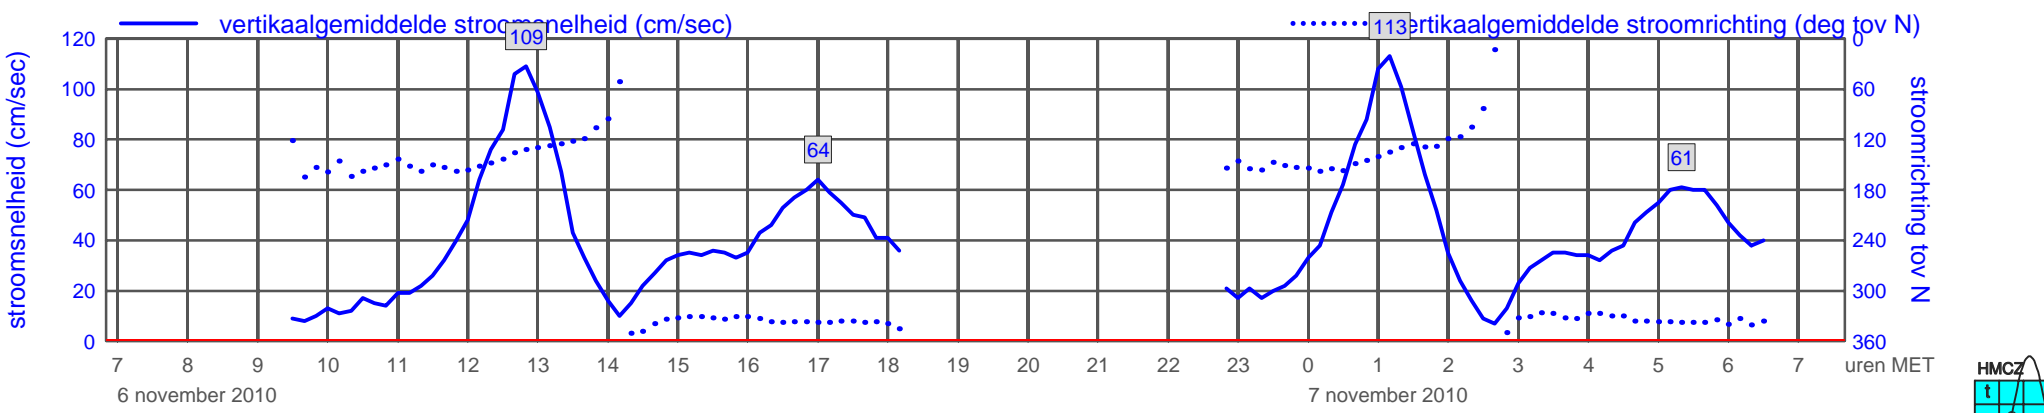

registratie ADCP meetpunt HPW_MP0103_201011 (x=030748 , y=380685 ,h=NAP -0.99 m)

registratie ADCP meetpunt HPW_MP0103_201011 (x=030748 , y=380685 ,h=NAP -0.99 m)

registratie ADCP meetpunt HPW_MP0103_201011 (x=030748 , y=380685 ,h=NAP -0.99 m)

registratie ADCP meetpunt HPW_MP0103_201011 (x=030748 , y=380685 ,h=NAP -0.99 m)

registratie ADCP meetpunt HPW_MP0103_201011 (x=030748 , y=380685 ,h=NAP -0.99 m)

rijkswaterstaat zeeland

registratie ADCP meetpunt HPW_MP0103_201011 (x=030748 , y=380685 ,h=NAP -0.99 m)