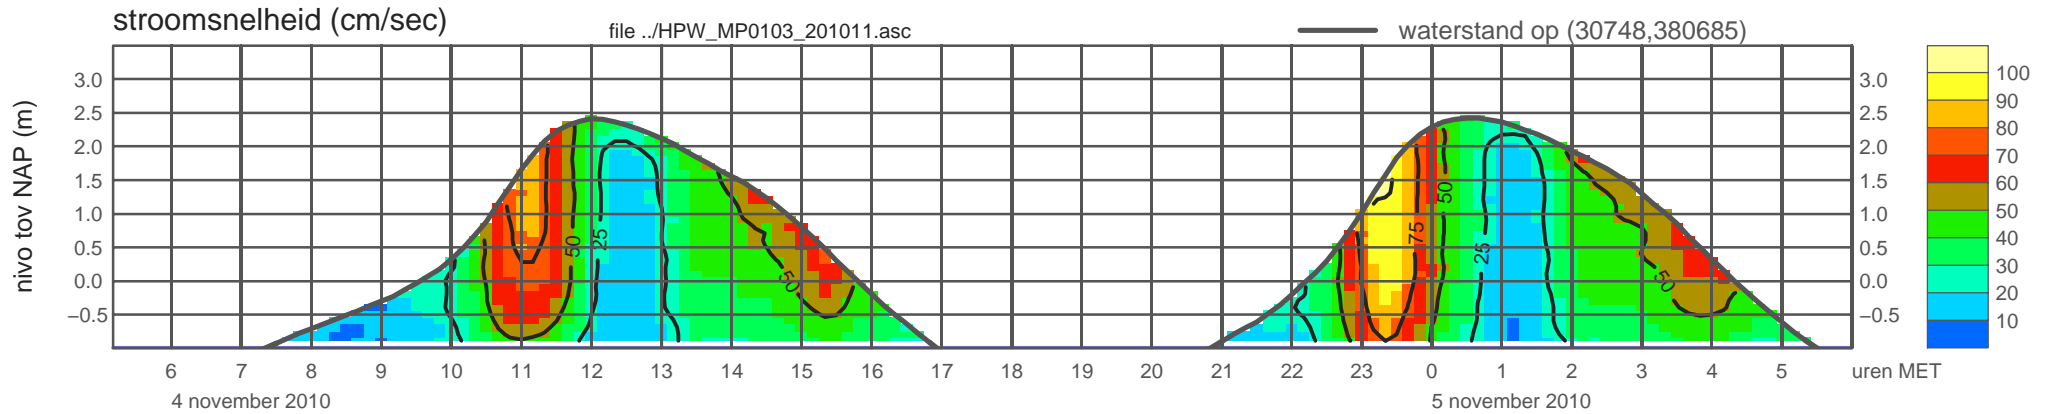

registratie ADCP meetpunt HPW_MP0103_201011 (x=030748 , y=380685 ,h=NAP -0.99 m)

registratie ADCP meetpunt HPW_MP0103_201011 (x=030748 , y=380685 ,h=NAP -0.99 m)

rijkswaterstaat zeeland

registratie ADCP meetpunt HPW_MP0103_201011 (x=030748 , y=380685 ,h=NAP -0.99 m)