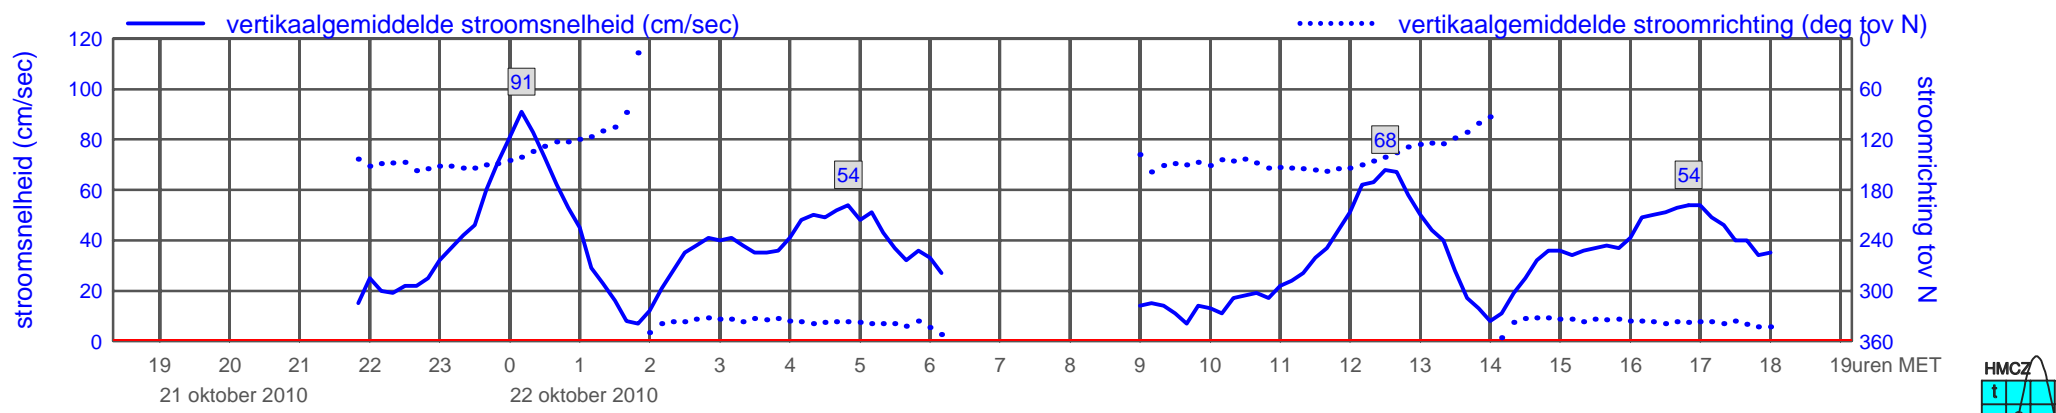

rijkswaterstaat zeeland

registratie ADCP meetpunt HPW_MP0103_201011 (x=030748 , y=380685 ,h=NAP -0.99 m)

registratie ADCP meetpunt HPW_MP0103_201011 (x=030748 , y=380685 ,h=NAP -0.99 m)

registratie ADCP meetpunt HPW_MP0103_201011 (x=030748 , y=380685 ,h=NAP -0.99 m)

registratie ADCP meetpunt HPW_MP0103_201011 (x=030748 , y=380685 ,h=NAP -0.99 m)

registratie ADCP meetpunt HPW_MP0103_201011 (x=030748 , y=380685 ,h=NAP -0.99 m)

rijkswaterstaat zeeland

registratie ADCP meetpunt HPW_MP0103_201011 (x=030748 , y=380685 ,h=NAP -0.99 m)

registratie ADCP meetpunt HPW_MP0103_201011 (x=030748 , y=380685 ,h=NAP -0.99 m)

registratie ADCP meetpunt HPW_MP0103_201011 (x=030748 , y=380685 ,h=NAP -0.99 m)

registratie ADCP meetpunt HPW_MP0103_201011 (x=030748 , y=380685 ,h=NAP -0.99 m)