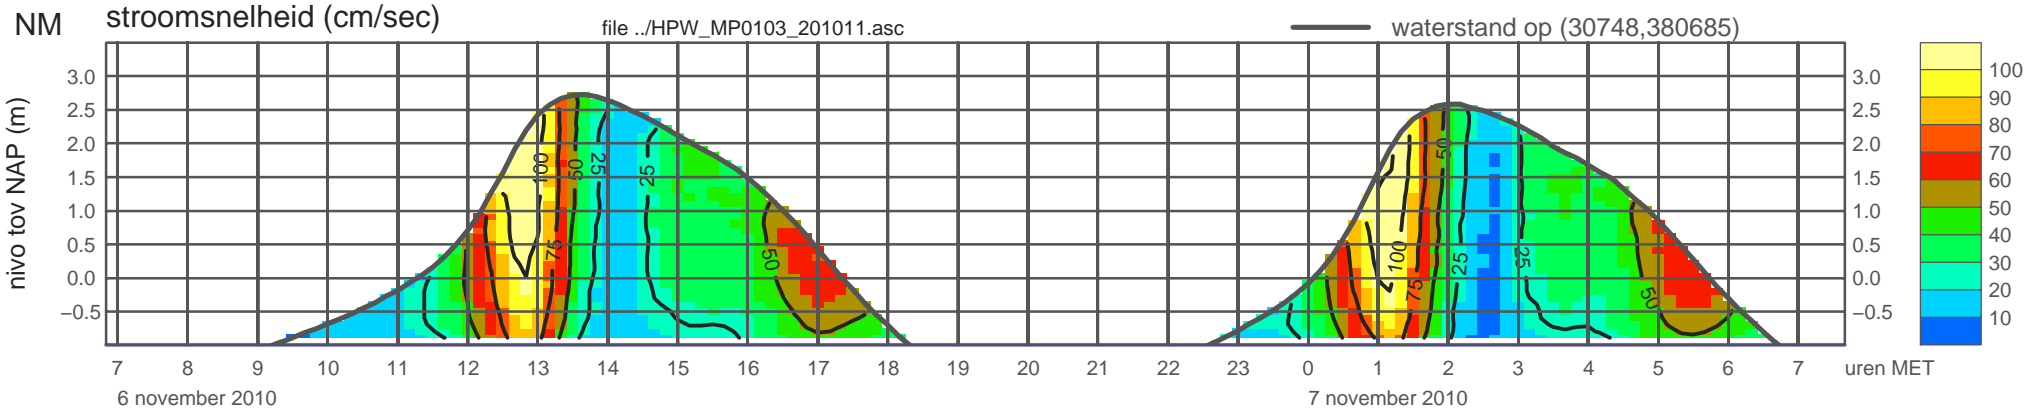

registratie ADCP meetpunt HPW_MP0103_201011 (x=030748 , y=380685 ,h=NAP -0.99 m)

registratie ADCP meetpunt HPW_MP0103_201011 (x=030748 , y=380685 ,h=NAP -0.99 m)

rijkswaterstaat zeeland

registratie ADCP meetpunt HPW_MP0103_201011 (x=030748 , y=380685 ,h=NAP -0.99 m)