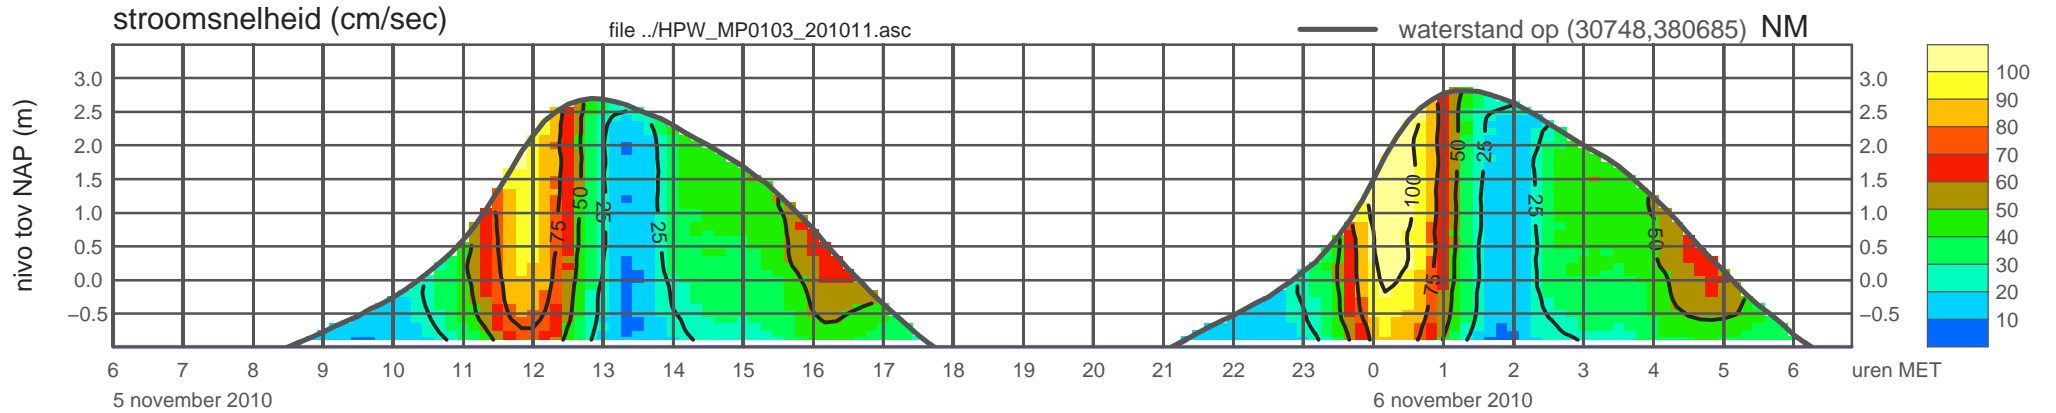

registratie ADCP meetpunt HPW_MP0103_201011 (x=030748 , y=380685 ,h=NAP -0.99 m)

registratie ADCP meetpunt HPW_MP0103_201011 (x=030748 , y=380685 ,h=NAP -0.99 m)

rijkswaterstaat zeeland

registratie ADCP meetpunt HPW_MP0103_201011 (x=030748 , y=380685 ,h=NAP -0.99 m)