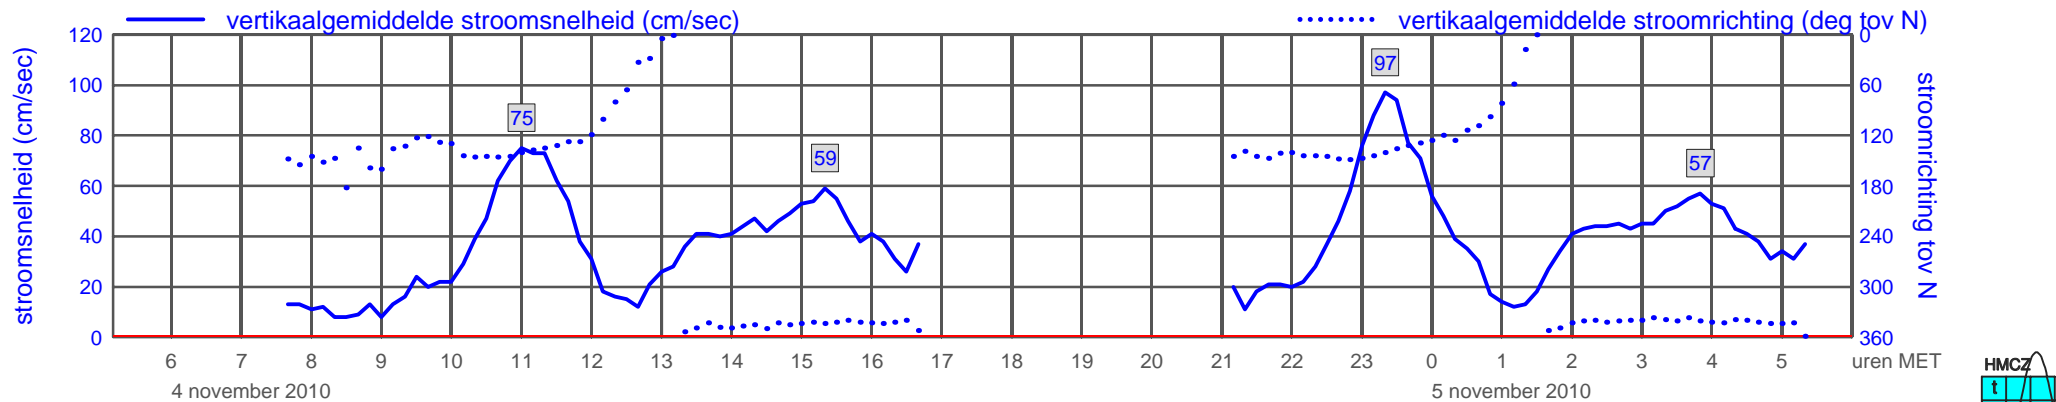

registratie ADCP meetpunt HPW_MP0103_201011 (x=030748 , y=380685 ,h=NAP -0.99 m)

registratie ADCP meetpunt HPW_MP0103_201011 (x=030748 , y=380685 ,h=NAP -0.99 m)

registratie ADCP meetpunt HPW_MP0103_201011 (x=030748 , y=380685 ,h=NAP -0.99 m)

registratie ADCP meetpunt HPW_MP0103_201011 (x=030748 , y=380685 ,h=NAP -0.99 m)

registratie ADCP meetpunt HPW_MP0103_201011 (x=030748 , y=380685 ,h=NAP -0.99 m)

rijkswaterstaat zeeland

registratie ADCP meetpunt HPW_MP0103_201011 (x=030748 , y=380685 ,h=NAP -0.99 m)