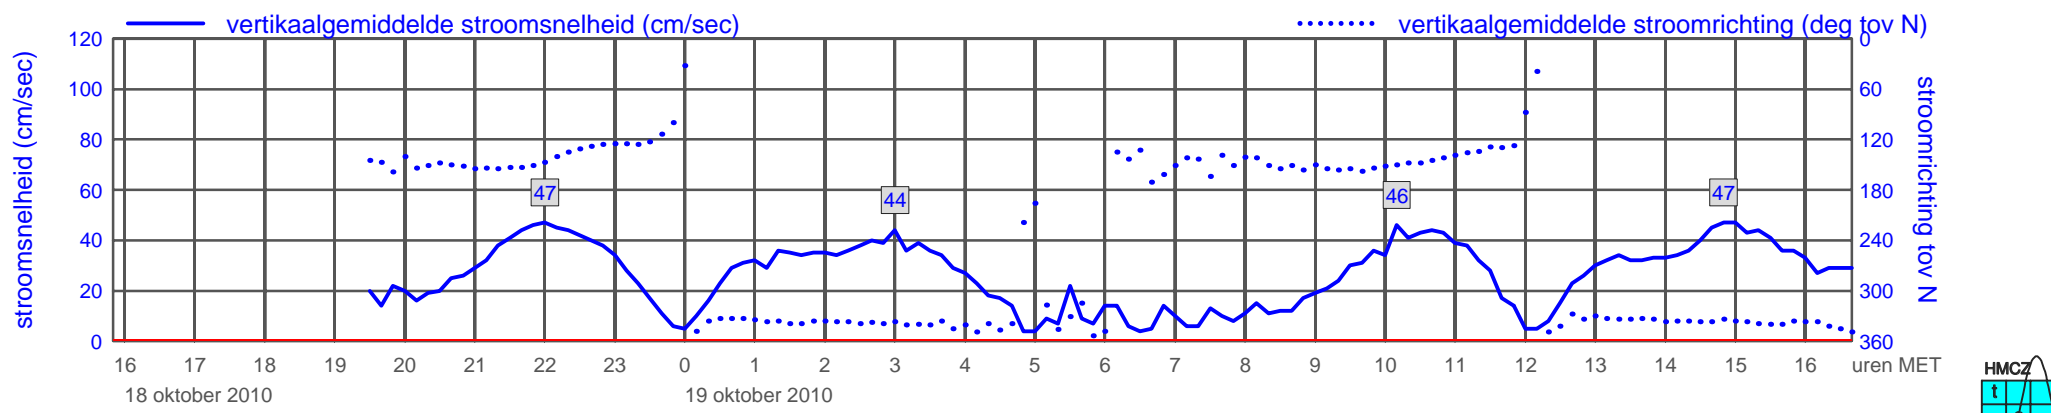

registratie ADCP meetpunt HPW_MP0103_201011 (x=030748 , y=380685 ,h=NAP -0.99 m)

registratie ADCP meetpunt HPW_MP0103_201011 (x=030748 , y=380685 ,h=NAP -0.99 m)

registratie ADCP meetpunt HPW_MP0103_201011 (x=030748 , y=380685 ,h=NAP -0.99 m)

rijkswaterstaat zeeland

registratie ADCP meetpunt HPW_MP0103_201011 (x=030748 , y=380685 ,h=NAP -0.99 m)

registratie ADCP meetpunt HPW_MP0103_201011 (x=030748 , y=380685 ,h=NAP -0.99 m)

registratie ADCP meetpunt HPW_MP0103_201011 (x=030748 , y=380685 ,h=NAP -0.99 m)

registratie ADCP meetpunt HPW_MP0103_201011 (x=030748 , y=380685 ,h=NAP -0.99 m)

registratie ADCP meetpunt HPW_MP0103_201011 (x=030748 , y=380685 ,h=NAP -0.99 m)

rijkswaterstaat zeeland

registratie ADCP meetpunt HPW_MP0103_201011 (x=030748 , y=380685 ,h=NAP -0.99 m)