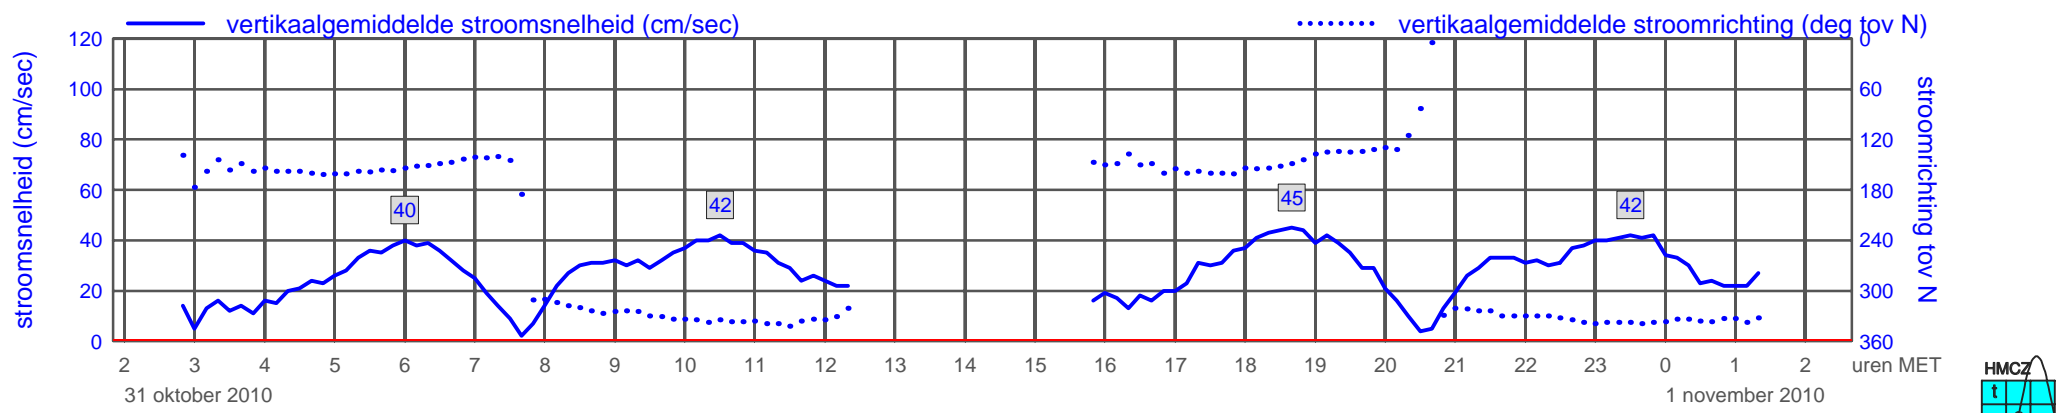

registratie ADCP meetpunt HPW_MP0103_201011 (x=030748 , y=380685 ,h=NAP -0.99 m)

registratie ADCP meetpunt HPW_MP0103_201011 (x=030748 , y=380685 ,h=NAP -0.99 m)

registratie ADCP meetpunt HPW_MP0103_201011 (x=030748 , y=380685 ,h=NAP -0.99 m)