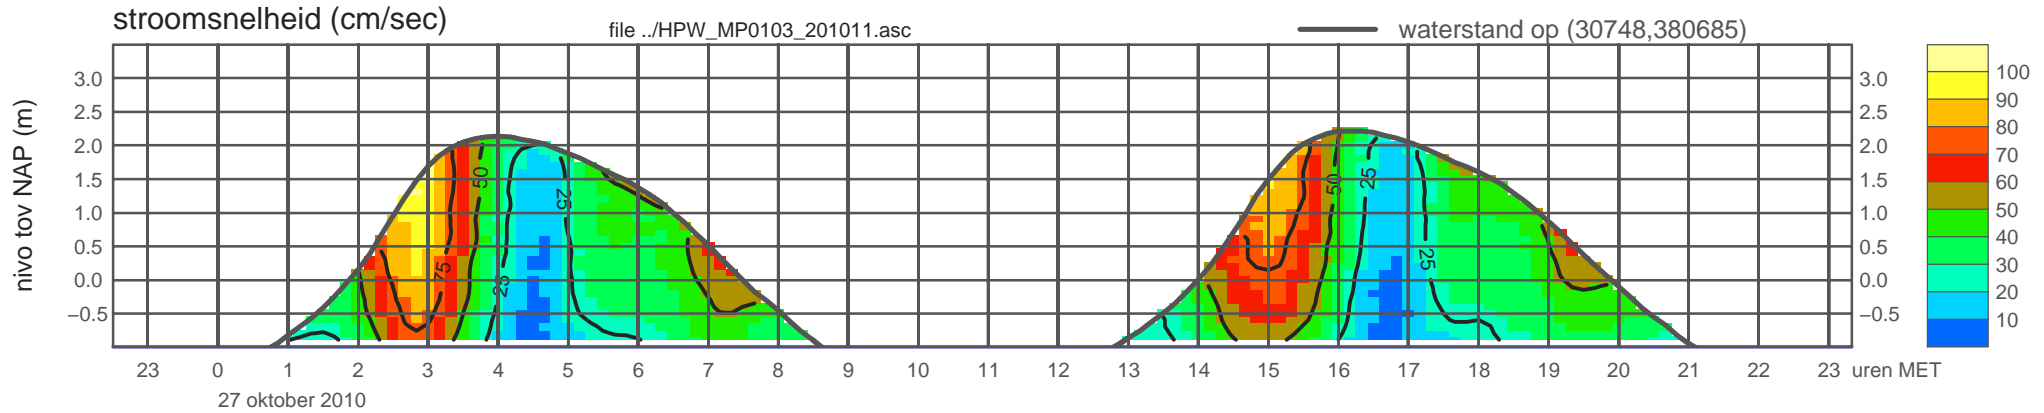

registratie ADCP meetpunt HPW_MP0103_201011 (x=030748 , y=380685 ,h=NAP -0.99 m)

registratie ADCP meetpunt HPW_MP0103_201011 (x=030748 , y=380685 ,h=NAP -0.99 m)

registratie ADCP meetpunt HPW_MP0103_201011 (x=030748 , y=380685 ,h=NAP -0.99 m)