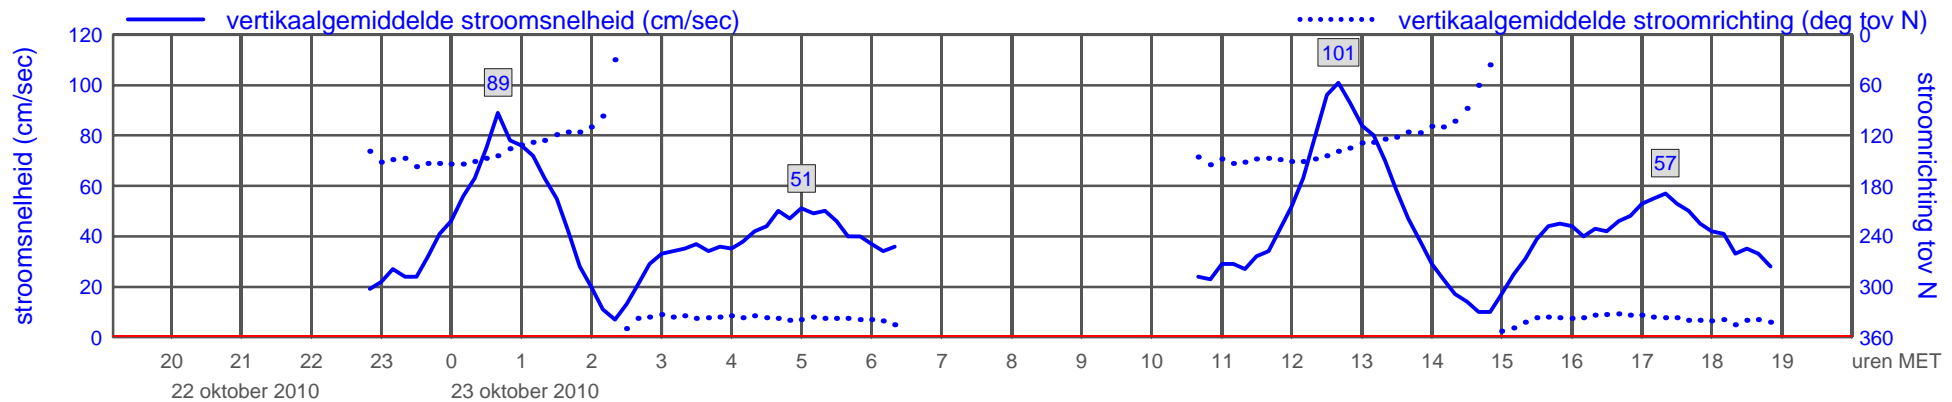

registratie ADCP meetpunt HPW_MP0103_201011 (x=030748 , y=380685 ,h=NAP -0.99 m)

registratie ADCP meetpunt HPW_MP0103_201011 (x=030748 , y=380685 ,h=NAP -0.99 m)

registratie ADCP meetpunt HPW_MP0103_201011 (x=030748 , y=380685 ,h=NAP -0.99 m)

rijkswaterstaat zeeland

registratie ADCP meetpunt HPW_MP0103_201011 (x=030748 , y=380685 ,h=NAP -0.99 m)

registratie ADCP meetpunt HPW_MP0103_201011 (x=030748 , y=380685 ,h=NAP -0.99 m)

registratie ADCP meetpunt HPW_MP0103_201011 (x=030748 , y=380685 ,h=NAP -0.99 m)

registratie ADCP meetpunt HPW_MP0103_201011 (x=030748 , y=380685 ,h=NAP -0.99 m)

registratie ADCP meetpunt HPW_MP0103_201011 (x=030748 , y=380685 ,h=NAP -0.99 m)

rijkswaterstaat zeeland

registratie ADCP meetpunt HPW_MP0103_201011 (x=030748 , y=380685 ,h=NAP -0.99 m)