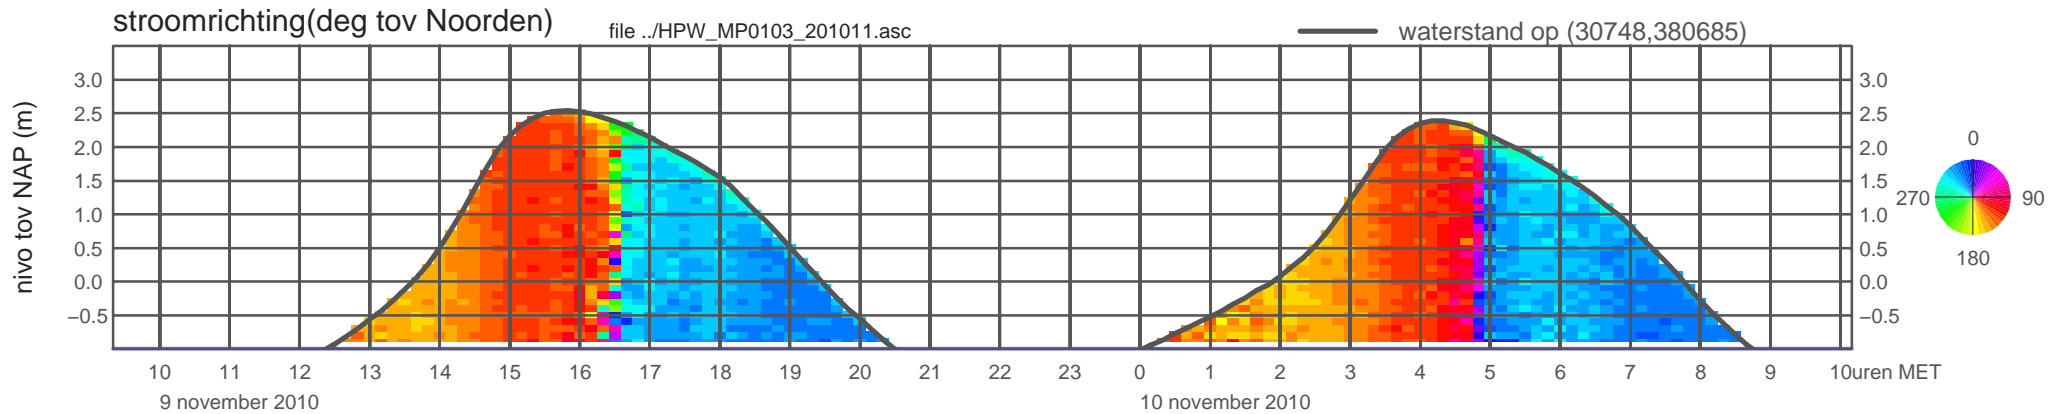

registratie ADCP meetpunt HPW_MP0103_201011 (x=030748 , y=380685 ,h=NAP -0.99 m)

rijkswaterstaat zeeland