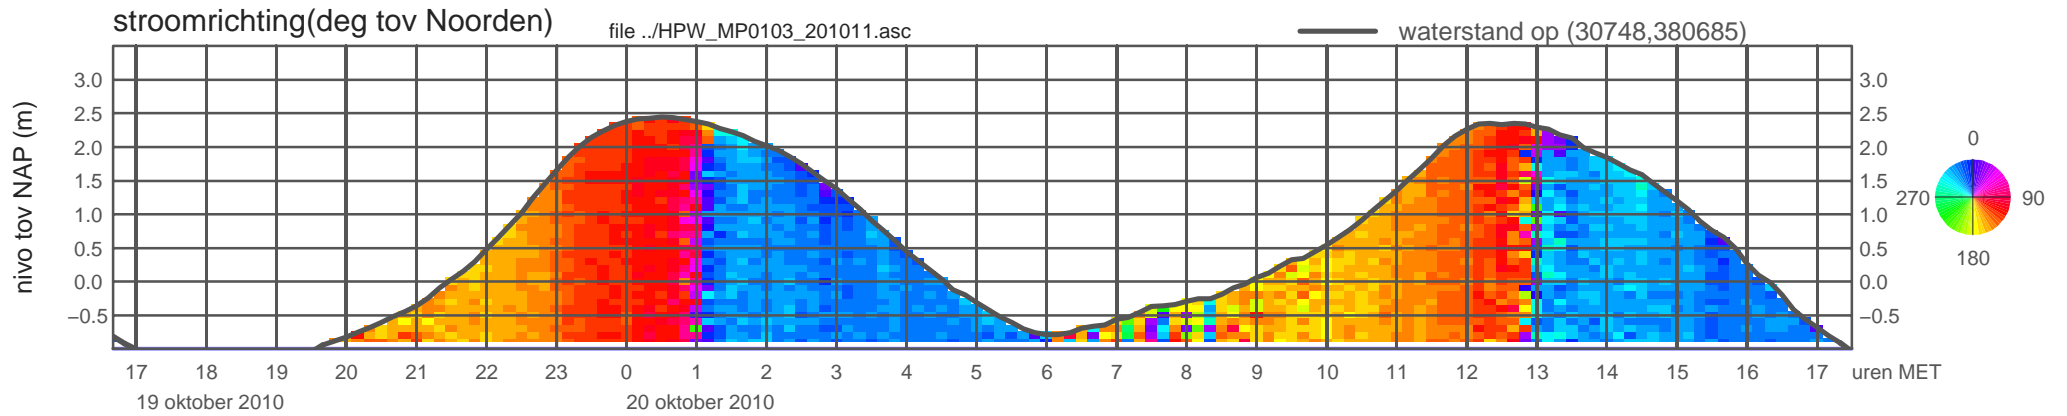

registratie ADCP meetpunt HPW_MP0103_201011 (x=030748 , y=380685 ,h=NAP -0.99 m)

registratie ADCP meetpunt HPW_MP0103_201011 (x=030748 , y=380685 ,h=NAP -0.99 m)

rijkswaterstaat zeeland

registratie ADCP meetpunt HPW_MP0103_201011 (x=030748 , y=380685 ,h=NAP -0.99 m)

registratie ADCP meetpunt HPW_MP0103_201011 (x=030748 , y=380685 ,h=NAP -0.99 m)

registratie ADCP meetpunt HPW_MP0103_201011 (x=030748 , y=380685 ,h=NAP -0.99 m)

registratie ADCP meetpunt HPW_MP0103_201011 (x=030748 , y=380685 ,h=NAP -0.99 m)