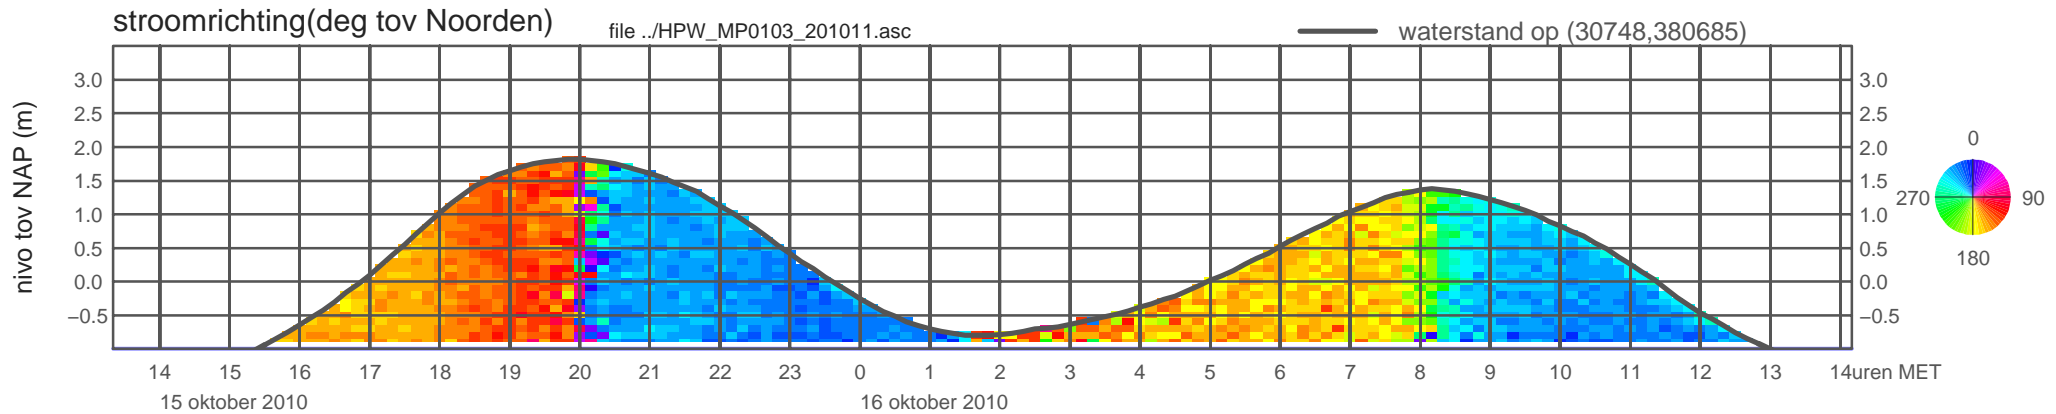

registratie ADCP meetpunt HPW_MP0103_201011 (x=030748 , y=380685 ,h=NAP -0.99 m)

registratie ADCP meetpunt HPW_MP0103_201011 (x=030748 , y=380685 ,h=NAP -0.99 m)

registratie ADCP meetpunt HPW_MP0103_201011 (x=030748 , y=380685 ,h=NAP -0.99 m)

rijkswaterstaat zeeland

registratie ADCP meetpunt HPW_MP0103_201011 (x=030748 , y=380685 ,h=NAP -0.99 m)

registratie ADCP meetpunt HPW_MP0103_201011 (x=030748 , y=380685 ,h=NAP -0.99 m)

registratie ADCP meetpunt HPW_MP0103_201011 (x=030748 , y=380685 ,h=NAP -0.99 m)

registratie ADCP meetpunt HPW_MP0103_201011 (x=030748 , y=380685 ,h=NAP -0.99 m)

registratie ADCP meetpunt HPW_MP0103_201011 (x=030748 , y=380685 ,h=NAP -0.99 m)

rijkswaterstaat zeeland

registratie ADCP meetpunt HPW_MP0103_201011 (x=030748 , y=380685 ,h=NAP -0.99 m)