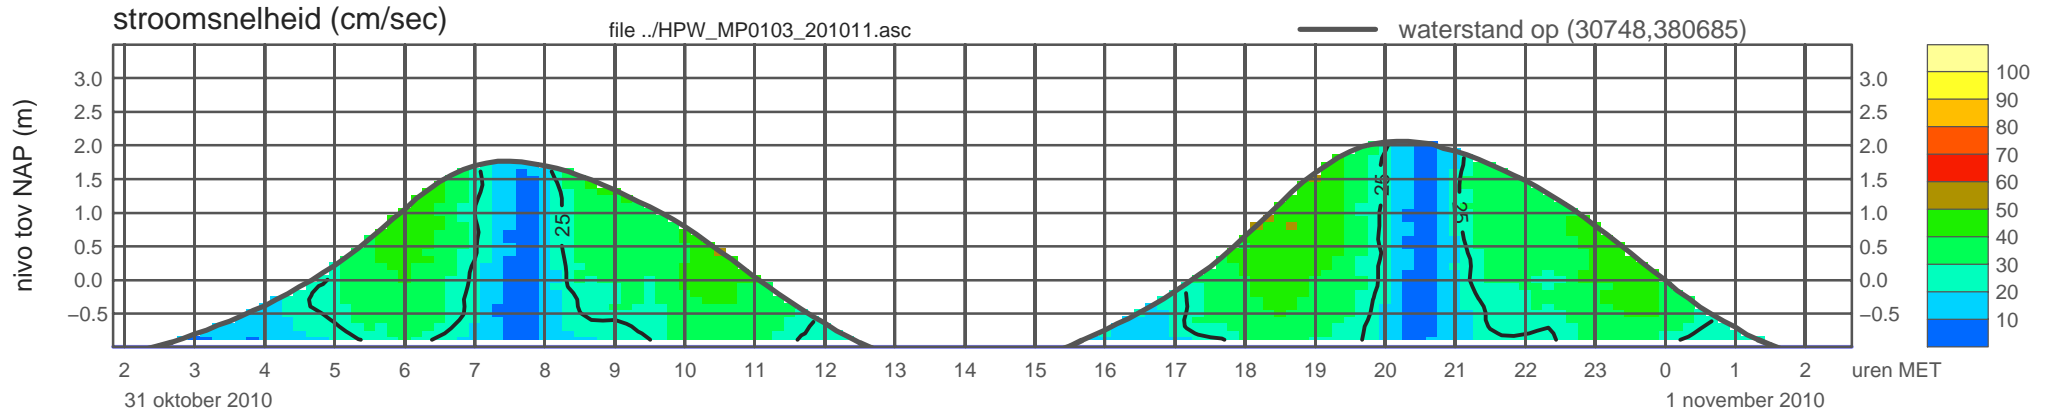

registratie ADCP meetpunt HPW_MP0103_201011 (x=030748 , y=380685 ,h=NAP -0.99 m)