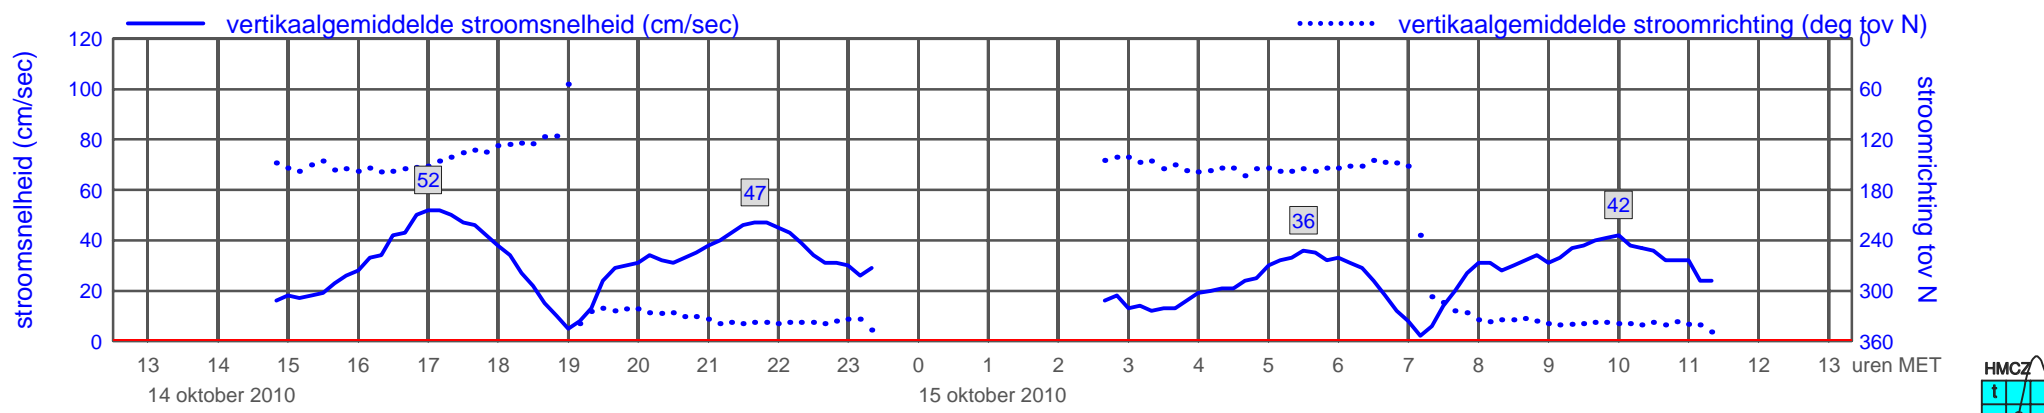

registratie ADCP meetpunt HPW_MP0103_201011 (x=030748 , y=380685 ,h=NAP -0.99 m)

registratie ADCP meetpunt HPW_MP0103_201011 (x=030748 , y=380685 ,h=NAP -0.99 m)

registratie ADCP meetpunt HPW_MP0103_201011 (x=030748 , y=380685 ,h=NAP -0.99 m)

rijkswaterstaat zeeland

registratie ADCP meetpunt HPW_MP0103_201011 (x=030748 , y=380685 ,h=NAP -0.99 m)

registratie ADCP meetpunt HPW_MP0103_201011 (x=030748 , y=380685 ,h=NAP -0.99 m)

registratie ADCP meetpunt HPW_MP0103_201011 (x=030748 , y=380685 ,h=NAP -0.99 m)

registratie ADCP meetpunt HPW_MP0103_201011 (x=030748 , y=380685 ,h=NAP -0.99 m)

registratie ADCP meetpunt HPW_MP0103_201011 (x=030748 , y=380685 ,h=NAP -0.99 m)

rijkswaterstaat zeeland

registratie ADCP meetpunt HPW_MP0103_201011 (x=030748 , y=380685 ,h=NAP -0.99 m)