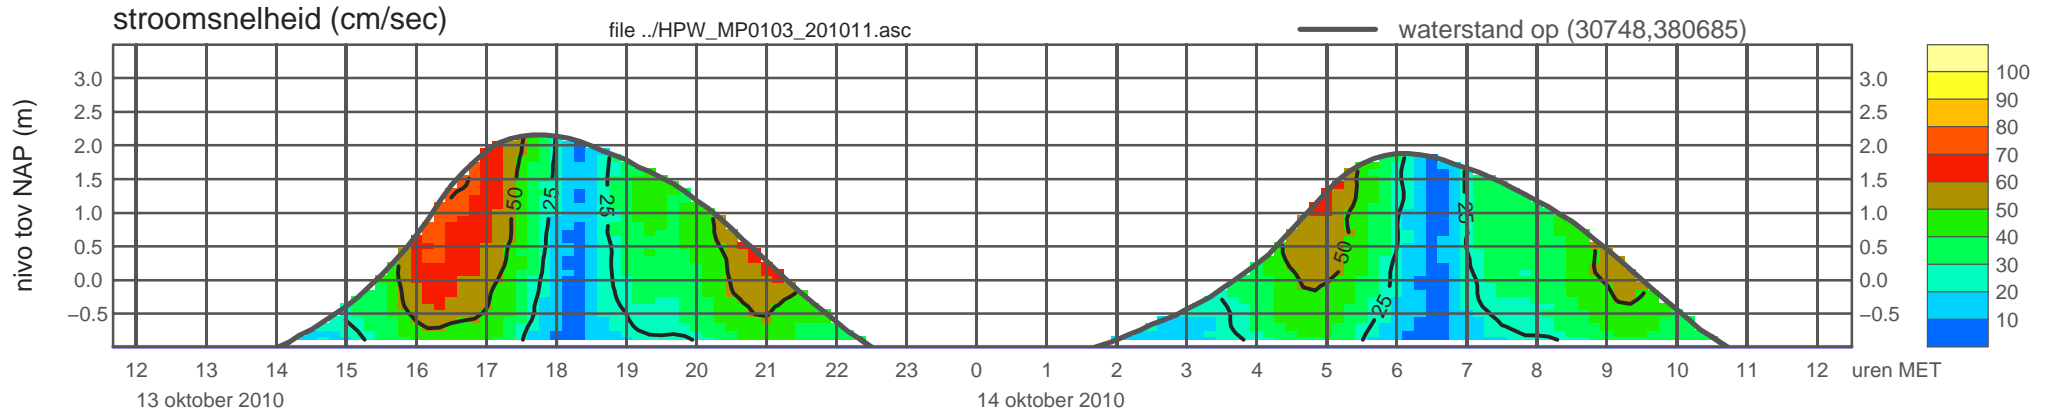

registratie ADCP meetpunt HPW_MP0103_201011 (x=030748 , y=380685 ,h=NAP -0.99 m)

registratie ADCP meetpunt HPW_MP0103_201011 (x=030748 , y=380685 ,h=NAP -0.99 m)

registratie ADCP meetpunt HPW_MP0103_201011 (x=030748 , y=380685 ,h=NAP -0.99 m)

rijkswaterstaat zeeland

registratie ADCP meetpunt HPW_MP0103_201011 (x=030748 , y=380685 ,h=NAP -0.99 m)

registratie ADCP meetpunt HPW_MP0103_201011 (x=030748 , y=380685 ,h=NAP -0.99 m)

registratie ADCP meetpunt HPW_MP0103_201011 (x=030748 , y=380685 ,h=NAP -0.99 m)

registratie ADCP meetpunt HPW_MP0103_201011 (x=030748 , y=380685 ,h=NAP -0.99 m)

registratie ADCP meetpunt HPW_MP0103_201011 (x=030748 , y=380685 ,h=NAP -0.99 m)

rijkswaterstaat zeeland

registratie ADCP meetpunt HPW_MP0103_201011 (x=030748 , y=380685 ,h=NAP -0.99 m)