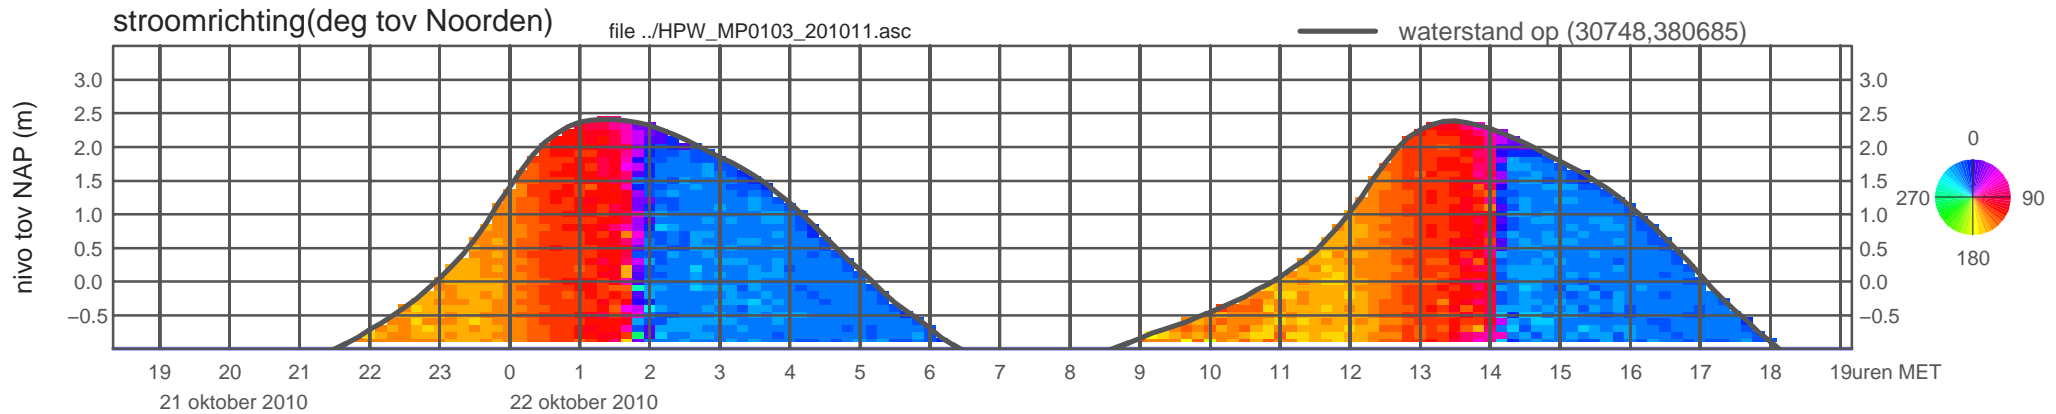

rijkswaterstaat zeeland

registratie ADCP meetpunt HPW_MP0103_201011 (x=030748 , y=380685 ,h=NAP -0.99 m)

registratie ADCP meetpunt HPW_MP0103_201011 (x=030748 , y=380685 ,h=NAP -0.99 m)

registratie ADCP meetpunt HPW_MP0103_201011 (x=030748 , y=380685 ,h=NAP -0.99 m)

registratie ADCP meetpunt HPW_MP0103_201011 (x=030748 , y=380685 ,h=NAP -0.99 m)

registratie ADCP meetpunt HPW_MP0103_201011 (x=030748 , y=380685 ,h=NAP -0.99 m)

rijkswaterstaat zeeland

registratie ADCP meetpunt HPW_MP0103_201011 (x=030748 , y=380685 ,h=NAP -0.99 m)

registratie ADCP meetpunt HPW_MP0103_201011 (x=030748 , y=380685 ,h=NAP -0.99 m)

registratie ADCP meetpunt HPW_MP0103_201011 (x=030748 , y=380685 ,h=NAP -0.99 m)

registratie ADCP meetpunt HPW_MP0103_201011 (x=030748 , y=380685 ,h=NAP -0.99 m)