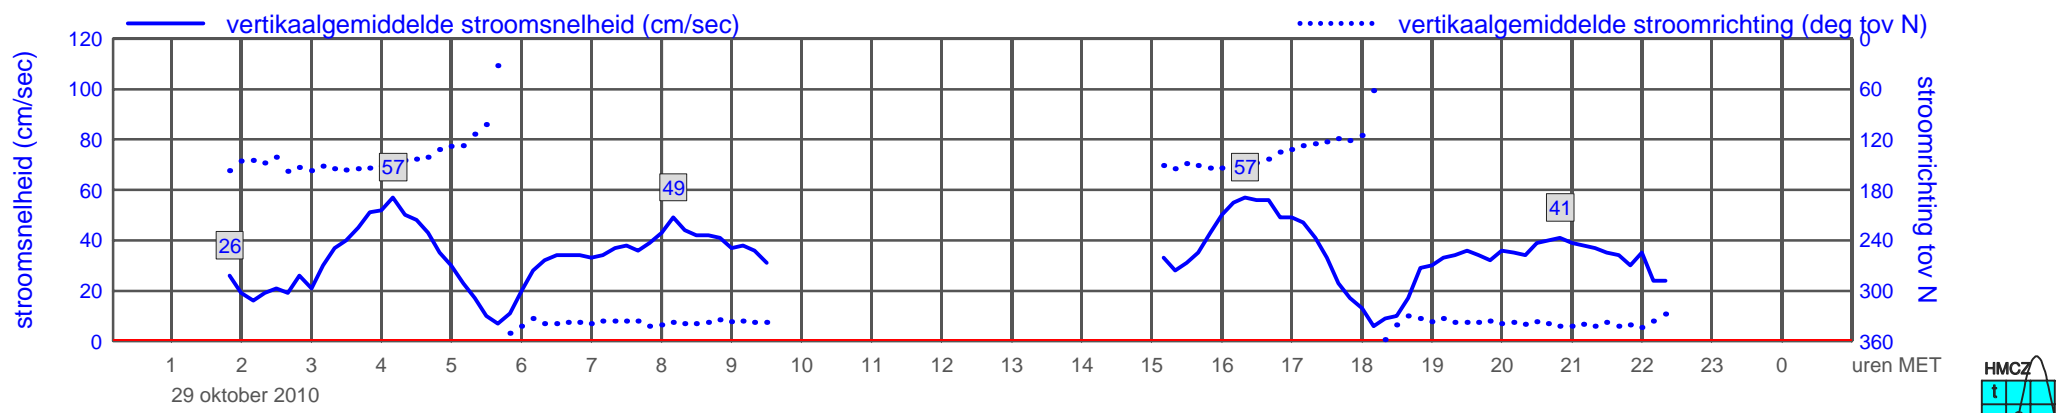

registratie ADCP meetpunt HPW_MP0103_201011 (x=030748 , y=380685 ,h=NAP -0.99 m)

registratie ADCP meetpunt HPW_MP0103_201011 (x=030748 , y=380685 ,h=NAP -0.99 m)

registratie ADCP meetpunt HPW_MP0103_201011 (x=030748 , y=380685 ,h=NAP -0.99 m)