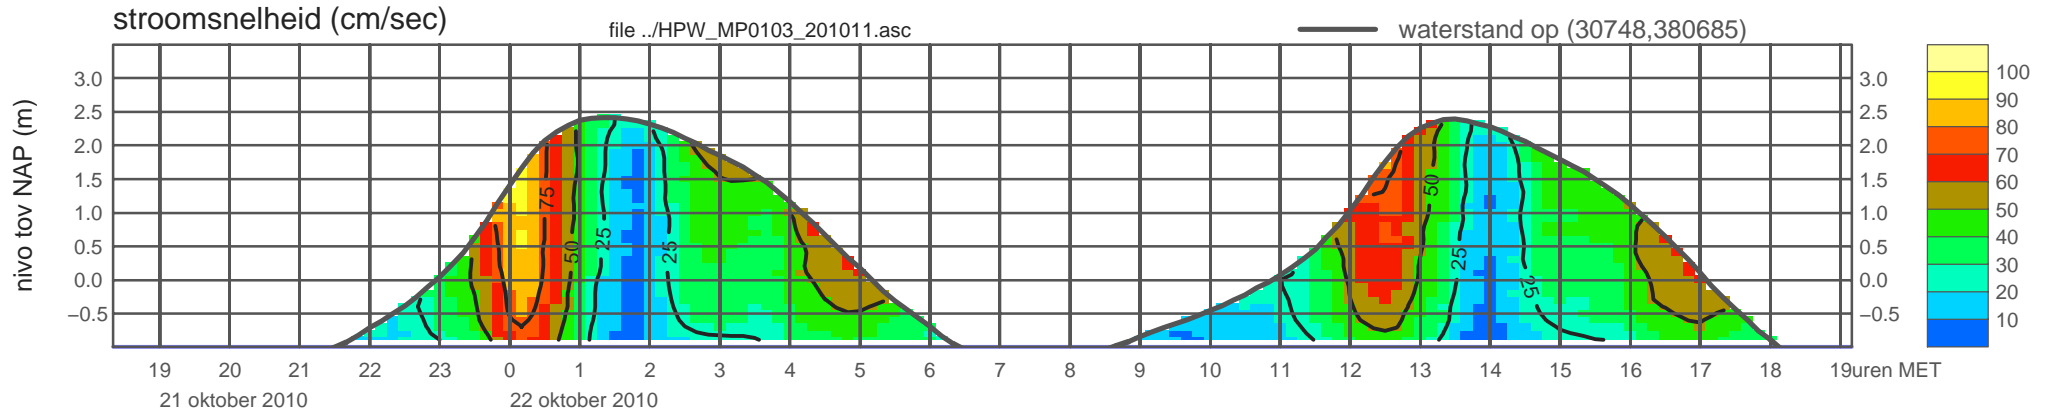

rijkswaterstaat zeeland

registratie ADCP meetpunt HPW_MP0103_201011 (x=030748 , y=380685 ,h=NAP -0.99 m)

registratie ADCP meetpunt HPW_MP0103_201011 (x=030748 , y=380685 ,h=NAP -0.99 m)

registratie ADCP meetpunt HPW_MP0103_201011 (x=030748 , y=380685 ,h=NAP -0.99 m)

registratie ADCP meetpunt HPW_MP0103_201011 (x=030748 , y=380685 ,h=NAP -0.99 m)

registratie ADCP meetpunt HPW_MP0103_201011 (x=030748 , y=380685 ,h=NAP -0.99 m)

rijkswaterstaat zeeland

registratie ADCP meetpunt HPW_MP0103_201011 (x=030748 , y=380685 ,h=NAP -0.99 m)

registratie ADCP meetpunt HPW_MP0103_201011 (x=030748 , y=380685 ,h=NAP -0.99 m)

registratie ADCP meetpunt HPW_MP0103_201011 (x=030748 , y=380685 ,h=NAP -0.99 m)

registratie ADCP meetpunt HPW_MP0103_201011 (x=030748 , y=380685 ,h=NAP -0.99 m)