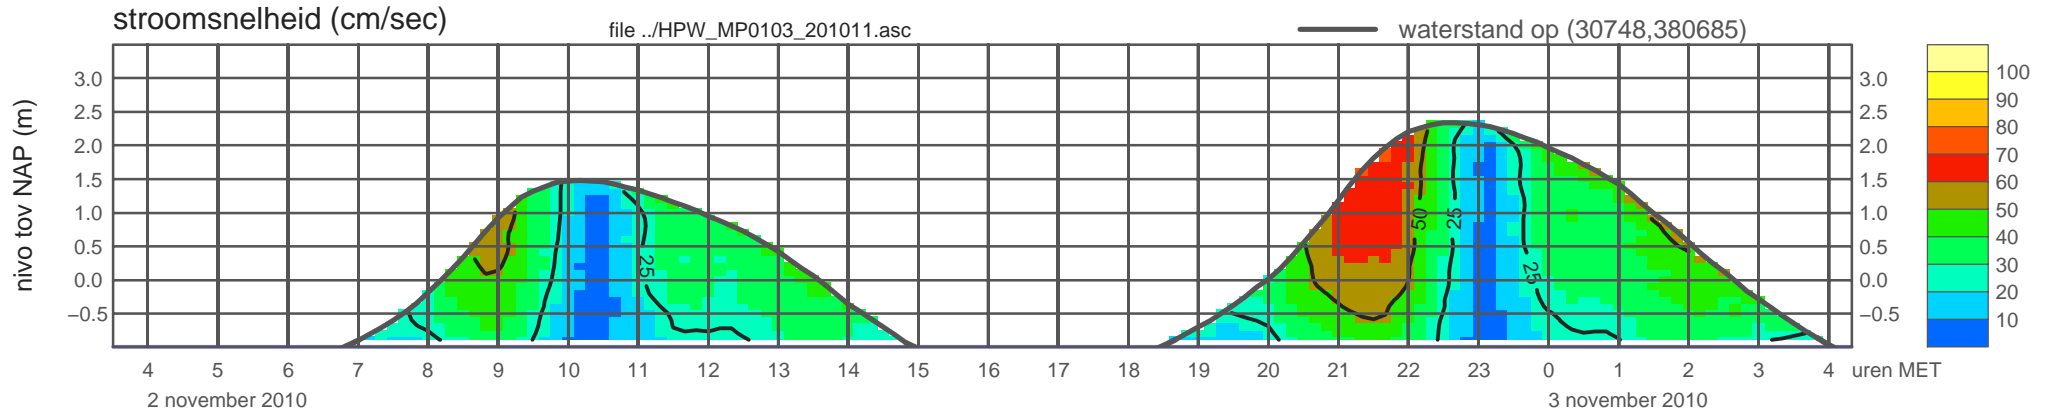

registratie ADCP meetpunt HPW_MP0103_201011 (x=030748 , y=380685 ,h=NAP -0.99 m)

registratie ADCP meetpunt HPW_MP0103_201011 (x=030748 , y=380685 ,h=NAP -0.99 m)

registratie ADCP meetpunt HPW_MP0103_201011 (x=030748 , y=380685 ,h=NAP -0.99 m)

registratie ADCP meetpunt HPW_MP0103_201011 (x=030748 , y=380685 ,h=NAP -0.99 m)

registratie ADCP meetpunt HPW_MP0103_201011 (x=030748 , y=380685 ,h=NAP -0.99 m)

rijkswaterstaat zeeland

registratie ADCP meetpunt HPW_MP0103_201011 (x=030748 , y=380685 ,h=NAP -0.99 m)