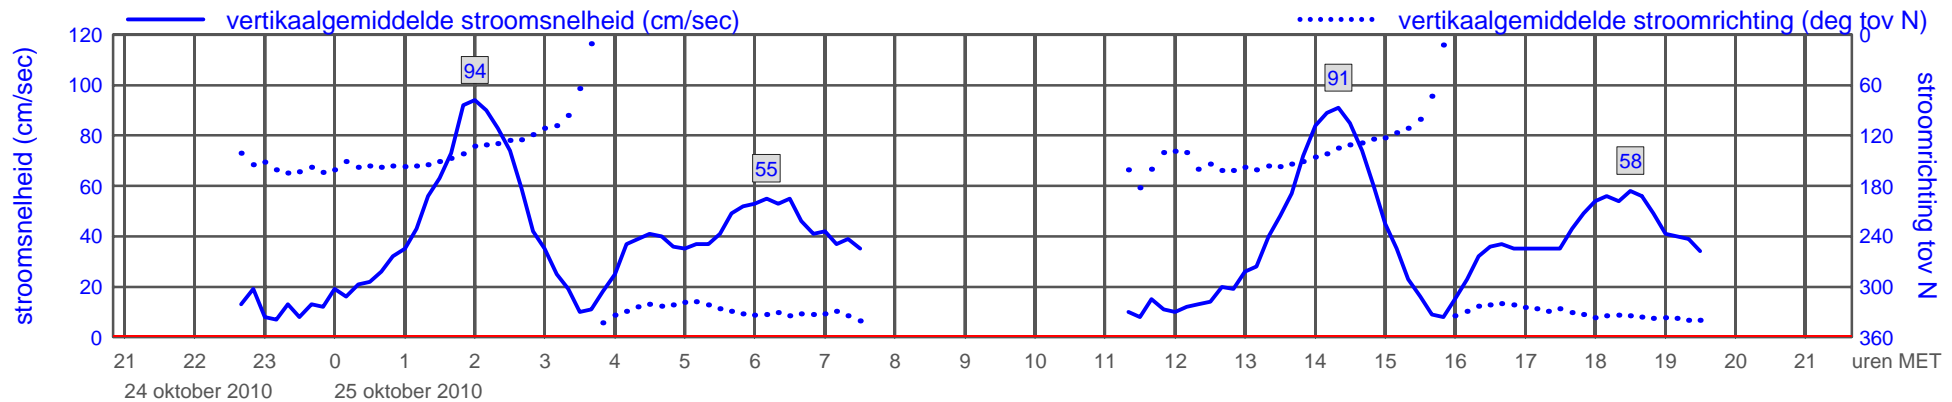

registratie ADCP meetpunt HPW_MP0103_201011 (x=030748 , y=380685 ,h=NAP -0.99 m)

registratie ADCP meetpunt HPW_MP0103_201011 (x=030748 , y=380685 ,h=NAP -0.99 m)

rijkswaterstaat zeeland

registratie ADCP meetpunt HPW_MP0103_201011 (x=030748 , y=380685 ,h=NAP -0.99 m)

registratie ADCP meetpunt HPW_MP0103_201011 (x=030748 , y=380685 ,h=NAP -0.99 m)

registratie ADCP meetpunt HPW_MP0103_201011 (x=030748 , y=380685 ,h=NAP -0.99 m)

registratie ADCP meetpunt HPW_MP0103_201011 (x=030748 , y=380685 ,h=NAP -0.99 m)