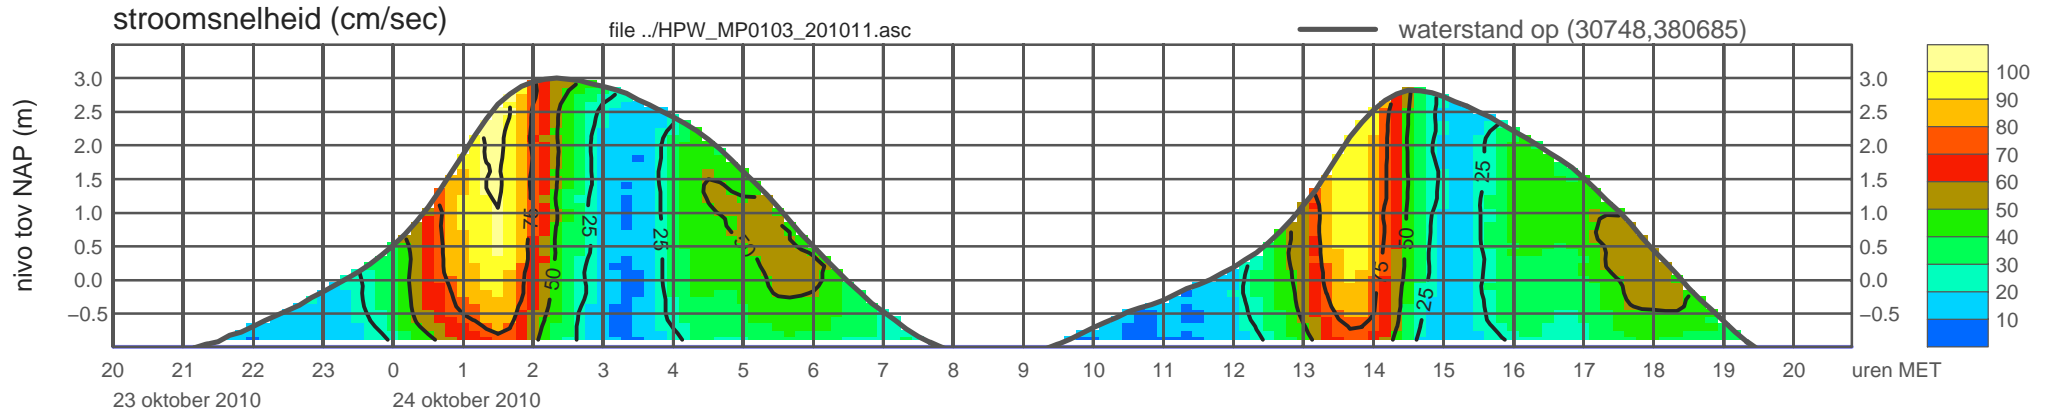

registratie ADCP meetpunt HPW_MP0103_201011 (x=030748 , y=380685 ,h=NAP -0.99 m)

registratie ADCP meetpunt HPW_MP0103_201011 (x=030748 , y=380685 ,h=NAP -0.99 m)

rijkswaterstaat zeeland

registratie ADCP meetpunt HPW_MP0103_201011 (x=030748 , y=380685 ,h=NAP -0.99 m)

registratie ADCP meetpunt HPW_MP0103_201011 (x=030748 , y=380685 ,h=NAP -0.99 m)

registratie ADCP meetpunt HPW_MP0103_201011 (x=030748 , y=380685 ,h=NAP -0.99 m)

registratie ADCP meetpunt HPW_MP0103_201011 (x=030748 , y=380685 ,h=NAP -0.99 m)