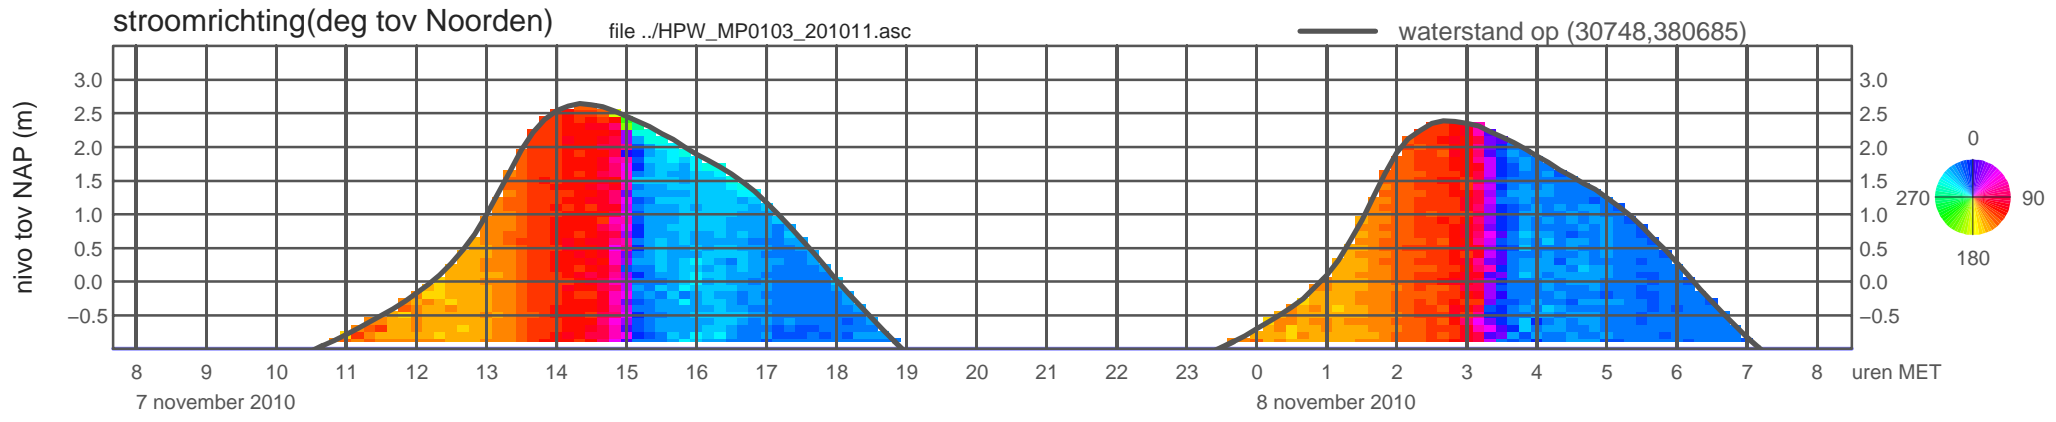

registratie ADCP meetpunt HPW_MP0103_201011 (x=030748 , y=380685 ,h=NAP -0.99 m)

registratie ADCP meetpunt HPW_MP0103_201011 (x=030748 , y=380685 ,h=NAP -0.99 m)

rijkswaterstaat zeeland

registratie ADCP meetpunt HPW_MP0103_201011 (x=030748 , y=380685 ,h=NAP -0.99 m)