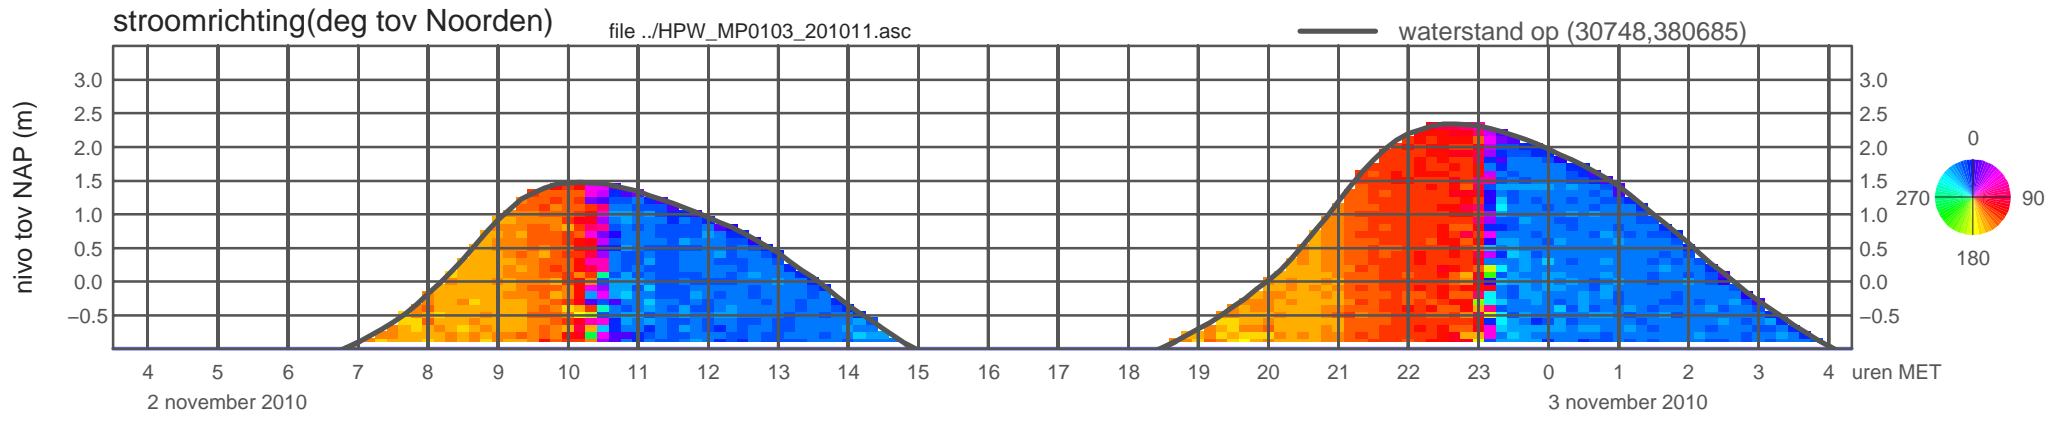

registratie ADCP meetpunt HPW_MP0103_201011 (x=030748 , y=380685 ,h=NAP -0.99 m)