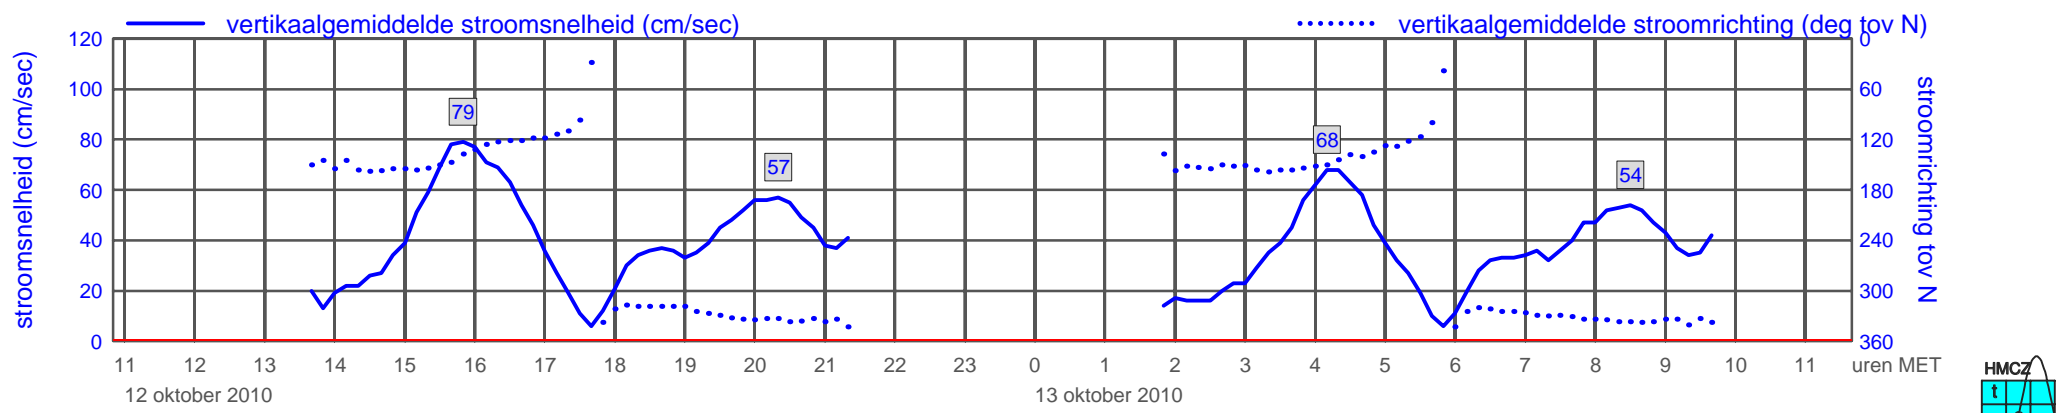

registratie ADCP meetpunt HPW_MP0103_201011 (x=030748 , y=380685 ,h=NAP -0.99 m)

registratie ADCP meetpunt HPW_MP0103_201011 (x=030748 , y=380685 ,h=NAP -0.99 m)

registratie ADCP meetpunt HPW_MP0103_201011 (x=030748 , y=380685 ,h=NAP -0.99 m)

rijkswaterstaat zeeland

registratie ADCP meetpunt HPW_MP0103_201011 (x=030748 , y=380685 ,h=NAP -0.99 m)

registratie ADCP meetpunt HPW_MP0103_201011 (x=030748 , y=380685 ,h=NAP -0.99 m)

registratie ADCP meetpunt HPW_MP0103_201011 (x=030748 , y=380685 ,h=NAP -0.99 m)

registratie ADCP meetpunt HPW_MP0103_201011 (x=030748 , y=380685 ,h=NAP -0.99 m)

registratie ADCP meetpunt HPW_MP0103_201011 (x=030748 , y=380685 ,h=NAP -0.99 m)

rijkswaterstaat zeeland

registratie ADCP meetpunt HPW_MP0103_201011 (x=030748 , y=380685 ,h=NAP -0.99 m)