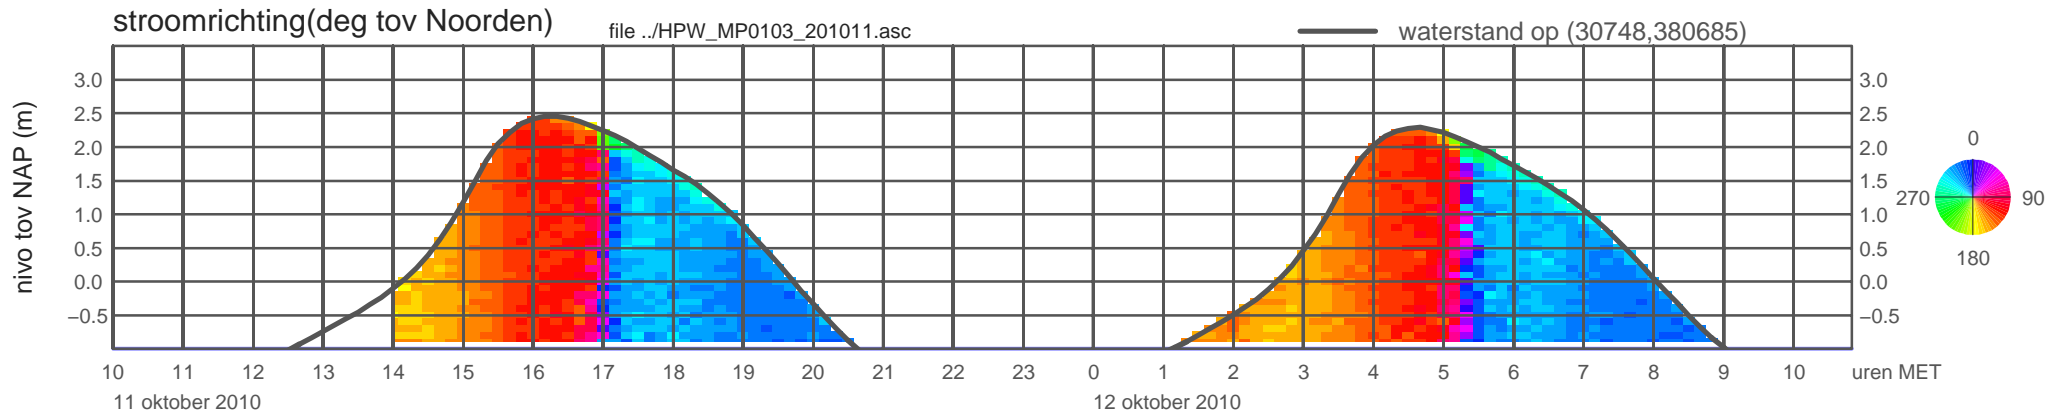

registratie ADCP meetpunt HPW_MP0103_201011 (x=030748 , y=380685 ,h=NAP -0.99 m)

registratie ADCP meetpunt HPW_MP0103_201011 (x=030748 , y=380685 ,h=NAP -0.99 m)

registratie ADCP meetpunt HPW_MP0103_201011 (x=030748 , y=380685 ,h=NAP -0.99 m)

rijkswaterstaat zeeland

registratie ADCP meetpunt HPW_MP0103_201011 (x=030748 , y=380685 ,h=NAP -0.99 m)

registratie ADCP meetpunt HPW_MP0103_201011 (x=030748 , y=380685 ,h=NAP -0.99 m)

registratie ADCP meetpunt HPW_MP0103_201011 (x=030748 , y=380685 ,h=NAP -0.99 m)

registratie ADCP meetpunt HPW_MP0103_201011 (x=030748 , y=380685 ,h=NAP -0.99 m)

registratie ADCP meetpunt HPW_MP0103_201011 (x=030748 , y=380685 ,h=NAP -0.99 m)

rijkswaterstaat zeeland

registratie ADCP meetpunt HPW_MP0103_201011 (x=030748 , y=380685 ,h=NAP -0.99 m)