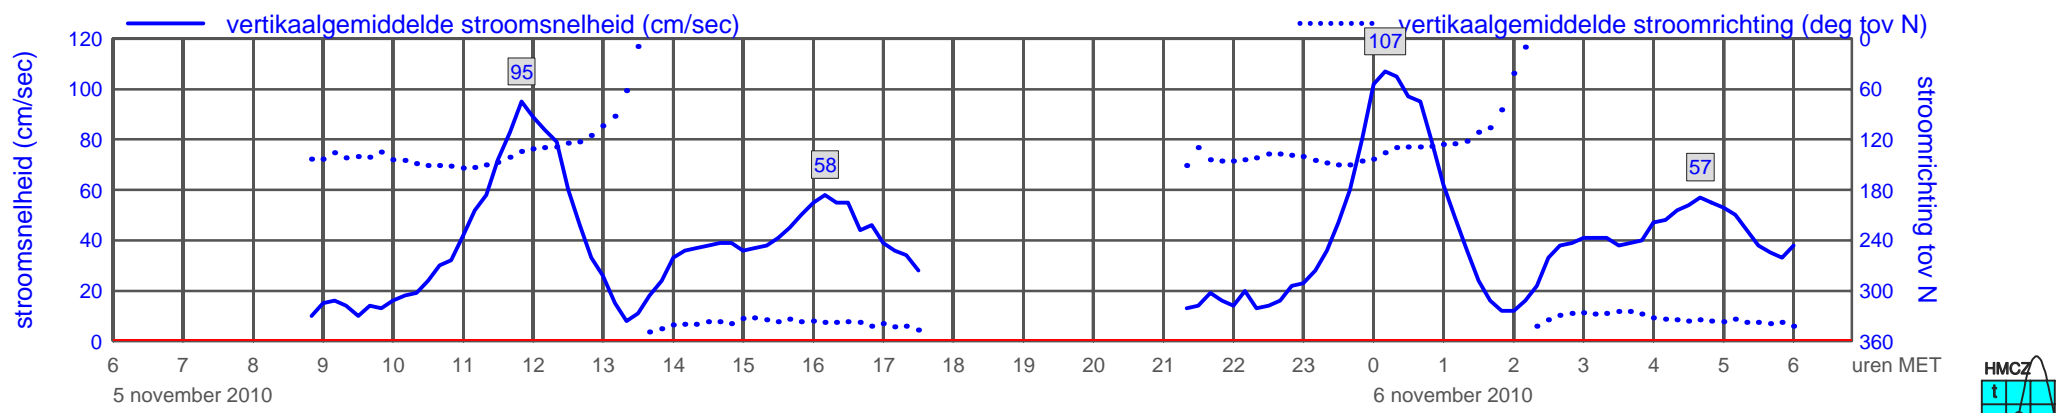

registratie ADCP meetpunt HPW_MP0103_201011 (x=030748 , y=380685 ,h=NAP -0.99 m)

registratie ADCP meetpunt HPW_MP0103_201011 (x=030748 , y=380685 ,h=NAP -0.99 m)

registratie ADCP meetpunt HPW_MP0103_201011 (x=030748 , y=380685 ,h=NAP -0.99 m)

registratie ADCP meetpunt HPW_MP0103_201011 (x=030748 , y=380685 ,h=NAP -0.99 m)

registratie ADCP meetpunt HPW_MP0103_201011 (x=030748 , y=380685 ,h=NAP -0.99 m)

rijkswaterstaat zeeland

registratie ADCP meetpunt HPW_MP0103_201011 (x=030748 , y=380685 ,h=NAP -0.99 m)