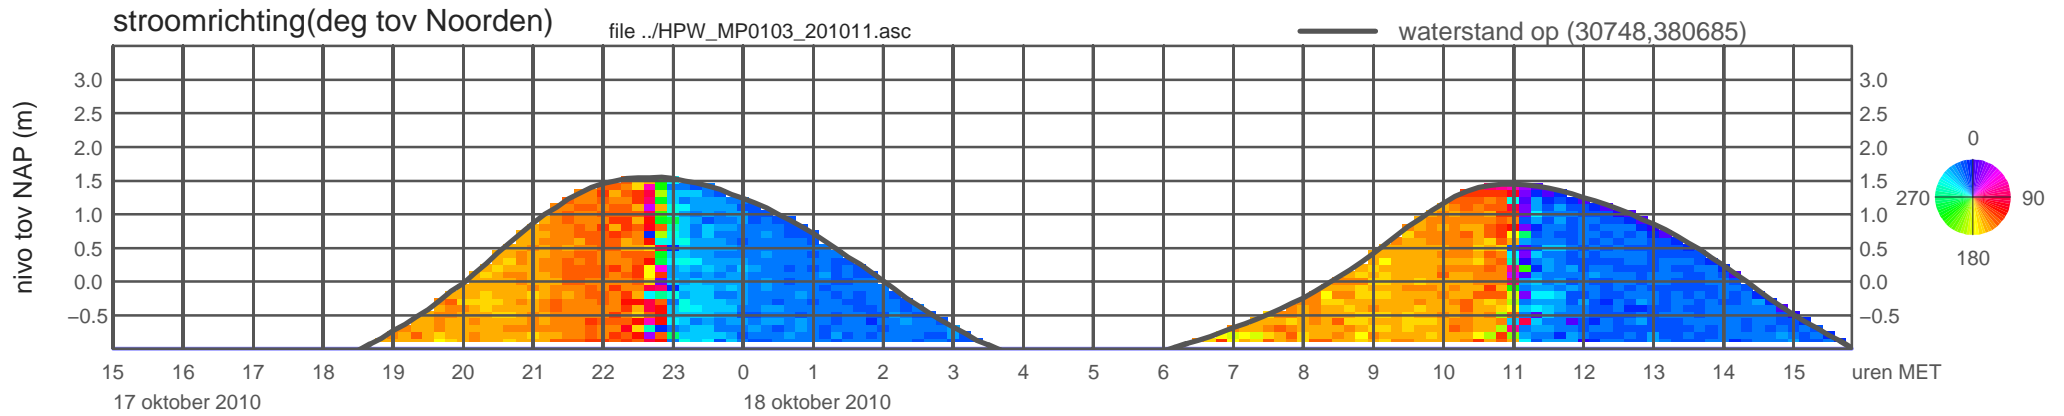

registratie ADCP meetpunt HPW_MP0103_201011 (x=030748 , y=380685 ,h=NAP -0.99 m)

registratie ADCP meetpunt HPW_MP0103_201011 (x=030748 , y=380685 ,h=NAP -0.99 m)

registratie ADCP meetpunt HPW_MP0103_201011 (x=030748 , y=380685 ,h=NAP -0.99 m)

rijkswaterstaat zeeland

registratie ADCP meetpunt HPW_MP0103_201011 (x=030748 , y=380685 ,h=NAP -0.99 m)

registratie ADCP meetpunt HPW_MP0103_201011 (x=030748 , y=380685 ,h=NAP -0.99 m)

registratie ADCP meetpunt HPW_MP0103_201011 (x=030748 , y=380685 ,h=NAP -0.99 m)

registratie ADCP meetpunt HPW_MP0103_201011 (x=030748 , y=380685 ,h=NAP -0.99 m)

registratie ADCP meetpunt HPW_MP0103_201011 (x=030748 , y=380685 ,h=NAP -0.99 m)

rijkswaterstaat zeeland

registratie ADCP meetpunt HPW_MP0103_201011 (x=030748 , y=380685 ,h=NAP -0.99 m)