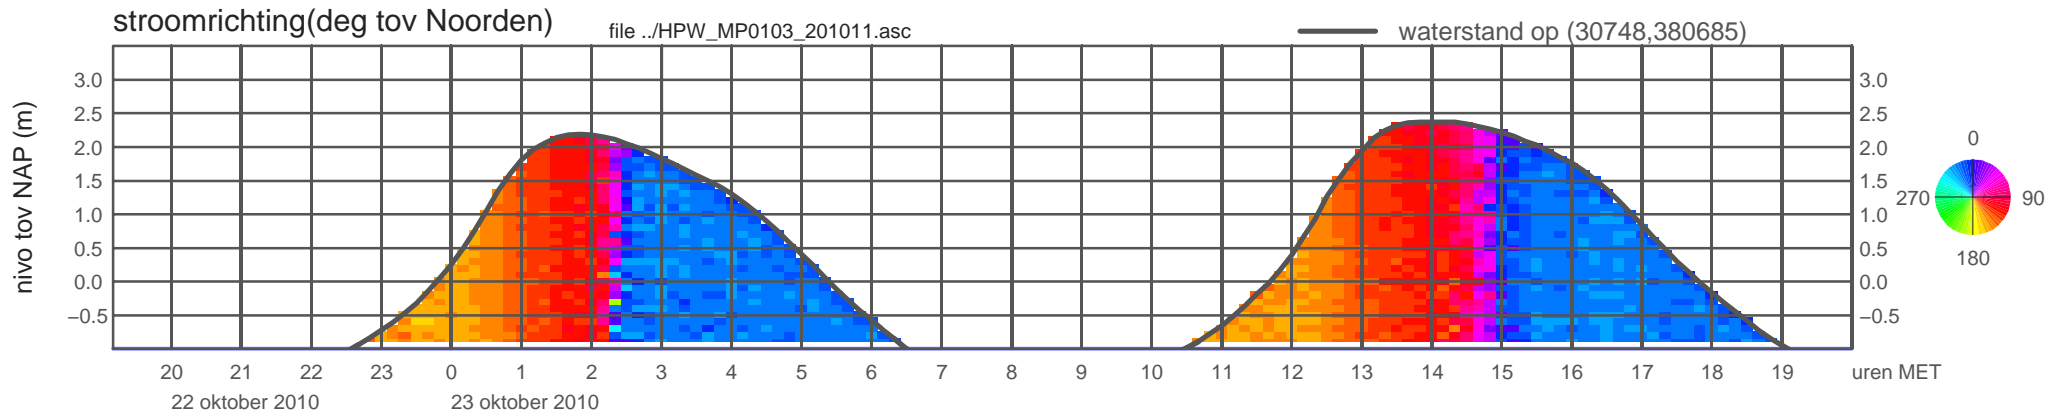

registratie ADCP meetpunt HPW_MP0103_201011 (x=030748 , y=380685 ,h=NAP -0.99 m)

registratie ADCP meetpunt HPW_MP0103_201011 (x=030748 , y=380685 ,h=NAP -0.99 m)

rijkswaterstaat zeeland

registratie ADCP meetpunt HPW_MP0103_201011 (x=030748 , y=380685 ,h=NAP -0.99 m)

registratie ADCP meetpunt HPW_MP0103_201011 (x=030748 , y=380685 ,h=NAP -0.99 m)

registratie ADCP meetpunt HPW_MP0103_201011 (x=030748 , y=380685 ,h=NAP -0.99 m)

registratie ADCP meetpunt HPW_MP0103_201011 (x=030748 , y=380685 ,h=NAP -0.99 m)