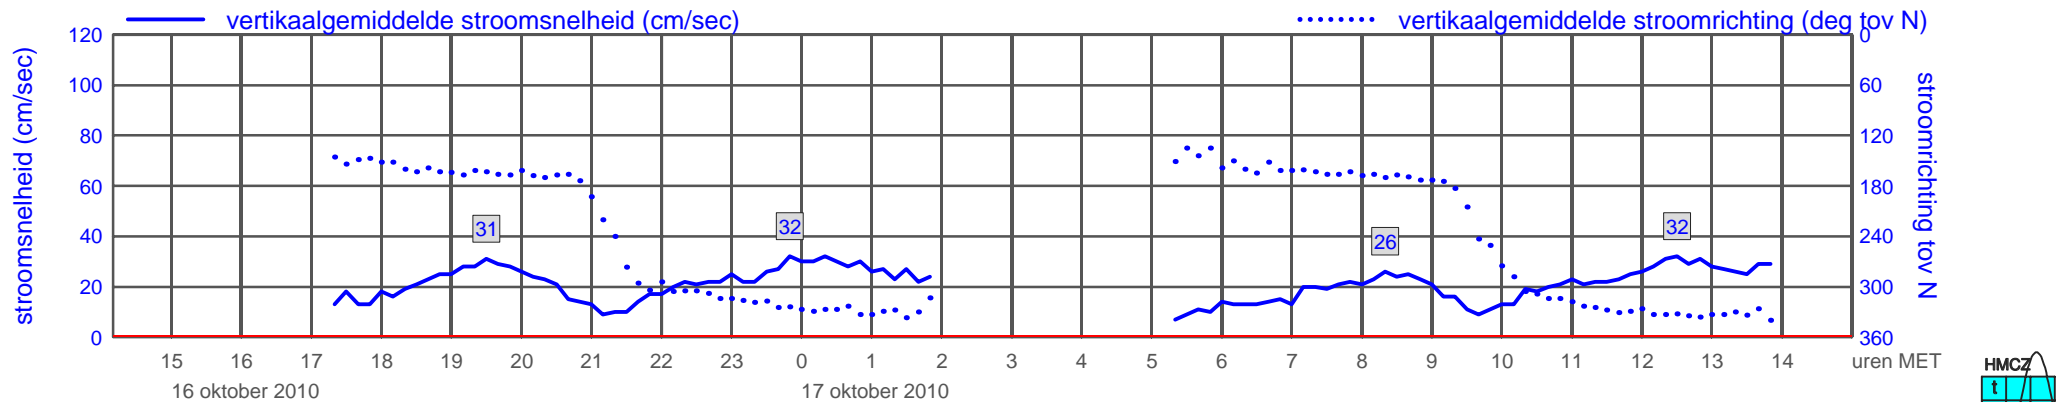

registratie ADCP meetpunt HPW_MP0103_201011 (x=030748 , y=380685 ,h=NAP -0.99 m)

registratie ADCP meetpunt HPW_MP0103_201011 (x=030748 , y=380685 ,h=NAP -0.99 m)

registratie ADCP meetpunt HPW_MP0103_201011 (x=030748 , y=380685 ,h=NAP -0.99 m)

rijkswaterstaat zeeland

registratie ADCP meetpunt HPW_MP0103_201011 (x=030748 , y=380685 ,h=NAP -0.99 m)

registratie ADCP meetpunt HPW_MP0103_201011 (x=030748 , y=380685 ,h=NAP -0.99 m)

registratie ADCP meetpunt HPW_MP0103_201011 (x=030748 , y=380685 ,h=NAP -0.99 m)

registratie ADCP meetpunt HPW_MP0103_201011 (x=030748 , y=380685 ,h=NAP -0.99 m)

registratie ADCP meetpunt HPW_MP0103_201011 (x=030748 , y=380685 ,h=NAP -0.99 m)

rijkswaterstaat zeeland

registratie ADCP meetpunt HPW_MP0103_201011 (x=030748 , y=380685 ,h=NAP -0.99 m)