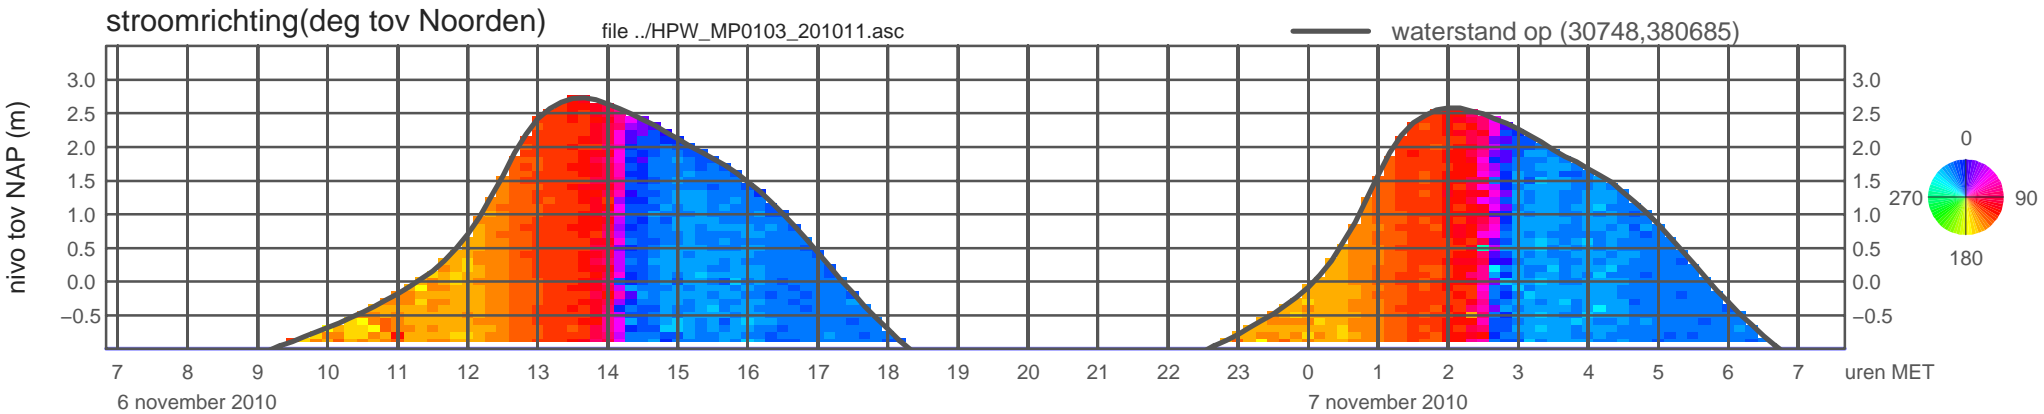

registratie ADCP meetpunt HPW_MP0103_201011 (x=030748 , y=380685 ,h=NAP -0.99 m)

rijkswaterstaat zeeland