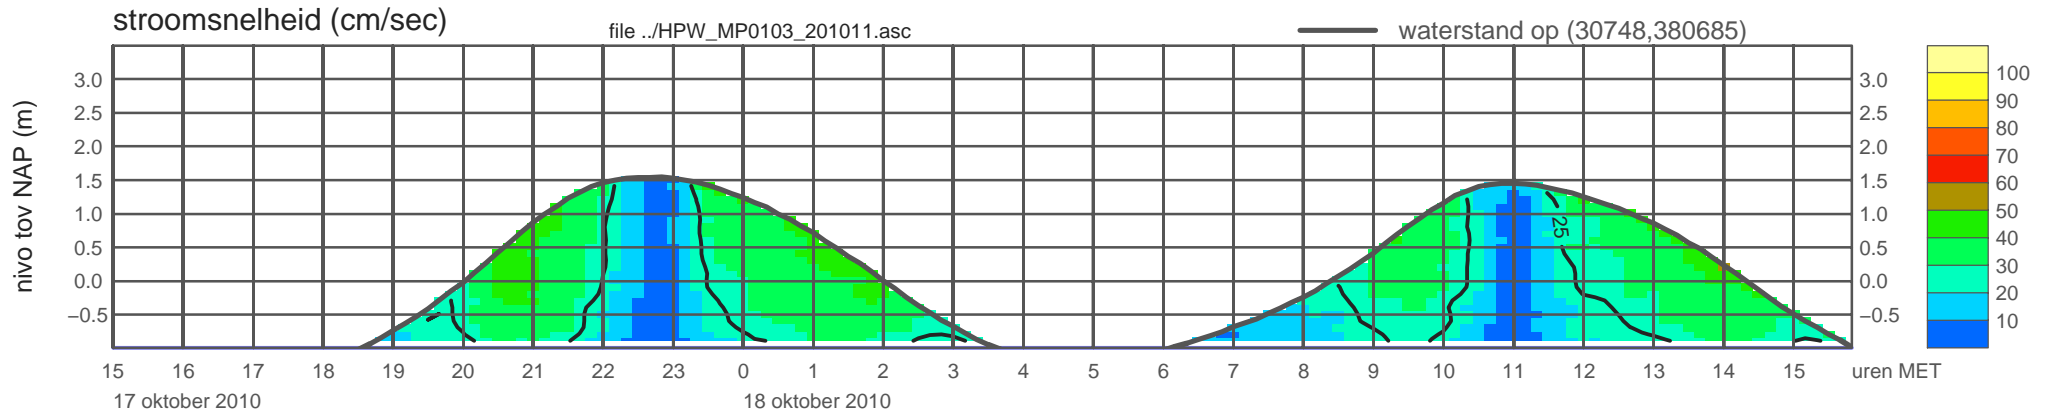

registratie ADCP meetpunt HPW_MP0103_201011 (x=030748 , y=380685 ,h=NAP -0.99 m)

registratie ADCP meetpunt HPW_MP0103_201011 (x=030748 , y=380685 ,h=NAP -0.99 m)

registratie ADCP meetpunt HPW_MP0103_201011 (x=030748 , y=380685 ,h=NAP -0.99 m)

rijkswaterstaat zeeland

registratie ADCP meetpunt HPW_MP0103_201011 (x=030748 , y=380685 ,h=NAP -0.99 m)

registratie ADCP meetpunt HPW_MP0103_201011 (x=030748 , y=380685 ,h=NAP -0.99 m)

registratie ADCP meetpunt HPW_MP0103_201011 (x=030748 , y=380685 ,h=NAP -0.99 m)

registratie ADCP meetpunt HPW_MP0103_201011 (x=030748 , y=380685 ,h=NAP -0.99 m)

registratie ADCP meetpunt HPW_MP0103_201011 (x=030748 , y=380685 ,h=NAP -0.99 m)

rijkswaterstaat zeeland

registratie ADCP meetpunt HPW_MP0103_201011 (x=030748 , y=380685 ,h=NAP -0.99 m)