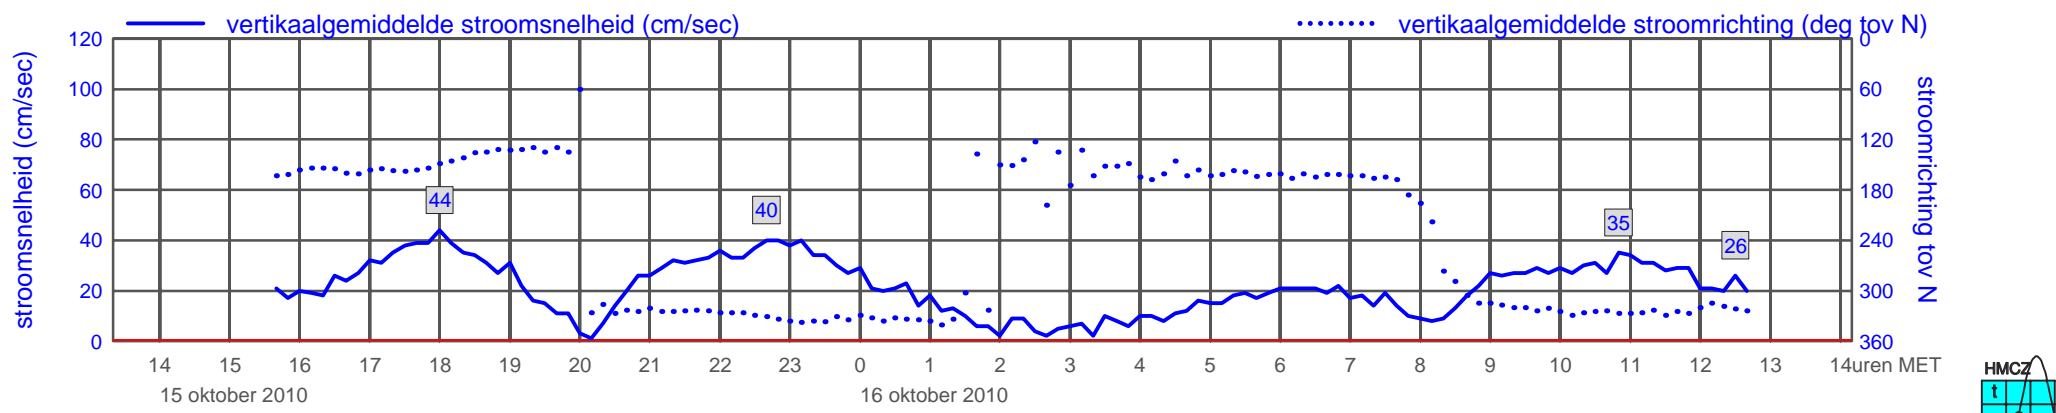

registratie ADCP meetpunt HPW_MP0103_201011 (x=030748 , y=380685 ,h=NAP -0.99 m)

registratie ADCP meetpunt HPW_MP0103_201011 (x=030748 , y=380685 ,h=NAP -0.99 m)

registratie ADCP meetpunt HPW_MP0103_201011 (x=030748 , y=380685 ,h=NAP -0.99 m)

rijkswaterstaat zeeland

registratie ADCP meetpunt HPW_MP0103_201011 (x=030748 , y=380685 ,h=NAP -0.99 m)

registratie ADCP meetpunt HPW_MP0103_201011 (x=030748 , y=380685 ,h=NAP -0.99 m)

registratie ADCP meetpunt HPW_MP0103_201011 (x=030748 , y=380685 ,h=NAP -0.99 m)

registratie ADCP meetpunt HPW_MP0103_201011 (x=030748 , y=380685 ,h=NAP -0.99 m)

registratie ADCP meetpunt HPW_MP0103_201011 (x=030748 , y=380685 ,h=NAP -0.99 m)

rijkswaterstaat zeeland

registratie ADCP meetpunt HPW_MP0103_201011 (x=030748 , y=380685 ,h=NAP -0.99 m)