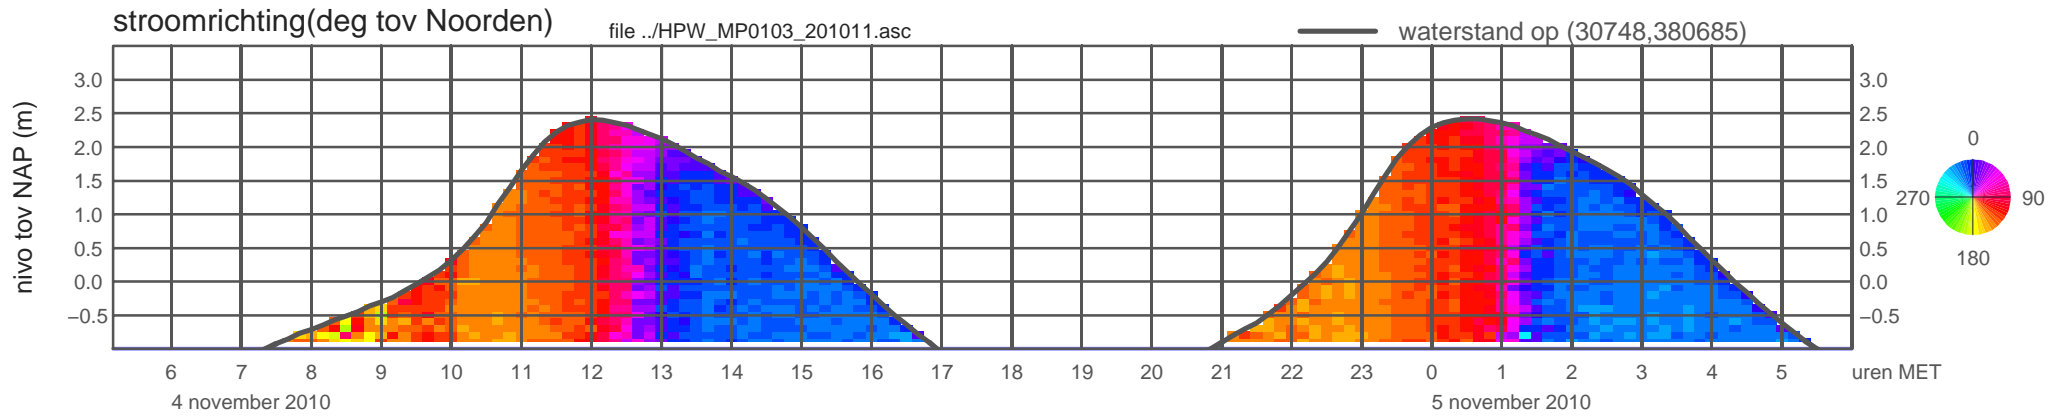

registratie ADCP meetpunt HPW_MP0103_201011 (x=030748 , y=380685 ,h=NAP -0.99 m)

registratie ADCP meetpunt HPW_MP0103_201011 (x=030748 , y=380685 ,h=NAP -0.99 m)

rijkswaterstaat zeeland

registratie ADCP meetpunt HPW_MP0103_201011 (x=030748 , y=380685 ,h=NAP -0.99 m)