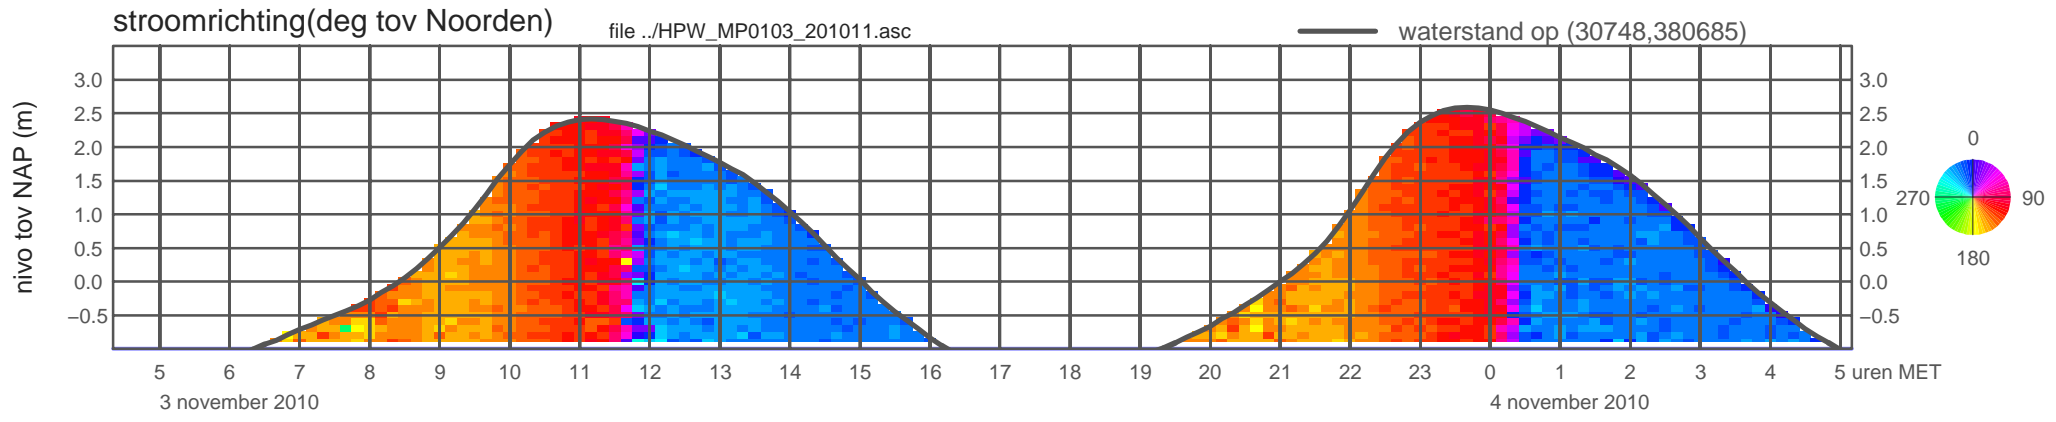

registratie ADCP meetpunt HPW_MP0103_201011 (x=030748 , y=380685 ,h=NAP -0.99 m)

rijkswaterstaat zeeland