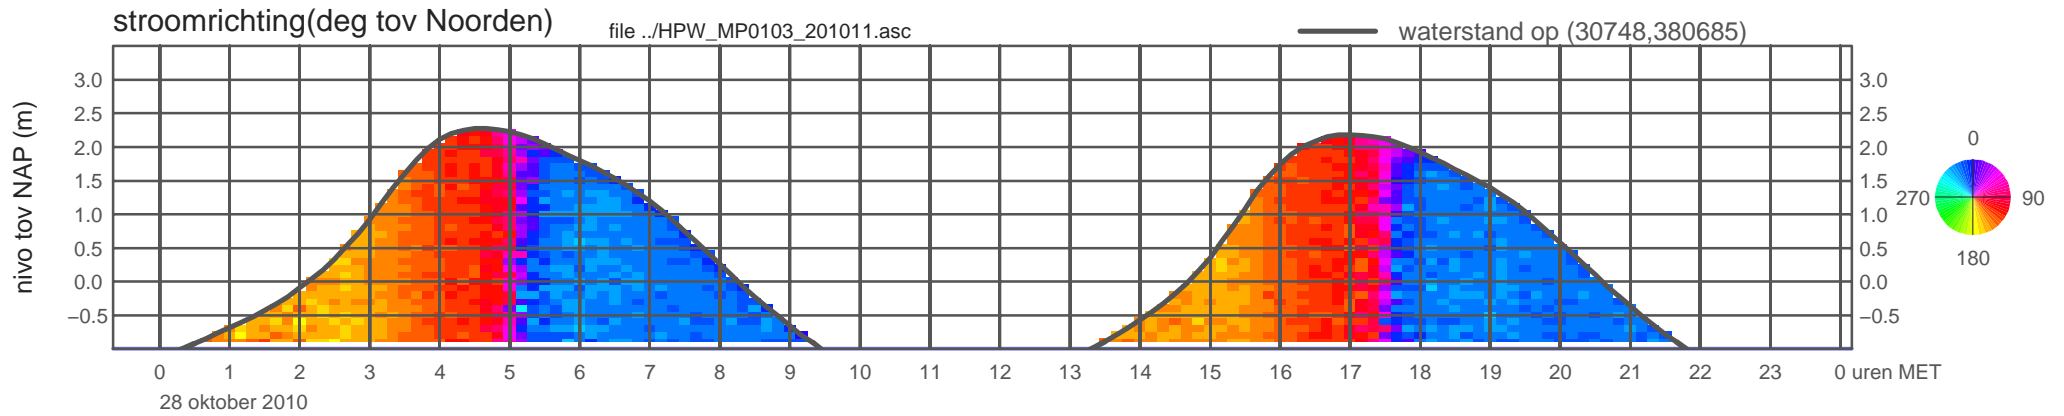

registratie ADCP meetpunt HPW_MP0103_201011 (x=030748 , y=380685 ,h=NAP -0.99 m)