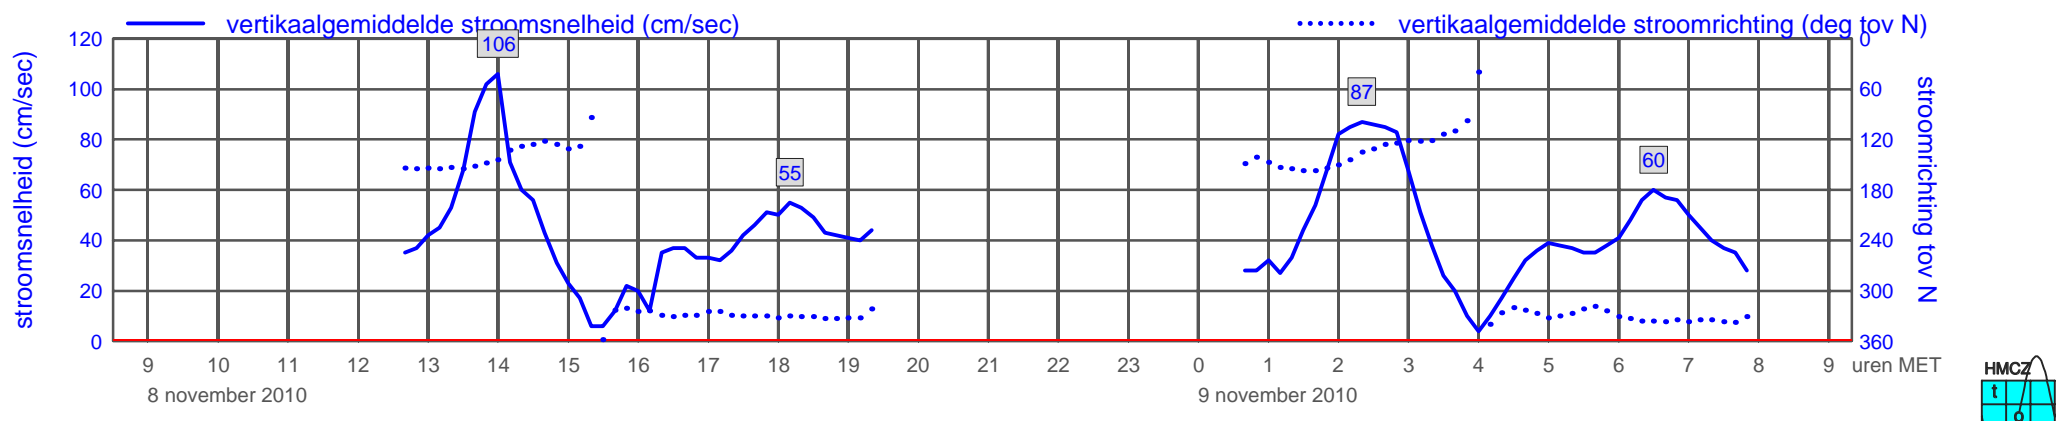

registratie ADCP meetpunt HPW_MP0103_201011 (x=030748 , y=380685 ,h=NAP -0.99 m)

registratie ADCP meetpunt HPW_MP0103_201011 (x=030748 , y=380685 ,h=NAP -0.99 m)

rijkswaterstaat zeeland

registratie ADCP meetpunt HPW_MP0103_201011 (x=030748 , y=380685 ,h=NAP -0.99 m)

rijkswaterstaat zeeland

registratie ADCP meetpunt HPW_MP0103_201011 (x=030748 , y=380685 ,h=NAP -0.99 m)

registratie ADCP meetpunt HPW_MP0103_201011 (x=030748 , y=380685 ,h=NAP -0.99 m)

rijkswaterstaat zeeland