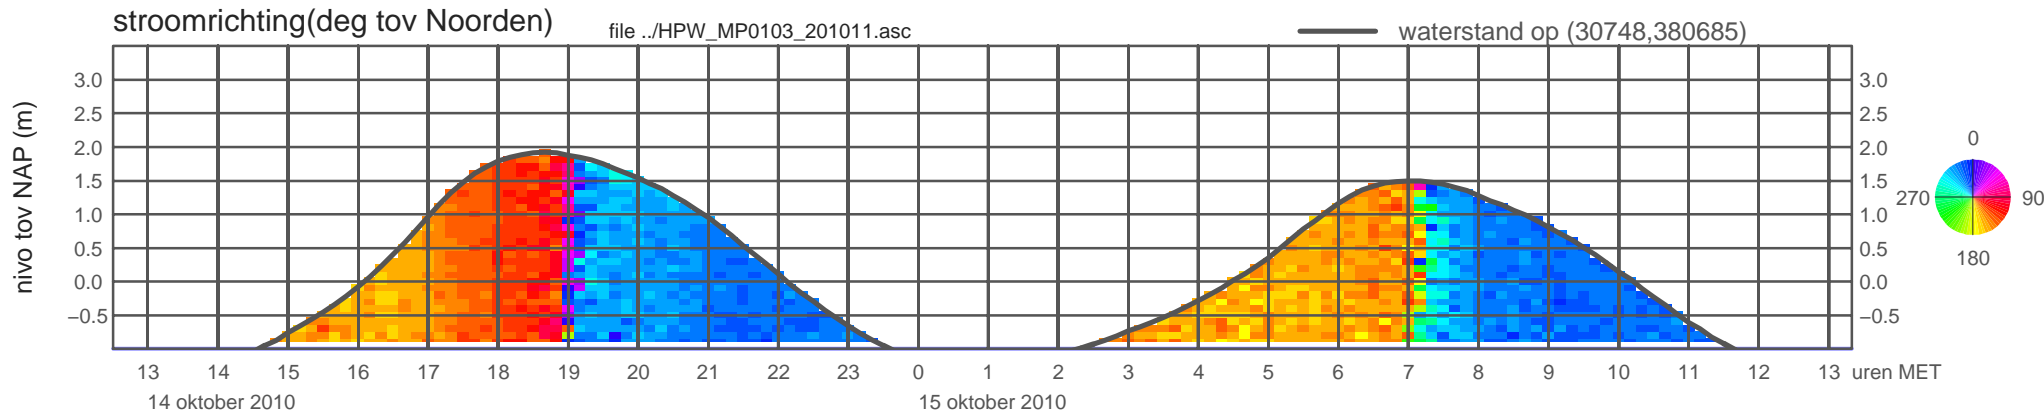

registratie ADCP meetpunt HPW_MP0103_201011 (x=030748 , y=380685 ,h=NAP -0.99 m)

registratie ADCP meetpunt HPW_MP0103_201011 (x=030748 , y=380685 ,h=NAP -0.99 m)

registratie ADCP meetpunt HPW_MP0103_201011 (x=030748 , y=380685 ,h=NAP -0.99 m)

rijkswaterstaat zeeland

registratie ADCP meetpunt HPW_MP0103_201011 (x=030748 , y=380685 ,h=NAP -0.99 m)

registratie ADCP meetpunt HPW_MP0103_201011 (x=030748 , y=380685 ,h=NAP -0.99 m)

registratie ADCP meetpunt HPW_MP0103_201011 (x=030748 , y=380685 ,h=NAP -0.99 m)

registratie ADCP meetpunt HPW_MP0103_201011 (x=030748 , y=380685 ,h=NAP -0.99 m)

registratie ADCP meetpunt HPW_MP0103_201011 (x=030748 , y=380685 ,h=NAP -0.99 m)

rijkswaterstaat zeeland

registratie ADCP meetpunt HPW_MP0103_201011 (x=030748 , y=380685 ,h=NAP -0.99 m)