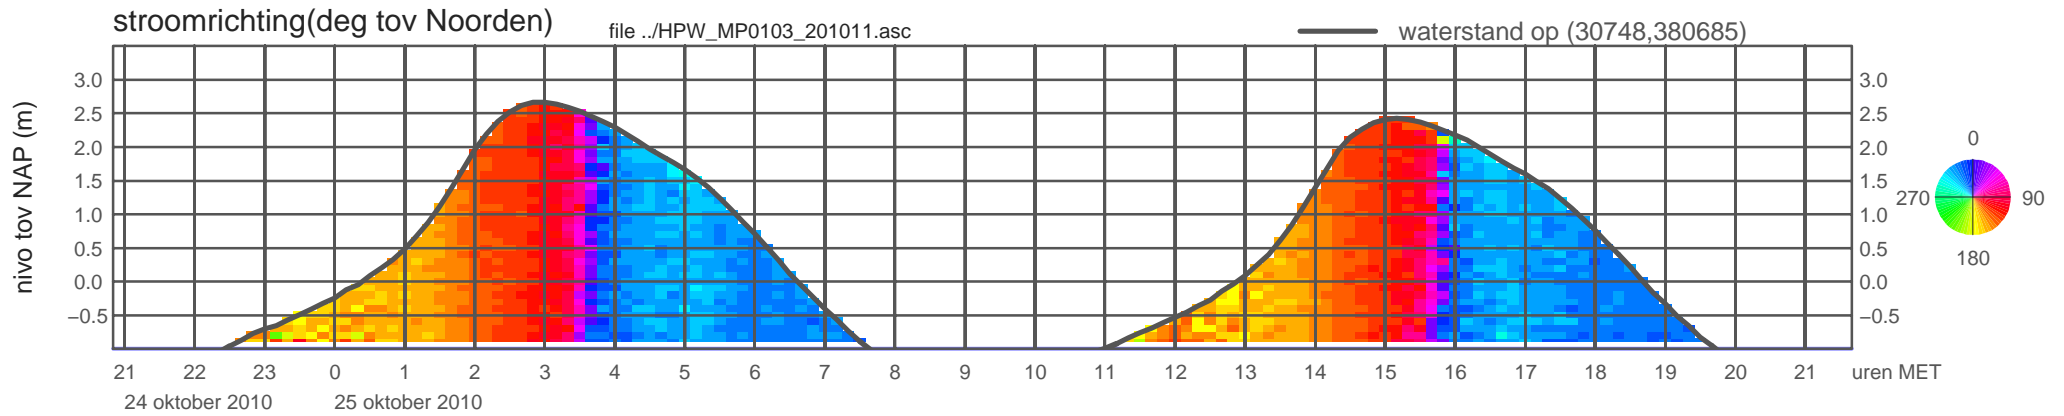

registratie ADCP meetpunt HPW_MP0103_201011 (x=030748 , y=380685 ,h=NAP -0.99 m)

registratie ADCP meetpunt HPW_MP0103_201011 (x=030748 , y=380685 ,h=NAP -0.99 m)

registratie ADCP meetpunt HPW_MP0103_201011 (x=030748 , y=380685 ,h=NAP -0.99 m)