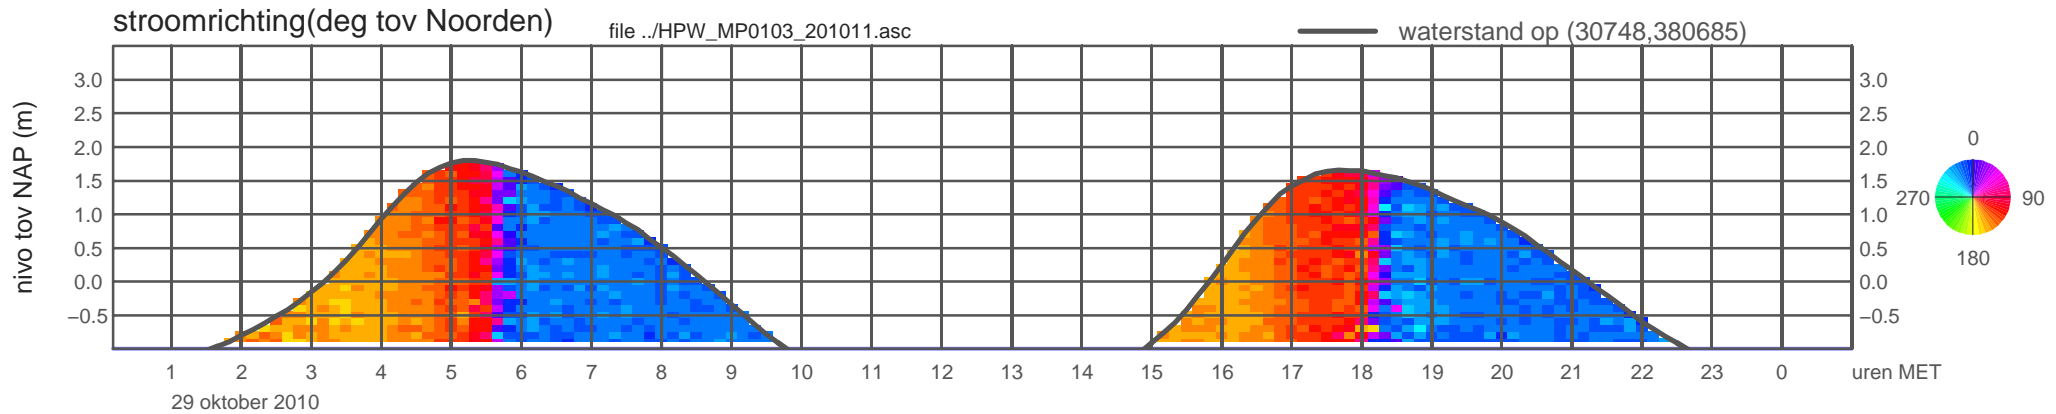

registratie ADCP meetpunt HPW_MP0103_201011 (x=030748 , y=380685 ,h=NAP -0.99 m)

registratie ADCP meetpunt HPW_MP0103_201011 (x=030748 , y=380685 ,h=NAP -0.99 m)

registratie ADCP meetpunt HPW_MP0103_201011 (x=030748 , y=380685 ,h=NAP -0.99 m)