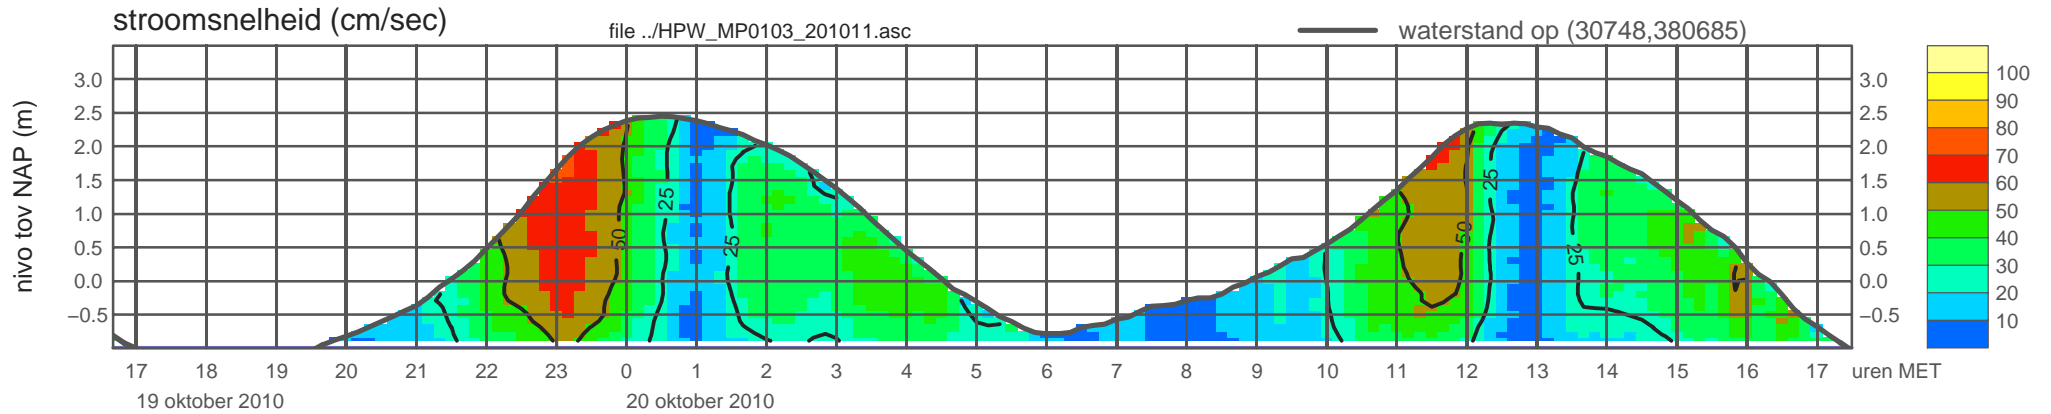

rijkswaterstaat zeeland

registratie ADCP meetpunt HPW_MP0103_201011 (x=030748 , y=380685 ,h=NAP -0.99 m)

registratie ADCP meetpunt HPW_MP0103_201011 (x=030748 , y=380685 ,h=NAP -0.99 m)

registratie ADCP meetpunt HPW_MP0103_201011 (x=030748 , y=380685 ,h=NAP -0.99 m)

registratie ADCP meetpunt HPW_MP0103_201011 (x=030748 , y=380685 ,h=NAP -0.99 m)

registratie ADCP meetpunt HPW_MP0103_201011 (x=030748 , y=380685 ,h=NAP -0.99 m)

rijkswaterstaat zeeland

registratie ADCP meetpunt HPW_MP0103_201011 (x=030748 , y=380685 ,h=NAP -0.99 m)

registratie ADCP meetpunt HPW_MP0103_201011 (x=030748 , y=380685 ,h=NAP -0.99 m)

registratie ADCP meetpunt HPW_MP0103_201011 (x=030748 , y=380685 ,h=NAP -0.99 m)

registratie ADCP meetpunt HPW_MP0103_201011 (x=030748 , y=380685 ,h=NAP -0.99 m)