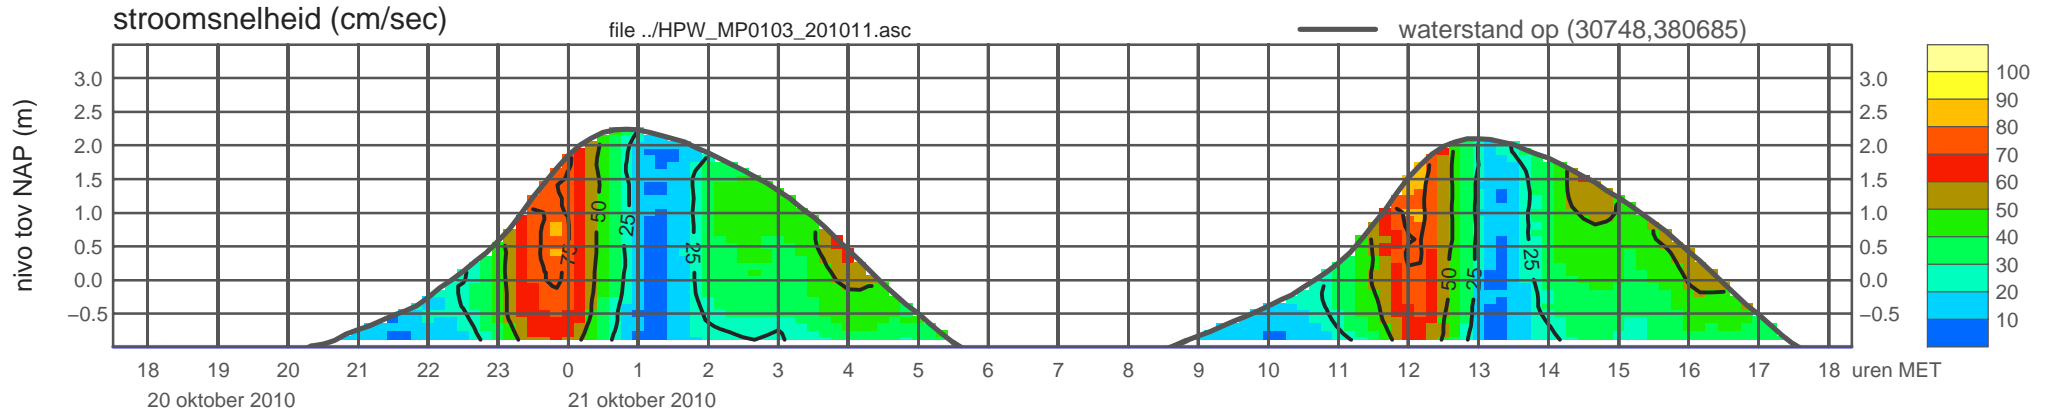

rijkswaterstaat zeeland

registratie ADCP meetpunt HPW_MP0103_201011 (x=030748 , y=380685 ,h=NAP -0.99 m)

registratie ADCP meetpunt HPW_MP0103_201011 (x=030748 , y=380685 ,h=NAP -0.99 m)

registratie ADCP meetpunt HPW_MP0103_201011 (x=030748 , y=380685 ,h=NAP -0.99 m)

registratie ADCP meetpunt HPW_MP0103_201011 (x=030748 , y=380685 ,h=NAP -0.99 m)

registratie ADCP meetpunt HPW_MP0103_201011 (x=030748 , y=380685 ,h=NAP -0.99 m)

rijkswaterstaat zeeland

registratie ADCP meetpunt HPW_MP0103_201011 (x=030748 , y=380685 ,h=NAP -0.99 m)

registratie ADCP meetpunt HPW_MP0103_201011 (x=030748 , y=380685 ,h=NAP -0.99 m)

registratie ADCP meetpunt HPW_MP0103_201011 (x=030748 , y=380685 ,h=NAP -0.99 m)

registratie ADCP meetpunt HPW_MP0103_201011 (x=030748 , y=380685 ,h=NAP -0.99 m)