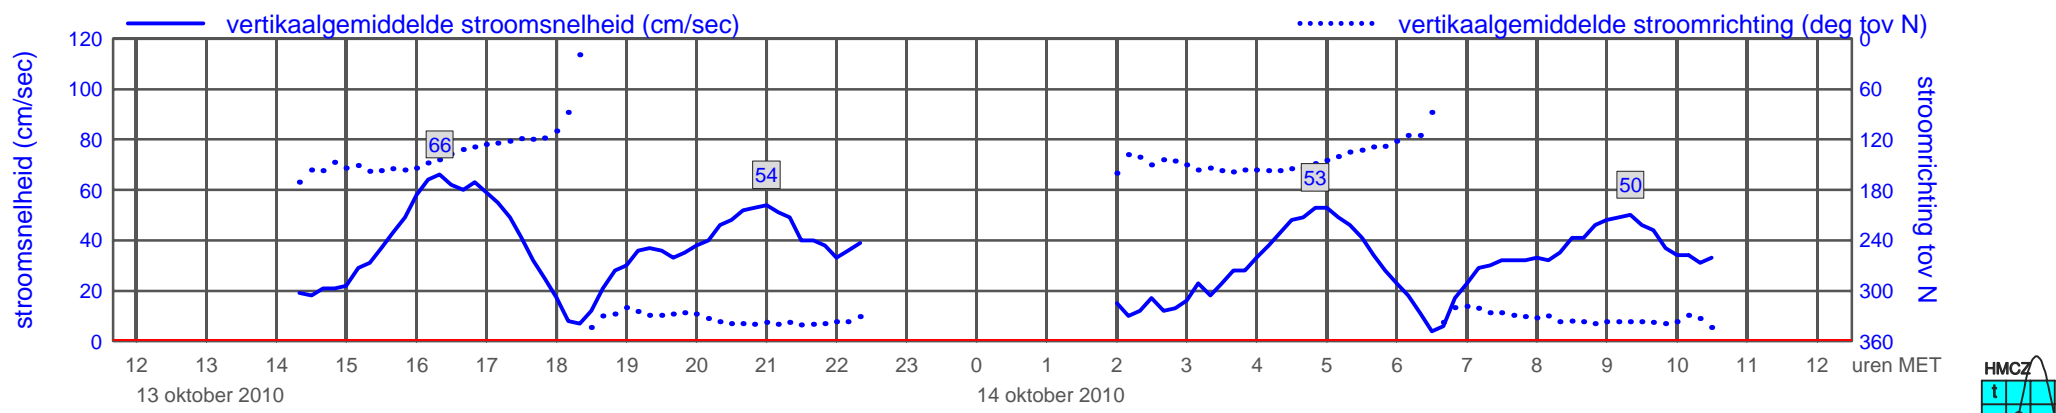

registratie ADCP meetpunt HPW_MP0103_201011 (x=030748 , y=380685 ,h=NAP -0.99 m)

registratie ADCP meetpunt HPW_MP0103_201011 (x=030748 , y=380685 ,h=NAP -0.99 m)

registratie ADCP meetpunt HPW_MP0103_201011 (x=030748 , y=380685 ,h=NAP -0.99 m)

rijkswaterstaat zeeland

registratie ADCP meetpunt HPW_MP0103_201011 (x=030748 , y=380685 ,h=NAP -0.99 m)

registratie ADCP meetpunt HPW_MP0103_201011 (x=030748 , y=380685 ,h=NAP -0.99 m)

registratie ADCP meetpunt HPW_MP0103_201011 (x=030748 , y=380685 ,h=NAP -0.99 m)

registratie ADCP meetpunt HPW_MP0103_201011 (x=030748 , y=380685 ,h=NAP -0.99 m)

registratie ADCP meetpunt HPW_MP0103_201011 (x=030748 , y=380685 ,h=NAP -0.99 m)

rijkswaterstaat zeeland

registratie ADCP meetpunt HPW_MP0103_201011 (x=030748 , y=380685 ,h=NAP -0.99 m)