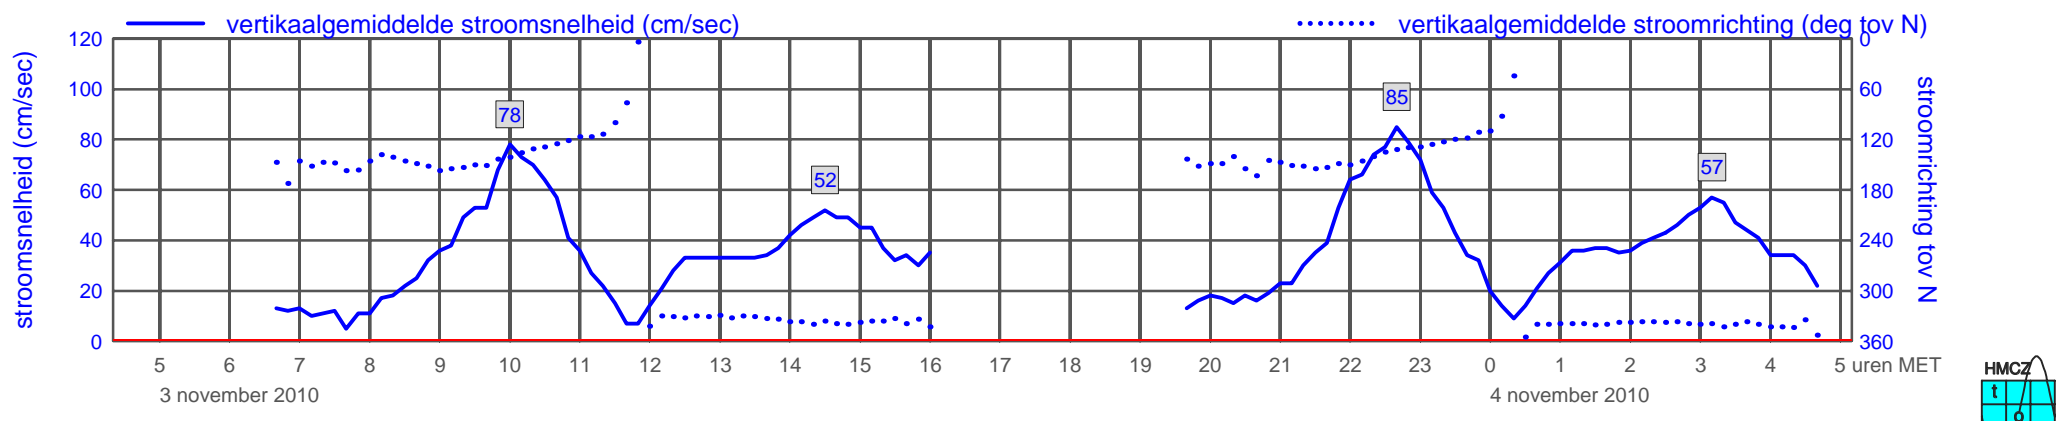

registratie ADCP meetpunt HPW_MP0103_201011 (x=030748 , y=380685 ,h=NAP -0.99 m)

registratie ADCP meetpunt HPW_MP0103_201011 (x=030748 , y=380685 ,h=NAP -0.99 m)

registratie ADCP meetpunt HPW_MP0103_201011 (x=030748 , y=380685 ,h=NAP -0.99 m)

registratie ADCP meetpunt HPW_MP0103_201011 (x=030748 , y=380685 ,h=NAP -0.99 m)

registratie ADCP meetpunt HPW_MP0103_201011 (x=030748 , y=380685 ,h=NAP -0.99 m)

rijkswaterstaat zeeland

registratie ADCP meetpunt HPW_MP0103_201011 (x=030748 , y=380685 ,h=NAP -0.99 m)