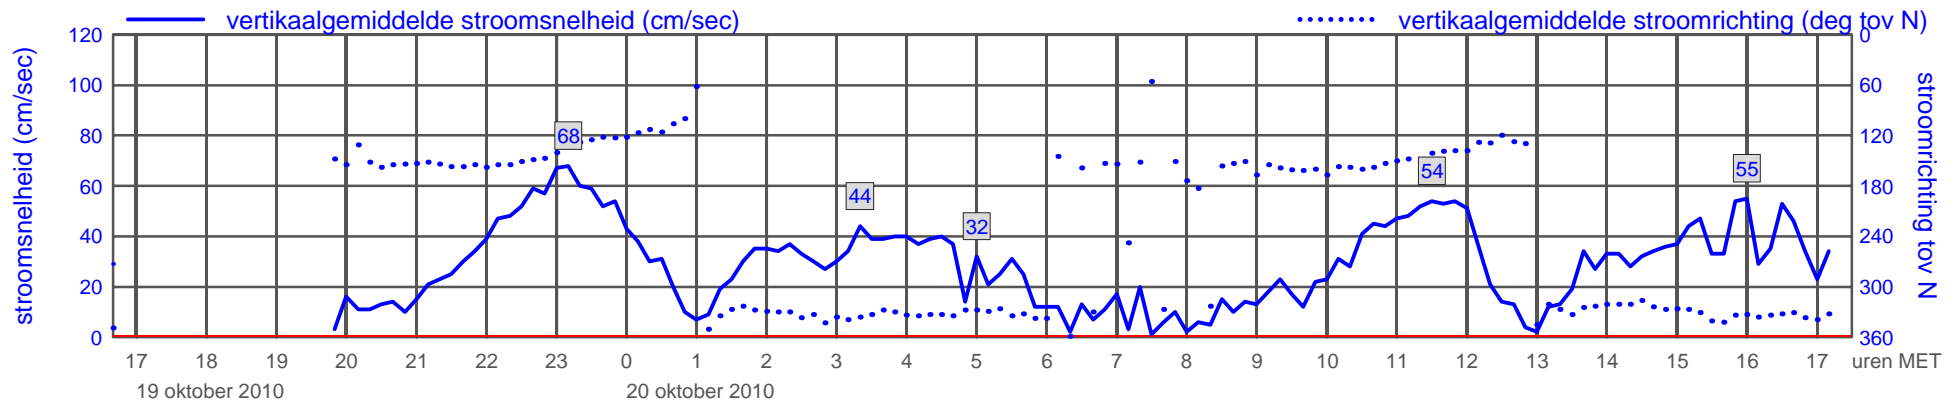

rijkswaterstaat zeeland

registratie ADCP meetpunt HPW_MP0103_201011 (x=030748 , y=380685 ,h=NAP -0.99 m)

registratie ADCP meetpunt HPW_MP0103_201011 (x=030748 , y=380685 ,h=NAP -0.99 m)

registratie ADCP meetpunt HPW_MP0103_201011 (x=030748 , y=380685 ,h=NAP -0.99 m)

registratie ADCP meetpunt HPW_MP0103_201011 (x=030748 , y=380685 ,h=NAP -0.99 m)

registratie ADCP meetpunt HPW_MP0103_201011 (x=030748 , y=380685 ,h=NAP -0.99 m)

rijkswaterstaat zeeland

registratie ADCP meetpunt HPW_MP0103_201011 (x=030748 , y=380685 ,h=NAP -0.99 m)

registratie ADCP meetpunt HPW_MP0103_201011 (x=030748 , y=380685 ,h=NAP -0.99 m)

registratie ADCP meetpunt HPW_MP0103_201011 (x=030748 , y=380685 ,h=NAP -0.99 m)

registratie ADCP meetpunt HPW_MP0103_201011 (x=030748 , y=380685 ,h=NAP -0.99 m)