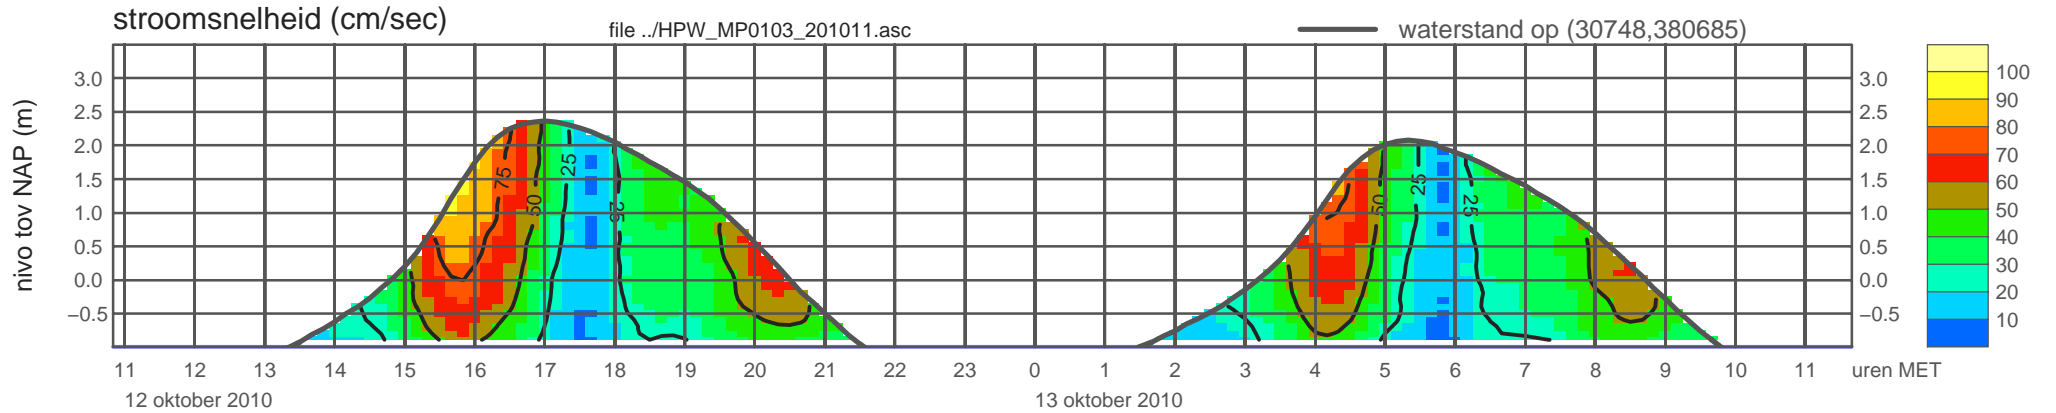

registratie ADCP meetpunt HPW_MP0103_201011 (x=030748 , y=380685 ,h=NAP -0.99 m)

registratie ADCP meetpunt HPW_MP0103_201011 (x=030748 , y=380685 ,h=NAP -0.99 m)

registratie ADCP meetpunt HPW_MP0103_201011 (x=030748 , y=380685 ,h=NAP -0.99 m)

rijkswaterstaat zeeland

registratie ADCP meetpunt HPW_MP0103_201011 (x=030748 , y=380685 ,h=NAP -0.99 m)

registratie ADCP meetpunt HPW_MP0103_201011 (x=030748 , y=380685 ,h=NAP -0.99 m)

registratie ADCP meetpunt HPW_MP0103_201011 (x=030748 , y=380685 ,h=NAP -0.99 m)

registratie ADCP meetpunt HPW_MP0103_201011 (x=030748 , y=380685 ,h=NAP -0.99 m)

registratie ADCP meetpunt HPW_MP0103_201011 (x=030748 , y=380685 ,h=NAP -0.99 m)

rijkswaterstaat zeeland

registratie ADCP meetpunt HPW_MP0103_201011 (x=030748 , y=380685 ,h=NAP -0.99 m)