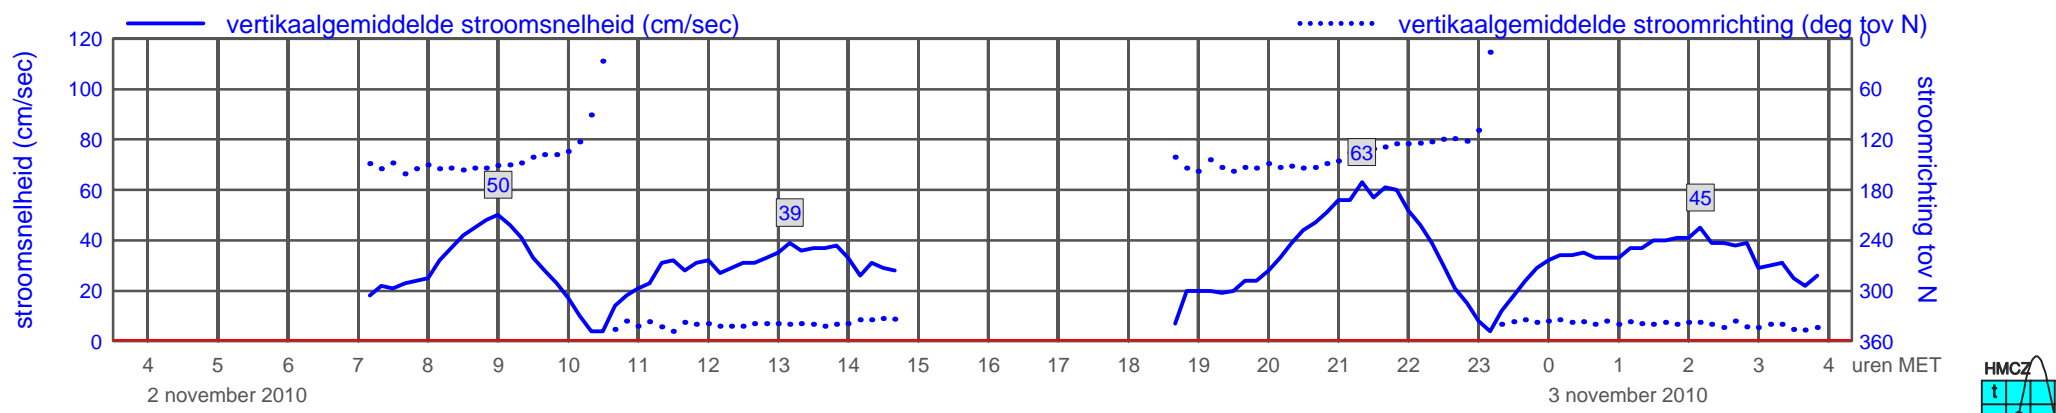

registratie ADCP meetpunt HPW_MP0103_201011 (x=030748 , y=380685 ,h=NAP -0.99 m)

registratie ADCP meetpunt HPW_MP0103_201011 (x=030748 , y=380685 ,h=NAP -0.99 m)

registratie ADCP meetpunt HPW_MP0103_201011 (x=030748 , y=380685 ,h=NAP -0.99 m)

registratie ADCP meetpunt HPW_MP0103_201011 (x=030748 , y=380685 ,h=NAP -0.99 m)

registratie ADCP meetpunt HPW_MP0103_201011 (x=030748 , y=380685 ,h=NAP -0.99 m)

rijkswaterstaat zeeland

registratie ADCP meetpunt HPW_MP0103_201011 (x=030748 , y=380685 ,h=NAP -0.99 m)