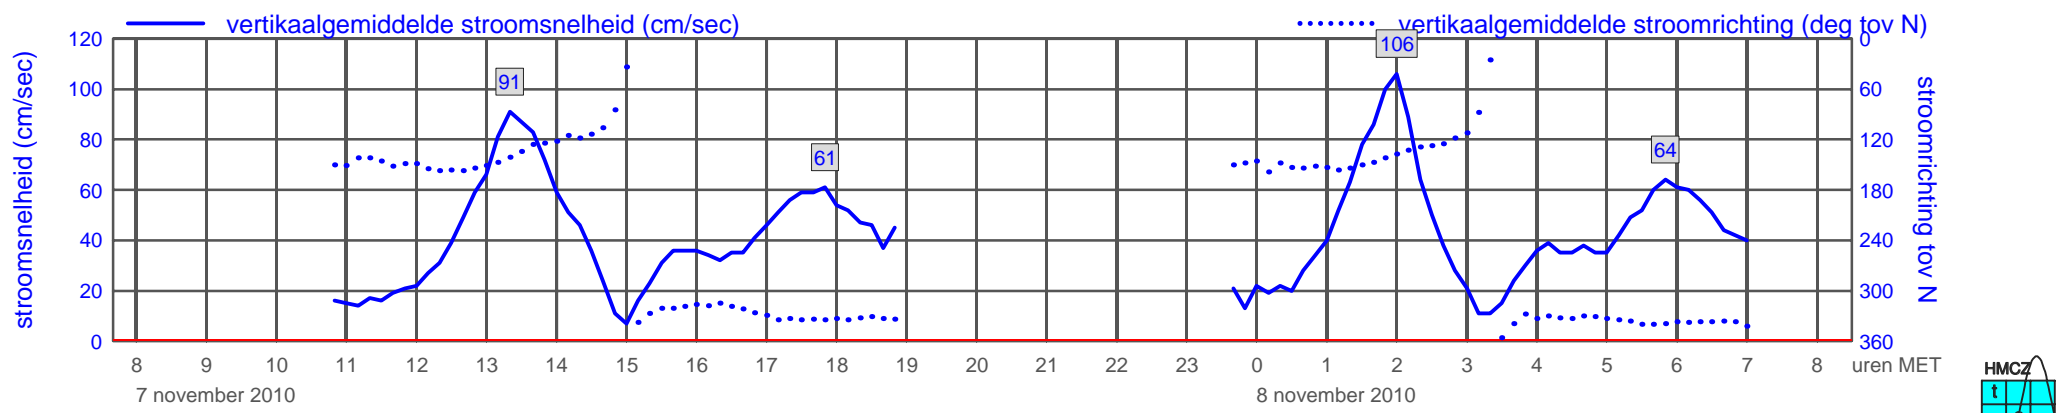

registratie ADCP meetpunt HPW_MP0103_201011 (x=030748 , y=380685 ,h=NAP -0.99 m)

registratie ADCP meetpunt HPW_MP0103_201011 (x=030748 , y=380685 ,h=NAP -0.99 m)

rijkswaterstaat zeeland

registratie ADCP meetpunt HPW_MP0103_201011 (x=030748 , y=380685 ,h=NAP -0.99 m)

rijkswaterstaat zeeland

registratie ADCP meetpunt HPW_MP0103_201011 (x=030748 , y=380685 ,h=NAP -0.99 m)

registratie ADCP meetpunt HPW_MP0103_201011 (x=030748 , y=380685 ,h=NAP -0.99 m)

rijkswaterstaat zeeland

registratie ADCP meetpunt HPW_MP0103_201011 (x=030748 , y=380685 ,h=NAP -0.99 m)