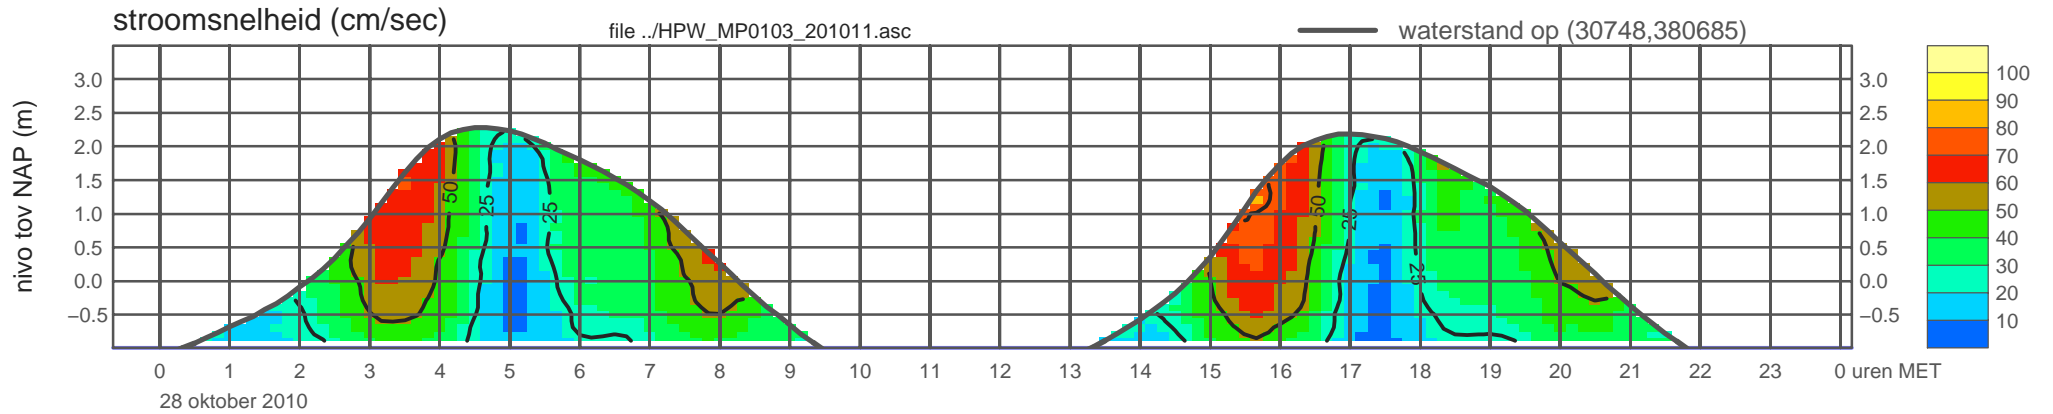

registratie ADCP meetpunt HPW_MP0103_201011 (x=030748 , y=380685 ,h=NAP -0.99 m)

registratie ADCP meetpunt HPW_MP0103_201011 (x=030748 , y=380685 ,h=NAP -0.99 m)

registratie ADCP meetpunt HPW_MP0103_201011 (x=030748 , y=380685 ,h=NAP -0.99 m)