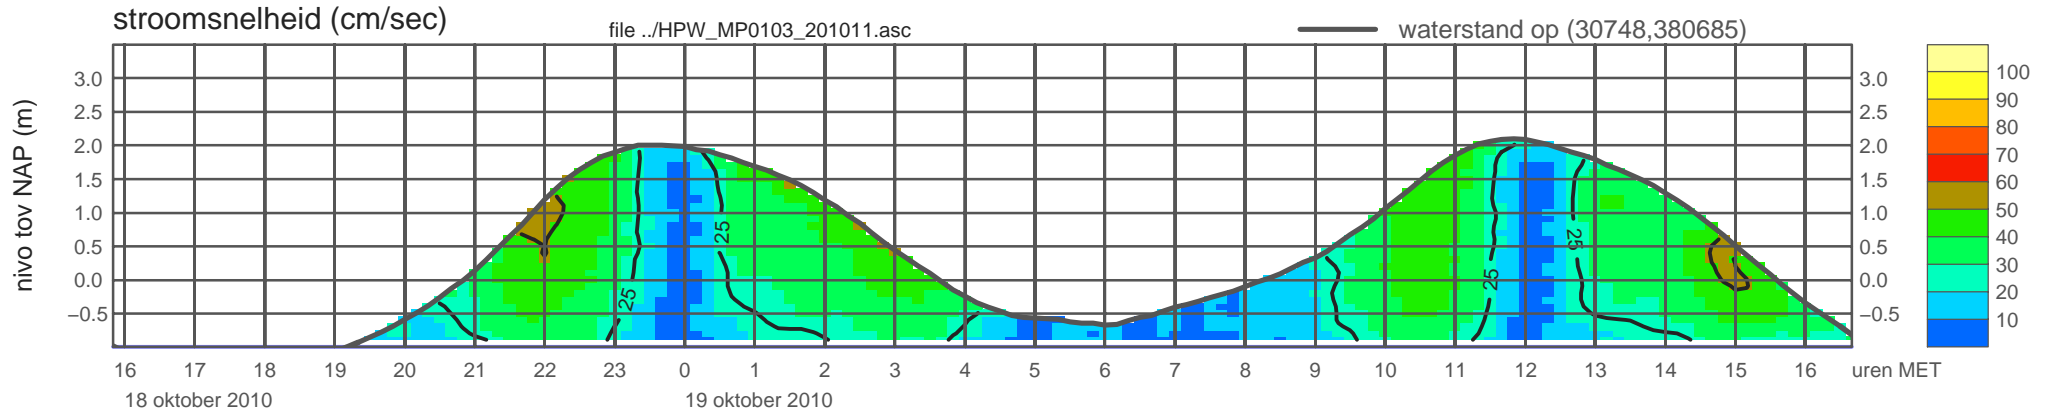

registratie ADCP meetpunt HPW_MP0103_201011 (x=030748 , y=380685 ,h=NAP -0.99 m)

registratie ADCP meetpunt HPW_MP0103_201011 (x=030748 , y=380685 ,h=NAP -0.99 m)

registratie ADCP meetpunt HPW_MP0103_201011 (x=030748 , y=380685 ,h=NAP -0.99 m)

rijkswaterstaat zeeland

registratie ADCP meetpunt HPW_MP0103_201011 (x=030748 , y=380685 ,h=NAP -0.99 m)

registratie ADCP meetpunt HPW_MP0103_201011 (x=030748 , y=380685 ,h=NAP -0.99 m)

registratie ADCP meetpunt HPW_MP0103_201011 (x=030748 , y=380685 ,h=NAP -0.99 m)

registratie ADCP meetpunt HPW_MP0103_201011 (x=030748 , y=380685 ,h=NAP -0.99 m)

registratie ADCP meetpunt HPW_MP0103_201011 (x=030748 , y=380685 ,h=NAP -0.99 m)

rijkswaterstaat zeeland

registratie ADCP meetpunt HPW_MP0103_201011 (x=030748 , y=380685 ,h=NAP -0.99 m)