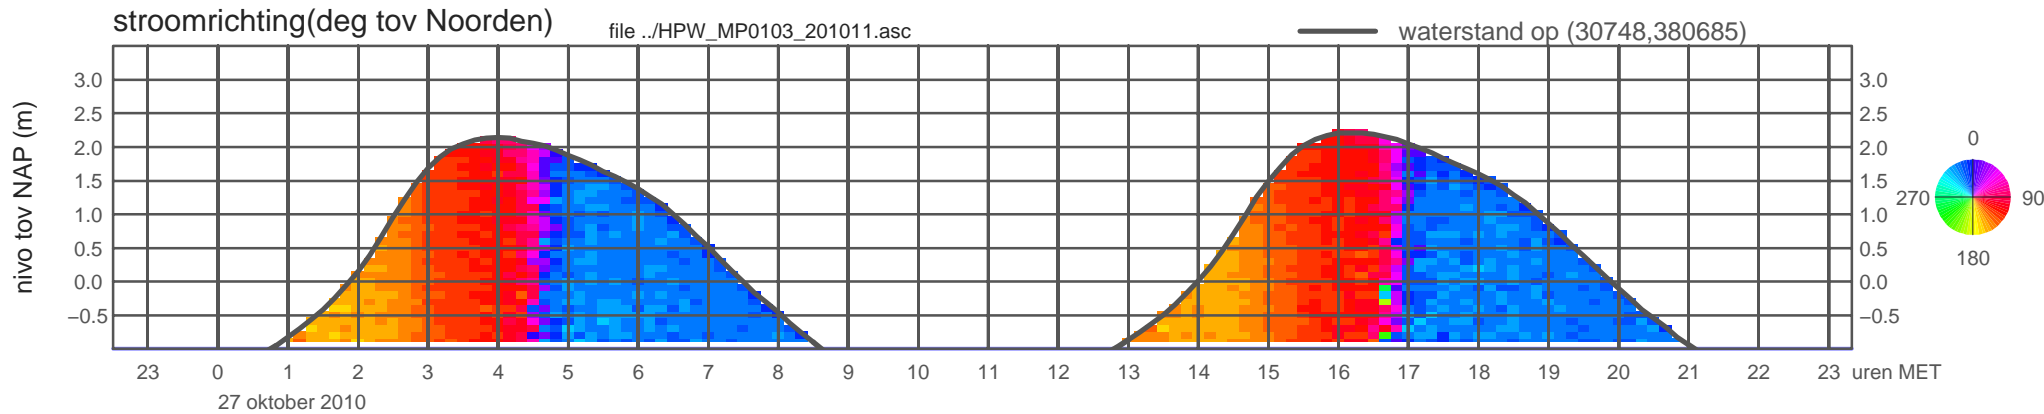

registratie ADCP meetpunt HPW_MP0103_201011 (x=030748 , y=380685 ,h=NAP -0.99 m)

registratie ADCP meetpunt HPW_MP0103_201011 (x=030748 , y=380685 ,h=NAP -0.99 m)

registratie ADCP meetpunt HPW_MP0103_201011 (x=030748 , y=380685 ,h=NAP -0.99 m)