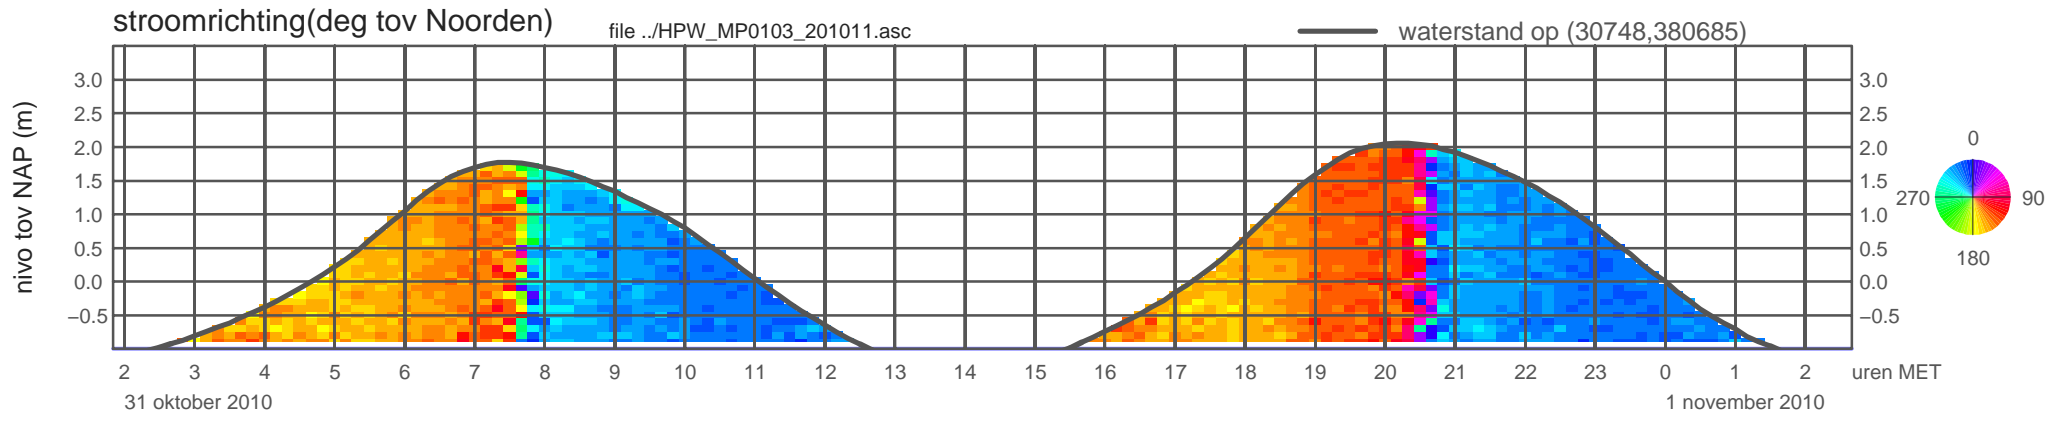

registratie ADCP meetpunt HPW_MP0103_201011 (x=030748 , y=380685 ,h=NAP -0.99 m)