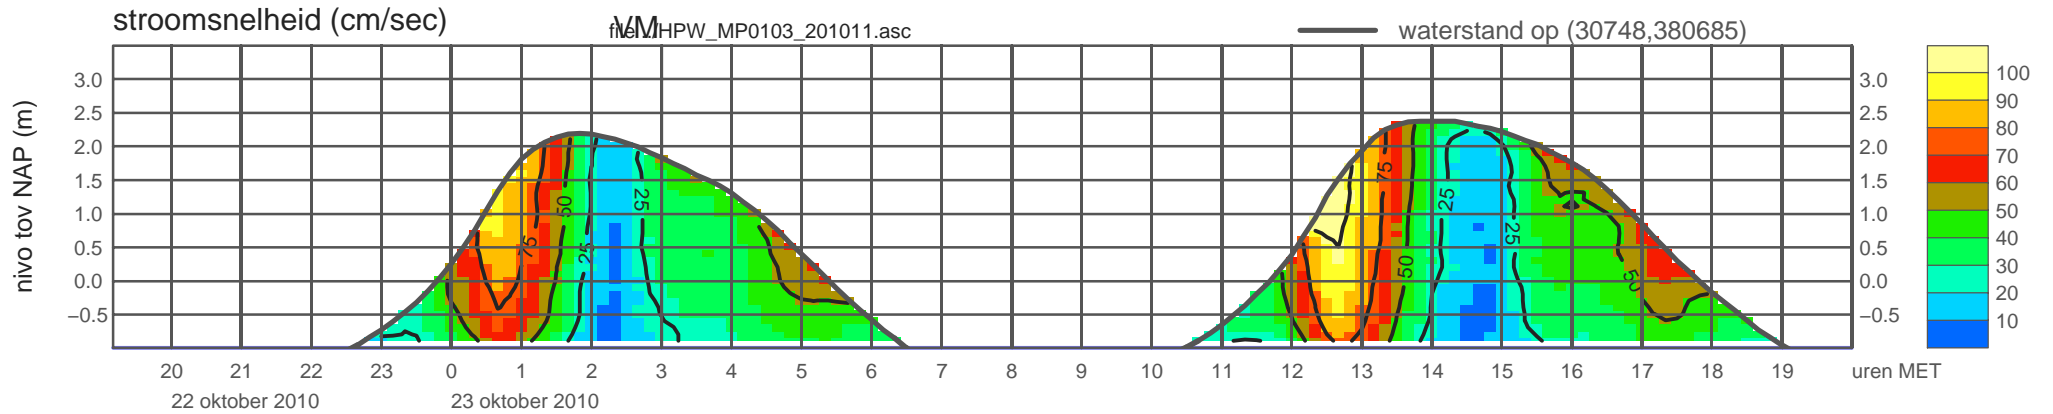

rijkswaterstaat zeeland

registratie ADCP meetpunt HPW_MP0103_201011 (x=030748 , y=380685 ,h=NAP -0.99 m)

registratie ADCP meetpunt HPW_MP0103_201011 (x=030748 , y=380685 ,h=NAP -0.99 m)

registratie ADCP meetpunt HPW_MP0103_201011 (x=030748 , y=380685 ,h=NAP -0.99 m)

registratie ADCP meetpunt HPW_MP0103_201011 (x=030748 , y=380685 ,h=NAP -0.99 m)

registratie ADCP meetpunt HPW_MP0103_201011 (x=030748 , y=380685 ,h=NAP -0.99 m)

rijkswaterstaat zeeland

registratie ADCP meetpunt HPW_MP0103_201011 (x=030748 , y=380685 ,h=NAP -0.99 m)

registratie ADCP meetpunt HPW_MP0103_201011 (x=030748 , y=380685 ,h=NAP -0.99 m)

registratie ADCP meetpunt HPW_MP0103_201011 (x=030748 , y=380685 ,h=NAP -0.99 m)

registratie ADCP meetpunt HPW_MP0103_201011 (x=030748 , y=380685 ,h=NAP -0.99 m)