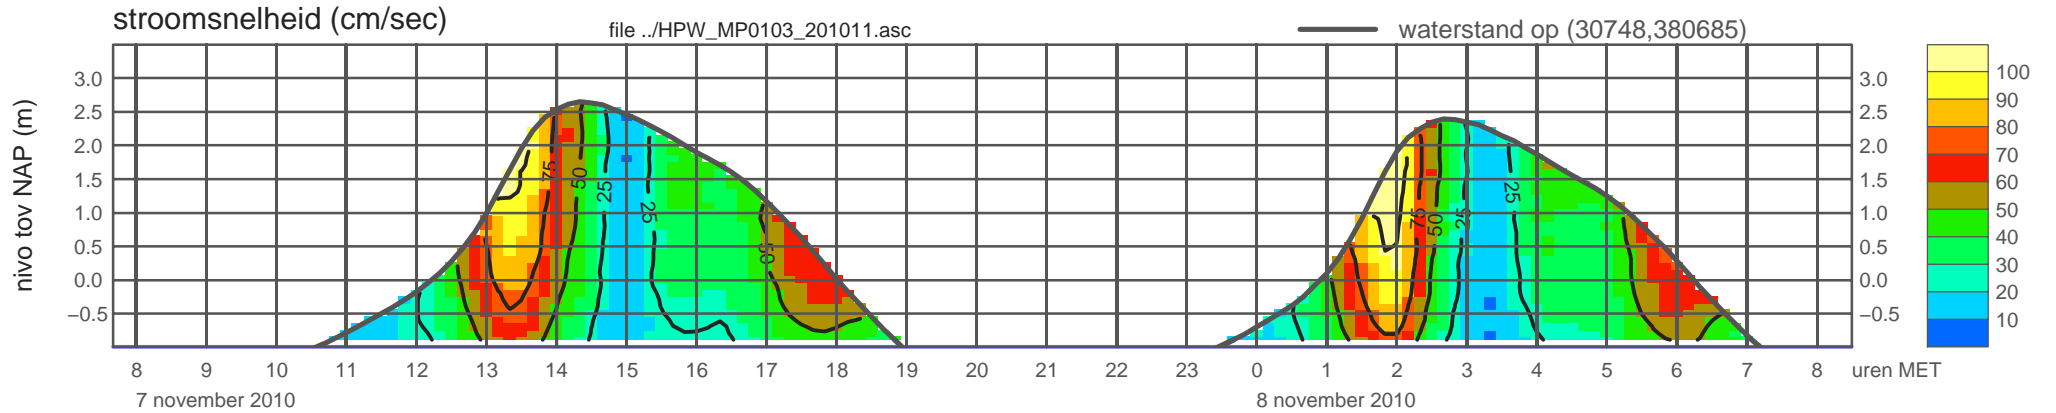

registratie ADCP meetpunt HPW_MP0103_201011 (x=030748 , y=380685 ,h=NAP -0.99 m)

registratie ADCP meetpunt HPW_MP0103_201011 (x=030748 , y=380685 ,h=NAP -0.99 m)

rijkswaterstaat zeeland

registratie ADCP meetpunt HPW_MP0103_201011 (x=030748 , y=380685 ,h=NAP -0.99 m)