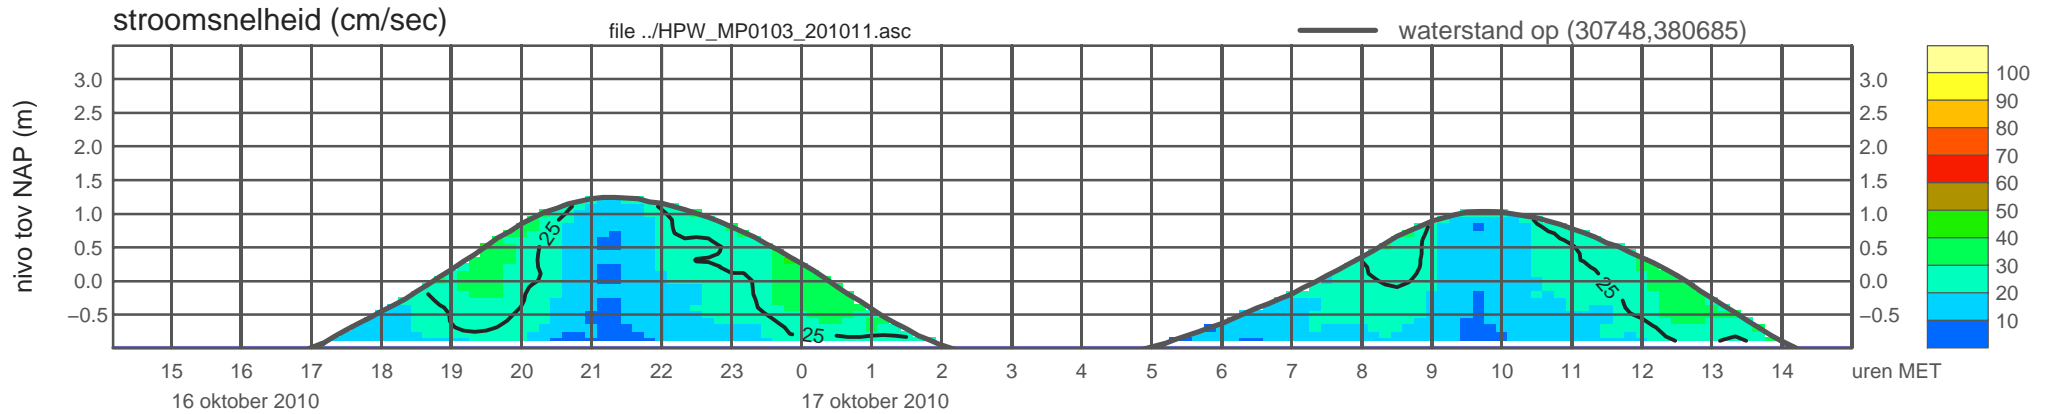

registratie ADCP meetpunt HPW_MP0103_201011 (x=030748 , y=380685 ,h=NAP -0.99 m)

registratie ADCP meetpunt HPW_MP0103_201011 (x=030748 , y=380685 ,h=NAP -0.99 m)

registratie ADCP meetpunt HPW_MP0103_201011 (x=030748 , y=380685 ,h=NAP -0.99 m)

rijkswaterstaat zeeland

registratie ADCP meetpunt HPW_MP0103_201011 (x=030748 , y=380685 ,h=NAP -0.99 m)

registratie ADCP meetpunt HPW_MP0103_201011 (x=030748 , y=380685 ,h=NAP -0.99 m)

registratie ADCP meetpunt HPW_MP0103_201011 (x=030748 , y=380685 ,h=NAP -0.99 m)

registratie ADCP meetpunt HPW_MP0103_201011 (x=030748 , y=380685 ,h=NAP -0.99 m)

registratie ADCP meetpunt HPW_MP0103_201011 (x=030748 , y=380685 ,h=NAP -0.99 m)

rijkswaterstaat zeeland

registratie ADCP meetpunt HPW_MP0103_201011 (x=030748 , y=380685 ,h=NAP -0.99 m)