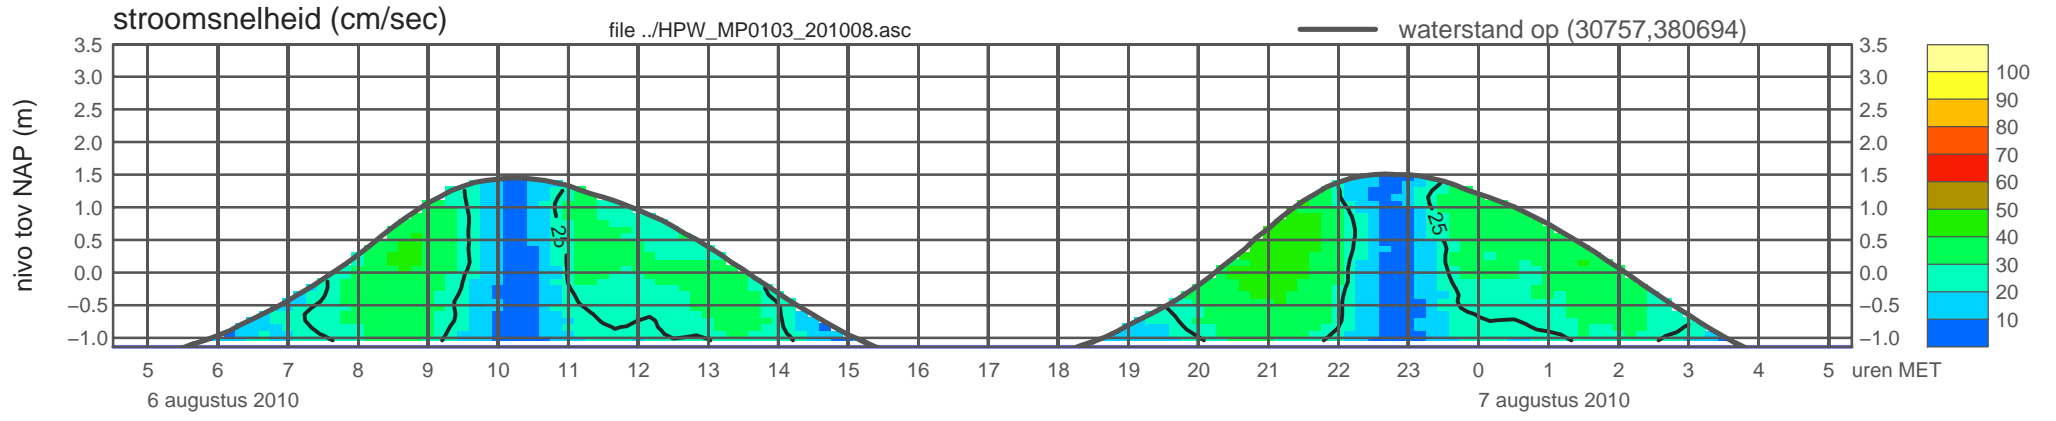

registratie ADCP meetpunt HPW_MP0103_201008 (x=030757 , y=380694 ,h=NAP -1.14 m)

registratie ADCP meetpunt HPW_MP0103_201008 (x=030757 , y=380694 ,h=NAP -1.14 m)

rijkswaterstaat zeeland

registratie ADCP meetpunt HPW_MP0103_201008 (x=030757 , y=380694 ,h=NAP -1.14 m)

registratie ADCP meetpunt HPW_MP0103_201008 (x=030757 , y=380694 ,h=NAP -1.14 m)

registratie ADCP meetpunt HPW_MP0103_201008 (x=030757 , y=380694 ,h=NAP -1.14 m)

registratie ADCP meetpunt HPW_MP0103_201008 (x=030757 , y=380694 ,h=NAP -1.14 m)