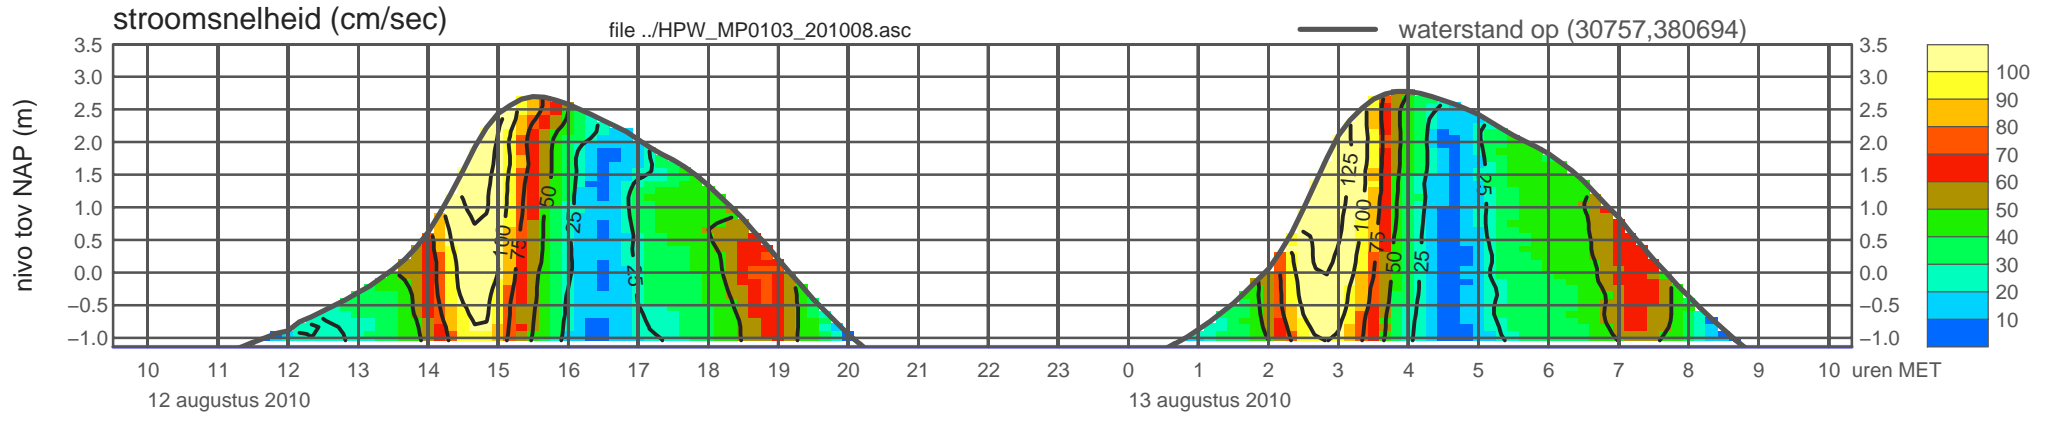

registratie ADCP meetpunt HPW_MP0103_201008 (x=030757 , y=380694 ,h=NAP -1.14 m)