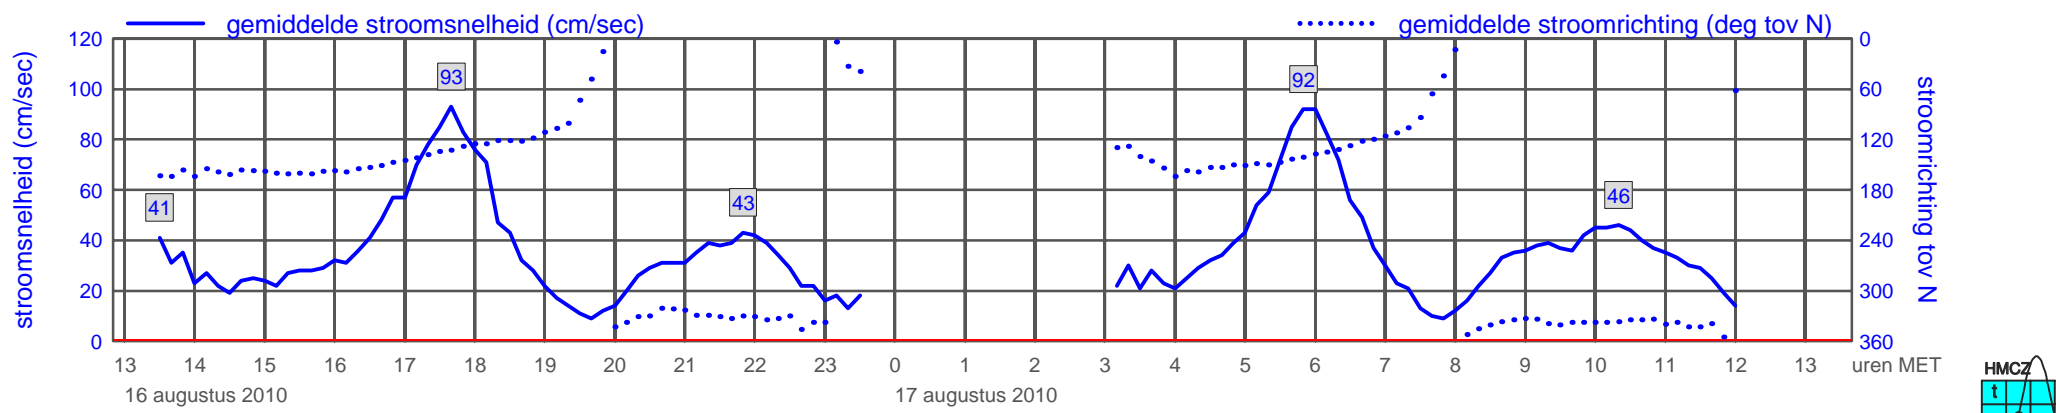

registratie ADCP meetpunt HPW_MP0103_201008 (x=030757 , y=380694 ,h=NAP -1.14 m)

registratie ADCP meetpunt HPW_MP0103_201008 (x=030757 , y=380694 ,h=NAP -1.14 m)

registratie ADCP meetpunt HPW_MP0103_201008 (x=030757 , y=380694 ,h=NAP -1.14 m)