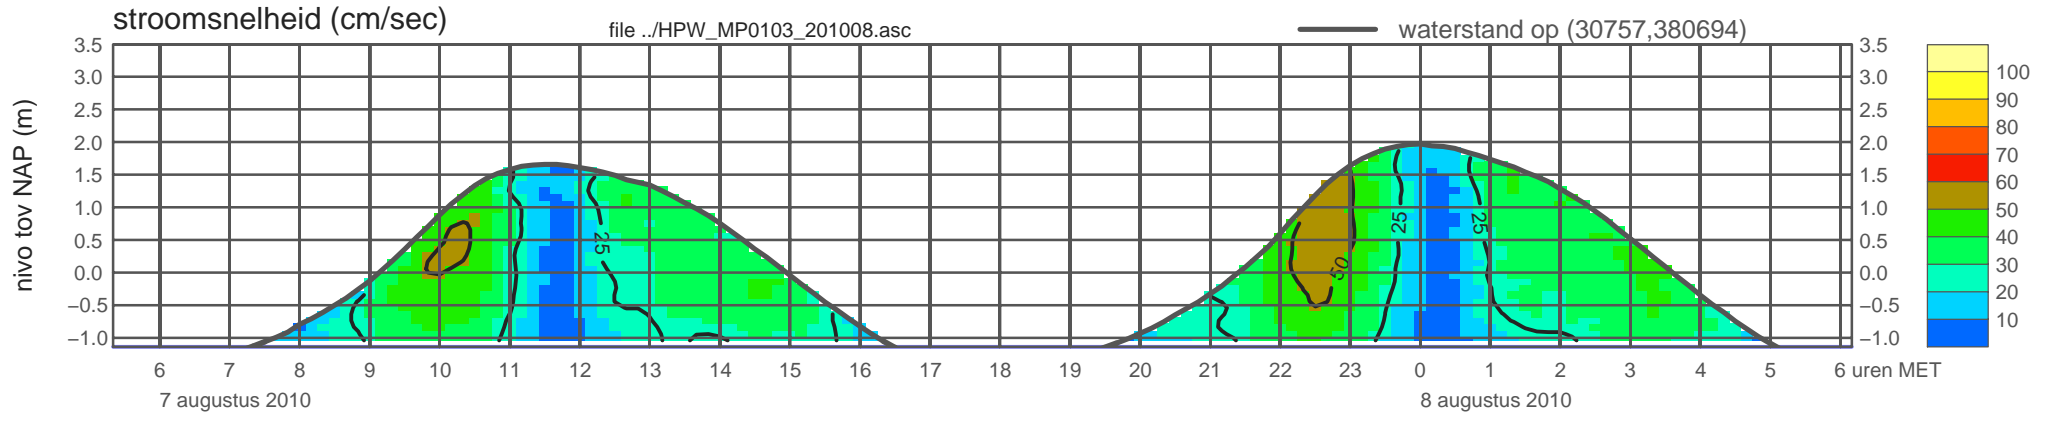

registratie ADCP meetpunt HPW_MP0103_201008 (x=030757 , y=380694 ,h=NAP -1.14 m)

registratie ADCP meetpunt HPW_MP0103_201008 (x=030757 , y=380694 ,h=NAP -1.14 m)

registratie ADCP meetpunt HPW_MP0103_201008 (x=030757 , y=380694 ,h=NAP -1.14 m)

registratie ADCP meetpunt HPW_MP0103_201008 (x=030757 , y=380694 ,h=NAP -1.14 m)

registratie ADCP meetpunt HPW_MP0103_201008 (x=030757 , y=380694 ,h=NAP -1.14 m)

rijkswaterstaat zeeland

registratie ADCP meetpunt HPW_MP0103_201008 (x=030757 , y=380694 ,h=NAP -1.14 m)