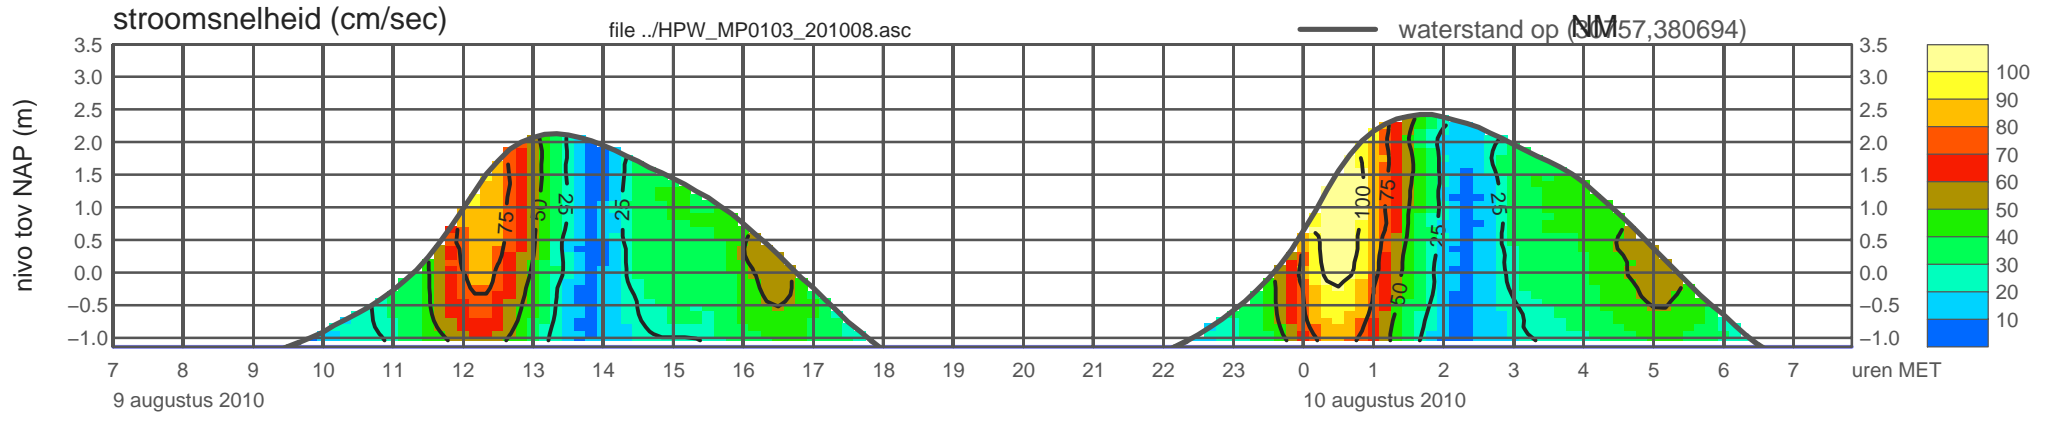

registratie ADCP meetpunt HPW_MP0103_201008 (x=030757 , y=380694 ,h=NAP -1.14 m)