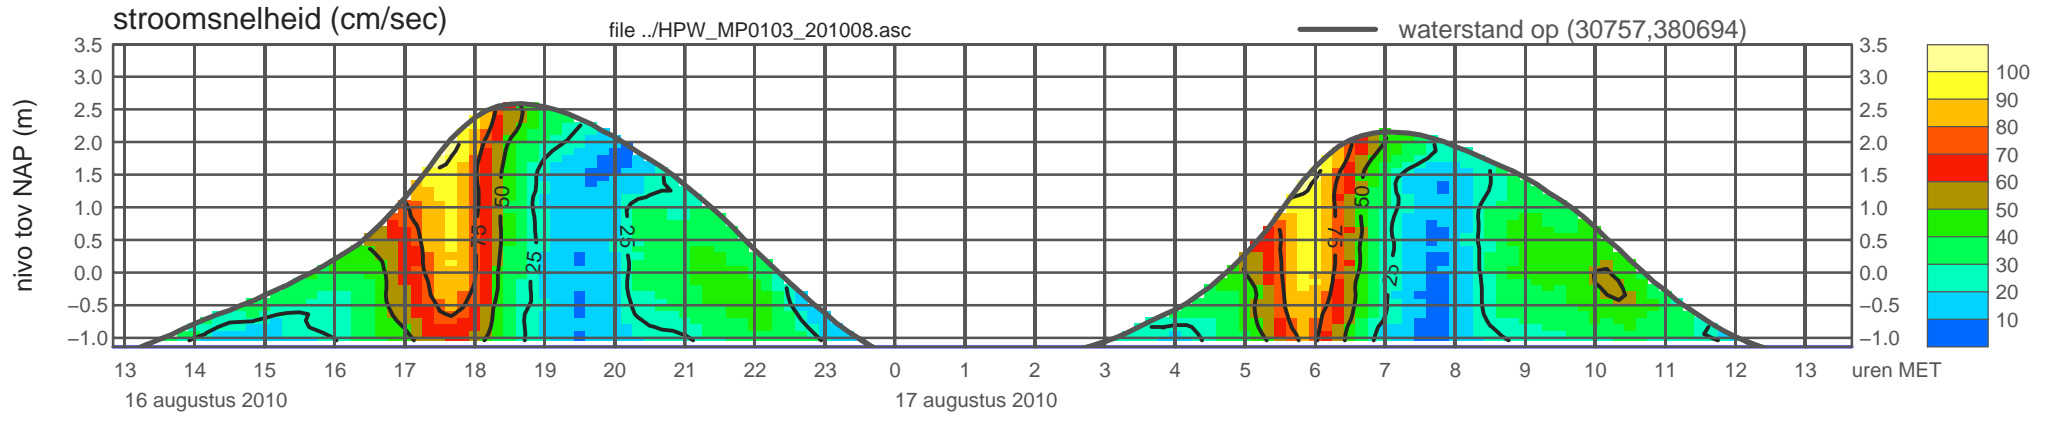

registratie ADCP meetpunt HPW_MP0103_201008 (x=030757 , y=380694 ,h=NAP -1.14 m)

registratie ADCP meetpunt HPW_MP0103_201008 (x=030757 , y=380694 ,h=NAP -1.14 m)

registratie ADCP meetpunt HPW_MP0103_201008 (x=030757 , y=380694 ,h=NAP -1.14 m)