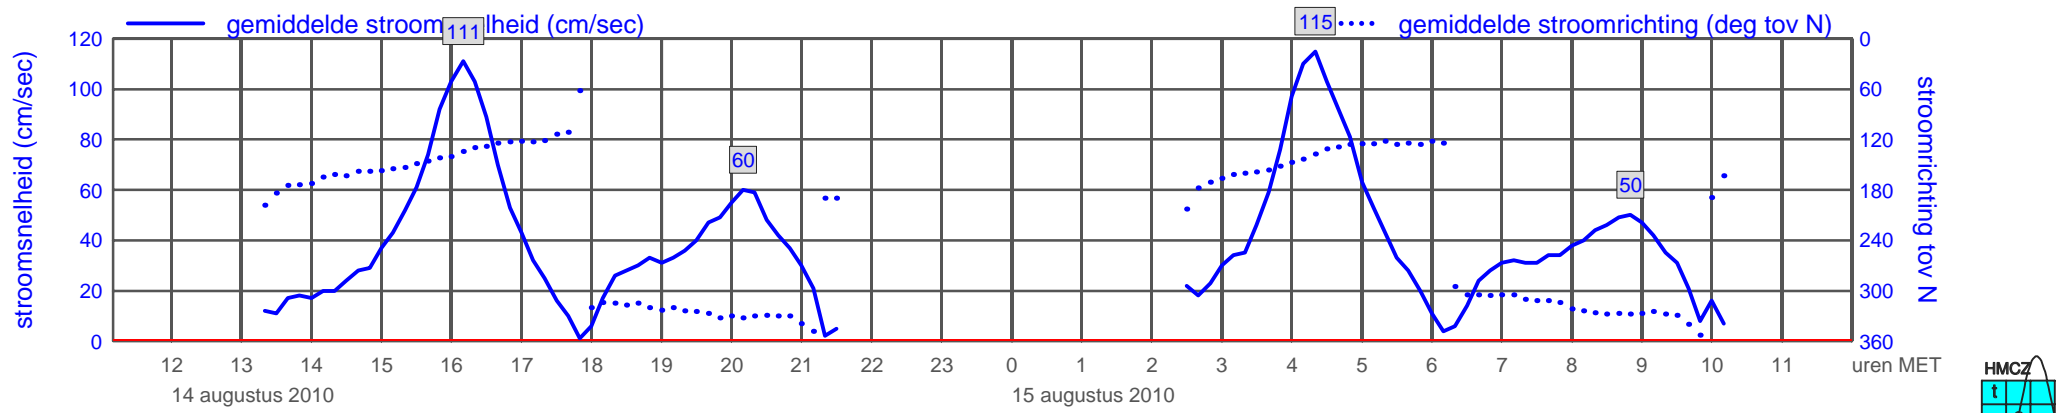

registratie ADCP meetpunt HPW_MP0103_201008 (x=030757 , y=380694 ,h=NAP -1.14 m)

registratie ADCP meetpunt HPW_MP0103_201008 (x=030757 , y=380694 ,h=NAP -1.14 m)

registratie ADCP meetpunt HPW_MP0103_201008 (x=030757 , y=380694 ,h=NAP -1.14 m)