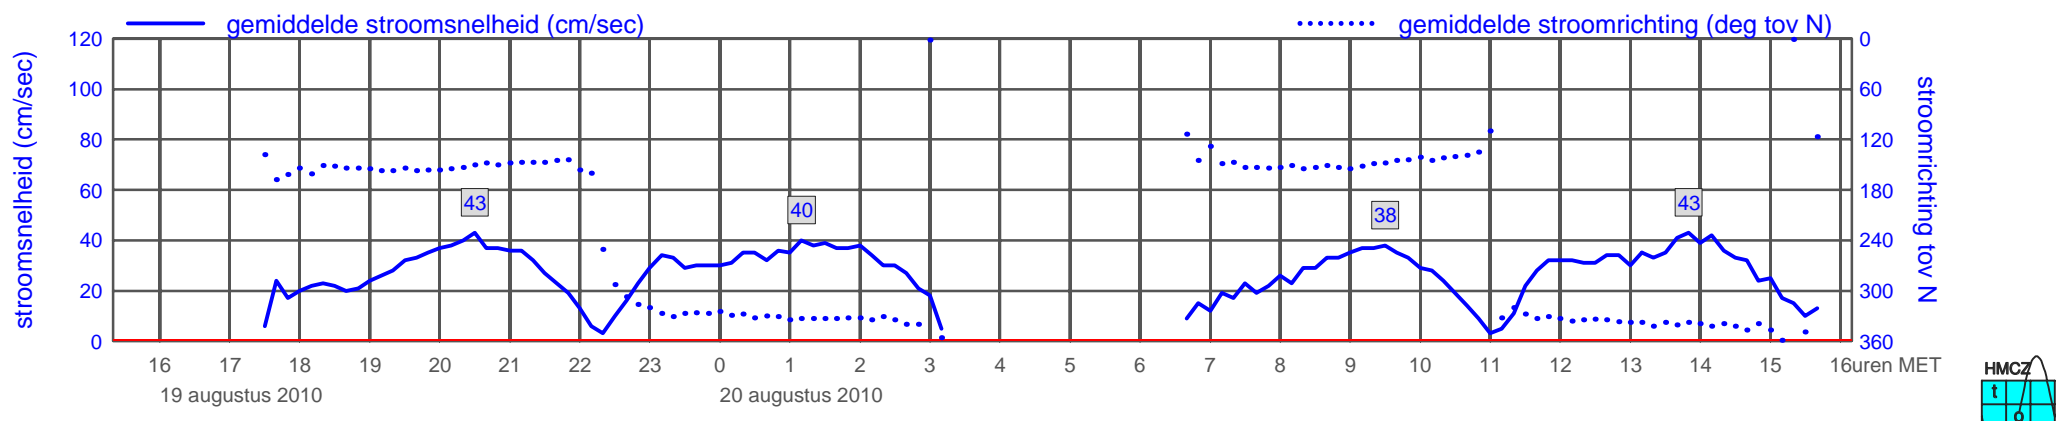

registratie ADCP meetpunt HPW_MP0103_201008 (x=030757 , y=380694 ,h=NAP -1.14 m)

registratie ADCP meetpunt HPW_MP0103_201008 (x=030757 , y=380694 ,h=NAP -1.14 m)

registratie ADCP meetpunt HPW_MP0103_201008 (x=030757 , y=380694 ,h=NAP -1.14 m)