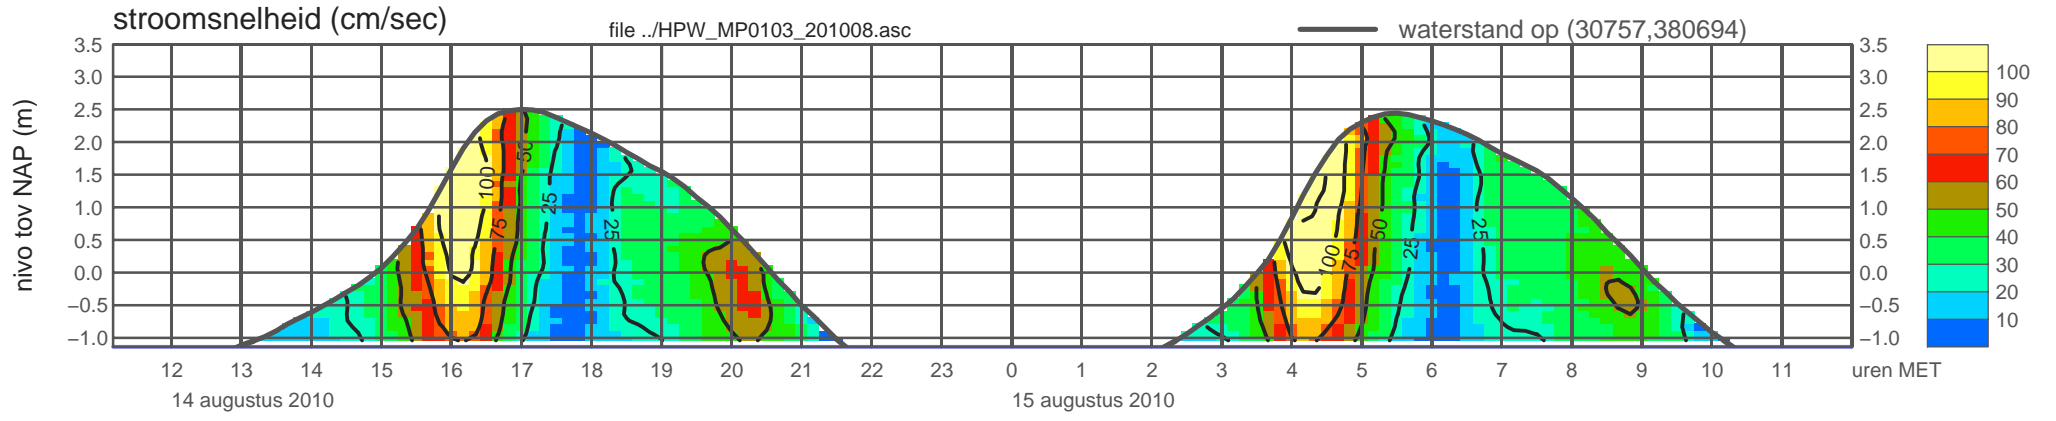

registratie ADCP meetpunt HPW_MP0103_201008 (x=030757 , y=380694 ,h=NAP -1.14 m)

registratie ADCP meetpunt HPW_MP0103_201008 (x=030757 , y=380694 ,h=NAP -1.14 m)

registratie ADCP meetpunt HPW_MP0103_201008 (x=030757 , y=380694 ,h=NAP -1.14 m)