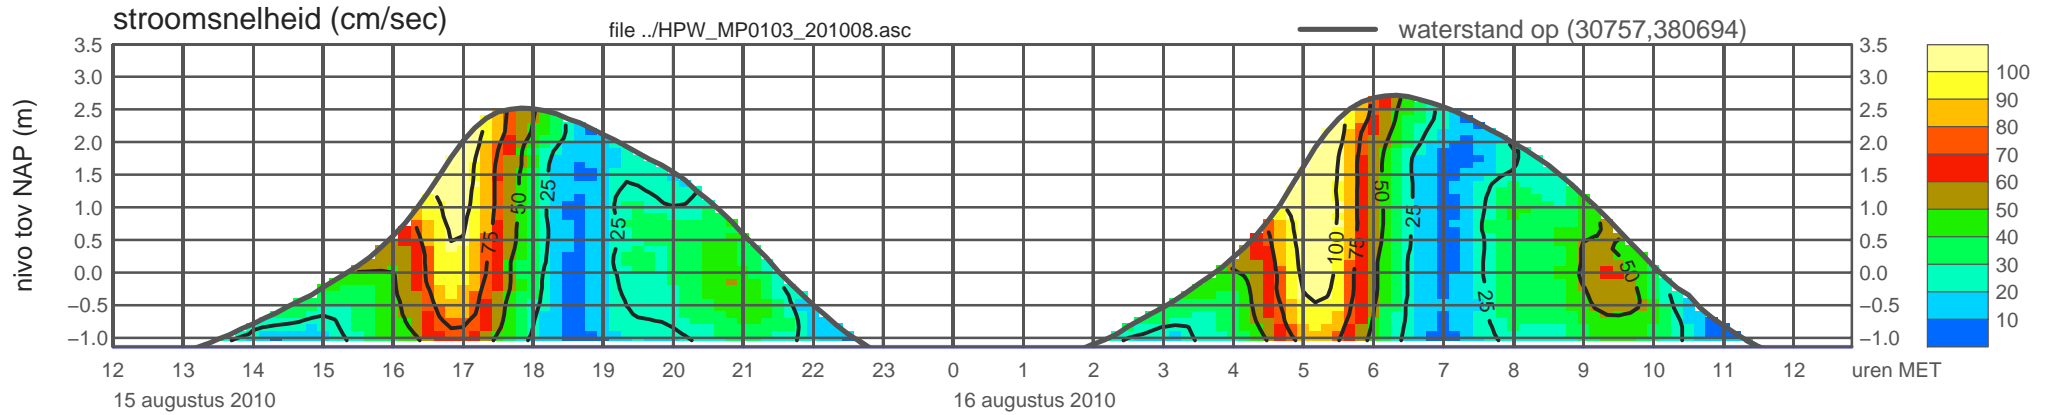

registratie ADCP meetpunt HPW_MP0103_201008 (x=030757 , y=380694 ,h=NAP -1.14 m)

registratie ADCP meetpunt HPW_MP0103_201008 (x=030757 , y=380694 ,h=NAP -1.14 m)

registratie ADCP meetpunt HPW_MP0103_201008 (x=030757 , y=380694 ,h=NAP -1.14 m)