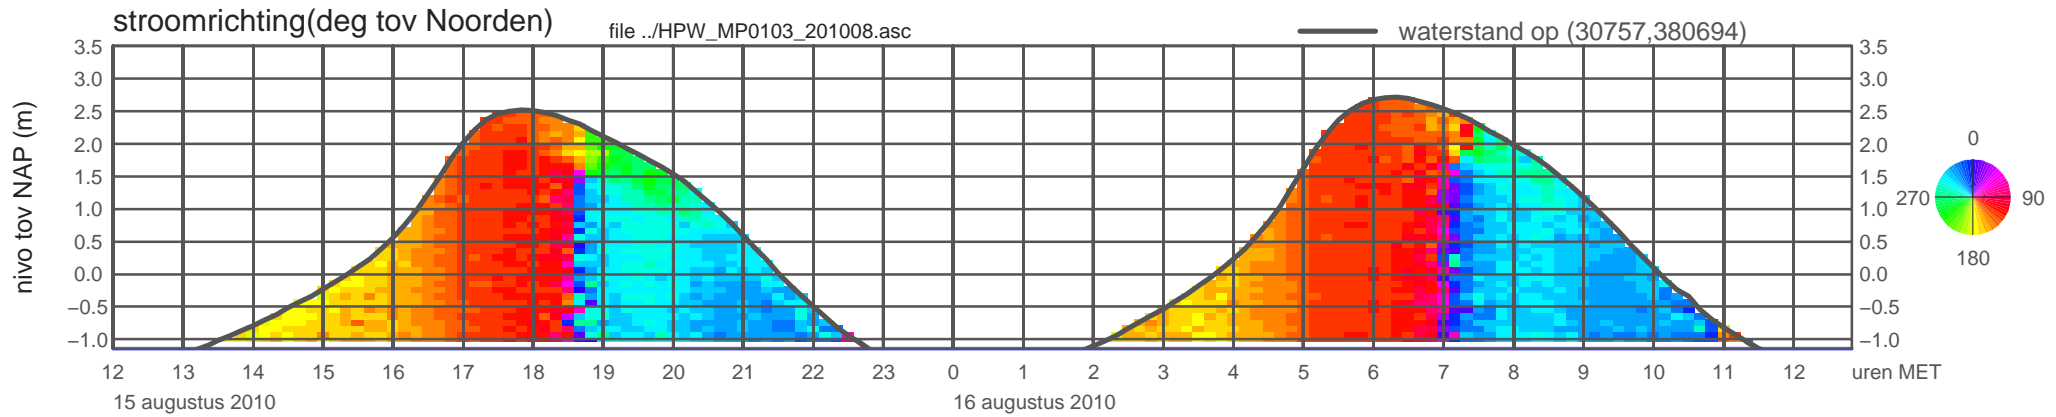

registratie ADCP meetpunt HPW_MP0103_201008 (x=030757 , y=380694 ,h=NAP -1.14 m)

registratie ADCP meetpunt HPW_MP0103_201008 (x=030757 , y=380694 ,h=NAP -1.14 m)

registratie ADCP meetpunt HPW_MP0103_201008 (x=030757 , y=380694 ,h=NAP -1.14 m)