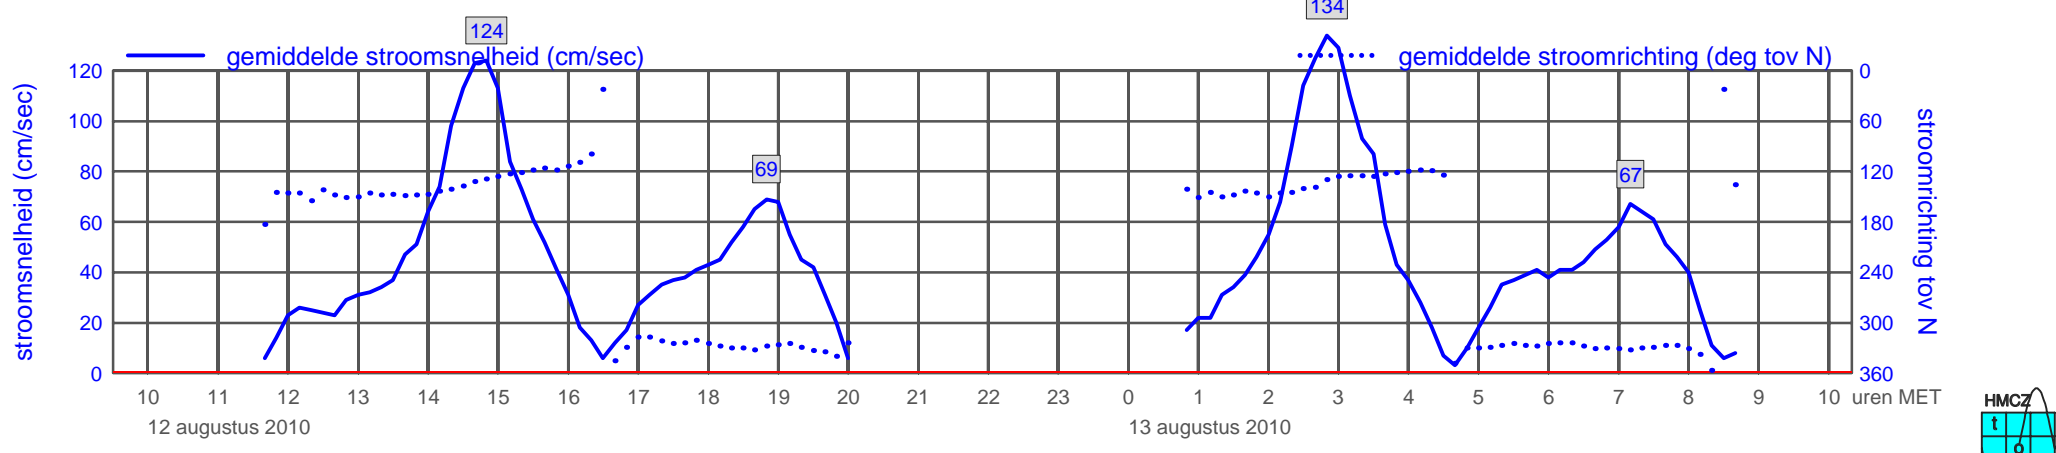

registratie ADCP meetpunt HPW_MP0103_201008 (x=030757 , y=380694 ,h=NAP -1.14 m)

registratie ADCP meetpunt HPW_MP0103_201008 (x=030757 , y=380694 ,h=NAP -1.14 m)

registratie ADCP meetpunt HPW_MP0103_201008 (x=030757 , y=380694 ,h=NAP -1.14 m)