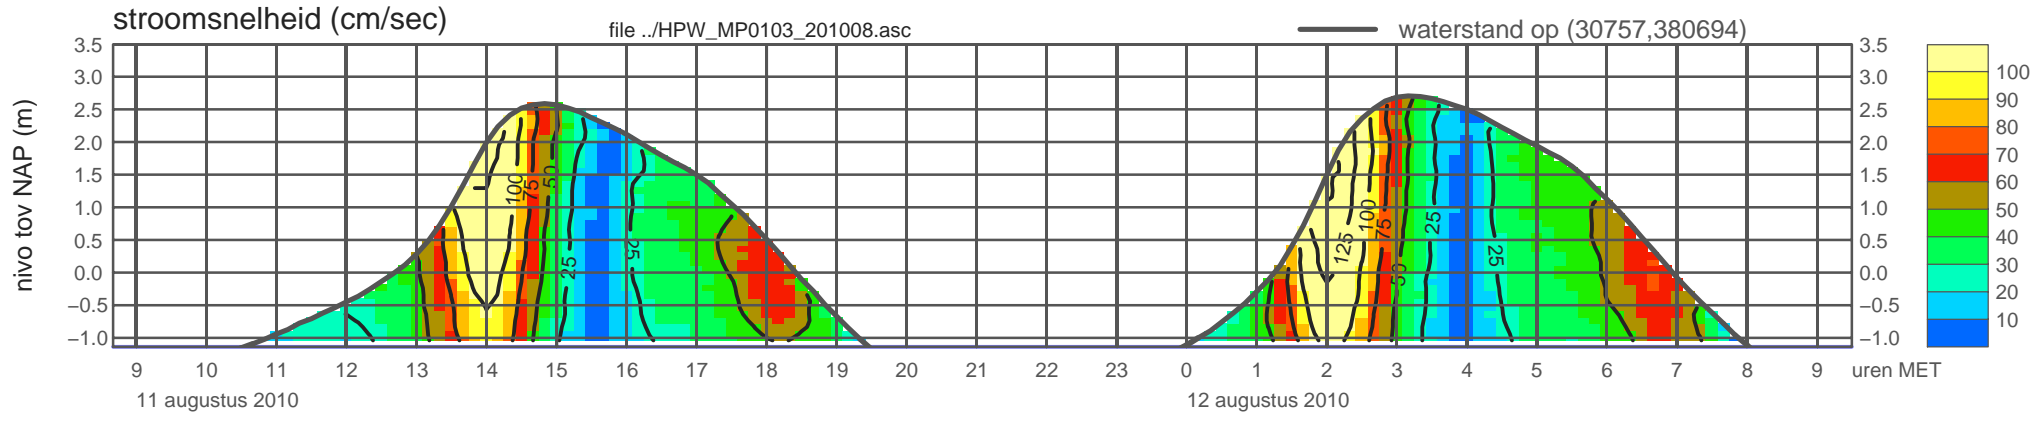

registratie ADCP meetpunt HPW_MP0103_201008 (x=030757 , y=380694 ,h=NAP -1.14 m)