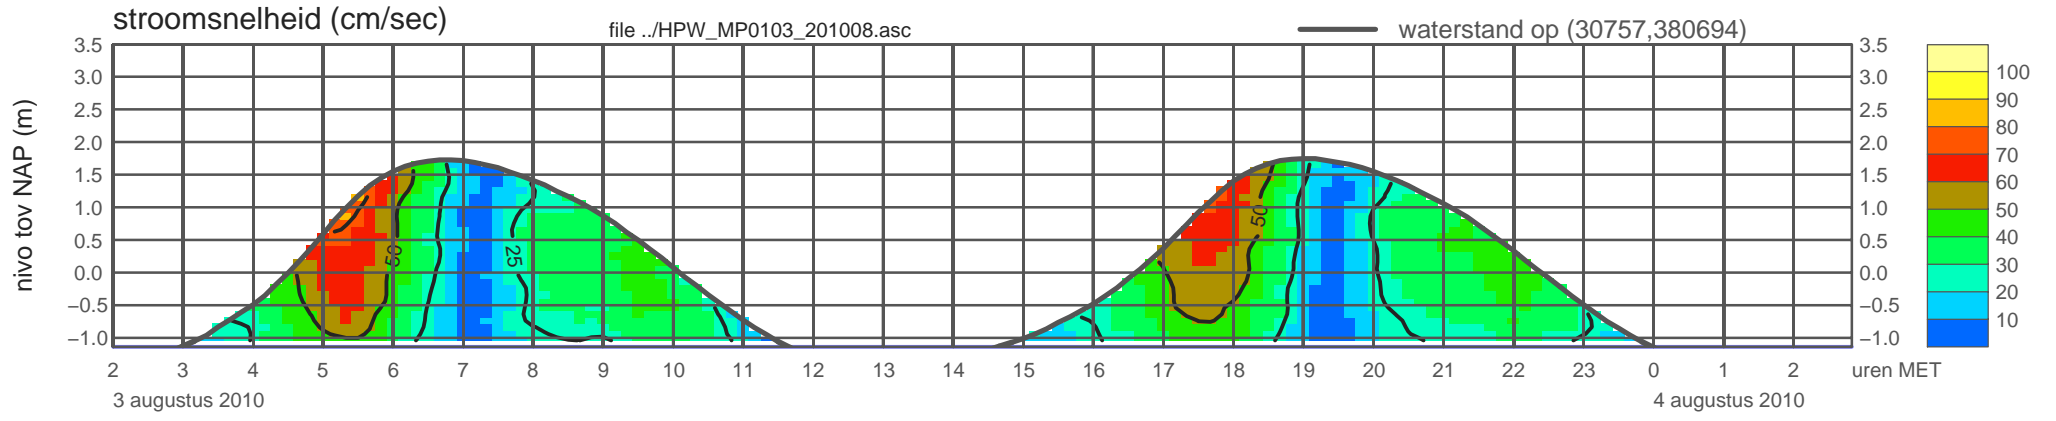

registratie ADCP meetpunt HPW_MP0103_201008 (x=030757 , y=380694 ,h=NAP -1.14 m)

registratie ADCP meetpunt HPW_MP0103_201008 (x=030757 , y=380694 ,h=NAP -1.14 m)

registratie ADCP meetpunt HPW_MP0103_201008 (x=030757 , y=380694 ,h=NAP -1.14 m)

registratie ADCP meetpunt HPW_MP0103_201008 (x=030757 , y=380694 ,h=NAP -1.14 m)

registratie ADCP meetpunt HPW_MP0103_201008 (x=030757 , y=380694 ,h=NAP -1.14 m)

rijkswaterstaat zeeland

registratie ADCP meetpunt HPW_MP0103_201008 (x=030757 , y=380694 ,h=NAP -1.14 m)