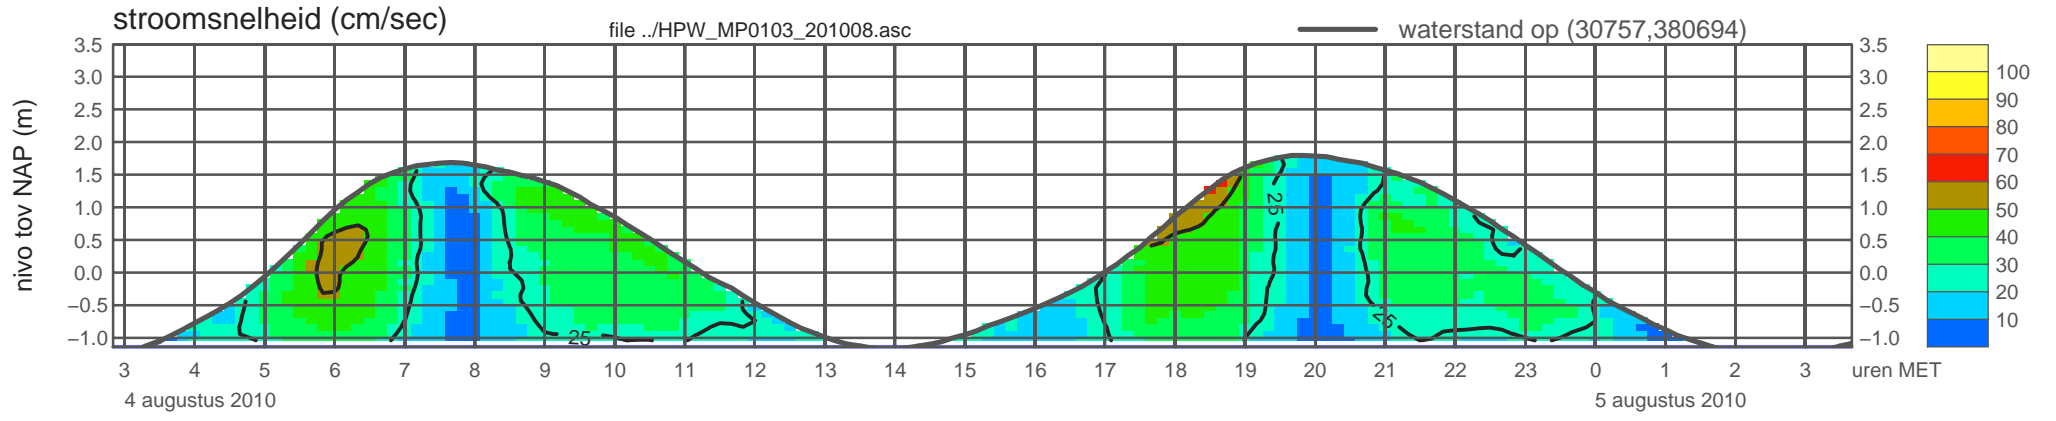

registratie ADCP meetpunt HPW_MP0103_201008 (x=030757 , y=380694 ,h=NAP -1.14 m)

registratie ADCP meetpunt HPW_MP0103_201008 (x=030757 , y=380694 ,h=NAP -1.14 m)

registratie ADCP meetpunt HPW_MP0103_201008 (x=030757 , y=380694 ,h=NAP -1.14 m)

registratie ADCP meetpunt HPW_MP0103_201008 (x=030757 , y=380694 ,h=NAP -1.14 m)

registratie ADCP meetpunt HPW_MP0103_201008 (x=030757 , y=380694 ,h=NAP -1.14 m)

rijkswaterstaat zeeland

registratie ADCP meetpunt HPW_MP0103_201008 (x=030757 , y=380694 ,h=NAP -1.14 m)