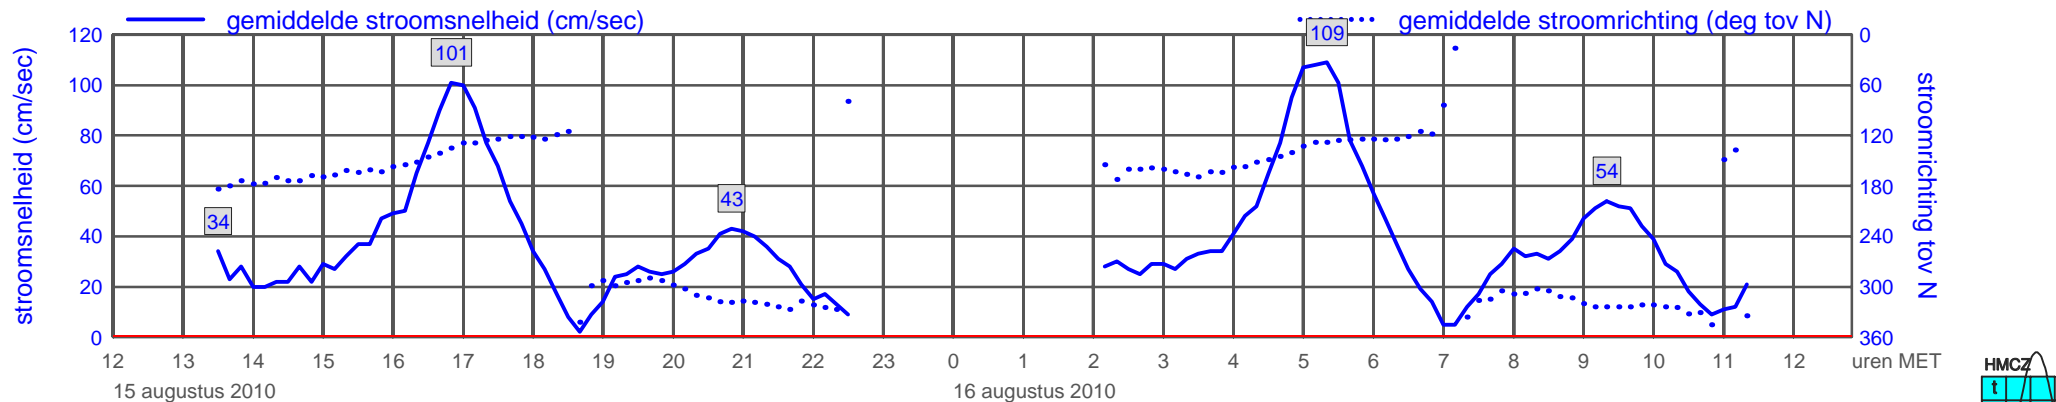

registratie ADCP meetpunt HPW_MP0103_201008 (x=030757 , y=380694 ,h=NAP -1.14 m)

registratie ADCP meetpunt HPW_MP0103_201008 (x=030757 , y=380694 ,h=NAP -1.14 m)

registratie ADCP meetpunt HPW_MP0103_201008 (x=030757 , y=380694 ,h=NAP -1.14 m)