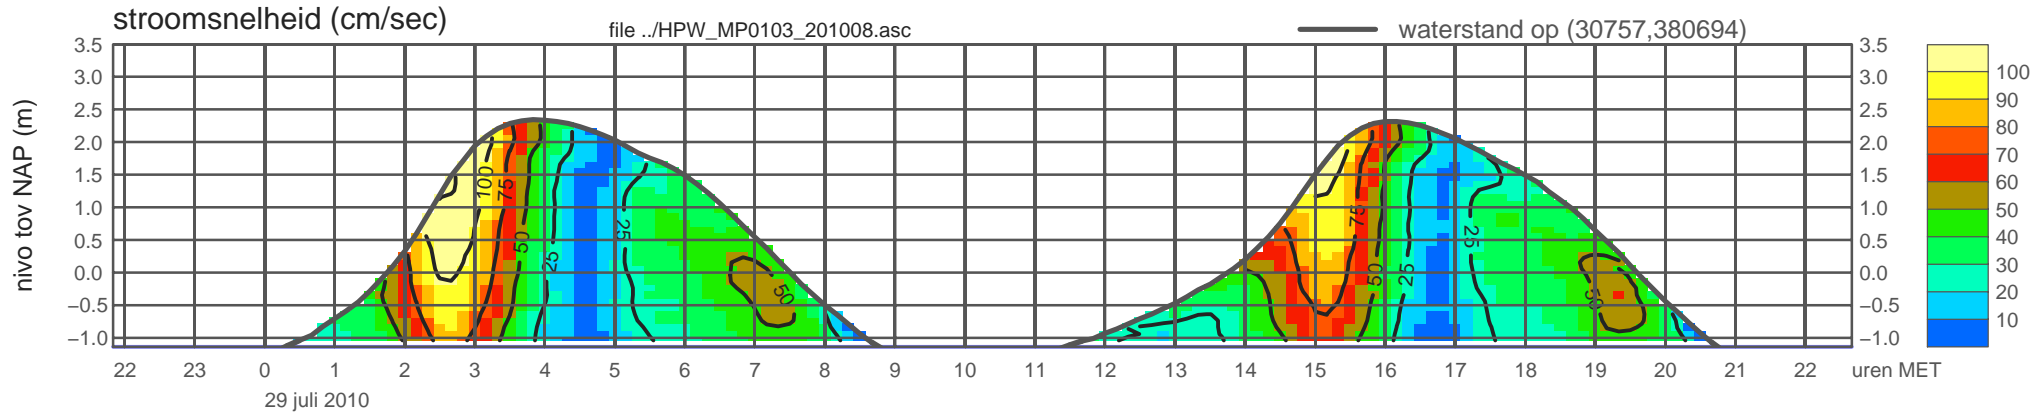

registratie ADCP meetpunt HPW_MP0103_201008 (x=030757 , y=380694 ,h=NAP -1.14 m)

registratie ADCP meetpunt HPW_MP0103_201008 (x=030757 , y=380694 ,h=NAP -1.14 m)

registratie ADCP meetpunt HPW_MP0103_201008 (x=030757 , y=380694 ,h=NAP -1.14 m)

registratie ADCP meetpunt HPW_MP0103_201008 (x=030757 , y=380694 ,h=NAP -1.14 m)

registratie ADCP meetpunt HPW_MP0103_201008 (x=030757 , y=380694 ,h=NAP -1.14 m)

rijkswaterstaat zeeland

registratie ADCP meetpunt HPW_MP0103_201008 (x=030757 , y=380694 ,h=NAP -1.14 m)