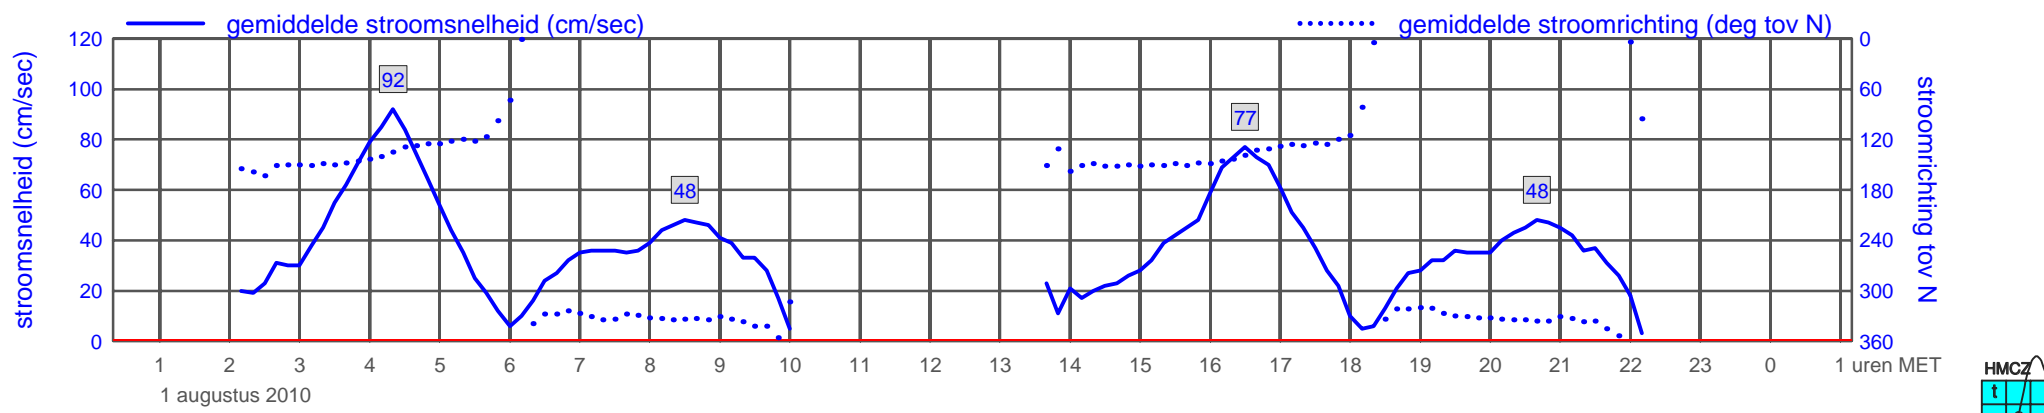

registratie ADCP meetpunt HPW_MP0103_201008 (x=030757 , y=380694 ,h=NAP -1.14 m)

registratie ADCP meetpunt HPW_MP0103_201008 (x=030757 , y=380694 ,h=NAP -1.14 m)

registratie ADCP meetpunt HPW_MP0103_201008 (x=030757 , y=380694 ,h=NAP -1.14 m)

registratie ADCP meetpunt HPW_MP0103_201008 (x=030757 , y=380694 ,h=NAP -1.14 m)

registratie ADCP meetpunt HPW_MP0103_201008 (x=030757 , y=380694 ,h=NAP -1.14 m)

rijkswaterstaat zeeland

registratie ADCP meetpunt HPW_MP0103_201008 (x=030757 , y=380694 ,h=NAP -1.14 m)