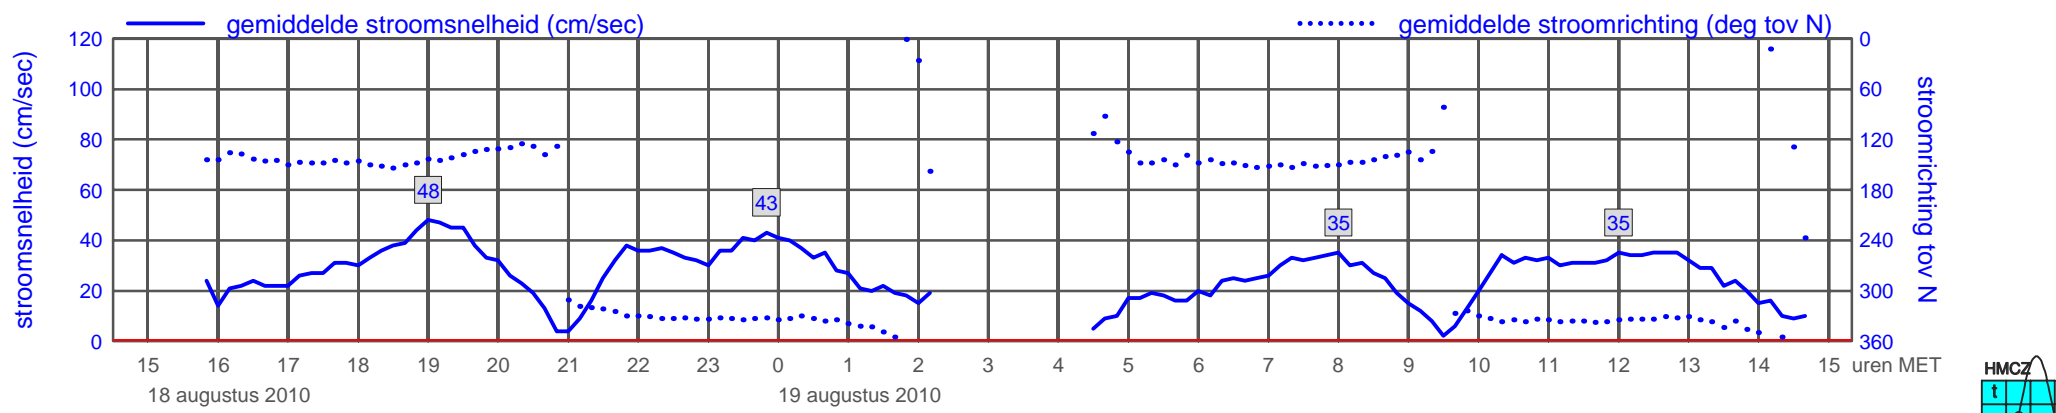

registratie ADCP meetpunt HPW_MP0103_201008 (x=030757 , y=380694 ,h=NAP -1.14 m)

registratie ADCP meetpunt HPW_MP0103_201008 (x=030757 , y=380694 ,h=NAP -1.14 m)

registratie ADCP meetpunt HPW_MP0103_201008 (x=030757 , y=380694 ,h=NAP -1.14 m)