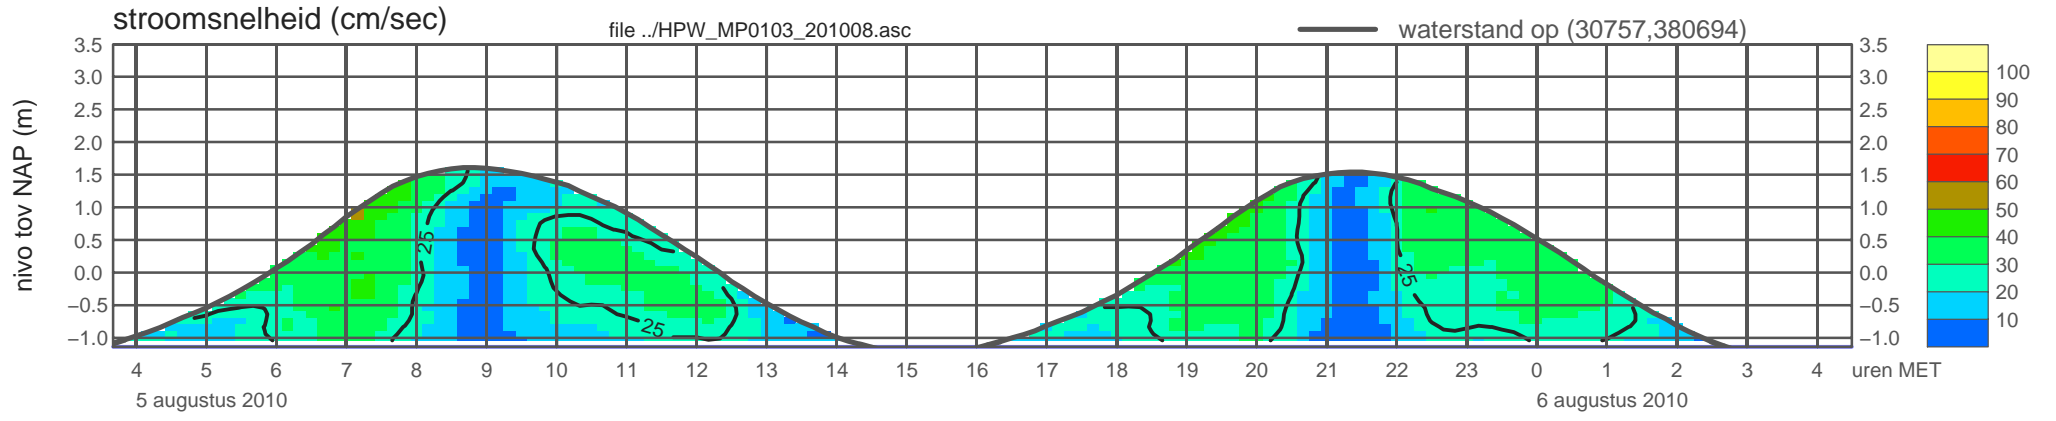

registratie ADCP meetpunt HPW_MP0103_201008 (x=030757 , y=380694 ,h=NAP -1.14 m)

registratie ADCP meetpunt HPW_MP0103_201008 (x=030757 , y=380694 ,h=NAP -1.14 m)

registratie ADCP meetpunt HPW_MP0103_201008 (x=030757 , y=380694 ,h=NAP -1.14 m)

registratie ADCP meetpunt HPW_MP0103_201008 (x=030757 , y=380694 ,h=NAP -1.14 m)

registratie ADCP meetpunt HPW_MP0103_201008 (x=030757 , y=380694 ,h=NAP -1.14 m)

rijkswaterstaat zeeland

registratie ADCP meetpunt HPW_MP0103_201008 (x=030757 , y=380694 ,h=NAP -1.14 m)