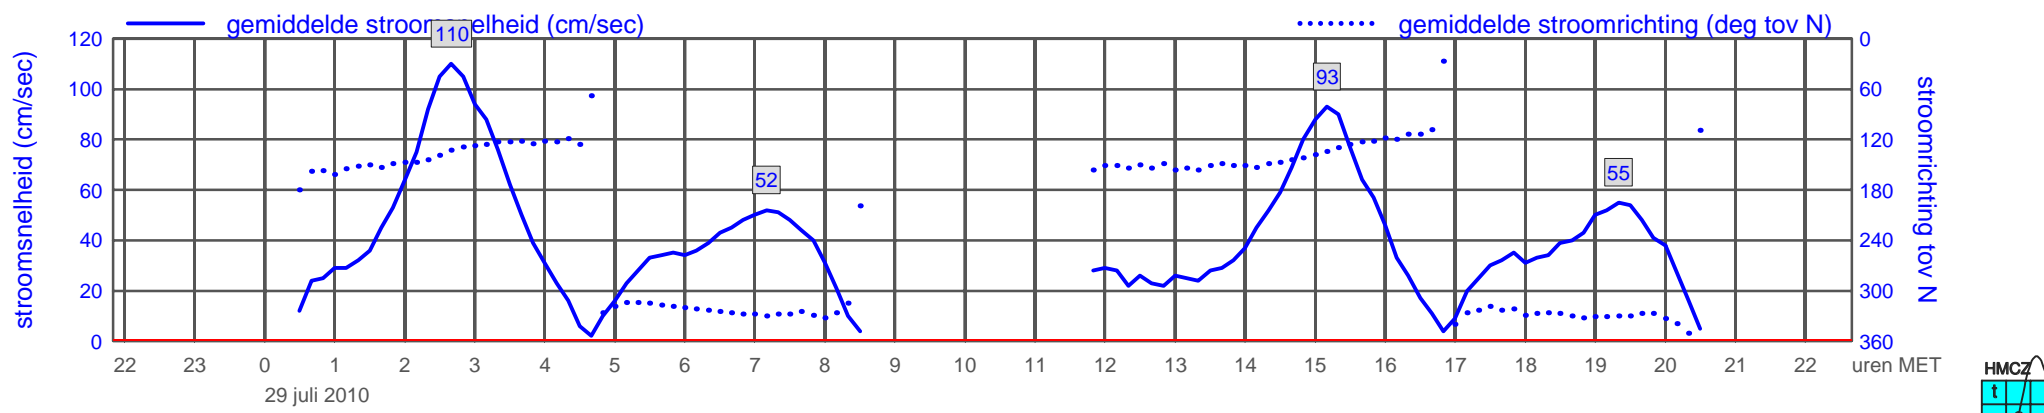

registratie ADCP meetpunt HPW_MP0103_201008 (x=030757 , y=380694 ,h=NAP -1.14 m)

registratie ADCP meetpunt HPW_MP0103_201008 (x=030757 , y=380694 ,h=NAP -1.14 m)

registratie ADCP meetpunt HPW_MP0103_201008 (x=030757 , y=380694 ,h=NAP -1.14 m)

registratie ADCP meetpunt HPW_MP0103_201008 (x=030757 , y=380694 ,h=NAP -1.14 m)

registratie ADCP meetpunt HPW_MP0103_201008 (x=030757 , y=380694 ,h=NAP -1.14 m)

rijkswaterstaat zeeland

registratie ADCP meetpunt HPW_MP0103_201008 (x=030757 , y=380694 ,h=NAP -1.14 m)