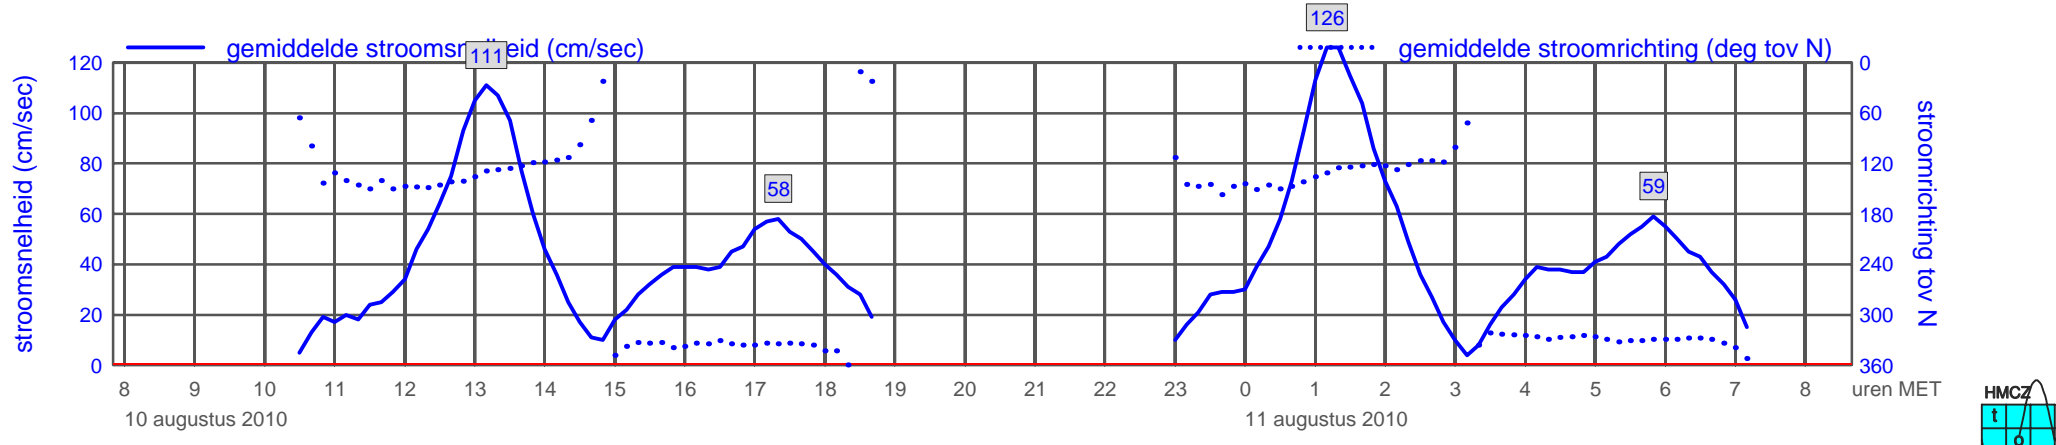

registratie ADCP meetpunt HPW_MP0103_201008 (x=030757 , y=380694 ,h=NAP -1.14 m)

registratie ADCP meetpunt HPW_MP0103_201008 (x=030757 , y=380694 ,h=NAP -1.14 m)

rijkswaterstaat zeeland

registratie ADCP meetpunt HPW_MP0103_201008 (x=030757 , y=380694 ,h=NAP -1.14 m)

registratie ADCP meetpunt HPW_MP0103_201008 (x=030757 , y=380694 ,h=NAP -1.14 m)

registratie ADCP meetpunt HPW_MP0103_201008 (x=030757 , y=380694 ,h=NAP -1.14 m)

registratie ADCP meetpunt HPW_MP0103_201008 (x=030757 , y=380694 ,h=NAP -1.14 m)