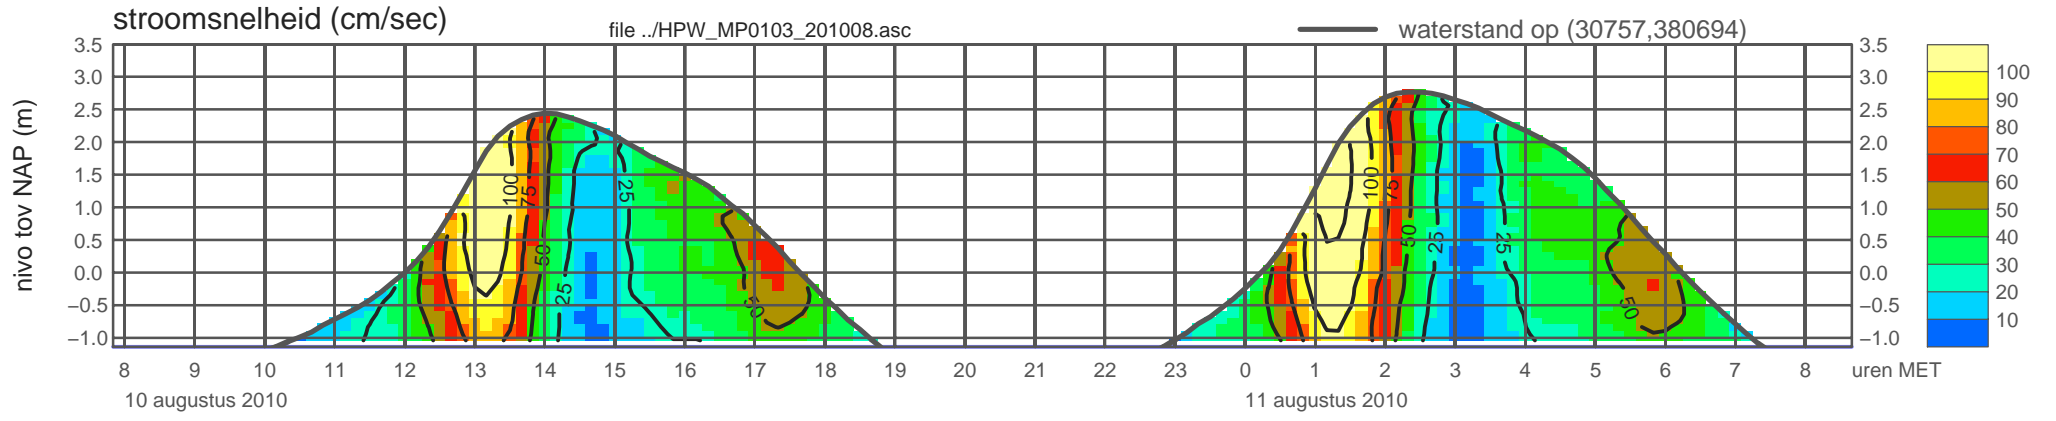

registratie ADCP meetpunt HPW_MP0103_201008 (x=030757 , y=380694 ,h=NAP -1.14 m)

registratie ADCP meetpunt HPW_MP0103_201008 (x=030757 , y=380694 ,h=NAP -1.14 m)

registratie ADCP meetpunt HPW_MP0103_201008 (x=030757 , y=380694 ,h=NAP -1.14 m)