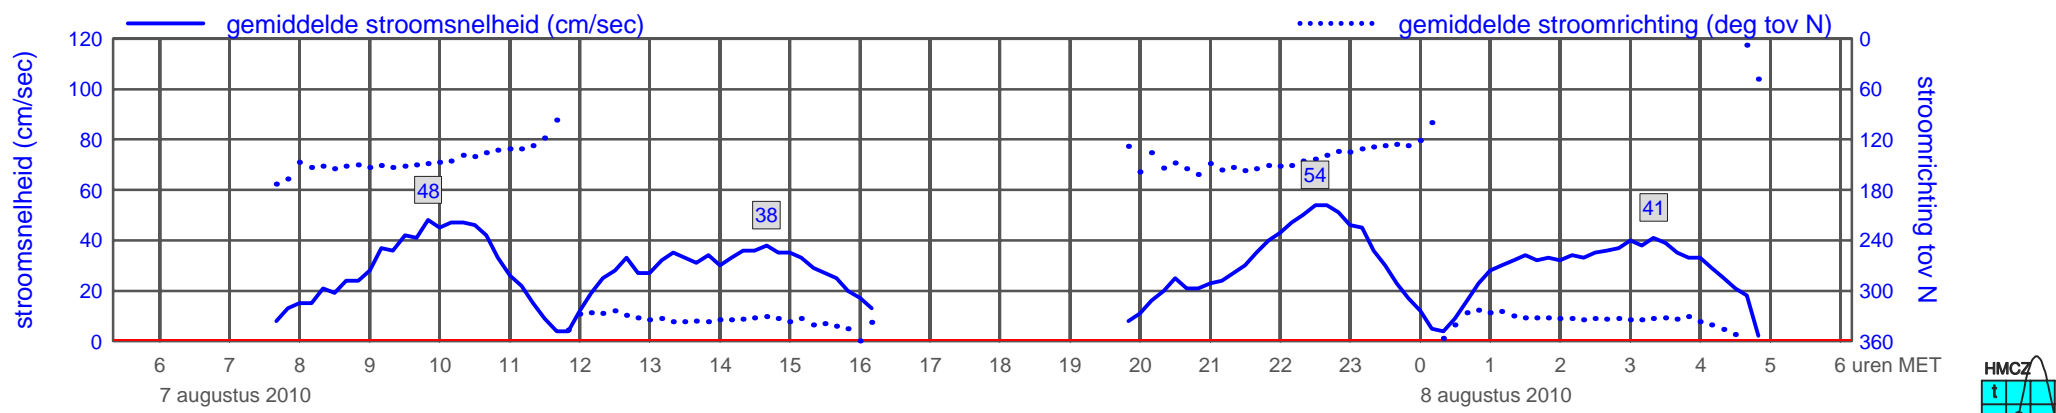

registratie ADCP meetpunt HPW_MP0103_201008 (x=030757 , y=380694 ,h=NAP -1.14 m)

registratie ADCP meetpunt HPW_MP0103_201008 (x=030757 , y=380694 ,h=NAP -1.14 m)

registratie ADCP meetpunt HPW_MP0103_201008 (x=030757 , y=380694 ,h=NAP -1.14 m)

registratie ADCP meetpunt HPW_MP0103_201008 (x=030757 , y=380694 ,h=NAP -1.14 m)

registratie ADCP meetpunt HPW_MP0103_201008 (x=030757 , y=380694 ,h=NAP -1.14 m)

rijkswaterstaat zeeland

registratie ADCP meetpunt HPW_MP0103_201008 (x=030757 , y=380694 ,h=NAP -1.14 m)