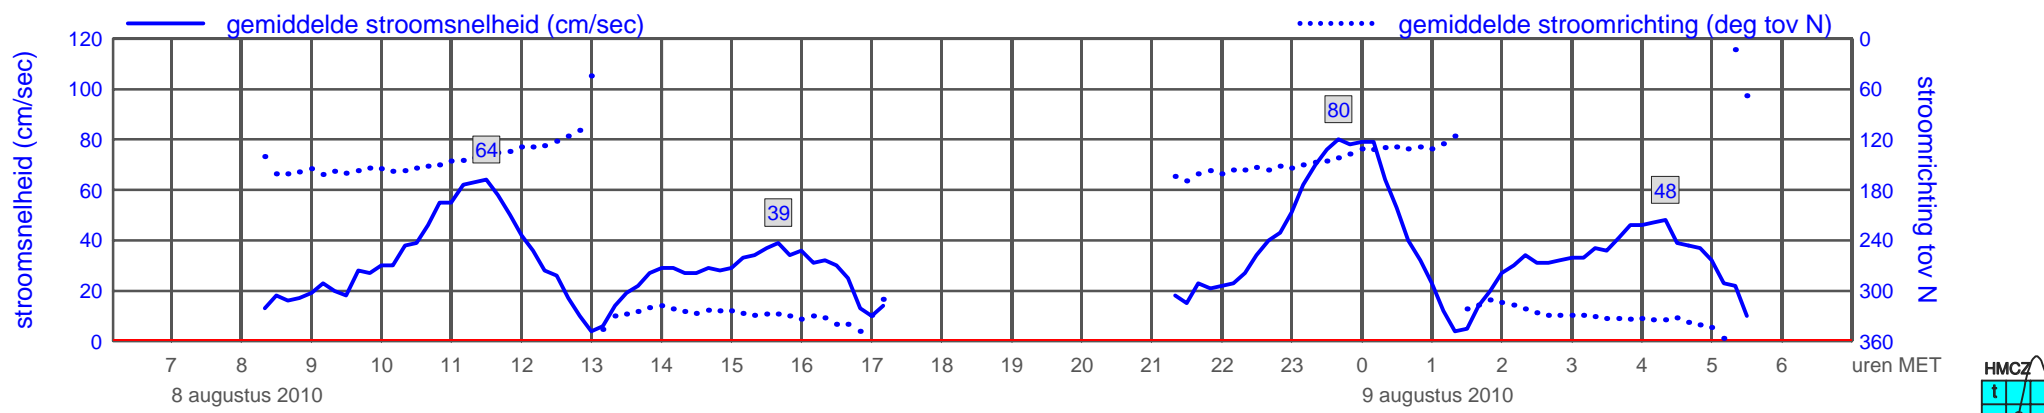

registratie ADCP meetpunt HPW_MP0103_201008 (x=030757 , y=380694 ,h=NAP -1.14 m)

registratie ADCP meetpunt HPW_MP0103_201008 (x=030757 , y=380694 ,h=NAP -1.14 m)

registratie ADCP meetpunt HPW_MP0103_201008 (x=030757 , y=380694 ,h=NAP -1.14 m)

registratie ADCP meetpunt HPW_MP0103_201008 (x=030757 , y=380694 ,h=NAP -1.14 m)

registratie ADCP meetpunt HPW_MP0103_201008 (x=030757 , y=380694 ,h=NAP -1.14 m)

rijkswaterstaat zeeland

registratie ADCP meetpunt HPW_MP0103_201008 (x=030757 , y=380694 ,h=NAP -1.14 m)