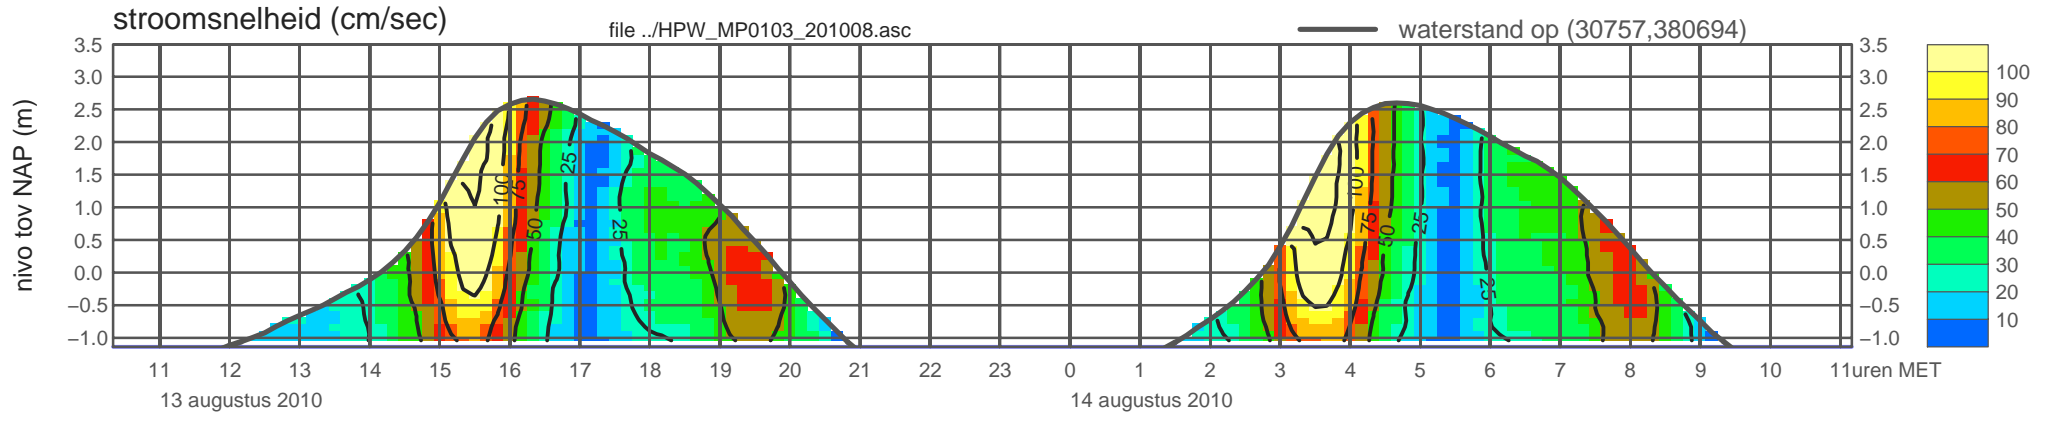

registratie ADCP meetpunt HPW_MP0103_201008 (x=030757 , y=380694 ,h=NAP -1.14 m)

registratie ADCP meetpunt HPW_MP0103_201008 (x=030757 , y=380694 ,h=NAP -1.14 m)

registratie ADCP meetpunt HPW_MP0103_201008 (x=030757 , y=380694 ,h=NAP -1.14 m)