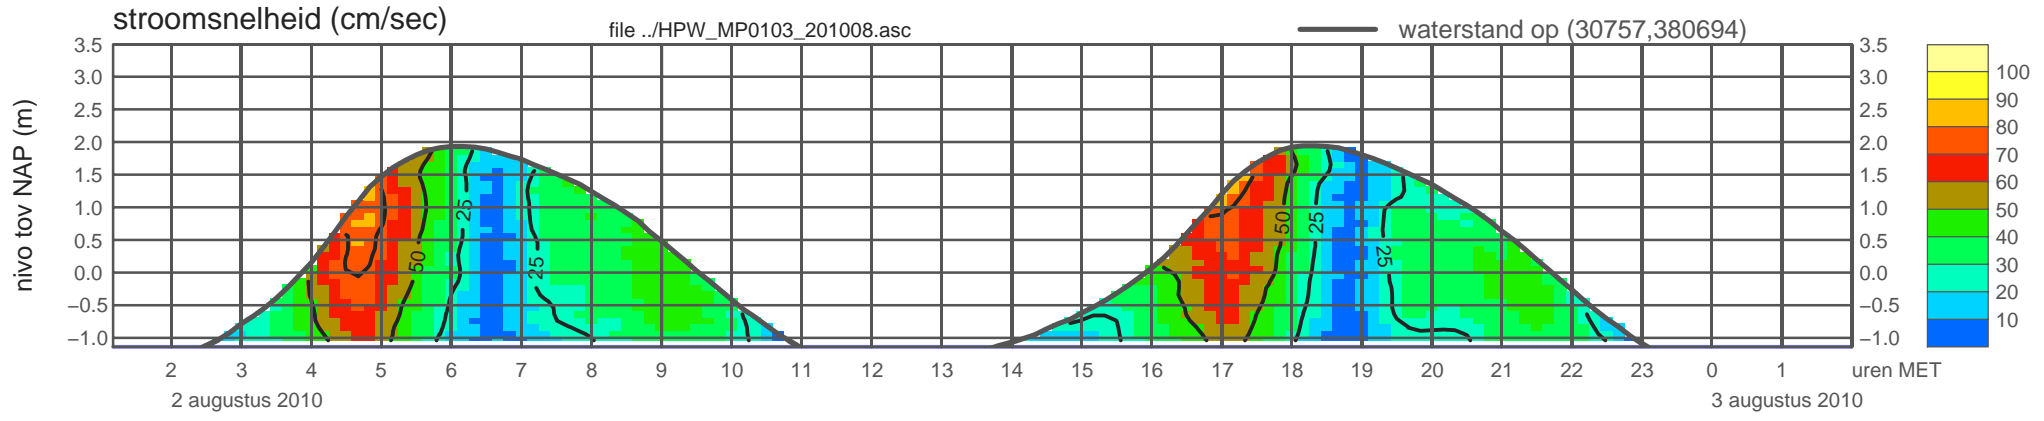

registratie ADCP meetpunt HPW_MP0103_201008 (x=030757 , y=380694 ,h=NAP -1.14 m)

registratie ADCP meetpunt HPW_MP0103_201008 (x=030757 , y=380694 ,h=NAP -1.14 m)

registratie ADCP meetpunt HPW_MP0103_201008 (x=030757 , y=380694 ,h=NAP -1.14 m)

registratie ADCP meetpunt HPW_MP0103_201008 (x=030757 , y=380694 ,h=NAP -1.14 m)

registratie ADCP meetpunt HPW_MP0103_201008 (x=030757 , y=380694 ,h=NAP -1.14 m)

rijkswaterstaat zeeland

registratie ADCP meetpunt HPW_MP0103_201008 (x=030757 , y=380694 ,h=NAP -1.14 m)