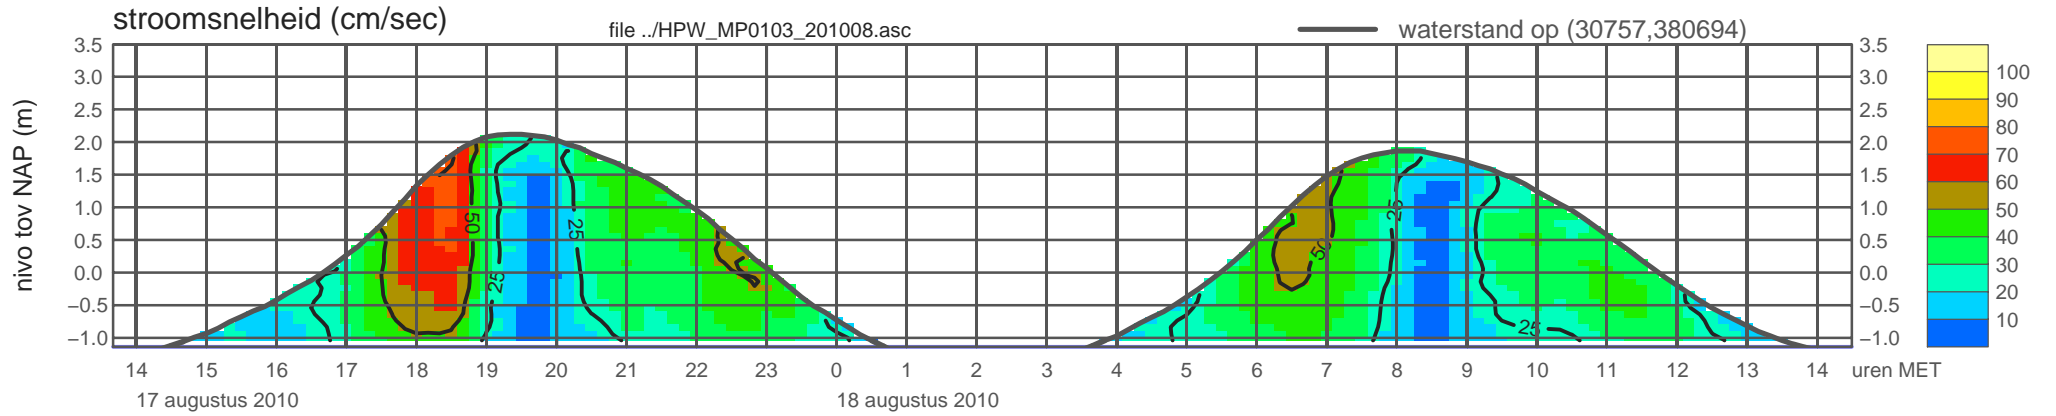

registratie ADCP meetpunt HPW_MP0103_201008 (x=030757 , y=380694 ,h=NAP -1.14 m)