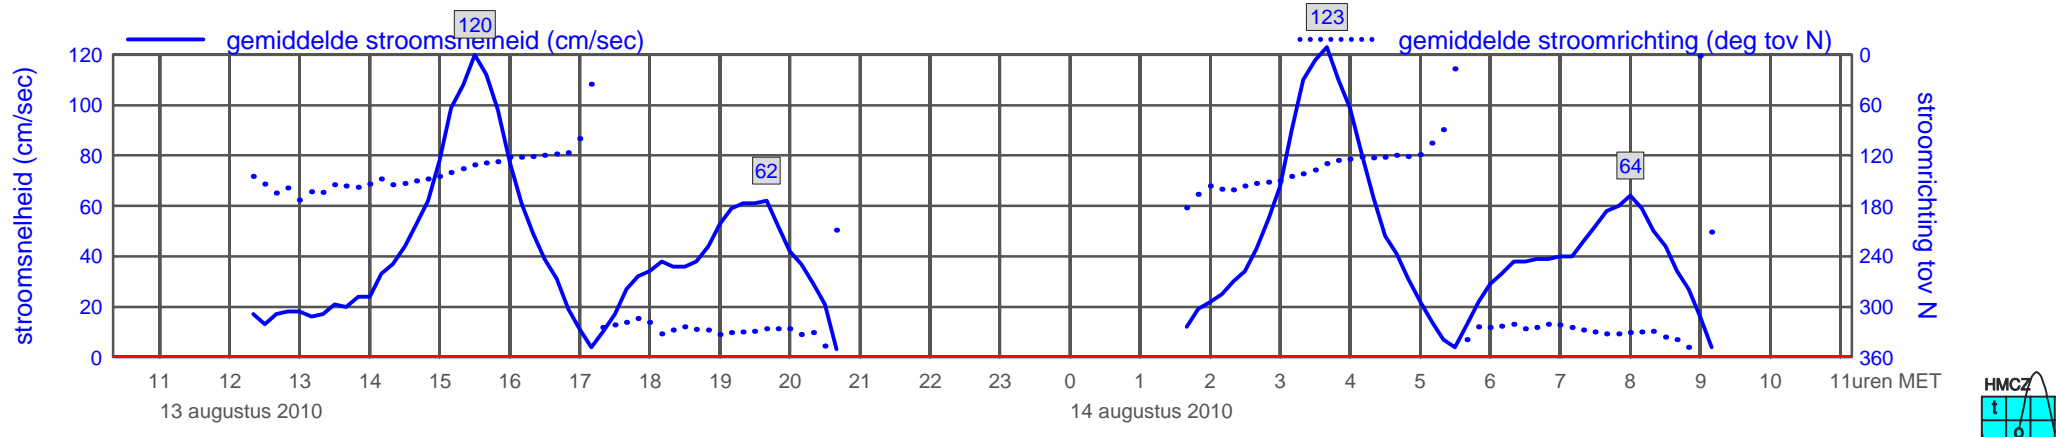

registratie ADCP meetpunt HPW_MP0103_201008 (x=030757 , y=380694 ,h=NAP -1.14 m)

registratie ADCP meetpunt HPW_MP0103_201008 (x=030757 , y=380694 ,h=NAP -1.14 m)

registratie ADCP meetpunt HPW_MP0103_201008 (x=030757 , y=380694 ,h=NAP -1.14 m)