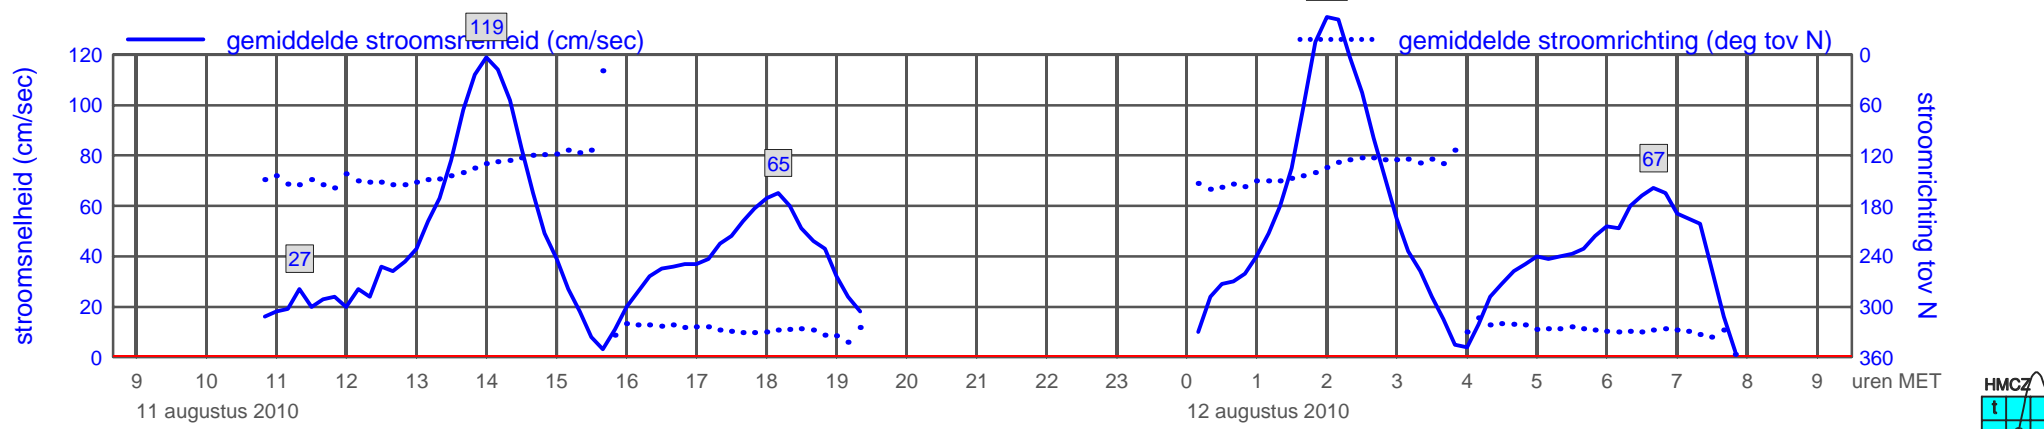

registratie ADCP meetpunt HPW_MP0103_201008 (x=030757 , y=380694 ,h=NAP -1.14 m)

registratie ADCP meetpunt HPW_MP0103_201008 (x=030757 , y=380694 ,h=NAP -1.14 m)

rijkswaterstaat zeeland

registratie ADCP meetpunt HPW_MP0103_201008 (x=030757 , y=380694 ,h=NAP -1.14 m)

registratie ADCP meetpunt HPW_MP0103_201008 (x=030757 , y=380694 ,h=NAP -1.14 m)

registratie ADCP meetpunt HPW_MP0103_201008 (x=030757 , y=380694 ,h=NAP -1.14 m)

registratie ADCP meetpunt HPW_MP0103_201008 (x=030757 , y=380694 ,h=NAP -1.14 m)