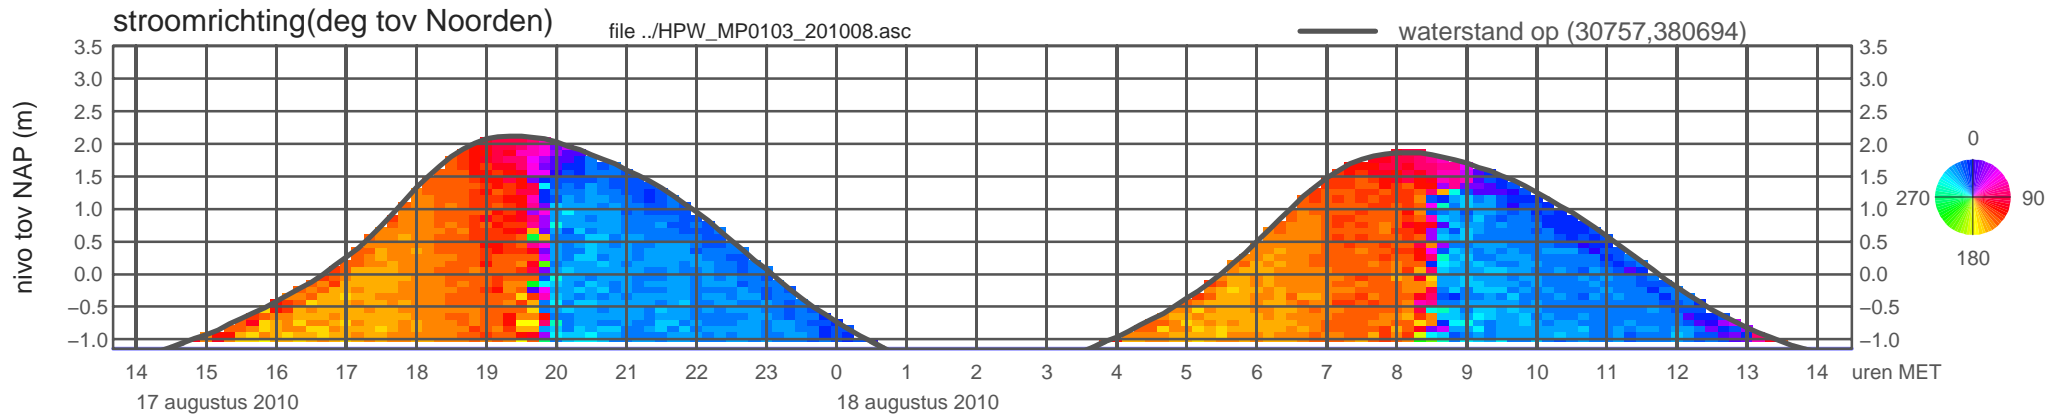

registratie ADCP meetpunt HPW_MP0103_201008 (x=030757 , y=380694 ,h=NAP -1.14 m)

registratie ADCP meetpunt HPW_MP0103_201008 (x=030757 , y=380694 ,h=NAP -1.14 m)

registratie ADCP meetpunt HPW_MP0103_201008 (x=030757 , y=380694 ,h=NAP -1.14 m)