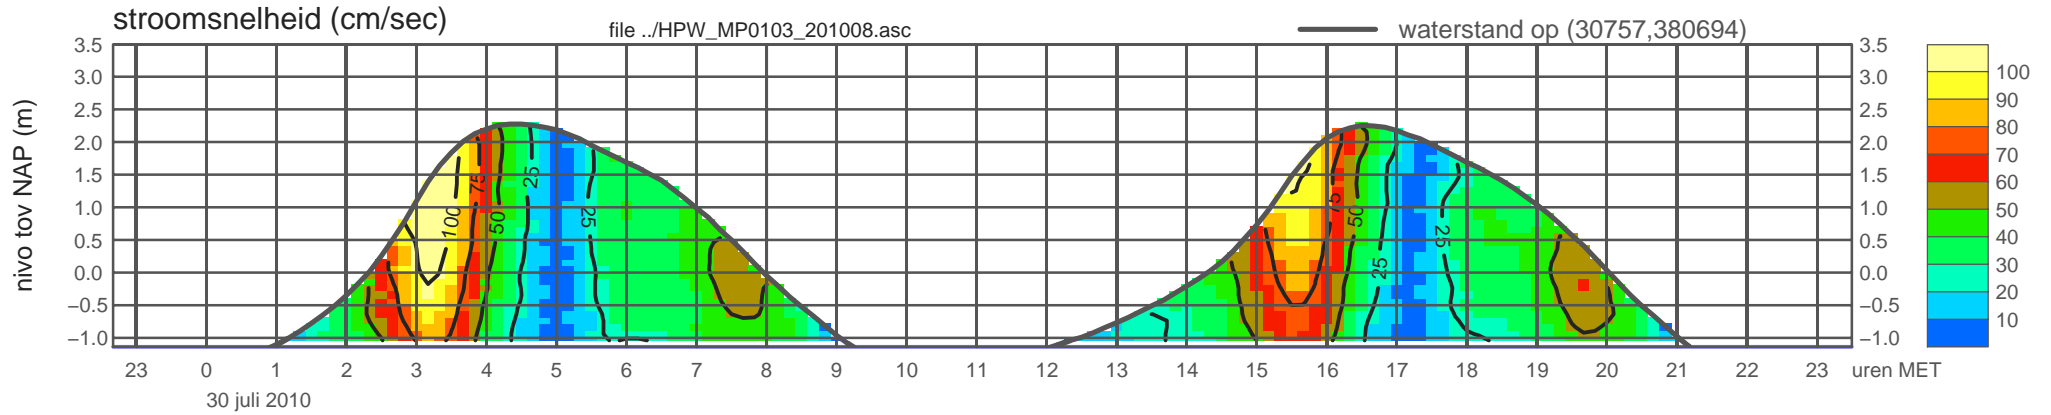

registratie ADCP meetpunt HPW_MP0103_201008 (x=030757 , y=380694 ,h=NAP -1.14 m)

registratie ADCP meetpunt HPW_MP0103_201008 (x=030757 , y=380694 ,h=NAP -1.14 m)

registratie ADCP meetpunt HPW_MP0103_201008 (x=030757 , y=380694 ,h=NAP -1.14 m)

registratie ADCP meetpunt HPW_MP0103_201008 (x=030757 , y=380694 ,h=NAP -1.14 m)

registratie ADCP meetpunt HPW_MP0103_201008 (x=030757 , y=380694 ,h=NAP -1.14 m)

rijkswaterstaat zeeland

registratie ADCP meetpunt HPW_MP0103_201008 (x=030757 , y=380694 ,h=NAP -1.14 m)