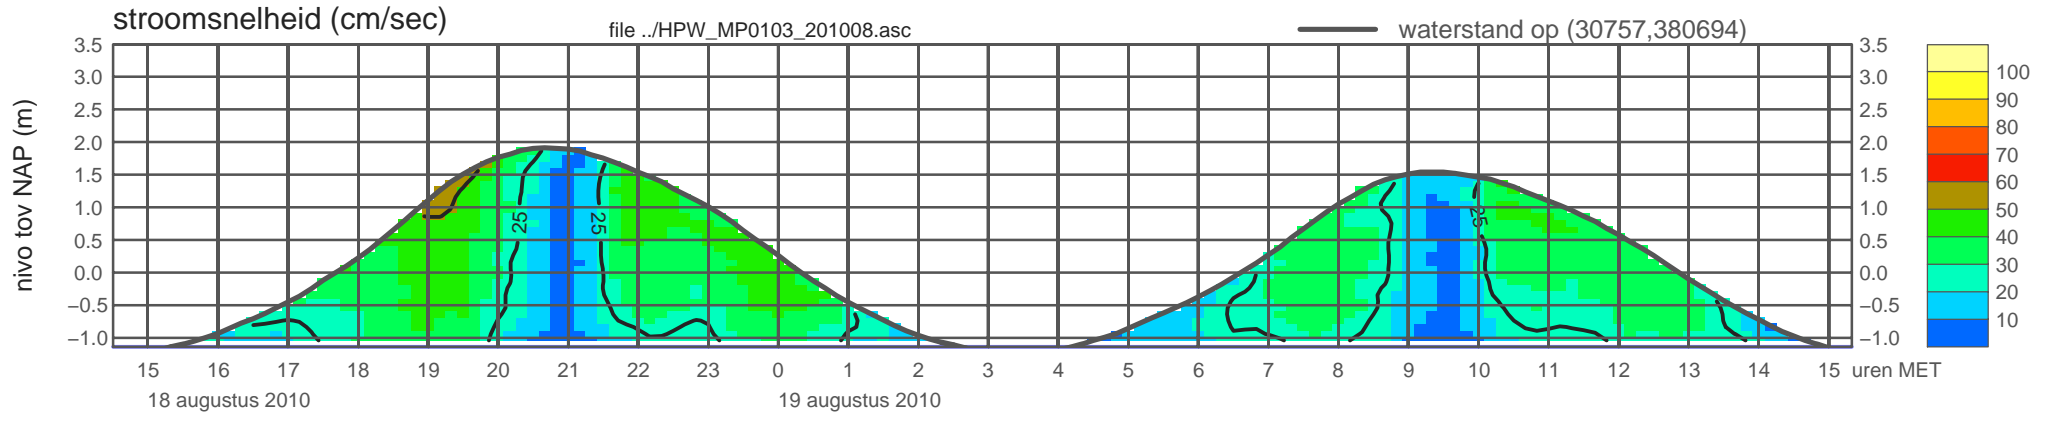

registratie ADCP meetpunt HPW_MP0103_201008 (x=030757 , y=380694 ,h=NAP -1.14 m)

registratie ADCP meetpunt HPW_MP0103_201008 (x=030757 , y=380694 ,h=NAP -1.14 m)

registratie ADCP meetpunt HPW_MP0103_201008 (x=030757 , y=380694 ,h=NAP -1.14 m)