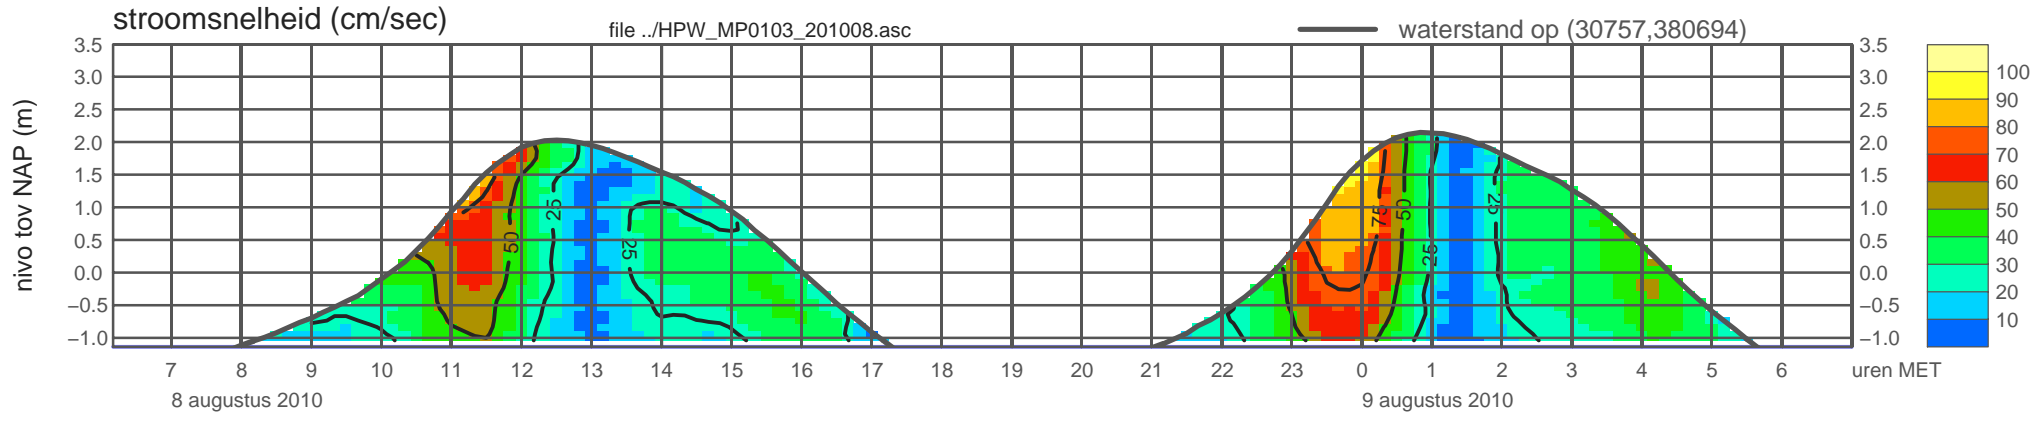

registratie ADCP meetpunt HPW_MP0103_201008 (x=030757 , y=380694 ,h=NAP -1.14 m)

registratie ADCP meetpunt HPW_MP0103_201008 (x=030757 , y=380694 ,h=NAP -1.14 m)

registratie ADCP meetpunt HPW_MP0103_201008 (x=030757 , y=380694 ,h=NAP -1.14 m)

registratie ADCP meetpunt HPW_MP0103_201008 (x=030757 , y=380694 ,h=NAP -1.14 m)

registratie ADCP meetpunt HPW_MP0103_201008 (x=030757 , y=380694 ,h=NAP -1.14 m)

rijkswaterstaat zeeland

registratie ADCP meetpunt HPW_MP0103_201008 (x=030757 , y=380694 ,h=NAP -1.14 m)