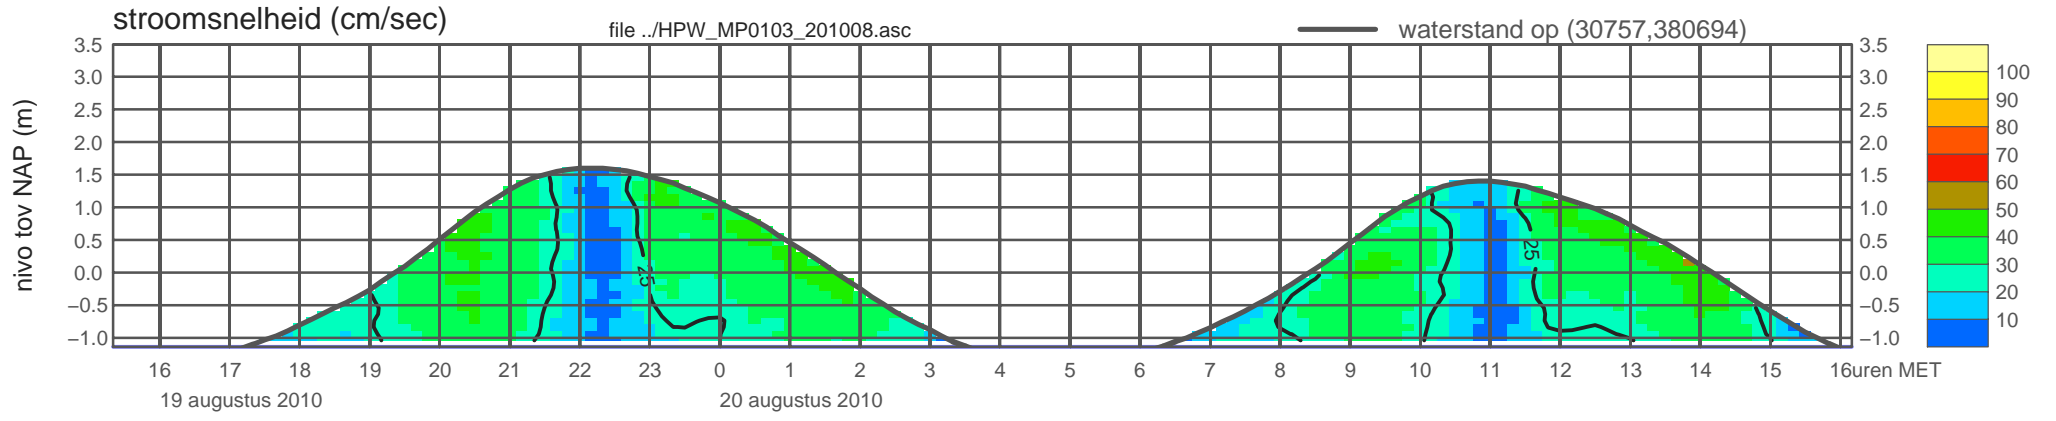

registratie ADCP meetpunt HPW_MP0103_201008 (x=030757 , y=380694 ,h=NAP -1.14 m)

registratie ADCP meetpunt HPW_MP0103_201008 (x=030757 , y=380694 ,h=NAP -1.14 m)

registratie ADCP meetpunt HPW_MP0103_201008 (x=030757 , y=380694 ,h=NAP -1.14 m)