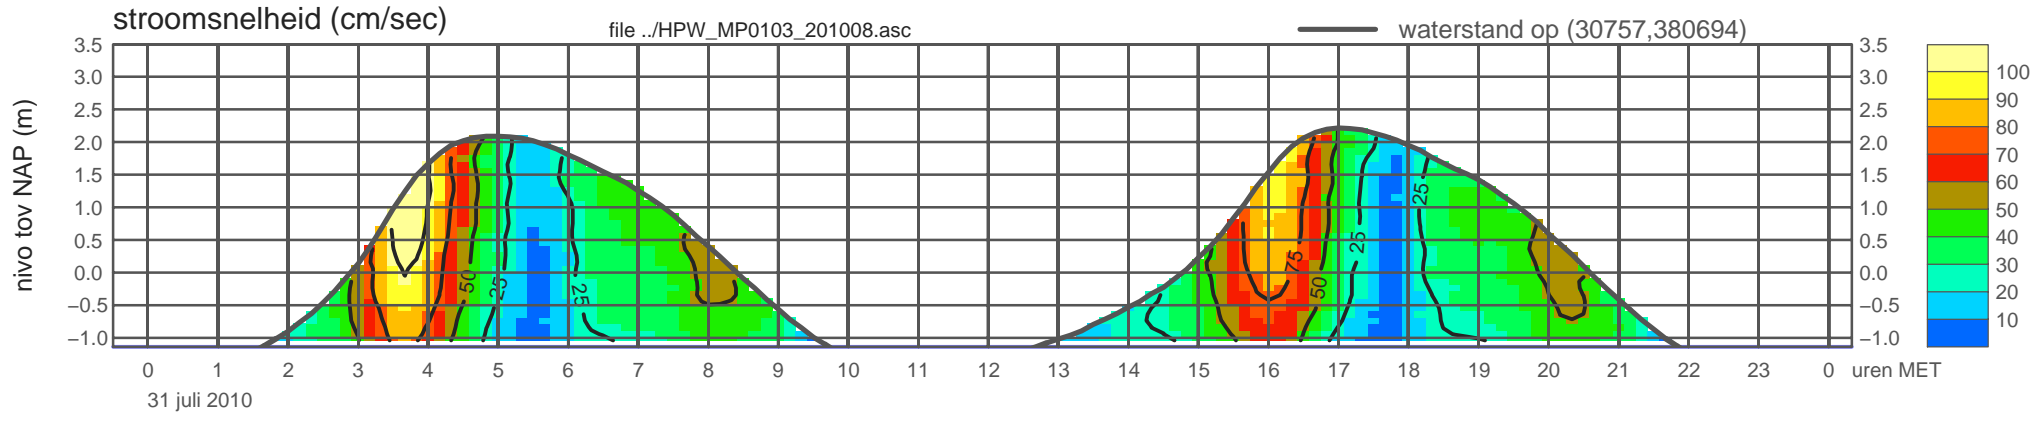

registratie ADCP meetpunt HPW_MP0103_201008 (x=030757 , y=380694 ,h=NAP -1.14 m)

registratie ADCP meetpunt HPW_MP0103_201008 (x=030757 , y=380694 ,h=NAP -1.14 m)

registratie ADCP meetpunt HPW_MP0103_201008 (x=030757 , y=380694 ,h=NAP -1.14 m)

registratie ADCP meetpunt HPW_MP0103_201008 (x=030757 , y=380694 ,h=NAP -1.14 m)

registratie ADCP meetpunt HPW_MP0103_201008 (x=030757 , y=380694 ,h=NAP -1.14 m)

rijkswaterstaat zeeland

registratie ADCP meetpunt HPW_MP0103_201008 (x=030757 , y=380694 ,h=NAP -1.14 m)