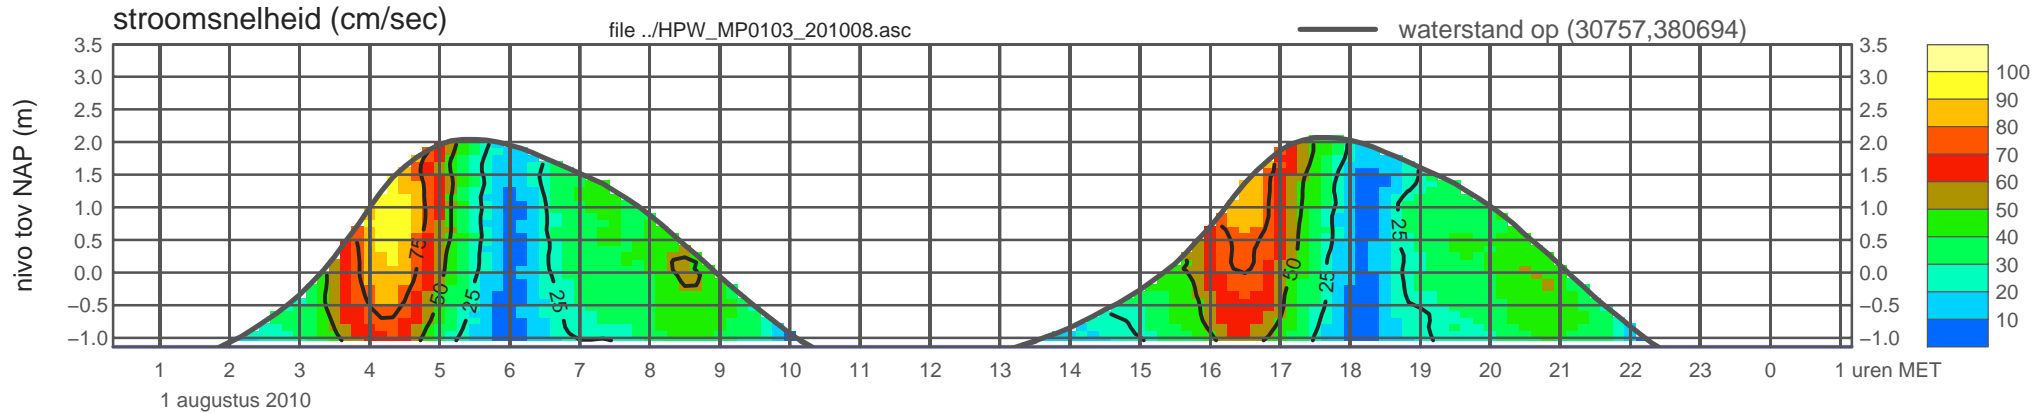

registratie ADCP meetpunt HPW_MP0103_201008 (x=030757 , y=380694 ,h=NAP -1.14 m)

registratie ADCP meetpunt HPW_MP0103_201008 (x=030757 , y=380694 ,h=NAP -1.14 m)

registratie ADCP meetpunt HPW_MP0103_201008 (x=030757 , y=380694 ,h=NAP -1.14 m)

registratie ADCP meetpunt HPW_MP0103_201008 (x=030757 , y=380694 ,h=NAP -1.14 m)

registratie ADCP meetpunt HPW_MP0103_201008 (x=030757 , y=380694 ,h=NAP -1.14 m)

rijkswaterstaat zeeland

registratie ADCP meetpunt HPW_MP0103_201008 (x=030757 , y=380694 ,h=NAP -1.14 m)