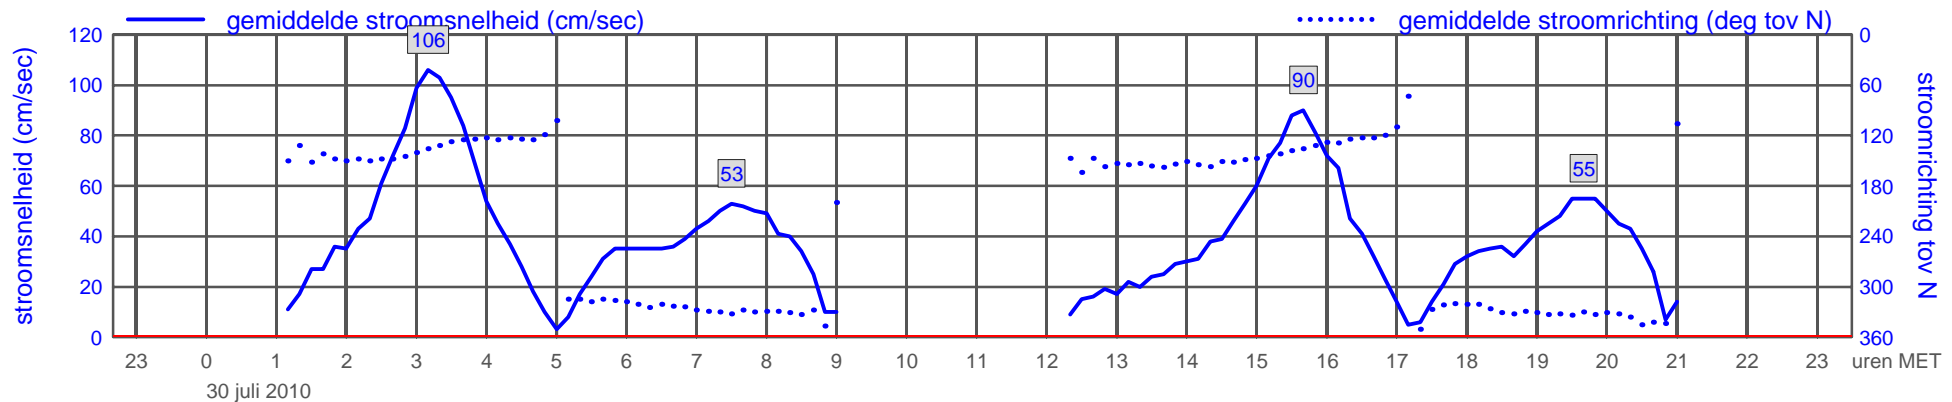

registratie ADCP meetpunt HPW_MP0103_201008 (x=030757 , y=380694 ,h=NAP -1.14 m)

registratie ADCP meetpunt HPW_MP0103_201008 (x=030757 , y=380694 ,h=NAP -1.14 m)

registratie ADCP meetpunt HPW_MP0103_201008 (x=030757 , y=380694 ,h=NAP -1.14 m)

registratie ADCP meetpunt HPW_MP0103_201008 (x=030757 , y=380694 ,h=NAP -1.14 m)

registratie ADCP meetpunt HPW_MP0103_201008 (x=030757 , y=380694 ,h=NAP -1.14 m)

rijkswaterstaat zeeland

registratie ADCP meetpunt HPW_MP0103_201008 (x=030757 , y=380694 ,h=NAP -1.14 m)