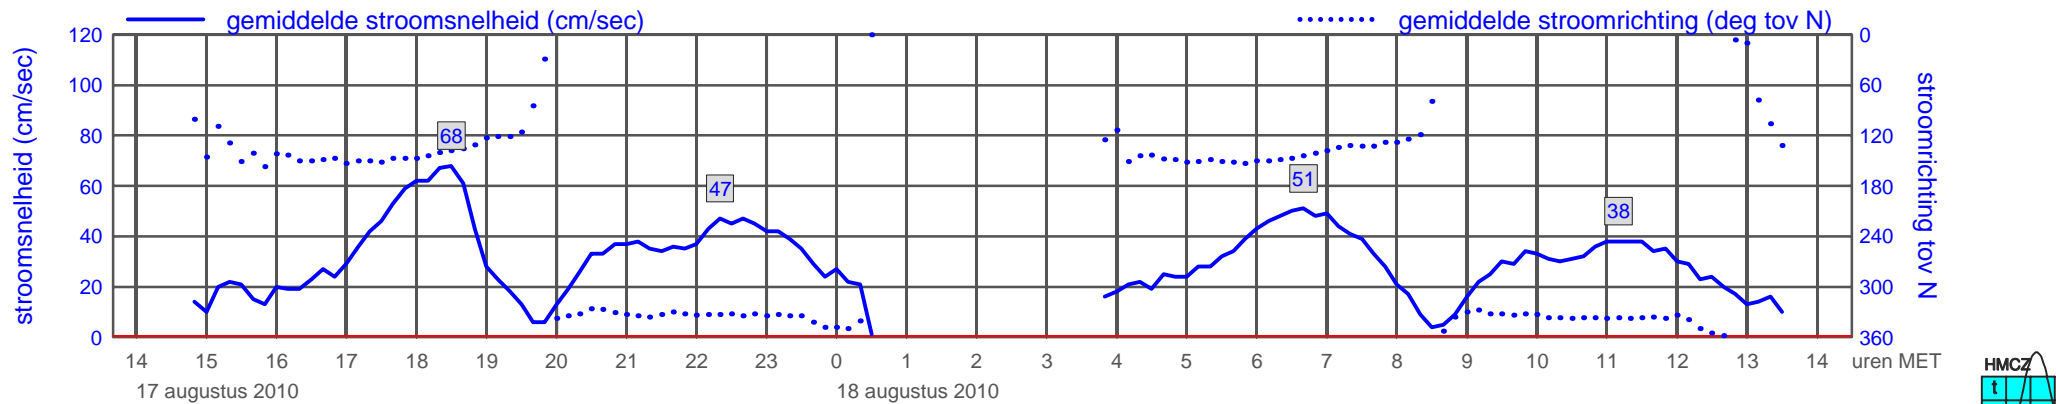

registratie ADCP meetpunt HPW_MP0103_201008 (x=030757 , y=380694 ,h=NAP -1.14 m)

registratie ADCP meetpunt HPW_MP0103_201008 (x=030757 , y=380694 ,h=NAP -1.14 m)

registratie ADCP meetpunt HPW_MP0103_201008 (x=030757 , y=380694 ,h=NAP -1.14 m)