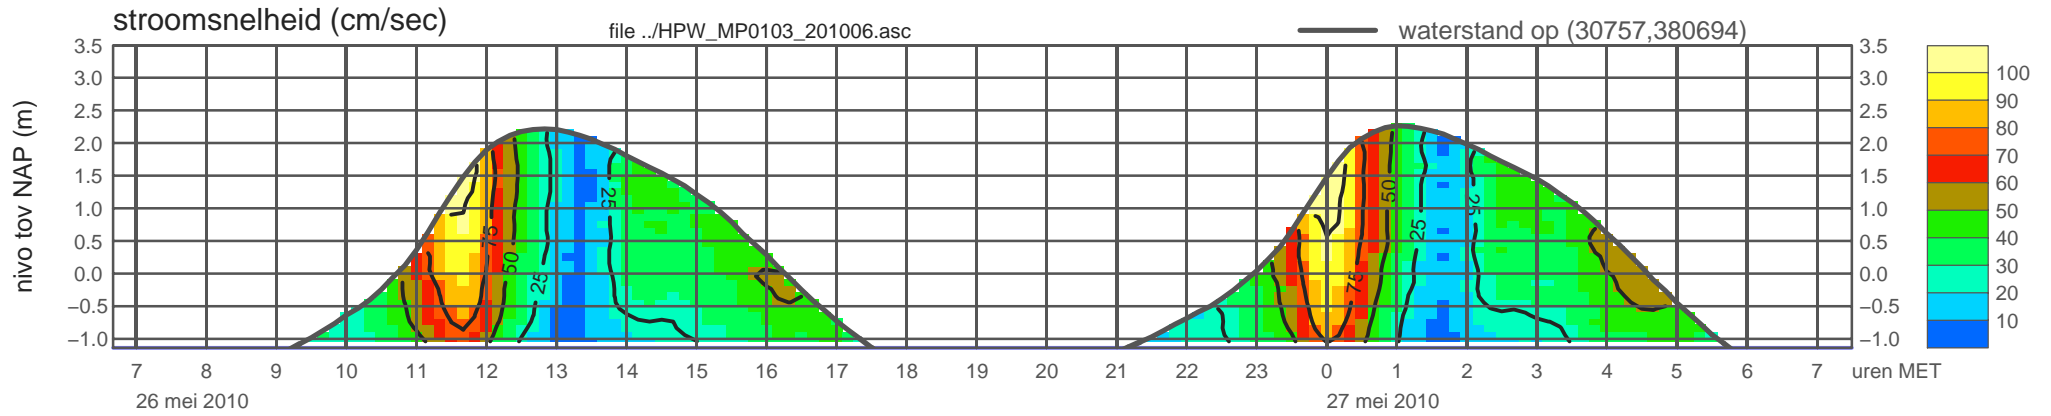

registratie ADCP meetpunt HPW_MP0103_201006 (x=030757 , y=380694 ,h=NAP -1.14 m)

registratie ADCP meetpunt HPW_MP0103_201006 (x=030757 , y=380694 ,h=NAP -1.14 m)

registratie ADCP meetpunt HPW_MP0103_201006 (x=030757 , y=380694 ,h=NAP -1.14 m)

registratie ADCP meetpunt HPW_MP0103_201006 (x=030757 , y=380694 ,h=NAP -1.14 m)

rijkswaterstaat zeeland

registratie ADCP meetpunt HPW_MP0103_201006 (x=030757 , y=380694 ,h=NAP -1.14 m)

registratie ADCP meetpunt HPW_MP0103_201006 (x=030757 , y=380694 ,h=NAP -1.14 m)