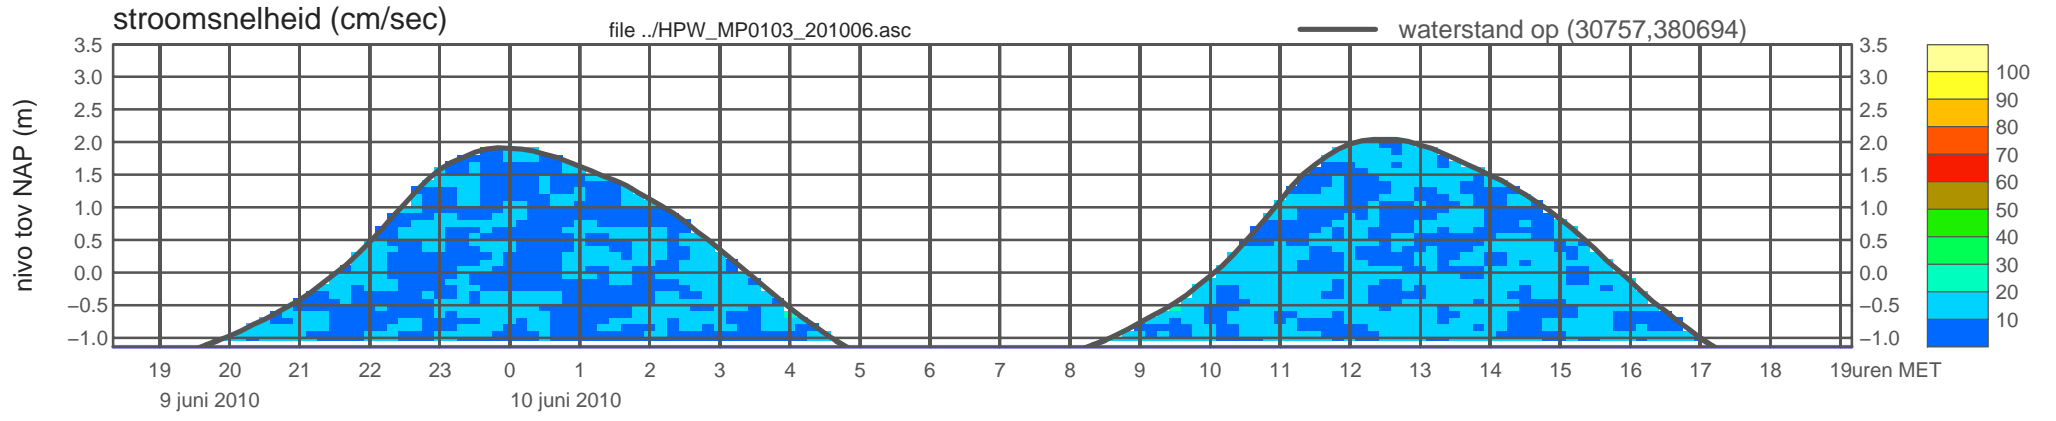

registratie ADCP meetpunt HPW_MP0103_201006 (x=030757 , y=380694 ,h=NAP -1.14 m)