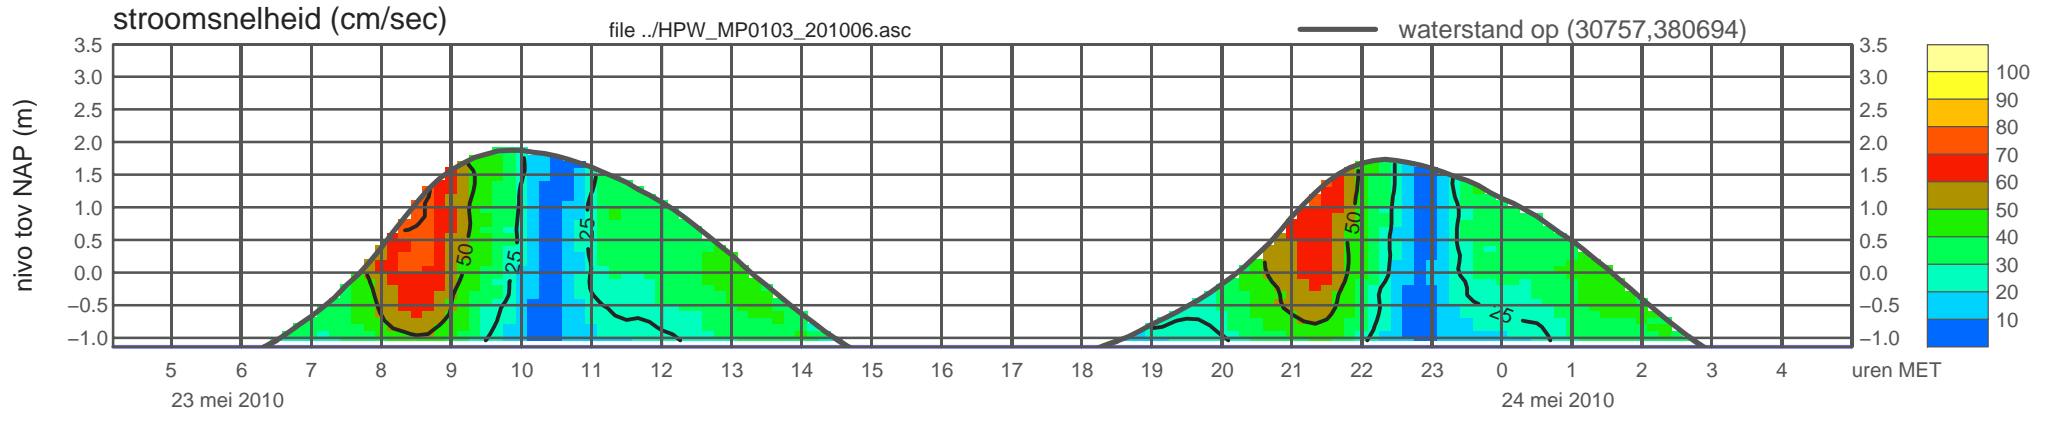

registratie ADCP meetpunt HPW_MP0103_201006 (x=030757 , y=380694 ,h=NAP -1.14 m)

registratie ADCP meetpunt HPW_MP0103_201006 (x=030757 , y=380694 ,h=NAP -1.14 m)

registratie ADCP meetpunt HPW_MP0103_201006 (x=030757 , y=380694 ,h=NAP -1.14 m)

registratie ADCP meetpunt HPW_MP0103_201006 (x=030757 , y=380694 ,h=NAP -1.14 m)

rijkswaterstaat zeeland

registratie ADCP meetpunt HPW_MP0103_201006 (x=030757 , y=380694 ,h=NAP -1.14 m)

registratie ADCP meetpunt HPW_MP0103_201006 (x=030757 , y=380694 ,h=NAP -1.14 m)