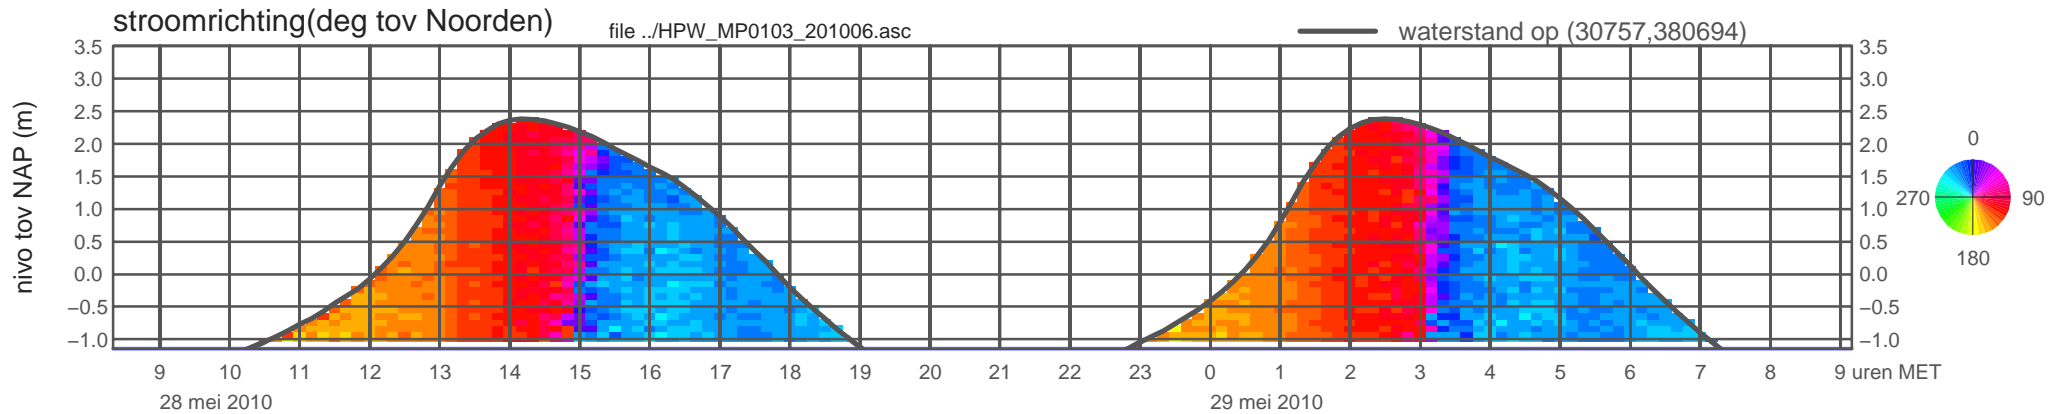

registratie ADCP meetpunt HPW_MP0103_201006 (x=030757 , y=380694 ,h=NAP -1.14 m)

registratie ADCP meetpunt HPW_MP0103_201006 (x=030757 , y=380694 ,h=NAP -1.14 m)

registratie ADCP meetpunt HPW_MP0103_201006 (x=030757 , y=380694 ,h=NAP -1.14 m)

registratie ADCP meetpunt HPW_MP0103_201006 (x=030757 , y=380694 ,h=NAP -1.14 m)

rijkswaterstaat zeeland

registratie ADCP meetpunt HPW_MP0103_201006 (x=030757 , y=380694 ,h=NAP -1.14 m)

registratie ADCP meetpunt HPW_MP0103_201006 (x=030757 , y=380694 ,h=NAP -1.14 m)