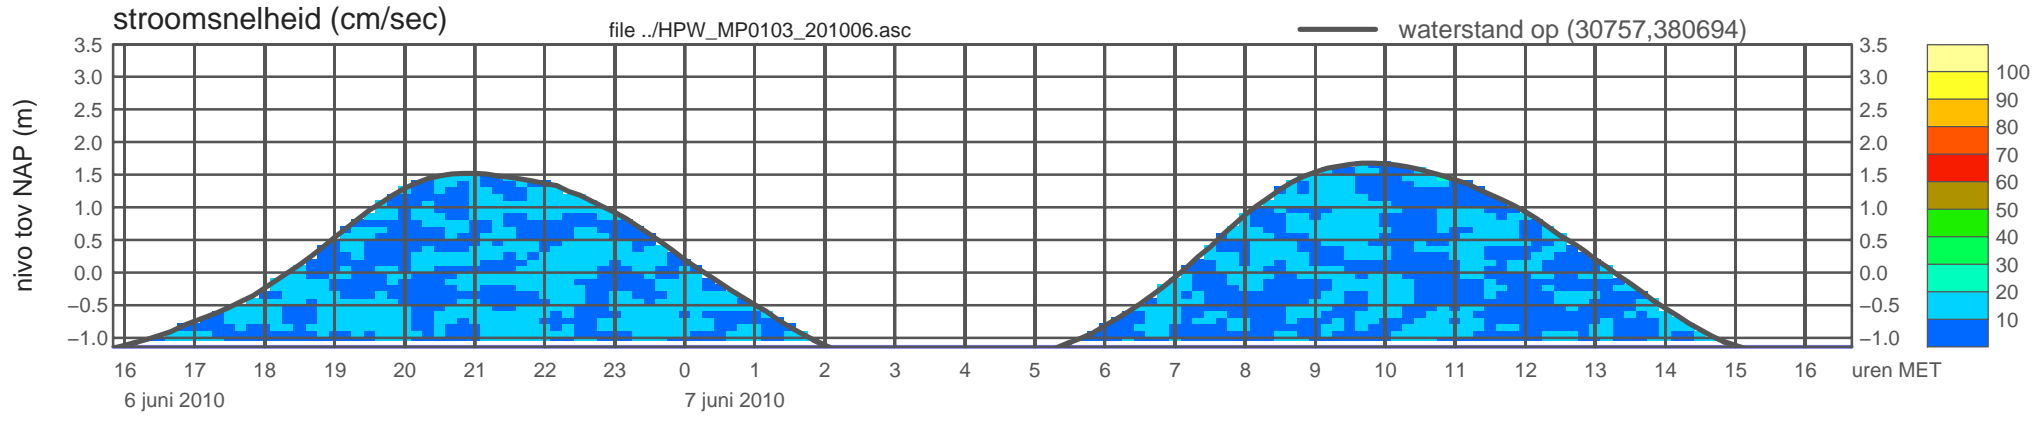

registratie ADCP meetpunt HPW_MP0103_201006 (x=030757 , y=380694 ,h=NAP -1.14 m)

registratie ADCP meetpunt HPW_MP0103_201006 (x=030757 , y=380694 ,h=NAP -1.14 m)

registratie ADCP meetpunt HPW_MP0103_201006 (x=030757 , y=380694 ,h=NAP -1.14 m)