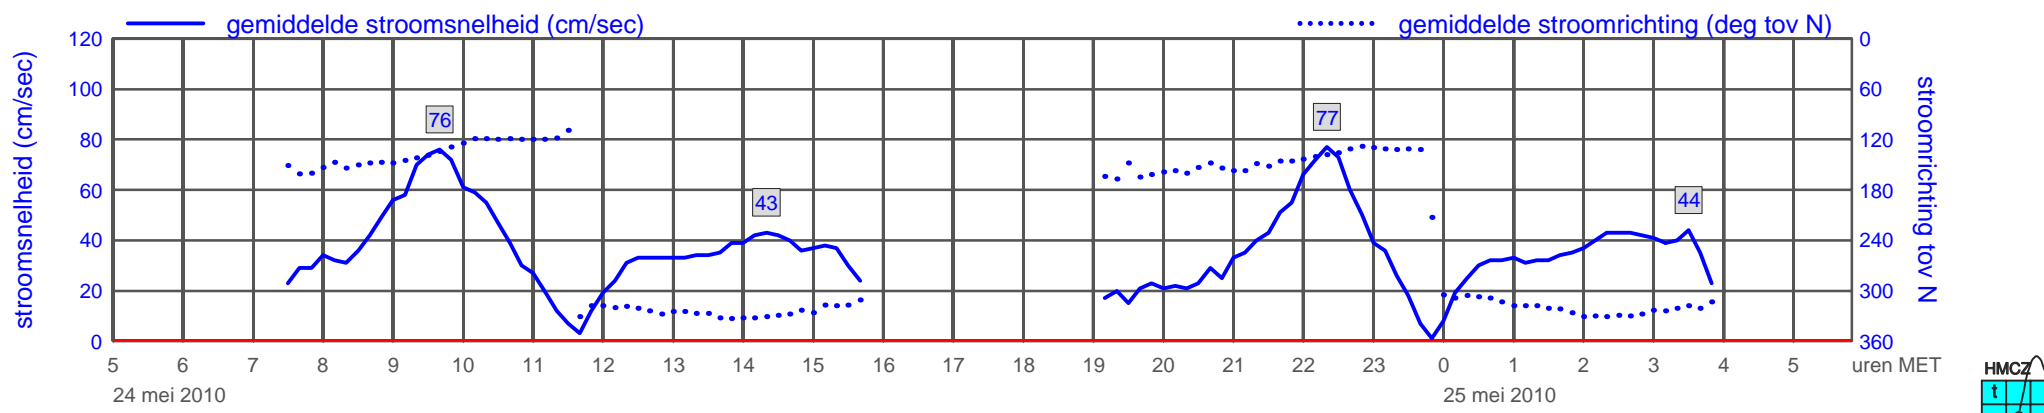

registratie ADCP meetpunt HPW_MP0103_201006 (x=030757 , y=380694 ,h=NAP -1.14 m)

registratie ADCP meetpunt HPW_MP0103_201006 (x=030757 , y=380694 ,h=NAP -1.14 m)

registratie ADCP meetpunt HPW_MP0103_201006 (x=030757 , y=380694 ,h=NAP -1.14 m)

registratie ADCP meetpunt HPW_MP0103_201006 (x=030757 , y=380694 ,h=NAP -1.14 m)

rijkswaterstaat zeeland

registratie ADCP meetpunt HPW_MP0103_201006 (x=030757 , y=380694 ,h=NAP -1.14 m)

registratie ADCP meetpunt HPW_MP0103_201006 (x=030757 , y=380694 ,h=NAP -1.14 m)