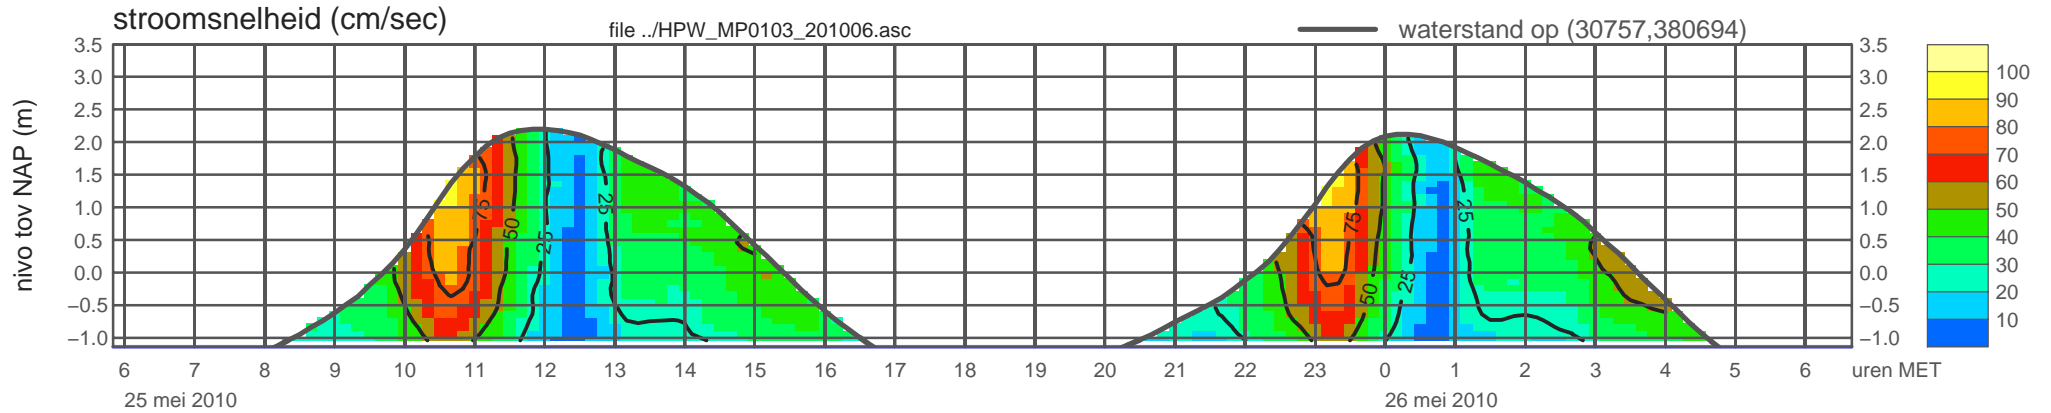

registratie ADCP meetpunt HPW_MP0103_201006 (x=030757 , y=380694 ,h=NAP -1.14 m)

registratie ADCP meetpunt HPW_MP0103_201006 (x=030757 , y=380694 ,h=NAP -1.14 m)

registratie ADCP meetpunt HPW_MP0103_201006 (x=030757 , y=380694 ,h=NAP -1.14 m)

registratie ADCP meetpunt HPW_MP0103_201006 (x=030757 , y=380694 ,h=NAP -1.14 m)

rijkswaterstaat zeeland

registratie ADCP meetpunt HPW_MP0103_201006 (x=030757 , y=380694 ,h=NAP -1.14 m)

registratie ADCP meetpunt HPW_MP0103_201006 (x=030757 , y=380694 ,h=NAP -1.14 m)