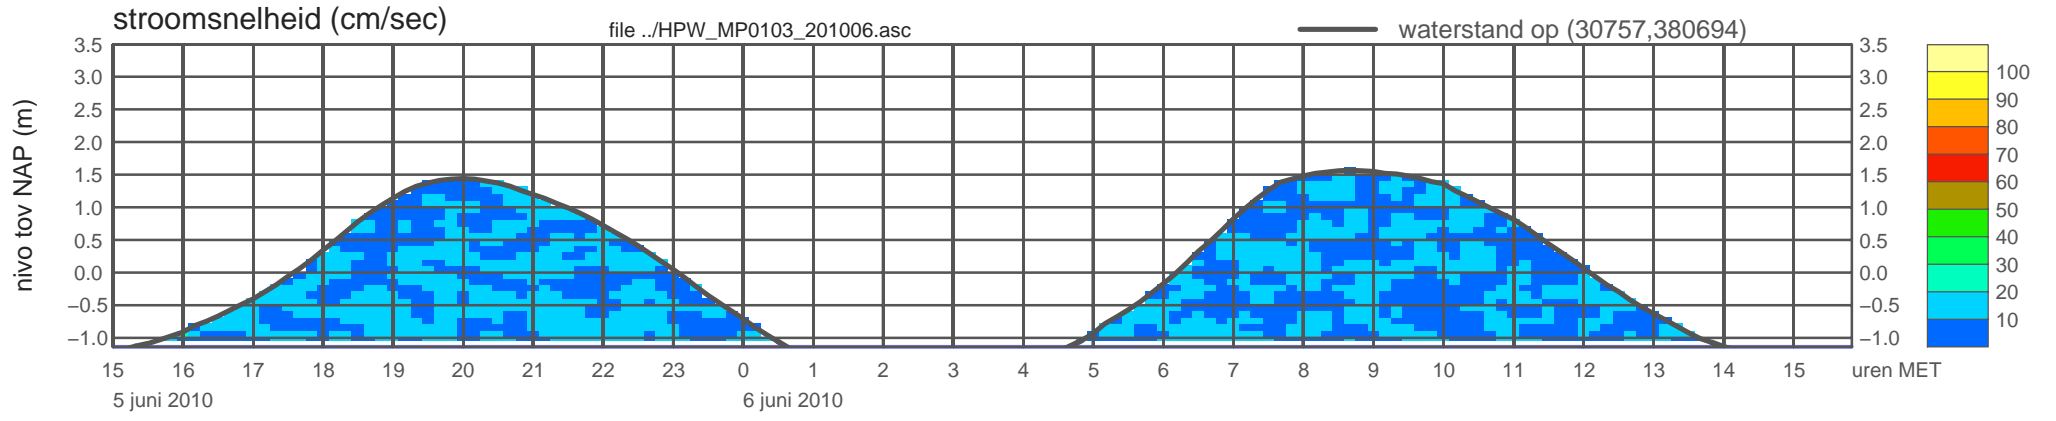

registratie ADCP meetpunt HPW_MP0103_201006 (x=030757 , y=380694 ,h=NAP -1.14 m)

registratie ADCP meetpunt HPW_MP0103_201006 (x=030757 , y=380694 ,h=NAP -1.14 m)

registratie ADCP meetpunt HPW_MP0103_201006 (x=030757 , y=380694 ,h=NAP -1.14 m)