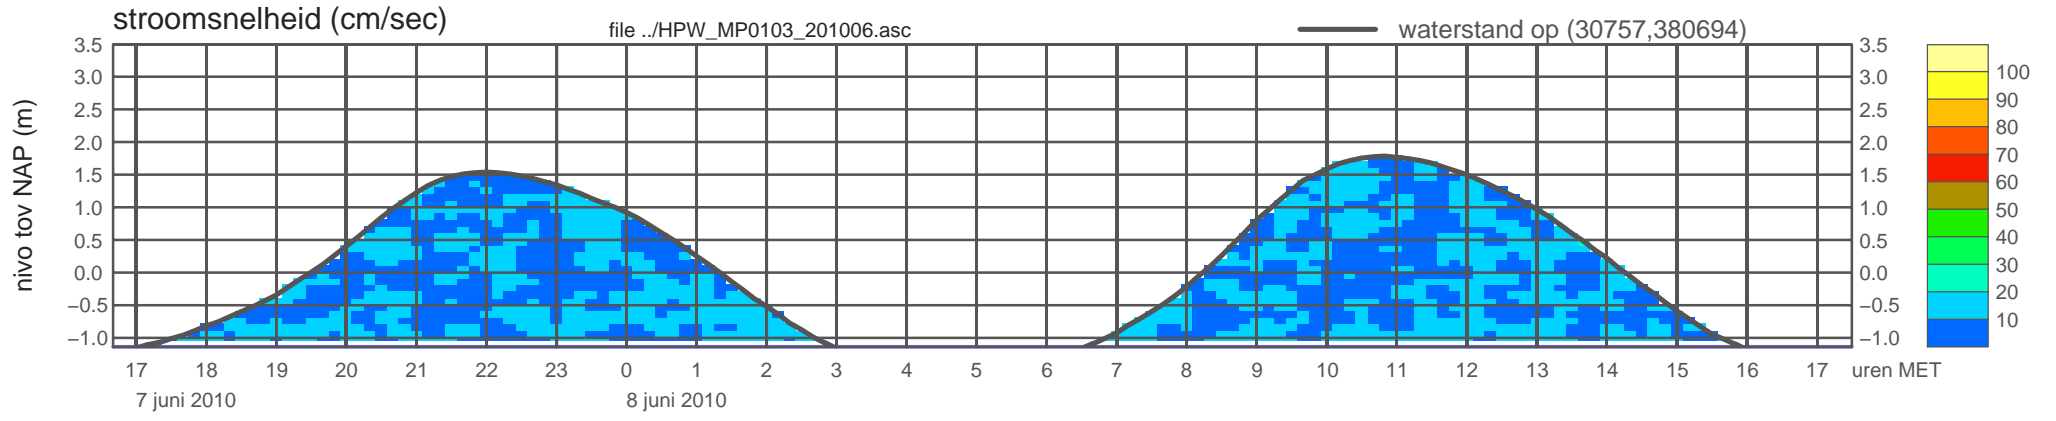

registratie ADCP meetpunt HPW_MP0103_201006 (x=030757 , y=380694 ,h=NAP -1.14 m)

registratie ADCP meetpunt HPW_MP0103_201006 (x=030757 , y=380694 ,h=NAP -1.14 m)

registratie ADCP meetpunt HPW_MP0103_201006 (x=030757 , y=380694 ,h=NAP -1.14 m)