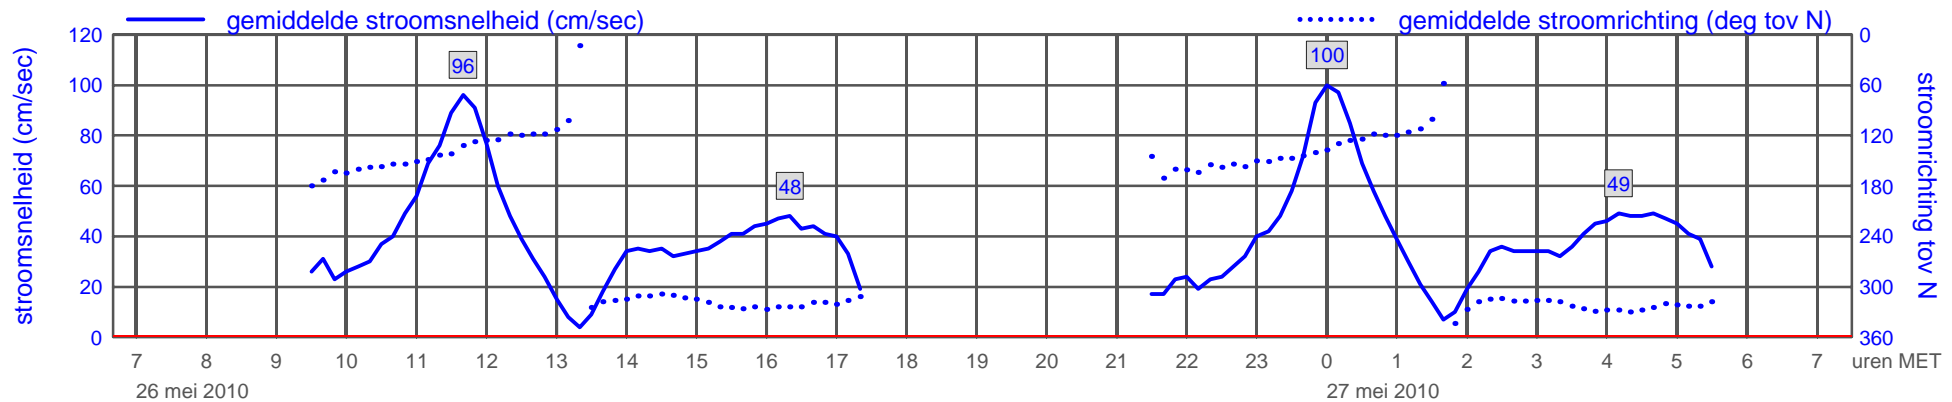

registratie ADCP meetpunt HPW_MP0103_201006 (x=030757 , y=380694 ,h=NAP -1.14 m)

registratie ADCP meetpunt HPW_MP0103_201006 (x=030757 , y=380694 ,h=NAP -1.14 m)

registratie ADCP meetpunt HPW_MP0103_201006 (x=030757 , y=380694 ,h=NAP -1.14 m)

registratie ADCP meetpunt HPW_MP0103_201006 (x=030757 , y=380694 ,h=NAP -1.14 m)

rijkswaterstaat zeeland

registratie ADCP meetpunt HPW_MP0103_201006 (x=030757 , y=380694 ,h=NAP -1.14 m)

registratie ADCP meetpunt HPW_MP0103_201006 (x=030757 , y=380694 ,h=NAP -1.14 m)