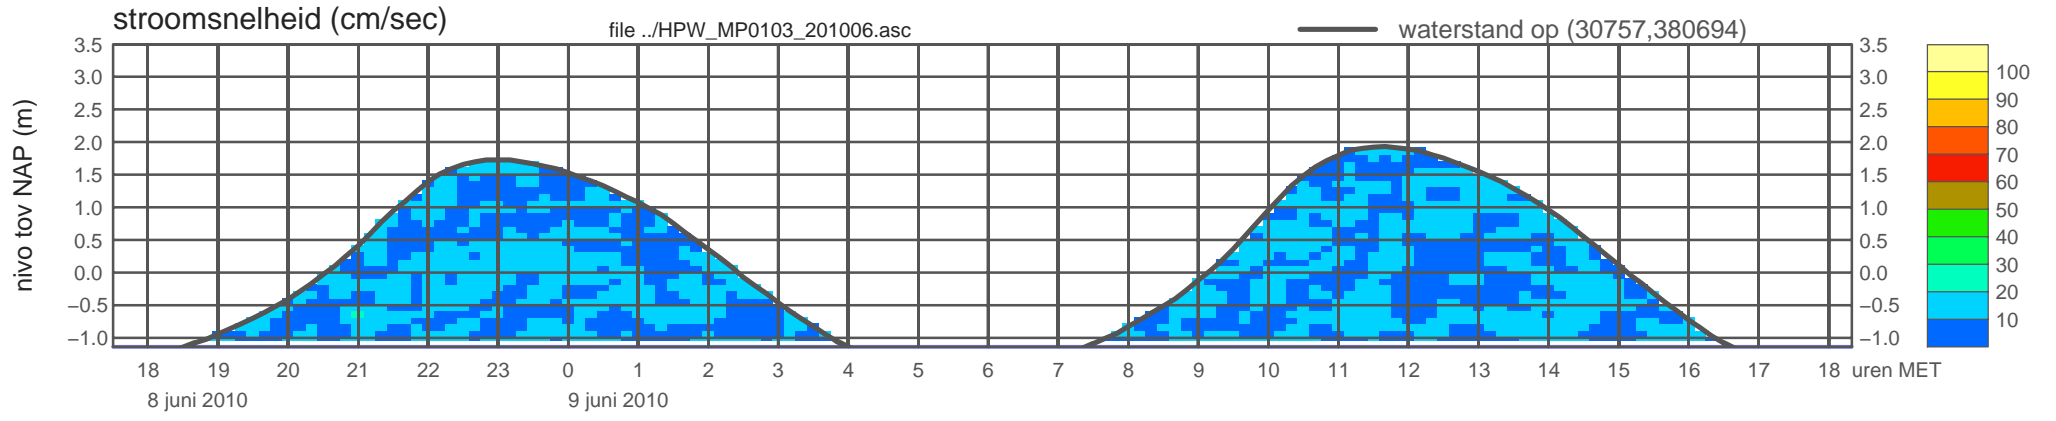

registratie ADCP meetpunt HPW_MP0103_201006 (x=030757 , y=380694 ,h=NAP -1.14 m)