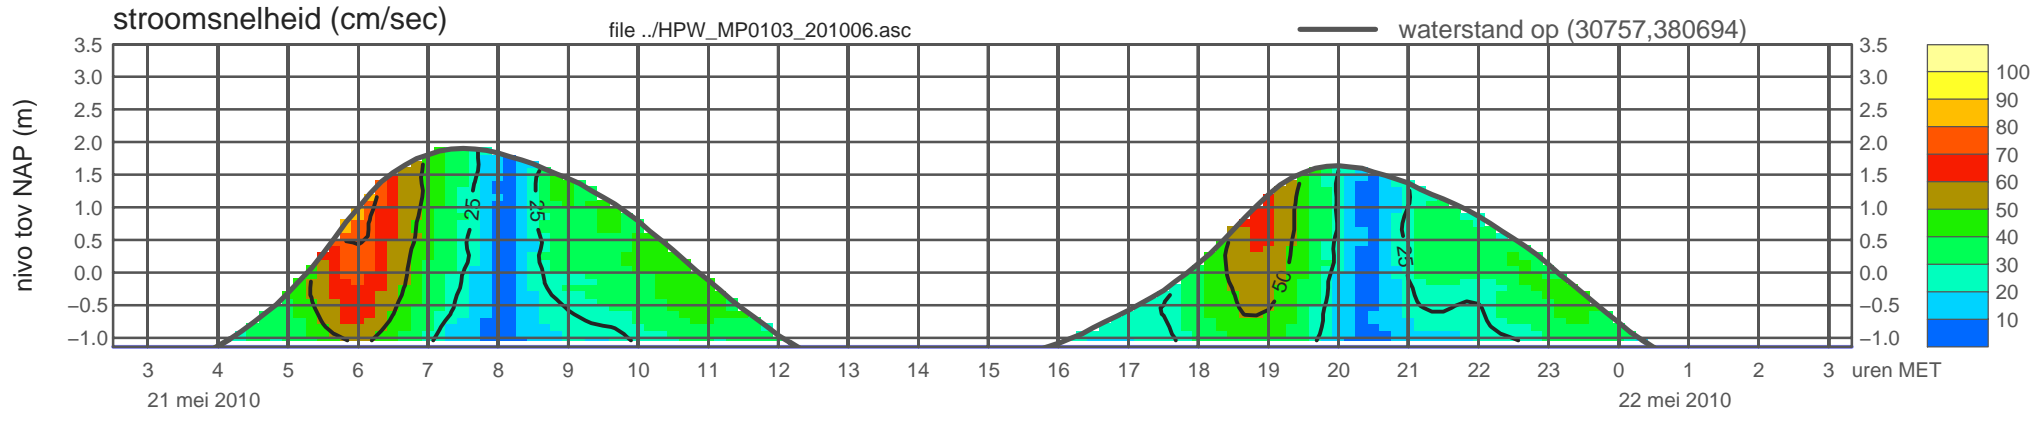

registratie ADCP meetpunt HPW_MP0103_201006 (x=030757 , y=380694 ,h=NAP -1.14 m)

registratie ADCP meetpunt HPW_MP0103_201006 (x=030757 , y=380694 ,h=NAP -1.14 m)

registratie ADCP meetpunt HPW_MP0103_201006 (x=030757 , y=380694 ,h=NAP -1.14 m)

registratie ADCP meetpunt HPW_MP0103_201006 (x=030757 , y=380694 ,h=NAP -1.14 m)

rijkswaterstaat zeeland

registratie ADCP meetpunt HPW_MP0103_201006 (x=030757 , y=380694 ,h=NAP -1.14 m)

registratie ADCP meetpunt HPW_MP0103_201006 (x=030757 , y=380694 ,h=NAP -1.14 m)