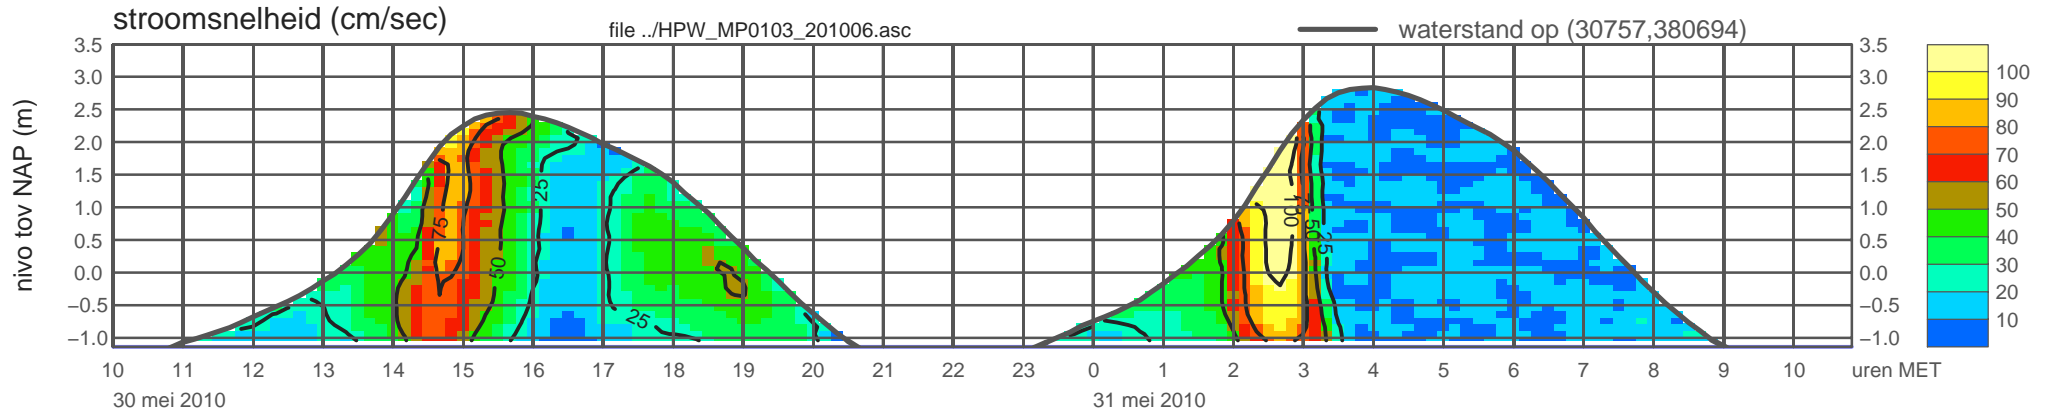

registratie ADCP meetpunt HPW_MP0103_201006 (x=030757 , y=380694 ,h=NAP -1.14 m)

registratie ADCP meetpunt HPW_MP0103_201006 (x=030757 , y=380694 ,h=NAP -1.14 m)

registratie ADCP meetpunt HPW_MP0103_201006 (x=030757 , y=380694 ,h=NAP -1.14 m)

rijkswaterstaat zeeland

registratie ADCP meetpunt HPW_MP0103_201006 (x=030757 , y=380694 ,h=NAP -1.14 m)

registratie ADCP meetpunt HPW_MP0103_201006 (x=030757 , y=380694 ,h=NAP -1.14 m)

registratie ADCP meetpunt HPW_MP0103_201006 (x=030757 , y=380694 ,h=NAP -1.14 m)