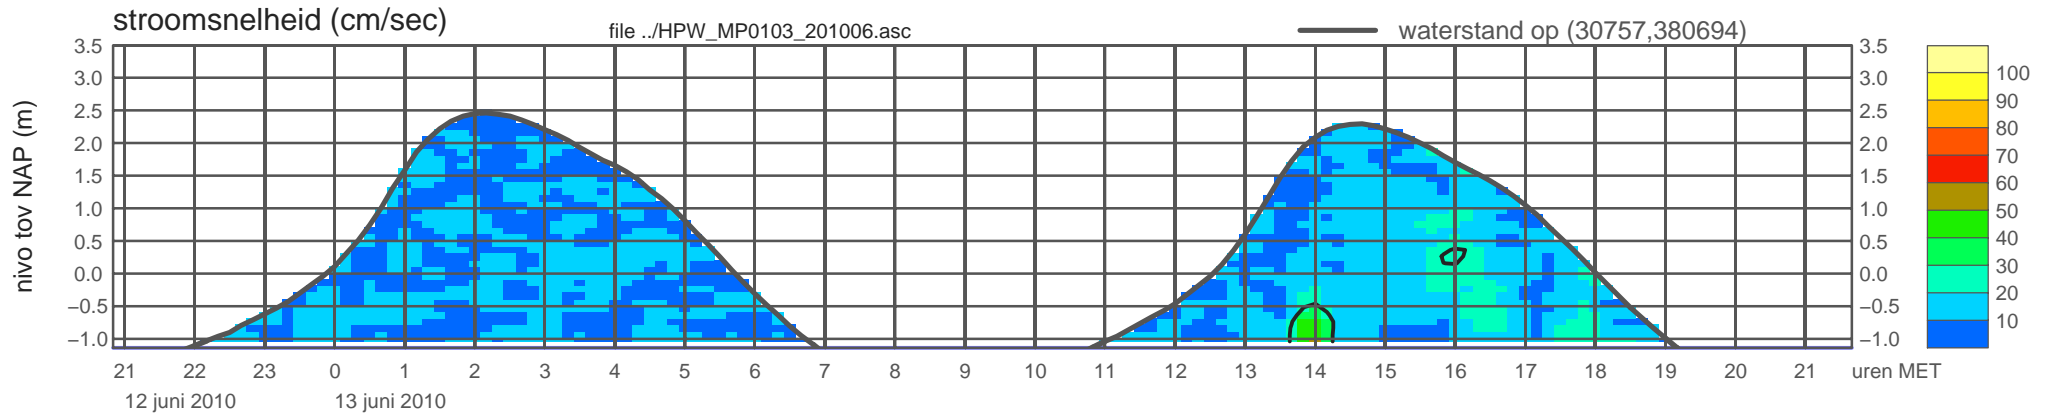

rijkswaterstaat zeeland

registratie ADCP meetpunt HPW_MP0103_201006 (x=030757 , y=380694 ,h=NAP -1.14 m)

registratie ADCP meetpunt HPW_MP0103_201006 (x=030757 , y=380694 ,h=NAP -1.14 m)

registratie ADCP meetpunt HPW_MP0103_201006 (x=030757 , y=380694 ,h=NAP -1.14 m)

registratie ADCP meetpunt HPW_MP0103_201006 (x=030757 , y=380694 ,h=NAP -1.14 m)

registratie ADCP meetpunt HPW_MP0103_201006 (x=030757 , y=380694 ,h=NAP -1.14 m)

registratie ADCP meetpunt HPW_MP0103_201006 (x=030757 , y=380694 ,h=NAP -1.14 m)