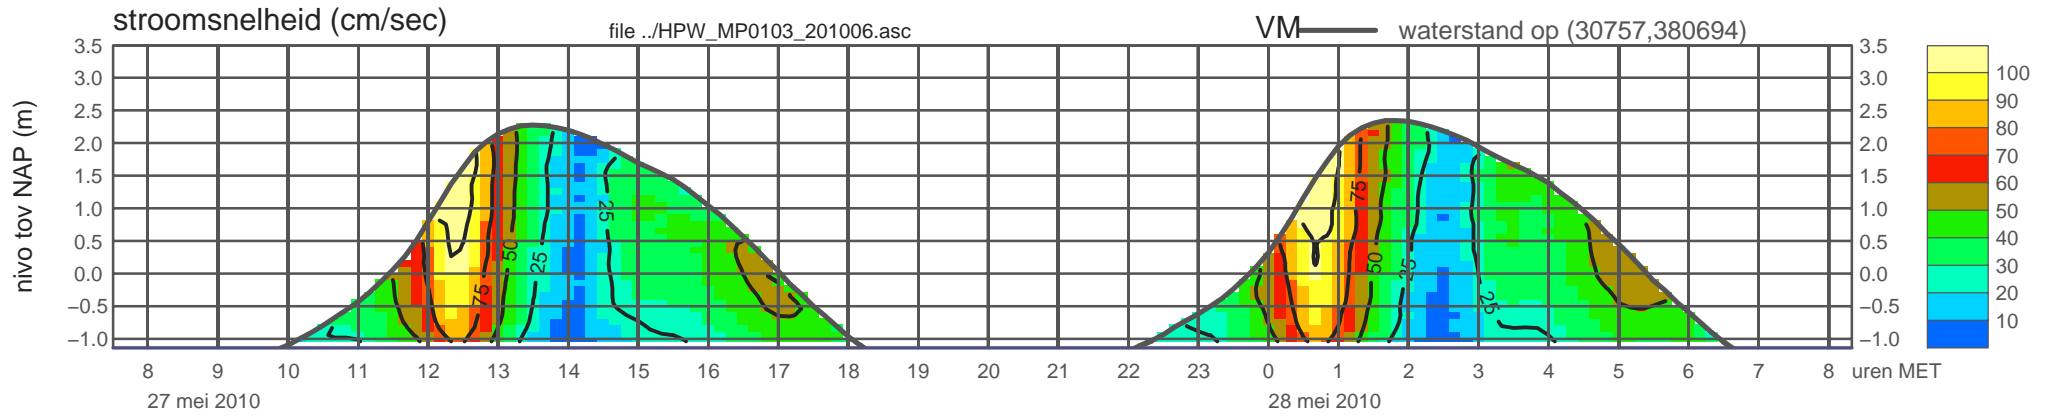

registratie ADCP meetpunt HPW_MP0103_201006 (x=030757 , y=380694 ,h=NAP -1.14 m)

registratie ADCP meetpunt HPW_MP0103_201006 (x=030757 , y=380694 ,h=NAP -1.14 m)

registratie ADCP meetpunt HPW_MP0103_201006 (x=030757 , y=380694 ,h=NAP -1.14 m)

registratie ADCP meetpunt HPW_MP0103_201006 (x=030757 , y=380694 ,h=NAP -1.14 m)

rijkswaterstaat zeeland

registratie ADCP meetpunt HPW_MP0103_201006 (x=030757 , y=380694 ,h=NAP -1.14 m)

registratie ADCP meetpunt HPW_MP0103_201006 (x=030757 , y=380694 ,h=NAP -1.14 m)