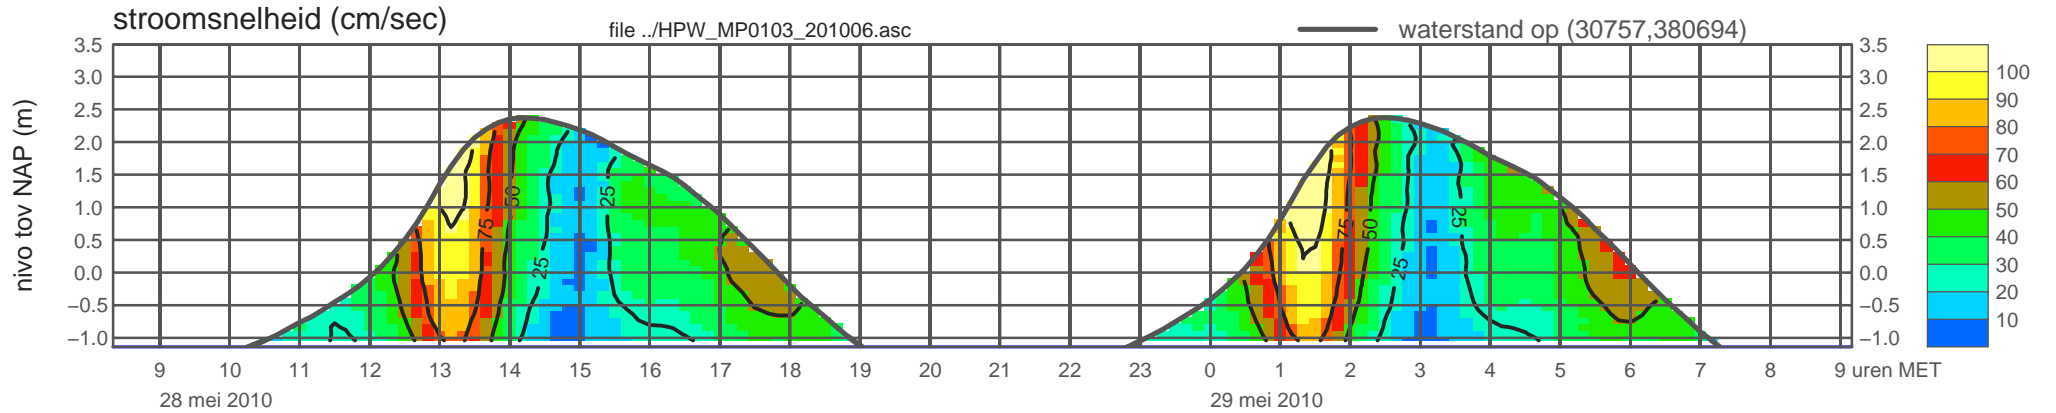

registratie ADCP meetpunt HPW_MP0103_201006 (x=030757 , y=380694 ,h=NAP -1.14 m)

registratie ADCP meetpunt HPW_MP0103_201006 (x=030757 , y=380694 ,h=NAP -1.14 m)

registratie ADCP meetpunt HPW_MP0103_201006 (x=030757 , y=380694 ,h=NAP -1.14 m)

registratie ADCP meetpunt HPW_MP0103_201006 (x=030757 , y=380694 ,h=NAP -1.14 m)

rijkswaterstaat zeeland

registratie ADCP meetpunt HPW_MP0103_201006 (x=030757 , y=380694 ,h=NAP -1.14 m)

registratie ADCP meetpunt HPW_MP0103_201006 (x=030757 , y=380694 ,h=NAP -1.14 m)