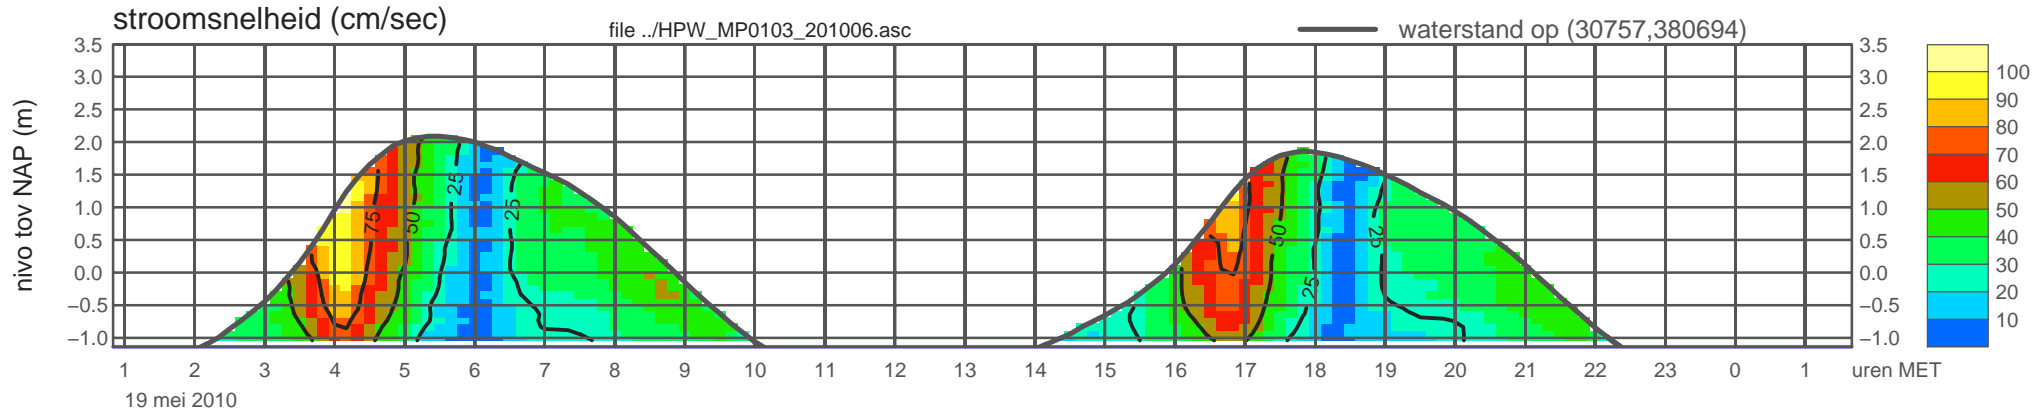

registratie ADCP meetpunt HPW_MP0103_201006 (x=030757 , y=380694 ,h=NAP -1.14 m)

registratie ADCP meetpunt HPW_MP0103_201006 (x=030757 , y=380694 ,h=NAP -1.14 m)

registratie ADCP meetpunt HPW_MP0103_201006 (x=030757 , y=380694 ,h=NAP -1.14 m)

registratie ADCP meetpunt HPW_MP0103_201006 (x=030757 , y=380694 ,h=NAP -1.14 m)

rijkswaterstaat zeeland

registratie ADCP meetpunt HPW_MP0103_201006 (x=030757 , y=380694 ,h=NAP -1.14 m)

registratie ADCP meetpunt HPW_MP0103_201006 (x=030757 , y=380694 ,h=NAP -1.14 m)