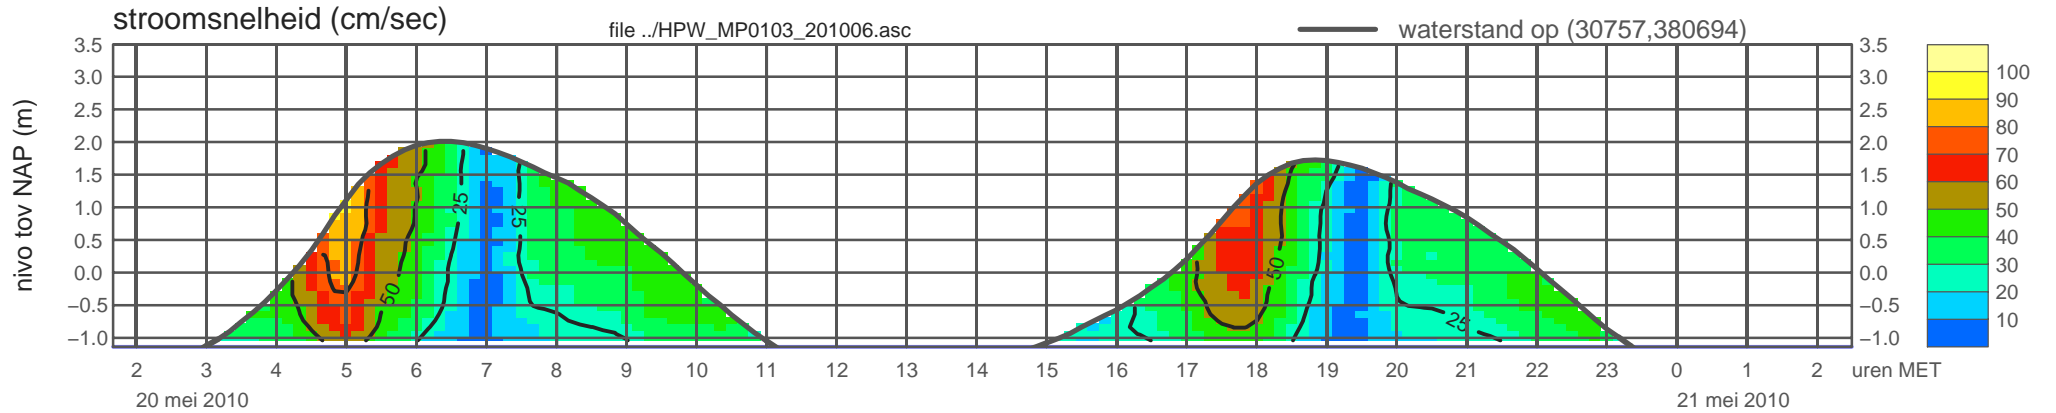

registratie ADCP meetpunt HPW_MP0103_201006 (x=030757 , y=380694 ,h=NAP -1.14 m)

registratie ADCP meetpunt HPW_MP0103_201006 (x=030757 , y=380694 ,h=NAP -1.14 m)

registratie ADCP meetpunt HPW_MP0103_201006 (x=030757 , y=380694 ,h=NAP -1.14 m)

registratie ADCP meetpunt HPW_MP0103_201006 (x=030757 , y=380694 ,h=NAP -1.14 m)

rijkswaterstaat zeeland

registratie ADCP meetpunt HPW_MP0103_201006 (x=030757 , y=380694 ,h=NAP -1.14 m)

registratie ADCP meetpunt HPW_MP0103_201006 (x=030757 , y=380694 ,h=NAP -1.14 m)