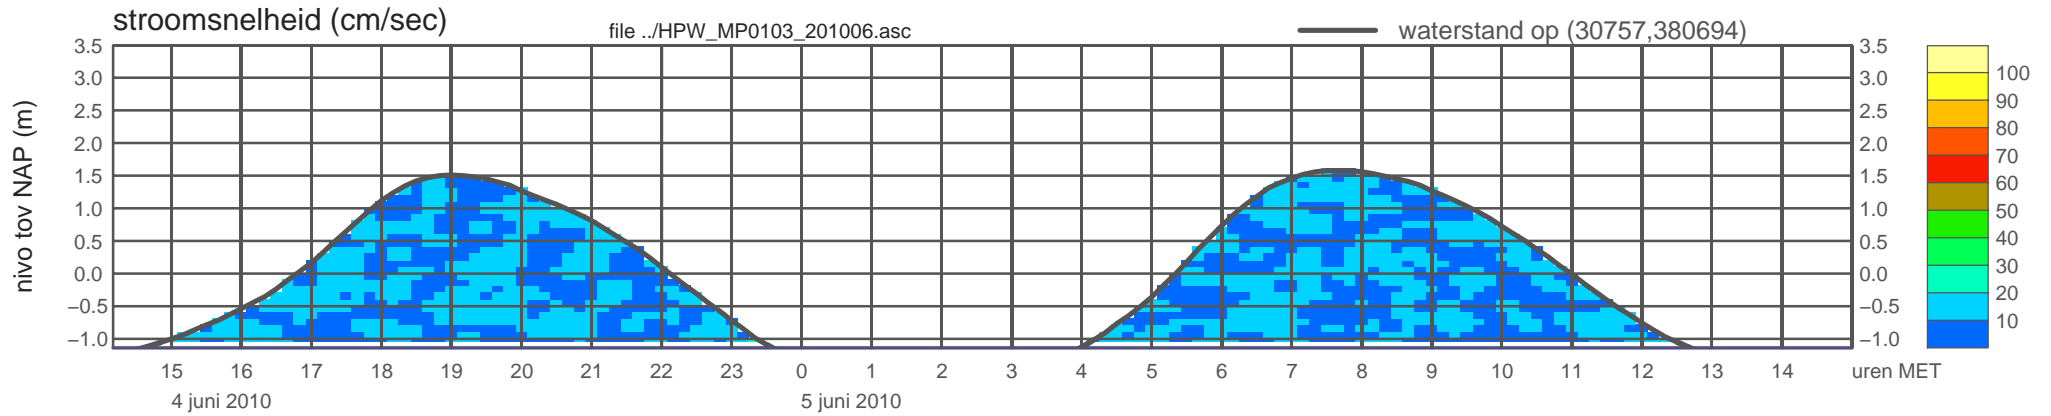

rijkswaterstaat zeeland

registratie ADCP meetpunt HPW_MP0103_201006 (x=030757 , y=380694 ,h=NAP -1.14 m)

registratie ADCP meetpunt HPW_MP0103_201006 (x=030757 , y=380694 ,h=NAP -1.14 m)

registratie ADCP meetpunt HPW_MP0103_201006 (x=030757 , y=380694 ,h=NAP -1.14 m)

registratie ADCP meetpunt HPW_MP0103_201006 (x=030757 , y=380694 ,h=NAP -1.14 m)

registratie ADCP meetpunt HPW_MP0103_201006 (x=030757 , y=380694 ,h=NAP -1.14 m)

registratie ADCP meetpunt HPW_MP0103_201006 (x=030757 , y=380694 ,h=NAP -1.14 m)