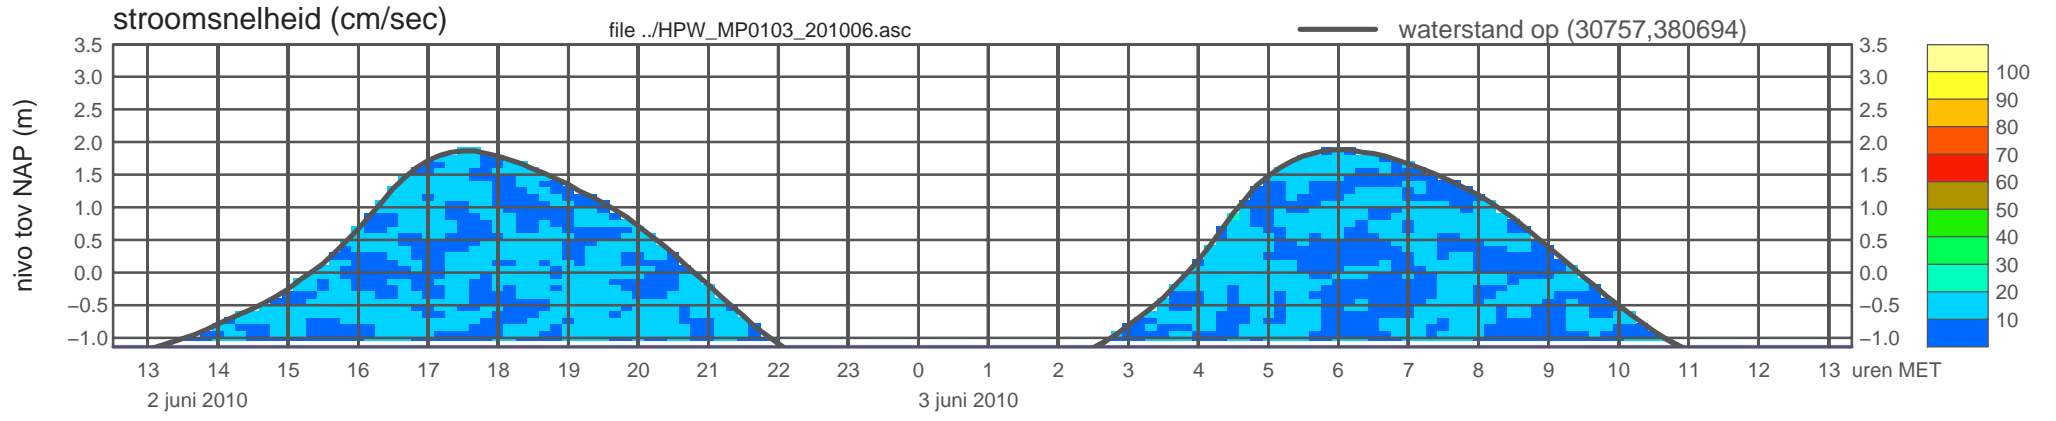

rijkswaterstaat zeeland

registratie ADCP meetpunt HPW_MP0103_201006 (x=030757 , y=380694 ,h=NAP -1.14 m)

registratie ADCP meetpunt HPW_MP0103_201006 (x=030757 , y=380694 ,h=NAP -1.14 m)

registratie ADCP meetpunt HPW_MP0103_201006 (x=030757 , y=380694 ,h=NAP -1.14 m)

registratie ADCP meetpunt HPW_MP0103_201006 (x=030757 , y=380694 ,h=NAP -1.14 m)

registratie ADCP meetpunt HPW_MP0103_201006 (x=030757 , y=380694 ,h=NAP -1.14 m)

registratie ADCP meetpunt HPW_MP0103_201006 (x=030757 , y=380694 ,h=NAP -1.14 m)