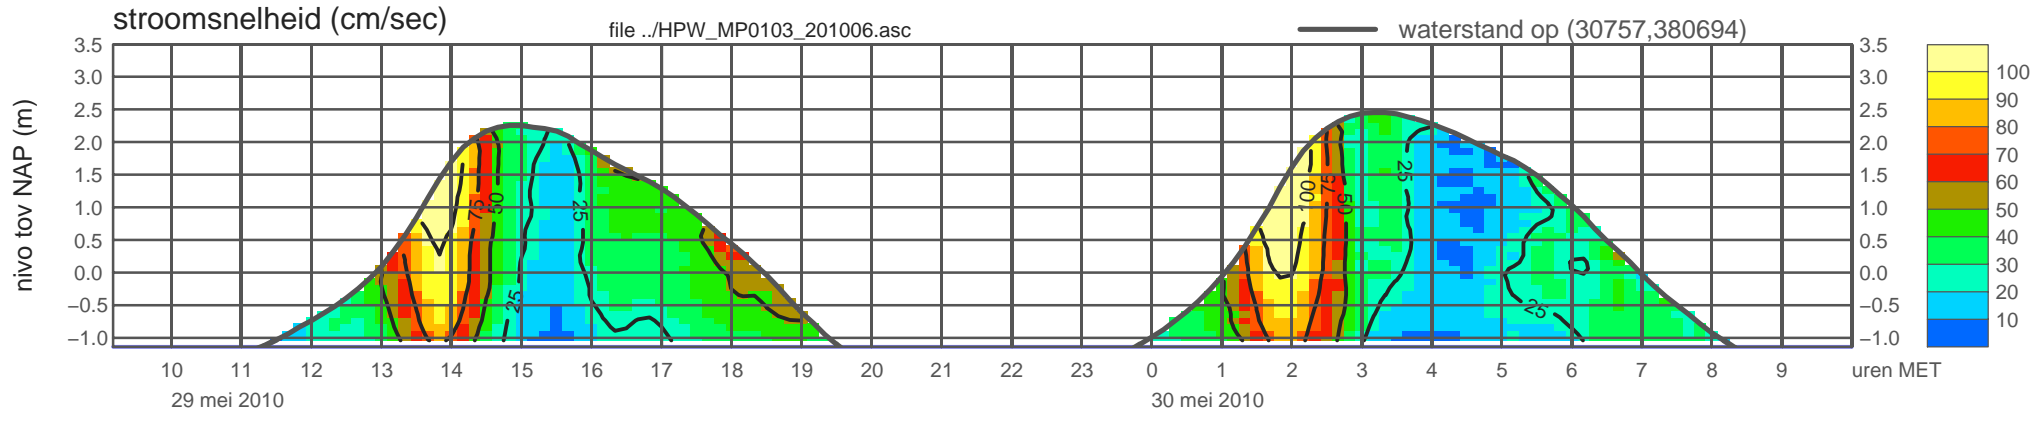

registratie ADCP meetpunt HPW_MP0103_201006 (x=030757 , y=380694 ,h=NAP -1.14 m)

registratie ADCP meetpunt HPW_MP0103_201006 (x=030757 , y=380694 ,h=NAP -1.14 m)

registratie ADCP meetpunt HPW_MP0103_201006 (x=030757 , y=380694 ,h=NAP -1.14 m)

registratie ADCP meetpunt HPW_MP0103_201006 (x=030757 , y=380694 ,h=NAP -1.14 m)

rijkswaterstaat zeeland

registratie ADCP meetpunt HPW_MP0103_201006 (x=030757 , y=380694 ,h=NAP -1.14 m)

registratie ADCP meetpunt HPW_MP0103_201006 (x=030757 , y=380694 ,h=NAP -1.14 m)