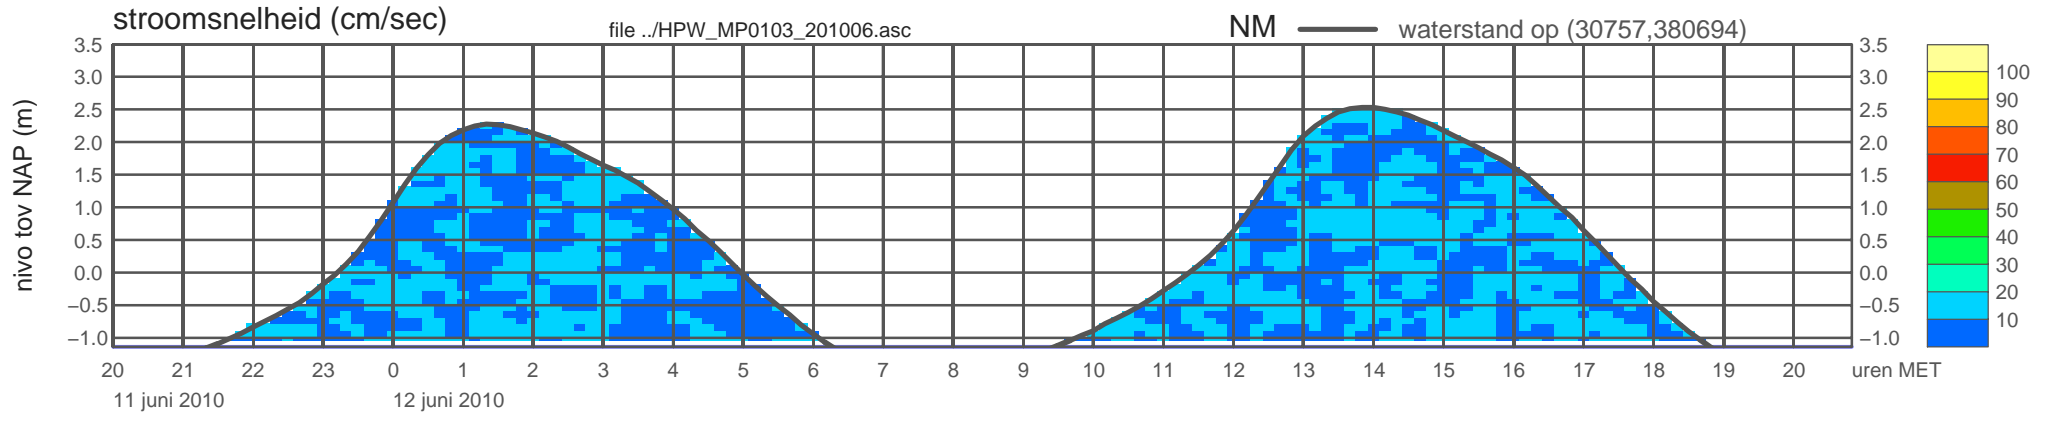

registratie ADCP meetpunt HPW_MP0103_201006 (x=030757 , y=380694 ,h=NAP -1.14 m)

registratie ADCP meetpunt HPW_MP0103_201006 (x=030757 , y=380694 ,h=NAP -1.14 m)

registratie ADCP meetpunt HPW_MP0103_201006 (x=030757 , y=380694 ,h=NAP -1.14 m)

rijkswaterstaat zeeland

registratie ADCP meetpunt HPW_MP0103_201006 (x=030757 , y=380694 ,h=NAP -1.14 m)

registratie ADCP meetpunt HPW_MP0103_201006 (x=030757 , y=380694 ,h=NAP -1.14 m)

registratie ADCP meetpunt HPW_MP0103_201006 (x=030757 , y=380694 ,h=NAP -1.14 m)