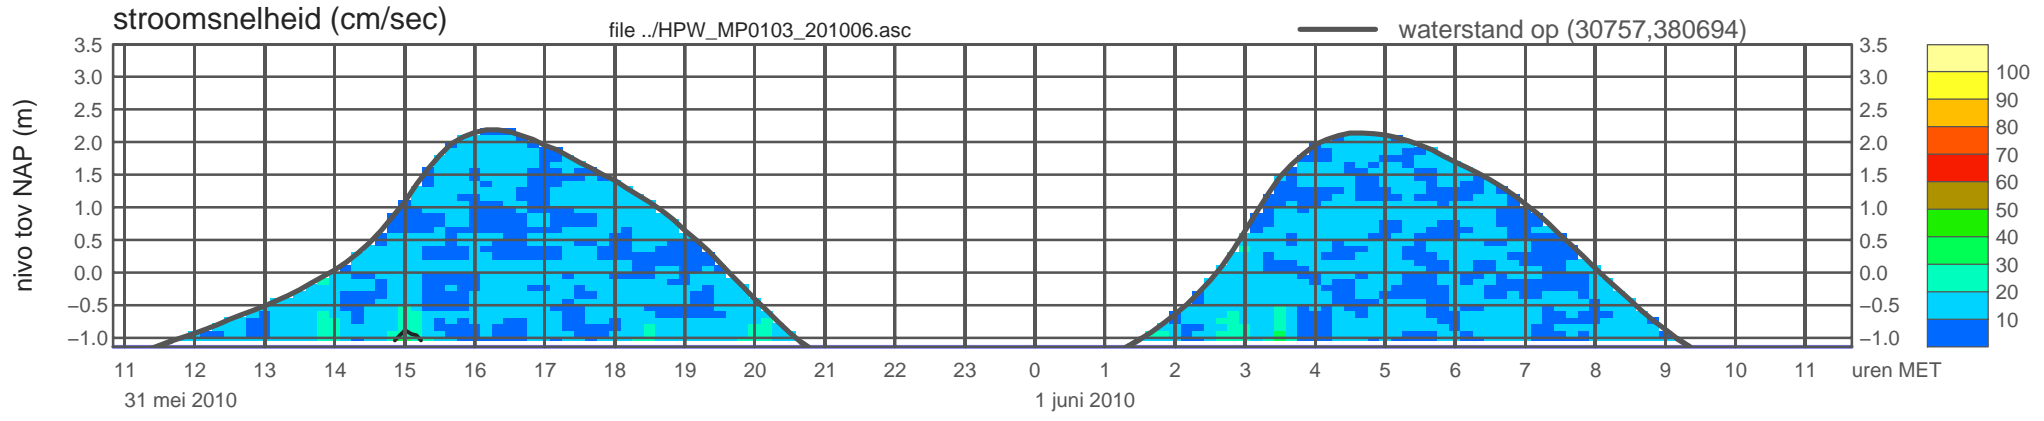

registratie ADCP meetpunt HPW_MP0103_201006 (x=030757 , y=380694 ,h=NAP -1.14 m)

rijkswaterstaat zeeland

registratie ADCP meetpunt HPW_MP0103_201006 (x=030757 , y=380694 ,h=NAP -1.14 m)

registratie ADCP meetpunt HPW_MP0103_201006 (x=030757 , y=380694 ,h=NAP -1.14 m)

registratie ADCP meetpunt HPW_MP0103_201006 (x=030757 , y=380694 ,h=NAP -1.14 m)

registratie ADCP meetpunt HPW_MP0103_201006 (x=030757 , y=380694 ,h=NAP -1.14 m)

registratie ADCP meetpunt HPW_MP0103_201006 (x=030757 , y=380694 ,h=NAP -1.14 m)

rijkswaterstaat zeeland

registratie ADCP meetpunt HPW_MP0103_201006 (x=030757 , y=380694 ,h=NAP -1.14 m)

registratie ADCP meetpunt HPW_MP0103_201006 (x=030757 , y=380694 ,h=NAP -1.14 m)

registratie ADCP meetpunt HPW_MP0103_201006 (x=030757 , y=380694 ,h=NAP -1.14 m)