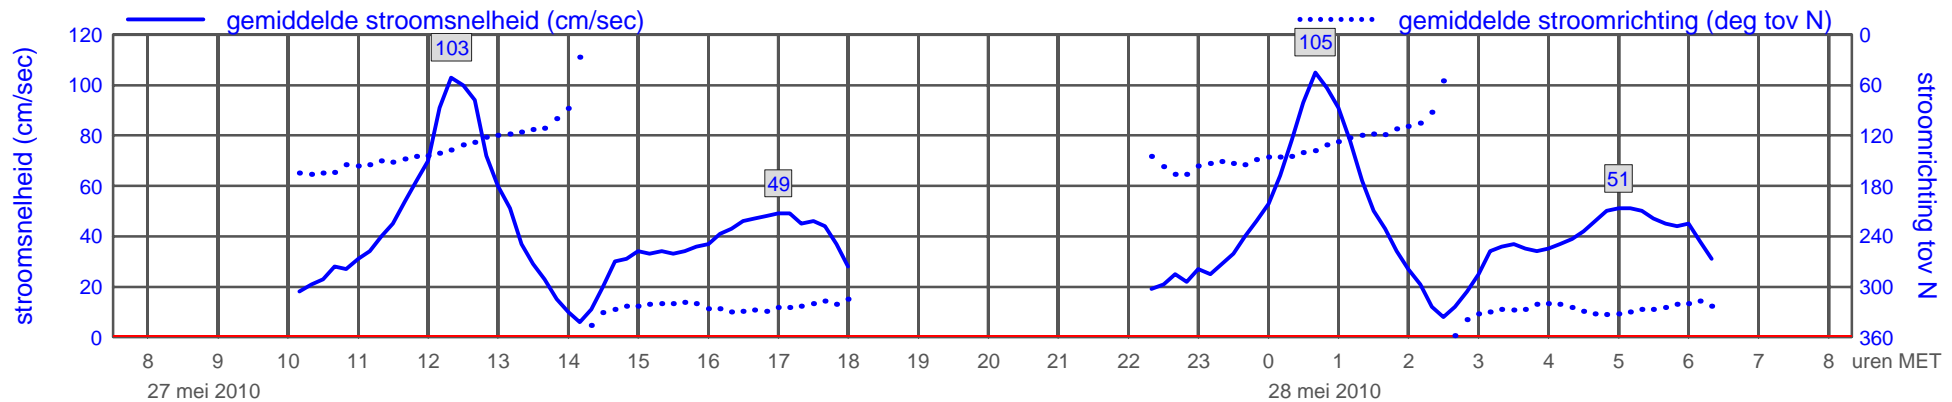

registratie ADCP meetpunt HPW_MP0103_201006 (x=030757 , y=380694 ,h=NAP -1.14 m)

registratie ADCP meetpunt HPW_MP0103_201006 (x=030757 , y=380694 ,h=NAP -1.14 m)

registratie ADCP meetpunt HPW_MP0103_201006 (x=030757 , y=380694 ,h=NAP -1.14 m)

registratie ADCP meetpunt HPW_MP0103_201006 (x=030757 , y=380694 ,h=NAP -1.14 m)

rijkswaterstaat zeeland

registratie ADCP meetpunt HPW_MP0103_201006 (x=030757 , y=380694 ,h=NAP -1.14 m)

registratie ADCP meetpunt HPW_MP0103_201006 (x=030757 , y=380694 ,h=NAP -1.14 m)