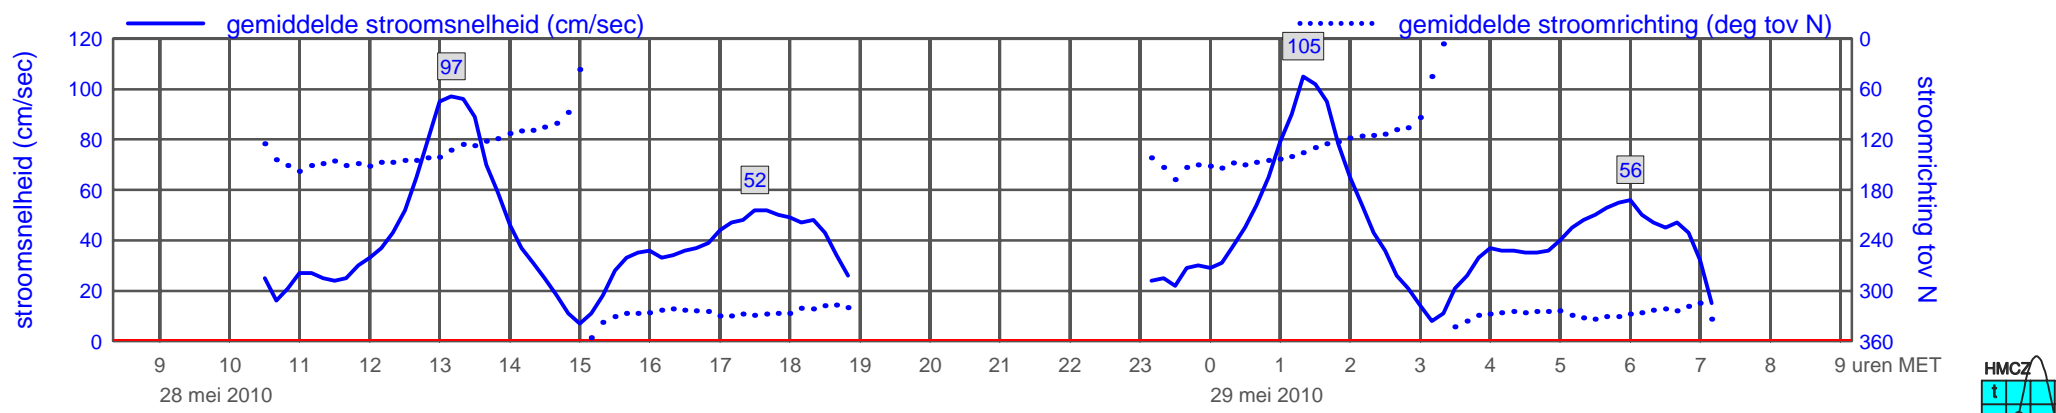

registratie ADCP meetpunt HPW_MP0103_201006 (x=030757 , y=380694 ,h=NAP -1.14 m)

registratie ADCP meetpunt HPW_MP0103_201006 (x=030757 , y=380694 ,h=NAP -1.14 m)

registratie ADCP meetpunt HPW_MP0103_201006 (x=030757 , y=380694 ,h=NAP -1.14 m)

registratie ADCP meetpunt HPW_MP0103_201006 (x=030757 , y=380694 ,h=NAP -1.14 m)

rijkswaterstaat zeeland

registratie ADCP meetpunt HPW_MP0103_201006 (x=030757 , y=380694 ,h=NAP -1.14 m)

registratie ADCP meetpunt HPW_MP0103_201006 (x=030757 , y=380694 ,h=NAP -1.14 m)