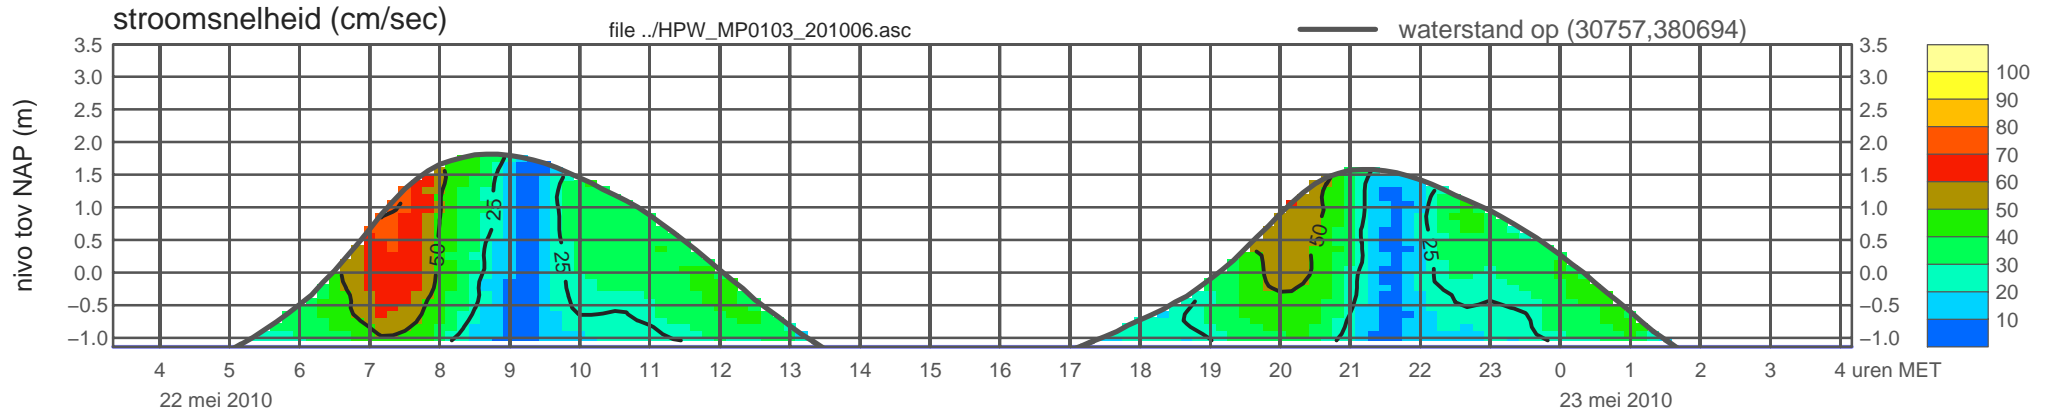

registratie ADCP meetpunt HPW_MP0103_201006 (x=030757 , y=380694 ,h=NAP -1.14 m)

registratie ADCP meetpunt HPW_MP0103_201006 (x=030757 , y=380694 ,h=NAP -1.14 m)

registratie ADCP meetpunt HPW_MP0103_201006 (x=030757 , y=380694 ,h=NAP -1.14 m)

registratie ADCP meetpunt HPW_MP0103_201006 (x=030757 , y=380694 ,h=NAP -1.14 m)

rijkswaterstaat zeeland

registratie ADCP meetpunt HPW_MP0103_201006 (x=030757 , y=380694 ,h=NAP -1.14 m)

registratie ADCP meetpunt HPW_MP0103_201006 (x=030757 , y=380694 ,h=NAP -1.14 m)