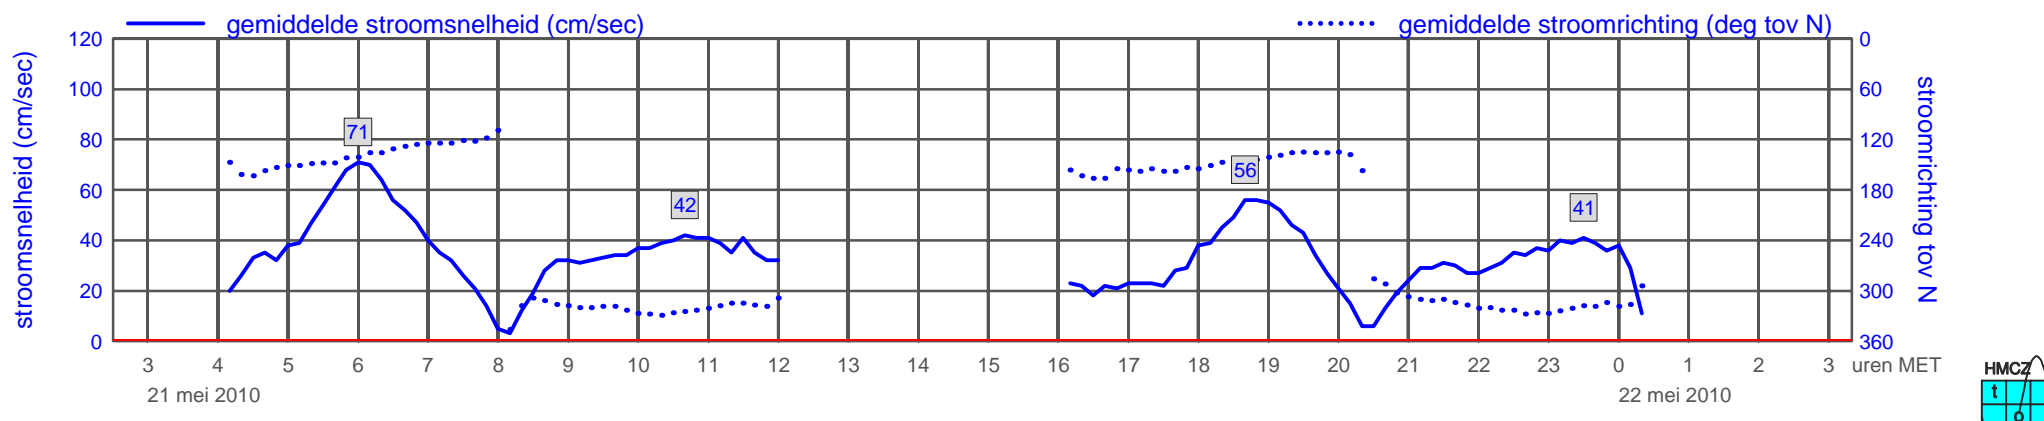

registratie ADCP meetpunt HPW_MP0103_201006 (x=030757 , y=380694 ,h=NAP -1.14 m)

registratie ADCP meetpunt HPW_MP0103_201006 (x=030757 , y=380694 ,h=NAP -1.14 m)

registratie ADCP meetpunt HPW_MP0103_201006 (x=030757 , y=380694 ,h=NAP -1.14 m)

registratie ADCP meetpunt HPW_MP0103_201006 (x=030757 , y=380694 ,h=NAP -1.14 m)

rijkswaterstaat zeeland

registratie ADCP meetpunt HPW_MP0103_201006 (x=030757 , y=380694 ,h=NAP -1.14 m)

registratie ADCP meetpunt HPW_MP0103_201006 (x=030757 , y=380694 ,h=NAP -1.14 m)