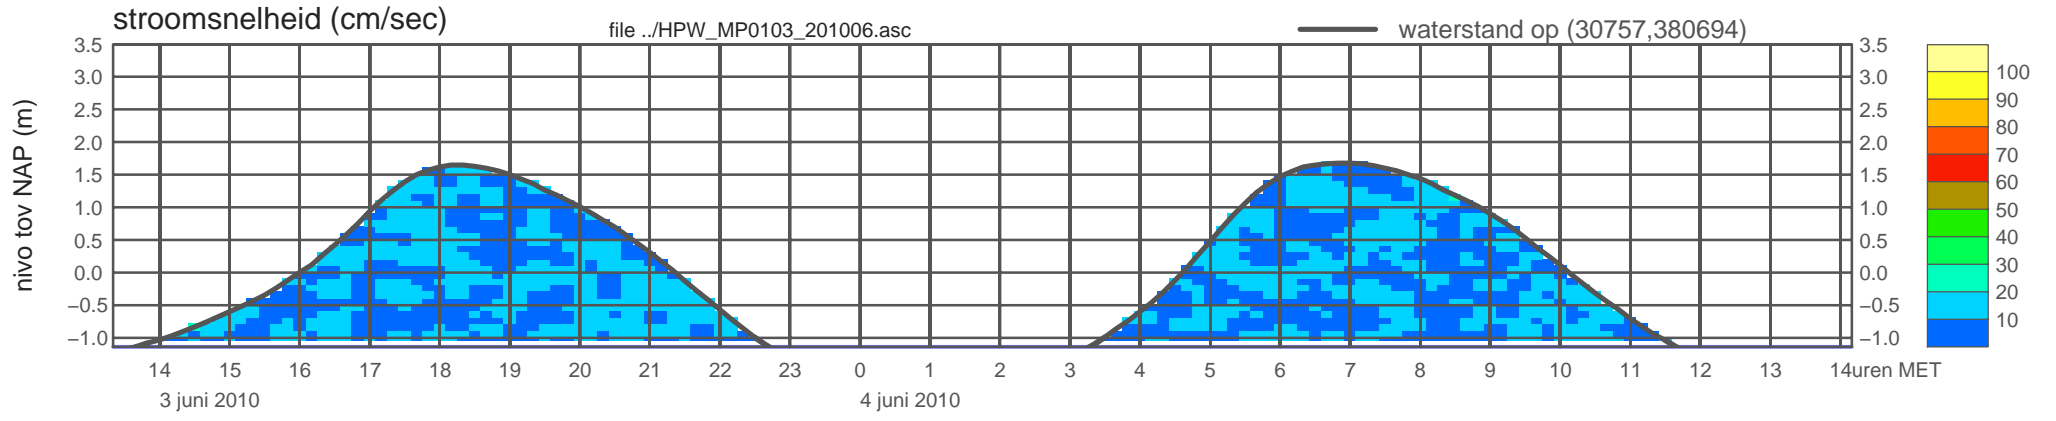

rijkswaterstaat zeeland

registratie ADCP meetpunt HPW_MP0103_201006 (x=030757 , y=380694 ,h=NAP -1.14 m)

registratie ADCP meetpunt HPW_MP0103_201006 (x=030757 , y=380694 ,h=NAP -1.14 m)

registratie ADCP meetpunt HPW_MP0103_201006 (x=030757 , y=380694 ,h=NAP -1.14 m)

registratie ADCP meetpunt HPW_MP0103_201006 (x=030757 , y=380694 ,h=NAP -1.14 m)

registratie ADCP meetpunt HPW_MP0103_201006 (x=030757 , y=380694 ,h=NAP -1.14 m)

registratie ADCP meetpunt HPW_MP0103_201006 (x=030757 , y=380694 ,h=NAP -1.14 m)