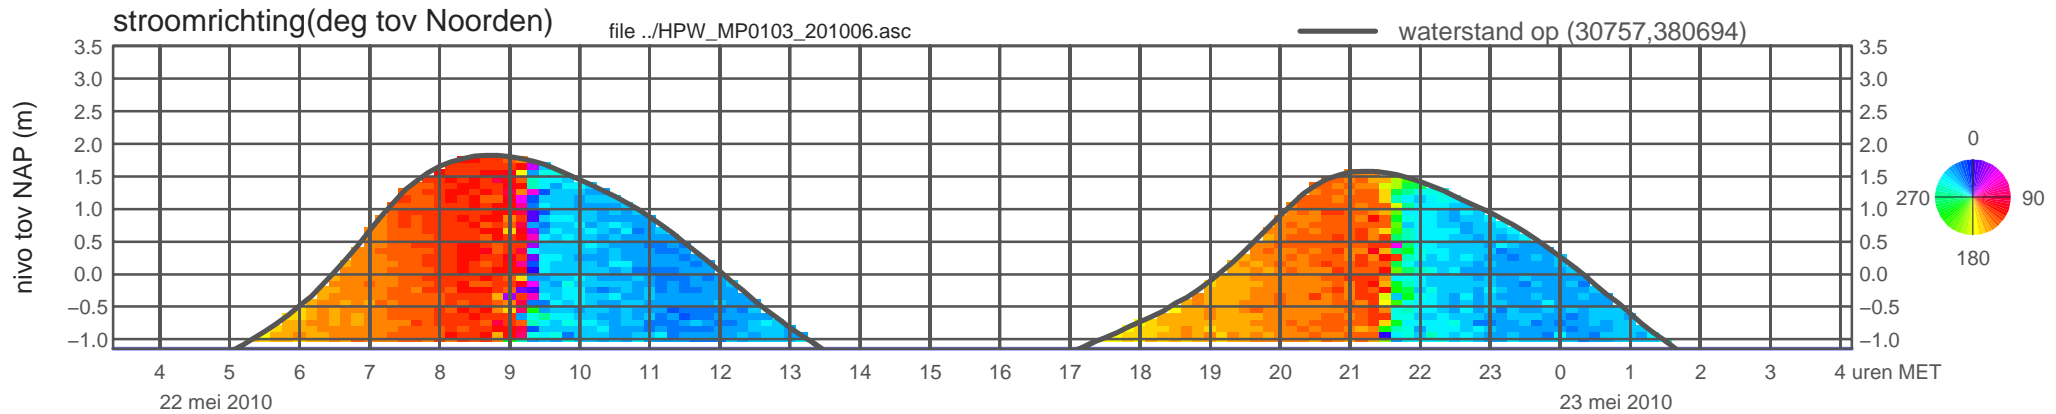

registratie ADCP meetpunt HPW_MP0103_201006 (x=030757 , y=380694 ,h=NAP -1.14 m)

registratie ADCP meetpunt HPW_MP0103_201006 (x=030757 , y=380694 ,h=NAP -1.14 m)

registratie ADCP meetpunt HPW_MP0103_201006 (x=030757 , y=380694 ,h=NAP -1.14 m)

registratie ADCP meetpunt HPW_MP0103_201006 (x=030757 , y=380694 ,h=NAP -1.14 m)

rijkswaterstaat zeeland

registratie ADCP meetpunt HPW_MP0103_201006 (x=030757 , y=380694 ,h=NAP -1.14 m)

registratie ADCP meetpunt HPW_MP0103_201006 (x=030757 , y=380694 ,h=NAP -1.14 m)