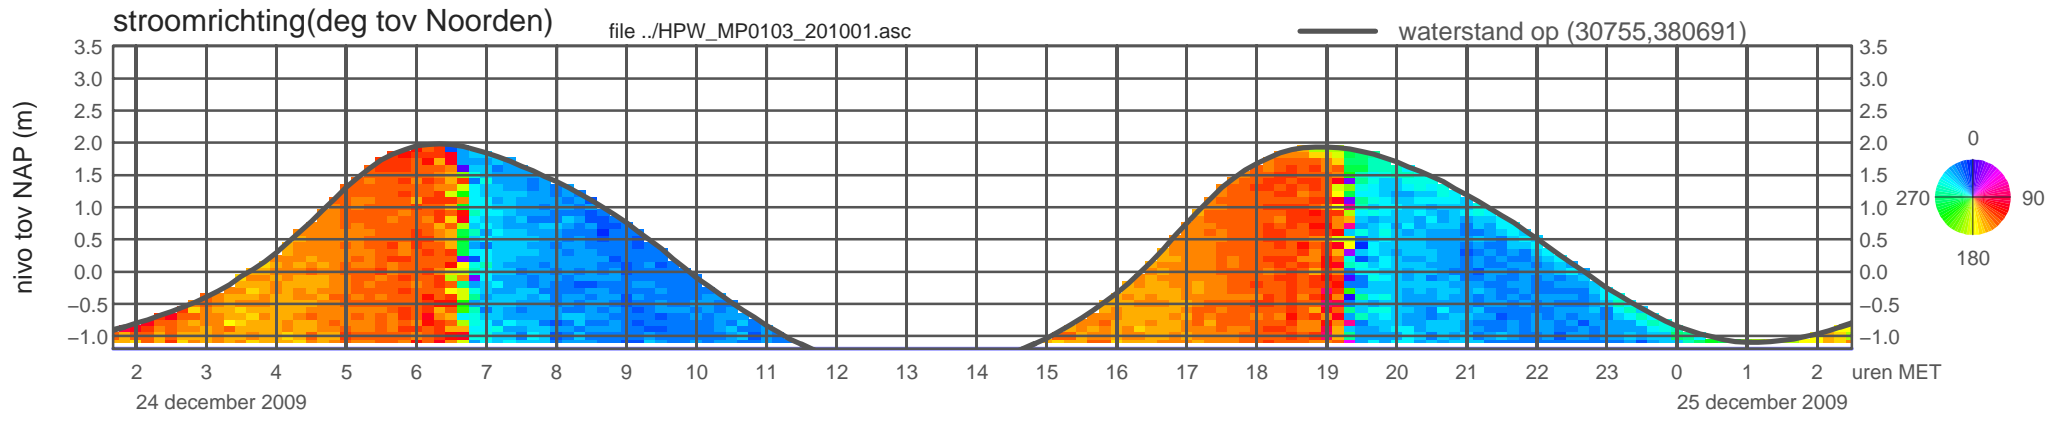

registratie ADCP meetpunt HPW_MP0103_201001 (x=030755 , y=380691 , h=NAP -1.19 m)