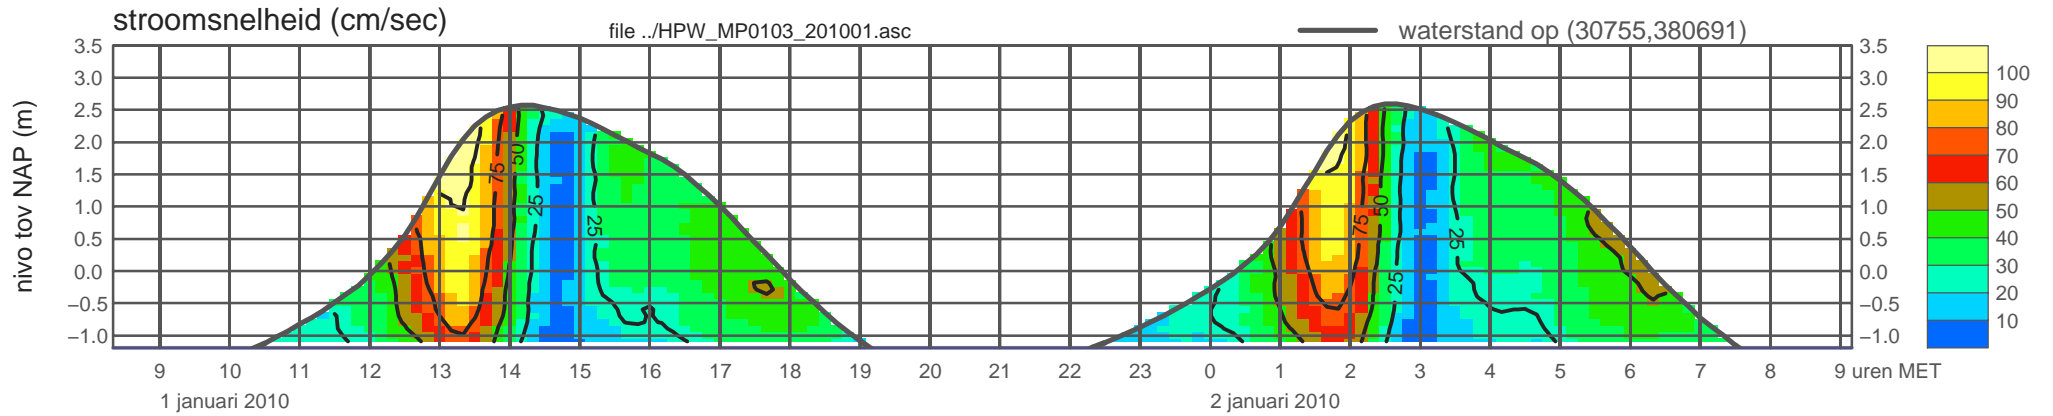

registratie ADCP meetpunt HPW_MP0103_201001 (x=030755 , y=380691 ,h=NAP -1.19 m)