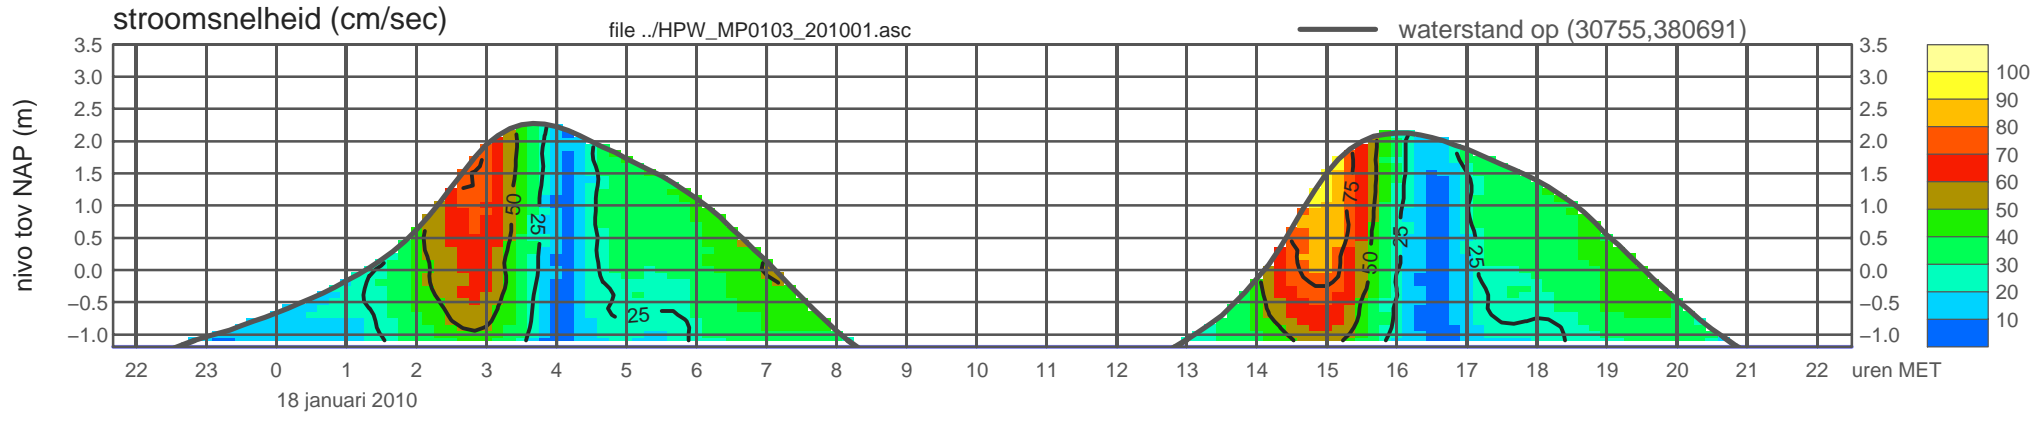

registratie ADCP meetpunt HPW_MP0103_201001 (x=030755 , y=380691 , h=NAP -1.19 m)