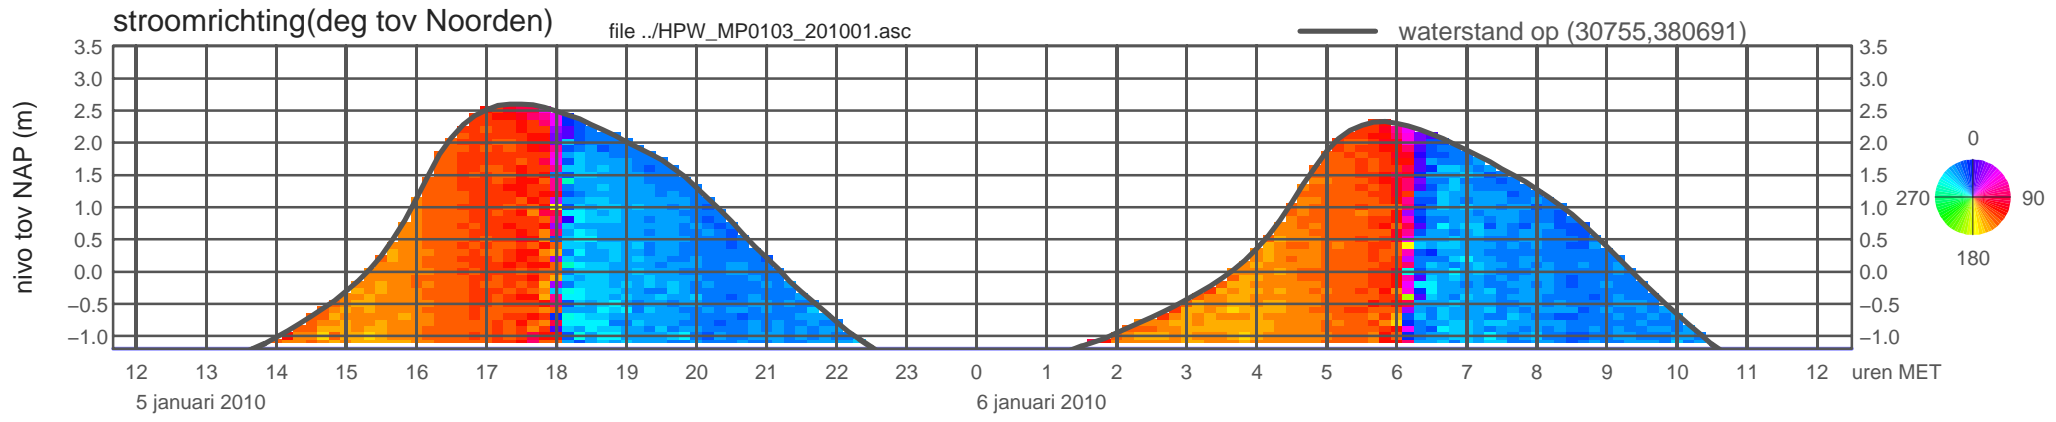

registratie ADCP meetpunt HPW_MP0103_201001 (x=030755 , y=380691 ,h=NAP -1.19 m)