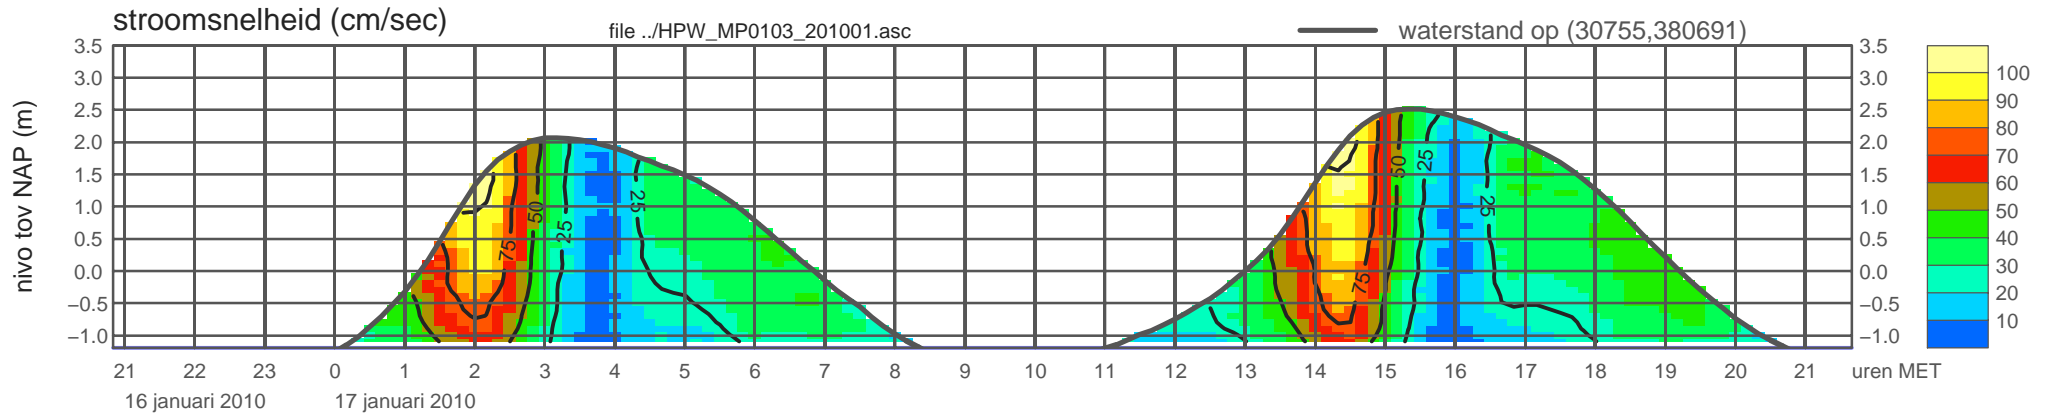

registratie ADCP meetpunt HPW_MP0103_201001 (x=030755 , y=380691 ,h=NAP -1.19 m)