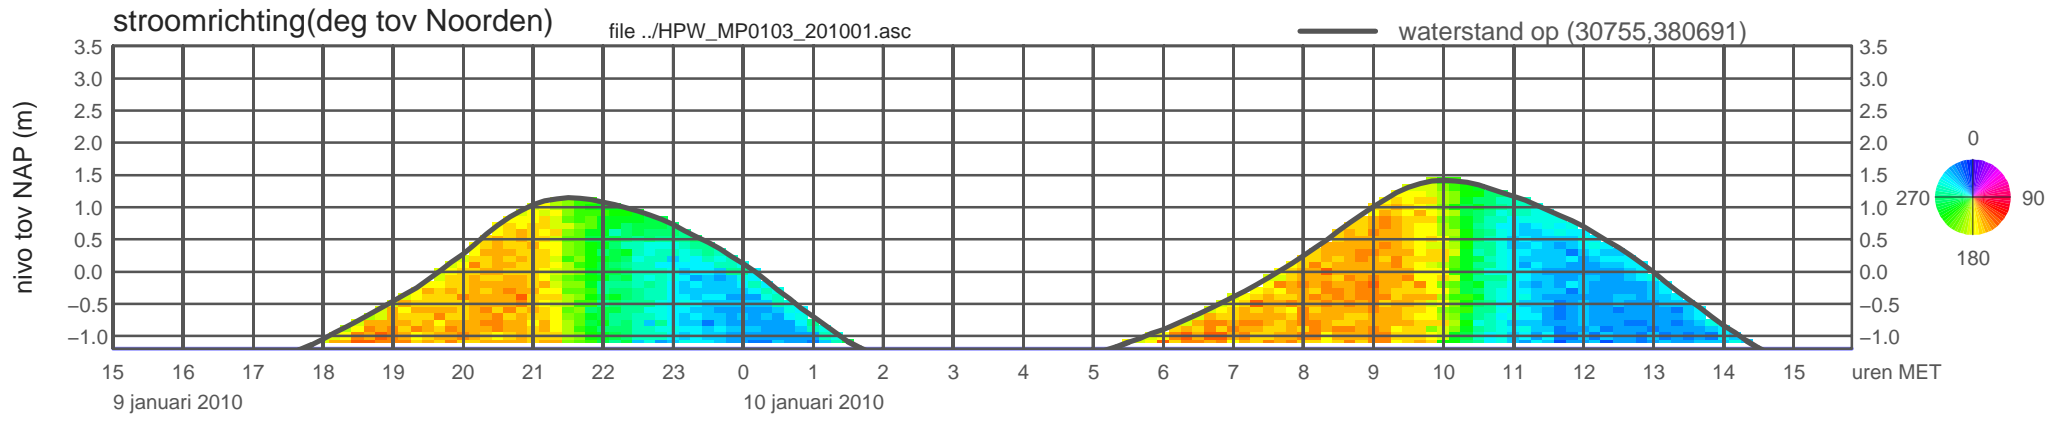

registratie ADCP meetpunt HPW_MP0103_201001 (x=030755 , y=380691 ,h=NAP -1.19 m)

rijkswaterstaat zeeland