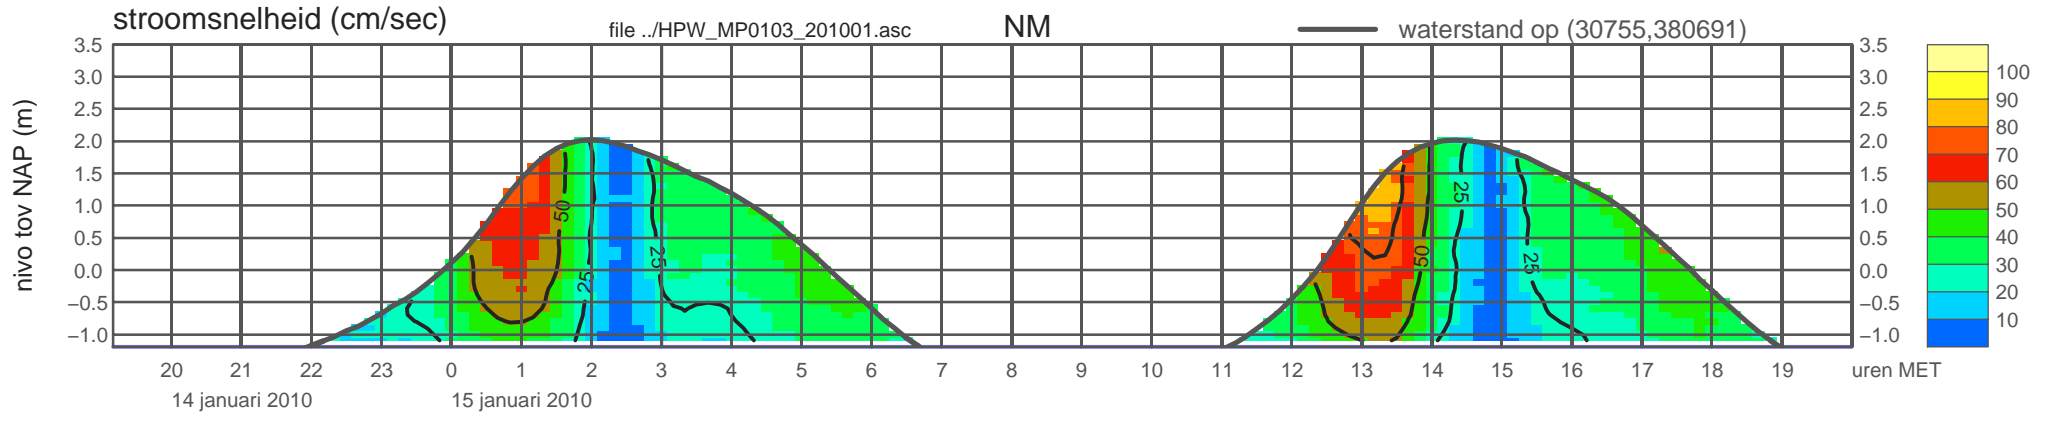

registratie ADCP meetpunt HPW_MP0103_201001 (x=030755 , y=380691 , h=NAP -1.19 m)