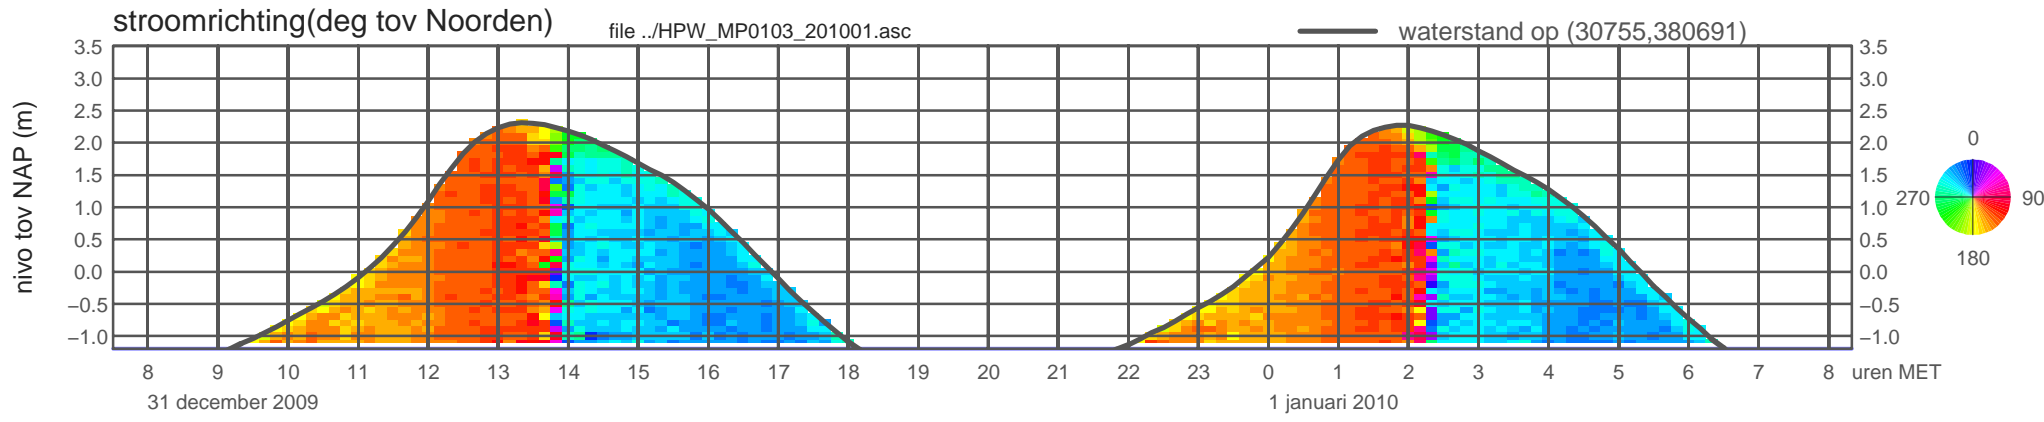

registratie ADCP meetpunt HPW_MP0103_201001 (x=030755 , y=380691 ,h=NAP -1.19 m)