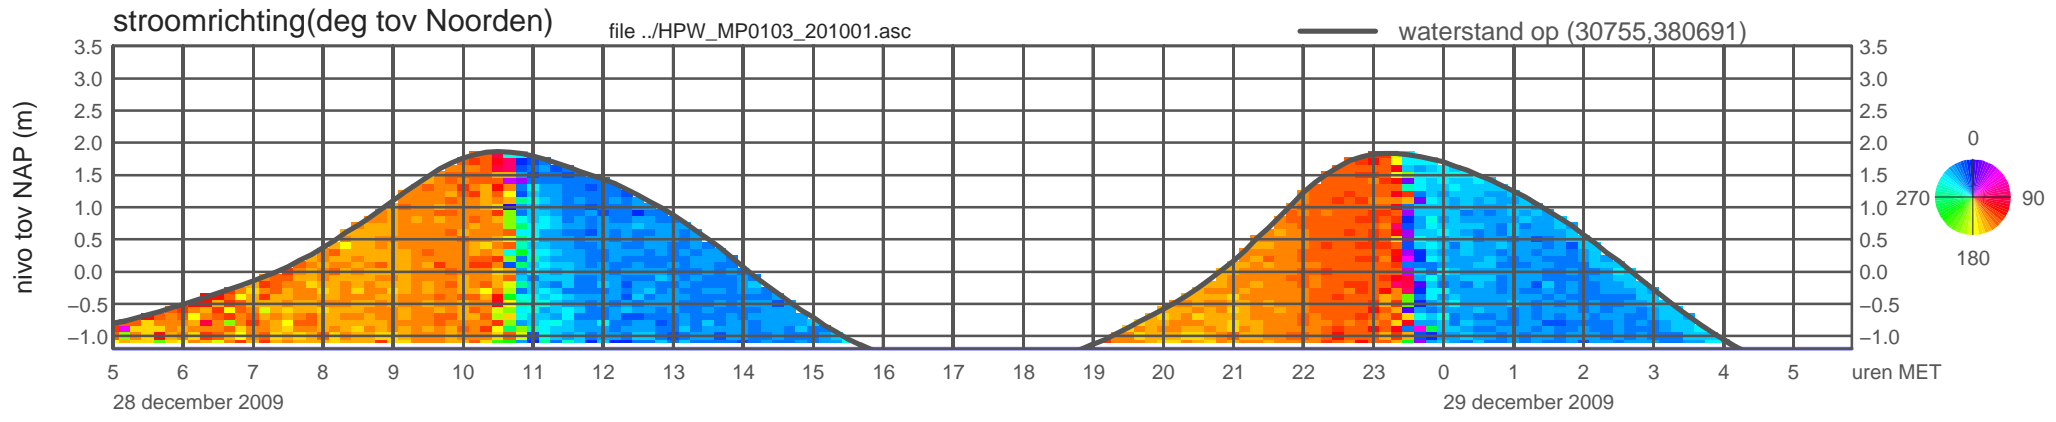

registratie ADCP meetpunt HPW_MP0103_201001 (x=030755 , y=380691 ,h=NAP -1.19 m)