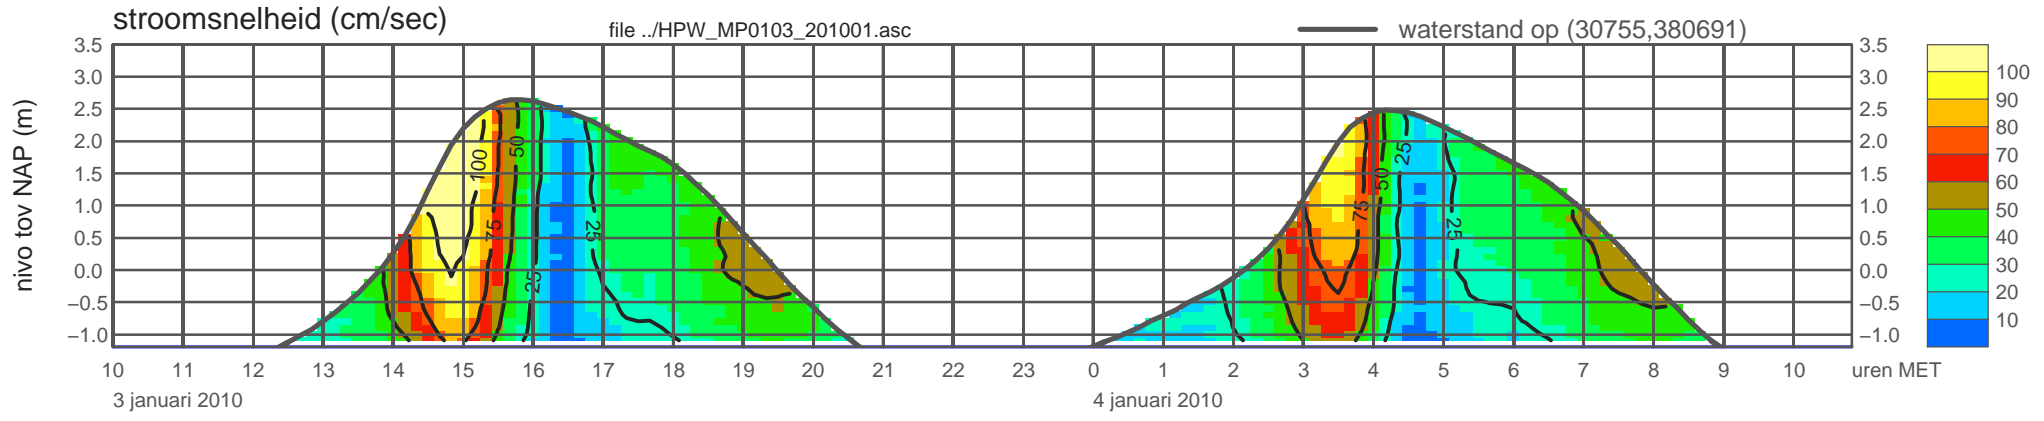

registratie ADCP meetpunt HPW_MP0103_201001 (x=030755 , y=380691 ,h=NAP -1.19 m)