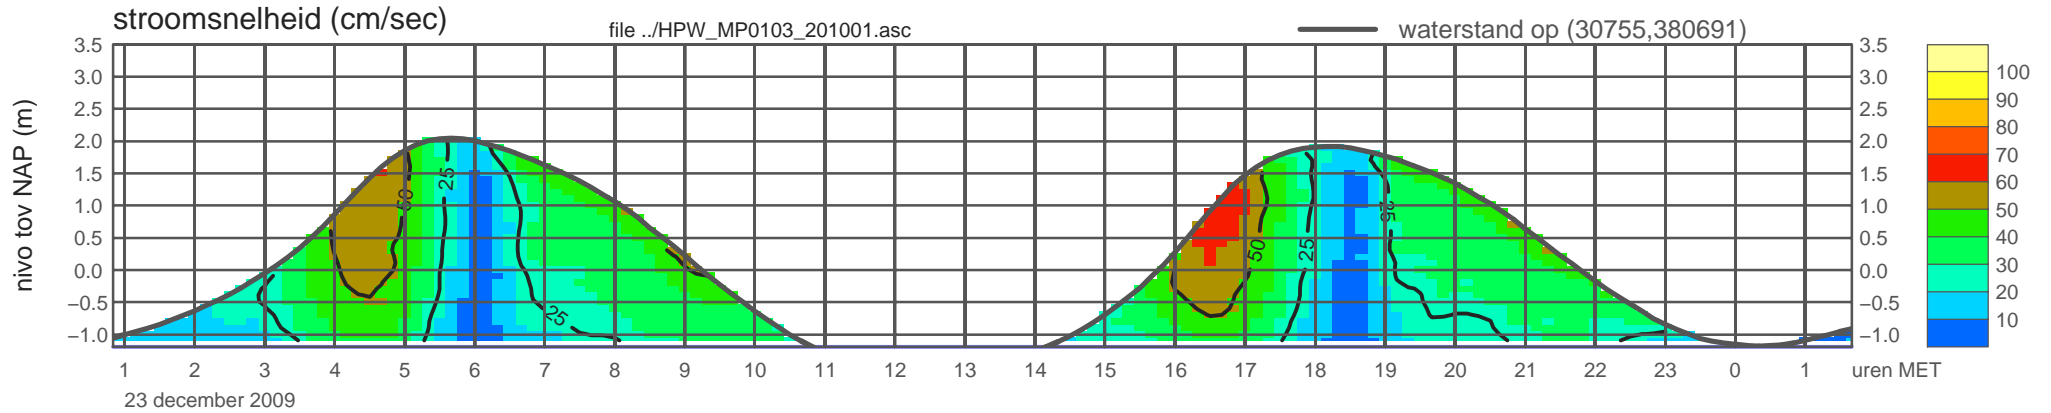

# registratie ADCP meetpunt HPW\_MP0103\_201001 ( x=030755 , y=380691 ,h=NAP -1.19 m )