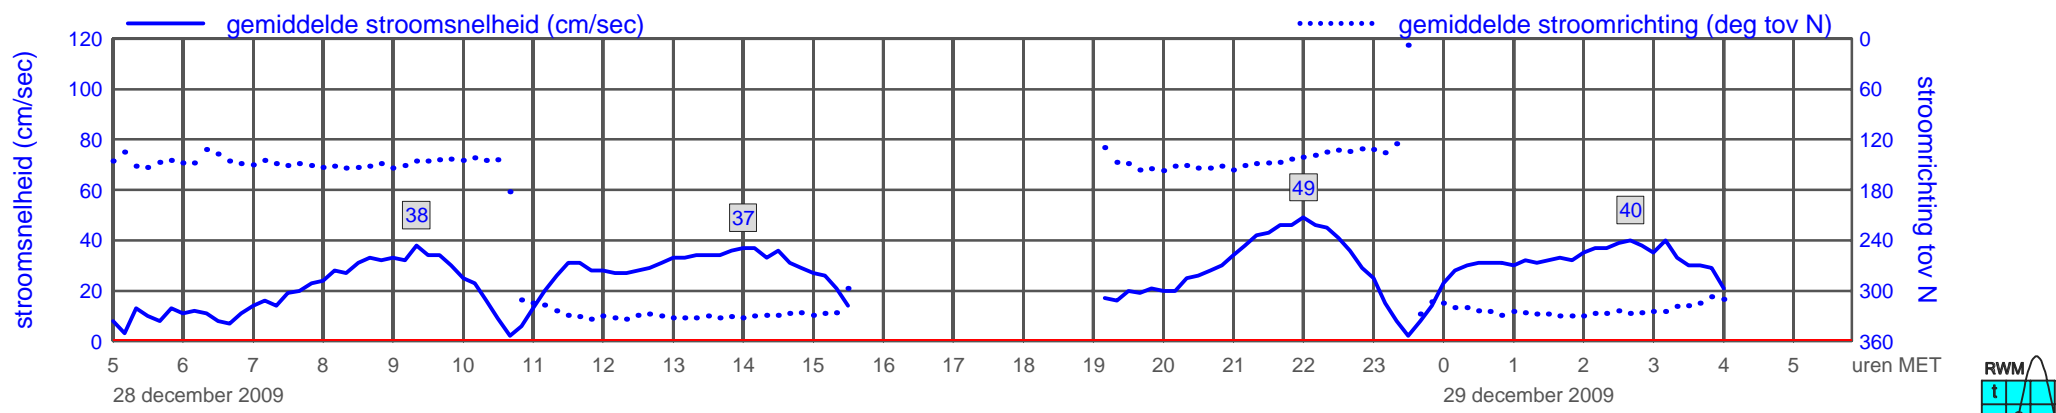

registratie ADCP meetpunt HPW_MP0103_201001 (x=030755 , y=380691 ,h=NAP -1.19 m)