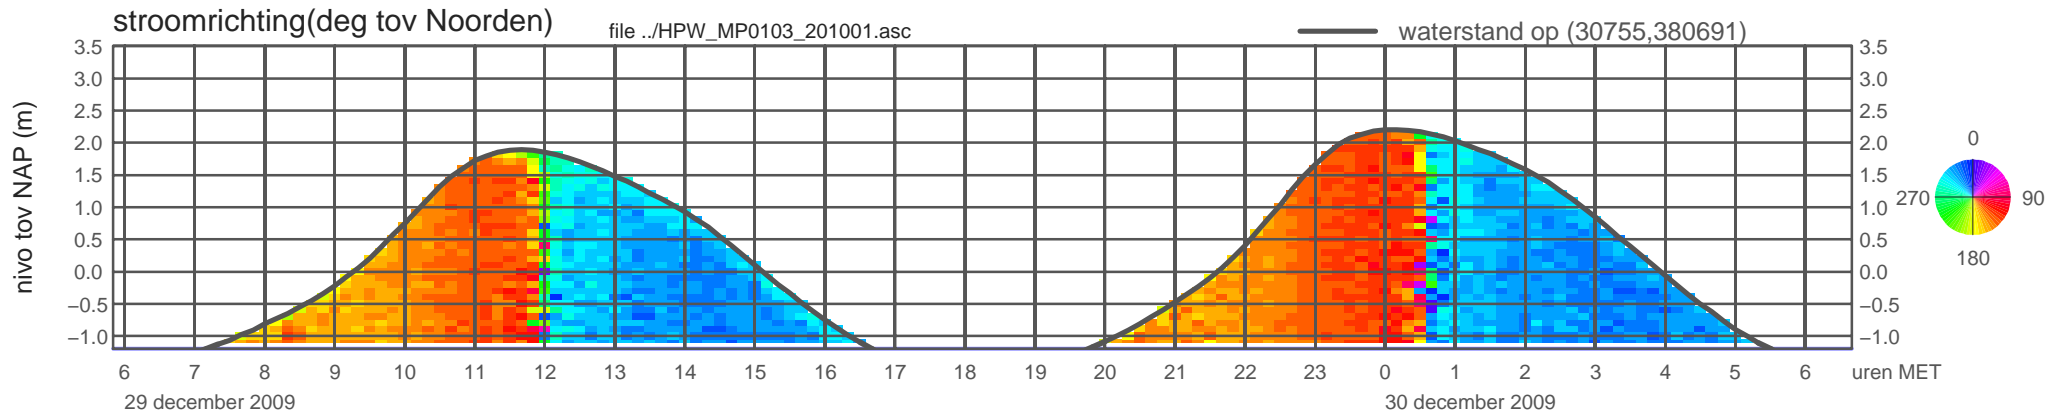

registratie ADCP meetpunt HPW_MP0103_201001 (x=030755 , y=380691 ,h=NAP -1.19 m)