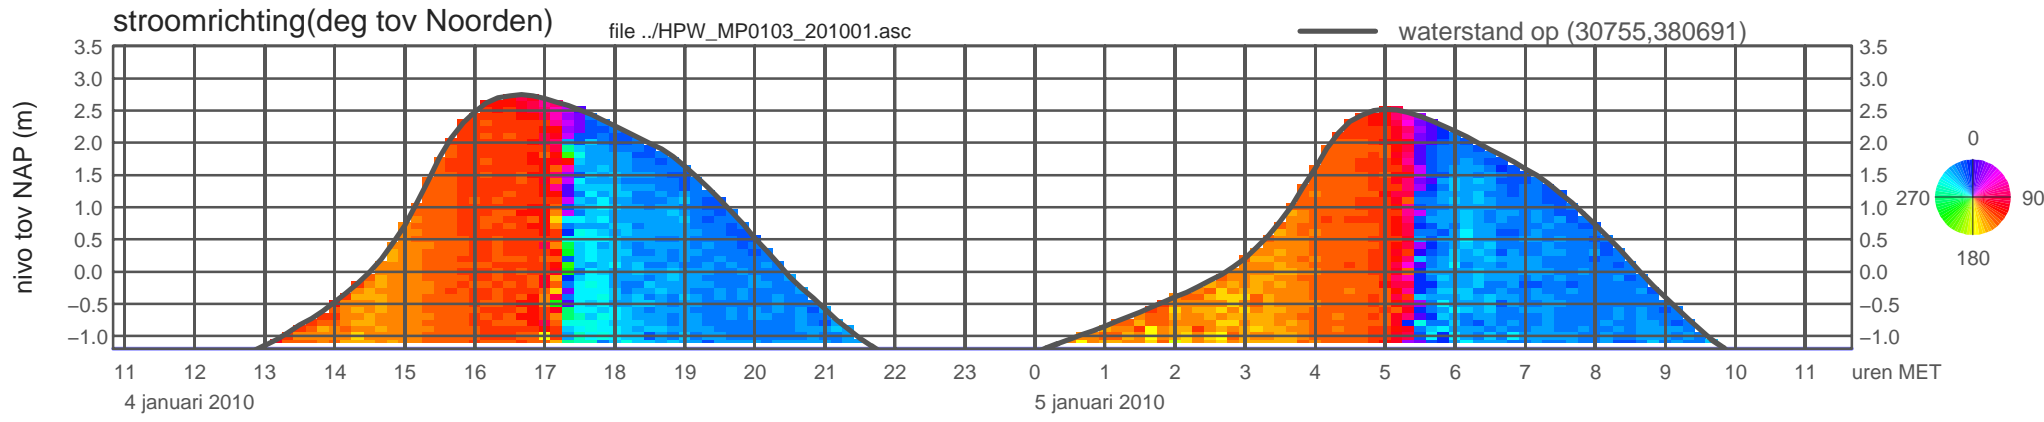

registratie ADCP meetpunt HPW_MP0103_201001 (x=030755 , y=380691 ,h=NAP -1.19 m)