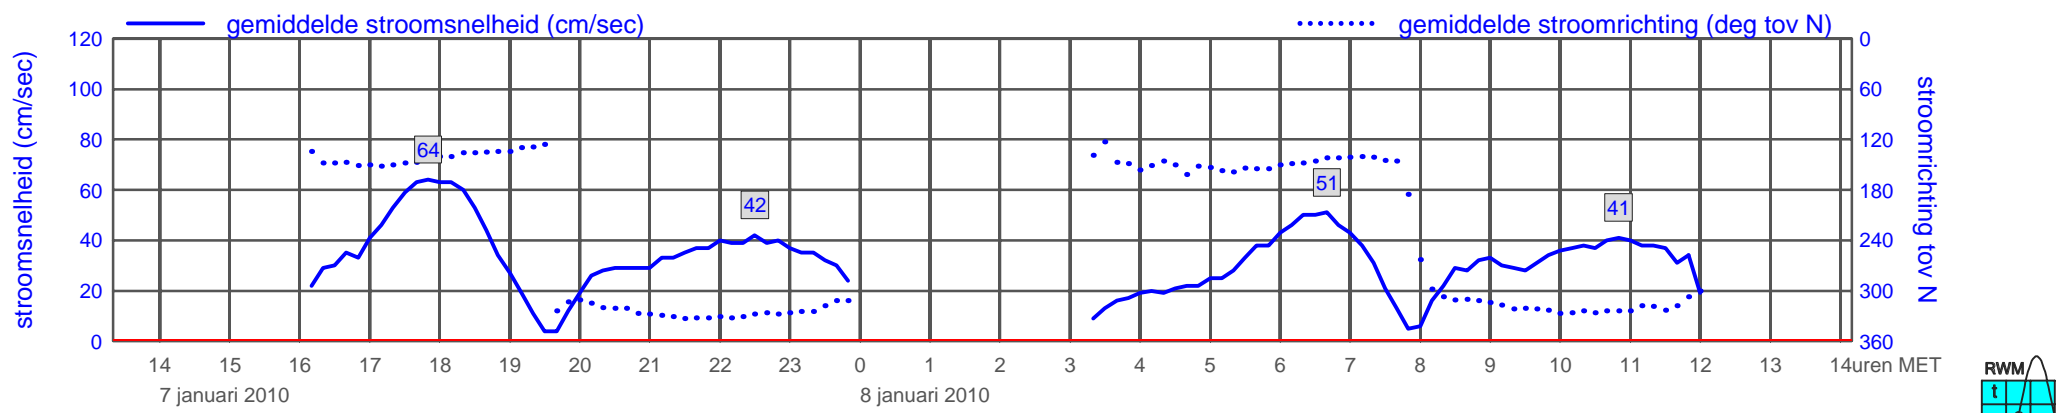

registratie ADCP meetpunt HPW_MP0103_201001 (x=030755 , y=380691 ,h=NAP -1.19 m)