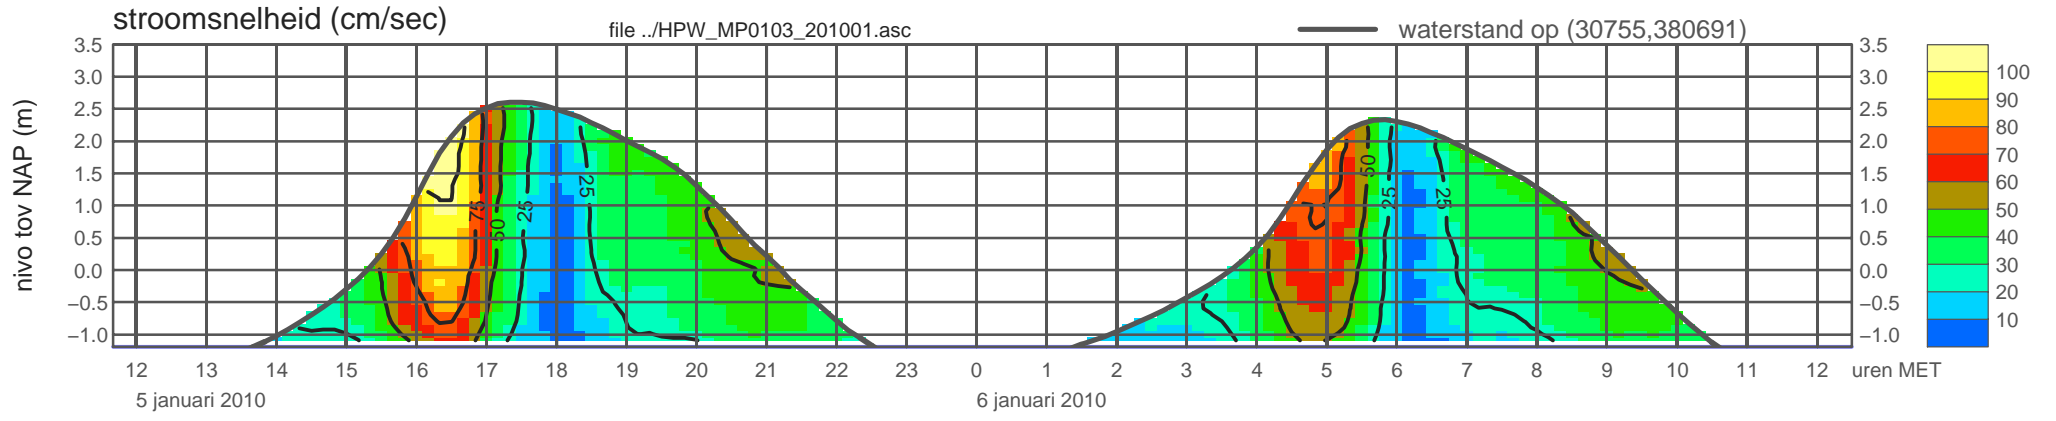

registratie ADCP meetpunt HPW_MP0103_201001 (x=030755 , y=380691 ,h=NAP -1.19 m)