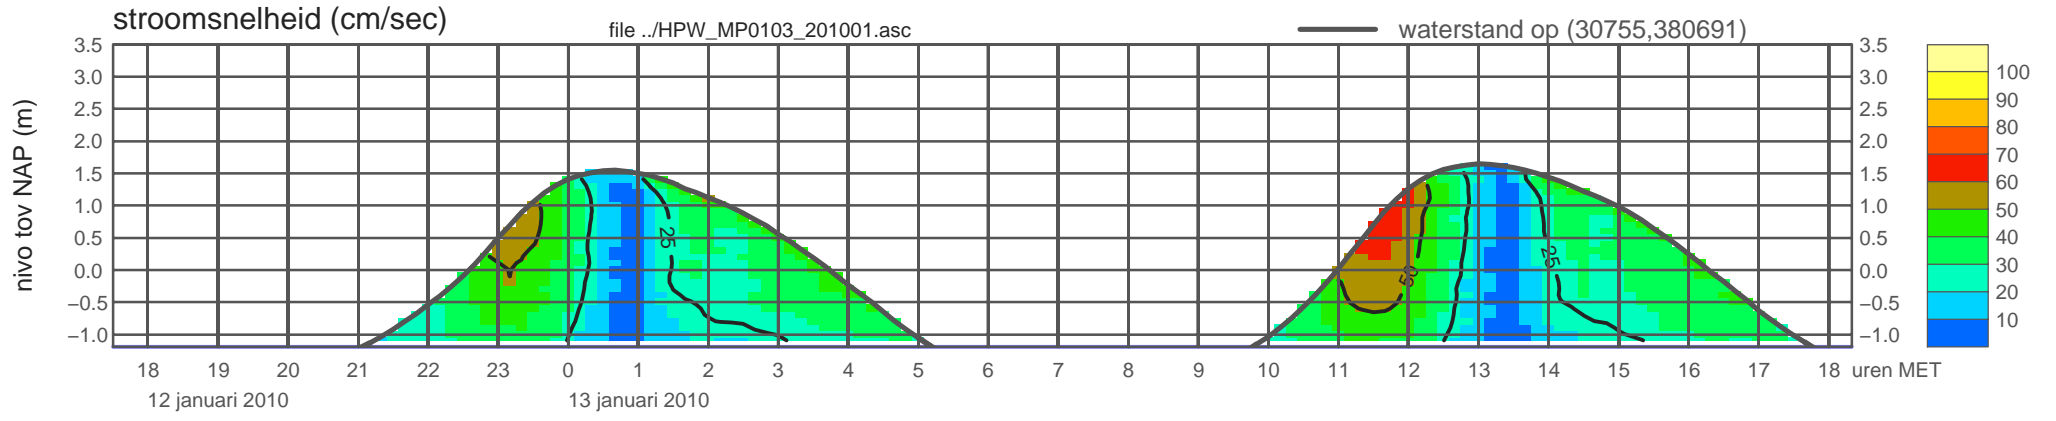

registratie ADCP meetpunt HPW_MP0103_201001 (x=030755 , y=380691 ,h=NAP -1.19 m)