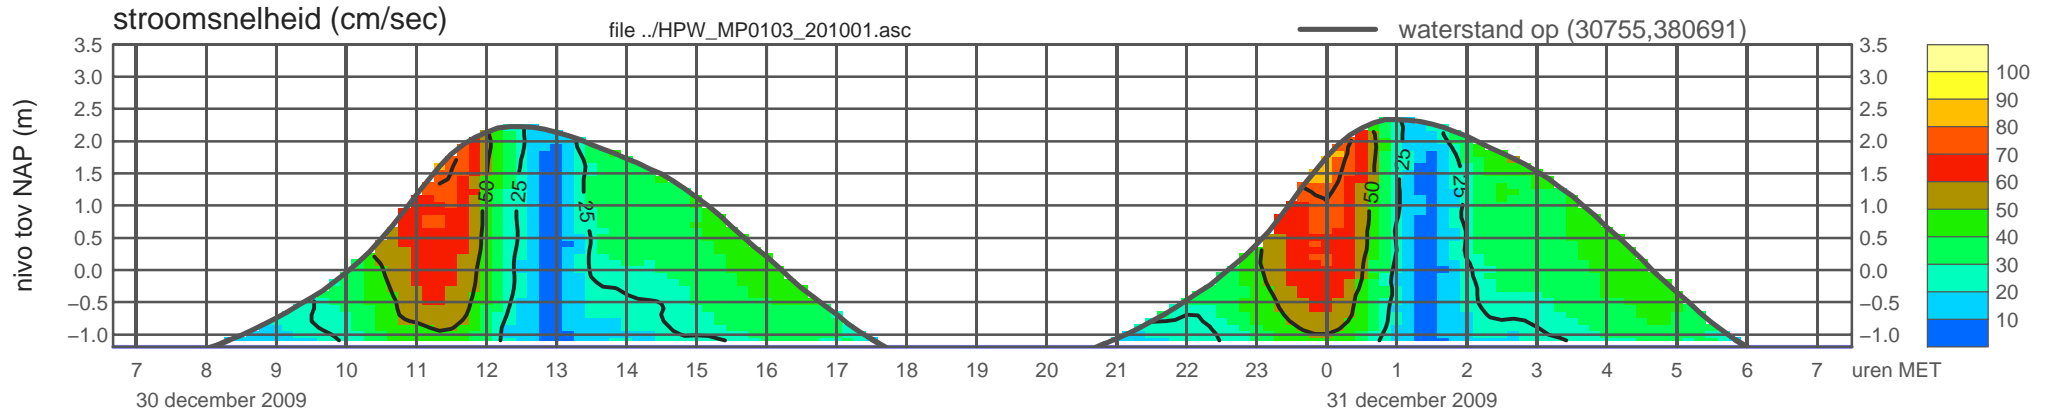

registratie ADCP meetpunt HPW_MP0103_201001 (x=030755 , y=380691 , h=NAP -1.19 m)