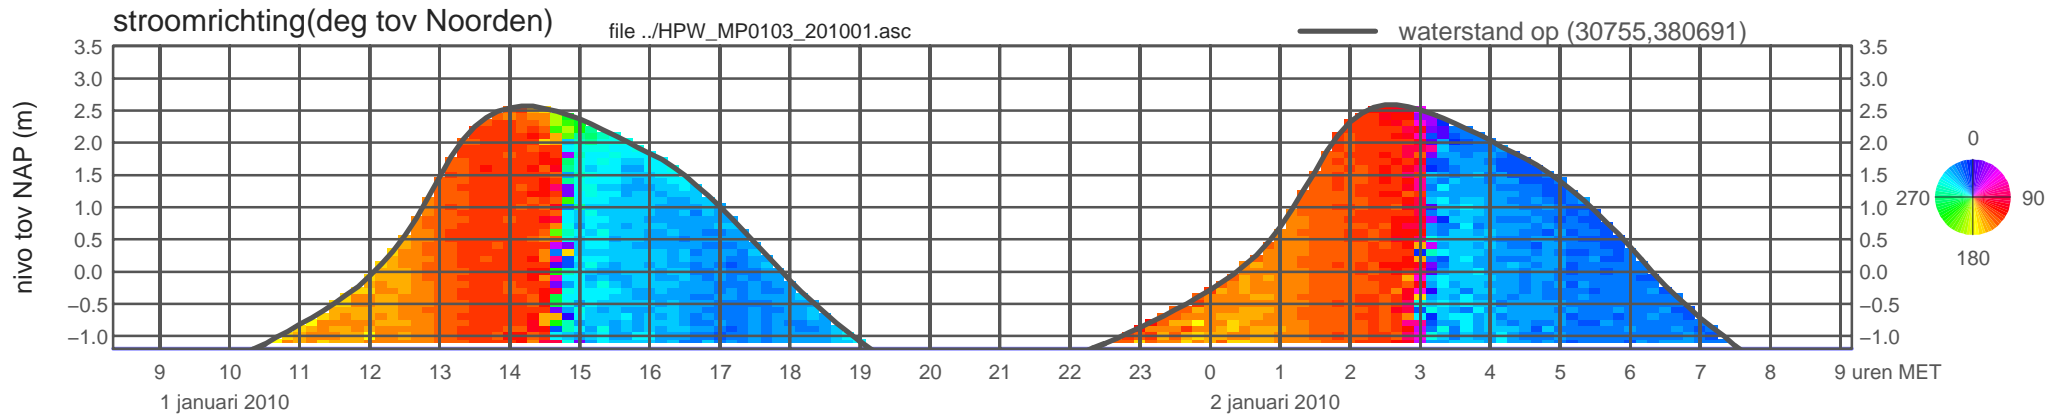

registratie ADCP meetpunt HPW_MP0103_201001 (x=030755 , y=380691 ,h=NAP -1.19 m)