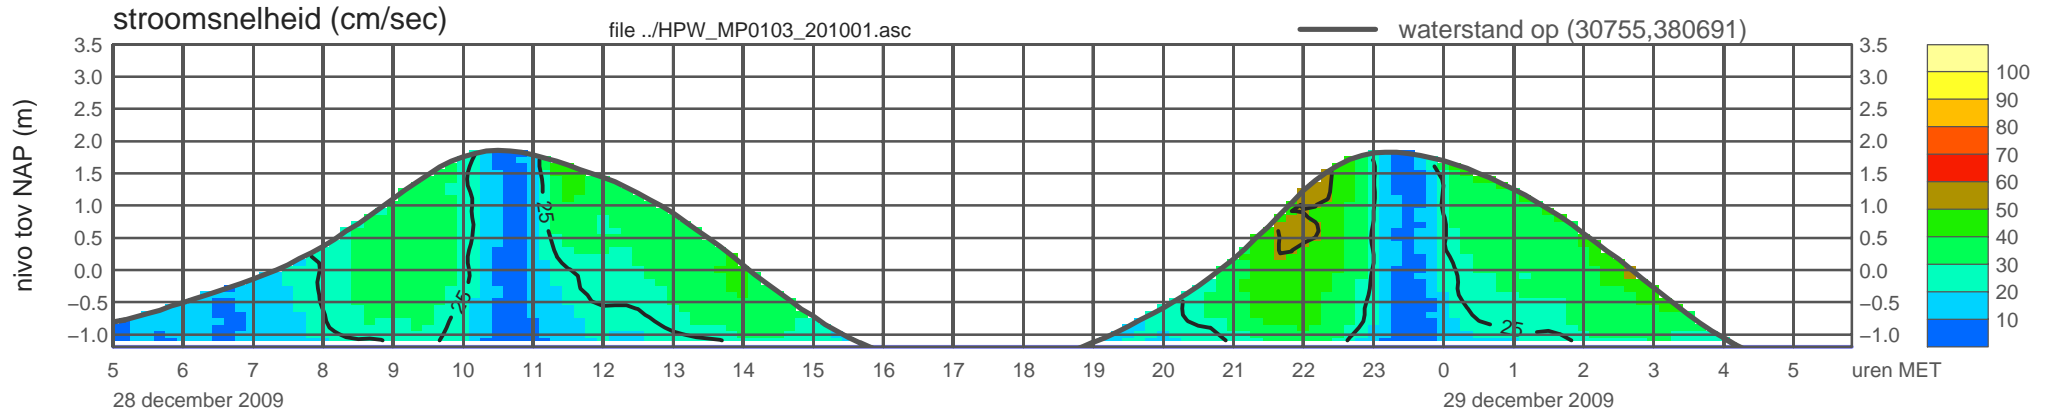

registratie ADCP meetpunt HPW_MP0103_201001 (x=030755 , y=380691 ,h=NAP -1.19 m)