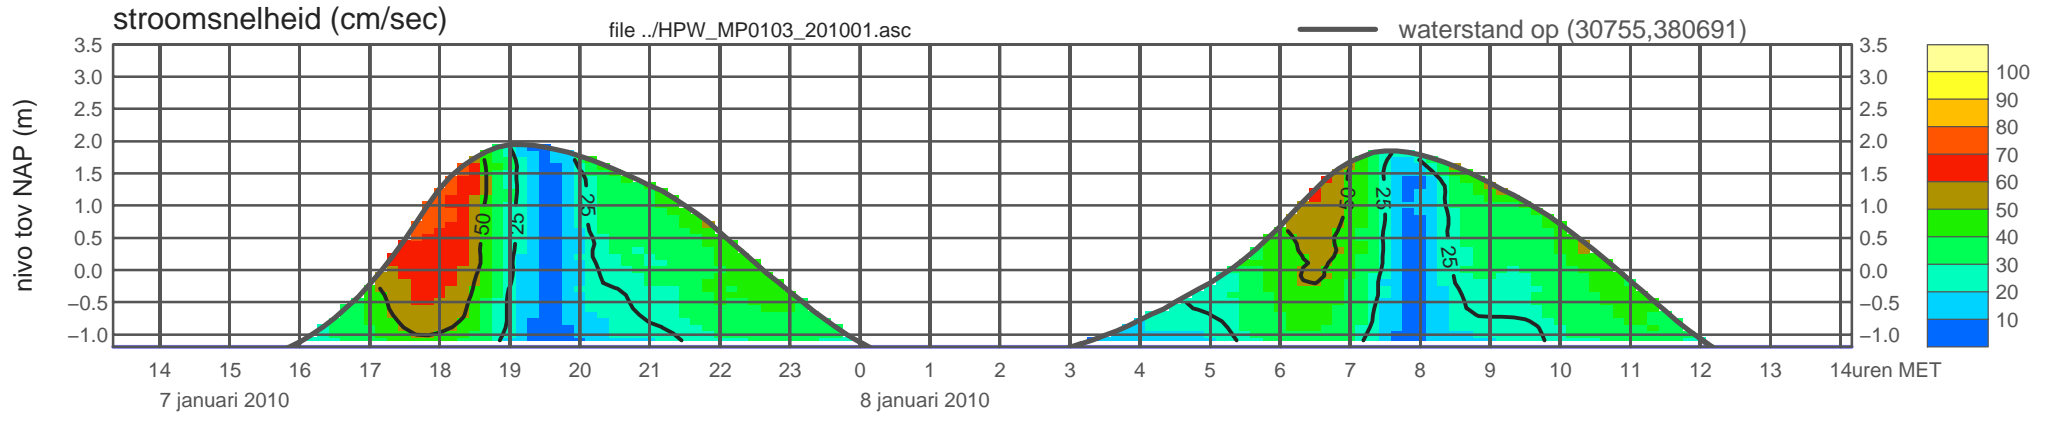

registratie ADCP meetpunt HPW_MP0103_201001 (x=030755 , y=380691 ,h=NAP -1.19 m)