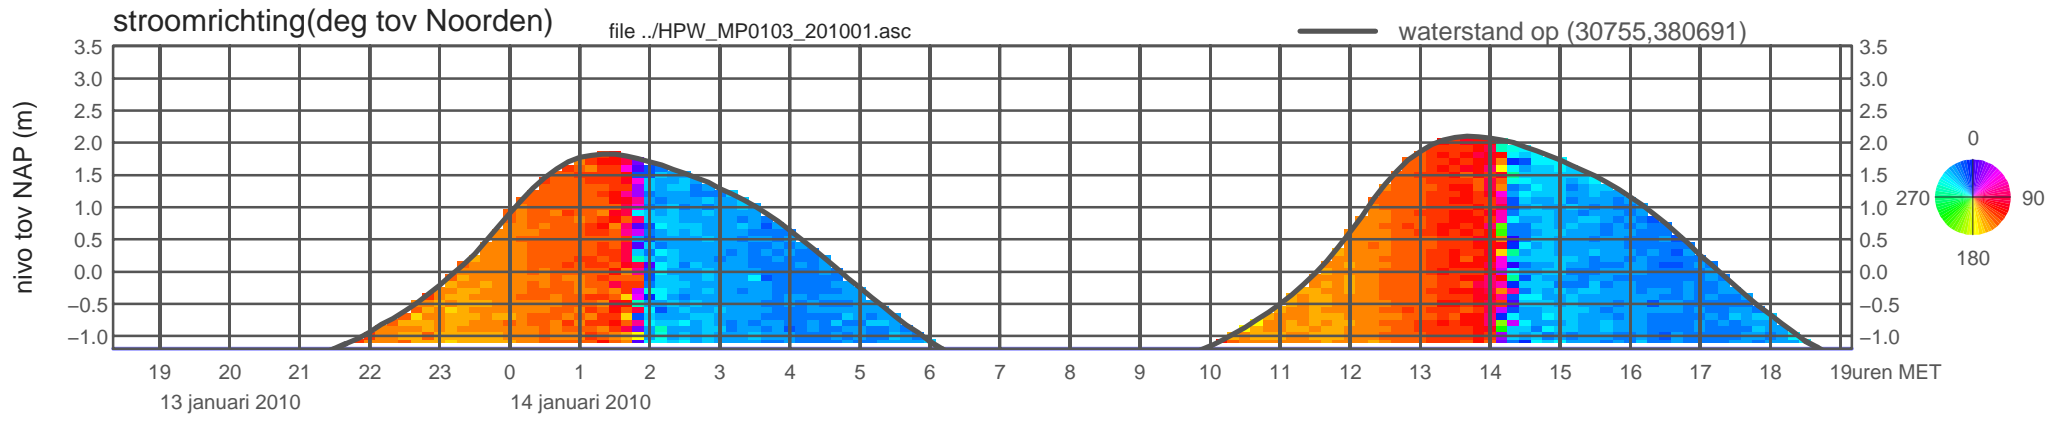

registratie ADCP meetpunt HPW_MP0103_201001 (x=030755 , y=380691 ,h=NAP -1.19 m)