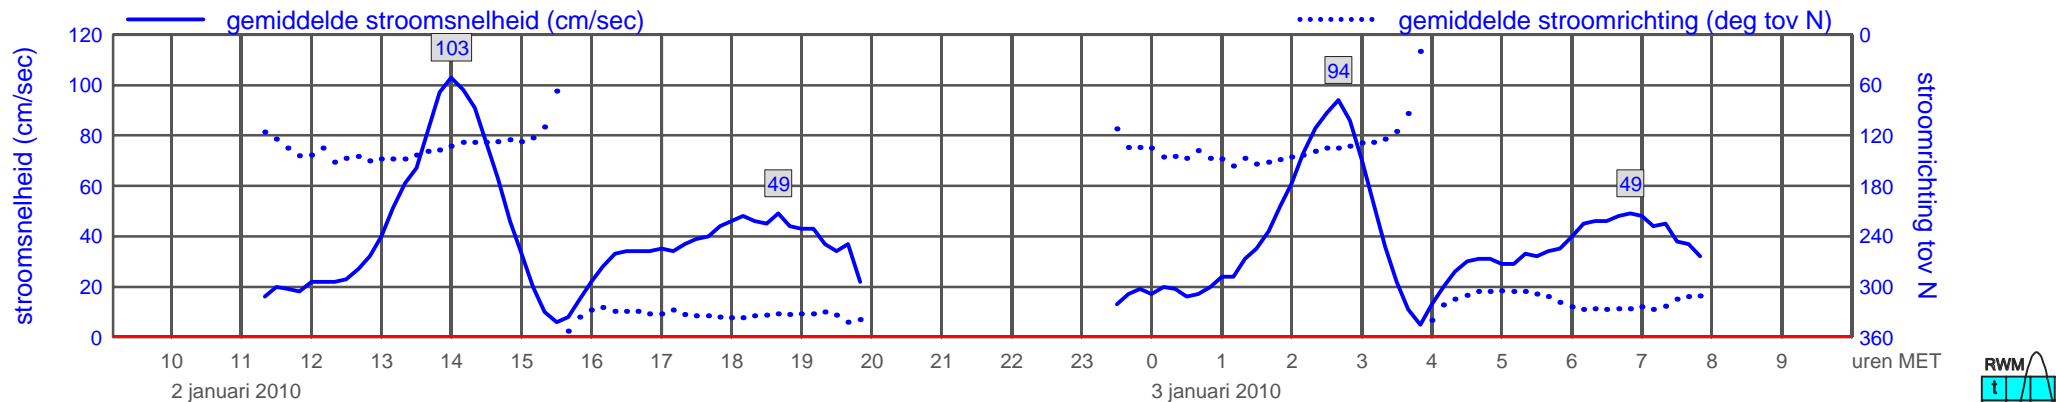

registratie ADCP meetpunt HPW_MP0103_201001 (x=030755 , y=380691 ,h=NAP -1.19 m)