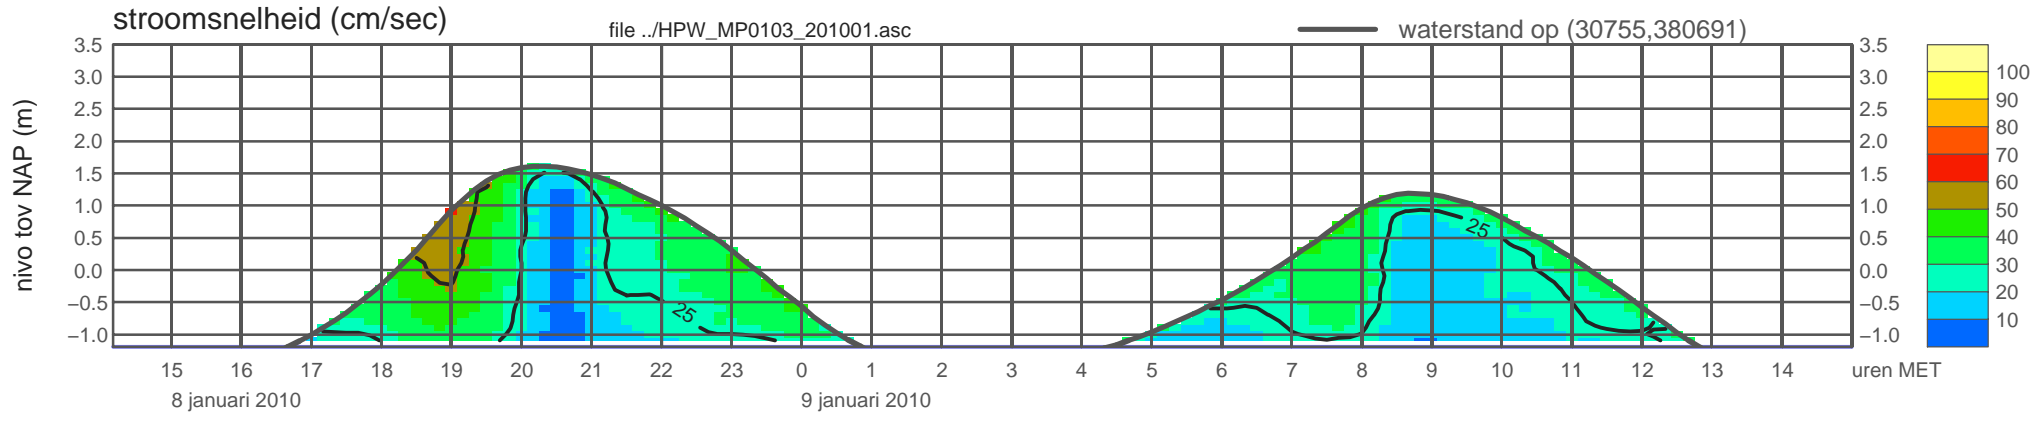

registratie ADCP meetpunt HPW_MP0103_201001 (x=030755 , y=380691 ,h=NAP -1.19 m)