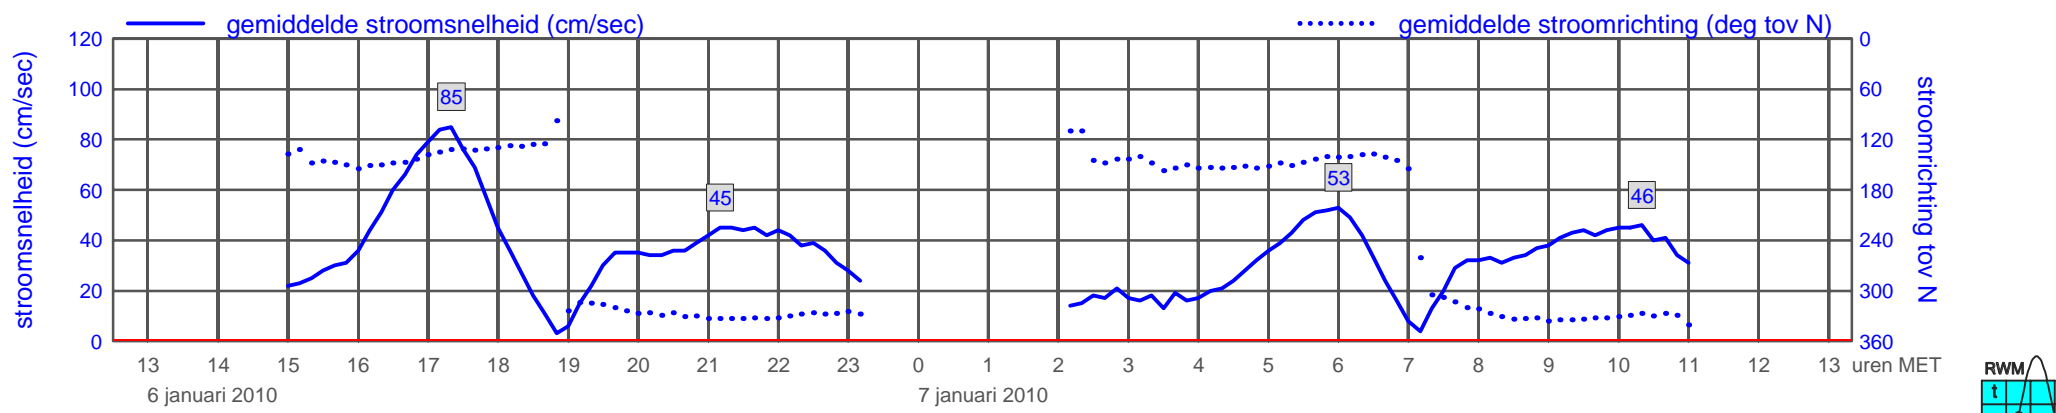

registratie ADCP meetpunt HPW_MP0103_201001 (x=030755 , y=380691 ,h=NAP -1.19 m)