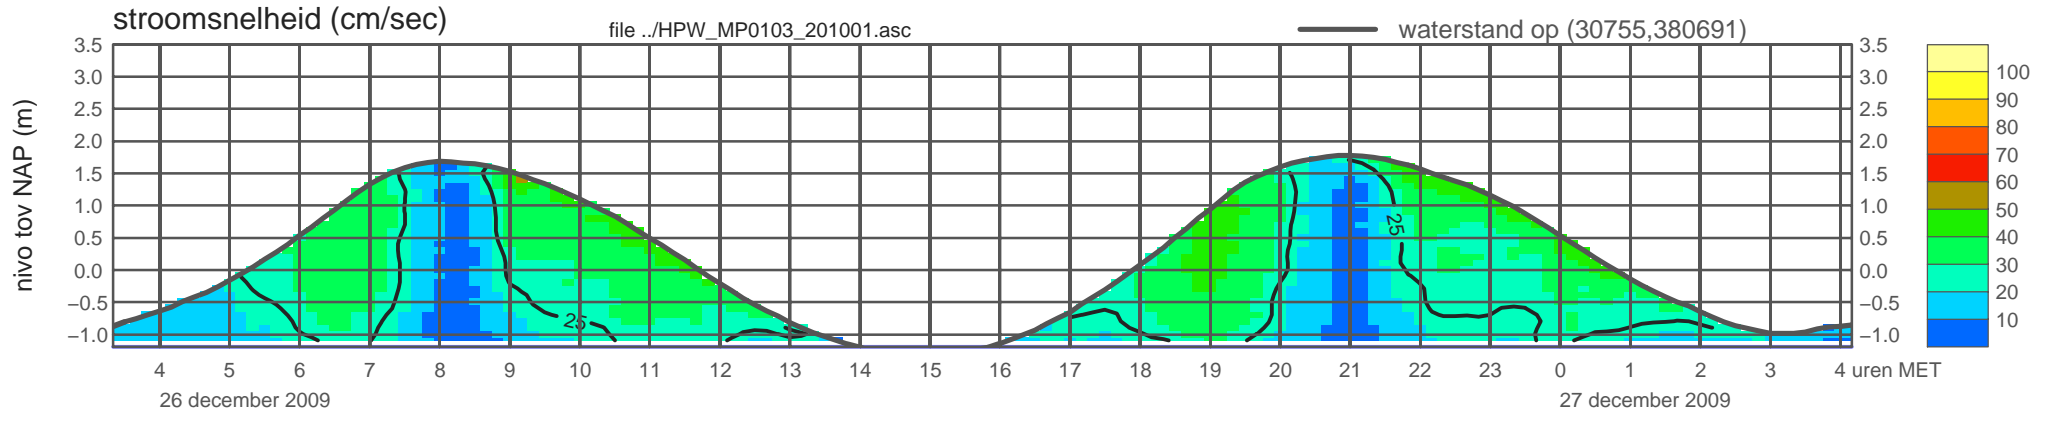

registratie ADCP meetpunt HPW_MP0103_201001 (x=030755 , y=380691 , h=NAP -1.19 m)

rijkswaterstaat zeeland