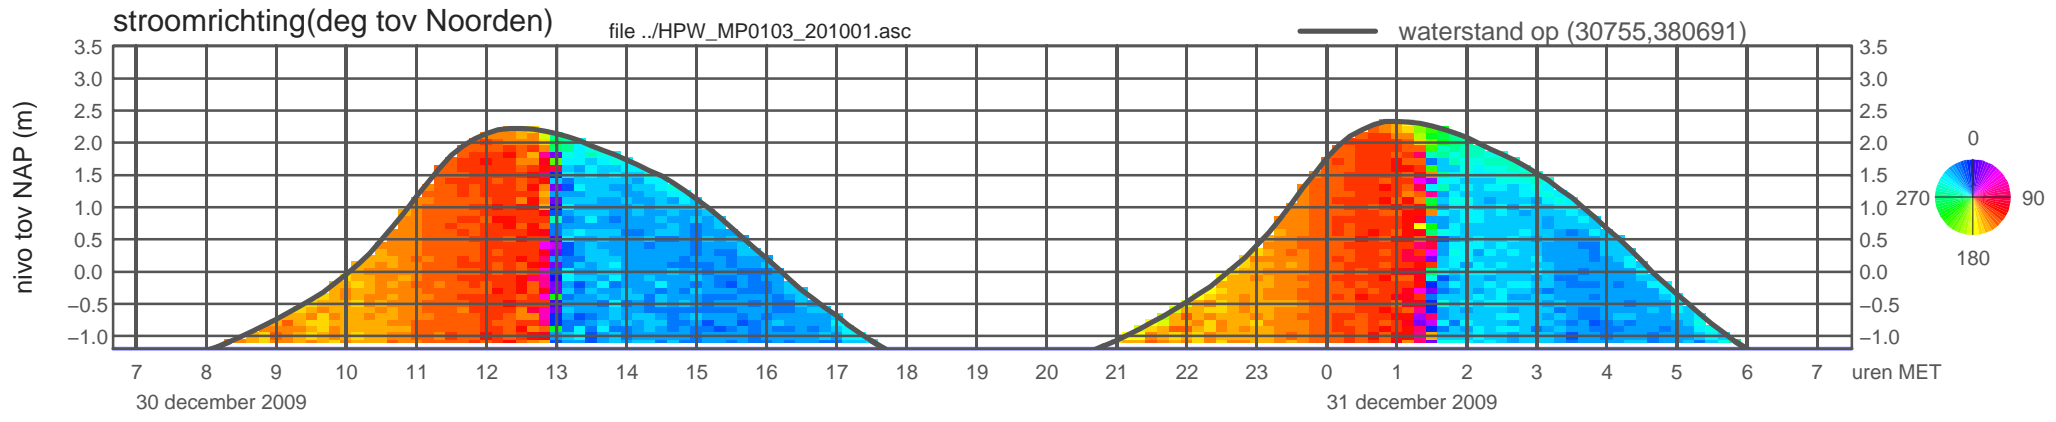

registratie ADCP meetpunt HPW_MP0103_201001 (x=030755 , y=380691 , h=NAP -1.19 m)