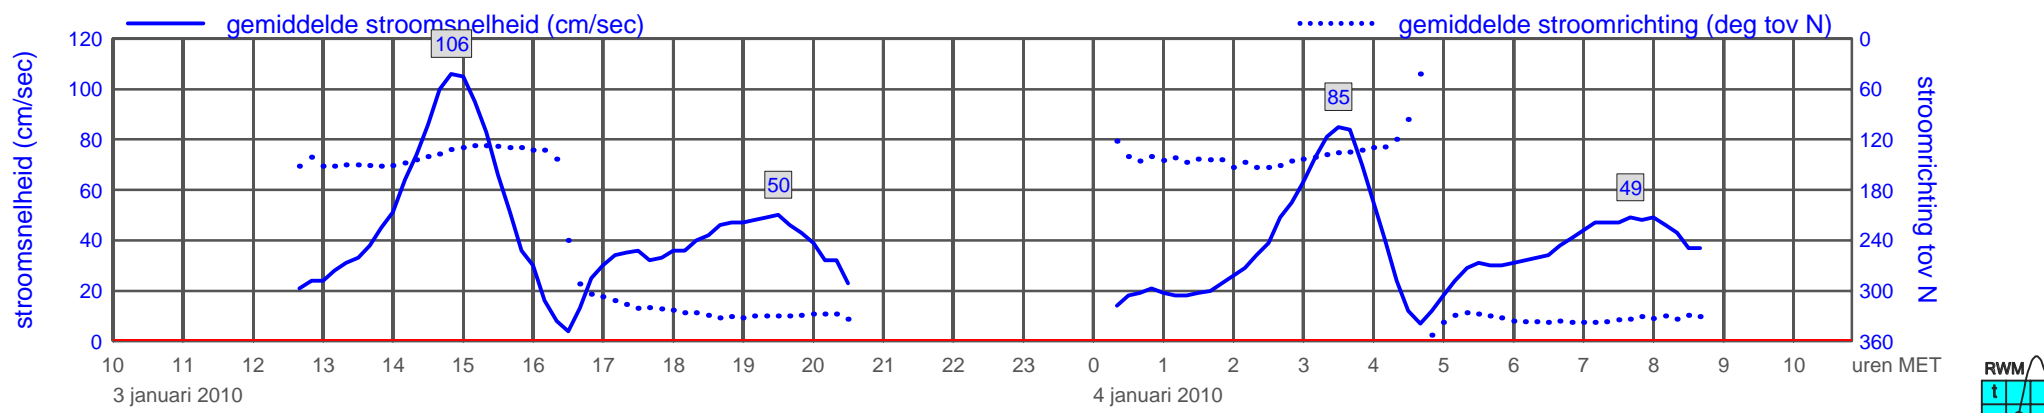

registratie ADCP meetpunt HPW_MP0103_201001 (x=030755 , y=380691 ,h=NAP -1.19 m)