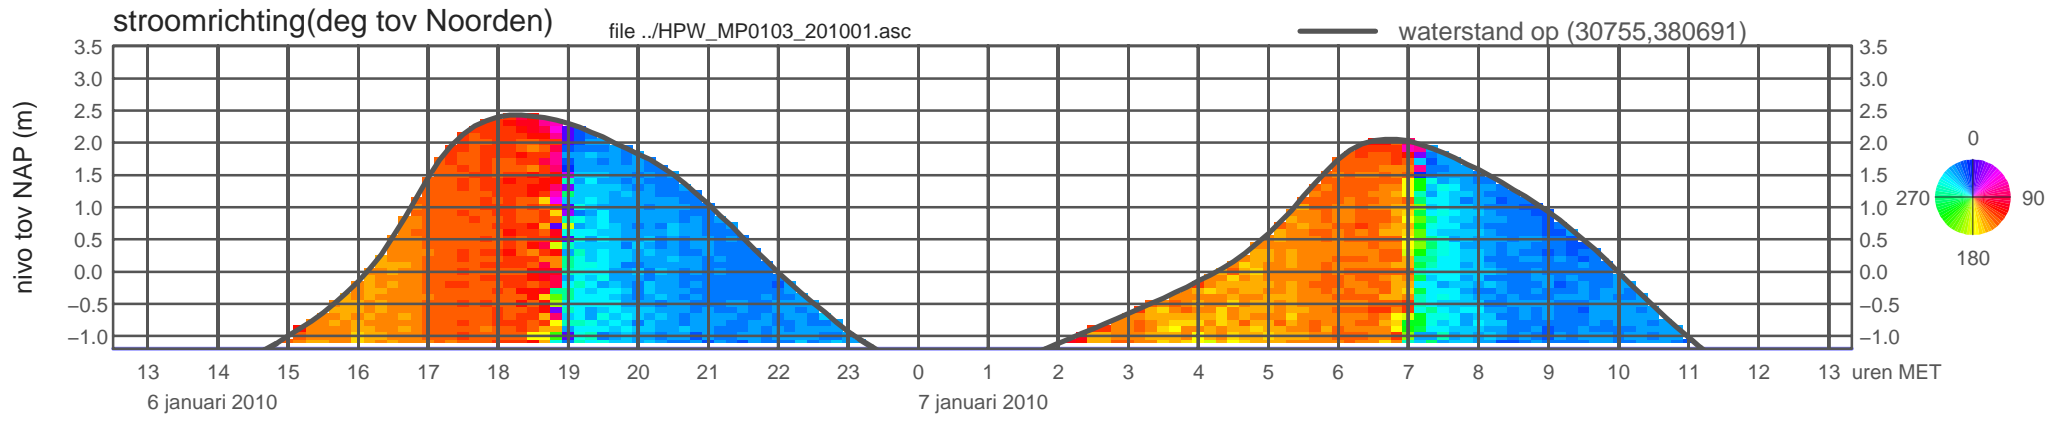

registratie ADCP meetpunt HPW_MP0103_201001 (x=030755 , y=380691 ,h=NAP -1.19 m)