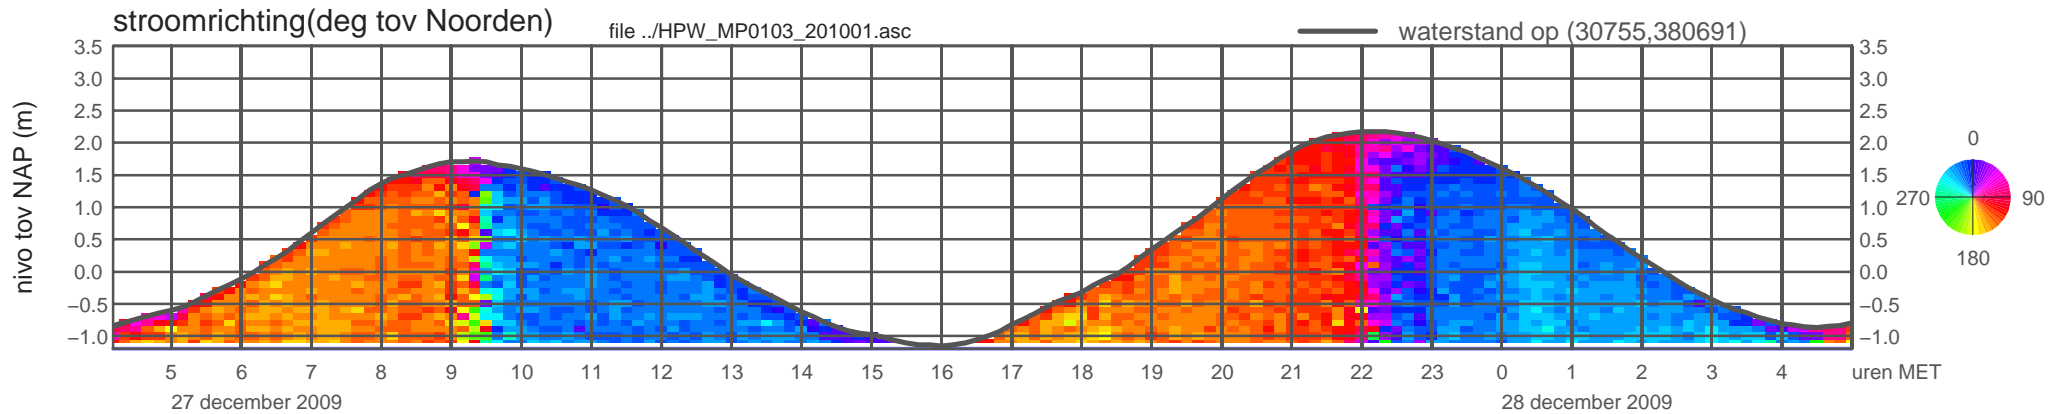

registratie ADCP meetpunt HPW_MP0103_201001 (x=030755 , y=380691 ,h=NAP -1.19 m)