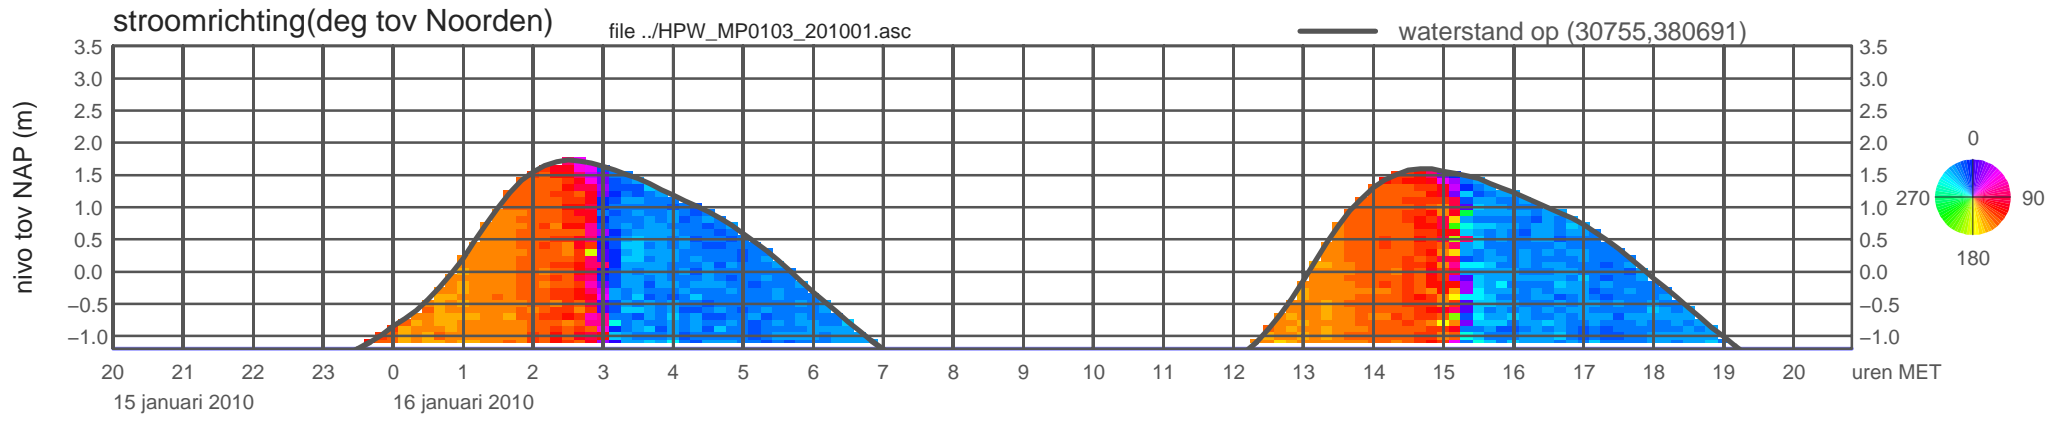

registratie ADCP meetpunt HPW_MP0103_201001 (x=030755 , y=380691 ,h=NAP -1.19 m)