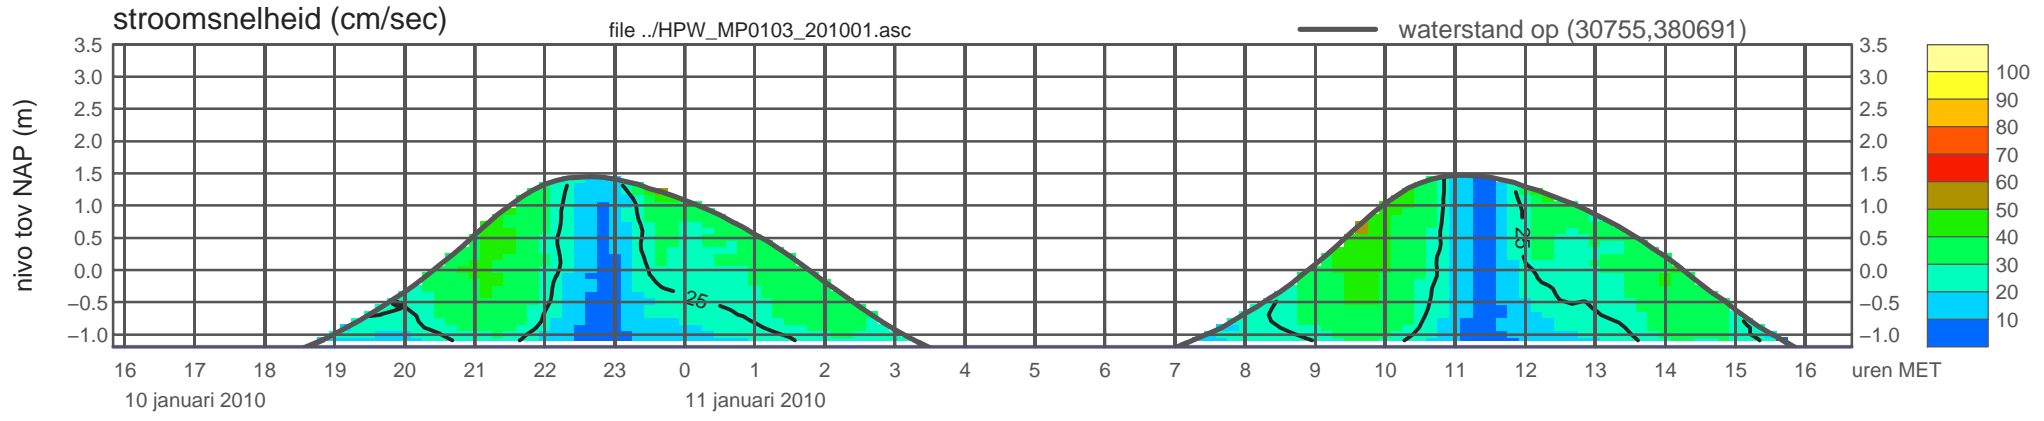

registratie ADCP meetpunt HPW_MP0103_201001 (x=030755 , y=380691 ,h=NAP -1.19 m)