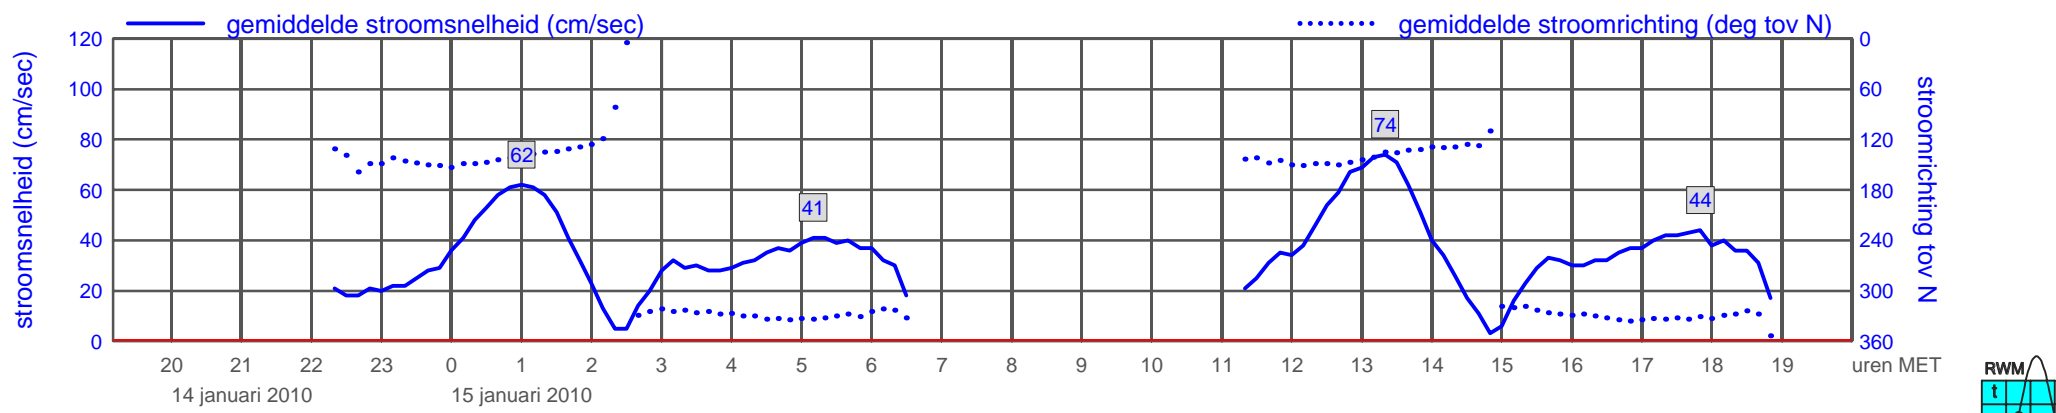

registratie ADCP meetpunt HPW_MP0103_201001 (x=030755 , y=380691 , h=NAP -1.19 m)