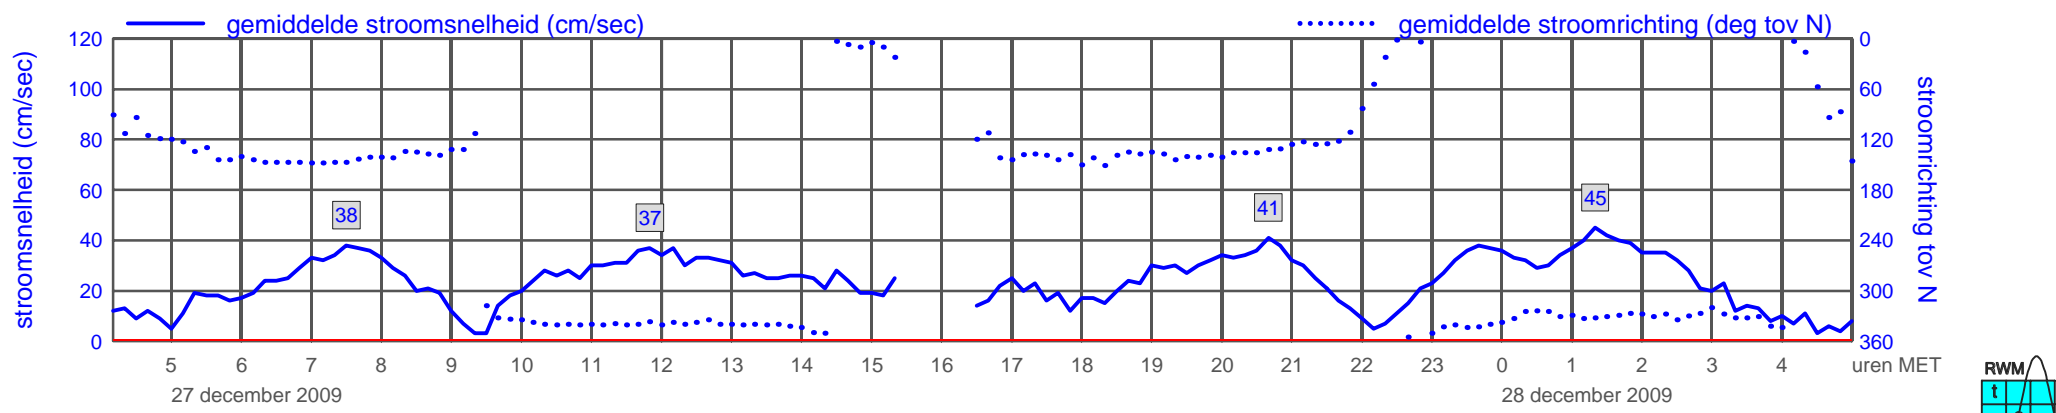

registratie ADCP meetpunt HPW_MP0103_201001 (x=030755 , y=380691 ,h=NAP -1.19 m)