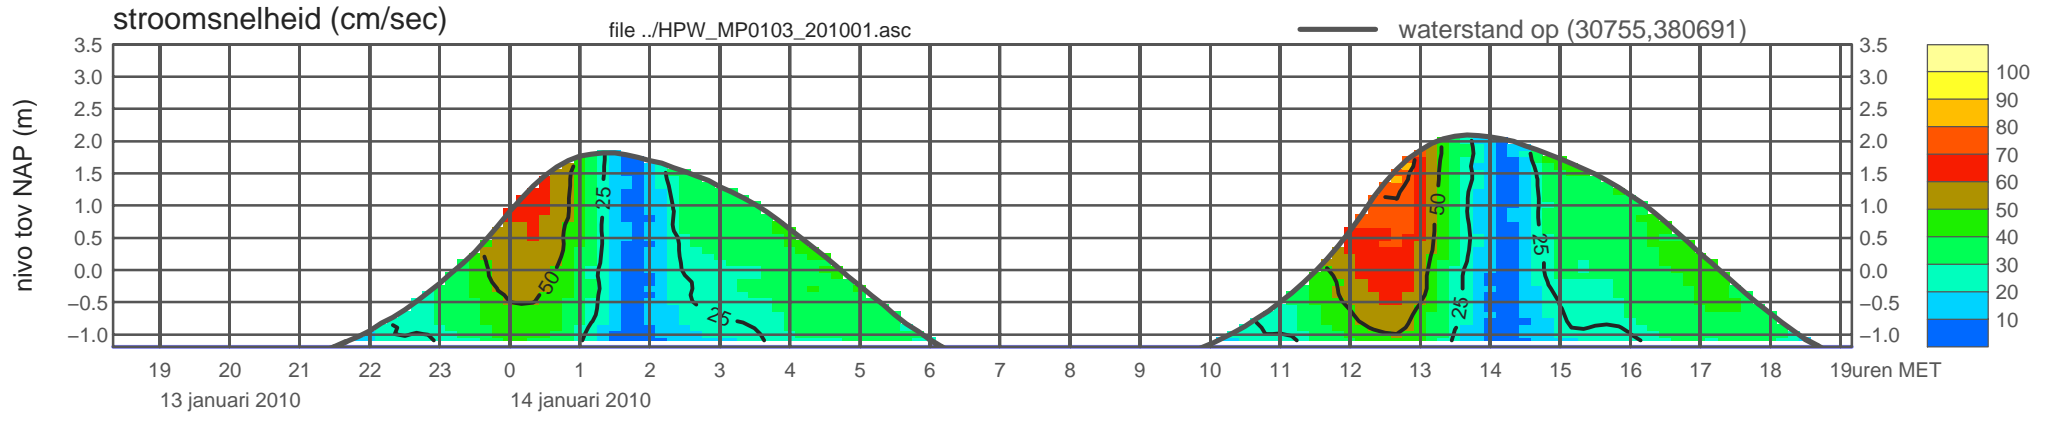

registratie ADCP meetpunt HPW_MP0103_201001 (x=030755 , y=380691 ,h=NAP -1.19 m)