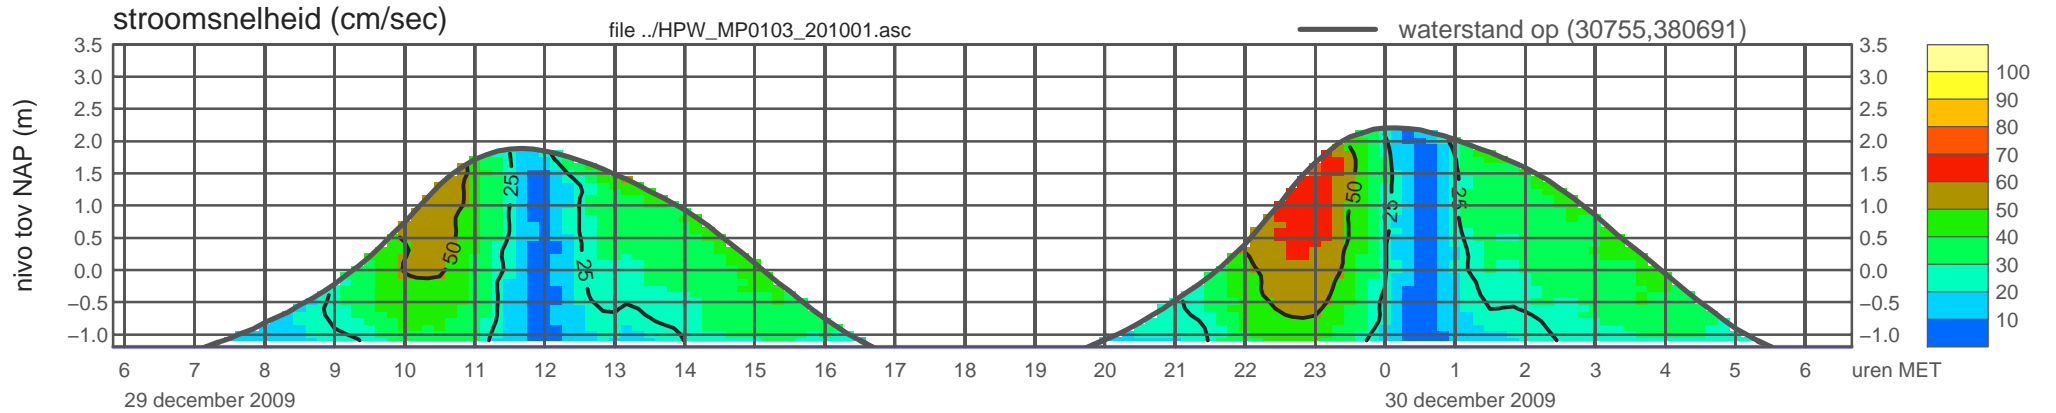

registratie ADCP meetpunt HPW_MP0103_201001 (x=030755 , y=380691 ,h=NAP -1.19 m)