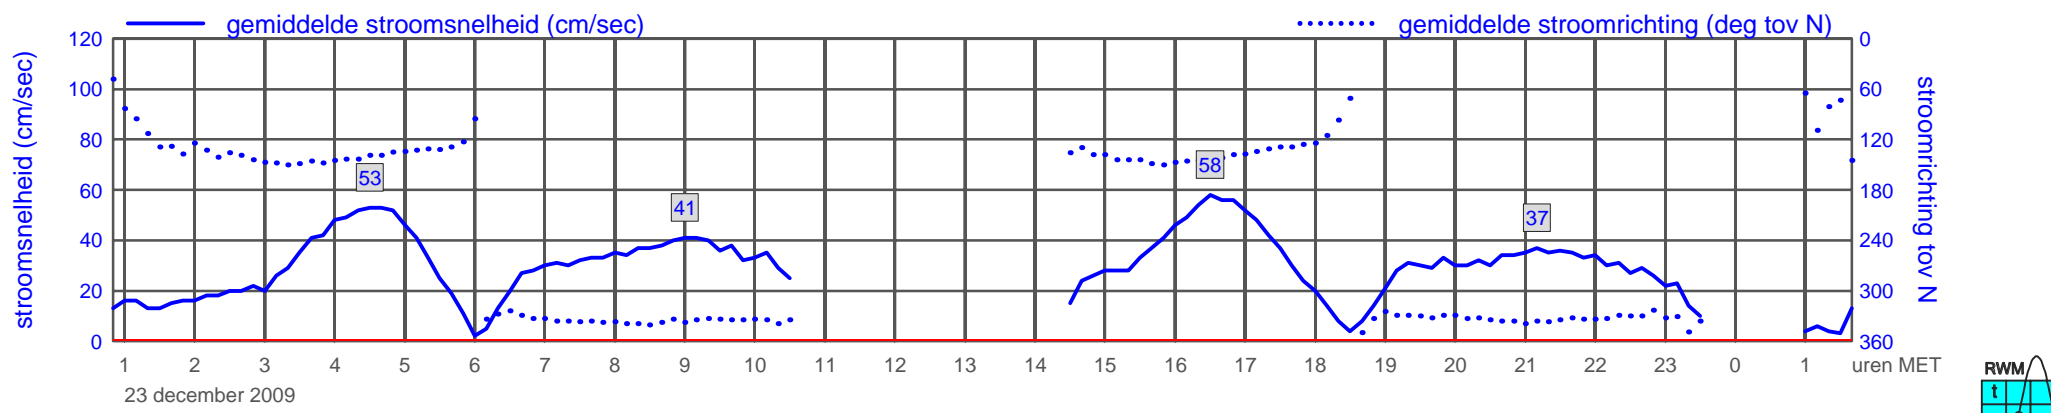

# registratie ADCP meetpunt HPW\_MP0103\_201001 ( x=030755 , y=380691 ,h=NAP -1.19 m )

# registratie ADCP meetpunt HPW\_MP0103\_201001 ( x=030755 , y=380691 , h=NAP -1.19 m )