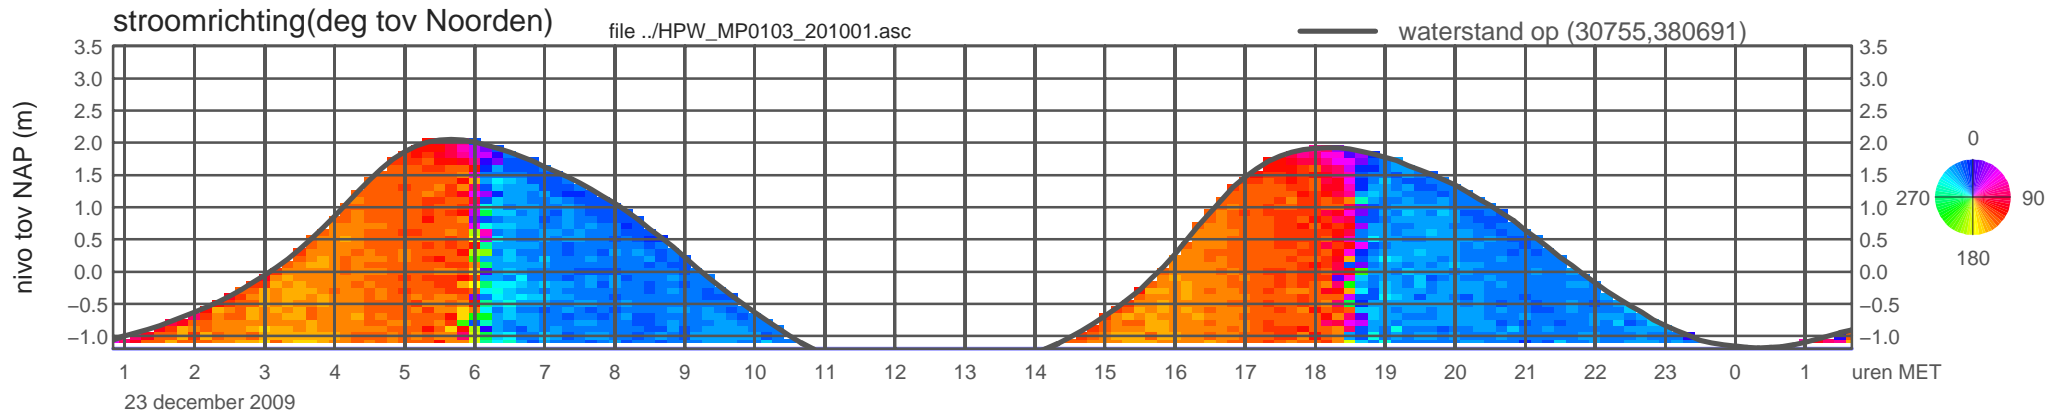

# registratie ADCP meetpunt HPW\_MP0103\_201001 ( x=030755 , y=380691 ,h=NAP -1.19 m )