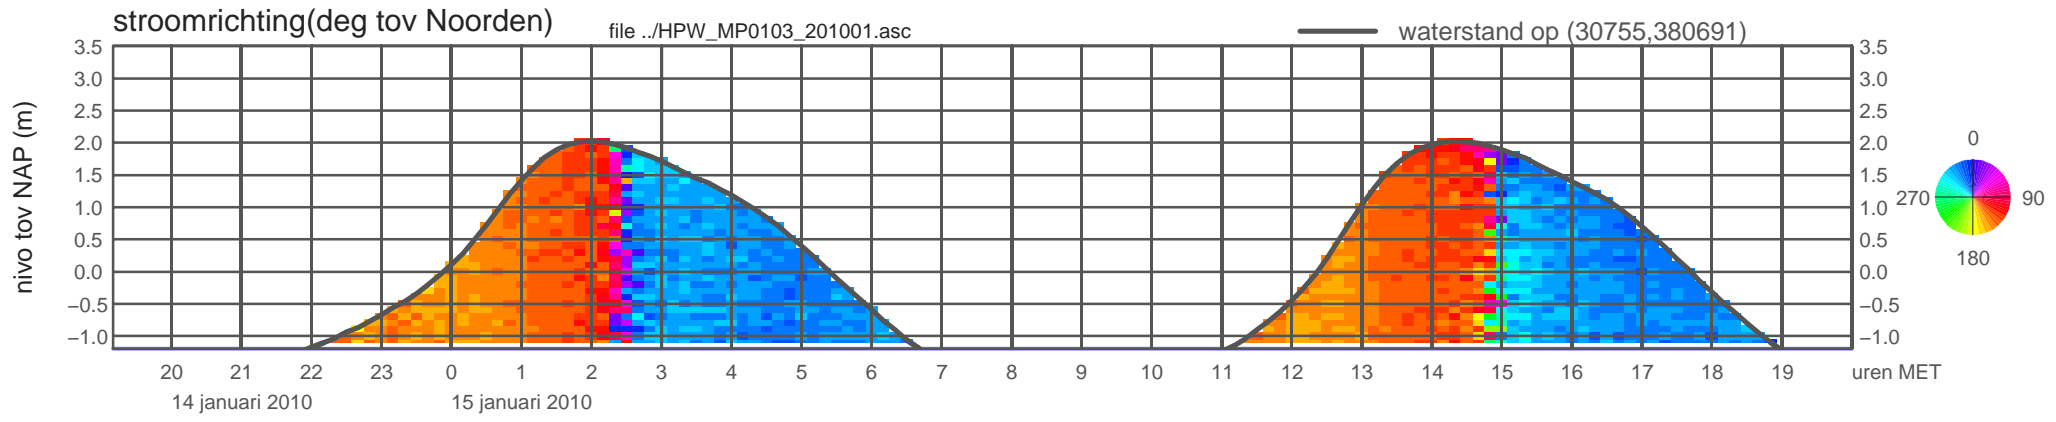

registratie ADCP meetpunt HPW_MP0103_201001 (x=030755 , y=380691 , h=NAP -1.19 m)