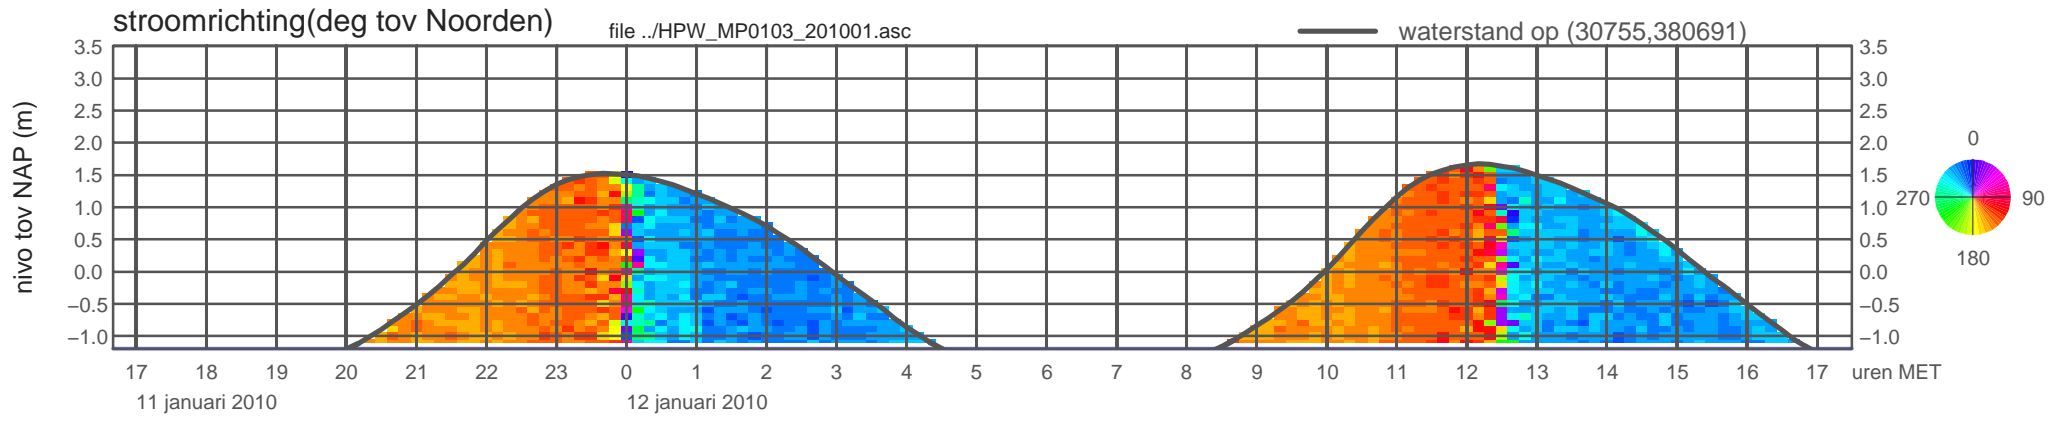

registratie ADCP meetpunt HPW_MP0103_201001 (x=030755 , y=380691 ,h=NAP -1.19 m)