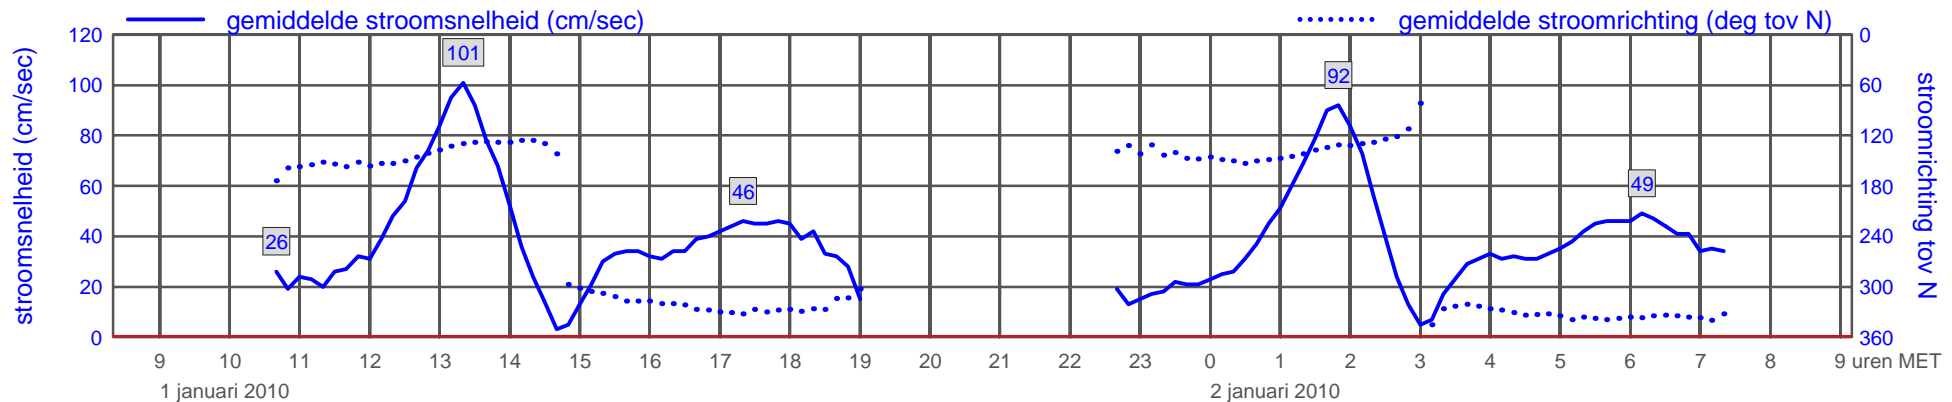

registratie ADCP meetpunt HPW_MP0103_201001 (x=030755 , y=380691 ,h=NAP -1.19 m)