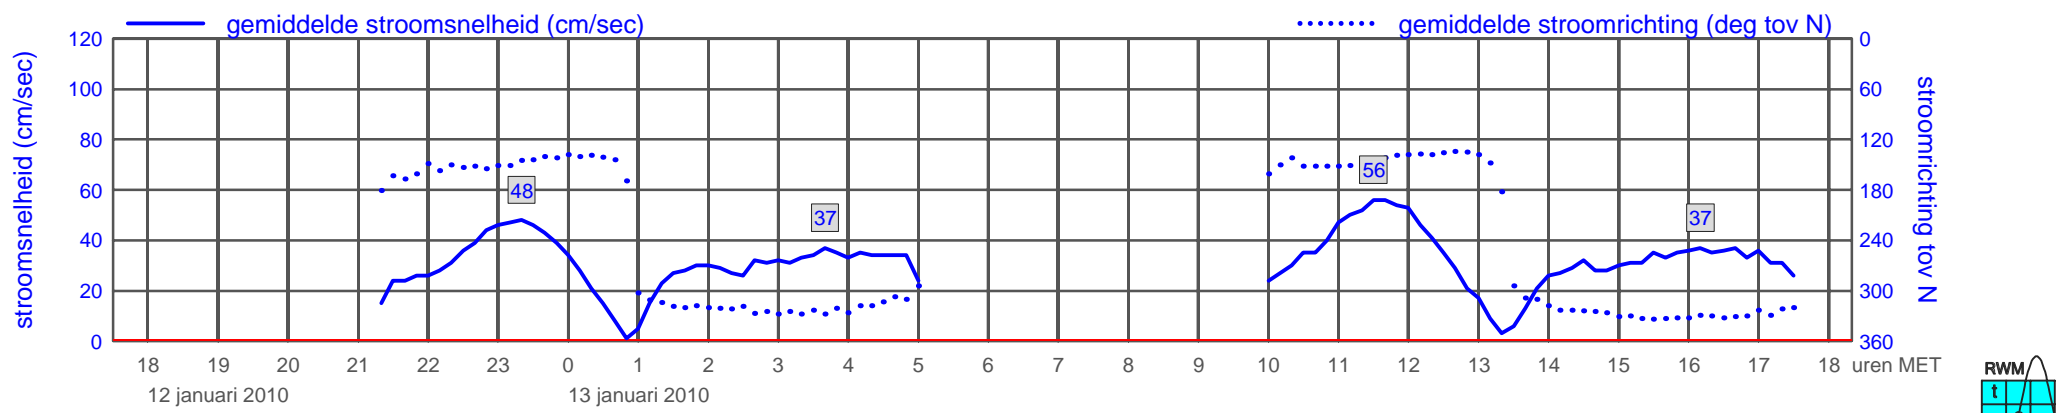

registratie ADCP meetpunt HPW_MP0103_201001 (x=030755 , y=380691 ,h=NAP -1.19 m)