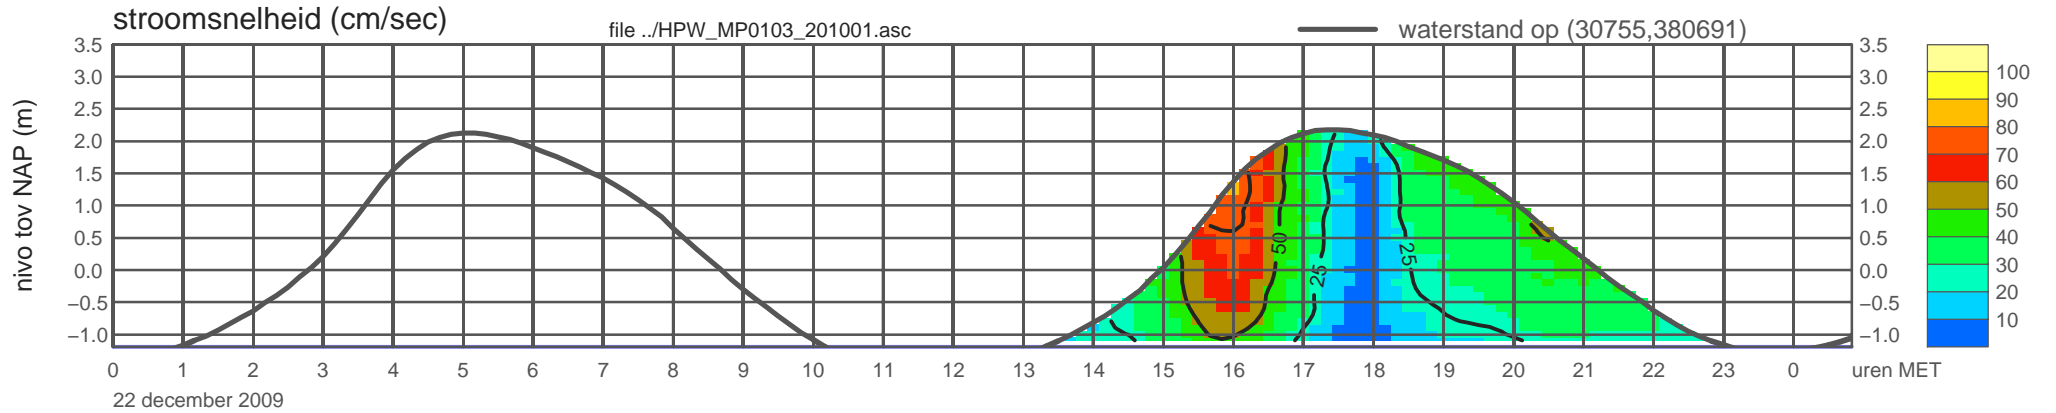

# registratie ADCP meetpunt HPW\_MP0103\_201001 ( x=030755 , y=380691 ,h=NAP -1.19 m )