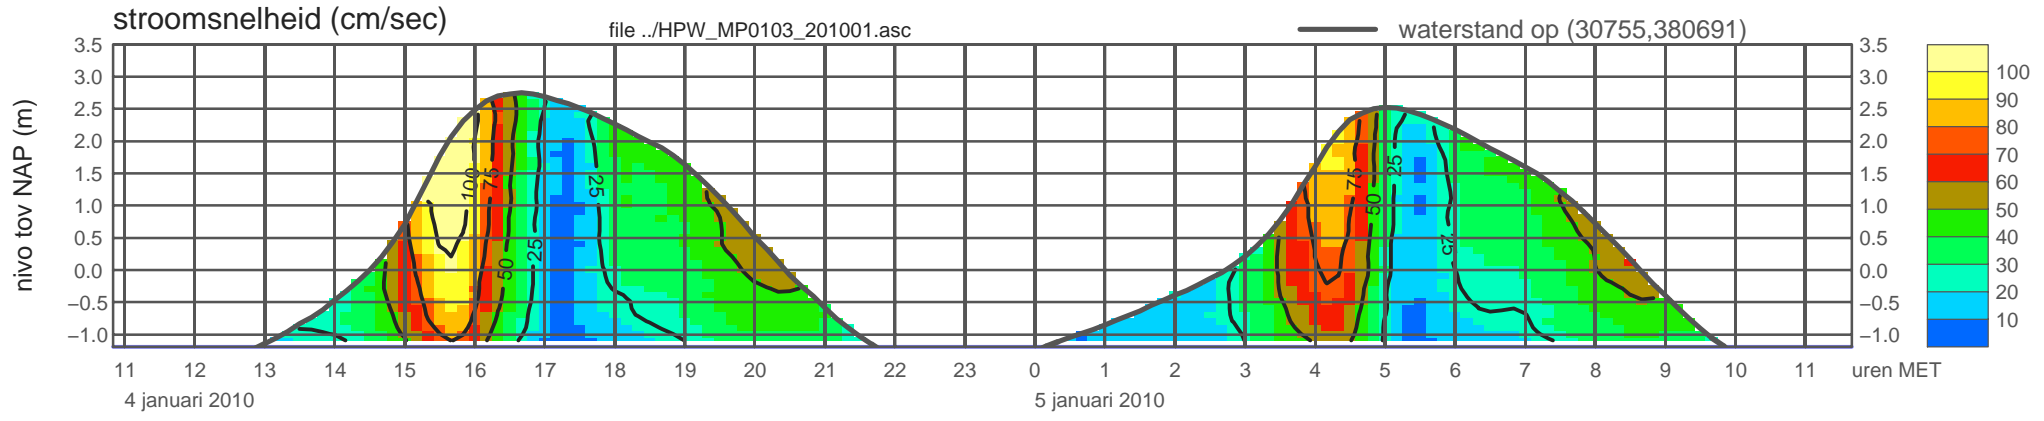

registratie ADCP meetpunt HPW_MP0103_201001 (x=030755 , y=380691 ,h=NAP -1.19 m)