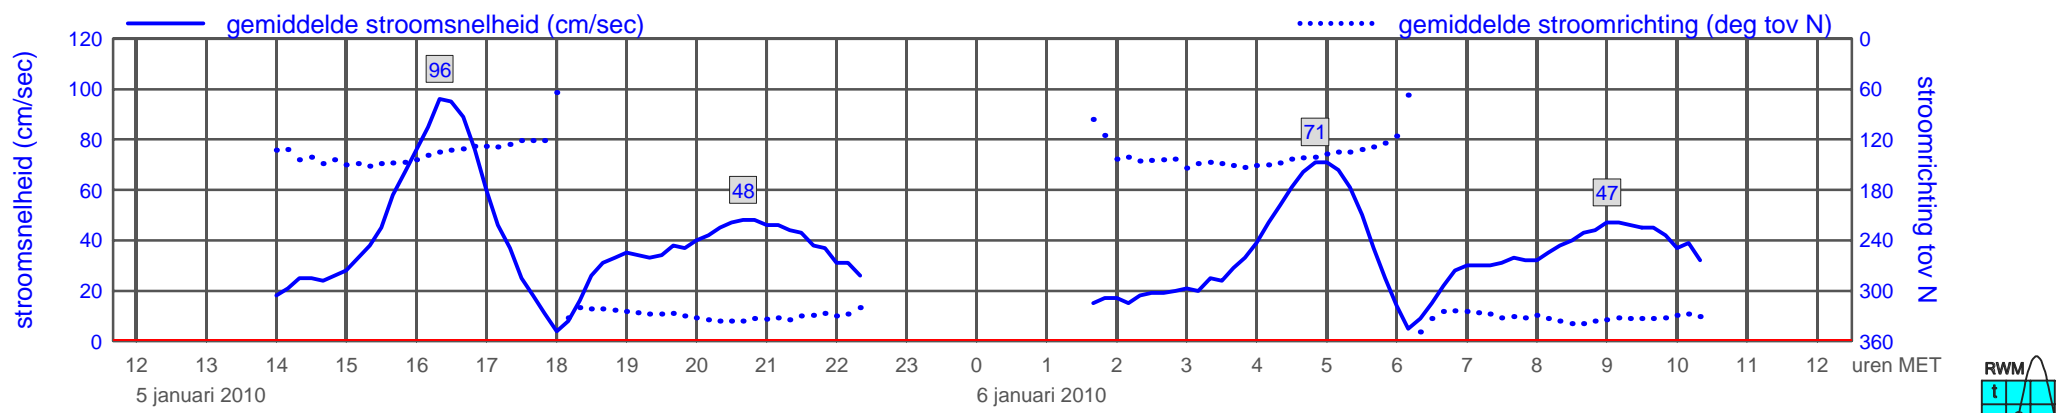

registratie ADCP meetpunt HPW_MP0103_201001 (x=030755 , y=380691 ,h=NAP -1.19 m)