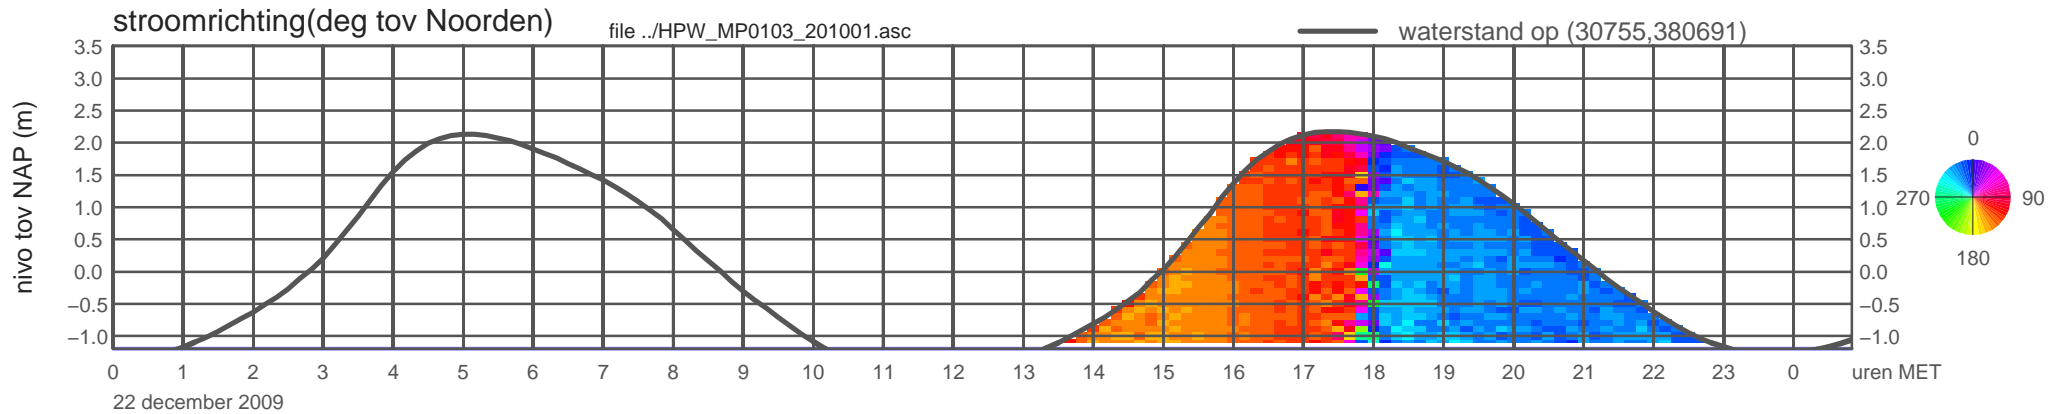

# registratie ADCP meetpunt HPW\_MP0103\_201001 ( x=030755 , y=380691 ,h=NAP -1.19 m )