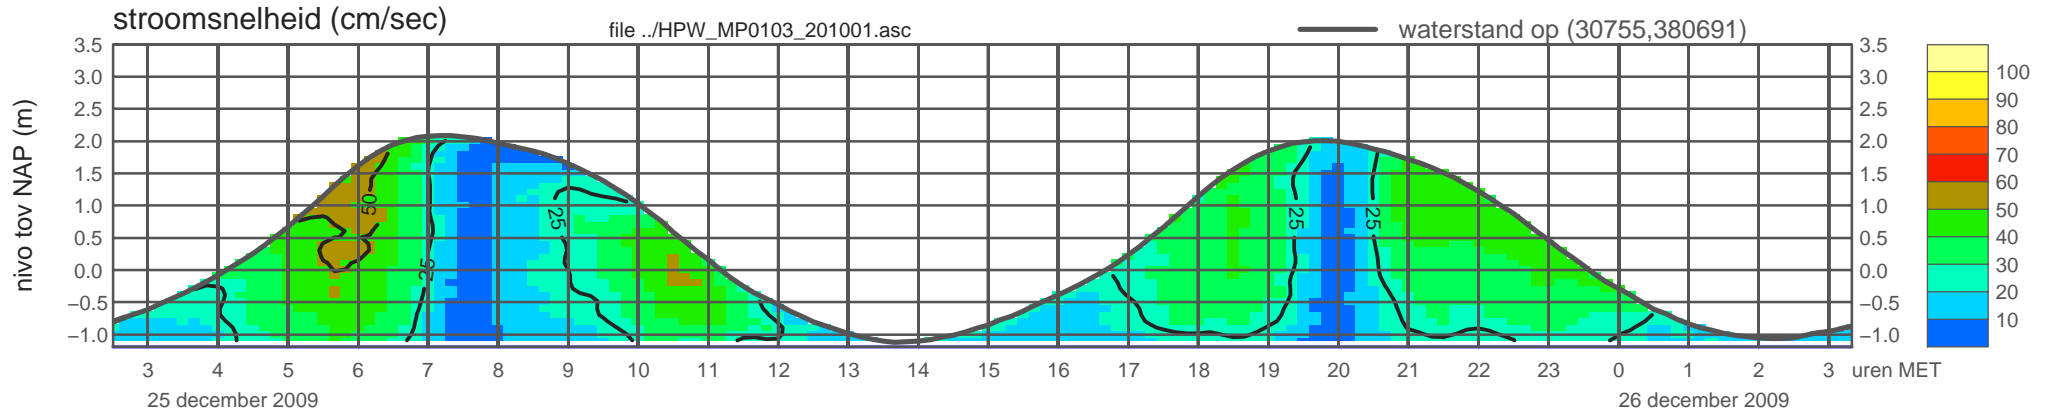

registratie ADCP meetpunt HPW_MP0103_201001 (x=030755 , y=380691 ,h=NAP -1.19 m)