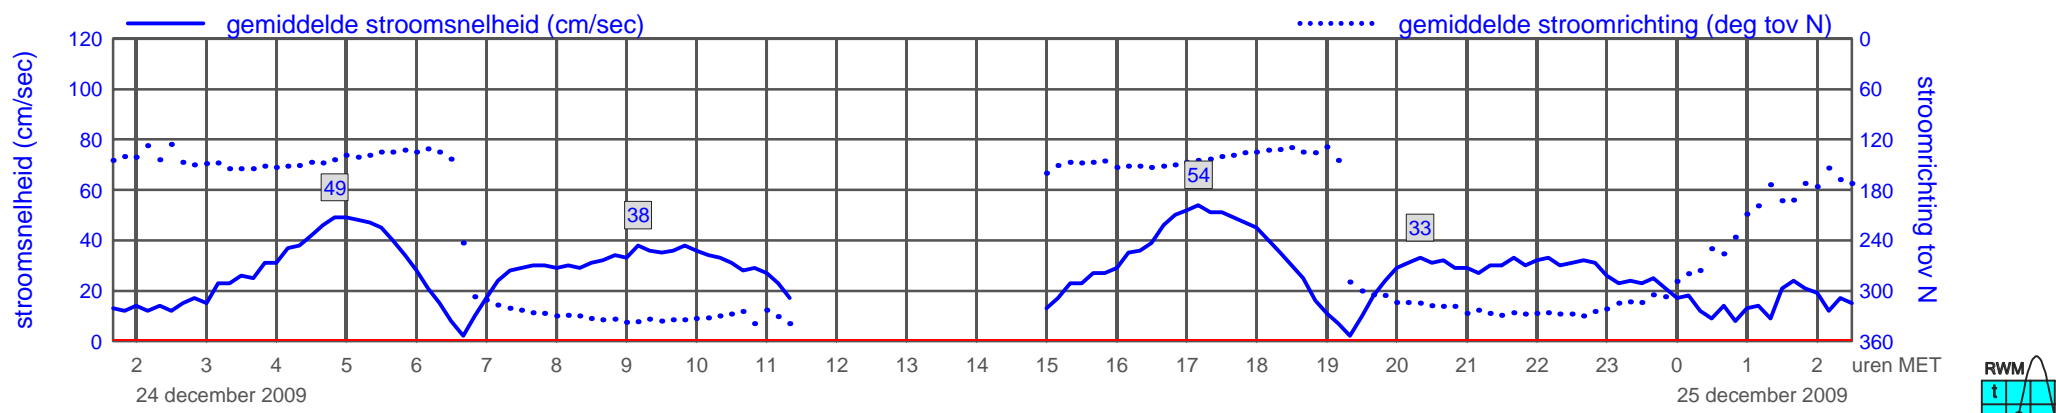

registratie ADCP meetpunt HPW_MP0103_201001 (x=030755 , y=380691 , h=NAP -1.19 m)