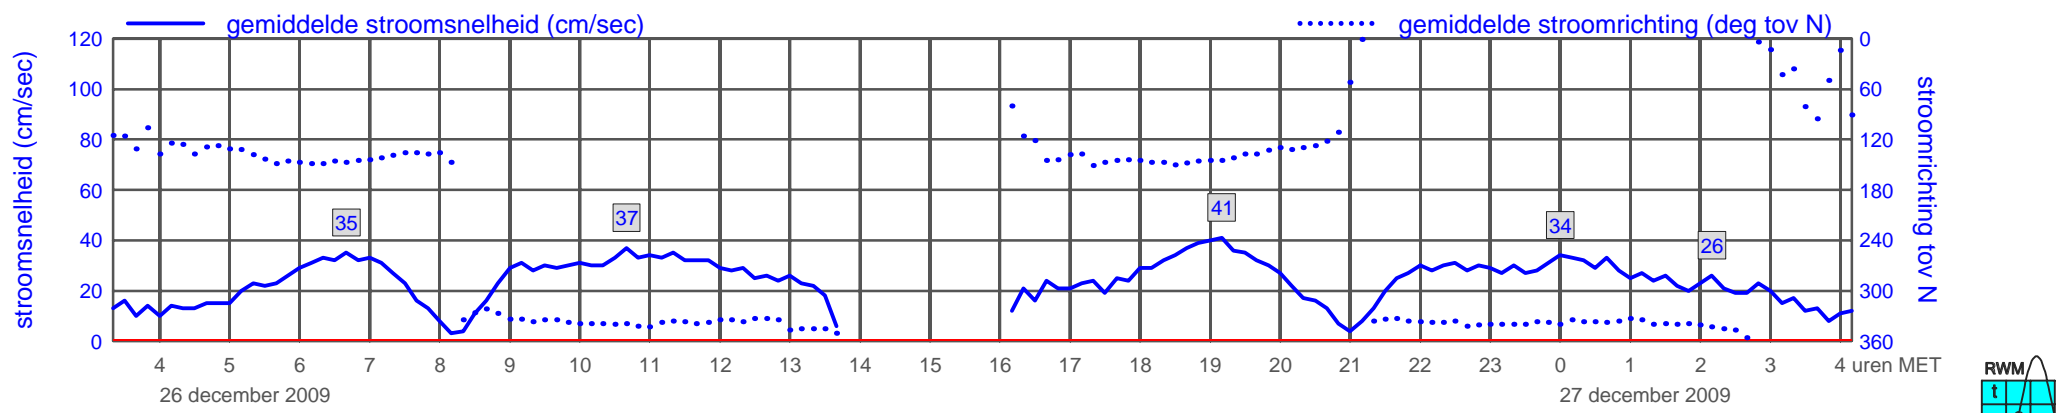

registratie ADCP meetpunt HPW_MP0103_201001 (x=030755 , y=380691 , h=NAP -1.19 m)

rijkswaterstaat zeeland