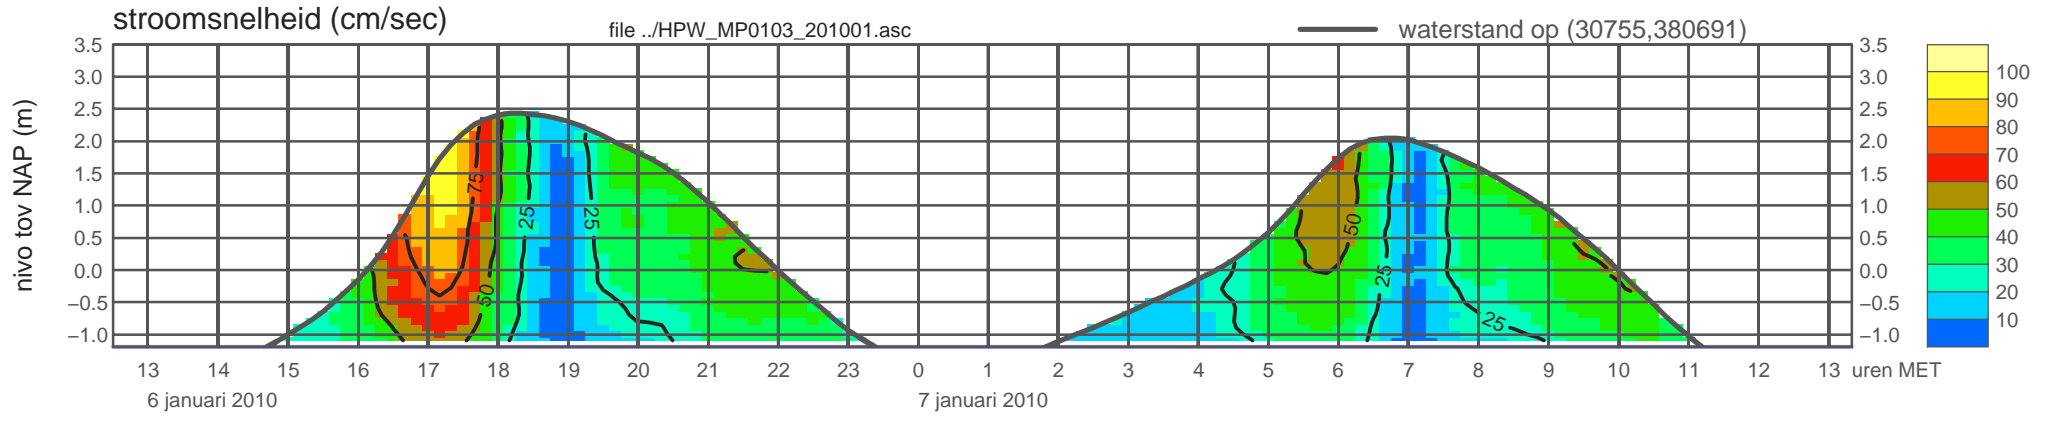

registratie ADCP meetpunt HPW_MP0103_201001 (x=030755 , y=380691 ,h=NAP -1.19 m)