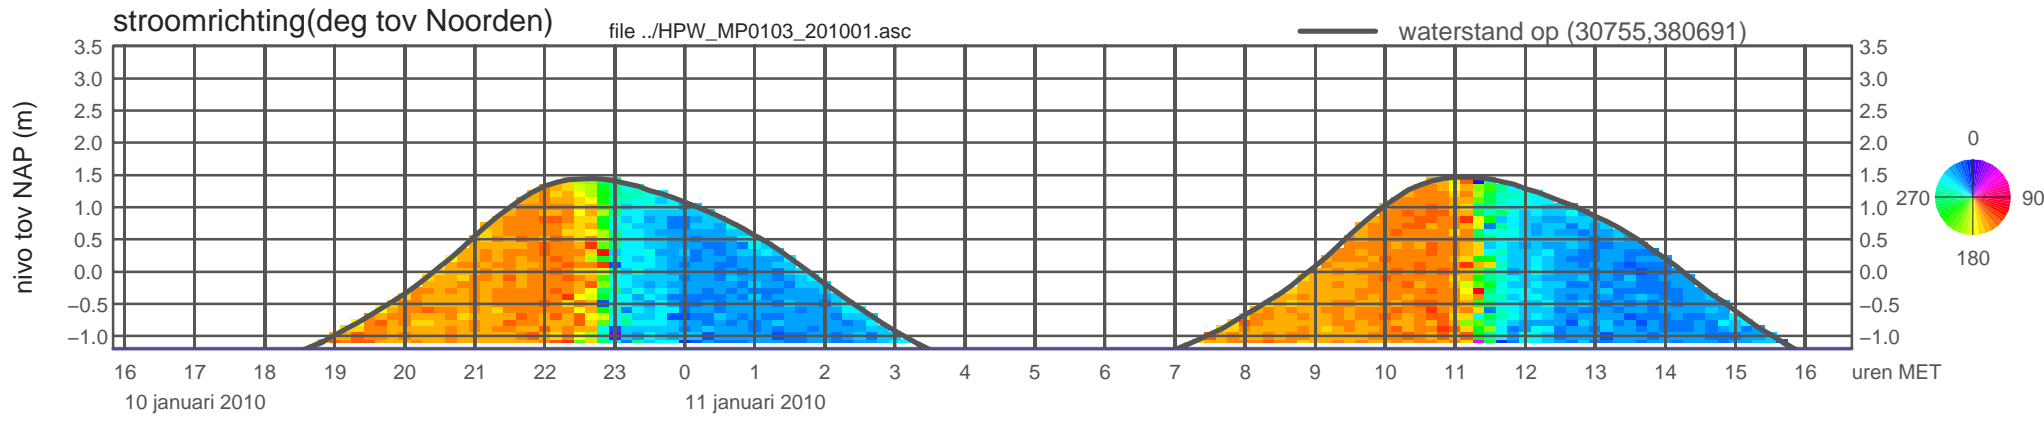

registratie ADCP meetpunt HPW_MP0103_201001 (x=030755 , y=380691 ,h=NAP -1.19 m)