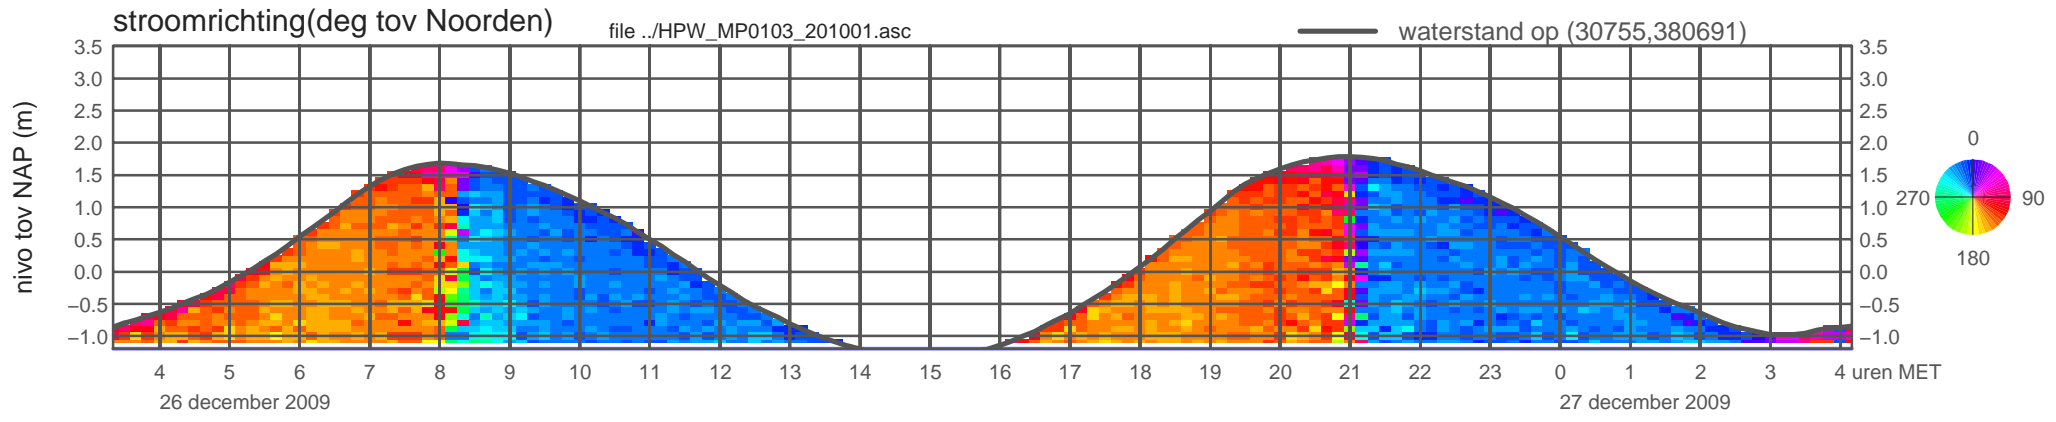

registratie ADCP meetpunt HPW_MP0103_201001 (x=030755 , y=380691 , h=NAP -1.19 m)

rijkswaterstaat zeeland