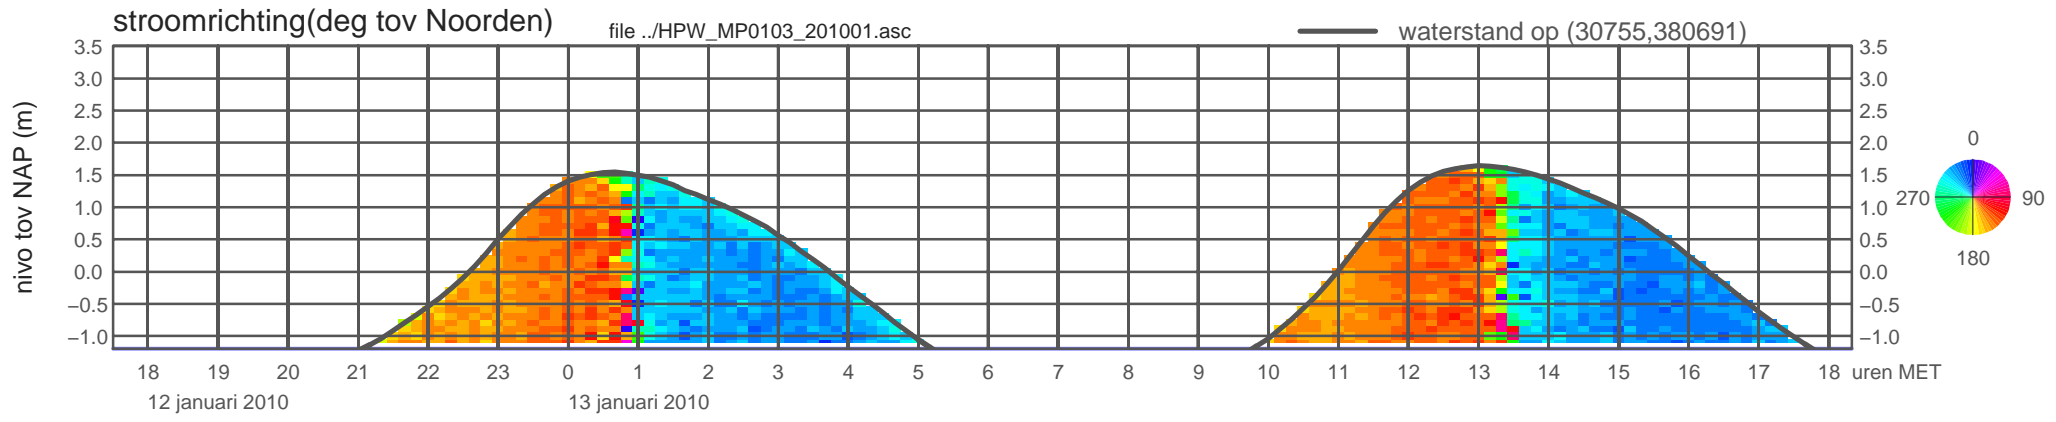

registratie ADCP meetpunt HPW_MP0103_201001 (x=030755 , y=380691 ,h=NAP -1.19 m)