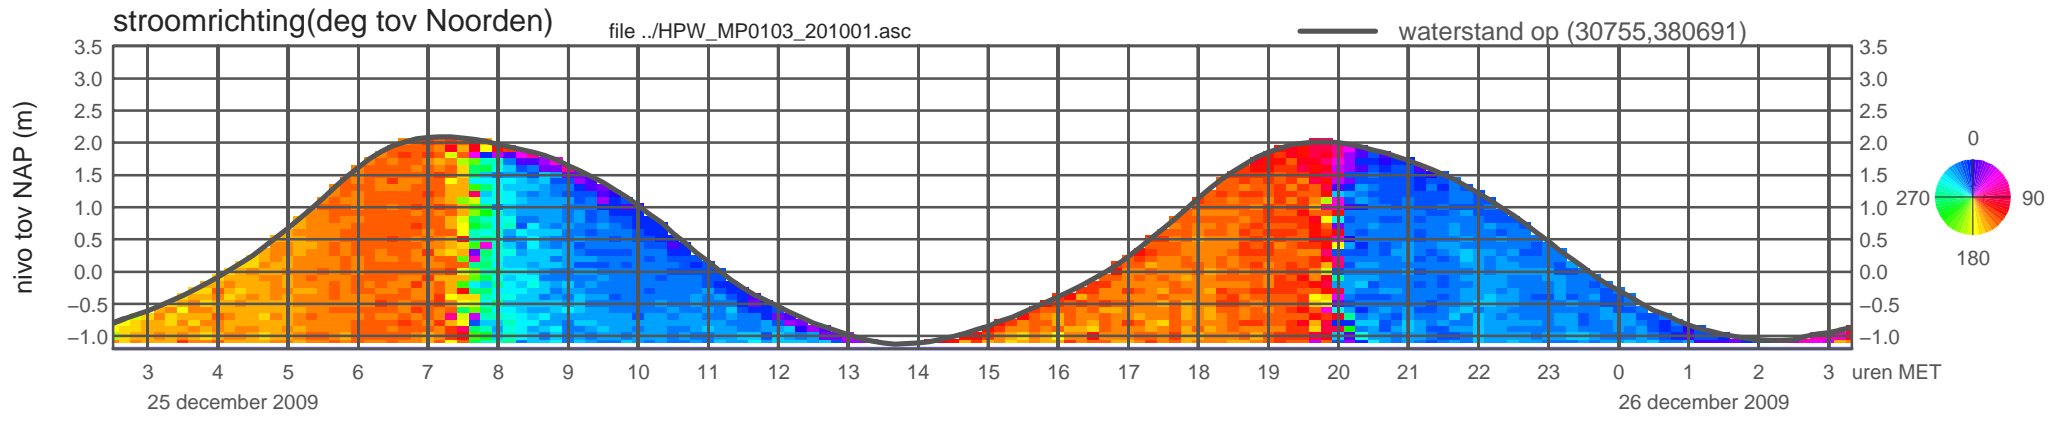

registratie ADCP meetpunt HPW_MP0103_201001 (x=030755 , y=380691 ,h=NAP -1.19 m)