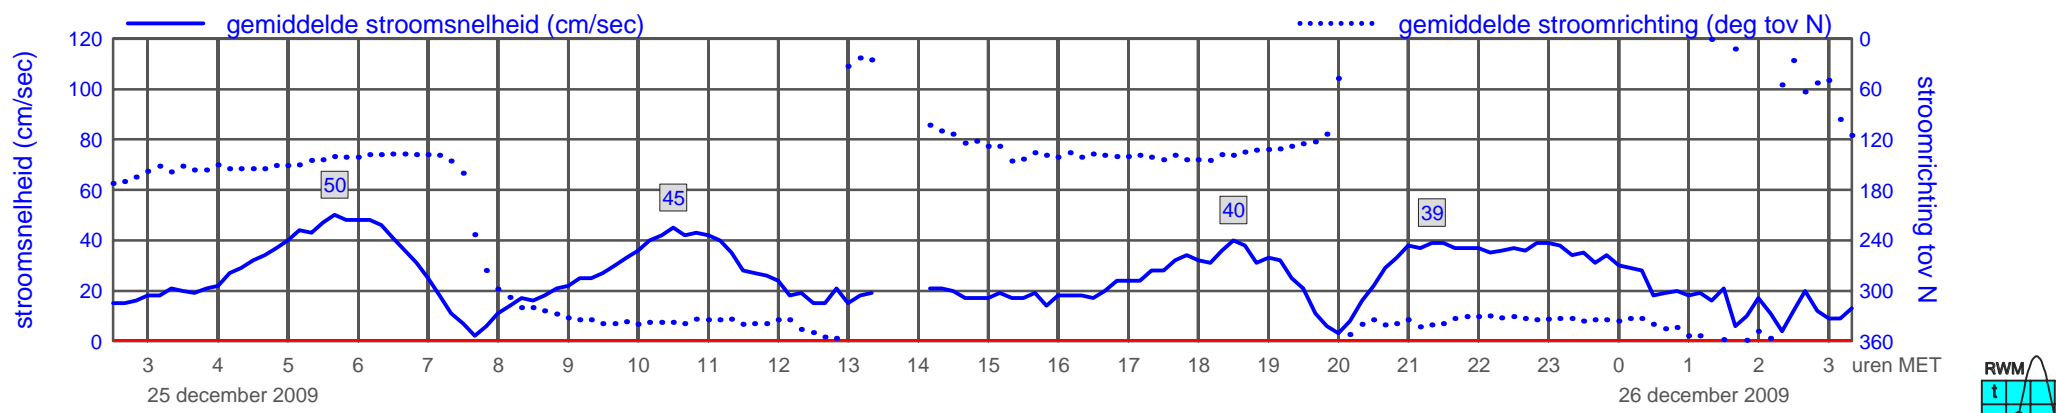

registratie ADCP meetpunt HPW_MP0103_201001 (x=030755 , y=380691 ,h=NAP -1.19 m)