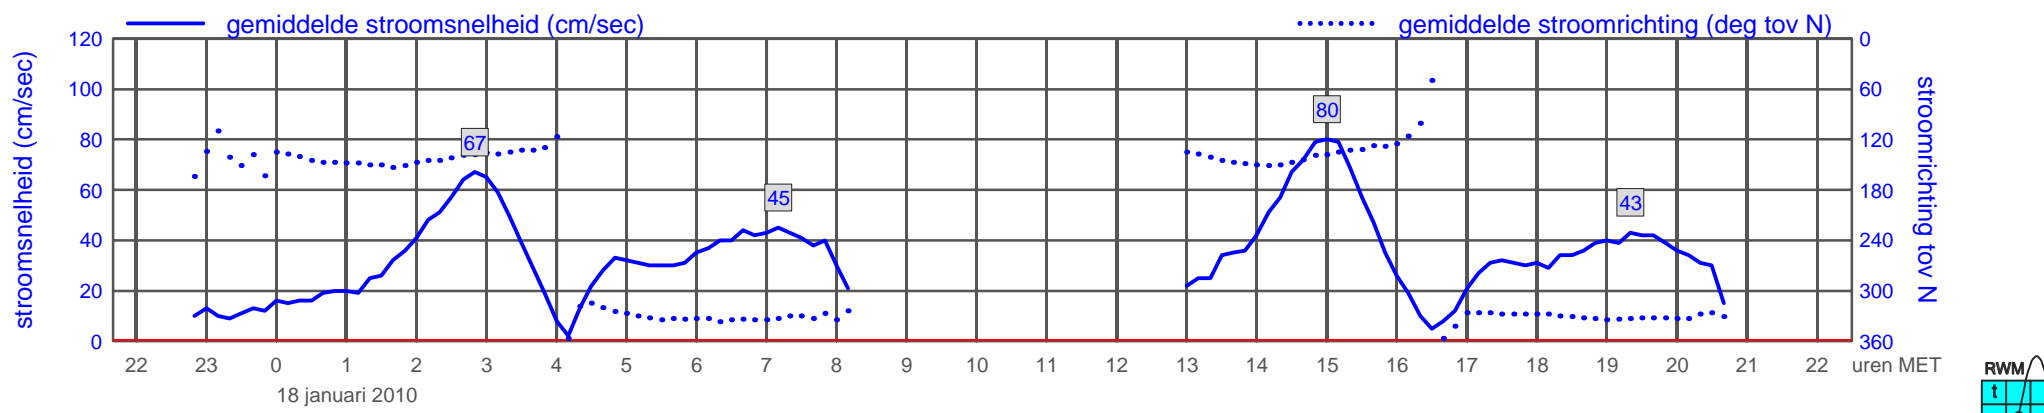

registratie ADCP meetpunt HPW_MP0103_201001 (x=030755 , y=380691 , h=NAP -1.19 m)