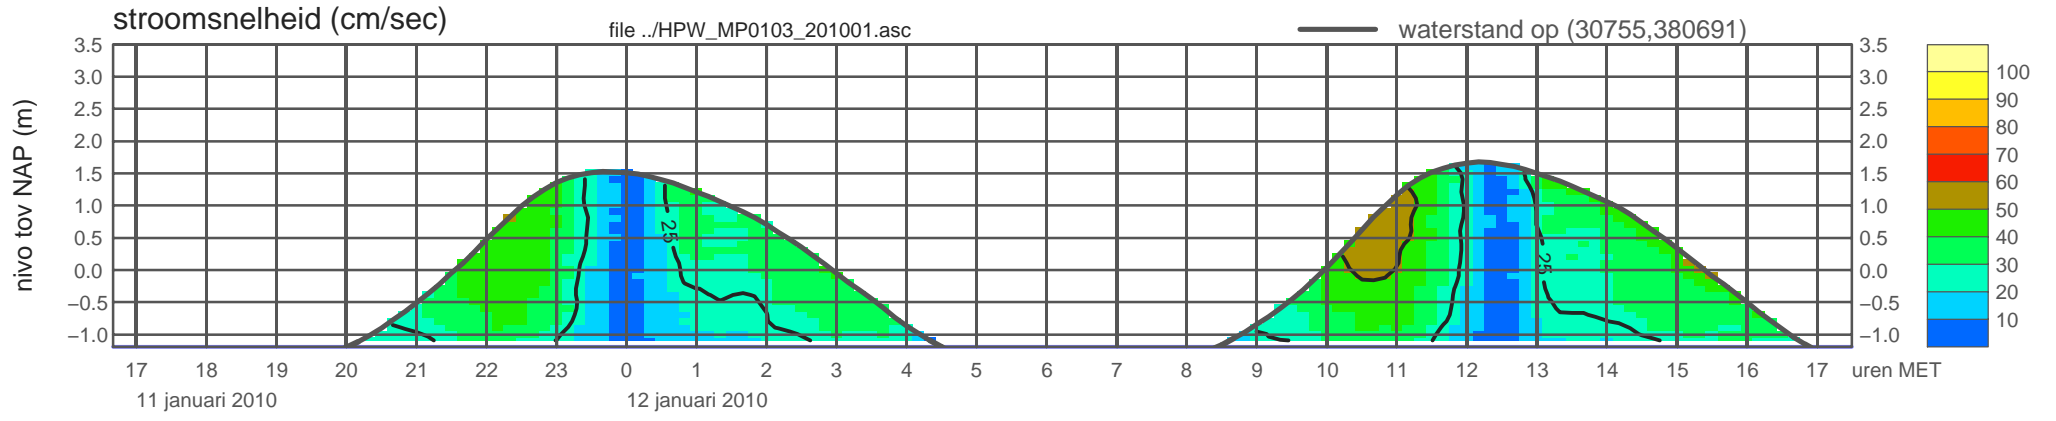

registratie ADCP meetpunt HPW_MP0103_201001 (x=030755 , y=380691 ,h=NAP -1.19 m)