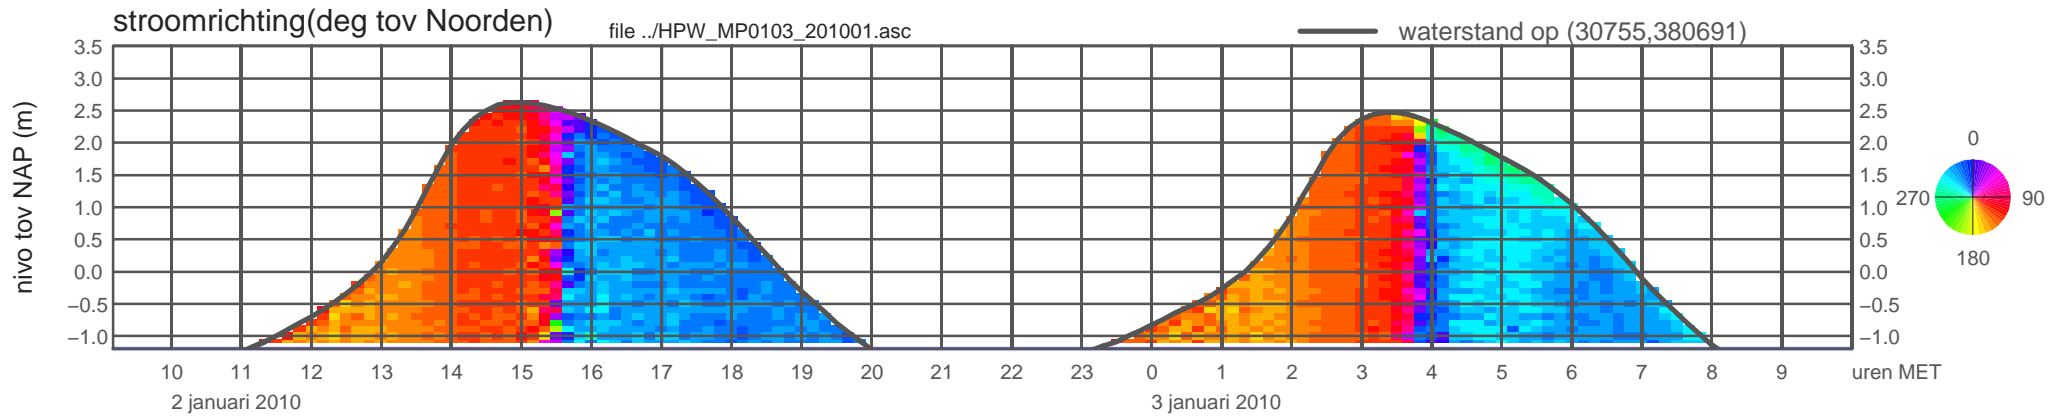

registratie ADCP meetpunt HPW_MP0103_201001 (x=030755 , y=380691 ,h=NAP -1.19 m)