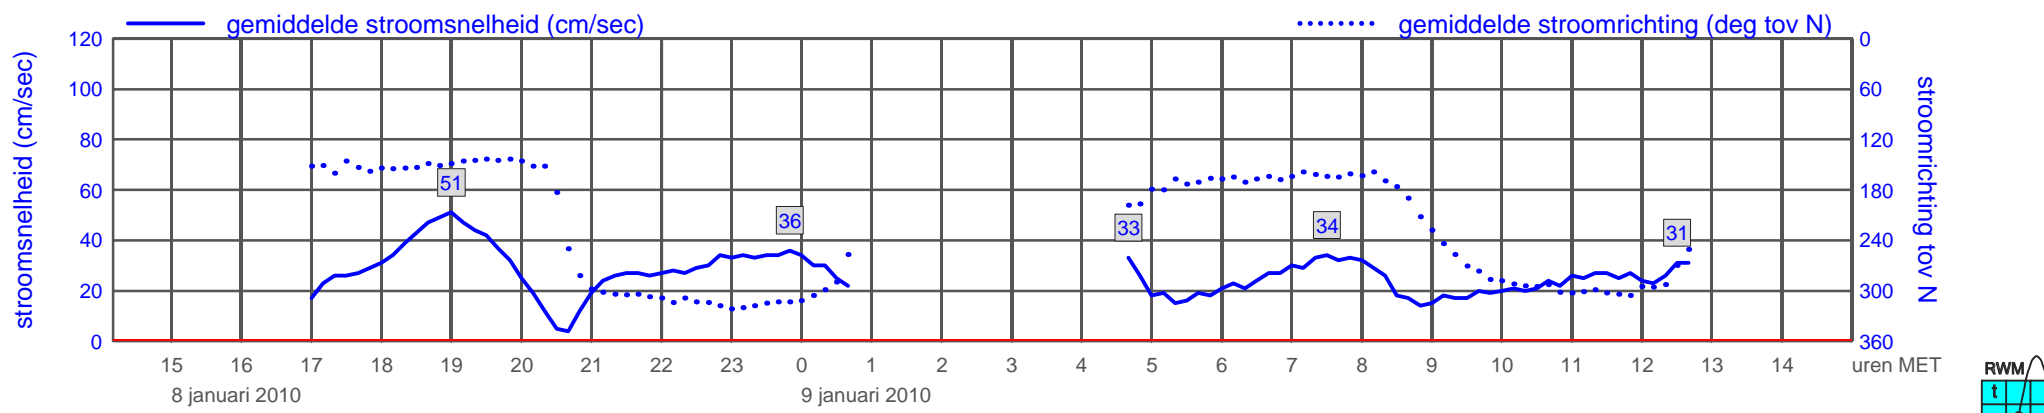

registratie ADCP meetpunt HPW_MP0103_201001 (x=030755 , y=380691 ,h=NAP -1.19 m)