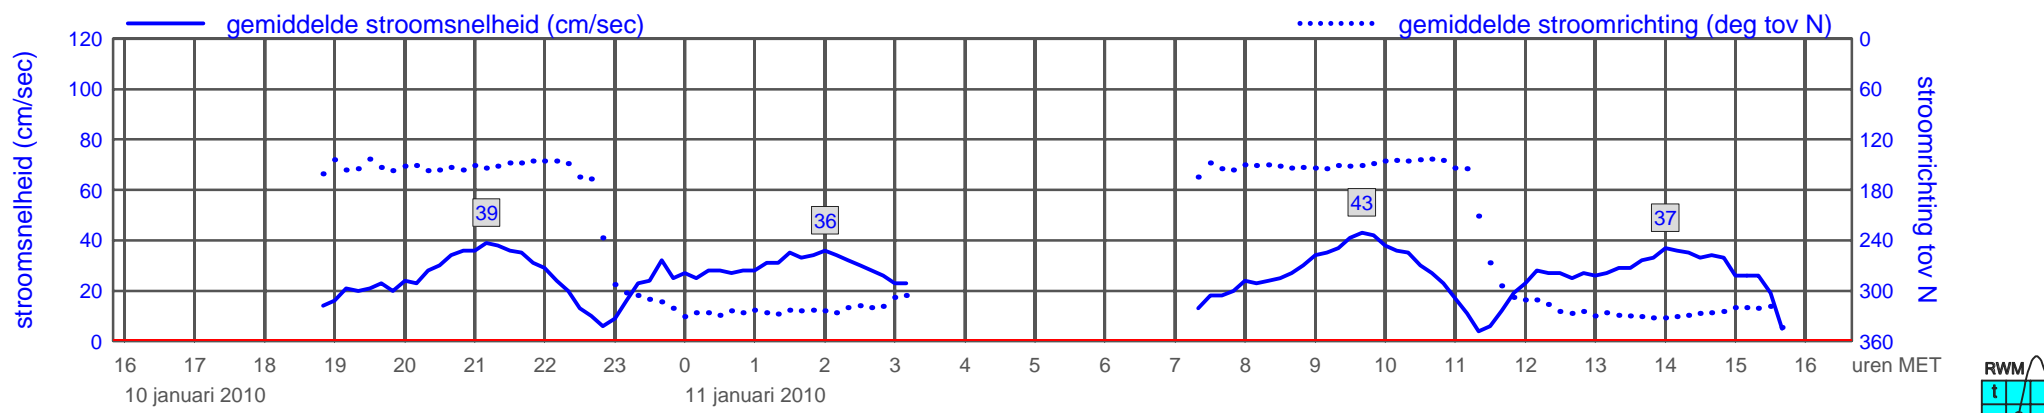

registratie ADCP meetpunt HPW_MP0103_201001 (x=030755 , y=380691 ,h=NAP -1.19 m)