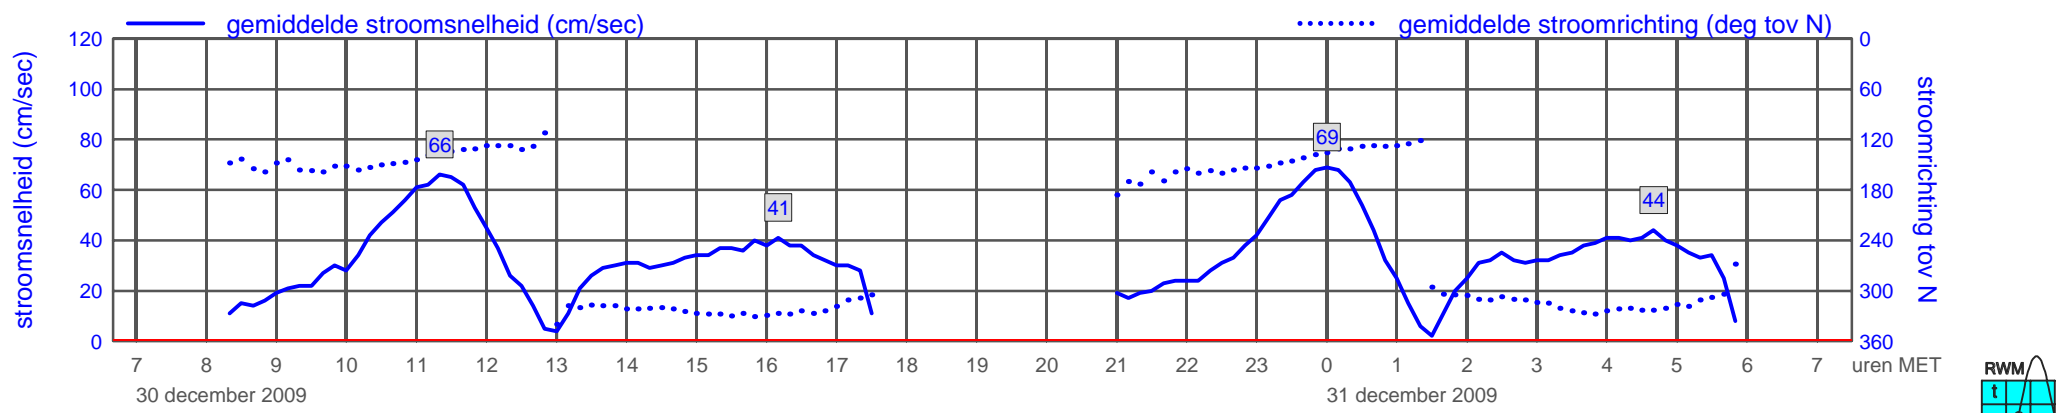

registratie ADCP meetpunt HPW_MP0103_201001 (x=030755 , y=380691 , h=NAP -1.19 m)