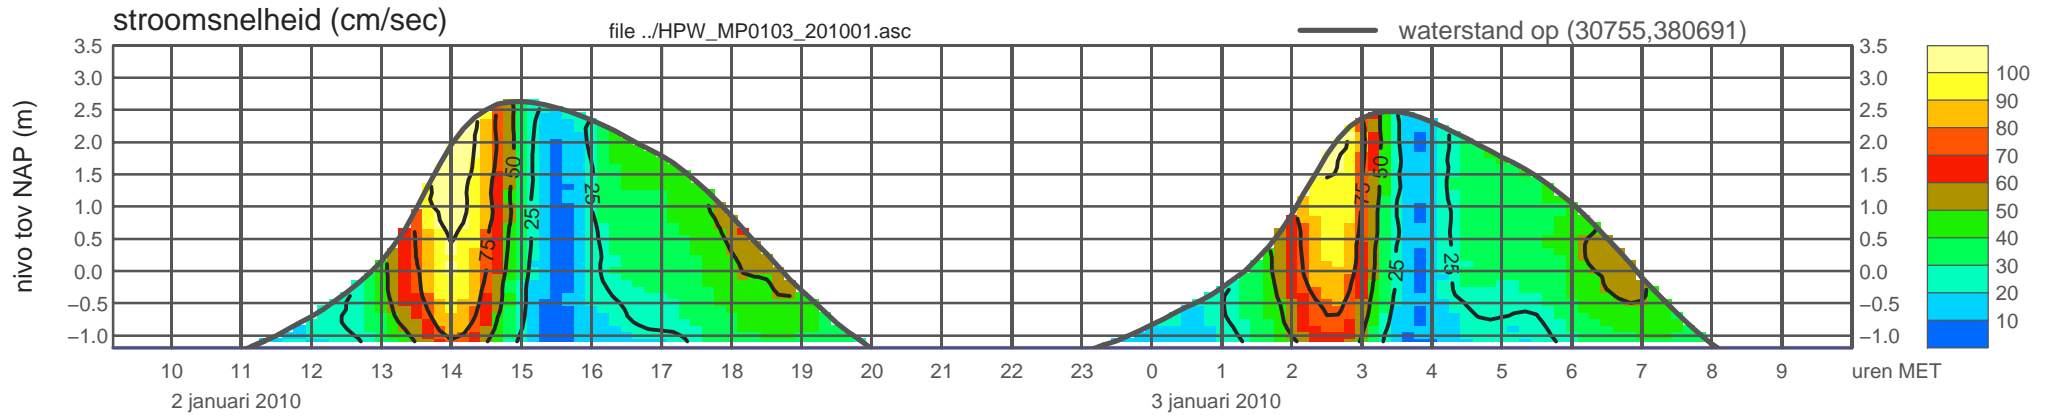

registratie ADCP meetpunt HPW_MP0103_201001 (x=030755 , y=380691 ,h=NAP -1.19 m)