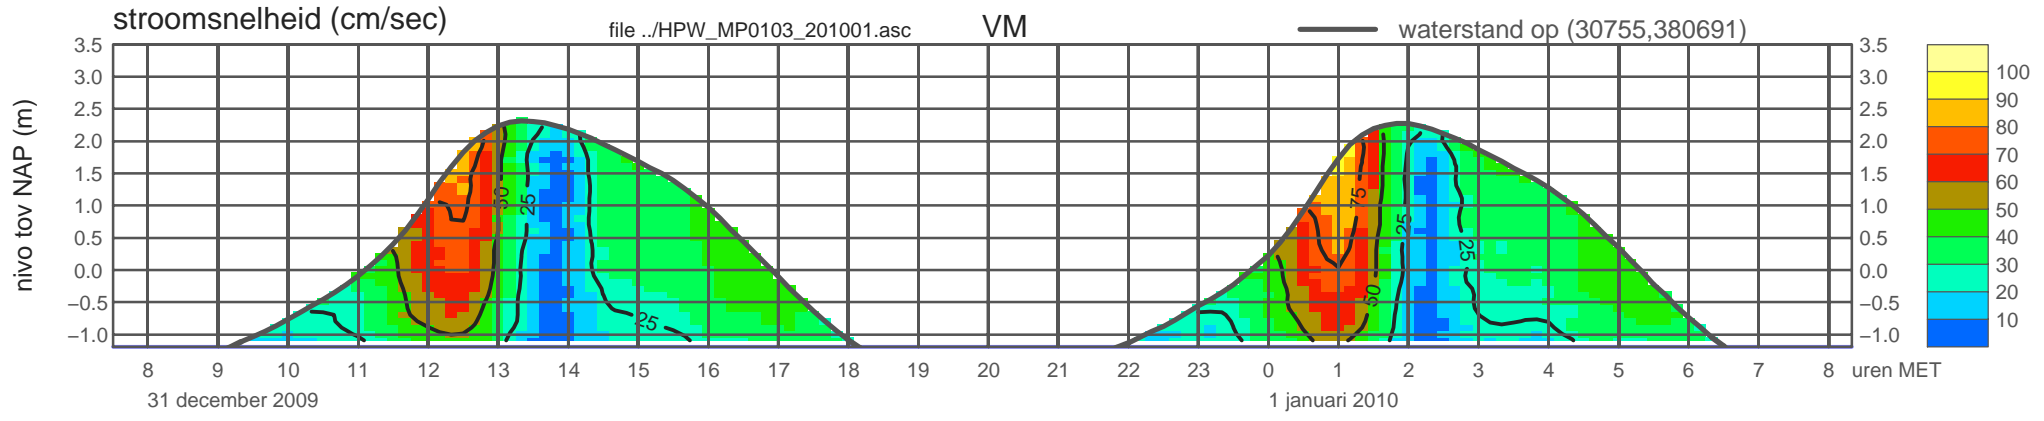

registratie ADCP meetpunt HPW_MP0103_201001 (x=030755 , y=380691 ,h=NAP -1.19 m)