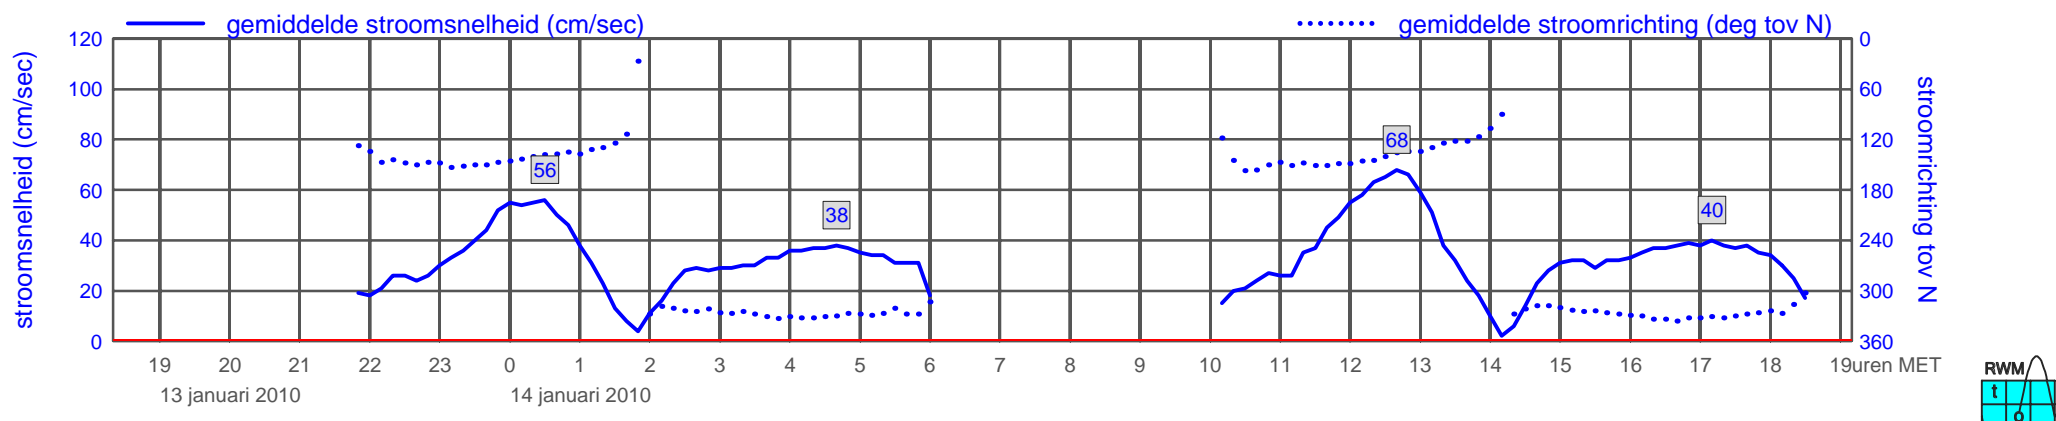

registratie ADCP meetpunt HPW_MP0103_201001 (x=030755 , y=380691 ,h=NAP -1.19 m)