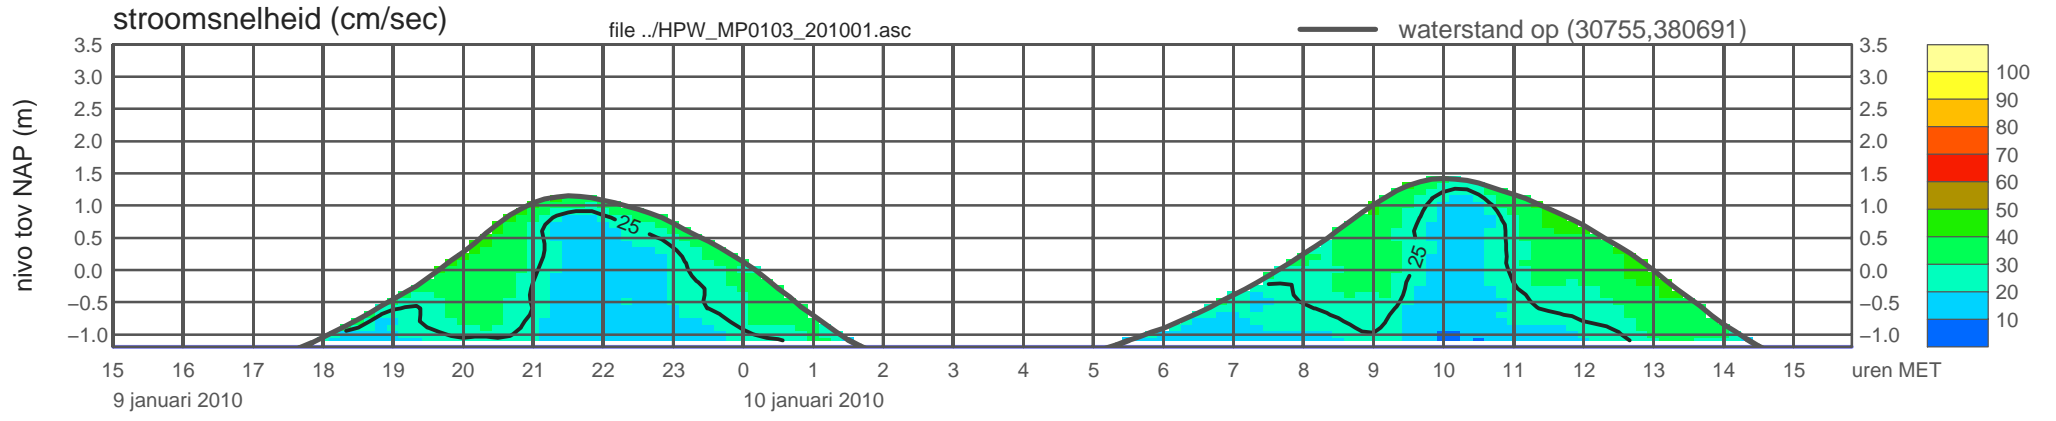

registratie ADCP meetpunt HPW_MP0103_201001 (x=030755 , y=380691 ,h=NAP -1.19 m)

rijkswaterstaat zeeland