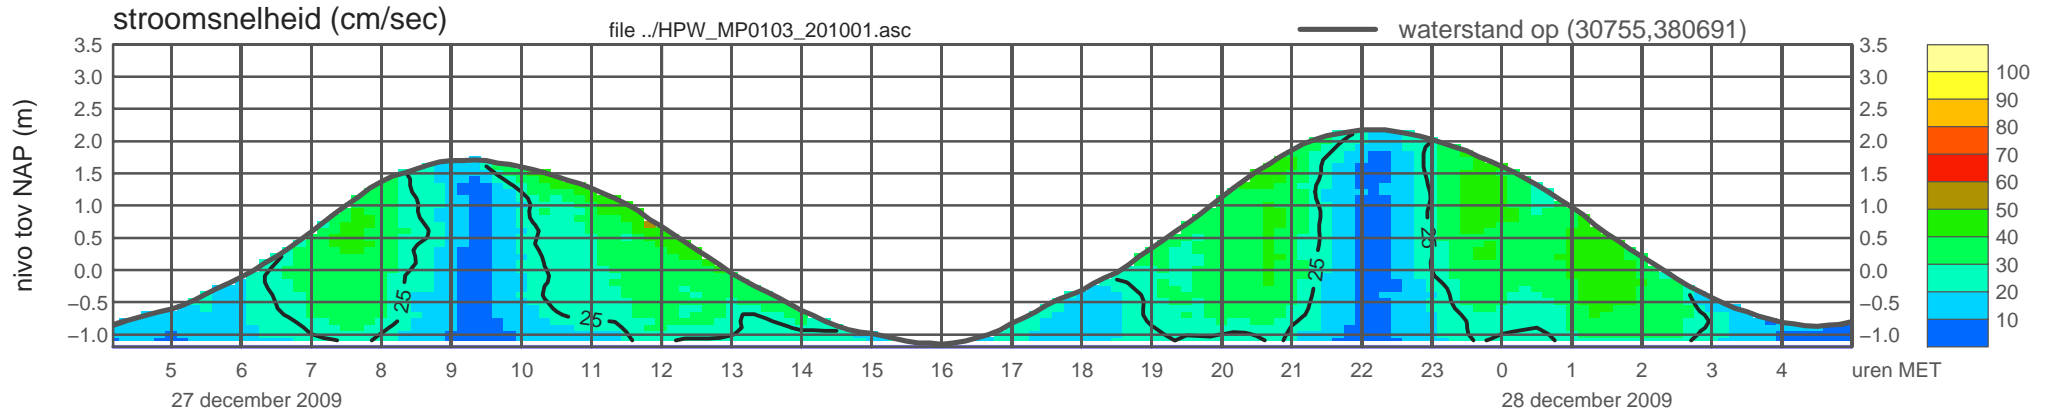

registratie ADCP meetpunt HPW_MP0103_201001 (x=030755 , y=380691 ,h=NAP -1.19 m)