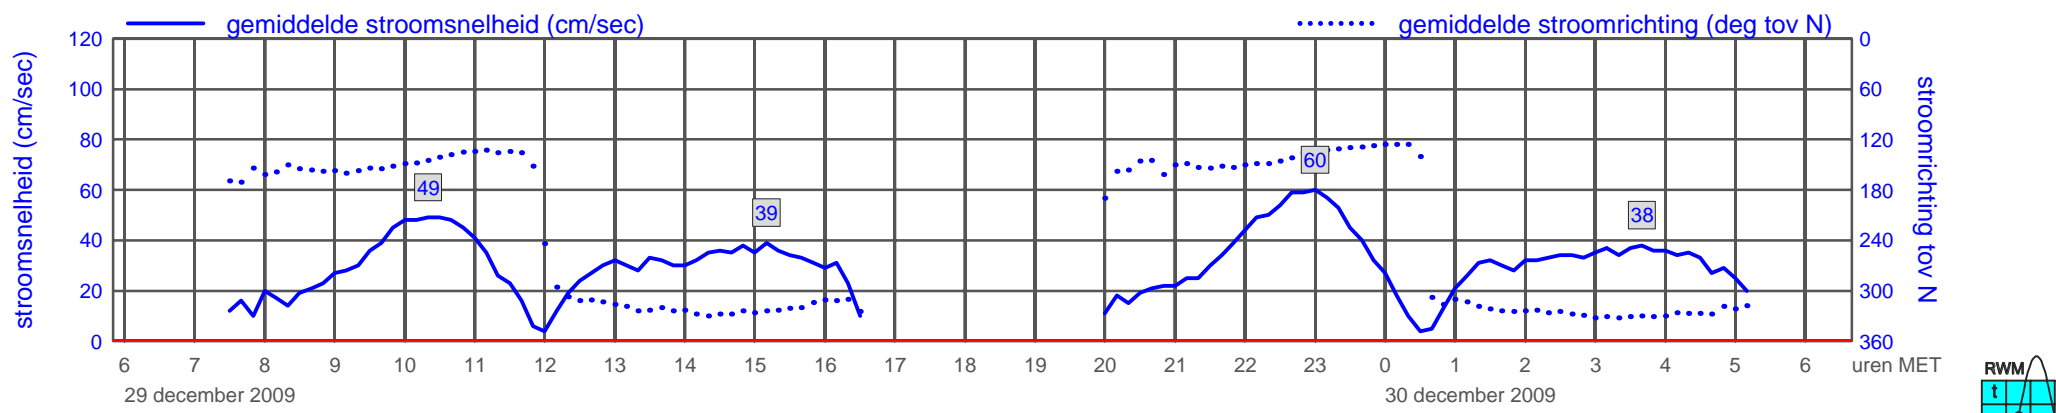

registratie ADCP meetpunt HPW_MP0103_201001 (x=030755 , y=380691 ,h=NAP -1.19 m)