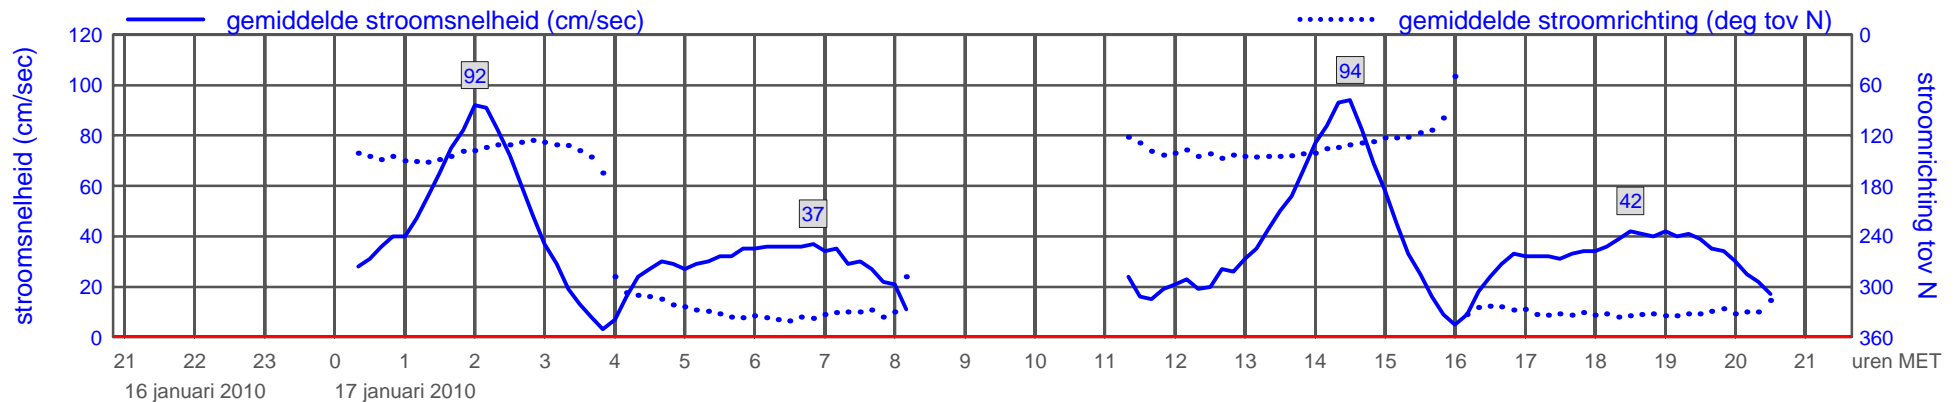

registratie ADCP meetpunt HPW_MP0103_201001 (x=030755 , y=380691 ,h=NAP -1.19 m)