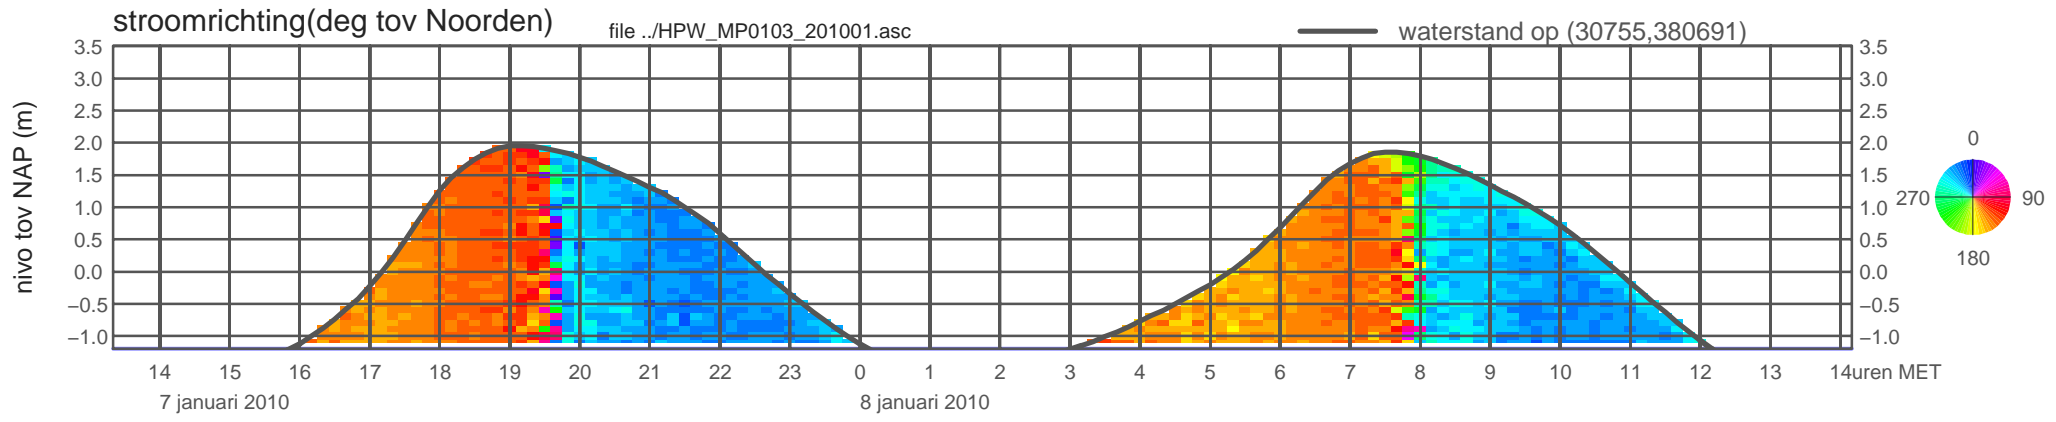

registratie ADCP meetpunt HPW_MP0103_201001 (x=030755 , y=380691 ,h=NAP -1.19 m)