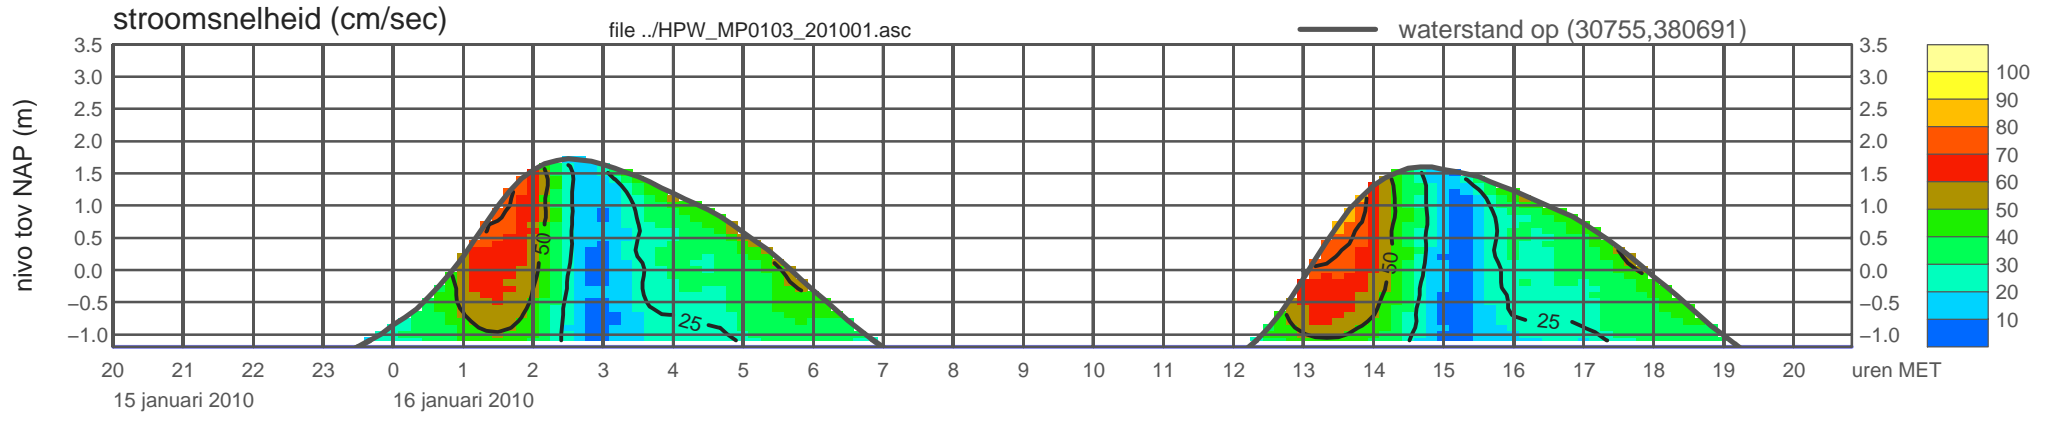

registratie ADCP meetpunt HPW_MP0103_201001 (x=030755 , y=380691 ,h=NAP -1.19 m)