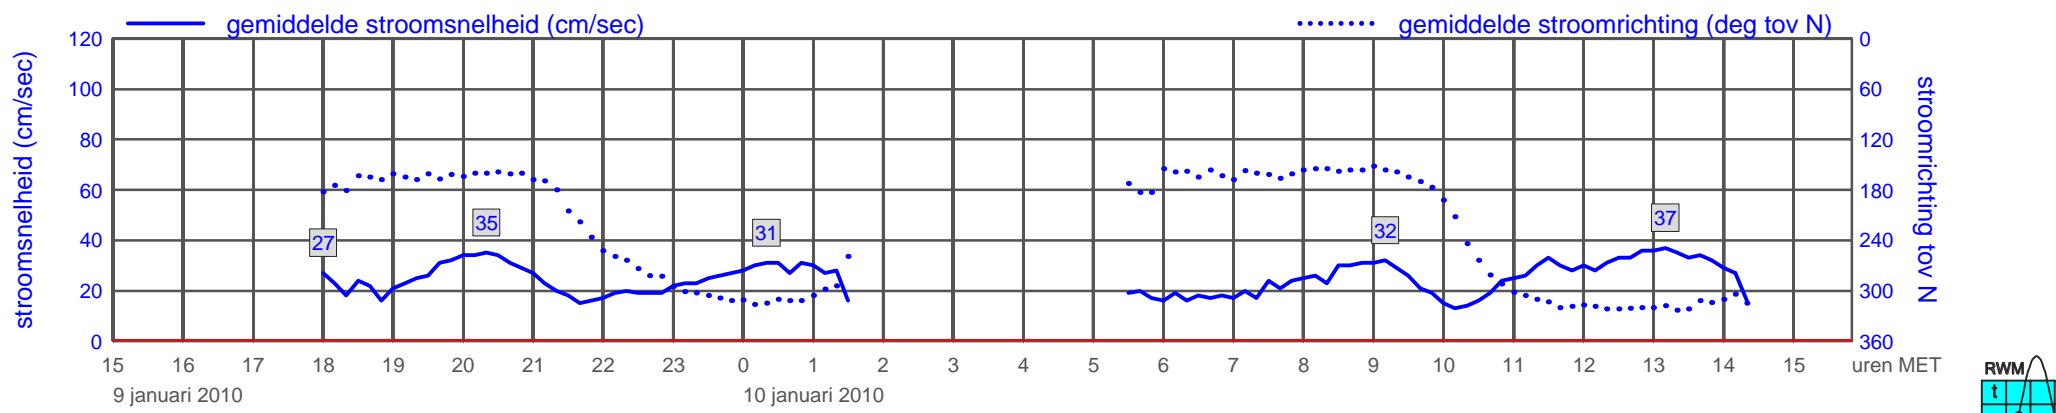

registratie ADCP meetpunt HPW_MP0103_201001 (x=030755 , y=380691 ,h=NAP -1.19 m)

rijkswaterstaat zeeland