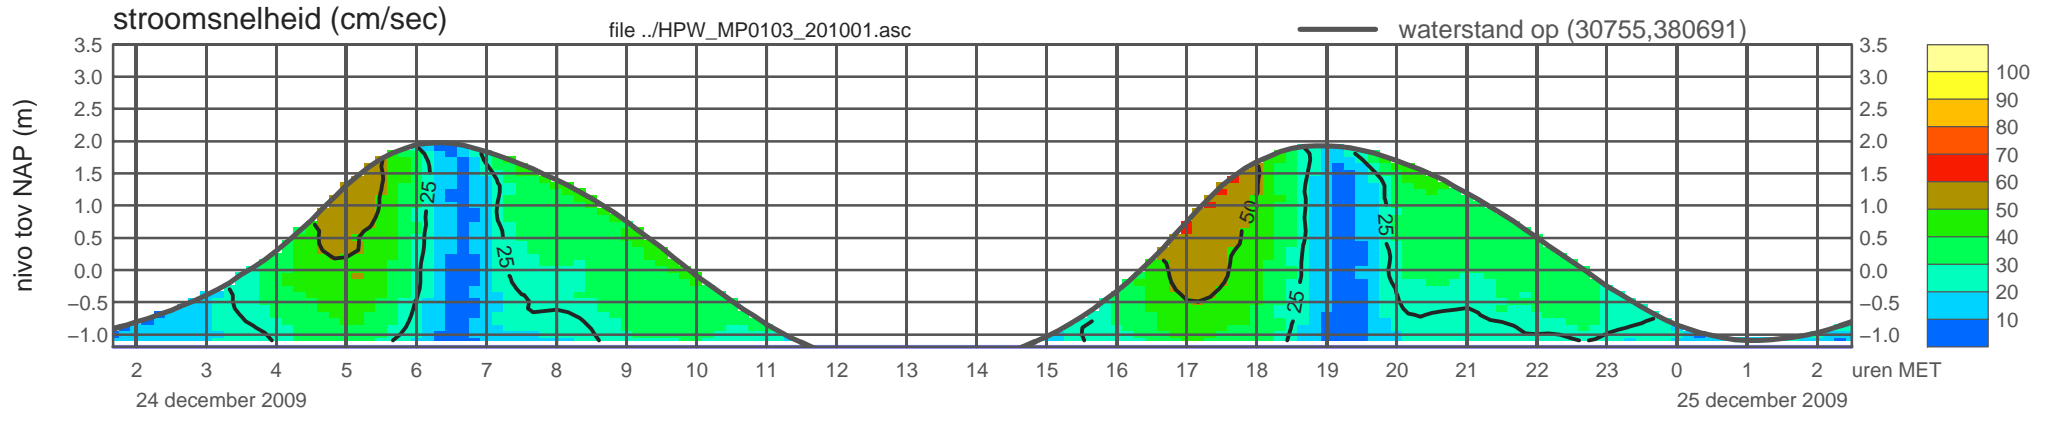

registratie ADCP meetpunt HPW_MP0103_201001 (x=030755 , y=380691 , h=NAP -1.19 m)