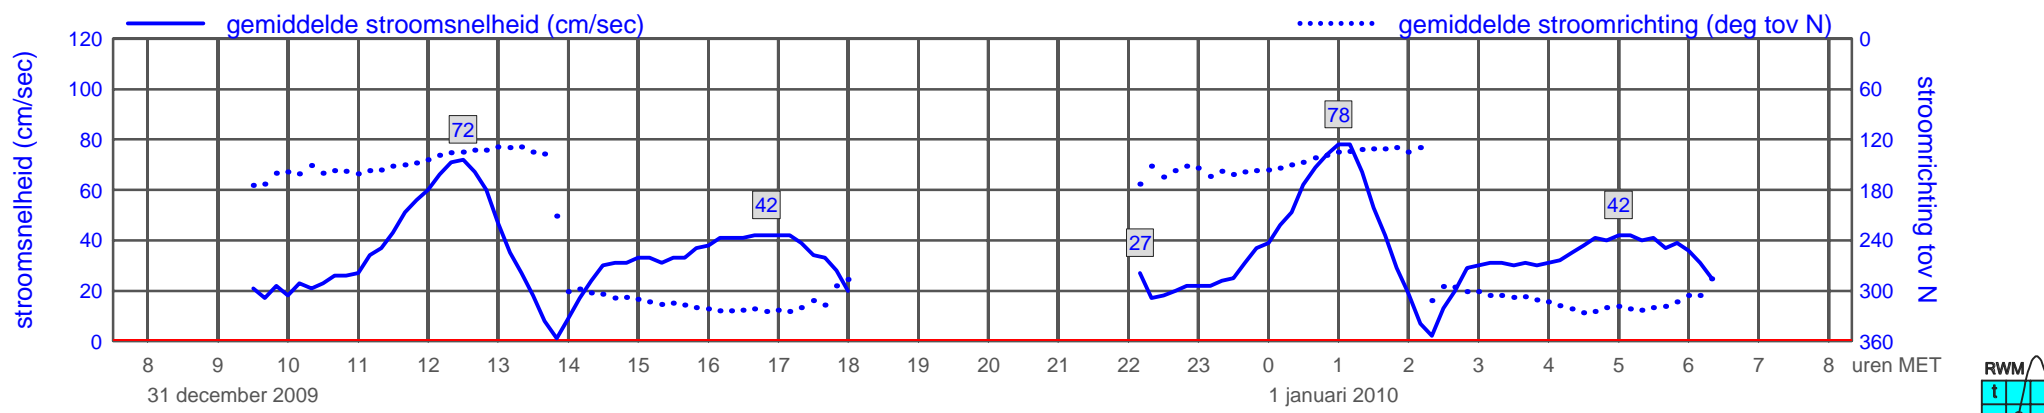

registratie ADCP meetpunt HPW_MP0103_201001 (x=030755 , y=380691 ,h=NAP -1.19 m)