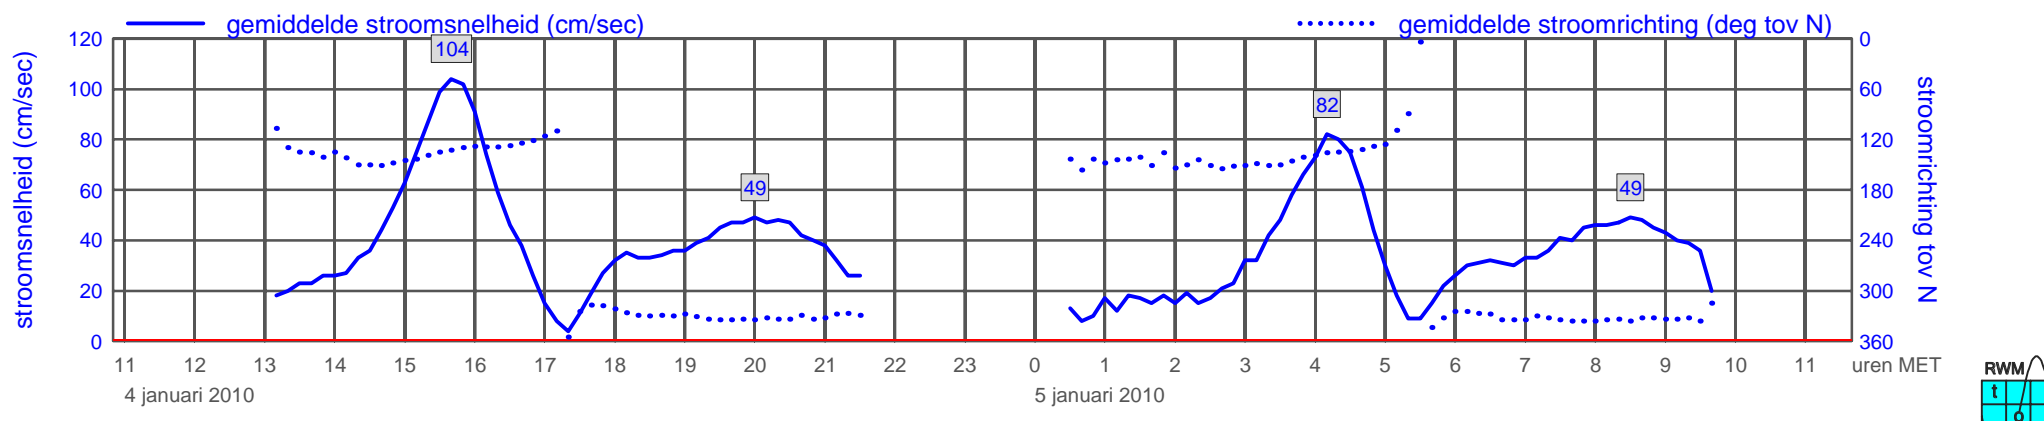

registratie ADCP meetpunt HPW_MP0103_201001 (x=030755 , y=380691 ,h=NAP -1.19 m)