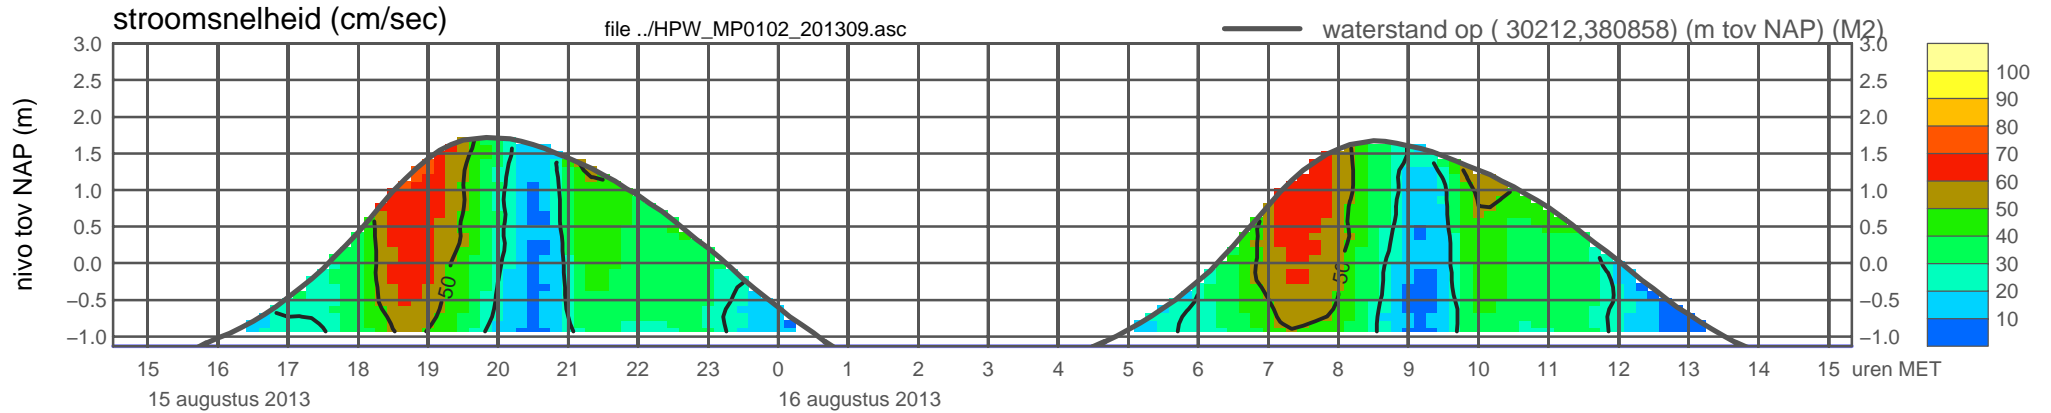

meetpunt HPW_MP0102_201309 (x=030212 , y=380858 , bodem=NAP -1.13 m sensor=NAP -1.03 m)

meetpunt HPW_MP0102_201309 (x=030212 , y=380858 , bodem=NAP -1.13 m sensor=NAP -1.03 m)

meetpunt HPW_MP0102_201309 (x=030212 , y=380858 , bodem=NAP -1.13 m sensor=NAP -1.03 m)

meetpunt HPW_MP0102_201309 (x=030212 , y=380858 ,bodem=NAP -1.13 m sensor=NAP -1.03 m)

meetpunt HPW_MP0102_201309 (x=030212 , y=380858 ,bodem=NAP -1.13 m sensor=NAP -1.03 m)

meetpunt HPW_MP0102_201309 (x=030212 , y=380858 ,bodem=NAP -1.13 m sensor=NAP -1.03 m)