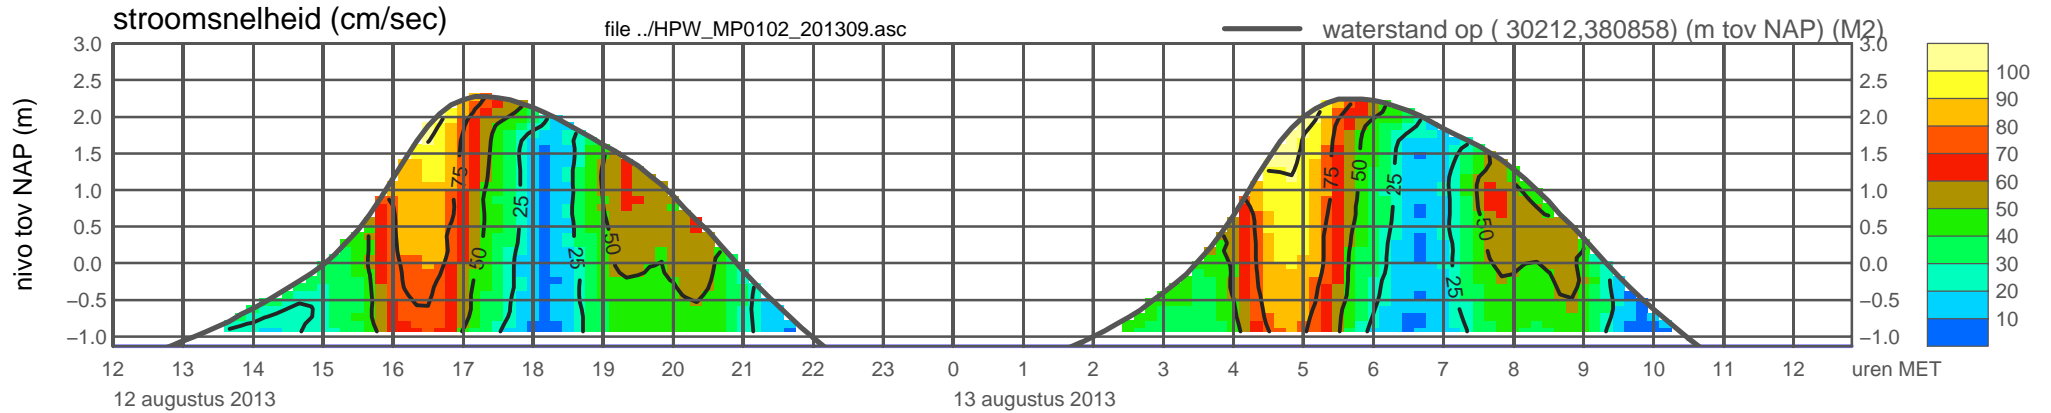

meetpunt HPW_MP0102_201309 (x=030212 , y=380858 , bodem=NAP -1.13 m sensor=NAP -1.03 m)

meetpunt HPW_MP0102_201309 (x=030212 , y=380858 , bodem=NAP -1.13 m sensor=NAP -1.03 m)

meetpunt HPW_MP0102_201309 (x=030212 , y=380858 , bodem=NAP -1.13 m sensor=NAP -1.03 m)

meetpunt HPW_MP0102_201309 (x=030212 , y=380858 ,bodem=NAP -1.13 m sensor=NAP -1.03 m)

meetpunt HPW_MP0102_201309 (x=030212 , y=380858 ,bodem=NAP -1.13 m sensor=NAP -1.03 m)

meetpunt HPW_MP0102_201309 (x=030212 , y=380858 ,bodem=NAP -1.13 m sensor=NAP -1.03 m)

meetpunt HPW_MP0102_201309 (x=030212 , y=380858 ,bodem=NAP -1.13 m sensor=NAP -1.03 m)

meetpunt HPW_MP0102_201309 (x=030212 , y=380858 , bodem=NAP -1.13 m sensor=NAP -1.03 m)

meetpunt HPW_MP0102_201309 (x=030212 , y=380858 , bodem=NAP -1.13 m sensor=NAP -1.03 m)