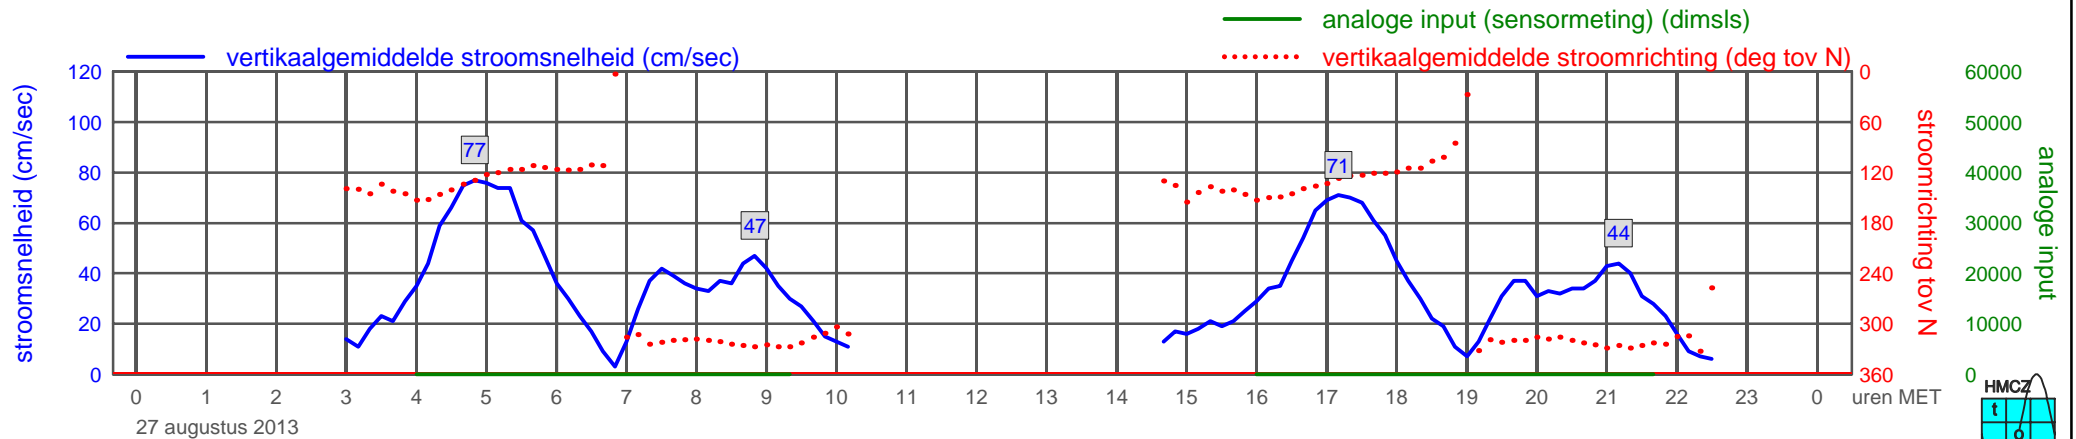

meetpunt HPW_MP0102_201309 (x=030212 , y=380858 ,bodem=NAP -1.13 m sensor=NAP -1.03 m)

meetpunt HPW_MP0102_201309 (x=030212 , y=380858 , bodem=NAP -1.13 m sensor=NAP -1.03 m)

meetpunt HPW_MP0102_201309 (x=030212 , y=380858 , bodem=NAP -1.13 m sensor=NAP -1.03 m)

meetpunt HPW_MP0102_201309 (x=030212 , y=380858 , bodem=NAP -1.13 m sensor=NAP -1.03 m)

meetpunt HPW_MP0102_201309 (x=030212 , y=380858 ,bodem=NAP -1.13 m sensor=NAP -1.03 m)

meetpunt HPW_MP0102_201309 (x=030212 , y=380858 , bodem=NAP -1.13 m sensor=NAP -1.03 m)

meetpunt HPW_MP0102_201309 (x=030212 , y=380858 , bodem=NAP -1.13 m sensor=NAP -1.03 m)

meetpunt HPW_MP0102_201309 (x=030212 , y=380858 , bodem=NAP -1.13 m sensor=NAP -1.03 m)

meetpunt HPW_MP0102_201309 (x=030212 , y=380858 , bodem=NAP -1.13 m sensor=NAP -1.03 m)