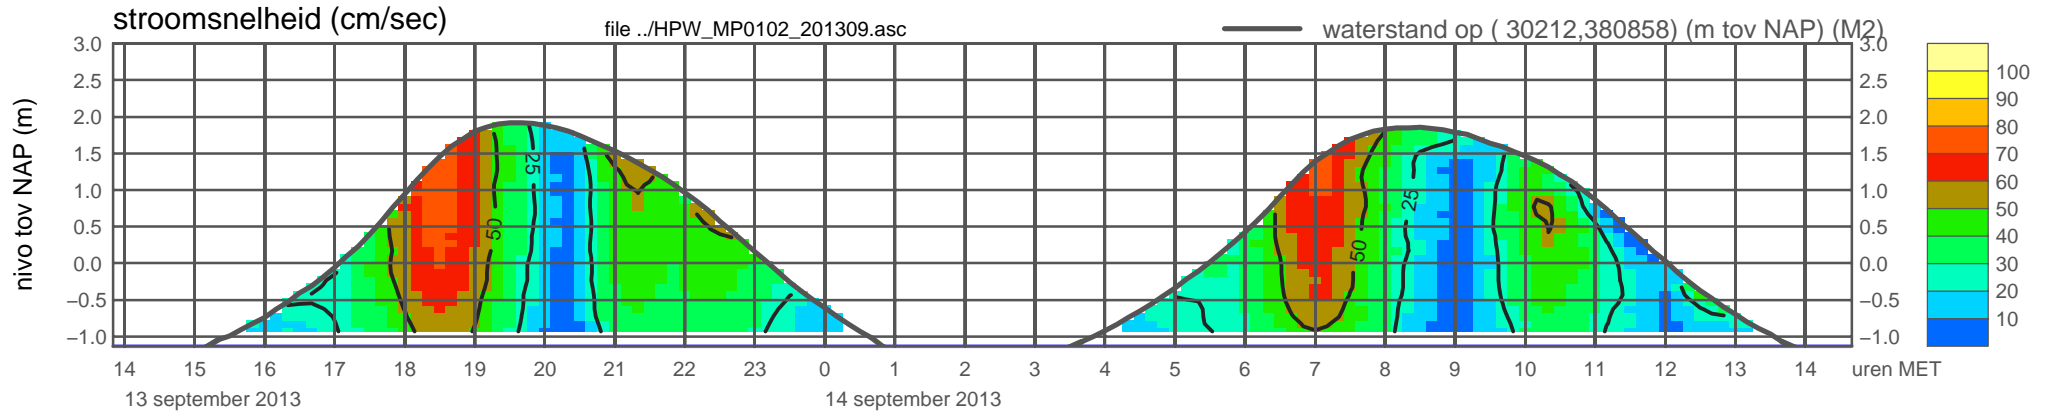

meetpunt HPW_MP0102_201309 (x=030212 , y=380858 , bodem=NAP -1.13 m sensor=NAP -1.03 m)

meetpunt HPW_MP0102_201309 (x=030212 , y=380858 ,bodem=NAP -1.13 m sensor=NAP -1.03 m)

meetpunt HPW_MP0102_201309 (x=030212 , y=380858 ,bodem=NAP -1.13 m sensor=NAP -1.03 m)

meetpunt HPW_MP0102_201309 (x=030212 , y=380858 ,bodem=NAP -1.13 m sensor=NAP -1.03 m)

meetpunt HPW_MP0102_201309 (x=030212 , y=380858 , bodem=NAP -1.13 m sensor=NAP -1.03 m)

meetpunt HPW_MP0102_201309 (x=030212 , y=380858 , bodem=NAP -1.13 m sensor=NAP -1.03 m)