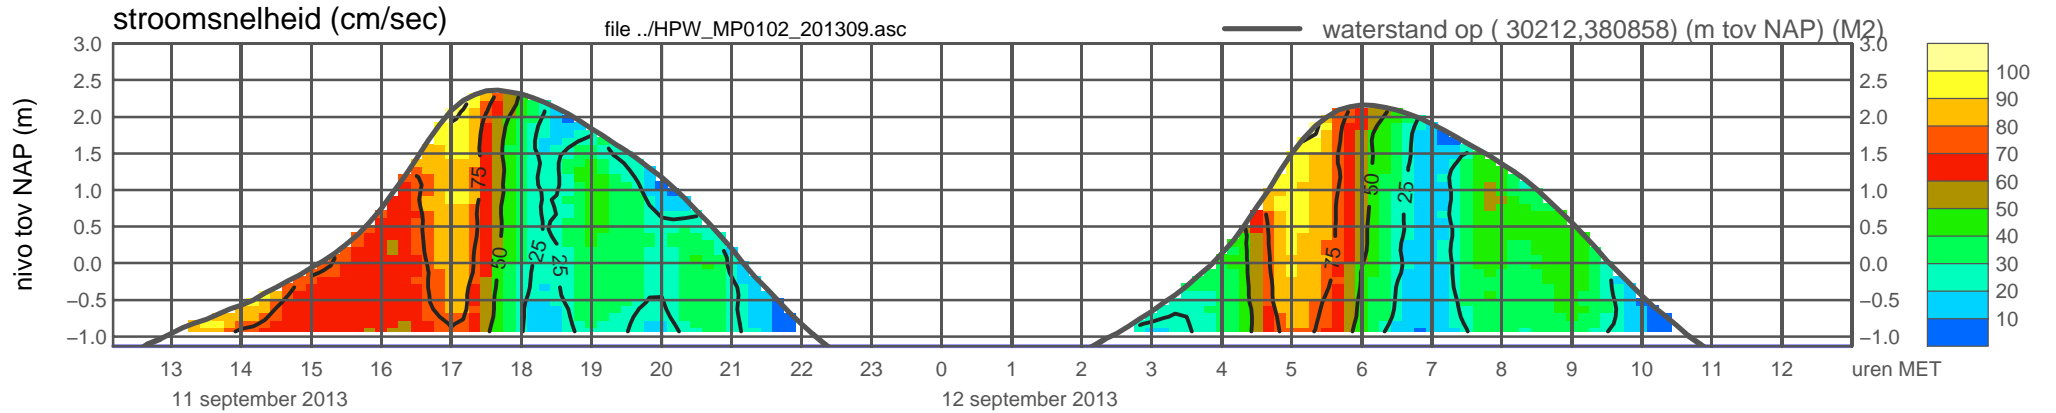

meetpunt HPW_MP0102_201309 (x=030212 , y=380858 , bodem=NAP -1.13 m sensor=NAP -1.03 m)

meetpunt HPW_MP0102_201309 (x=030212 , y=380858 , bodem=NAP -1.13 m sensor=NAP -1.03 m)

meetpunt HPW_MP0102_201309 (x=030212 , y=380858 , bodem=NAP -1.13 m sensor=NAP -1.03 m)

meetpunt HPW_MP0102_201309 (x=030212 , y=380858 , bodem=NAP -1.13 m sensor=NAP -1.03 m)

meetpunt HPW_MP0102_201309 (x=030212 , y=380858 ,bodem=NAP -1.13 m sensor=NAP -1.03 m)

meetpunt HPW_MP0102_201309 (x=030212 , y=380858 ,bodem=NAP -1.13 m sensor=NAP -1.03 m)