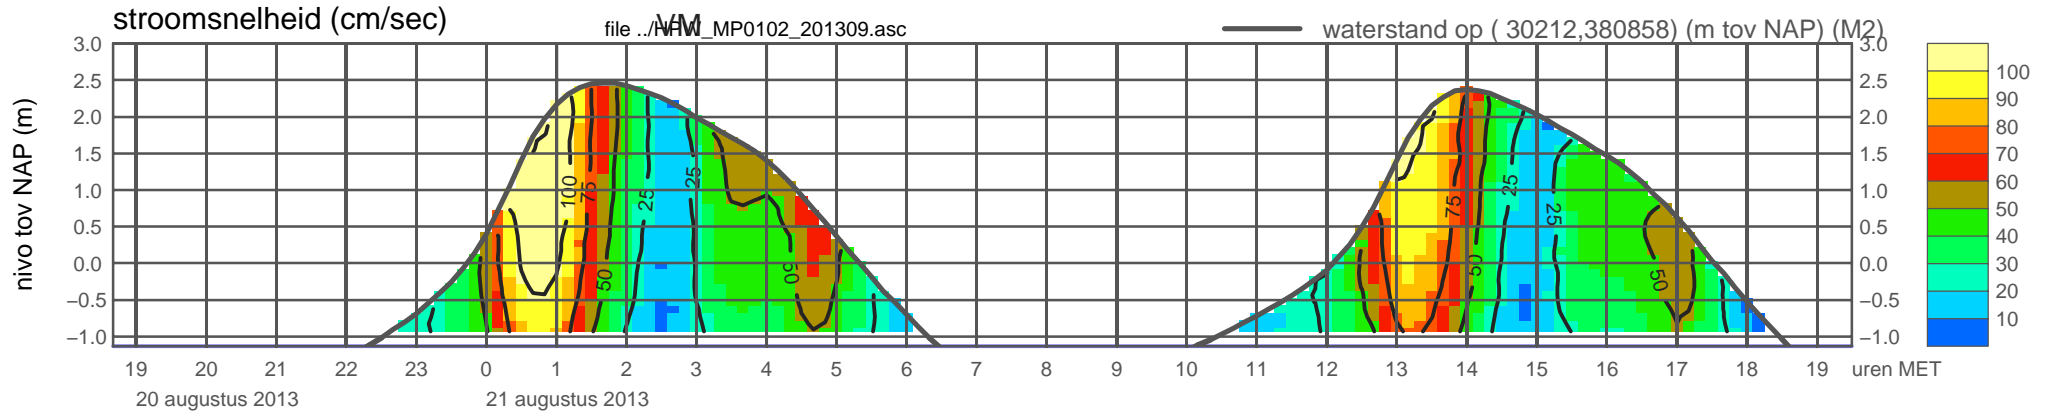

meetpunt HPW_MP0102_201309 (x=030212 , y=380858 , bodem=NAP -1.13 m sensor=NAP -1.03 m)

meetpunt HPW_MP0102_201309 (x=030212 , y=380858 , bodem=NAP -1.13 m sensor=NAP -1.03 m)

meetpunt HPW_MP0102_201309 (x=030212 , y=380858 , bodem=NAP -1.13 m sensor=NAP -1.03 m)

meetpunt HPW_MP0102_201309 (x=030212 , y=380858 ,bodem=NAP -1.13 m sensor=NAP -1.03 m)

meetpunt HPW_MP0102_201309 (x=030212 , y=380858 ,bodem=NAP -1.13 m sensor=NAP -1.03 m)

meetpunt HPW_MP0102_201309 (x=030212 , y=380858 ,bodem=NAP -1.13 m sensor=NAP -1.03 m)

meetpunt HPW_MP0102_201309 (x=030212 , y=380858 ,bodem=NAP -1.13 m sensor=NAP -1.03 m)

meetpunt HPW_MP0102_201309 (x=030212 , y=380858 , bodem=NAP -1.13 m sensor=NAP -1.03 m)

meetpunt HPW_MP0102_201309 (x=030212 , y=380858 , bodem=NAP -1.13 m sensor=NAP -1.03 m)