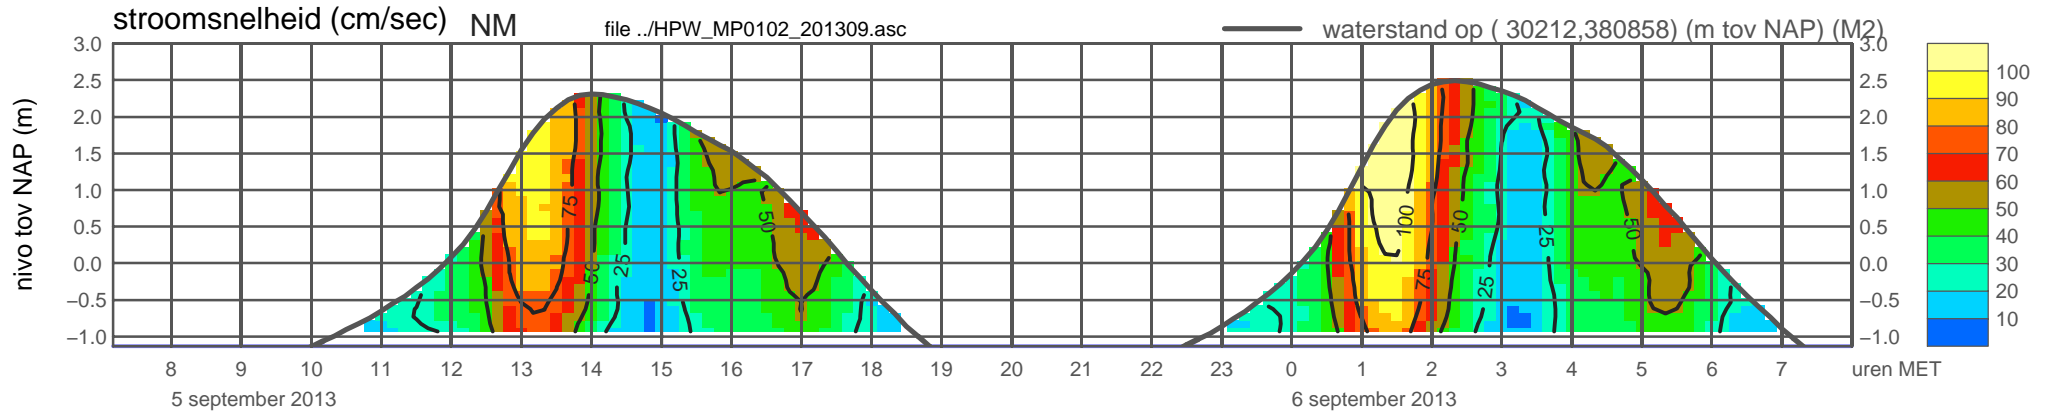

meetpunt HPW_MP0102_201309 (x=030212 , y=380858 ,bodem=NAP -1.13 m sensor=NAP -1.03 m)

meetpunt HPW_MP0102_201309 (x=030212 , y=380858 ,bodem=NAP -1.13 m sensor=NAP -1.03 m)

meetpunt HPW_MP0102_201309 (x=030212 , y=380858 , bodem=NAP -1.13 m sensor=NAP -1.03 m)

meetpunt HPW_MP0102_201309 (x=030212 , y=380858 ,bodem=NAP -1.13 m sensor=NAP -1.03 m)

meetpunt HPW_MP0102_201309 (x=030212 , y=380858 ,bodem=NAP -1.13 m sensor=NAP -1.03 m)

meetpunt HPW_MP0102_201309 (x=030212 , y=380858 ,bodem=NAP -1.13 m sensor=NAP -1.03 m)