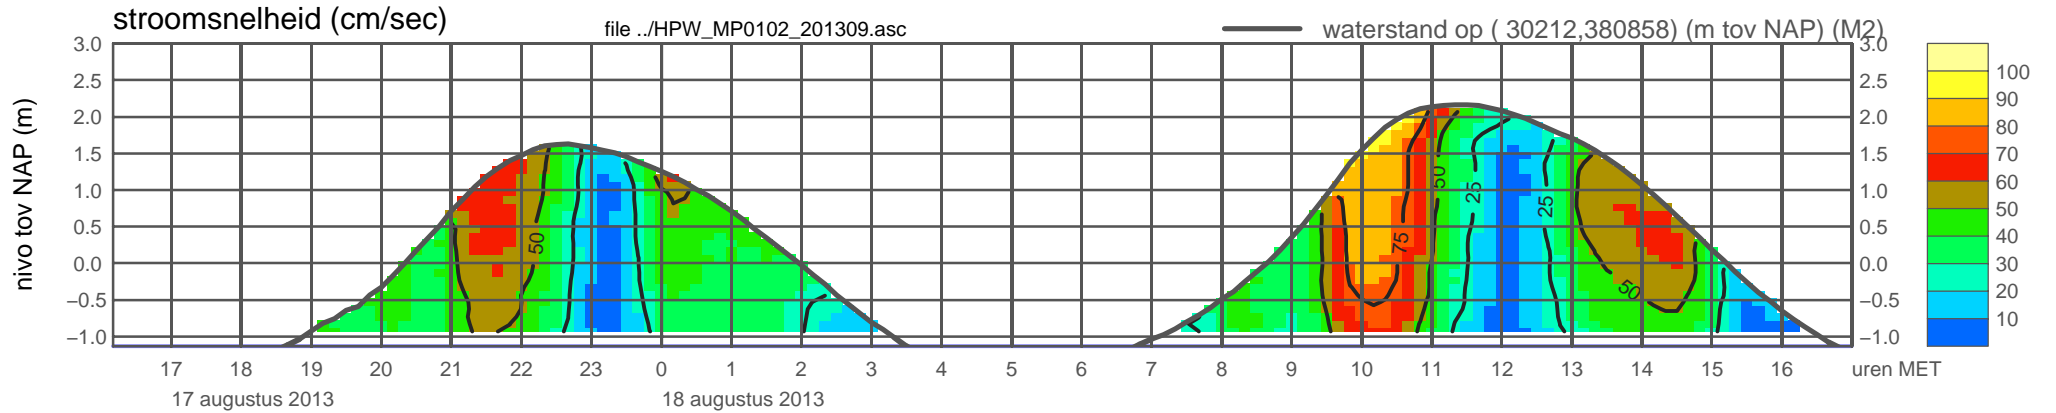

meetpunt HPW_MP0102_201309 (x=030212 , y=380858 , bodem=NAP -1.13 m sensor=NAP -1.03 m)

meetpunt HPW_MP0102_201309 (x=030212 , y=380858 , bodem=NAP -1.13 m sensor=NAP -1.03 m)

meetpunt HPW_MP0102_201309 (x=030212 , y=380858 , bodem=NAP -1.13 m sensor=NAP -1.03 m)

meetpunt HPW_MP0102_201309 (x=030212 , y=380858 ,bodem=NAP -1.13 m sensor=NAP -1.03 m)

meetpunt HPW_MP0102_201309 (x=030212 , y=380858 ,bodem=NAP -1.13 m sensor=NAP -1.03 m)

meetpunt HPW_MP0102_201309 (x=030212 , y=380858 ,bodem=NAP -1.13 m sensor=NAP -1.03 m)