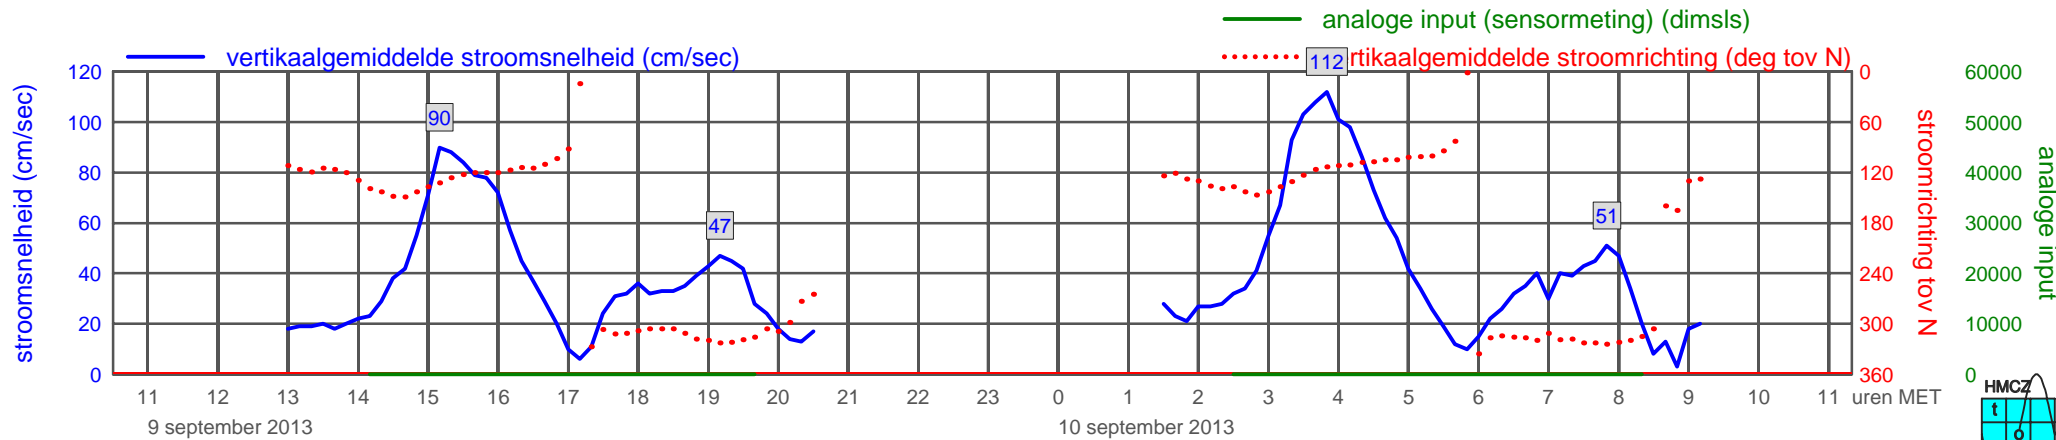

meetpunt HPW_MP0102_201309 (x=030212 , y=380858 ,bodem=NAP -1.13 m sensor=NAP -1.03 m)

meetpunt HPW_MP0102_201309 (x=030212 , y=380858 ,bodem=NAP -1.13 m sensor=NAP -1.03 m)

meetpunt HPW_MP0102_201309 (x=030212 , y=380858 ,bodem=NAP -1.13 m sensor=NAP -1.03 m)

meetpunt HPW_MP0102_201309 (x=030212 , y=380858 , bodem=NAP -1.13 m sensor=NAP -1.03 m)

meetpunt HPW_MP0102_201309 (x=030212 , y=380858 , bodem=NAP -1.13 m sensor=NAP -1.03 m)

meetpunt HPW_MP0102_201309 (x=030212 , y=380858 , bodem=NAP -1.13 m sensor=NAP -1.03 m)

meetpunt HPW_MP0102_201309 (x=030212 , y=380858 , bodem=NAP -1.13 m sensor=NAP -1.03 m)

meetpunt HPW_MP0102_201309 (x=030212 , y=380858 ,bodem=NAP -1.13 m sensor=NAP -1.03 m)

meetpunt HPW_MP0102_201309 (x=030212 , y=380858 ,bodem=NAP -1.13 m sensor=NAP -1.03 m)