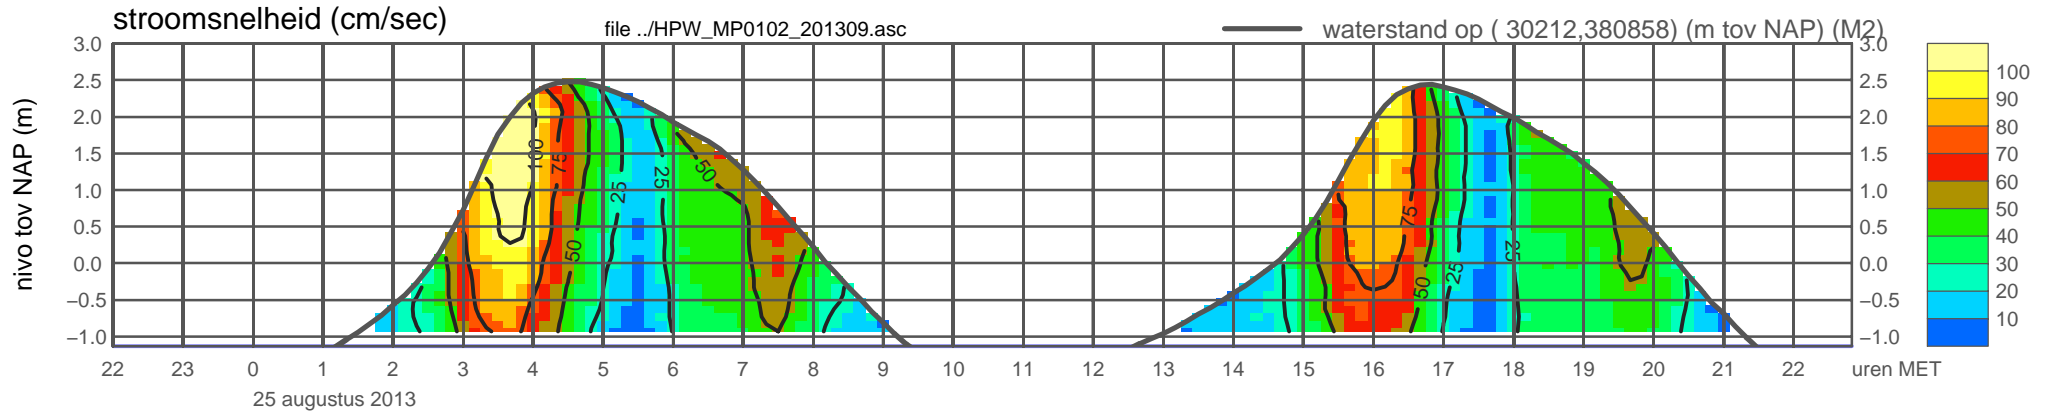

meetpunt HPW_MP0102_201309 (x=030212 , y=380858 ,bodem=NAP -1.13 m sensor=NAP -1.03 m)

meetpunt HPW_MP0102_201309 (x=030212 , y=380858 , bodem=NAP -1.13 m sensor=NAP -1.03 m)

meetpunt HPW_MP0102_201309 (x=030212 , y=380858 , bodem=NAP -1.13 m sensor=NAP -1.03 m)

meetpunt HPW_MP0102_201309 (x=030212 , y=380858 , bodem=NAP -1.13 m sensor=NAP -1.03 m)

meetpunt HPW_MP0102_201309 (x=030212 , y=380858 ,bodem=NAP -1.13 m sensor=NAP -1.03 m)

meetpunt HPW_MP0102_201309 (x=030212 , y=380858 , bodem=NAP -1.13 m sensor=NAP -1.03 m)

meetpunt HPW_MP0102_201309 (x=030212 , y=380858 , bodem=NAP -1.13 m sensor=NAP -1.03 m)

meetpunt HPW_MP0102_201309 (x=030212 , y=380858 , bodem=NAP -1.13 m sensor=NAP -1.03 m)

meetpunt HPW_MP0102_201309 (x=030212 , y=380858 , bodem=NAP -1.13 m sensor=NAP -1.03 m)