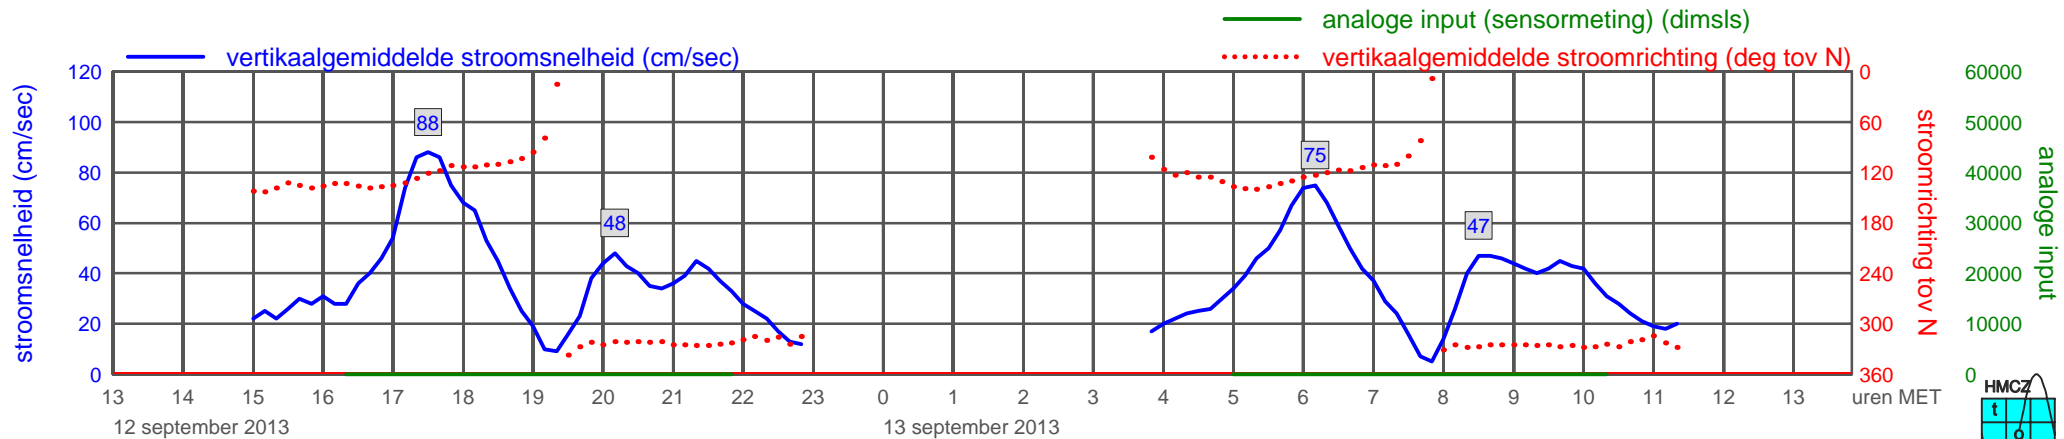

meetpunt HPW_MP0102_201309 (x=030212 , y=380858 , bodem=NAP -1.13 m sensor=NAP -1.03 m)

meetpunt HPW_MP0102_201309 (x=030212 , y=380858 , bodem=NAP -1.13 m sensor=NAP -1.03 m)

meetpunt HPW_MP0102_201309 (x=030212 , y=380858 , bodem=NAP -1.13 m sensor=NAP -1.03 m)

meetpunt HPW_MP0102_201309 (x=030212 , y=380858 , bodem=NAP -1.13 m sensor=NAP -1.03 m)

meetpunt HPW_MP0102_201309 (x=030212 , y=380858 ,bodem=NAP -1.13 m sensor=NAP -1.03 m)

meetpunt HPW_MP0102_201309 (x=030212 , y=380858 ,bodem=NAP -1.13 m sensor=NAP -1.03 m)

meetpunt HPW_MP0102_201309 (x=030212 , y=380858 ,bodem=NAP -1.13 m sensor=NAP -1.03 m)

meetpunt HPW_MP0102_201309 (x=030212 , y=380858 , bodem=NAP -1.13 m sensor=NAP -1.03 m)

meetpunt HPW_MP0102_201309 (x=030212 , y=380858 , bodem=NAP -1.13 m sensor=NAP -1.03 m)