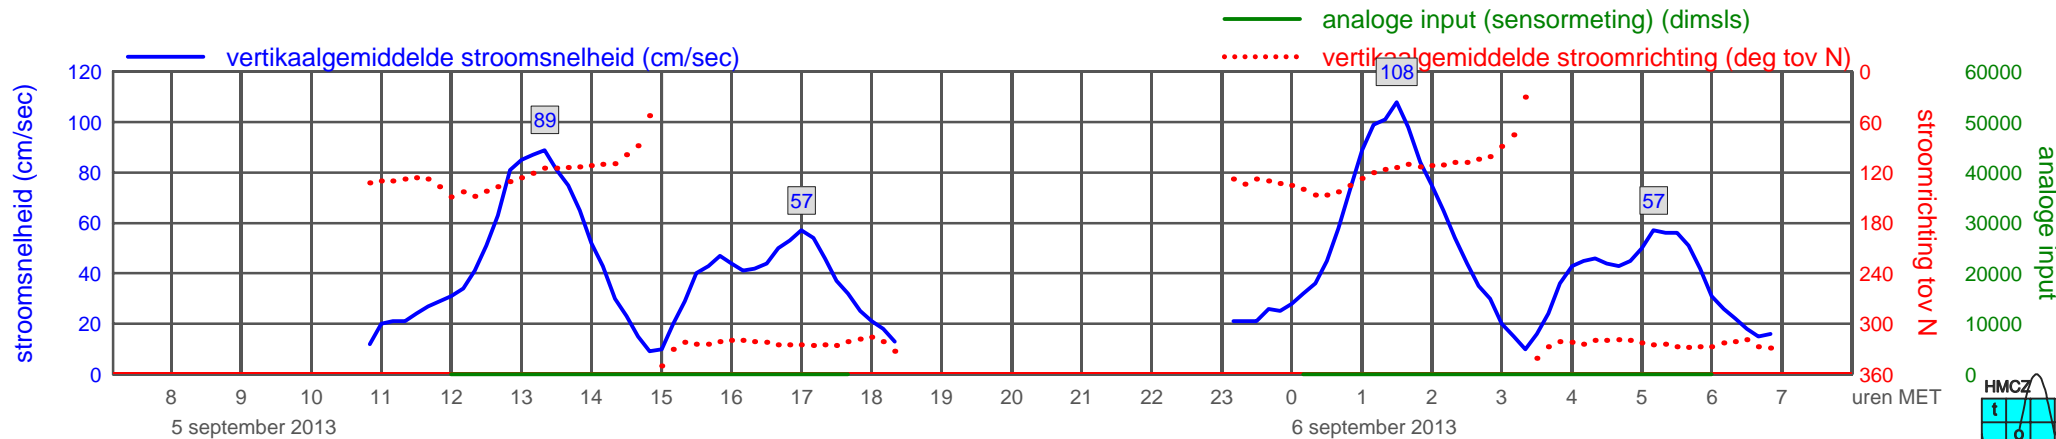

meetpunt HPW_MP0102_201309 (x=030212 , y=380858 ,bodem=NAP -1.13 m sensor=NAP -1.03 m)

meetpunt HPW_MP0102_201309 (x=030212 , y=380858 ,bodem=NAP -1.13 m sensor=NAP -1.03 m)

meetpunt HPW_MP0102_201309 (x=030212 , y=380858 ,bodem=NAP -1.13 m sensor=NAP -1.03 m)

meetpunt HPW_MP0102_201309 (x=030212 , y=380858 ,bodem=NAP -1.13 m sensor=NAP -1.03 m)

meetpunt HPW_MP0102_201309 (x=030212 , y=380858 ,bodem=NAP -1.13 m sensor=NAP -1.03 m)

meetpunt HPW_MP0102_201309 (x=030212 , y=380858 , bodem=NAP -1.13 m sensor=NAP -1.03 m)