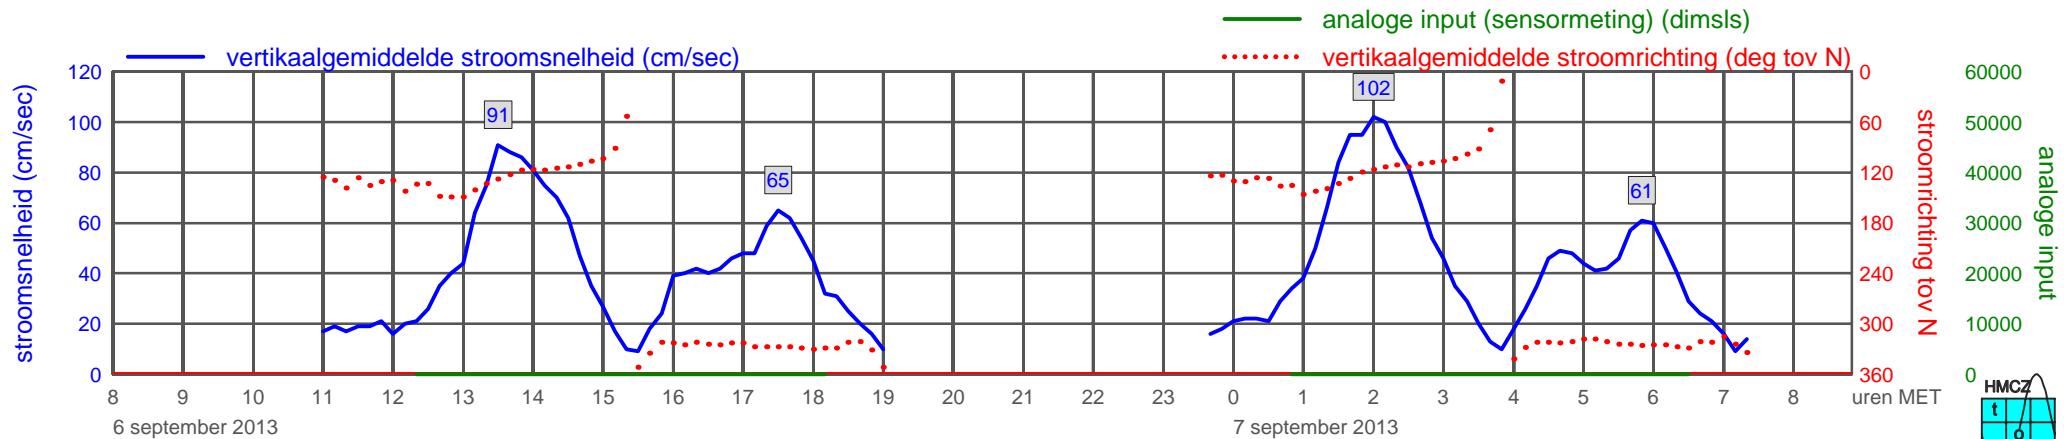

meetpunt HPW_MP0102_201309 (x=030212 , y=380858 ,bodem=NAP -1.13 m sensor=NAP -1.03 m)

meetpunt HPW_MP0102_201309 (x=030212 , y=380858 ,bodem=NAP -1.13 m sensor=NAP -1.03 m)

meetpunt HPW_MP0102_201309 (x=030212 , y=380858 ,bodem=NAP -1.13 m sensor=NAP -1.03 m)

meetpunt HPW_MP0102_201309 (x=030212 , y=380858 , bodem=NAP -1.13 m sensor=NAP -1.03 m)

meetpunt HPW_MP0102_201309 (x=030212 , y=380858 , bodem=NAP -1.13 m sensor=NAP -1.03 m)

meetpunt HPW_MP0102_201309 (x=030212 , y=380858 , bodem=NAP -1.13 m sensor=NAP -1.03 m)