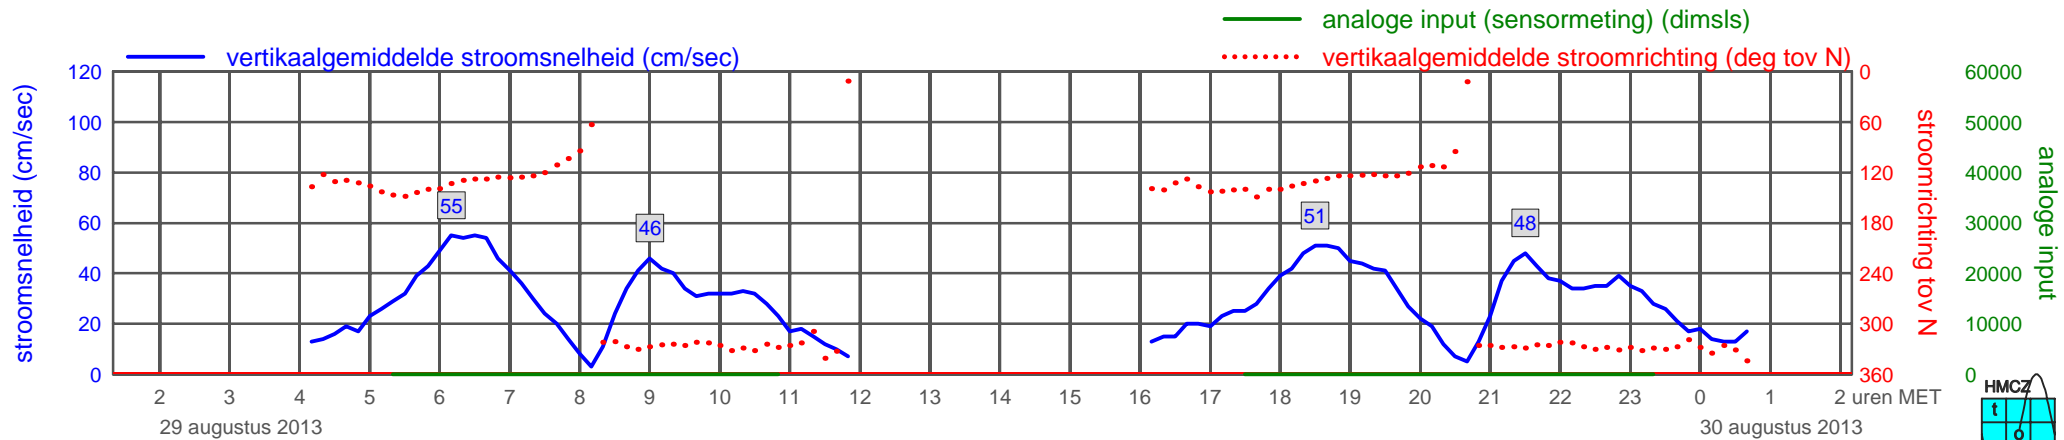

meetpunt HPW_MP0102_201309 (x=030212 , y=380858 , bodem=NAP -1.13 m sensor=NAP -1.03 m)

meetpunt HPW_MP0102_201309 (x=030212 , y=380858 ,bodem=NAP -1.13 m sensor=NAP -1.03 m)

meetpunt HPW_MP0102_201309 (x=030212 , y=380858 , bodem=NAP -1.13 m sensor=NAP -1.03 m)

meetpunt HPW_MP0102_201309 (x=030212 , y=380858 , bodem=NAP -1.13 m sensor=NAP -1.03 m)

meetpunt HPW_MP0102_201309 (x=030212 , y=380858 , bodem=NAP -1.13 m sensor=NAP -1.03 m)

meetpunt HPW_MP0102_201309 (x=030212 , y=380858 , bodem=NAP -1.13 m sensor=NAP -1.03 m)

meetpunt HPW_MP0102_201309 (x=030212 , y=380858 ,bodem=NAP -1.13 m sensor=NAP -1.03 m)

meetpunt HPW_MP0102_201309 (x=030212 , y=380858 ,bodem=NAP -1.13 m sensor=NAP -1.03 m)

meetpunt HPW_MP0102_201309 (x=030212 , y=380858 ,bodem=NAP -1.13 m sensor=NAP -1.03 m)