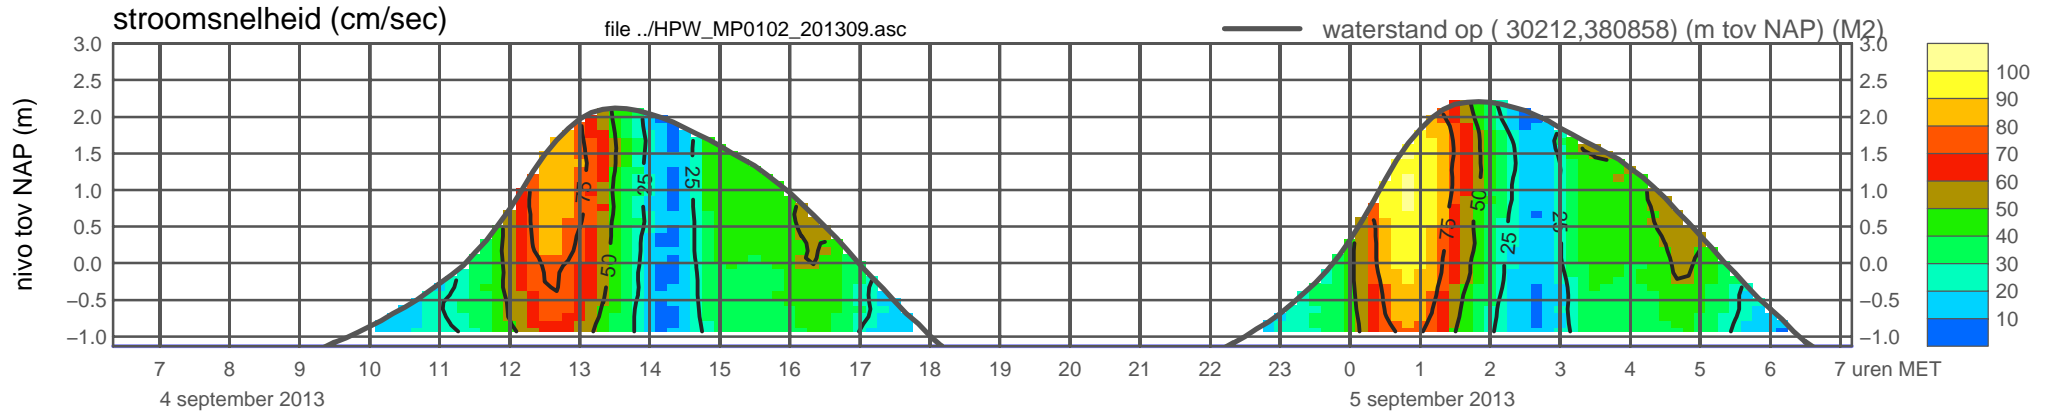

meetpunt HPW_MP0102_201309 (x=030212 , y=380858 ,bodem=NAP -1.13 m sensor=NAP -1.03 m)