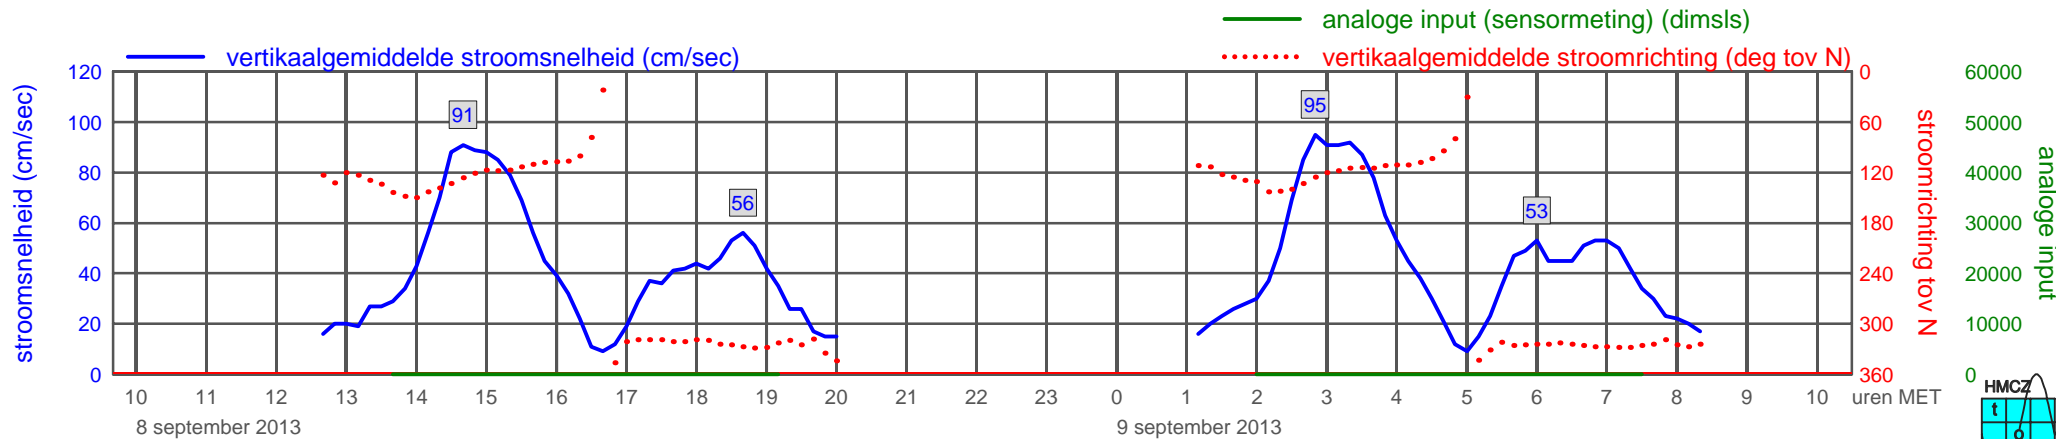

meetpunt HPW_MP0102_201309 (x=030212 , y=380858 ,bodem=NAP -1.13 m sensor=NAP -1.03 m)

meetpunt HPW_MP0102_201309 (x=030212 , y=380858 ,bodem=NAP -1.13 m sensor=NAP -1.03 m)

meetpunt HPW_MP0102_201309 (x=030212 , y=380858 , bodem=NAP -1.13 m sensor=NAP -1.03 m)

meetpunt HPW_MP0102_201309 (x=030212 , y=380858 ,bodem=NAP -1.13 m sensor=NAP -1.03 m)

meetpunt HPW_MP0102_201309 (x=030212 , y=380858 ,bodem=NAP -1.13 m sensor=NAP -1.03 m)

meetpunt HPW_MP0102_201309 (x=030212 , y=380858 ,bodem=NAP -1.13 m sensor=NAP -1.03 m)

meetpunt HPW_MP0102_201309 (x=030212 , y=380858 , bodem=NAP -1.13 m sensor=NAP -1.03 m)

meetpunt HPW_MP0102_201309 (x=030212 , y=380858 , bodem=NAP -1.13 m sensor=NAP -1.03 m)

meetpunt HPW_MP0102_201309 (x=030212 , y=380858 , bodem=NAP -1.13 m sensor=NAP -1.03 m)