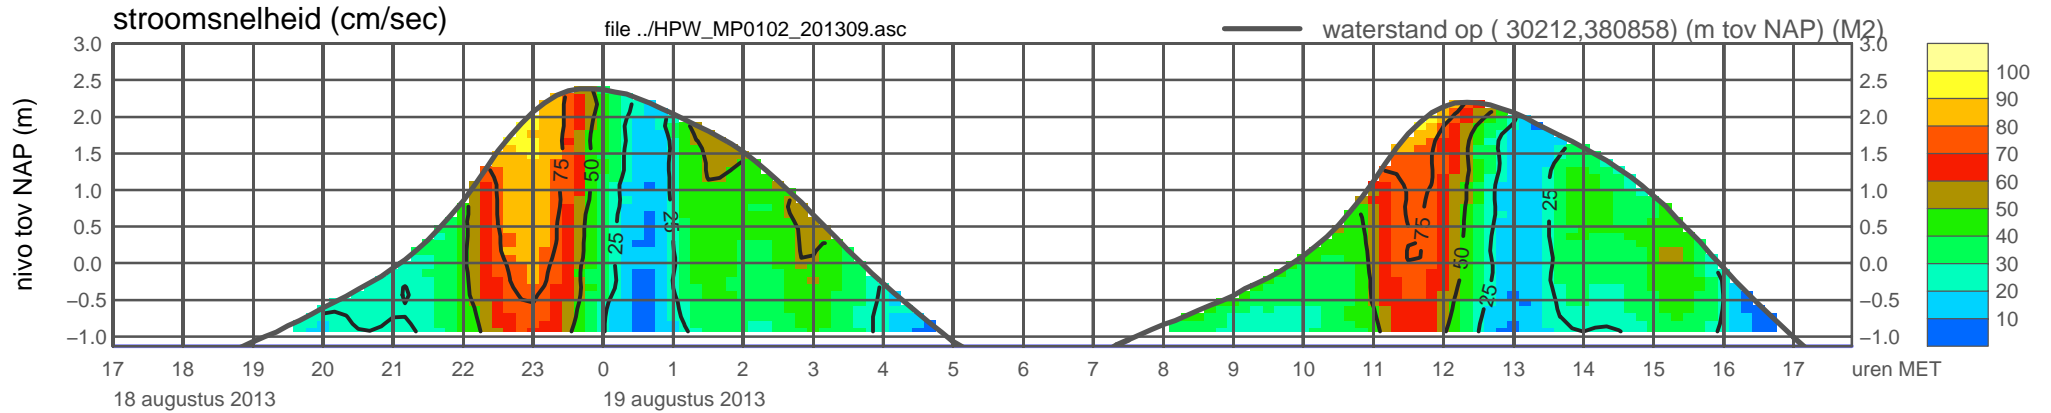

meetpunt HPW_MP0102_201309 (x=030212 , y=380858 , bodem=NAP -1.13 m sensor=NAP -1.03 m)

meetpunt HPW_MP0102_201309 (x=030212 , y=380858 , bodem=NAP -1.13 m sensor=NAP -1.03 m)

meetpunt HPW_MP0102_201309 (x=030212 , y=380858 , bodem=NAP -1.13 m sensor=NAP -1.03 m)

meetpunt HPW_MP0102_201309 (x=030212 , y=380858 ,bodem=NAP -1.13 m sensor=NAP -1.03 m)

meetpunt HPW_MP0102_201309 (x=030212 , y=380858 ,bodem=NAP -1.13 m sensor=NAP -1.03 m)

meetpunt HPW_MP0102_201309 (x=030212 , y=380858 ,bodem=NAP -1.13 m sensor=NAP -1.03 m)

meetpunt HPW_MP0102_201309 (x=030212 , y=380858 ,bodem=NAP -1.13 m sensor=NAP -1.03 m)

meetpunt HPW_MP0102_201309 (x=030212 , y=380858 , bodem=NAP -1.13 m sensor=NAP -1.03 m)

meetpunt HPW_MP0102_201309 (x=030212 , y=380858 , bodem=NAP -1.13 m sensor=NAP -1.03 m)