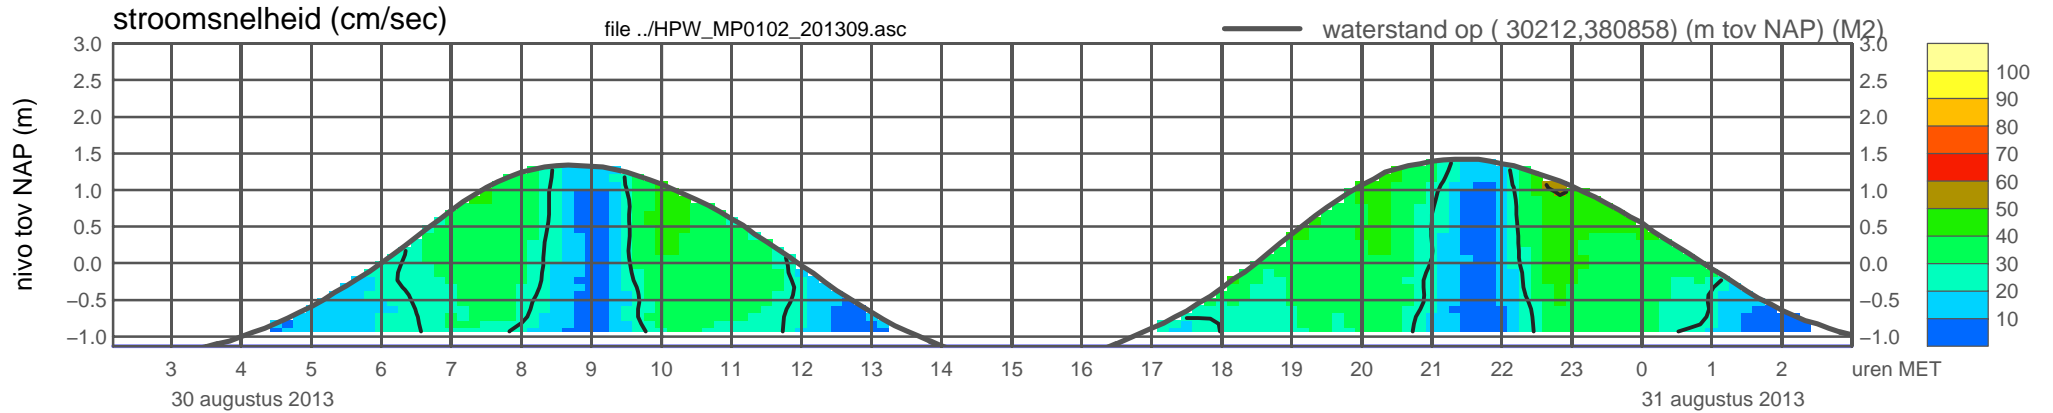

meetpunt HPW_MP0102_201309 (x=030212 , y=380858 , bodem=NAP -1.13 m sensor=NAP -1.03 m)

meetpunt HPW_MP0102_201309 (x=030212 , y=380858 , bodem=NAP -1.13 m sensor=NAP -1.03 m)

meetpunt HPW_MP0102_201309 (x=030212 , y=380858 , bodem=NAP -1.13 m sensor=NAP -1.03 m)

meetpunt HPW_MP0102_201309 (x=030212 , y=380858 ,bodem=NAP -1.13 m sensor=NAP -1.03 m)

meetpunt HPW_MP0102_201309 (x=030212 , y=380858 ,bodem=NAP -1.13 m sensor=NAP -1.03 m)

meetpunt HPW_MP0102_201309 (x=030212 , y=380858 ,bodem=NAP -1.13 m sensor=NAP -1.03 m)