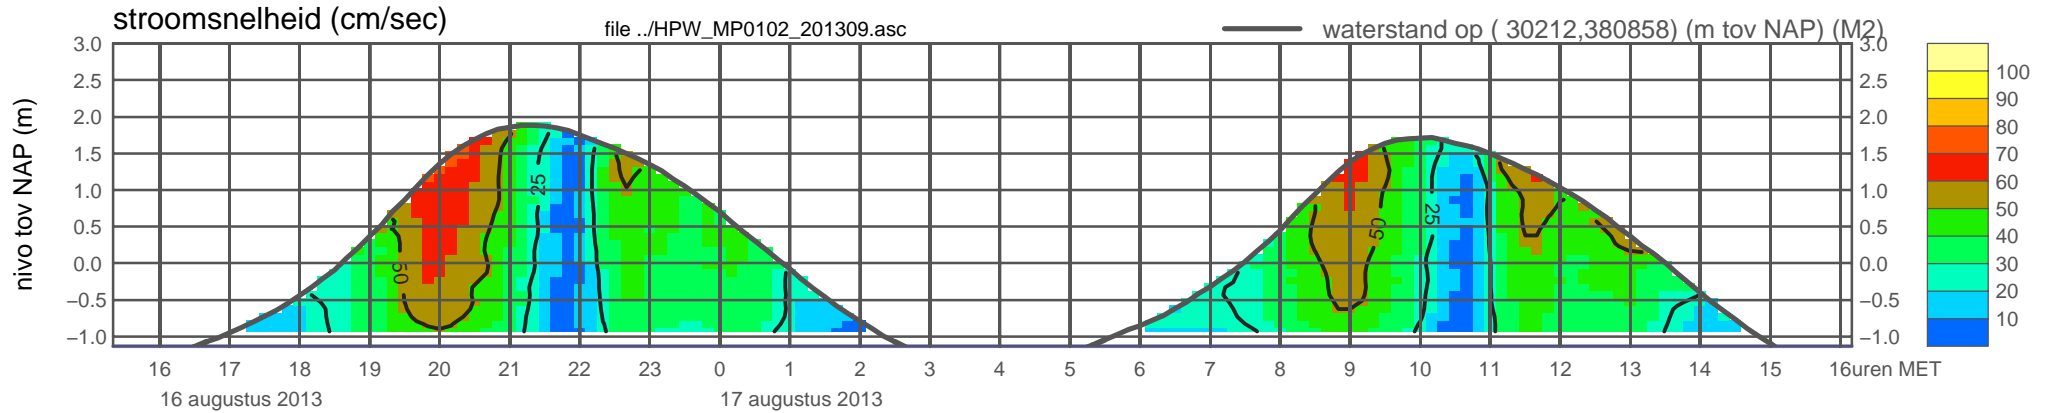

meetpunt HPW_MP0102_201309 (x=030212 , y=380858 , bodem=NAP -1.13 m sensor=NAP -1.03 m)

meetpunt HPW_MP0102_201309 (x=030212 , y=380858 , bodem=NAP -1.13 m sensor=NAP -1.03 m)

meetpunt HPW_MP0102_201309 (x=030212 , y=380858 , bodem=NAP -1.13 m sensor=NAP -1.03 m)

meetpunt HPW_MP0102_201309 (x=030212 , y=380858 ,bodem=NAP -1.13 m sensor=NAP -1.03 m)

meetpunt HPW_MP0102_201309 (x=030212 , y=380858 ,bodem=NAP -1.13 m sensor=NAP -1.03 m)

meetpunt HPW_MP0102_201309 (x=030212 , y=380858 ,bodem=NAP -1.13 m sensor=NAP -1.03 m)

meetpunt HPW_MP0102_201309 (x=030212 , y=380858 ,bodem=NAP -1.13 m sensor=NAP -1.03 m)

meetpunt HPW_MP0102_201309 (x=030212 , y=380858 , bodem=NAP -1.13 m sensor=NAP -1.03 m)

meetpunt HPW_MP0102_201309 (x=030212 , y=380858 , bodem=NAP -1.13 m sensor=NAP -1.03 m)