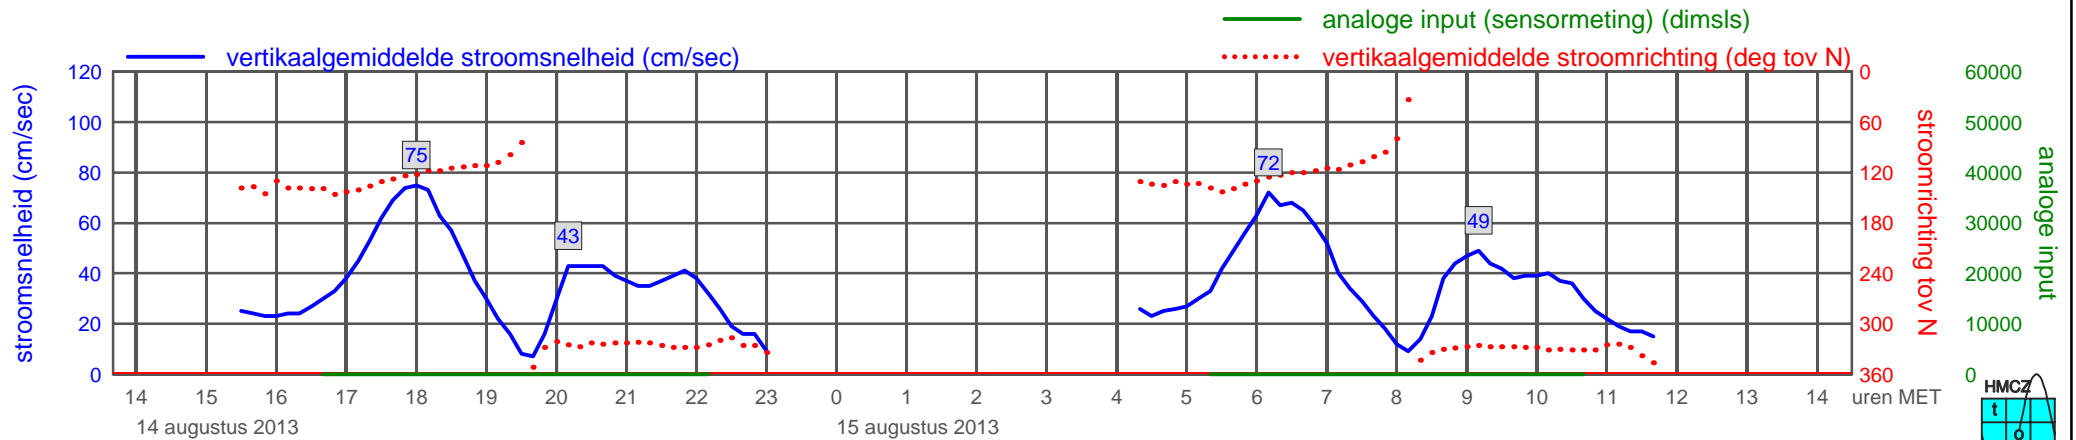

meetpunt HPW_MP0102_201309 (x=030212 , y=380858 , bodem=NAP -1.13 m sensor=NAP -1.03 m)

meetpunt HPW_MP0102_201309 (x=030212 , y=380858 , bodem=NAP -1.13 m sensor=NAP -1.03 m)

meetpunt HPW_MP0102_201309 (x=030212 , y=380858 , bodem=NAP -1.13 m sensor=NAP -1.03 m)

meetpunt HPW_MP0102_201309 (x=030212 , y=380858 ,bodem=NAP -1.13 m sensor=NAP -1.03 m)

meetpunt HPW_MP0102_201309 (x=030212 , y=380858 ,bodem=NAP -1.13 m sensor=NAP -1.03 m)

meetpunt HPW_MP0102_201309 (x=030212 , y=380858 ,bodem=NAP -1.13 m sensor=NAP -1.03 m)

meetpunt HPW_MP0102_201309 (x=030212 , y=380858 ,bodem=NAP -1.13 m sensor=NAP -1.03 m)

meetpunt HPW_MP0102_201309 (x=030212 , y=380858 , bodem=NAP -1.13 m sensor=NAP -1.03 m)

meetpunt HPW_MP0102_201309 (x=030212 , y=380858 , bodem=NAP -1.13 m sensor=NAP -1.03 m)