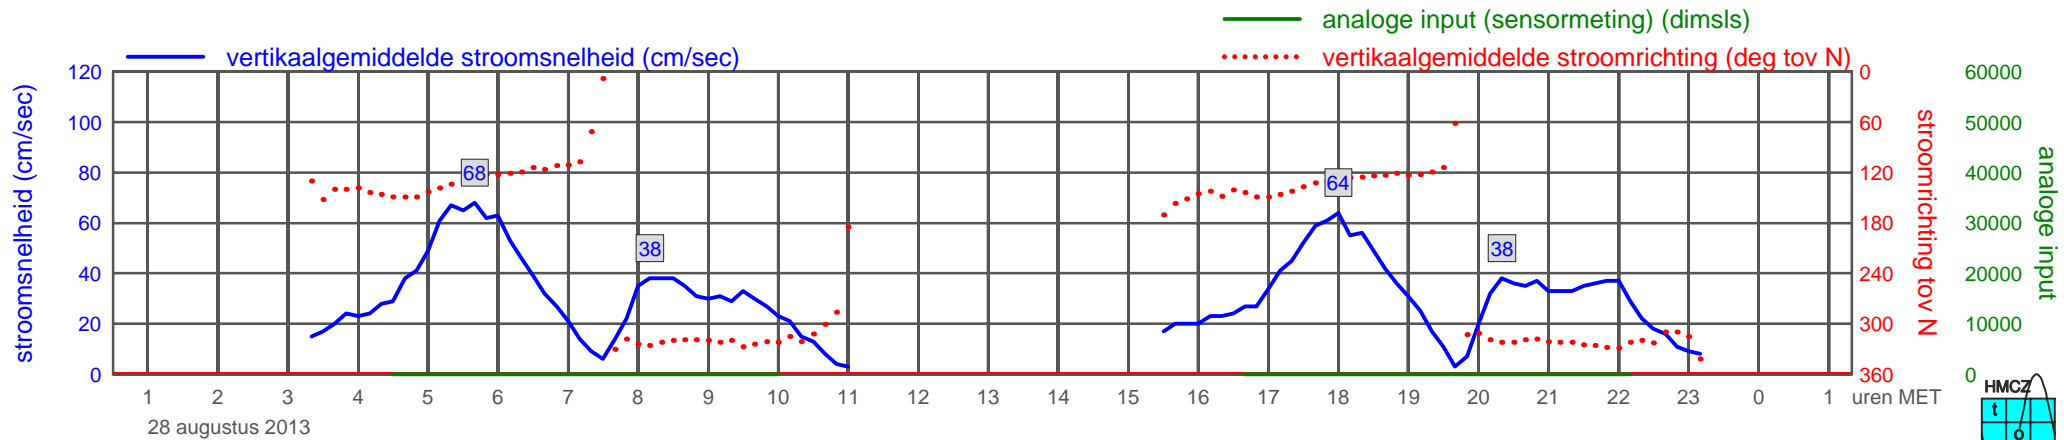

meetpunt HPW_MP0102_201309 (x=030212 , y=380858 , bodem=NAP -1.13 m sensor=NAP -1.03 m)

meetpunt HPW_MP0102_201309 (x=030212 , y=380858 ,bodem=NAP -1.13 m sensor=NAP -1.03 m)

meetpunt HPW_MP0102_201309 (x=030212 , y=380858 , bodem=NAP -1.13 m sensor=NAP -1.03 m)

meetpunt HPW_MP0102_201309 (x=030212 , y=380858 , bodem=NAP -1.13 m sensor=NAP -1.03 m)

meetpunt HPW_MP0102_201309 (x=030212 , y=380858 , bodem=NAP -1.13 m sensor=NAP -1.03 m)

meetpunt HPW_MP0102_201309 (x=030212 , y=380858 , bodem=NAP -1.13 m sensor=NAP -1.03 m)

meetpunt HPW_MP0102_201309 (x=030212 , y=380858 ,bodem=NAP -1.13 m sensor=NAP -1.03 m)

meetpunt HPW_MP0102_201309 (x=030212 , y=380858 ,bodem=NAP -1.13 m sensor=NAP -1.03 m)

meetpunt HPW_MP0102_201309 (x=030212 , y=380858 ,bodem=NAP -1.13 m sensor=NAP -1.03 m)