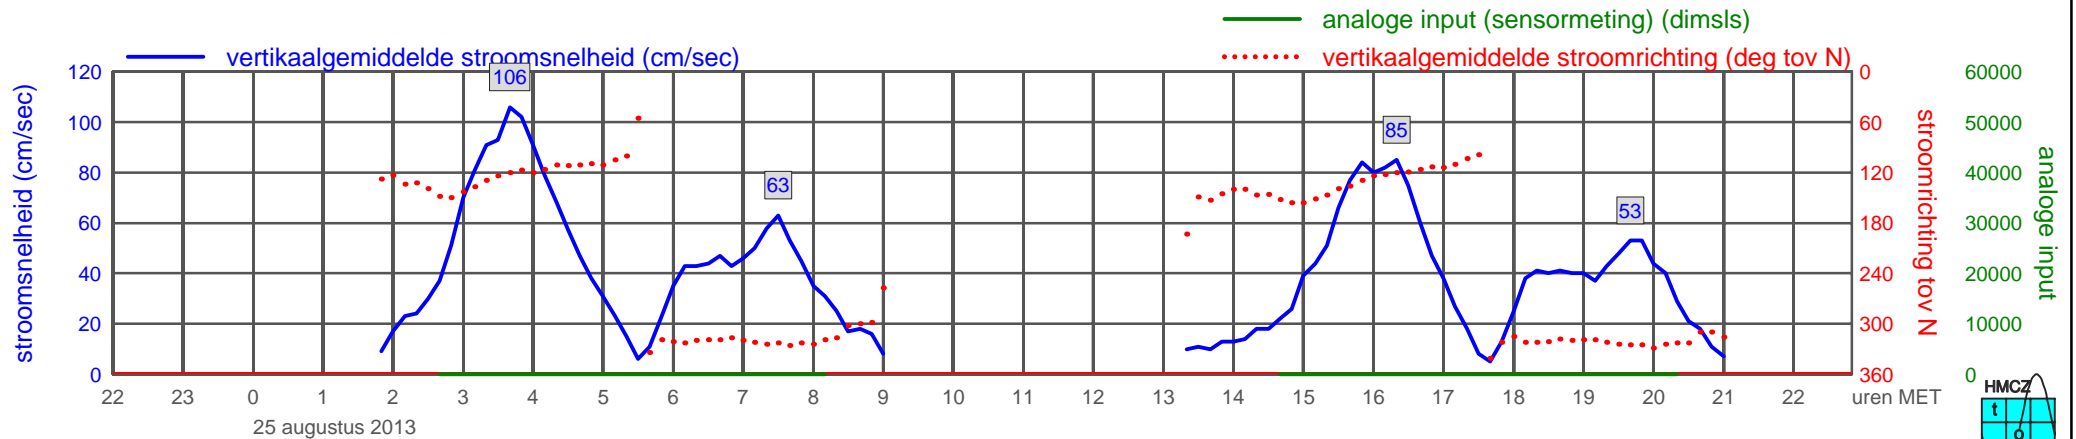

meetpunt HPW_MP0102_201309 (x=030212 , y=380858 ,bodem=NAP -1.13 m sensor=NAP -1.03 m)

meetpunt HPW_MP0102_201309 (x=030212 , y=380858 , bodem=NAP -1.13 m sensor=NAP -1.03 m)

meetpunt HPW_MP0102_201309 (x=030212 , y=380858 , bodem=NAP -1.13 m sensor=NAP -1.03 m)

meetpunt HPW_MP0102_201309 (x=030212 , y=380858 , bodem=NAP -1.13 m sensor=NAP -1.03 m)

meetpunt HPW_MP0102_201309 (x=030212 , y=380858 ,bodem=NAP -1.13 m sensor=NAP -1.03 m)

meetpunt HPW_MP0102_201309 (x=030212 , y=380858 , bodem=NAP -1.13 m sensor=NAP -1.03 m)

meetpunt HPW_MP0102_201309 (x=030212 , y=380858 , bodem=NAP -1.13 m sensor=NAP -1.03 m)

meetpunt HPW_MP0102_201309 (x=030212 , y=380858 , bodem=NAP -1.13 m sensor=NAP -1.03 m)

meetpunt HPW_MP0102_201309 (x=030212 , y=380858 , bodem=NAP -1.13 m sensor=NAP -1.03 m)

meetpunt HPW_MP0102_201309 (x=030212 , y=380858 ,bodem=NAP -1.13 m sensor=NAP -1.03 m)

meetpunt HPW_MP0102_201309 (x=030212 , y=380858 ,bodem=NAP -1.13 m sensor=NAP -1.03 m)

meetpunt HPW_MP0102_201309 (x=030212 , y=380858 ,bodem=NAP -1.13 m sensor=NAP -1.03 m)