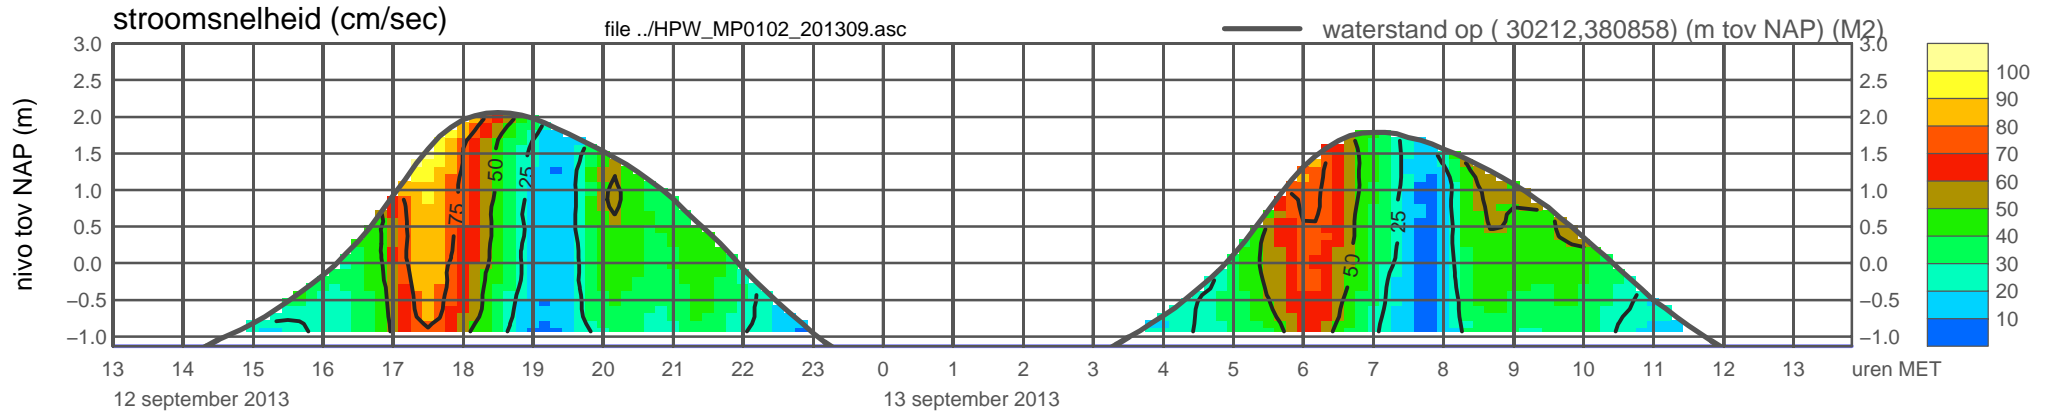

meetpunt HPW_MP0102_201309 (x=030212 , y=380858 , bodem=NAP -1.13 m sensor=NAP -1.03 m)

meetpunt HPW_MP0102_201309 (x=030212 , y=380858 ,bodem=NAP -1.13 m sensor=NAP -1.03 m)

meetpunt HPW_MP0102_201309 (x=030212 , y=380858 ,bodem=NAP -1.13 m sensor=NAP -1.03 m)

meetpunt HPW_MP0102_201309 (x=030212 , y=380858 ,bodem=NAP -1.13 m sensor=NAP -1.03 m)

meetpunt HPW_MP0102_201309 (x=030212 , y=380858 , bodem=NAP -1.13 m sensor=NAP -1.03 m)

meetpunt HPW_MP0102_201309 (x=030212 , y=380858 , bodem=NAP -1.13 m sensor=NAP -1.03 m)