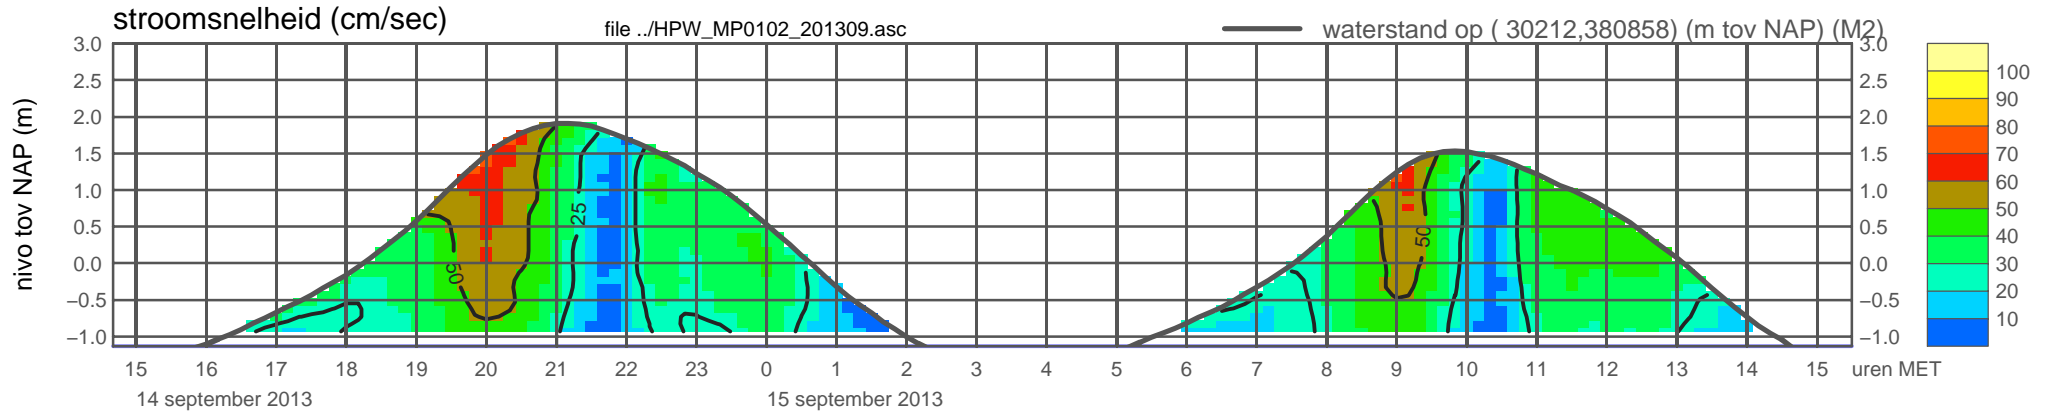

meetpunt HPW_MP0102_201309 (x=030212 , y=380858 , bodem=NAP -1.13 m sensor=NAP -1.03 m)