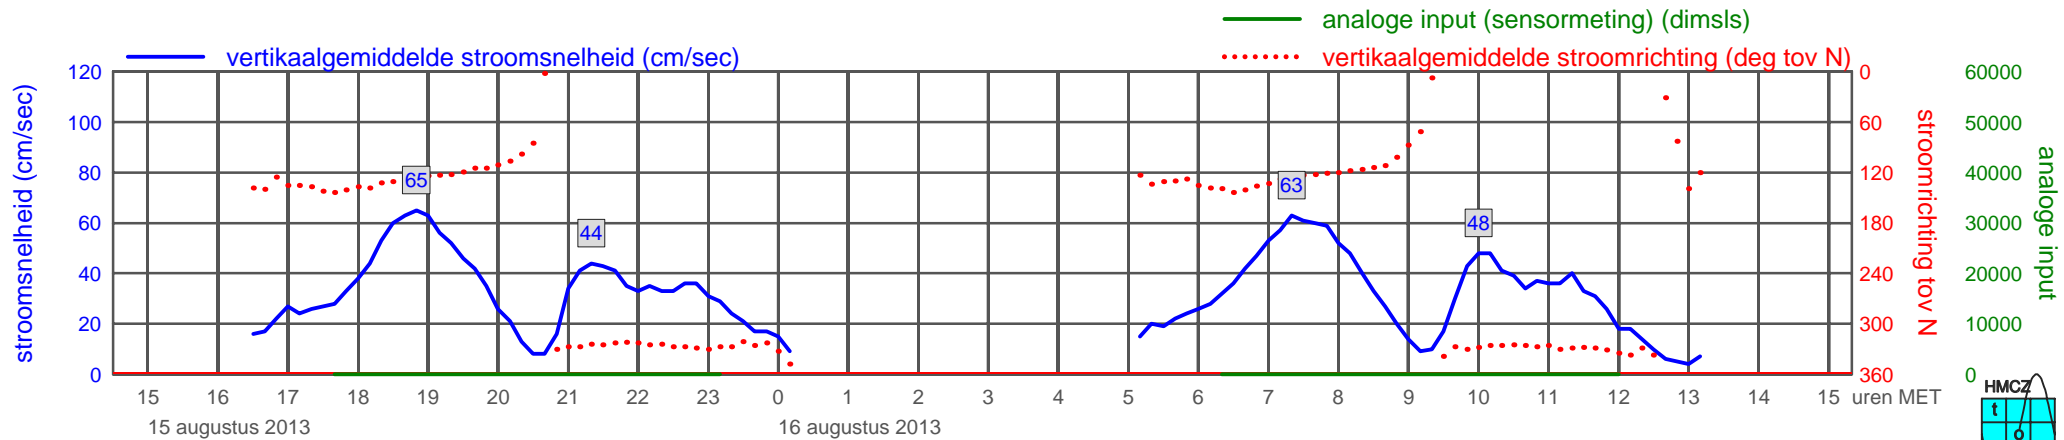

meetpunt HPW_MP0102_201309 (x=030212 , y=380858 , bodem=NAP -1.13 m sensor=NAP -1.03 m)

meetpunt HPW_MP0102_201309 (x=030212 , y=380858 , bodem=NAP -1.13 m sensor=NAP -1.03 m)

meetpunt HPW_MP0102_201309 (x=030212 , y=380858 , bodem=NAP -1.13 m sensor=NAP -1.03 m)

meetpunt HPW_MP0102_201309 (x=030212 , y=380858 ,bodem=NAP -1.13 m sensor=NAP -1.03 m)

meetpunt HPW_MP0102_201309 (x=030212 , y=380858 ,bodem=NAP -1.13 m sensor=NAP -1.03 m)

meetpunt HPW_MP0102_201309 (x=030212 , y=380858 ,bodem=NAP -1.13 m sensor=NAP -1.03 m)

meetpunt HPW_MP0102_201309 (x=030212 , y=380858 ,bodem=NAP -1.13 m sensor=NAP -1.03 m)

meetpunt HPW_MP0102_201309 (x=030212 , y=380858 , bodem=NAP -1.13 m sensor=NAP -1.03 m)

meetpunt HPW_MP0102_201309 (x=030212 , y=380858 , bodem=NAP -1.13 m sensor=NAP -1.03 m)