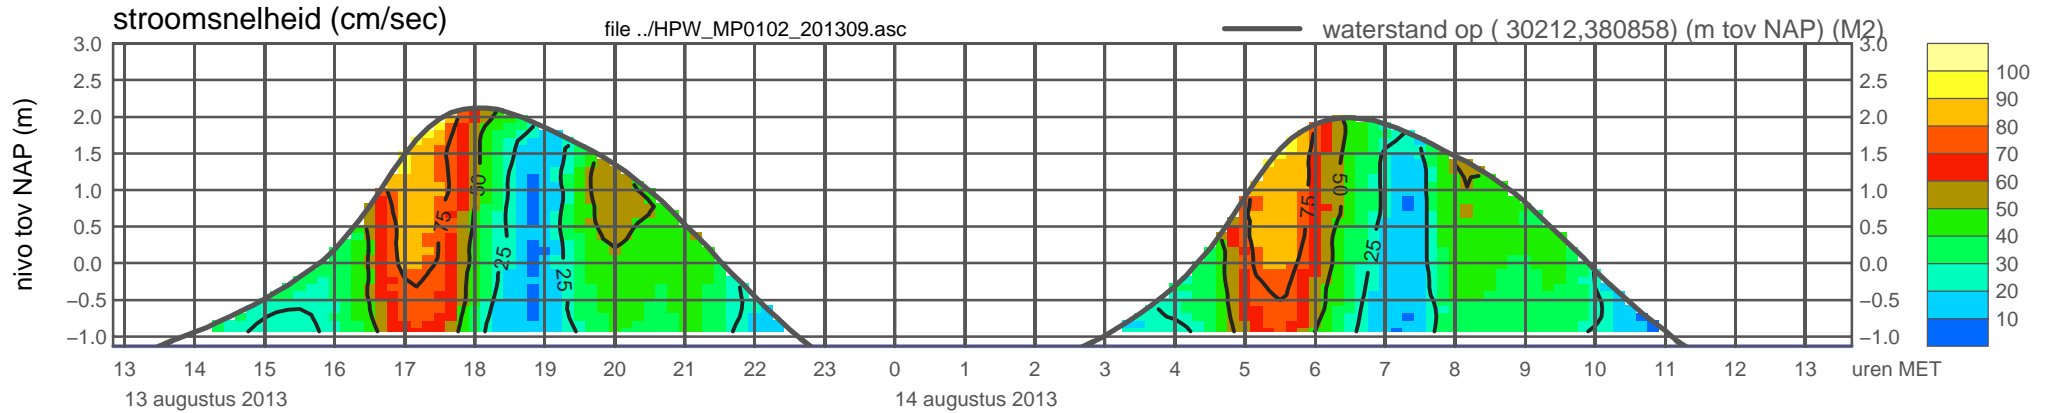

meetpunt HPW_MP0102_201309 (x=030212 , y=380858 , bodem=NAP -1.13 m sensor=NAP -1.03 m)

meetpunt HPW_MP0102_201309 (x=030212 , y=380858 , bodem=NAP -1.13 m sensor=NAP -1.03 m)

meetpunt HPW_MP0102_201309 (x=030212 , y=380858 , bodem=NAP -1.13 m sensor=NAP -1.03 m)

meetpunt HPW_MP0102_201309 (x=030212 , y=380858 ,bodem=NAP -1.13 m sensor=NAP -1.03 m)

meetpunt HPW_MP0102_201309 (x=030212 , y=380858 ,bodem=NAP -1.13 m sensor=NAP -1.03 m)

meetpunt HPW_MP0102_201309 (x=030212 , y=380858 ,bodem=NAP -1.13 m sensor=NAP -1.03 m)