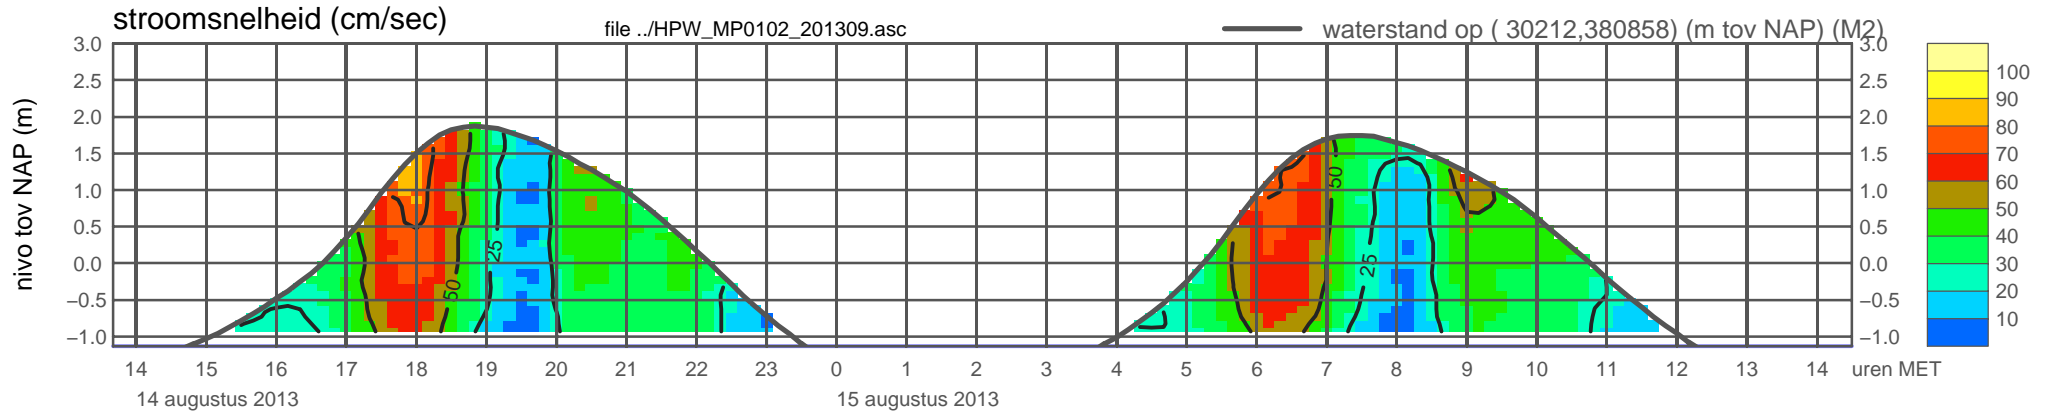

meetpunt HPW_MP0102_201309 (x=030212 , y=380858 , bodem=NAP -1.13 m sensor=NAP -1.03 m)

meetpunt HPW_MP0102_201309 (x=030212 , y=380858 , bodem=NAP -1.13 m sensor=NAP -1.03 m)

meetpunt HPW_MP0102_201309 (x=030212 , y=380858 , bodem=NAP -1.13 m sensor=NAP -1.03 m)

meetpunt HPW_MP0102_201309 (x=030212 , y=380858 ,bodem=NAP -1.13 m sensor=NAP -1.03 m)

meetpunt HPW_MP0102_201309 (x=030212 , y=380858 ,bodem=NAP -1.13 m sensor=NAP -1.03 m)

meetpunt HPW_MP0102_201309 (x=030212 , y=380858 ,bodem=NAP -1.13 m sensor=NAP -1.03 m)

meetpunt HPW_MP0102_201309 (x=030212 , y=380858 ,bodem=NAP -1.13 m sensor=NAP -1.03 m)

meetpunt HPW_MP0102_201309 (x=030212 , y=380858 , bodem=NAP -1.13 m sensor=NAP -1.03 m)

meetpunt HPW_MP0102_201309 (x=030212 , y=380858 , bodem=NAP -1.13 m sensor=NAP -1.03 m)