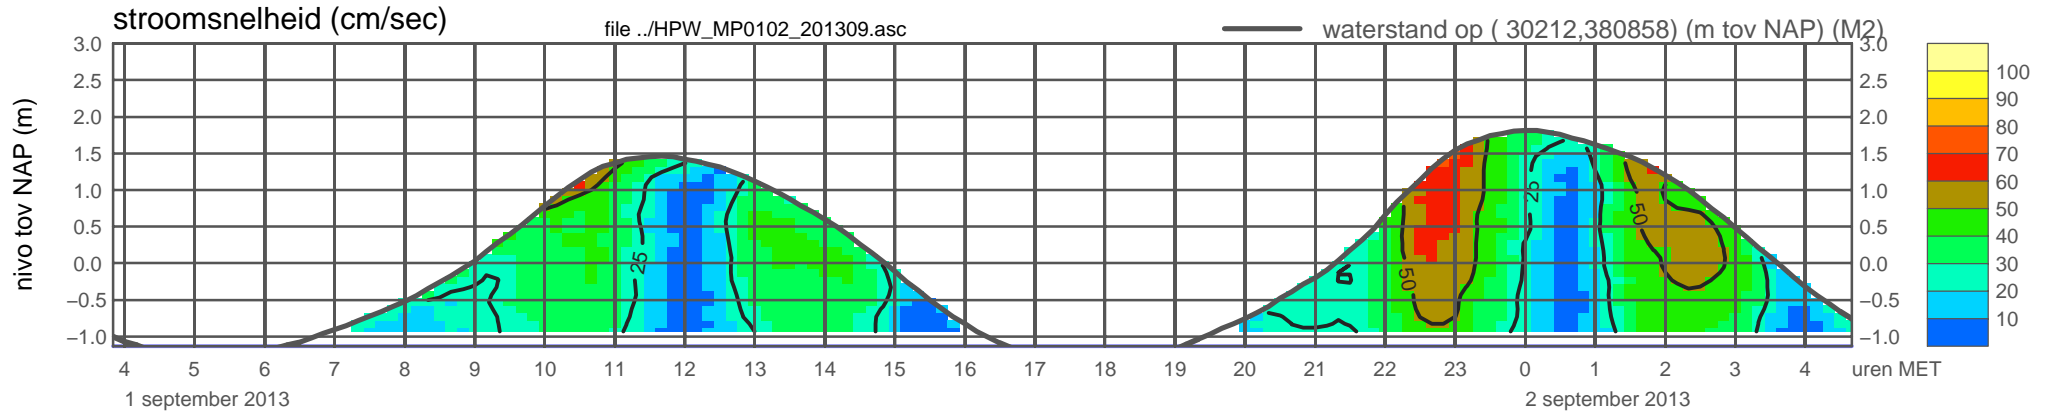

meetpunt HPW_MP0102_201309 (x=030212 , y=380858 ,bodem=NAP -1.13 m sensor=NAP -1.03 m)

meetpunt HPW_MP0102_201309 (x=030212 , y=380858 ,bodem=NAP -1.13 m sensor=NAP -1.03 m)

meetpunt HPW_MP0102_201309 (x=030212 , y=380858 ,bodem=NAP -1.13 m sensor=NAP -1.03 m)

meetpunt HPW_MP0102_201309 (x=030212 , y=380858 ,bodem=NAP -1.13 m sensor=NAP -1.03 m)

meetpunt HPW_MP0102_201309 (x=030212 , y=380858 ,bodem=NAP -1.13 m sensor=NAP -1.03 m)

meetpunt HPW_MP0102_201309 (x=030212 , y=380858 , bodem=NAP -1.13 m sensor=NAP -1.03 m)