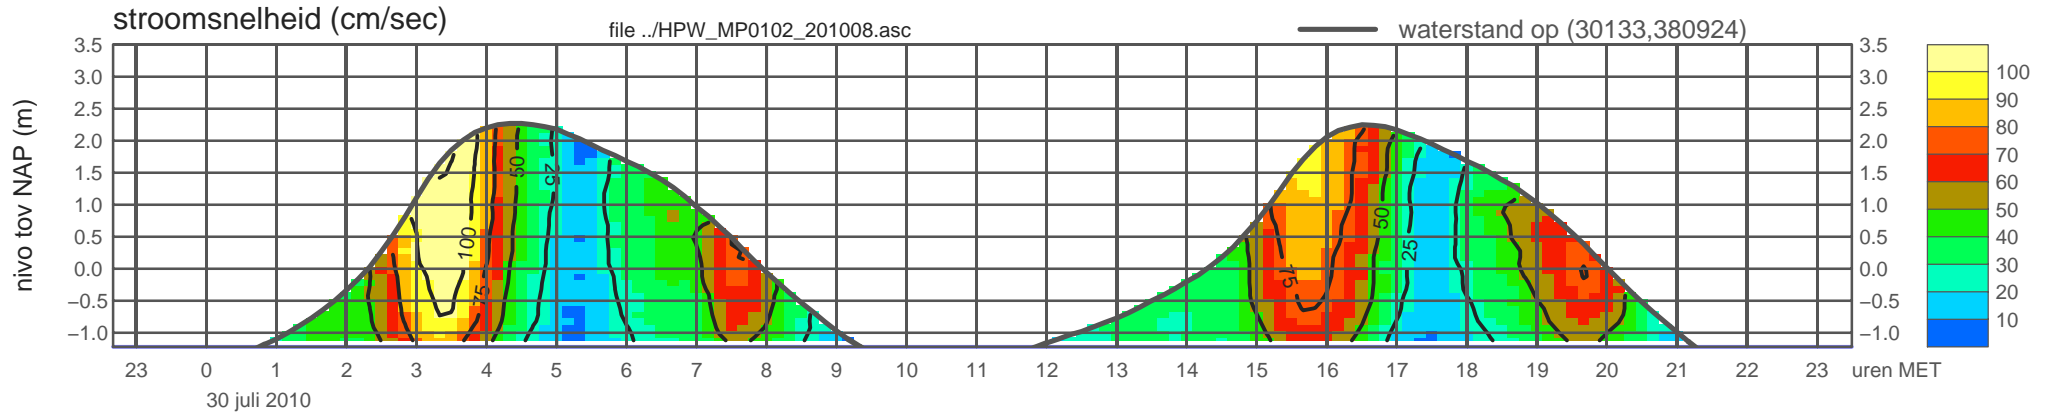

registratie ADCP meetpunt HPW_MP0102_201008 (x=030133 , y=380924 ,h=NAP -1.22 m)

registratie ADCP meetpunt HPW_MP0102_201008 (x=030133 , y=380924 ,h=NAP -1.22 m)

registratie ADCP meetpunt HPW_MP0102_201008 (x=030133 , y=380924 ,h=NAP -1.22 m)

registratie ADCP meetpunt HPW_MP0102_201008 (x=030133 , y=380924 ,h=NAP -1.22 m)

registratie ADCP meetpunt HPW_MP0102_201008 (x=030133 , y=380924 ,h=NAP -1.22 m)

rijkswaterstaat zeeland

registratie ADCP meetpunt HPW_MP0102_201008 (x=030133 , y=380924 ,h=NAP -1.22 m)