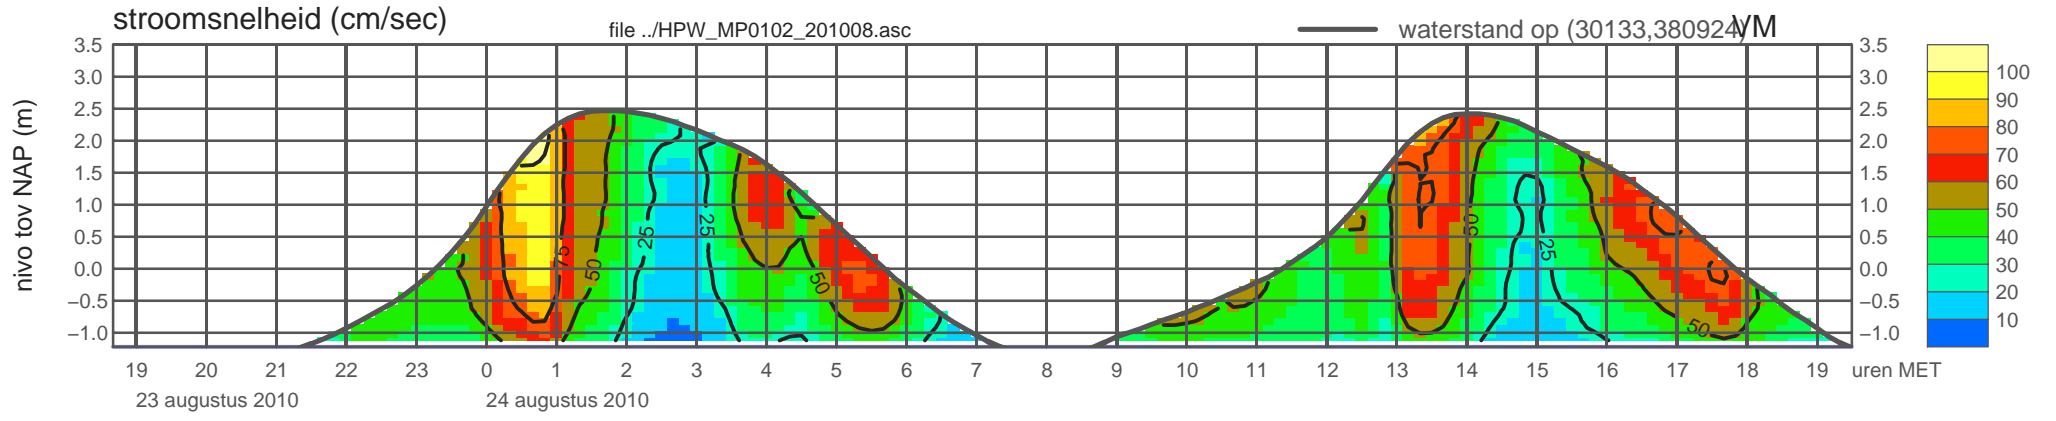

registratie ADCP meetpunt HPW_MP0102_201008 (x=030133 , y=380924 ,h=NAP -1.22 m)

registratie ADCP meetpunt HPW_MP0102_201008 (x=030133 , y=380924 ,h=NAP -1.22 m)

registratie ADCP meetpunt HPW_MP0102_201008 (x=030133 , y=380924 ,h=NAP -1.22 m)

registratie ADCP meetpunt HPW_MP0102_201008 (x=030133 , y=380924 ,h=NAP -1.22 m)

registratie ADCP meetpunt HPW_MP0102_201008 (x=030133 , y=380924 ,h=NAP -1.22 m)

rijkswaterstaat zeeland

registratie ADCP meetpunt HPW_MP0102_201008 (x=030133 , y=380924 ,h=NAP -1.22 m)

registratie ADCP meetpunt HPW_MP0102_201008 (x=030133 , y=380924 ,h=NAP -1.22 m)

rijkswaterstaat zeeland

registratie ADCP meetpunt HPW_MP0102_201008 (x=030133 , y=380924 ,h=NAP -1.22 m)

VM

registratie ADCP meetpunt HPW_MP0102_201008 (x=030133 , y=380924 ,h=NAP -1.22 m)