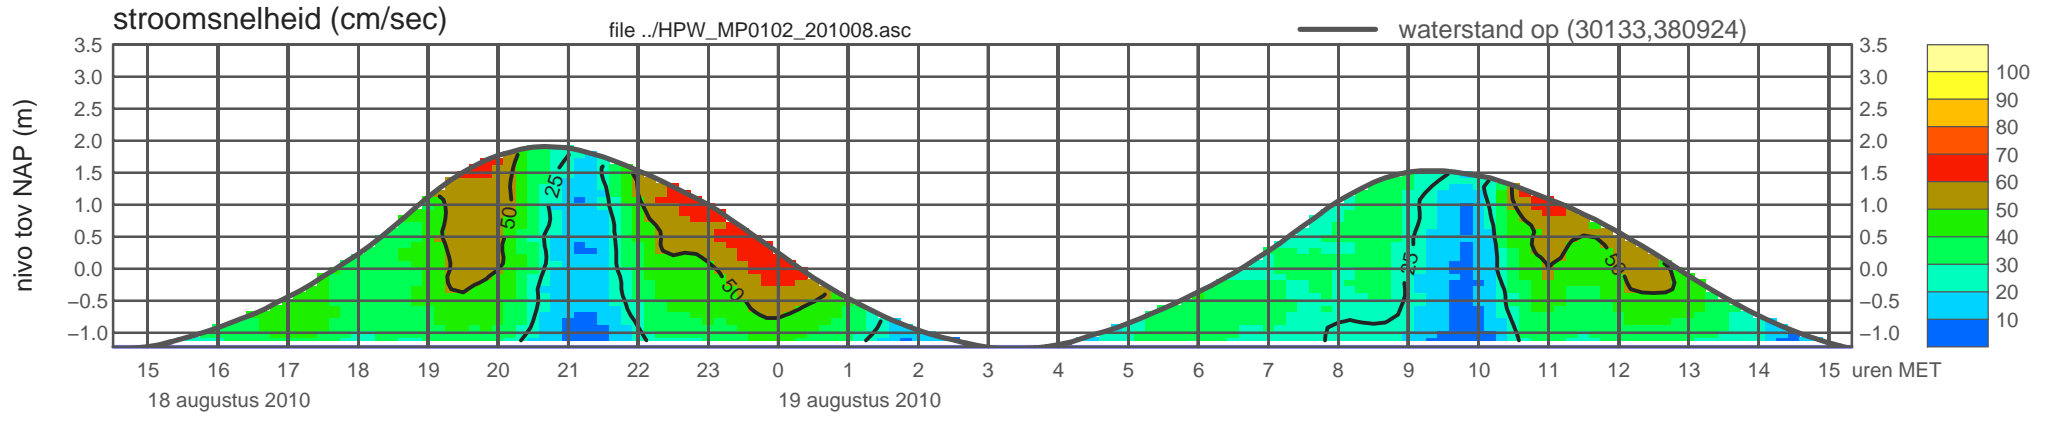

registratie ADCP meetpunt HPW_MP0102_201008 (x=030133 , y=380924 ,h=NAP -1.22 m)

registratie ADCP meetpunt HPW_MP0102_201008 (x=030133 , y=380924 ,h=NAP -1.22 m)

registratie ADCP meetpunt HPW_MP0102_201008 (x=030133 , y=380924 ,h=NAP -1.22 m)