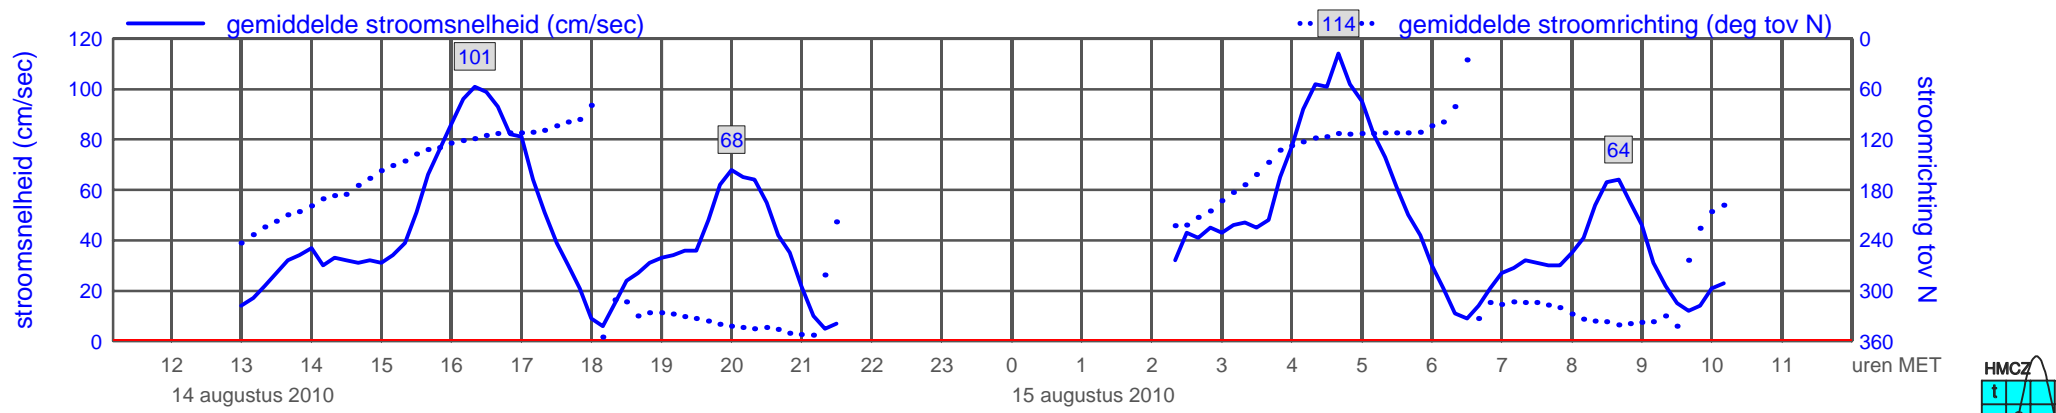

registratie ADCP meetpunt HPW_MP0102_201008 (x=030133 , y=380924 ,h=NAP -1.22 m)

rijkswaterstaat zeeland

registratie ADCP meetpunt HPW_MP0102_201008 (x=030133 , y=380924 ,h=NAP -1.22 m)

registratie ADCP meetpunt HPW_MP0102_201008 (x=030133 , y=380924 ,h=NAP -1.22 m)

registratie ADCP meetpunt HPW_MP0102_201008 (x=030133 , y=380924 ,h=NAP -1.22 m)

registratie ADCP meetpunt HPW_MP0102_201008 (x=030133 , y=380924 ,h=NAP -1.22 m)

registratie ADCP meetpunt HPW_MP0102_201008 (x=030133 , y=380924 ,h=NAP -1.22 m)