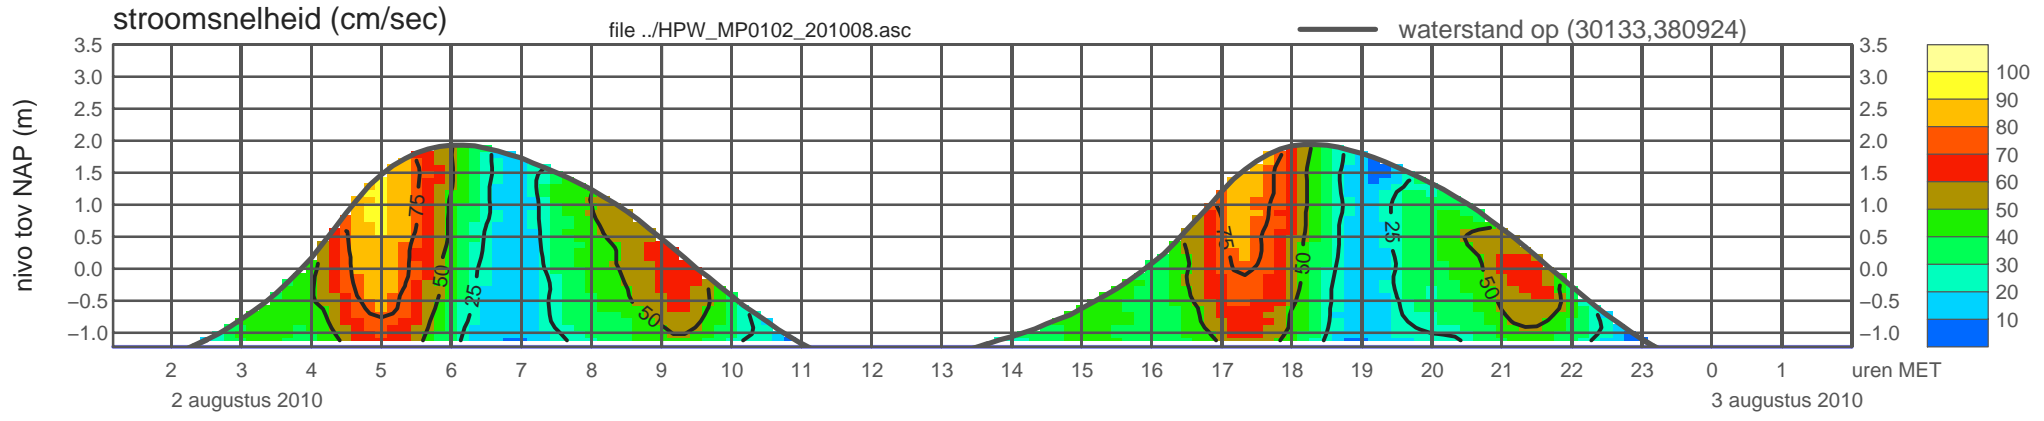

registratie ADCP meetpunt HPW_MP0102_201008 (x=030133 , y=380924 ,h=NAP -1.22 m)

registratie ADCP meetpunt HPW_MP0102_201008 (x=030133 , y=380924 ,h=NAP -1.22 m)

registratie ADCP meetpunt HPW_MP0102_201008 (x=030133 , y=380924 ,h=NAP -1.22 m)

registratie ADCP meetpunt HPW_MP0102_201008 (x=030133 , y=380924 ,h=NAP -1.22 m)

registratie ADCP meetpunt HPW_MP0102_201008 (x=030133 , y=380924 ,h=NAP -1.22 m)

rijkswaterstaat zeeland

registratie ADCP meetpunt HPW_MP0102_201008 (x=030133 , y=380924 ,h=NAP -1.22 m)