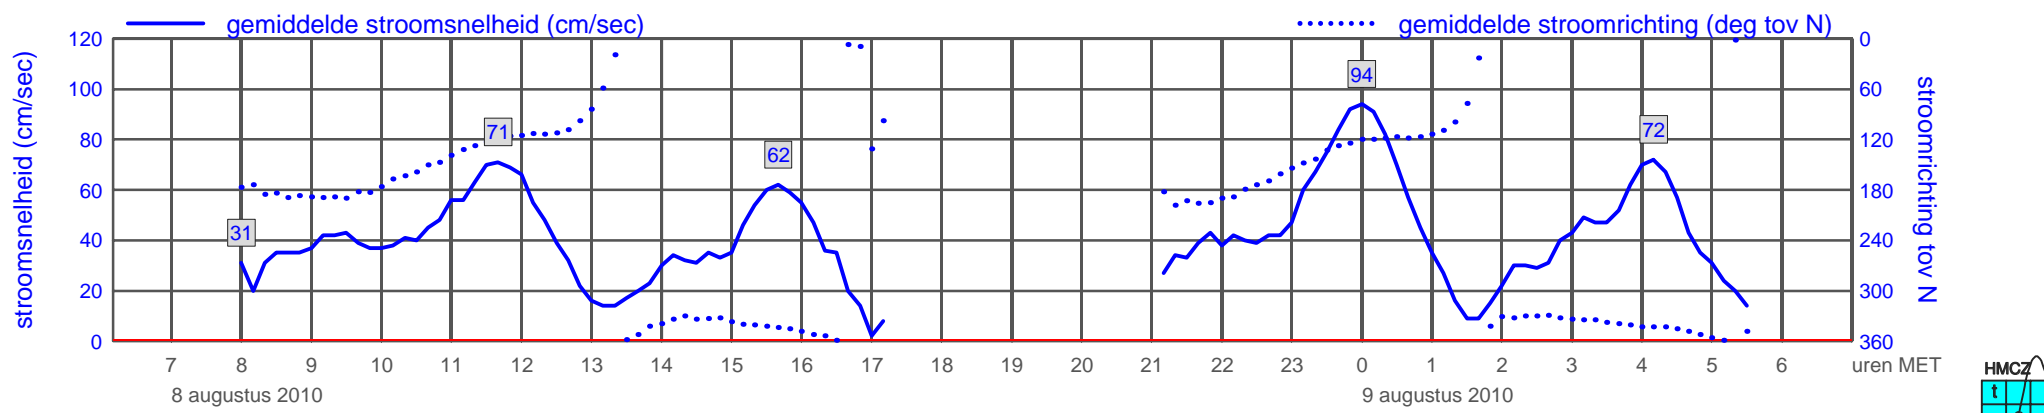

registratie ADCP meetpunt HPW_MP0102_201008 (x=030133 , y=380924 ,h=NAP -1.22 m)

registratie ADCP meetpunt HPW_MP0102_201008 (x=030133 , y=380924 ,h=NAP -1.22 m)

rijkswaterstaat zeeland

registratie ADCP meetpunt HPW_MP0102_201008 (x=030133 , y=380924 ,h=NAP -1.22 m)

rijkswaterstaat zeeland

registratie ADCP meetpunt HPW_MP0102_201008 (x=030133 , y=380924 ,h=NAP -1.22 m)

rijkswaterstaat zeeland

registratie ADCP meetpunt HPW_MP0102_201008 (x=030133 , y=380924 ,h=NAP -1.22 m)

registratie ADCP meetpunt HPW_MP0102_201008 (x=030133 , y=380924 ,h=NAP -1.22 m)

rijkswaterstaat zeeland

registratie ADCP meetpunt HPW_MP0102_201008 (x=030133 , y=380924 ,h=NAP -1.22 m)

registratie ADCP meetpunt HPW_MP0102_201008 (x=030133 , y=380924 ,h=NAP -1.22 m)