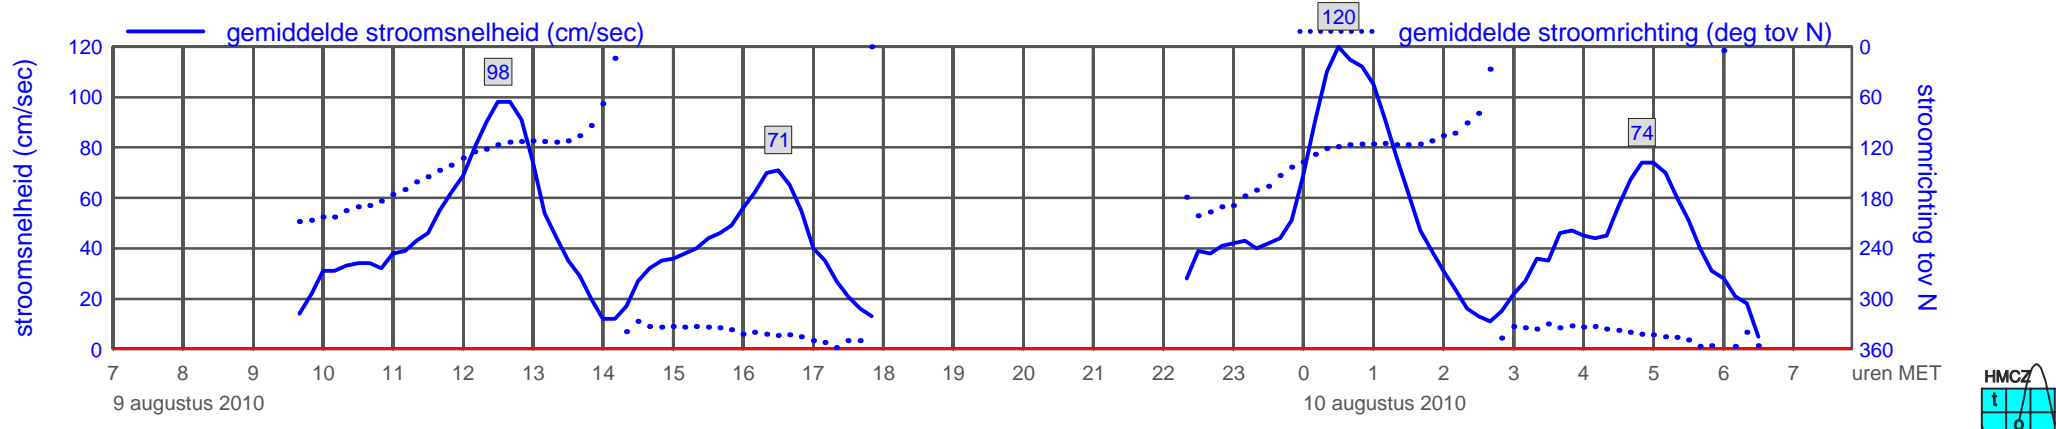

registratie ADCP meetpunt HPW_MP0102_201008 (x=030133 , y=380924 ,h=NAP -1.22 m)

registratie ADCP meetpunt HPW_MP0102_201008 (x=030133 , y=380924 ,h=NAP -1.22 m)

rijkswaterstaat zeeland

registratie ADCP meetpunt HPW_MP0102_201008 (x=030133 , y=380924 ,h=NAP -1.22 m)

rijkswaterstaat zeeland

registratie ADCP meetpunt HPW_MP0102_201008 (x=030133 , y=380924 ,h=NAP -1.22 m)

rijkswaterstaat zeeland

registratie ADCP meetpunt HPW_MP0102_201008 (x=030133 , y=380924 ,h=NAP -1.22 m)

registratie ADCP meetpunt HPW_MP0102_201008 (x=030133 , y=380924 ,h=NAP -1.22 m)

rijkswaterstaat zeeland

registratie ADCP meetpunt HPW_MP0102_201008 (x=030133 , y=380924 ,h=NAP -1.22 m)

registratie ADCP meetpunt HPW_MP0102_201008 (x=030133 , y=380924 ,h=NAP -1.22 m)