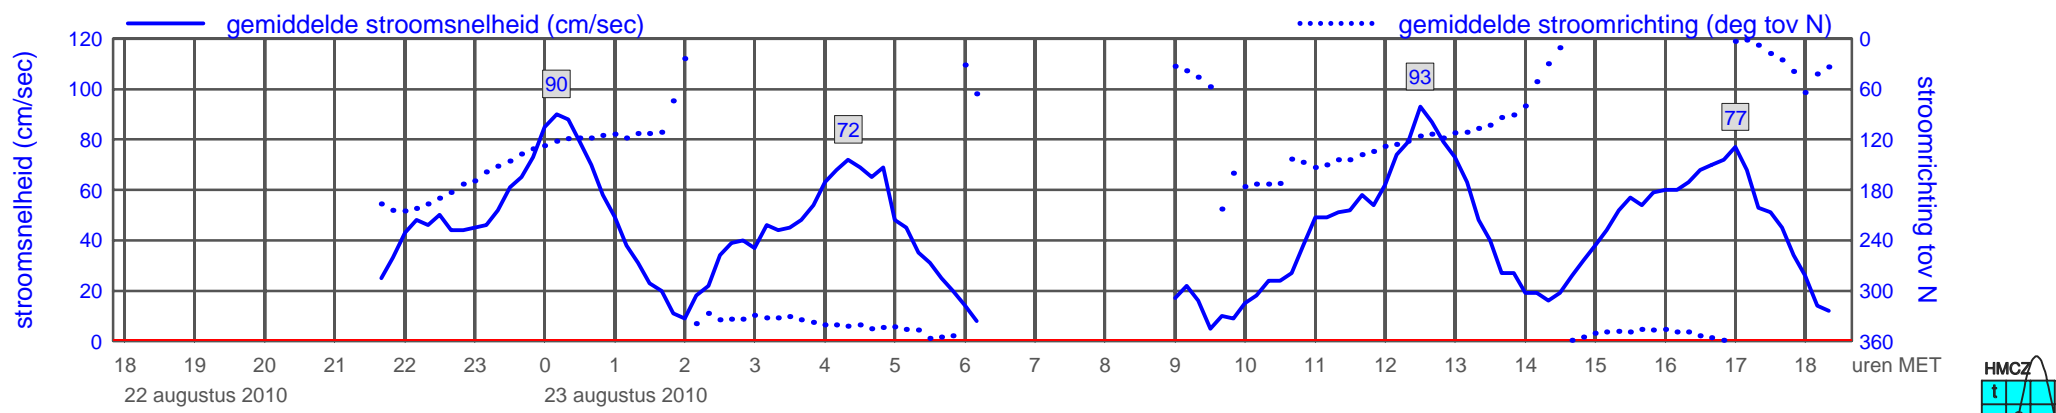

registratie ADCP meetpunt HPW_MP0102_201008 (x=030133 , y=380924 ,h=NAP -1.22 m)

registratie ADCP meetpunt HPW_MP0102_201008 (x=030133 , y=380924 ,h=NAP -1.22 m)

registratie ADCP meetpunt HPW_MP0102_201008 (x=030133 , y=380924 ,h=NAP -1.22 m)

registratie ADCP meetpunt HPW_MP0102_201008 (x=030133 , y=380924 ,h=NAP -1.22 m)

registratie ADCP meetpunt HPW_MP0102_201008 (x=030133 , y=380924 ,h=NAP -1.22 m)

rijkswaterstaat zeeland

registratie ADCP meetpunt HPW_MP0102_201008 (x=030133 , y=380924 ,h=NAP -1.22 m)

registratie ADCP meetpunt HPW_MP0102_201008 (x=030133 , y=380924 ,h=NAP -1.22 m)

rijkswaterstaat zeeland

registratie ADCP meetpunt HPW_MP0102_201008 (x=030133 , y=380924 ,h=NAP -1.22 m)

VM

registratie ADCP meetpunt HPW_MP0102_201008 (x=030133 , y=380924 ,h=NAP -1.22 m)