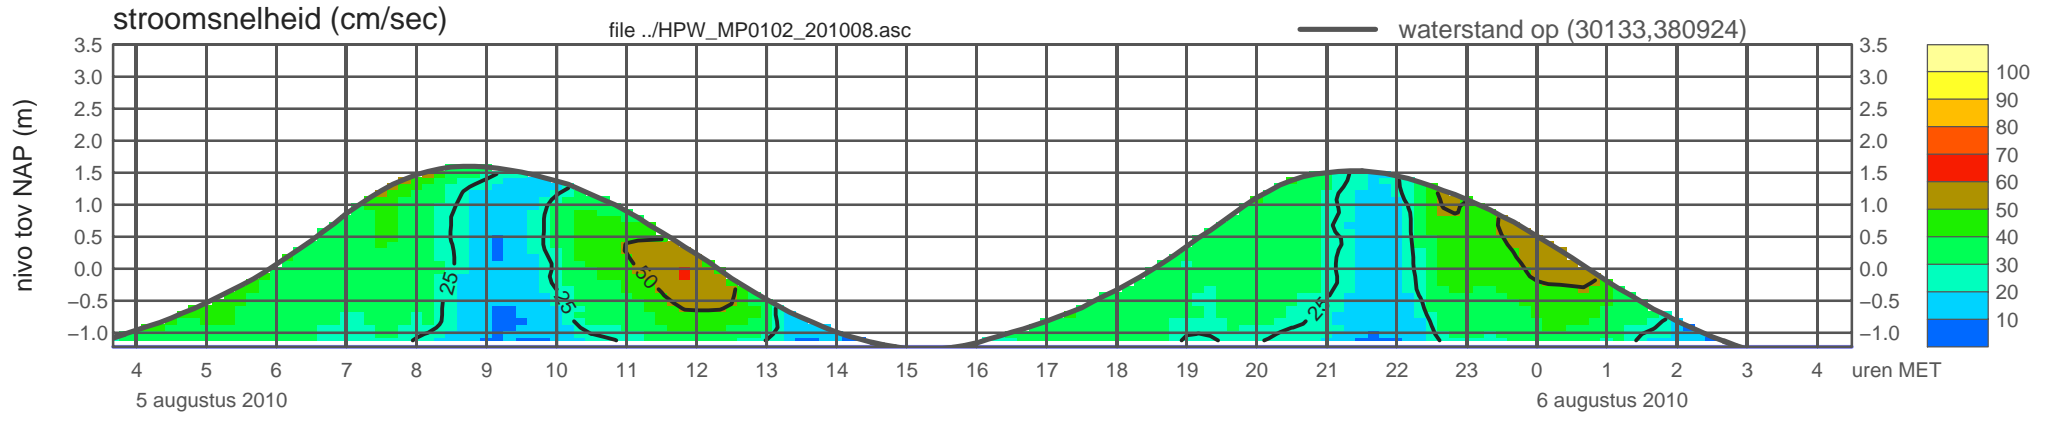

registratie ADCP meetpunt HPW_MP0102_201008 (x=030133 , y=380924 ,h=NAP -1.22 m)

registratie ADCP meetpunt HPW_MP0102_201008 (x=030133 , y=380924 ,h=NAP -1.22 m)

registratie ADCP meetpunt HPW_MP0102_201008 (x=030133 , y=380924 ,h=NAP -1.22 m)

registratie ADCP meetpunt HPW_MP0102_201008 (x=030133 , y=380924 ,h=NAP -1.22 m)

registratie ADCP meetpunt HPW_MP0102_201008 (x=030133 , y=380924 ,h=NAP -1.22 m)

rijkswaterstaat zeeland

registratie ADCP meetpunt HPW_MP0102_201008 (x=030133 , y=380924 ,h=NAP -1.22 m)

rijkswaterstaat zeeland

registratie ADCP meetpunt HPW_MP0102_201008 (x=030133 , y=380924 ,h=NAP -1.22 m)

rijkswaterstaat zeeland

registratie ADCP meetpunt HPW_MP0102_201008 (x=030133 , y=380924 ,h=NAP -1.22 m)