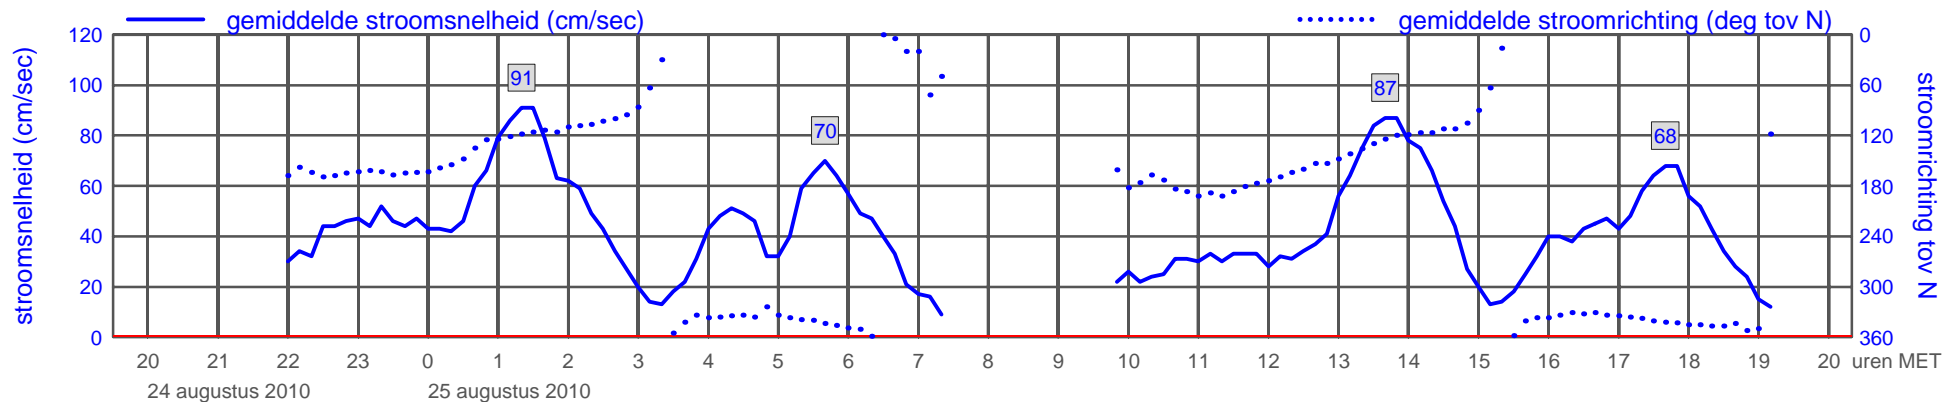

registratie ADCP meetpunt HPW_MP0102_201008 (x=030133 , y=380924 ,h=NAP -1.22 m)

registratie ADCP meetpunt HPW_MP0102_201008 (x=030133 , y=380924 ,h=NAP -1.22 m)

registratie ADCP meetpunt HPW_MP0102_201008 (x=030133 , y=380924 ,h=NAP -1.22 m)

registratie ADCP meetpunt HPW_MP0102_201008 (x=030133 , y=380924 ,h=NAP -1.22 m)

registratie ADCP meetpunt HPW_MP0102_201008 (x=030133 , y=380924 ,h=NAP -1.22 m)

rijkswaterstaat zeeland

registratie ADCP meetpunt HPW_MP0102_201008 (x=030133 , y=380924 ,h=NAP -1.22 m)

registratie ADCP meetpunt HPW_MP0102_201008 (x=030133 , y=380924 ,h=NAP -1.22 m)

rijkswaterstaat zeeland

registratie ADCP meetpunt HPW_MP0102_201008 (x=030133 , y=380924 ,h=NAP -1.22 m)

VM

registratie ADCP meetpunt HPW_MP0102_201008 (x=030133 , y=380924 ,h=NAP -1.22 m)