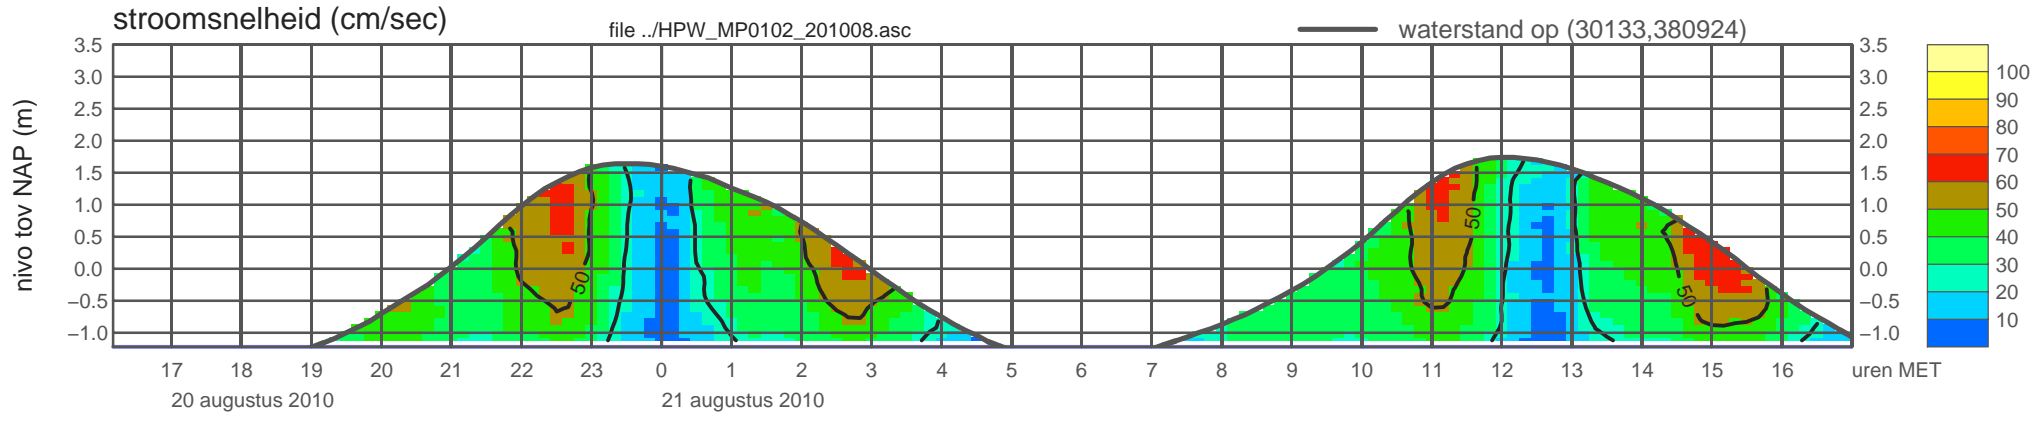

registratie ADCP meetpunt HPW_MP0102_201008 (x=030133 , y=380924 ,h=NAP -1.22 m)

registratie ADCP meetpunt HPW_MP0102_201008 (x=030133 , y=380924 ,h=NAP -1.22 m)

registratie ADCP meetpunt HPW_MP0102_201008 (x=030133 , y=380924 ,h=NAP -1.22 m)

registratie ADCP meetpunt HPW_MP0102_201008 (x=030133 , y=380924 ,h=NAP -1.22 m)

registratie ADCP meetpunt HPW_MP0102_201008 (x=030133 , y=380924 ,h=NAP -1.22 m)

rijkswaterstaat zeeland

registratie ADCP meetpunt HPW_MP0102_201008 (x=030133 , y=380924 ,h=NAP -1.22 m)