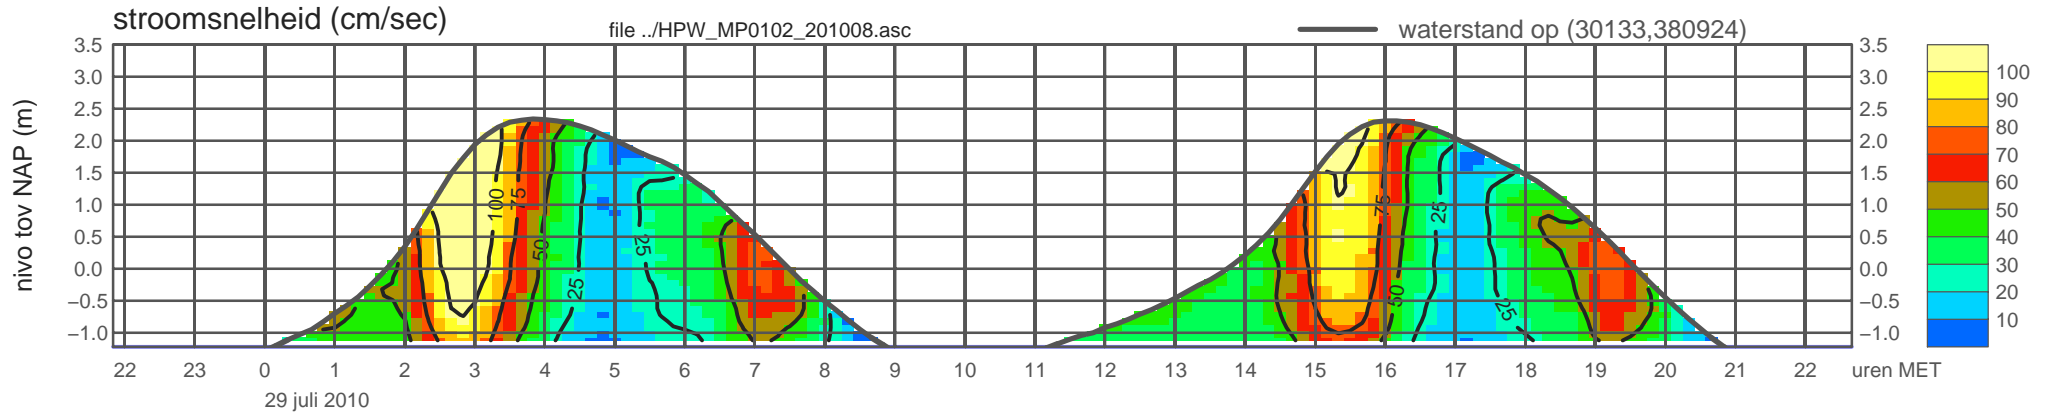

registratie ADCP meetpunt HPW_MP0102_201008 (x=030133 , y=380924 ,h=NAP -1.22 m)

registratie ADCP meetpunt HPW_MP0102_201008 (x=030133 , y=380924 ,h=NAP -1.22 m)

registratie ADCP meetpunt HPW_MP0102_201008 (x=030133 , y=380924 ,h=NAP -1.22 m)

registratie ADCP meetpunt HPW_MP0102_201008 (x=030133 , y=380924 ,h=NAP -1.22 m)

registratie ADCP meetpunt HPW_MP0102_201008 (x=030133 , y=380924 ,h=NAP -1.22 m)

rijkswaterstaat zeeland

registratie ADCP meetpunt HPW_MP0102_201008 (x=030133 , y=380924 ,h=NAP -1.22 m)