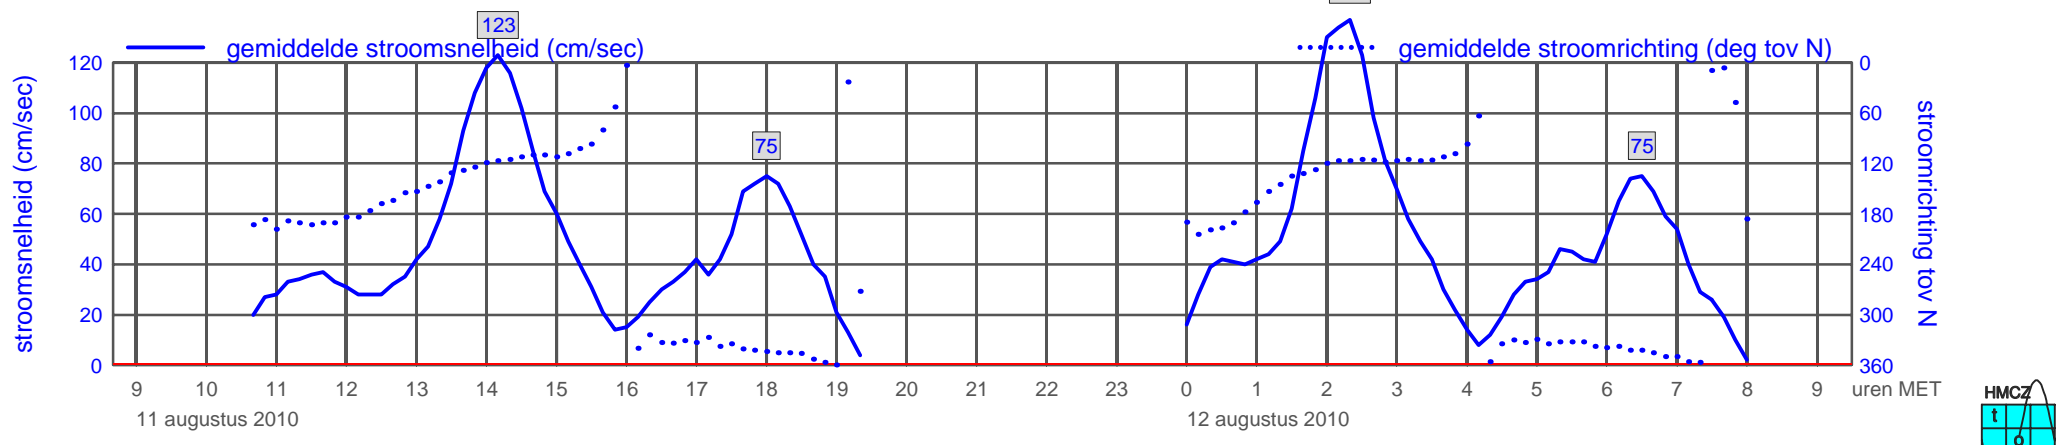

rijkswaterstaat zeeland

registratie ADCP meetpunt HPW_MP0102_201008 (x=030133 , y=380924 ,h=NAP -1.22 m)

rijkswaterstaat zeeland

registratie ADCP meetpunt HPW_MP0102_201008 (x=030133 , y=380924 ,h=NAP -1.22 m)

registratie ADCP meetpunt HPW_MP0102_201008 (x=030133 , y=380924 ,h=NAP -1.22 m)

rijkswaterstaat zeeland

registratie ADCP meetpunt HPW_MP0102_201008 (x=030133 , y=380924 ,h=NAP -1.22 m)

registratie ADCP meetpunt HPW_MP0102_201008 (x=030133 , y=380924 ,h=NAP -1.22 m)

registratie ADCP meetpunt HPW_MP0102_201008 (x=030133 , y=380924 ,h=NAP -1.22 m)

registratie ADCP meetpunt HPW_MP0102_201008 (x=030133 , y=380924 ,h=NAP -1.22 m)

registratie ADCP meetpunt HPW_MP0102_201008 (x=030133 , y=380924 ,h=NAP -1.22 m)