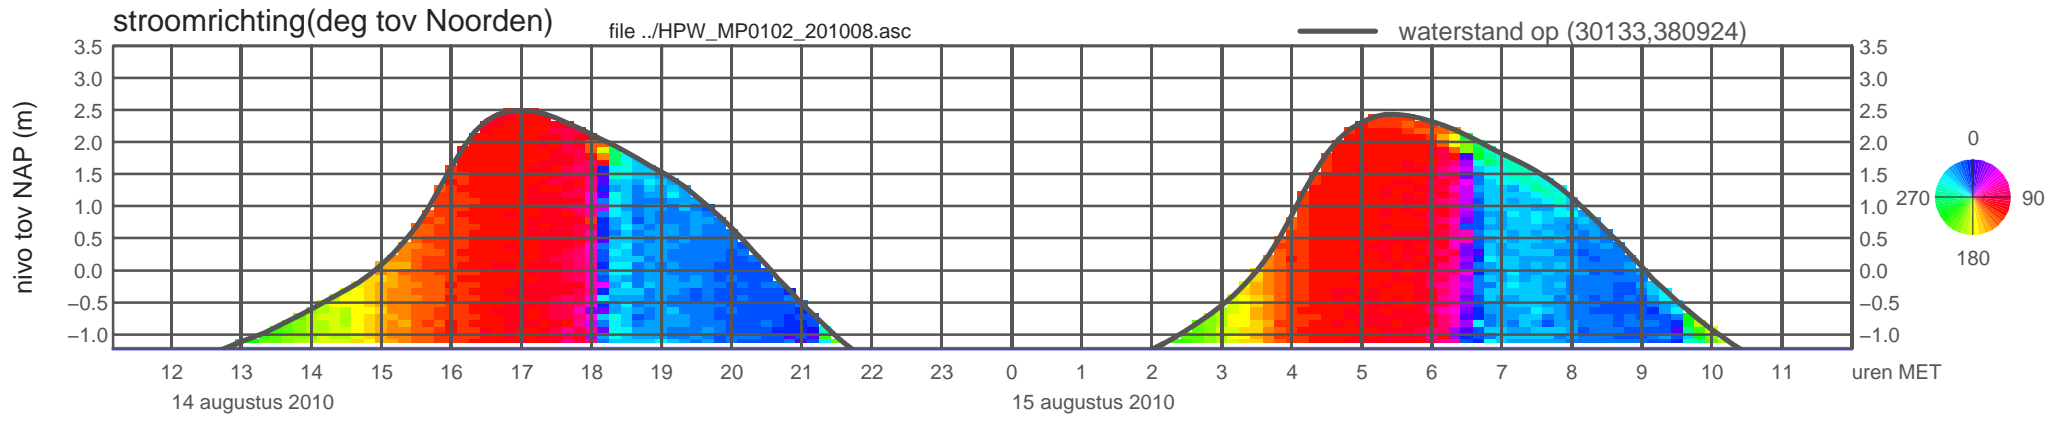

registratie ADCP meetpunt HPW_MP0102_201008 (x=030133 , y=380924 ,h=NAP -1.22 m)

registratie ADCP meetpunt HPW_MP0102_201008 (x=030133 , y=380924 ,h=NAP -1.22 m)

registratie ADCP meetpunt HPW_MP0102_201008 (x=030133 , y=380924 ,h=NAP -1.22 m)