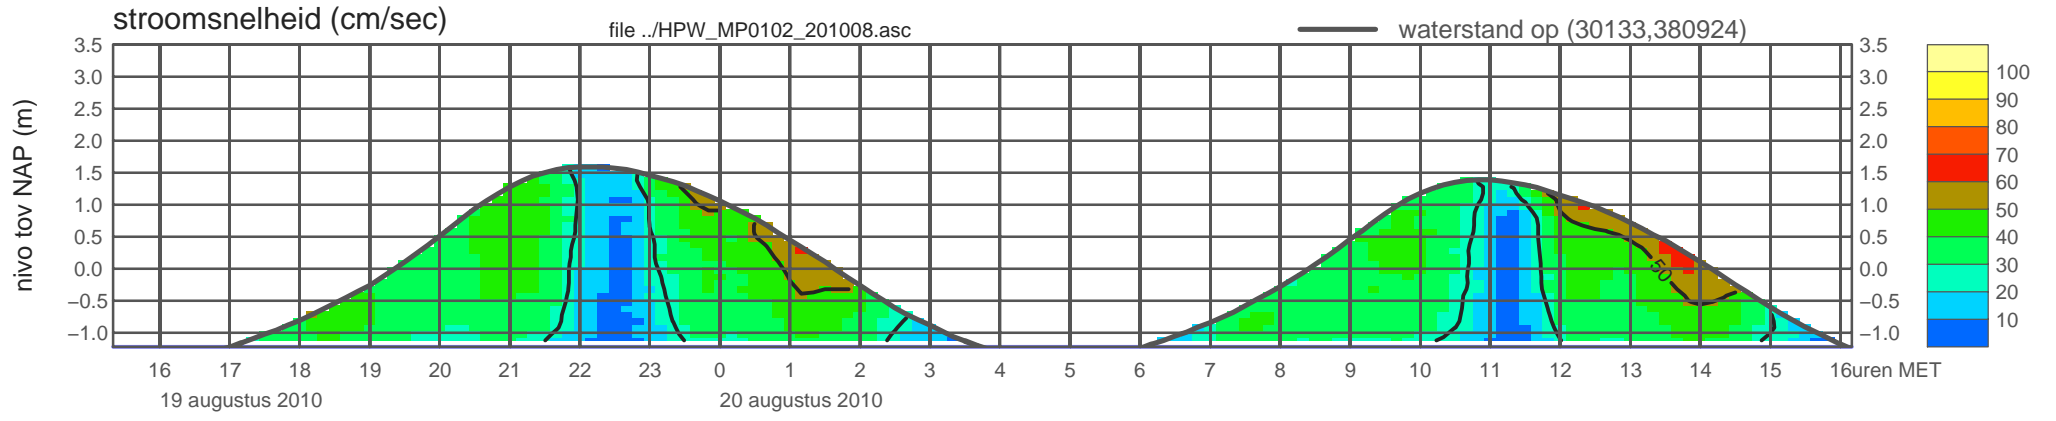

registratie ADCP meetpunt HPW_MP0102_201008 (x=030133 , y=380924 ,h=NAP -1.22 m)

registratie ADCP meetpunt HPW_MP0102_201008 (x=030133 , y=380924 ,h=NAP -1.22 m)

registratie ADCP meetpunt HPW_MP0102_201008 (x=030133 , y=380924 ,h=NAP -1.22 m)