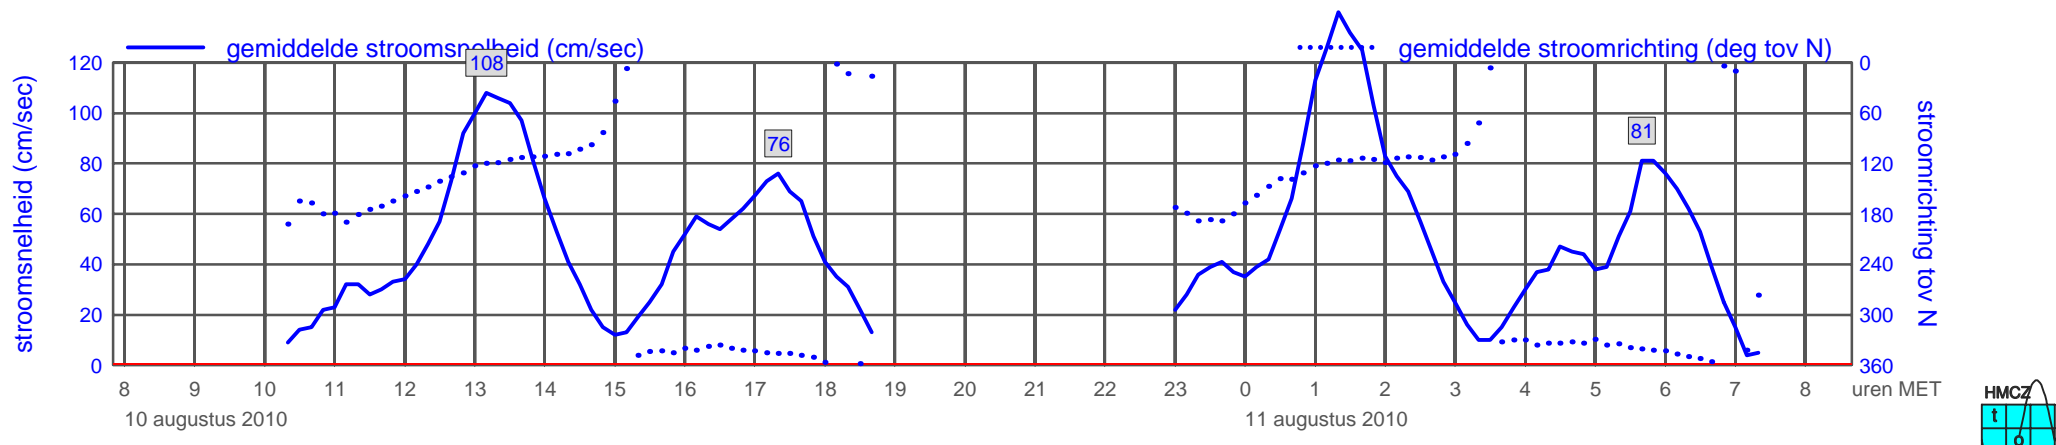

rijkswaterstaat zeeland

registratie ADCP meetpunt HPW_MP0102_201008 (x=030133 , y=380924 ,h=NAP -1.22 m)

rijkswaterstaat zeeland

registratie ADCP meetpunt HPW_MP0102_201008 (x=030133 , y=380924 ,h=NAP -1.22 m)

registratie ADCP meetpunt HPW_MP0102_201008 (x=030133 , y=380924 ,h=NAP -1.22 m)

rijkswaterstaat zeeland

registratie ADCP meetpunt HPW_MP0102_201008 (x=030133 , y=380924 ,h=NAP -1.22 m)

registratie ADCP meetpunt HPW_MP0102_201008 (x=030133 , y=380924 ,h=NAP -1.22 m)

registratie ADCP meetpunt HPW_MP0102_201008 (x=030133 , y=380924 ,h=NAP -1.22 m)

registratie ADCP meetpunt HPW_MP0102_201008 (x=030133 , y=380924 ,h=NAP -1.22 m)

registratie ADCP meetpunt HPW_MP0102_201008 (x=030133 , y=380924 ,h=NAP -1.22 m)