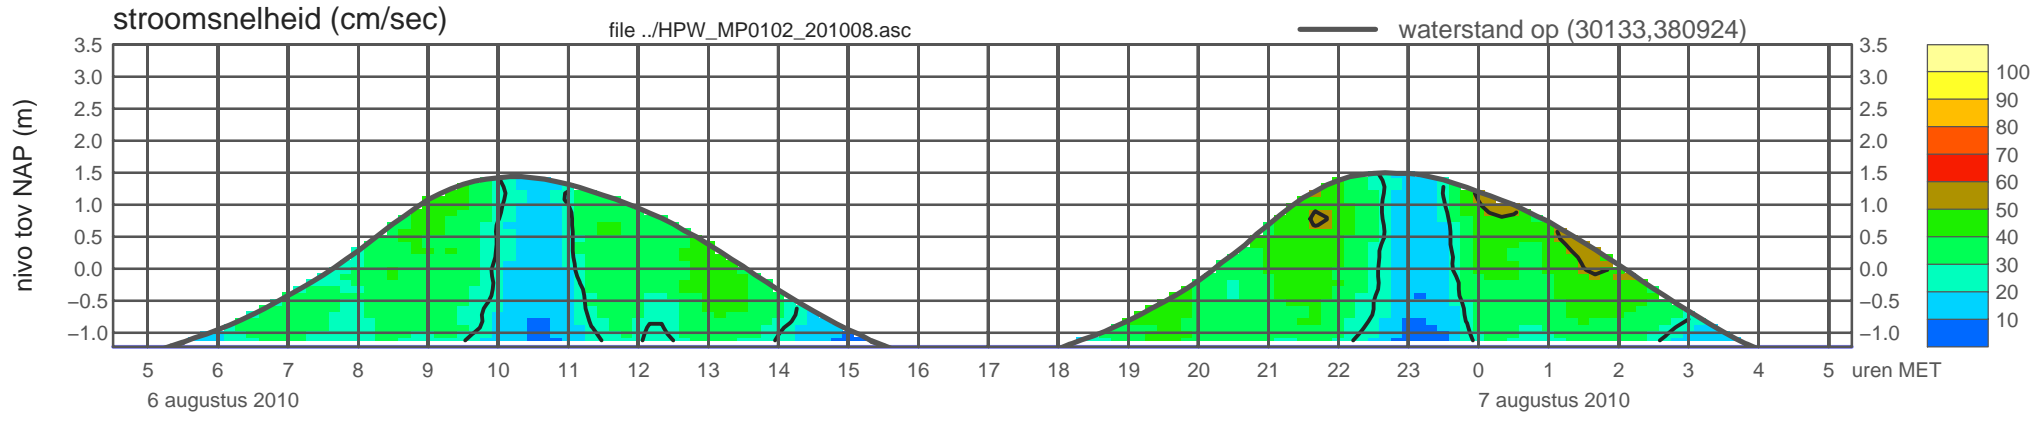

registratie ADCP meetpunt HPW_MP0102_201008 (x=030133 , y=380924 ,h=NAP -1.22 m)

registratie ADCP meetpunt HPW_MP0102_201008 (x=030133 , y=380924 ,h=NAP -1.22 m)

registratie ADCP meetpunt HPW_MP0102_201008 (x=030133 , y=380924 ,h=NAP -1.22 m)

registratie ADCP meetpunt HPW_MP0102_201008 (x=030133 , y=380924 ,h=NAP -1.22 m)

registratie ADCP meetpunt HPW_MP0102_201008 (x=030133 , y=380924 ,h=NAP -1.22 m)

rijkswaterstaat zeeland

registratie ADCP meetpunt HPW_MP0102_201008 (x=030133 , y=380924 ,h=NAP -1.22 m)

rijkswaterstaat zeeland

registratie ADCP meetpunt HPW_MP0102_201008 (x=030133 , y=380924 ,h=NAP -1.22 m)

rijkswaterstaat zeeland

registratie ADCP meetpunt HPW_MP0102_201008 (x=030133 , y=380924 ,h=NAP -1.22 m)