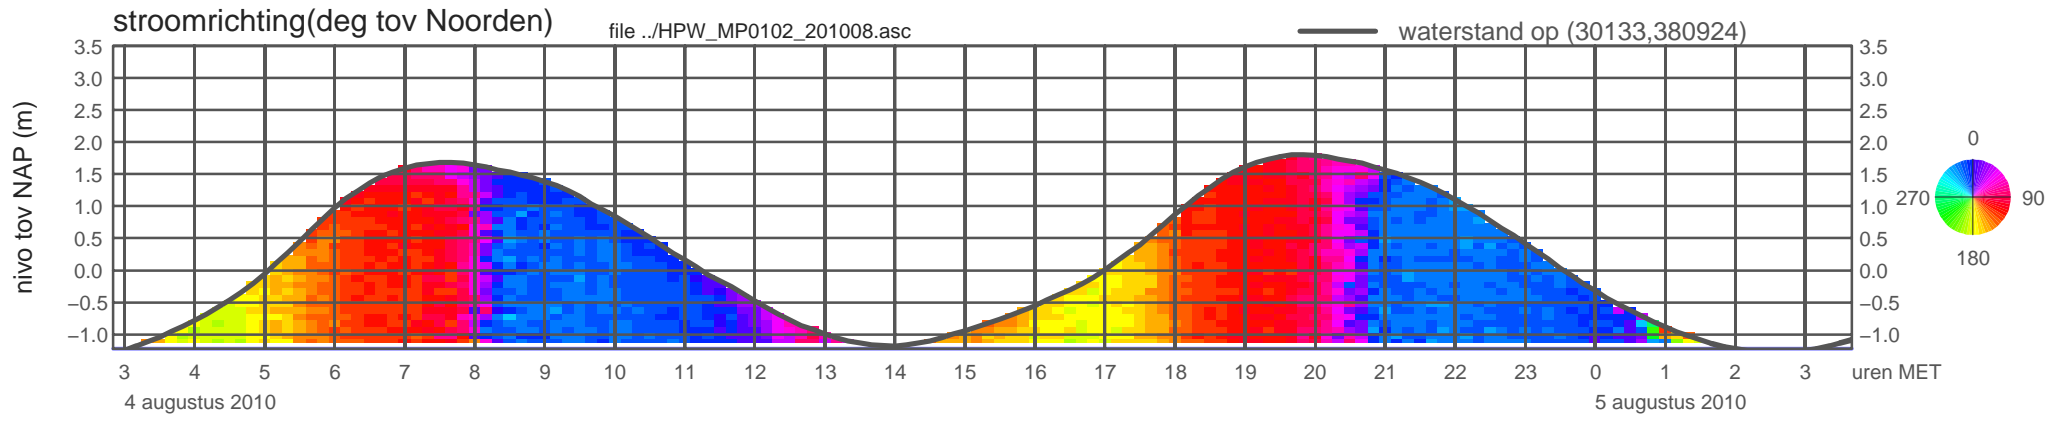

registratie ADCP meetpunt HPW_MP0102_201008 (x=030133 , y=380924 ,h=NAP -1.22 m)

registratie ADCP meetpunt HPW_MP0102_201008 (x=030133 , y=380924 ,h=NAP -1.22 m)

registratie ADCP meetpunt HPW_MP0102_201008 (x=030133 , y=380924 ,h=NAP -1.22 m)

registratie ADCP meetpunt HPW_MP0102_201008 (x=030133 , y=380924 ,h=NAP -1.22 m)

registratie ADCP meetpunt HPW_MP0102_201008 (x=030133 , y=380924 ,h=NAP -1.22 m)

rijkswaterstaat zeeland

registratie ADCP meetpunt HPW_MP0102_201008 (x=030133 , y=380924 ,h=NAP -1.22 m)