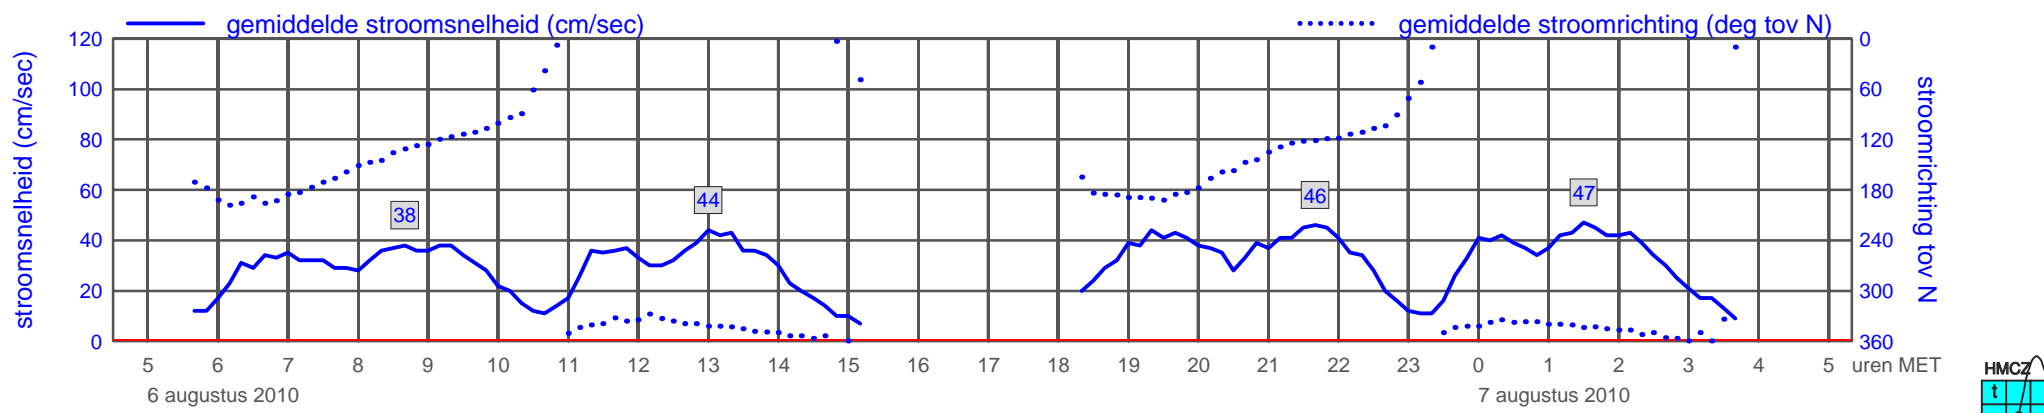

registratie ADCP meetpunt HPW_MP0102_201008 (x=030133 , y=380924 ,h=NAP -1.22 m)

registratie ADCP meetpunt HPW_MP0102_201008 (x=030133 , y=380924 ,h=NAP -1.22 m)

registratie ADCP meetpunt HPW_MP0102_201008 (x=030133 , y=380924 ,h=NAP -1.22 m)

registratie ADCP meetpunt HPW_MP0102_201008 (x=030133 , y=380924 ,h=NAP -1.22 m)

registratie ADCP meetpunt HPW_MP0102_201008 (x=030133 , y=380924 ,h=NAP -1.22 m)

rijkswaterstaat zeeland

registratie ADCP meetpunt HPW_MP0102_201008 (x=030133 , y=380924 ,h=NAP -1.22 m)

rijkswaterstaat zeeland

registratie ADCP meetpunt HPW_MP0102_201008 (x=030133 , y=380924 ,h=NAP -1.22 m)

rijkswaterstaat zeeland

registratie ADCP meetpunt HPW_MP0102_201008 (x=030133 , y=380924 ,h=NAP -1.22 m)

registratie ADCP meetpunt HPW_MP0102_201008 (x=030133 , y=380924 ,h=NAP -1.22 m)

rijkswaterstaat zeeland

registratie ADCP meetpunt HPW_MP0102_201008 (x=030133 , y=380924 ,h=NAP -1.22 m)

registratie ADCP meetpunt HPW_MP0102_201008 (x=030133 , y=380924 ,h=NAP -1.22 m)