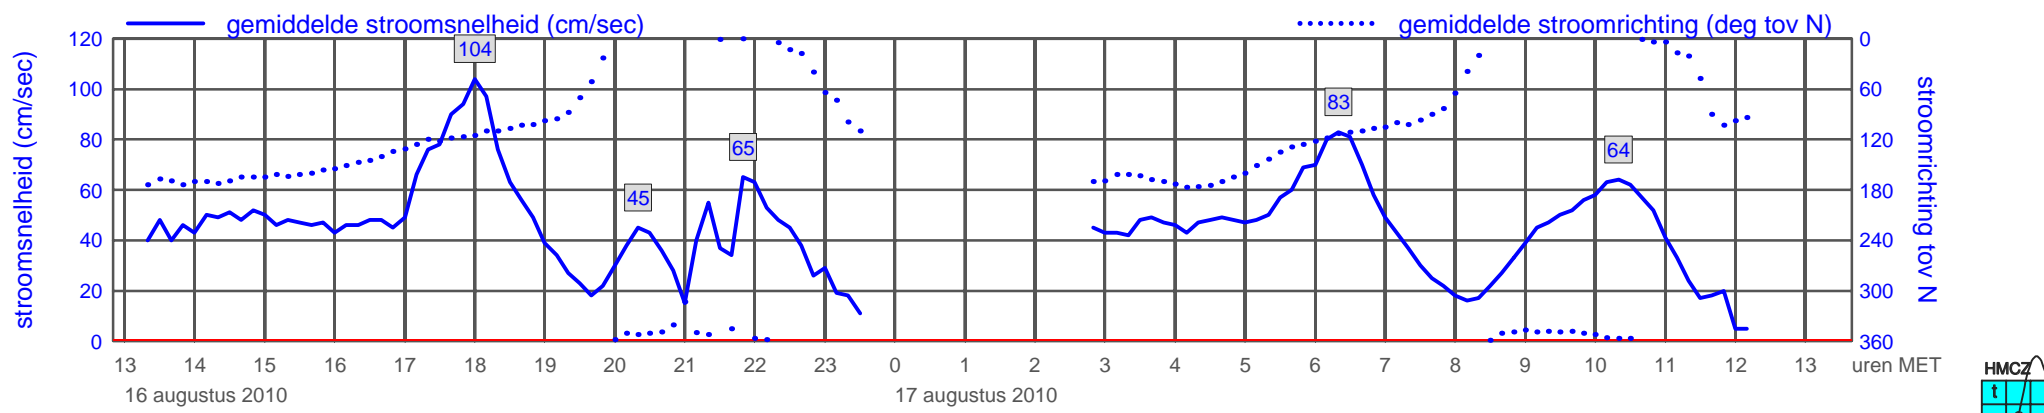

registratie ADCP meetpunt HPW_MP0102_201008 (x=030133 , y=380924 ,h=NAP -1.22 m)

rijkswaterstaat zeeland

registratie ADCP meetpunt HPW_MP0102_201008 (x=030133 , y=380924 ,h=NAP -1.22 m)

registratie ADCP meetpunt HPW_MP0102_201008 (x=030133 , y=380924 ,h=NAP -1.22 m)

registratie ADCP meetpunt HPW_MP0102_201008 (x=030133 , y=380924 ,h=NAP -1.22 m)

registratie ADCP meetpunt HPW_MP0102_201008 (x=030133 , y=380924 ,h=NAP -1.22 m)

registratie ADCP meetpunt HPW_MP0102_201008 (x=030133 , y=380924 ,h=NAP -1.22 m)