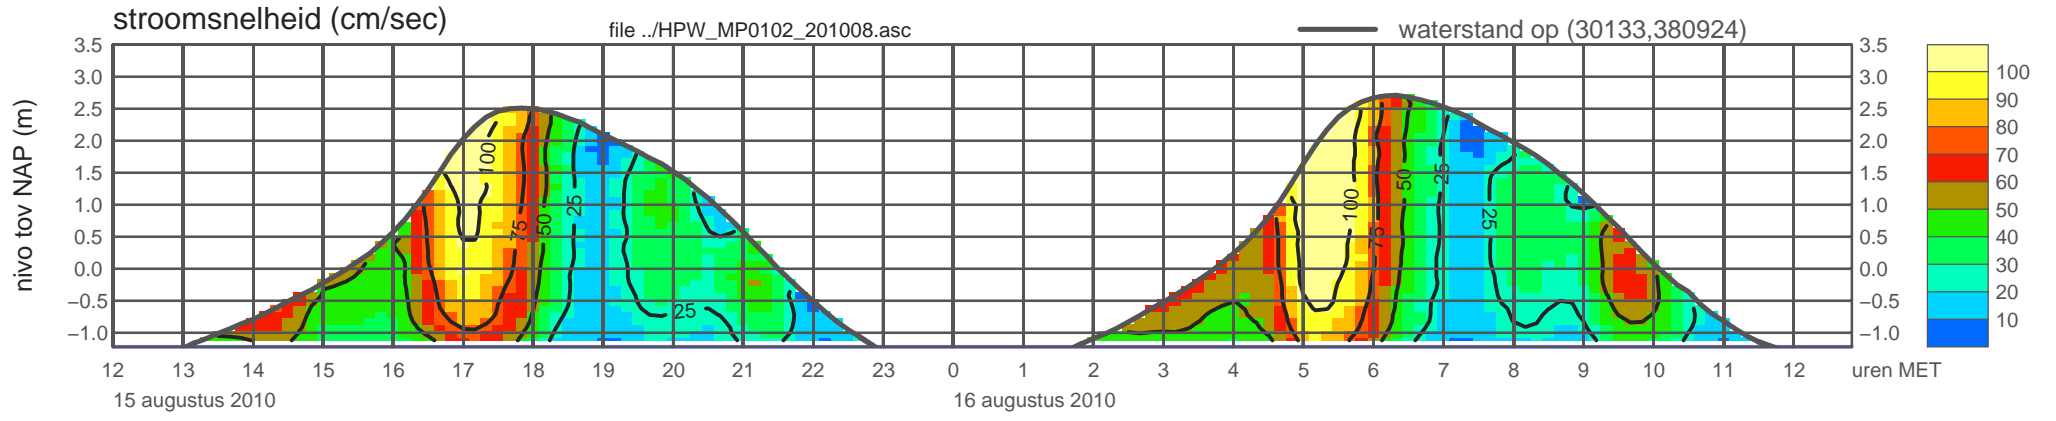

registratie ADCP meetpunt HPW_MP0102_201008 (x=030133 , y=380924 ,h=NAP -1.22 m)

rijkswaterstaat zeeland

registratie ADCP meetpunt HPW_MP0102_201008 (x=030133 , y=380924 ,h=NAP -1.22 m)

registratie ADCP meetpunt HPW_MP0102_201008 (x=030133 , y=380924 ,h=NAP -1.22 m)

registratie ADCP meetpunt HPW_MP0102_201008 (x=030133 , y=380924 ,h=NAP -1.22 m)

registratie ADCP meetpunt HPW_MP0102_201008 (x=030133 , y=380924 ,h=NAP -1.22 m)

registratie ADCP meetpunt HPW_MP0102_201008 (x=030133 , y=380924 ,h=NAP -1.22 m)