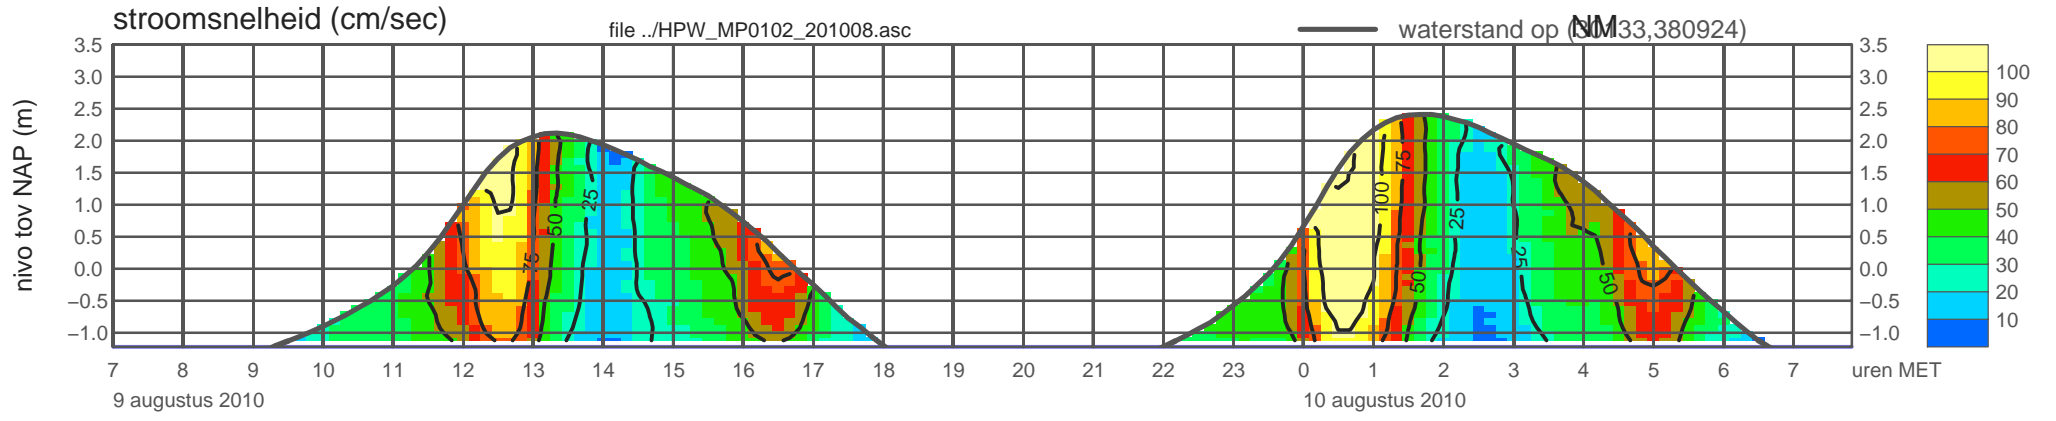

registratie ADCP meetpunt HPW_MP0102_201008 (x=030133 , y=380924 ,h=NAP -1.22 m)

registratie ADCP meetpunt HPW_MP0102_201008 (x=030133 , y=380924 ,h=NAP -1.22 m)

rijkswaterstaat zeeland

registratie ADCP meetpunt HPW_MP0102_201008 (x=030133 , y=380924 ,h=NAP -1.22 m)

rijkswaterstaat zeeland

registratie ADCP meetpunt HPW_MP0102_201008 (x=030133 , y=380924 ,h=NAP -1.22 m)

rijkswaterstaat zeeland

registratie ADCP meetpunt HPW_MP0102_201008 (x=030133 , y=380924 ,h=NAP -1.22 m)

registratie ADCP meetpunt HPW_MP0102_201008 (x=030133 , y=380924 ,h=NAP -1.22 m)

rijkswaterstaat zeeland

registratie ADCP meetpunt HPW_MP0102_201008 (x=030133 , y=380924 ,h=NAP -1.22 m)

registratie ADCP meetpunt HPW_MP0102_201008 (x=030133 , y=380924 ,h=NAP -1.22 m)