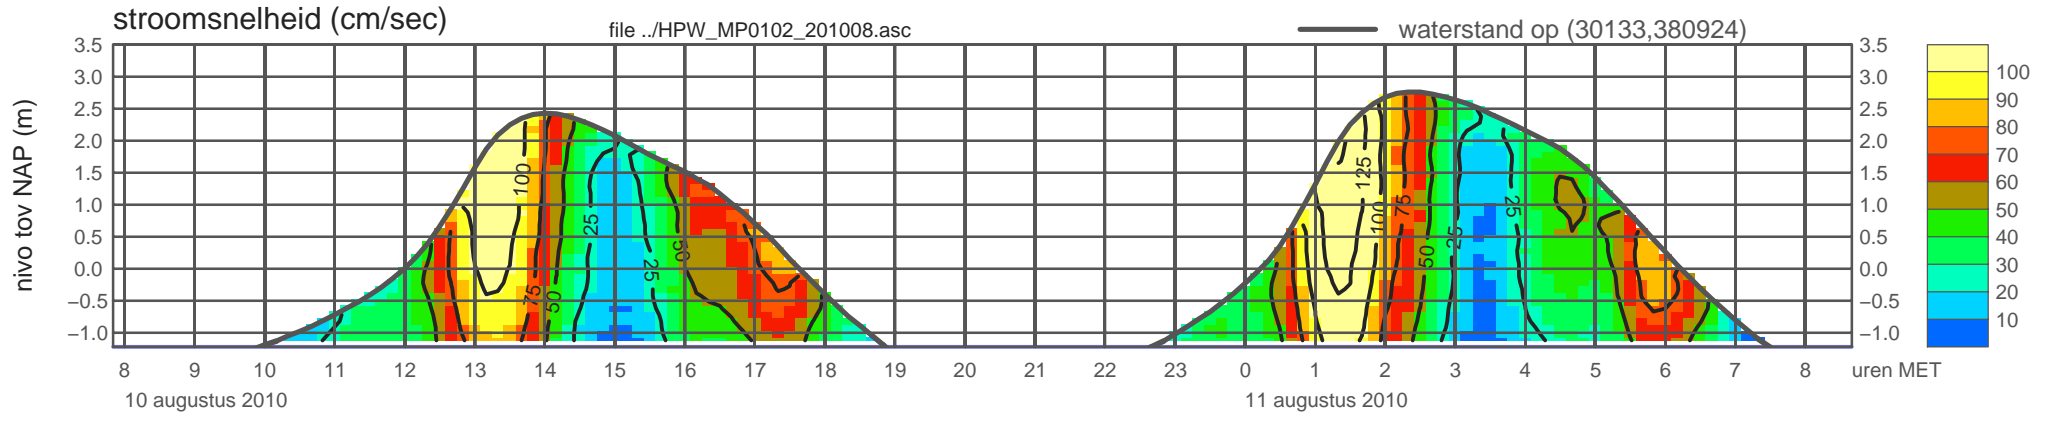

rijkswaterstaat zeeland

registratie ADCP meetpunt HPW_MP0102_201008 (x=030133 , y=380924 ,h=NAP -1.22 m)

rijkswaterstaat zeeland

registratie ADCP meetpunt HPW_MP0102_201008 (x=030133 , y=380924 ,h=NAP -1.22 m)

registratie ADCP meetpunt HPW_MP0102_201008 (x=030133 , y=380924 ,h=NAP -1.22 m)

rijkswaterstaat zeeland

registratie ADCP meetpunt HPW_MP0102_201008 (x=030133 , y=380924 ,h=NAP -1.22 m)

registratie ADCP meetpunt HPW_MP0102_201008 (x=030133 , y=380924 ,h=NAP -1.22 m)

registratie ADCP meetpunt HPW_MP0102_201008 (x=030133 , y=380924 ,h=NAP -1.22 m)

registratie ADCP meetpunt HPW_MP0102_201008 (x=030133 , y=380924 ,h=NAP -1.22 m)

registratie ADCP meetpunt HPW_MP0102_201008 (x=030133 , y=380924 ,h=NAP -1.22 m)