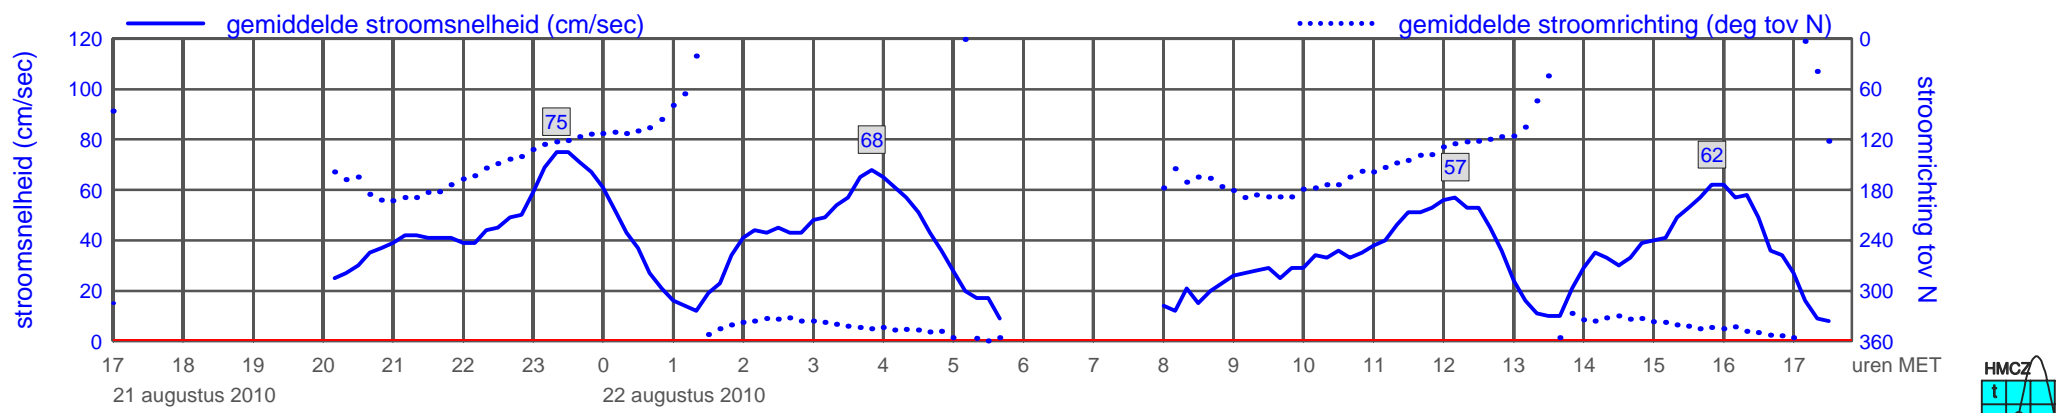

registratie ADCP meetpunt HPW_MP0102_201008 (x=030133 , y=380924 ,h=NAP -1.22 m)

registratie ADCP meetpunt HPW_MP0102_201008 (x=030133 , y=380924 ,h=NAP -1.22 m)

registratie ADCP meetpunt HPW_MP0102_201008 (x=030133 , y=380924 ,h=NAP -1.22 m)

registratie ADCP meetpunt HPW_MP0102_201008 (x=030133 , y=380924 ,h=NAP -1.22 m)

registratie ADCP meetpunt HPW_MP0102_201008 (x=030133 , y=380924 ,h=NAP -1.22 m)

rijkswaterstaat zeeland

registratie ADCP meetpunt HPW_MP0102_201008 (x=030133 , y=380924 ,h=NAP -1.22 m)