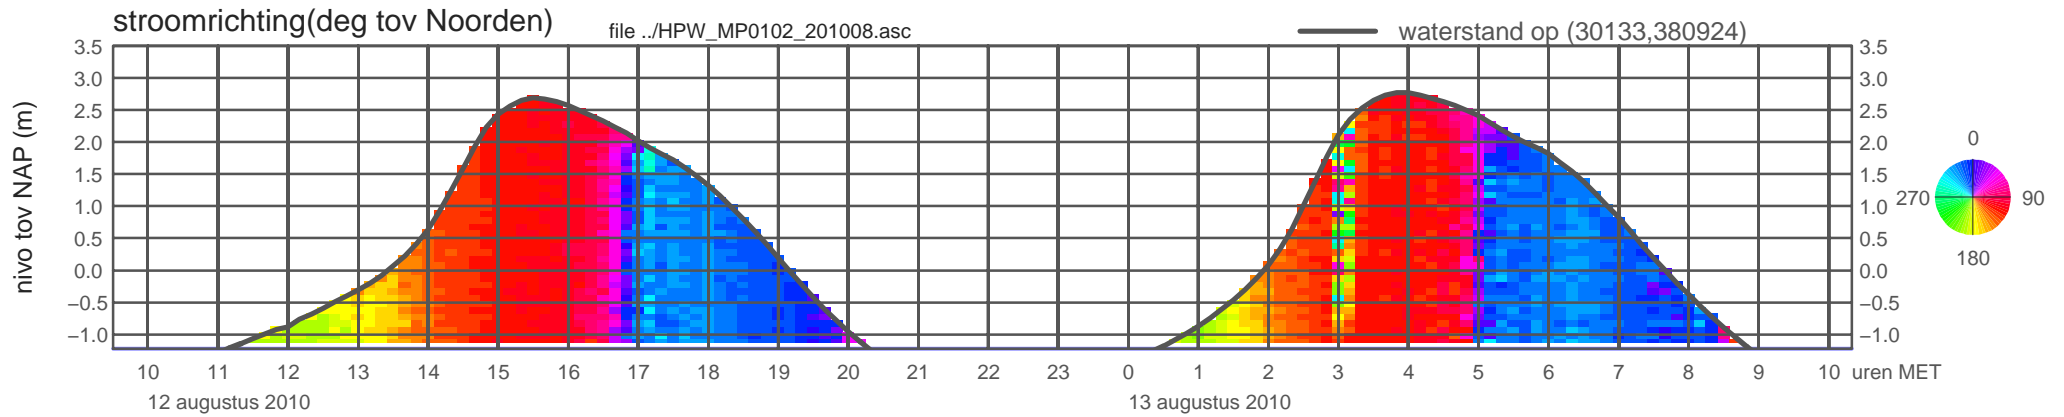

registratie ADCP meetpunt HPW_MP0102_201008 (x=030133 , y=380924 ,h=NAP -1.22 m)

rijkswaterstaat zeeland

registratie ADCP meetpunt HPW_MP0102_201008 (x=030133 , y=380924 ,h=NAP -1.22 m)

registratie ADCP meetpunt HPW_MP0102_201008 (x=030133 , y=380924 ,h=NAP -1.22 m)

registratie ADCP meetpunt HPW_MP0102_201008 (x=030133 , y=380924 ,h=NAP -1.22 m)

registratie ADCP meetpunt HPW_MP0102_201008 (x=030133 , y=380924 ,h=NAP -1.22 m)

registratie ADCP meetpunt HPW_MP0102_201008 (x=030133 , y=380924 ,h=NAP -1.22 m)