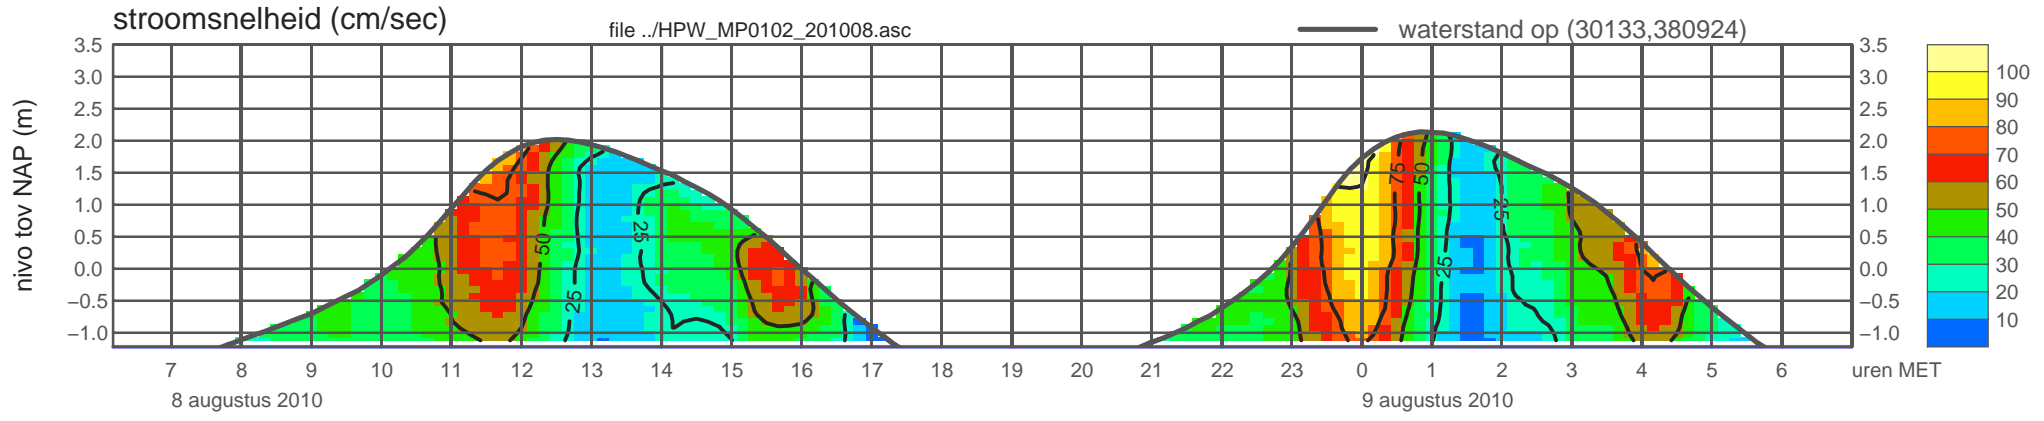

registratie ADCP meetpunt HPW_MP0102_201008 (x=030133 , y=380924 ,h=NAP -1.22 m)

registratie ADCP meetpunt HPW_MP0102_201008 (x=030133 , y=380924 ,h=NAP -1.22 m)

rijkswaterstaat zeeland

registratie ADCP meetpunt HPW_MP0102_201008 (x=030133 , y=380924 ,h=NAP -1.22 m)

rijkswaterstaat zeeland

registratie ADCP meetpunt HPW_MP0102_201008 (x=030133 , y=380924 ,h=NAP -1.22 m)

rijkswaterstaat zeeland

registratie ADCP meetpunt HPW_MP0102_201008 (x=030133 , y=380924 ,h=NAP -1.22 m)

registratie ADCP meetpunt HPW_MP0102_201008 (x=030133 , y=380924 ,h=NAP -1.22 m)

rijkswaterstaat zeeland

registratie ADCP meetpunt HPW_MP0102_201008 (x=030133 , y=380924 ,h=NAP -1.22 m)

registratie ADCP meetpunt HPW_MP0102_201008 (x=030133 , y=380924 ,h=NAP -1.22 m)