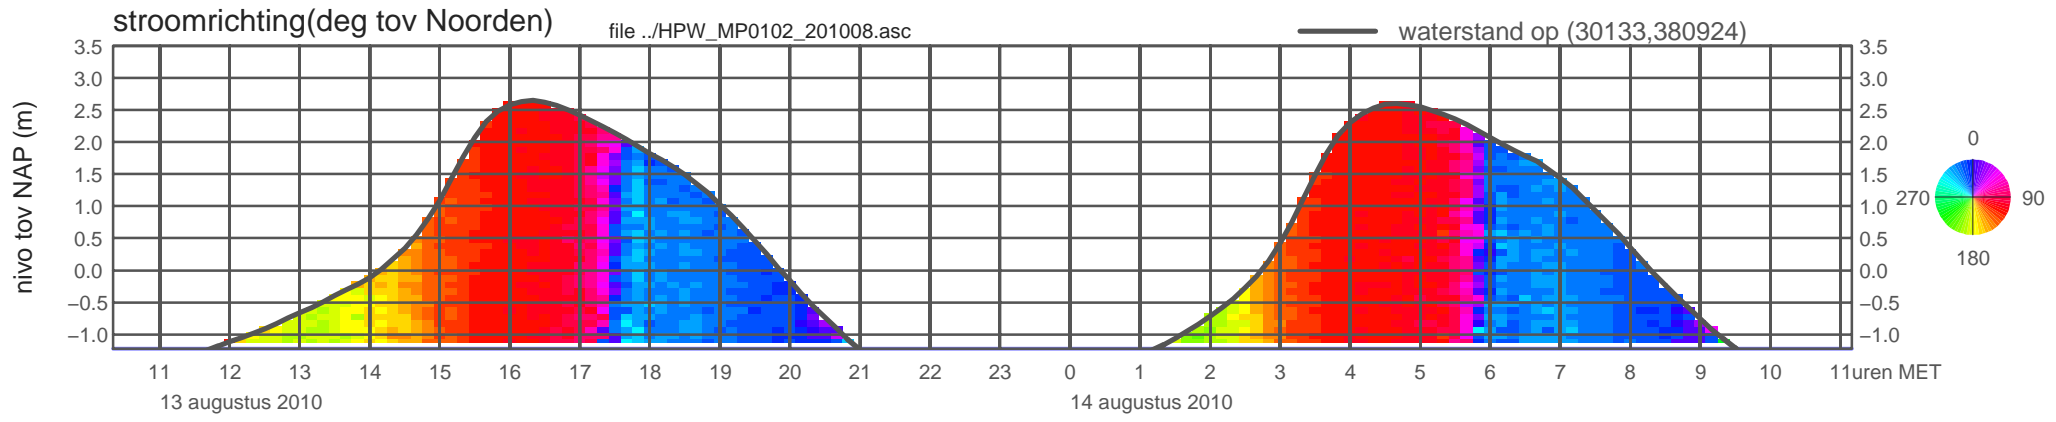

rijkswaterstaat zeeland

registratie ADCP meetpunt HPW_MP0102_201008 (x=030133 , y=380924 ,h=NAP -1.22 m)

rijkswaterstaat zeeland

registratie ADCP meetpunt HPW_MP0102_201008 (x=030133 , y=380924 ,h=NAP -1.22 m)

registratie ADCP meetpunt HPW_MP0102_201008 (x=030133 , y=380924 ,h=NAP -1.22 m)

rijkswaterstaat zeeland

registratie ADCP meetpunt HPW_MP0102_201008 (x=030133 , y=380924 ,h=NAP -1.22 m)

registratie ADCP meetpunt HPW_MP0102_201008 (x=030133 , y=380924 ,h=NAP -1.22 m)

registratie ADCP meetpunt HPW_MP0102_201008 (x=030133 , y=380924 ,h=NAP -1.22 m)

registratie ADCP meetpunt HPW_MP0102_201008 (x=030133 , y=380924 ,h=NAP -1.22 m)

registratie ADCP meetpunt HPW_MP0102_201008 (x=030133 , y=380924 ,h=NAP -1.22 m)