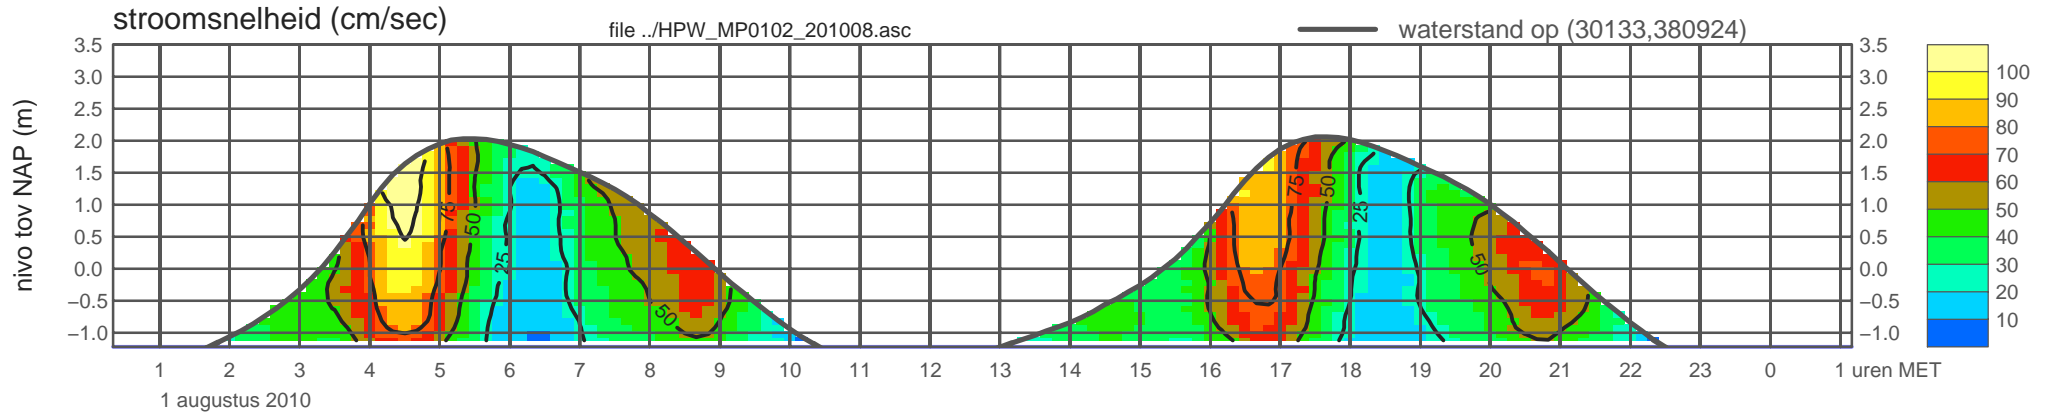

registratie ADCP meetpunt HPW_MP0102_201008 (x=030133 , y=380924 ,h=NAP -1.22 m)

registratie ADCP meetpunt HPW_MP0102_201008 (x=030133 , y=380924 ,h=NAP -1.22 m)

registratie ADCP meetpunt HPW_MP0102_201008 (x=030133 , y=380924 ,h=NAP -1.22 m)

registratie ADCP meetpunt HPW_MP0102_201008 (x=030133 , y=380924 ,h=NAP -1.22 m)

registratie ADCP meetpunt HPW_MP0102_201008 (x=030133 , y=380924 ,h=NAP -1.22 m)

rijkswaterstaat zeeland

registratie ADCP meetpunt HPW_MP0102_201008 (x=030133 , y=380924 ,h=NAP -1.22 m)