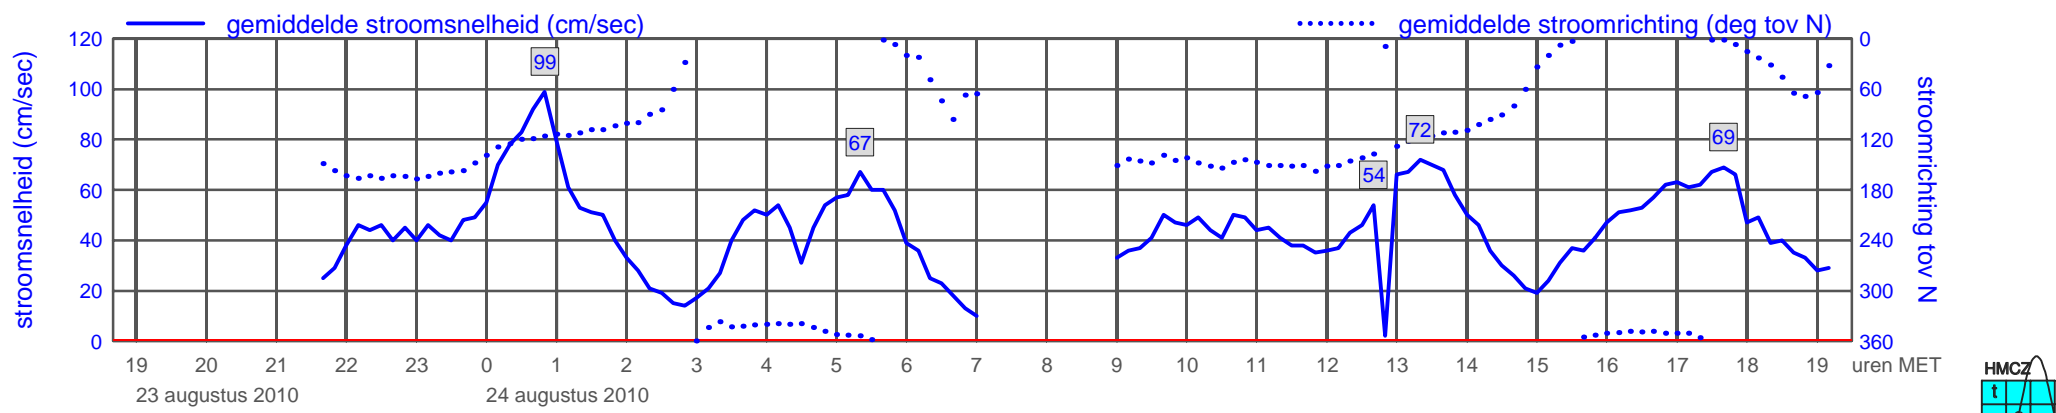

registratie ADCP meetpunt HPW_MP0102_201008 (x=030133 , y=380924 ,h=NAP -1.22 m)

registratie ADCP meetpunt HPW_MP0102_201008 (x=030133 , y=380924 ,h=NAP -1.22 m)

registratie ADCP meetpunt HPW_MP0102_201008 (x=030133 , y=380924 ,h=NAP -1.22 m)

registratie ADCP meetpunt HPW_MP0102_201008 (x=030133 , y=380924 ,h=NAP -1.22 m)

registratie ADCP meetpunt HPW_MP0102_201008 (x=030133 , y=380924 ,h=NAP -1.22 m)

rijkswaterstaat zeeland

registratie ADCP meetpunt HPW_MP0102_201008 (x=030133 , y=380924 ,h=NAP -1.22 m)

registratie ADCP meetpunt HPW_MP0102_201008 (x=030133 , y=380924 ,h=NAP -1.22 m)

rijkswaterstaat zeeland

registratie ADCP meetpunt HPW_MP0102_201008 (x=030133 , y=380924 ,h=NAP -1.22 m)

VM

registratie ADCP meetpunt HPW_MP0102_201008 (x=030133 , y=380924 ,h=NAP -1.22 m)