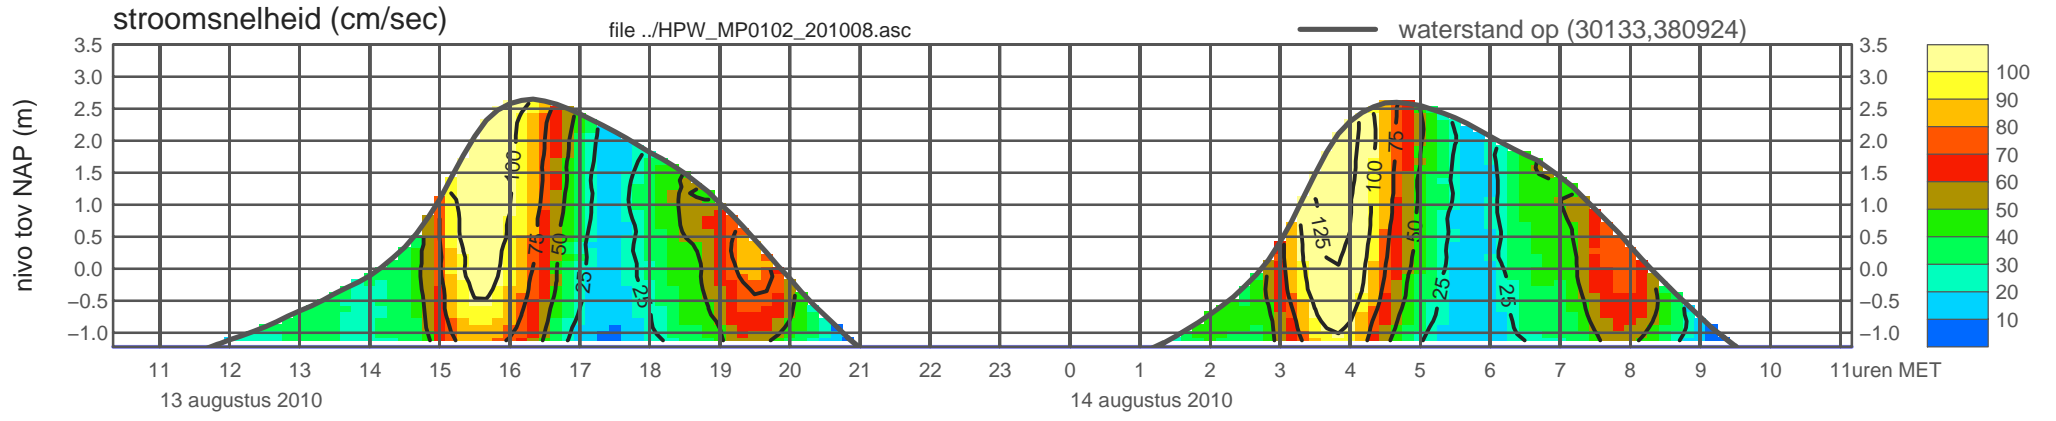

rijkswaterstaat zeeland

registratie ADCP meetpunt HPW_MP0102_201008 (x=030133 , y=380924 ,h=NAP -1.22 m)

rijkswaterstaat zeeland

registratie ADCP meetpunt HPW_MP0102_201008 (x=030133 , y=380924 ,h=NAP -1.22 m)

registratie ADCP meetpunt HPW_MP0102_201008 (x=030133 , y=380924 ,h=NAP -1.22 m)

rijkswaterstaat zeeland

registratie ADCP meetpunt HPW_MP0102_201008 (x=030133 , y=380924 ,h=NAP -1.22 m)

registratie ADCP meetpunt HPW_MP0102_201008 (x=030133 , y=380924 ,h=NAP -1.22 m)

registratie ADCP meetpunt HPW_MP0102_201008 (x=030133 , y=380924 ,h=NAP -1.22 m)

registratie ADCP meetpunt HPW_MP0102_201008 (x=030133 , y=380924 ,h=NAP -1.22 m)

registratie ADCP meetpunt HPW_MP0102_201008 (x=030133 , y=380924 ,h=NAP -1.22 m)