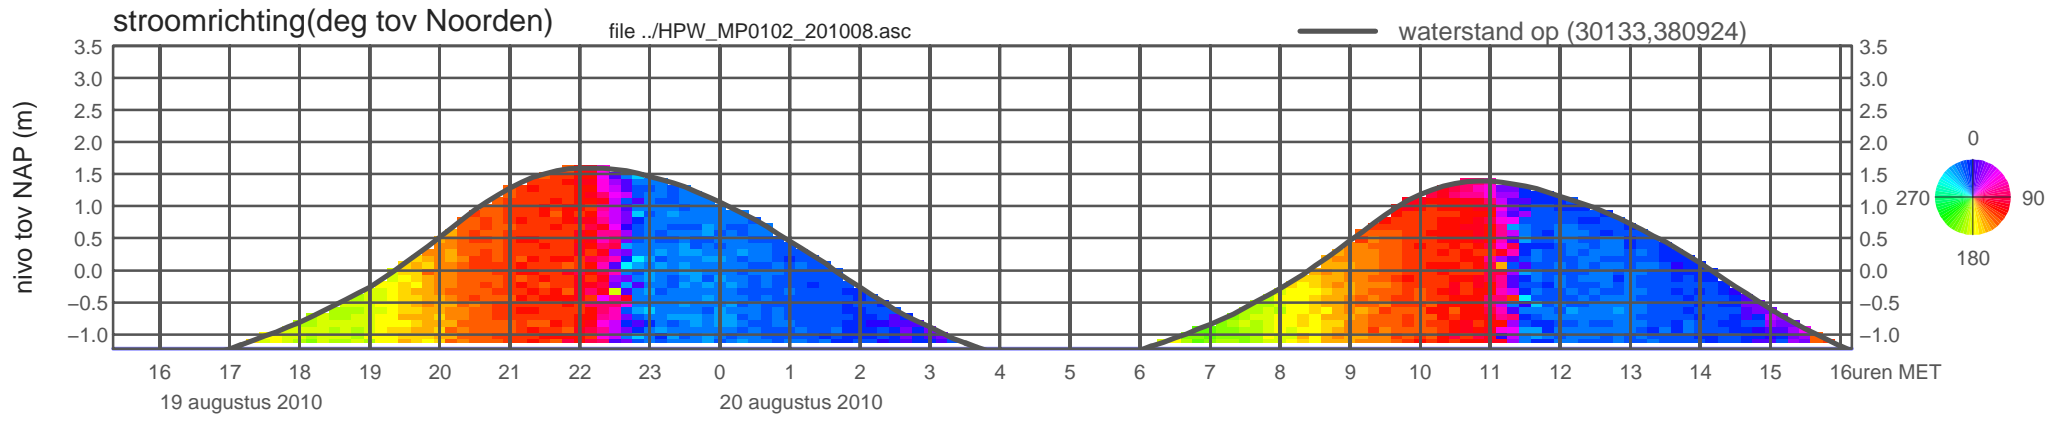

registratie ADCP meetpunt HPW_MP0102_201008 (x=030133 , y=380924 ,h=NAP -1.22 m)

registratie ADCP meetpunt HPW_MP0102_201008 (x=030133 , y=380924 ,h=NAP -1.22 m)

registratie ADCP meetpunt HPW_MP0102_201008 (x=030133 , y=380924 ,h=NAP -1.22 m)