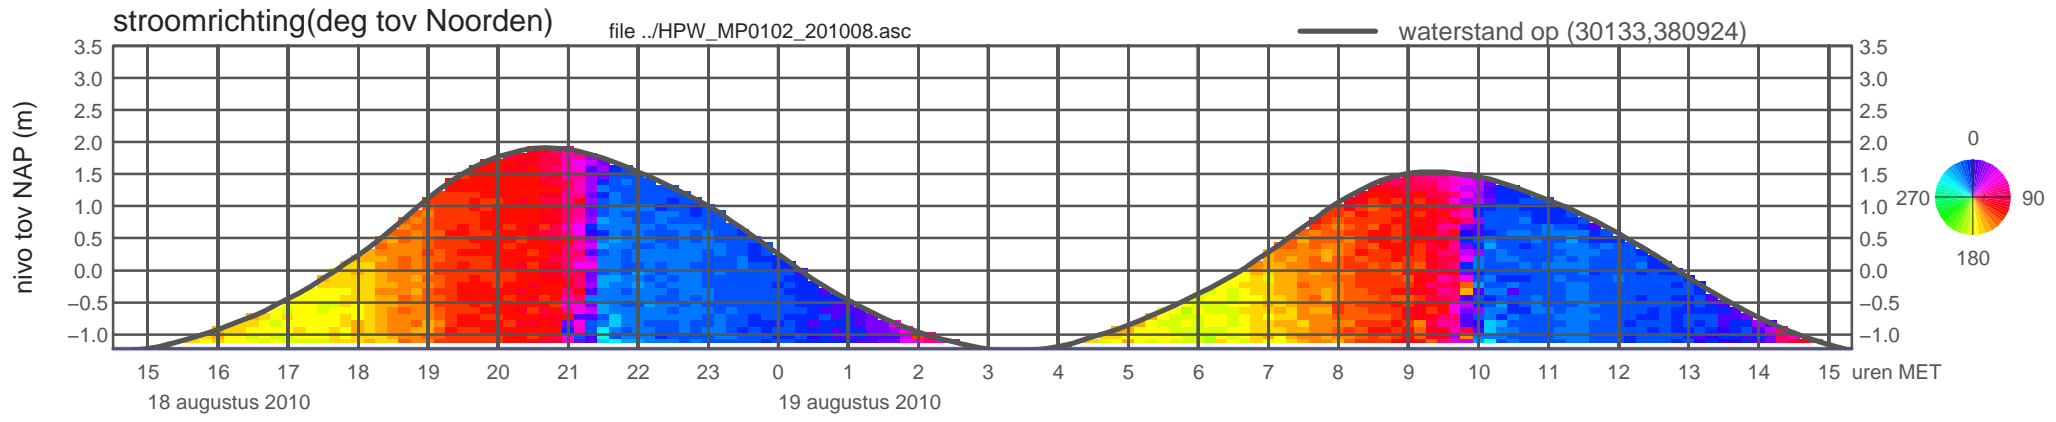

registratie ADCP meetpunt HPW_MP0102_201008 (x=030133 , y=380924 ,h=NAP -1.22 m)

registratie ADCP meetpunt HPW_MP0102_201008 (x=030133 , y=380924 ,h=NAP -1.22 m)

registratie ADCP meetpunt HPW_MP0102_201008 (x=030133 , y=380924 ,h=NAP -1.22 m)