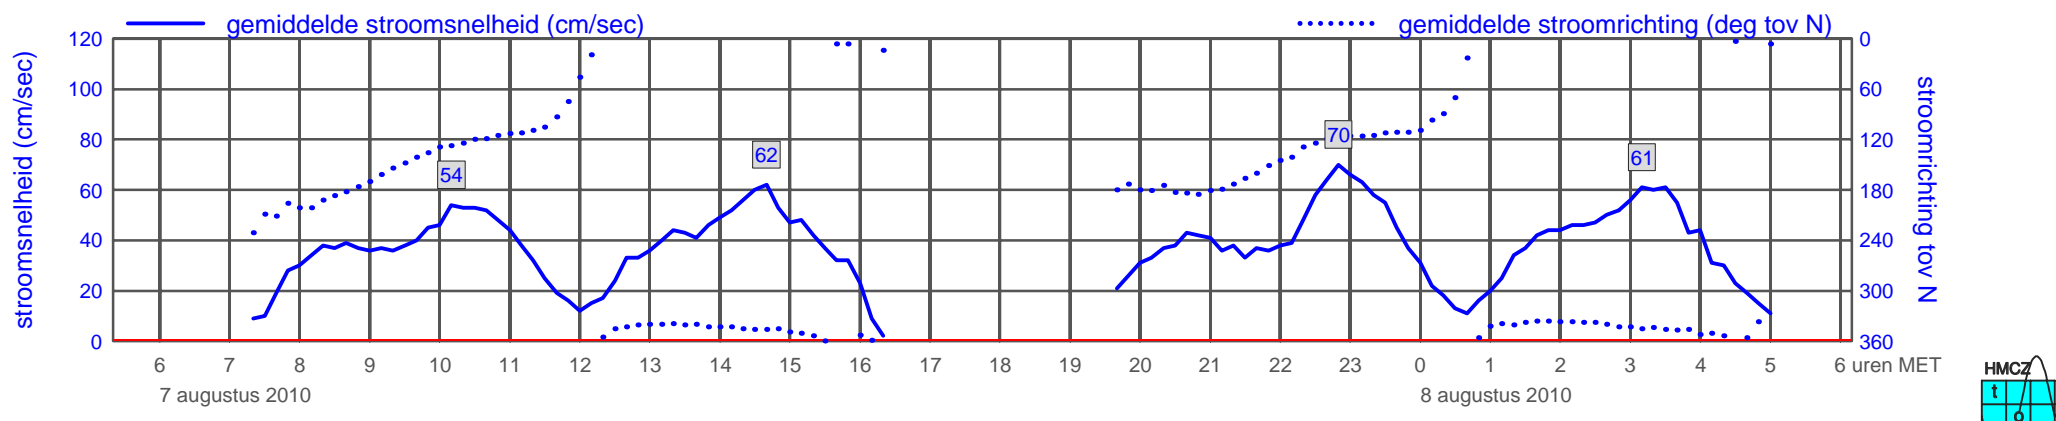

registratie ADCP meetpunt HPW_MP0102_201008 (x=030133 , y=380924 ,h=NAP -1.22 m)

registratie ADCP meetpunt HPW_MP0102_201008 (x=030133 , y=380924 ,h=NAP -1.22 m)

registratie ADCP meetpunt HPW_MP0102_201008 (x=030133 , y=380924 ,h=NAP -1.22 m)

registratie ADCP meetpunt HPW_MP0102_201008 (x=030133 , y=380924 ,h=NAP -1.22 m)

registratie ADCP meetpunt HPW_MP0102_201008 (x=030133 , y=380924 ,h=NAP -1.22 m)

rijkswaterstaat zeeland

registratie ADCP meetpunt HPW_MP0102_201008 (x=030133 , y=380924 ,h=NAP -1.22 m)

rijkswaterstaat zeeland

registratie ADCP meetpunt HPW_MP0102_201008 (x=030133 , y=380924 ,h=NAP -1.22 m)

rijkswaterstaat zeeland

registratie ADCP meetpunt HPW_MP0102_201008 (x=030133 , y=380924 ,h=NAP -1.22 m)