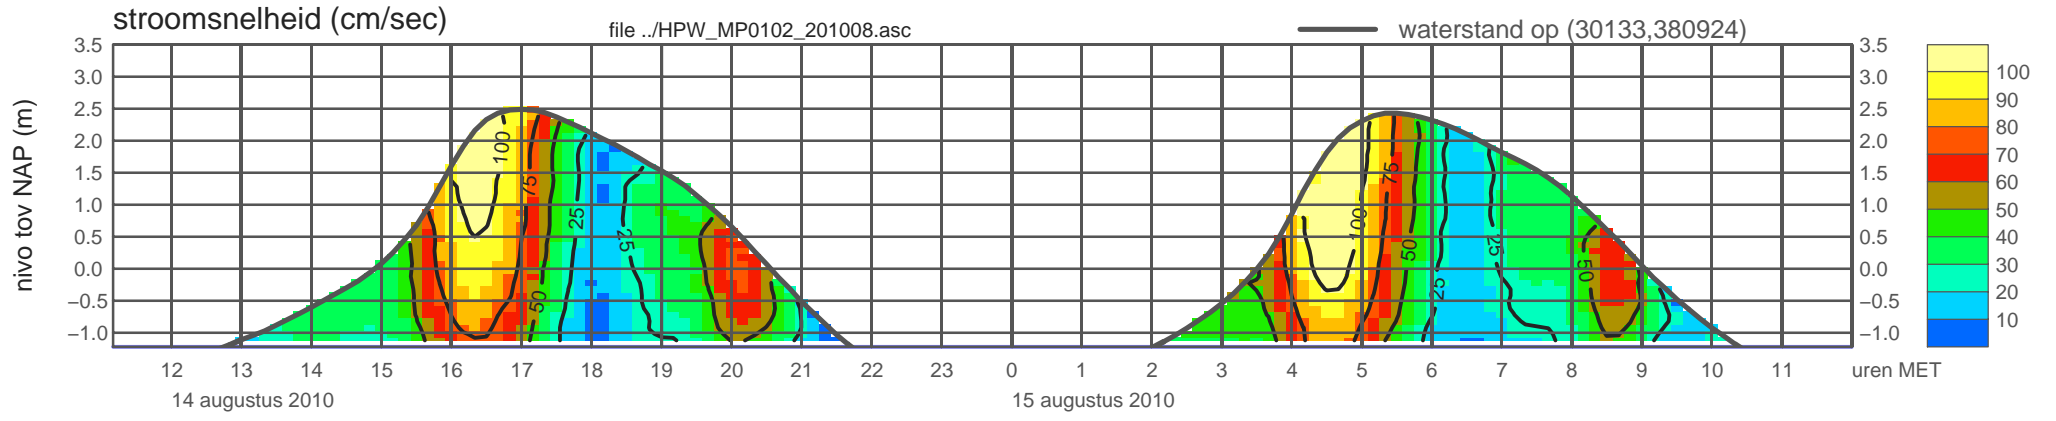

registratie ADCP meetpunt HPW_MP0102_201008 (x=030133 , y=380924 ,h=NAP -1.22 m)

registratie ADCP meetpunt HPW_MP0102_201008 (x=030133 , y=380924 ,h=NAP -1.22 m)

registratie ADCP meetpunt HPW_MP0102_201008 (x=030133 , y=380924 ,h=NAP -1.22 m)