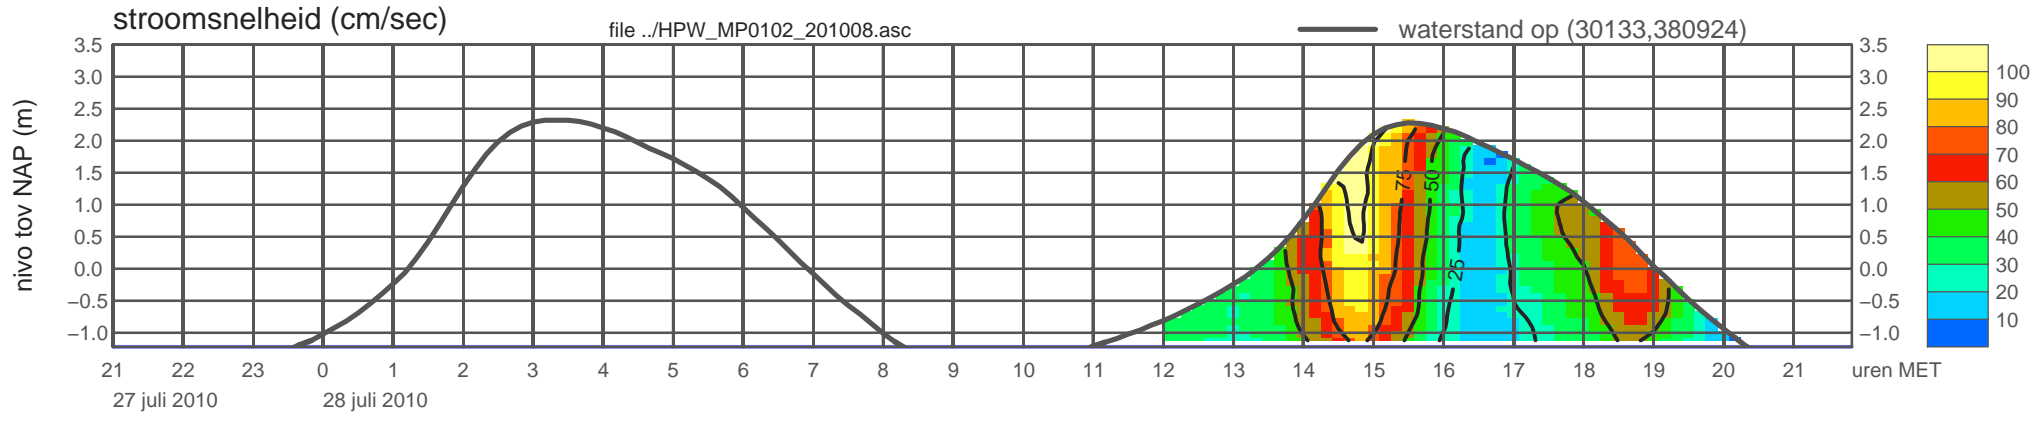

registratie ADCP meetpunt HPW_MP0102_201008 (x=030133 , y=380924 ,h=NAP -1.22 m)

registratie ADCP meetpunt HPW_MP0102_201008 (x=030133 , y=380924 ,h=NAP -1.22 m)

registratie ADCP meetpunt HPW_MP0102_201008 (x=030133 , y=380924 ,h=NAP -1.22 m)

registratie ADCP meetpunt HPW_MP0102_201008 (x=030133 , y=380924 ,h=NAP -1.22 m)

registratie ADCP meetpunt HPW_MP0102_201008 (x=030133 , y=380924 ,h=NAP -1.22 m)

rijkswaterstaat zeeland

registratie ADCP meetpunt HPW_MP0102_201008 (x=030133 , y=380924 ,h=NAP -1.22 m)