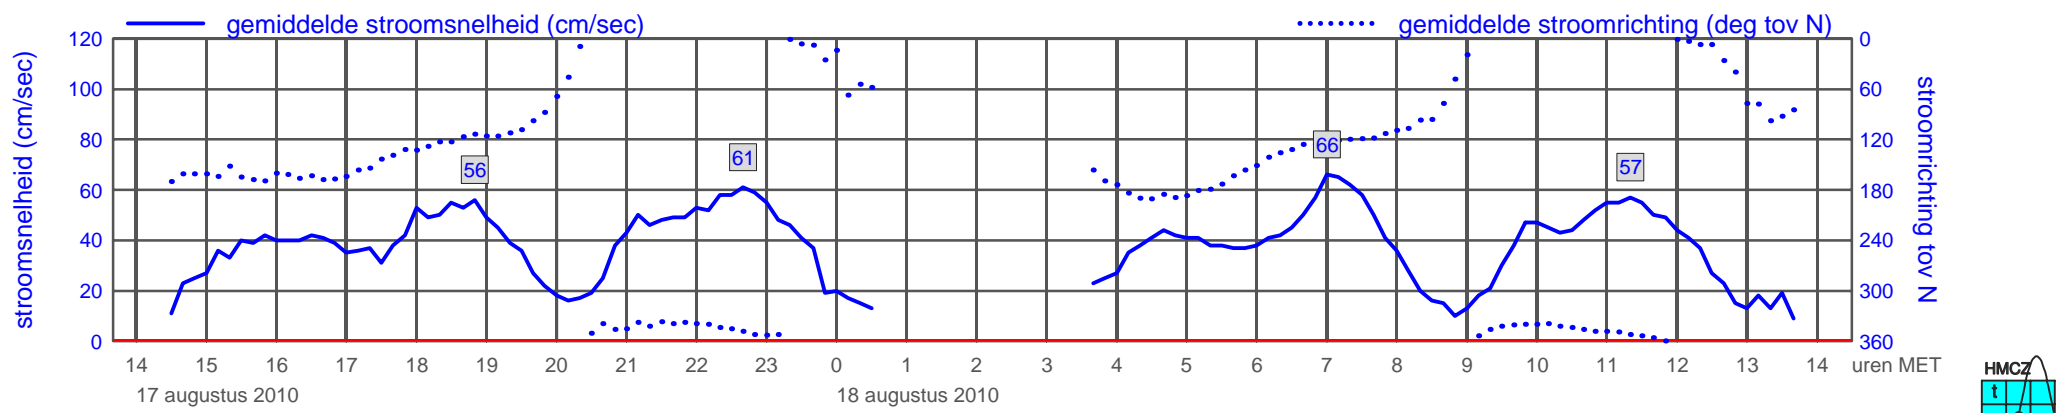

registratie ADCP meetpunt HPW_MP0102_201008 (x=030133 , y=380924 ,h=NAP -1.22 m)

registratie ADCP meetpunt HPW_MP0102_201008 (x=030133 , y=380924 ,h=NAP -1.22 m)

registratie ADCP meetpunt HPW_MP0102_201008 (x=030133 , y=380924 ,h=NAP -1.22 m)