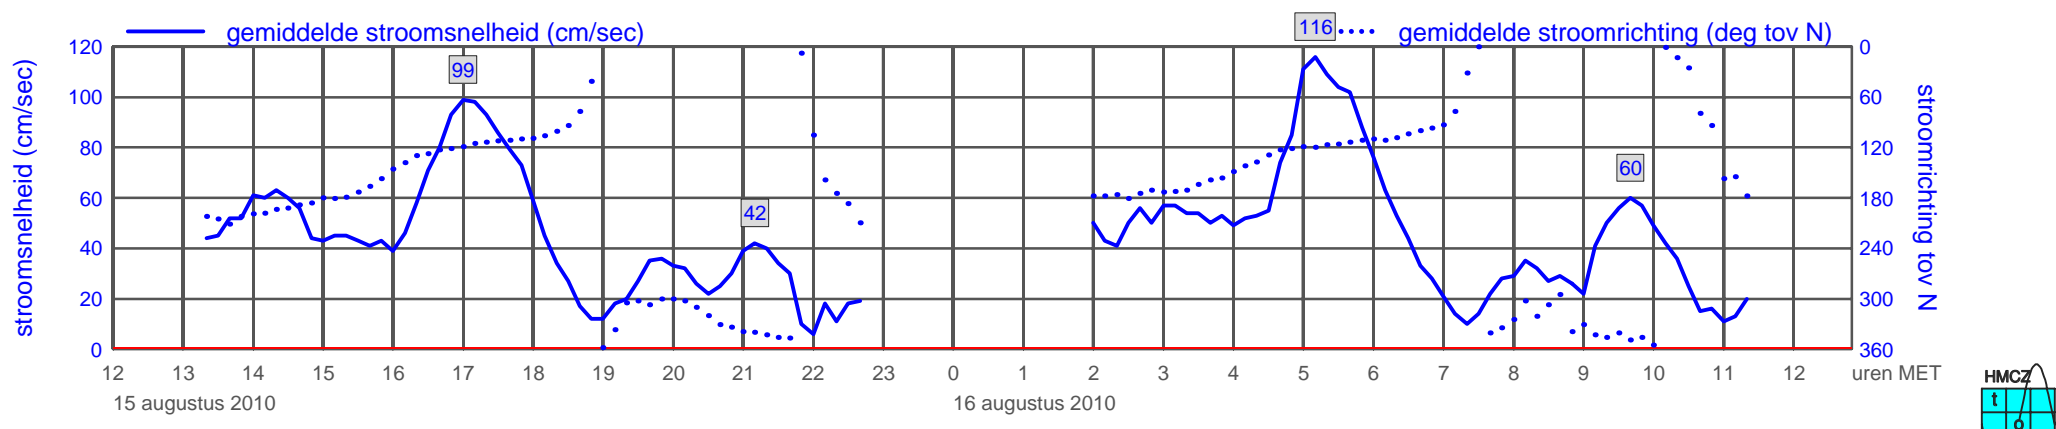

registratie ADCP meetpunt HPW_MP0102_201008 (x=030133 , y=380924 ,h=NAP -1.22 m)

rijkswaterstaat zeeland

registratie ADCP meetpunt HPW_MP0102_201008 (x=030133 , y=380924 ,h=NAP -1.22 m)

registratie ADCP meetpunt HPW_MP0102_201008 (x=030133 , y=380924 ,h=NAP -1.22 m)

registratie ADCP meetpunt HPW_MP0102_201008 (x=030133 , y=380924 ,h=NAP -1.22 m)

registratie ADCP meetpunt HPW_MP0102_201008 (x=030133 , y=380924 ,h=NAP -1.22 m)

registratie ADCP meetpunt HPW_MP0102_201008 (x=030133 , y=380924 ,h=NAP -1.22 m)