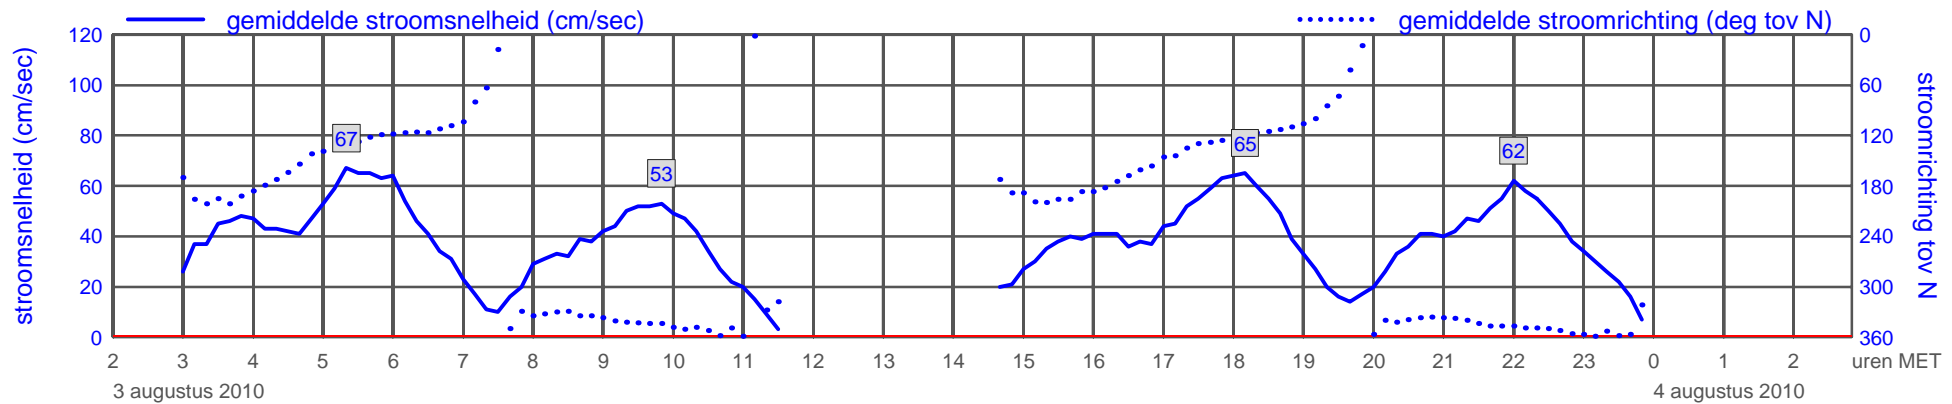

registratie ADCP meetpunt HPW_MP0102_201008 (x=030133 , y=380924 ,h=NAP -1.22 m)

registratie ADCP meetpunt HPW_MP0102_201008 (x=030133 , y=380924 ,h=NAP -1.22 m)

registratie ADCP meetpunt HPW_MP0102_201008 (x=030133 , y=380924 ,h=NAP -1.22 m)

registratie ADCP meetpunt HPW_MP0102_201008 (x=030133 , y=380924 ,h=NAP -1.22 m)

registratie ADCP meetpunt HPW_MP0102_201008 (x=030133 , y=380924 ,h=NAP -1.22 m)

rijkswaterstaat zeeland

registratie ADCP meetpunt HPW_MP0102_201008 (x=030133 , y=380924 ,h=NAP -1.22 m)