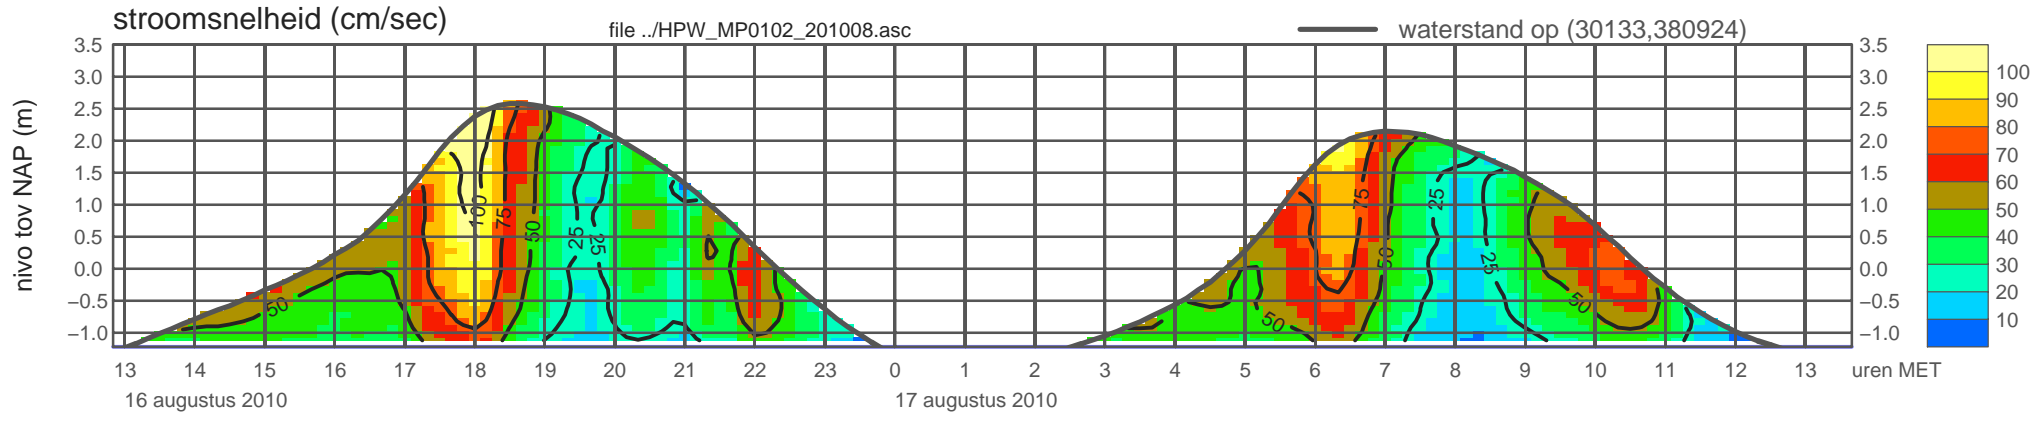

registratie ADCP meetpunt HPW_MP0102_201008 (x=030133 , y=380924 ,h=NAP -1.22 m)

rijkswaterstaat zeeland

registratie ADCP meetpunt HPW_MP0102_201008 (x=030133 , y=380924 ,h=NAP -1.22 m)

registratie ADCP meetpunt HPW_MP0102_201008 (x=030133 , y=380924 ,h=NAP -1.22 m)

registratie ADCP meetpunt HPW_MP0102_201008 (x=030133 , y=380924 ,h=NAP -1.22 m)

registratie ADCP meetpunt HPW_MP0102_201008 (x=030133 , y=380924 ,h=NAP -1.22 m)

registratie ADCP meetpunt HPW_MP0102_201008 (x=030133 , y=380924 ,h=NAP -1.22 m)