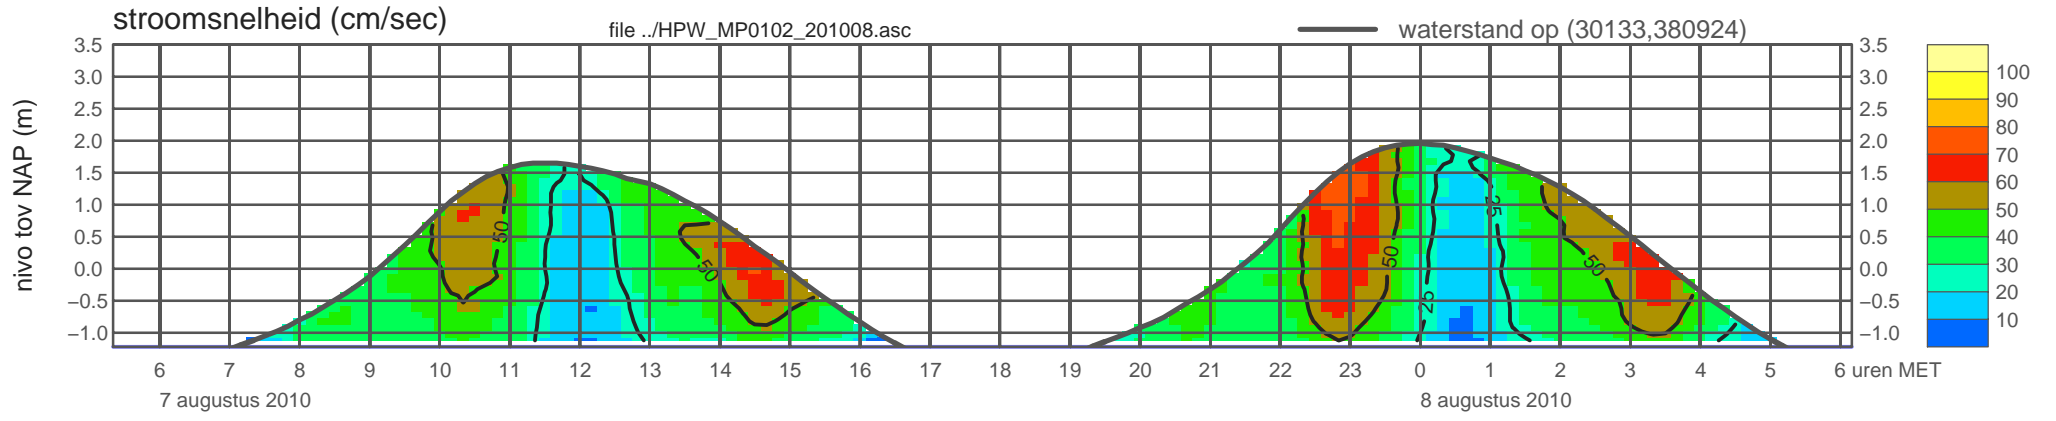

registratie ADCP meetpunt HPW_MP0102_201008 (x=030133 , y=380924 ,h=NAP -1.22 m)

registratie ADCP meetpunt HPW_MP0102_201008 (x=030133 , y=380924 ,h=NAP -1.22 m)

registratie ADCP meetpunt HPW_MP0102_201008 (x=030133 , y=380924 ,h=NAP -1.22 m)

registratie ADCP meetpunt HPW_MP0102_201008 (x=030133 , y=380924 ,h=NAP -1.22 m)

registratie ADCP meetpunt HPW_MP0102_201008 (x=030133 , y=380924 ,h=NAP -1.22 m)

rijkswaterstaat zeeland

registratie ADCP meetpunt HPW_MP0102_201008 (x=030133 , y=380924 ,h=NAP -1.22 m)

rijkswaterstaat zeeland

registratie ADCP meetpunt HPW_MP0102_201008 (x=030133 , y=380924 ,h=NAP -1.22 m)

rijkswaterstaat zeeland

registratie ADCP meetpunt HPW_MP0102_201008 (x=030133 , y=380924 ,h=NAP -1.22 m)