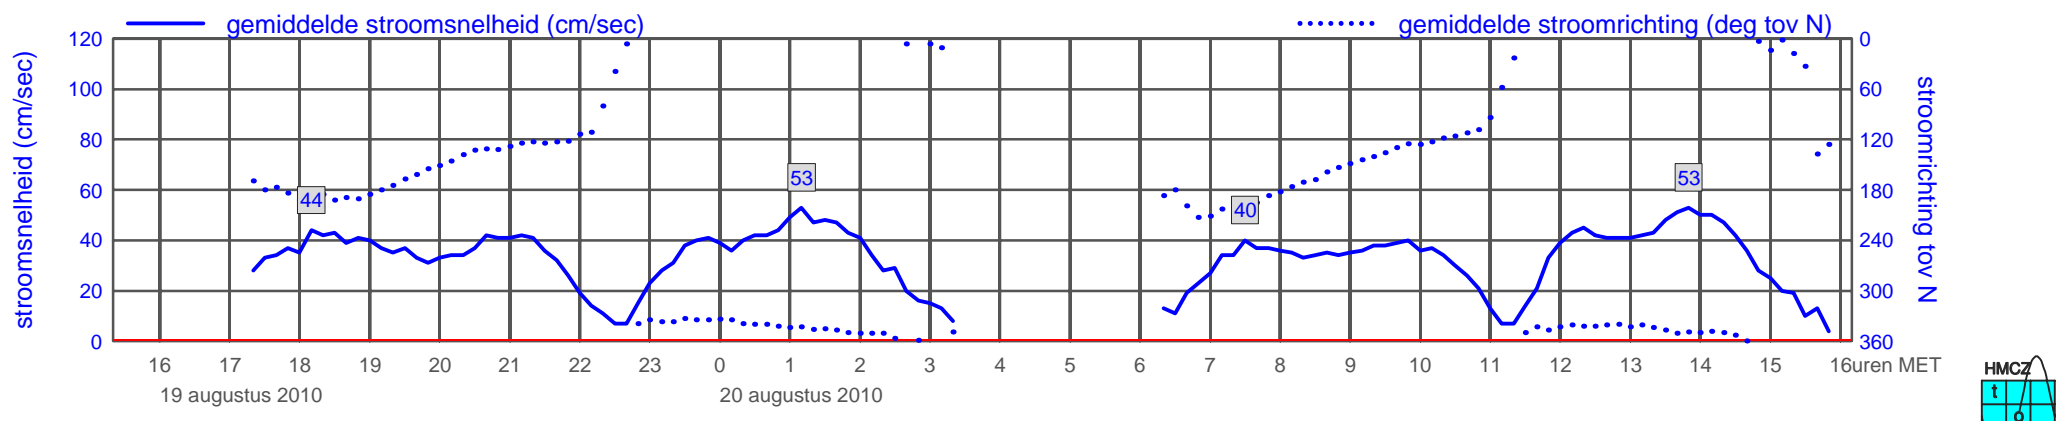

registratie ADCP meetpunt HPW_MP0102_201008 (x=030133 , y=380924 ,h=NAP -1.22 m)

registratie ADCP meetpunt HPW_MP0102_201008 (x=030133 , y=380924 ,h=NAP -1.22 m)

registratie ADCP meetpunt HPW_MP0102_201008 (x=030133 , y=380924 ,h=NAP -1.22 m)