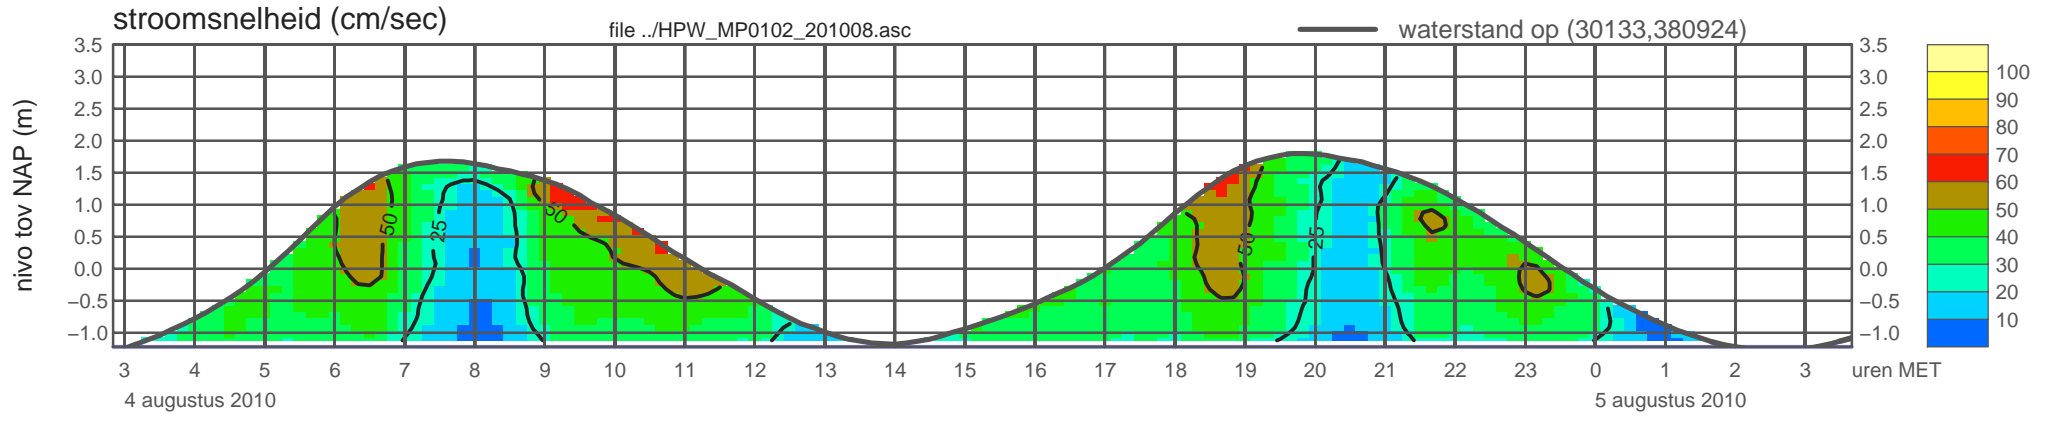

registratie ADCP meetpunt HPW_MP0102_201008 (x=030133 , y=380924 ,h=NAP -1.22 m)

registratie ADCP meetpunt HPW_MP0102_201008 (x=030133 , y=380924 ,h=NAP -1.22 m)

registratie ADCP meetpunt HPW_MP0102_201008 (x=030133 , y=380924 ,h=NAP -1.22 m)

registratie ADCP meetpunt HPW_MP0102_201008 (x=030133 , y=380924 ,h=NAP -1.22 m)

registratie ADCP meetpunt HPW_MP0102_201008 (x=030133 , y=380924 ,h=NAP -1.22 m)

rijkswaterstaat zeeland

registratie ADCP meetpunt HPW_MP0102_201008 (x=030133 , y=380924 ,h=NAP -1.22 m)