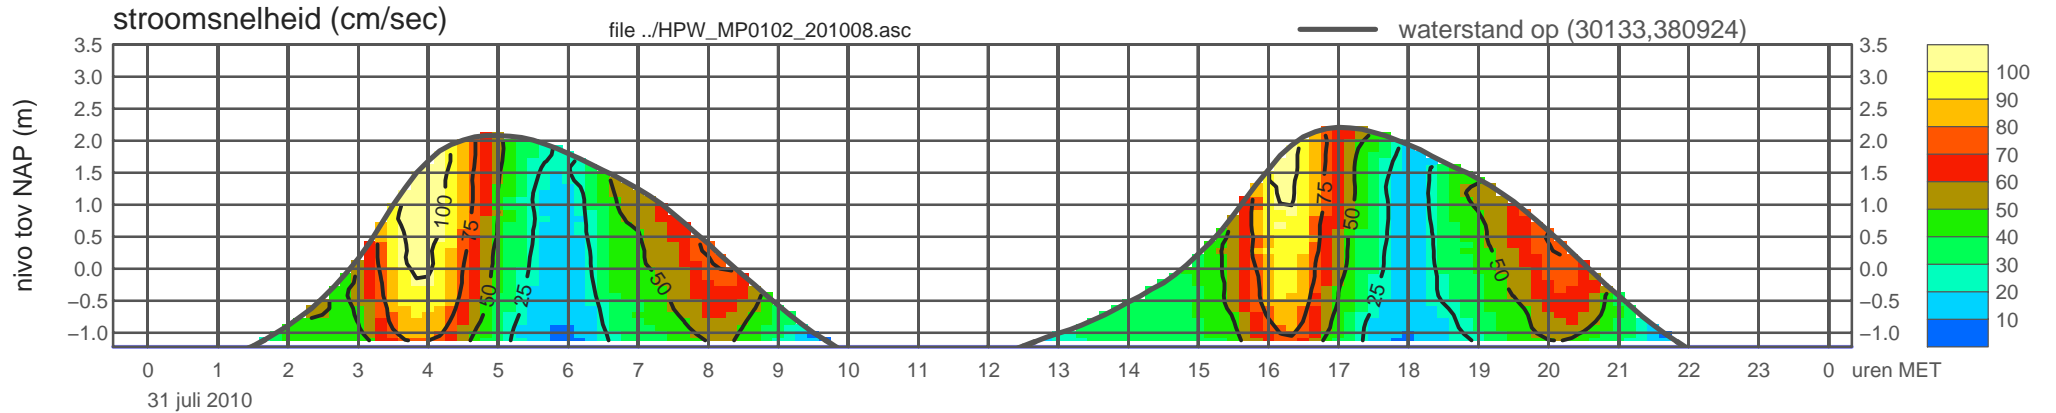

registratie ADCP meetpunt HPW_MP0102_201008 (x=030133 , y=380924 ,h=NAP -1.22 m)

registratie ADCP meetpunt HPW_MP0102_201008 (x=030133 , y=380924 ,h=NAP -1.22 m)

registratie ADCP meetpunt HPW_MP0102_201008 (x=030133 , y=380924 ,h=NAP -1.22 m)

registratie ADCP meetpunt HPW_MP0102_201008 (x=030133 , y=380924 ,h=NAP -1.22 m)

registratie ADCP meetpunt HPW_MP0102_201008 (x=030133 , y=380924 ,h=NAP -1.22 m)

rijkswaterstaat zeeland

registratie ADCP meetpunt HPW_MP0102_201008 (x=030133 , y=380924 ,h=NAP -1.22 m)