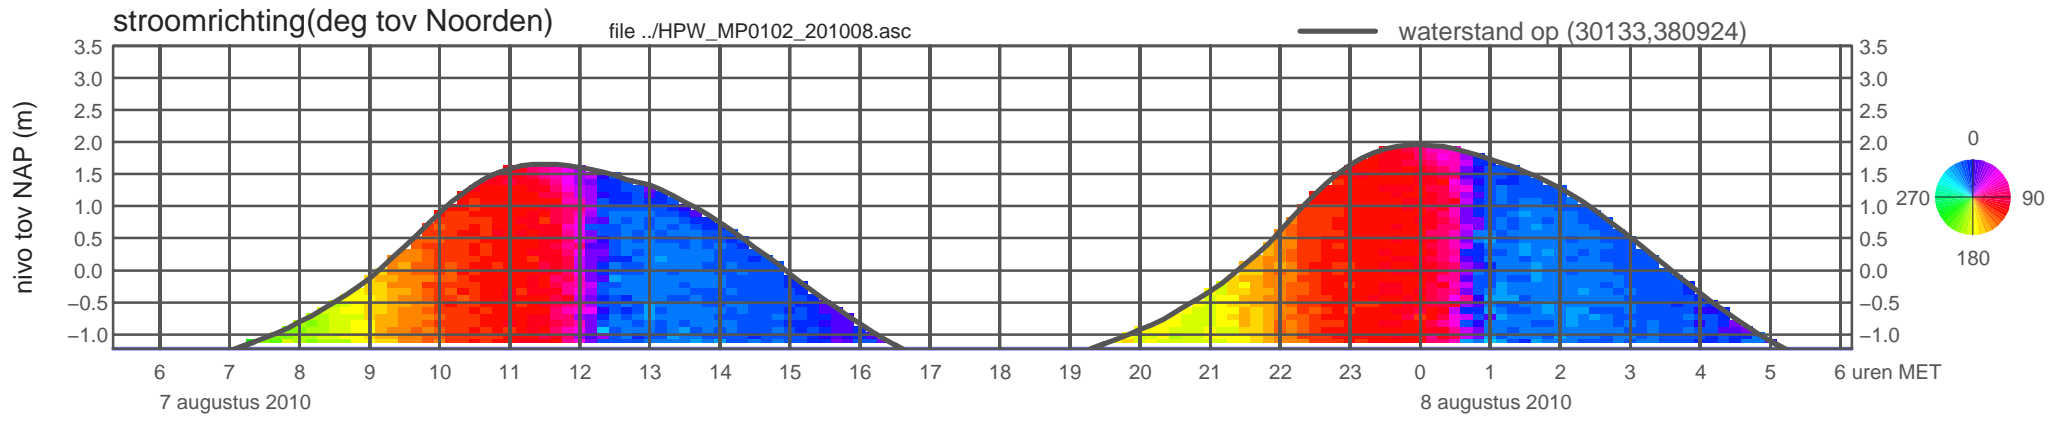

registratie ADCP meetpunt HPW_MP0102_201008 (x=030133 , y=380924 ,h=NAP -1.22 m)

registratie ADCP meetpunt HPW_MP0102_201008 (x=030133 , y=380924 ,h=NAP -1.22 m)

registratie ADCP meetpunt HPW_MP0102_201008 (x=030133 , y=380924 ,h=NAP -1.22 m)

registratie ADCP meetpunt HPW_MP0102_201008 (x=030133 , y=380924 ,h=NAP -1.22 m)

registratie ADCP meetpunt HPW_MP0102_201008 (x=030133 , y=380924 ,h=NAP -1.22 m)

rijkswaterstaat zeeland

registratie ADCP meetpunt HPW_MP0102_201008 (x=030133 , y=380924 ,h=NAP -1.22 m)

rijkswaterstaat zeeland

registratie ADCP meetpunt HPW_MP0102_201008 (x=030133 , y=380924 ,h=NAP -1.22 m)

rijkswaterstaat zeeland

registratie ADCP meetpunt HPW_MP0102_201008 (x=030133 , y=380924 ,h=NAP -1.22 m)