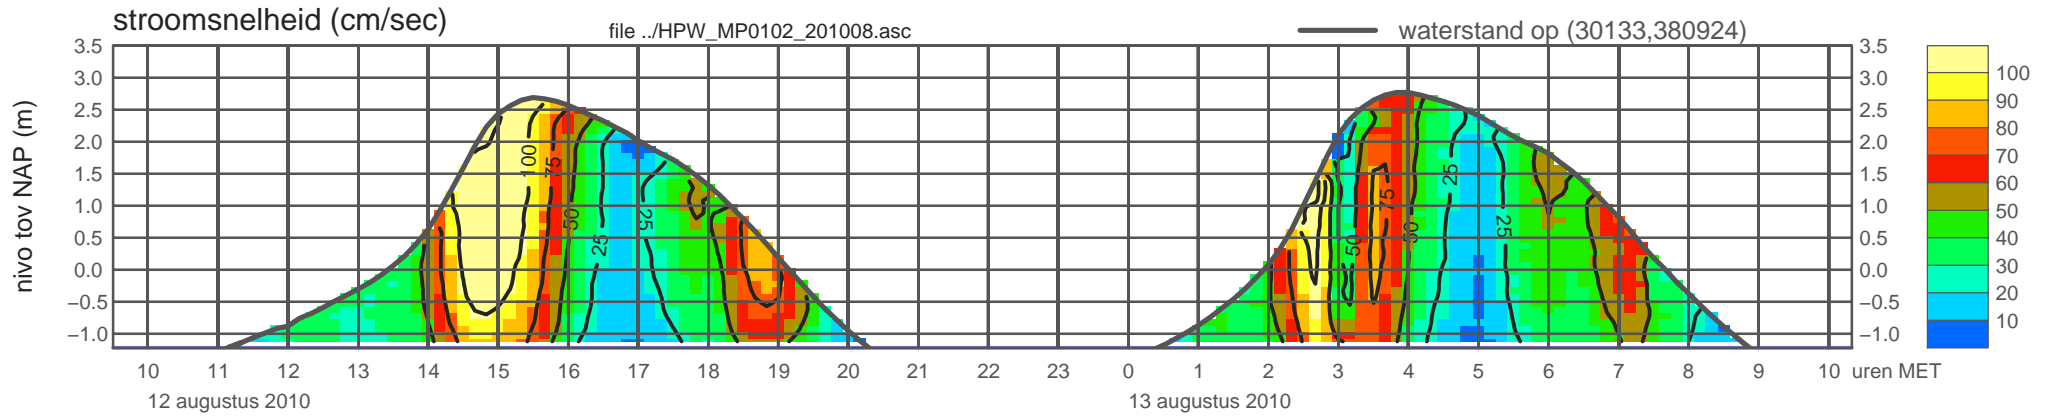

rijkswaterstaat zeeland

registratie ADCP meetpunt HPW_MP0102_201008 (x=030133 , y=380924 ,h=NAP -1.22 m)

rijkswaterstaat zeeland

registratie ADCP meetpunt HPW_MP0102_201008 (x=030133 , y=380924 ,h=NAP -1.22 m)

registratie ADCP meetpunt HPW_MP0102_201008 (x=030133 , y=380924 ,h=NAP -1.22 m)

rijkswaterstaat zeeland

registratie ADCP meetpunt HPW_MP0102_201008 (x=030133 , y=380924 ,h=NAP -1.22 m)

registratie ADCP meetpunt HPW_MP0102_201008 (x=030133 , y=380924 ,h=NAP -1.22 m)

registratie ADCP meetpunt HPW_MP0102_201008 (x=030133 , y=380924 ,h=NAP -1.22 m)

registratie ADCP meetpunt HPW_MP0102_201008 (x=030133 , y=380924 ,h=NAP -1.22 m)

registratie ADCP meetpunt HPW_MP0102_201008 (x=030133 , y=380924 ,h=NAP -1.22 m)