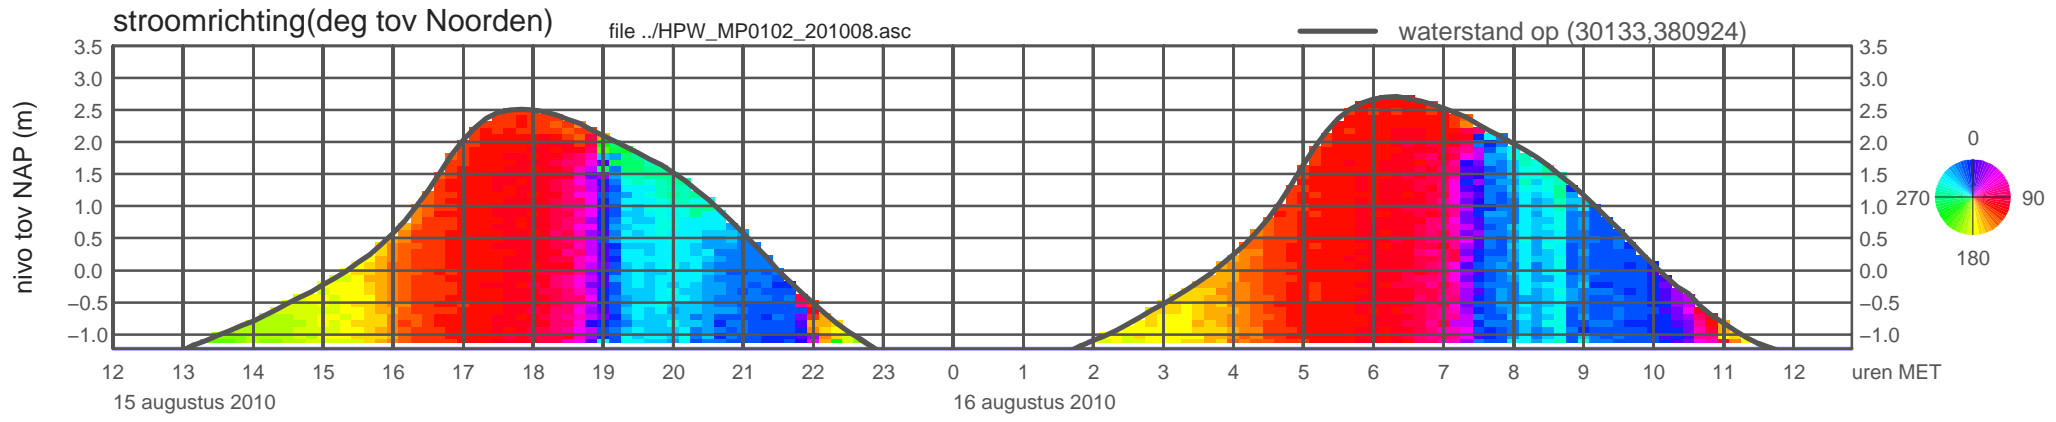

registratie ADCP meetpunt HPW_MP0102_201008 (x=030133 , y=380924 ,h=NAP -1.22 m)

registratie ADCP meetpunt HPW_MP0102_201008 (x=030133 , y=380924 ,h=NAP -1.22 m)

registratie ADCP meetpunt HPW_MP0102_201008 (x=030133 , y=380924 ,h=NAP -1.22 m)