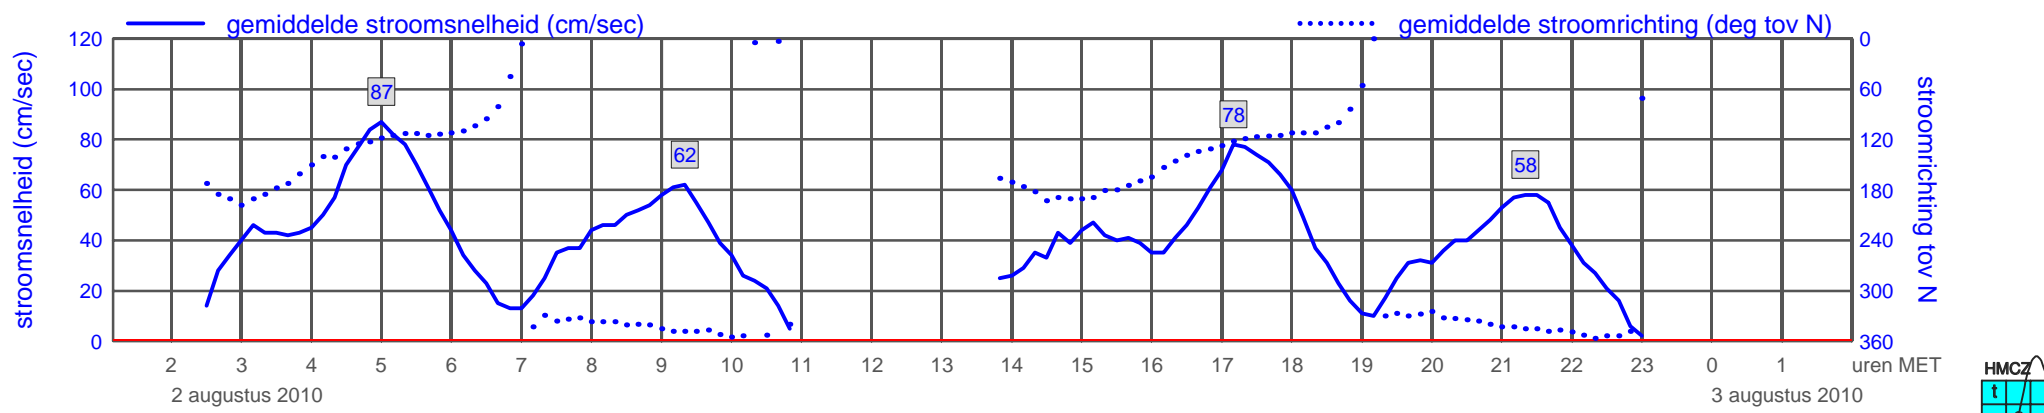

registratie ADCP meetpunt HPW_MP0102_201008 (x=030133 , y=380924 ,h=NAP -1.22 m)

registratie ADCP meetpunt HPW_MP0102_201008 (x=030133 , y=380924 ,h=NAP -1.22 m)

registratie ADCP meetpunt HPW_MP0102_201008 (x=030133 , y=380924 ,h=NAP -1.22 m)

registratie ADCP meetpunt HPW_MP0102_201008 (x=030133 , y=380924 ,h=NAP -1.22 m)

registratie ADCP meetpunt HPW_MP0102_201008 (x=030133 , y=380924 ,h=NAP -1.22 m)

rijkswaterstaat zeeland

registratie ADCP meetpunt HPW_MP0102_201008 (x=030133 , y=380924 ,h=NAP -1.22 m)