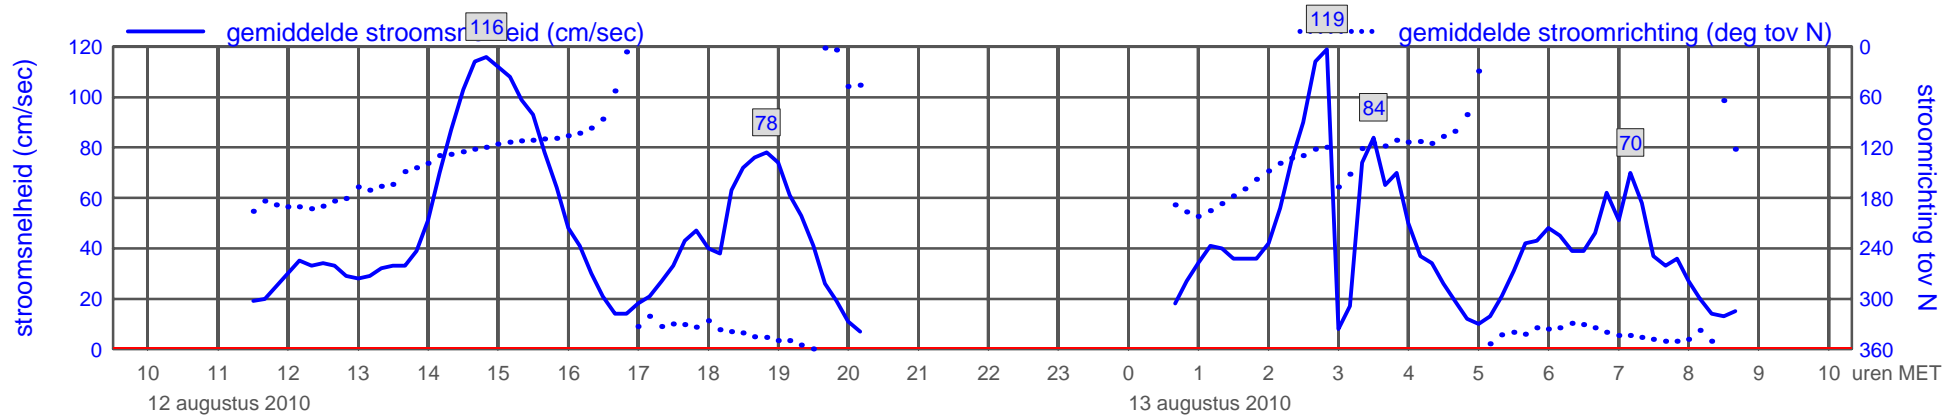

rijkswaterstaat zeeland

registratie ADCP meetpunt HPW_MP0102_201008 (x=030133 , y=380924 ,h=NAP -1.22 m)

rijkswaterstaat zeeland

registratie ADCP meetpunt HPW_MP0102_201008 (x=030133 , y=380924 ,h=NAP -1.22 m)

registratie ADCP meetpunt HPW_MP0102_201008 (x=030133 , y=380924 ,h=NAP -1.22 m)

rijkswaterstaat zeeland

registratie ADCP meetpunt HPW_MP0102_201008 (x=030133 , y=380924 ,h=NAP -1.22 m)

registratie ADCP meetpunt HPW_MP0102_201008 (x=030133 , y=380924 ,h=NAP -1.22 m)

registratie ADCP meetpunt HPW_MP0102_201008 (x=030133 , y=380924 ,h=NAP -1.22 m)

registratie ADCP meetpunt HPW_MP0102_201008 (x=030133 , y=380924 ,h=NAP -1.22 m)

registratie ADCP meetpunt HPW_MP0102_201008 (x=030133 , y=380924 ,h=NAP -1.22 m)