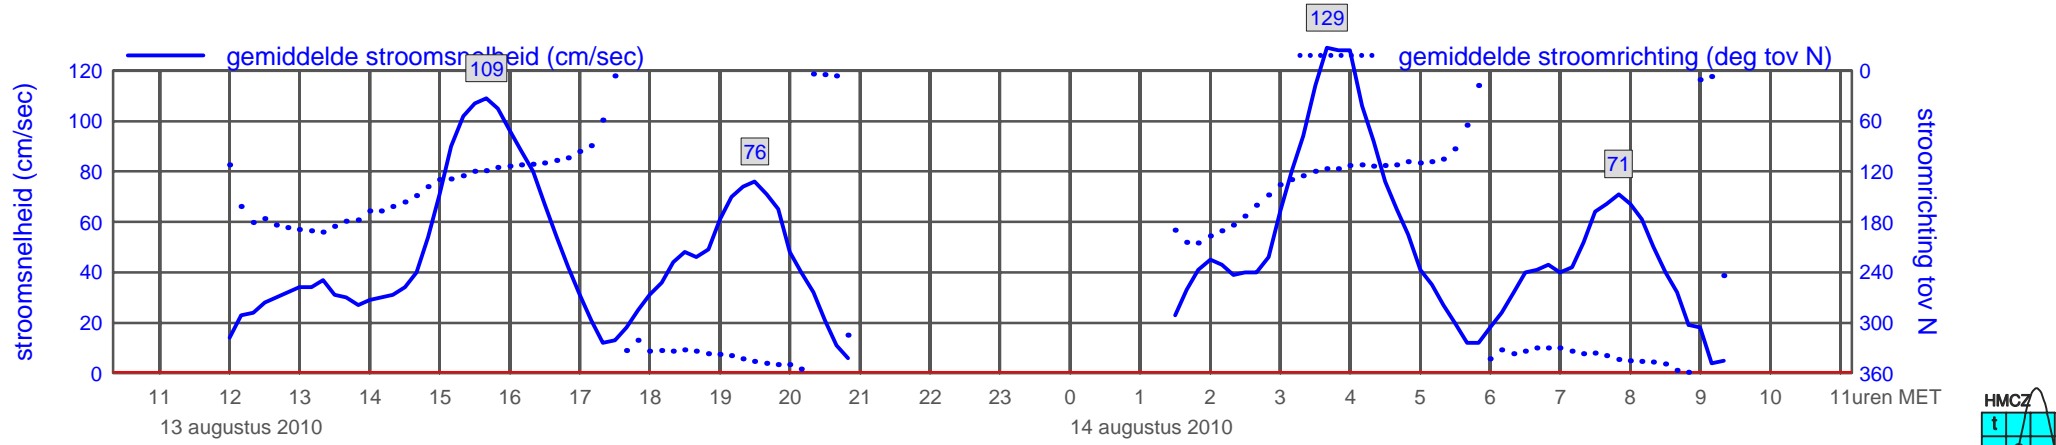

rijkswaterstaat zeeland

registratie ADCP meetpunt HPW_MP0102_201008 (x=030133 , y=380924 ,h=NAP -1.22 m)

rijkswaterstaat zeeland

registratie ADCP meetpunt HPW_MP0102_201008 (x=030133 , y=380924 ,h=NAP -1.22 m)

registratie ADCP meetpunt HPW_MP0102_201008 (x=030133 , y=380924 ,h=NAP -1.22 m)

rijkswaterstaat zeeland

registratie ADCP meetpunt HPW_MP0102_201008 (x=030133 , y=380924 ,h=NAP -1.22 m)

registratie ADCP meetpunt HPW_MP0102_201008 (x=030133 , y=380924 ,h=NAP -1.22 m)

registratie ADCP meetpunt HPW_MP0102_201008 (x=030133 , y=380924 ,h=NAP -1.22 m)

registratie ADCP meetpunt HPW_MP0102_201008 (x=030133 , y=380924 ,h=NAP -1.22 m)

registratie ADCP meetpunt HPW_MP0102_201008 (x=030133 , y=380924 ,h=NAP -1.22 m)