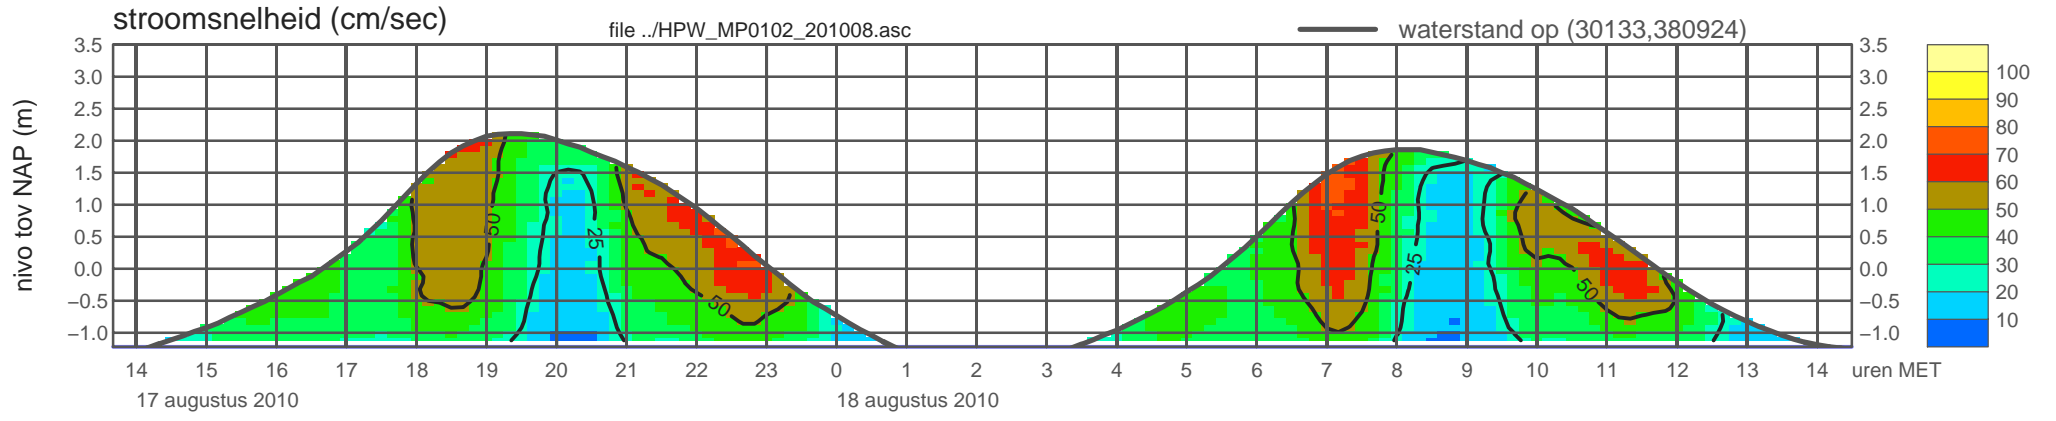

registratie ADCP meetpunt HPW_MP0102_201008 (x=030133 , y=380924 ,h=NAP -1.22 m)

registratie ADCP meetpunt HPW_MP0102_201008 (x=030133 , y=380924 ,h=NAP -1.22 m)

registratie ADCP meetpunt HPW_MP0102_201008 (x=030133 , y=380924 ,h=NAP -1.22 m)