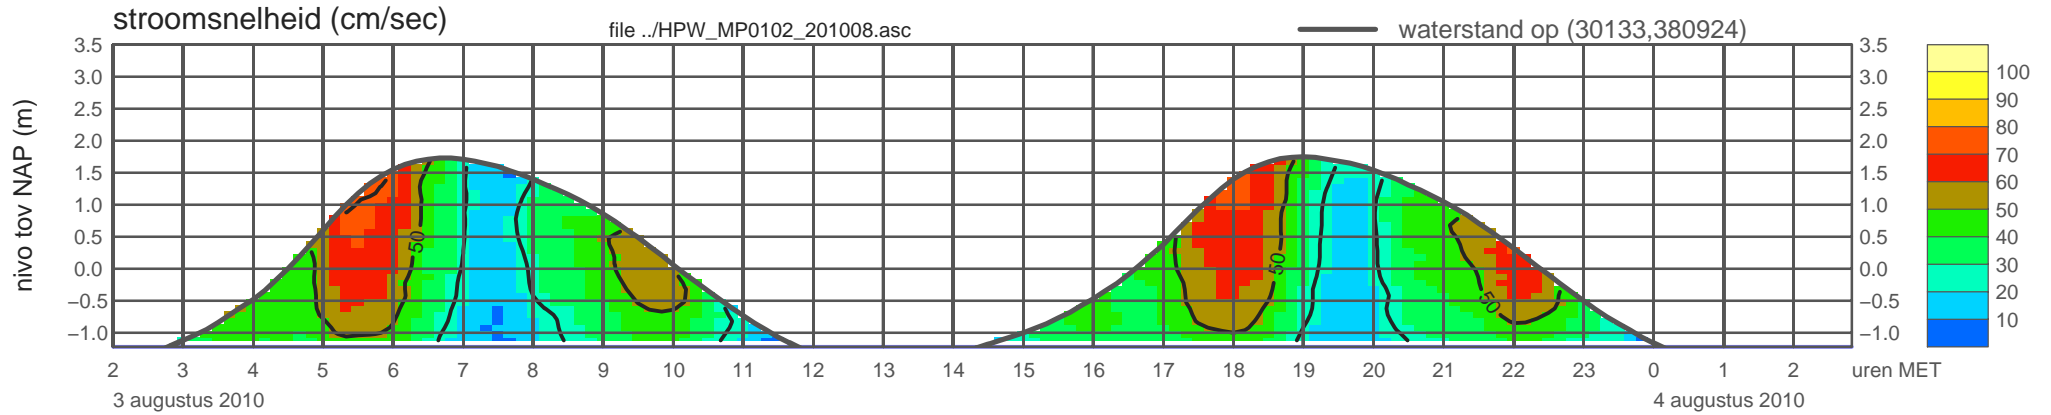

registratie ADCP meetpunt HPW_MP0102_201008 (x=030133 , y=380924 ,h=NAP -1.22 m)

registratie ADCP meetpunt HPW_MP0102_201008 (x=030133 , y=380924 ,h=NAP -1.22 m)

registratie ADCP meetpunt HPW_MP0102_201008 (x=030133 , y=380924 ,h=NAP -1.22 m)

registratie ADCP meetpunt HPW_MP0102_201008 (x=030133 , y=380924 ,h=NAP -1.22 m)

registratie ADCP meetpunt HPW_MP0102_201008 (x=030133 , y=380924 ,h=NAP -1.22 m)

rijkswaterstaat zeeland

registratie ADCP meetpunt HPW_MP0102_201008 (x=030133 , y=380924 ,h=NAP -1.22 m)