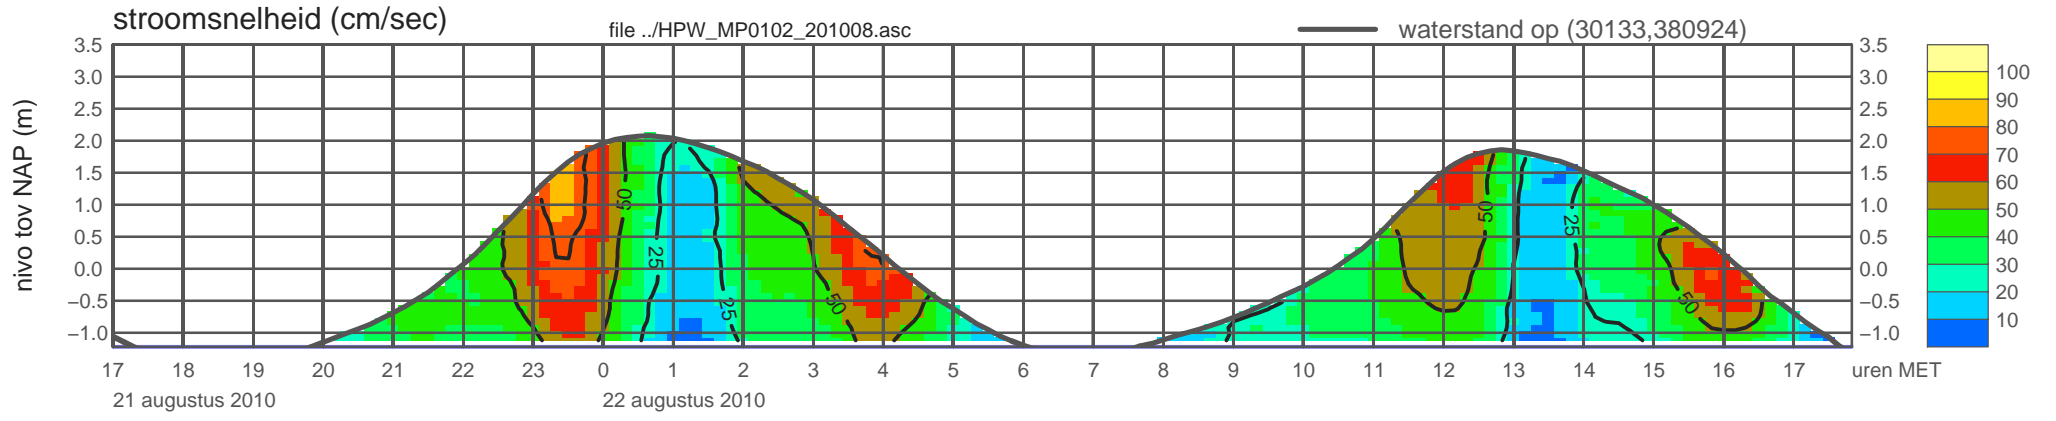

registratie ADCP meetpunt HPW_MP0102_201008 (x=030133 , y=380924 ,h=NAP -1.22 m)

registratie ADCP meetpunt HPW_MP0102_201008 (x=030133 , y=380924 ,h=NAP -1.22 m)

registratie ADCP meetpunt HPW_MP0102_201008 (x=030133 , y=380924 ,h=NAP -1.22 m)

registratie ADCP meetpunt HPW_MP0102_201008 (x=030133 , y=380924 ,h=NAP -1.22 m)

registratie ADCP meetpunt HPW_MP0102_201008 (x=030133 , y=380924 ,h=NAP -1.22 m)

rijkswaterstaat zeeland

registratie ADCP meetpunt HPW_MP0102_201008 (x=030133 , y=380924 ,h=NAP -1.22 m)