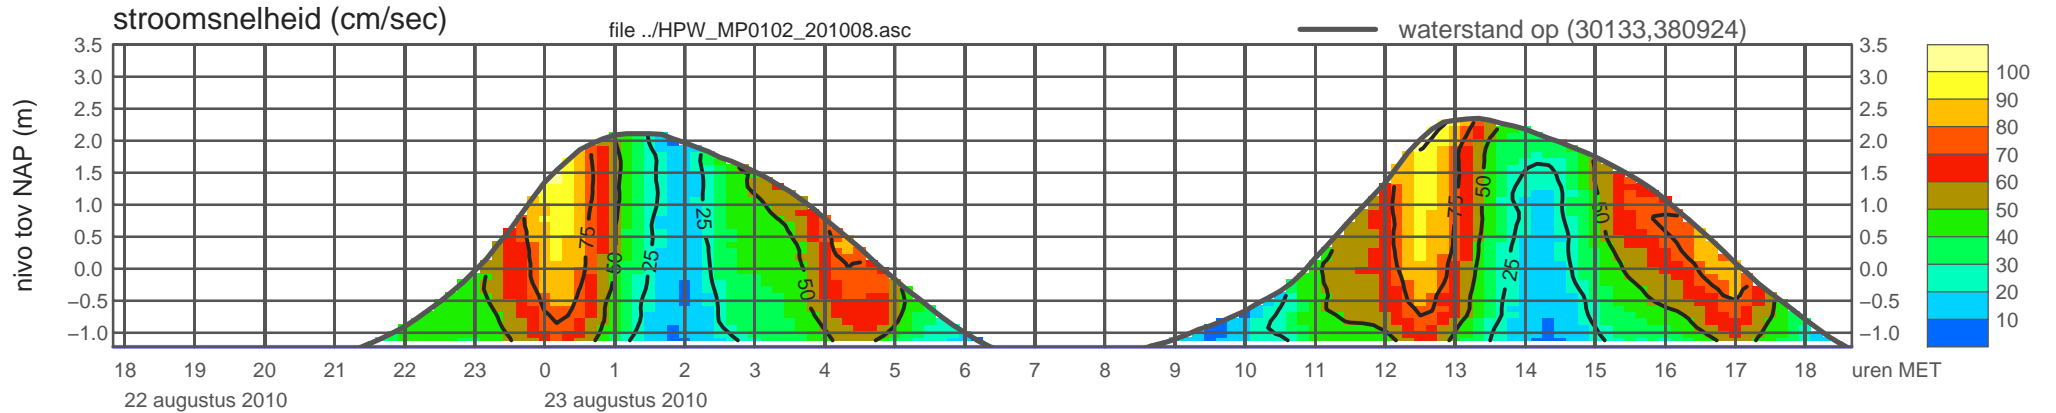

registratie ADCP meetpunt HPW_MP0102_201008 (x=030133 , y=380924 ,h=NAP -1.22 m)

registratie ADCP meetpunt HPW_MP0102_201008 (x=030133 , y=380924 ,h=NAP -1.22 m)

registratie ADCP meetpunt HPW_MP0102_201008 (x=030133 , y=380924 ,h=NAP -1.22 m)

registratie ADCP meetpunt HPW_MP0102_201008 (x=030133 , y=380924 ,h=NAP -1.22 m)

registratie ADCP meetpunt HPW_MP0102_201008 (x=030133 , y=380924 ,h=NAP -1.22 m)

rijkswaterstaat zeeland

registratie ADCP meetpunt HPW_MP0102_201008 (x=030133 , y=380924 ,h=NAP -1.22 m)

registratie ADCP meetpunt HPW_MP0102_201008 (x=030133 , y=380924 ,h=NAP -1.22 m)

rijkswaterstaat zeeland

registratie ADCP meetpunt HPW_MP0102_201008 (x=030133 , y=380924 ,h=NAP -1.22 m)

VM

registratie ADCP meetpunt HPW_MP0102_201008 (x=030133 , y=380924 ,h=NAP -1.22 m)