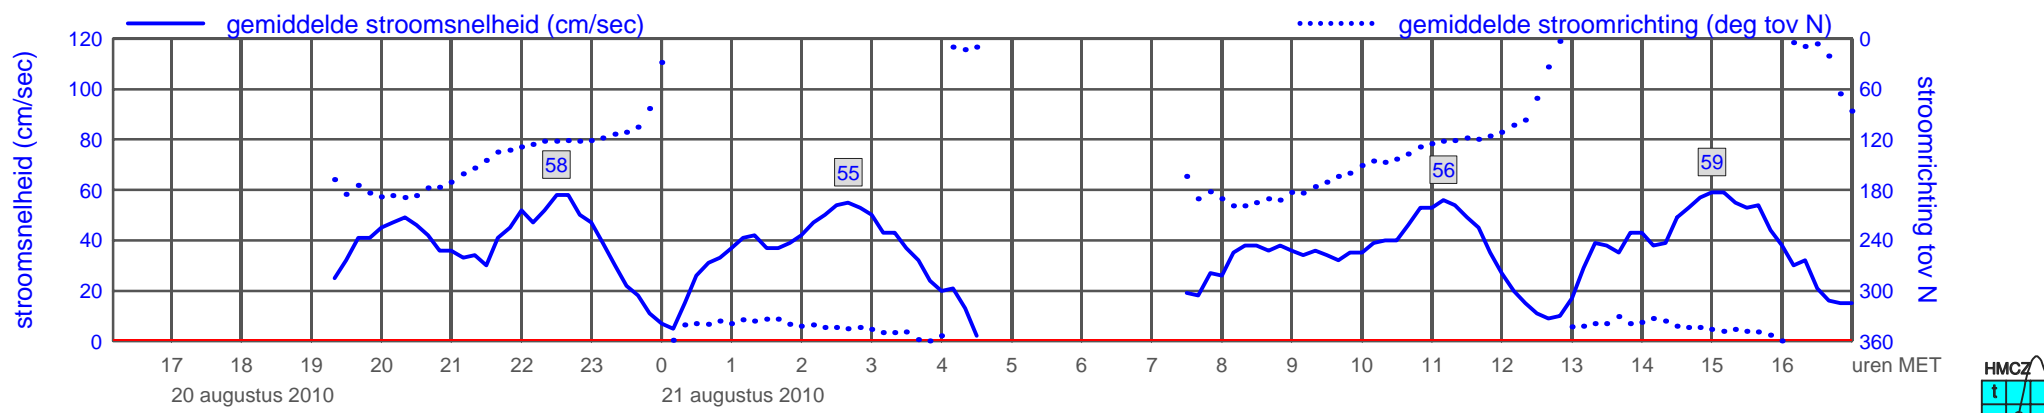

registratie ADCP meetpunt HPW_MP0102_201008 (x=030133 , y=380924 ,h=NAP -1.22 m)

registratie ADCP meetpunt HPW_MP0102_201008 (x=030133 , y=380924 ,h=NAP -1.22 m)

registratie ADCP meetpunt HPW_MP0102_201008 (x=030133 , y=380924 ,h=NAP -1.22 m)

registratie ADCP meetpunt HPW_MP0102_201008 (x=030133 , y=380924 ,h=NAP -1.22 m)

registratie ADCP meetpunt HPW_MP0102_201008 (x=030133 , y=380924 ,h=NAP -1.22 m)

rijkswaterstaat zeeland

registratie ADCP meetpunt HPW_MP0102_201008 (x=030133 , y=380924 ,h=NAP -1.22 m)