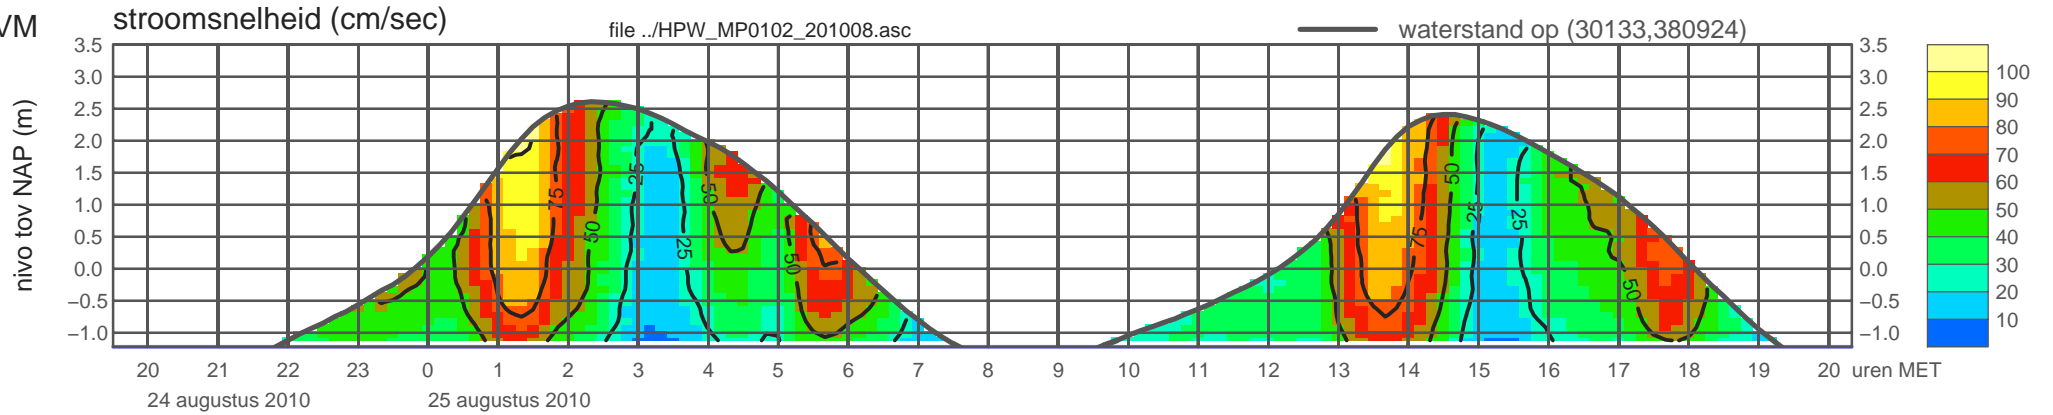

registratie ADCP meetpunt HPW_MP0102_201008 (x=030133 , y=380924 ,h=NAP -1.22 m)

registratie ADCP meetpunt HPW_MP0102_201008 (x=030133 , y=380924 ,h=NAP -1.22 m)

registratie ADCP meetpunt HPW_MP0102_201008 (x=030133 , y=380924 ,h=NAP -1.22 m)

registratie ADCP meetpunt HPW_MP0102_201008 (x=030133 , y=380924 ,h=NAP -1.22 m)

registratie ADCP meetpunt HPW_MP0102_201008 (x=030133 , y=380924 ,h=NAP -1.22 m)

rijkswaterstaat zeeland

registratie ADCP meetpunt HPW_MP0102_201008 (x=030133 , y=380924 ,h=NAP -1.22 m)

registratie ADCP meetpunt HPW_MP0102_201008 (x=030133 , y=380924 ,h=NAP -1.22 m)

rijkswaterstaat zeeland

registratie ADCP meetpunt HPW_MP0102_201008 (x=030133 , y=380924 ,h=NAP -1.22 m)

VM

registratie ADCP meetpunt HPW_MP0102_201008 (x=030133 , y=380924 ,h=NAP -1.22 m)