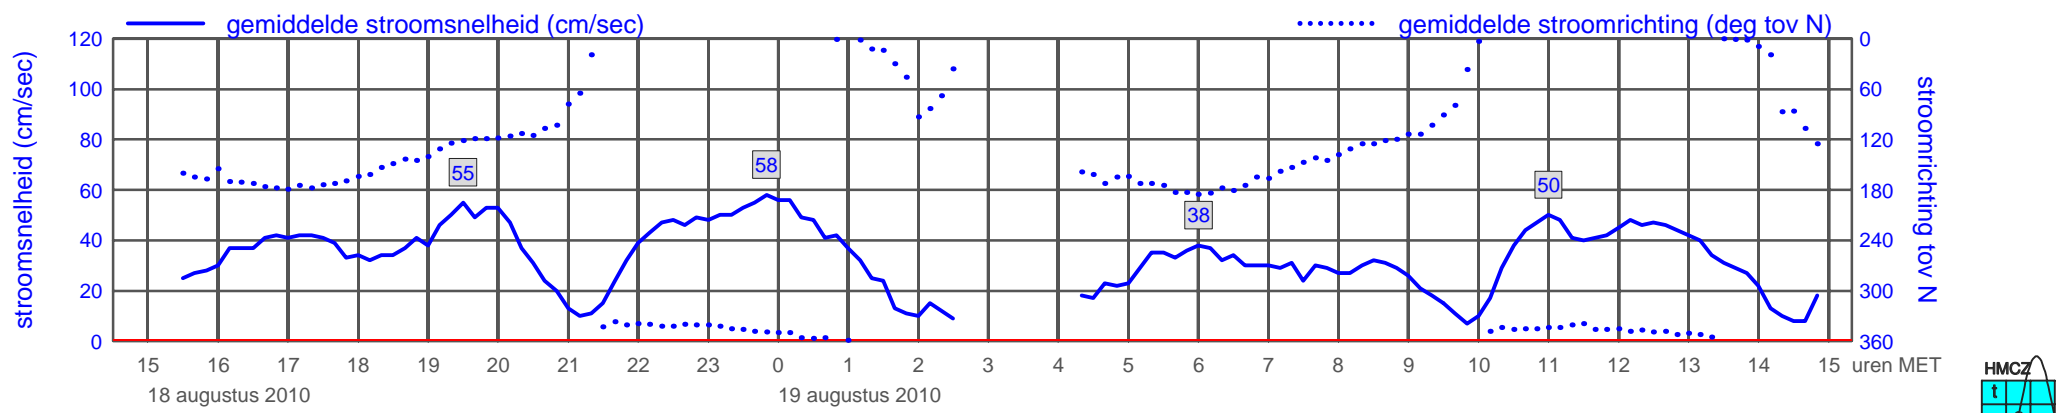

registratie ADCP meetpunt HPW_MP0102_201008 (x=030133 , y=380924 ,h=NAP -1.22 m)

registratie ADCP meetpunt HPW_MP0102_201008 (x=030133 , y=380924 ,h=NAP -1.22 m)

registratie ADCP meetpunt HPW_MP0102_201008 (x=030133 , y=380924 ,h=NAP -1.22 m)