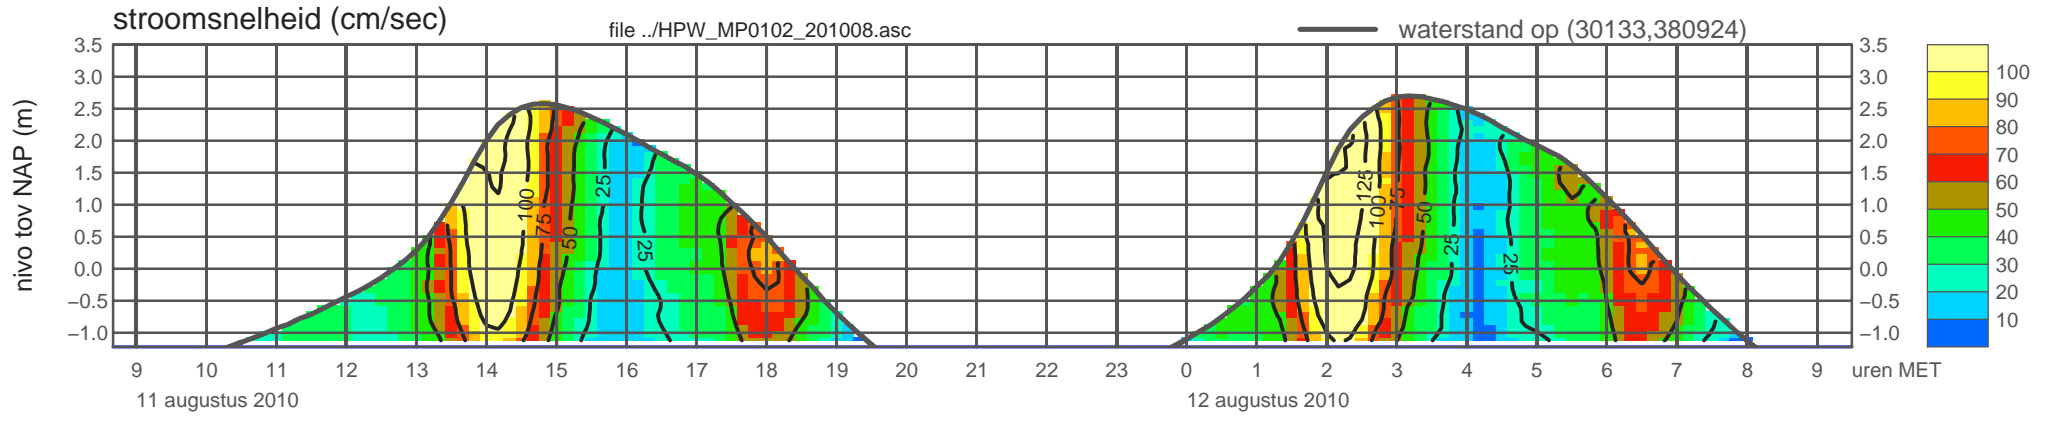

registratie ADCP meetpunt HPW_MP0102_201008 (x=030133 , y=380924 ,h=NAP -1.22 m)

rijkswaterstaat zeeland

registratie ADCP meetpunt HPW_MP0102_201008 (x=030133 , y=380924 ,h=NAP -1.22 m)

registratie ADCP meetpunt HPW_MP0102_201008 (x=030133 , y=380924 ,h=NAP -1.22 m)

registratie ADCP meetpunt HPW_MP0102_201008 (x=030133 , y=380924 ,h=NAP -1.22 m)

registratie ADCP meetpunt HPW_MP0102_201008 (x=030133 , y=380924 ,h=NAP -1.22 m)

registratie ADCP meetpunt HPW_MP0102_201008 (x=030133 , y=380924 ,h=NAP -1.22 m)