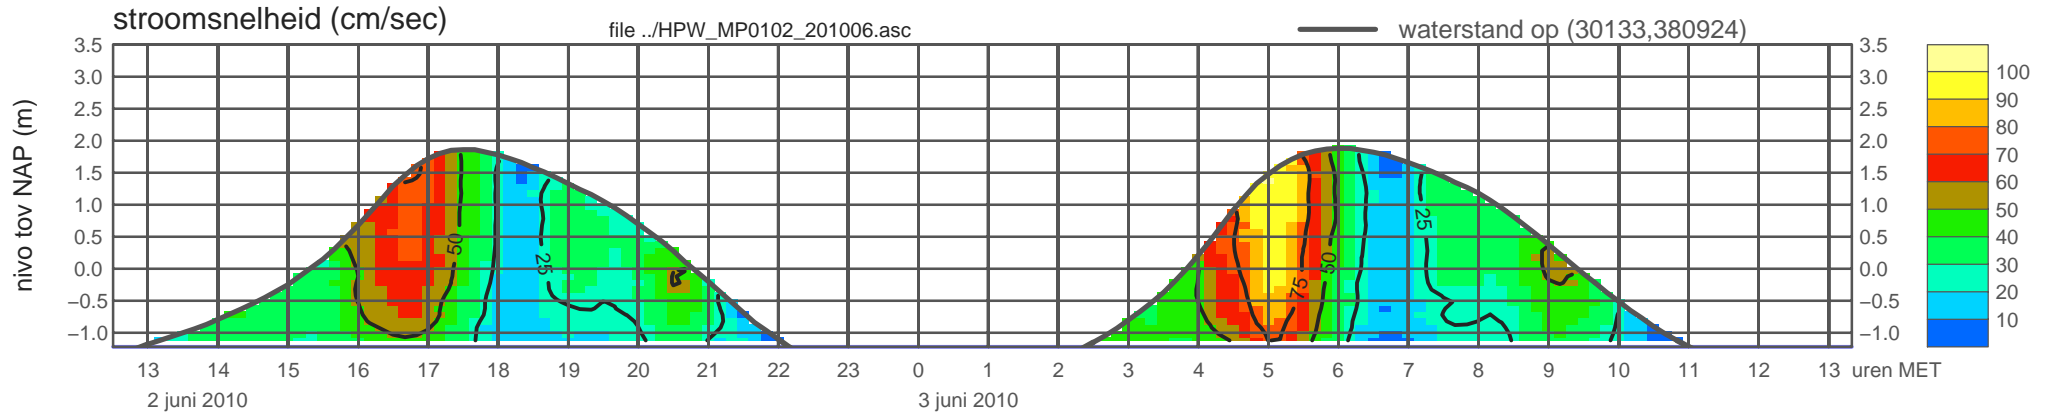

rijkswaterstaat zeeland

registratie ADCP meetpunt HPW_MP0102_201006 (x=030133 , y=380924 ,h=NAP -1.22 m)

registratie ADCP meetpunt HPW_MP0102_201006 (x=030133 , y=380924 ,h=NAP -1.22 m)

rijkswaterstaat zeeland

registratie ADCP meetpunt HPW_MP0102_201006 (x=030133 , y=380924 ,h=NAP -1.22 m)

rijkswaterstaat zeeland

registratie ADCP meetpunt HPW_MP0102_201006 (x=030133 , y=380924 ,h=NAP -1.22 m)

registratie ADCP meetpunt HPW_MP0102_201006 (x=030133 , y=380924 ,h=NAP -1.22 m)

registratie ADCP meetpunt HPW_MP0102_201006 (x=030133 , y=380924 ,h=NAP -1.22 m)

registratie ADCP meetpunt HPW_MP0102_201006 (x=030133 , y=380924 ,h=NAP -1.22 m)

rijkswaterstaat zeeland

registratie ADCP meetpunt HPW_MP0102_201006 (x=030133 , y=380924 ,h=NAP -1.22 m)