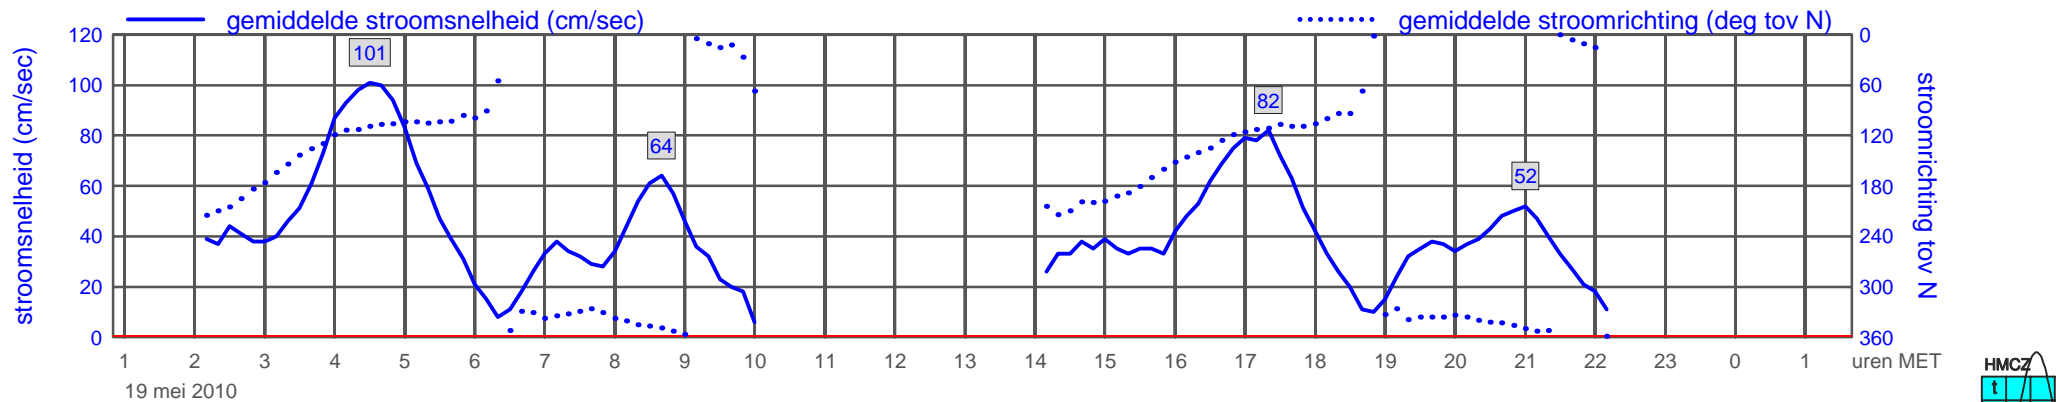

registratie ADCP meetpunt HPW_MP0102_201006 (x=030133 , y=380924 ,h=NAP -1.22 m)

registratie ADCP meetpunt HPW_MP0102_201006 (x=030133 , y=380924 ,h=NAP -1.22 m)

registratie ADCP meetpunt HPW_MP0102_201006 (x=030133 , y=380924 ,h=NAP -1.22 m)

rijkswaterstaat zeeland

registratie ADCP meetpunt HPW_MP0102_201006 (x=030133 , y=380924 ,h=NAP -1.22 m)

registratie ADCP meetpunt HPW_MP0102_201006 (x=030133 , y=380924 ,h=NAP -1.22 m)

registratie ADCP meetpunt HPW_MP0102_201006 (x=030133 , y=380924 ,h=NAP -1.22 m)