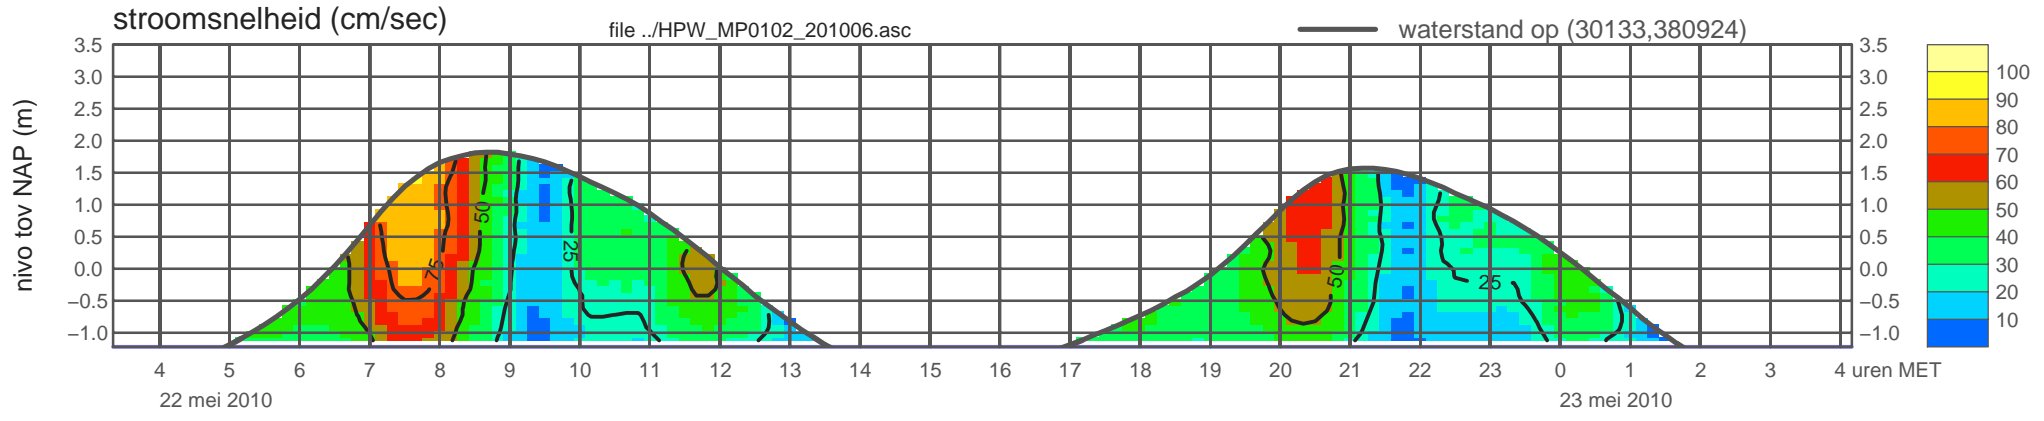

registratie ADCP meetpunt HPW_MP0102_201006 (x=030133 , y=380924 ,h=NAP -1.22 m)

registratie ADCP meetpunt HPW_MP0102_201006 (x=030133 , y=380924 ,h=NAP -1.22 m)

registratie ADCP meetpunt HPW_MP0102_201006 (x=030133 , y=380924 ,h=NAP -1.22 m)

rijkswaterstaat zeeland

registratie ADCP meetpunt HPW_MP0102_201006 (x=030133 , y=380924 ,h=NAP -1.22 m)

registratie ADCP meetpunt HPW_MP0102_201006 (x=030133 , y=380924 ,h=NAP -1.22 m)

registratie ADCP meetpunt HPW_MP0102_201006 (x=030133 , y=380924 ,h=NAP -1.22 m)