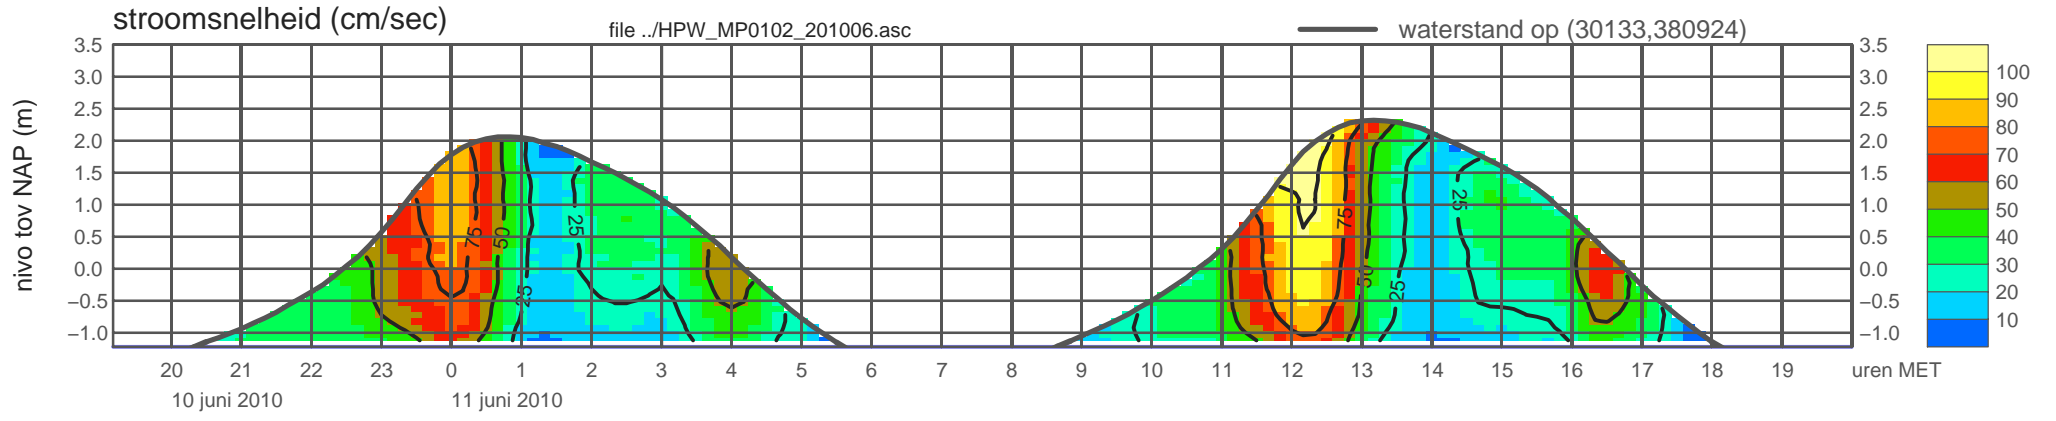

registratie ADCP meetpunt HPW_MP0102_201006 (x=030133 , y=380924 ,h=NAP -1.22 m)

rijkswaterstaat zeeland

registratie ADCP meetpunt HPW_MP0102_201006 (x=030133 , y=380924 ,h=NAP -1.22 m)

registratie ADCP meetpunt HPW_MP0102_201006 (x=030133 , y=380924 ,h=NAP -1.22 m)

rijkswaterstaat zeeland

registratie ADCP meetpunt HPW_MP0102_201006 (x=030133 , y=380924 ,h=NAP -1.22 m)

registratie ADCP meetpunt HPW_MP0102_201006 (x=030133 , y=380924 ,h=NAP -1.22 m)

registratie ADCP meetpunt HPW_MP0102_201006 (x=030133 , y=380924 ,h=NAP -1.22 m)

registratie ADCP meetpunt HPW_MP0102_201006 (x=030133 , y=380924 ,h=NAP -1.22 m)

registratie ADCP meetpunt HPW_MP0102_201006 (x=030133 , y=380924 ,h=NAP -1.22 m)

registratie ADCP meetpunt HPW_MP0102_201006 (x=030133 , y=380924 ,h=NAP -1.22 m)