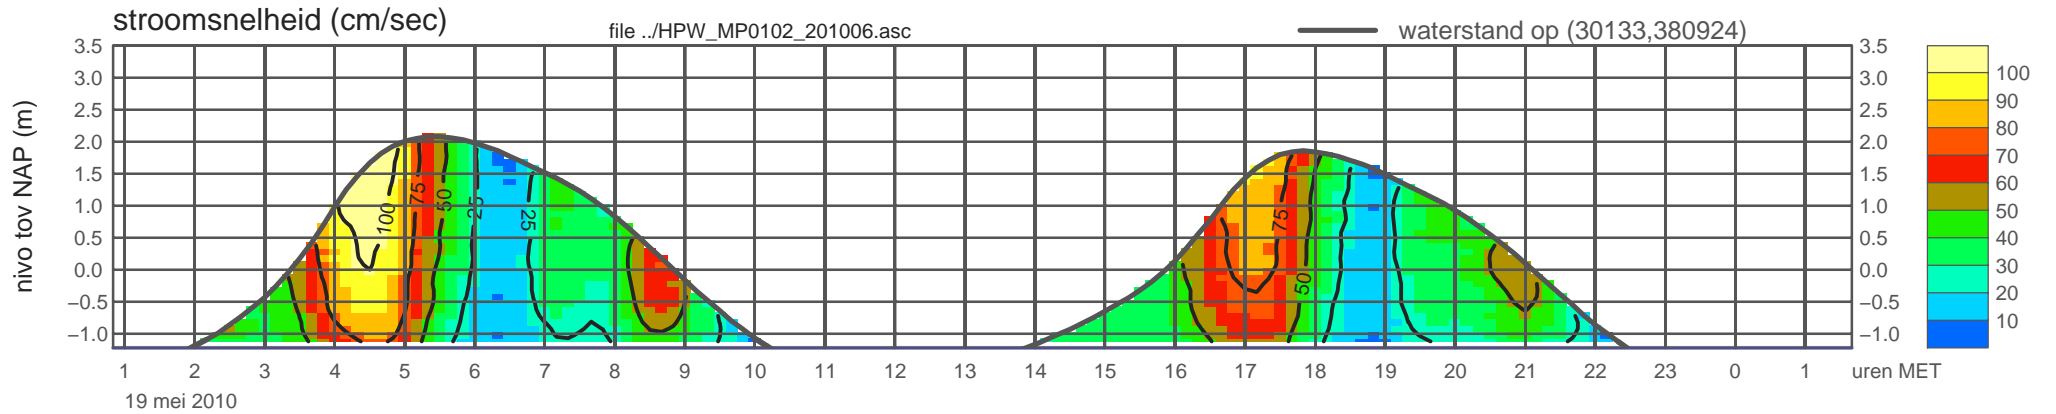

registratie ADCP meetpunt HPW_MP0102_201006 (x=030133 , y=380924 ,h=NAP -1.22 m)

registratie ADCP meetpunt HPW_MP0102_201006 (x=030133 , y=380924 ,h=NAP -1.22 m)

registratie ADCP meetpunt HPW_MP0102_201006 (x=030133 , y=380924 ,h=NAP -1.22 m)

rijkswaterstaat zeeland

registratie ADCP meetpunt HPW_MP0102_201006 (x=030133 , y=380924 ,h=NAP -1.22 m)

registratie ADCP meetpunt HPW_MP0102_201006 (x=030133 , y=380924 ,h=NAP -1.22 m)

registratie ADCP meetpunt HPW_MP0102_201006 (x=030133 , y=380924 ,h=NAP -1.22 m)