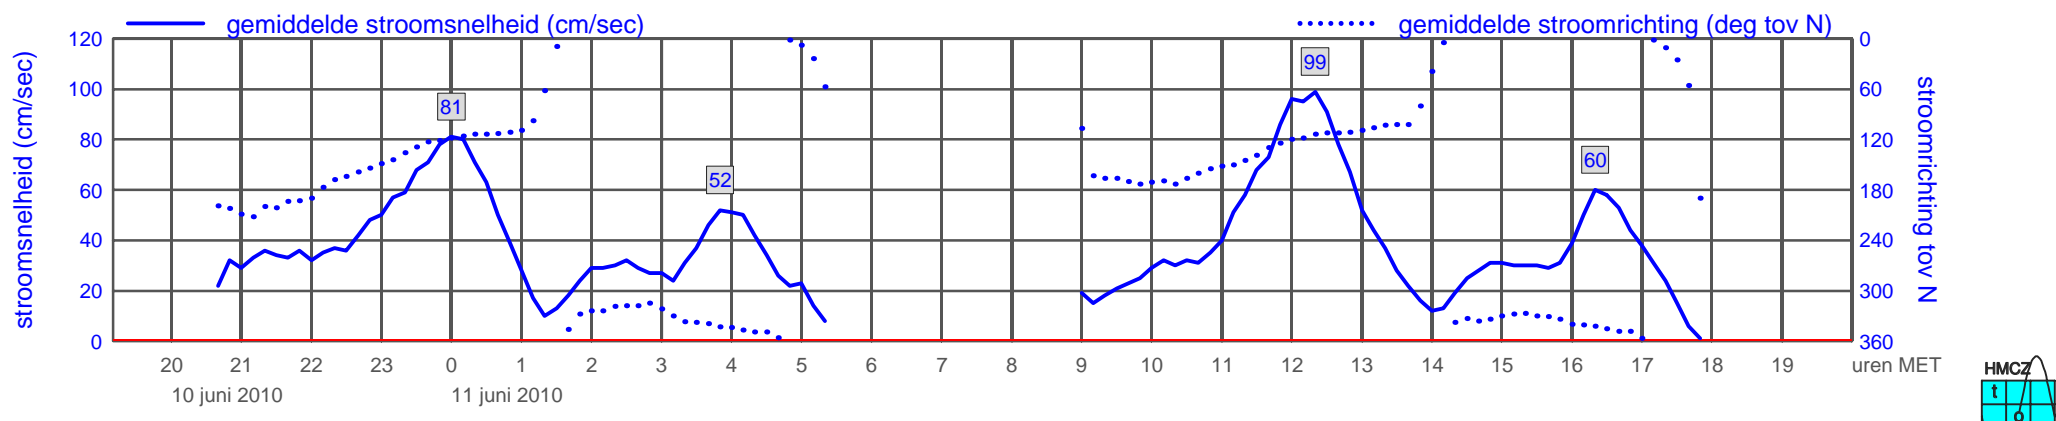

registratie ADCP meetpunt HPW_MP0102_201006 (x=030133 , y=380924 ,h=NAP -1.22 m)

rijkswaterstaat zeeland

registratie ADCP meetpunt HPW_MP0102_201006 (x=030133 , y=380924 ,h=NAP -1.22 m)

registratie ADCP meetpunt HPW_MP0102_201006 (x=030133 , y=380924 ,h=NAP -1.22 m)

rijkswaterstaat zeeland

registratie ADCP meetpunt HPW_MP0102_201006 (x=030133 , y=380924 ,h=NAP -1.22 m)

registratie ADCP meetpunt HPW_MP0102_201006 (x=030133 , y=380924 ,h=NAP -1.22 m)

registratie ADCP meetpunt HPW_MP0102_201006 (x=030133 , y=380924 ,h=NAP -1.22 m)

registratie ADCP meetpunt HPW_MP0102_201006 (x=030133 , y=380924 ,h=NAP -1.22 m)

registratie ADCP meetpunt HPW_MP0102_201006 (x=030133 , y=380924 ,h=NAP -1.22 m)

registratie ADCP meetpunt HPW_MP0102_201006 (x=030133 , y=380924 ,h=NAP -1.22 m)