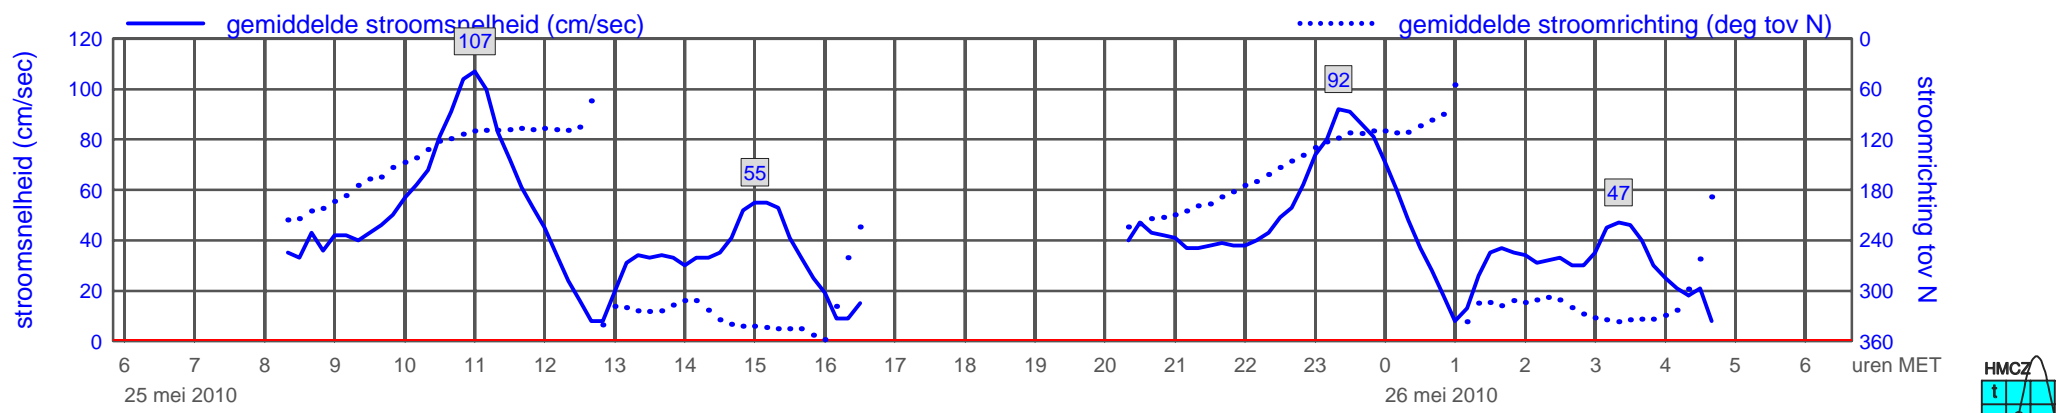

registratie ADCP meetpunt HPW_MP0102_201006 (x=030133 , y=380924 ,h=NAP -1.22 m)

registratie ADCP meetpunt HPW_MP0102_201006 (x=030133 , y=380924 ,h=NAP -1.22 m)

registratie ADCP meetpunt HPW_MP0102_201006 (x=030133 , y=380924 ,h=NAP -1.22 m)

rijkswaterstaat zeeland

registratie ADCP meetpunt HPW_MP0102_201006 (x=030133 , y=380924 ,h=NAP -1.22 m)

registratie ADCP meetpunt HPW_MP0102_201006 (x=030133 , y=380924 ,h=NAP -1.22 m)

registratie ADCP meetpunt HPW_MP0102_201006 (x=030133 , y=380924 ,h=NAP -1.22 m)