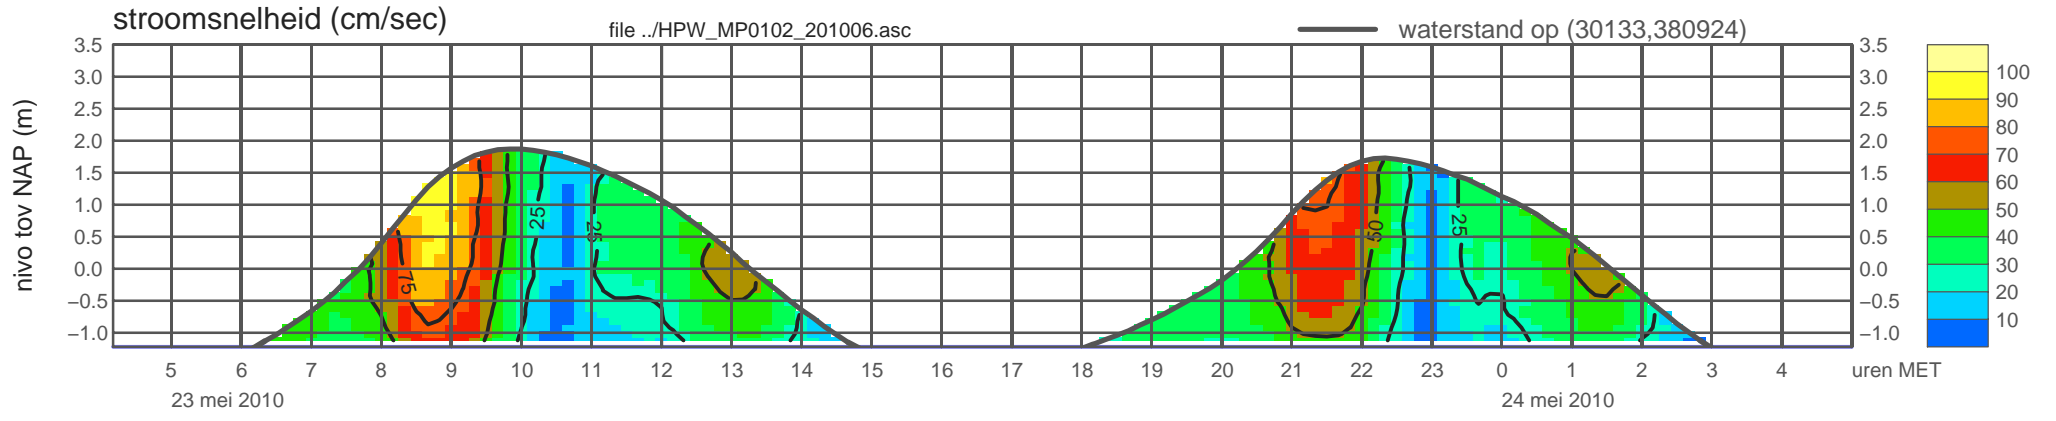

registratie ADCP meetpunt HPW_MP0102_201006 (x=030133 , y=380924 ,h=NAP -1.22 m)

registratie ADCP meetpunt HPW_MP0102_201006 (x=030133 , y=380924 ,h=NAP -1.22 m)

registratie ADCP meetpunt HPW_MP0102_201006 (x=030133 , y=380924 ,h=NAP -1.22 m)

rijkswaterstaat zeeland

registratie ADCP meetpunt HPW_MP0102_201006 (x=030133 , y=380924 ,h=NAP -1.22 m)

registratie ADCP meetpunt HPW_MP0102_201006 (x=030133 , y=380924 ,h=NAP -1.22 m)

registratie ADCP meetpunt HPW_MP0102_201006 (x=030133 , y=380924 ,h=NAP -1.22 m)