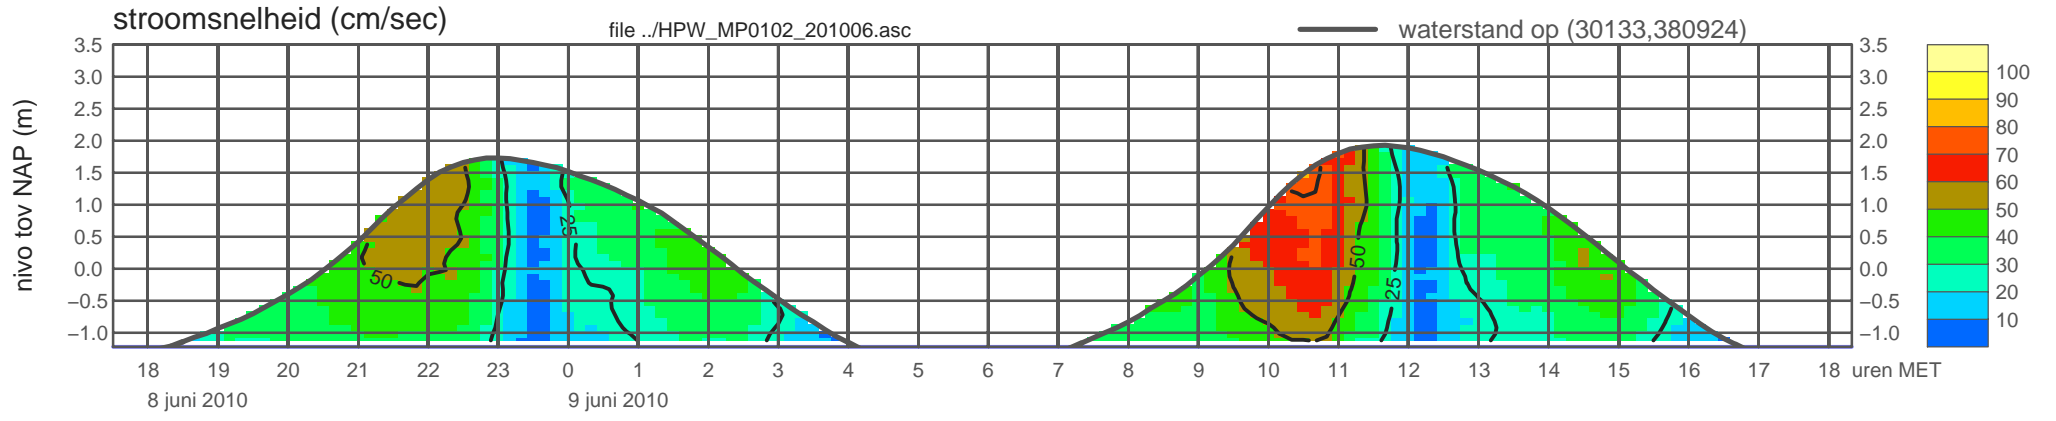

registratie ADCP meetpunt HPW_MP0102_201006 (x=030133 , y=380924 ,h=NAP -1.22 m)