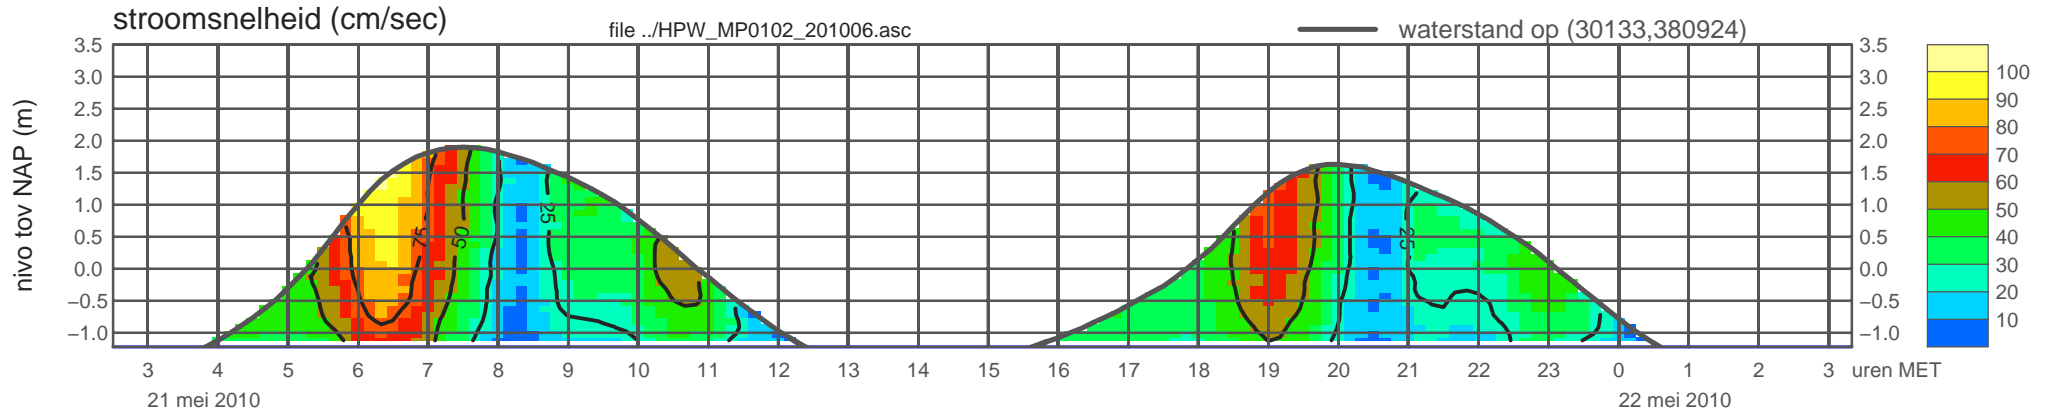

registratie ADCP meetpunt HPW_MP0102_201006 (x=030133 , y=380924 ,h=NAP -1.22 m)

registratie ADCP meetpunt HPW_MP0102_201006 (x=030133 , y=380924 ,h=NAP -1.22 m)

registratie ADCP meetpunt HPW_MP0102_201006 (x=030133 , y=380924 ,h=NAP -1.22 m)

rijkswaterstaat zeeland

registratie ADCP meetpunt HPW_MP0102_201006 (x=030133 , y=380924 ,h=NAP -1.22 m)

registratie ADCP meetpunt HPW_MP0102_201006 (x=030133 , y=380924 ,h=NAP -1.22 m)

registratie ADCP meetpunt HPW_MP0102_201006 (x=030133 , y=380924 ,h=NAP -1.22 m)