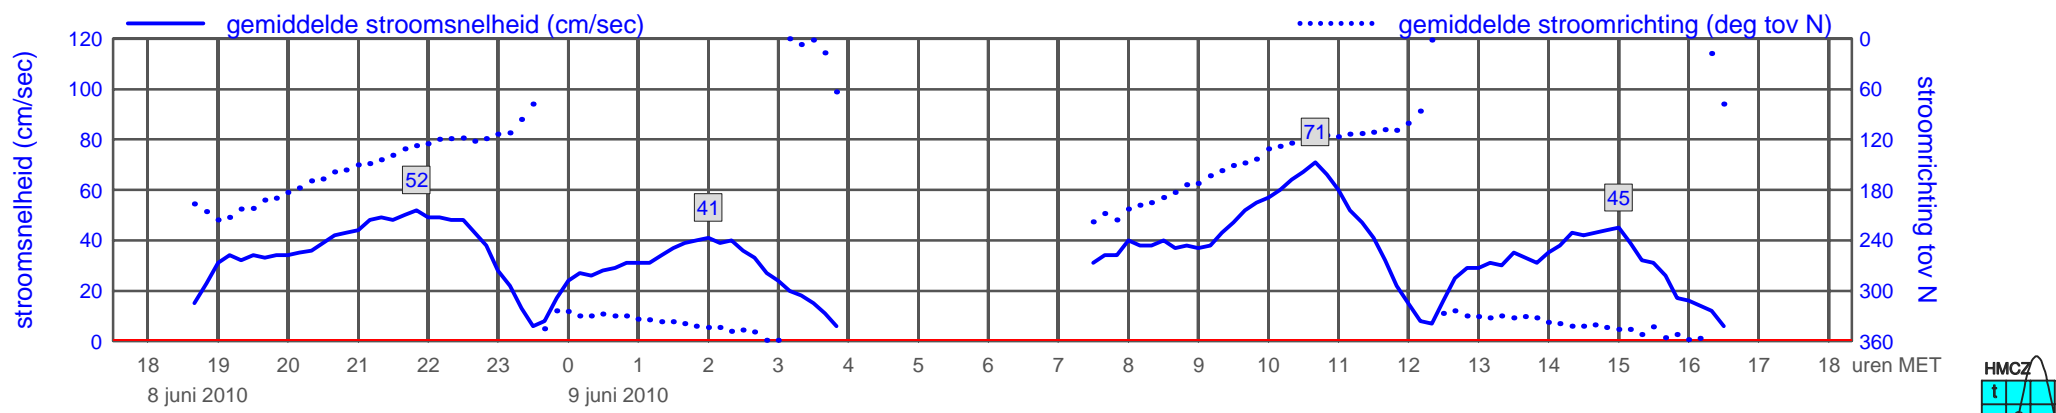

registratie ADCP meetpunt HPW_MP0102_201006 (x=030133 , y=380924 ,h=NAP -1.22 m)

registratie ADCP meetpunt HPW_MP0102_201006 (x=030133 , y=380924 ,h=NAP -1.22 m)

rijkswaterstaat zeeland

registratie ADCP meetpunt HPW_MP0102_201006 (x=030133 , y=380924 ,h=NAP -1.22 m)

registratie ADCP meetpunt HPW_MP0102_201006 (x=030133 , y=380924 ,h=NAP -1.22 m)

rijkswaterstaat zeeland

registratie ADCP meetpunt HPW_MP0102_201006 (x=030133 , y=380924 ,h=NAP -1.22 m)

registratie ADCP meetpunt HPW_MP0102_201006 (x=030133 , y=380924 ,h=NAP -1.22 m)

rijkswaterstaat zeeland

registratie ADCP meetpunt HPW_MP0102_201006 (x=030133 , y=380924 ,h=NAP -1.22 m)

registratie ADCP meetpunt HPW_MP0102_201006 (x=030133 , y=380924 ,h=NAP -1.22 m)

registratie ADCP meetpunt HPW_MP0102_201006 (x=030133 , y=380924 ,h=NAP -1.22 m)