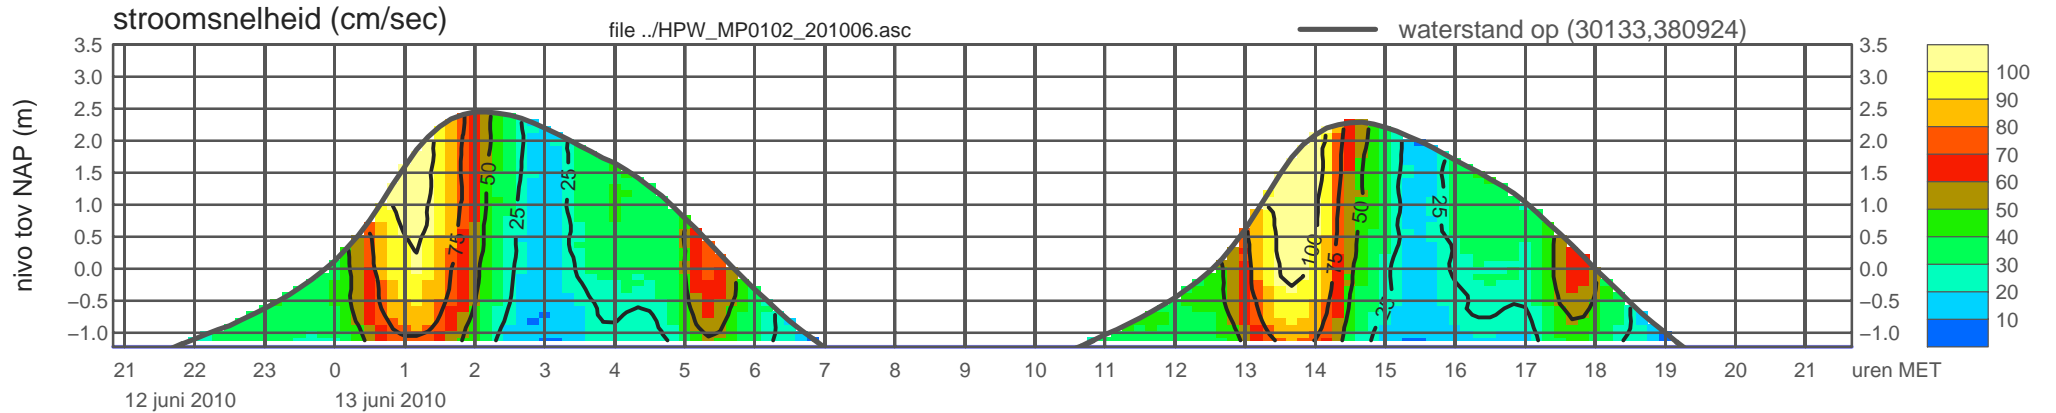

rijkswaterstaat zeeland

registratie ADCP meetpunt HPW_MP0102_201006 (x=030133 , y=380924 ,h=NAP -1.22 m)

registratie ADCP meetpunt HPW_MP0102_201006 (x=030133 , y=380924 ,h=NAP -1.22 m)

registratie ADCP meetpunt HPW_MP0102_201006 (x=030133 , y=380924 ,h=NAP -1.22 m)

registratie ADCP meetpunt HPW_MP0102_201006 (x=030133 , y=380924 ,h=NAP -1.22 m)

registratie ADCP meetpunt HPW_MP0102_201006 (x=030133 , y=380924 ,h=NAP -1.22 m)

registratie ADCP meetpunt HPW_MP0102_201006 (x=030133 , y=380924 ,h=NAP -1.22 m)