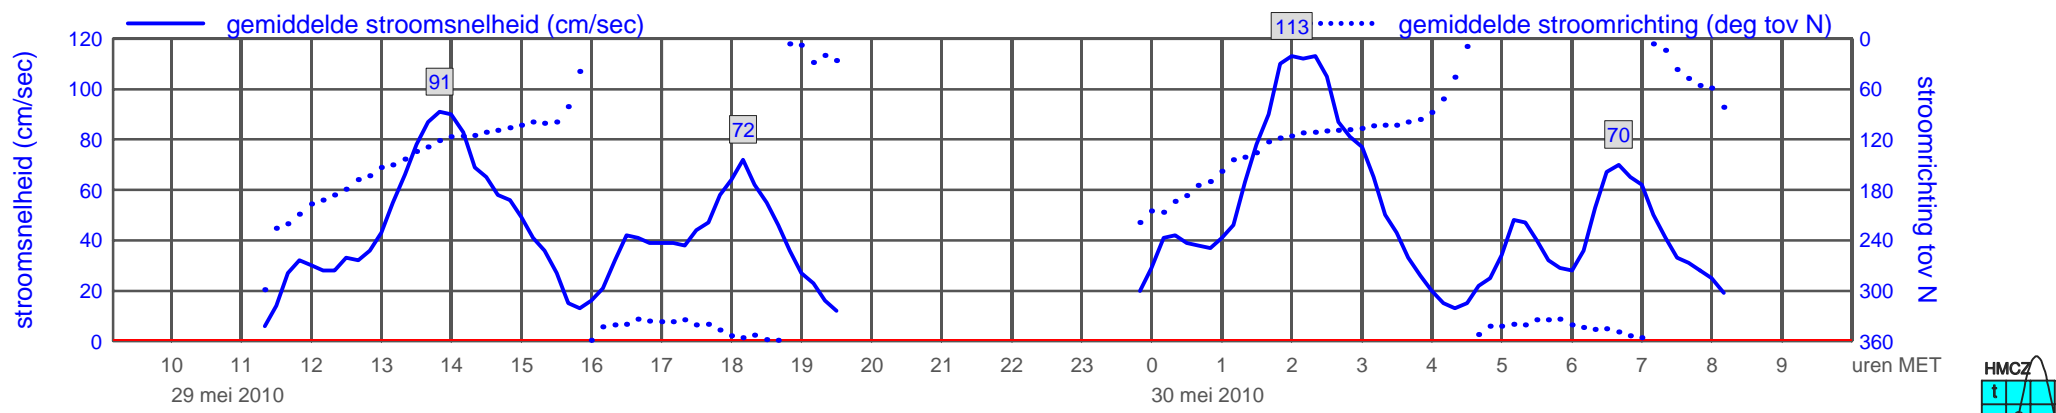

registratie ADCP meetpunt HPW_MP0102_201006 (x=030133 , y=380924 ,h=NAP -1.22 m)

registratie ADCP meetpunt HPW_MP0102_201006 (x=030133 , y=380924 ,h=NAP -1.22 m)

registratie ADCP meetpunt HPW_MP0102_201006 (x=030133 , y=380924 ,h=NAP -1.22 m)

rijkswaterstaat zeeland

registratie ADCP meetpunt HPW_MP0102_201006 (x=030133 , y=380924 ,h=NAP -1.22 m)

registratie ADCP meetpunt HPW_MP0102_201006 (x=030133 , y=380924 ,h=NAP -1.22 m)

rijkswaterstaat zeeland

registratie ADCP meetpunt HPW_MP0102_201006 (x=030133 , y=380924 ,h=NAP -1.22 m)

rijkswaterstaat zeeland

registratie ADCP meetpunt HPW_MP0102_201006 (x=030133 , y=380924 ,h=NAP -1.22 m)

registratie ADCP meetpunt HPW_MP0102_201006 (x=030133 , y=380924 ,h=NAP -1.22 m)