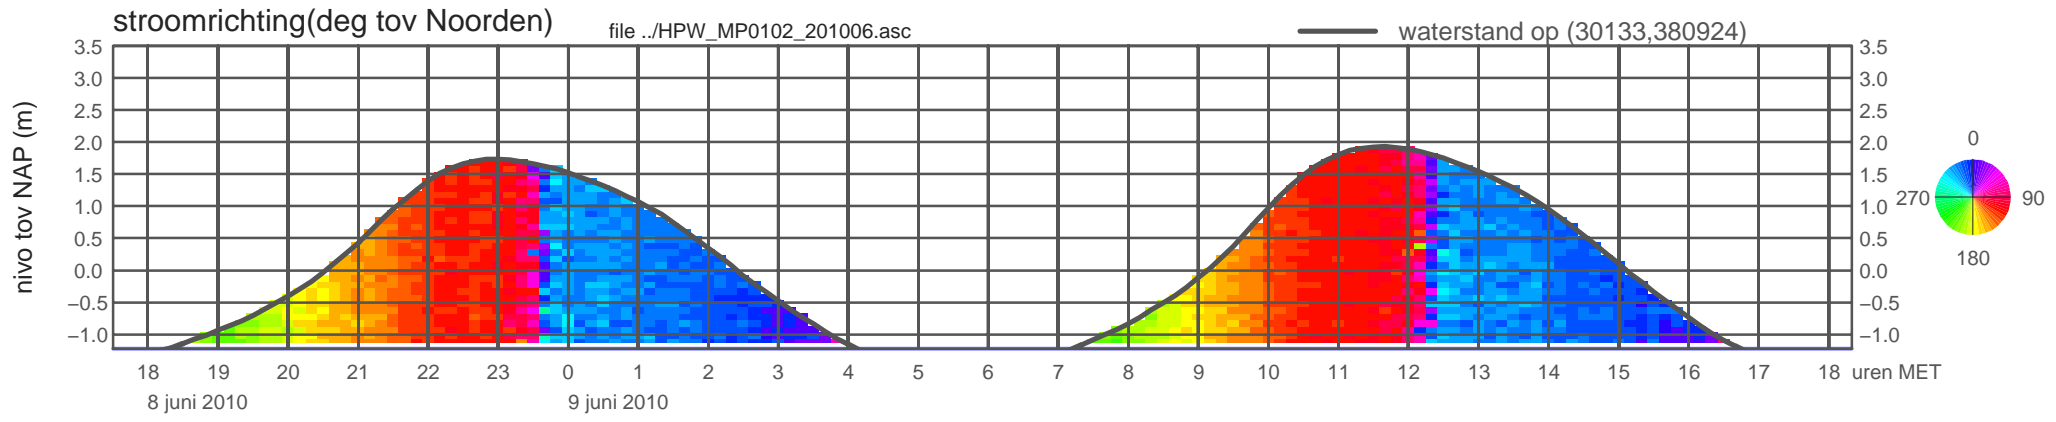

registratie ADCP meetpunt HPW_MP0102_201006 (x=030133 , y=380924 ,h=NAP -1.22 m)