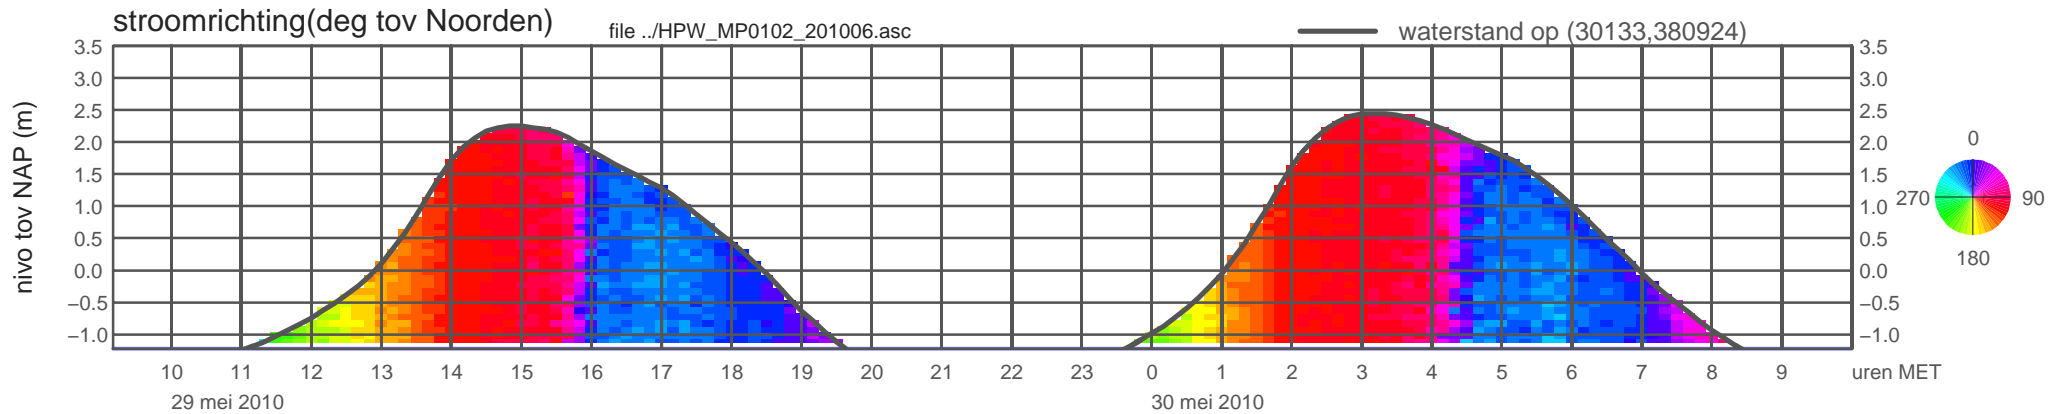

registratie ADCP meetpunt HPW_MP0102_201006 (x=030133 , y=380924 ,h=NAP -1.22 m)

registratie ADCP meetpunt HPW_MP0102_201006 (x=030133 , y=380924 ,h=NAP -1.22 m)

registratie ADCP meetpunt HPW_MP0102_201006 (x=030133 , y=380924 ,h=NAP -1.22 m)

rijkswaterstaat zeeland

registratie ADCP meetpunt HPW_MP0102_201006 (x=030133 , y=380924 ,h=NAP -1.22 m)

registratie ADCP meetpunt HPW_MP0102_201006 (x=030133 , y=380924 ,h=NAP -1.22 m)

rijkswaterstaat zeeland

registratie ADCP meetpunt HPW_MP0102_201006 (x=030133 , y=380924 ,h=NAP -1.22 m)

rijkswaterstaat zeeland

registratie ADCP meetpunt HPW_MP0102_201006 (x=030133 , y=380924 ,h=NAP -1.22 m)

registratie ADCP meetpunt HPW_MP0102_201006 (x=030133 , y=380924 ,h=NAP -1.22 m)