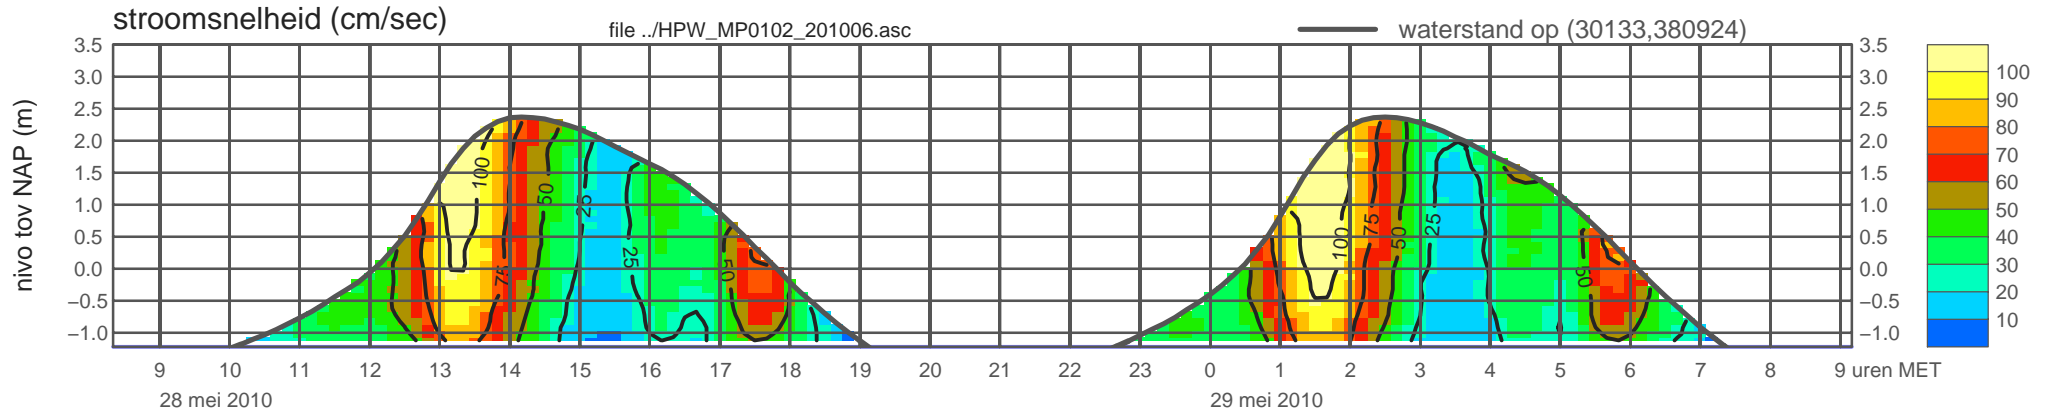

rijkswaterstaat zeeland

registratie ADCP meetpunt HPW_MP0102_201006 (x=030133 , y=380924 ,h=NAP -1.22 m)

registratie ADCP meetpunt HPW_MP0102_201006 (x=030133 , y=380924 ,h=NAP -1.22 m)

registratie ADCP meetpunt HPW_MP0102_201006 (x=030133 , y=380924 ,h=NAP -1.22 m)

registratie ADCP meetpunt HPW_MP0102_201006 (x=030133 , y=380924 ,h=NAP -1.22 m)

registratie ADCP meetpunt HPW_MP0102_201006 (x=030133 , y=380924 ,h=NAP -1.22 m)

registratie ADCP meetpunt HPW_MP0102_201006 (x=030133 , y=380924 ,h=NAP -1.22 m)

rijkswaterstaat zeeland

registratie ADCP meetpunt HPW_MP0102_201006 (x=030133 , y=380924 ,h=NAP -1.22 m)

registratie ADCP meetpunt HPW_MP0102_201006 (x=030133 , y=380924 ,h=NAP -1.22 m)

rijkswaterstaat zeeland