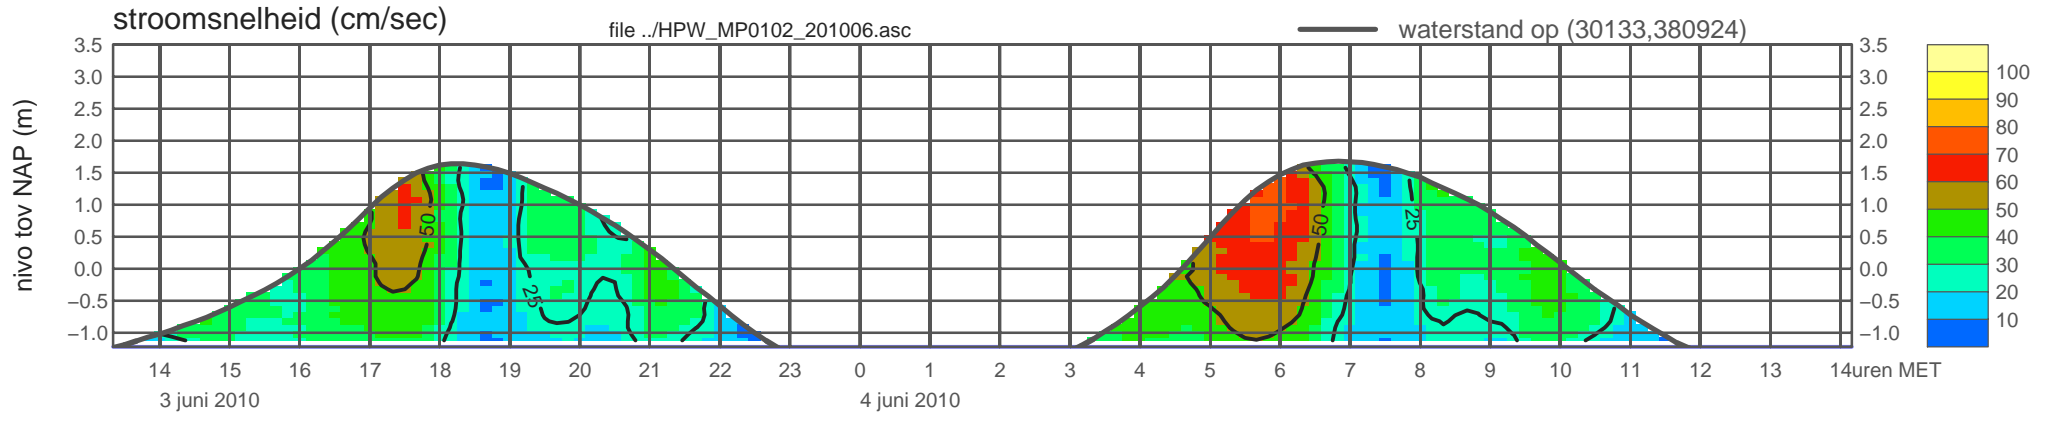

registratie ADCP meetpunt HPW_MP0102_201006 (x=030133 , y=380924 ,h=NAP -1.22 m)

rijkswaterstaat zeeland

registratie ADCP meetpunt HPW_MP0102_201006 (x=030133 , y=380924 ,h=NAP -1.22 m)

registratie ADCP meetpunt HPW_MP0102_201006 (x=030133 , y=380924 ,h=NAP -1.22 m)

registratie ADCP meetpunt HPW_MP0102_201006 (x=030133 , y=380924 ,h=NAP -1.22 m)

registratie ADCP meetpunt HPW_MP0102_201006 (x=030133 , y=380924 ,h=NAP -1.22 m)

rijkswaterstaat zeeland

registratie ADCP meetpunt HPW_MP0102_201006 (x=030133 , y=380924 ,h=NAP -1.22 m)