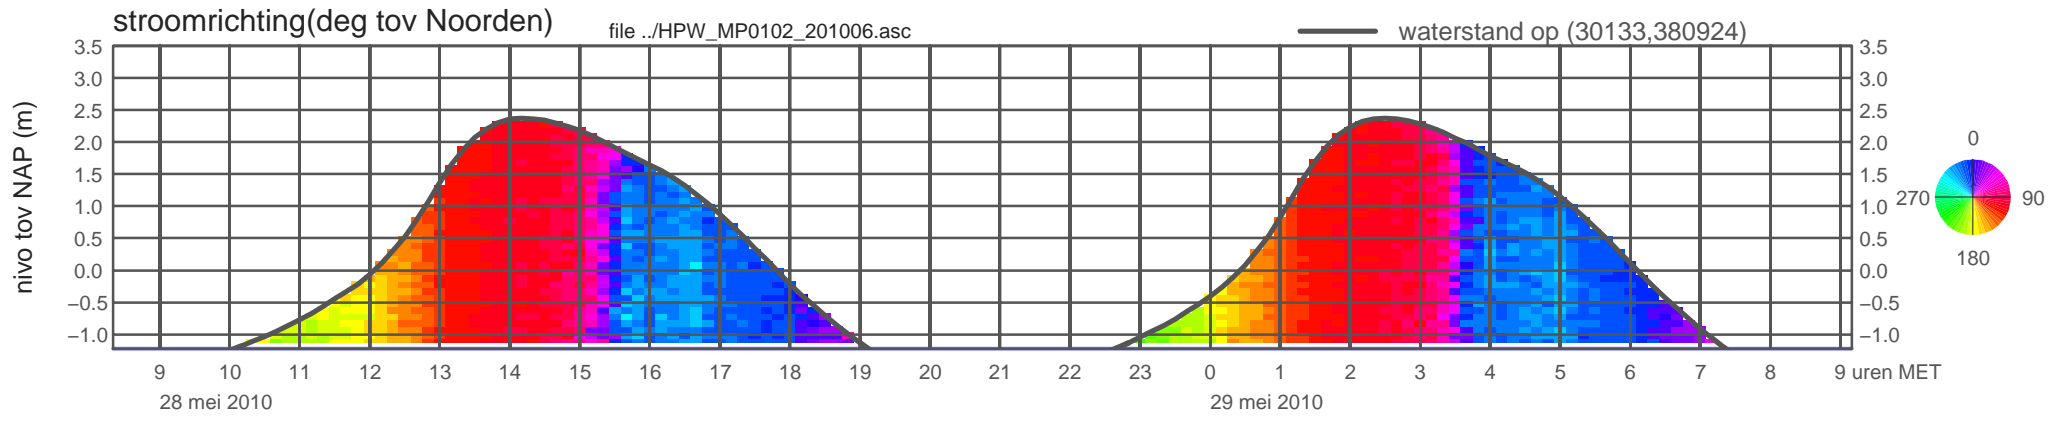

registratie ADCP meetpunt HPW_MP0102_201006 (x=030133 , y=380924 ,h=NAP -1.22 m)

registratie ADCP meetpunt HPW_MP0102_201006 (x=030133 , y=380924 ,h=NAP -1.22 m)

registratie ADCP meetpunt HPW_MP0102_201006 (x=030133 , y=380924 ,h=NAP -1.22 m)

rijkswaterstaat zeeland

registratie ADCP meetpunt HPW_MP0102_201006 (x=030133 , y=380924 ,h=NAP -1.22 m)

registratie ADCP meetpunt HPW_MP0102_201006 (x=030133 , y=380924 ,h=NAP -1.22 m)

rijkswaterstaat zeeland