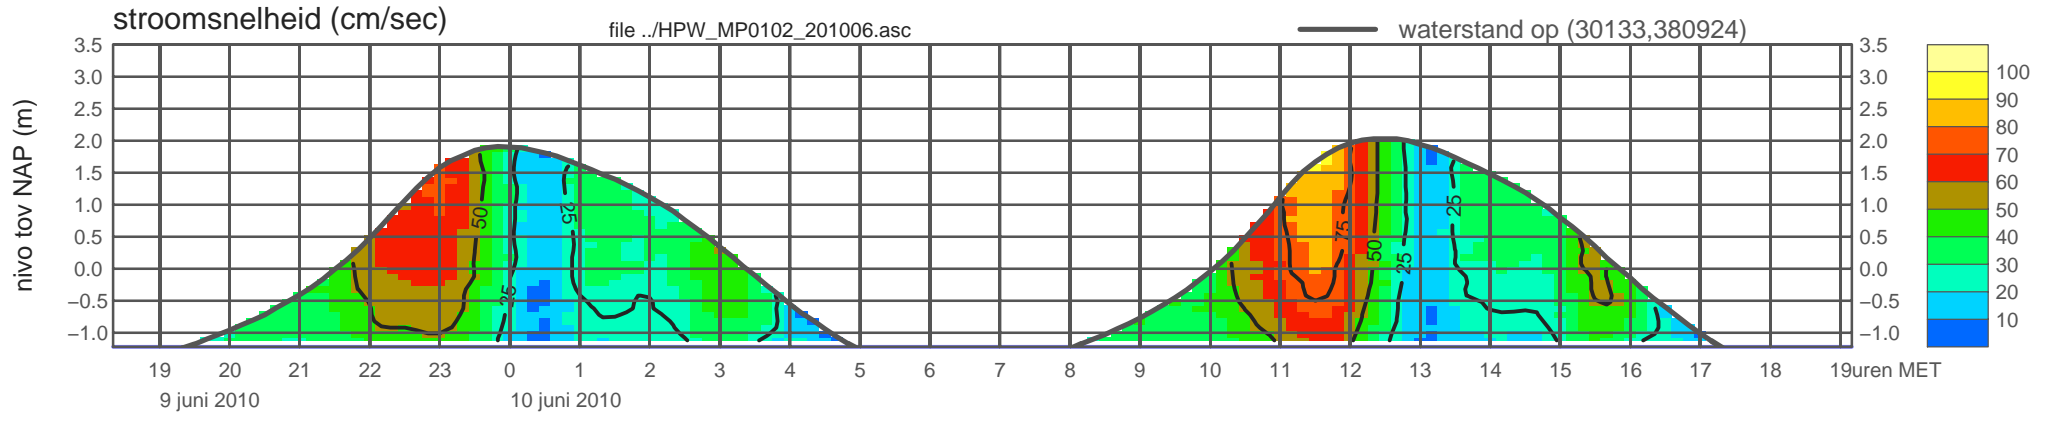

registratie ADCP meetpunt HPW_MP0102_201006 (x=030133 , y=380924 ,h=NAP -1.22 m)

rijkswaterstaat zeeland

registratie ADCP meetpunt HPW_MP0102_201006 (x=030133 , y=380924 ,h=NAP -1.22 m)

registratie ADCP meetpunt HPW_MP0102_201006 (x=030133 , y=380924 ,h=NAP -1.22 m)

rijkswaterstaat zeeland

registratie ADCP meetpunt HPW_MP0102_201006 (x=030133 , y=380924 ,h=NAP -1.22 m)

registratie ADCP meetpunt HPW_MP0102_201006 (x=030133 , y=380924 ,h=NAP -1.22 m)

registratie ADCP meetpunt HPW_MP0102_201006 (x=030133 , y=380924 ,h=NAP -1.22 m)

registratie ADCP meetpunt HPW_MP0102_201006 (x=030133 , y=380924 ,h=NAP -1.22 m)

registratie ADCP meetpunt HPW_MP0102_201006 (x=030133 , y=380924 ,h=NAP -1.22 m)

registratie ADCP meetpunt HPW_MP0102_201006 (x=030133 , y=380924 ,h=NAP -1.22 m)