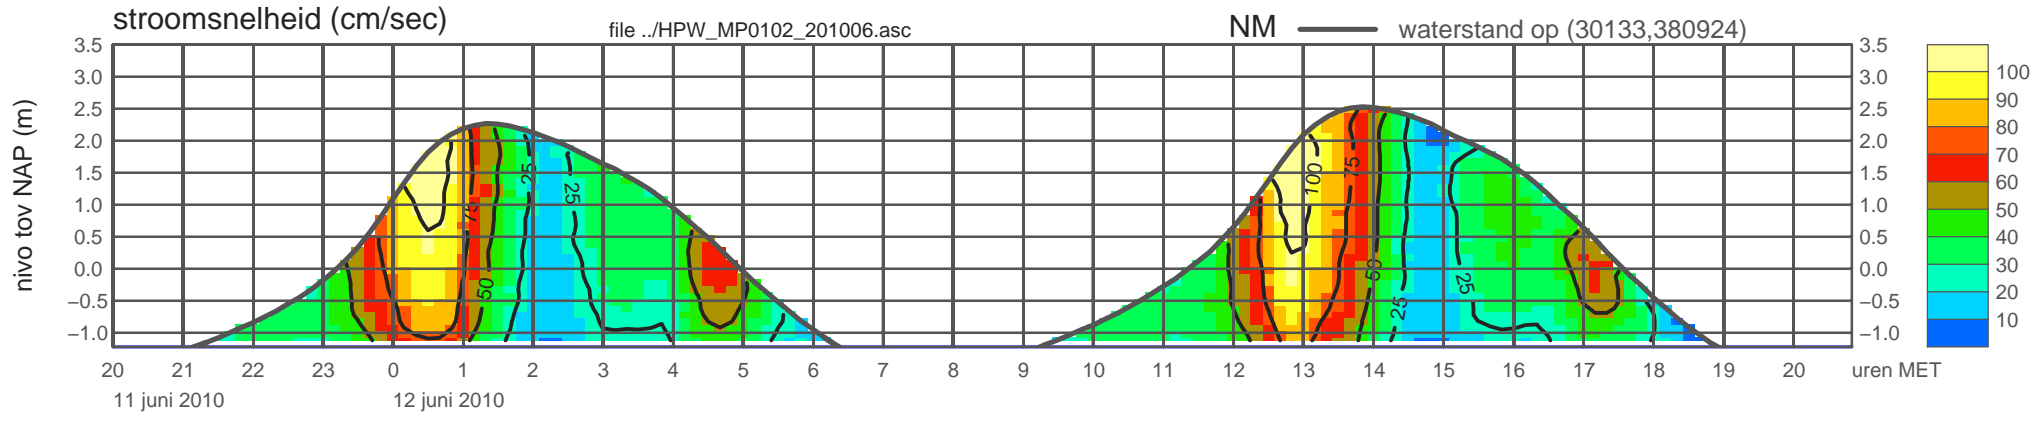

registratie ADCP meetpunt HPW_MP0102_201006 (x=030133 , y=380924 ,h=NAP -1.22 m)

rijkswaterstaat zeeland

registratie ADCP meetpunt HPW_MP0102_201006 (x=030133 , y=380924 ,h=NAP -1.22 m)

registratie ADCP meetpunt HPW_MP0102_201006 (x=030133 , y=380924 ,h=NAP -1.22 m)

rijkswaterstaat zeeland

registratie ADCP meetpunt HPW_MP0102_201006 (x=030133 , y=380924 ,h=NAP -1.22 m)

registratie ADCP meetpunt HPW_MP0102_201006 (x=030133 , y=380924 ,h=NAP -1.22 m)

registratie ADCP meetpunt HPW_MP0102_201006 (x=030133 , y=380924 ,h=NAP -1.22 m)

registratie ADCP meetpunt HPW_MP0102_201006 (x=030133 , y=380924 ,h=NAP -1.22 m)

registratie ADCP meetpunt HPW_MP0102_201006 (x=030133 , y=380924 ,h=NAP -1.22 m)

registratie ADCP meetpunt HPW_MP0102_201006 (x=030133 , y=380924 ,h=NAP -1.22 m)