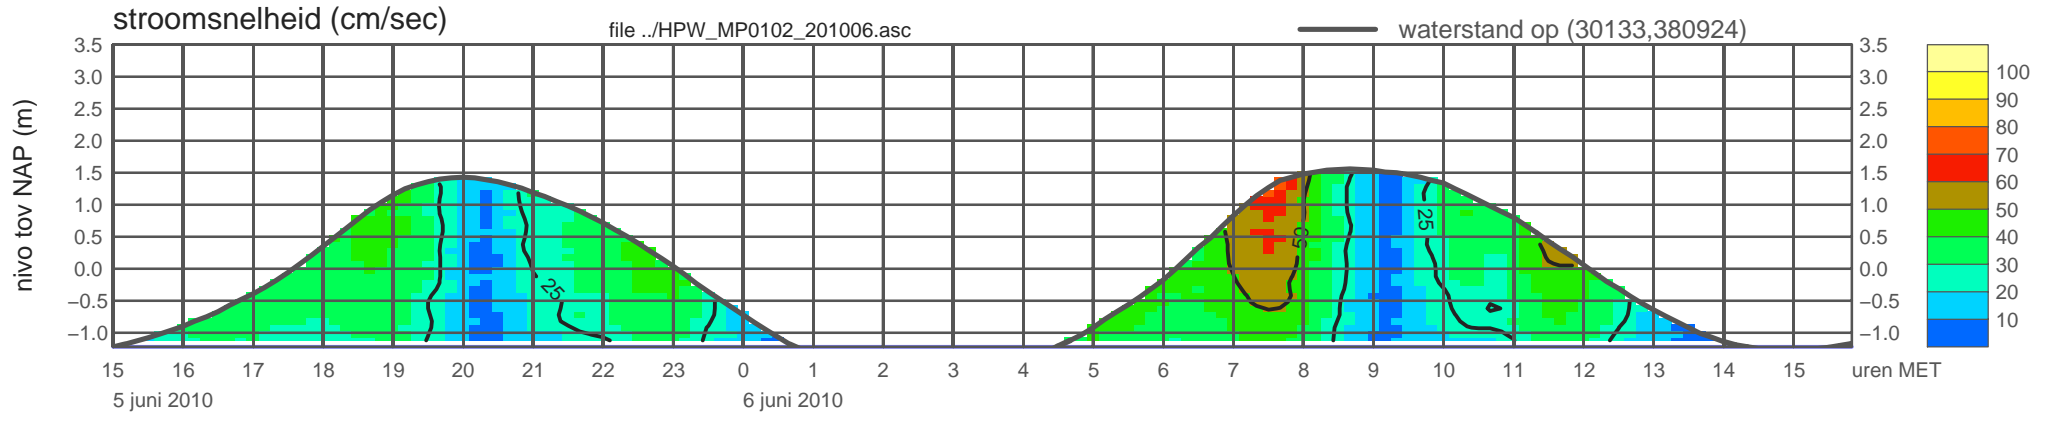

registratie ADCP meetpunt HPW_MP0102_201006 (x=030133 , y=380924 ,h=NAP -1.22 m)

registratie ADCP meetpunt HPW_MP0102_201006 (x=030133 , y=380924 ,h=NAP -1.22 m)

rijkswaterstaat zeeland

registratie ADCP meetpunt HPW_MP0102_201006 (x=030133 , y=380924 ,h=NAP -1.22 m)

registratie ADCP meetpunt HPW_MP0102_201006 (x=030133 , y=380924 ,h=NAP -1.22 m)

rijkswaterstaat zeeland

registratie ADCP meetpunt HPW_MP0102_201006 (x=030133 , y=380924 ,h=NAP -1.22 m)

registratie ADCP meetpunt HPW_MP0102_201006 (x=030133 , y=380924 ,h=NAP -1.22 m)