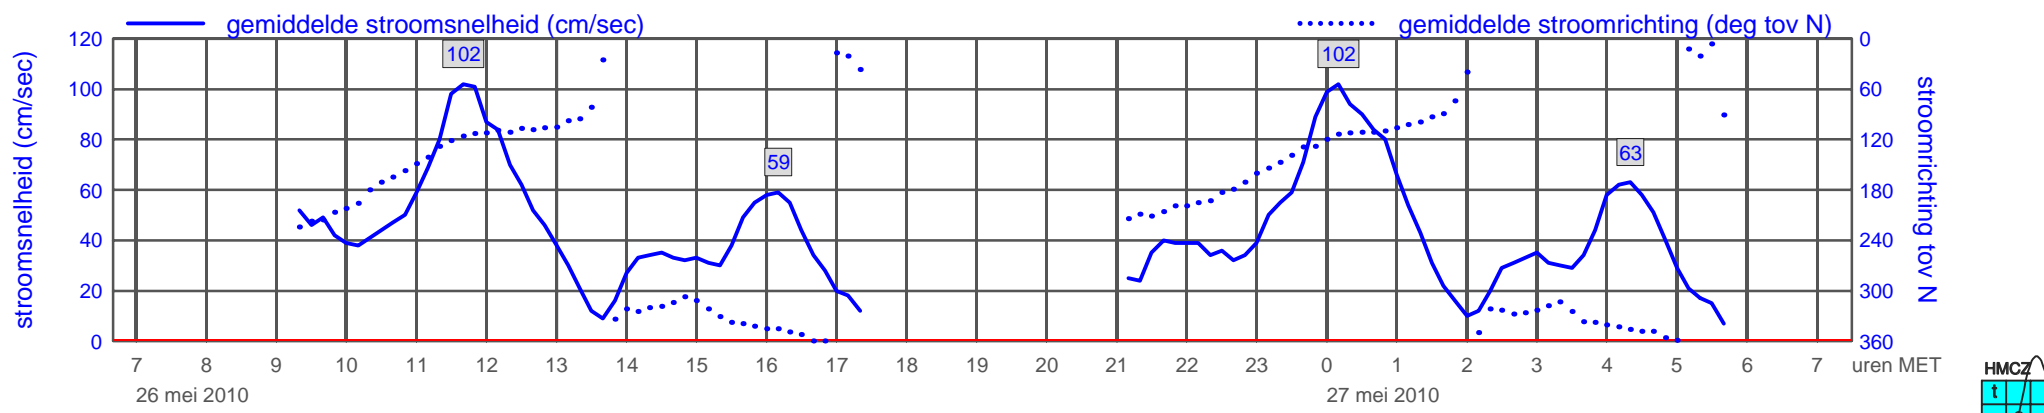

registratie ADCP meetpunt HPW_MP0102_201006 (x=030133 , y=380924 ,h=NAP -1.22 m)

registratie ADCP meetpunt HPW_MP0102_201006 (x=030133 , y=380924 ,h=NAP -1.22 m)

registratie ADCP meetpunt HPW_MP0102_201006 (x=030133 , y=380924 ,h=NAP -1.22 m)

rijkswaterstaat zeeland

registratie ADCP meetpunt HPW_MP0102_201006 (x=030133 , y=380924 ,h=NAP -1.22 m)

registratie ADCP meetpunt HPW_MP0102_201006 (x=030133 , y=380924 ,h=NAP -1.22 m)

registratie ADCP meetpunt HPW_MP0102_201006 (x=030133 , y=380924 ,h=NAP -1.22 m)

rijkswaterstaat zeeland

registratie ADCP meetpunt HPW_MP0102_201006 (x=030133 , y=380924 ,h=NAP -1.22 m)

registratie ADCP meetpunt HPW_MP0102_201006 (x=030133 , y=380924 ,h=NAP -1.22 m)

rijkswaterstaat zeeland