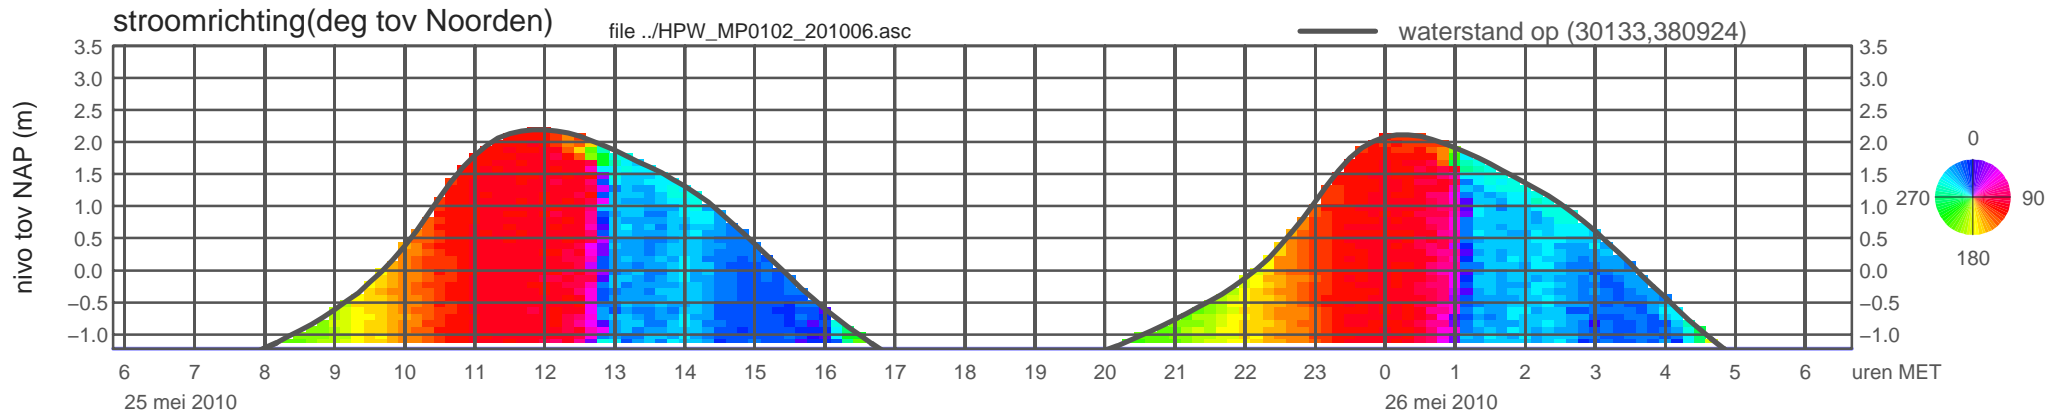

registratie ADCP meetpunt HPW_MP0102_201006 (x=030133 , y=380924 ,h=NAP -1.22 m)

registratie ADCP meetpunt HPW_MP0102_201006 (x=030133 , y=380924 ,h=NAP -1.22 m)

registratie ADCP meetpunt HPW_MP0102_201006 (x=030133 , y=380924 ,h=NAP -1.22 m)

rijkswaterstaat zeeland

registratie ADCP meetpunt HPW_MP0102_201006 (x=030133 , y=380924 ,h=NAP -1.22 m)

registratie ADCP meetpunt HPW_MP0102_201006 (x=030133 , y=380924 ,h=NAP -1.22 m)

registratie ADCP meetpunt HPW_MP0102_201006 (x=030133 , y=380924 ,h=NAP -1.22 m)