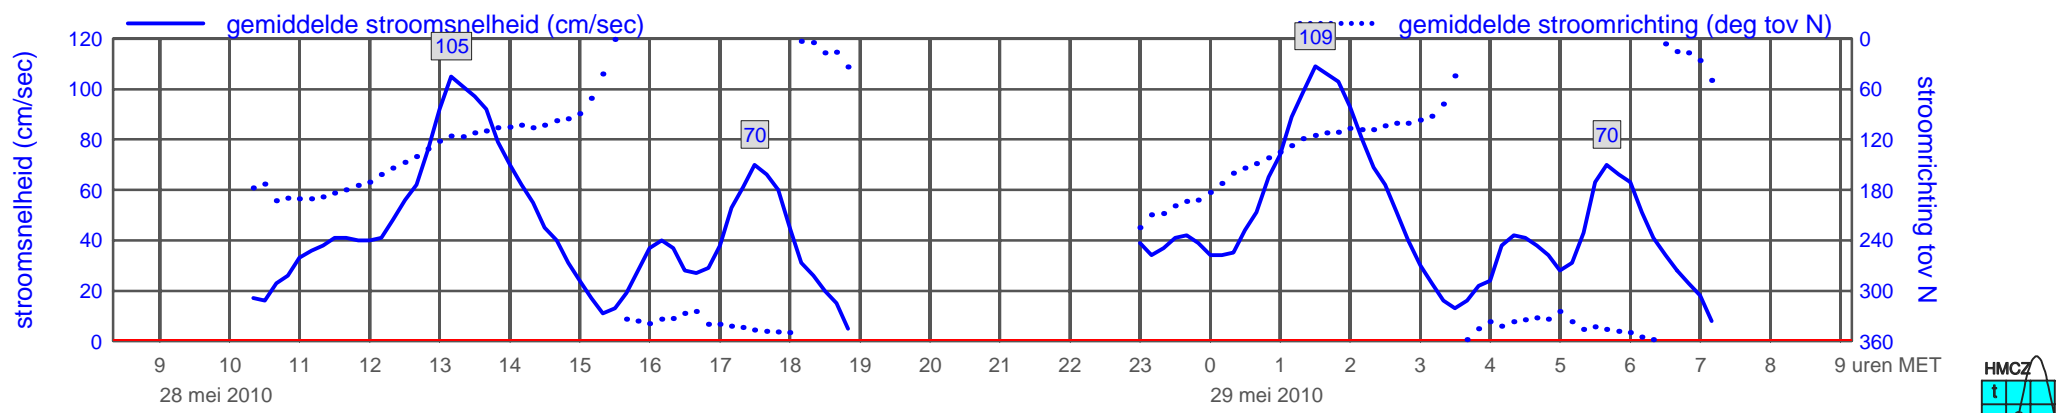

rijkswaterstaat zeeland

registratie ADCP meetpunt HPW_MP0102_201006 (x=030133 , y=380924 ,h=NAP -1.22 m)

registratie ADCP meetpunt HPW_MP0102_201006 (x=030133 , y=380924 ,h=NAP -1.22 m)

registratie ADCP meetpunt HPW_MP0102_201006 (x=030133 , y=380924 ,h=NAP -1.22 m)

registratie ADCP meetpunt HPW_MP0102_201006 (x=030133 , y=380924 ,h=NAP -1.22 m)

registratie ADCP meetpunt HPW_MP0102_201006 (x=030133 , y=380924 ,h=NAP -1.22 m)

registratie ADCP meetpunt HPW_MP0102_201006 (x=030133 , y=380924 ,h=NAP -1.22 m)

rijkswaterstaat zeeland

registratie ADCP meetpunt HPW_MP0102_201006 (x=030133 , y=380924 ,h=NAP -1.22 m)

registratie ADCP meetpunt HPW_MP0102_201006 (x=030133 , y=380924 ,h=NAP -1.22 m)

rijkswaterstaat zeeland