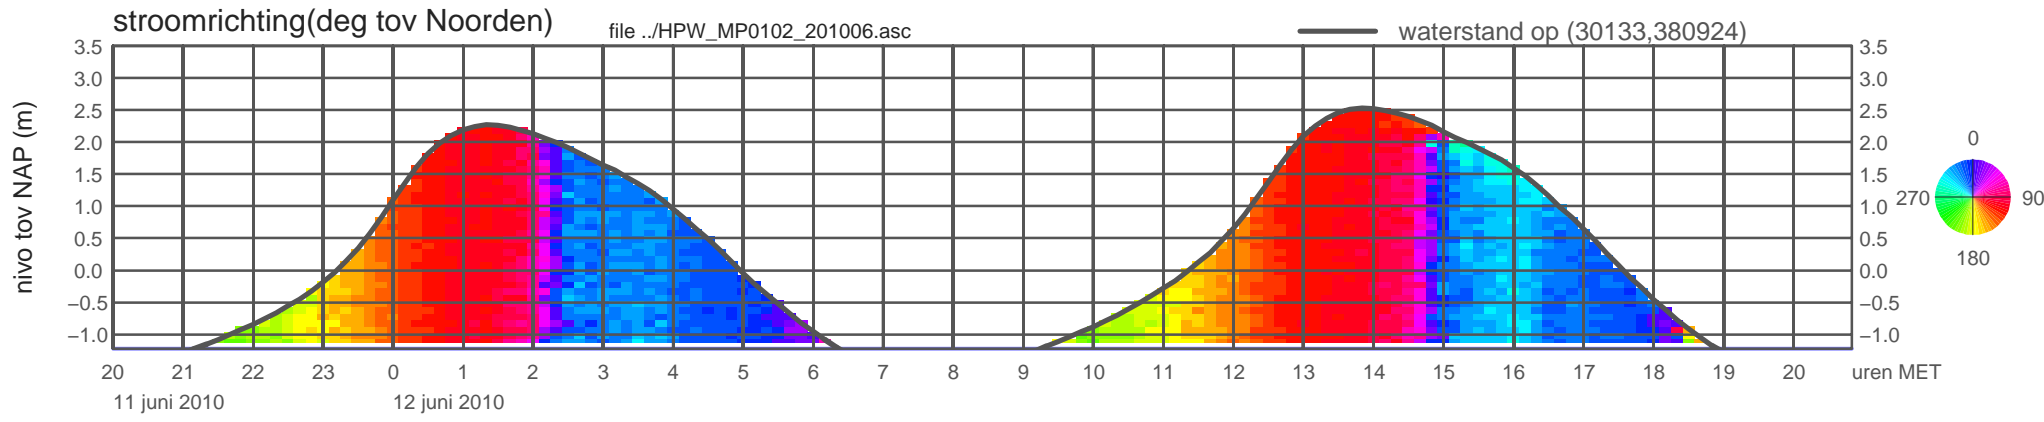

rijkswaterstaat zeeland

registratie ADCP meetpunt HPW_MP0102_201006 (x=030133 , y=380924 ,h=NAP -1.22 m)

registratie ADCP meetpunt HPW_MP0102_201006 (x=030133 , y=380924 ,h=NAP -1.22 m)

registratie ADCP meetpunt HPW_MP0102_201006 (x=030133 , y=380924 ,h=NAP -1.22 m)

registratie ADCP meetpunt HPW_MP0102_201006 (x=030133 , y=380924 ,h=NAP -1.22 m)

registratie ADCP meetpunt HPW_MP0102_201006 (x=030133 , y=380924 ,h=NAP -1.22 m)

registratie ADCP meetpunt HPW_MP0102_201006 (x=030133 , y=380924 ,h=NAP -1.22 m)