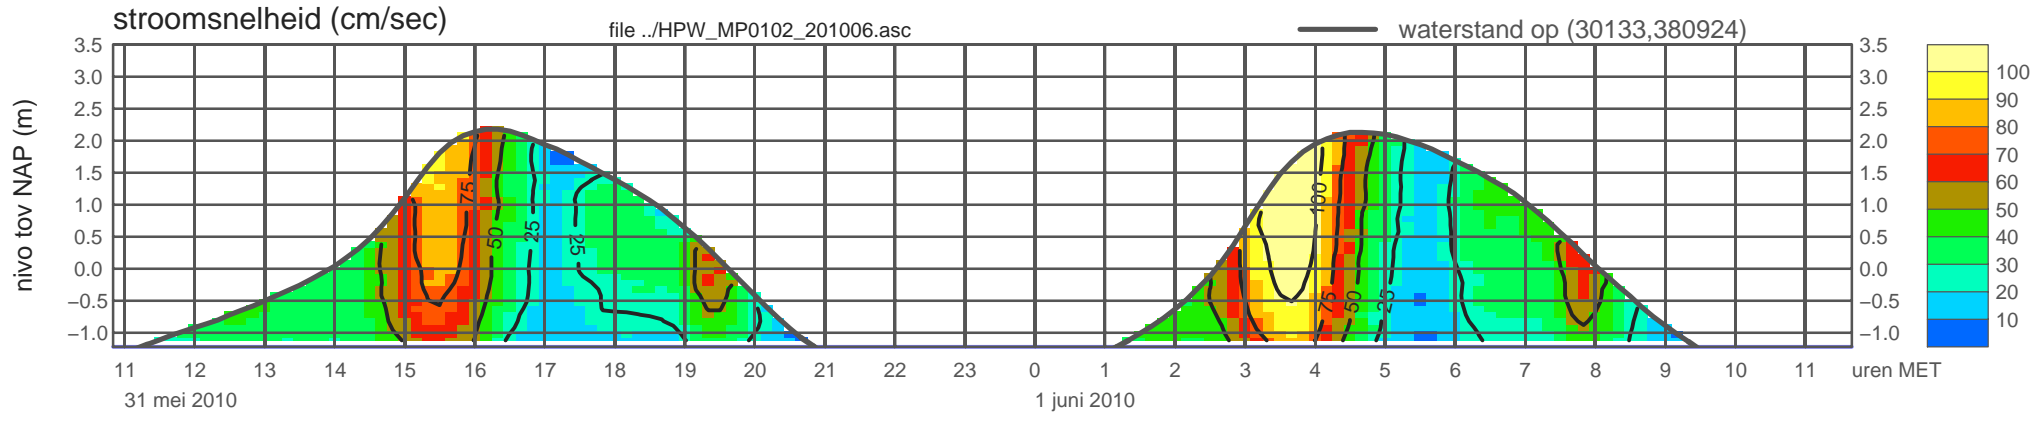

registratie ADCP meetpunt HPW_MP0102_201006 (x=030133 , y=380924 ,h=NAP -1.22 m)

rijkswaterstaat zeeland

registratie ADCP meetpunt HPW_MP0102_201006 (x=030133 , y=380924 ,h=NAP -1.22 m)

registratie ADCP meetpunt HPW_MP0102_201006 (x=030133 , y=380924 ,h=NAP -1.22 m)

registratie ADCP meetpunt HPW_MP0102_201006 (x=030133 , y=380924 ,h=NAP -1.22 m)

registratie ADCP meetpunt HPW_MP0102_201006 (x=030133 , y=380924 ,h=NAP -1.22 m)

rijkswaterstaat zeeland

registratie ADCP meetpunt HPW_MP0102_201006 (x=030133 , y=380924 ,h=NAP -1.22 m)