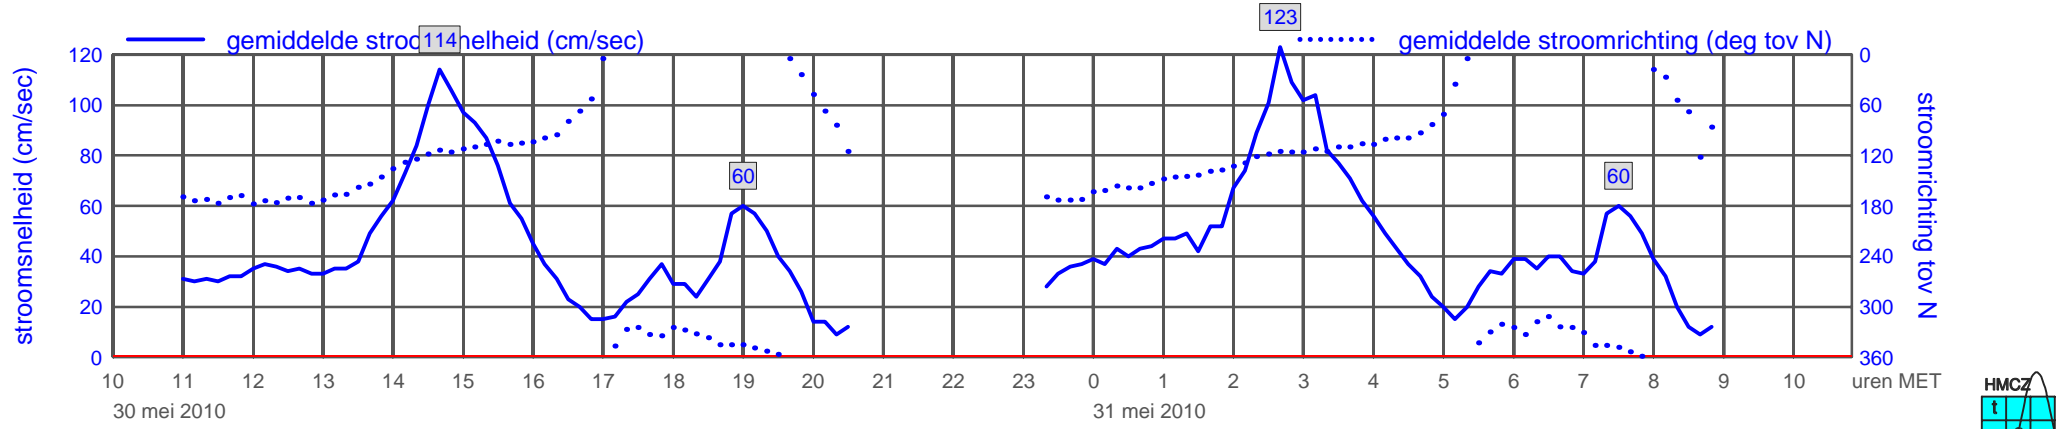

registratie ADCP meetpunt HPW_MP0102_201006 (x=030133 , y=380924 ,h=NAP -1.22 m)

registratie ADCP meetpunt HPW_MP0102_201006 (x=030133 , y=380924 ,h=NAP -1.22 m)

registratie ADCP meetpunt HPW_MP0102_201006 (x=030133 , y=380924 ,h=NAP -1.22 m)

rijkswaterstaat zeeland

registratie ADCP meetpunt HPW_MP0102_201006 (x=030133 , y=380924 ,h=NAP -1.22 m)

registratie ADCP meetpunt HPW_MP0102_201006 (x=030133 , y=380924 ,h=NAP -1.22 m)

rijkswaterstaat zeeland

registratie ADCP meetpunt HPW_MP0102_201006 (x=030133 , y=380924 ,h=NAP -1.22 m)

rijkswaterstaat zeeland

registratie ADCP meetpunt HPW_MP0102_201006 (x=030133 , y=380924 ,h=NAP -1.22 m)

registratie ADCP meetpunt HPW_MP0102_201006 (x=030133 , y=380924 ,h=NAP -1.22 m)