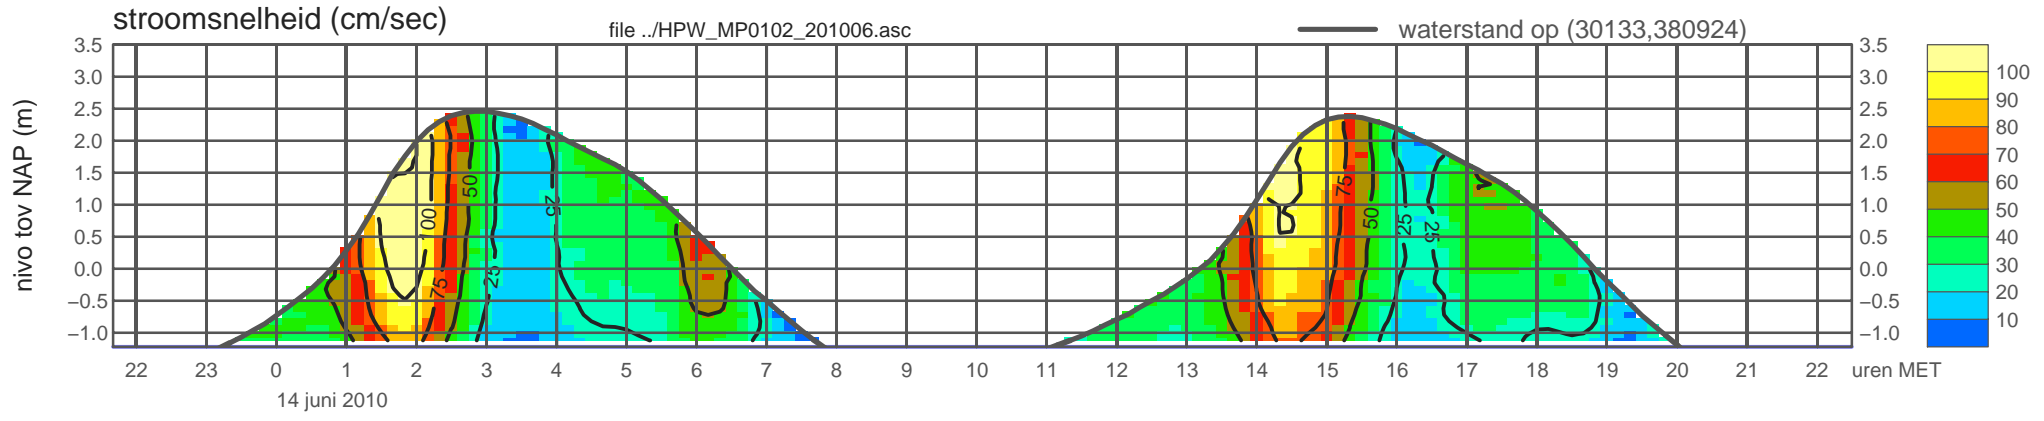

registratie ADCP meetpunt HPW_MP0102_201006 (x=030133 , y=380924 ,h=NAP -1.22 m)

registratie ADCP meetpunt HPW_MP0102_201006 (x=030133 , y=380924 ,h=NAP -1.22 m)

registratie ADCP meetpunt HPW_MP0102_201006 (x=030133 , y=380924 ,h=NAP -1.22 m)

registratie ADCP meetpunt HPW_MP0102_201006 (x=030133 , y=380924 ,h=NAP -1.22 m)

registratie ADCP meetpunt HPW_MP0102_201006 (x=030133 , y=380924 ,h=NAP -1.22 m)