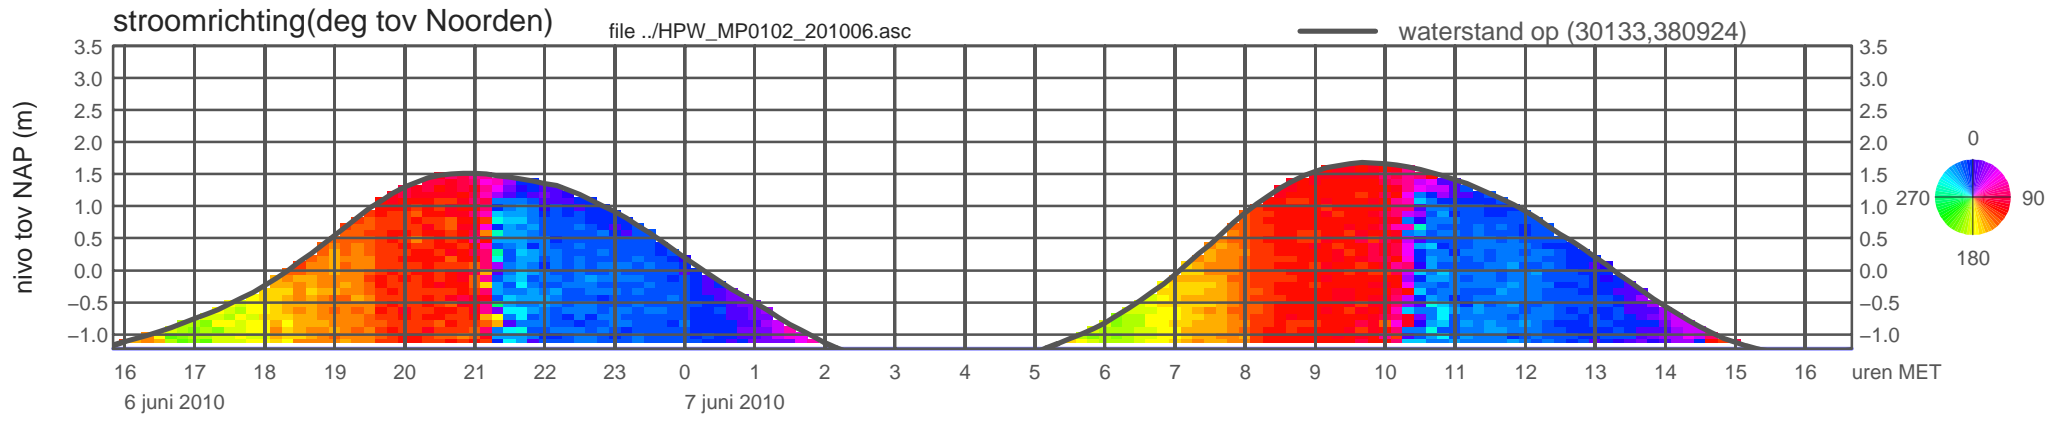

registratie ADCP meetpunt HPW_MP0102_201006 (x=030133 , y=380924 ,h=NAP -1.22 m)

registratie ADCP meetpunt HPW_MP0102_201006 (x=030133 , y=380924 ,h=NAP -1.22 m)

rijkswaterstaat zeeland

registratie ADCP meetpunt HPW_MP0102_201006 (x=030133 , y=380924 ,h=NAP -1.22 m)

registratie ADCP meetpunt HPW_MP0102_201006 (x=030133 , y=380924 ,h=NAP -1.22 m)

rijkswaterstaat zeeland

registratie ADCP meetpunt HPW_MP0102_201006 (x=030133 , y=380924 ,h=NAP -1.22 m)

registratie ADCP meetpunt HPW_MP0102_201006 (x=030133 , y=380924 ,h=NAP -1.22 m)