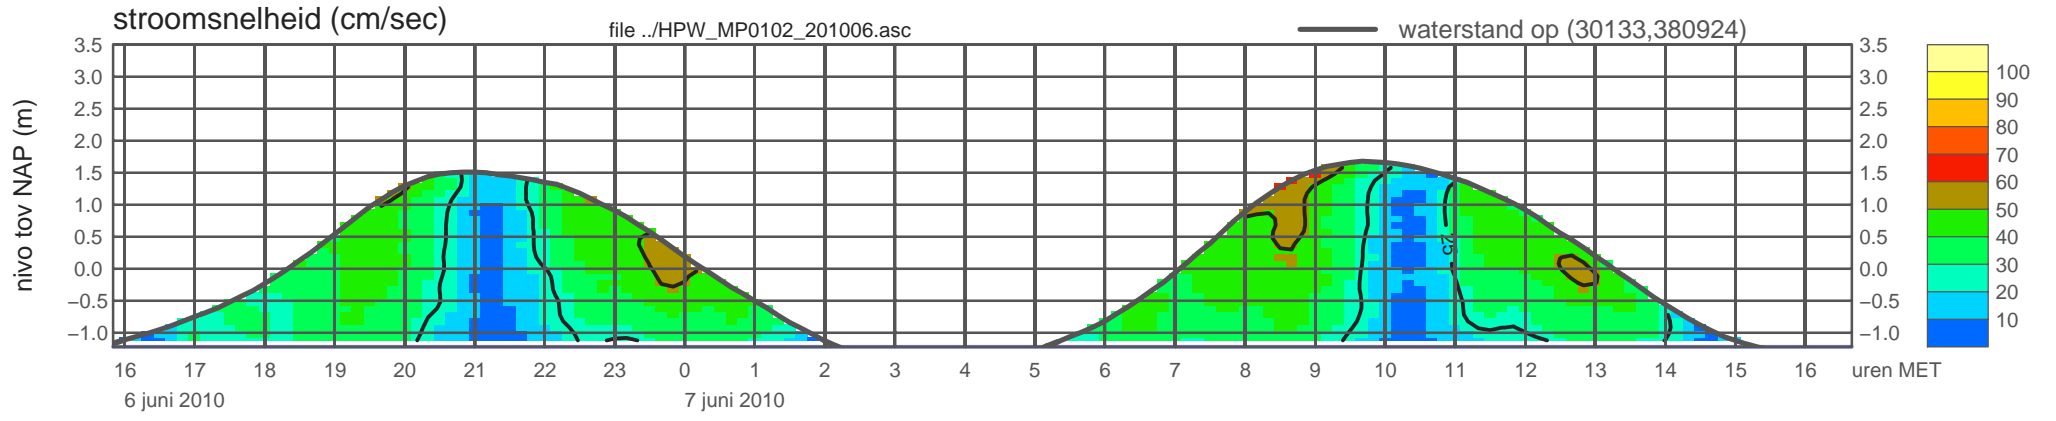

registratie ADCP meetpunt HPW_MP0102_201006 (x=030133 , y=380924 ,h=NAP -1.22 m)

registratie ADCP meetpunt HPW_MP0102_201006 (x=030133 , y=380924 ,h=NAP -1.22 m)

rijkswaterstaat zeeland

registratie ADCP meetpunt HPW_MP0102_201006 (x=030133 , y=380924 ,h=NAP -1.22 m)

registratie ADCP meetpunt HPW_MP0102_201006 (x=030133 , y=380924 ,h=NAP -1.22 m)

rijkswaterstaat zeeland

registratie ADCP meetpunt HPW_MP0102_201006 (x=030133 , y=380924 ,h=NAP -1.22 m)

registratie ADCP meetpunt HPW_MP0102_201006 (x=030133 , y=380924 ,h=NAP -1.22 m)