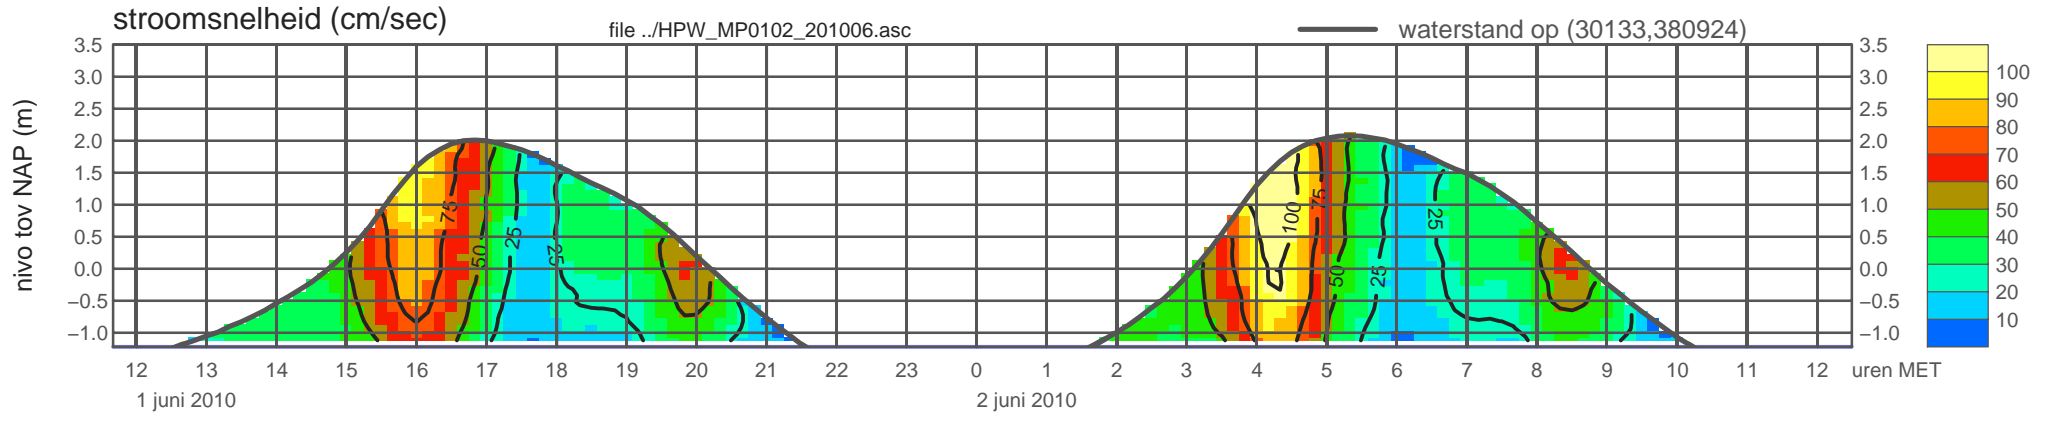

registratie ADCP meetpunt HPW_MP0102_201006 (x=030133 , y=380924 ,h=NAP -1.22 m)

rijkswaterstaat zeeland

registratie ADCP meetpunt HPW_MP0102_201006 (x=030133 , y=380924 ,h=NAP -1.22 m)

registratie ADCP meetpunt HPW_MP0102_201006 (x=030133 , y=380924 ,h=NAP -1.22 m)

registratie ADCP meetpunt HPW_MP0102_201006 (x=030133 , y=380924 ,h=NAP -1.22 m)

registratie ADCP meetpunt HPW_MP0102_201006 (x=030133 , y=380924 ,h=NAP -1.22 m)

rijkswaterstaat zeeland

registratie ADCP meetpunt HPW_MP0102_201006 (x=030133 , y=380924 ,h=NAP -1.22 m)