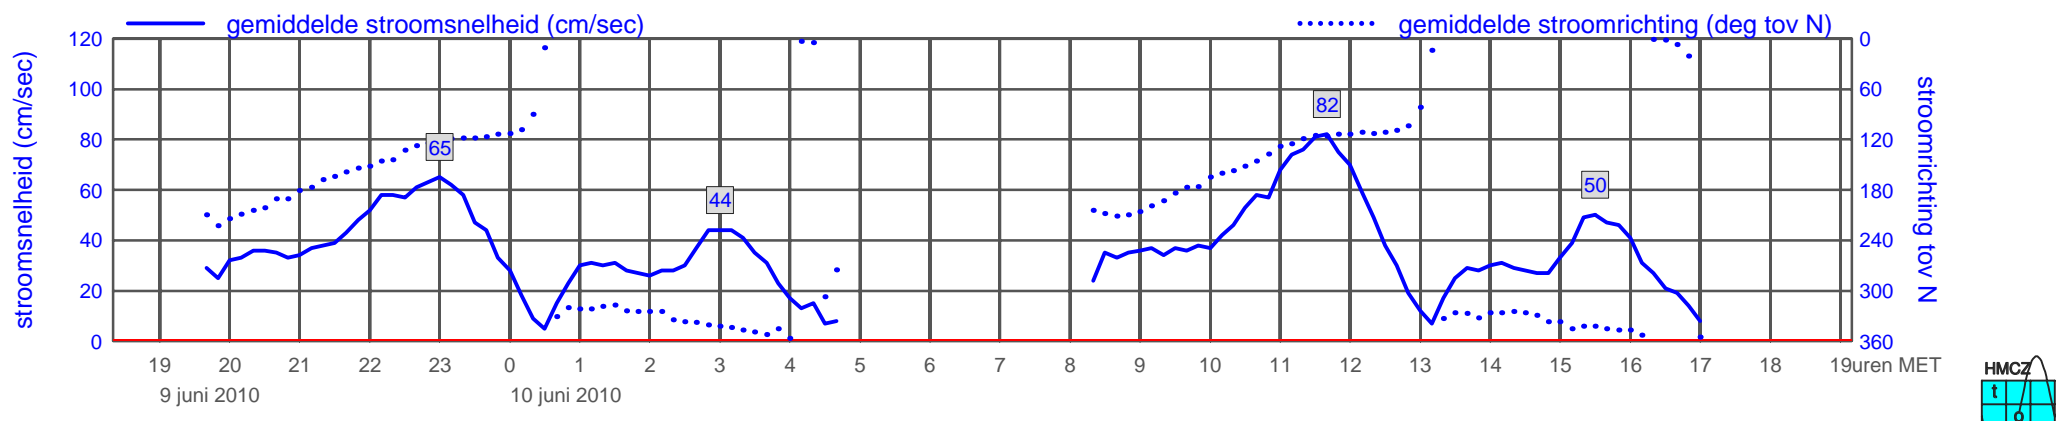

registratie ADCP meetpunt HPW_MP0102_201006 (x=030133 , y=380924 ,h=NAP -1.22 m)

rijkswaterstaat zeeland

registratie ADCP meetpunt HPW_MP0102_201006 (x=030133 , y=380924 ,h=NAP -1.22 m)

registratie ADCP meetpunt HPW_MP0102_201006 (x=030133 , y=380924 ,h=NAP -1.22 m)

rijkswaterstaat zeeland

registratie ADCP meetpunt HPW_MP0102_201006 (x=030133 , y=380924 ,h=NAP -1.22 m)

registratie ADCP meetpunt HPW_MP0102_201006 (x=030133 , y=380924 ,h=NAP -1.22 m)

registratie ADCP meetpunt HPW_MP0102_201006 (x=030133 , y=380924 ,h=NAP -1.22 m)

registratie ADCP meetpunt HPW_MP0102_201006 (x=030133 , y=380924 ,h=NAP -1.22 m)

registratie ADCP meetpunt HPW_MP0102_201006 (x=030133 , y=380924 ,h=NAP -1.22 m)

registratie ADCP meetpunt HPW_MP0102_201006 (x=030133 , y=380924 ,h=NAP -1.22 m)