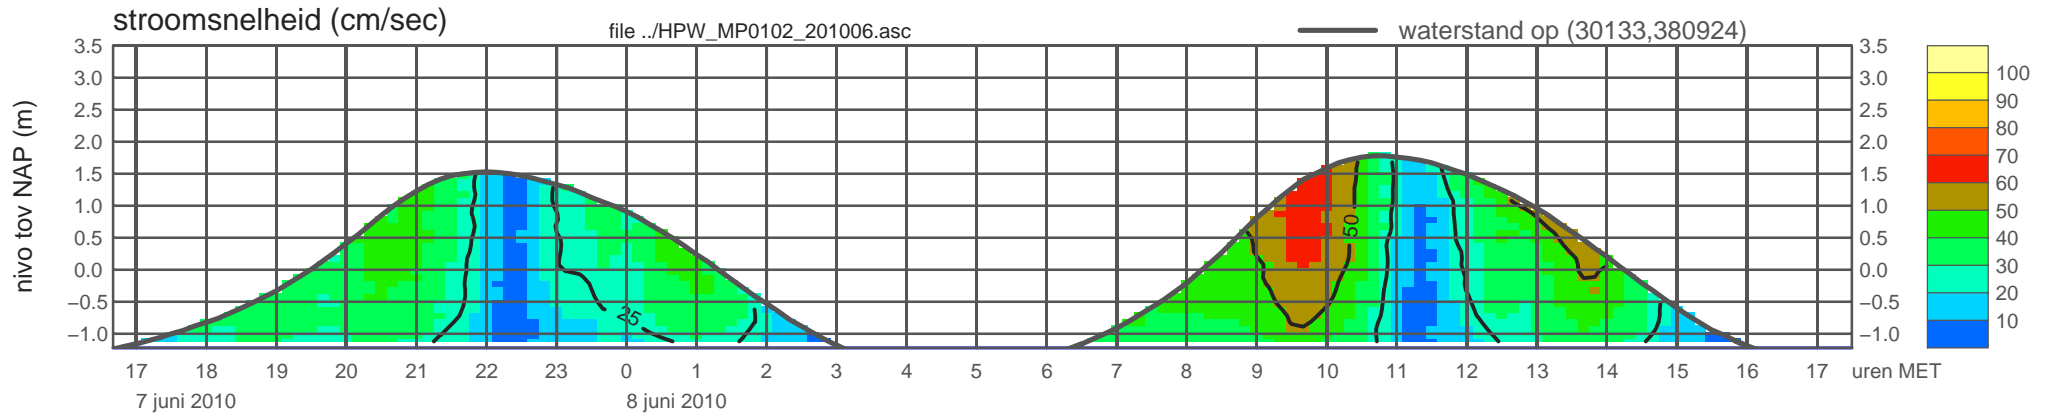

registratie ADCP meetpunt HPW_MP0102_201006 (x=030133 , y=380924 ,h=NAP -1.22 m)