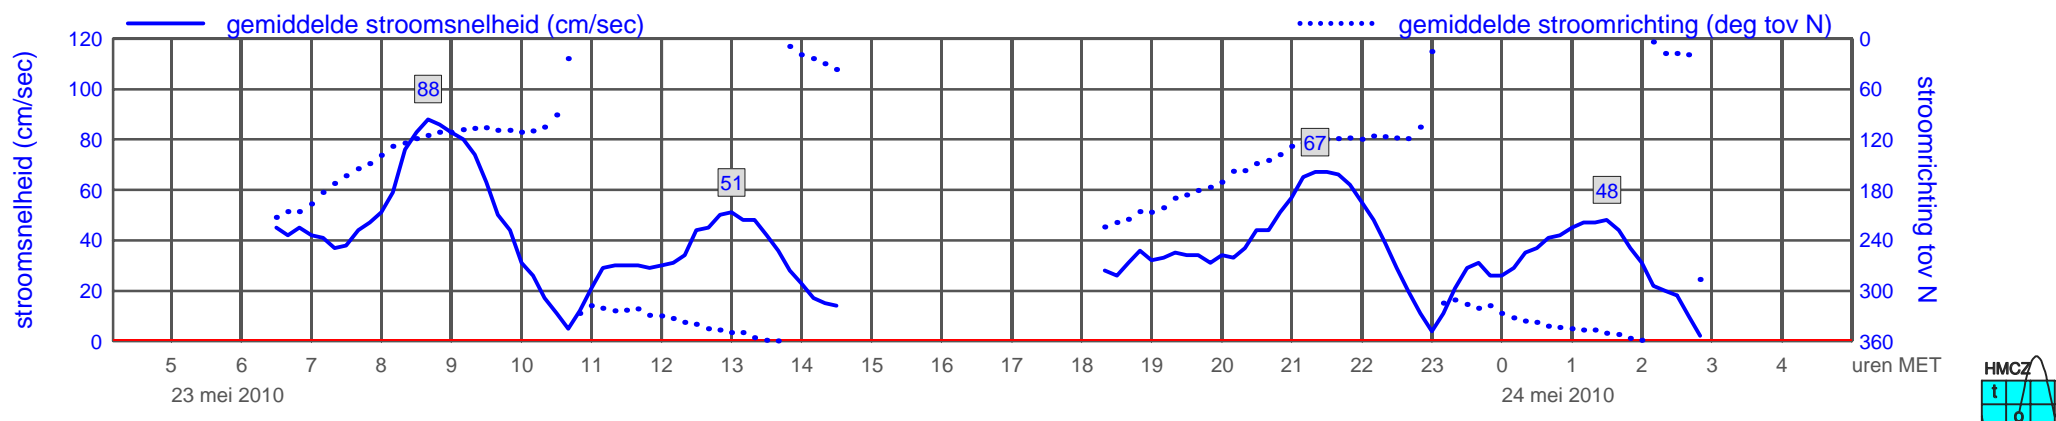

registratie ADCP meetpunt HPW_MP0102_201006 (x=030133 , y=380924 ,h=NAP -1.22 m)

registratie ADCP meetpunt HPW_MP0102_201006 (x=030133 , y=380924 ,h=NAP -1.22 m)

registratie ADCP meetpunt HPW_MP0102_201006 (x=030133 , y=380924 ,h=NAP -1.22 m)

rijkswaterstaat zeeland

registratie ADCP meetpunt HPW_MP0102_201006 (x=030133 , y=380924 ,h=NAP -1.22 m)

registratie ADCP meetpunt HPW_MP0102_201006 (x=030133 , y=380924 ,h=NAP -1.22 m)

registratie ADCP meetpunt HPW_MP0102_201006 (x=030133 , y=380924 ,h=NAP -1.22 m)