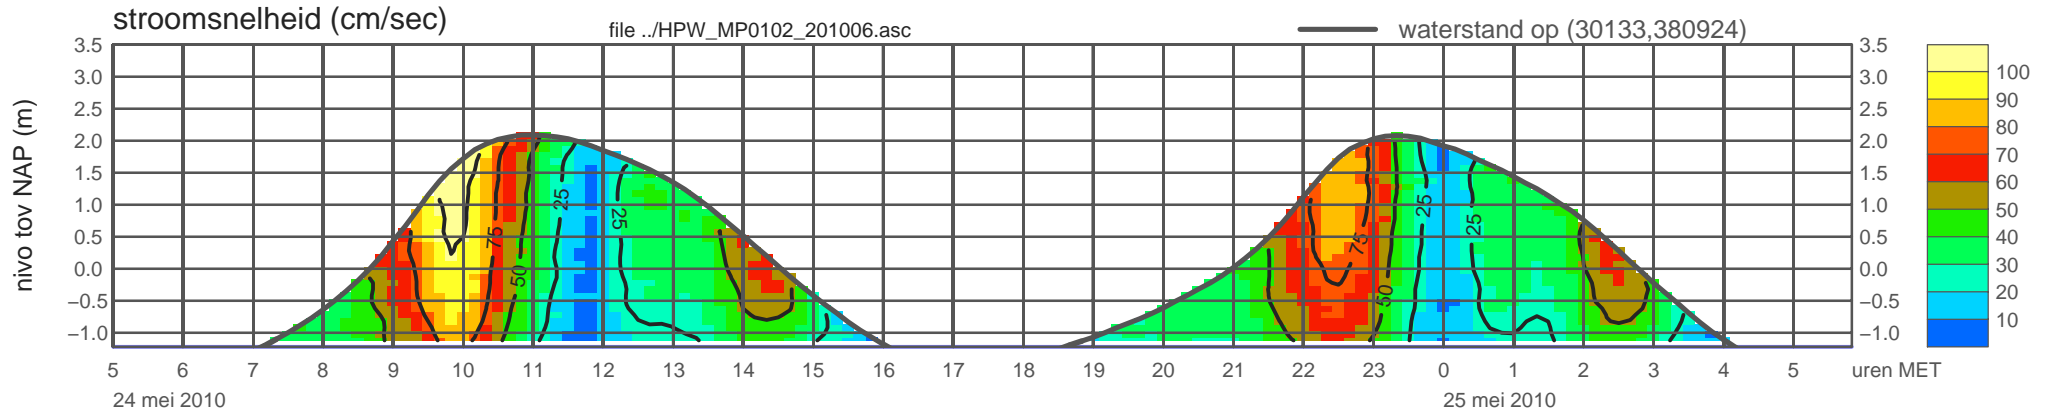

registratie ADCP meetpunt HPW_MP0102_201006 (x=030133 , y=380924 ,h=NAP -1.22 m)

registratie ADCP meetpunt HPW_MP0102_201006 (x=030133 , y=380924 ,h=NAP -1.22 m)

registratie ADCP meetpunt HPW_MP0102_201006 (x=030133 , y=380924 ,h=NAP -1.22 m)

rijkswaterstaat zeeland

registratie ADCP meetpunt HPW_MP0102_201006 (x=030133 , y=380924 ,h=NAP -1.22 m)

registratie ADCP meetpunt HPW_MP0102_201006 (x=030133 , y=380924 ,h=NAP -1.22 m)

registratie ADCP meetpunt HPW_MP0102_201006 (x=030133 , y=380924 ,h=NAP -1.22 m)