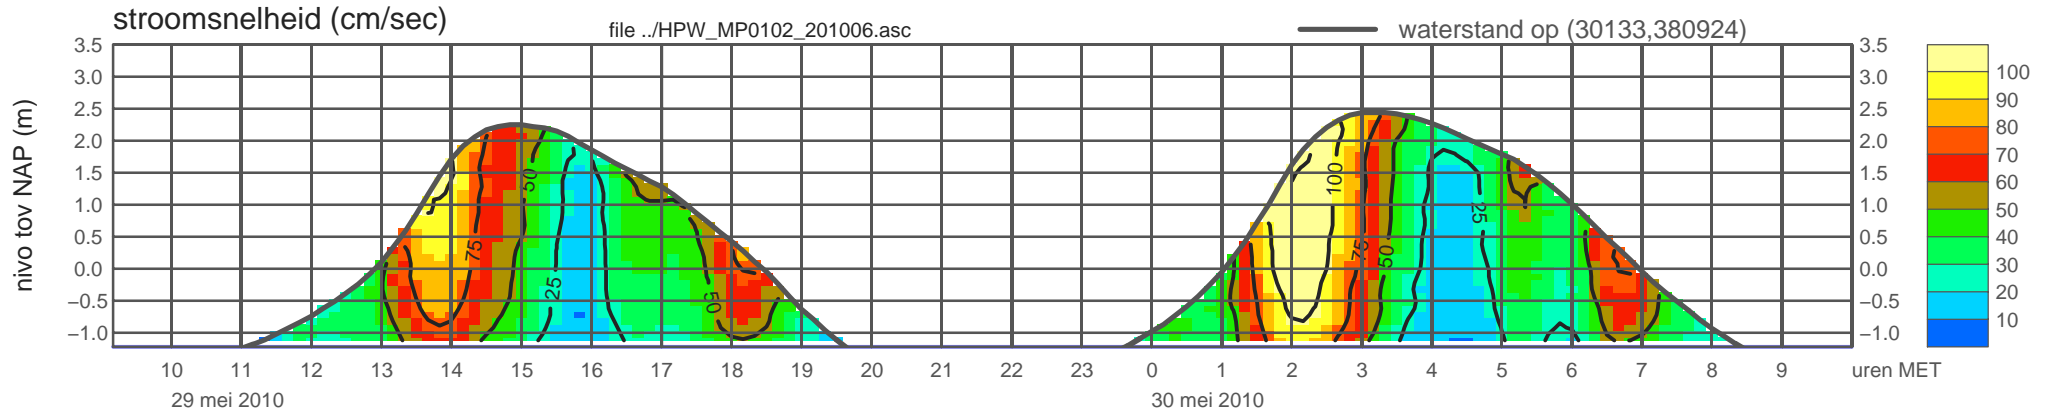

registratie ADCP meetpunt HPW_MP0102_201006 (x=030133 , y=380924 ,h=NAP -1.22 m)

registratie ADCP meetpunt HPW_MP0102_201006 (x=030133 , y=380924 ,h=NAP -1.22 m)

registratie ADCP meetpunt HPW_MP0102_201006 (x=030133 , y=380924 ,h=NAP -1.22 m)

rijkswaterstaat zeeland

registratie ADCP meetpunt HPW_MP0102_201006 (x=030133 , y=380924 ,h=NAP -1.22 m)

registratie ADCP meetpunt HPW_MP0102_201006 (x=030133 , y=380924 ,h=NAP -1.22 m)

rijkswaterstaat zeeland

registratie ADCP meetpunt HPW_MP0102_201006 (x=030133 , y=380924 ,h=NAP -1.22 m)

rijkswaterstaat zeeland

registratie ADCP meetpunt HPW_MP0102_201006 (x=030133 , y=380924 ,h=NAP -1.22 m)

registratie ADCP meetpunt HPW_MP0102_201006 (x=030133 , y=380924 ,h=NAP -1.22 m)