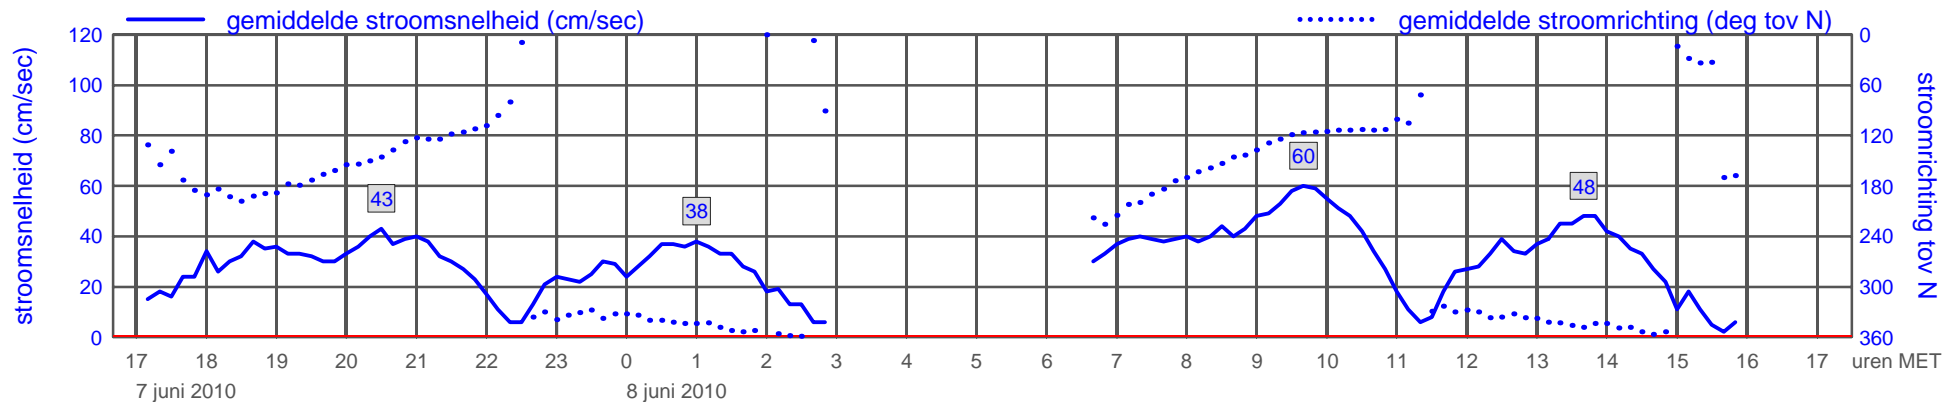

registratie ADCP meetpunt HPW_MP0102_201006 (x=030133 , y=380924 ,h=NAP -1.22 m)

registratie ADCP meetpunt HPW_MP0102_201006 (x=030133 , y=380924 ,h=NAP -1.22 m)

rijkswaterstaat zeeland

registratie ADCP meetpunt HPW_MP0102_201006 (x=030133 , y=380924 ,h=NAP -1.22 m)

registratie ADCP meetpunt HPW_MP0102_201006 (x=030133 , y=380924 ,h=NAP -1.22 m)

rijkswaterstaat zeeland

registratie ADCP meetpunt HPW_MP0102_201006 (x=030133 , y=380924 ,h=NAP -1.22 m)

registratie ADCP meetpunt HPW_MP0102_201006 (x=030133 , y=380924 ,h=NAP -1.22 m)

rijkswaterstaat zeeland

registratie ADCP meetpunt HPW_MP0102_201006 (x=030133 , y=380924 ,h=NAP -1.22 m)

registratie ADCP meetpunt HPW_MP0102_201006 (x=030133 , y=380924 ,h=NAP -1.22 m)

registratie ADCP meetpunt HPW_MP0102_201006 (x=030133 , y=380924 ,h=NAP -1.22 m)