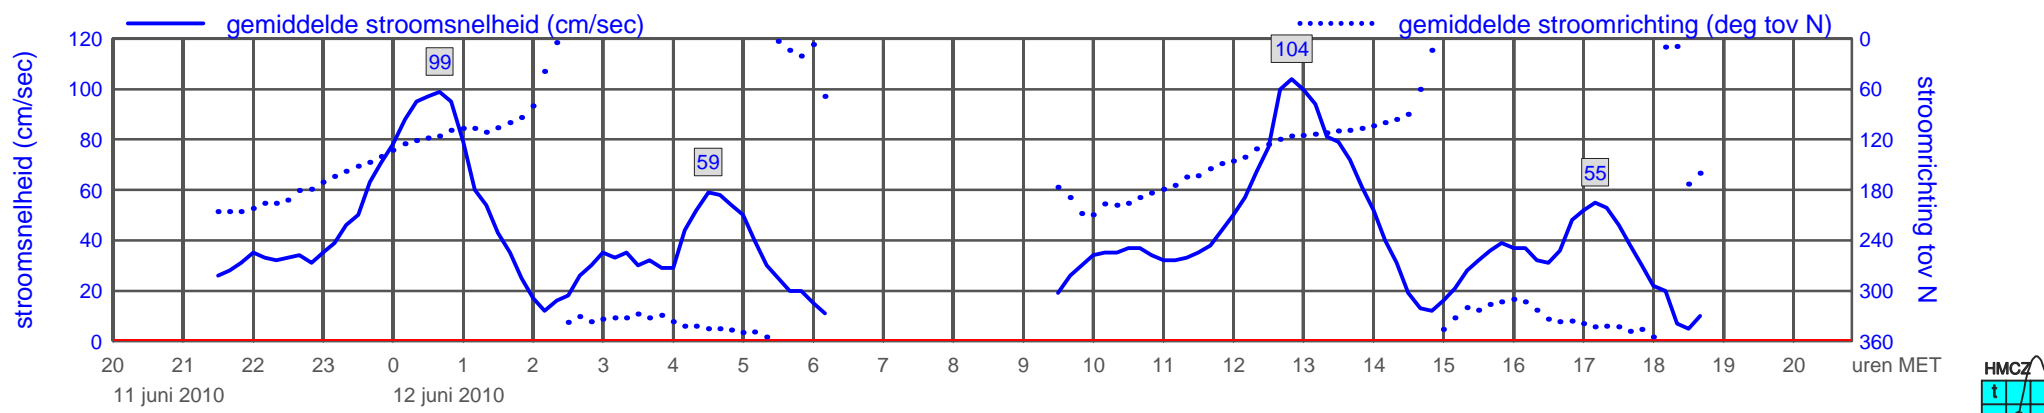

registratie ADCP meetpunt HPW_MP0102_201006 (x=030133 , y=380924 ,h=NAP -1.22 m)

rijkswaterstaat zeeland

registratie ADCP meetpunt HPW_MP0102_201006 (x=030133 , y=380924 ,h=NAP -1.22 m)

registratie ADCP meetpunt HPW_MP0102_201006 (x=030133 , y=380924 ,h=NAP -1.22 m)

rijkswaterstaat zeeland

registratie ADCP meetpunt HPW_MP0102_201006 (x=030133 , y=380924 ,h=NAP -1.22 m)

registratie ADCP meetpunt HPW_MP0102_201006 (x=030133 , y=380924 ,h=NAP -1.22 m)

registratie ADCP meetpunt HPW_MP0102_201006 (x=030133 , y=380924 ,h=NAP -1.22 m)

registratie ADCP meetpunt HPW_MP0102_201006 (x=030133 , y=380924 ,h=NAP -1.22 m)

registratie ADCP meetpunt HPW_MP0102_201006 (x=030133 , y=380924 ,h=NAP -1.22 m)

registratie ADCP meetpunt HPW_MP0102_201006 (x=030133 , y=380924 ,h=NAP -1.22 m)