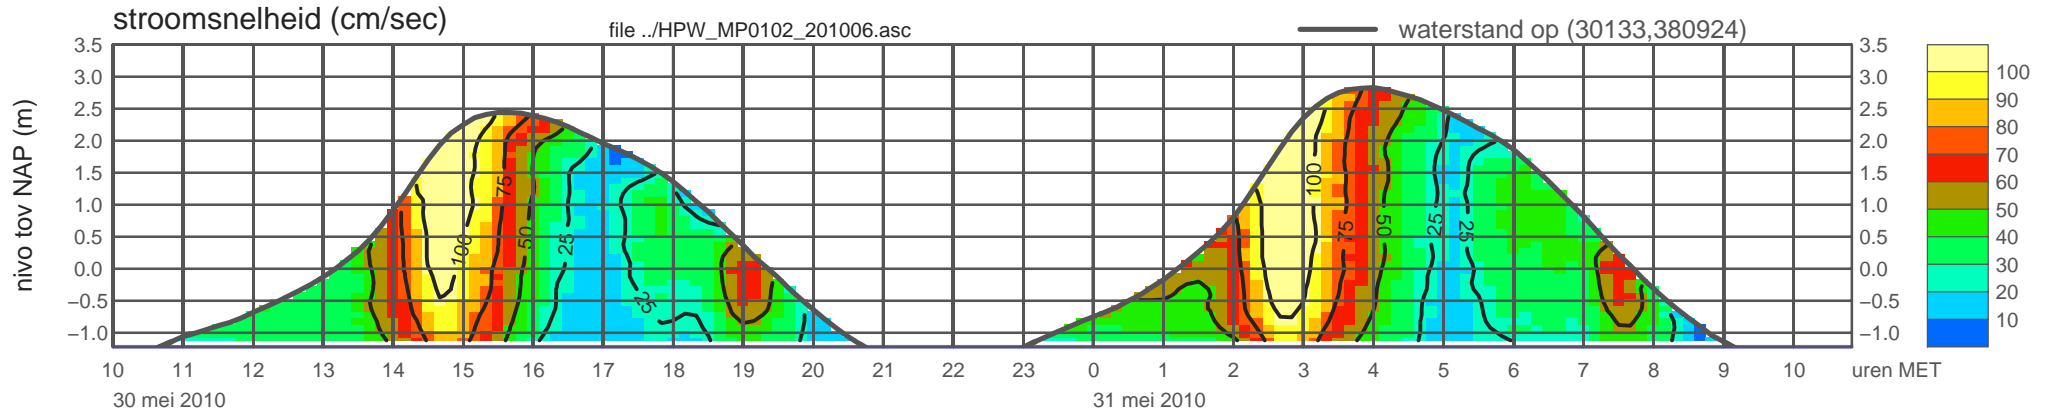

registratie ADCP meetpunt HPW_MP0102_201006 (x=030133 , y=380924 ,h=NAP -1.22 m)

registratie ADCP meetpunt HPW_MP0102_201006 (x=030133 , y=380924 ,h=NAP -1.22 m)

registratie ADCP meetpunt HPW_MP0102_201006 (x=030133 , y=380924 ,h=NAP -1.22 m)

rijkswaterstaat zeeland

registratie ADCP meetpunt HPW_MP0102_201006 (x=030133 , y=380924 ,h=NAP -1.22 m)

registratie ADCP meetpunt HPW_MP0102_201006 (x=030133 , y=380924 ,h=NAP -1.22 m)

rijkswaterstaat zeeland

registratie ADCP meetpunt HPW_MP0102_201006 (x=030133 , y=380924 ,h=NAP -1.22 m)

rijkswaterstaat zeeland

registratie ADCP meetpunt HPW_MP0102_201006 (x=030133 , y=380924 ,h=NAP -1.22 m)

registratie ADCP meetpunt HPW_MP0102_201006 (x=030133 , y=380924 ,h=NAP -1.22 m)