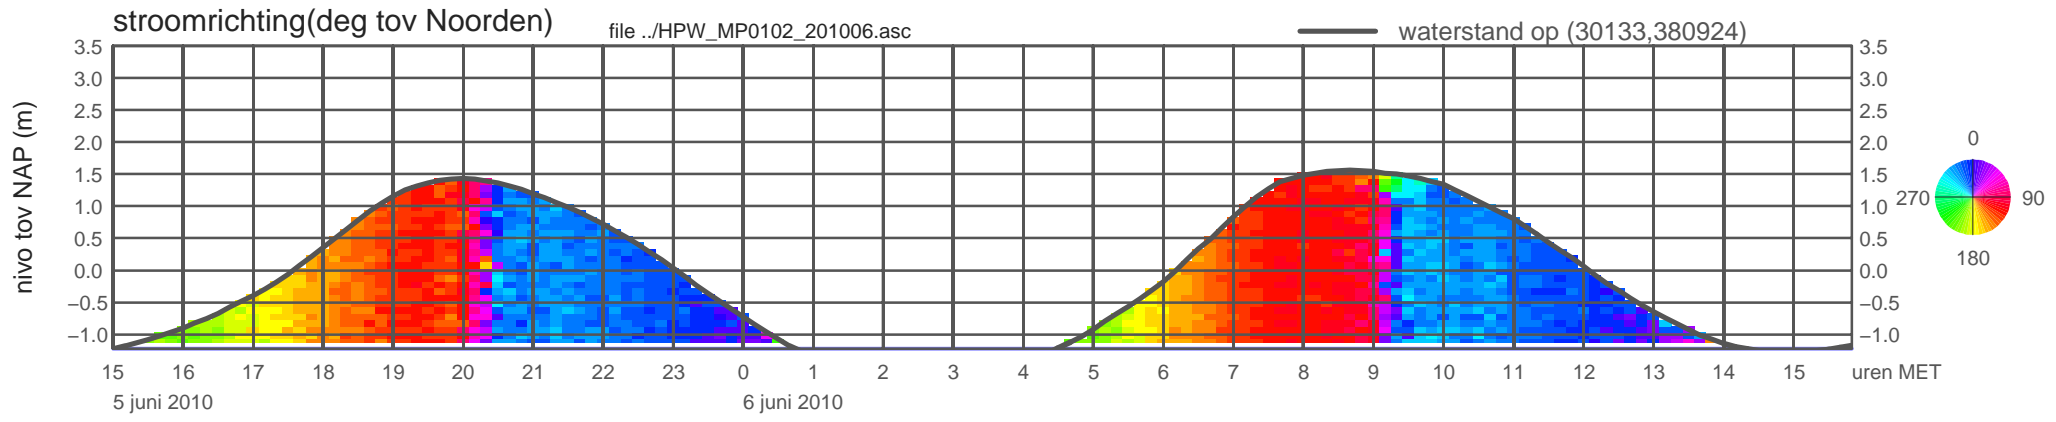

registratie ADCP meetpunt HPW_MP0102_201006 (x=030133 , y=380924 ,h=NAP -1.22 m)