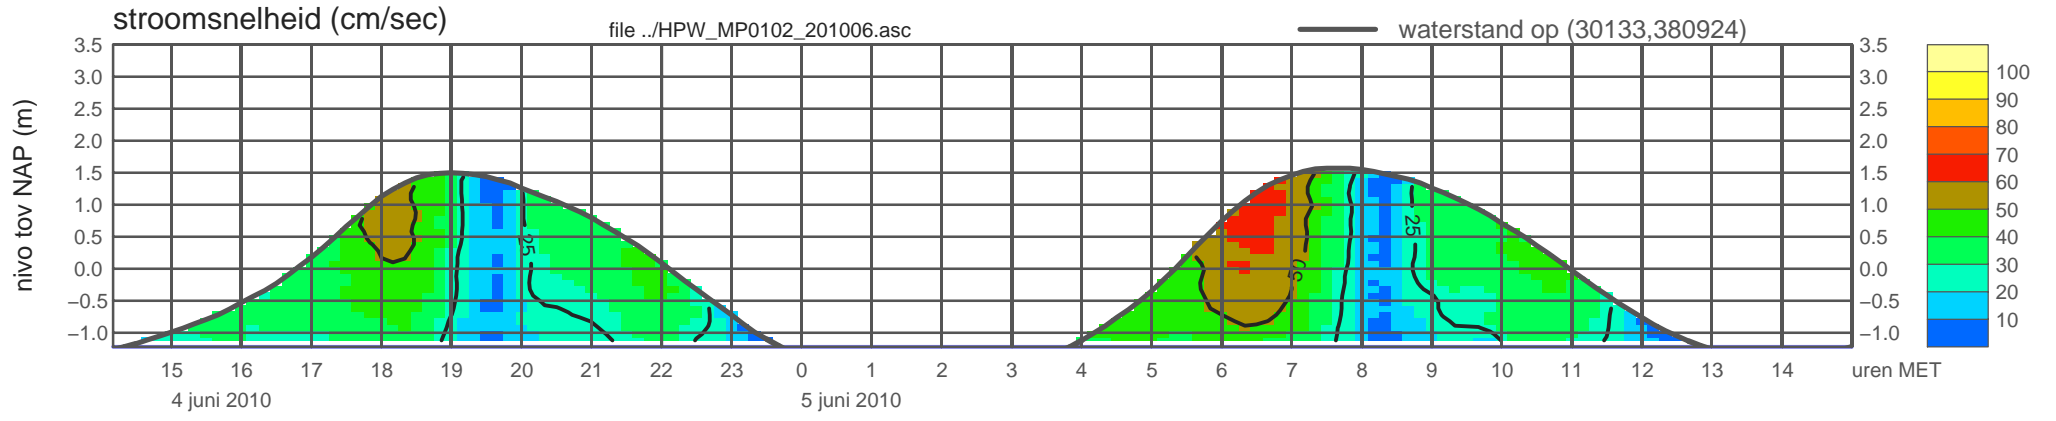

registratie ADCP meetpunt HPW_MP0102_201006 (x=030133 , y=380924 ,h=NAP -1.22 m)

rijkswaterstaat zeeland

registratie ADCP meetpunt HPW_MP0102_201006 (x=030133 , y=380924 ,h=NAP -1.22 m)

registratie ADCP meetpunt HPW_MP0102_201006 (x=030133 , y=380924 ,h=NAP -1.22 m)

registratie ADCP meetpunt HPW_MP0102_201006 (x=030133 , y=380924 ,h=NAP -1.22 m)

registratie ADCP meetpunt HPW_MP0102_201006 (x=030133 , y=380924 ,h=NAP -1.22 m)

rijkswaterstaat zeeland

registratie ADCP meetpunt HPW_MP0102_201006 (x=030133 , y=380924 ,h=NAP -1.22 m)