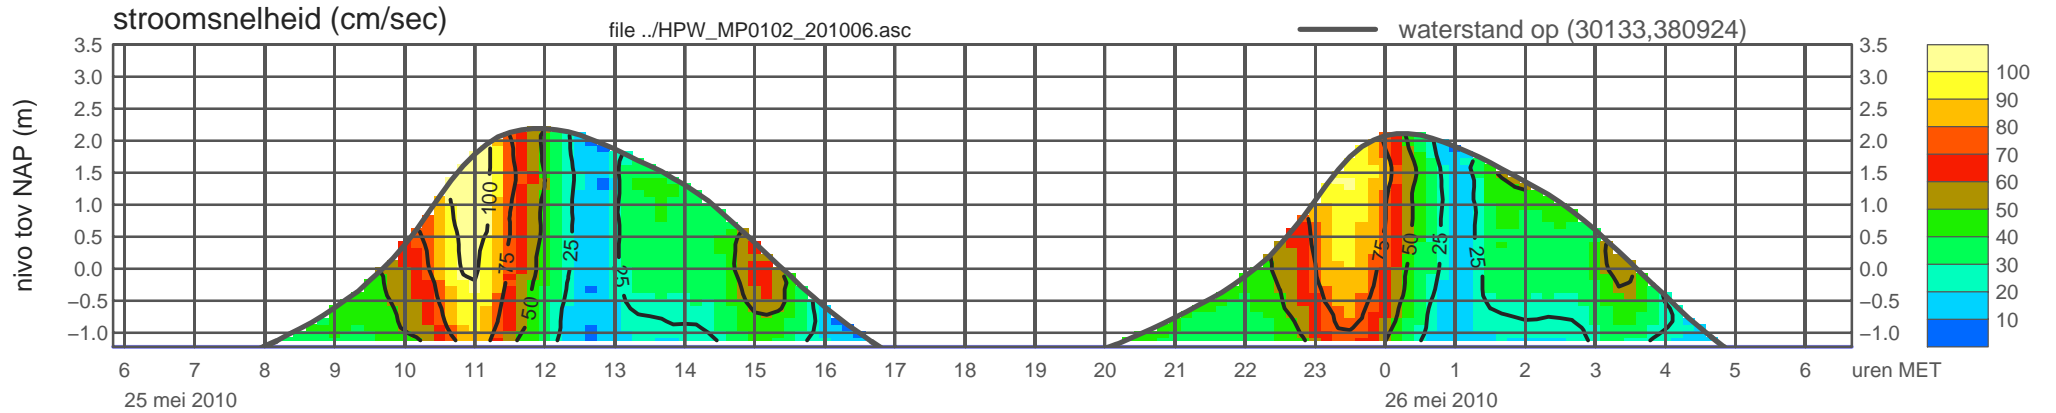

registratie ADCP meetpunt HPW_MP0102_201006 (x=030133 , y=380924 ,h=NAP -1.22 m)

registratie ADCP meetpunt HPW_MP0102_201006 (x=030133 , y=380924 ,h=NAP -1.22 m)

registratie ADCP meetpunt HPW_MP0102_201006 (x=030133 , y=380924 ,h=NAP -1.22 m)

rijkswaterstaat zeeland

registratie ADCP meetpunt HPW_MP0102_201006 (x=030133 , y=380924 ,h=NAP -1.22 m)

registratie ADCP meetpunt HPW_MP0102_201006 (x=030133 , y=380924 ,h=NAP -1.22 m)

registratie ADCP meetpunt HPW_MP0102_201006 (x=030133 , y=380924 ,h=NAP -1.22 m)