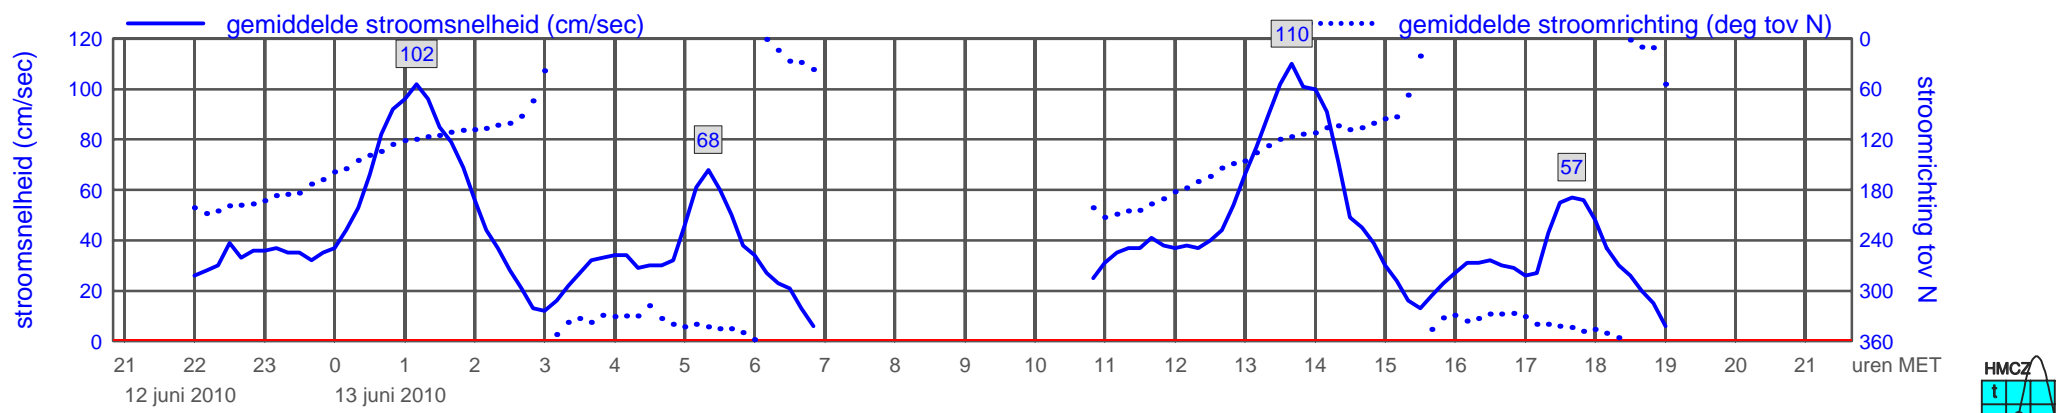

registratie ADCP meetpunt HPW_MP0102_201006 (x=030133 , y=380924 ,h=NAP -1.22 m)

rijkswaterstaat zeeland

registratie ADCP meetpunt HPW_MP0102_201006 (x=030133 , y=380924 ,h=NAP -1.22 m)

registratie ADCP meetpunt HPW_MP0102_201006 (x=030133 , y=380924 ,h=NAP -1.22 m)

rijkswaterstaat zeeland

registratie ADCP meetpunt HPW_MP0102_201006 (x=030133 , y=380924 ,h=NAP -1.22 m)

registratie ADCP meetpunt HPW_MP0102_201006 (x=030133 , y=380924 ,h=NAP -1.22 m)

registratie ADCP meetpunt HPW_MP0102_201006 (x=030133 , y=380924 ,h=NAP -1.22 m)

registratie ADCP meetpunt HPW_MP0102_201006 (x=030133 , y=380924 ,h=NAP -1.22 m)

registratie ADCP meetpunt HPW_MP0102_201006 (x=030133 , y=380924 ,h=NAP -1.22 m)

registratie ADCP meetpunt HPW_MP0102_201006 (x=030133 , y=380924 ,h=NAP -1.22 m)