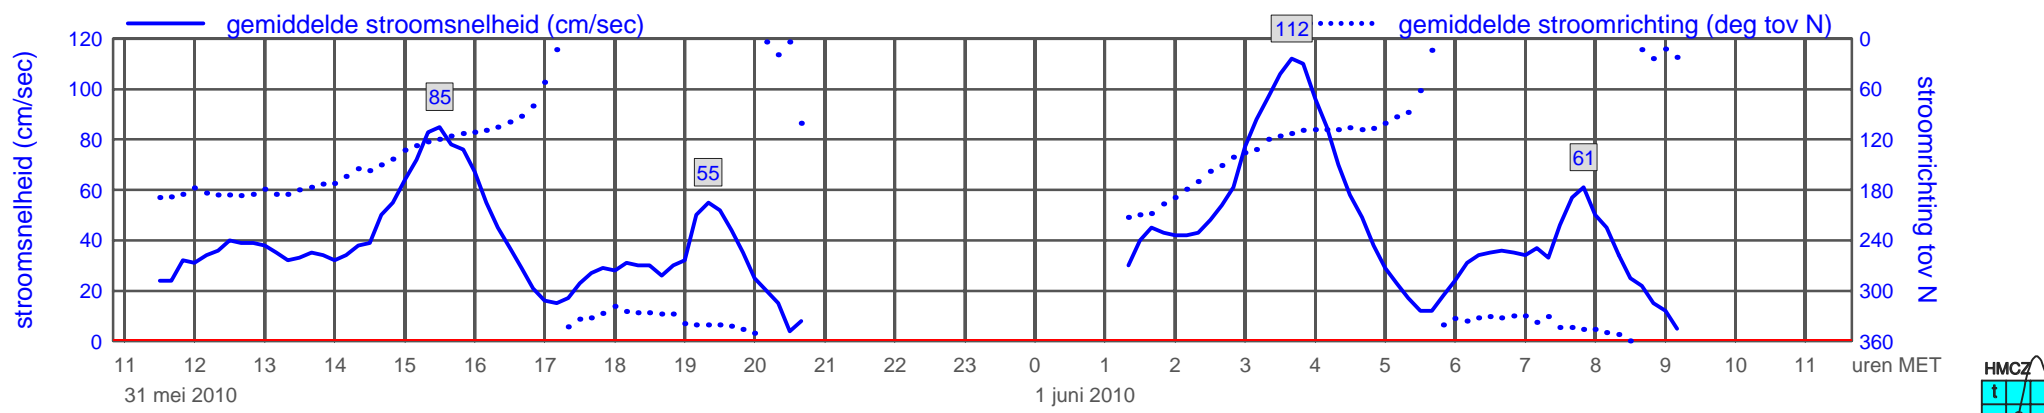

rijkswaterstaat zeeland

registratie ADCP meetpunt HPW_MP0102_201006 (x=030133 , y=380924 ,h=NAP -1.22 m)

registratie ADCP meetpunt HPW_MP0102_201006 (x=030133 , y=380924 ,h=NAP -1.22 m)

rijkswaterstaat zeeland

registratie ADCP meetpunt HPW_MP0102_201006 (x=030133 , y=380924 ,h=NAP -1.22 m)

rijkswaterstaat zeeland

registratie ADCP meetpunt HPW_MP0102_201006 (x=030133 , y=380924 ,h=NAP -1.22 m)

registratie ADCP meetpunt HPW_MP0102_201006 (x=030133 , y=380924 ,h=NAP -1.22 m)

registratie ADCP meetpunt HPW_MP0102_201006 (x=030133 , y=380924 ,h=NAP -1.22 m)

registratie ADCP meetpunt HPW_MP0102_201006 (x=030133 , y=380924 ,h=NAP -1.22 m)

rijkswaterstaat zeeland

registratie ADCP meetpunt HPW_MP0102_201006 (x=030133 , y=380924 ,h=NAP -1.22 m)