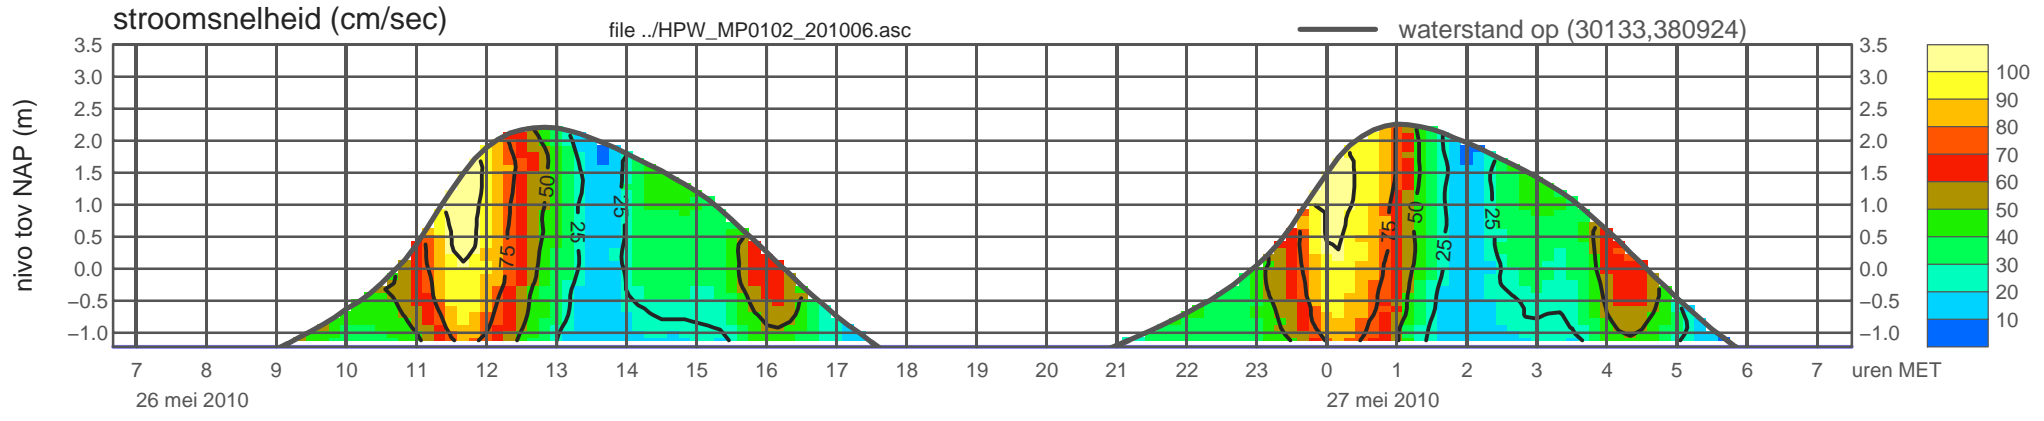

registratie ADCP meetpunt HPW_MP0102_201006 (x=030133 , y=380924 ,h=NAP -1.22 m)

registratie ADCP meetpunt HPW_MP0102_201006 (x=030133 , y=380924 ,h=NAP -1.22 m)

registratie ADCP meetpunt HPW_MP0102_201006 (x=030133 , y=380924 ,h=NAP -1.22 m)

rijkswaterstaat zeeland

registratie ADCP meetpunt HPW_MP0102_201006 (x=030133 , y=380924 ,h=NAP -1.22 m)

registratie ADCP meetpunt HPW_MP0102_201006 (x=030133 , y=380924 ,h=NAP -1.22 m)

registratie ADCP meetpunt HPW_MP0102_201006 (x=030133 , y=380924 ,h=NAP -1.22 m)