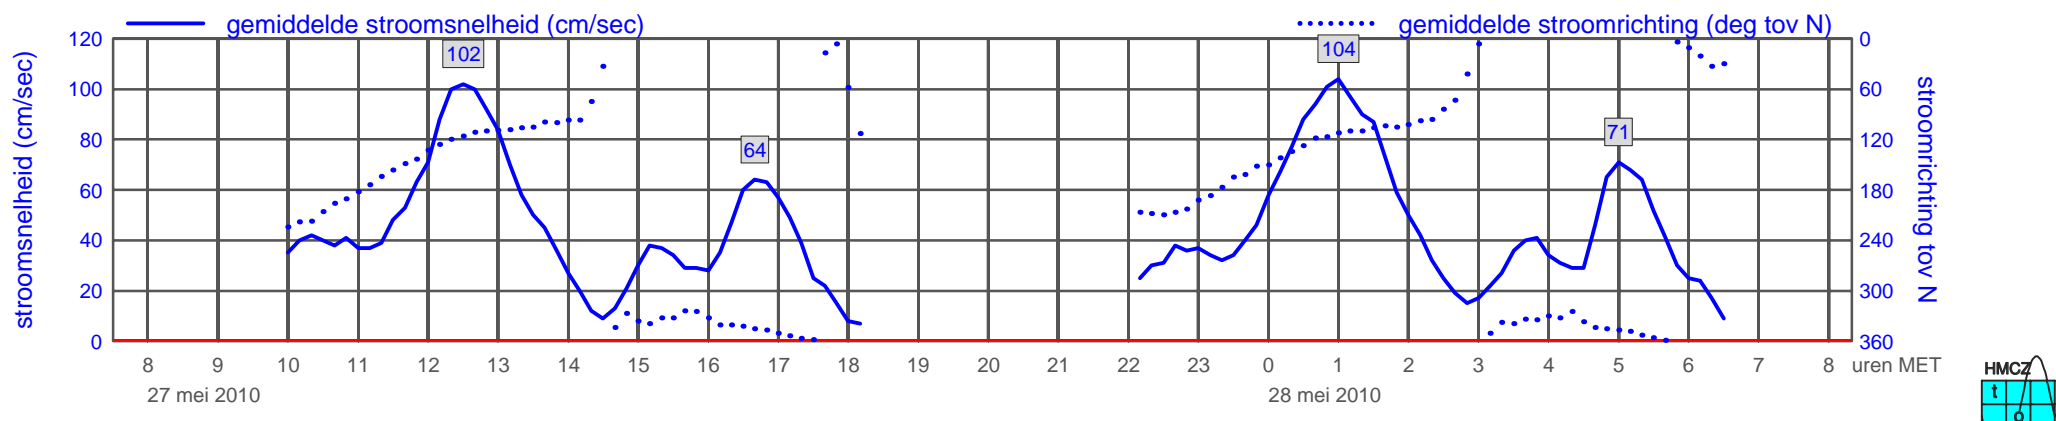

rijkswaterstaat zeeland

registratie ADCP meetpunt HPW_MP0102_201006 (x=030133 , y=380924 ,h=NAP -1.22 m)

registratie ADCP meetpunt HPW_MP0102_201006 (x=030133 , y=380924 ,h=NAP -1.22 m)

registratie ADCP meetpunt HPW_MP0102_201006 (x=030133 , y=380924 ,h=NAP -1.22 m)

registratie ADCP meetpunt HPW_MP0102_201006 (x=030133 , y=380924 ,h=NAP -1.22 m)

registratie ADCP meetpunt HPW_MP0102_201006 (x=030133 , y=380924 ,h=NAP -1.22 m)

registratie ADCP meetpunt HPW_MP0102_201006 (x=030133 , y=380924 ,h=NAP -1.22 m)

rijkswaterstaat zeeland

registratie ADCP meetpunt HPW_MP0102_201006 (x=030133 , y=380924 ,h=NAP -1.22 m)

registratie ADCP meetpunt HPW_MP0102_201006 (x=030133 , y=380924 ,h=NAP -1.22 m)

rijkswaterstaat zeeland