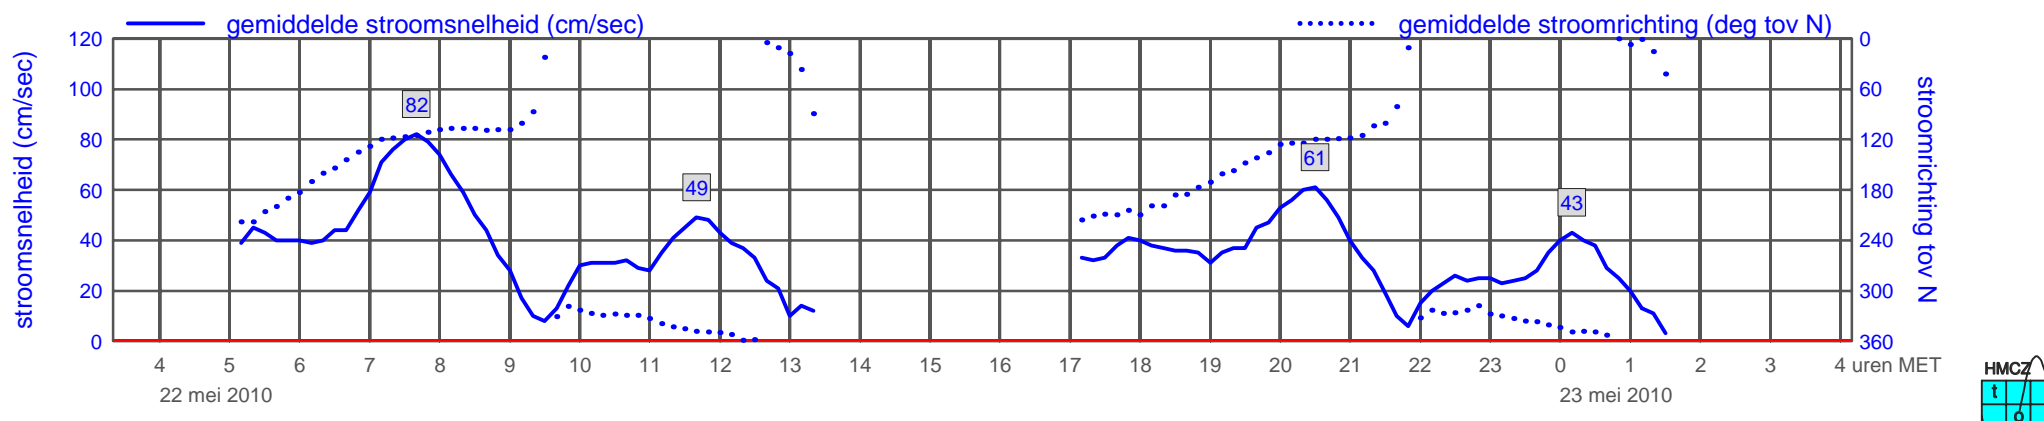

registratie ADCP meetpunt HPW_MP0102_201006 (x=030133 , y=380924 ,h=NAP -1.22 m)

registratie ADCP meetpunt HPW_MP0102_201006 (x=030133 , y=380924 ,h=NAP -1.22 m)

registratie ADCP meetpunt HPW_MP0102_201006 (x=030133 , y=380924 ,h=NAP -1.22 m)

rijkswaterstaat zeeland

registratie ADCP meetpunt HPW_MP0102_201006 (x=030133 , y=380924 ,h=NAP -1.22 m)

registratie ADCP meetpunt HPW_MP0102_201006 (x=030133 , y=380924 ,h=NAP -1.22 m)

registratie ADCP meetpunt HPW_MP0102_201006 (x=030133 , y=380924 ,h=NAP -1.22 m)