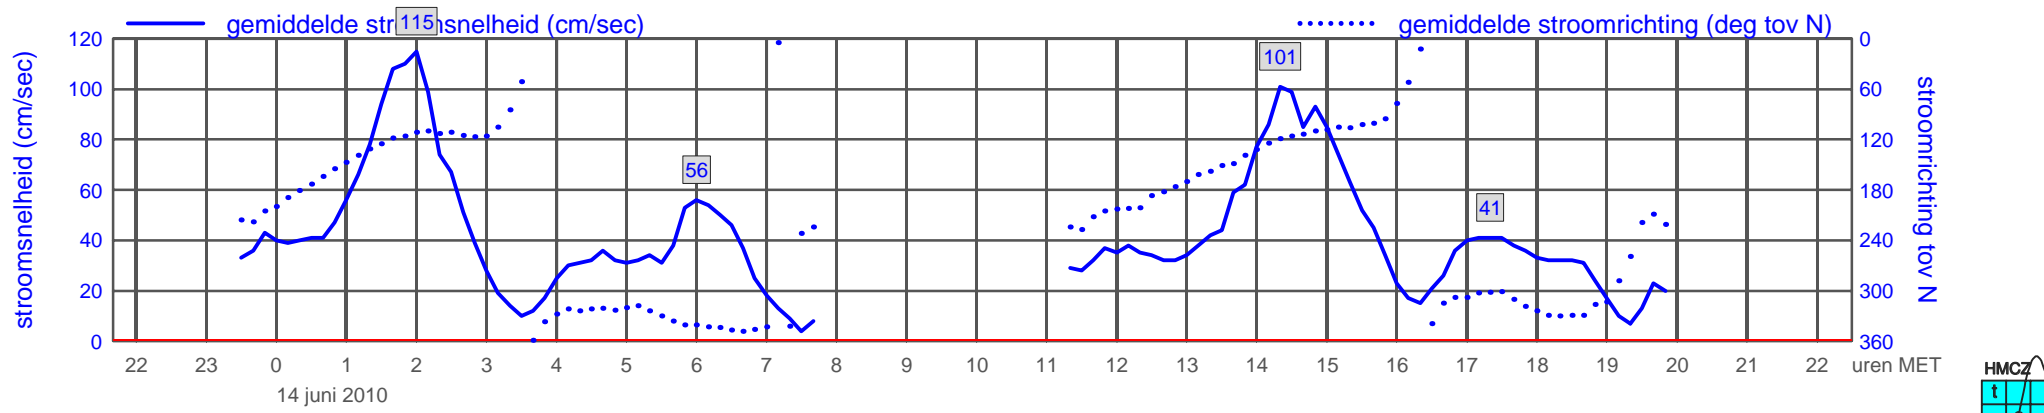

rijkswaterstaat zeeland

registratie ADCP meetpunt HPW_MP0102_201006 (x=030133 , y=380924 ,h=NAP -1.22 m)

registratie ADCP meetpunt HPW_MP0102_201006 (x=030133 , y=380924 ,h=NAP -1.22 m)

registratie ADCP meetpunt HPW_MP0102_201006 (x=030133 , y=380924 ,h=NAP -1.22 m)

registratie ADCP meetpunt HPW_MP0102_201006 (x=030133 , y=380924 ,h=NAP -1.22 m)

registratie ADCP meetpunt HPW_MP0102_201006 (x=030133 , y=380924 ,h=NAP -1.22 m)

registratie ADCP meetpunt HPW_MP0102_201006 (x=030133 , y=380924 ,h=NAP -1.22 m)

registratie ADCP meetpunt HPW_MP0102_201006 (x=030133 , y=380924 ,h=NAP -1.22 m)

registratie ADCP meetpunt HPW_MP0102_201006 (x=030133 , y=380924 ,h=NAP -1.22 m)