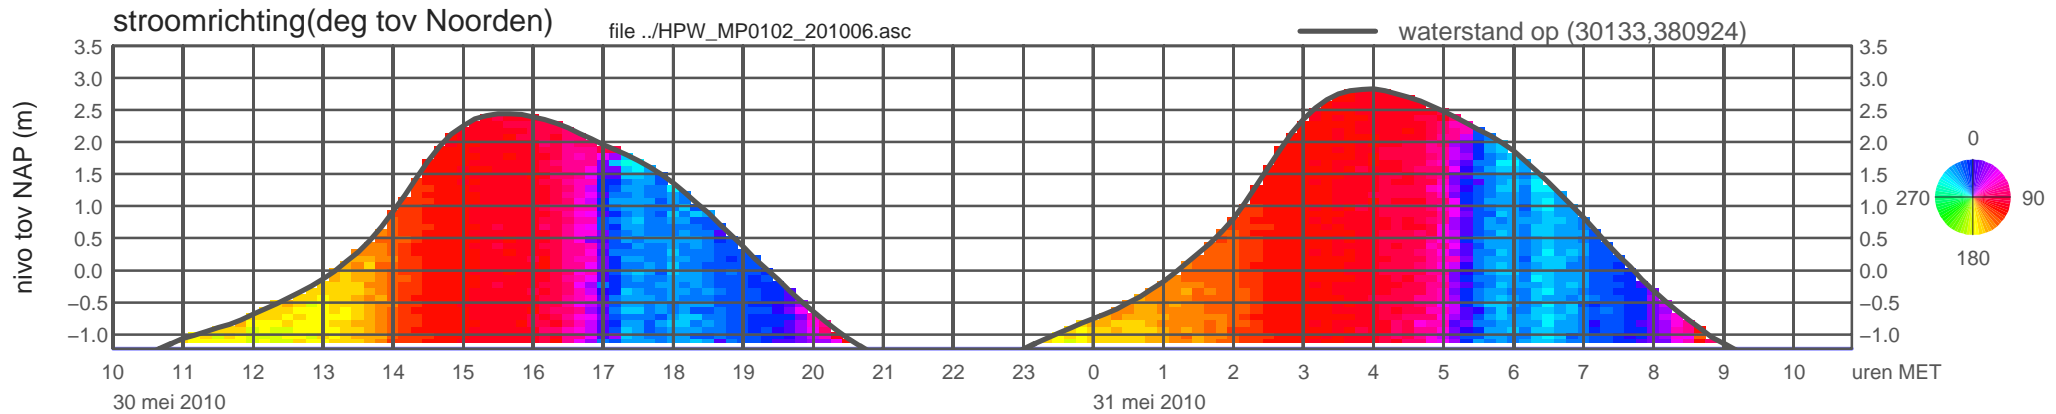

registratie ADCP meetpunt HPW_MP0102_201006 (x=030133 , y=380924 ,h=NAP -1.22 m)

registratie ADCP meetpunt HPW_MP0102_201006 (x=030133 , y=380924 ,h=NAP -1.22 m)

registratie ADCP meetpunt HPW_MP0102_201006 (x=030133 , y=380924 ,h=NAP -1.22 m)

rijkswaterstaat zeeland

registratie ADCP meetpunt HPW_MP0102_201006 (x=030133 , y=380924 ,h=NAP -1.22 m)

registratie ADCP meetpunt HPW_MP0102_201006 (x=030133 , y=380924 ,h=NAP -1.22 m)

rijkswaterstaat zeeland

registratie ADCP meetpunt HPW_MP0102_201006 (x=030133 , y=380924 ,h=NAP -1.22 m)

rijkswaterstaat zeeland

registratie ADCP meetpunt HPW_MP0102_201006 (x=030133 , y=380924 ,h=NAP -1.22 m)

registratie ADCP meetpunt HPW_MP0102_201006 (x=030133 , y=380924 ,h=NAP -1.22 m)