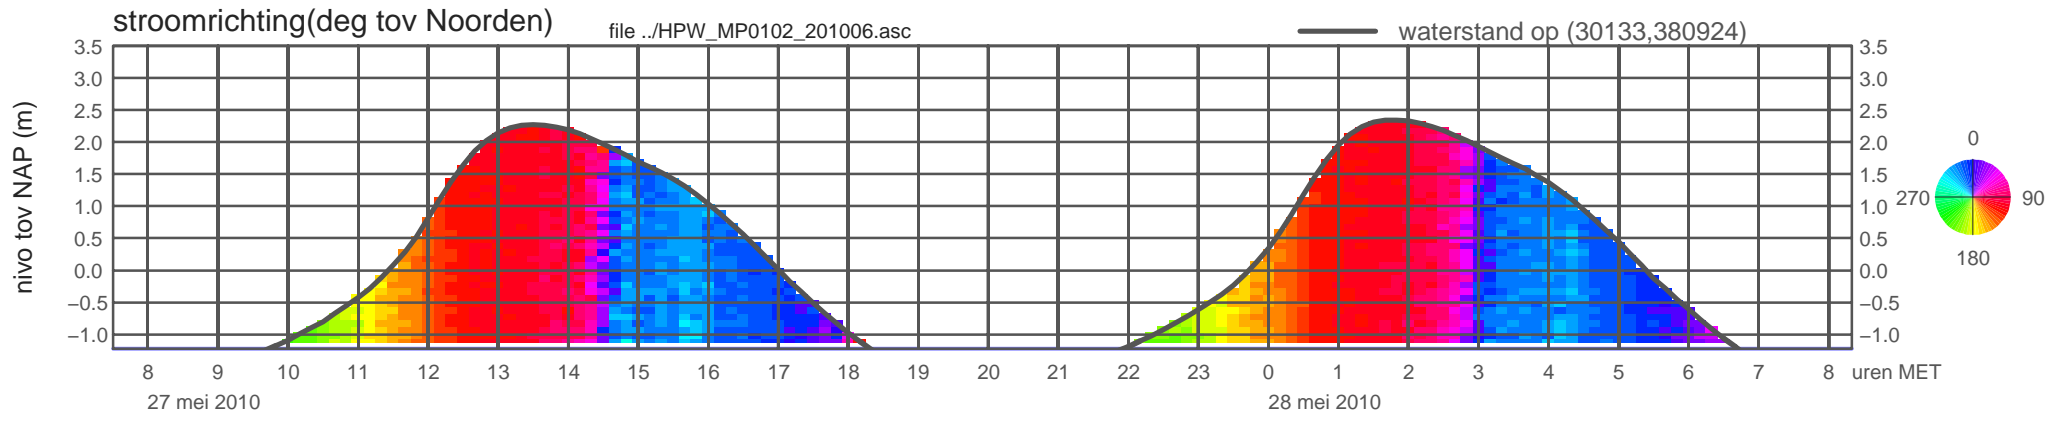

registratie ADCP meetpunt HPW_MP0102_201006 (x=030133 , y=380924 ,h=NAP -1.22 m)

registratie ADCP meetpunt HPW_MP0102_201006 (x=030133 , y=380924 ,h=NAP -1.22 m)

registratie ADCP meetpunt HPW_MP0102_201006 (x=030133 , y=380924 ,h=NAP -1.22 m)

rijkswaterstaat zeeland

registratie ADCP meetpunt HPW_MP0102_201006 (x=030133 , y=380924 ,h=NAP -1.22 m)

registratie ADCP meetpunt HPW_MP0102_201006 (x=030133 , y=380924 ,h=NAP -1.22 m)

rijkswaterstaat zeeland