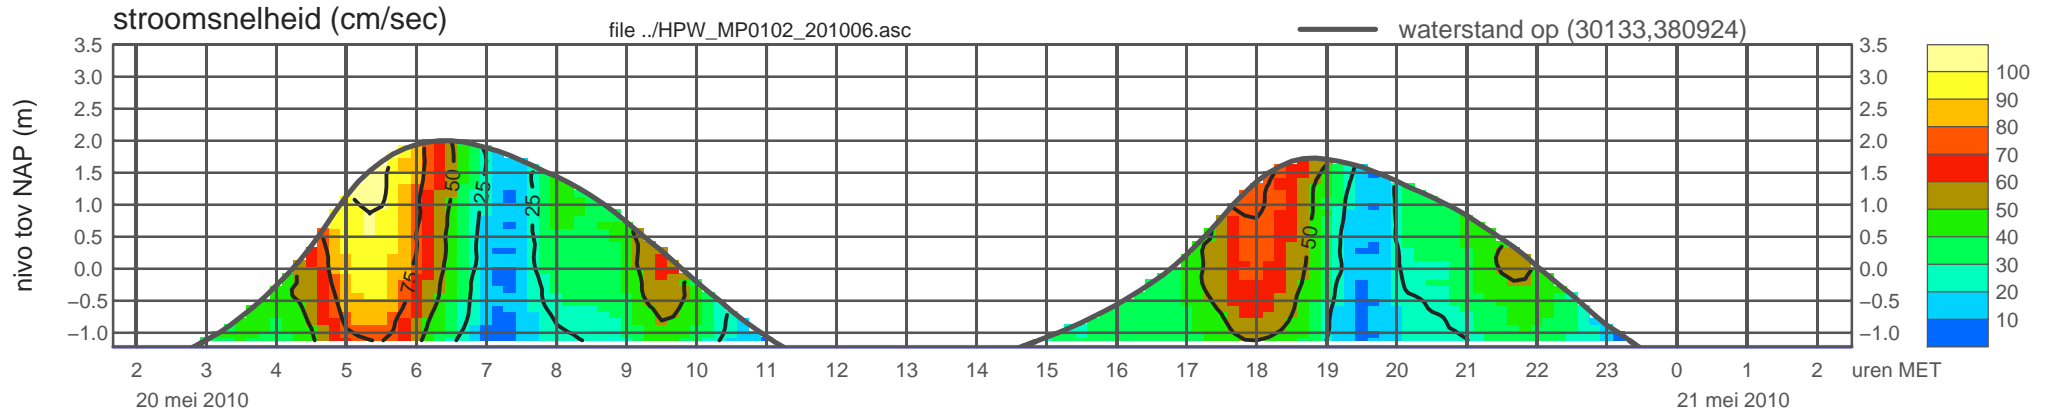

registratie ADCP meetpunt HPW_MP0102_201006 (x=030133 , y=380924 ,h=NAP -1.22 m)

registratie ADCP meetpunt HPW_MP0102_201006 (x=030133 , y=380924 ,h=NAP -1.22 m)

registratie ADCP meetpunt HPW_MP0102_201006 (x=030133 , y=380924 ,h=NAP -1.22 m)

rijkswaterstaat zeeland

registratie ADCP meetpunt HPW_MP0102_201006 (x=030133 , y=380924 ,h=NAP -1.22 m)

registratie ADCP meetpunt HPW_MP0102_201006 (x=030133 , y=380924 ,h=NAP -1.22 m)

registratie ADCP meetpunt HPW_MP0102_201006 (x=030133 , y=380924 ,h=NAP -1.22 m)