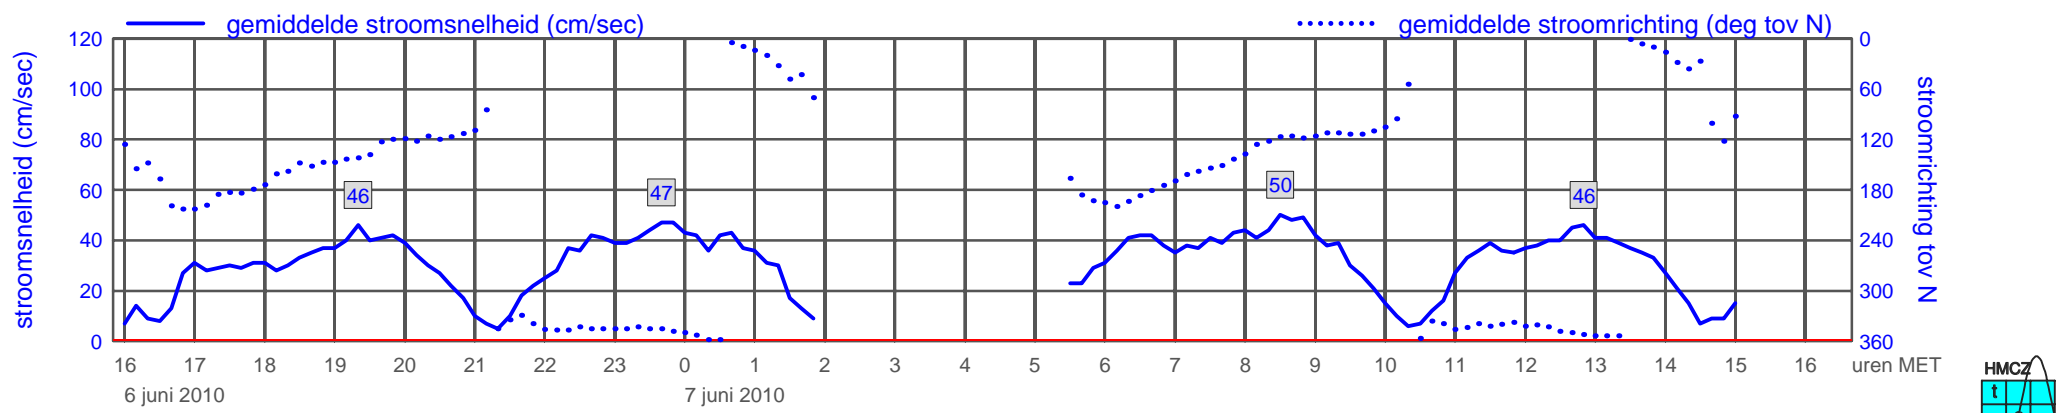

registratie ADCP meetpunt HPW_MP0102_201006 (x=030133 , y=380924 ,h=NAP -1.22 m)

registratie ADCP meetpunt HPW_MP0102_201006 (x=030133 , y=380924 ,h=NAP -1.22 m)

rijkswaterstaat zeeland

registratie ADCP meetpunt HPW_MP0102_201006 (x=030133 , y=380924 ,h=NAP -1.22 m)

registratie ADCP meetpunt HPW_MP0102_201006 (x=030133 , y=380924 ,h=NAP -1.22 m)

rijkswaterstaat zeeland

registratie ADCP meetpunt HPW_MP0102_201006 (x=030133 , y=380924 ,h=NAP -1.22 m)

registratie ADCP meetpunt HPW_MP0102_201006 (x=030133 , y=380924 ,h=NAP -1.22 m)

rijkswaterstaat zeeland

registratie ADCP meetpunt HPW_MP0102_201006 (x=030133 , y=380924 ,h=NAP -1.22 m)

registratie ADCP meetpunt HPW_MP0102_201006 (x=030133 , y=380924 ,h=NAP -1.22 m)

registratie ADCP meetpunt HPW_MP0102_201006 (x=030133 , y=380924 ,h=NAP -1.22 m)