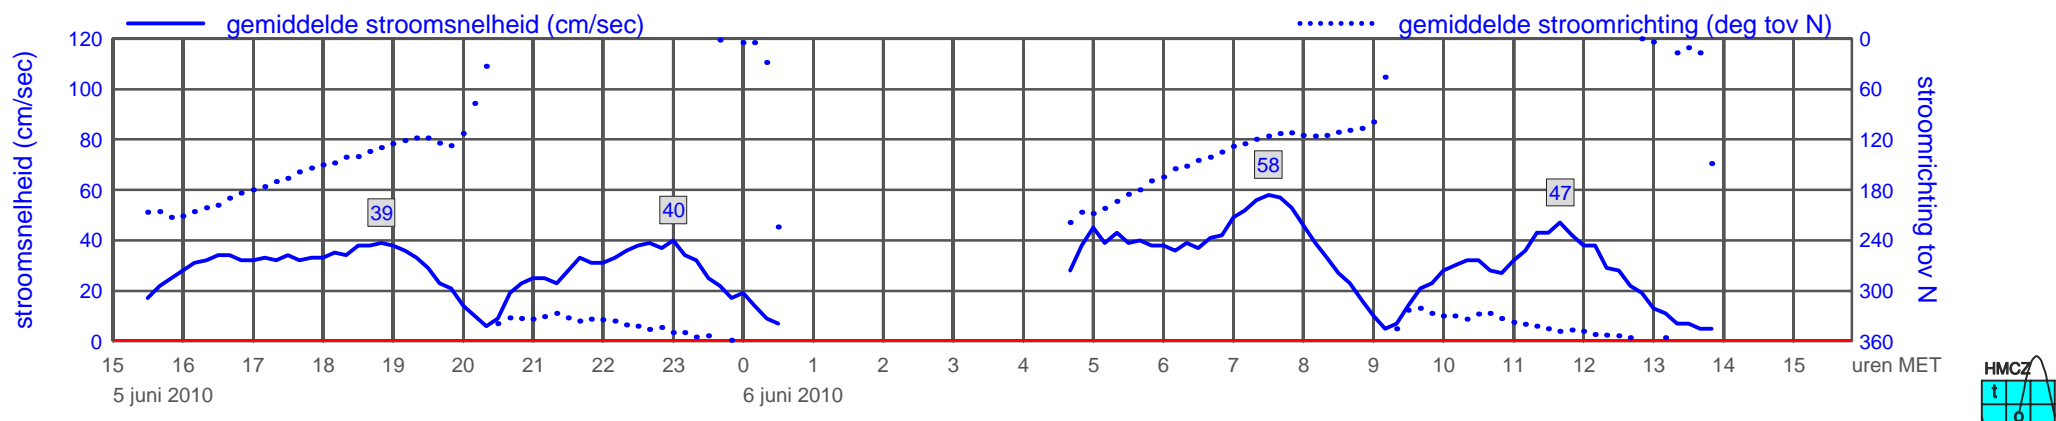

registratie ADCP meetpunt HPW_MP0102_201006 (x=030133 , y=380924 ,h=NAP -1.22 m)

rijkswaterstaat zeeland

registratie ADCP meetpunt HPW_MP0102_201006 (x=030133 , y=380924 ,h=NAP -1.22 m)

registratie ADCP meetpunt HPW_MP0102_201006 (x=030133 , y=380924 ,h=NAP -1.22 m)

registratie ADCP meetpunt HPW_MP0102_201006 (x=030133 , y=380924 ,h=NAP -1.22 m)

registratie ADCP meetpunt HPW_MP0102_201006 (x=030133 , y=380924 ,h=NAP -1.22 m)

rijkswaterstaat zeeland

registratie ADCP meetpunt HPW_MP0102_201006 (x=030133 , y=380924 ,h=NAP -1.22 m)