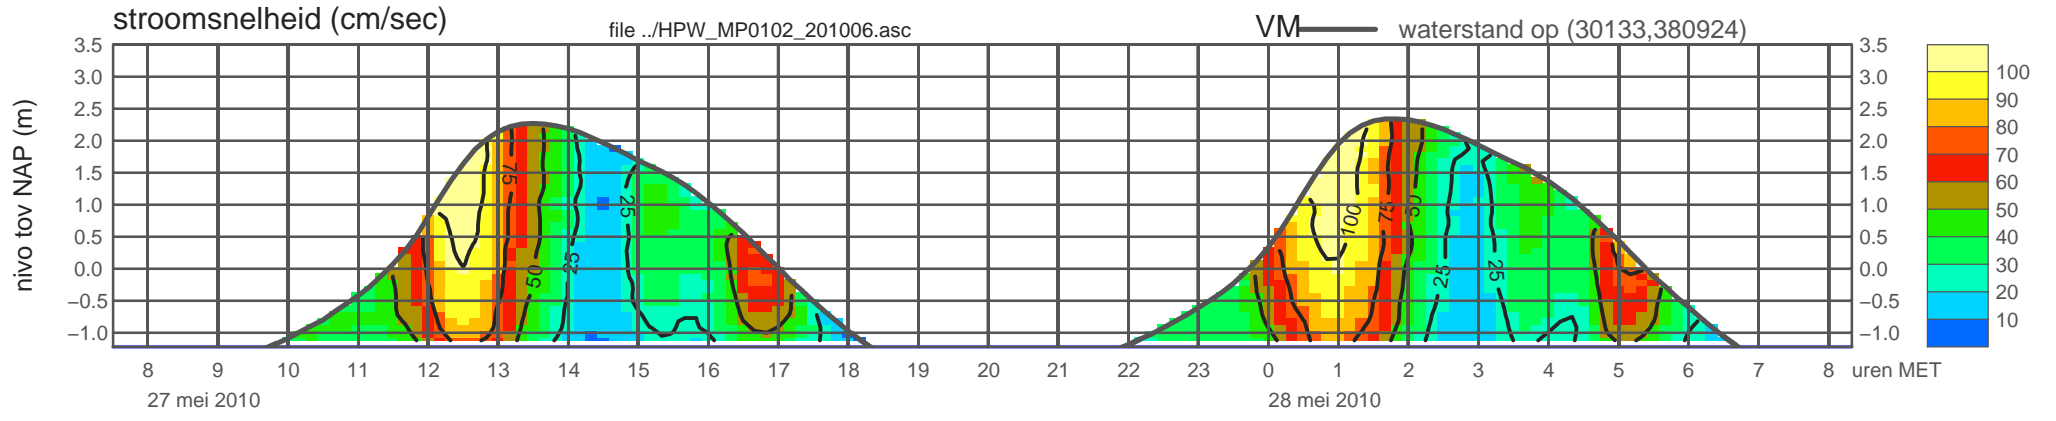

rijkswaterstaat zeeland

registratie ADCP meetpunt HPW_MP0102_201006 (x=030133 , y=380924 ,h=NAP -1.22 m)

registratie ADCP meetpunt HPW_MP0102_201006 (x=030133 , y=380924 ,h=NAP -1.22 m)

registratie ADCP meetpunt HPW_MP0102_201006 (x=030133 , y=380924 ,h=NAP -1.22 m)

registratie ADCP meetpunt HPW_MP0102_201006 (x=030133 , y=380924 ,h=NAP -1.22 m)

registratie ADCP meetpunt HPW_MP0102_201006 (x=030133 , y=380924 ,h=NAP -1.22 m)

registratie ADCP meetpunt HPW_MP0102_201006 (x=030133 , y=380924 ,h=NAP -1.22 m)

rijkswaterstaat zeeland

registratie ADCP meetpunt HPW_MP0102_201006 (x=030133 , y=380924 ,h=NAP -1.22 m)

registratie ADCP meetpunt HPW_MP0102_201006 (x=030133 , y=380924 ,h=NAP -1.22 m)

rijkswaterstaat zeeland