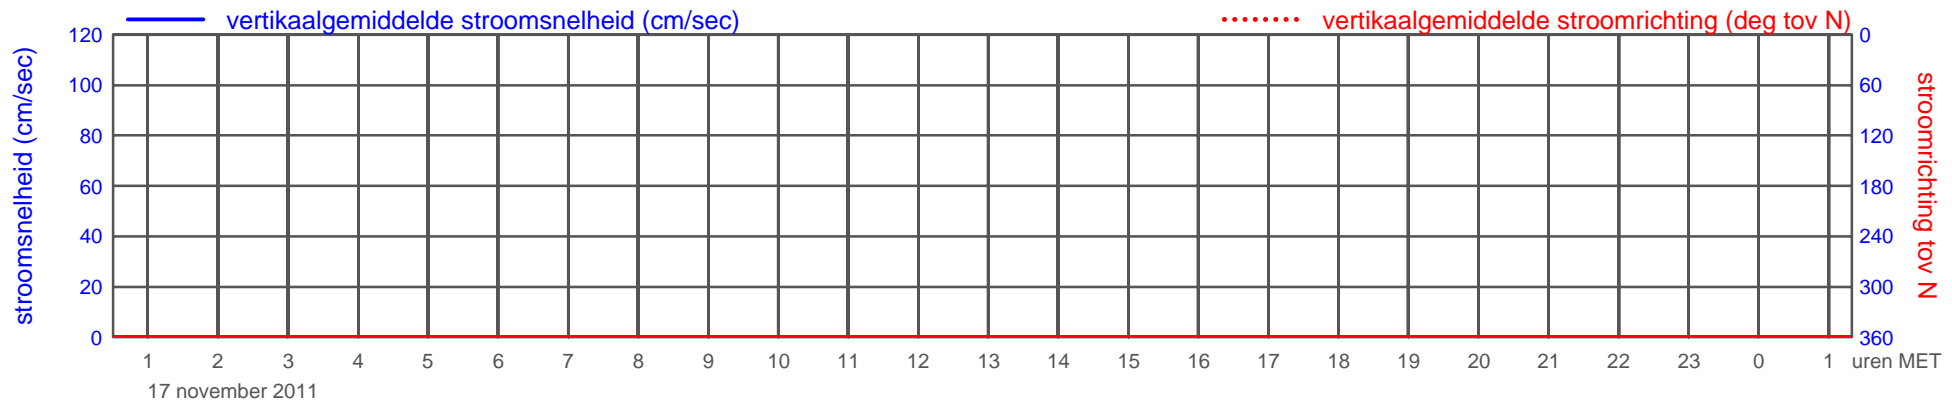

registratie ADCP meetpunt HPW_MP0101_201111 (x=029088 , y=381355 ,h=NAP -6.73 m)

registratie ADCP meetpunt HPW_MP0101_201111 (x=029088 , y=381355 ,h=NAP -6.73 m)

registratie ADCP meetpunt HPW_MP0101_201111 (x=029088 , y=381355 ,h=NAP -6.73 m)