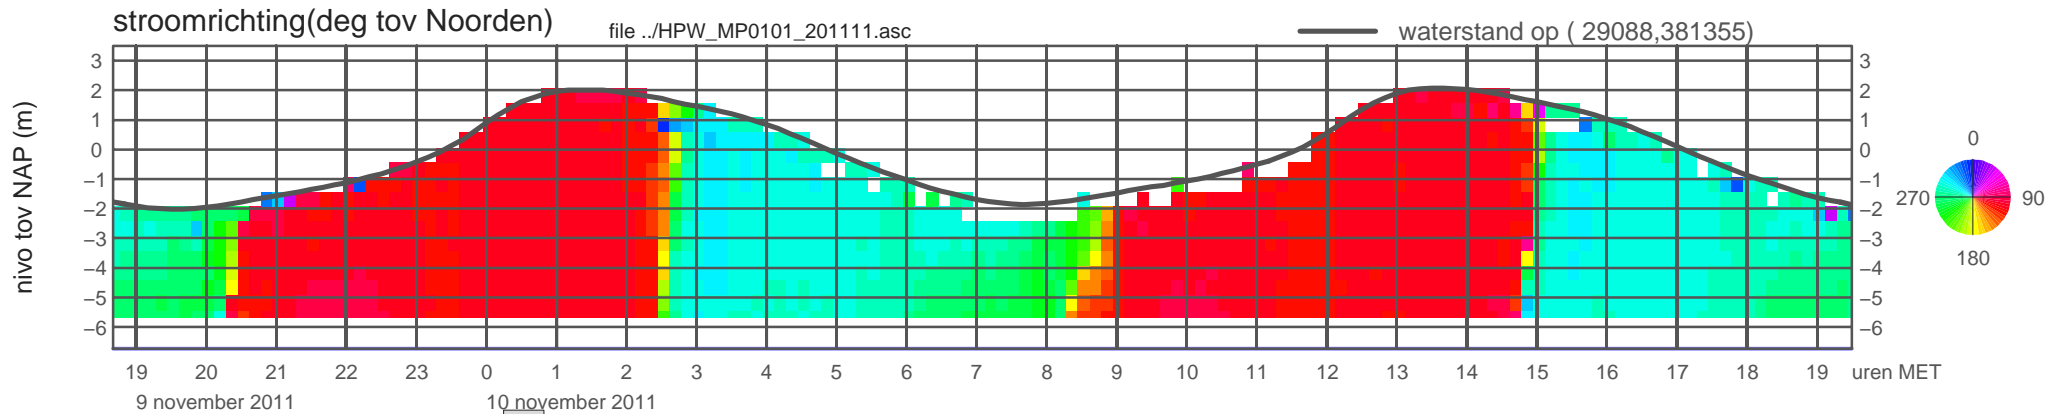

rijkswaterstaat zeeland

registratie ADCP meetpunt HPW_MP0101_201111 (x=029088 , y=381355 ,h=NAP -6.73 m)

rijkswaterstaat zeeland

registratie ADCP meetpunt HPW_MP0101_201111 (x=029088 , y=381355 ,h=NAP -6.73 m)

registratie ADCP meetpunt HPW_MP0101_201111 (x=029088 , y=381355 ,h=NAP -6.73 m)

registratie ADCP meetpunt HPW_MP0101_201111 (x=029088 , y=381355 ,h=NAP -6.73 m)

registratie ADCP meetpunt HPW_MP0101_201111 (x=029088 , y=381355 ,h=NAP -6.73 m)