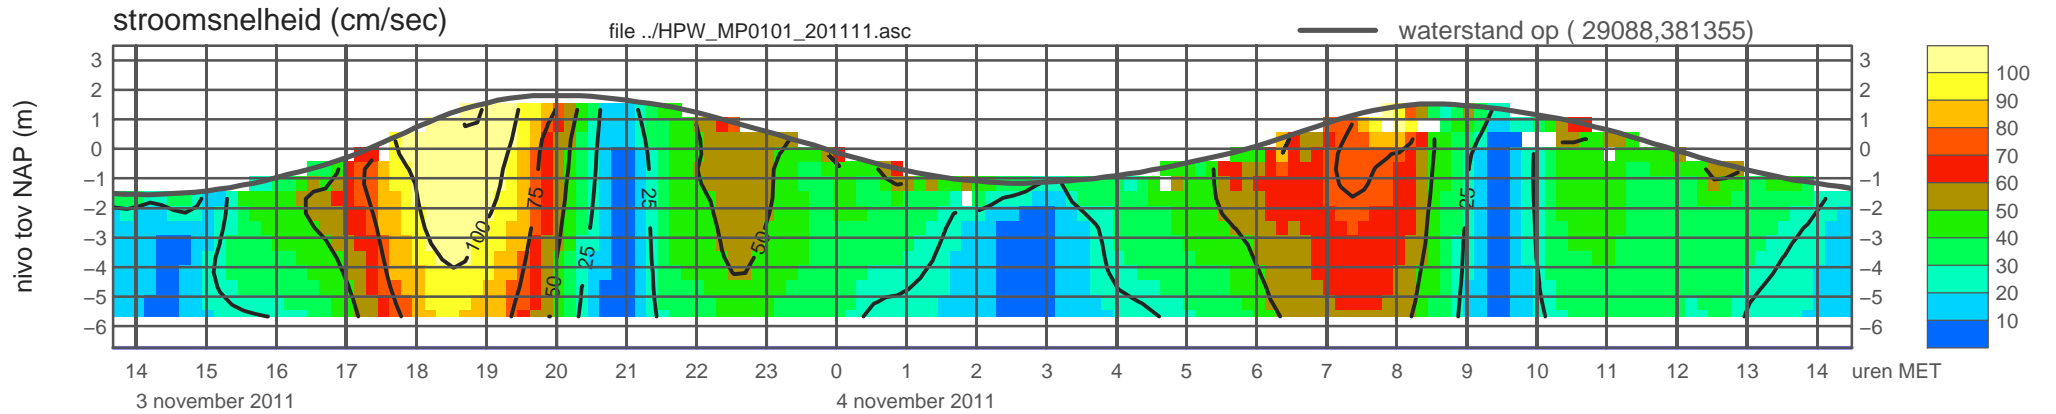

registratie ADCP meetpunt HPW_MP0101_201111 (x=029088 , y=381355 ,h=NAP -6.73 m)

registratie ADCP meetpunt HPW_MP0101_201111 (x=029088 , y=381355 ,h=NAP -6.73 m)

rijkswaterstaat zeeland

registratie ADCP meetpunt HPW_MP0101_201111 (x=029088 , y=381355 ,h=NAP -6.73 m)

rijkswaterstaat zeeland

registratie ADCP meetpunt HPW_MP0101_201111 (x=029088 , y=381355 ,h=NAP -6.73 m)

rijkswaterstaat zeeland

registratie ADCP meetpunt HPW_MP0101_201111 (x=029088 , y=381355 ,h=NAP -6.73 m)

registratie ADCP meetpunt HPW_MP0101_201111 (x=029088 , y=381355 ,h=NAP -6.73 m)

registratie ADCP meetpunt HPW_MP0101_201111 (x=029088 , y=381355 ,h=NAP -6.73 m)

registratie ADCP meetpunt HPW_MP0101_201111 (x=029088 , y=381355 ,h=NAP -6.73 m)