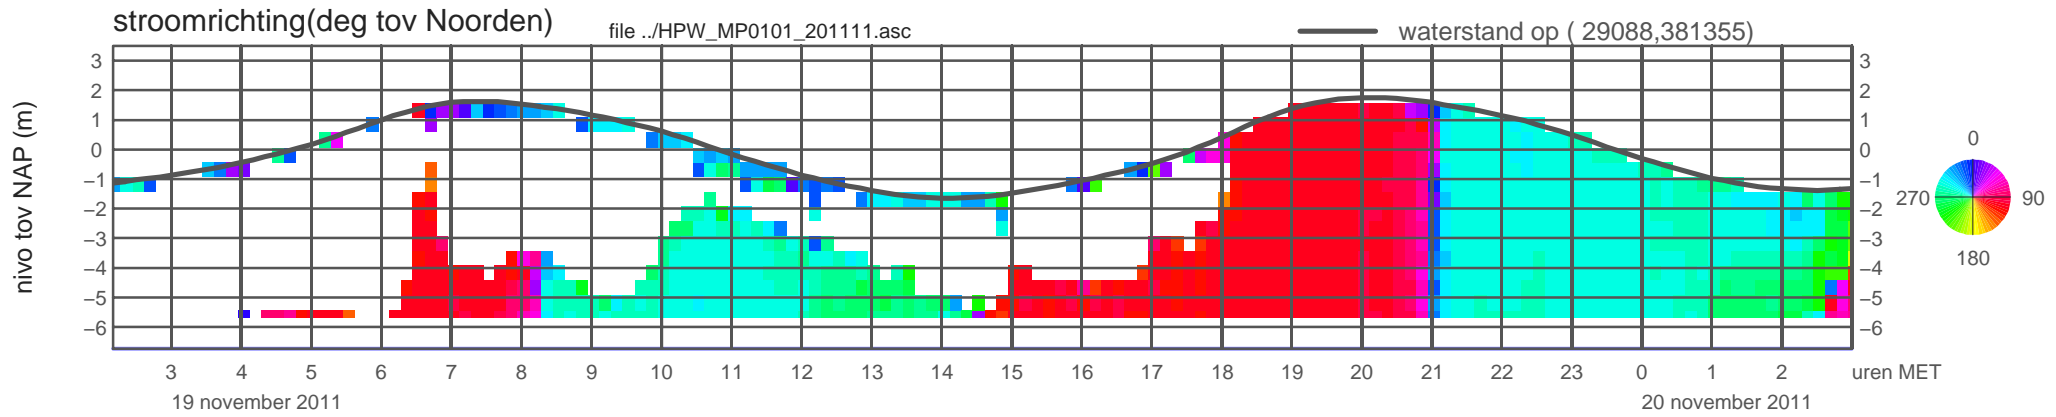

registratie ADCP meetpunt HPW_MP0101_201111 (x=029088 , y=381355 ,h=NAP -6.73 m)

registratie ADCP meetpunt HPW_MP0101_201111 (x=029088 , y=381355 ,h=NAP -6.73 m)

registratie ADCP meetpunt HPW_MP0101_201111 (x=029088 , y=381355 ,h=NAP -6.73 m)