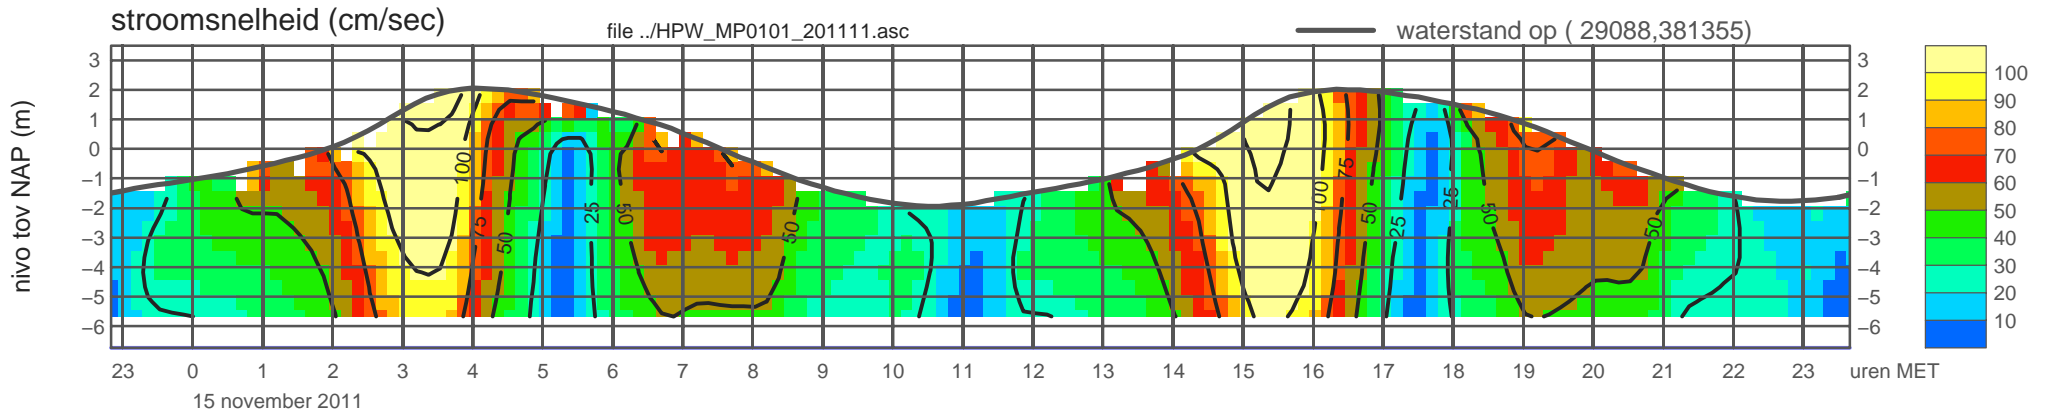

registratie ADCP meetpunt HPW_MP0101_201111 (x=029088 , y=381355 ,h=NAP -6.73 m)

registratie ADCP meetpunt HPW_MP0101_201111 (x=029088 , y=381355 ,h=NAP -6.73 m)

registratie ADCP meetpunt HPW_MP0101_201111 (x=029088 , y=381355 ,h=NAP -6.73 m)