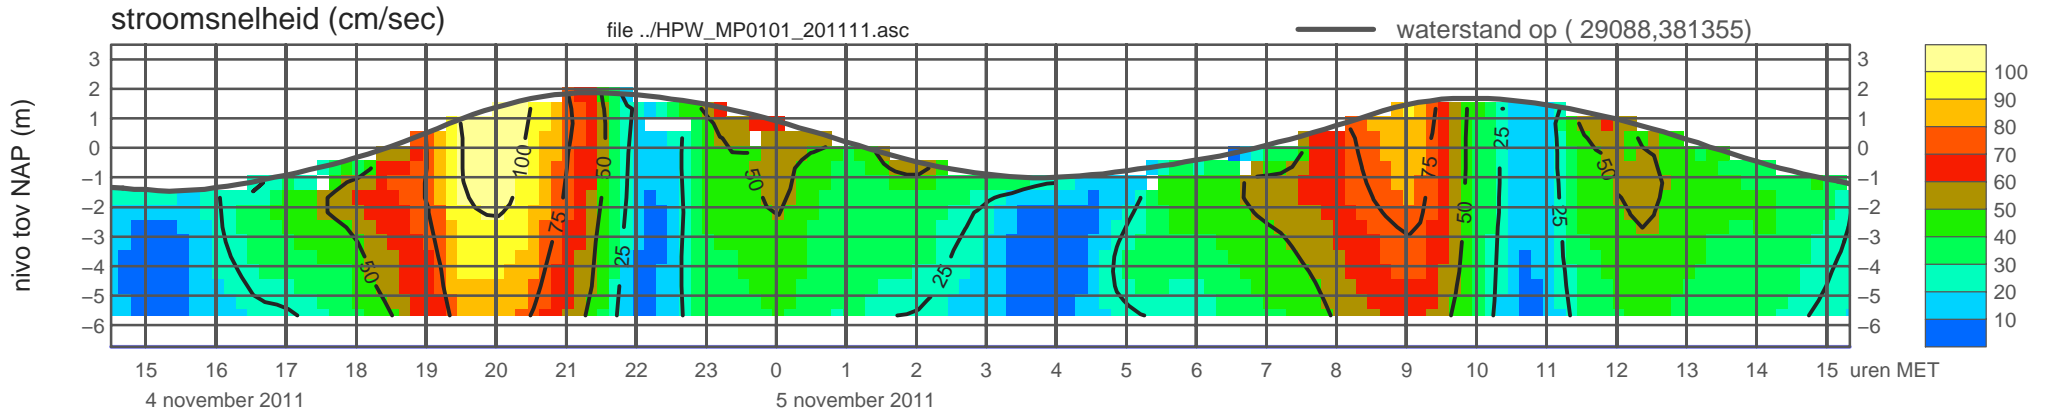

registratie ADCP meetpunt HPW_MP0101_201111 (x=029088 , y=381355 ,h=NAP -6.73 m)

registratie ADCP meetpunt HPW_MP0101_201111 (x=029088 , y=381355 ,h=NAP -6.73 m)

rijkswaterstaat zeeland

registratie ADCP meetpunt HPW_MP0101_201111 (x=029088 , y=381355 ,h=NAP -6.73 m)

rijkswaterstaat zeeland

registratie ADCP meetpunt HPW_MP0101_201111 (x=029088 , y=381355 ,h=NAP -6.73 m)

rijkswaterstaat zeeland

registratie ADCP meetpunt HPW_MP0101_201111 (x=029088 , y=381355 ,h=NAP -6.73 m)

registratie ADCP meetpunt HPW_MP0101_201111 (x=029088 , y=381355 ,h=NAP -6.73 m)

registratie ADCP meetpunt HPW_MP0101_201111 (x=029088 , y=381355 ,h=NAP -6.73 m)

registratie ADCP meetpunt HPW_MP0101_201111 (x=029088 , y=381355 ,h=NAP -6.73 m)