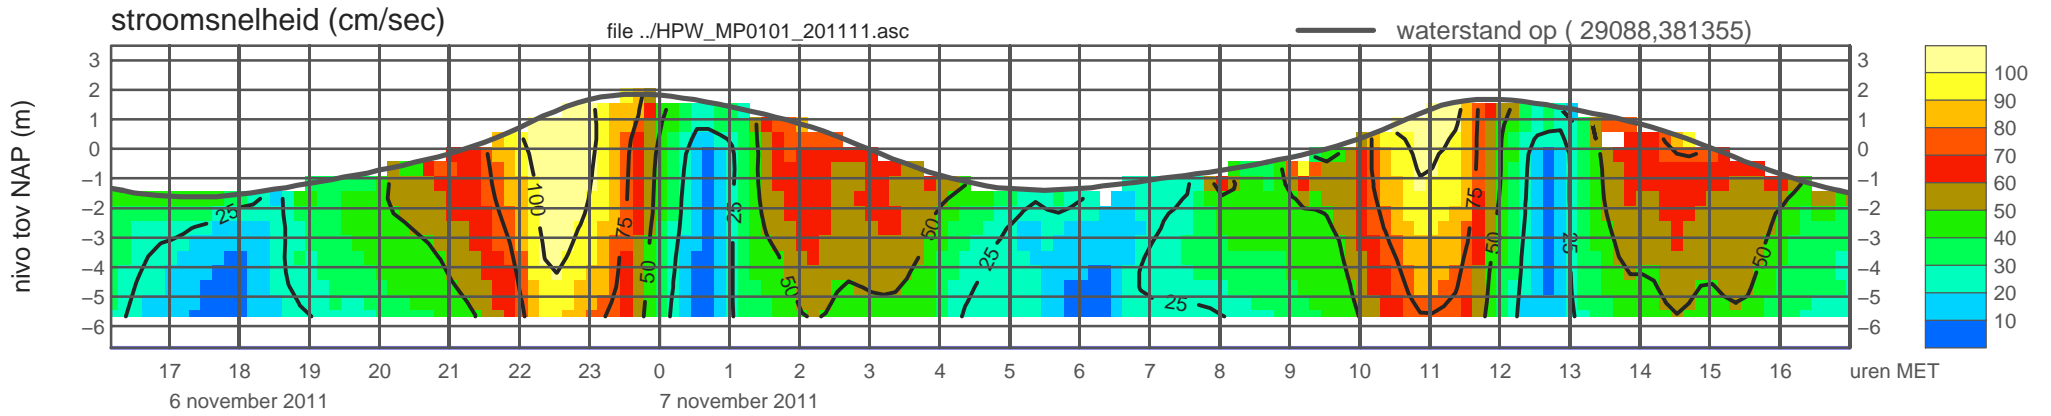

registratie ADCP meetpunt HPW_MP0101_201111 (x=029088 , y=381355 ,h=NAP -6.73 m)

registratie ADCP meetpunt HPW_MP0101_201111 (x=029088 , y=381355 ,h=NAP -6.73 m)

rijkswaterstaat zeeland

registratie ADCP meetpunt HPW_MP0101_201111 (x=029088 , y=381355 ,h=NAP -6.73 m)

rijkswaterstaat zeeland

registratie ADCP meetpunt HPW_MP0101_201111 (x=029088 , y=381355 ,h=NAP -6.73 m)

rijkswaterstaat zeeland

registratie ADCP meetpunt HPW_MP0101_201111 (x=029088 , y=381355 ,h=NAP -6.73 m)

registratie ADCP meetpunt HPW_MP0101_201111 (x=029088 , y=381355 ,h=NAP -6.73 m)

registratie ADCP meetpunt HPW_MP0101_201111 (x=029088 , y=381355 ,h=NAP -6.73 m)

registratie ADCP meetpunt HPW_MP0101_201111 (x=029088 , y=381355 ,h=NAP -6.73 m)