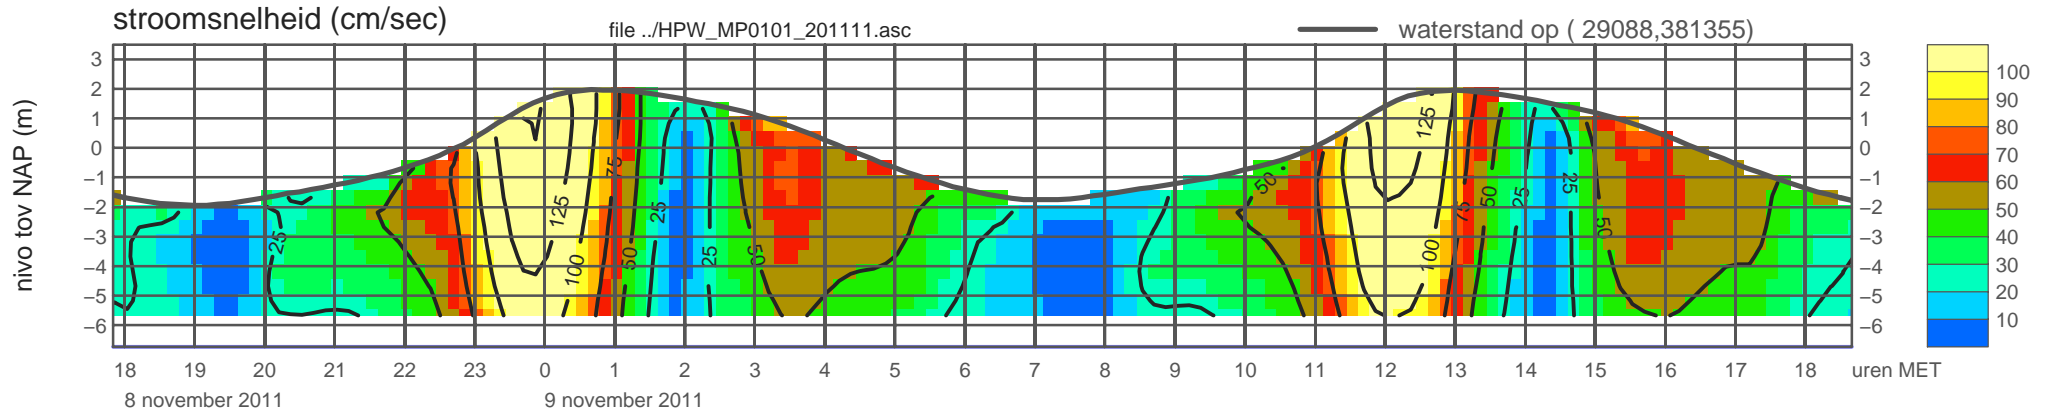

registratie ADCP meetpunt HPW_MP0101_201111 (x=029088 , y=381355 ,h=NAP -6.73 m)

registratie ADCP meetpunt HPW_MP0101_201111 (x=029088 , y=381355 ,h=NAP -6.73 m)

rijkswaterstaat zeeland

registratie ADCP meetpunt HPW_MP0101_201111 (x=029088 , y=381355 ,h=NAP -6.73 m)

rijkswaterstaat zeeland

registratie ADCP meetpunt HPW_MP0101_201111 (x=029088 , y=381355 ,h=NAP -6.73 m)

rijkswaterstaat zeeland

registratie ADCP meetpunt HPW_MP0101_201111 (x=029088 , y=381355 ,h=NAP -6.73 m)

registratie ADCP meetpunt HPW_MP0101_201111 (x=029088 , y=381355 ,h=NAP -6.73 m)

registratie ADCP meetpunt HPW_MP0101_201111 (x=029088 , y=381355 ,h=NAP -6.73 m)

registratie ADCP meetpunt HPW_MP0101_201111 (x=029088 , y=381355 ,h=NAP -6.73 m)