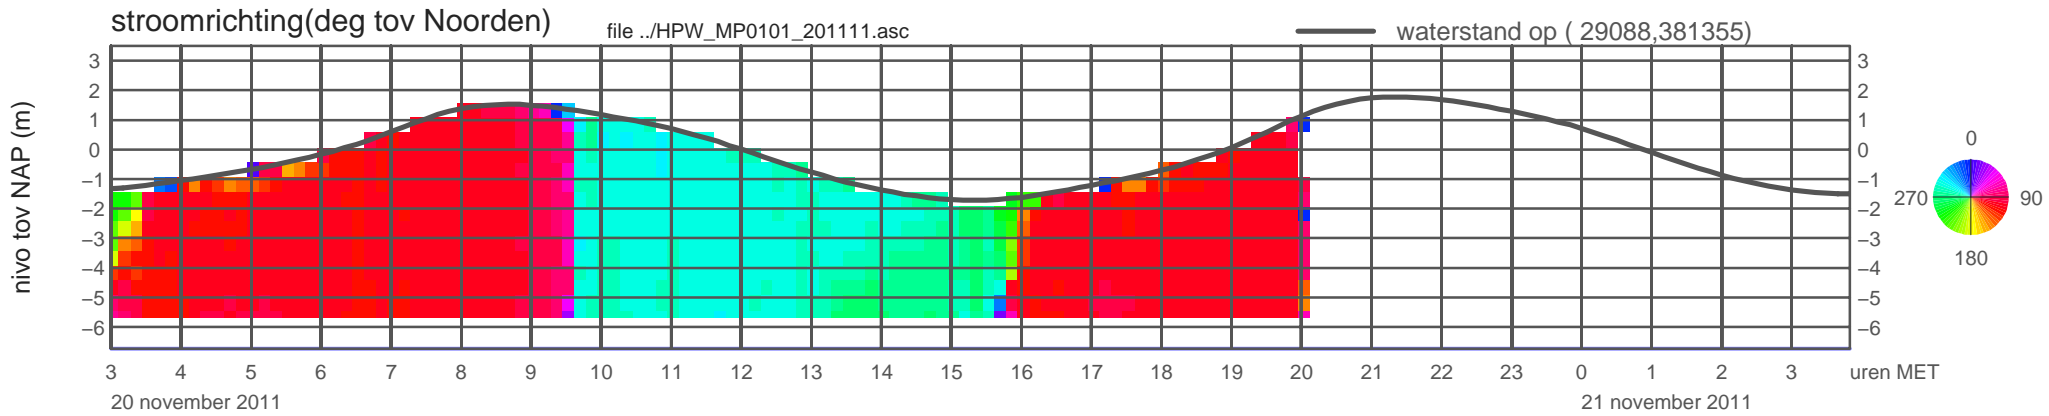

registratie ADCP meetpunt HPW_MP0101_201111 (x=029088 , y=381355 ,h=NAP -6.73 m)

registratie ADCP meetpunt HPW_MP0101_201111 (x=029088 , y=381355 ,h=NAP -6.73 m)

registratie ADCP meetpunt HPW_MP0101_201111 (x=029088 , y=381355 ,h=NAP -6.73 m)