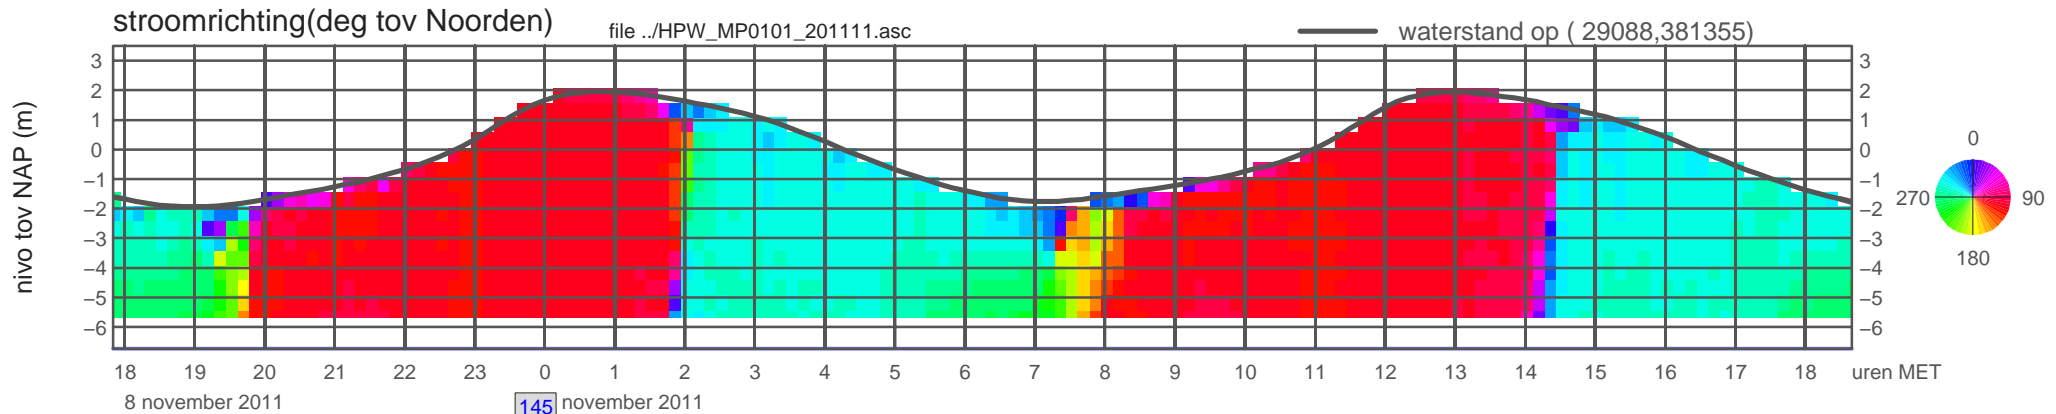

registratie ADCP meetpunt HPW_MP0101_201111 (x=029088 , y=381355 ,h=NAP -6.73 m)

registratie ADCP meetpunt HPW_MP0101_201111 (x=029088 , y=381355 ,h=NAP -6.73 m)

rijkswaterstaat zeeland

registratie ADCP meetpunt HPW_MP0101_201111 (x=029088 , y=381355 ,h=NAP -6.73 m)

rijkswaterstaat zeeland

registratie ADCP meetpunt HPW_MP0101_201111 (x=029088 , y=381355 ,h=NAP -6.73 m)

rijkswaterstaat zeeland

registratie ADCP meetpunt HPW_MP0101_201111 (x=029088 , y=381355 ,h=NAP -6.73 m)

registratie ADCP meetpunt HPW_MP0101_201111 (x=029088 , y=381355 ,h=NAP -6.73 m)

registratie ADCP meetpunt HPW_MP0101_201111 (x=029088 , y=381355 ,h=NAP -6.73 m)

registratie ADCP meetpunt HPW_MP0101_201111 (x=029088 , y=381355 ,h=NAP -6.73 m)