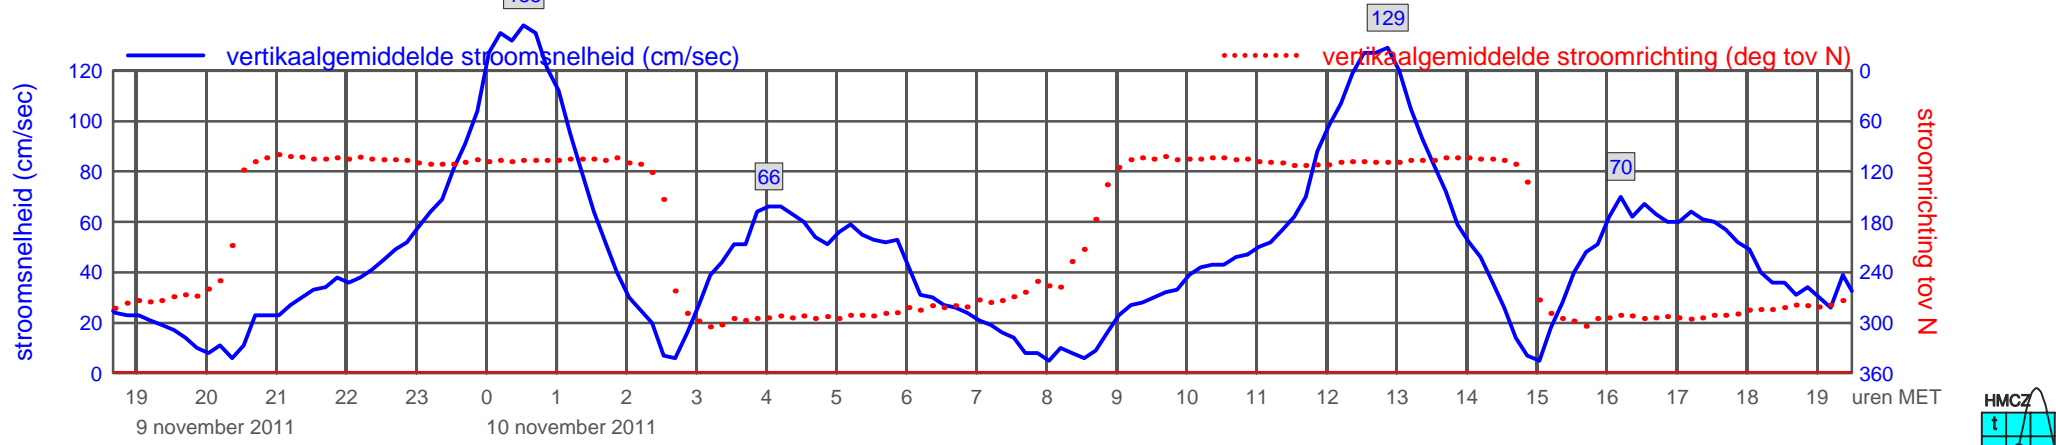

rijkswaterstaat zeeland

registratie ADCP meetpunt HPW_MP0101_201111 (x=029088 , y=381355 ,h=NAP -6.73 m)

rijkswaterstaat zeeland

registratie ADCP meetpunt HPW_MP0101_201111 (x=029088 , y=381355 ,h=NAP -6.73 m)

registratie ADCP meetpunt HPW_MP0101_201111 (x=029088 , y=381355 ,h=NAP -6.73 m)

registratie ADCP meetpunt HPW_MP0101_201111 (x=029088 , y=381355 ,h=NAP -6.73 m)

registratie ADCP meetpunt HPW_MP0101_201111 (x=029088 , y=381355 ,h=NAP -6.73 m)