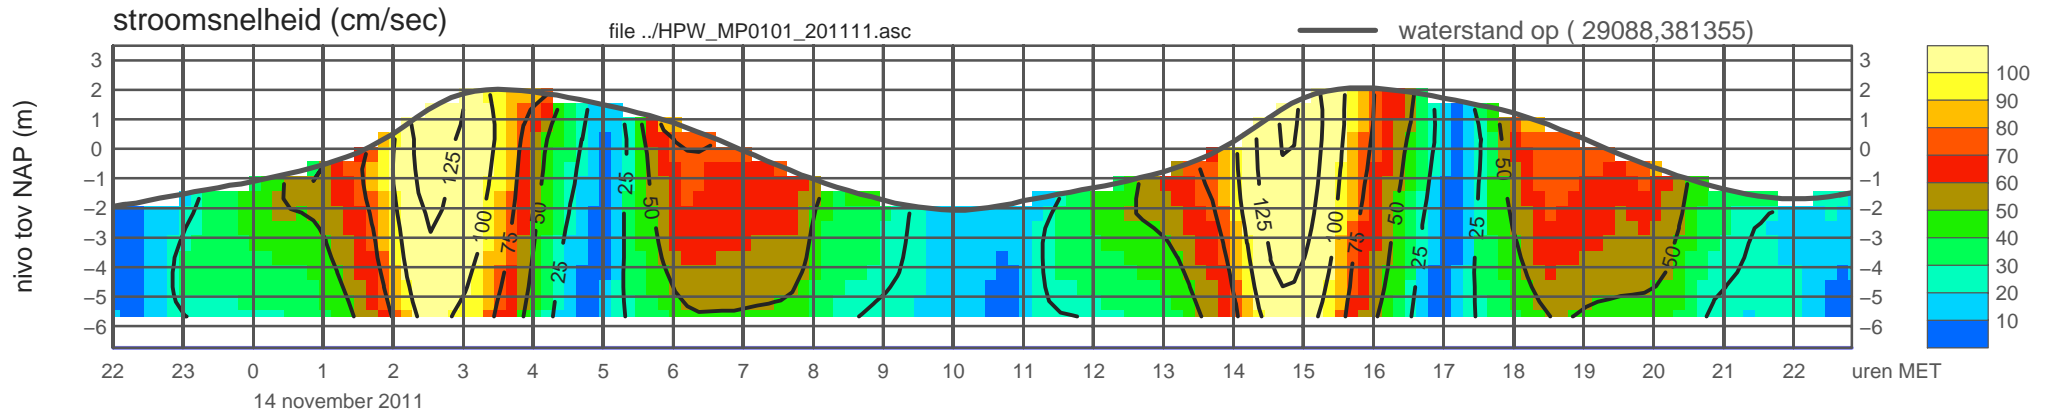

registratie ADCP meetpunt HPW_MP0101_201111 (x=029088 , y=381355 ,h=NAP -6.73 m)

registratie ADCP meetpunt HPW_MP0101_201111 (x=029088 , y=381355 ,h=NAP -6.73 m)

registratie ADCP meetpunt HPW_MP0101_201111 (x=029088 , y=381355 ,h=NAP -6.73 m)