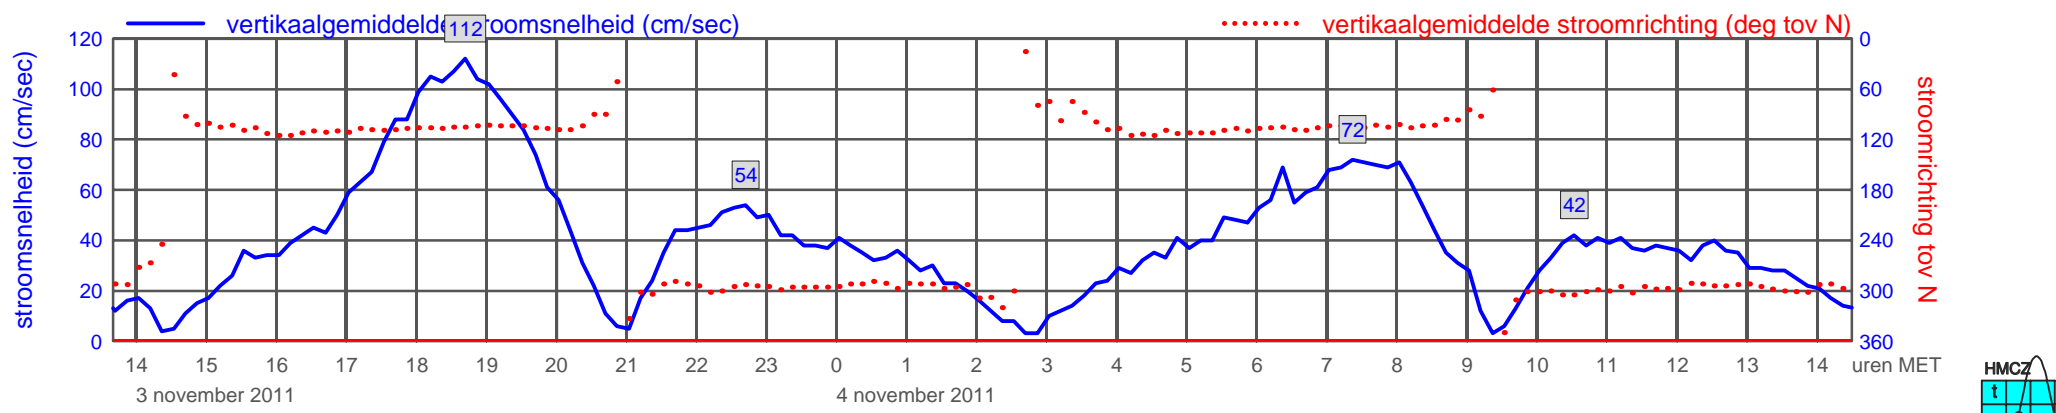

registratie ADCP meetpunt HPW_MP0101_201111 (x=029088 , y=381355 ,h=NAP -6.73 m)

registratie ADCP meetpunt HPW_MP0101_201111 (x=029088 , y=381355 ,h=NAP -6.73 m)

rijkswaterstaat zeeland

registratie ADCP meetpunt HPW_MP0101_201111 (x=029088 , y=381355 ,h=NAP -6.73 m)

rijkswaterstaat zeeland

registratie ADCP meetpunt HPW_MP0101_201111 (x=029088 , y=381355 ,h=NAP -6.73 m)

rijkswaterstaat zeeland

registratie ADCP meetpunt HPW_MP0101_201111 (x=029088 , y=381355 ,h=NAP -6.73 m)

registratie ADCP meetpunt HPW_MP0101_201111 (x=029088 , y=381355 ,h=NAP -6.73 m)

registratie ADCP meetpunt HPW_MP0101_201111 (x=029088 , y=381355 ,h=NAP -6.73 m)

registratie ADCP meetpunt HPW_MP0101_201111 (x=029088 , y=381355 ,h=NAP -6.73 m)