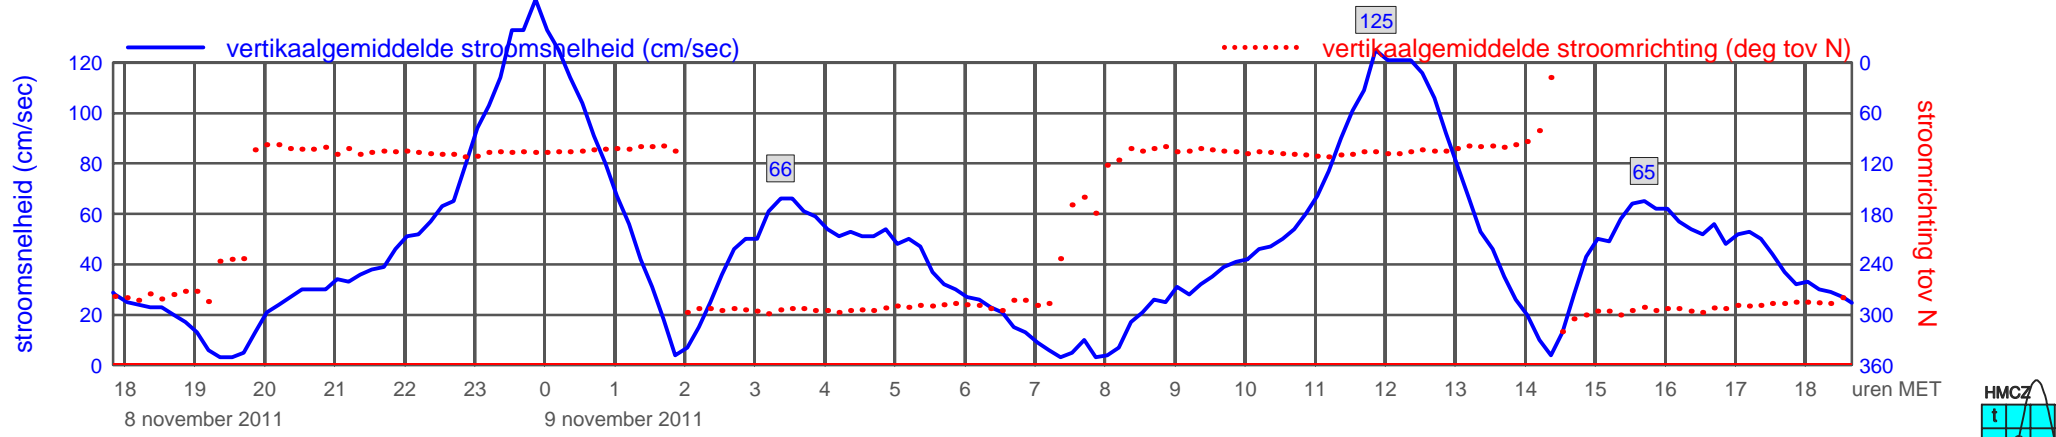

registratie ADCP meetpunt HPW_MP0101_201111 (x=029088 , y=381355 ,h=NAP -6.73 m)

registratie ADCP meetpunt HPW_MP0101_201111 (x=029088 , y=381355 ,h=NAP -6.73 m)

rijkswaterstaat zeeland

registratie ADCP meetpunt HPW_MP0101_201111 (x=029088 , y=381355 ,h=NAP -6.73 m)

rijkswaterstaat zeeland

registratie ADCP meetpunt HPW_MP0101_201111 (x=029088 , y=381355 ,h=NAP -6.73 m)

rijkswaterstaat zeeland

registratie ADCP meetpunt HPW_MP0101_201111 (x=029088 , y=381355 ,h=NAP -6.73 m)

registratie ADCP meetpunt HPW_MP0101_201111 (x=029088 , y=381355 ,h=NAP -6.73 m)

registratie ADCP meetpunt HPW_MP0101_201111 (x=029088 , y=381355 ,h=NAP -6.73 m)

registratie ADCP meetpunt HPW_MP0101_201111 (x=029088 , y=381355 ,h=NAP -6.73 m)