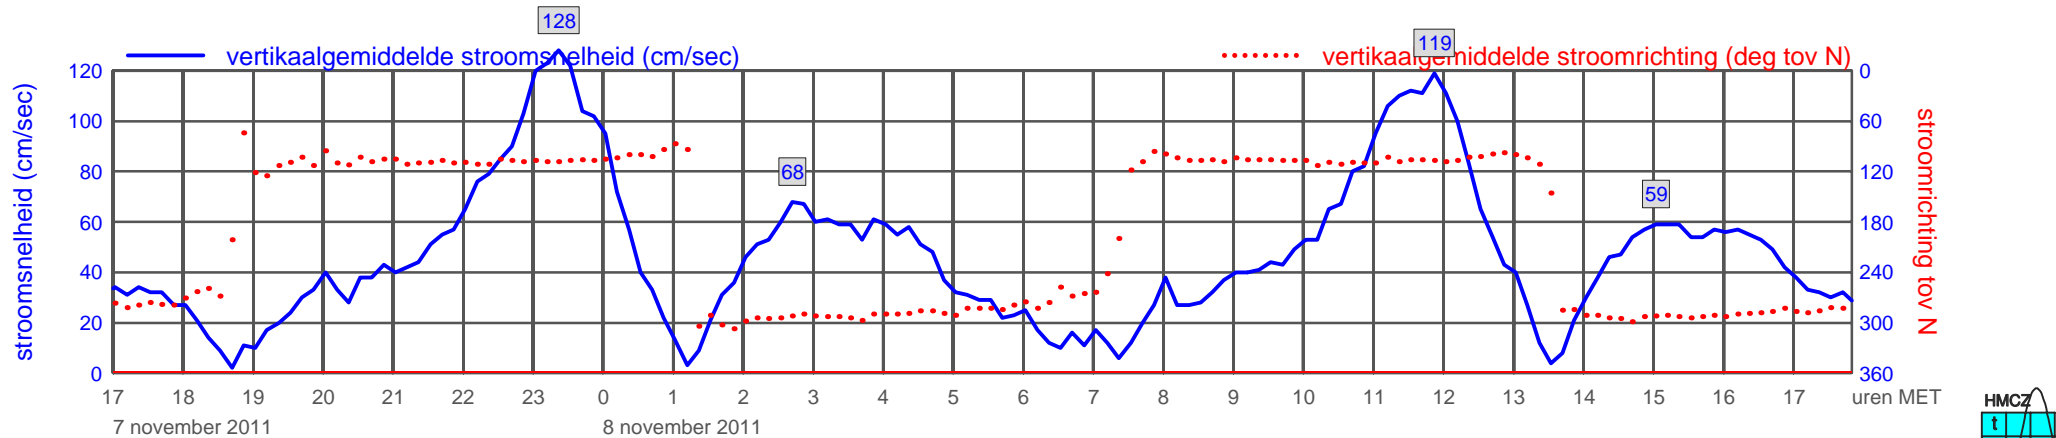

registratie ADCP meetpunt HPW_MP0101_201111 (x=029088 , y=381355 ,h=NAP -6.73 m)

registratie ADCP meetpunt HPW_MP0101_201111 (x=029088 , y=381355 ,h=NAP -6.73 m)

rijkswaterstaat zeeland

registratie ADCP meetpunt HPW_MP0101_201111 (x=029088 , y=381355 ,h=NAP -6.73 m)

rijkswaterstaat zeeland

registratie ADCP meetpunt HPW_MP0101_201111 (x=029088 , y=381355 ,h=NAP -6.73 m)

rijkswaterstaat zeeland

registratie ADCP meetpunt HPW_MP0101_201111 (x=029088 , y=381355 ,h=NAP -6.73 m)

registratie ADCP meetpunt HPW_MP0101_201111 (x=029088 , y=381355 ,h=NAP -6.73 m)

registratie ADCP meetpunt HPW_MP0101_201111 (x=029088 , y=381355 ,h=NAP -6.73 m)

registratie ADCP meetpunt HPW_MP0101_201111 (x=029088 , y=381355 ,h=NAP -6.73 m)