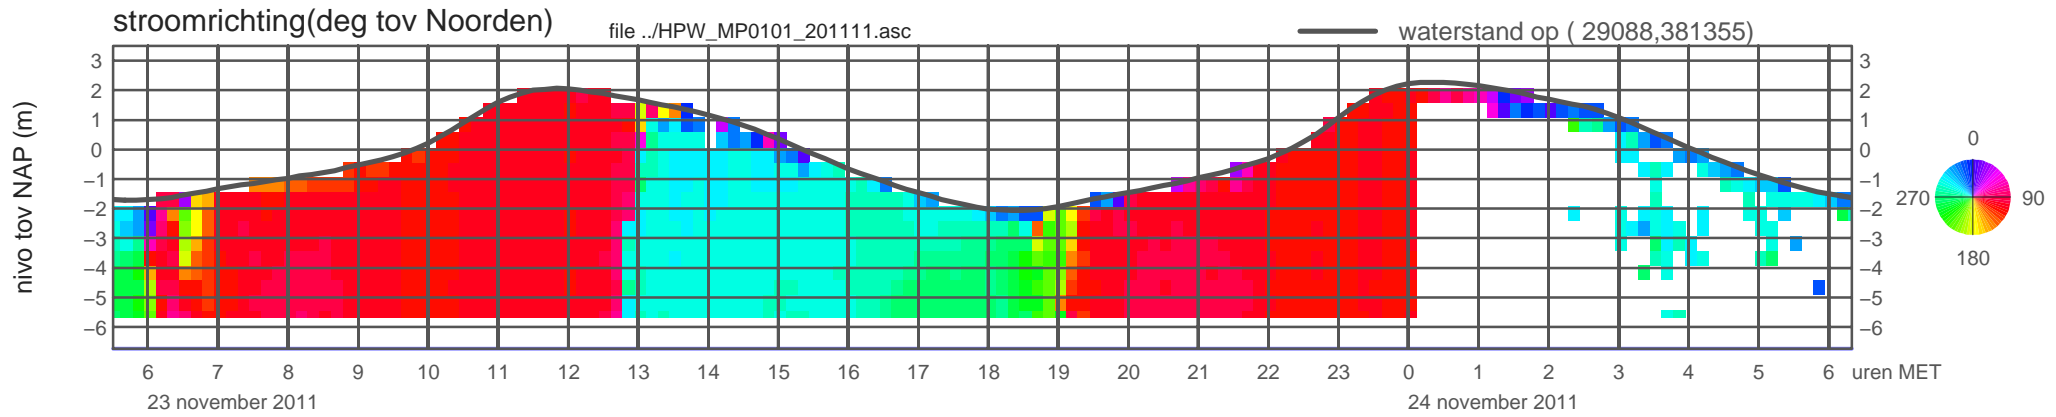

registratie ADCP meetpunt HPW_MP0101_201111 (x=029088 , y=381355 ,h=NAP -6.73 m)

registratie ADCP meetpunt HPW_MP0101_201111 (x=029088 , y=381355 ,h=NAP -6.73 m)

registratie ADCP meetpunt HPW_MP0101_201111 (x=029088 , y=381355 ,h=NAP -6.73 m)