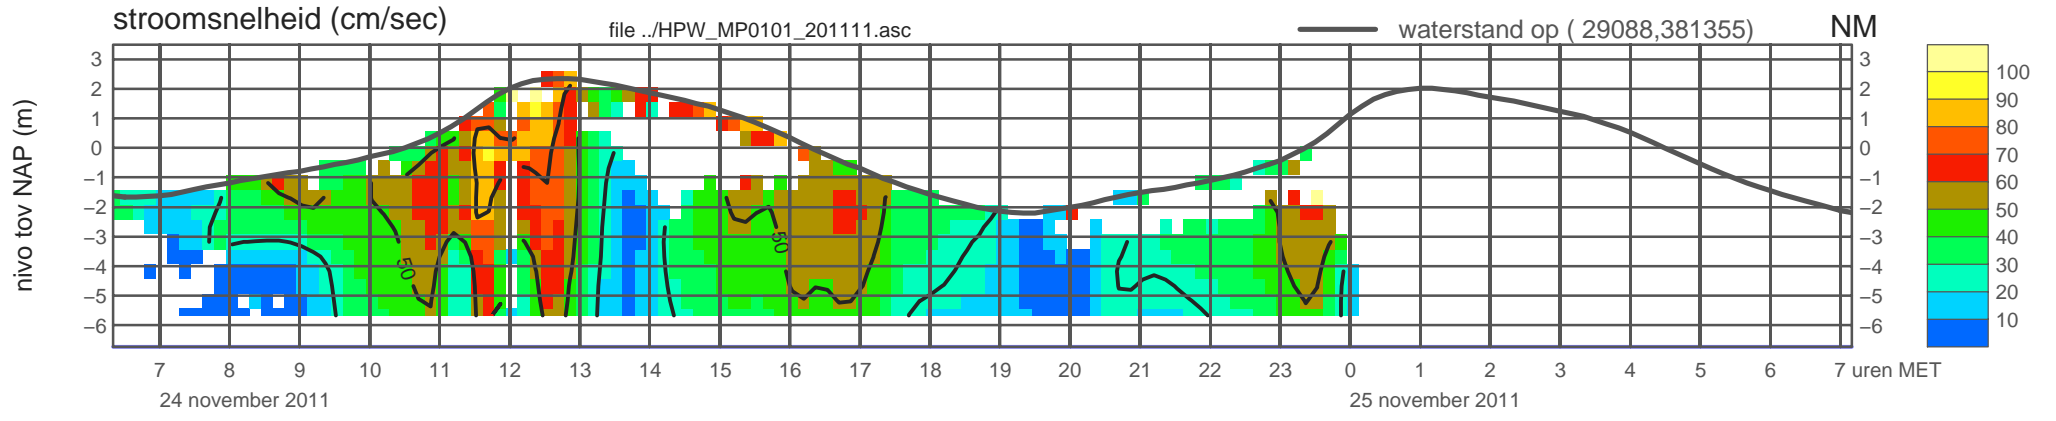

registratie ADCP meetpunt HPW_MP0101_201111 (x=029088 , y=381355 ,h=NAP -6.73 m)