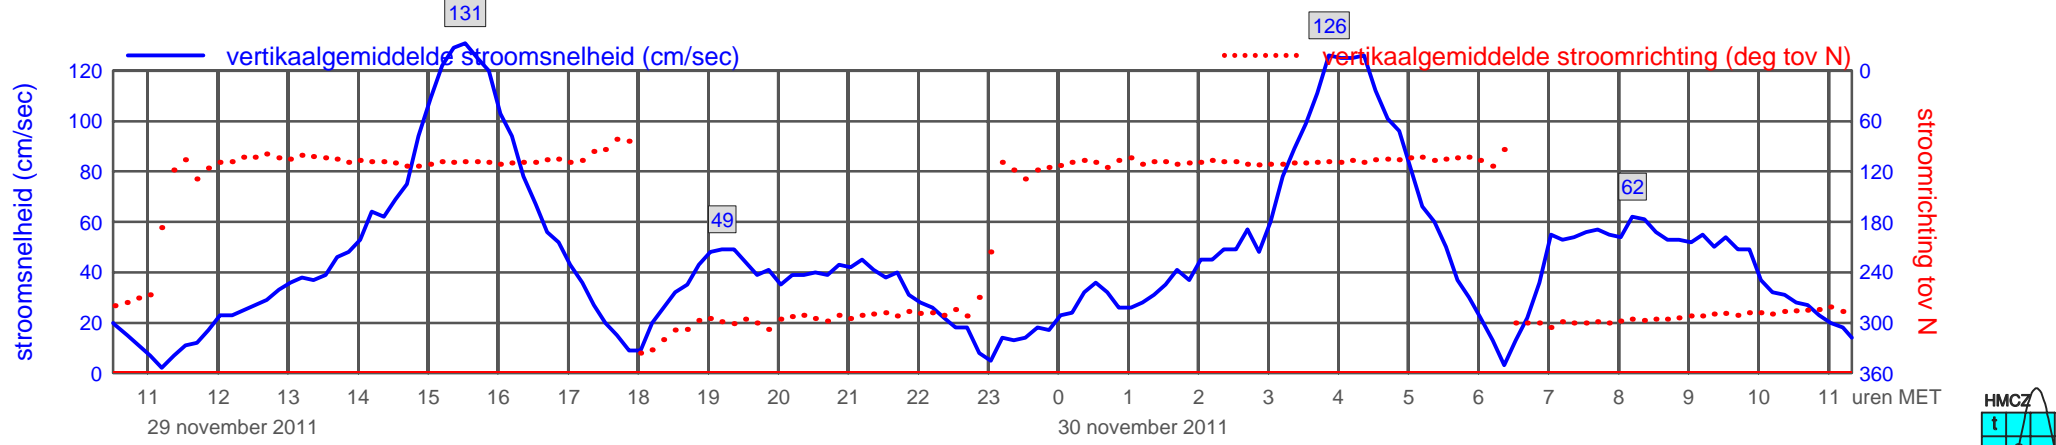

registratie ADCP meetpunt HPW_MP0101_201111 (x=029088 , y=381355 ,h=NAP -6.73 m)

registratie ADCP meetpunt HPW_MP0101_201111 (x=029088 , y=381355 ,h=NAP -6.73 m)

registratie ADCP meetpunt HPW_MP0101_201111 (x=029088 , y=381355 ,h=NAP -6.73 m)