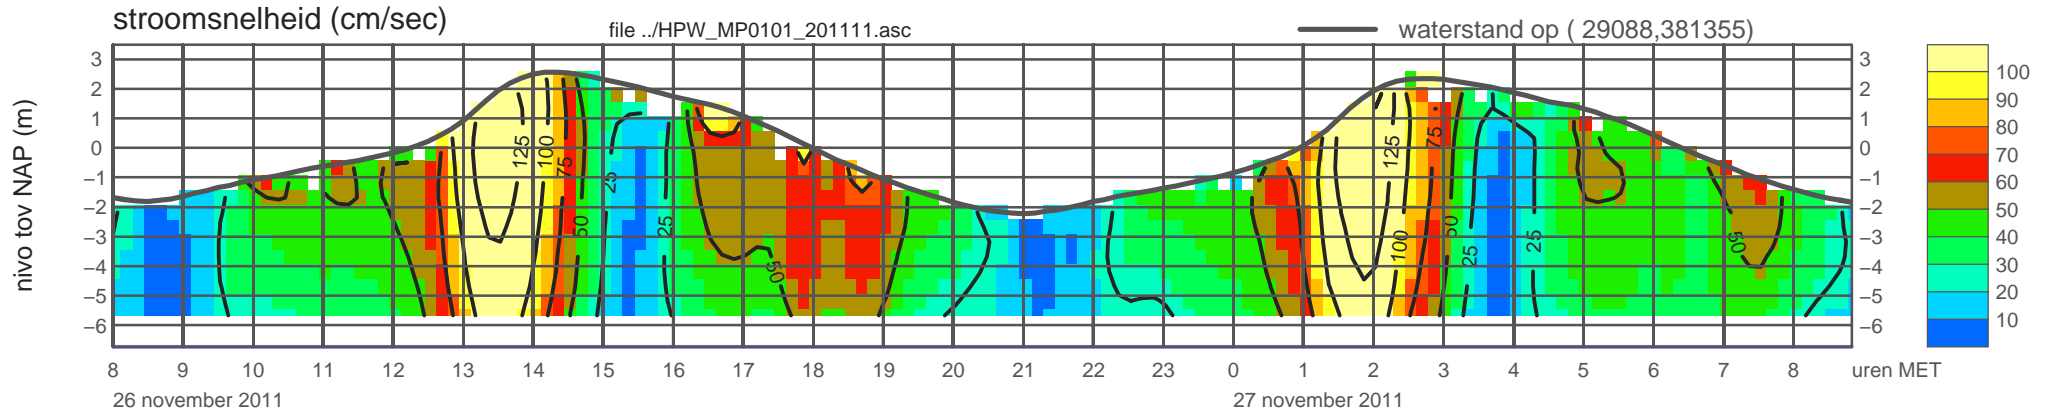

registratie ADCP meetpunt HPW_MP0101_201111 (x=029088 , y=381355 ,h=NAP -6.73 m)

registratie ADCP meetpunt HPW_MP0101_201111 (x=029088 , y=381355 ,h=NAP -6.73 m)

registratie ADCP meetpunt HPW_MP0101_201111 (x=029088 , y=381355 ,h=NAP -6.73 m)