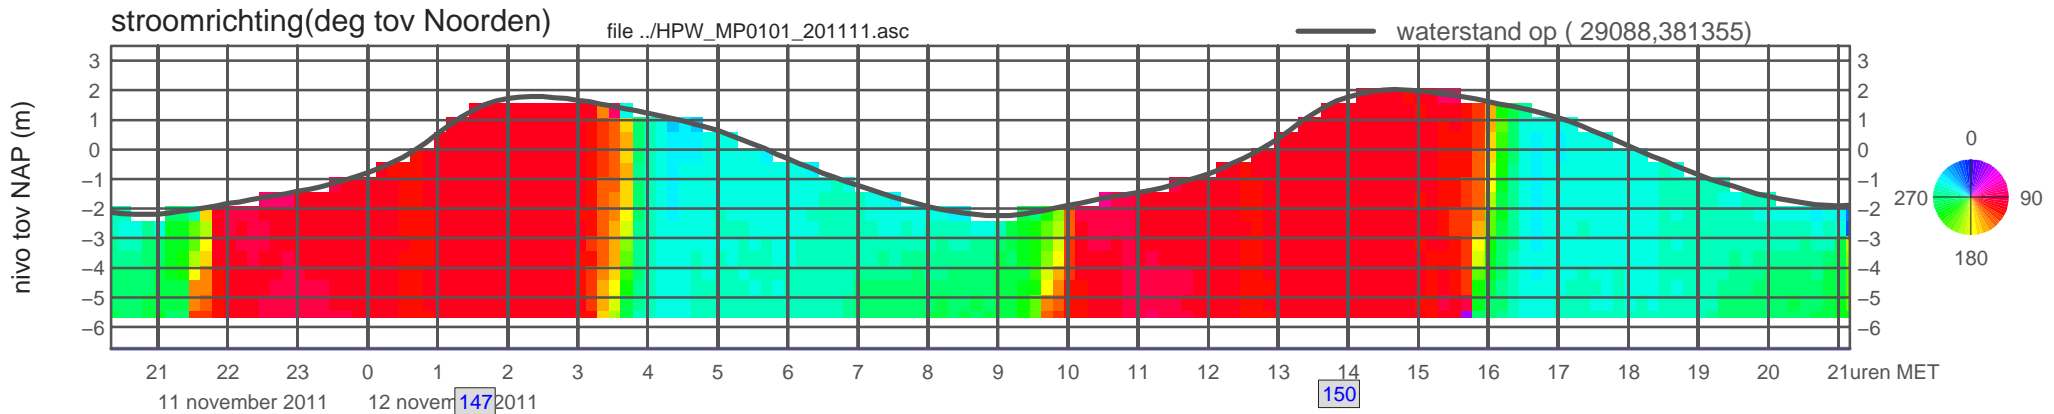

rijkswaterstaat zeeland

registratie ADCP meetpunt HPW_MP0101_201111 (x=029088 , y=381355 ,h=NAP -6.73 m)

rijkswaterstaat zeeland

registratie ADCP meetpunt HPW_MP0101_201111 (x=029088 , y=381355 ,h=NAP -6.73 m)

registratie ADCP meetpunt HPW_MP0101_201111 (x=029088 , y=381355 ,h=NAP -6.73 m)

registratie ADCP meetpunt HPW_MP0101_201111 (x=029088 , y=381355 ,h=NAP -6.73 m)

registratie ADCP meetpunt HPW_MP0101_201111 (x=029088 , y=381355 ,h=NAP -6.73 m)