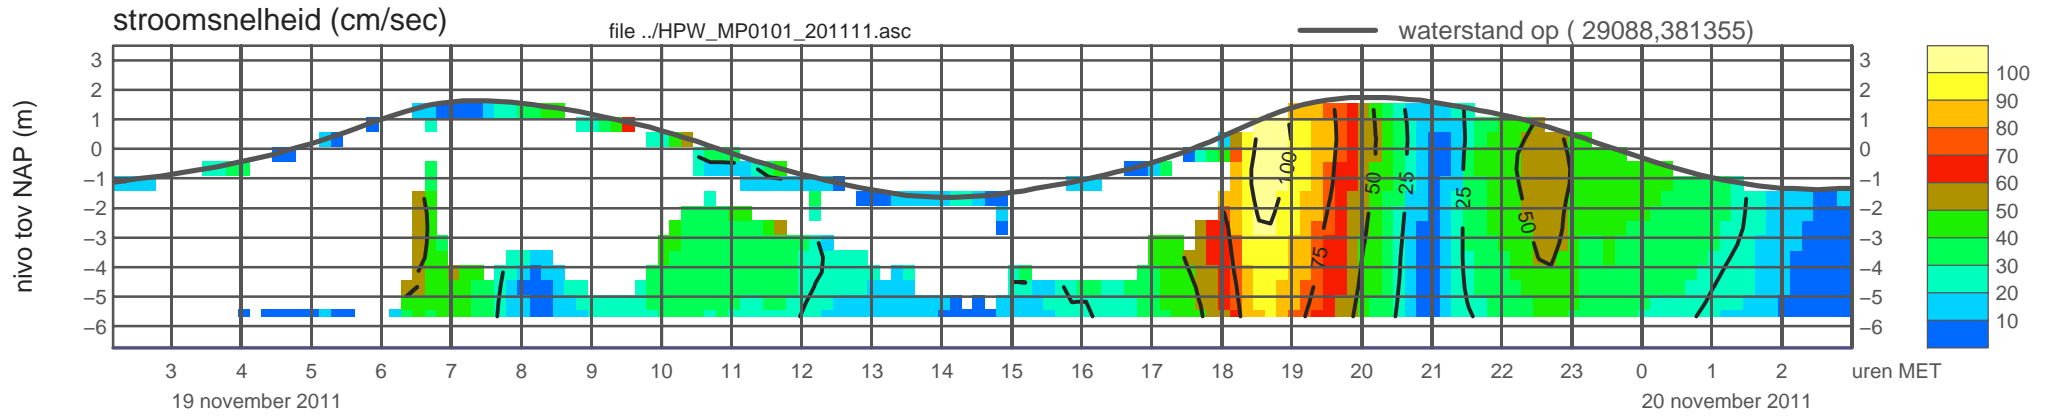

registratie ADCP meetpunt HPW_MP0101_201111 (x=029088 , y=381355 ,h=NAP -6.73 m)