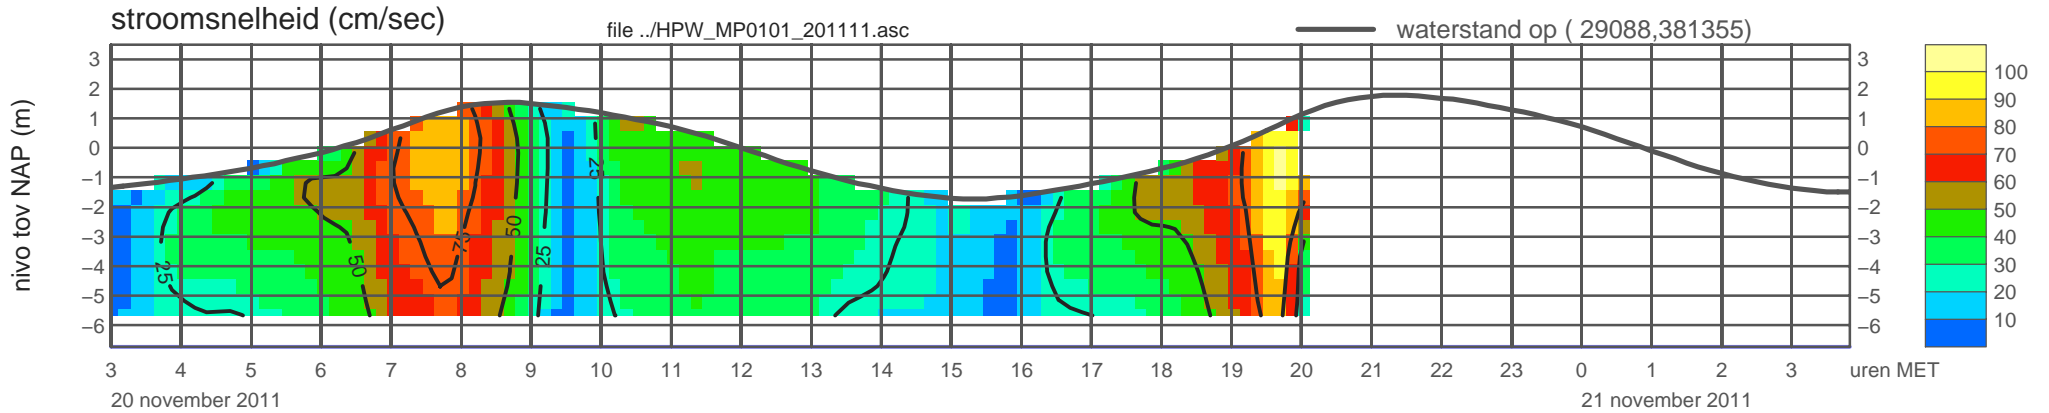

registratie ADCP meetpunt HPW_MP0101_201111 (x=029088 , y=381355 ,h=NAP -6.73 m)