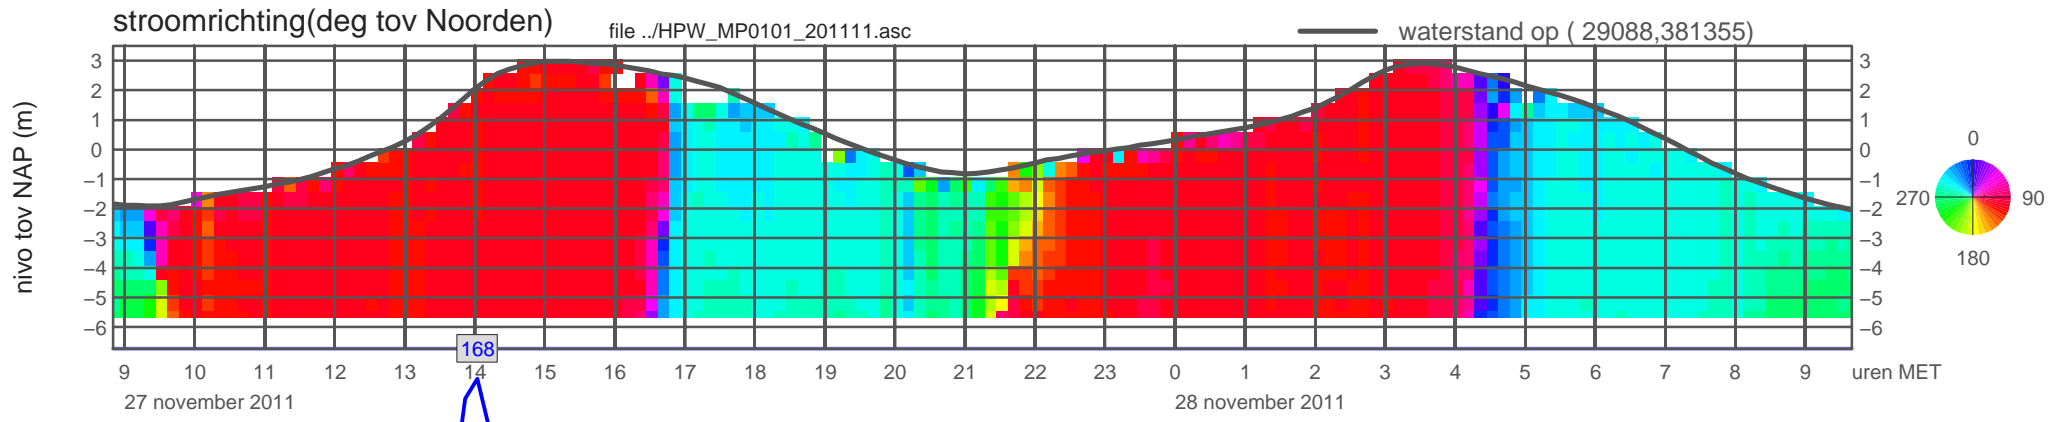

registratie ADCP meetpunt HPW_MP0101_201111 (x=029088 , y=381355 ,h=NAP -6.73 m)

registratie ADCP meetpunt HPW_MP0101_201111 (x=029088 , y=381355 ,h=NAP -6.73 m)

registratie ADCP meetpunt HPW_MP0101_201111 (x=029088 , y=381355 ,h=NAP -6.73 m)