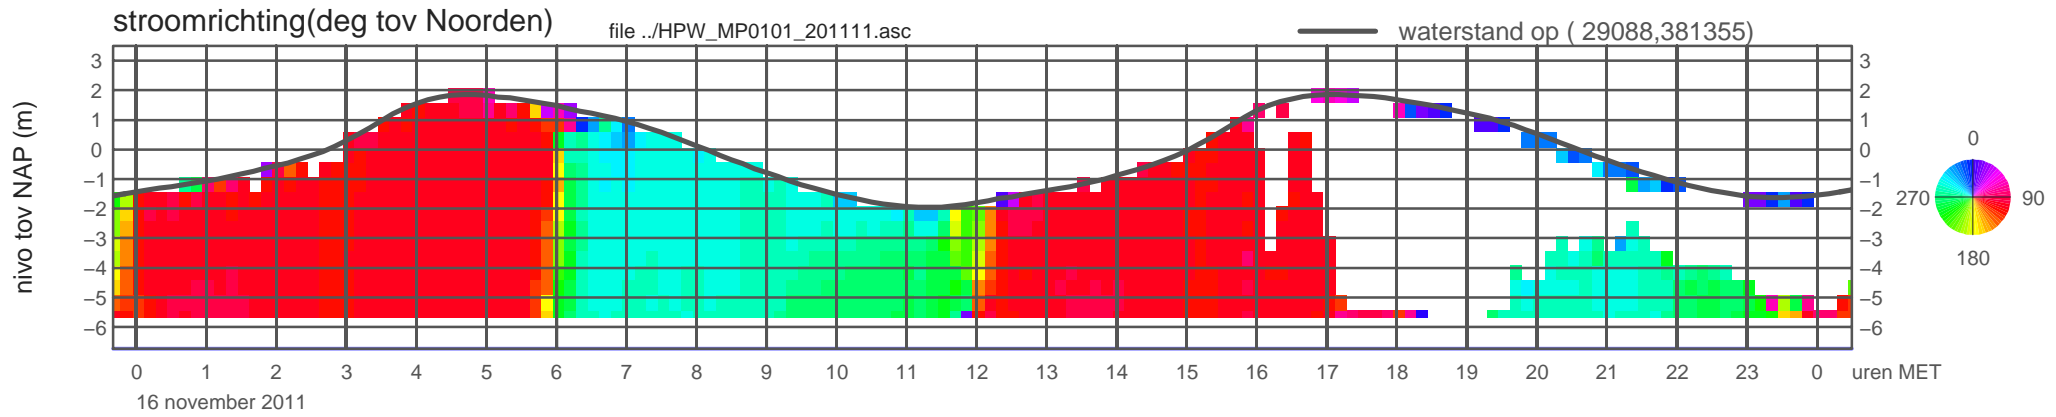

registratie ADCP meetpunt HPW_MP0101_201111 (x=029088 , y=381355 ,h=NAP -6.73 m)

registratie ADCP meetpunt HPW_MP0101_201111 (x=029088 , y=381355 ,h=NAP -6.73 m)

registratie ADCP meetpunt HPW_MP0101_201111 (x=029088 , y=381355 ,h=NAP -6.73 m)