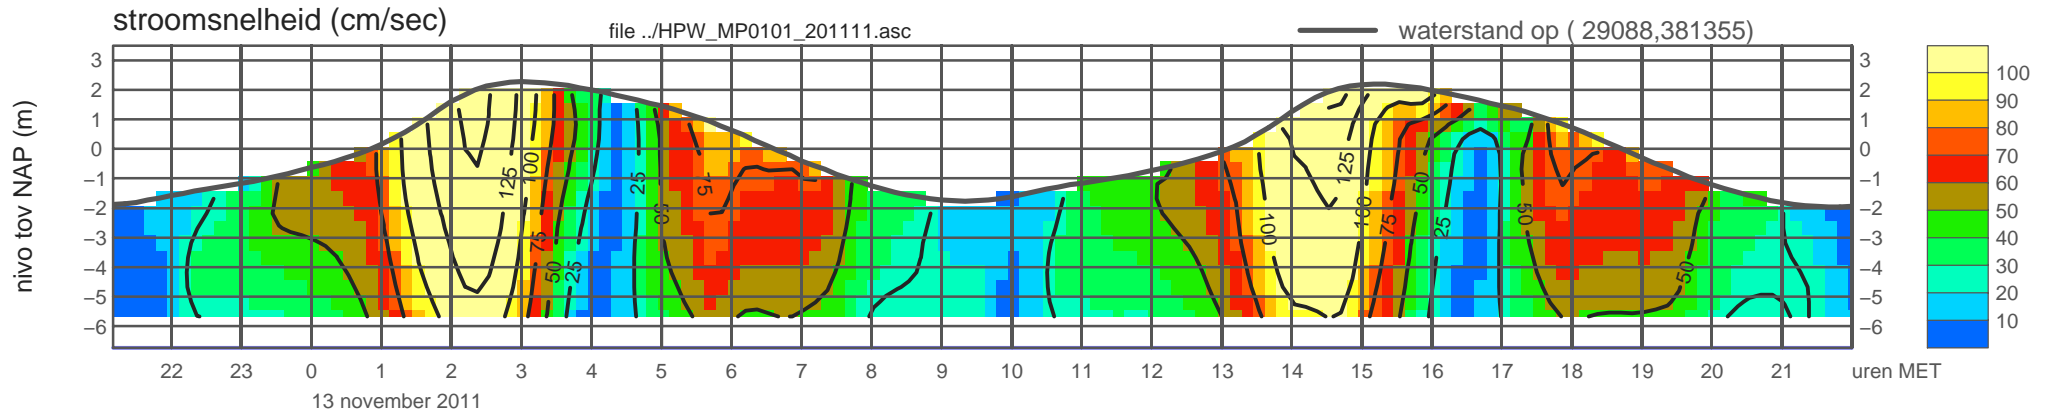

registratie ADCP meetpunt HPW_MP0101_201111 (x=029088 , y=381355 ,h=NAP -6.73 m)

registratie ADCP meetpunt HPW_MP0101_201111 (x=029088 , y=381355 ,h=NAP -6.73 m)

registratie ADCP meetpunt HPW_MP0101_201111 (x=029088 , y=381355 ,h=NAP -6.73 m)