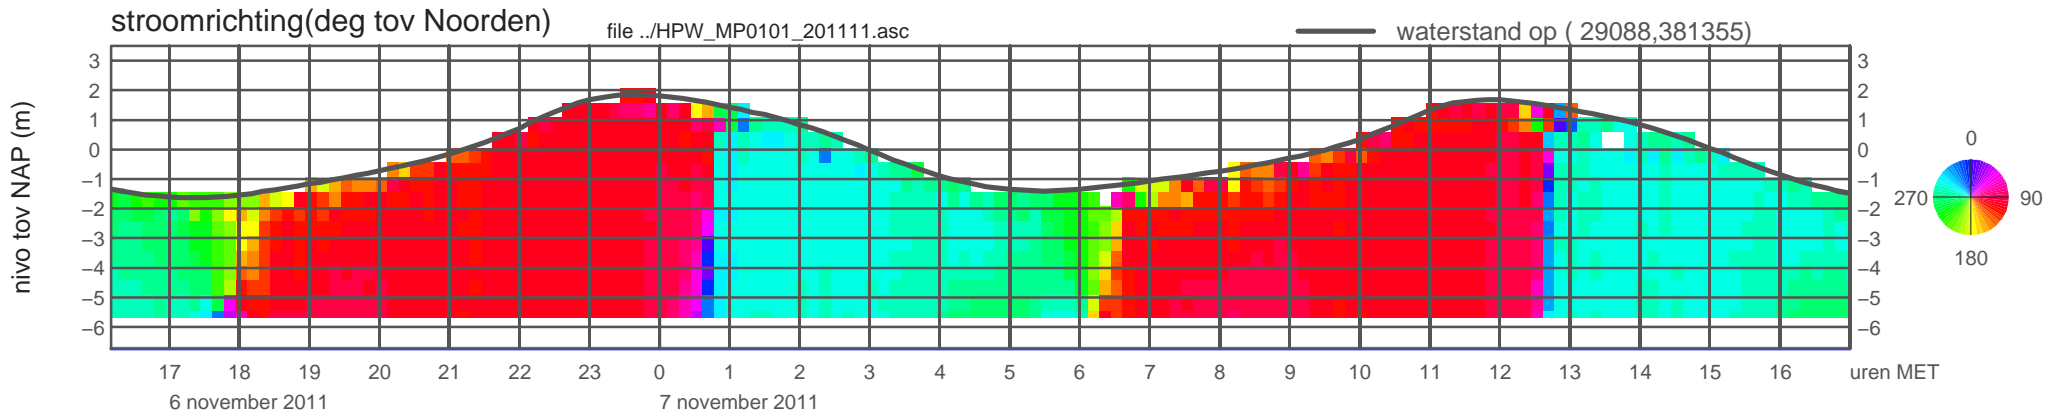

registratie ADCP meetpunt HPW_MP0101_201111 (x=029088 , y=381355 ,h=NAP -6.73 m)

registratie ADCP meetpunt HPW_MP0101_201111 (x=029088 , y=381355 ,h=NAP -6.73 m)

rijkswaterstaat zeeland

registratie ADCP meetpunt HPW_MP0101_201111 (x=029088 , y=381355 ,h=NAP -6.73 m)

rijkswaterstaat zeeland

registratie ADCP meetpunt HPW_MP0101_201111 (x=029088 , y=381355 ,h=NAP -6.73 m)

rijkswaterstaat zeeland

registratie ADCP meetpunt HPW_MP0101_201111 (x=029088 , y=381355 ,h=NAP -6.73 m)

registratie ADCP meetpunt HPW_MP0101_201111 (x=029088 , y=381355 ,h=NAP -6.73 m)

registratie ADCP meetpunt HPW_MP0101_201111 (x=029088 , y=381355 ,h=NAP -6.73 m)

registratie ADCP meetpunt HPW_MP0101_201111 (x=029088 , y=381355 ,h=NAP -6.73 m)