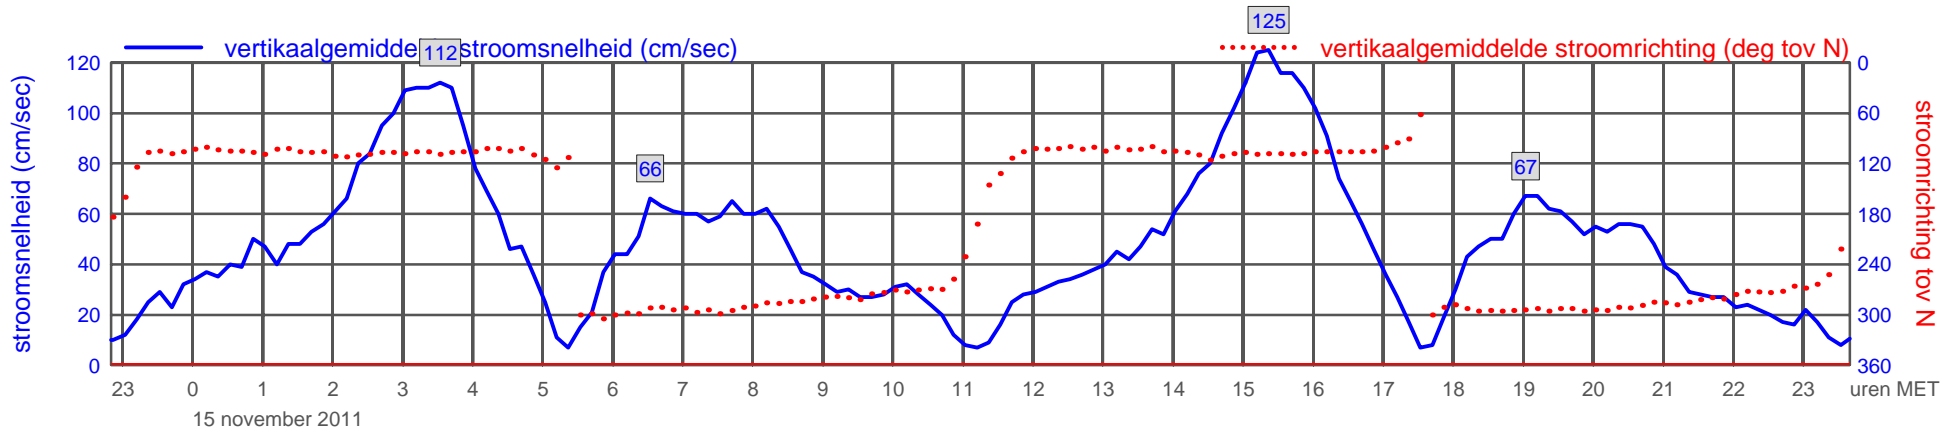

registratie ADCP meetpunt HPW_MP0101_201111 (x=029088 , y=381355 ,h=NAP -6.73 m)

registratie ADCP meetpunt HPW_MP0101_201111 (x=029088 , y=381355 ,h=NAP -6.73 m)

registratie ADCP meetpunt HPW_MP0101_201111 (x=029088 , y=381355 ,h=NAP -6.73 m)