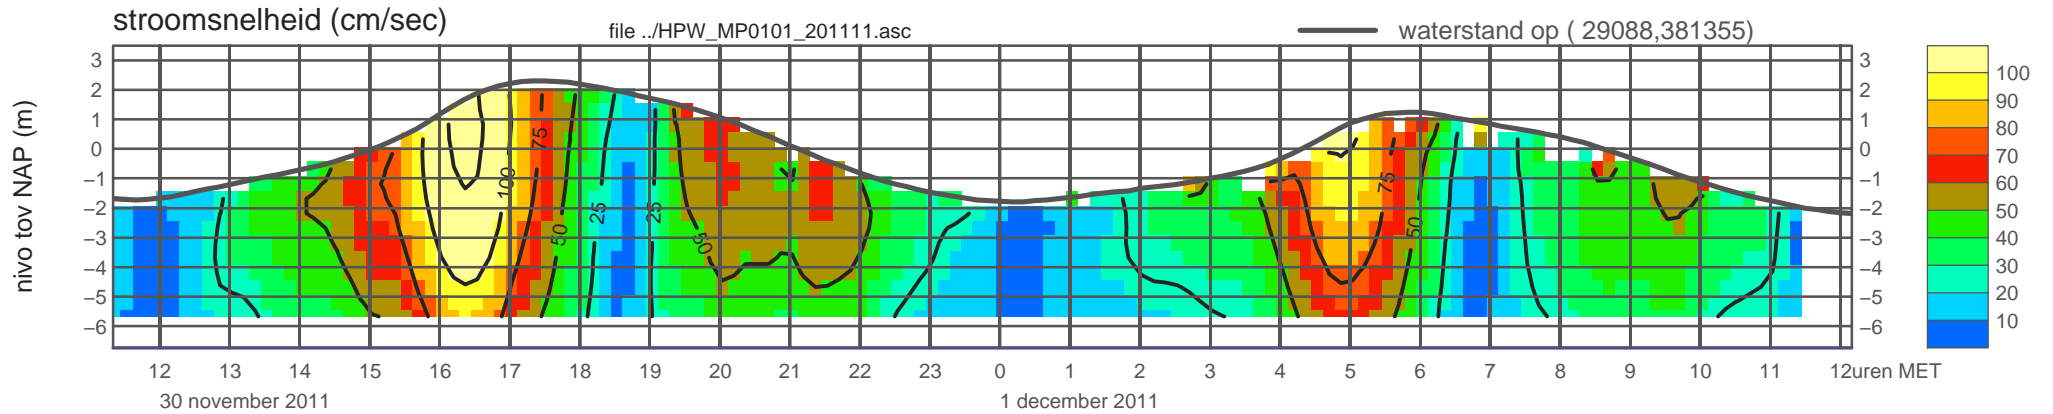

registratie ADCP meetpunt HPW_MP0101_201111 (x=029088 , y=381355 ,h=NAP -6.73 m)

registratie ADCP meetpunt HPW_MP0101_201111 (x=029088 , y=381355 ,h=NAP -6.73 m)

registratie ADCP meetpunt HPW_MP0101_201111 (x=029088 , y=381355 ,h=NAP -6.73 m)