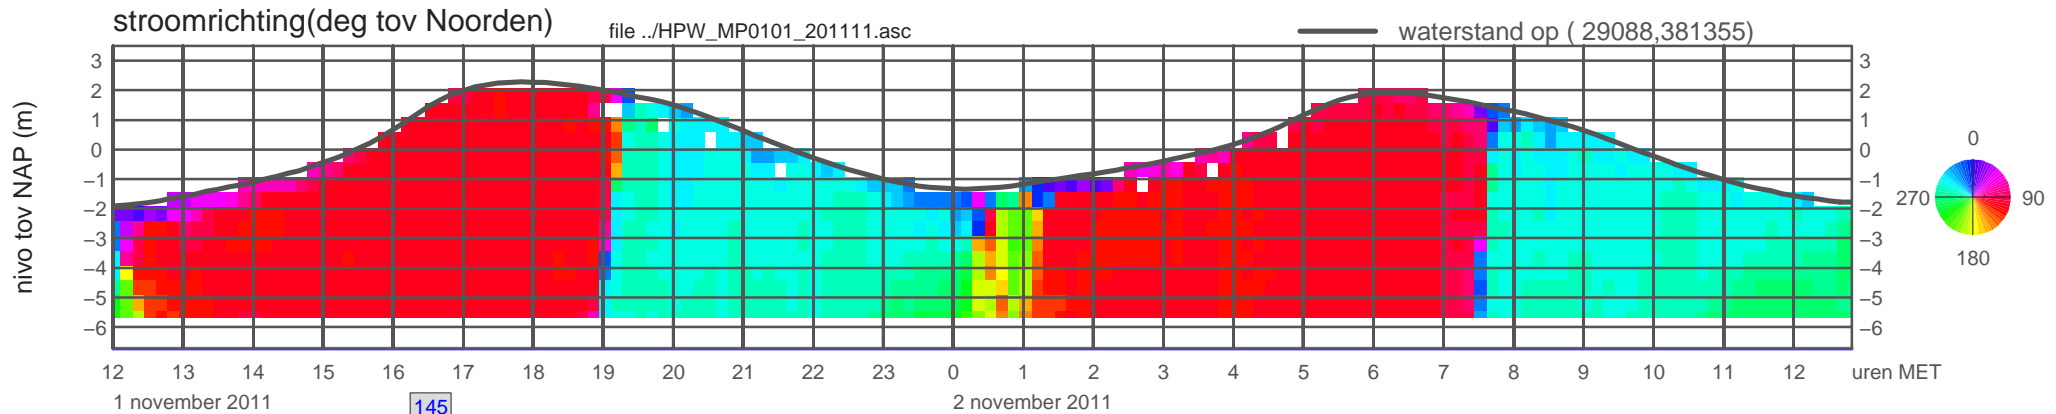

registratie ADCP meetpunt HPW_MP0101_201111 (x=029088 , y=381355 ,h=NAP -6.73 m)

registratie ADCP meetpunt HPW_MP0101_201111 (x=029088 , y=381355 ,h=NAP -6.73 m)

rijkswaterstaat zeeland

registratie ADCP meetpunt HPW_MP0101_201111 (x=029088 , y=381355 ,h=NAP -6.73 m)

rijkswaterstaat zeeland

registratie ADCP meetpunt HPW_MP0101_201111 (x=029088 , y=381355 ,h=NAP -6.73 m)

rijkswaterstaat zeeland

registratie ADCP meetpunt HPW_MP0101_201111 (x=029088 , y=381355 ,h=NAP -6.73 m)

registratie ADCP meetpunt HPW_MP0101_201111 (x=029088 , y=381355 ,h=NAP -6.73 m)

registratie ADCP meetpunt HPW_MP0101_201111 (x=029088 , y=381355 ,h=NAP -6.73 m)

registratie ADCP meetpunt HPW_MP0101_201111 (x=029088 , y=381355 ,h=NAP -6.73 m)