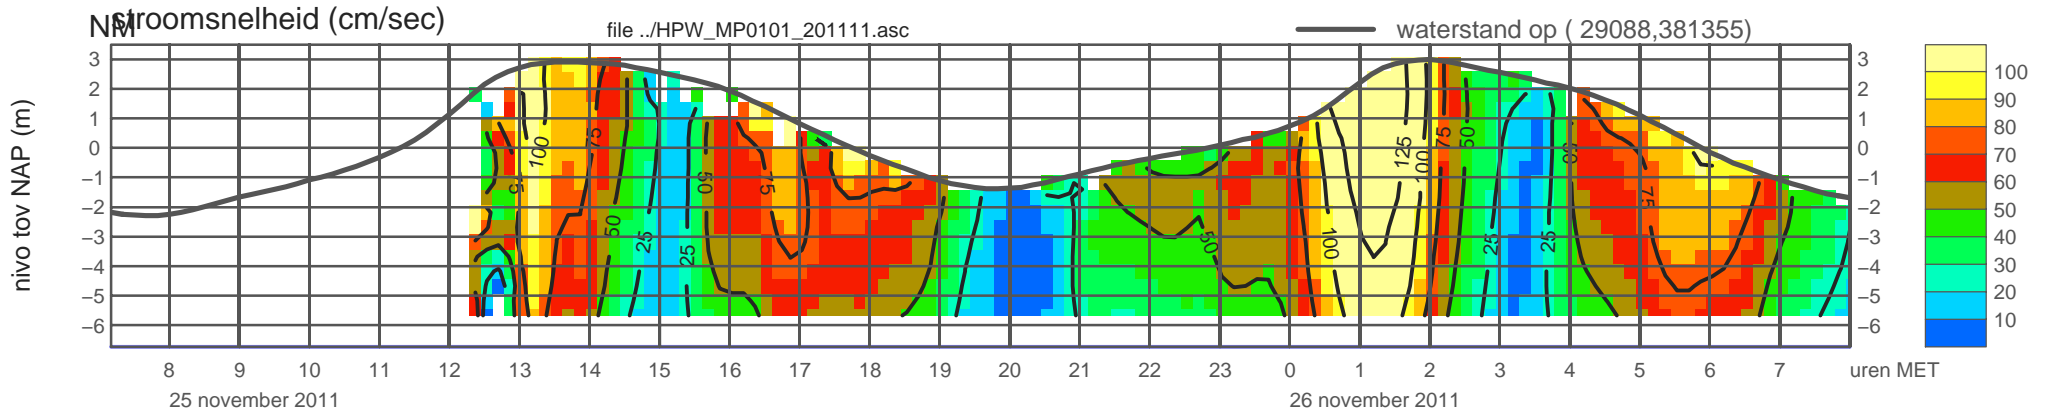

registratie ADCP meetpunt HPW_MP0101_201111 (x=029088 , y=381355 ,h=NAP -6.73 m)

registratie ADCP meetpunt HPW_MP0101_201111 (x=029088 , y=381355 ,h=NAP -6.73 m)

registratie ADCP meetpunt HPW_MP0101_201111 (x=029088 , y=381355 ,h=NAP -6.73 m)