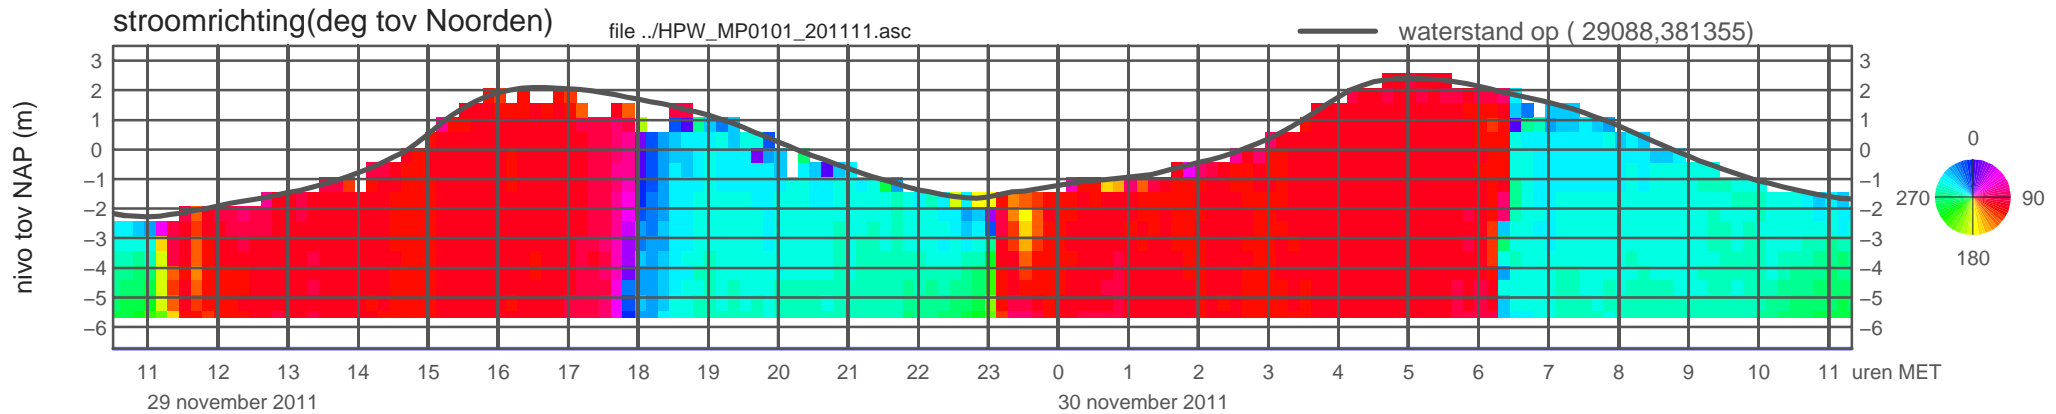

registratie ADCP meetpunt HPW_MP0101_201111 (x=029088 , y=381355 ,h=NAP -6.73 m)

registratie ADCP meetpunt HPW_MP0101_201111 (x=029088 , y=381355 ,h=NAP -6.73 m)

registratie ADCP meetpunt HPW_MP0101_201111 (x=029088 , y=381355 ,h=NAP -6.73 m)