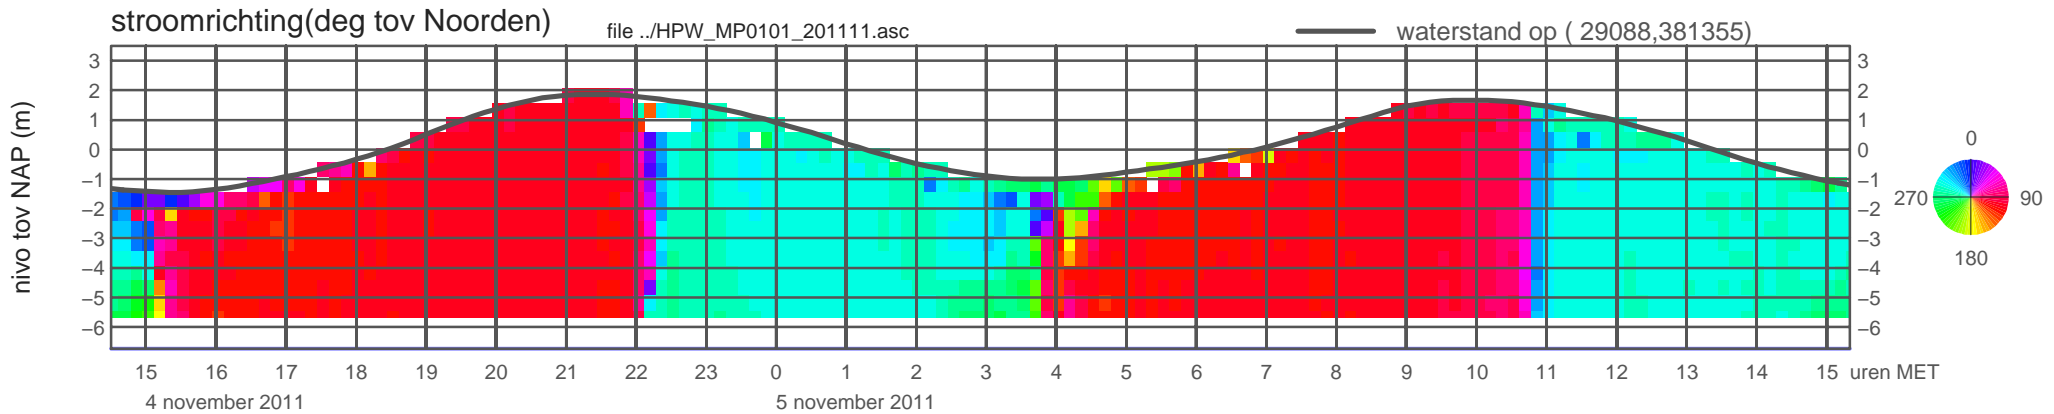

registratie ADCP meetpunt HPW_MP0101_201111 (x=029088 , y=381355 ,h=NAP -6.73 m)

registratie ADCP meetpunt HPW_MP0101_201111 (x=029088 , y=381355 ,h=NAP -6.73 m)

rijkswaterstaat zeeland

registratie ADCP meetpunt HPW_MP0101_201111 (x=029088 , y=381355 ,h=NAP -6.73 m)

rijkswaterstaat zeeland

registratie ADCP meetpunt HPW_MP0101_201111 (x=029088 , y=381355 ,h=NAP -6.73 m)

rijkswaterstaat zeeland

registratie ADCP meetpunt HPW_MP0101_201111 (x=029088 , y=381355 ,h=NAP -6.73 m)

registratie ADCP meetpunt HPW_MP0101_201111 (x=029088 , y=381355 ,h=NAP -6.73 m)

registratie ADCP meetpunt HPW_MP0101_201111 (x=029088 , y=381355 ,h=NAP -6.73 m)

registratie ADCP meetpunt HPW_MP0101_201111 (x=029088 , y=381355 ,h=NAP -6.73 m)