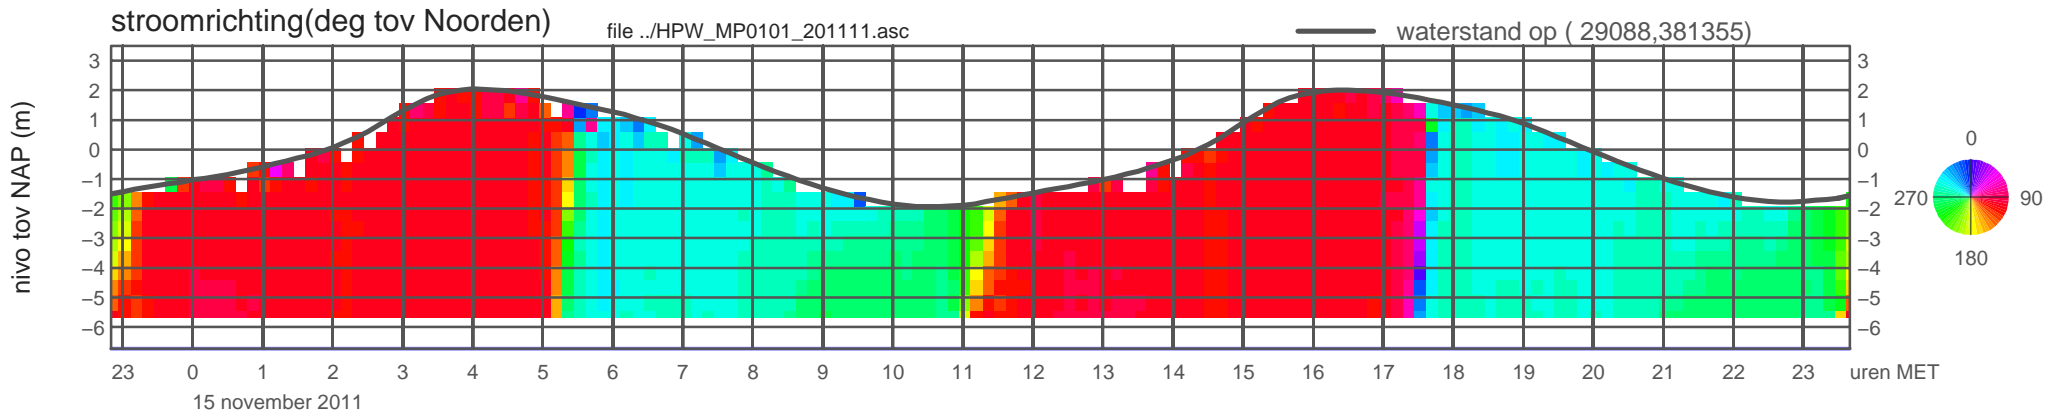

registratie ADCP meetpunt HPW_MP0101_201111 (x=029088 , y=381355 ,h=NAP -6.73 m)

registratie ADCP meetpunt HPW_MP0101_201111 (x=029088 , y=381355 ,h=NAP -6.73 m)

registratie ADCP meetpunt HPW_MP0101_201111 (x=029088 , y=381355 ,h=NAP -6.73 m)