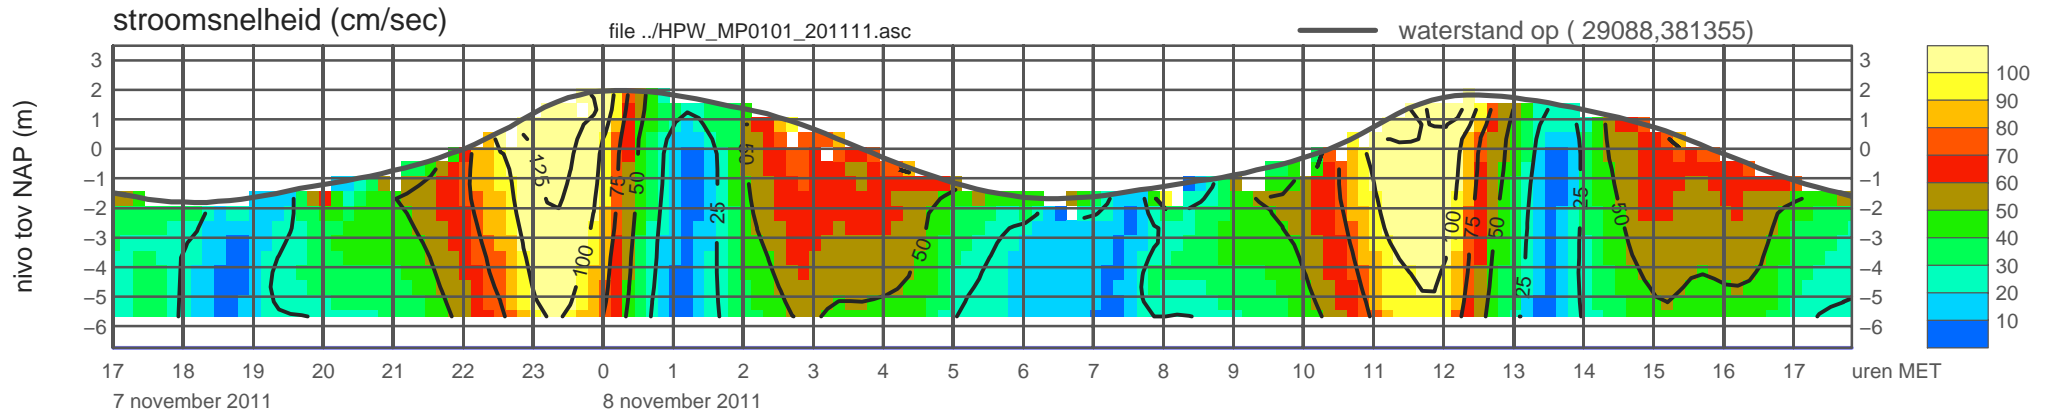

registratie ADCP meetpunt HPW_MP0101_201111 (x=029088 , y=381355 ,h=NAP -6.73 m)

registratie ADCP meetpunt HPW_MP0101_201111 (x=029088 , y=381355 ,h=NAP -6.73 m)

rijkswaterstaat zeeland

registratie ADCP meetpunt HPW_MP0101_201111 (x=029088 , y=381355 ,h=NAP -6.73 m)

rijkswaterstaat zeeland

registratie ADCP meetpunt HPW_MP0101_201111 (x=029088 , y=381355 ,h=NAP -6.73 m)

rijkswaterstaat zeeland

registratie ADCP meetpunt HPW_MP0101_201111 (x=029088 , y=381355 ,h=NAP -6.73 m)

registratie ADCP meetpunt HPW_MP0101_201111 (x=029088 , y=381355 ,h=NAP -6.73 m)

registratie ADCP meetpunt HPW_MP0101_201111 (x=029088 , y=381355 ,h=NAP -6.73 m)

registratie ADCP meetpunt HPW_MP0101_201111 (x=029088 , y=381355 ,h=NAP -6.73 m)