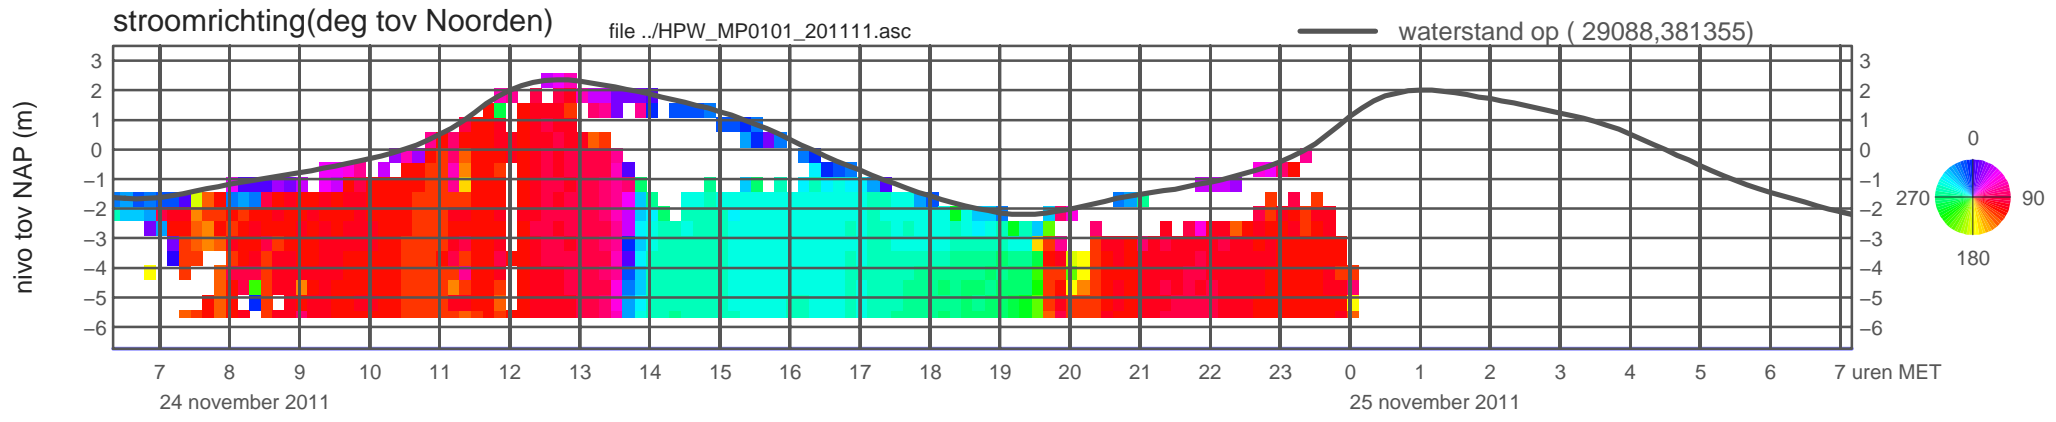

registratie ADCP meetpunt HPW_MP0101_201111 (x=029088 , y=381355 ,h=NAP -6.73 m)