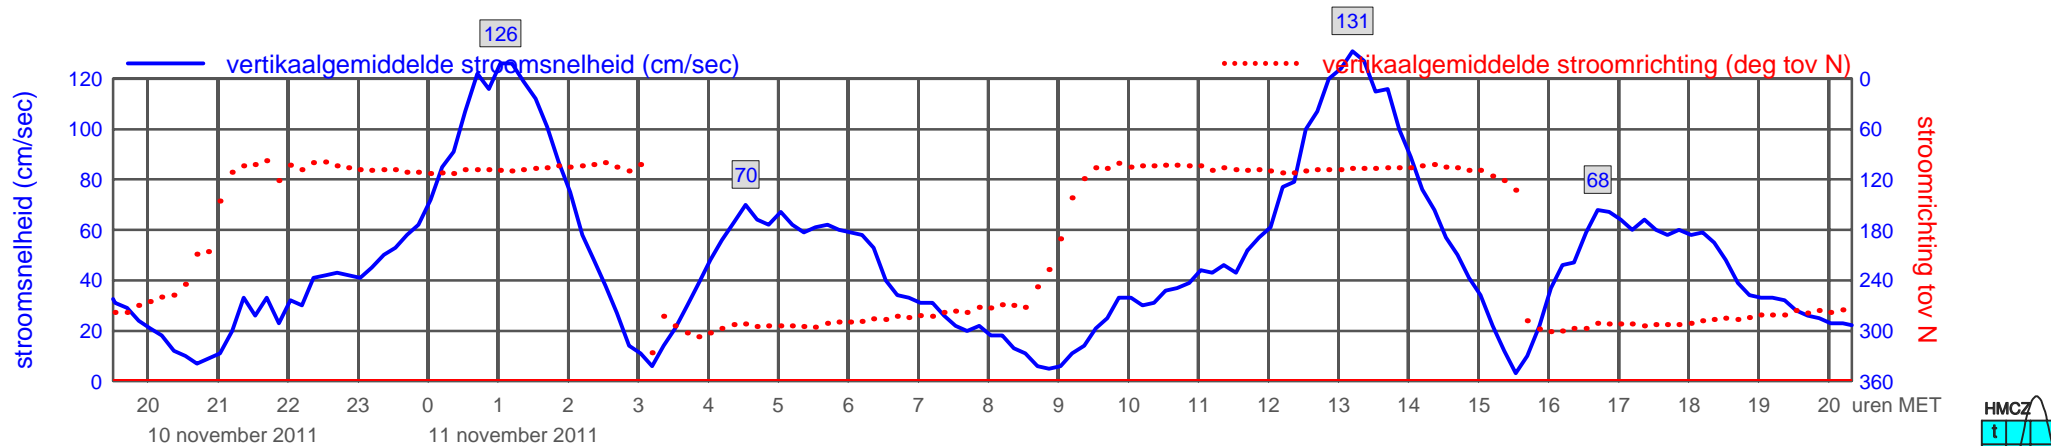

rijkswaterstaat zeeland

registratie ADCP meetpunt HPW_MP0101_201111 (x=029088 , y=381355 ,h=NAP -6.73 m)

rijkswaterstaat zeeland

registratie ADCP meetpunt HPW_MP0101_201111 (x=029088 , y=381355 ,h=NAP -6.73 m)

registratie ADCP meetpunt HPW_MP0101_201111 (x=029088 , y=381355 ,h=NAP -6.73 m)

registratie ADCP meetpunt HPW_MP0101_201111 (x=029088 , y=381355 ,h=NAP -6.73 m)

registratie ADCP meetpunt HPW_MP0101_201111 (x=029088 , y=381355 ,h=NAP -6.73 m)