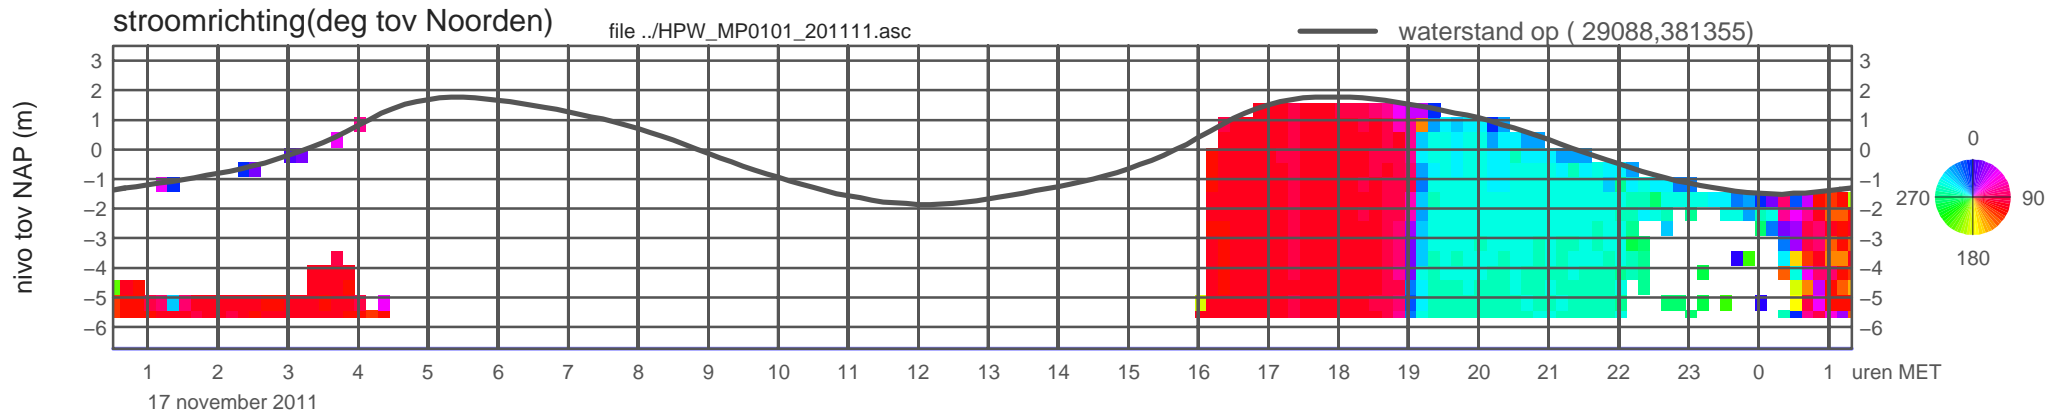

registratie ADCP meetpunt HPW_MP0101_201111 (x=029088 , y=381355 ,h=NAP -6.73 m)

registratie ADCP meetpunt HPW_MP0101_201111 (x=029088 , y=381355 ,h=NAP -6.73 m)

registratie ADCP meetpunt HPW_MP0101_201111 (x=029088 , y=381355 ,h=NAP -6.73 m)