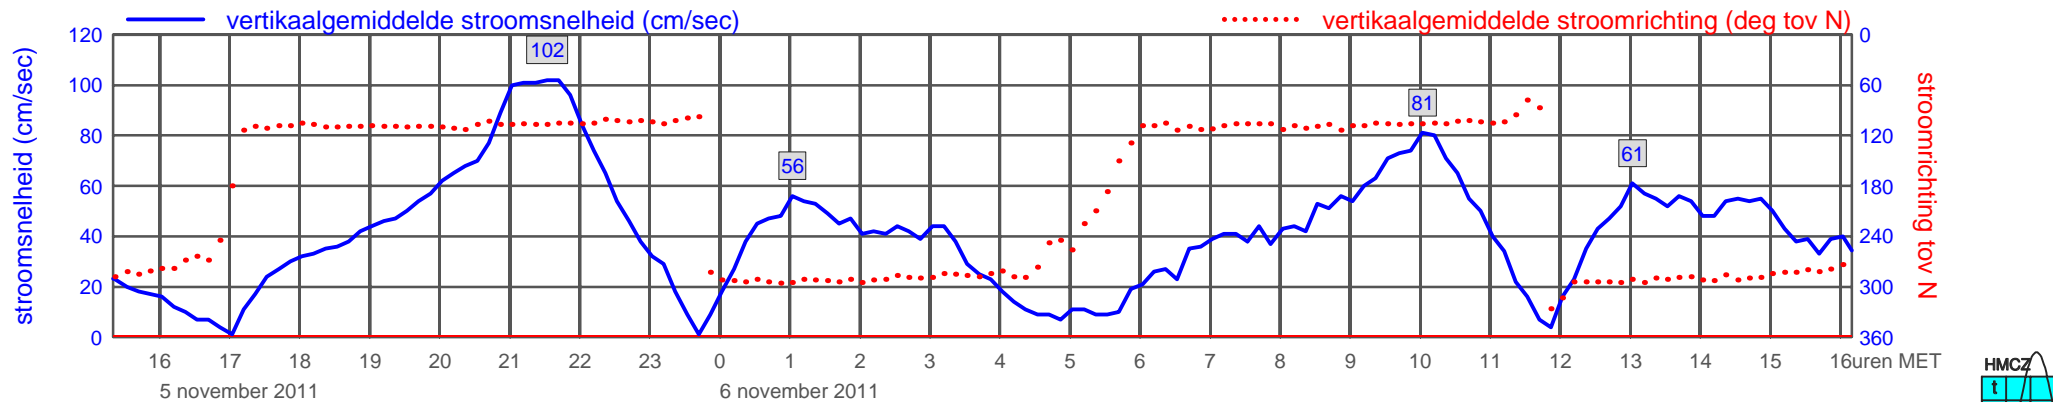

registratie ADCP meetpunt HPW_MP0101_201111 (x=029088 , y=381355 ,h=NAP -6.73 m)

registratie ADCP meetpunt HPW_MP0101_201111 (x=029088 , y=381355 ,h=NAP -6.73 m)

rijkswaterstaat zeeland

registratie ADCP meetpunt HPW_MP0101_201111 (x=029088 , y=381355 ,h=NAP -6.73 m)

rijkswaterstaat zeeland

registratie ADCP meetpunt HPW_MP0101_201111 (x=029088 , y=381355 ,h=NAP -6.73 m)

rijkswaterstaat zeeland

registratie ADCP meetpunt HPW_MP0101_201111 (x=029088 , y=381355 ,h=NAP -6.73 m)

registratie ADCP meetpunt HPW_MP0101_201111 (x=029088 , y=381355 ,h=NAP -6.73 m)

registratie ADCP meetpunt HPW_MP0101_201111 (x=029088 , y=381355 ,h=NAP -6.73 m)

registratie ADCP meetpunt HPW_MP0101_201111 (x=029088 , y=381355 ,h=NAP -6.73 m)