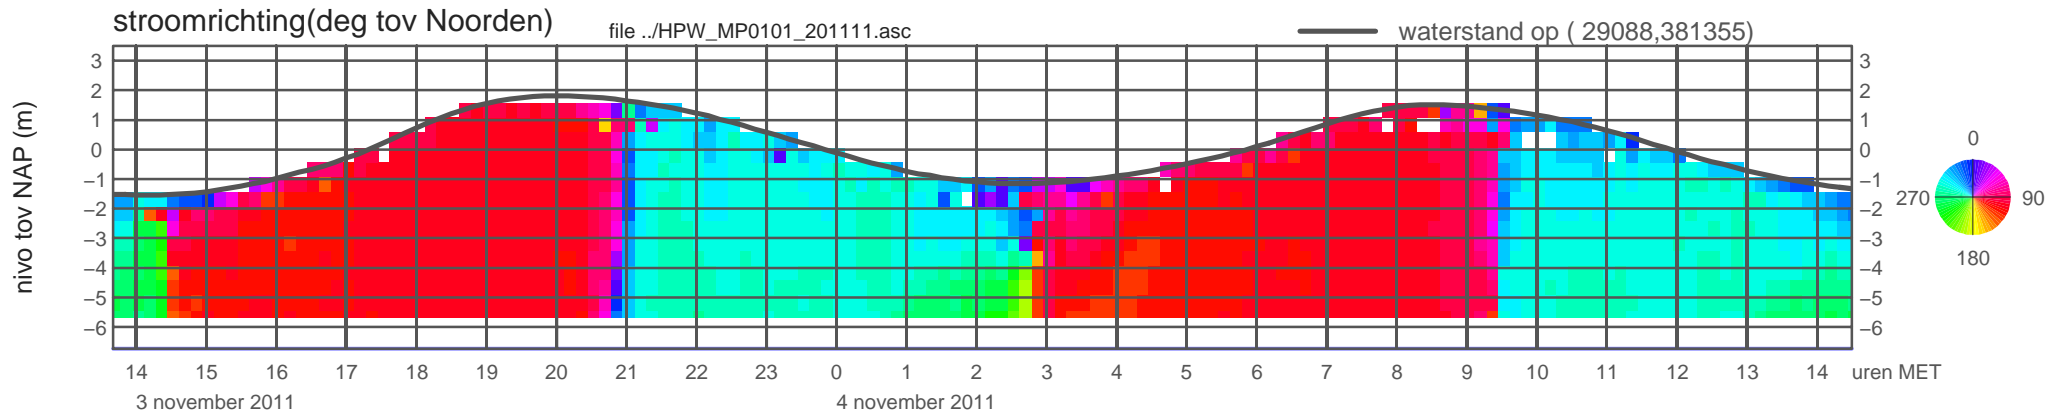

registratie ADCP meetpunt HPW_MP0101_201111 (x=029088 , y=381355 ,h=NAP -6.73 m)

registratie ADCP meetpunt HPW_MP0101_201111 (x=029088 , y=381355 ,h=NAP -6.73 m)

rijkswaterstaat zeeland

registratie ADCP meetpunt HPW_MP0101_201111 (x=029088 , y=381355 ,h=NAP -6.73 m)

rijkswaterstaat zeeland

registratie ADCP meetpunt HPW_MP0101_201111 (x=029088 , y=381355 ,h=NAP -6.73 m)

rijkswaterstaat zeeland

registratie ADCP meetpunt HPW_MP0101_201111 (x=029088 , y=381355 ,h=NAP -6.73 m)

registratie ADCP meetpunt HPW_MP0101_201111 (x=029088 , y=381355 ,h=NAP -6.73 m)

registratie ADCP meetpunt HPW_MP0101_201111 (x=029088 , y=381355 ,h=NAP -6.73 m)

registratie ADCP meetpunt HPW_MP0101_201111 (x=029088 , y=381355 ,h=NAP -6.73 m)