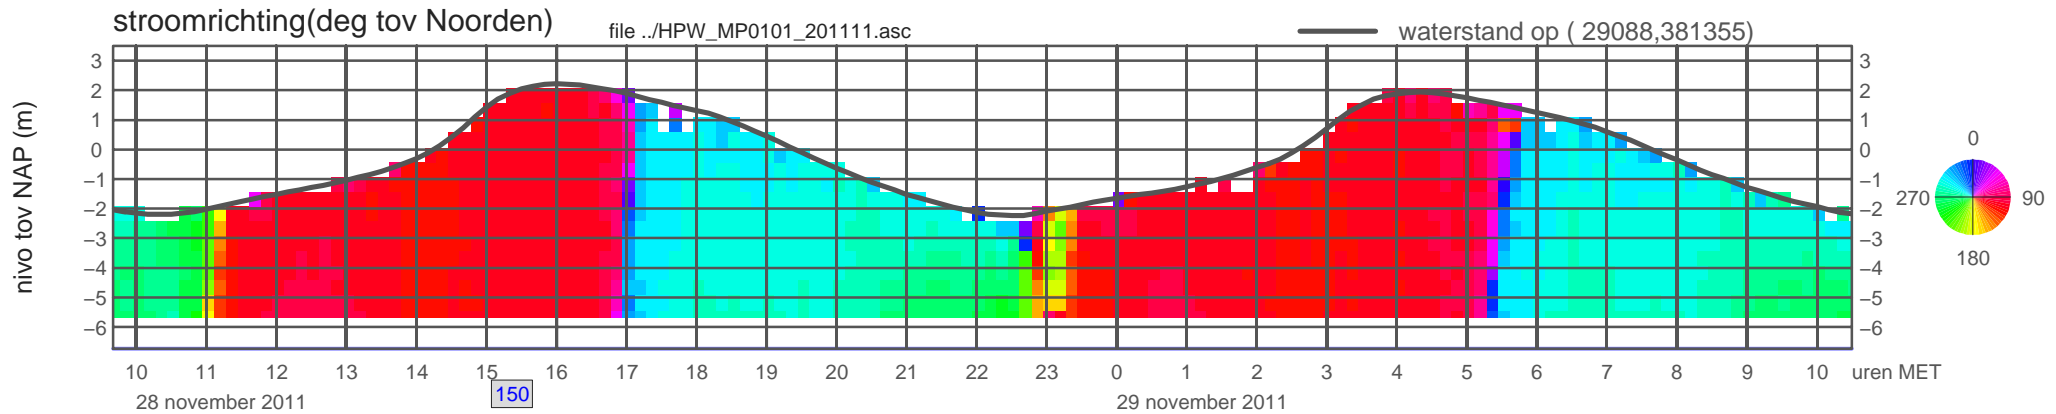

registratie ADCP meetpunt HPW_MP0101_201111 (x=029088 , y=381355 ,h=NAP -6.73 m)

registratie ADCP meetpunt HPW_MP0101_201111 (x=029088 , y=381355 ,h=NAP -6.73 m)

registratie ADCP meetpunt HPW_MP0101_201111 (x=029088 , y=381355 ,h=NAP -6.73 m)