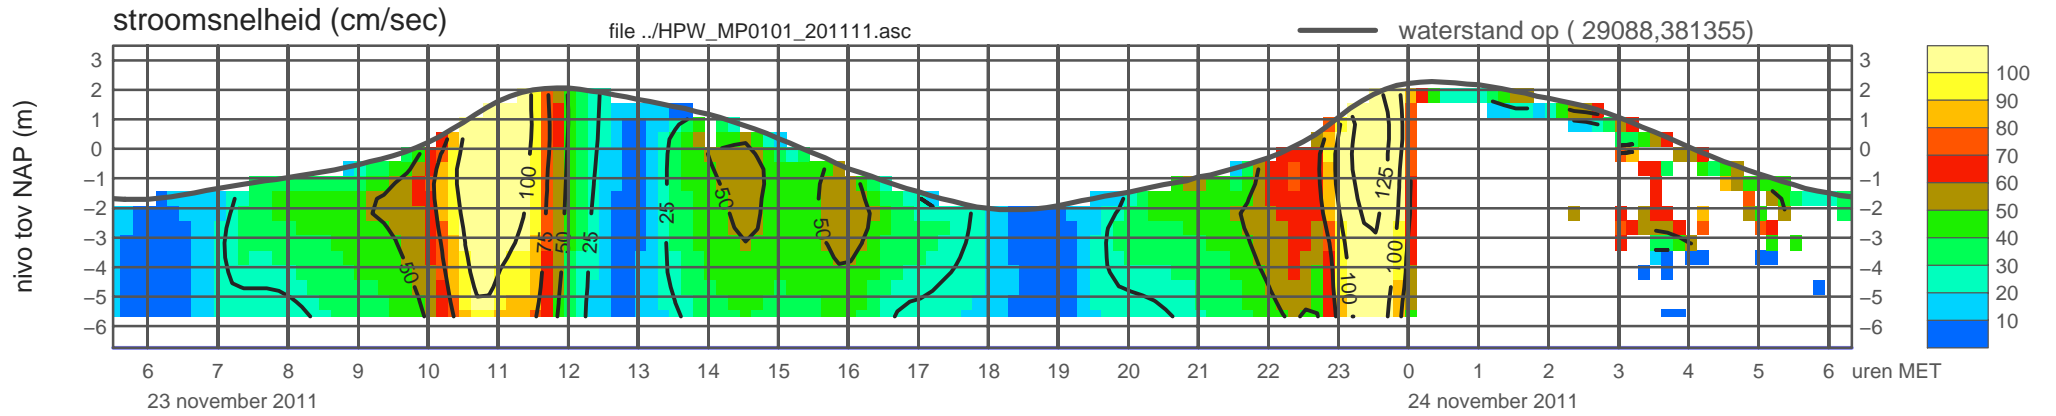

registratie ADCP meetpunt HPW_MP0101_201111 (x=029088 , y=381355 ,h=NAP -6.73 m)