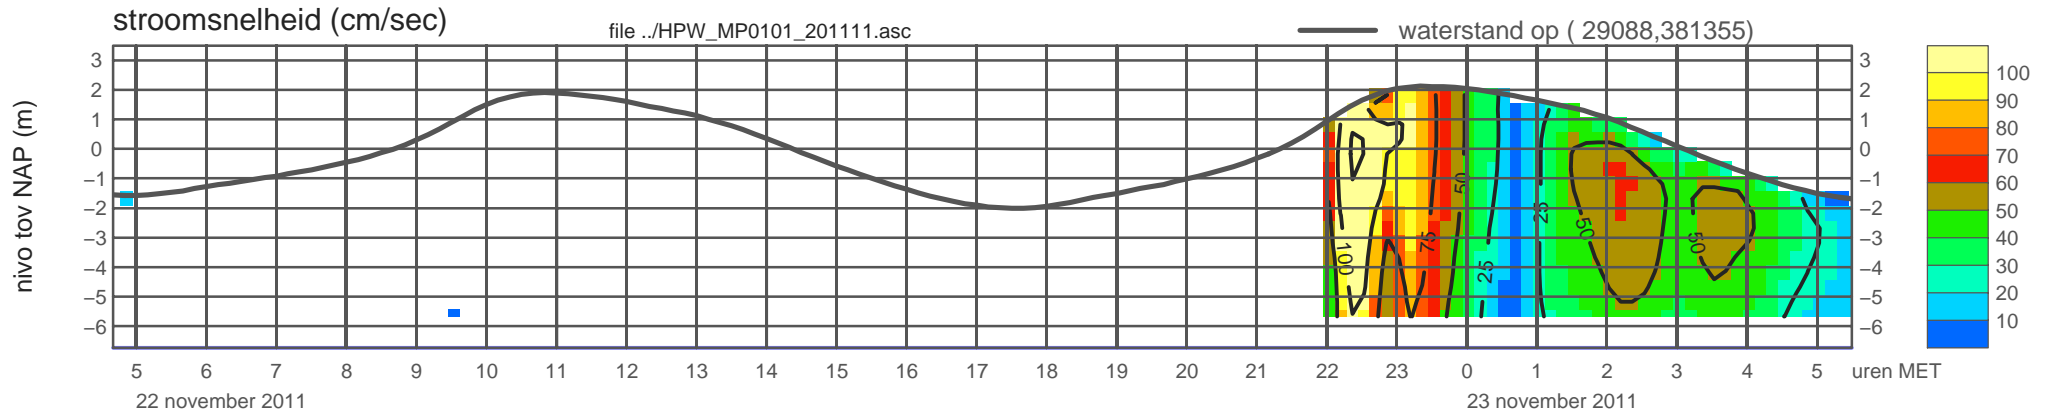

registratie ADCP meetpunt HPW_MP0101_201111 (x=029088 , y=381355 ,h=NAP -6.73 m)