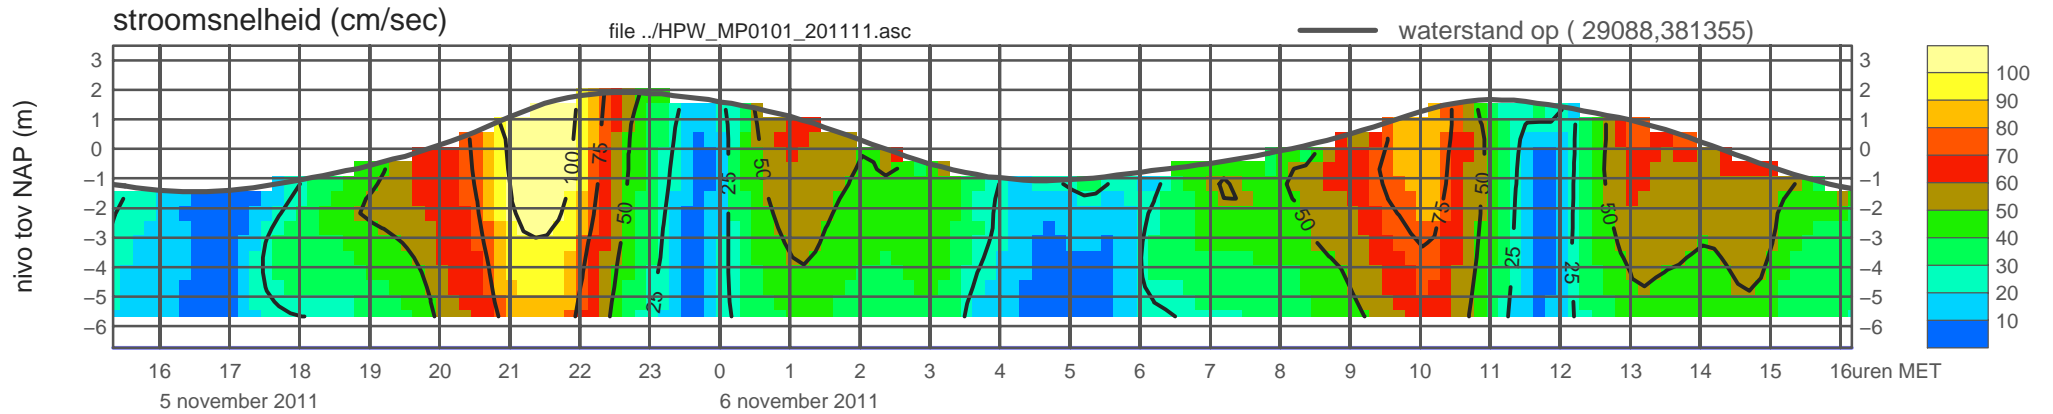

registratie ADCP meetpunt HPW_MP0101_201111 (x=029088 , y=381355 ,h=NAP -6.73 m)

registratie ADCP meetpunt HPW_MP0101_201111 (x=029088 , y=381355 ,h=NAP -6.73 m)

rijkswaterstaat zeeland

registratie ADCP meetpunt HPW_MP0101_201111 (x=029088 , y=381355 ,h=NAP -6.73 m)

rijkswaterstaat zeeland

registratie ADCP meetpunt HPW_MP0101_201111 (x=029088 , y=381355 ,h=NAP -6.73 m)

rijkswaterstaat zeeland

registratie ADCP meetpunt HPW_MP0101_201111 (x=029088 , y=381355 ,h=NAP -6.73 m)

registratie ADCP meetpunt HPW_MP0101_201111 (x=029088 , y=381355 ,h=NAP -6.73 m)

registratie ADCP meetpunt HPW_MP0101_201111 (x=029088 , y=381355 ,h=NAP -6.73 m)

registratie ADCP meetpunt HPW_MP0101_201111 (x=029088 , y=381355 ,h=NAP -6.73 m)