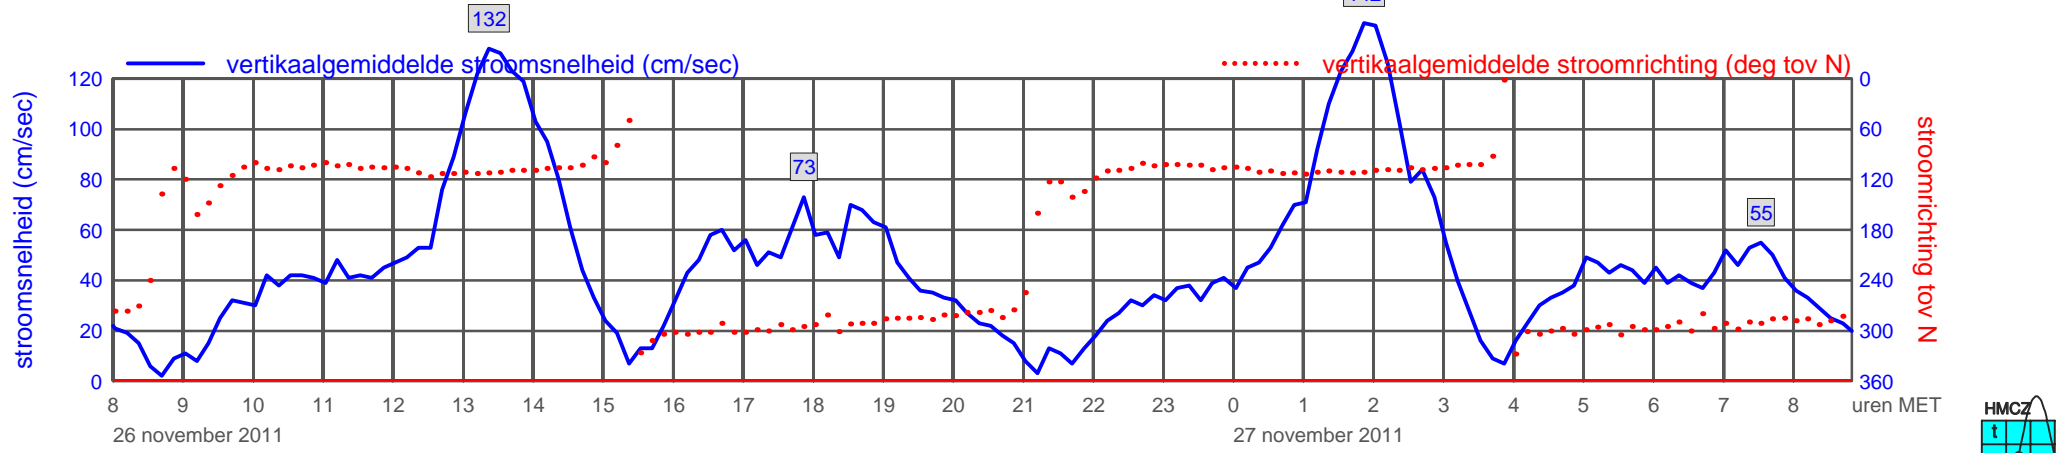

registratie ADCP meetpunt HPW_MP0101_201111 (x=029088 , y=381355 ,h=NAP -6.73 m)

registratie ADCP meetpunt HPW_MP0101_201111 (x=029088 , y=381355 ,h=NAP -6.73 m)

registratie ADCP meetpunt HPW_MP0101_201111 (x=029088 , y=381355 ,h=NAP -6.73 m)