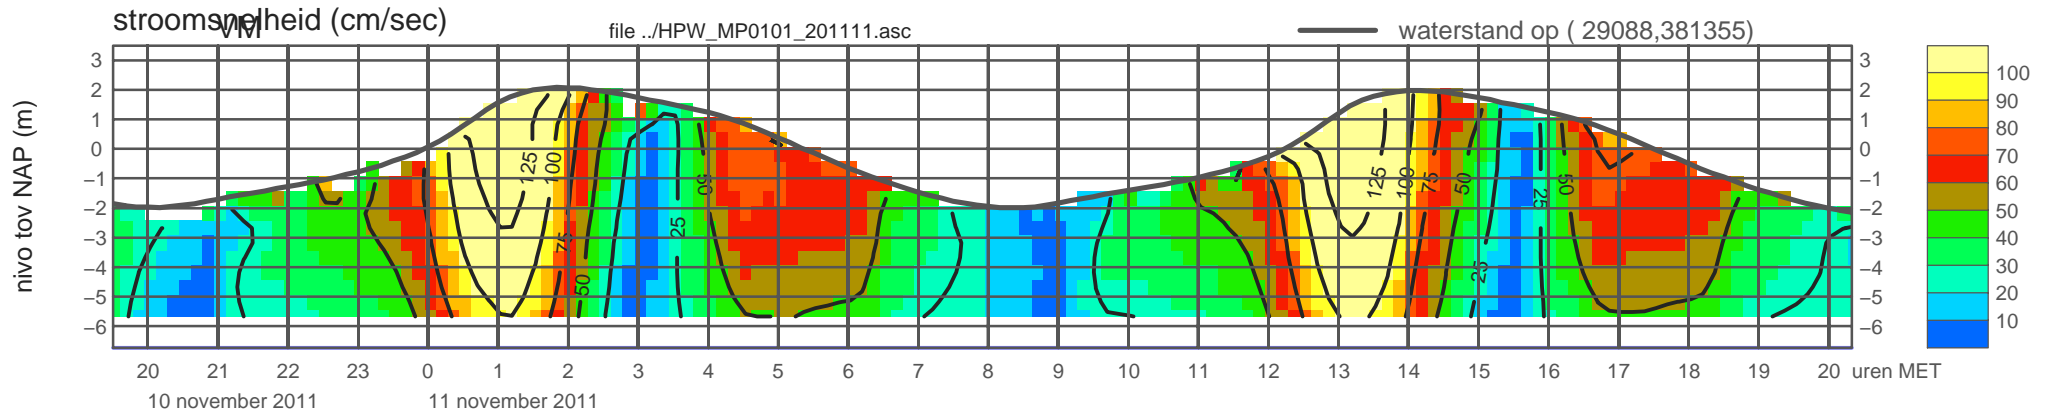

rijkswaterstaat zeeland

registratie ADCP meetpunt HPW_MP0101_201111 (x=029088 , y=381355 ,h=NAP -6.73 m)

rijkswaterstaat zeeland

registratie ADCP meetpunt HPW_MP0101_201111 (x=029088 , y=381355 ,h=NAP -6.73 m)

registratie ADCP meetpunt HPW_MP0101_201111 (x=029088 , y=381355 ,h=NAP -6.73 m)

registratie ADCP meetpunt HPW_MP0101_201111 (x=029088 , y=381355 ,h=NAP -6.73 m)

registratie ADCP meetpunt HPW_MP0101_201111 (x=029088 , y=381355 ,h=NAP -6.73 m)