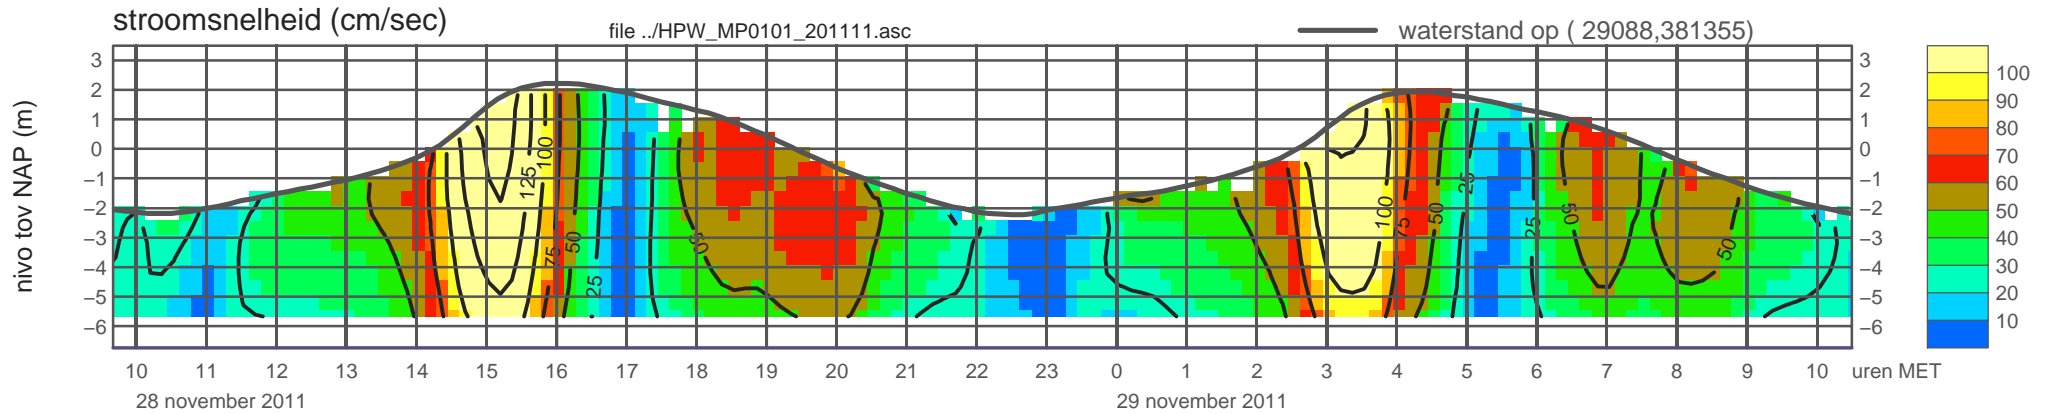

registratie ADCP meetpunt HPW_MP0101_201111 (x=029088 , y=381355 ,h=NAP -6.73 m)

registratie ADCP meetpunt HPW_MP0101_201111 (x=029088 , y=381355 ,h=NAP -6.73 m)

registratie ADCP meetpunt HPW_MP0101_201111 (x=029088 , y=381355 ,h=NAP -6.73 m)