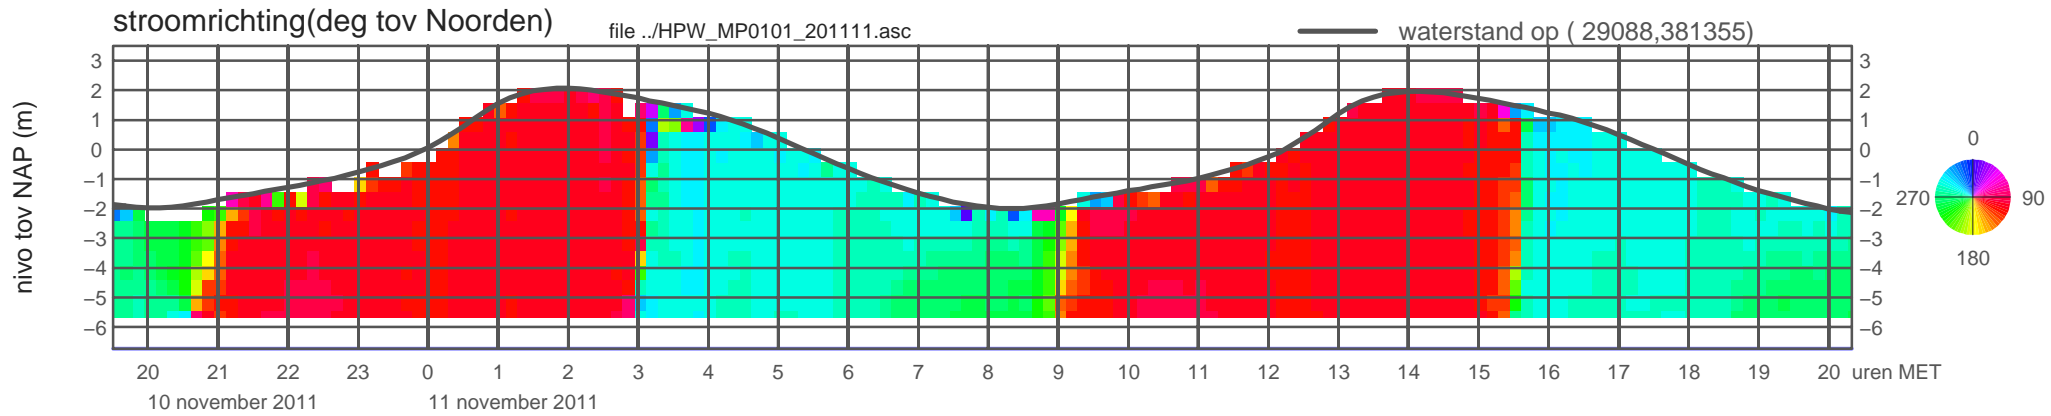

rijkswaterstaat zeeland

registratie ADCP meetpunt HPW_MP0101_201111 (x=029088 , y=381355 ,h=NAP -6.73 m)

rijkswaterstaat zeeland

registratie ADCP meetpunt HPW_MP0101_201111 (x=029088 , y=381355 ,h=NAP -6.73 m)

registratie ADCP meetpunt HPW_MP0101_201111 (x=029088 , y=381355 ,h=NAP -6.73 m)

registratie ADCP meetpunt HPW_MP0101_201111 (x=029088 , y=381355 ,h=NAP -6.73 m)

registratie ADCP meetpunt HPW_MP0101_201111 (x=029088 , y=381355 ,h=NAP -6.73 m)