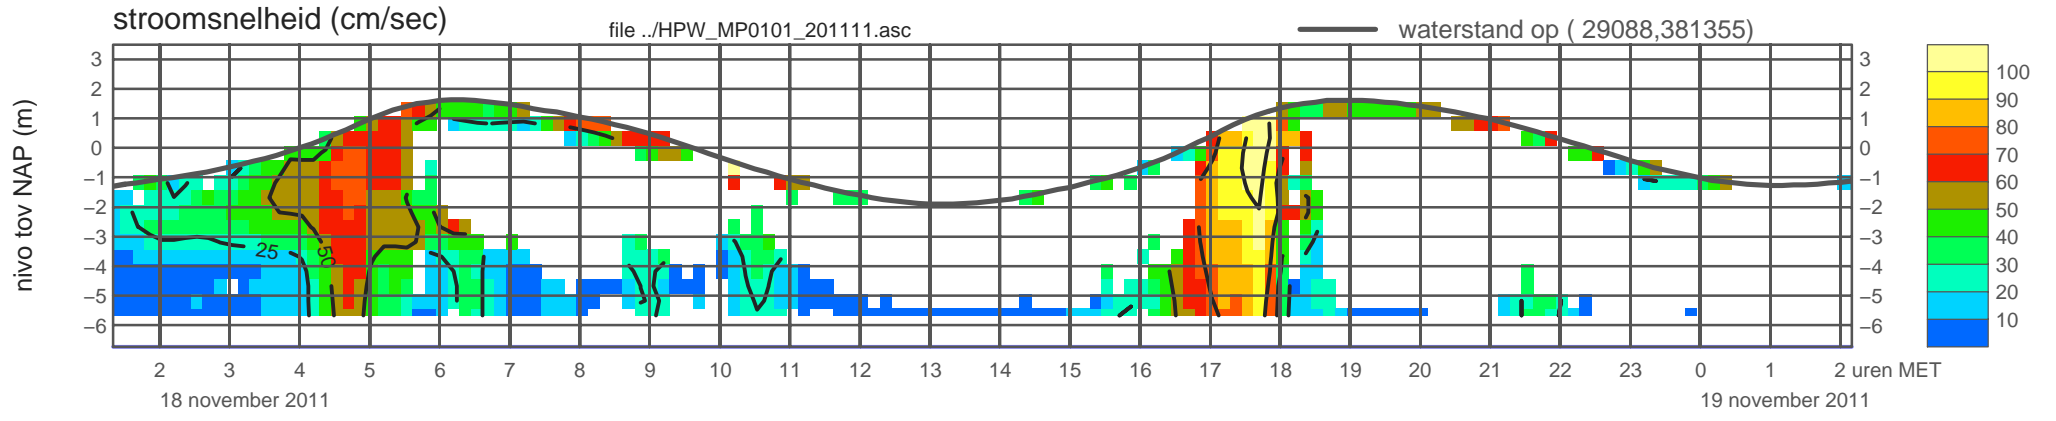

registratie ADCP meetpunt HPW_MP0101_201111 (x=029088 , y=381355 ,h=NAP -6.73 m)

registratie ADCP meetpunt HPW_MP0101_201111 (x=029088 , y=381355 ,h=NAP -6.73 m)

registratie ADCP meetpunt HPW_MP0101_201111 (x=029088 , y=381355 ,h=NAP -6.73 m)