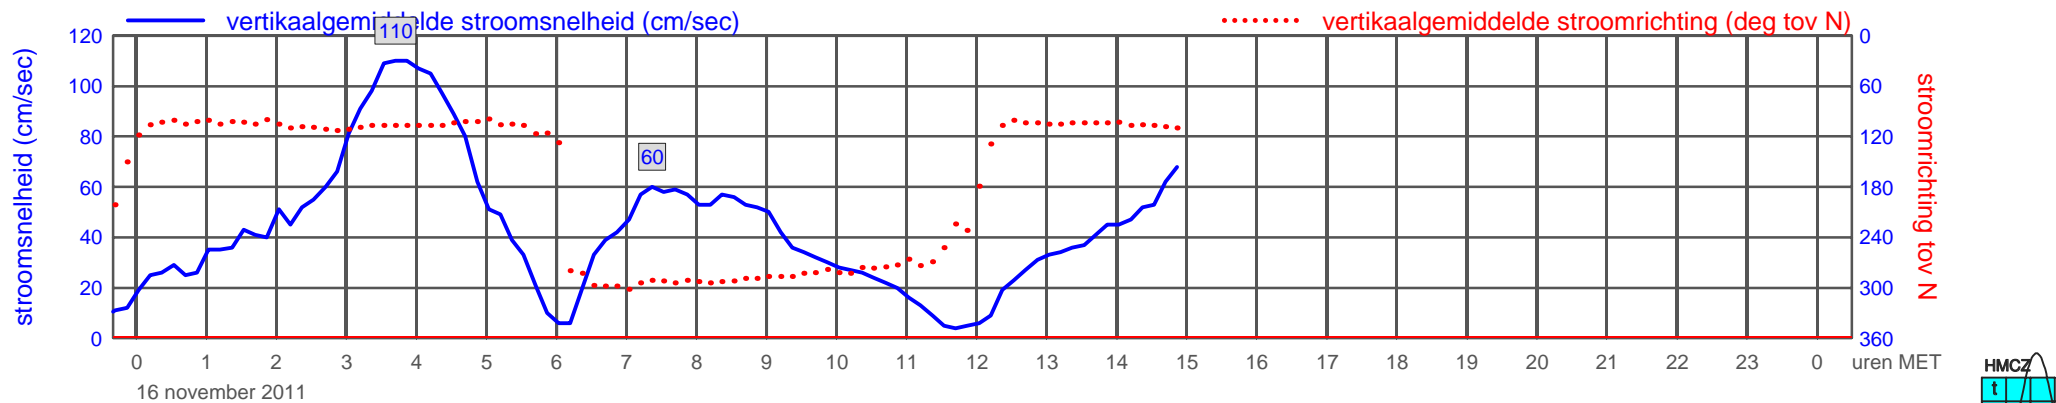

registratie ADCP meetpunt HPW_MP0101_201111 (x=029088 , y=381355 ,h=NAP -6.73 m)

registratie ADCP meetpunt HPW_MP0101_201111 (x=029088 , y=381355 ,h=NAP -6.73 m)

registratie ADCP meetpunt HPW_MP0101_201111 (x=029088 , y=381355 ,h=NAP -6.73 m)