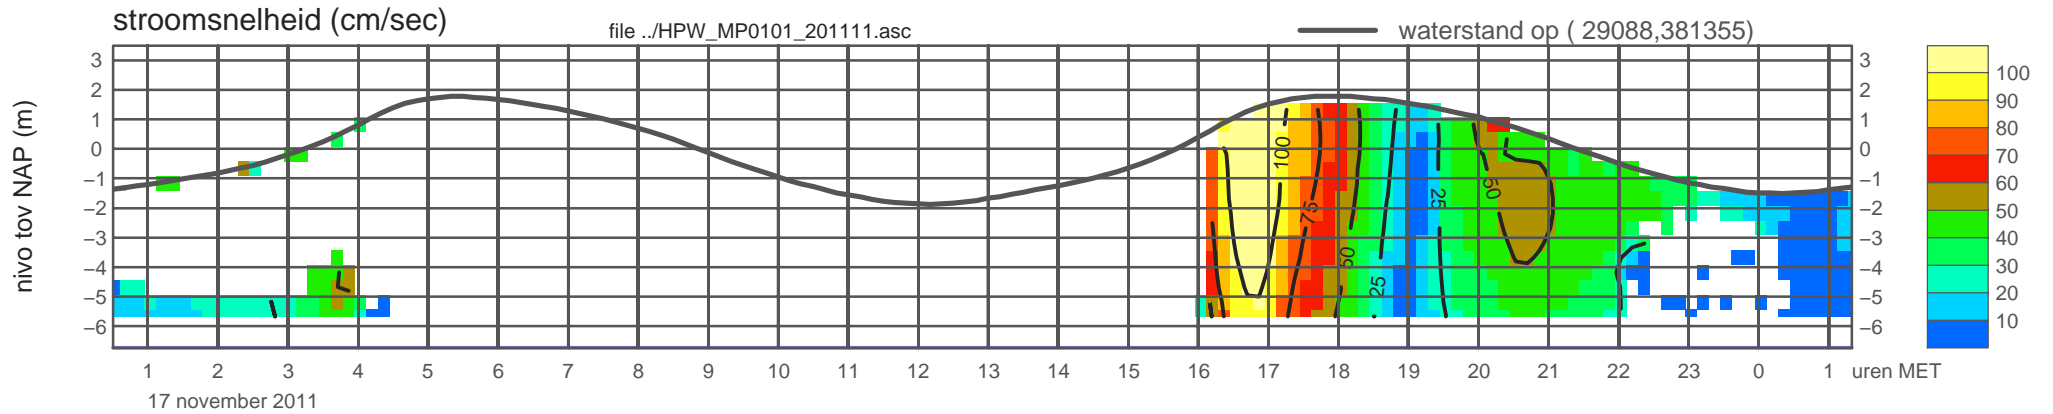

registratie ADCP meetpunt HPW_MP0101_201111 (x=029088 , y=381355 ,h=NAP -6.73 m)

registratie ADCP meetpunt HPW_MP0101_201111 (x=029088 , y=381355 ,h=NAP -6.73 m)

registratie ADCP meetpunt HPW_MP0101_201111 (x=029088 , y=381355 ,h=NAP -6.73 m)