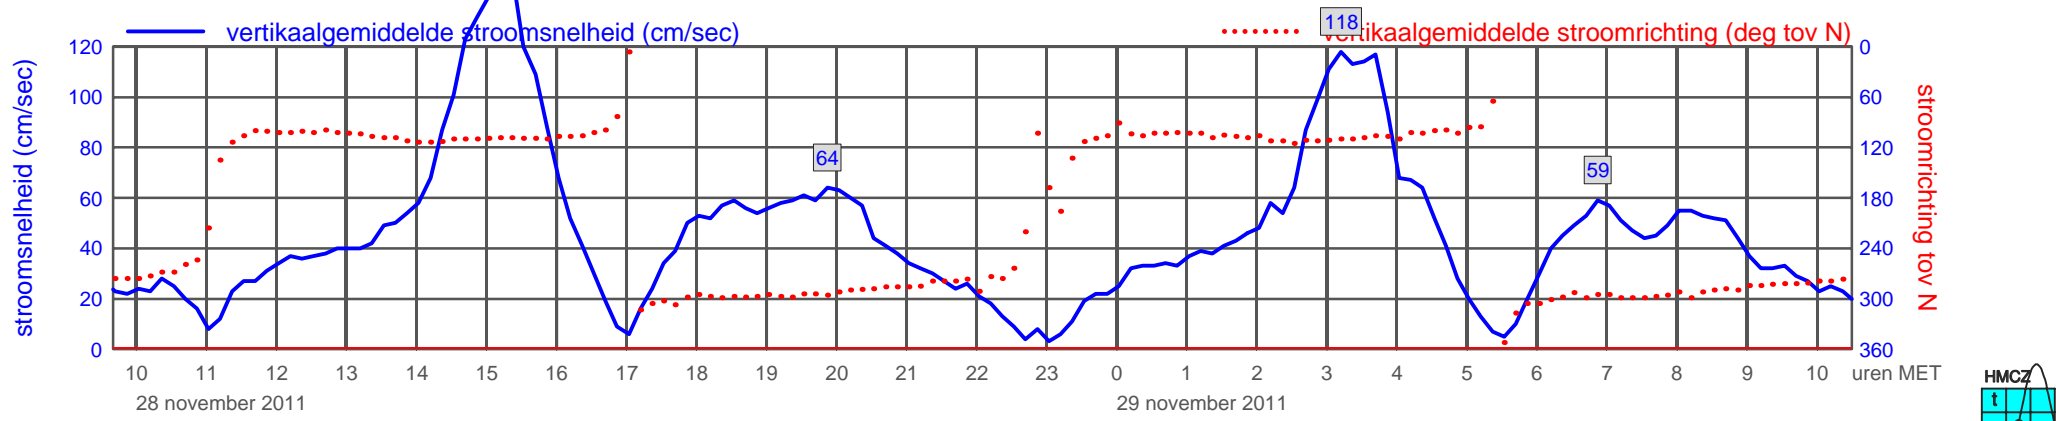

registratie ADCP meetpunt HPW_MP0101_201111 (x=029088 , y=381355 ,h=NAP -6.73 m)

registratie ADCP meetpunt HPW_MP0101_201111 (x=029088 , y=381355 ,h=NAP -6.73 m)

registratie ADCP meetpunt HPW_MP0101_201111 (x=029088 , y=381355 ,h=NAP -6.73 m)