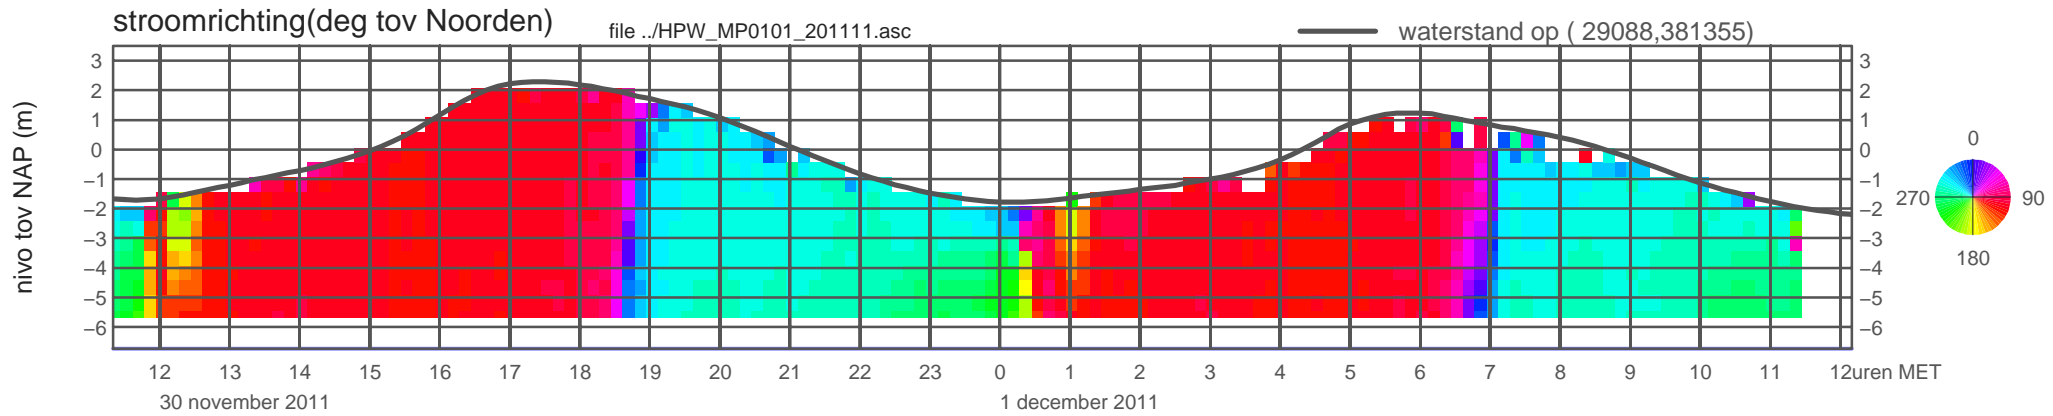

registratie ADCP meetpunt HPW_MP0101_201111 (x=029088 , y=381355 ,h=NAP -6.73 m)

registratie ADCP meetpunt HPW_MP0101_201111 (x=029088 , y=381355 ,h=NAP -6.73 m)

registratie ADCP meetpunt HPW_MP0101_201111 (x=029088 , y=381355 ,h=NAP -6.73 m)