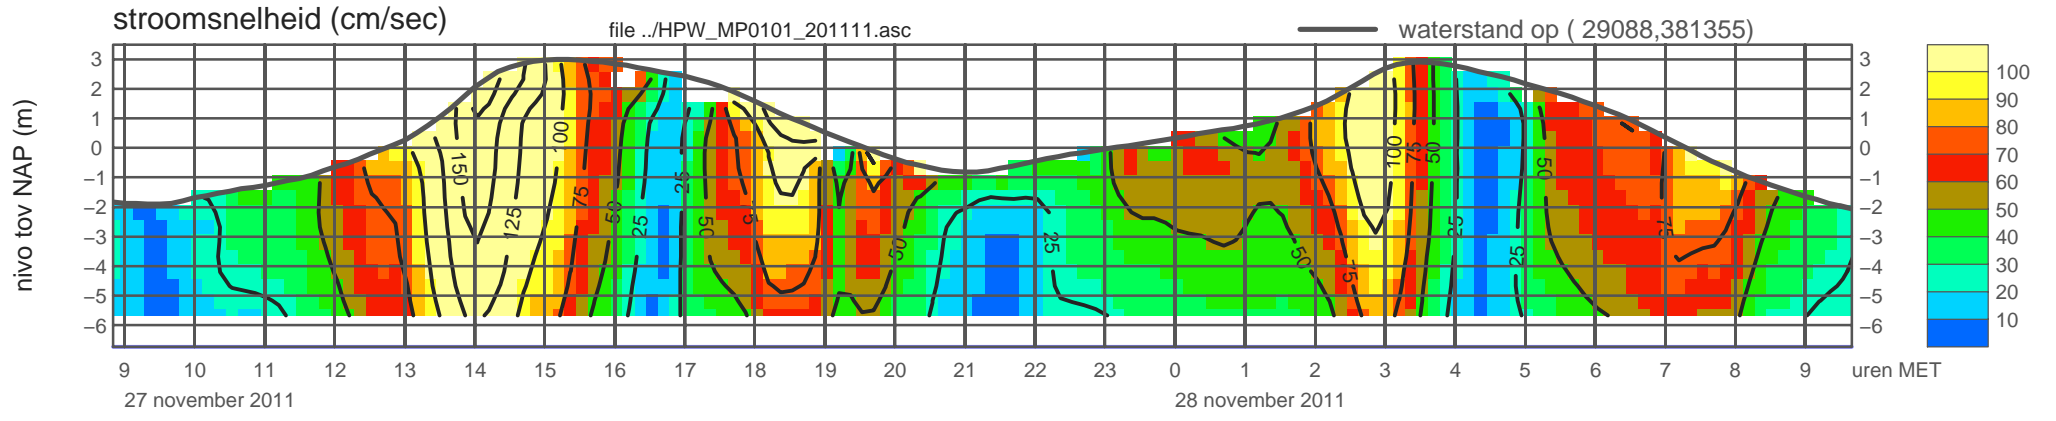

registratie ADCP meetpunt HPW_MP0101_201111 (x=029088 , y=381355 ,h=NAP -6.73 m)

registratie ADCP meetpunt HPW_MP0101_201111 (x=029088 , y=381355 ,h=NAP -6.73 m)

registratie ADCP meetpunt HPW_MP0101_201111 (x=029088 , y=381355 ,h=NAP -6.73 m)