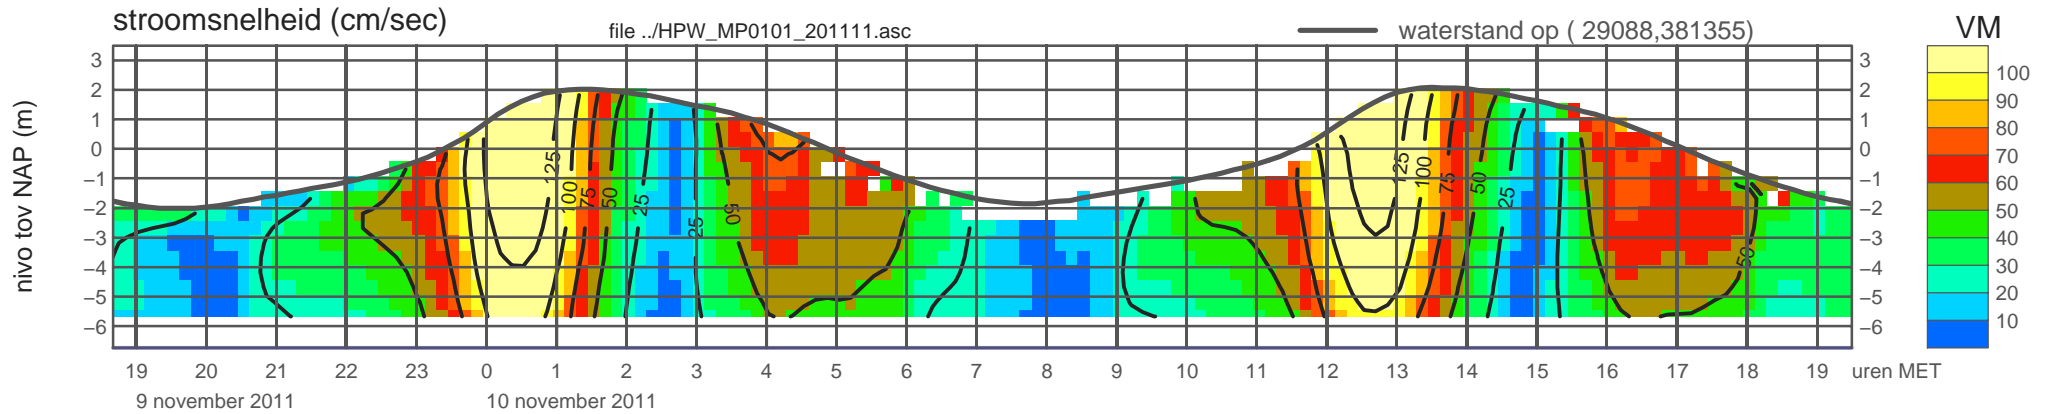

registratie ADCP meetpunt HPW_MP0101_201111 (x=029088 , y=381355 ,h=NAP -6.73 m)

registratie ADCP meetpunt HPW_MP0101_201111 (x=029088 , y=381355 ,h=NAP -6.73 m)

rijkswaterstaat zeeland

registratie ADCP meetpunt HPW_MP0101_201111 (x=029088 , y=381355 ,h=NAP -6.73 m)

rijkswaterstaat zeeland

registratie ADCP meetpunt HPW_MP0101_201111 (x=029088 , y=381355 ,h=NAP -6.73 m)

rijkswaterstaat zeeland

registratie ADCP meetpunt HPW_MP0101_201111 (x=029088 , y=381355 ,h=NAP -6.73 m)

registratie ADCP meetpunt HPW_MP0101_201111 (x=029088 , y=381355 ,h=NAP -6.73 m)

registratie ADCP meetpunt HPW_MP0101_201111 (x=029088 , y=381355 ,h=NAP -6.73 m)

registratie ADCP meetpunt HPW_MP0101_201111 (x=029088 , y=381355 ,h=NAP -6.73 m)