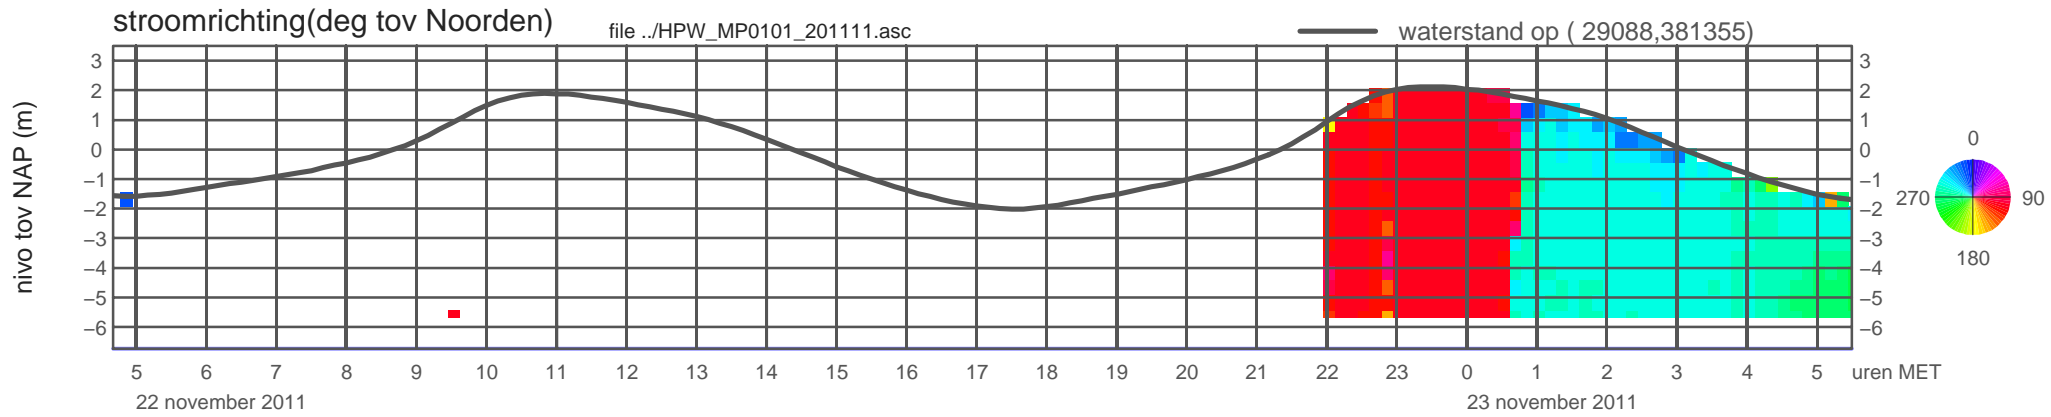

registratie ADCP meetpunt HPW_MP0101_201111 (x=029088 , y=381355 ,h=NAP -6.73 m)

registratie ADCP meetpunt HPW_MP0101_201111 (x=029088 , y=381355 ,h=NAP -6.73 m)

registratie ADCP meetpunt HPW_MP0101_201111 (x=029088 , y=381355 ,h=NAP -6.73 m)