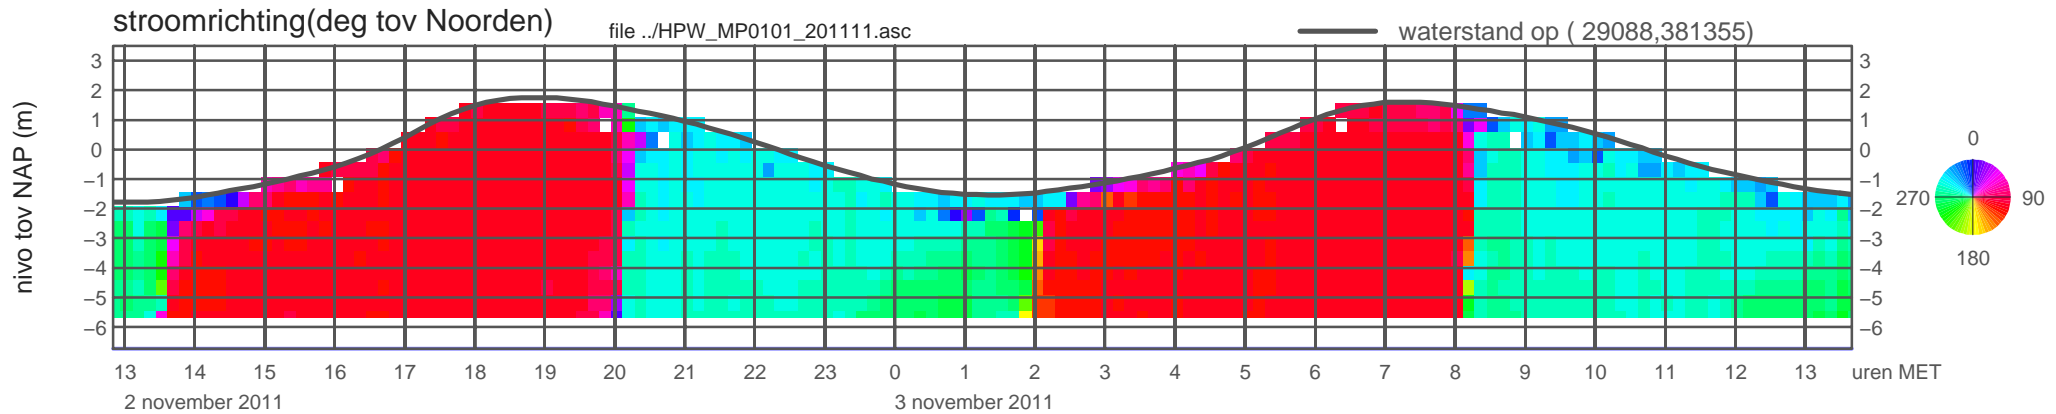

registratie ADCP meetpunt HPW_MP0101_201111 (x=029088 , y=381355 ,h=NAP -6.73 m)

registratie ADCP meetpunt HPW_MP0101_201111 (x=029088 , y=381355 ,h=NAP -6.73 m)

rijkswaterstaat zeeland

registratie ADCP meetpunt HPW_MP0101_201111 (x=029088 , y=381355 ,h=NAP -6.73 m)

rijkswaterstaat zeeland

registratie ADCP meetpunt HPW_MP0101_201111 (x=029088 , y=381355 ,h=NAP -6.73 m)

rijkswaterstaat zeeland

registratie ADCP meetpunt HPW_MP0101_201111 (x=029088 , y=381355 ,h=NAP -6.73 m)

registratie ADCP meetpunt HPW_MP0101_201111 (x=029088 , y=381355 ,h=NAP -6.73 m)

registratie ADCP meetpunt HPW_MP0101_201111 (x=029088 , y=381355 ,h=NAP -6.73 m)

registratie ADCP meetpunt HPW_MP0101_201111 (x=029088 , y=381355 ,h=NAP -6.73 m)