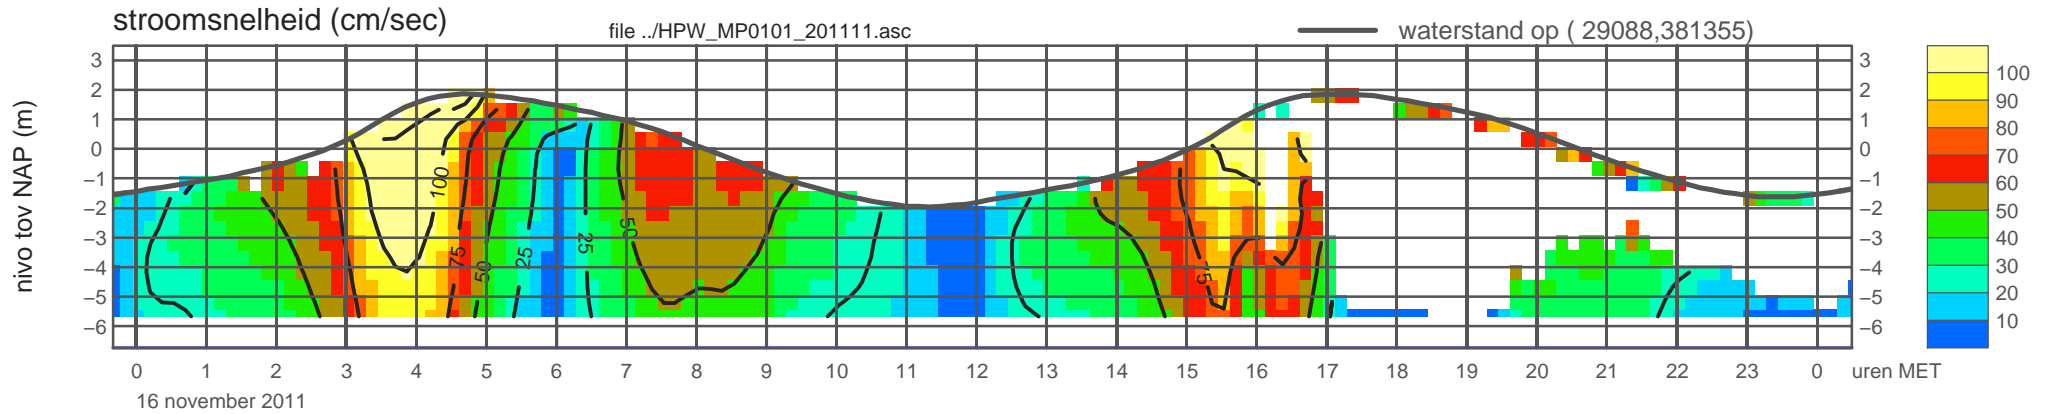

registratie ADCP meetpunt HPW_MP0101_201111 (x=029088 , y=381355 ,h=NAP -6.73 m)

registratie ADCP meetpunt HPW_MP0101_201111 (x=029088 , y=381355 ,h=NAP -6.73 m)

registratie ADCP meetpunt HPW_MP0101_201111 (x=029088 , y=381355 ,h=NAP -6.73 m)