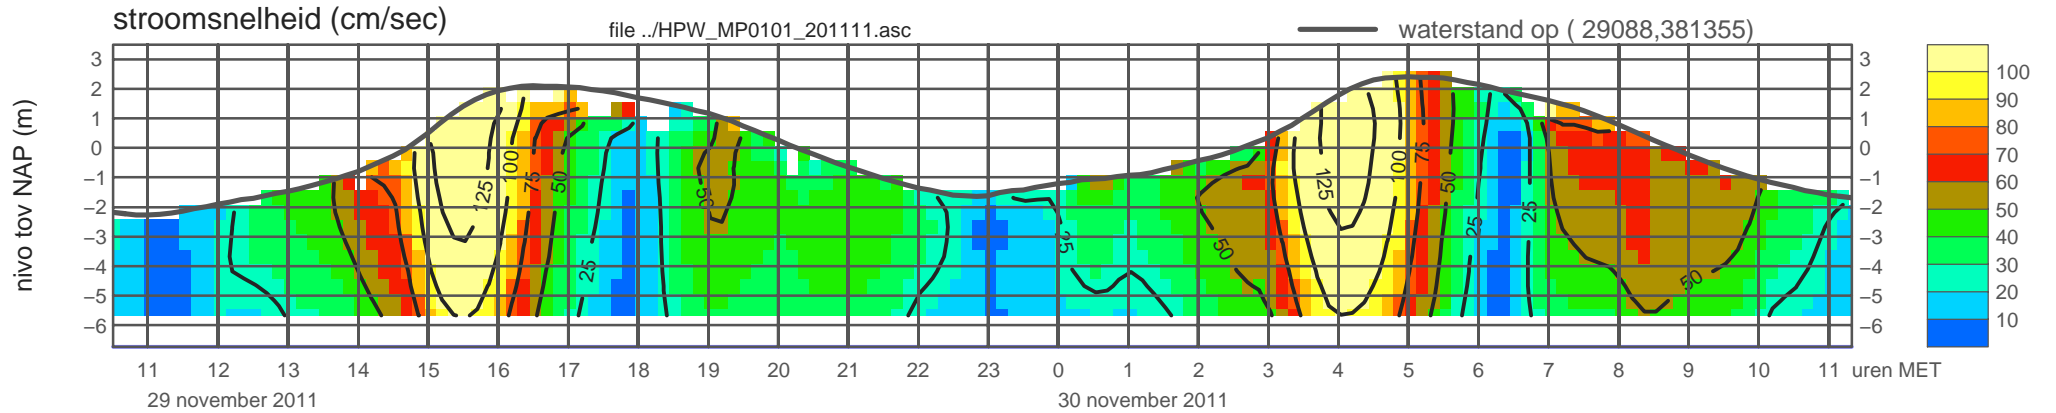

registratie ADCP meetpunt HPW_MP0101_201111 (x=029088 , y=381355 ,h=NAP -6.73 m)

registratie ADCP meetpunt HPW_MP0101_201111 (x=029088 , y=381355 ,h=NAP -6.73 m)

registratie ADCP meetpunt HPW_MP0101_201111 (x=029088 , y=381355 ,h=NAP -6.73 m)