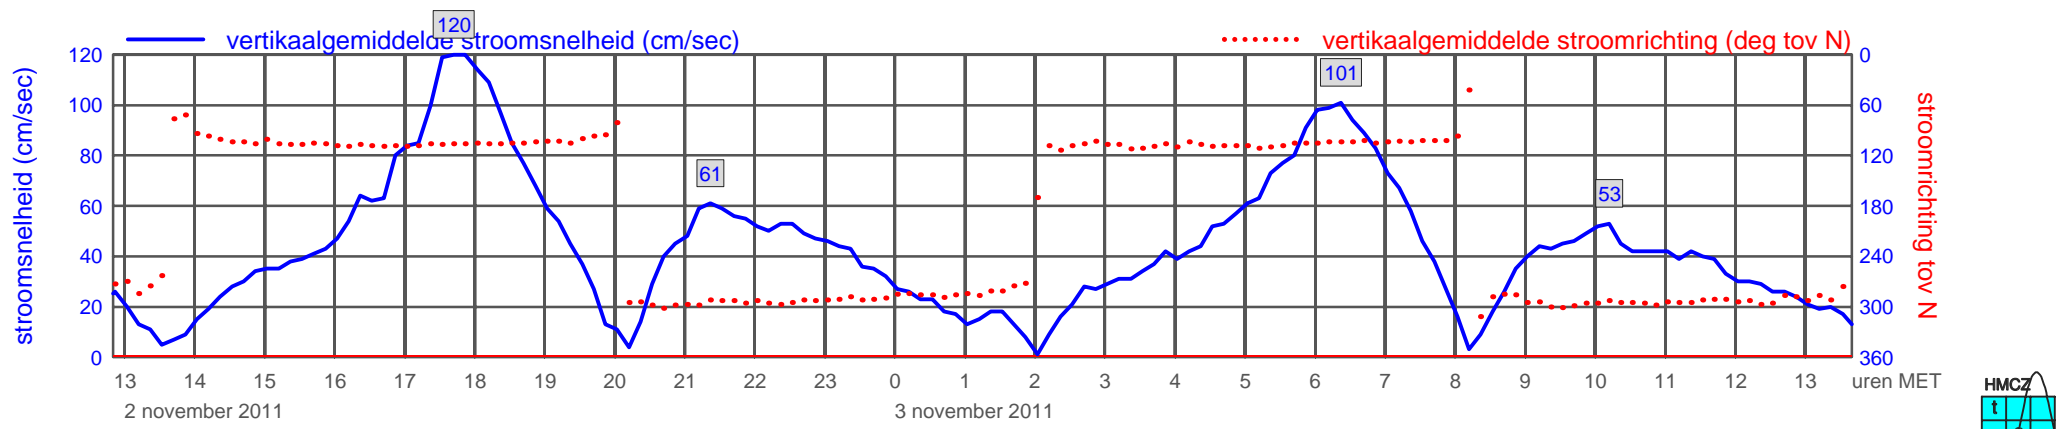

registratie ADCP meetpunt HPW_MP0101_201111 (x=029088 , y=381355 ,h=NAP -6.73 m)

registratie ADCP meetpunt HPW_MP0101_201111 (x=029088 , y=381355 ,h=NAP -6.73 m)

rijkswaterstaat zeeland

registratie ADCP meetpunt HPW_MP0101_201111 (x=029088 , y=381355 ,h=NAP -6.73 m)

rijkswaterstaat zeeland

registratie ADCP meetpunt HPW_MP0101_201111 (x=029088 , y=381355 ,h=NAP -6.73 m)

rijkswaterstaat zeeland

registratie ADCP meetpunt HPW_MP0101_201111 (x=029088 , y=381355 ,h=NAP -6.73 m)

registratie ADCP meetpunt HPW_MP0101_201111 (x=029088 , y=381355 ,h=NAP -6.73 m)

registratie ADCP meetpunt HPW_MP0101_201111 (x=029088 , y=381355 ,h=NAP -6.73 m)

registratie ADCP meetpunt HPW_MP0101_201111 (x=029088 , y=381355 ,h=NAP -6.73 m)