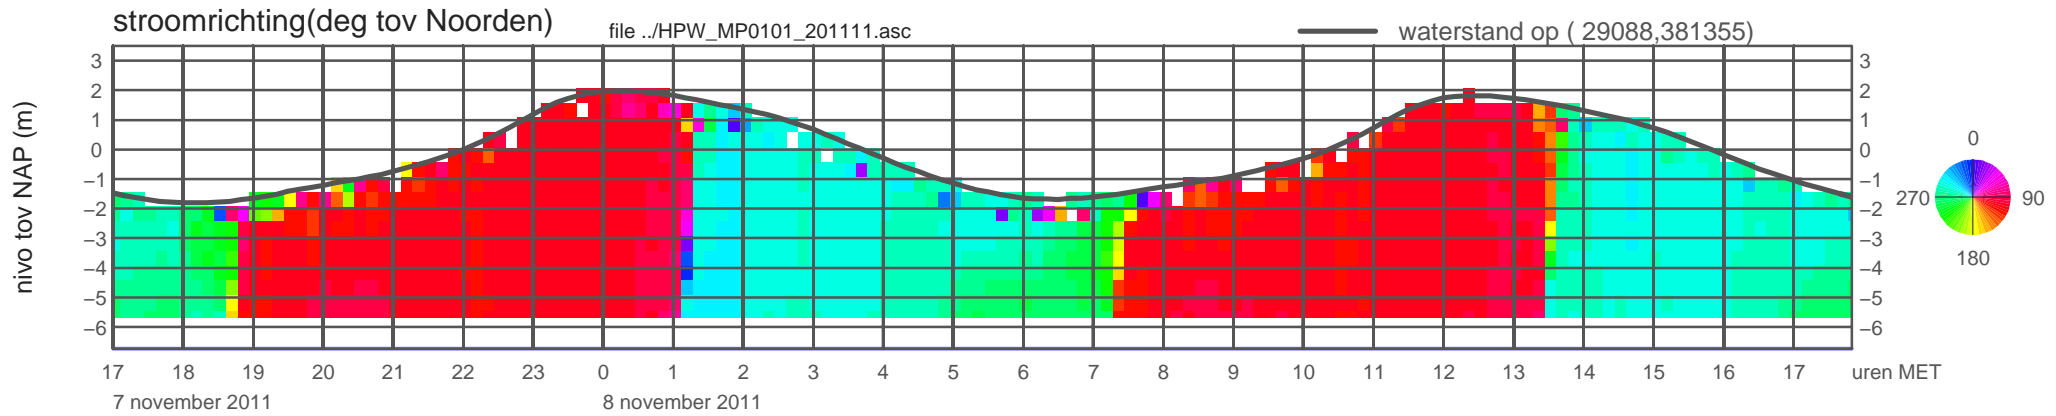

registratie ADCP meetpunt HPW_MP0101_201111 (x=029088 , y=381355 ,h=NAP -6.73 m)

registratie ADCP meetpunt HPW_MP0101_201111 (x=029088 , y=381355 ,h=NAP -6.73 m)

rijkswaterstaat zeeland

registratie ADCP meetpunt HPW_MP0101_201111 (x=029088 , y=381355 ,h=NAP -6.73 m)

rijkswaterstaat zeeland

registratie ADCP meetpunt HPW_MP0101_201111 (x=029088 , y=381355 ,h=NAP -6.73 m)

rijkswaterstaat zeeland

registratie ADCP meetpunt HPW_MP0101_201111 (x=029088 , y=381355 ,h=NAP -6.73 m)

registratie ADCP meetpunt HPW_MP0101_201111 (x=029088 , y=381355 ,h=NAP -6.73 m)

registratie ADCP meetpunt HPW_MP0101_201111 (x=029088 , y=381355 ,h=NAP -6.73 m)

registratie ADCP meetpunt HPW_MP0101_201111 (x=029088 , y=381355 ,h=NAP -6.73 m)