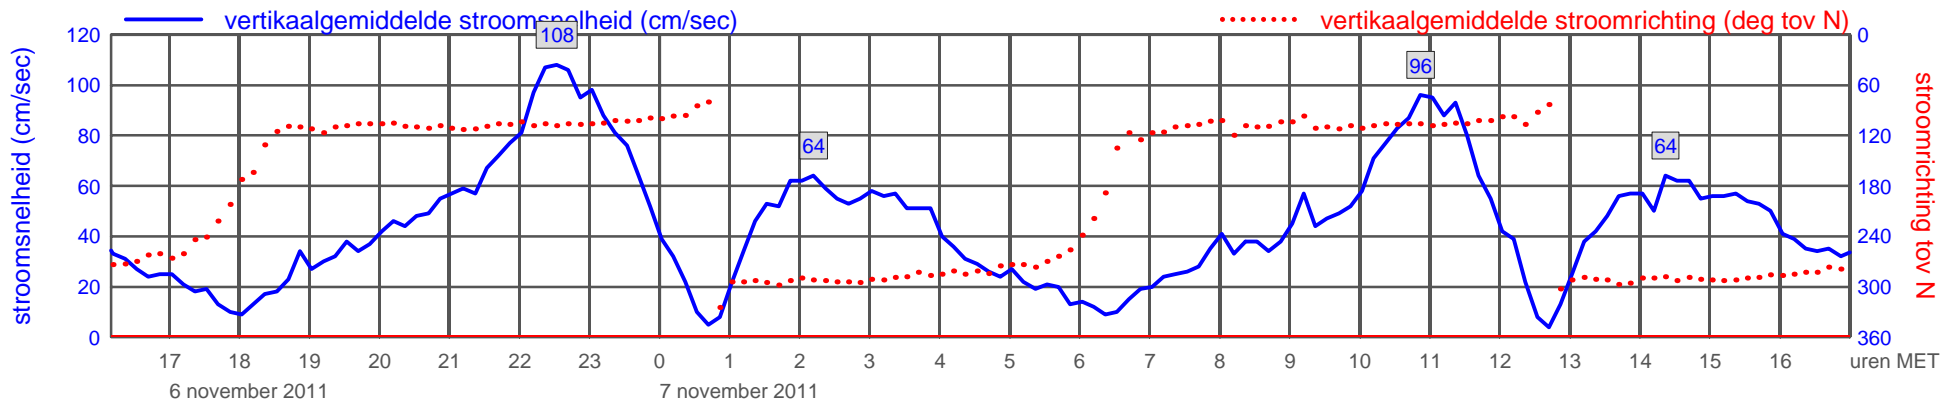

registratie ADCP meetpunt HPW_MP0101_201111 (x=029088 , y=381355 ,h=NAP -6.73 m)

registratie ADCP meetpunt HPW_MP0101_201111 (x=029088 , y=381355 ,h=NAP -6.73 m)

rijkswaterstaat zeeland

registratie ADCP meetpunt HPW_MP0101_201111 (x=029088 , y=381355 ,h=NAP -6.73 m)

rijkswaterstaat zeeland

registratie ADCP meetpunt HPW_MP0101_201111 (x=029088 , y=381355 ,h=NAP -6.73 m)

rijkswaterstaat zeeland

registratie ADCP meetpunt HPW_MP0101_201111 (x=029088 , y=381355 ,h=NAP -6.73 m)

registratie ADCP meetpunt HPW_MP0101_201111 (x=029088 , y=381355 ,h=NAP -6.73 m)

registratie ADCP meetpunt HPW_MP0101_201111 (x=029088 , y=381355 ,h=NAP -6.73 m)

registratie ADCP meetpunt HPW_MP0101_201111 (x=029088 , y=381355 ,h=NAP -6.73 m)