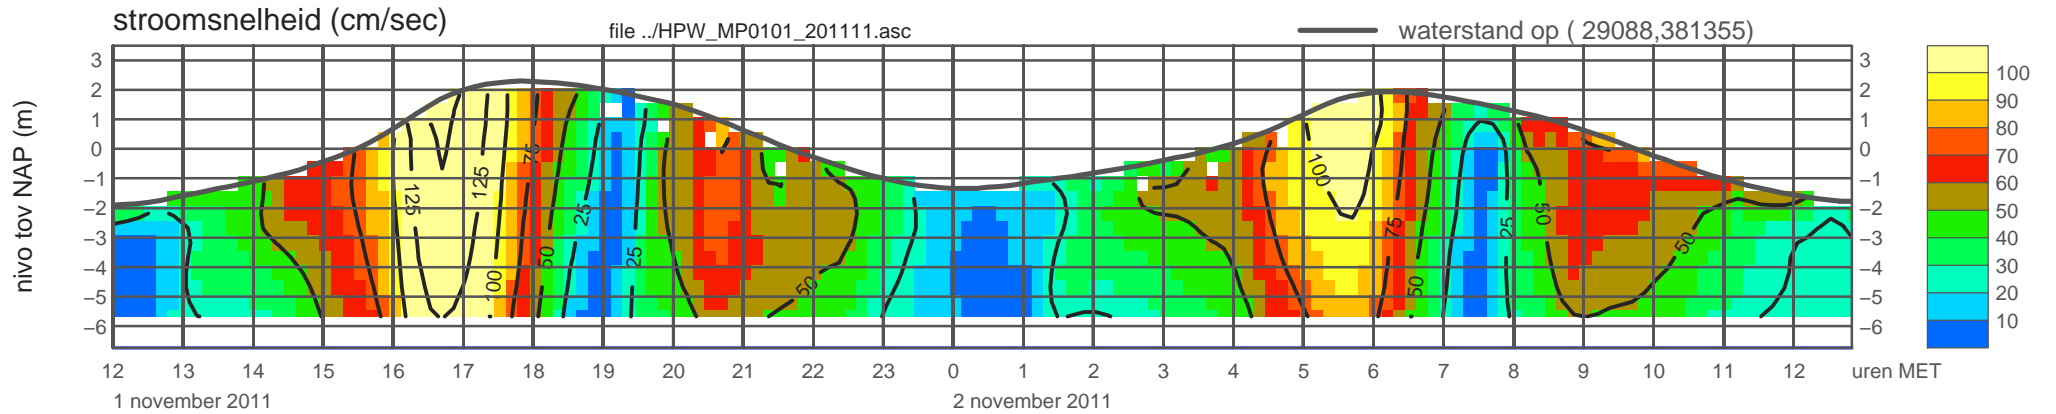

registratie ADCP meetpunt HPW_MP0101_201111 (x=029088 , y=381355 ,h=NAP -6.73 m)

registratie ADCP meetpunt HPW_MP0101_201111 (x=029088 , y=381355 ,h=NAP -6.73 m)

rijkswaterstaat zeeland

registratie ADCP meetpunt HPW_MP0101_201111 (x=029088 , y=381355 ,h=NAP -6.73 m)

rijkswaterstaat zeeland

registratie ADCP meetpunt HPW_MP0101_201111 (x=029088 , y=381355 ,h=NAP -6.73 m)

rijkswaterstaat zeeland

registratie ADCP meetpunt HPW_MP0101_201111 (x=029088 , y=381355 ,h=NAP -6.73 m)

registratie ADCP meetpunt HPW_MP0101_201111 (x=029088 , y=381355 ,h=NAP -6.73 m)

registratie ADCP meetpunt HPW_MP0101_201111 (x=029088 , y=381355 ,h=NAP -6.73 m)

registratie ADCP meetpunt HPW_MP0101_201111 (x=029088 , y=381355 ,h=NAP -6.73 m)