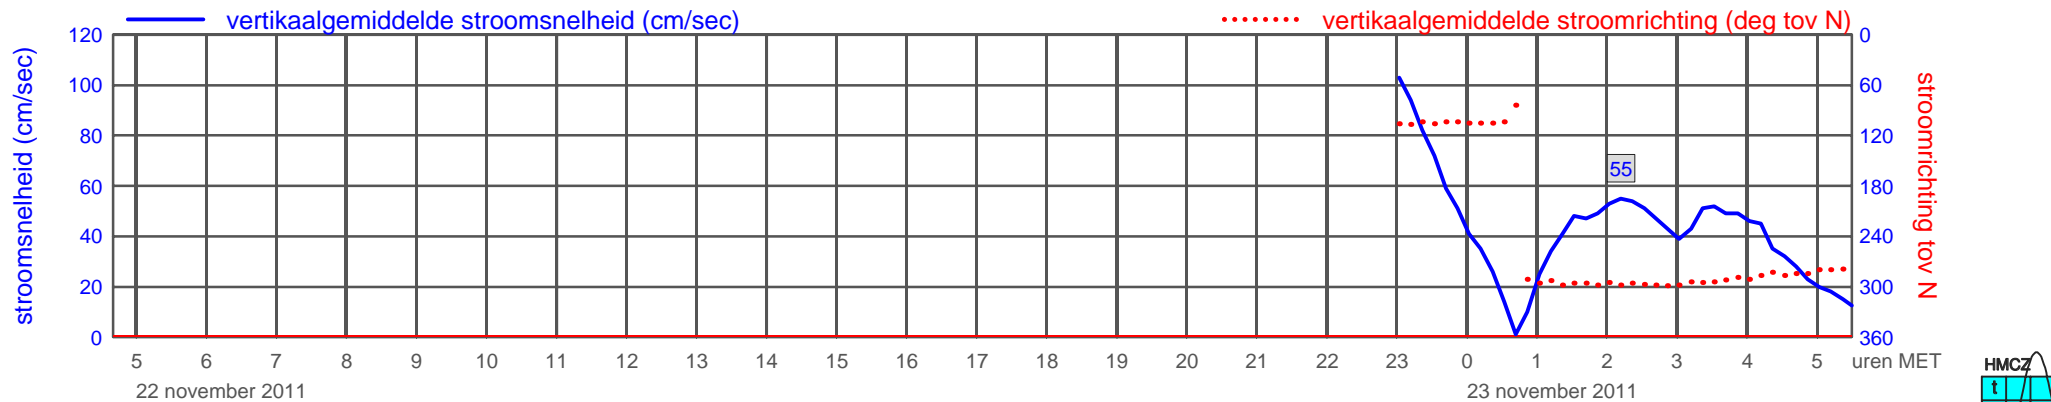

registratie ADCP meetpunt HPW_MP0101_201111 (x=029088 , y=381355 ,h=NAP -6.73 m)

registratie ADCP meetpunt HPW_MP0101_201111 (x=029088 , y=381355 ,h=NAP -6.73 m)

registratie ADCP meetpunt HPW_MP0101_201111 (x=029088 , y=381355 ,h=NAP -6.73 m)