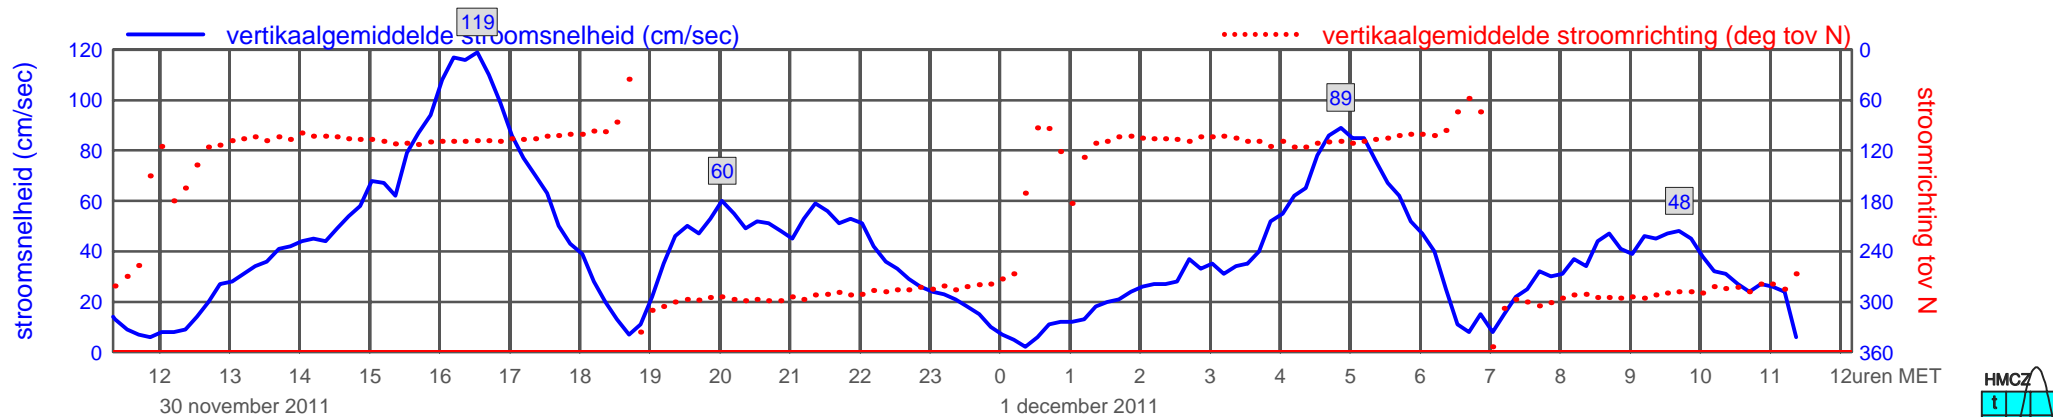

registratie ADCP meetpunt HPW_MP0101_201111 (x=029088 , y=381355 ,h=NAP -6.73 m)

registratie ADCP meetpunt HPW_MP0101_201111 (x=029088 , y=381355 ,h=NAP -6.73 m)

registratie ADCP meetpunt HPW_MP0101_201111 (x=029088 , y=381355 ,h=NAP -6.73 m)