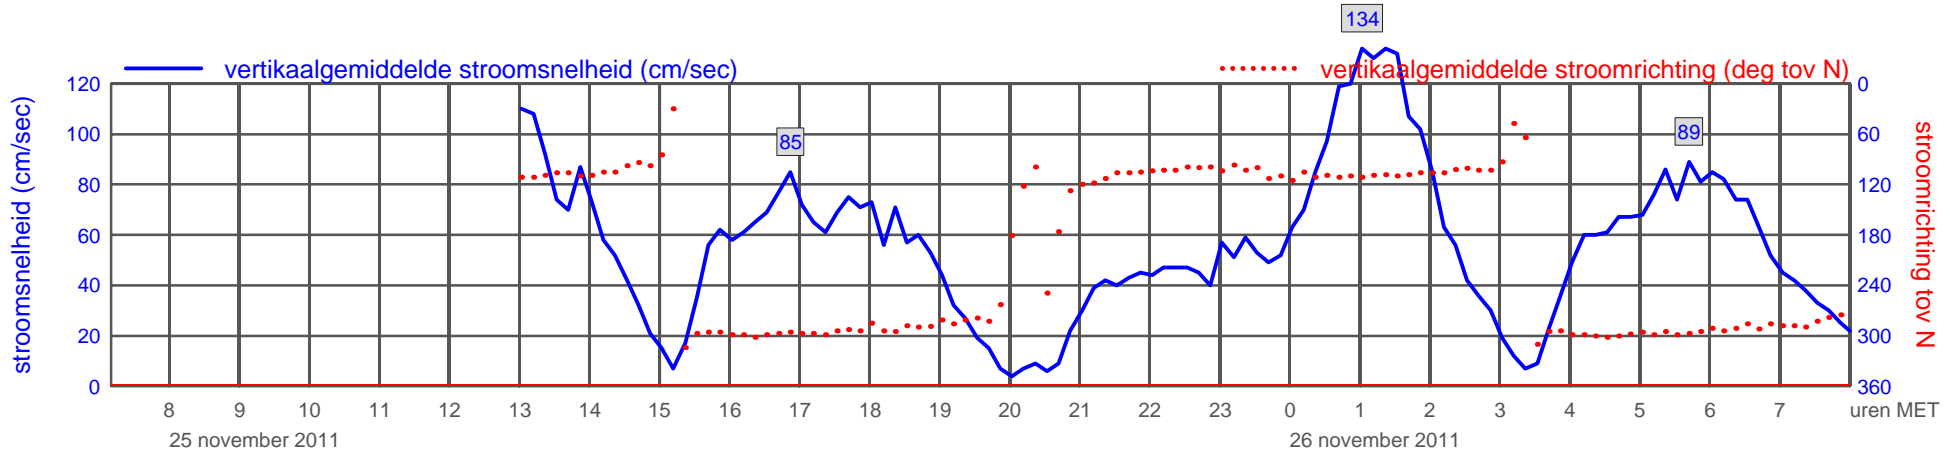

registratie ADCP meetpunt HPW_MP0101_201111 (x=029088 , y=381355 ,h=NAP -6.73 m)

registratie ADCP meetpunt HPW_MP0101_201111 (x=029088 , y=381355 ,h=NAP -6.73 m)

registratie ADCP meetpunt HPW_MP0101_201111 (x=029088 , y=381355 ,h=NAP -6.73 m)