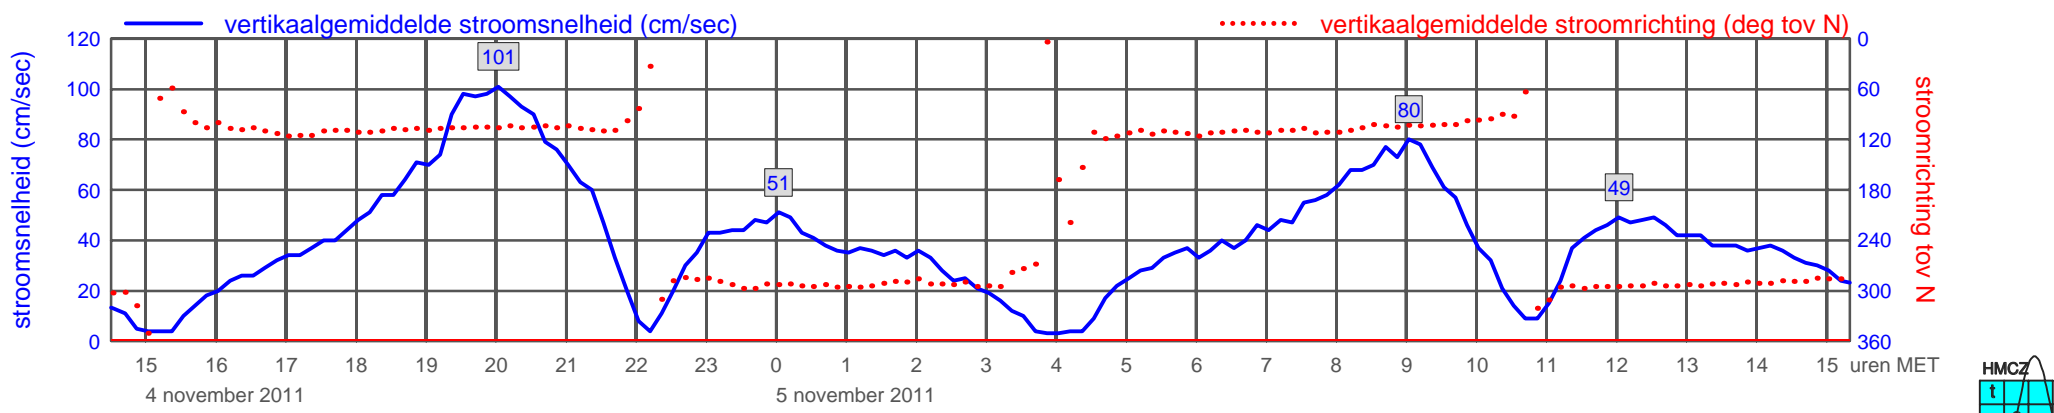

registratie ADCP meetpunt HPW_MP0101_201111 (x=029088 , y=381355 ,h=NAP -6.73 m)

registratie ADCP meetpunt HPW_MP0101_201111 (x=029088 , y=381355 ,h=NAP -6.73 m)

rijkswaterstaat zeeland

registratie ADCP meetpunt HPW_MP0101_201111 (x=029088 , y=381355 ,h=NAP -6.73 m)

rijkswaterstaat zeeland

registratie ADCP meetpunt HPW_MP0101_201111 (x=029088 , y=381355 ,h=NAP -6.73 m)

rijkswaterstaat zeeland

registratie ADCP meetpunt HPW_MP0101_201111 (x=029088 , y=381355 ,h=NAP -6.73 m)

registratie ADCP meetpunt HPW_MP0101_201111 (x=029088 , y=381355 ,h=NAP -6.73 m)

registratie ADCP meetpunt HPW_MP0101_201111 (x=029088 , y=381355 ,h=NAP -6.73 m)

registratie ADCP meetpunt HPW_MP0101_201111 (x=029088 , y=381355 ,h=NAP -6.73 m)