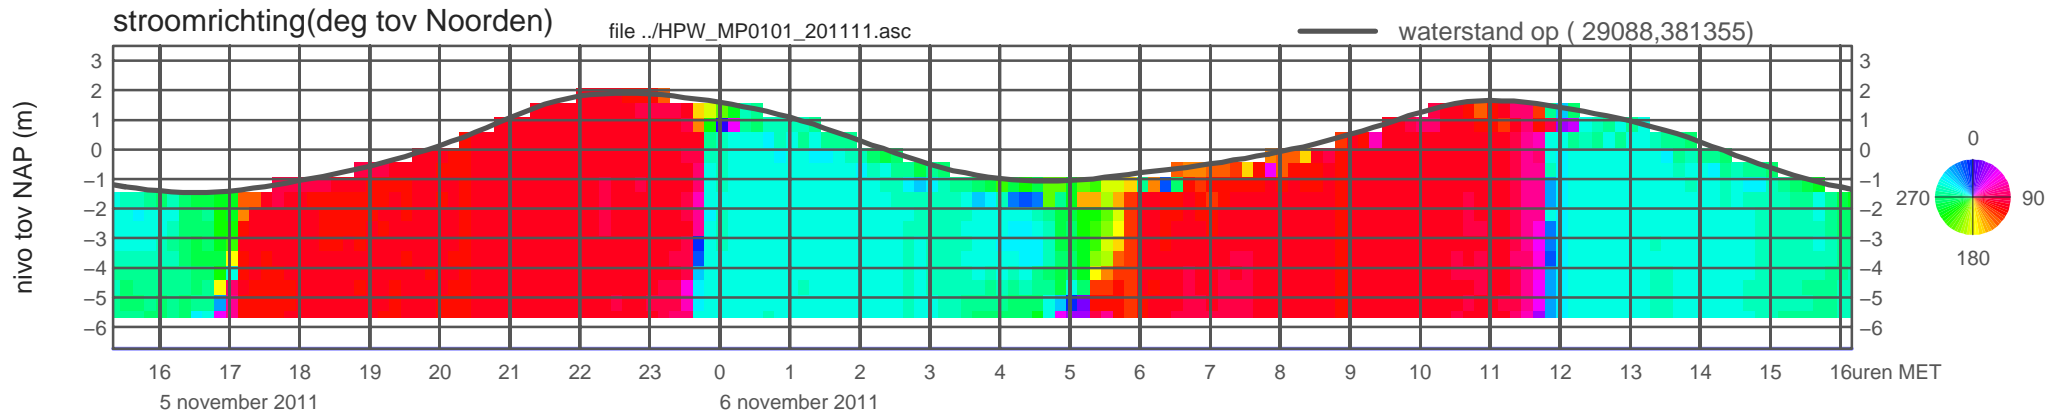

registratie ADCP meetpunt HPW_MP0101_201111 (x=029088 , y=381355 ,h=NAP -6.73 m)

registratie ADCP meetpunt HPW_MP0101_201111 (x=029088 , y=381355 ,h=NAP -6.73 m)

rijkswaterstaat zeeland

registratie ADCP meetpunt HPW_MP0101_201111 (x=029088 , y=381355 ,h=NAP -6.73 m)

rijkswaterstaat zeeland

registratie ADCP meetpunt HPW_MP0101_201111 (x=029088 , y=381355 ,h=NAP -6.73 m)

rijkswaterstaat zeeland

registratie ADCP meetpunt HPW_MP0101_201111 (x=029088 , y=381355 ,h=NAP -6.73 m)

registratie ADCP meetpunt HPW_MP0101_201111 (x=029088 , y=381355 ,h=NAP -6.73 m)

registratie ADCP meetpunt HPW_MP0101_201111 (x=029088 , y=381355 ,h=NAP -6.73 m)

registratie ADCP meetpunt HPW_MP0101_201111 (x=029088 , y=381355 ,h=NAP -6.73 m)