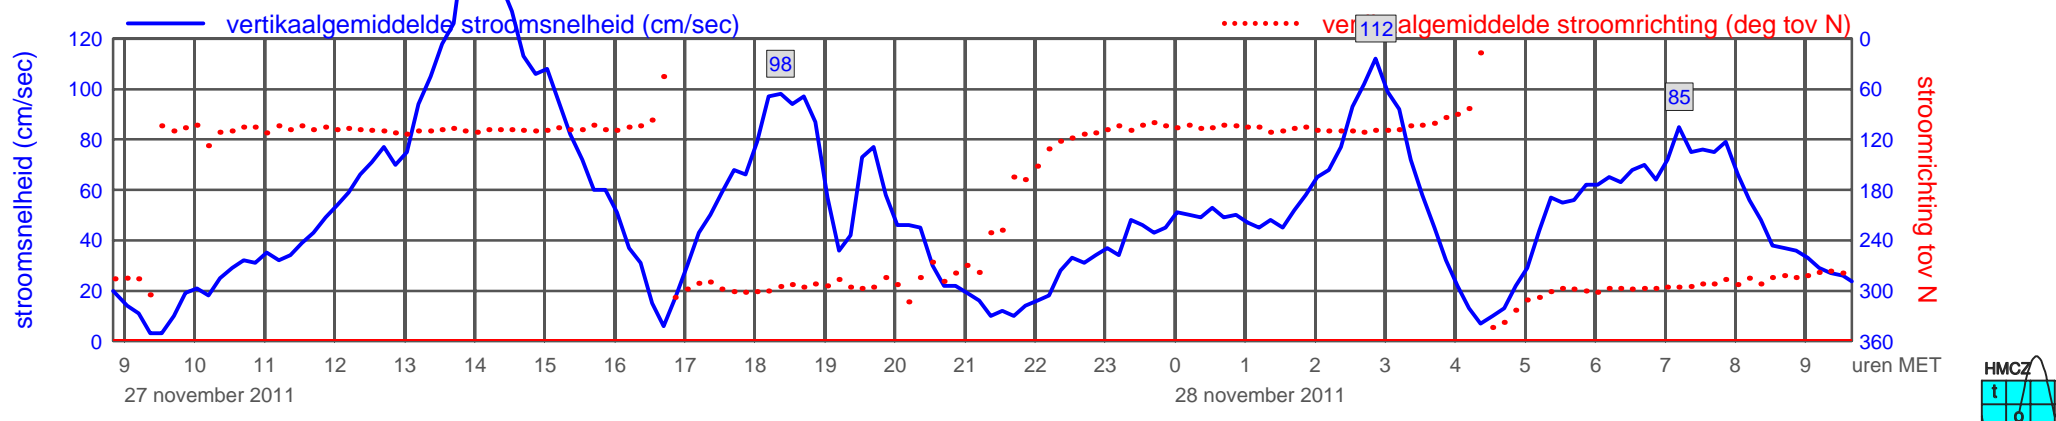

registratie ADCP meetpunt HPW_MP0101_201111 (x=029088 , y=381355 ,h=NAP -6.73 m)

registratie ADCP meetpunt HPW_MP0101_201111 (x=029088 , y=381355 ,h=NAP -6.73 m)

registratie ADCP meetpunt HPW_MP0101_201111 (x=029088 , y=381355 ,h=NAP -6.73 m)