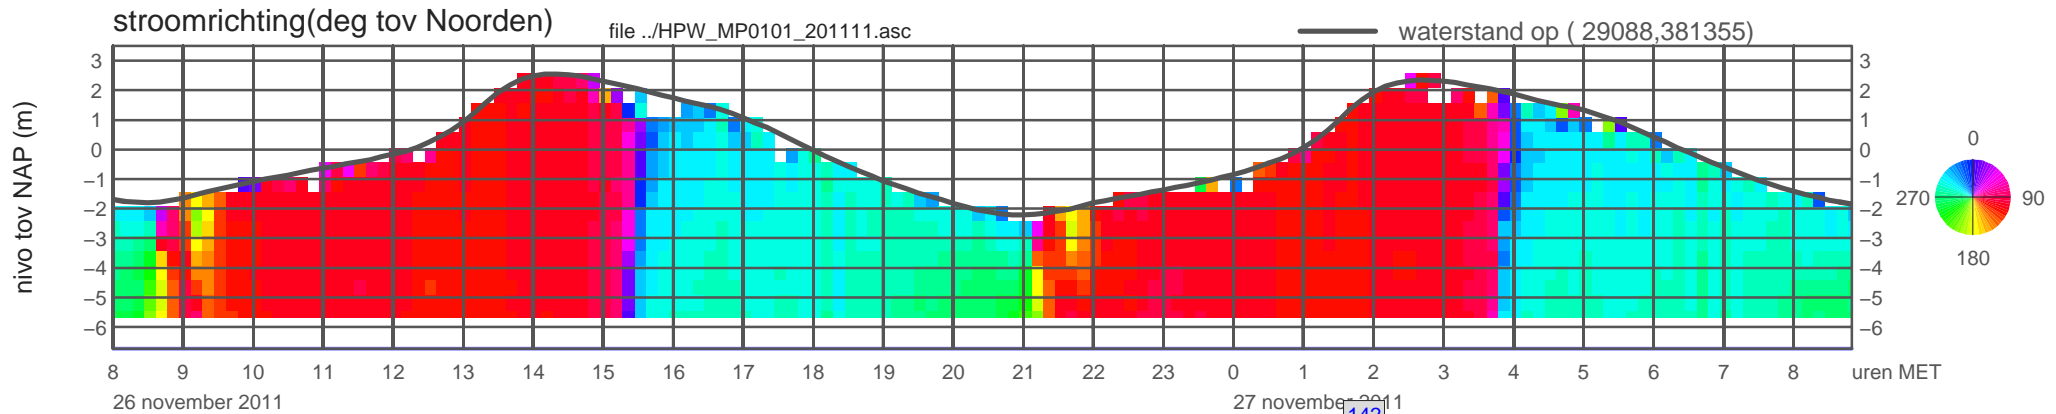

registratie ADCP meetpunt HPW_MP0101_201111 (x=029088 , y=381355 ,h=NAP -6.73 m)

registratie ADCP meetpunt HPW_MP0101_201111 (x=029088 , y=381355 ,h=NAP -6.73 m)

registratie ADCP meetpunt HPW_MP0101_201111 (x=029088 , y=381355 ,h=NAP -6.73 m)