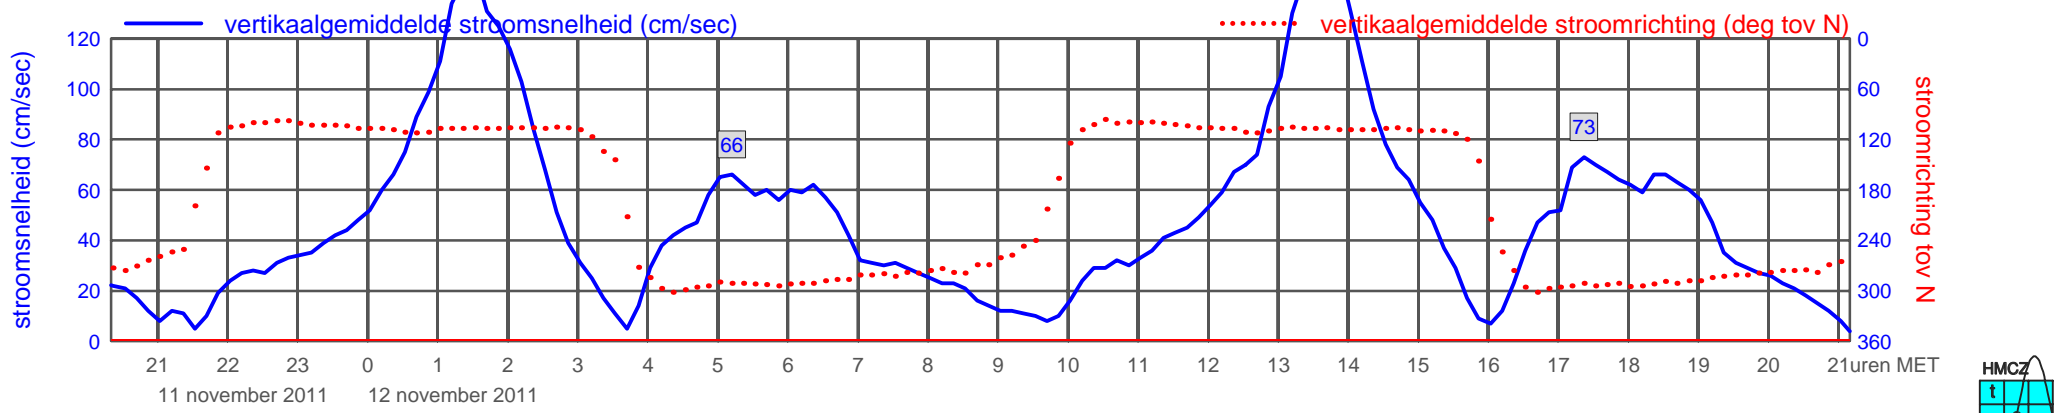

rijkswaterstaat zeeland

registratie ADCP meetpunt HPW_MP0101_201111 (x=029088 , y=381355 ,h=NAP -6.73 m)

rijkswaterstaat zeeland

registratie ADCP meetpunt HPW_MP0101_201111 (x=029088 , y=381355 ,h=NAP -6.73 m)

registratie ADCP meetpunt HPW_MP0101_201111 (x=029088 , y=381355 ,h=NAP -6.73 m)

registratie ADCP meetpunt HPW_MP0101_201111 (x=029088 , y=381355 ,h=NAP -6.73 m)

registratie ADCP meetpunt HPW_MP0101_201111 (x=029088 , y=381355 ,h=NAP -6.73 m)