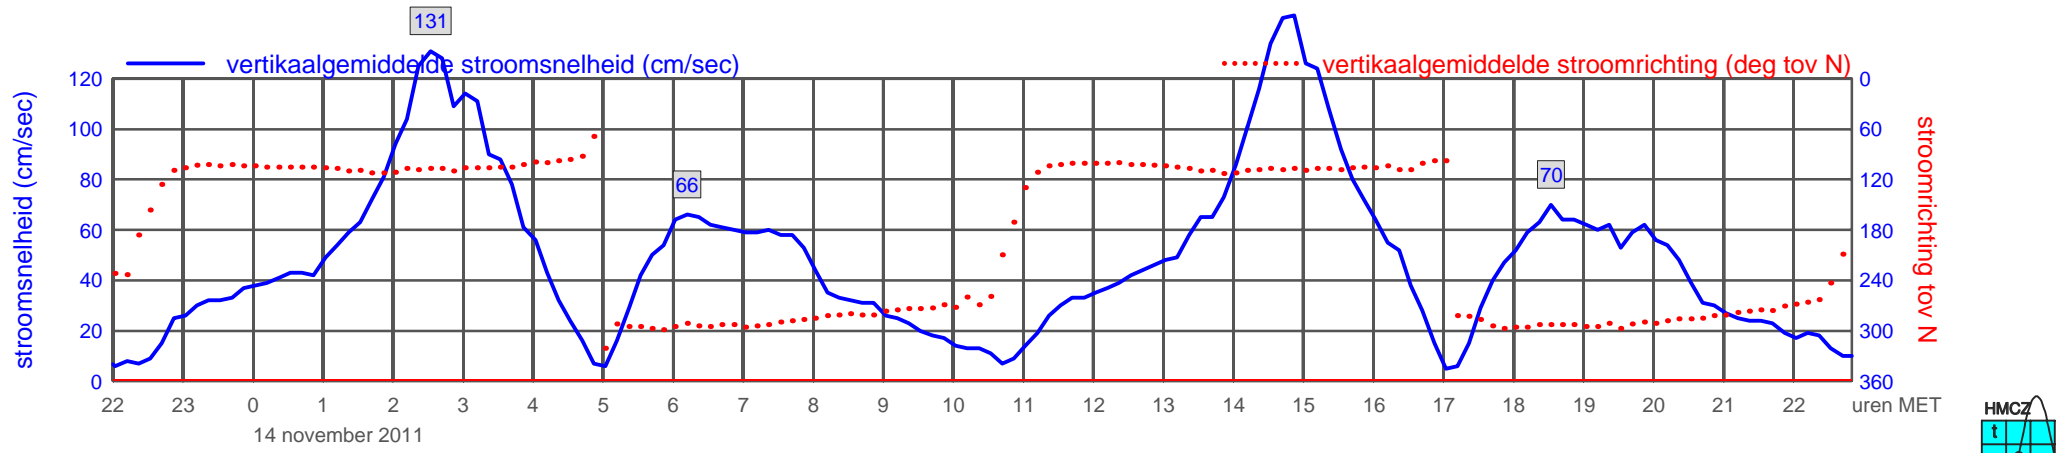

registratie ADCP meetpunt HPW_MP0101_201111 (x=029088 , y=381355 ,h=NAP -6.73 m)

registratie ADCP meetpunt HPW_MP0101_201111 (x=029088 , y=381355 ,h=NAP -6.73 m)

registratie ADCP meetpunt HPW_MP0101_201111 (x=029088 , y=381355 ,h=NAP -6.73 m)