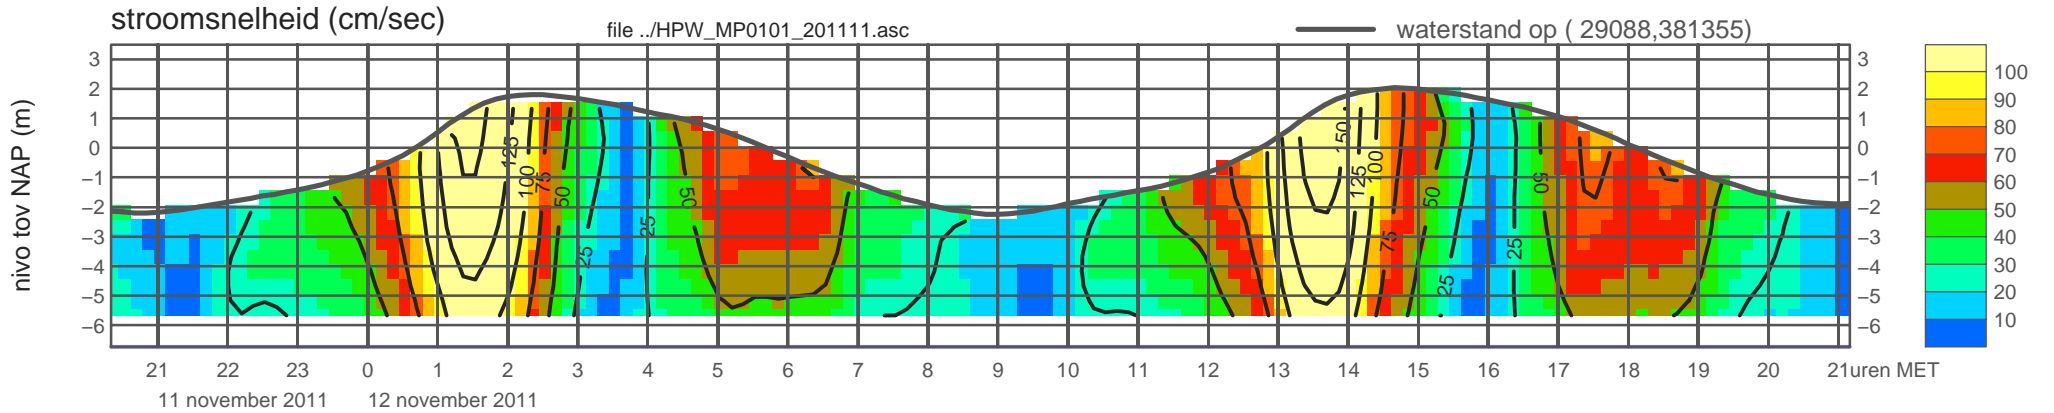

rijkswaterstaat zeeland

registratie ADCP meetpunt HPW_MP0101_201111 (x=029088 , y=381355 ,h=NAP -6.73 m)

rijkswaterstaat zeeland

registratie ADCP meetpunt HPW_MP0101_201111 (x=029088 , y=381355 ,h=NAP -6.73 m)

registratie ADCP meetpunt HPW_MP0101_201111 (x=029088 , y=381355 ,h=NAP -6.73 m)

registratie ADCP meetpunt HPW_MP0101_201111 (x=029088 , y=381355 ,h=NAP -6.73 m)

registratie ADCP meetpunt HPW_MP0101_201111 (x=029088 , y=381355 ,h=NAP -6.73 m)