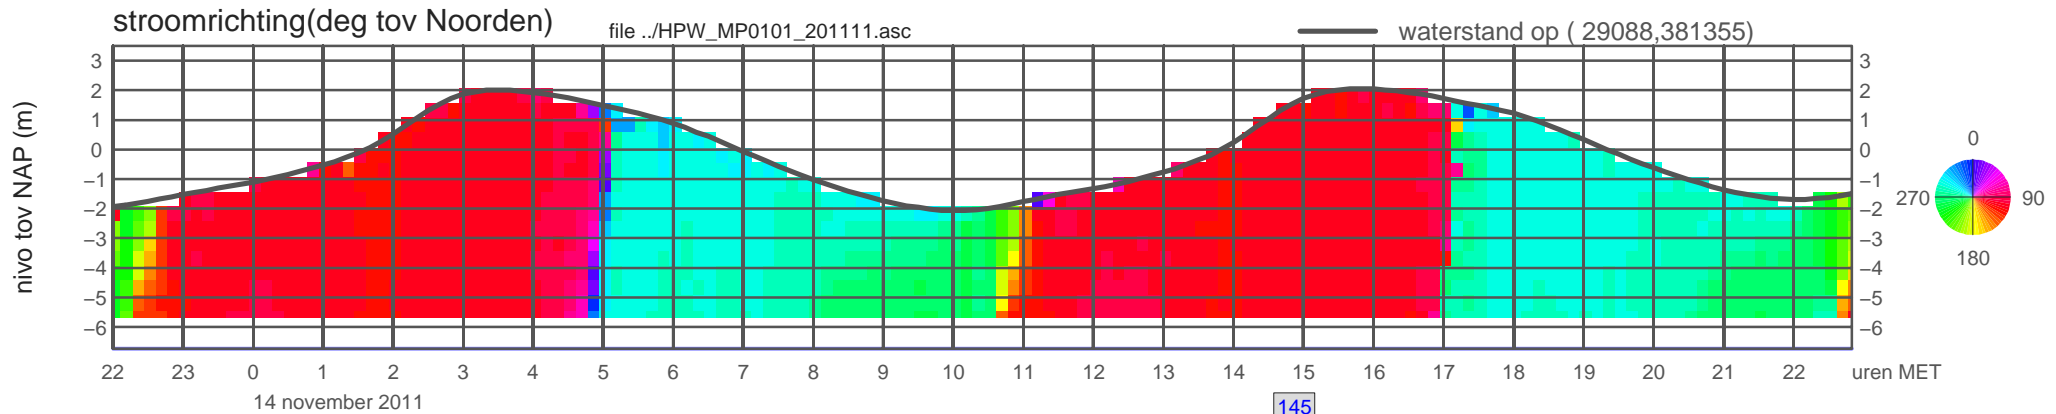

registratie ADCP meetpunt HPW_MP0101_201111 (x=029088 , y=381355 ,h=NAP -6.73 m)

registratie ADCP meetpunt HPW_MP0101_201111 (x=029088 , y=381355 ,h=NAP -6.73 m)

registratie ADCP meetpunt HPW_MP0101_201111 (x=029088 , y=381355 ,h=NAP -6.73 m)