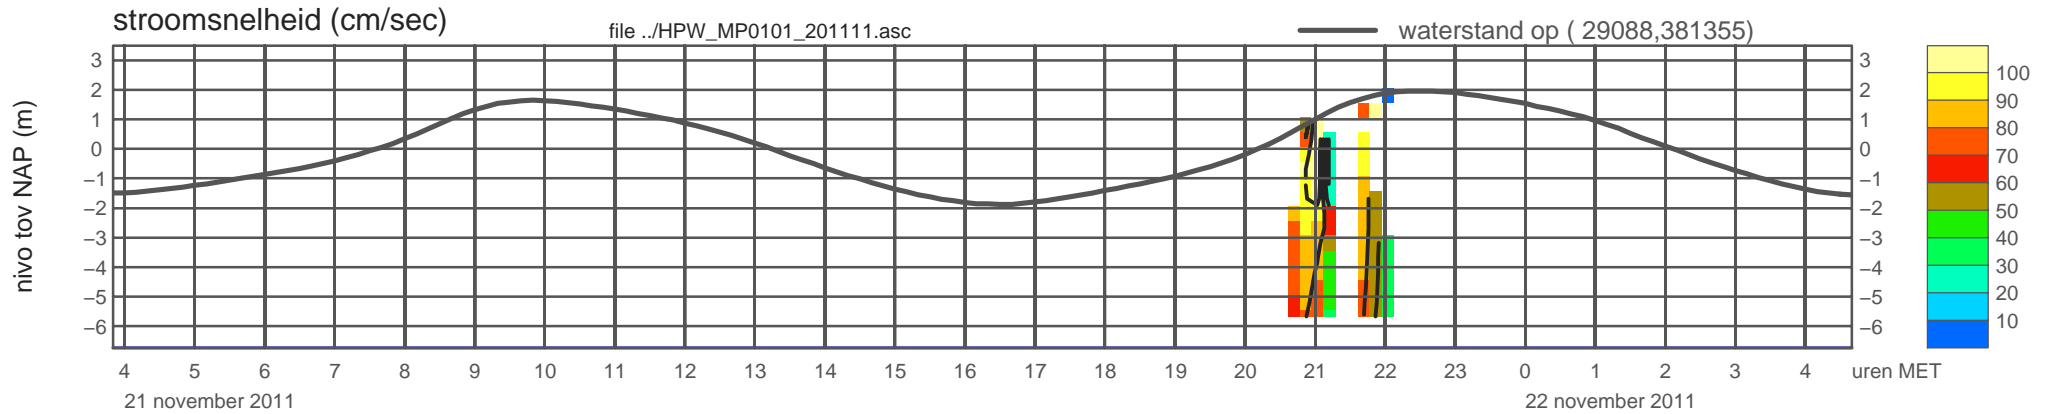

registratie ADCP meetpunt HPW_MP0101_201111 (x=029088 , y=381355 ,h=NAP -6.73 m)