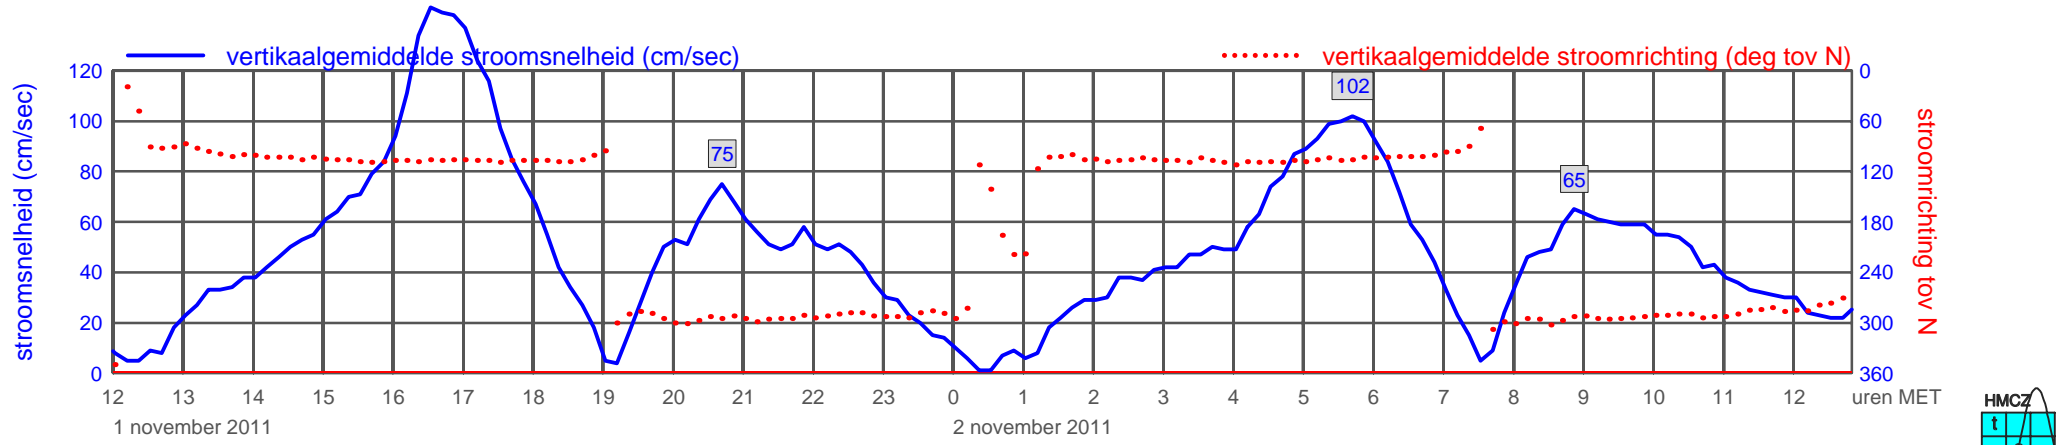

registratie ADCP meetpunt HPW_MP0101_201111 (x=029088 , y=381355 ,h=NAP -6.73 m)

registratie ADCP meetpunt HPW_MP0101_201111 (x=029088 , y=381355 ,h=NAP -6.73 m)

rijkswaterstaat zeeland

registratie ADCP meetpunt HPW_MP0101_201111 (x=029088 , y=381355 ,h=NAP -6.73 m)

rijkswaterstaat zeeland

registratie ADCP meetpunt HPW_MP0101_201111 (x=029088 , y=381355 ,h=NAP -6.73 m)

rijkswaterstaat zeeland

registratie ADCP meetpunt HPW_MP0101_201111 (x=029088 , y=381355 ,h=NAP -6.73 m)

registratie ADCP meetpunt HPW_MP0101_201111 (x=029088 , y=381355 ,h=NAP -6.73 m)

registratie ADCP meetpunt HPW_MP0101_201111 (x=029088 , y=381355 ,h=NAP -6.73 m)

registratie ADCP meetpunt HPW_MP0101_201111 (x=029088 , y=381355 ,h=NAP -6.73 m)