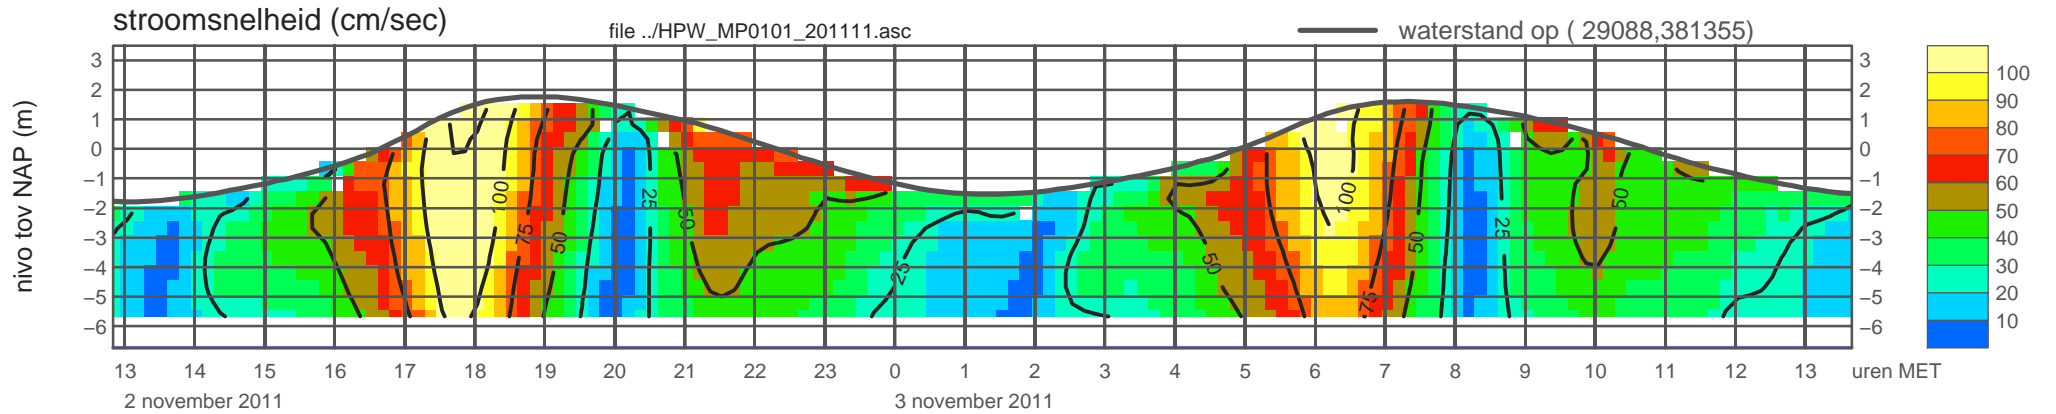

registratie ADCP meetpunt HPW_MP0101_201111 (x=029088 , y=381355 ,h=NAP -6.73 m)

registratie ADCP meetpunt HPW_MP0101_201111 (x=029088 , y=381355 ,h=NAP -6.73 m)

rijkswaterstaat zeeland

registratie ADCP meetpunt HPW_MP0101_201111 (x=029088 , y=381355 ,h=NAP -6.73 m)

rijkswaterstaat zeeland

registratie ADCP meetpunt HPW_MP0101_201111 (x=029088 , y=381355 ,h=NAP -6.73 m)

rijkswaterstaat zeeland

registratie ADCP meetpunt HPW_MP0101_201111 (x=029088 , y=381355 ,h=NAP -6.73 m)

registratie ADCP meetpunt HPW_MP0101_201111 (x=029088 , y=381355 ,h=NAP -6.73 m)

registratie ADCP meetpunt HPW_MP0101_201111 (x=029088 , y=381355 ,h=NAP -6.73 m)

registratie ADCP meetpunt HPW_MP0101_201111 (x=029088 , y=381355 ,h=NAP -6.73 m)