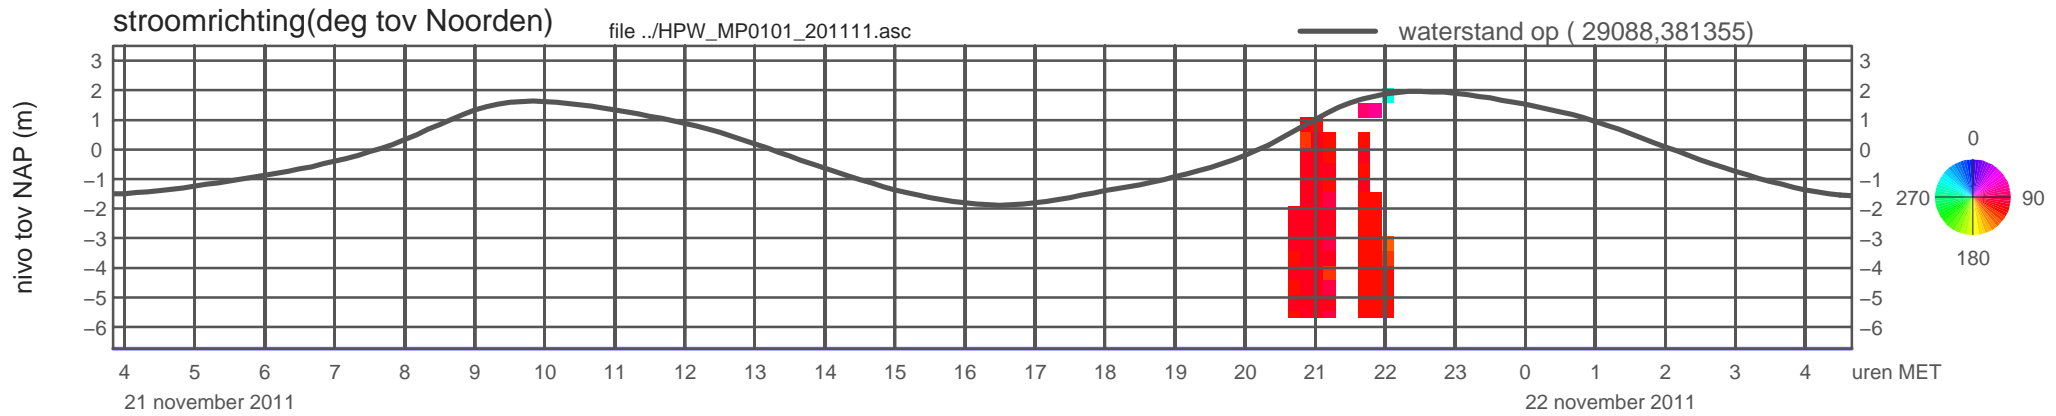

registratie ADCP meetpunt HPW_MP0101_201111 (x=029088 , y=381355 ,h=NAP -6.73 m)