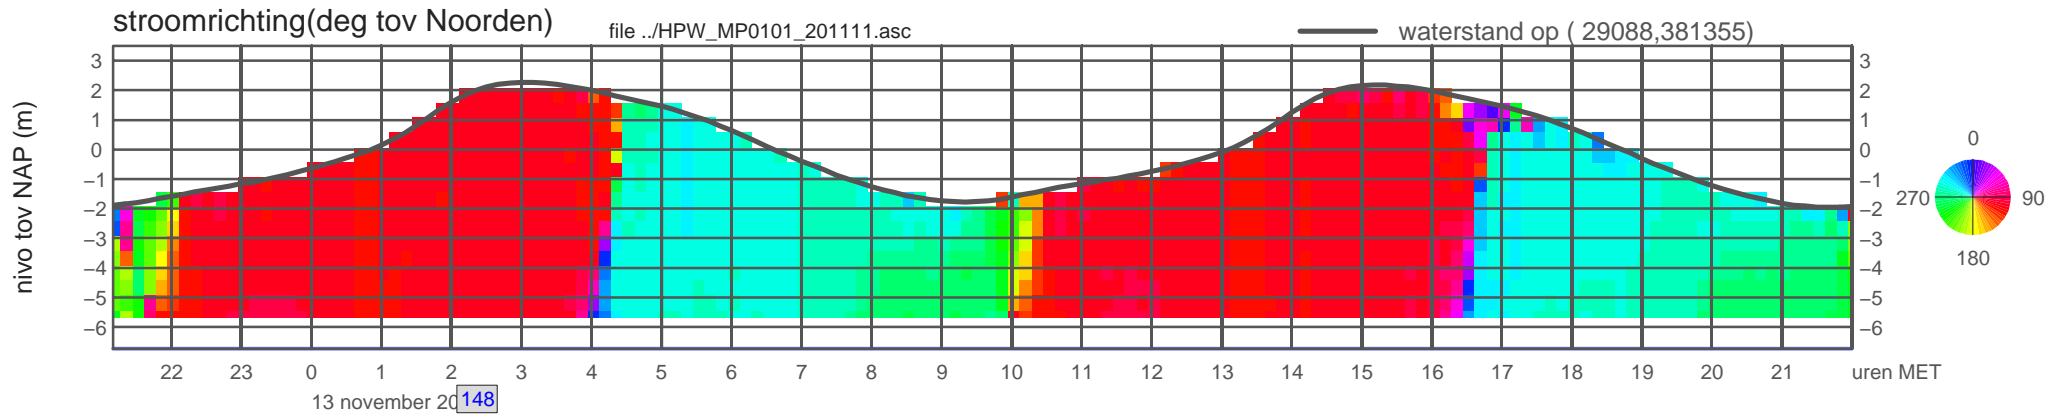

registratie ADCP meetpunt HPW_MP0101_201111 (x=029088 , y=381355 ,h=NAP -6.73 m)

registratie ADCP meetpunt HPW_MP0101_201111 (x=029088 , y=381355 ,h=NAP -6.73 m)

registratie ADCP meetpunt HPW_MP0101_201111 (x=029088 , y=381355 ,h=NAP -6.73 m)