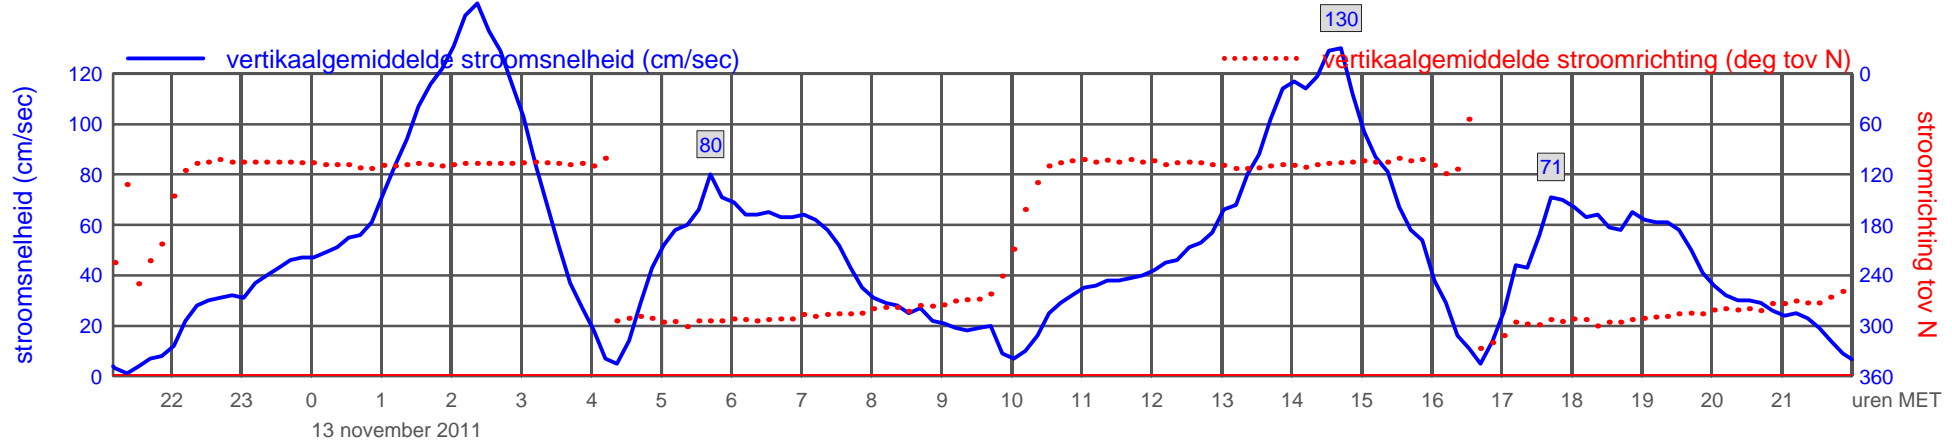

registratie ADCP meetpunt HPW_MP0101_201111 (x=029088 , y=381355 ,h=NAP -6.73 m)

registratie ADCP meetpunt HPW_MP0101_201111 (x=029088 , y=381355 ,h=NAP -6.73 m)

registratie ADCP meetpunt HPW_MP0101_201111 (x=029088 , y=381355 ,h=NAP -6.73 m)