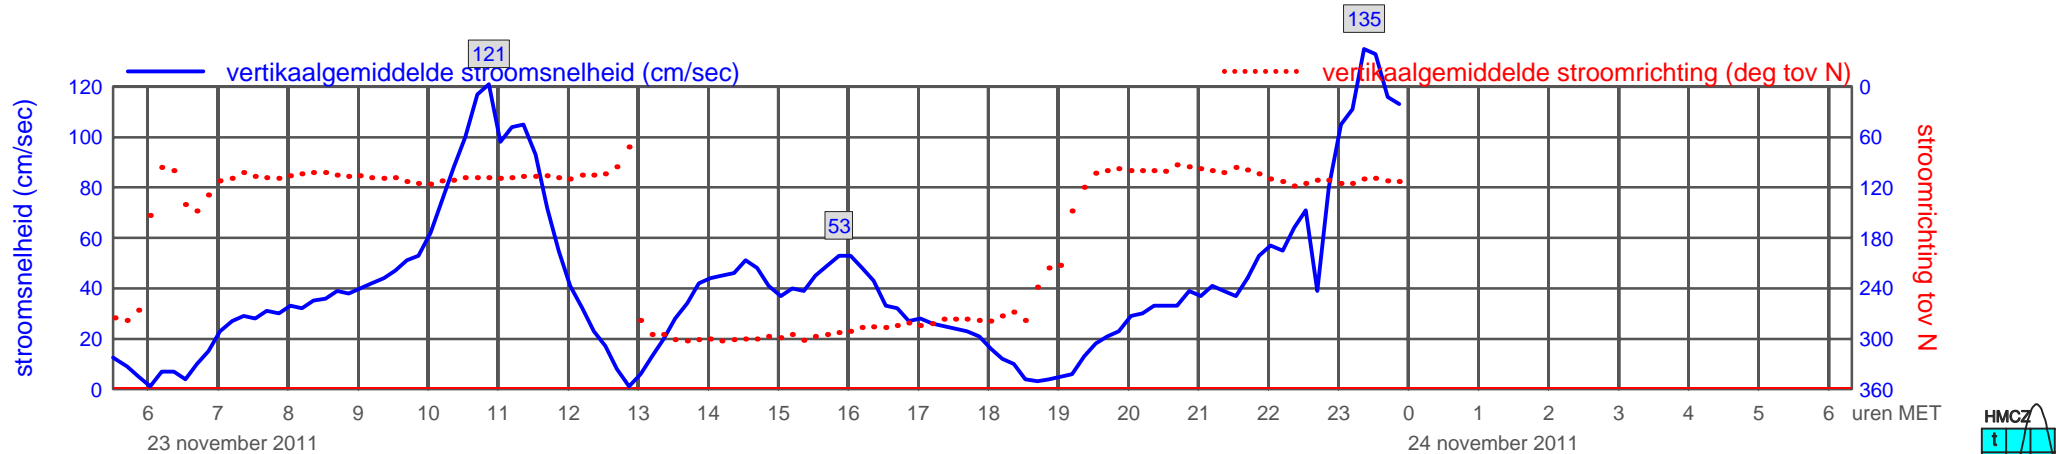

registratie ADCP meetpunt HPW_MP0101_201111 (x=029088 , y=381355 ,h=NAP -6.73 m)

registratie ADCP meetpunt HPW_MP0101_201111 (x=029088 , y=381355 ,h=NAP -6.73 m)

registratie ADCP meetpunt HPW_MP0101_201111 (x=029088 , y=381355 ,h=NAP -6.73 m)