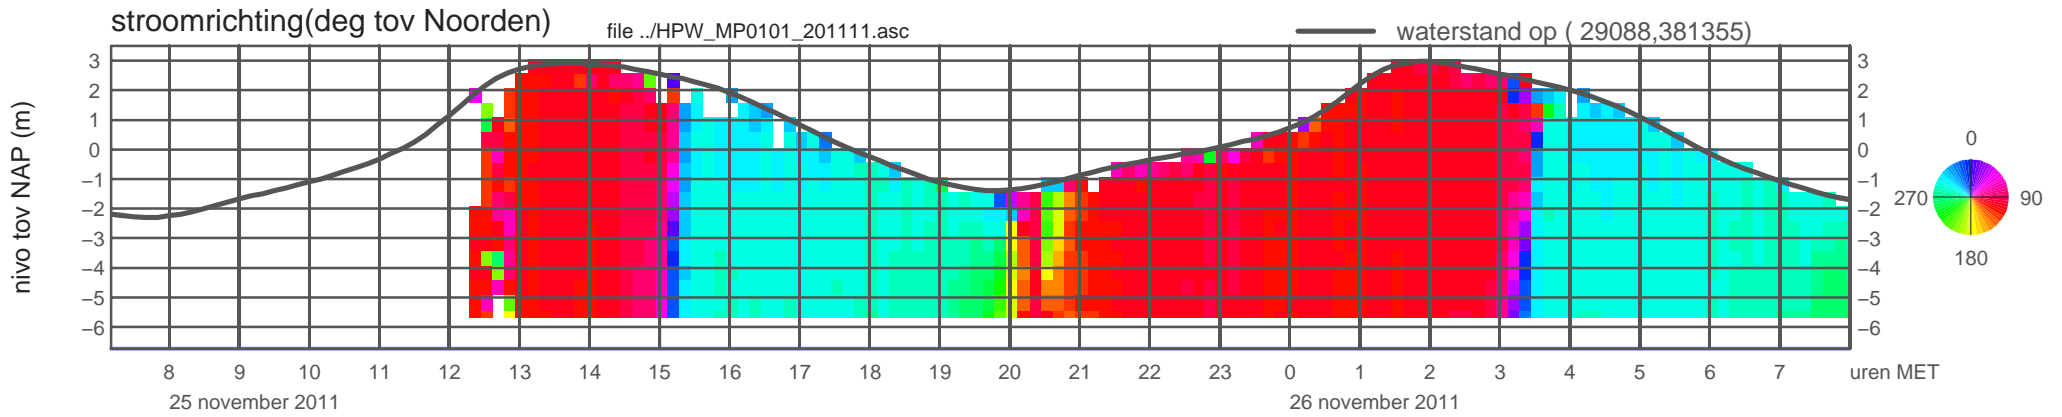

registratie ADCP meetpunt HPW_MP0101_201111 (x=029088 , y=381355 ,h=NAP -6.73 m)