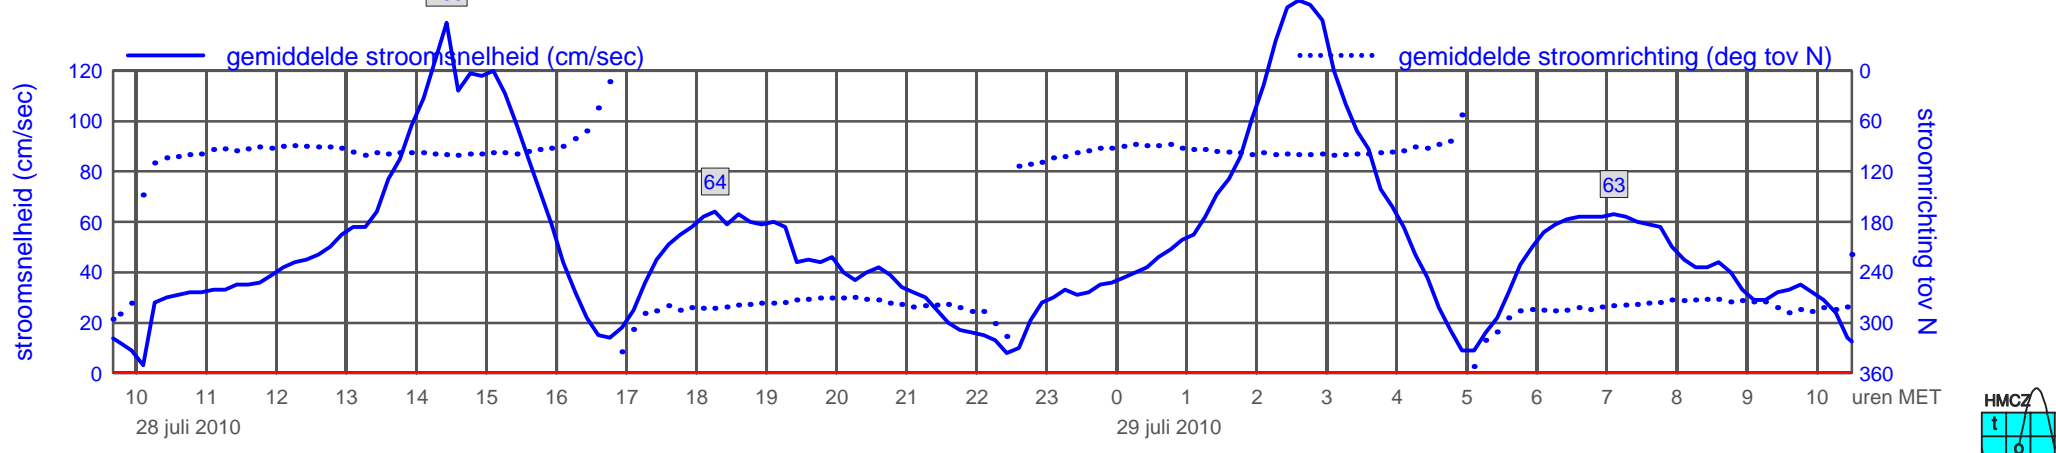

# registratie ADCP meetpunt HPW\_MP0101\_201008 ( x=029418 , y=381280 ,h=NAP -4.35 m )