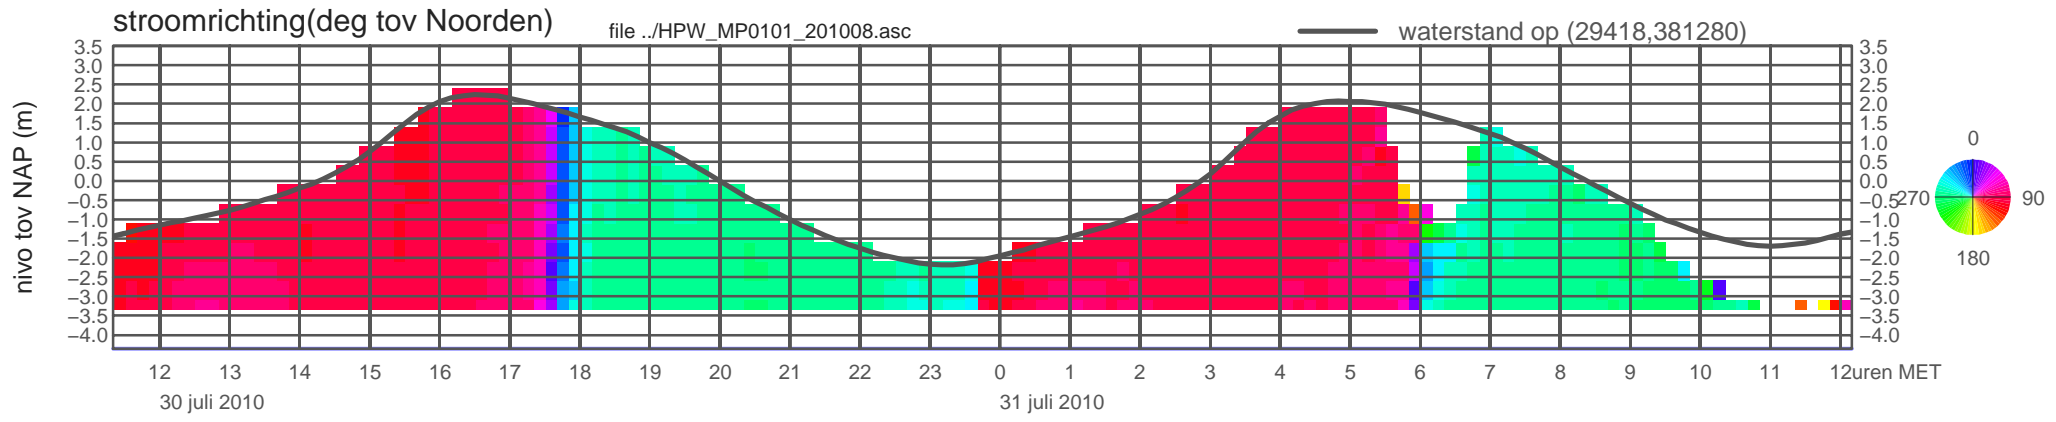

registratie ADCP meetpunt HPW_MP0101_201008 (x=029418 , y=381280 ,h=NAP -4.35 m)