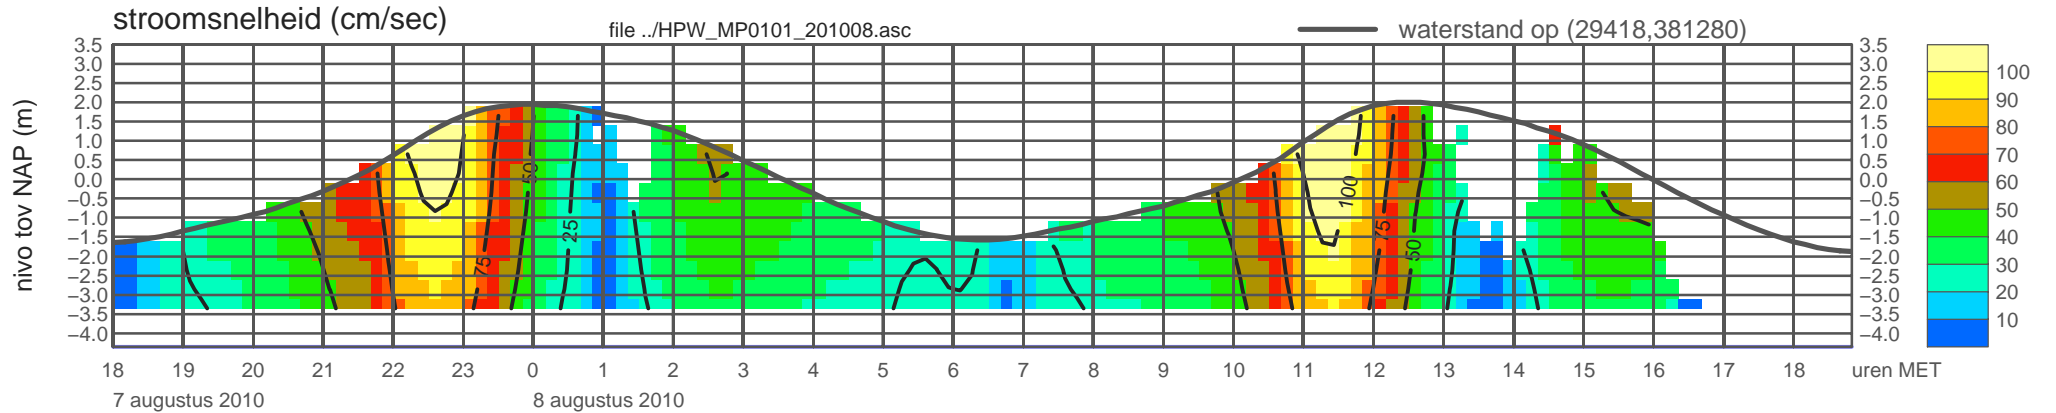

registratie ADCP meetpunt HPW_MP0101_201008 (x=029418 , y=381280 ,h=NAP -4.35 m)