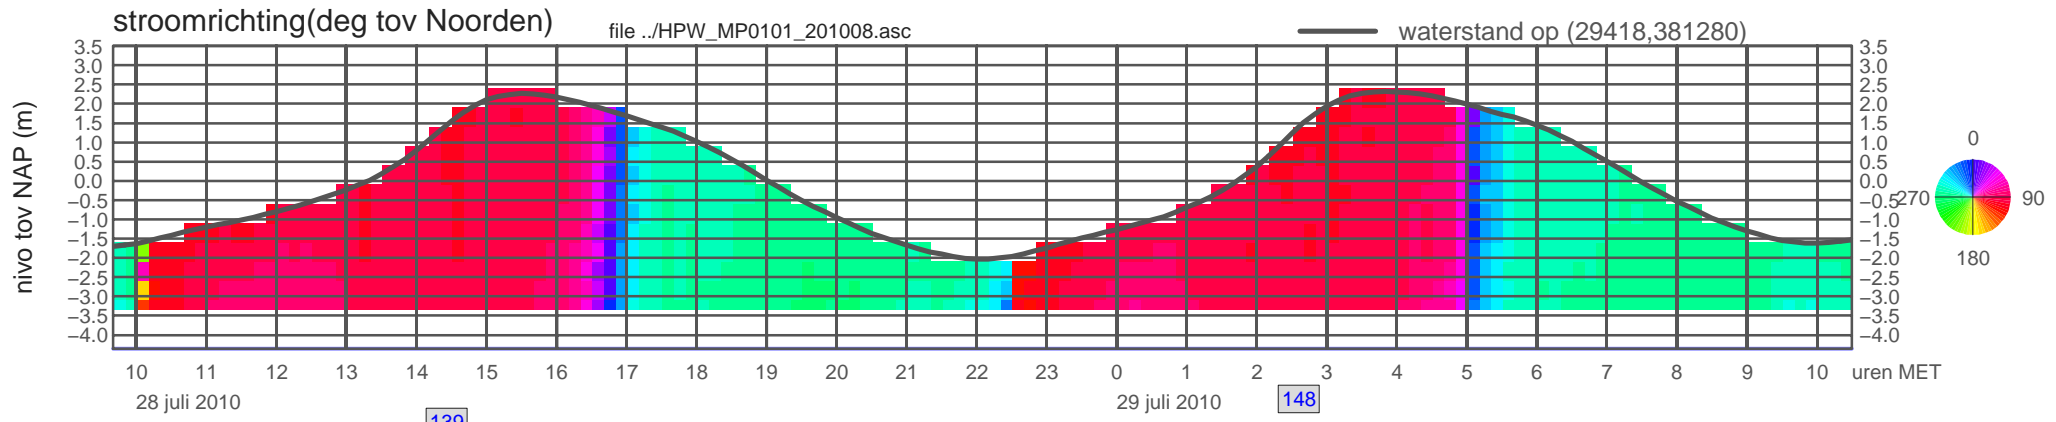

# registratie ADCP meetpunt HPW\_MP0101\_201008 ( x=029418 , y=381280 ,h=NAP -4.35 m )