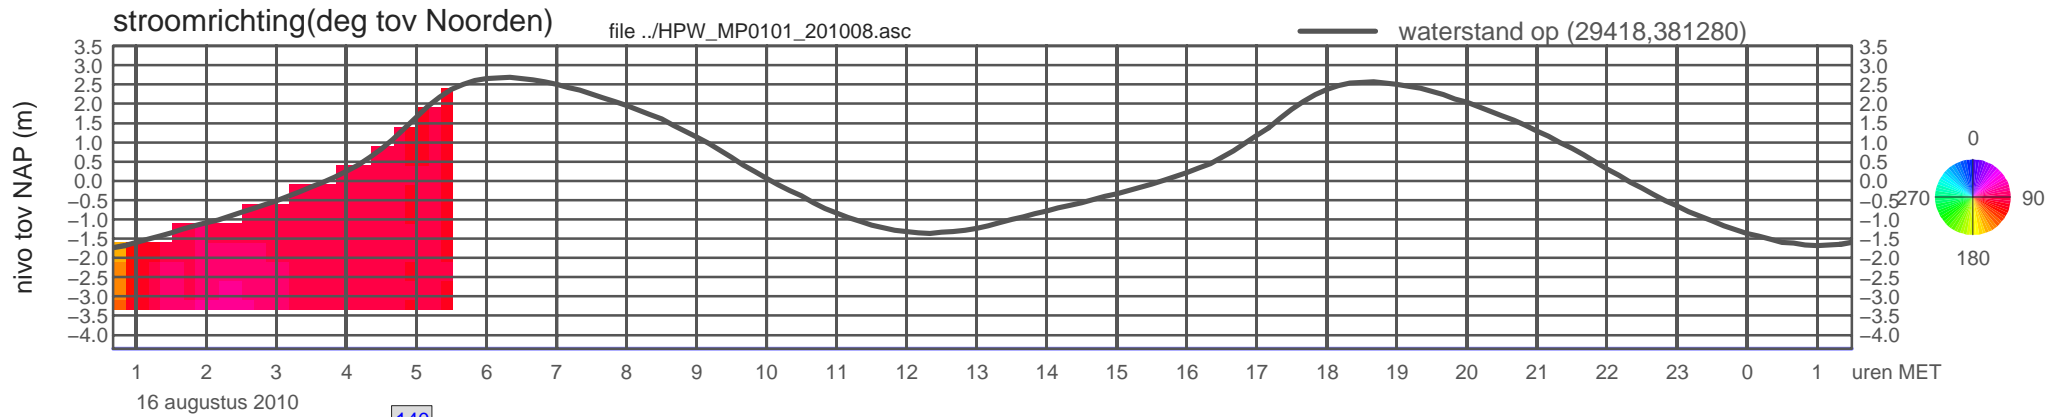

registratie ADCP meetpunt HPW_MP0101_201008 (x=029418 , y=381280 ,h=NAP -4.35 m)