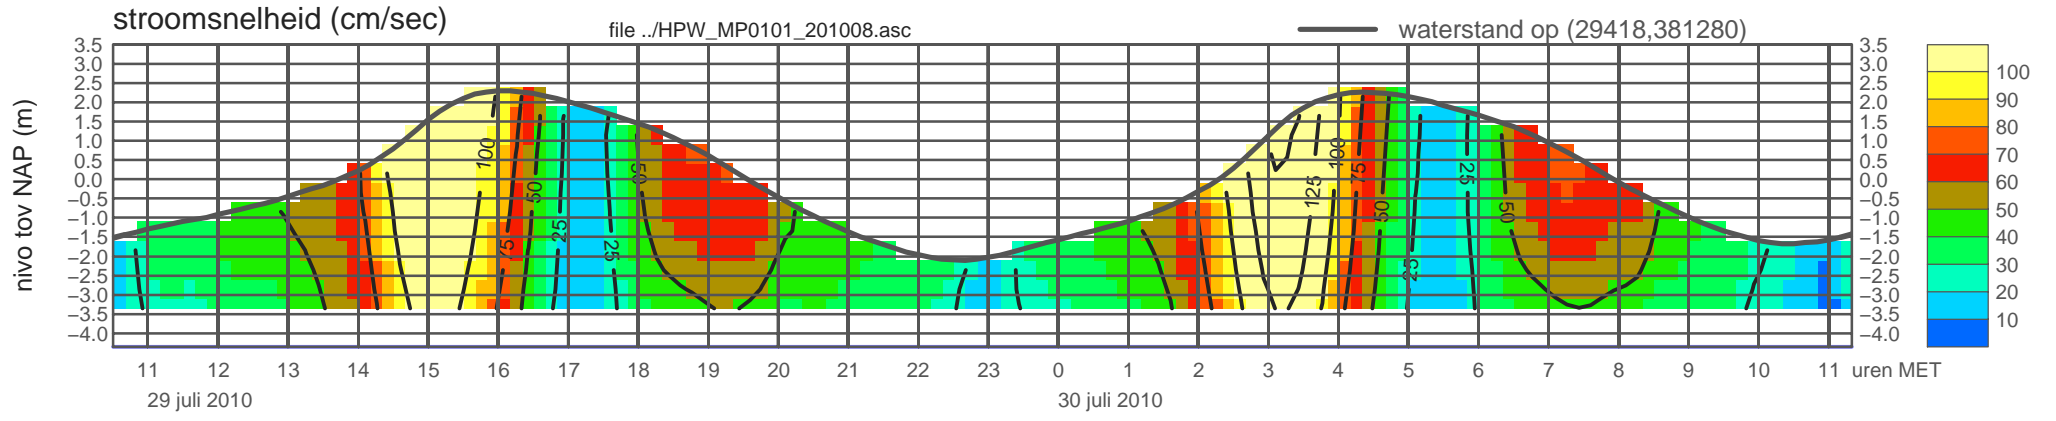

# registratie ADCP meetpunt HPW\_MP0101\_201008 ( x=029418 , y=381280 ,h=NAP -4.35 m )