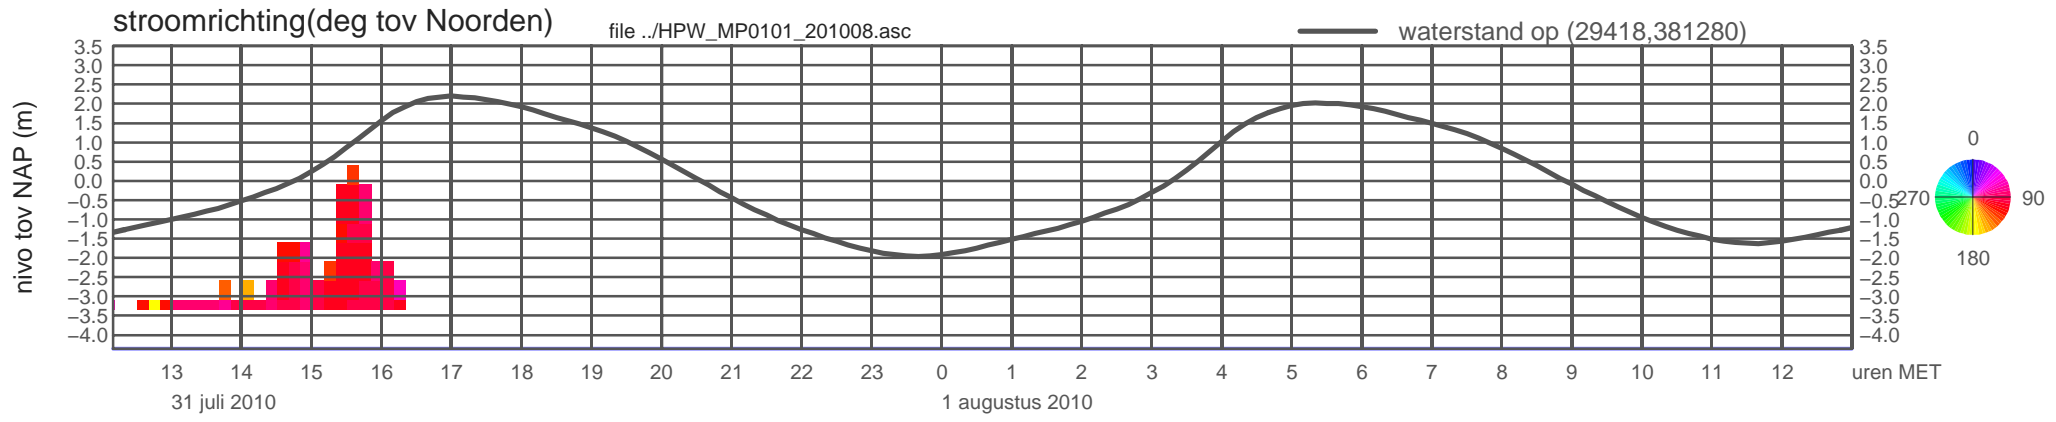

registratie ADCP meetpunt HPW_MP0101_201008 (x=029418 , y=381280 ,h=NAP -4.35 m)