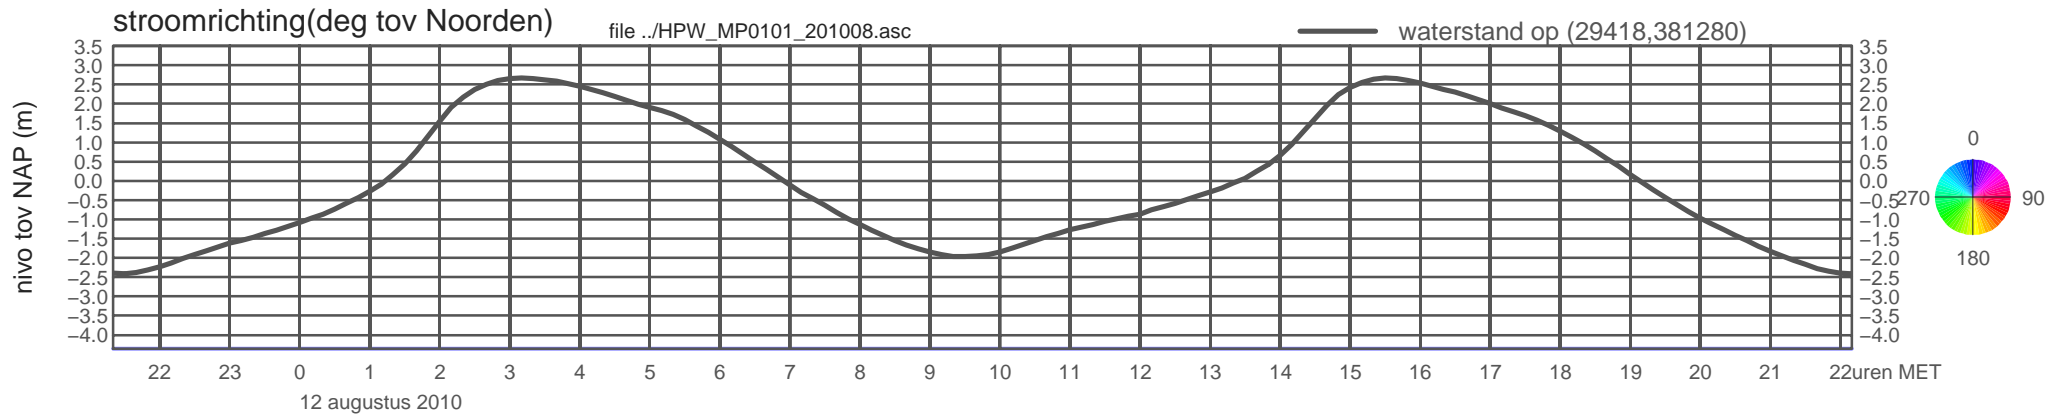

registratie ADCP meetpunt HPW_MP0101_201008 (x=029418 , y=381280 ,h=NAP -4.35 m)