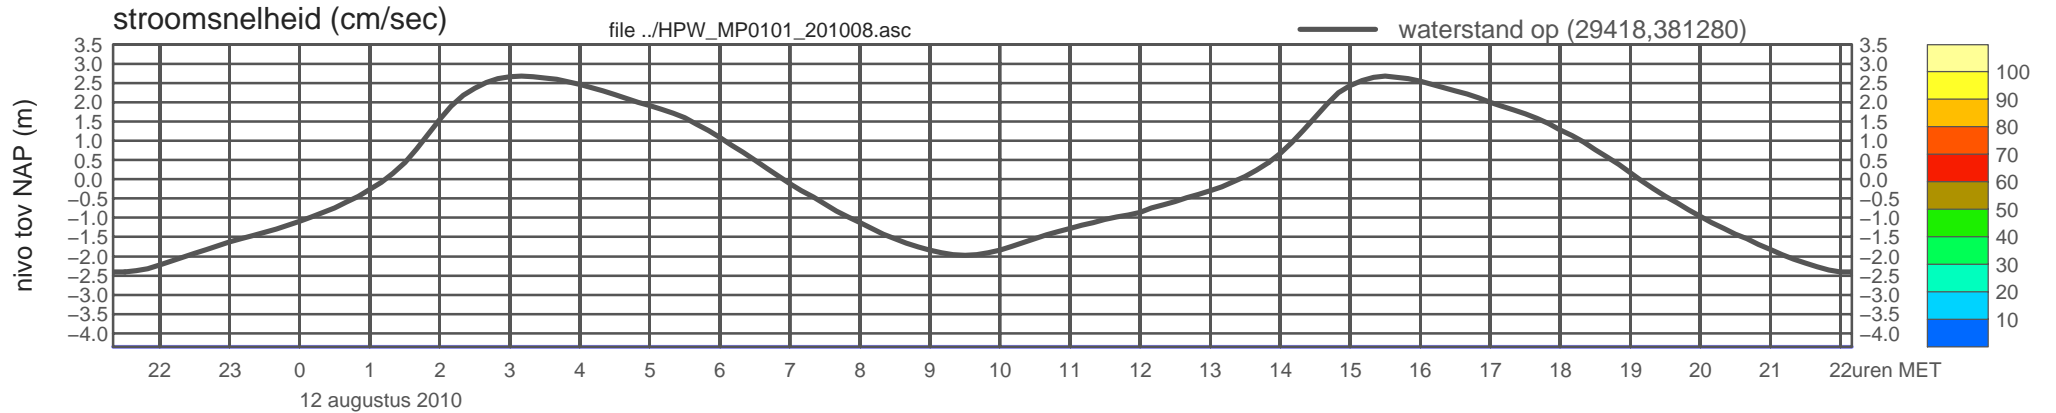

registratie ADCP meetpunt HPW_MP0101_201008 (x=029418 , y=381280 ,h=NAP -4.35 m)