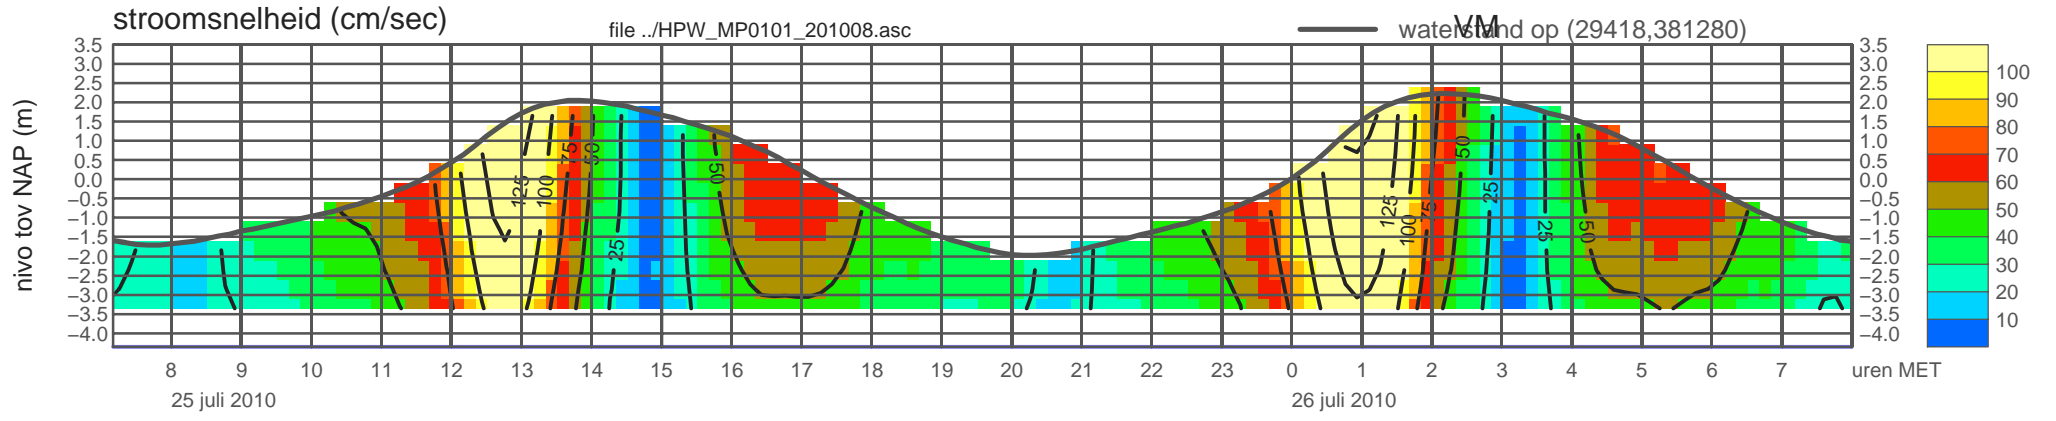

registratie ADCP meetpunt HPW_MP0101_201008 (x=029418 , y=381280 ,h=NAP -4.35 m)