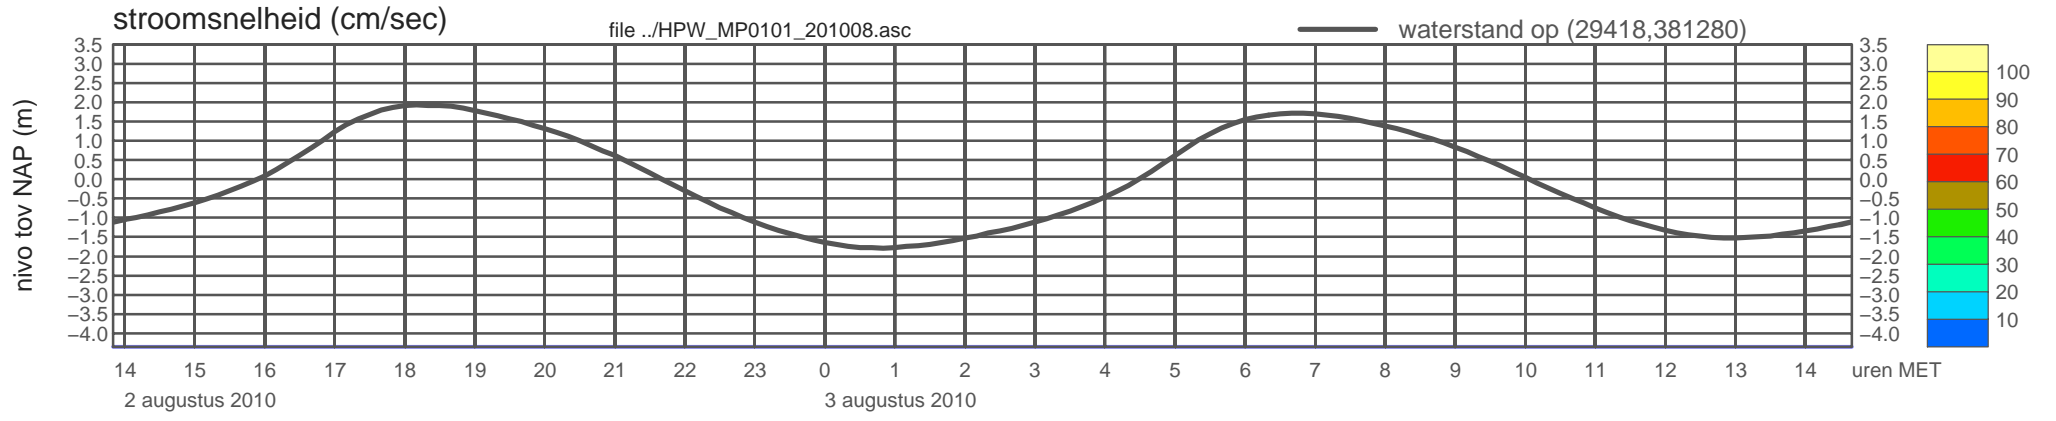

registratie ADCP meetpunt HPW_MP0101_201008 (x=029418 , y=381280 ,h=NAP -4.35 m)