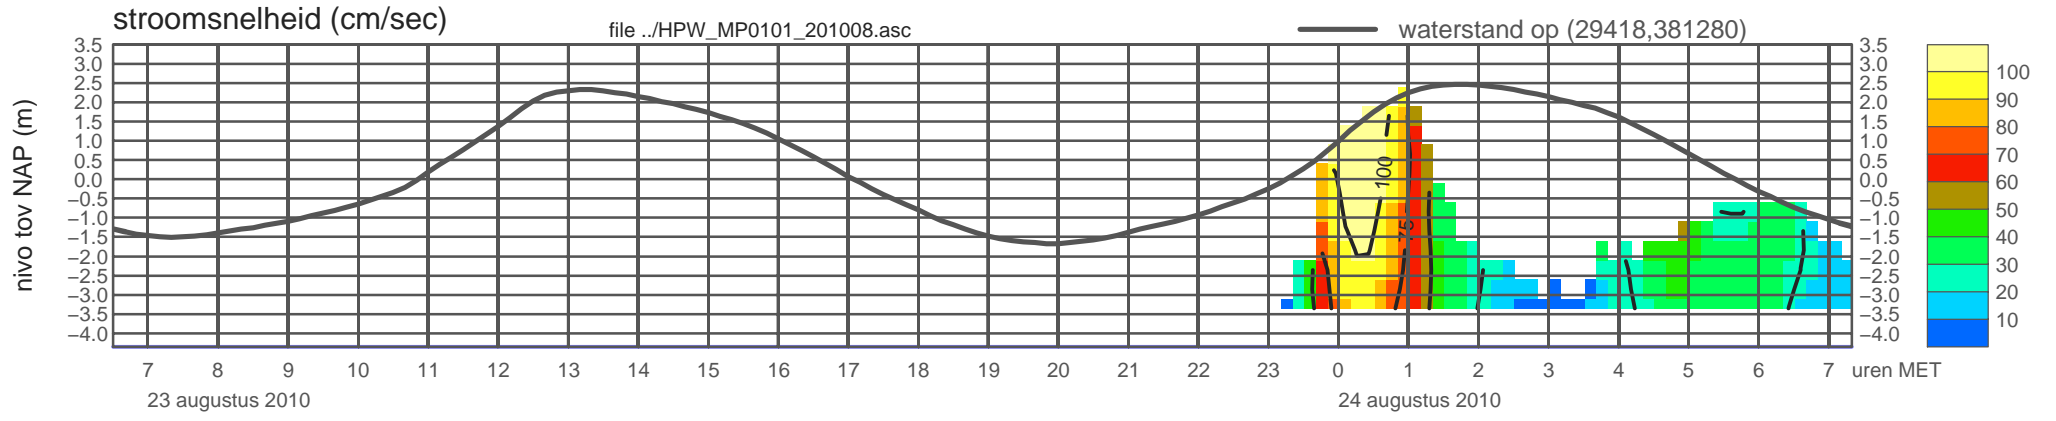

registratie ADCP meetpunt HPW_MP0101_201008 (x=029418 , y=381280 ,h=NAP -4.35 m)