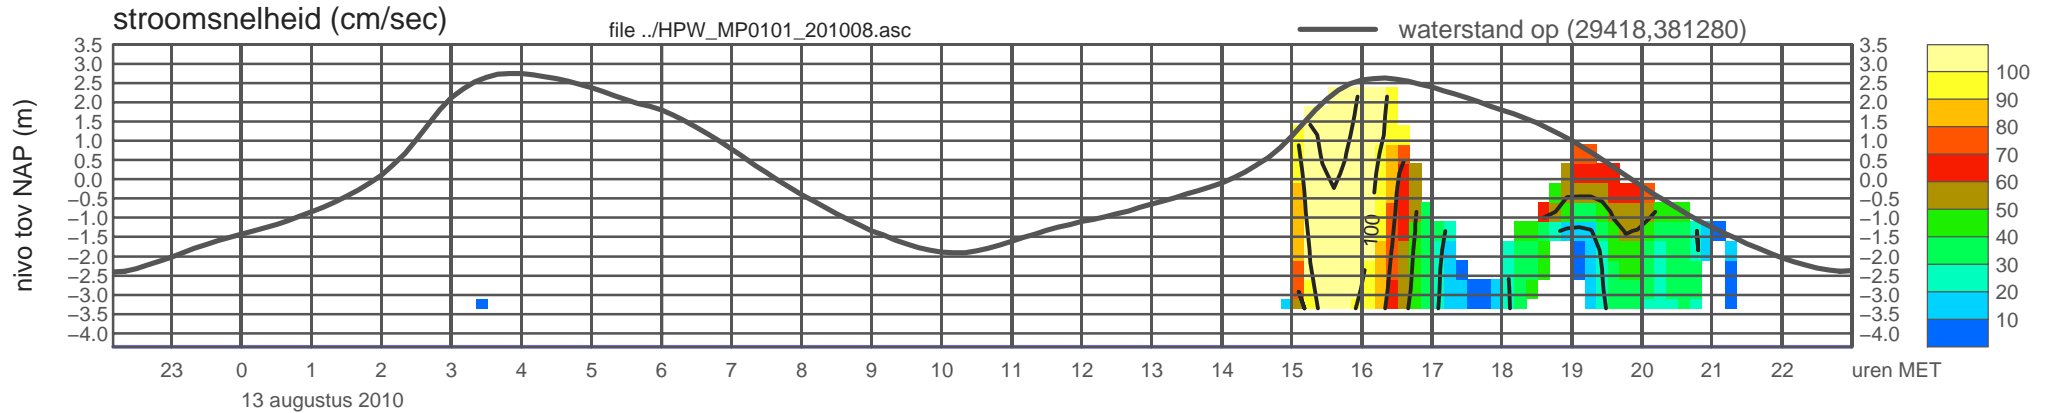

registratie ADCP meetpunt HPW_MP0101_201008 (x=029418 , y=381280 ,h=NAP -4.35 m)