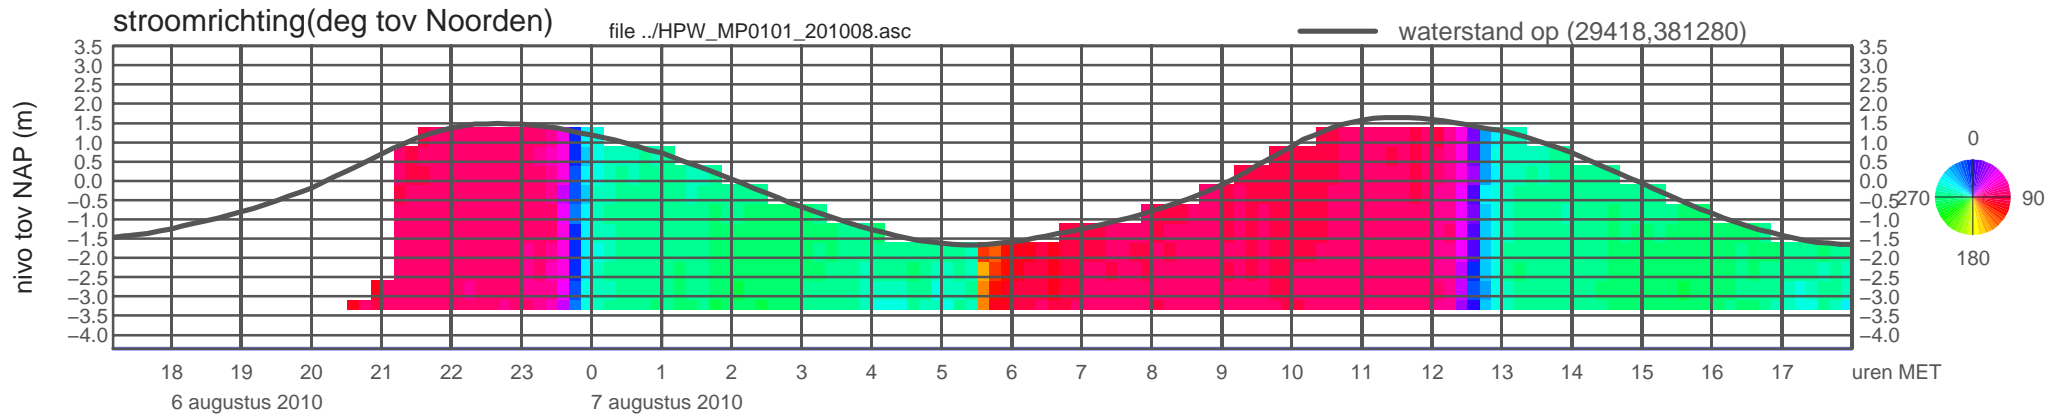

registratie ADCP meetpunt HPW_MP0101_201008 (x=029418 , y=381280 ,h=NAP -4.35 m)

rijkswaterstaat zeeland