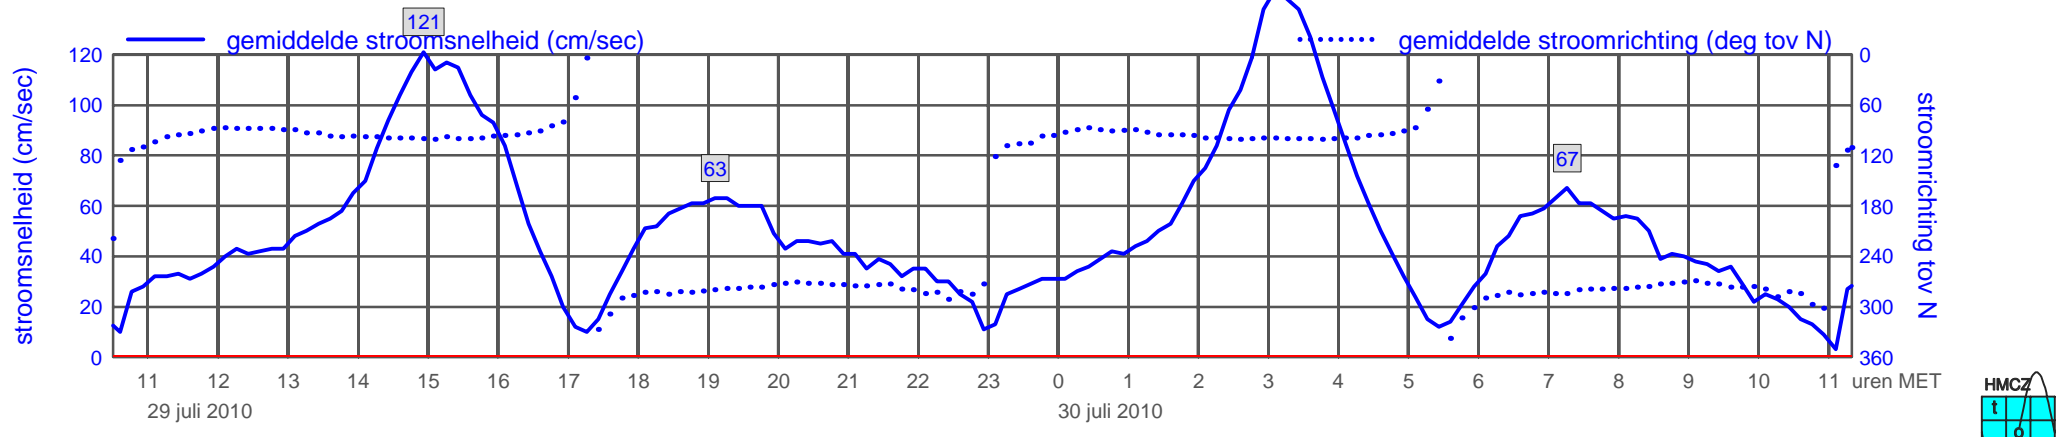

# registratie ADCP meetpunt HPW\_MP0101\_201008 ( x=029418 , y=381280 ,h=NAP -4.35 m )