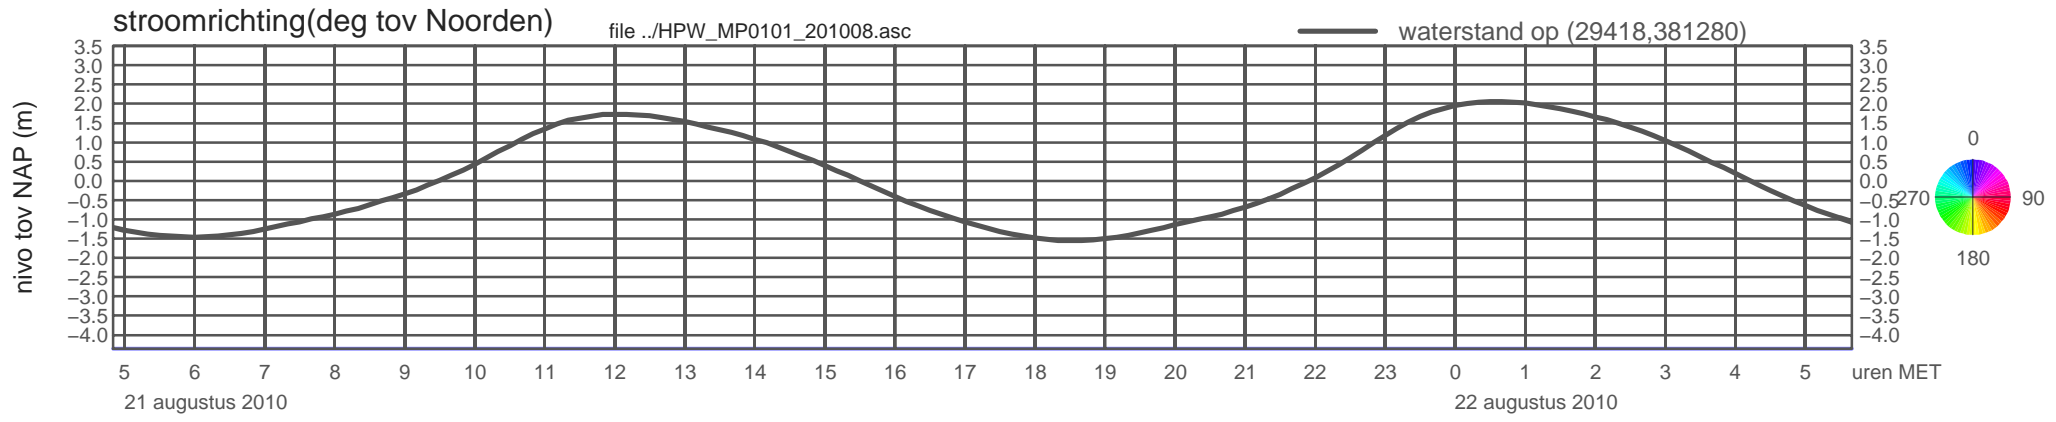

registratie ADCP meetpunt HPW_MP0101_201008 (x=029418 , y=381280 ,h=NAP -4.35 m)