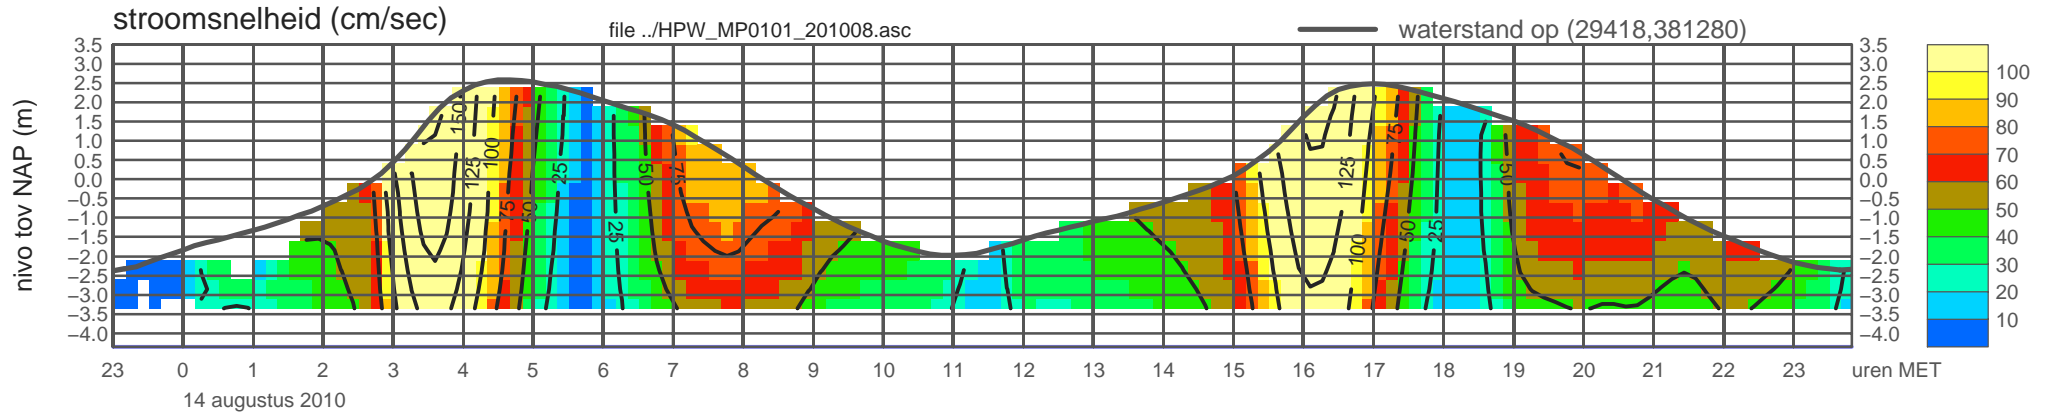

registratie ADCP meetpunt HPW_MP0101_201008 (x=029418 , y=381280 ,h=NAP -4.35 m)