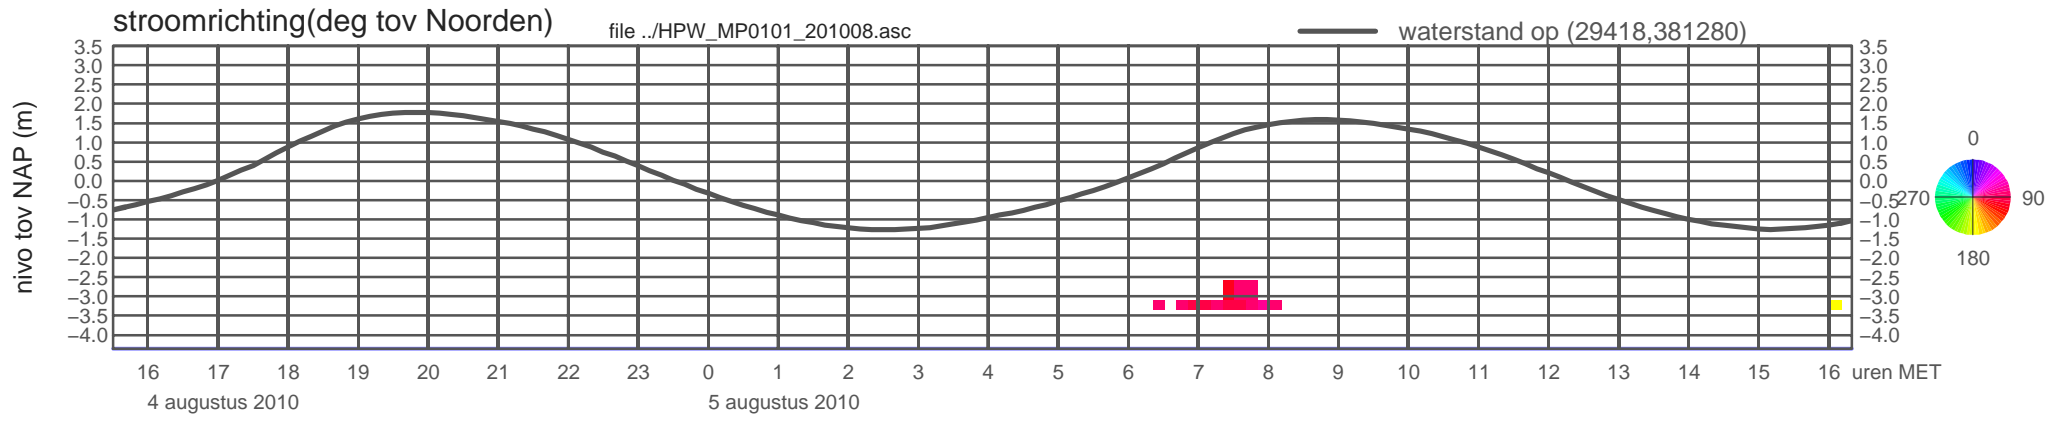

registratie ADCP meetpunt HPW_MP0101_201008 (x=029418 , y=381280 ,h=NAP -4.35 m)