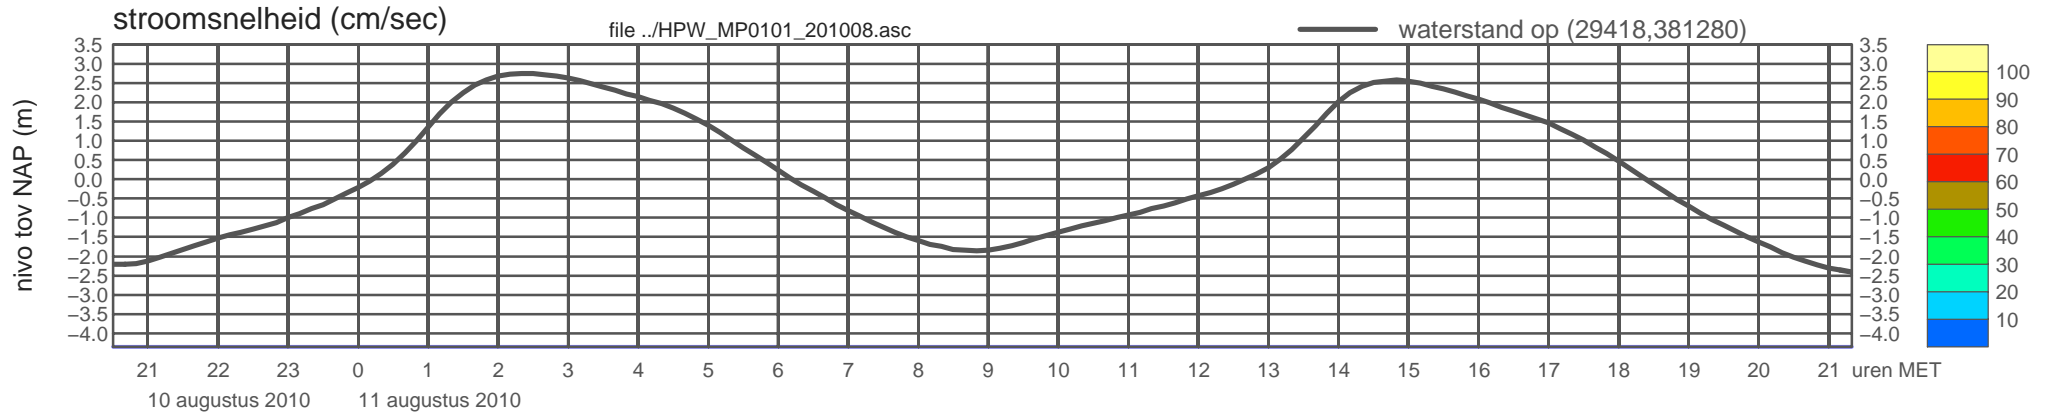

registratie ADCP meetpunt HPW_MP0101_201008 (x=029418 , y=381280 ,h=NAP -4.35 m)