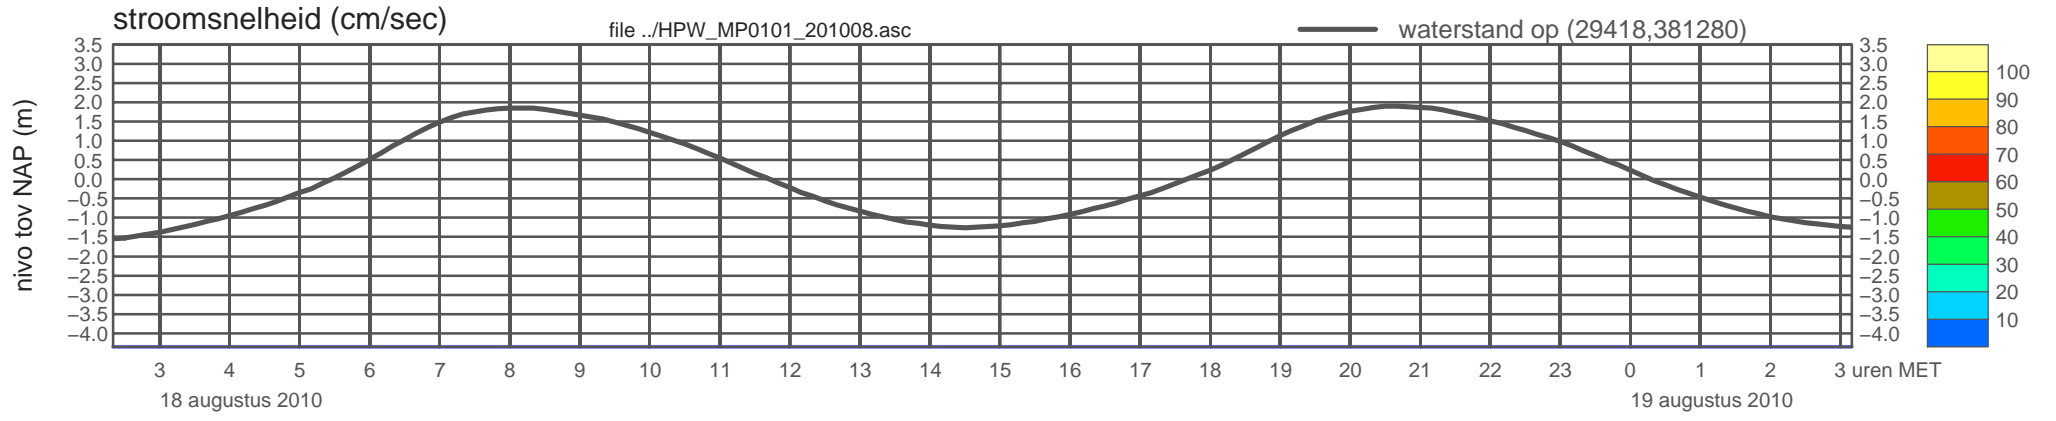

registratie ADCP meetpunt HPW_MP0101_201008 (x=029418 , y=381280 ,h=NAP -4.35 m)