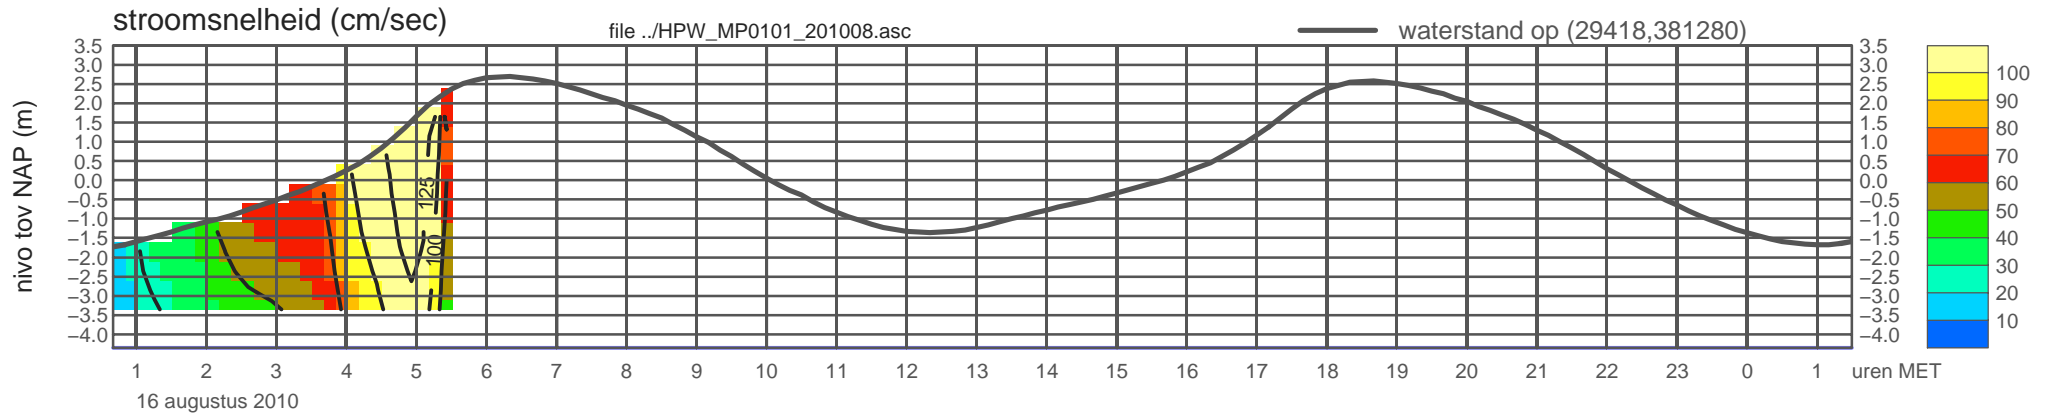

registratie ADCP meetpunt HPW_MP0101_201008 (x=029418 , y=381280 ,h=NAP -4.35 m)