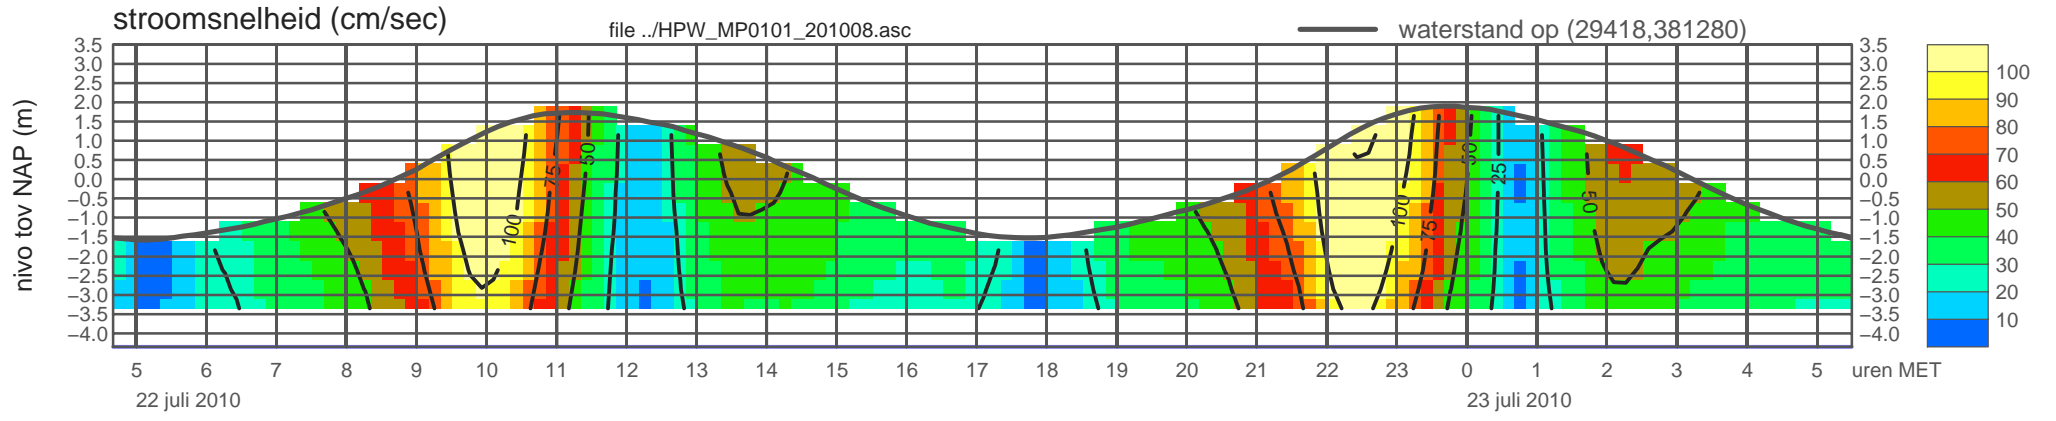

# registratie ADCP meetpunt HPW\_MP0101\_201008 ( x=029418 , y=381280 ,h=NAP -4.35 m )