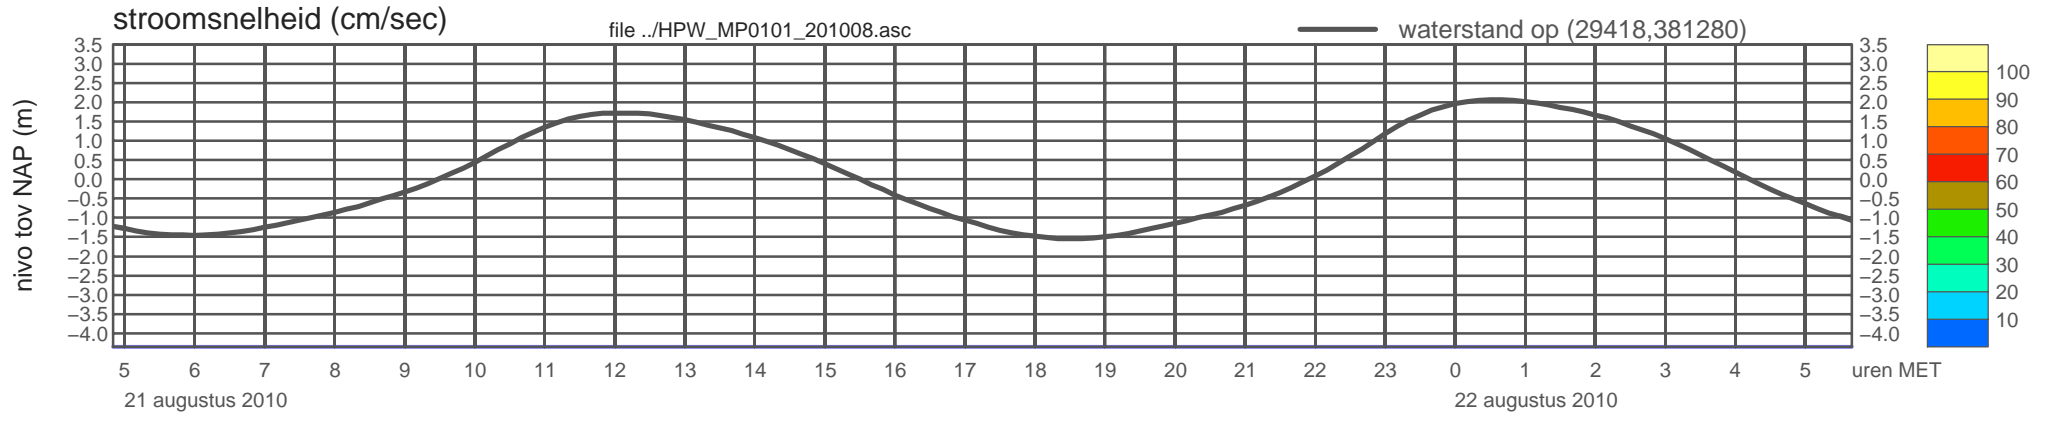

registratie ADCP meetpunt HPW_MP0101_201008 (x=029418 , y=381280 ,h=NAP -4.35 m)