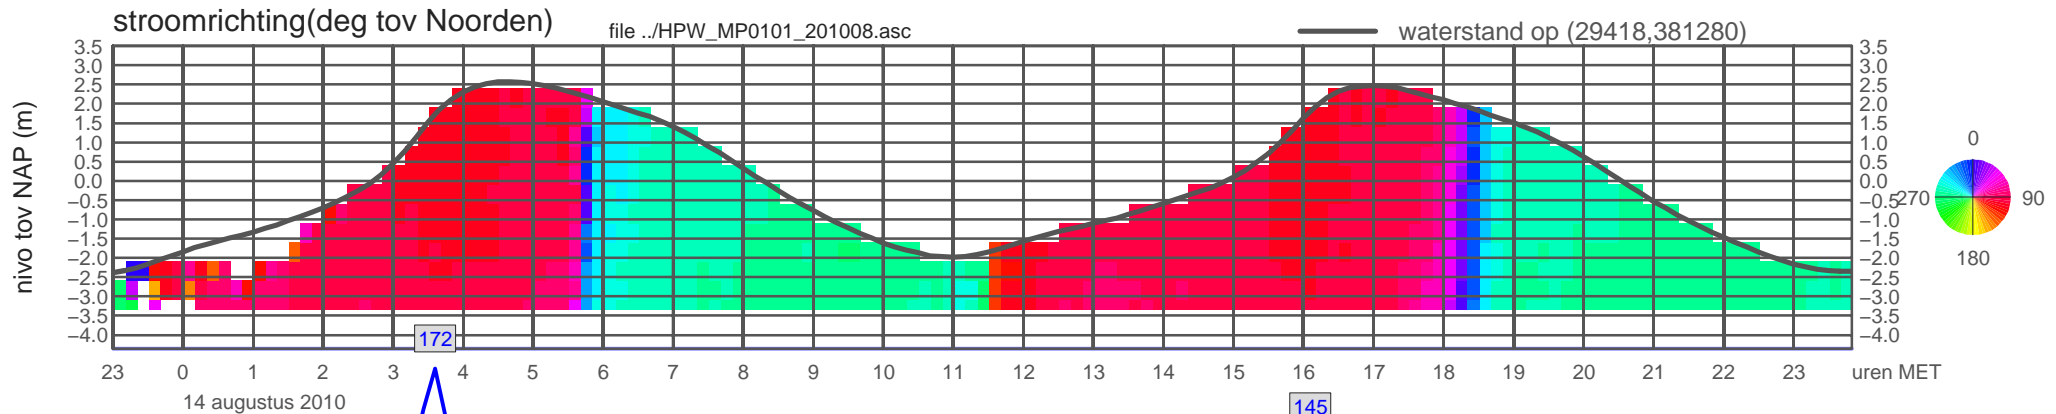

registratie ADCP meetpunt HPW_MP0101_201008 (x=029418 , y=381280 ,h=NAP -4.35 m)