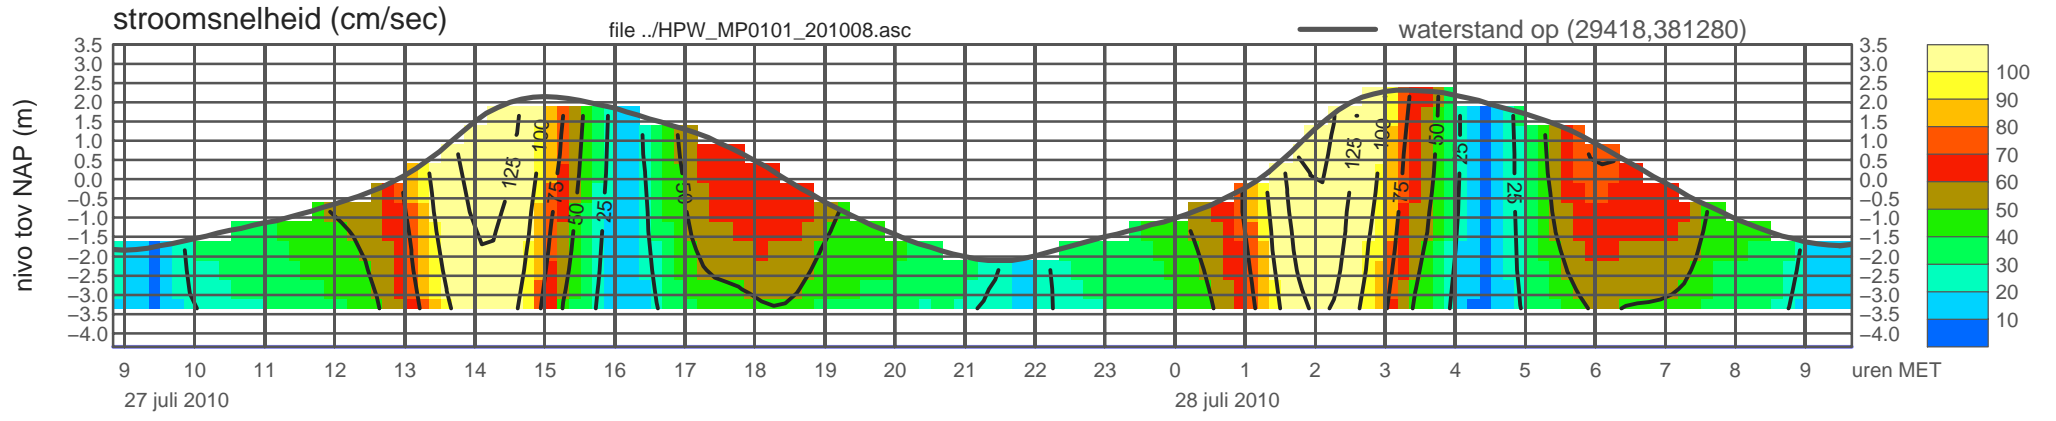

registratie ADCP meetpunt HPW_MP0101_201008 (x=029418 , y=381280 ,h=NAP -4.35 m)