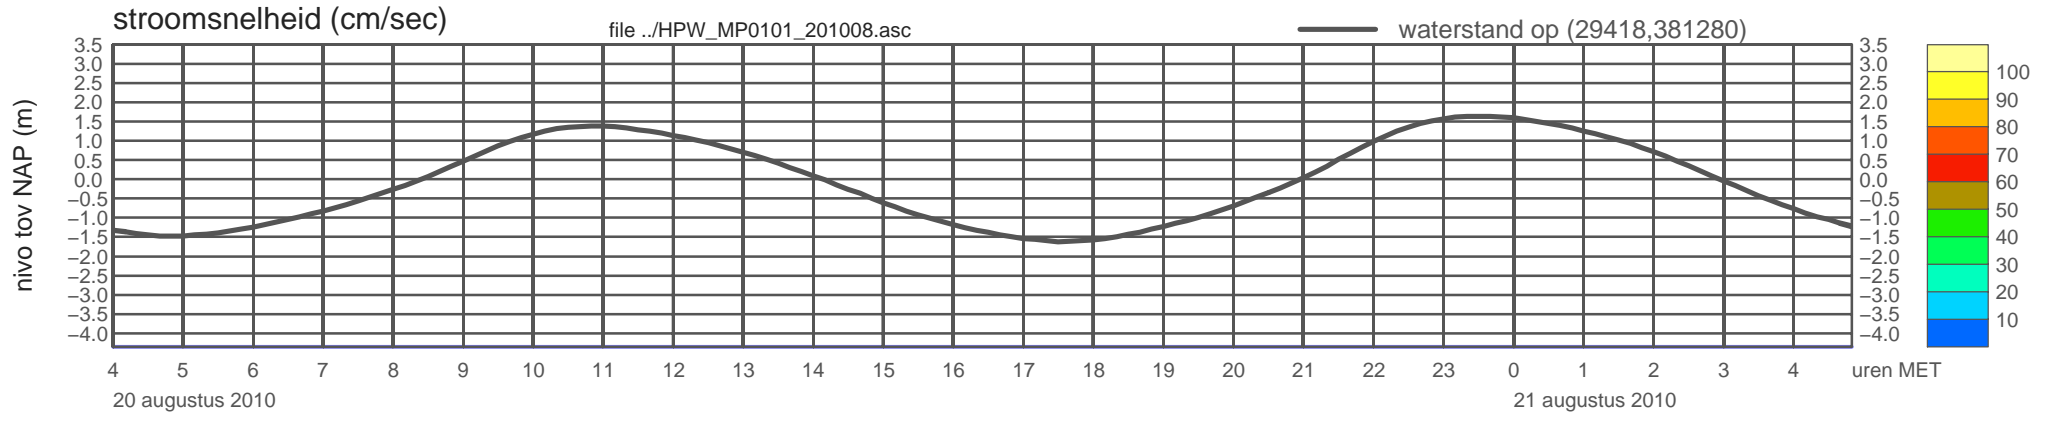

registratie ADCP meetpunt HPW_MP0101_201008 (x=029418 , y=381280 ,h=NAP -4.35 m)