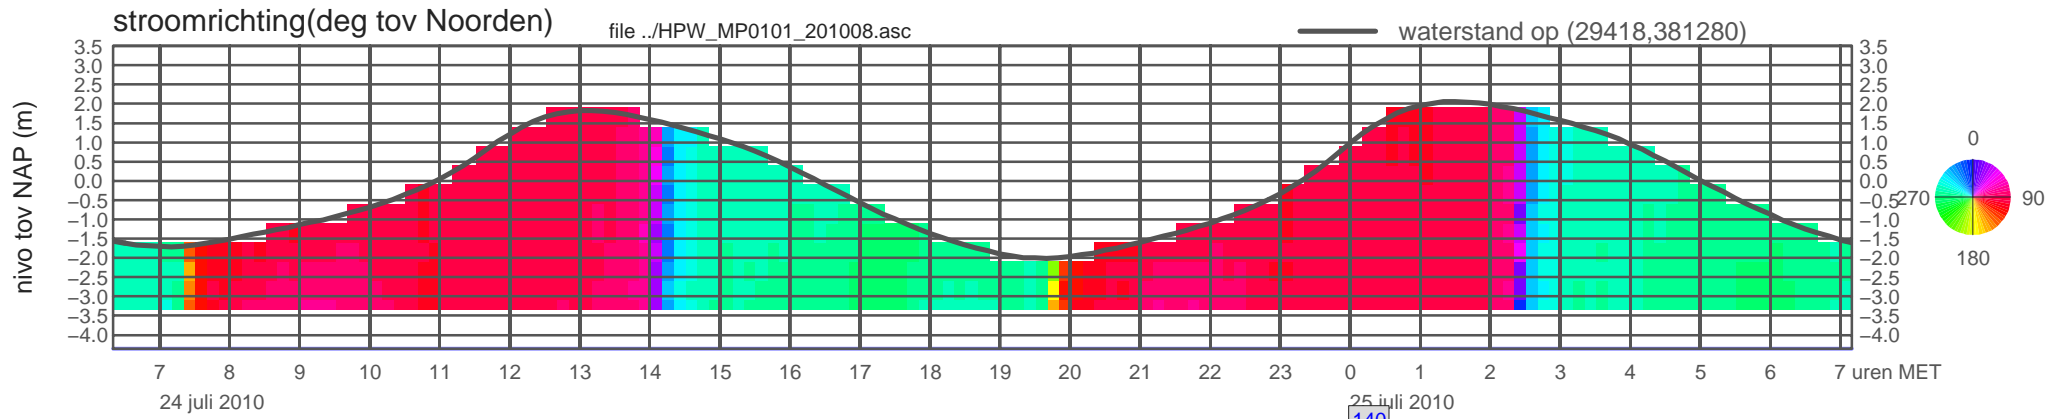

registratie ADCP meetpunt HPW_MP0101_201008 (x=029418 , y=381280 ,h=NAP -4.35 m)