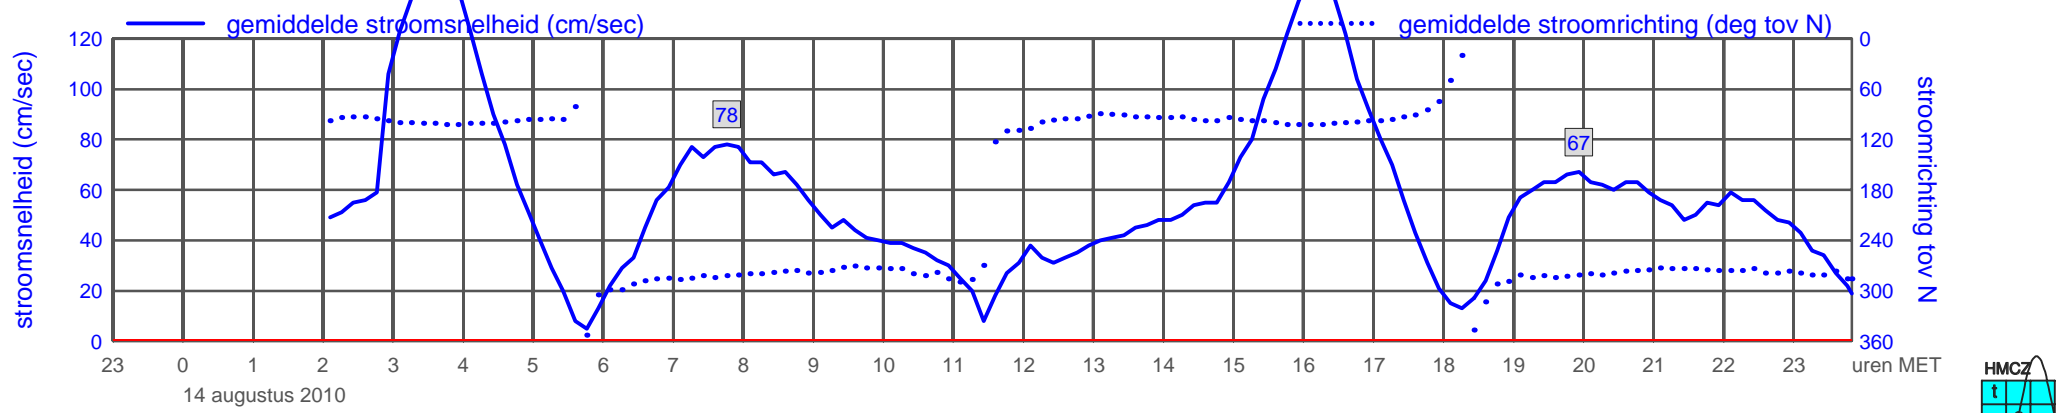

registratie ADCP meetpunt HPW_MP0101_201008 (x=029418 , y=381280 ,h=NAP -4.35 m)