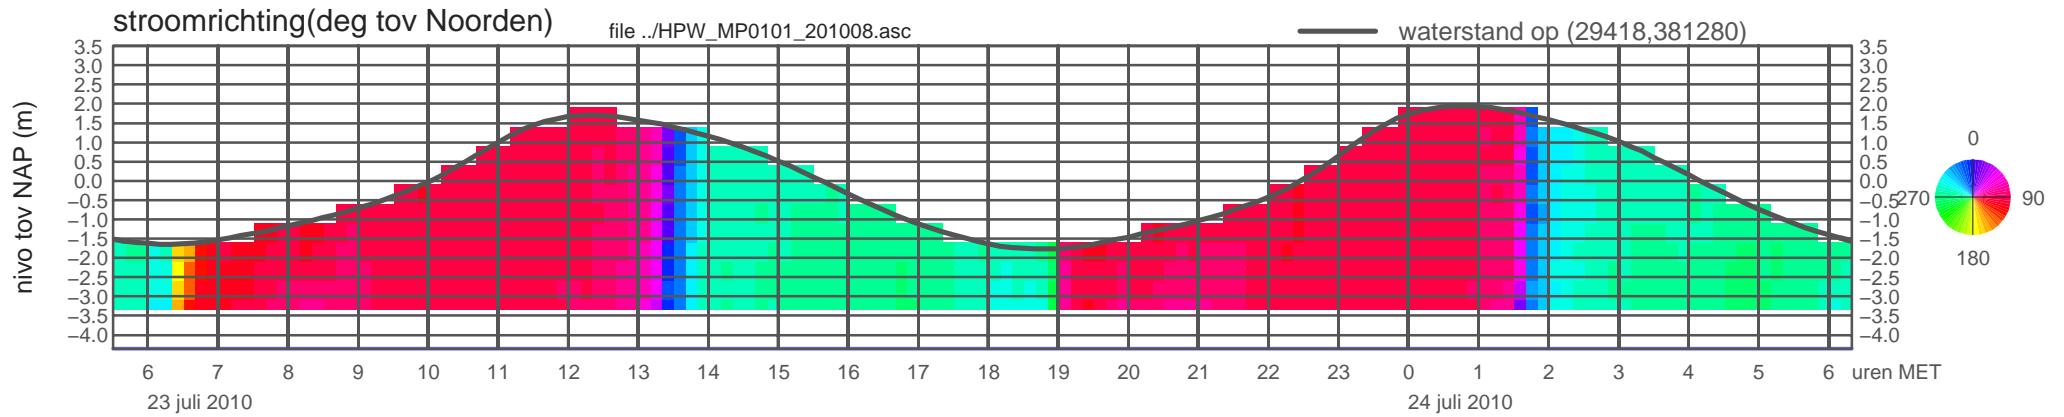

registratie ADCP meetpunt HPW_MP0101_201008 (x=029418 , y=381280 ,h=NAP -4.35 m)