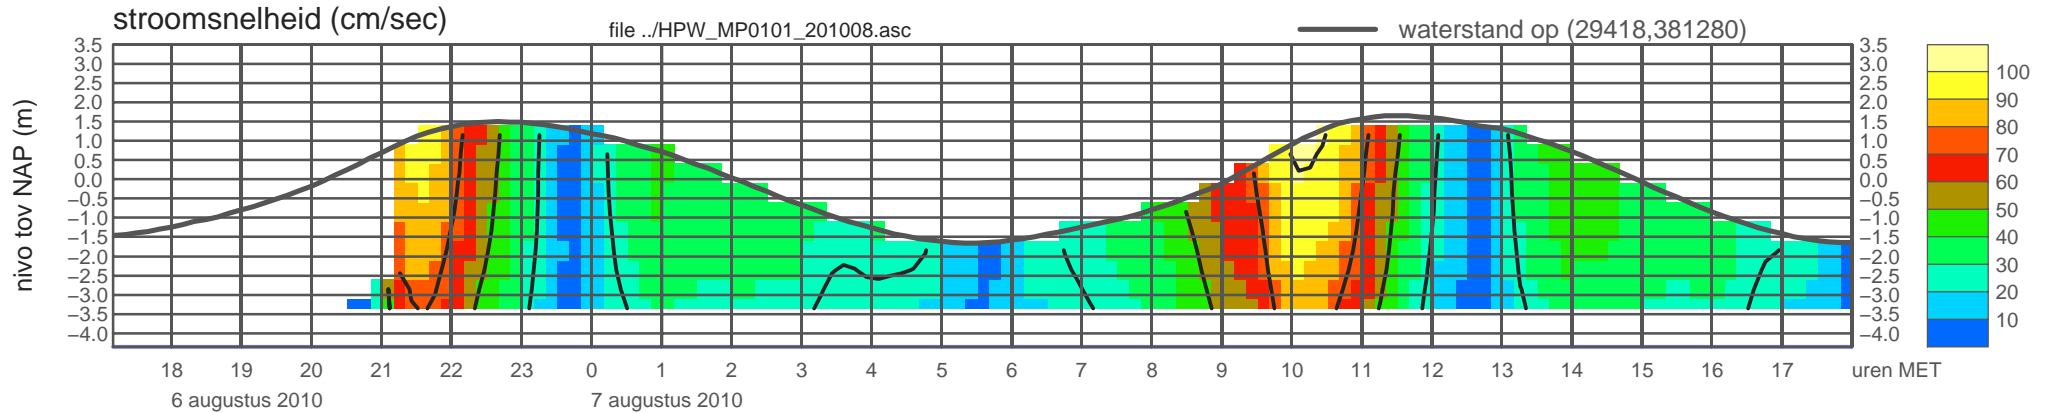

registratie ADCP meetpunt HPW_MP0101_201008 (x=029418 , y=381280 ,h=NAP -4.35 m)

rijkswaterstaat zeeland