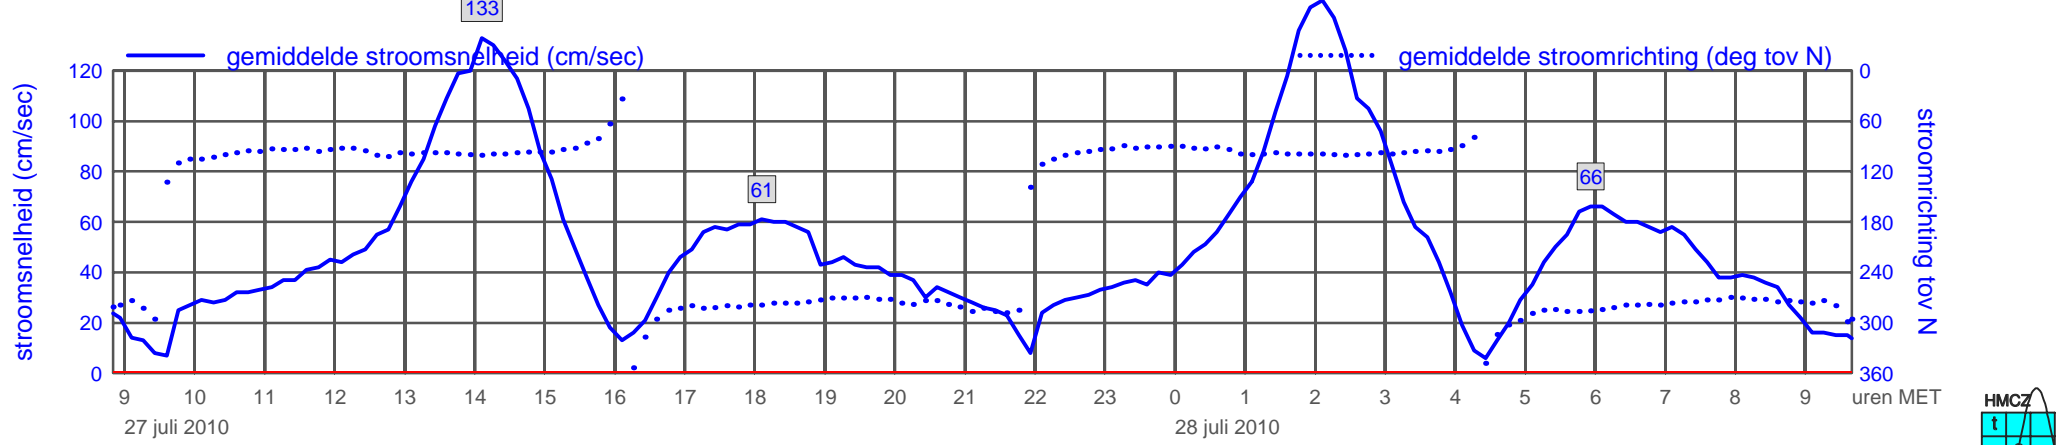

registratie ADCP meetpunt HPW_MP0101_201008 (x=029418 , y=381280 ,h=NAP -4.35 m)