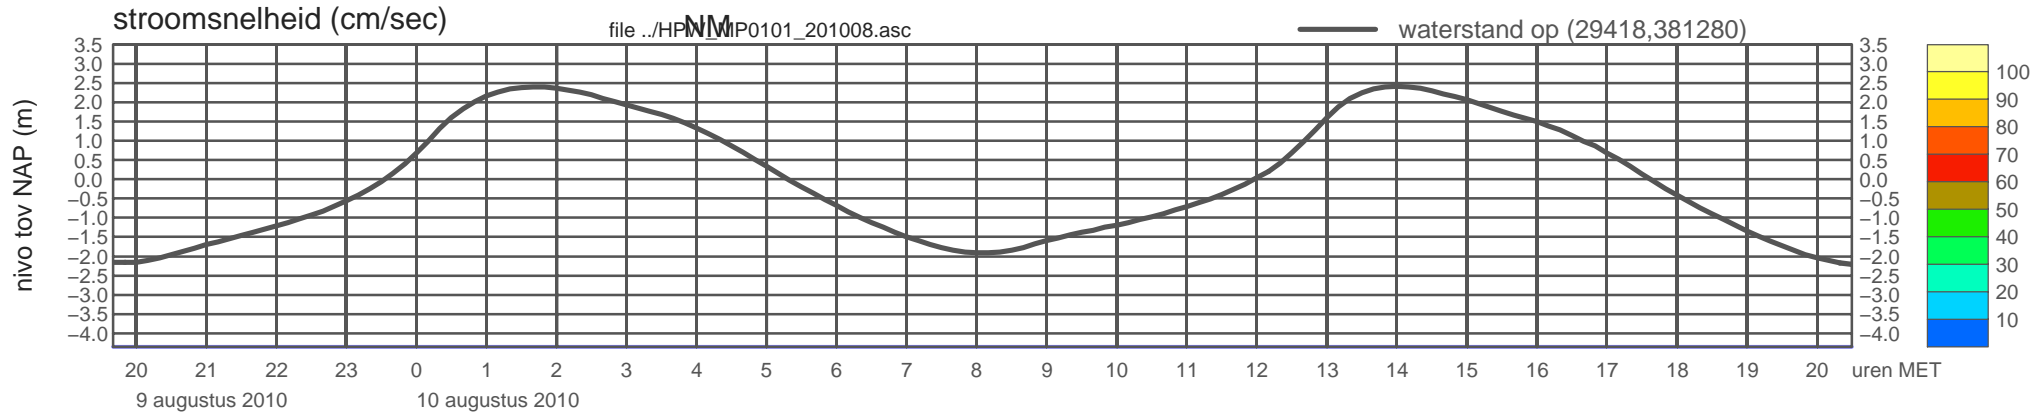

registratie ADCP meetpunt HPW_MP0101_201008 (x=029418 , y=381280 ,h=NAP -4.35 m)