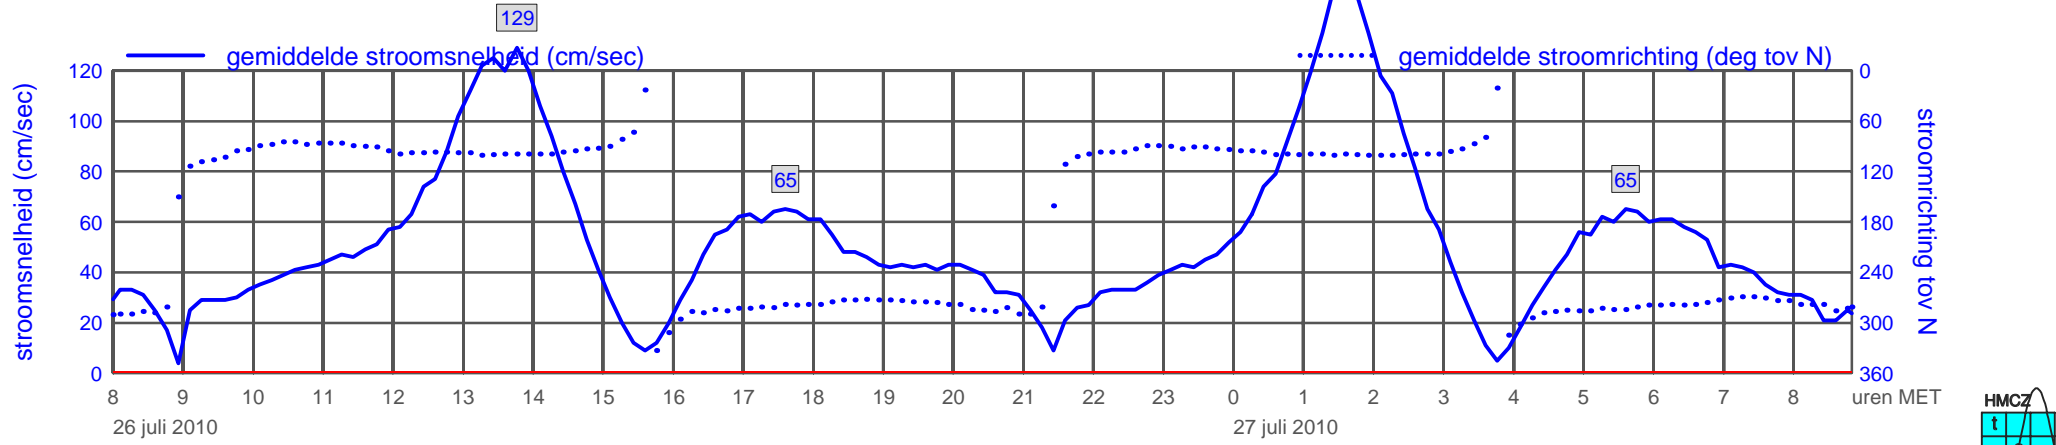

registratie ADCP meetpunt HPW_MP0101_201008 (x=029418 , y=381280 ,h=NAP -4.35 m)