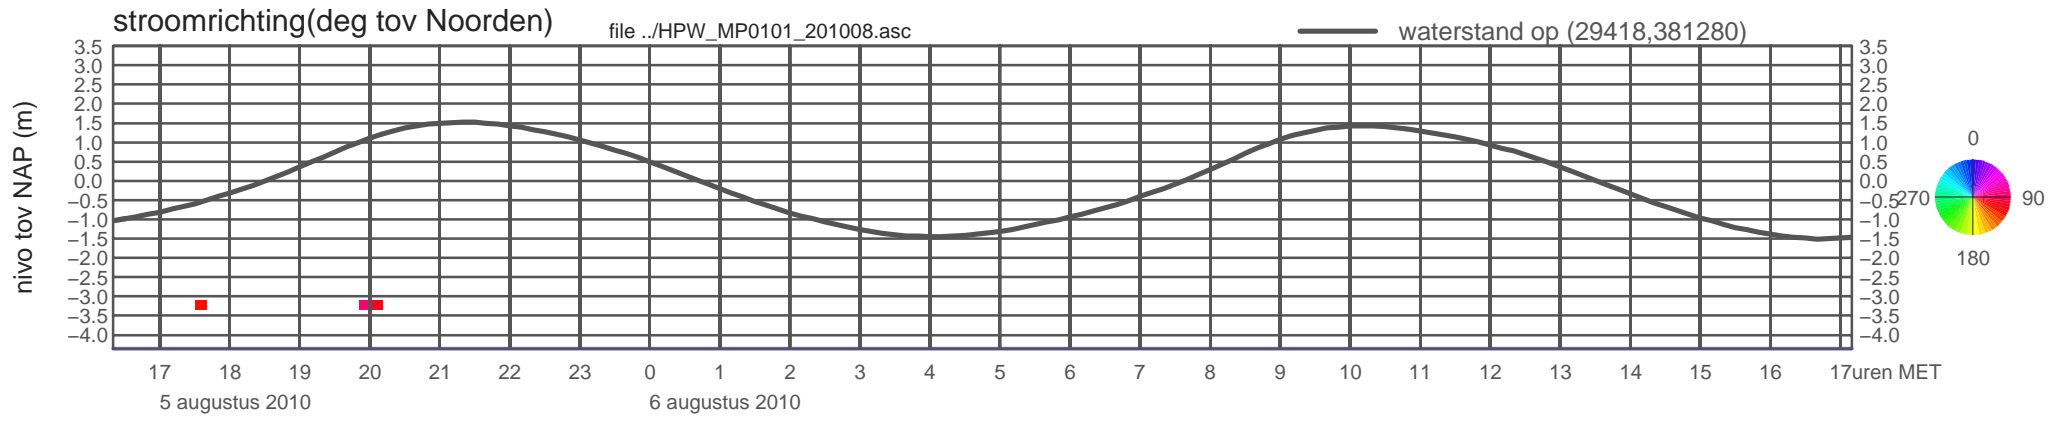

registratie ADCP meetpunt HPW_MP0101_201008 (x=029418 , y=381280 ,h=NAP -4.35 m)