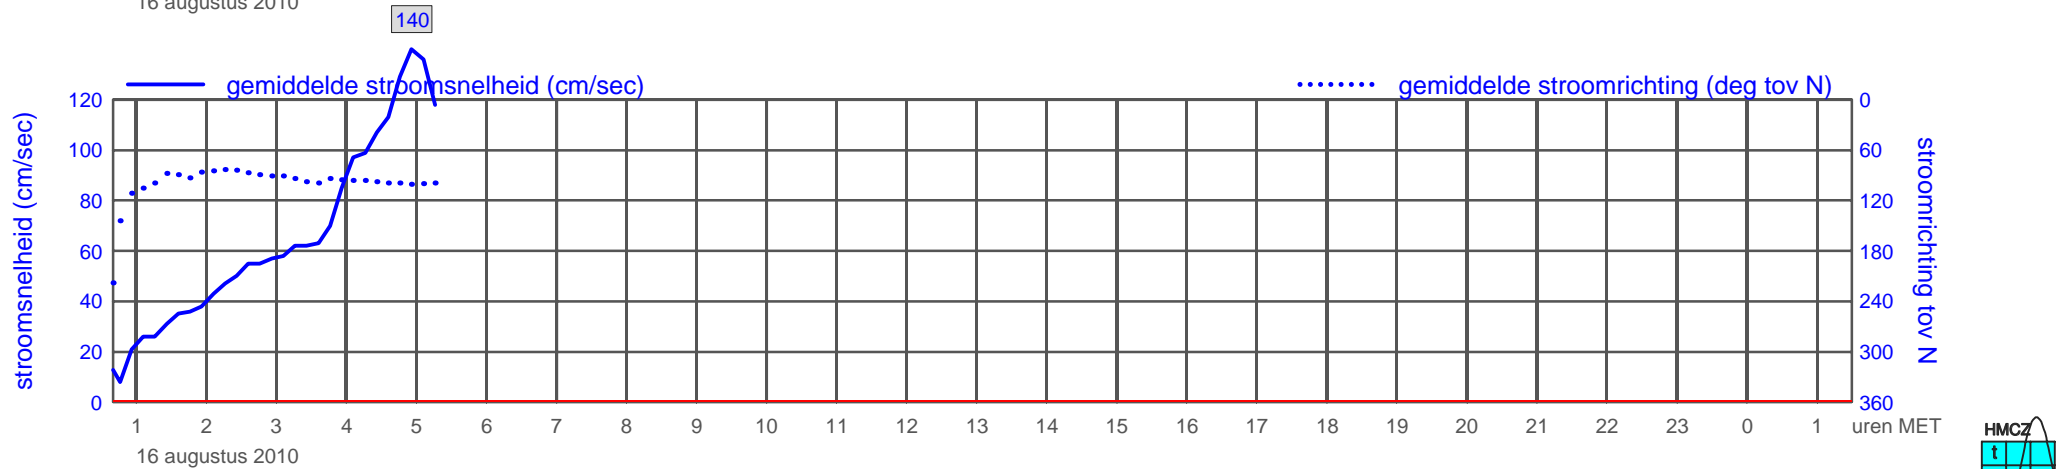

registratie ADCP meetpunt HPW_MP0101_201008 (x=029418 , y=381280 ,h=NAP -4.35 m)