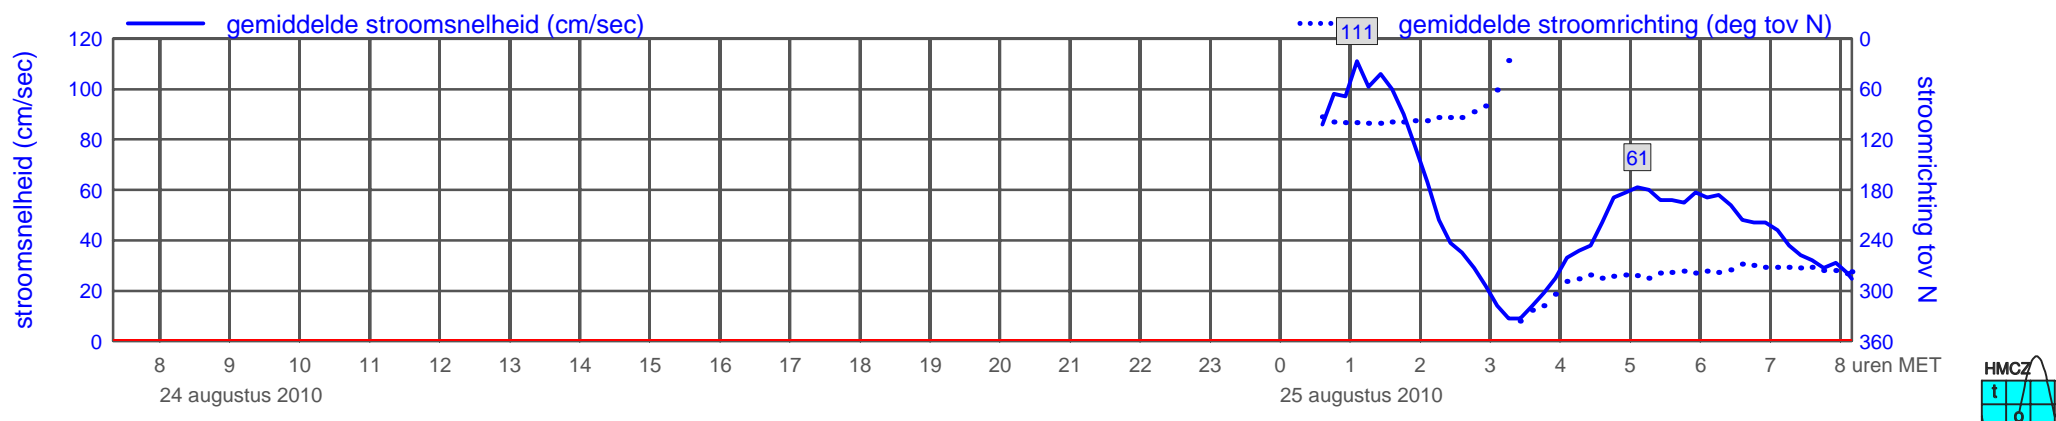

registratie ADCP meetpunt HPW_MP0101_201008 (x=029418 , y=381280 ,h=NAP -4.35 m)