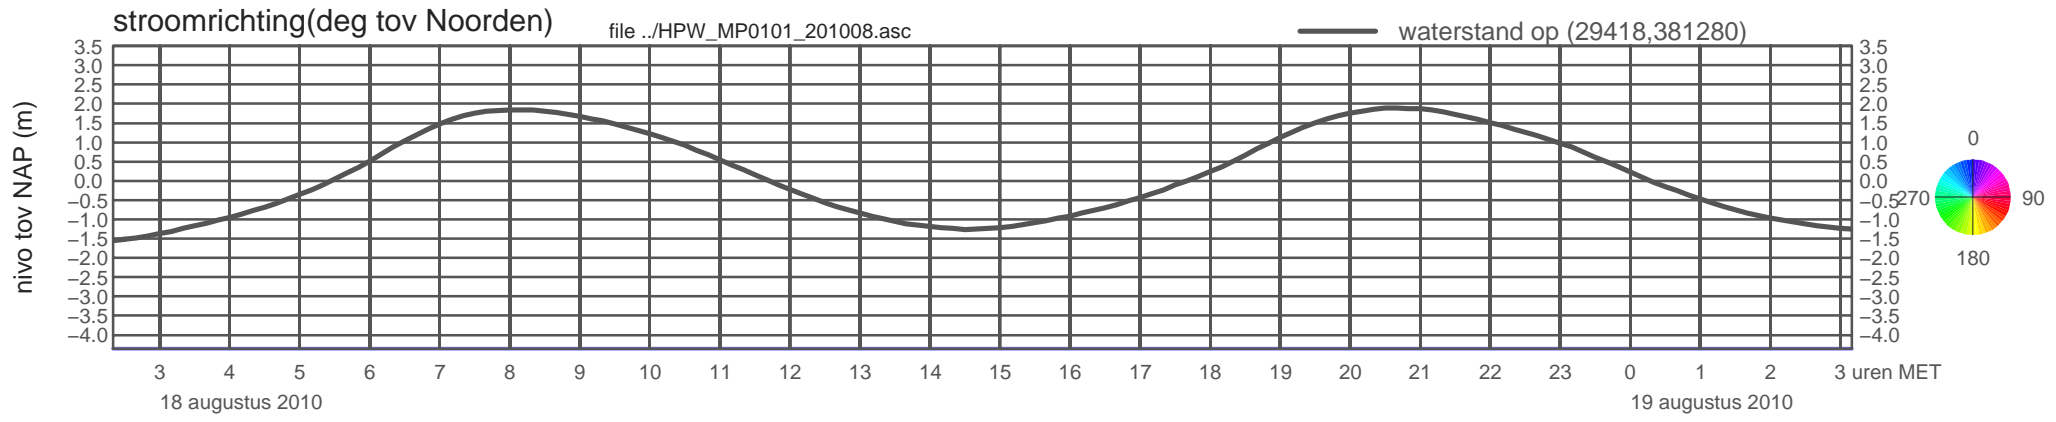

registratie ADCP meetpunt HPW_MP0101_201008 (x=029418 , y=381280 ,h=NAP -4.35 m)