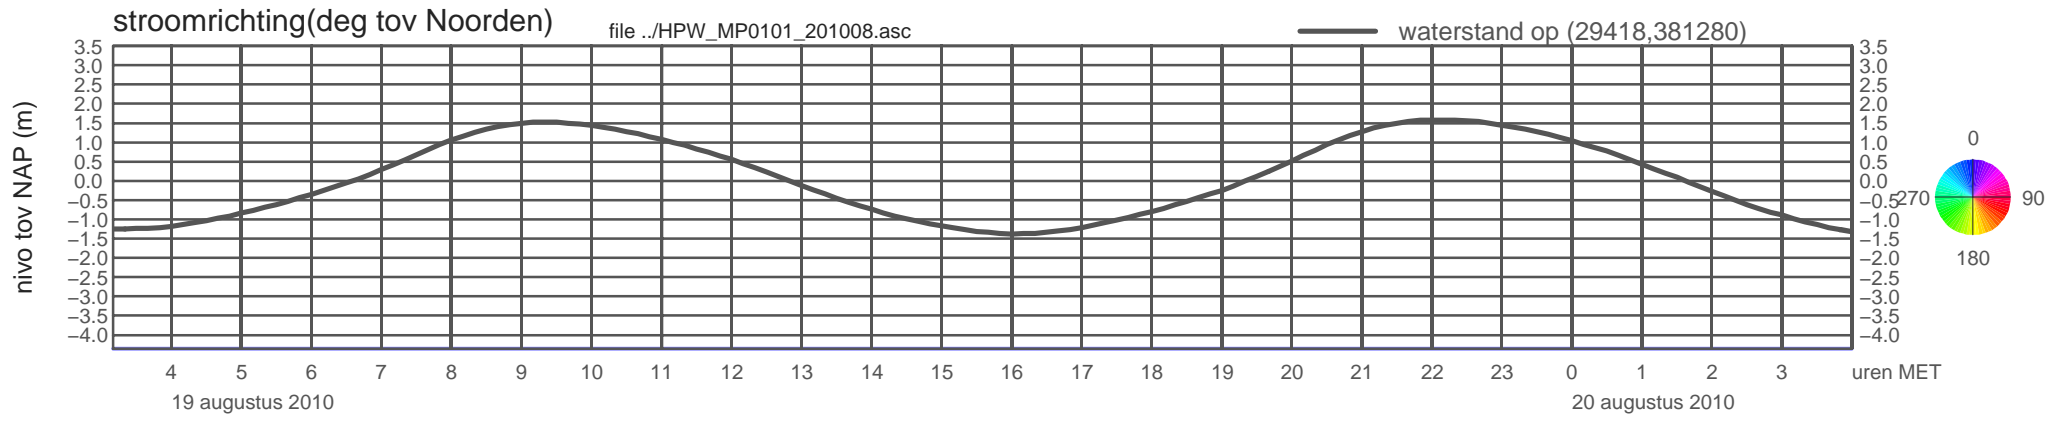

registratie ADCP meetpunt HPW_MP0101_201008 (x=029418 , y=381280 ,h=NAP -4.35 m)