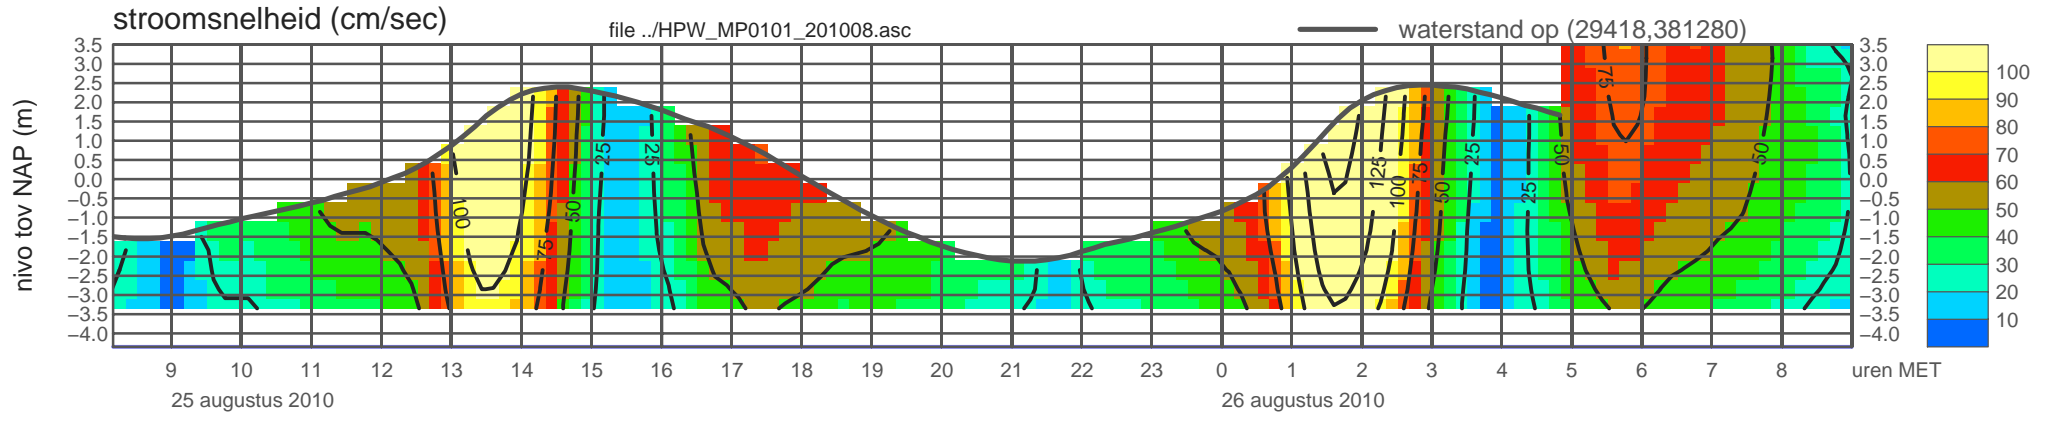

registratie ADCP meetpunt HPW_MP0101_201008 (x=029418 , y=381280 ,h=NAP -4.35 m)