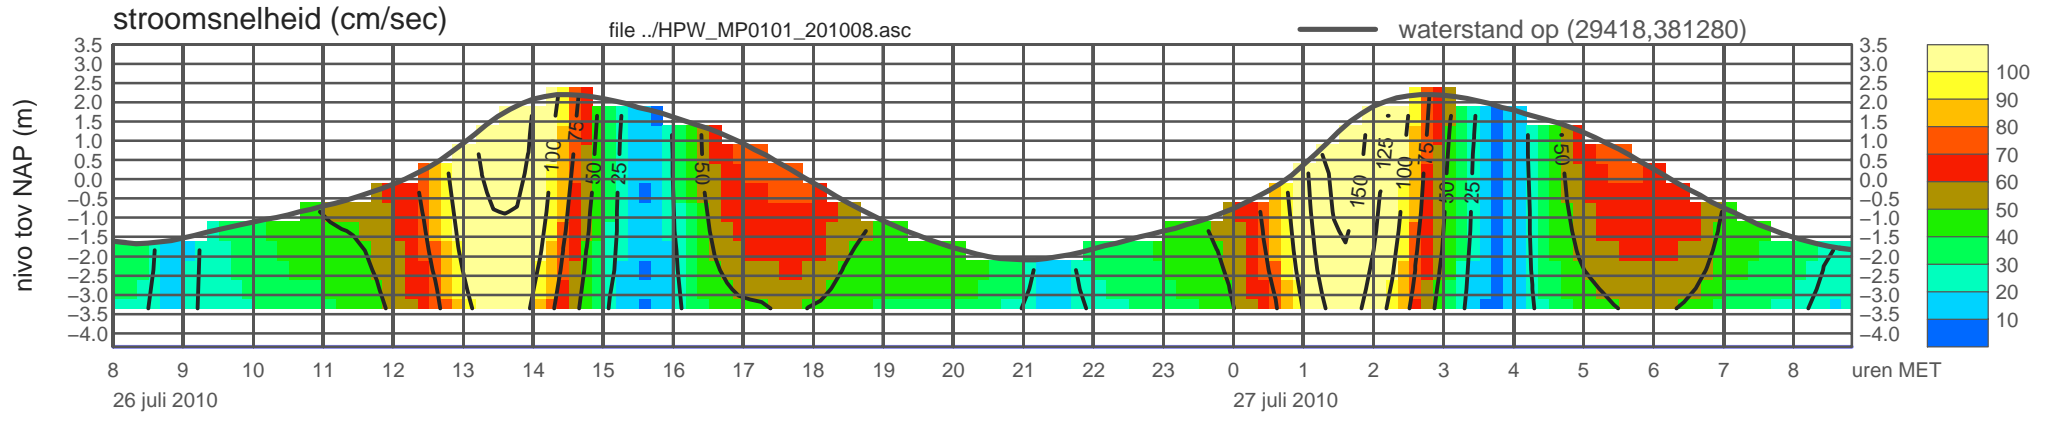

registratie ADCP meetpunt HPW_MP0101_201008 (x=029418 , y=381280 ,h=NAP -4.35 m)