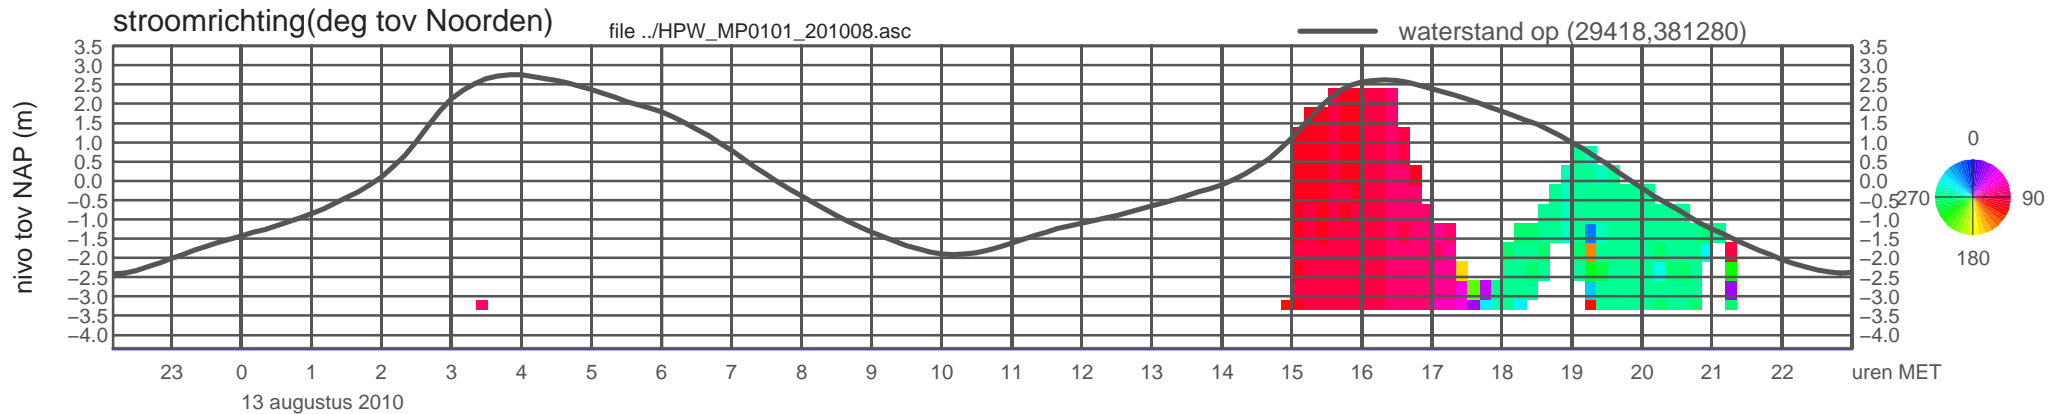

registratie ADCP meetpunt HPW_MP0101_201008 (x=029418 , y=381280 ,h=NAP -4.35 m)