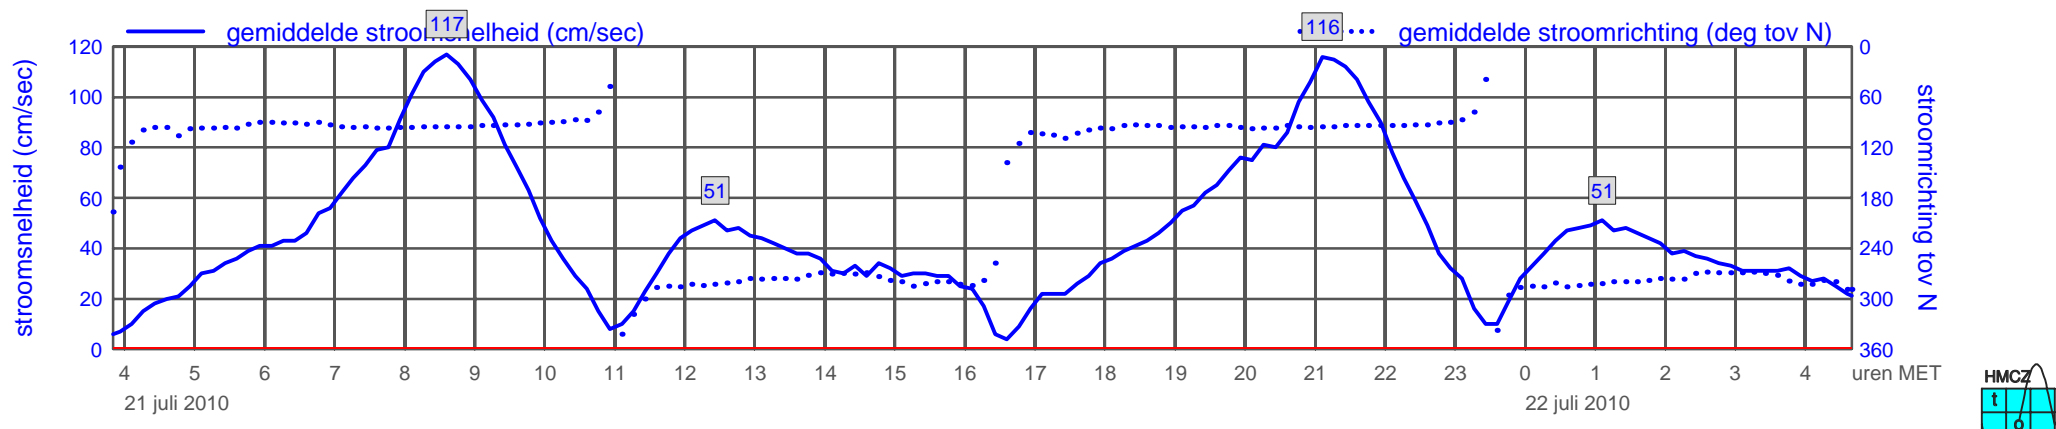

# registratie ADCP meetpunt HPW\_MP0101\_201008 ( x=029418 , y=381280 ,h=NAP -4.35 m )