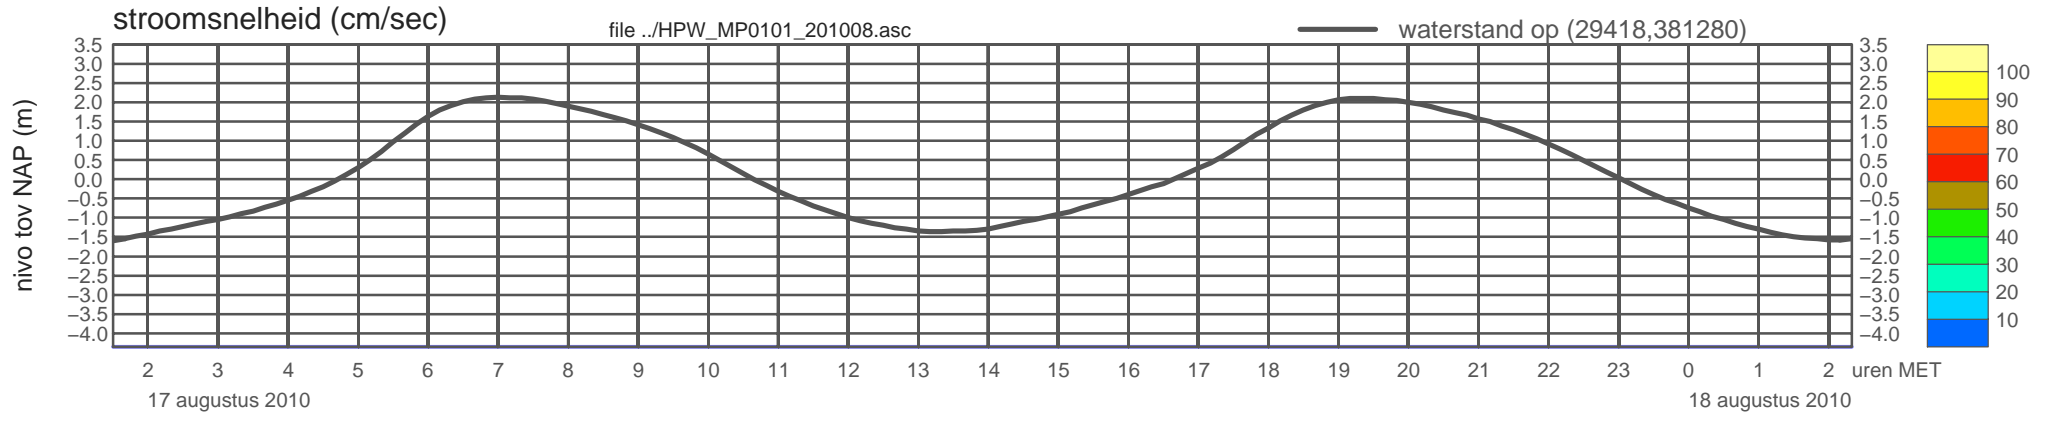

registratie ADCP meetpunt HPW_MP0101_201008 (x=029418 , y=381280 ,h=NAP -4.35 m)