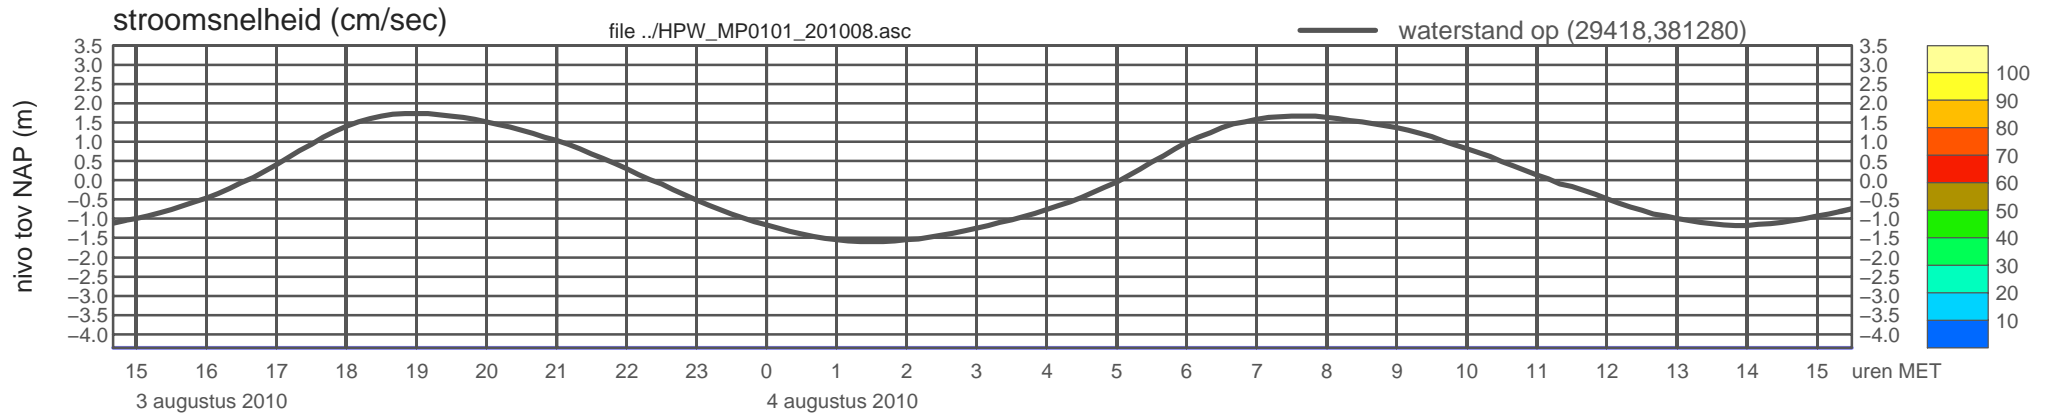

registratie ADCP meetpunt HPW_MP0101_201008 (x=029418 , y=381280 ,h=NAP -4.35 m)