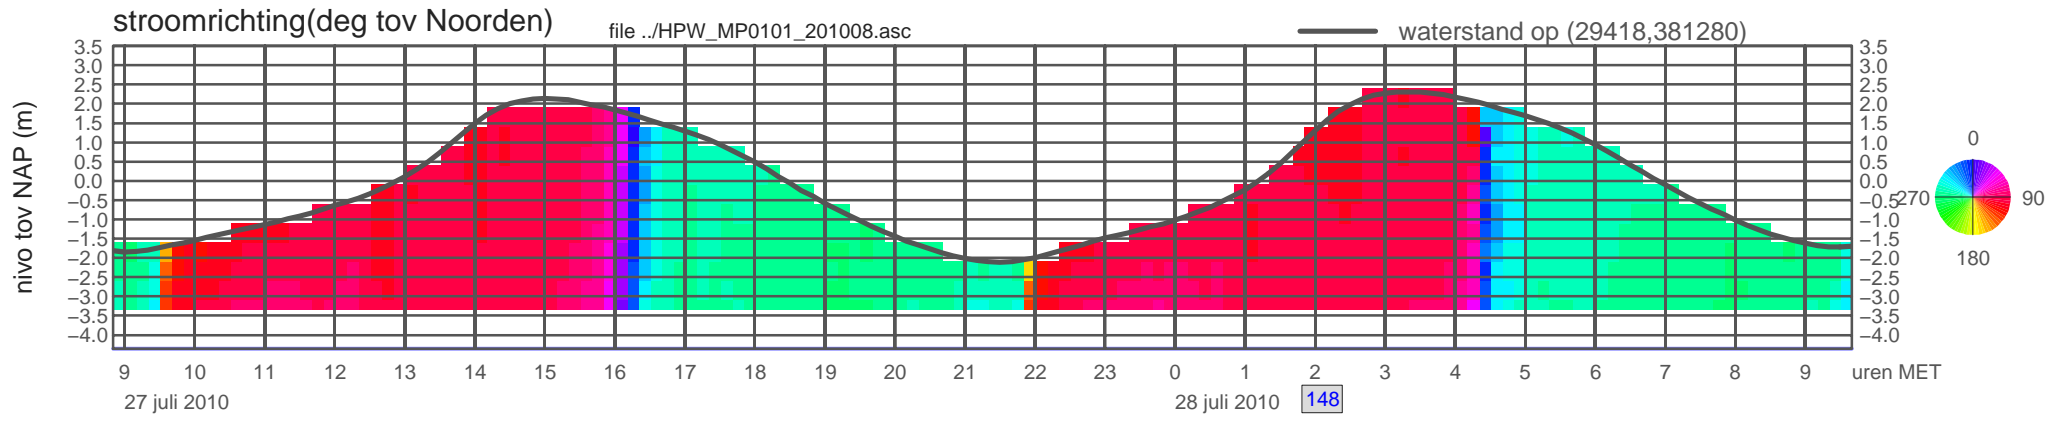

registratie ADCP meetpunt HPW_MP0101_201008 (x=029418 , y=381280 ,h=NAP -4.35 m)