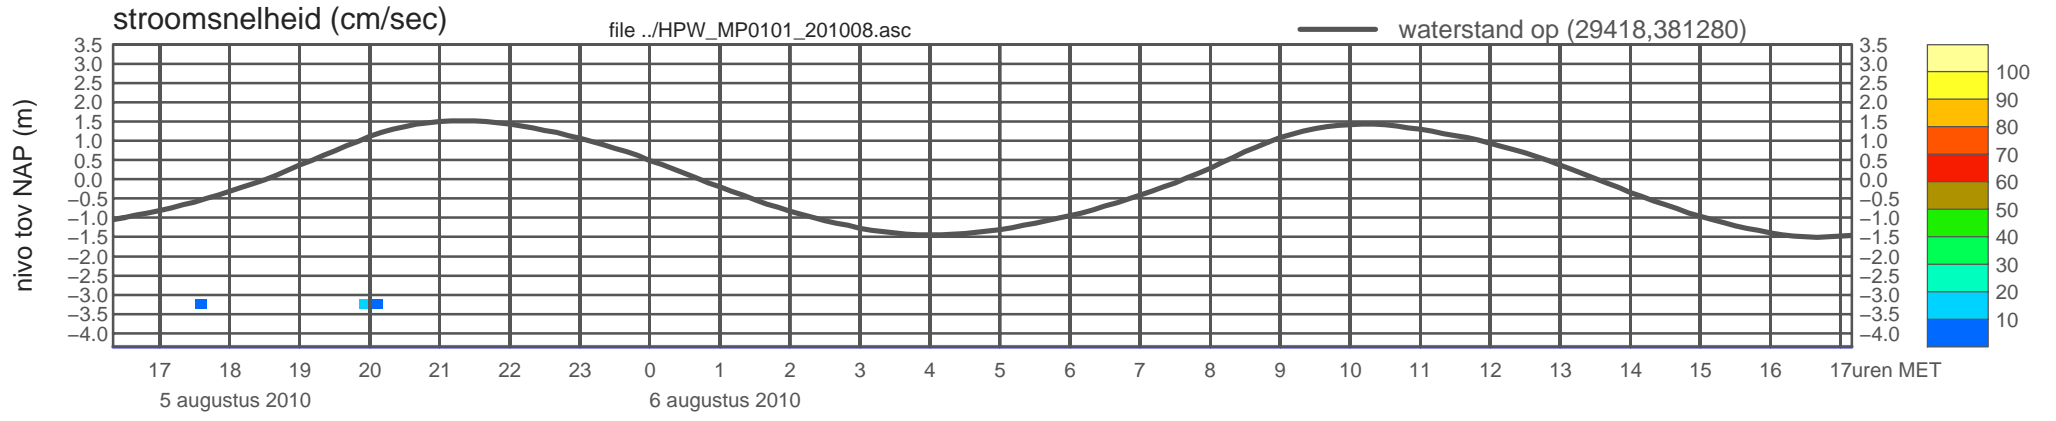

registratie ADCP meetpunt HPW_MP0101_201008 (x=029418 , y=381280 ,h=NAP -4.35 m)