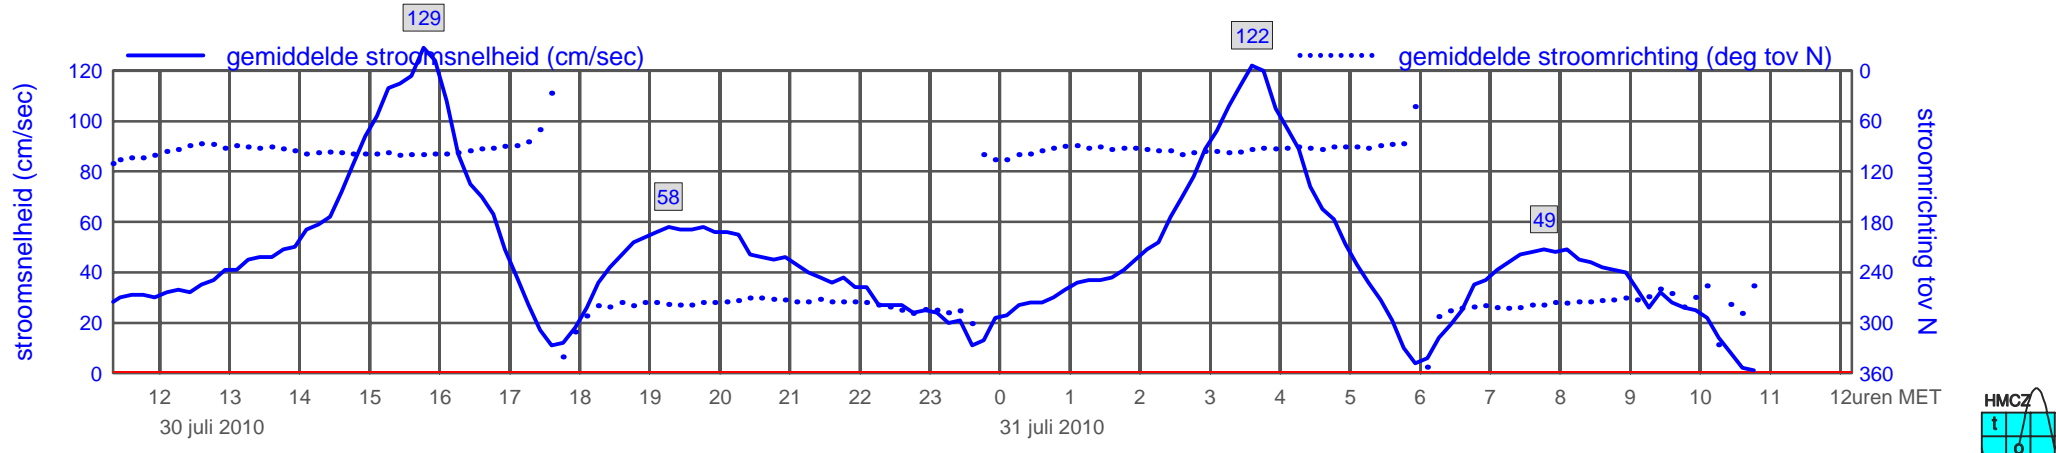

registratie ADCP meetpunt HPW_MP0101_201008 (x=029418 , y=381280 ,h=NAP -4.35 m)