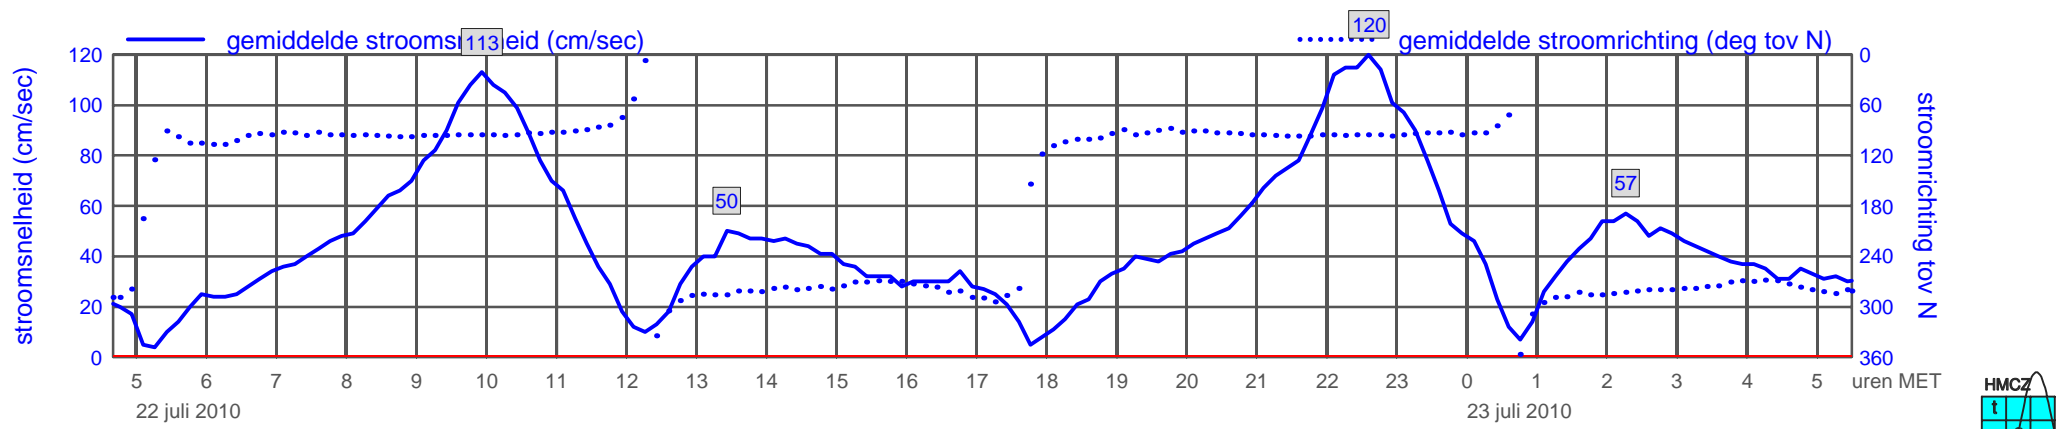

# registratie ADCP meetpunt HPW\_MP0101\_201008 ( x=029418 , y=381280 ,h=NAP -4.35 m )