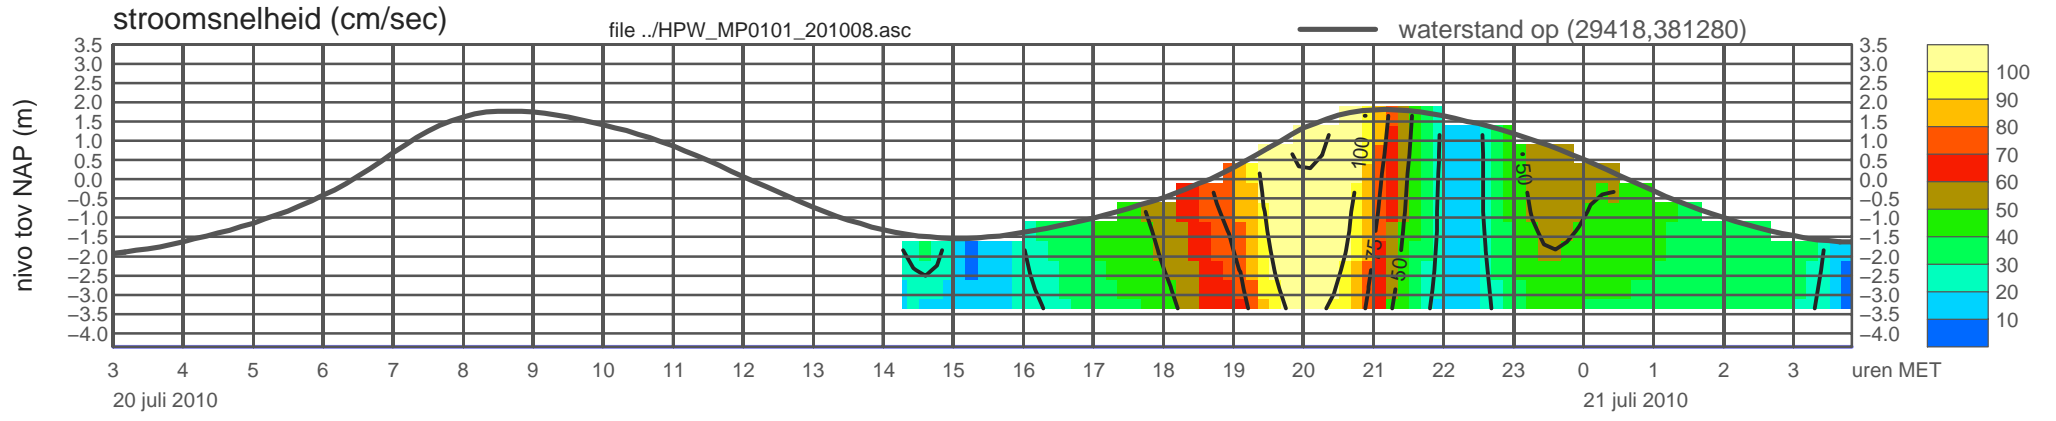

# registratie ADCP meetpunt HPW\_MP0101\_201008 ( x=029418 , y=381280 ,h=NAP -4.35 m )