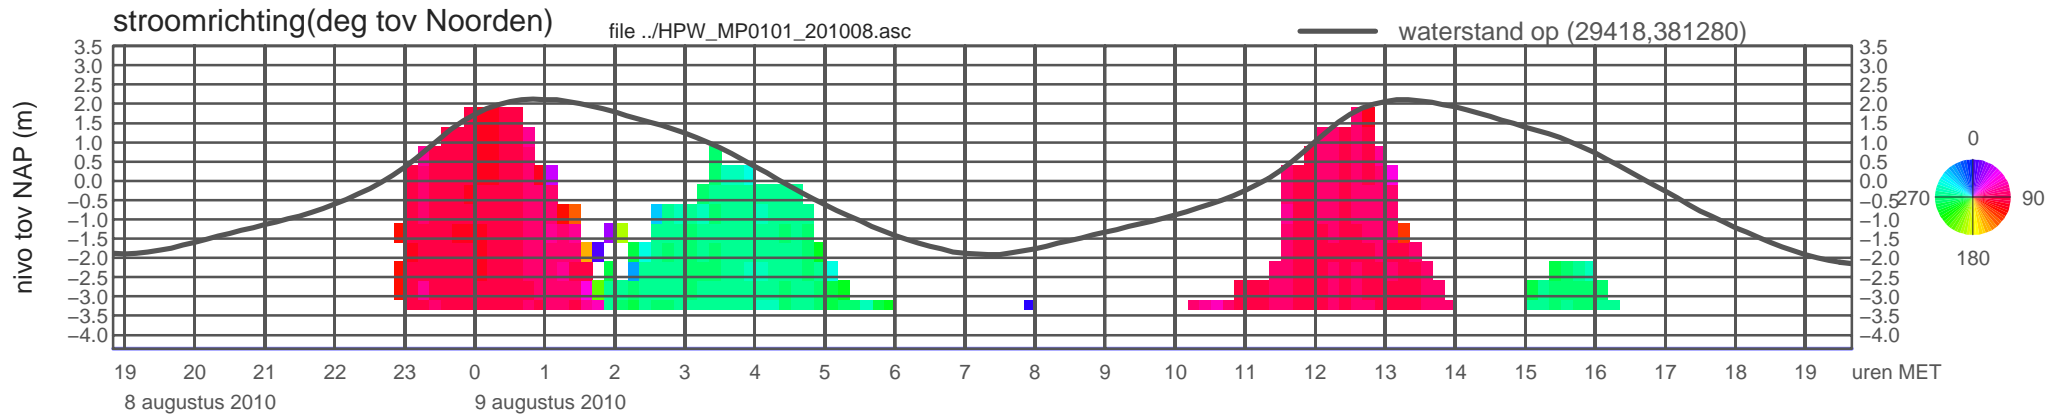

registratie ADCP meetpunt HPW_MP0101_201008 (x=029418 , y=381280 ,h=NAP -4.35 m)