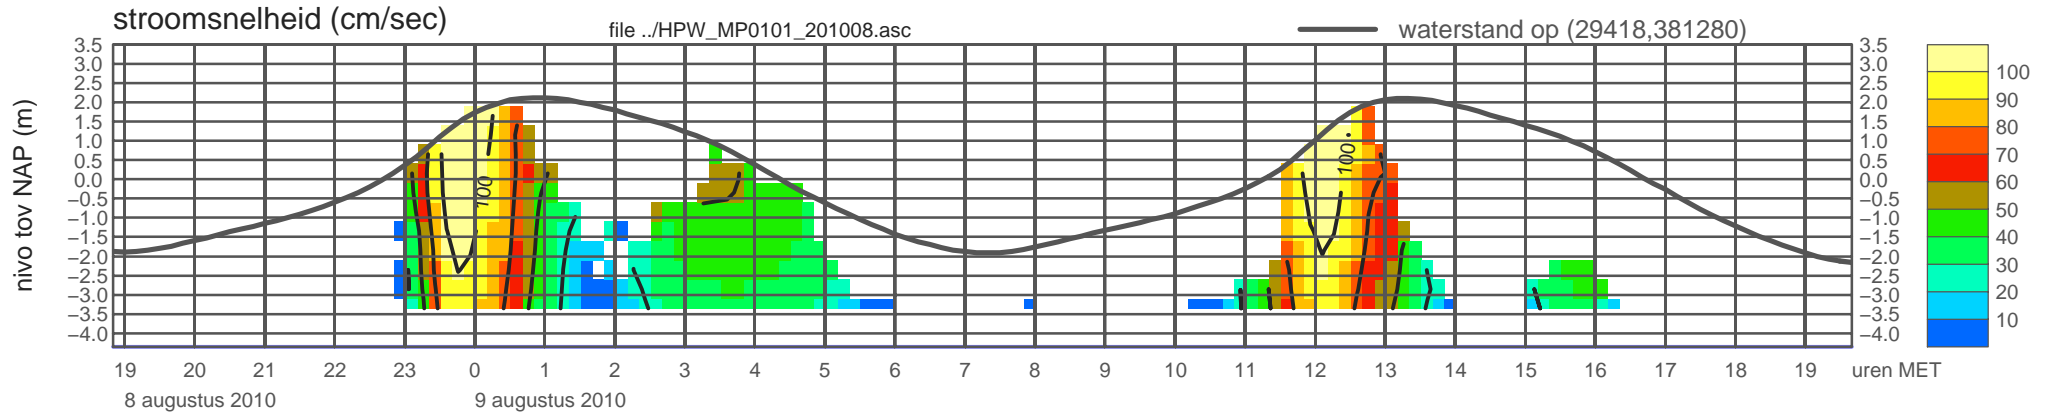

registratie ADCP meetpunt HPW_MP0101_201008 (x=029418 , y=381280 ,h=NAP -4.35 m)