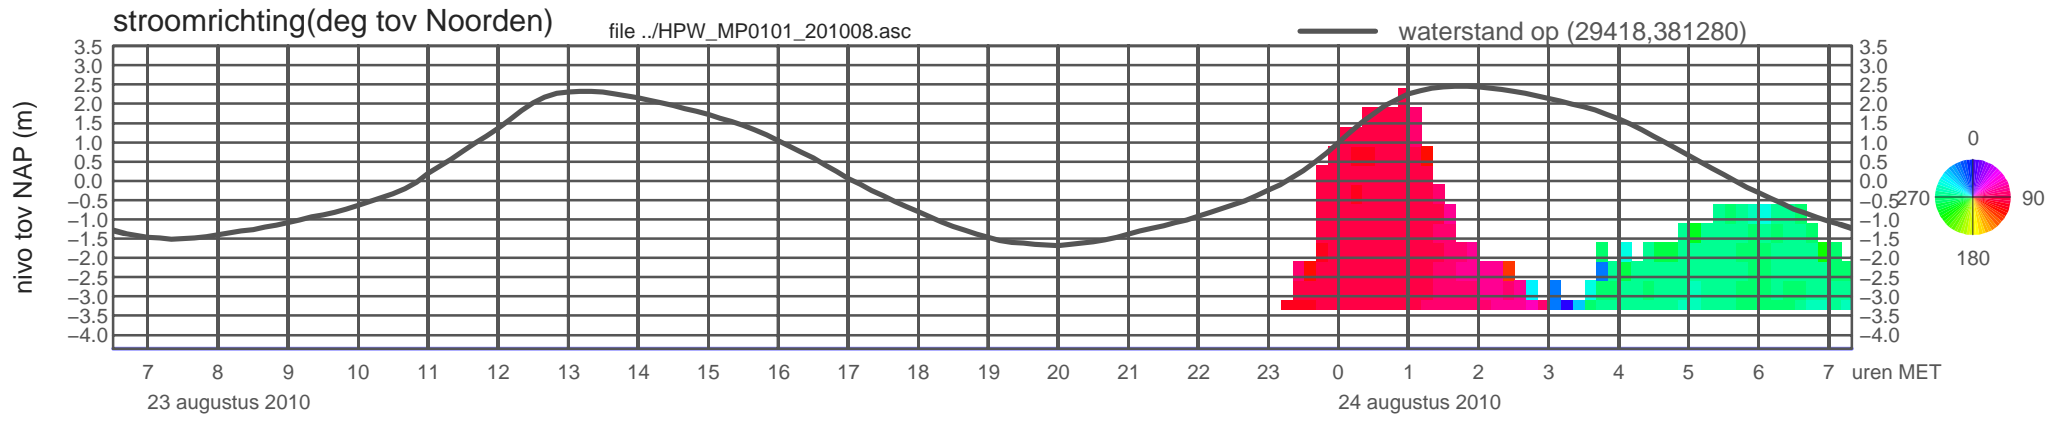

registratie ADCP meetpunt HPW_MP0101_201008 (x=029418 , y=381280 ,h=NAP -4.35 m)