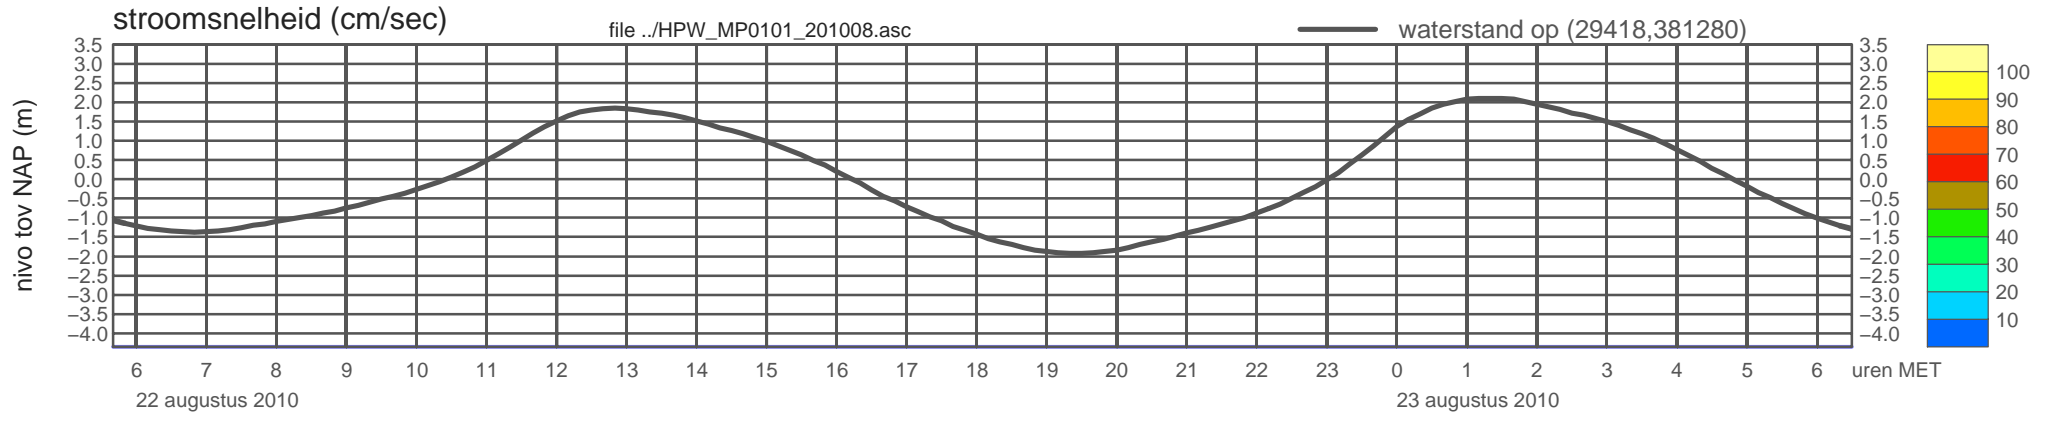

registratie ADCP meetpunt HPW_MP0101_201008 (x=029418 , y=381280 ,h=NAP -4.35 m)