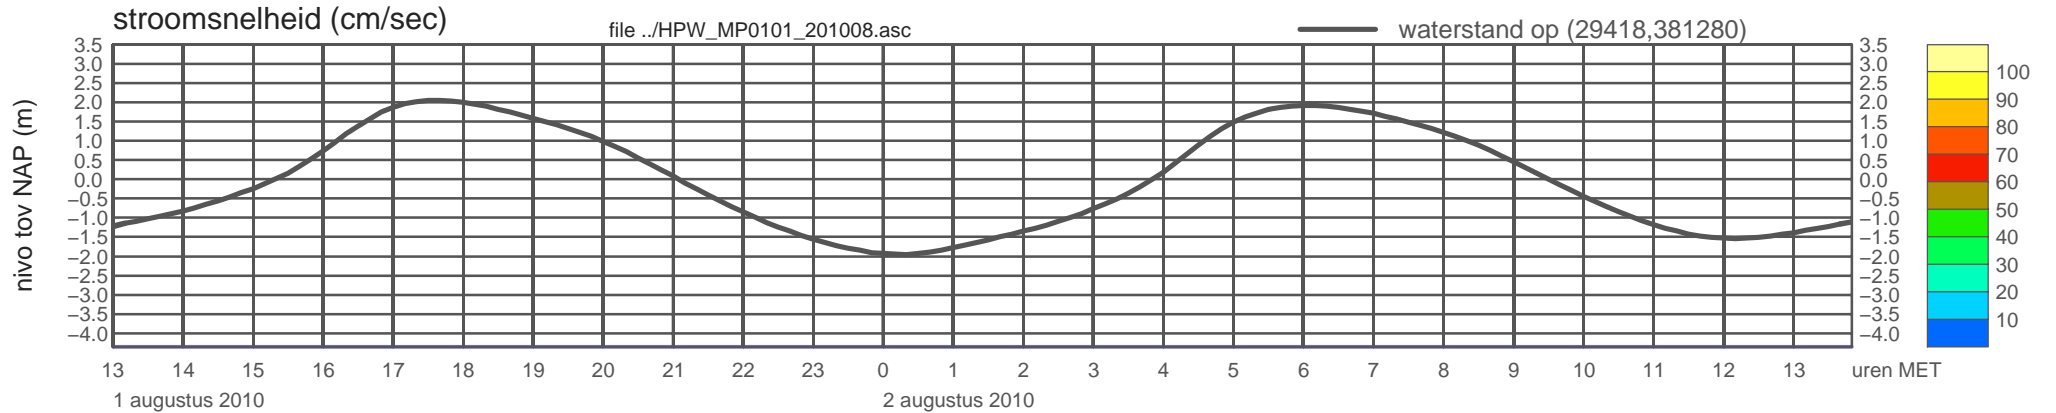

registratie ADCP meetpunt HPW_MP0101_201008 (x=029418 , y=381280 ,h=NAP -4.35 m)