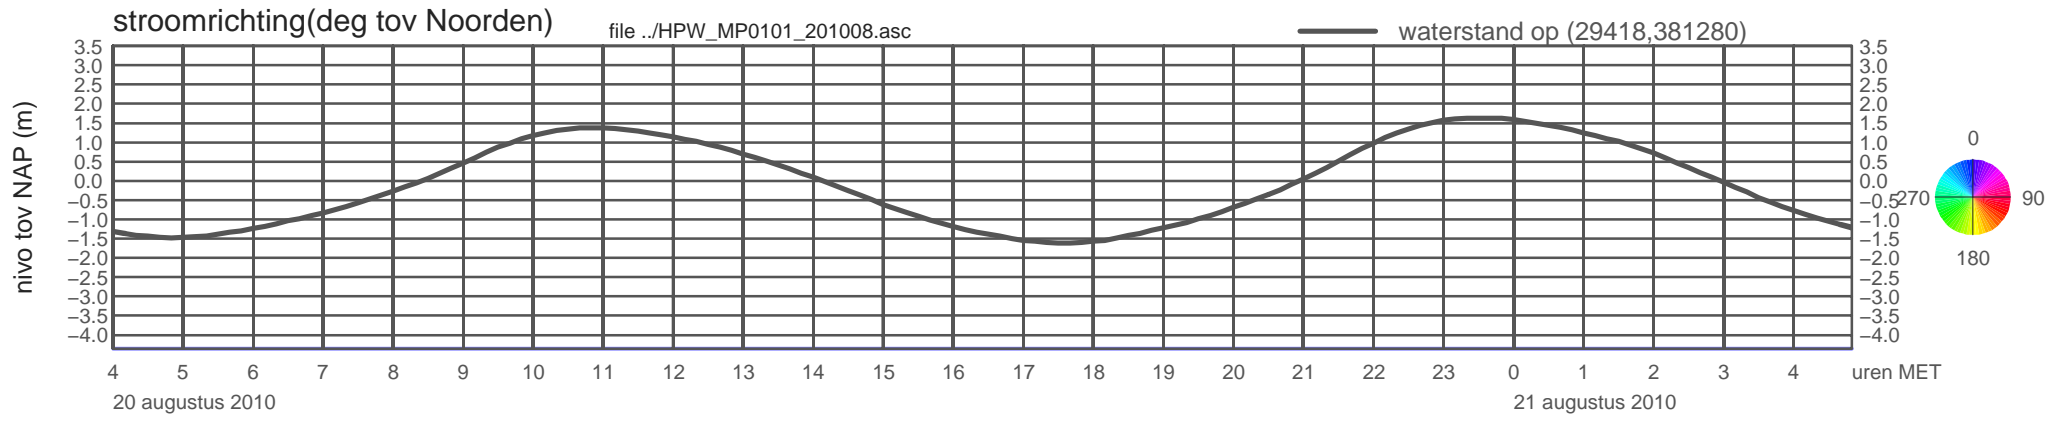

registratie ADCP meetpunt HPW_MP0101_201008 (x=029418 , y=381280 ,h=NAP -4.35 m)