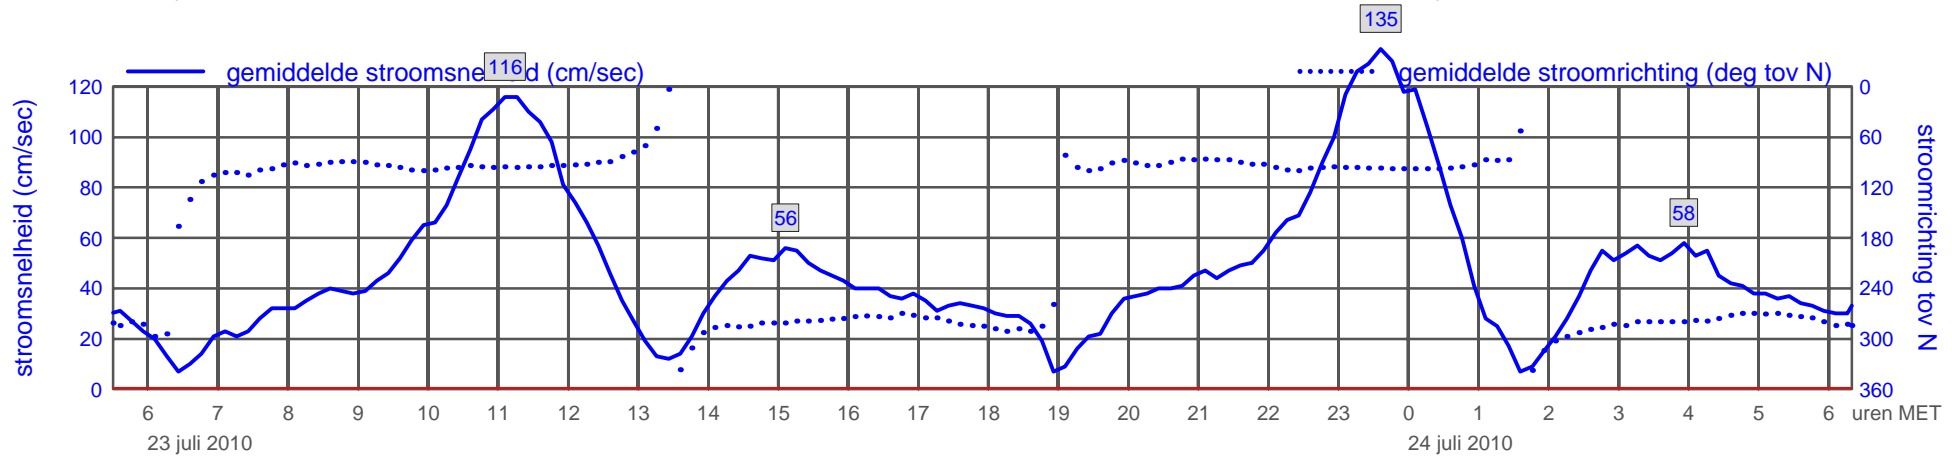

registratie ADCP meetpunt HPW_MP0101_201008 (x=029418 , y=381280 ,h=NAP -4.35 m)