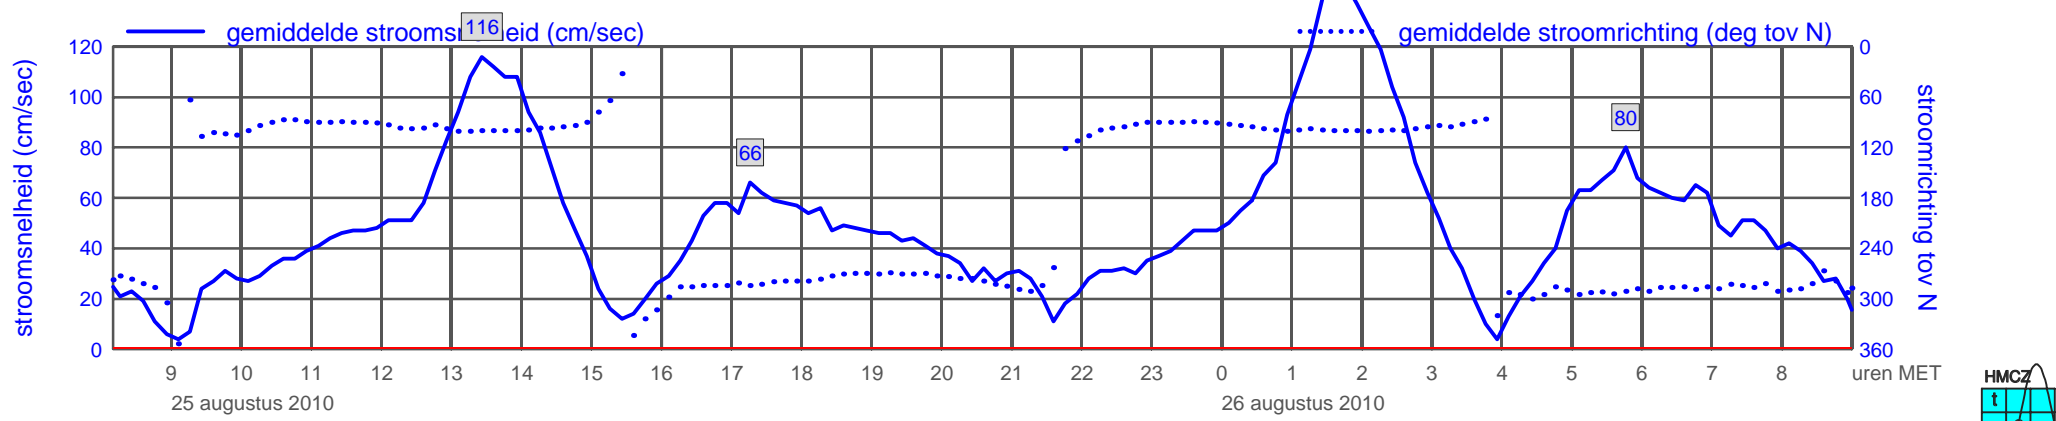

registratie ADCP meetpunt HPW_MP0101_201008 (x=029418 , y=381280 ,h=NAP -4.35 m)