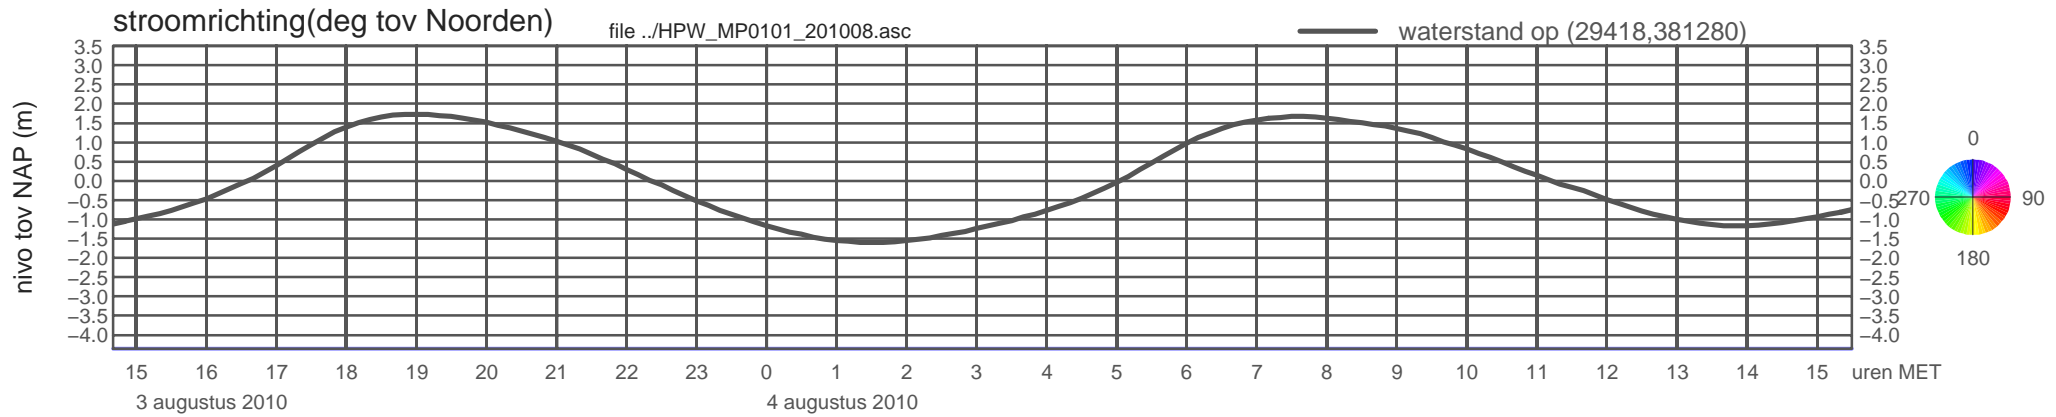

registratie ADCP meetpunt HPW_MP0101_201008 (x=029418 , y=381280 ,h=NAP -4.35 m)