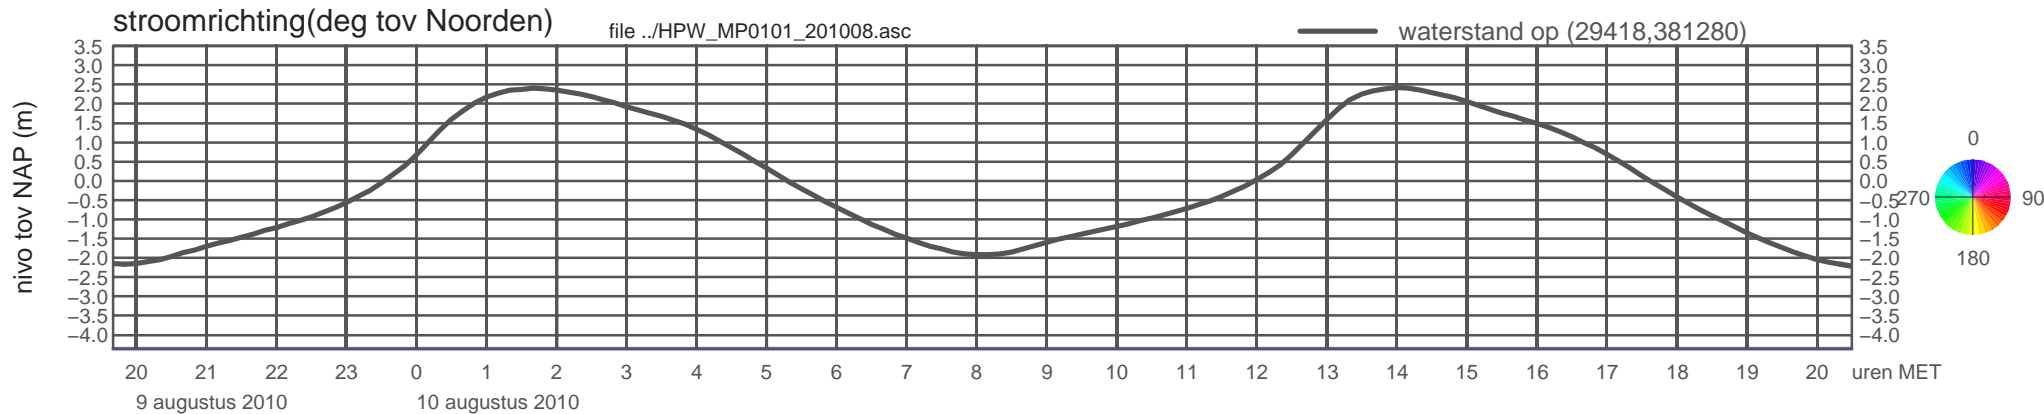

registratie ADCP meetpunt HPW_MP0101_201008 (x=029418 , y=381280 ,h=NAP -4.35 m)