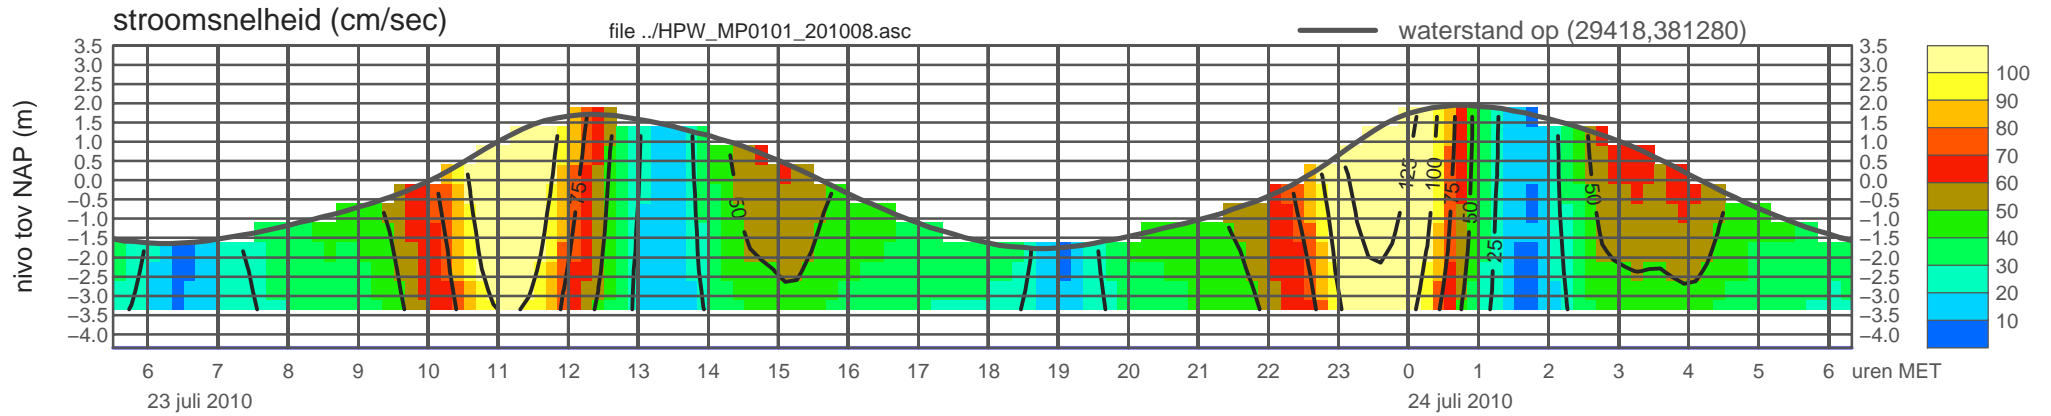

# registratie ADCP meetpunt HPW\_MP0101\_201008 ( x=029418 , y=381280 ,h=NAP -4.35 m )