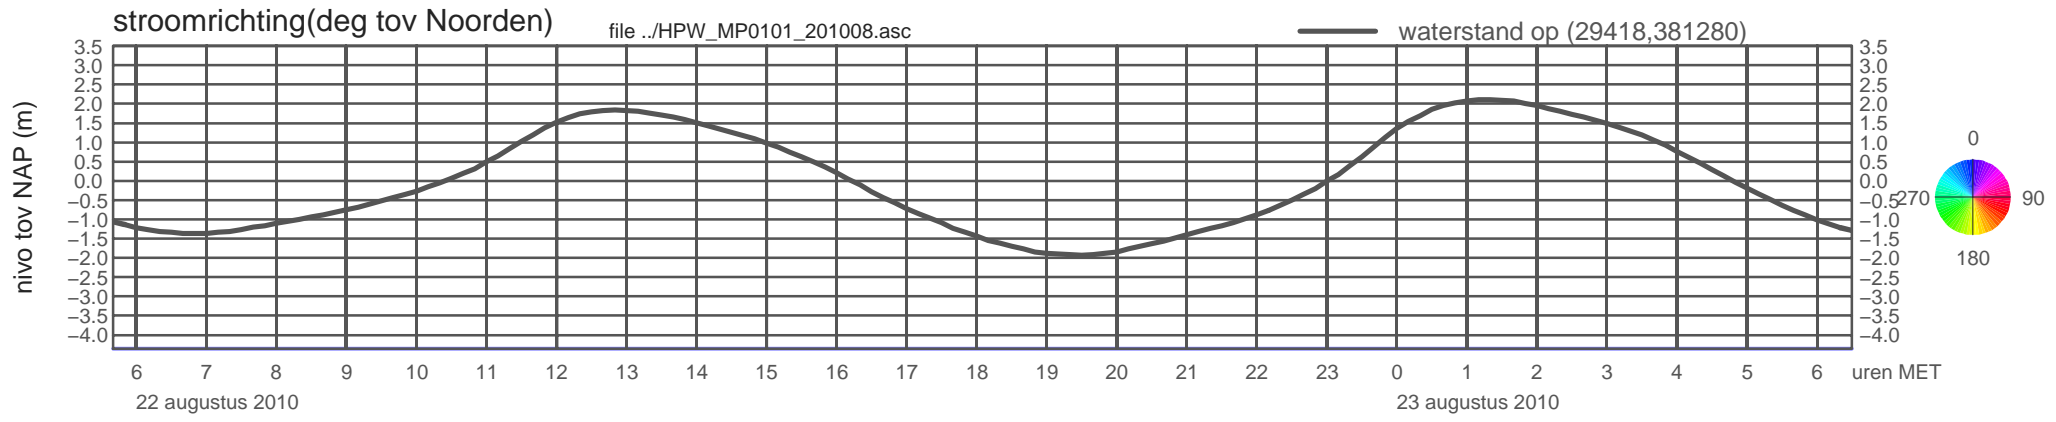

registratie ADCP meetpunt HPW_MP0101_201008 (x=029418 , y=381280 ,h=NAP -4.35 m)