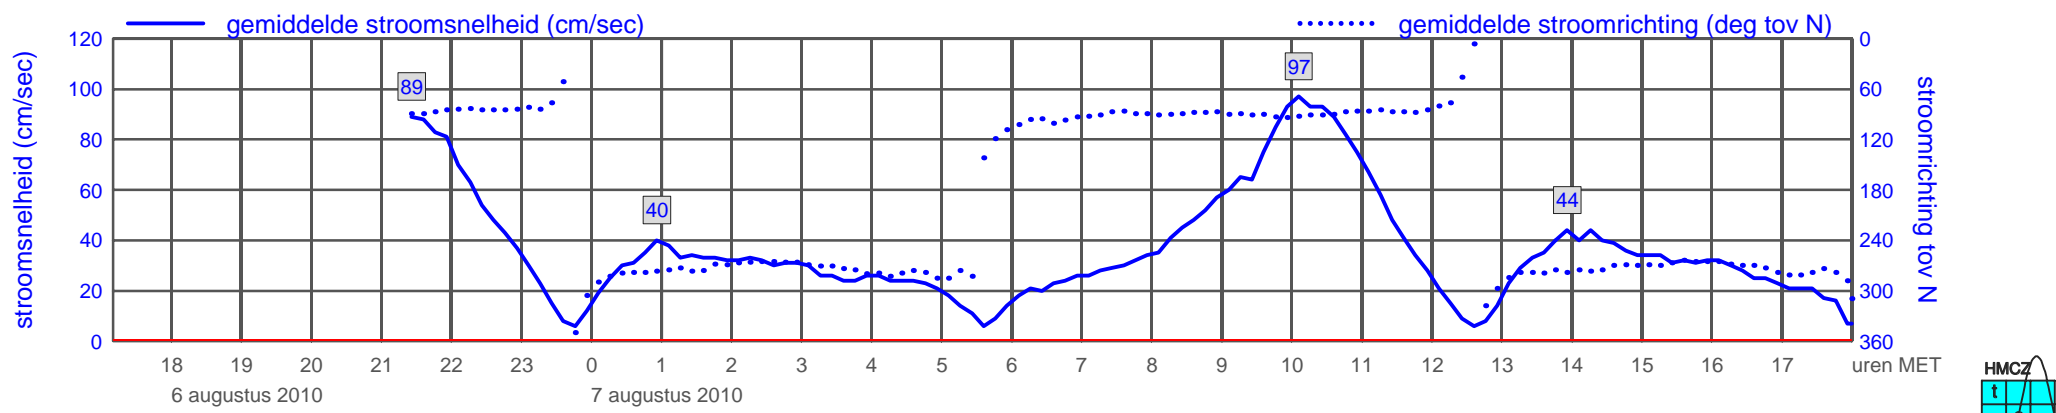

registratie ADCP meetpunt HPW_MP0101_201008 (x=029418 , y=381280 ,h=NAP -4.35 m)

rijkswaterstaat zeeland