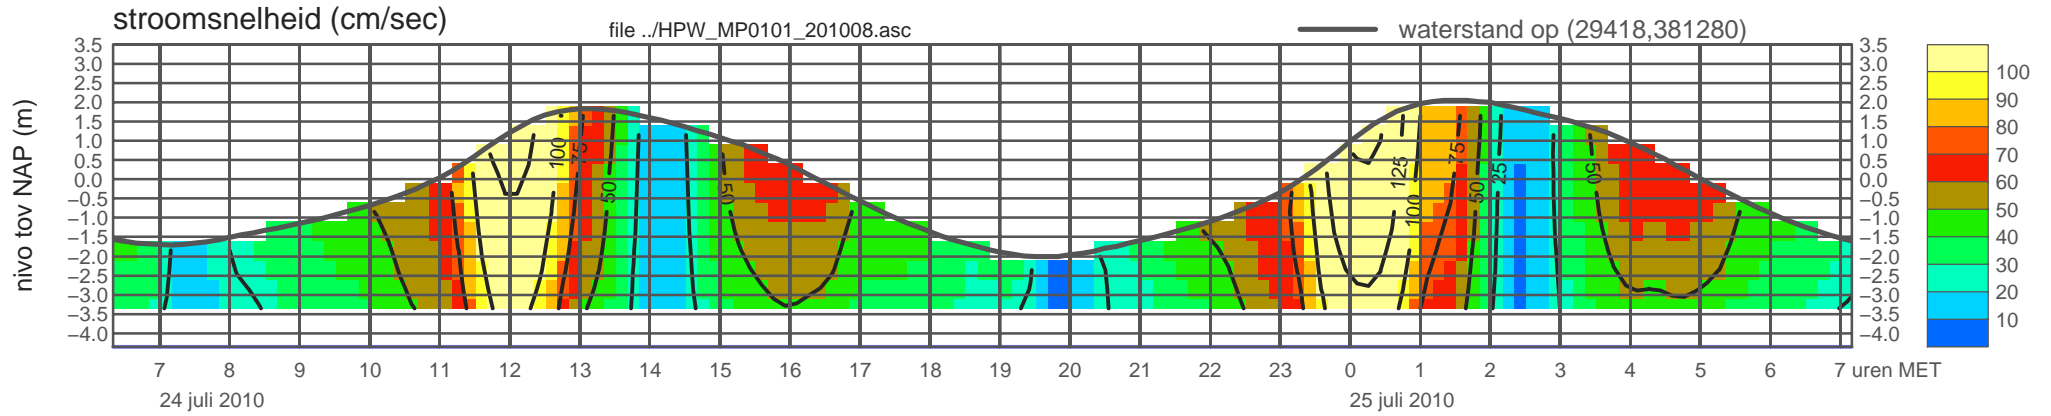

registratie ADCP meetpunt HPW_MP0101_201008 (x=029418 , y=381280 ,h=NAP -4.35 m)