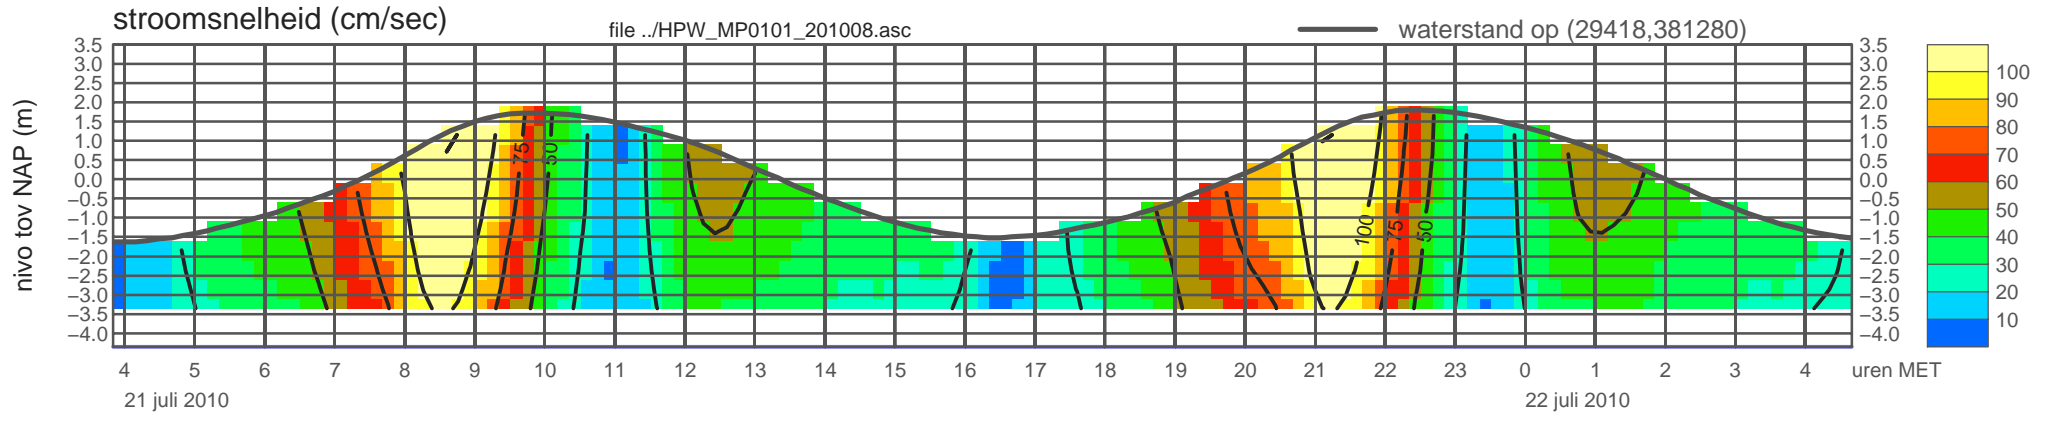

# registratie ADCP meetpunt HPW\_MP0101\_201008 ( x=029418 , y=381280 ,h=NAP -4.35 m )