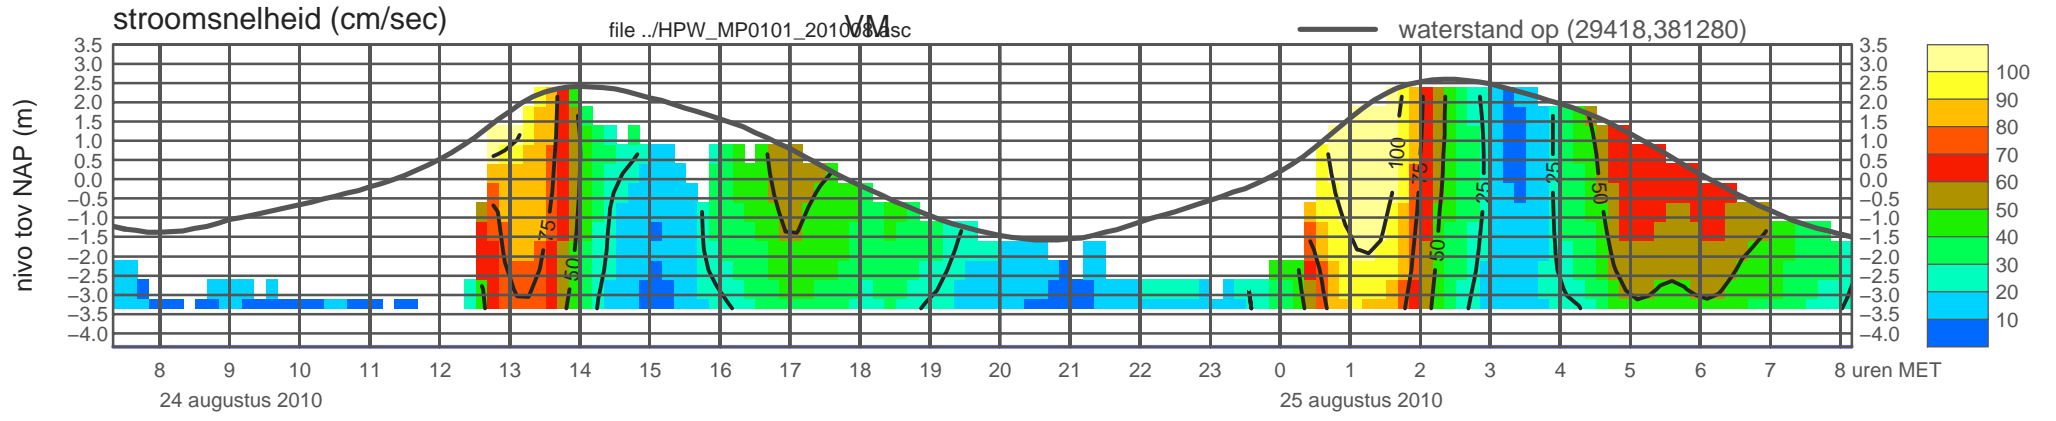

registratie ADCP meetpunt HPW_MP0101_201008 (x=029418 , y=381280 ,h=NAP -4.35 m)