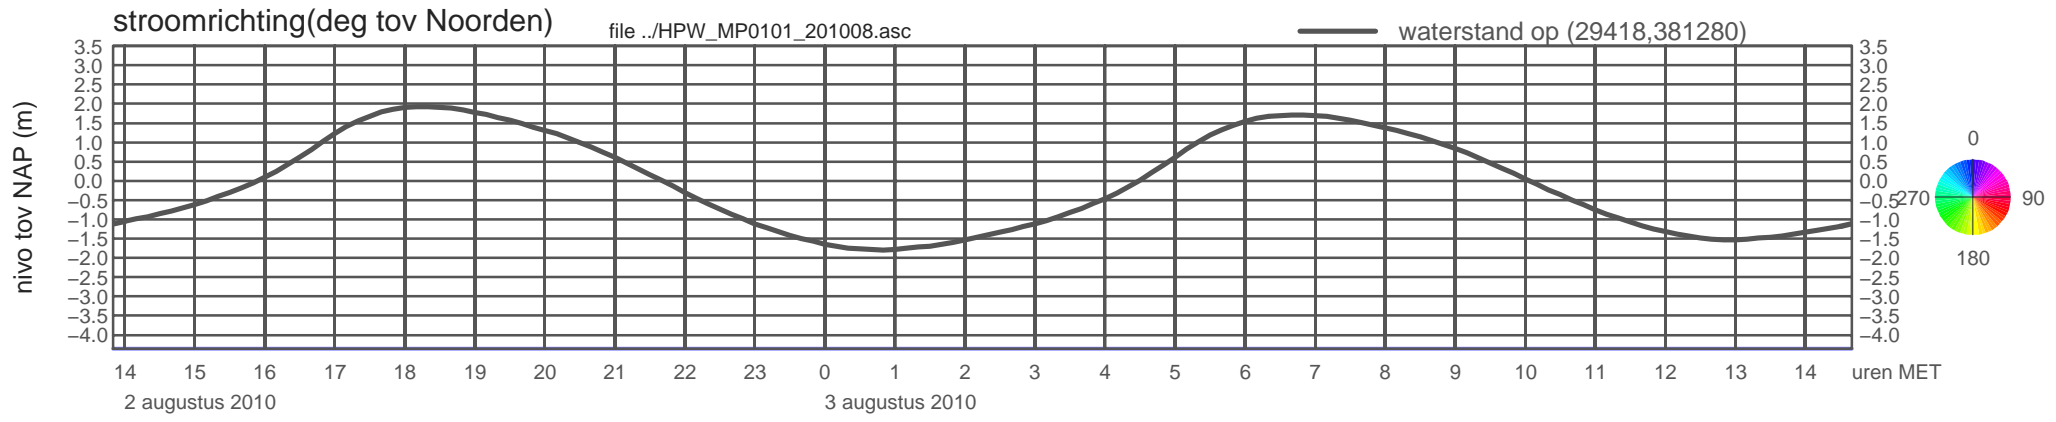

registratie ADCP meetpunt HPW_MP0101_201008 (x=029418 , y=381280 ,h=NAP -4.35 m)