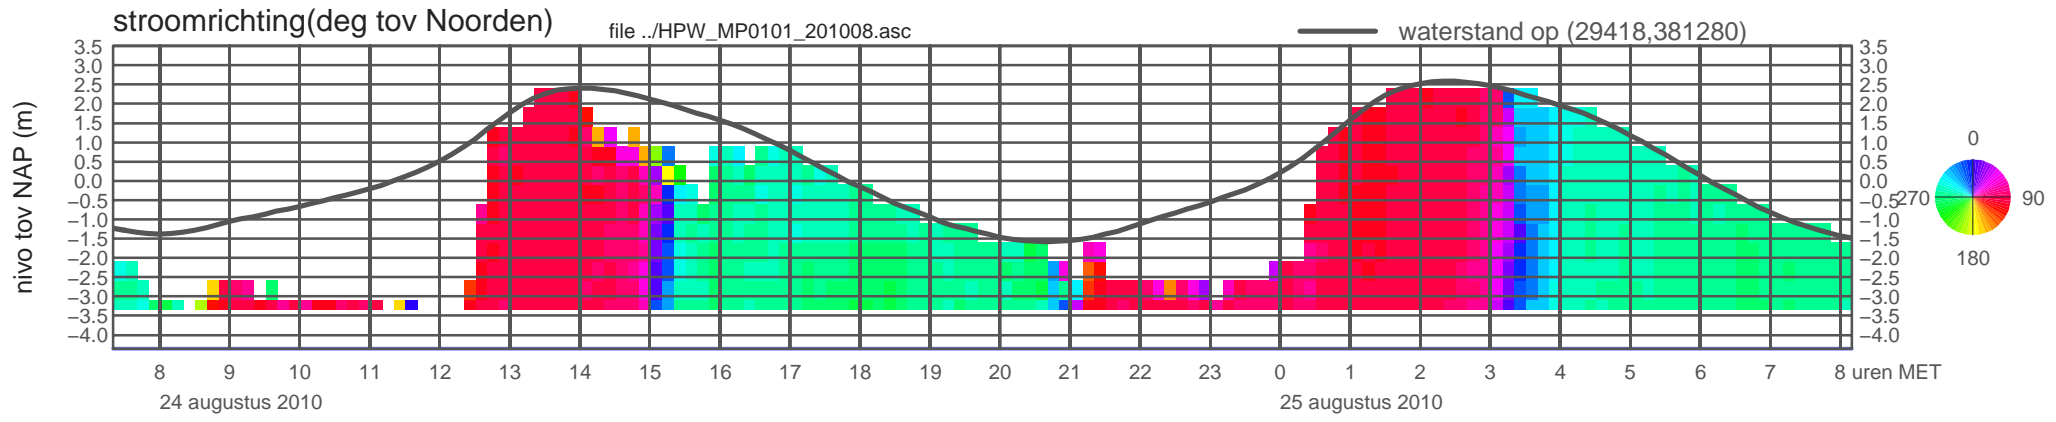

registratie ADCP meetpunt HPW_MP0101_201008 (x=029418 , y=381280 ,h=NAP -4.35 m)