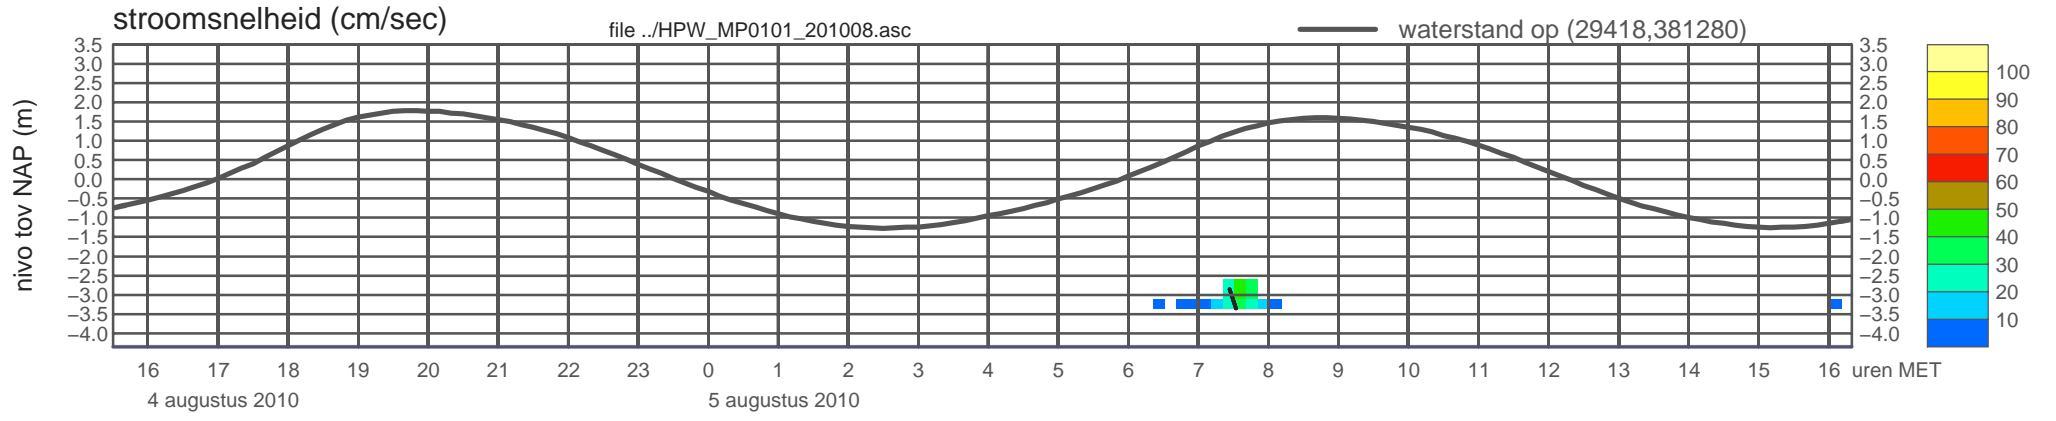

registratie ADCP meetpunt HPW_MP0101_201008 (x=029418 , y=381280 ,h=NAP -4.35 m)