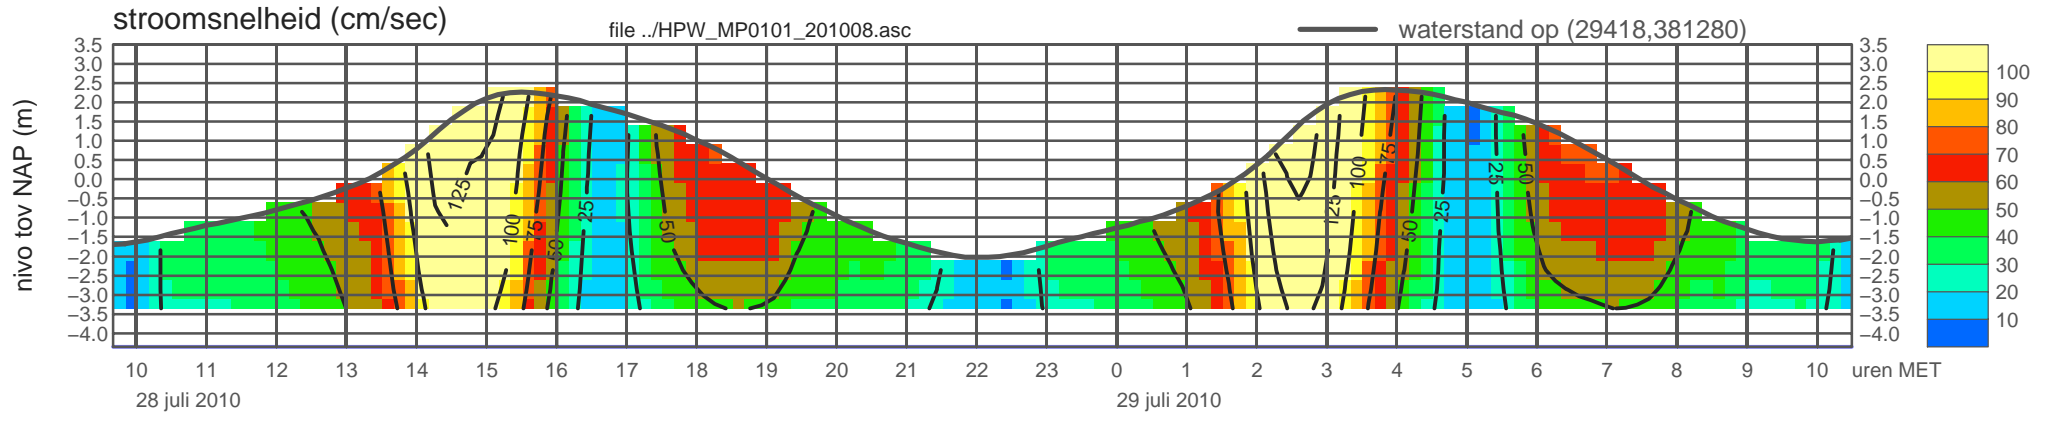

# registratie ADCP meetpunt HPW\_MP0101\_201008 ( x=029418 , y=381280 ,h=NAP -4.35 m )