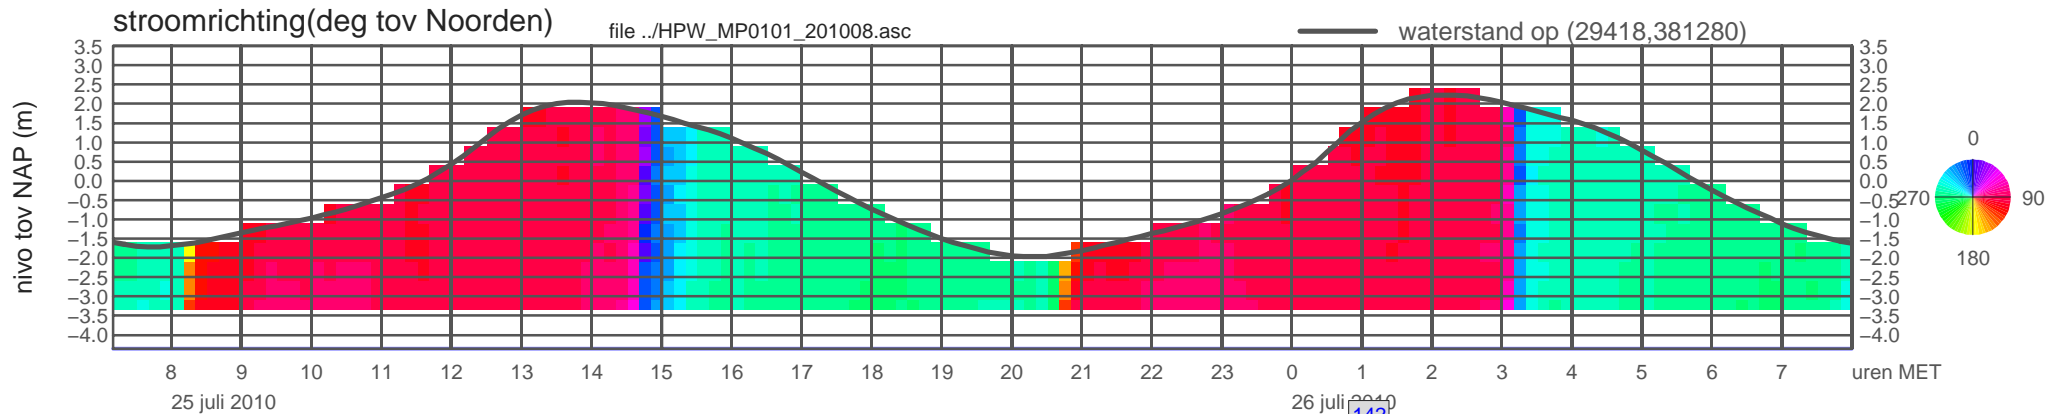

registratie ADCP meetpunt HPW_MP0101_201008 (x=029418 , y=381280 ,h=NAP -4.35 m)