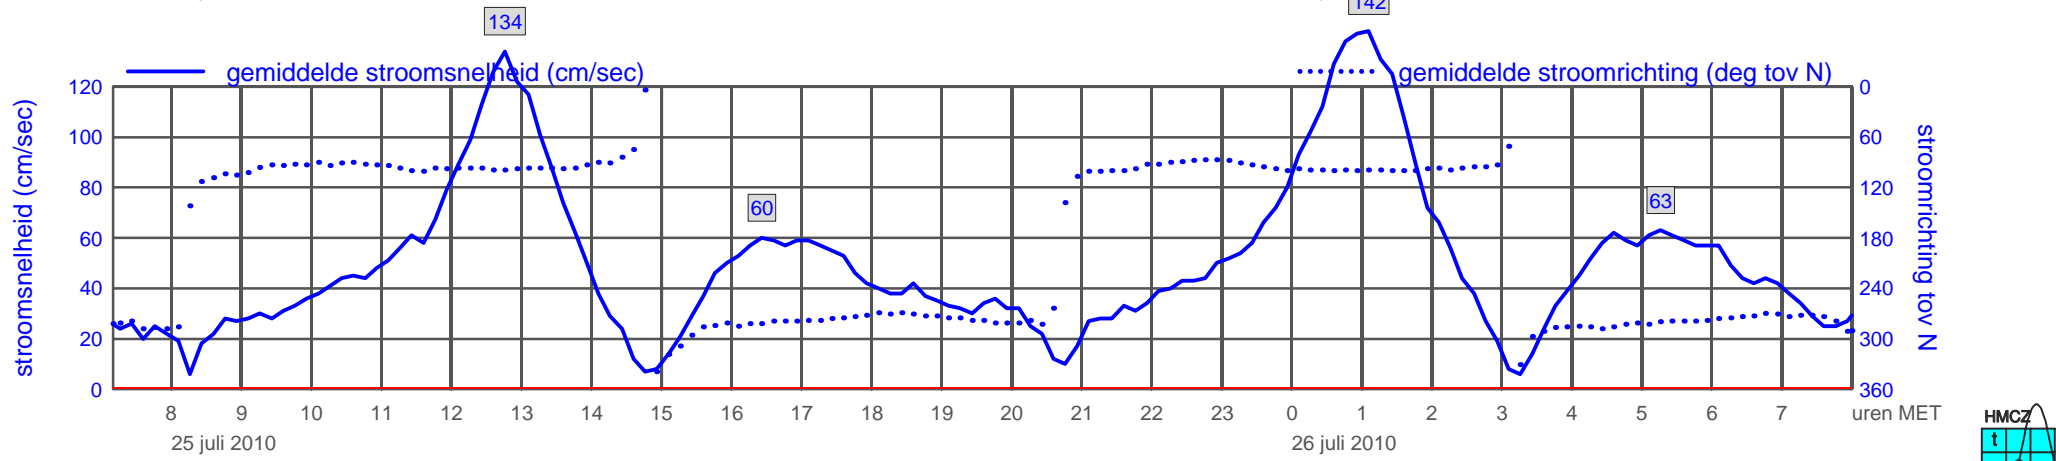

registratie ADCP meetpunt HPW_MP0101_201008 (x=029418 , y=381280 ,h=NAP -4.35 m)