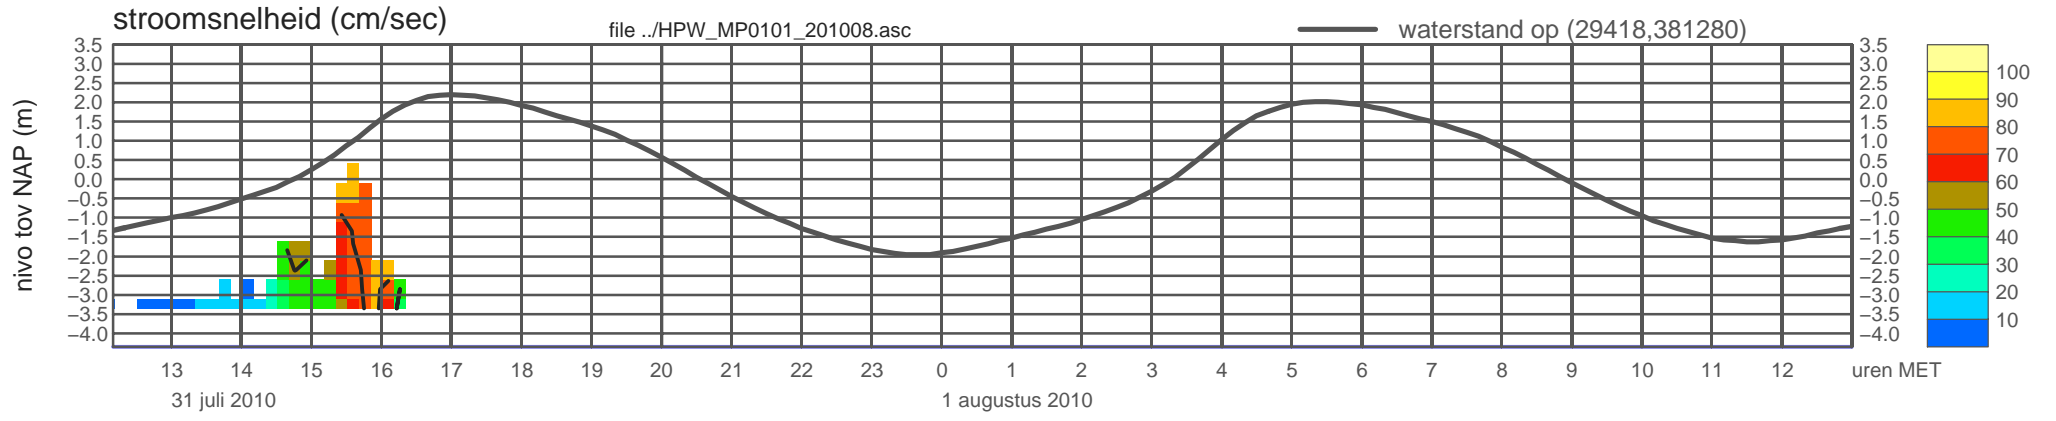

registratie ADCP meetpunt HPW_MP0101_201008 (x=029418 , y=381280 ,h=NAP -4.35 m)