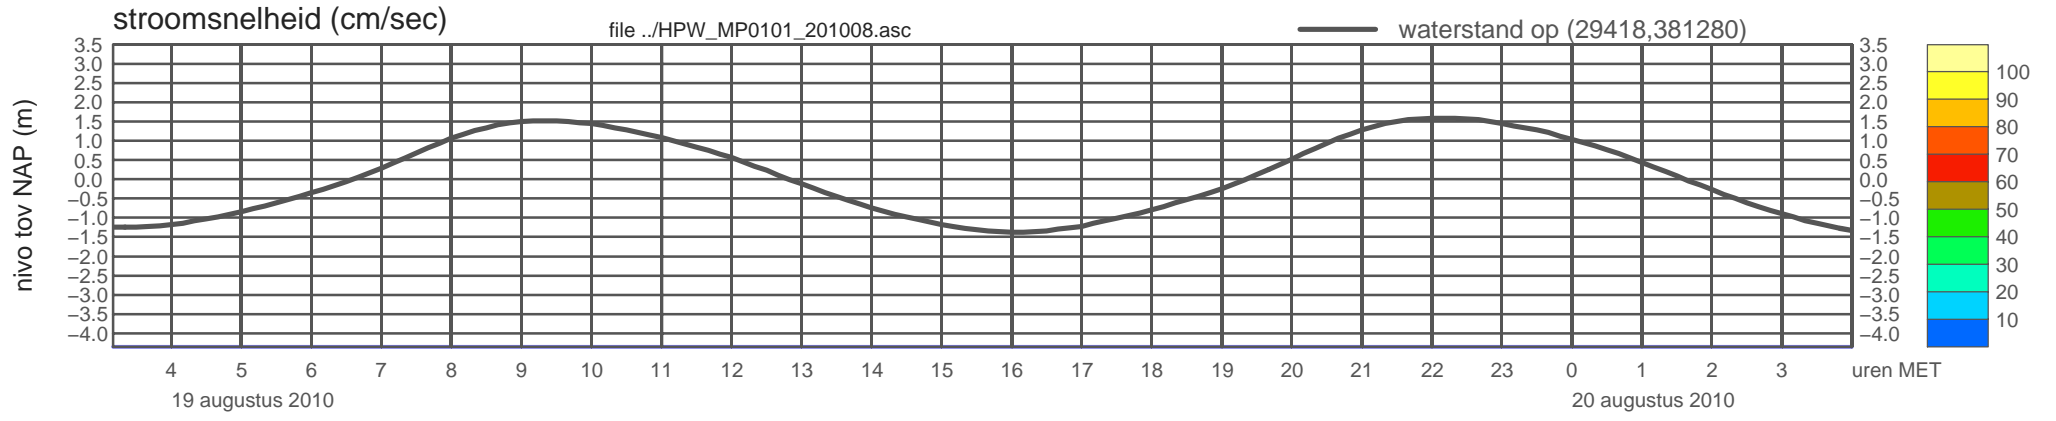

registratie ADCP meetpunt HPW_MP0101_201008 (x=029418 , y=381280 ,h=NAP -4.35 m)