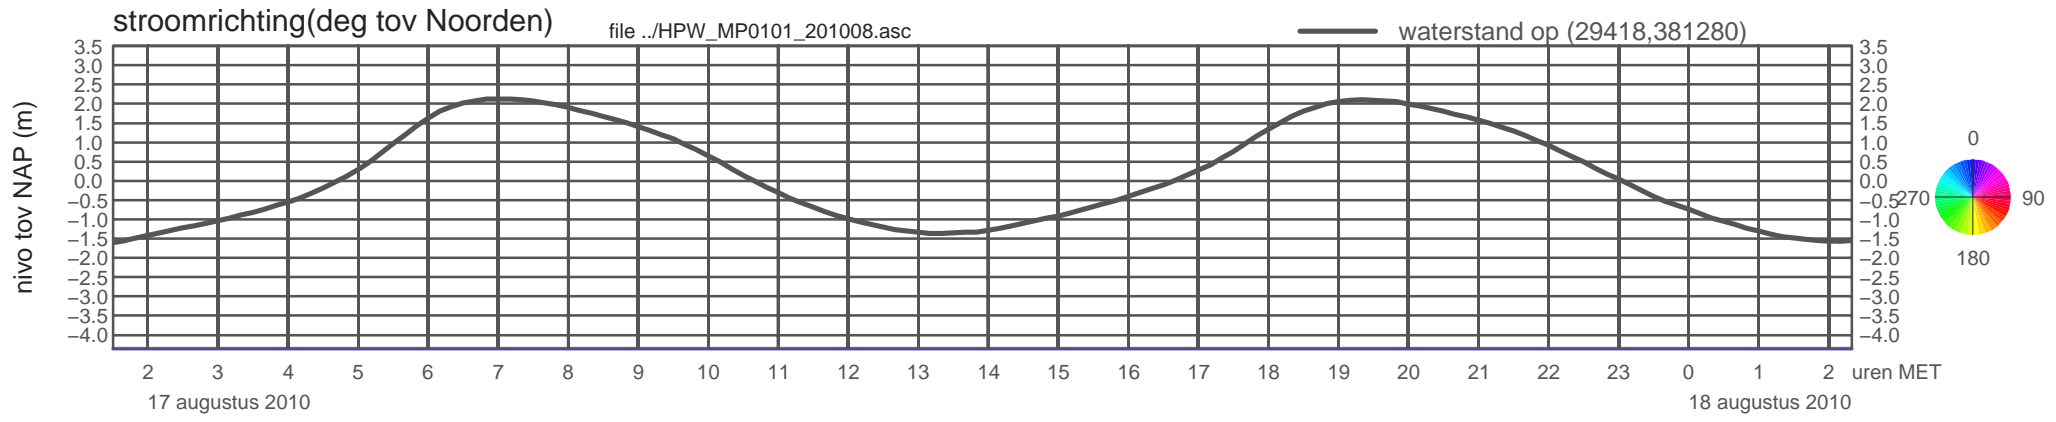

registratie ADCP meetpunt HPW_MP0101_201008 (x=029418 , y=381280 ,h=NAP -4.35 m)