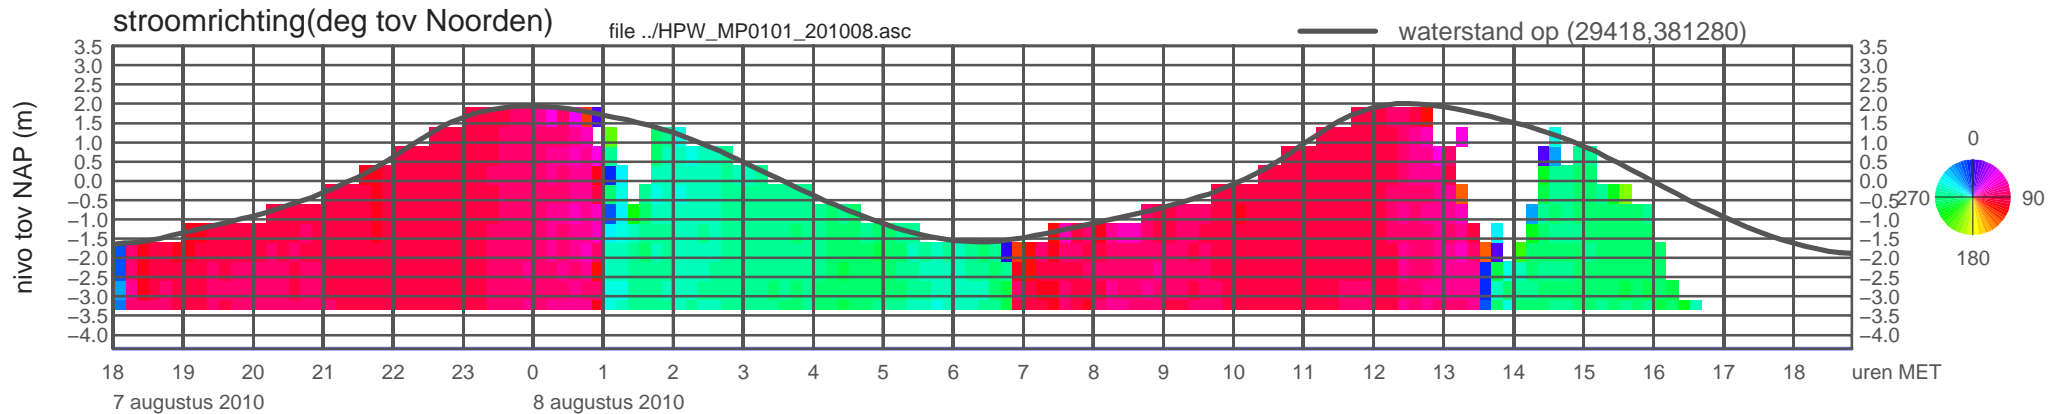

registratie ADCP meetpunt HPW_MP0101_201008 (x=029418 , y=381280 ,h=NAP -4.35 m)