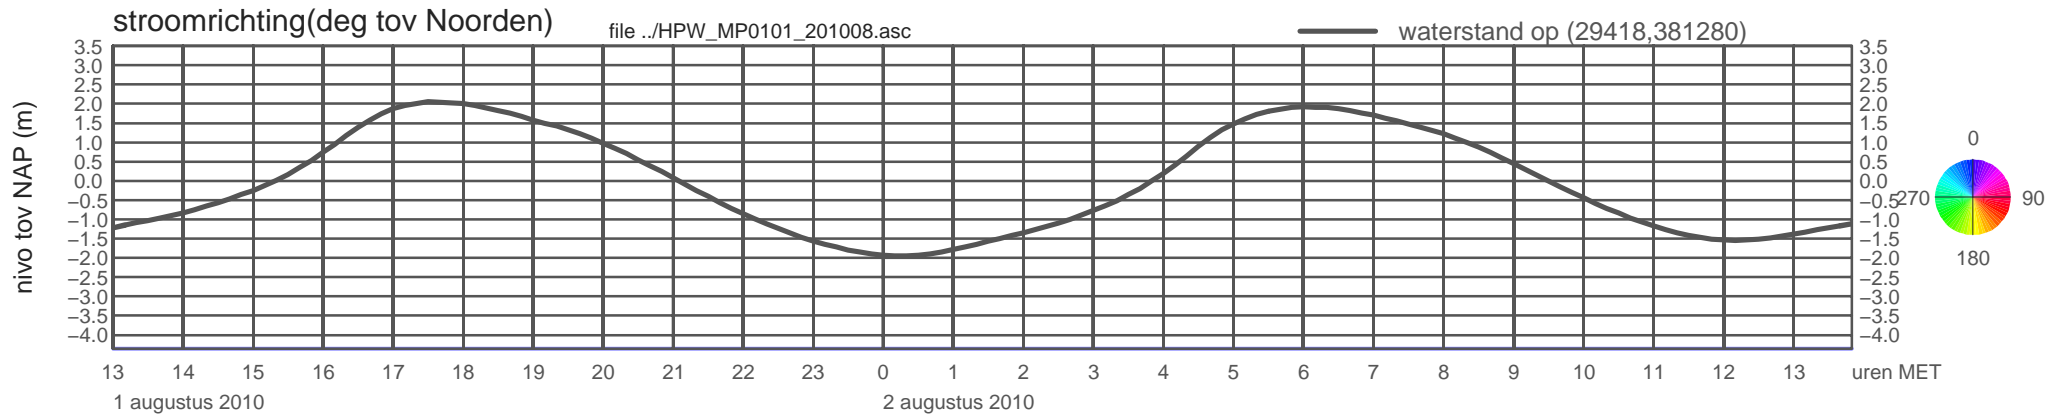

registratie ADCP meetpunt HPW_MP0101_201008 (x=029418 , y=381280 ,h=NAP -4.35 m)