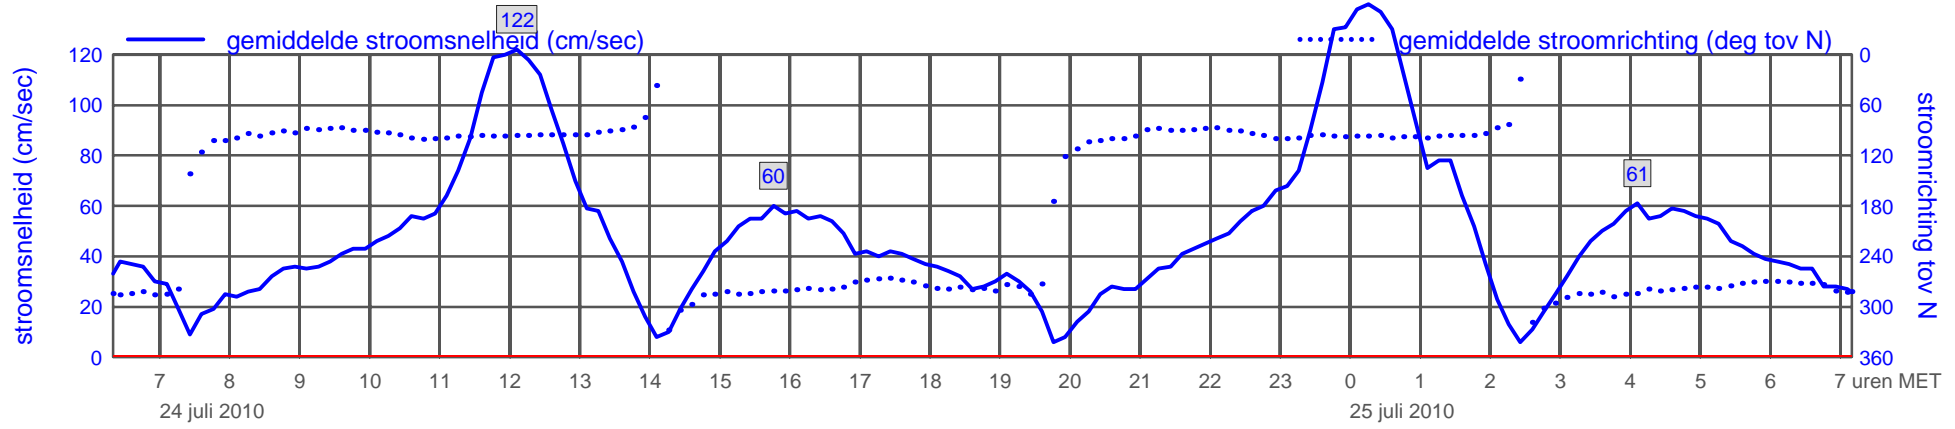

registratie ADCP meetpunt HPW_MP0101_201008 (x=029418 , y=381280 ,h=NAP -4.35 m)