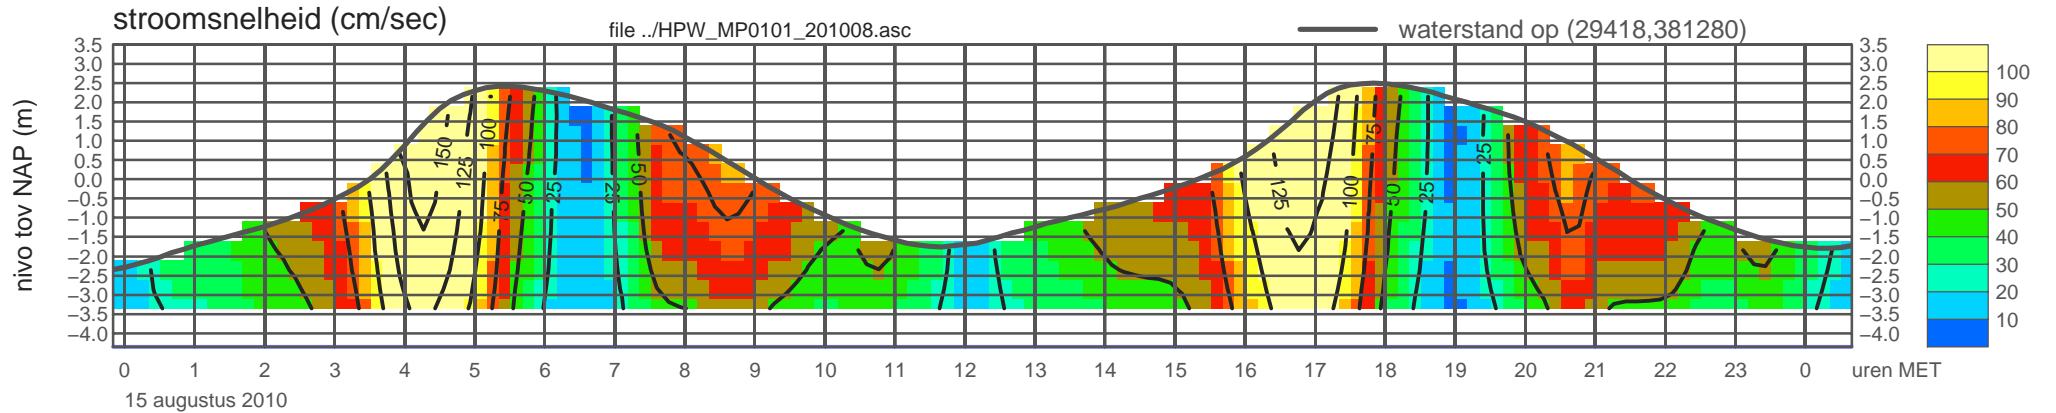

registratie ADCP meetpunt HPW_MP0101_201008 (x=029418 , y=381280 ,h=NAP -4.35 m)