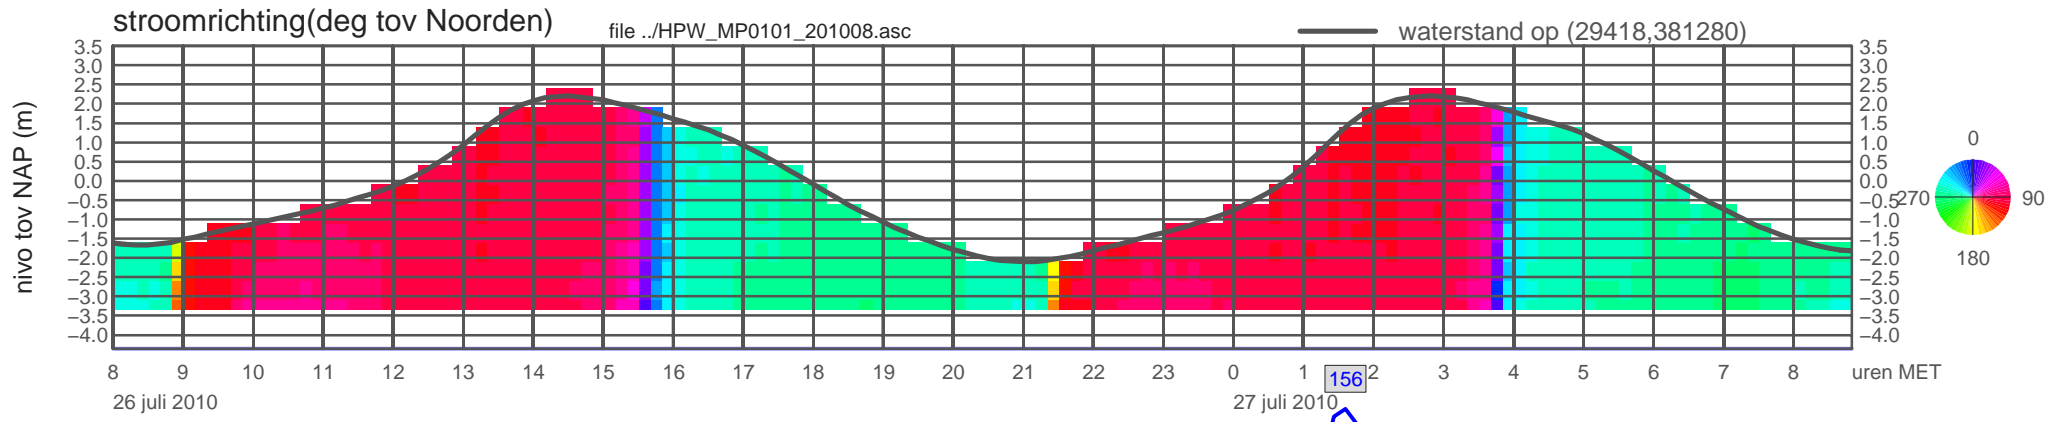

registratie ADCP meetpunt HPW_MP0101_201008 (x=029418 , y=381280 ,h=NAP -4.35 m)