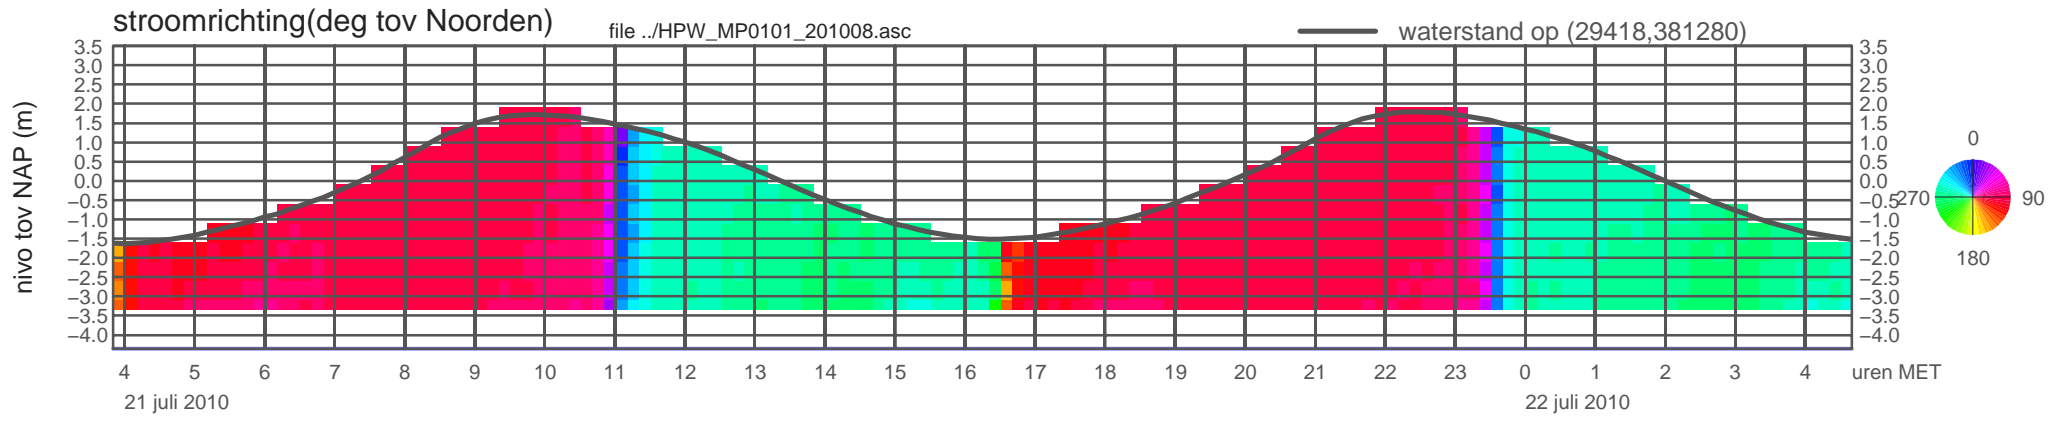

# registratie ADCP meetpunt HPW\_MP0101\_201008 ( x=029418 , y=381280 ,h=NAP -4.35 m )