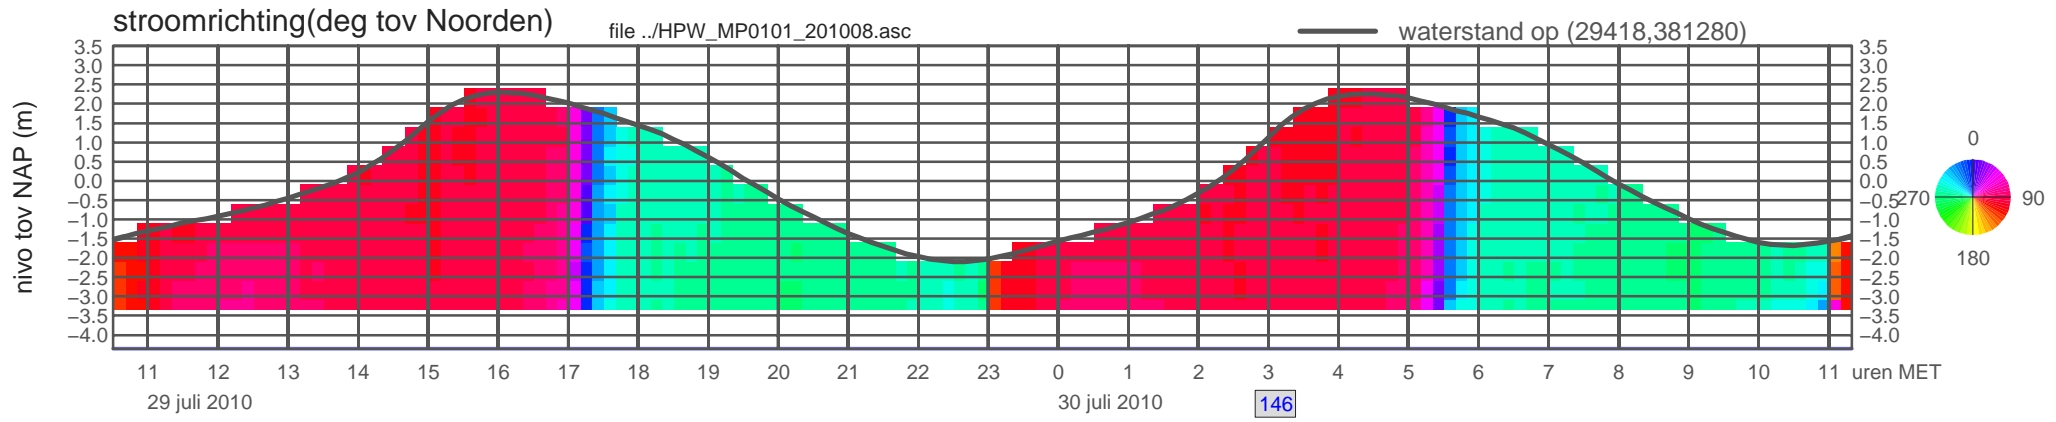

# registratie ADCP meetpunt HPW\_MP0101\_201008 ( x=029418 , y=381280 ,h=NAP -4.35 m )