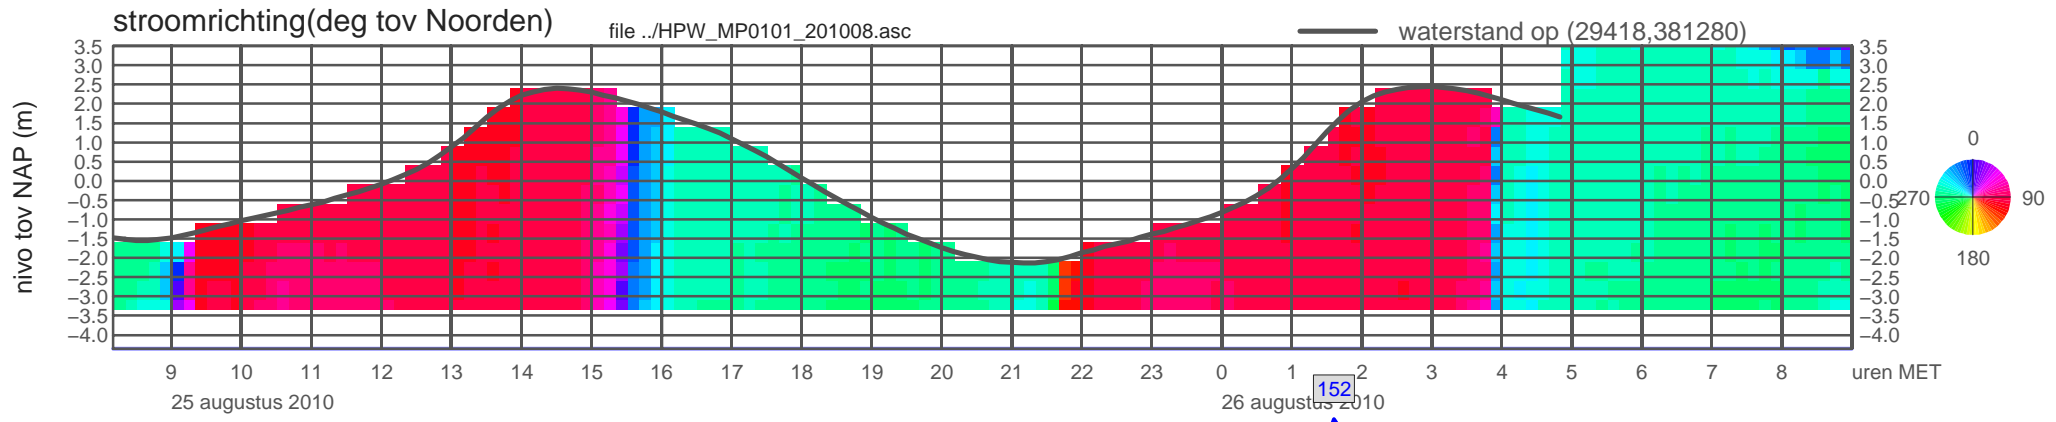

registratie ADCP meetpunt HPW_MP0101_201008 (x=029418 , y=381280 ,h=NAP -4.35 m)