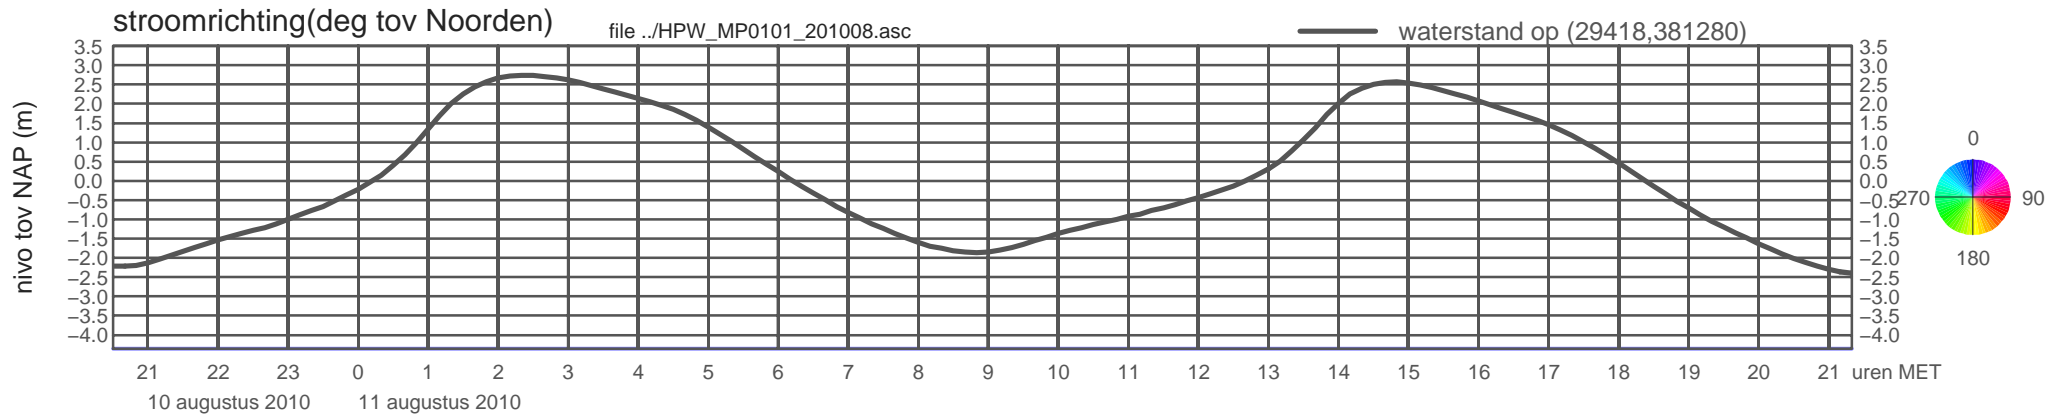

registratie ADCP meetpunt HPW_MP0101_201008 (x=029418 , y=381280 ,h=NAP -4.35 m)