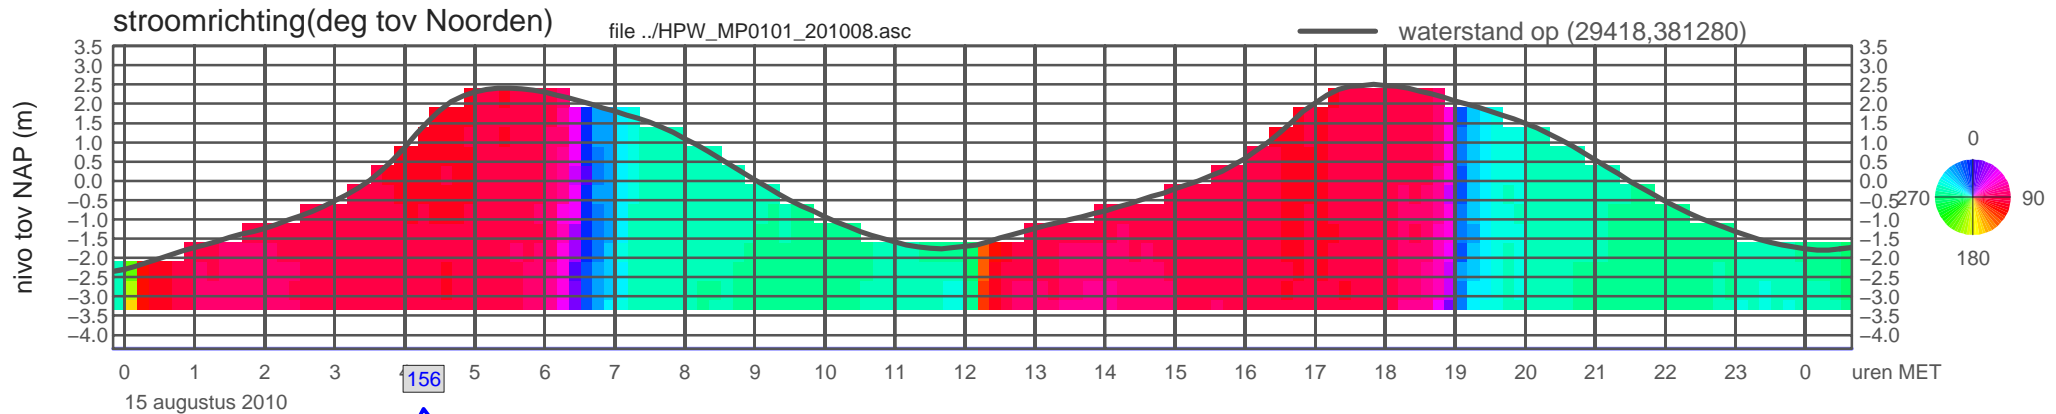

registratie ADCP meetpunt HPW_MP0101_201008 (x=029418 , y=381280 ,h=NAP -4.35 m)