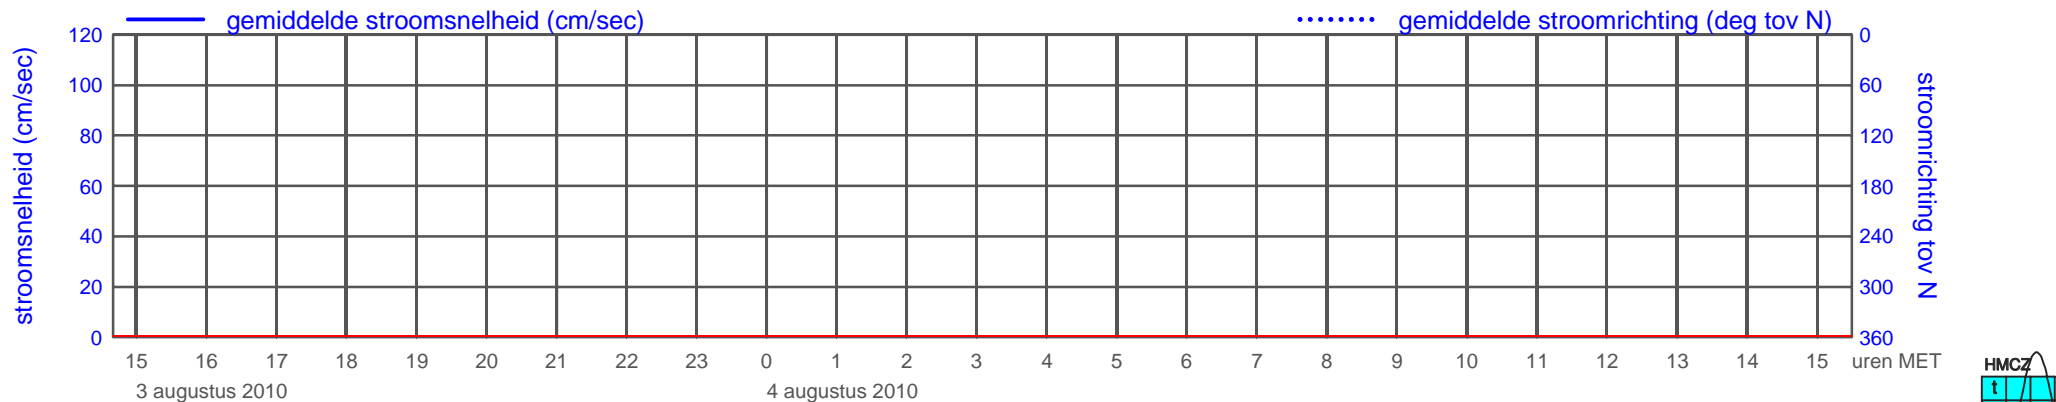

registratie ADCP meetpunt HPW_MP0101_201008 (x=029418 , y=381280 ,h=NAP -4.35 m)