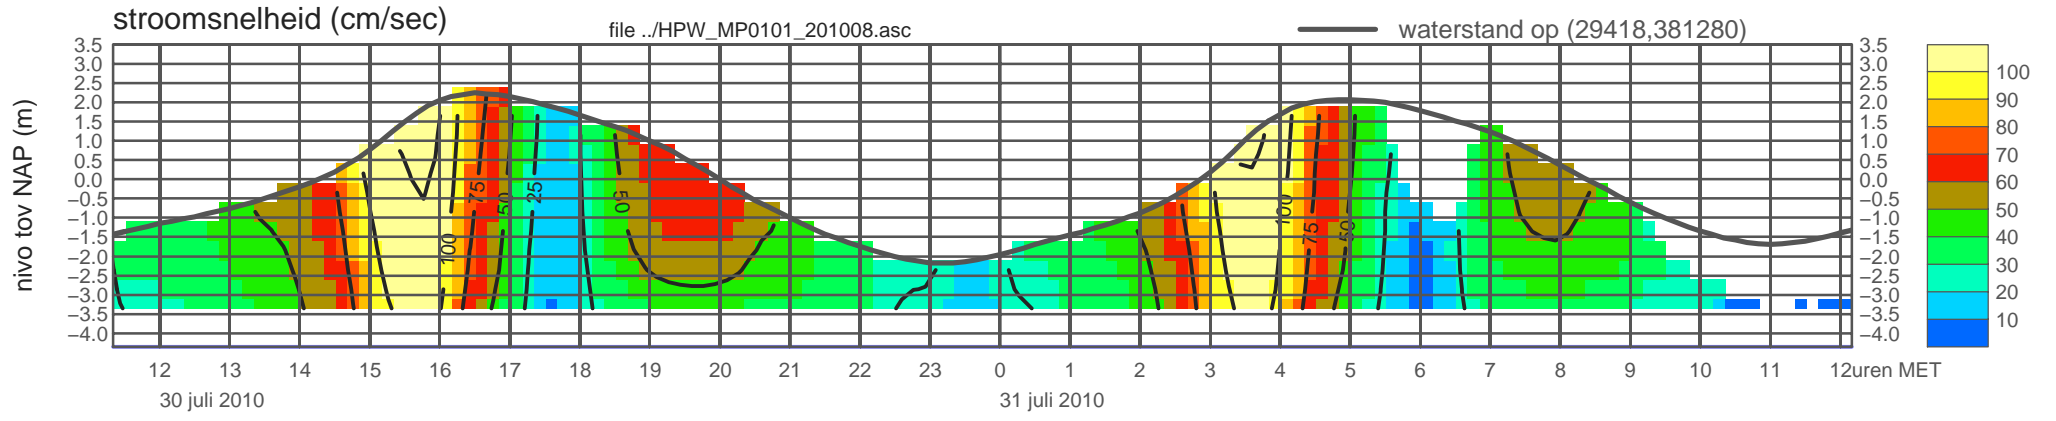

registratie ADCP meetpunt HPW_MP0101_201008 (x=029418 , y=381280 ,h=NAP -4.35 m)