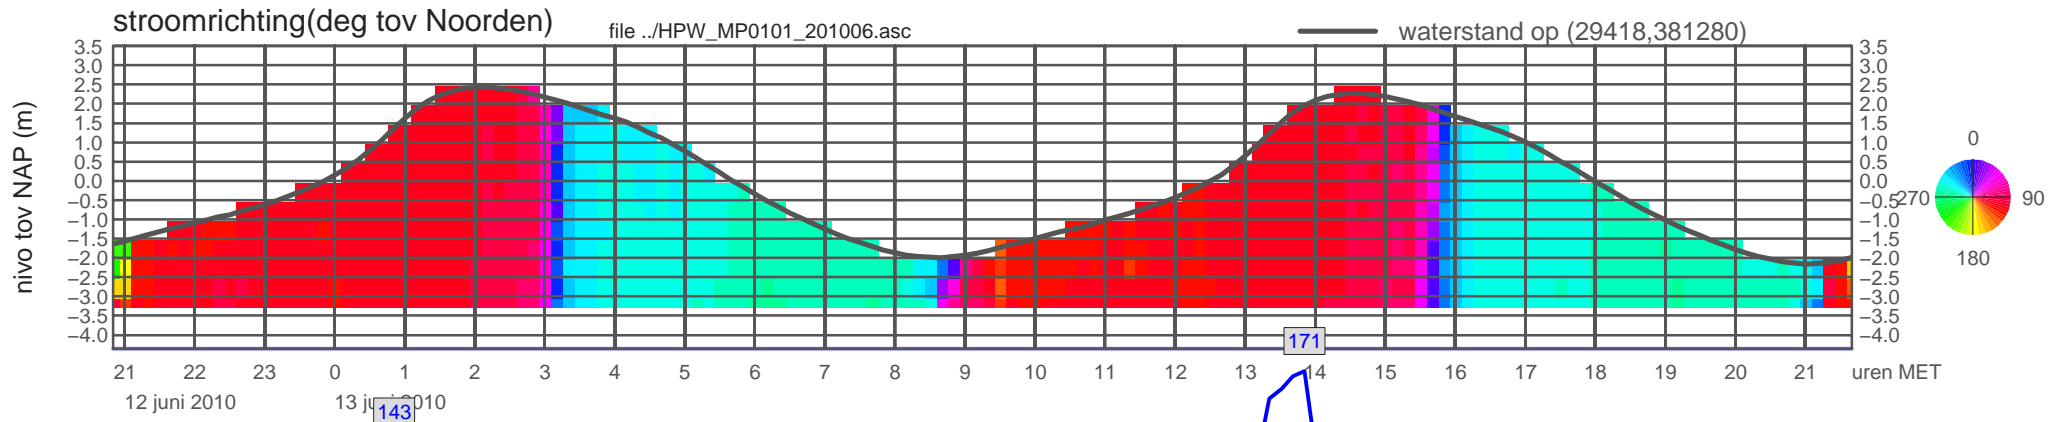

registratie ADCP meetpunt HPW_MP0101_201006 (x=029418 , y=381280 ,h=NAP -4.35 m)

rijkswaterstaat zeeland