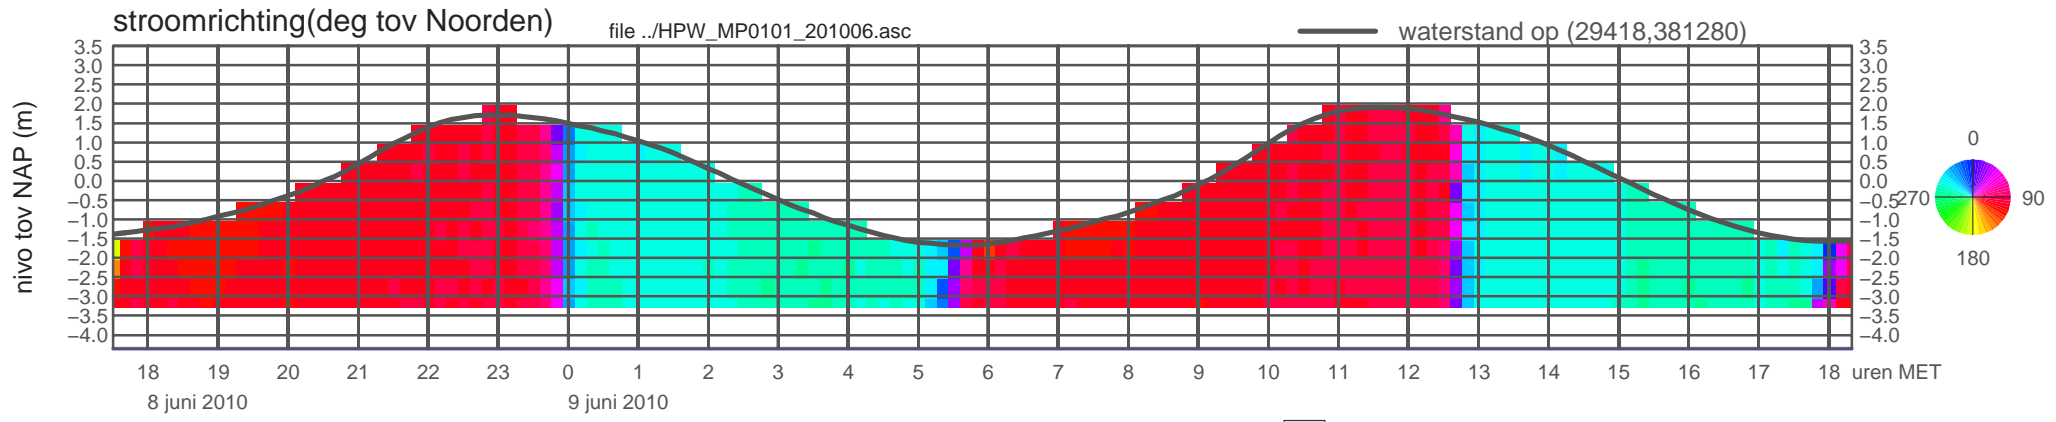

registratie ADCP meetpunt HPW_MP0101_201006 (x=029418 , y=381280 ,h=NAP -4.35 m)