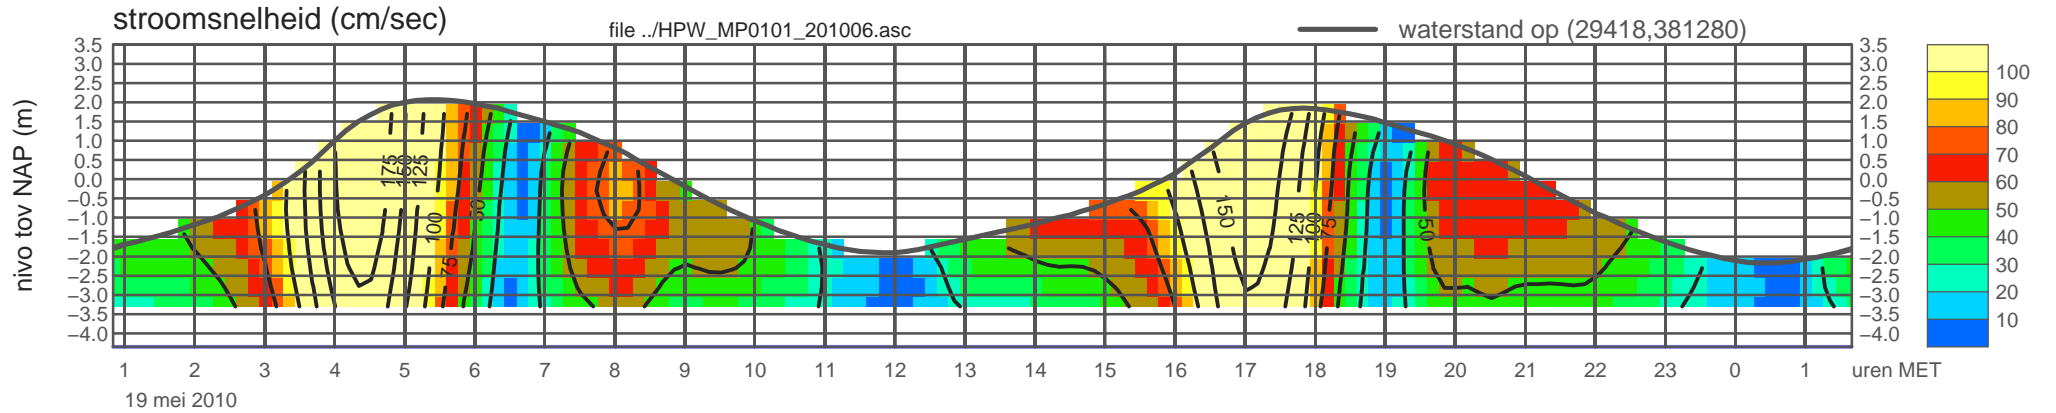

# registratie ADCP meetpunt HPW\_MP0101\_201006 ( x=029418 , y=381280 ,h=NAP -4.35 m )

# registratie ADCP meetpunt HPW\_MP0101\_201006 ( x=029418 , y=381280 ,h=NAP -4.35 m )

rijkswaterstaat zeeland