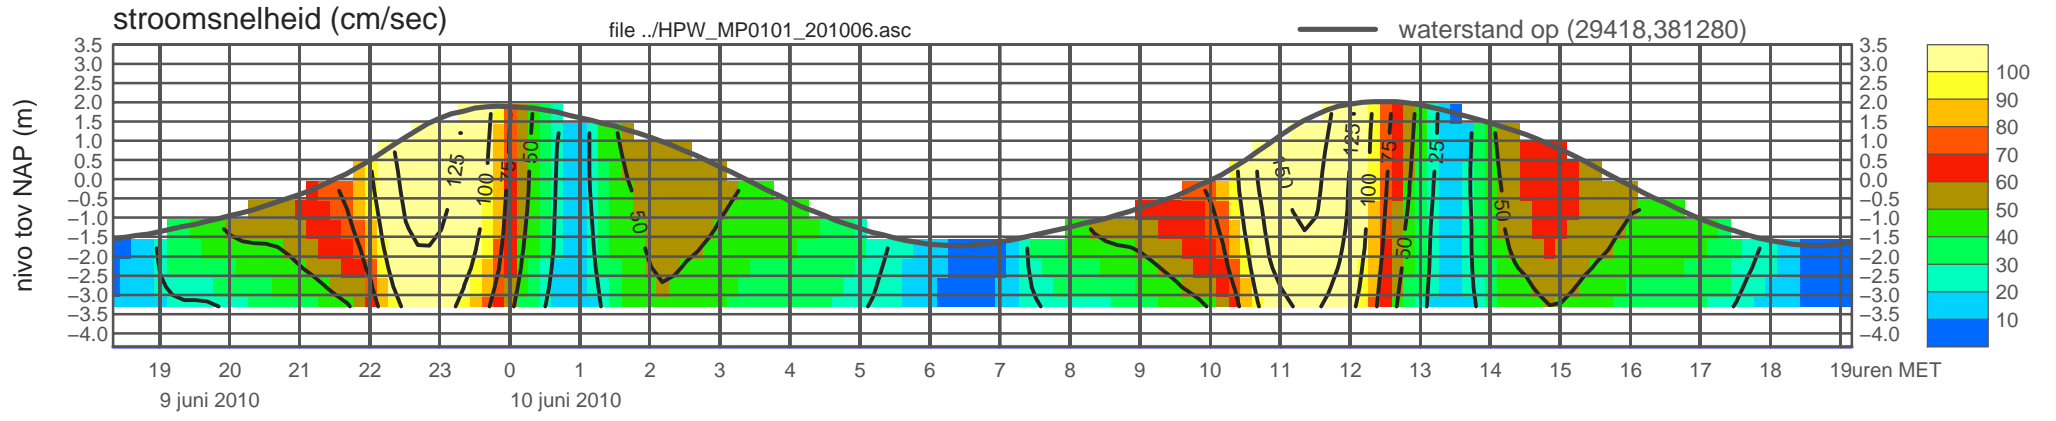

registratie ADCP meetpunt HPW_MP0101_201006 (x=029418 , y=381280 ,h=NAP -4.35 m)