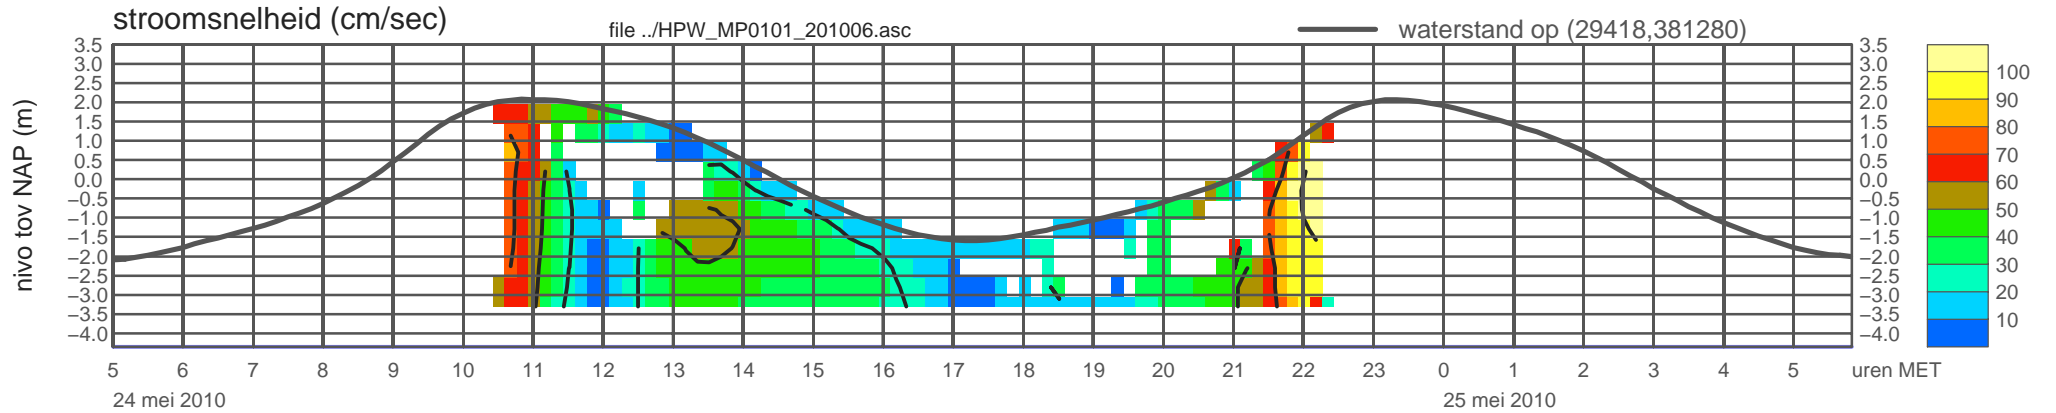

registratie ADCP meetpunt HPW_MP0101_201006 (x=029418 , y=381280 ,h=NAP -4.35 m)