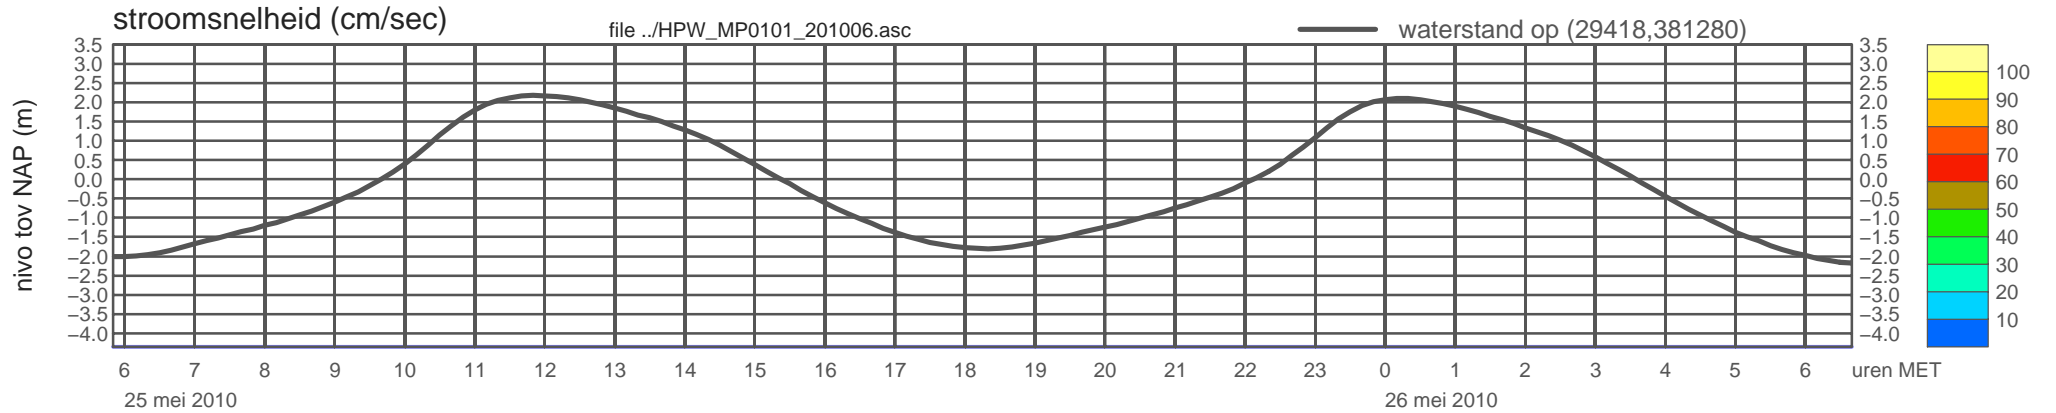

registratie ADCP meetpunt HPW_MP0101_201006 (x=029418 , y=381280 ,h=NAP -4.35 m)