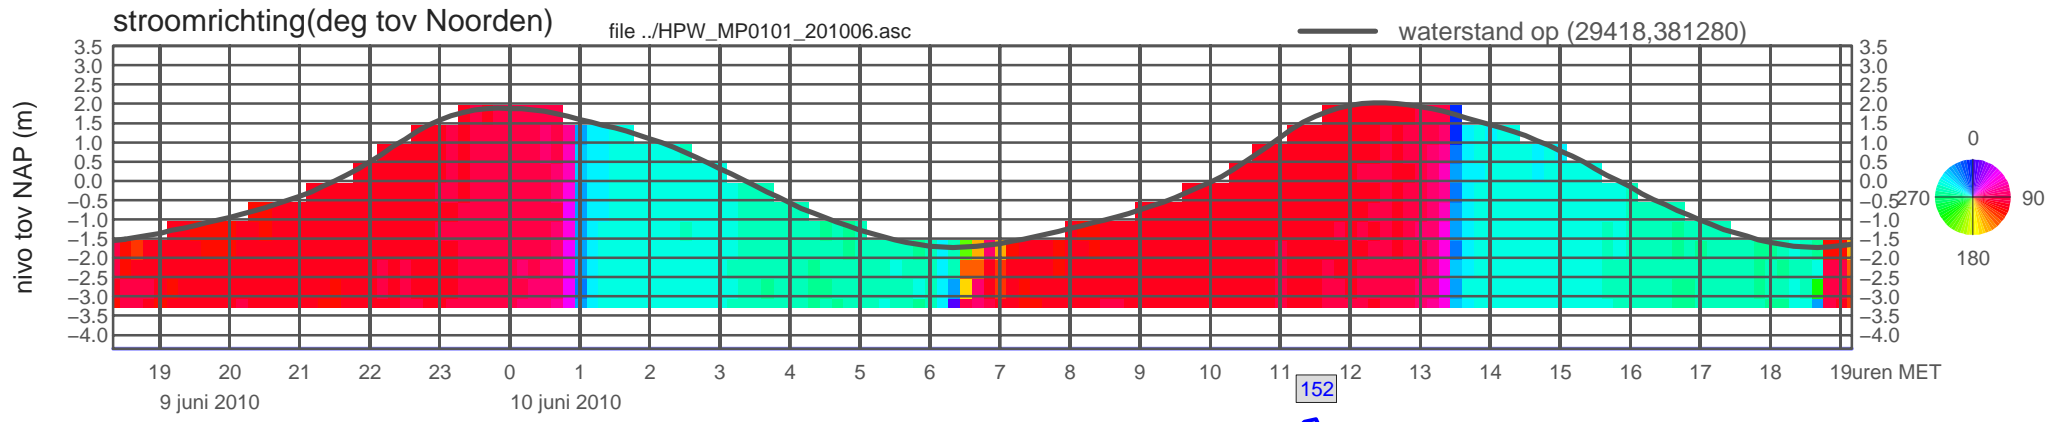

registratie ADCP meetpunt HPW_MP0101_201006 (x=029418 , y=381280 ,h=NAP -4.35 m)