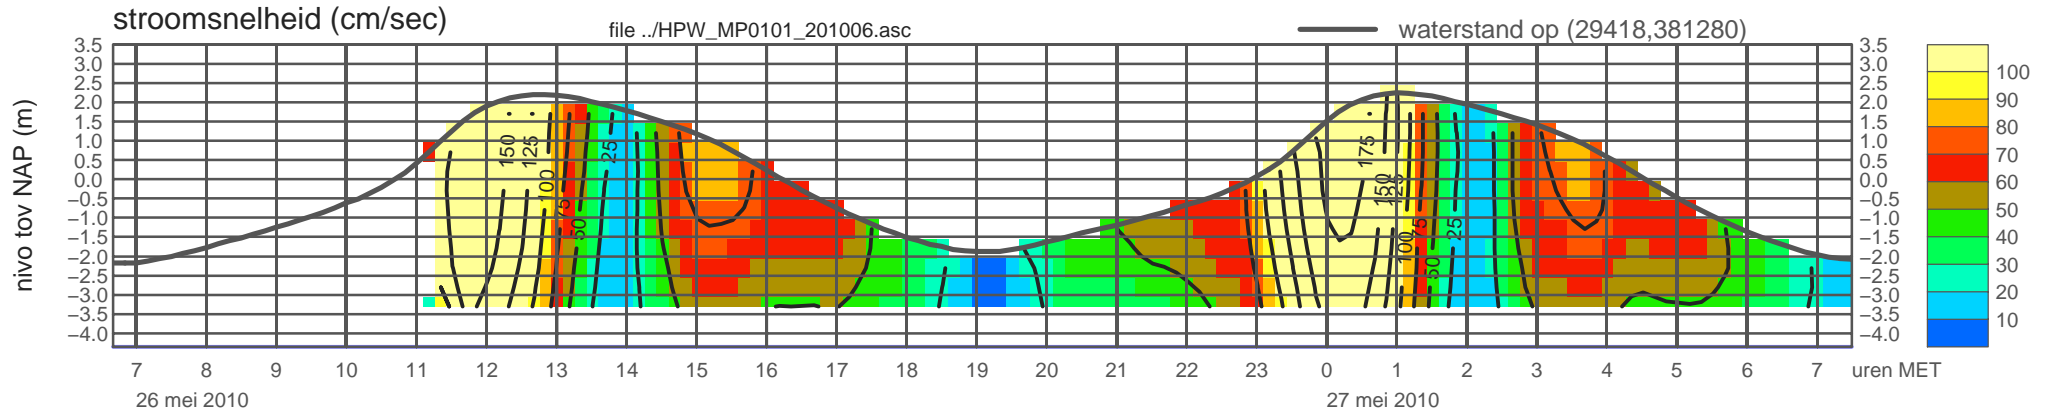

registratie ADCP meetpunt HPW_MP0101_201006 (x=029418 , y=381280 ,h=NAP -4.35 m)

rijkswaterstaat zeeland