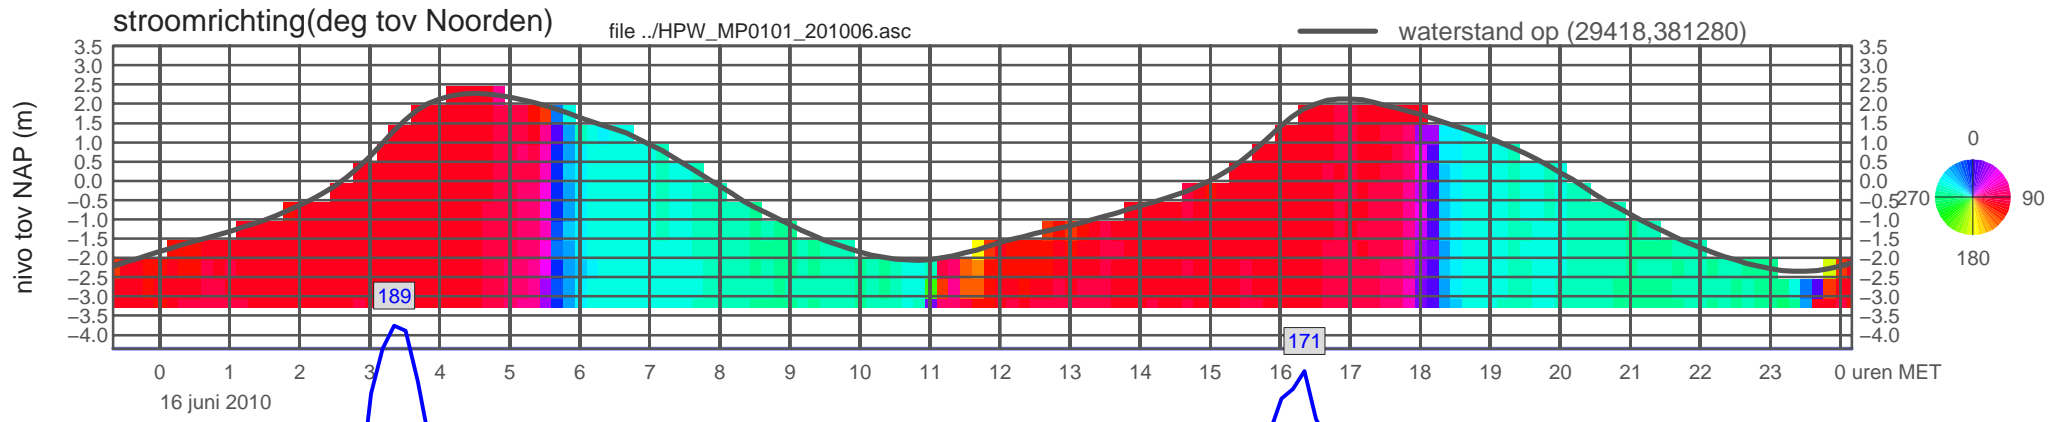

registratie ADCP meetpunt HPW_MP0101_201006 (x=029418 , y=381280 ,h=NAP -4.35 m)