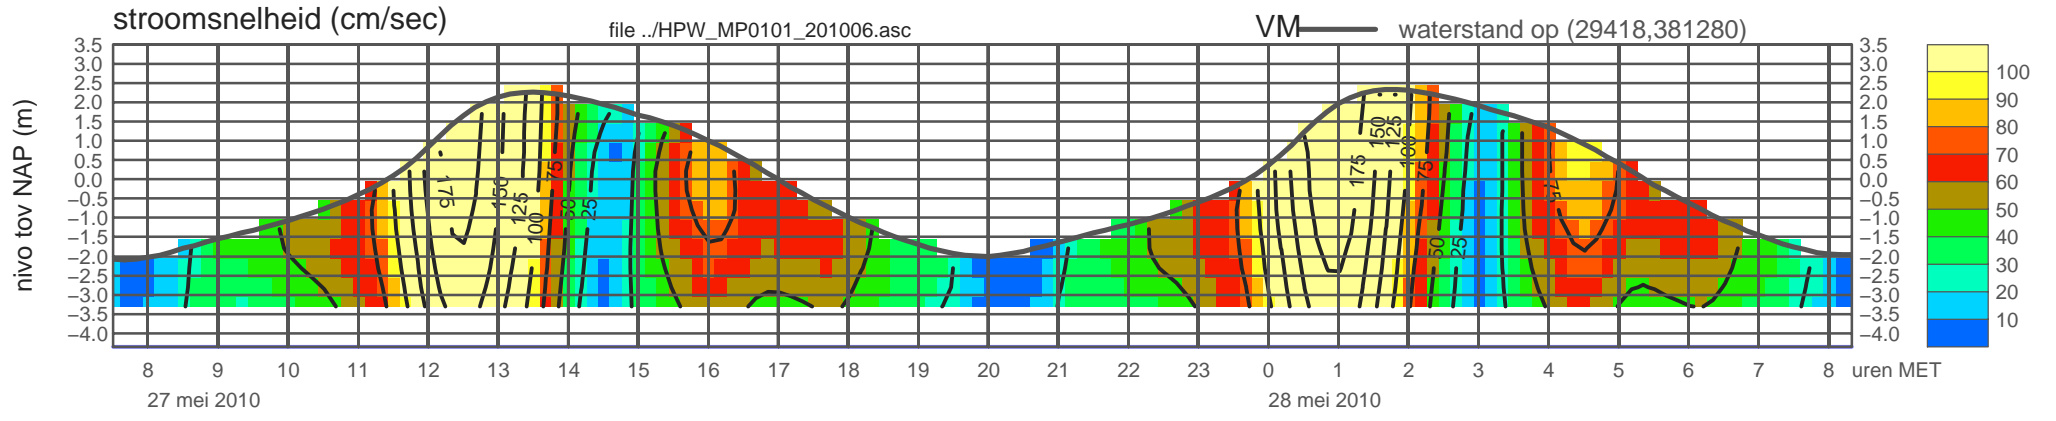

# registratie ADCP meetpunt HPW\_MP0101\_201006 ( x=029418 , y=381280 ,h=NAP -4.35 m )

# registratie ADCP meetpunt HPW\_MP0101\_201006 ( x=029418 , y=381280 ,h=NAP -4.35 m )

rijkswaterstaat zeeland