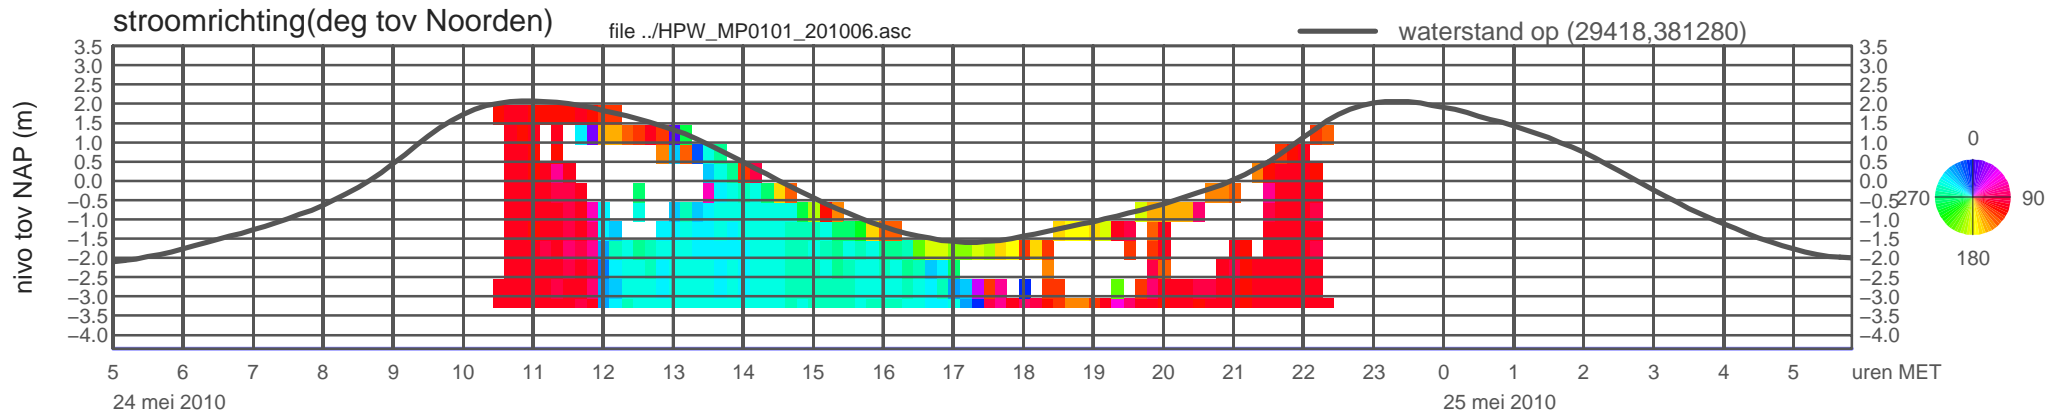

registratie ADCP meetpunt HPW_MP0101_201006 (x=029418 , y=381280 ,h=NAP -4.35 m)