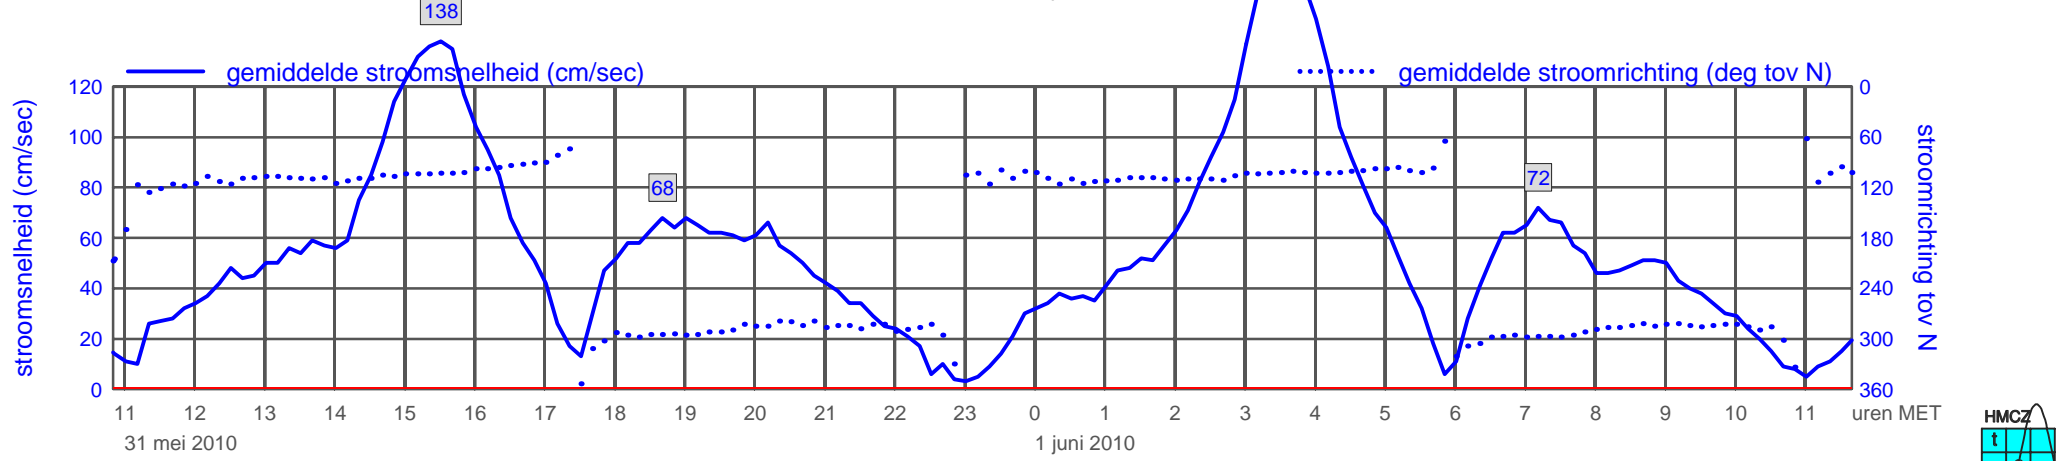

registratie ADCP meetpunt HPW_MP0101_201006 (x=029418 , y=381280 ,h=NAP -4.35 m)

rijkswaterstaat zeeland