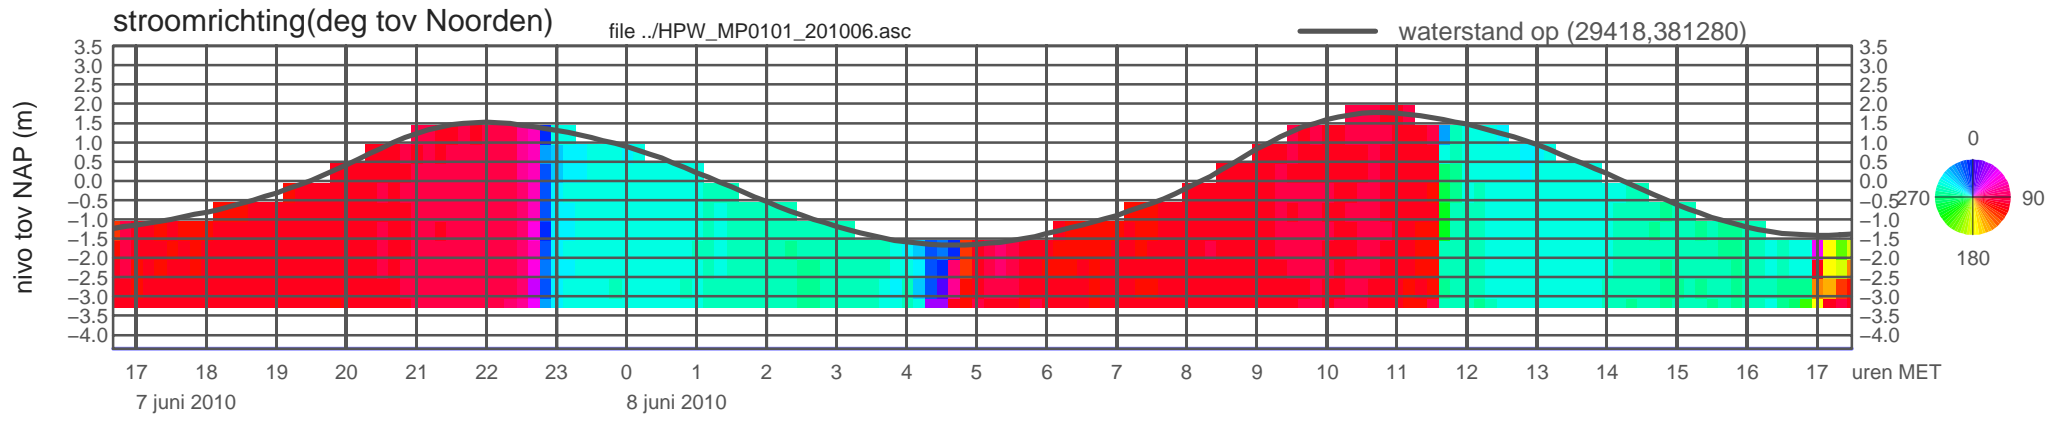

registratie ADCP meetpunt HPW_MP0101_201006 (x=029418 , y=381280 ,h=NAP -4.35 m)

rijkswaterstaat zeeland