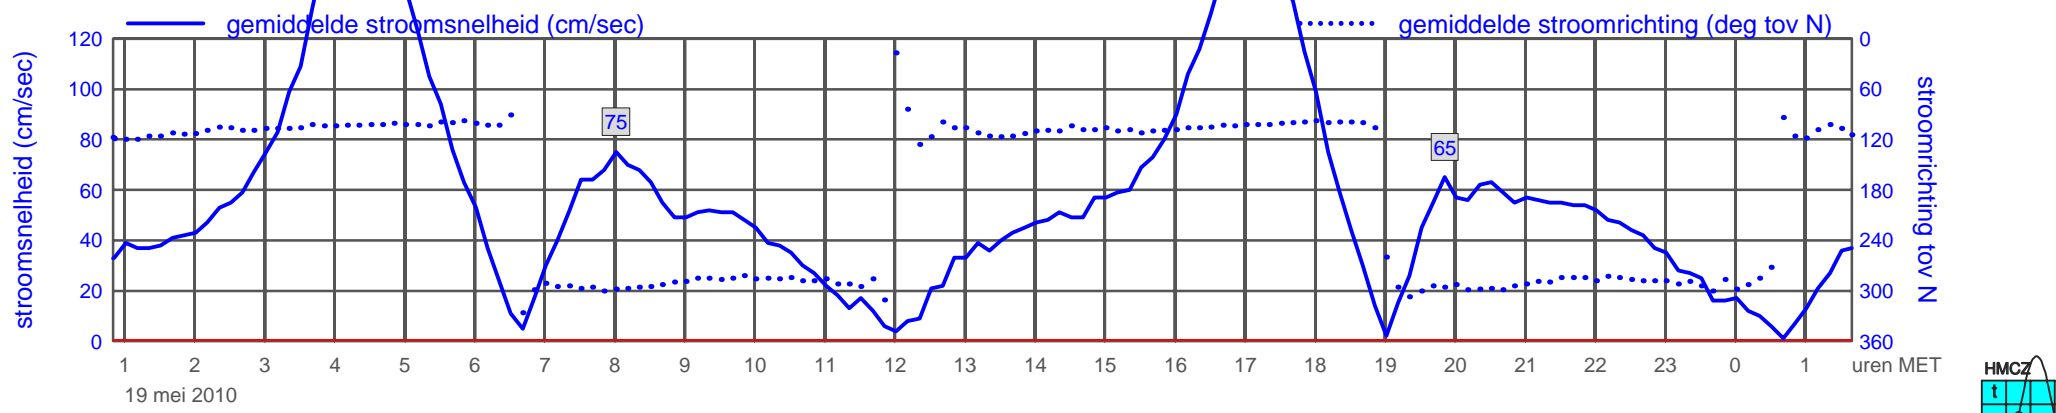

# registratie ADCP meetpunt HPW\_MP0101\_201006 ( x=029418 , y=381280 ,h=NAP -4.35 m )

# registratie ADCP meetpunt HPW\_MP0101\_201006 ( x=029418 , y=381280 ,h=NAP -4.35 m )

rijkswaterstaat zeeland