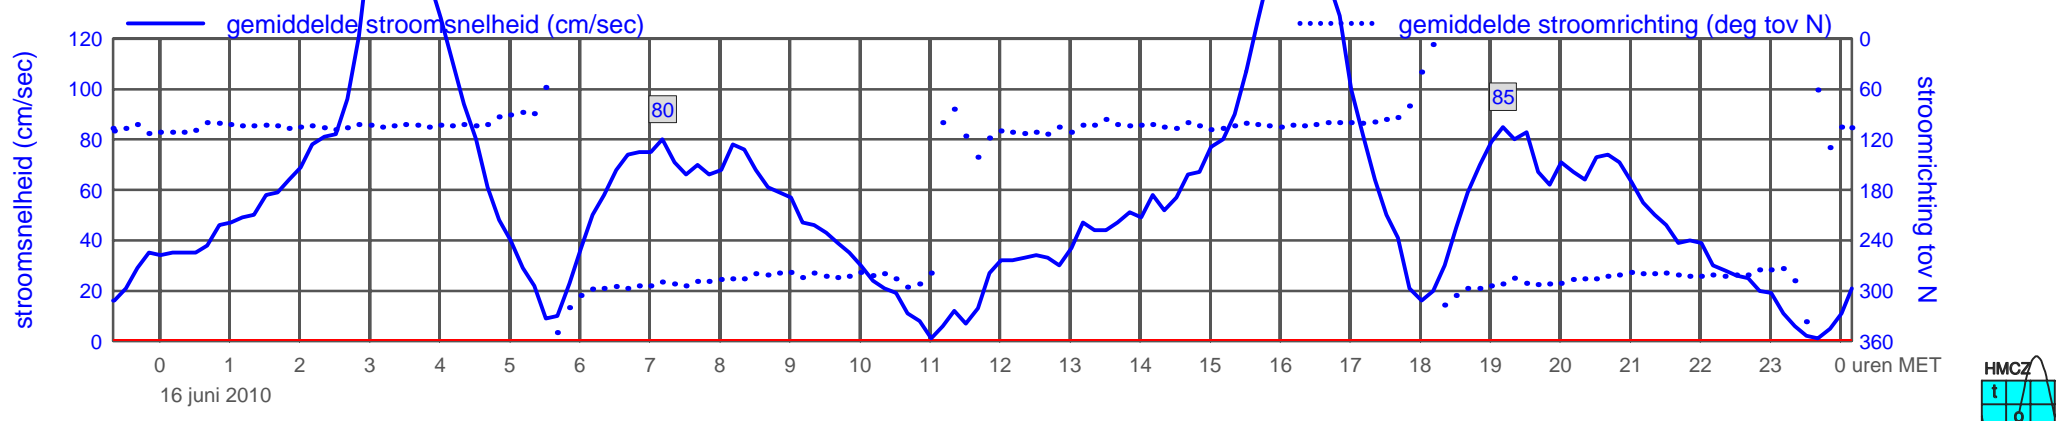

registratie ADCP meetpunt HPW_MP0101_201006 (x=029418 , y=381280 ,h=NAP -4.35 m)