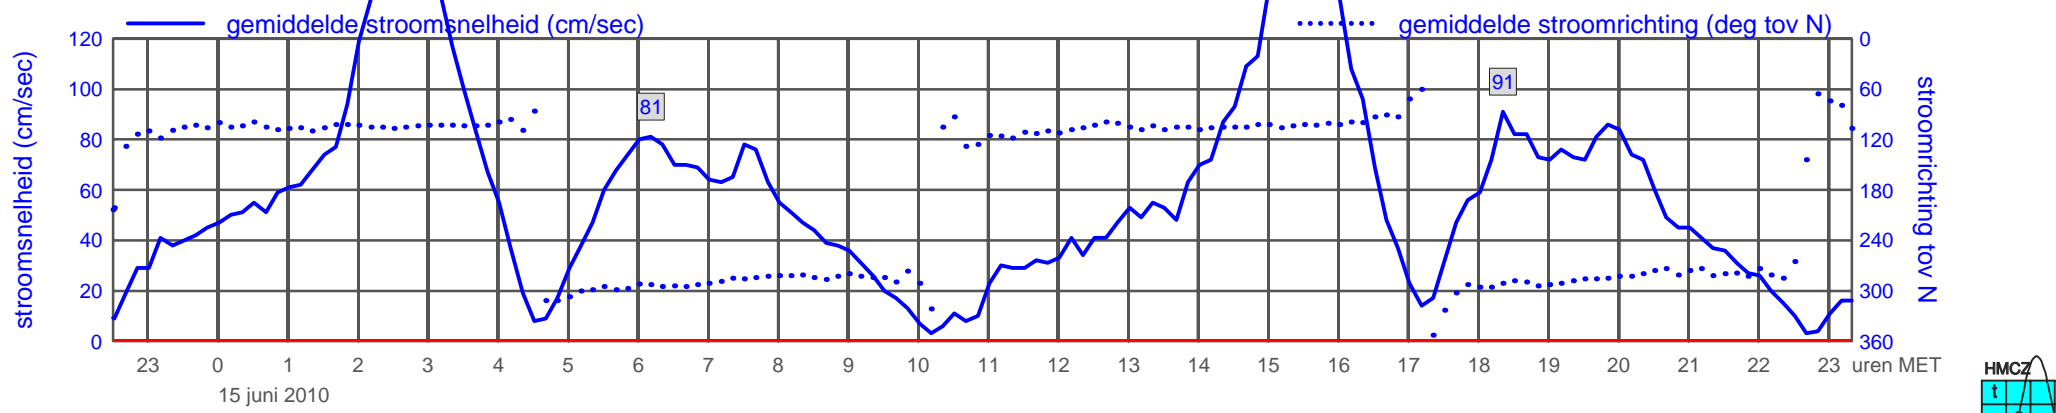

registratie ADCP meetpunt HPW_MP0101_201006 (x=029418 , y=381280 ,h=NAP -4.35 m)