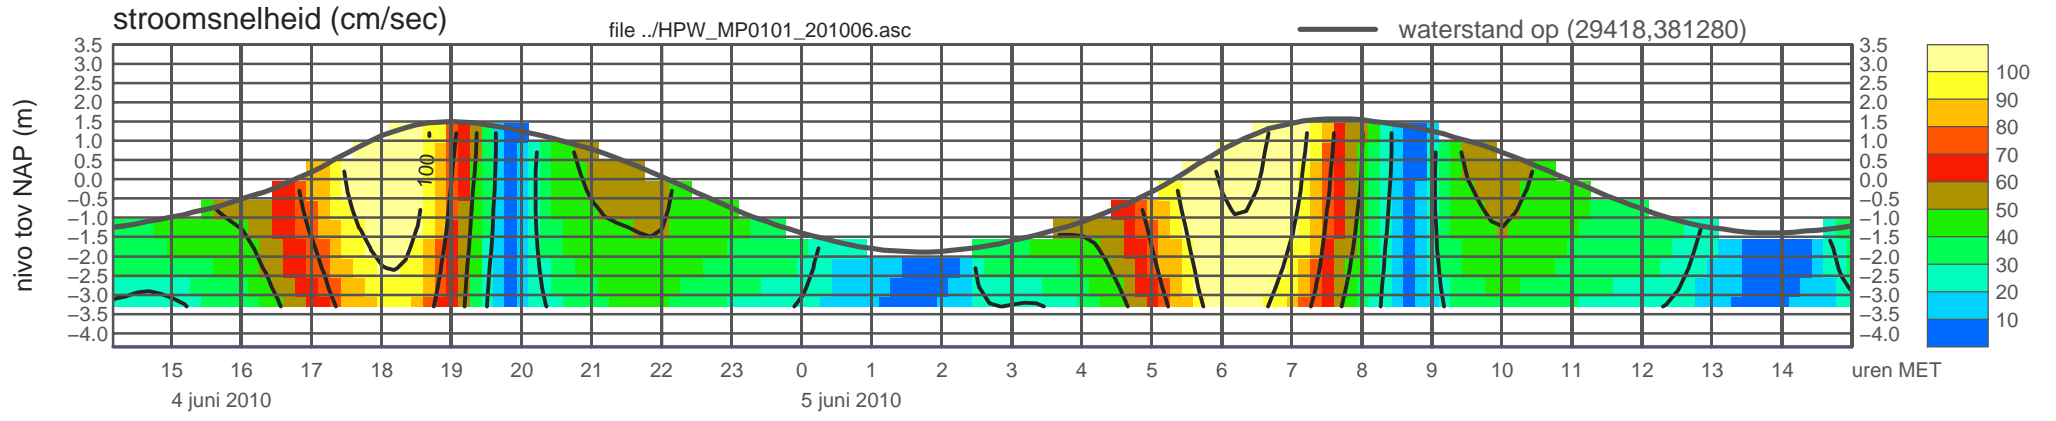

registratie ADCP meetpunt HPW_MP0101_201006 (x=029418 , y=381280 ,h=NAP -4.35 m)

rijkswaterstaat zeeland