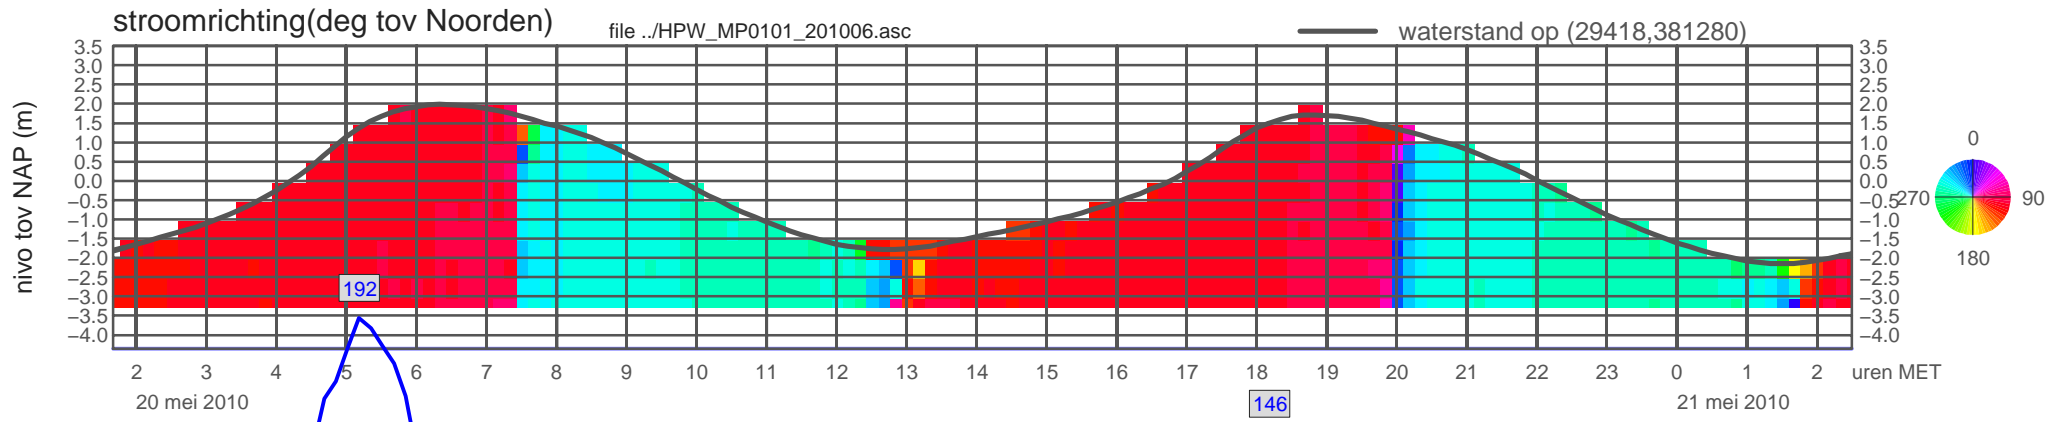

# registratie ADCP meetpunt HPW\_MP0101\_201006 ( x=029418 , y=381280 ,h=NAP -4.35 m )

# registratie ADCP meetpunt HPW\_MP0101\_201006 ( x=029418 , y=381280 ,h=NAP -4.35 m )

rijkswaterstaat zeeland