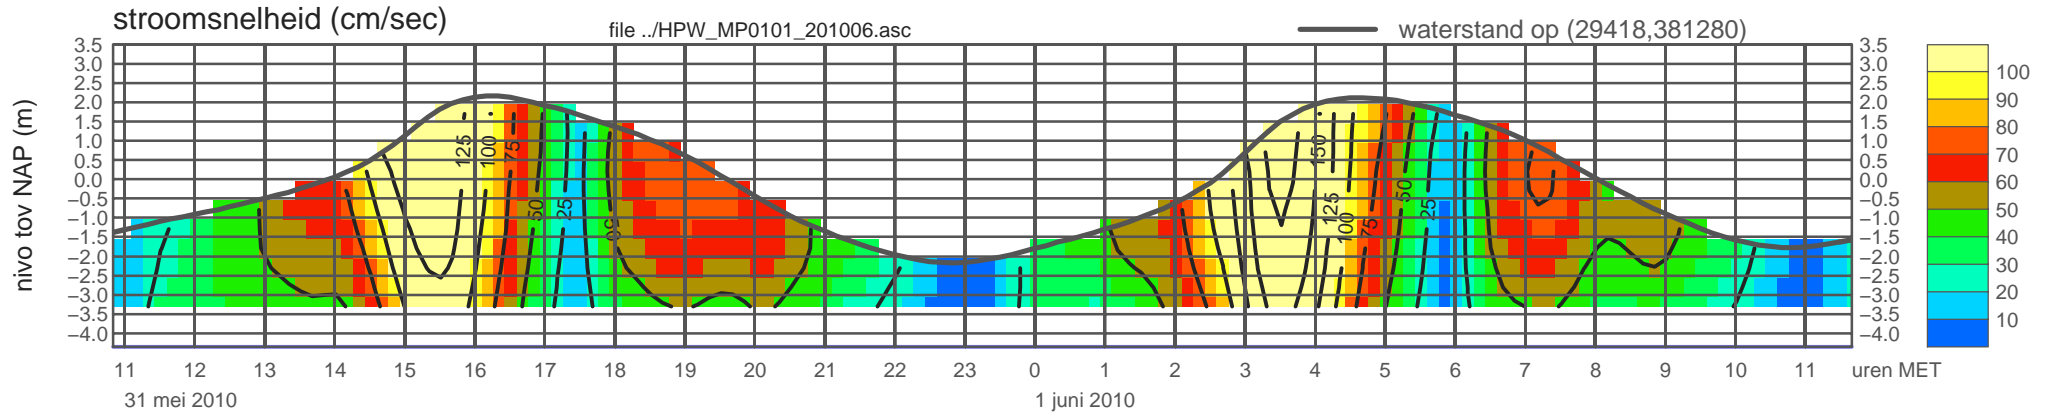

registratie ADCP meetpunt HPW_MP0101_201006 (x=029418 , y=381280 ,h=NAP -4.35 m)

rijkswaterstaat zeeland