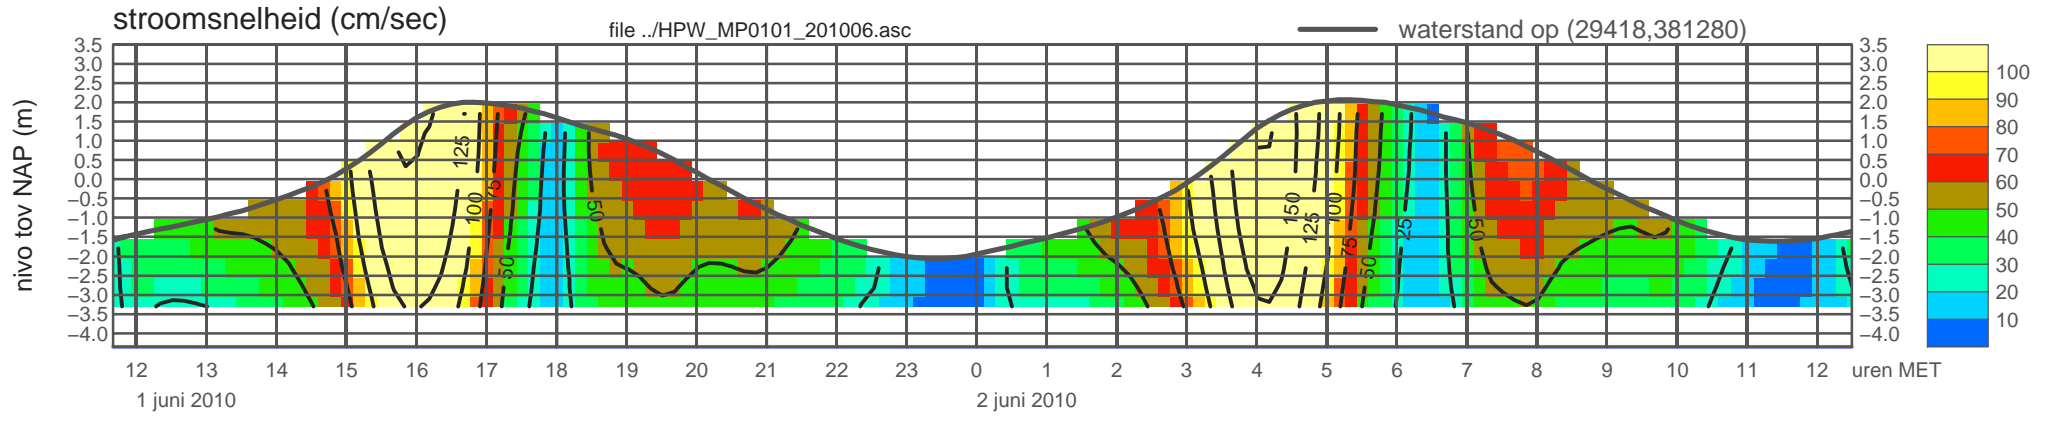

registratie ADCP meetpunt HPW_MP0101_201006 (x=029418 , y=381280 ,h=NAP -4.35 m)