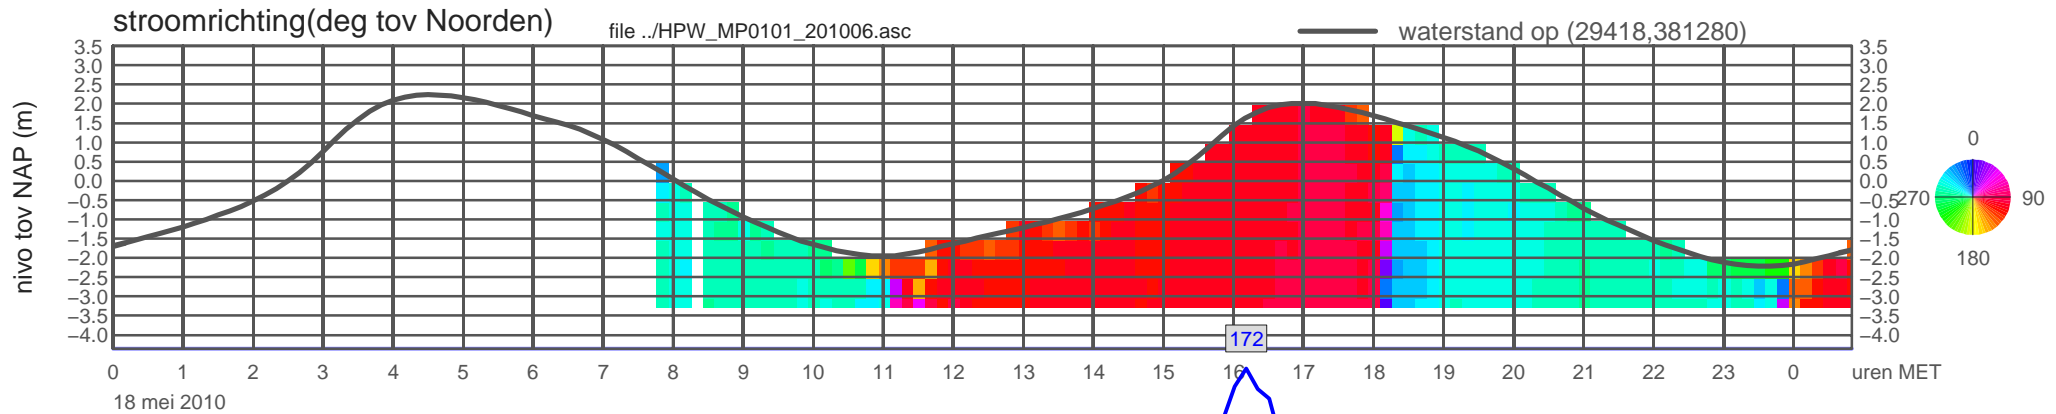

# registratie ADCP meetpunt HPW\_MP0101\_201006 ( x=029418 , y=381280 ,h=NAP -4.35 m )

# registratie ADCP meetpunt HPW\_MP0101\_201006 ( x=029418 , y=381280 ,h=NAP -4.35 m )

rijkswaterstaat zeeland