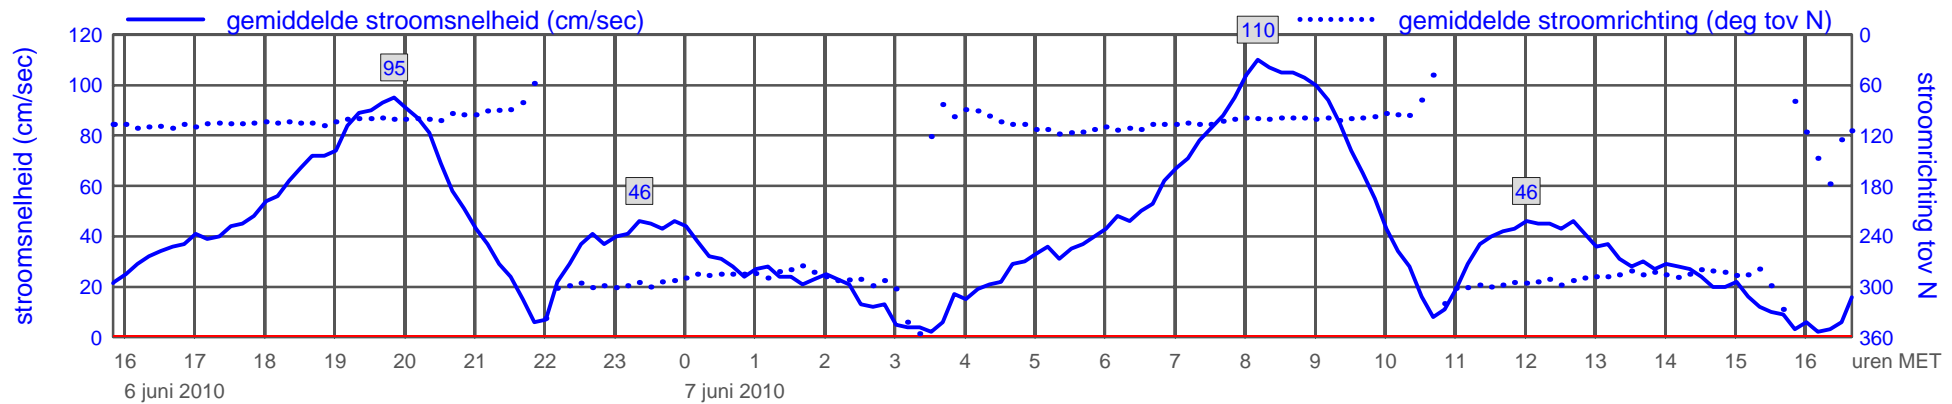

registratie ADCP meetpunt HPW_MP0101_201006 (x=029418 , y=381280 ,h=NAP -4.35 m)