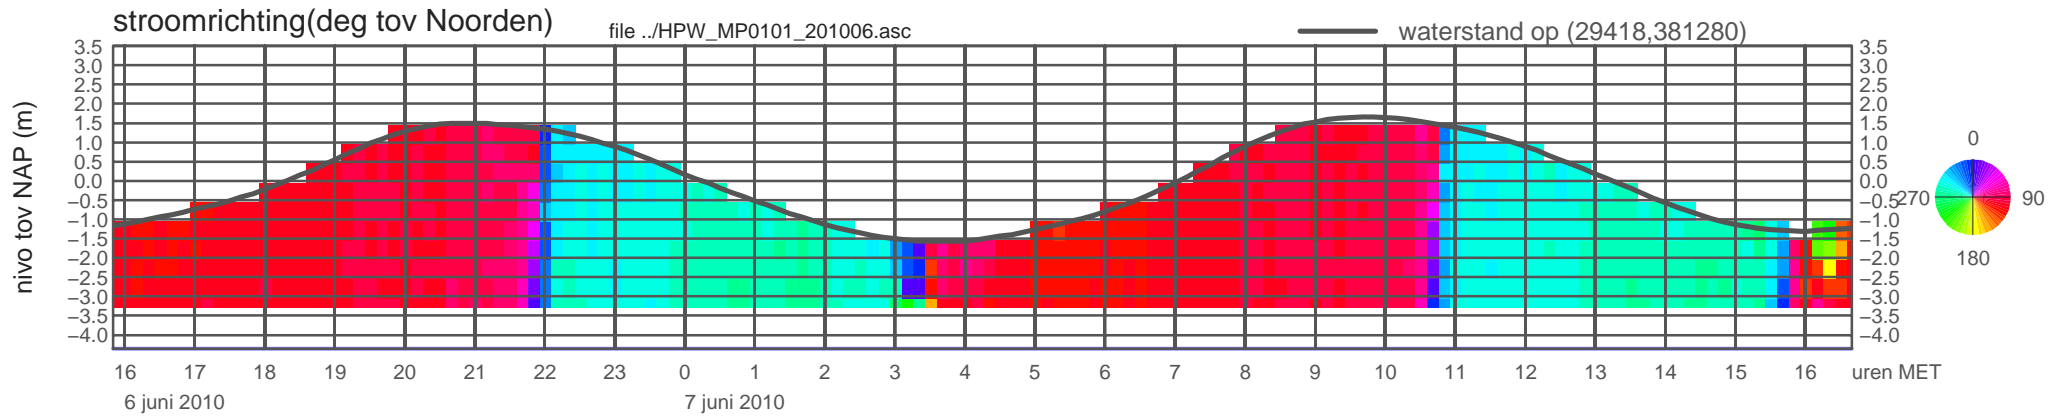

registratie ADCP meetpunt HPW_MP0101_201006 (x=029418 , y=381280 ,h=NAP -4.35 m)