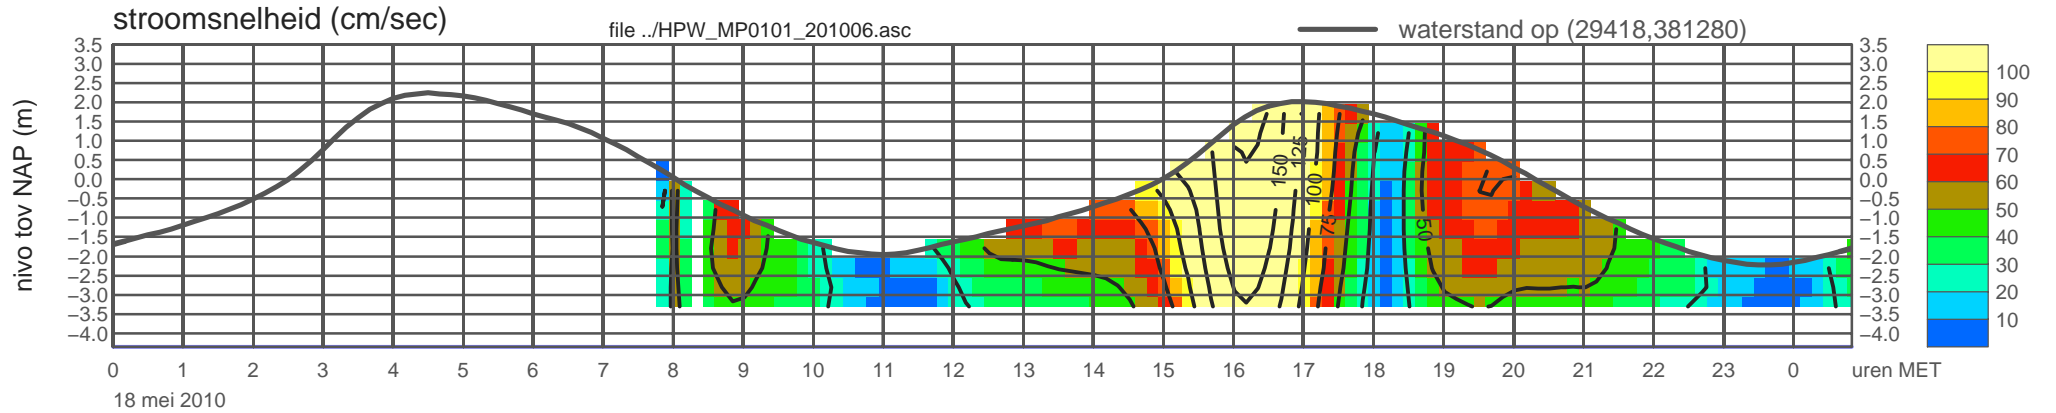

# registratie ADCP meetpunt HPW\_MP0101\_201006 ( x=029418 , y=381280 ,h=NAP -4.35 m )

# registratie ADCP meetpunt HPW\_MP0101\_201006 ( x=029418 , y=381280 ,h=NAP -4.35 m )

rijkswaterstaat zeeland