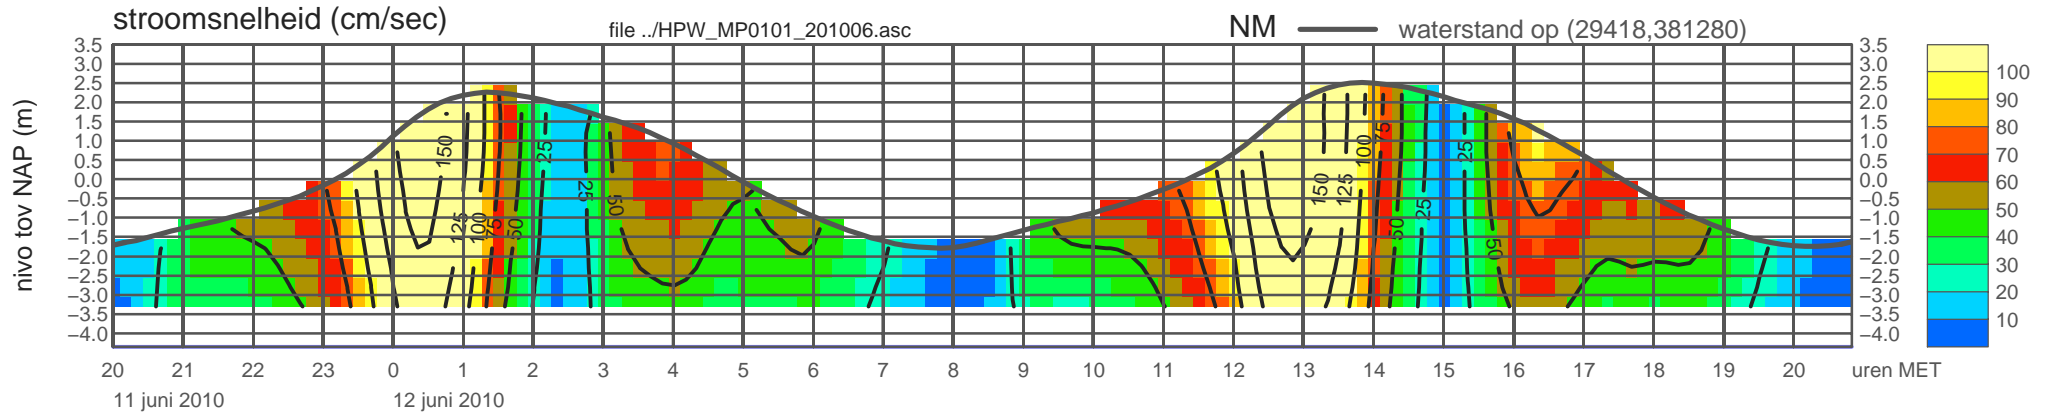

registratie ADCP meetpunt HPW_MP0101_201006 (x=029418 , y=381280 ,h=NAP -4.35 m)