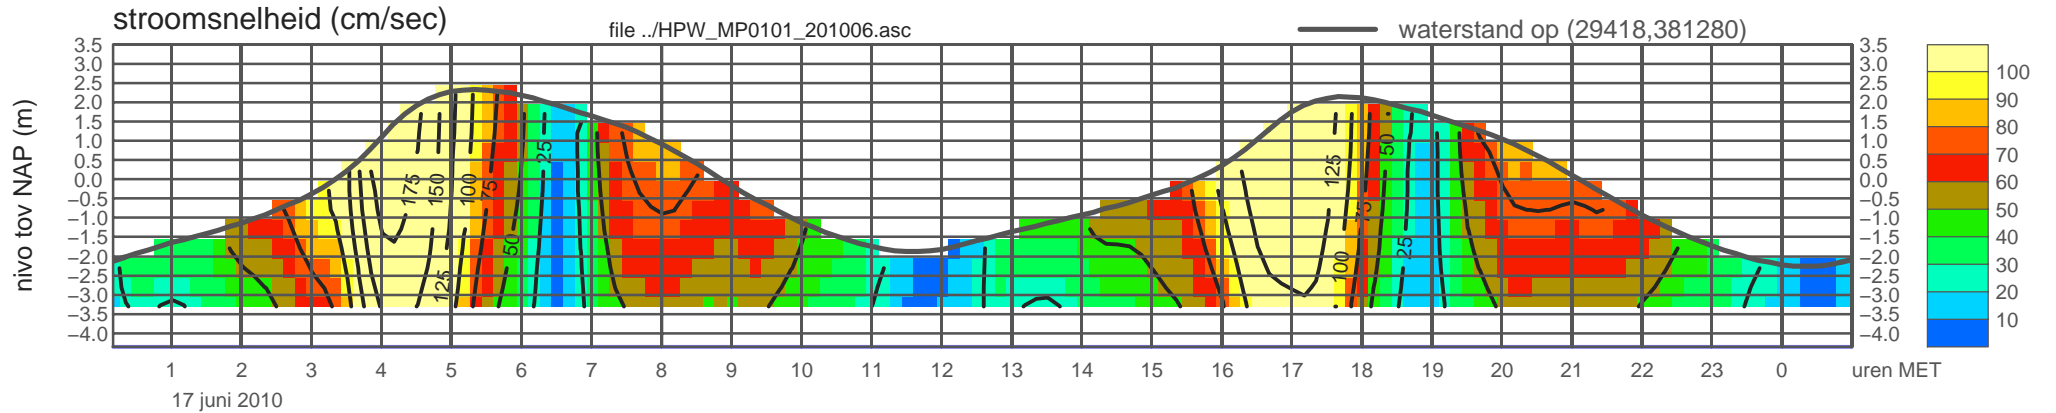

registratie ADCP meetpunt HPW_MP0101_201006 (x=029418 , y=381280 ,h=NAP -4.35 m)

rijkswaterstaat zeeland