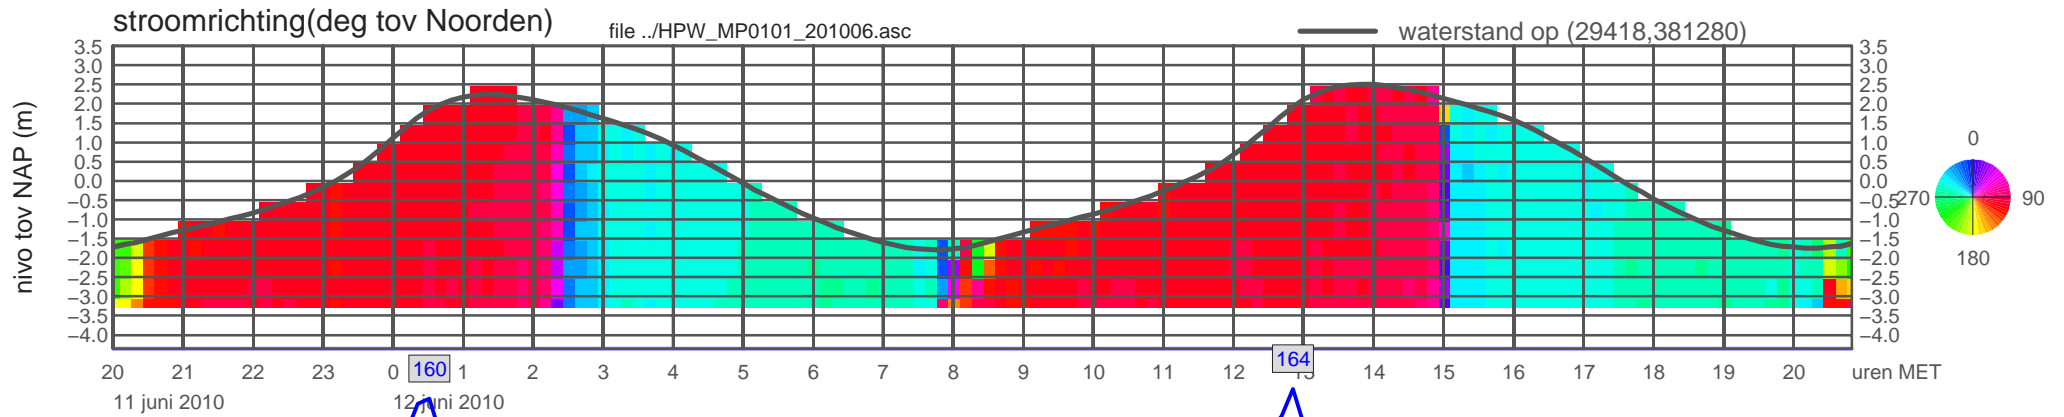

registratie ADCP meetpunt HPW_MP0101_201006 (x=029418 , y=381280 ,h=NAP -4.35 m)