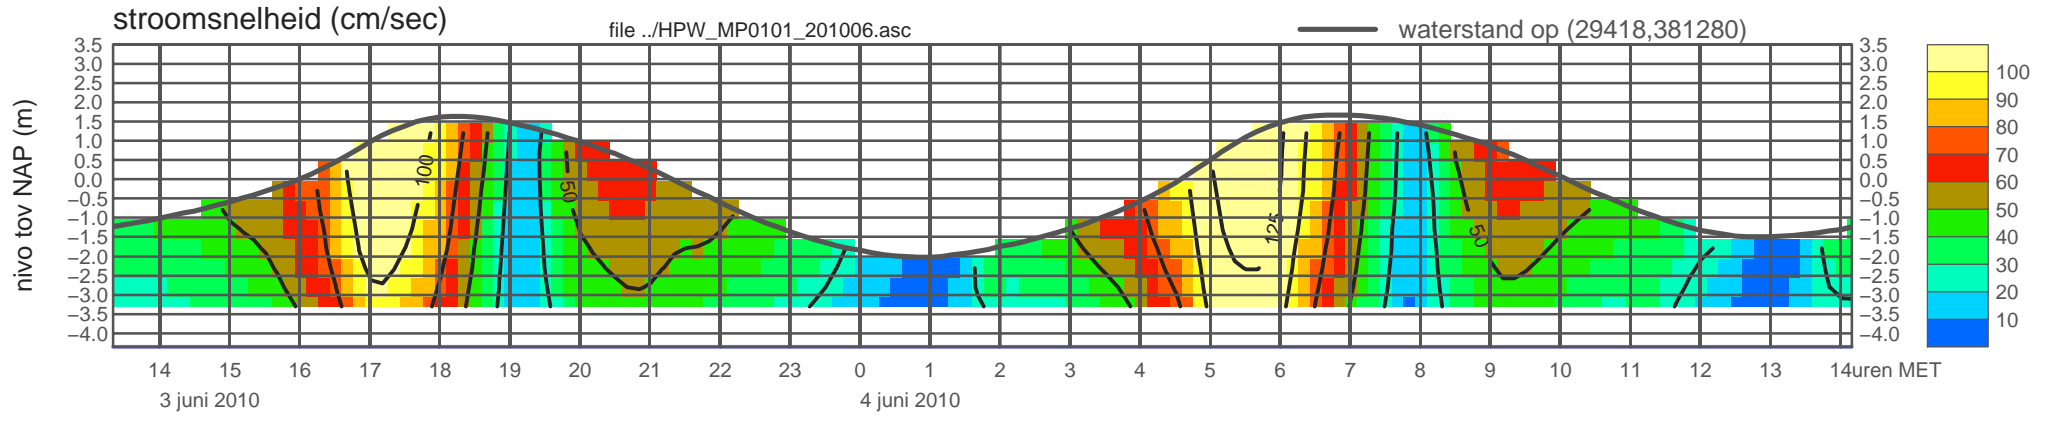

registratie ADCP meetpunt HPW_MP0101_201006 (x=029418 , y=381280 ,h=NAP -4.35 m)