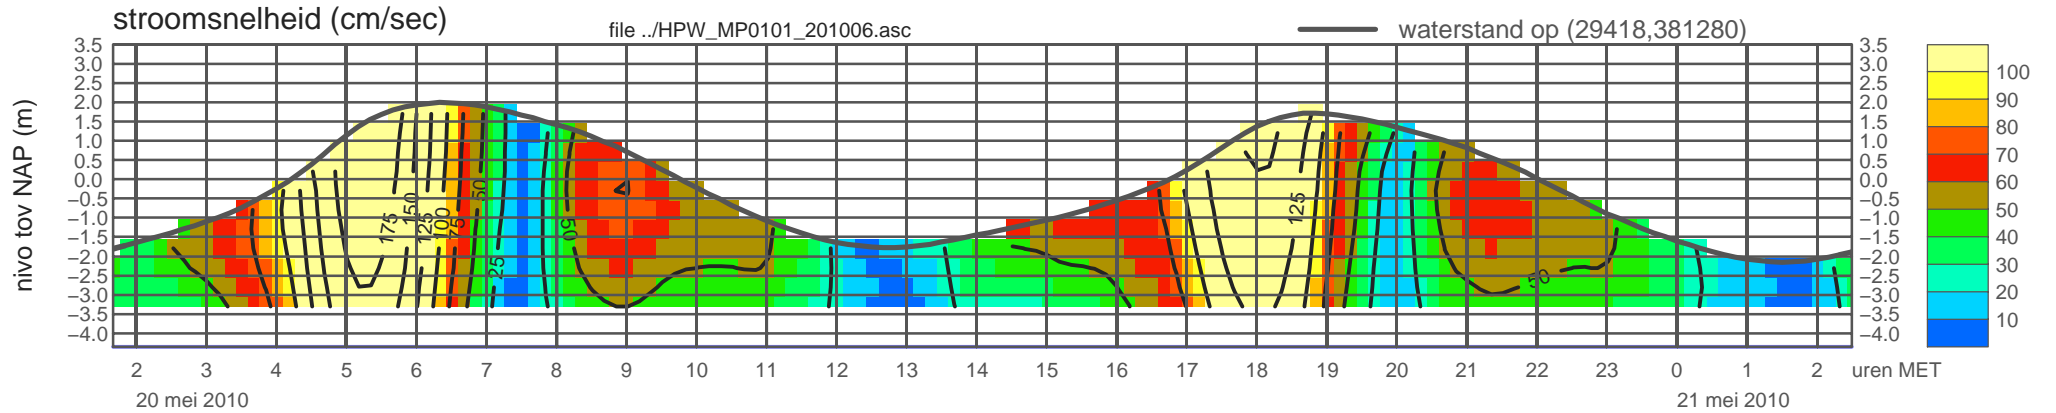

# registratie ADCP meetpunt HPW\_MP0101\_201006 ( x=029418 , y=381280 ,h=NAP -4.35 m )

# registratie ADCP meetpunt HPW\_MP0101\_201006 ( x=029418 , y=381280 ,h=NAP -4.35 m )

rijkswaterstaat zeeland