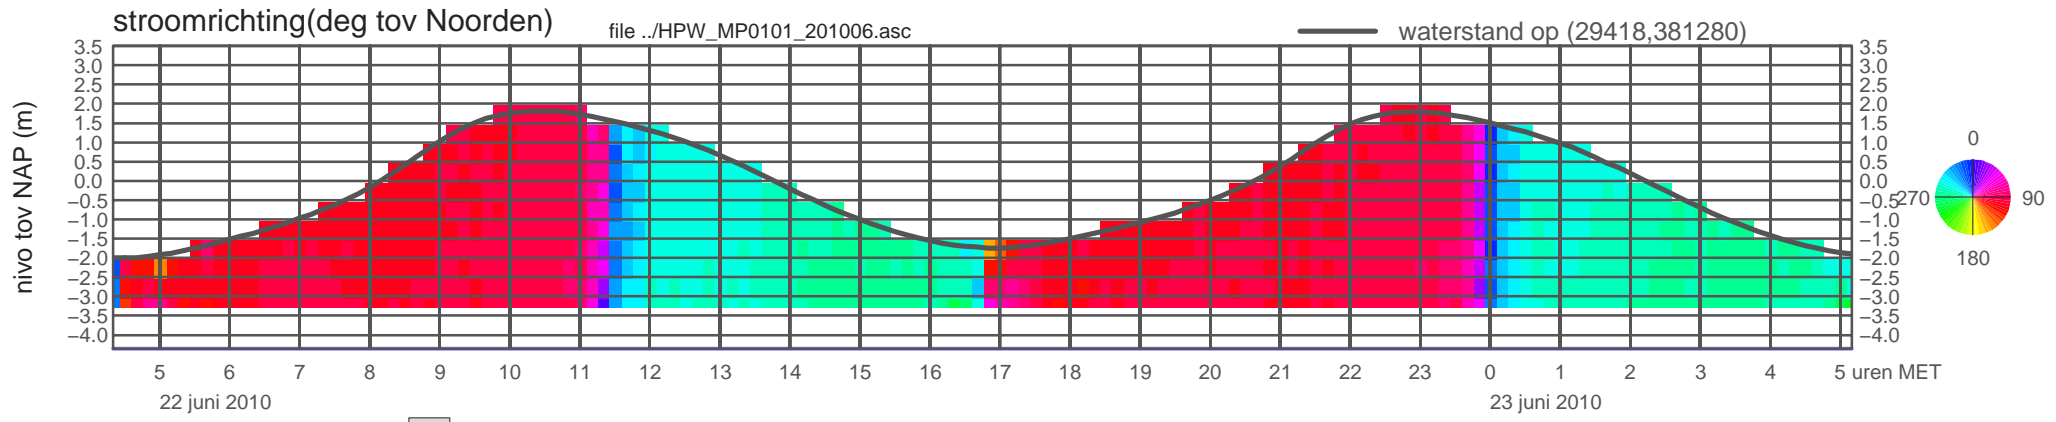

registratie ADCP meetpunt HPW_MP0101_201006 (x=029418 , y=381280 ,h=NAP -4.35 m)