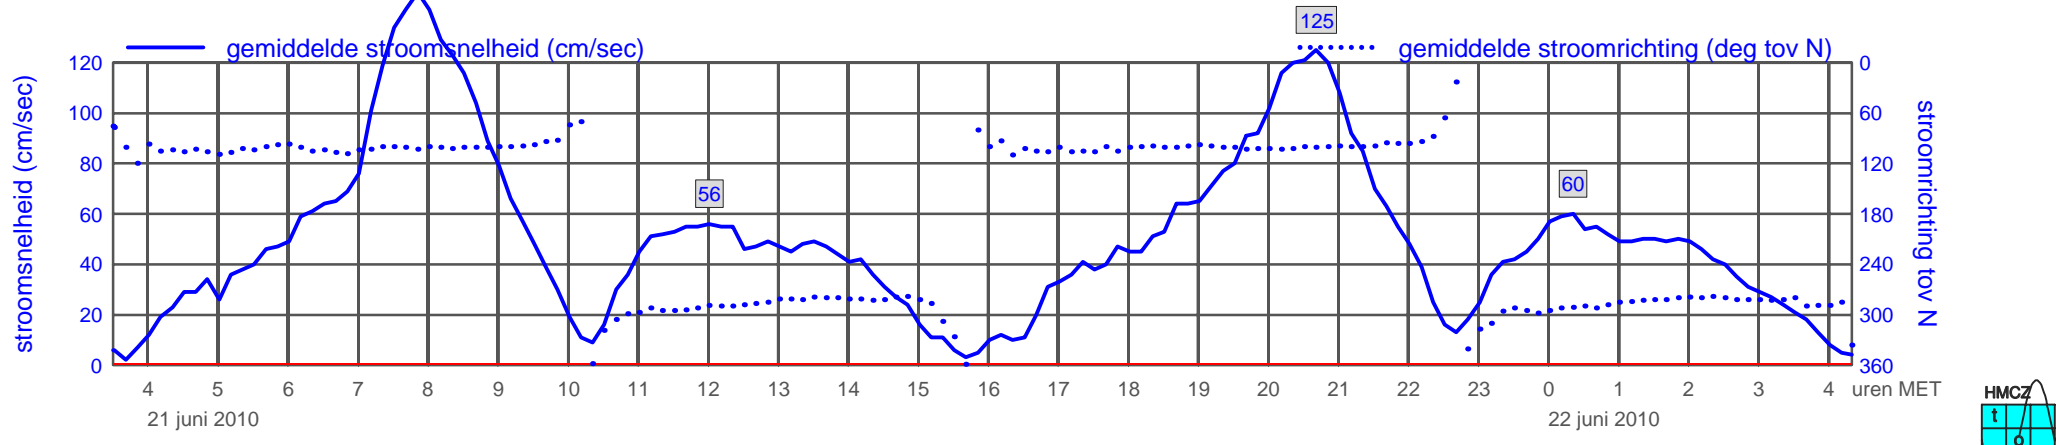

registratie ADCP meetpunt HPW_MP0101_201006 (x=029418 , y=381280 ,h=NAP -4.35 m)