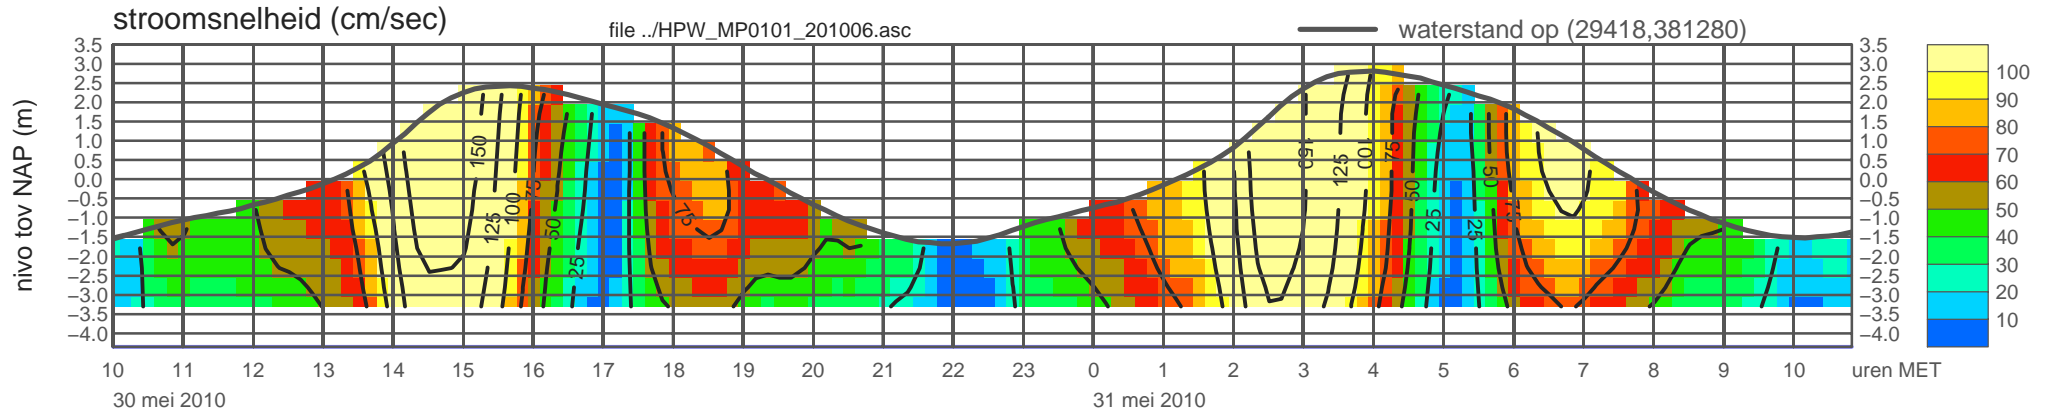

registratie ADCP meetpunt HPW_MP0101_201006 (x=029418 , y=381280 ,h=NAP -4.35 m)