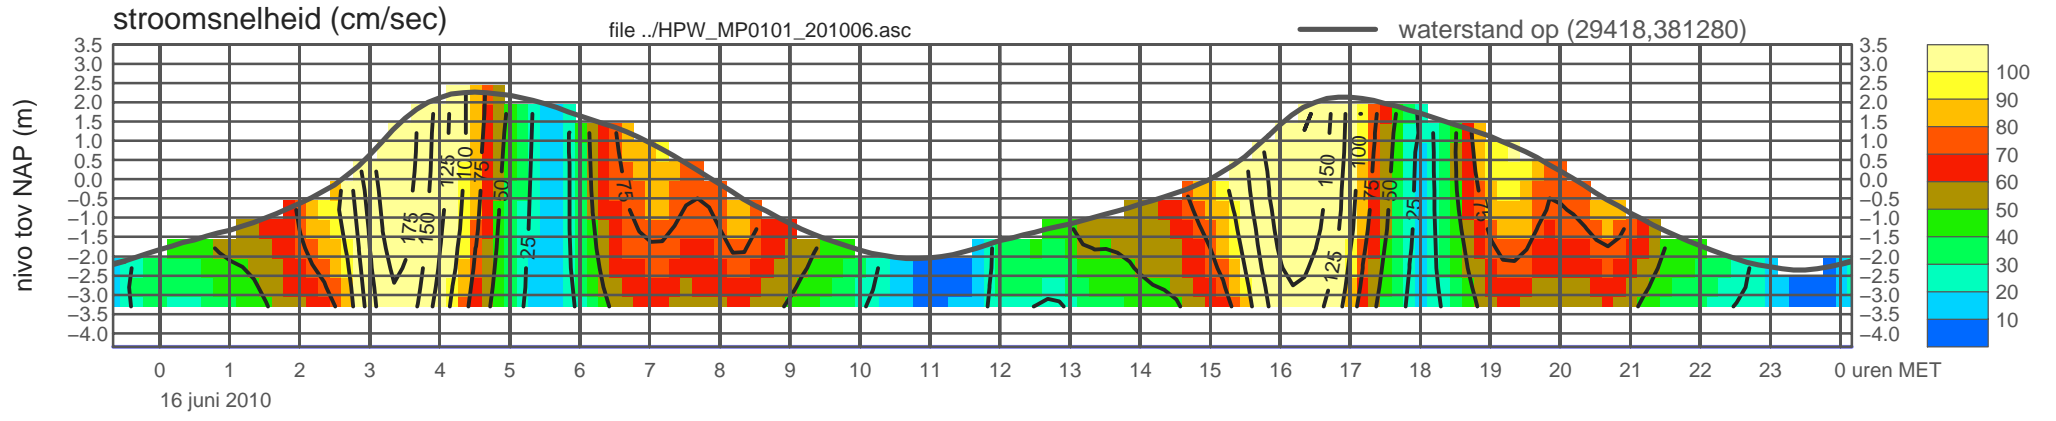

registratie ADCP meetpunt HPW_MP0101_201006 (x=029418 , y=381280 ,h=NAP -4.35 m)