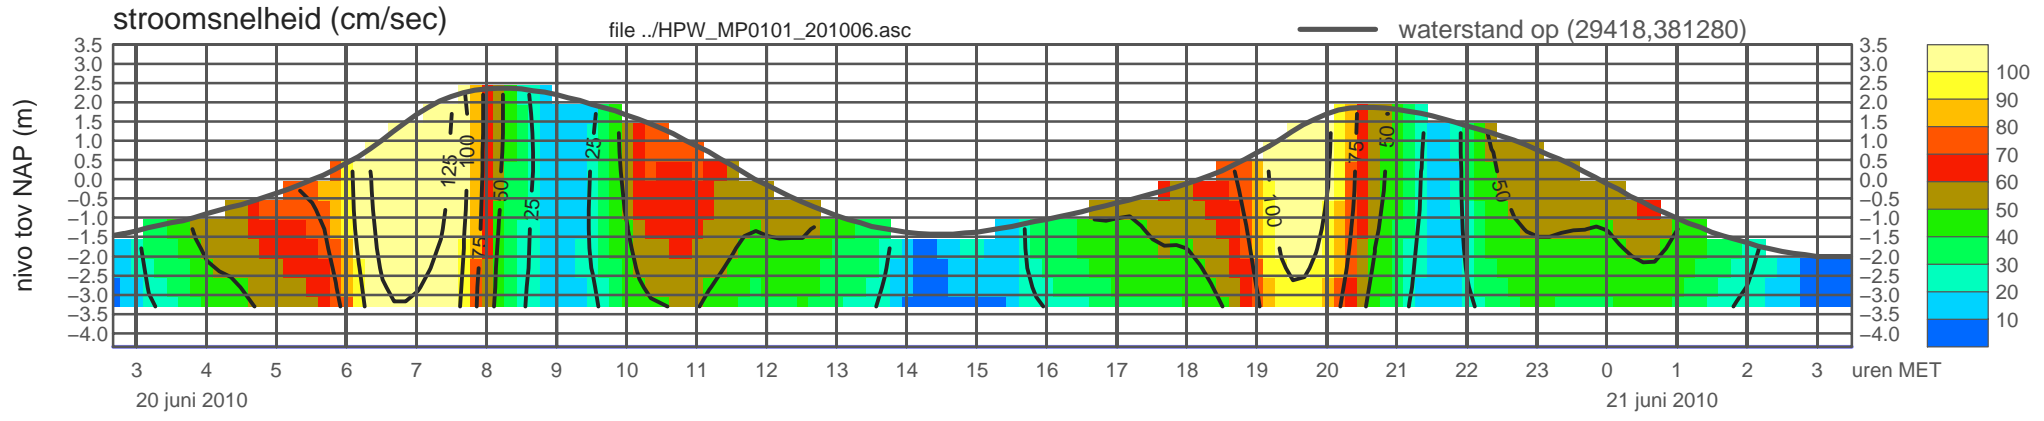

registratie ADCP meetpunt HPW_MP0101_201006 (x=029418 , y=381280 ,h=NAP -4.35 m)