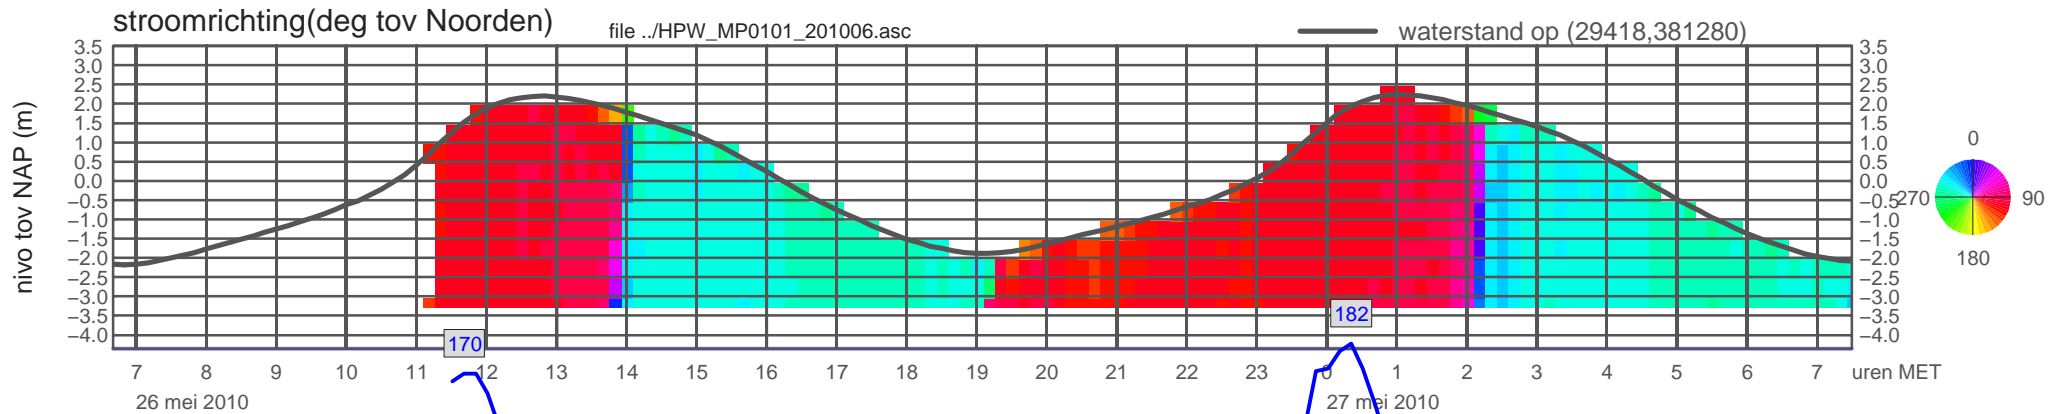

registratie ADCP meetpunt HPW_MP0101_201006 (x=029418 , y=381280 ,h=NAP -4.35 m)

rijkswaterstaat zeeland