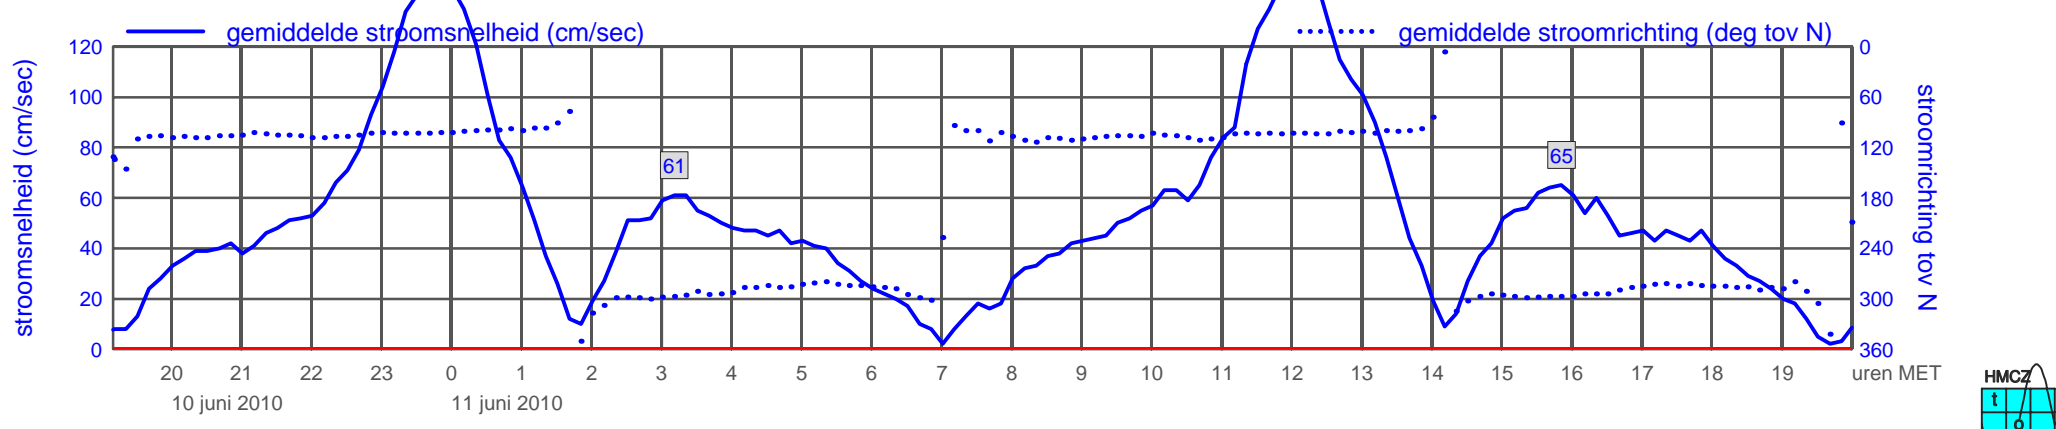

registratie ADCP meetpunt HPW_MP0101_201006 (x=029418 , y=381280 ,h=NAP -4.35 m)