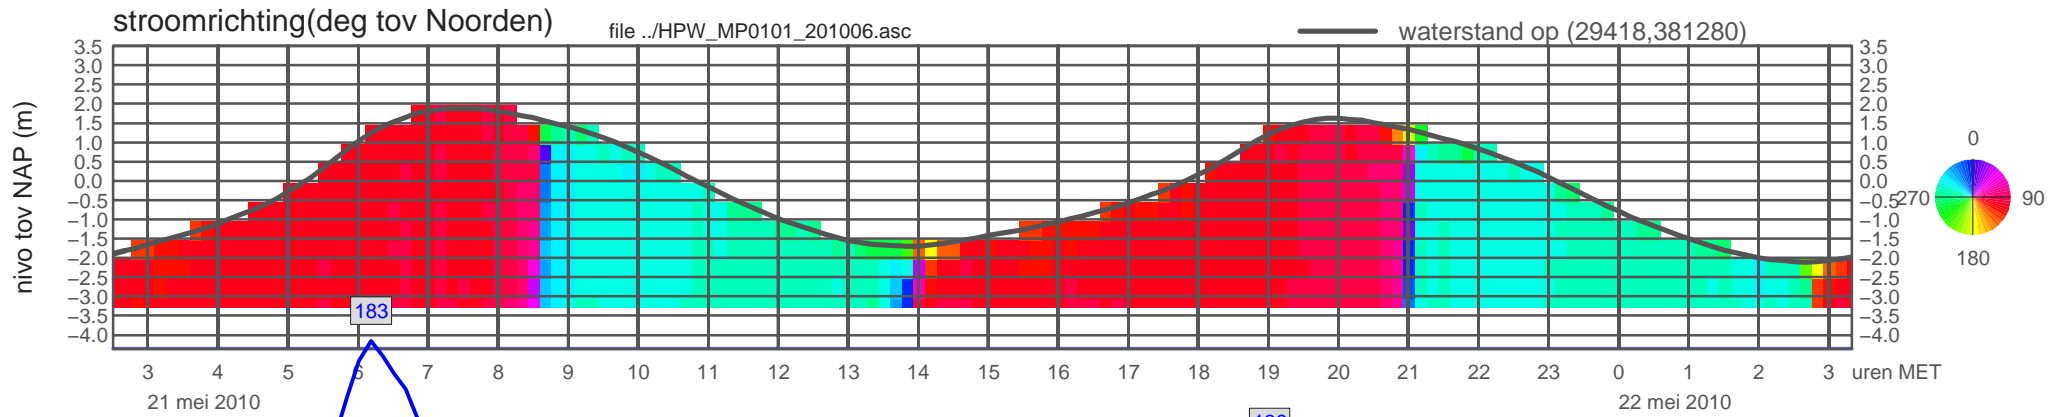

# registratie ADCP meetpunt HPW\_MP0101\_201006 ( x=029418 , y=381280 ,h=NAP -4.35 m )

# registratie ADCP meetpunt HPW\_MP0101\_201006 ( x=029418 , y=381280 ,h=NAP -4.35 m )

rijkswaterstaat zeeland