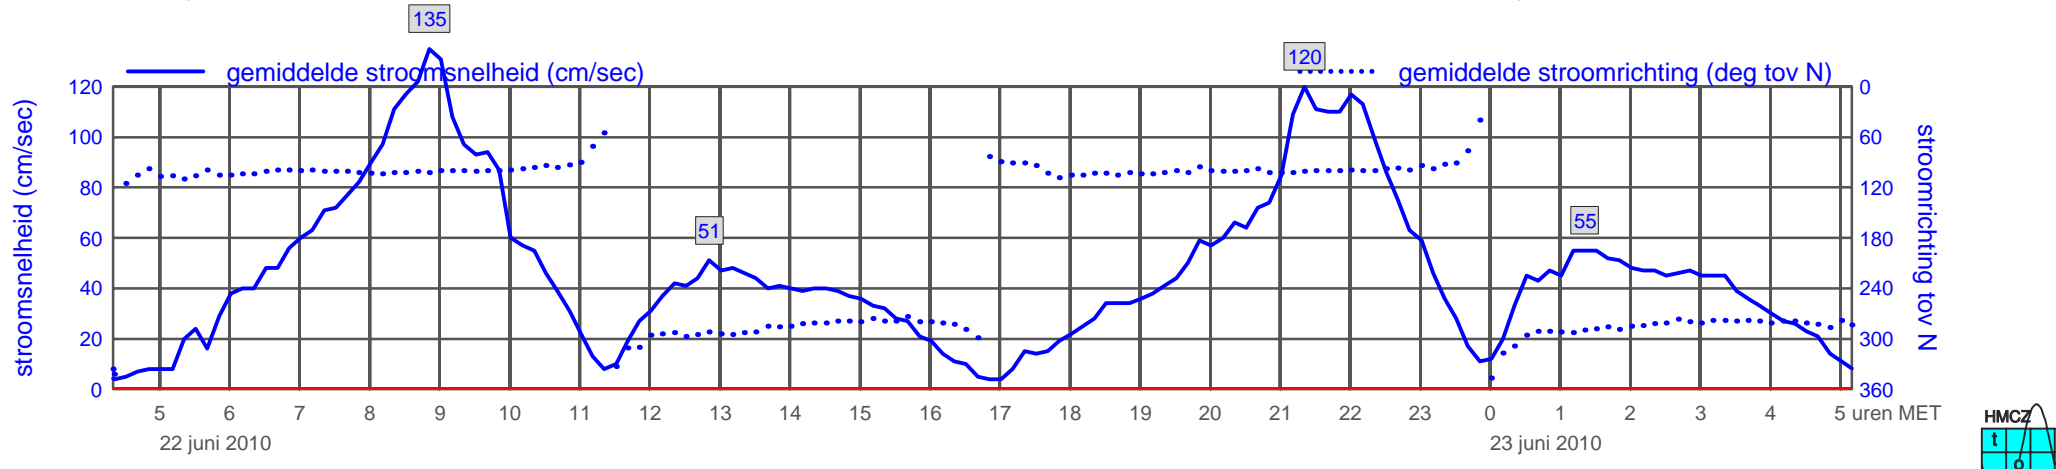

registratie ADCP meetpunt HPW_MP0101_201006 (x=029418 , y=381280 ,h=NAP -4.35 m)