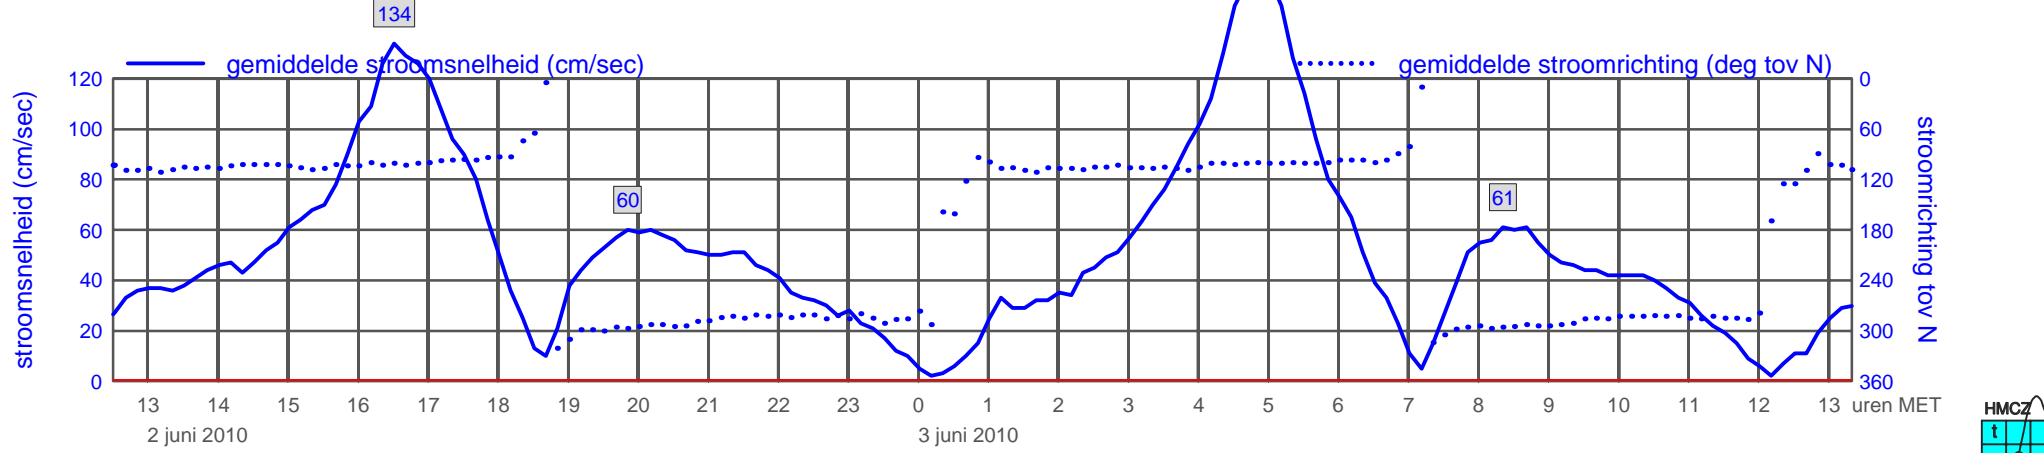

# registratie ADCP meetpunt HPW\_MP0101\_201006 ( x=029418 , y=381280 ,h=NAP -4.35 m )

# registratie ADCP meetpunt HPW\_MP0101\_201006 ( x=029418 , y=381280 ,h=NAP -4.35 m )

rijkswaterstaat zeeland