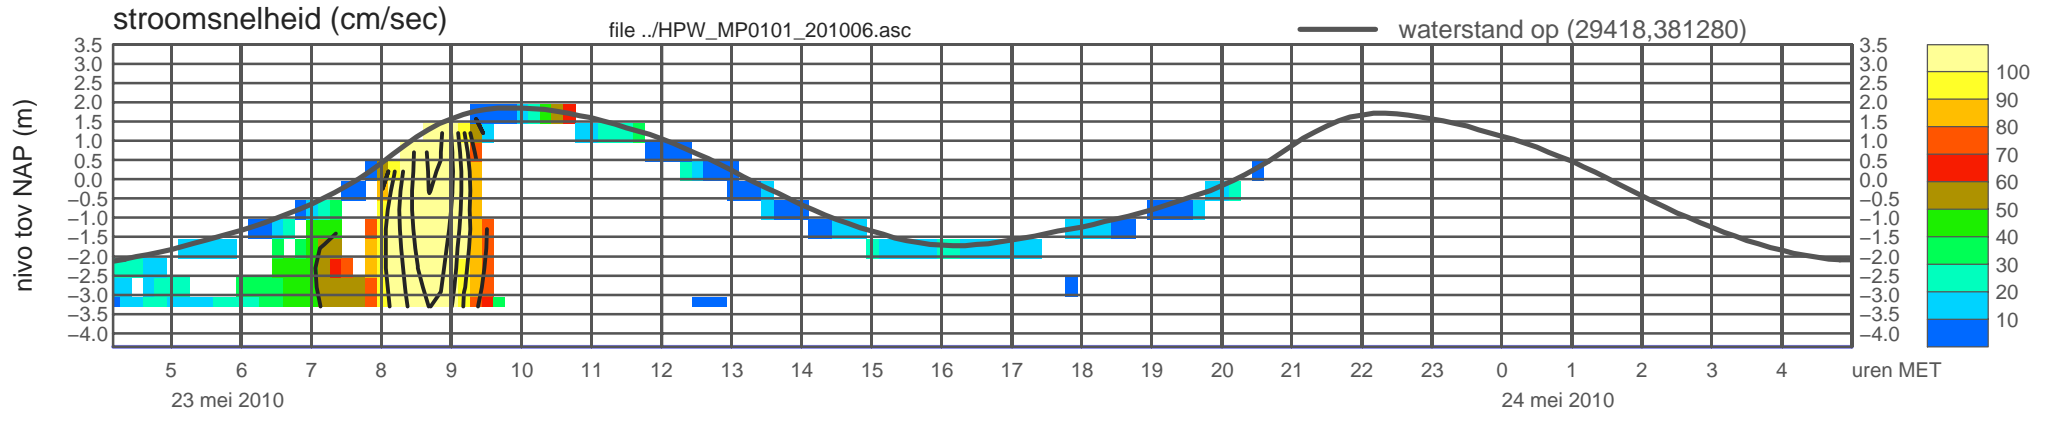

registratie ADCP meetpunt HPW_MP0101_201006 (x=029418 , y=381280 ,h=NAP -4.35 m)