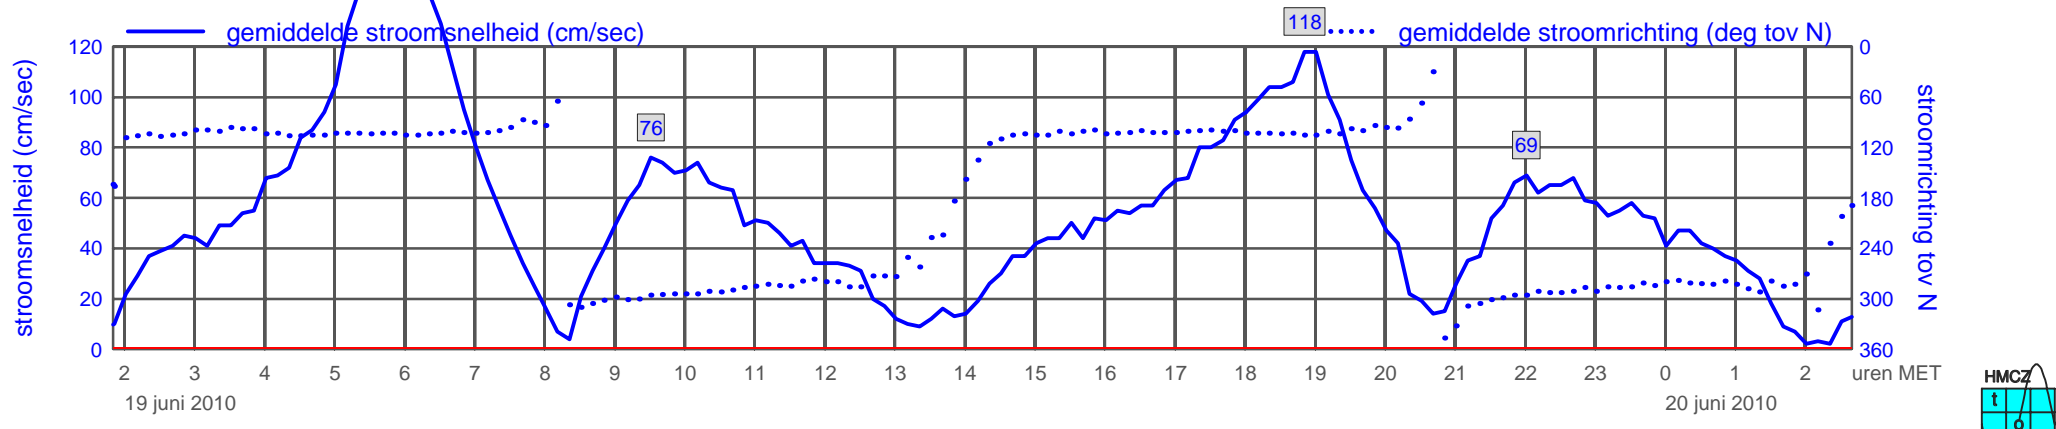

registratie ADCP meetpunt HPW_MP0101_201006 (x=029418 , y=381280 ,h=NAP -4.35 m)