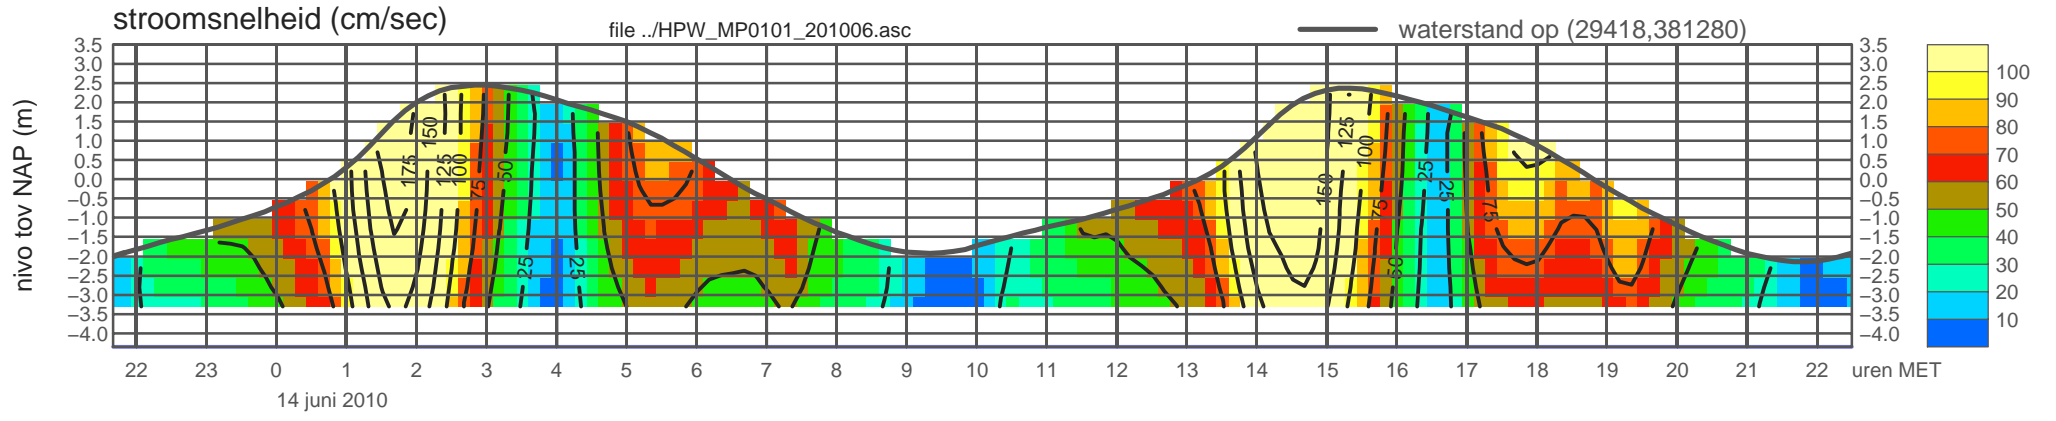

registratie ADCP meetpunt HPW_MP0101_201006 (x=029418 , y=381280 ,h=NAP -4.35 m)