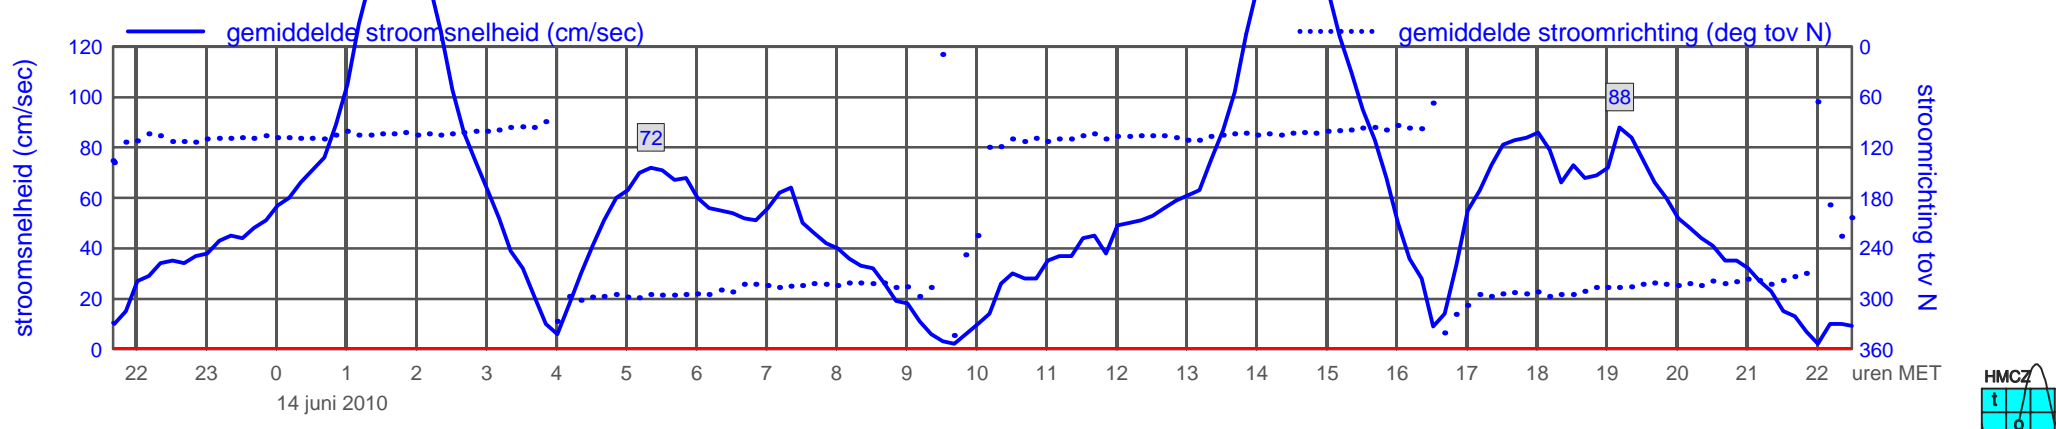

# registratie ADCP meetpunt HPW\_MP0101\_201006 ( x=029418 , y=381280 ,h=NAP -4.35 m )

# registratie ADCP meetpunt HPW\_MP0101\_201006 ( x=029418 , y=381280 ,h=NAP -4.35 m )

rijkswaterstaat zeeland