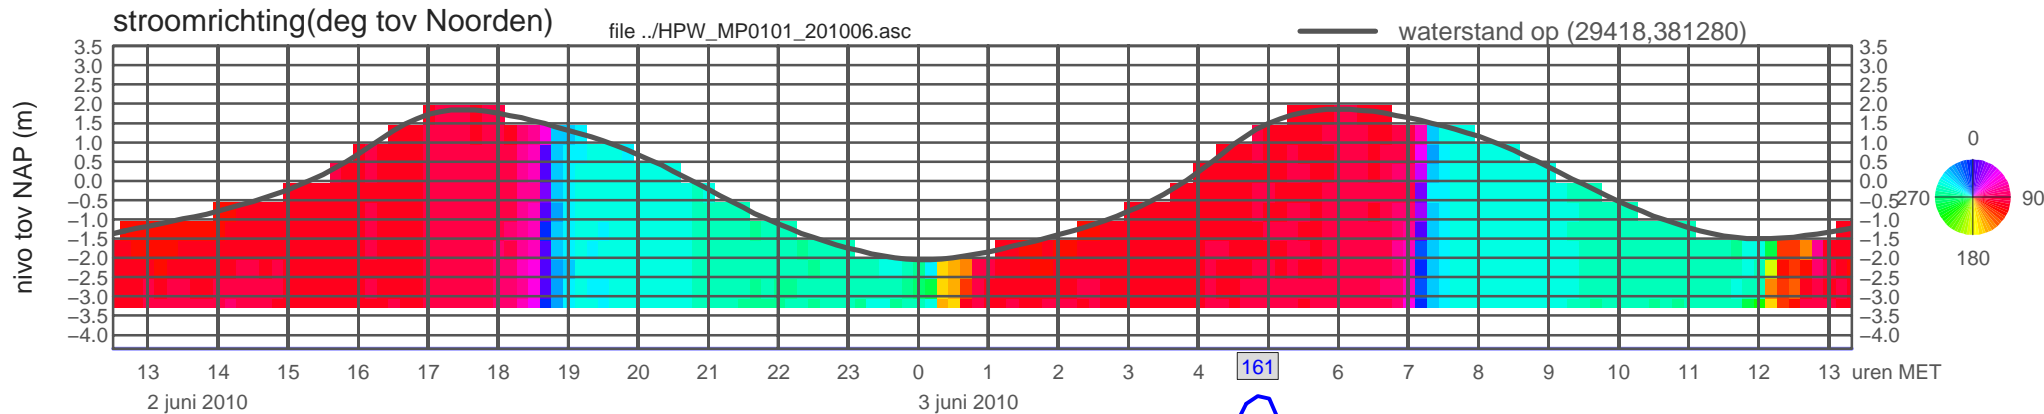

# registratie ADCP meetpunt HPW\_MP0101\_201006 ( x=029418 , y=381280 ,h=NAP -4.35 m )

# registratie ADCP meetpunt HPW\_MP0101\_201006 ( x=029418 , y=381280 ,h=NAP -4.35 m )

rijkswaterstaat zeeland