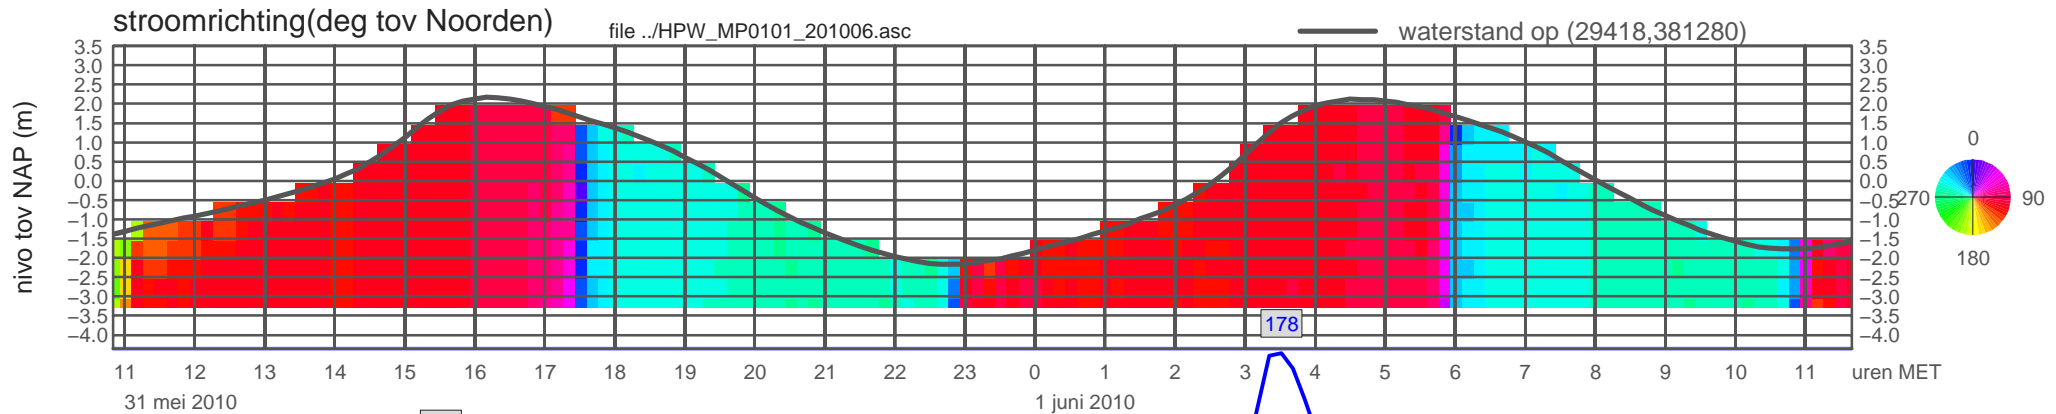

registratie ADCP meetpunt HPW_MP0101_201006 (x=029418 , y=381280 ,h=NAP -4.35 m)

rijkswaterstaat zeeland