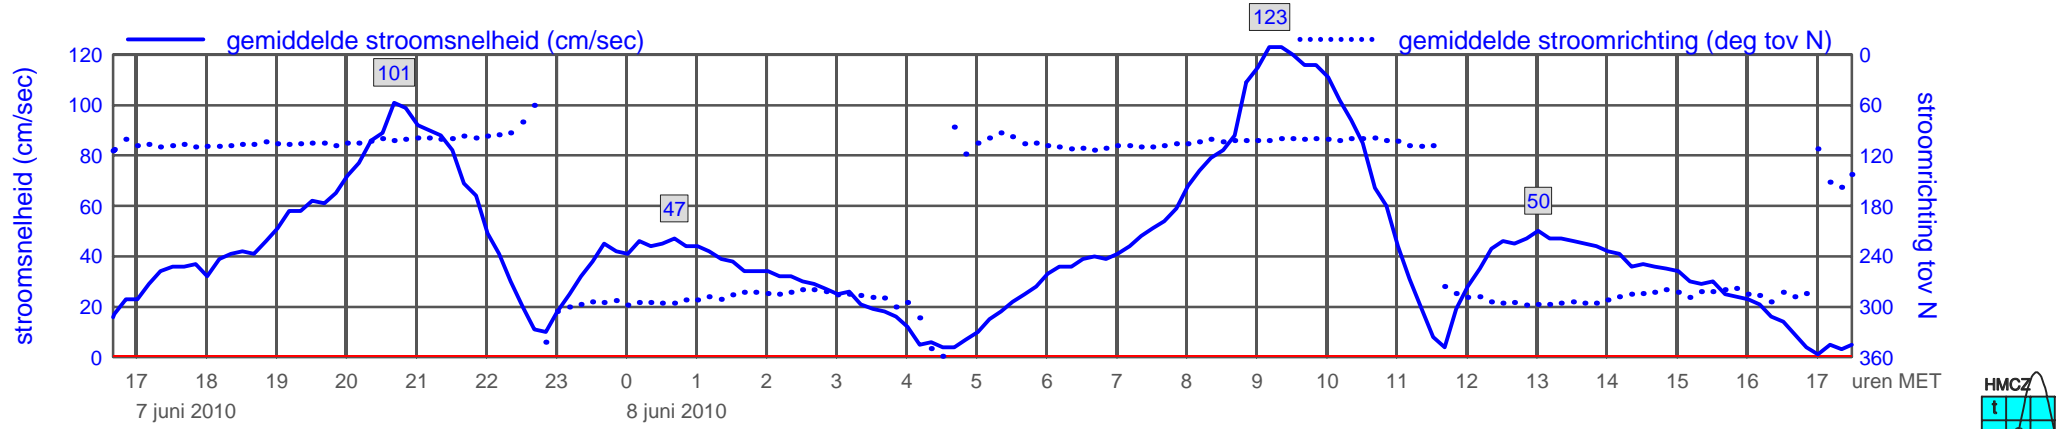

registratie ADCP meetpunt HPW_MP0101_201006 (x=029418 , y=381280 ,h=NAP -4.35 m)

rijkswaterstaat zeeland