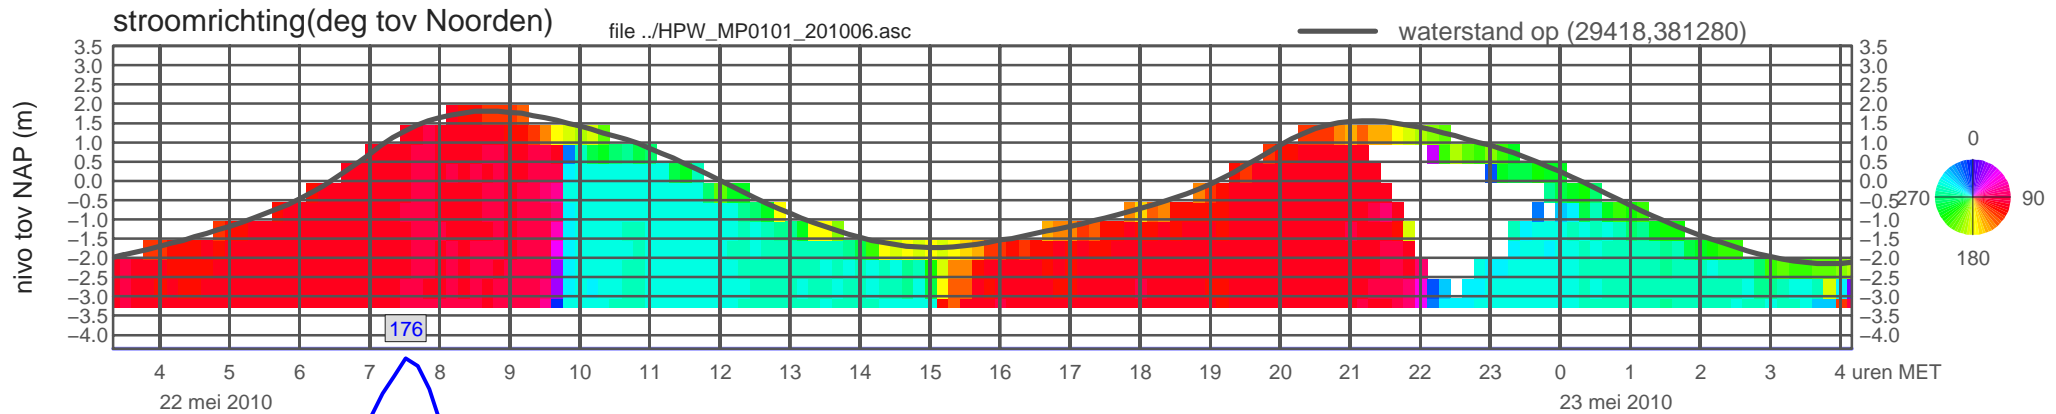

# registratie ADCP meetpunt HPW\_MP0101\_201006 ( x=029418 , y=381280 ,h=NAP -4.35 m )

rijkswaterstaat zeeland

# registratie ADCP meetpunt HPW\_MP0101\_201006 ( x=029418 , y=381280 ,h=NAP -4.35 m )