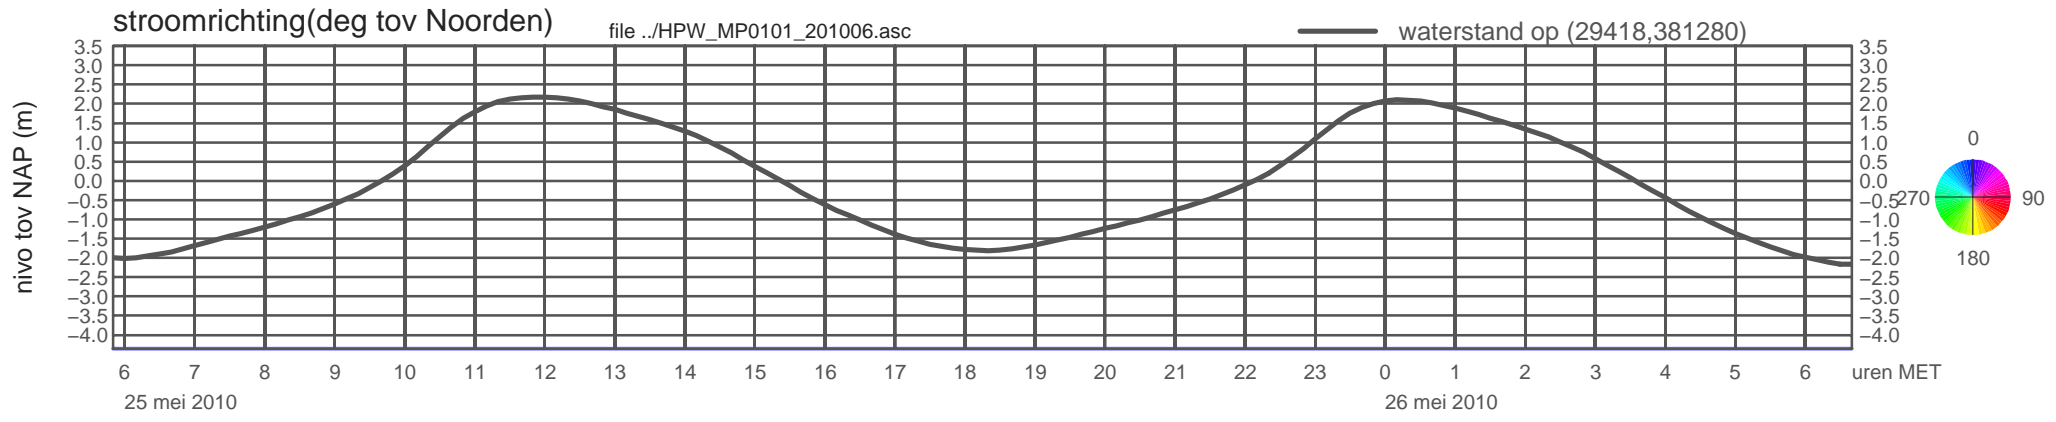

registratie ADCP meetpunt HPW_MP0101_201006 (x=029418 , y=381280 ,h=NAP -4.35 m)