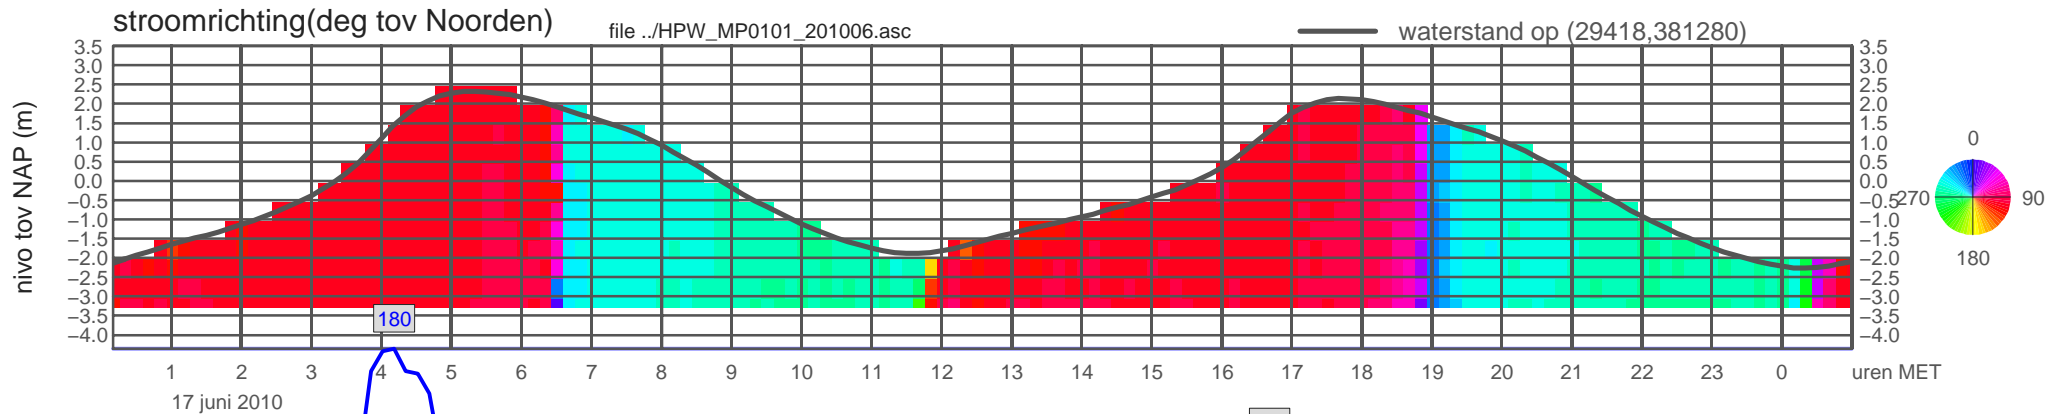

registratie ADCP meetpunt HPW_MP0101_201006 (x=029418 , y=381280 ,h=NAP -4.35 m)

rijkswaterstaat zeeland