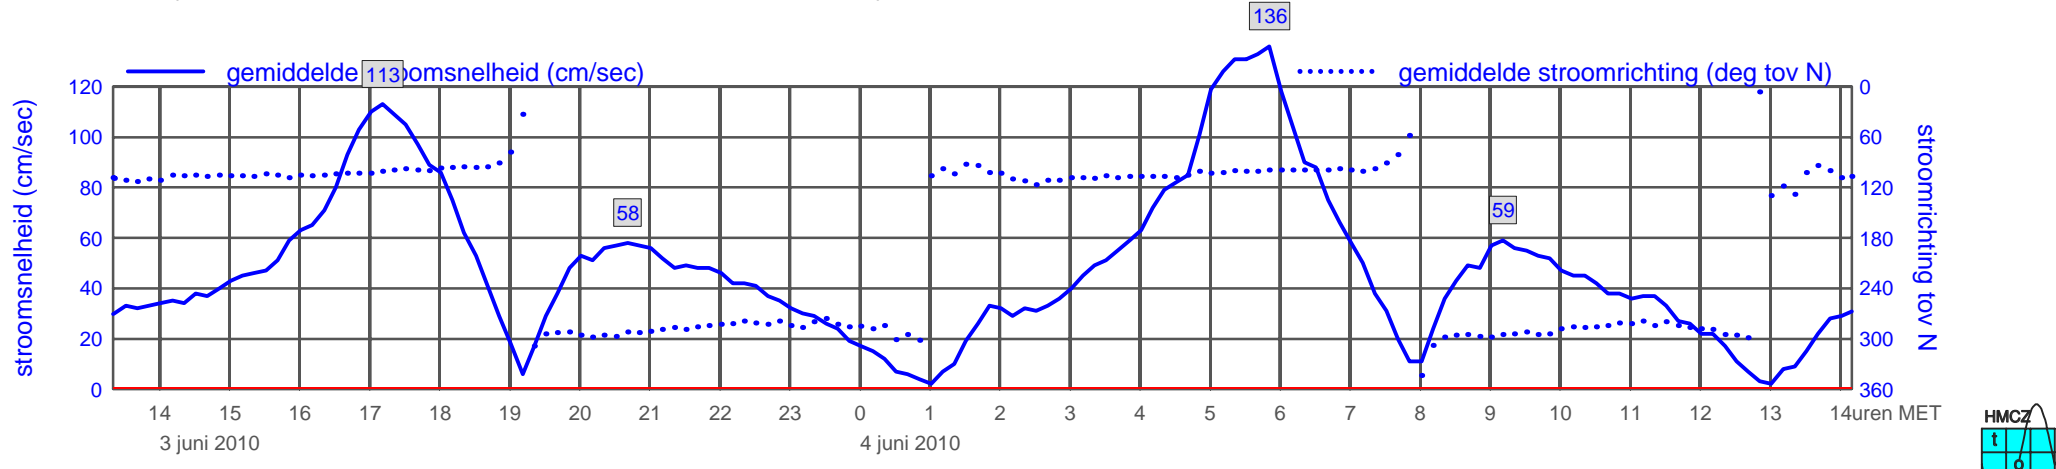

registratie ADCP meetpunt HPW_MP0101_201006 (x=029418 , y=381280 ,h=NAP -4.35 m)