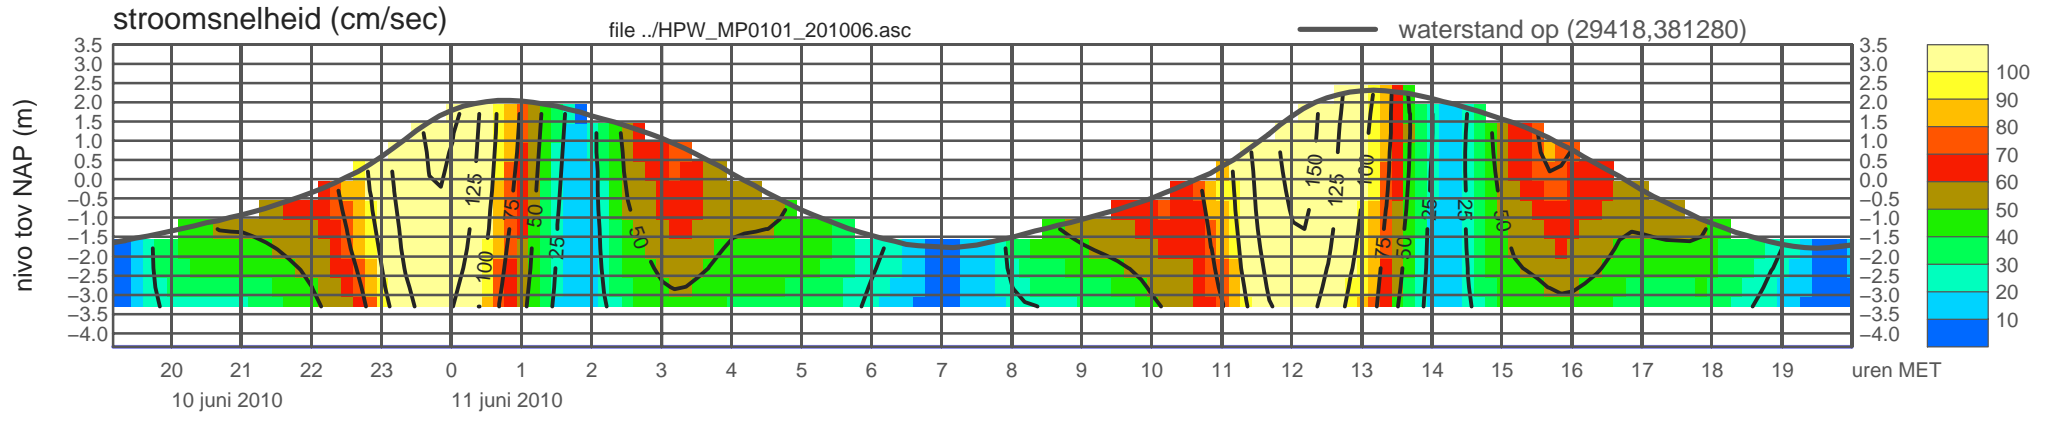

registratie ADCP meetpunt HPW_MP0101_201006 (x=029418 , y=381280 ,h=NAP -4.35 m)