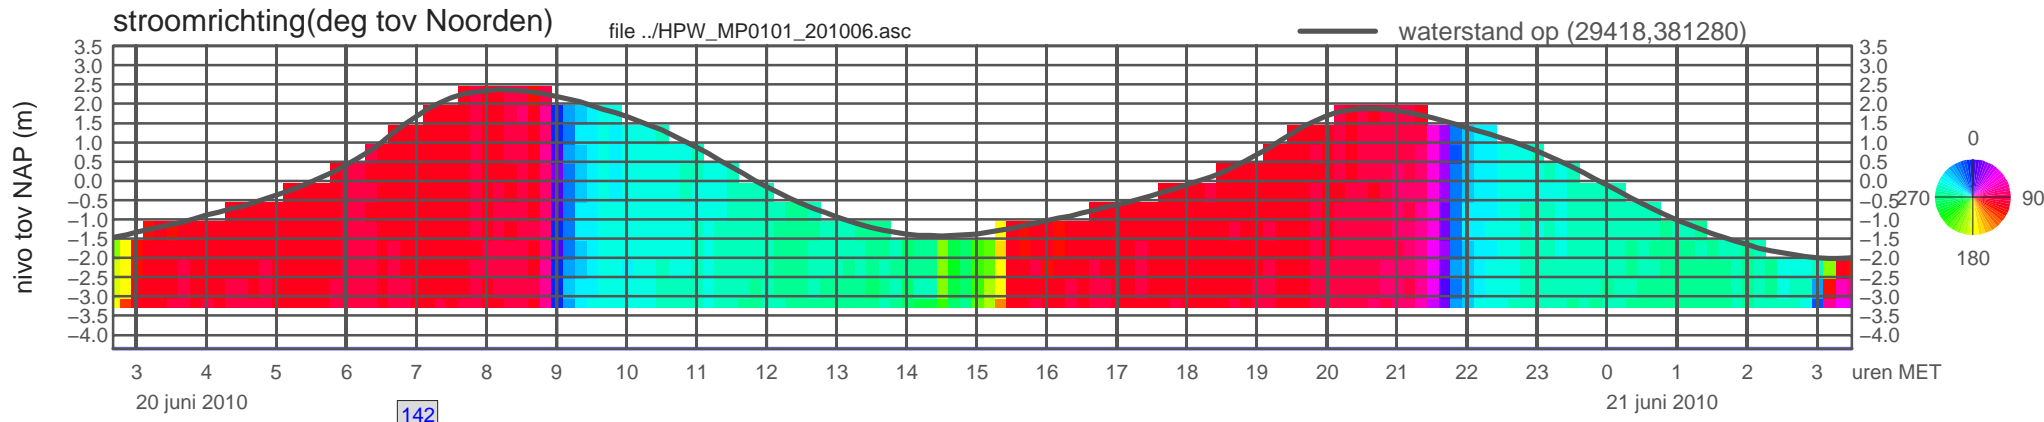

registratie ADCP meetpunt HPW_MP0101_201006 (x=029418 , y=381280 ,h=NAP -4.35 m)