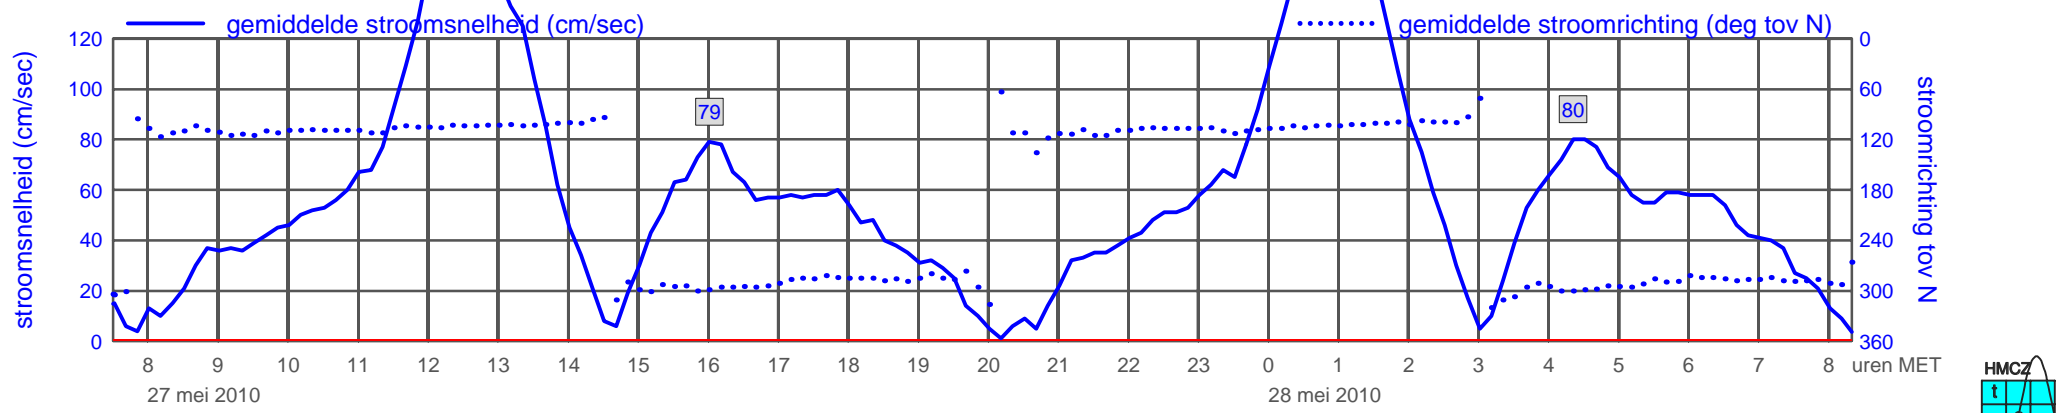

registratie ADCP meetpunt HPW_MP0101_201006 (x=029418 , y=381280 ,h=NAP -4.35 m)