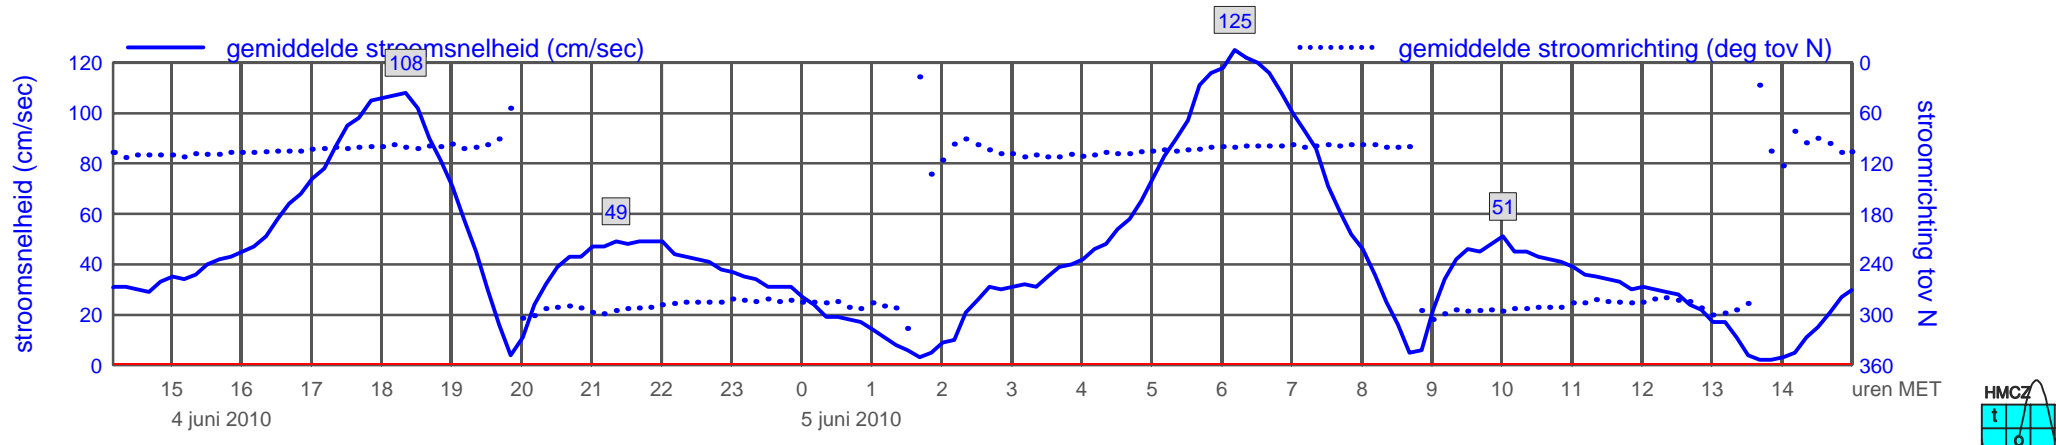

# registratie ADCP meetpunt HPW\_MP0101\_201006 ( x=029418 , y=381280 ,h=NAP -4.35 m )

# registratie ADCP meetpunt HPW\_MP0101\_201006 ( x=029418 , y=381280 ,h=NAP -4.35 m )

rijkswaterstaat zeeland