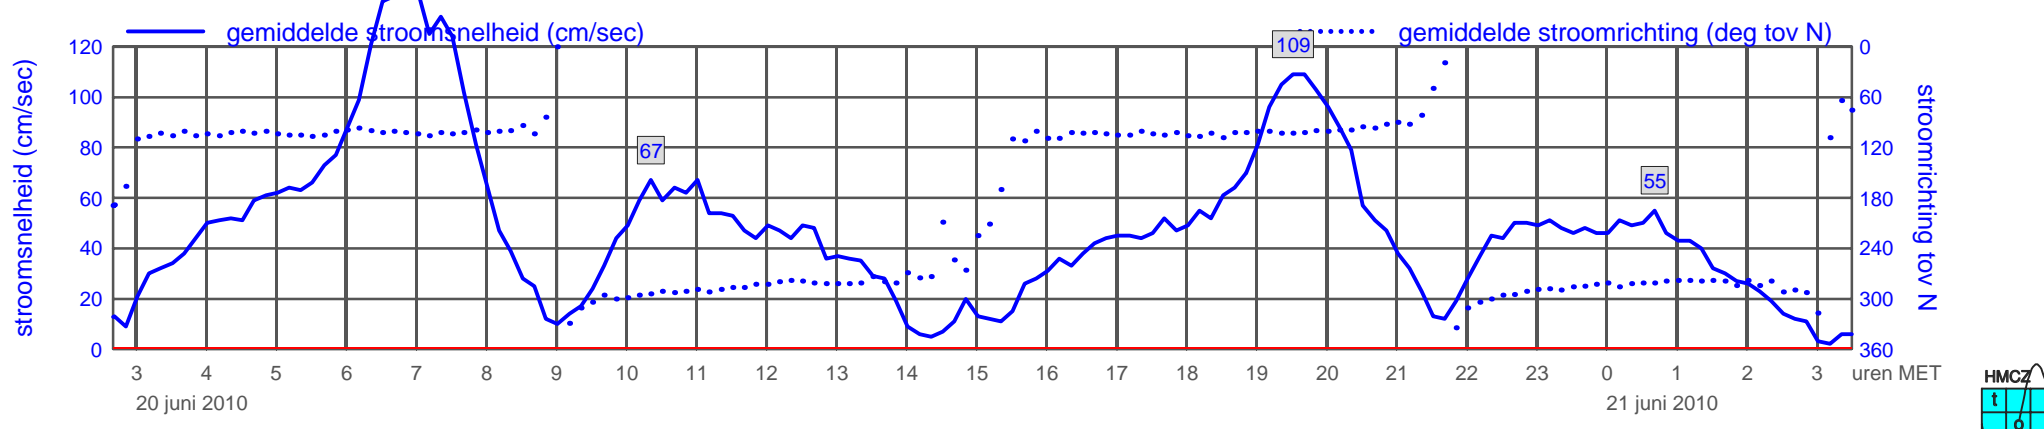

# registratie ADCP meetpunt HPW\_MP0101\_201006 ( x=029418 , y=381280 ,h=NAP -4.35 m )

rijkswaterstaat zeeland

# registratie ADCP meetpunt HPW\_MP0101\_201006 ( x=029418 , y=381280 ,h=NAP -4.35 m )