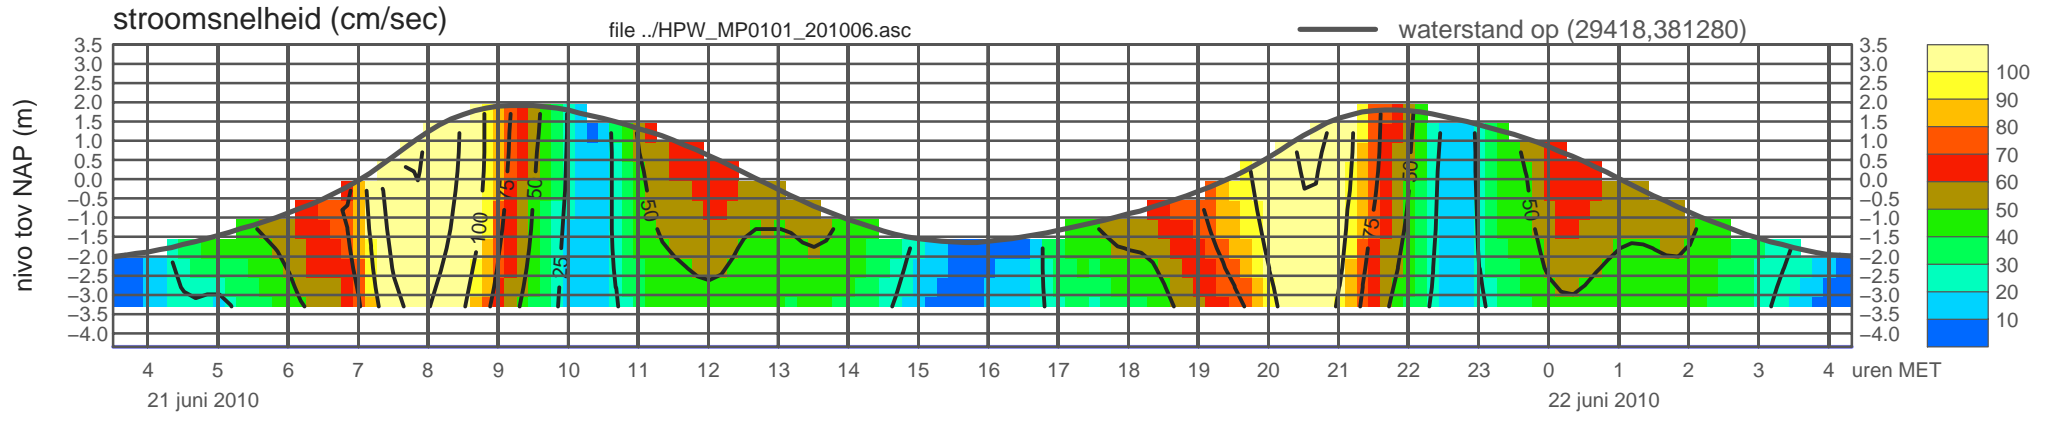

registratie ADCP meetpunt HPW_MP0101_201006 (x=029418 , y=381280 ,h=NAP -4.35 m)