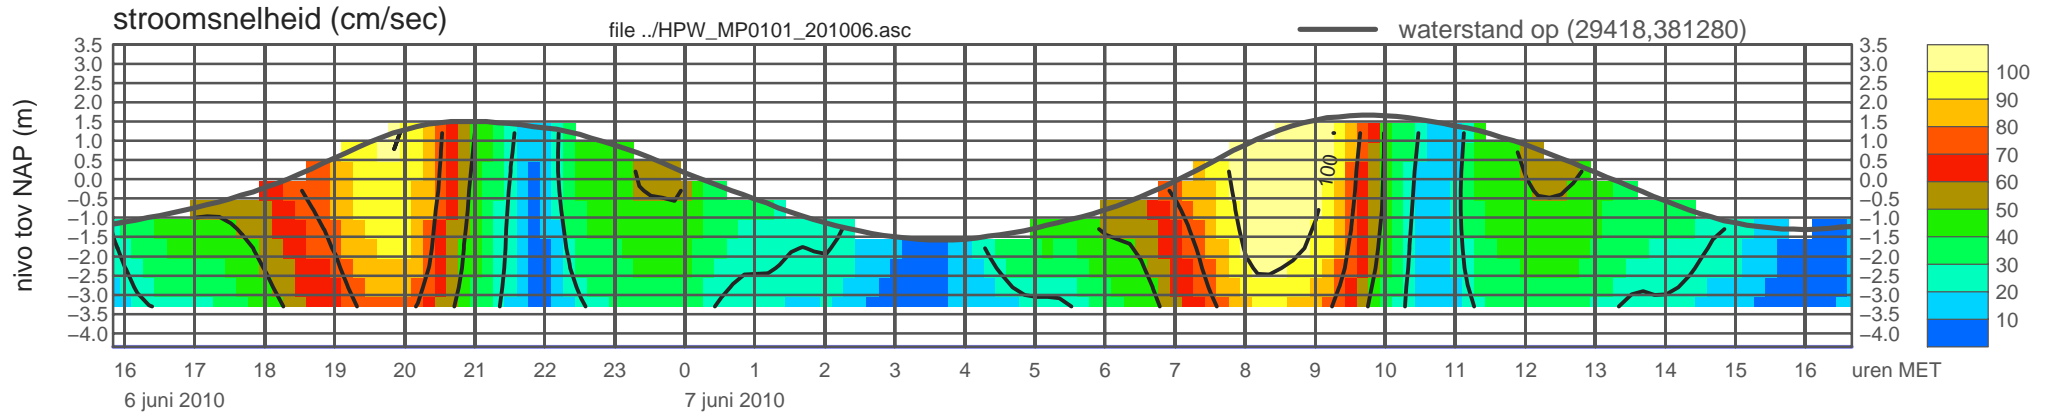

registratie ADCP meetpunt HPW_MP0101_201006 (x=029418 , y=381280 ,h=NAP -4.35 m)