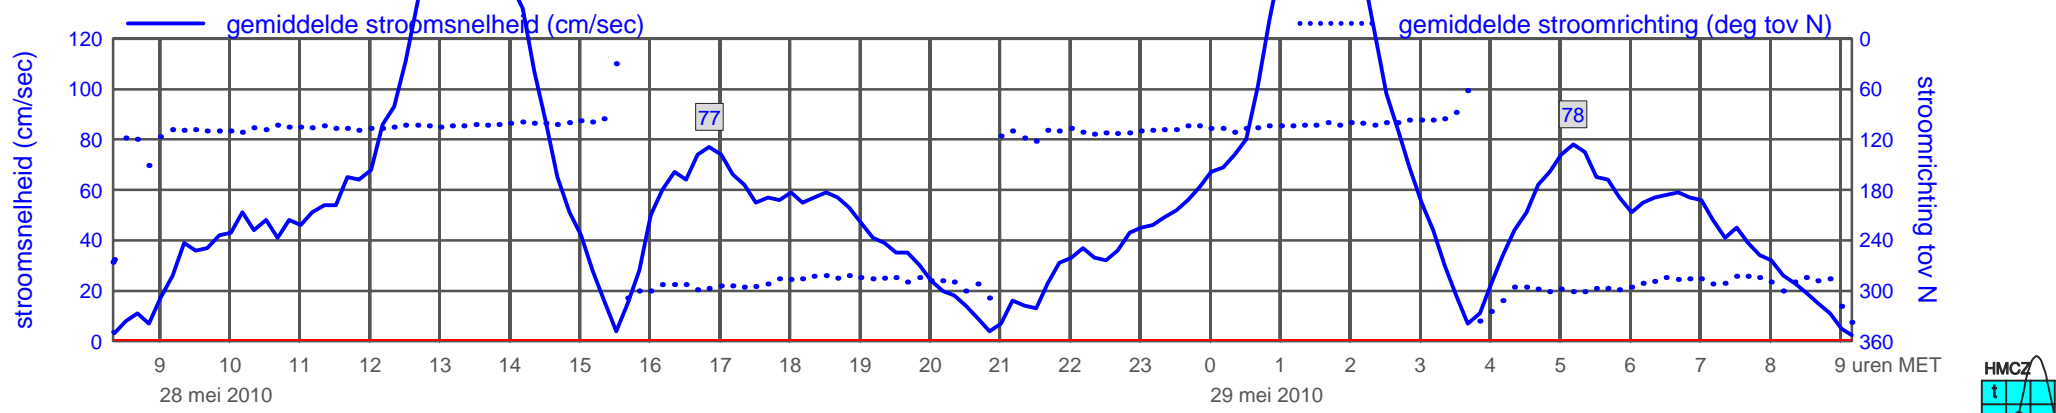

registratie ADCP meetpunt HPW_MP0101_201006 (x=029418 , y=381280 ,h=NAP -4.35 m)