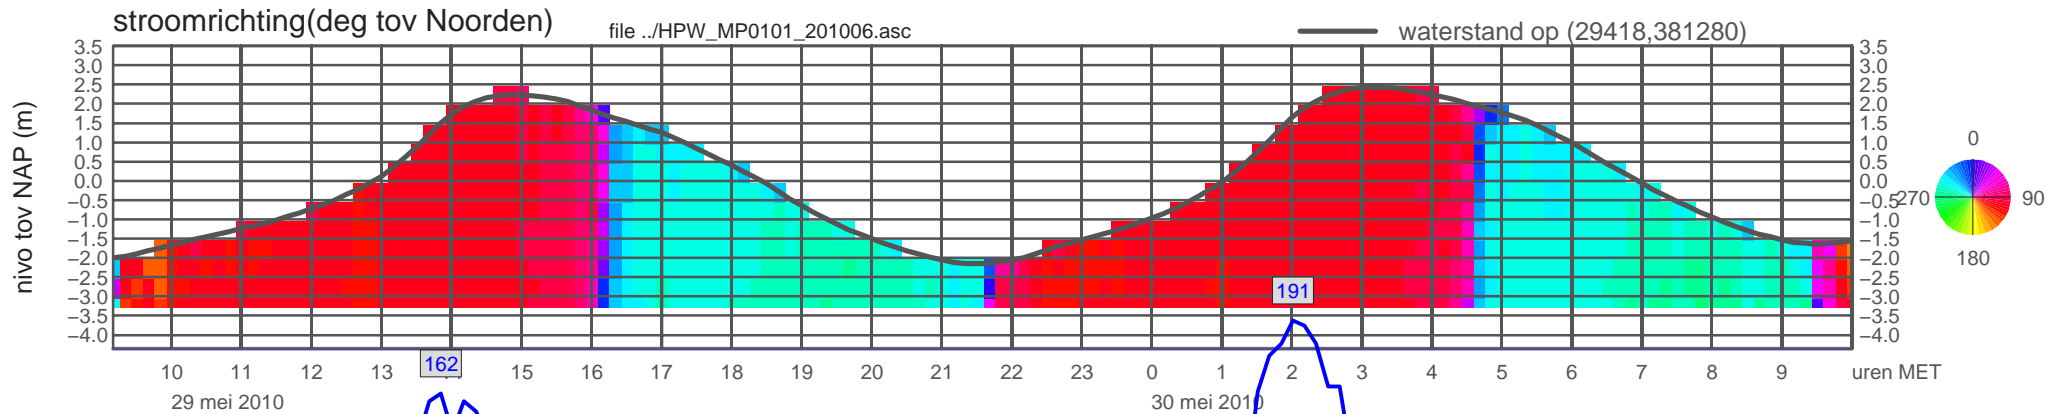

registratie ADCP meetpunt HPW_MP0101_201006 (x=029418 , y=381280 ,h=NAP -4.35 m)