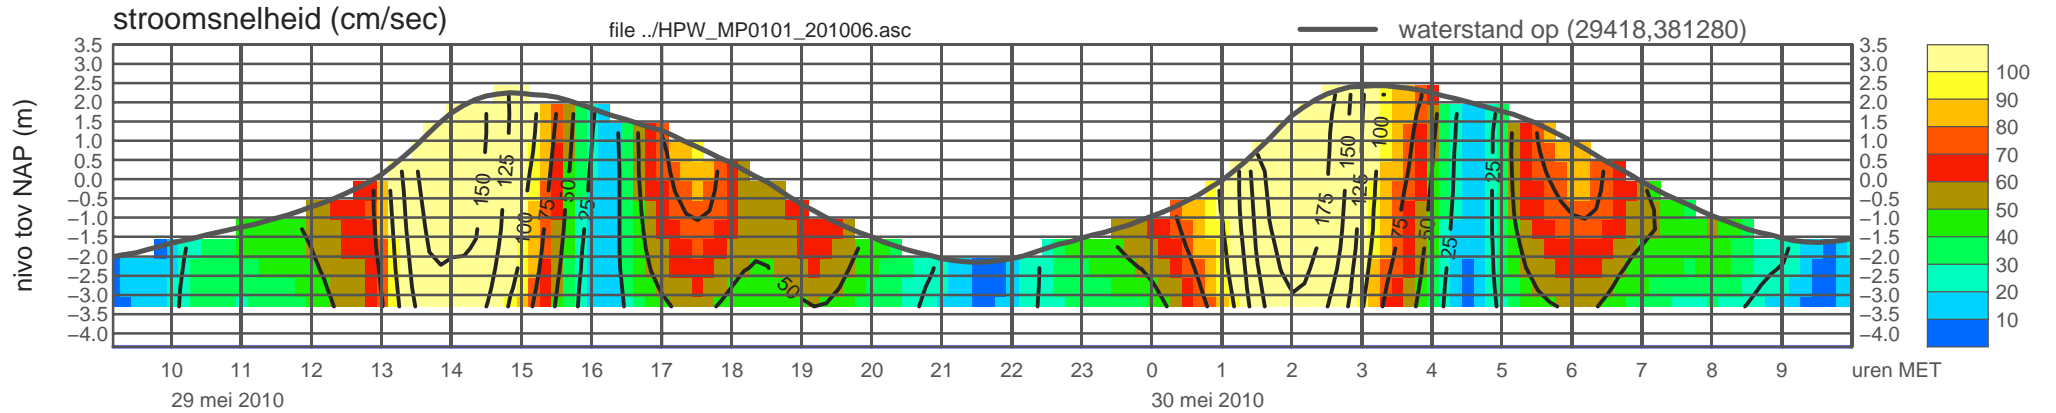

registratie ADCP meetpunt HPW_MP0101_201006 (x=029418 , y=381280 ,h=NAP -4.35 m)