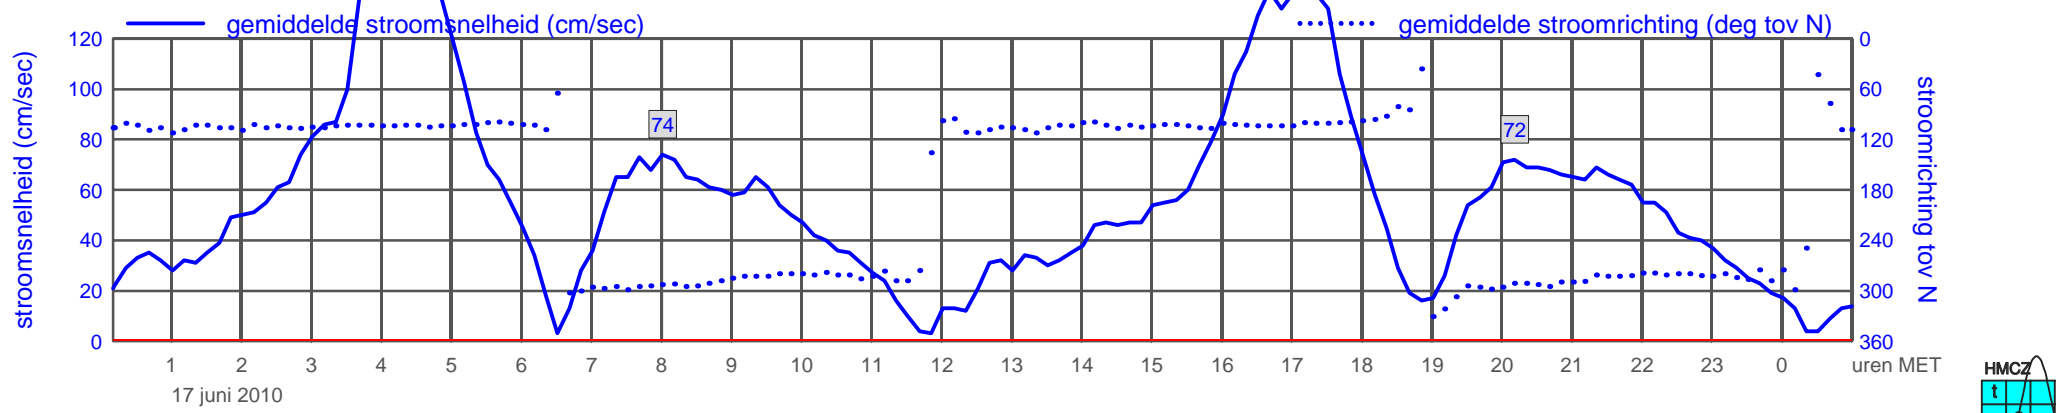

registratie ADCP meetpunt HPW_MP0101_201006 (x=029418 , y=381280 ,h=NAP -4.35 m)

rijkswaterstaat zeeland