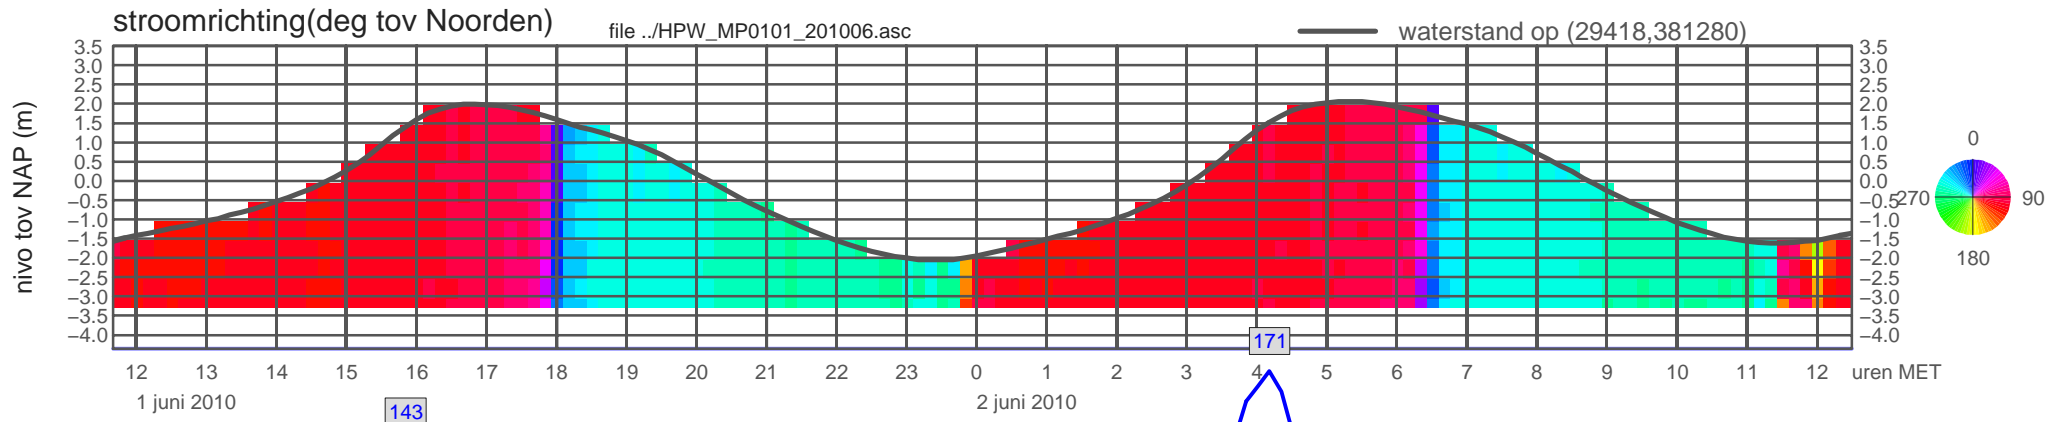

registratie ADCP meetpunt HPW_MP0101_201006 (x=029418 , y=381280 ,h=NAP -4.35 m)