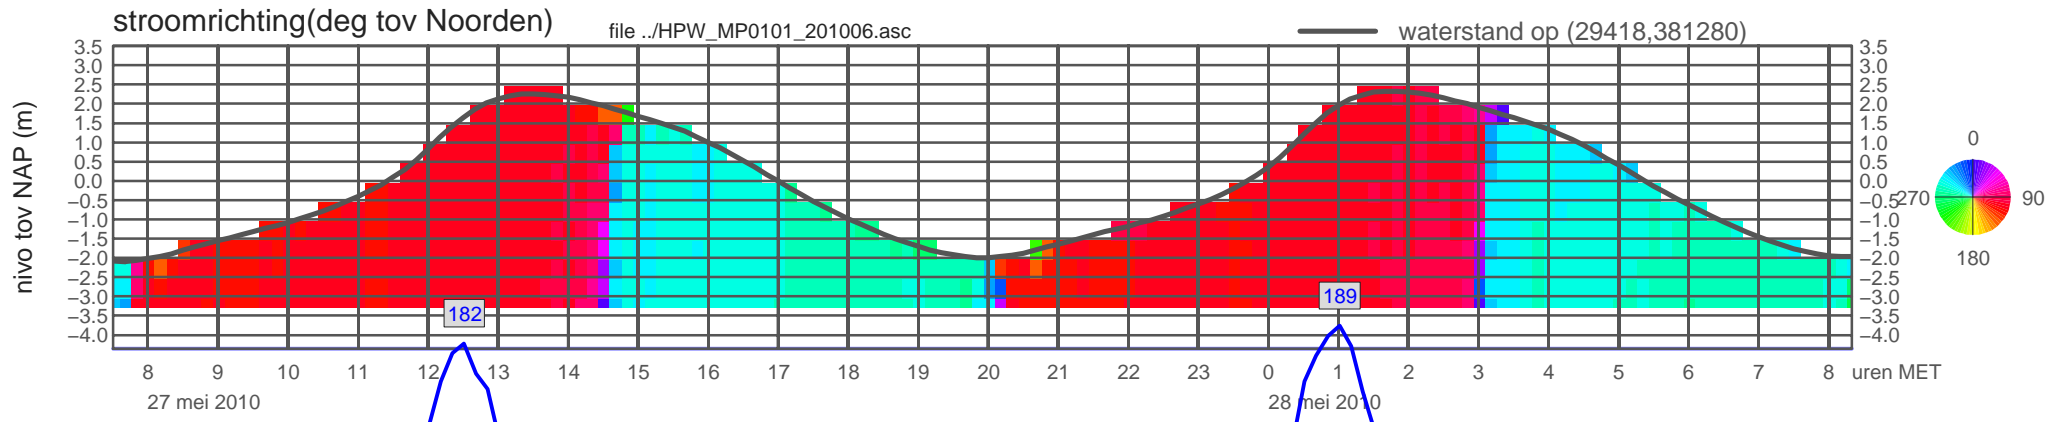

# registratie ADCP meetpunt HPW\_MP0101\_201006 ( x=029418 , y=381280 ,h=NAP -4.35 m )

# registratie ADCP meetpunt HPW\_MP0101\_201006 ( x=029418 , y=381280 ,h=NAP -4.35 m )

rijkswaterstaat zeeland