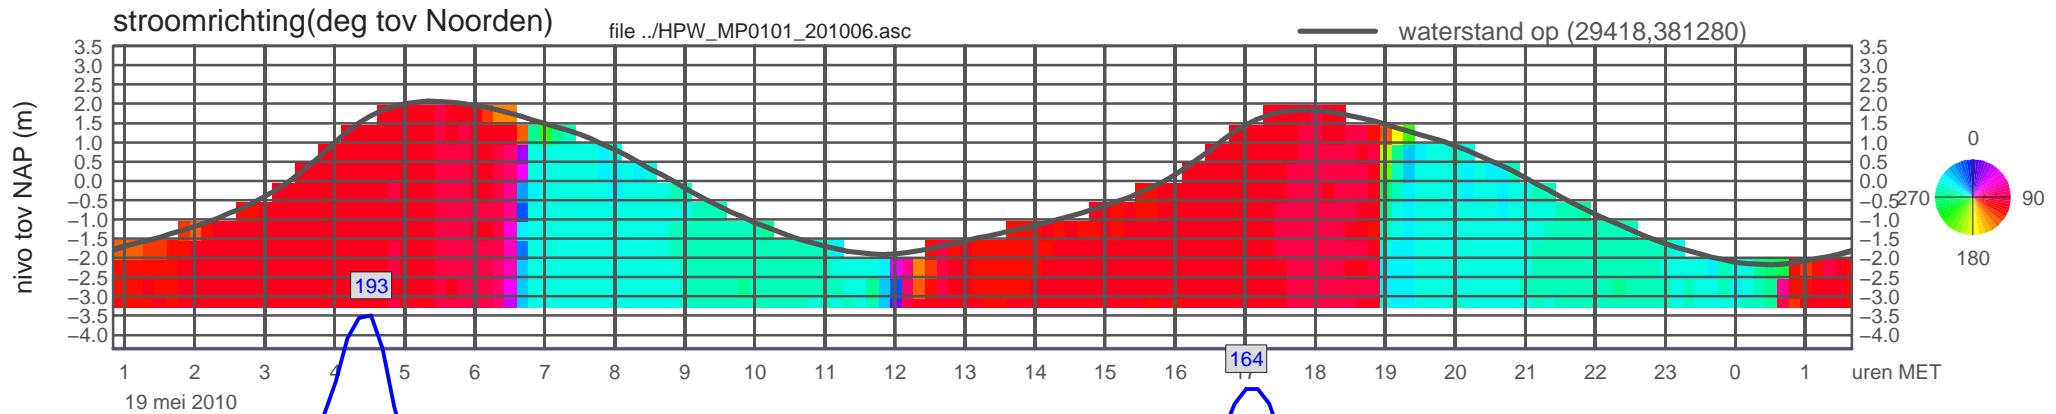

# registratie ADCP meetpunt HPW\_MP0101\_201006 ( x=029418 , y=381280 ,h=NAP -4.35 m )

# registratie ADCP meetpunt HPW\_MP0101\_201006 ( x=029418 , y=381280 ,h=NAP -4.35 m )

rijkswaterstaat zeeland