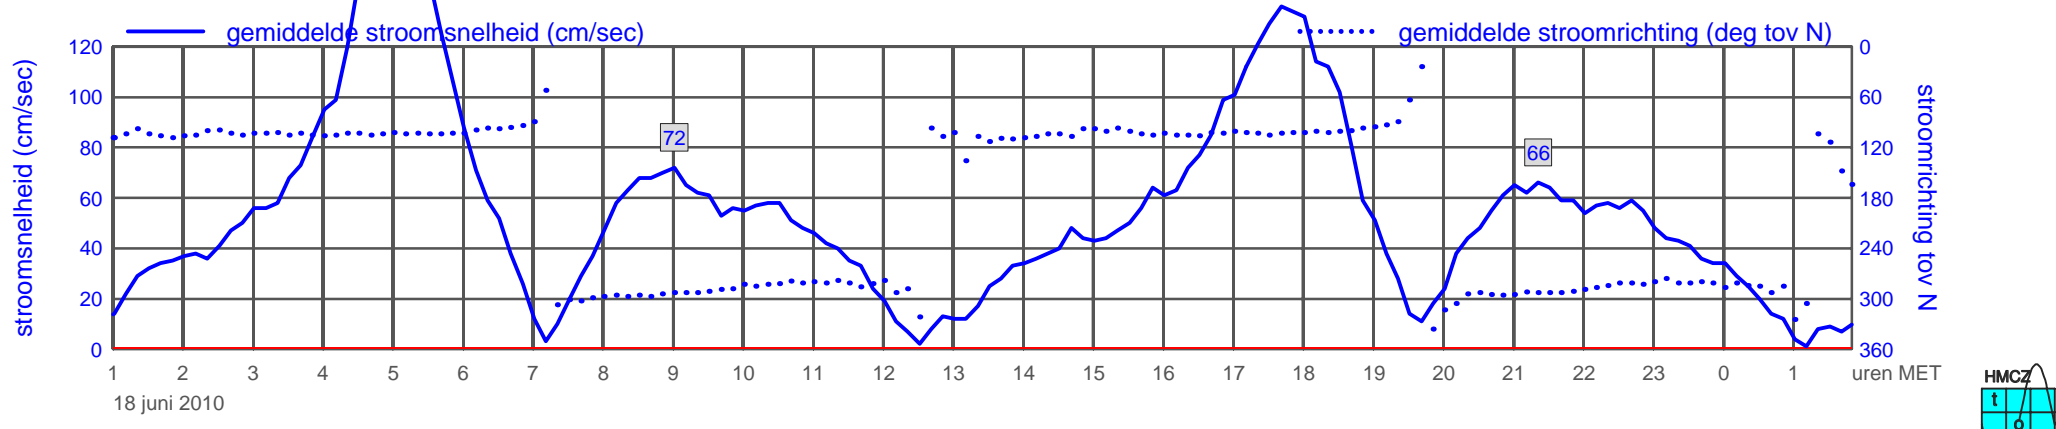

registratie ADCP meetpunt HPW_MP0101_201006 (x=029418 , y=381280 ,h=NAP -4.35 m)