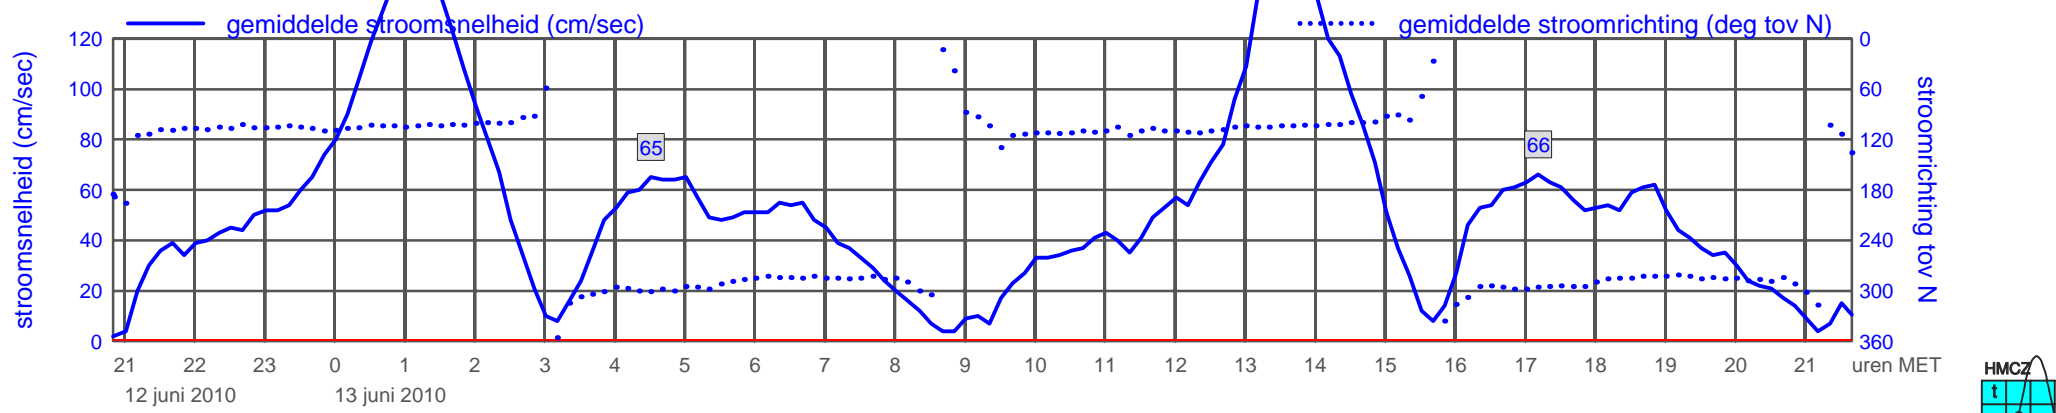

registratie ADCP meetpunt HPW_MP0101_201006 (x=029418 , y=381280 ,h=NAP -4.35 m)

rijkswaterstaat zeeland