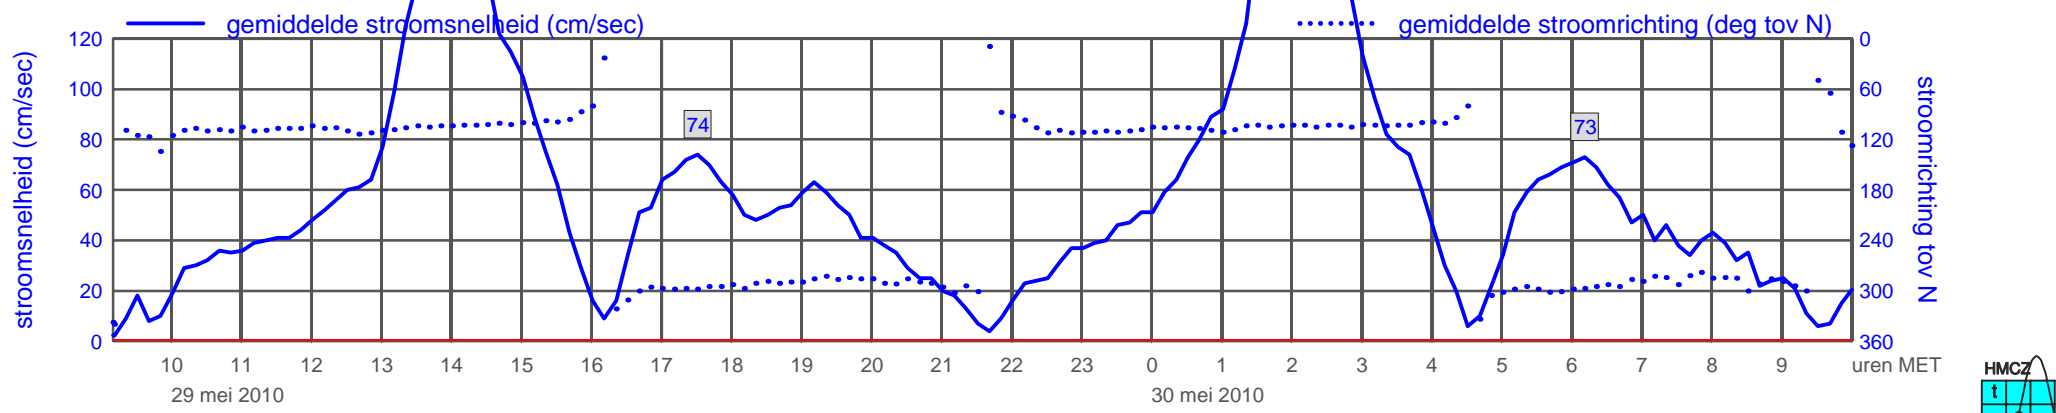

registratie ADCP meetpunt HPW_MP0101_201006 (x=029418 , y=381280 ,h=NAP -4.35 m)