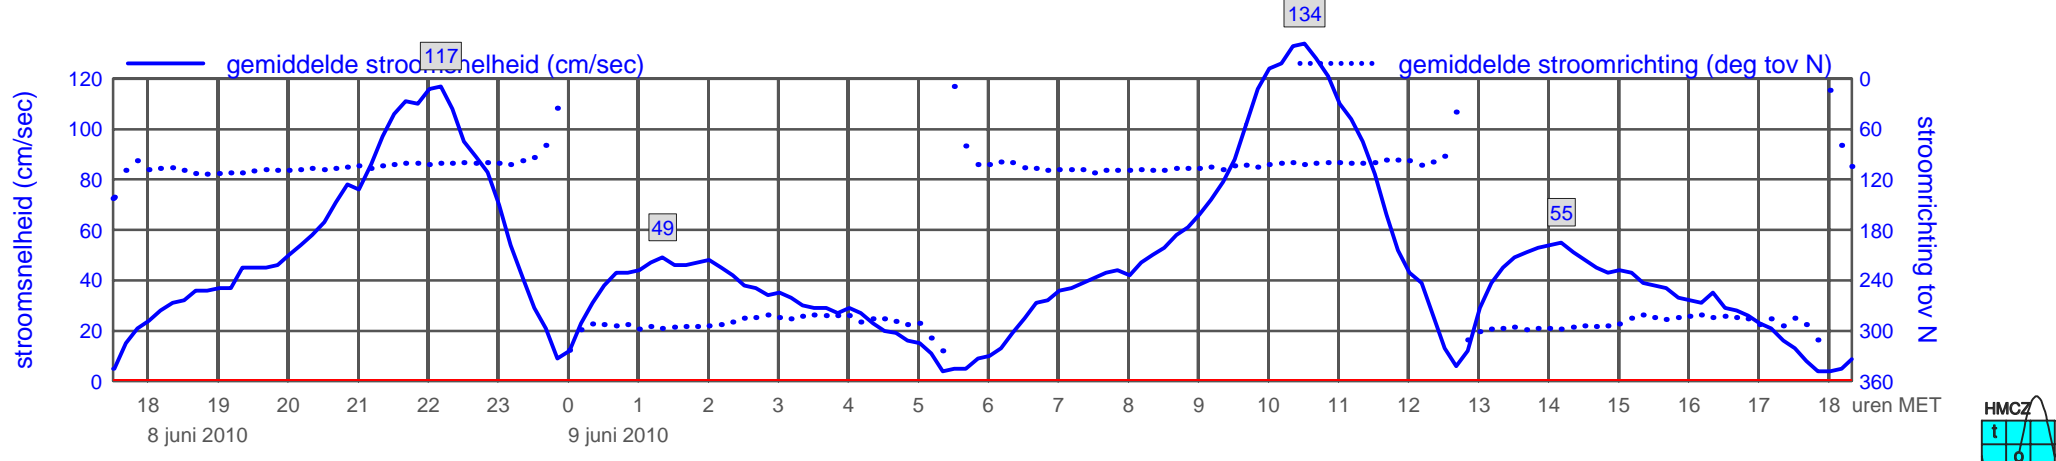

# registratie ADCP meetpunt HPW\_MP0101\_201006 ( x=029418 , y=381280 ,h=NAP -4.35 m )

rijkswaterstaat zeeland

# registratie ADCP meetpunt HPW\_MP0101\_201006 ( x=029418 , y=381280 ,h=NAP -4.35 m )