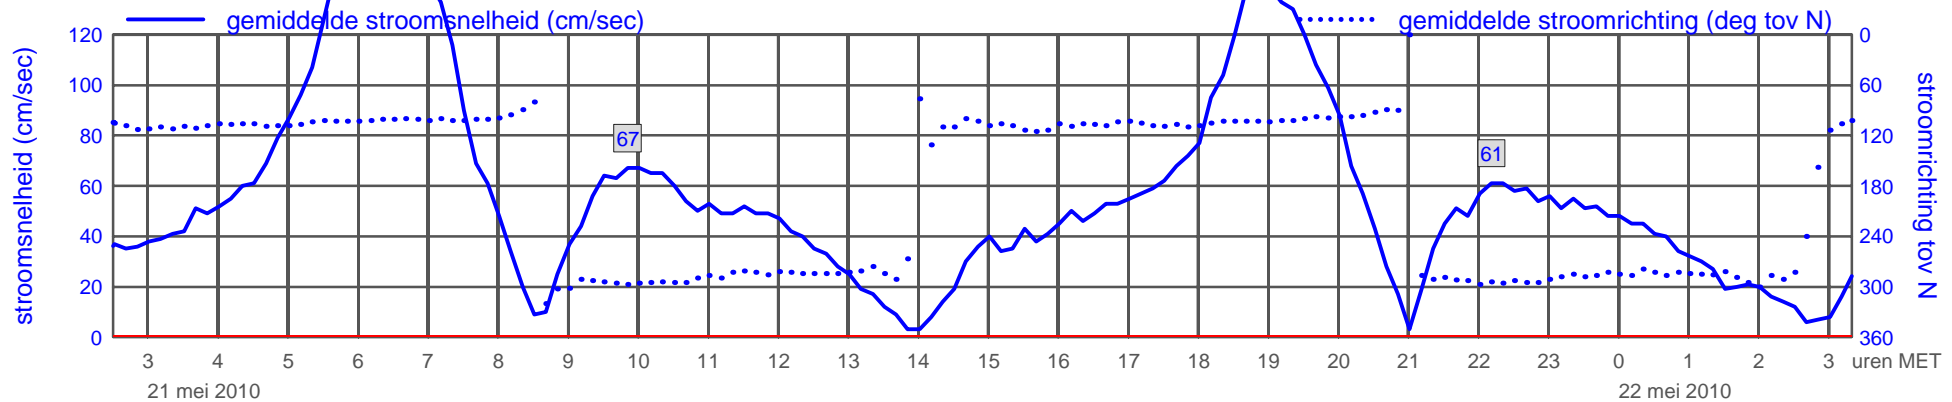

# registratie ADCP meetpunt HPW\_MP0101\_201006 ( x=029418 , y=381280 ,h=NAP -4.35 m )

# registratie ADCP meetpunt HPW\_MP0101\_201006 ( x=029418 , y=381280 ,h=NAP -4.35 m )

rijkswaterstaat zeeland