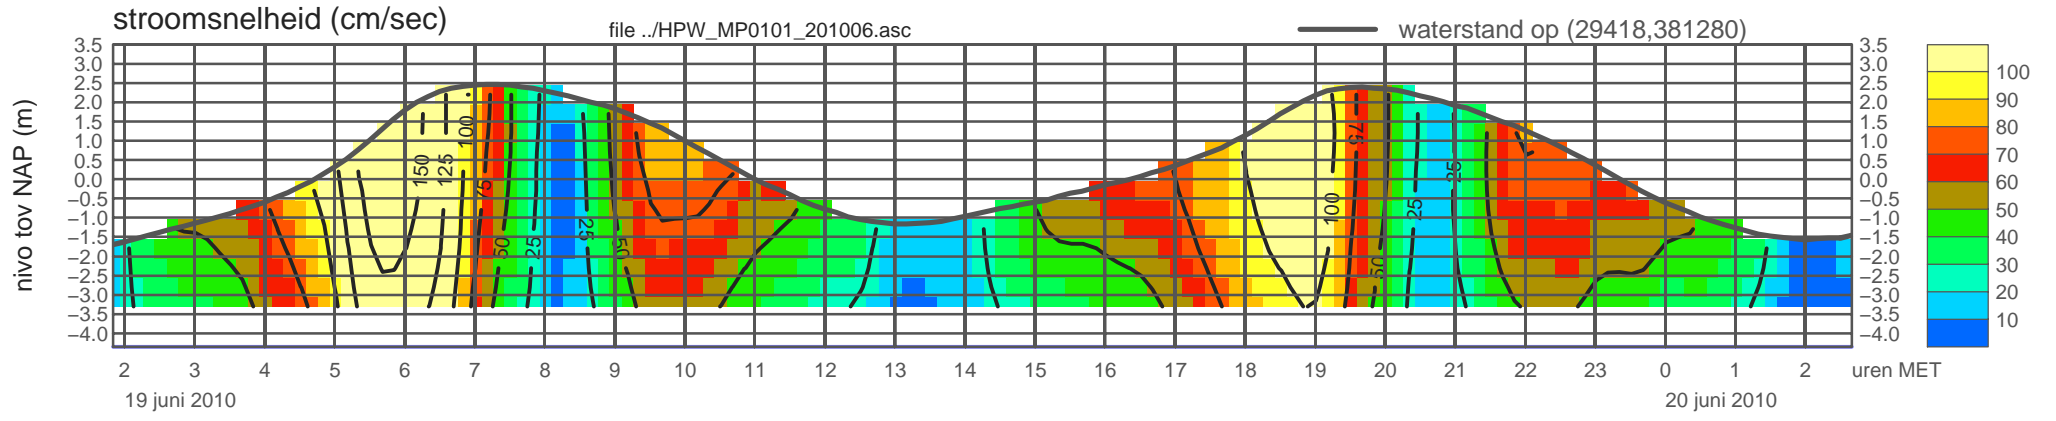

registratie ADCP meetpunt HPW_MP0101_201006 (x=029418 , y=381280 ,h=NAP -4.35 m)