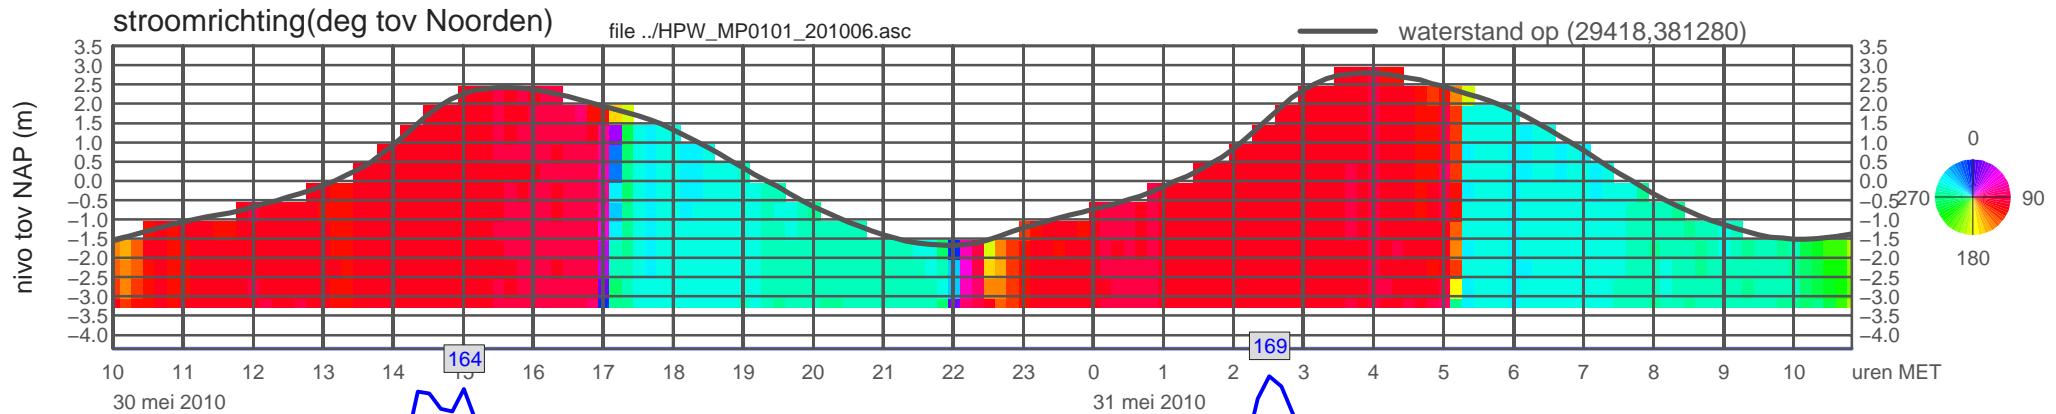

registratie ADCP meetpunt HPW_MP0101_201006 (x=029418 , y=381280 ,h=NAP -4.35 m)