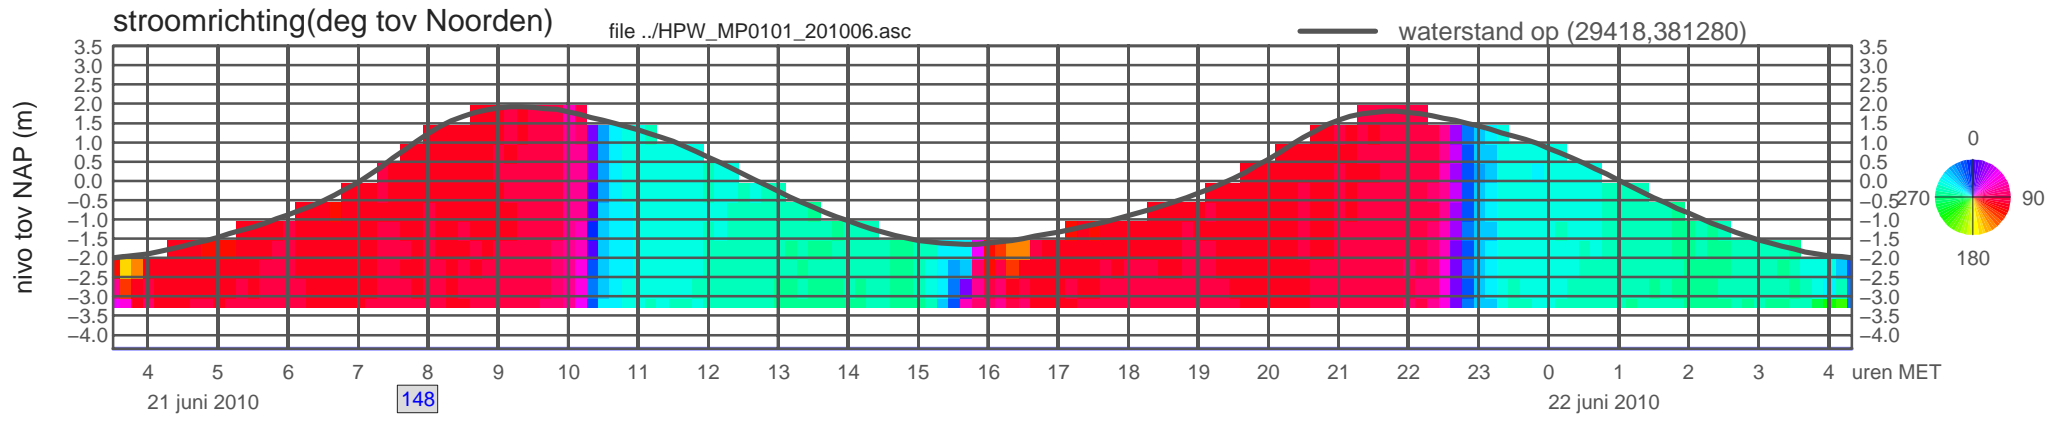

registratie ADCP meetpunt HPW_MP0101_201006 (x=029418 , y=381280 ,h=NAP -4.35 m)