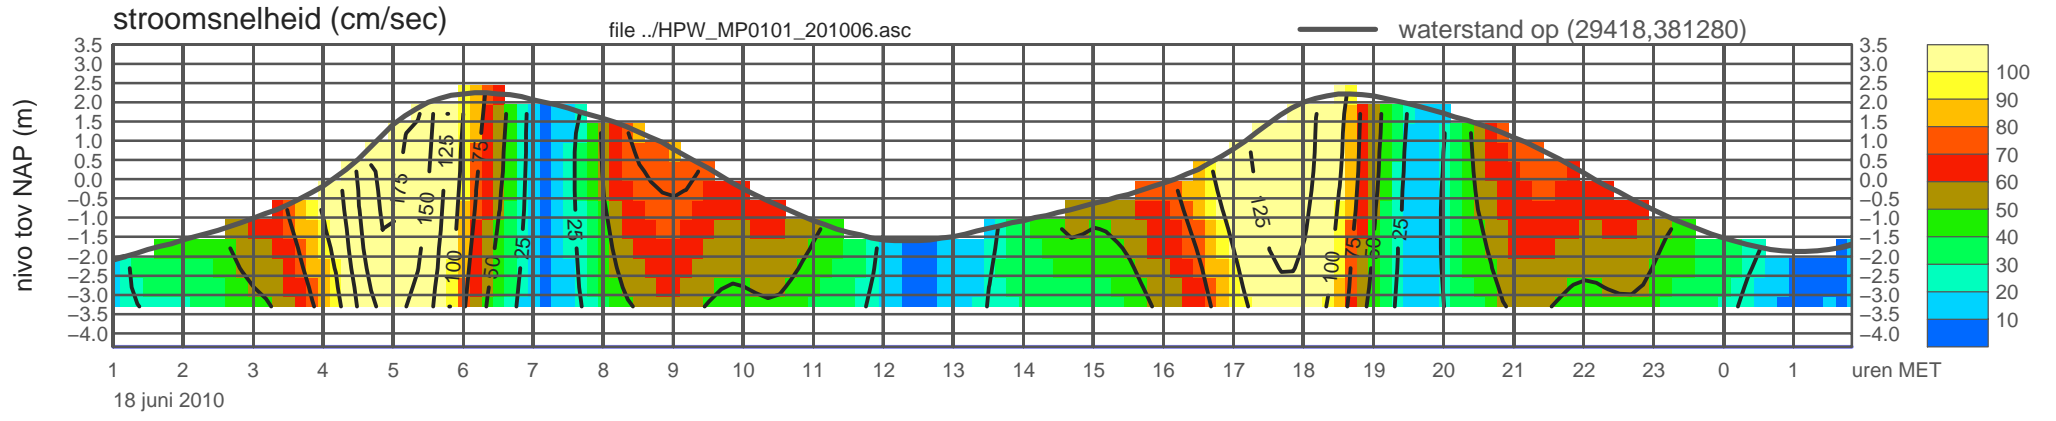

registratie ADCP meetpunt HPW_MP0101_201006 (x=029418 , y=381280 ,h=NAP -4.35 m)