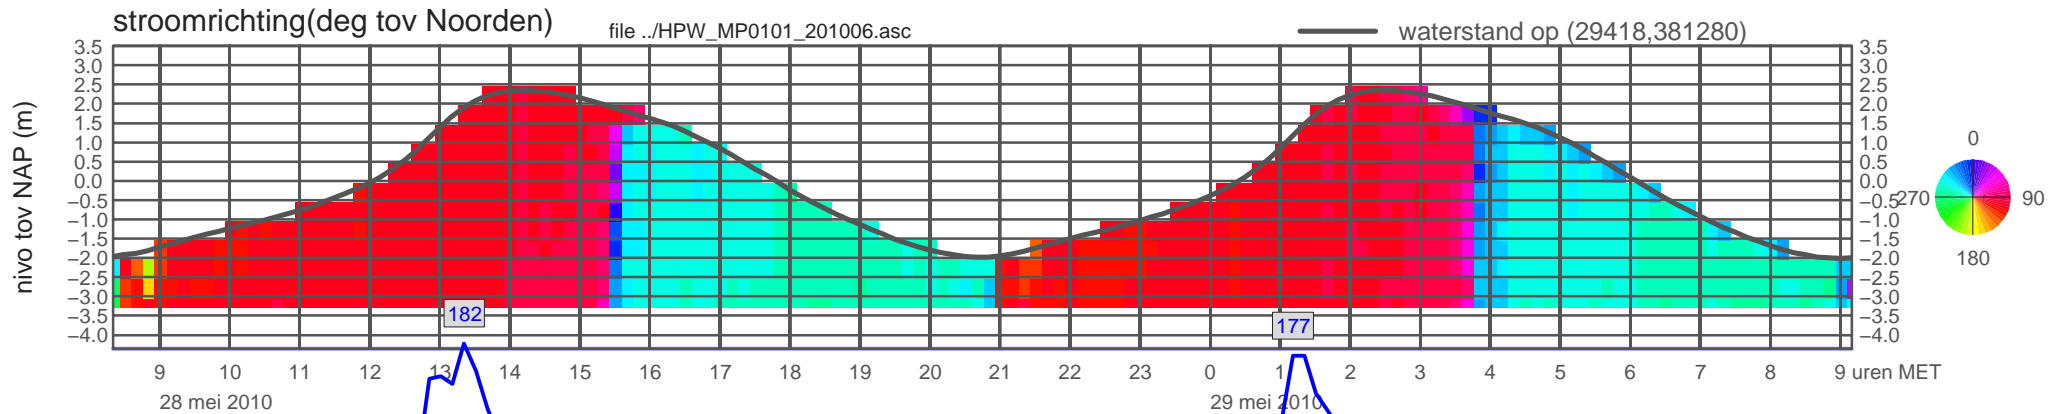

# registratie ADCP meetpunt HPW\_MP0101\_201006 ( x=029418 , y=381280 ,h=NAP -4.35 m )

# registratie ADCP meetpunt HPW\_MP0101\_201006 ( x=029418 , y=381280 ,h=NAP -4.35 m )

rijkswaterstaat zeeland