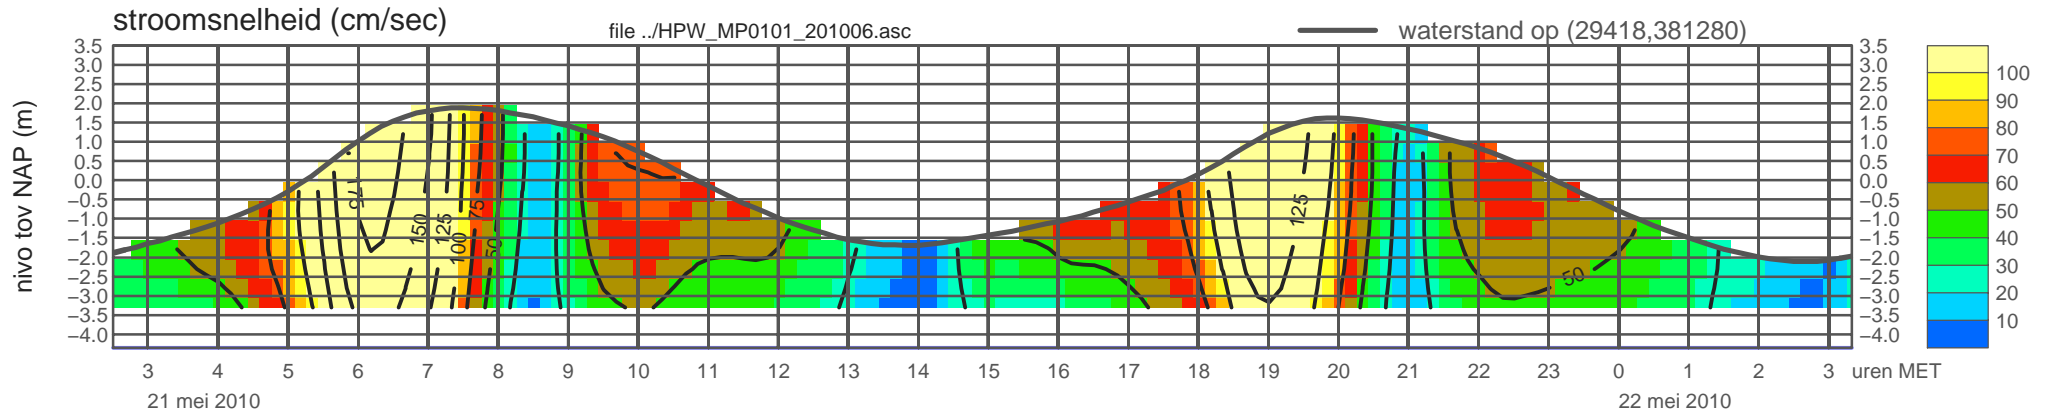

# registratie ADCP meetpunt HPW\_MP0101\_201006 ( x=029418 , y=381280 ,h=NAP -4.35 m )

# registratie ADCP meetpunt HPW\_MP0101\_201006 ( x=029418 , y=381280 ,h=NAP -4.35 m )

rijkswaterstaat zeeland