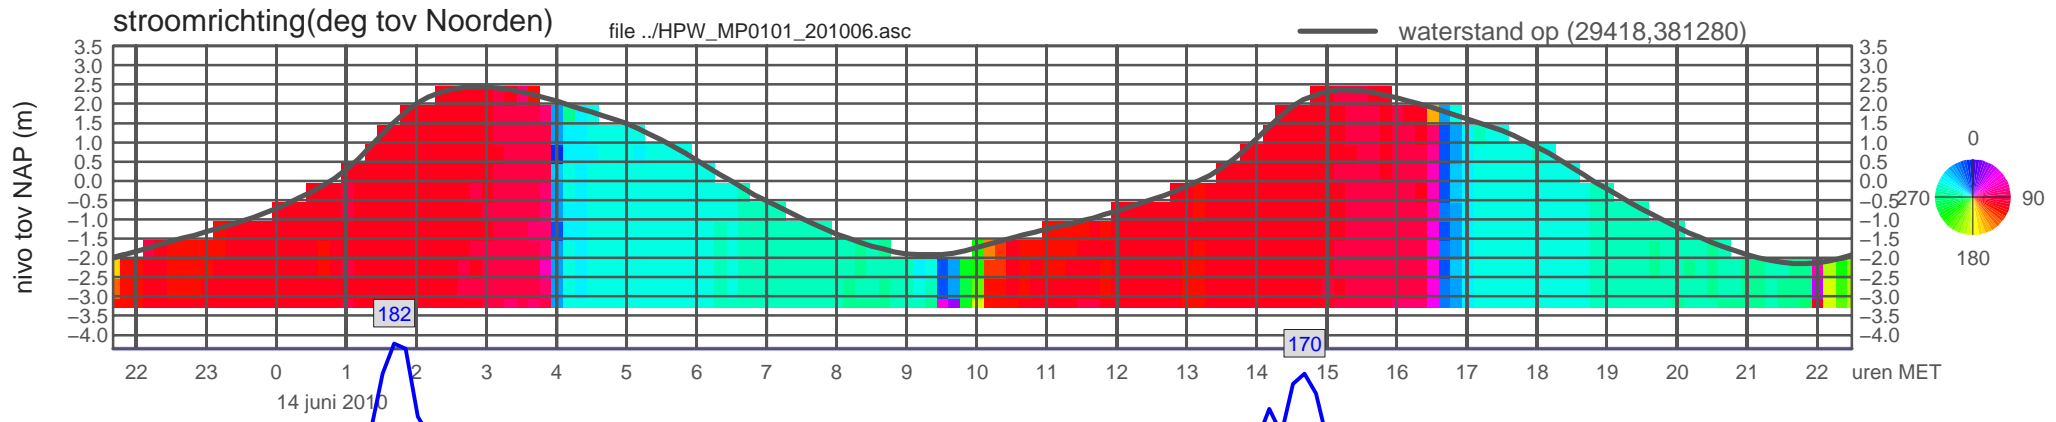

registratie ADCP meetpunt HPW_MP0101_201006 (x=029418 , y=381280 ,h=NAP -4.35 m)