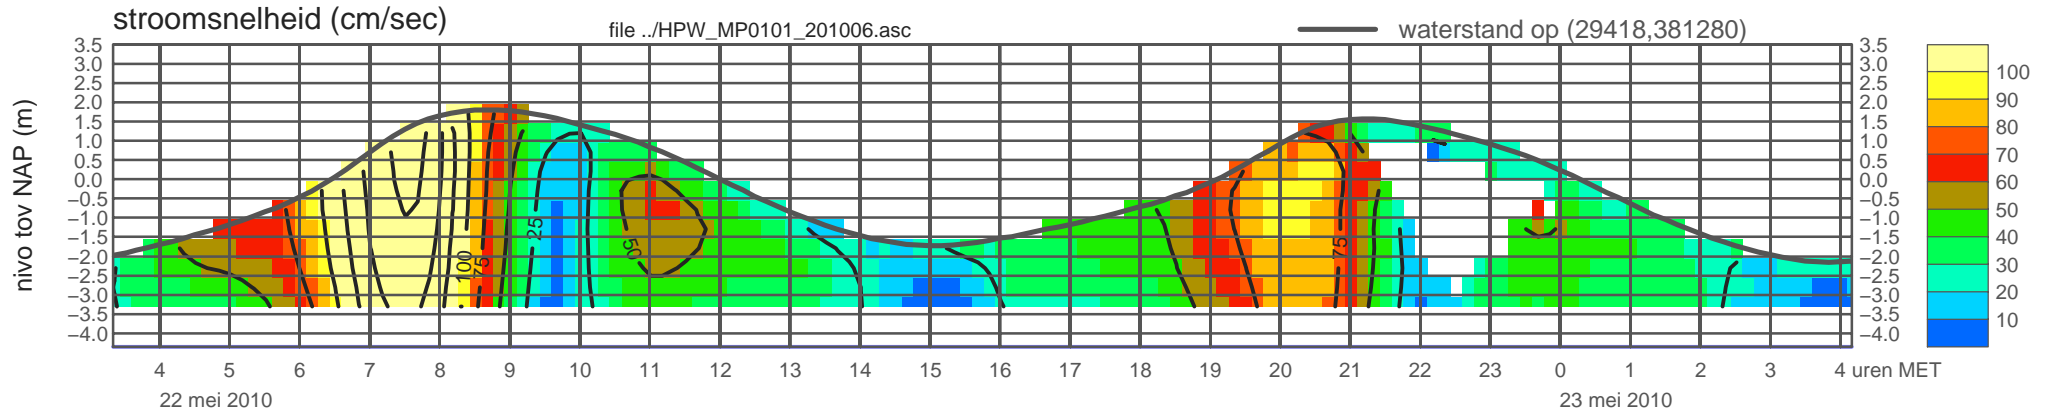

# registratie ADCP meetpunt HPW\_MP0101\_201006 ( x=029418 , y=381280 ,h=NAP -4.35 m )

rijkswaterstaat zeeland

# registratie ADCP meetpunt HPW\_MP0101\_201006 ( x=029418 , y=381280 ,h=NAP -4.35 m )