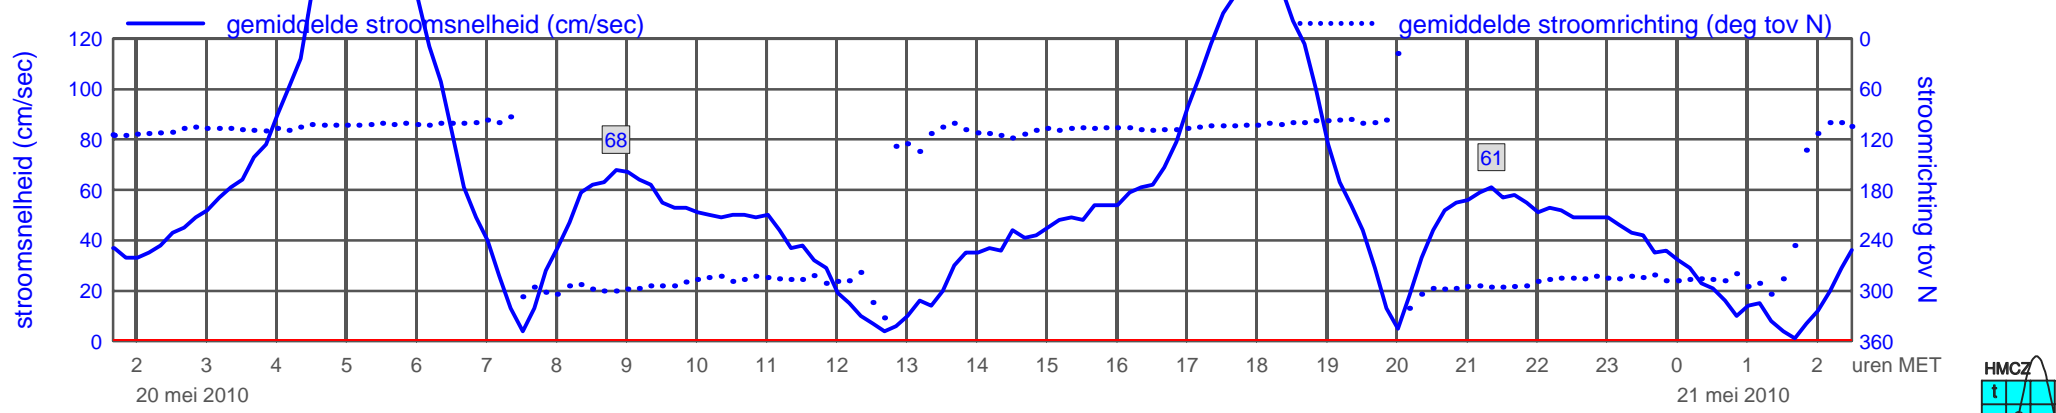

# registratie ADCP meetpunt HPW\_MP0101\_201006 ( x=029418 , y=381280 ,h=NAP -4.35 m )

# registratie ADCP meetpunt HPW\_MP0101\_201006 ( x=029418 , y=381280 ,h=NAP -4.35 m )

rijkswaterstaat zeeland