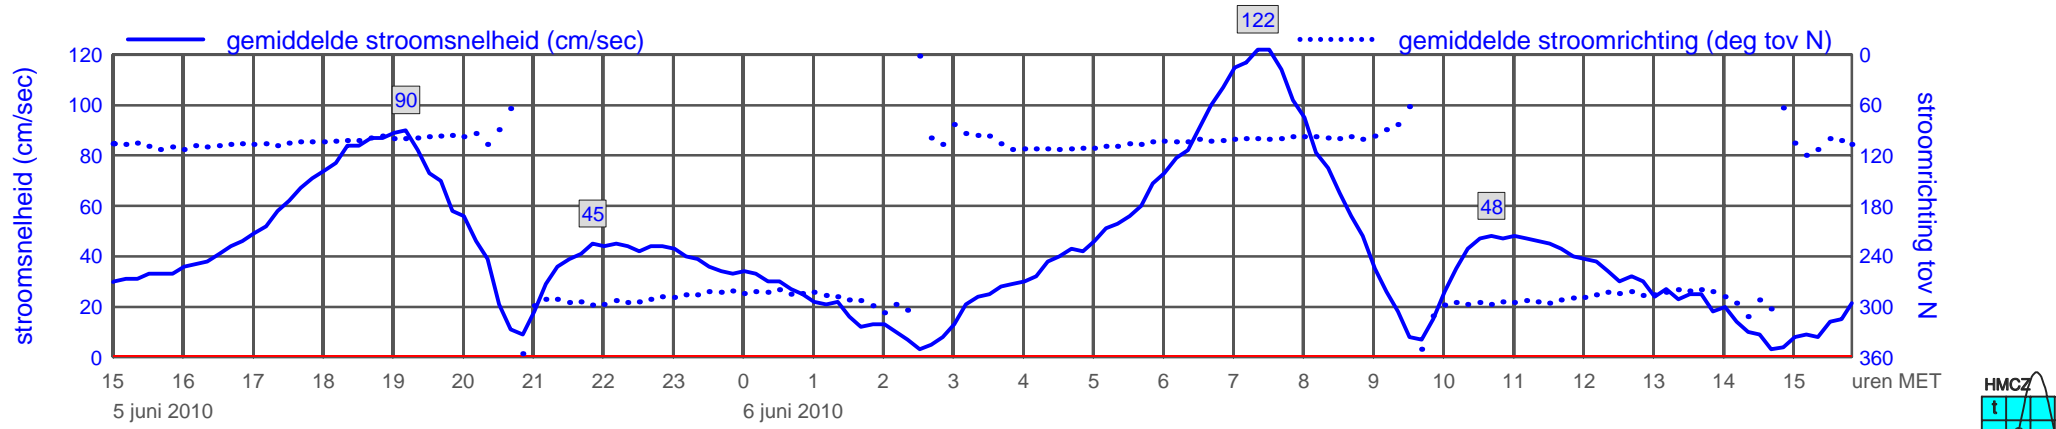

# registratie ADCP meetpunt HPW\_MP0101\_201006 ( x=029418 , y=381280 ,h=NAP -4.35 m )

# registratie ADCP meetpunt HPW\_MP0101\_201006 ( x=029418 , y=381280 ,h=NAP -4.35 m )

rijkswaterstaat zeeland