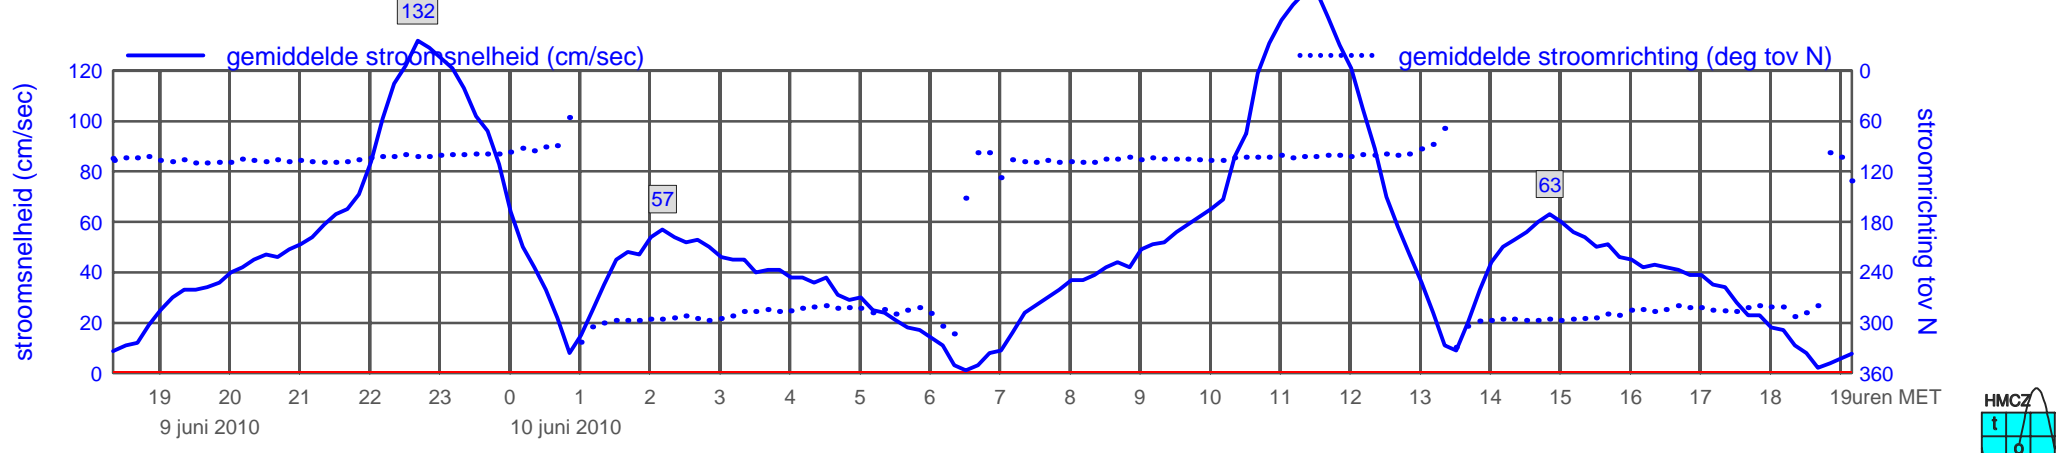

# registratie ADCP meetpunt HPW\_MP0101\_201006 ( x=029418 , y=381280 ,h=NAP -4.35 m )

# registratie ADCP meetpunt HPW\_MP0101\_201006 ( x=029418 , y=381280 ,h=NAP -4.35 m )

rijkswaterstaat zeeland