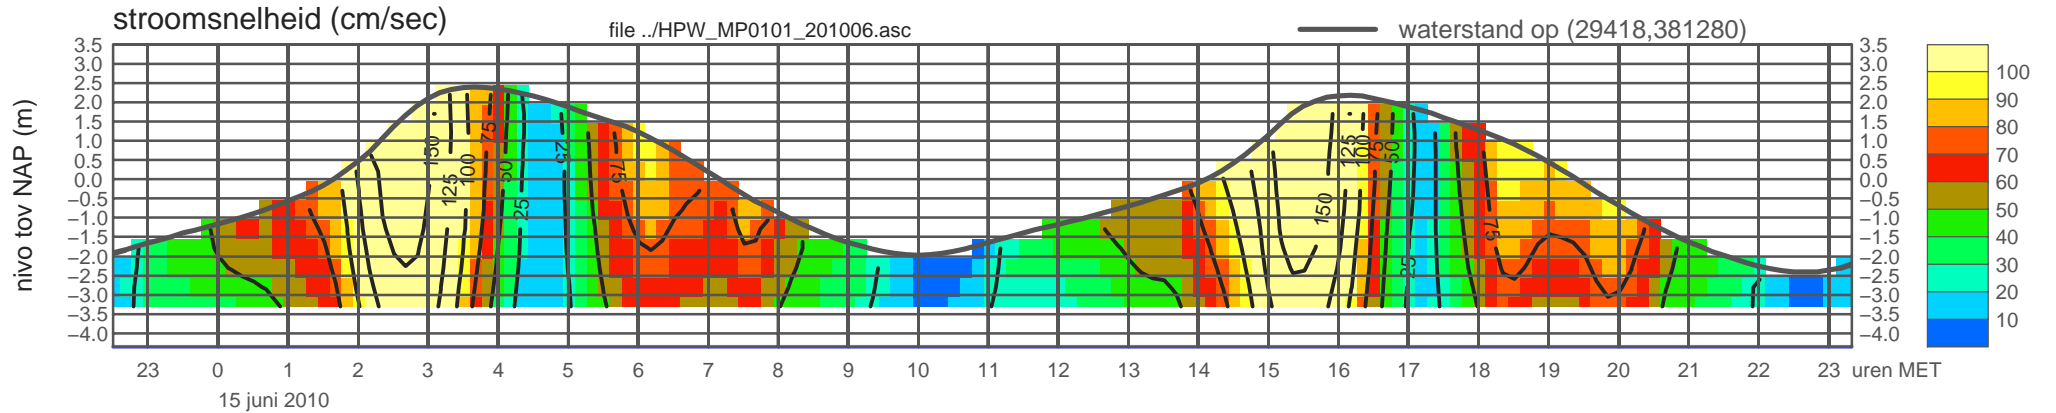

registratie ADCP meetpunt HPW_MP0101_201006 (x=029418 , y=381280 ,h=NAP -4.35 m)