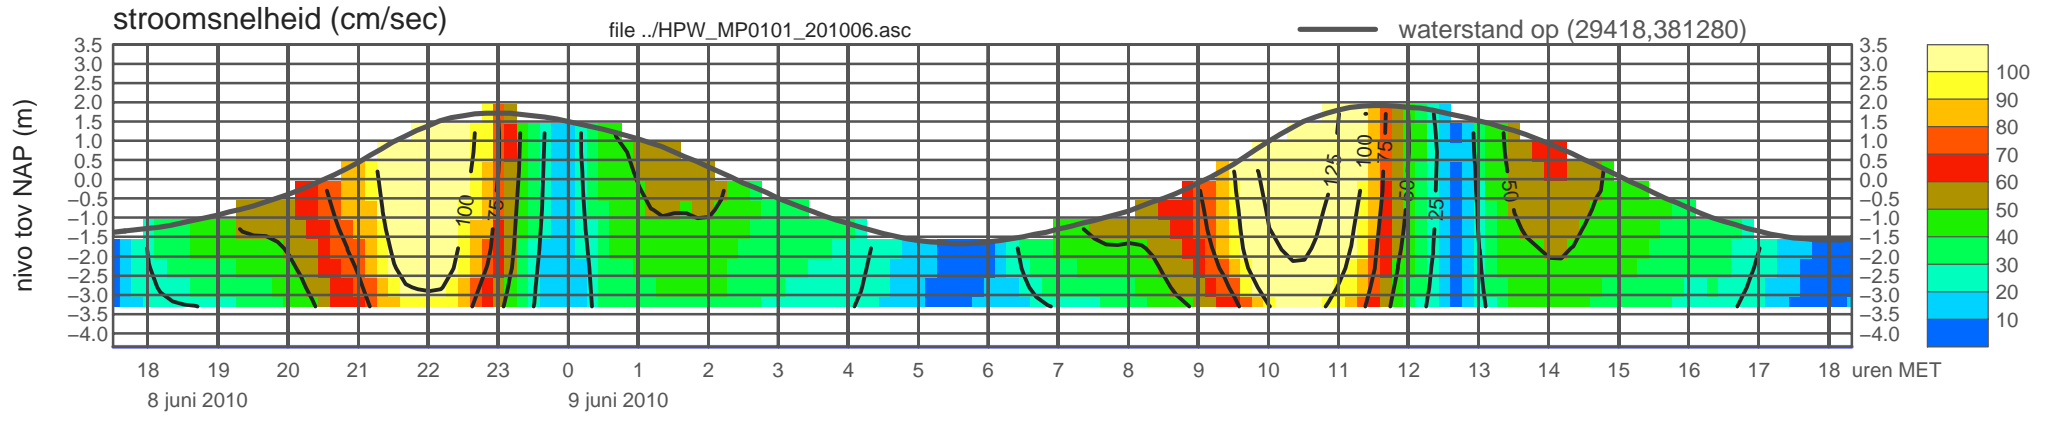

registratie ADCP meetpunt HPW_MP0101_201006 (x=029418 , y=381280 ,h=NAP -4.35 m)