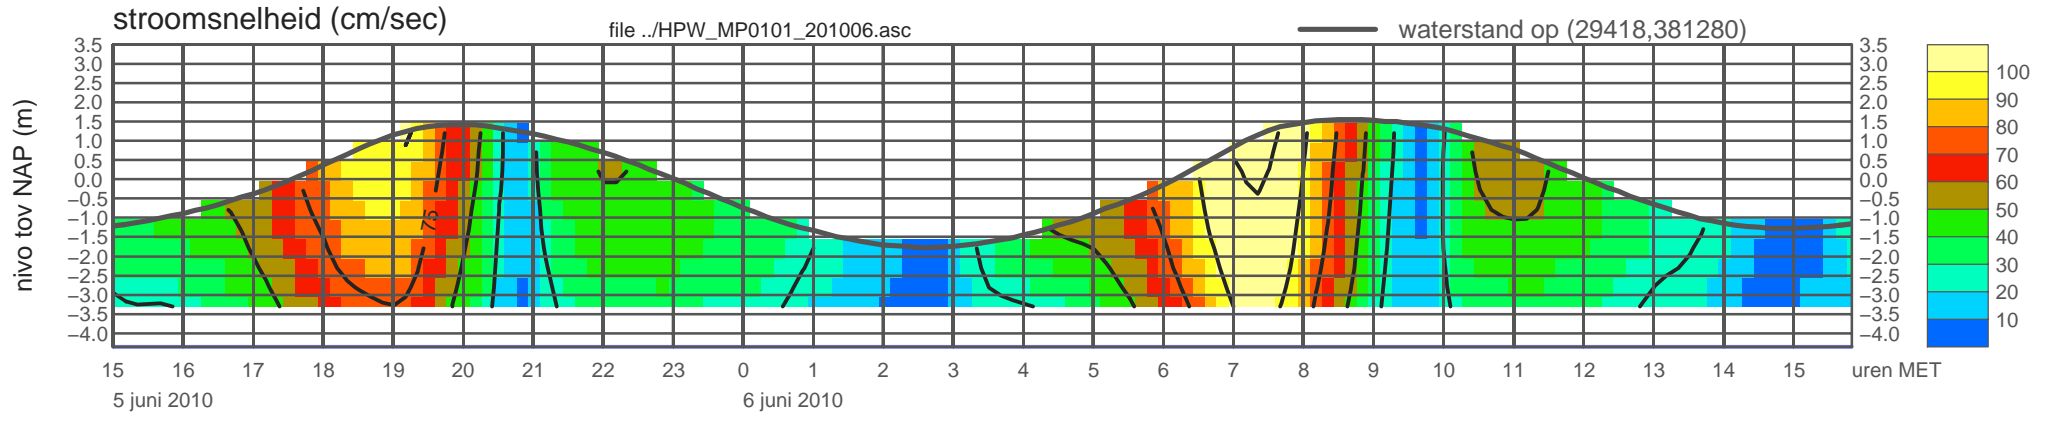

registratie ADCP meetpunt HPW_MP0101_201006 (x=029418 , y=381280 ,h=NAP -4.35 m)

rijkswaterstaat zeeland