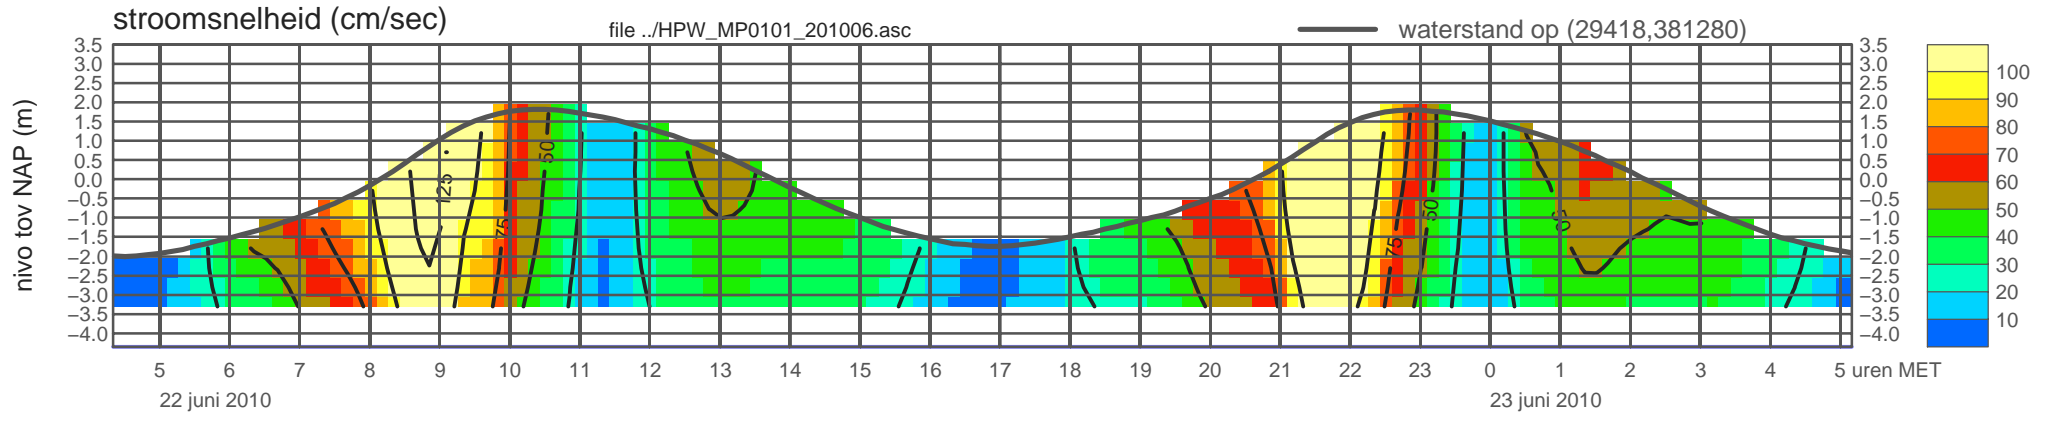

registratie ADCP meetpunt HPW_MP0101_201006 (x=029418 , y=381280 ,h=NAP -4.35 m)