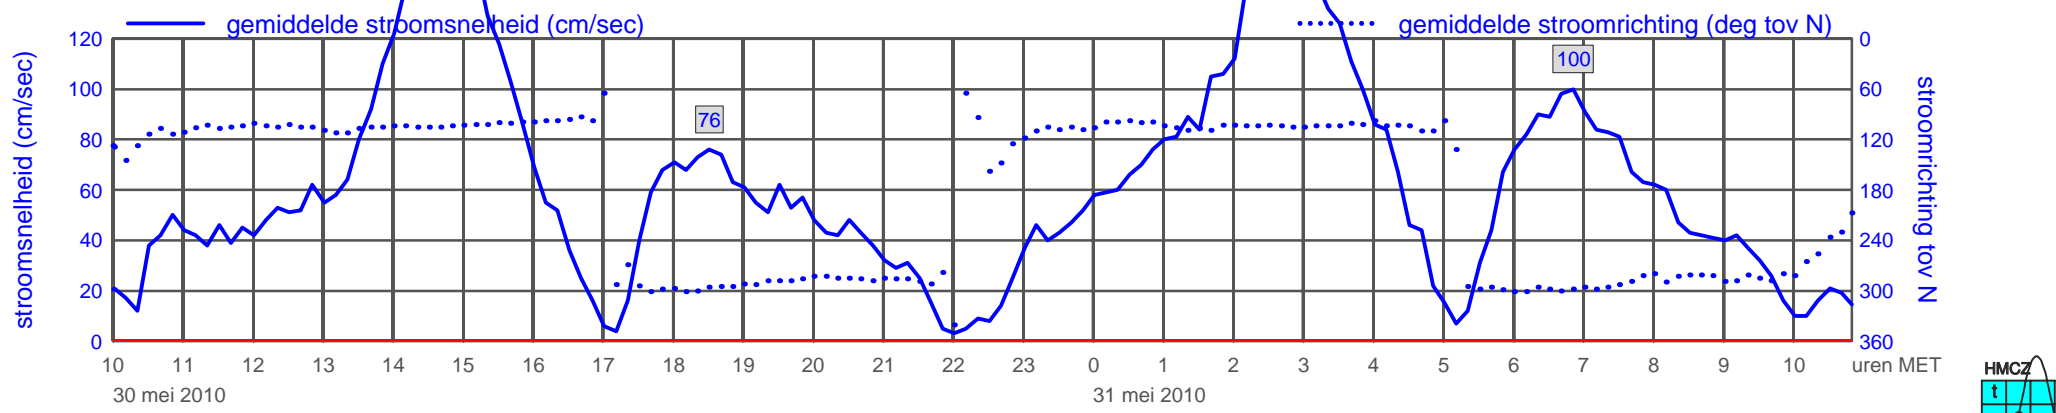

registratie ADCP meetpunt HPW_MP0101_201006 (x=029418 , y=381280 ,h=NAP -4.35 m)