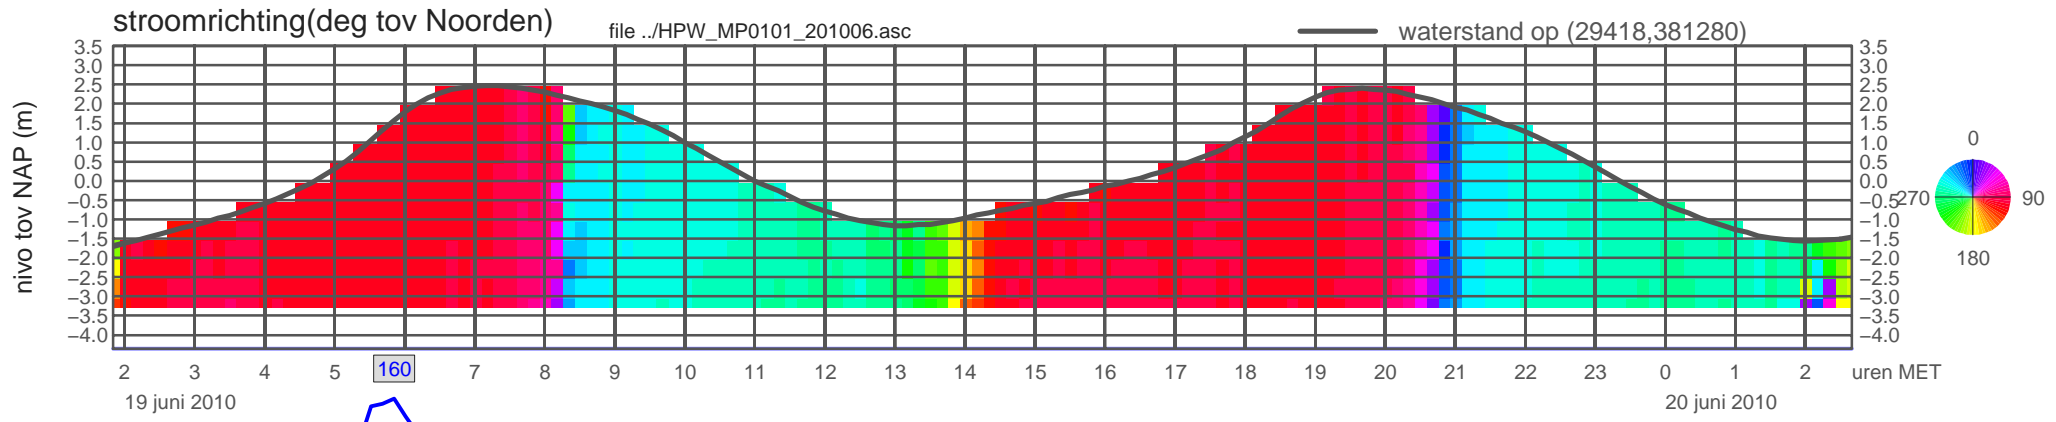

registratie ADCP meetpunt HPW_MP0101_201006 (x=029418 , y=381280 ,h=NAP -4.35 m)