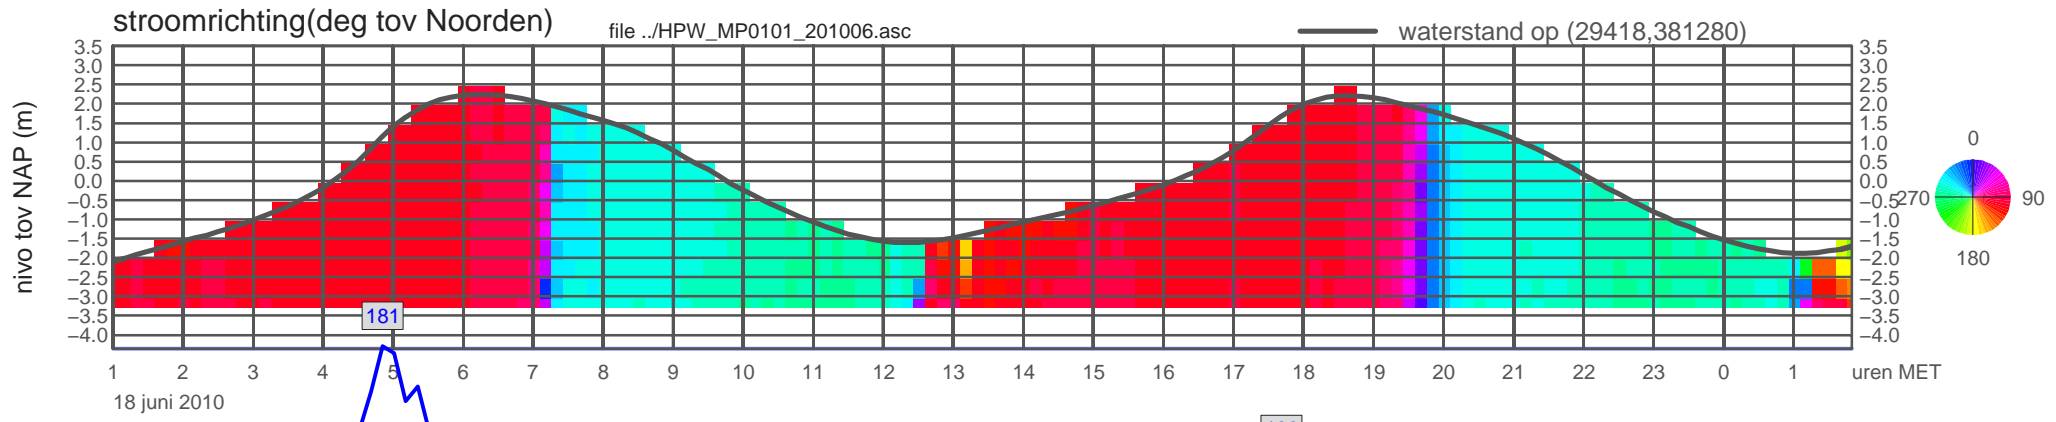

registratie ADCP meetpunt HPW_MP0101_201006 (x=029418 , y=381280 ,h=NAP -4.35 m)