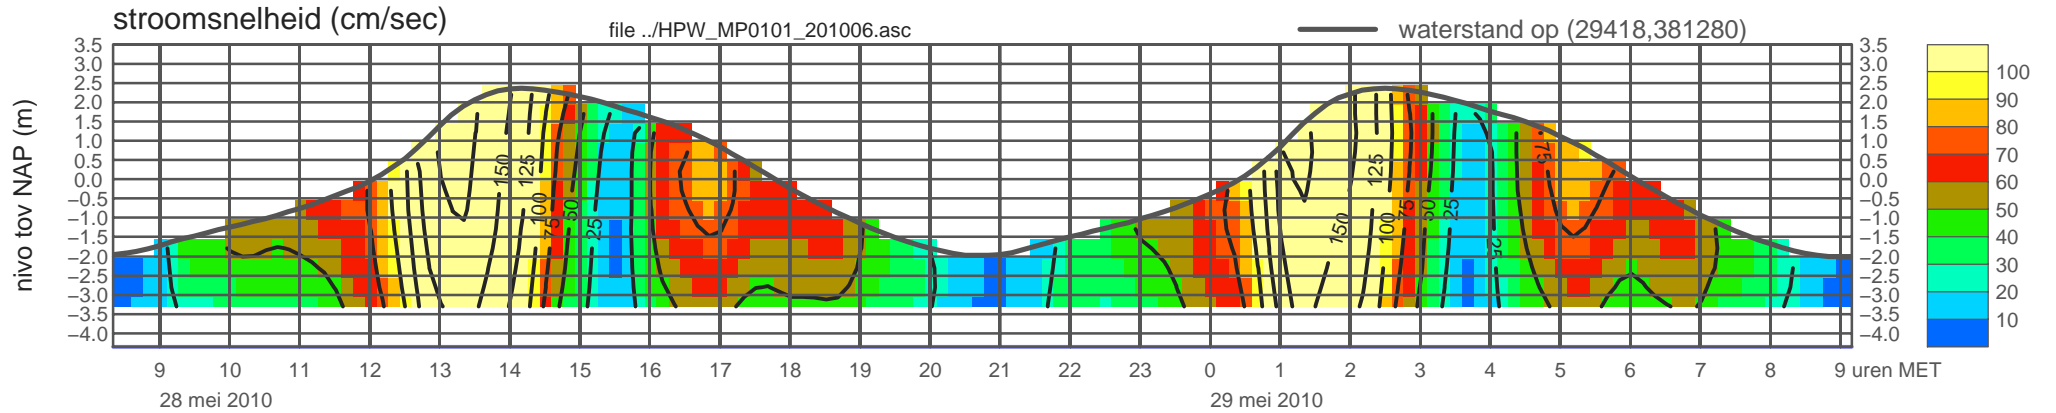

registratie ADCP meetpunt HPW_MP0101_201006 (x=029418 , y=381280 ,h=NAP -4.35 m)