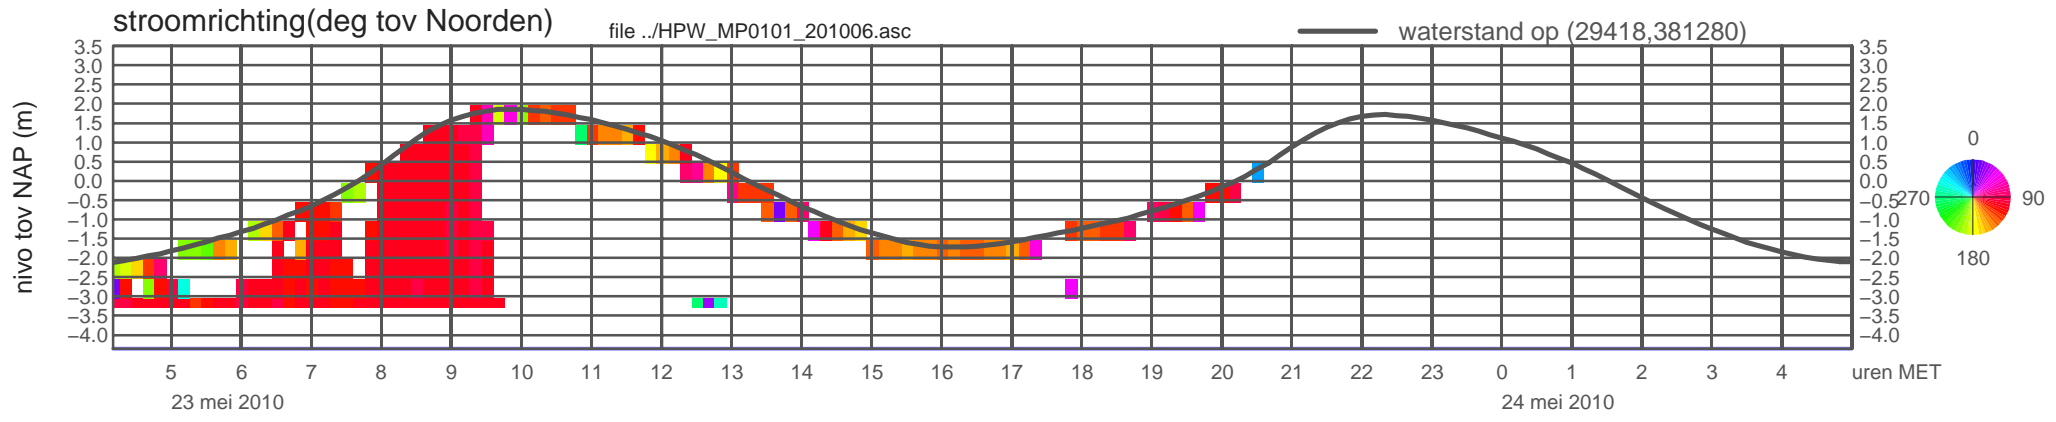

registratie ADCP meetpunt HPW_MP0101_201006 (x=029418 , y=381280 ,h=NAP -4.35 m)