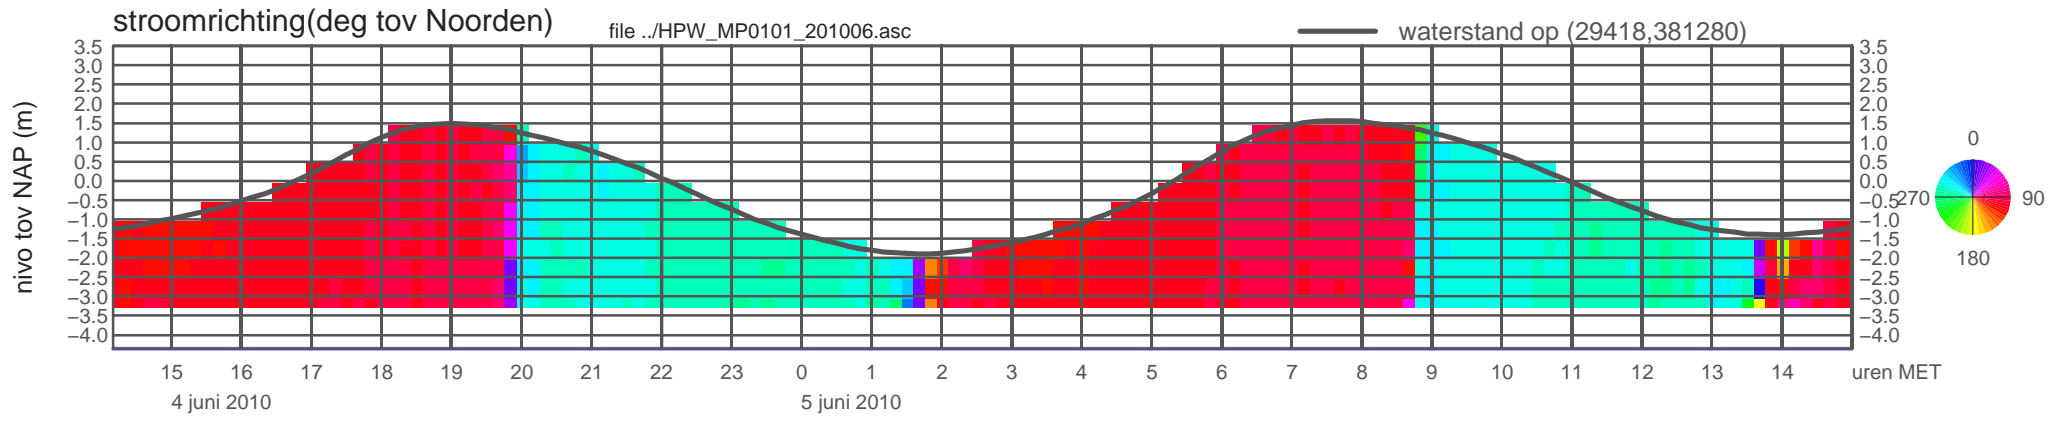

registratie ADCP meetpunt HPW_MP0101_201006 (x=029418 , y=381280 ,h=NAP -4.35 m)

rijkswaterstaat zeeland