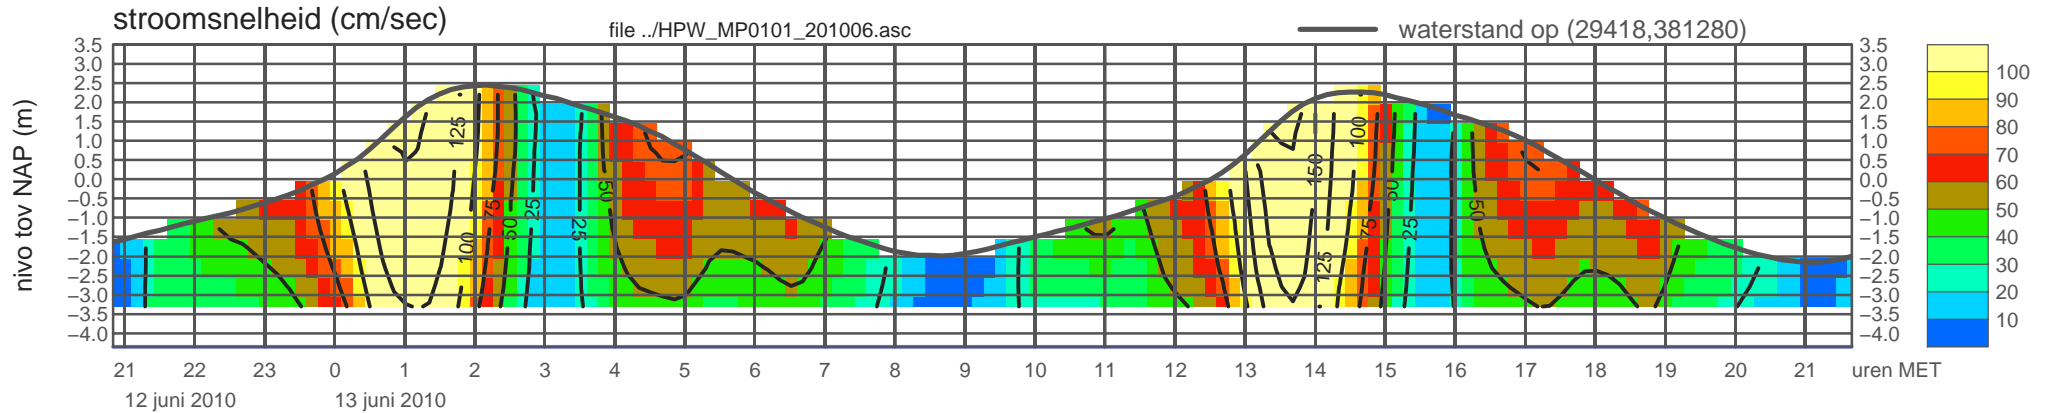

registratie ADCP meetpunt HPW_MP0101_201006 (x=029418 , y=381280 ,h=NAP -4.35 m)

rijkswaterstaat zeeland