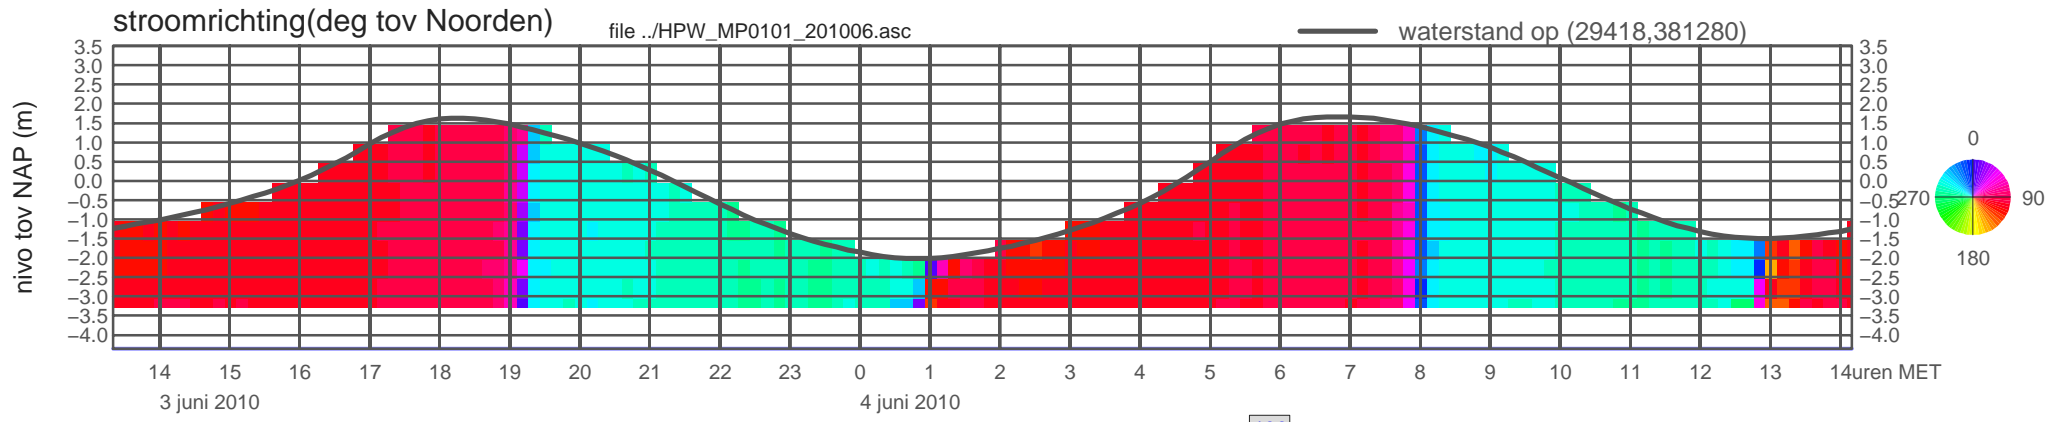

registratie ADCP meetpunt HPW_MP0101_201006 (x=029418 , y=381280 ,h=NAP -4.35 m)