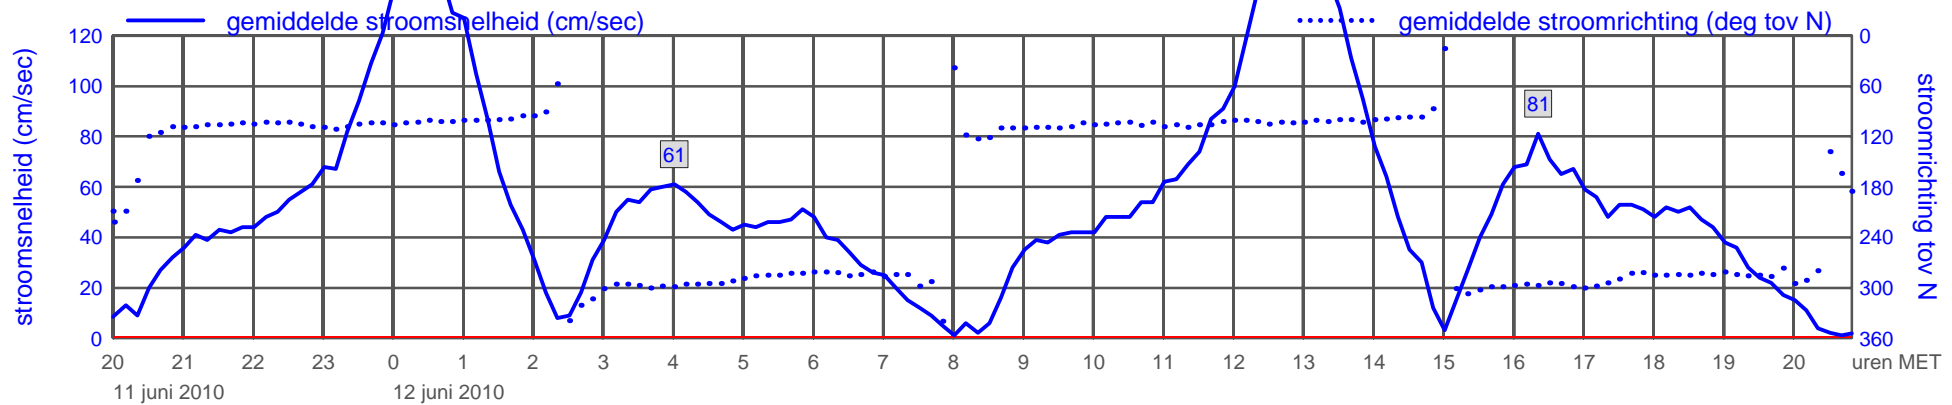

registratie ADCP meetpunt HPW_MP0101_201006 (x=029418 , y=381280 ,h=NAP -4.35 m)