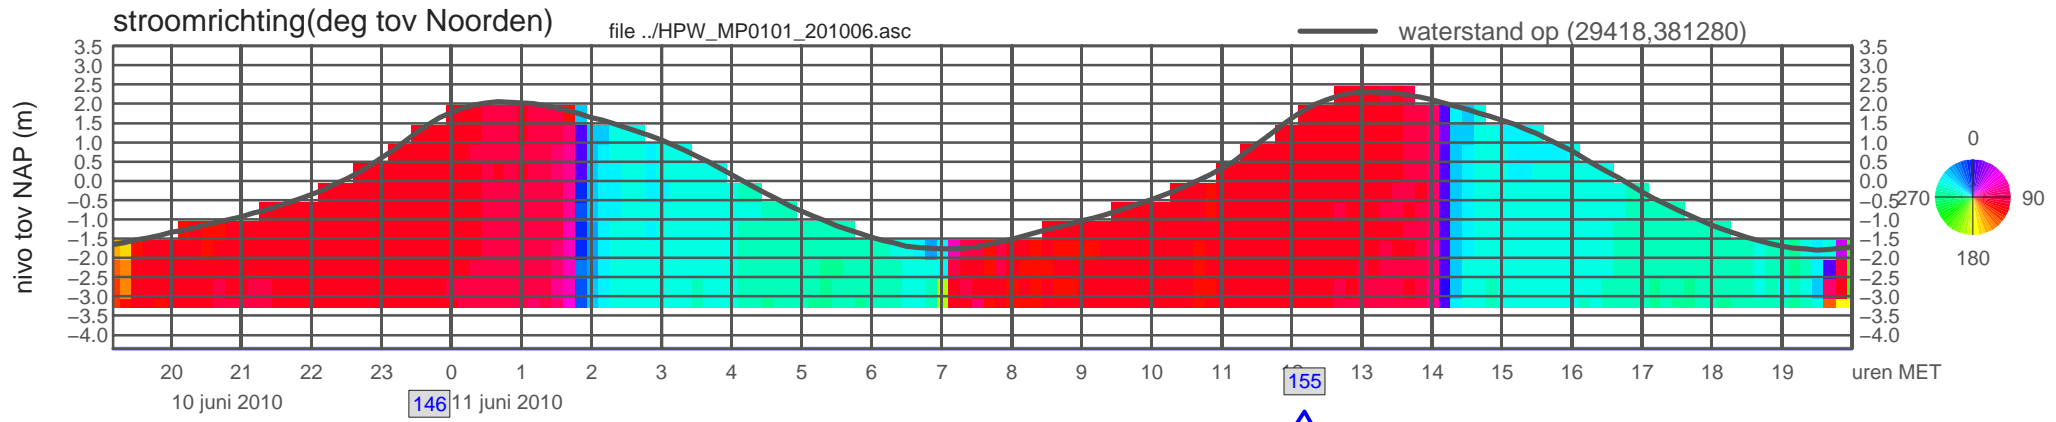

registratie ADCP meetpunt HPW_MP0101_201006 (x=029418 , y=381280 ,h=NAP -4.35 m)