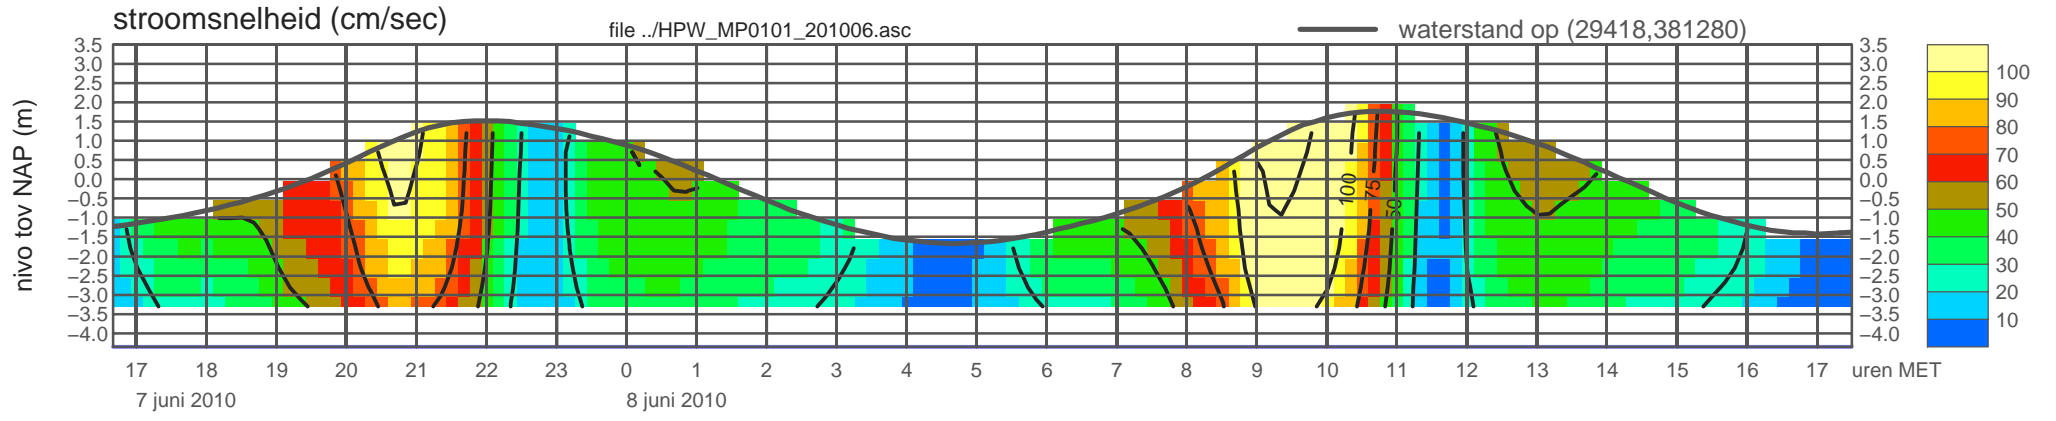

registratie ADCP meetpunt HPW_MP0101_201006 (x=029418 , y=381280 ,h=NAP -4.35 m)

rijkswaterstaat zeeland