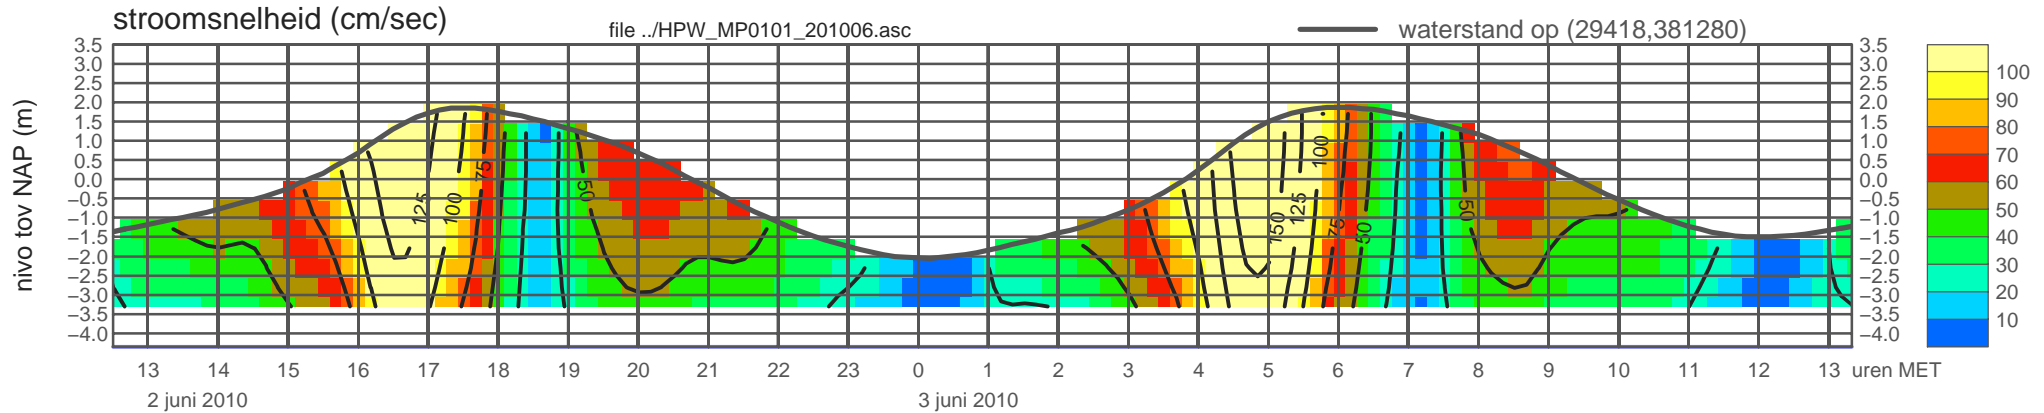

registratie ADCP meetpunt HPW_MP0101_201006 (x=029418 , y=381280 ,h=NAP -4.35 m)