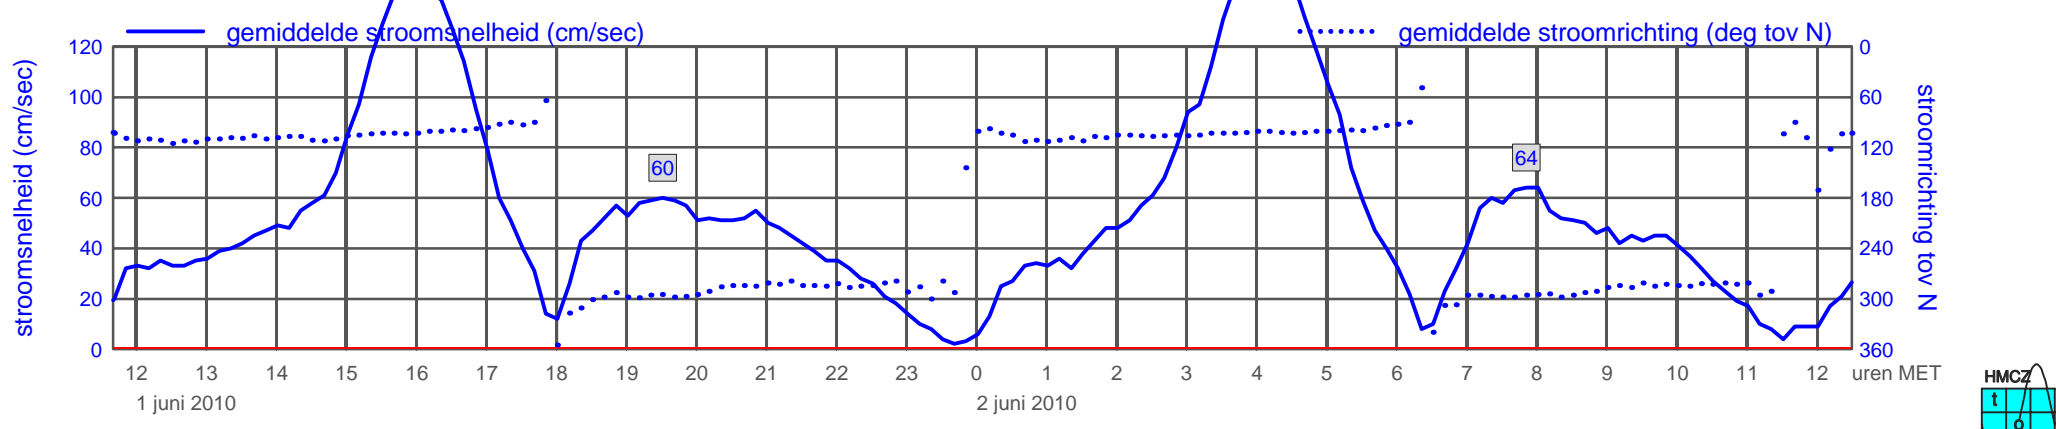

# registratie ADCP meetpunt HPW\_MP0101\_201006 ( x=029418 , y=381280 ,h=NAP -4.35 m )

# registratie ADCP meetpunt HPW\_MP0101\_201006 ( x=029418 , y=381280 ,h=NAP -4.35 m )

rijkswaterstaat zeeland