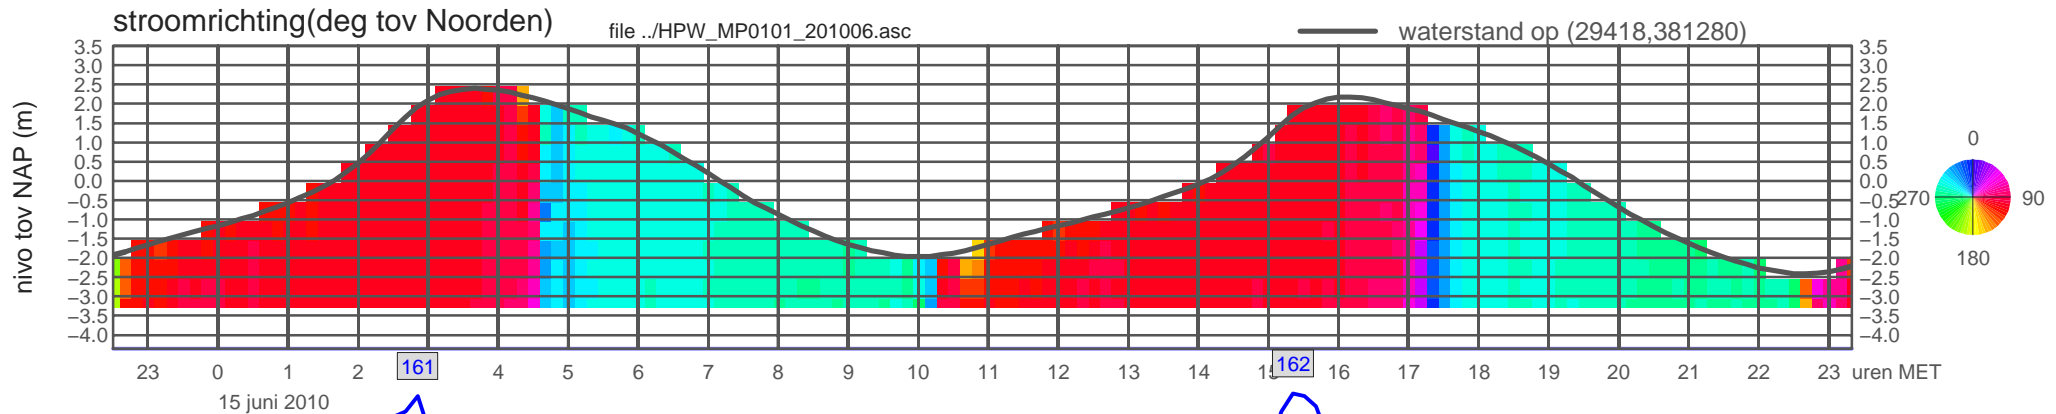

registratie ADCP meetpunt HPW_MP0101_201006 (x=029418 , y=381280 ,h=NAP -4.35 m)