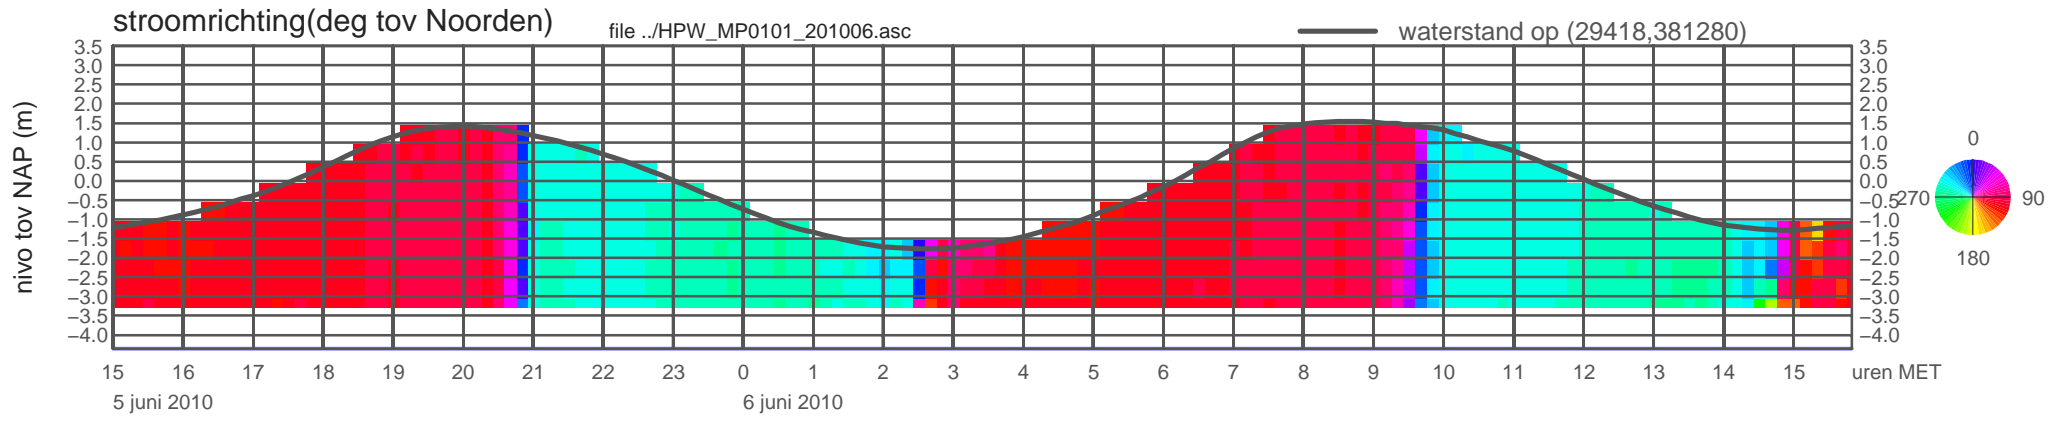

registratie ADCP meetpunt HPW_MP0101_201006 (x=029418 , y=381280 ,h=NAP -4.35 m)

rijkswaterstaat zeeland