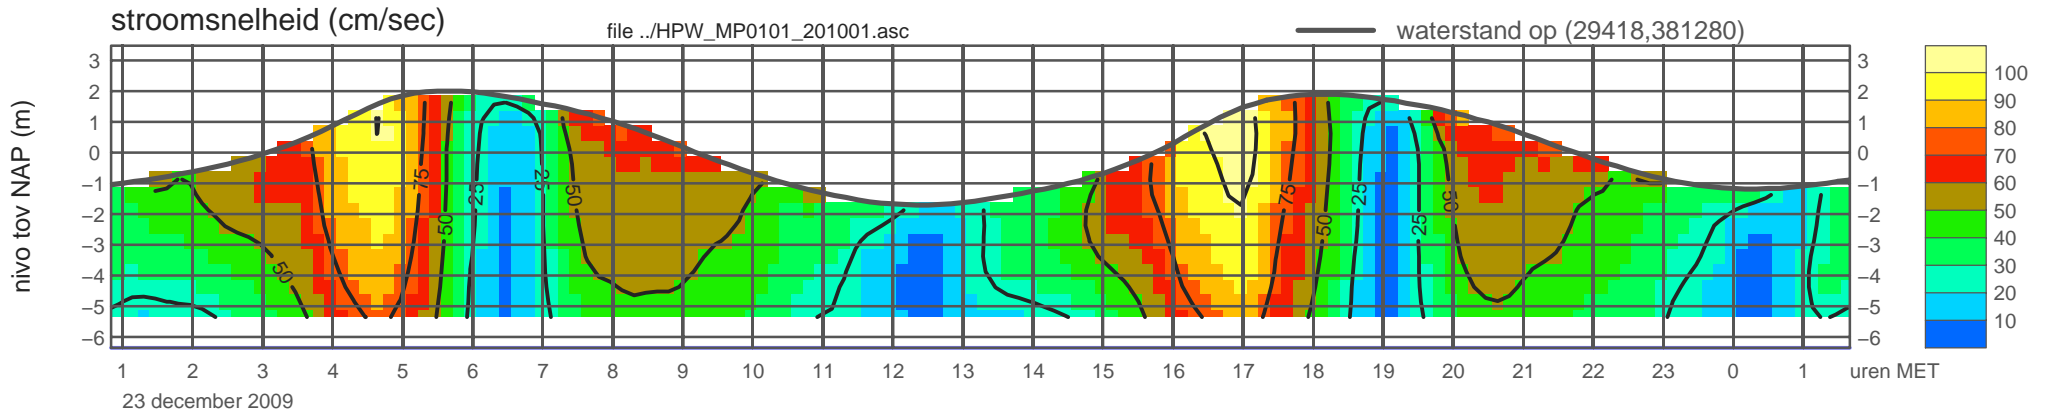

registratie ADCP meetpunt HPW_MP0101_201001 (x=029418 , y=381280 ,h=NAP -6.35 m)

registratie ADCP meetpunt HPW_MP0101_201001 (x=029418 , y=381280 ,h=NAP -6.35 m)

registratie ADCP meetpunt HPW_MP0101_201001 (x=029418 , y=381280 ,h=NAP -6.35 m)

registratie ADCP meetpunt HPW_MP0101_201001 (x=029418 , y=381280 ,h=NAP -6.35 m)

registratie ADCP meetpunt HPW_MP0101_201001 (x=029418 , y=381280 ,h=NAP -6.35 m)

rijkswaterstaat zeeland

registratie ADCP meetpunt HPW_MP0101_201001 (x=029418 , y=381280 ,h=NAP -6.35 m)

rijkswaterstaat zeeland

registratie ADCP meetpunt HPW_MP0101_201001 (x=029418 , y=381280 ,h=NAP -6.35 m)

registratie ADCP meetpunt HPW_MP0101_201001 (x=029418 , y=381280 ,h=NAP -6.35 m)

registratie ADCP meetpunt HPW_MP0101_201001 (x=029418 , y=381280 ,h=NAP -6.35 m)