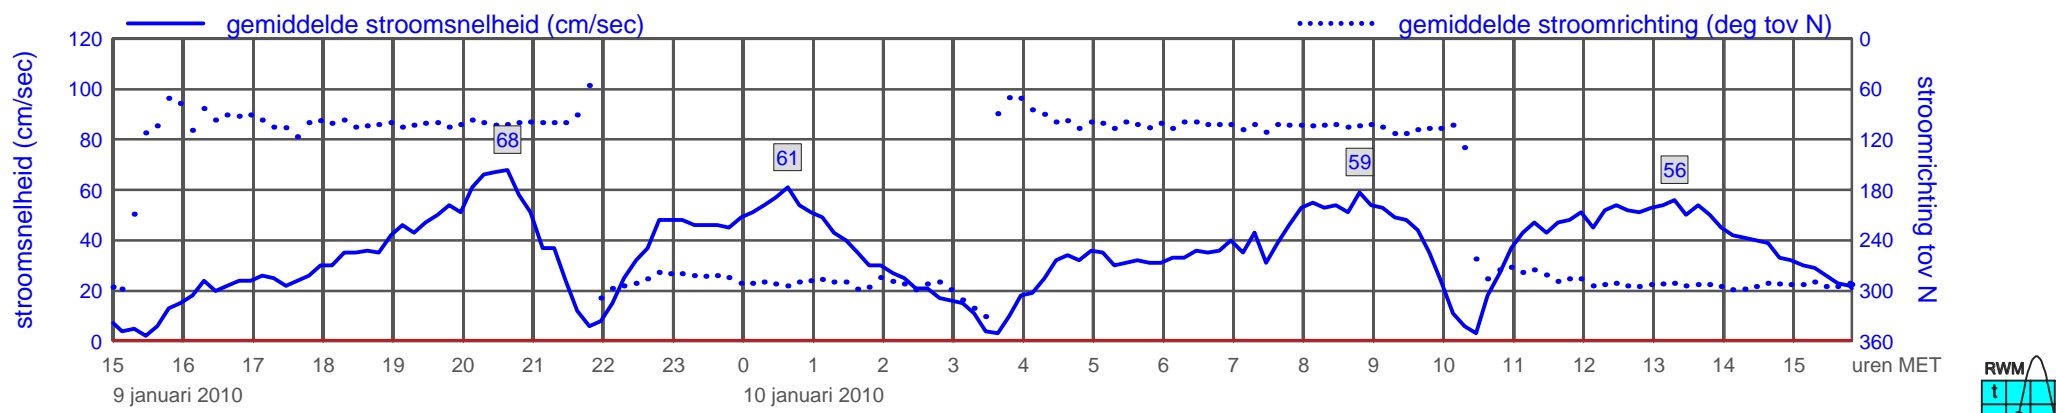

registratie ADCP meetpunt HPW_MP0101_201001 (x=029418 , y=381280 ,h=NAP -6.35 m)

registratie ADCP meetpunt HPW_MP0101_201001 (x=029418 , y=381280 ,h=NAP -6.35 m)

registratie ADCP meetpunt HPW_MP0101_201001 (x=029418 , y=381280 ,h=NAP -6.35 m)