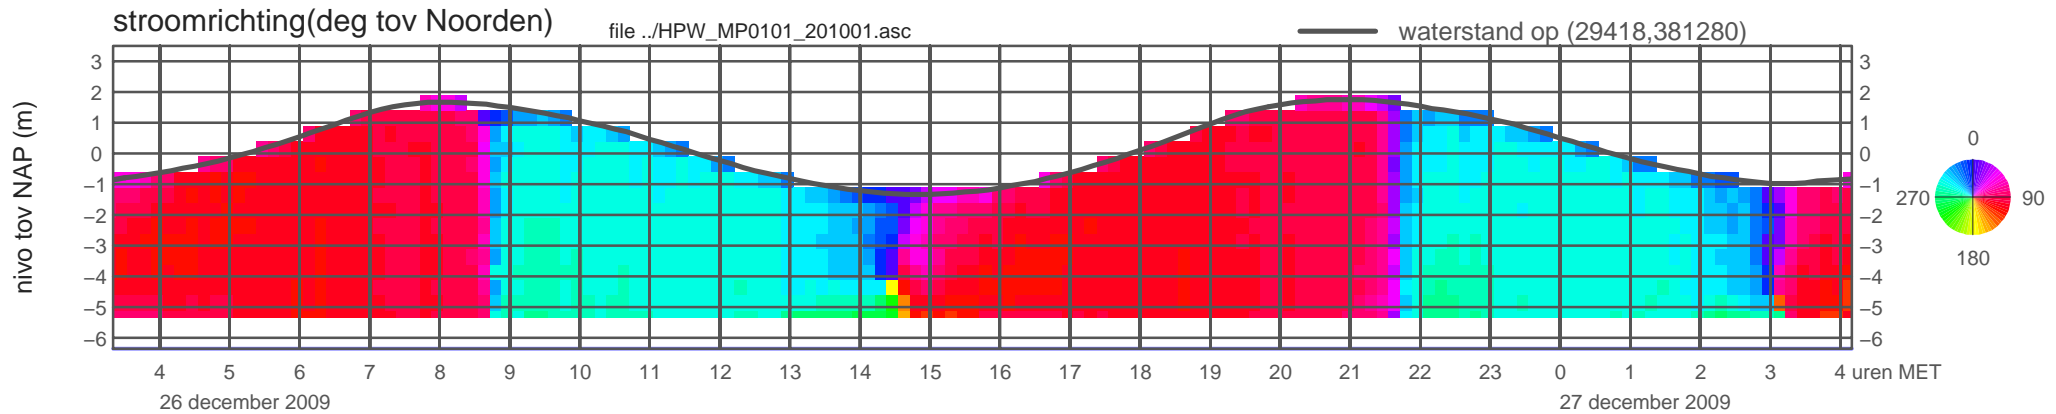

registratie ADCP meetpunt HPW_MP0101_201001 (x=029418 , y=381280 ,h=NAP -6.35 m)

registratie ADCP meetpunt HPW_MP0101_201001 (x=029418 , y=381280 ,h=NAP -6.35 m)

registratie ADCP meetpunt HPW_MP0101_201001 (x=029418 , y=381280 ,h=NAP -6.35 m)

registratie ADCP meetpunt HPW_MP0101_201001 (x=029418 , y=381280 ,h=NAP -6.35 m)

registratie ADCP meetpunt HPW_MP0101_201001 (x=029418 , y=381280 ,h=NAP -6.35 m)

rijkswaterstaat zeeland

registratie ADCP meetpunt HPW_MP0101_201001 (x=029418 , y=381280 ,h=NAP -6.35 m)

rijkswaterstaat zeeland

registratie ADCP meetpunt HPW_MP0101_201001 (x=029418 , y=381280 ,h=NAP -6.35 m)

registratie ADCP meetpunt HPW_MP0101_201001 (x=029418 , y=381280 ,h=NAP -6.35 m)

registratie ADCP meetpunt HPW_MP0101_201001 (x=029418 , y=381280 ,h=NAP -6.35 m)