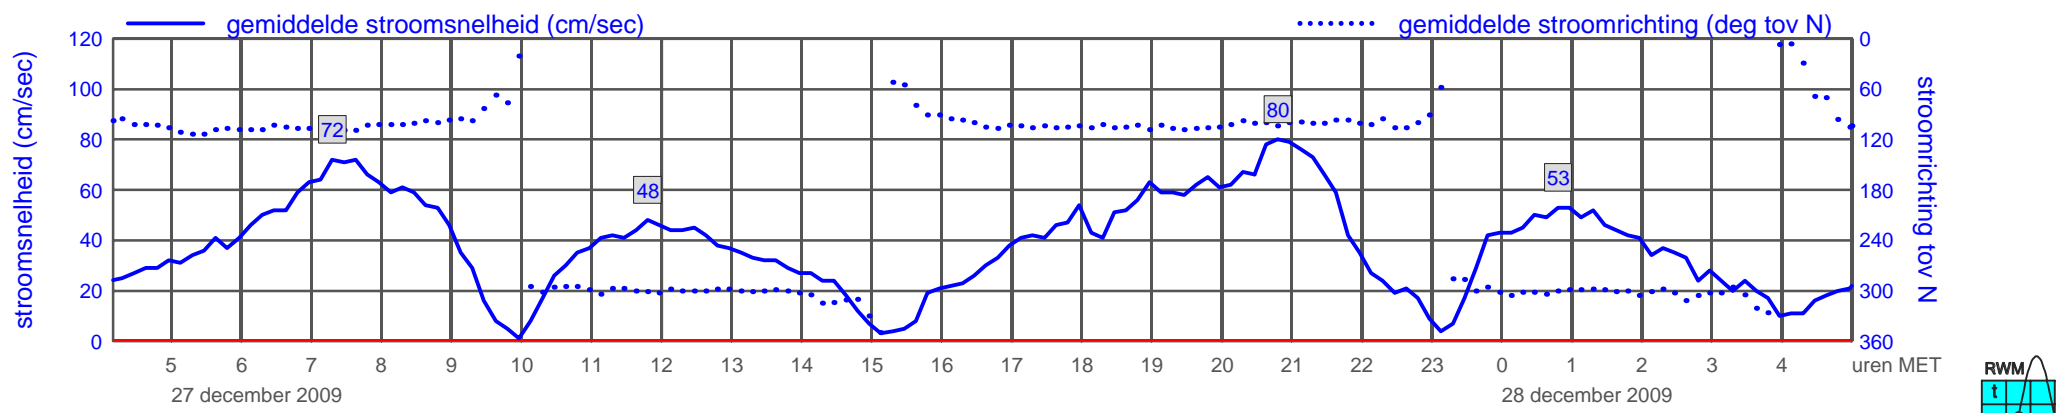

registratie ADCP meetpunt HPW_MP0101_201001 (x=029418 , y=381280 ,h=NAP -6.35 m)

registratie ADCP meetpunt HPW_MP0101_201001 (x=029418 , y=381280 ,h=NAP -6.35 m)

registratie ADCP meetpunt HPW_MP0101_201001 (x=029418 , y=381280 ,h=NAP -6.35 m)

registratie ADCP meetpunt HPW_MP0101_201001 (x=029418 , y=381280 ,h=NAP -6.35 m)

registratie ADCP meetpunt HPW_MP0101_201001 (x=029418 , y=381280 ,h=NAP -6.35 m)

rijkswaterstaat zeeland

registratie ADCP meetpunt HPW_MP0101_201001 (x=029418 , y=381280 ,h=NAP -6.35 m)

rijkswaterstaat zeeland

registratie ADCP meetpunt HPW_MP0101_201001 (x=029418 , y=381280 ,h=NAP -6.35 m)

registratie ADCP meetpunt HPW_MP0101_201001 (x=029418 , y=381280 ,h=NAP -6.35 m)

registratie ADCP meetpunt HPW_MP0101_201001 (x=029418 , y=381280 ,h=NAP -6.35 m)