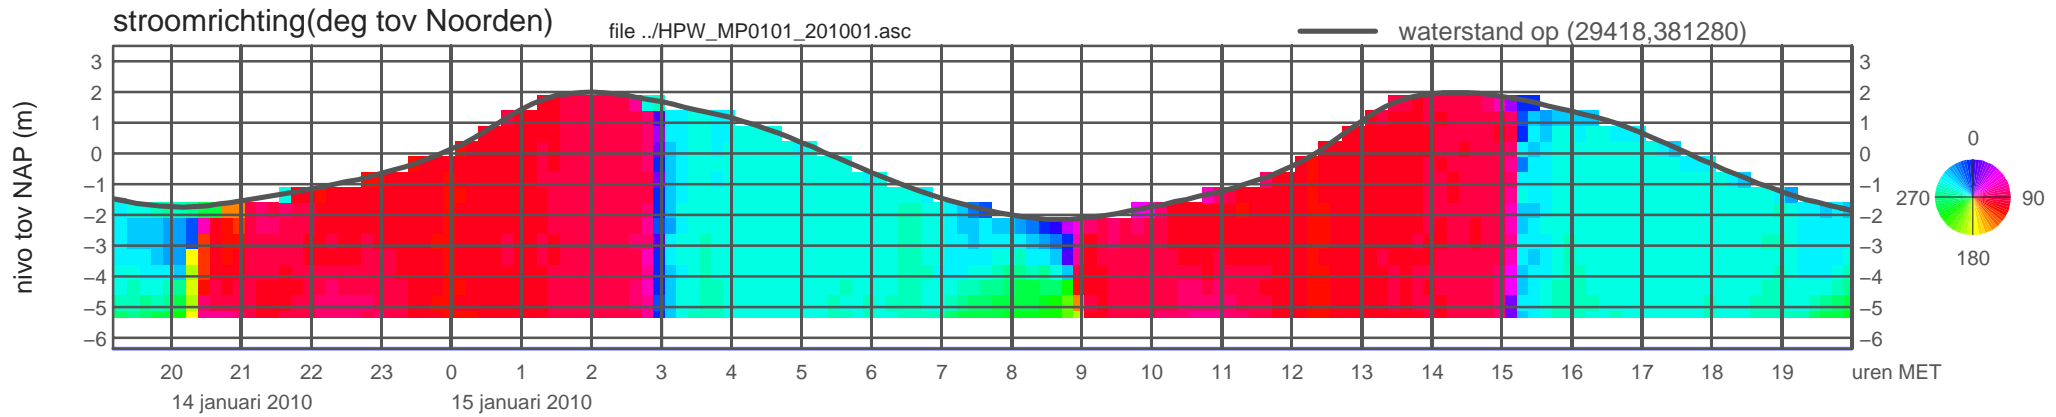

registratie ADCP meetpunt HPW_MP0101_201001 (x=029418 , y=381280 ,h=NAP -6.35 m)

registratie ADCP meetpunt HPW_MP0101_201001 (x=029418 , y=381280 ,h=NAP -6.35 m)

registratie ADCP meetpunt HPW_MP0101_201001 (x=029418 , y=381280 ,h=NAP -6.35 m)