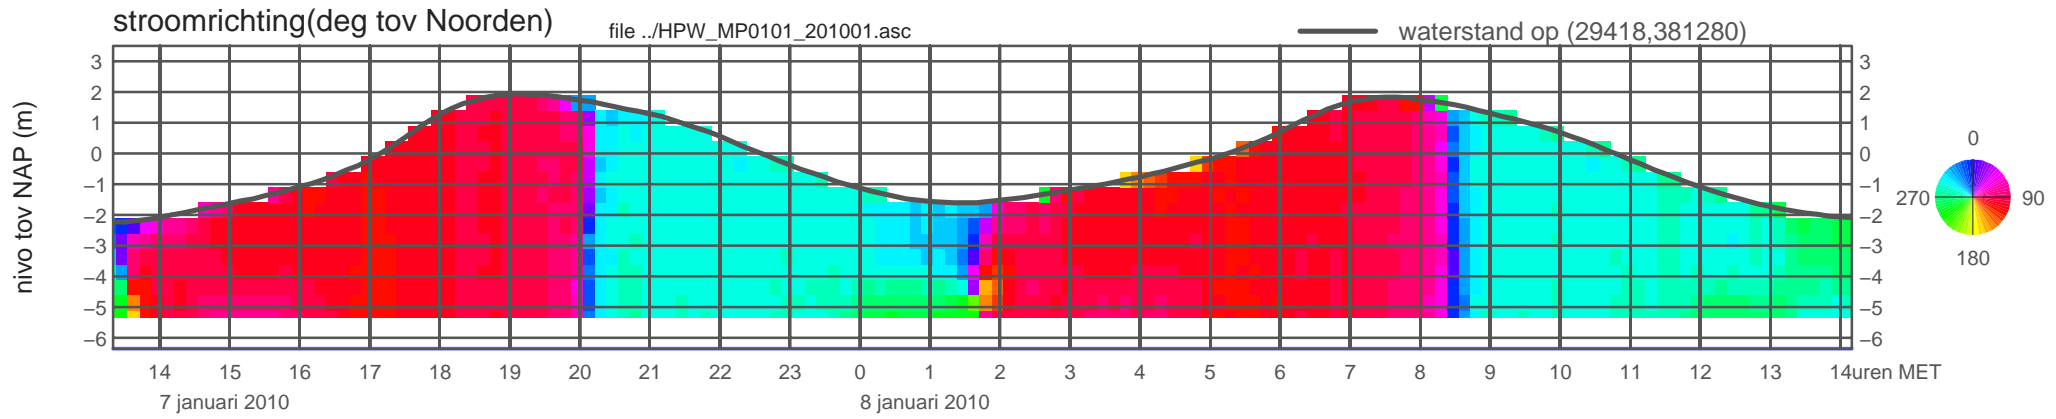

registratie ADCP meetpunt HPW_MP0101_201001 (x=029418 , y=381280 ,h=NAP -6.35 m)

registratie ADCP meetpunt HPW_MP0101_201001 (x=029418 , y=381280 ,h=NAP -6.35 m)

registratie ADCP meetpunt HPW_MP0101_201001 (x=029418 , y=381280 ,h=NAP -6.35 m)