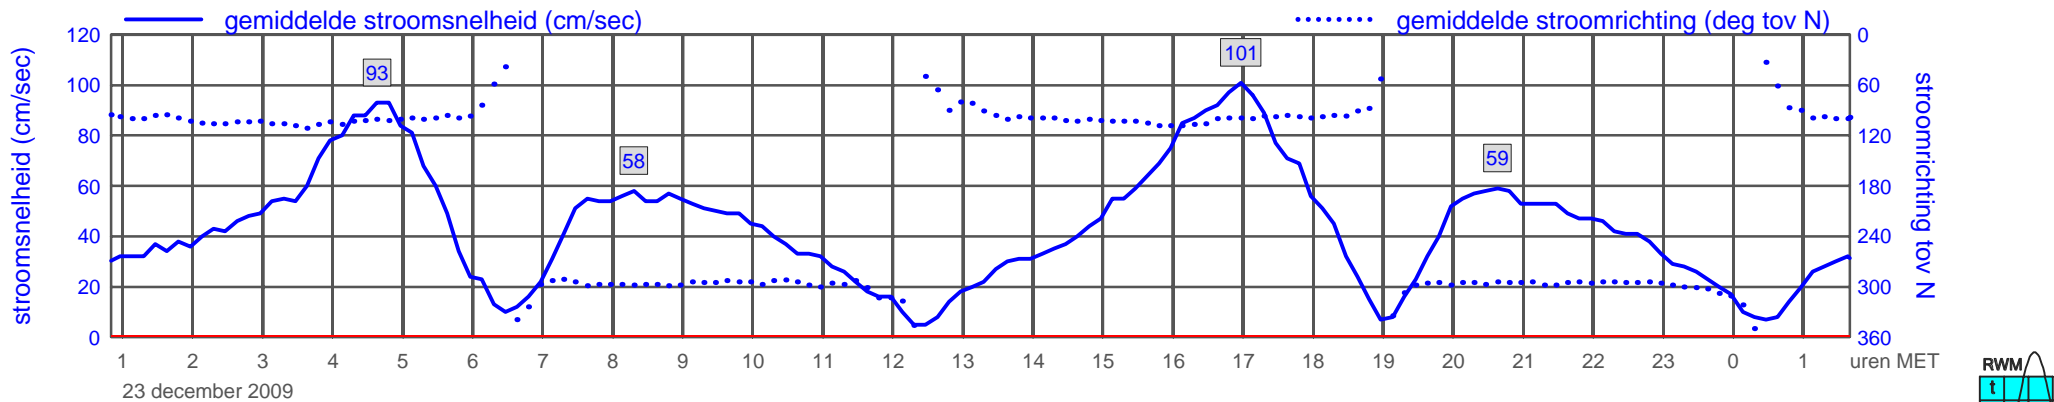

registratie ADCP meetpunt HPW_MP0101_201001 (x=029418 , y=381280 ,h=NAP -6.35 m)

registratie ADCP meetpunt HPW_MP0101_201001 (x=029418 , y=381280 ,h=NAP -6.35 m)

registratie ADCP meetpunt HPW_MP0101_201001 (x=029418 , y=381280 ,h=NAP -6.35 m)

registratie ADCP meetpunt HPW_MP0101_201001 (x=029418 , y=381280 ,h=NAP -6.35 m)

registratie ADCP meetpunt HPW_MP0101_201001 (x=029418 , y=381280 ,h=NAP -6.35 m)

rijkswaterstaat zeeland

registratie ADCP meetpunt HPW_MP0101_201001 (x=029418 , y=381280 ,h=NAP -6.35 m)

rijkswaterstaat zeeland

registratie ADCP meetpunt HPW_MP0101_201001 (x=029418 , y=381280 ,h=NAP -6.35 m)

registratie ADCP meetpunt HPW_MP0101_201001 (x=029418 , y=381280 ,h=NAP -6.35 m)

registratie ADCP meetpunt HPW_MP0101_201001 (x=029418 , y=381280 ,h=NAP -6.35 m)