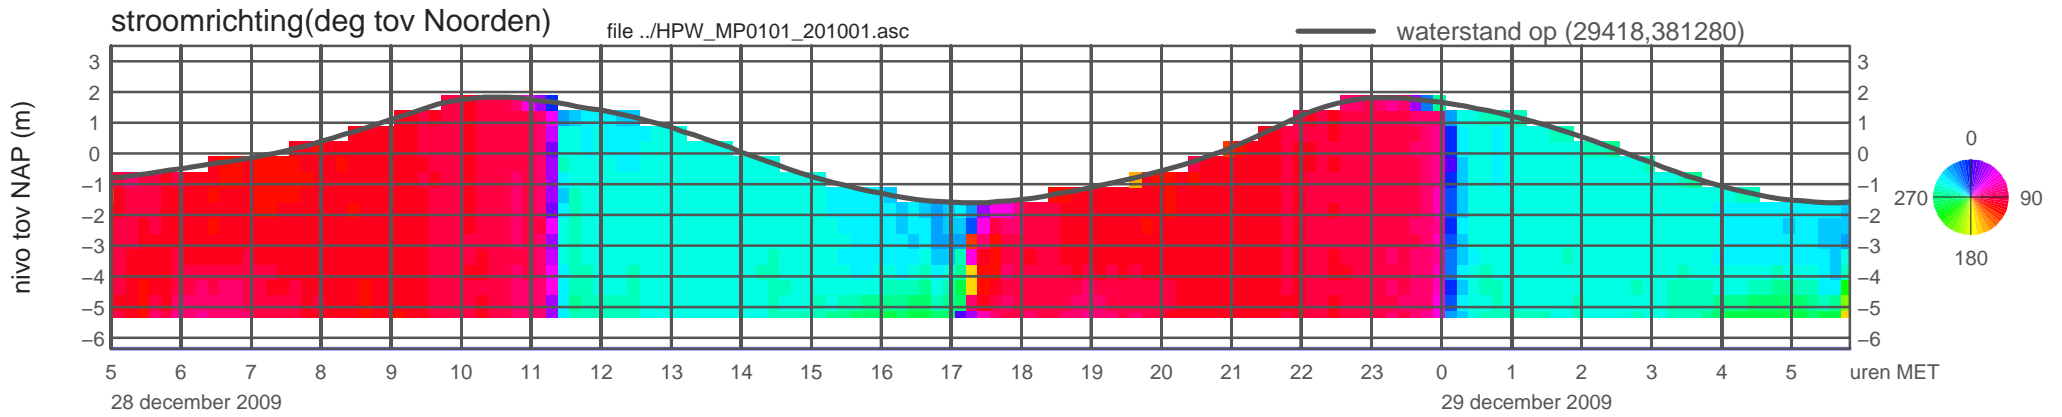

registratie ADCP meetpunt HPW_MP0101_201001 (x=029418 , y=381280 ,h=NAP -6.35 m)

registratie ADCP meetpunt HPW_MP0101_201001 (x=029418 , y=381280 ,h=NAP -6.35 m)

registratie ADCP meetpunt HPW_MP0101_201001 (x=029418 , y=381280 ,h=NAP -6.35 m)

registratie ADCP meetpunt HPW_MP0101_201001 (x=029418 , y=381280 ,h=NAP -6.35 m)

registratie ADCP meetpunt HPW_MP0101_201001 (x=029418 , y=381280 ,h=NAP -6.35 m)

rijkswaterstaat zeeland

registratie ADCP meetpunt HPW_MP0101_201001 (x=029418 , y=381280 ,h=NAP -6.35 m)

rijkswaterstaat zeeland

registratie ADCP meetpunt HPW_MP0101_201001 (x=029418 , y=381280 ,h=NAP -6.35 m)

registratie ADCP meetpunt HPW_MP0101_201001 (x=029418 , y=381280 ,h=NAP -6.35 m)

registratie ADCP meetpunt HPW_MP0101_201001 (x=029418 , y=381280 ,h=NAP -6.35 m)