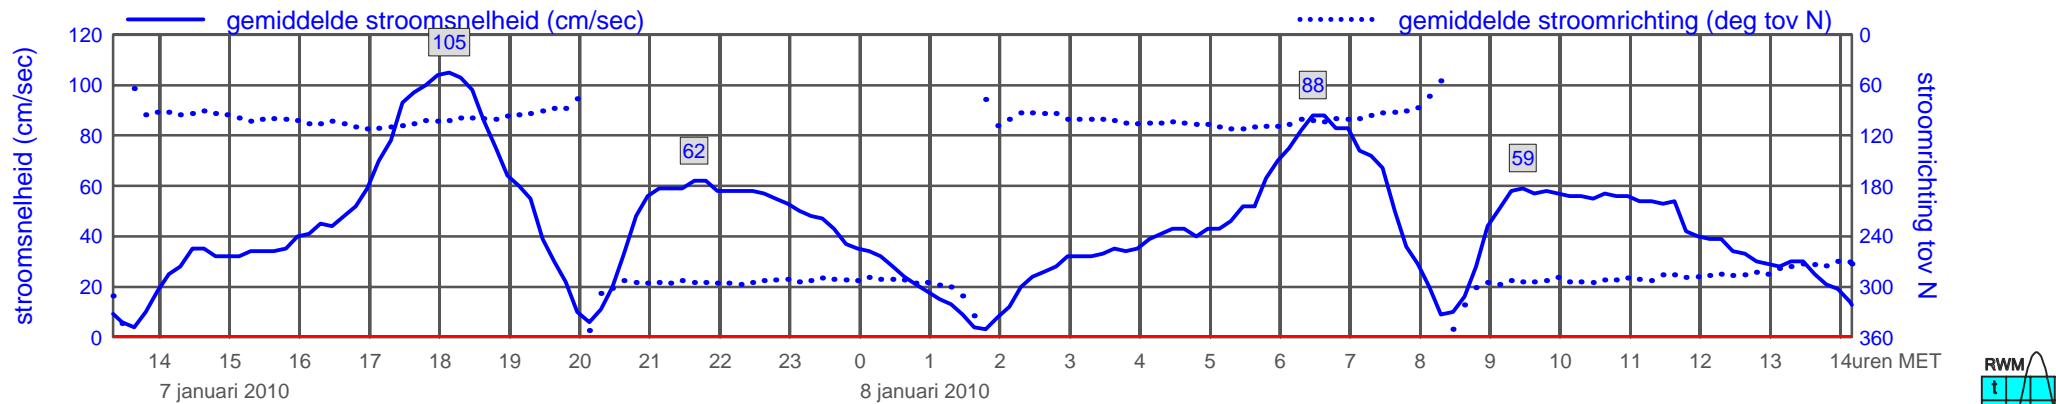

registratie ADCP meetpunt HPW_MP0101_201001 (x=029418 , y=381280 ,h=NAP -6.35 m)

registratie ADCP meetpunt HPW_MP0101_201001 (x=029418 , y=381280 ,h=NAP -6.35 m)

registratie ADCP meetpunt HPW_MP0101_201001 (x=029418 , y=381280 ,h=NAP -6.35 m)