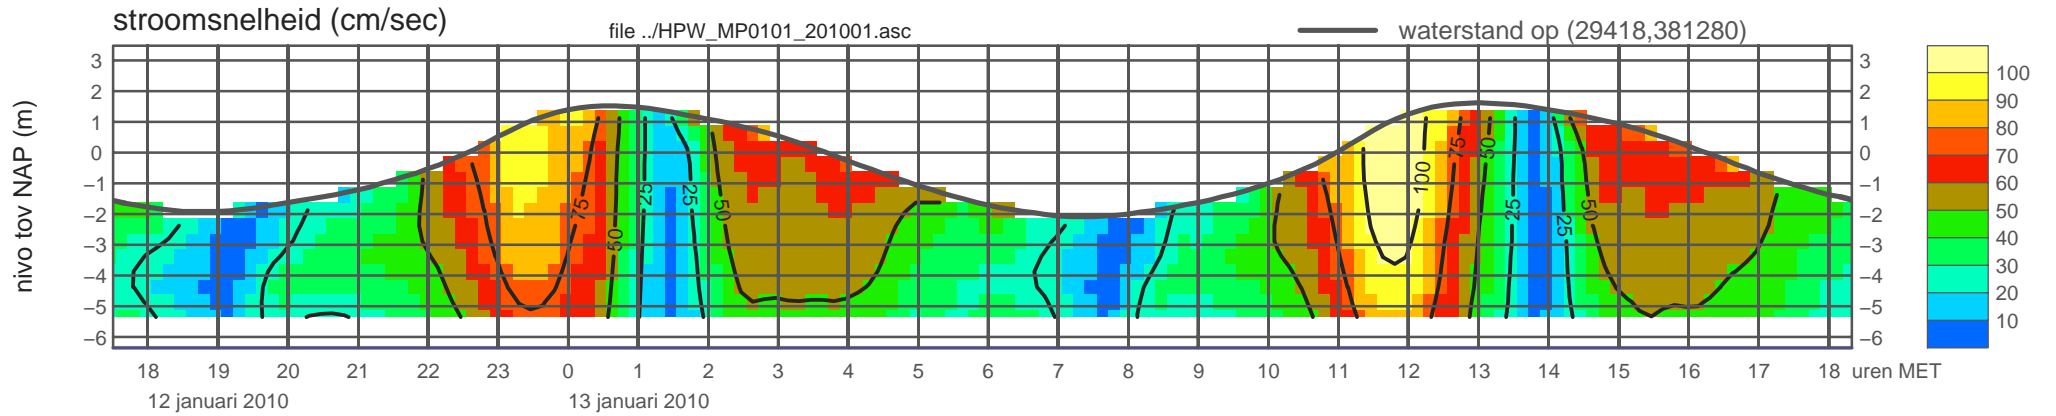

registratie ADCP meetpunt HPW_MP0101_201001 (x=029418 , y=381280 ,h=NAP -6.35 m)

registratie ADCP meetpunt HPW_MP0101_201001 (x=029418 , y=381280 ,h=NAP -6.35 m)

registratie ADCP meetpunt HPW_MP0101_201001 (x=029418 , y=381280 ,h=NAP -6.35 m)