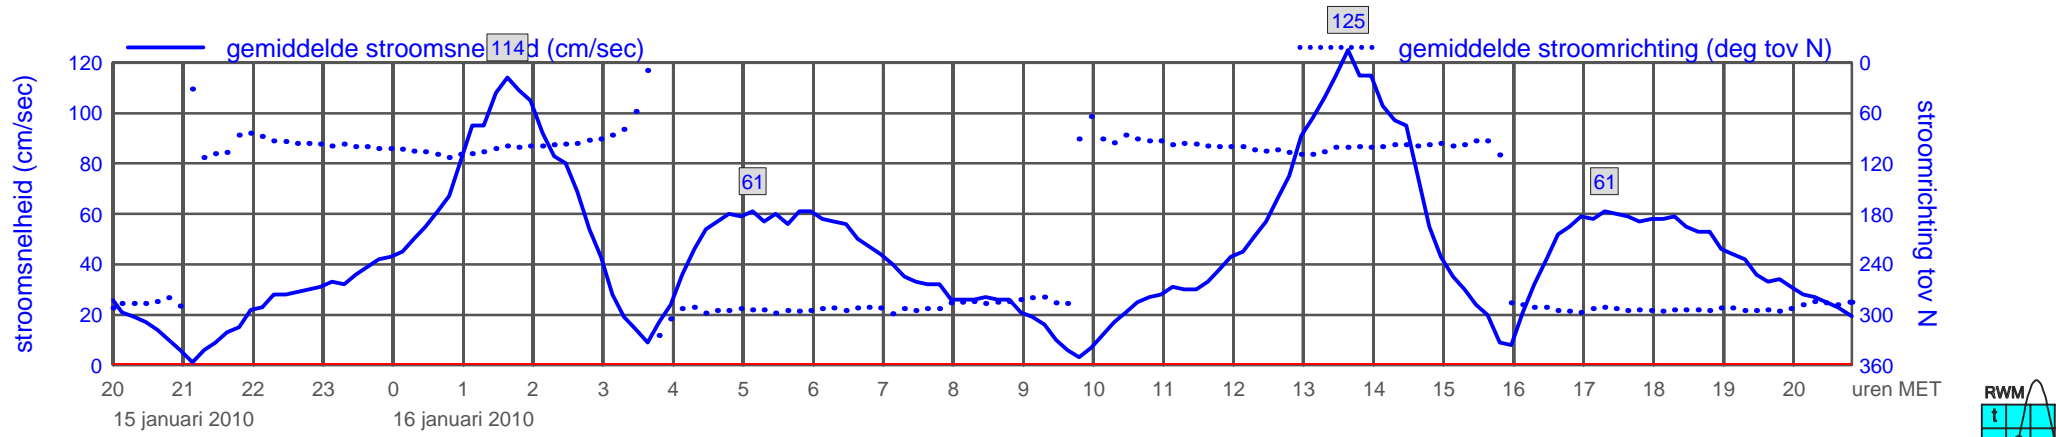

registratie ADCP meetpunt HPW_MP0101_201001 (x=029418 , y=381280 ,h=NAP -6.35 m)

registratie ADCP meetpunt HPW_MP0101_201001 (x=029418 , y=381280 ,h=NAP -6.35 m)

registratie ADCP meetpunt HPW_MP0101_201001 (x=029418 , y=381280 ,h=NAP -6.35 m)

registratie ADCP meetpunt HPW_MP0101_201001 (x=029418 , y=381280 ,h=NAP -6.35 m)

rijkswaterstaat zeeland

registratie ADCP meetpunt HPW_MP0101_201001 (x=029418 , y=381280 ,h=NAP -6.35 m)

registratie ADCP meetpunt HPW_MP0101_201001 (x=029418 , y=381280 ,h=NAP -6.35 m)

registratie ADCP meetpunt HPW_MP0101_201001 (x=029418 , y=381280 ,h=NAP -6.35 m)