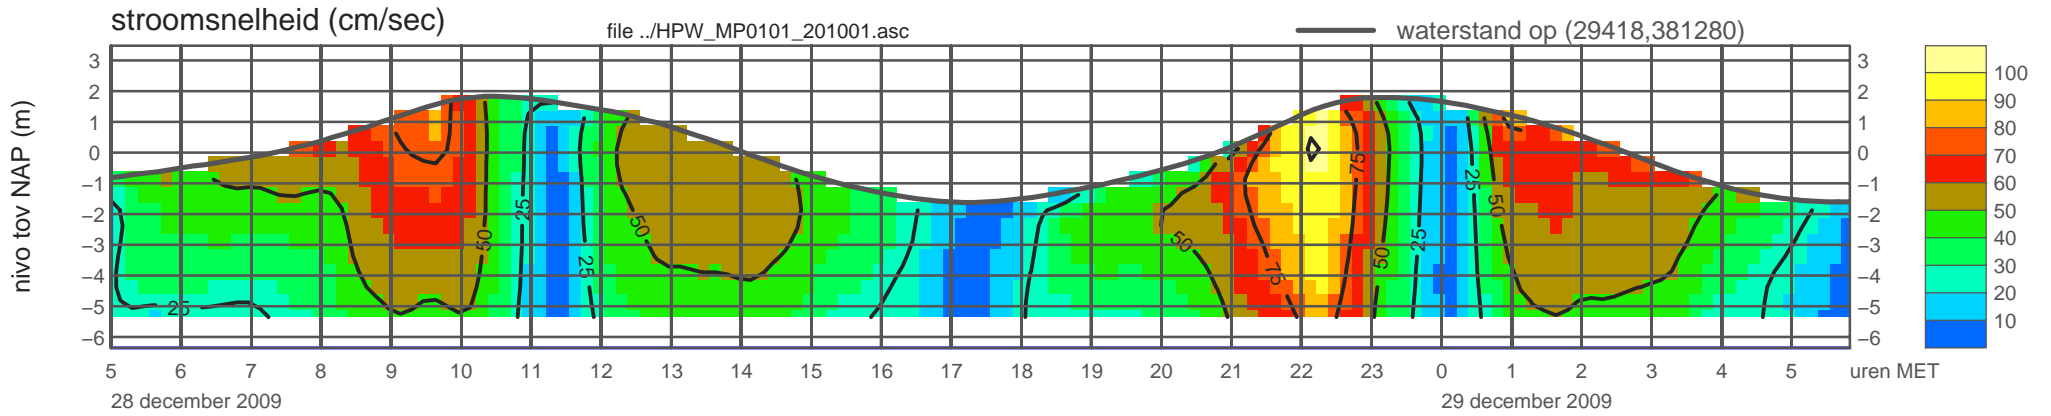

registratie ADCP meetpunt HPW_MP0101_201001 (x=029418 , y=381280 ,h=NAP -6.35 m)

registratie ADCP meetpunt HPW_MP0101_201001 (x=029418 , y=381280 ,h=NAP -6.35 m)

registratie ADCP meetpunt HPW_MP0101_201001 (x=029418 , y=381280 ,h=NAP -6.35 m)

registratie ADCP meetpunt HPW_MP0101_201001 (x=029418 , y=381280 ,h=NAP -6.35 m)

registratie ADCP meetpunt HPW_MP0101_201001 (x=029418 , y=381280 ,h=NAP -6.35 m)

rijkswaterstaat zeeland

registratie ADCP meetpunt HPW_MP0101_201001 (x=029418 , y=381280 ,h=NAP -6.35 m)

rijkswaterstaat zeeland

registratie ADCP meetpunt HPW_MP0101_201001 (x=029418 , y=381280 ,h=NAP -6.35 m)

registratie ADCP meetpunt HPW_MP0101_201001 (x=029418 , y=381280 ,h=NAP -6.35 m)

registratie ADCP meetpunt HPW_MP0101_201001 (x=029418 , y=381280 ,h=NAP -6.35 m)