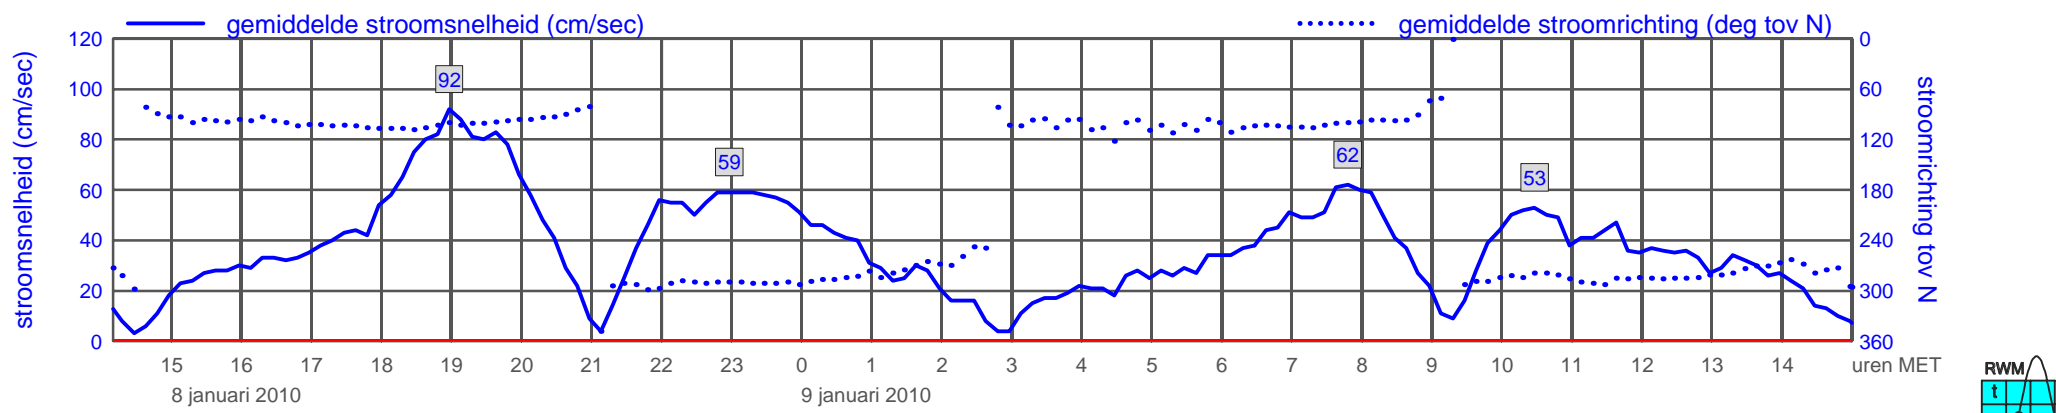

registratie ADCP meetpunt HPW_MP0101_201001 (x=029418 , y=381280 ,h=NAP -6.35 m)

registratie ADCP meetpunt HPW_MP0101_201001 (x=029418 , y=381280 ,h=NAP -6.35 m)

registratie ADCP meetpunt HPW_MP0101_201001 (x=029418 , y=381280 ,h=NAP -6.35 m)