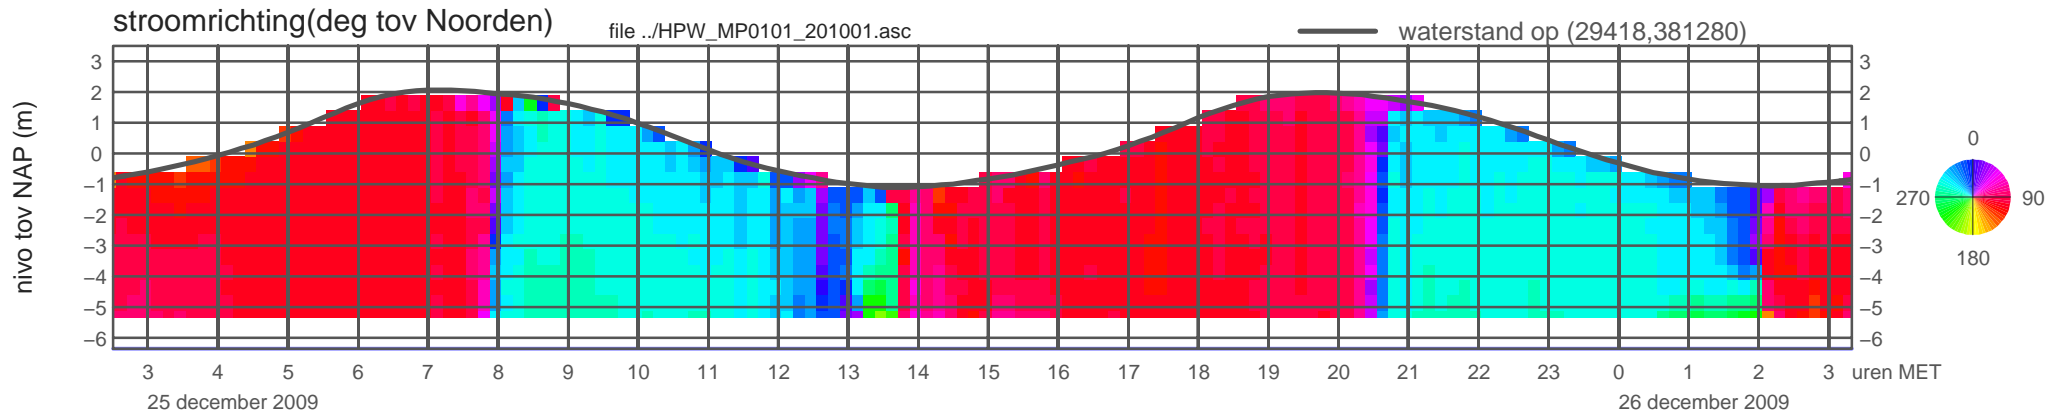

registratie ADCP meetpunt HPW_MP0101_201001 (x=029418 , y=381280 ,h=NAP -6.35 m)

registratie ADCP meetpunt HPW_MP0101_201001 (x=029418 , y=381280 ,h=NAP -6.35 m)

registratie ADCP meetpunt HPW_MP0101_201001 (x=029418 , y=381280 ,h=NAP -6.35 m)

registratie ADCP meetpunt HPW_MP0101_201001 (x=029418 , y=381280 ,h=NAP -6.35 m)

registratie ADCP meetpunt HPW_MP0101_201001 (x=029418 , y=381280 ,h=NAP -6.35 m)

rijkswaterstaat zeeland

registratie ADCP meetpunt HPW_MP0101_201001 (x=029418 , y=381280 ,h=NAP -6.35 m)