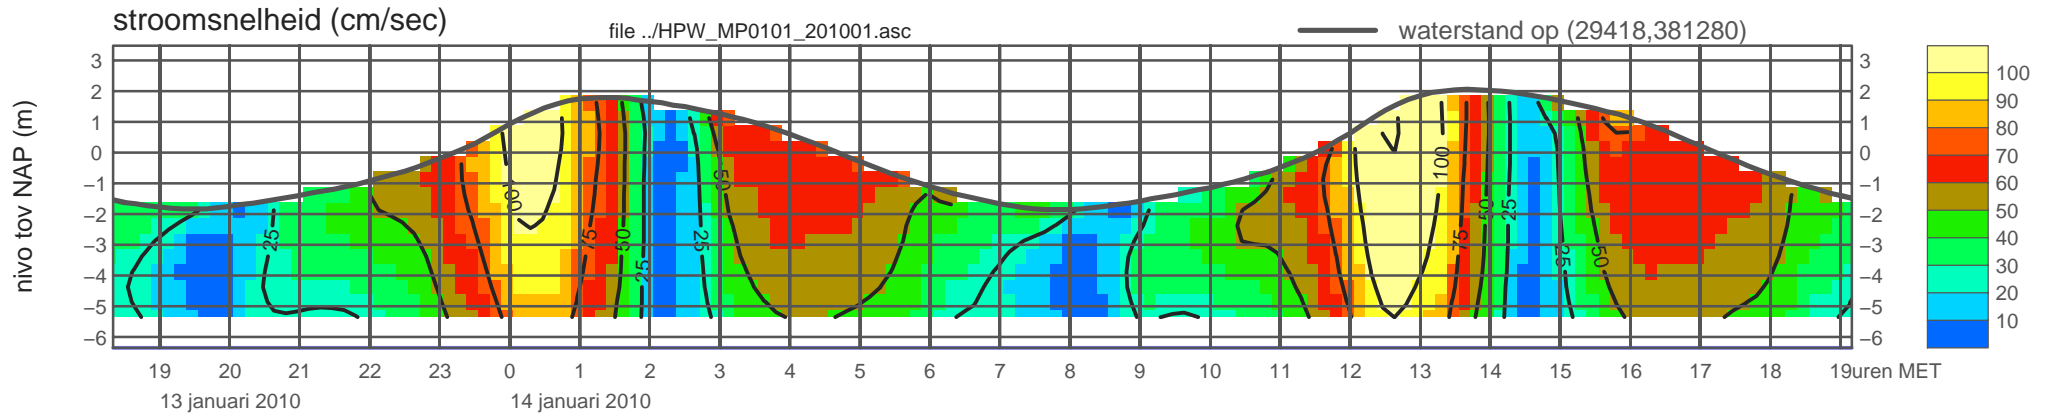

registratie ADCP meetpunt HPW_MP0101_201001 (x=029418 , y=381280 ,h=NAP -6.35 m)

registratie ADCP meetpunt HPW_MP0101_201001 (x=029418 , y=381280 ,h=NAP -6.35 m)

registratie ADCP meetpunt HPW_MP0101_201001 (x=029418 , y=381280 ,h=NAP -6.35 m)