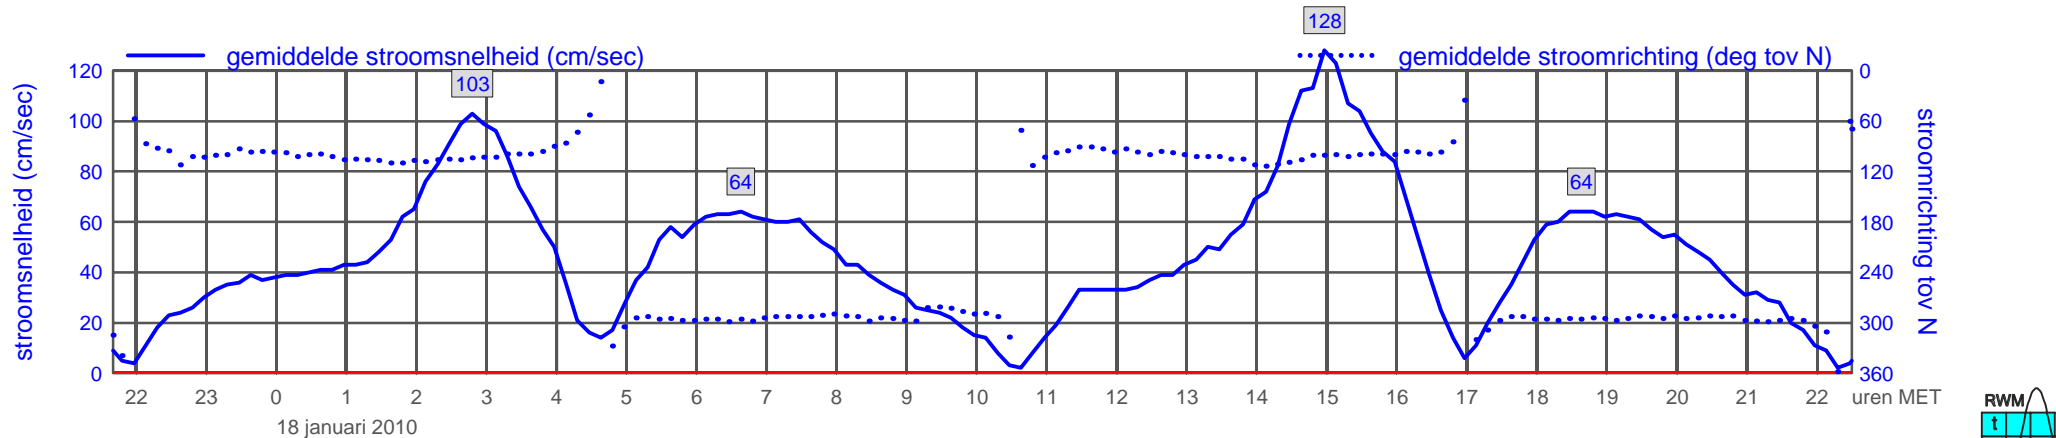

registratie ADCP meetpunt HPW_MP0101_201001 (x=029418 , y=381280 ,h=NAP -6.35 m)

registratie ADCP meetpunt HPW_MP0101_201001 (x=029418 , y=381280 ,h=NAP -6.35 m)

registratie ADCP meetpunt HPW_MP0101_201001 (x=029418 , y=381280 ,h=NAP -6.35 m)

registratie ADCP meetpunt HPW_MP0101_201001 (x=029418 , y=381280 ,h=NAP -6.35 m)

rijkswaterstaat zeeland

registratie ADCP meetpunt HPW_MP0101_201001 (x=029418 , y=381280 ,h=NAP -6.35 m)

registratie ADCP meetpunt HPW_MP0101_201001 (x=029418 , y=381280 ,h=NAP -6.35 m)

registratie ADCP meetpunt HPW_MP0101_201001 (x=029418 , y=381280 ,h=NAP -6.35 m)