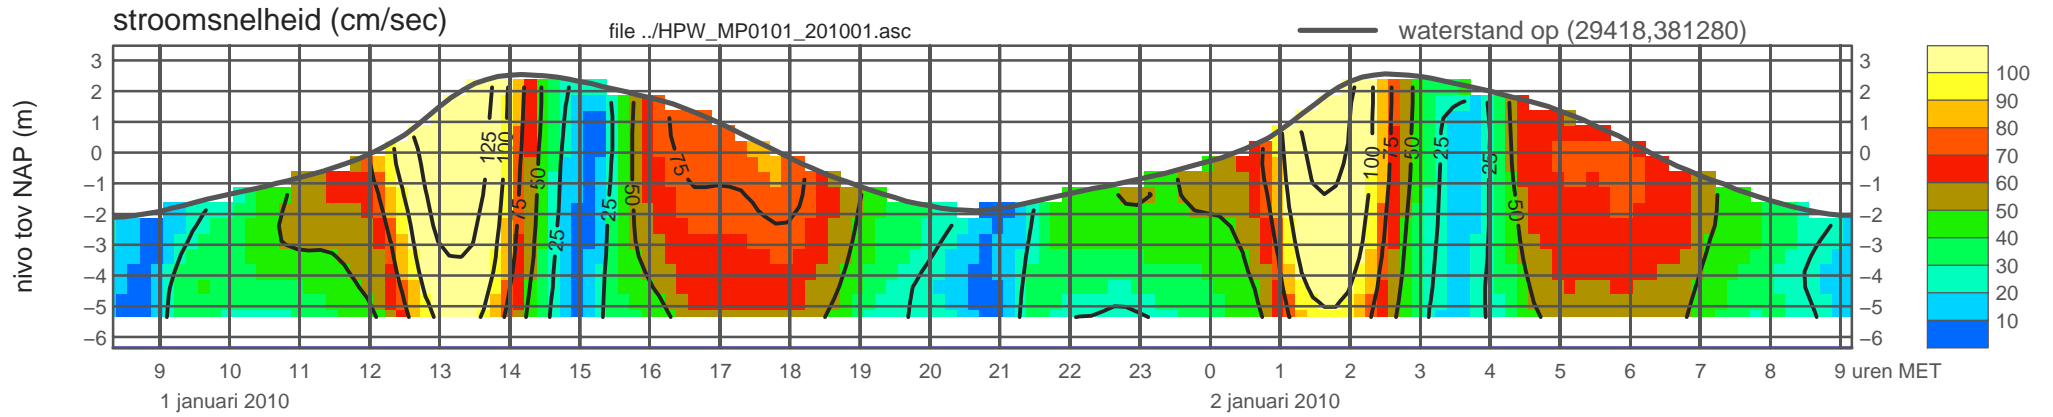

registratie ADCP meetpunt HPW_MP0101_201001 (x=029418 , y=381280 ,h=NAP -6.35 m)

registratie ADCP meetpunt HPW_MP0101_201001 (x=029418 , y=381280 ,h=NAP -6.35 m)

rijkswaterstaat zeeland

registratie ADCP meetpunt HPW_MP0101_201001 (x=029418 , y=381280 ,h=NAP -6.35 m)

rijkswaterstaat zeeland

registratie ADCP meetpunt HPW_MP0101_201001 (x=029418 , y=381280 ,h=NAP -6.35 m)

registratie ADCP meetpunt HPW_MP0101_201001 (x=029418 , y=381280 ,h=NAP -6.35 m)

registratie ADCP meetpunt HPW_MP0101_201001 (x=029418 , y=381280 ,h=NAP -6.35 m)

registratie ADCP meetpunt HPW_MP0101_201001 (x=029418 , y=381280 ,h=NAP -6.35 m)

registratie ADCP meetpunt HPW_MP0101_201001 (x=029418 , y=381280 ,h=NAP -6.35 m)

registratie ADCP meetpunt HPW_MP0101_201001 (x=029418 , y=381280 ,h=NAP -6.35 m)