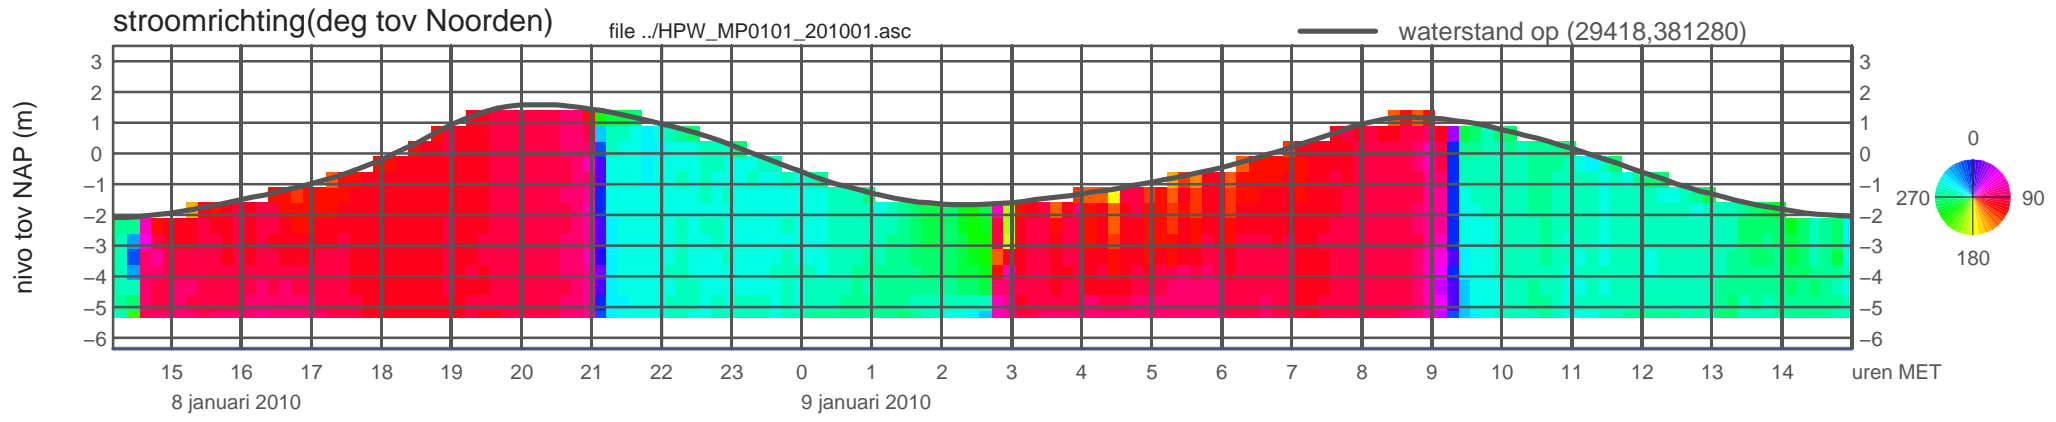

registratie ADCP meetpunt HPW_MP0101_201001 (x=029418 , y=381280 ,h=NAP -6.35 m)

registratie ADCP meetpunt HPW_MP0101_201001 (x=029418 , y=381280 ,h=NAP -6.35 m)

registratie ADCP meetpunt HPW_MP0101_201001 (x=029418 , y=381280 ,h=NAP -6.35 m)