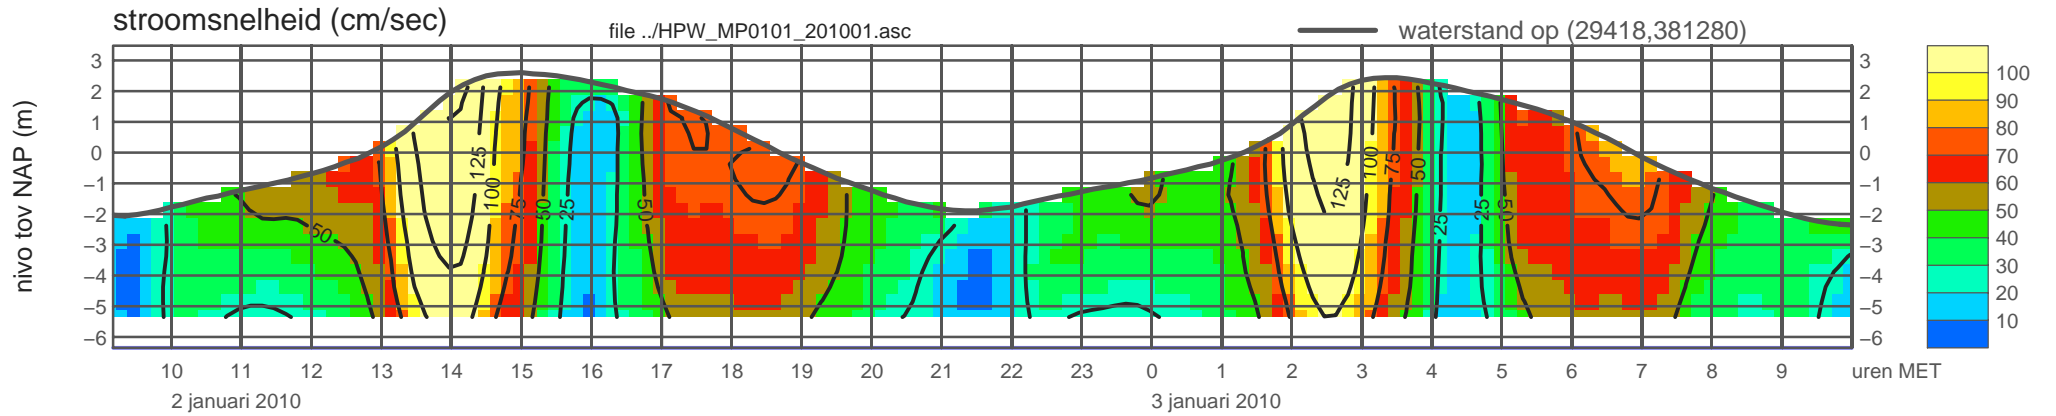

registratie ADCP meetpunt HPW_MP0101_201001 (x=029418 , y=381280 ,h=NAP -6.35 m)

registratie ADCP meetpunt HPW_MP0101_201001 (x=029418 , y=381280 ,h=NAP -6.35 m)

rijkswaterstaat zeeland

registratie ADCP meetpunt HPW_MP0101_201001 (x=029418 , y=381280 ,h=NAP -6.35 m)

rijkswaterstaat zeeland

registratie ADCP meetpunt HPW_MP0101_201001 (x=029418 , y=381280 ,h=NAP -6.35 m)

registratie ADCP meetpunt HPW_MP0101_201001 (x=029418 , y=381280 ,h=NAP -6.35 m)

registratie ADCP meetpunt HPW_MP0101_201001 (x=029418 , y=381280 ,h=NAP -6.35 m)

registratie ADCP meetpunt HPW_MP0101_201001 (x=029418 , y=381280 ,h=NAP -6.35 m)

registratie ADCP meetpunt HPW_MP0101_201001 (x=029418 , y=381280 ,h=NAP -6.35 m)

registratie ADCP meetpunt HPW_MP0101_201001 (x=029418 , y=381280 ,h=NAP -6.35 m)