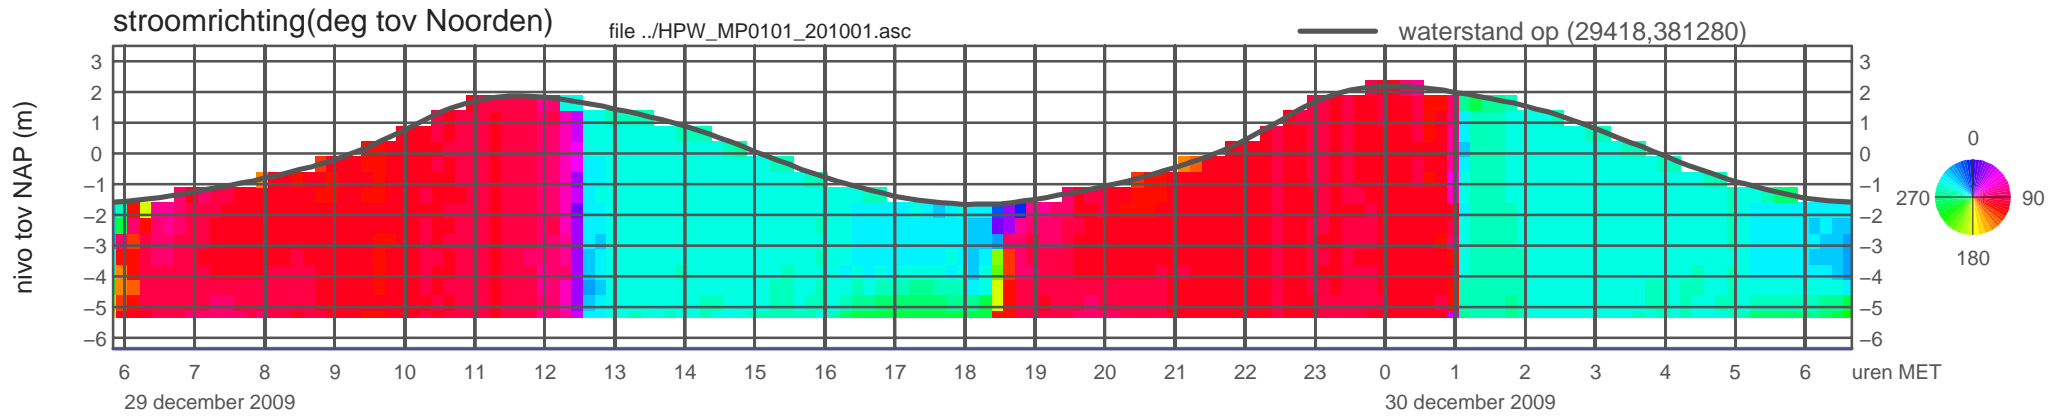

registratie ADCP meetpunt HPW_MP0101_201001 (x=029418 , y=381280 ,h=NAP -6.35 m)

registratie ADCP meetpunt HPW_MP0101_201001 (x=029418 , y=381280 ,h=NAP -6.35 m)

registratie ADCP meetpunt HPW_MP0101_201001 (x=029418 , y=381280 ,h=NAP -6.35 m)

registratie ADCP meetpunt HPW_MP0101_201001 (x=029418 , y=381280 ,h=NAP -6.35 m)

registratie ADCP meetpunt HPW_MP0101_201001 (x=029418 , y=381280 ,h=NAP -6.35 m)

rijkswaterstaat zeeland

registratie ADCP meetpunt HPW_MP0101_201001 (x=029418 , y=381280 ,h=NAP -6.35 m)

rijkswaterstaat zeeland

registratie ADCP meetpunt HPW_MP0101_201001 (x=029418 , y=381280 ,h=NAP -6.35 m)

registratie ADCP meetpunt HPW_MP0101_201001 (x=029418 , y=381280 ,h=NAP -6.35 m)

registratie ADCP meetpunt HPW_MP0101_201001 (x=029418 , y=381280 ,h=NAP -6.35 m)