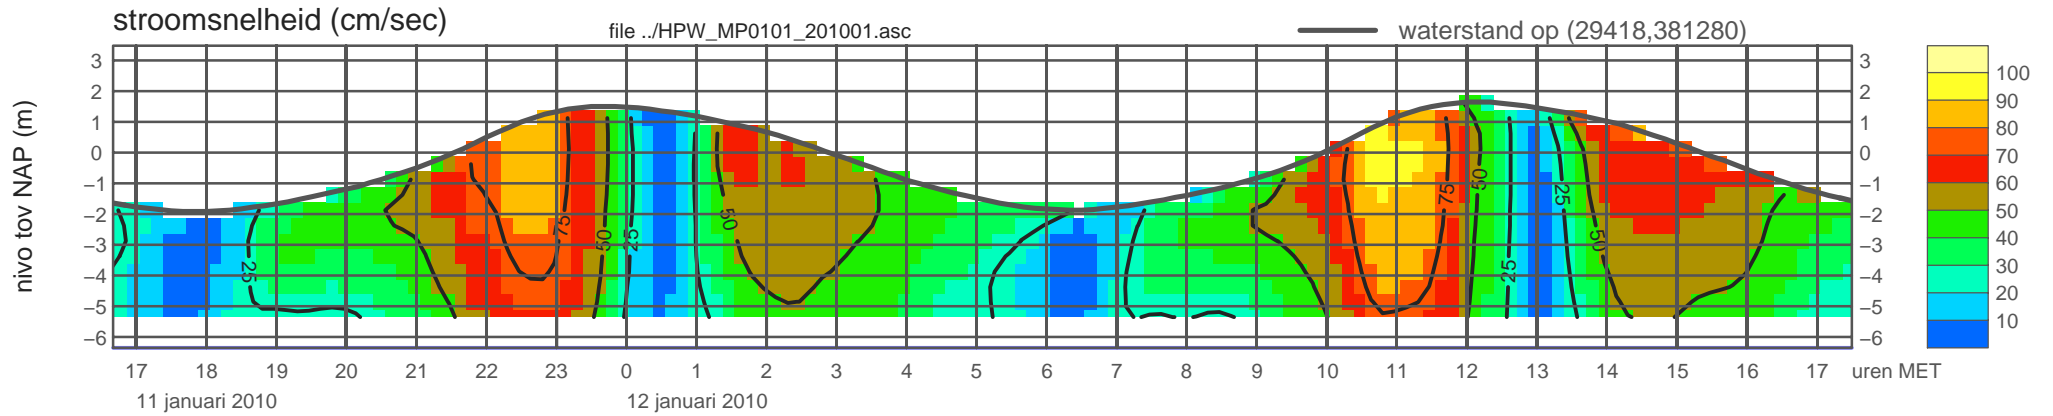

registratie ADCP meetpunt HPW_MP0101_201001 (x=029418 , y=381280 ,h=NAP -6.35 m)

registratie ADCP meetpunt HPW_MP0101_201001 (x=029418 , y=381280 ,h=NAP -6.35 m)

registratie ADCP meetpunt HPW_MP0101_201001 (x=029418 , y=381280 ,h=NAP -6.35 m)