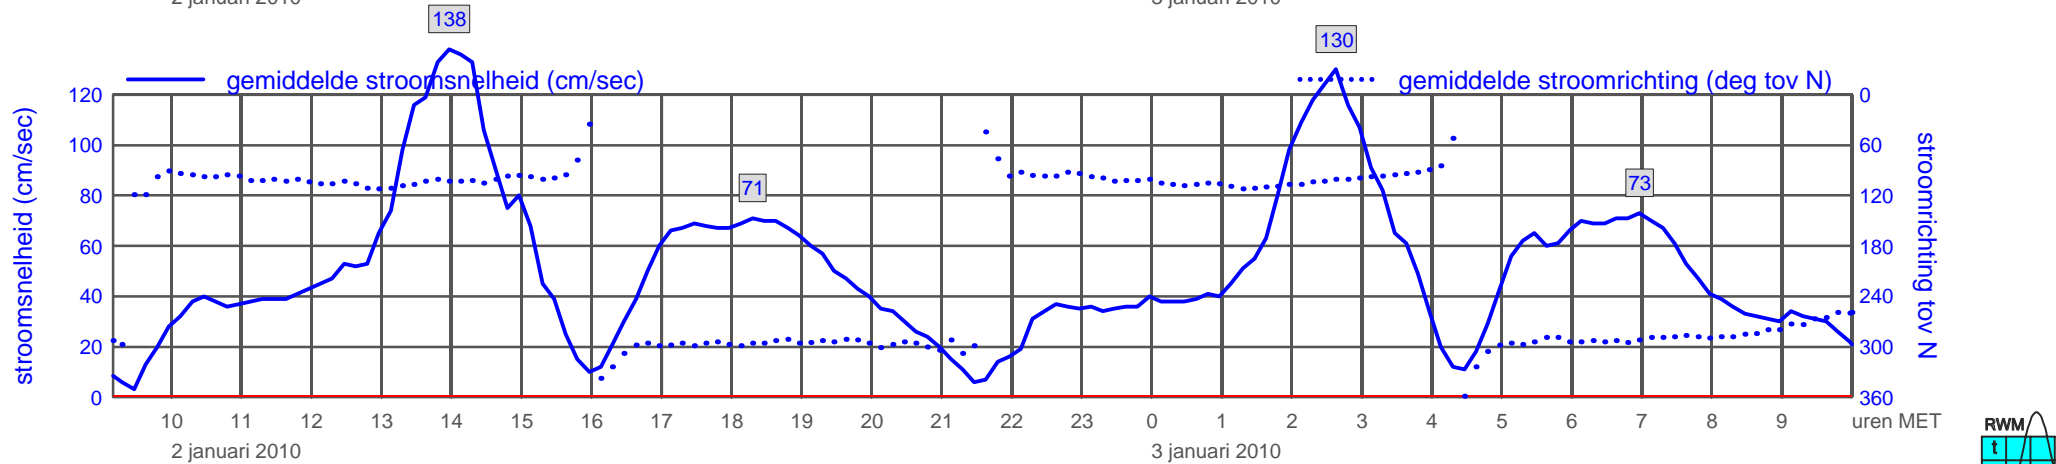

registratie ADCP meetpunt HPW_MP0101_201001 (x=029418 , y=381280 ,h=NAP -6.35 m)

registratie ADCP meetpunt HPW_MP0101_201001 (x=029418 , y=381280 ,h=NAP -6.35 m)

rijkswaterstaat zeeland

registratie ADCP meetpunt HPW_MP0101_201001 (x=029418 , y=381280 ,h=NAP -6.35 m)

rijkswaterstaat zeeland

registratie ADCP meetpunt HPW_MP0101_201001 (x=029418 , y=381280 ,h=NAP -6.35 m)

registratie ADCP meetpunt HPW_MP0101_201001 (x=029418 , y=381280 ,h=NAP -6.35 m)

registratie ADCP meetpunt HPW_MP0101_201001 (x=029418 , y=381280 ,h=NAP -6.35 m)

registratie ADCP meetpunt HPW_MP0101_201001 (x=029418 , y=381280 ,h=NAP -6.35 m)

registratie ADCP meetpunt HPW_MP0101_201001 (x=029418 , y=381280 ,h=NAP -6.35 m)

registratie ADCP meetpunt HPW_MP0101_201001 (x=029418 , y=381280 ,h=NAP -6.35 m)