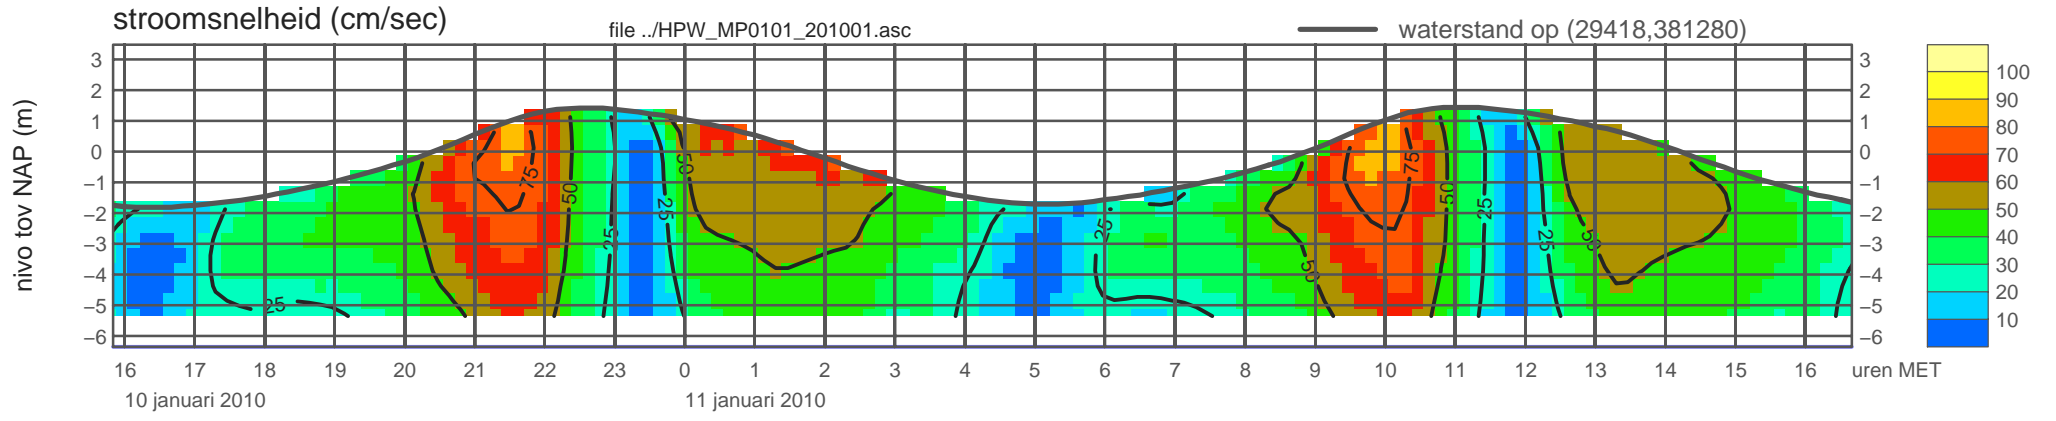

registratie ADCP meetpunt HPW_MP0101_201001 (x=029418 , y=381280 ,h=NAP -6.35 m)

registratie ADCP meetpunt HPW_MP0101_201001 (x=029418 , y=381280 ,h=NAP -6.35 m)

registratie ADCP meetpunt HPW_MP0101_201001 (x=029418 , y=381280 ,h=NAP -6.35 m)