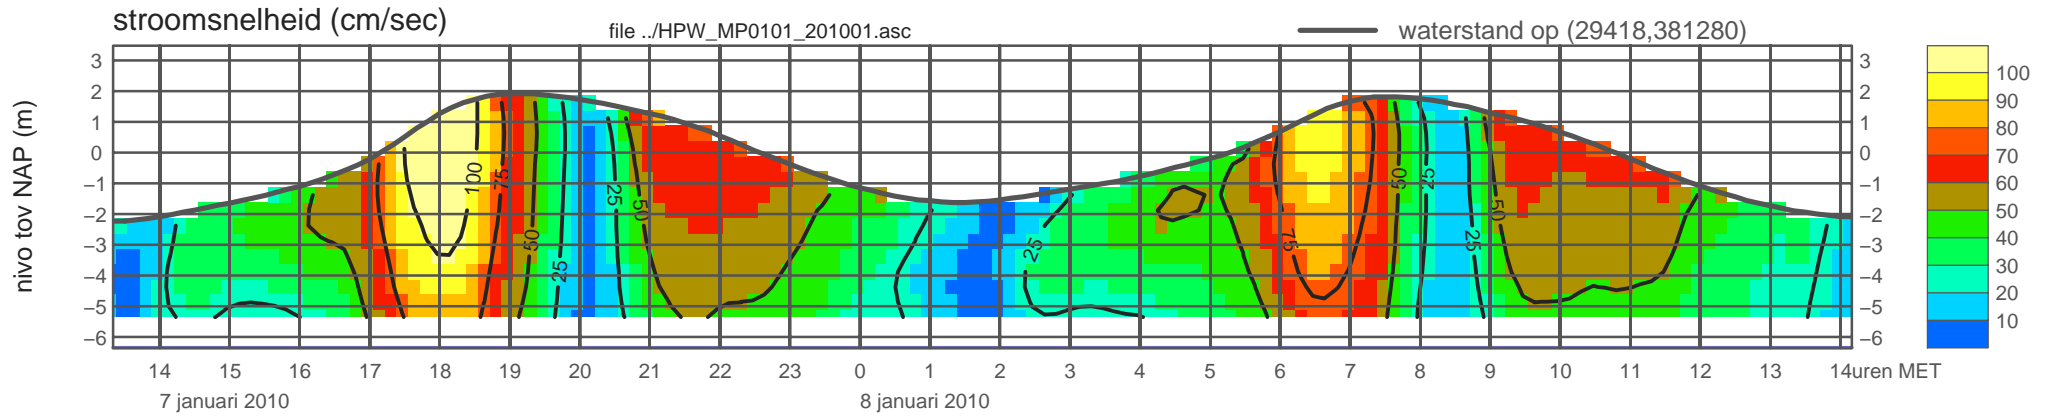

registratie ADCP meetpunt HPW_MP0101_201001 (x=029418 , y=381280 ,h=NAP -6.35 m)

registratie ADCP meetpunt HPW_MP0101_201001 (x=029418 , y=381280 ,h=NAP -6.35 m)

registratie ADCP meetpunt HPW_MP0101_201001 (x=029418 , y=381280 ,h=NAP -6.35 m)