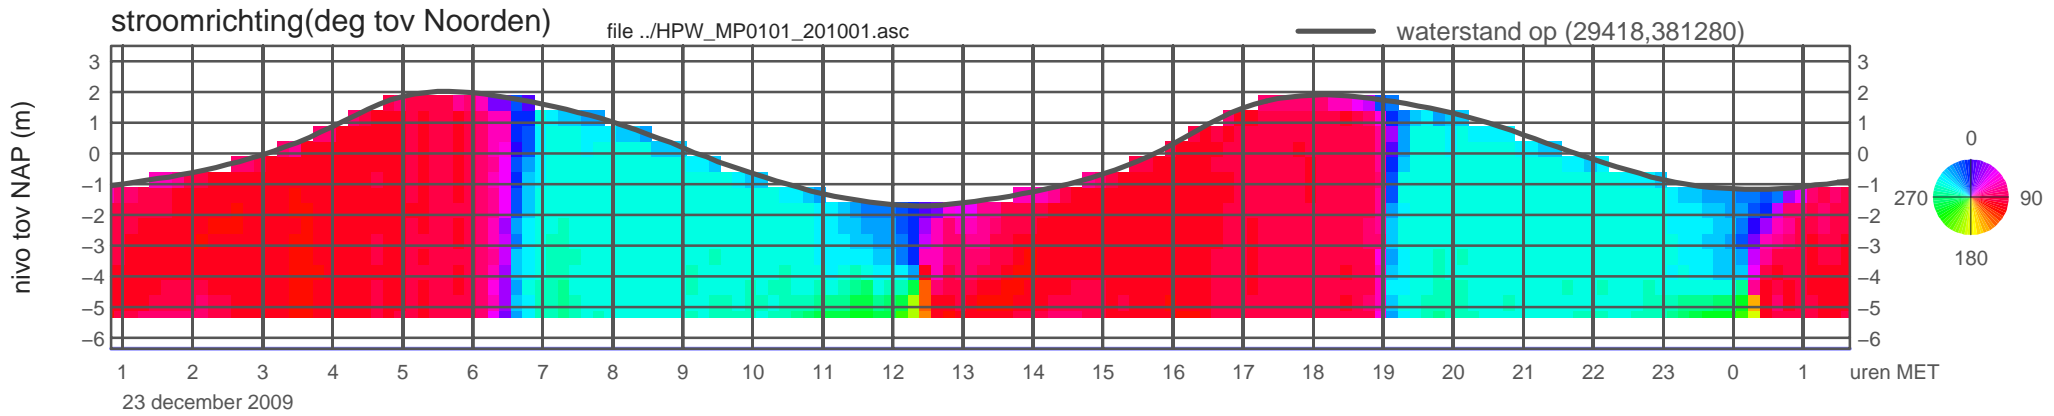

registratie ADCP meetpunt HPW_MP0101_201001 (x=029418 , y=381280 ,h=NAP -6.35 m)

registratie ADCP meetpunt HPW_MP0101_201001 (x=029418 , y=381280 ,h=NAP -6.35 m)

registratie ADCP meetpunt HPW_MP0101_201001 (x=029418 , y=381280 ,h=NAP -6.35 m)

registratie ADCP meetpunt HPW_MP0101_201001 (x=029418 , y=381280 ,h=NAP -6.35 m)

registratie ADCP meetpunt HPW_MP0101_201001 (x=029418 , y=381280 ,h=NAP -6.35 m)

rijkswaterstaat zeeland

registratie ADCP meetpunt HPW_MP0101_201001 (x=029418 , y=381280 ,h=NAP -6.35 m)

rijkswaterstaat zeeland

registratie ADCP meetpunt HPW_MP0101_201001 (x=029418 , y=381280 ,h=NAP -6.35 m)

registratie ADCP meetpunt HPW_MP0101_201001 (x=029418 , y=381280 ,h=NAP -6.35 m)

registratie ADCP meetpunt HPW_MP0101_201001 (x=029418 , y=381280 ,h=NAP -6.35 m)