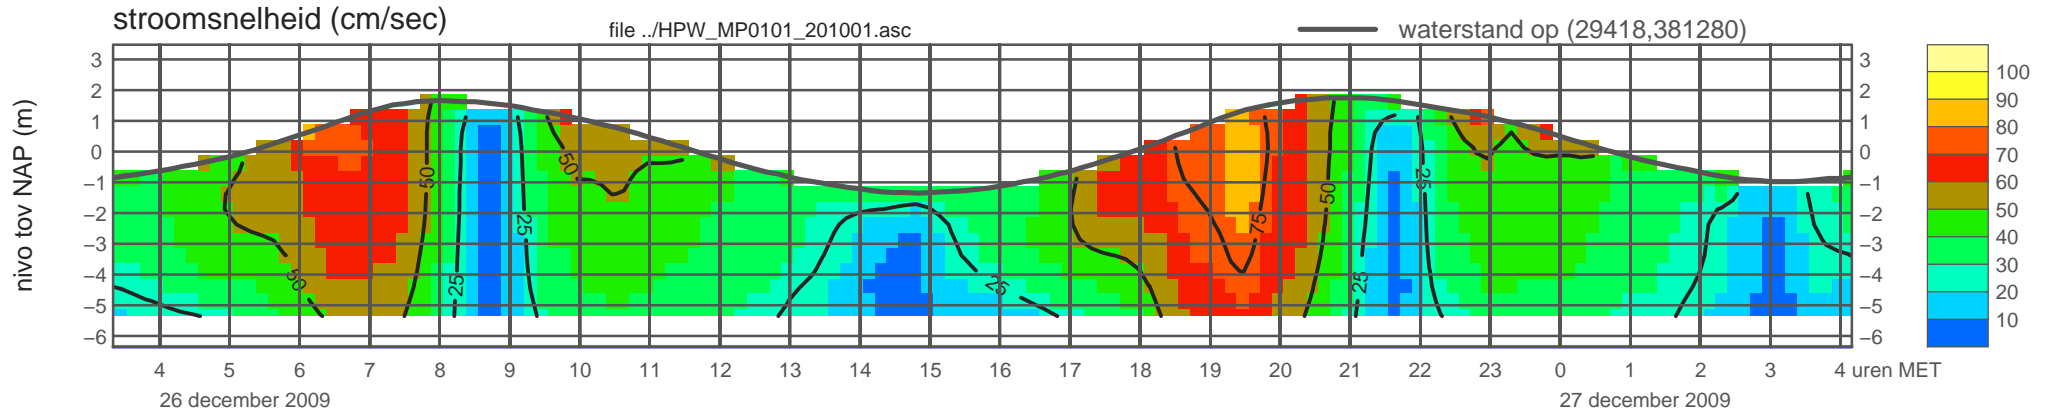

registratie ADCP meetpunt HPW_MP0101_201001 (x=029418 , y=381280 ,h=NAP -6.35 m)

registratie ADCP meetpunt HPW_MP0101_201001 (x=029418 , y=381280 ,h=NAP -6.35 m)

registratie ADCP meetpunt HPW_MP0101_201001 (x=029418 , y=381280 ,h=NAP -6.35 m)

registratie ADCP meetpunt HPW_MP0101_201001 (x=029418 , y=381280 ,h=NAP -6.35 m)

registratie ADCP meetpunt HPW_MP0101_201001 (x=029418 , y=381280 ,h=NAP -6.35 m)

rijkswaterstaat zeeland

registratie ADCP meetpunt HPW_MP0101_201001 (x=029418 , y=381280 ,h=NAP -6.35 m)

rijkswaterstaat zeeland

registratie ADCP meetpunt HPW_MP0101_201001 (x=029418 , y=381280 ,h=NAP -6.35 m)

registratie ADCP meetpunt HPW_MP0101_201001 (x=029418 , y=381280 ,h=NAP -6.35 m)

registratie ADCP meetpunt HPW_MP0101_201001 (x=029418 , y=381280 ,h=NAP -6.35 m)