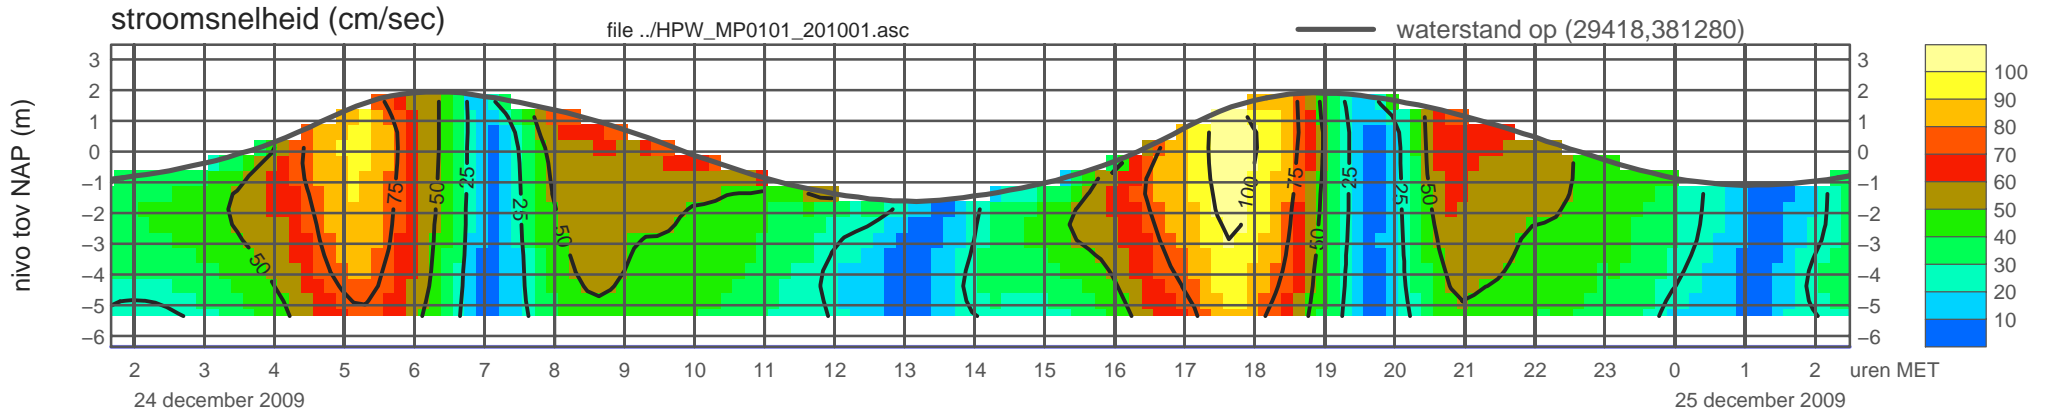

registratie ADCP meetpunt HPW_MP0101_201001 (x=029418 , y=381280 ,h=NAP -6.35 m)

registratie ADCP meetpunt HPW_MP0101_201001 (x=029418 , y=381280 ,h=NAP -6.35 m)

registratie ADCP meetpunt HPW_MP0101_201001 (x=029418 , y=381280 ,h=NAP -6.35 m)

registratie ADCP meetpunt HPW_MP0101_201001 (x=029418 , y=381280 ,h=NAP -6.35 m)

registratie ADCP meetpunt HPW_MP0101_201001 (x=029418 , y=381280 ,h=NAP -6.35 m)

rijkswaterstaat zeeland

registratie ADCP meetpunt HPW_MP0101_201001 (x=029418 , y=381280 ,h=NAP -6.35 m)

rijkswaterstaat zeeland

registratie ADCP meetpunt HPW_MP0101_201001 (x=029418 , y=381280 ,h=NAP -6.35 m)

registratie ADCP meetpunt HPW_MP0101_201001 (x=029418 , y=381280 ,h=NAP -6.35 m)

registratie ADCP meetpunt HPW_MP0101_201001 (x=029418 , y=381280 ,h=NAP -6.35 m)