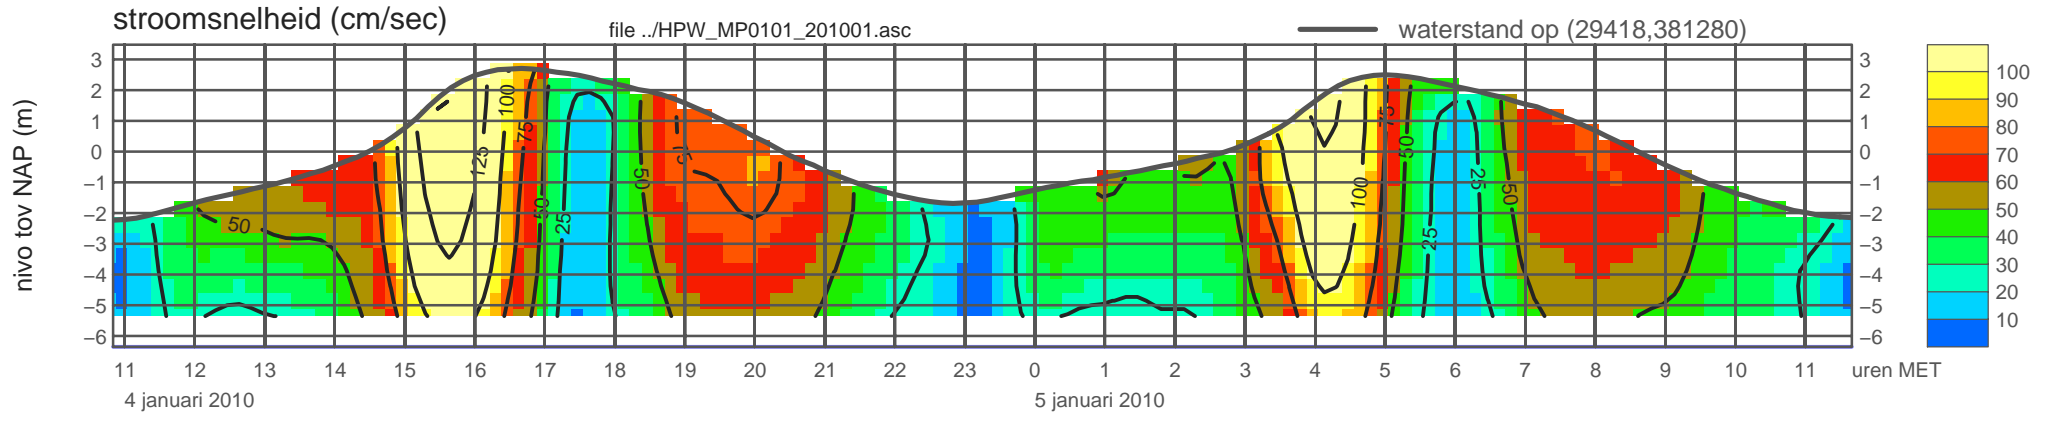

rijkswaterstaat zeeland

registratie ADCP meetpunt HPW_MP0101_201001 (x=029418 , y=381280 ,h=NAP -6.35 m)

registratie ADCP meetpunt HPW_MP0101_201001 (x=029418 , y=381280 ,h=NAP -6.35 m)

registratie ADCP meetpunt HPW_MP0101_201001 (x=029418 , y=381280 ,h=NAP -6.35 m)

registratie ADCP meetpunt HPW_MP0101_201001 (x=029418 , y=381280 ,h=NAP -6.35 m)

registratie ADCP meetpunt HPW_MP0101_201001 (x=029418 , y=381280 ,h=NAP -6.35 m)

registratie ADCP meetpunt HPW_MP0101_201001 (x=029418 , y=381280 ,h=NAP -6.35 m)