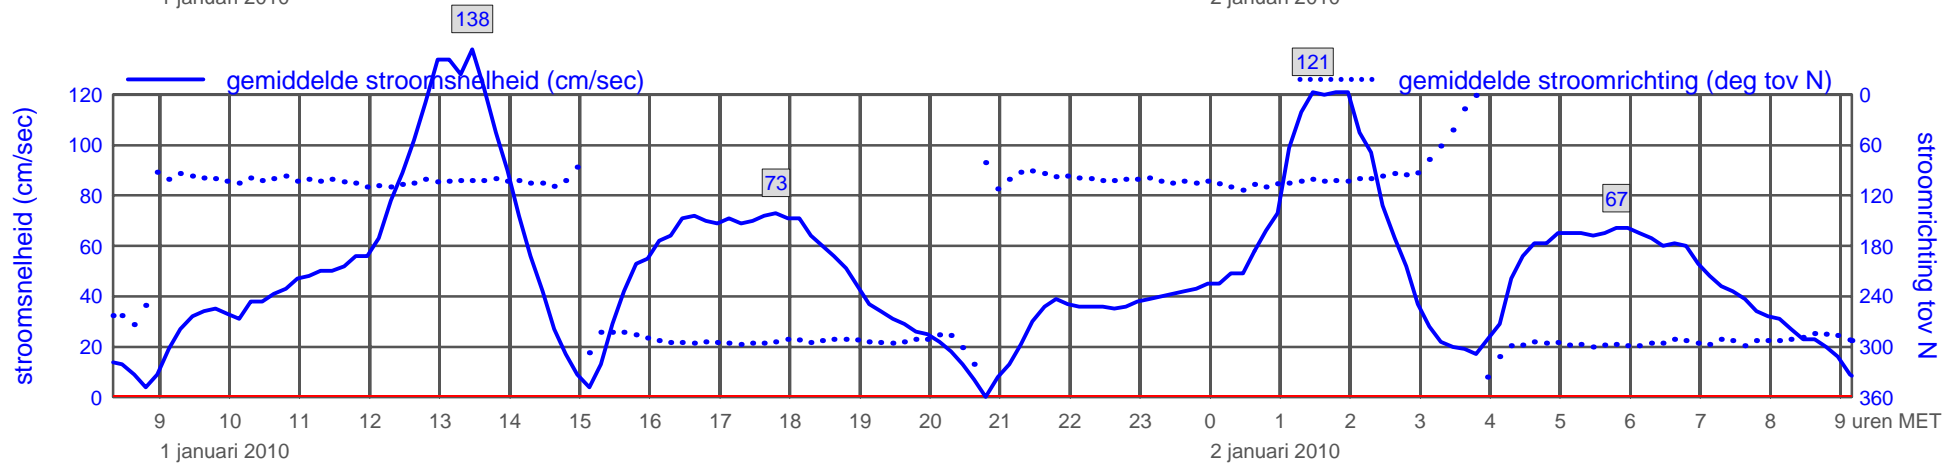

registratie ADCP meetpunt HPW_MP0101_201001 (x=029418 , y=381280 ,h=NAP -6.35 m)

registratie ADCP meetpunt HPW_MP0101_201001 (x=029418 , y=381280 ,h=NAP -6.35 m)

rijkswaterstaat zeeland

registratie ADCP meetpunt HPW_MP0101_201001 (x=029418 , y=381280 ,h=NAP -6.35 m)

rijkswaterstaat zeeland

registratie ADCP meetpunt HPW_MP0101_201001 (x=029418 , y=381280 ,h=NAP -6.35 m)

registratie ADCP meetpunt HPW_MP0101_201001 (x=029418 , y=381280 ,h=NAP -6.35 m)

registratie ADCP meetpunt HPW_MP0101_201001 (x=029418 , y=381280 ,h=NAP -6.35 m)

registratie ADCP meetpunt HPW_MP0101_201001 (x=029418 , y=381280 ,h=NAP -6.35 m)

registratie ADCP meetpunt HPW_MP0101_201001 (x=029418 , y=381280 ,h=NAP -6.35 m)

registratie ADCP meetpunt HPW_MP0101_201001 (x=029418 , y=381280 ,h=NAP -6.35 m)