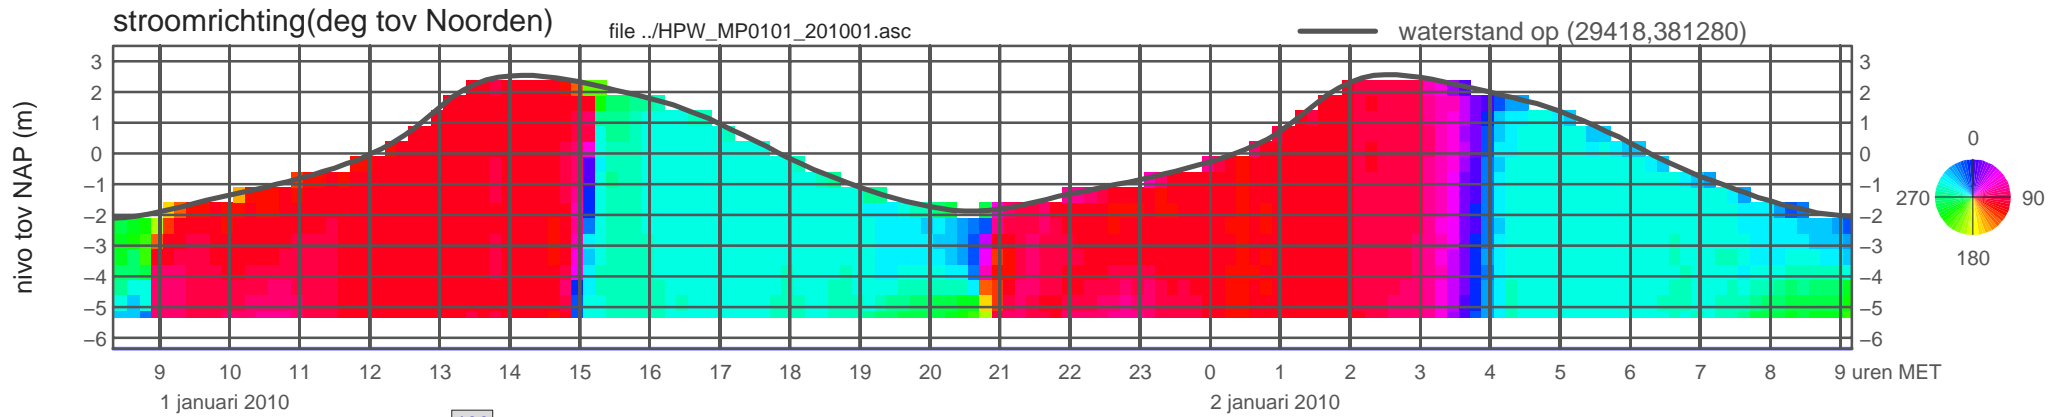

registratie ADCP meetpunt HPW_MP0101_201001 (x=029418 , y=381280 ,h=NAP -6.35 m)

registratie ADCP meetpunt HPW_MP0101_201001 (x=029418 , y=381280 ,h=NAP -6.35 m)

rijkswaterstaat zeeland

registratie ADCP meetpunt HPW_MP0101_201001 (x=029418 , y=381280 ,h=NAP -6.35 m)

rijkswaterstaat zeeland

registratie ADCP meetpunt HPW_MP0101_201001 (x=029418 , y=381280 ,h=NAP -6.35 m)

registratie ADCP meetpunt HPW_MP0101_201001 (x=029418 , y=381280 ,h=NAP -6.35 m)

registratie ADCP meetpunt HPW_MP0101_201001 (x=029418 , y=381280 ,h=NAP -6.35 m)

registratie ADCP meetpunt HPW_MP0101_201001 (x=029418 , y=381280 ,h=NAP -6.35 m)

registratie ADCP meetpunt HPW_MP0101_201001 (x=029418 , y=381280 ,h=NAP -6.35 m)

registratie ADCP meetpunt HPW_MP0101_201001 (x=029418 , y=381280 ,h=NAP -6.35 m)