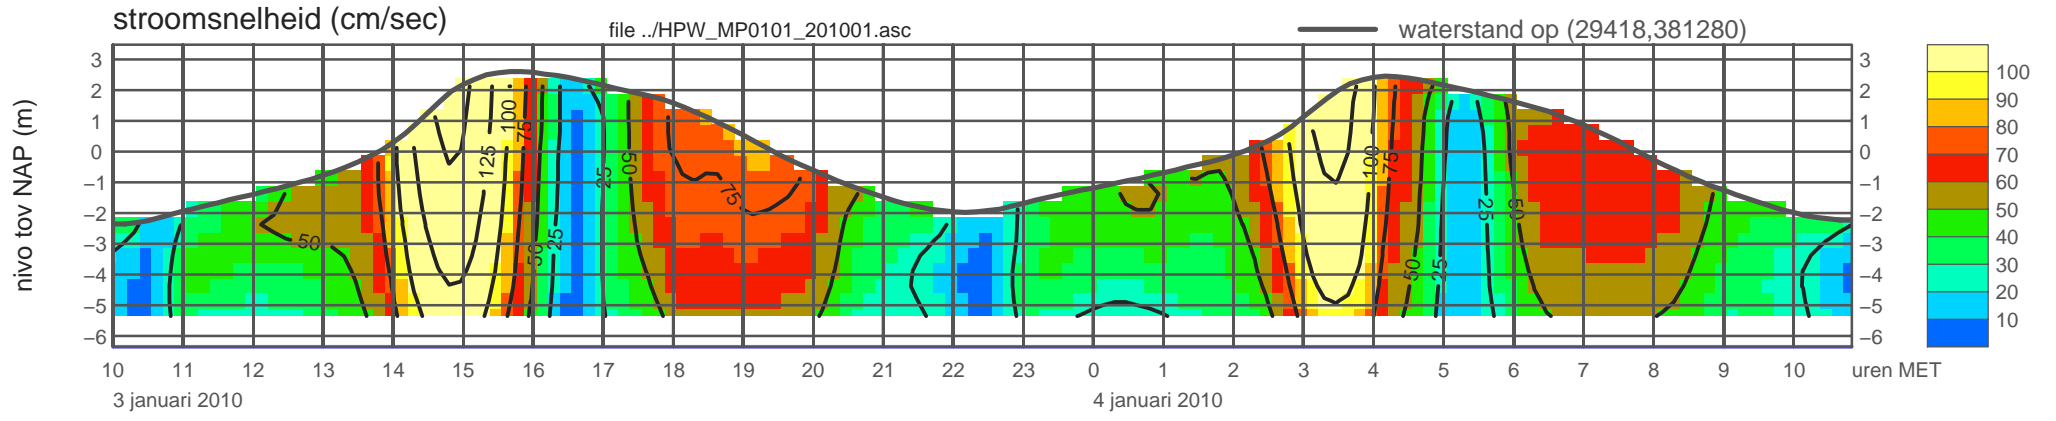

rijkswaterstaat zeeland

registratie ADCP meetpunt HPW_MP0101_201001 (x=029418 , y=381280 ,h=NAP -6.35 m)

registratie ADCP meetpunt HPW_MP0101_201001 (x=029418 , y=381280 ,h=NAP -6.35 m)

registratie ADCP meetpunt HPW_MP0101_201001 (x=029418 , y=381280 ,h=NAP -6.35 m)

registratie ADCP meetpunt HPW_MP0101_201001 (x=029418 , y=381280 ,h=NAP -6.35 m)

registratie ADCP meetpunt HPW_MP0101_201001 (x=029418 , y=381280 ,h=NAP -6.35 m)

registratie ADCP meetpunt HPW_MP0101_201001 (x=029418 , y=381280 ,h=NAP -6.35 m)