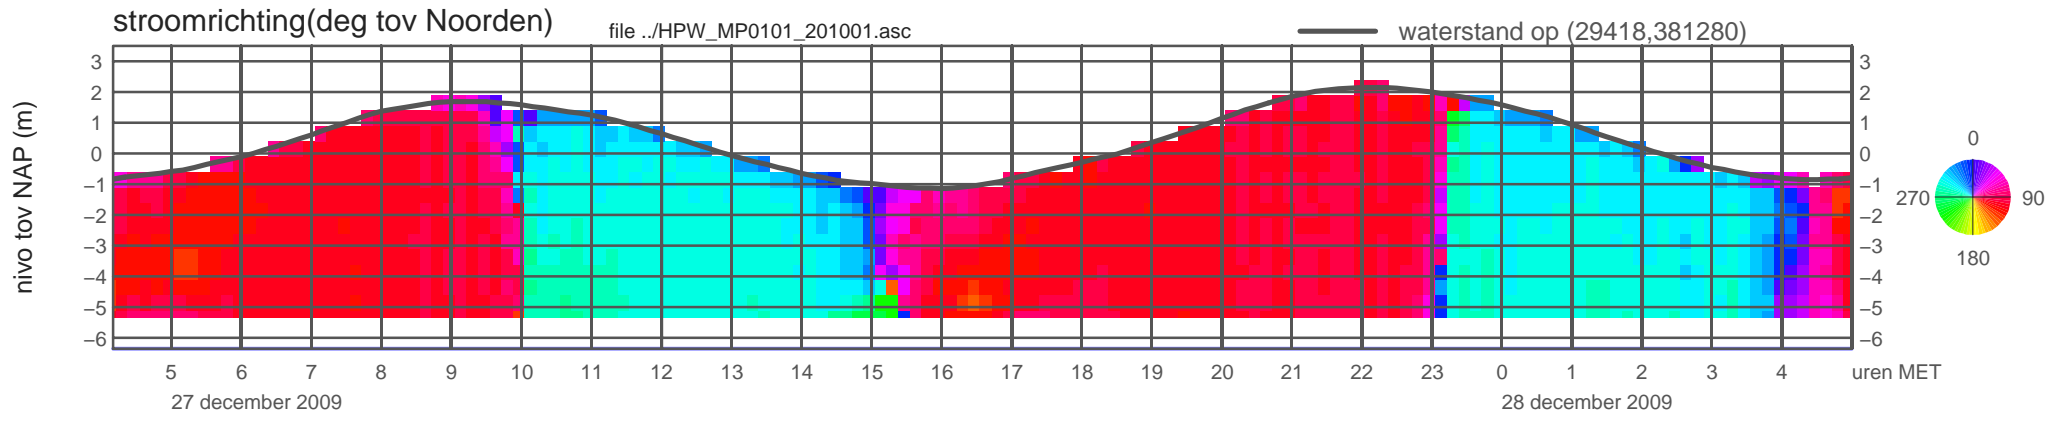

registratie ADCP meetpunt HPW_MP0101_201001 (x=029418 , y=381280 ,h=NAP -6.35 m)

registratie ADCP meetpunt HPW_MP0101_201001 (x=029418 , y=381280 ,h=NAP -6.35 m)

registratie ADCP meetpunt HPW_MP0101_201001 (x=029418 , y=381280 ,h=NAP -6.35 m)

registratie ADCP meetpunt HPW_MP0101_201001 (x=029418 , y=381280 ,h=NAP -6.35 m)

registratie ADCP meetpunt HPW_MP0101_201001 (x=029418 , y=381280 ,h=NAP -6.35 m)

rijkswaterstaat zeeland

registratie ADCP meetpunt HPW_MP0101_201001 (x=029418 , y=381280 ,h=NAP -6.35 m)

rijkswaterstaat zeeland

registratie ADCP meetpunt HPW_MP0101_201001 (x=029418 , y=381280 ,h=NAP -6.35 m)

registratie ADCP meetpunt HPW_MP0101_201001 (x=029418 , y=381280 ,h=NAP -6.35 m)

registratie ADCP meetpunt HPW_MP0101_201001 (x=029418 , y=381280 ,h=NAP -6.35 m)