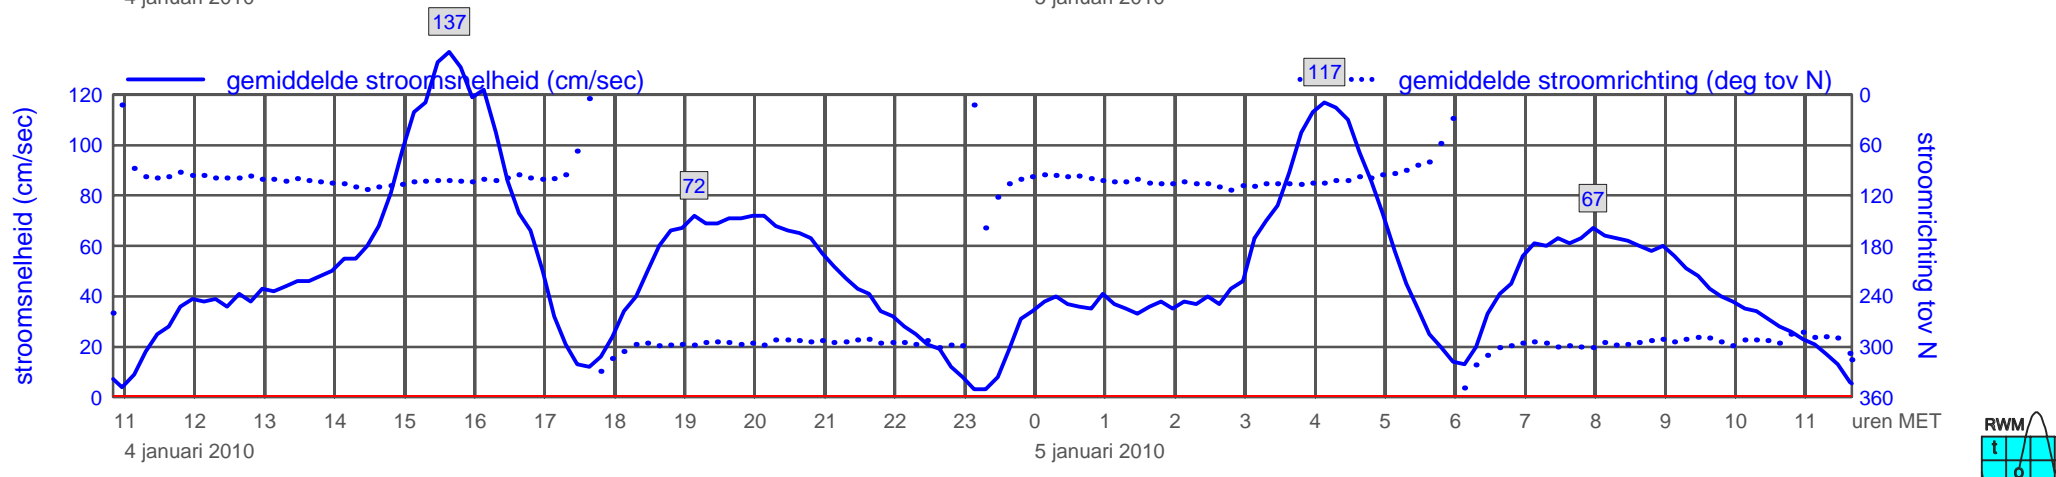

rijkswaterstaat zeeland

registratie ADCP meetpunt HPW_MP0101_201001 (x=029418 , y=381280 ,h=NAP -6.35 m)

registratie ADCP meetpunt HPW_MP0101_201001 (x=029418 , y=381280 ,h=NAP -6.35 m)

registratie ADCP meetpunt HPW_MP0101_201001 (x=029418 , y=381280 ,h=NAP -6.35 m)

registratie ADCP meetpunt HPW_MP0101_201001 (x=029418 , y=381280 ,h=NAP -6.35 m)

registratie ADCP meetpunt HPW_MP0101_201001 (x=029418 , y=381280 ,h=NAP -6.35 m)

registratie ADCP meetpunt HPW_MP0101_201001 (x=029418 , y=381280 ,h=NAP -6.35 m)