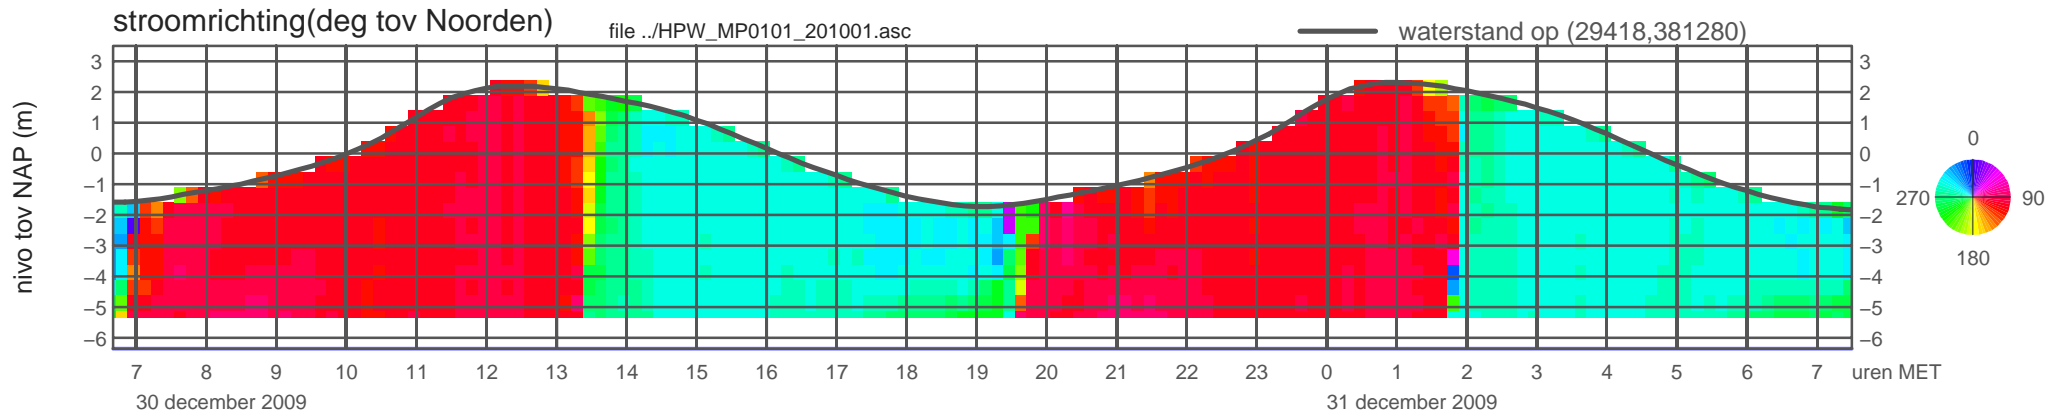

registratie ADCP meetpunt HPW_MP0101_201001 (x=029418 , y=381280 ,h=NAP -6.35 m)

registratie ADCP meetpunt HPW_MP0101_201001 (x=029418 , y=381280 ,h=NAP -6.35 m)

rijkswaterstaat zeeland

registratie ADCP meetpunt HPW_MP0101_201001 (x=029418 , y=381280 ,h=NAP -6.35 m)

rijkswaterstaat zeeland

registratie ADCP meetpunt HPW_MP0101_201001 (x=029418 , y=381280 ,h=NAP -6.35 m)

registratie ADCP meetpunt HPW_MP0101_201001 (x=029418 , y=381280 ,h=NAP -6.35 m)

registratie ADCP meetpunt HPW_MP0101_201001 (x=029418 , y=381280 ,h=NAP -6.35 m)

registratie ADCP meetpunt HPW_MP0101_201001 (x=029418 , y=381280 ,h=NAP -6.35 m)

registratie ADCP meetpunt HPW_MP0101_201001 (x=029418 , y=381280 ,h=NAP -6.35 m)

registratie ADCP meetpunt HPW_MP0101_201001 (x=029418 , y=381280 ,h=NAP -6.35 m)