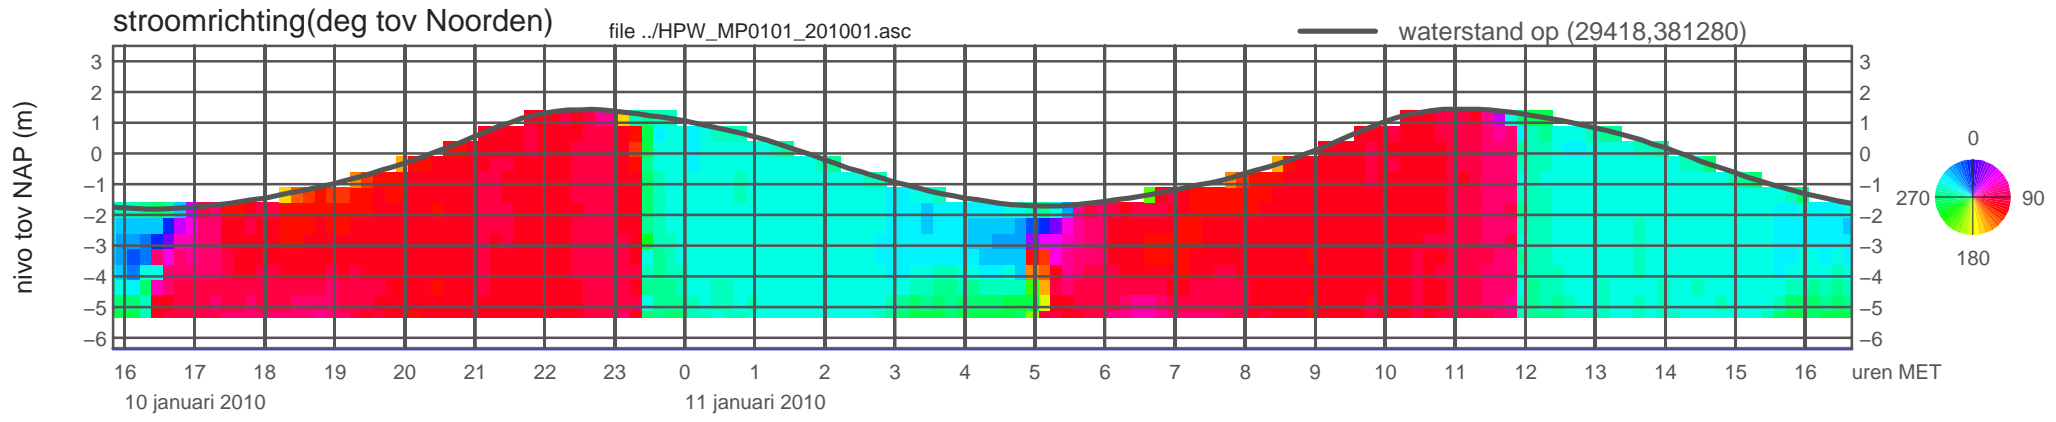

registratie ADCP meetpunt HPW_MP0101_201001 (x=029418 , y=381280 ,h=NAP -6.35 m)

registratie ADCP meetpunt HPW_MP0101_201001 (x=029418 , y=381280 ,h=NAP -6.35 m)

registratie ADCP meetpunt HPW_MP0101_201001 (x=029418 , y=381280 ,h=NAP -6.35 m)