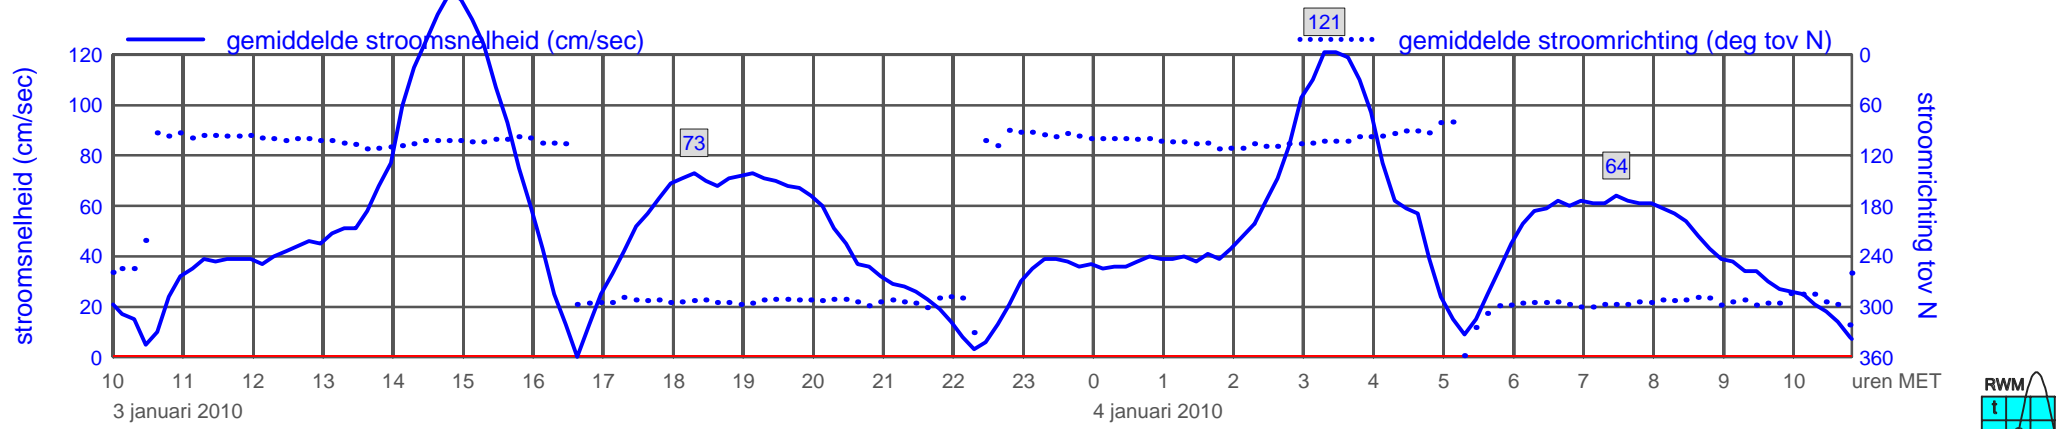

rijkswaterstaat zeeland

registratie ADCP meetpunt HPW_MP0101_201001 (x=029418 , y=381280 ,h=NAP -6.35 m)

registratie ADCP meetpunt HPW_MP0101_201001 (x=029418 , y=381280 ,h=NAP -6.35 m)

registratie ADCP meetpunt HPW_MP0101_201001 (x=029418 , y=381280 ,h=NAP -6.35 m)

registratie ADCP meetpunt HPW_MP0101_201001 (x=029418 , y=381280 ,h=NAP -6.35 m)

registratie ADCP meetpunt HPW_MP0101_201001 (x=029418 , y=381280 ,h=NAP -6.35 m)

registratie ADCP meetpunt HPW_MP0101_201001 (x=029418 , y=381280 ,h=NAP -6.35 m)