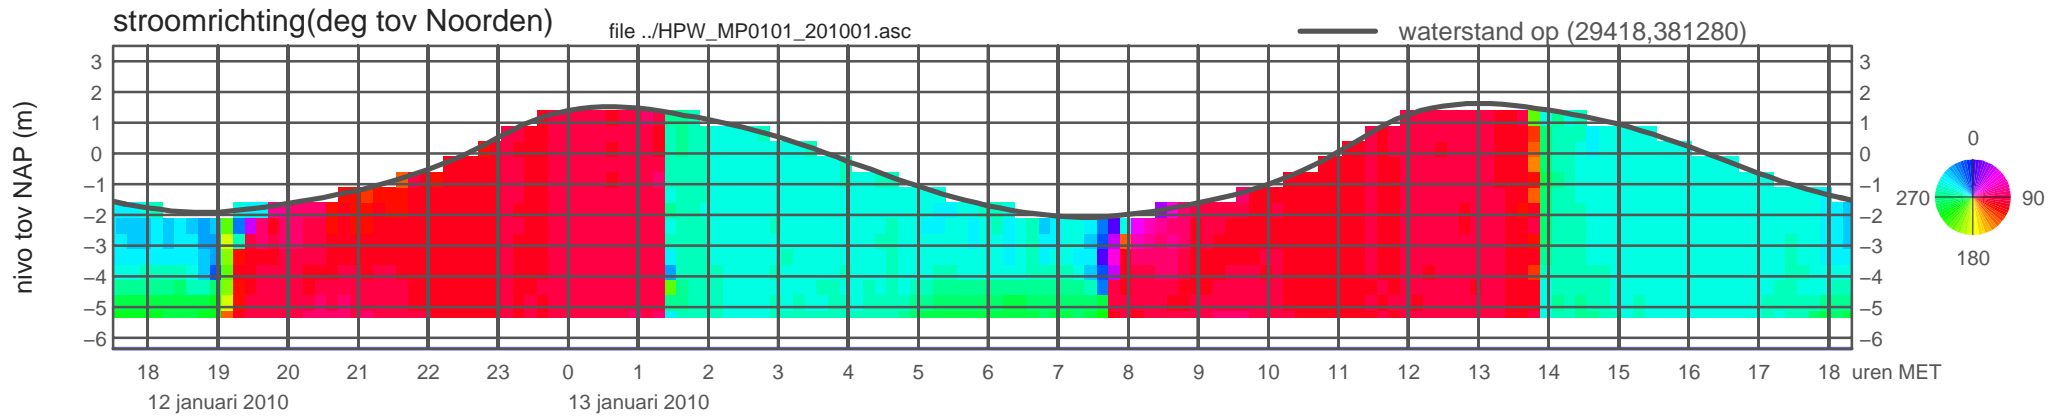

registratie ADCP meetpunt HPW_MP0101_201001 (x=029418 , y=381280 ,h=NAP -6.35 m)

registratie ADCP meetpunt HPW_MP0101_201001 (x=029418 , y=381280 ,h=NAP -6.35 m)

registratie ADCP meetpunt HPW_MP0101_201001 (x=029418 , y=381280 ,h=NAP -6.35 m)