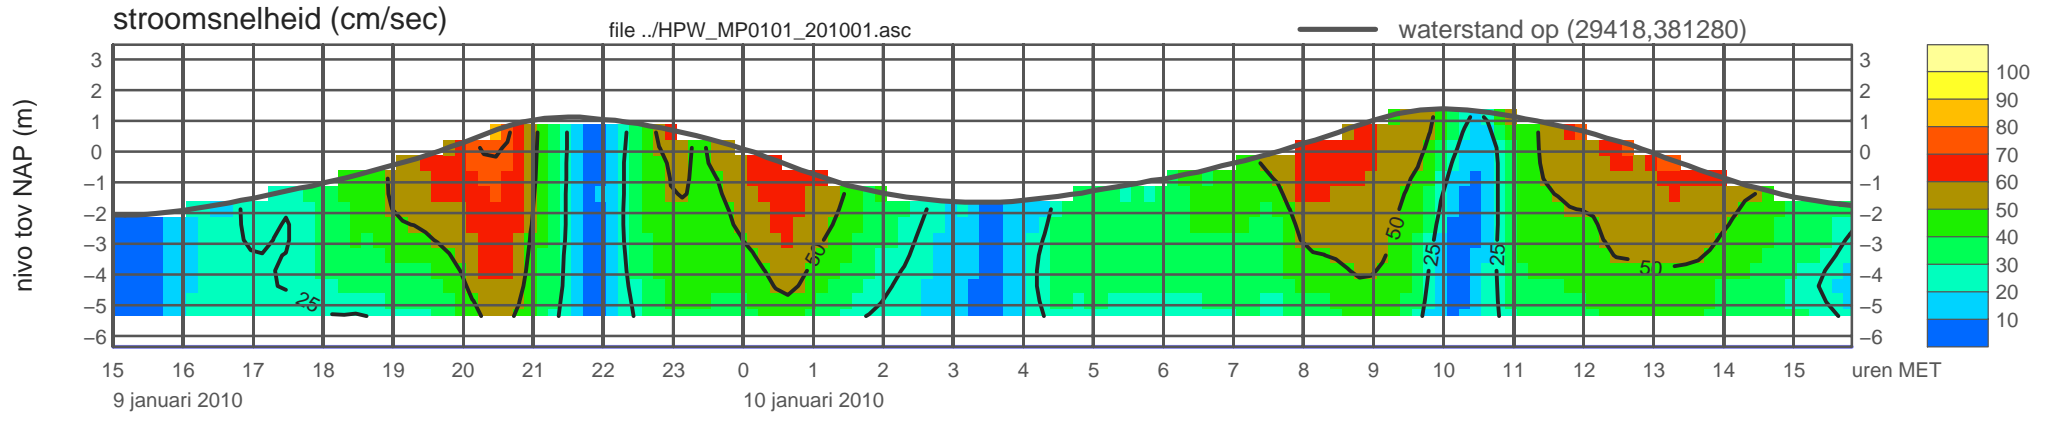

registratie ADCP meetpunt HPW_MP0101_201001 (x=029418 , y=381280 ,h=NAP -6.35 m)

registratie ADCP meetpunt HPW_MP0101_201001 (x=029418 , y=381280 ,h=NAP -6.35 m)

registratie ADCP meetpunt HPW_MP0101_201001 (x=029418 , y=381280 ,h=NAP -6.35 m)