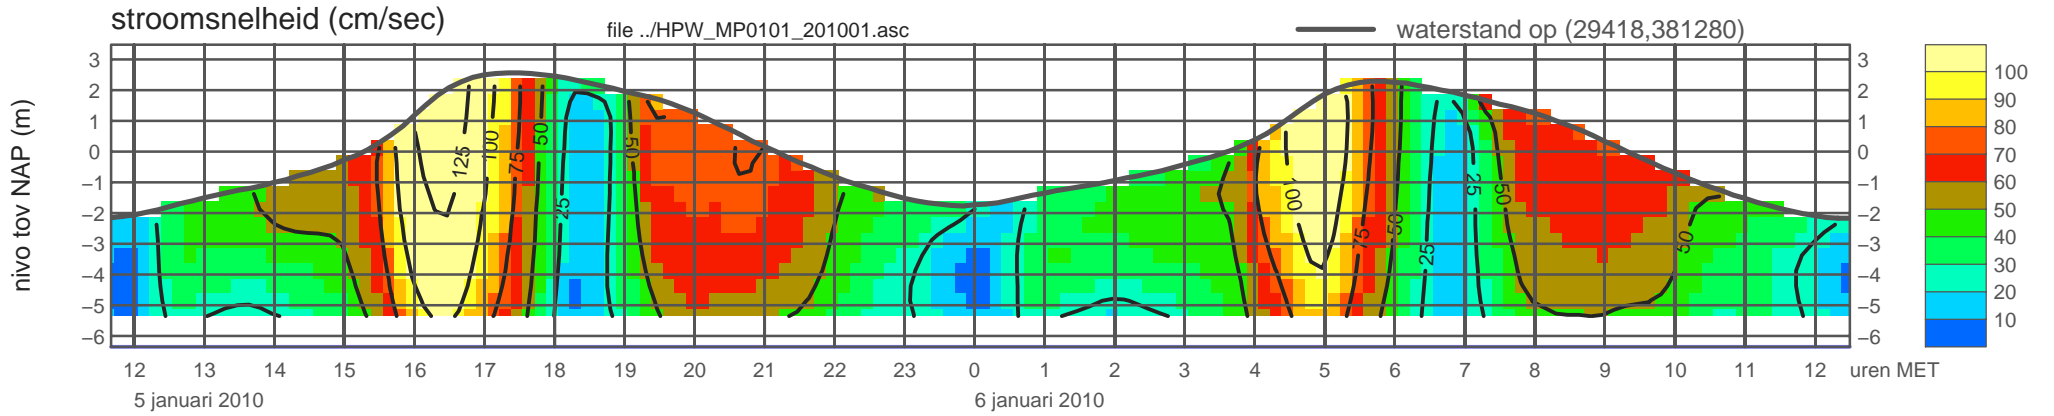

rijkswaterstaat zeeland

registratie ADCP meetpunt HPW_MP0101_201001 (x=029418 , y=381280 ,h=NAP -6.35 m)

registratie ADCP meetpunt HPW_MP0101_201001 (x=029418 , y=381280 ,h=NAP -6.35 m)

registratie ADCP meetpunt HPW_MP0101_201001 (x=029418 , y=381280 ,h=NAP -6.35 m)

registratie ADCP meetpunt HPW_MP0101_201001 (x=029418 , y=381280 ,h=NAP -6.35 m)

registratie ADCP meetpunt HPW_MP0101_201001 (x=029418 , y=381280 ,h=NAP -6.35 m)

registratie ADCP meetpunt HPW_MP0101_201001 (x=029418 , y=381280 ,h=NAP -6.35 m)