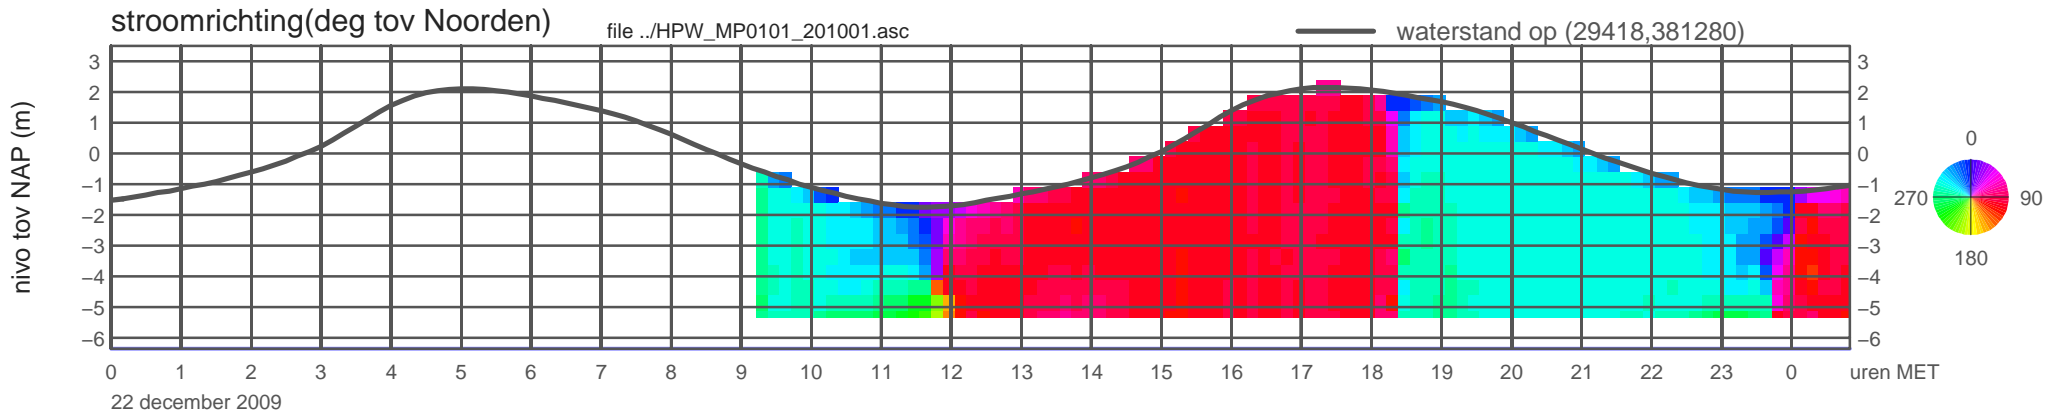

registratie ADCP meetpunt HPW_MP0101_201001 (x=029418 , y=381280 ,h=NAP -6.35 m)

registratie ADCP meetpunt HPW_MP0101_201001 (x=029418 , y=381280 ,h=NAP -6.35 m)

registratie ADCP meetpunt HPW_MP0101_201001 (x=029418 , y=381280 ,h=NAP -6.35 m)

registratie ADCP meetpunt HPW_MP0101_201001 (x=029418 , y=381280 ,h=NAP -6.35 m)

registratie ADCP meetpunt HPW_MP0101_201001 (x=029418 , y=381280 ,h=NAP -6.35 m)

rijkswaterstaat zeeland

registratie ADCP meetpunt HPW_MP0101_201001 (x=029418 , y=381280 ,h=NAP -6.35 m)

rijkswaterstaat zeeland

registratie ADCP meetpunt HPW_MP0101_201001 (x=029418 , y=381280 ,h=NAP -6.35 m)

registratie ADCP meetpunt HPW_MP0101_201001 (x=029418 , y=381280 ,h=NAP -6.35 m)

registratie ADCP meetpunt HPW_MP0101_201001 (x=029418 , y=381280 ,h=NAP -6.35 m)