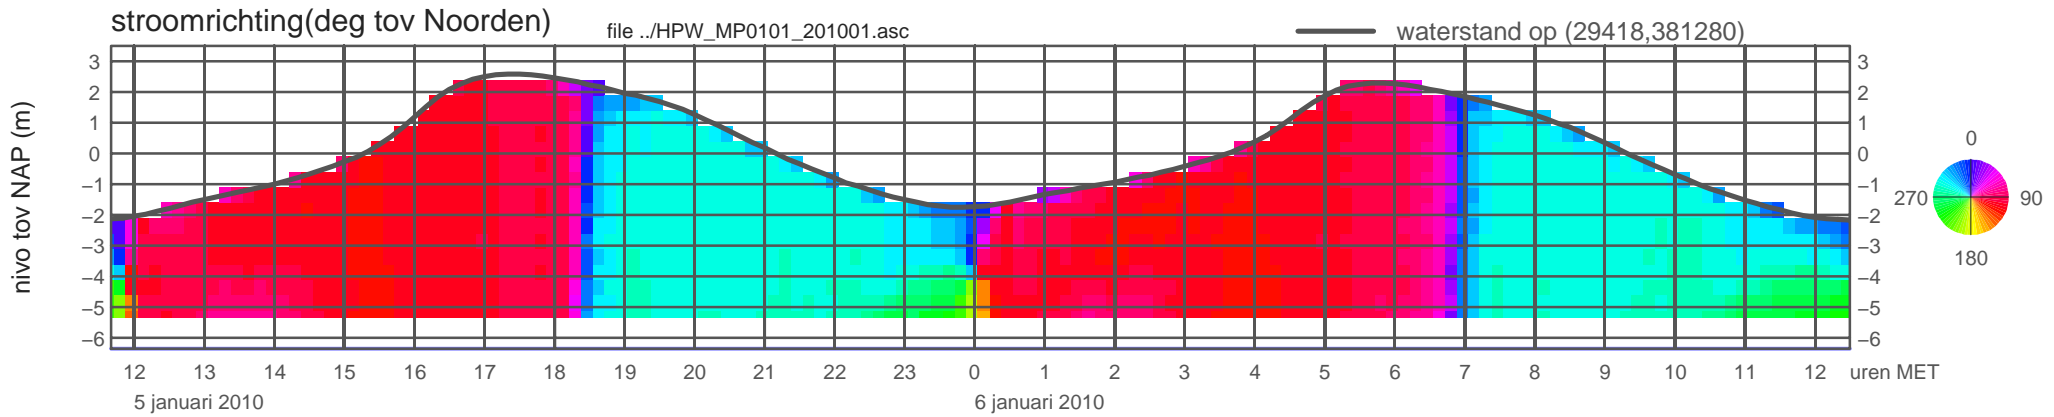

rijkswaterstaat zeeland

registratie ADCP meetpunt HPW_MP0101_201001 (x=029418 , y=381280 ,h=NAP -6.35 m)

registratie ADCP meetpunt HPW_MP0101_201001 (x=029418 , y=381280 ,h=NAP -6.35 m)

registratie ADCP meetpunt HPW_MP0101_201001 (x=029418 , y=381280 ,h=NAP -6.35 m)

registratie ADCP meetpunt HPW_MP0101_201001 (x=029418 , y=381280 ,h=NAP -6.35 m)

registratie ADCP meetpunt HPW_MP0101_201001 (x=029418 , y=381280 ,h=NAP -6.35 m)

registratie ADCP meetpunt HPW_MP0101_201001 (x=029418 , y=381280 ,h=NAP -6.35 m)