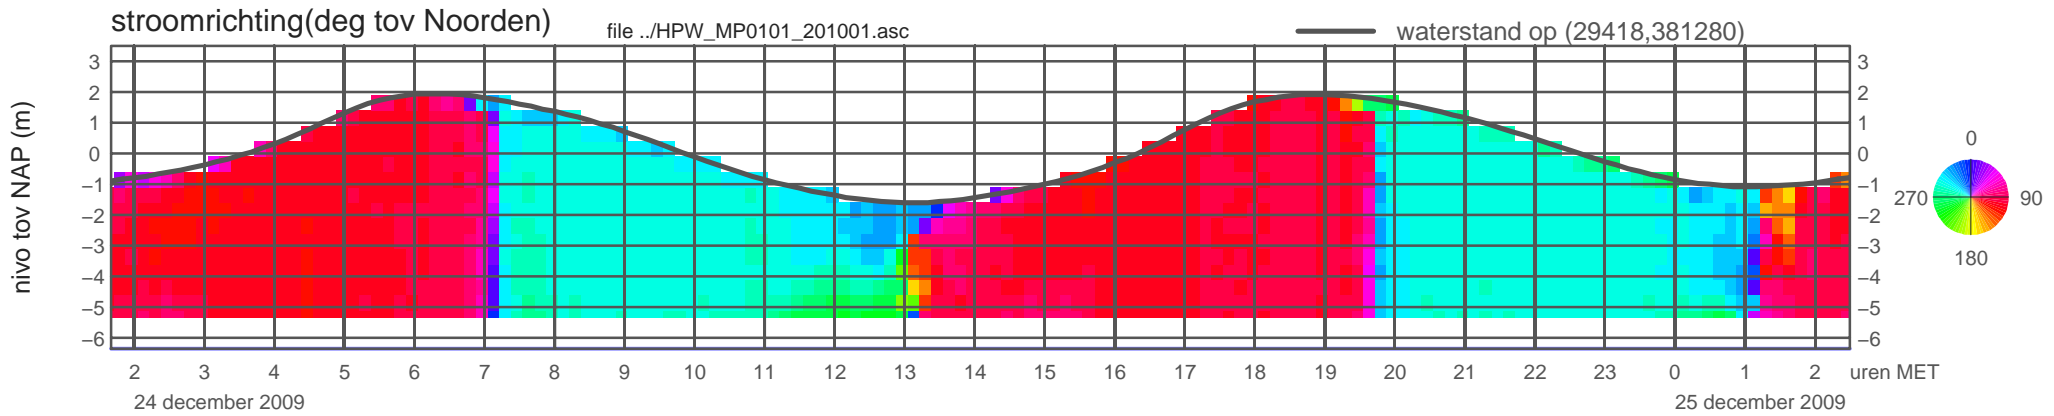

registratie ADCP meetpunt HPW_MP0101_201001 (x=029418 , y=381280 ,h=NAP -6.35 m)

registratie ADCP meetpunt HPW_MP0101_201001 (x=029418 , y=381280 ,h=NAP -6.35 m)

registratie ADCP meetpunt HPW_MP0101_201001 (x=029418 , y=381280 ,h=NAP -6.35 m)

registratie ADCP meetpunt HPW_MP0101_201001 (x=029418 , y=381280 ,h=NAP -6.35 m)

registratie ADCP meetpunt HPW_MP0101_201001 (x=029418 , y=381280 ,h=NAP -6.35 m)

rijkswaterstaat zeeland

registratie ADCP meetpunt HPW_MP0101_201001 (x=029418 , y=381280 ,h=NAP -6.35 m)

rijkswaterstaat zeeland

registratie ADCP meetpunt HPW_MP0101_201001 (x=029418 , y=381280 ,h=NAP -6.35 m)

registratie ADCP meetpunt HPW_MP0101_201001 (x=029418 , y=381280 ,h=NAP -6.35 m)

registratie ADCP meetpunt HPW_MP0101_201001 (x=029418 , y=381280 ,h=NAP -6.35 m)