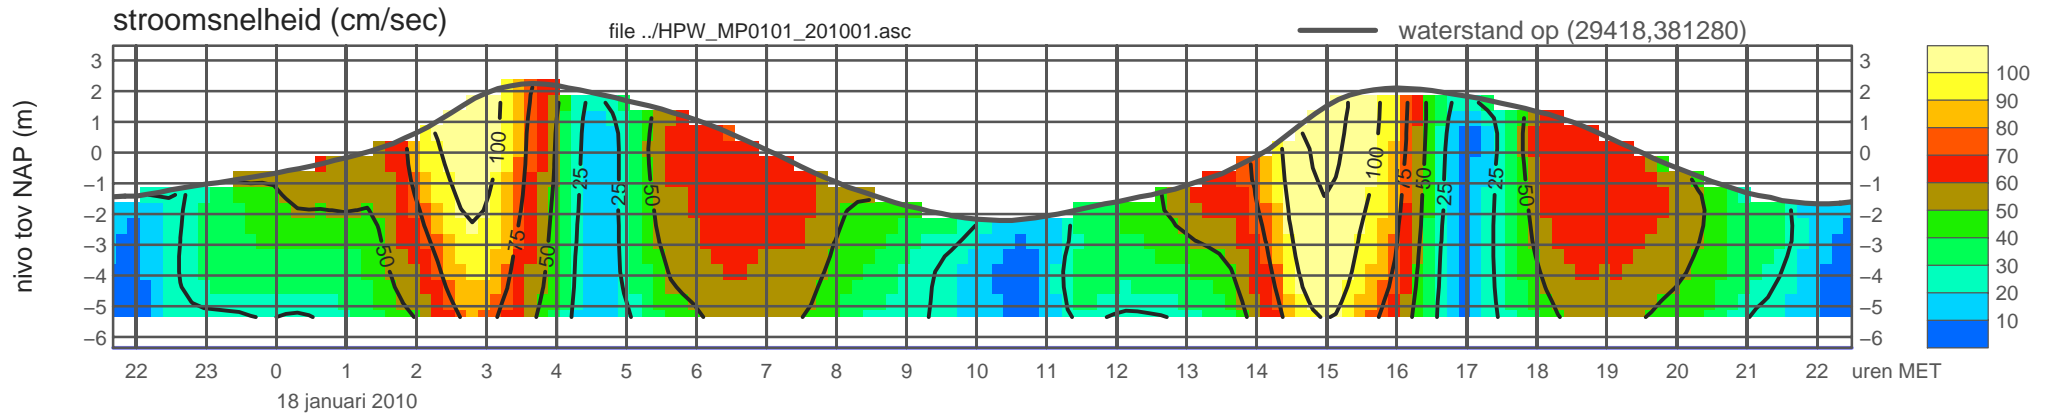

registratie ADCP meetpunt HPW_MP0101_201001 (x=029418 , y=381280 ,h=NAP -6.35 m)

registratie ADCP meetpunt HPW_MP0101_201001 (x=029418 , y=381280 ,h=NAP -6.35 m)

registratie ADCP meetpunt HPW_MP0101_201001 (x=029418 , y=381280 ,h=NAP -6.35 m)

registratie ADCP meetpunt HPW_MP0101_201001 (x=029418 , y=381280 ,h=NAP -6.35 m)

rijkswaterstaat zeeland

registratie ADCP meetpunt HPW_MP0101_201001 (x=029418 , y=381280 ,h=NAP -6.35 m)

registratie ADCP meetpunt HPW_MP0101_201001 (x=029418 , y=381280 ,h=NAP -6.35 m)

registratie ADCP meetpunt HPW_MP0101_201001 (x=029418 , y=381280 ,h=NAP -6.35 m)