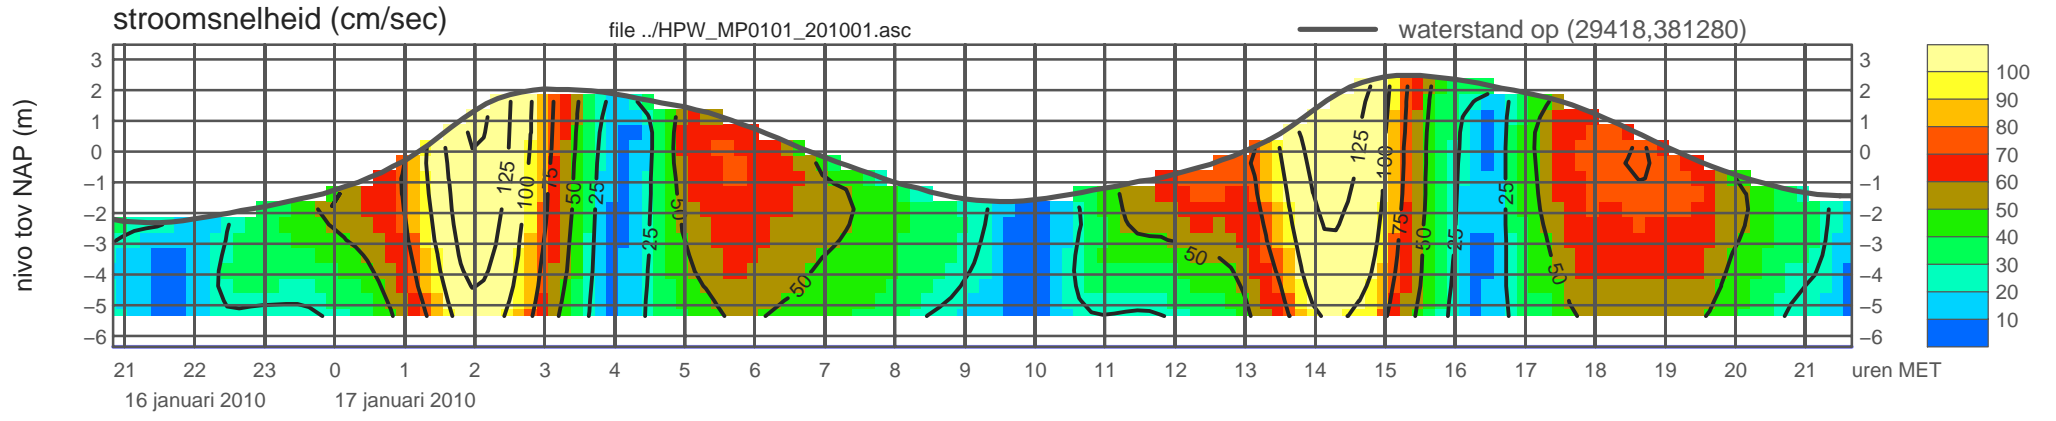

registratie ADCP meetpunt HPW_MP0101_201001 (x=029418 , y=381280 ,h=NAP -6.35 m)

registratie ADCP meetpunt HPW_MP0101_201001 (x=029418 , y=381280 ,h=NAP -6.35 m)

registratie ADCP meetpunt HPW_MP0101_201001 (x=029418 , y=381280 ,h=NAP -6.35 m)

registratie ADCP meetpunt HPW_MP0101_201001 (x=029418 , y=381280 ,h=NAP -6.35 m)

rijkswaterstaat zeeland

registratie ADCP meetpunt HPW_MP0101_201001 (x=029418 , y=381280 ,h=NAP -6.35 m)

registratie ADCP meetpunt HPW_MP0101_201001 (x=029418 , y=381280 ,h=NAP -6.35 m)