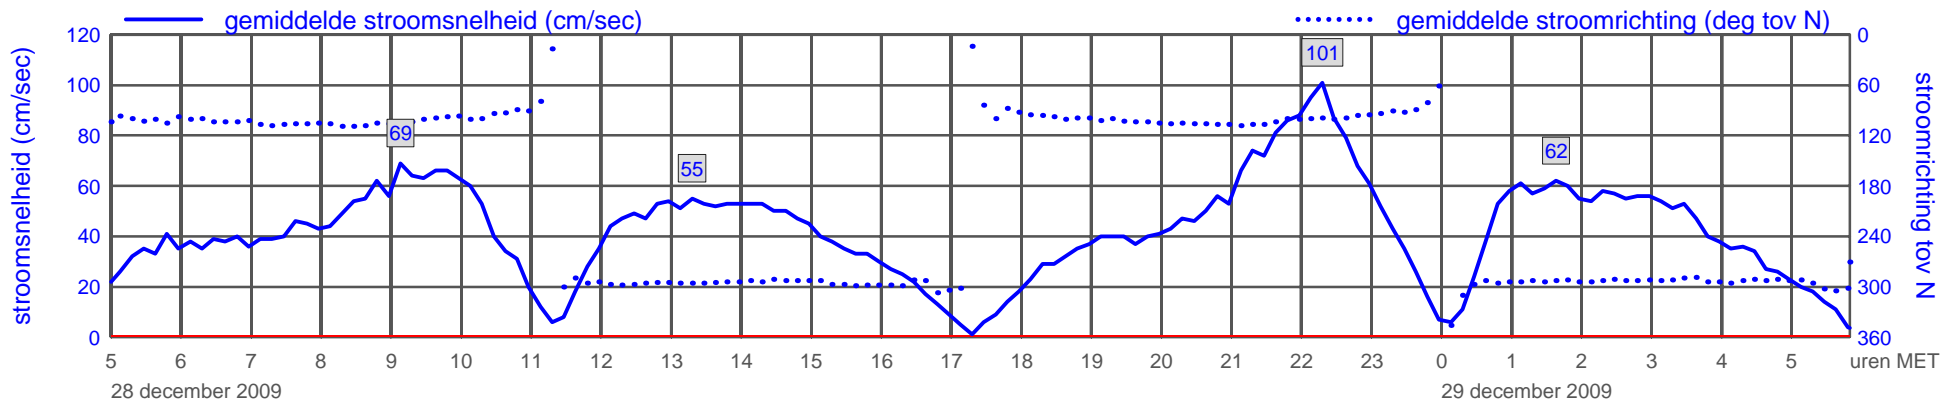

registratie ADCP meetpunt HPW_MP0101_201001 (x=029418 , y=381280 ,h=NAP -6.35 m)

registratie ADCP meetpunt HPW_MP0101_201001 (x=029418 , y=381280 ,h=NAP -6.35 m)

registratie ADCP meetpunt HPW_MP0101_201001 (x=029418 , y=381280 ,h=NAP -6.35 m)

registratie ADCP meetpunt HPW_MP0101_201001 (x=029418 , y=381280 ,h=NAP -6.35 m)

registratie ADCP meetpunt HPW_MP0101_201001 (x=029418 , y=381280 ,h=NAP -6.35 m)

rijkswaterstaat zeeland

registratie ADCP meetpunt HPW_MP0101_201001 (x=029418 , y=381280 ,h=NAP -6.35 m)

rijkswaterstaat zeeland

registratie ADCP meetpunt HPW_MP0101_201001 (x=029418 , y=381280 ,h=NAP -6.35 m)

registratie ADCP meetpunt HPW_MP0101_201001 (x=029418 , y=381280 ,h=NAP -6.35 m)

registratie ADCP meetpunt HPW_MP0101_201001 (x=029418 , y=381280 ,h=NAP -6.35 m)