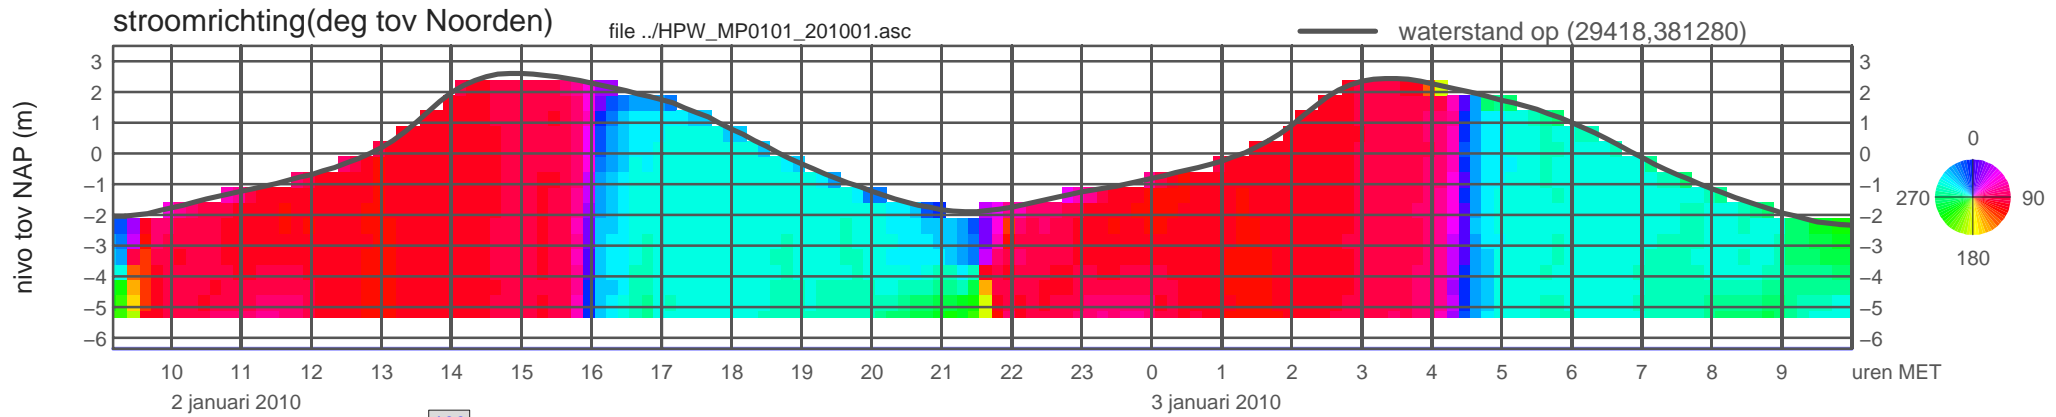

registratie ADCP meetpunt HPW_MP0101_201001 (x=029418 , y=381280 ,h=NAP -6.35 m)

registratie ADCP meetpunt HPW_MP0101_201001 (x=029418 , y=381280 ,h=NAP -6.35 m)

rijkswaterstaat zeeland

registratie ADCP meetpunt HPW_MP0101_201001 (x=029418 , y=381280 ,h=NAP -6.35 m)

rijkswaterstaat zeeland

registratie ADCP meetpunt HPW_MP0101_201001 (x=029418 , y=381280 ,h=NAP -6.35 m)

registratie ADCP meetpunt HPW_MP0101_201001 (x=029418 , y=381280 ,h=NAP -6.35 m)

registratie ADCP meetpunt HPW_MP0101_201001 (x=029418 , y=381280 ,h=NAP -6.35 m)

registratie ADCP meetpunt HPW_MP0101_201001 (x=029418 , y=381280 ,h=NAP -6.35 m)

registratie ADCP meetpunt HPW_MP0101_201001 (x=029418 , y=381280 ,h=NAP -6.35 m)

registratie ADCP meetpunt HPW_MP0101_201001 (x=029418 , y=381280 ,h=NAP -6.35 m)