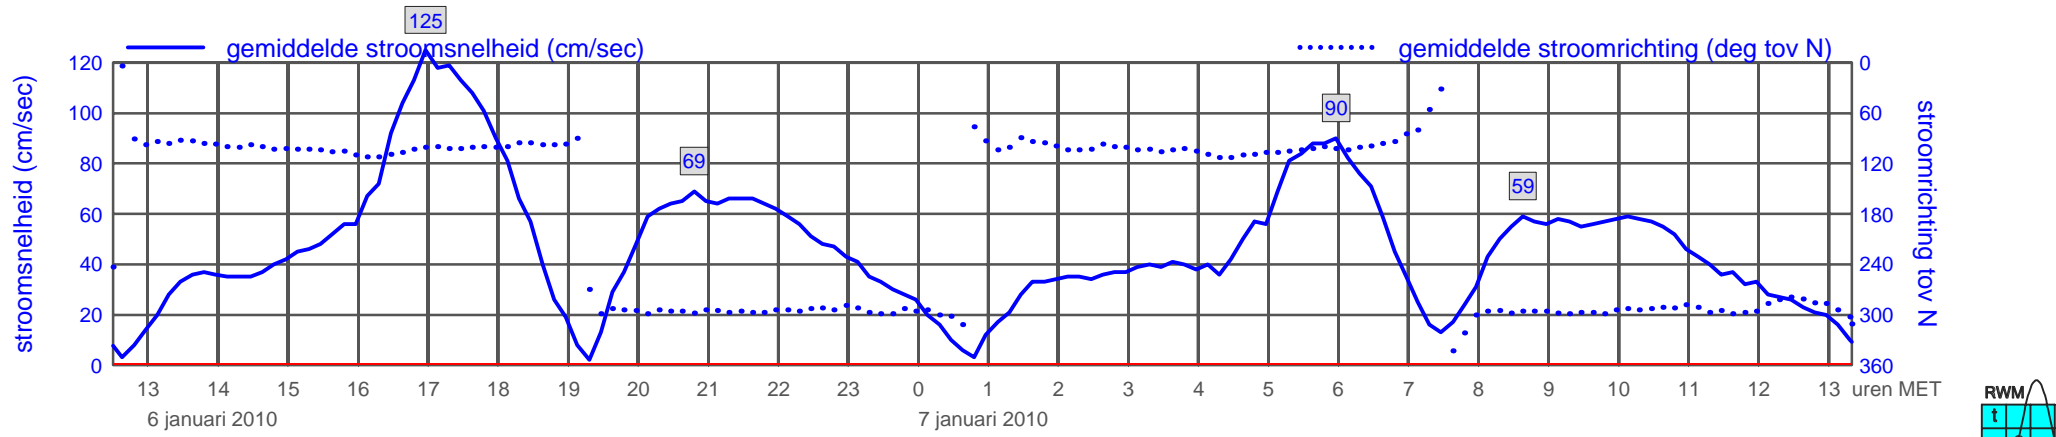

registratie ADCP meetpunt HPW_MP0101_201001 (x=029418 , y=381280 ,h=NAP -6.35 m)

registratie ADCP meetpunt HPW_MP0101_201001 (x=029418 , y=381280 ,h=NAP -6.35 m)

registratie ADCP meetpunt HPW_MP0101_201001 (x=029418 , y=381280 ,h=NAP -6.35 m)