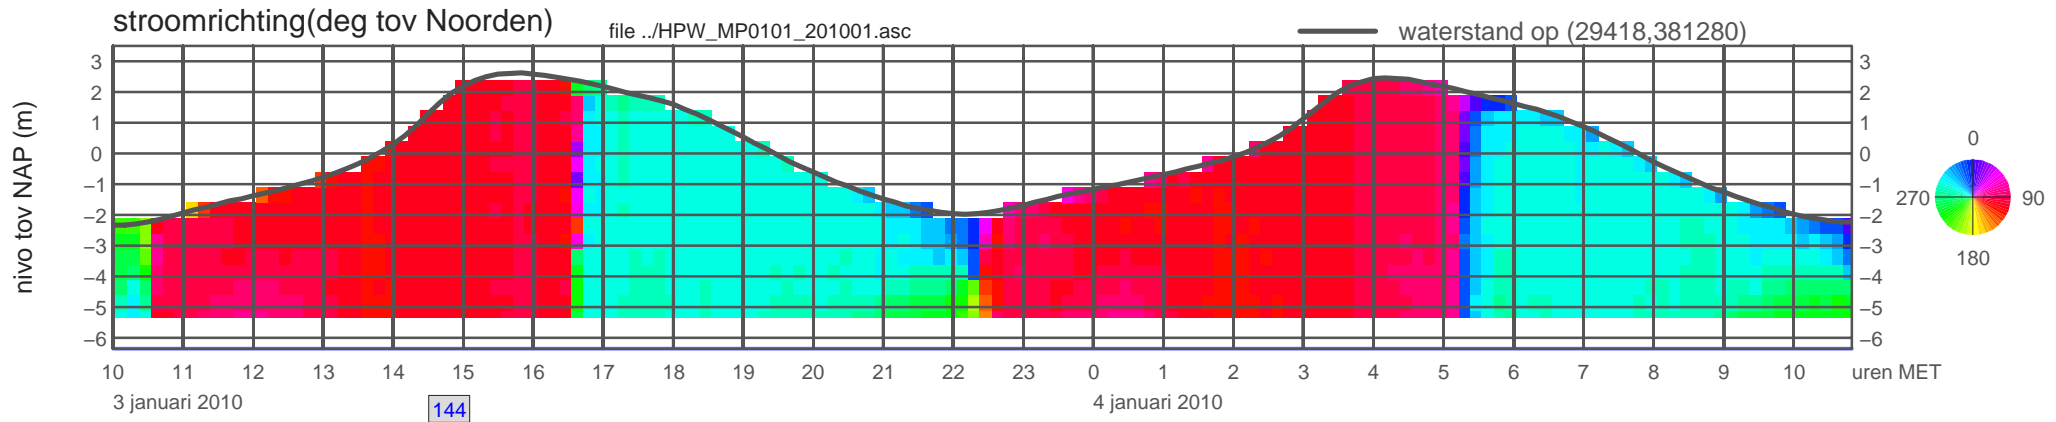

rijkswaterstaat zeeland

registratie ADCP meetpunt HPW_MP0101_201001 (x=029418 , y=381280 ,h=NAP -6.35 m)

registratie ADCP meetpunt HPW_MP0101_201001 (x=029418 , y=381280 ,h=NAP -6.35 m)

registratie ADCP meetpunt HPW_MP0101_201001 (x=029418 , y=381280 ,h=NAP -6.35 m)

registratie ADCP meetpunt HPW_MP0101_201001 (x=029418 , y=381280 ,h=NAP -6.35 m)

registratie ADCP meetpunt HPW_MP0101_201001 (x=029418 , y=381280 ,h=NAP -6.35 m)

registratie ADCP meetpunt HPW_MP0101_201001 (x=029418 , y=381280 ,h=NAP -6.35 m)