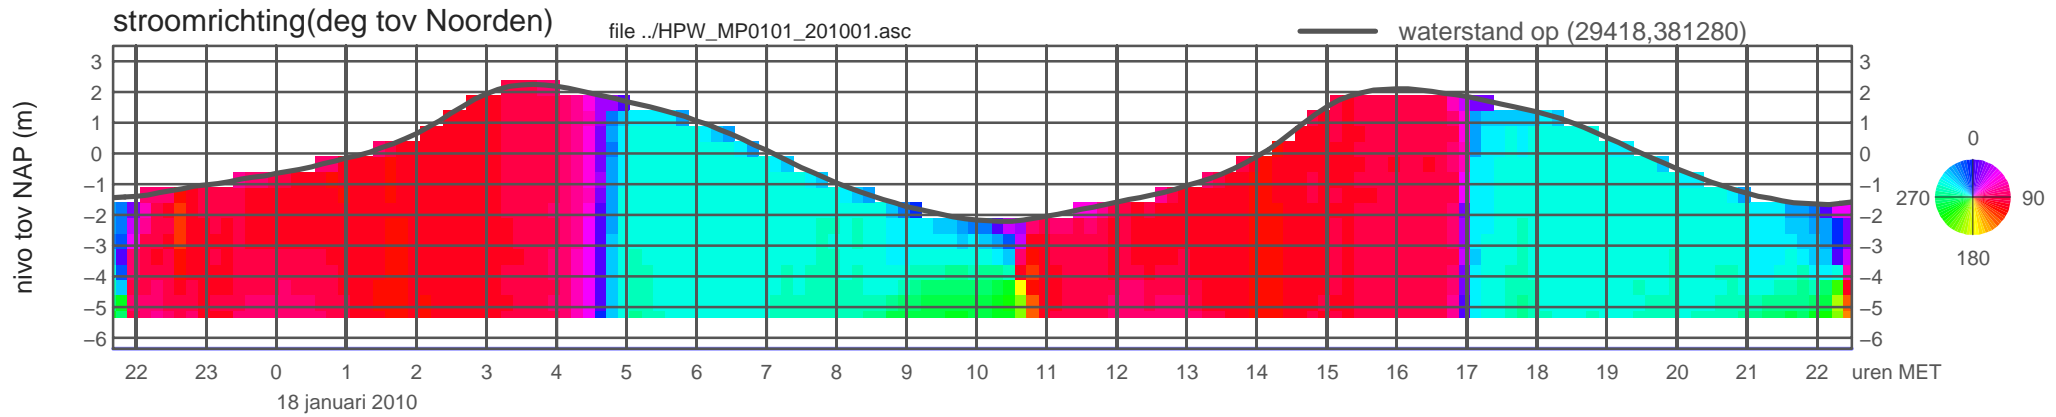

registratie ADCP meetpunt HPW_MP0101_201001 (x=029418 , y=381280 ,h=NAP -6.35 m)

registratie ADCP meetpunt HPW_MP0101_201001 (x=029418 , y=381280 ,h=NAP -6.35 m)

registratie ADCP meetpunt HPW_MP0101_201001 (x=029418 , y=381280 ,h=NAP -6.35 m)

registratie ADCP meetpunt HPW_MP0101_201001 (x=029418 , y=381280 ,h=NAP -6.35 m)

rijkswaterstaat zeeland

registratie ADCP meetpunt HPW_MP0101_201001 (x=029418 , y=381280 ,h=NAP -6.35 m)

registratie ADCP meetpunt HPW_MP0101_201001 (x=029418 , y=381280 ,h=NAP -6.35 m)

registratie ADCP meetpunt HPW_MP0101_201001 (x=029418 , y=381280 ,h=NAP -6.35 m)