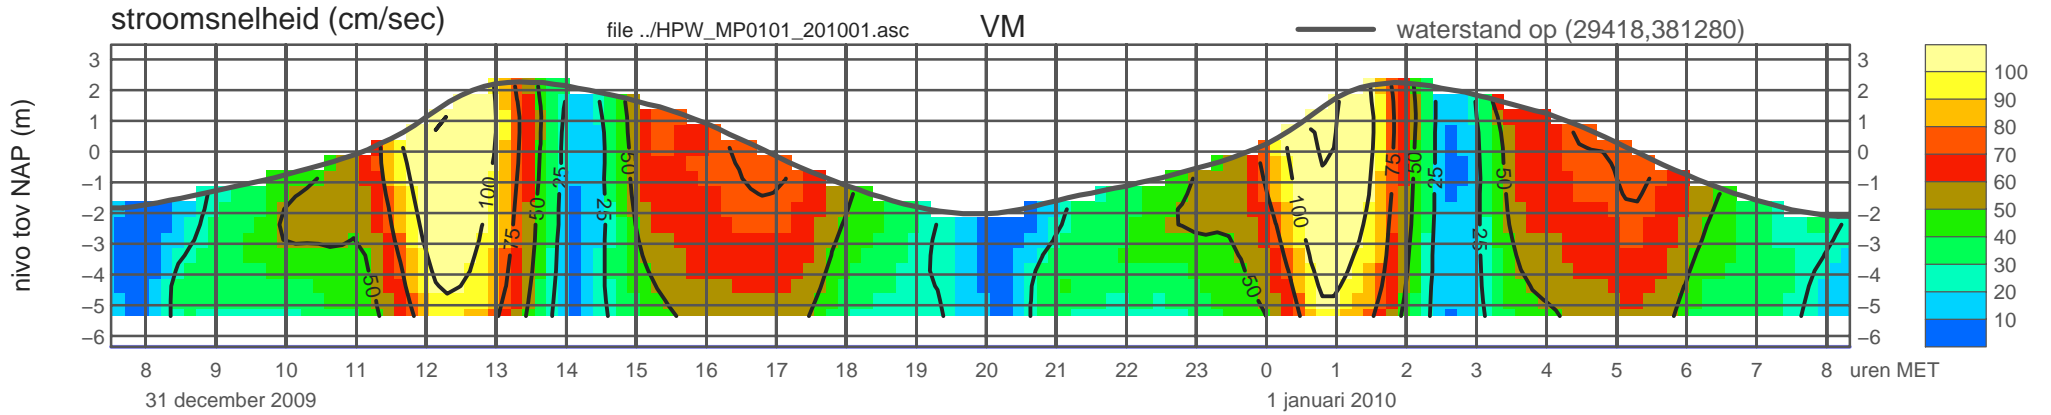

registratie ADCP meetpunt HPW_MP0101_201001 (x=029418 , y=381280 ,h=NAP -6.35 m)

registratie ADCP meetpunt HPW_MP0101_201001 (x=029418 , y=381280 ,h=NAP -6.35 m)

rijkswaterstaat zeeland

registratie ADCP meetpunt HPW_MP0101_201001 (x=029418 , y=381280 ,h=NAP -6.35 m)

rijkswaterstaat zeeland

registratie ADCP meetpunt HPW_MP0101_201001 (x=029418 , y=381280 ,h=NAP -6.35 m)

registratie ADCP meetpunt HPW_MP0101_201001 (x=029418 , y=381280 ,h=NAP -6.35 m)

registratie ADCP meetpunt HPW_MP0101_201001 (x=029418 , y=381280 ,h=NAP -6.35 m)

registratie ADCP meetpunt HPW_MP0101_201001 (x=029418 , y=381280 ,h=NAP -6.35 m)

registratie ADCP meetpunt HPW_MP0101_201001 (x=029418 , y=381280 ,h=NAP -6.35 m)

registratie ADCP meetpunt HPW_MP0101_201001 (x=029418 , y=381280 ,h=NAP -6.35 m)