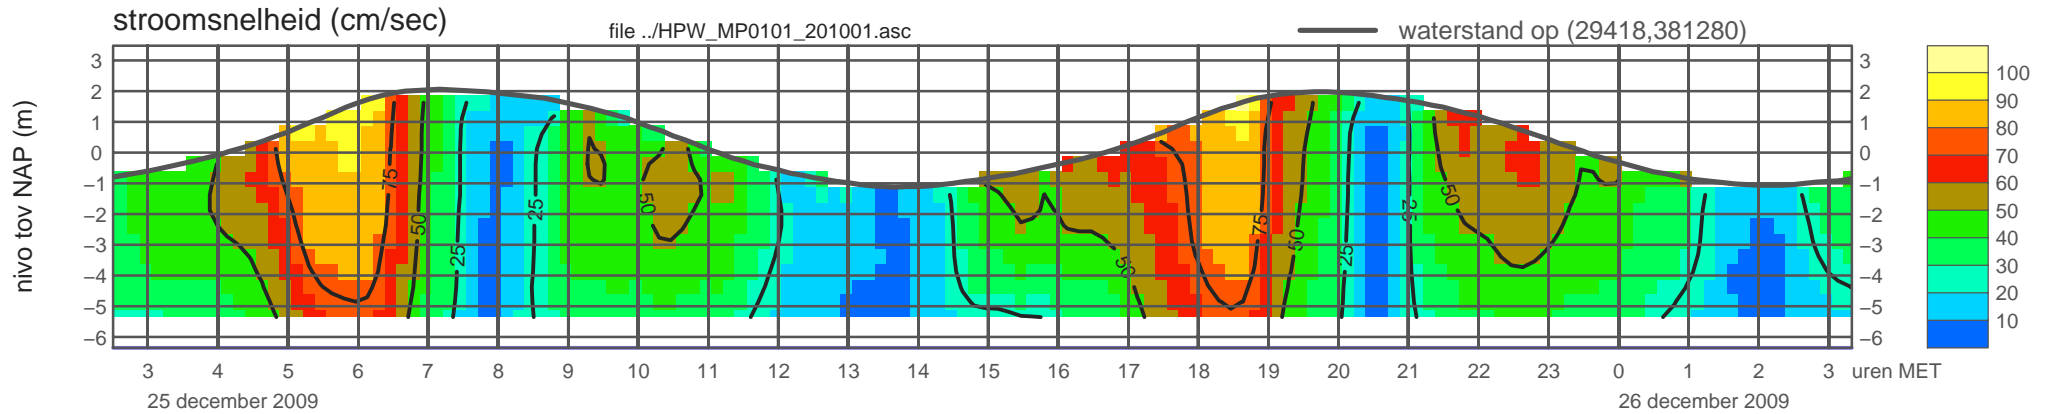

registratie ADCP meetpunt HPW_MP0101_201001 (x=029418 , y=381280 ,h=NAP -6.35 m)

registratie ADCP meetpunt HPW_MP0101_201001 (x=029418 , y=381280 ,h=NAP -6.35 m)

registratie ADCP meetpunt HPW_MP0101_201001 (x=029418 , y=381280 ,h=NAP -6.35 m)

registratie ADCP meetpunt HPW_MP0101_201001 (x=029418 , y=381280 ,h=NAP -6.35 m)

registratie ADCP meetpunt HPW_MP0101_201001 (x=029418 , y=381280 ,h=NAP -6.35 m)

rijkswaterstaat zeeland

registratie ADCP meetpunt HPW_MP0101_201001 (x=029418 , y=381280 ,h=NAP -6.35 m)

rijkswaterstaat zeeland

registratie ADCP meetpunt HPW_MP0101_201001 (x=029418 , y=381280 ,h=NAP -6.35 m)

registratie ADCP meetpunt HPW_MP0101_201001 (x=029418 , y=381280 ,h=NAP -6.35 m)

registratie ADCP meetpunt HPW_MP0101_201001 (x=029418 , y=381280 ,h=NAP -6.35 m)