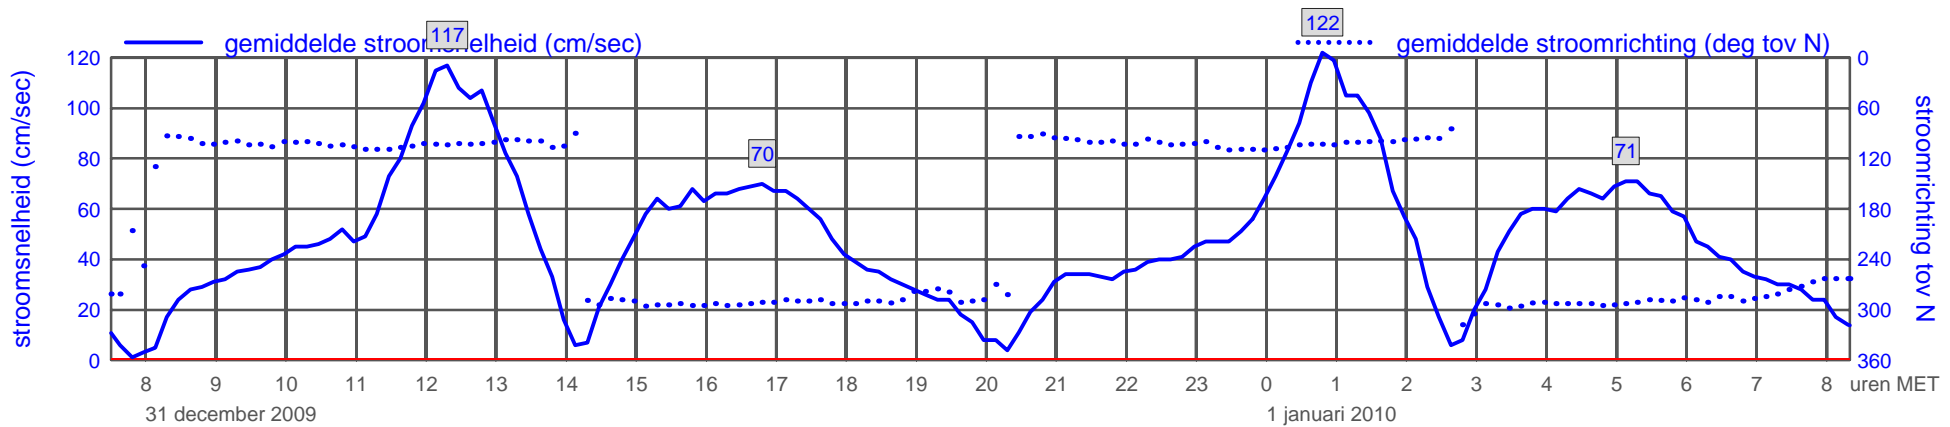

registratie ADCP meetpunt HPW_MP0101_201001 (x=029418 , y=381280 ,h=NAP -6.35 m)

registratie ADCP meetpunt HPW_MP0101_201001 (x=029418 , y=381280 ,h=NAP -6.35 m)

rijkswaterstaat zeeland

registratie ADCP meetpunt HPW_MP0101_201001 (x=029418 , y=381280 ,h=NAP -6.35 m)

rijkswaterstaat zeeland

registratie ADCP meetpunt HPW_MP0101_201001 (x=029418 , y=381280 ,h=NAP -6.35 m)

registratie ADCP meetpunt HPW_MP0101_201001 (x=029418 , y=381280 ,h=NAP -6.35 m)

registratie ADCP meetpunt HPW_MP0101_201001 (x=029418 , y=381280 ,h=NAP -6.35 m)

registratie ADCP meetpunt HPW_MP0101_201001 (x=029418 , y=381280 ,h=NAP -6.35 m)

registratie ADCP meetpunt HPW_MP0101_201001 (x=029418 , y=381280 ,h=NAP -6.35 m)

registratie ADCP meetpunt HPW_MP0101_201001 (x=029418 , y=381280 ,h=NAP -6.35 m)