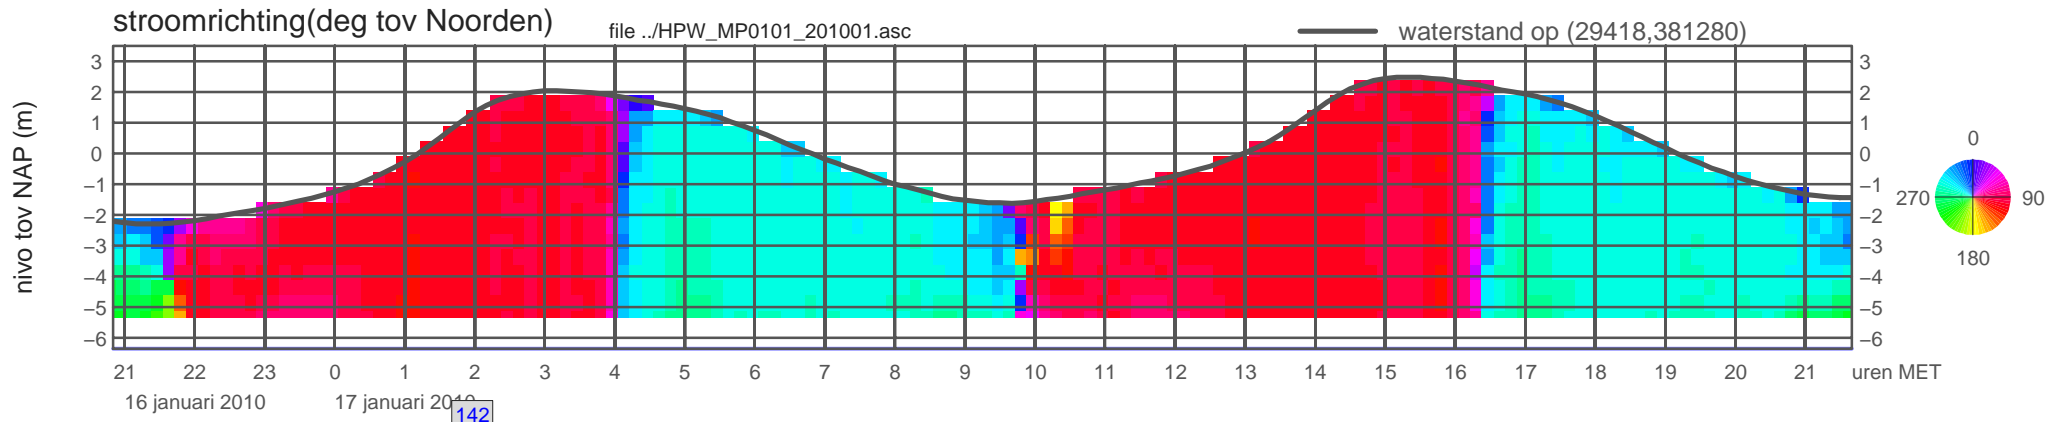

registratie ADCP meetpunt HPW_MP0101_201001 (x=029418 , y=381280 ,h=NAP -6.35 m)

registratie ADCP meetpunt HPW_MP0101_201001 (x=029418 , y=381280 ,h=NAP -6.35 m)

registratie ADCP meetpunt HPW_MP0101_201001 (x=029418 , y=381280 ,h=NAP -6.35 m)

registratie ADCP meetpunt HPW_MP0101_201001 (x=029418 , y=381280 ,h=NAP -6.35 m)

rijkswaterstaat zeeland

registratie ADCP meetpunt HPW_MP0101_201001 (x=029418 , y=381280 ,h=NAP -6.35 m)

registratie ADCP meetpunt HPW_MP0101_201001 (x=029418 , y=381280 ,h=NAP -6.35 m)