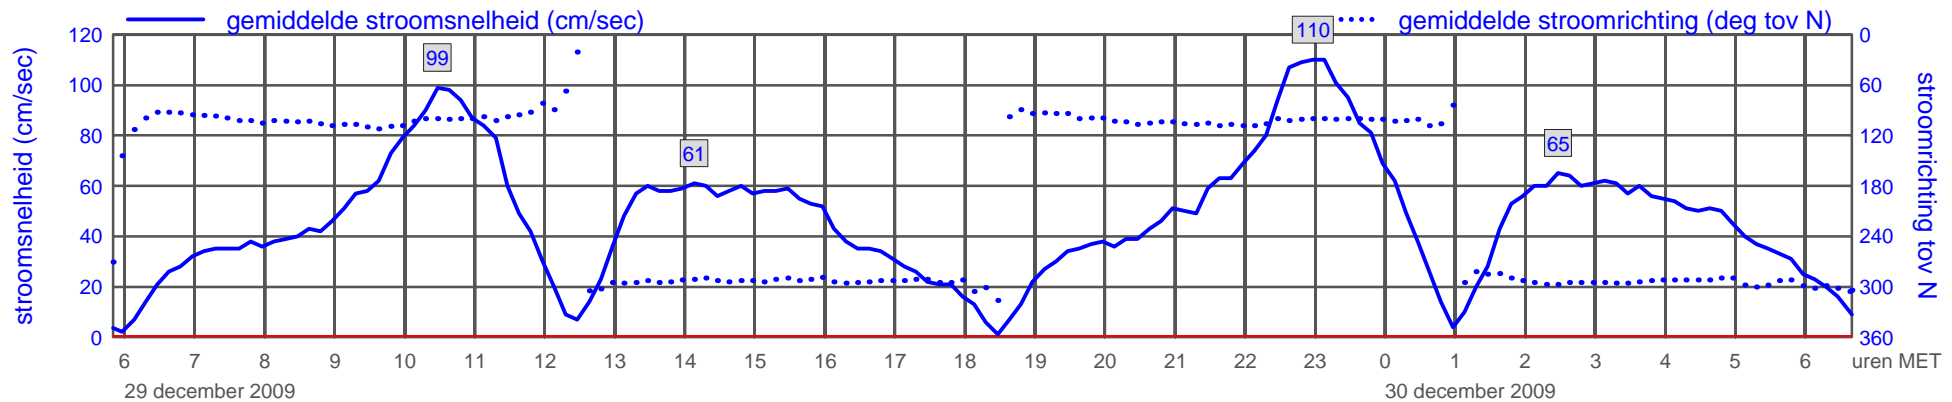

registratie ADCP meetpunt HPW_MP0101_201001 (x=029418 , y=381280 ,h=NAP -6.35 m)

registratie ADCP meetpunt HPW_MP0101_201001 (x=029418 , y=381280 ,h=NAP -6.35 m)

registratie ADCP meetpunt HPW_MP0101_201001 (x=029418 , y=381280 ,h=NAP -6.35 m)

registratie ADCP meetpunt HPW_MP0101_201001 (x=029418 , y=381280 ,h=NAP -6.35 m)

registratie ADCP meetpunt HPW_MP0101_201001 (x=029418 , y=381280 ,h=NAP -6.35 m)

rijkswaterstaat zeeland

registratie ADCP meetpunt HPW_MP0101_201001 (x=029418 , y=381280 ,h=NAP -6.35 m)

rijkswaterstaat zeeland

registratie ADCP meetpunt HPW_MP0101_201001 (x=029418 , y=381280 ,h=NAP -6.35 m)

registratie ADCP meetpunt HPW_MP0101_201001 (x=029418 , y=381280 ,h=NAP -6.35 m)

registratie ADCP meetpunt HPW_MP0101_201001 (x=029418 , y=381280 ,h=NAP -6.35 m)