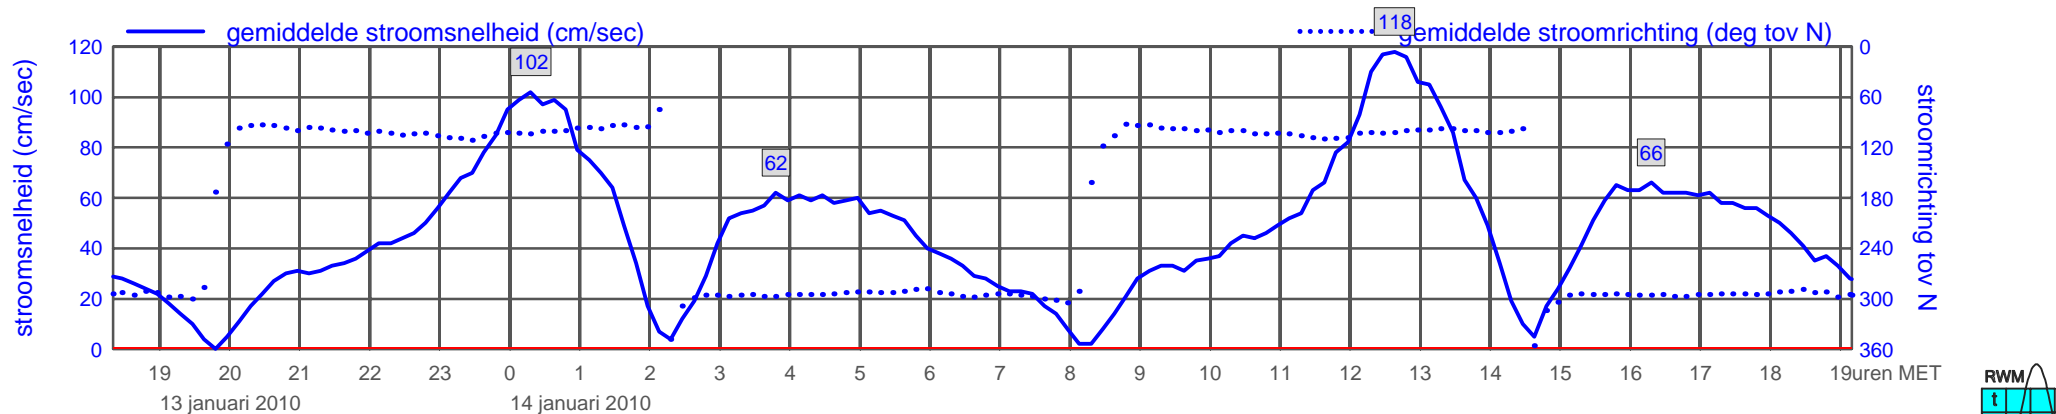

registratie ADCP meetpunt HPW_MP0101_201001 (x=029418 , y=381280 ,h=NAP -6.35 m)

registratie ADCP meetpunt HPW_MP0101_201001 (x=029418 , y=381280 ,h=NAP -6.35 m)

registratie ADCP meetpunt HPW_MP0101_201001 (x=029418 , y=381280 ,h=NAP -6.35 m)