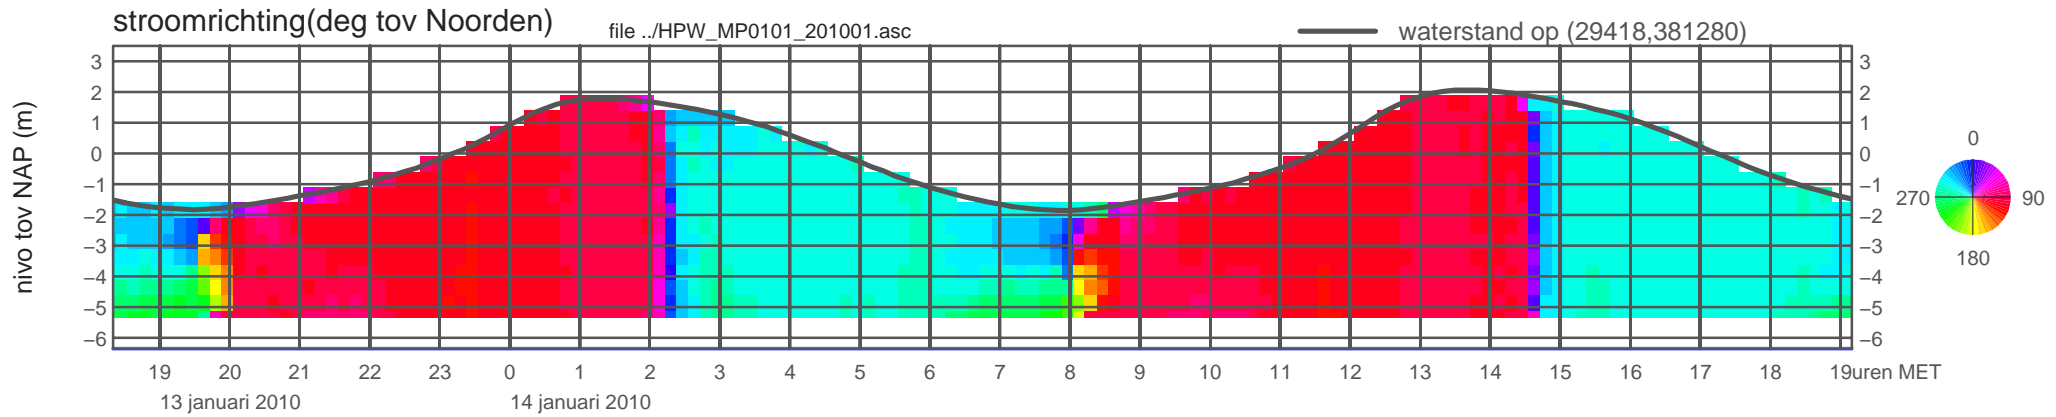

registratie ADCP meetpunt HPW_MP0101_201001 (x=029418 , y=381280 ,h=NAP -6.35 m)

registratie ADCP meetpunt HPW_MP0101_201001 (x=029418 , y=381280 ,h=NAP -6.35 m)

registratie ADCP meetpunt HPW_MP0101_201001 (x=029418 , y=381280 ,h=NAP -6.35 m)