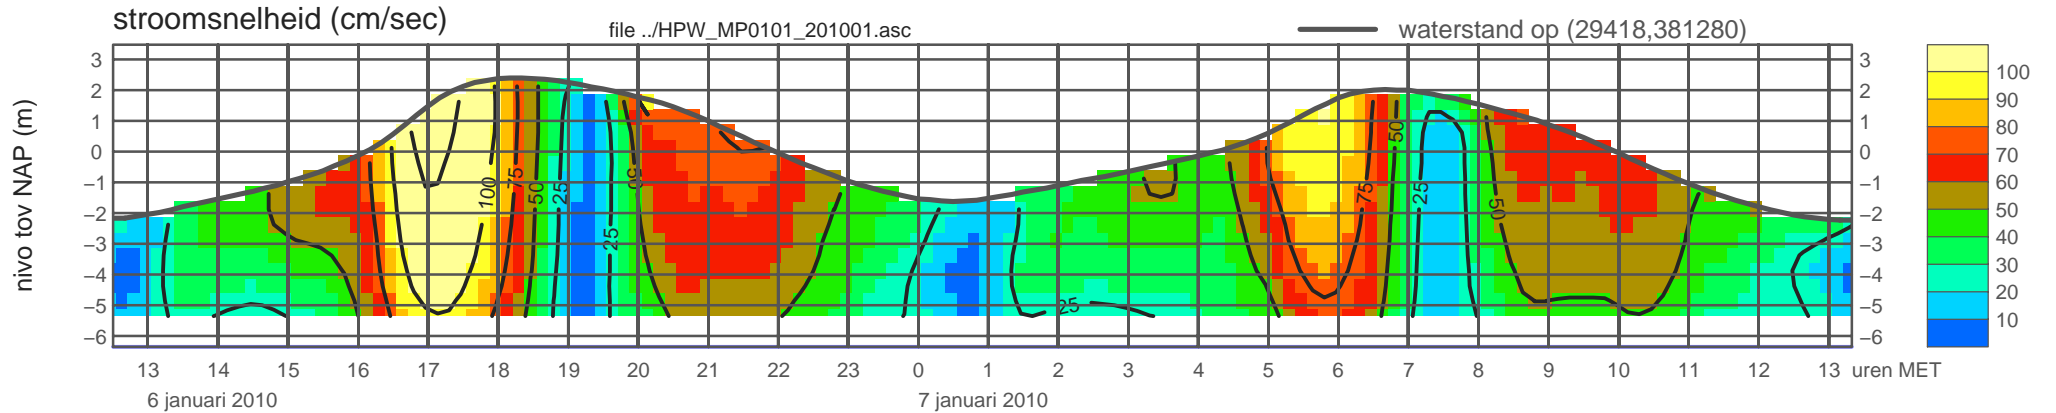

registratie ADCP meetpunt HPW_MP0101_201001 (x=029418 , y=381280 ,h=NAP -6.35 m)

registratie ADCP meetpunt HPW_MP0101_201001 (x=029418 , y=381280 ,h=NAP -6.35 m)

registratie ADCP meetpunt HPW_MP0101_201001 (x=029418 , y=381280 ,h=NAP -6.35 m)