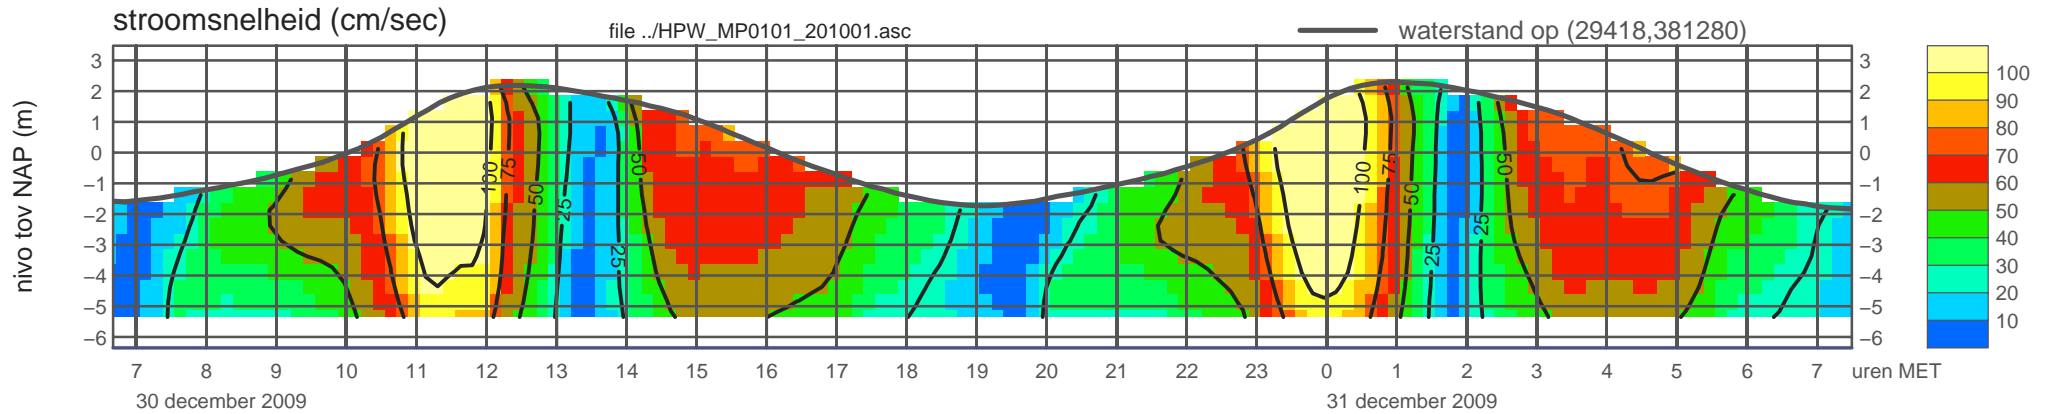

registratie ADCP meetpunt HPW_MP0101_201001 (x=029418 , y=381280 ,h=NAP -6.35 m)

registratie ADCP meetpunt HPW_MP0101_201001 (x=029418 , y=381280 ,h=NAP -6.35 m)

rijkswaterstaat zeeland

registratie ADCP meetpunt HPW_MP0101_201001 (x=029418 , y=381280 ,h=NAP -6.35 m)

rijkswaterstaat zeeland

registratie ADCP meetpunt HPW_MP0101_201001 (x=029418 , y=381280 ,h=NAP -6.35 m)

registratie ADCP meetpunt HPW_MP0101_201001 (x=029418 , y=381280 ,h=NAP -6.35 m)

registratie ADCP meetpunt HPW_MP0101_201001 (x=029418 , y=381280 ,h=NAP -6.35 m)

registratie ADCP meetpunt HPW_MP0101_201001 (x=029418 , y=381280 ,h=NAP -6.35 m)

registratie ADCP meetpunt HPW_MP0101_201001 (x=029418 , y=381280 ,h=NAP -6.35 m)

registratie ADCP meetpunt HPW_MP0101_201001 (x=029418 , y=381280 ,h=NAP -6.35 m)