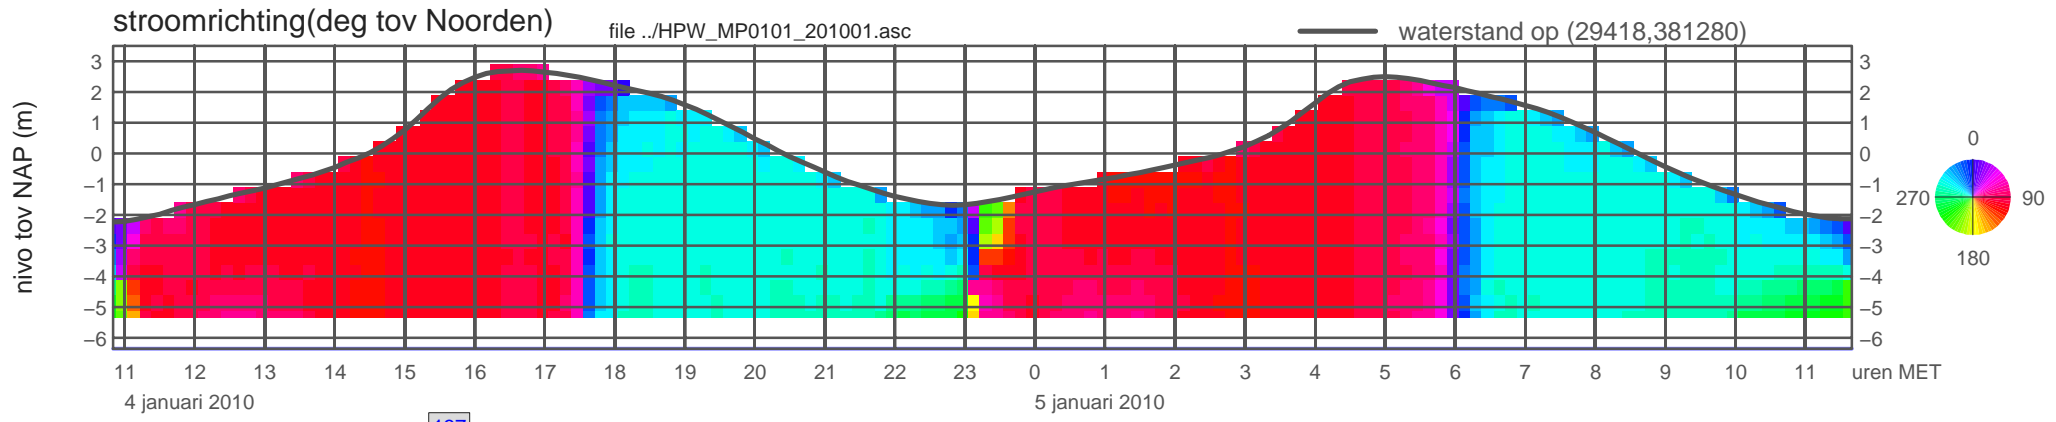

rijkswaterstaat zeeland

registratie ADCP meetpunt HPW_MP0101_201001 (x=029418 , y=381280 ,h=NAP -6.35 m)

registratie ADCP meetpunt HPW_MP0101_201001 (x=029418 , y=381280 ,h=NAP -6.35 m)

registratie ADCP meetpunt HPW_MP0101_201001 (x=029418 , y=381280 ,h=NAP -6.35 m)

registratie ADCP meetpunt HPW_MP0101_201001 (x=029418 , y=381280 ,h=NAP -6.35 m)

registratie ADCP meetpunt HPW_MP0101_201001 (x=029418 , y=381280 ,h=NAP -6.35 m)

registratie ADCP meetpunt HPW_MP0101_201001 (x=029418 , y=381280 ,h=NAP -6.35 m)