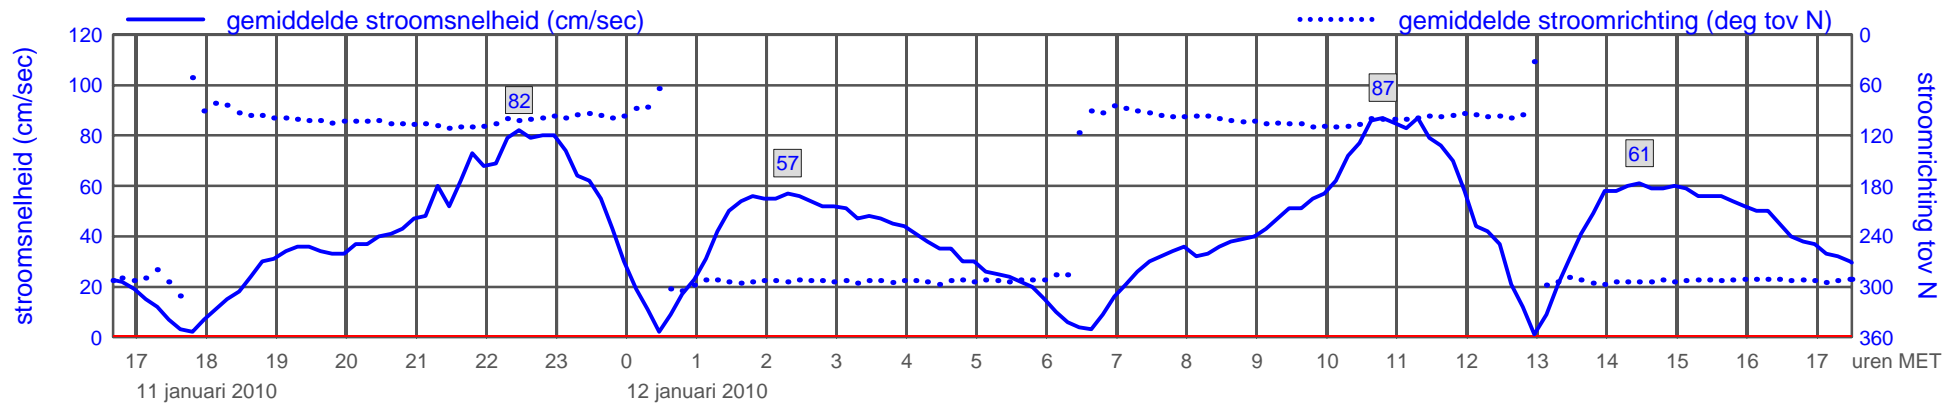

registratie ADCP meetpunt HPW_MP0101_201001 (x=029418 , y=381280 ,h=NAP -6.35 m)

registratie ADCP meetpunt HPW_MP0101_201001 (x=029418 , y=381280 ,h=NAP -6.35 m)

registratie ADCP meetpunt HPW_MP0101_201001 (x=029418 , y=381280 ,h=NAP -6.35 m)