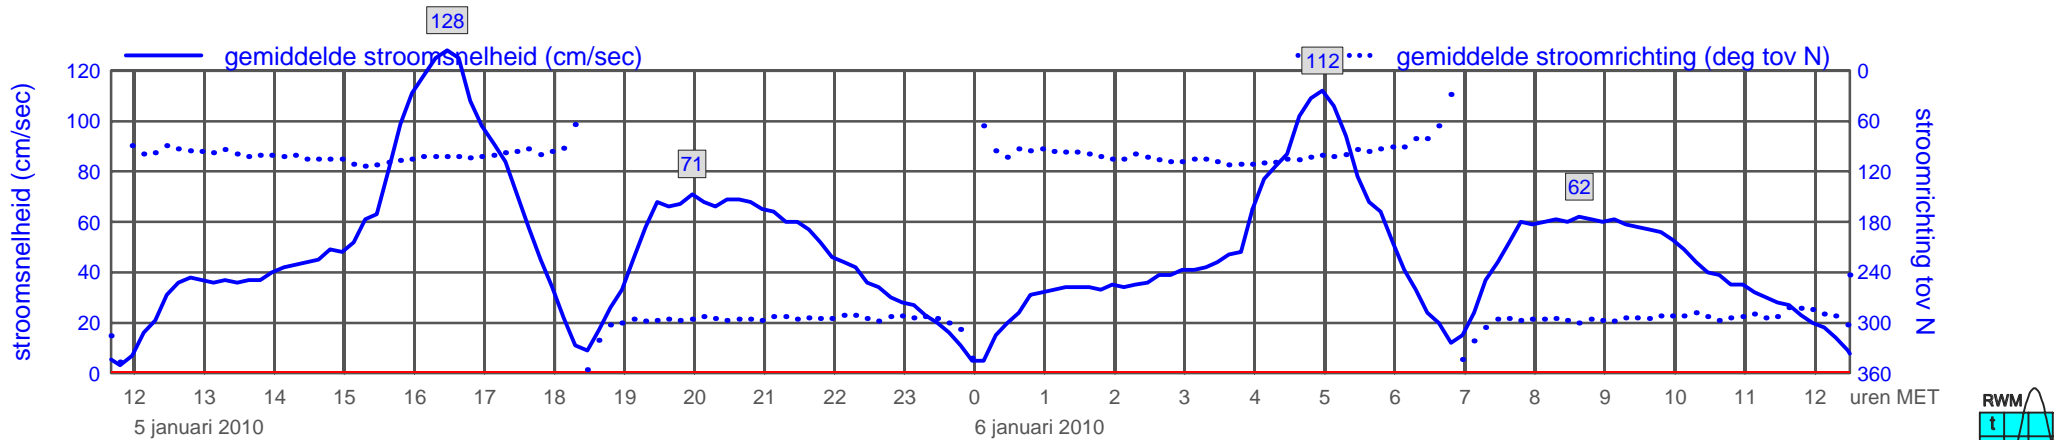

rijkswaterstaat zeeland

registratie ADCP meetpunt HPW_MP0101_201001 (x=029418 , y=381280 ,h=NAP -6.35 m)

registratie ADCP meetpunt HPW_MP0101_201001 (x=029418 , y=381280 ,h=NAP -6.35 m)

registratie ADCP meetpunt HPW_MP0101_201001 (x=029418 , y=381280 ,h=NAP -6.35 m)

registratie ADCP meetpunt HPW_MP0101_201001 (x=029418 , y=381280 ,h=NAP -6.35 m)

registratie ADCP meetpunt HPW_MP0101_201001 (x=029418 , y=381280 ,h=NAP -6.35 m)

registratie ADCP meetpunt HPW_MP0101_201001 (x=029418 , y=381280 ,h=NAP -6.35 m)