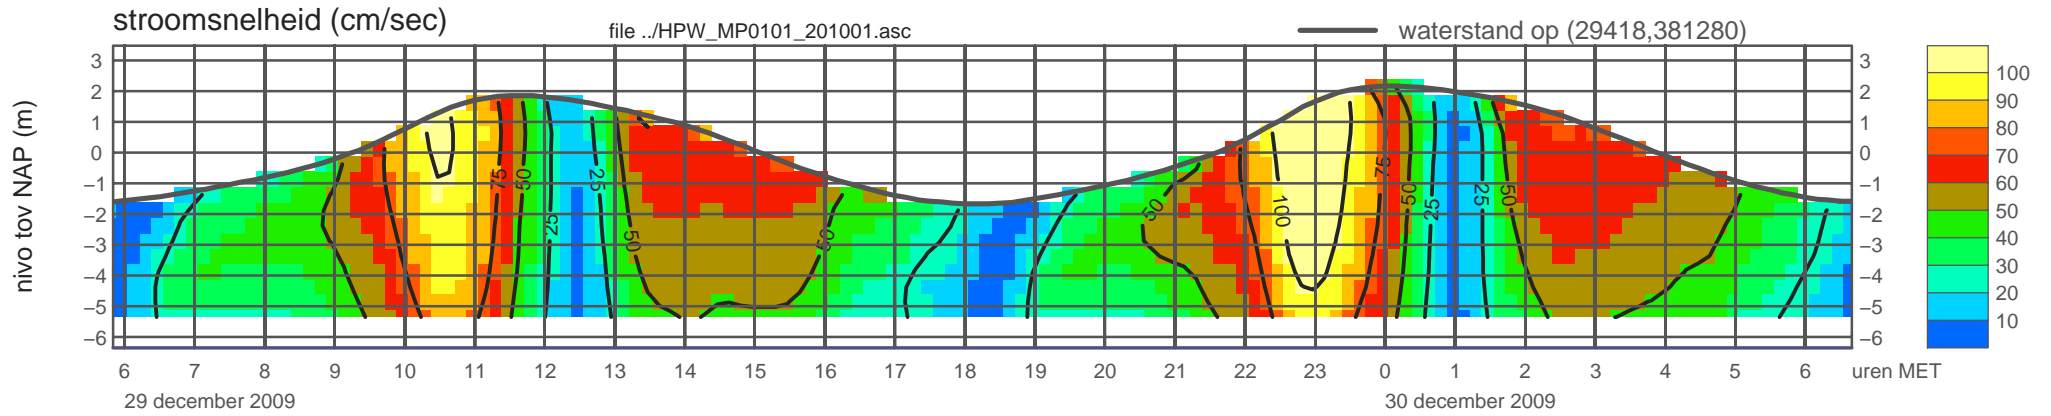

registratie ADCP meetpunt HPW_MP0101_201001 (x=029418 , y=381280 ,h=NAP -6.35 m)

registratie ADCP meetpunt HPW_MP0101_201001 (x=029418 , y=381280 ,h=NAP -6.35 m)

registratie ADCP meetpunt HPW_MP0101_201001 (x=029418 , y=381280 ,h=NAP -6.35 m)

registratie ADCP meetpunt HPW_MP0101_201001 (x=029418 , y=381280 ,h=NAP -6.35 m)

registratie ADCP meetpunt HPW_MP0101_201001 (x=029418 , y=381280 ,h=NAP -6.35 m)

rijkswaterstaat zeeland

registratie ADCP meetpunt HPW_MP0101_201001 (x=029418 , y=381280 ,h=NAP -6.35 m)

rijkswaterstaat zeeland

registratie ADCP meetpunt HPW_MP0101_201001 (x=029418 , y=381280 ,h=NAP -6.35 m)

registratie ADCP meetpunt HPW_MP0101_201001 (x=029418 , y=381280 ,h=NAP -6.35 m)

registratie ADCP meetpunt HPW_MP0101_201001 (x=029418 , y=381280 ,h=NAP -6.35 m)