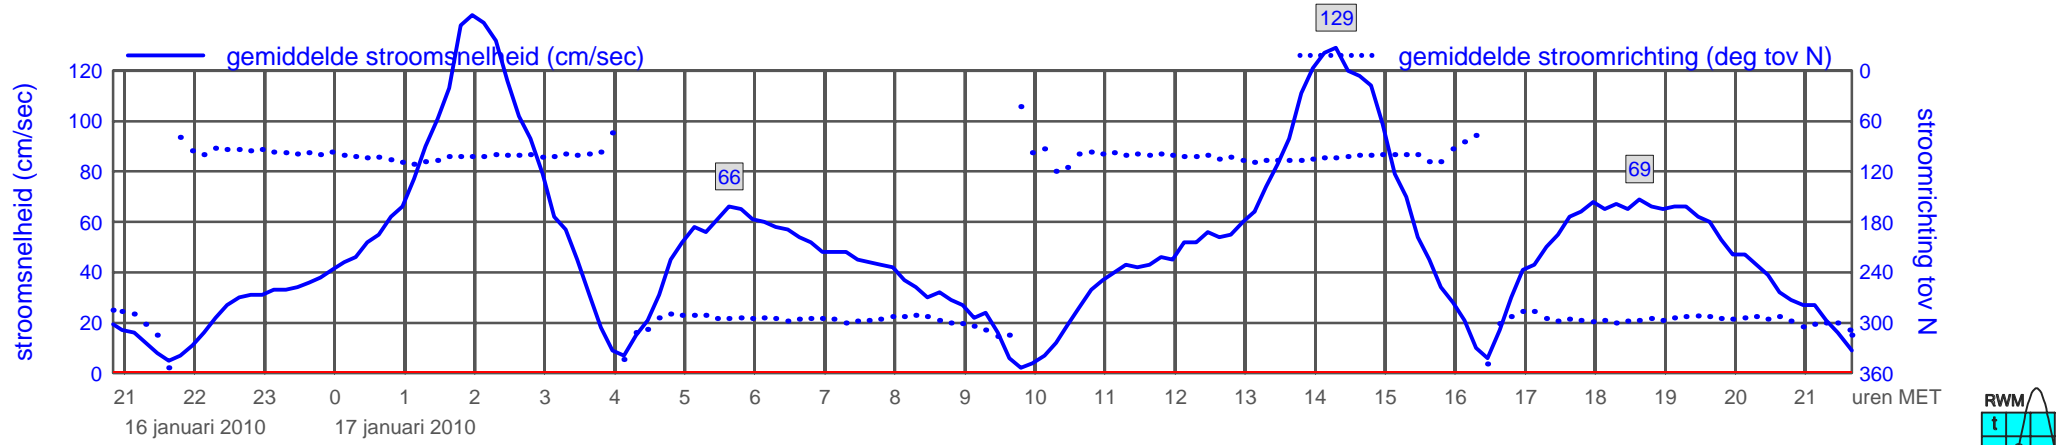

registratie ADCP meetpunt HPW_MP0101_201001 (x=029418 , y=381280 ,h=NAP -6.35 m)

registratie ADCP meetpunt HPW_MP0101_201001 (x=029418 , y=381280 ,h=NAP -6.35 m)

registratie ADCP meetpunt HPW_MP0101_201001 (x=029418 , y=381280 ,h=NAP -6.35 m)

registratie ADCP meetpunt HPW_MP0101_201001 (x=029418 , y=381280 ,h=NAP -6.35 m)

rijkswaterstaat zeeland

registratie ADCP meetpunt HPW_MP0101_201001 (x=029418 , y=381280 ,h=NAP -6.35 m)

registratie ADCP meetpunt HPW_MP0101_201001 (x=029418 , y=381280 ,h=NAP -6.35 m)

registratie ADCP meetpunt HPW_MP0101_201001 (x=029418 , y=381280 ,h=NAP -6.35 m)