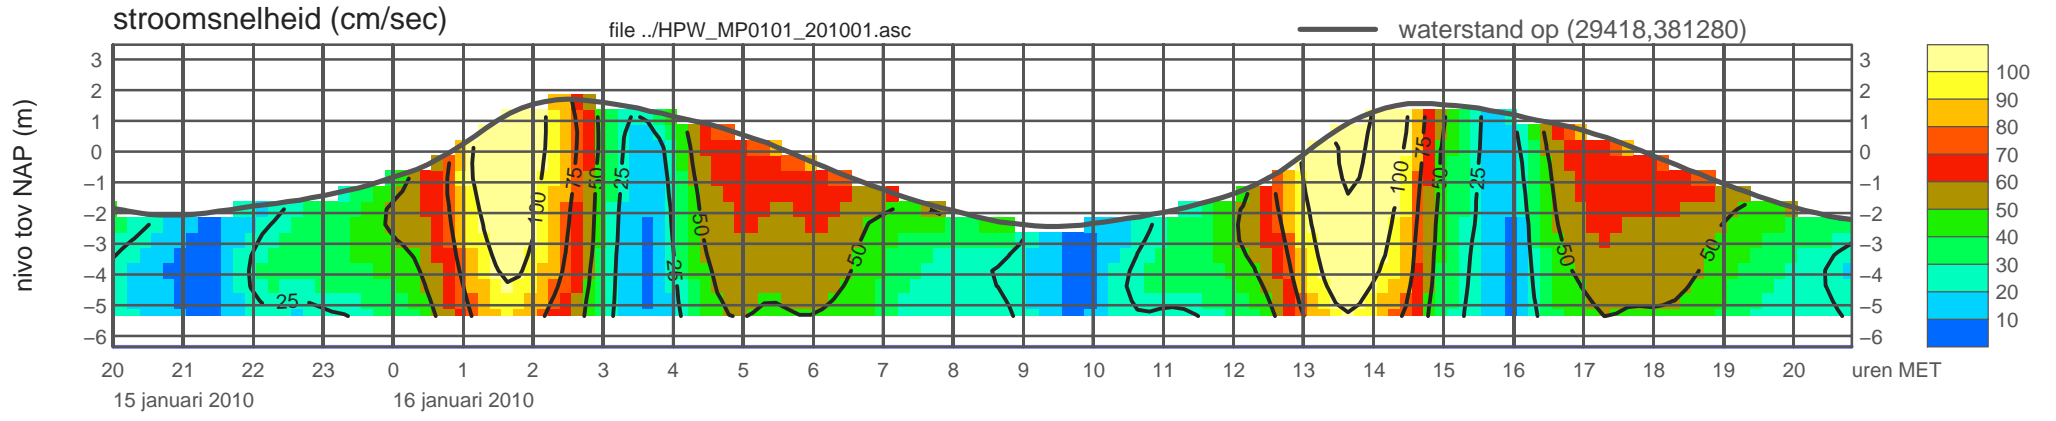

registratie ADCP meetpunt HPW_MP0101_201001 (x=029418 , y=381280 ,h=NAP -6.35 m)

registratie ADCP meetpunt HPW_MP0101_201001 (x=029418 , y=381280 ,h=NAP -6.35 m)

registratie ADCP meetpunt HPW_MP0101_201001 (x=029418 , y=381280 ,h=NAP -6.35 m)

registratie ADCP meetpunt HPW_MP0101_201001 (x=029418 , y=381280 ,h=NAP -6.35 m)

rijkswaterstaat zeeland

registratie ADCP meetpunt HPW_MP0101_201001 (x=029418 , y=381280 ,h=NAP -6.35 m)

registratie ADCP meetpunt HPW_MP0101_201001 (x=029418 , y=381280 ,h=NAP -6.35 m)