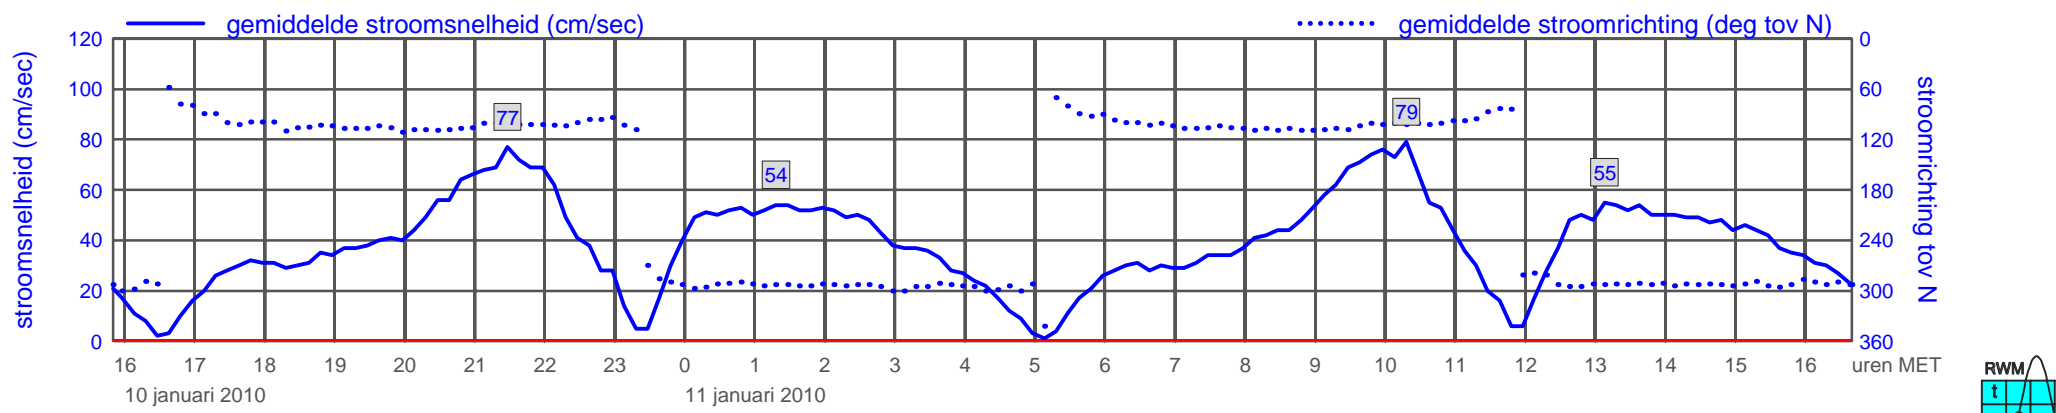

registratie ADCP meetpunt HPW_MP0101_201001 (x=029418 , y=381280 ,h=NAP -6.35 m)

registratie ADCP meetpunt HPW_MP0101_201001 (x=029418 , y=381280 ,h=NAP -6.35 m)

registratie ADCP meetpunt HPW_MP0101_201001 (x=029418 , y=381280 ,h=NAP -6.35 m)