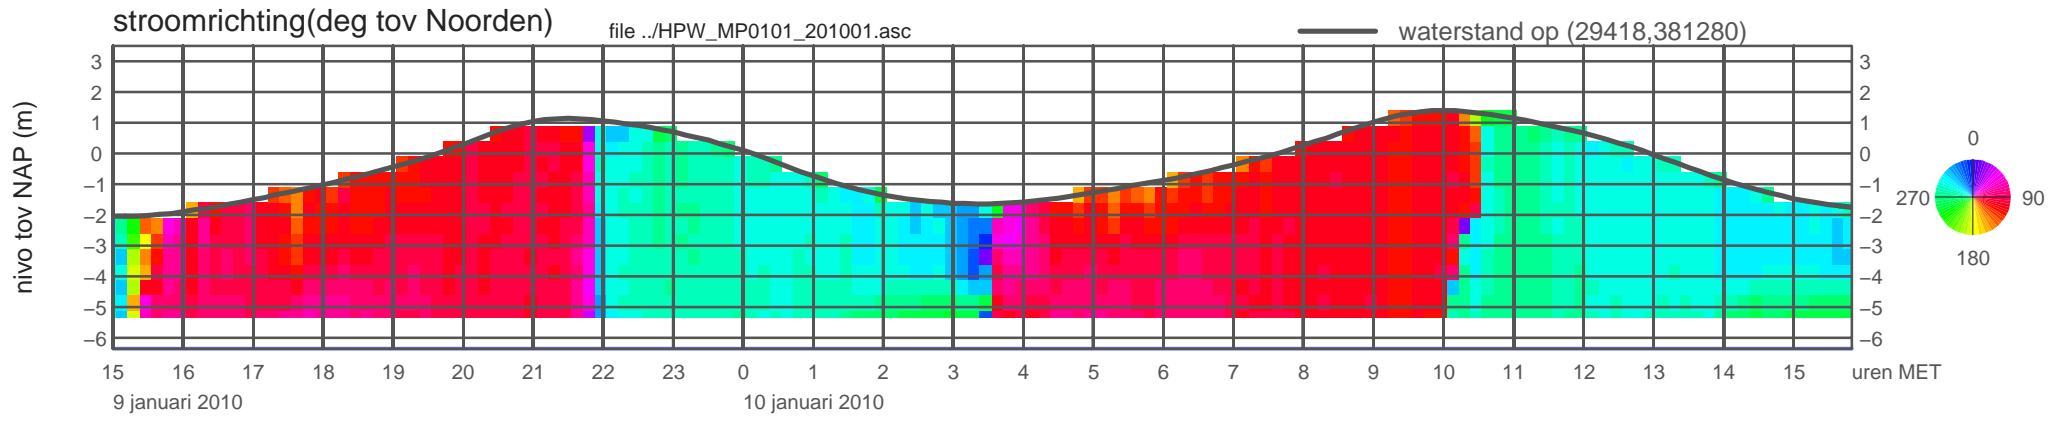

registratie ADCP meetpunt HPW_MP0101_201001 (x=029418 , y=381280 ,h=NAP -6.35 m)

registratie ADCP meetpunt HPW_MP0101_201001 (x=029418 , y=381280 ,h=NAP -6.35 m)

registratie ADCP meetpunt HPW_MP0101_201001 (x=029418 , y=381280 ,h=NAP -6.35 m)