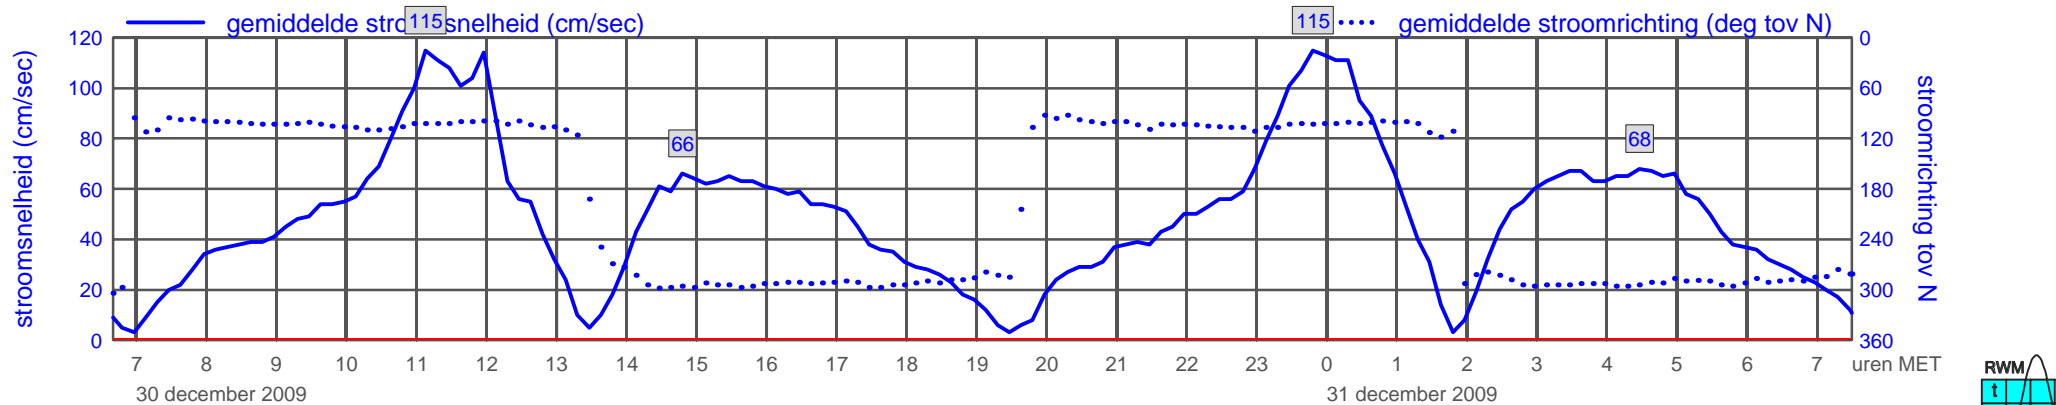

registratie ADCP meetpunt HPW_MP0101_201001 (x=029418 , y=381280 ,h=NAP -6.35 m)

registratie ADCP meetpunt HPW_MP0101_201001 (x=029418 , y=381280 ,h=NAP -6.35 m)

rijkswaterstaat zeeland

registratie ADCP meetpunt HPW_MP0101_201001 (x=029418 , y=381280 ,h=NAP -6.35 m)

rijkswaterstaat zeeland

registratie ADCP meetpunt HPW_MP0101_201001 (x=029418 , y=381280 ,h=NAP -6.35 m)

registratie ADCP meetpunt HPW_MP0101_201001 (x=029418 , y=381280 ,h=NAP -6.35 m)

registratie ADCP meetpunt HPW_MP0101_201001 (x=029418 , y=381280 ,h=NAP -6.35 m)

registratie ADCP meetpunt HPW_MP0101_201001 (x=029418 , y=381280 ,h=NAP -6.35 m)

registratie ADCP meetpunt HPW_MP0101_201001 (x=029418 , y=381280 ,h=NAP -6.35 m)

registratie ADCP meetpunt HPW_MP0101_201001 (x=029418 , y=381280 ,h=NAP -6.35 m)