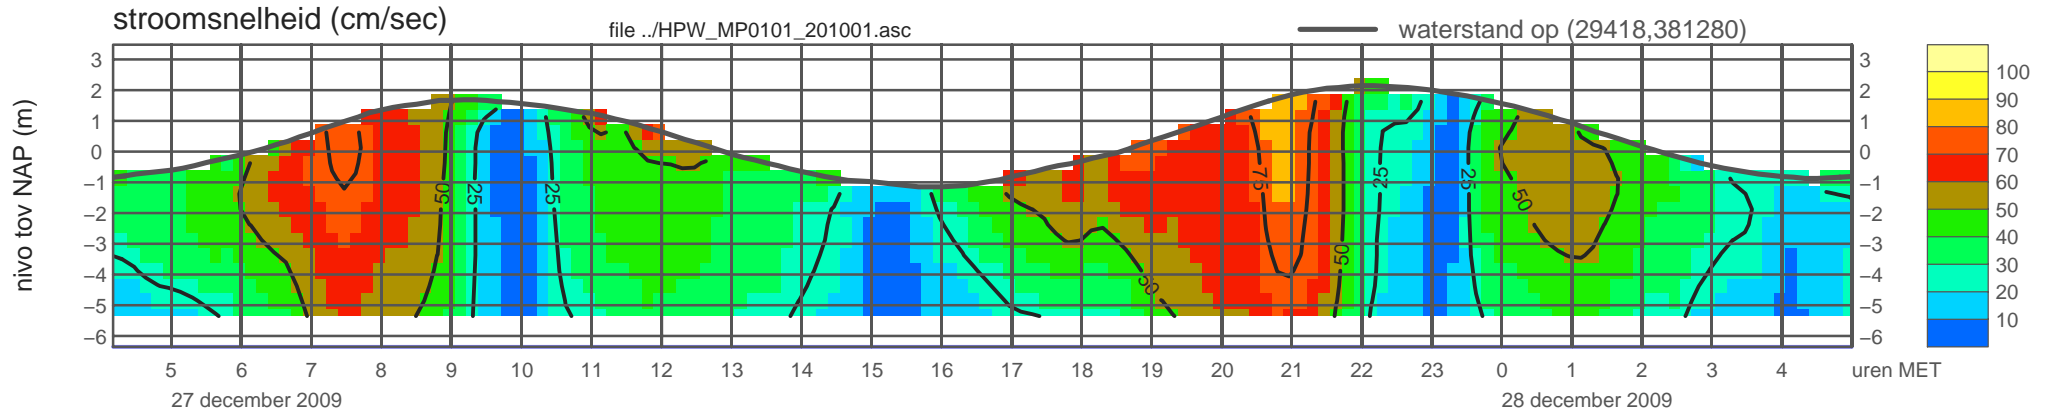

registratie ADCP meetpunt HPW_MP0101_201001 (x=029418 , y=381280 ,h=NAP -6.35 m)

registratie ADCP meetpunt HPW_MP0101_201001 (x=029418 , y=381280 ,h=NAP -6.35 m)

registratie ADCP meetpunt HPW_MP0101_201001 (x=029418 , y=381280 ,h=NAP -6.35 m)

registratie ADCP meetpunt HPW_MP0101_201001 (x=029418 , y=381280 ,h=NAP -6.35 m)

registratie ADCP meetpunt HPW_MP0101_201001 (x=029418 , y=381280 ,h=NAP -6.35 m)

rijkswaterstaat zeeland

registratie ADCP meetpunt HPW_MP0101_201001 (x=029418 , y=381280 ,h=NAP -6.35 m)

rijkswaterstaat zeeland

registratie ADCP meetpunt HPW_MP0101_201001 (x=029418 , y=381280 ,h=NAP -6.35 m)

registratie ADCP meetpunt HPW_MP0101_201001 (x=029418 , y=381280 ,h=NAP -6.35 m)

registratie ADCP meetpunt HPW_MP0101_201001 (x=029418 , y=381280 ,h=NAP -6.35 m)