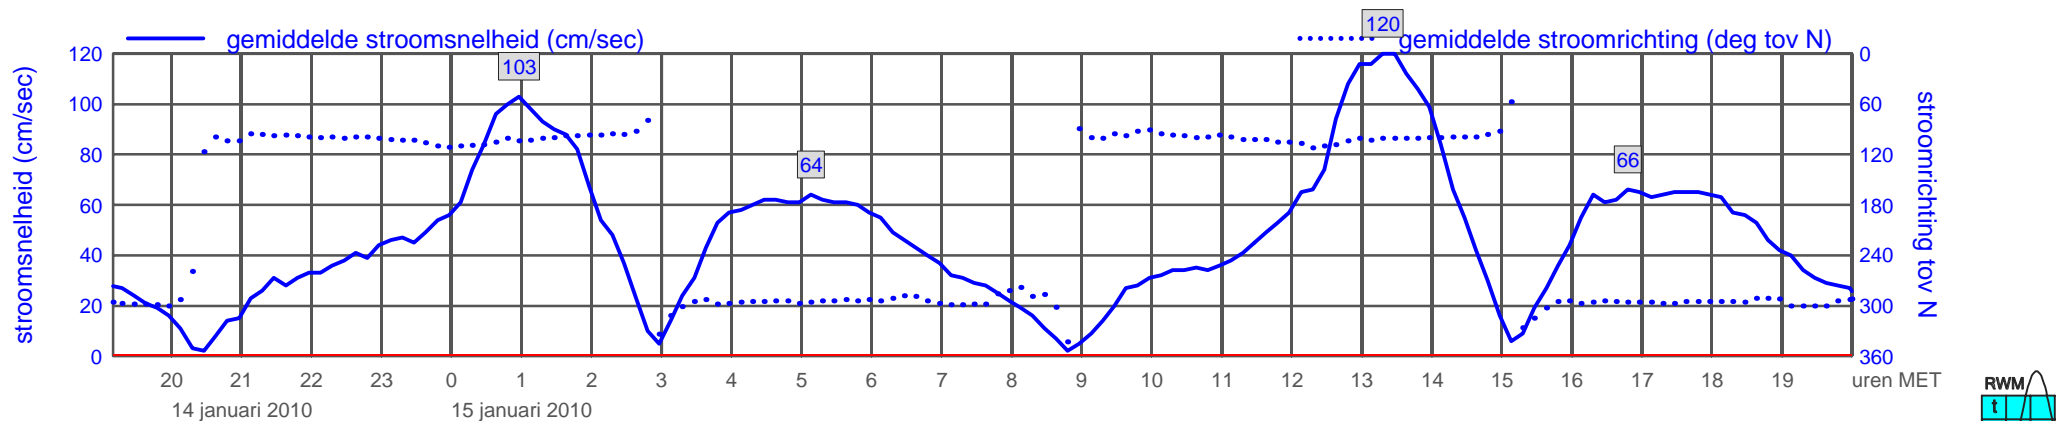

registratie ADCP meetpunt HPW_MP0101_201001 (x=029418 , y=381280 ,h=NAP -6.35 m)

registratie ADCP meetpunt HPW_MP0101_201001 (x=029418 , y=381280 ,h=NAP -6.35 m)

registratie ADCP meetpunt HPW_MP0101_201001 (x=029418 , y=381280 ,h=NAP -6.35 m)