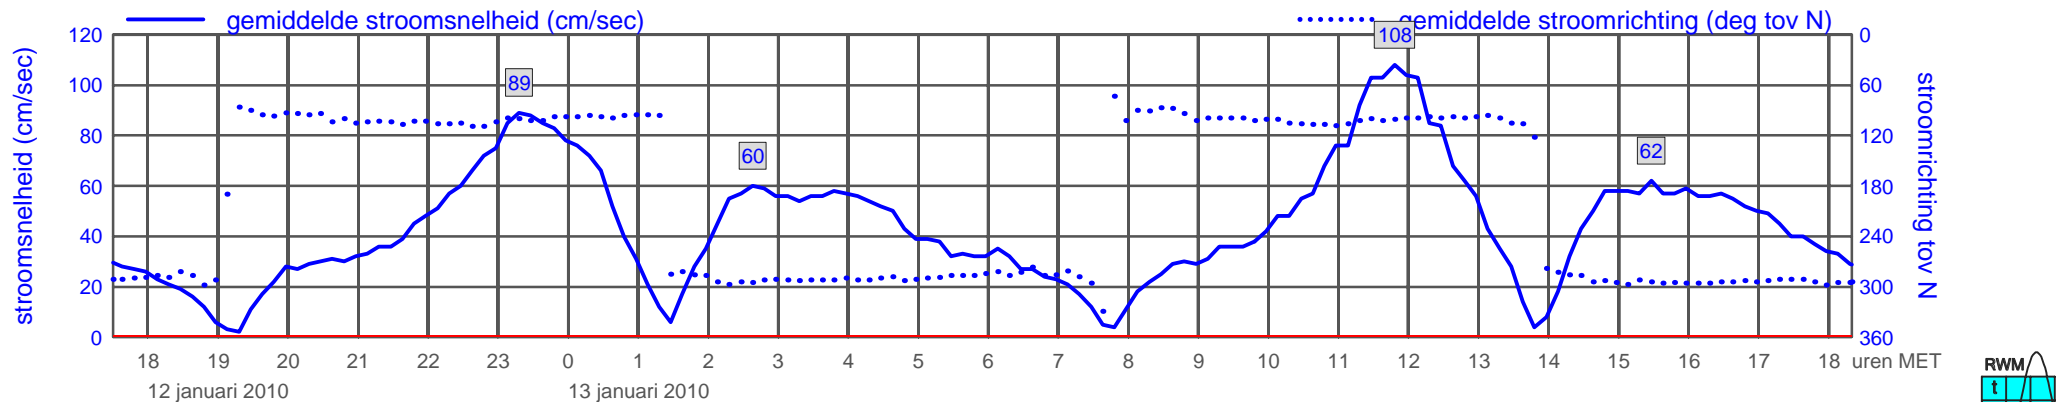

registratie ADCP meetpunt HPW_MP0101_201001 (x=029418 , y=381280 ,h=NAP -6.35 m)

registratie ADCP meetpunt HPW_MP0101_201001 (x=029418 , y=381280 ,h=NAP -6.35 m)

registratie ADCP meetpunt HPW_MP0101_201001 (x=029418 , y=381280 ,h=NAP -6.35 m)