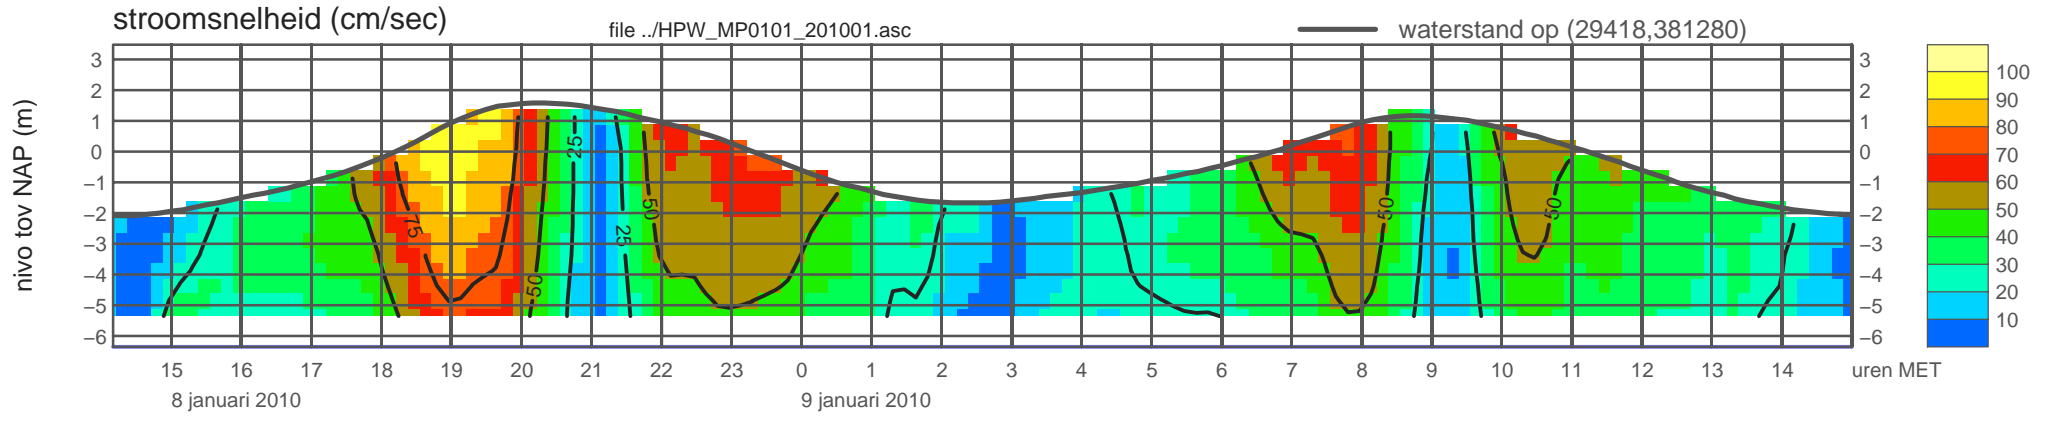

registratie ADCP meetpunt HPW_MP0101_201001 (x=029418 , y=381280 ,h=NAP -6.35 m)

registratie ADCP meetpunt HPW_MP0101_201001 (x=029418 , y=381280 ,h=NAP -6.35 m)

registratie ADCP meetpunt HPW_MP0101_201001 (x=029418 , y=381280 ,h=NAP -6.35 m)