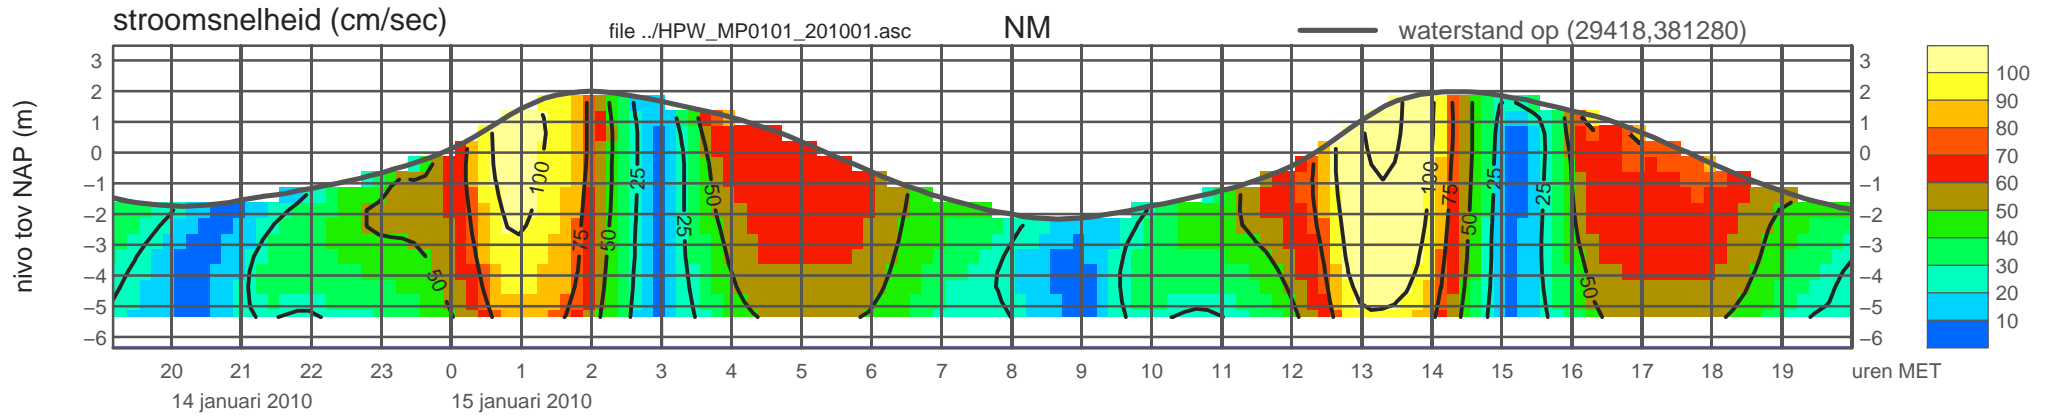

registratie ADCP meetpunt HPW_MP0101_201001 (x=029418 , y=381280 ,h=NAP -6.35 m)

registratie ADCP meetpunt HPW_MP0101_201001 (x=029418 , y=381280 ,h=NAP -6.35 m)

registratie ADCP meetpunt HPW_MP0101_201001 (x=029418 , y=381280 ,h=NAP -6.35 m)