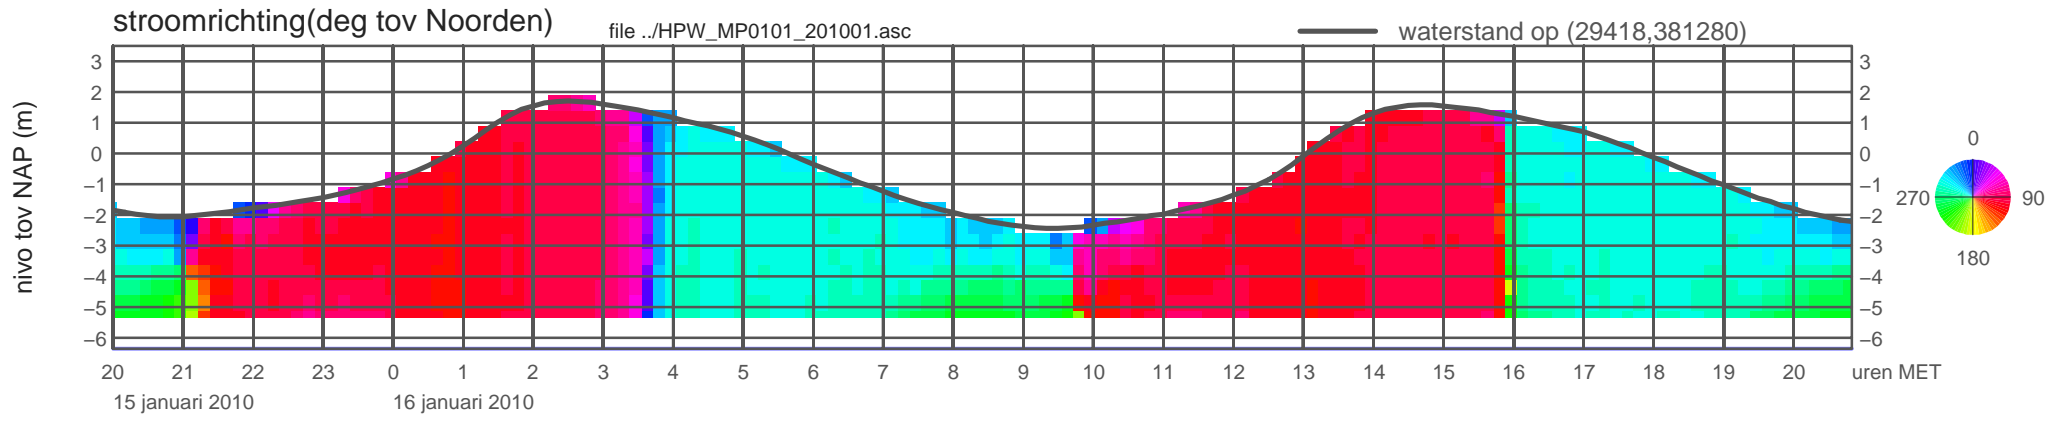

registratie ADCP meetpunt HPW_MP0101_201001 (x=029418 , y=381280 ,h=NAP -6.35 m)

registratie ADCP meetpunt HPW_MP0101_201001 (x=029418 , y=381280 ,h=NAP -6.35 m)

registratie ADCP meetpunt HPW_MP0101_201001 (x=029418 , y=381280 ,h=NAP -6.35 m)

registratie ADCP meetpunt HPW_MP0101_201001 (x=029418 , y=381280 ,h=NAP -6.35 m)

rijkswaterstaat zeeland

registratie ADCP meetpunt HPW_MP0101_201001 (x=029418 , y=381280 ,h=NAP -6.35 m)

registratie ADCP meetpunt HPW_MP0101_201001 (x=029418 , y=381280 ,h=NAP -6.35 m)