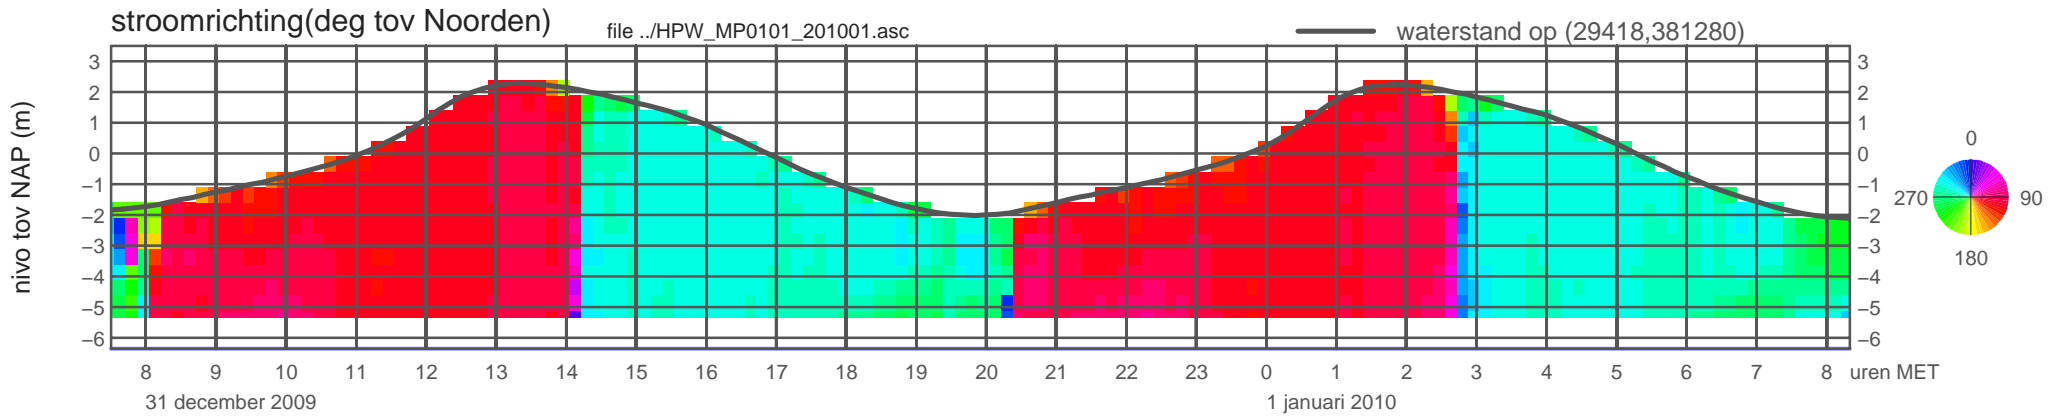

registratie ADCP meetpunt HPW_MP0101_201001 (x=029418 , y=381280 ,h=NAP -6.35 m)

registratie ADCP meetpunt HPW_MP0101_201001 (x=029418 , y=381280 ,h=NAP -6.35 m)

rijkswaterstaat zeeland

registratie ADCP meetpunt HPW_MP0101_201001 (x=029418 , y=381280 ,h=NAP -6.35 m)

rijkswaterstaat zeeland

registratie ADCP meetpunt HPW_MP0101_201001 (x=029418 , y=381280 ,h=NAP -6.35 m)

registratie ADCP meetpunt HPW_MP0101_201001 (x=029418 , y=381280 ,h=NAP -6.35 m)

registratie ADCP meetpunt HPW_MP0101_201001 (x=029418 , y=381280 ,h=NAP -6.35 m)

registratie ADCP meetpunt HPW_MP0101_201001 (x=029418 , y=381280 ,h=NAP -6.35 m)

registratie ADCP meetpunt HPW_MP0101_201001 (x=029418 , y=381280 ,h=NAP -6.35 m)

registratie ADCP meetpunt HPW_MP0101_201001 (x=029418 , y=381280 ,h=NAP -6.35 m)