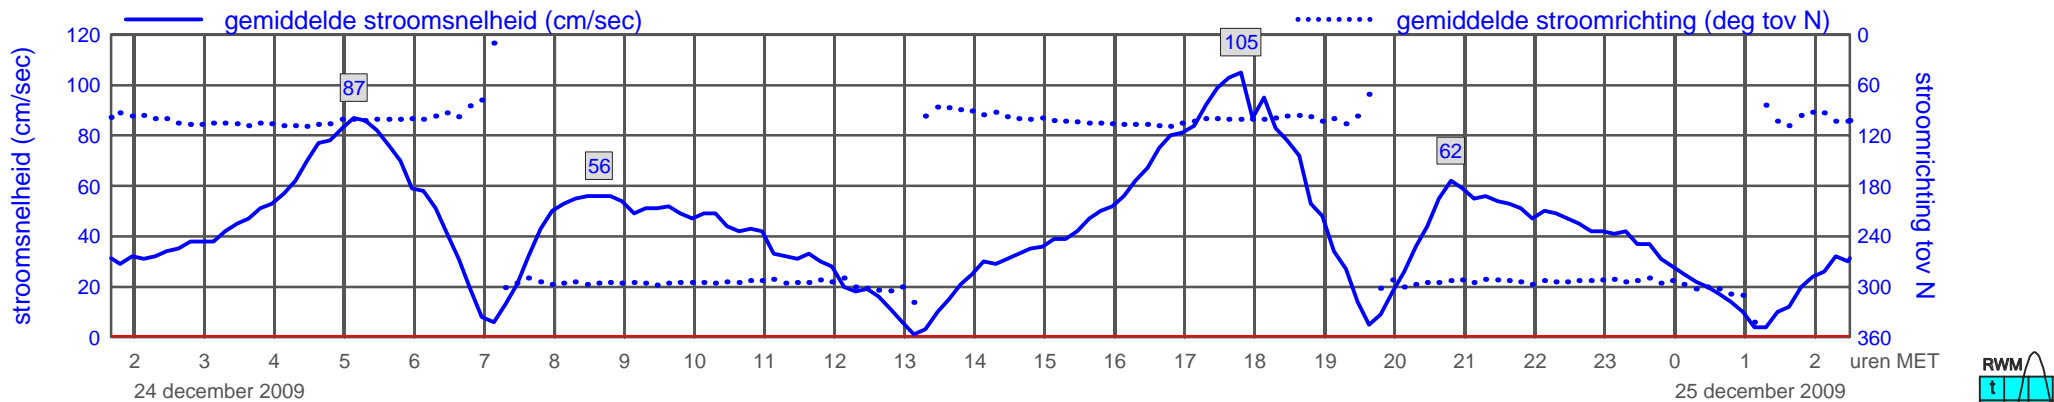

registratie ADCP meetpunt HPW_MP0101_201001 (x=029418 , y=381280 ,h=NAP -6.35 m)

registratie ADCP meetpunt HPW_MP0101_201001 (x=029418 , y=381280 ,h=NAP -6.35 m)

registratie ADCP meetpunt HPW_MP0101_201001 (x=029418 , y=381280 ,h=NAP -6.35 m)

registratie ADCP meetpunt HPW_MP0101_201001 (x=029418 , y=381280 ,h=NAP -6.35 m)

registratie ADCP meetpunt HPW_MP0101_201001 (x=029418 , y=381280 ,h=NAP -6.35 m)

rijkswaterstaat zeeland

registratie ADCP meetpunt HPW_MP0101_201001 (x=029418 , y=381280 ,h=NAP -6.35 m)

rijkswaterstaat zeeland

registratie ADCP meetpunt HPW_MP0101_201001 (x=029418 , y=381280 ,h=NAP -6.35 m)

registratie ADCP meetpunt HPW_MP0101_201001 (x=029418 , y=381280 ,h=NAP -6.35 m)

registratie ADCP meetpunt HPW_MP0101_201001 (x=029418 , y=381280 ,h=NAP -6.35 m)