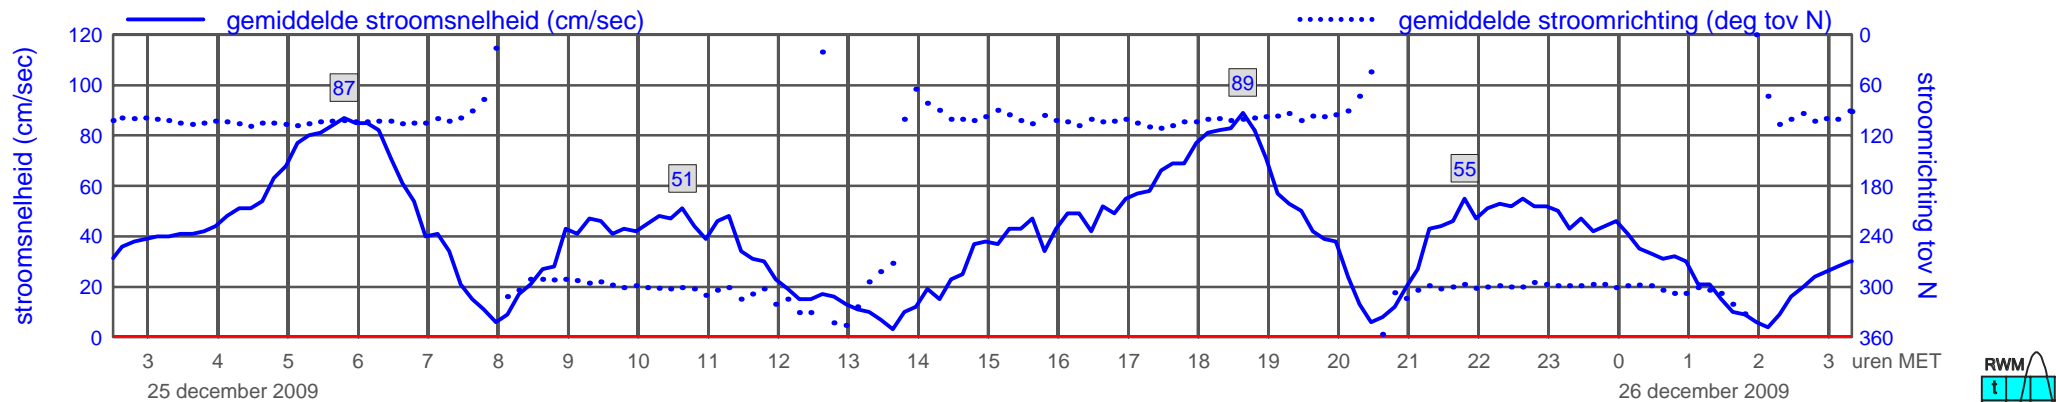

registratie ADCP meetpunt HPW_MP0101_201001 (x=029418 , y=381280 ,h=NAP -6.35 m)

registratie ADCP meetpunt HPW_MP0101_201001 (x=029418 , y=381280 ,h=NAP -6.35 m)

registratie ADCP meetpunt HPW_MP0101_201001 (x=029418 , y=381280 ,h=NAP -6.35 m)

registratie ADCP meetpunt HPW_MP0101_201001 (x=029418 , y=381280 ,h=NAP -6.35 m)

registratie ADCP meetpunt HPW_MP0101_201001 (x=029418 , y=381280 ,h=NAP -6.35 m)

rijkswaterstaat zeeland

registratie ADCP meetpunt HPW_MP0101_201001 (x=029418 , y=381280 ,h=NAP -6.35 m)

rijkswaterstaat zeeland

registratie ADCP meetpunt HPW_MP0101_201001 (x=029418 , y=381280 ,h=NAP -6.35 m)

registratie ADCP meetpunt HPW_MP0101_201001 (x=029418 , y=381280 ,h=NAP -6.35 m)

registratie ADCP meetpunt HPW_MP0101_201001 (x=029418 , y=381280 ,h=NAP -6.35 m)