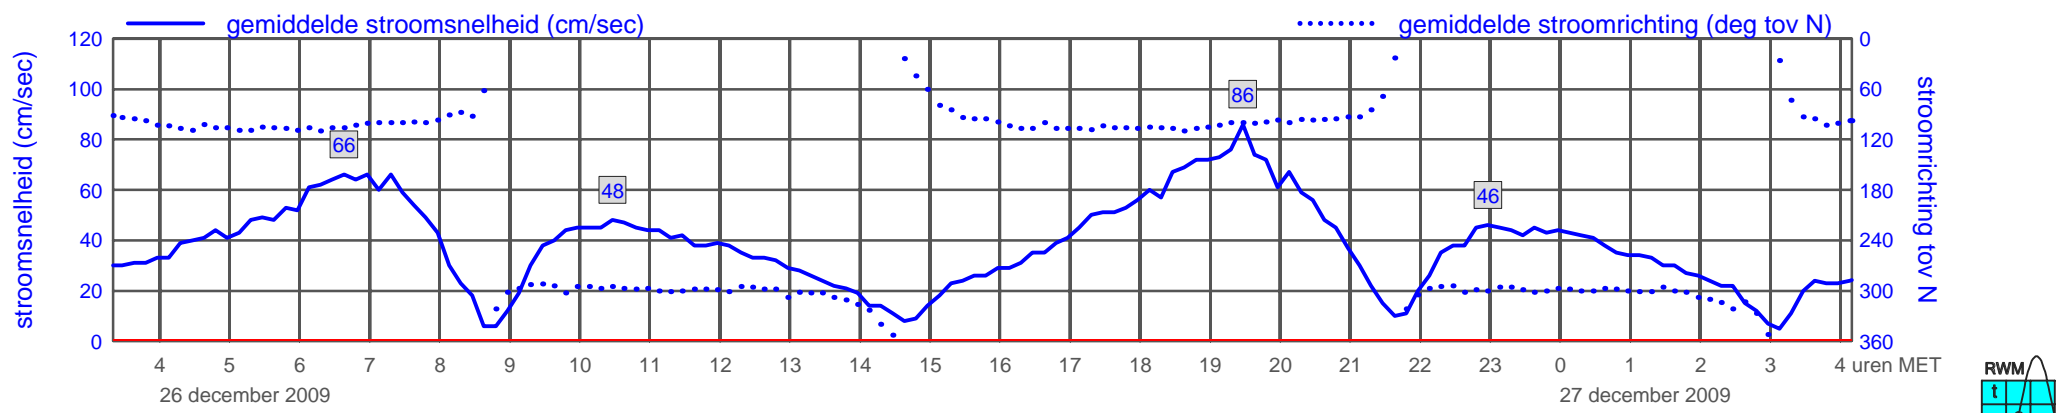

registratie ADCP meetpunt HPW_MP0101_201001 (x=029418 , y=381280 ,h=NAP -6.35 m)

registratie ADCP meetpunt HPW_MP0101_201001 (x=029418 , y=381280 ,h=NAP -6.35 m)

registratie ADCP meetpunt HPW_MP0101_201001 (x=029418 , y=381280 ,h=NAP -6.35 m)

registratie ADCP meetpunt HPW_MP0101_201001 (x=029418 , y=381280 ,h=NAP -6.35 m)

registratie ADCP meetpunt HPW_MP0101_201001 (x=029418 , y=381280 ,h=NAP -6.35 m)

rijkswaterstaat zeeland

registratie ADCP meetpunt HPW_MP0101_201001 (x=029418 , y=381280 ,h=NAP -6.35 m)