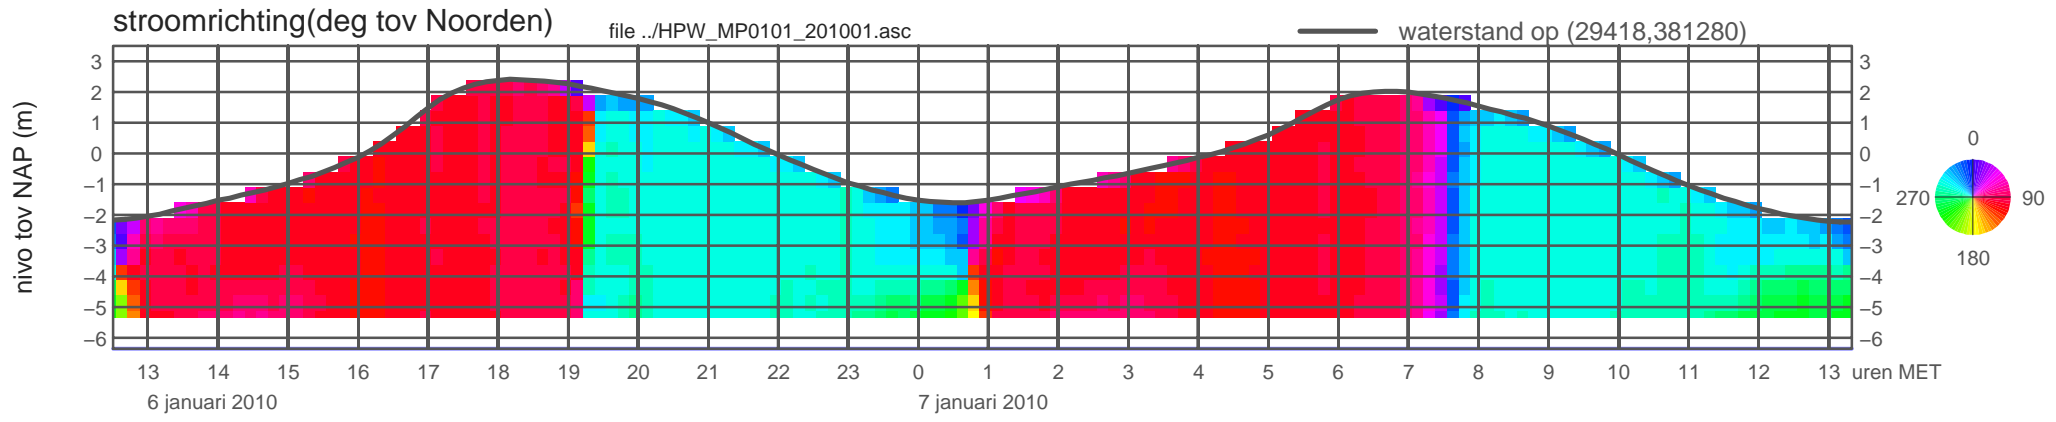

registratie ADCP meetpunt HPW_MP0101_201001 (x=029418 , y=381280 ,h=NAP -6.35 m)

registratie ADCP meetpunt HPW_MP0101_201001 (x=029418 , y=381280 ,h=NAP -6.35 m)

registratie ADCP meetpunt HPW_MP0101_201001 (x=029418 , y=381280 ,h=NAP -6.35 m)