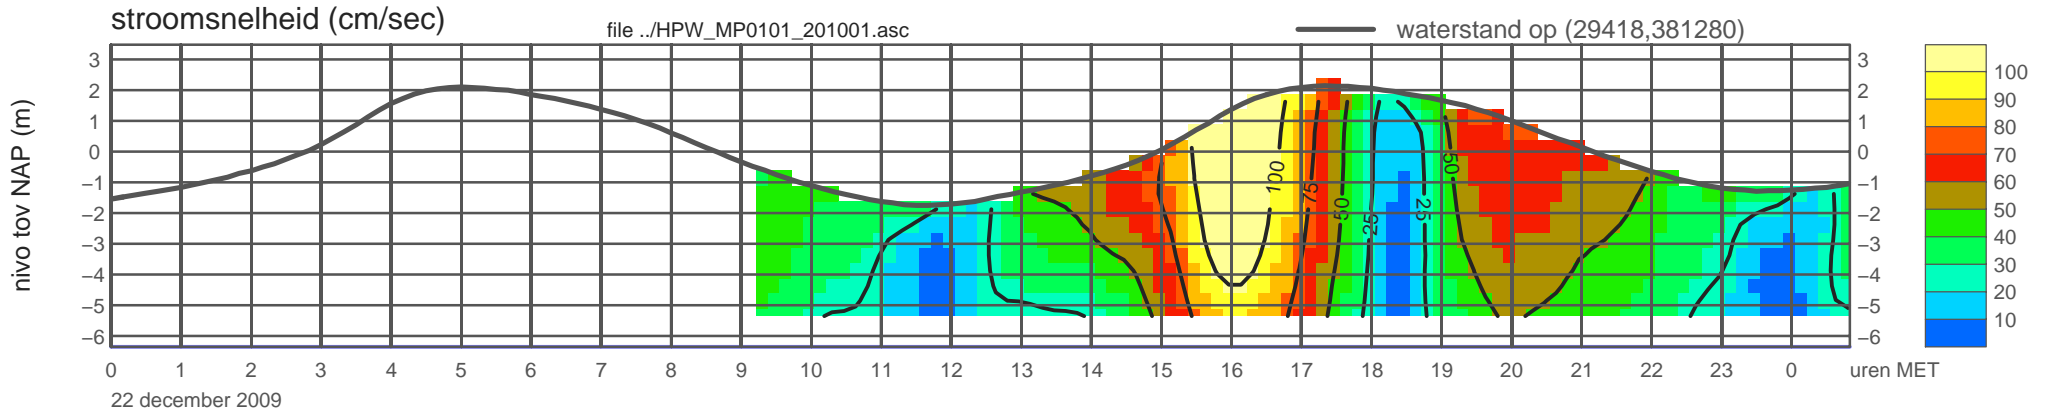

registratie ADCP meetpunt HPW_MP0101_201001 (x=029418 , y=381280 ,h=NAP -6.35 m)

registratie ADCP meetpunt HPW_MP0101_201001 (x=029418 , y=381280 ,h=NAP -6.35 m)

registratie ADCP meetpunt HPW_MP0101_201001 (x=029418 , y=381280 ,h=NAP -6.35 m)

registratie ADCP meetpunt HPW_MP0101_201001 (x=029418 , y=381280 ,h=NAP -6.35 m)

registratie ADCP meetpunt HPW_MP0101_201001 (x=029418 , y=381280 ,h=NAP -6.35 m)

rijkswaterstaat zeeland

registratie ADCP meetpunt HPW_MP0101_201001 (x=029418 , y=381280 ,h=NAP -6.35 m)

rijkswaterstaat zeeland

registratie ADCP meetpunt HPW_MP0101_201001 (x=029418 , y=381280 ,h=NAP -6.35 m)

registratie ADCP meetpunt HPW_MP0101_201001 (x=029418 , y=381280 ,h=NAP -6.35 m)

registratie ADCP meetpunt HPW_MP0101_201001 (x=029418 , y=381280 ,h=NAP -6.35 m)