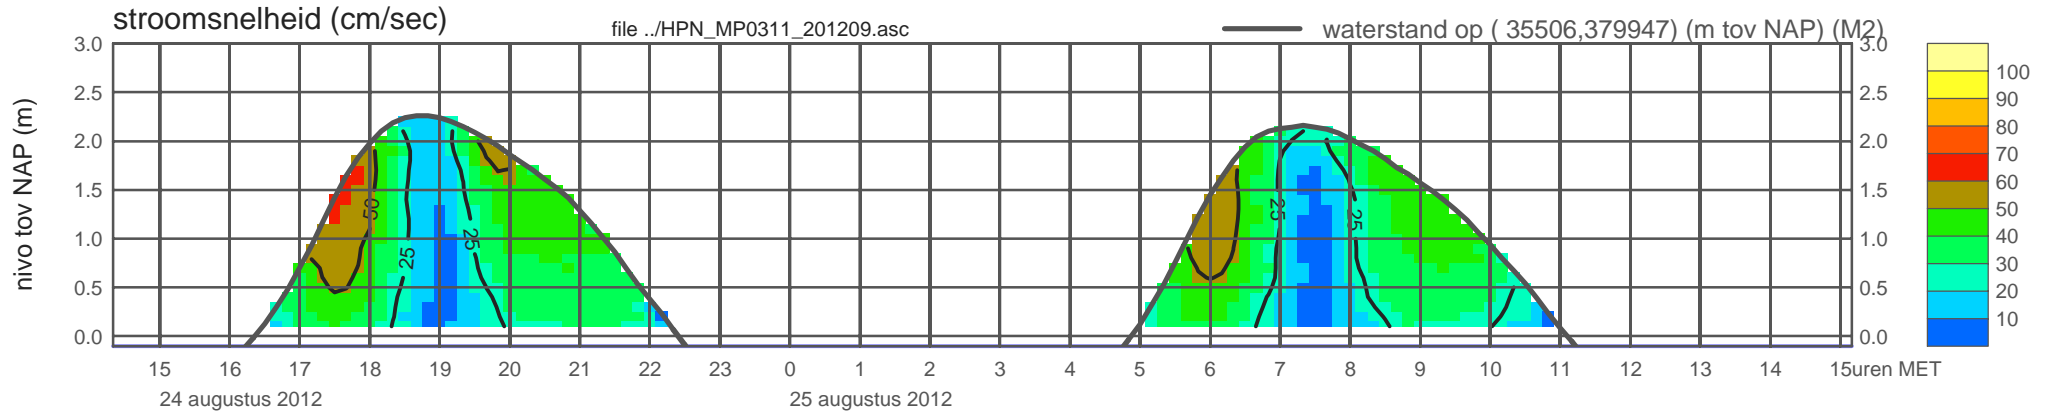

meetpunt HPN_MP0311_201209 (x=035506 , y=379947 , bodem=NAP -0.10 m sensor=NAP 0.00 m)