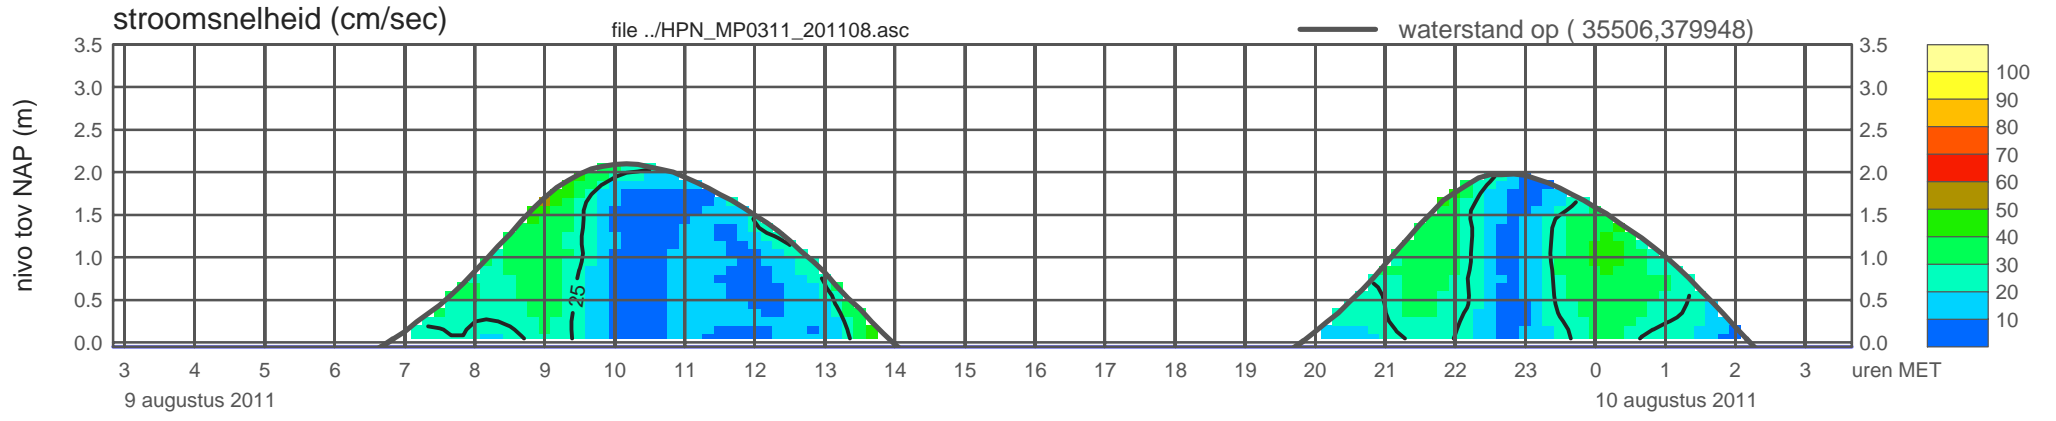

registratie ADCP meetpunt HPN_MP0311_201108 (x=035506 , y=379948 ,h=NAP -0.05 m)