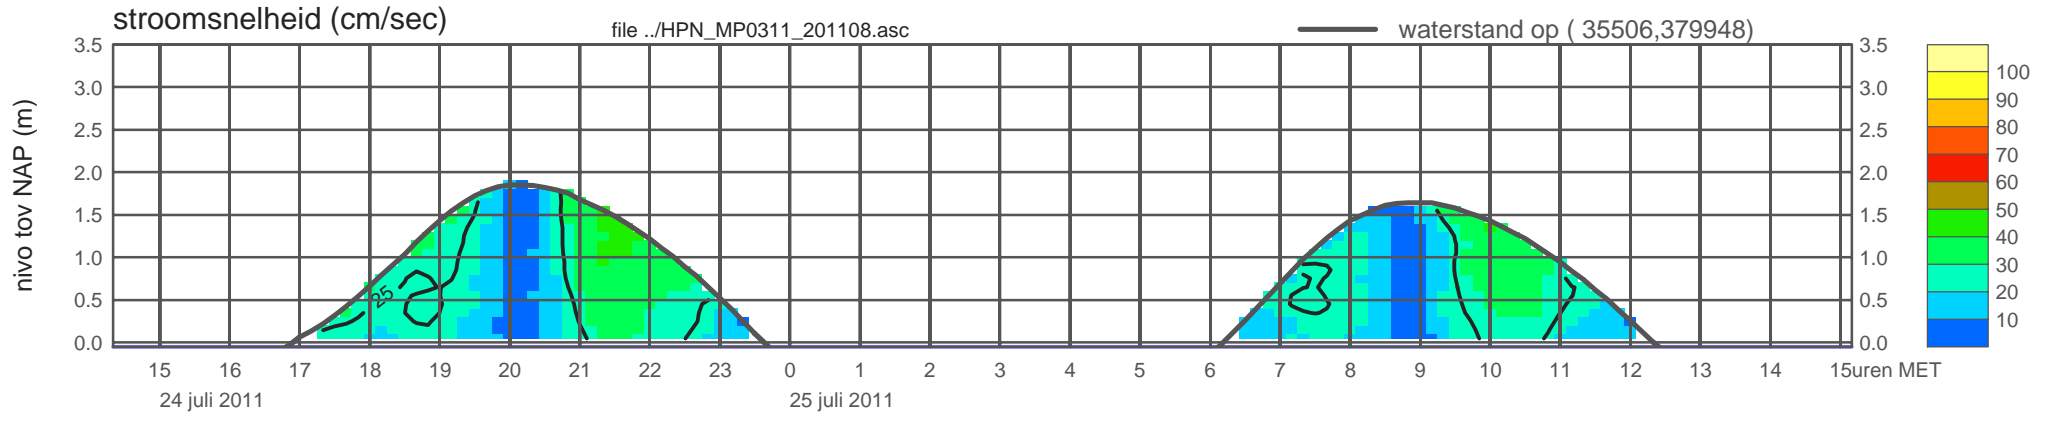

registratie ADCP meetpunt HPN_MP0311_201108 (x=035506 , y=379948 ,h=NAP -0.05 m)

registratie ADCP meetpunt HPN_MP0311_201108 (x=035506 , y=379948 ,h=NAP -0.05 m)

registratie ADCP meetpunt HPN_MP0311_201108 (x=035506 , y=379948 ,h=NAP -0.05 m)