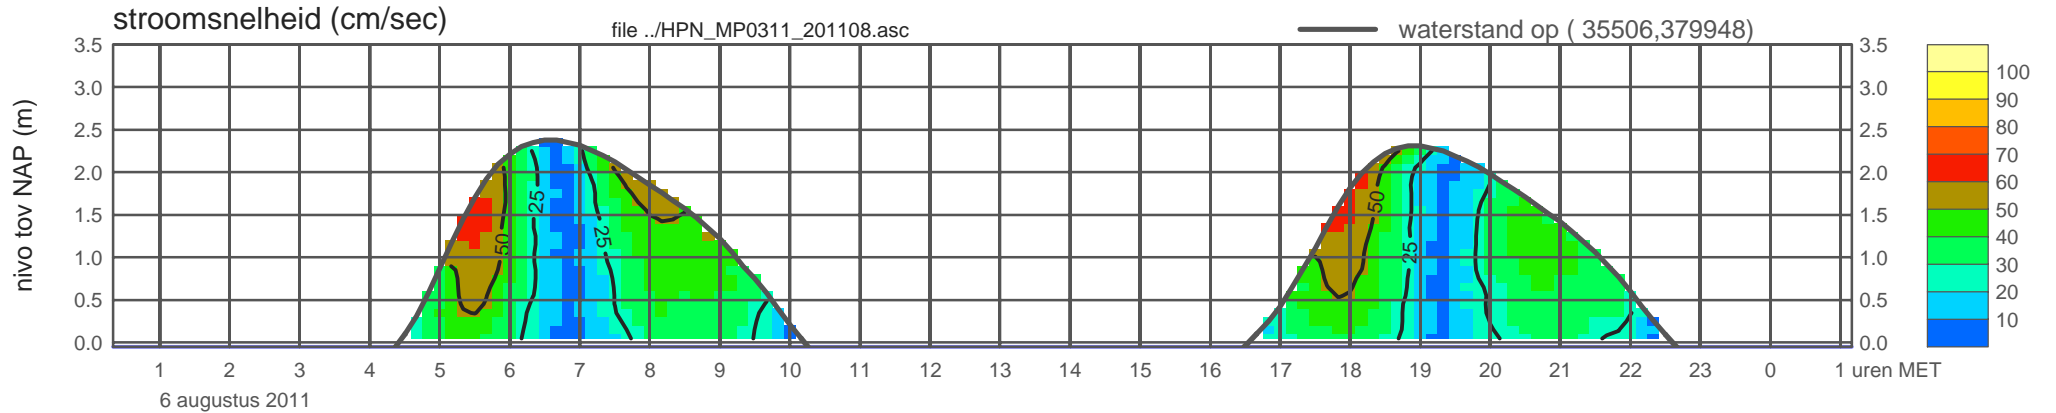

registratie ADCP meetpunt HPN_MP0311_201108 (x=035506 , y=379948 ,h=NAP -0.05 m)