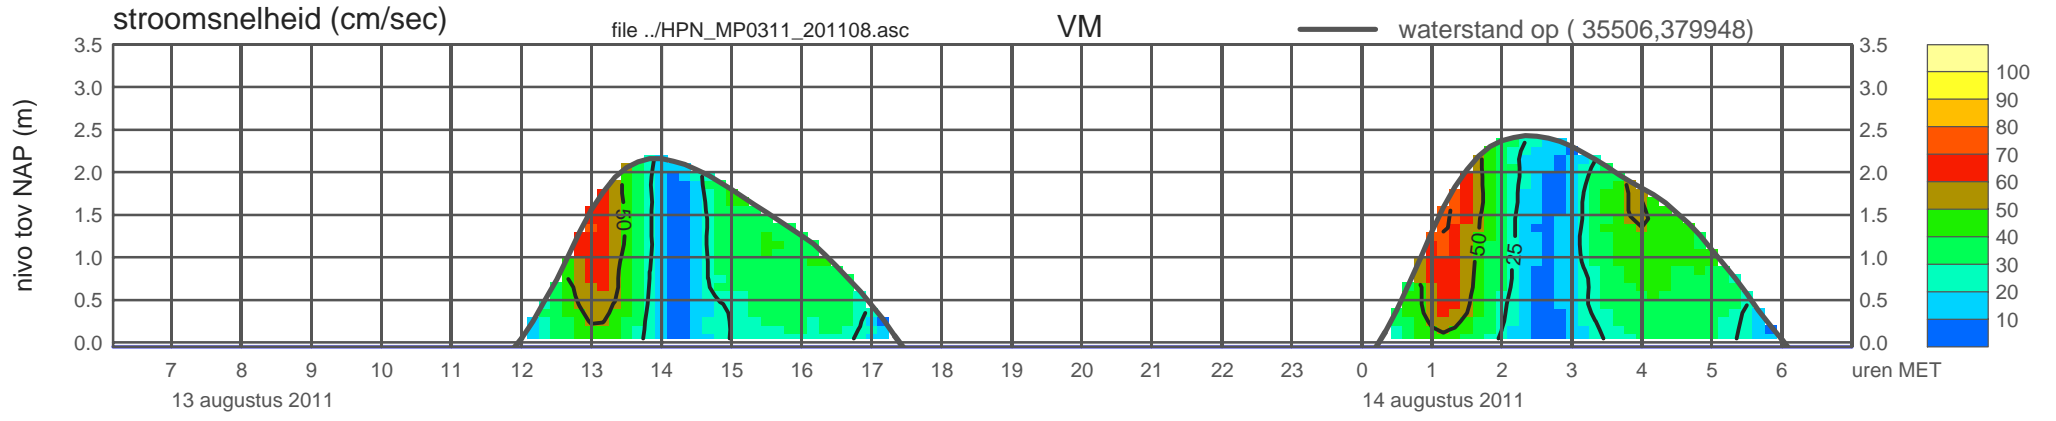

registratie ADCP meetpunt HPN_MP0311_201108 (x=035506 , y=379948 ,h=NAP -0.05 m)