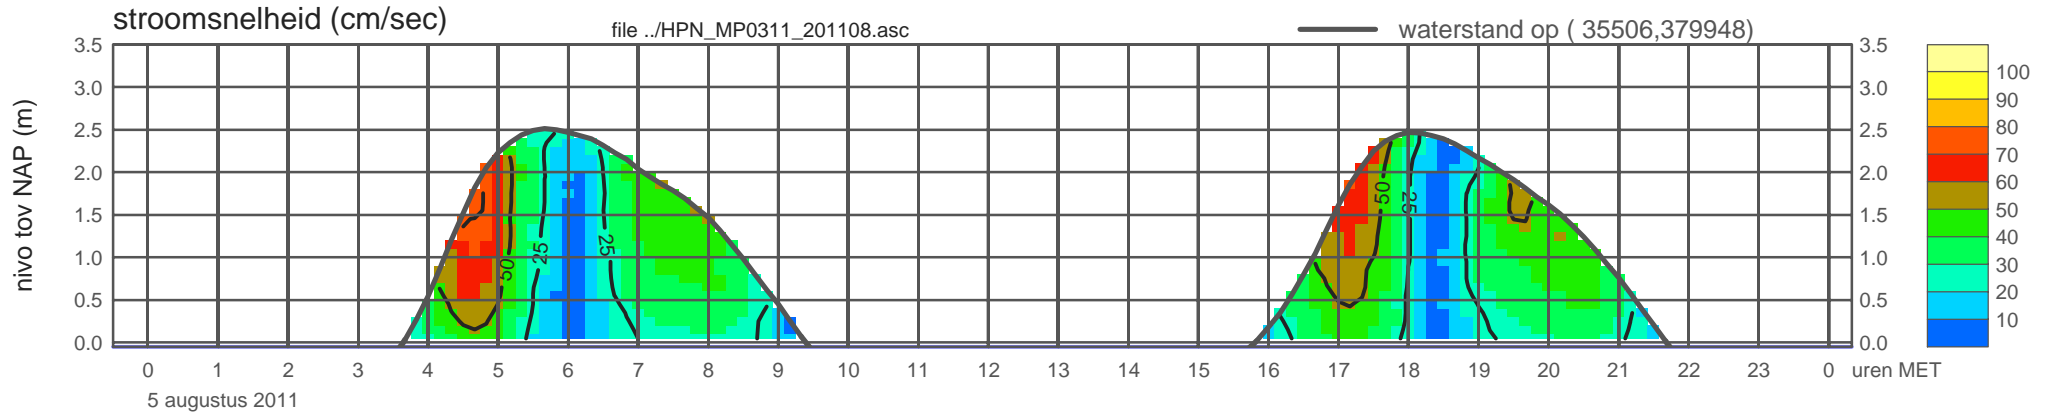

registratie ADCP meetpunt HPN_MP0311_201108 (x=035506 , y=379948 ,h=NAP -0.05 m)