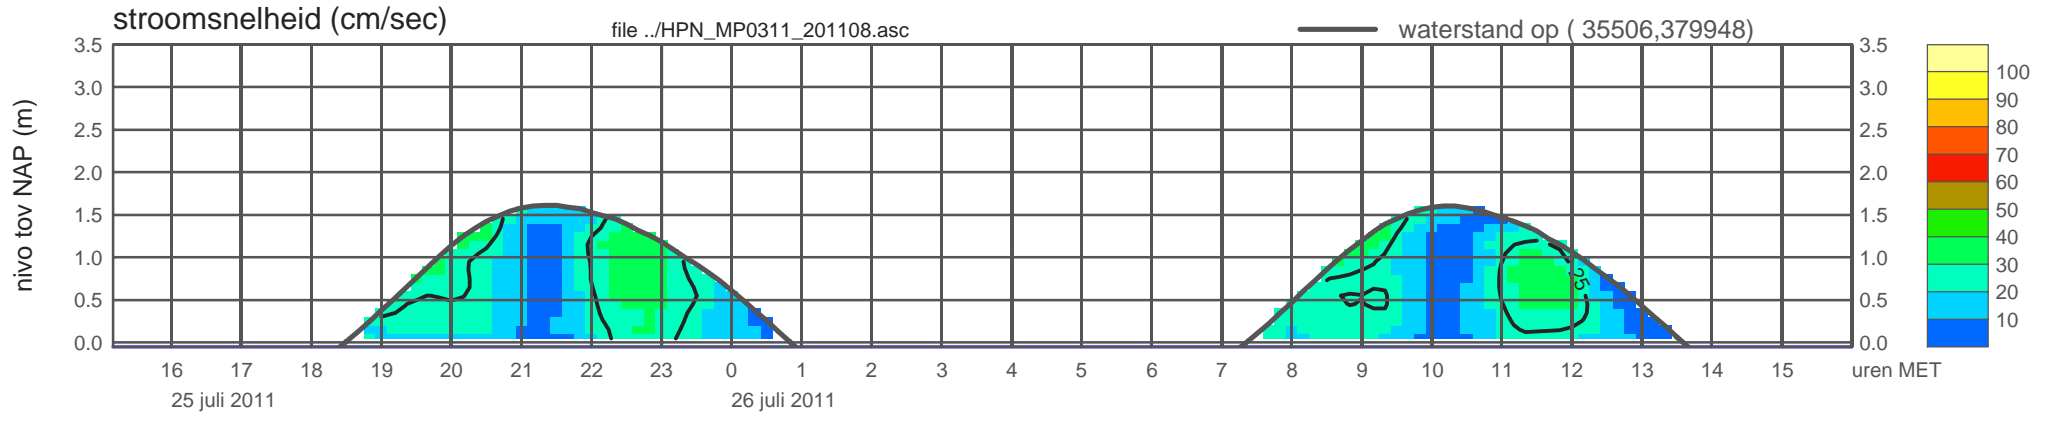

registratie ADCP meetpunt HPN_MP0311_201108 (x=035506 , y=379948 ,h=NAP -0.05 m)

registratie ADCP meetpunt HPN_MP0311_201108 (x=035506 , y=379948 ,h=NAP -0.05 m)

registratie ADCP meetpunt HPN_MP0311_201108 (x=035506 , y=379948 ,h=NAP -0.05 m)