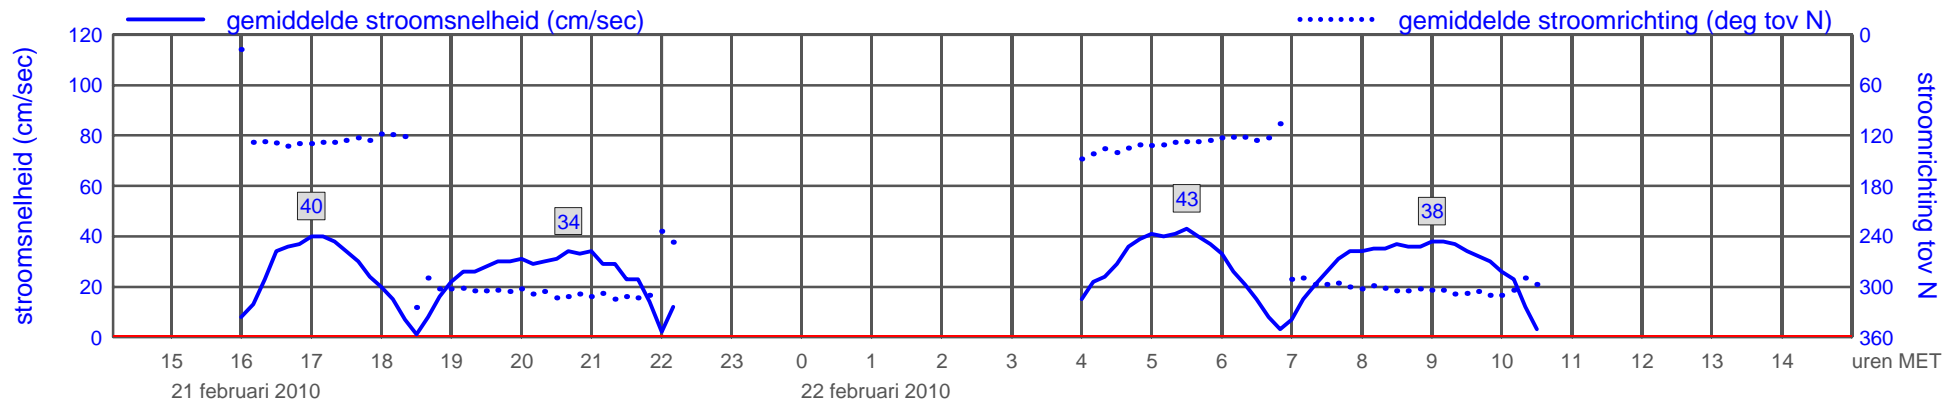

registratie ADCP meetpunt HPN_MP0311_201002 (x=035503 , y=379947 , h=NAP -0.29 m)

registratie ADCP meetpunt HPN_MP0311_201002 (x=035503 , y=379947 ,h=NAP -0.29 m)

registratie ADCP meetpunt HPN_MP0311_201002 (x=035503 , y=379947 ,h=NAP -0.29 m)

registratie ADCP meetpunt HPN_MP0311_201002 (x=035503 , y=379947 , h=NAP -0.29 m)

registratie ADCP meetpunt HPN_MP0311_201002 (x=035503 , y=379947 , h=NAP -0.29 m)

registratie ADCP meetpunt HPN_MP0311_201002 (x=035503 , y=379947 ,h=NAP -0.29 m)

registratie ADCP meetpunt HPN_MP0311_201002 (x=035503 , y=379947 , h=NAP -0.29 m)

registratie ADCP meetpunt HPN_MP0311_201002 (x=035503 , y=379947 ,h=NAP -0.29 m)

registratie ADCP meetpunt HPN_MP0311_201002 (x=035503 , y=379947 , h=NAP -0.29 m)