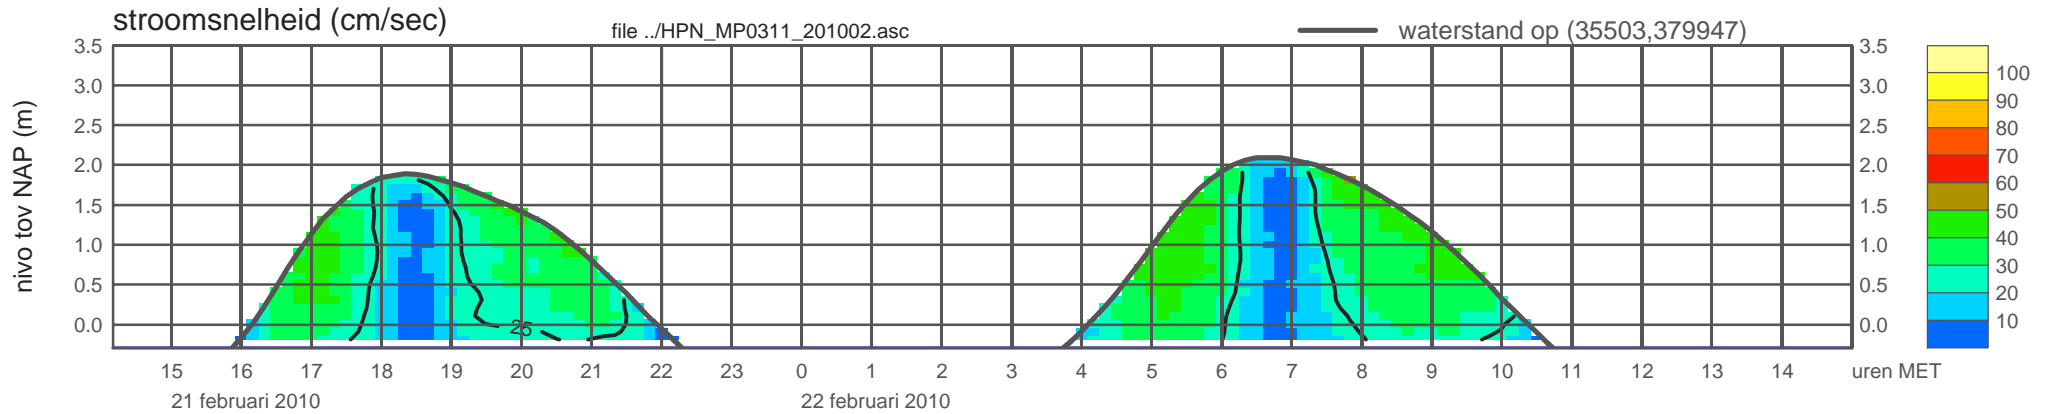

registratie ADCP meetpunt HPN_MP0311_201002 (x=035503 , y=379947 , h=NAP -0.29 m)

registratie ADCP meetpunt HPN_MP0311_201002 (x=035503 , y=379947 , h=NAP -0.29 m)

registratie ADCP meetpunt HPN_MP0311_201002 (x=035503 , y=379947 ,h=NAP -0.29 m)

registratie ADCP meetpunt HPN_MP0311_201002 (x=035503 , y=379947 , h=NAP -0.29 m)

registratie ADCP meetpunt HPN_MP0311_201002 (x=035503 , y=379947 ,h=NAP -0.29 m)

registratie ADCP meetpunt HPN_MP0311_201002 (x=035503 , y=379947 , h=NAP -0.29 m)