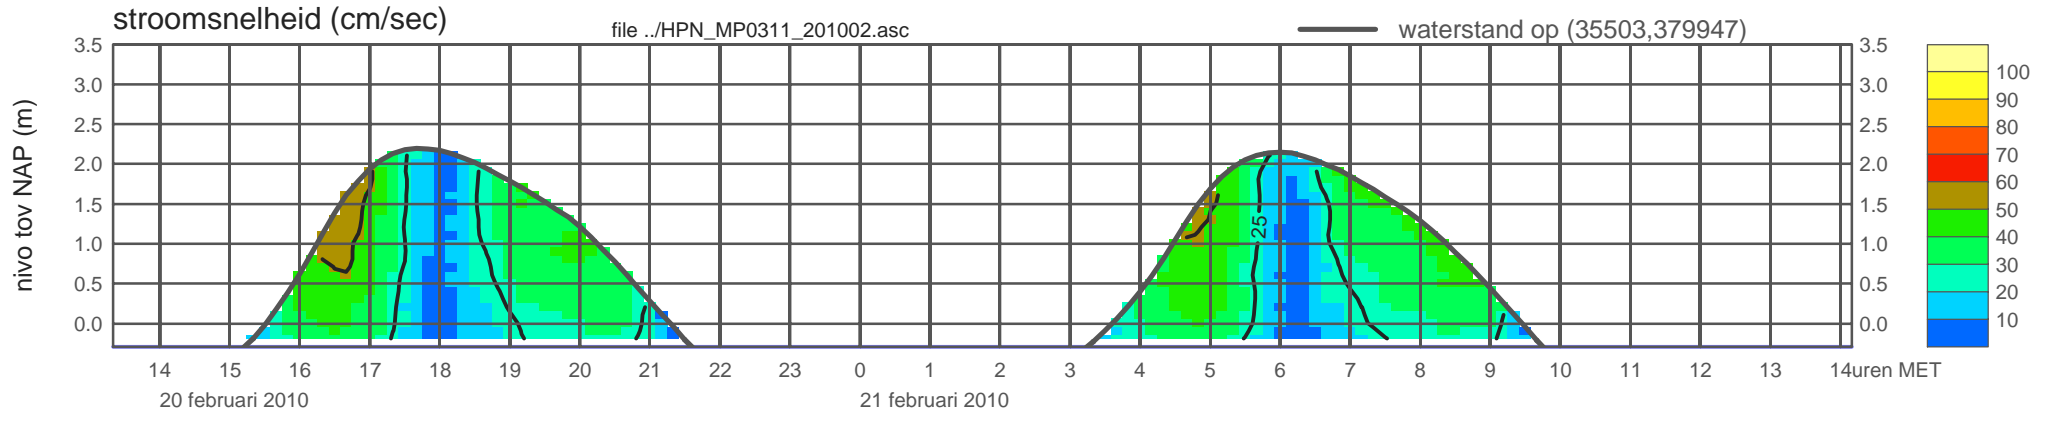

registratie ADCP meetpunt HPN_MP0311_201002 (x=035503 , y=379947 , h=NAP -0.29 m)

registratie ADCP meetpunt HPN_MP0311_201002 (x=035503 , y=379947 , h=NAP -0.29 m)

registratie ADCP meetpunt HPN_MP0311_201002 (x=035503 , y=379947 ,h=NAP -0.29 m)

registratie ADCP meetpunt HPN_MP0311_201002 (x=035503 , y=379947 , h=NAP -0.29 m)

registratie ADCP meetpunt HPN_MP0311_201002 (x=035503 , y=379947 ,h=NAP -0.29 m)

registratie ADCP meetpunt HPN_MP0311_201002 (x=035503 , y=379947 , h=NAP -0.29 m)