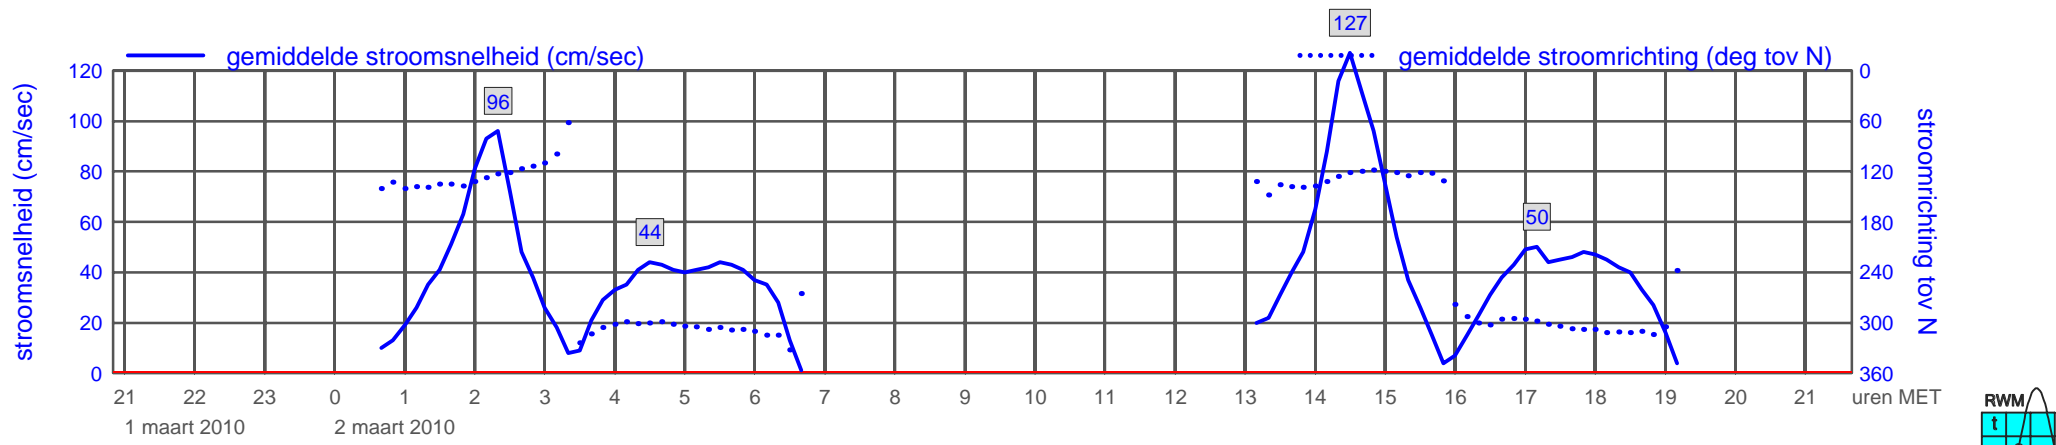

registratie ADCP meetpunt HPN_MP0311_201002 (x=035503 , y=379947 ,h=NAP -0.29 m)

registratie ADCP meetpunt HPN_MP0311_201002 (x=035503 , y=379947 , h=NAP -0.29 m)

registratie ADCP meetpunt HPN_MP0311_201002 (x=035503 , y=379947 ,h=NAP -0.29 m)

registratie ADCP meetpunt HPN_MP0311_201002 (x=035503 , y=379947 ,h=NAP -0.29 m)

registratie ADCP meetpunt HPN_MP0311_201002 (x=035503 , y=379947 ,h=NAP -0.29 m)

registratie ADCP meetpunt HPN_MP0311_201002 (x=035503 , y=379947 , h=NAP -0.29 m)