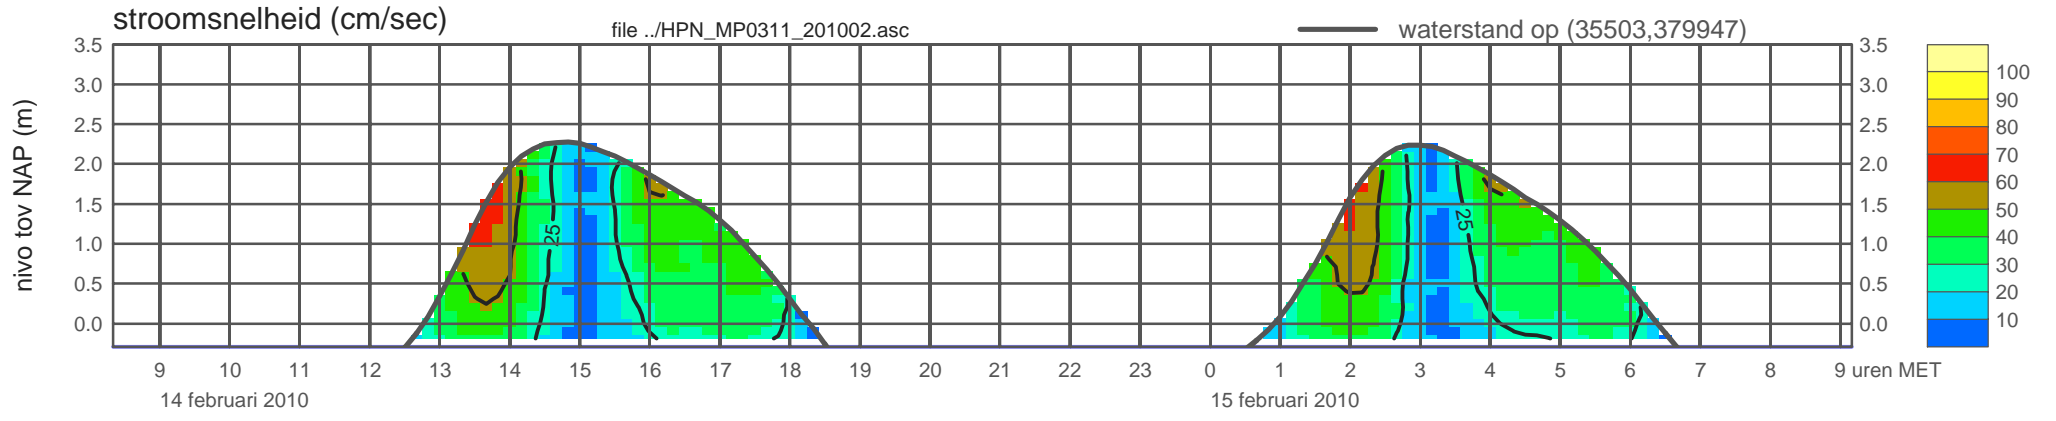

registratie ADCP meetpunt HPN_MP0311_201002 (x=035503 , y=379947 , h=NAP -0.29 m)

registratie ADCP meetpunt HPN_MP0311_201002 (x=035503 , y=379947 , h=NAP -0.29 m)

registratie ADCP meetpunt HPN_MP0311_201002 (x=035503 , y=379947 , h=NAP -0.29 m)

registratie ADCP meetpunt HPN_MP0311_201002 (x=035503 , y=379947 , h=NAP -0.29 m)

rijkswaterstaat zeeland

registratie ADCP meetpunt HPN_MP0311_201002 (x=035503 , y=379947 , h=NAP -0.29 m)

registratie ADCP meetpunt HPN_MP0311_201002 (x=035503 , y=379947 , h=NAP -0.29 m)

registratie ADCP meetpunt HPN_MP0311_201002 (x=035503 , y=379947 , h=NAP -0.29 m)

registratie ADCP meetpunt HPN_MP0311_201002 (x=035503 , y=379947 ,h=NAP -0.29 m)

registratie ADCP meetpunt HPN_MP0311_201002 (x=035503 , y=379947 ,h=NAP -0.29 m)