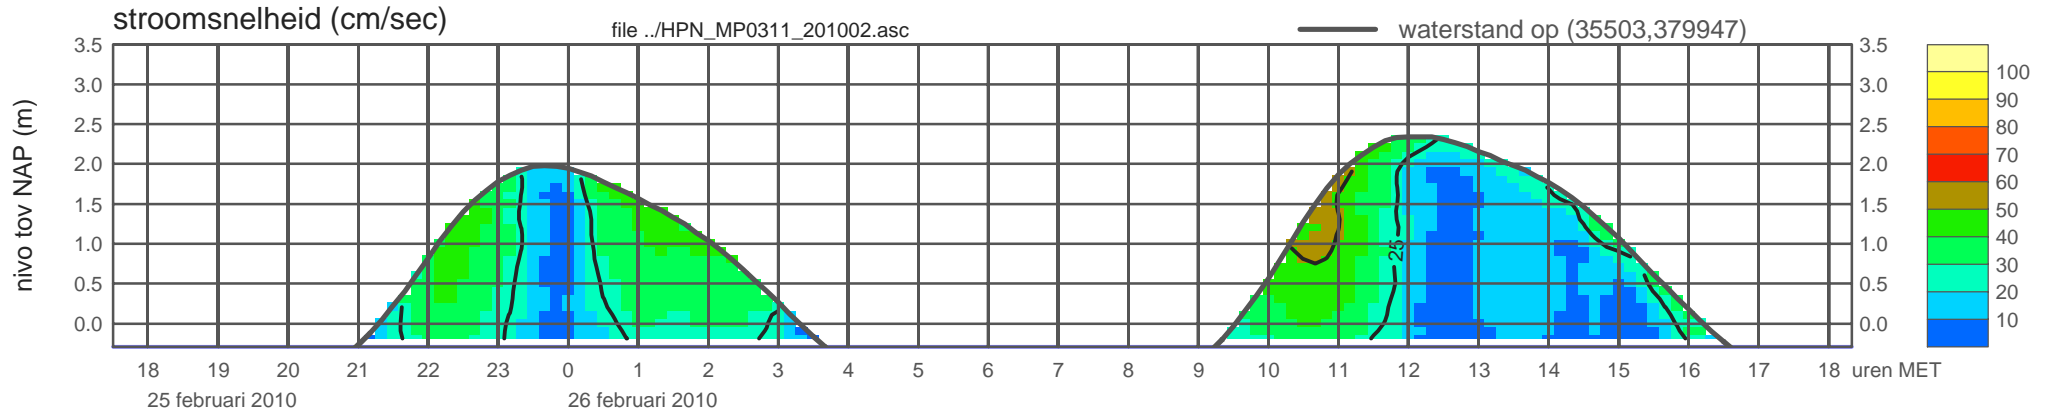

registratie ADCP meetpunt HPN_MP0311_201002 (x=035503 , y=379947 ,h=NAP -0.29 m)