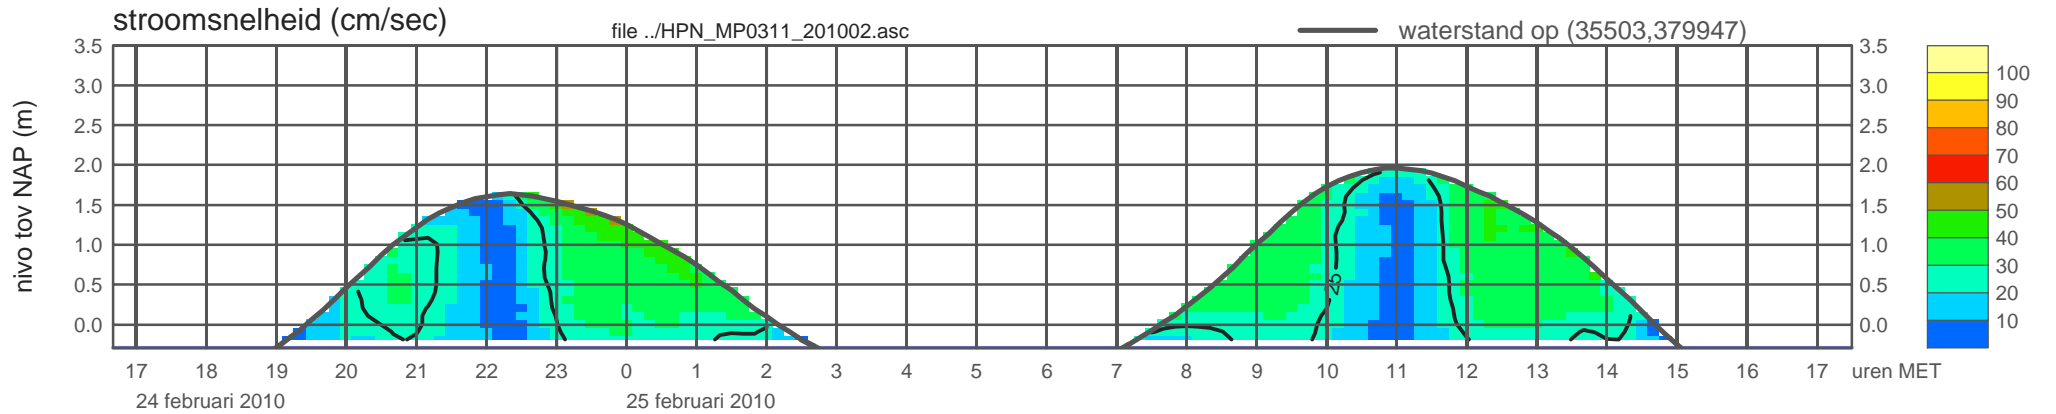

registratie ADCP meetpunt HPN_MP0311_201002 (x=035503 , y=379947 , h=NAP -0.29 m)

registratie ADCP meetpunt HPN_MP0311_201002 (x=035503 , y=379947 ,h=NAP -0.29 m)

registratie ADCP meetpunt HPN_MP0311_201002 (x=035503 , y=379947 , h=NAP -0.29 m)

registratie ADCP meetpunt HPN_MP0311_201002 (x=035503 , y=379947 ,h=NAP -0.29 m)

registratie ADCP meetpunt HPN_MP0311_201002 (x=035503 , y=379947 ,h=NAP -0.29 m)

registratie ADCP meetpunt HPN_MP0311_201002 (x=035503 , y=379947 ,h=NAP -0.29 m)