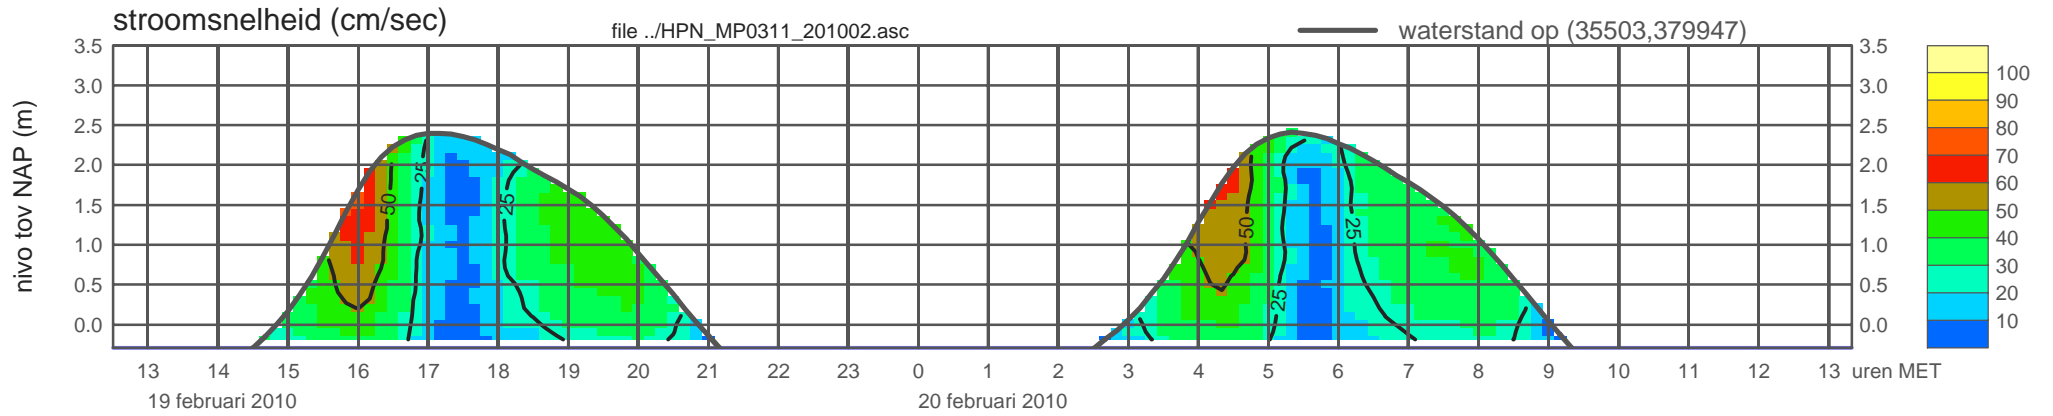

registratie ADCP meetpunt HPN_MP0311_201002 (x=035503 , y=379947 , h=NAP -0.29 m)

registratie ADCP meetpunt HPN_MP0311_201002 (x=035503 , y=379947 ,h=NAP -0.29 m)

registratie ADCP meetpunt HPN_MP0311_201002 (x=035503 , y=379947 ,h=NAP -0.29 m)

registratie ADCP meetpunt HPN_MP0311_201002 (x=035503 , y=379947 , h=NAP -0.29 m)

registratie ADCP meetpunt HPN_MP0311_201002 (x=035503 , y=379947 , h=NAP -0.29 m)

registratie ADCP meetpunt HPN_MP0311_201002 (x=035503 , y=379947 ,h=NAP -0.29 m)

registratie ADCP meetpunt HPN_MP0311_201002 (x=035503 , y=379947 , h=NAP -0.29 m)

registratie ADCP meetpunt HPN_MP0311_201002 (x=035503 , y=379947 ,h=NAP -0.29 m)

registratie ADCP meetpunt HPN_MP0311_201002 (x=035503 , y=379947 , h=NAP -0.29 m)