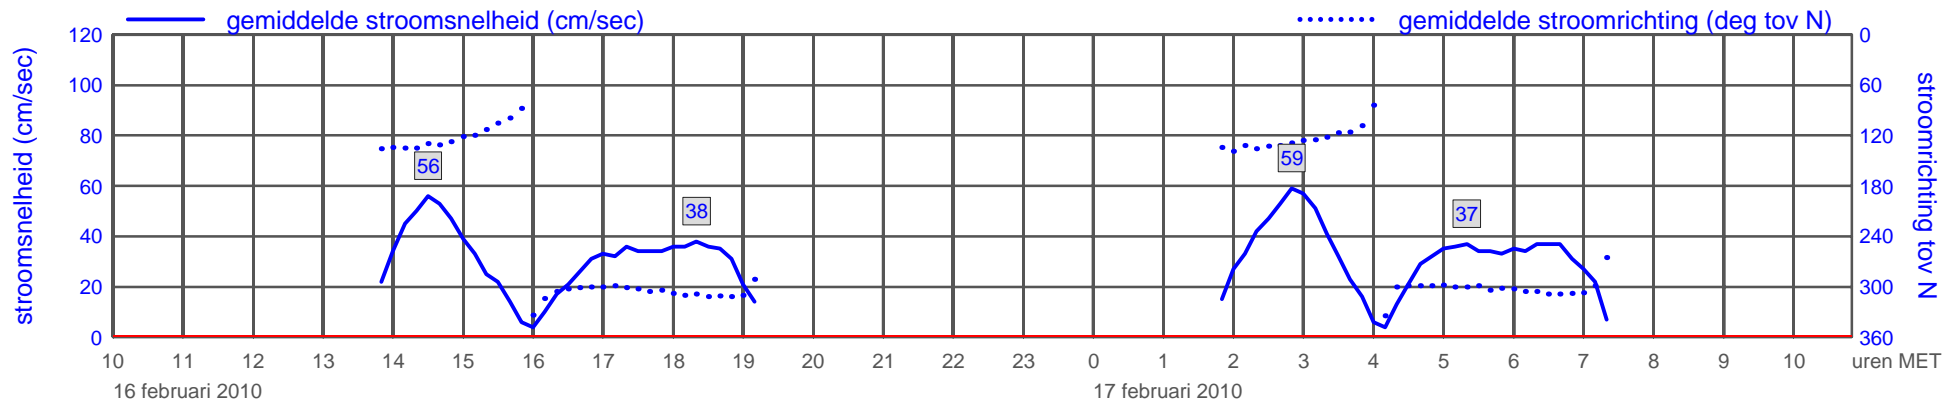

registratie ADCP meetpunt HPN_MP0311_201002 (x=035503 , y=379947 , h=NAP -0.29 m)

rijkswaterstaat zeeland

registratie ADCP meetpunt HPN_MP0311_201002 (x=035503 , y=379947 , h=NAP -0.29 m)

registratie ADCP meetpunt HPN_MP0311_201002 (x=035503 , y=379947 , h=NAP -0.29 m)

registratie ADCP meetpunt HPN_MP0311_201002 (x=035503 , y=379947 , h=NAP -0.29 m)

registratie ADCP meetpunt HPN_MP0311_201002 (x=035503 , y=379947 ,h=NAP -0.29 m)

registratie ADCP meetpunt HPN_MP0311_201002 (x=035503 , y=379947 ,h=NAP -0.29 m)

registratie ADCP meetpunt HPN_MP0311_201002 (x=035503 , y=379947 , h=NAP -0.29 m)

registratie ADCP meetpunt HPN_MP0311_201002 (x=035503 , y=379947 , h=NAP -0.29 m)

registratie ADCP meetpunt HPN_MP0311_201002 (x=035503 , y=379947 ,h=NAP -0.29 m)