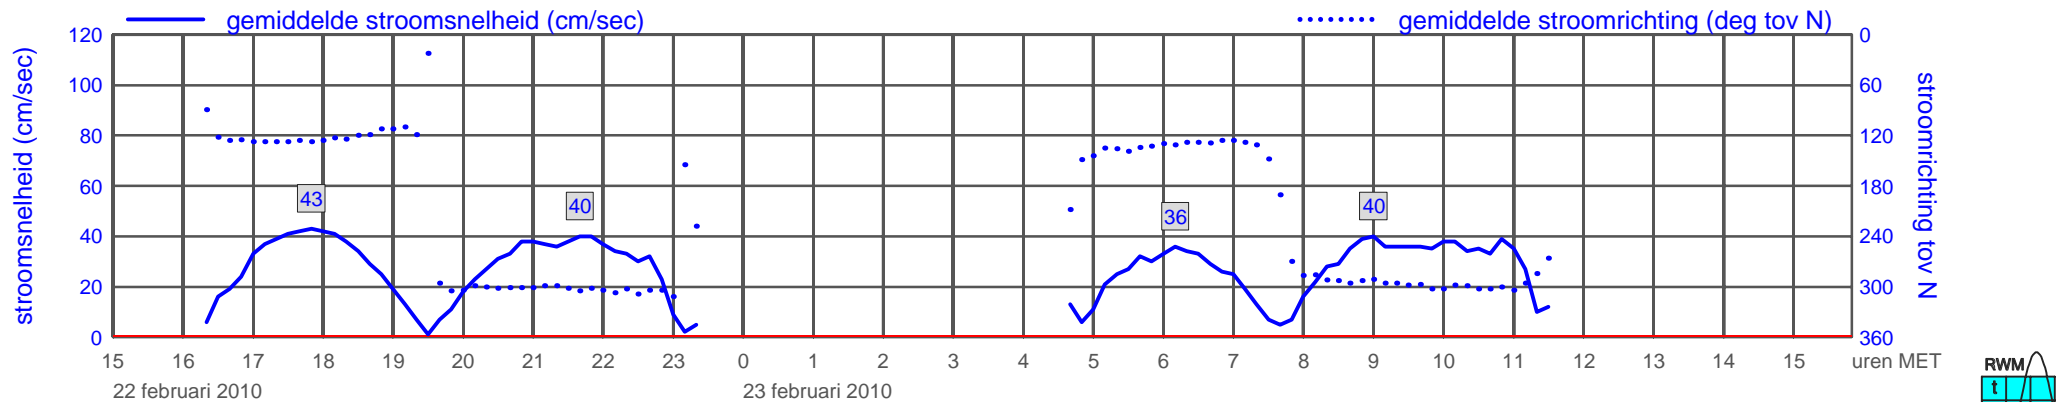

registratie ADCP meetpunt HPN_MP0311_201002 (x=035503 , y=379947 , h=NAP -0.29 m)

registratie ADCP meetpunt HPN_MP0311_201002 (x=035503 , y=379947 ,h=NAP -0.29 m)

registratie ADCP meetpunt HPN_MP0311_201002 (x=035503 , y=379947 , h=NAP -0.29 m)

registratie ADCP meetpunt HPN_MP0311_201002 (x=035503 , y=379947 ,h=NAP -0.29 m)

registratie ADCP meetpunt HPN_MP0311_201002 (x=035503 , y=379947 ,h=NAP -0.29 m)

registratie ADCP meetpunt HPN_MP0311_201002 (x=035503 , y=379947 ,h=NAP -0.29 m)