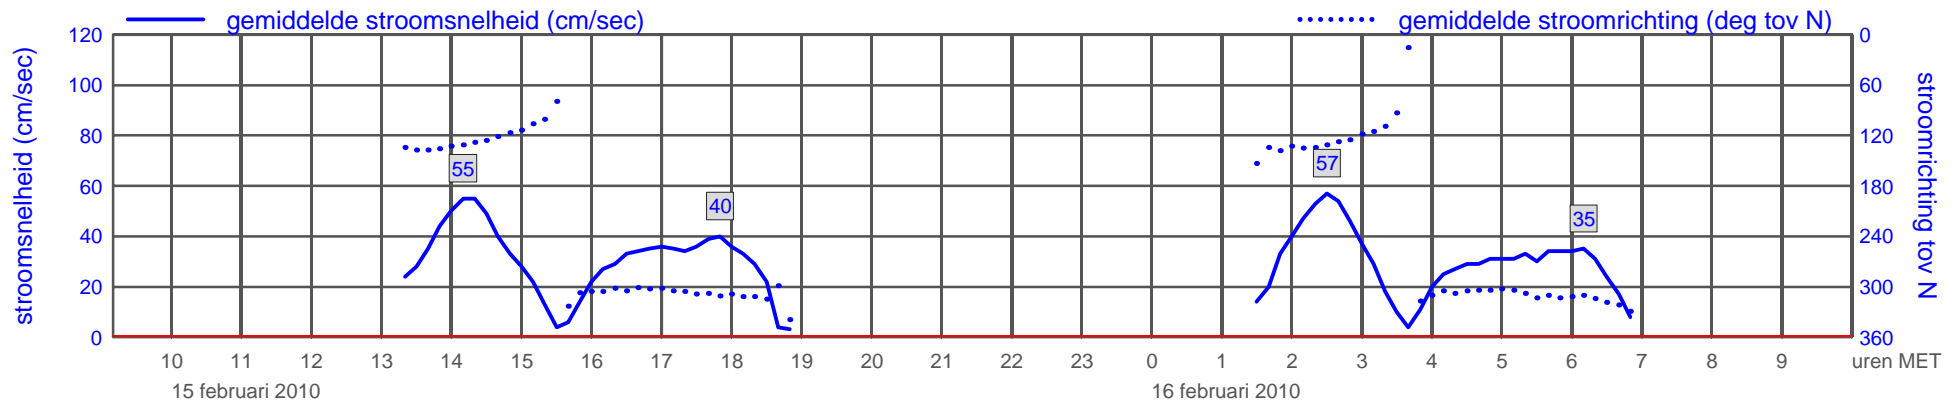

registratie ADCP meetpunt HPN_MP0311_201002 (x=035503 , y=379947 , h=NAP -0.29 m)

registratie ADCP meetpunt HPN_MP0311_201002 (x=035503 , y=379947 , h=NAP -0.29 m)

registratie ADCP meetpunt HPN_MP0311_201002 (x=035503 , y=379947 , h=NAP -0.29 m)

registratie ADCP meetpunt HPN_MP0311_201002 (x=035503 , y=379947 , h=NAP -0.29 m)

rijkswaterstaat zeeland

registratie ADCP meetpunt HPN_MP0311_201002 (x=035503 , y=379947 , h=NAP -0.29 m)

registratie ADCP meetpunt HPN_MP0311_201002 (x=035503 , y=379947 , h=NAP -0.29 m)

registratie ADCP meetpunt HPN_MP0311_201002 (x=035503 , y=379947 , h=NAP -0.29 m)

registratie ADCP meetpunt HPN_MP0311_201002 (x=035503 , y=379947 ,h=NAP -0.29 m)

registratie ADCP meetpunt HPN_MP0311_201002 (x=035503 , y=379947 ,h=NAP -0.29 m)