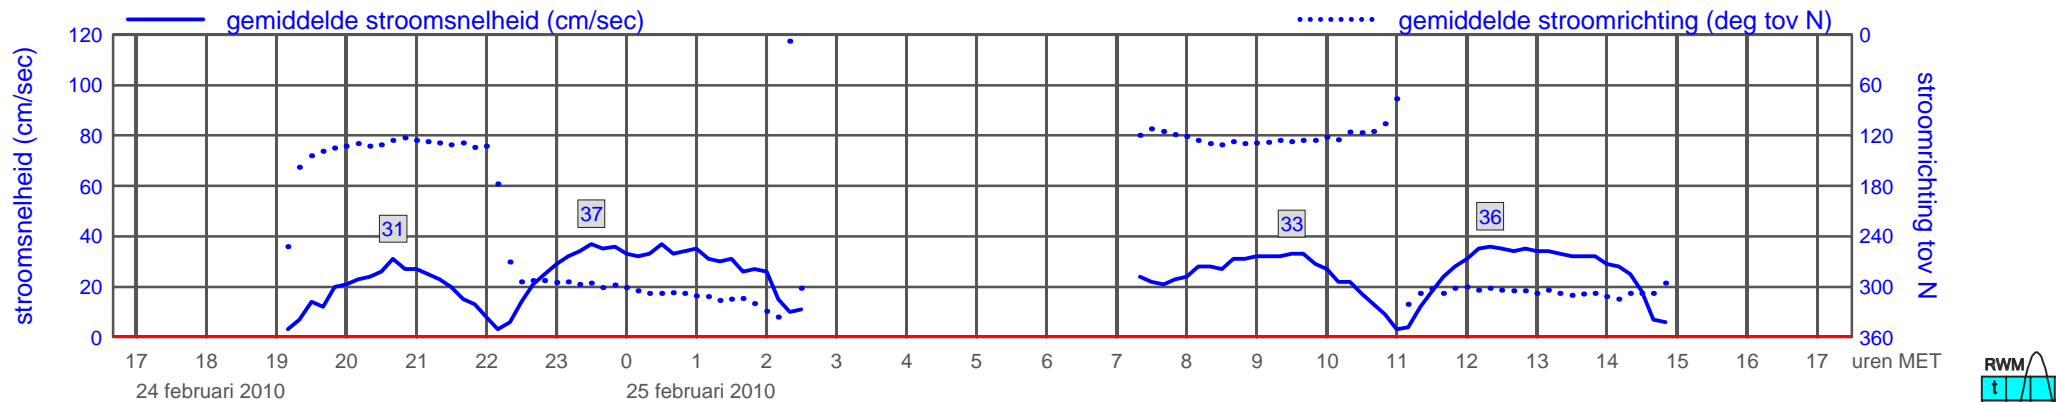

registratie ADCP meetpunt HPN_MP0311_201002 (x=035503 , y=379947 , h=NAP -0.29 m)

registratie ADCP meetpunt HPN_MP0311_201002 (x=035503 , y=379947 ,h=NAP -0.29 m)

registratie ADCP meetpunt HPN_MP0311_201002 (x=035503 , y=379947 , h=NAP -0.29 m)

registratie ADCP meetpunt HPN_MP0311_201002 (x=035503 , y=379947 ,h=NAP -0.29 m)

registratie ADCP meetpunt HPN_MP0311_201002 (x=035503 , y=379947 ,h=NAP -0.29 m)

registratie ADCP meetpunt HPN_MP0311_201002 (x=035503 , y=379947 ,h=NAP -0.29 m)