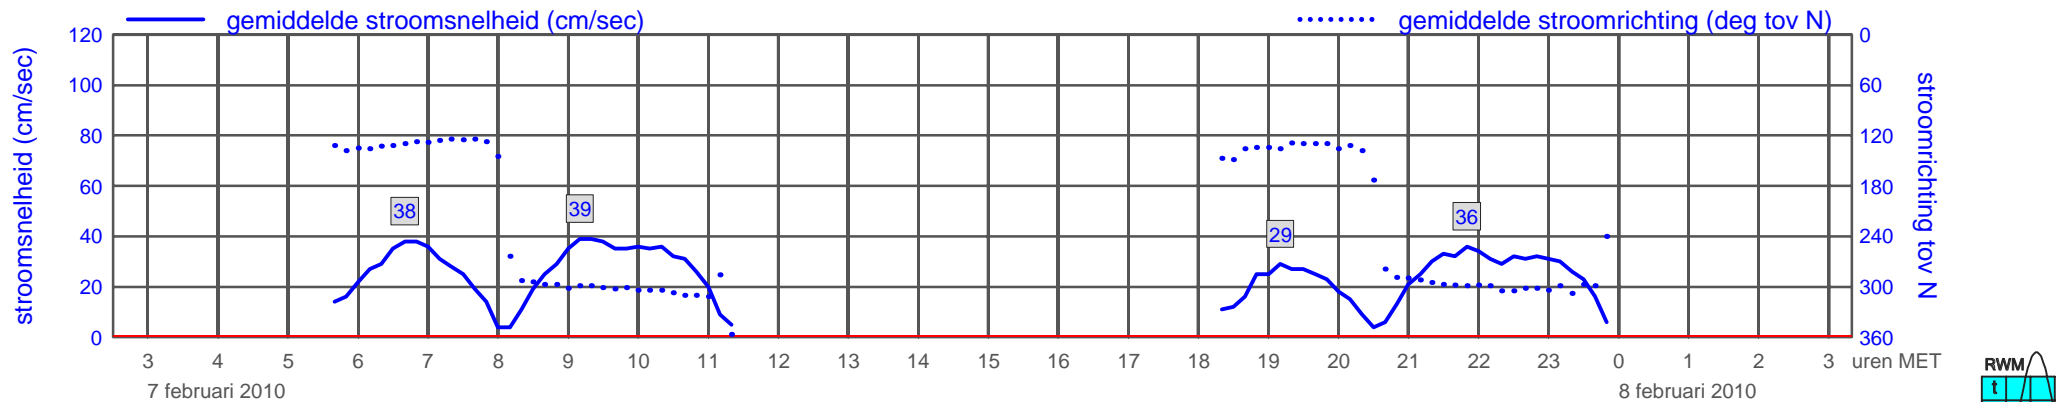

registratie ADCP meetpunt HPN_MP0311_201002 (x=035503 , y=379947 ,h=NAP -0.29 m)

registratie ADCP meetpunt HPN_MP0311_201002 (x=035503 , y=379947 ,h=NAP -0.29 m)

registratie ADCP meetpunt HPN_MP0311_201002 (x=035503 , y=379947 ,h=NAP -0.29 m)

registratie ADCP meetpunt HPN_MP0311_201002 (x=035503 , y=379947 , h=NAP -0.29 m)

registratie ADCP meetpunt HPN_MP0311_201002 (x=035503 , y=379947 , h=NAP -0.29 m)

registratie ADCP meetpunt HPN_MP0311_201002 (x=035503 , y=379947 , h=NAP -0.29 m)

registratie ADCP meetpunt HPN_MP0311_201002 (x=035503 , y=379947 , h=NAP -0.29 m)

rijkswaterstaat zeeland

registratie ADCP meetpunt HPN_MP0311_201002 (x=035503 , y=379947 , h=NAP -0.29 m)

registratie ADCP meetpunt HPN_MP0311_201002 (x=035503 , y=379947 , h=NAP -0.29 m)