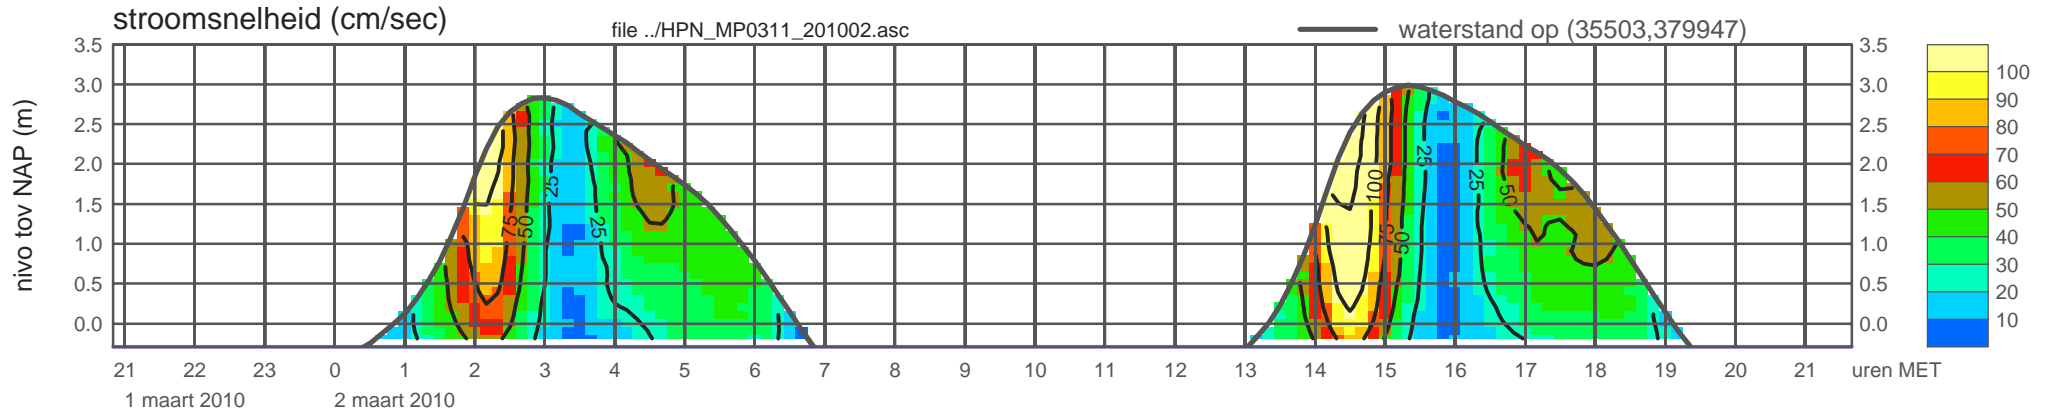

registratie ADCP meetpunt HPN_MP0311_201002 (x=035503 , y=379947 ,h=NAP -0.29 m)