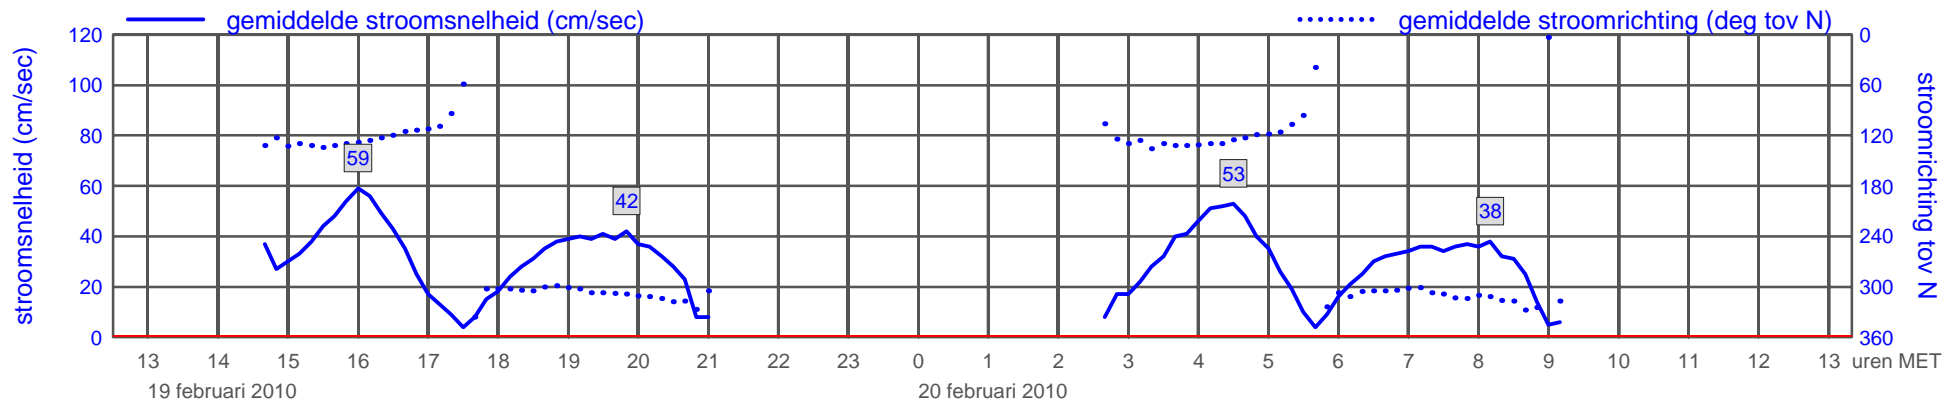

registratie ADCP meetpunt HPN_MP0311_201002 (x=035503 , y=379947 , h=NAP -0.29 m)

registratie ADCP meetpunt HPN_MP0311_201002 (x=035503 , y=379947 ,h=NAP -0.29 m)

registratie ADCP meetpunt HPN_MP0311_201002 (x=035503 , y=379947 ,h=NAP -0.29 m)

registratie ADCP meetpunt HPN_MP0311_201002 (x=035503 , y=379947 , h=NAP -0.29 m)

registratie ADCP meetpunt HPN_MP0311_201002 (x=035503 , y=379947 , h=NAP -0.29 m)

registratie ADCP meetpunt HPN_MP0311_201002 (x=035503 , y=379947 ,h=NAP -0.29 m)

registratie ADCP meetpunt HPN_MP0311_201002 (x=035503 , y=379947 , h=NAP -0.29 m)

registratie ADCP meetpunt HPN_MP0311_201002 (x=035503 , y=379947 ,h=NAP -0.29 m)

registratie ADCP meetpunt HPN_MP0311_201002 (x=035503 , y=379947 , h=NAP -0.29 m)