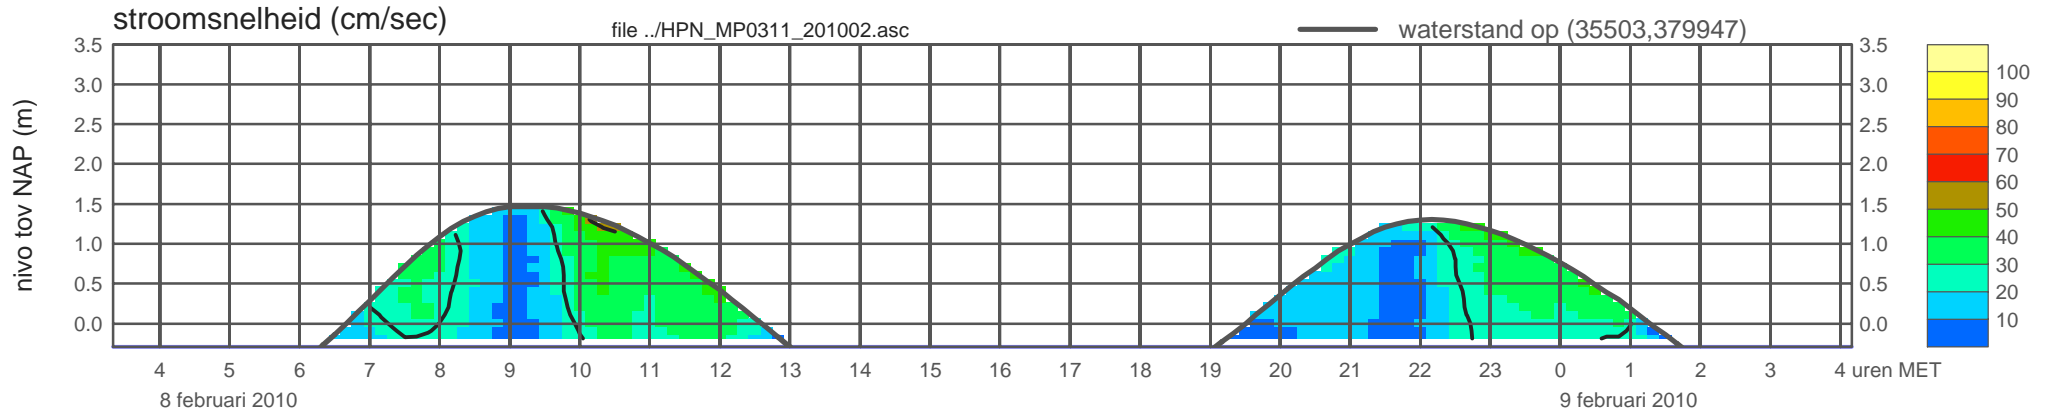

registratie ADCP meetpunt HPN_MP0311_201002 (x=035503 , y=379947 ,h=NAP -0.29 m)

registratie ADCP meetpunt HPN_MP0311_201002 (x=035503 , y=379947 ,h=NAP -0.29 m)

registratie ADCP meetpunt HPN_MP0311_201002 (x=035503 , y=379947 ,h=NAP -0.29 m)

registratie ADCP meetpunt HPN_MP0311_201002 (x=035503 , y=379947 , h=NAP -0.29 m)

registratie ADCP meetpunt HPN_MP0311_201002 (x=035503 , y=379947 , h=NAP -0.29 m)

registratie ADCP meetpunt HPN_MP0311_201002 (x=035503 , y=379947 , h=NAP -0.29 m)