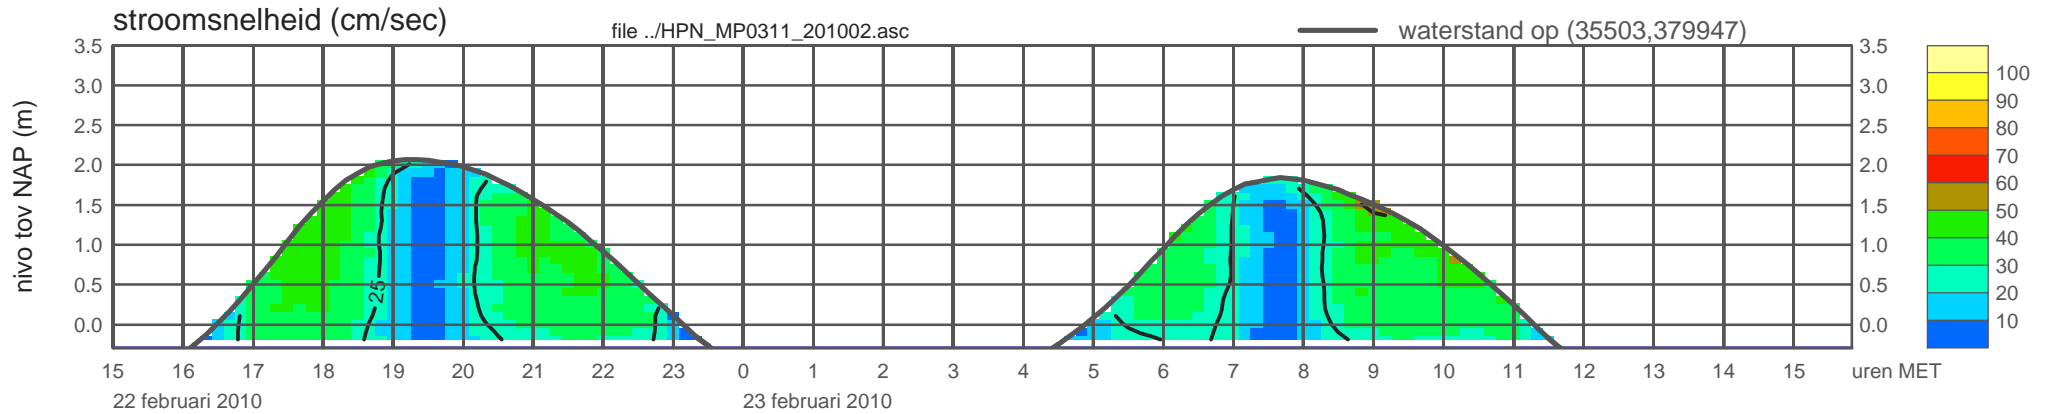

registratie ADCP meetpunt HPN_MP0311_201002 (x=035503 , y=379947 ,h=NAP -0.29 m)