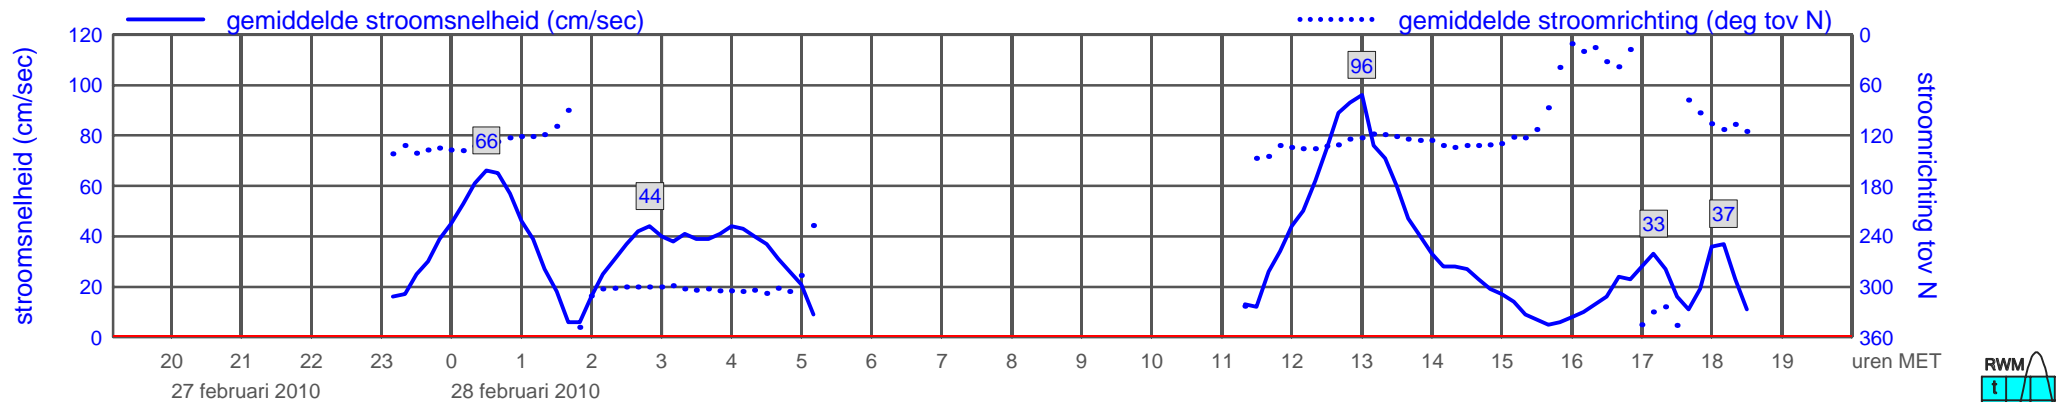

registratie ADCP meetpunt HPN_MP0311_201002 (x=035503 , y=379947 ,h=NAP -0.29 m)

registratie ADCP meetpunt HPN_MP0311_201002 (x=035503 , y=379947 ,h=NAP -0.29 m)

registratie ADCP meetpunt HPN_MP0311_201002 (x=035503 , y=379947 ,h=NAP -0.29 m)

registratie ADCP meetpunt HPN_MP0311_201002 (x=035503 , y=379947 ,h=NAP -0.29 m)

registratie ADCP meetpunt HPN_MP0311_201002 (x=035503 , y=379947 , h=NAP -0.29 m)

registratie ADCP meetpunt HPN_MP0311_201002 (x=035503 , y=379947 ,h=NAP -0.29 m)