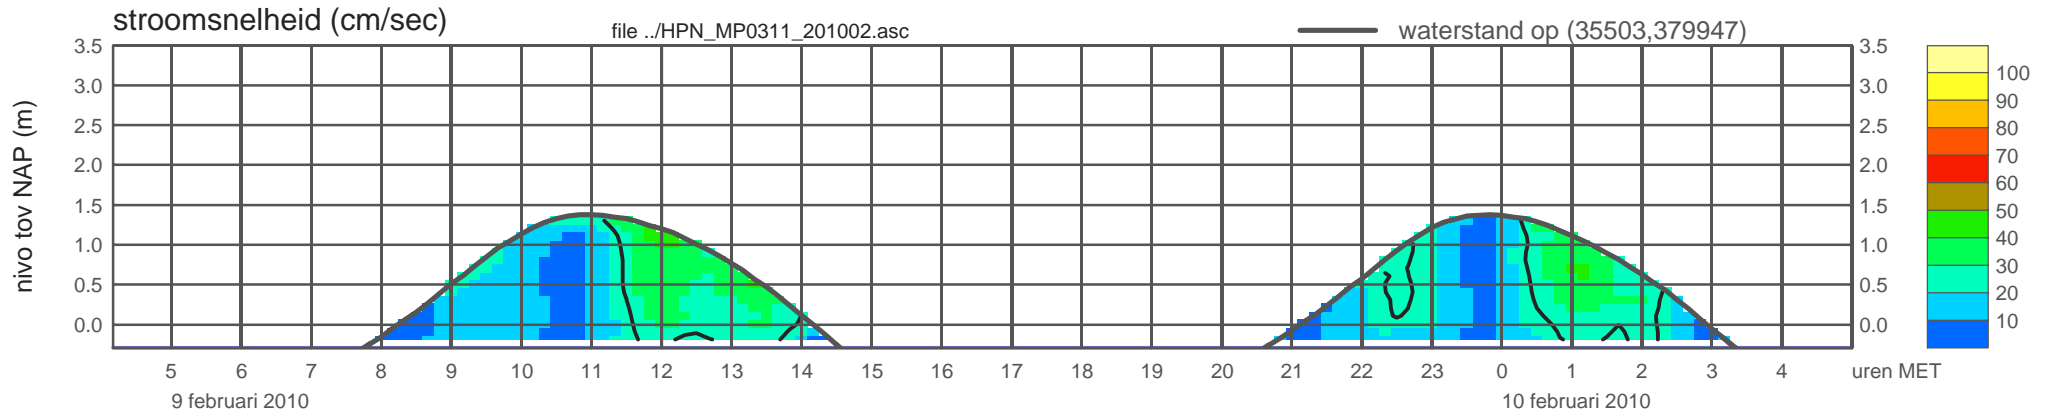

registratie ADCP meetpunt HPN_MP0311_201002 (x=035503 , y=379947 ,h=NAP -0.29 m)

registratie ADCP meetpunt HPN_MP0311_201002 (x=035503 , y=379947 ,h=NAP -0.29 m)

registratie ADCP meetpunt HPN_MP0311_201002 (x=035503 , y=379947 ,h=NAP -0.29 m)

registratie ADCP meetpunt HPN_MP0311_201002 (x=035503 , y=379947 , h=NAP -0.29 m)

registratie ADCP meetpunt HPN_MP0311_201002 (x=035503 , y=379947 , h=NAP -0.29 m)

registratie ADCP meetpunt HPN_MP0311_201002 (x=035503 , y=379947 , h=NAP -0.29 m)