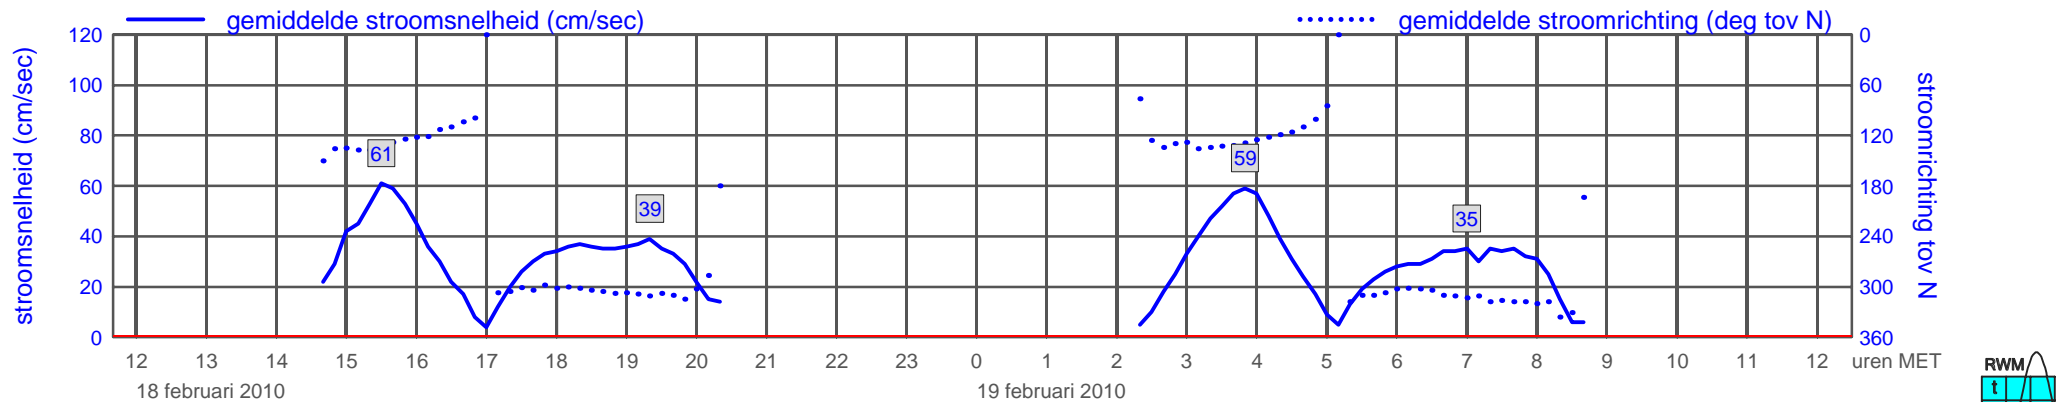

registratie ADCP meetpunt HPN_MP0311_201002 (x=035503 , y=379947 , h=NAP -0.29 m)

rijkswaterstaat zeeland

registratie ADCP meetpunt HPN_MP0311_201002 (x=035503 , y=379947 , h=NAP -0.29 m)

registratie ADCP meetpunt HPN_MP0311_201002 (x=035503 , y=379947 , h=NAP -0.29 m)

registratie ADCP meetpunt HPN_MP0311_201002 (x=035503 , y=379947 , h=NAP -0.29 m)

registratie ADCP meetpunt HPN_MP0311_201002 (x=035503 , y=379947 ,h=NAP -0.29 m)

registratie ADCP meetpunt HPN_MP0311_201002 (x=035503 , y=379947 ,h=NAP -0.29 m)

registratie ADCP meetpunt HPN_MP0311_201002 (x=035503 , y=379947 , h=NAP -0.29 m)

registratie ADCP meetpunt HPN_MP0311_201002 (x=035503 , y=379947 , h=NAP -0.29 m)

registratie ADCP meetpunt HPN_MP0311_201002 (x=035503 , y=379947 ,h=NAP -0.29 m)