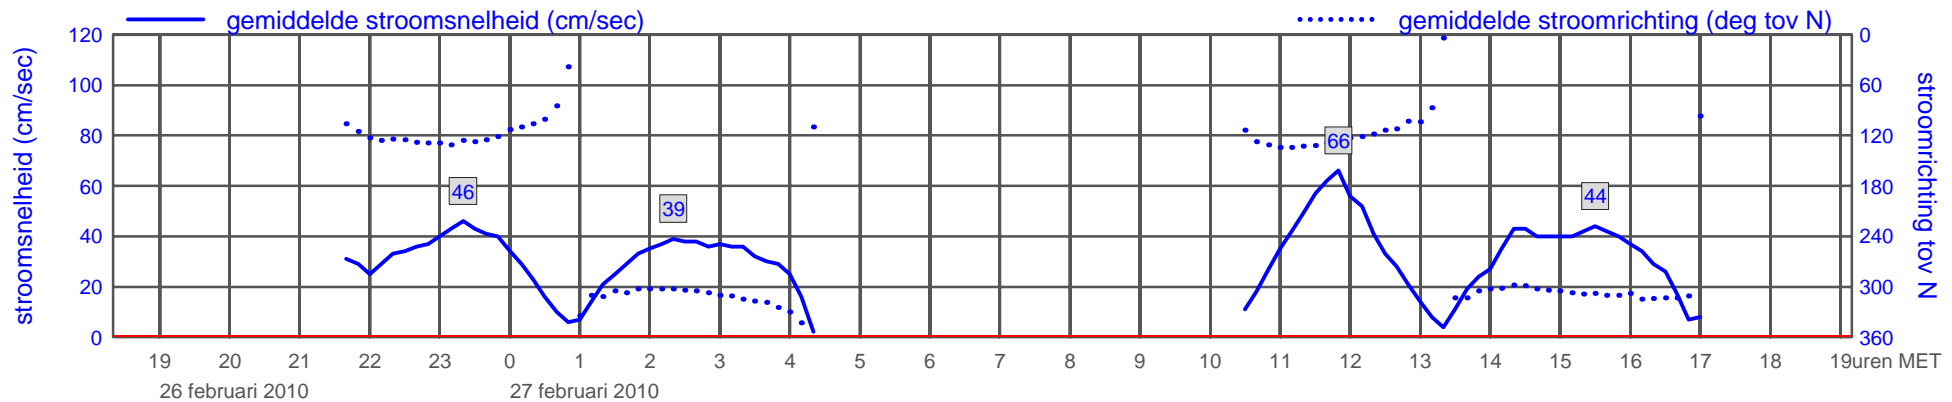

registratie ADCP meetpunt HPN_MP0311_201002 (x=035503 , y=379947 , h=NAP -0.29 m)

registratie ADCP meetpunt HPN_MP0311_201002 (x=035503 , y=379947 ,h=NAP -0.29 m)

registratie ADCP meetpunt HPN_MP0311_201002 (x=035503 , y=379947 , h=NAP -0.29 m)

registratie ADCP meetpunt HPN_MP0311_201002 (x=035503 , y=379947 ,h=NAP -0.29 m)

registratie ADCP meetpunt HPN_MP0311_201002 (x=035503 , y=379947 ,h=NAP -0.29 m)

registratie ADCP meetpunt HPN_MP0311_201002 (x=035503 , y=379947 ,h=NAP -0.29 m)

registratie ADCP meetpunt HPN_MP0311_201002 (x=035503 , y=379947 ,h=NAP -0.29 m)

registratie ADCP meetpunt HPN_MP0311_201002 (x=035503 , y=379947 , h=NAP -0.29 m)

registratie ADCP meetpunt HPN_MP0311_201002 (x=035503 , y=379947 ,h=NAP -0.29 m)