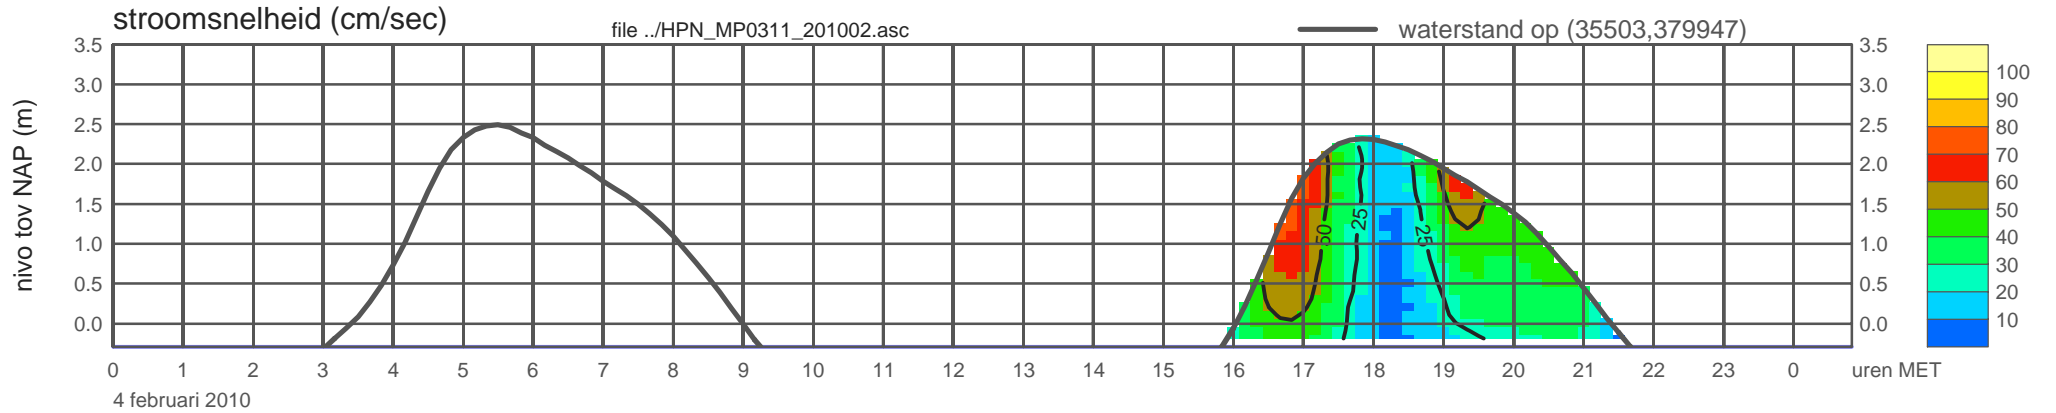

registratie ADCP meetpunt HPN_MP0311_201002 (x=035503 , y=379947 ,h=NAP -0.29 m)

registratie ADCP meetpunt HPN_MP0311_201002 (x=035503 , y=379947 ,h=NAP -0.29 m)

registratie ADCP meetpunt HPN_MP0311_201002 (x=035503 , y=379947 ,h=NAP -0.29 m)

registratie ADCP meetpunt HPN_MP0311_201002 (x=035503 , y=379947 , h=NAP -0.29 m)

registratie ADCP meetpunt HPN_MP0311_201002 (x=035503 , y=379947 , h=NAP -0.29 m)

registratie ADCP meetpunt HPN_MP0311_201002 (x=035503 , y=379947 , h=NAP -0.29 m)