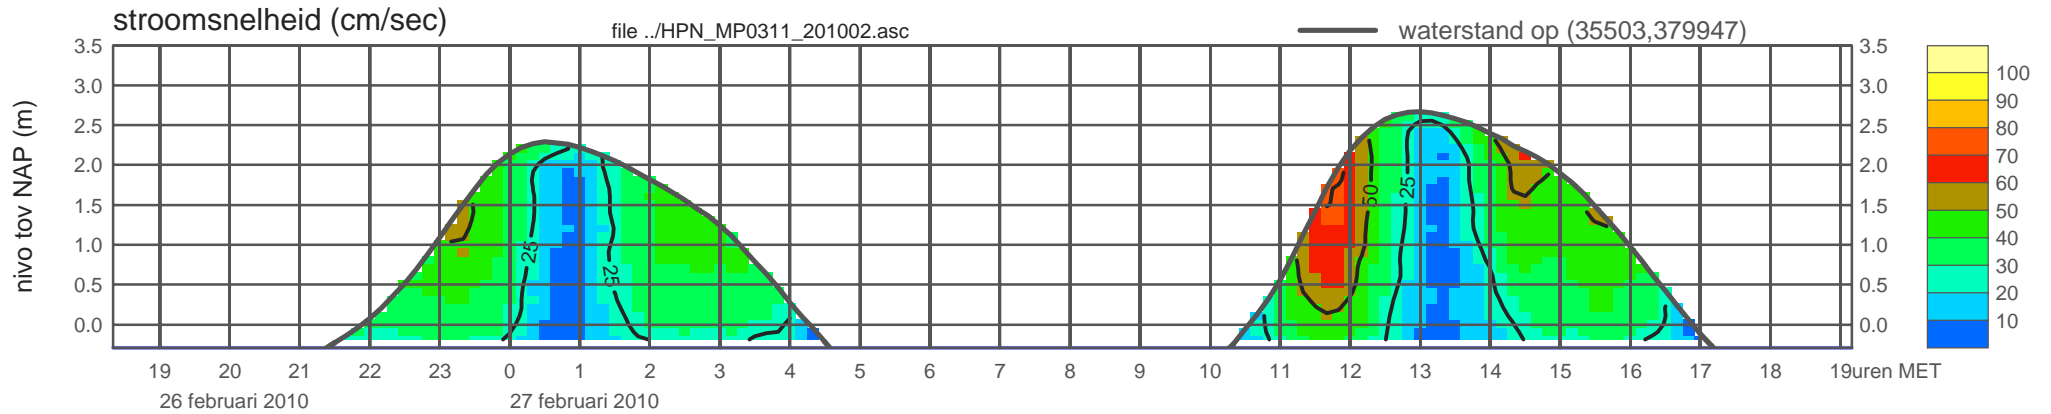

registratie ADCP meetpunt HPN_MP0311_201002 (x=035503 , y=379947 ,h=NAP -0.29 m)

registratie ADCP meetpunt HPN_MP0311_201002 (x=035503 , y=379947 ,h=NAP -0.29 m)

registratie ADCP meetpunt HPN_MP0311_201002 (x=035503 , y=379947 ,h=NAP -0.29 m)

registratie ADCP meetpunt HPN_MP0311_201002 (x=035503 , y=379947 ,h=NAP -0.29 m)

registratie ADCP meetpunt HPN_MP0311_201002 (x=035503 , y=379947 , h=NAP -0.29 m)

registratie ADCP meetpunt HPN_MP0311_201002 (x=035503 , y=379947 ,h=NAP -0.29 m)