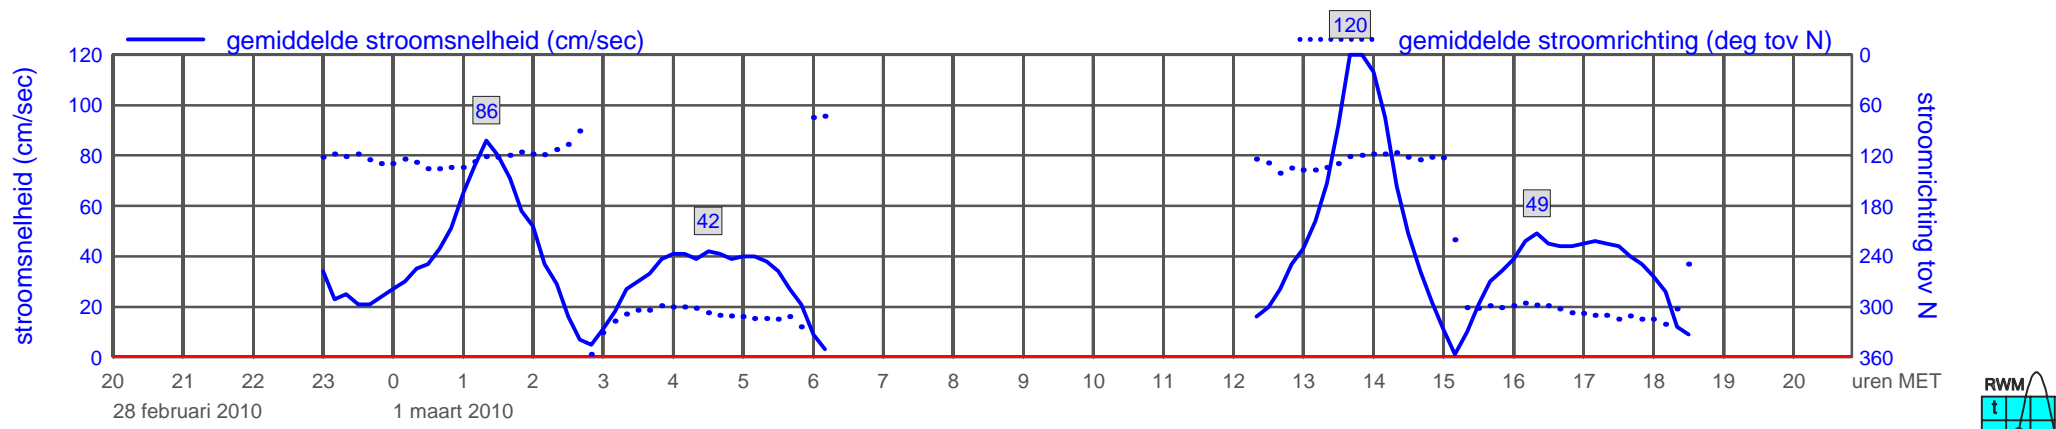

registratie ADCP meetpunt HPN_MP0311_201002 (x=035503 , y=379947 ,h=NAP -0.29 m)

registratie ADCP meetpunt HPN_MP0311_201002 (x=035503 , y=379947 ,h=NAP -0.29 m)

registratie ADCP meetpunt HPN_MP0311_201002 (x=035503 , y=379947 ,h=NAP -0.29 m)

registratie ADCP meetpunt HPN_MP0311_201002 (x=035503 , y=379947 ,h=NAP -0.29 m)

registratie ADCP meetpunt HPN_MP0311_201002 (x=035503 , y=379947 , h=NAP -0.29 m)

registratie ADCP meetpunt HPN_MP0311_201002 (x=035503 , y=379947 ,h=NAP -0.29 m)

registratie ADCP meetpunt HPN_MP0311_201002 (x=035503 , y=379947 ,h=NAP -0.29 m)

registratie ADCP meetpunt HPN_MP0311_201002 (x=035503 , y=379947 ,h=NAP -0.29 m)

registratie ADCP meetpunt HPN_MP0311_201002 (x=035503 , y=379947 , h=NAP -0.29 m)