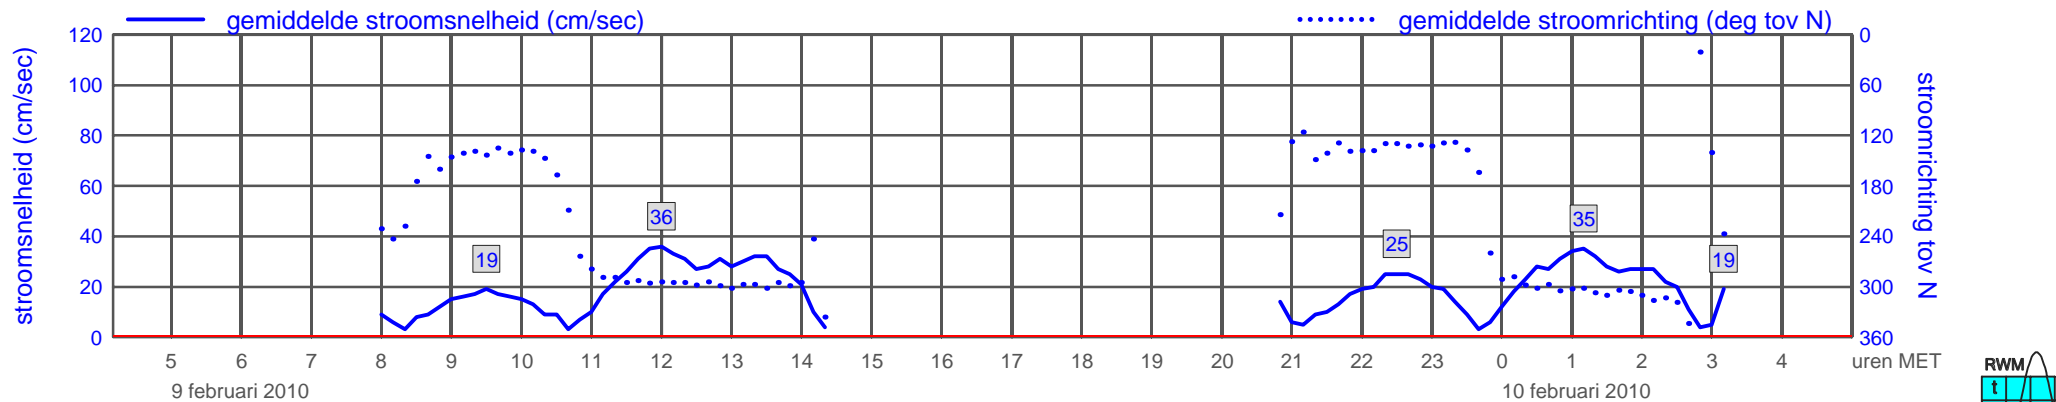

registratie ADCP meetpunt HPN_MP0311_201002 (x=035503 , y=379947 ,h=NAP -0.29 m)

registratie ADCP meetpunt HPN_MP0311_201002 (x=035503 , y=379947 ,h=NAP -0.29 m)

registratie ADCP meetpunt HPN_MP0311_201002 (x=035503 , y=379947 ,h=NAP -0.29 m)

registratie ADCP meetpunt HPN_MP0311_201002 (x=035503 , y=379947 , h=NAP -0.29 m)

registratie ADCP meetpunt HPN_MP0311_201002 (x=035503 , y=379947 , h=NAP -0.29 m)

registratie ADCP meetpunt HPN_MP0311_201002 (x=035503 , y=379947 , h=NAP -0.29 m)

registratie ADCP meetpunt HPN_MP0311_201002 (x=035503 , y=379947 , h=NAP -0.29 m)

rijkswaterstaat zeeland

registratie ADCP meetpunt HPN_MP0311_201002 (x=035503 , y=379947 , h=NAP -0.29 m)

registratie ADCP meetpunt HPN_MP0311_201002 (x=035503 , y=379947 , h=NAP -0.29 m)