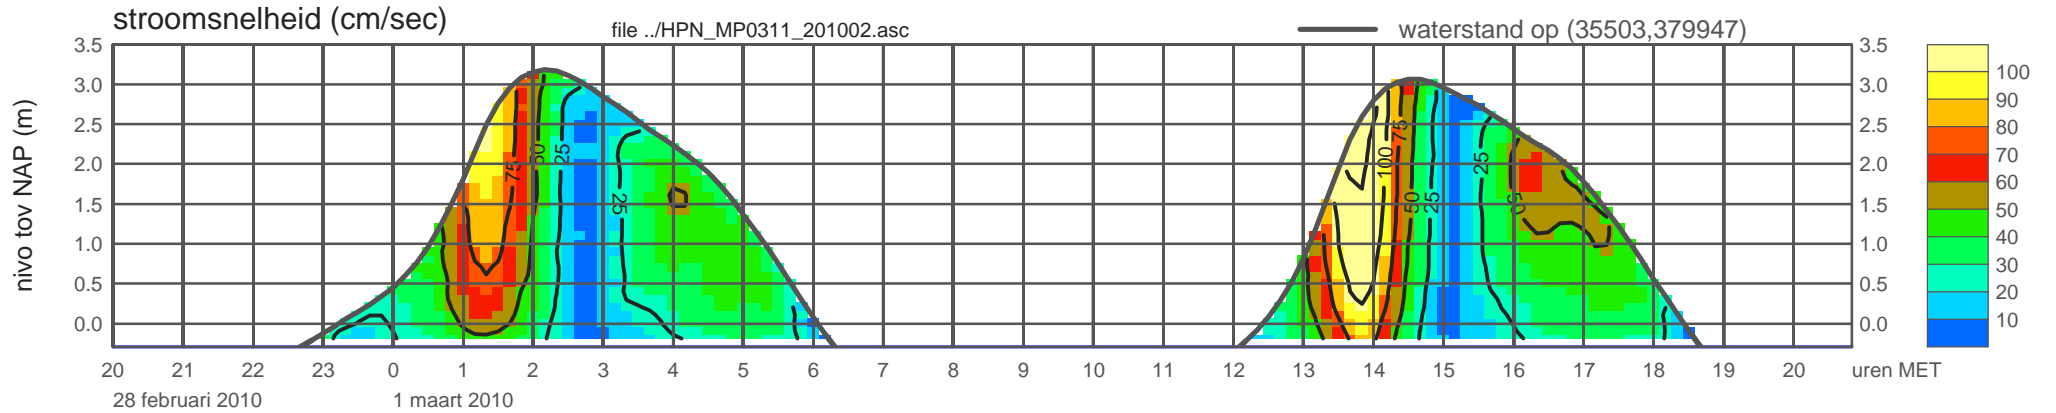

registratie ADCP meetpunt HPN_MP0311_201002 (x=035503 , y=379947 ,h=NAP -0.29 m)