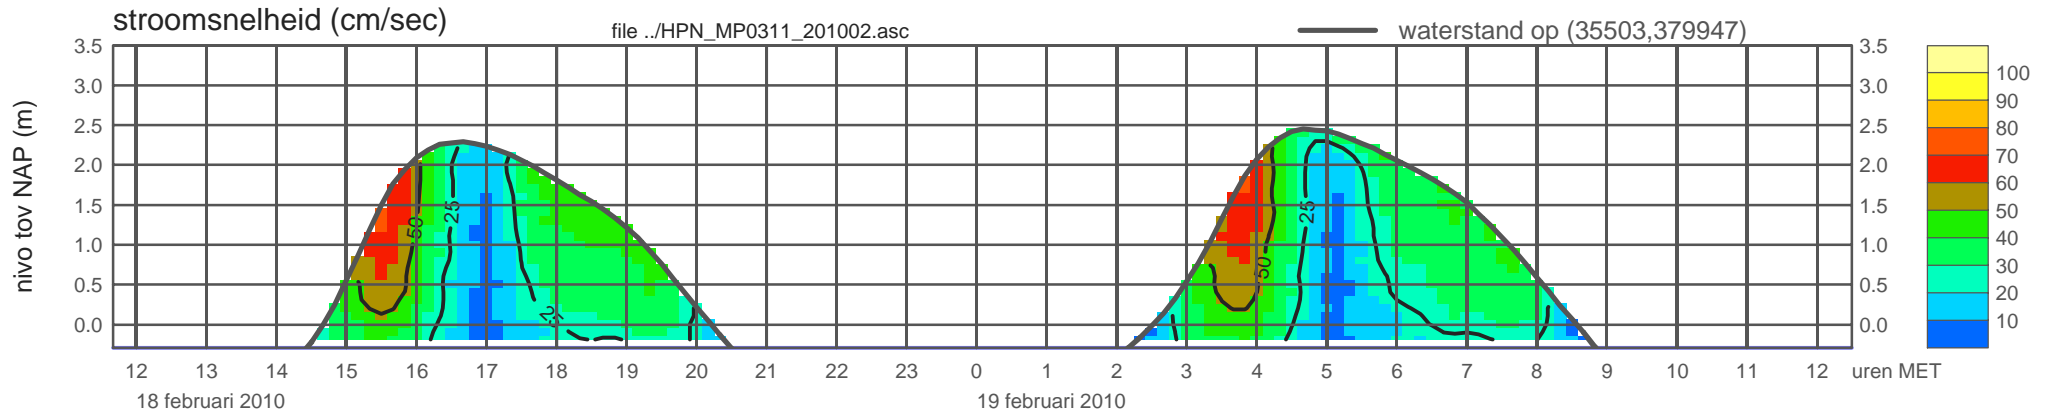

registratie ADCP meetpunt HPN_MP0311_201002 (x=035503 , y=379947 , h=NAP -0.29 m)

registratie ADCP meetpunt HPN_MP0311_201002 (x=035503 , y=379947 ,h=NAP -0.29 m)

registratie ADCP meetpunt HPN_MP0311_201002 (x=035503 , y=379947 ,h=NAP -0.29 m)

registratie ADCP meetpunt HPN_MP0311_201002 (x=035503 , y=379947 , h=NAP -0.29 m)

registratie ADCP meetpunt HPN_MP0311_201002 (x=035503 , y=379947 , h=NAP -0.29 m)

registratie ADCP meetpunt HPN_MP0311_201002 (x=035503 , y=379947 ,h=NAP -0.29 m)