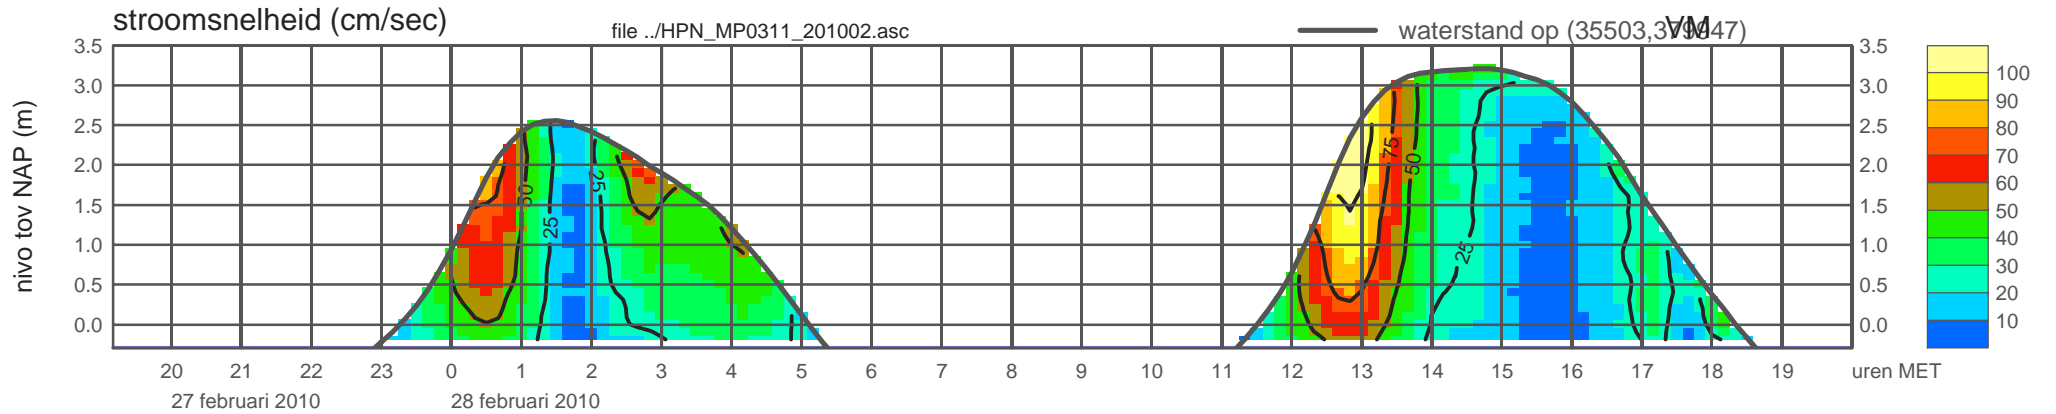

registratie ADCP meetpunt HPN_MP0311_201002 (x=035503 , y=379947 ,h=NAP -0.29 m)