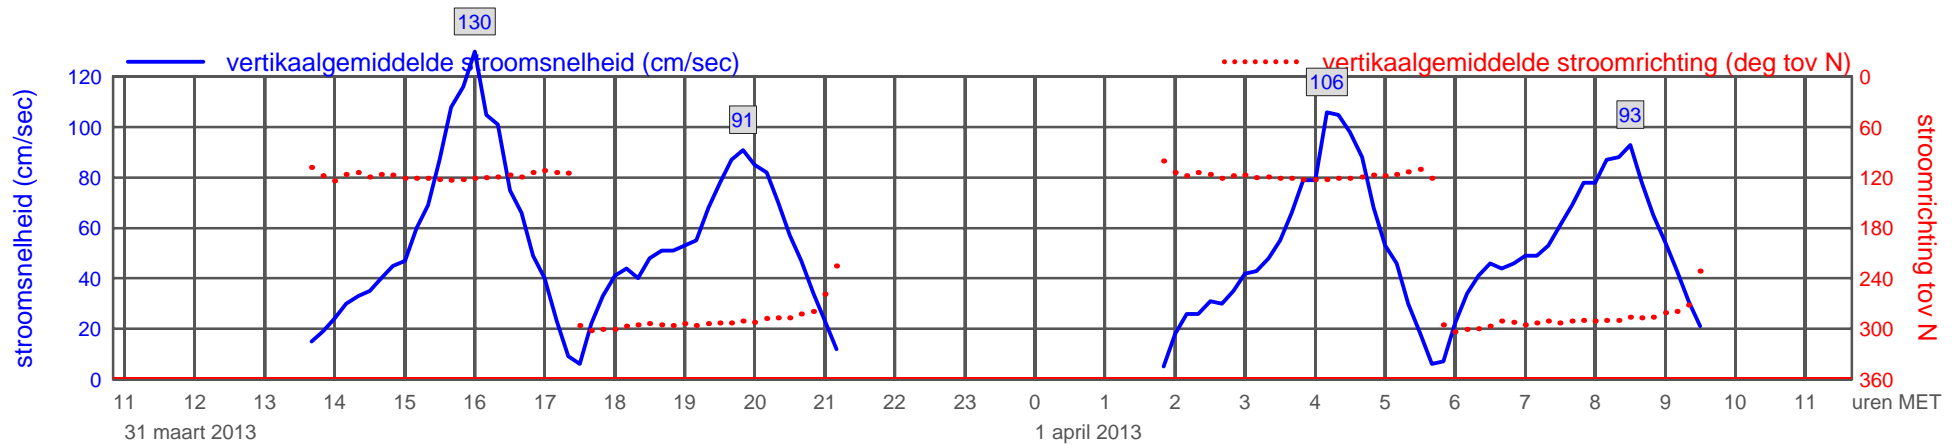

meetpunt HPN_MP0310_201303 (x=035583 , y=380191 , bodem=NAP -1.27 m sensor=NAP -1.17 m)