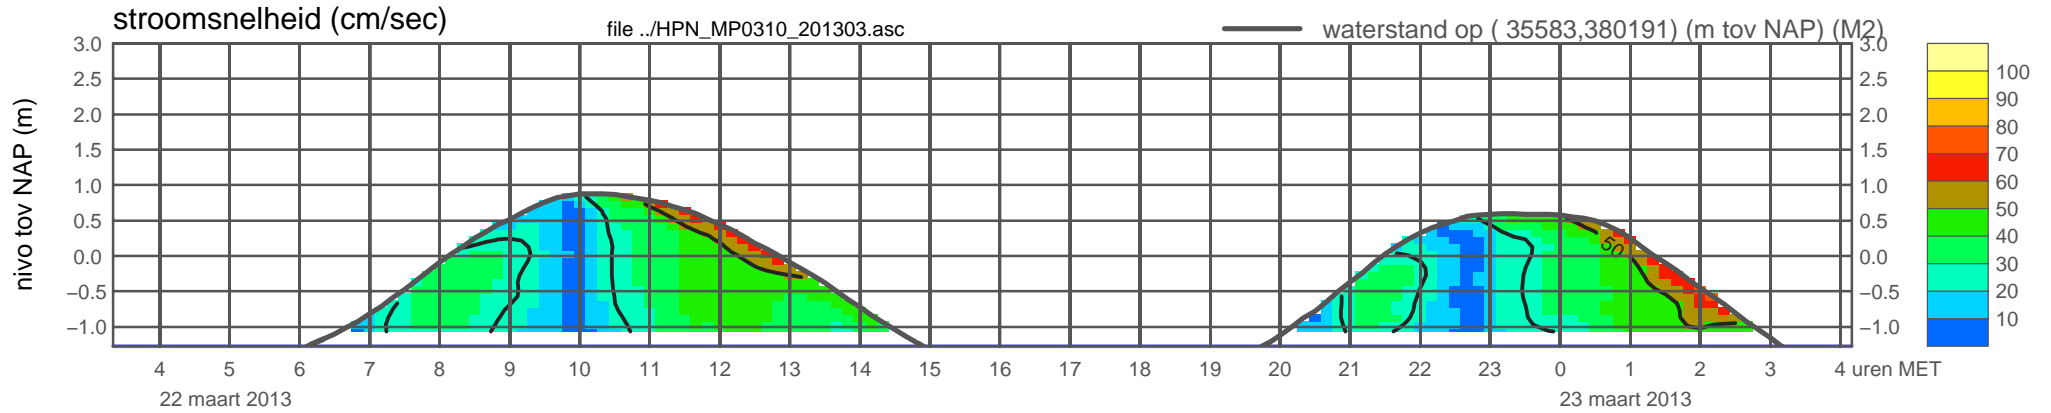

meetpunt HPN_MP0310_201303 (x=035583 , y=380191 , bodem=NAP -1.27 m sensor=NAP -1.17 m)