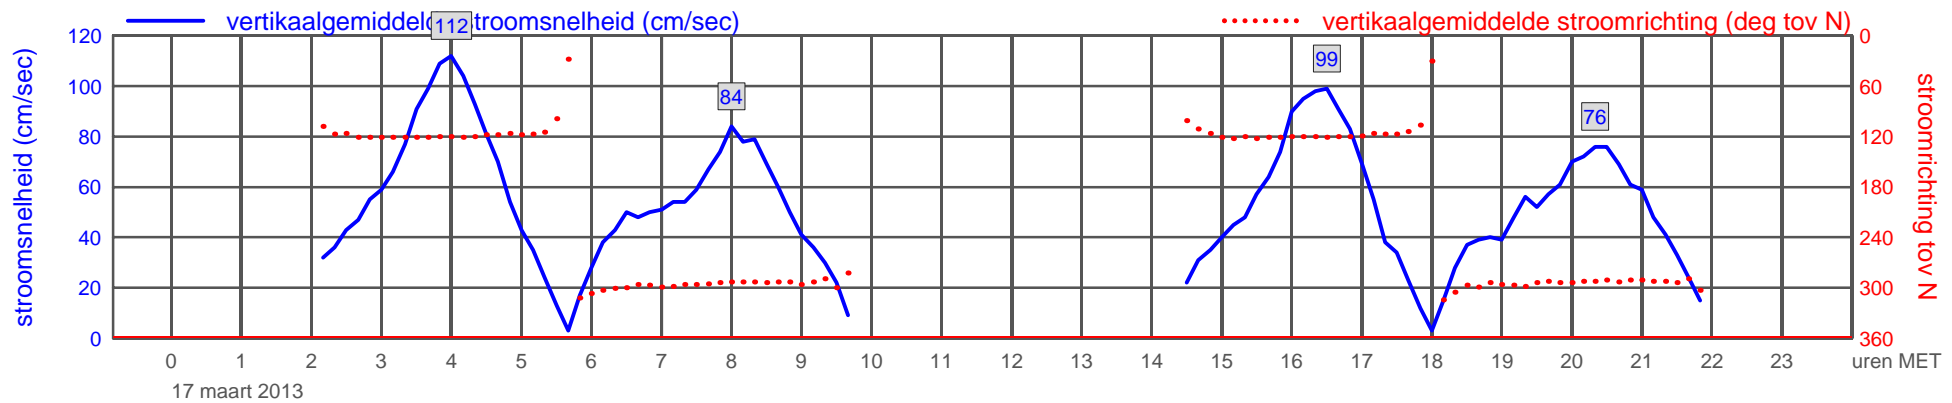

meetpunt HPN_MP0310_201303 (x=035583 , y=380191 , bodem=NAP -1.27 m sensor=NAP -1.17 m)

meetpunt HPN_MP0310_201303 (x=035583 , y=380191 , bodem=NAP -1.27 m sensor=NAP -1.17 m)

meetpunt HPN_MP0310_201303 (x=035583 , y=380191 , bodem=NAP -1.27 m sensor=NAP -1.17 m)