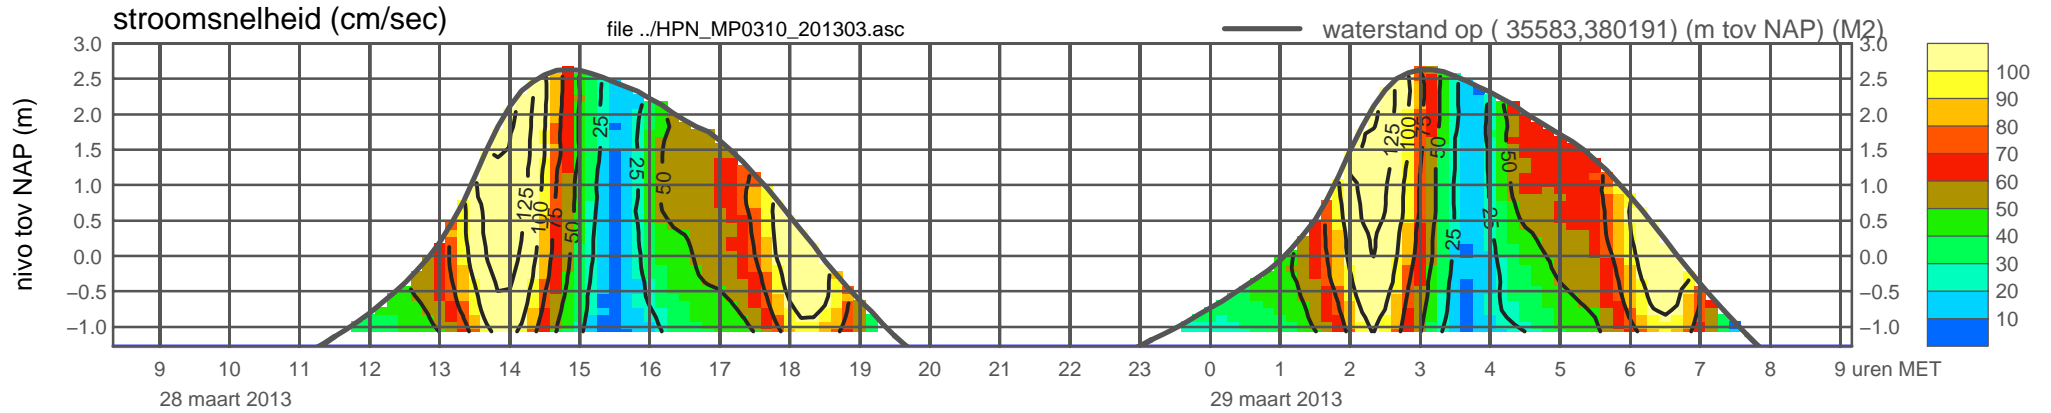

meetpunt HPN_MP0310_201303 (x=035583 , y=380191 , bodem=NAP -1.27 m sensor=NAP -1.17 m)