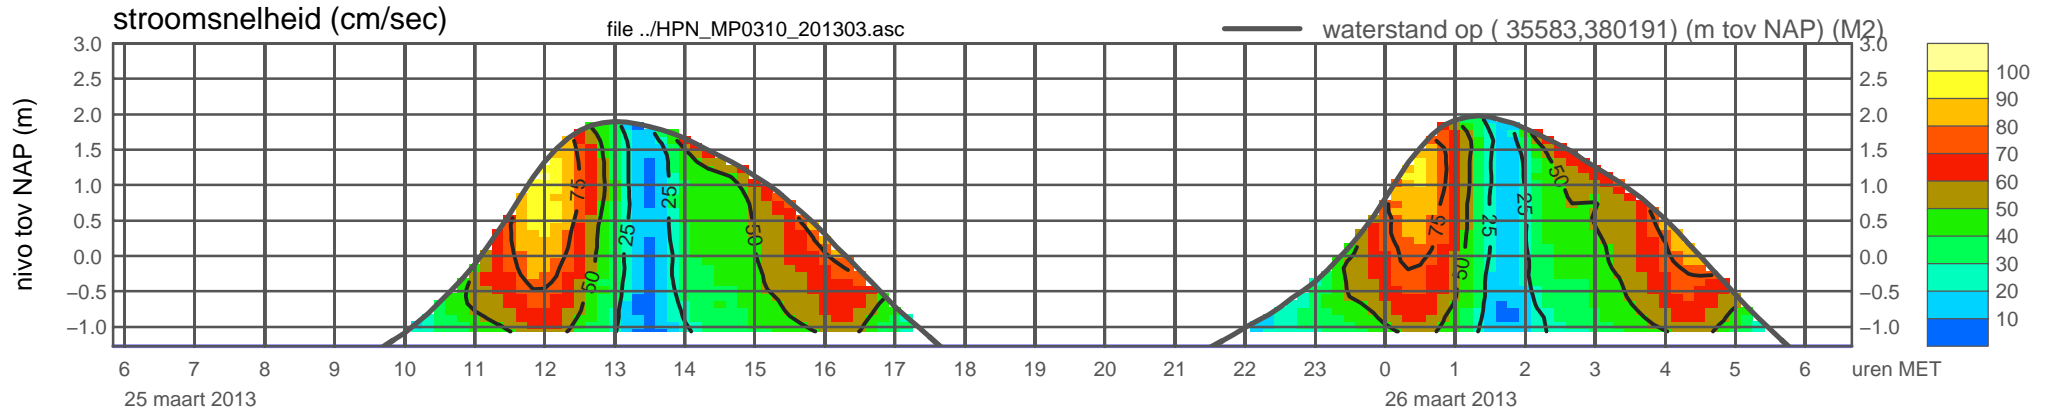

meetpunt HPN_MP0310_201303 (x=035583 , y=380191 ,bodem=NAP -1.27 m sensor=NAP -1.17 m)