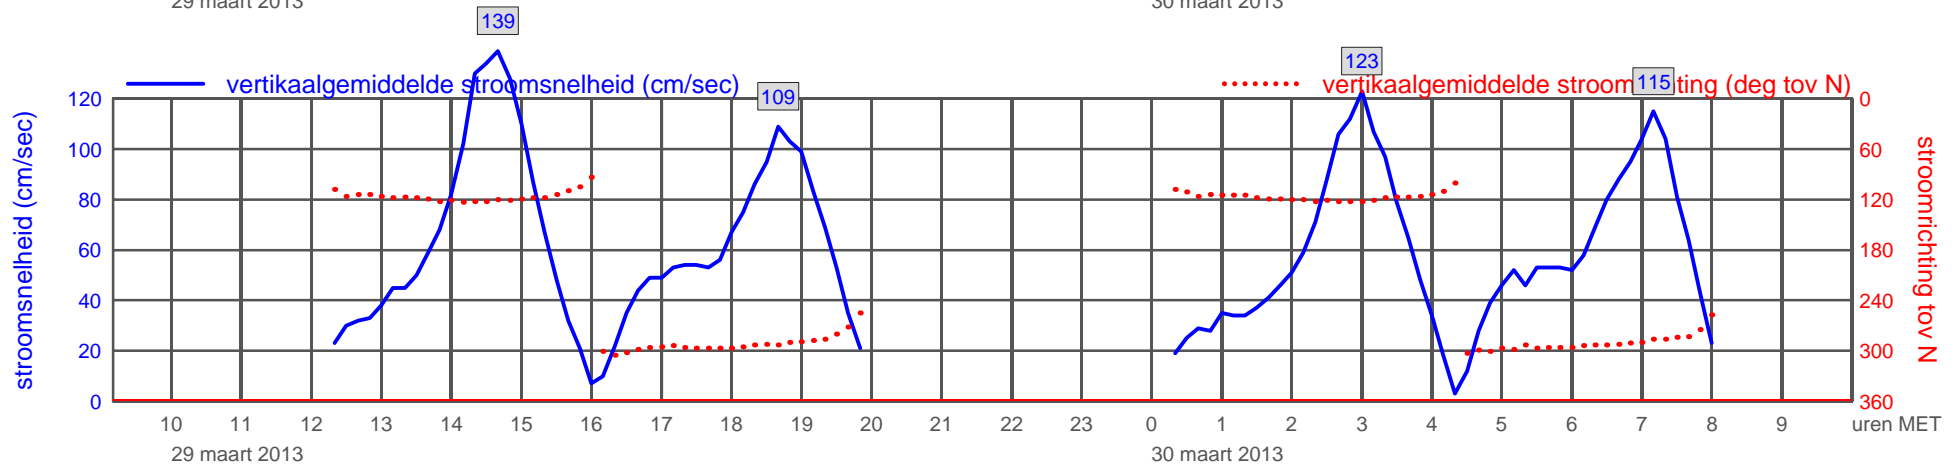

meetpunt HPN_MP0310_201303 (x=035583 , y=380191 , bodem=NAP -1.27 m sensor=NAP -1.17 m)