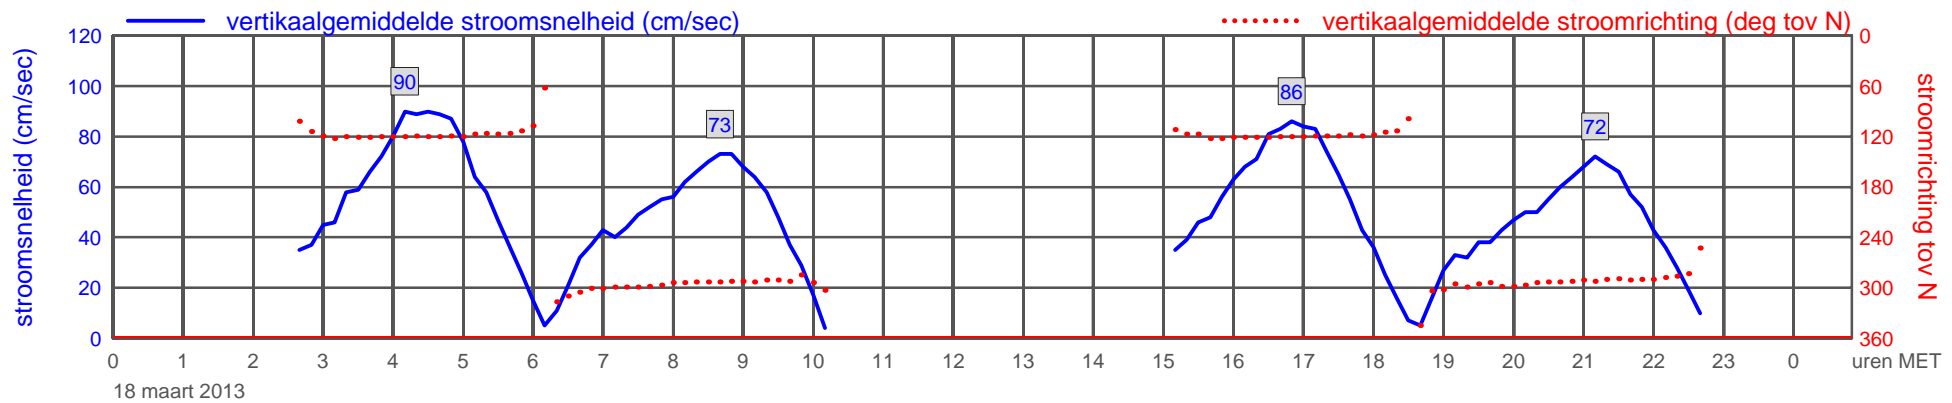

meetpunt HPN_MP0310_201303 (x=035583 , y=380191 , bodem=NAP -1.27 m sensor=NAP -1.17 m)

meetpunt HPN_MP0310_201303 (x=035583 , y=380191 , bodem=NAP -1.27 m sensor=NAP -1.17 m)

meetpunt HPN_MP0310_201303 (x=035583 , y=380191 , bodem=NAP -1.27 m sensor=NAP -1.17 m)

meetpunt HPN_MP0310_201303 (x=035583 , y=380191 , bodem=NAP -1.27 m sensor=NAP -1.17 m)

meetpunt HPN_MP0310_201303 (x=035583 , y=380191 , bodem=NAP -1.27 m sensor=NAP -1.17 m)

meetpunt HPN_MP0310_201303 (x=035583 , y=380191 ,bodem=NAP -1.27 m sensor=NAP -1.17 m)