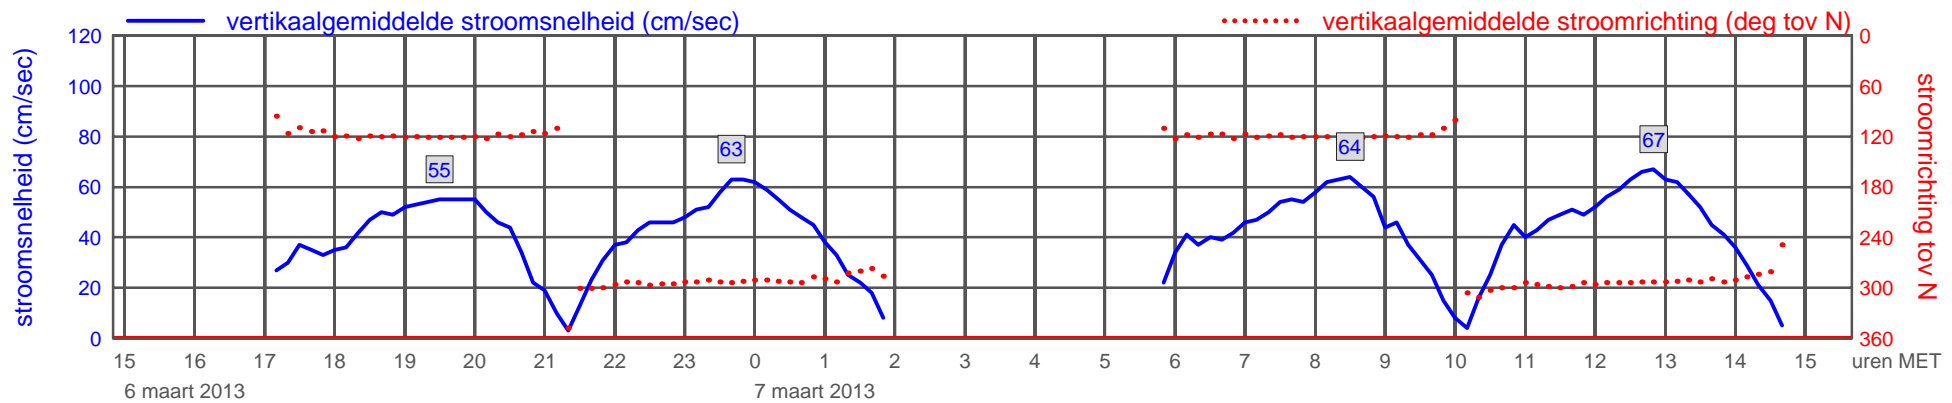

meetpunt HPN_MP0310_201303 (x=035583 , y=380191 , bodem=NAP -1.27 m sensor=NAP -1.17 m)

meetpunt HPN_MP0310_201303 (x=035583 , y=380191 , bodem=NAP -1.27 m sensor=NAP -1.17 m)

meetpunt HPN_MP0310_201303 (x=035583 , y=380191 , bodem=NAP -1.27 m sensor=NAP -1.17 m)