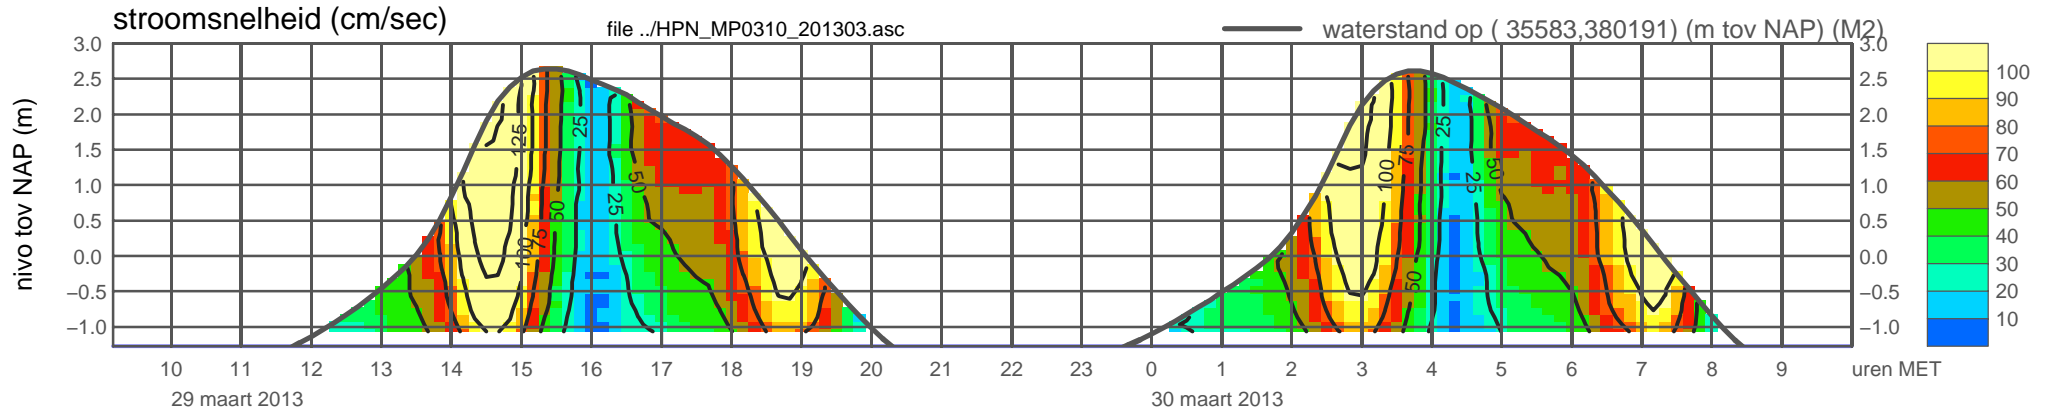

meetpunt HPN_MP0310_201303 (x=035583 , y=380191 , bodem=NAP -1.27 m sensor=NAP -1.17 m)