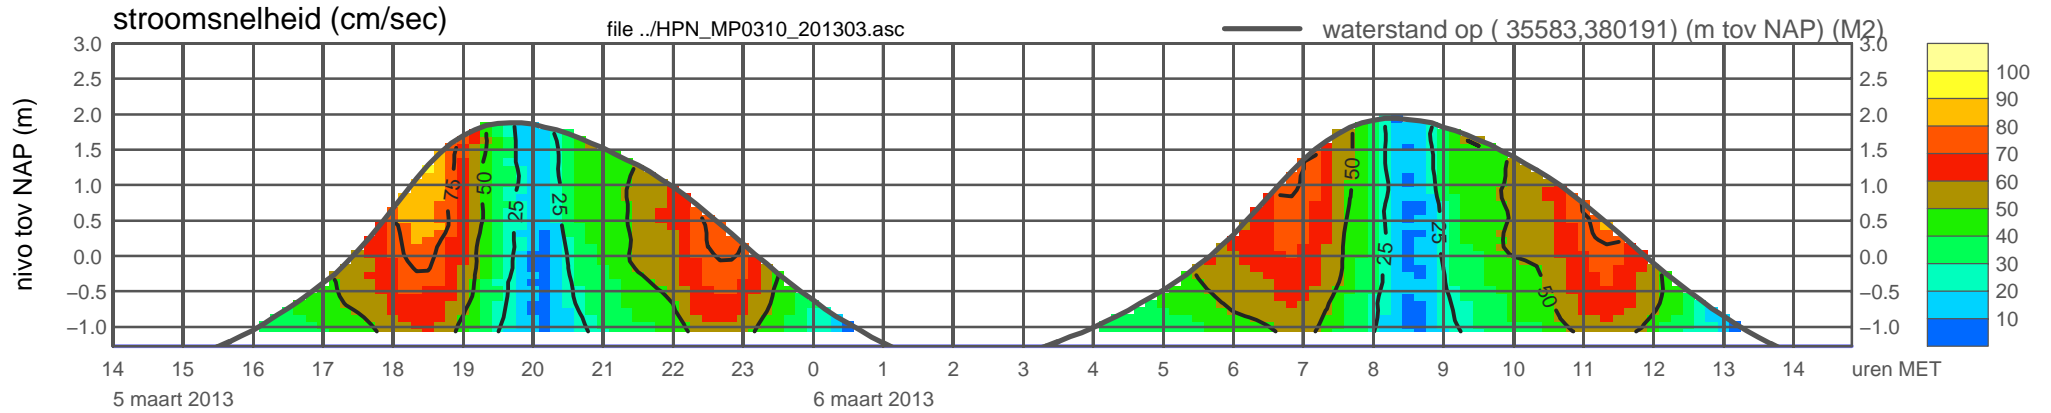

meetpunt HPN_MP0310_201303 (x=035583 , y=380191 , bodem=NAP -1.27 m sensor=NAP -1.17 m)

meetpunt HPN_MP0310_201303 (x=035583 , y=380191 , bodem=NAP -1.27 m sensor=NAP -1.17 m)

meetpunt HPN_MP0310_201303 (x=035583 , y=380191 , bodem=NAP -1.27 m sensor=NAP -1.17 m)