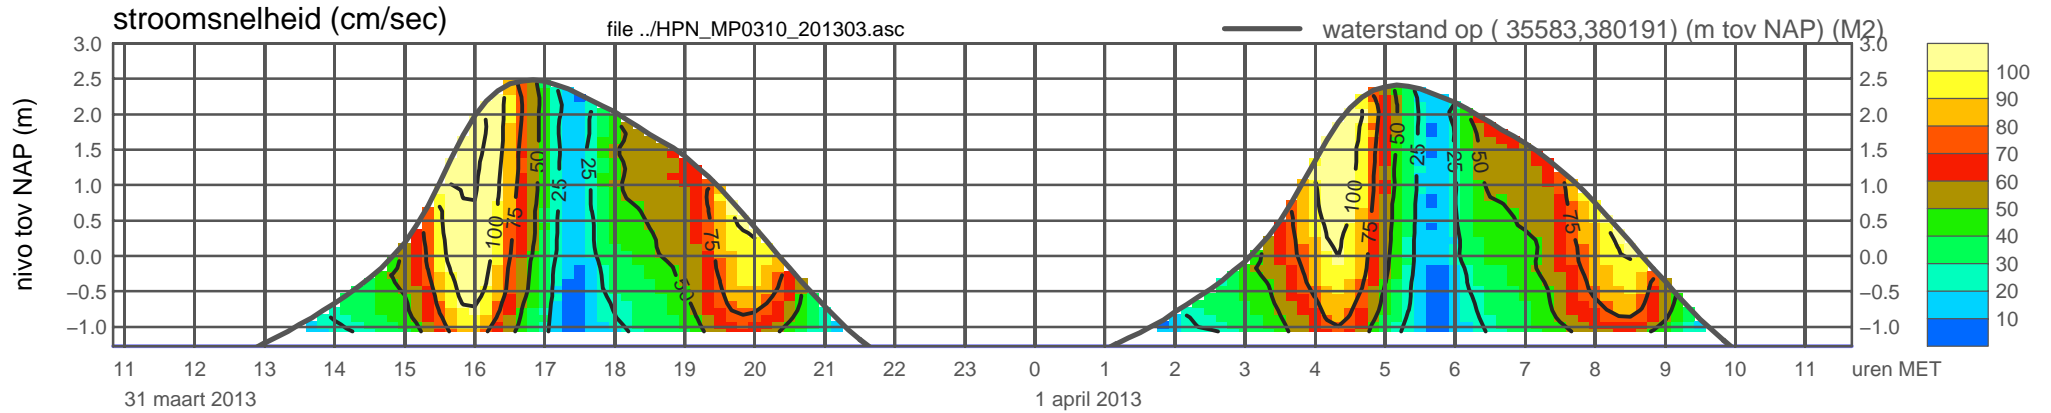

meetpunt HPN_MP0310_201303 (x=035583 , y=380191 , bodem=NAP -1.27 m sensor=NAP -1.17 m)