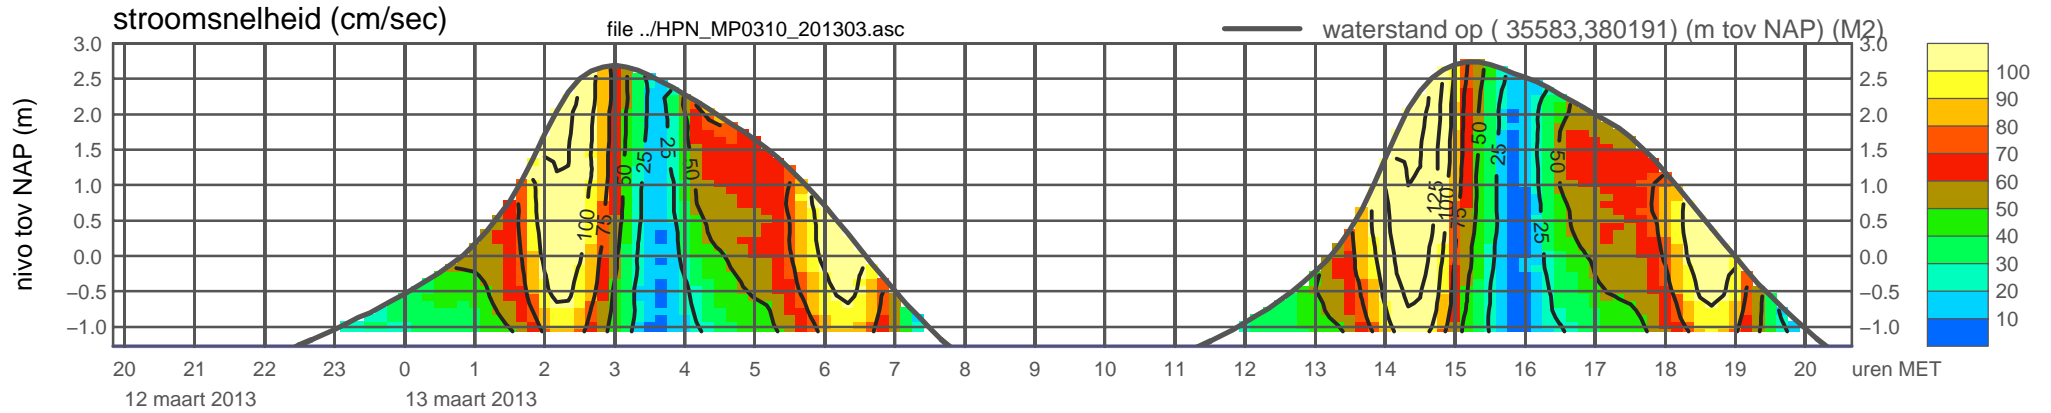

meetpunt HPN_MP0310_201303 (x=035583 , y=380191 , bodem=NAP -1.27 m sensor=NAP -1.17 m)

meetpunt HPN_MP0310_201303 (x=035583 , y=380191 , bodem=NAP -1.27 m sensor=NAP -1.17 m)

meetpunt HPN_MP0310_201303 (x=035583 , y=380191 , bodem=NAP -1.27 m sensor=NAP -1.17 m)