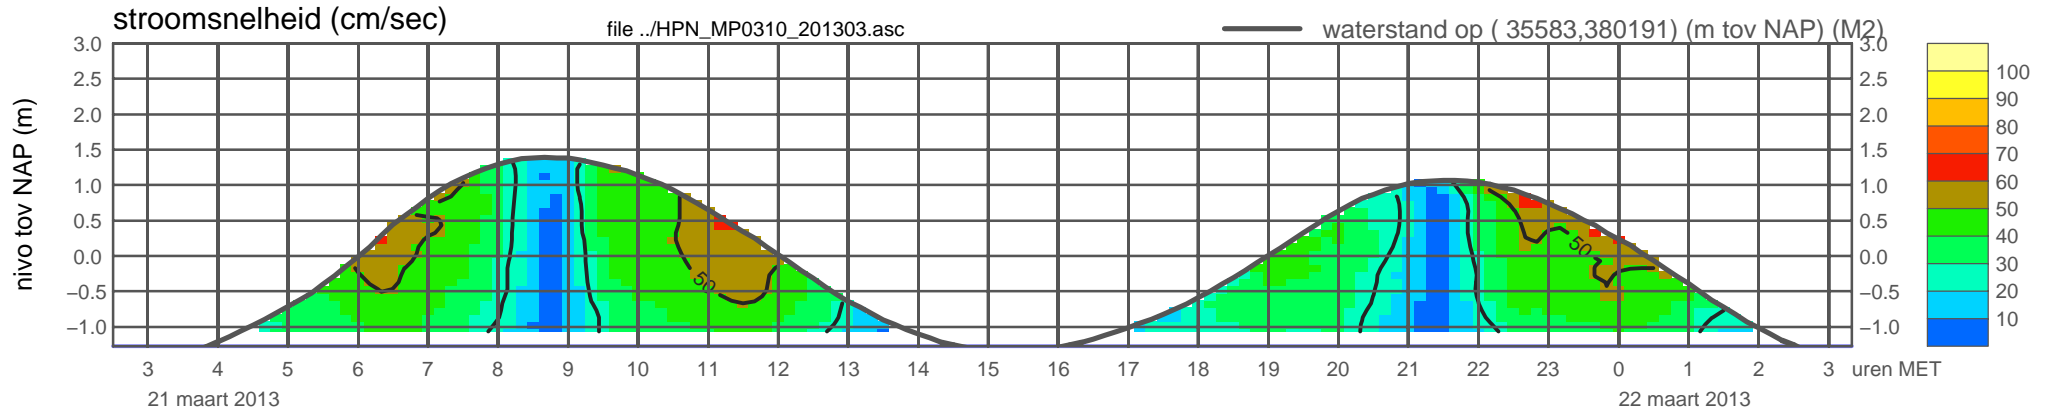

meetpunt HPN_MP0310_201303 (x=035583 , y=380191 ,bodem=NAP -1.27 m sensor=NAP -1.17 m)