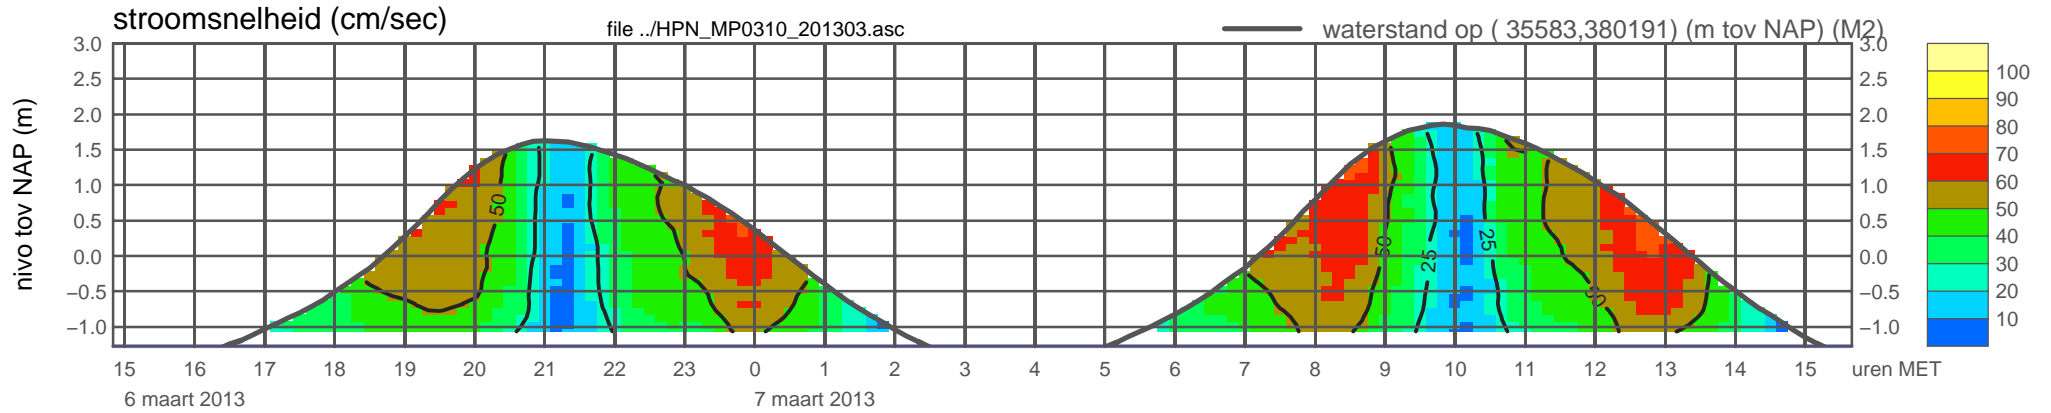

meetpunt HPN_MP0310_201303 (x=035583 , y=380191 , bodem=NAP -1.27 m sensor=NAP -1.17 m)

meetpunt HPN_MP0310_201303 (x=035583 , y=380191 , bodem=NAP -1.27 m sensor=NAP -1.17 m)

meetpunt HPN_MP0310_201303 (x=035583 , y=380191 , bodem=NAP -1.27 m sensor=NAP -1.17 m)