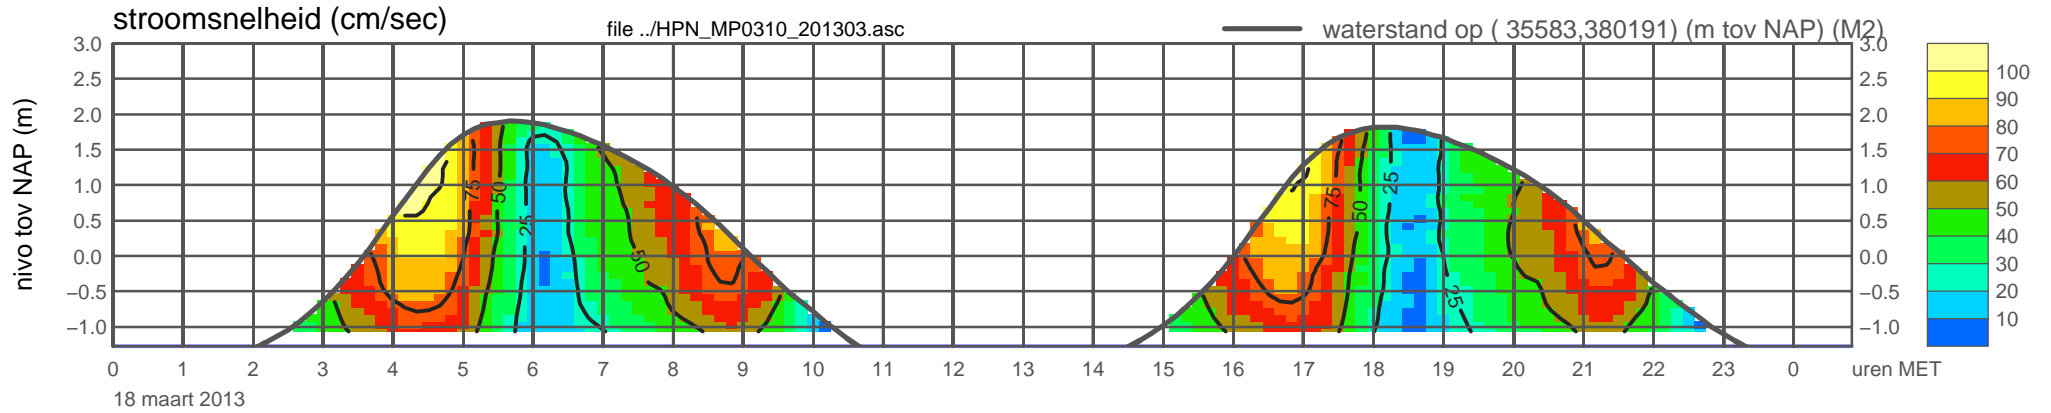

meetpunt HPN_MP0310_201303 (x=035583 , y=380191 , bodem=NAP -1.27 m sensor=NAP -1.17 m)