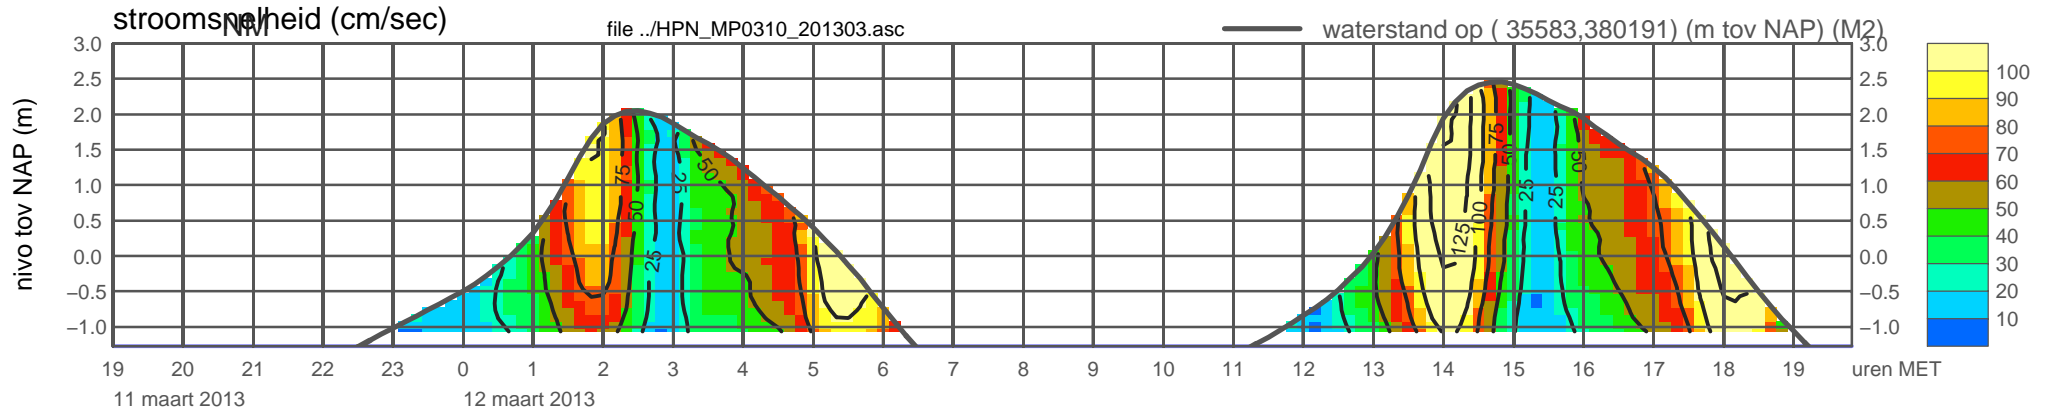

meetpunt HPN_MP0310_201303 (x=035583 , y=380191 , bodem=NAP -1.27 m sensor=NAP -1.17 m)

meetpunt HPN_MP0310_201303 (x=035583 , y=380191 , bodem=NAP -1.27 m sensor=NAP -1.17 m)

meetpunt HPN_MP0310_201303 (x=035583 , y=380191 , bodem=NAP -1.27 m sensor=NAP -1.17 m)