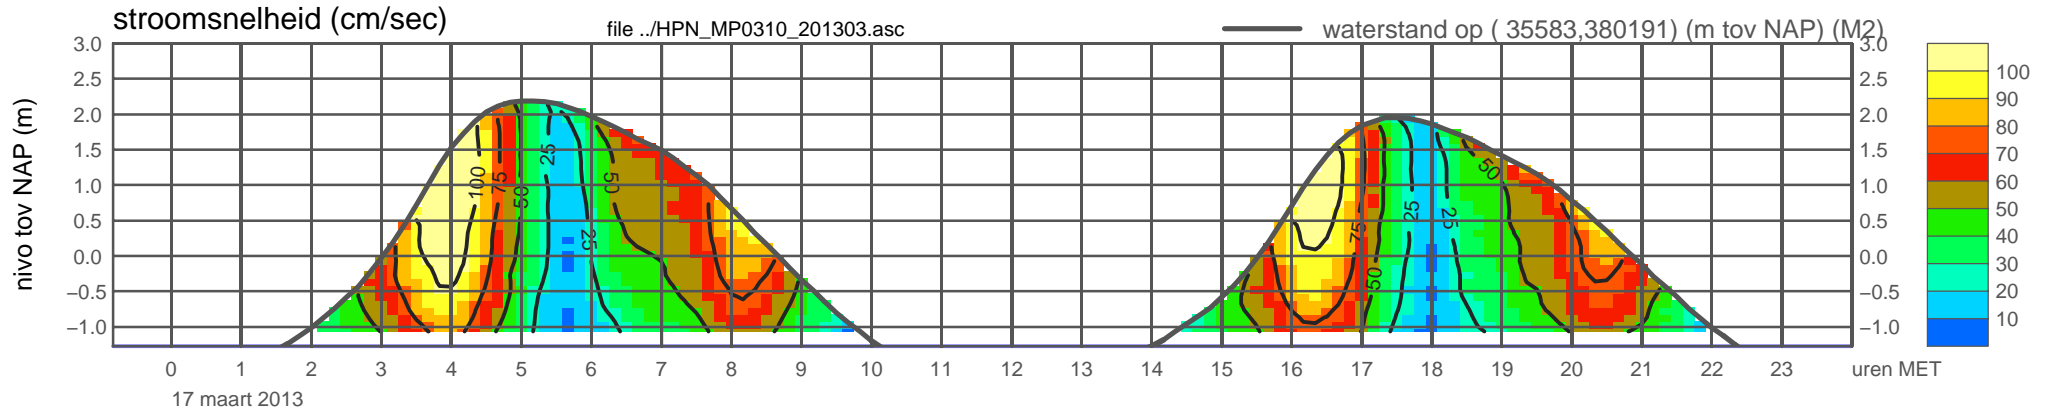

meetpunt HPN_MP0310_201303 (x=035583 , y=380191 , bodem=NAP -1.27 m sensor=NAP -1.17 m)