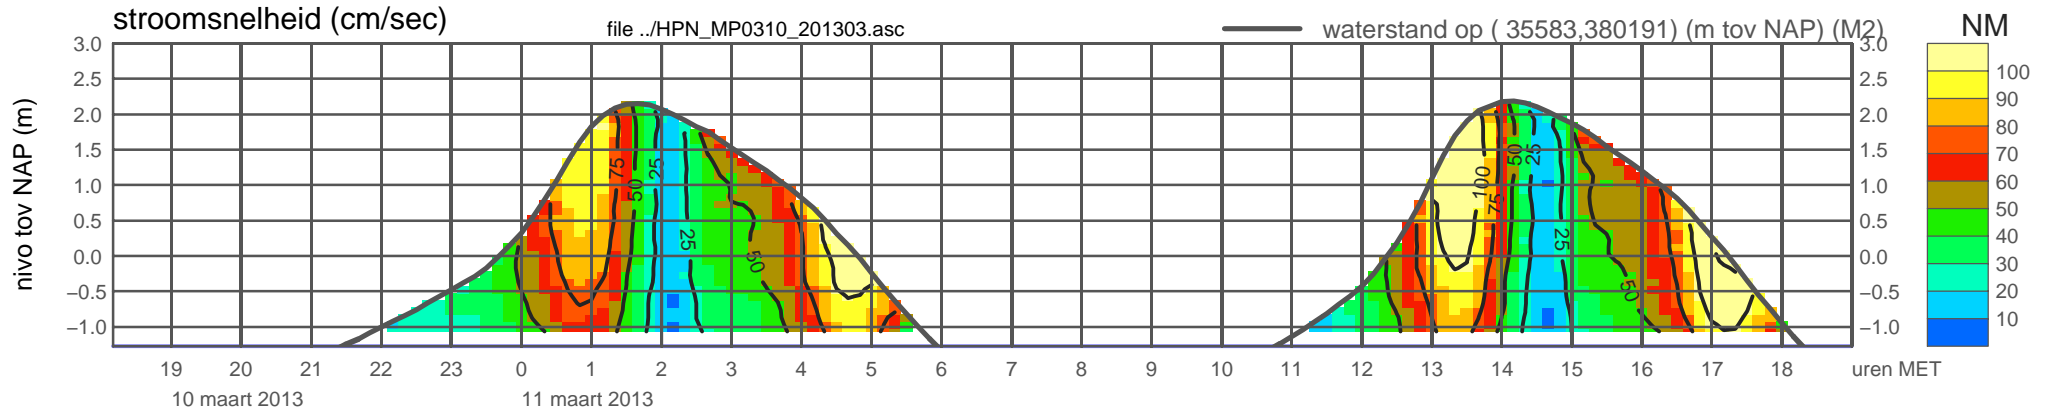

meetpunt HPN_MP0310_201303 (x=035583 , y=380191 , bodem=NAP -1.27 m sensor=NAP -1.17 m)

meetpunt HPN_MP0310_201303 (x=035583 , y=380191 , bodem=NAP -1.27 m sensor=NAP -1.17 m)

meetpunt HPN_MP0310_201303 (x=035583 , y=380191 , bodem=NAP -1.27 m sensor=NAP -1.17 m)