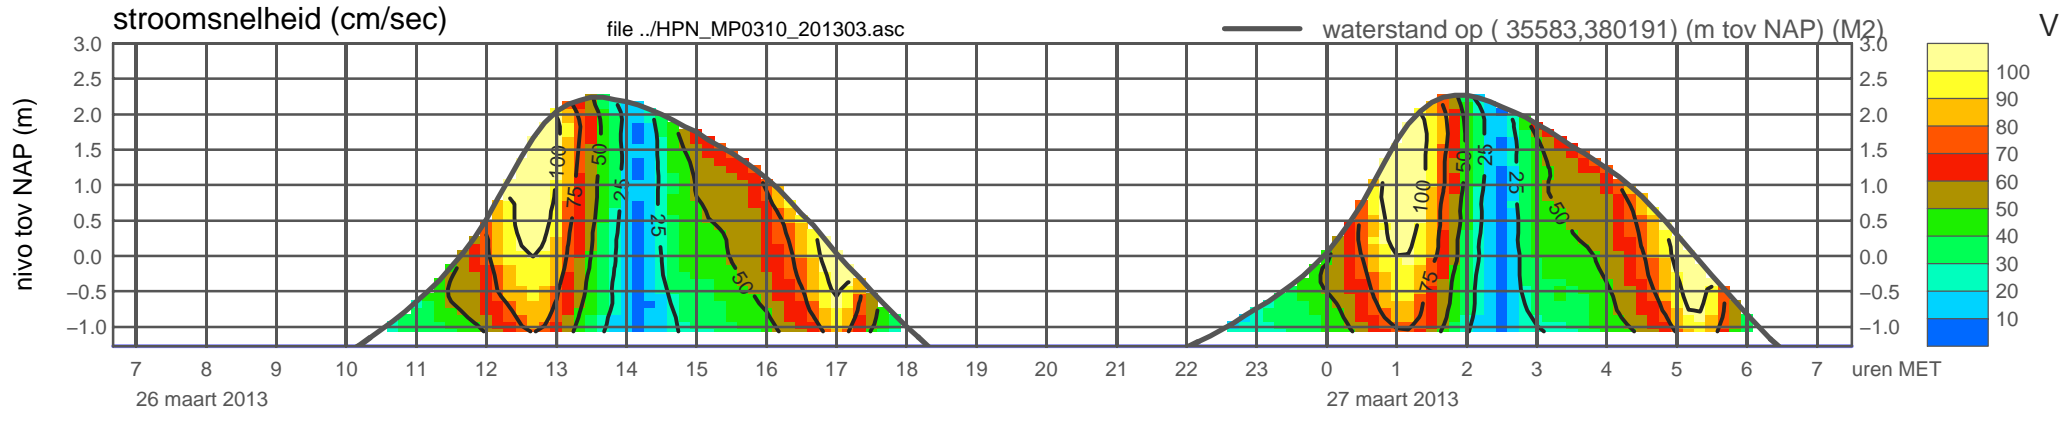

meetpunt HPN_MP0310_201303 (x=035583 , y=380191 , bodem=NAP -1.27 m sensor=NAP -1.17 m)