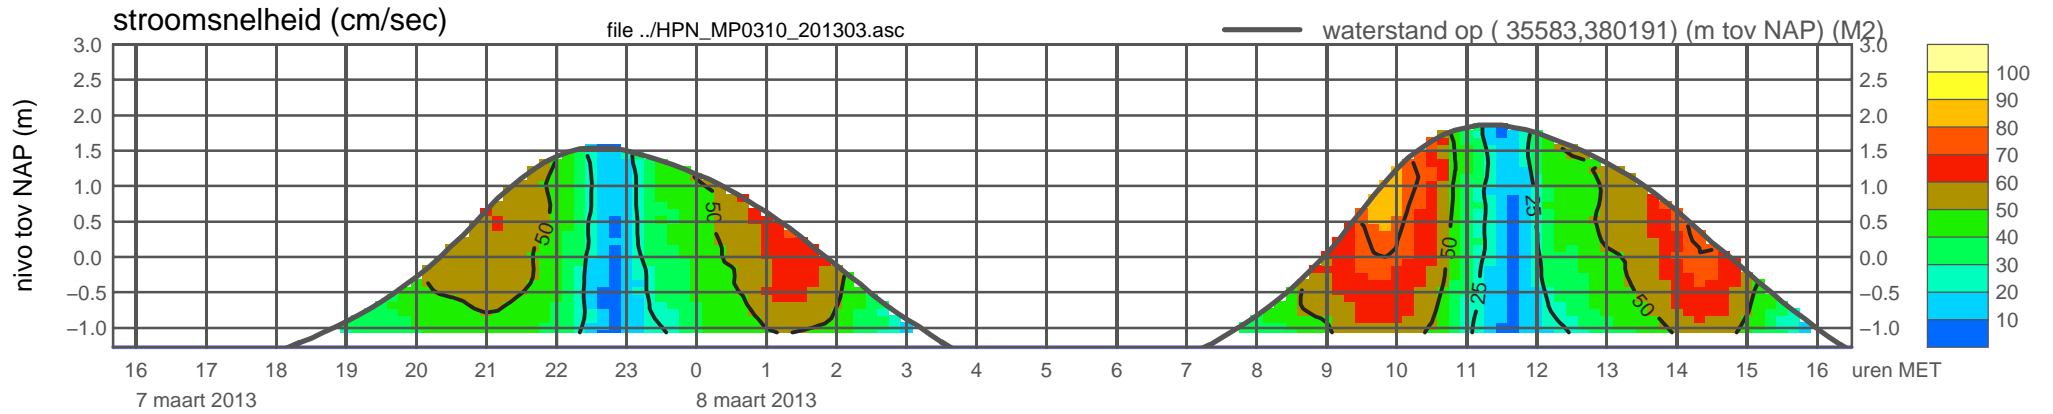

meetpunt HPN_MP0310_201303 (x=035583 , y=380191 , bodem=NAP -1.27 m sensor=NAP -1.17 m)

meetpunt HPN_MP0310_201303 (x=035583 , y=380191 , bodem=NAP -1.27 m sensor=NAP -1.17 m)

meetpunt HPN_MP0310_201303 (x=035583 , y=380191 , bodem=NAP -1.27 m sensor=NAP -1.17 m)