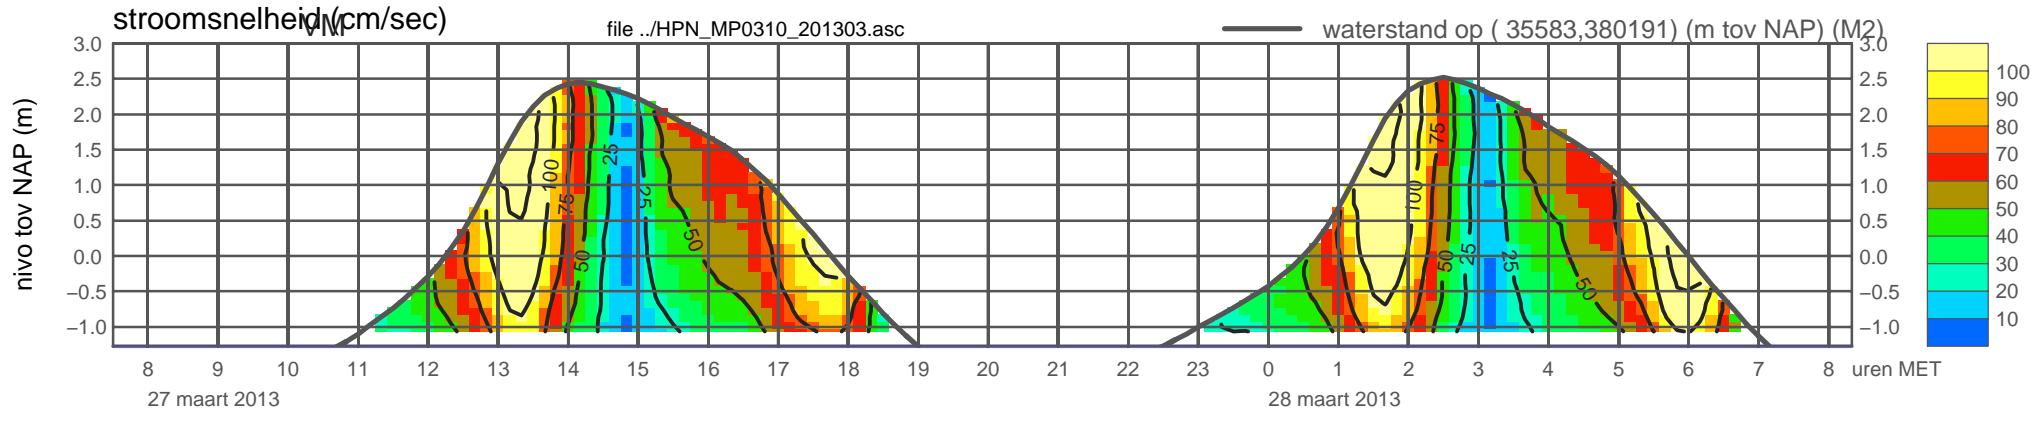

meetpunt HPN_MP0310_201303 (x=035583 , y=380191 , bodem=NAP -1.27 m sensor=NAP -1.17 m)