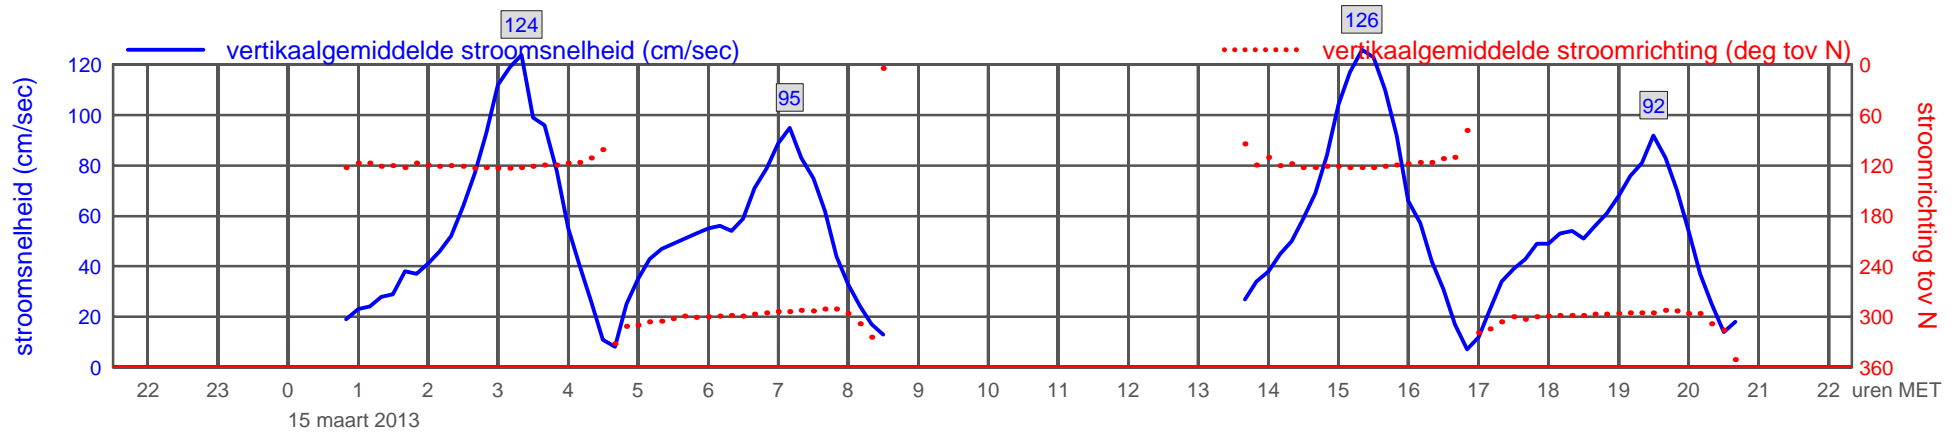

meetpunt HPN_MP0310_201303 (x=035583 , y=380191 , bodem=NAP -1.27 m sensor=NAP -1.17 m)

meetpunt HPN_MP0310_201303 (x=035583 , y=380191 , bodem=NAP -1.27 m sensor=NAP -1.17 m)

meetpunt HPN_MP0310_201303 (x=035583 , y=380191 , bodem=NAP -1.27 m sensor=NAP -1.17 m)