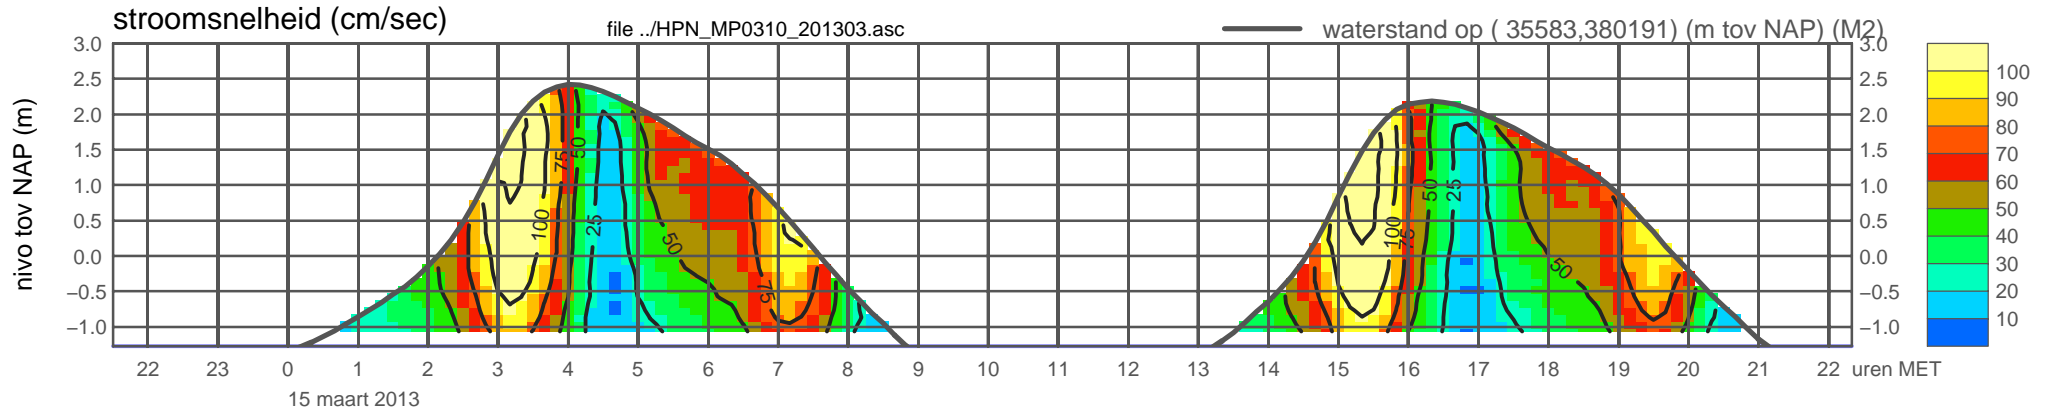

meetpunt HPN_MP0310_201303 (x=035583 , y=380191 , bodem=NAP -1.27 m sensor=NAP -1.17 m)