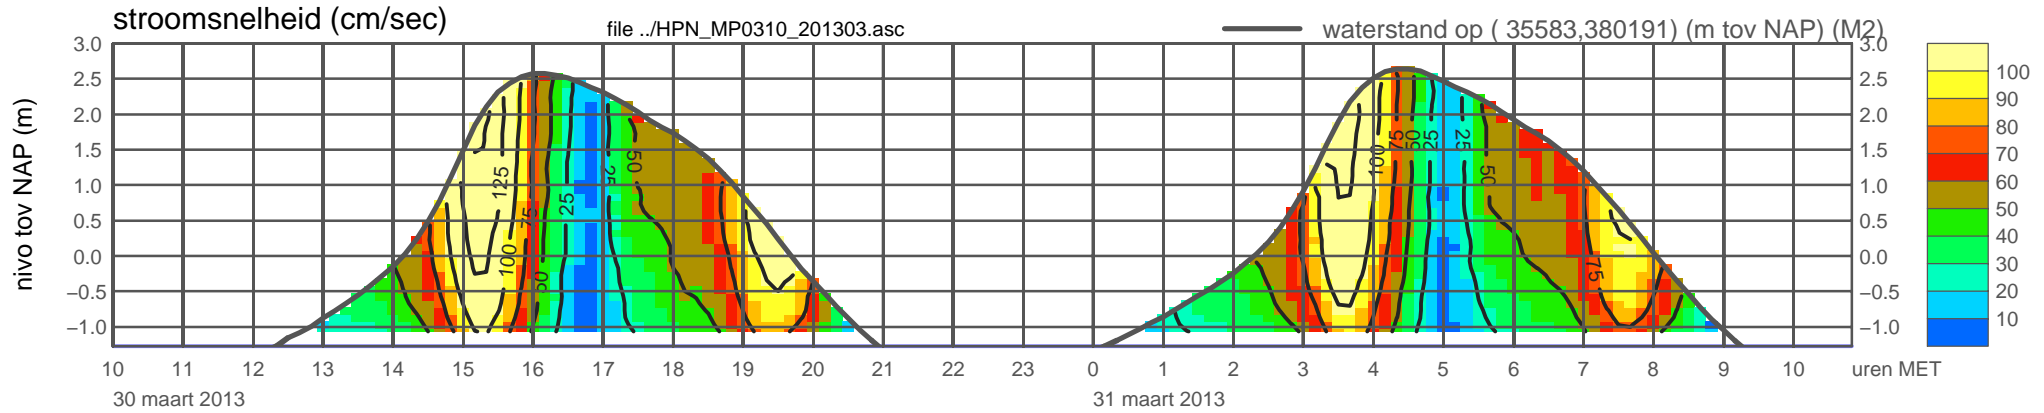

meetpunt HPN_MP0310_201303 (x=035583 , y=380191 , bodem=NAP -1.27 m sensor=NAP -1.17 m)