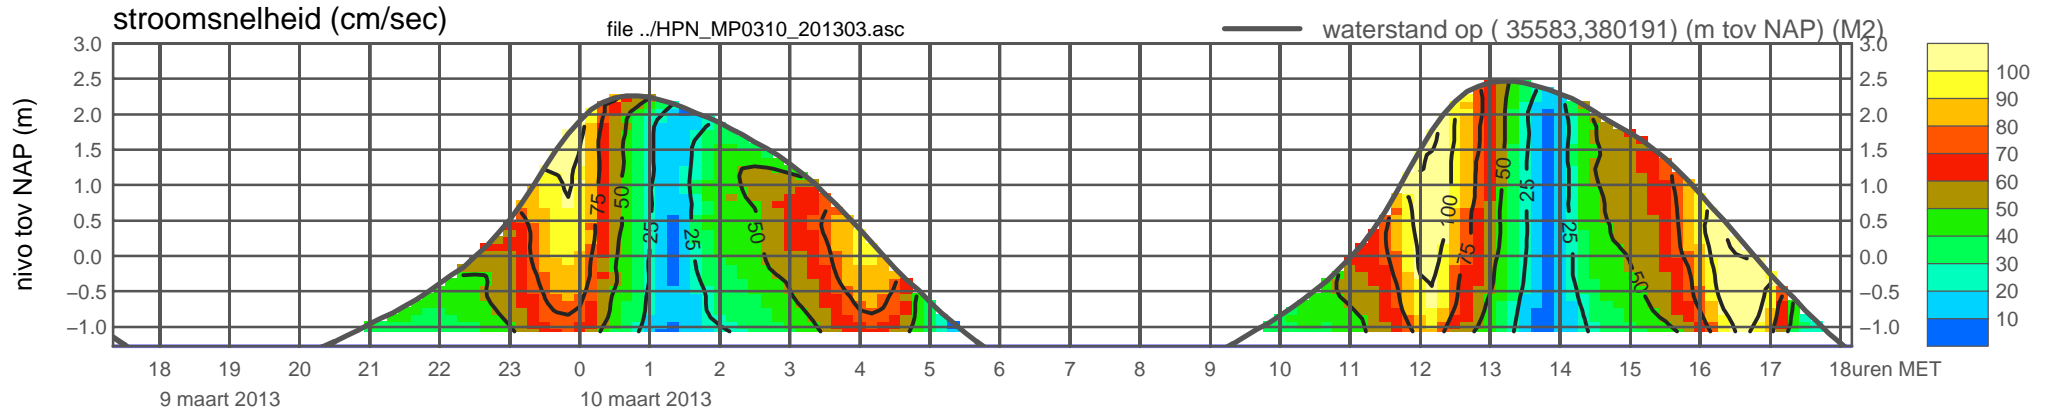

meetpunt HPN_MP0310_201303 (x=035583 , y=380191 , bodem=NAP -1.27 m sensor=NAP -1.17 m)

meetpunt HPN_MP0310_201303 (x=035583 , y=380191 , bodem=NAP -1.27 m sensor=NAP -1.17 m)

meetpunt HPN_MP0310_201303 (x=035583 , y=380191 , bodem=NAP -1.27 m sensor=NAP -1.17 m)