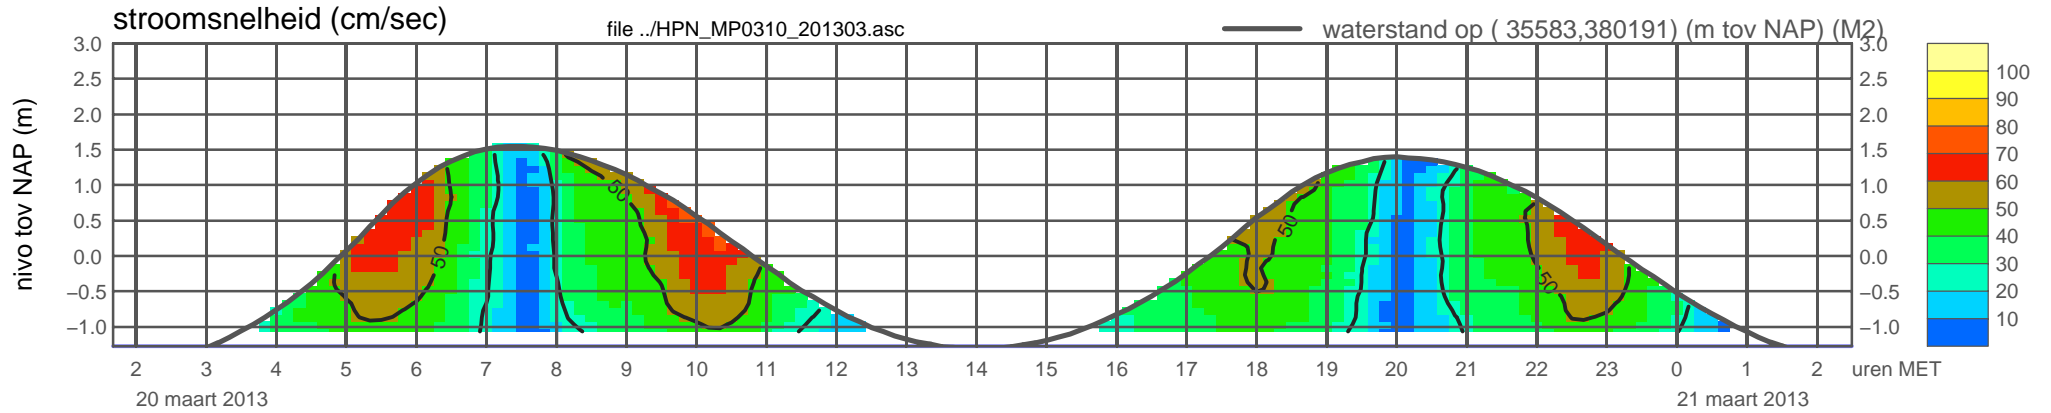

meetpunt HPN_MP0310_201303 (x=035583 , y=380191 , bodem=NAP -1.27 m sensor=NAP -1.17 m)