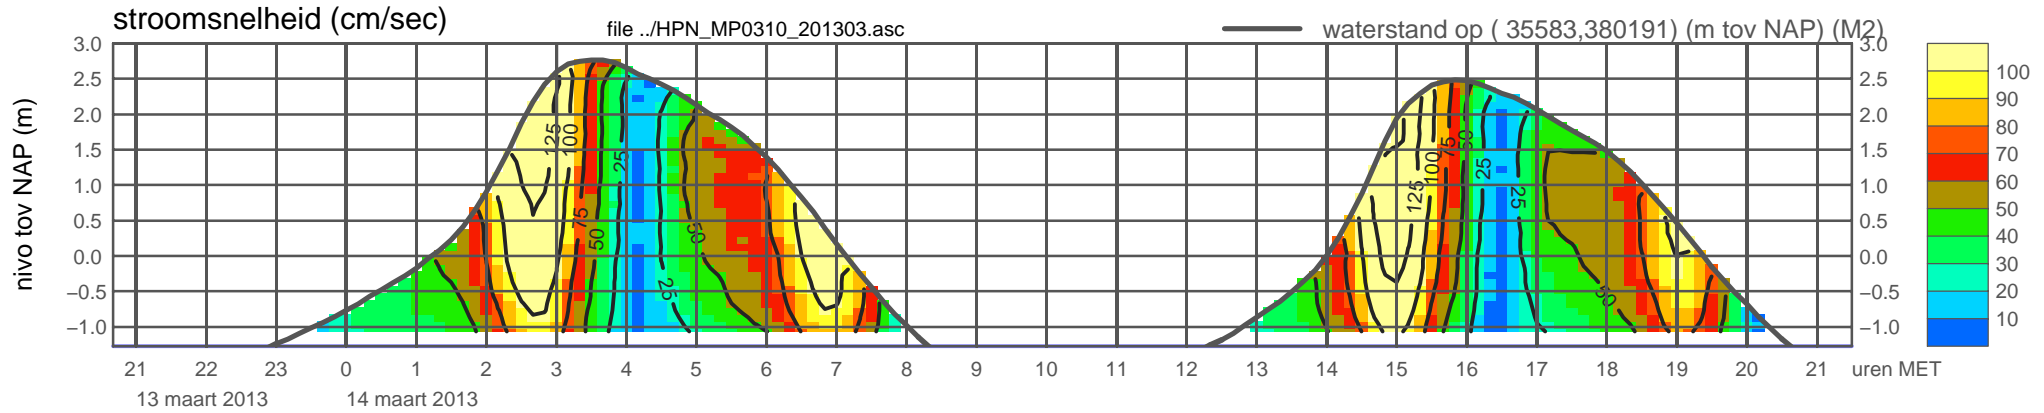

meetpunt HPN_MP0310_201303 (x=035583 , y=380191 , bodem=NAP -1.27 m sensor=NAP -1.17 m)

meetpunt HPN_MP0310_201303 (x=035583 , y=380191 , bodem=NAP -1.27 m sensor=NAP -1.17 m)

meetpunt HPN_MP0310_201303 (x=035583 , y=380191 , bodem=NAP -1.27 m sensor=NAP -1.17 m)