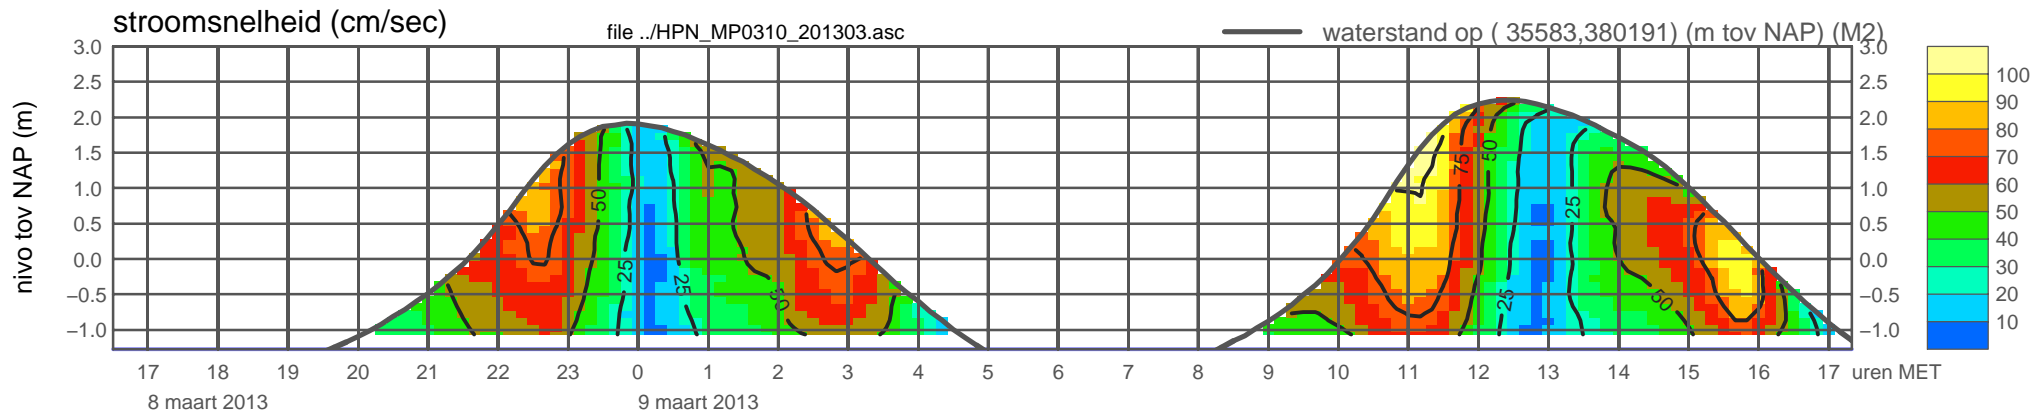

meetpunt HPN_MP0310_201303 (x=035583 , y=380191 , bodem=NAP -1.27 m sensor=NAP -1.17 m)

meetpunt HPN_MP0310_201303 (x=035583 , y=380191 , bodem=NAP -1.27 m sensor=NAP -1.17 m)

meetpunt HPN_MP0310_201303 (x=035583 , y=380191 , bodem=NAP -1.27 m sensor=NAP -1.17 m)