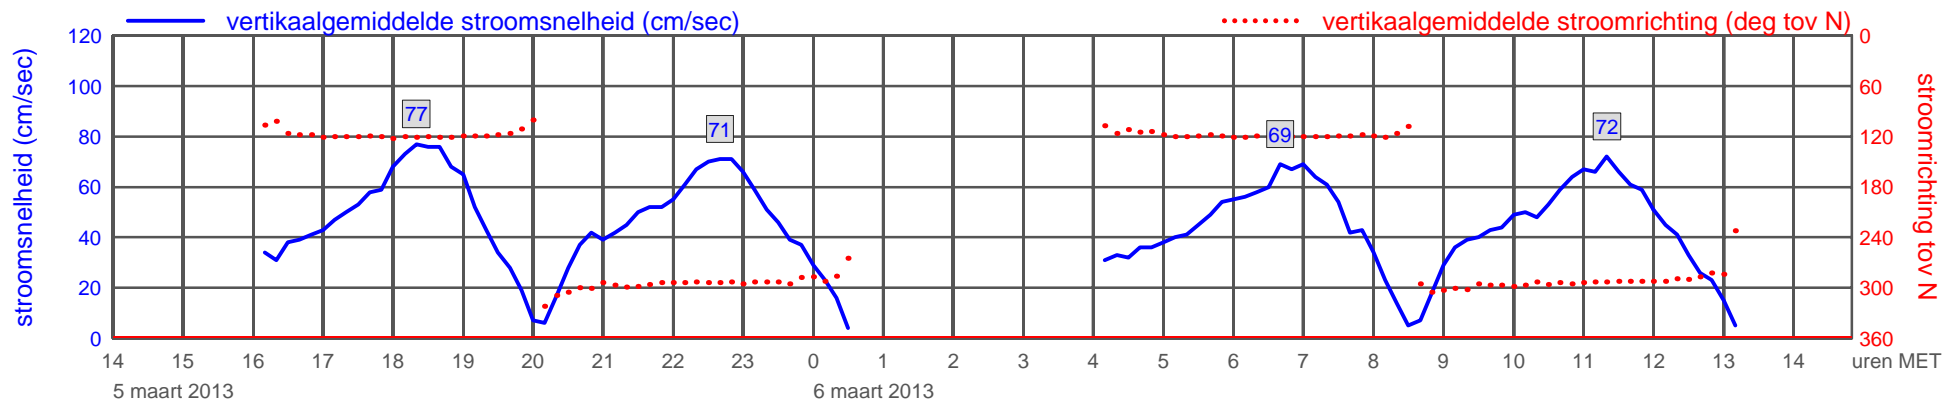

meetpunt HPN_MP0310_201303 (x=035583 , y=380191 , bodem=NAP -1.27 m sensor=NAP -1.17 m)

meetpunt HPN_MP0310_201303 (x=035583 , y=380191 , bodem=NAP -1.27 m sensor=NAP -1.17 m)

meetpunt HPN_MP0310_201303 (x=035583 , y=380191 , bodem=NAP -1.27 m sensor=NAP -1.17 m)