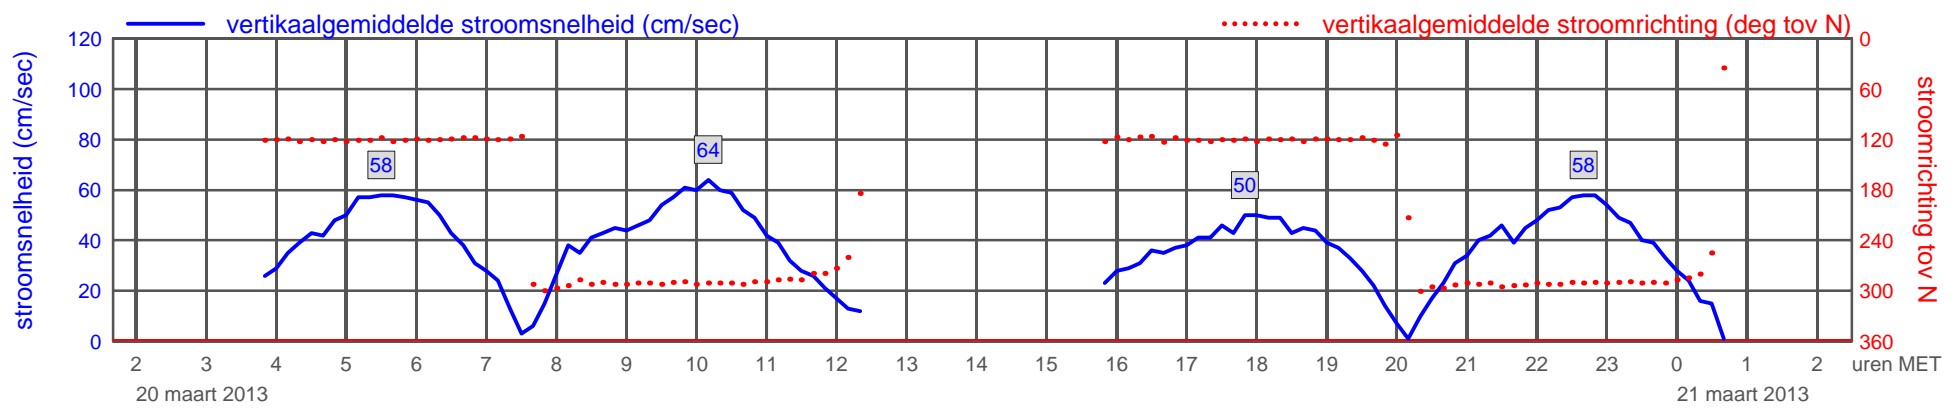

meetpunt HPN_MP0310_201303 (x=035583 , y=380191 , bodem=NAP -1.27 m sensor=NAP -1.17 m)

meetpunt HPN_MP0310_201303 (x=035583 , y=380191 , bodem=NAP -1.27 m sensor=NAP -1.17 m)

meetpunt HPN_MP0310_201303 (x=035583 , y=380191 , bodem=NAP -1.27 m sensor=NAP -1.17 m)

meetpunt HPN_MP0310_201303 (x=035583 , y=380191 , bodem=NAP -1.27 m sensor=NAP -1.17 m)

meetpunt HPN_MP0310_201303 (x=035583 , y=380191 , bodem=NAP -1.27 m sensor=NAP -1.17 m)

meetpunt HPN_MP0310_201303 (x=035583 , y=380191 ,bodem=NAP -1.27 m sensor=NAP -1.17 m)