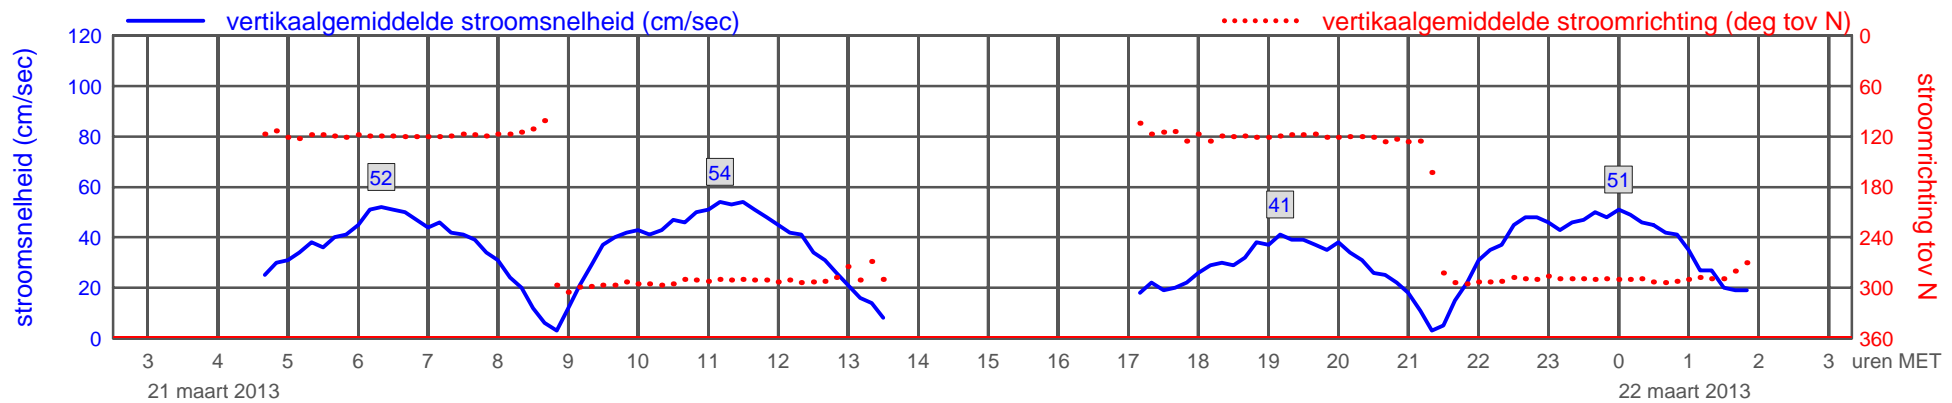

meetpunt HPN_MP0310_201303 (x=035583 , y=380191 , bodem=NAP -1.27 m sensor=NAP -1.17 m)

meetpunt HPN_MP0310_201303 (x=035583 , y=380191 , bodem=NAP -1.27 m sensor=NAP -1.17 m)

meetpunt HPN_MP0310_201303 (x=035583 , y=380191 , bodem=NAP -1.27 m sensor=NAP -1.17 m)

meetpunt HPN_MP0310_201303 (x=035583 , y=380191 , bodem=NAP -1.27 m sensor=NAP -1.17 m)

meetpunt HPN_MP0310_201303 (x=035583 , y=380191 , bodem=NAP -1.27 m sensor=NAP -1.17 m)

meetpunt HPN_MP0310_201303 (x=035583 , y=380191 ,bodem=NAP -1.27 m sensor=NAP -1.17 m)