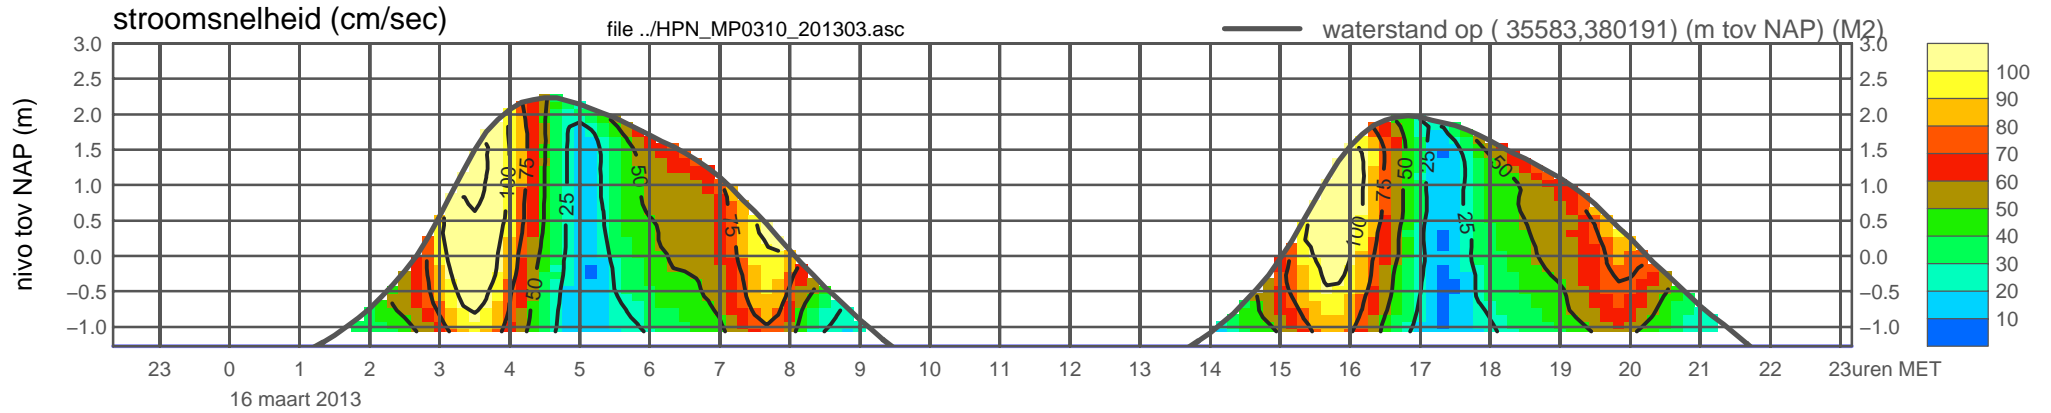

meetpunt HPN_MP0310_201303 (x=035583 , y=380191 , bodem=NAP -1.27 m sensor=NAP -1.17 m)

meetpunt HPN_MP0310_201303 (x=035583 , y=380191 , bodem=NAP -1.27 m sensor=NAP -1.17 m)

meetpunt HPN_MP0310_201303 (x=035583 , y=380191 , bodem=NAP -1.27 m sensor=NAP -1.17 m)