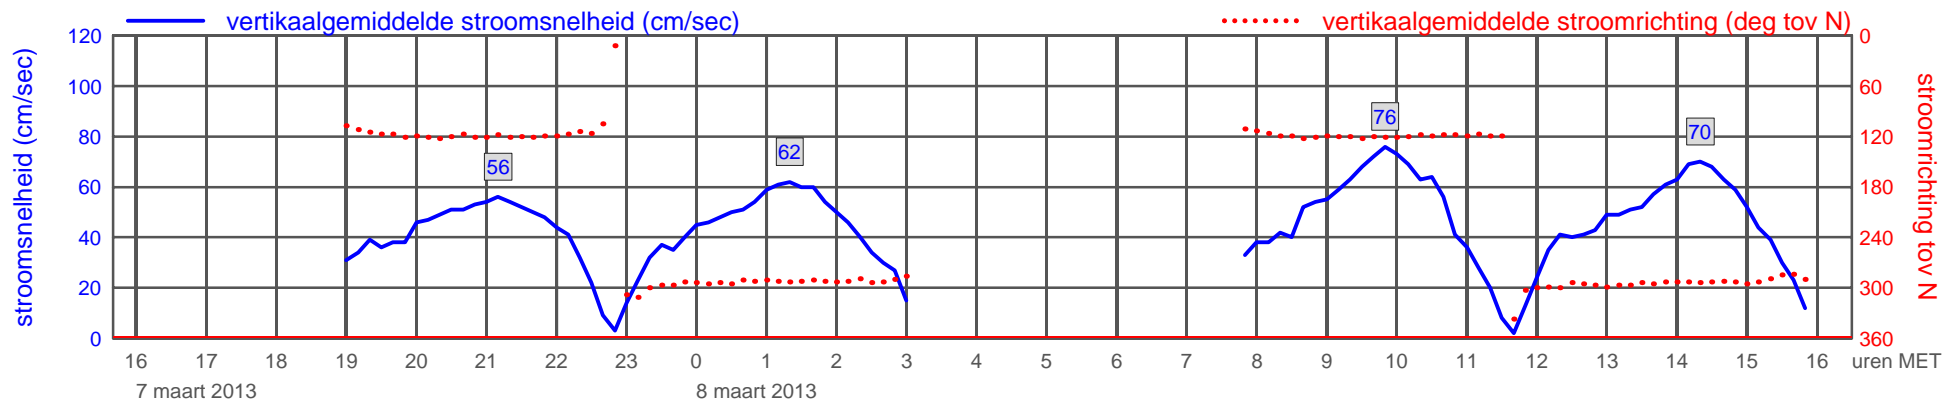

meetpunt HPN_MP0310_201303 (x=035583 , y=380191 , bodem=NAP -1.27 m sensor=NAP -1.17 m)

meetpunt HPN_MP0310_201303 (x=035583 , y=380191 , bodem=NAP -1.27 m sensor=NAP -1.17 m)

meetpunt HPN_MP0310_201303 (x=035583 , y=380191 , bodem=NAP -1.27 m sensor=NAP -1.17 m)