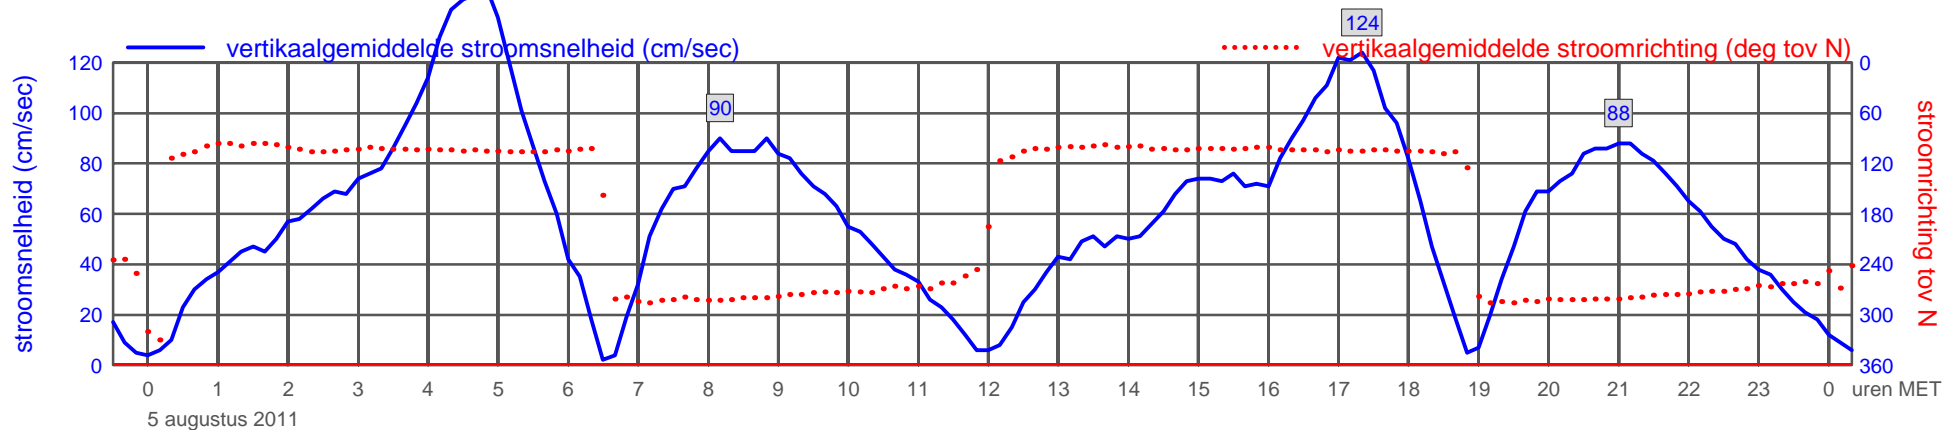

registratie ADCP meetpunt HPN_MP0309_201108 (x=035332 , y=380791 , h=NAP -5.99 m)