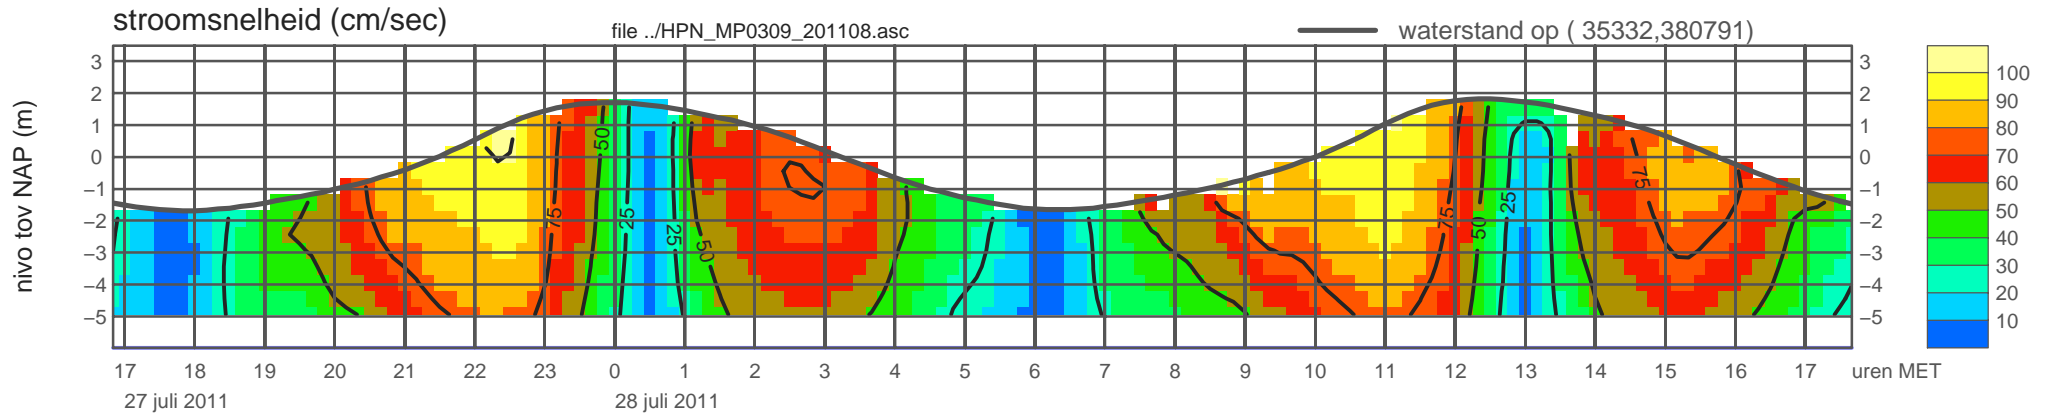

registratie ADCP meetpunt HPN_MP0309_201108 (x=035332 , y=380791 , h=NAP -5.99 m)

registratie ADCP meetpunt HPN_MP0309_201108 (x=035332 , y=380791 , h=NAP -5.99 m)

registratie ADCP meetpunt HPN_MP0309_201108 (x=035332 , y=380791 , h=NAP -5.99 m)

registratie ADCP meetpunt HPN_MP0309_201108 (x=035332 , y=380791 ,h=NAP -5.99 m)

registratie ADCP meetpunt HPN_MP0309_201108 (x=035332 , y=380791 , h=NAP -5.99 m)

registratie ADCP meetpunt HPN_MP0309_201108 (x=035332 , y=380791 , h=NAP -5.99 m)