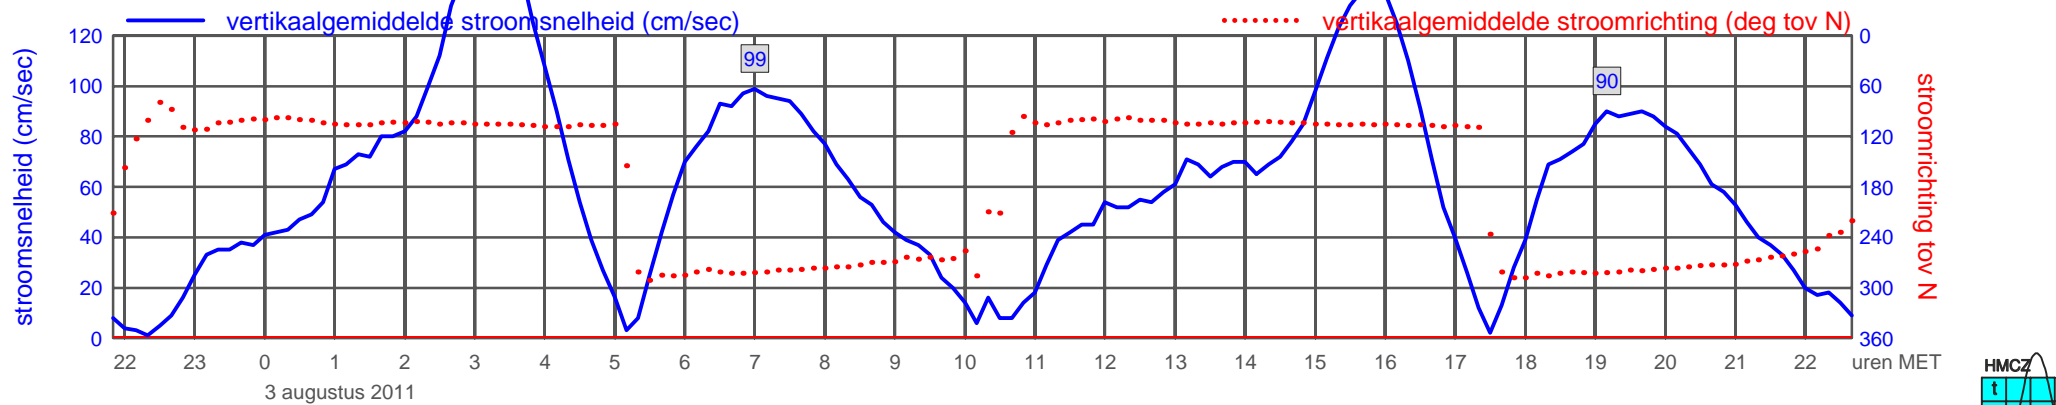

registratie ADCP meetpunt HPN_MP0309_201108 (x=035332 , y=380791 , h=NAP -5.99 m)