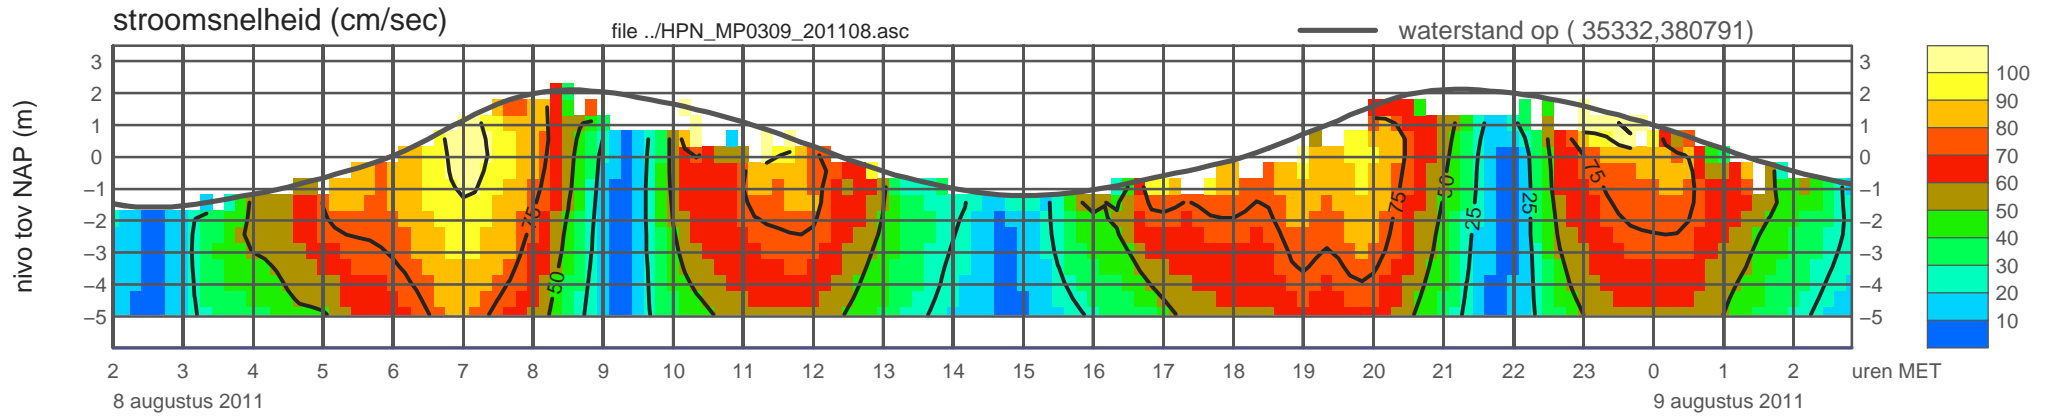

registratie ADCP meetpunt HPN_MP0309_201108 (x=035332 , y=380791 , h=NAP -5.99 m)