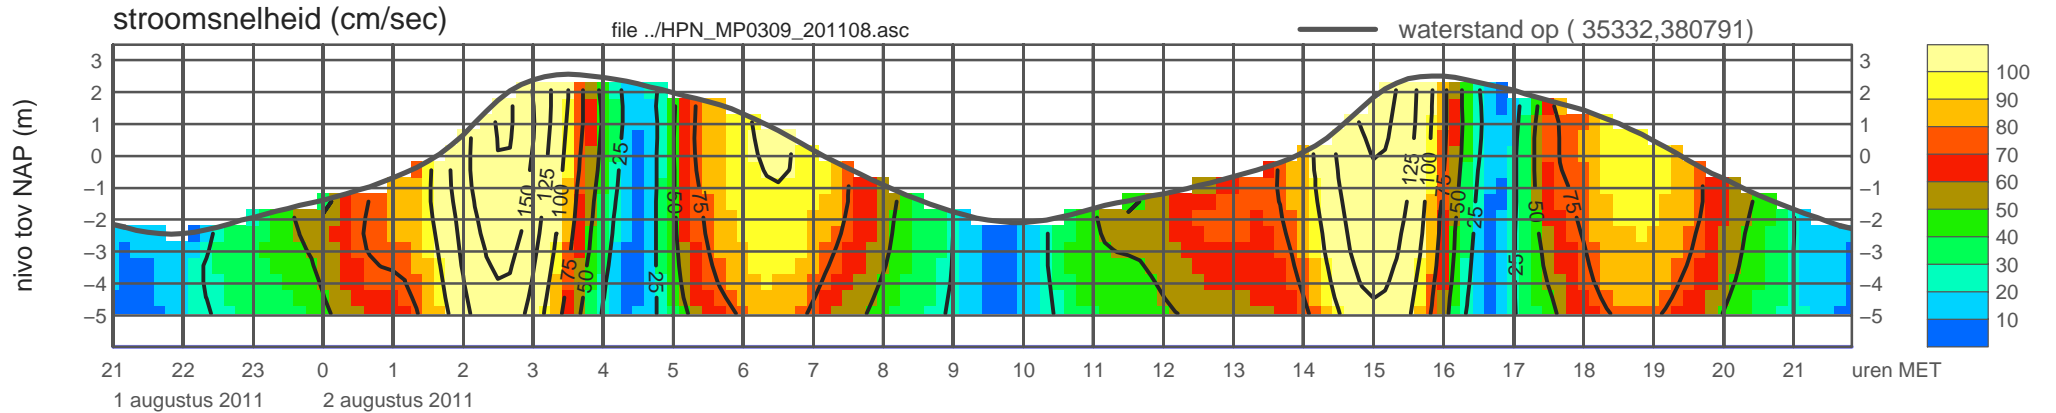

registratie ADCP meetpunt HPN_MP0309_201108 (x=035332 , y=380791 , h=NAP -5.99 m)