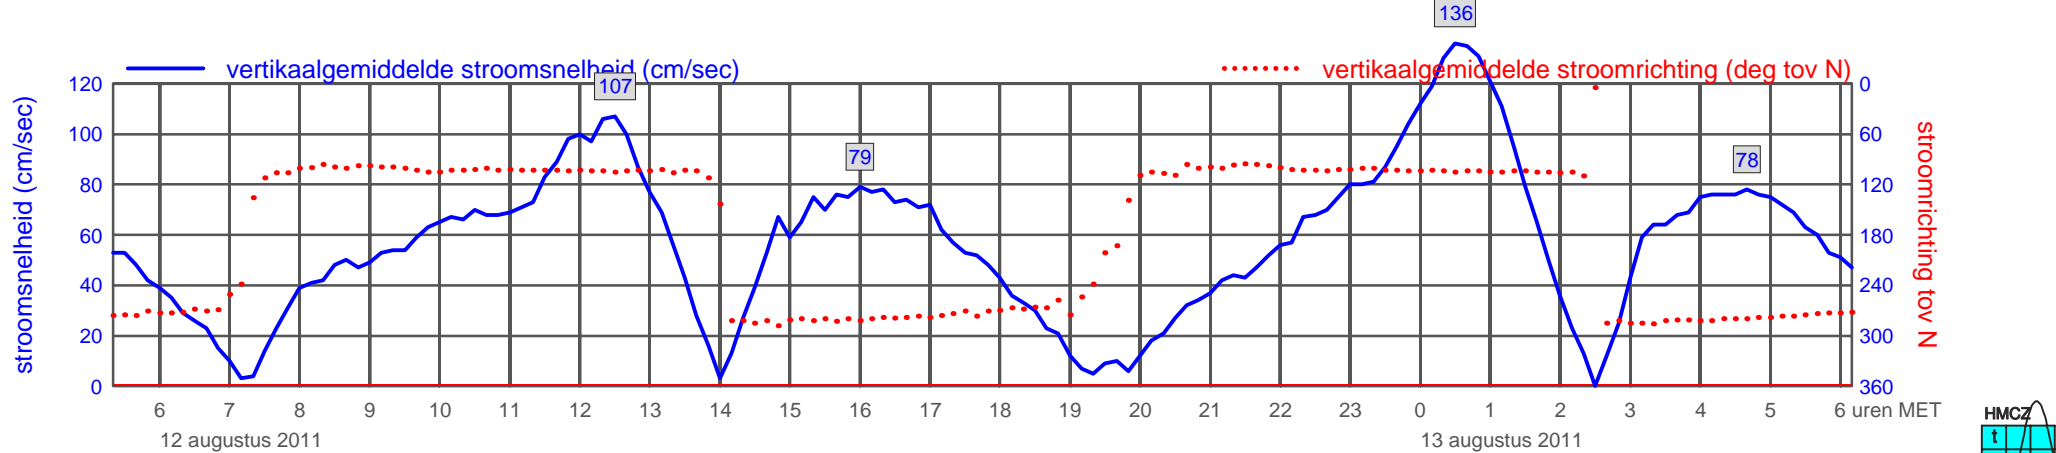

registratie ADCP meetpunt HPN_MP0309_201108 (x=035332 , y=380791 , h=NAP -5.99 m)