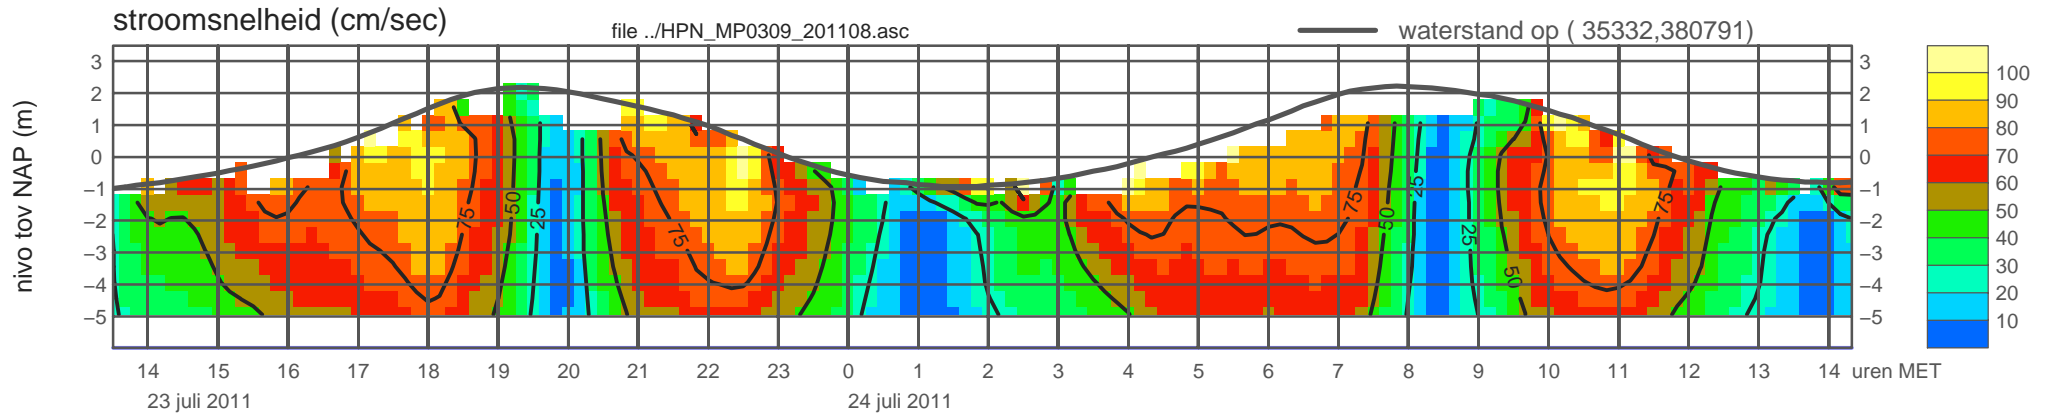

registratie ADCP meetpunt HPN_MP0309_201108 (x=035332 , y=380791 , h=NAP -5.99 m)

registratie ADCP meetpunt HPN_MP0309_201108 (x=035332 , y=380791 , h=NAP -5.99 m)

registratie ADCP meetpunt HPN_MP0309_201108 (x=035332 , y=380791 , h=NAP -5.99 m)

registratie ADCP meetpunt HPN_MP0309_201108 (x=035332 , y=380791 ,h=NAP -5.99 m)

registratie ADCP meetpunt HPN_MP0309_201108 (x=035332 , y=380791 , h=NAP -5.99 m)

registratie ADCP meetpunt HPN_MP0309_201108 (x=035332 , y=380791 , h=NAP -5.99 m)