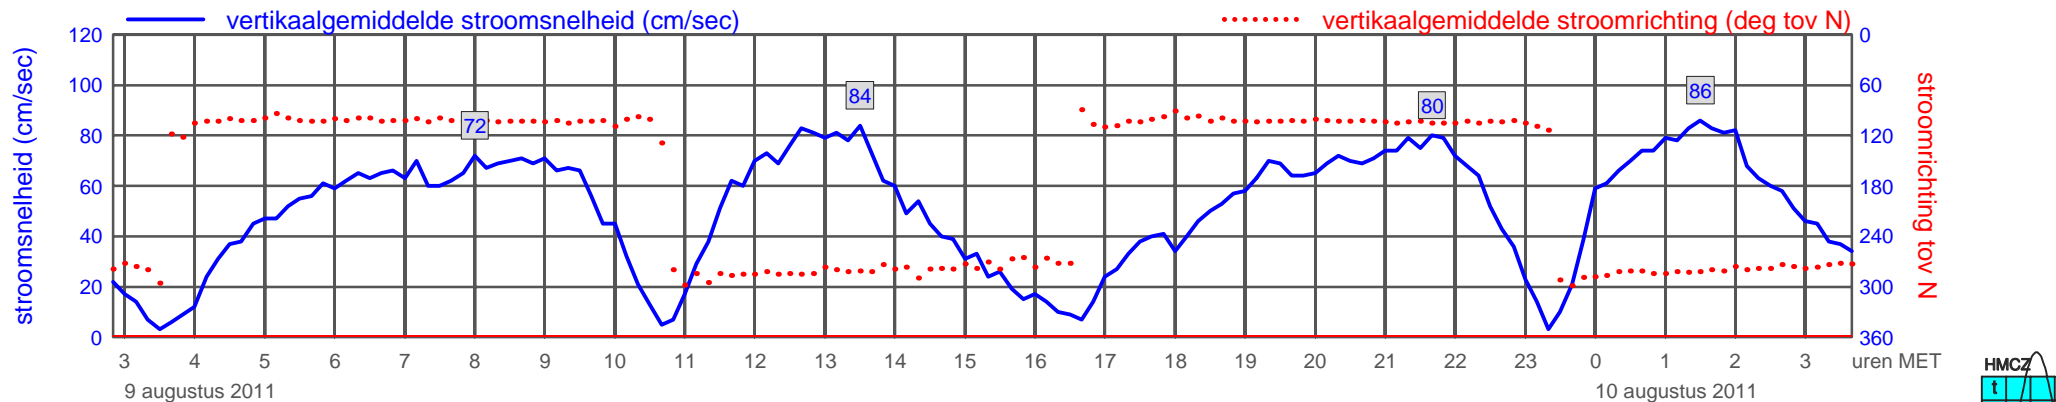

registratie ADCP meetpunt HPN_MP0309_201108 (x=035332 , y=380791 , h=NAP -5.99 m)