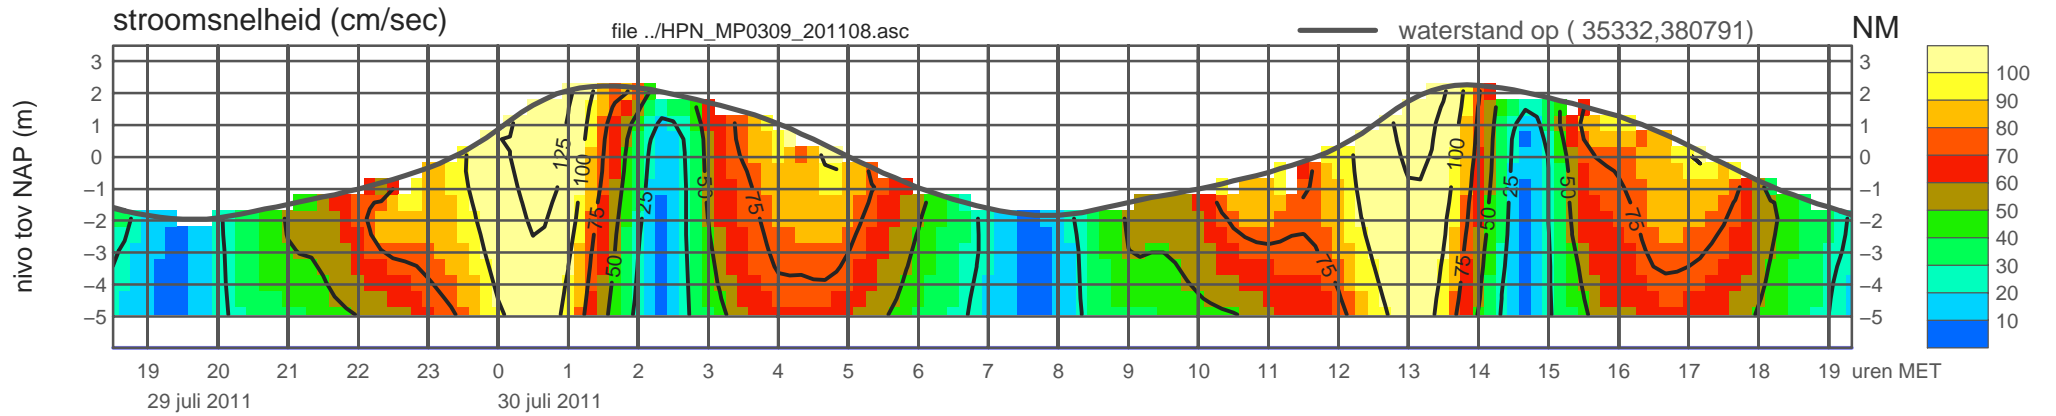

registratie ADCP meetpunt HPN_MP0309_201108 (x=035332 , y=380791 ,h=NAP -5.99 m)

registratie ADCP meetpunt HPN_MP0309_201108 (x=035332 , y=380791 , h=NAP -5.99 m)

registratie ADCP meetpunt HPN_MP0309_201108 (x=035332 , y=380791 , h=NAP -5.99 m)

registratie ADCP meetpunt HPN_MP0309_201108 (x=035332 , y=380791 , h=NAP -5.99 m)

registratie ADCP meetpunt HPN_MP0309_201108 (x=035332 , y=380791 , h=NAP -5.99 m)

registratie ADCP meetpunt HPN_MP0309_201108 (x=035332 , y=380791 , h=NAP -5.99 m)