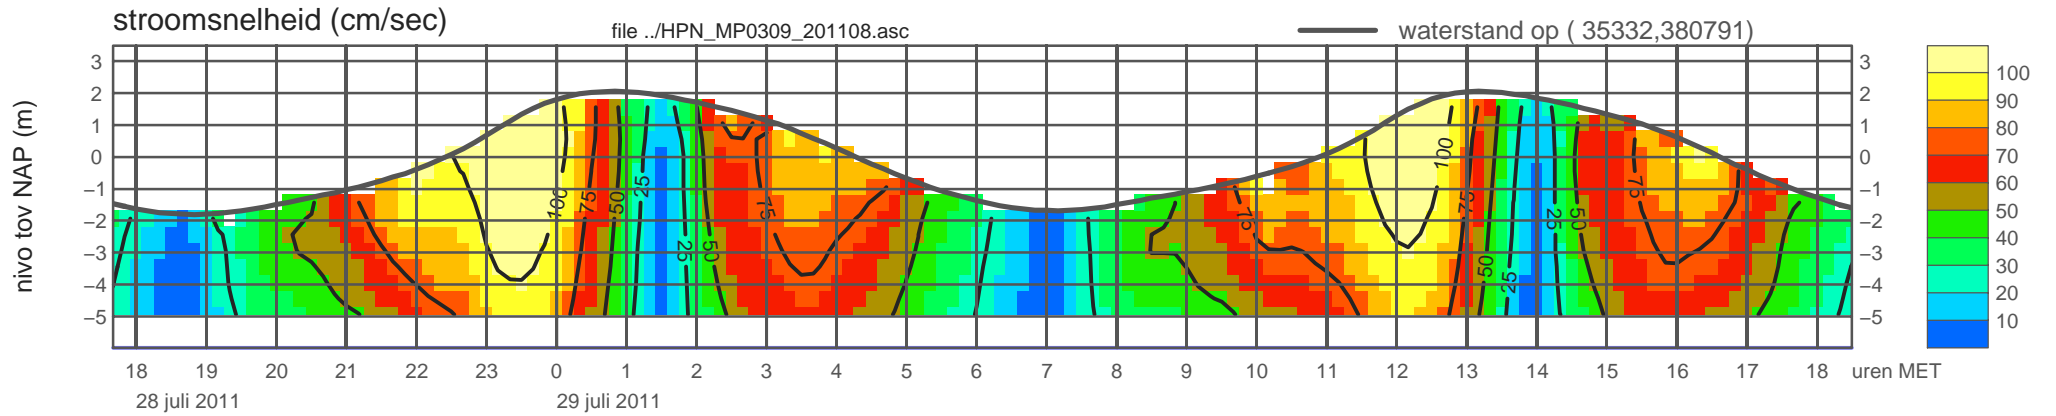

registratie ADCP meetpunt HPN_MP0309_201108 (x=035332 , y=380791 , h=NAP -5.99 m)

registratie ADCP meetpunt HPN_MP0309_201108 (x=035332 , y=380791 , h=NAP -5.99 m)

registratie ADCP meetpunt HPN_MP0309_201108 (x=035332 , y=380791 , h=NAP -5.99 m)

registratie ADCP meetpunt HPN_MP0309_201108 (x=035332 , y=380791 ,h=NAP -5.99 m)

registratie ADCP meetpunt HPN_MP0309_201108 (x=035332 , y=380791 , h=NAP -5.99 m)

registratie ADCP meetpunt HPN_MP0309_201108 (x=035332 , y=380791 , h=NAP -5.99 m)