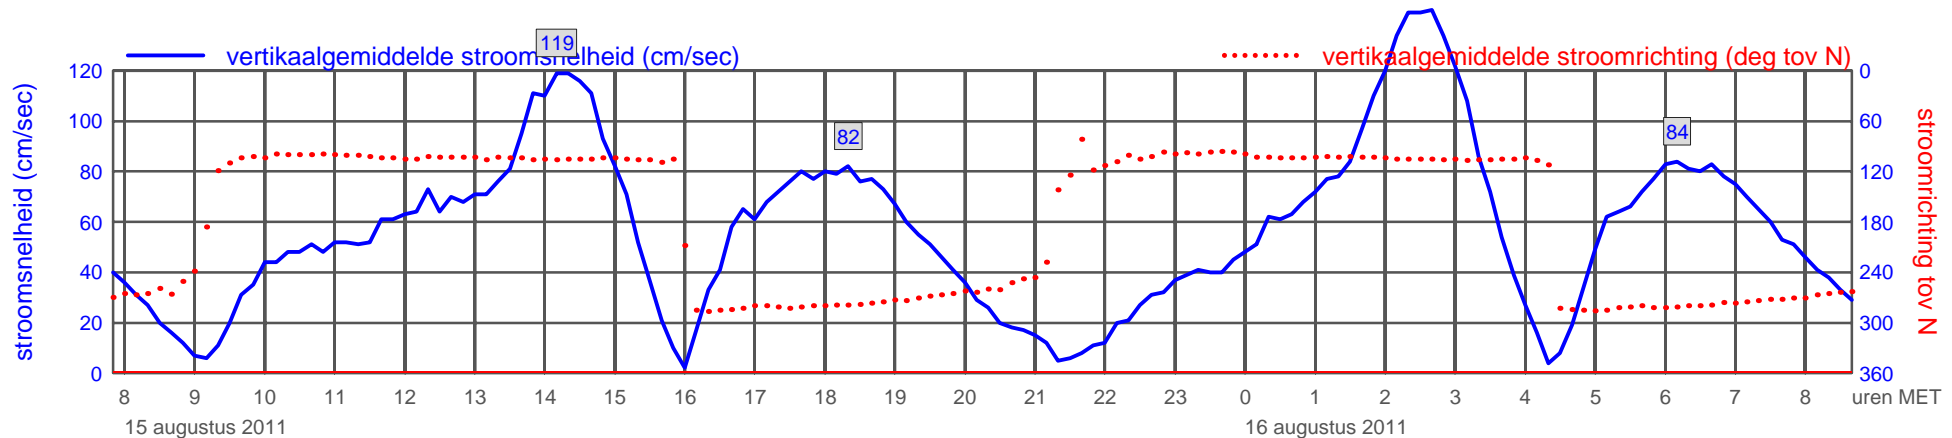

registratie ADCP meetpunt HPN_MP0309_201108 (x=035332 , y=380791 , h=NAP -5.99 m)