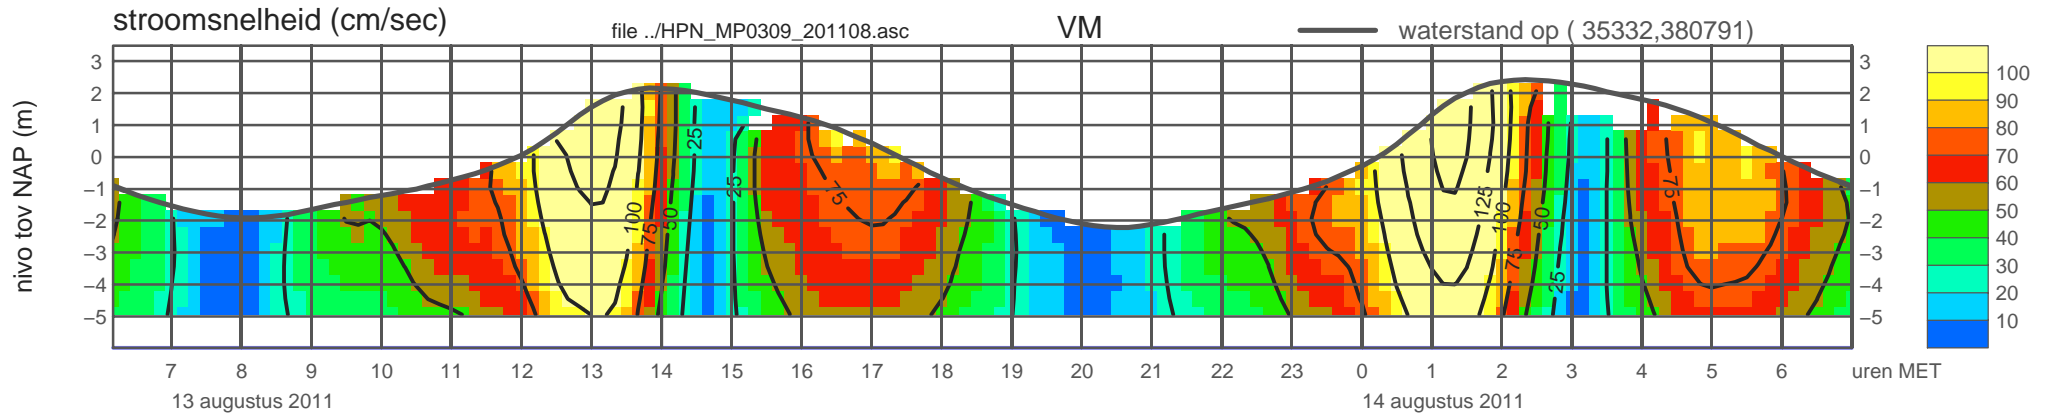

registratie ADCP meetpunt HPN_MP0309_201108 (x=035332 , y=380791 , h=NAP -5.99 m)

registratie ADCP meetpunt HPN_MP0309_201108 (x=035332 , y=380791 , h=NAP -5.99 m)

registratie ADCP meetpunt HPN_MP0309_201108 (x=035332 , y=380791 ,h=NAP -5.99 m)

registratie ADCP meetpunt HPN_MP0309_201108 (x=035332 , y=380791 , h=NAP -5.99 m)

registratie ADCP meetpunt HPN_MP0309_201108 (x=035332 , y=380791 , h=NAP -5.99 m)

registratie ADCP meetpunt HPN_MP0309_201108 (x=035332 , y=380791 , h=NAP -5.99 m)