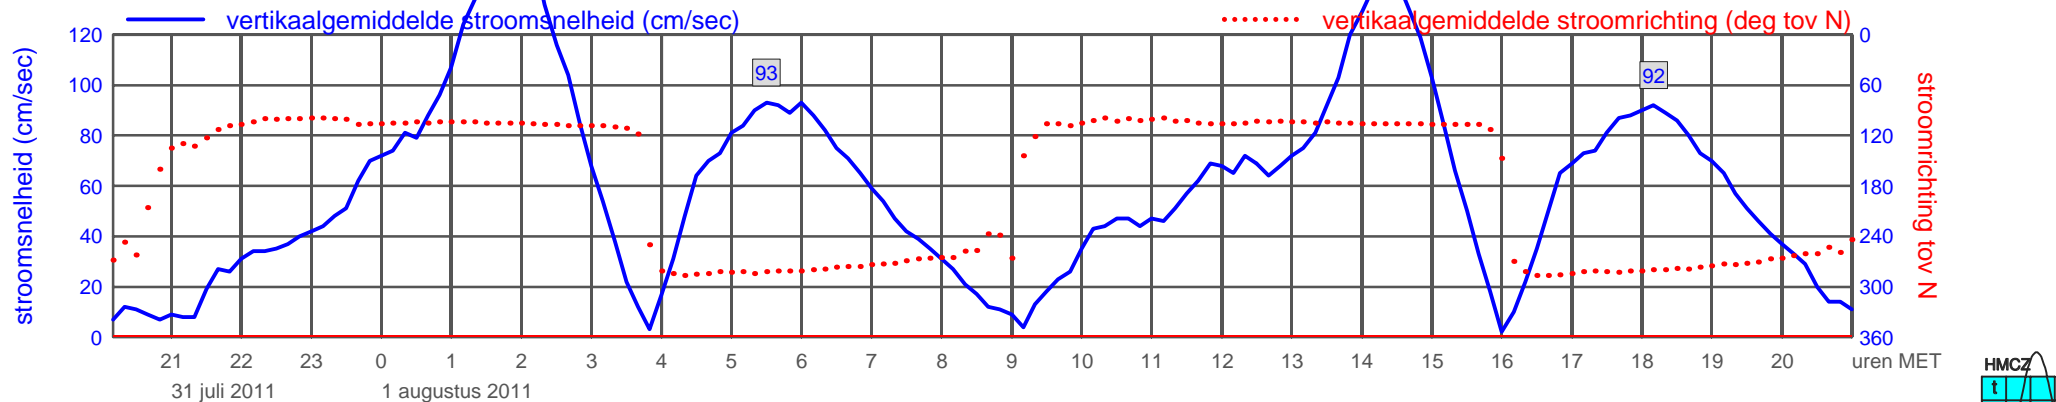

registratie ADCP meetpunt HPN_MP0309_201108 (x=035332 , y=380791 , h=NAP -5.99 m)

registratie ADCP meetpunt HPN_MP0309_201108 (x=035332 , y=380791 , h=NAP -5.99 m)

registratie ADCP meetpunt HPN_MP0309_201108 (x=035332 , y=380791 , h=NAP -5.99 m)