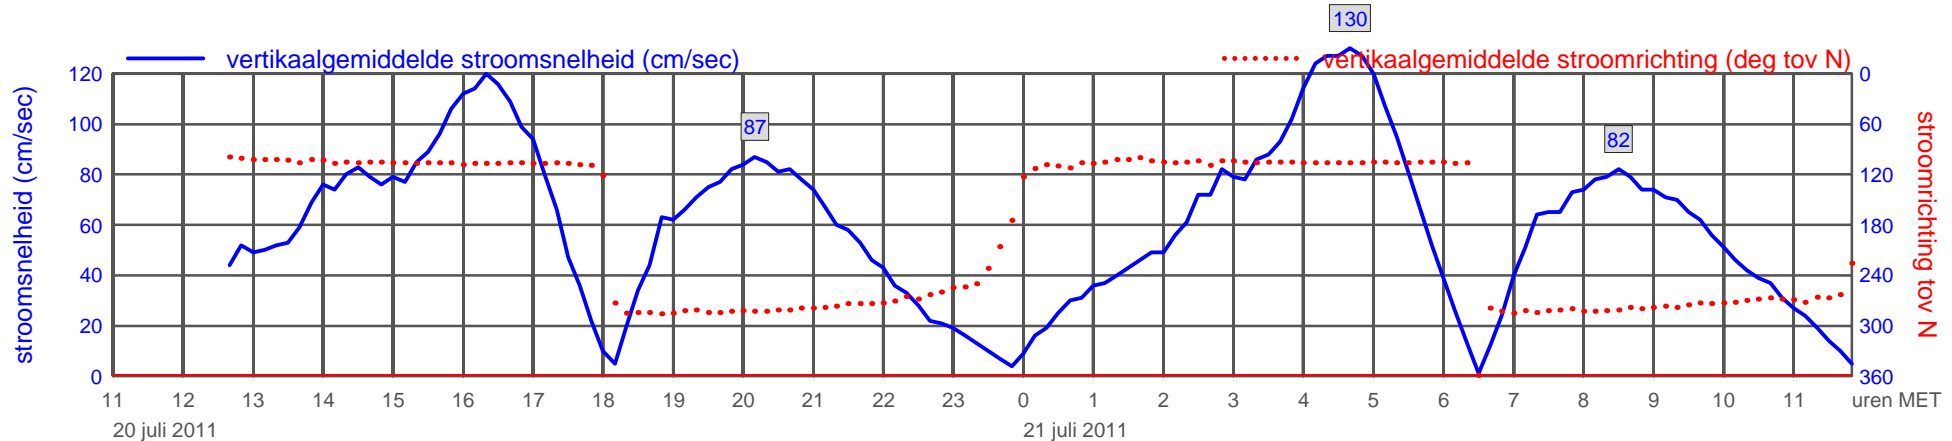

registratie ADCP meetpunt HPN_MP0309_201108 (x=035332 , y=380791 , h=NAP -5.99 m)

registratie ADCP meetpunt HPN_MP0309_201108 (x=035332 , y=380791 , h=NAP -5.99 m)

registratie ADCP meetpunt HPN_MP0309_201108 (x=035332 , y=380791 , h=NAP -5.99 m)

registratie ADCP meetpunt HPN_MP0309_201108 (x=035332 , y=380791 ,h=NAP -5.99 m)

registratie ADCP meetpunt HPN_MP0309_201108 (x=035332 , y=380791 , h=NAP -5.99 m)

registratie ADCP meetpunt HPN_MP0309_201108 (x=035332 , y=380791 , h=NAP -5.99 m)