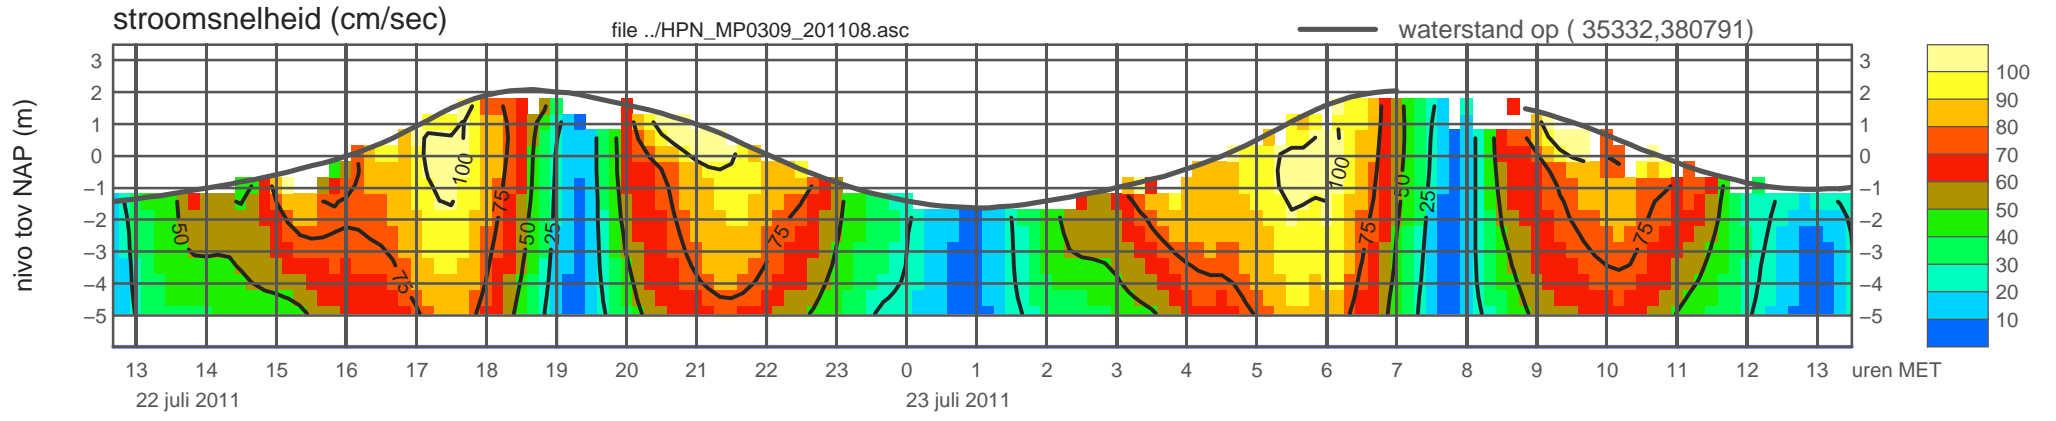

registratie ADCP meetpunt HPN_MP0309_201108 (x=035332 , y=380791 , h=NAP -5.99 m)

registratie ADCP meetpunt HPN_MP0309_201108 (x=035332 , y=380791 , h=NAP -5.99 m)

registratie ADCP meetpunt HPN_MP0309_201108 (x=035332 , y=380791 , h=NAP -5.99 m)

registratie ADCP meetpunt HPN_MP0309_201108 (x=035332 , y=380791 ,h=NAP -5.99 m)

registratie ADCP meetpunt HPN_MP0309_201108 (x=035332 , y=380791 , h=NAP -5.99 m)

registratie ADCP meetpunt HPN_MP0309_201108 (x=035332 , y=380791 , h=NAP -5.99 m)