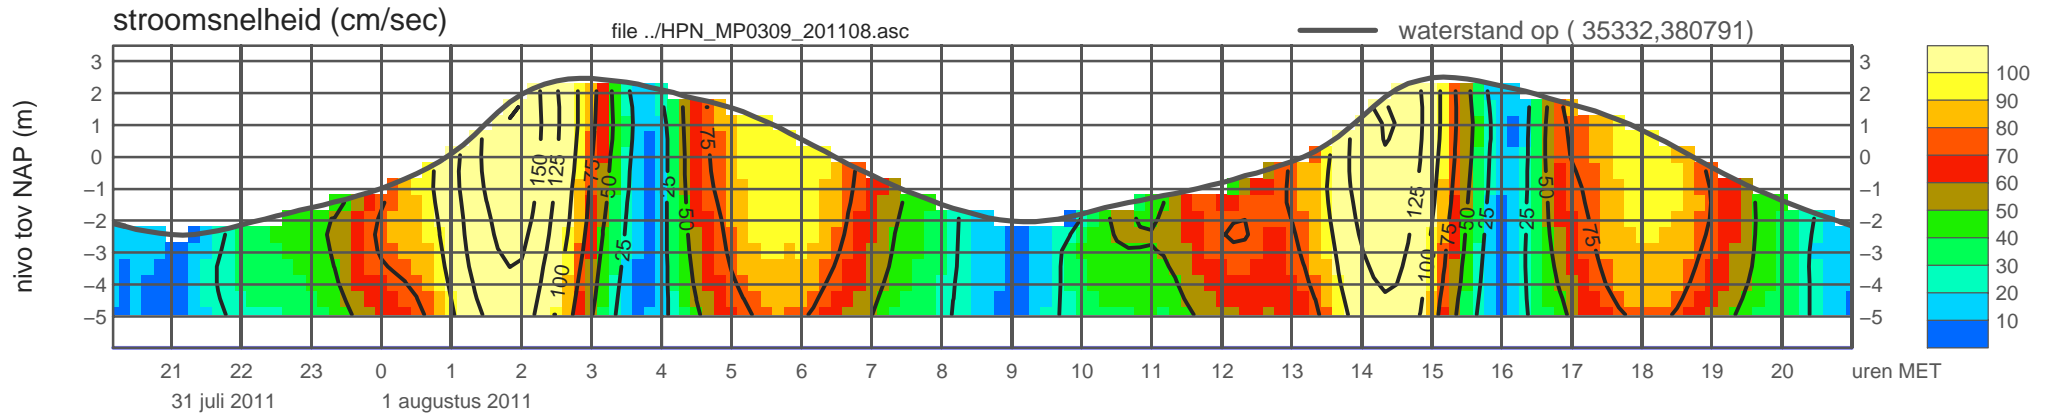

registratie ADCP meetpunt HPN_MP0309_201108 (x=035332 , y=380791 , h=NAP -5.99 m)

registratie ADCP meetpunt HPN_MP0309_201108 (x=035332 , y=380791 , h=NAP -5.99 m)

registratie ADCP meetpunt HPN_MP0309_201108 (x=035332 , y=380791 , h=NAP -5.99 m)