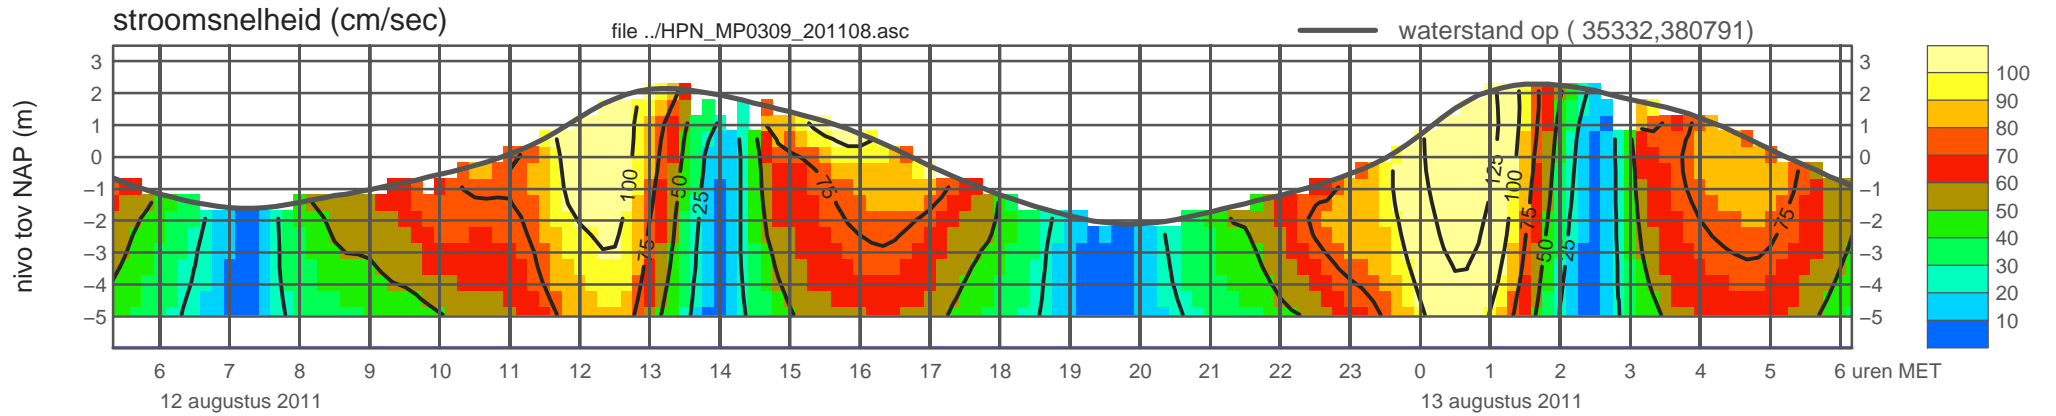

registratie ADCP meetpunt HPN_MP0309_201108 (x=035332 , y=380791 , h=NAP -5.99 m)

registratie ADCP meetpunt HPN_MP0309_201108 (x=035332 , y=380791 , h=NAP -5.99 m)

registratie ADCP meetpunt HPN_MP0309_201108 (x=035332 , y=380791 ,h=NAP -5.99 m)

registratie ADCP meetpunt HPN_MP0309_201108 (x=035332 , y=380791 , h=NAP -5.99 m)

registratie ADCP meetpunt HPN_MP0309_201108 (x=035332 , y=380791 , h=NAP -5.99 m)

registratie ADCP meetpunt HPN_MP0309_201108 (x=035332 , y=380791 , h=NAP -5.99 m)