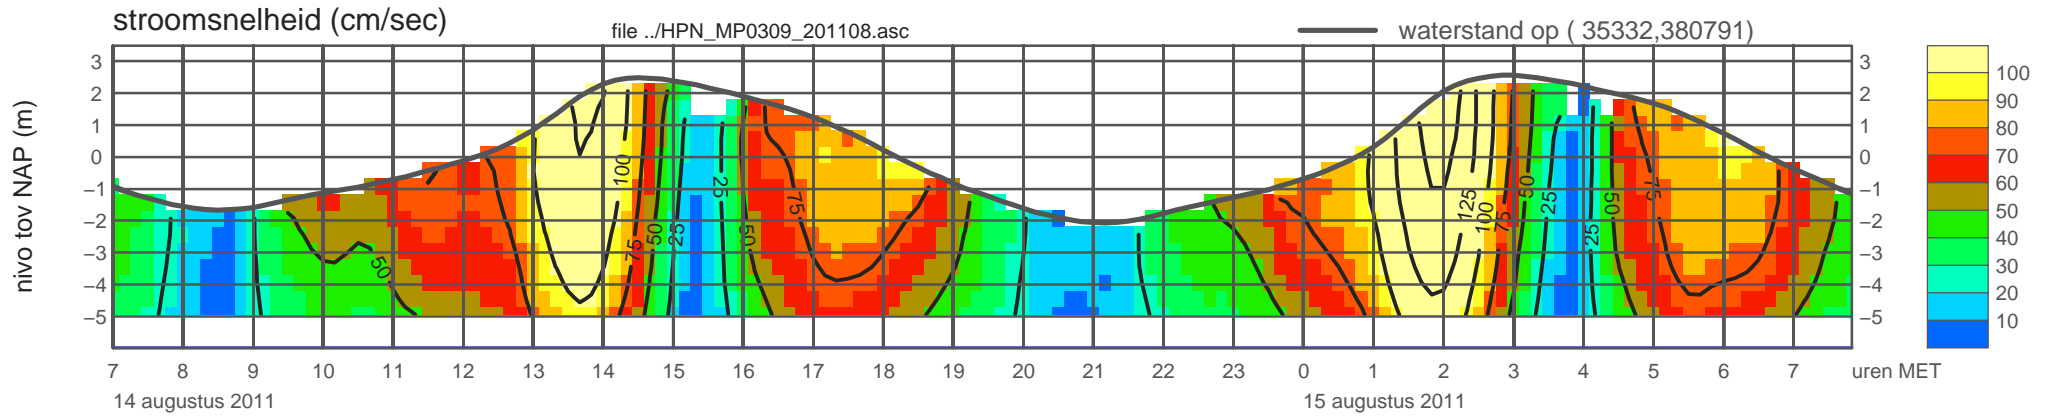

registratie ADCP meetpunt HPN_MP0309_201108 (x=035332 , y=380791 , h=NAP -5.99 m)

registratie ADCP meetpunt HPN_MP0309_201108 (x=035332 , y=380791 , h=NAP -5.99 m)

registratie ADCP meetpunt HPN_MP0309_201108 (x=035332 , y=380791 , h=NAP -5.99 m)