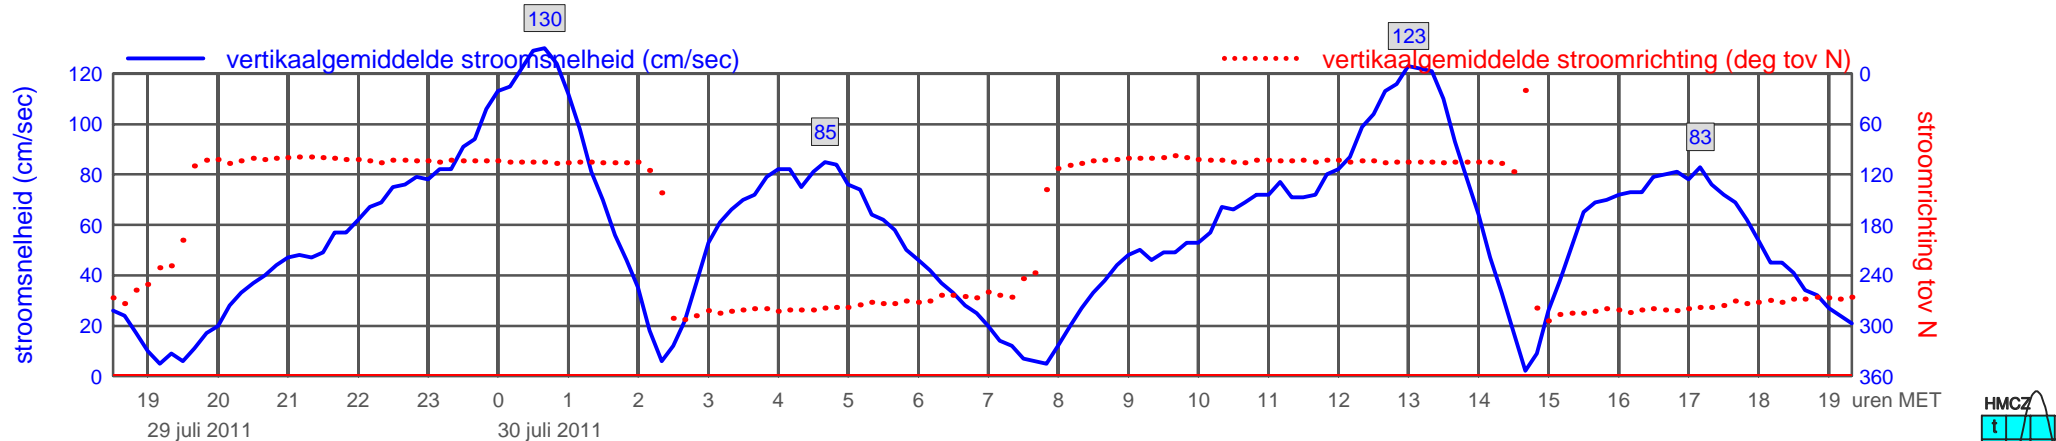

registratie ADCP meetpunt HPN_MP0309_201108 (x=035332 , y=380791 , h=NAP -5.99 m)

registratie ADCP meetpunt HPN_MP0309_201108 (x=035332 , y=380791 , h=NAP -5.99 m)

registratie ADCP meetpunt HPN_MP0309_201108 (x=035332 , y=380791 , h=NAP -5.99 m)