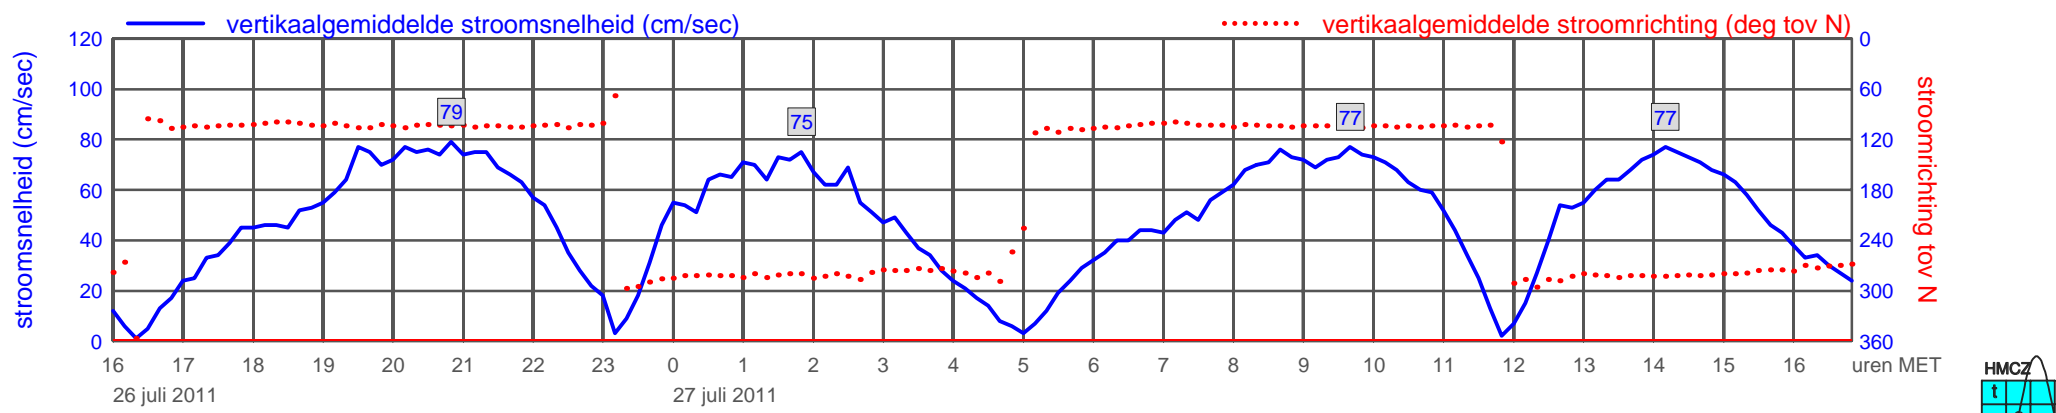

registratie ADCP meetpunt HPN_MP0309_201108 (x=035332 , y=380791 ,h=NAP -5.99 m)

registratie ADCP meetpunt HPN_MP0309_201108 (x=035332 , y=380791 , h=NAP -5.99 m)

registratie ADCP meetpunt HPN_MP0309_201108 (x=035332 , y=380791 , h=NAP -5.99 m)

registratie ADCP meetpunt HPN_MP0309_201108 (x=035332 , y=380791 , h=NAP -5.99 m)

registratie ADCP meetpunt HPN_MP0309_201108 (x=035332 , y=380791 , h=NAP -5.99 m)

registratie ADCP meetpunt HPN_MP0309_201108 (x=035332 , y=380791 , h=NAP -5.99 m)