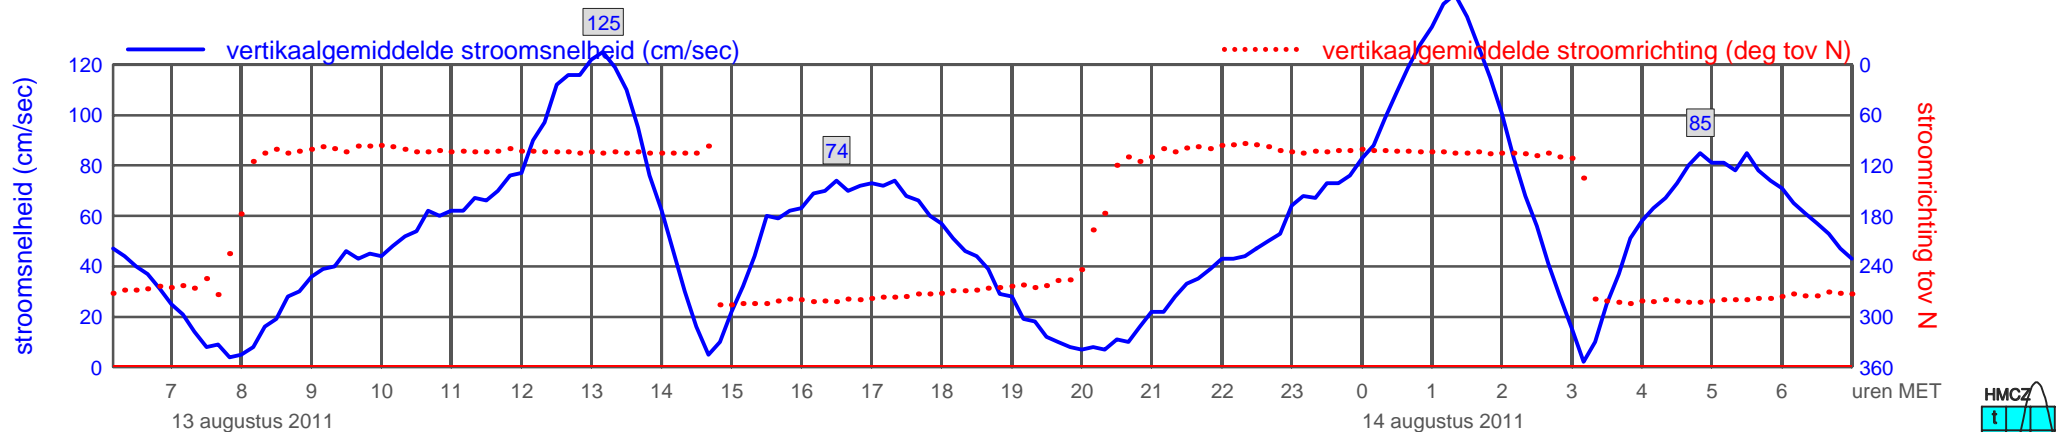

registratie ADCP meetpunt HPN_MP0309_201108 (x=035332 , y=380791 , h=NAP -5.99 m)

registratie ADCP meetpunt HPN_MP0309_201108 (x=035332 , y=380791 , h=NAP -5.99 m)

registratie ADCP meetpunt HPN_MP0309_201108 (x=035332 , y=380791 ,h=NAP -5.99 m)

registratie ADCP meetpunt HPN_MP0309_201108 (x=035332 , y=380791 , h=NAP -5.99 m)

registratie ADCP meetpunt HPN_MP0309_201108 (x=035332 , y=380791 , h=NAP -5.99 m)

registratie ADCP meetpunt HPN_MP0309_201108 (x=035332 , y=380791 , h=NAP -5.99 m)