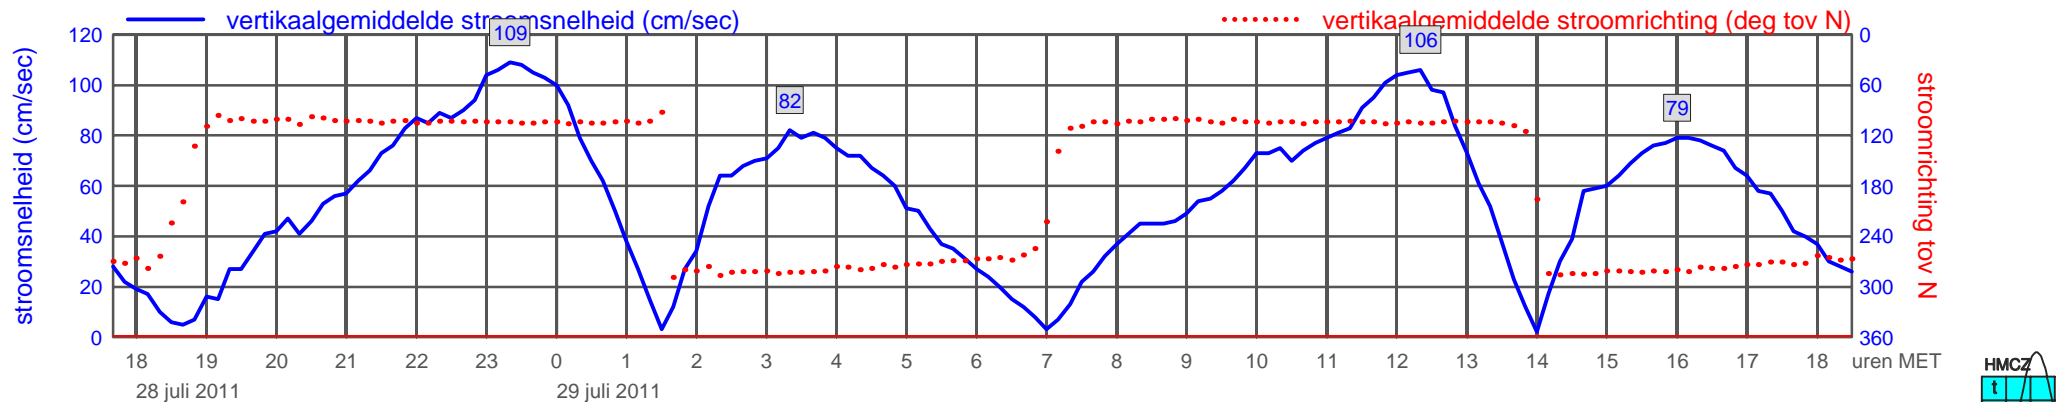

registratie ADCP meetpunt HPN_MP0309_201108 (x=035332 , y=380791 ,h=NAP -5.99 m)

registratie ADCP meetpunt HPN_MP0309_201108 (x=035332 , y=380791 , h=NAP -5.99 m)

registratie ADCP meetpunt HPN_MP0309_201108 (x=035332 , y=380791 , h=NAP -5.99 m)

registratie ADCP meetpunt HPN_MP0309_201108 (x=035332 , y=380791 , h=NAP -5.99 m)

registratie ADCP meetpunt HPN_MP0309_201108 (x=035332 , y=380791 , h=NAP -5.99 m)

registratie ADCP meetpunt HPN_MP0309_201108 (x=035332 , y=380791 , h=NAP -5.99 m)