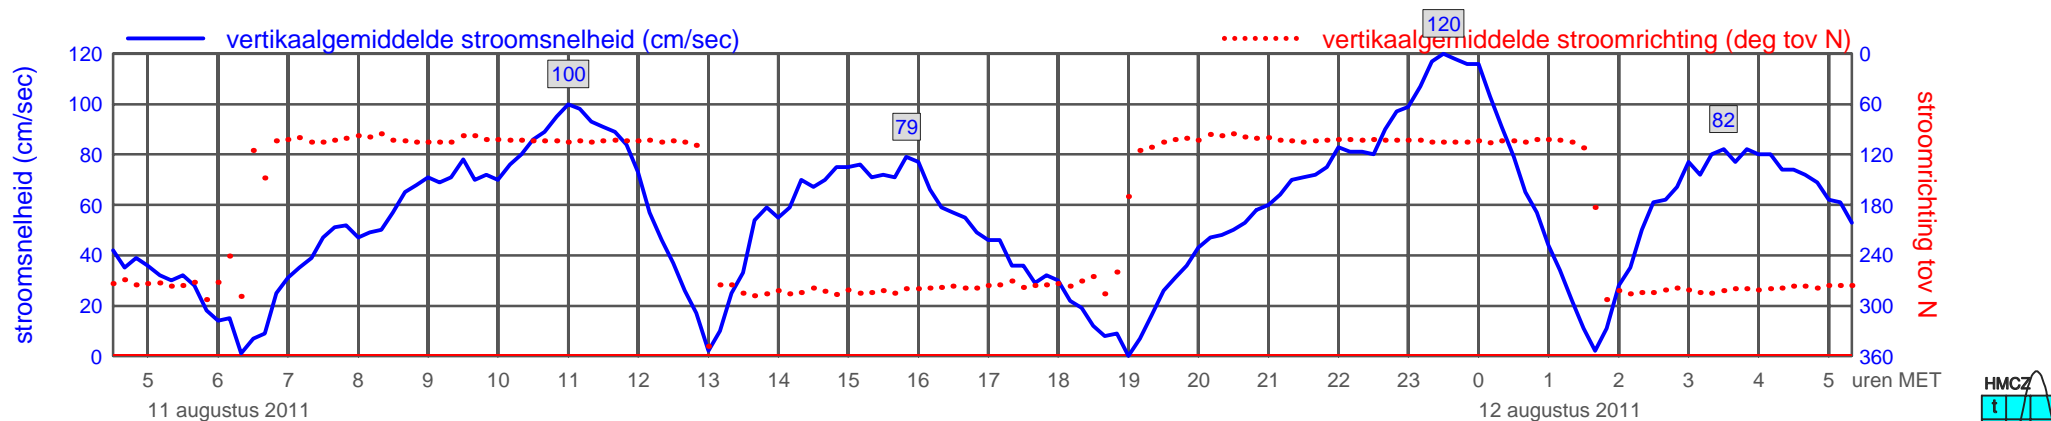

registratie ADCP meetpunt HPN_MP0309_201108 (x=035332 , y=380791 , h=NAP -5.99 m)

registratie ADCP meetpunt HPN_MP0309_201108 (x=035332 , y=380791 , h=NAP -5.99 m)

registratie ADCP meetpunt HPN_MP0309_201108 (x=035332 , y=380791 ,h=NAP -5.99 m)

registratie ADCP meetpunt HPN_MP0309_201108 (x=035332 , y=380791 , h=NAP -5.99 m)

registratie ADCP meetpunt HPN_MP0309_201108 (x=035332 , y=380791 , h=NAP -5.99 m)

registratie ADCP meetpunt HPN_MP0309_201108 (x=035332 , y=380791 , h=NAP -5.99 m)