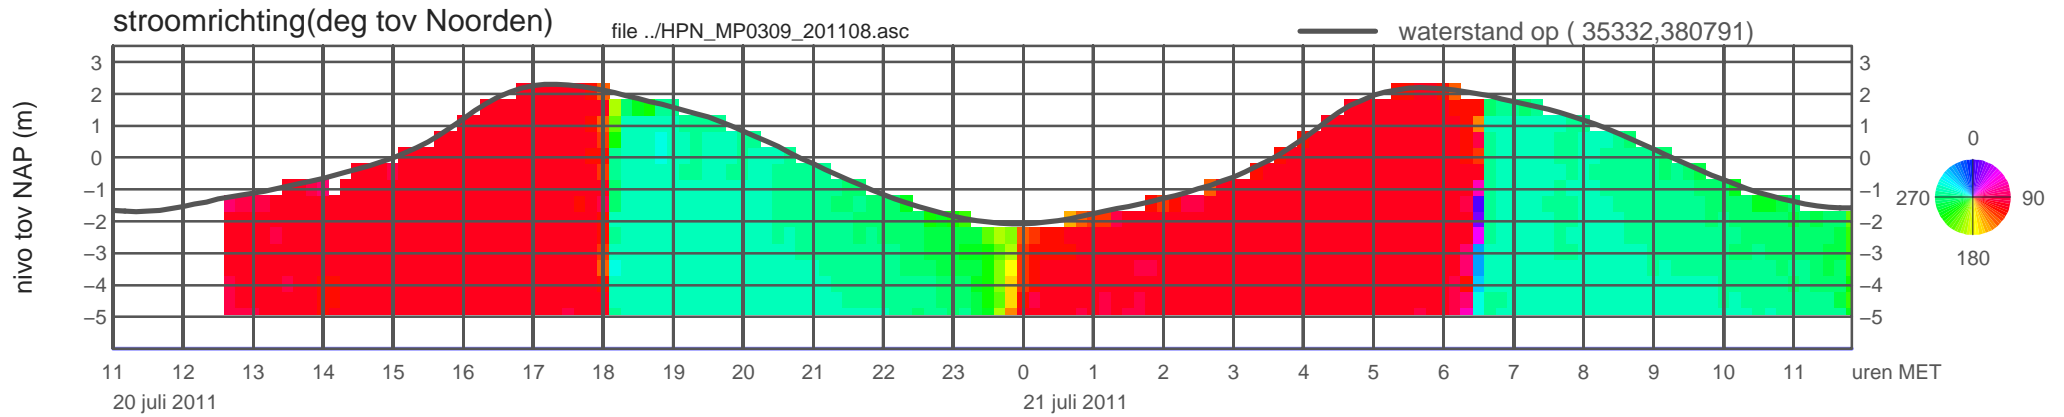

registratie ADCP meetpunt HPN_MP0309_201108 (x=035332 , y=380791 , h=NAP -5.99 m)

registratie ADCP meetpunt HPN_MP0309_201108 (x=035332 , y=380791 , h=NAP -5.99 m)

registratie ADCP meetpunt HPN_MP0309_201108 (x=035332 , y=380791 , h=NAP -5.99 m)

registratie ADCP meetpunt HPN_MP0309_201108 (x=035332 , y=380791 ,h=NAP -5.99 m)

registratie ADCP meetpunt HPN_MP0309_201108 (x=035332 , y=380791 , h=NAP -5.99 m)

registratie ADCP meetpunt HPN_MP0309_201108 (x=035332 , y=380791 , h=NAP -5.99 m)