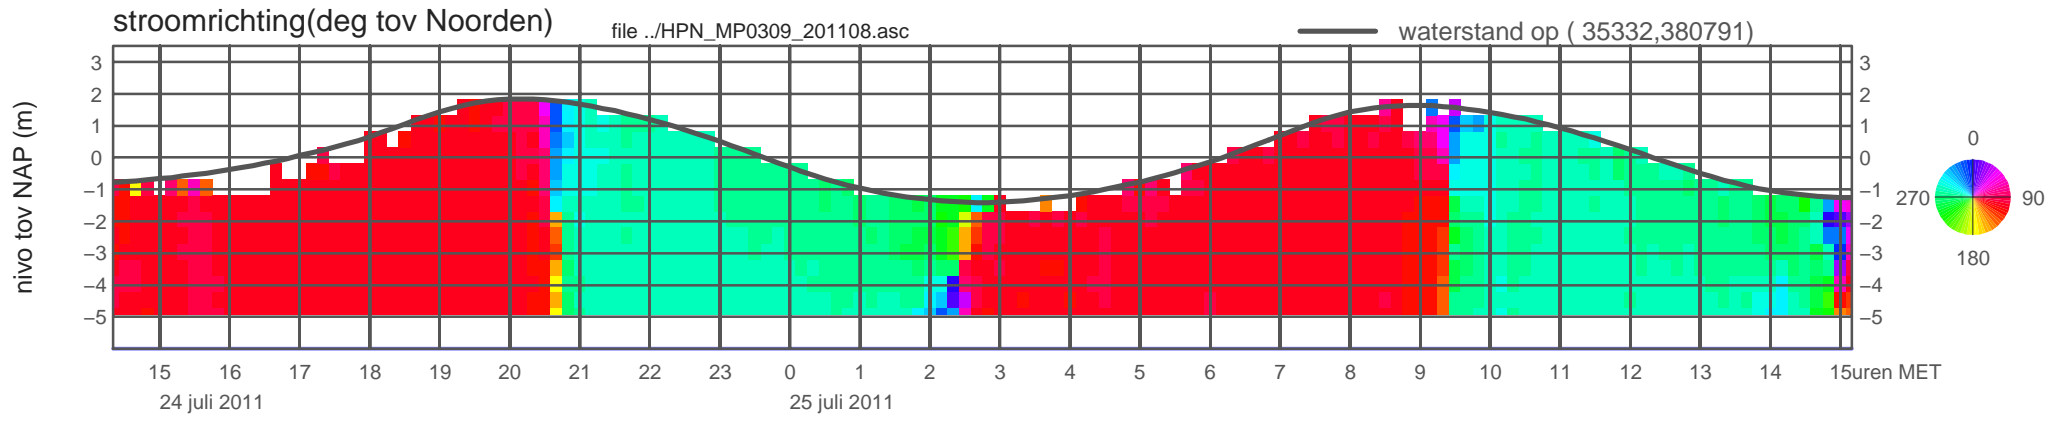

registratie ADCP meetpunt HPN_MP0309_201108 (x=035332 , y=380791 , h=NAP -5.99 m)

registratie ADCP meetpunt HPN_MP0309_201108 (x=035332 , y=380791 , h=NAP -5.99 m)

registratie ADCP meetpunt HPN_MP0309_201108 (x=035332 , y=380791 , h=NAP -5.99 m)

registratie ADCP meetpunt HPN_MP0309_201108 (x=035332 , y=380791 ,h=NAP -5.99 m)

registratie ADCP meetpunt HPN_MP0309_201108 (x=035332 , y=380791 , h=NAP -5.99 m)

registratie ADCP meetpunt HPN_MP0309_201108 (x=035332 , y=380791 , h=NAP -5.99 m)