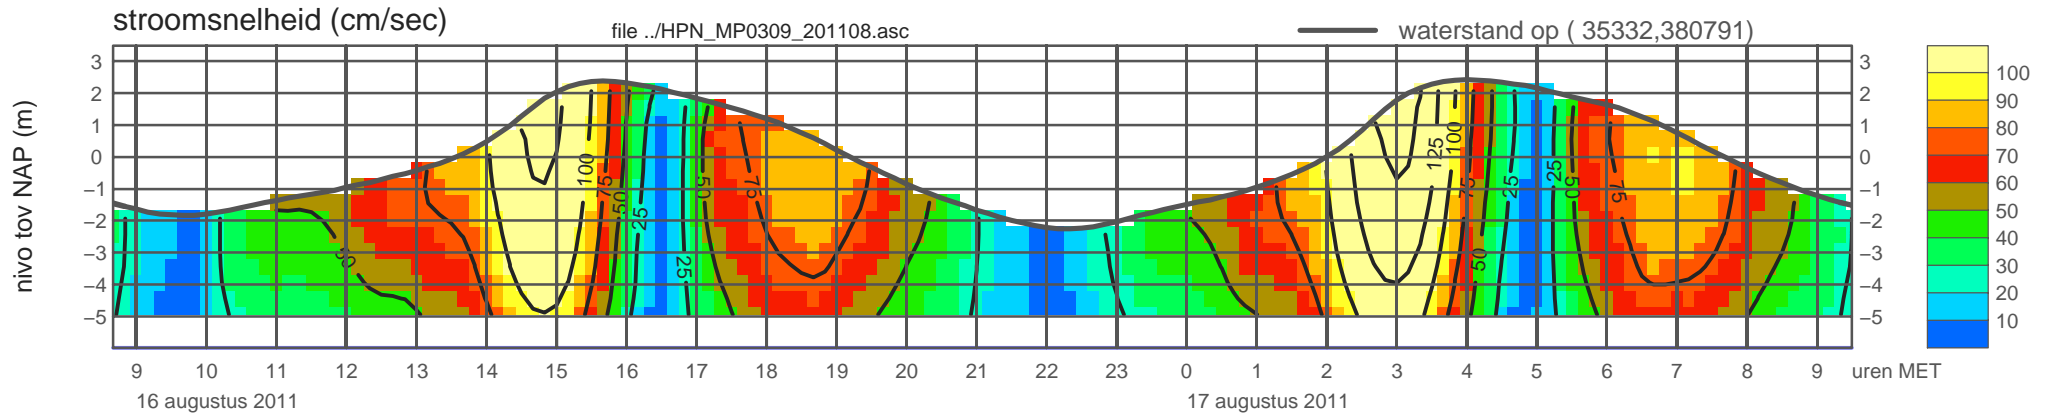

registratie ADCP meetpunt HPN_MP0309_201108 (x=035332 , y=380791 , h=NAP -5.99 m)