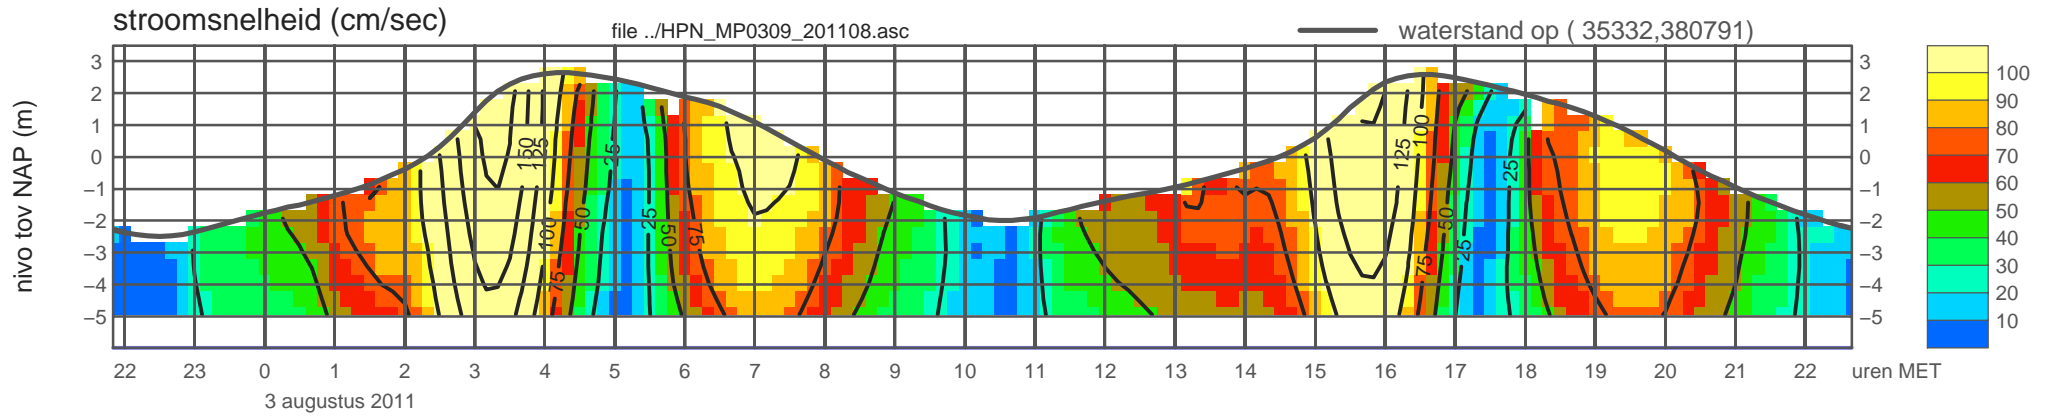

registratie ADCP meetpunt HPN_MP0309_201108 (x=035332 , y=380791 , h=NAP -5.99 m)