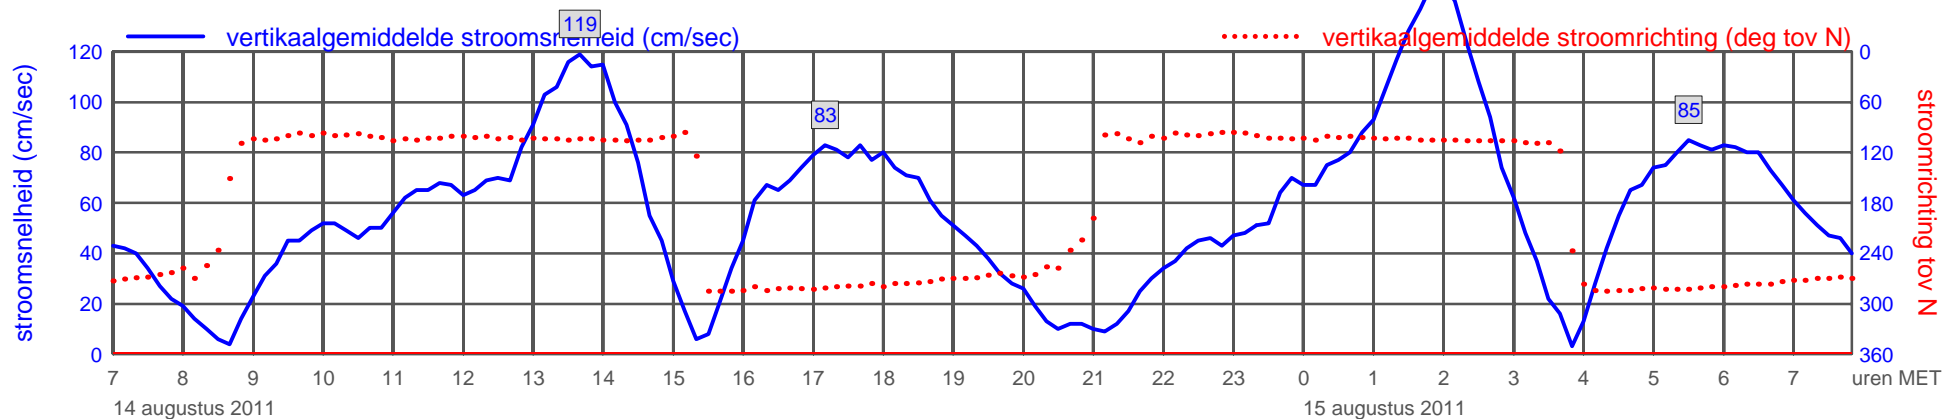

registratie ADCP meetpunt HPN_MP0309_201108 (x=035332 , y=380791 , h=NAP -5.99 m)