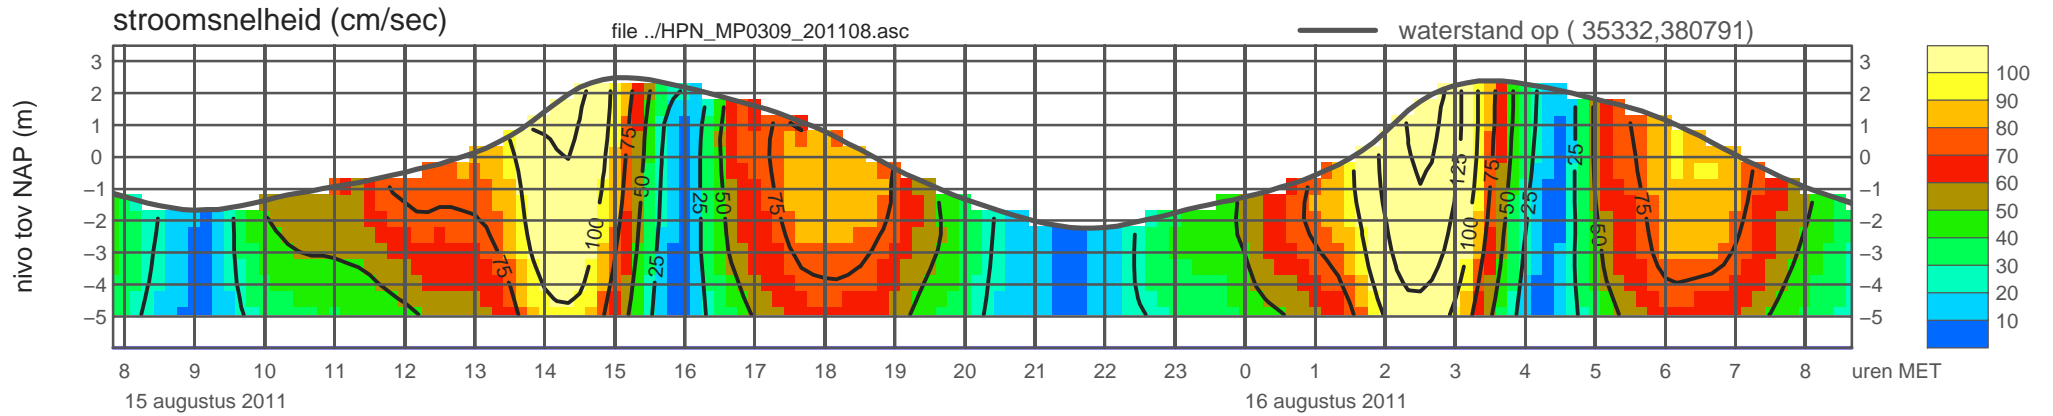

registratie ADCP meetpunt HPN_MP0309_201108 (x=035332 , y=380791 , h=NAP -5.99 m)