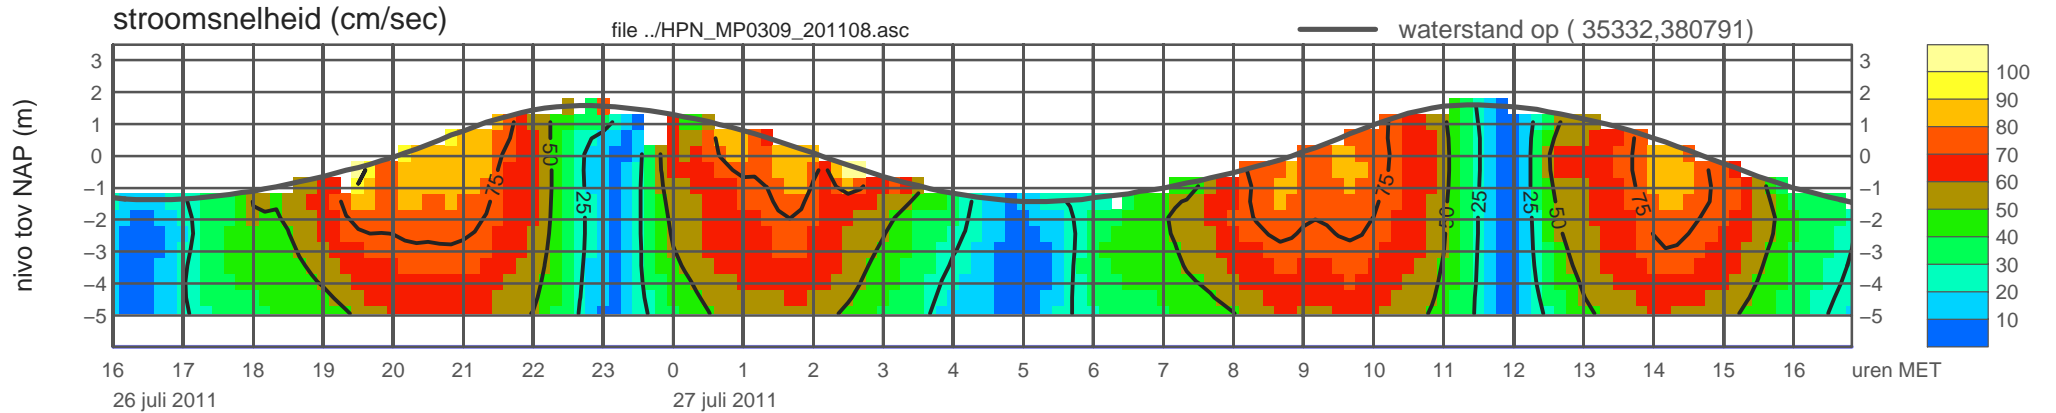

registratie ADCP meetpunt HPN_MP0309_201108 (x=035332 , y=380791 , h=NAP -5.99 m)

registratie ADCP meetpunt HPN_MP0309_201108 (x=035332 , y=380791 , h=NAP -5.99 m)

registratie ADCP meetpunt HPN_MP0309_201108 (x=035332 , y=380791 , h=NAP -5.99 m)

registratie ADCP meetpunt HPN_MP0309_201108 (x=035332 , y=380791 ,h=NAP -5.99 m)

registratie ADCP meetpunt HPN_MP0309_201108 (x=035332 , y=380791 , h=NAP -5.99 m)

registratie ADCP meetpunt HPN_MP0309_201108 (x=035332 , y=380791 , h=NAP -5.99 m)