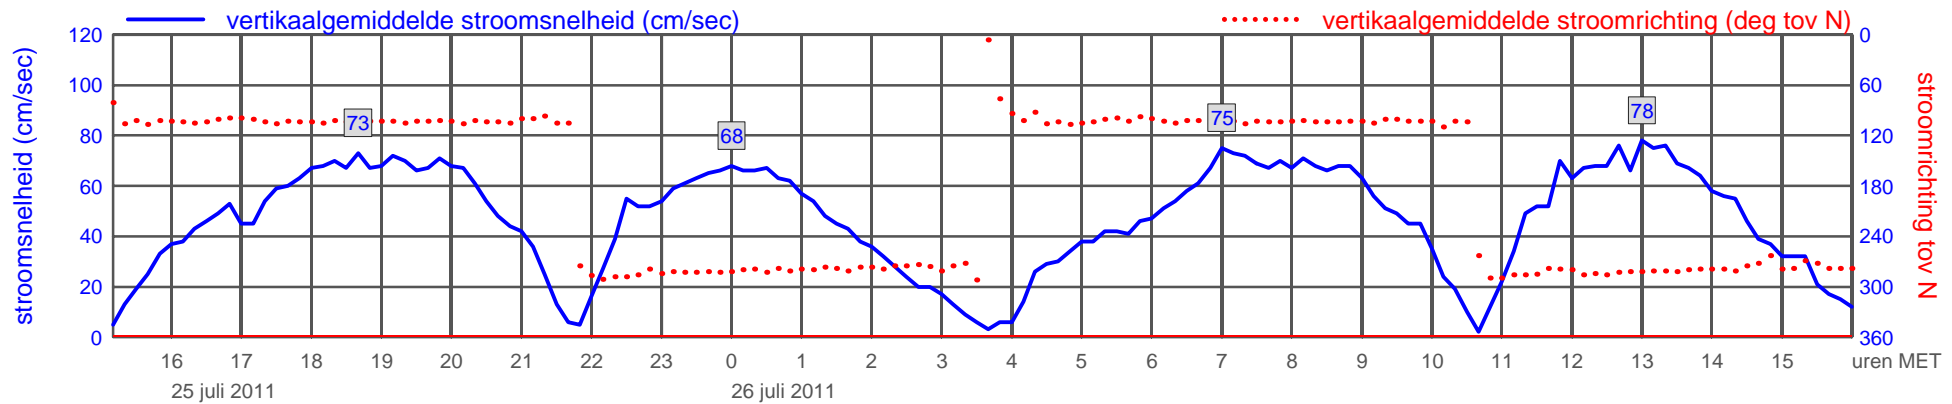

registratie ADCP meetpunt HPN_MP0309_201108 (x=035332 , y=380791 , h=NAP -5.99 m)

registratie ADCP meetpunt HPN_MP0309_201108 (x=035332 , y=380791 , h=NAP -5.99 m)

registratie ADCP meetpunt HPN_MP0309_201108 (x=035332 , y=380791 , h=NAP -5.99 m)

registratie ADCP meetpunt HPN_MP0309_201108 (x=035332 , y=380791 ,h=NAP -5.99 m)

registratie ADCP meetpunt HPN_MP0309_201108 (x=035332 , y=380791 , h=NAP -5.99 m)

registratie ADCP meetpunt HPN_MP0309_201108 (x=035332 , y=380791 , h=NAP -5.99 m)