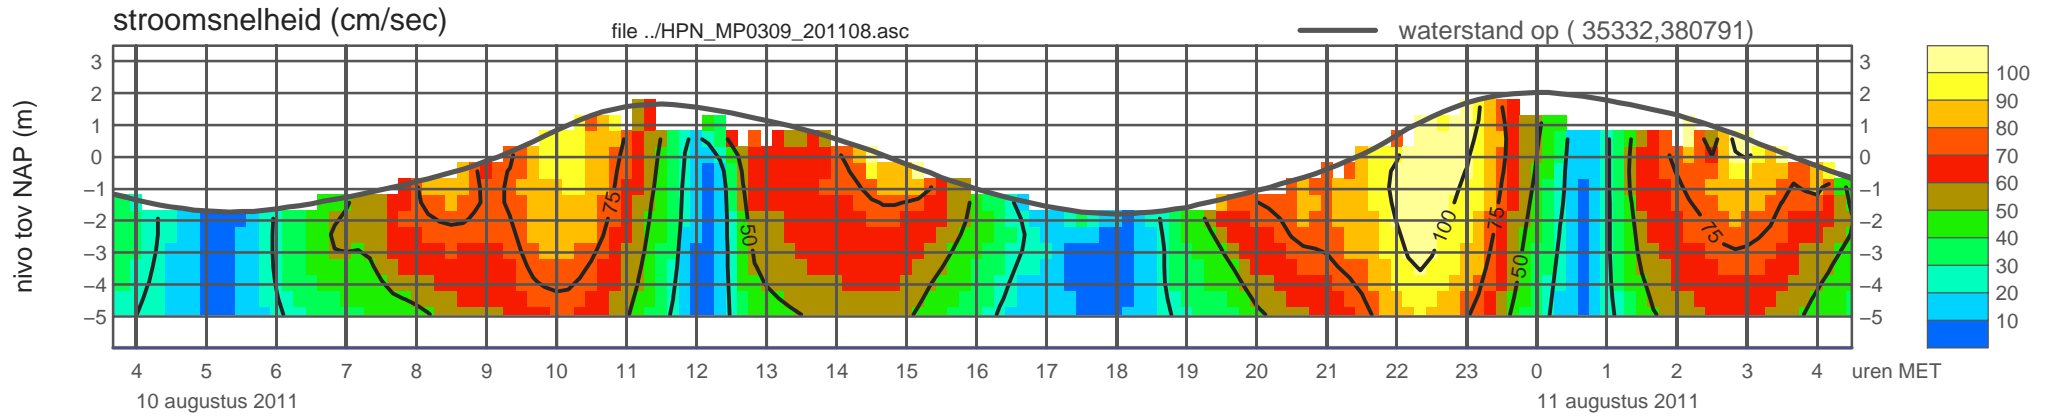

registratie ADCP meetpunt HPN_MP0309_201108 (x=035332 , y=380791 ,h=NAP -5.99 m)