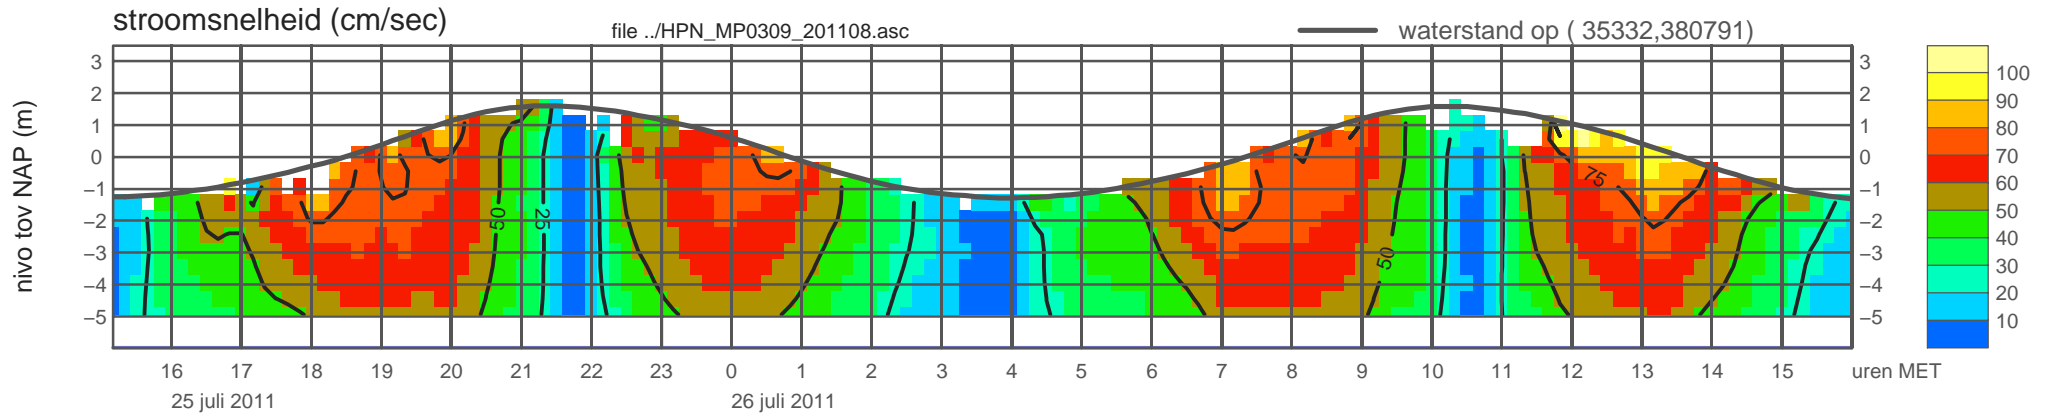

registratie ADCP meetpunt HPN_MP0309_201108 (x=035332 , y=380791 , h=NAP -5.99 m)

registratie ADCP meetpunt HPN_MP0309_201108 (x=035332 , y=380791 , h=NAP -5.99 m)

registratie ADCP meetpunt HPN_MP0309_201108 (x=035332 , y=380791 , h=NAP -5.99 m)

registratie ADCP meetpunt HPN_MP0309_201108 (x=035332 , y=380791 ,h=NAP -5.99 m)

registratie ADCP meetpunt HPN_MP0309_201108 (x=035332 , y=380791 , h=NAP -5.99 m)

registratie ADCP meetpunt HPN_MP0309_201108 (x=035332 , y=380791 , h=NAP -5.99 m)