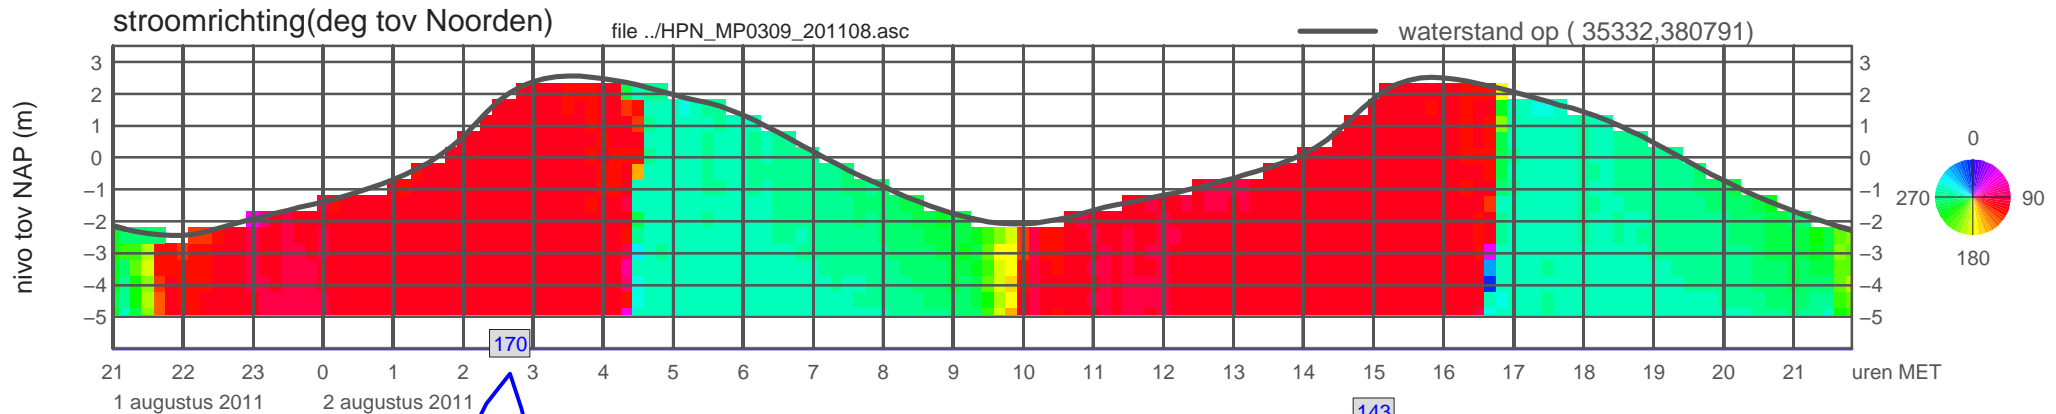

registratie ADCP meetpunt HPN_MP0309_201108 (x=035332 , y=380791 , h=NAP -5.99 m)