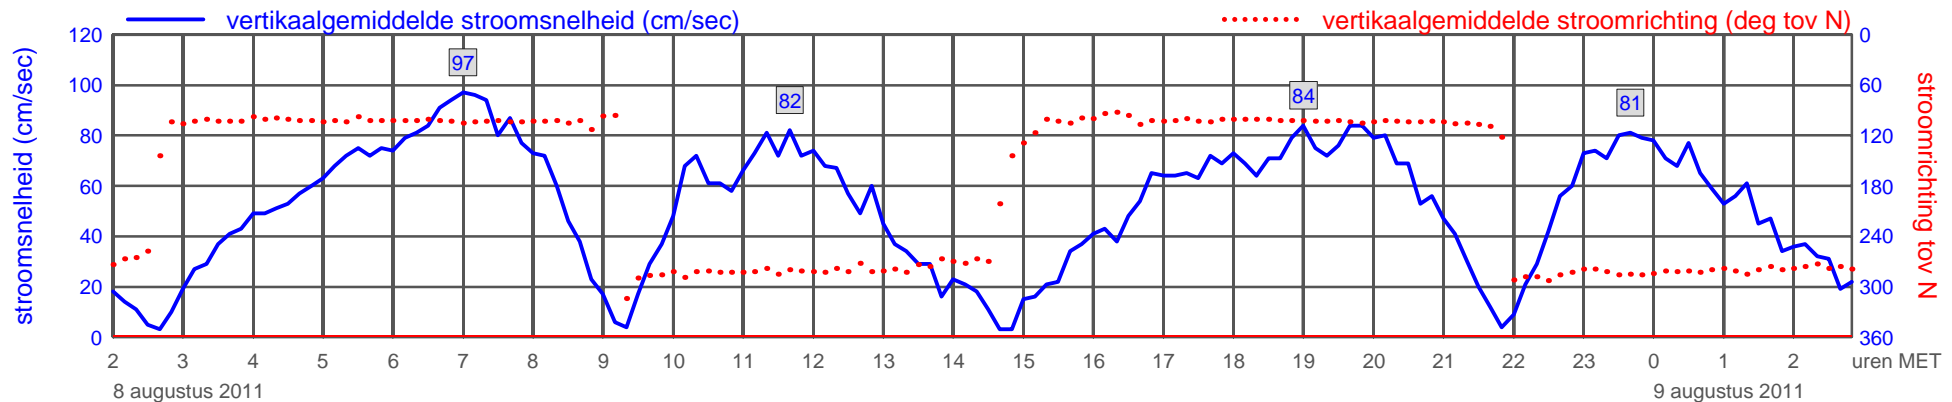

registratie ADCP meetpunt HPN_MP0309_201108 (x=035332 , y=380791 , h=NAP -5.99 m)