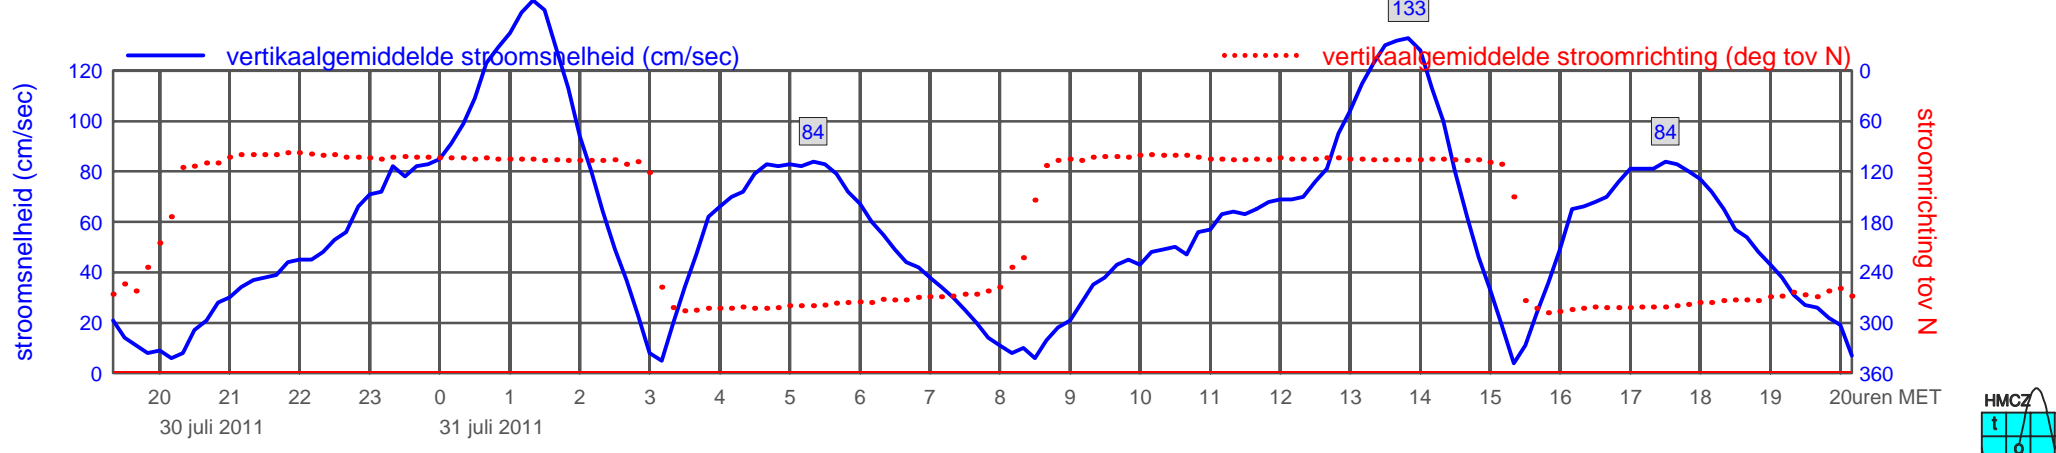

registratie ADCP meetpunt HPN_MP0309_201108 (x=035332 , y=380791 , h=NAP -5.99 m)

registratie ADCP meetpunt HPN_MP0309_201108 (x=035332 , y=380791 , h=NAP -5.99 m)

registratie ADCP meetpunt HPN_MP0309_201108 (x=035332 , y=380791 , h=NAP -5.99 m)