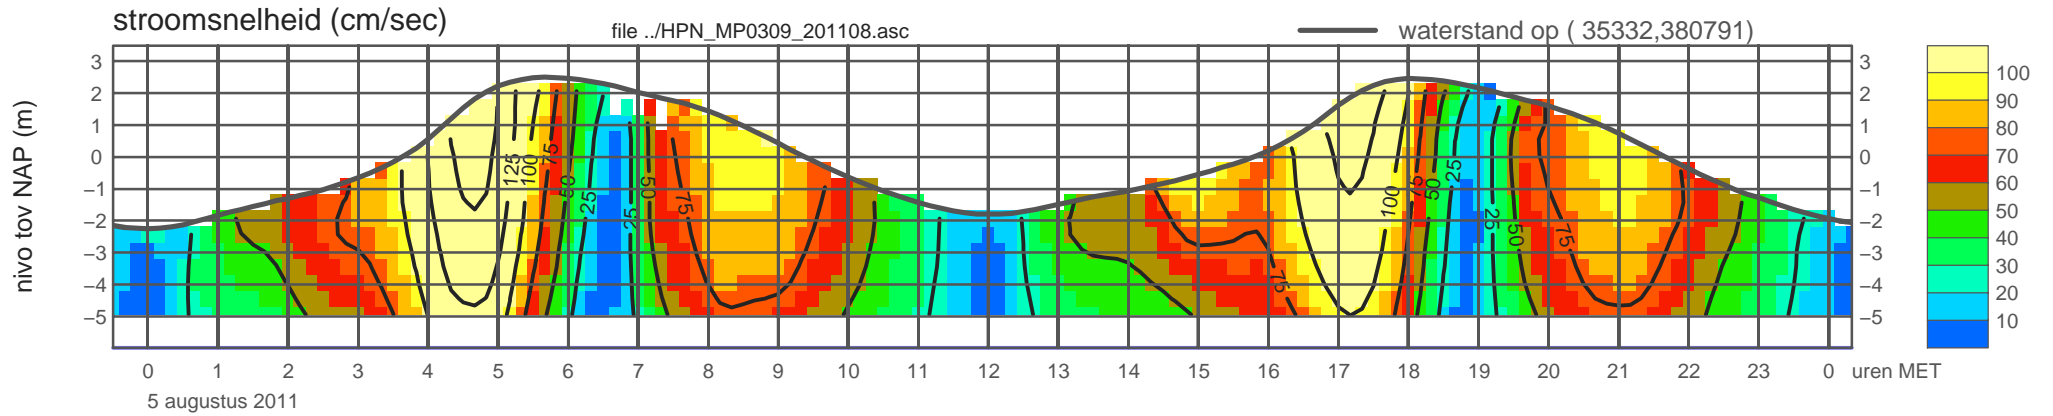

registratie ADCP meetpunt HPN_MP0309_201108 (x=035332 , y=380791 , h=NAP -5.99 m)