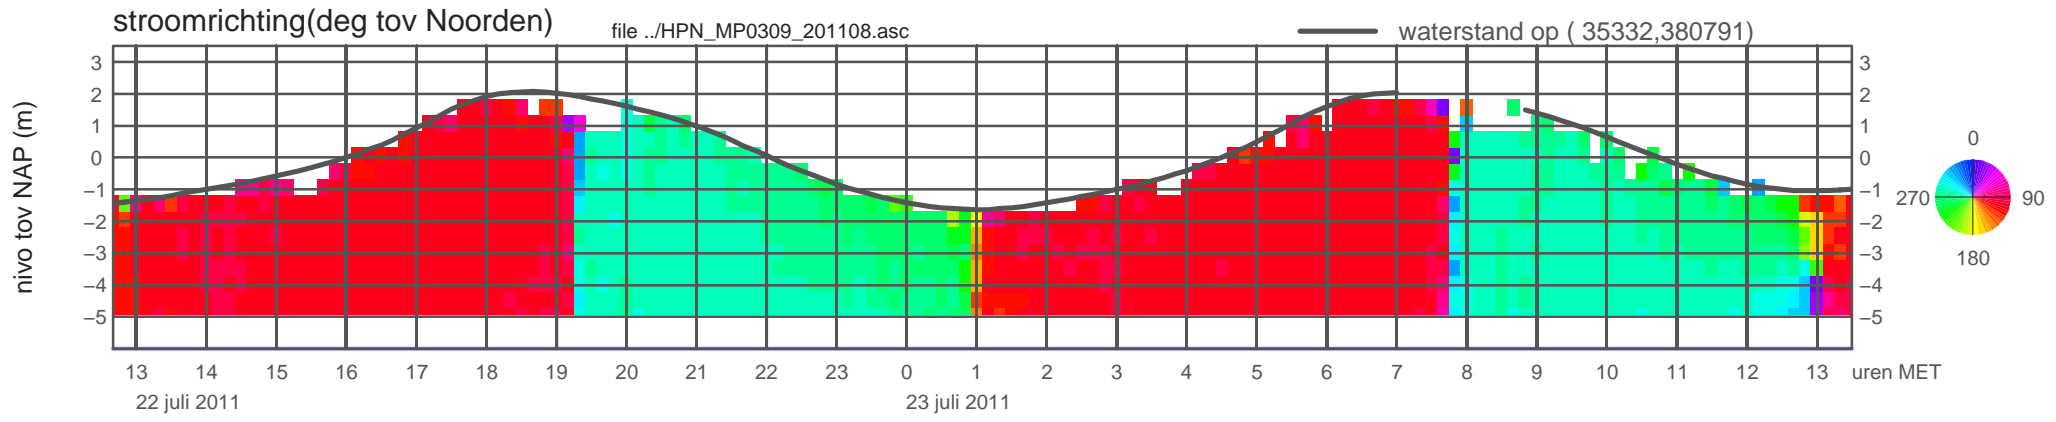

registratie ADCP meetpunt HPN_MP0309_201108 (x=035332 , y=380791 , h=NAP -5.99 m)

registratie ADCP meetpunt HPN_MP0309_201108 (x=035332 , y=380791 , h=NAP -5.99 m)

registratie ADCP meetpunt HPN_MP0309_201108 (x=035332 , y=380791 , h=NAP -5.99 m)

registratie ADCP meetpunt HPN_MP0309_201108 (x=035332 , y=380791 ,h=NAP -5.99 m)

registratie ADCP meetpunt HPN_MP0309_201108 (x=035332 , y=380791 , h=NAP -5.99 m)

registratie ADCP meetpunt HPN_MP0309_201108 (x=035332 , y=380791 , h=NAP -5.99 m)