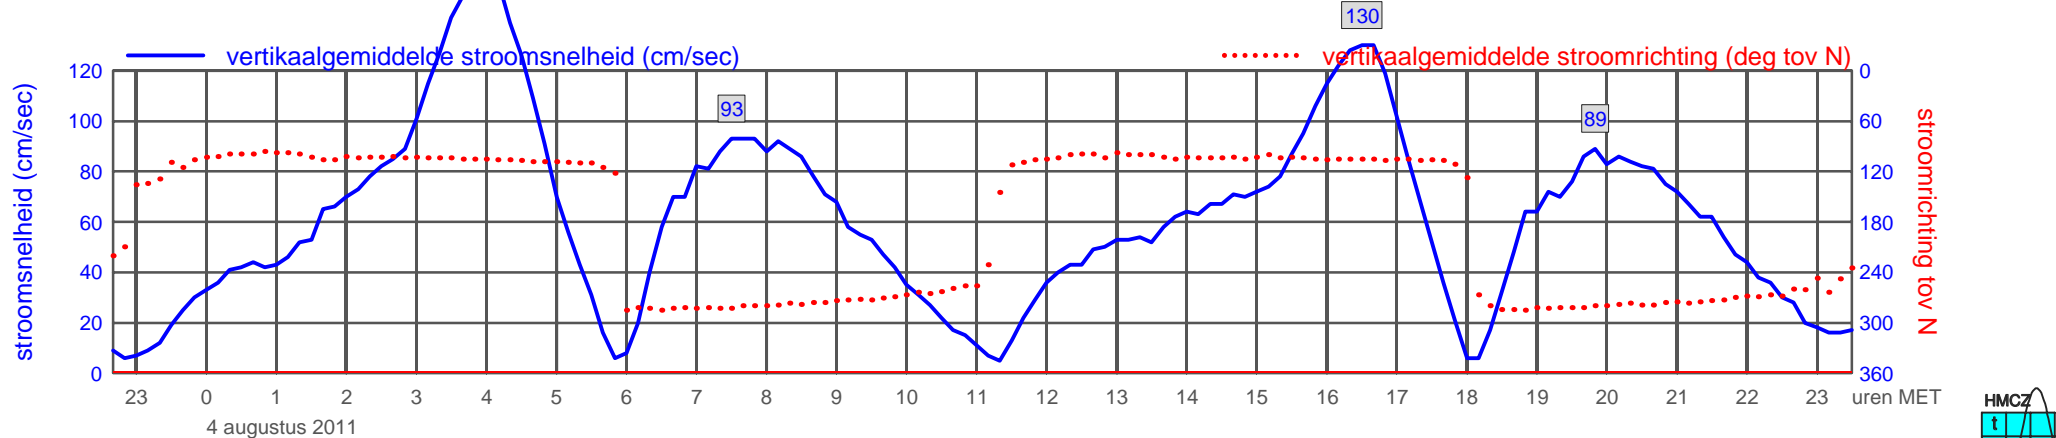

registratie ADCP meetpunt HPN_MP0309_201108 (x=035332 , y=380791 , h=NAP -5.99 m)

registratie ADCP meetpunt HPN_MP0309_201108 (x=035332 , y=380791 , h=NAP -5.99 m)

registratie ADCP meetpunt HPN_MP0309_201108 (x=035332 , y=380791 , h=NAP -5.99 m)