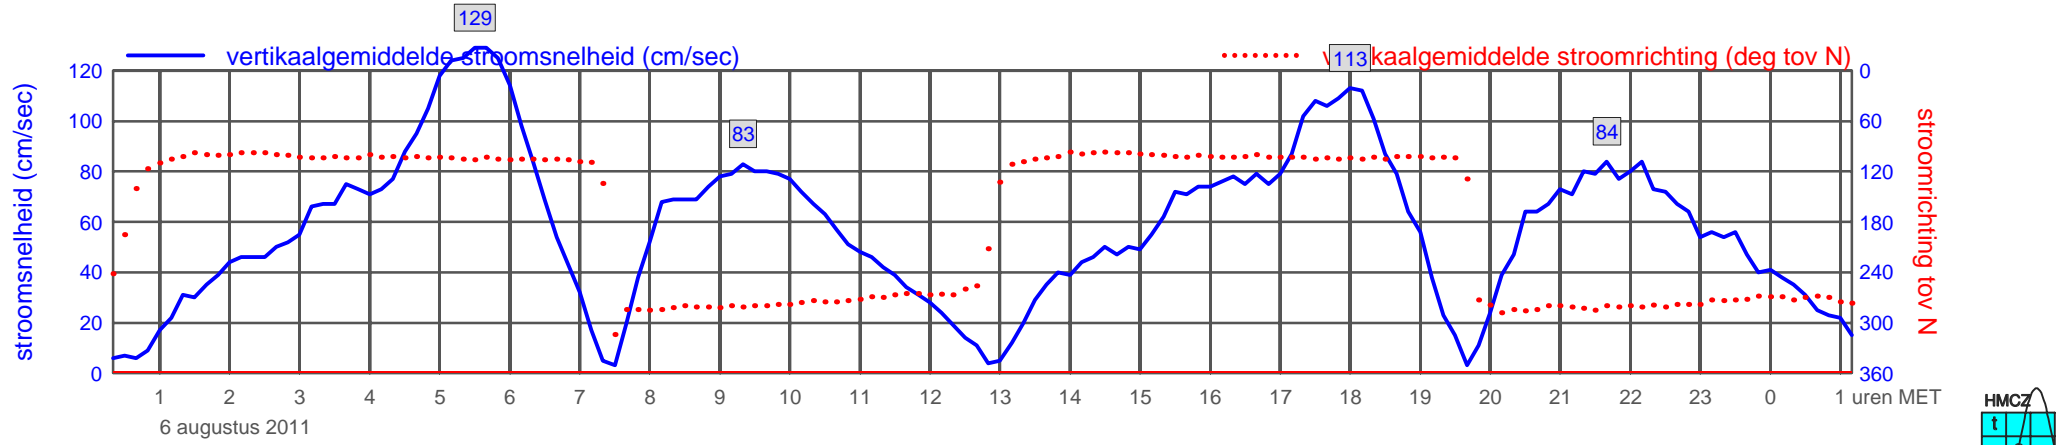

registratie ADCP meetpunt HPN_MP0309_201108 (x=035332 , y=380791 , h=NAP -5.99 m)