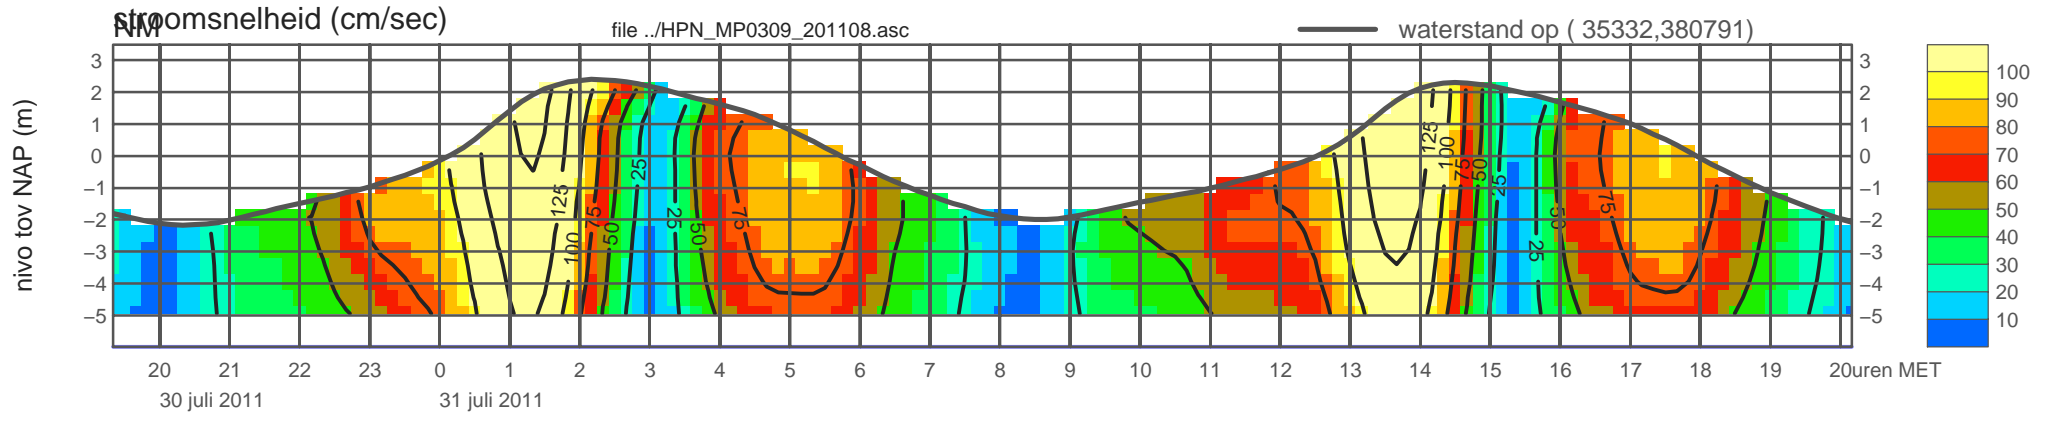

registratie ADCP meetpunt HPN_MP0309_201108 (x=035332 , y=380791 , h=NAP -5.99 m)

registratie ADCP meetpunt HPN_MP0309_201108 (x=035332 , y=380791 , h=NAP -5.99 m)

registratie ADCP meetpunt HPN_MP0309_201108 (x=035332 , y=380791 , h=NAP -5.99 m)