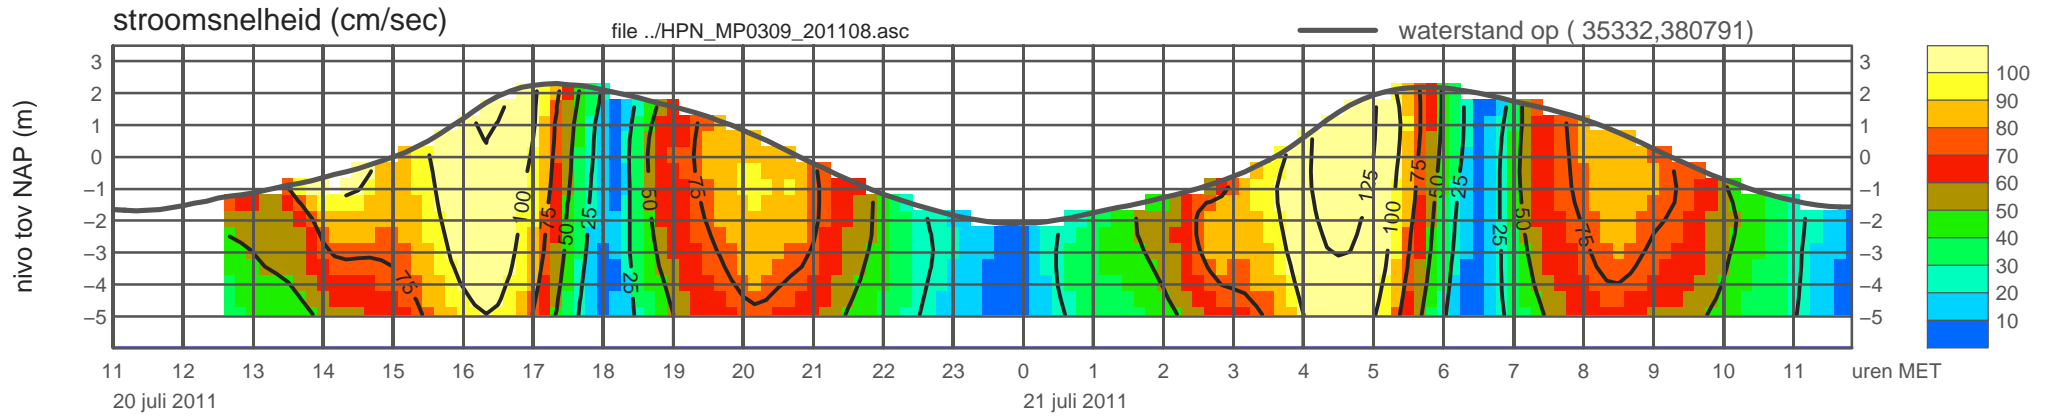

registratie ADCP meetpunt HPN_MP0309_201108 (x=035332 , y=380791 , h=NAP -5.99 m)

registratie ADCP meetpunt HPN_MP0309_201108 (x=035332 , y=380791 , h=NAP -5.99 m)

registratie ADCP meetpunt HPN_MP0309_201108 (x=035332 , y=380791 , h=NAP -5.99 m)

registratie ADCP meetpunt HPN_MP0309_201108 (x=035332 , y=380791 ,h=NAP -5.99 m)

registratie ADCP meetpunt HPN_MP0309_201108 (x=035332 , y=380791 , h=NAP -5.99 m)

registratie ADCP meetpunt HPN_MP0309_201108 (x=035332 , y=380791 , h=NAP -5.99 m)