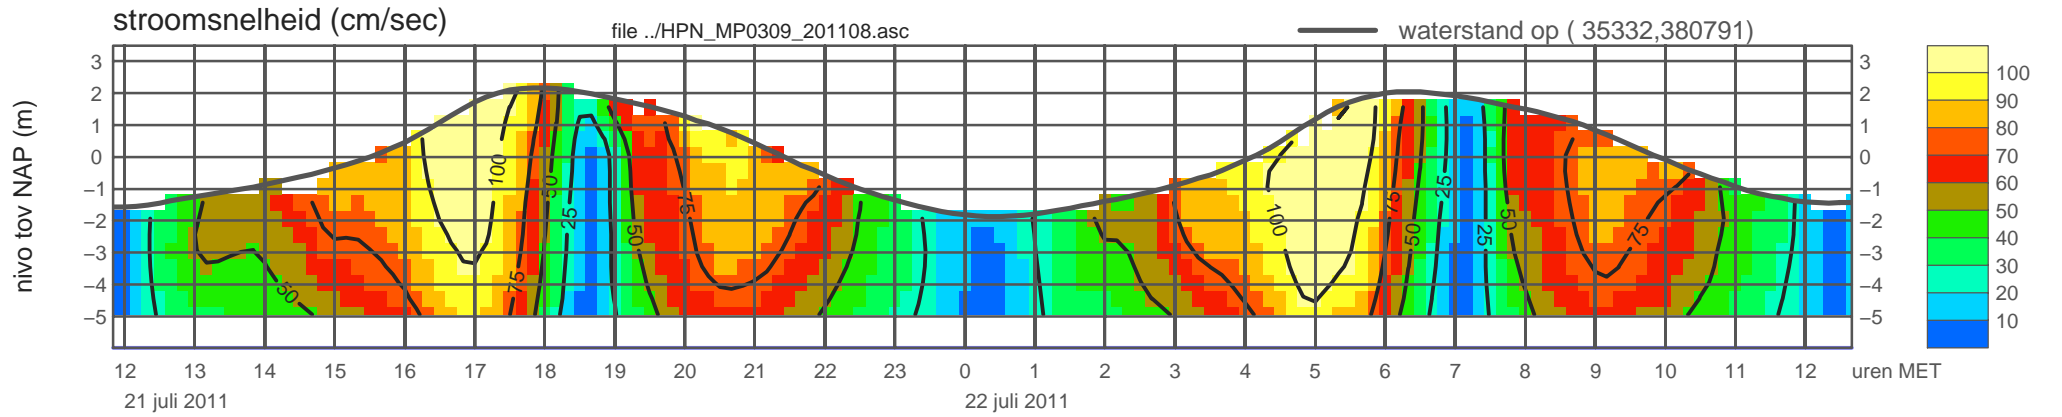

registratie ADCP meetpunt HPN_MP0309_201108 (x=035332 , y=380791 , h=NAP -5.99 m)

registratie ADCP meetpunt HPN_MP0309_201108 (x=035332 , y=380791 , h=NAP -5.99 m)

registratie ADCP meetpunt HPN_MP0309_201108 (x=035332 , y=380791 , h=NAP -5.99 m)

registratie ADCP meetpunt HPN_MP0309_201108 (x=035332 , y=380791 ,h=NAP -5.99 m)

registratie ADCP meetpunt HPN_MP0309_201108 (x=035332 , y=380791 , h=NAP -5.99 m)

registratie ADCP meetpunt HPN_MP0309_201108 (x=035332 , y=380791 , h=NAP -5.99 m)