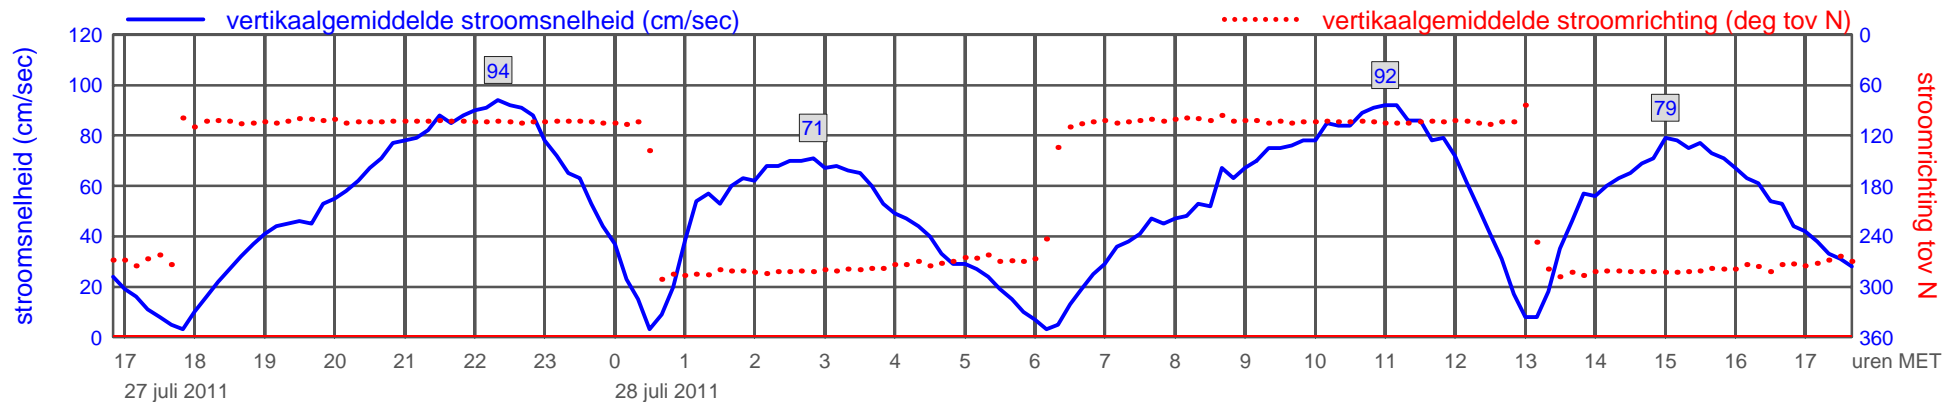

registratie ADCP meetpunt HPN_MP0309_201108 (x=035332 , y=380791 ,h=NAP -5.99 m)

registratie ADCP meetpunt HPN_MP0309_201108 (x=035332 , y=380791 , h=NAP -5.99 m)

registratie ADCP meetpunt HPN_MP0309_201108 (x=035332 , y=380791 , h=NAP -5.99 m)

registratie ADCP meetpunt HPN_MP0309_201108 (x=035332 , y=380791 , h=NAP -5.99 m)

registratie ADCP meetpunt HPN_MP0309_201108 (x=035332 , y=380791 , h=NAP -5.99 m)

registratie ADCP meetpunt HPN_MP0309_201108 (x=035332 , y=380791 , h=NAP -5.99 m)