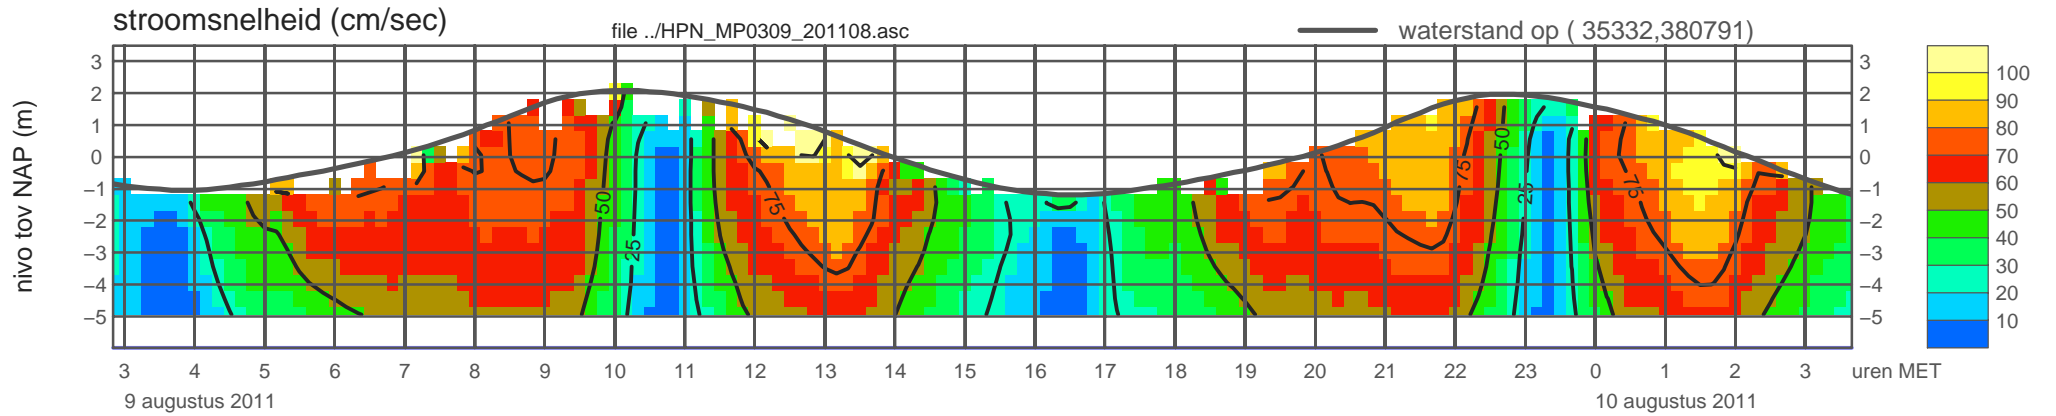

registratie ADCP meetpunt HPN_MP0309_201108 (x=035332 , y=380791 , h=NAP -5.99 m)