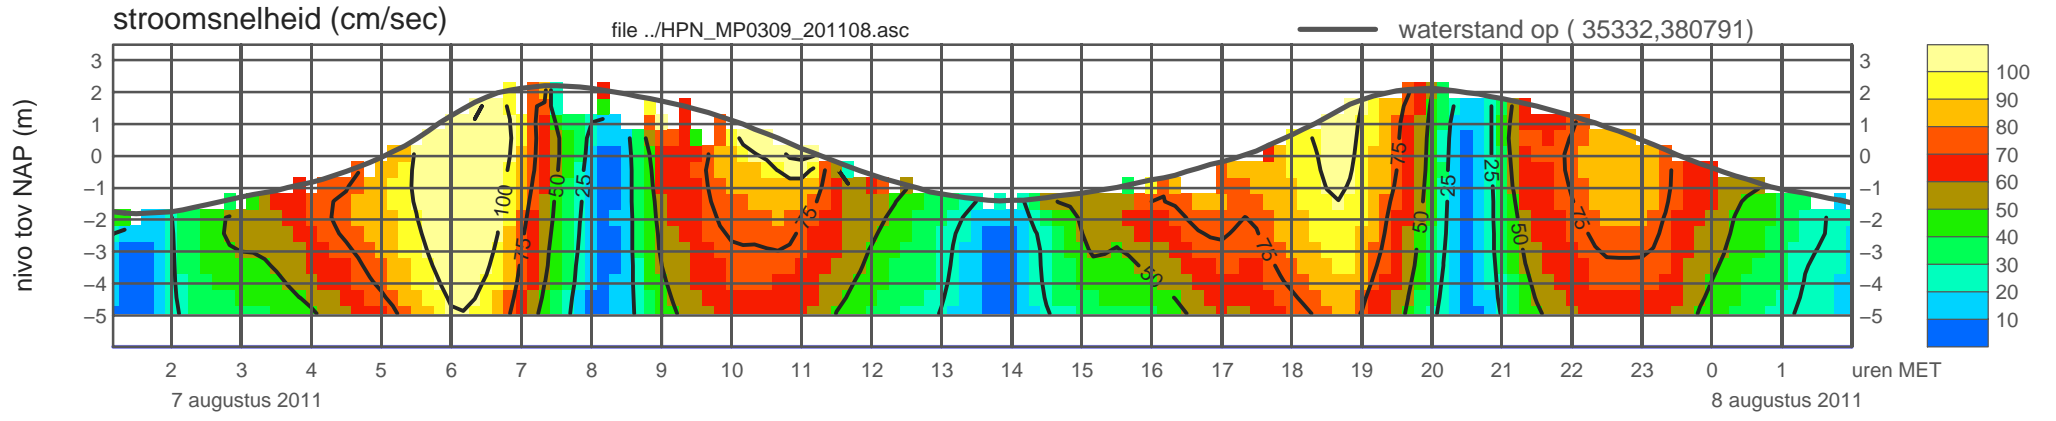

registratie ADCP meetpunt HPN_MP0309_201108 (x=035332 , y=380791 , h=NAP -5.99 m)