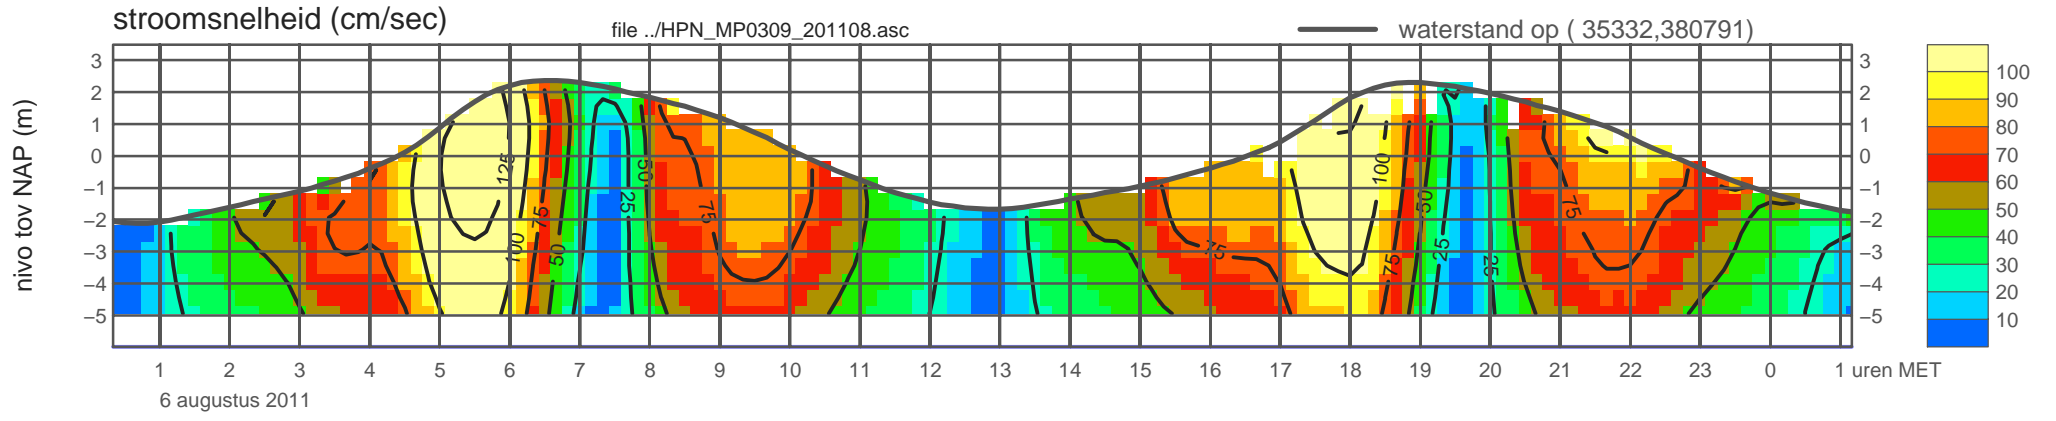

registratie ADCP meetpunt HPN_MP0309_201108 (x=035332 , y=380791 , h=NAP -5.99 m)