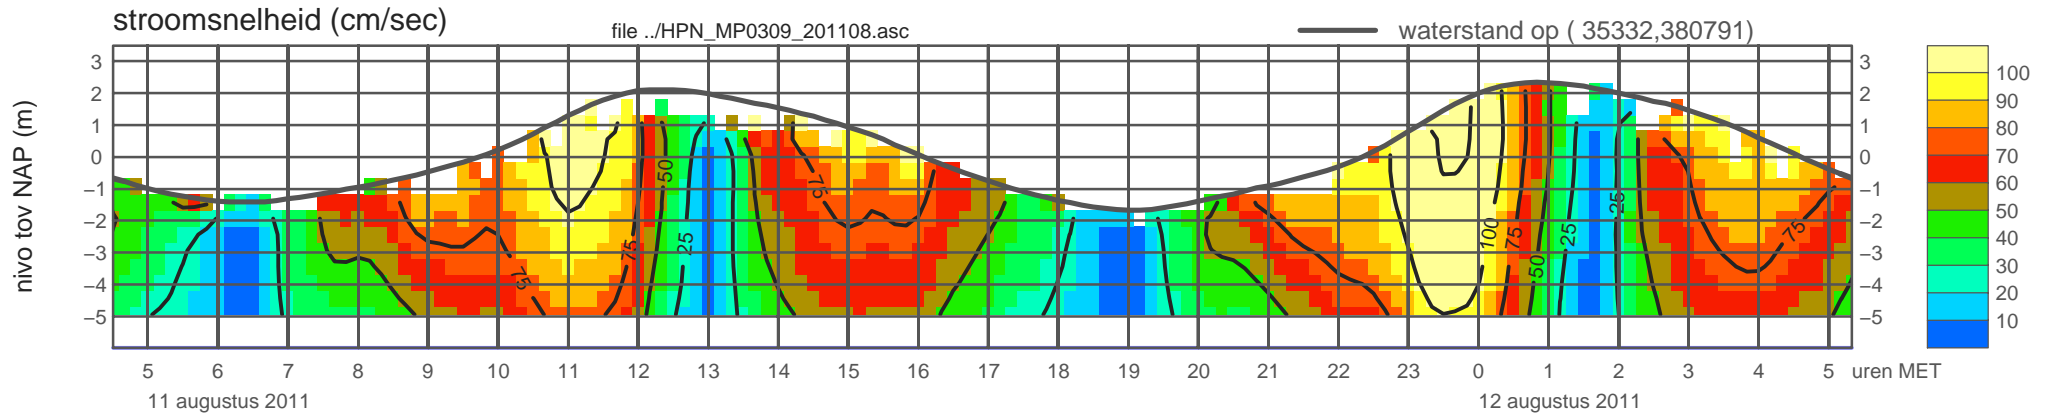

registratie ADCP meetpunt HPN_MP0309_201108 (x=035332 , y=380791 , h=NAP -5.99 m)