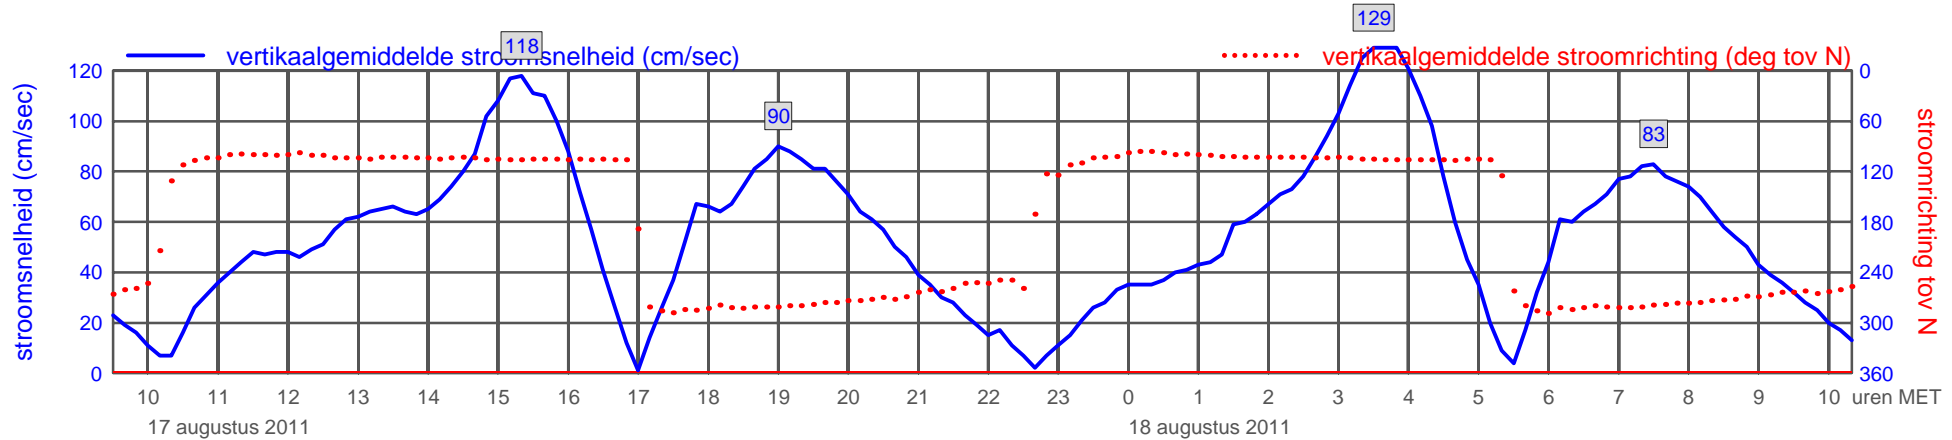

registratie ADCP meetpunt HPN_MP0309_201108 (x=035332 , y=380791 , h=NAP -5.99 m)