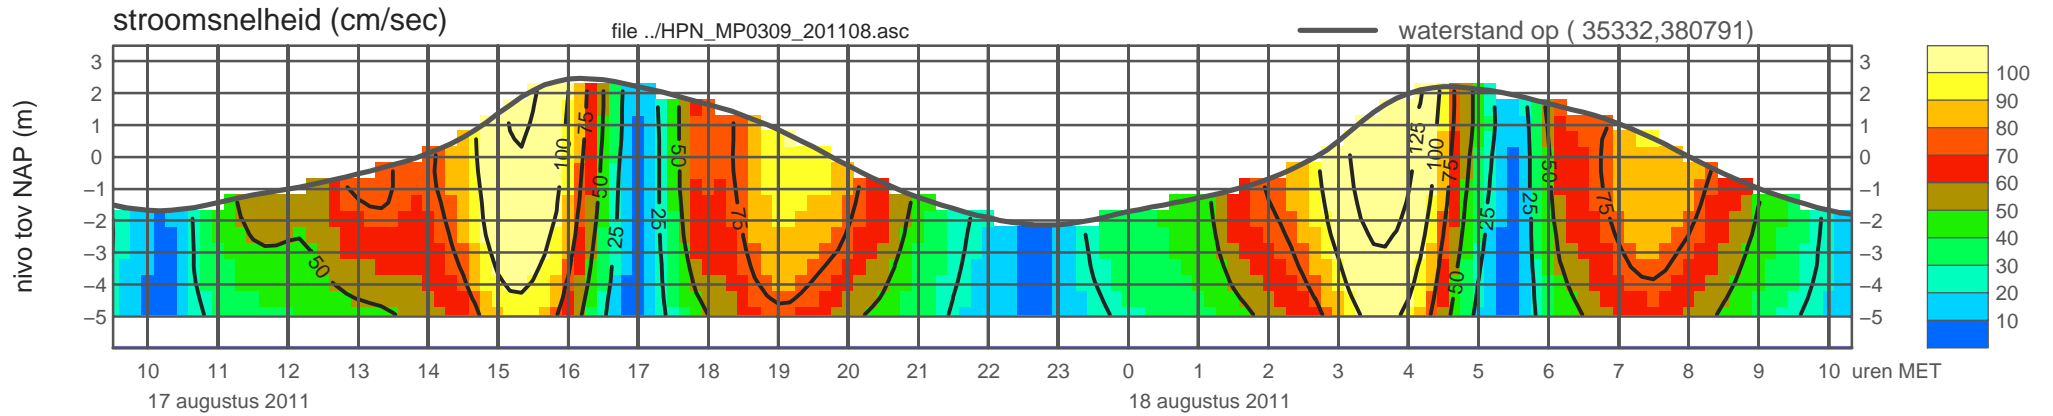

registratie ADCP meetpunt HPN_MP0309_201108 (x=035332 , y=380791 , h=NAP -5.99 m)

registratie ADCP meetpunt HPN_MP0309_201108 (x=035332 , y=380791 , h=NAP -5.99 m)

registratie ADCP meetpunt HPN_MP0309_201108 (x=035332 , y=380791 , h=NAP -5.99 m)

registratie ADCP meetpunt HPN_MP0309_201108 (x=035332 , y=380791 , h=NAP -5.99 m)

registratie ADCP meetpunt HPN_MP0309_201108 (x=035332 , y=380791 , h=NAP -5.99 m)