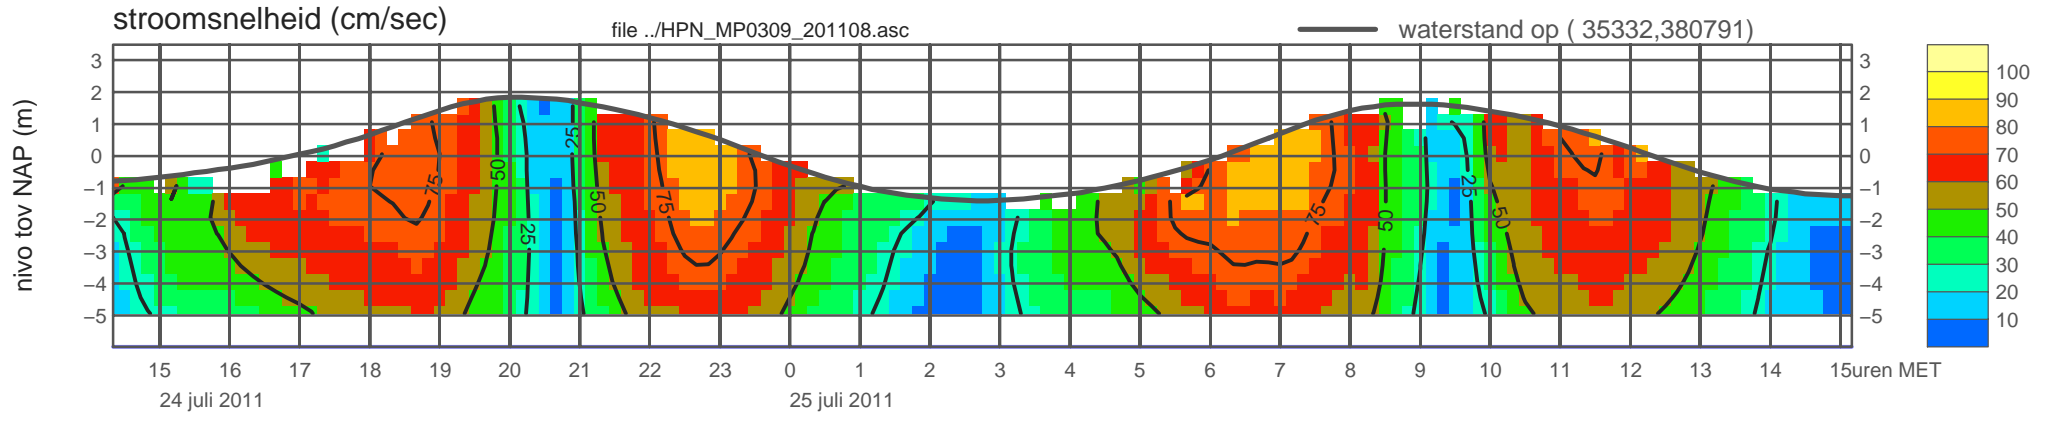

registratie ADCP meetpunt HPN_MP0309_201108 (x=035332 , y=380791 , h=NAP -5.99 m)

registratie ADCP meetpunt HPN_MP0309_201108 (x=035332 , y=380791 , h=NAP -5.99 m)

registratie ADCP meetpunt HPN_MP0309_201108 (x=035332 , y=380791 , h=NAP -5.99 m)

registratie ADCP meetpunt HPN_MP0309_201108 (x=035332 , y=380791 ,h=NAP -5.99 m)

registratie ADCP meetpunt HPN_MP0309_201108 (x=035332 , y=380791 , h=NAP -5.99 m)

registratie ADCP meetpunt HPN_MP0309_201108 (x=035332 , y=380791 , h=NAP -5.99 m)