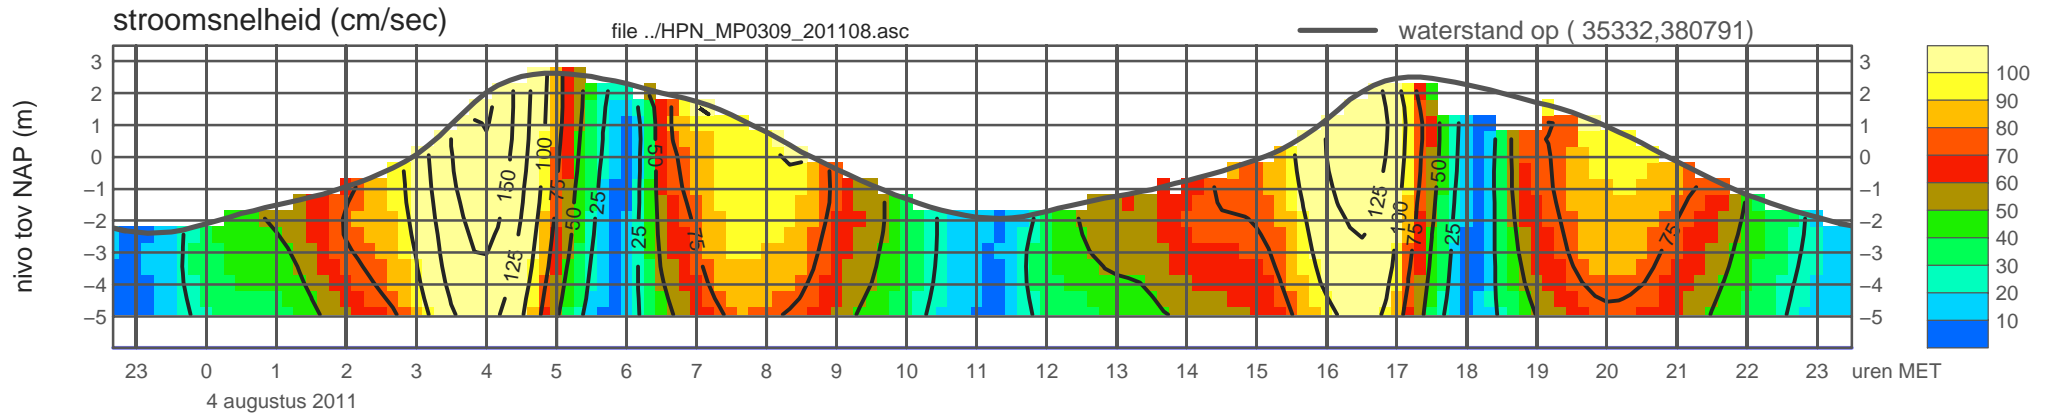

registratie ADCP meetpunt HPN_MP0309_201108 (x=035332 , y=380791 , h=NAP -5.99 m)