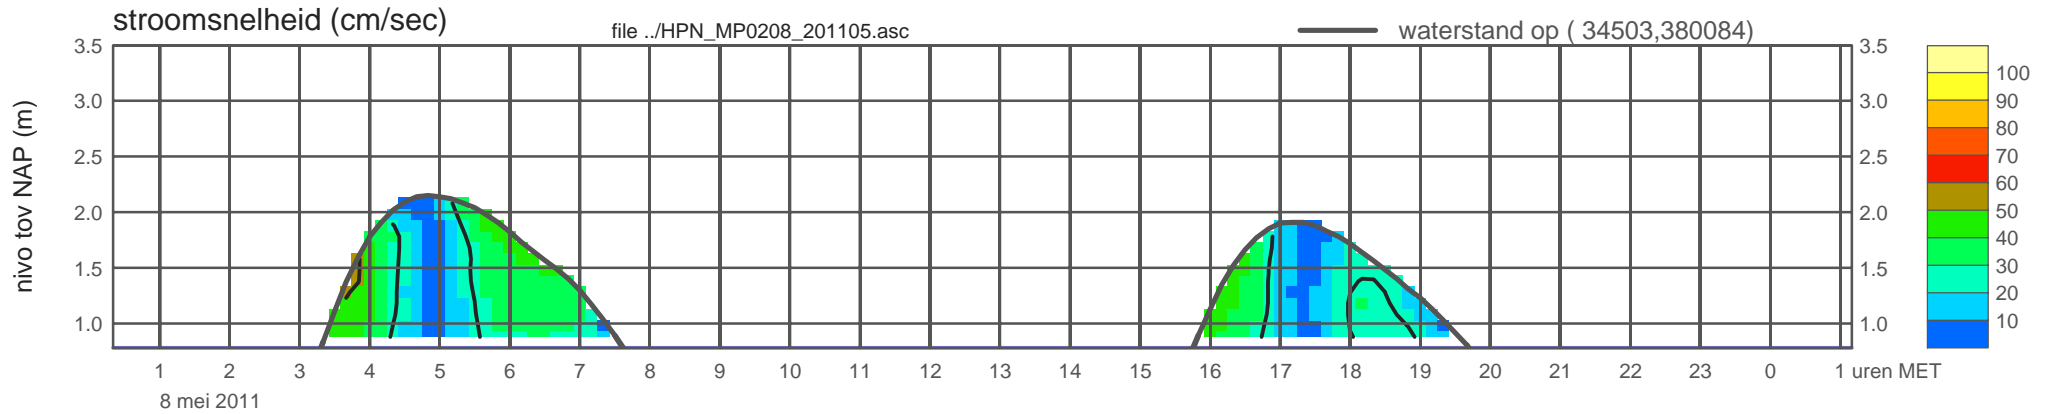

registratie ADCP meetpunt HPN_MP0208_201105 (x=034503 , y=380084 ,h=NAP 0.78 m)