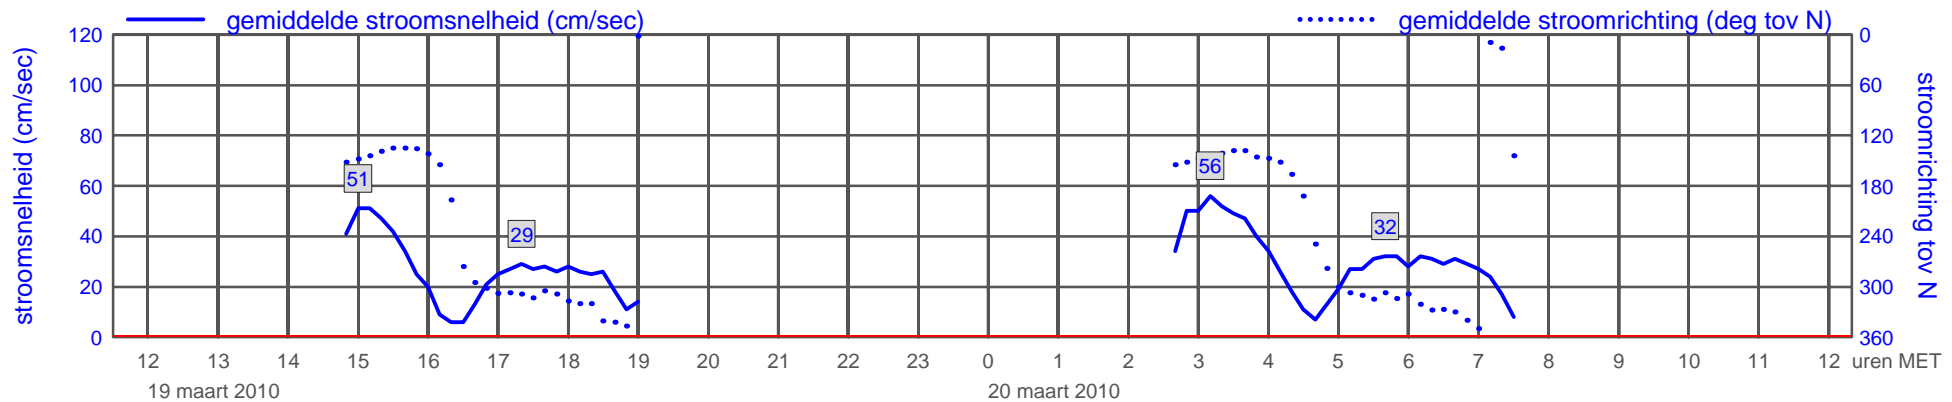

registratie ADCP meetpunt HPN_MP0208_201003 (x=034503 , y=380082 ,h=NAP 0.69 m)