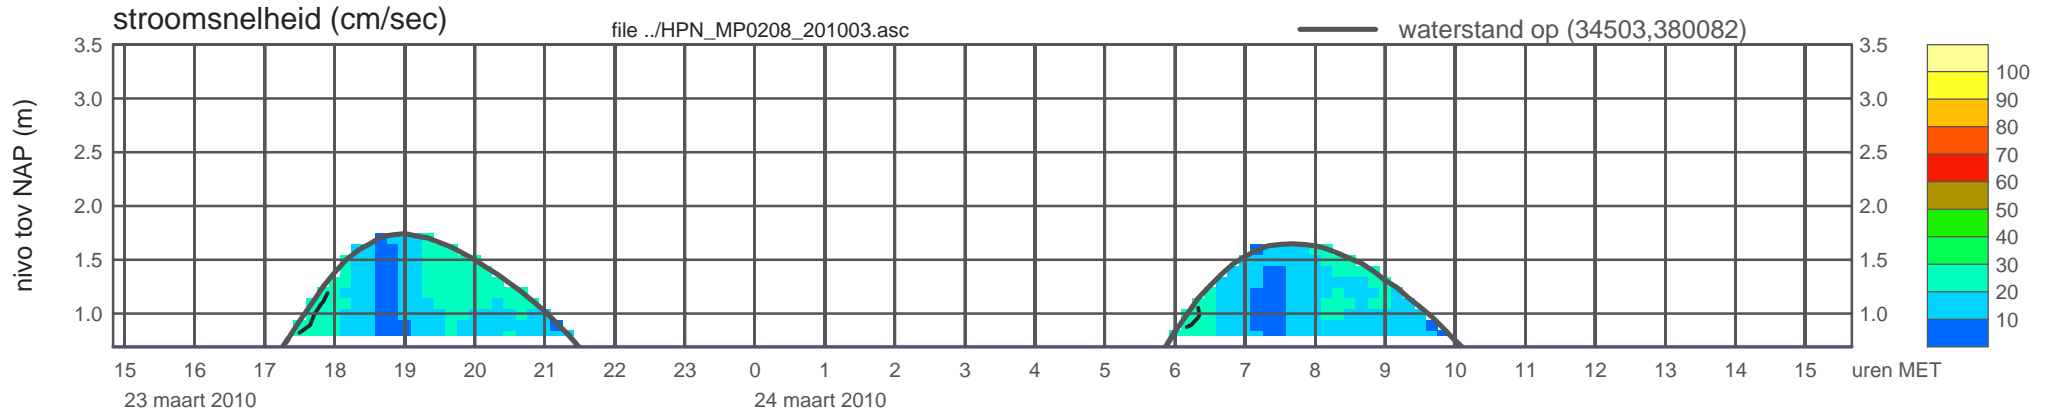

registratie ADCP meetpunt HPN_MP0208_201003 (x=034503 , y=380082 ,h=NAP 0.69 m)