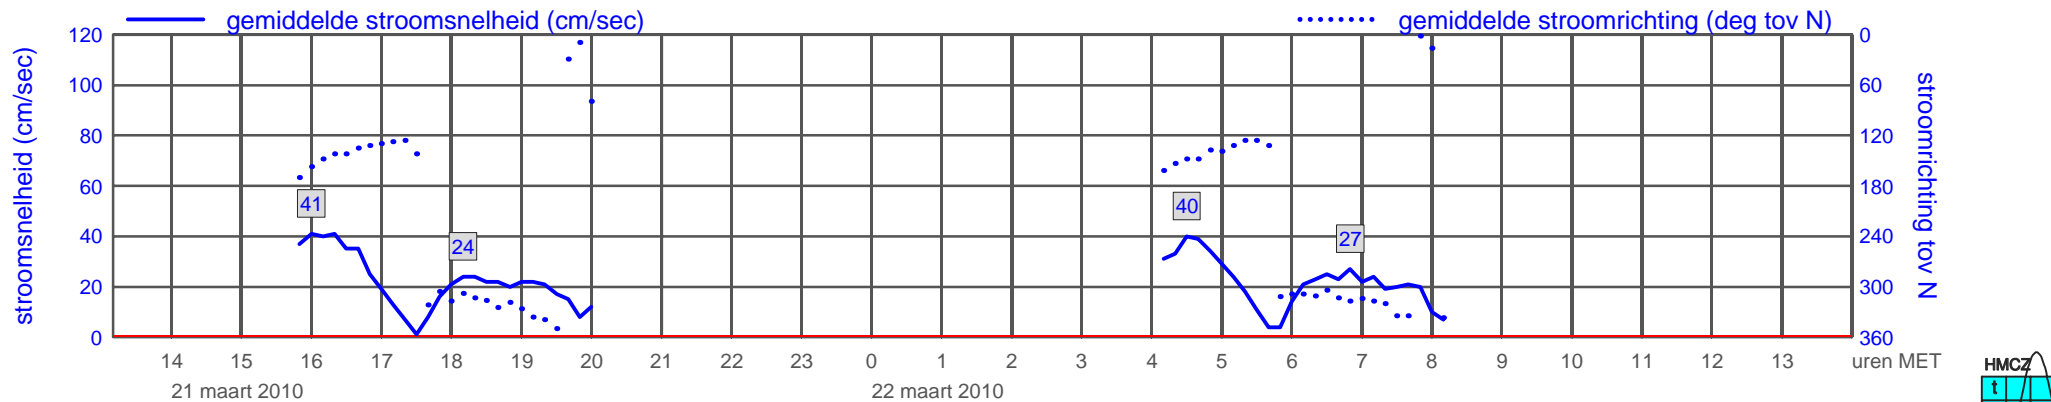

registratie ADCP meetpunt HPN_MP0208_201003 (x=034503 , y=380082 ,h=NAP 0.69 m)