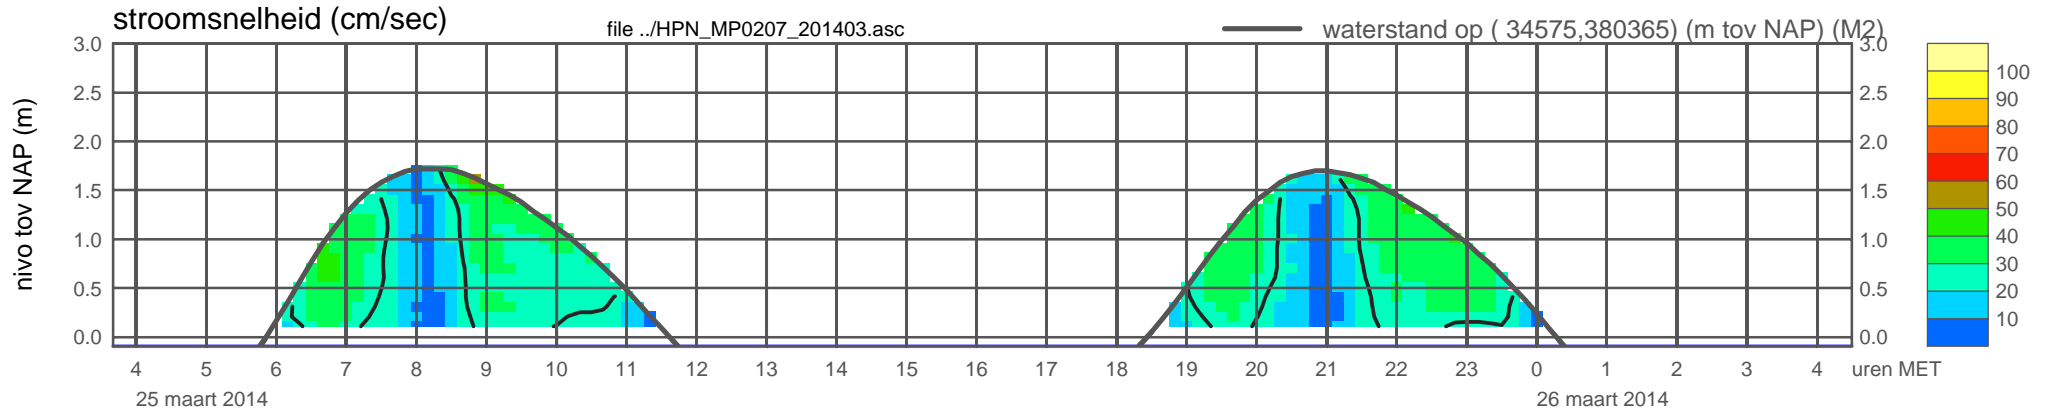

meetpunt HPN_MP0207_201403 (x=034575 , y=380365 , bodem=NAP -0.09 m sensor=NAP 0.01 m)