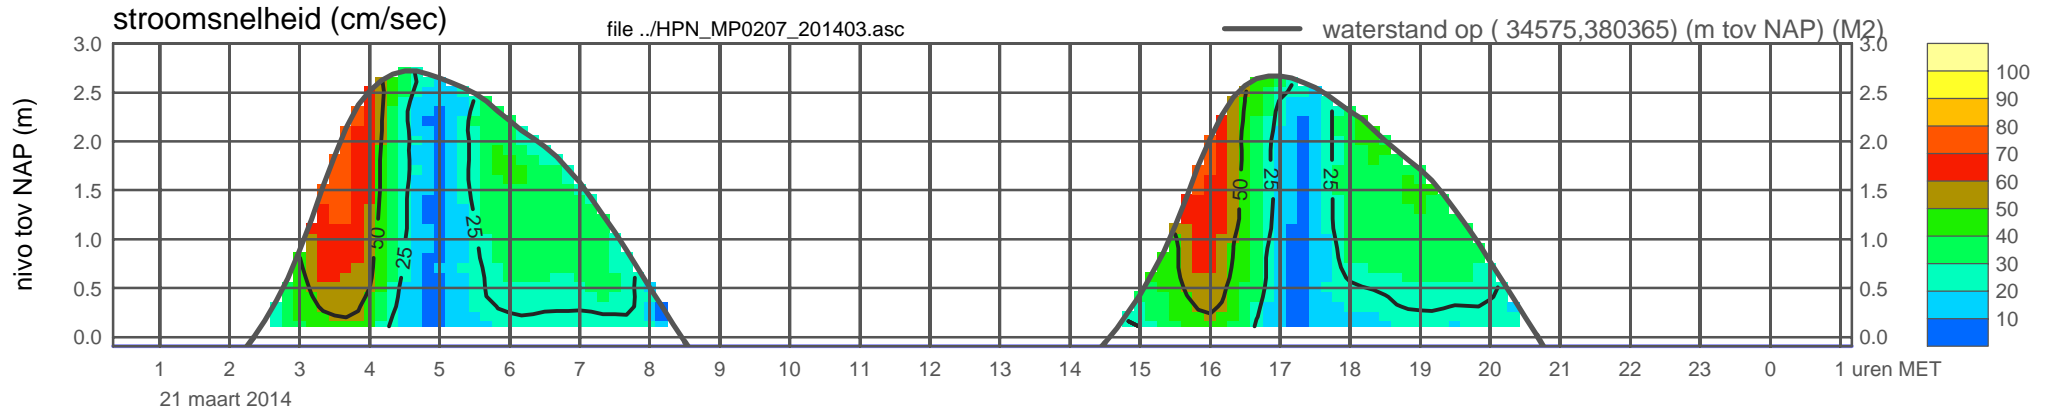

meetpunt HPN_MP0207_201403 (x=034575 , y=380365 , bodem=NAP -0.09 m sensor=NAP 0.01 m)