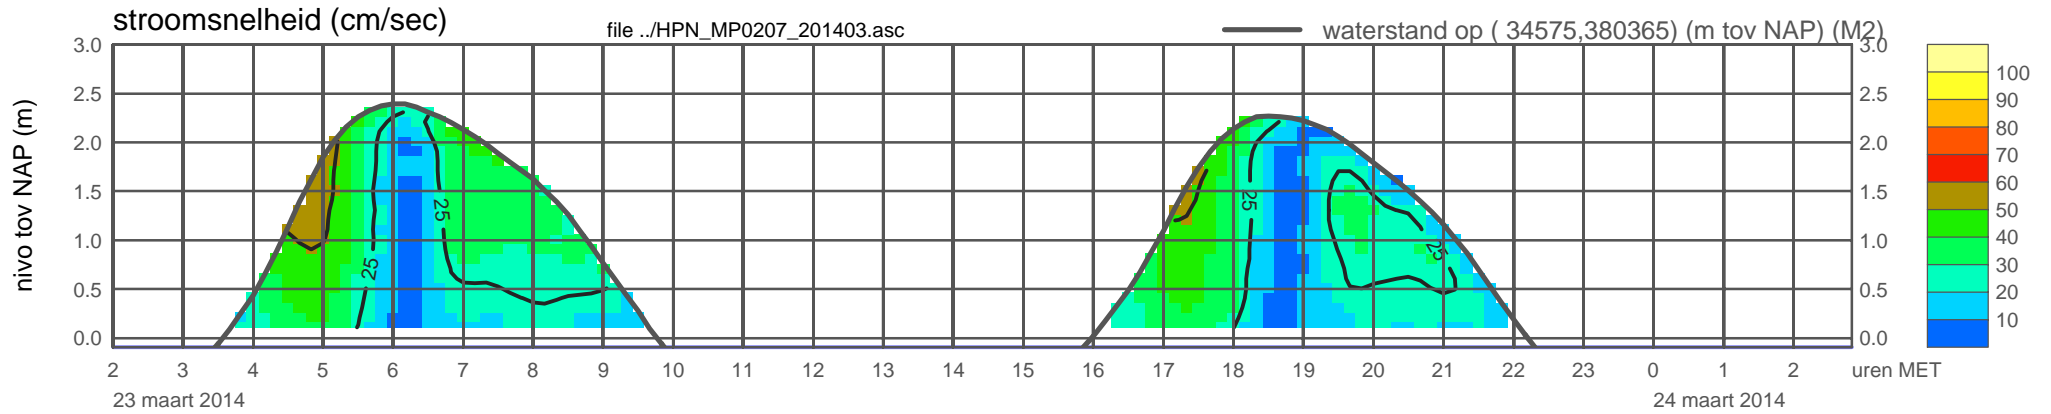

meetpunt HPN_MP0207_201403 (x=034575 , y=380365 , bodem=NAP -0.09 m sensor=NAP 0.01 m)

meetpunt HPN_MP0207_201403 (x=034575 , y=380365 , bodem=NAP -0.09 m sensor=NAP 0.01 m)

meetpunt HPN_MP0207_201403 (x=034575 , y=380365 , bodem=NAP -0.09 m sensor=NAP 0.01 m)