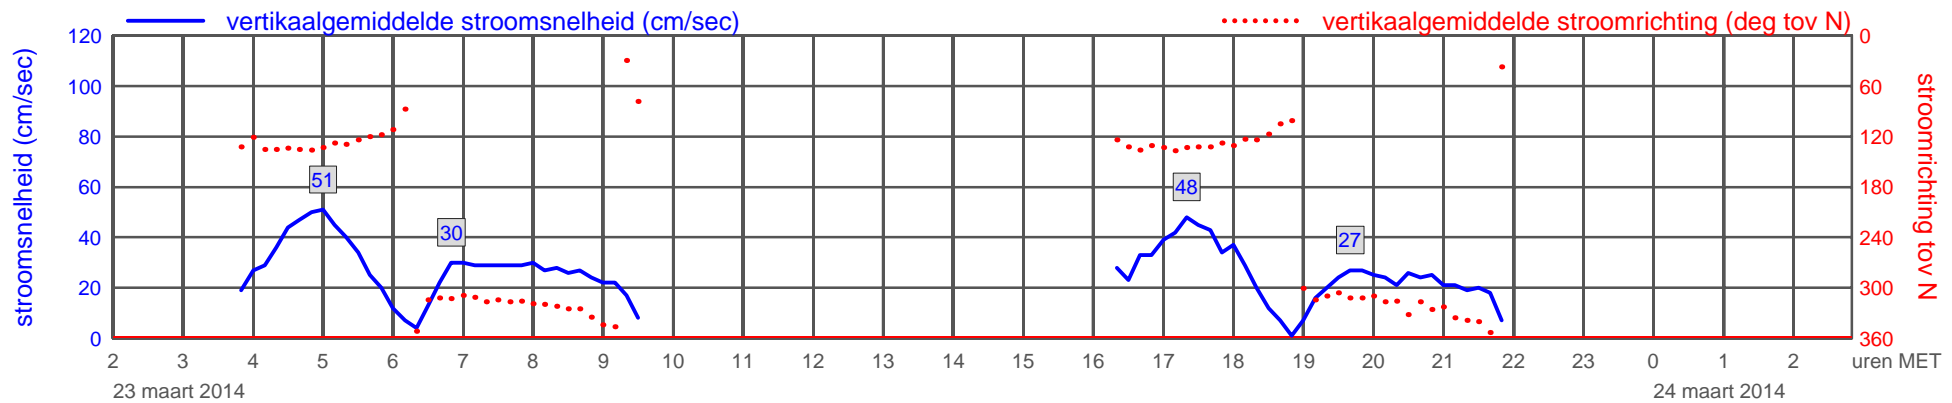

meetpunt HPN_MP0207_201403 (x=034575 , y=380365 , bodem=NAP -0.09 m sensor=NAP 0.01 m)

meetpunt HPN_MP0207_201403 (x=034575 , y=380365 , bodem=NAP -0.09 m sensor=NAP 0.01 m)

meetpunt HPN_MP0207_201403 (x=034575 , y=380365 , bodem=NAP -0.09 m sensor=NAP 0.01 m)