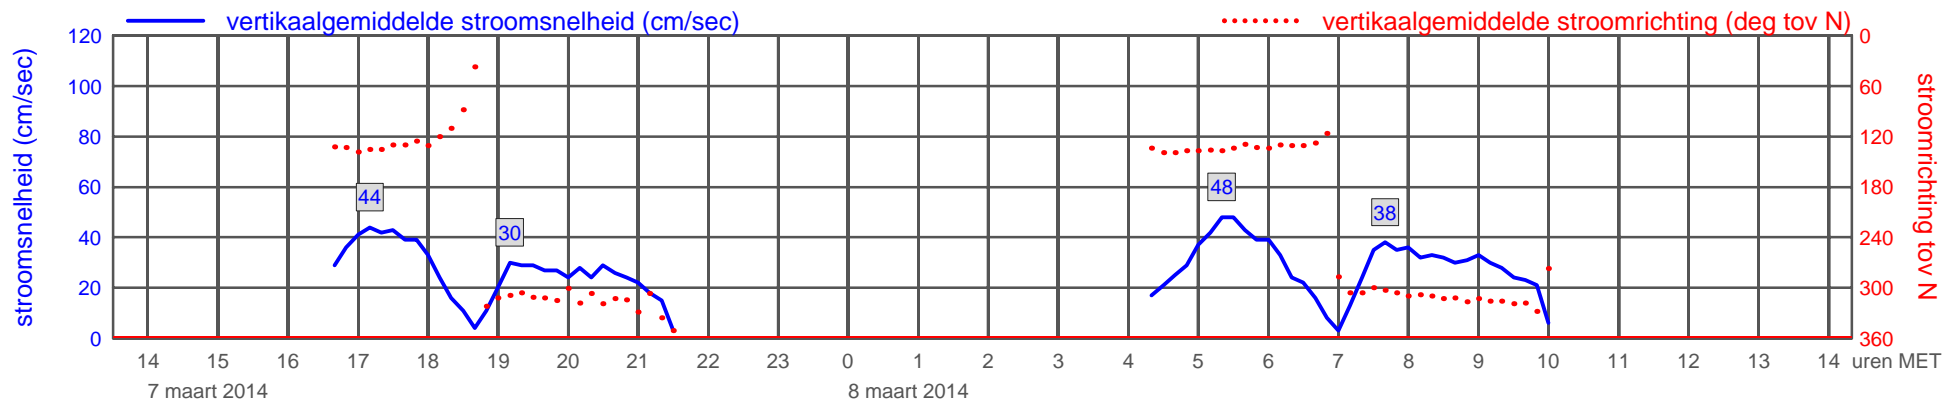

meetpunt HPN_MP0207_201403 (x=034575 , y=380365 , bodem=NAP -0.09 m sensor=NAP 0.01 m)

meetpunt HPN_MP0207_201403 (x=034575 , y=380365 , bodem=NAP -0.09 m sensor=NAP 0.01 m)

meetpunt HPN_MP0207_201403 (x=034575 , y=380365 , bodem=NAP -0.09 m sensor=NAP 0.01 m)