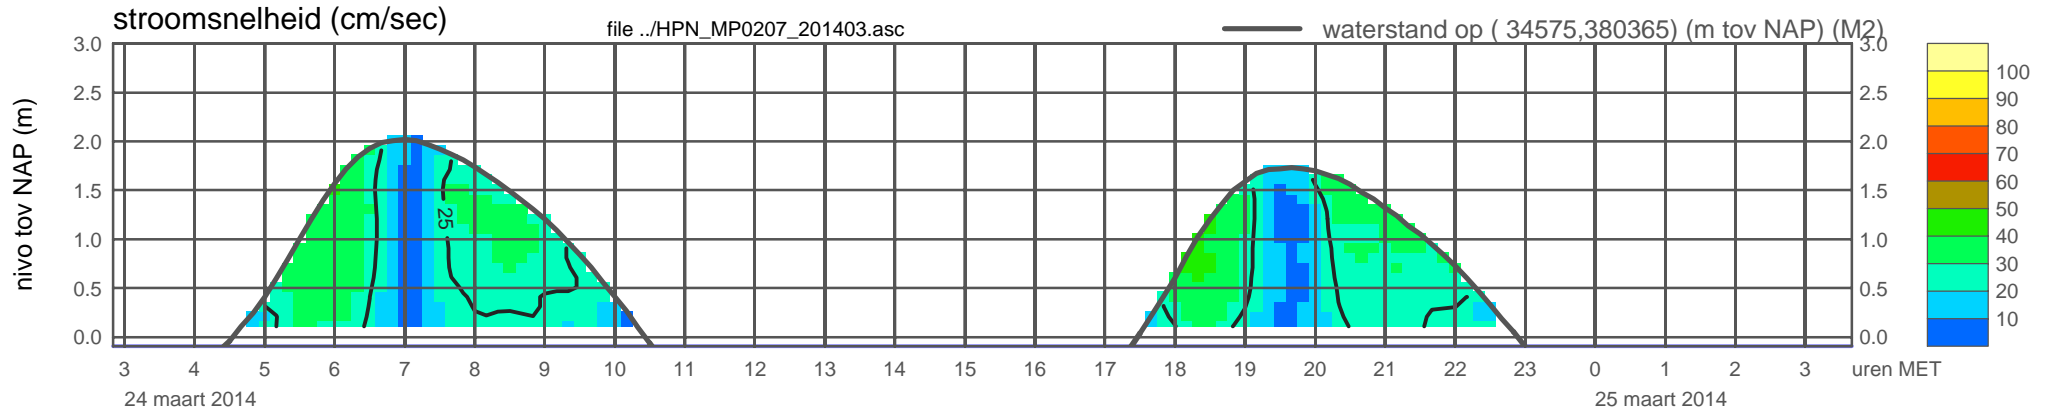

meetpunt HPN_MP0207_201403 (x=034575 , y=380365 , bodem=NAP -0.09 m sensor=NAP 0.01 m)