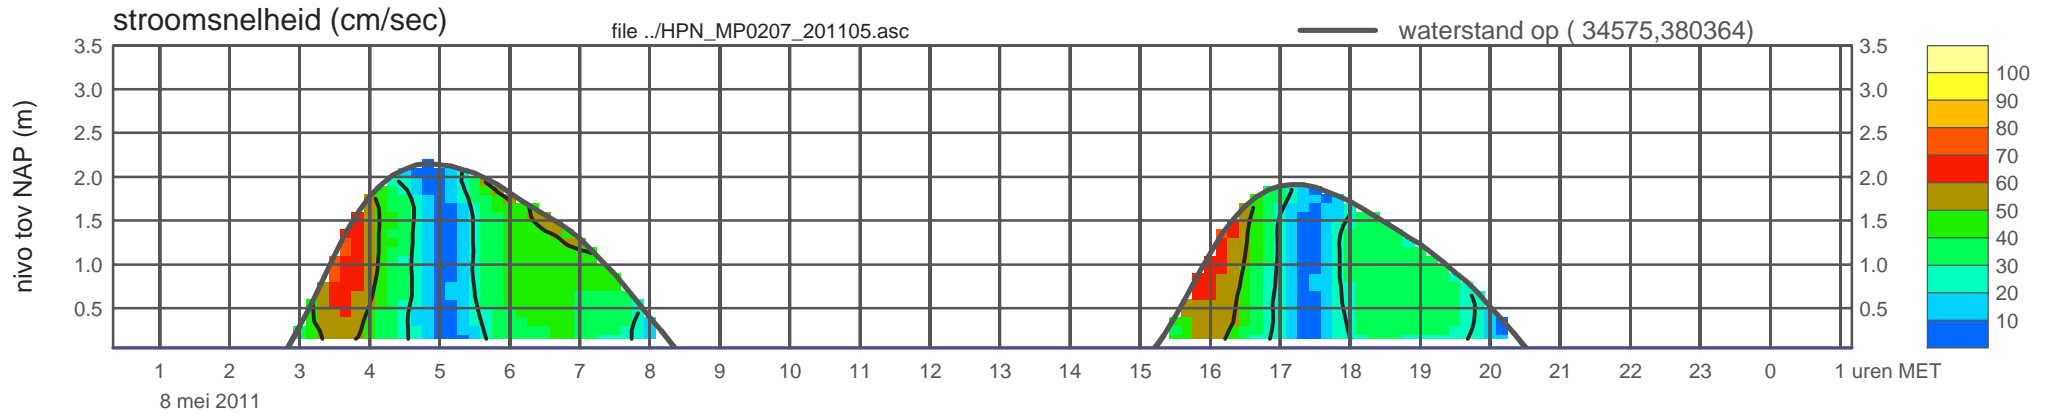

registratie ADCP meetpunt HPN_MP0207_201105 (x=034575 , y=380364 ,h=NAP 0.05 m)