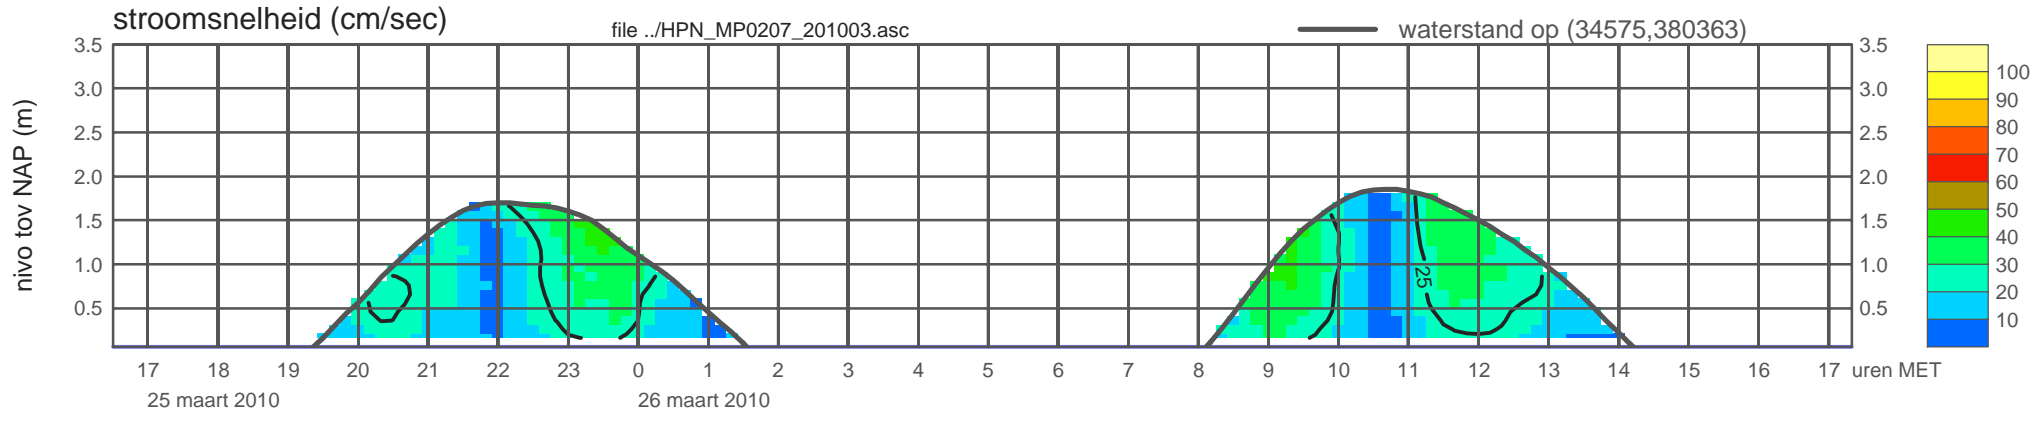

registratie ADCP meetpunt HPN_MP0207_201003 (x=034575 , y=380363 ,h=NAP 0.06 m)