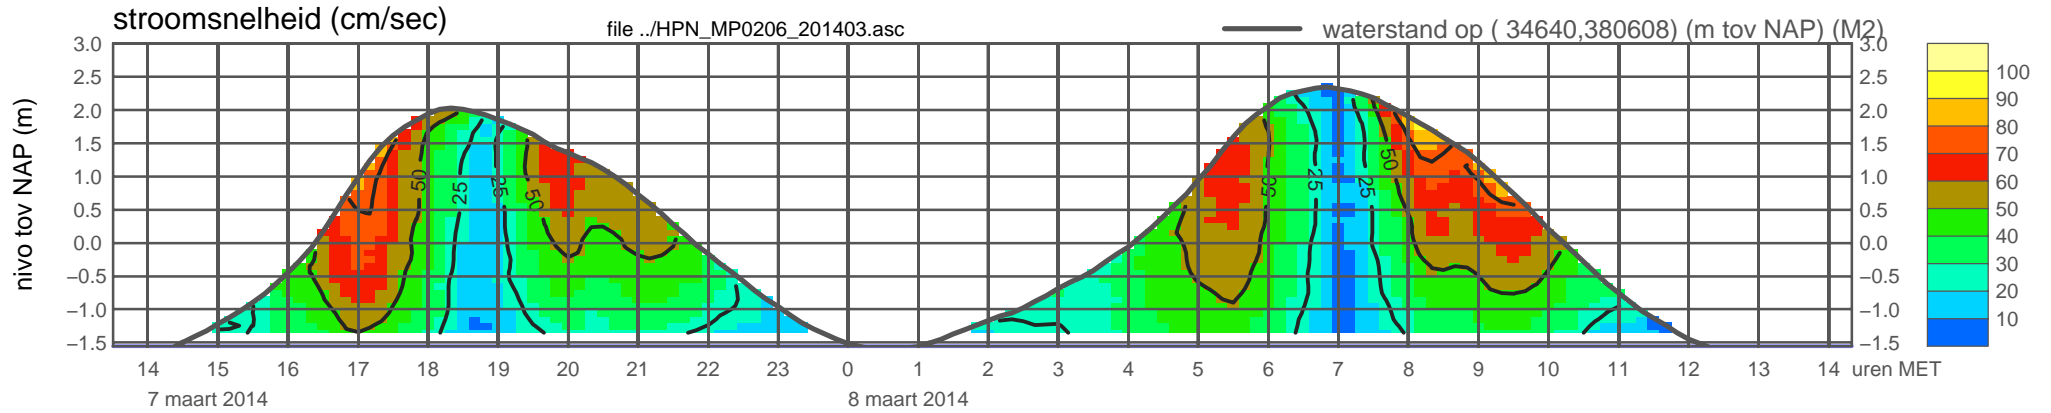

meetpunt HPN_MP0206_201403 (x=034640 , y=380608 , bodem=NAP -1.55 m sensor=NAP -1.45 m)

meetpunt HPN_MP0206_201403 (x=034640 , y=380608 , bodem=NAP -1.55 m sensor=NAP -1.45 m)

meetpunt HPN_MP0206_201403 (x=034640 , y=380608 ,bodem=NAP -1.55 m sensor=NAP -1.45 m)

meetpunt HPN_MP0206_201403 (x=034640 , y=380608 ,bodem=NAP -1.55 m sensor=NAP -1.45 m)

meetpunt HPN_MP0206_201403 (x=034640 , y=380608 , bodem=NAP -1.55 m sensor=NAP -1.45 m)

meetpunt HPN_MP0206_201403 (x=034640 , y=380608 , bodem=NAP -1.55 m sensor=NAP -1.45 m)