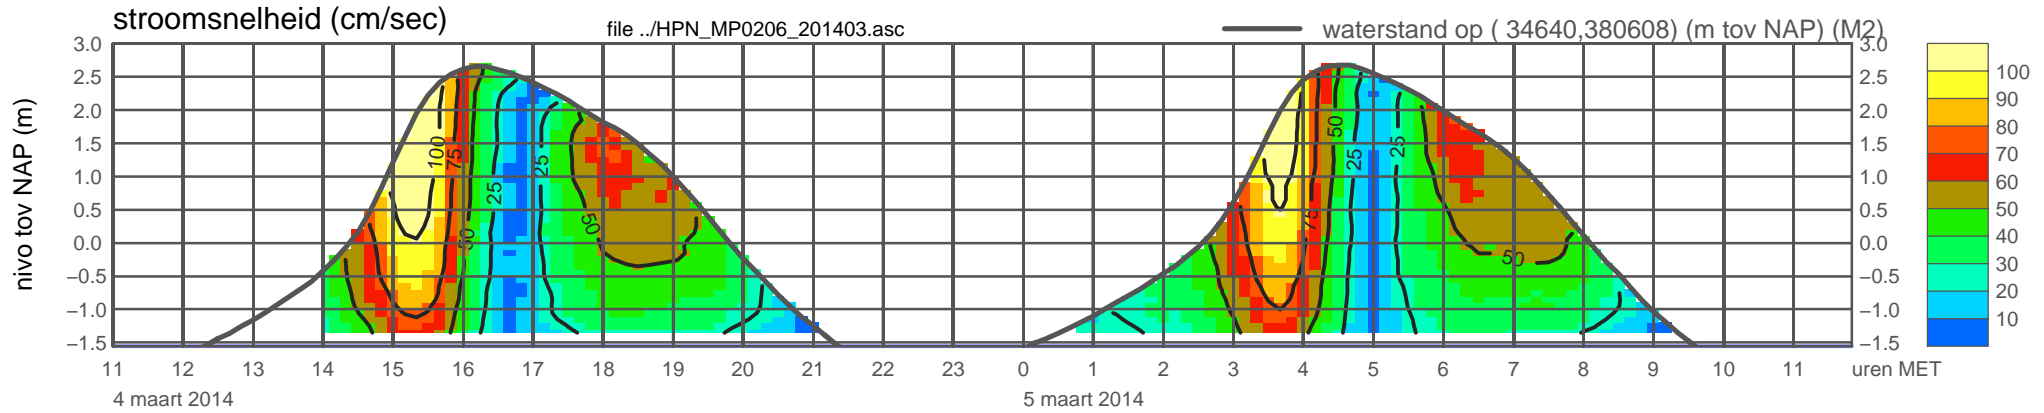

meetpunt HPN_MP0206_201403 (x=034640 , y=380608 , bodem=NAP -1.55 m sensor=NAP -1.45 m)

meetpunt HPN_MP0206_201403 (x=034640 , y=380608 , bodem=NAP -1.55 m sensor=NAP -1.45 m)

meetpunt HPN_MP0206_201403 (x=034640 , y=380608 ,bodem=NAP -1.55 m sensor=NAP -1.45 m)

meetpunt HPN_MP0206_201403 (x=034640 , y=380608 ,bodem=NAP -1.55 m sensor=NAP -1.45 m)

meetpunt HPN_MP0206_201403 (x=034640 , y=380608 , bodem=NAP -1.55 m sensor=NAP -1.45 m)

meetpunt HPN_MP0206_201403 (x=034640 , y=380608 , bodem=NAP -1.55 m sensor=NAP -1.45 m)