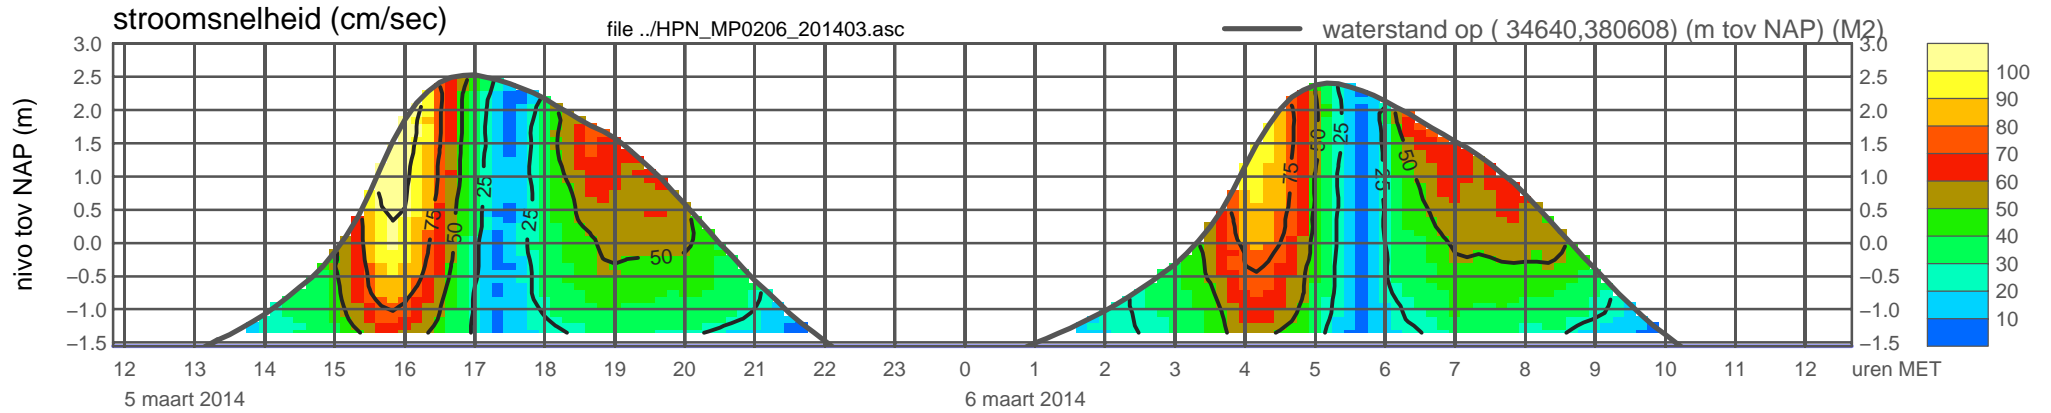

meetpunt HPN_MP0206_201403 (x=034640 , y=380608 , bodem=NAP -1.55 m sensor=NAP -1.45 m)

meetpunt HPN_MP0206_201403 (x=034640 , y=380608 , bodem=NAP -1.55 m sensor=NAP -1.45 m)

meetpunt HPN_MP0206_201403 (x=034640 , y=380608 ,bodem=NAP -1.55 m sensor=NAP -1.45 m)

meetpunt HPN_MP0206_201403 (x=034640 , y=380608 ,bodem=NAP -1.55 m sensor=NAP -1.45 m)

meetpunt HPN_MP0206_201403 (x=034640 , y=380608 , bodem=NAP -1.55 m sensor=NAP -1.45 m)

meetpunt HPN_MP0206_201403 (x=034640 , y=380608 , bodem=NAP -1.55 m sensor=NAP -1.45 m)