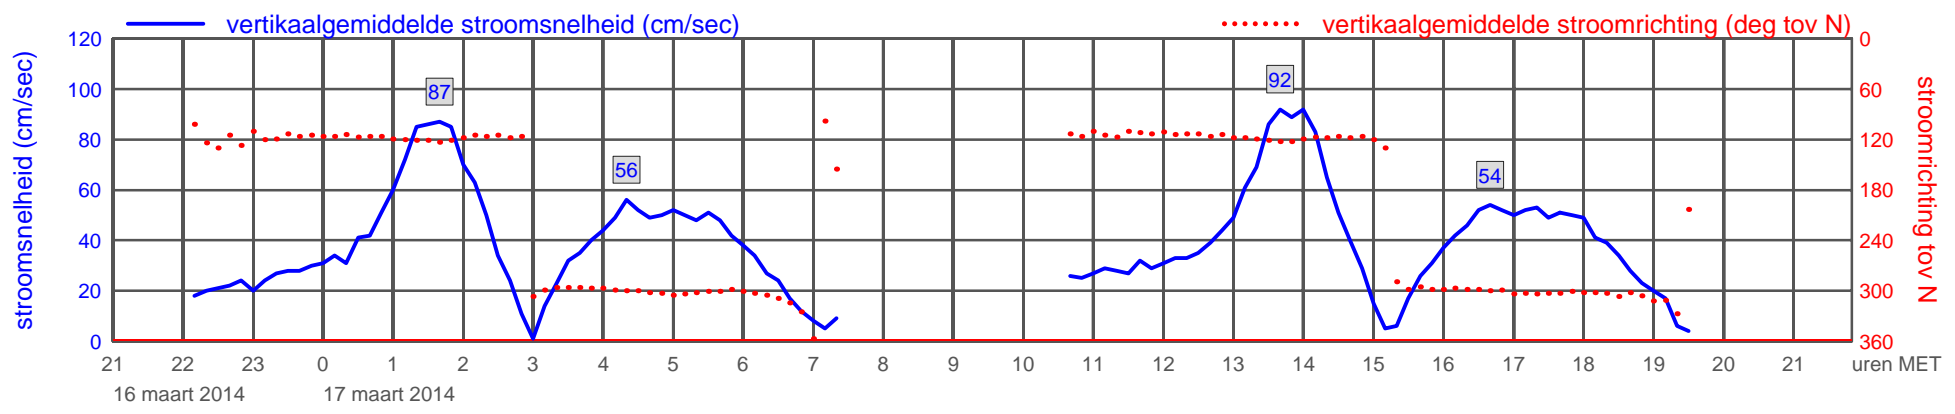

meetpunt HPN_MP0206_201403 (x=034640 , y=380608 ,bodem=NAP -1.55 m sensor=NAP -1.45 m)

meetpunt HPN_MP0206_201403 (x=034640 , y=380608 , bodem=NAP -1.55 m sensor=NAP -1.45 m)

meetpunt HPN_MP0206_201403 (x=034640 , y=380608 , bodem=NAP -1.55 m sensor=NAP -1.45 m)

meetpunt HPN_MP0206_201403 (x=034640 , y=380608 , bodem=NAP -1.55 m sensor=NAP -1.45 m)

meetpunt HPN_MP0206_201403 (x=034640 , y=380608 , bodem=NAP -1.55 m sensor=NAP -1.45 m)

meetpunt HPN_MP0206_201403 (x=034640 , y=380608 , bodem=NAP -1.55 m sensor=NAP -1.45 m)

meetpunt HPN_MP0206_201403 (x=034640 , y=380608 , bodem=NAP -1.55 m sensor=NAP -1.45 m)