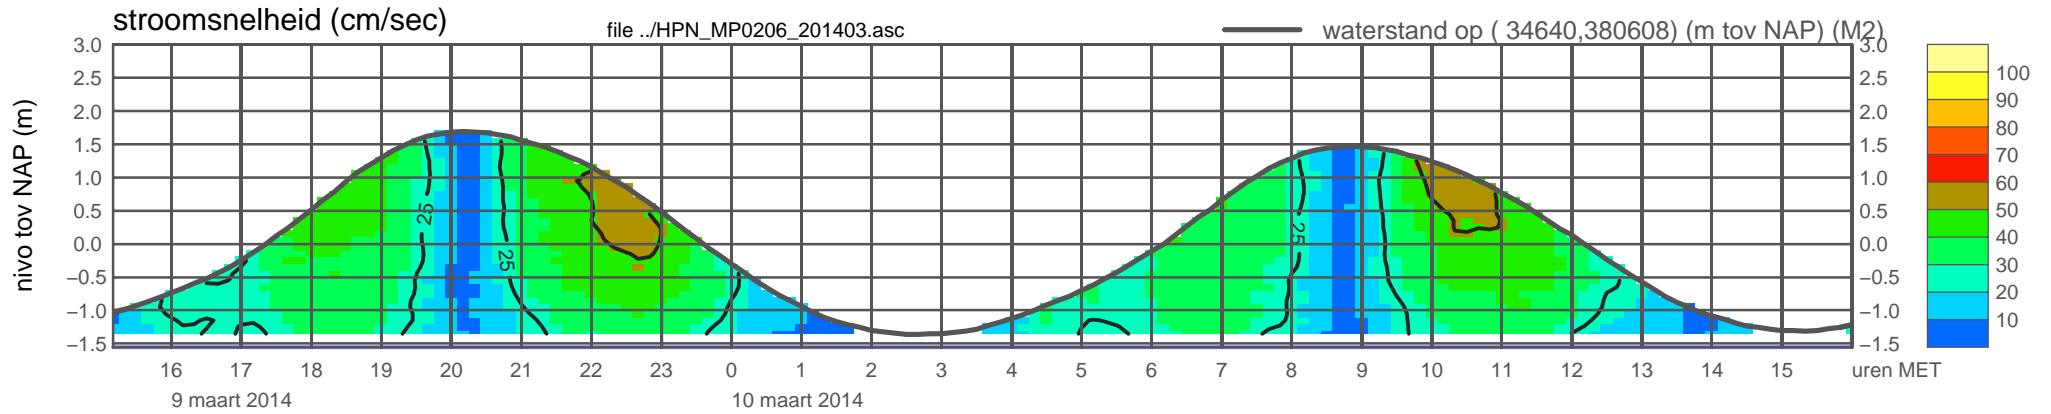

meetpunt HPN_MP0206_201403 (x=034640 , y=380608 , bodem=NAP -1.55 m sensor=NAP -1.45 m)

meetpunt HPN_MP0206_201403 (x=034640 , y=380608 , bodem=NAP -1.55 m sensor=NAP -1.45 m)

meetpunt HPN_MP0206_201403 (x=034640 , y=380608 ,bodem=NAP -1.55 m sensor=NAP -1.45 m)

meetpunt HPN_MP0206_201403 (x=034640 , y=380608 ,bodem=NAP -1.55 m sensor=NAP -1.45 m)

meetpunt HPN_MP0206_201403 (x=034640 , y=380608 , bodem=NAP -1.55 m sensor=NAP -1.45 m)

meetpunt HPN_MP0206_201403 (x=034640 , y=380608 , bodem=NAP -1.55 m sensor=NAP -1.45 m)