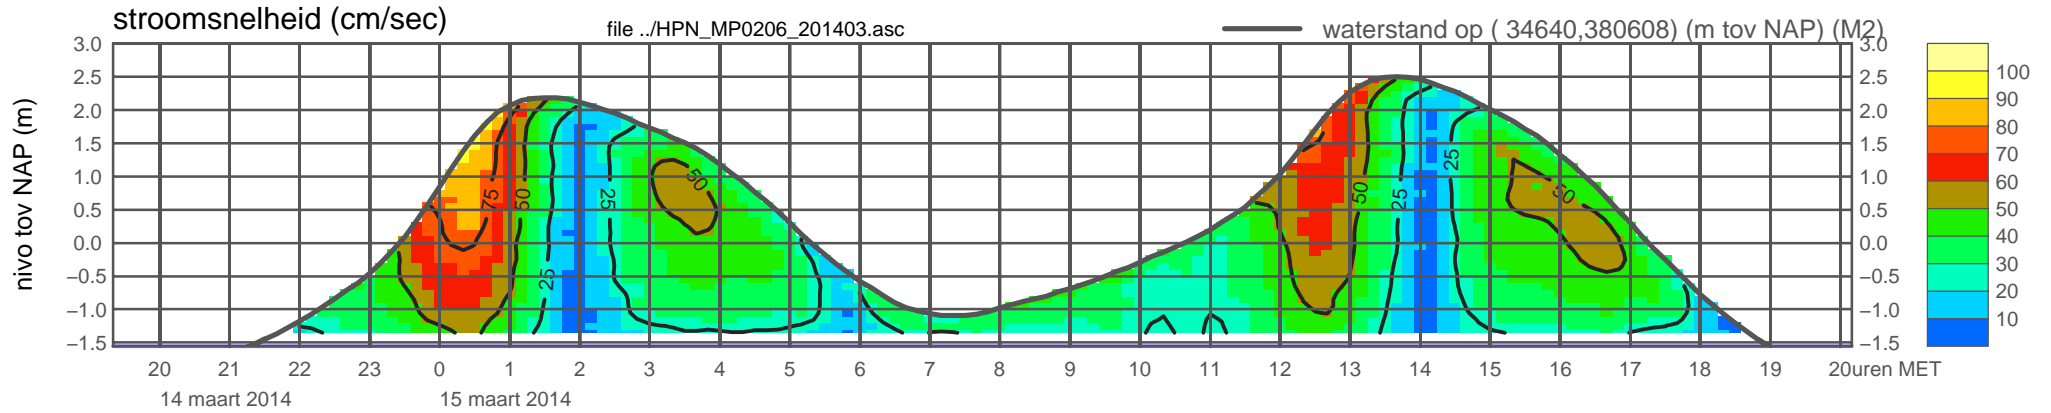

meetpunt HPN_MP0206_201403 (x=034640 , y=380608 , bodem=NAP -1.55 m sensor=NAP -1.45 m)

meetpunt HPN_MP0206_201403 (x=034640 , y=380608 ,bodem=NAP -1.55 m sensor=NAP -1.45 m)

meetpunt HPN_MP0206_201403 (x=034640 , y=380608 , bodem=NAP -1.55 m sensor=NAP -1.45 m)

meetpunt HPN_MP0206_201403 (x=034640 , y=380608 ,bodem=NAP -1.55 m sensor=NAP -1.45 m)

meetpunt HPN_MP0206_201403 (x=034640 , y=380608 , bodem=NAP -1.55 m sensor=NAP -1.45 m)

meetpunt HPN_MP0206_201403 (x=034640 , y=380608 , bodem=NAP -1.55 m sensor=NAP -1.45 m)