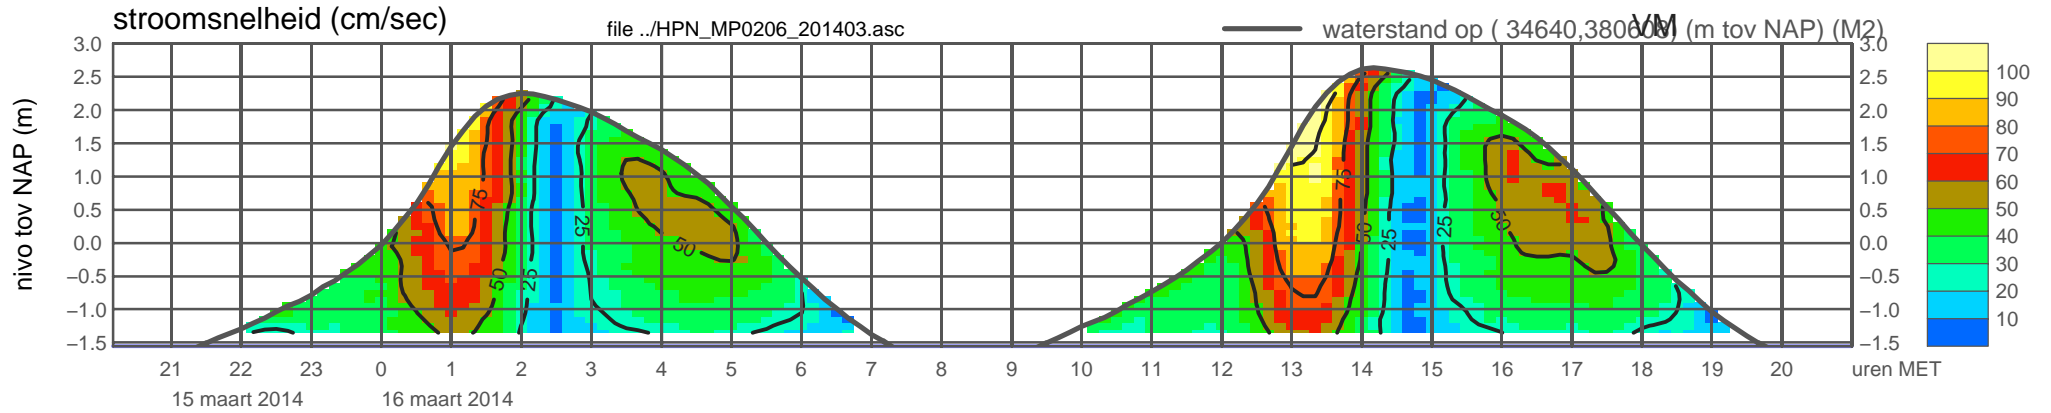

meetpunt HPN_MP0206_201403 (x=034640 , y=380608 , bodem=NAP -1.55 m sensor=NAP -1.45 m)

meetpunt HPN_MP0206_201403 (x=034640 , y=380608 ,bodem=NAP -1.55 m sensor=NAP -1.45 m)

meetpunt HPN_MP0206_201403 (x=034640 , y=380608 , bodem=NAP -1.55 m sensor=NAP -1.45 m)

meetpunt HPN_MP0206_201403 (x=034640 , y=380608 ,bodem=NAP -1.55 m sensor=NAP -1.45 m)

meetpunt HPN_MP0206_201403 (x=034640 , y=380608 , bodem=NAP -1.55 m sensor=NAP -1.45 m)

meetpunt HPN_MP0206_201403 (x=034640 , y=380608 , bodem=NAP -1.55 m sensor=NAP -1.45 m)