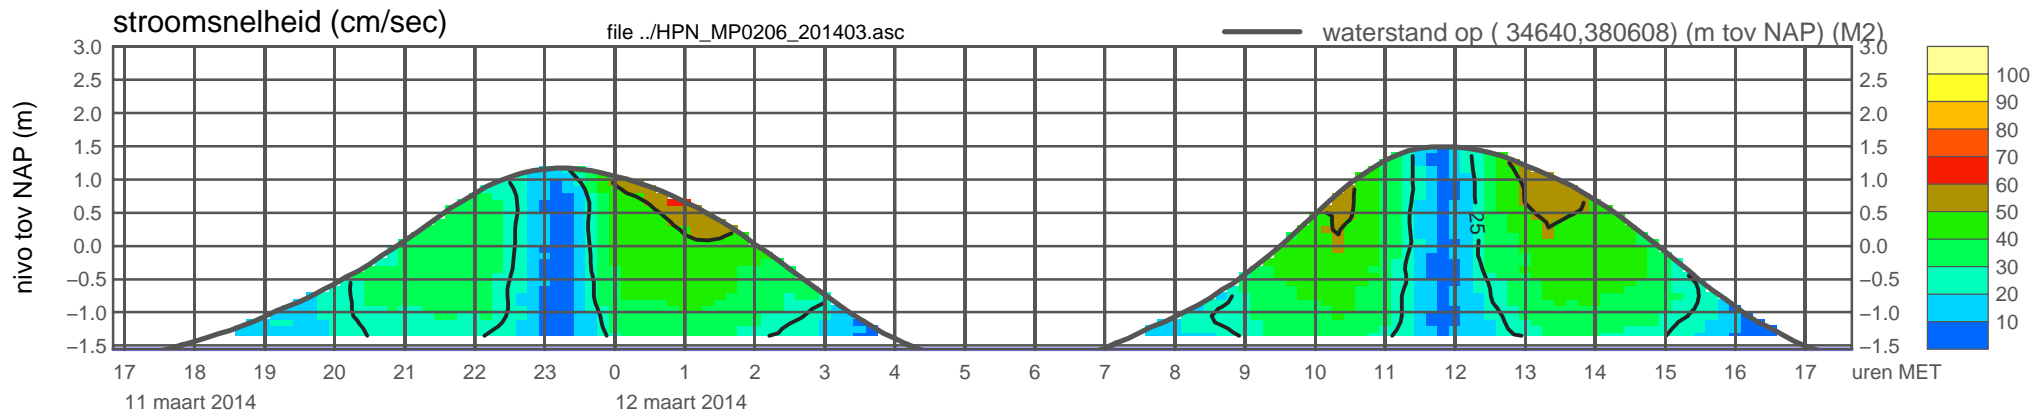

meetpunt HPN_MP0206_201403 (x=034640 , y=380608 , bodem=NAP -1.55 m sensor=NAP -1.45 m)

meetpunt HPN_MP0206_201403 (x=034640 , y=380608 , bodem=NAP -1.55 m sensor=NAP -1.45 m)

meetpunt HPN_MP0206_201403 (x=034640 , y=380608 ,bodem=NAP -1.55 m sensor=NAP -1.45 m)

meetpunt HPN_MP0206_201403 (x=034640 , y=380608 ,bodem=NAP -1.55 m sensor=NAP -1.45 m)

meetpunt HPN_MP0206_201403 (x=034640 , y=380608 , bodem=NAP -1.55 m sensor=NAP -1.45 m)

meetpunt HPN_MP0206_201403 (x=034640 , y=380608 , bodem=NAP -1.55 m sensor=NAP -1.45 m)

meetpunt HPN_MP0206_201403 (x=034640 , y=380608 , bodem=NAP -1.55 m sensor=NAP -1.45 m)

meetpunt HPN_MP0206_201403 (x=034640 , y=380608 ,bodem=NAP -1.55 m sensor=NAP -1.45 m)

meetpunt HPN_MP0206_201403 (x=034640 , y=380608 , bodem=NAP -1.55 m sensor=NAP -1.45 m)