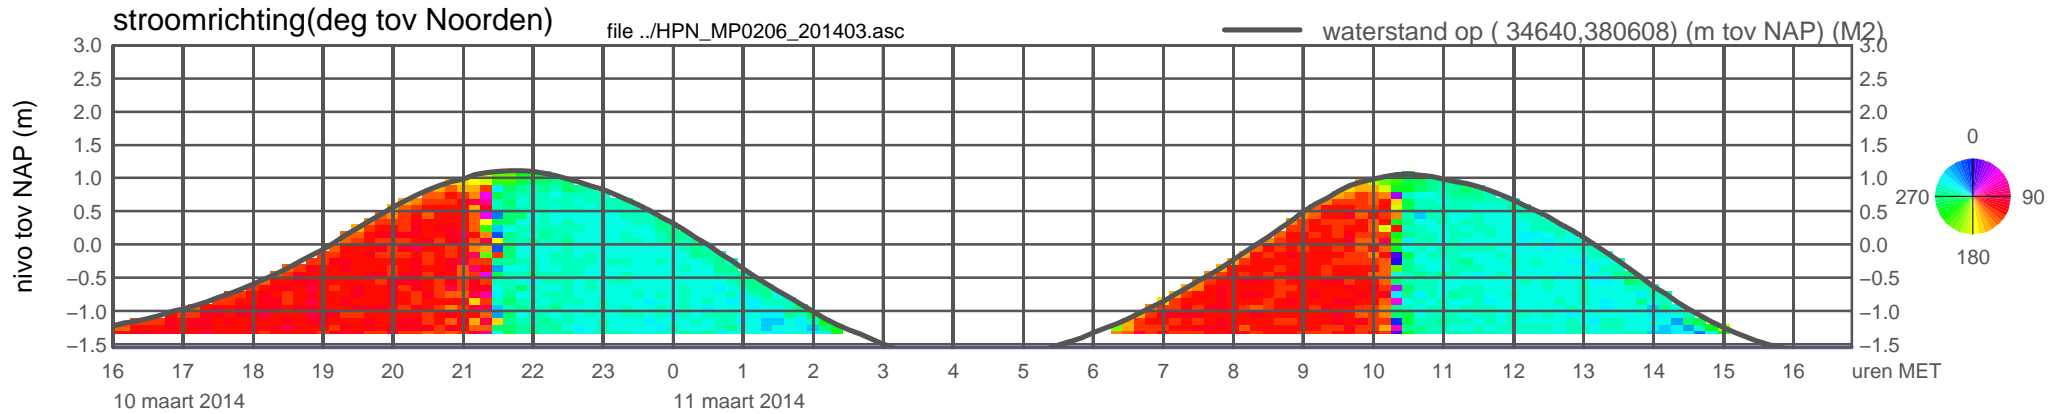

meetpunt HPN_MP0206_201403 (x=034640 , y=380608 , bodem=NAP -1.55 m sensor=NAP -1.45 m)

meetpunt HPN_MP0206_201403 (x=034640 , y=380608 , bodem=NAP -1.55 m sensor=NAP -1.45 m)

meetpunt HPN_MP0206_201403 (x=034640 , y=380608 ,bodem=NAP -1.55 m sensor=NAP -1.45 m)

meetpunt HPN_MP0206_201403 (x=034640 , y=380608 ,bodem=NAP -1.55 m sensor=NAP -1.45 m)

meetpunt HPN_MP0206_201403 (x=034640 , y=380608 , bodem=NAP -1.55 m sensor=NAP -1.45 m)

meetpunt HPN_MP0206_201403 (x=034640 , y=380608 , bodem=NAP -1.55 m sensor=NAP -1.45 m)

meetpunt HPN_MP0206_201403 (x=034640 , y=380608 , bodem=NAP -1.55 m sensor=NAP -1.45 m)

meetpunt HPN_MP0206_201403 (x=034640 , y=380608 ,bodem=NAP -1.55 m sensor=NAP -1.45 m)

meetpunt HPN_MP0206_201403 (x=034640 , y=380608 , bodem=NAP -1.55 m sensor=NAP -1.45 m)