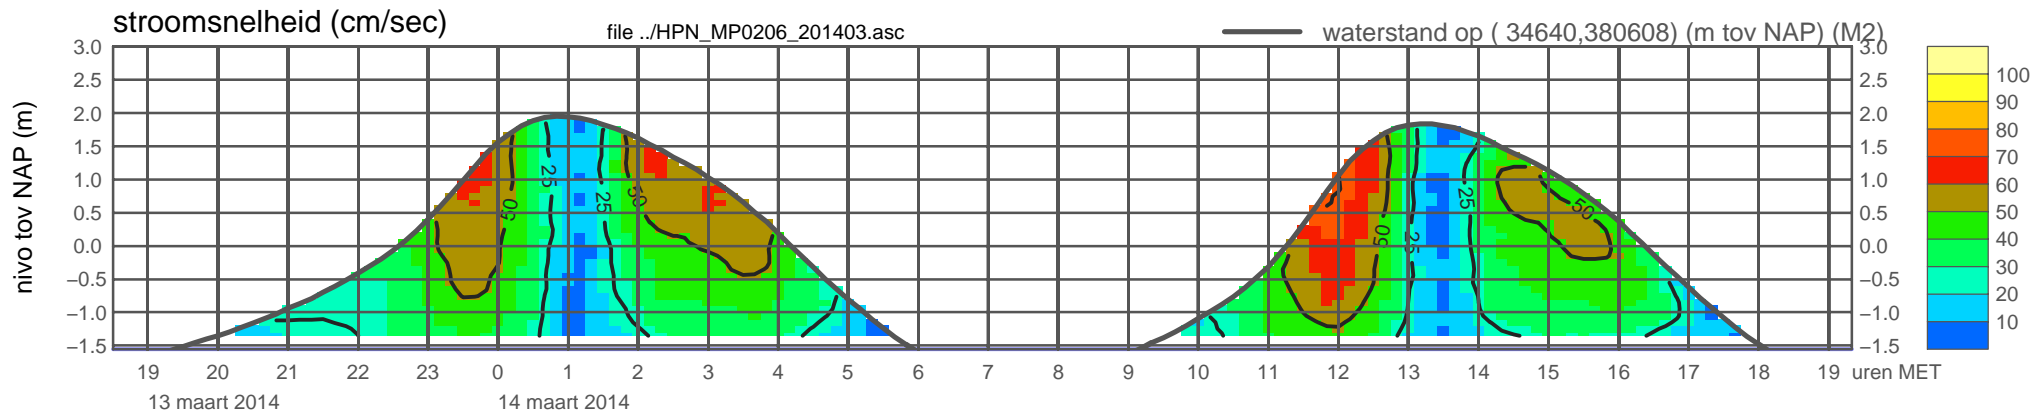

meetpunt HPN_MP0206_201403 (x=034640 , y=380608 , bodem=NAP -1.55 m sensor=NAP -1.45 m)

meetpunt HPN_MP0206_201403 (x=034640 , y=380608 ,bodem=NAP -1.55 m sensor=NAP -1.45 m)

meetpunt HPN_MP0206_201403 (x=034640 , y=380608 , bodem=NAP -1.55 m sensor=NAP -1.45 m)

meetpunt HPN_MP0206_201403 (x=034640 , y=380608 ,bodem=NAP -1.55 m sensor=NAP -1.45 m)

meetpunt HPN_MP0206_201403 (x=034640 , y=380608 , bodem=NAP -1.55 m sensor=NAP -1.45 m)

meetpunt HPN_MP0206_201403 (x=034640 , y=380608 , bodem=NAP -1.55 m sensor=NAP -1.45 m)