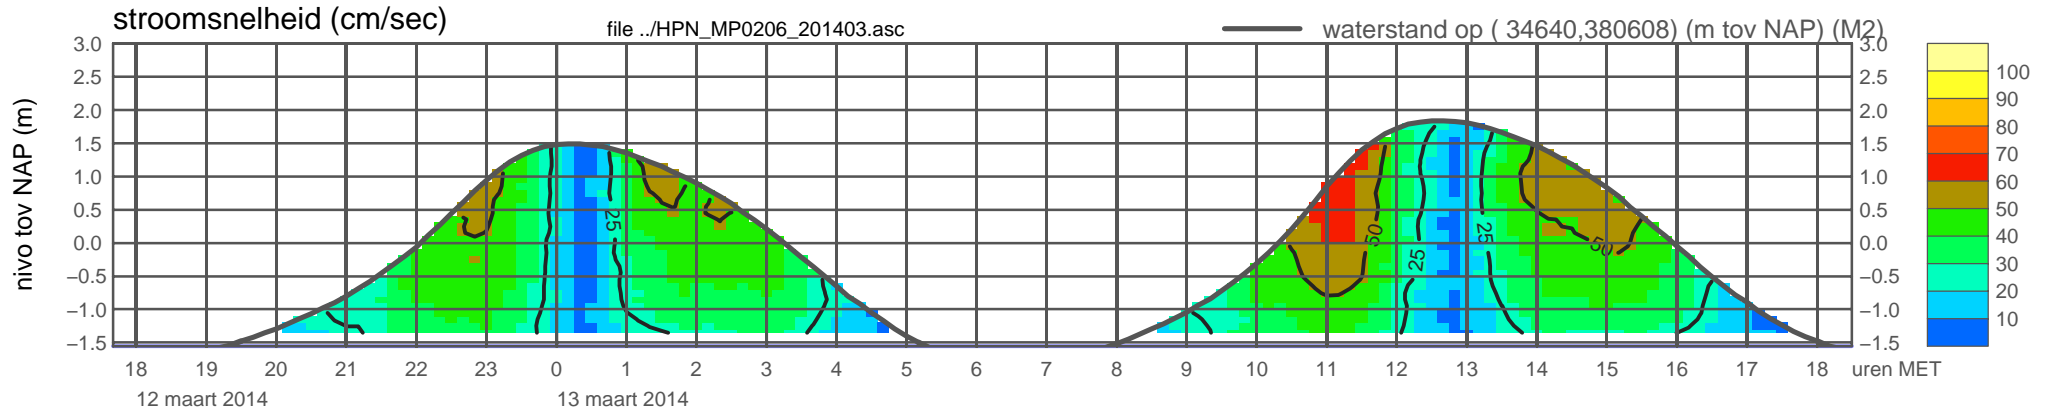

meetpunt HPN_MP0206_201403 (x=034640 , y=380608 , bodem=NAP -1.55 m sensor=NAP -1.45 m)

meetpunt HPN_MP0206_201403 (x=034640 , y=380608 , bodem=NAP -1.55 m sensor=NAP -1.45 m)

meetpunt HPN_MP0206_201403 (x=034640 , y=380608 ,bodem=NAP -1.55 m sensor=NAP -1.45 m)

meetpunt HPN_MP0206_201403 (x=034640 , y=380608 ,bodem=NAP -1.55 m sensor=NAP -1.45 m)

meetpunt HPN_MP0206_201403 (x=034640 , y=380608 , bodem=NAP -1.55 m sensor=NAP -1.45 m)

meetpunt HPN_MP0206_201403 (x=034640 , y=380608 , bodem=NAP -1.55 m sensor=NAP -1.45 m)

meetpunt HPN_MP0206_201403 (x=034640 , y=380608 , bodem=NAP -1.55 m sensor=NAP -1.45 m)

meetpunt HPN_MP0206_201403 (x=034640 , y=380608 ,bodem=NAP -1.55 m sensor=NAP -1.45 m)

meetpunt HPN_MP0206_201403 (x=034640 , y=380608 , bodem=NAP -1.55 m sensor=NAP -1.45 m)