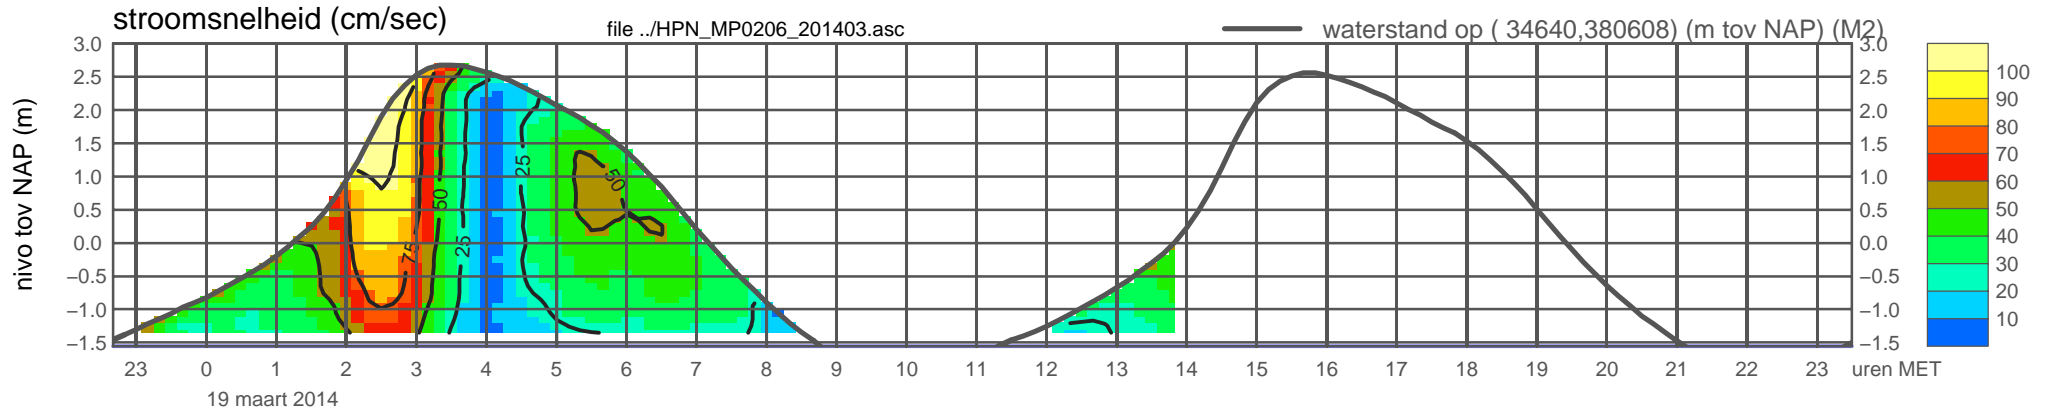

meetpunt HPN_MP0206_201403 (x=034640 , y=380608 ,bodem=NAP -1.55 m sensor=NAP -1.45 m)

meetpunt HPN_MP0206_201403 (x=034640 , y=380608 , bodem=NAP -1.55 m sensor=NAP -1.45 m)

meetpunt HPN_MP0206_201403 (x=034640 , y=380608 , bodem=NAP -1.55 m sensor=NAP -1.45 m)

meetpunt HPN_MP0206_201403 (x=034640 , y=380608 , bodem=NAP -1.55 m sensor=NAP -1.45 m)

meetpunt HPN_MP0206_201403 (x=034640 , y=380608 , bodem=NAP -1.55 m sensor=NAP -1.45 m)

meetpunt HPN_MP0206_201403 (x=034640 , y=380608 , bodem=NAP -1.55 m sensor=NAP -1.45 m)

meetpunt HPN_MP0206_201403 (x=034640 , y=380608 , bodem=NAP -1.55 m sensor=NAP -1.45 m)