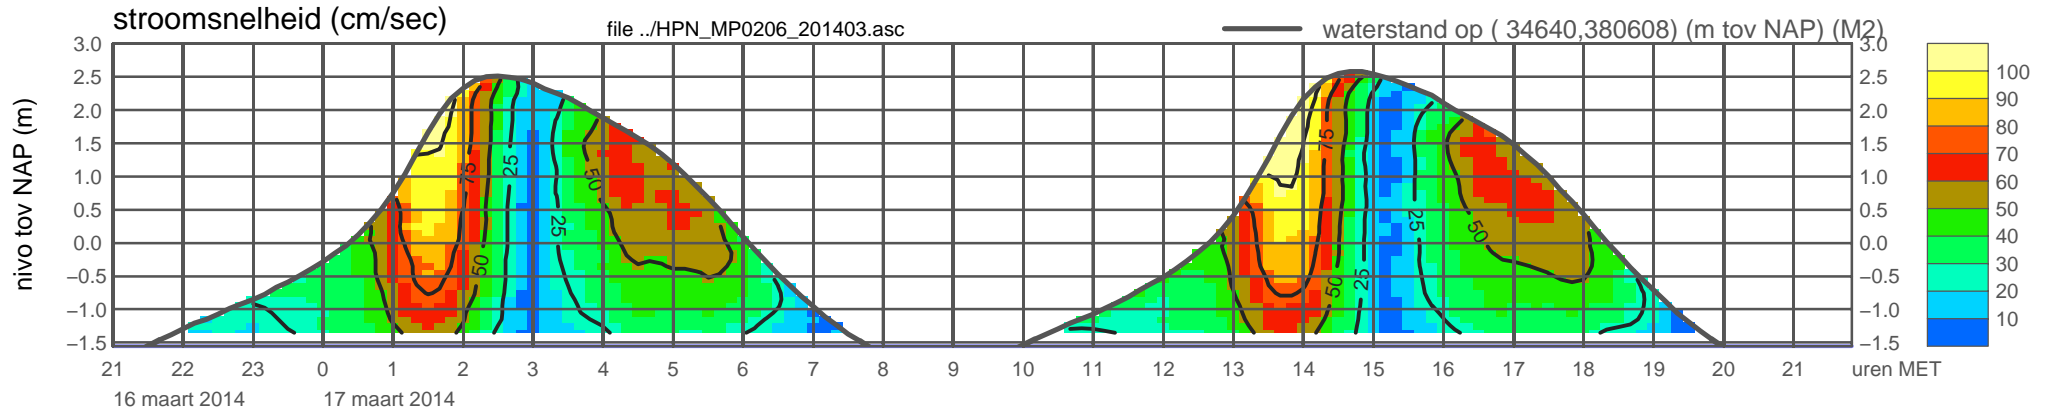

meetpunt HPN_MP0206_201403 (x=034640 , y=380608 ,bodem=NAP -1.55 m sensor=NAP -1.45 m)

meetpunt HPN_MP0206_201403 (x=034640 , y=380608 , bodem=NAP -1.55 m sensor=NAP -1.45 m)

meetpunt HPN_MP0206_201403 (x=034640 , y=380608 , bodem=NAP -1.55 m sensor=NAP -1.45 m)

meetpunt HPN_MP0206_201403 (x=034640 , y=380608 , bodem=NAP -1.55 m sensor=NAP -1.45 m)

meetpunt HPN_MP0206_201403 (x=034640 , y=380608 , bodem=NAP -1.55 m sensor=NAP -1.45 m)

meetpunt HPN_MP0206_201403 (x=034640 , y=380608 , bodem=NAP -1.55 m sensor=NAP -1.45 m)