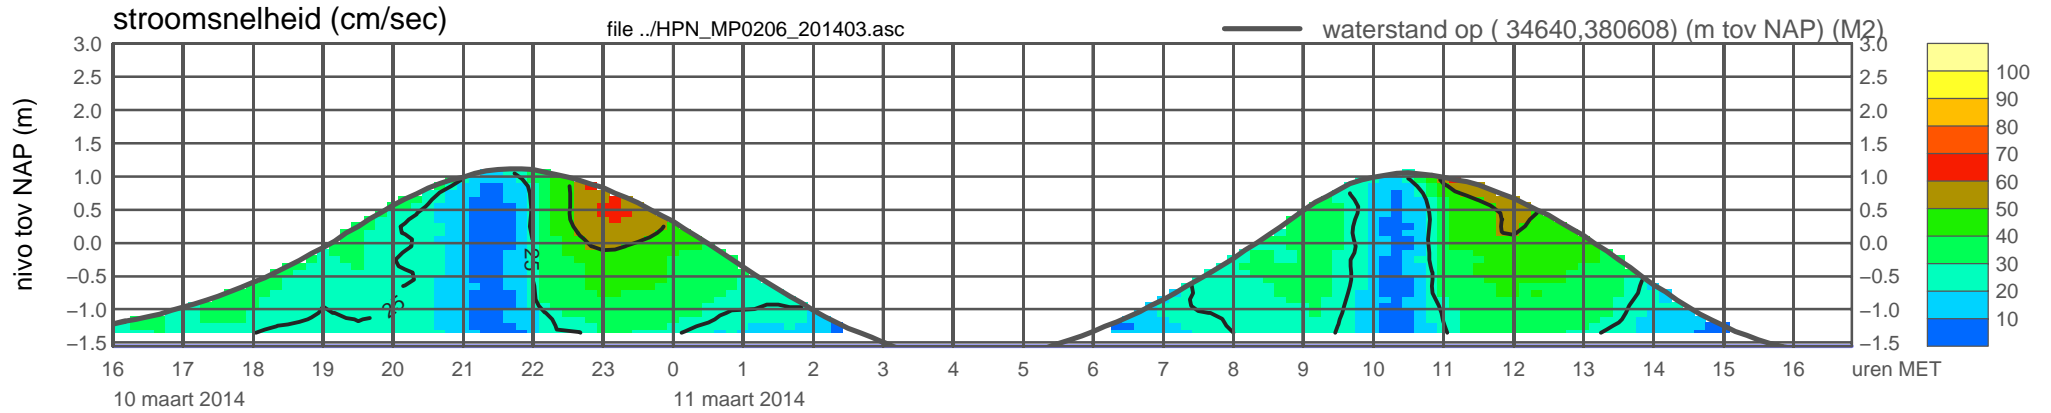

meetpunt HPN_MP0206_201403 (x=034640 , y=380608 , bodem=NAP -1.55 m sensor=NAP -1.45 m)

meetpunt HPN_MP0206_201403 (x=034640 , y=380608 , bodem=NAP -1.55 m sensor=NAP -1.45 m)

meetpunt HPN_MP0206_201403 (x=034640 , y=380608 ,bodem=NAP -1.55 m sensor=NAP -1.45 m)

meetpunt HPN_MP0206_201403 (x=034640 , y=380608 ,bodem=NAP -1.55 m sensor=NAP -1.45 m)

meetpunt HPN_MP0206_201403 (x=034640 , y=380608 , bodem=NAP -1.55 m sensor=NAP -1.45 m)

meetpunt HPN_MP0206_201403 (x=034640 , y=380608 , bodem=NAP -1.55 m sensor=NAP -1.45 m)

meetpunt HPN_MP0206_201403 (x=034640 , y=380608 , bodem=NAP -1.55 m sensor=NAP -1.45 m)

meetpunt HPN_MP0206_201403 (x=034640 , y=380608 ,bodem=NAP -1.55 m sensor=NAP -1.45 m)

meetpunt HPN_MP0206_201403 (x=034640 , y=380608 , bodem=NAP -1.55 m sensor=NAP -1.45 m)