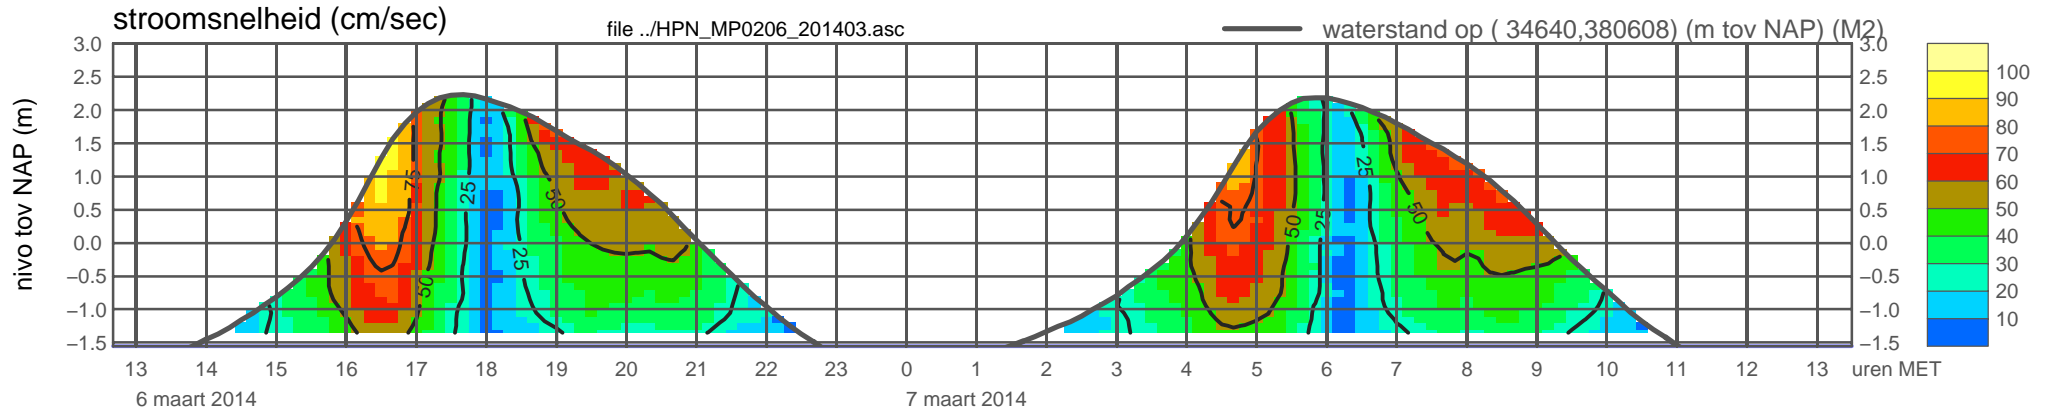

meetpunt HPN_MP0206_201403 (x=034640 , y=380608 , bodem=NAP -1.55 m sensor=NAP -1.45 m)

meetpunt HPN_MP0206_201403 (x=034640 , y=380608 , bodem=NAP -1.55 m sensor=NAP -1.45 m)

meetpunt HPN_MP0206_201403 (x=034640 , y=380608 ,bodem=NAP -1.55 m sensor=NAP -1.45 m)

meetpunt HPN_MP0206_201403 (x=034640 , y=380608 ,bodem=NAP -1.55 m sensor=NAP -1.45 m)

meetpunt HPN_MP0206_201403 (x=034640 , y=380608 , bodem=NAP -1.55 m sensor=NAP -1.45 m)

meetpunt HPN_MP0206_201403 (x=034640 , y=380608 , bodem=NAP -1.55 m sensor=NAP -1.45 m)