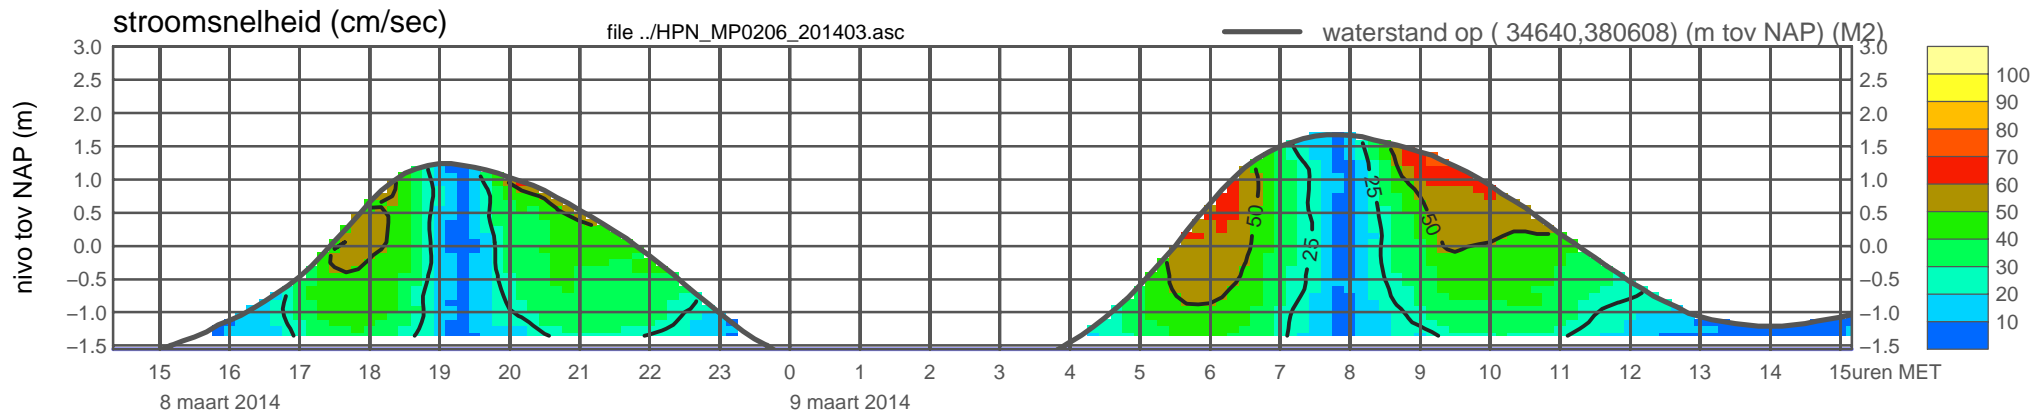

meetpunt HPN_MP0206_201403 (x=034640 , y=380608 , bodem=NAP -1.55 m sensor=NAP -1.45 m)

meetpunt HPN_MP0206_201403 (x=034640 , y=380608 , bodem=NAP -1.55 m sensor=NAP -1.45 m)

meetpunt HPN_MP0206_201403 (x=034640 , y=380608 ,bodem=NAP -1.55 m sensor=NAP -1.45 m)

meetpunt HPN_MP0206_201403 (x=034640 , y=380608 ,bodem=NAP -1.55 m sensor=NAP -1.45 m)

meetpunt HPN_MP0206_201403 (x=034640 , y=380608 , bodem=NAP -1.55 m sensor=NAP -1.45 m)

meetpunt HPN_MP0206_201403 (x=034640 , y=380608 , bodem=NAP -1.55 m sensor=NAP -1.45 m)

meetpunt HPN_MP0206_201403 (x=034640 , y=380608 , bodem=NAP -1.55 m sensor=NAP -1.45 m)

meetpunt HPN_MP0206_201403 (x=034640 , y=380608 ,bodem=NAP -1.55 m sensor=NAP -1.45 m)

meetpunt HPN_MP0206_201403 (x=034640 , y=380608 , bodem=NAP -1.55 m sensor=NAP -1.45 m)