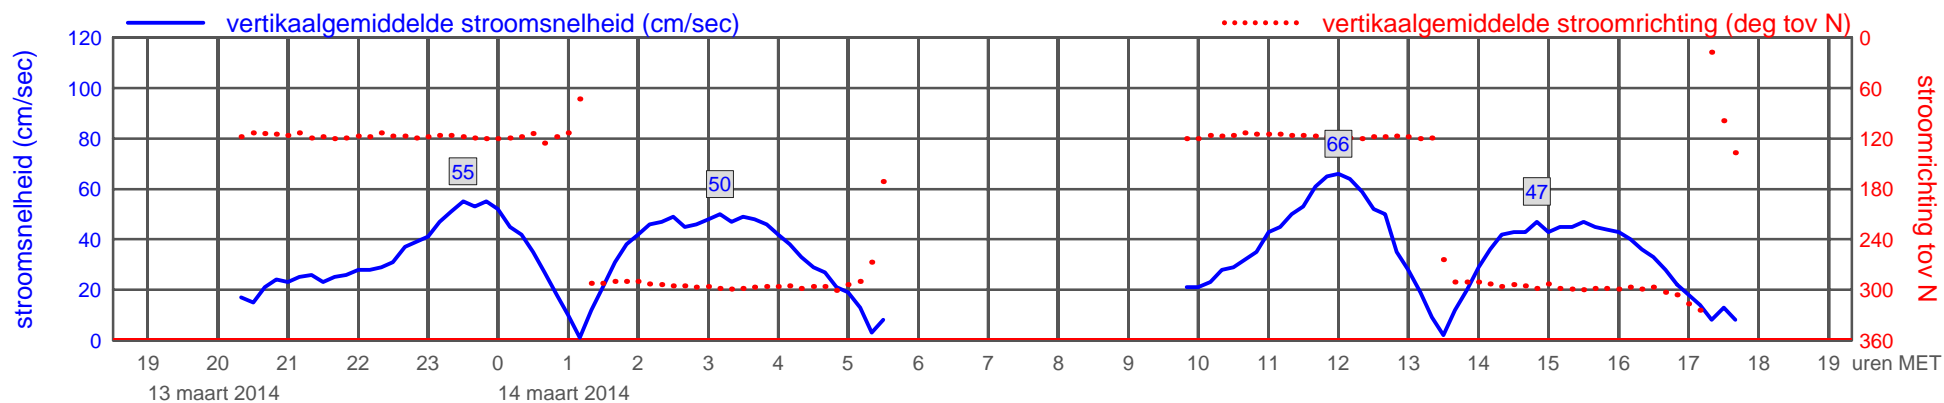

meetpunt HPN_MP0206_201403 (x=034640 , y=380608 ,bodem=NAP -1.55 m sensor=NAP -1.45 m)

meetpunt HPN_MP0206_201403 (x=034640 , y=380608 , bodem=NAP -1.55 m sensor=NAP -1.45 m)

meetpunt HPN_MP0206_201403 (x=034640 , y=380608 , bodem=NAP -1.55 m sensor=NAP -1.45 m)

meetpunt HPN_MP0206_201403 (x=034640 , y=380608 , bodem=NAP -1.55 m sensor=NAP -1.45 m)

meetpunt HPN_MP0206_201403 (x=034640 , y=380608 ,bodem=NAP -1.55 m sensor=NAP -1.45 m)

meetpunt HPN_MP0206_201403 (x=034640 , y=380608 , bodem=NAP -1.55 m sensor=NAP -1.45 m)