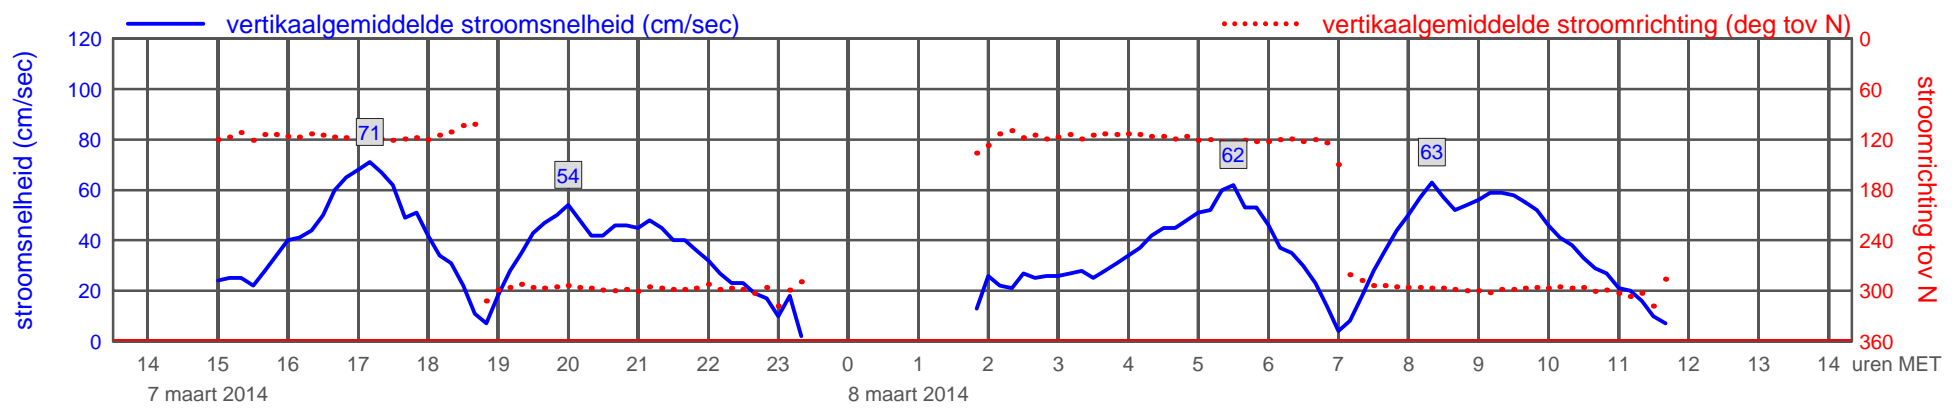

meetpunt HPN_MP0206_201403 (x=034640 , y=380608 , bodem=NAP -1.55 m sensor=NAP -1.45 m)

meetpunt HPN_MP0206_201403 (x=034640 , y=380608 , bodem=NAP -1.55 m sensor=NAP -1.45 m)

meetpunt HPN_MP0206_201403 (x=034640 , y=380608 ,bodem=NAP -1.55 m sensor=NAP -1.45 m)

meetpunt HPN_MP0206_201403 (x=034640 , y=380608 ,bodem=NAP -1.55 m sensor=NAP -1.45 m)

meetpunt HPN_MP0206_201403 (x=034640 , y=380608 , bodem=NAP -1.55 m sensor=NAP -1.45 m)

meetpunt HPN_MP0206_201403 (x=034640 , y=380608 , bodem=NAP -1.55 m sensor=NAP -1.45 m)

meetpunt HPN_MP0206_201403 (x=034640 , y=380608 , bodem=NAP -1.55 m sensor=NAP -1.45 m)

meetpunt HPN_MP0206_201403 (x=034640 , y=380608 ,bodem=NAP -1.55 m sensor=NAP -1.45 m)

meetpunt HPN_MP0206_201403 (x=034640 , y=380608 , bodem=NAP -1.55 m sensor=NAP -1.45 m)