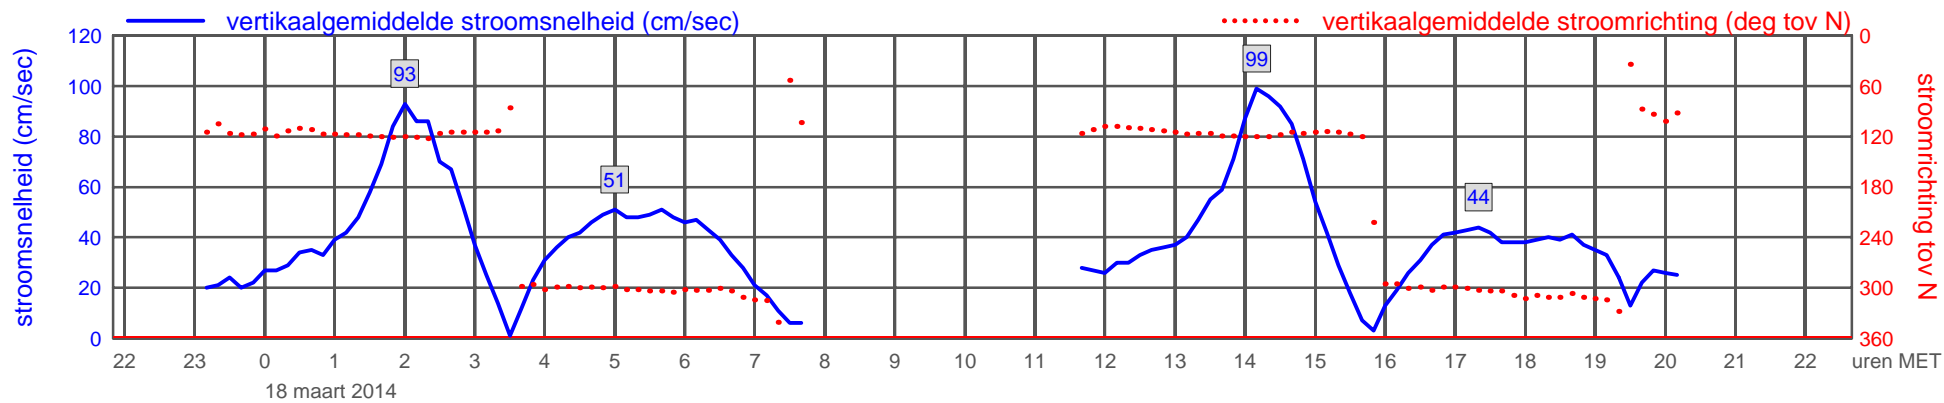

meetpunt HPN_MP0206_201403 (x=034640 , y=380608 ,bodem=NAP -1.55 m sensor=NAP -1.45 m)

meetpunt HPN_MP0206_201403 (x=034640 , y=380608 , bodem=NAP -1.55 m sensor=NAP -1.45 m)

meetpunt HPN_MP0206_201403 (x=034640 , y=380608 , bodem=NAP -1.55 m sensor=NAP -1.45 m)

meetpunt HPN_MP0206_201403 (x=034640 , y=380608 , bodem=NAP -1.55 m sensor=NAP -1.45 m)

meetpunt HPN_MP0206_201403 (x=034640 , y=380608 , bodem=NAP -1.55 m sensor=NAP -1.45 m)

meetpunt HPN_MP0206_201403 (x=034640 , y=380608 , bodem=NAP -1.55 m sensor=NAP -1.45 m)

meetpunt HPN_MP0206_201403 (x=034640 , y=380608 , bodem=NAP -1.55 m sensor=NAP -1.45 m)