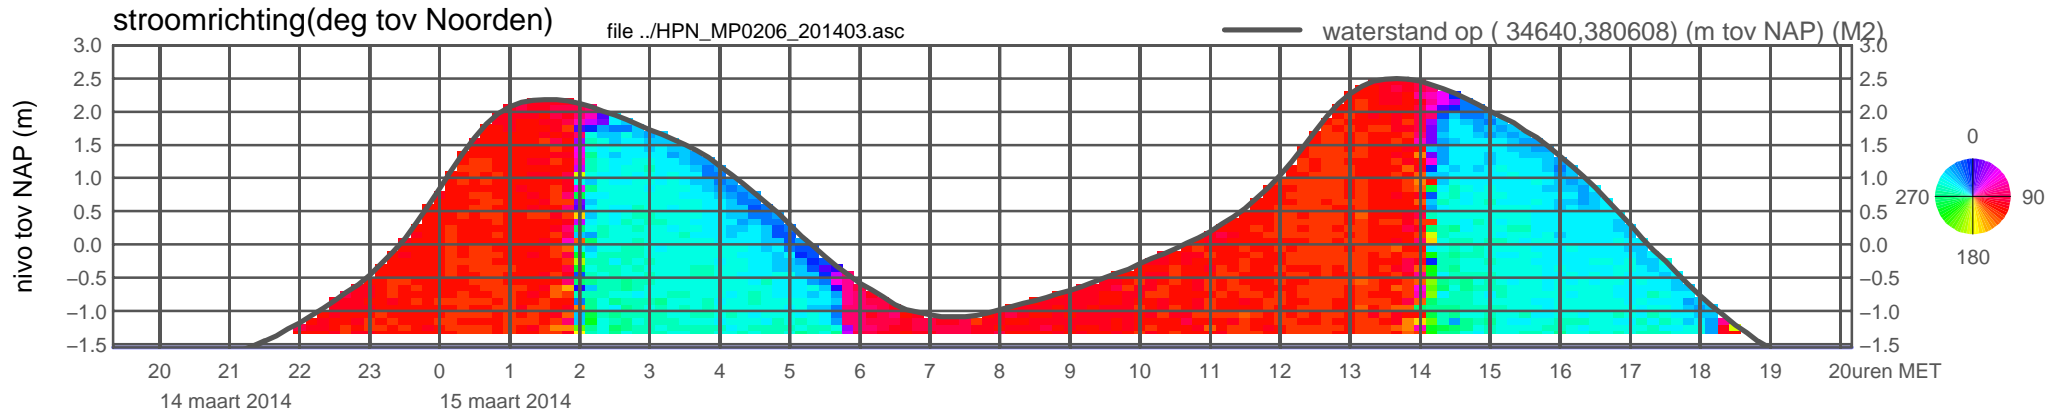

meetpunt HPN_MP0206_201403 (x=034640 , y=380608 , bodem=NAP -1.55 m sensor=NAP -1.45 m)

meetpunt HPN_MP0206_201403 (x=034640 , y=380608 ,bodem=NAP -1.55 m sensor=NAP -1.45 m)

meetpunt HPN_MP0206_201403 (x=034640 , y=380608 , bodem=NAP -1.55 m sensor=NAP -1.45 m)

meetpunt HPN_MP0206_201403 (x=034640 , y=380608 ,bodem=NAP -1.55 m sensor=NAP -1.45 m)

meetpunt HPN_MP0206_201403 (x=034640 , y=380608 , bodem=NAP -1.55 m sensor=NAP -1.45 m)

meetpunt HPN_MP0206_201403 (x=034640 , y=380608 , bodem=NAP -1.55 m sensor=NAP -1.45 m)