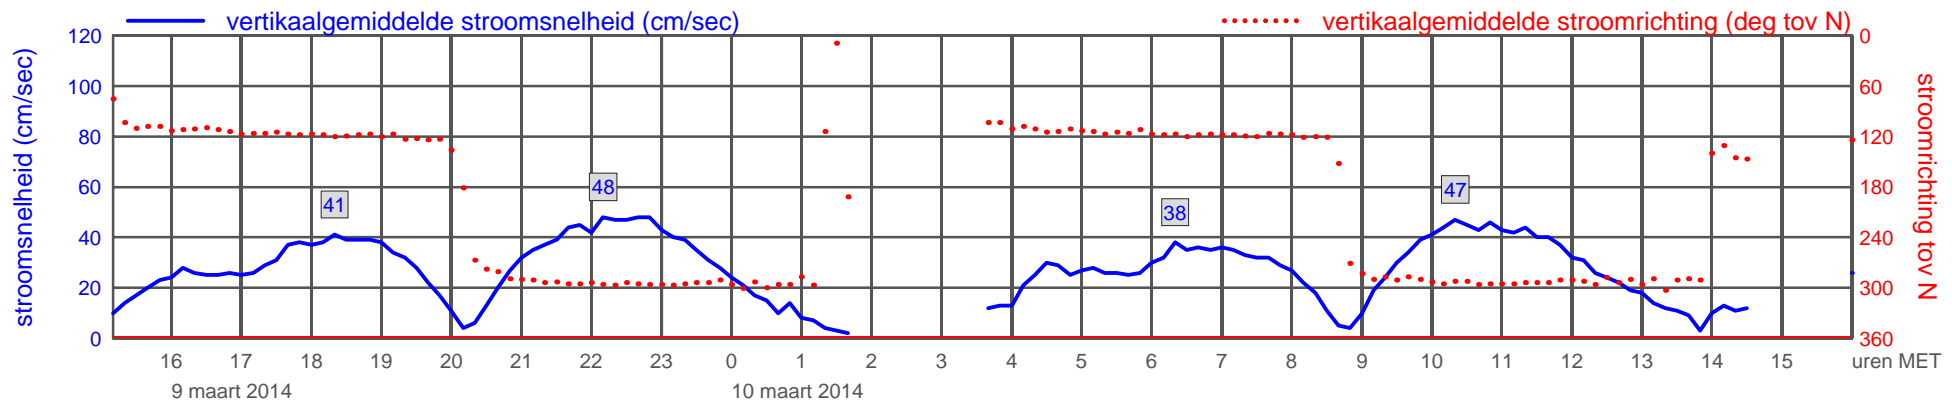

meetpunt HPN_MP0206_201403 (x=034640 , y=380608 , bodem=NAP -1.55 m sensor=NAP -1.45 m)

meetpunt HPN_MP0206_201403 (x=034640 , y=380608 , bodem=NAP -1.55 m sensor=NAP -1.45 m)

meetpunt HPN_MP0206_201403 (x=034640 , y=380608 ,bodem=NAP -1.55 m sensor=NAP -1.45 m)

meetpunt HPN_MP0206_201403 (x=034640 , y=380608 ,bodem=NAP -1.55 m sensor=NAP -1.45 m)

meetpunt HPN_MP0206_201403 (x=034640 , y=380608 , bodem=NAP -1.55 m sensor=NAP -1.45 m)

meetpunt HPN_MP0206_201403 (x=034640 , y=380608 , bodem=NAP -1.55 m sensor=NAP -1.45 m)

meetpunt HPN_MP0206_201403 (x=034640 , y=380608 , bodem=NAP -1.55 m sensor=NAP -1.45 m)

meetpunt HPN_MP0206_201403 (x=034640 , y=380608 ,bodem=NAP -1.55 m sensor=NAP -1.45 m)

meetpunt HPN_MP0206_201403 (x=034640 , y=380608 , bodem=NAP -1.55 m sensor=NAP -1.45 m)