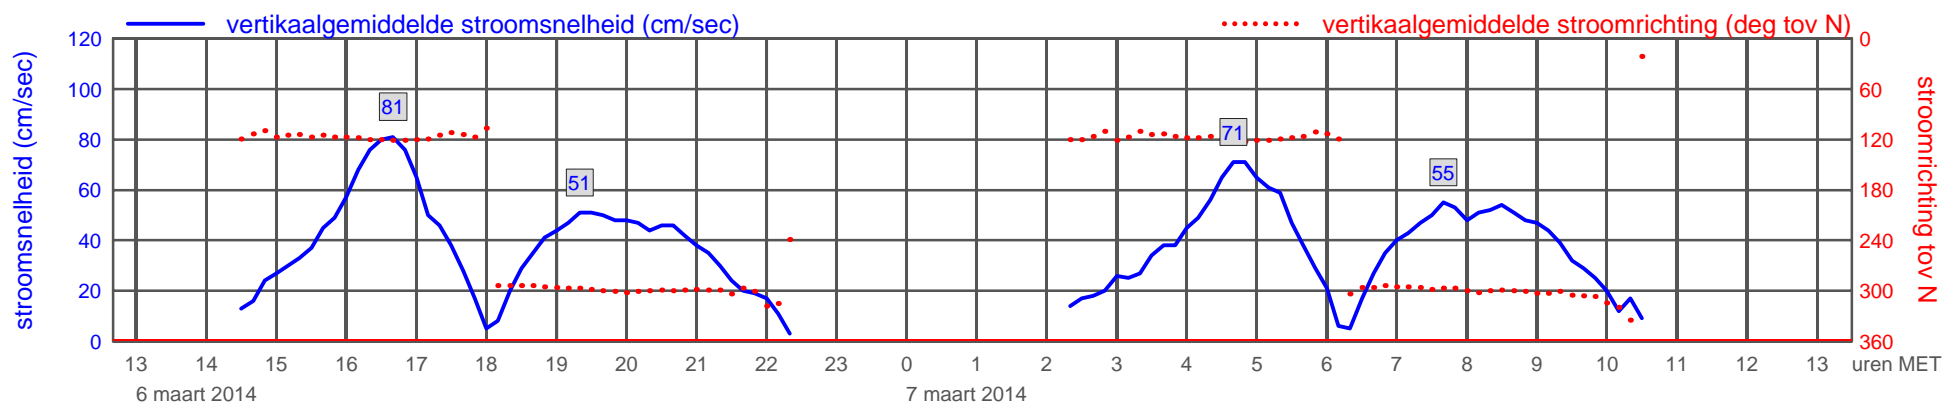

meetpunt HPN_MP0206_201403 (x=034640 , y=380608 , bodem=NAP -1.55 m sensor=NAP -1.45 m)

meetpunt HPN_MP0206_201403 (x=034640 , y=380608 , bodem=NAP -1.55 m sensor=NAP -1.45 m)

meetpunt HPN_MP0206_201403 (x=034640 , y=380608 ,bodem=NAP -1.55 m sensor=NAP -1.45 m)

meetpunt HPN_MP0206_201403 (x=034640 , y=380608 ,bodem=NAP -1.55 m sensor=NAP -1.45 m)

meetpunt HPN_MP0206_201403 (x=034640 , y=380608 , bodem=NAP -1.55 m sensor=NAP -1.45 m)

meetpunt HPN_MP0206_201403 (x=034640 , y=380608 , bodem=NAP -1.55 m sensor=NAP -1.45 m)

meetpunt HPN_MP0206_201403 (x=034640 , y=380608 , bodem=NAP -1.55 m sensor=NAP -1.45 m)

meetpunt HPN_MP0206_201403 (x=034640 , y=380608 ,bodem=NAP -1.55 m sensor=NAP -1.45 m)

meetpunt HPN_MP0206_201403 (x=034640 , y=380608 , bodem=NAP -1.55 m sensor=NAP -1.45 m)