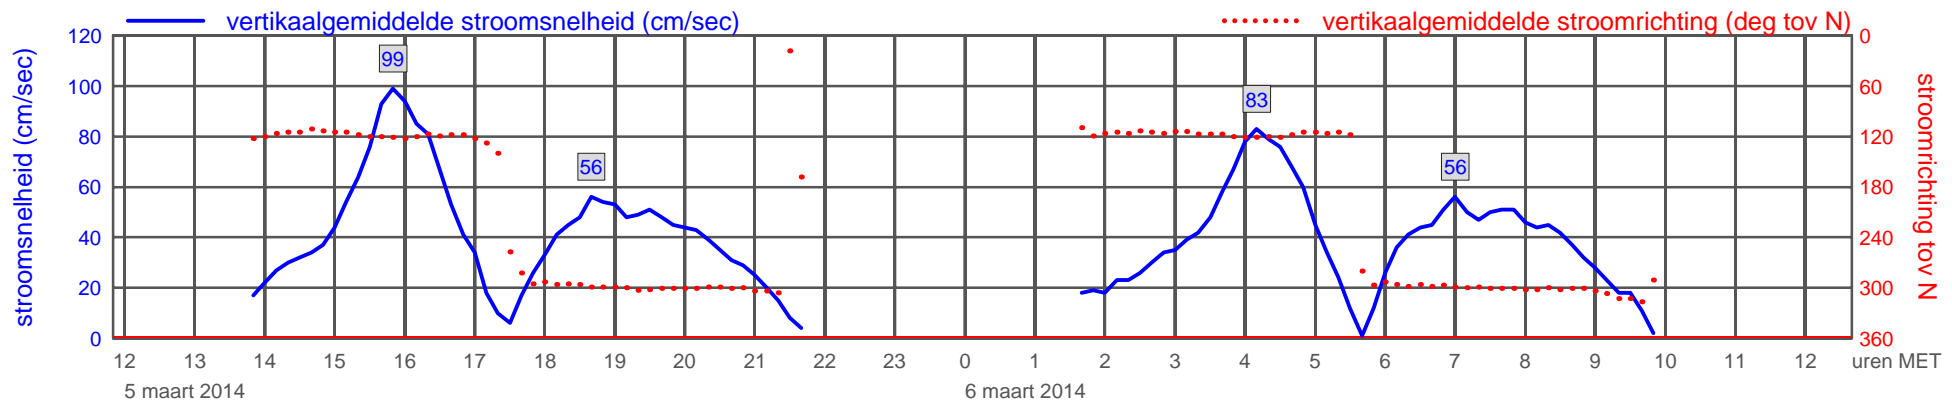

meetpunt HPN_MP0206_201403 (x=034640 , y=380608 , bodem=NAP -1.55 m sensor=NAP -1.45 m)

meetpunt HPN_MP0206_201403 (x=034640 , y=380608 , bodem=NAP -1.55 m sensor=NAP -1.45 m)

meetpunt HPN_MP0206_201403 (x=034640 , y=380608 ,bodem=NAP -1.55 m sensor=NAP -1.45 m)

meetpunt HPN_MP0206_201403 (x=034640 , y=380608 ,bodem=NAP -1.55 m sensor=NAP -1.45 m)

meetpunt HPN_MP0206_201403 (x=034640 , y=380608 , bodem=NAP -1.55 m sensor=NAP -1.45 m)

meetpunt HPN_MP0206_201403 (x=034640 , y=380608 , bodem=NAP -1.55 m sensor=NAP -1.45 m)

meetpunt HPN_MP0206_201403 (x=034640 , y=380608 , bodem=NAP -1.55 m sensor=NAP -1.45 m)

meetpunt HPN_MP0206_201403 (x=034640 , y=380608 ,bodem=NAP -1.55 m sensor=NAP -1.45 m)

meetpunt HPN_MP0206_201403 (x=034640 , y=380608 , bodem=NAP -1.55 m sensor=NAP -1.45 m)