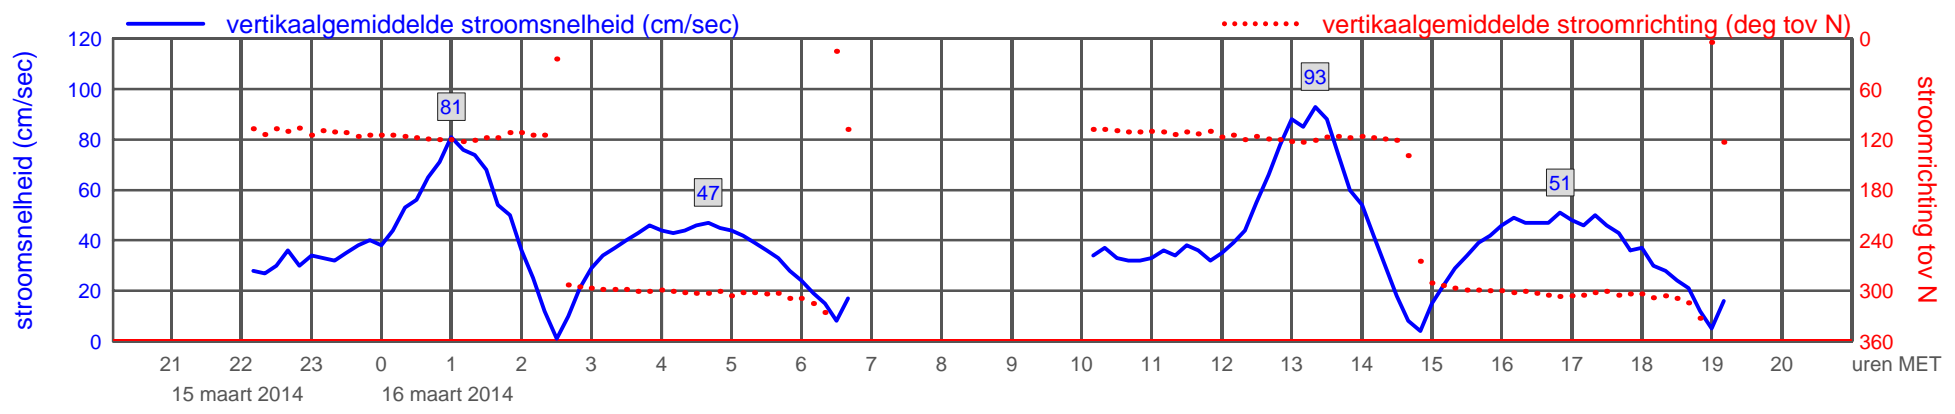

meetpunt HPN_MP0206_201403 (x=034640 , y=380608 ,bodem=NAP -1.55 m sensor=NAP -1.45 m)

meetpunt HPN_MP0206_201403 (x=034640 , y=380608 , bodem=NAP -1.55 m sensor=NAP -1.45 m)

meetpunt HPN_MP0206_201403 (x=034640 , y=380608 , bodem=NAP -1.55 m sensor=NAP -1.45 m)

meetpunt HPN_MP0206_201403 (x=034640 , y=380608 , bodem=NAP -1.55 m sensor=NAP -1.45 m)

meetpunt HPN_MP0206_201403 (x=034640 , y=380608 ,bodem=NAP -1.55 m sensor=NAP -1.45 m)

meetpunt HPN_MP0206_201403 (x=034640 , y=380608 , bodem=NAP -1.55 m sensor=NAP -1.45 m)