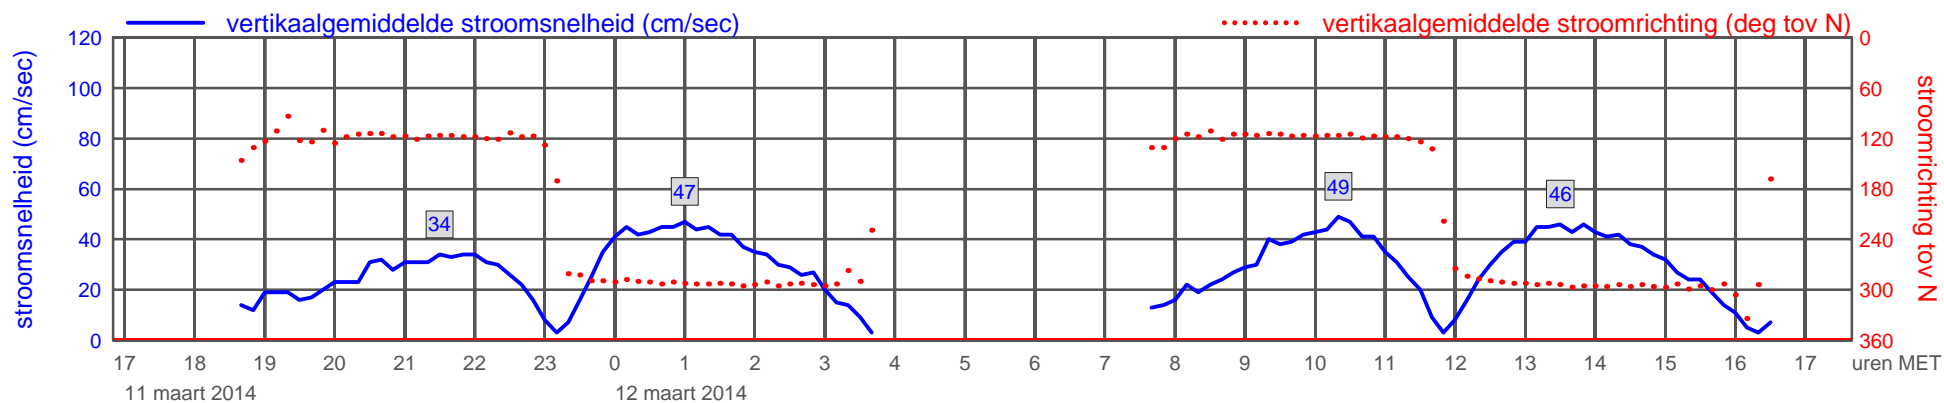

meetpunt HPN_MP0206_201403 (x=034640 , y=380608 , bodem=NAP -1.55 m sensor=NAP -1.45 m)

meetpunt HPN_MP0206_201403 (x=034640 , y=380608 , bodem=NAP -1.55 m sensor=NAP -1.45 m)

meetpunt HPN_MP0206_201403 (x=034640 , y=380608 ,bodem=NAP -1.55 m sensor=NAP -1.45 m)

meetpunt HPN_MP0206_201403 (x=034640 , y=380608 ,bodem=NAP -1.55 m sensor=NAP -1.45 m)

meetpunt HPN_MP0206_201403 (x=034640 , y=380608 , bodem=NAP -1.55 m sensor=NAP -1.45 m)

meetpunt HPN_MP0206_201403 (x=034640 , y=380608 , bodem=NAP -1.55 m sensor=NAP -1.45 m)

meetpunt HPN_MP0206_201403 (x=034640 , y=380608 , bodem=NAP -1.55 m sensor=NAP -1.45 m)

meetpunt HPN_MP0206_201403 (x=034640 , y=380608 ,bodem=NAP -1.55 m sensor=NAP -1.45 m)

meetpunt HPN_MP0206_201403 (x=034640 , y=380608 , bodem=NAP -1.55 m sensor=NAP -1.45 m)