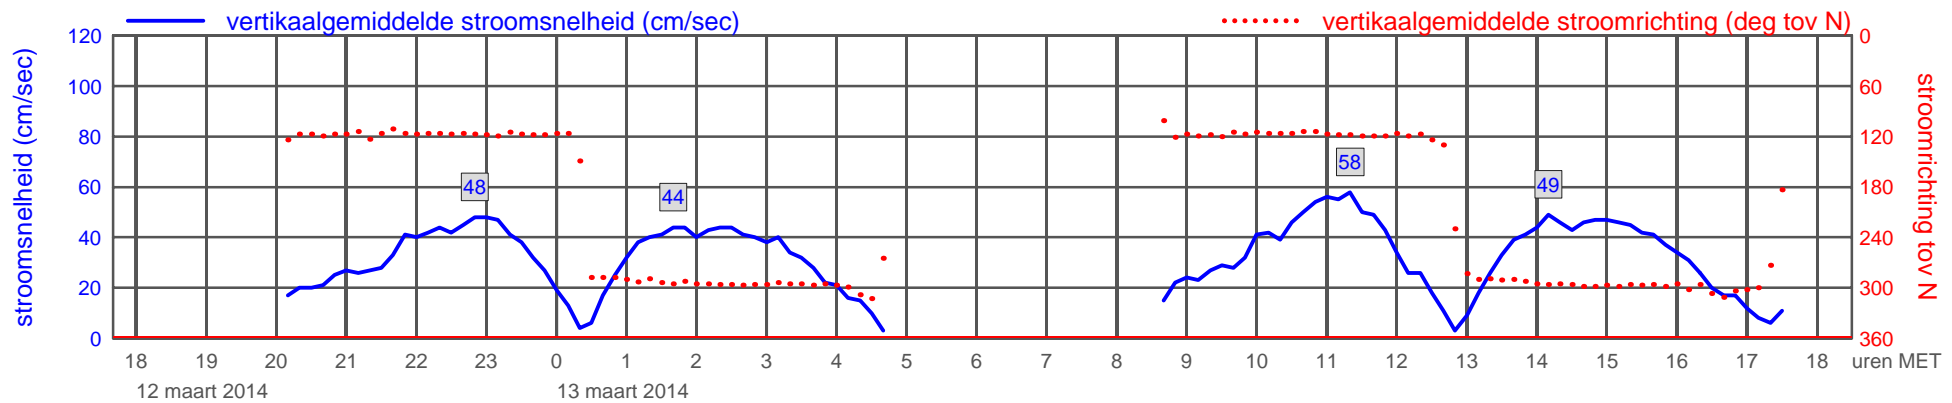

meetpunt HPN_MP0206_201403 (x=034640 , y=380608 , bodem=NAP -1.55 m sensor=NAP -1.45 m)

meetpunt HPN_MP0206_201403 (x=034640 , y=380608 , bodem=NAP -1.55 m sensor=NAP -1.45 m)

meetpunt HPN_MP0206_201403 (x=034640 , y=380608 ,bodem=NAP -1.55 m sensor=NAP -1.45 m)

meetpunt HPN_MP0206_201403 (x=034640 , y=380608 ,bodem=NAP -1.55 m sensor=NAP -1.45 m)

meetpunt HPN_MP0206_201403 (x=034640 , y=380608 , bodem=NAP -1.55 m sensor=NAP -1.45 m)

meetpunt HPN_MP0206_201403 (x=034640 , y=380608 , bodem=NAP -1.55 m sensor=NAP -1.45 m)

meetpunt HPN_MP0206_201403 (x=034640 , y=380608 , bodem=NAP -1.55 m sensor=NAP -1.45 m)

meetpunt HPN_MP0206_201403 (x=034640 , y=380608 ,bodem=NAP -1.55 m sensor=NAP -1.45 m)

meetpunt HPN_MP0206_201403 (x=034640 , y=380608 , bodem=NAP -1.55 m sensor=NAP -1.45 m)