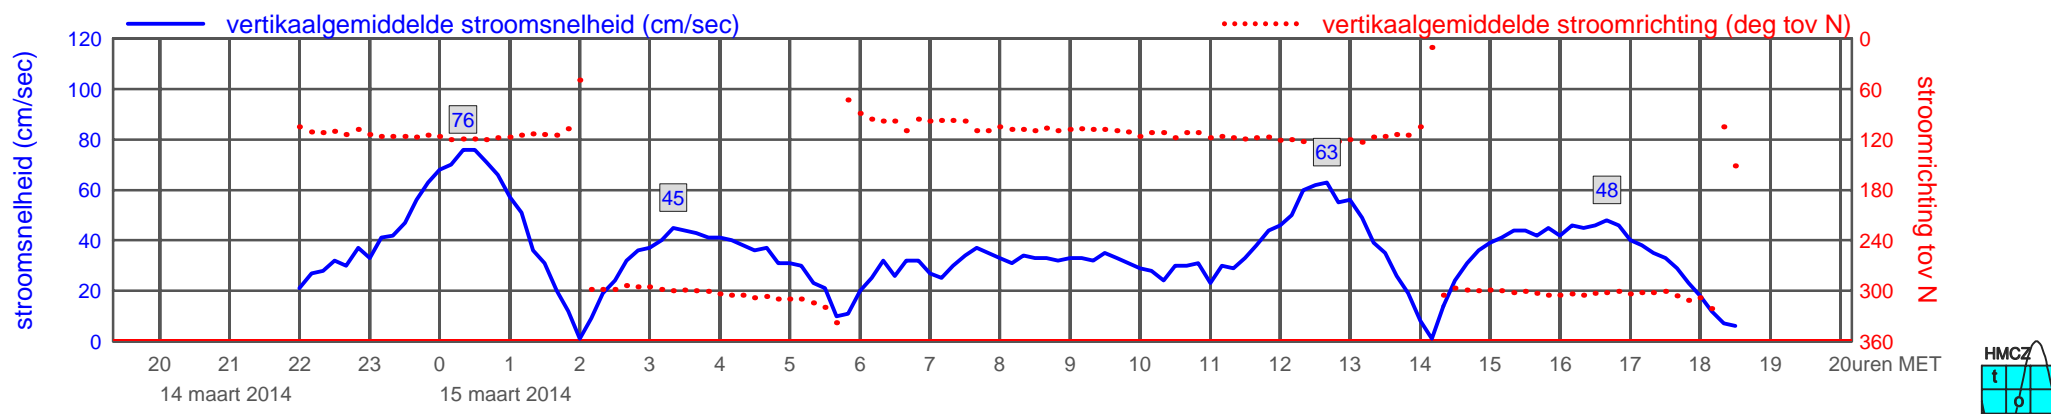

meetpunt HPN_MP0206_201403 (x=034640 , y=380608 , bodem=NAP -1.55 m sensor=NAP -1.45 m)

meetpunt HPN_MP0206_201403 (x=034640 , y=380608 ,bodem=NAP -1.55 m sensor=NAP -1.45 m)

meetpunt HPN_MP0206_201403 (x=034640 , y=380608 , bodem=NAP -1.55 m sensor=NAP -1.45 m)

meetpunt HPN_MP0206_201403 (x=034640 , y=380608 ,bodem=NAP -1.55 m sensor=NAP -1.45 m)

meetpunt HPN_MP0206_201403 (x=034640 , y=380608 , bodem=NAP -1.55 m sensor=NAP -1.45 m)

meetpunt HPN_MP0206_201403 (x=034640 , y=380608 , bodem=NAP -1.55 m sensor=NAP -1.45 m)