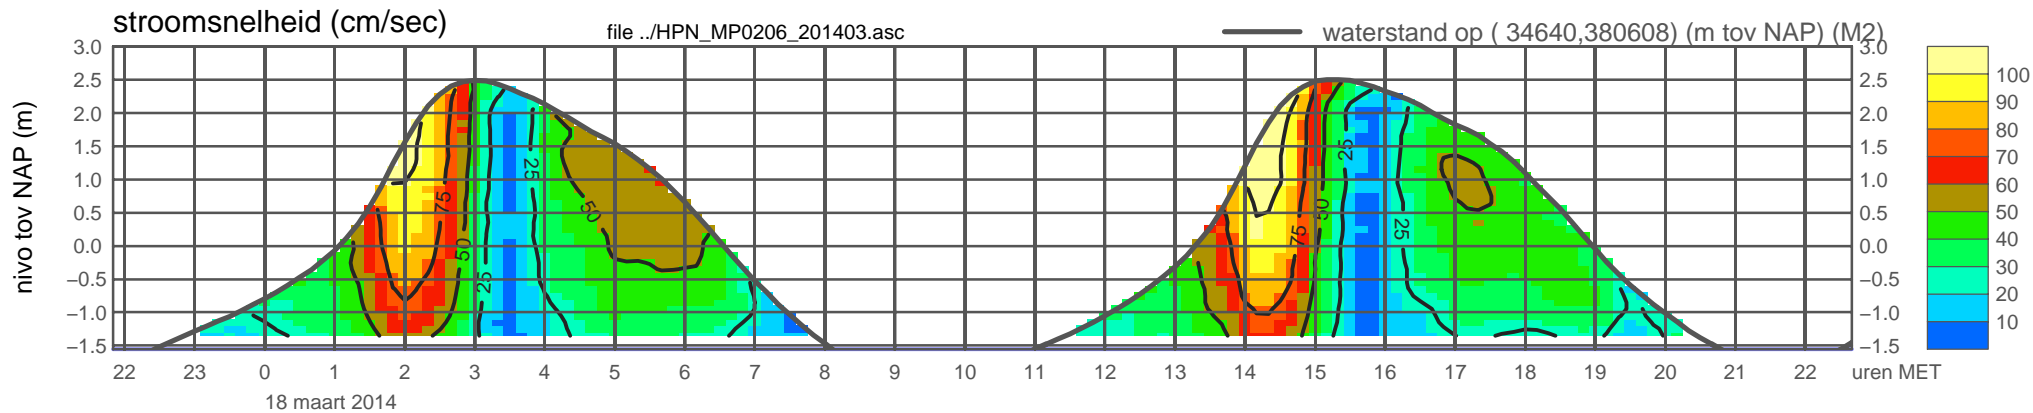

meetpunt HPN_MP0206_201403 (x=034640 , y=380608 ,bodem=NAP -1.55 m sensor=NAP -1.45 m)

meetpunt HPN_MP0206_201403 (x=034640 , y=380608 , bodem=NAP -1.55 m sensor=NAP -1.45 m)

meetpunt HPN_MP0206_201403 (x=034640 , y=380608 , bodem=NAP -1.55 m sensor=NAP -1.45 m)

meetpunt HPN_MP0206_201403 (x=034640 , y=380608 , bodem=NAP -1.55 m sensor=NAP -1.45 m)

meetpunt HPN_MP0206_201403 (x=034640 , y=380608 , bodem=NAP -1.55 m sensor=NAP -1.45 m)

meetpunt HPN_MP0206_201403 (x=034640 , y=380608 , bodem=NAP -1.55 m sensor=NAP -1.45 m)

meetpunt HPN_MP0206_201403 (x=034640 , y=380608 , bodem=NAP -1.55 m sensor=NAP -1.45 m)