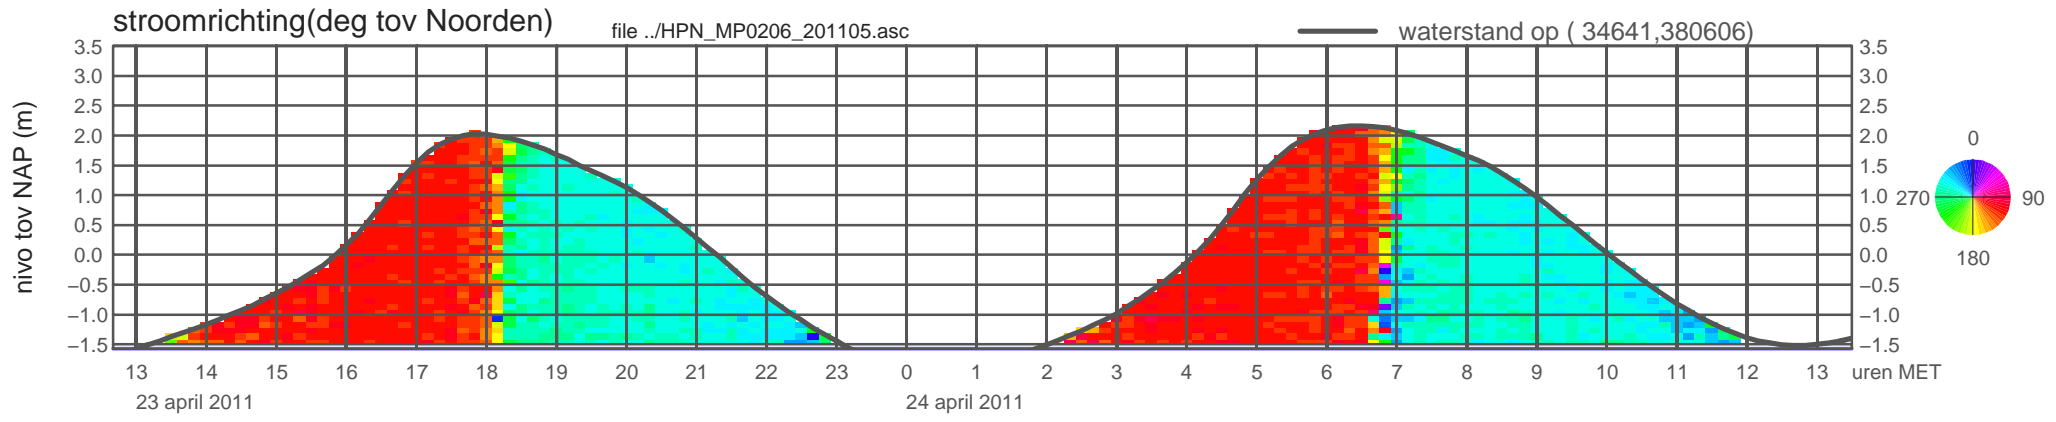

registratie ADCP meetpunt HPN_MP0206_201105 (x=034641 , y=380606 ,h=NAP -1.57 m)

rijkswaterstaat zeeland