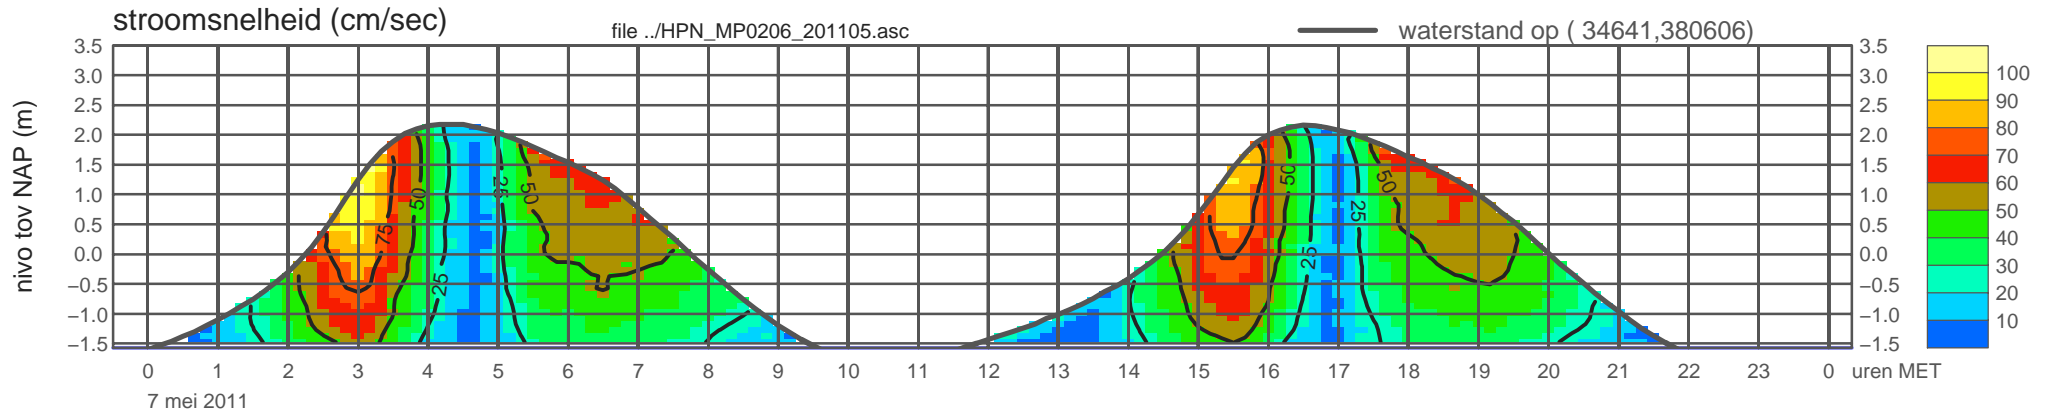

registratie ADCP meetpunt HPN_MP0206_201105 (x=034641 , y=380606 ,h=NAP -1.57 m)