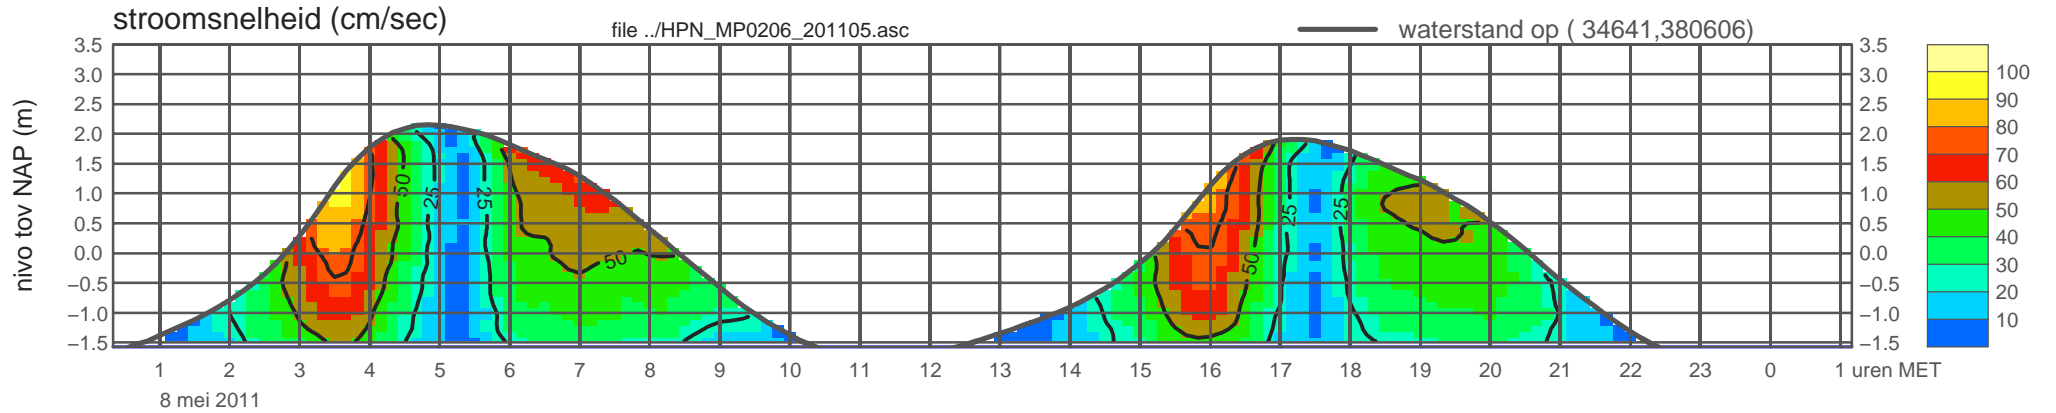

registratie ADCP meetpunt HPN_MP0206_201105 (x=034641 , y=380606 ,h=NAP -1.57 m)