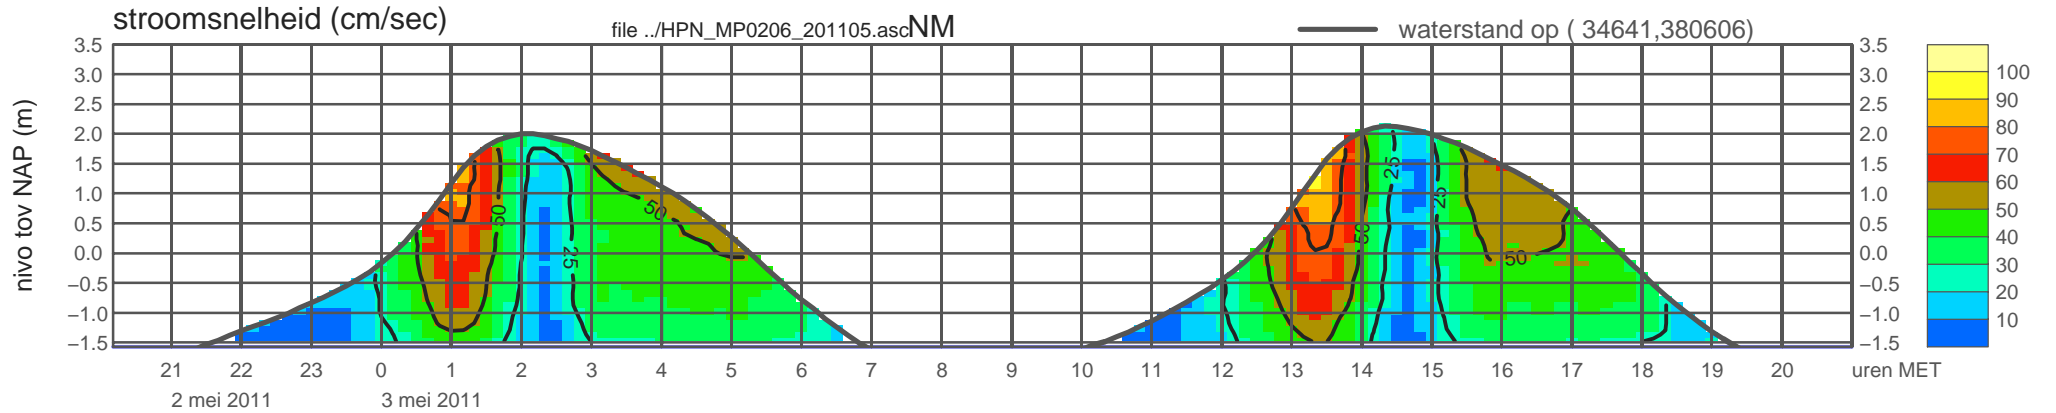

registratie ADCP meetpunt HPN_MP0206_201105 (x=034641 , y=380606 ,h=NAP -1.57 m)

rijkswaterstaat zeeland