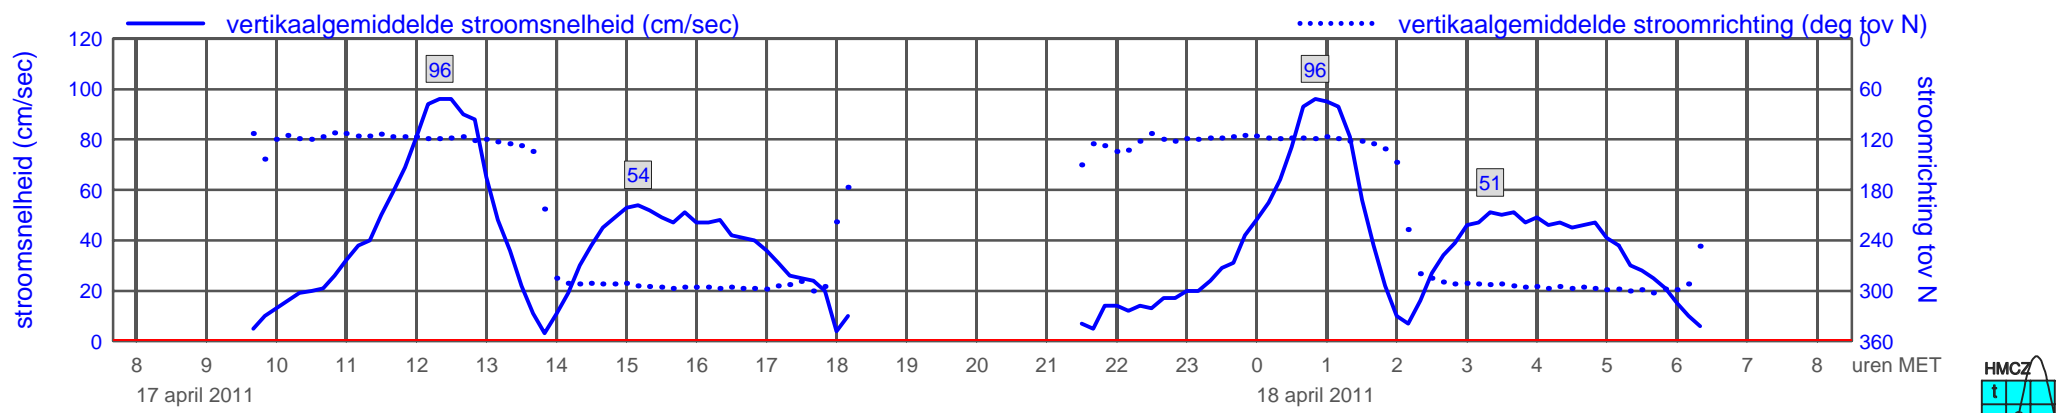

# registratie ADCP meetpunt HPN\_MP0206\_201105 ( x=034641 , y=380606 ,h=NAP -1.57 m )

rijkswaterstaat zeeland

# registratie ADCP meetpunt HPN\_MP0206\_201105 ( x=034641 , y=380606 ,h=NAP -1.57 m )