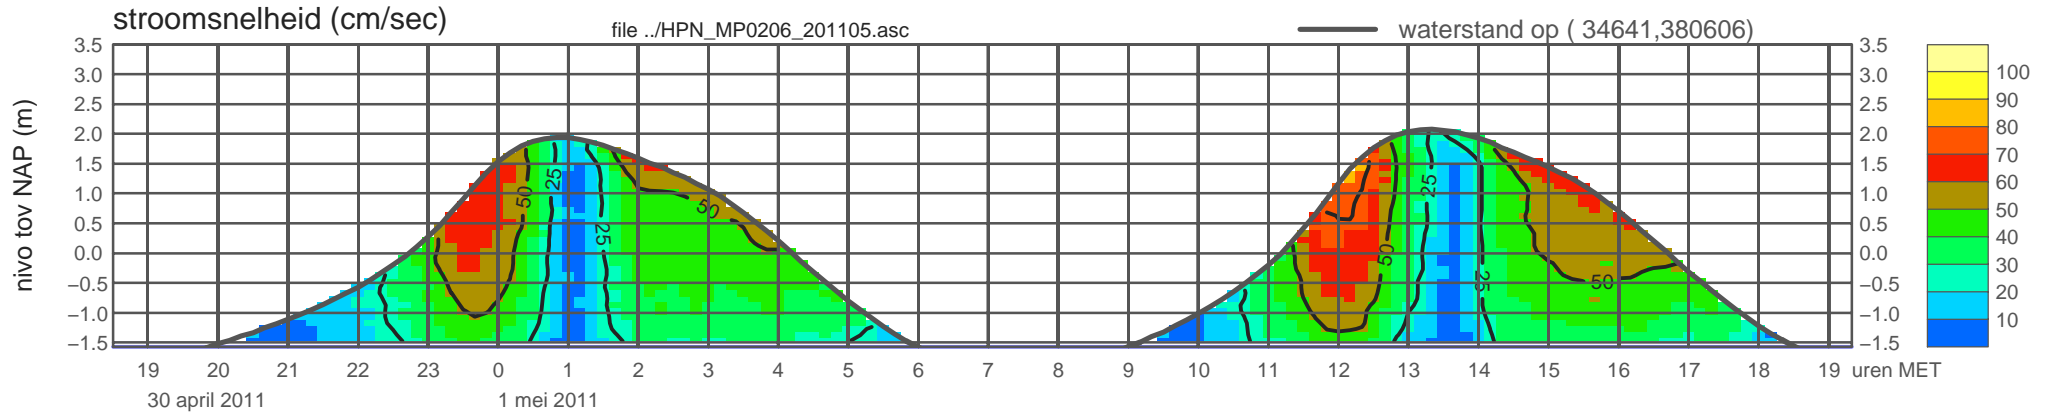

registratie ADCP meetpunt HPN_MP0206_201105 (x=034641 , y=380606 ,h=NAP -1.57 m)