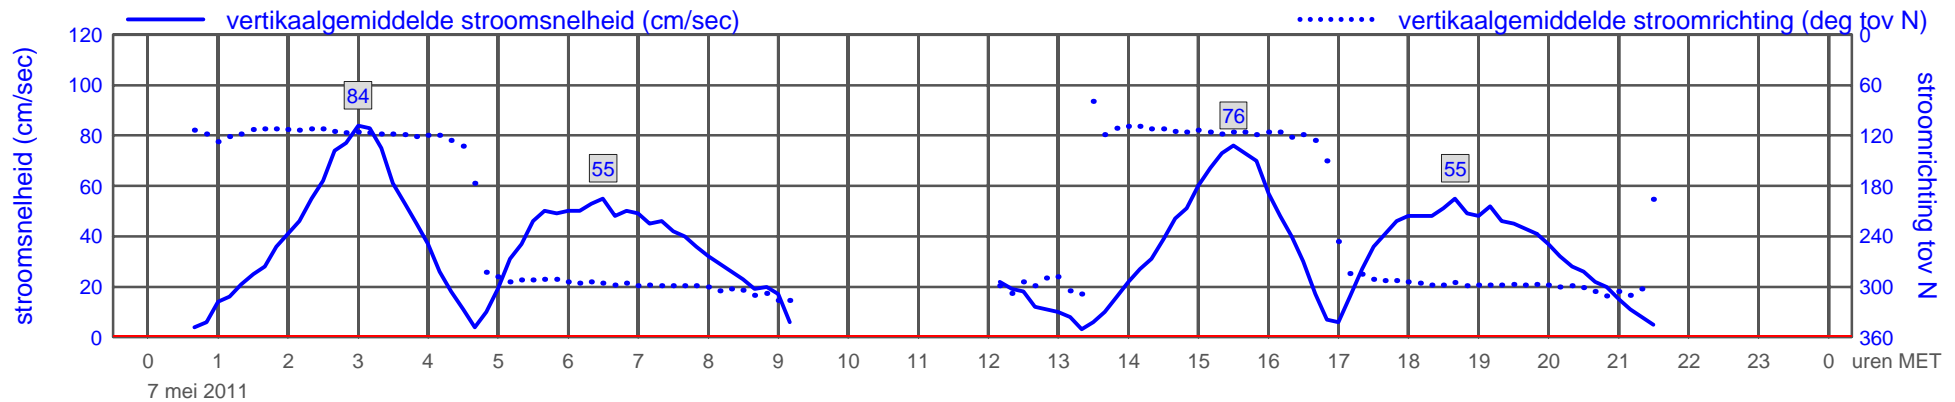

registratie ADCP meetpunt HPN_MP0206_201105 (x=034641 , y=380606 ,h=NAP -1.57 m)