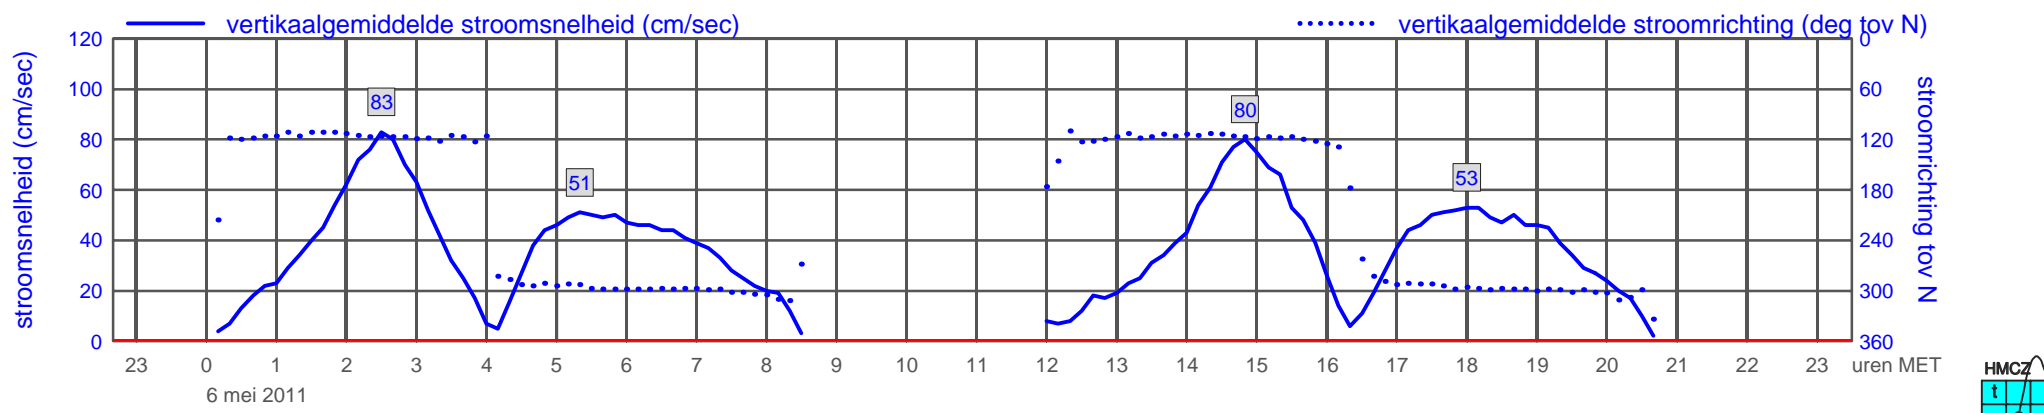

registratie ADCP meetpunt HPN_MP0206_201105 (x=034641 , y=380606 ,h=NAP -1.57 m)