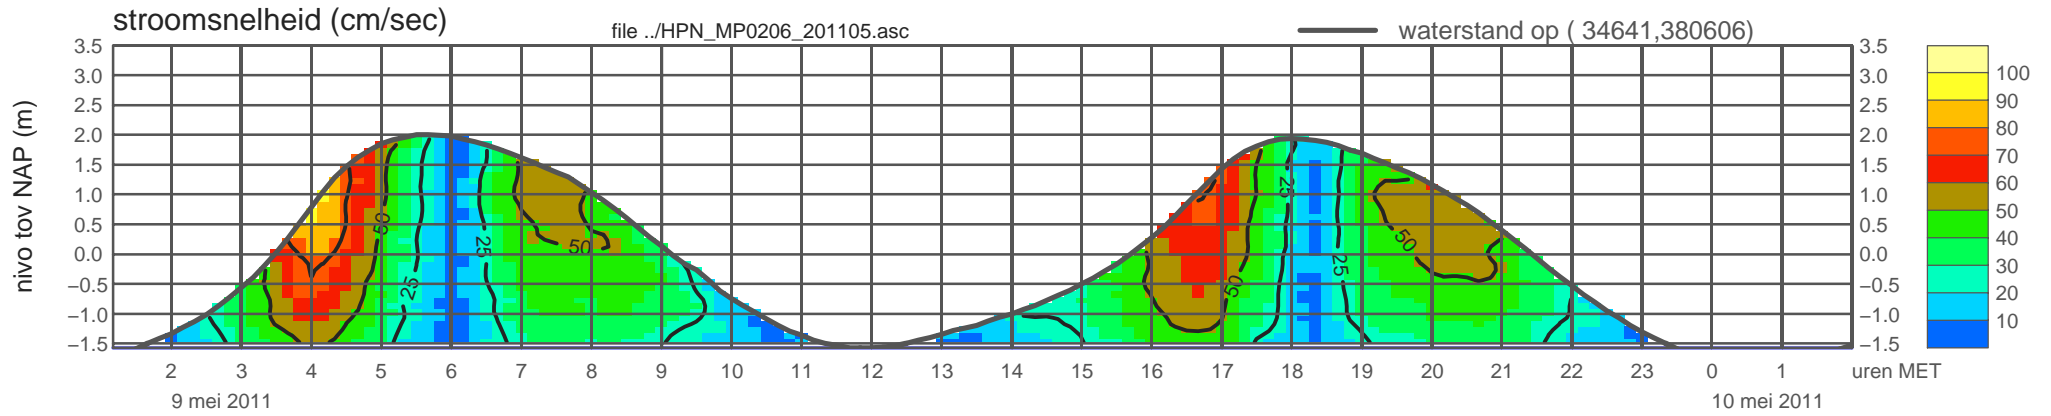

registratie ADCP meetpunt HPN_MP0206_201105 (x=034641 , y=380606 , h=NAP -1.57 m)