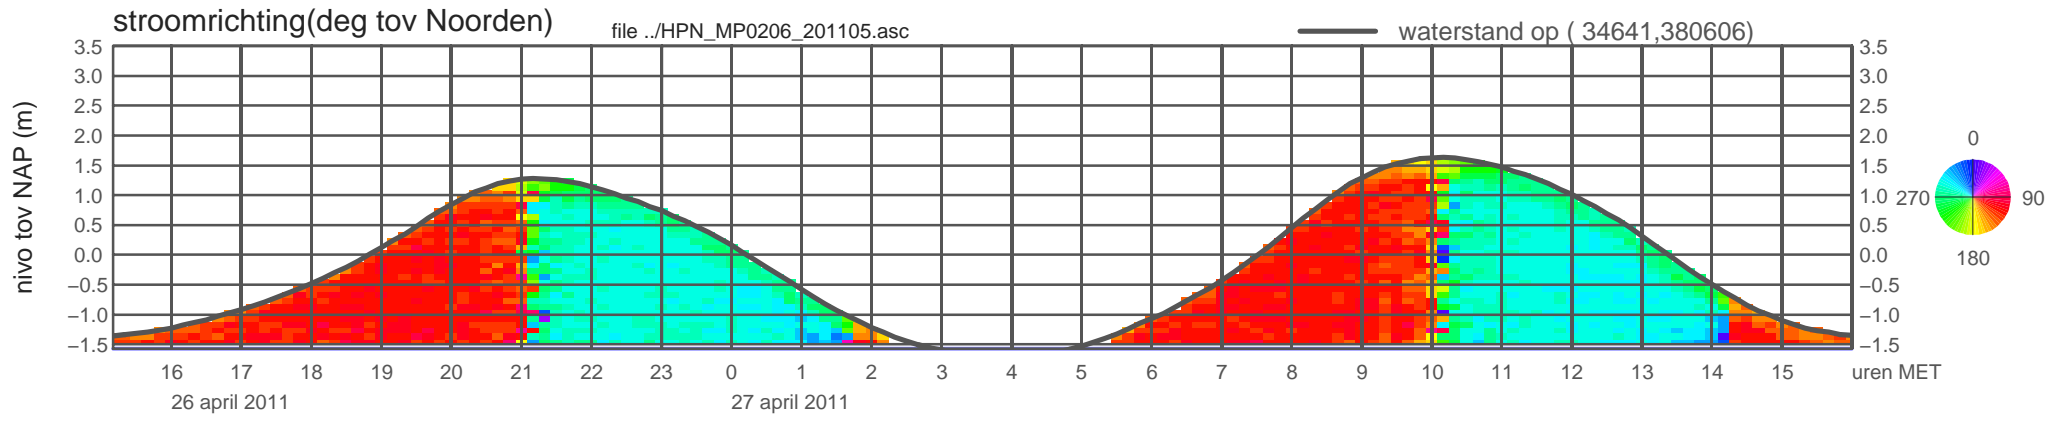

registratie ADCP meetpunt HPN_MP0206_201105 (x=034641 , y=380606 ,h=NAP -1.57 m)

rijkswaterstaat zeeland