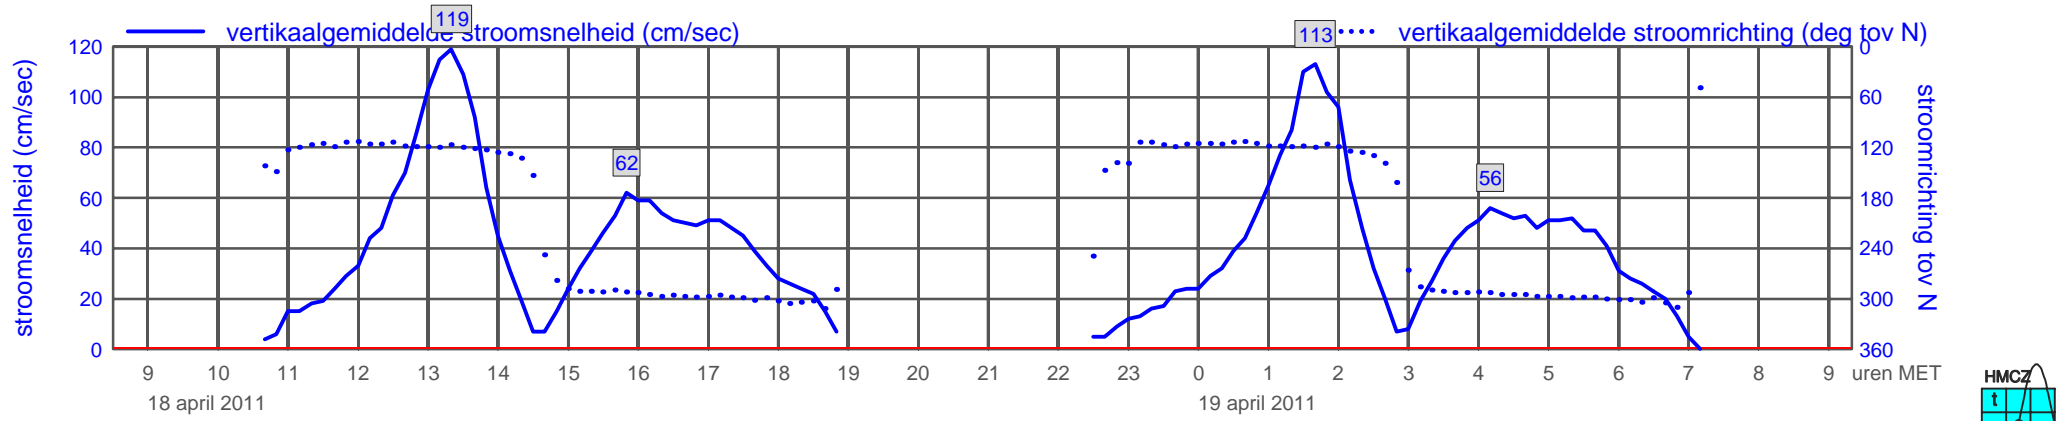

registratie ADCP meetpunt HPN_MP0206_201105 (x=034641 , y=380606 ,h=NAP -1.57 m)

rijkswaterstaat zeeland