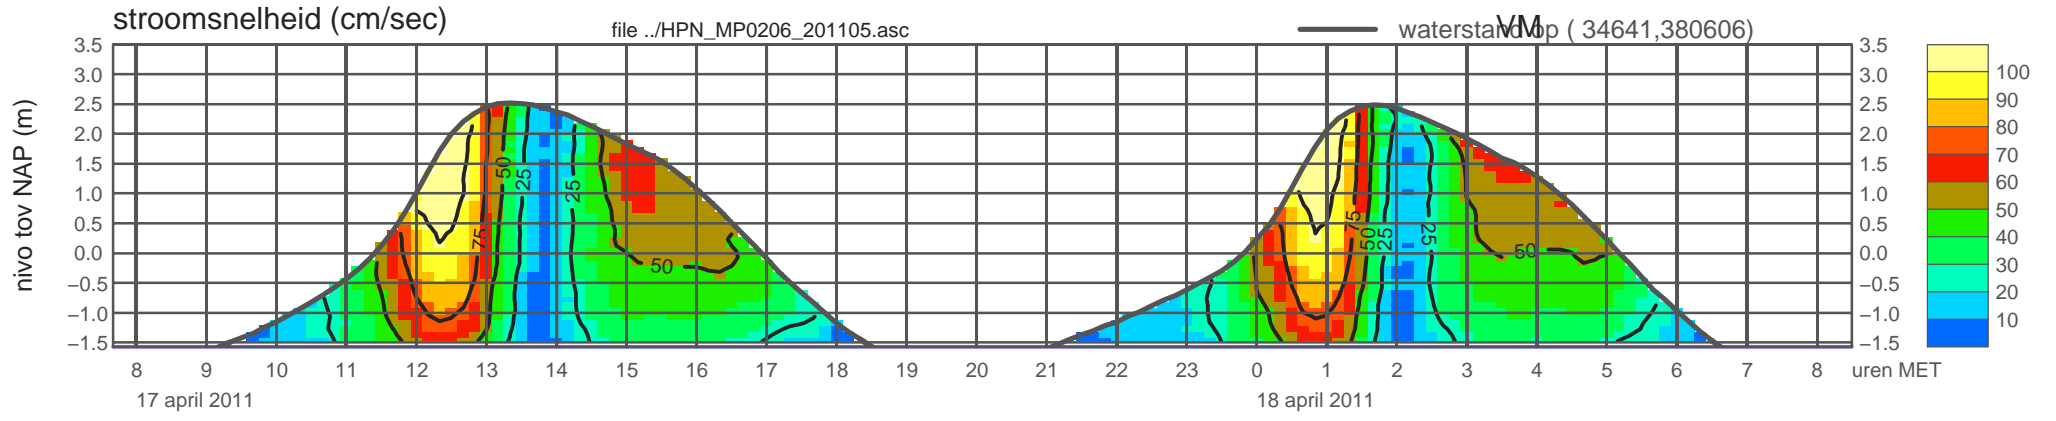

registratie ADCP meetpunt HPN_MP0206_201105 (x=034641 , y=380606 ,h=NAP -1.57 m)