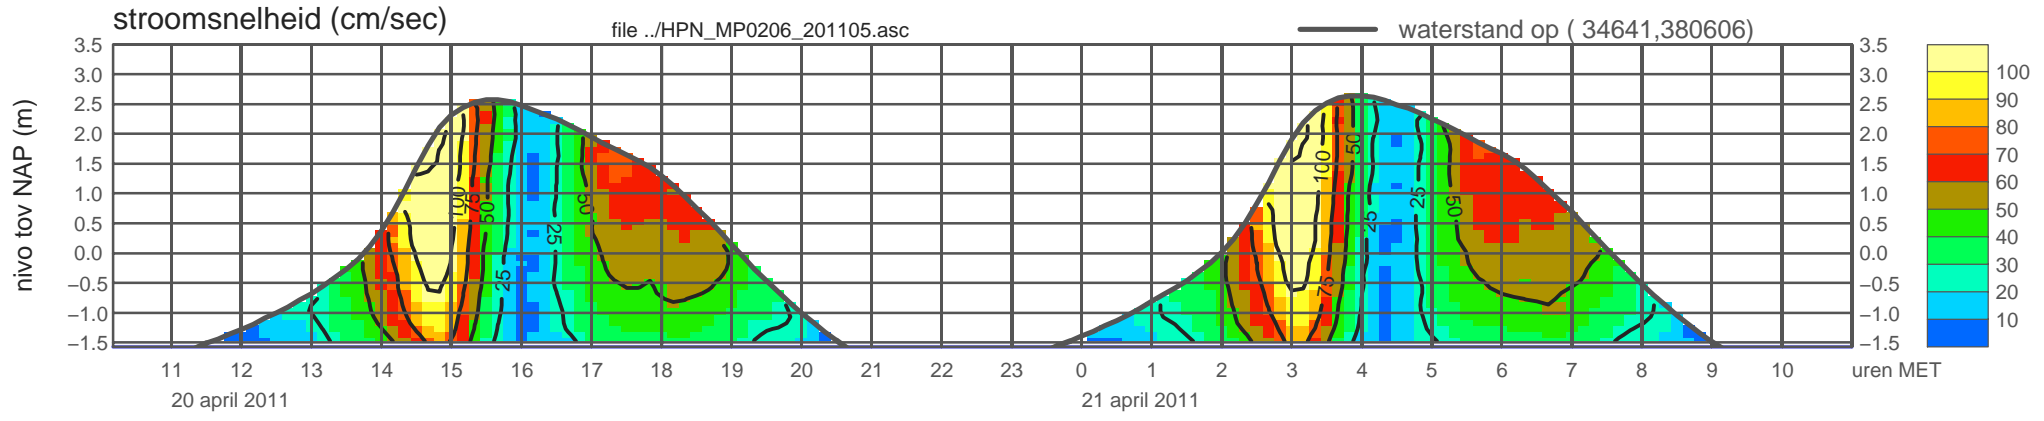

registratie ADCP meetpunt HPN_MP0206_201105 (x=034641 , y=380606 ,h=NAP -1.57 m)