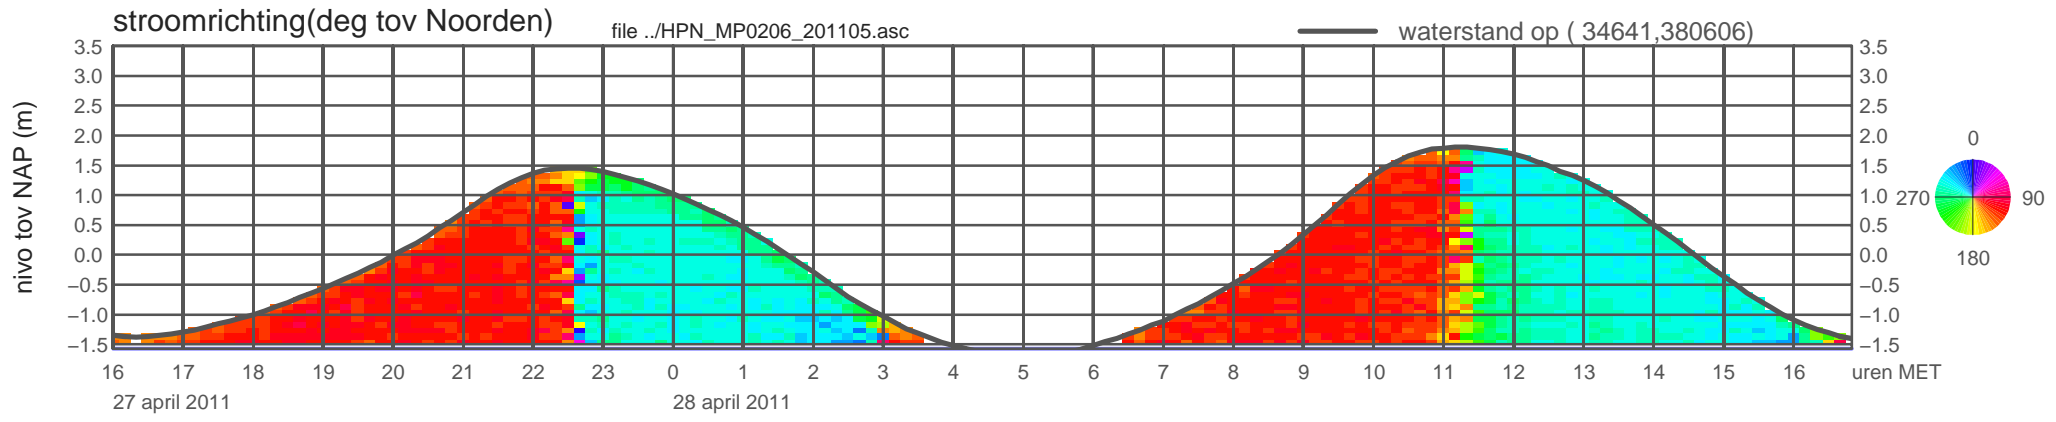

registratie ADCP meetpunt HPN_MP0206_201105 (x=034641 , y=380606 ,h=NAP -1.57 m)