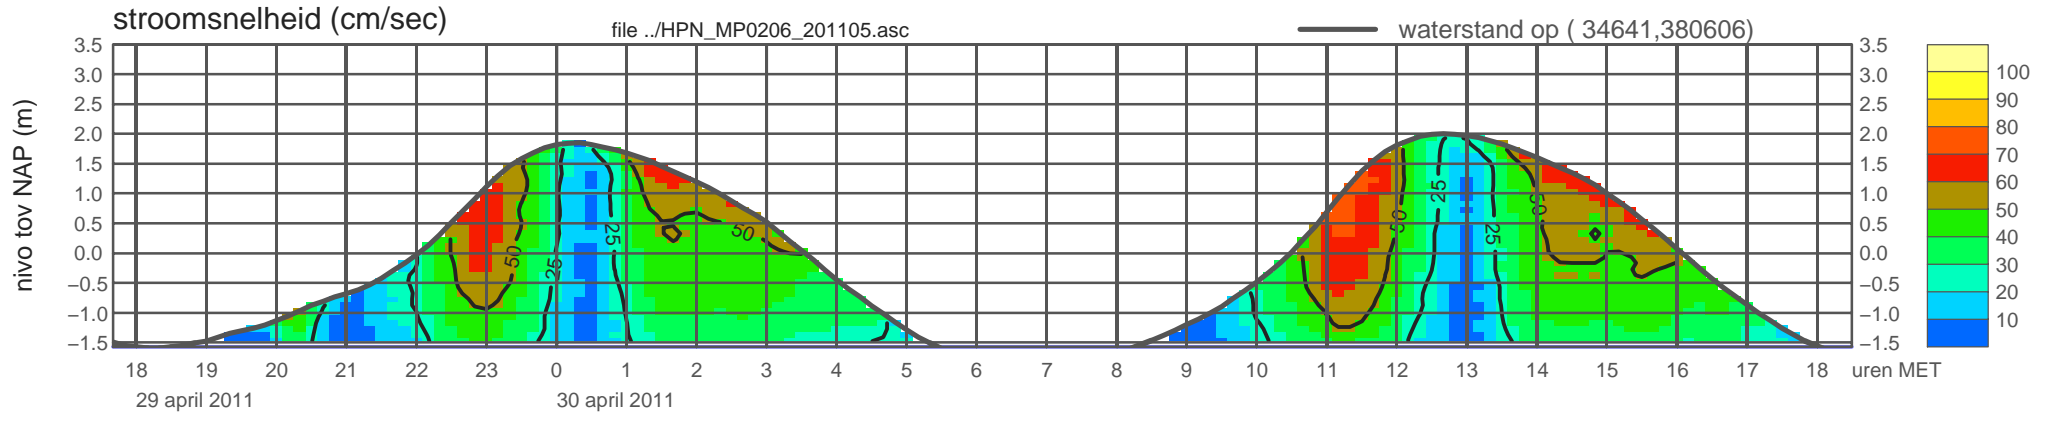

registratie ADCP meetpunt HPN_MP0206_201105 (x=034641 , y=380606 ,h=NAP -1.57 m)