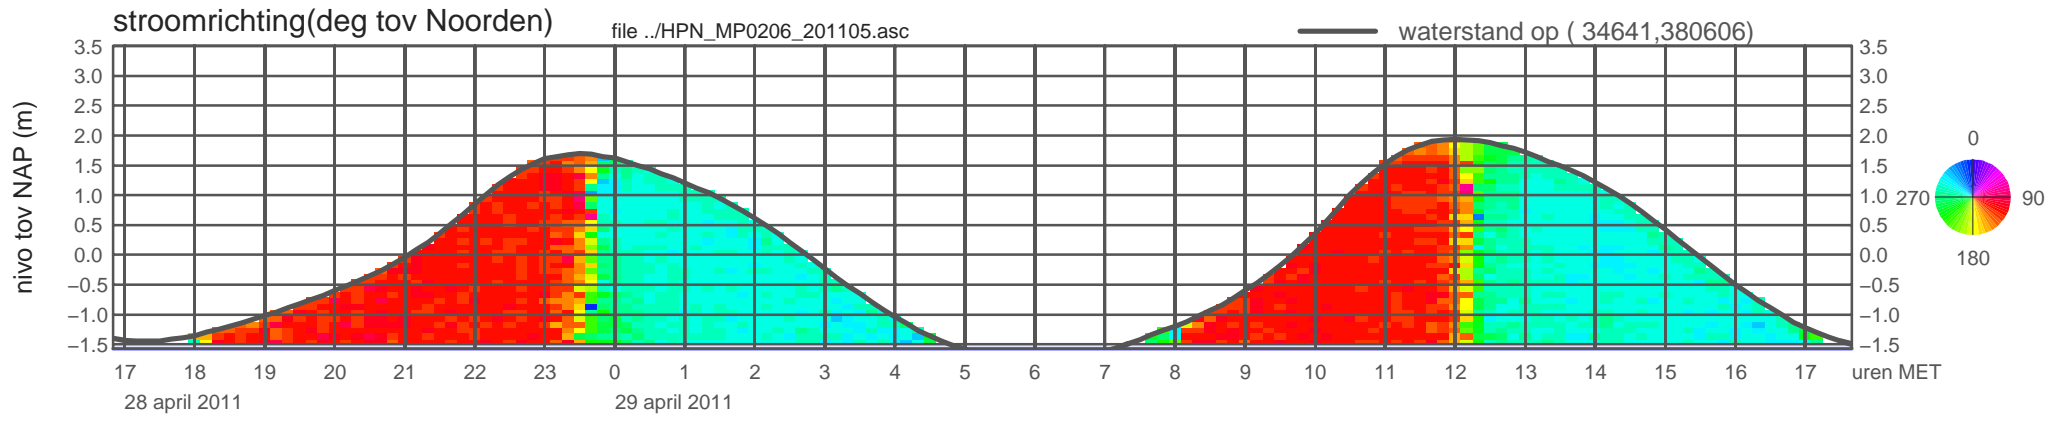

registratie ADCP meetpunt HPN_MP0206_201105 (x=034641 , y=380606 ,h=NAP -1.57 m)

rijkswaterstaat zeeland