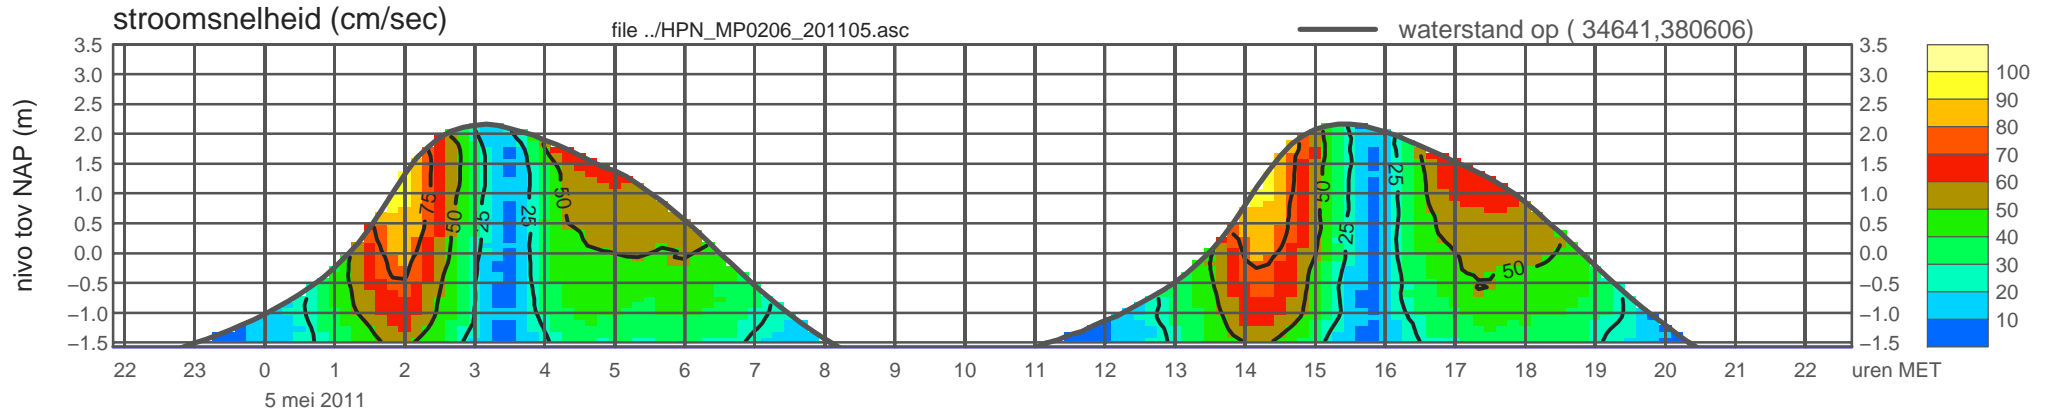

registratie ADCP meetpunt HPN_MP0206_201105 (x=034641 , y=380606 ,h=NAP -1.57 m)