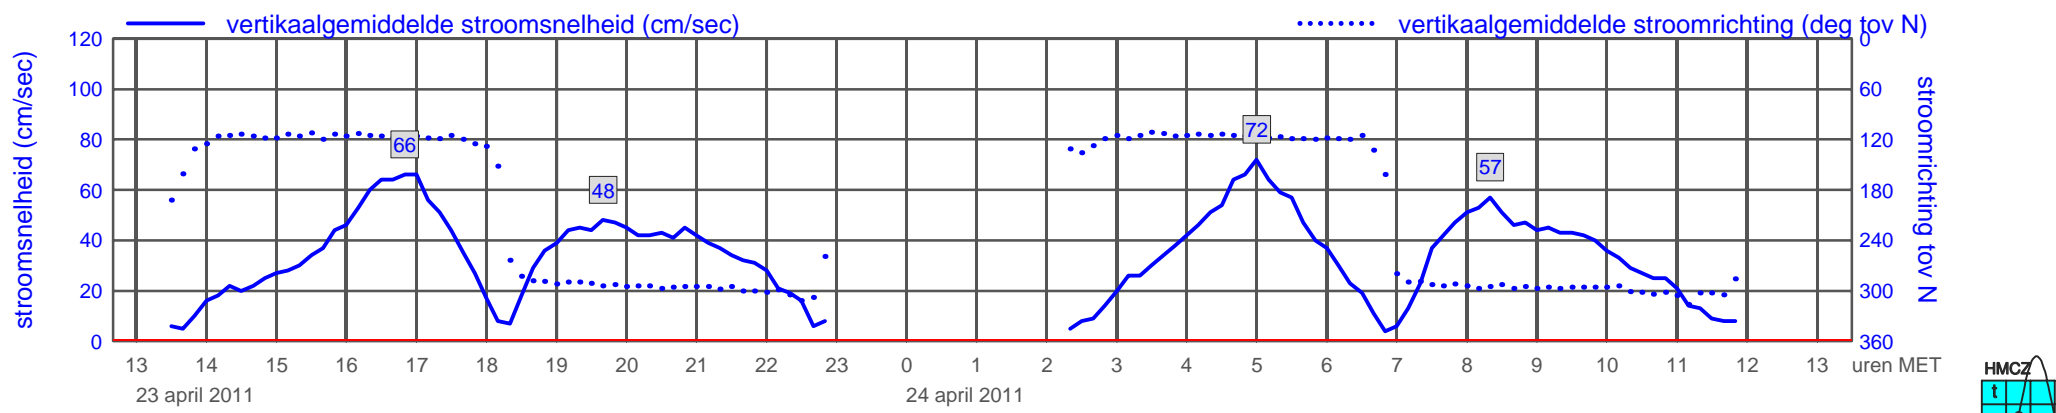

registratie ADCP meetpunt HPN_MP0206_201105 (x=034641 , y=380606 ,h=NAP -1.57 m)

rijkswaterstaat zeeland