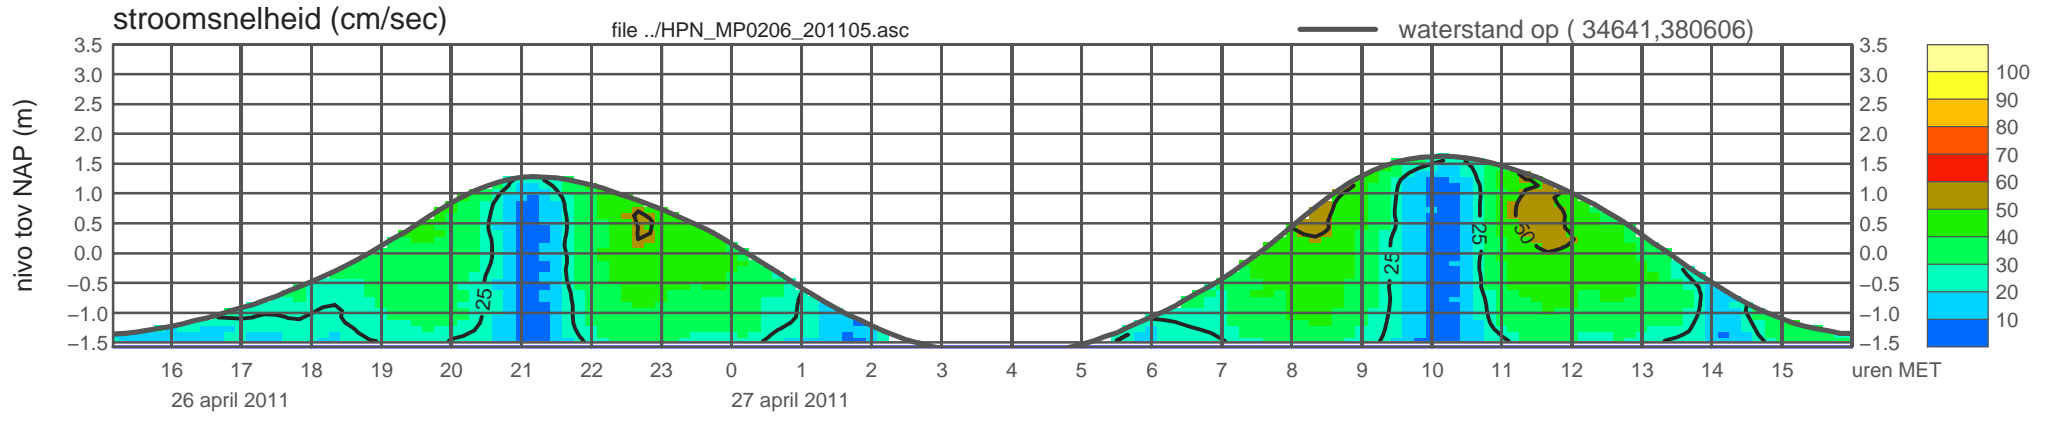

registratie ADCP meetpunt HPN_MP0206_201105 (x=034641 , y=380606 ,h=NAP -1.57 m)

rijkswaterstaat zeeland