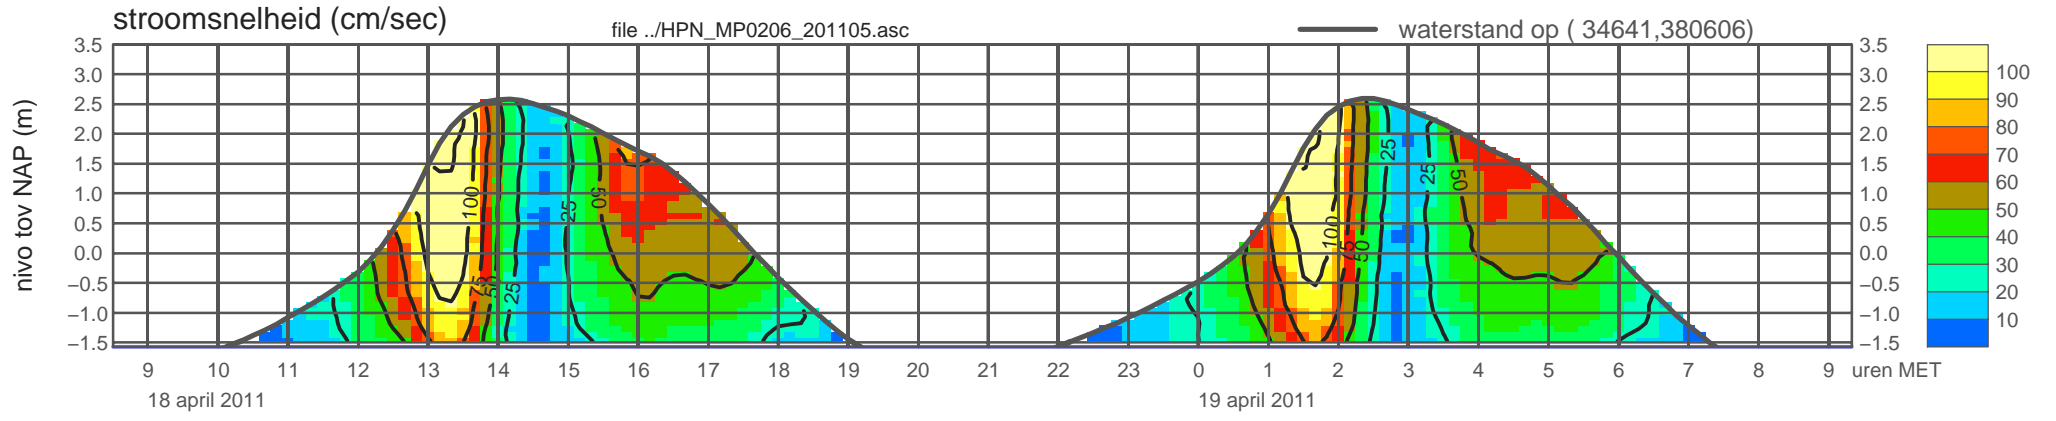

registratie ADCP meetpunt HPN_MP0206_201105 (x=034641 , y=380606 ,h=NAP -1.57 m)

rijkswaterstaat zeeland