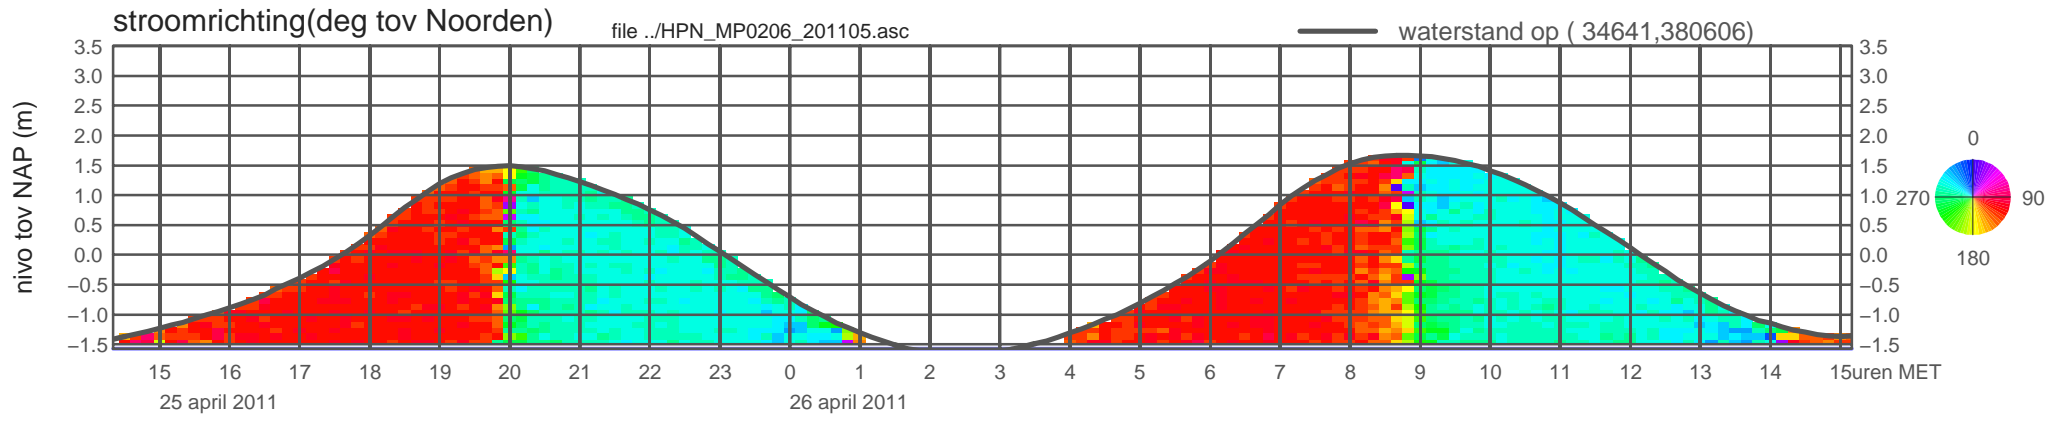

registratie ADCP meetpunt HPN_MP0206_201105 (x=034641 , y=380606 ,h=NAP -1.57 m)

rijkswaterstaat zeeland