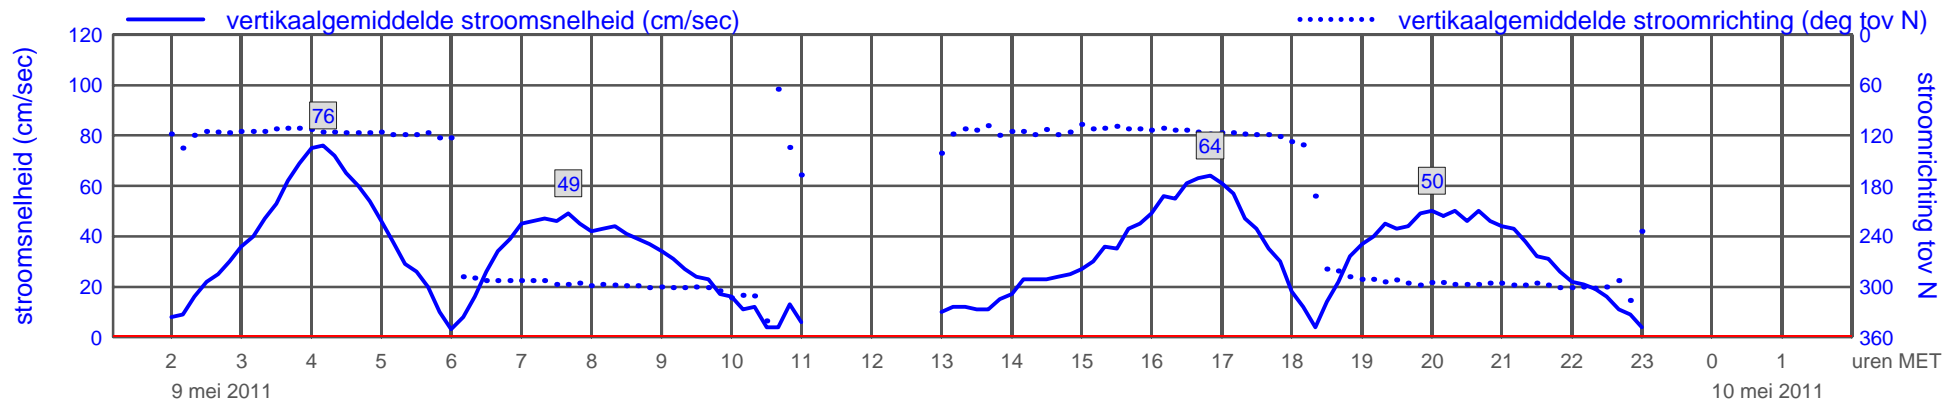

registratie ADCP meetpunt HPN_MP0206_201105 (x=034641 , y=380606 , h=NAP -1.57 m)