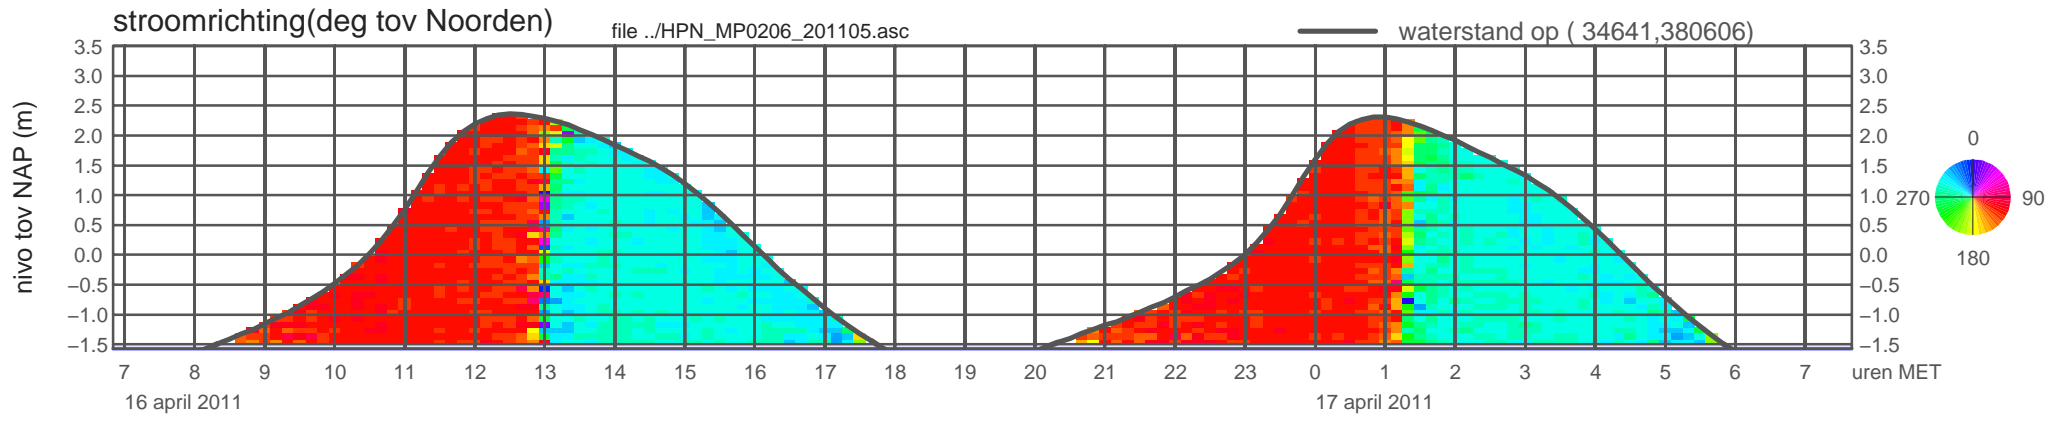

# registratie ADCP meetpunt HPN\_MP0206\_201105 ( x=034641 , y=380606 ,h=NAP -1.57 m )

rijkswaterstaat zeeland

# registratie ADCP meetpunt HPN\_MP0206\_201105 ( x=034641 , y=380606 ,h=NAP -1.57 m )