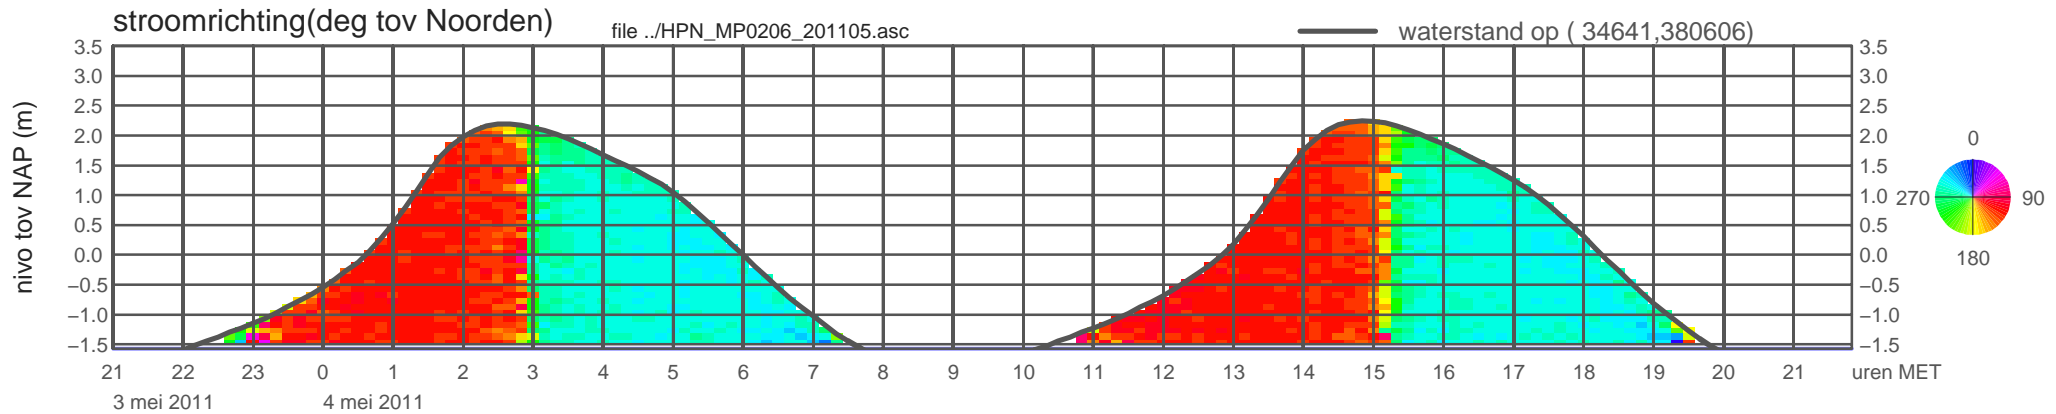

registratie ADCP meetpunt HPN_MP0206_201105 (x=034641 , y=380606 , h=NAP -1.57 m)