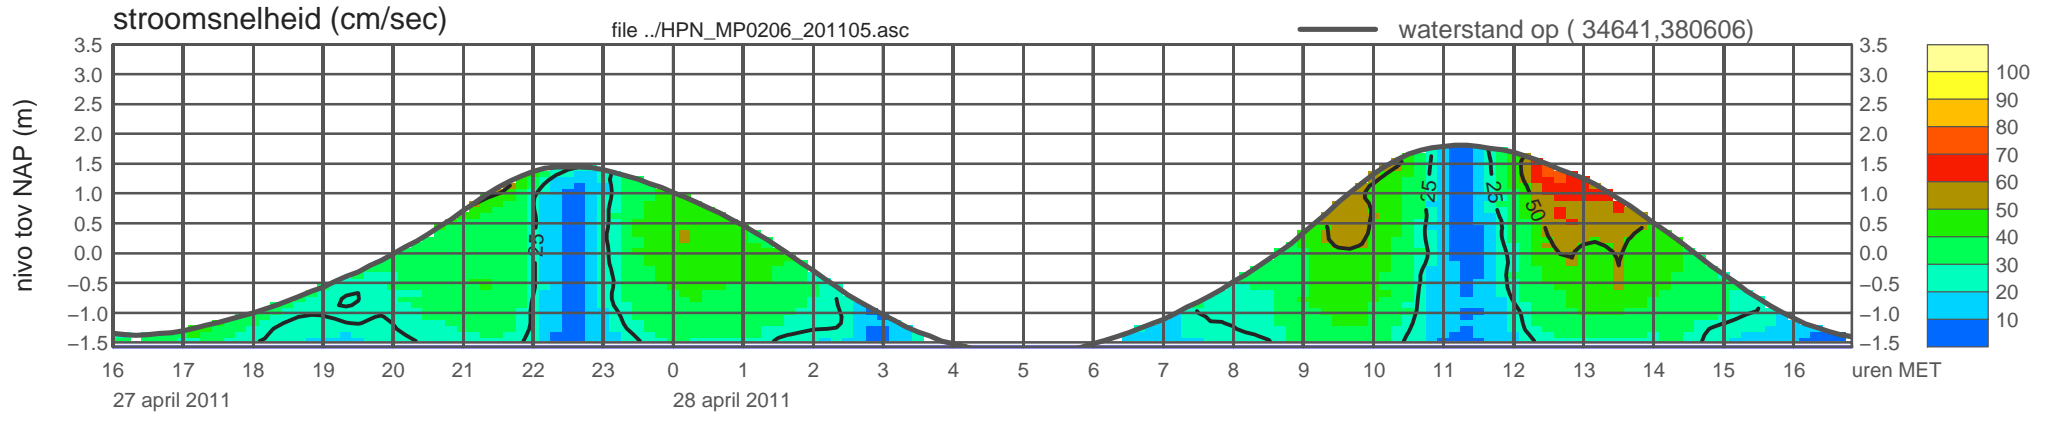

registratie ADCP meetpunt HPN_MP0206_201105 (x=034641 , y=380606 ,h=NAP -1.57 m)