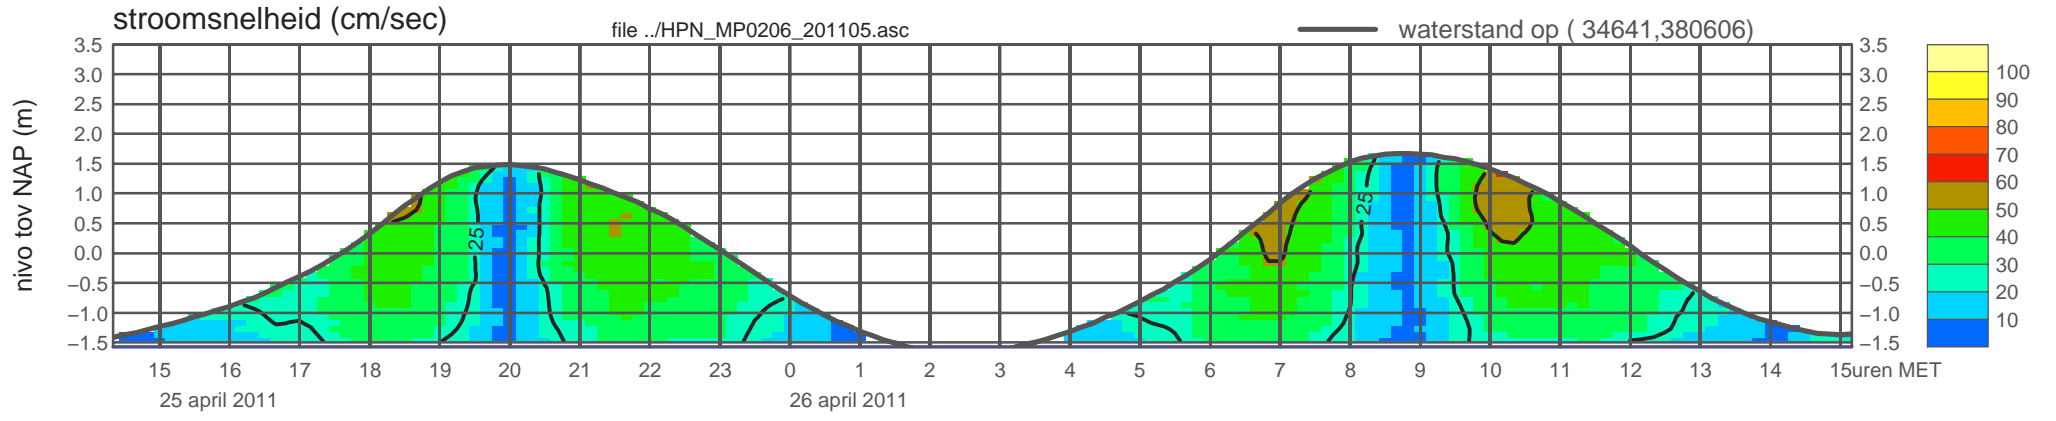

registratie ADCP meetpunt HPN_MP0206_201105 (x=034641 , y=380606 ,h=NAP -1.57 m)

rijkswaterstaat zeeland