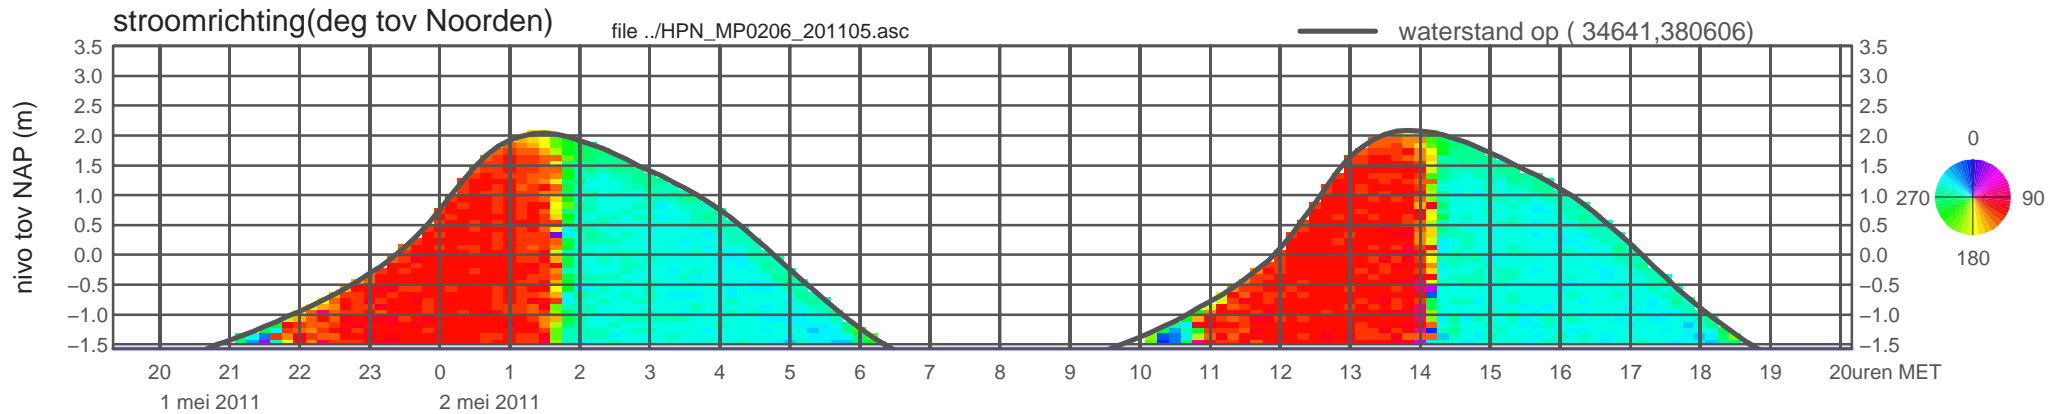

registratie ADCP meetpunt HPN_MP0206_201105 (x=034641 , y=380606 ,h=NAP -1.57 m)