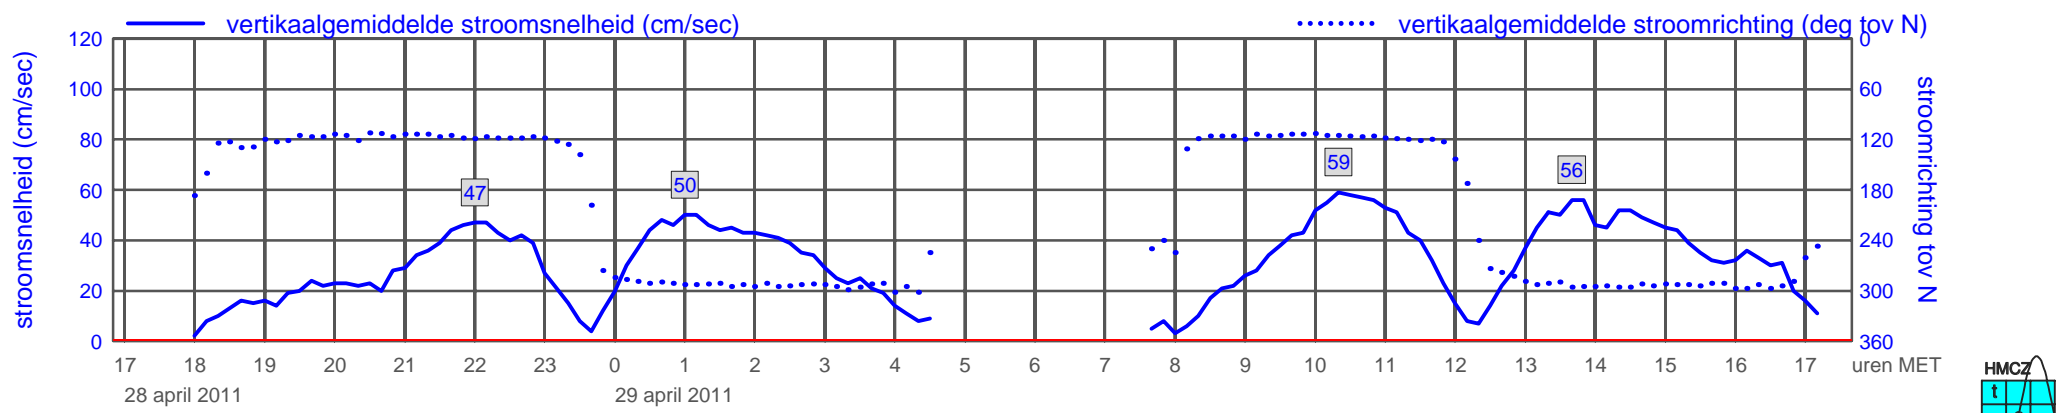

registratie ADCP meetpunt HPN_MP0206_201105 (x=034641 , y=380606 ,h=NAP -1.57 m)

rijkswaterstaat zeeland