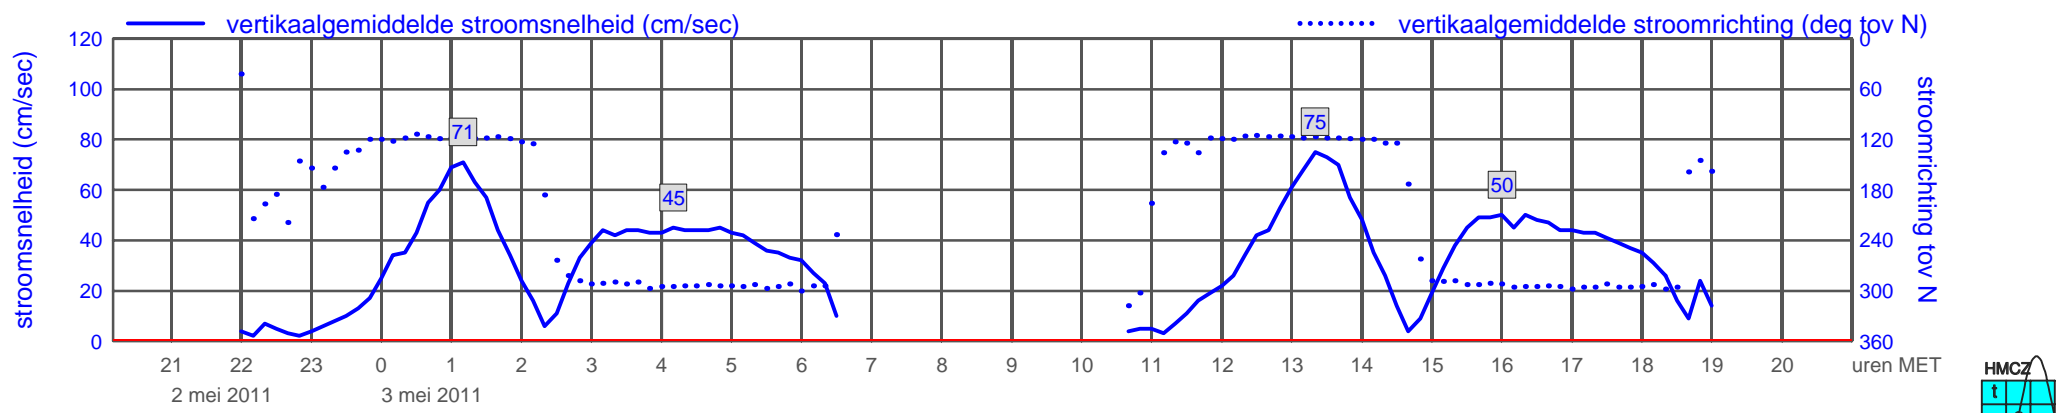

registratie ADCP meetpunt HPN_MP0206_201105 (x=034641 , y=380606 ,h=NAP -1.57 m)

rijkswaterstaat zeeland