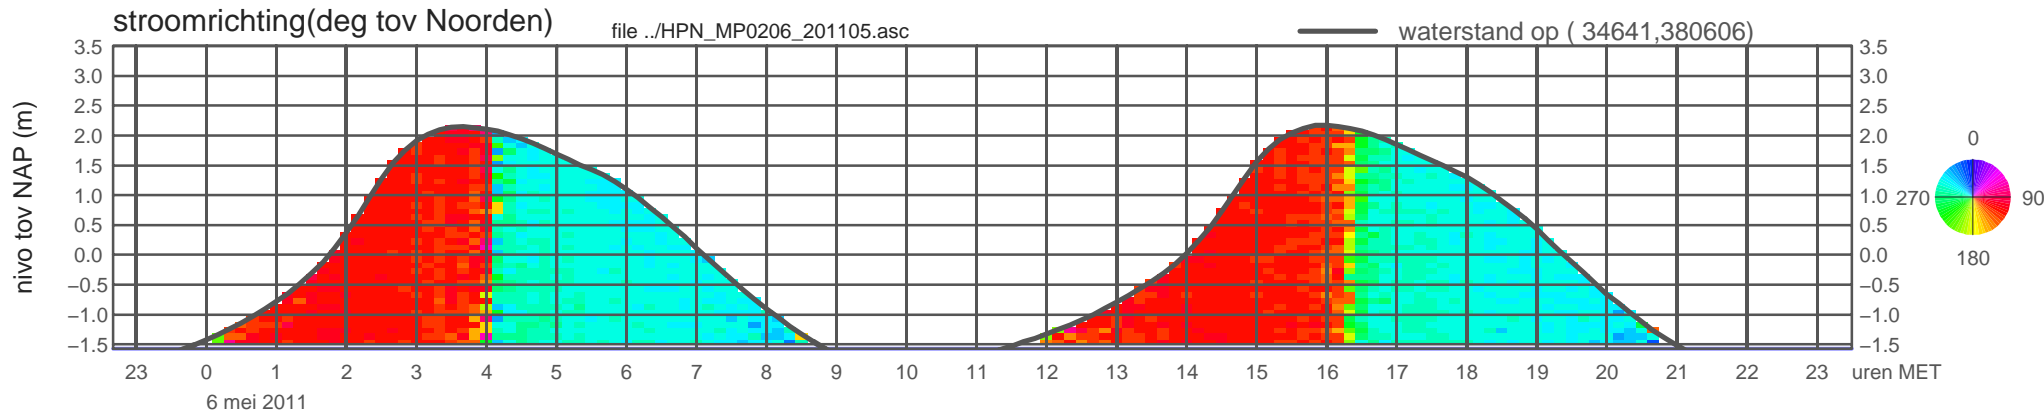

registratie ADCP meetpunt HPN_MP0206_201105 (x=034641 , y=380606 ,h=NAP -1.57 m)