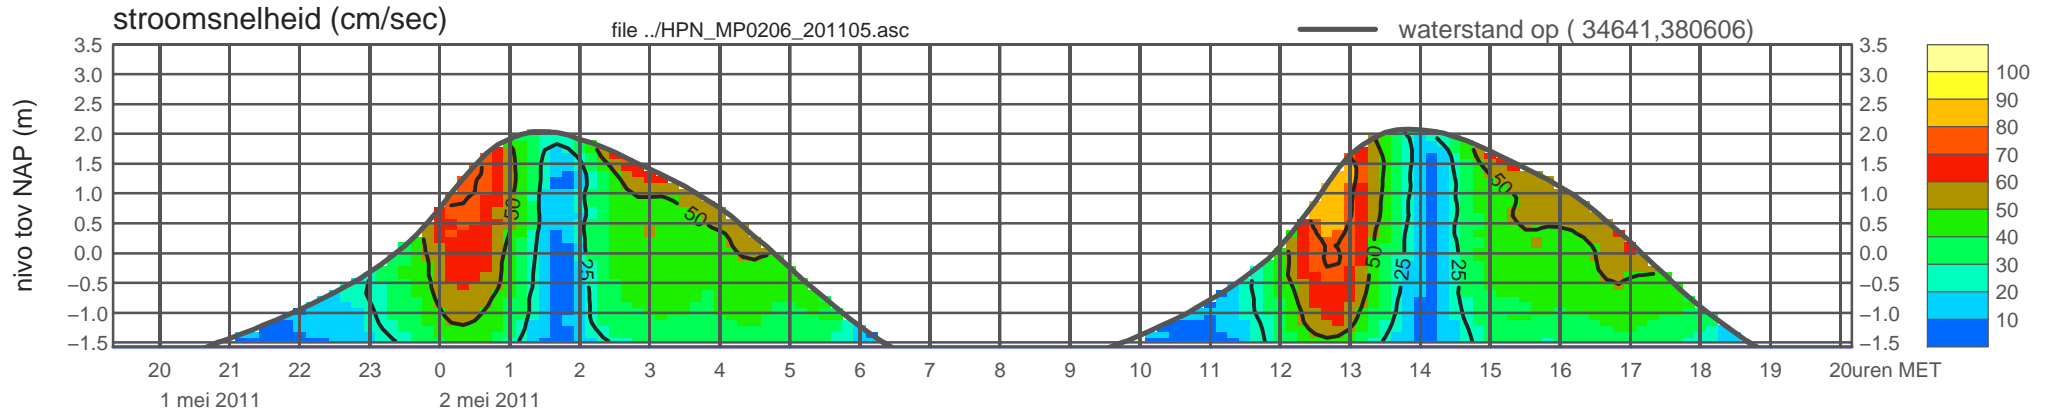

registratie ADCP meetpunt HPN_MP0206_201105 (x=034641 , y=380606 ,h=NAP -1.57 m)