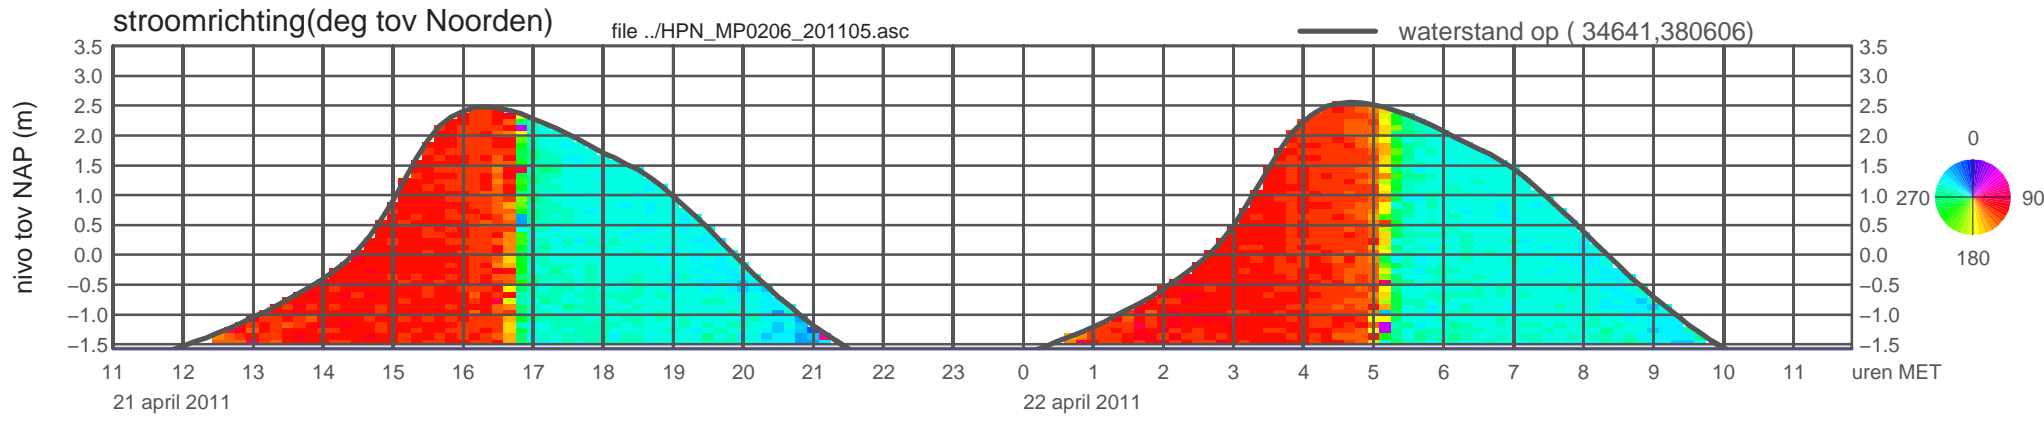

registratie ADCP meetpunt HPN_MP0206_201105 (x=034641 , y=380606 ,h=NAP -1.57 m)

rijkswaterstaat zeeland