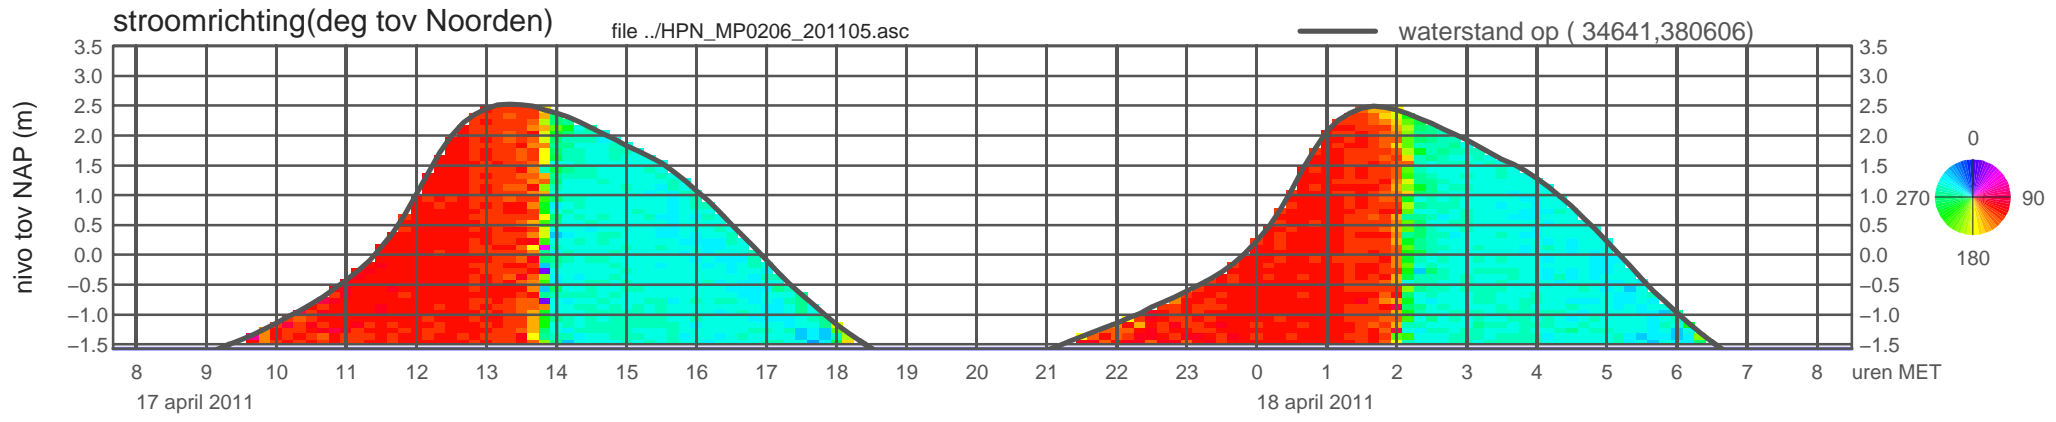

registratie ADCP meetpunt HPN_MP0206_201105 (x=034641 , y=380606 ,h=NAP -1.57 m)