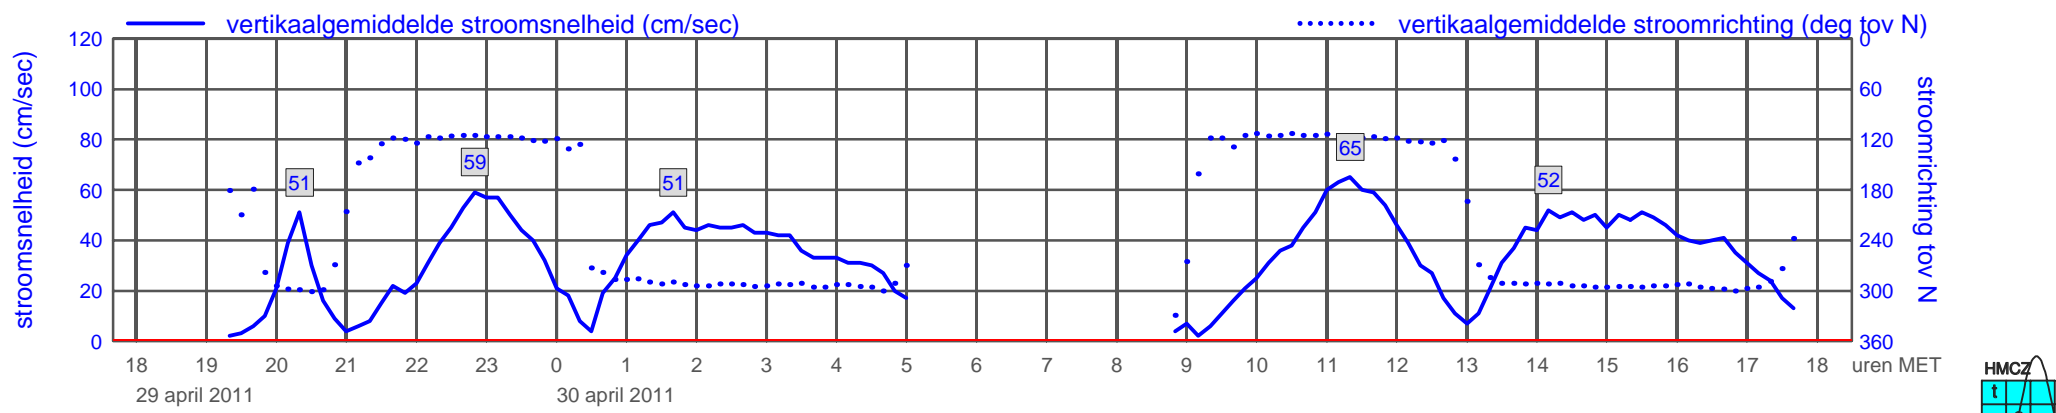

registratie ADCP meetpunt HPN_MP0206_201105 (x=034641 , y=380606 ,h=NAP -1.57 m)