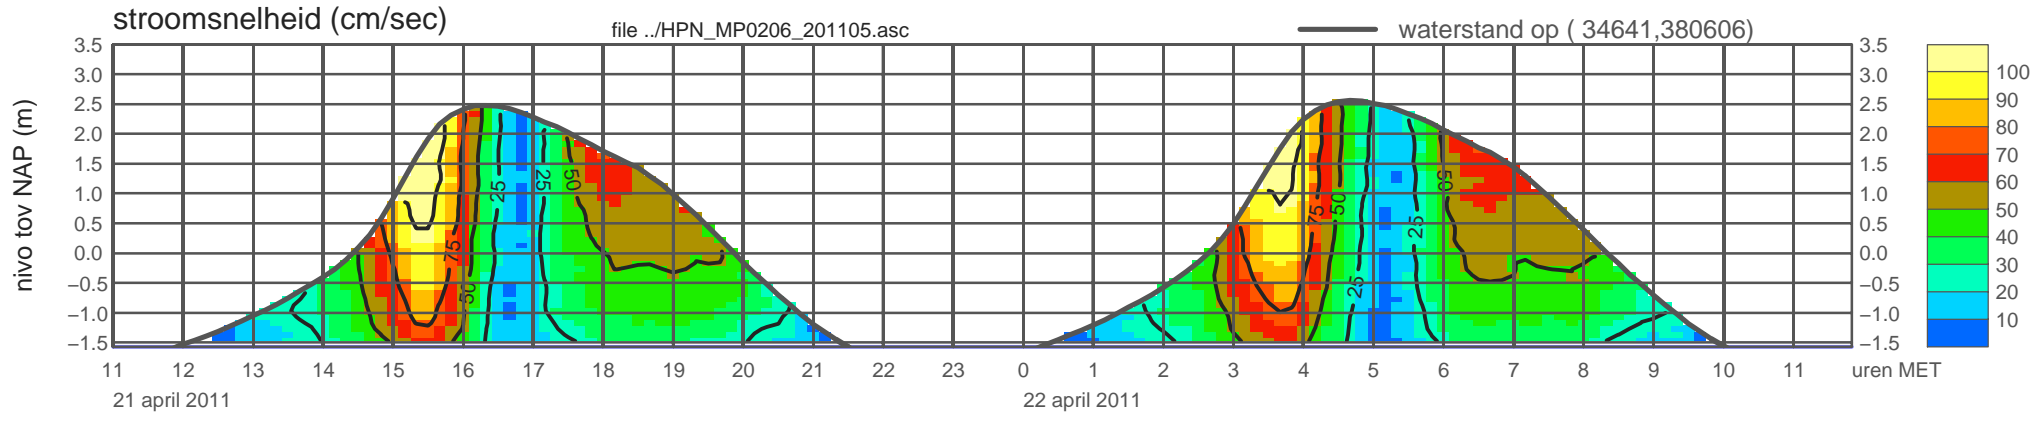

registratie ADCP meetpunt HPN_MP0206_201105 (x=034641 , y=380606 ,h=NAP -1.57 m)

rijkswaterstaat zeeland