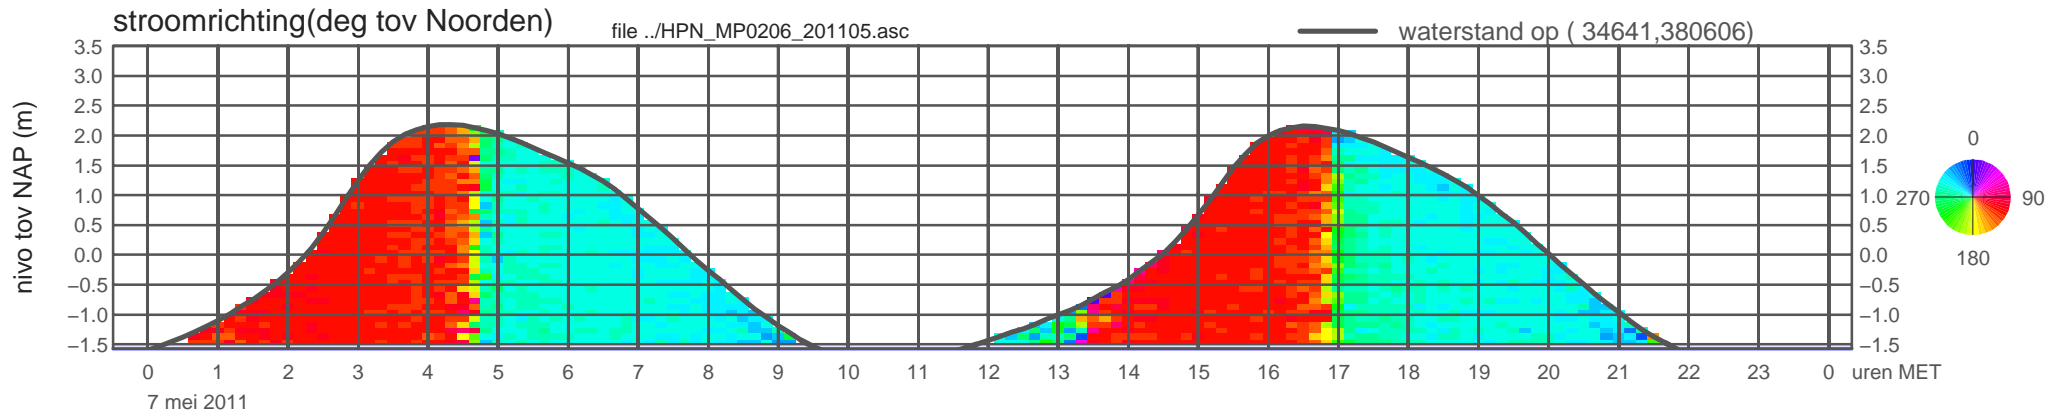

registratie ADCP meetpunt HPN_MP0206_201105 (x=034641 , y=380606 ,h=NAP -1.57 m)