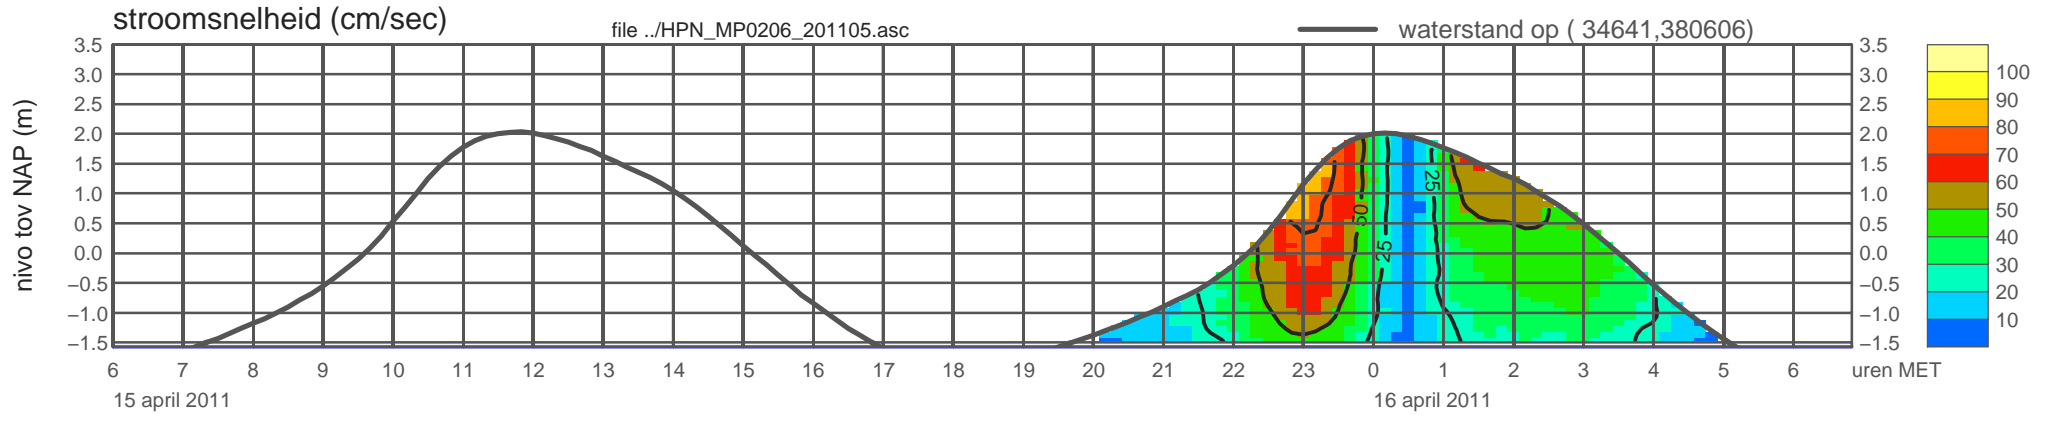

# registratie ADCP meetpunt HPN\_MP0206\_201105 ( x=034641 , y=380606 ,h=NAP -1.57 m )

rijkswaterstaat zeeland

# registratie ADCP meetpunt HPN\_MP0206\_201105 ( x=034641 , y=380606 ,h=NAP -1.57 m )