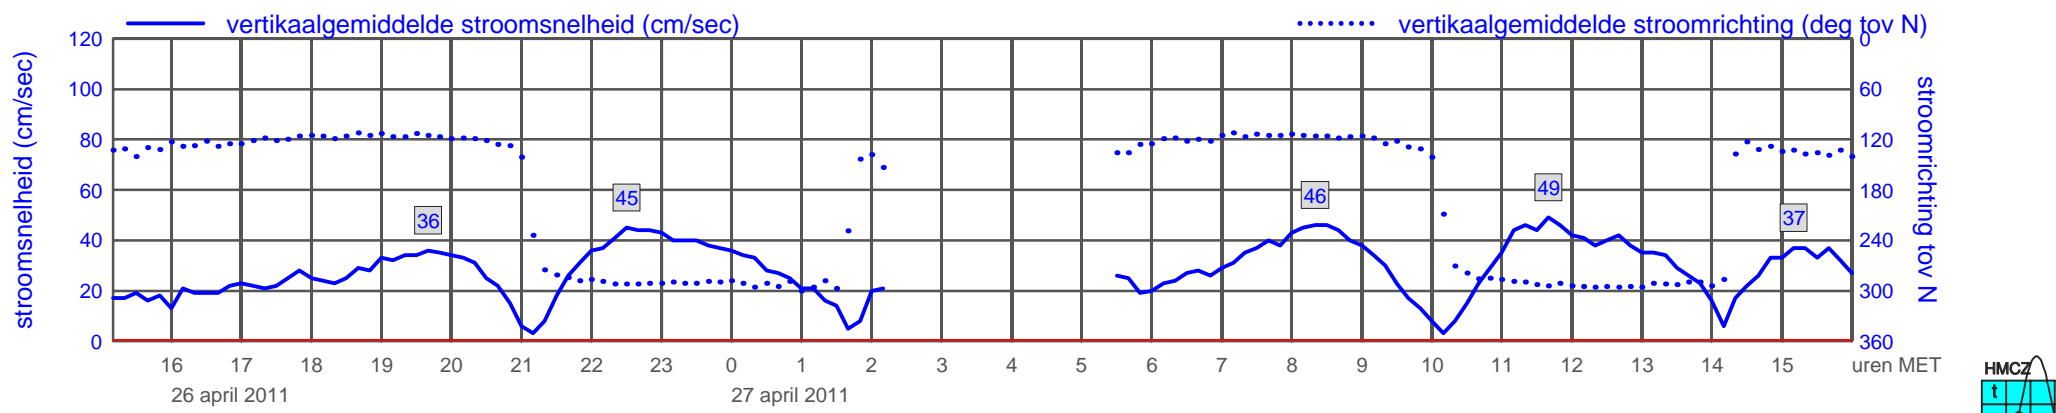

registratie ADCP meetpunt HPN_MP0206_201105 (x=034641 , y=380606 ,h=NAP -1.57 m)

rijkswaterstaat zeeland