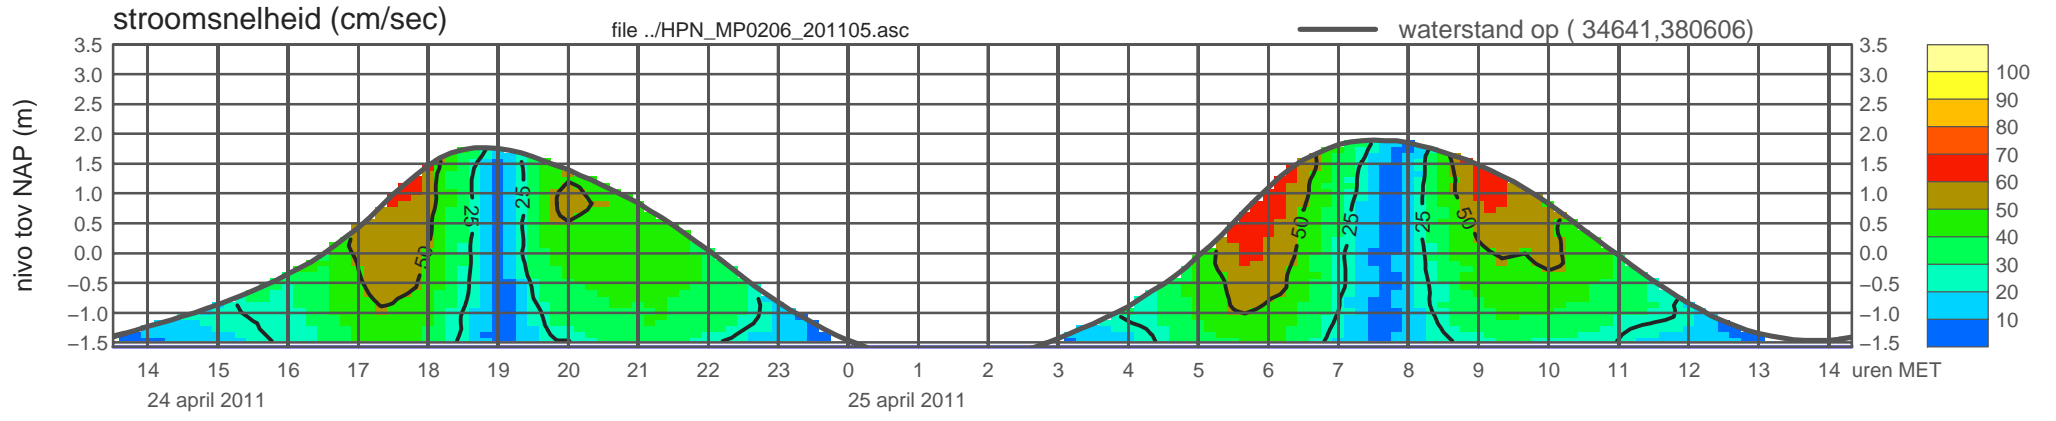

registratie ADCP meetpunt HPN_MP0206_201105 (x=034641 , y=380606 ,h=NAP -1.57 m)