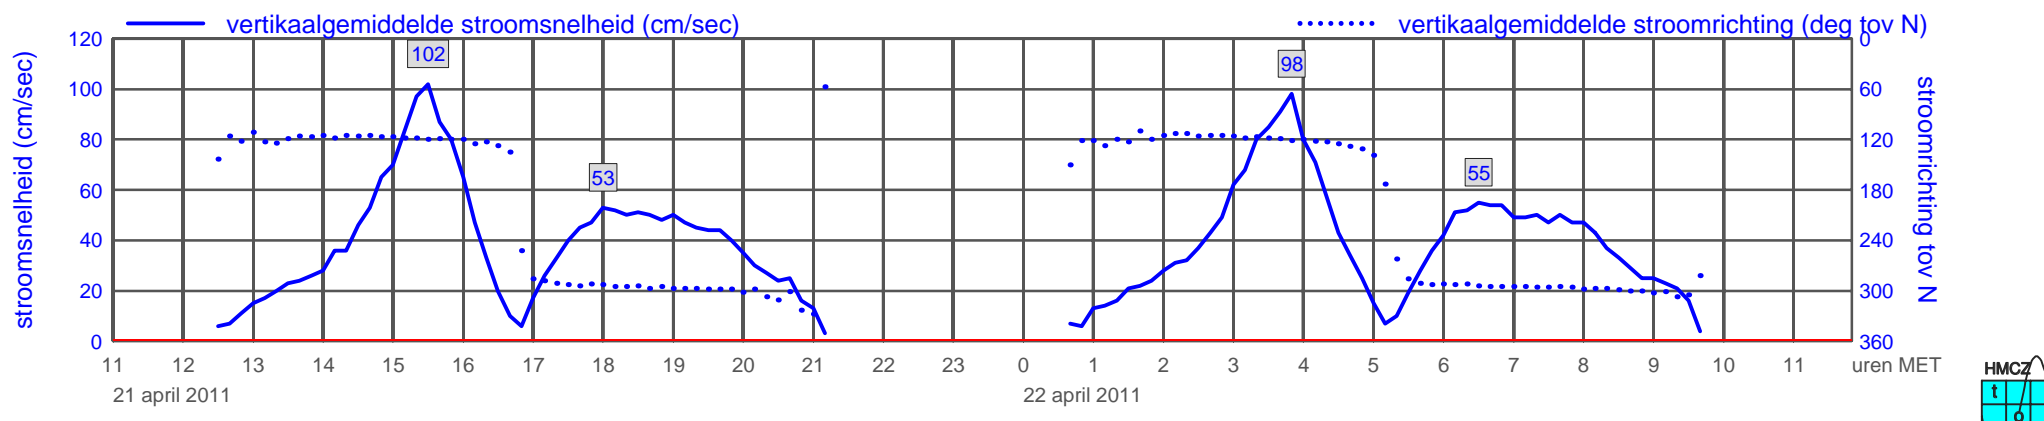

registratie ADCP meetpunt HPN_MP0206_201105 (x=034641 , y=380606 ,h=NAP -1.57 m)

rijkswaterstaat zeeland