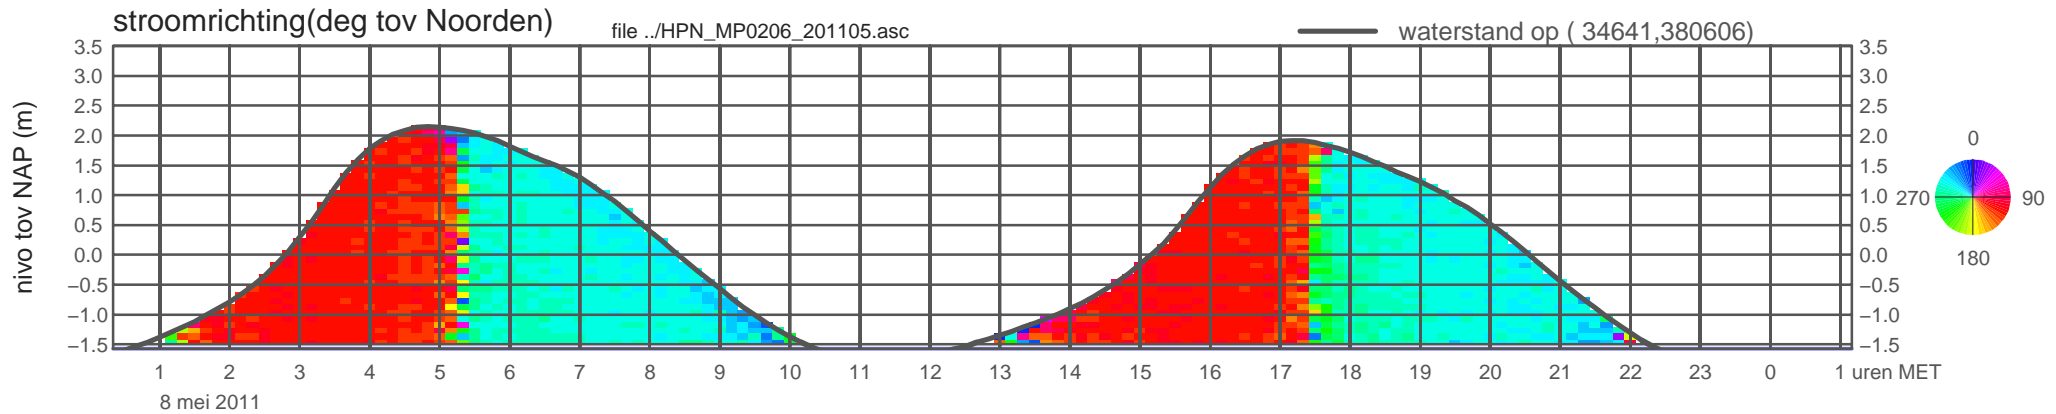

registratie ADCP meetpunt HPN_MP0206_201105 (x=034641 , y=380606 ,h=NAP -1.57 m)