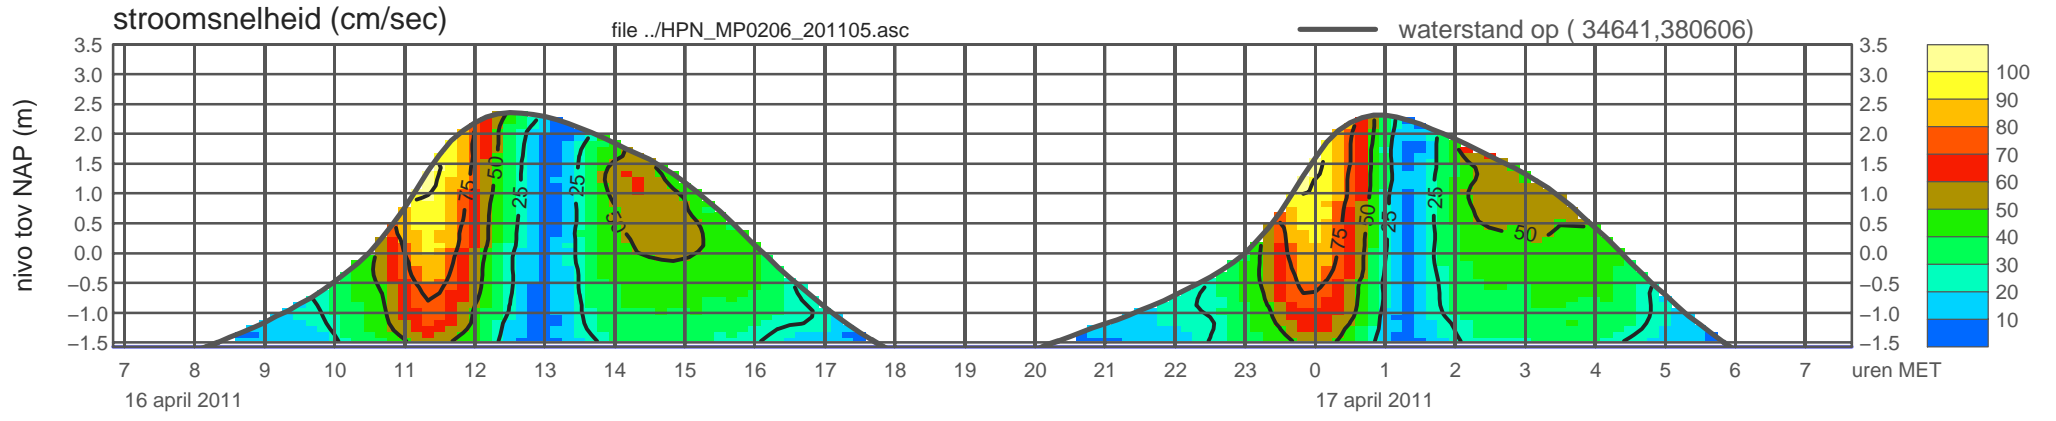

# registratie ADCP meetpunt HPN\_MP0206\_201105 ( x=034641 , y=380606 ,h=NAP -1.57 m )

rijkswaterstaat zeeland

# registratie ADCP meetpunt HPN\_MP0206\_201105 ( x=034641 , y=380606 ,h=NAP -1.57 m )