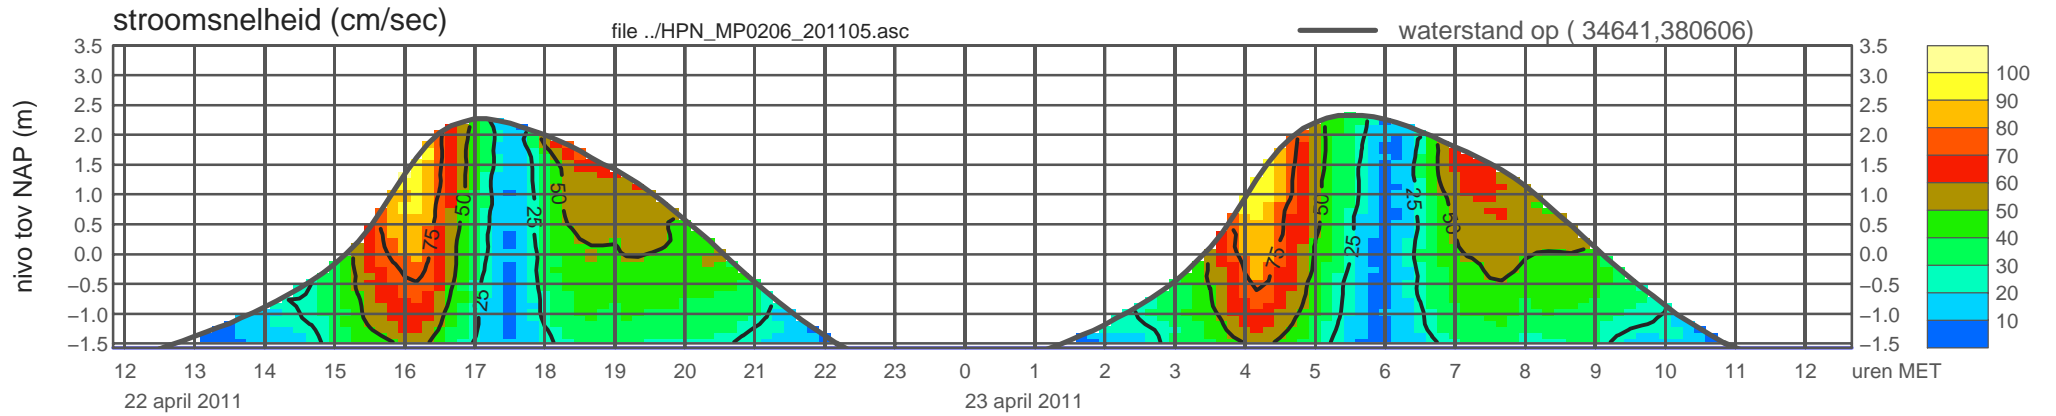

registratie ADCP meetpunt HPN_MP0206_201105 (x=034641 , y=380606 ,h=NAP -1.57 m)