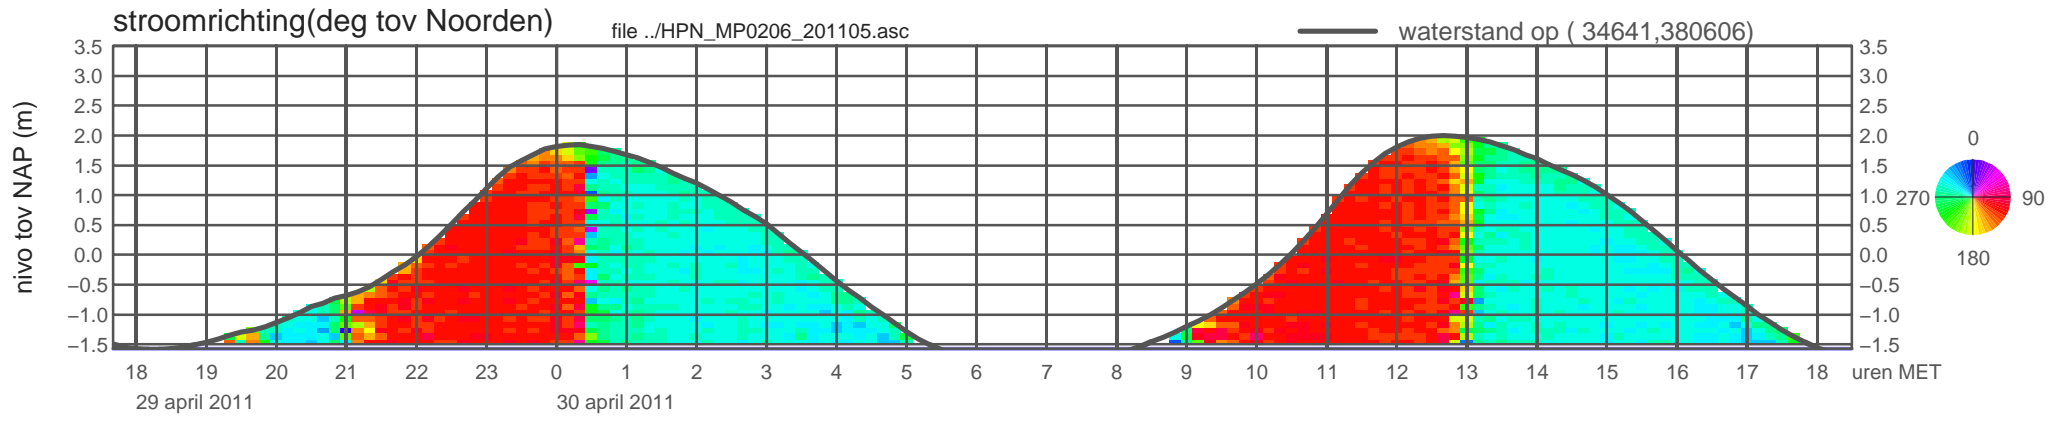

registratie ADCP meetpunt HPN_MP0206_201105 (x=034641 , y=380606 ,h=NAP -1.57 m)