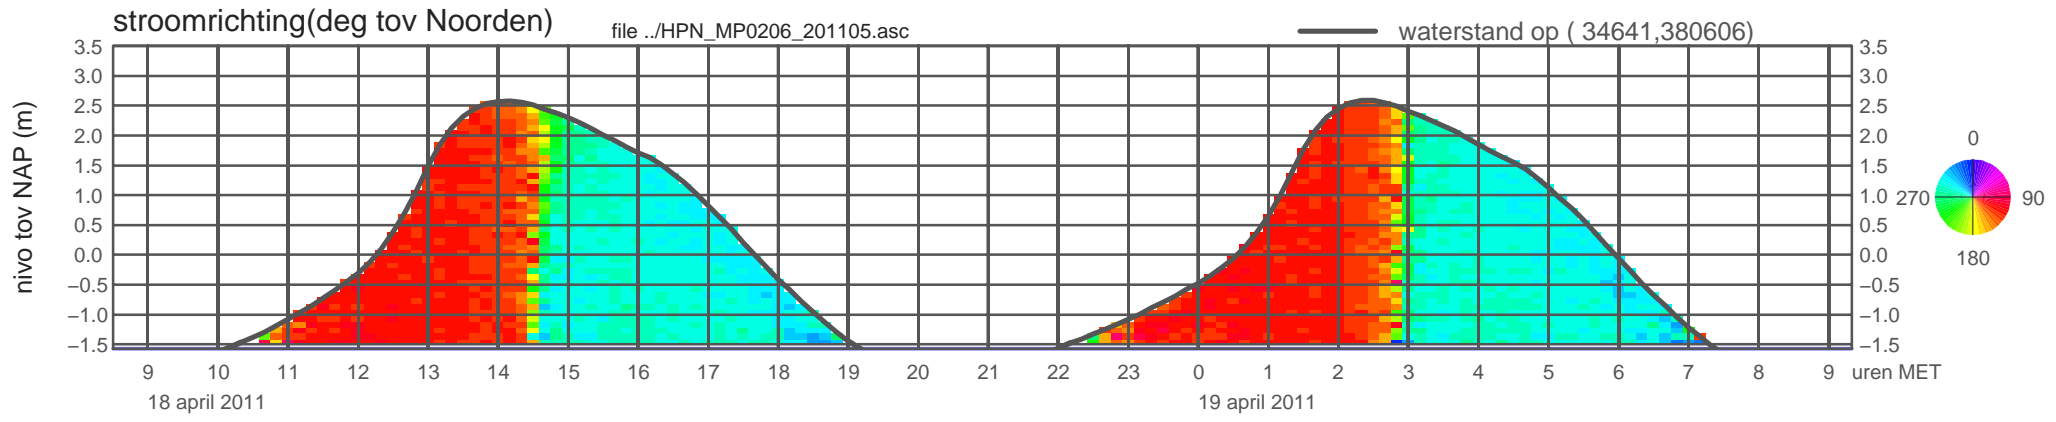

registratie ADCP meetpunt HPN_MP0206_201105 (x=034641 , y=380606 ,h=NAP -1.57 m)

rijkswaterstaat zeeland