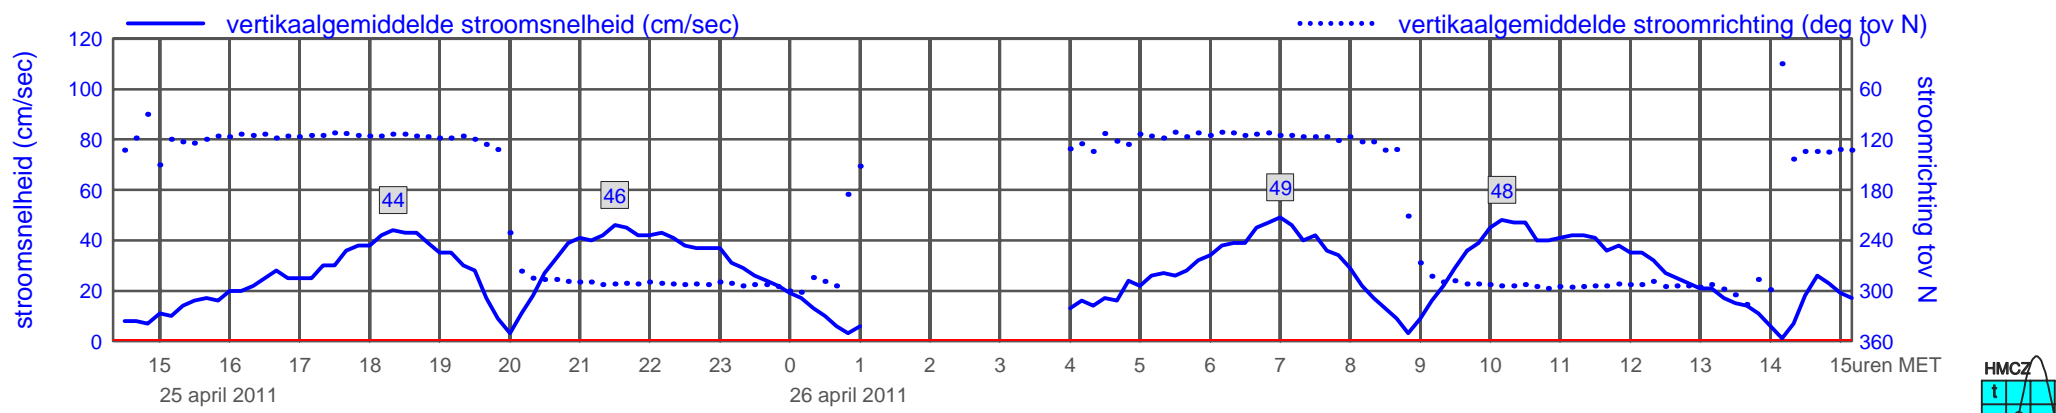

registratie ADCP meetpunt HPN_MP0206_201105 (x=034641 , y=380606 ,h=NAP -1.57 m)

rijkswaterstaat zeeland