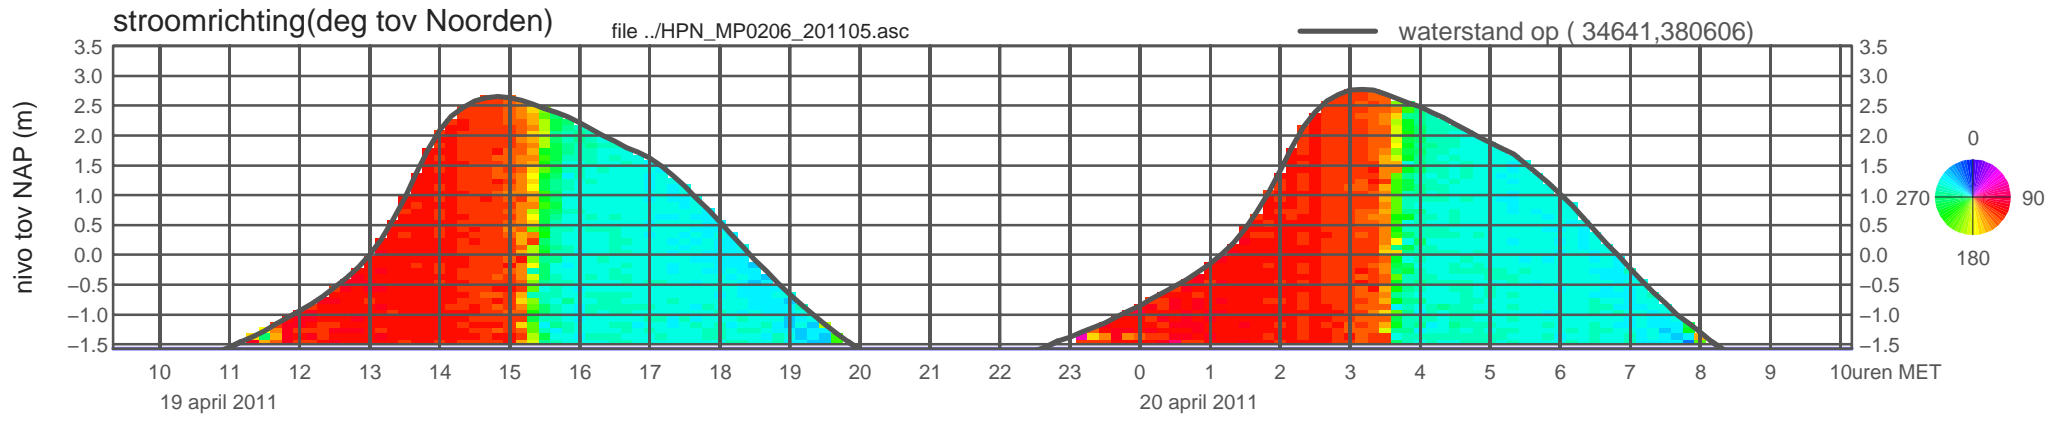

registratie ADCP meetpunt HPN_MP0206_201105 (x=034641 , y=380606 ,h=NAP -1.57 m)