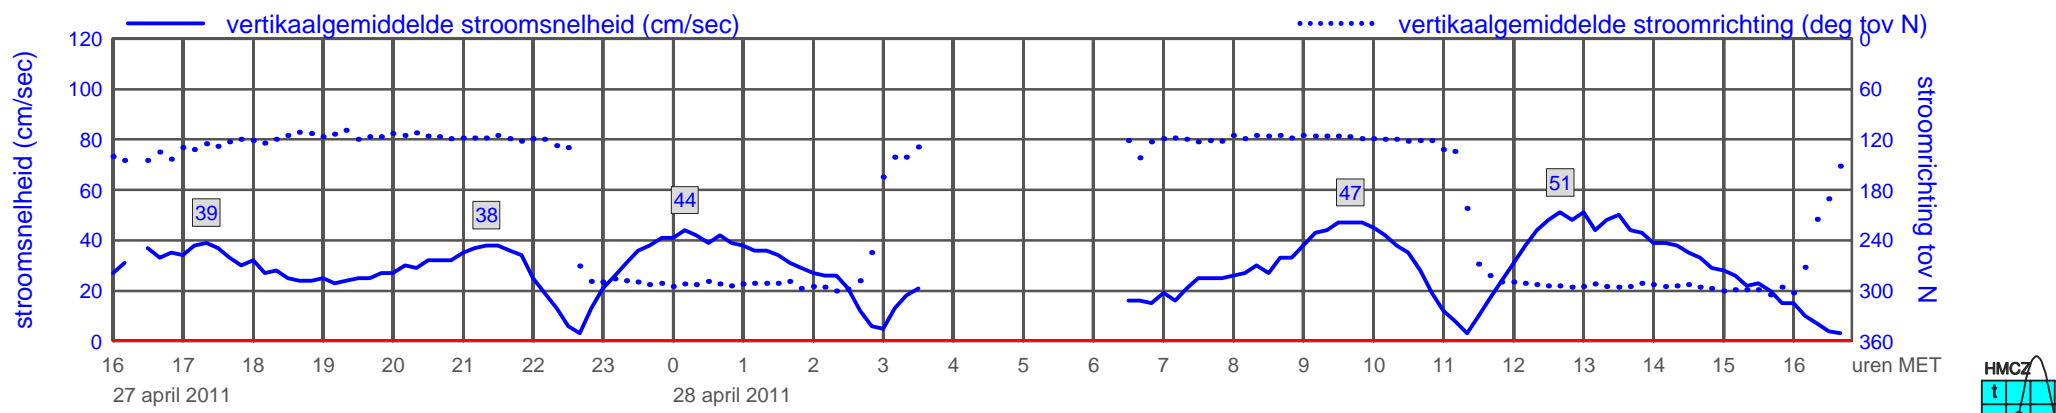

registratie ADCP meetpunt HPN_MP0206_201105 (x=034641 , y=380606 ,h=NAP -1.57 m)