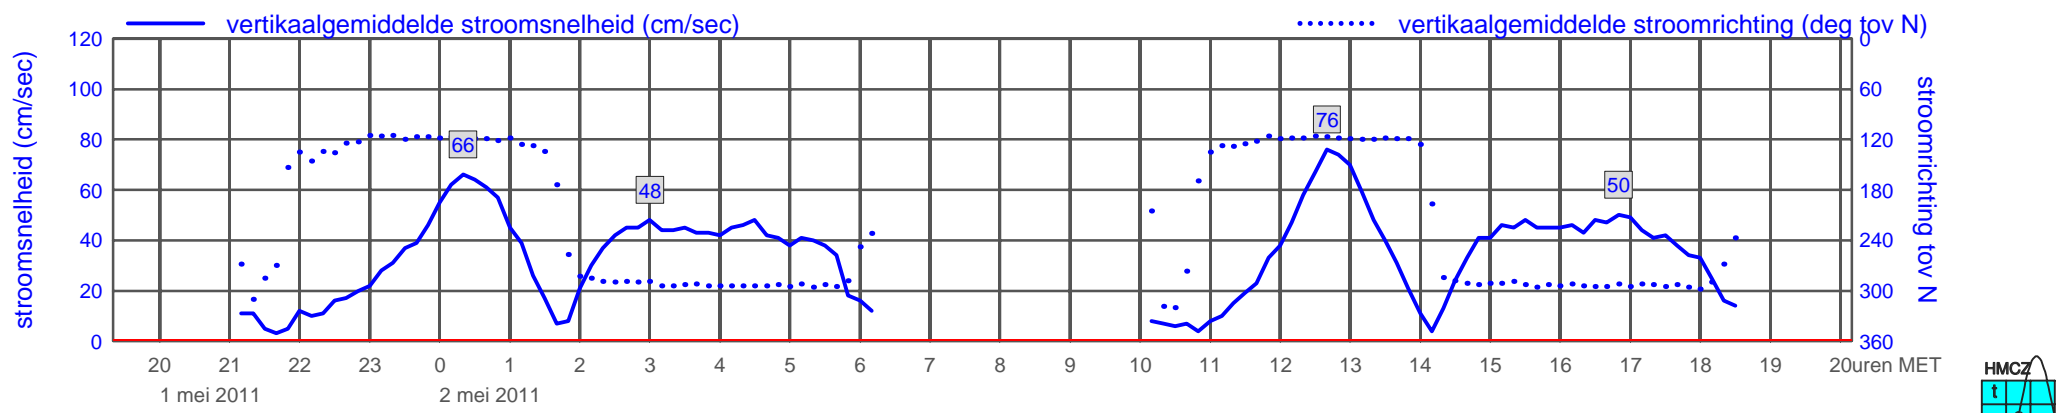

registratie ADCP meetpunt HPN_MP0206_201105 (x=034641 , y=380606 ,h=NAP -1.57 m)