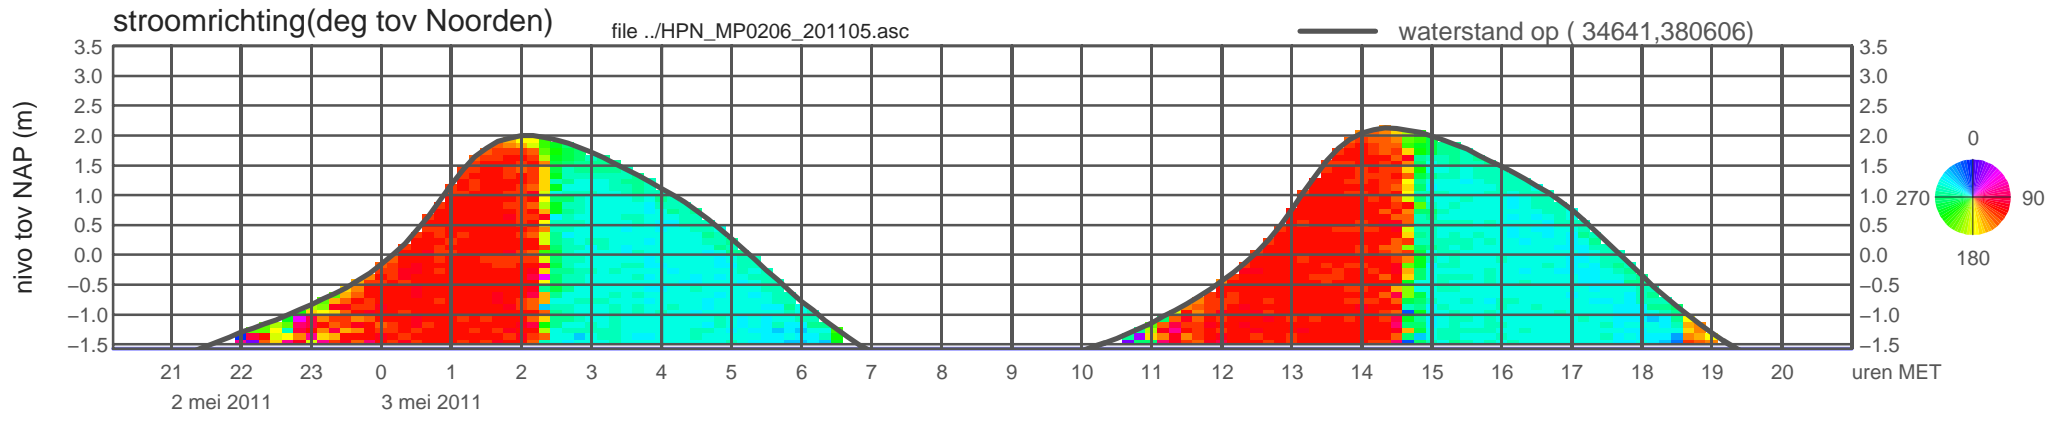

registratie ADCP meetpunt HPN_MP0206_201105 (x=034641 , y=380606 ,h=NAP -1.57 m)

rijkswaterstaat zeeland