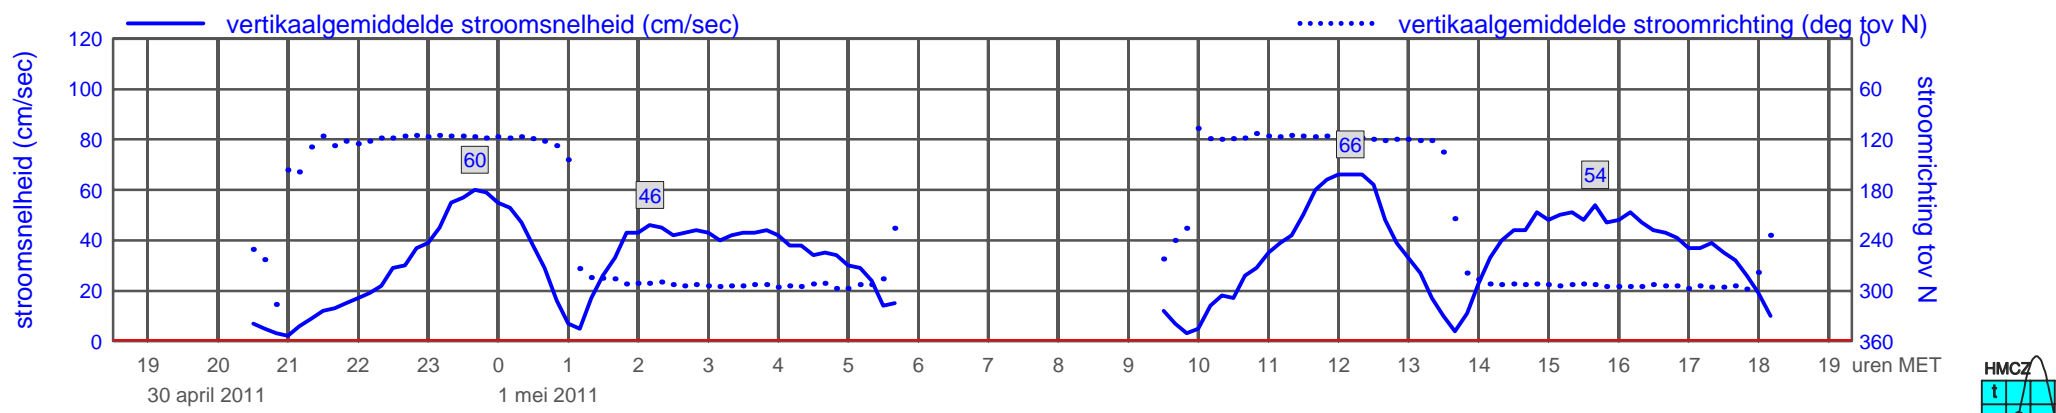

registratie ADCP meetpunt HPN_MP0206_201105 (x=034641 , y=380606 ,h=NAP -1.57 m)