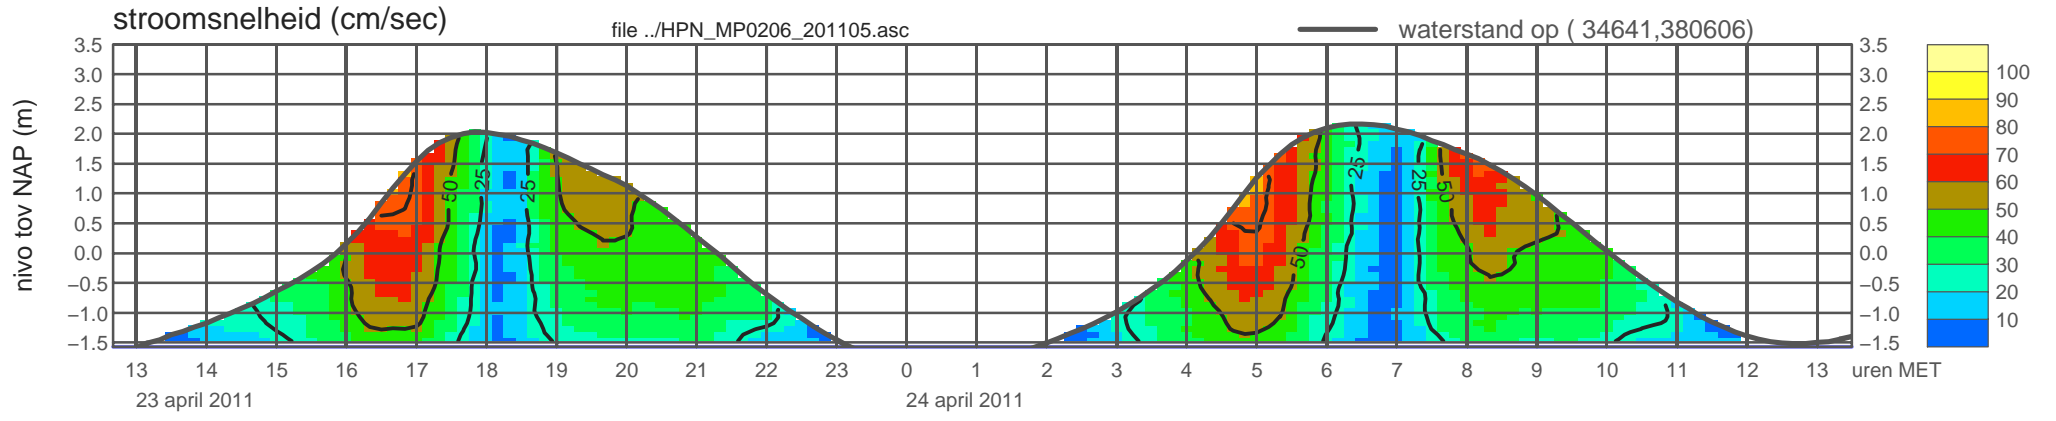

registratie ADCP meetpunt HPN_MP0206_201105 (x=034641 , y=380606 ,h=NAP -1.57 m)

rijkswaterstaat zeeland