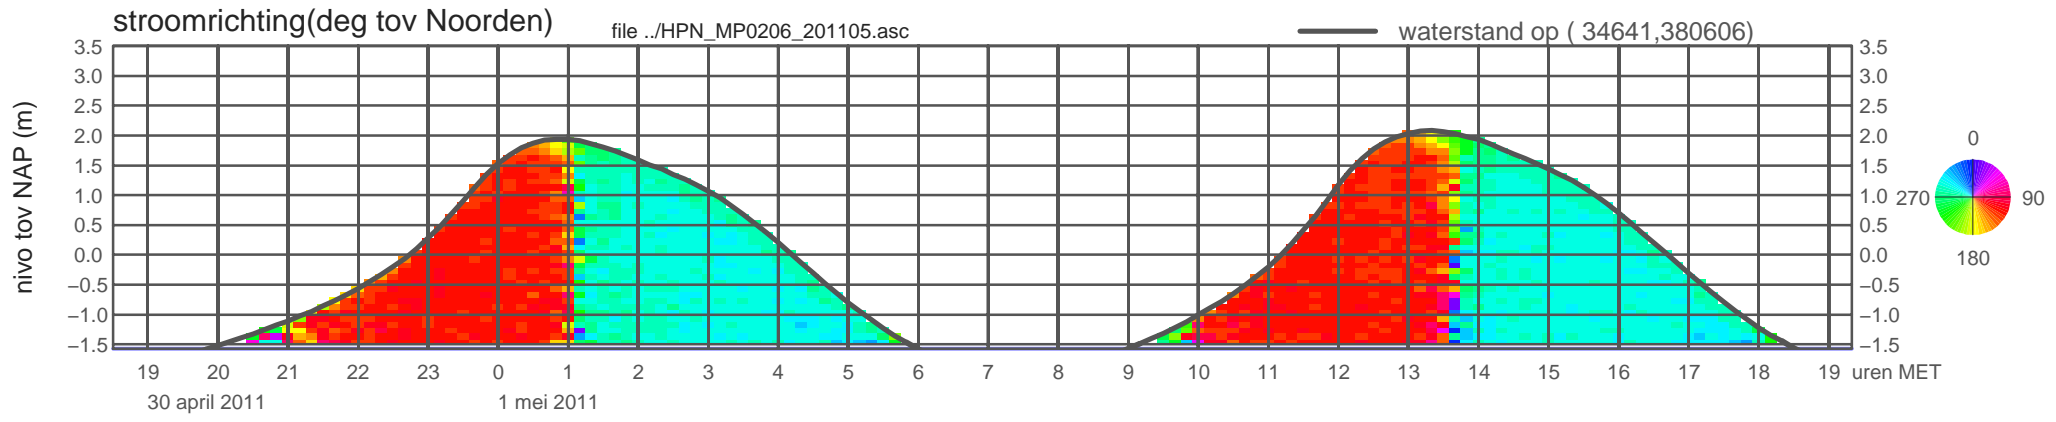

registratie ADCP meetpunt HPN_MP0206_201105 (x=034641 , y=380606 ,h=NAP -1.57 m)