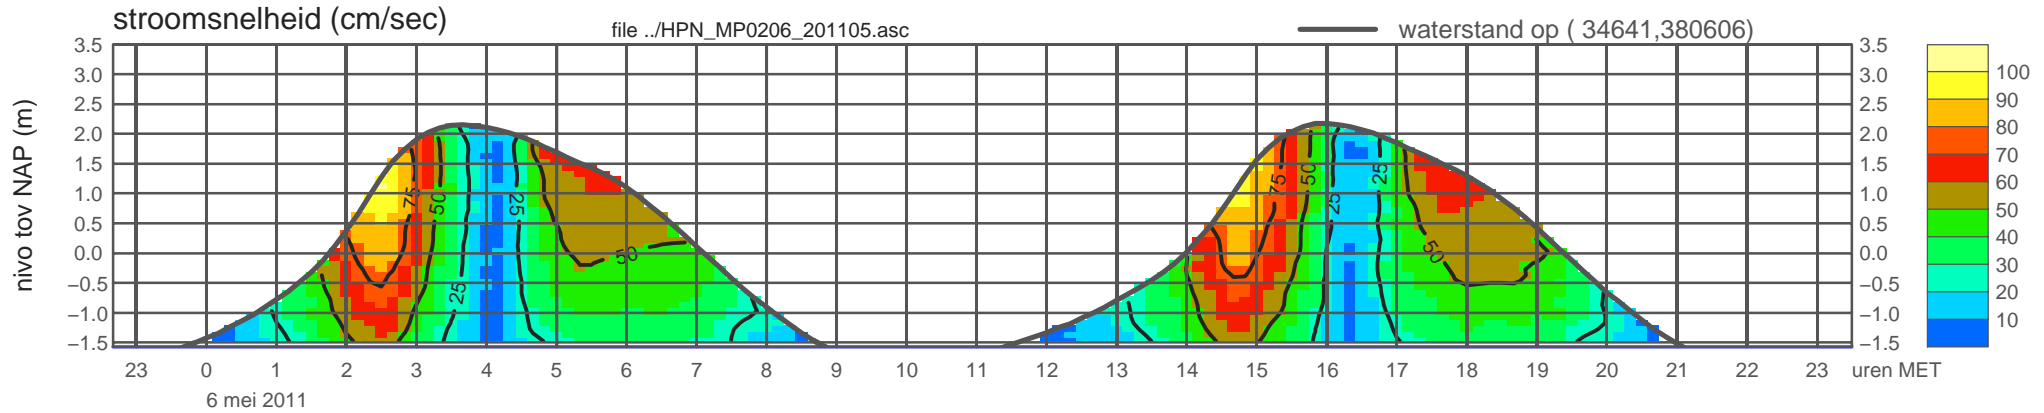

registratie ADCP meetpunt HPN_MP0206_201105 (x=034641 , y=380606 ,h=NAP -1.57 m)