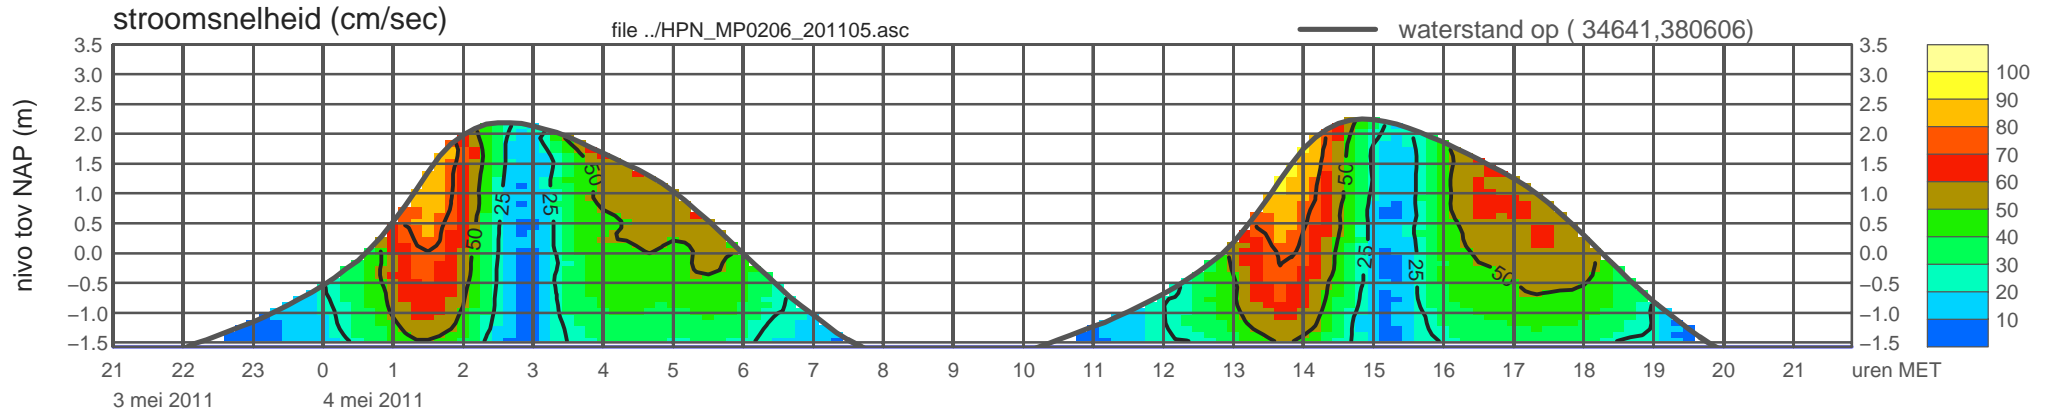

registratie ADCP meetpunt HPN_MP0206_201105 (x=034641 , y=380606 , h=NAP -1.57 m)