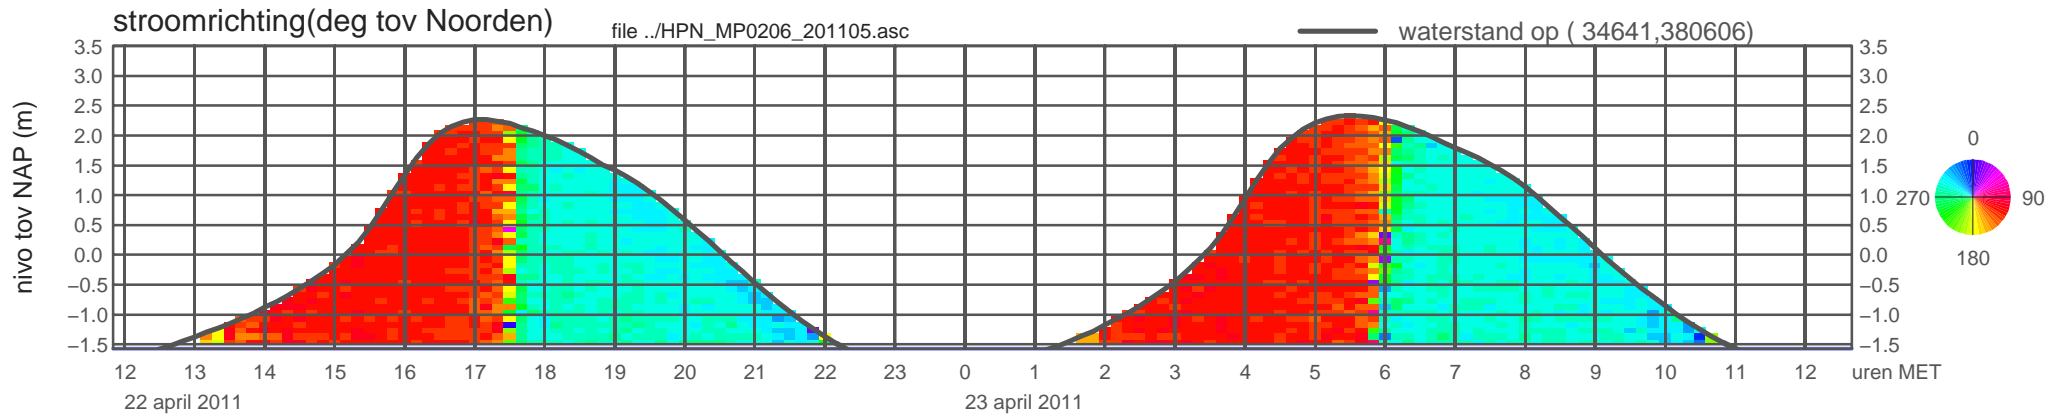

registratie ADCP meetpunt HPN_MP0206_201105 (x=034641 , y=380606 ,h=NAP -1.57 m)