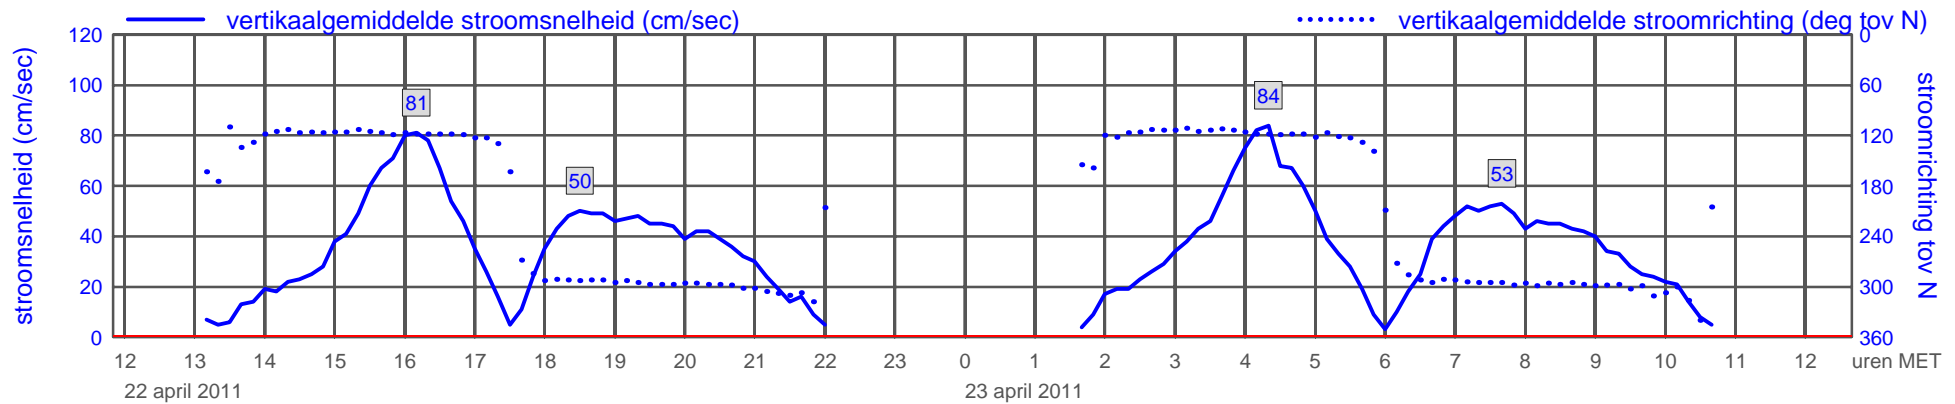

registratie ADCP meetpunt HPN_MP0206_201105 (x=034641 , y=380606 ,h=NAP -1.57 m)