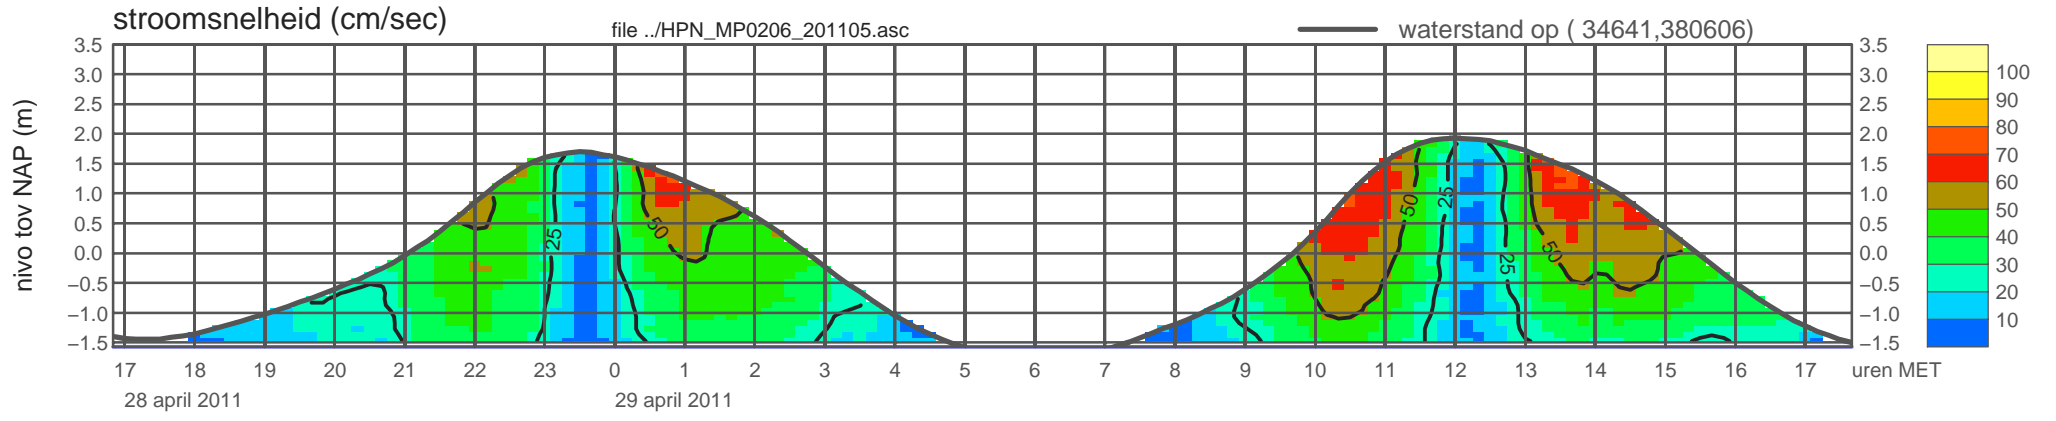

registratie ADCP meetpunt HPN_MP0206_201105 (x=034641 , y=380606 ,h=NAP -1.57 m)

rijkswaterstaat zeeland