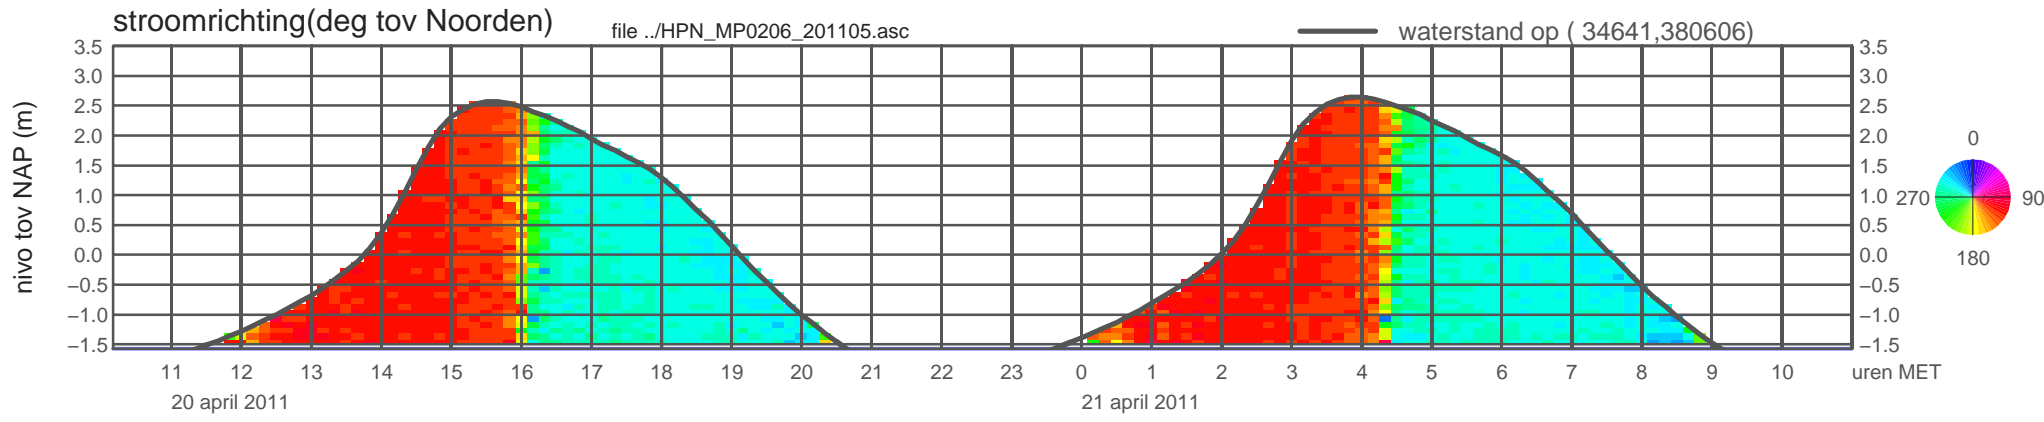

registratie ADCP meetpunt HPN_MP0206_201105 (x=034641 , y=380606 ,h=NAP -1.57 m)