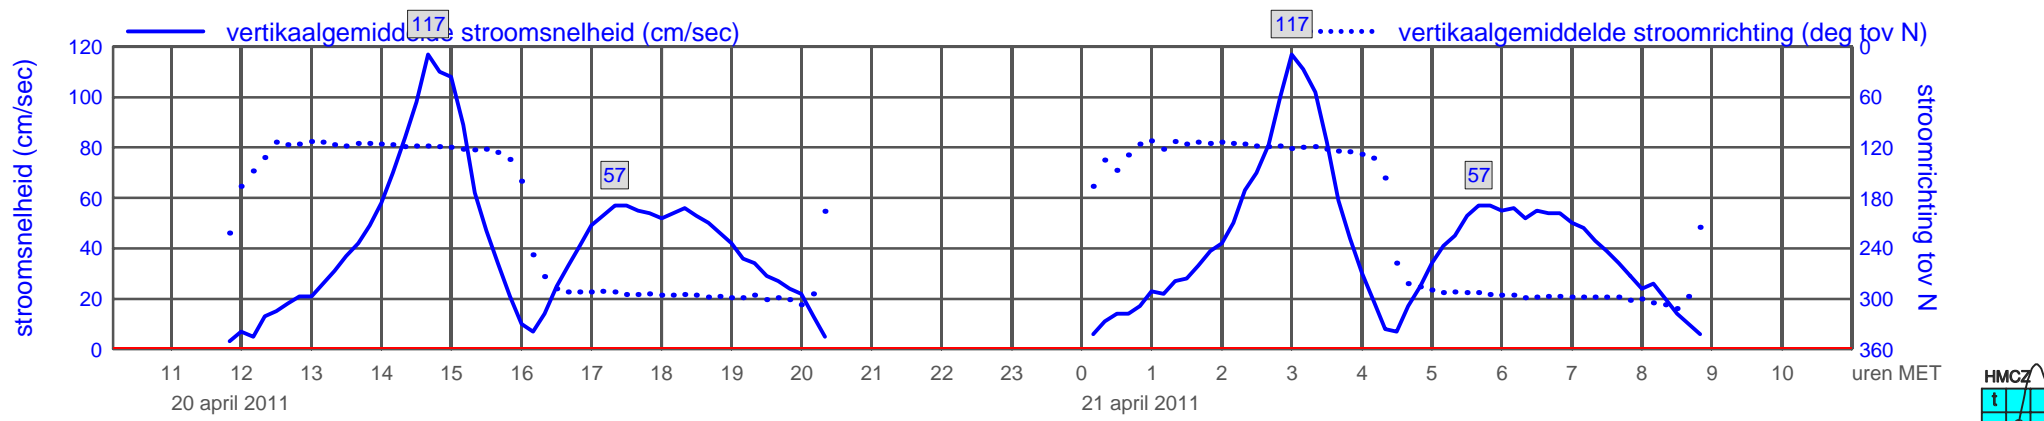

# registratie ADCP meetpunt HPN\_MP0206\_201105 ( x=034641 , y=380606 ,h=NAP -1.57 m )

# registratie ADCP meetpunt HPN\_MP0206\_201105 ( x=034641 , y=380606 ,h=NAP -1.57 m )

rijkswaterstaat zeeland