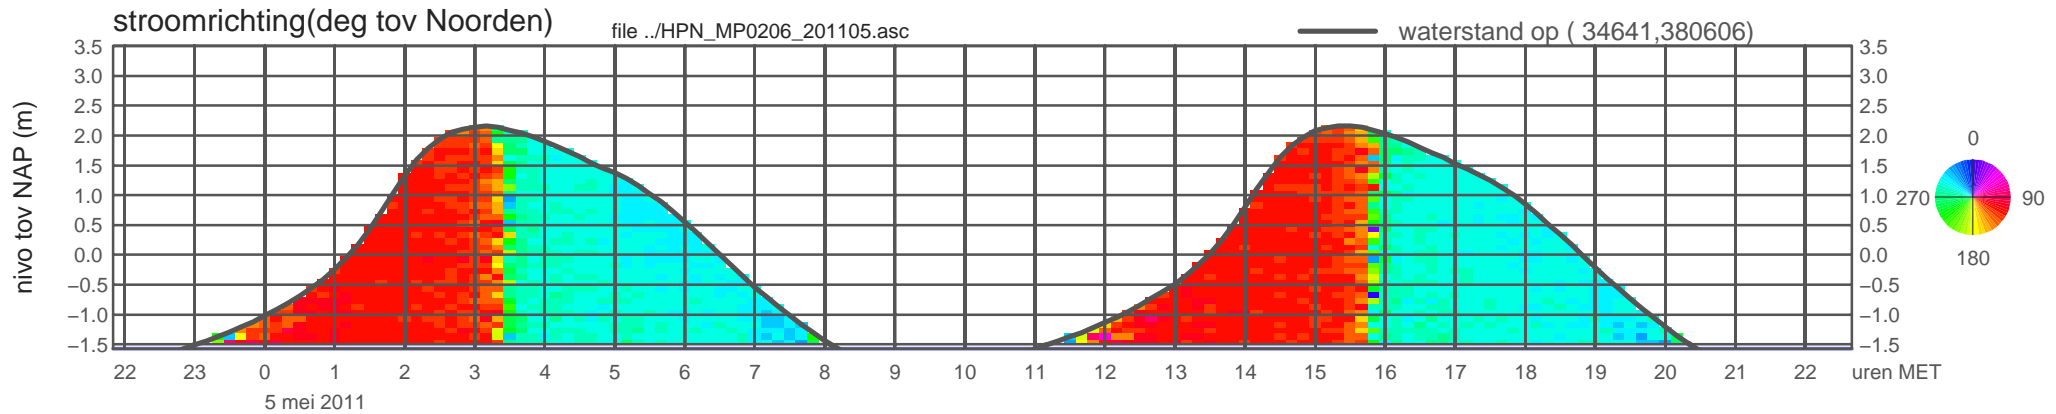

registratie ADCP meetpunt HPN_MP0206_201105 (x=034641 , y=380606 ,h=NAP -1.57 m)