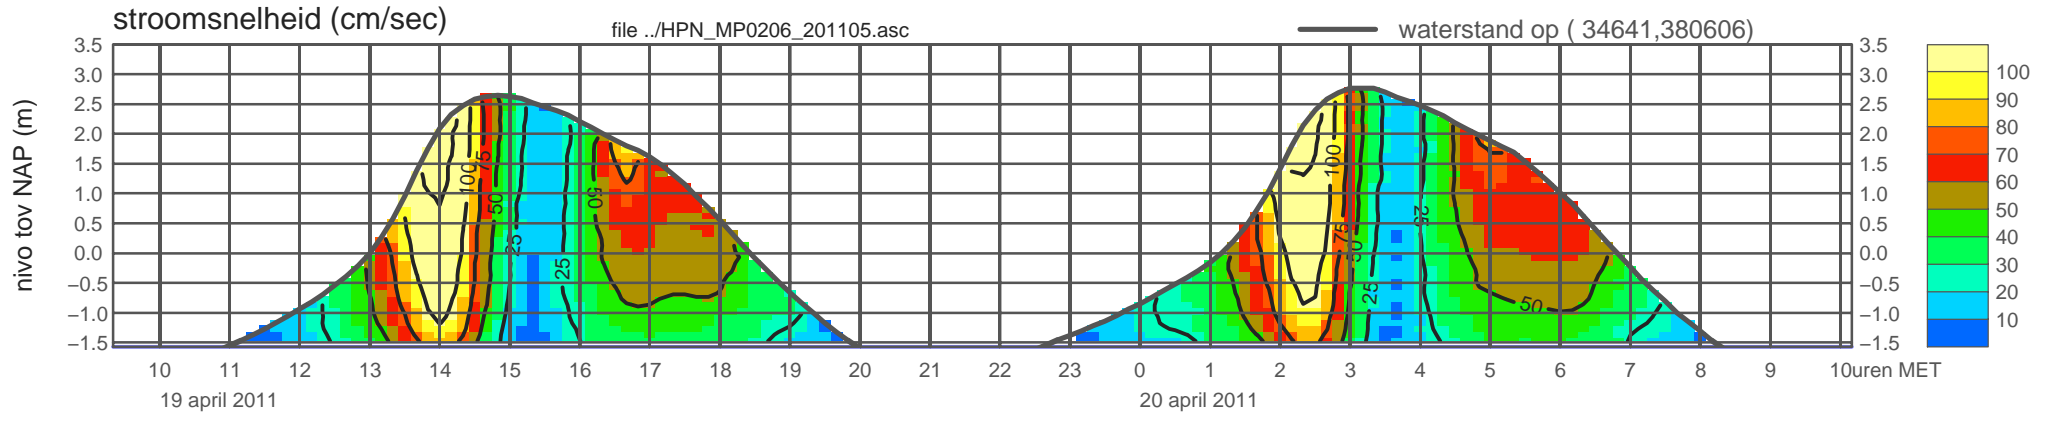

registratie ADCP meetpunt HPN_MP0206_201105 (x=034641 , y=380606 ,h=NAP -1.57 m)