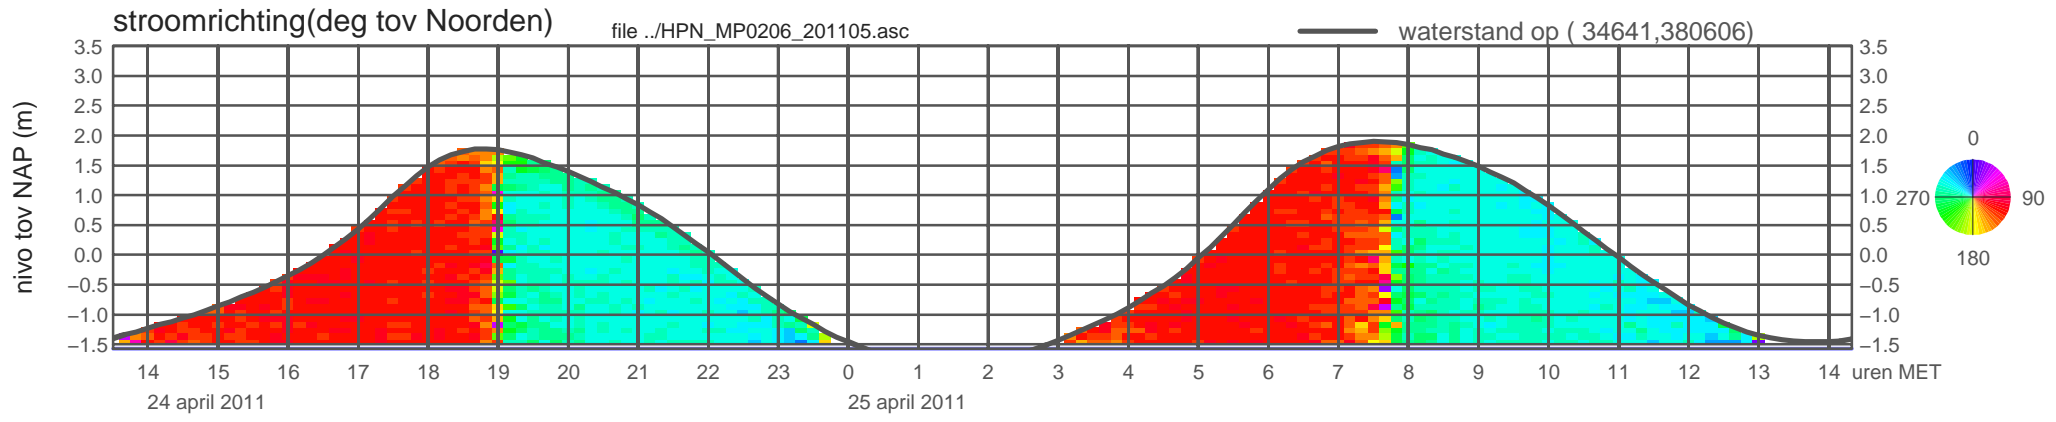

registratie ADCP meetpunt HPN_MP0206_201105 (x=034641 , y=380606 ,h=NAP -1.57 m)