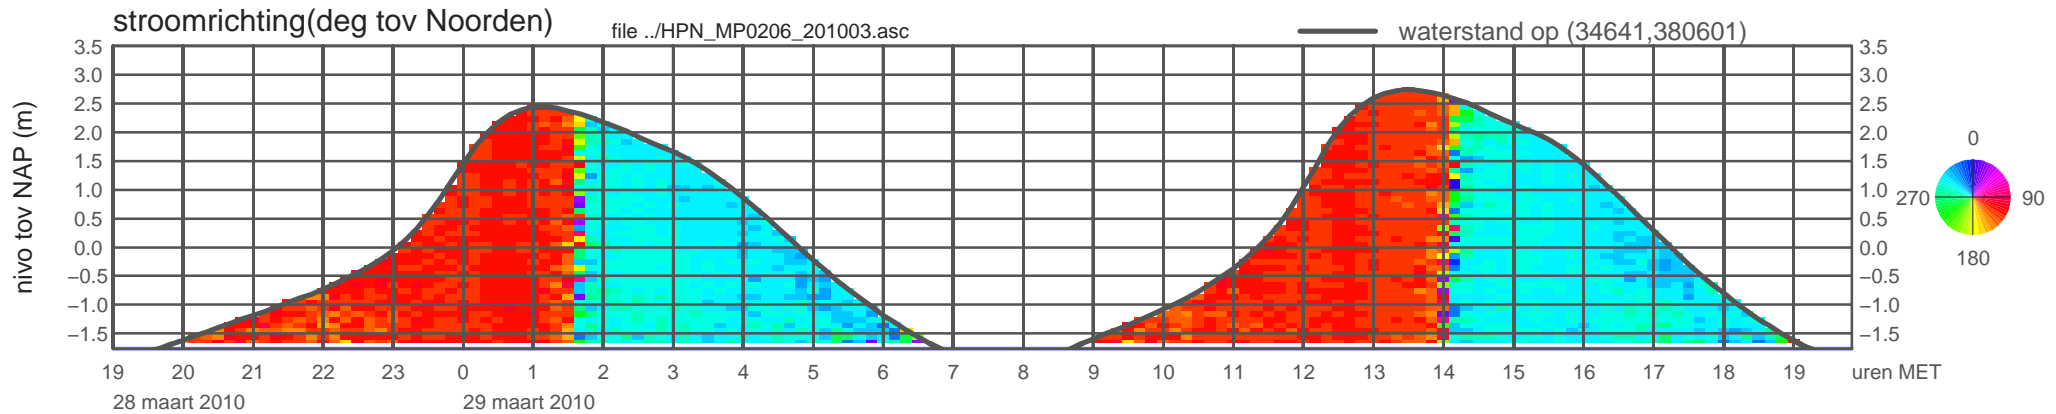

registratie ADCP meetpunt HPN_MP0206_201003 (x=034641 , y=380601 , h=NAP -1.76 m)

rijkswaterstaat zeeland