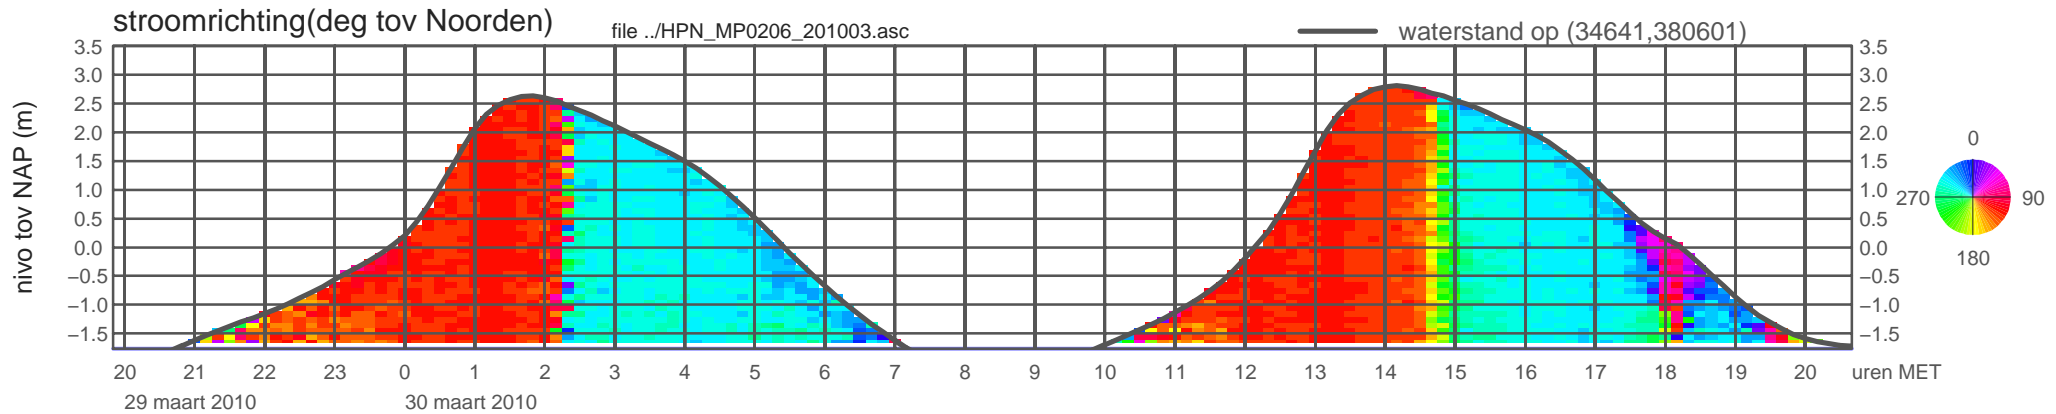

registratie ADCP meetpunt HPN_MP0206_201003 (x=034641 , y=380601 , h=NAP -1.76 m)