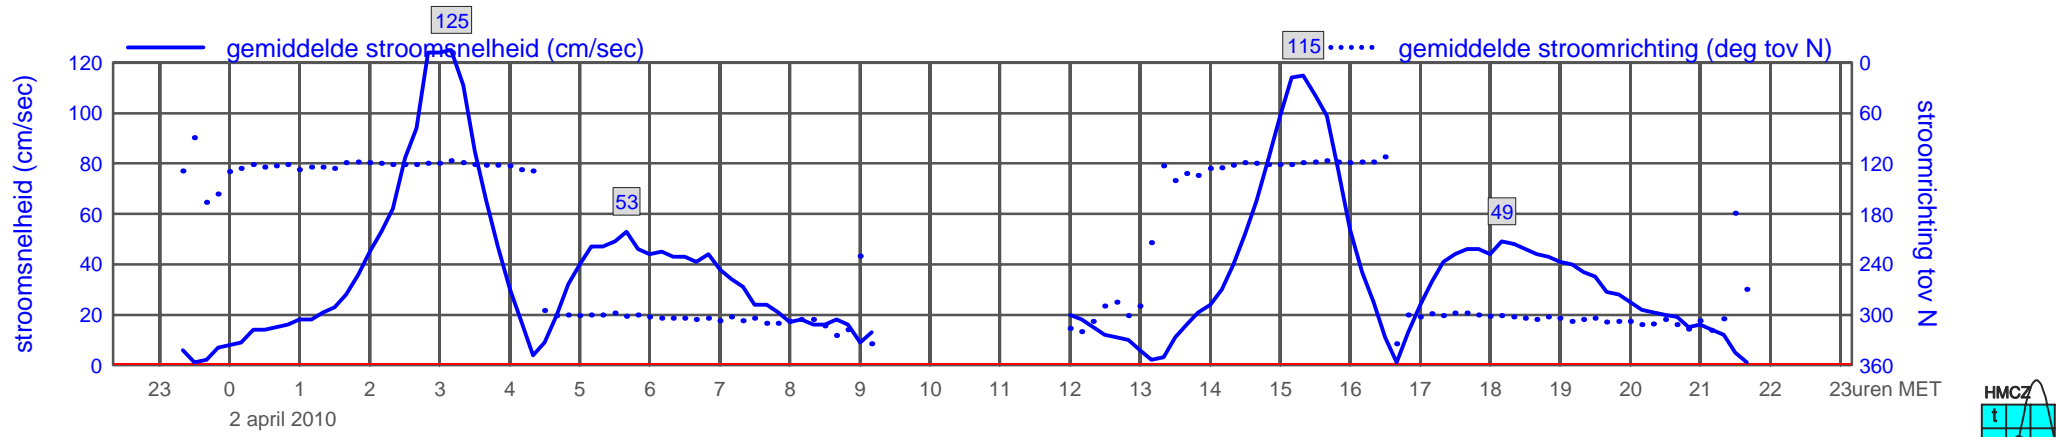

registratie ADCP meetpunt HPN_MP0206_201003 (x=034641 , y=380601 ,h=NAP -1.76 m)