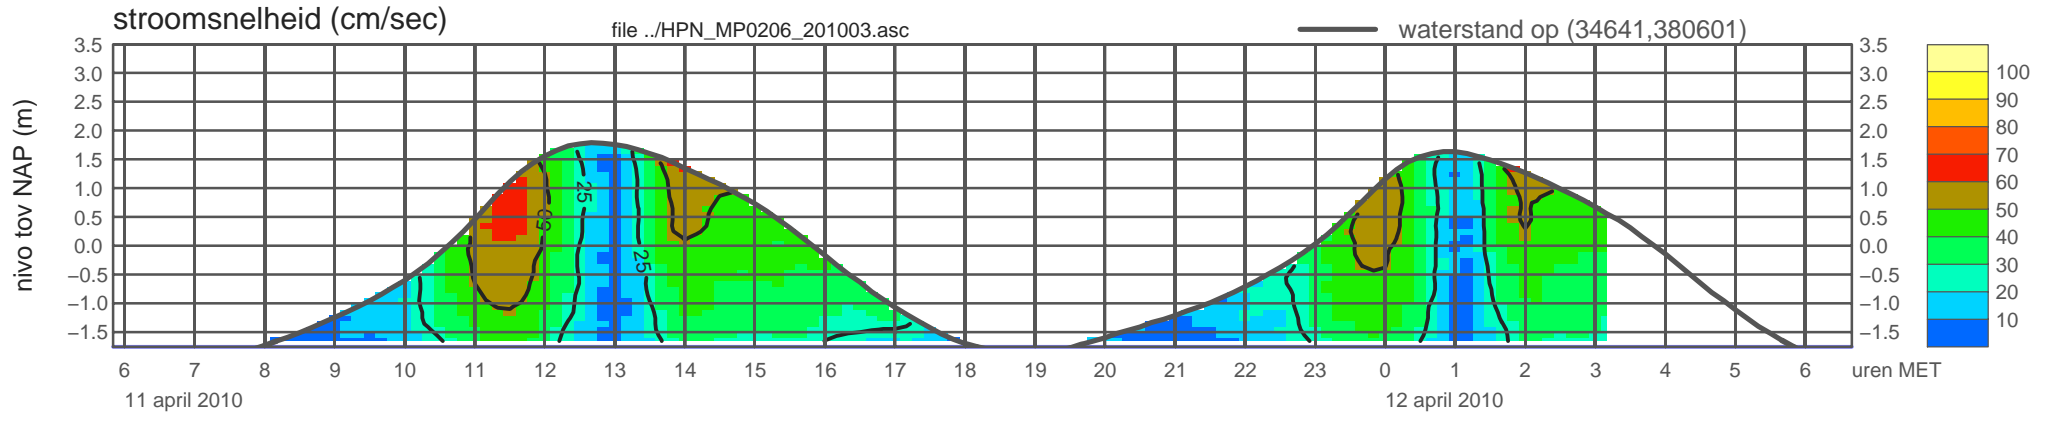

registratie ADCP meetpunt HPN_MP0206_201003 (x=034641 , y=380601 , h=NAP -1.76 m)