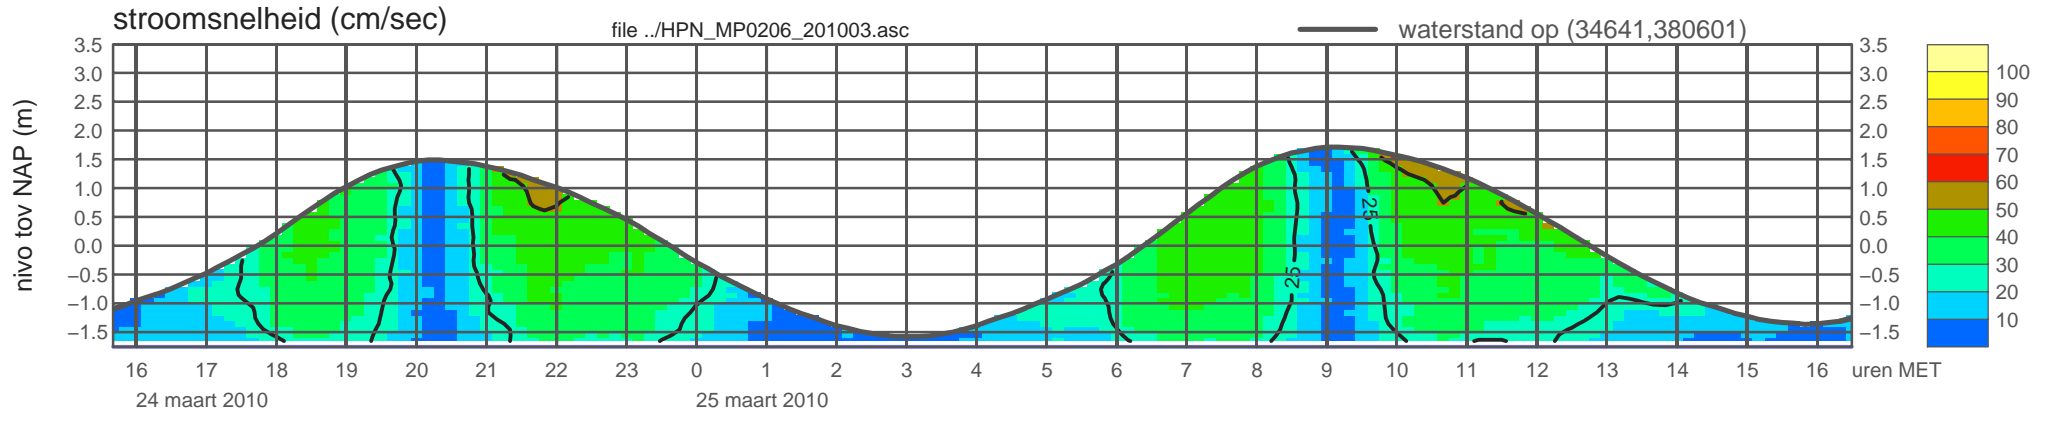

registratie ADCP meetpunt HPN_MP0206_201003 (x=034641 , y=380601 , h=NAP -1.76 m)