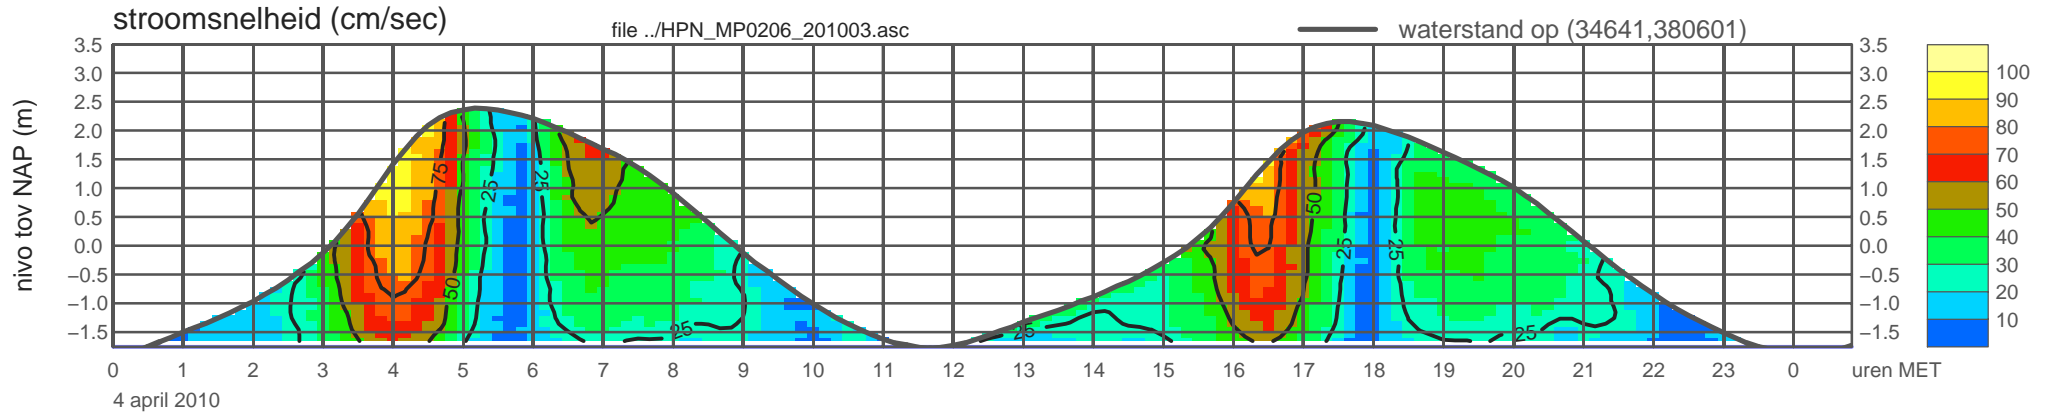

registratie ADCP meetpunt HPN_MP0206_201003 (x=034641 , y=380601 , h=NAP -1.76 m)