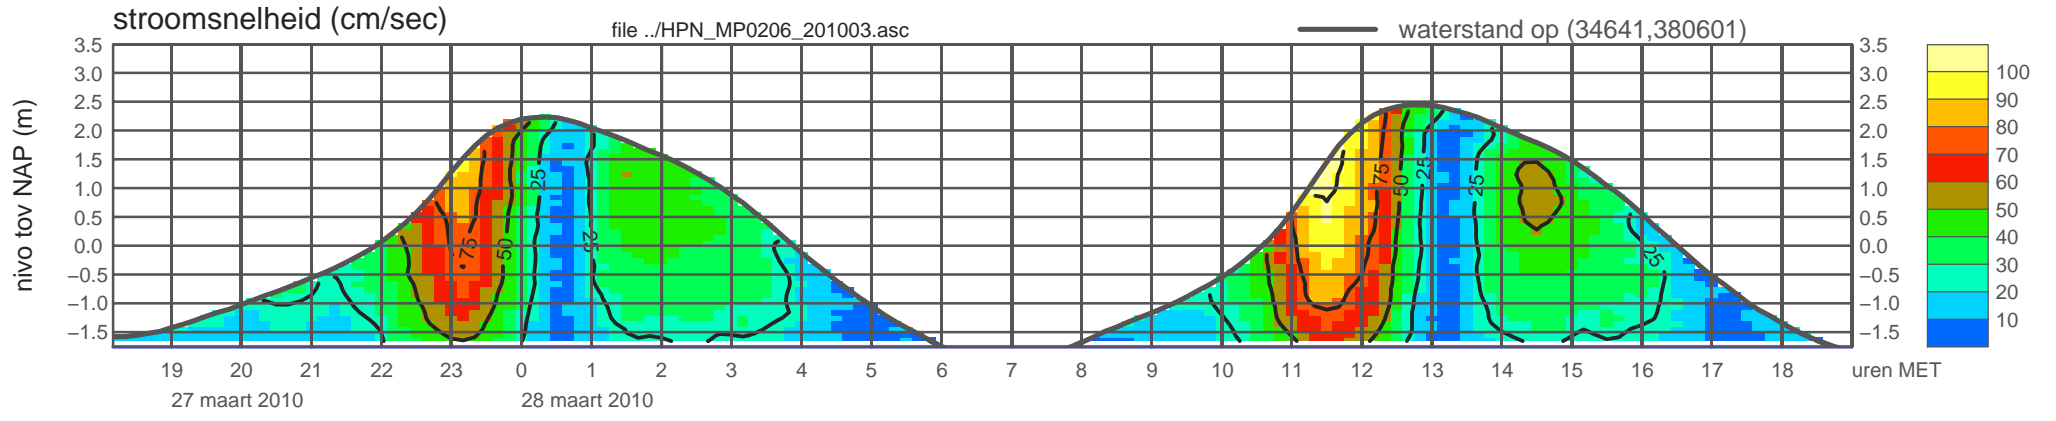

registratie ADCP meetpunt HPN_MP0206_201003 (x=034641 , y=380601 , h=NAP -1.76 m)

rijkswaterstaat zeeland