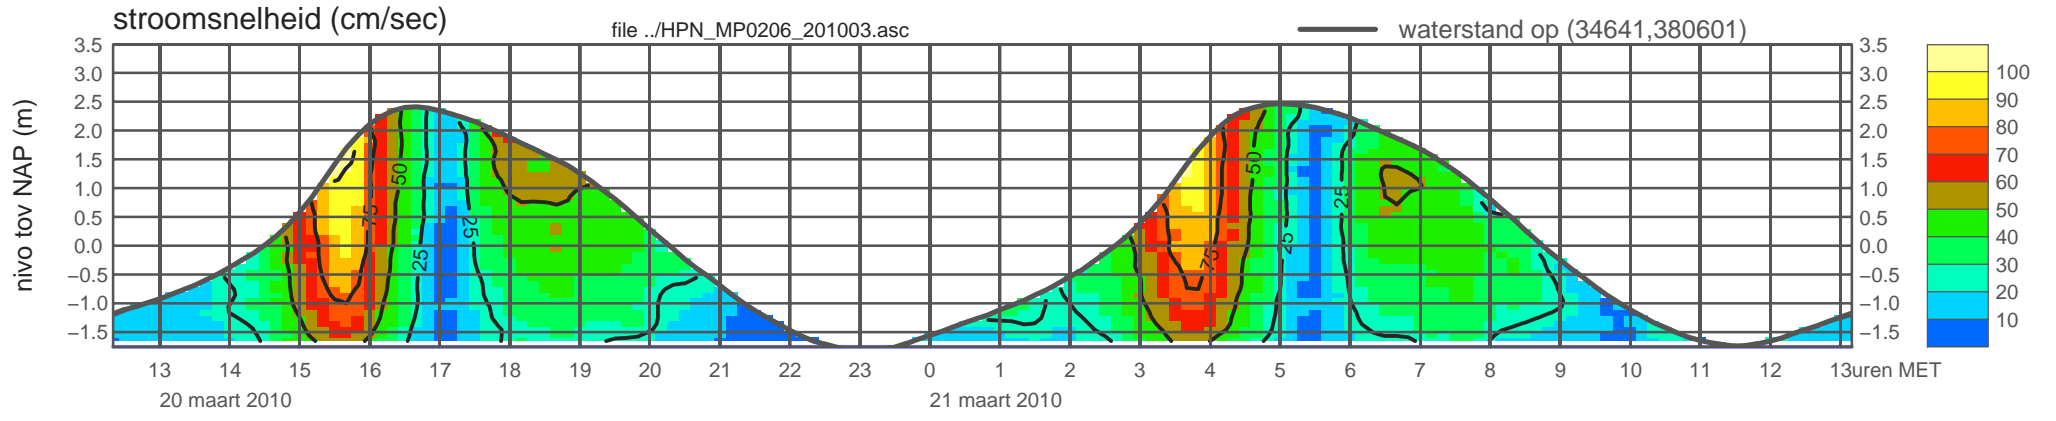

registratie ADCP meetpunt HPN_MP0206_201003 (x=034641 , y=380601 ,h=NAP -1.76 m)

rijkswaterstaat zeeland