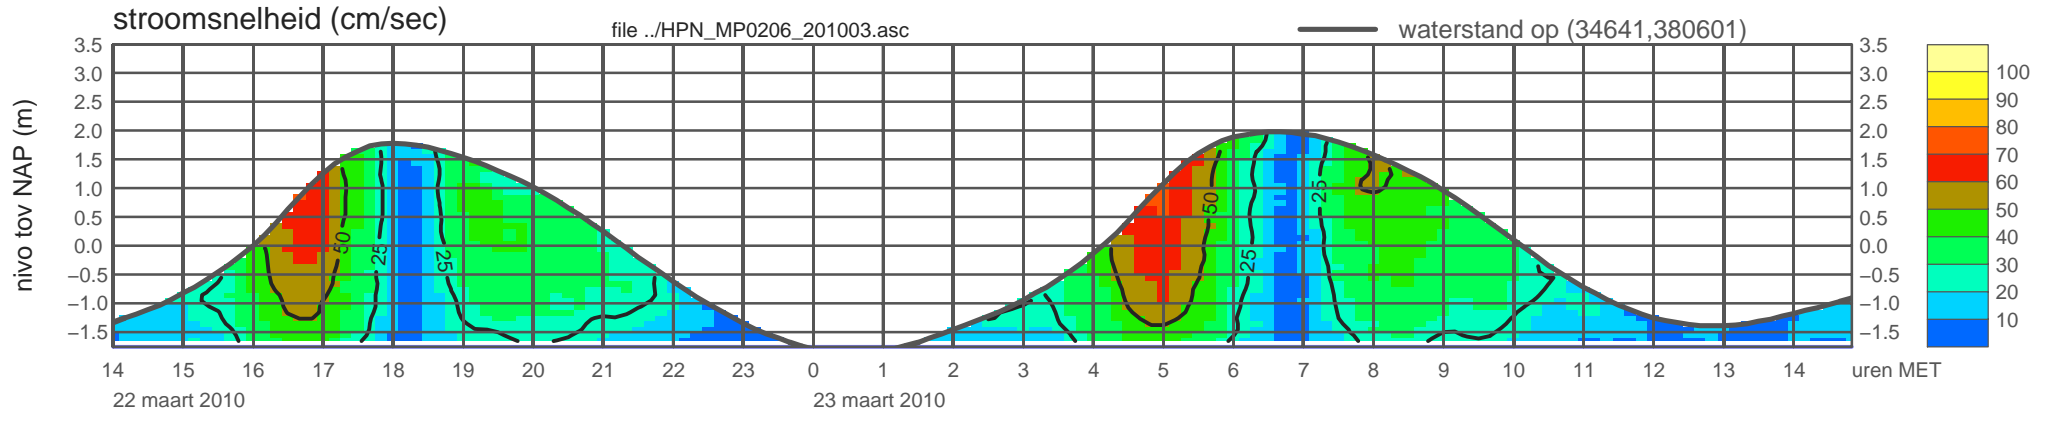

registratie ADCP meetpunt HPN_MP0206_201003 (x=034641 , y=380601 , h=NAP -1.76 m)