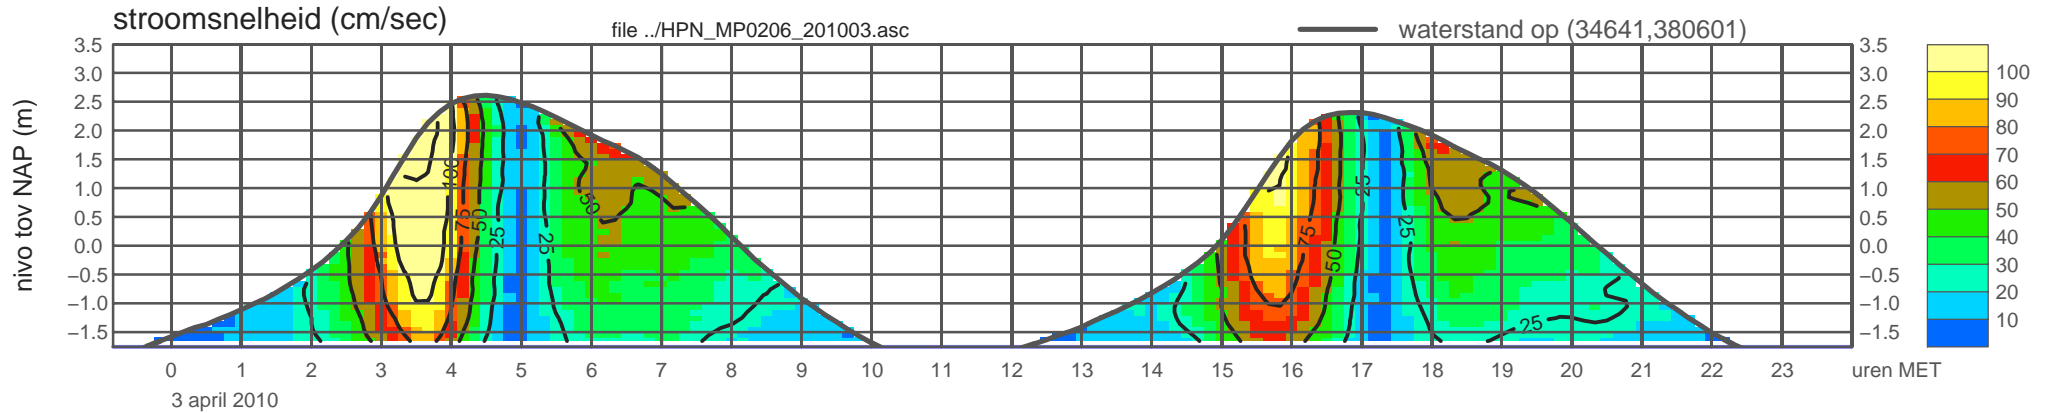

registratie ADCP meetpunt HPN_MP0206_201003 (x=034641 , y=380601 , h=NAP -1.76 m)

rijkswaterstaat zeeland