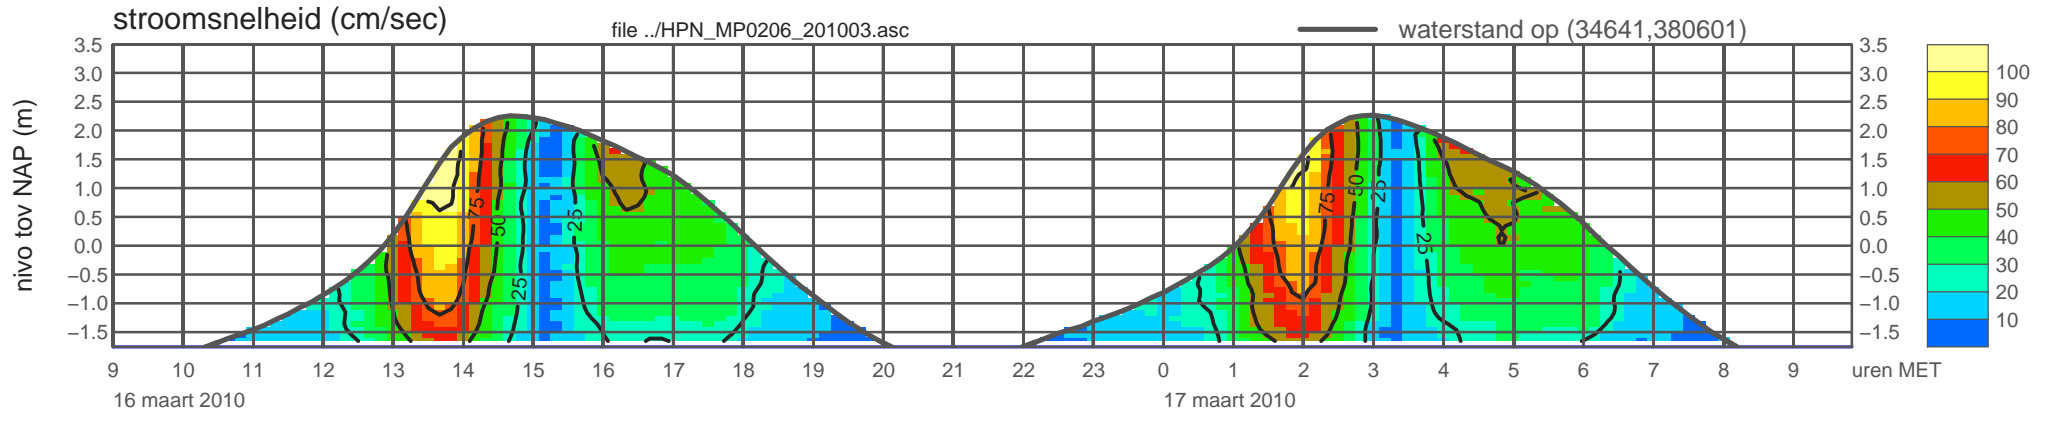

# registratie ADCP meetpunt HPN\_MP0206\_201003 ( x=034641 , y=380601 ,h=NAP -1.76 m )

# registratie ADCP meetpunt HPN\_MP0206\_201003 ( x=034641 , y=380601 , h=NAP -1.76 m )