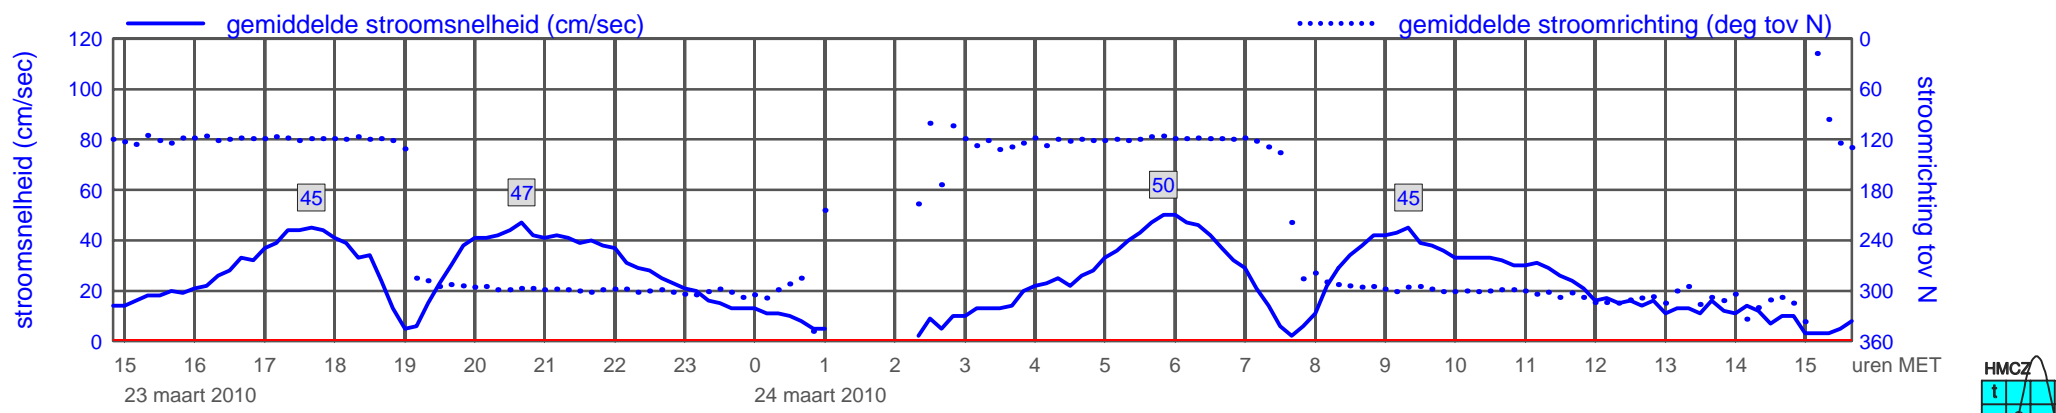

registratie ADCP meetpunt HPN_MP0206_201003 (x=034641 , y=380601 , h=NAP -1.76 m)