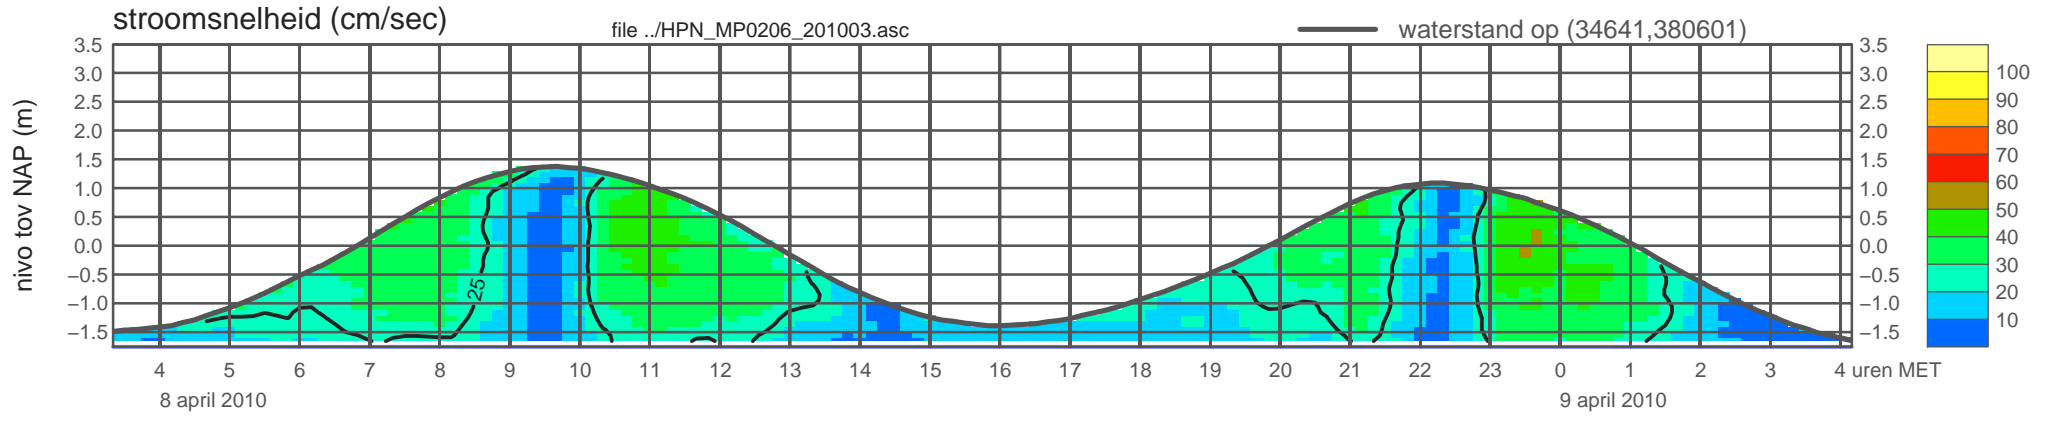

registratie ADCP meetpunt HPN_MP0206_201003 (x=034641 , y=380601 , h=NAP -1.76 m)