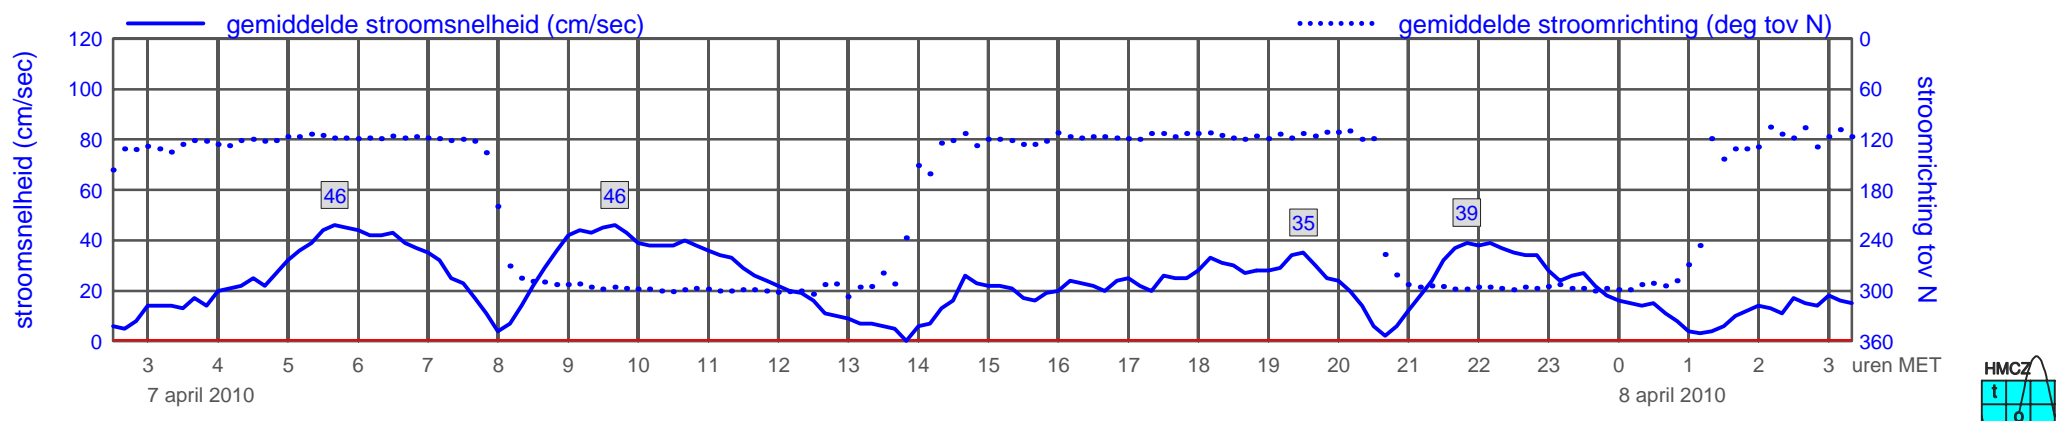

registratie ADCP meetpunt HPN_MP0206_201003 (x=034641 , y=380601 , h=NAP -1.76 m)

rijkswaterstaat zeeland