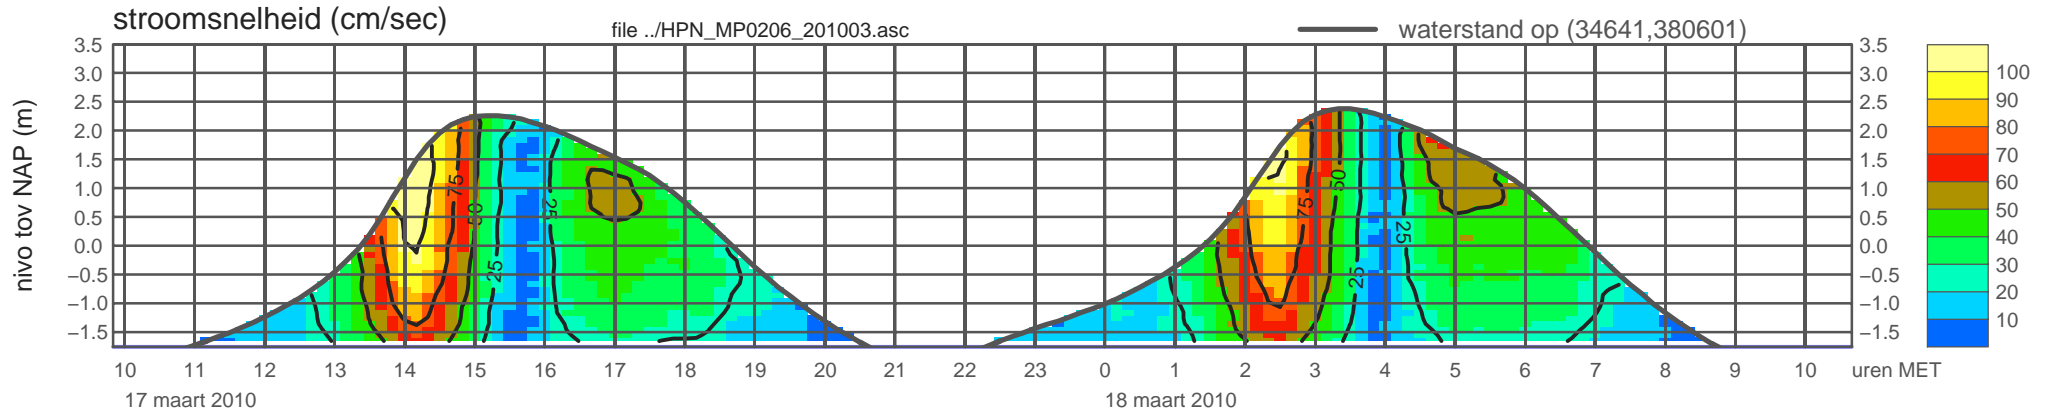

# registratie ADCP meetpunt HPN\_MP0206\_201003 ( x=034641 , y=380601 ,h=NAP -1.76 m )

# registratie ADCP meetpunt HPN\_MP0206\_201003 ( x=034641 , y=380601 , h=NAP -1.76 m )