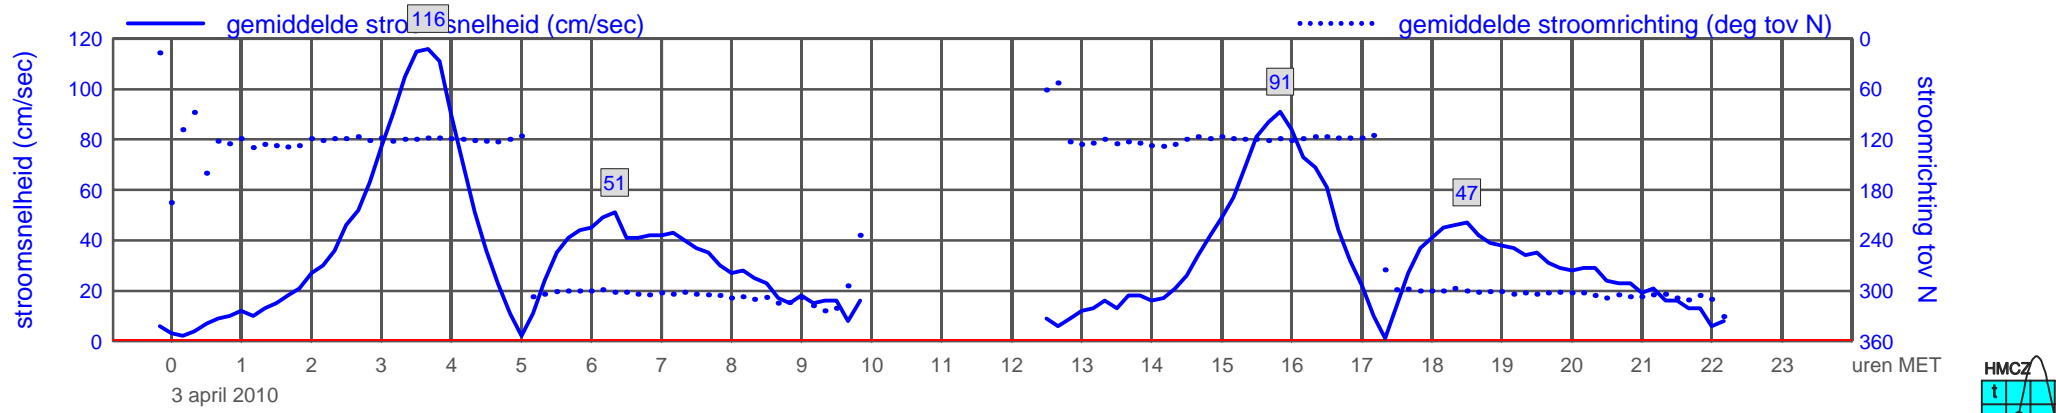

registratie ADCP meetpunt HPN_MP0206_201003 (x=034641 , y=380601 , h=NAP -1.76 m)

rijkswaterstaat zeeland