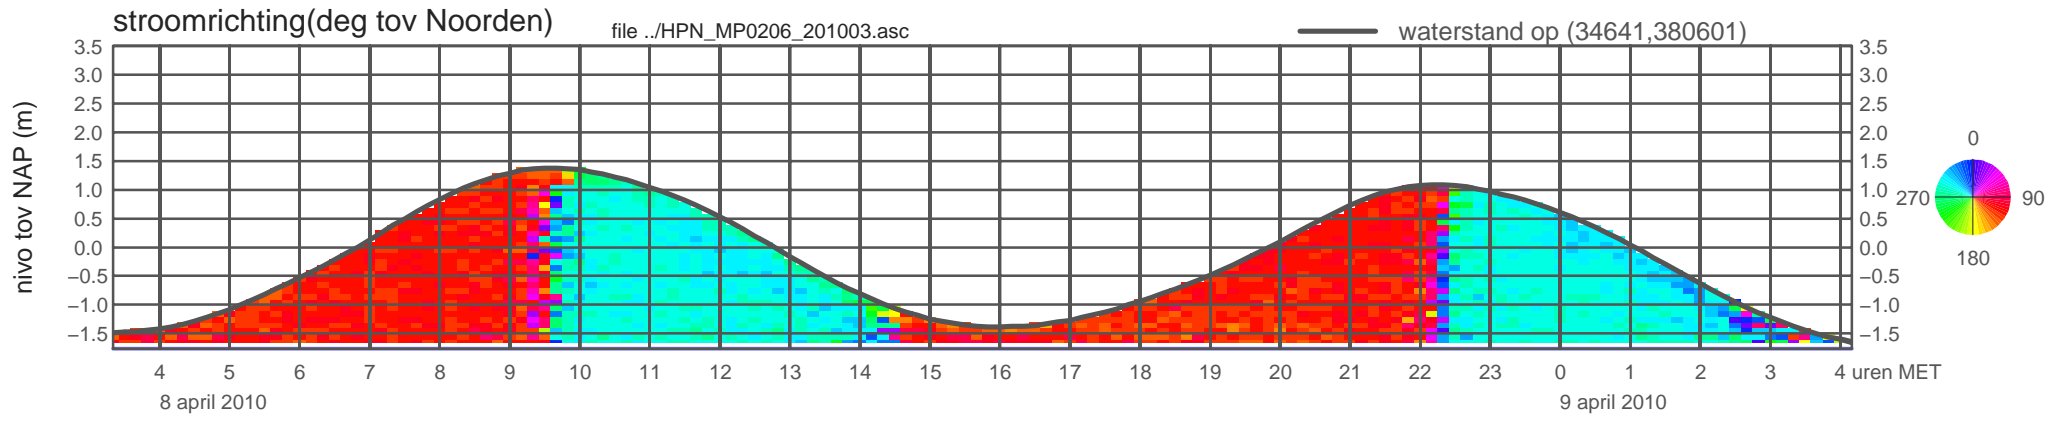

registratie ADCP meetpunt HPN_MP0206_201003 (x=034641 , y=380601 , h=NAP -1.76 m)