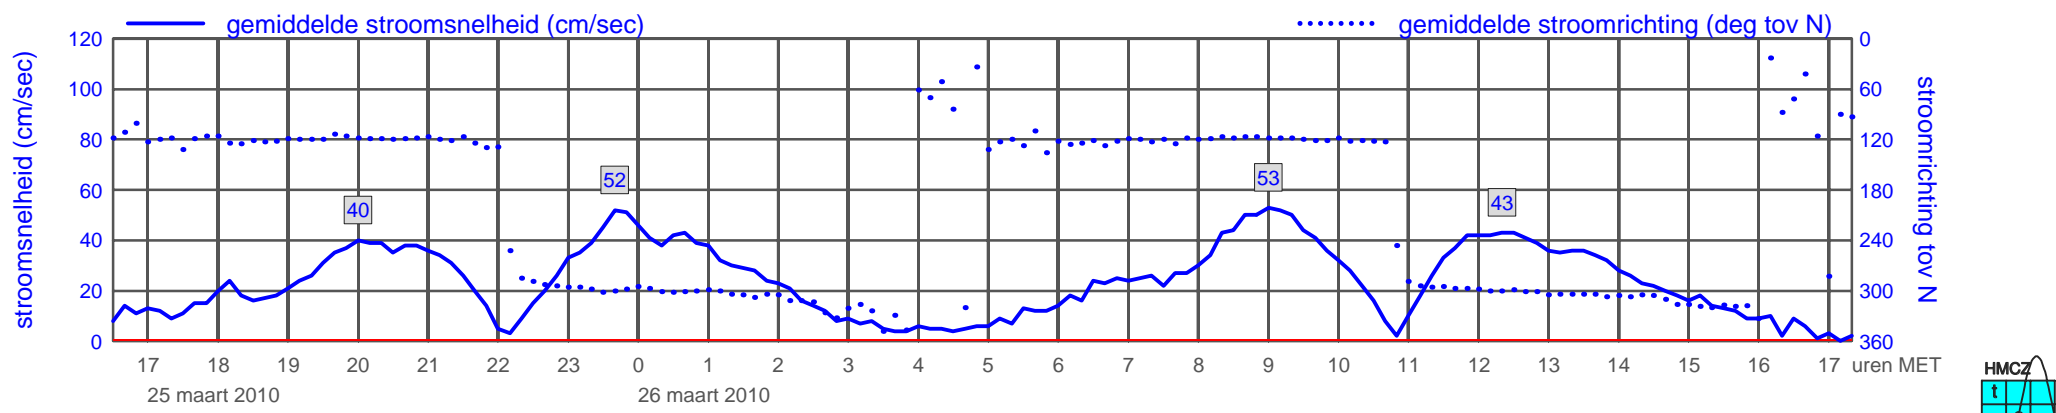

registratie ADCP meetpunt HPN_MP0206_201003 (x=034641 , y=380601 ,h=NAP -1.76 m)

rijkswaterstaat zeeland