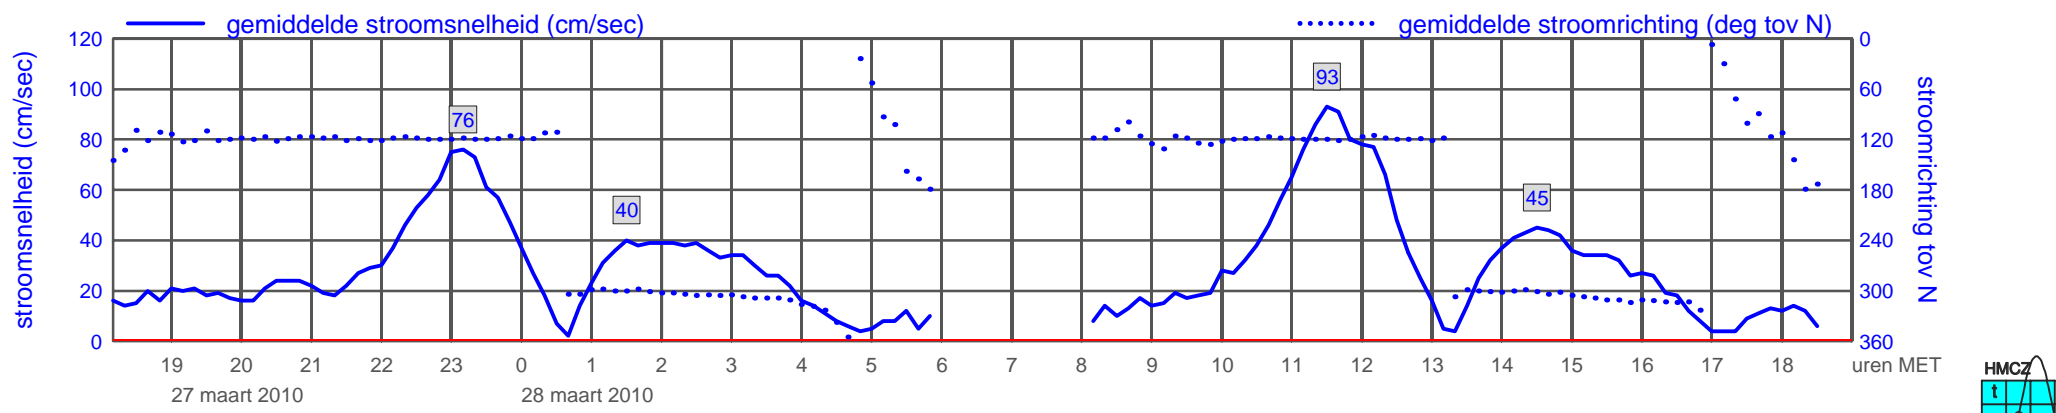

registratie ADCP meetpunt HPN_MP0206_201003 (x=034641 , y=380601 , h=NAP -1.76 m)

rijkswaterstaat zeeland