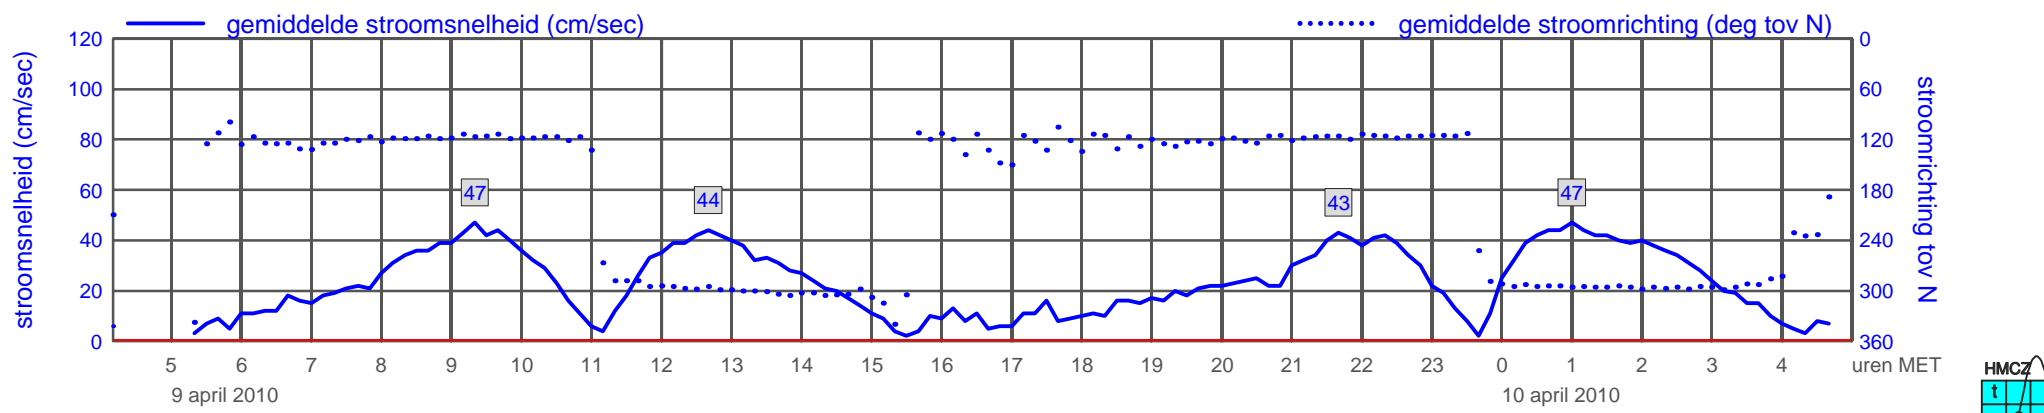

registratie ADCP meetpunt HPN_MP0206_201003 (x=034641 , y=380601 , h=NAP -1.76 m)

rijkswaterstaat zeeland