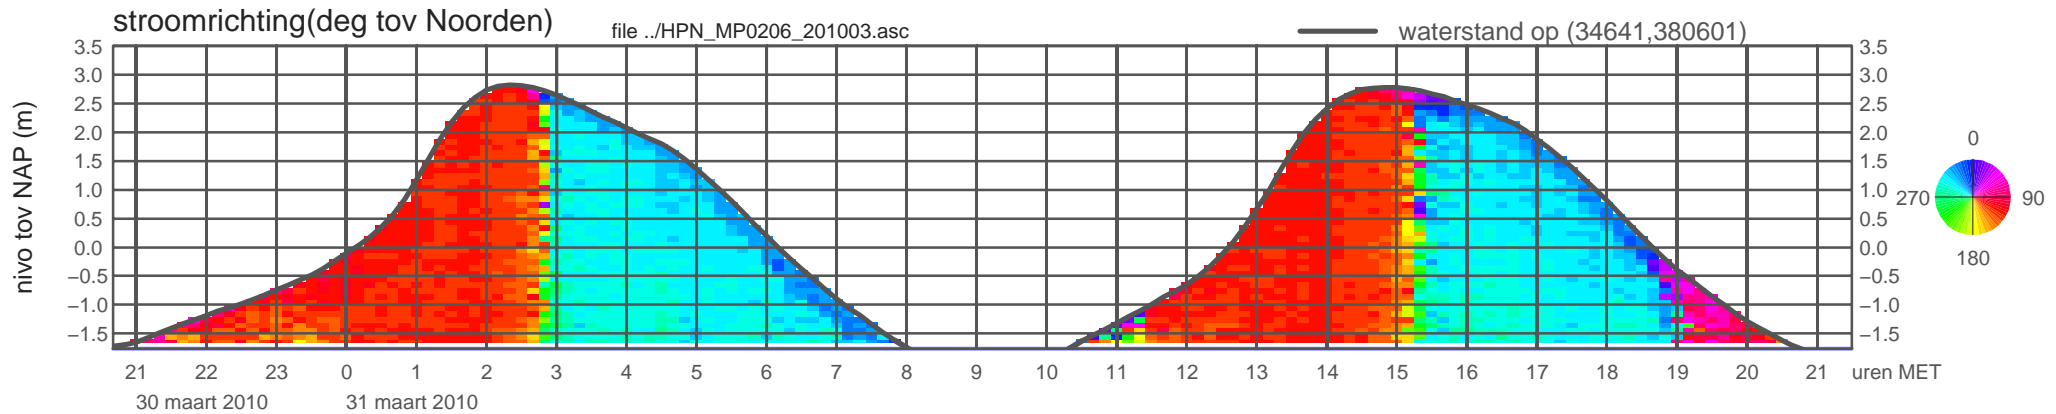

registratie ADCP meetpunt HPN_MP0206_201003 (x=034641 , y=380601 ,h=NAP -1.76 m)