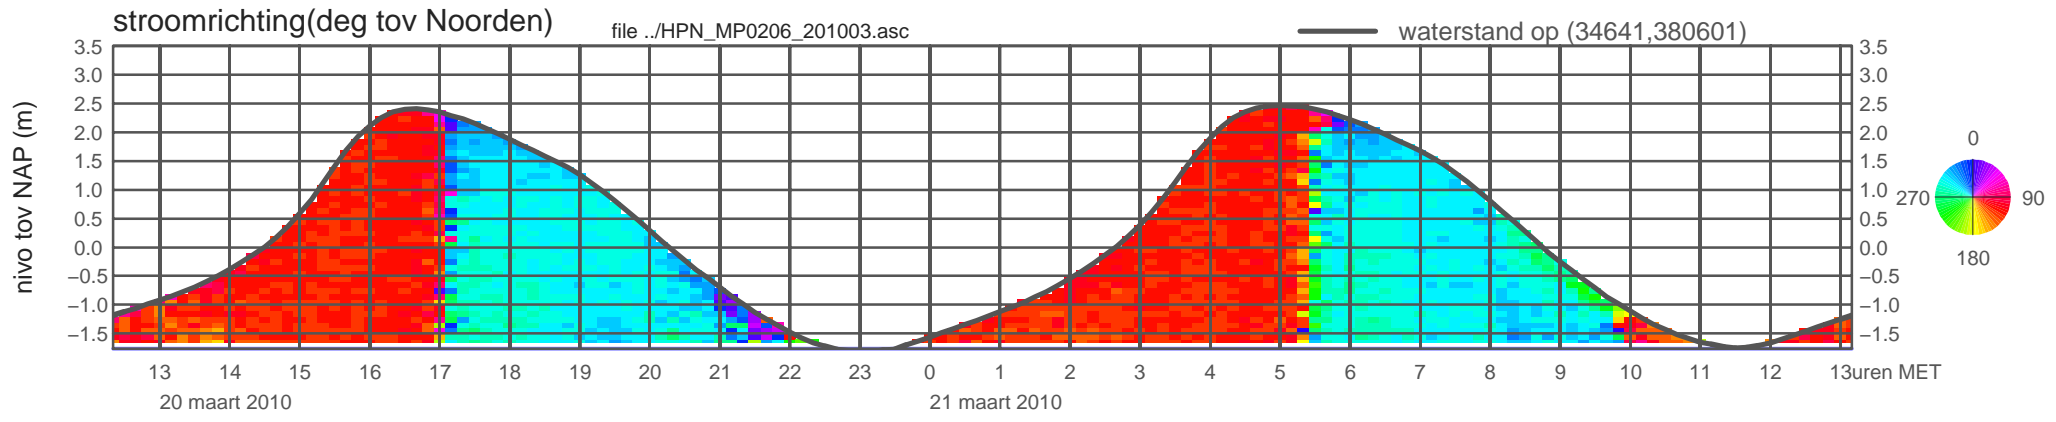

registratie ADCP meetpunt HPN_MP0206_201003 (x=034641 , y=380601 ,h=NAP -1.76 m)

rijkswaterstaat zeeland