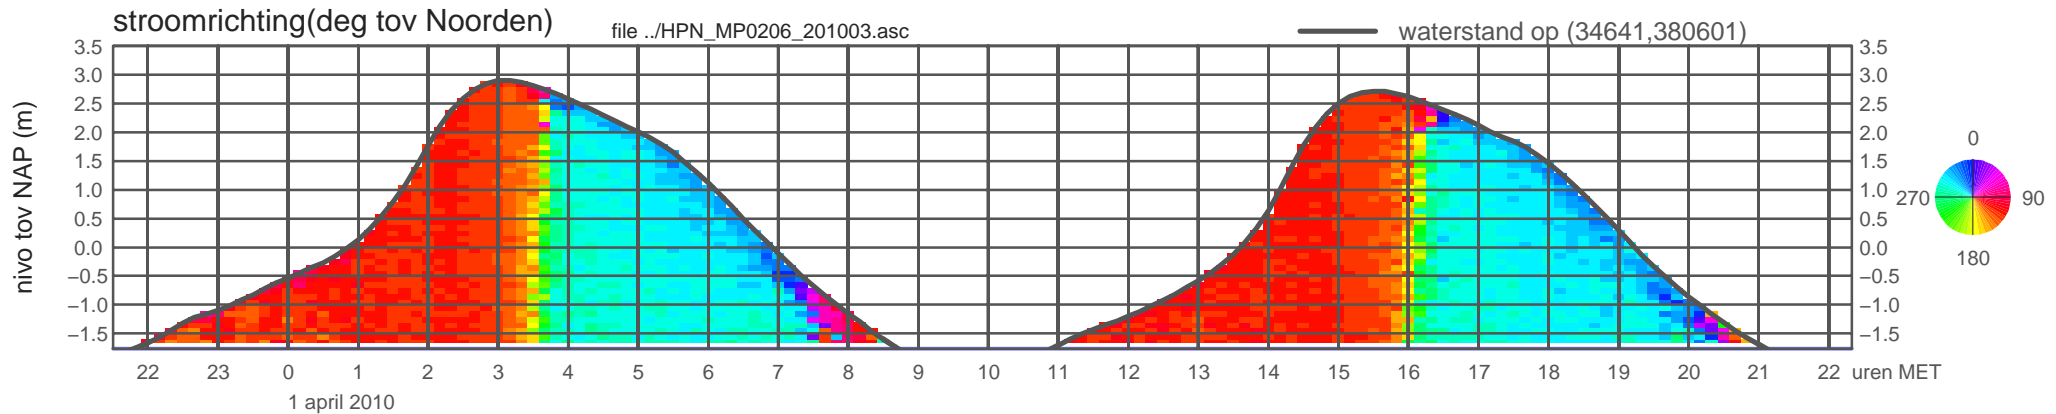

registratie ADCP meetpunt HPN_MP0206_201003 (x=034641 , y=380601 , h=NAP -1.76 m)