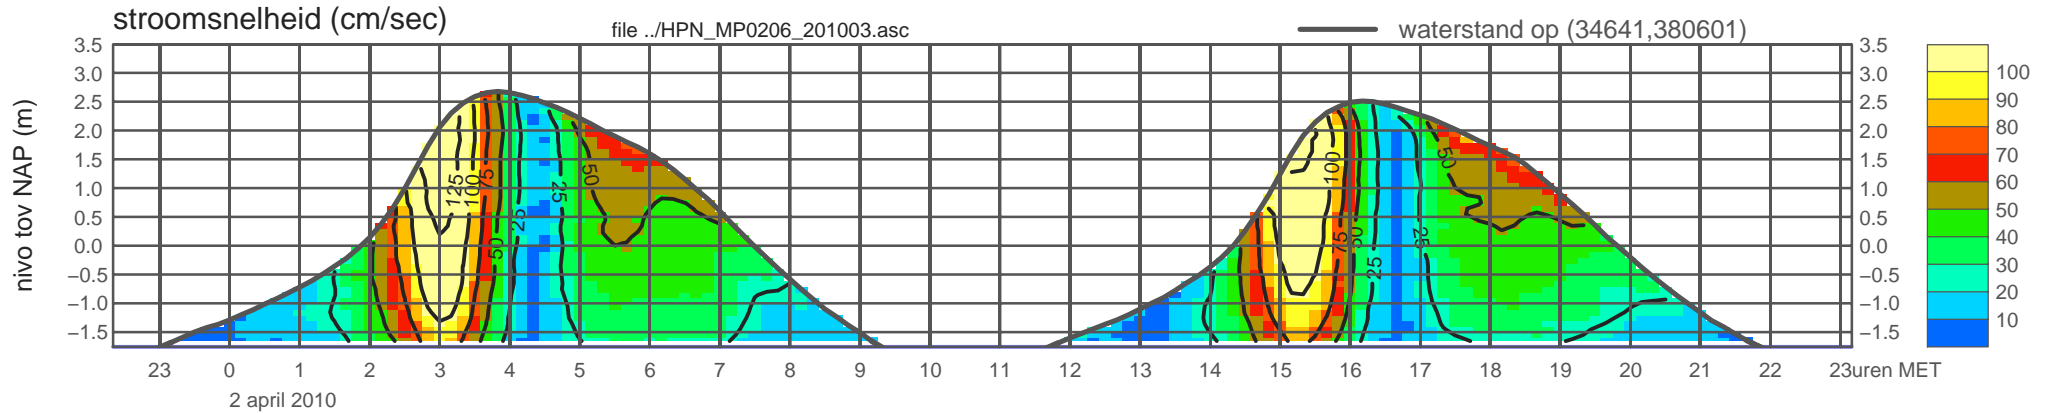

registratie ADCP meetpunt HPN_MP0206_201003 (x=034641 , y=380601 ,h=NAP -1.76 m)