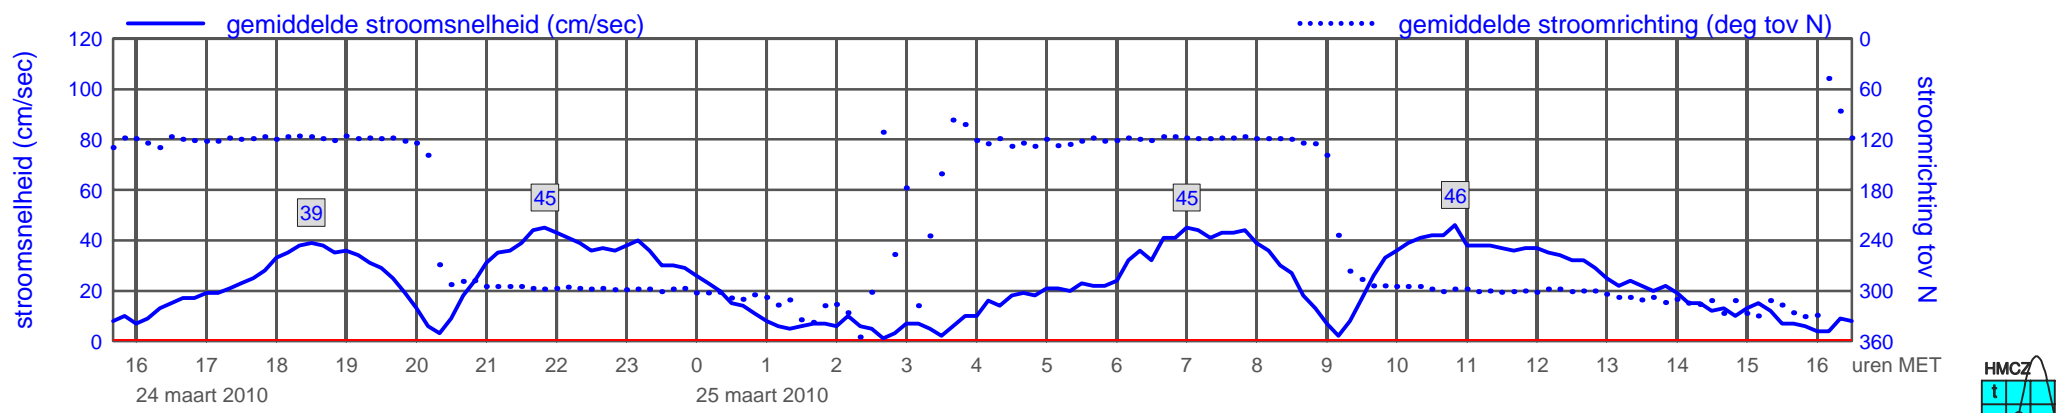

registratie ADCP meetpunt HPN_MP0206_201003 (x=034641 , y=380601 , h=NAP -1.76 m)