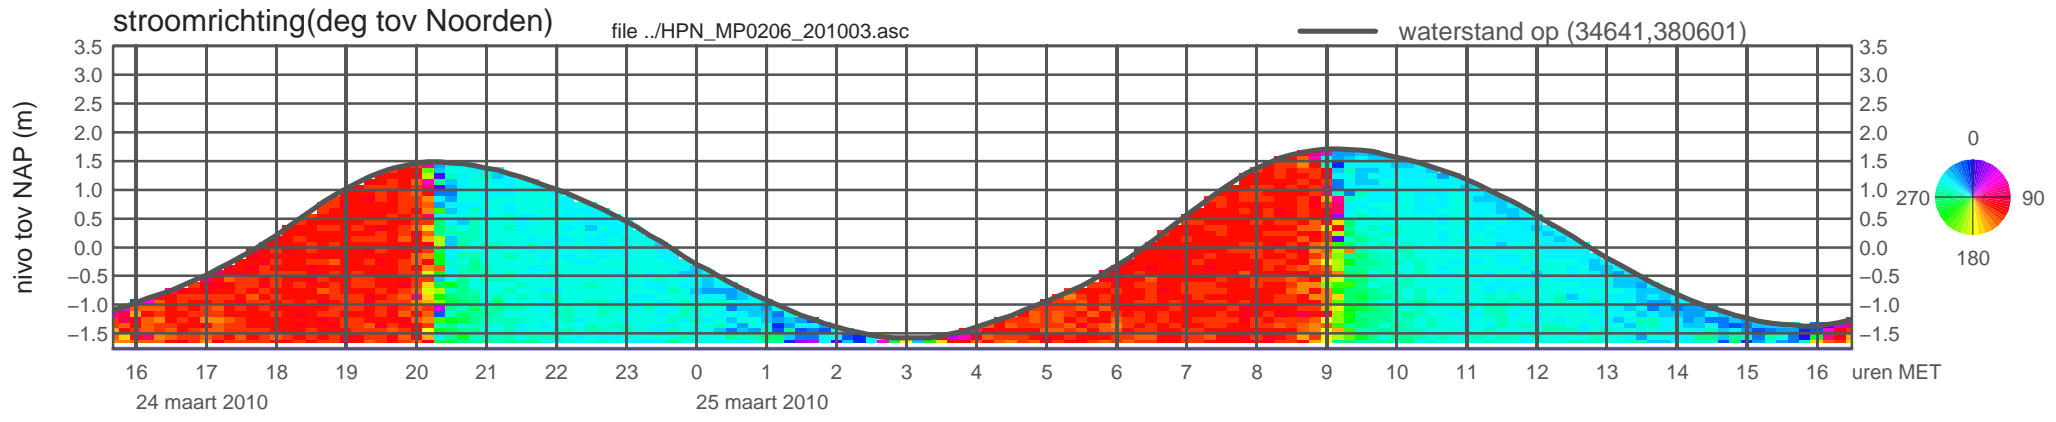

registratie ADCP meetpunt HPN_MP0206_201003 (x=034641 , y=380601 , h=NAP -1.76 m)