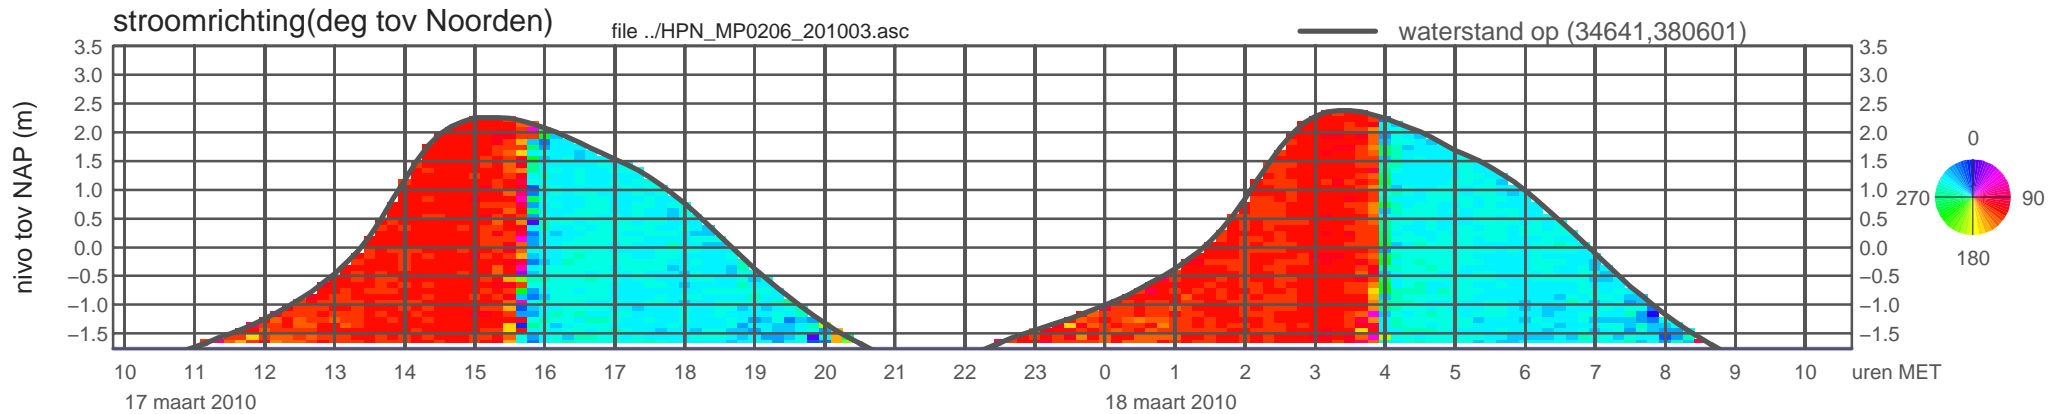

# registratie ADCP meetpunt HPN\_MP0206\_201003 ( x=034641 , y=380601 ,h=NAP -1.76 m )

# registratie ADCP meetpunt HPN\_MP0206\_201003 ( x=034641 , y=380601 , h=NAP -1.76 m )