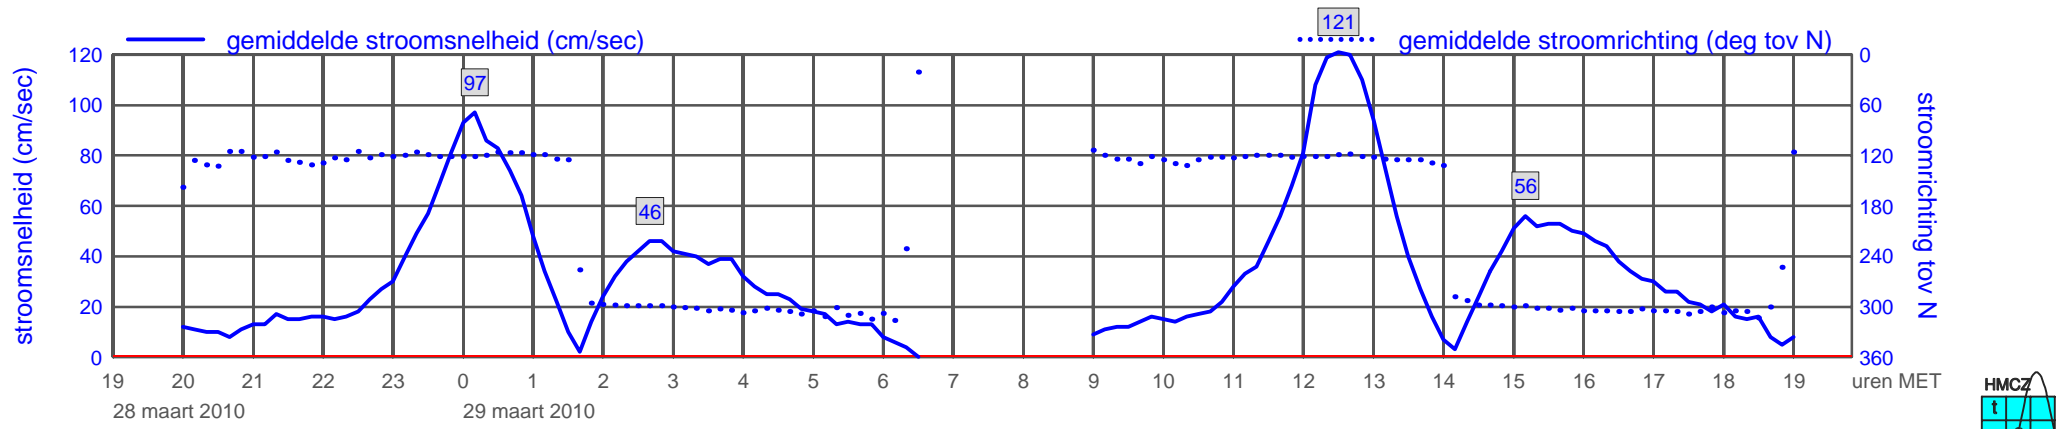

registratie ADCP meetpunt HPN_MP0206_201003 (x=034641 , y=380601 , h=NAP -1.76 m)

rijkswaterstaat zeeland