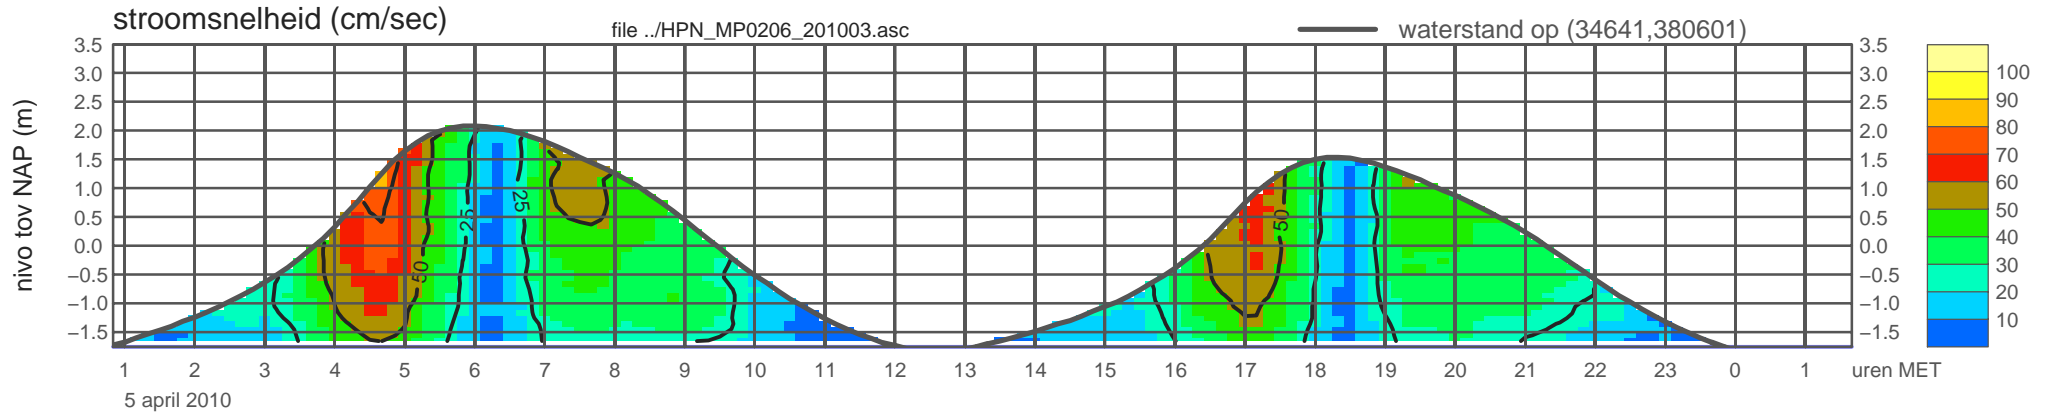

registratie ADCP meetpunt HPN_MP0206_201003 (x=034641 , y=380601 ,h=NAP -1.76 m)

rijkswaterstaat zeeland