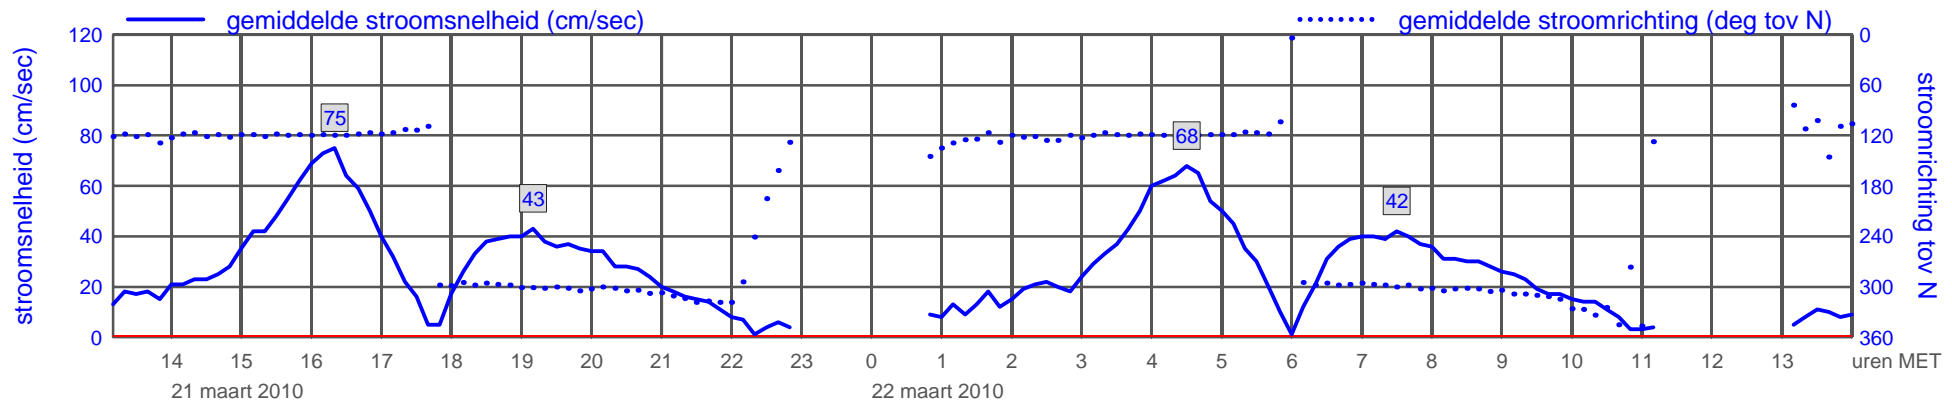

# registratie ADCP meetpunt HPN\_MP0206\_201003 ( x=034641 , y=380601 , h=NAP -1.76 m )

rijkswaterstaat zeeland

# registratie ADCP meetpunt HPN\_MP0206\_201003 ( x=034641 , y=380601 , h=NAP -1.76 m )

# registratie ADCP meetpunt HPN\_MP0206\_201003 ( x=034641 , y=380601 ,h=NAP -1.76 m )

rijkswaterstaat zeeland