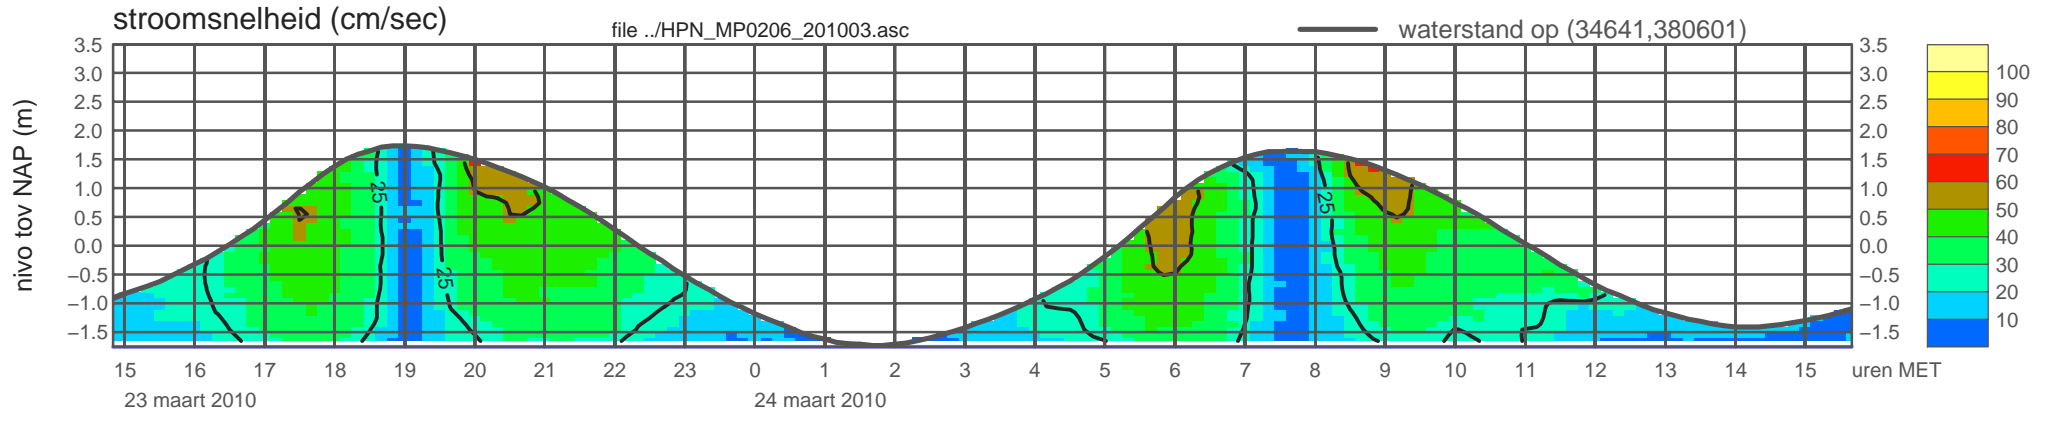

registratie ADCP meetpunt HPN_MP0206_201003 (x=034641 , y=380601 , h=NAP -1.76 m)