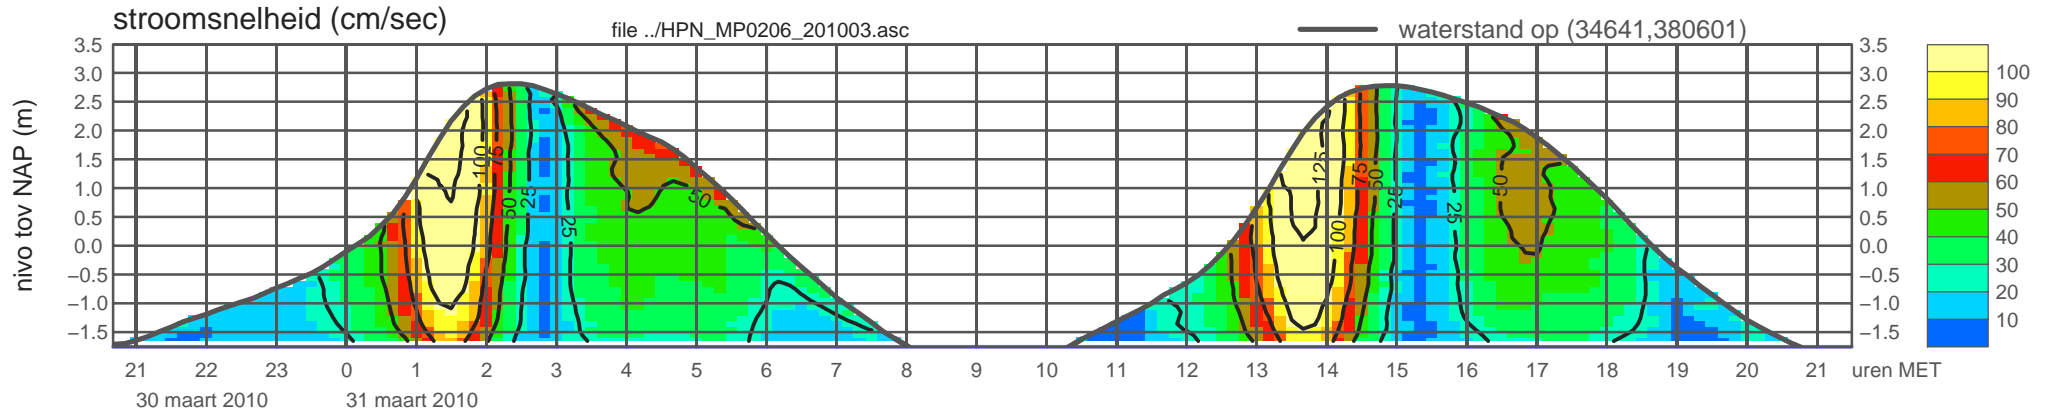

registratie ADCP meetpunt HPN_MP0206_201003 (x=034641 , y=380601 ,h=NAP -1.76 m)