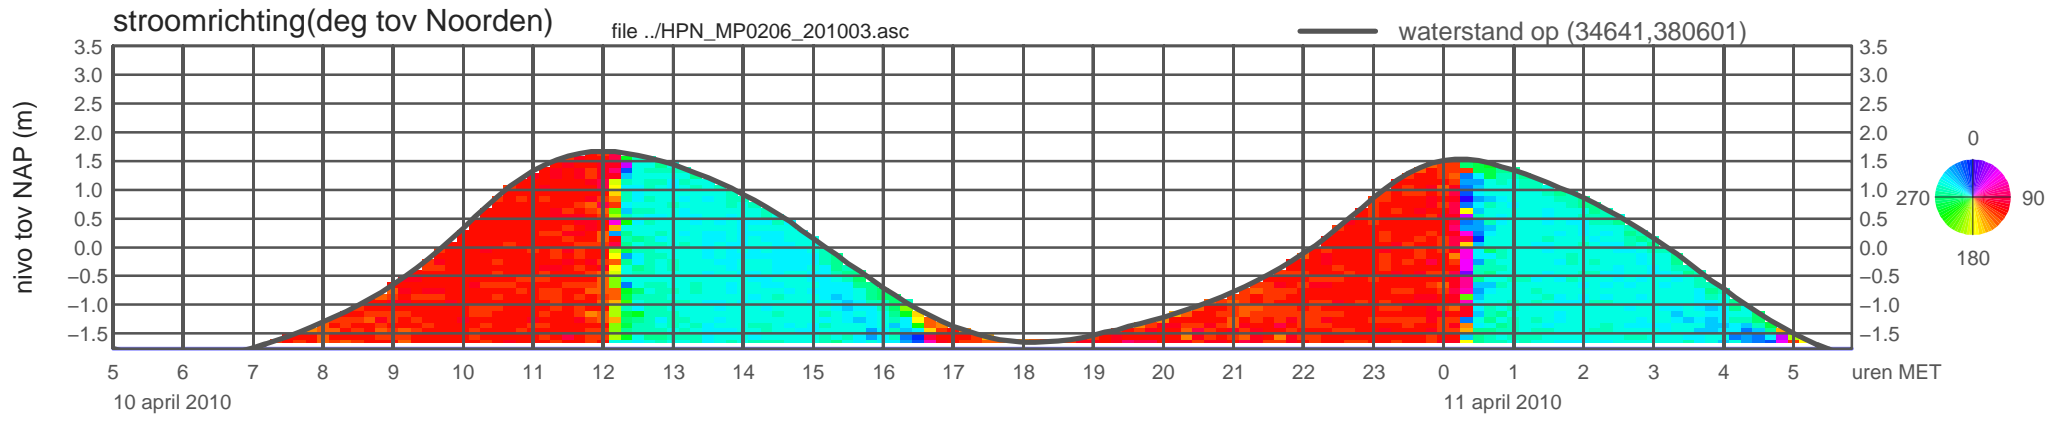

registratie ADCP meetpunt HPN_MP0206_201003 (x=034641 , y=380601 , h=NAP -1.76 m)

rijkswaterstaat zeeland