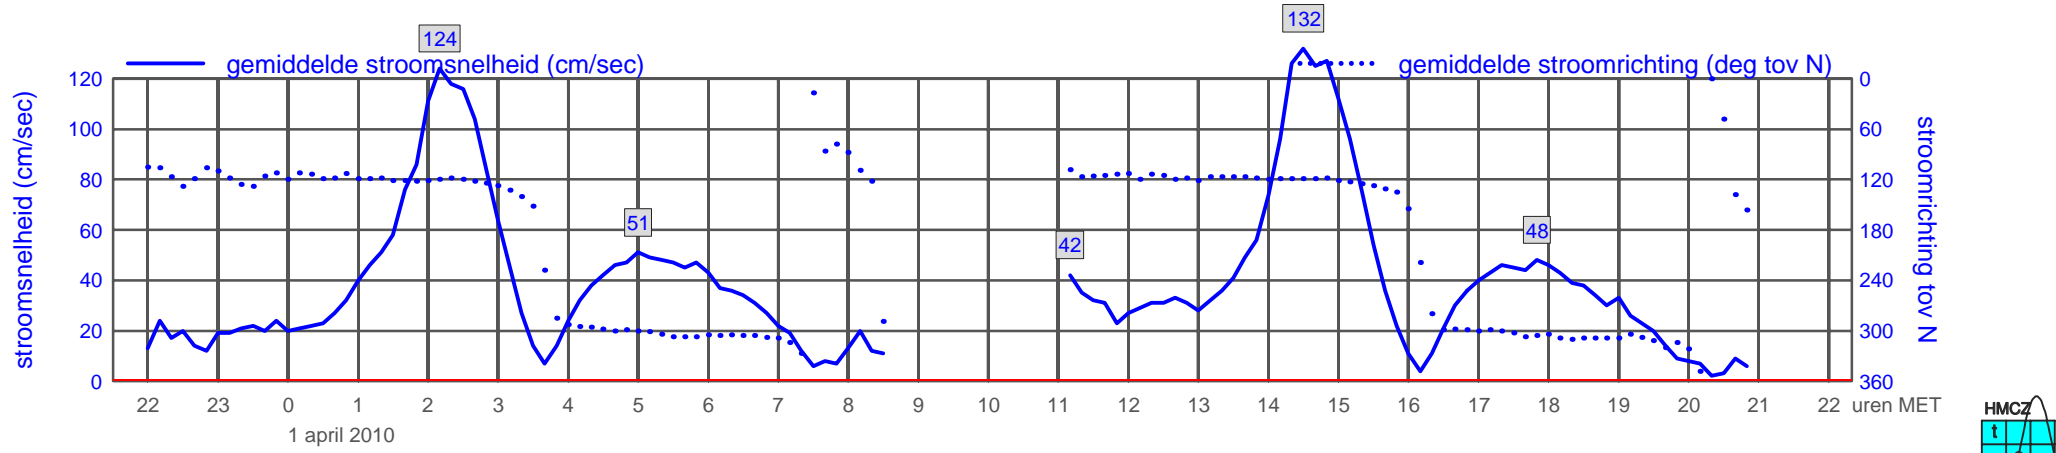

registratie ADCP meetpunt HPN_MP0206_201003 (x=034641 , y=380601 , h=NAP -1.76 m)