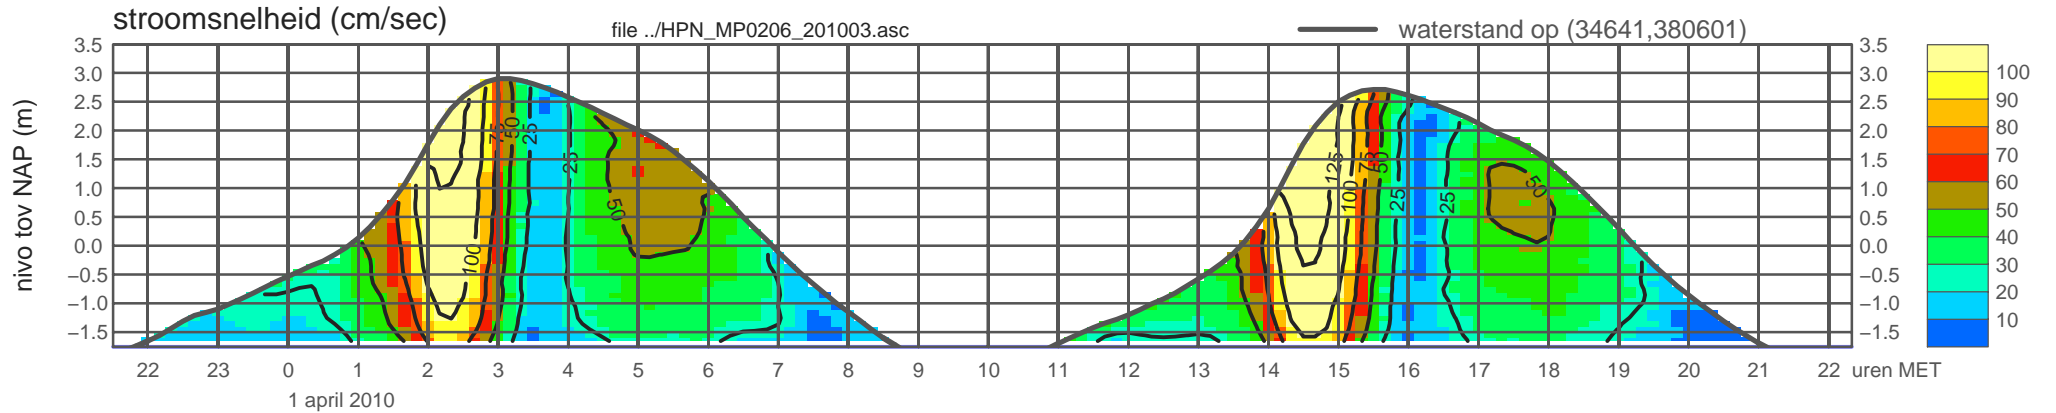

registratie ADCP meetpunt HPN_MP0206_201003 (x=034641 , y=380601 , h=NAP -1.76 m)