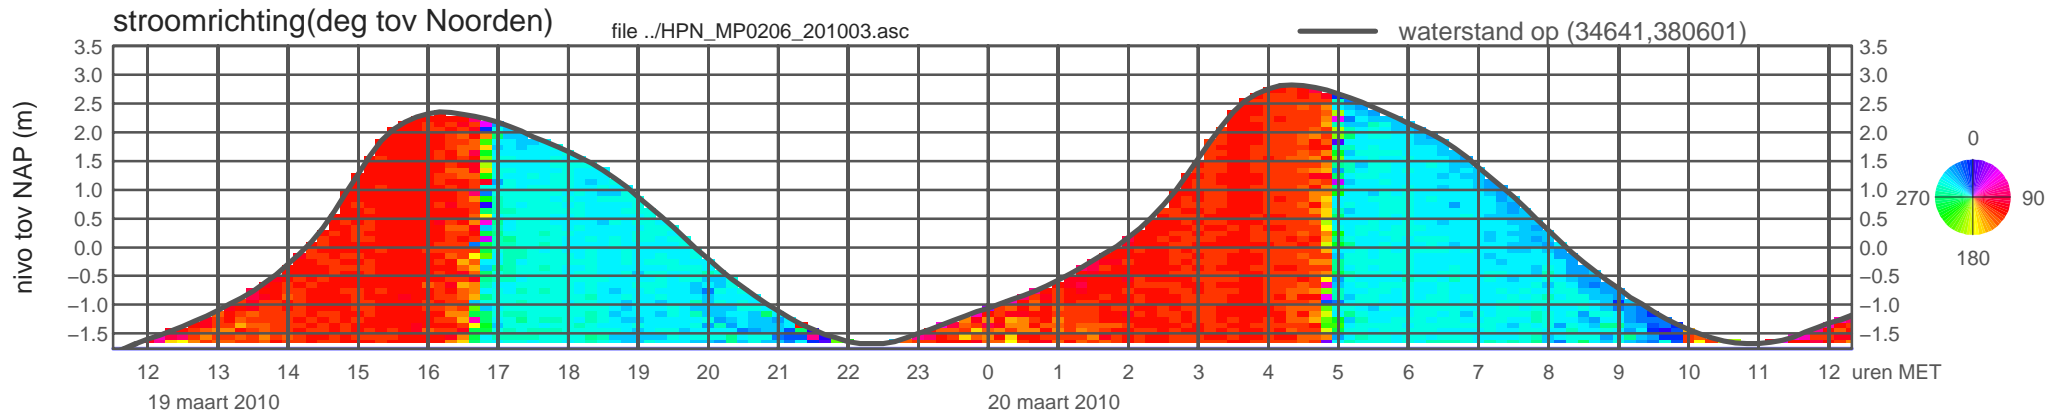

registratie ADCP meetpunt HPN_MP0206_201003 (x=034641 , y=380601 , h=NAP -1.76 m)