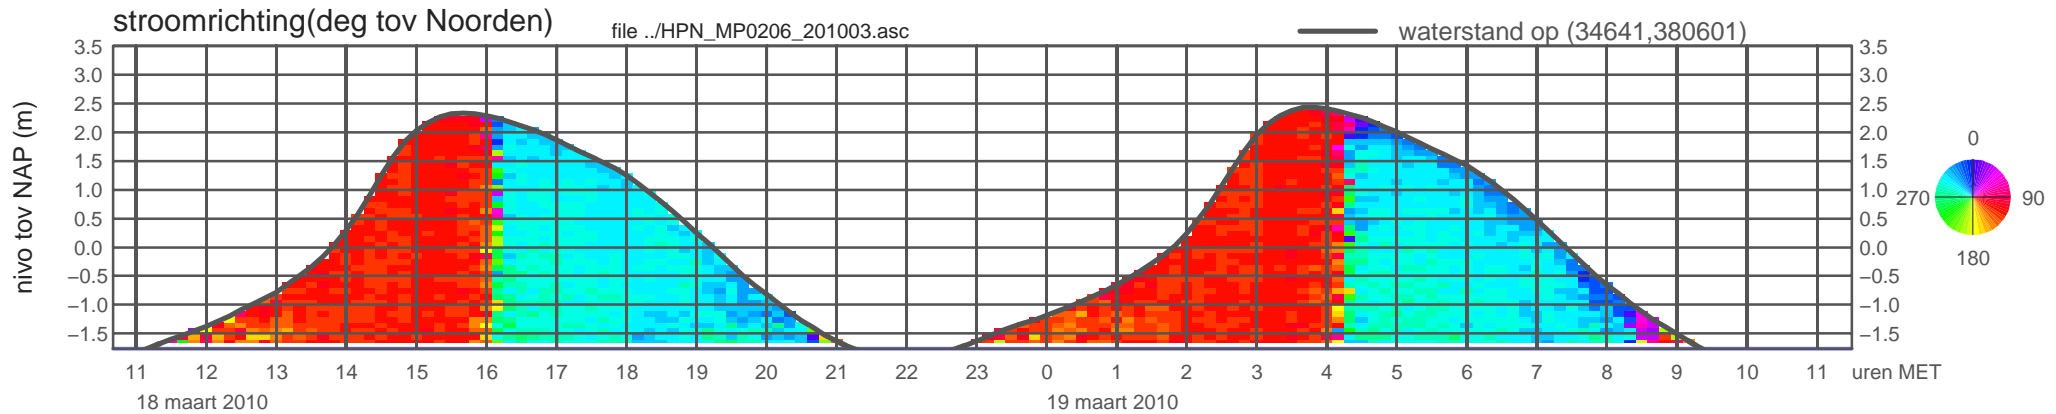

# registratie ADCP meetpunt HPN\_MP0206\_201003 ( x=034641 , y=380601 ,h=NAP -1.76 m )

# registratie ADCP meetpunt HPN\_MP0206\_201003 ( x=034641 , y=380601 , h=NAP -1.76 m )

# registratie ADCP meetpunt HPN\_MP0206\_201003 ( x=034641 , y=380601 , h=NAP -1.76 m )

rijkswaterstaat zeeland