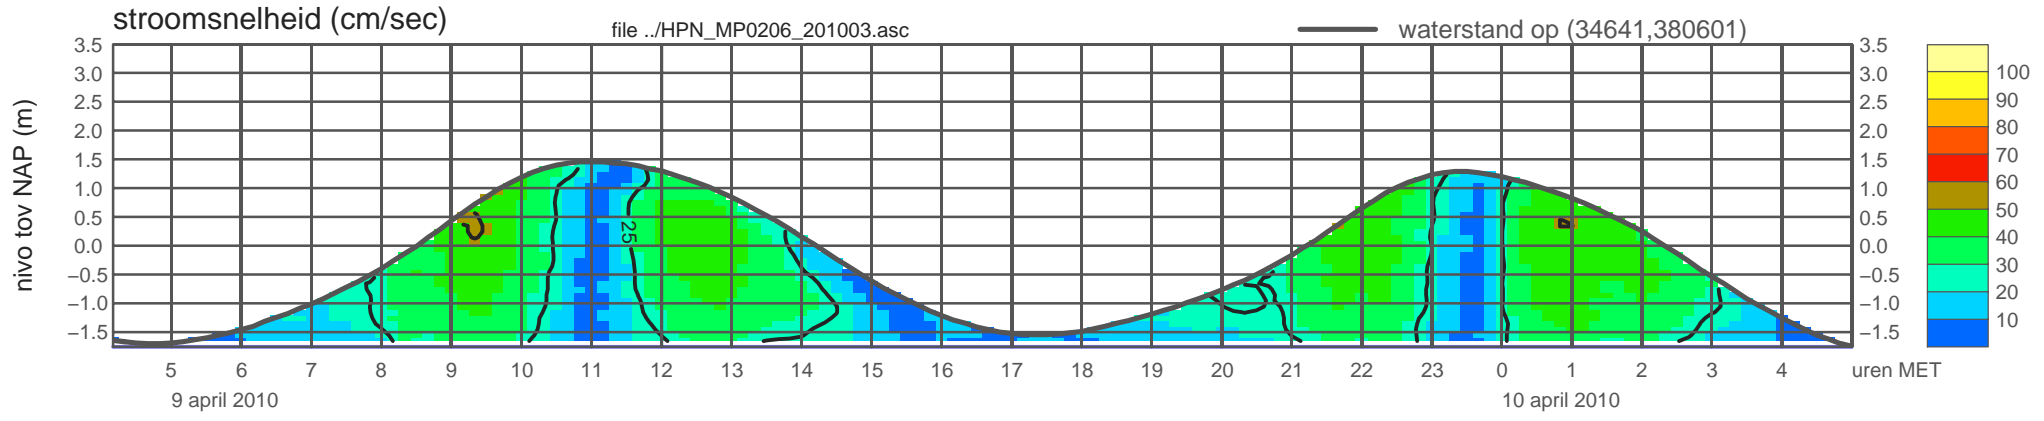

registratie ADCP meetpunt HPN_MP0206_201003 (x=034641 , y=380601 , h=NAP -1.76 m)

rijkswaterstaat zeeland