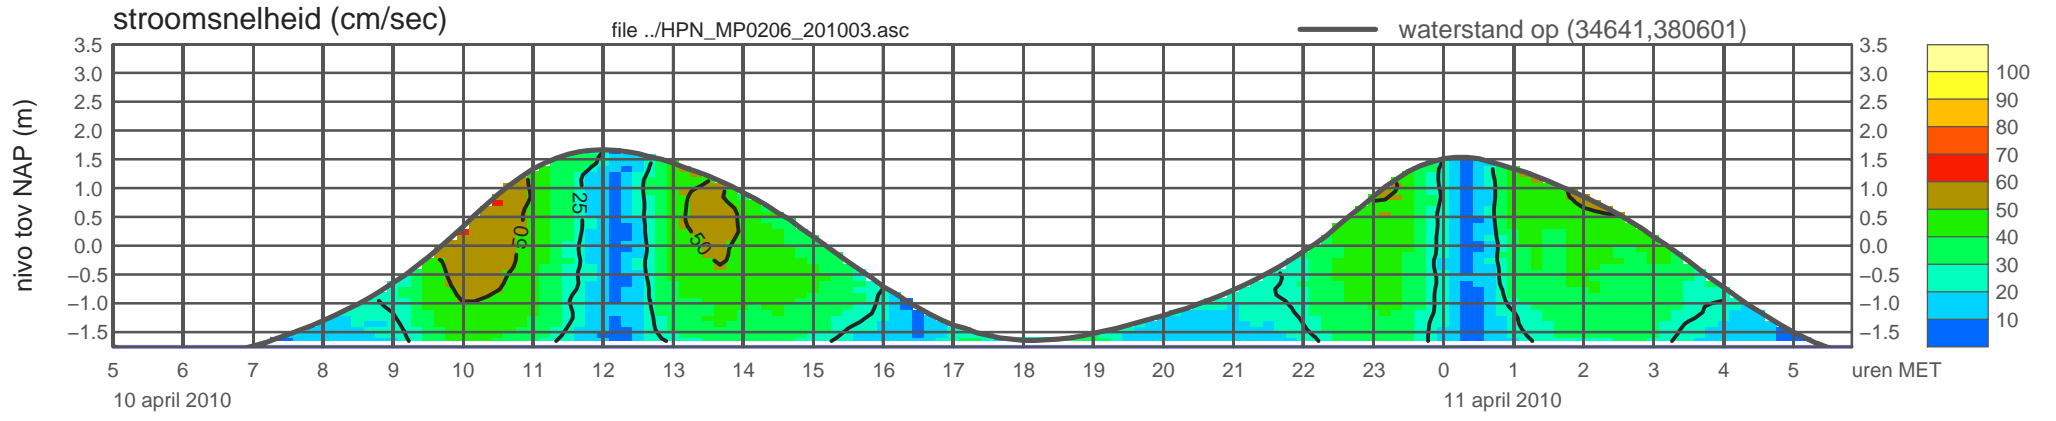

registratie ADCP meetpunt HPN_MP0206_201003 (x=034641 , y=380601 , h=NAP -1.76 m)

rijkswaterstaat zeeland