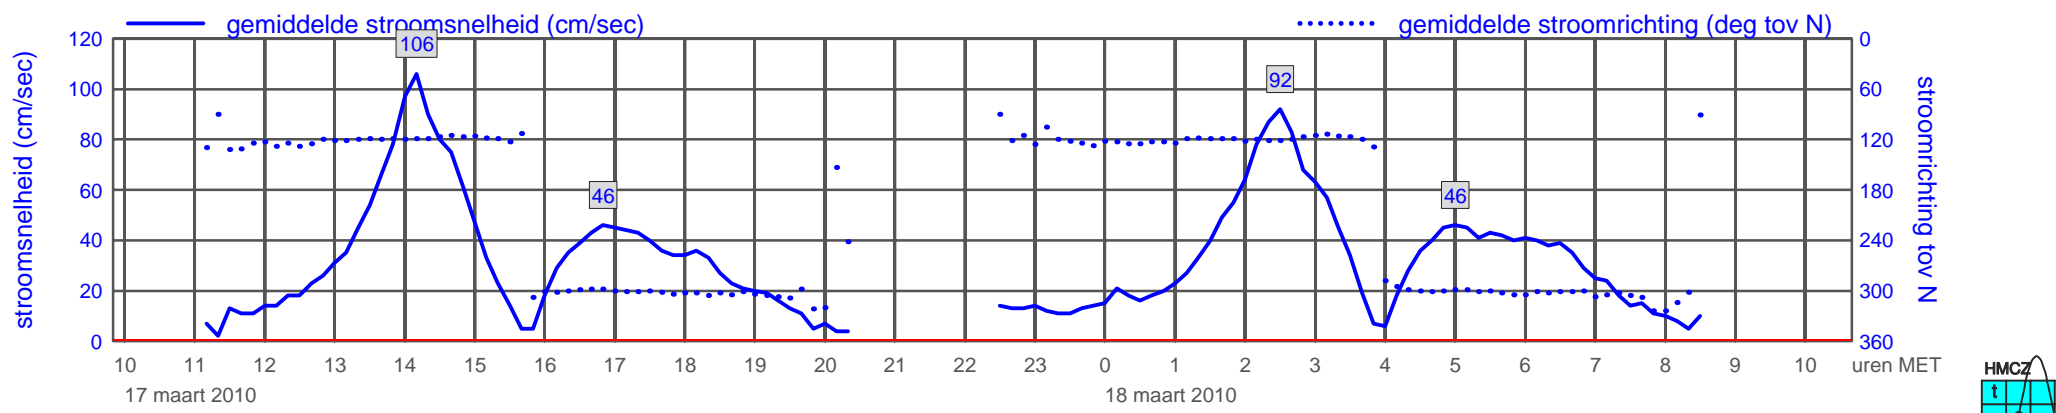

# registratie ADCP meetpunt HPN\_MP0206\_201003 ( x=034641 , y=380601 ,h=NAP -1.76 m )

# registratie ADCP meetpunt HPN\_MP0206\_201003 ( x=034641 , y=380601 , h=NAP -1.76 m )