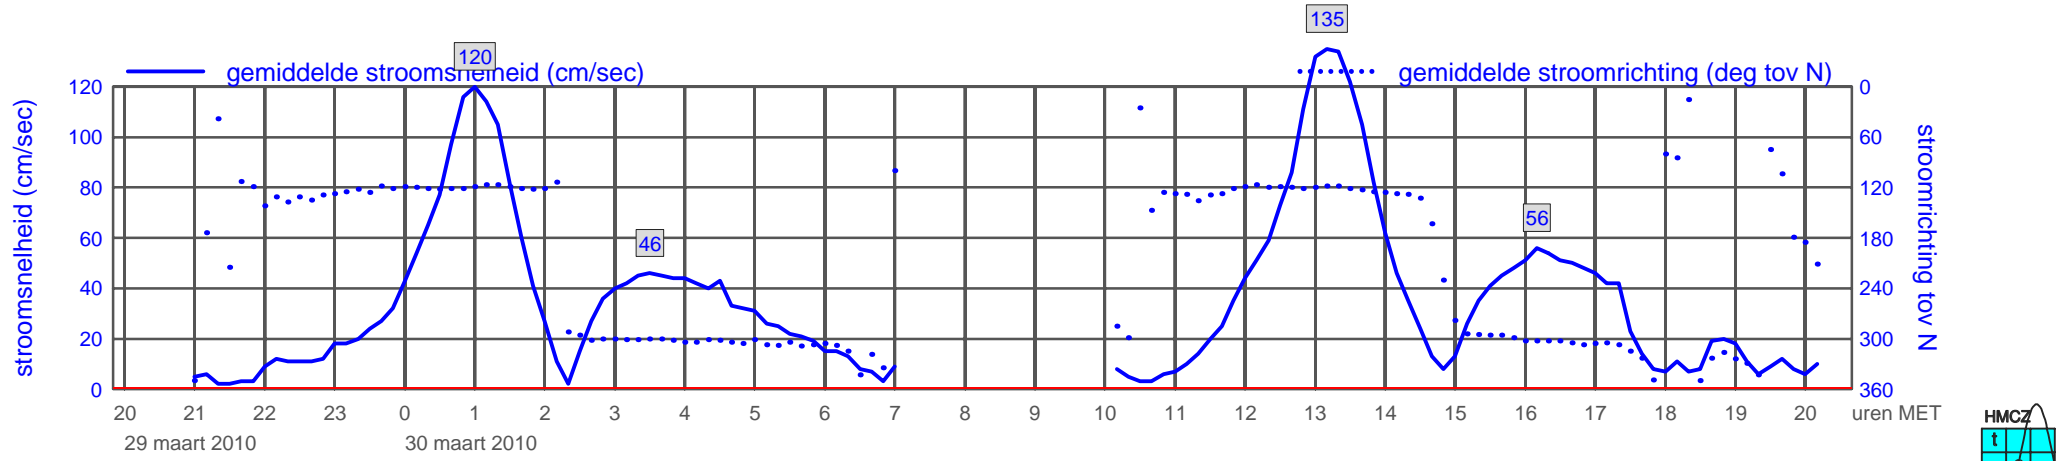

registratie ADCP meetpunt HPN_MP0206_201003 (x=034641 , y=380601 , h=NAP -1.76 m)