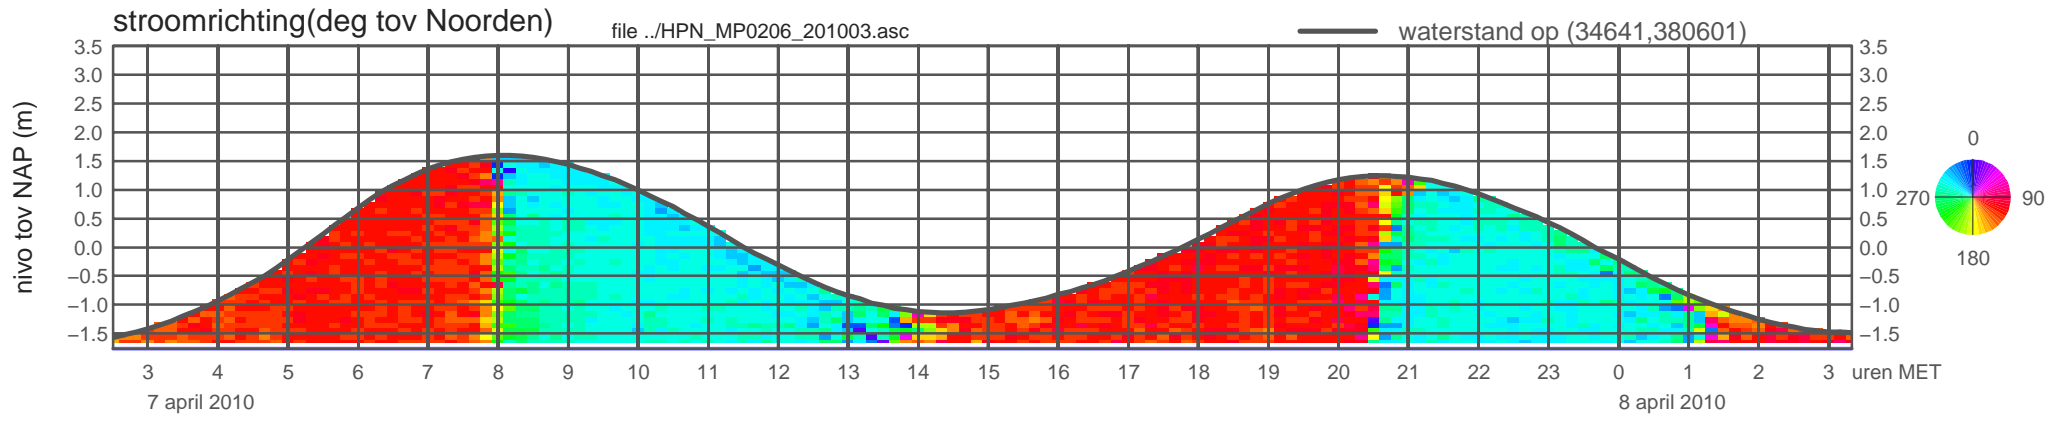

registratie ADCP meetpunt HPN_MP0206_201003 (x=034641 , y=380601 , h=NAP -1.76 m)

rijkswaterstaat zeeland