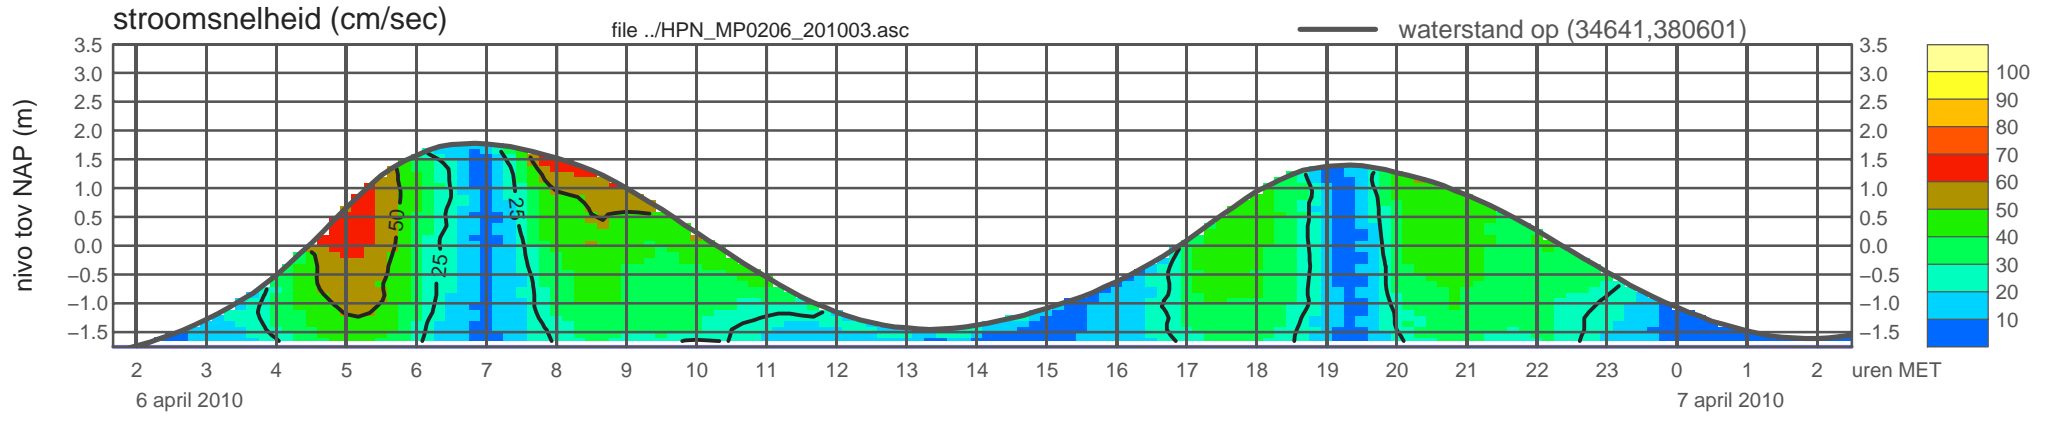

registratie ADCP meetpunt HPN_MP0206_201003 (x=034641 , y=380601 , h=NAP -1.76 m)