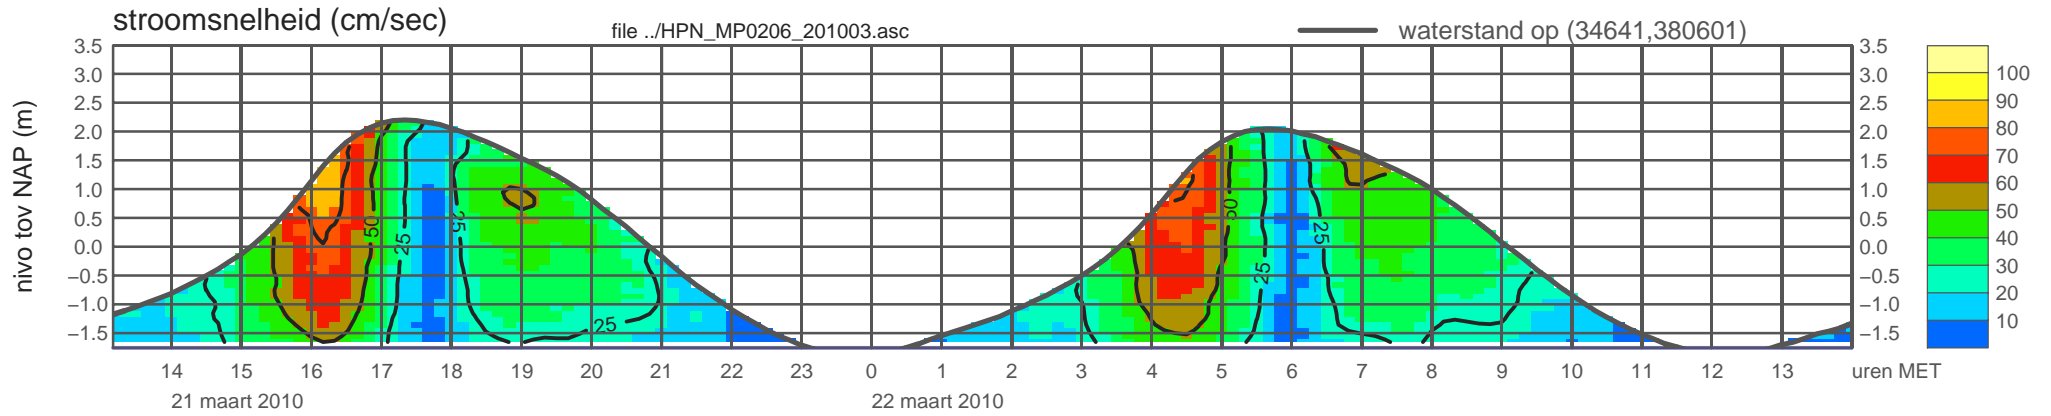

registratie ADCP meetpunt HPN_MP0206_201003 (x=034641 , y=380601 , h=NAP -1.76 m)