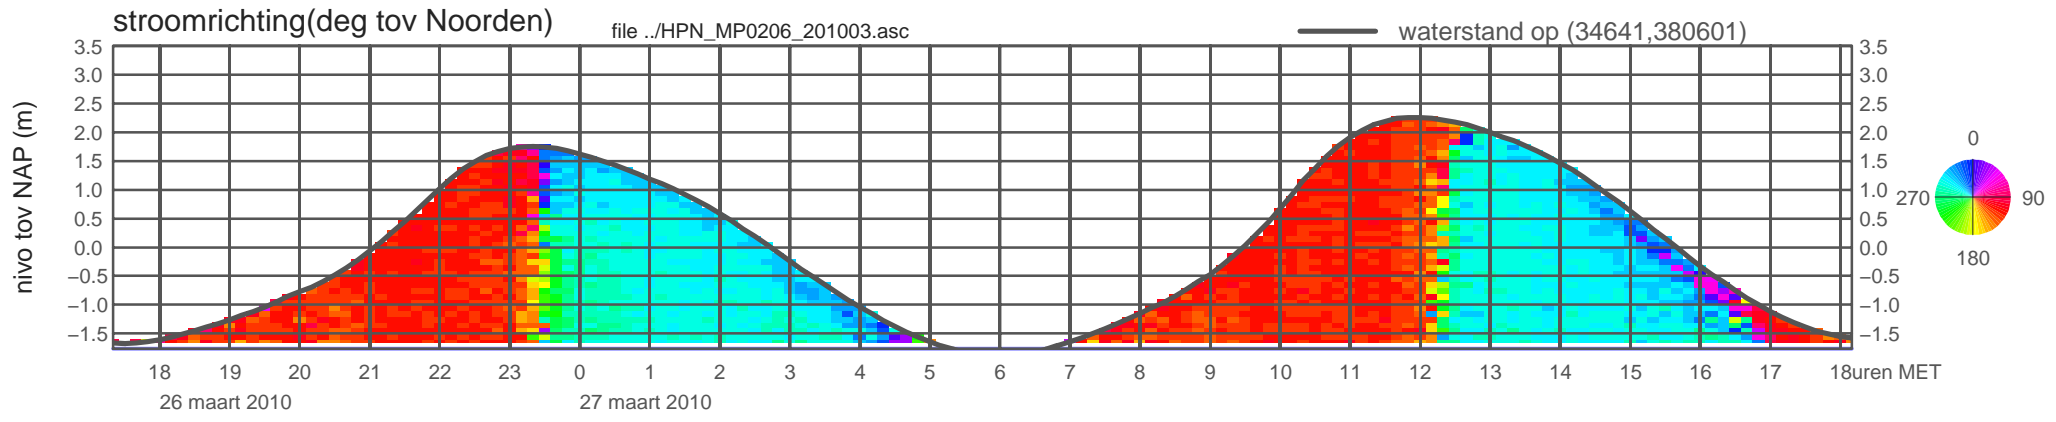

registratie ADCP meetpunt HPN_MP0206_201003 (x=034641 , y=380601 ,h=NAP -1.76 m)