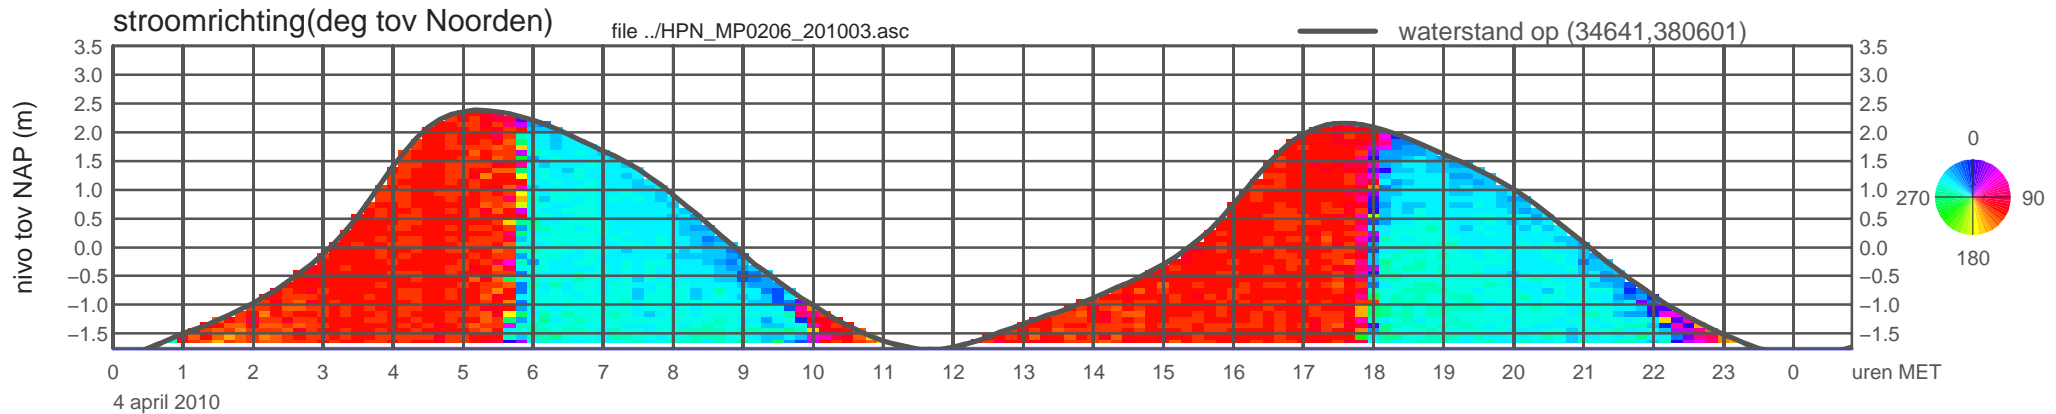

registratie ADCP meetpunt HPN_MP0206_201003 (x=034641 , y=380601 , h=NAP -1.76 m)