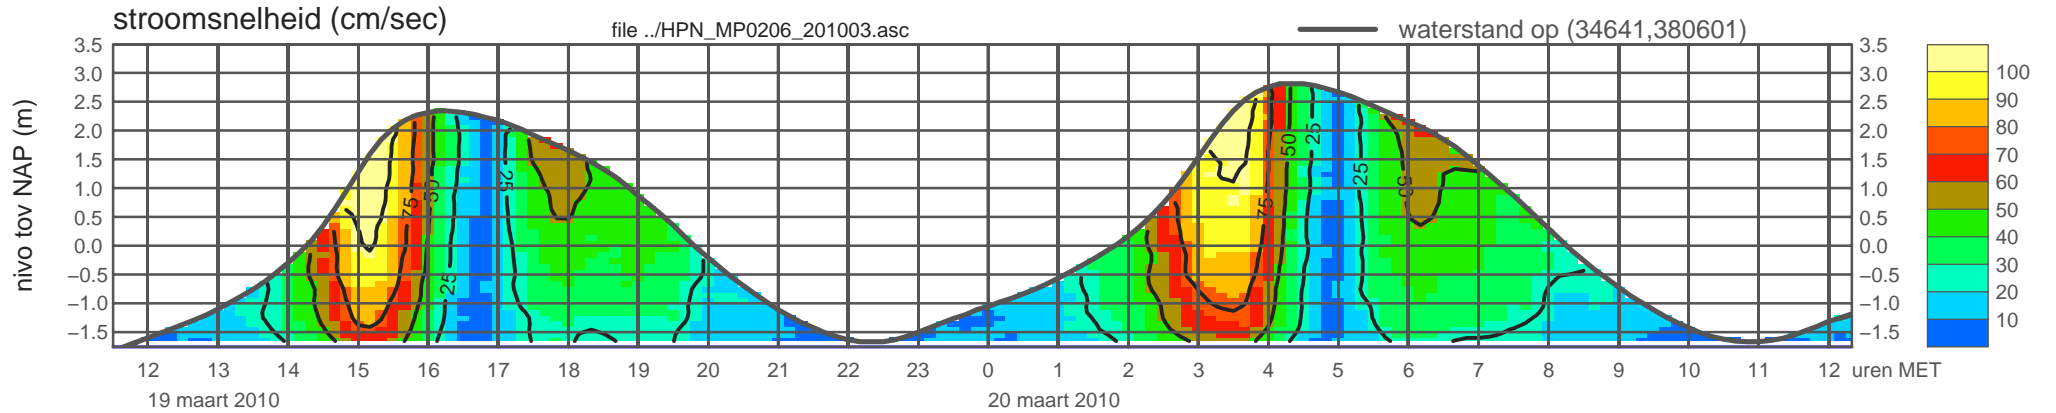

# registratie ADCP meetpunt HPN\_MP0206\_201003 ( x=034641 , y=380601 ,h=NAP -1.76 m )

# registratie ADCP meetpunt HPN\_MP0206\_201003 ( x=034641 , y=380601 , h=NAP -1.76 m )

# registratie ADCP meetpunt HPN\_MP0206\_201003 ( x=034641 , y=380601 , h=NAP -1.76 m )

rijkswaterstaat zeeland