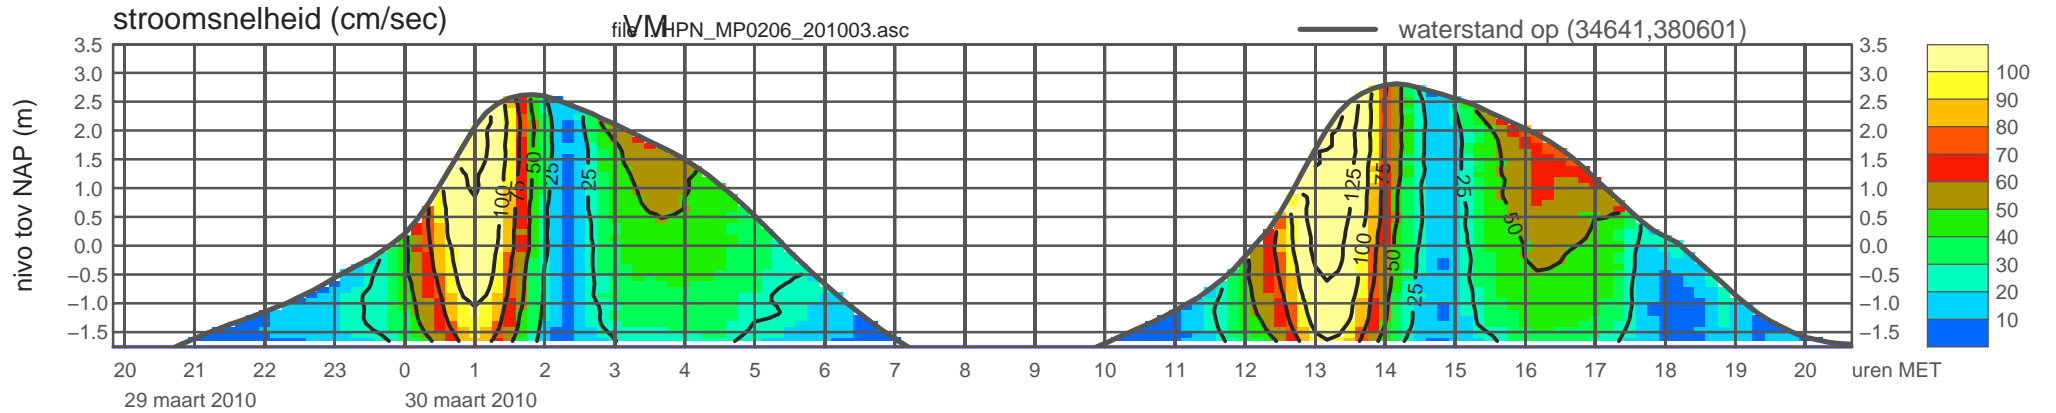

registratie ADCP meetpunt HPN_MP0206_201003 (x=034641 , y=380601 , h=NAP -1.76 m)