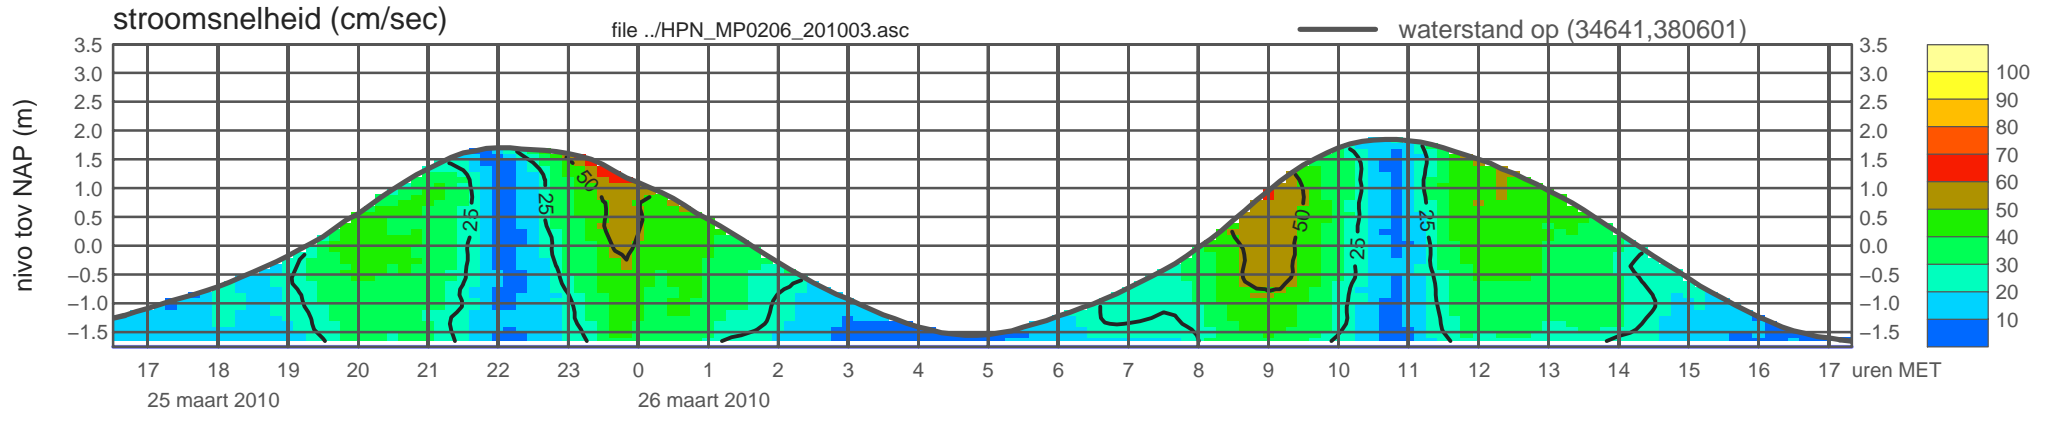

registratie ADCP meetpunt HPN_MP0206_201003 (x=034641 , y=380601 ,h=NAP -1.76 m)

rijkswaterstaat zeeland