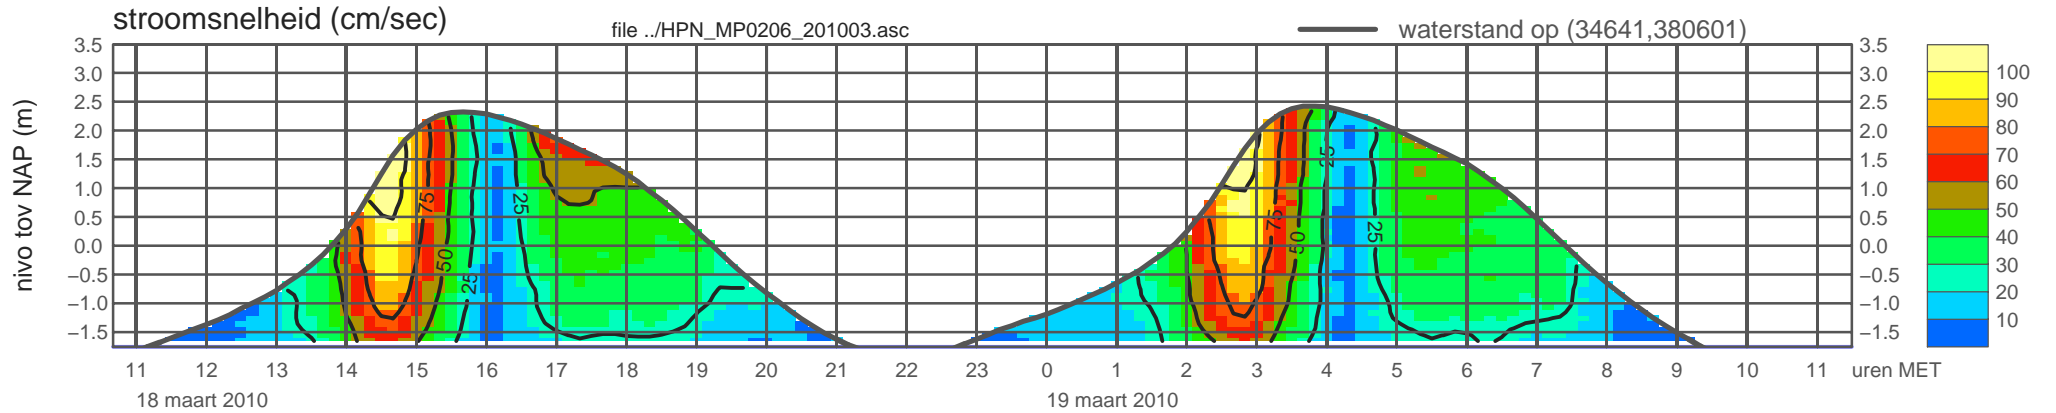

# registratie ADCP meetpunt HPN\_MP0206\_201003 ( x=034641 , y=380601 ,h=NAP -1.76 m )

# registratie ADCP meetpunt HPN\_MP0206\_201003 ( x=034641 , y=380601 , h=NAP -1.76 m )

# registratie ADCP meetpunt HPN\_MP0206\_201003 ( x=034641 , y=380601 , h=NAP -1.76 m )

rijkswaterstaat zeeland