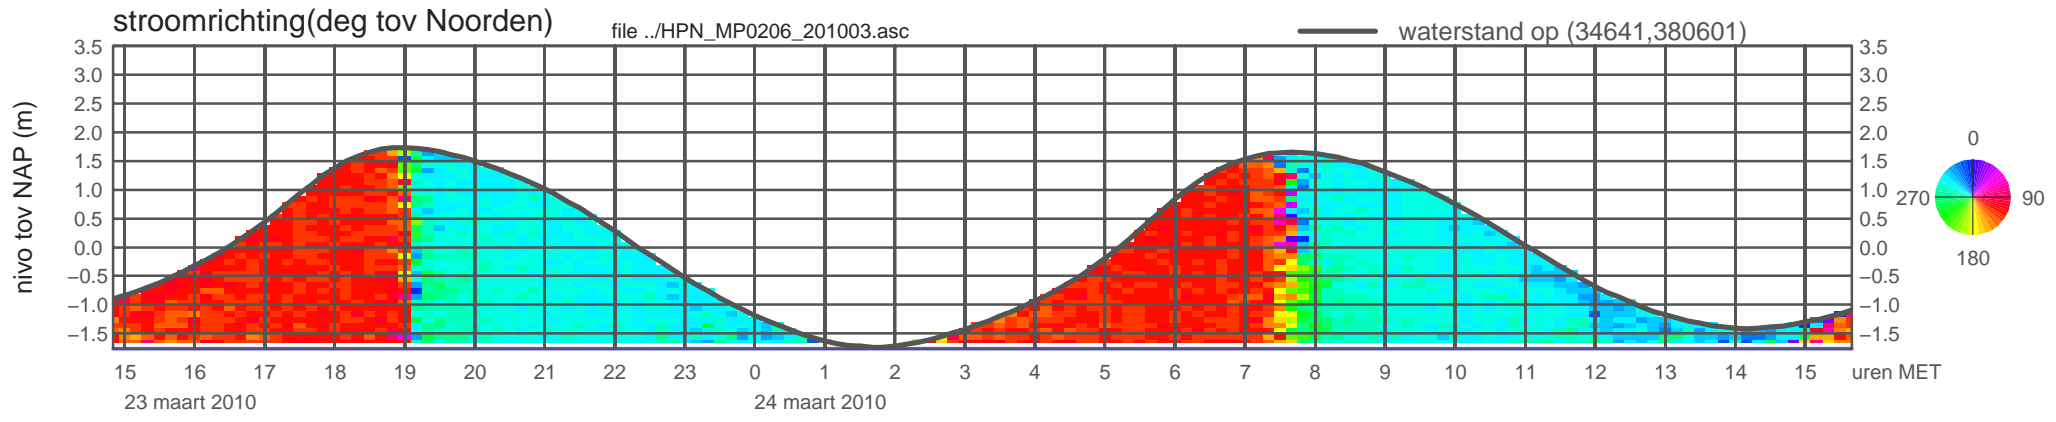

registratie ADCP meetpunt HPN_MP0206_201003 (x=034641 , y=380601 , h=NAP -1.76 m)