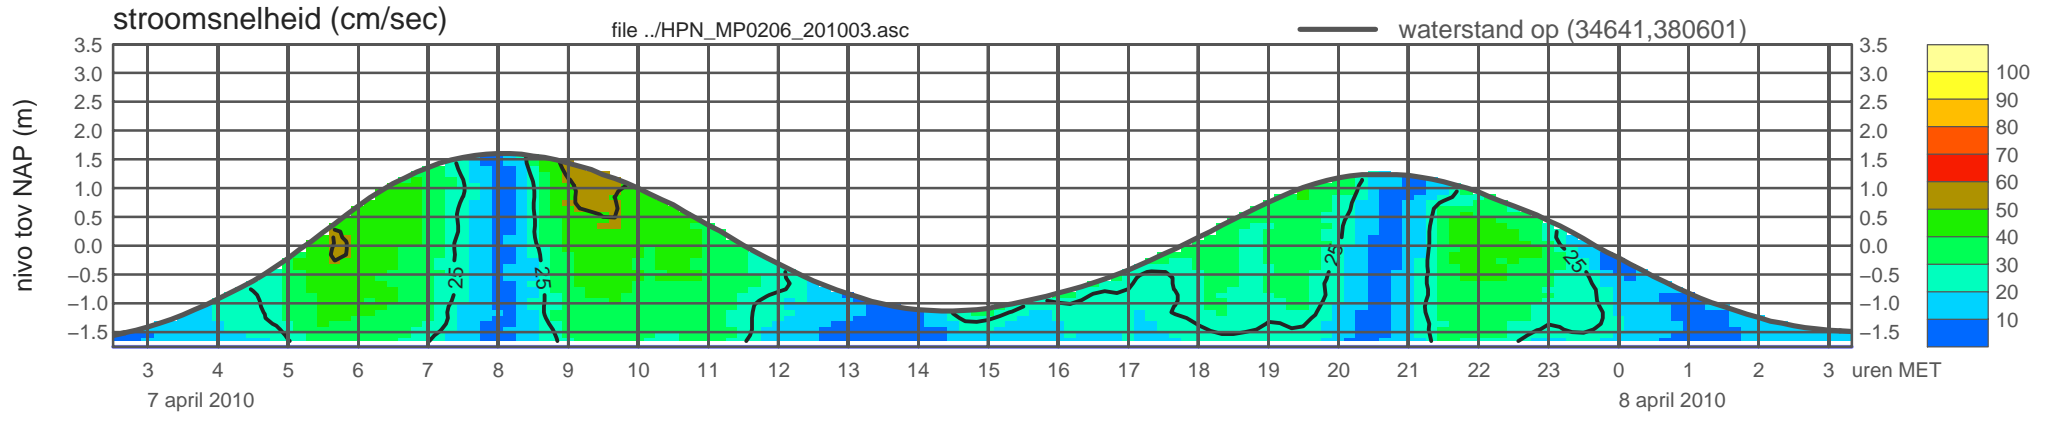

registratie ADCP meetpunt HPN_MP0206_201003 (x=034641 , y=380601 , h=NAP -1.76 m)

rijkswaterstaat zeeland