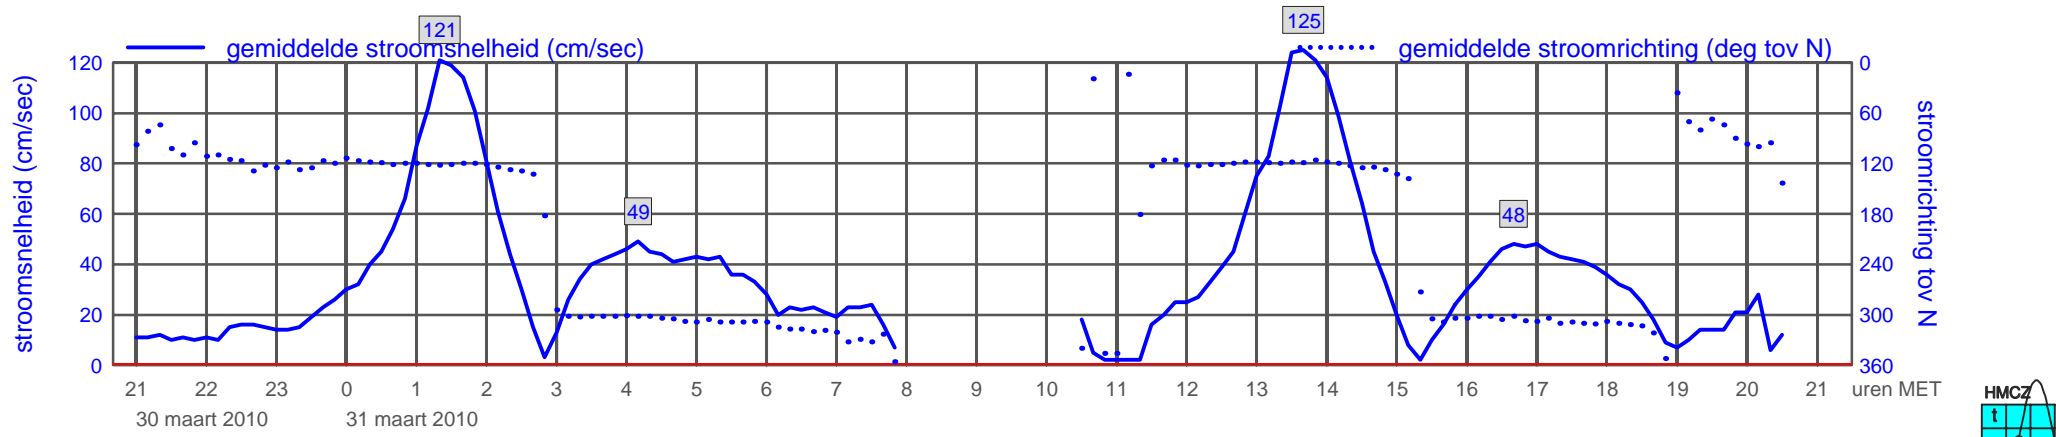

registratie ADCP meetpunt HPN_MP0206_201003 (x=034641 , y=380601 ,h=NAP -1.76 m)