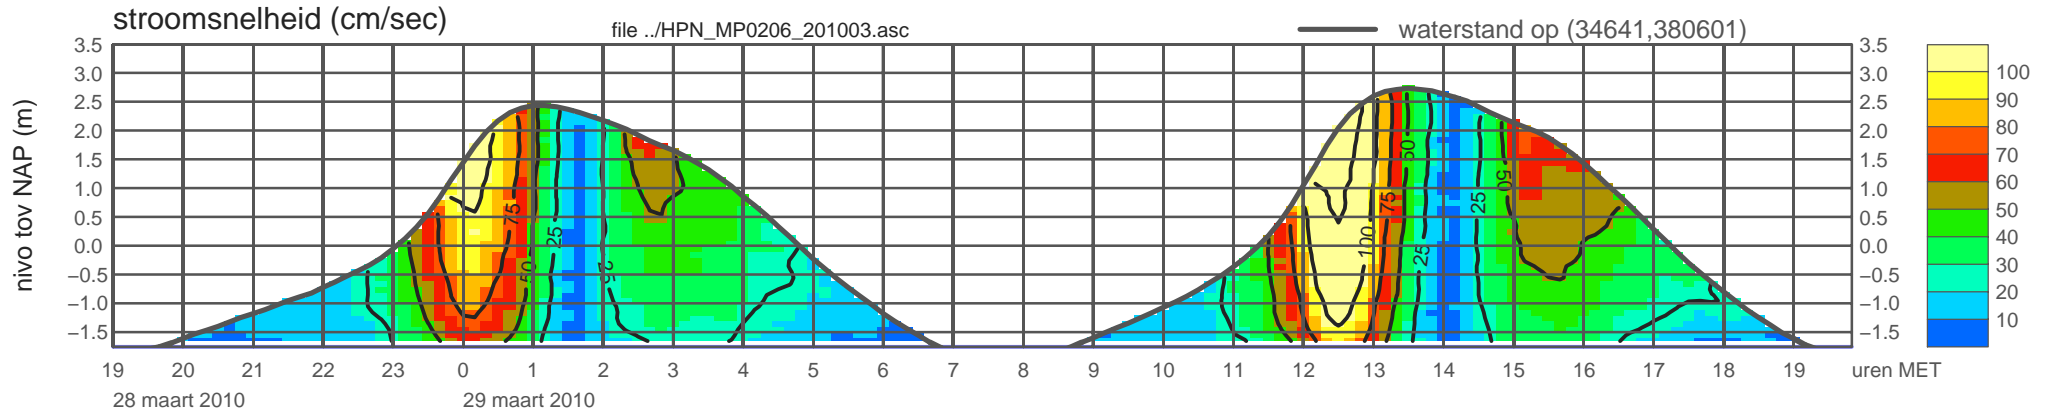

registratie ADCP meetpunt HPN_MP0206_201003 (x=034641 , y=380601 , h=NAP -1.76 m)

rijkswaterstaat zeeland