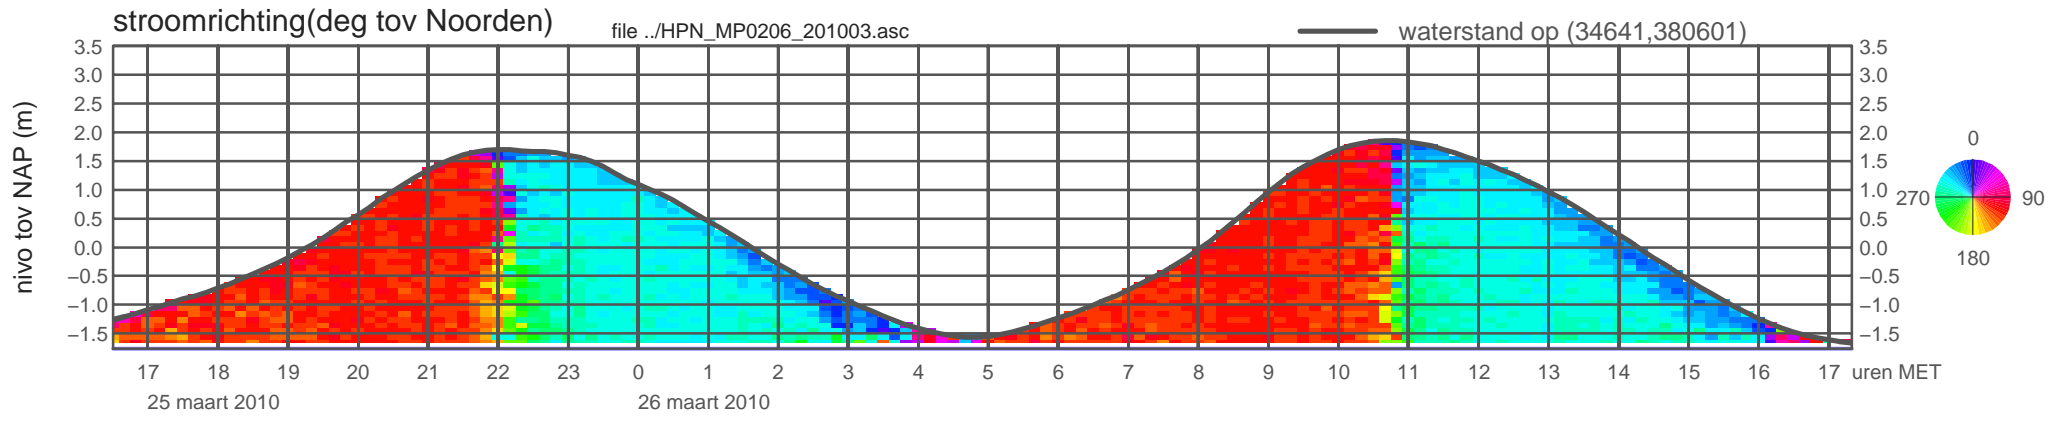

registratie ADCP meetpunt HPN_MP0206_201003 (x=034641 , y=380601 ,h=NAP -1.76 m)

rijkswaterstaat zeeland