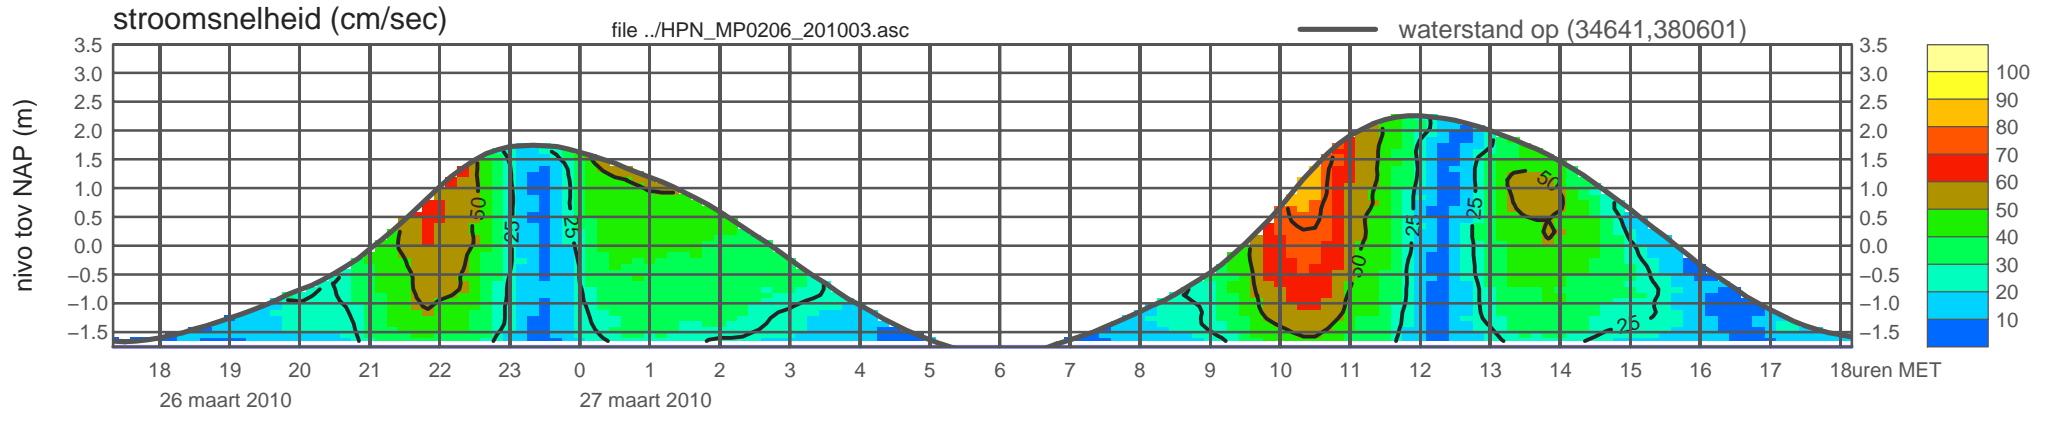

registratie ADCP meetpunt HPN_MP0206_201003 (x=034641 , y=380601 ,h=NAP -1.76 m)