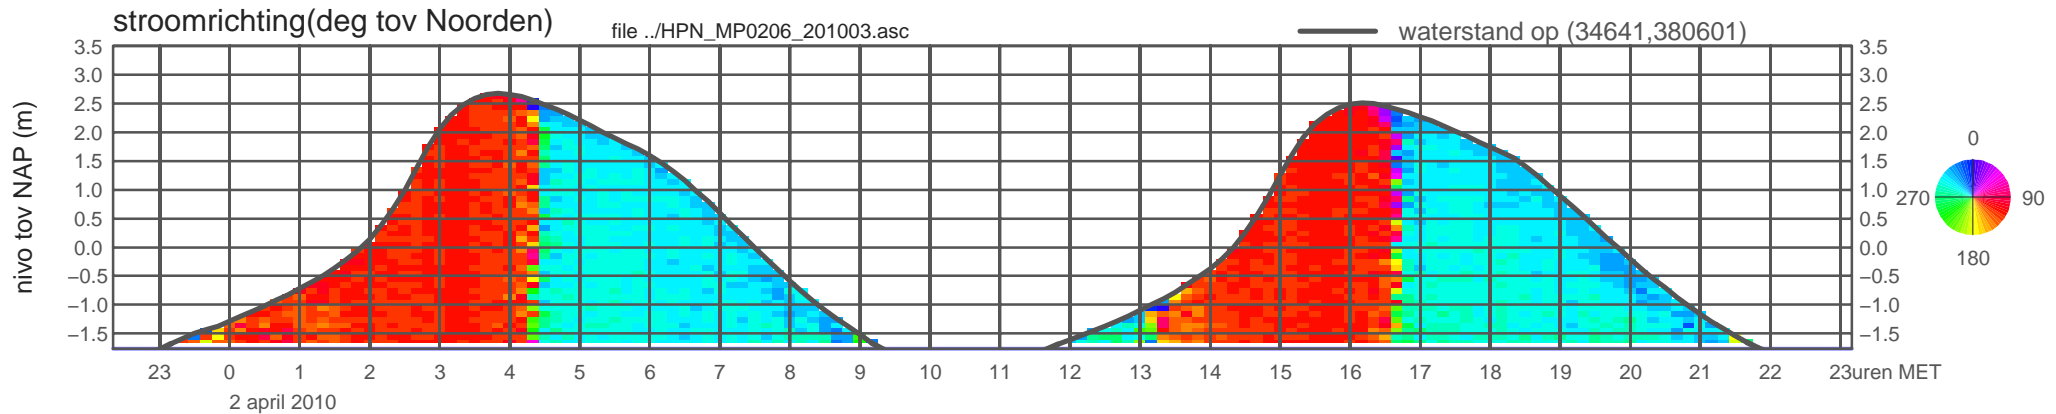

registratie ADCP meetpunt HPN_MP0206_201003 (x=034641 , y=380601 ,h=NAP -1.76 m)