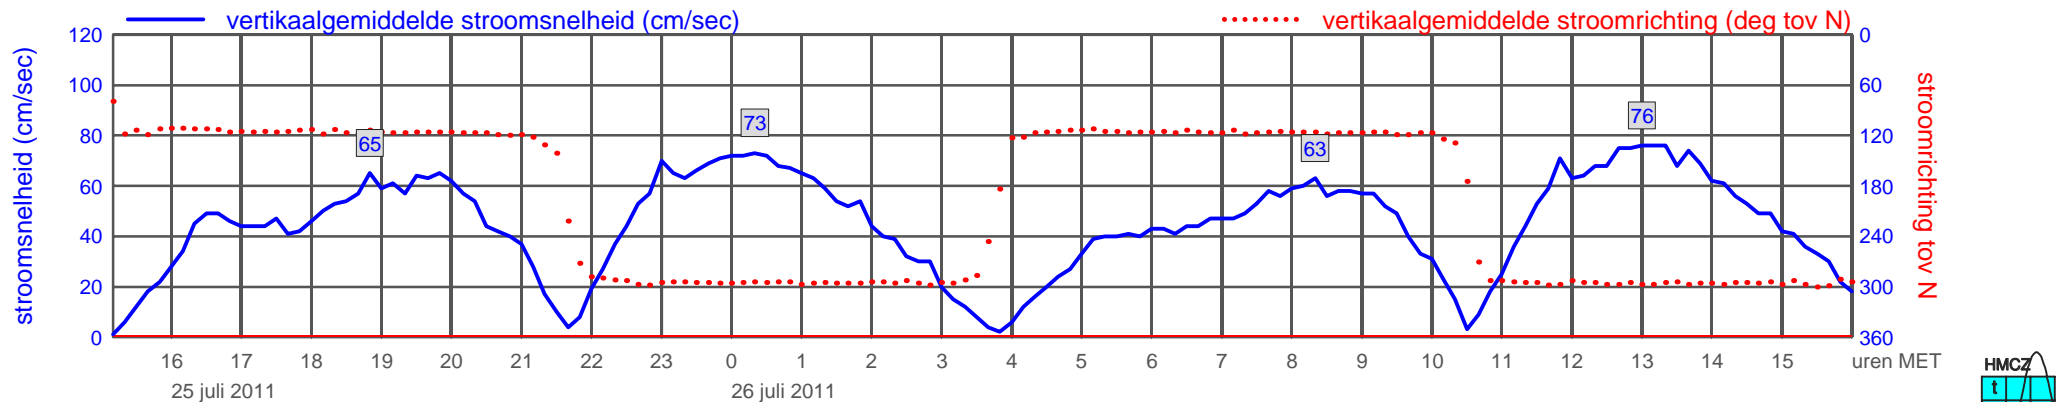

registratie ADCP meetpunt HPN_MP0205_201108 (x=034740 , y=380828 ,h=NAP -6.12 m)