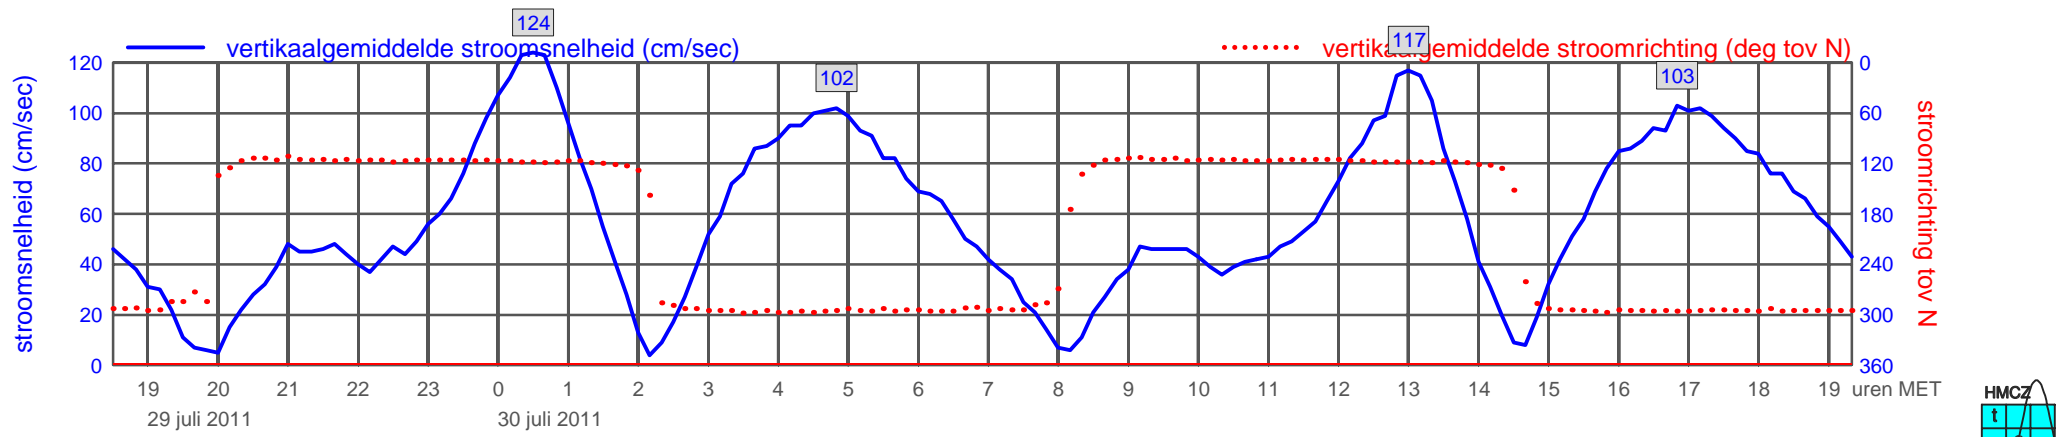

registratie ADCP meetpunt HPN_MP0205_201108 (x=034740 , y=380828 ,h=NAP -6.12 m)