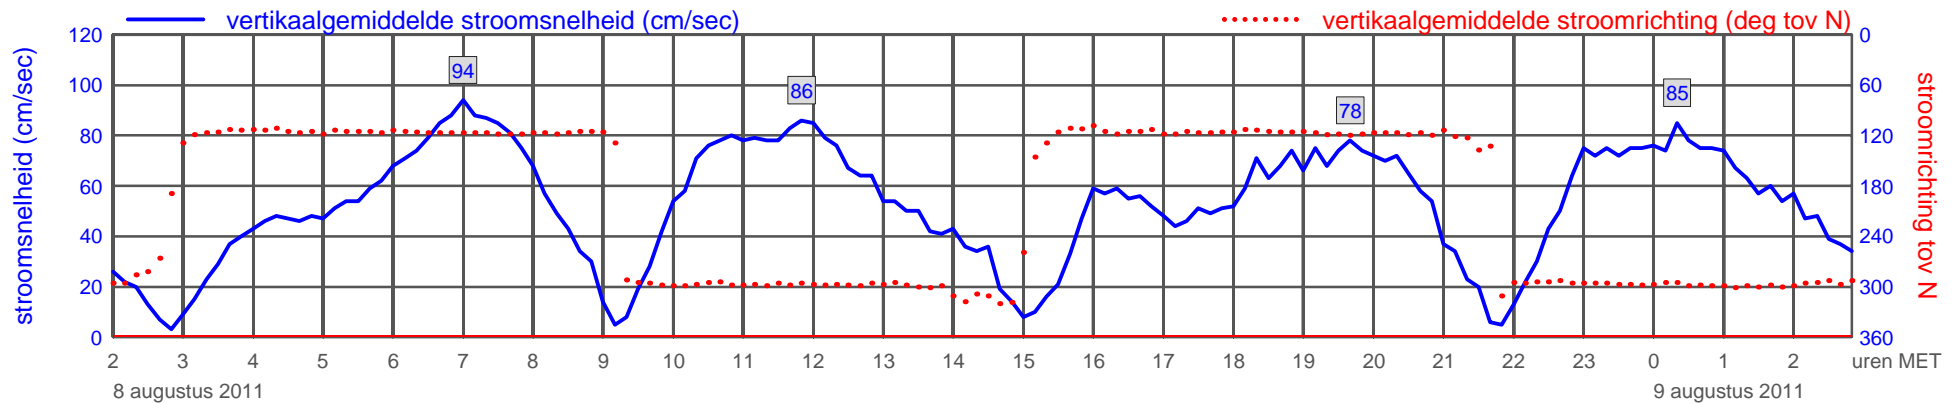

registratie ADCP meetpunt HPN_MP0205_201108 (x=034740 , y=380828 ,h=NAP -6.12 m)