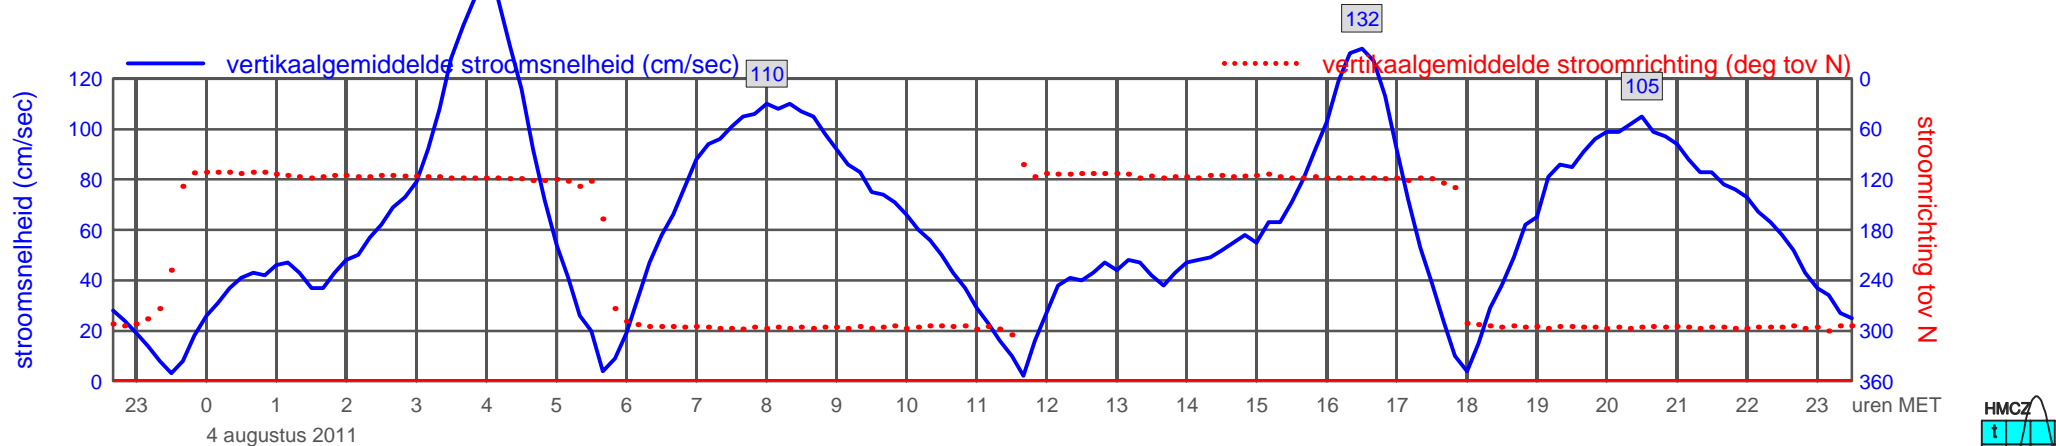

registratie ADCP meetpunt HPN_MP0205_201108 (x=034740 , y=380828 ,h=NAP -6.12 m)