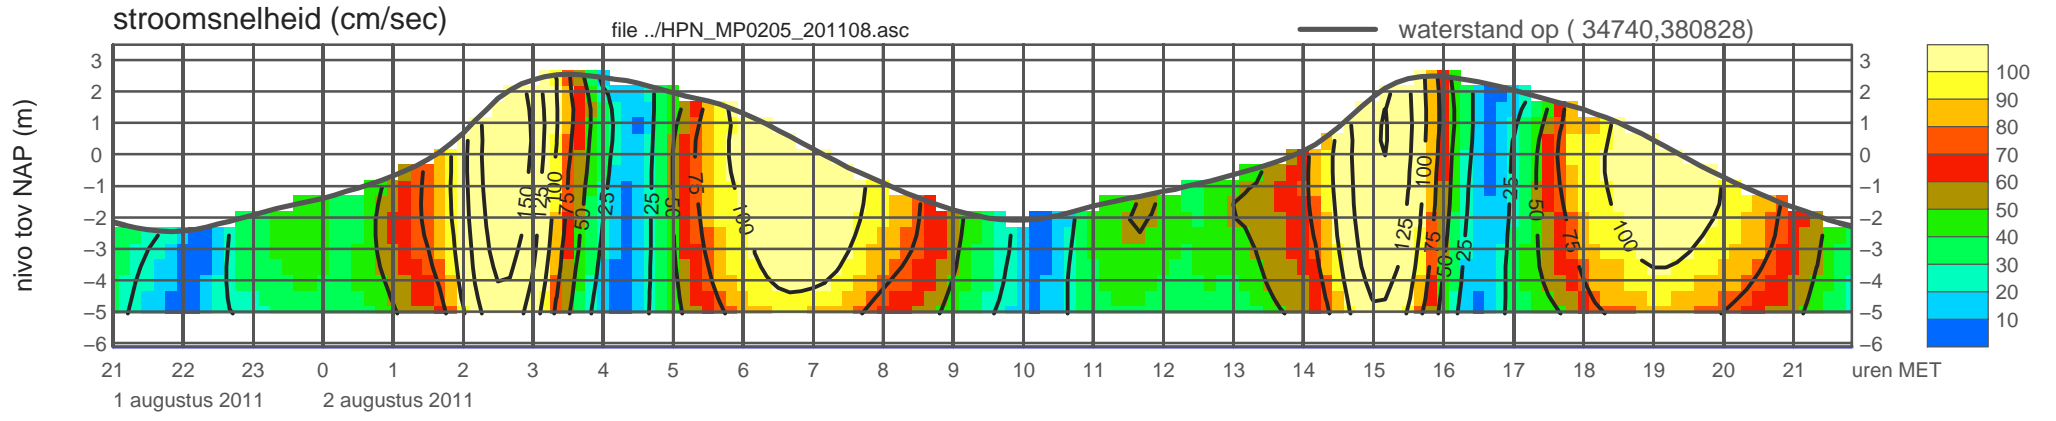

registratie ADCP meetpunt HPN_MP0205_201108 (x=034740 , y=380828 ,h=NAP -6.12 m)

rijkswaterstaat zeeland