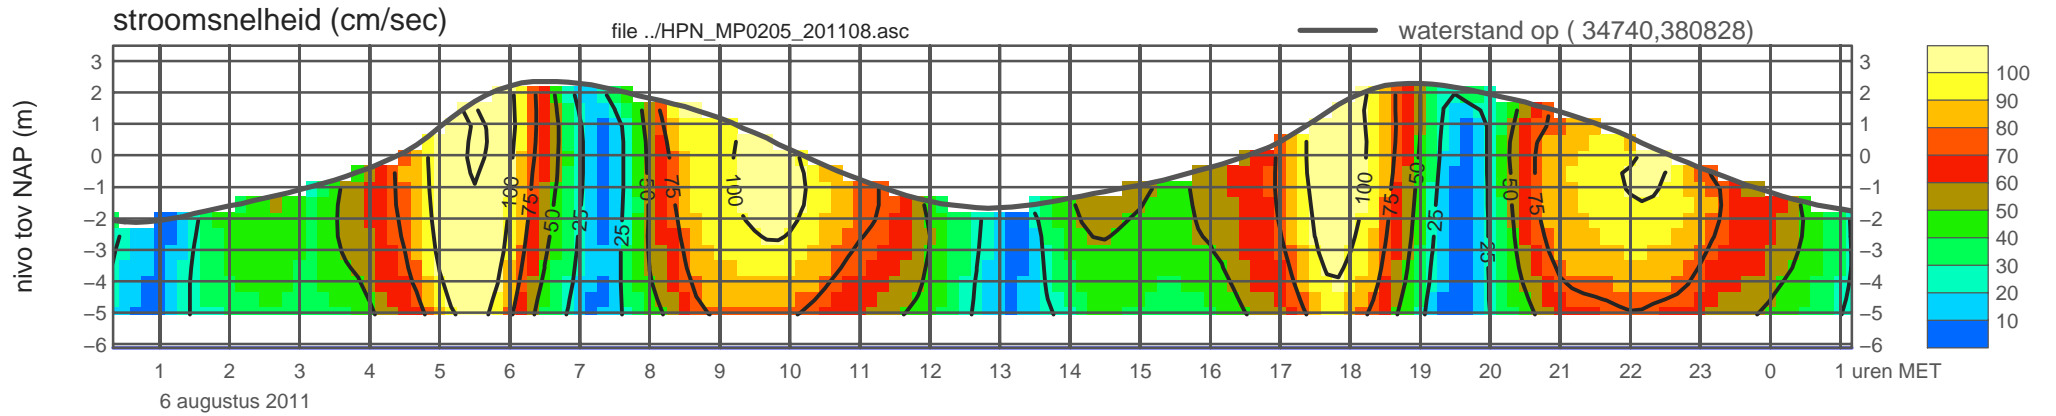

registratie ADCP meetpunt HPN_MP0205_201108 (x=034740 , y=380828 ,h=NAP -6.12 m)