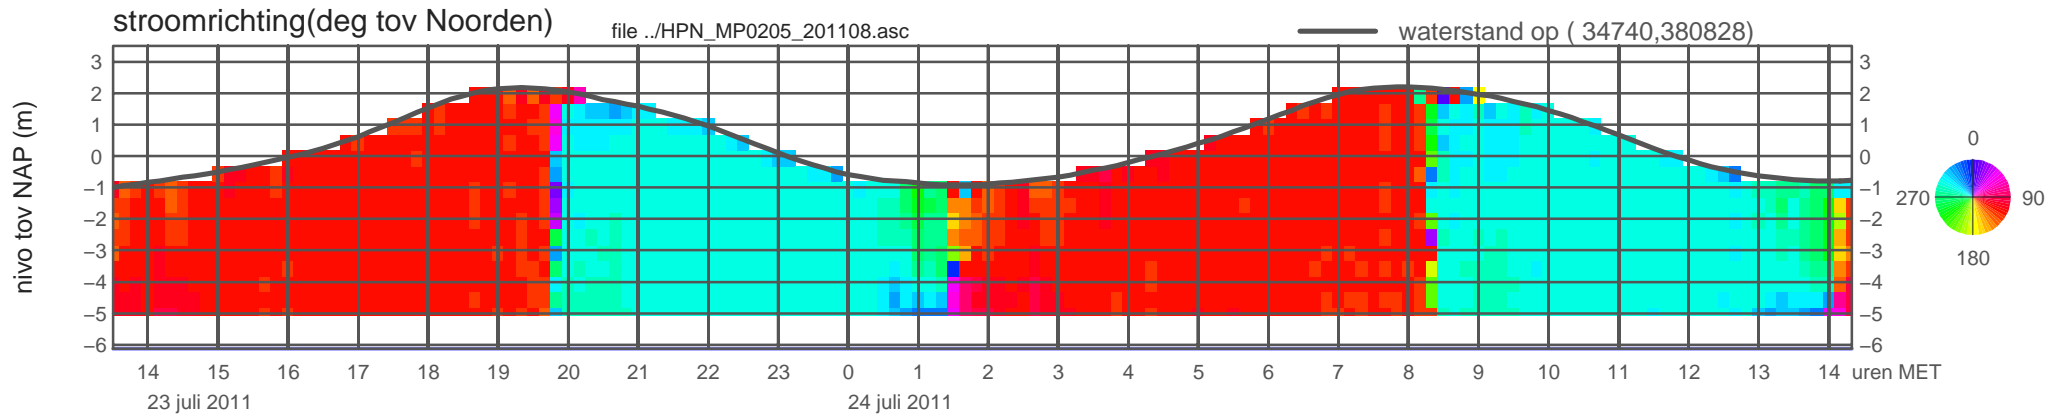

registratie ADCP meetpunt HPN_MP0205_201108 (x=034740 , y=380828 ,h=NAP -6.12 m)