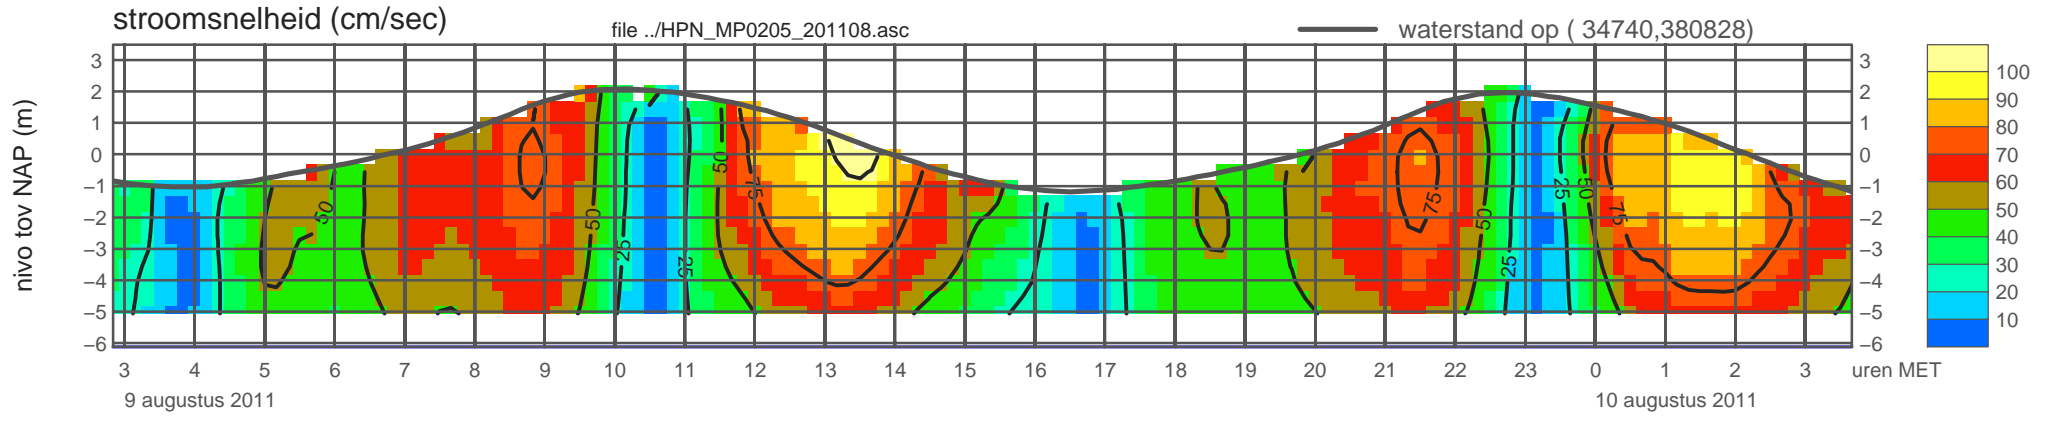

registratie ADCP meetpunt HPN_MP0205_201108 (x=034740 , y=380828 ,h=NAP -6.12 m)