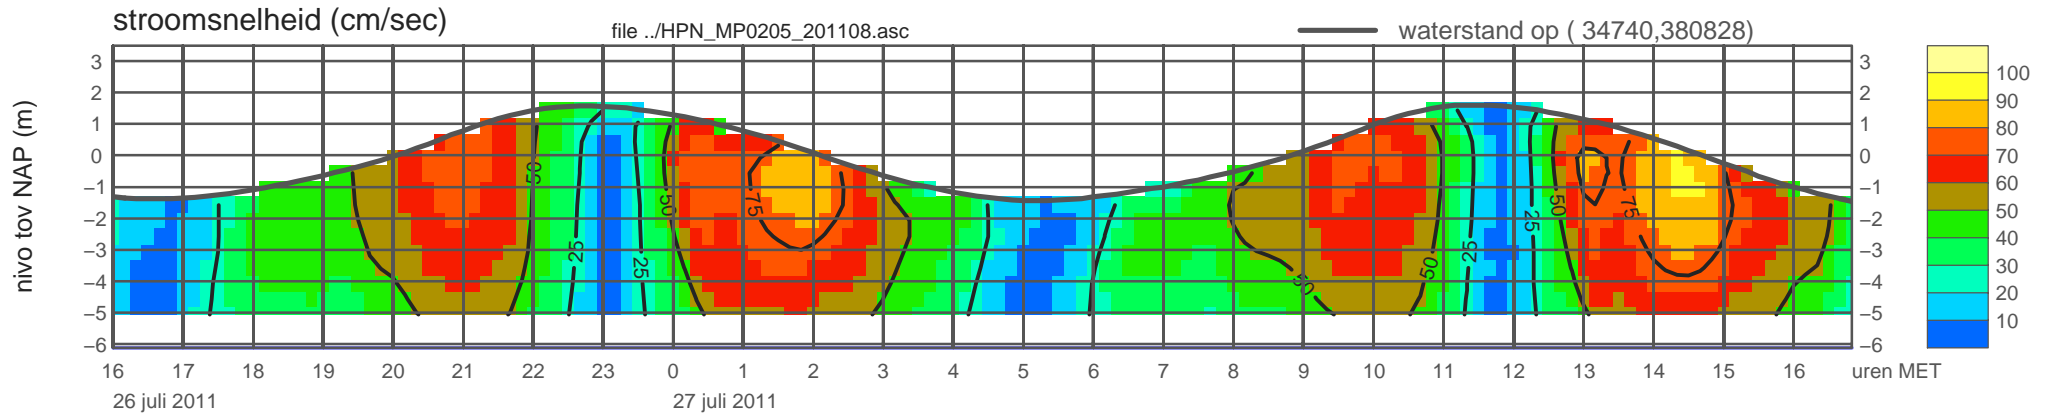

registratie ADCP meetpunt HPN_MP0205_201108 (x=034740 , y=380828 ,h=NAP -6.12 m)