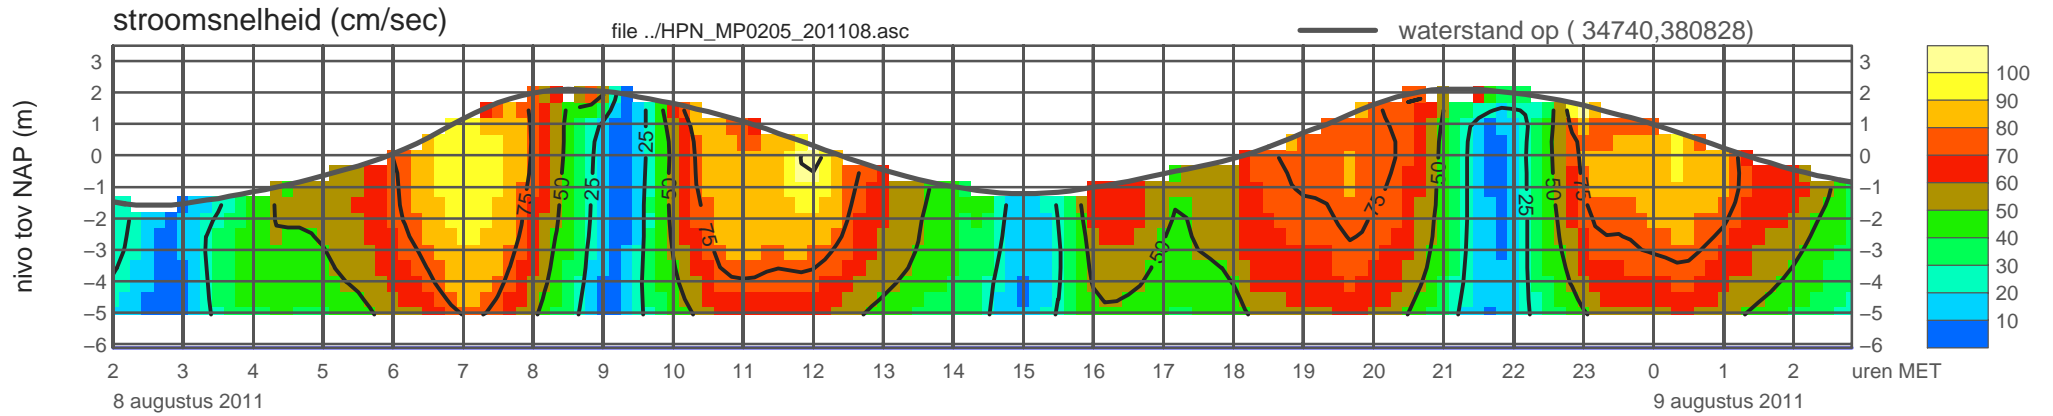

registratie ADCP meetpunt HPN_MP0205_201108 (x=034740 , y=380828 ,h=NAP -6.12 m)