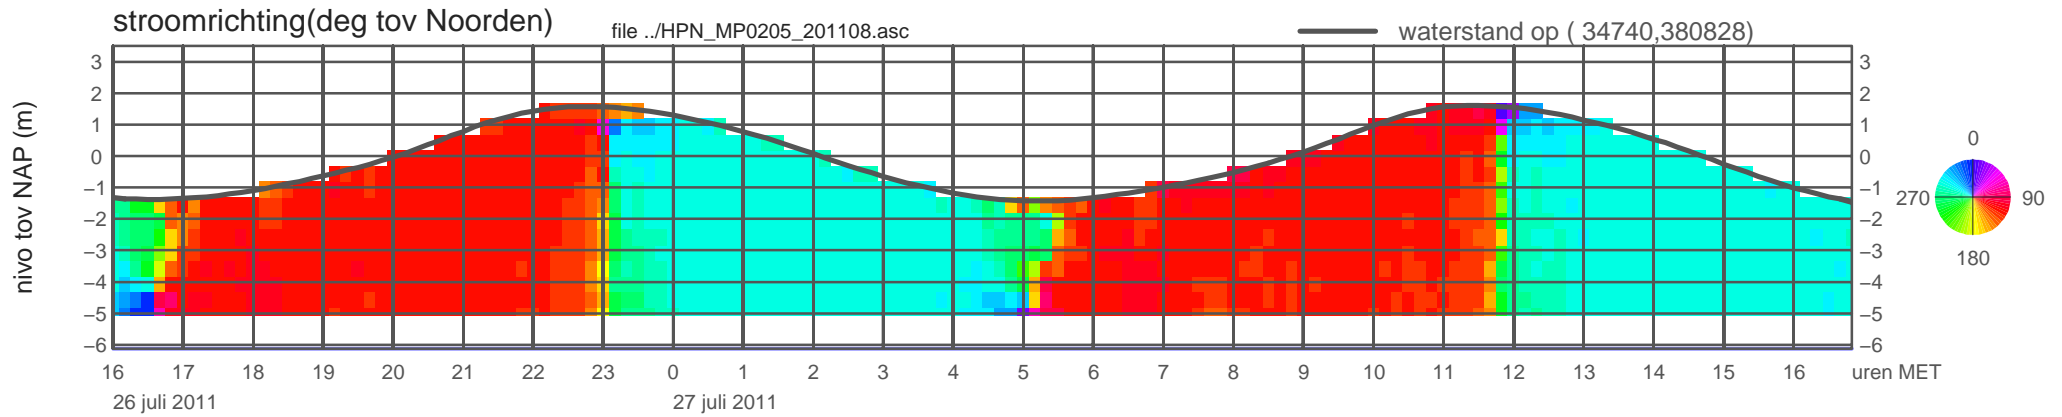

registratie ADCP meetpunt HPN_MP0205_201108 (x=034740 , y=380828 ,h=NAP -6.12 m)