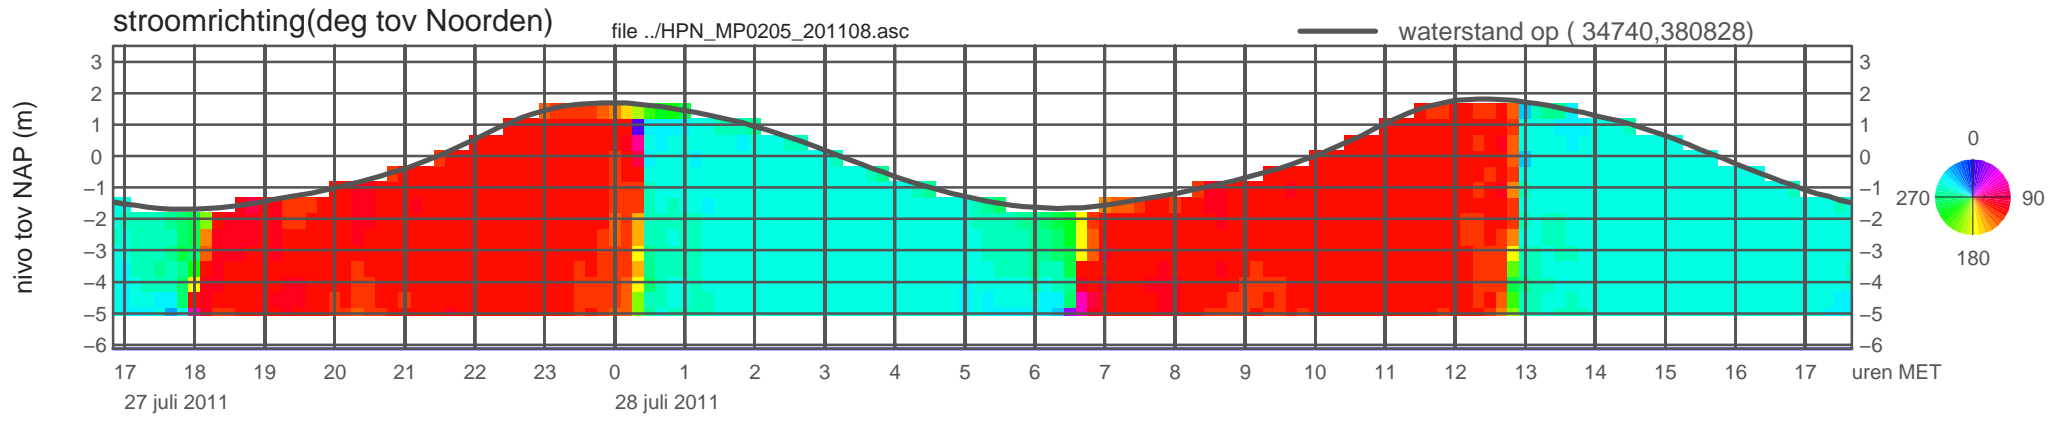

registratie ADCP meetpunt HPN_MP0205_201108 (x=034740 , y=380828 ,h=NAP -6.12 m)