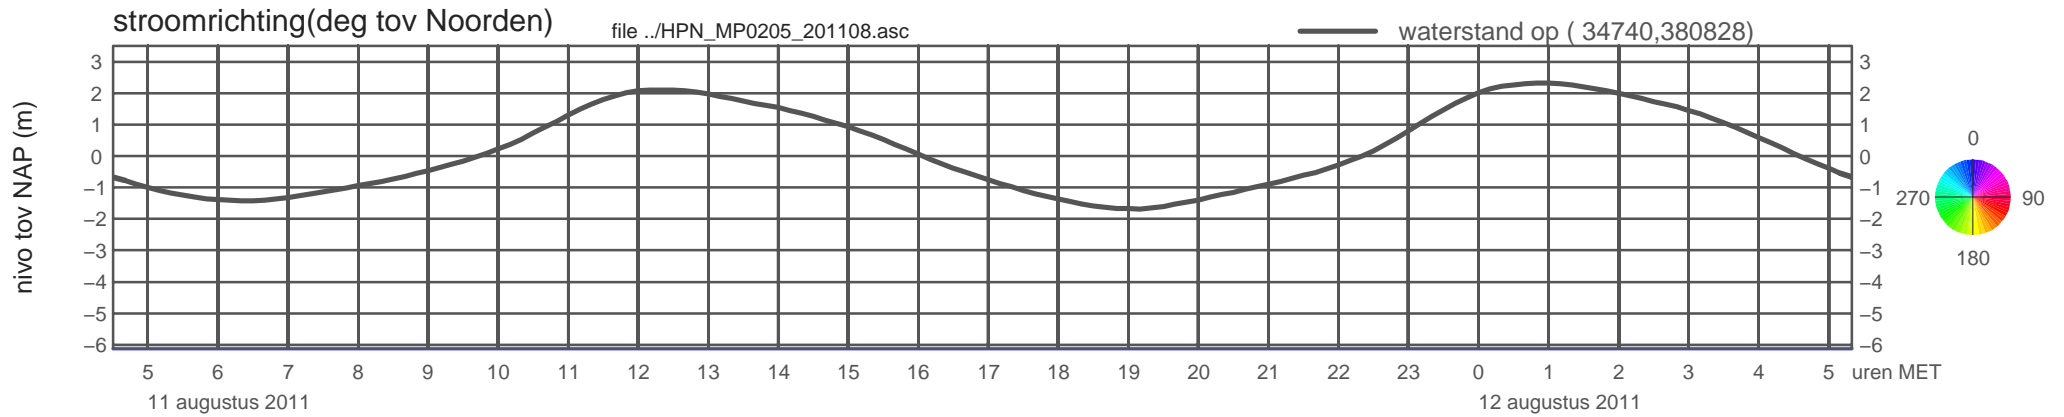

registratie ADCP meetpunt HPN_MP0205_201108 (x=034740 , y=380828 ,h=NAP -6.12 m)