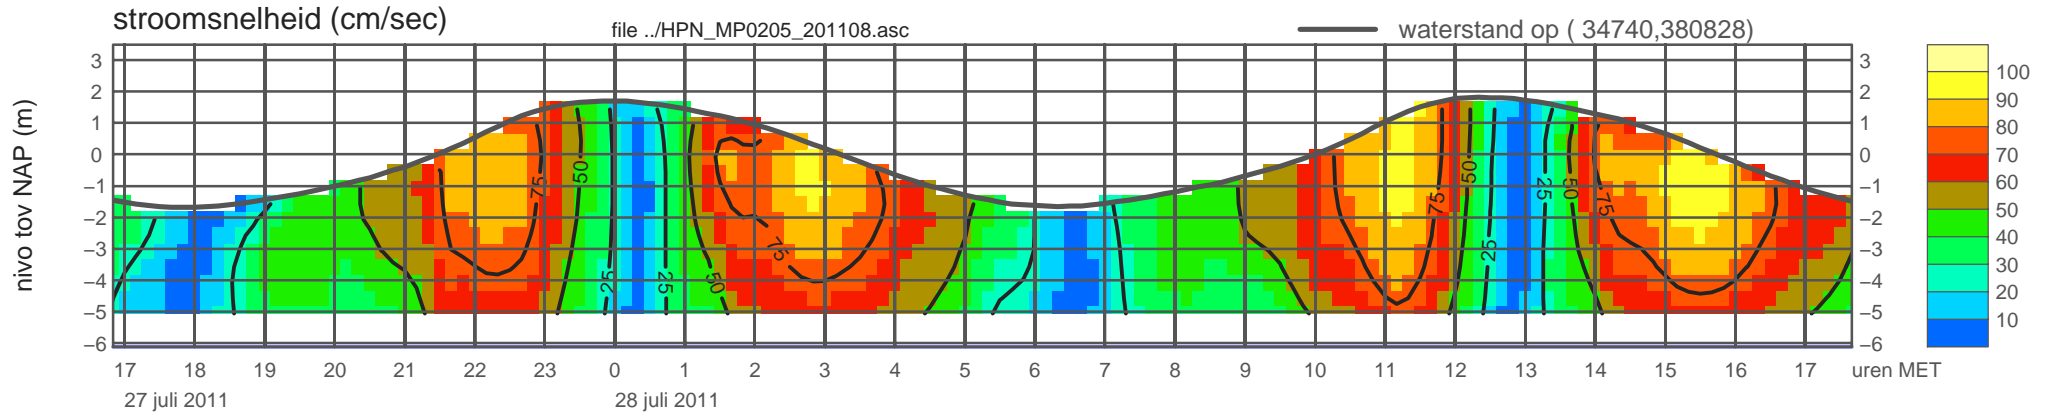

registratie ADCP meetpunt HPN_MP0205_201108 (x=034740 , y=380828 ,h=NAP -6.12 m)