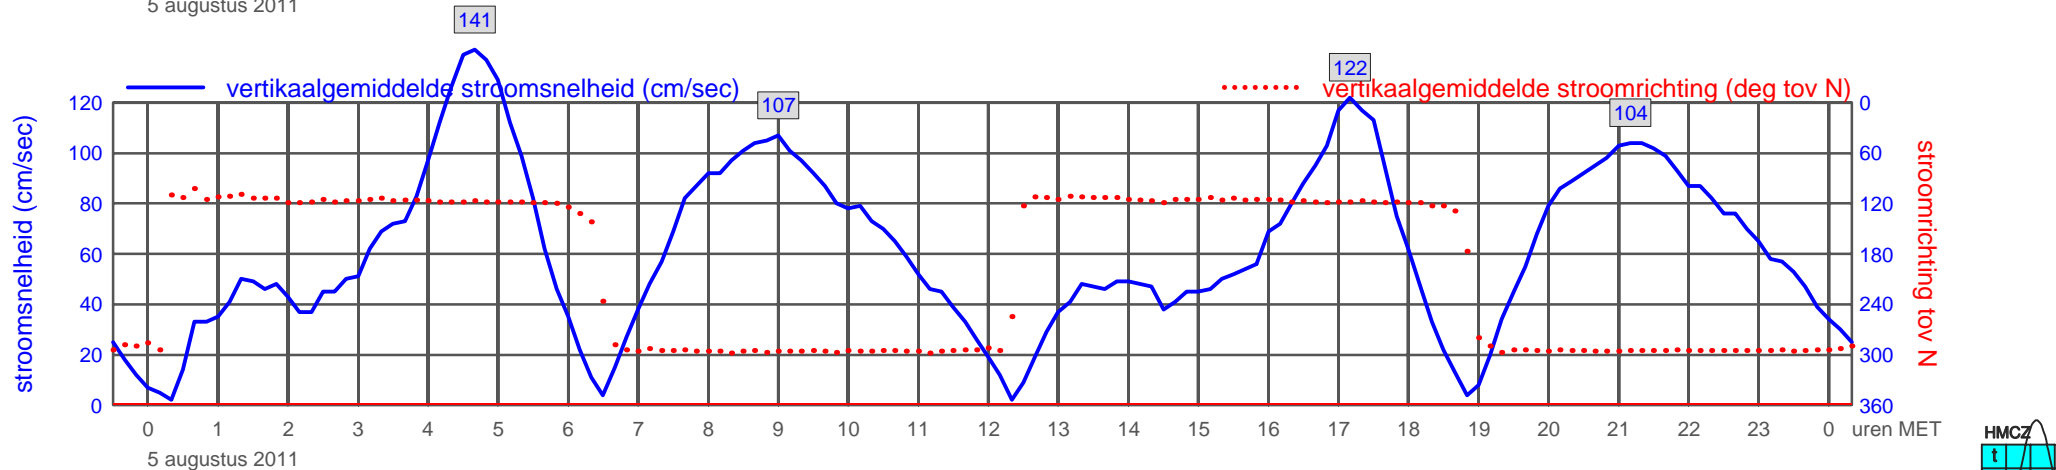

registratie ADCP meetpunt HPN_MP0205_201108 (x=034740 , y=380828 ,h=NAP -6.12 m)