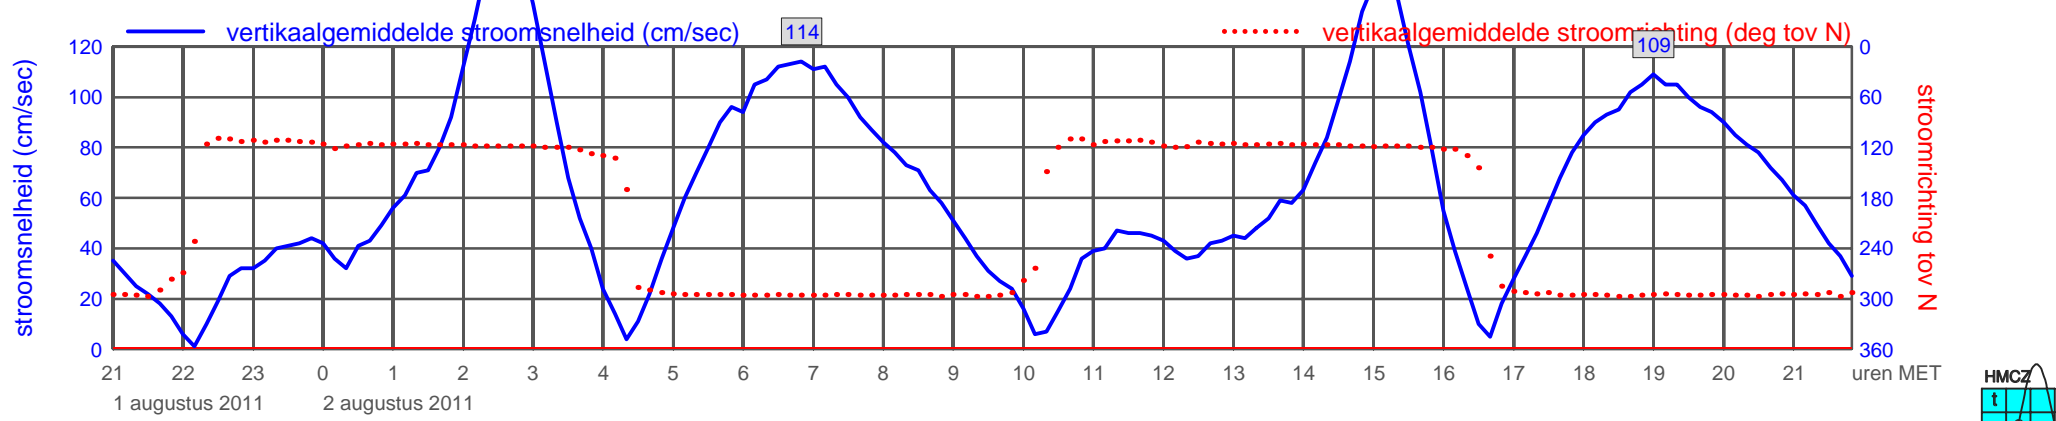

registratie ADCP meetpunt HPN_MP0205_201108 (x=034740 , y=380828 ,h=NAP -6.12 m)

rijkswaterstaat zeeland