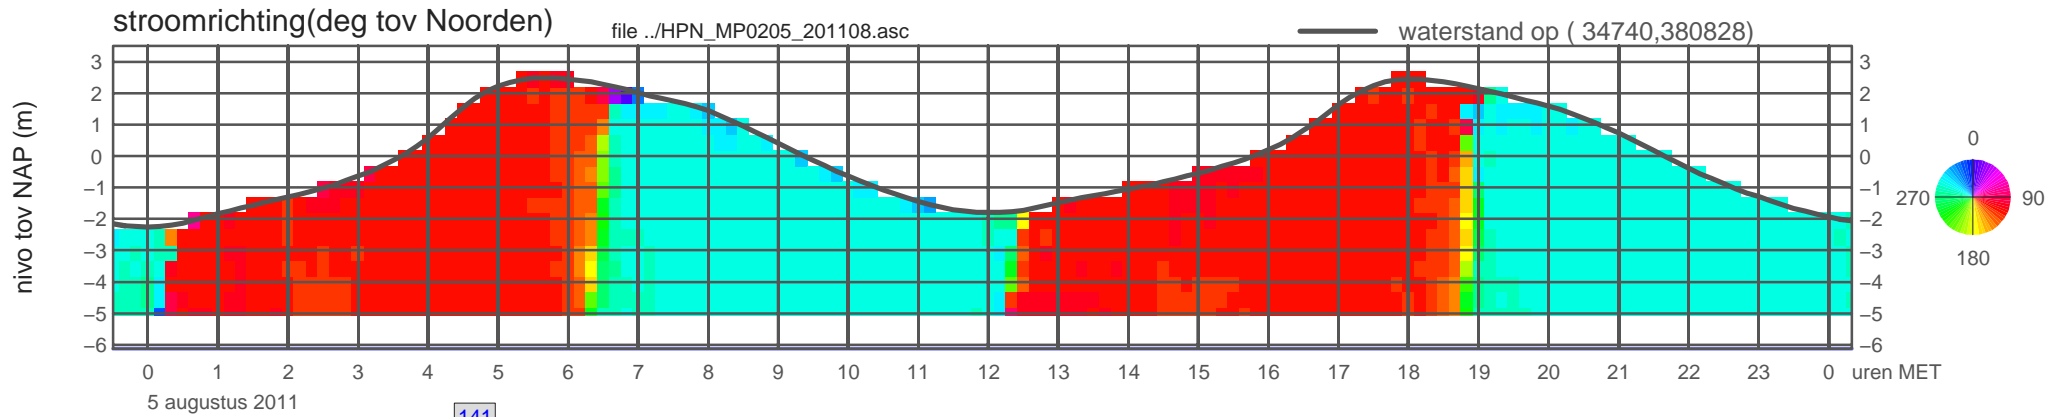

registratie ADCP meetpunt HPN_MP0205_201108 (x=034740 , y=380828 ,h=NAP -6.12 m)