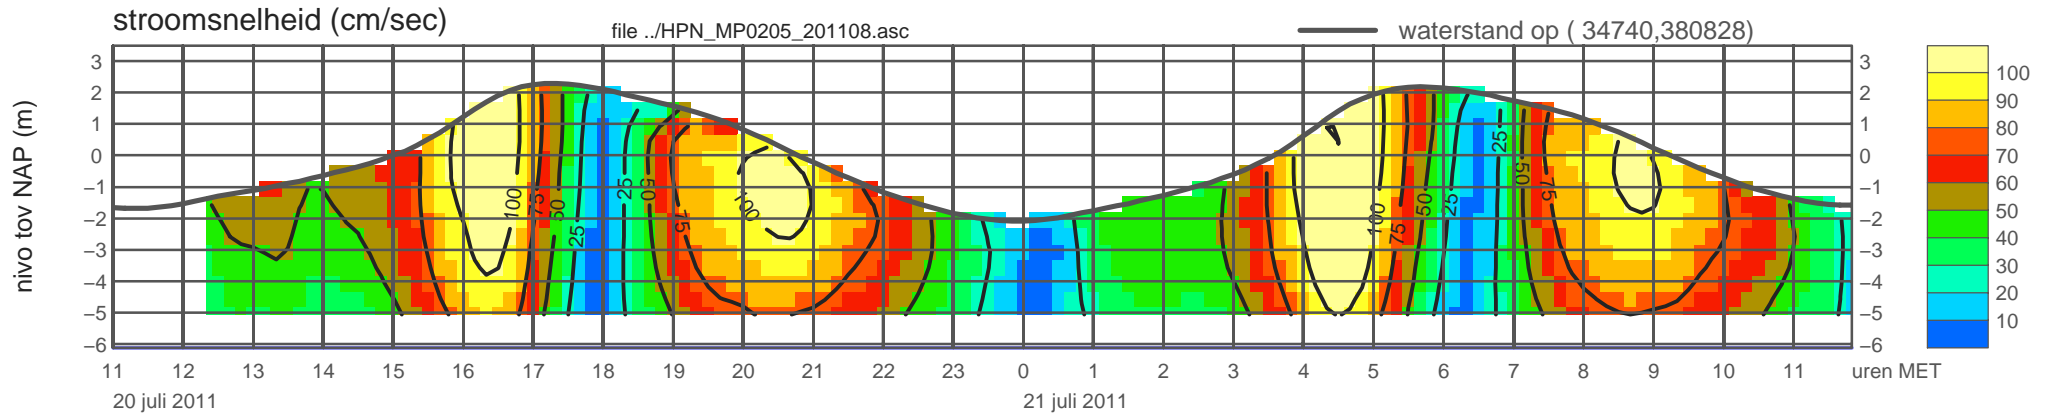

# registratie ADCP meetpunt HPN\_MP0205\_201108 ( x=034740 , y=380828 ,h=NAP -6.12 m )