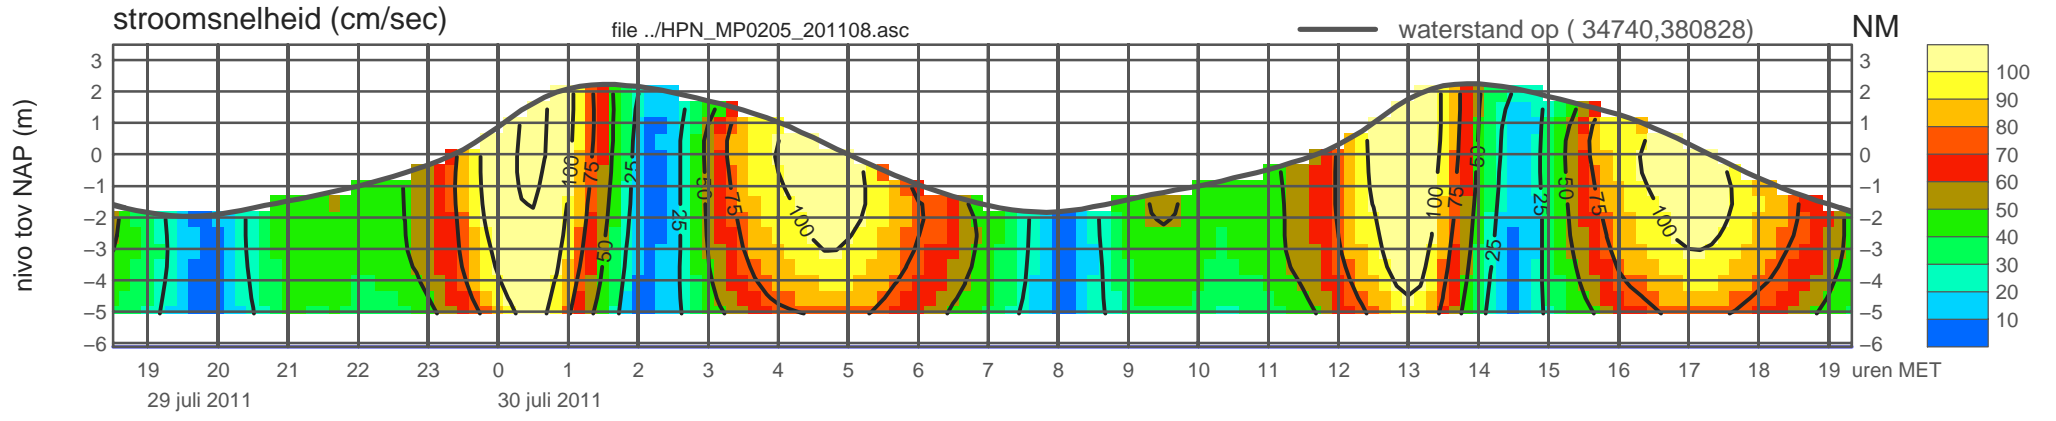

registratie ADCP meetpunt HPN_MP0205_201108 (x=034740 , y=380828 ,h=NAP -6.12 m)