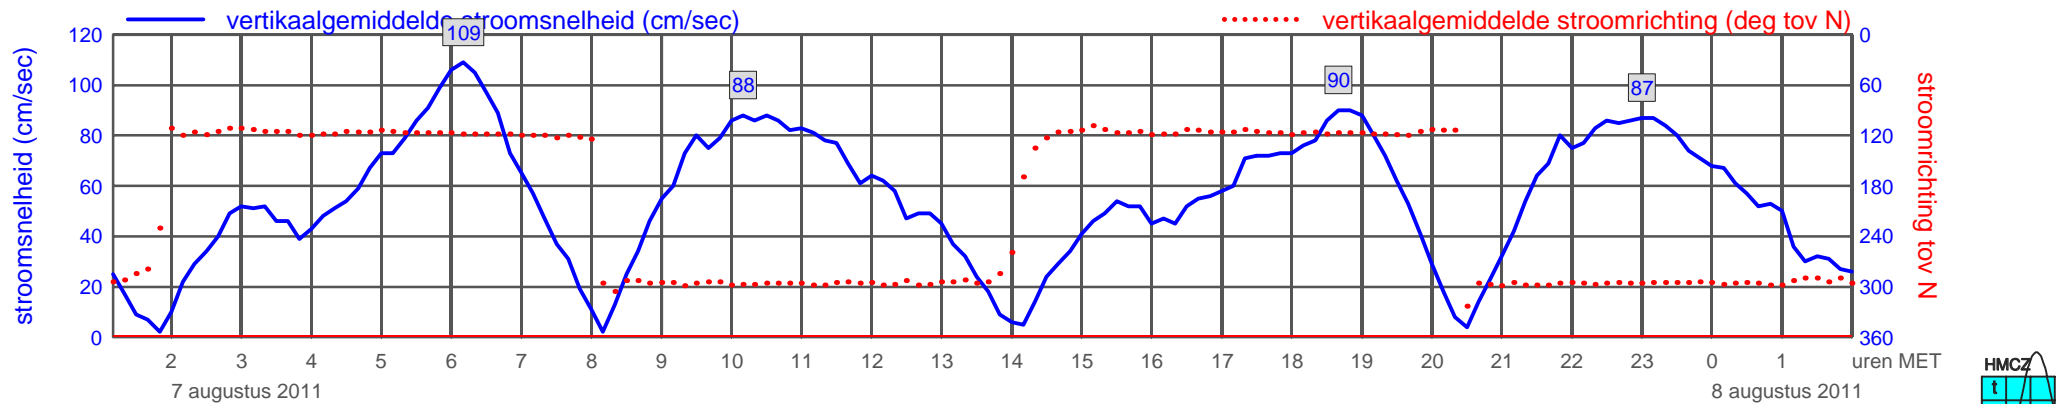

registratie ADCP meetpunt HPN_MP0205_201108 (x=034740 , y=380828 ,h=NAP -6.12 m)