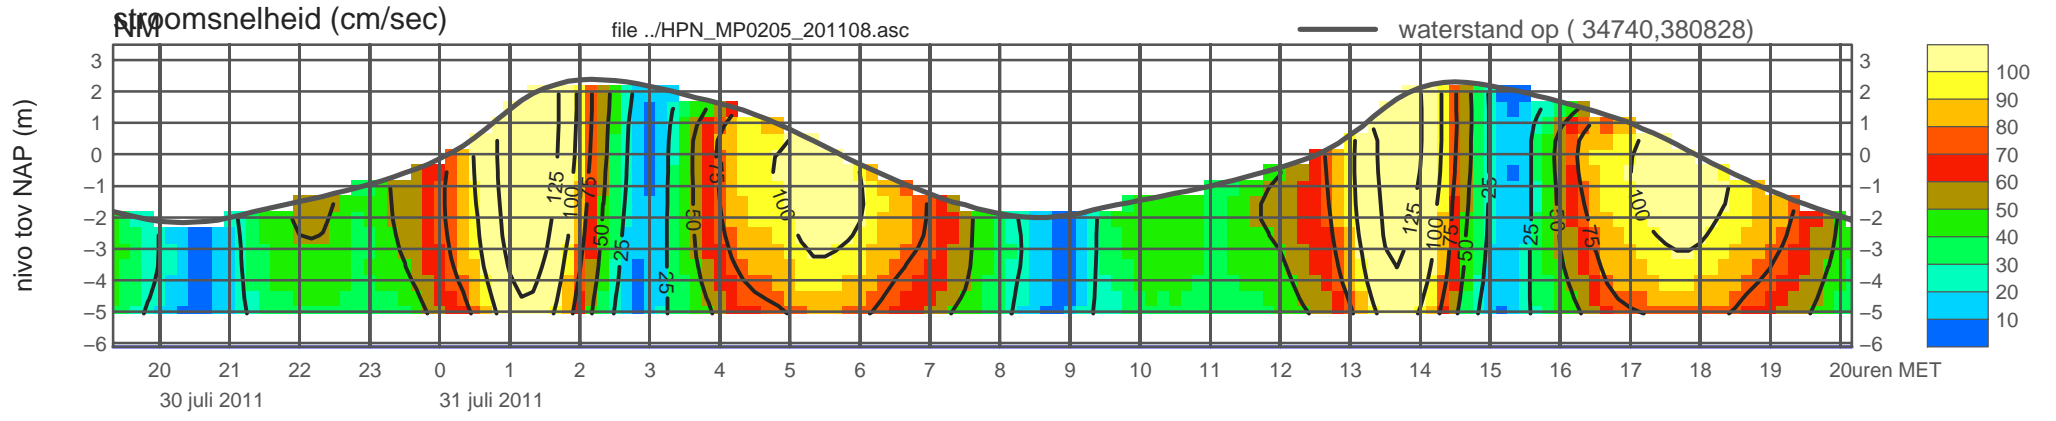

registratie ADCP meetpunt HPN_MP0205_201108 (x=034740 , y=380828 ,h=NAP -6.12 m)

rijkswaterstaat zeeland