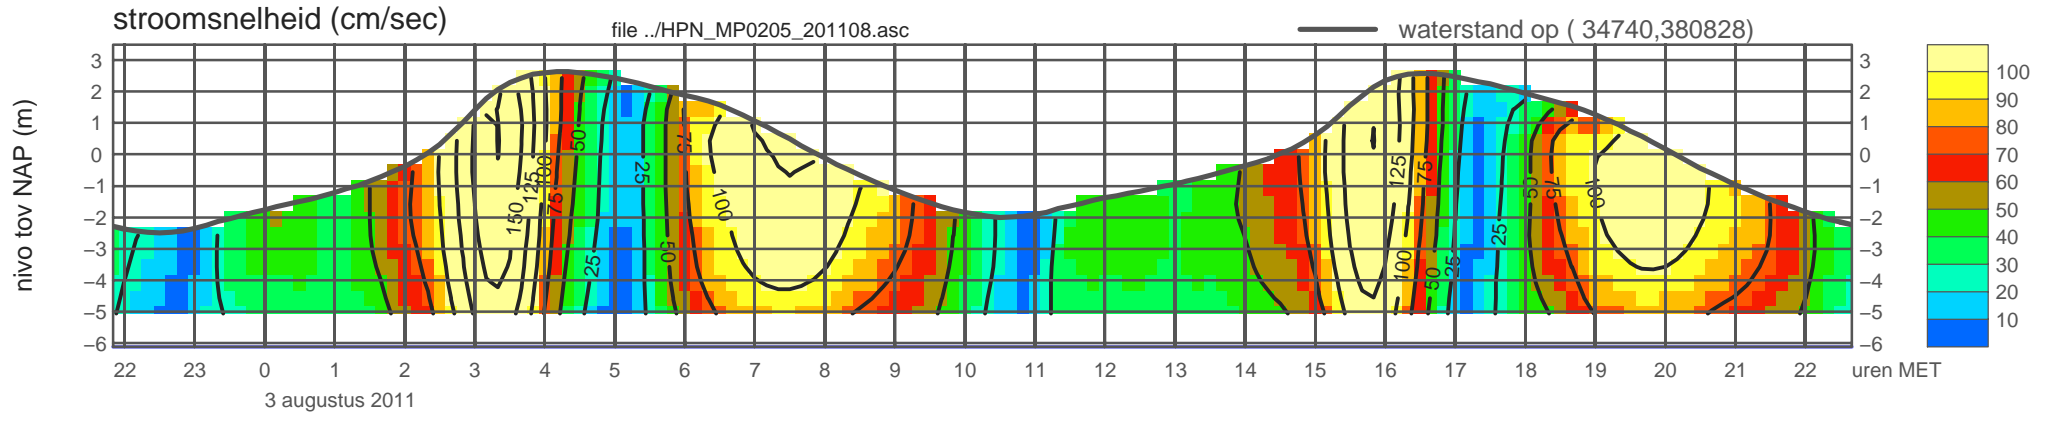

registratie ADCP meetpunt HPN_MP0205_201108 (x=034740 , y=380828 ,h=NAP -6.12 m)