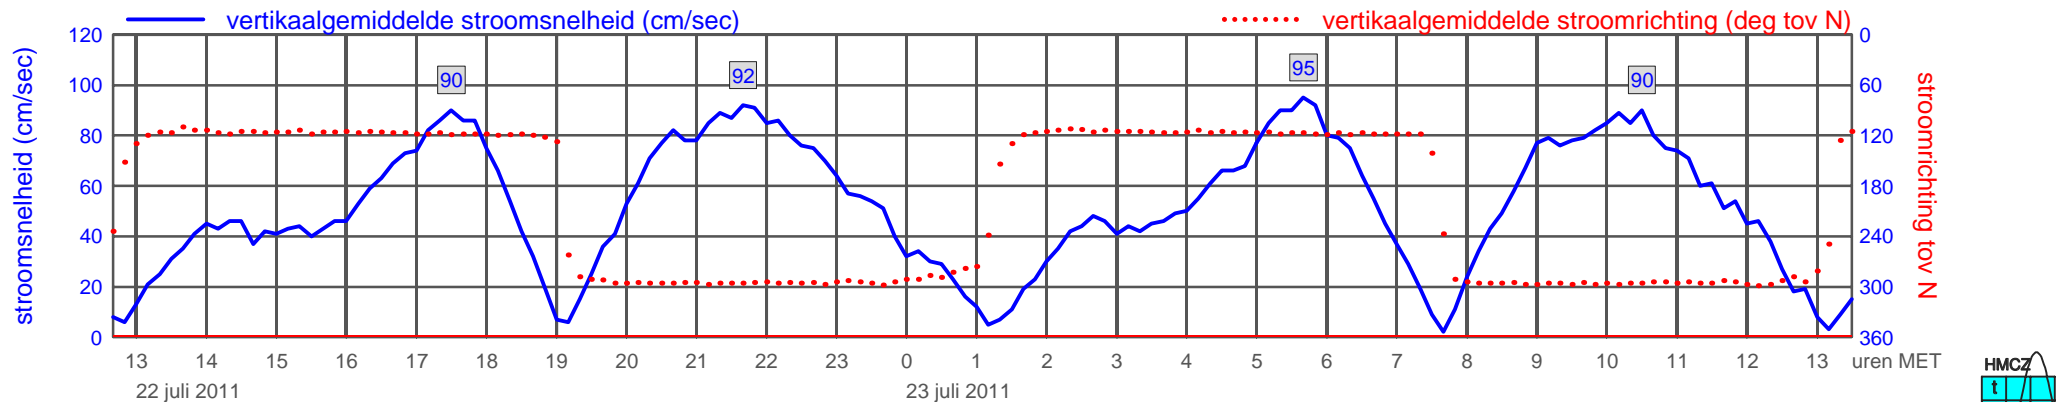

# registratie ADCP meetpunt HPN\_MP0205\_201108 ( x=034740 , y=380828 ,h=NAP -6.12 m )