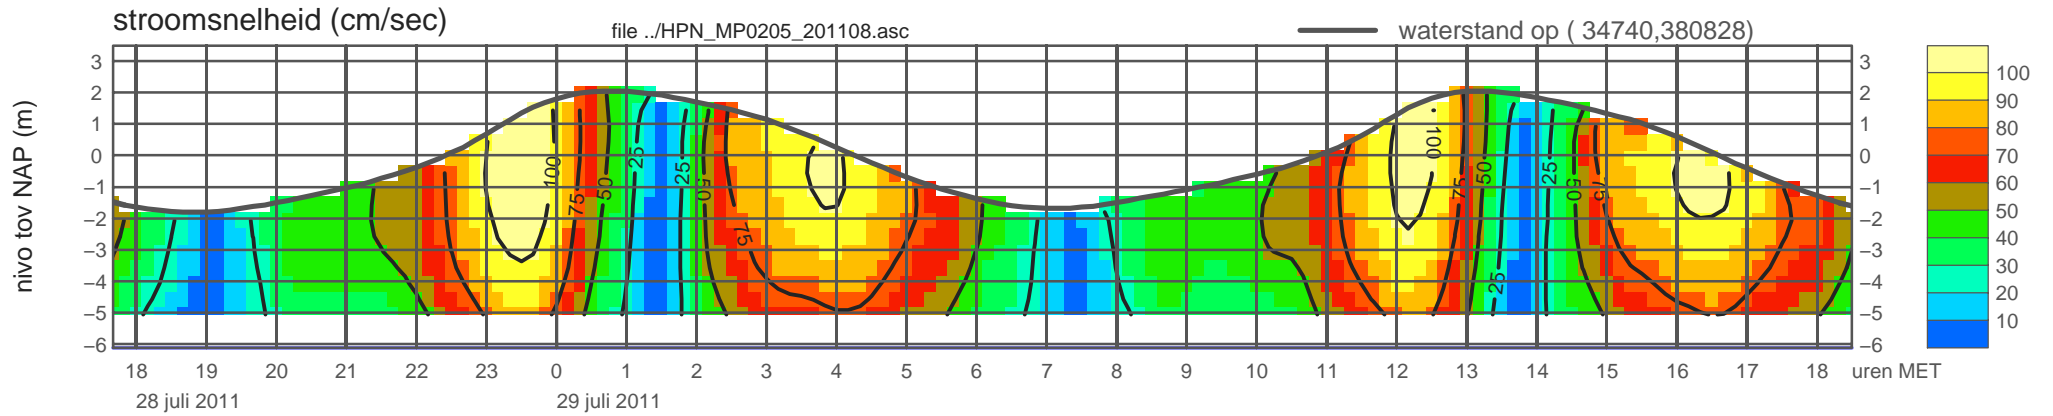

registratie ADCP meetpunt HPN_MP0205_201108 (x=034740 , y=380828 ,h=NAP -6.12 m)