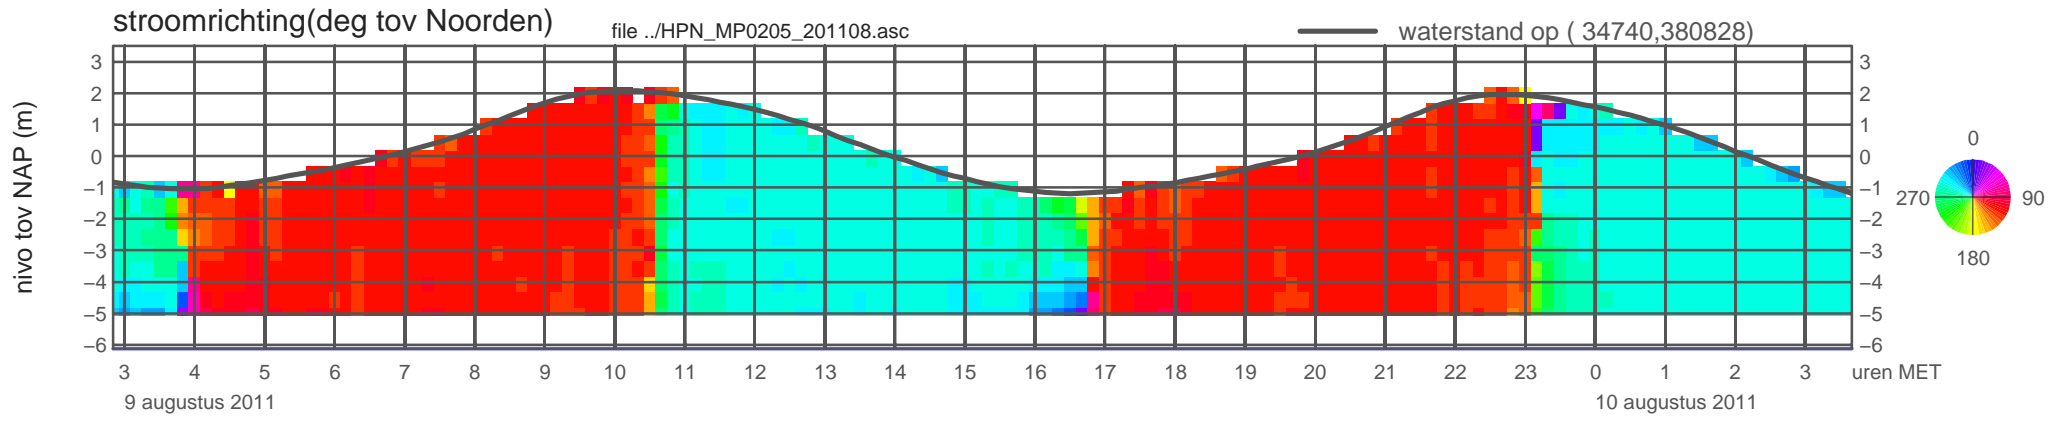

registratie ADCP meetpunt HPN_MP0205_201108 (x=034740 , y=380828 ,h=NAP -6.12 m)