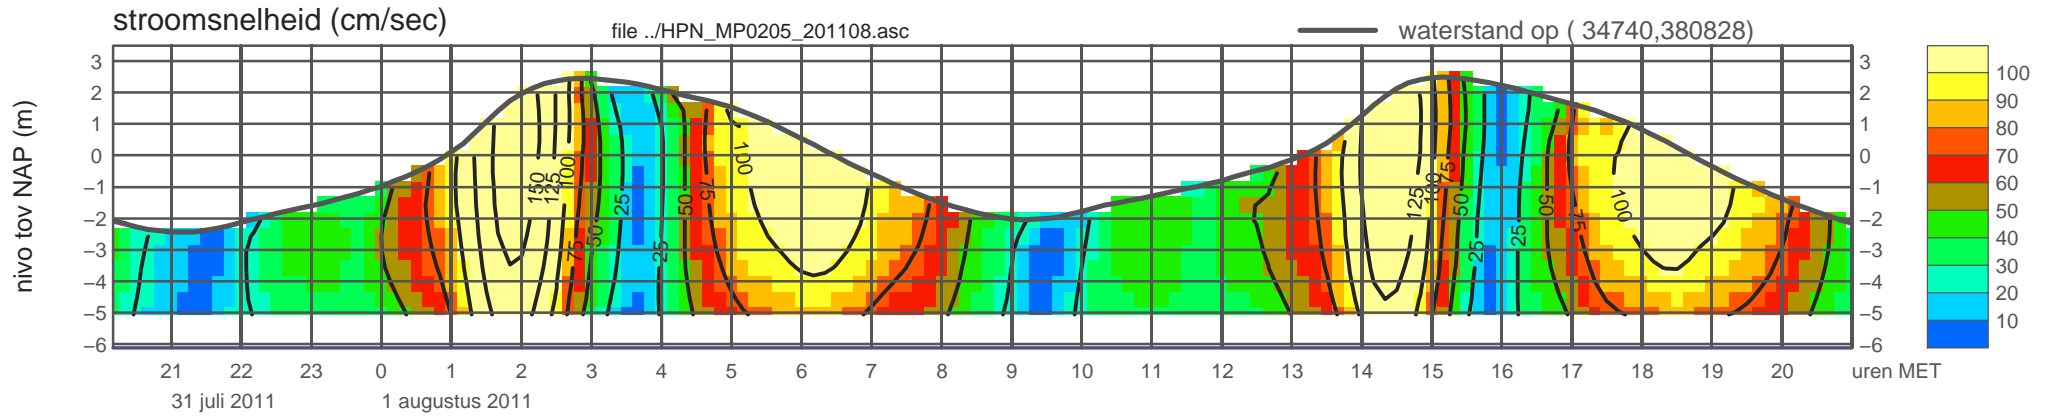

registratie ADCP meetpunt HPN_MP0205_201108 (x=034740 , y=380828 ,h=NAP -6.12 m)