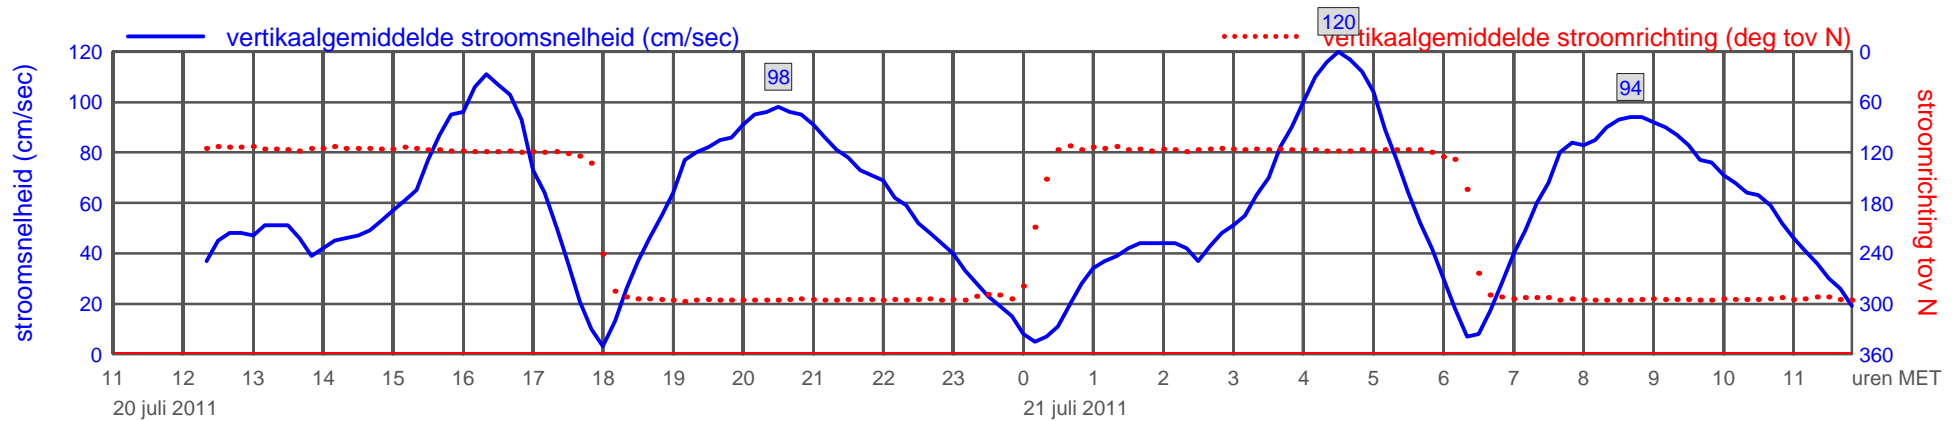

# registratie ADCP meetpunt HPN\_MP0205\_201108 ( x=034740 , y=380828 ,h=NAP -6.12 m )