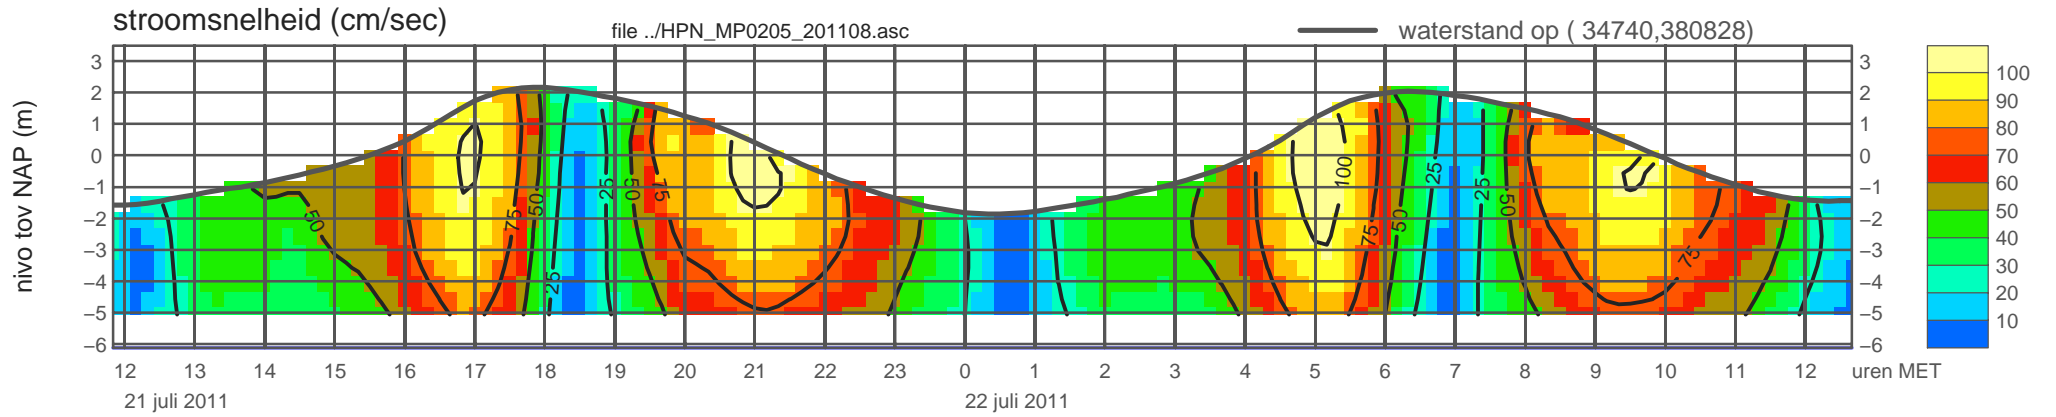

# registratie ADCP meetpunt HPN\_MP0205\_201108 ( x=034740 , y=380828 ,h=NAP -6.12 m )