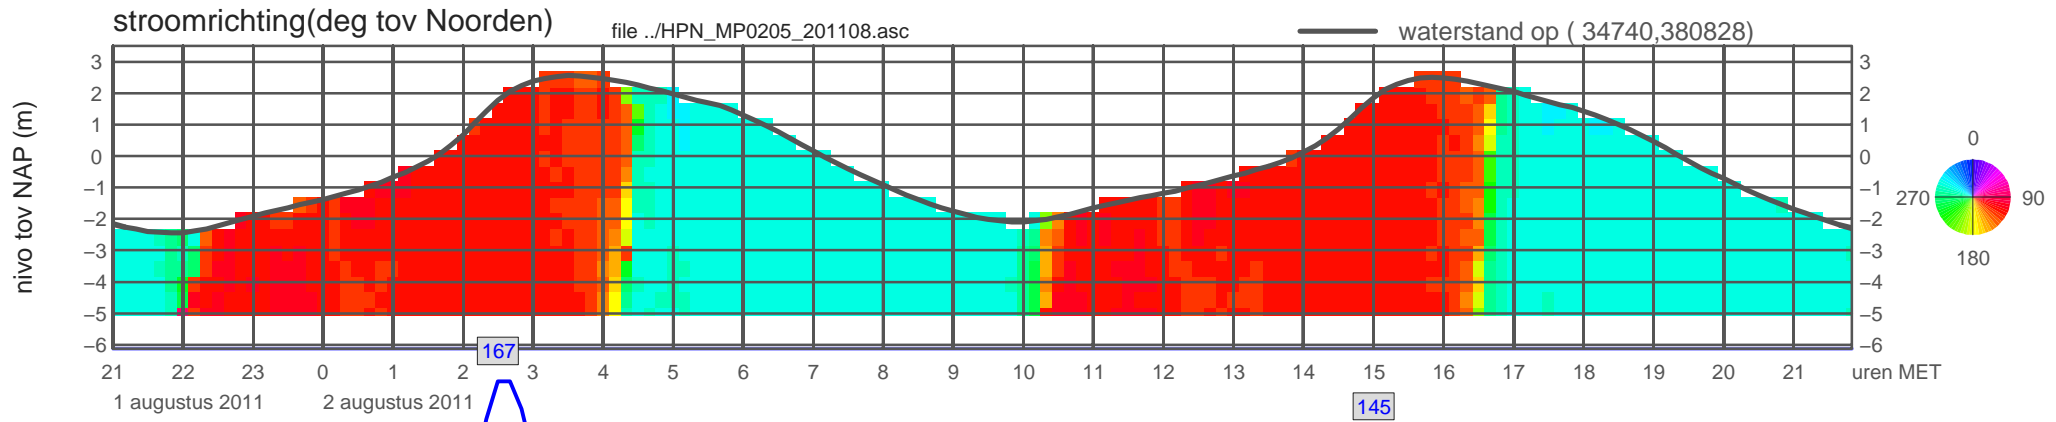

registratie ADCP meetpunt HPN_MP0205_201108 (x=034740 , y=380828 ,h=NAP -6.12 m)

rijkswaterstaat zeeland