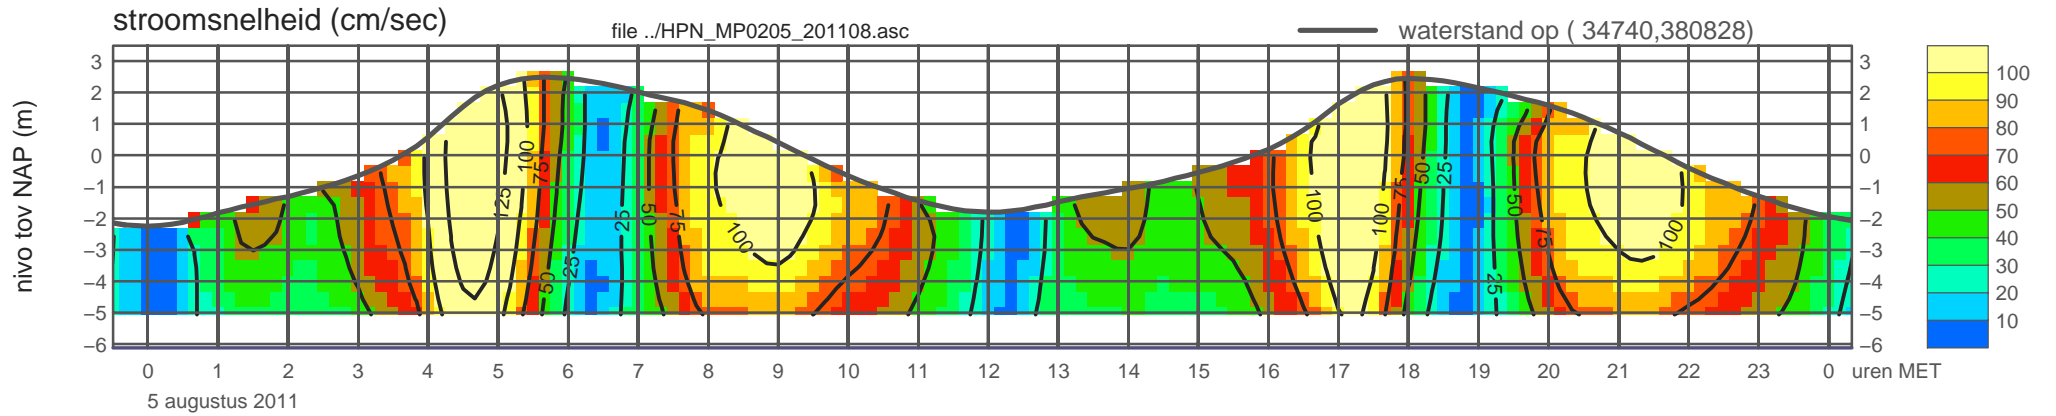

registratie ADCP meetpunt HPN_MP0205_201108 (x=034740 , y=380828 ,h=NAP -6.12 m)