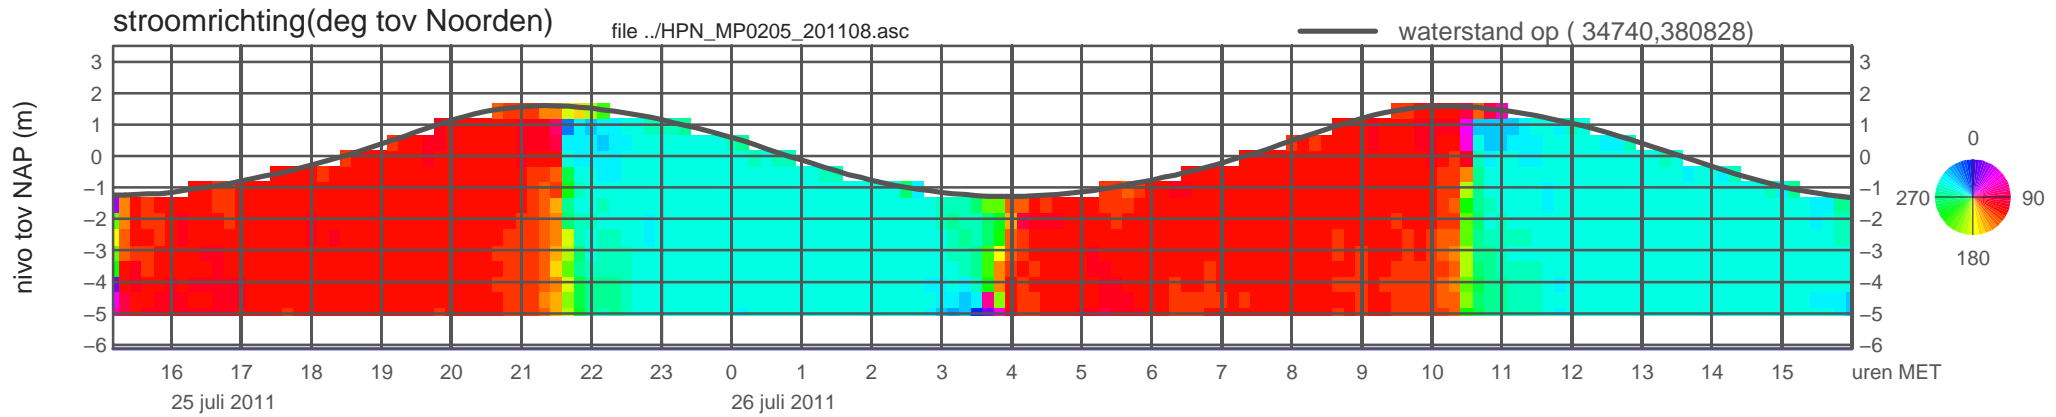

registratie ADCP meetpunt HPN_MP0205_201108 (x=034740 , y=380828 ,h=NAP -6.12 m)