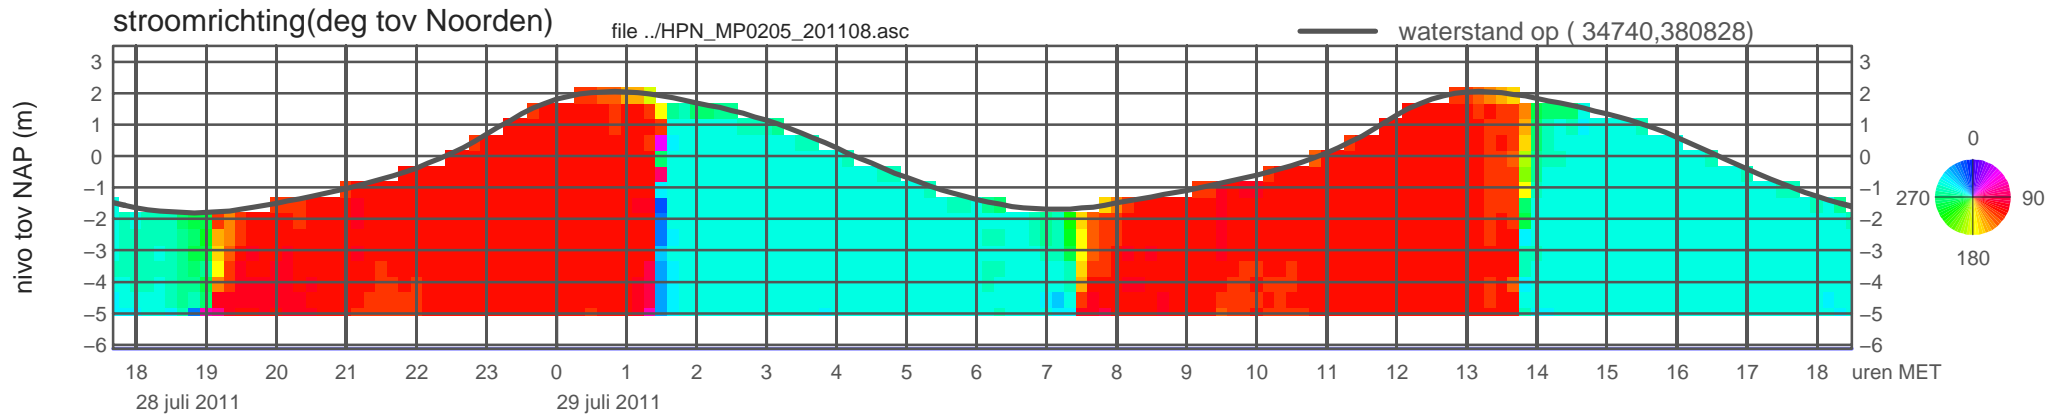

registratie ADCP meetpunt HPN_MP0205_201108 (x=034740 , y=380828 ,h=NAP -6.12 m)