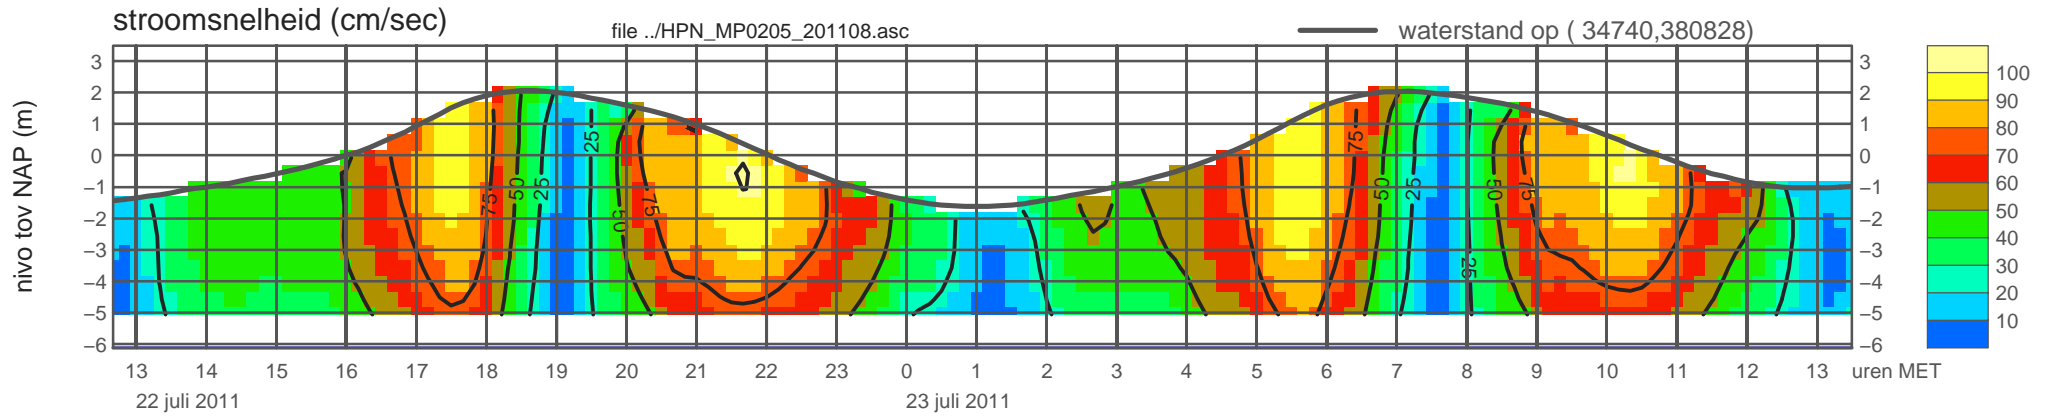

# registratie ADCP meetpunt HPN\_MP0205\_201108 ( x=034740 , y=380828 ,h=NAP -6.12 m )