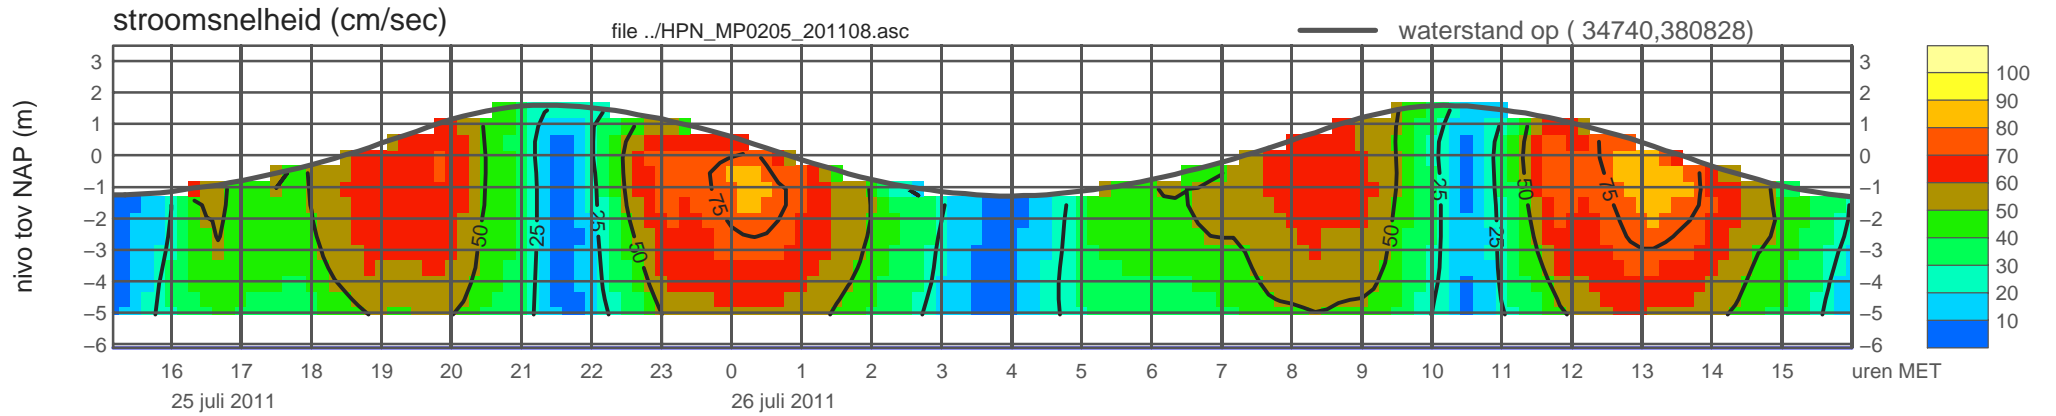

registratie ADCP meetpunt HPN_MP0205_201108 (x=034740 , y=380828 ,h=NAP -6.12 m)