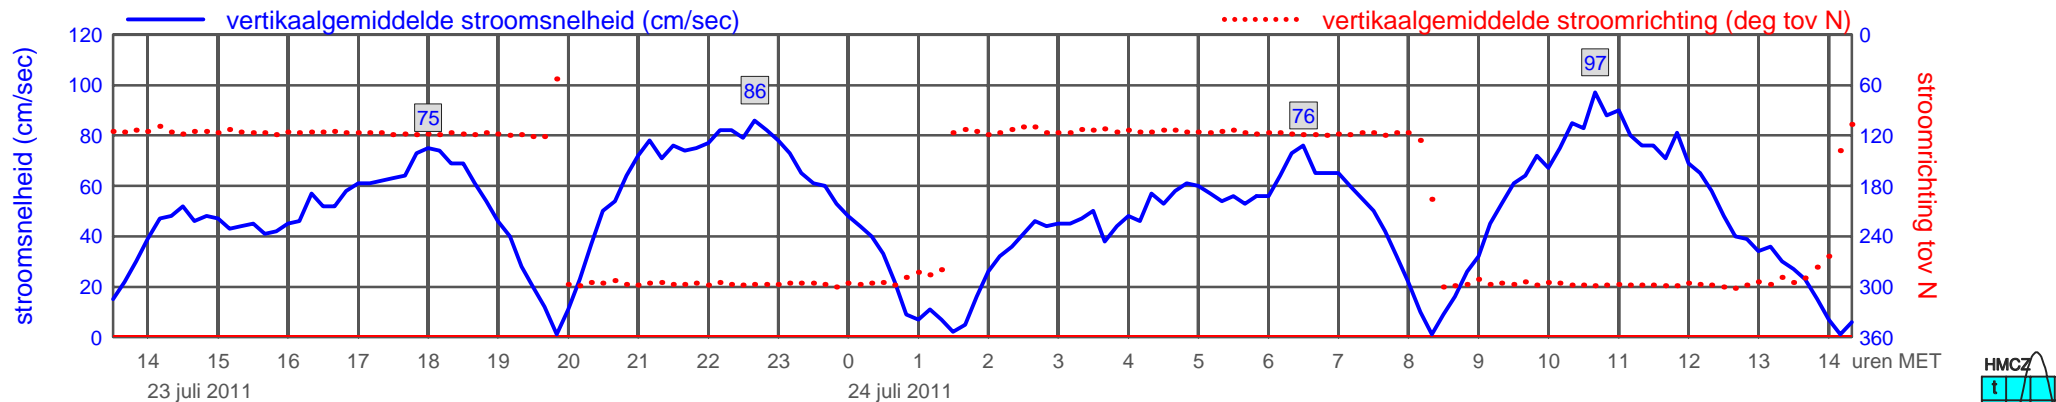

registratie ADCP meetpunt HPN_MP0205_201108 (x=034740 , y=380828 ,h=NAP -6.12 m)