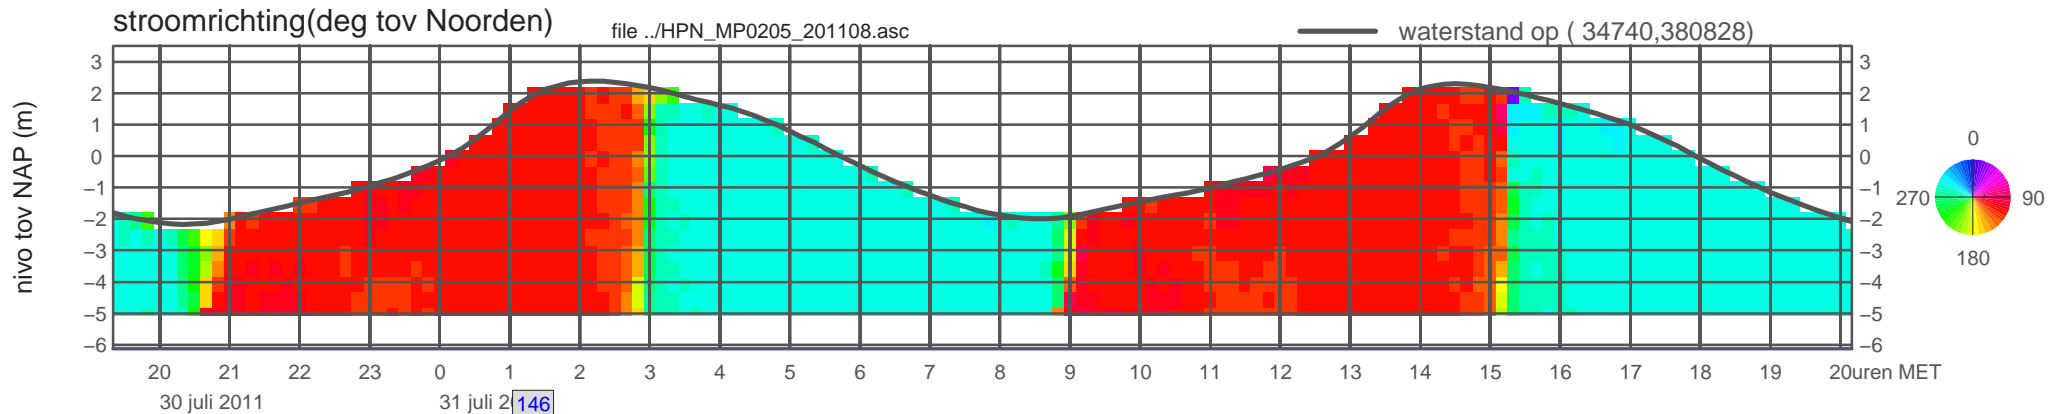

registratie ADCP meetpunt HPN_MP0205_201108 (x=034740 , y=380828 ,h=NAP -6.12 m)

rijkswaterstaat zeeland