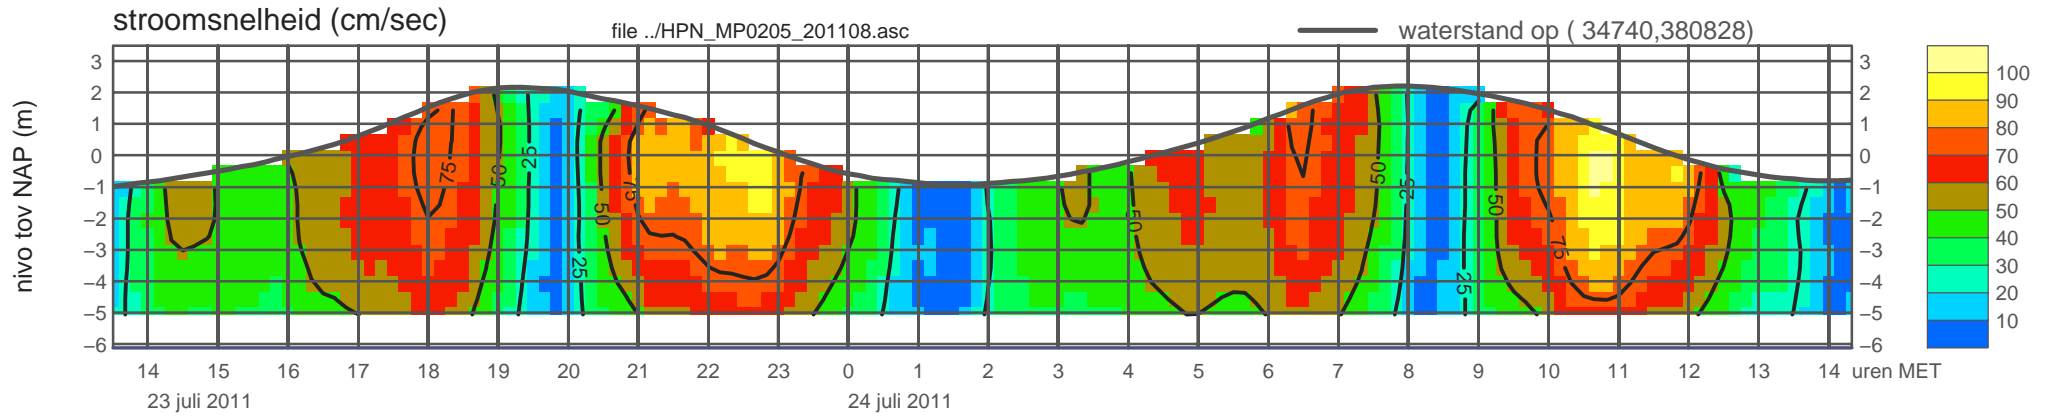

registratie ADCP meetpunt HPN_MP0205_201108 (x=034740 , y=380828 ,h=NAP -6.12 m)