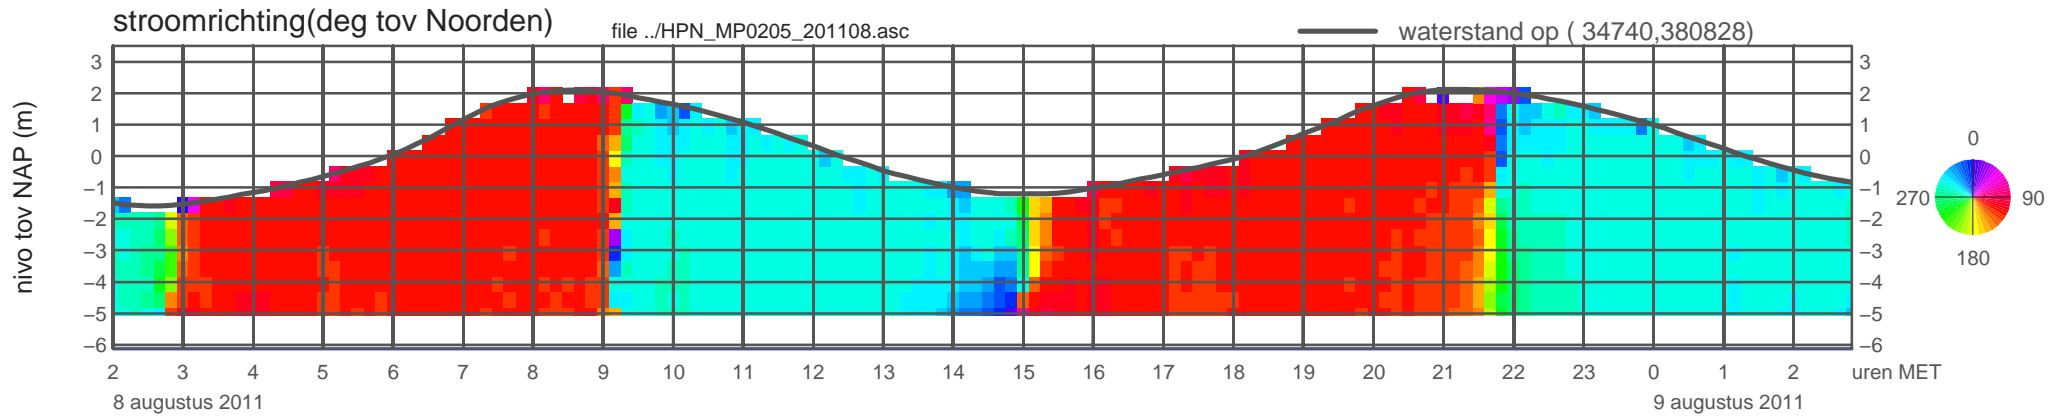

registratie ADCP meetpunt HPN_MP0205_201108 (x=034740 , y=380828 ,h=NAP -6.12 m)