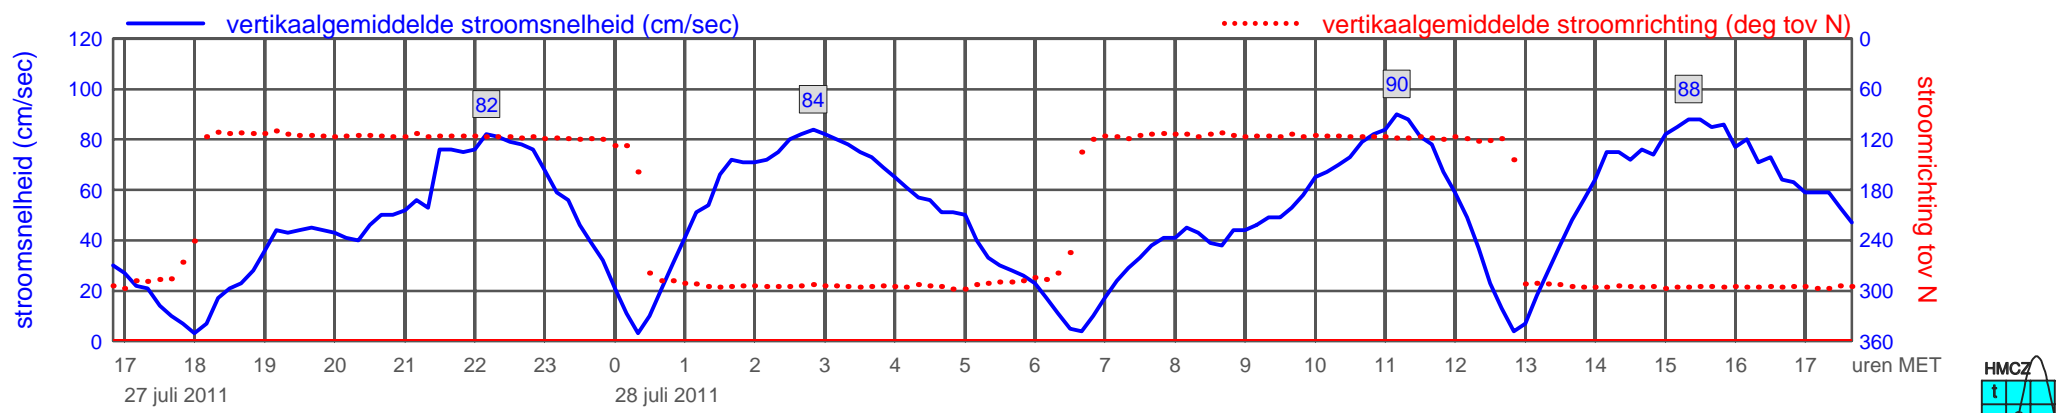

registratie ADCP meetpunt HPN_MP0205_201108 (x=034740 , y=380828 ,h=NAP -6.12 m)