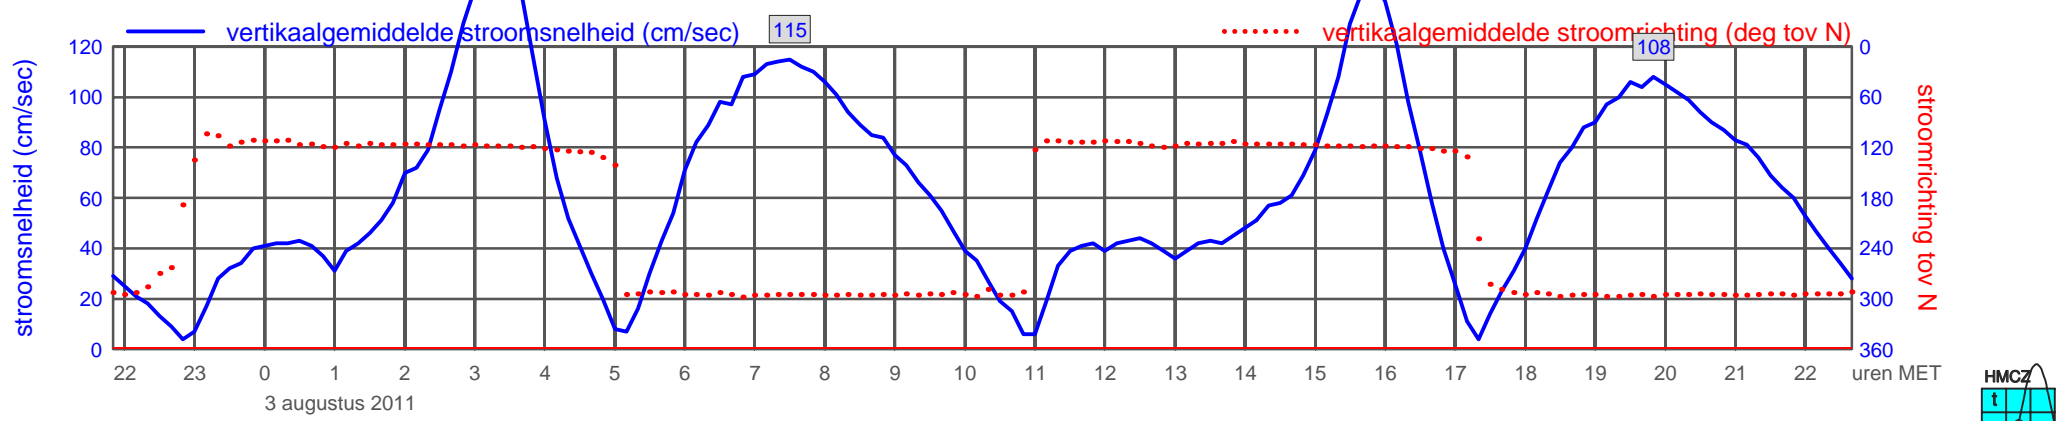

registratie ADCP meetpunt HPN_MP0205_201108 (x=034740 , y=380828 ,h=NAP -6.12 m)