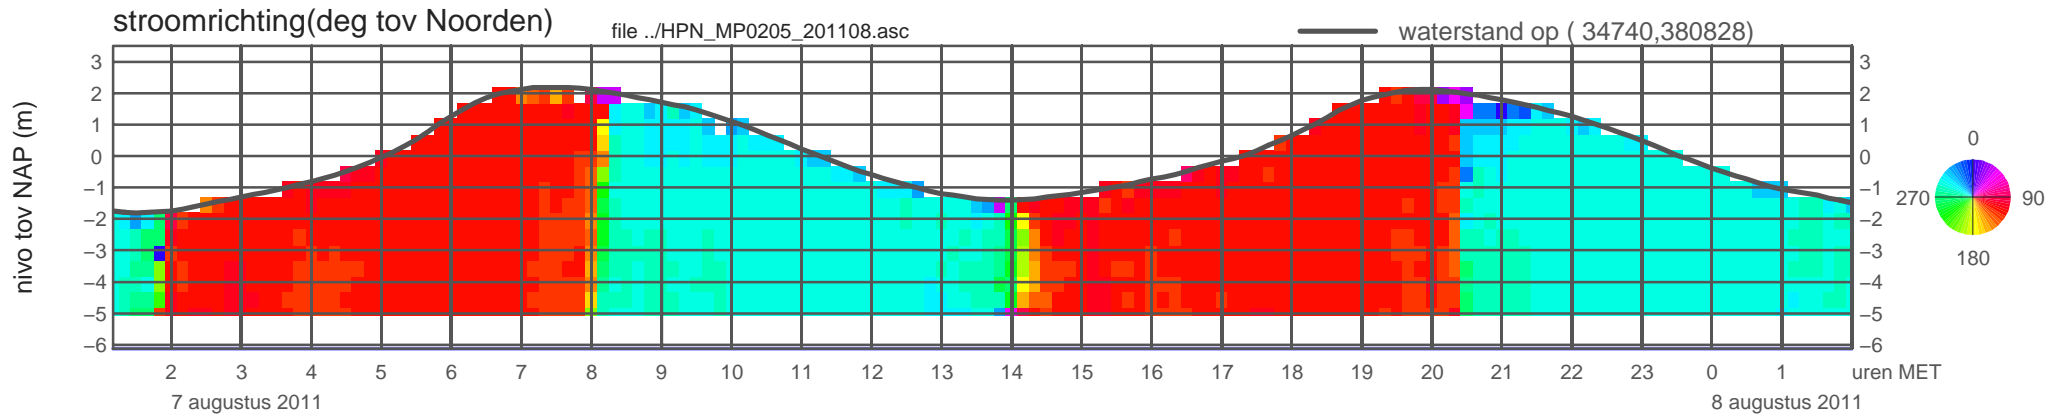

registratie ADCP meetpunt HPN_MP0205_201108 (x=034740 , y=380828 ,h=NAP -6.12 m)