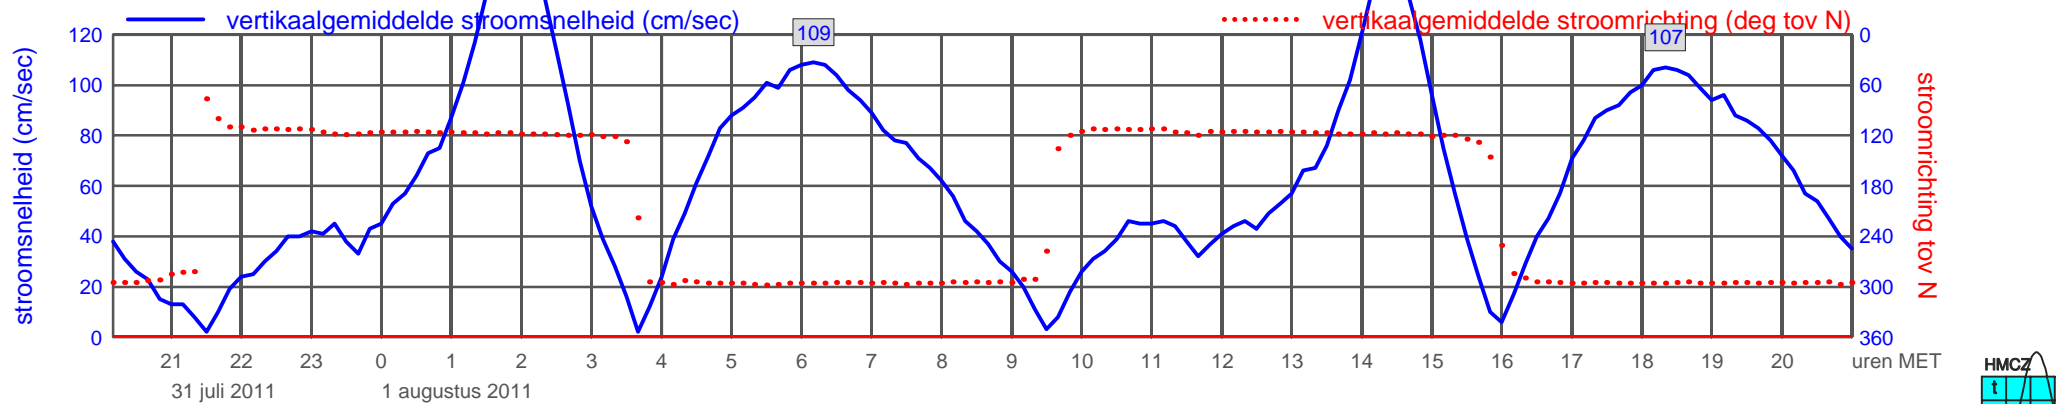

registratie ADCP meetpunt HPN_MP0205_201108 (x=034740 , y=380828 ,h=NAP -6.12 m)