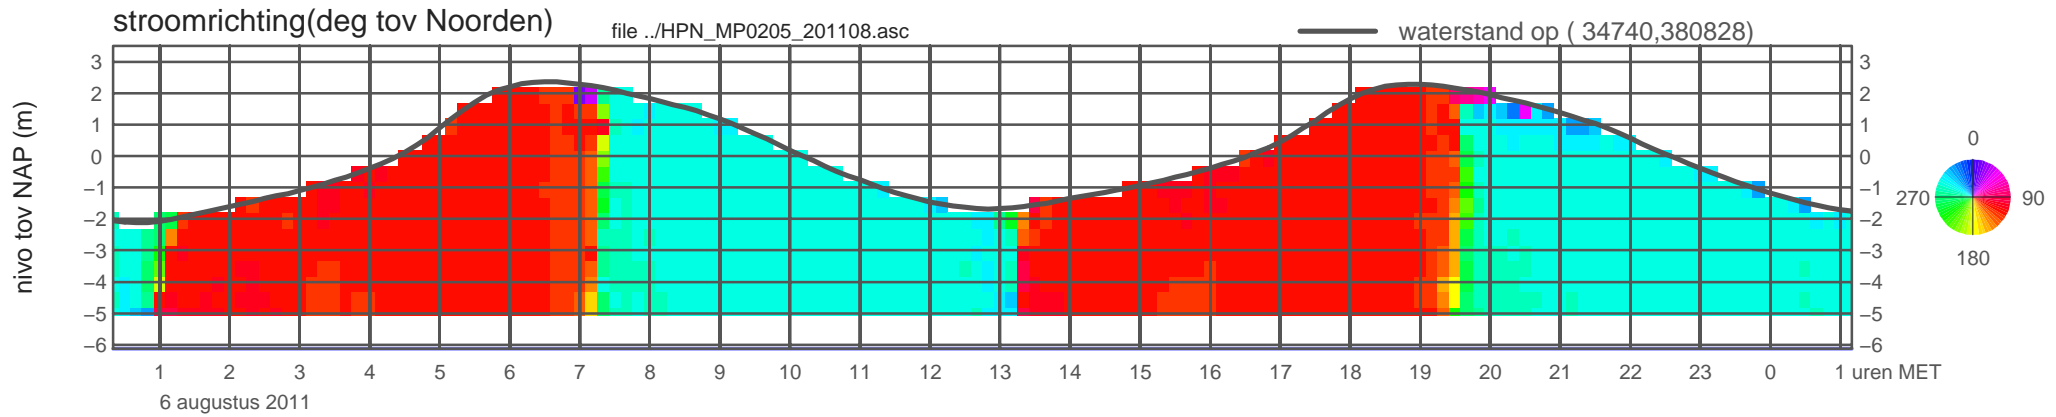

registratie ADCP meetpunt HPN_MP0205_201108 (x=034740 , y=380828 ,h=NAP -6.12 m)