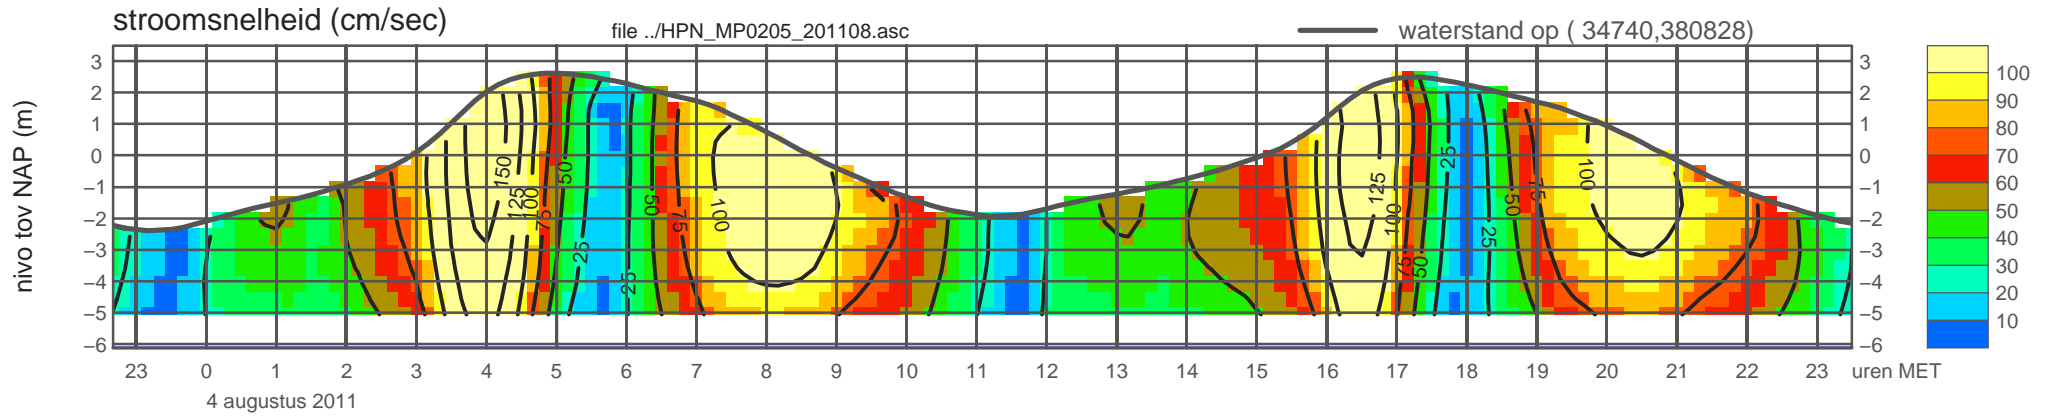

registratie ADCP meetpunt HPN_MP0205_201108 (x=034740 , y=380828 ,h=NAP -6.12 m)