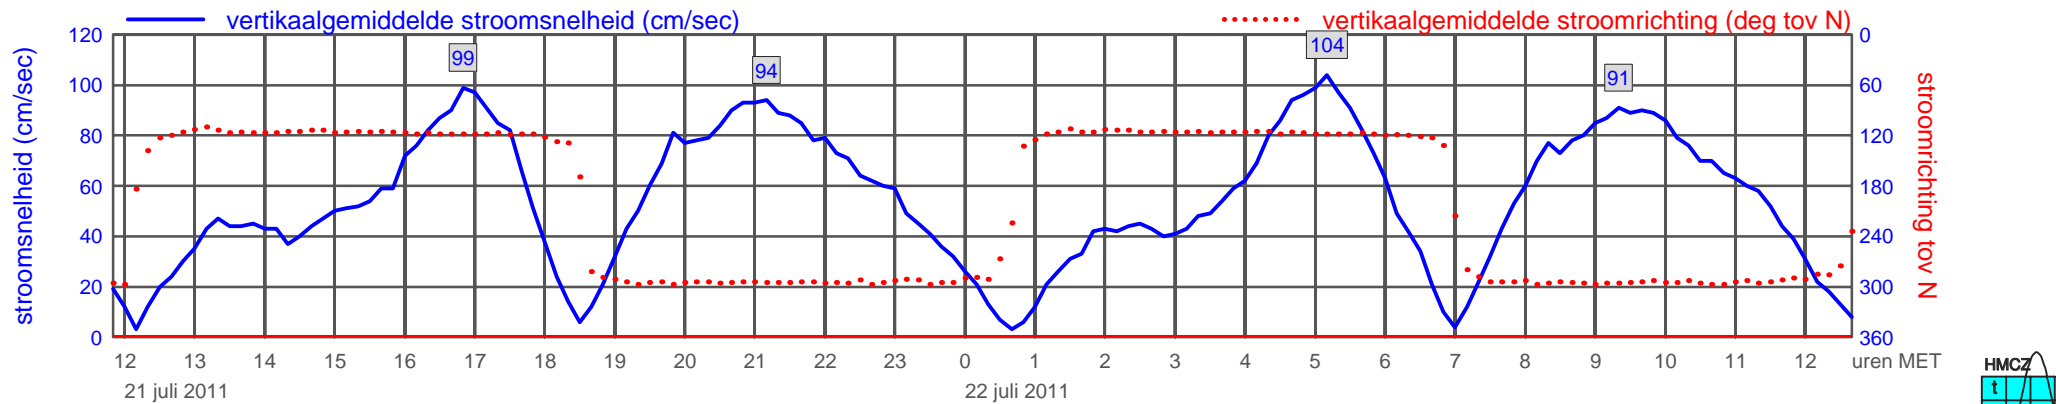

# registratie ADCP meetpunt HPN\_MP0205\_201108 ( x=034740 , y=380828 ,h=NAP -6.12 m )