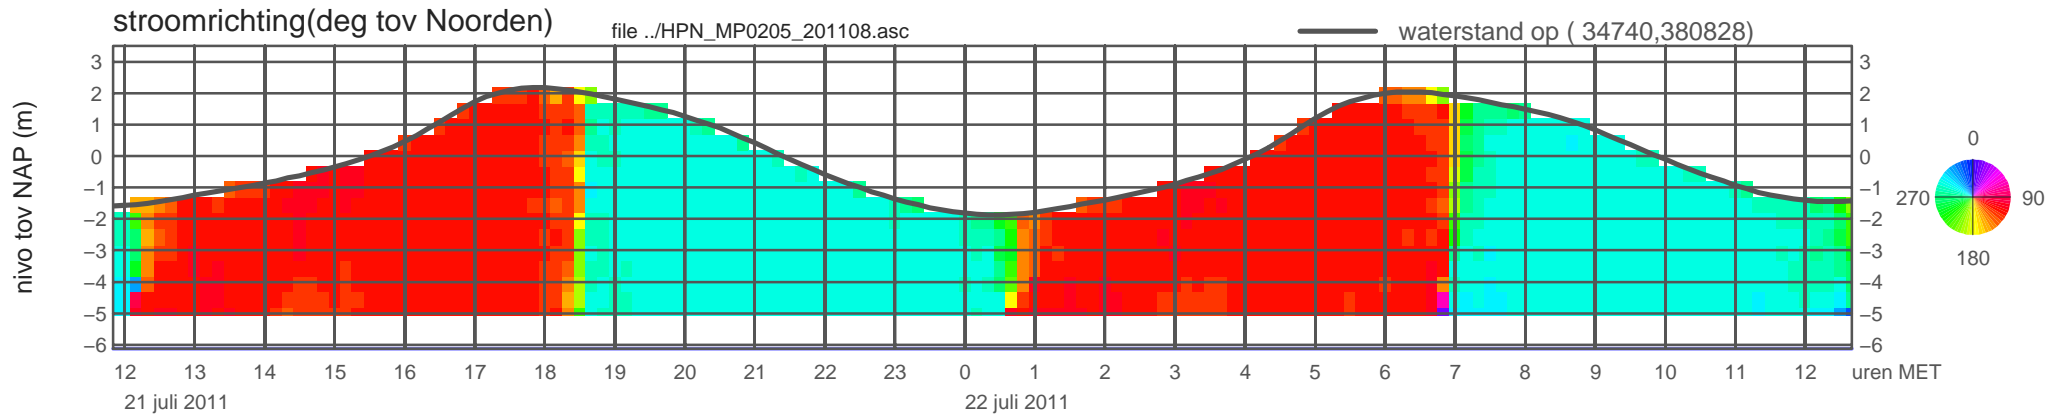

# registratie ADCP meetpunt HPN\_MP0205\_201108 ( x=034740 , y=380828 ,h=NAP -6.12 m )