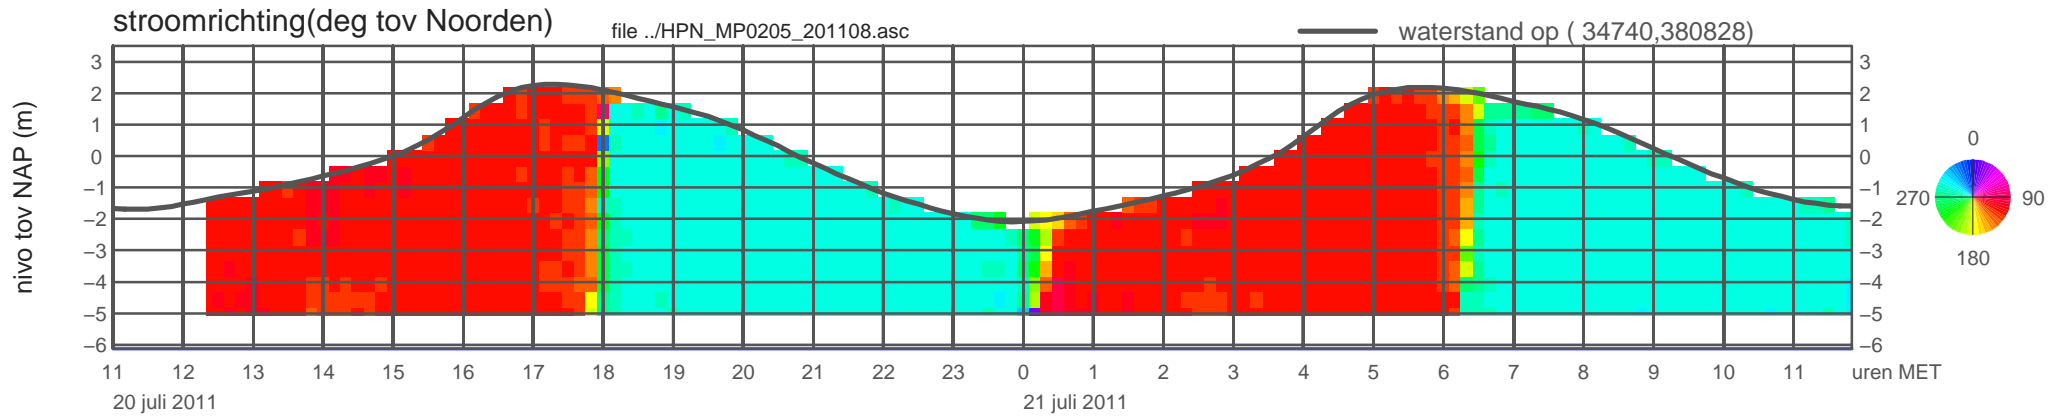

# registratie ADCP meetpunt HPN\_MP0205\_201108 ( x=034740 , y=380828 ,h=NAP -6.12 m )