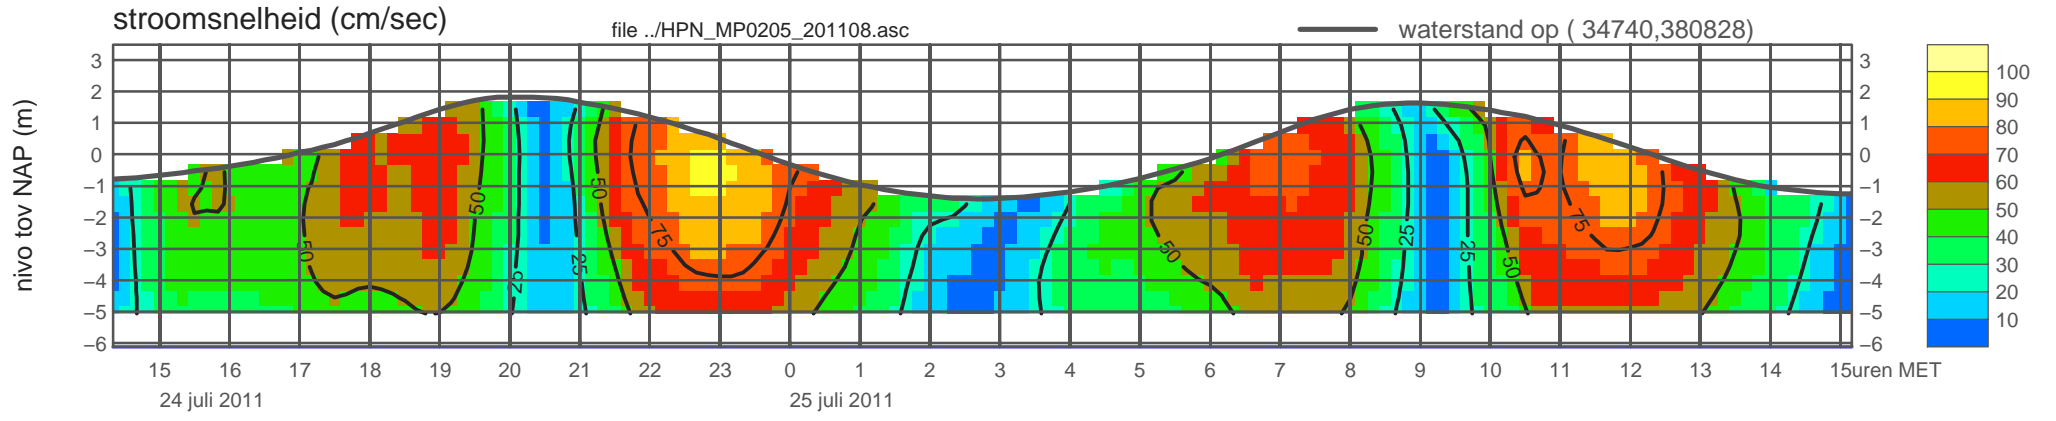

registratie ADCP meetpunt HPN_MP0205_201108 (x=034740 , y=380828 ,h=NAP -6.12 m)