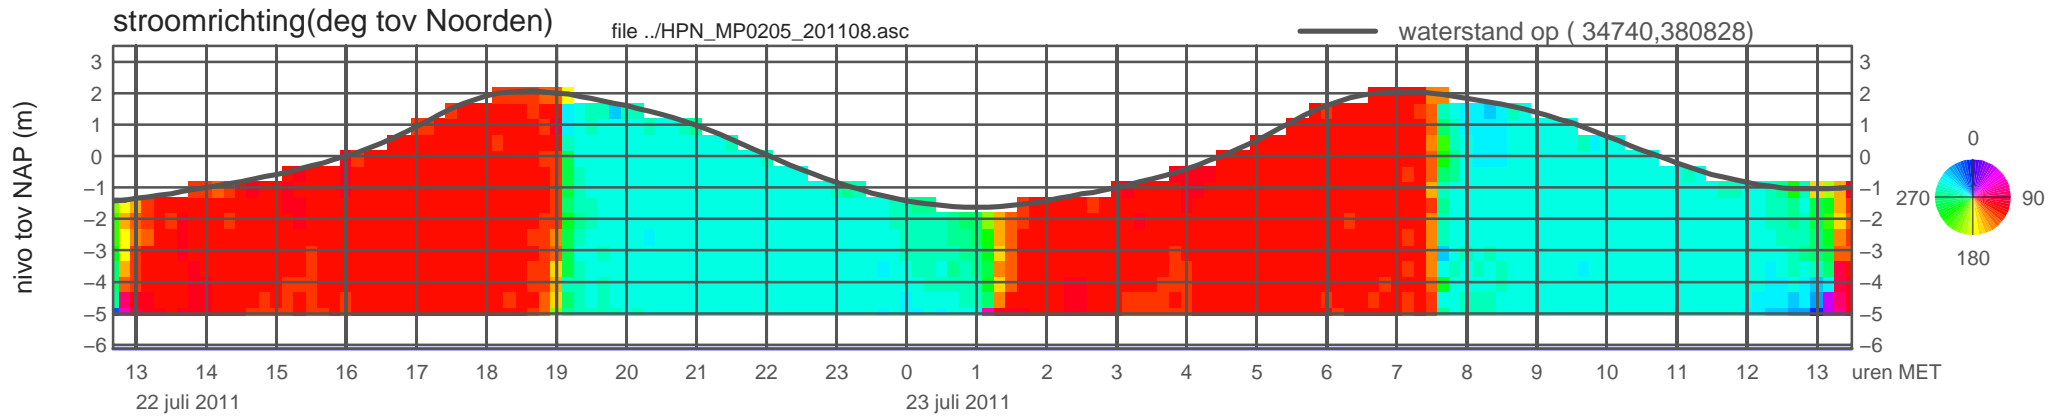

registratie ADCP meetpunt HPN_MP0205_201108 (x=034740 , y=380828 ,h=NAP -6.12 m)