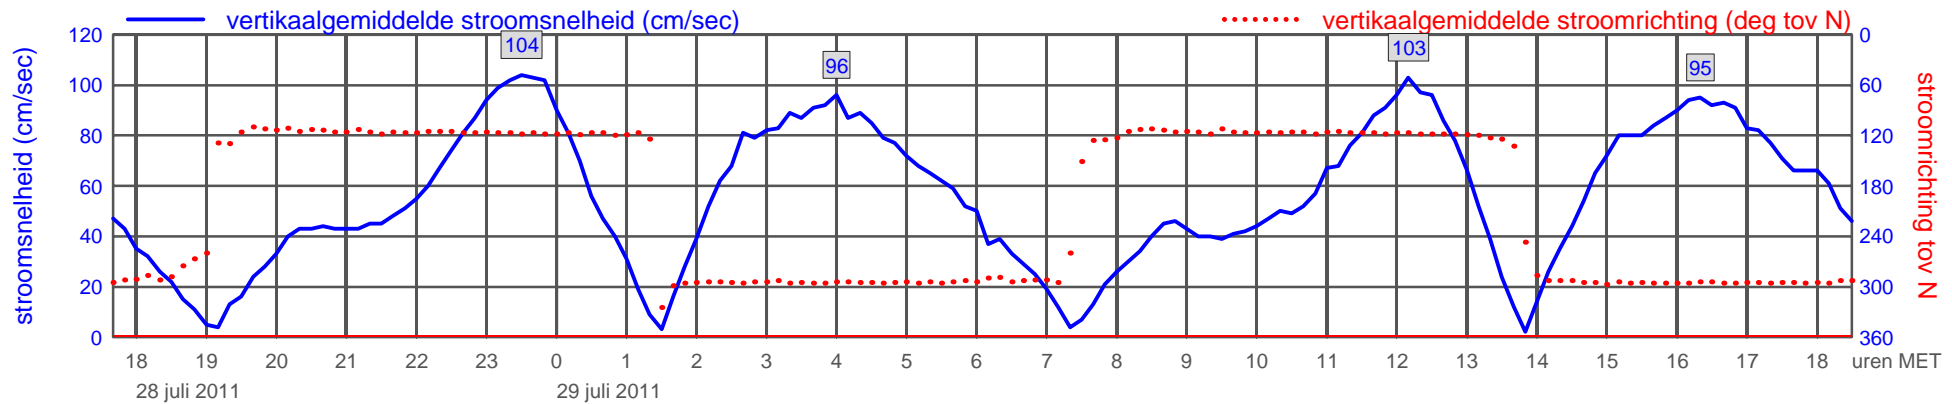

registratie ADCP meetpunt HPN_MP0205_201108 (x=034740 , y=380828 ,h=NAP -6.12 m)