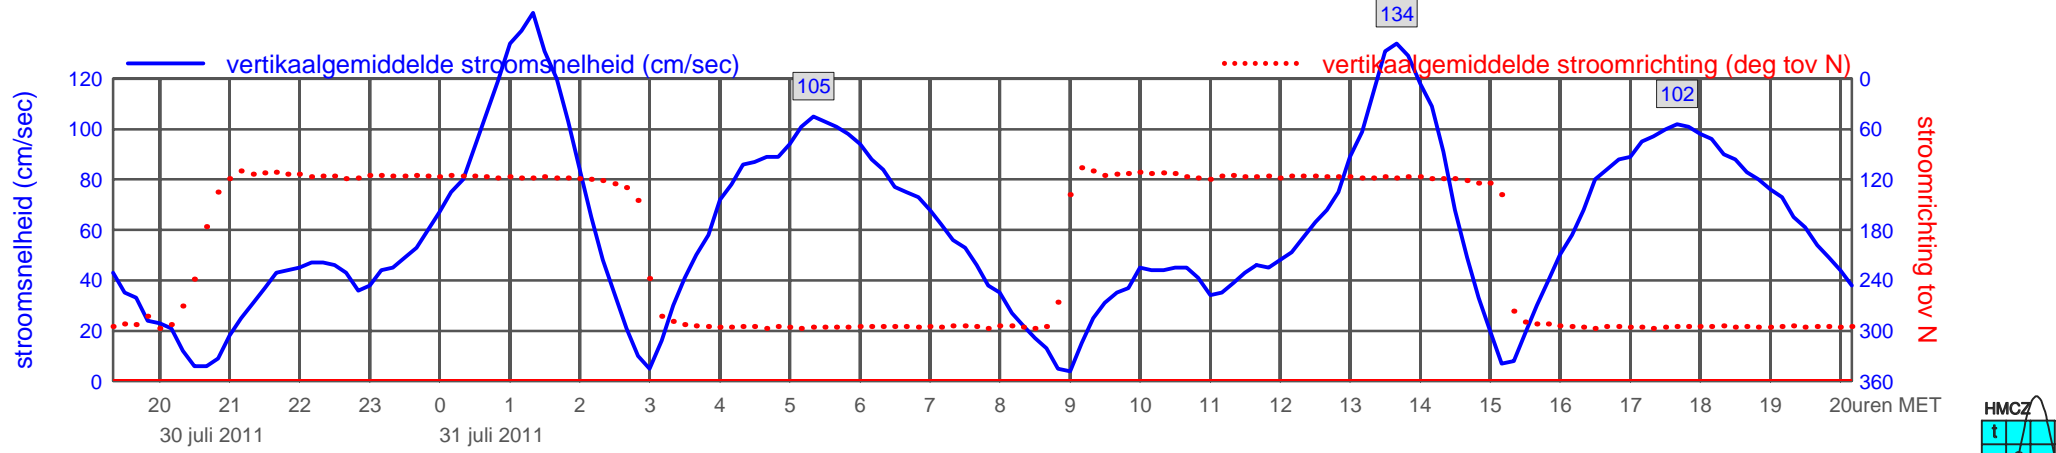

registratie ADCP meetpunt HPN_MP0205_201108 (x=034740 , y=380828 ,h=NAP -6.12 m)

rijkswaterstaat zeeland