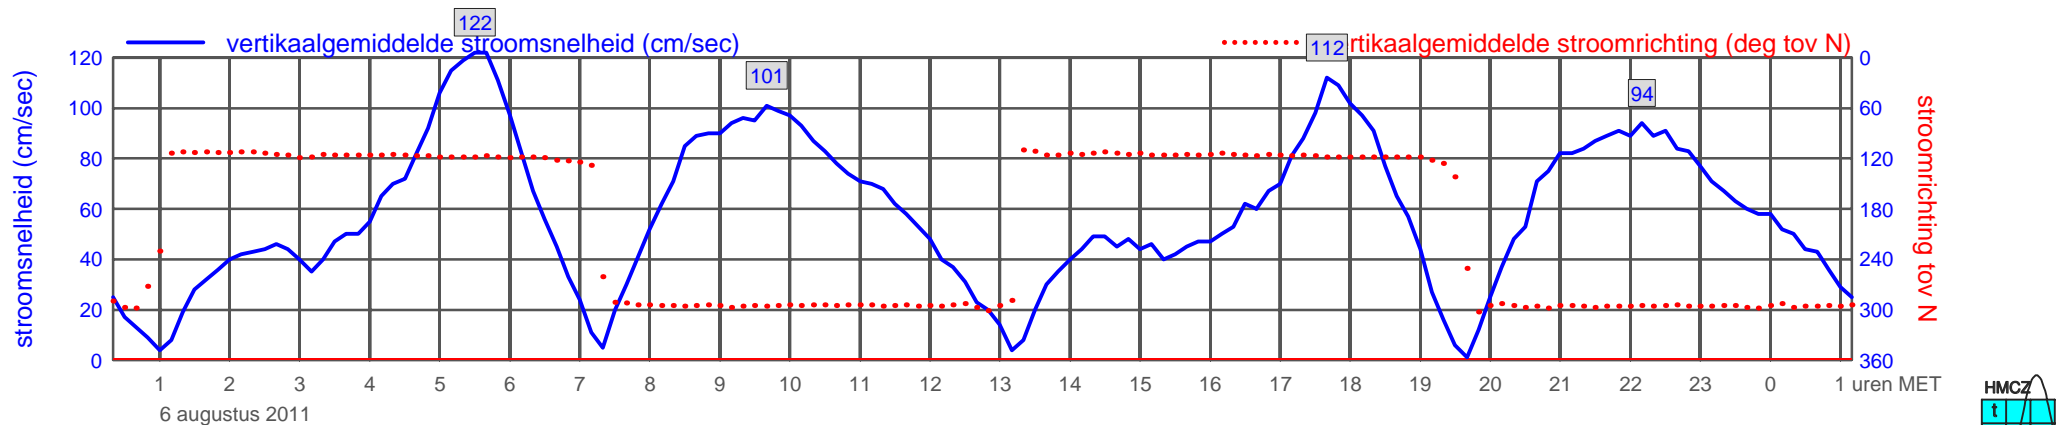

registratie ADCP meetpunt HPN_MP0205_201108 (x=034740 , y=380828 ,h=NAP -6.12 m)