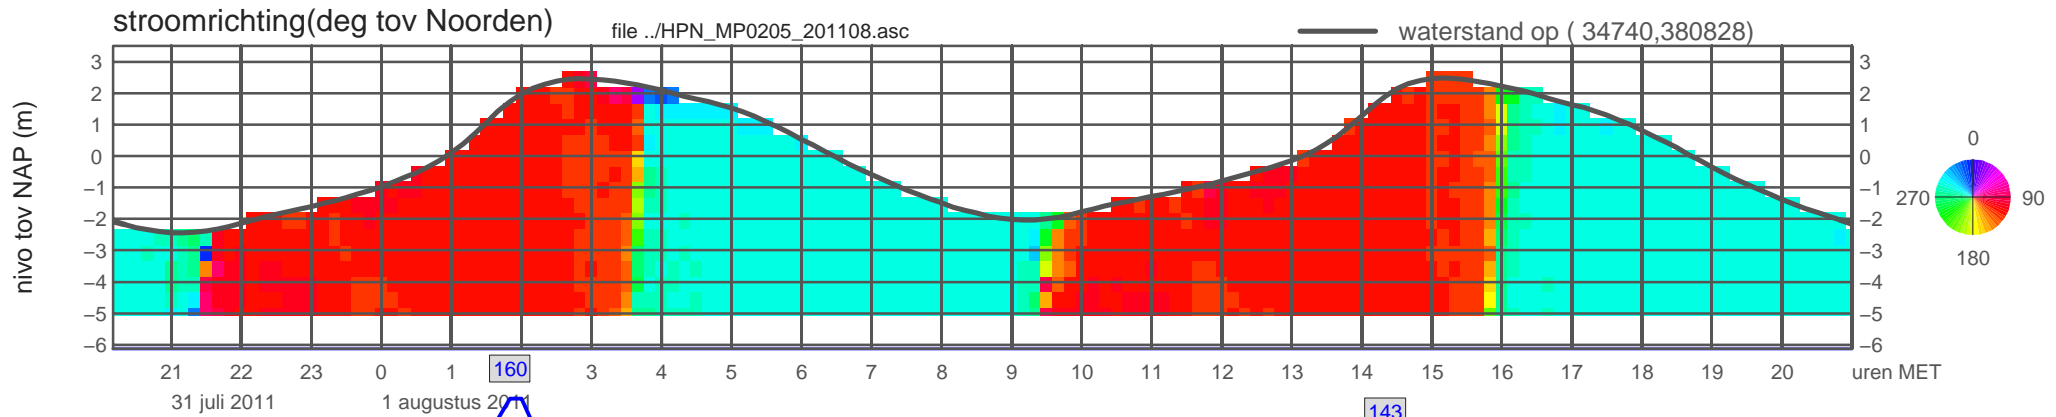

registratie ADCP meetpunt HPN_MP0205_201108 (x=034740 , y=380828 ,h=NAP -6.12 m)