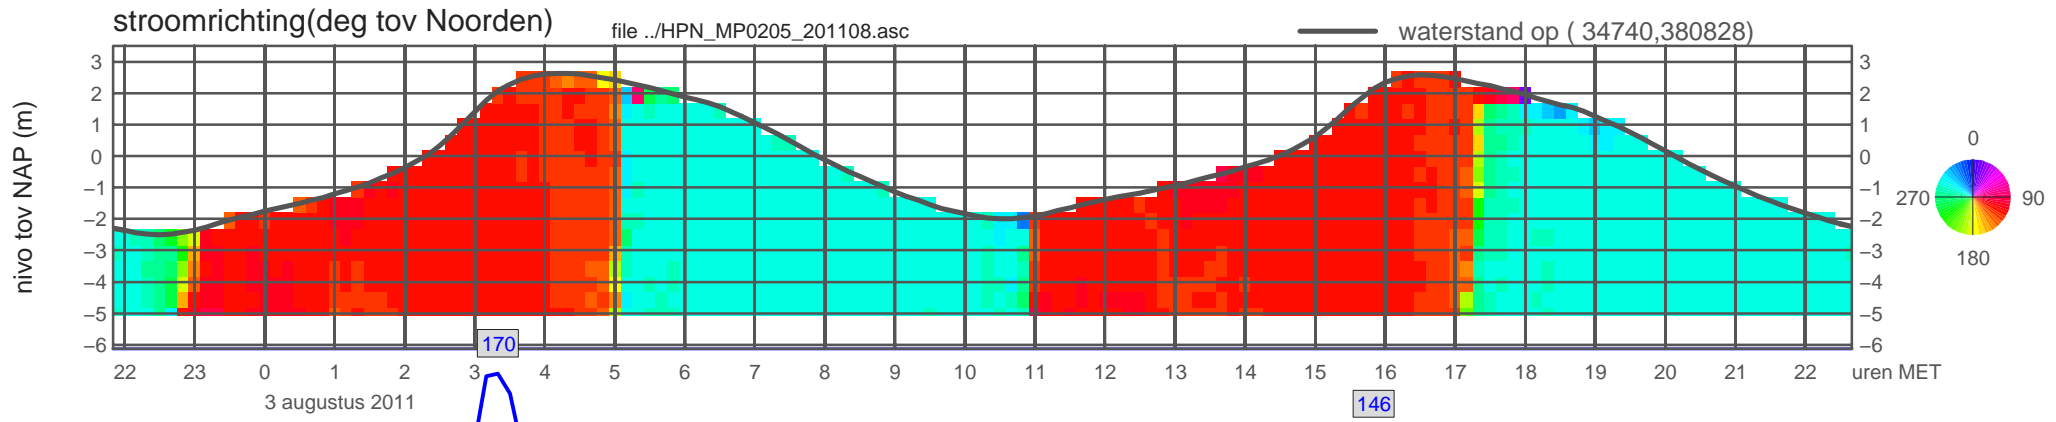

registratie ADCP meetpunt HPN_MP0205_201108 (x=034740 , y=380828 ,h=NAP -6.12 m)