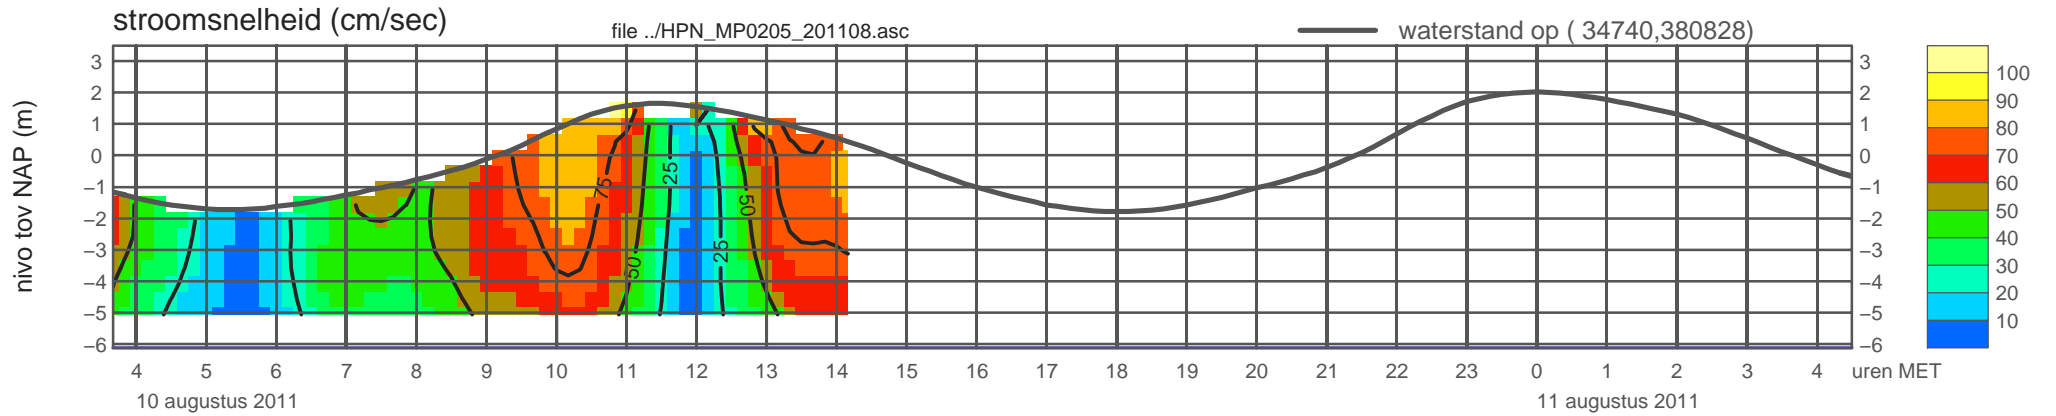

registratie ADCP meetpunt HPN_MP0205_201108 (x=034740 , y=380828 , h=NAP -6.12 m)