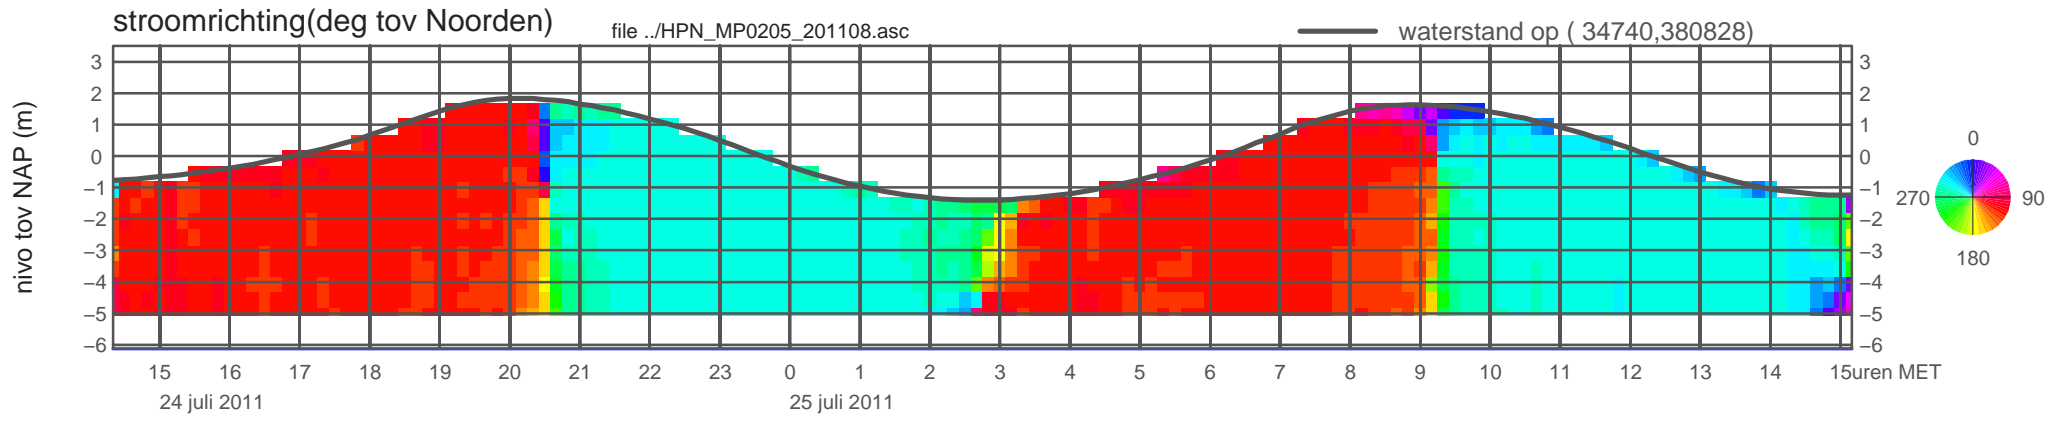

registratie ADCP meetpunt HPN_MP0205_201108 (x=034740 , y=380828 ,h=NAP -6.12 m)