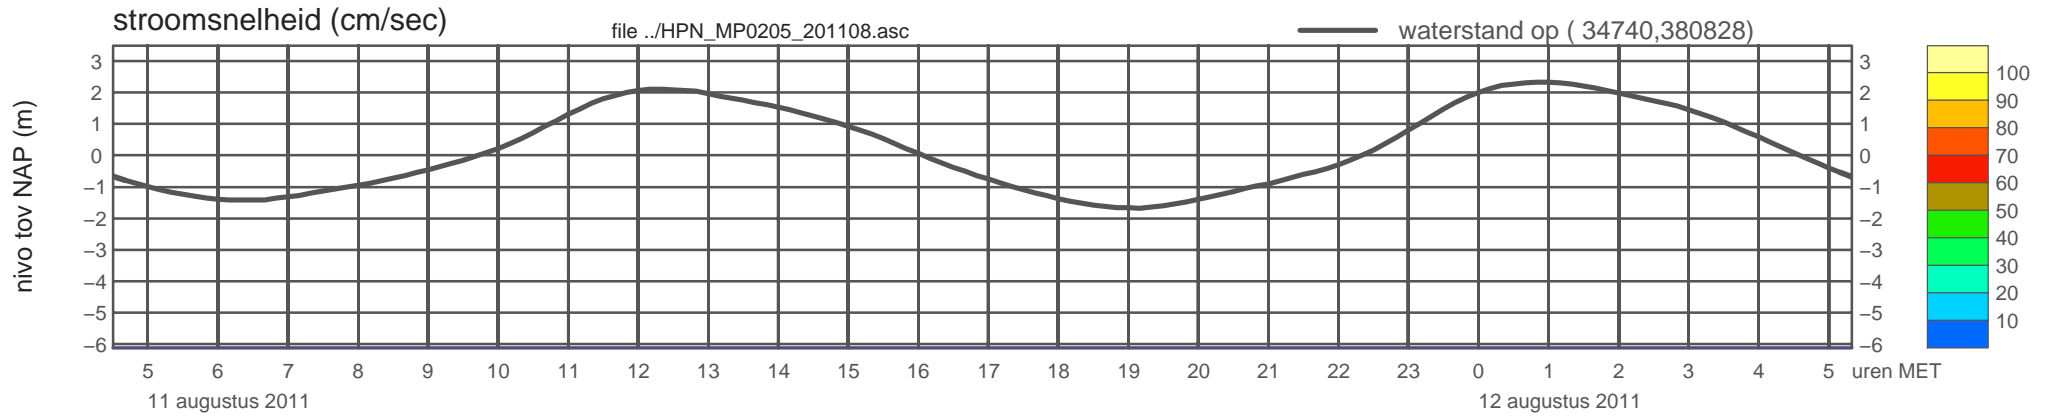

registratie ADCP meetpunt HPN_MP0205_201108 (x=034740 , y=380828 ,h=NAP -6.12 m)