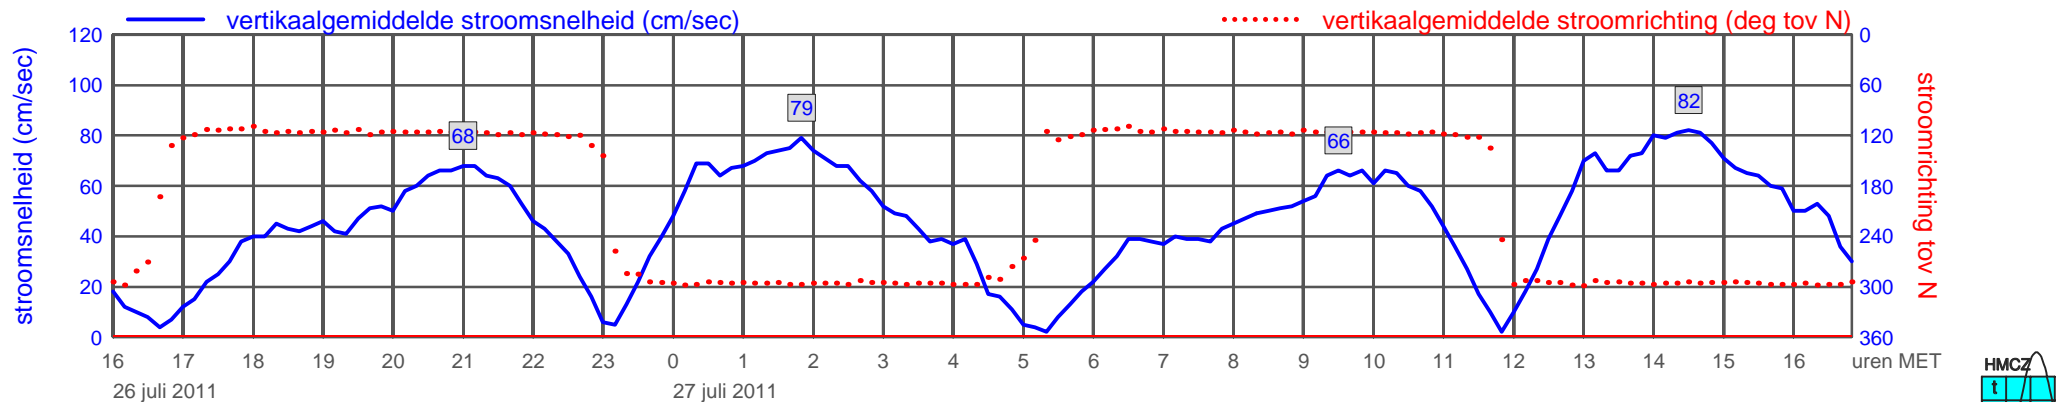

registratie ADCP meetpunt HPN_MP0205_201108 (x=034740 , y=380828 ,h=NAP -6.12 m)