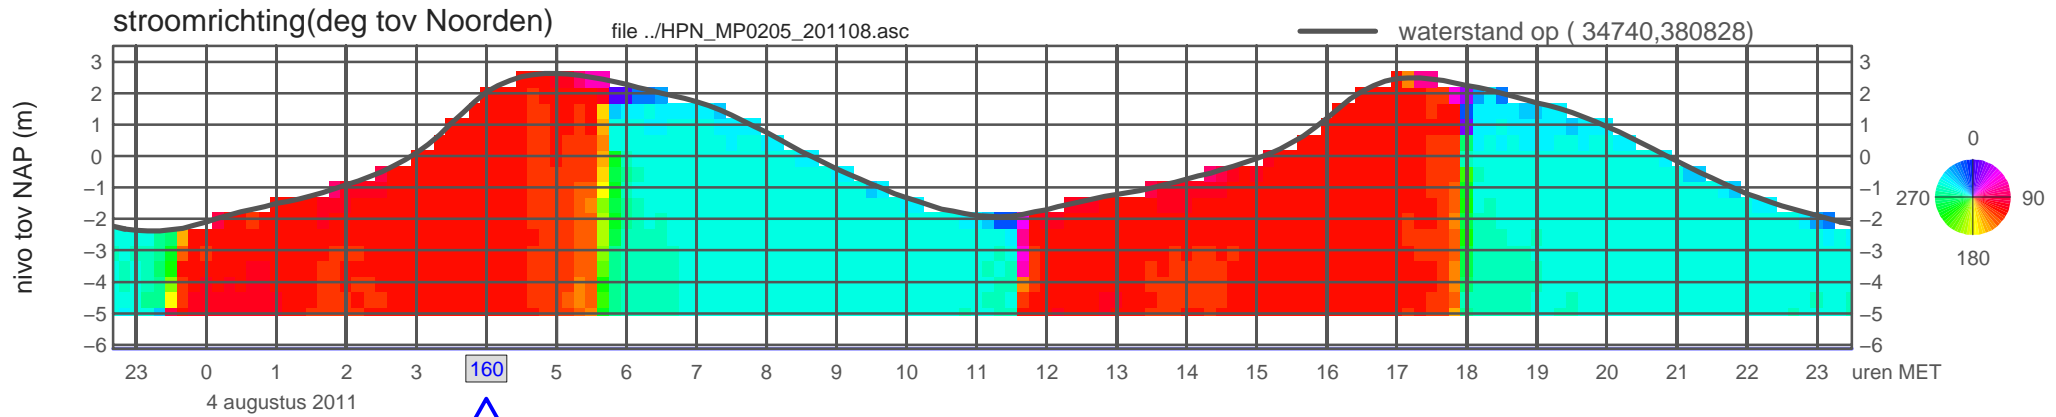

registratie ADCP meetpunt HPN_MP0205_201108 (x=034740 , y=380828 ,h=NAP -6.12 m)