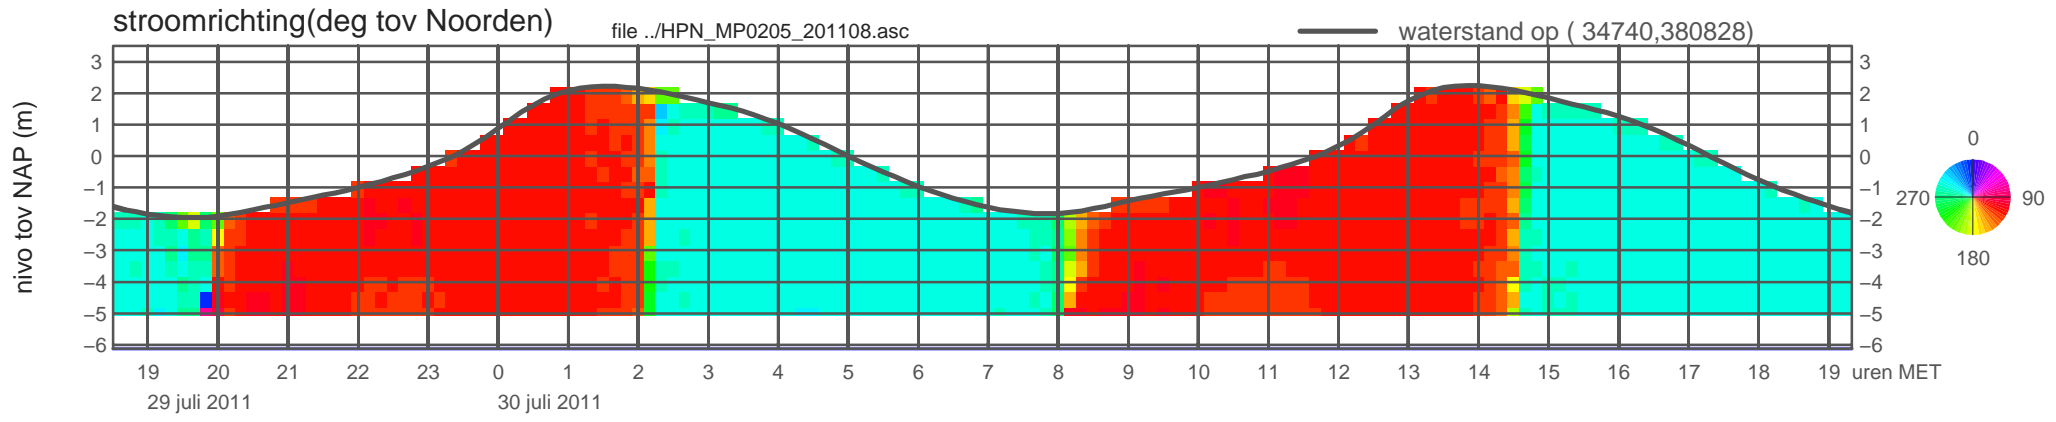

registratie ADCP meetpunt HPN_MP0205_201108 (x=034740 , y=380828 ,h=NAP -6.12 m)