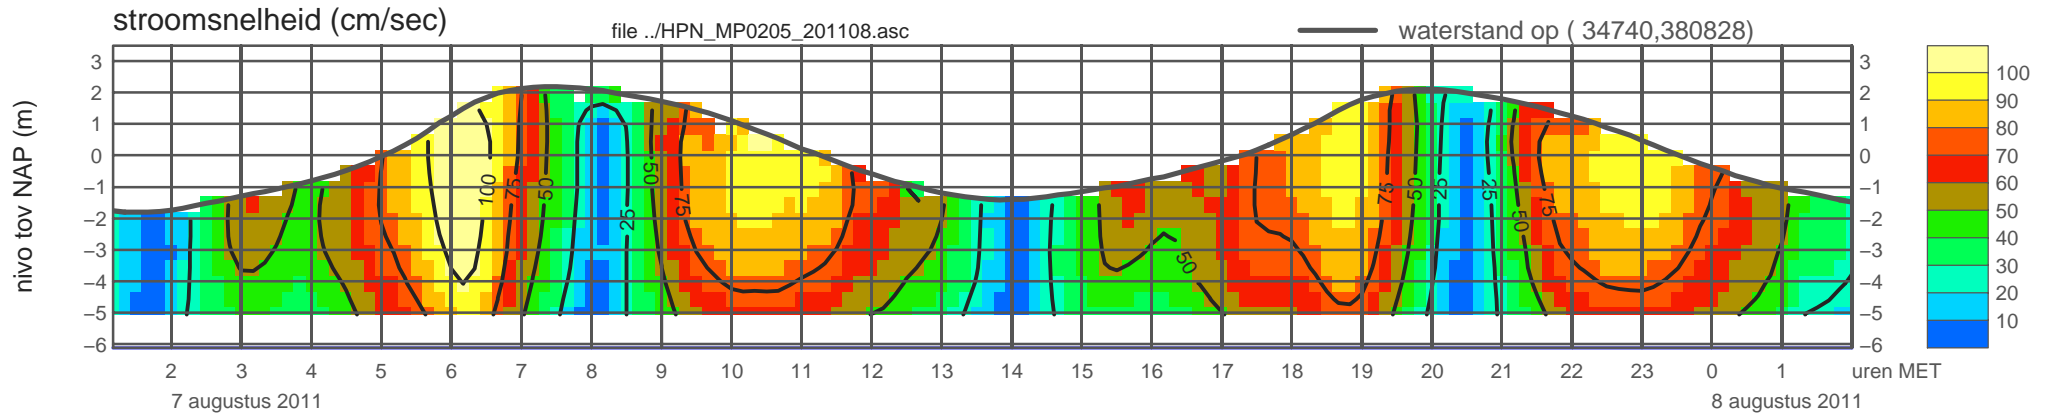

registratie ADCP meetpunt HPN_MP0205_201108 (x=034740 , y=380828 ,h=NAP -6.12 m)