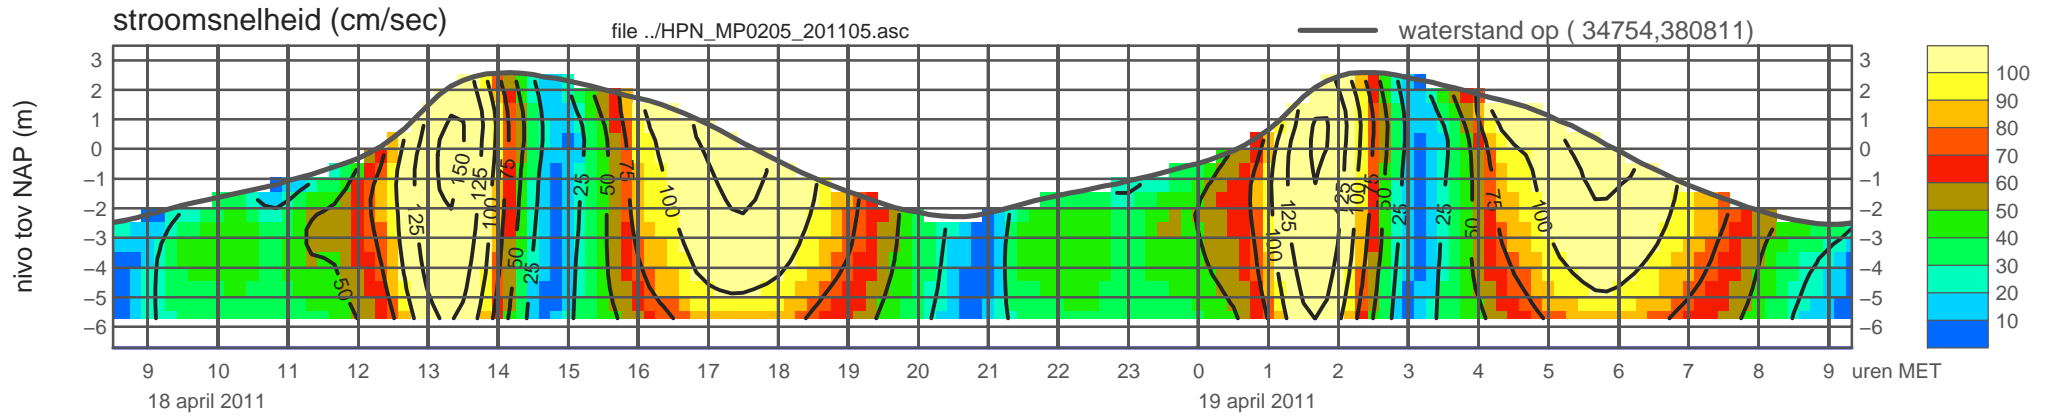

registratie ADCP meetpunt HPN_MP0205_201105 (x=034754 , y=380811 ,h=NAP -6.71 m)

registratie ADCP meetpunt HPN_MP0205_201105 (x=034754 , y=380811 , h=NAP -6.71 m)

rijkswaterstaat zeeland

registratie ADCP meetpunt HPN_MP0205_201105 (x=034754 , y=380811 ,h=NAP -6.71 m)

registratie ADCP meetpunt HPN_MP0205_201105 (x=034754 , y=380811 ,h=NAP -6.71 m)

registratie ADCP meetpunt HPN_MP0205_201105 (x=034754 , y=380811 , h=NAP -6.71 m)

registratie ADCP meetpunt HPN_MP0205_201105 (x=034754 , y=380811 , h=NAP -6.71 m)

registratie ADCP meetpunt HPN_MP0205_201105 (x=034754 , y=380811 , h=NAP -6.71 m)

registratie ADCP meetpunt HPN_MP0205_201105 (x=034754 , y=380811 , h=NAP -6.71 m)

registratie ADCP meetpunt HPN_MP0205_201105 (x=034754 , y=380811 ,h=NAP -6.71 m)