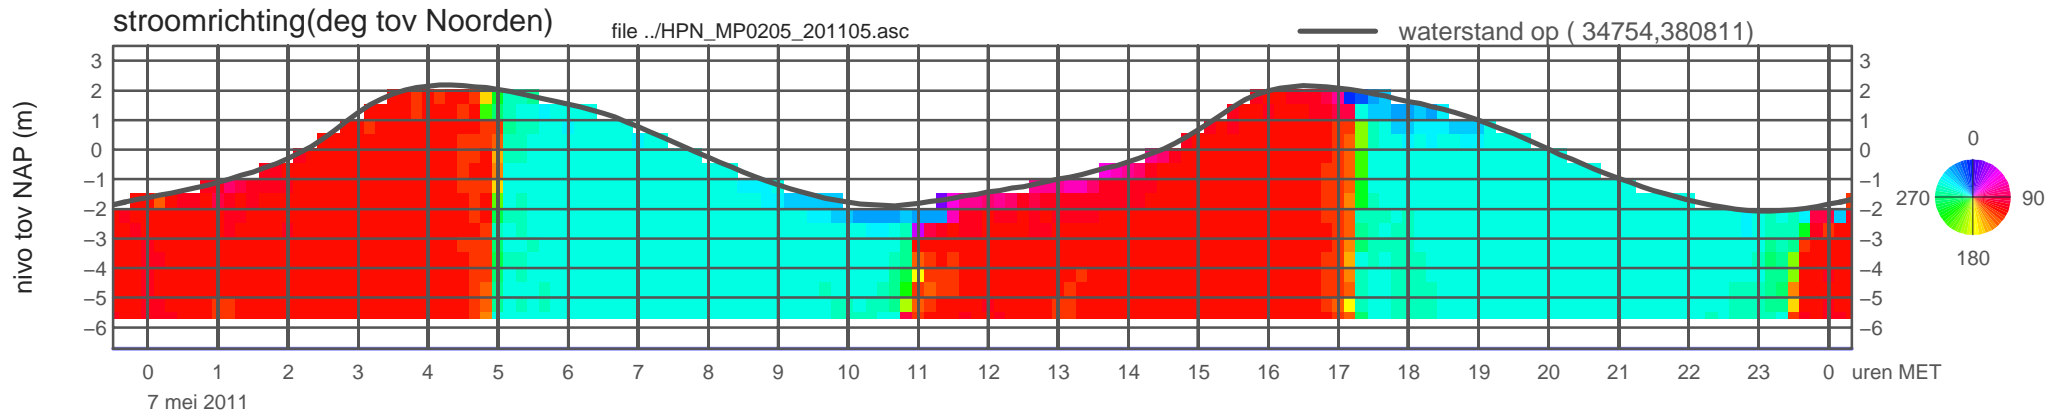

registratie ADCP meetpunt HPN_MP0205_201105 (x=034754 , y=380811 ,h=NAP -6.71 m)

registratie ADCP meetpunt HPN_MP0205_201105 (x=034754 , y=380811 ,h=NAP -6.71 m)

registratie ADCP meetpunt HPN_MP0205_201105 (x=034754 , y=380811 , h=NAP -6.71 m)

registratie ADCP meetpunt HPN_MP0205_201105 (x=034754 , y=380811 ,h=NAP -6.71 m)

registratie ADCP meetpunt HPN_MP0205_201105 (x=034754 , y=380811 , h=NAP -6.71 m)

rijkswaterstaat zeeland

registratie ADCP meetpunt HPN_MP0205_201105 (x=034754 , y=380811 , h=NAP -6.71 m)