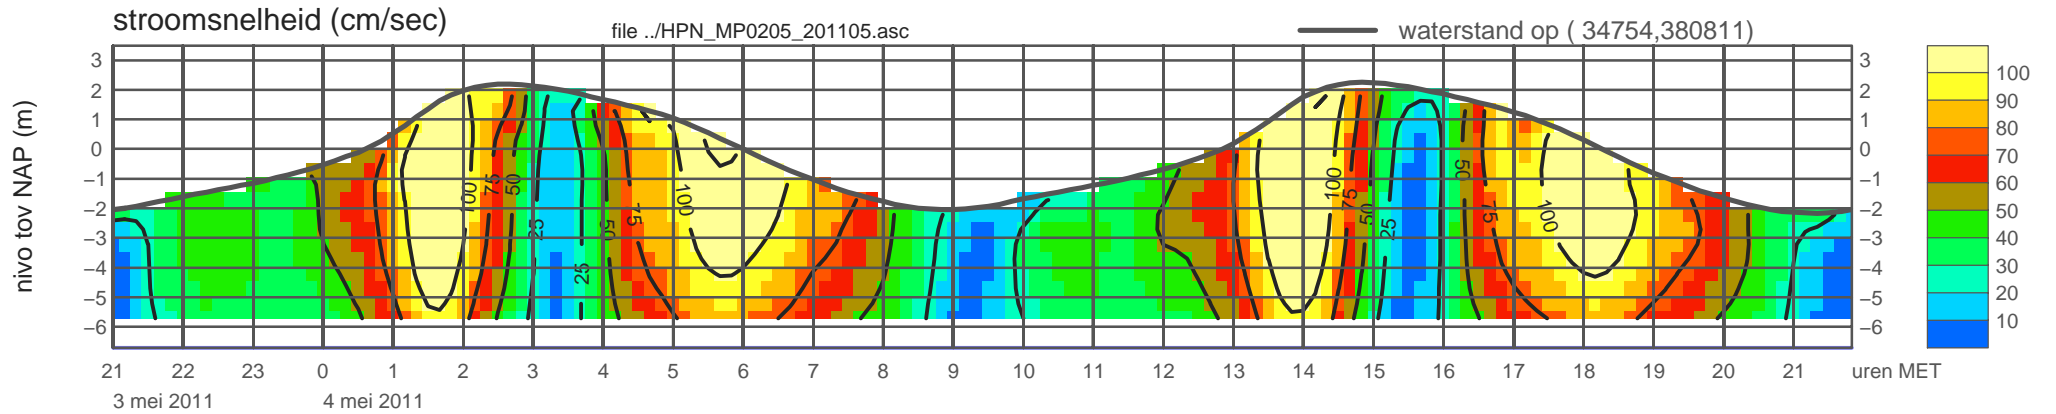

registratie ADCP meetpunt HPN_MP0205_201105 (x=034754 , y=380811 , h=NAP -6.71 m)

registratie ADCP meetpunt HPN_MP0205_201105 (x=034754 , y=380811 , h=NAP -6.71 m)

registratie ADCP meetpunt HPN_MP0205_201105 (x=034754 , y=380811 , h=NAP -6.71 m)

registratie ADCP meetpunt HPN_MP0205_201105 (x=034754 , y=380811 , h=NAP -6.71 m)

registratie ADCP meetpunt HPN_MP0205_201105 (x=034754 , y=380811 ,h=NAP -6.71 m)

registratie ADCP meetpunt HPN_MP0205_201105 (x=034754 , y=380811 , h=NAP -6.71 m)

registratie ADCP meetpunt HPN_MP0205_201105 (x=034754 , y=380811 ,h=NAP -6.71 m)

registratie ADCP meetpunt HPN_MP0205_201105 (x=034754 , y=380811 ,h=NAP -6.71 m)

registratie ADCP meetpunt HPN_MP0205_201105 (x=034754 , y=380811 , h=NAP -6.71 m)