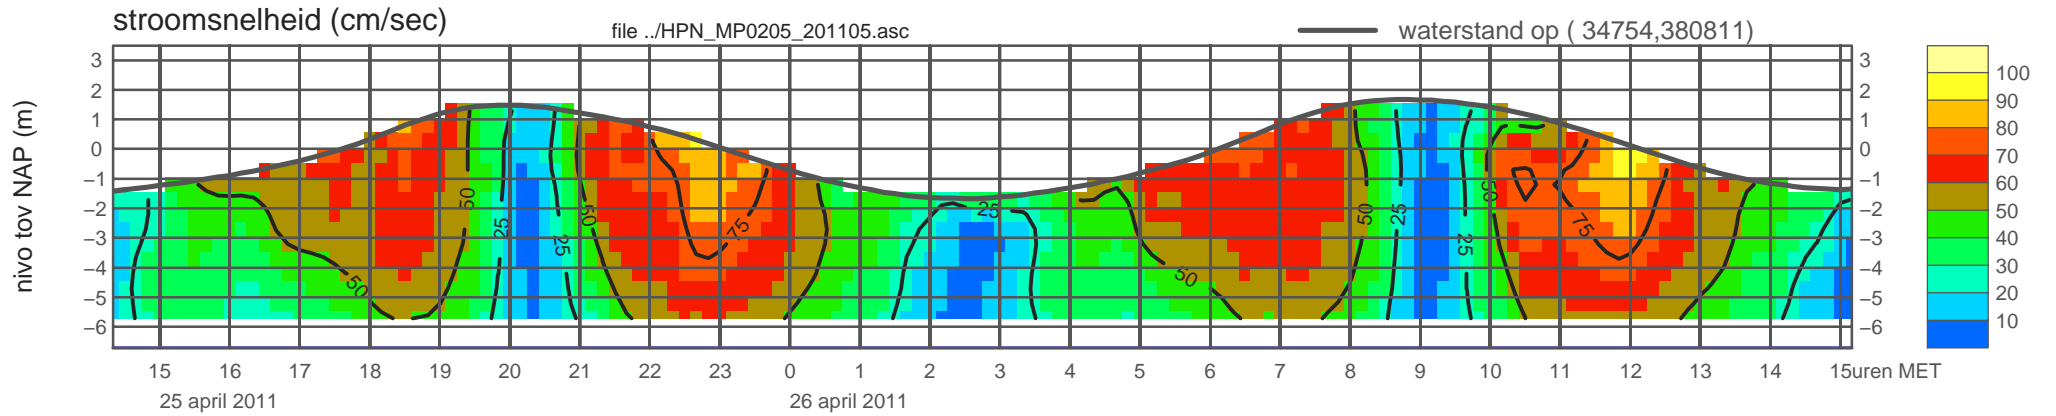

registratie ADCP meetpunt HPN_MP0205_201105 (x=034754 , y=380811 ,h=NAP -6.71 m)

registratie ADCP meetpunt HPN_MP0205_201105 (x=034754 , y=380811 , h=NAP -6.71 m)

registratie ADCP meetpunt HPN_MP0205_201105 (x=034754 , y=380811 , h=NAP -6.71 m)

registratie ADCP meetpunt HPN_MP0205_201105 (x=034754 , y=380811 , h=NAP -6.71 m)

registratie ADCP meetpunt HPN_MP0205_201105 (x=034754 , y=380811 , h=NAP -6.71 m)

registratie ADCP meetpunt HPN_MP0205_201105 (x=034754 , y=380811 ,h=NAP -6.71 m)