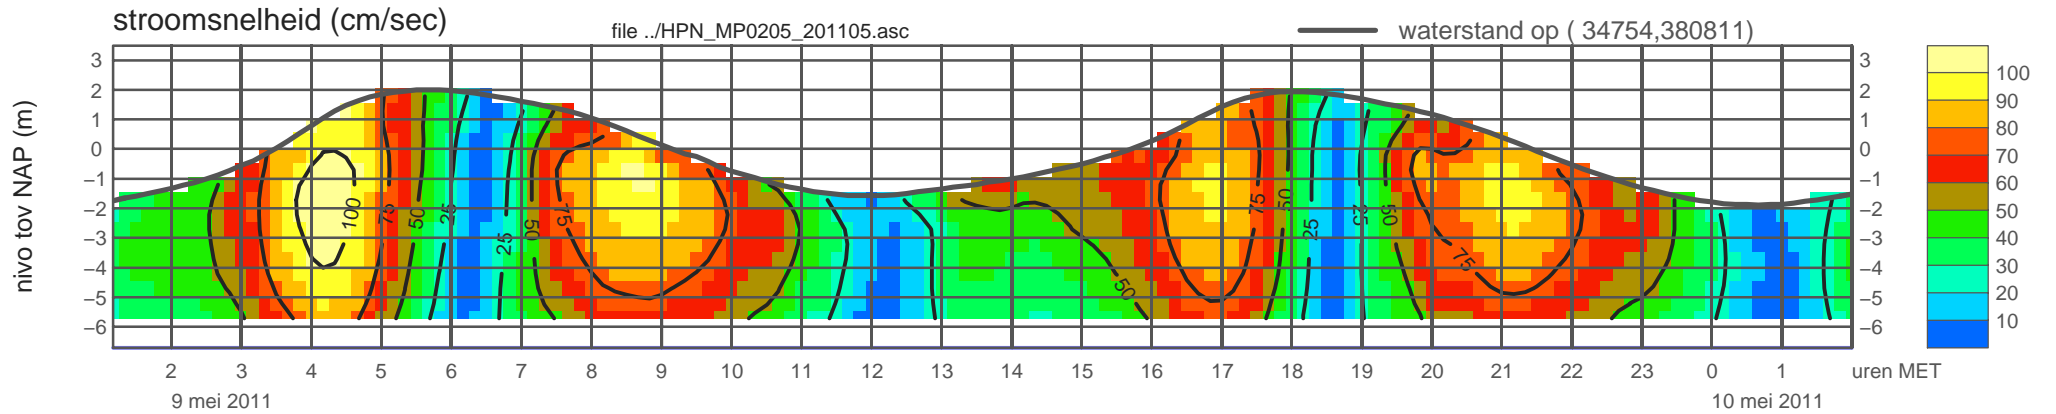

registratie ADCP meetpunt HPN_MP0205_201105 (x=034754 , y=380811 ,h=NAP -6.71 m)

registratie ADCP meetpunt HPN_MP0205_201105 (x=034754 , y=380811 ,h=NAP -6.71 m)

registratie ADCP meetpunt HPN_MP0205_201105 (x=034754 , y=380811 , h=NAP -6.71 m)

registratie ADCP meetpunt HPN_MP0205_201105 (x=034754 , y=380811 ,h=NAP -6.71 m)

registratie ADCP meetpunt HPN_MP0205_201105 (x=034754 , y=380811 , h=NAP -6.71 m)

rijkswaterstaat zeeland

registratie ADCP meetpunt HPN_MP0205_201105 (x=034754 , y=380811 , h=NAP -6.71 m)

registratie ADCP meetpunt HPN_MP0205_201105 (x=034754 , y=380811 , h=NAP -6.71 m)