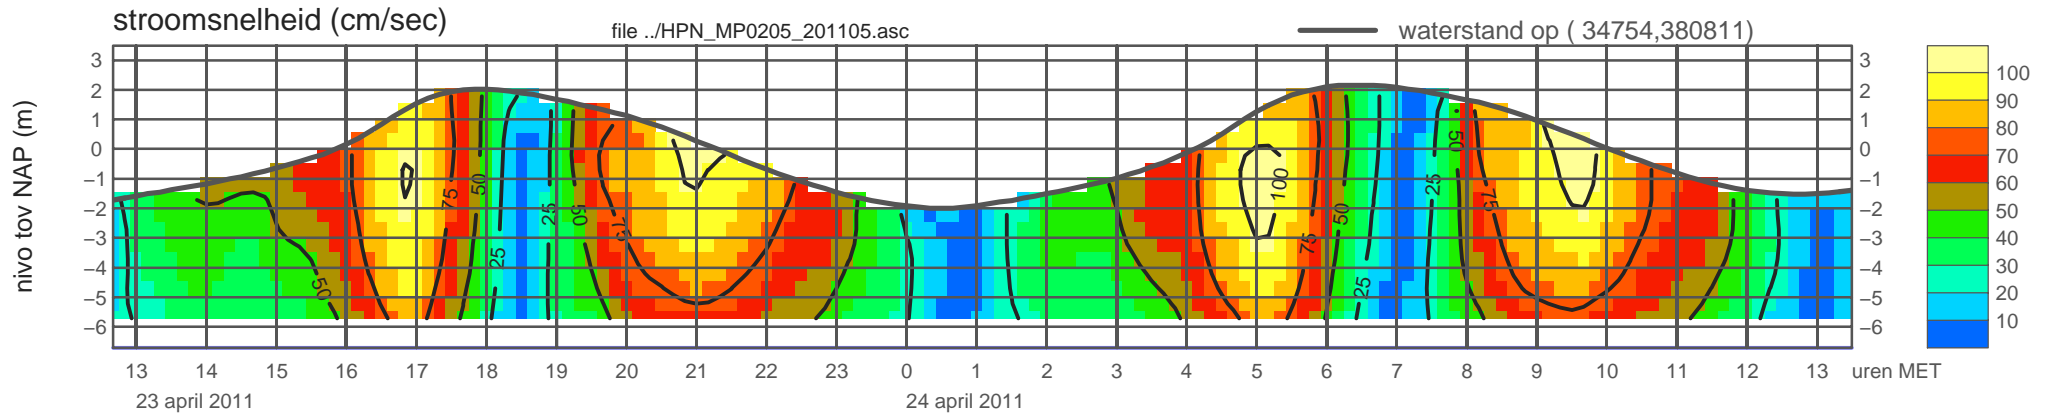

registratie ADCP meetpunt HPN_MP0205_201105 (x=034754 , y=380811 ,h=NAP -6.71 m)

registratie ADCP meetpunt HPN_MP0205_201105 (x=034754 , y=380811 , h=NAP -6.71 m)

rijkswaterstaat zeeland

registratie ADCP meetpunt HPN_MP0205_201105 (x=034754 , y=380811 ,h=NAP -6.71 m)

registratie ADCP meetpunt HPN_MP0205_201105 (x=034754 , y=380811 ,h=NAP -6.71 m)

registratie ADCP meetpunt HPN_MP0205_201105 (x=034754 , y=380811 , h=NAP -6.71 m)

registratie ADCP meetpunt HPN_MP0205_201105 (x=034754 , y=380811 , h=NAP -6.71 m)

registratie ADCP meetpunt HPN_MP0205_201105 (x=034754 , y=380811 , h=NAP -6.71 m)

registratie ADCP meetpunt HPN_MP0205_201105 (x=034754 , y=380811 , h=NAP -6.71 m)

registratie ADCP meetpunt HPN_MP0205_201105 (x=034754 , y=380811 ,h=NAP -6.71 m)