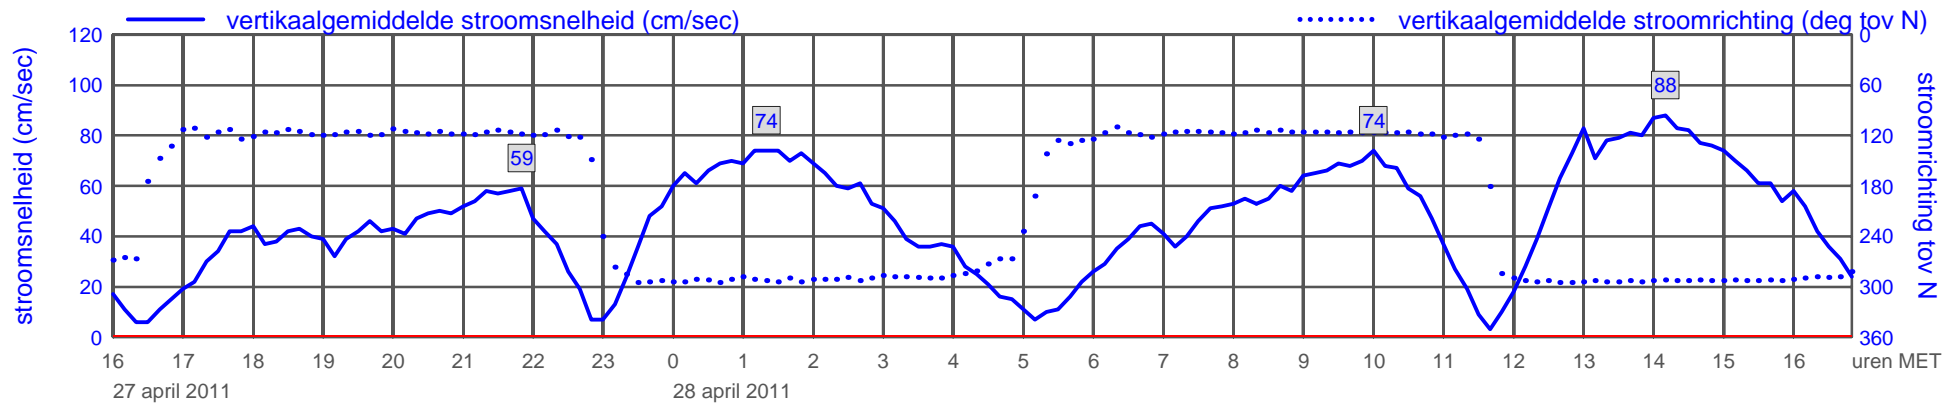

registratie ADCP meetpunt HPN_MP0205_201105 (x=034754 , y=380811 ,h=NAP -6.71 m)

registratie ADCP meetpunt HPN_MP0205_201105 (x=034754 , y=380811 , h=NAP -6.71 m)

registratie ADCP meetpunt HPN_MP0205_201105 (x=034754 , y=380811 , h=NAP -6.71 m)

registratie ADCP meetpunt HPN_MP0205_201105 (x=034754 , y=380811 , h=NAP -6.71 m)

registratie ADCP meetpunt HPN_MP0205_201105 (x=034754 , y=380811 , h=NAP -6.71 m)

registratie ADCP meetpunt HPN_MP0205_201105 (x=034754 , y=380811 , h=NAP -6.71 m)