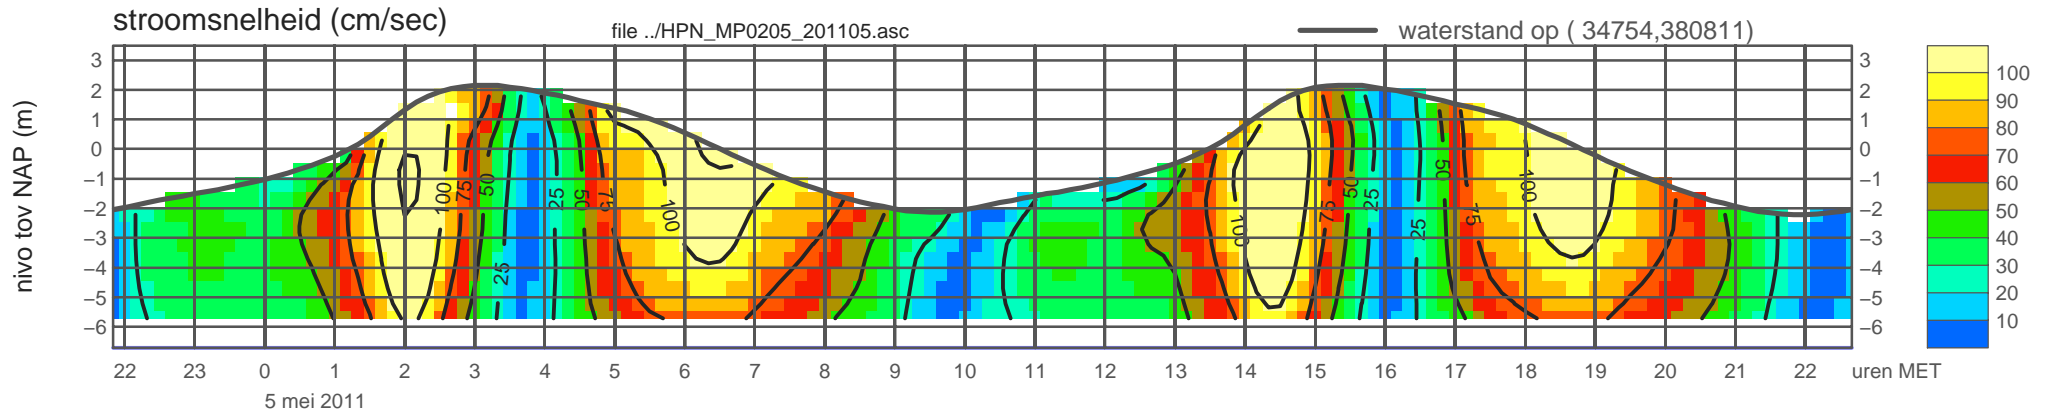

registratie ADCP meetpunt HPN_MP0205_201105 (x=034754 , y=380811 , h=NAP -6.71 m)

registratie ADCP meetpunt HPN_MP0205_201105 (x=034754 , y=380811 ,h=NAP -6.71 m)

registratie ADCP meetpunt HPN_MP0205_201105 (x=034754 , y=380811 , h=NAP -6.71 m)

registratie ADCP meetpunt HPN_MP0205_201105 (x=034754 , y=380811 ,h=NAP -6.71 m)

registratie ADCP meetpunt HPN_MP0205_201105 (x=034754 , y=380811 ,h=NAP -6.71 m)

registratie ADCP meetpunt HPN_MP0205_201105 (x=034754 , y=380811 , h=NAP -6.71 m)