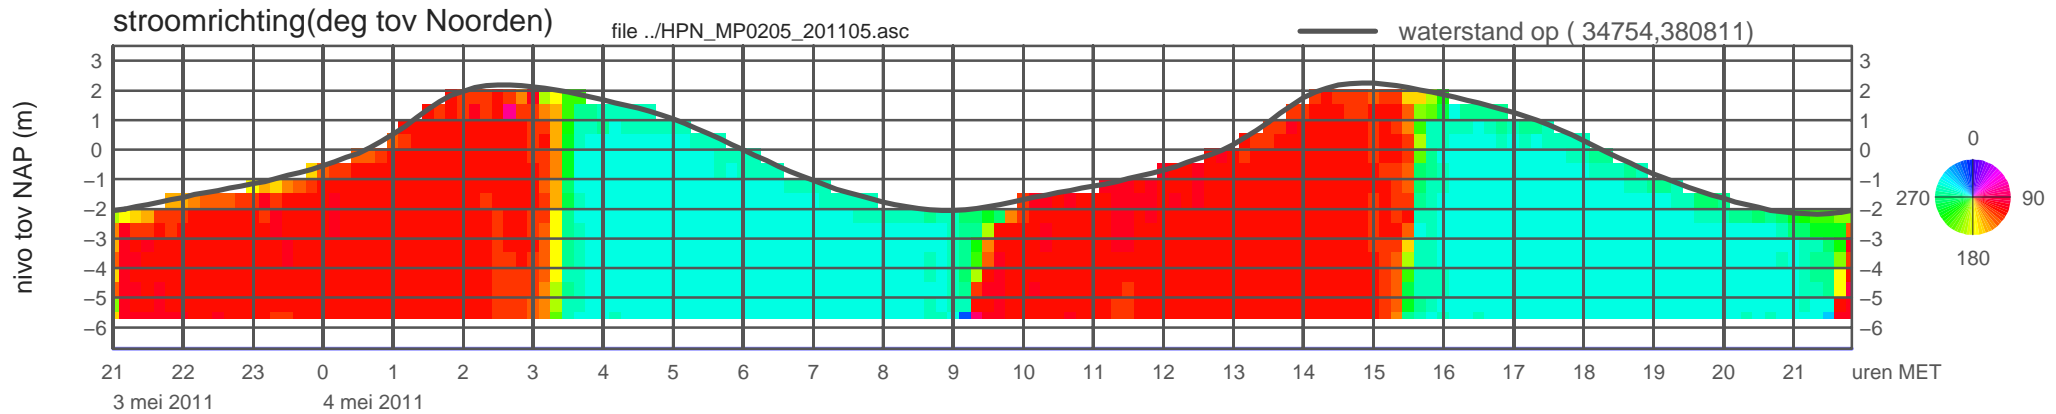

registratie ADCP meetpunt HPN_MP0205_201105 (x=034754 , y=380811 , h=NAP -6.71 m)

registratie ADCP meetpunt HPN_MP0205_201105 (x=034754 , y=380811 ,h=NAP -6.71 m)

registratie ADCP meetpunt HPN_MP0205_201105 (x=034754 , y=380811 , h=NAP -6.71 m)

registratie ADCP meetpunt HPN_MP0205_201105 (x=034754 , y=380811 ,h=NAP -6.71 m)

registratie ADCP meetpunt HPN_MP0205_201105 (x=034754 , y=380811 ,h=NAP -6.71 m)

registratie ADCP meetpunt HPN_MP0205_201105 (x=034754 , y=380811 , h=NAP -6.71 m)