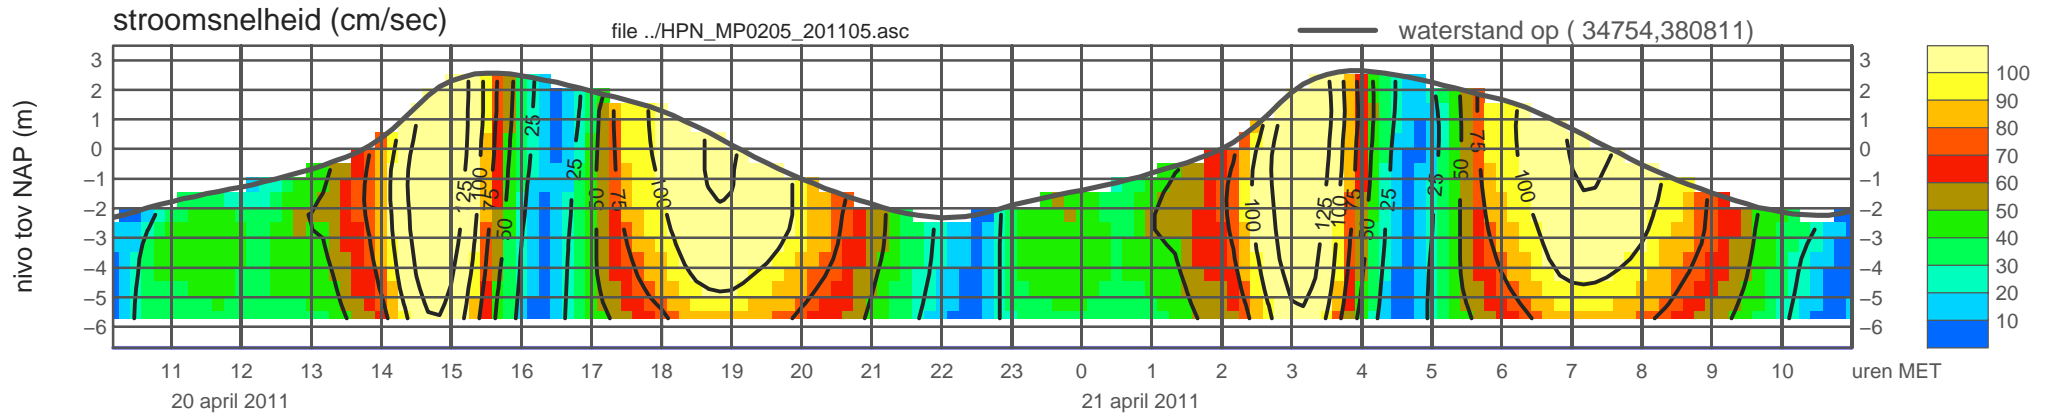

registratie ADCP meetpunt HPN_MP0205_201105 (x=034754 , y=380811 ,h=NAP -6.71 m)

registratie ADCP meetpunt HPN_MP0205_201105 (x=034754 , y=380811 , h=NAP -6.71 m)

rijkswaterstaat zeeland

registratie ADCP meetpunt HPN_MP0205_201105 (x=034754 , y=380811 ,h=NAP -6.71 m)

registratie ADCP meetpunt HPN_MP0205_201105 (x=034754 , y=380811 ,h=NAP -6.71 m)

registratie ADCP meetpunt HPN_MP0205_201105 (x=034754 , y=380811 , h=NAP -6.71 m)

registratie ADCP meetpunt HPN_MP0205_201105 (x=034754 , y=380811 , h=NAP -6.71 m)

registratie ADCP meetpunt HPN_MP0205_201105 (x=034754 , y=380811 , h=NAP -6.71 m)

registratie ADCP meetpunt HPN_MP0205_201105 (x=034754 , y=380811 , h=NAP -6.71 m)

registratie ADCP meetpunt HPN_MP0205_201105 (x=034754 , y=380811 ,h=NAP -6.71 m)