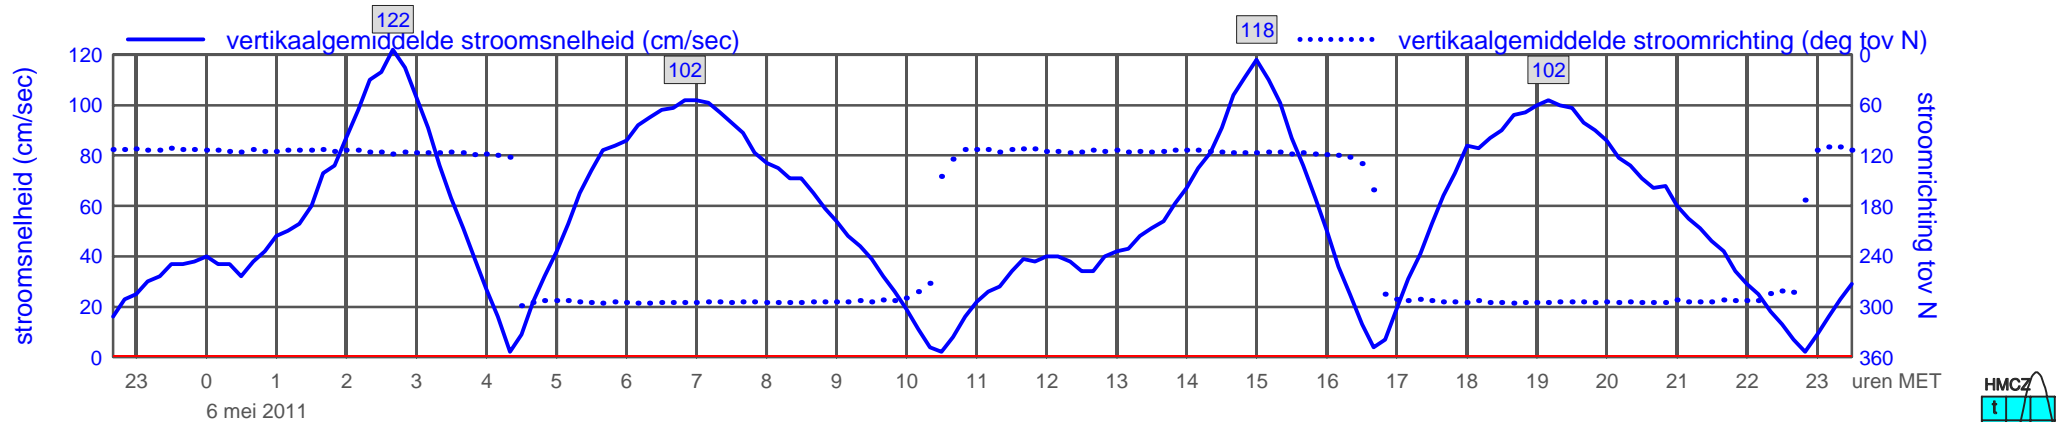

registratie ADCP meetpunt HPN_MP0205_201105 (x=034754 , y=380811 , h=NAP -6.71 m)

registratie ADCP meetpunt HPN_MP0205_201105 (x=034754 , y=380811 , h=NAP -6.71 m)

registratie ADCP meetpunt HPN_MP0205_201105 (x=034754 , y=380811 , h=NAP -6.71 m)

registratie ADCP meetpunt HPN_MP0205_201105 (x=034754 , y=380811 , h=NAP -6.71 m)

registratie ADCP meetpunt HPN_MP0205_201105 (x=034754 , y=380811 ,h=NAP -6.71 m)

registratie ADCP meetpunt HPN_MP0205_201105 (x=034754 , y=380811 , h=NAP -6.71 m)

registratie ADCP meetpunt HPN_MP0205_201105 (x=034754 , y=380811 ,h=NAP -6.71 m)

registratie ADCP meetpunt HPN_MP0205_201105 (x=034754 , y=380811 ,h=NAP -6.71 m)

registratie ADCP meetpunt HPN_MP0205_201105 (x=034754 , y=380811 , h=NAP -6.71 m)