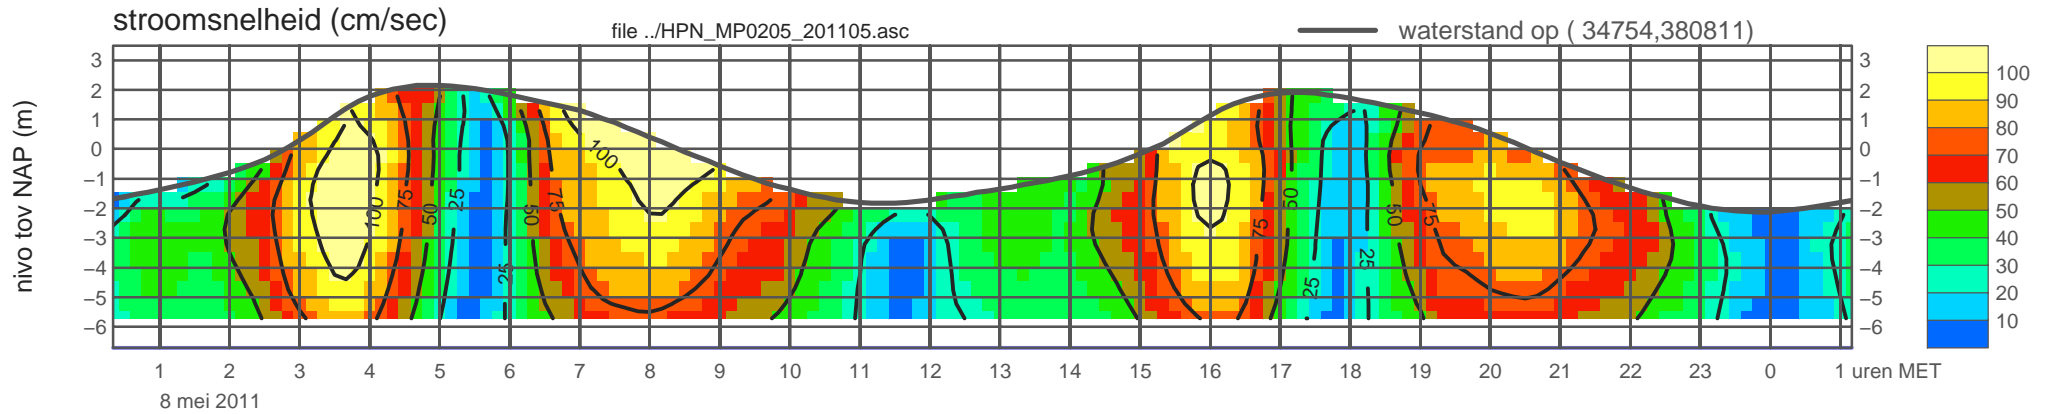

registratie ADCP meetpunt HPN_MP0205_201105 (x=034754 , y=380811 , h=NAP -6.71 m)

registratie ADCP meetpunt HPN_MP0205_201105 (x=034754 , y=380811 ,h=NAP -6.71 m)

registratie ADCP meetpunt HPN_MP0205_201105 (x=034754 , y=380811 , h=NAP -6.71 m)

registratie ADCP meetpunt HPN_MP0205_201105 (x=034754 , y=380811 ,h=NAP -6.71 m)

registratie ADCP meetpunt HPN_MP0205_201105 (x=034754 , y=380811 ,h=NAP -6.71 m)

registratie ADCP meetpunt HPN_MP0205_201105 (x=034754 , y=380811 , h=NAP -6.71 m)

registratie ADCP meetpunt HPN_MP0205_201105 (x=034754 , y=380811 ,h=NAP -6.71 m)

registratie ADCP meetpunt HPN_MP0205_201105 (x=034754 , y=380811 , h=NAP -6.71 m)

rijkswaterstaat zeeland

registratie ADCP meetpunt HPN_MP0205_201105 (x=034754 , y=380811 , h=NAP -6.71 m)

registratie ADCP meetpunt HPN_MP0205_201105 (x=034754 , y=380811 , h=NAP -6.71 m)