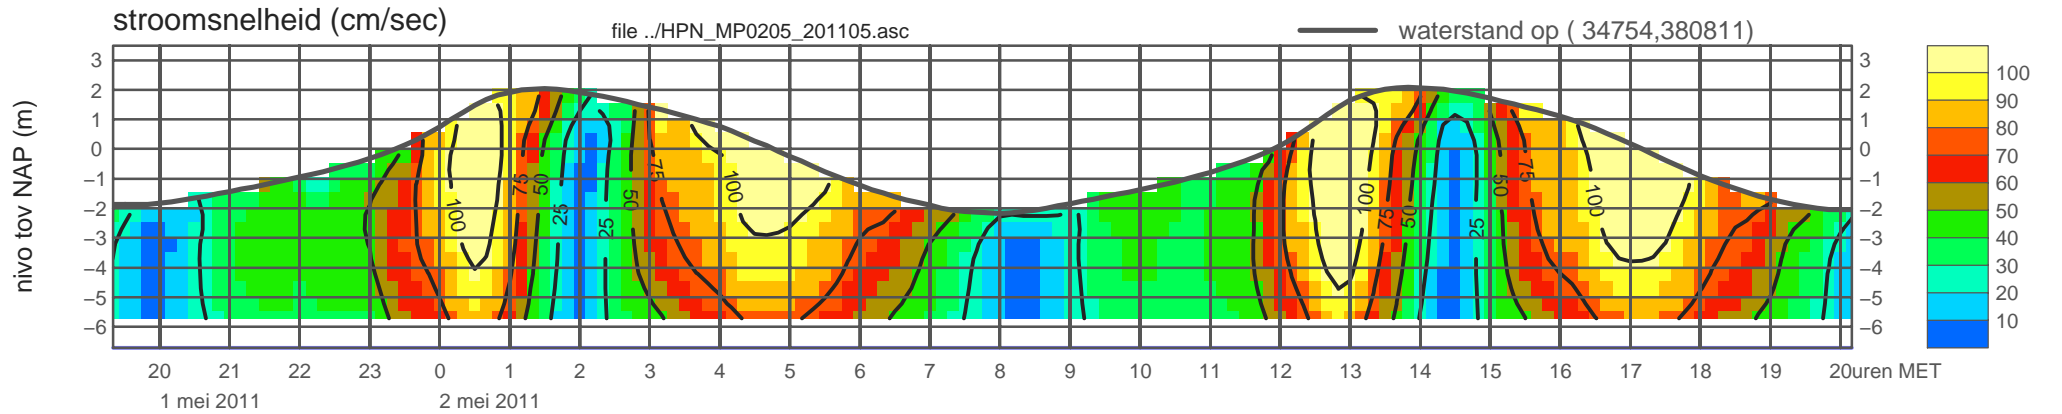

registratie ADCP meetpunt HPN_MP0205_201105 (x=034754 , y=380811 ,h=NAP -6.71 m)

registratie ADCP meetpunt HPN_MP0205_201105 (x=034754 , y=380811 , h=NAP -6.71 m)

registratie ADCP meetpunt HPN_MP0205_201105 (x=034754 , y=380811 , h=NAP -6.71 m)

registratie ADCP meetpunt HPN_MP0205_201105 (x=034754 , y=380811 , h=NAP -6.71 m)

registratie ADCP meetpunt HPN_MP0205_201105 (x=034754 , y=380811 , h=NAP -6.71 m)

registratie ADCP meetpunt HPN_MP0205_201105 (x=034754 , y=380811 , h=NAP -6.71 m)

registratie ADCP meetpunt HPN_MP0205_201105 (x=034754 , y=380811 , h=NAP -6.71 m)

registratie ADCP meetpunt HPN_MP0205_201105 (x=034754 , y=380811 ,h=NAP -6.71 m)

registratie ADCP meetpunt HPN_MP0205_201105 (x=034754 , y=380811 , h=NAP -6.71 m)