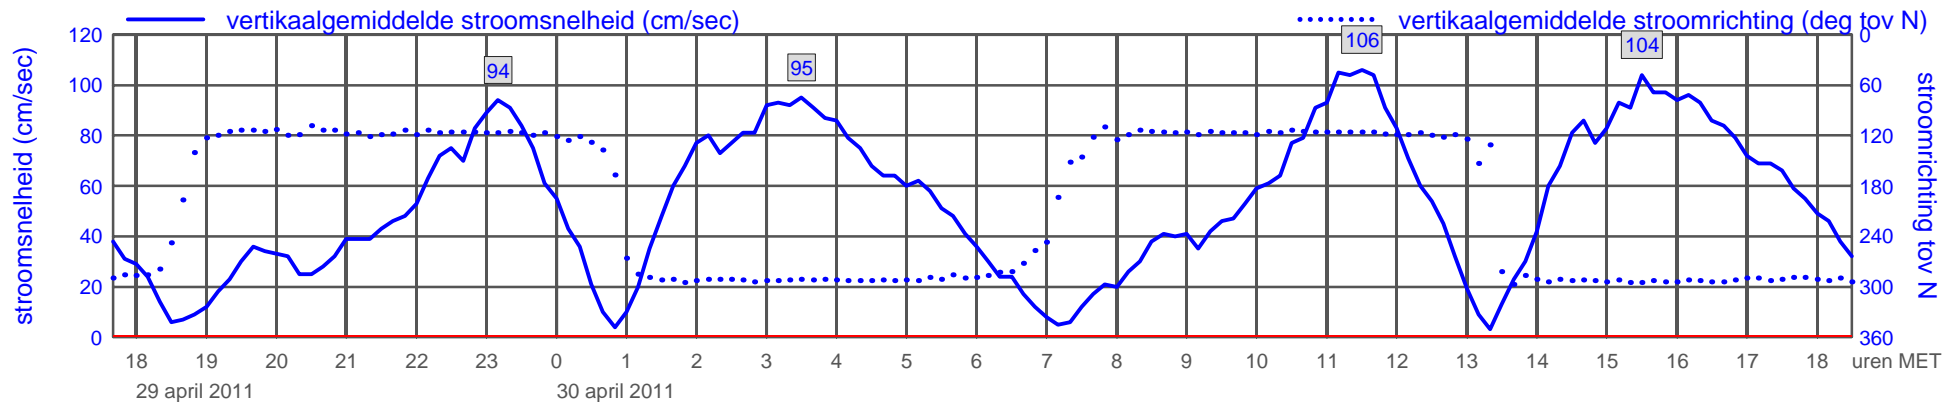

registratie ADCP meetpunt HPN_MP0205_201105 (x=034754 , y=380811 , h=NAP -6.71 m)

registratie ADCP meetpunt HPN_MP0205_201105 (x=034754 , y=380811 , h=NAP -6.71 m)

registratie ADCP meetpunt HPN_MP0205_201105 (x=034754 , y=380811 ,h=NAP -6.71 m)

registratie ADCP meetpunt HPN_MP0205_201105 (x=034754 , y=380811 ,h=NAP -6.71 m)

registratie ADCP meetpunt HPN_MP0205_201105 (x=034754 , y=380811 , h=NAP -6.71 m)

registratie ADCP meetpunt HPN_MP0205_201105 (x=034754 , y=380811 , h=NAP -6.71 m)

registratie ADCP meetpunt HPN_MP0205_201105 (x=034754 , y=380811 , h=NAP -6.71 m)

registratie ADCP meetpunt HPN_MP0205_201105 (x=034754 , y=380811 , h=NAP -6.71 m)

registratie ADCP meetpunt HPN_MP0205_201105 (x=034754 , y=380811 , h=NAP -6.71 m)