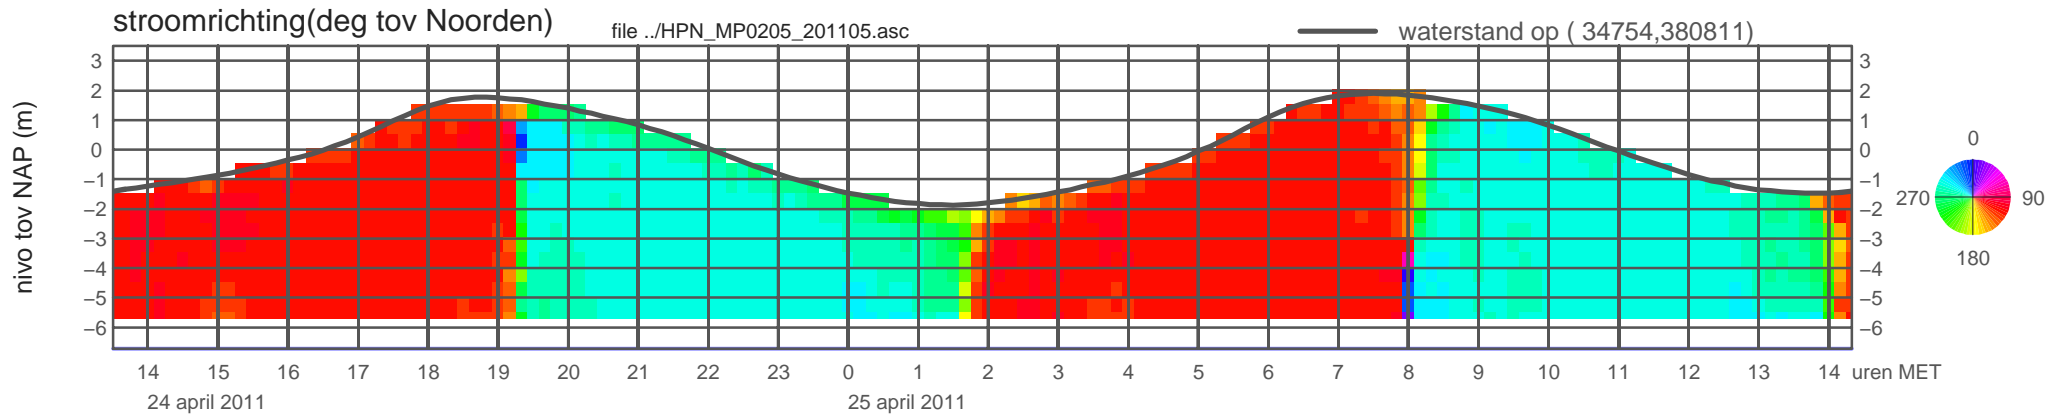

registratie ADCP meetpunt HPN_MP0205_201105 (x=034754 , y=380811 ,h=NAP -6.71 m)

registratie ADCP meetpunt HPN_MP0205_201105 (x=034754 , y=380811 , h=NAP -6.71 m)

registratie ADCP meetpunt HPN_MP0205_201105 (x=034754 , y=380811 , h=NAP -6.71 m)

registratie ADCP meetpunt HPN_MP0205_201105 (x=034754 , y=380811 , h=NAP -6.71 m)

registratie ADCP meetpunt HPN_MP0205_201105 (x=034754 , y=380811 , h=NAP -6.71 m)

registratie ADCP meetpunt HPN_MP0205_201105 (x=034754 , y=380811 ,h=NAP -6.71 m)