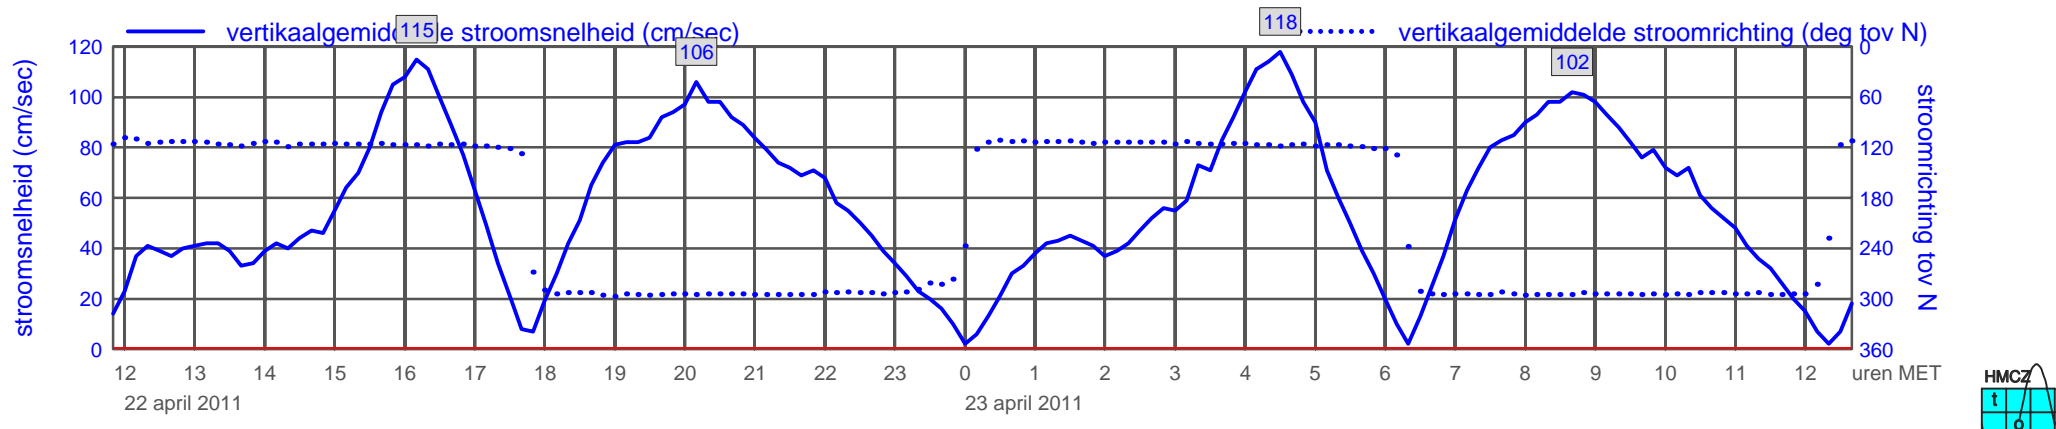

registratie ADCP meetpunt HPN_MP0205_201105 (x=034754 , y=380811 ,h=NAP -6.71 m)

registratie ADCP meetpunt HPN_MP0205_201105 (x=034754 , y=380811 , h=NAP -6.71 m)

rijkswaterstaat zeeland

registratie ADCP meetpunt HPN_MP0205_201105 (x=034754 , y=380811 ,h=NAP -6.71 m)

registratie ADCP meetpunt HPN_MP0205_201105 (x=034754 , y=380811 ,h=NAP -6.71 m)

registratie ADCP meetpunt HPN_MP0205_201105 (x=034754 , y=380811 , h=NAP -6.71 m)

registratie ADCP meetpunt HPN_MP0205_201105 (x=034754 , y=380811 , h=NAP -6.71 m)

registratie ADCP meetpunt HPN_MP0205_201105 (x=034754 , y=380811 , h=NAP -6.71 m)

registratie ADCP meetpunt HPN_MP0205_201105 (x=034754 , y=380811 , h=NAP -6.71 m)

registratie ADCP meetpunt HPN_MP0205_201105 (x=034754 , y=380811 ,h=NAP -6.71 m)