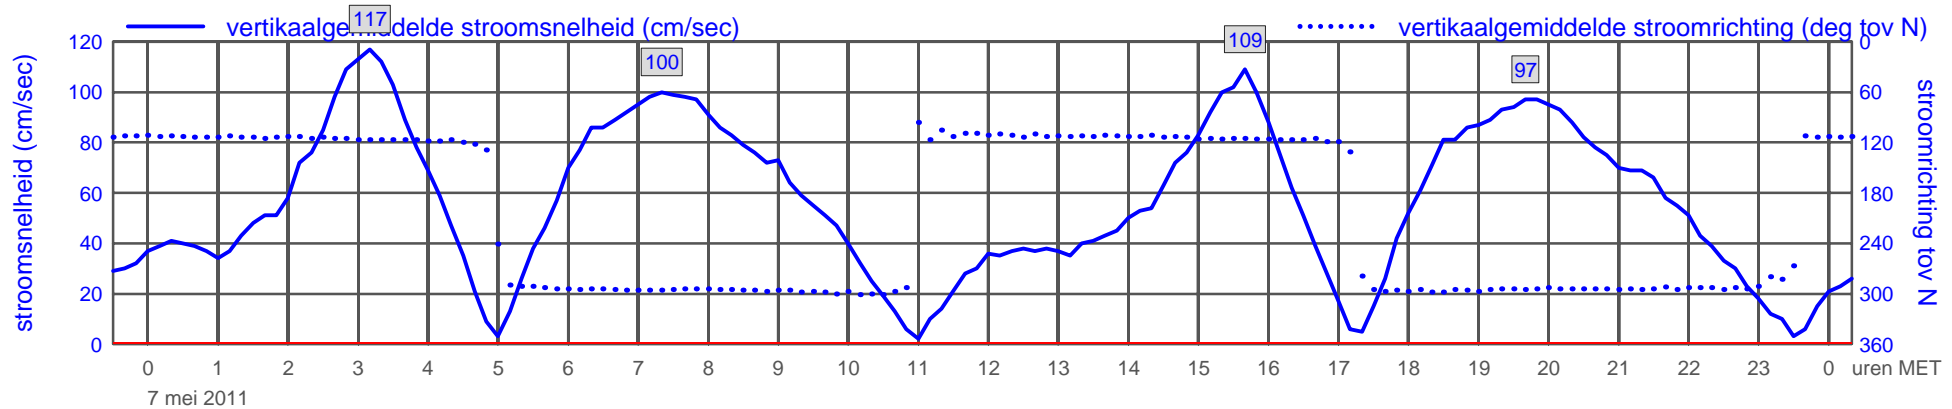

registratie ADCP meetpunt HPN_MP0205_201105 (x=034754 , y=380811 ,h=NAP -6.71 m)

registratie ADCP meetpunt HPN_MP0205_201105 (x=034754 , y=380811 ,h=NAP -6.71 m)

registratie ADCP meetpunt HPN_MP0205_201105 (x=034754 , y=380811 , h=NAP -6.71 m)

registratie ADCP meetpunt HPN_MP0205_201105 (x=034754 , y=380811 ,h=NAP -6.71 m)

registratie ADCP meetpunt HPN_MP0205_201105 (x=034754 , y=380811 , h=NAP -6.71 m)

rijkswaterstaat zeeland

registratie ADCP meetpunt HPN_MP0205_201105 (x=034754 , y=380811 , h=NAP -6.71 m)

registratie ADCP meetpunt HPN_MP0205_201105 (x=034754 , y=380811 , h=NAP -6.71 m)