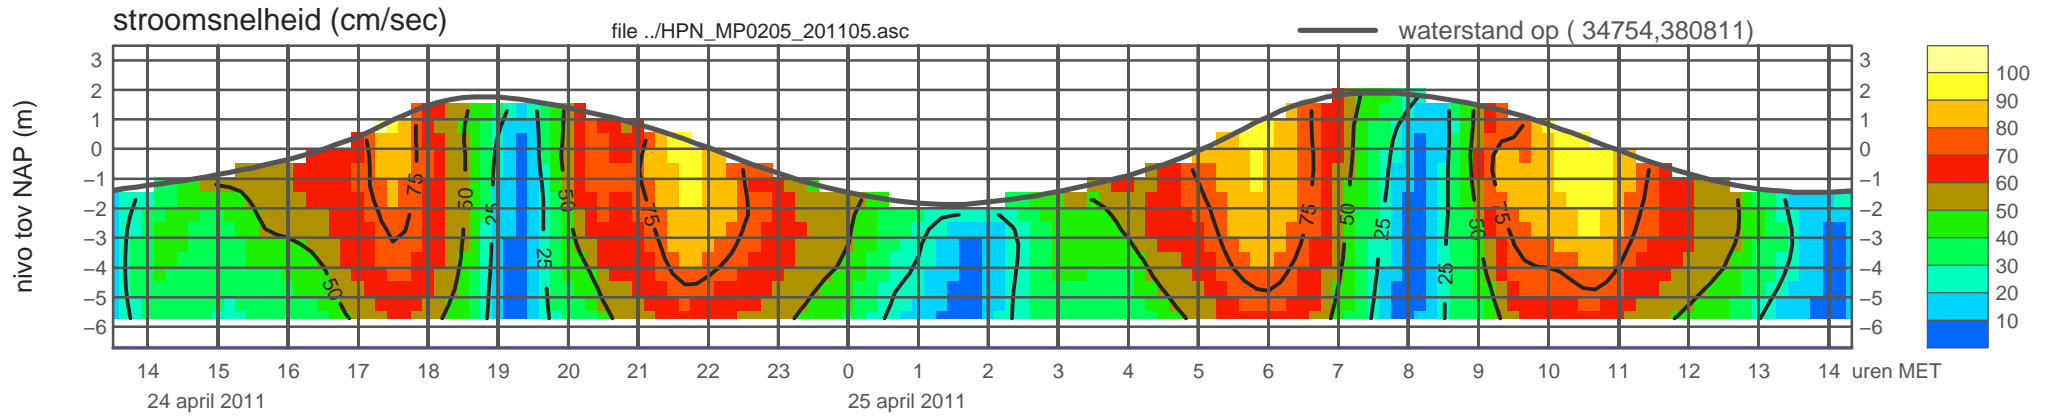

registratie ADCP meetpunt HPN_MP0205_201105 (x=034754 , y=380811 ,h=NAP -6.71 m)

registratie ADCP meetpunt HPN_MP0205_201105 (x=034754 , y=380811 , h=NAP -6.71 m)

registratie ADCP meetpunt HPN_MP0205_201105 (x=034754 , y=380811 , h=NAP -6.71 m)

registratie ADCP meetpunt HPN_MP0205_201105 (x=034754 , y=380811 , h=NAP -6.71 m)

registratie ADCP meetpunt HPN_MP0205_201105 (x=034754 , y=380811 , h=NAP -6.71 m)

registratie ADCP meetpunt HPN_MP0205_201105 (x=034754 , y=380811 ,h=NAP -6.71 m)