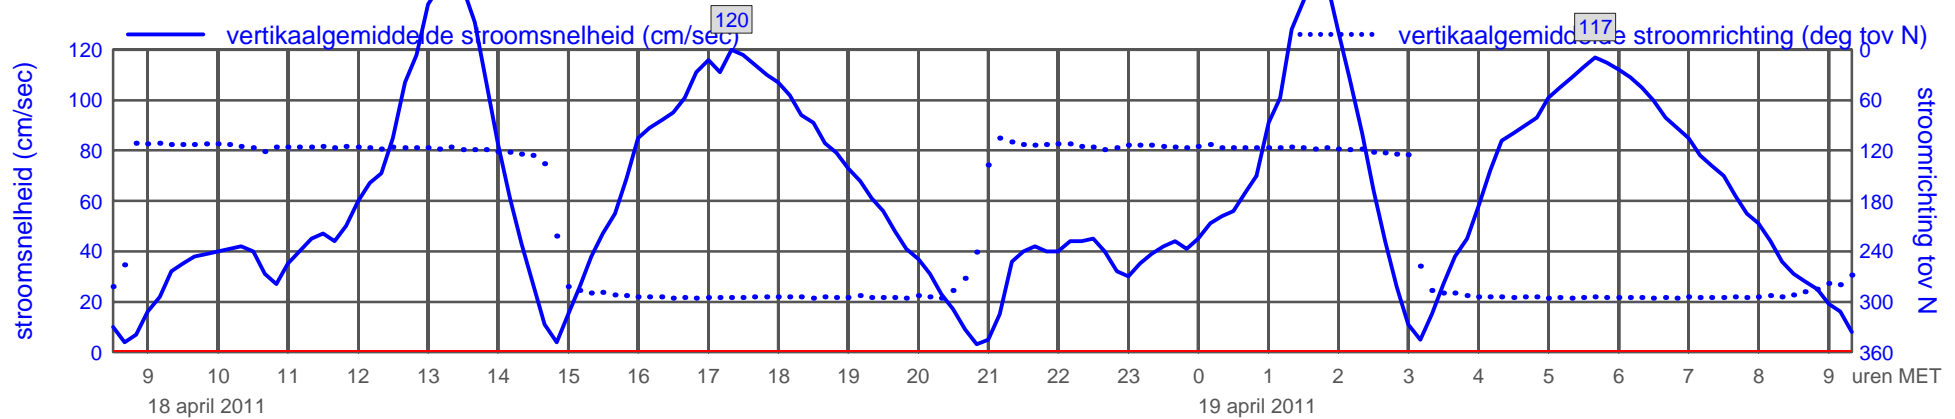

registratie ADCP meetpunt HPN_MP0205_201105 (x=034754 , y=380811 ,h=NAP -6.71 m)

registratie ADCP meetpunt HPN_MP0205_201105 (x=034754 , y=380811 , h=NAP -6.71 m)

rijkswaterstaat zeeland

registratie ADCP meetpunt HPN_MP0205_201105 (x=034754 , y=380811 ,h=NAP -6.71 m)

registratie ADCP meetpunt HPN_MP0205_201105 (x=034754 , y=380811 ,h=NAP -6.71 m)

registratie ADCP meetpunt HPN_MP0205_201105 (x=034754 , y=380811 , h=NAP -6.71 m)

registratie ADCP meetpunt HPN_MP0205_201105 (x=034754 , y=380811 , h=NAP -6.71 m)

registratie ADCP meetpunt HPN_MP0205_201105 (x=034754 , y=380811 , h=NAP -6.71 m)

registratie ADCP meetpunt HPN_MP0205_201105 (x=034754 , y=380811 , h=NAP -6.71 m)

registratie ADCP meetpunt HPN_MP0205_201105 (x=034754 , y=380811 ,h=NAP -6.71 m)