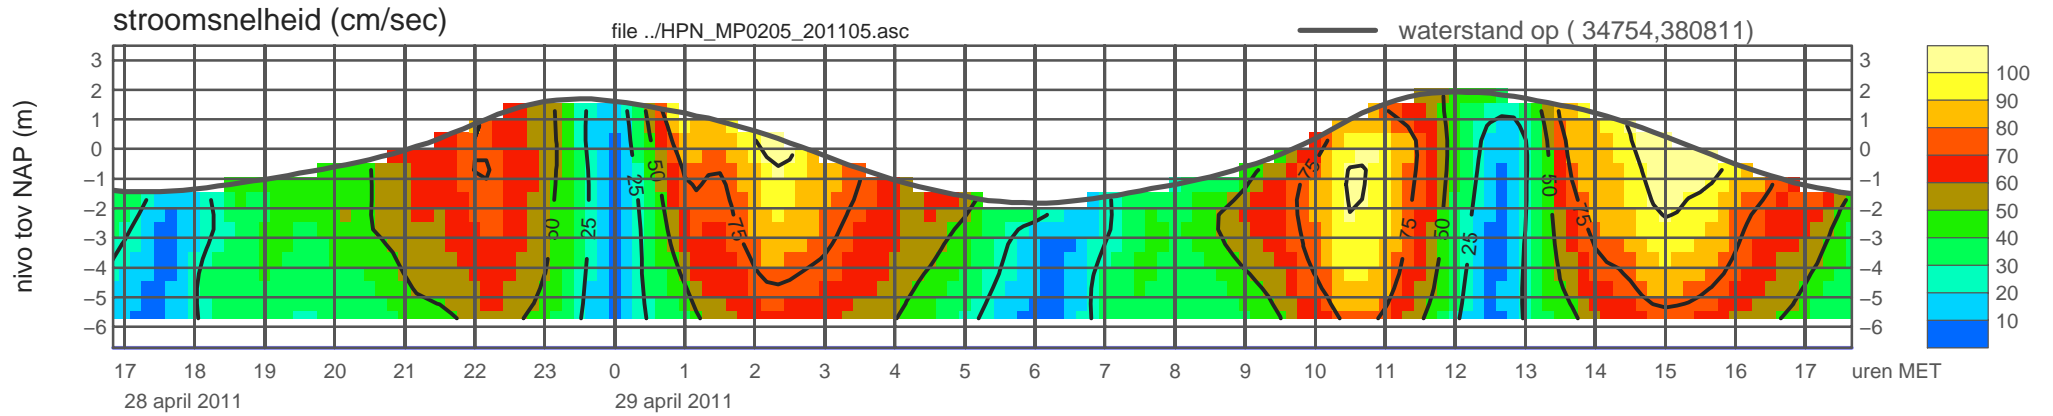

registratie ADCP meetpunt HPN_MP0205_201105 (x=034754 , y=380811 , h=NAP -6.71 m)

registratie ADCP meetpunt HPN_MP0205_201105 (x=034754 , y=380811 , h=NAP -6.71 m)

registratie ADCP meetpunt HPN_MP0205_201105 (x=034754 , y=380811 ,h=NAP -6.71 m)

registratie ADCP meetpunt HPN_MP0205_201105 (x=034754 , y=380811 ,h=NAP -6.71 m)

registratie ADCP meetpunt HPN_MP0205_201105 (x=034754 , y=380811 , h=NAP -6.71 m)

registratie ADCP meetpunt HPN_MP0205_201105 (x=034754 , y=380811 , h=NAP -6.71 m)

registratie ADCP meetpunt HPN_MP0205_201105 (x=034754 , y=380811 , h=NAP -6.71 m)

registratie ADCP meetpunt HPN_MP0205_201105 (x=034754 , y=380811 , h=NAP -6.71 m)

registratie ADCP meetpunt HPN_MP0205_201105 (x=034754 , y=380811 , h=NAP -6.71 m)