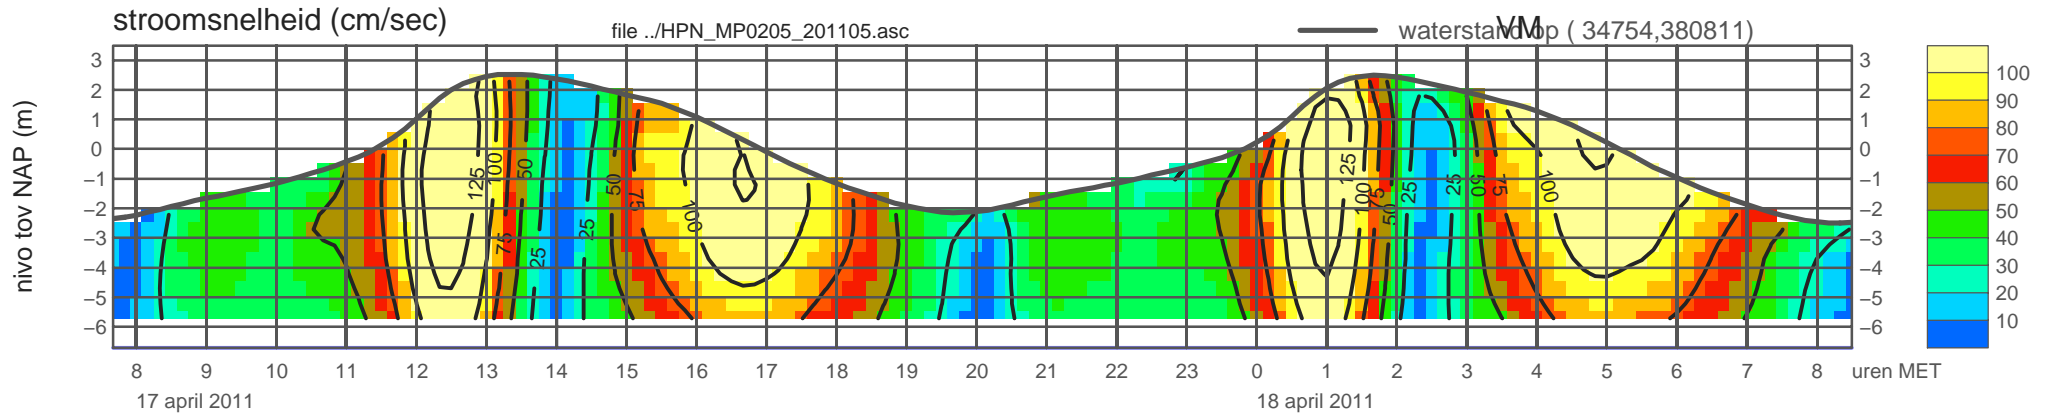

registratie ADCP meetpunt HPN_MP0205_201105 (x=034754 , y=380811 ,h=NAP -6.71 m)

registratie ADCP meetpunt HPN_MP0205_201105 (x=034754 , y=380811 , h=NAP -6.71 m)

rijkswaterstaat zeeland

registratie ADCP meetpunt HPN_MP0205_201105 (x=034754 , y=380811 ,h=NAP -6.71 m)

registratie ADCP meetpunt HPN_MP0205_201105 (x=034754 , y=380811 ,h=NAP -6.71 m)

registratie ADCP meetpunt HPN_MP0205_201105 (x=034754 , y=380811 , h=NAP -6.71 m)

registratie ADCP meetpunt HPN_MP0205_201105 (x=034754 , y=380811 , h=NAP -6.71 m)