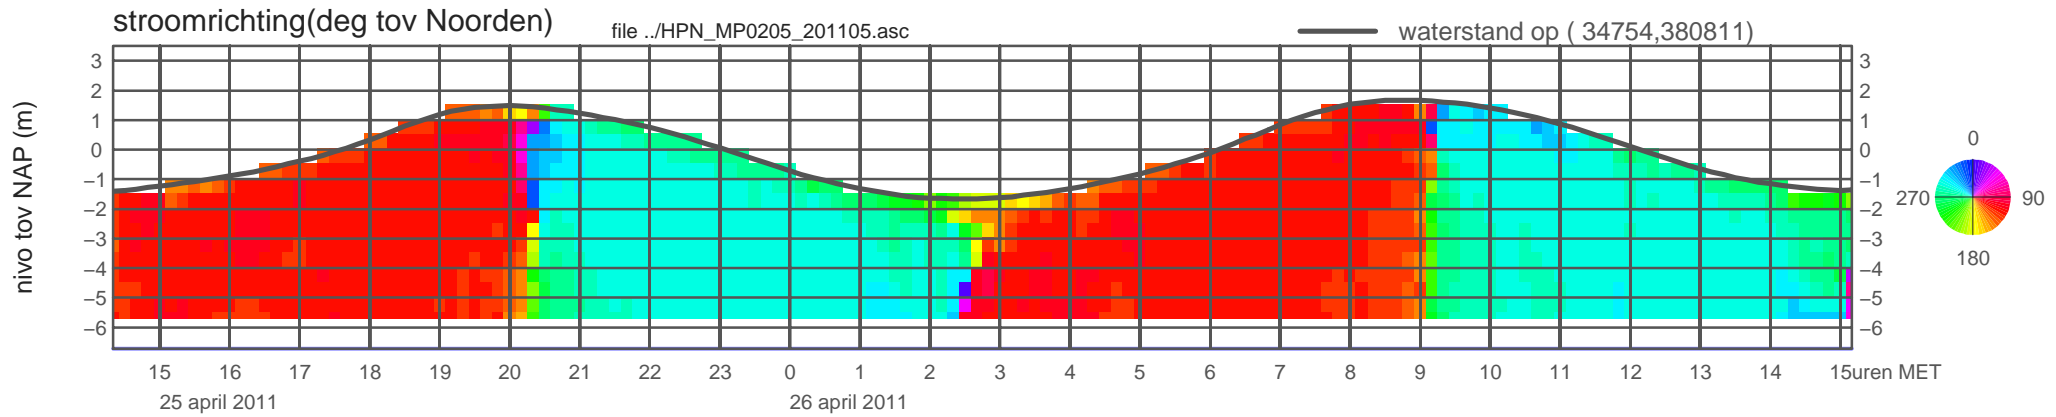

registratie ADCP meetpunt HPN_MP0205_201105 (x=034754 , y=380811 , h=NAP -6.71 m)

registratie ADCP meetpunt HPN_MP0205_201105 (x=034754 , y=380811 , h=NAP -6.71 m)

registratie ADCP meetpunt HPN_MP0205_201105 (x=034754 , y=380811 ,h=NAP -6.71 m)

registratie ADCP meetpunt HPN_MP0205_201105 (x=034754 , y=380811 ,h=NAP -6.71 m)

registratie ADCP meetpunt HPN_MP0205_201105 (x=034754 , y=380811 , h=NAP -6.71 m)

registratie ADCP meetpunt HPN_MP0205_201105 (x=034754 , y=380811 , h=NAP -6.71 m)