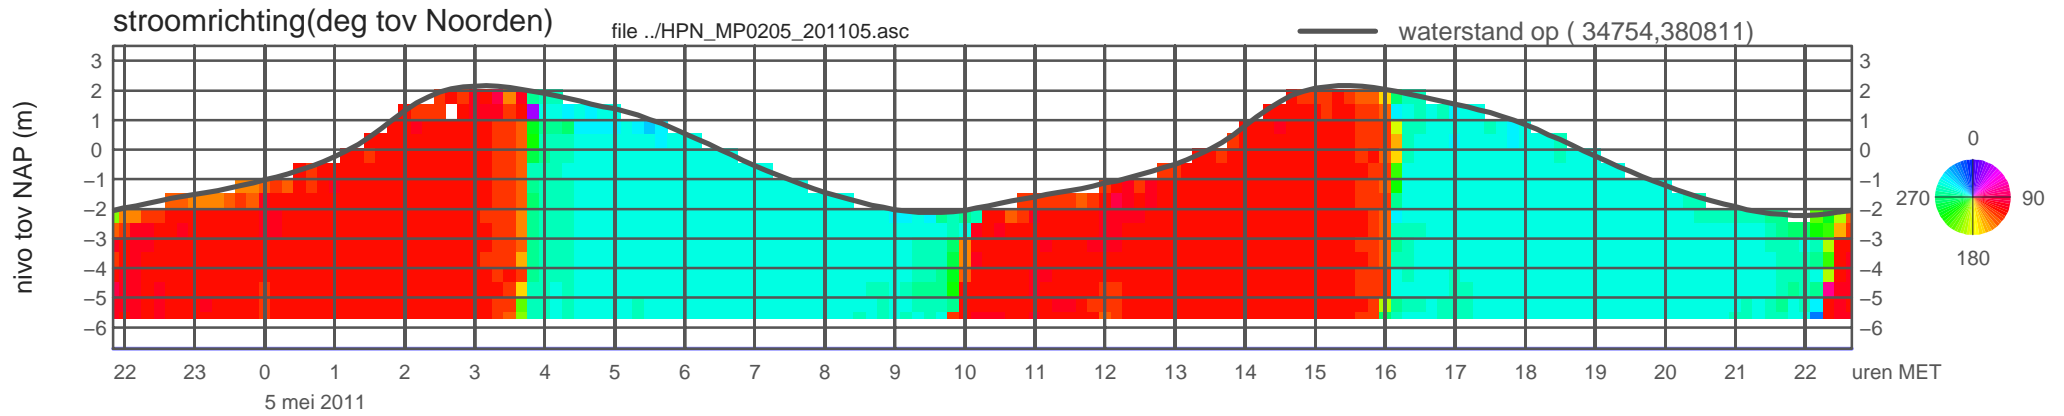

registratie ADCP meetpunt HPN_MP0205_201105 (x=034754 , y=380811 , h=NAP -6.71 m)

registratie ADCP meetpunt HPN_MP0205_201105 (x=034754 , y=380811 ,h=NAP -6.71 m)

registratie ADCP meetpunt HPN_MP0205_201105 (x=034754 , y=380811 , h=NAP -6.71 m)

registratie ADCP meetpunt HPN_MP0205_201105 (x=034754 , y=380811 ,h=NAP -6.71 m)

registratie ADCP meetpunt HPN_MP0205_201105 (x=034754 , y=380811 ,h=NAP -6.71 m)

registratie ADCP meetpunt HPN_MP0205_201105 (x=034754 , y=380811 , h=NAP -6.71 m)