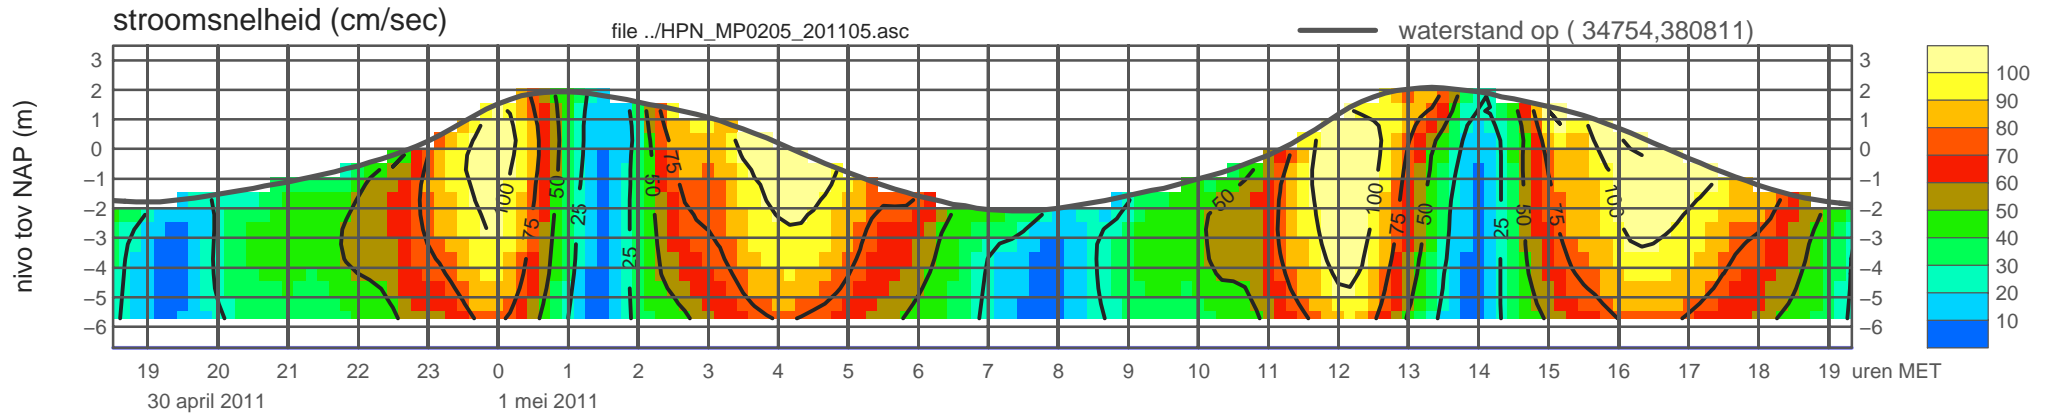

registratie ADCP meetpunt HPN_MP0205_201105 (x=034754 , y=380811 ,h=NAP -6.71 m)

registratie ADCP meetpunt HPN_MP0205_201105 (x=034754 , y=380811 , h=NAP -6.71 m)

registratie ADCP meetpunt HPN_MP0205_201105 (x=034754 , y=380811 , h=NAP -6.71 m)

registratie ADCP meetpunt HPN_MP0205_201105 (x=034754 , y=380811 , h=NAP -6.71 m)

registratie ADCP meetpunt HPN_MP0205_201105 (x=034754 , y=380811 , h=NAP -6.71 m)

registratie ADCP meetpunt HPN_MP0205_201105 (x=034754 , y=380811 , h=NAP -6.71 m)

registratie ADCP meetpunt HPN_MP0205_201105 (x=034754 , y=380811 , h=NAP -6.71 m)

registratie ADCP meetpunt HPN_MP0205_201105 (x=034754 , y=380811 ,h=NAP -6.71 m)

registratie ADCP meetpunt HPN_MP0205_201105 (x=034754 , y=380811 , h=NAP -6.71 m)