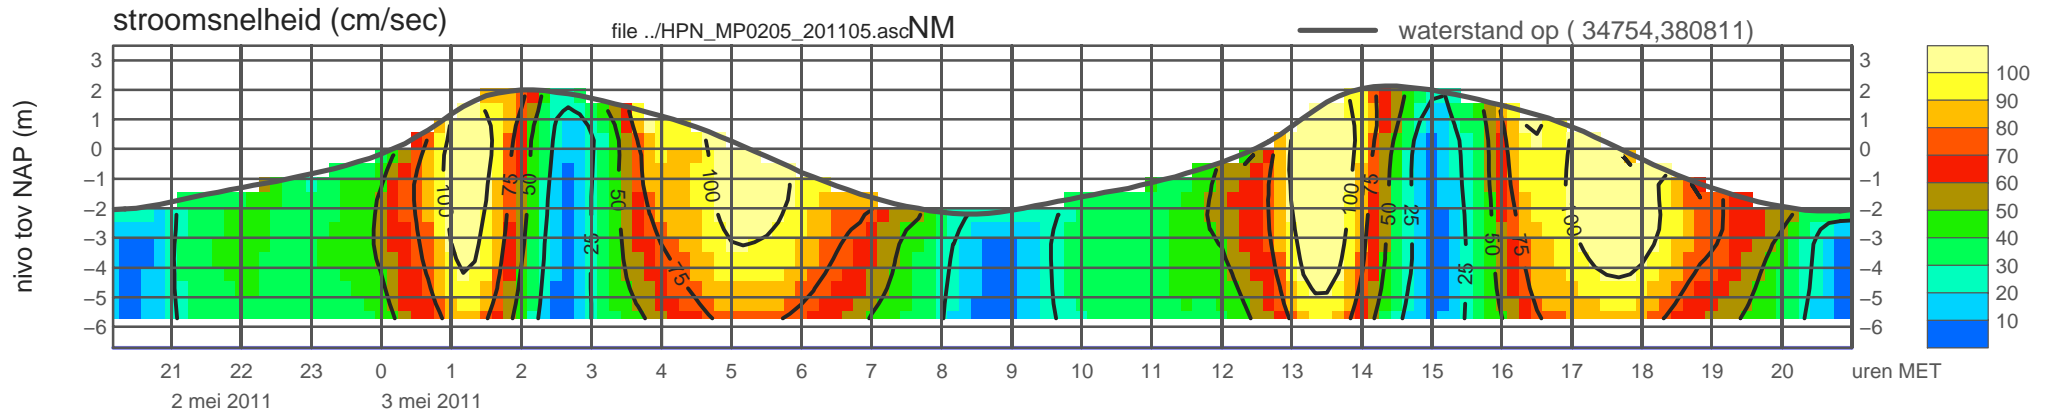

registratie ADCP meetpunt HPN_MP0205_201105 (x=034754 , y=380811 ,h=NAP -6.71 m)

registratie ADCP meetpunt HPN_MP0205_201105 (x=034754 , y=380811 , h=NAP -6.71 m)

registratie ADCP meetpunt HPN_MP0205_201105 (x=034754 , y=380811 , h=NAP -6.71 m)

registratie ADCP meetpunt HPN_MP0205_201105 (x=034754 , y=380811 , h=NAP -6.71 m)

registratie ADCP meetpunt HPN_MP0205_201105 (x=034754 , y=380811 , h=NAP -6.71 m)

registratie ADCP meetpunt HPN_MP0205_201105 (x=034754 , y=380811 , h=NAP -6.71 m)

registratie ADCP meetpunt HPN_MP0205_201105 (x=034754 , y=380811 , h=NAP -6.71 m)

registratie ADCP meetpunt HPN_MP0205_201105 (x=034754 , y=380811 ,h=NAP -6.71 m)

registratie ADCP meetpunt HPN_MP0205_201105 (x=034754 , y=380811 , h=NAP -6.71 m)