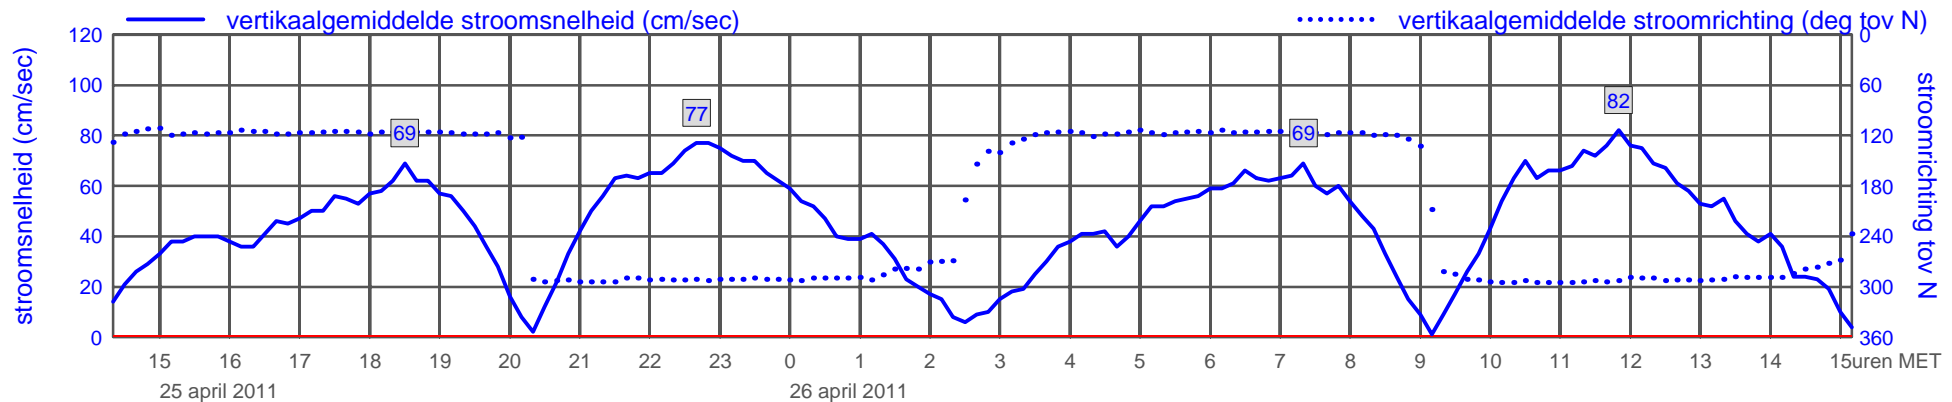

registratie ADCP meetpunt HPN_MP0205_201105 (x=034754 , y=380811 ,h=NAP -6.71 m)

registratie ADCP meetpunt HPN_MP0205_201105 (x=034754 , y=380811 , h=NAP -6.71 m)

registratie ADCP meetpunt HPN_MP0205_201105 (x=034754 , y=380811 , h=NAP -6.71 m)

registratie ADCP meetpunt HPN_MP0205_201105 (x=034754 , y=380811 , h=NAP -6.71 m)

registratie ADCP meetpunt HPN_MP0205_201105 (x=034754 , y=380811 , h=NAP -6.71 m)

registratie ADCP meetpunt HPN_MP0205_201105 (x=034754 , y=380811 ,h=NAP -6.71 m)