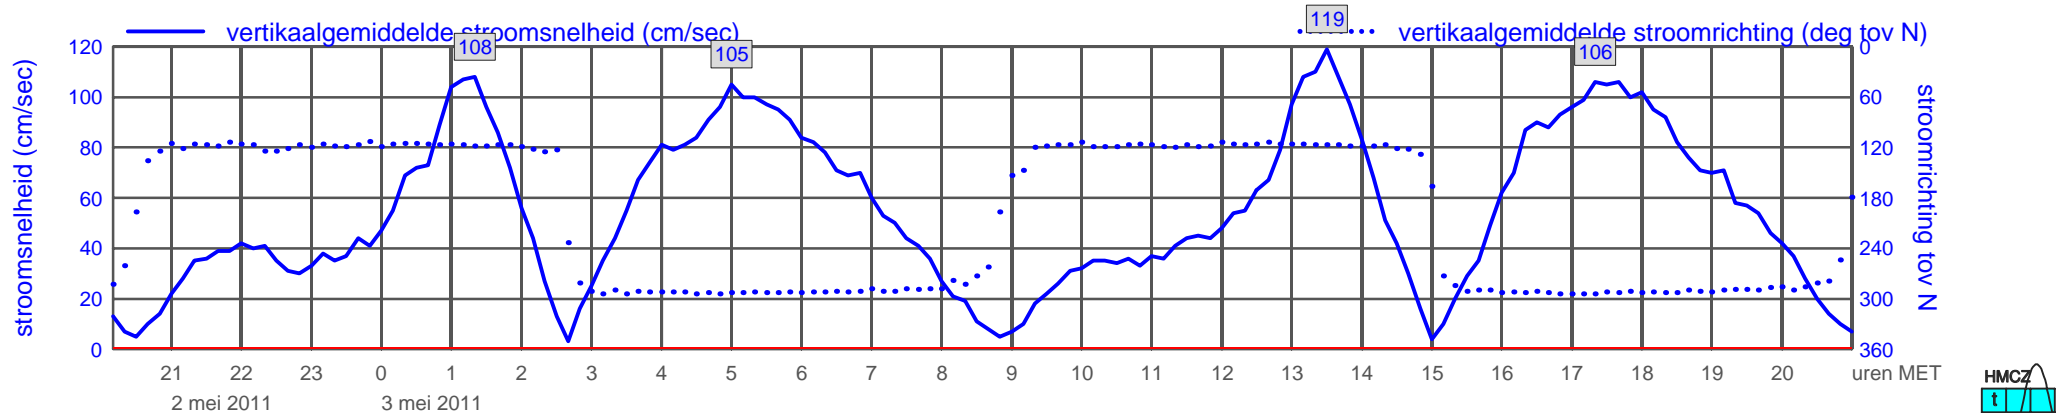

registratie ADCP meetpunt HPN_MP0205_201105 (x=034754 , y=380811 , h=NAP -6.71 m)

registratie ADCP meetpunt HPN_MP0205_201105 (x=034754 , y=380811 , h=NAP -6.71 m)

registratie ADCP meetpunt HPN_MP0205_201105 (x=034754 , y=380811 , h=NAP -6.71 m)

registratie ADCP meetpunt HPN_MP0205_201105 (x=034754 , y=380811 , h=NAP -6.71 m)

registratie ADCP meetpunt HPN_MP0205_201105 (x=034754 , y=380811 ,h=NAP -6.71 m)

registratie ADCP meetpunt HPN_MP0205_201105 (x=034754 , y=380811 , h=NAP -6.71 m)