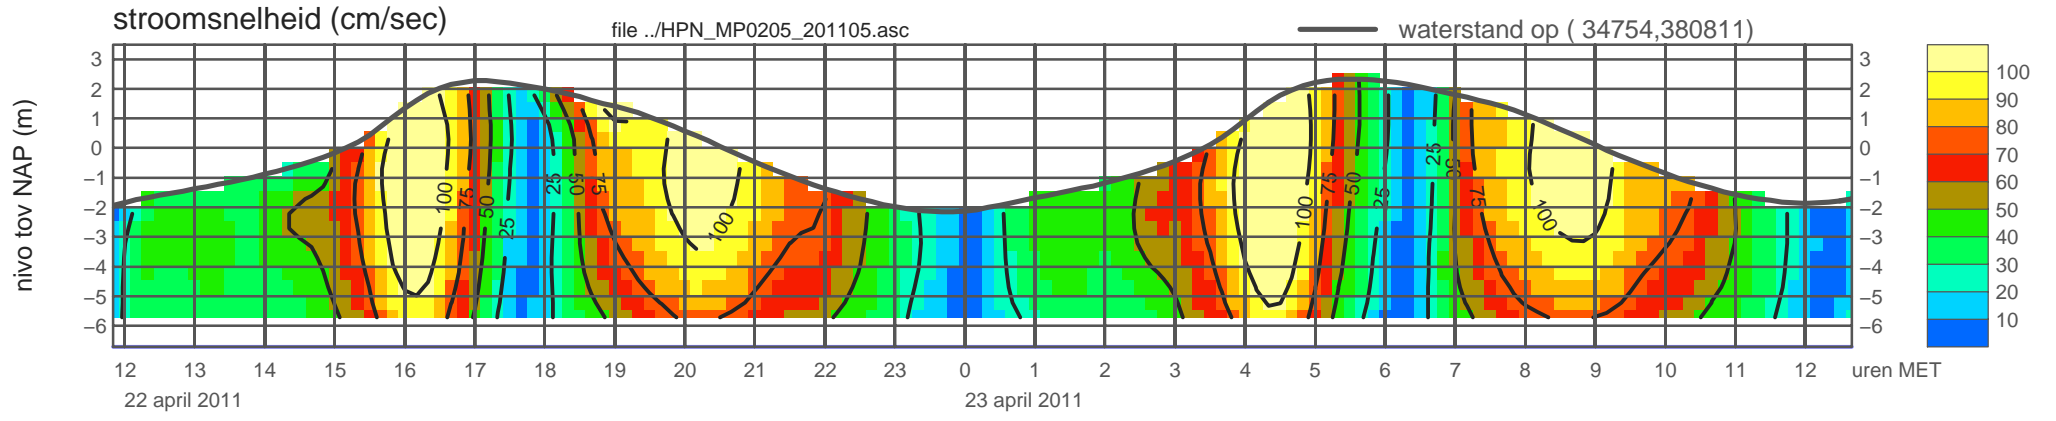

registratie ADCP meetpunt HPN_MP0205_201105 (x=034754 , y=380811 ,h=NAP -6.71 m)

registratie ADCP meetpunt HPN_MP0205_201105 (x=034754 , y=380811 , h=NAP -6.71 m)

rijkswaterstaat zeeland

registratie ADCP meetpunt HPN_MP0205_201105 (x=034754 , y=380811 ,h=NAP -6.71 m)

registratie ADCP meetpunt HPN_MP0205_201105 (x=034754 , y=380811 ,h=NAP -6.71 m)

registratie ADCP meetpunt HPN_MP0205_201105 (x=034754 , y=380811 , h=NAP -6.71 m)

registratie ADCP meetpunt HPN_MP0205_201105 (x=034754 , y=380811 , h=NAP -6.71 m)

registratie ADCP meetpunt HPN_MP0205_201105 (x=034754 , y=380811 , h=NAP -6.71 m)

registratie ADCP meetpunt HPN_MP0205_201105 (x=034754 , y=380811 , h=NAP -6.71 m)

registratie ADCP meetpunt HPN_MP0205_201105 (x=034754 , y=380811 ,h=NAP -6.71 m)