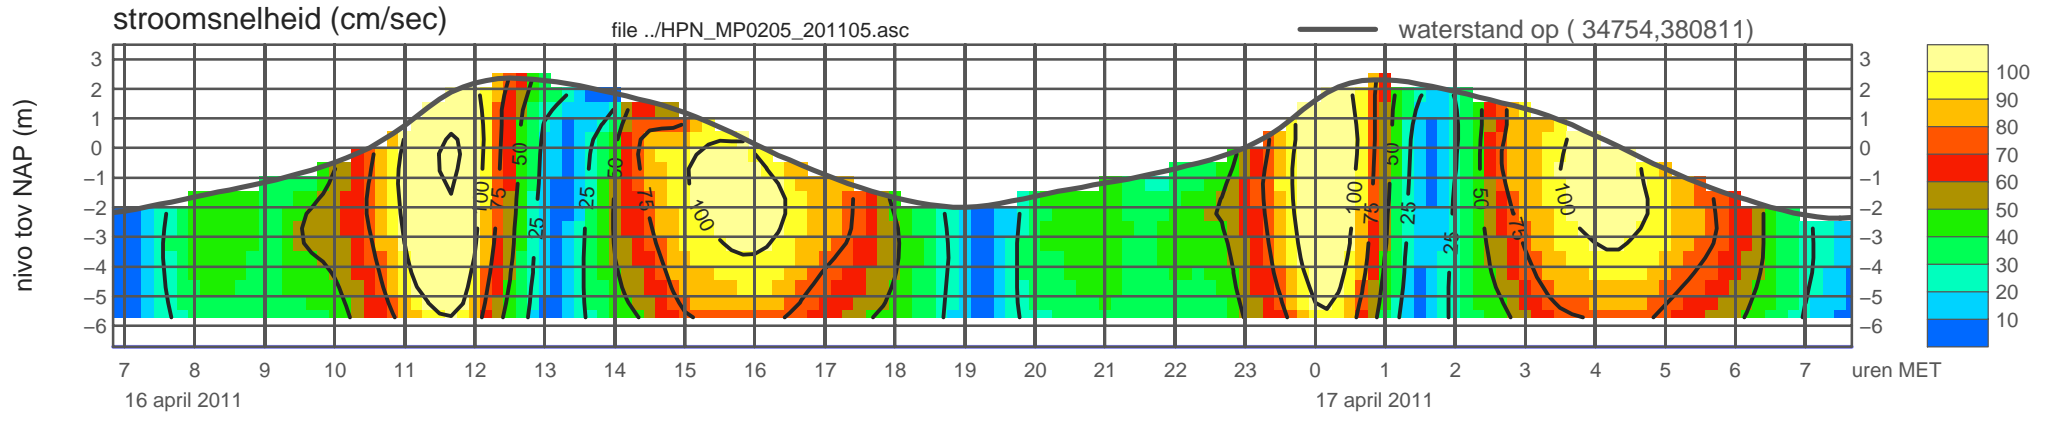

registratie ADCP meetpunt HPN_MP0205_201105 (x=034754 , y=380811 ,h=NAP -6.71 m)

registratie ADCP meetpunt HPN_MP0205_201105 (x=034754 , y=380811 , h=NAP -6.71 m)

rijkswaterstaat zeeland

registratie ADCP meetpunt HPN_MP0205_201105 (x=034754 , y=380811 ,h=NAP -6.71 m)

registratie ADCP meetpunt HPN_MP0205_201105 (x=034754 , y=380811 ,h=NAP -6.71 m)

registratie ADCP meetpunt HPN_MP0205_201105 (x=034754 , y=380811 , h=NAP -6.71 m)

registratie ADCP meetpunt HPN_MP0205_201105 (x=034754 , y=380811 , h=NAP -6.71 m)

registratie ADCP meetpunt HPN_MP0205_201105 (x=034754 , y=380811 , h=NAP -6.71 m)

registratie ADCP meetpunt HPN_MP0205_201105 (x=034754 , y=380811 , h=NAP -6.71 m)

registratie ADCP meetpunt HPN_MP0205_201105 (x=034754 , y=380811 ,h=NAP -6.71 m)