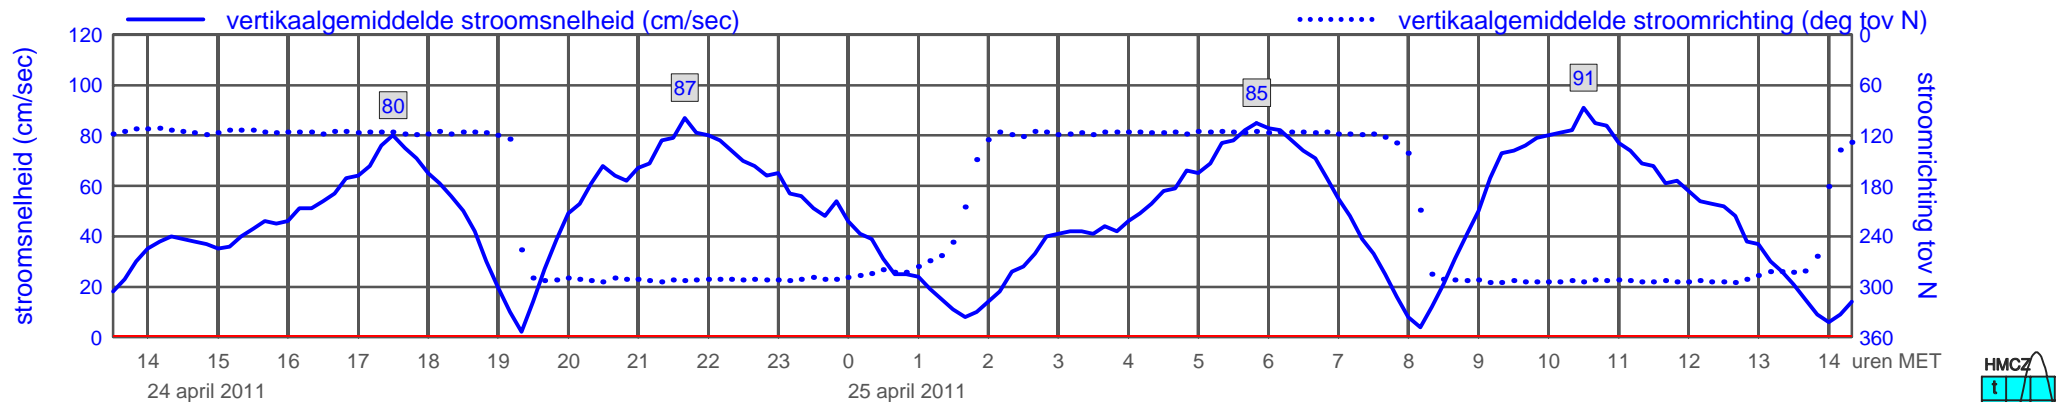

registratie ADCP meetpunt HPN_MP0205_201105 (x=034754 , y=380811 ,h=NAP -6.71 m)

registratie ADCP meetpunt HPN_MP0205_201105 (x=034754 , y=380811 , h=NAP -6.71 m)

registratie ADCP meetpunt HPN_MP0205_201105 (x=034754 , y=380811 , h=NAP -6.71 m)

registratie ADCP meetpunt HPN_MP0205_201105 (x=034754 , y=380811 , h=NAP -6.71 m)

registratie ADCP meetpunt HPN_MP0205_201105 (x=034754 , y=380811 , h=NAP -6.71 m)

registratie ADCP meetpunt HPN_MP0205_201105 (x=034754 , y=380811 ,h=NAP -6.71 m)