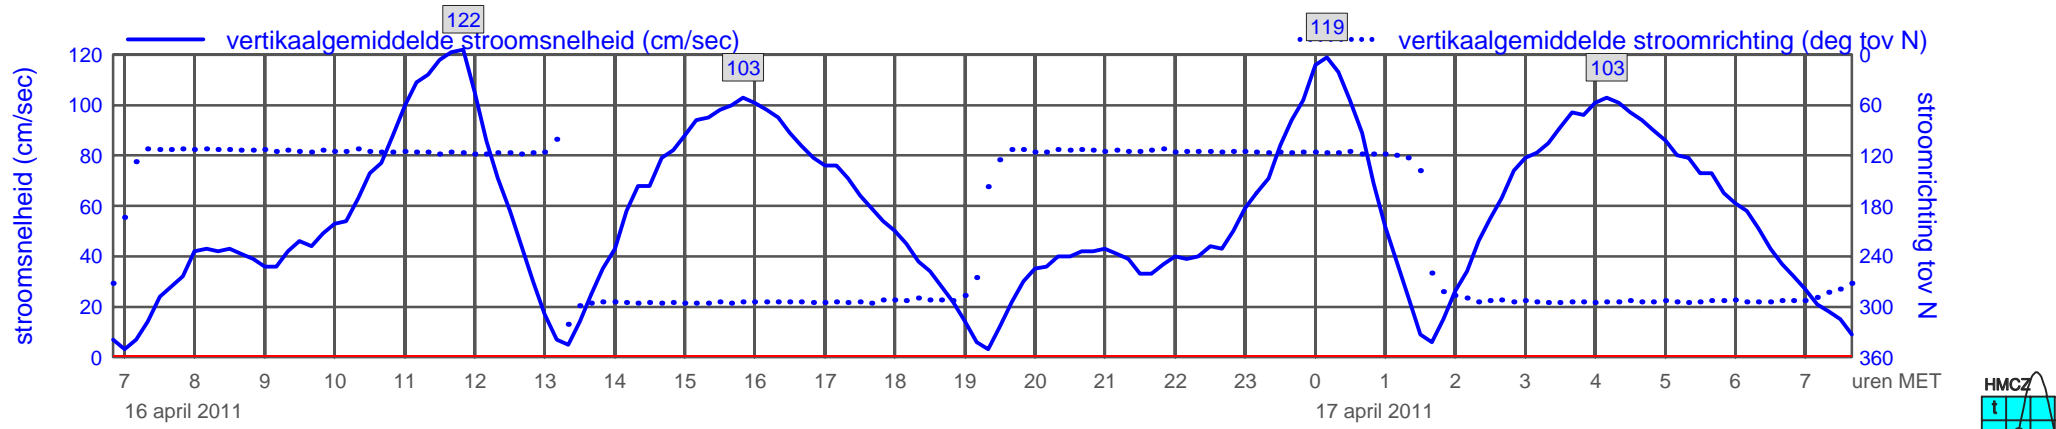

registratie ADCP meetpunt HPN_MP0205_201105 (x=034754 , y=380811 ,h=NAP -6.71 m)

registratie ADCP meetpunt HPN_MP0205_201105 (x=034754 , y=380811 , h=NAP -6.71 m)

rijkswaterstaat zeeland

registratie ADCP meetpunt HPN_MP0205_201105 (x=034754 , y=380811 ,h=NAP -6.71 m)

registratie ADCP meetpunt HPN_MP0205_201105 (x=034754 , y=380811 ,h=NAP -6.71 m)

registratie ADCP meetpunt HPN_MP0205_201105 (x=034754 , y=380811 , h=NAP -6.71 m)

registratie ADCP meetpunt HPN_MP0205_201105 (x=034754 , y=380811 , h=NAP -6.71 m)

registratie ADCP meetpunt HPN_MP0205_201105 (x=034754 , y=380811 , h=NAP -6.71 m)

registratie ADCP meetpunt HPN_MP0205_201105 (x=034754 , y=380811 , h=NAP -6.71 m)

registratie ADCP meetpunt HPN_MP0205_201105 (x=034754 , y=380811 ,h=NAP -6.71 m)