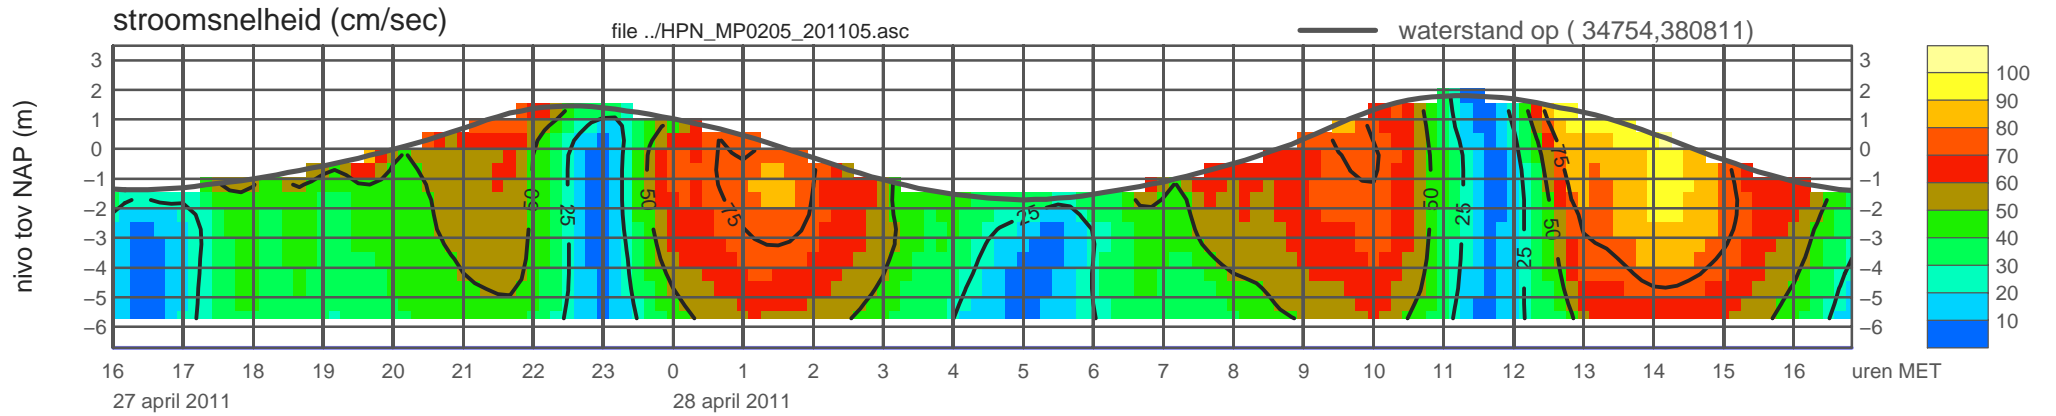

registratie ADCP meetpunt HPN_MP0205_201105 (x=034754 , y=380811 , h=NAP -6.71 m)

registratie ADCP meetpunt HPN_MP0205_201105 (x=034754 , y=380811 , h=NAP -6.71 m)

registratie ADCP meetpunt HPN_MP0205_201105 (x=034754 , y=380811 ,h=NAP -6.71 m)

registratie ADCP meetpunt HPN_MP0205_201105 (x=034754 , y=380811 ,h=NAP -6.71 m)

registratie ADCP meetpunt HPN_MP0205_201105 (x=034754 , y=380811 , h=NAP -6.71 m)

registratie ADCP meetpunt HPN_MP0205_201105 (x=034754 , y=380811 , h=NAP -6.71 m)

registratie ADCP meetpunt HPN_MP0205_201105 (x=034754 , y=380811 , h=NAP -6.71 m)

registratie ADCP meetpunt HPN_MP0205_201105 (x=034754 , y=380811 , h=NAP -6.71 m)

registratie ADCP meetpunt HPN_MP0205_201105 (x=034754 , y=380811 , h=NAP -6.71 m)