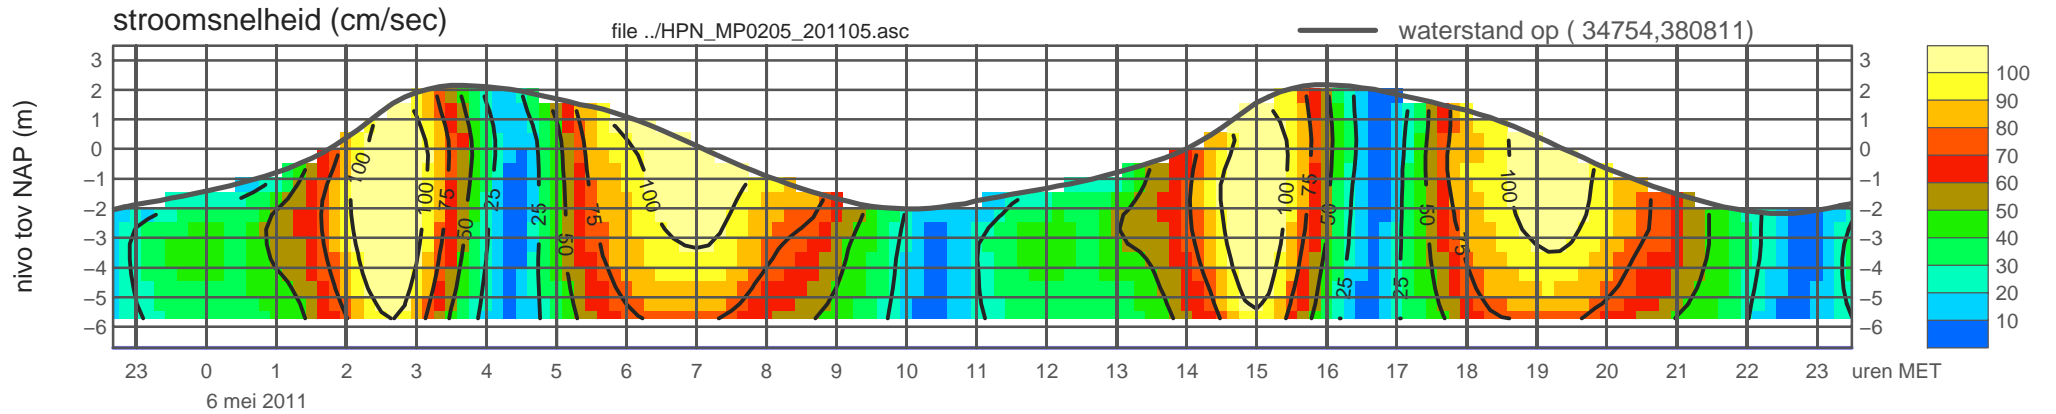

registratie ADCP meetpunt HPN_MP0205_201105 (x=034754 , y=380811 , h=NAP -6.71 m)

registratie ADCP meetpunt HPN_MP0205_201105 (x=034754 , y=380811 ,h=NAP -6.71 m)

registratie ADCP meetpunt HPN_MP0205_201105 (x=034754 , y=380811 , h=NAP -6.71 m)

registratie ADCP meetpunt HPN_MP0205_201105 (x=034754 , y=380811 ,h=NAP -6.71 m)

registratie ADCP meetpunt HPN_MP0205_201105 (x=034754 , y=380811 ,h=NAP -6.71 m)

registratie ADCP meetpunt HPN_MP0205_201105 (x=034754 , y=380811 , h=NAP -6.71 m)