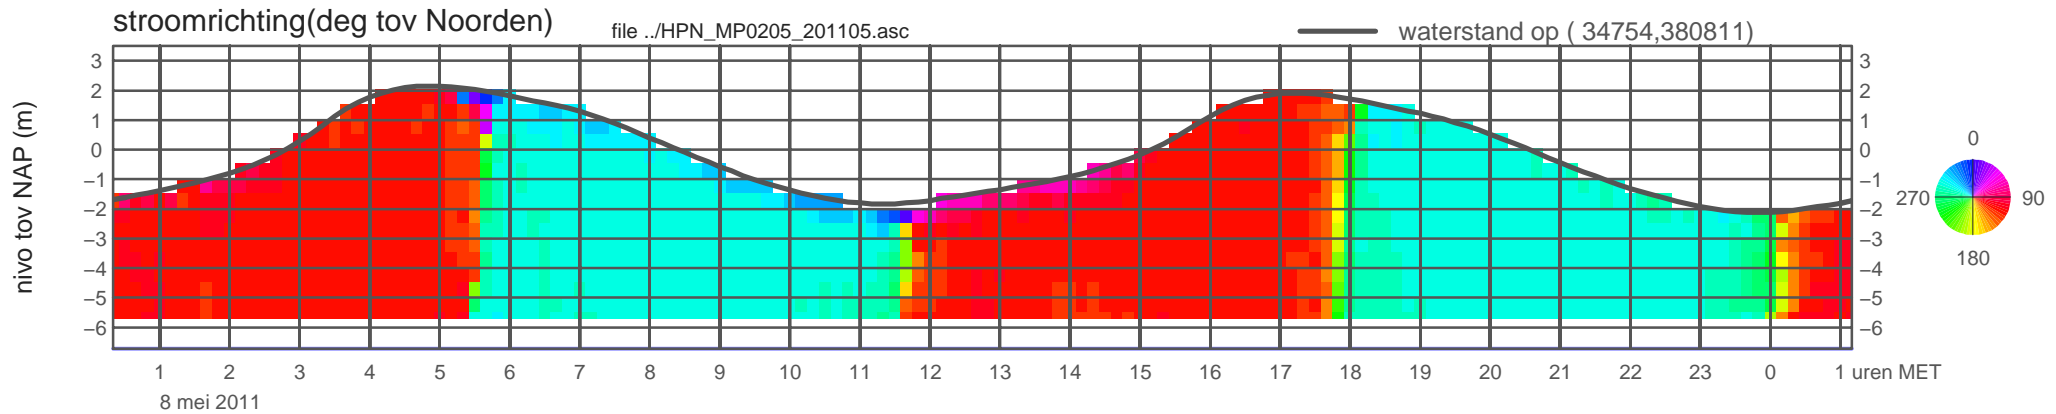

registratie ADCP meetpunt HPN_MP0205_201105 (x=034754 , y=380811 ,h=NAP -6.71 m)

registratie ADCP meetpunt HPN_MP0205_201105 (x=034754 , y=380811 ,h=NAP -6.71 m)

registratie ADCP meetpunt HPN_MP0205_201105 (x=034754 , y=380811 , h=NAP -6.71 m)

registratie ADCP meetpunt HPN_MP0205_201105 (x=034754 , y=380811 ,h=NAP -6.71 m)

registratie ADCP meetpunt HPN_MP0205_201105 (x=034754 , y=380811 , h=NAP -6.71 m)

rijkswaterstaat zeeland

registratie ADCP meetpunt HPN_MP0205_201105 (x=034754 , y=380811 , h=NAP -6.71 m)