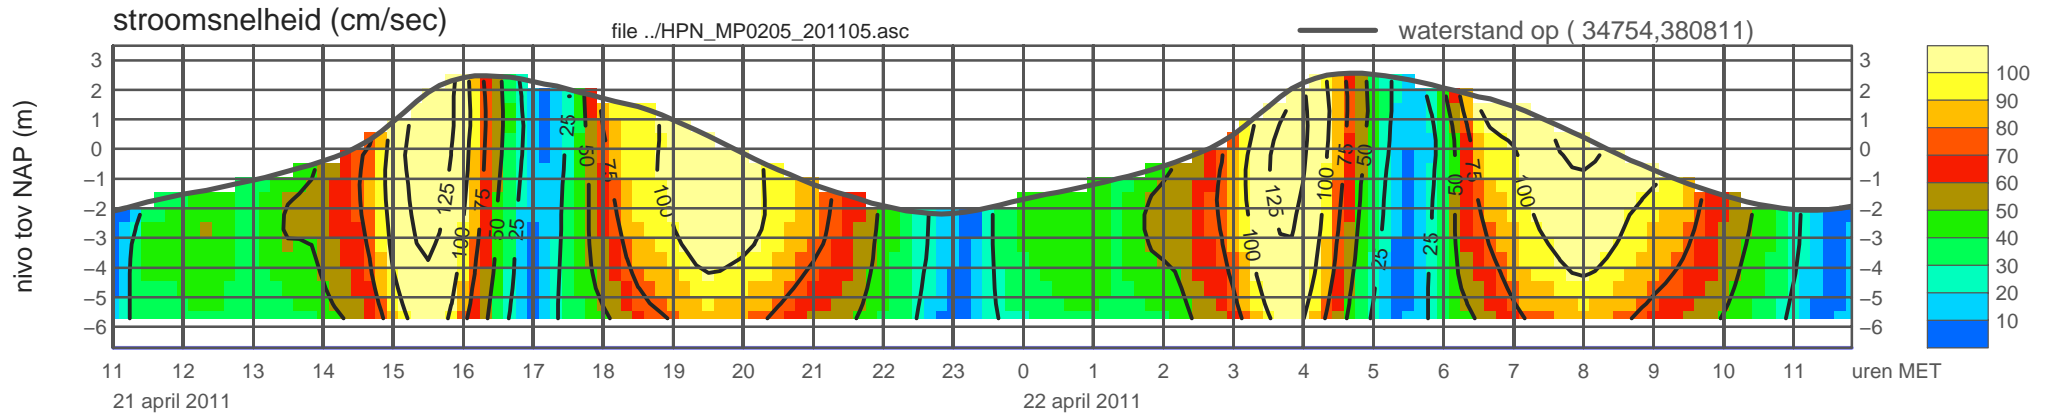

registratie ADCP meetpunt HPN_MP0205_201105 (x=034754 , y=380811 ,h=NAP -6.71 m)

registratie ADCP meetpunt HPN_MP0205_201105 (x=034754 , y=380811 , h=NAP -6.71 m)

rijkswaterstaat zeeland

registratie ADCP meetpunt HPN_MP0205_201105 (x=034754 , y=380811 ,h=NAP -6.71 m)

registratie ADCP meetpunt HPN_MP0205_201105 (x=034754 , y=380811 ,h=NAP -6.71 m)

registratie ADCP meetpunt HPN_MP0205_201105 (x=034754 , y=380811 , h=NAP -6.71 m)

registratie ADCP meetpunt HPN_MP0205_201105 (x=034754 , y=380811 , h=NAP -6.71 m)

registratie ADCP meetpunt HPN_MP0205_201105 (x=034754 , y=380811 , h=NAP -6.71 m)

registratie ADCP meetpunt HPN_MP0205_201105 (x=034754 , y=380811 , h=NAP -6.71 m)

registratie ADCP meetpunt HPN_MP0205_201105 (x=034754 , y=380811 ,h=NAP -6.71 m)