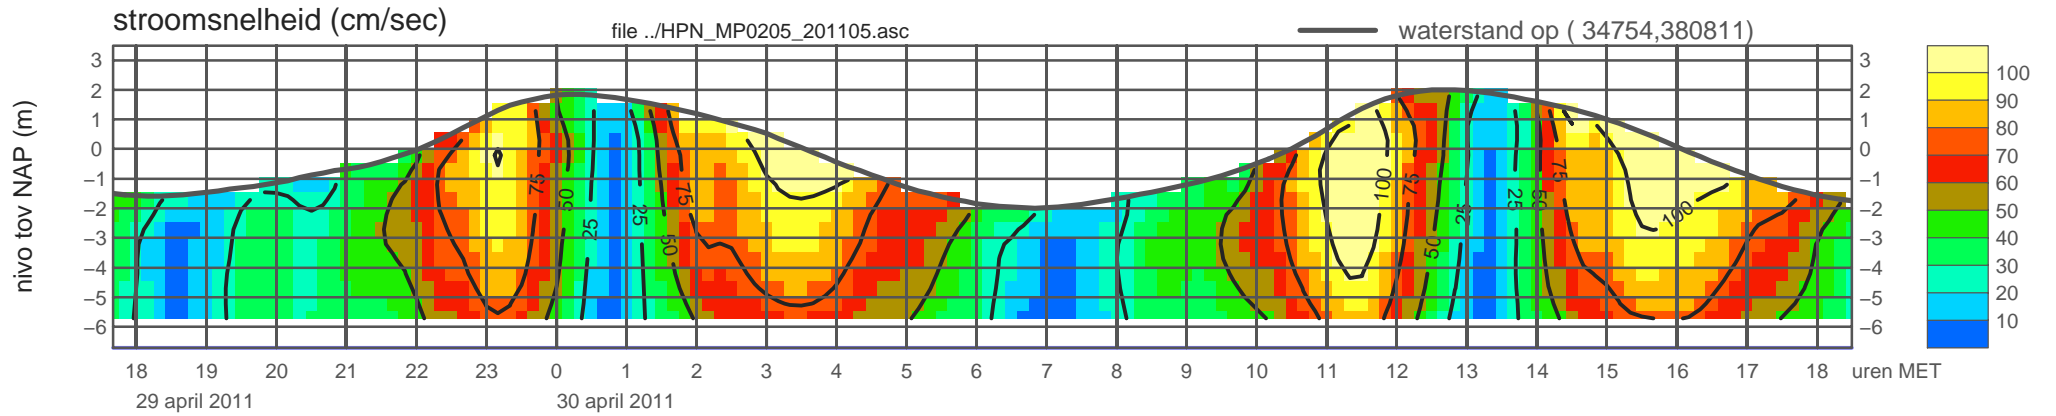

registratie ADCP meetpunt HPN_MP0205_201105 (x=034754 , y=380811 , h=NAP -6.71 m)

registratie ADCP meetpunt HPN_MP0205_201105 (x=034754 , y=380811 , h=NAP -6.71 m)

registratie ADCP meetpunt HPN_MP0205_201105 (x=034754 , y=380811 ,h=NAP -6.71 m)

registratie ADCP meetpunt HPN_MP0205_201105 (x=034754 , y=380811 ,h=NAP -6.71 m)

registratie ADCP meetpunt HPN_MP0205_201105 (x=034754 , y=380811 , h=NAP -6.71 m)

registratie ADCP meetpunt HPN_MP0205_201105 (x=034754 , y=380811 , h=NAP -6.71 m)

registratie ADCP meetpunt HPN_MP0205_201105 (x=034754 , y=380811 , h=NAP -6.71 m)

registratie ADCP meetpunt HPN_MP0205_201105 (x=034754 , y=380811 , h=NAP -6.71 m)

registratie ADCP meetpunt HPN_MP0205_201105 (x=034754 , y=380811 , h=NAP -6.71 m)