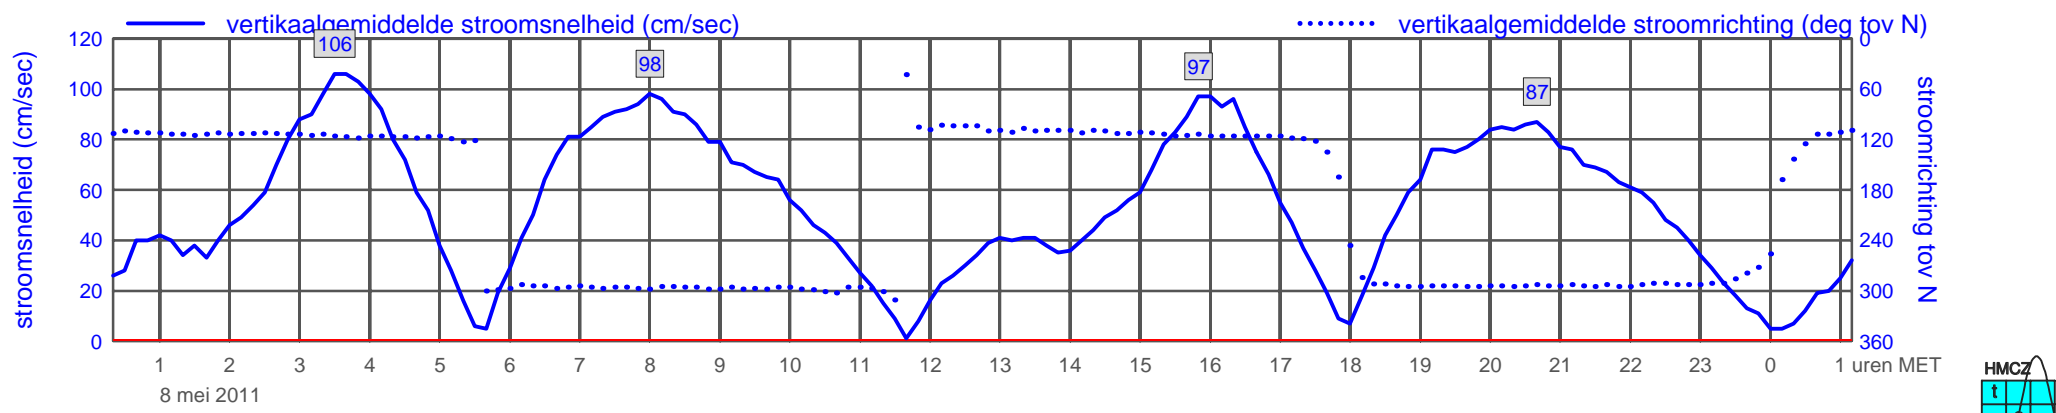

registratie ADCP meetpunt HPN_MP0205_201105 (x=034754 , y=380811 , h=NAP -6.71 m)

registratie ADCP meetpunt HPN_MP0205_201105 (x=034754 , y=380811 ,h=NAP -6.71 m)

registratie ADCP meetpunt HPN_MP0205_201105 (x=034754 , y=380811 , h=NAP -6.71 m)

registratie ADCP meetpunt HPN_MP0205_201105 (x=034754 , y=380811 ,h=NAP -6.71 m)

registratie ADCP meetpunt HPN_MP0205_201105 (x=034754 , y=380811 ,h=NAP -6.71 m)

registratie ADCP meetpunt HPN_MP0205_201105 (x=034754 , y=380811 , h=NAP -6.71 m)

registratie ADCP meetpunt HPN_MP0205_201105 (x=034754 , y=380811 ,h=NAP -6.71 m)

registratie ADCP meetpunt HPN_MP0205_201105 (x=034754 , y=380811 , h=NAP -6.71 m)

rijkswaterstaat zeeland

registratie ADCP meetpunt HPN_MP0205_201105 (x=034754 , y=380811 , h=NAP -6.71 m)

registratie ADCP meetpunt HPN_MP0205_201105 (x=034754 , y=380811 , h=NAP -6.71 m)