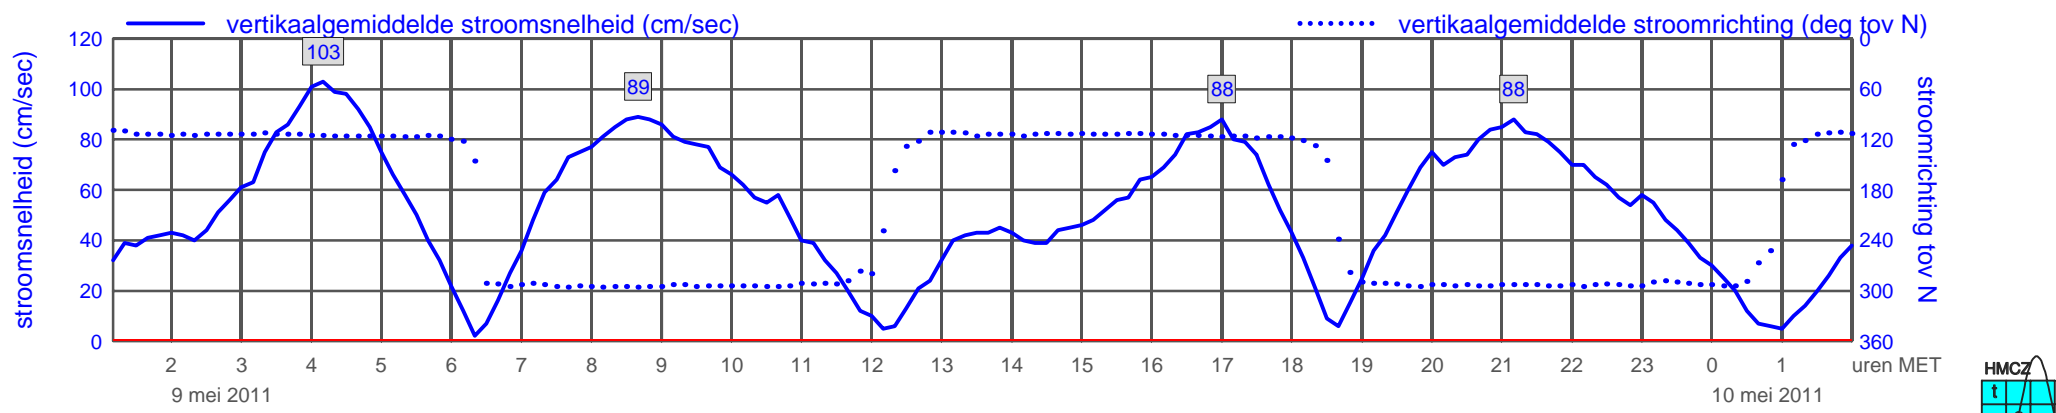

registratie ADCP meetpunt HPN_MP0205_201105 (x=034754 , y=380811 ,h=NAP -6.71 m)

registratie ADCP meetpunt HPN_MP0205_201105 (x=034754 , y=380811 ,h=NAP -6.71 m)

registratie ADCP meetpunt HPN_MP0205_201105 (x=034754 , y=380811 , h=NAP -6.71 m)

registratie ADCP meetpunt HPN_MP0205_201105 (x=034754 , y=380811 ,h=NAP -6.71 m)

registratie ADCP meetpunt HPN_MP0205_201105 (x=034754 , y=380811 , h=NAP -6.71 m)

rijkswaterstaat zeeland

registratie ADCP meetpunt HPN_MP0205_201105 (x=034754 , y=380811 , h=NAP -6.71 m)

registratie ADCP meetpunt HPN_MP0205_201105 (x=034754 , y=380811 , h=NAP -6.71 m)