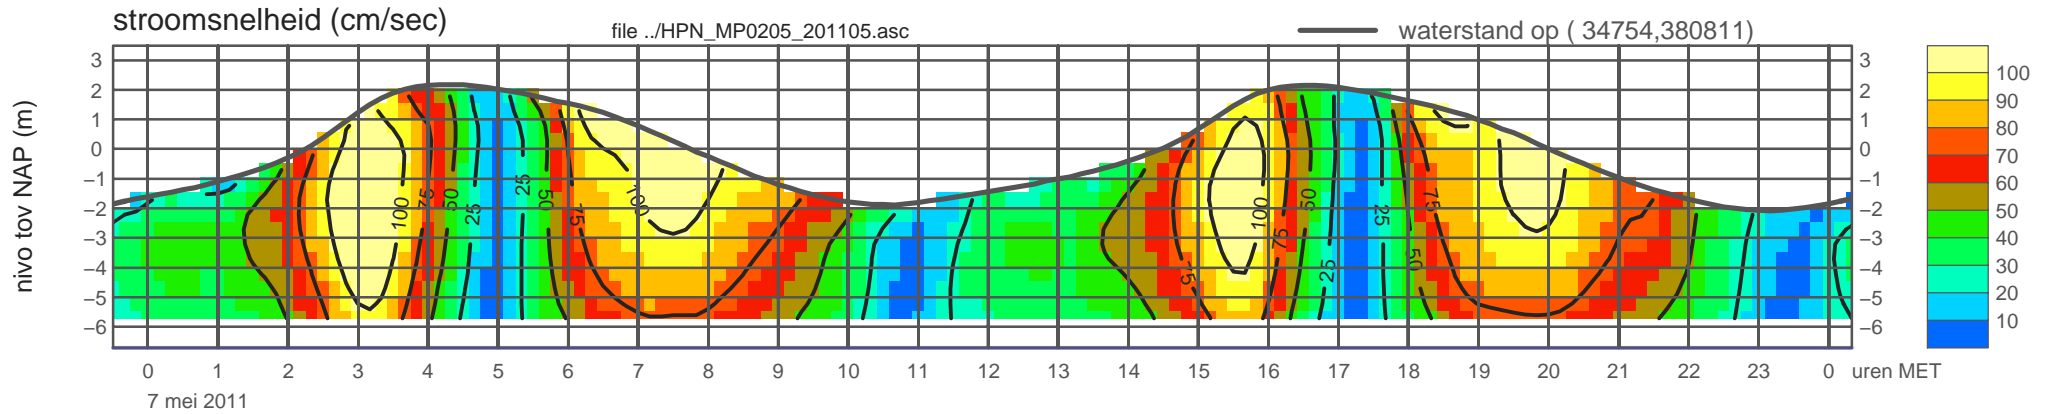

registratie ADCP meetpunt HPN_MP0205_201105 (x=034754 , y=380811 , h=NAP -6.71 m)

registratie ADCP meetpunt HPN_MP0205_201105 (x=034754 , y=380811 ,h=NAP -6.71 m)

registratie ADCP meetpunt HPN_MP0205_201105 (x=034754 , y=380811 , h=NAP -6.71 m)

registratie ADCP meetpunt HPN_MP0205_201105 (x=034754 , y=380811 ,h=NAP -6.71 m)

registratie ADCP meetpunt HPN_MP0205_201105 (x=034754 , y=380811 ,h=NAP -6.71 m)

registratie ADCP meetpunt HPN_MP0205_201105 (x=034754 , y=380811 , h=NAP -6.71 m)

registratie ADCP meetpunt HPN_MP0205_201105 (x=034754 , y=380811 ,h=NAP -6.71 m)

registratie ADCP meetpunt HPN_MP0205_201105 (x=034754 , y=380811 , h=NAP -6.71 m)

rijkswaterstaat zeeland

registratie ADCP meetpunt HPN_MP0205_201105 (x=034754 , y=380811 , h=NAP -6.71 m)