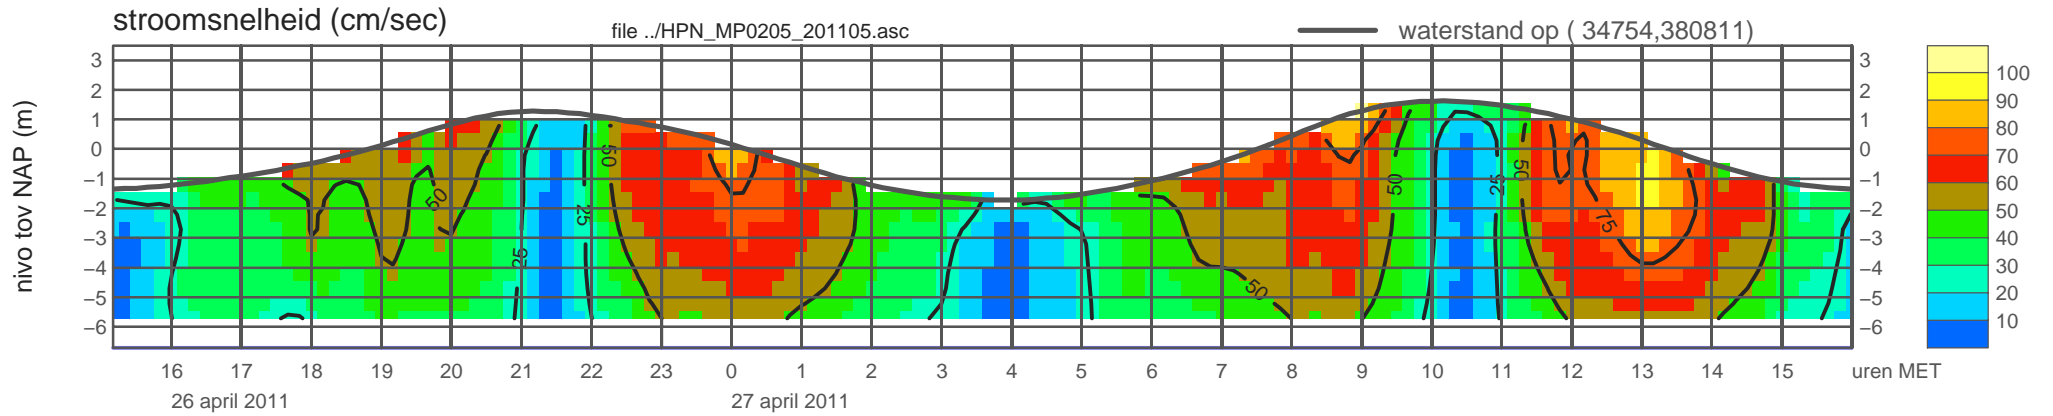

registratie ADCP meetpunt HPN_MP0205_201105 (x=034754 , y=380811 ,h=NAP -6.71 m)

registratie ADCP meetpunt HPN_MP0205_201105 (x=034754 , y=380811 , h=NAP -6.71 m)

registratie ADCP meetpunt HPN_MP0205_201105 (x=034754 , y=380811 , h=NAP -6.71 m)

registratie ADCP meetpunt HPN_MP0205_201105 (x=034754 , y=380811 , h=NAP -6.71 m)

registratie ADCP meetpunt HPN_MP0205_201105 (x=034754 , y=380811 , h=NAP -6.71 m)

registratie ADCP meetpunt HPN_MP0205_201105 (x=034754 , y=380811 ,h=NAP -6.71 m)