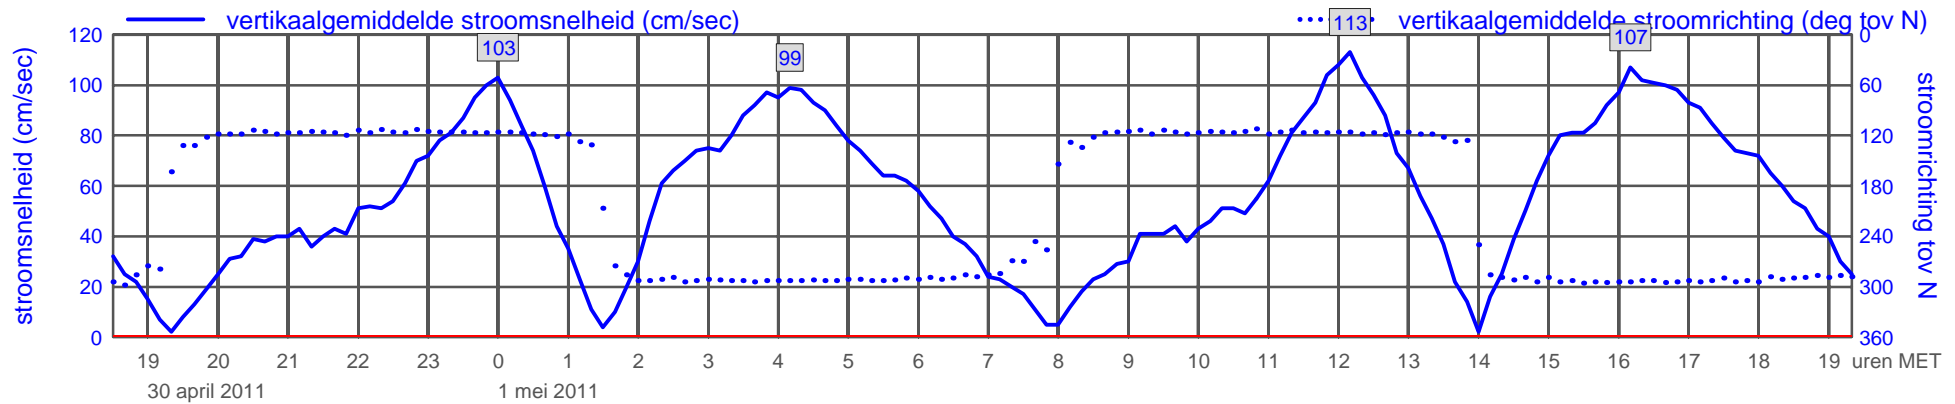

registratie ADCP meetpunt HPN_MP0205_201105 (x=034754 , y=380811 , h=NAP -6.71 m)

registratie ADCP meetpunt HPN_MP0205_201105 (x=034754 , y=380811 , h=NAP -6.71 m)

registratie ADCP meetpunt HPN_MP0205_201105 (x=034754 , y=380811 , h=NAP -6.71 m)

registratie ADCP meetpunt HPN_MP0205_201105 (x=034754 , y=380811 , h=NAP -6.71 m)

registratie ADCP meetpunt HPN_MP0205_201105 (x=034754 , y=380811 ,h=NAP -6.71 m)

registratie ADCP meetpunt HPN_MP0205_201105 (x=034754 , y=380811 , h=NAP -6.71 m)