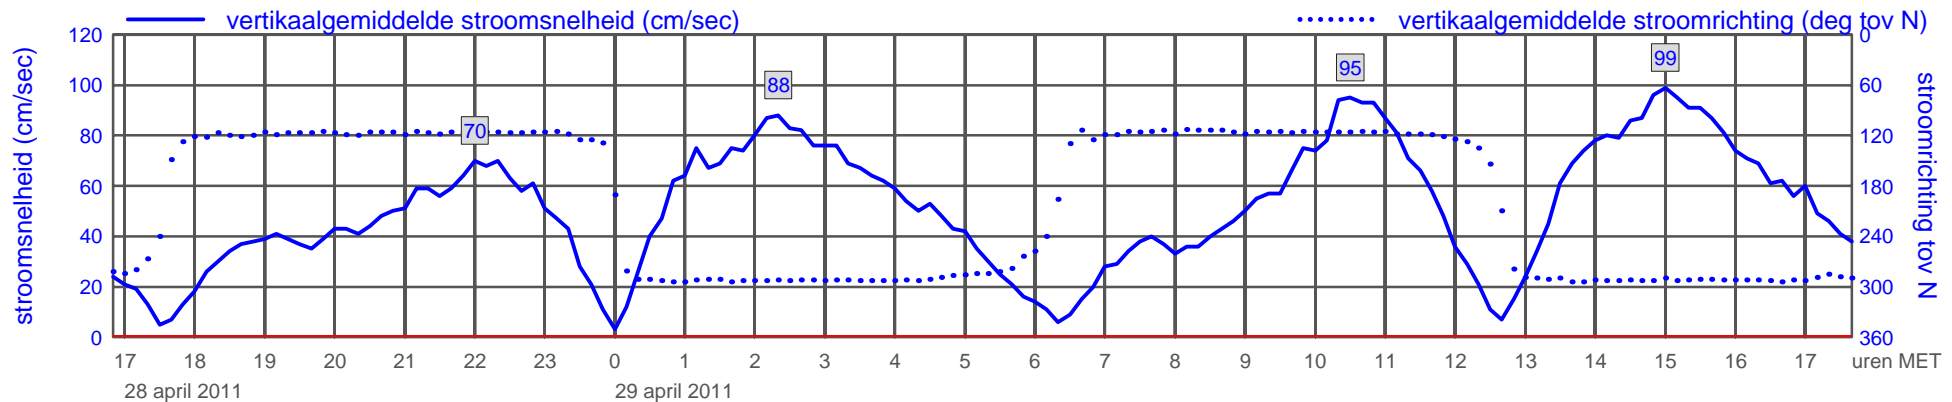

registratie ADCP meetpunt HPN_MP0205_201105 (x=034754 , y=380811 , h=NAP -6.71 m)

registratie ADCP meetpunt HPN_MP0205_201105 (x=034754 , y=380811 , h=NAP -6.71 m)

registratie ADCP meetpunt HPN_MP0205_201105 (x=034754 , y=380811 ,h=NAP -6.71 m)

registratie ADCP meetpunt HPN_MP0205_201105 (x=034754 , y=380811 ,h=NAP -6.71 m)

registratie ADCP meetpunt HPN_MP0205_201105 (x=034754 , y=380811 , h=NAP -6.71 m)

registratie ADCP meetpunt HPN_MP0205_201105 (x=034754 , y=380811 , h=NAP -6.71 m)

registratie ADCP meetpunt HPN_MP0205_201105 (x=034754 , y=380811 , h=NAP -6.71 m)

registratie ADCP meetpunt HPN_MP0205_201105 (x=034754 , y=380811 , h=NAP -6.71 m)

registratie ADCP meetpunt HPN_MP0205_201105 (x=034754 , y=380811 , h=NAP -6.71 m)