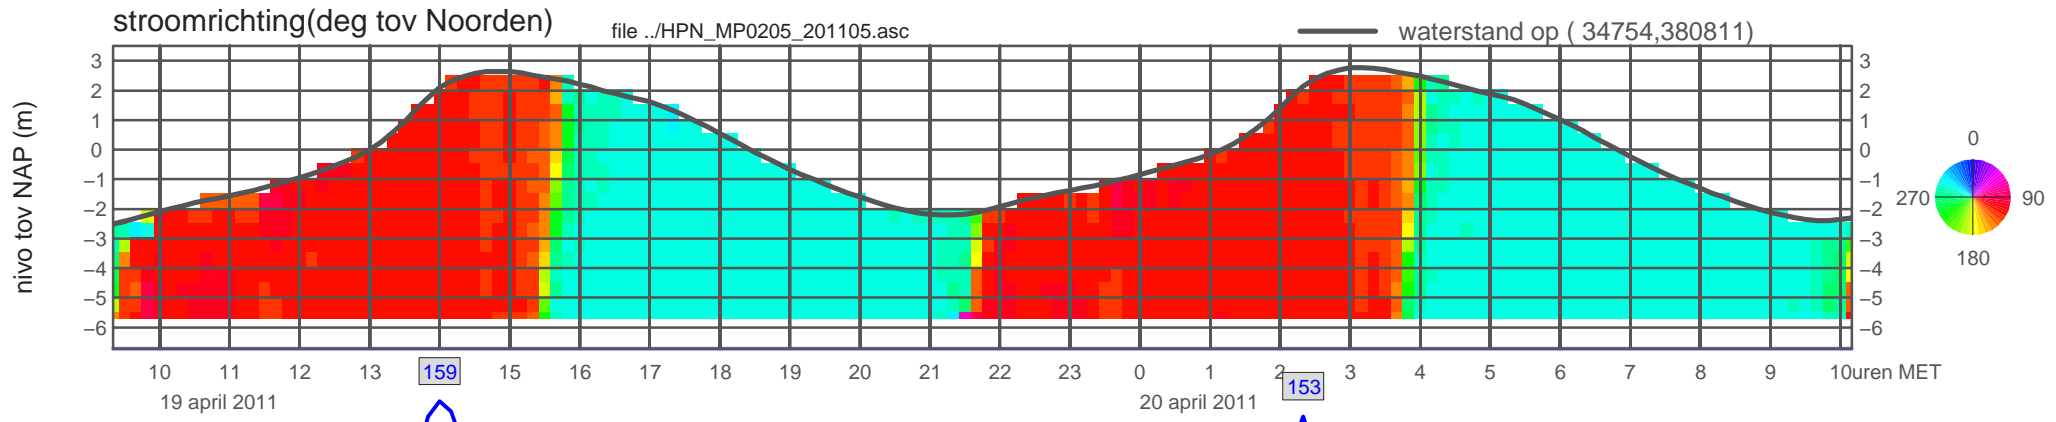

registratie ADCP meetpunt HPN_MP0205_201105 (x=034754 , y=380811 ,h=NAP -6.71 m)

registratie ADCP meetpunt HPN_MP0205_201105 (x=034754 , y=380811 , h=NAP -6.71 m)

rijkswaterstaat zeeland

registratie ADCP meetpunt HPN_MP0205_201105 (x=034754 , y=380811 ,h=NAP -6.71 m)

registratie ADCP meetpunt HPN_MP0205_201105 (x=034754 , y=380811 ,h=NAP -6.71 m)

registratie ADCP meetpunt HPN_MP0205_201105 (x=034754 , y=380811 , h=NAP -6.71 m)

registratie ADCP meetpunt HPN_MP0205_201105 (x=034754 , y=380811 , h=NAP -6.71 m)

registratie ADCP meetpunt HPN_MP0205_201105 (x=034754 , y=380811 , h=NAP -6.71 m)

registratie ADCP meetpunt HPN_MP0205_201105 (x=034754 , y=380811 , h=NAP -6.71 m)

registratie ADCP meetpunt HPN_MP0205_201105 (x=034754 , y=380811 ,h=NAP -6.71 m)