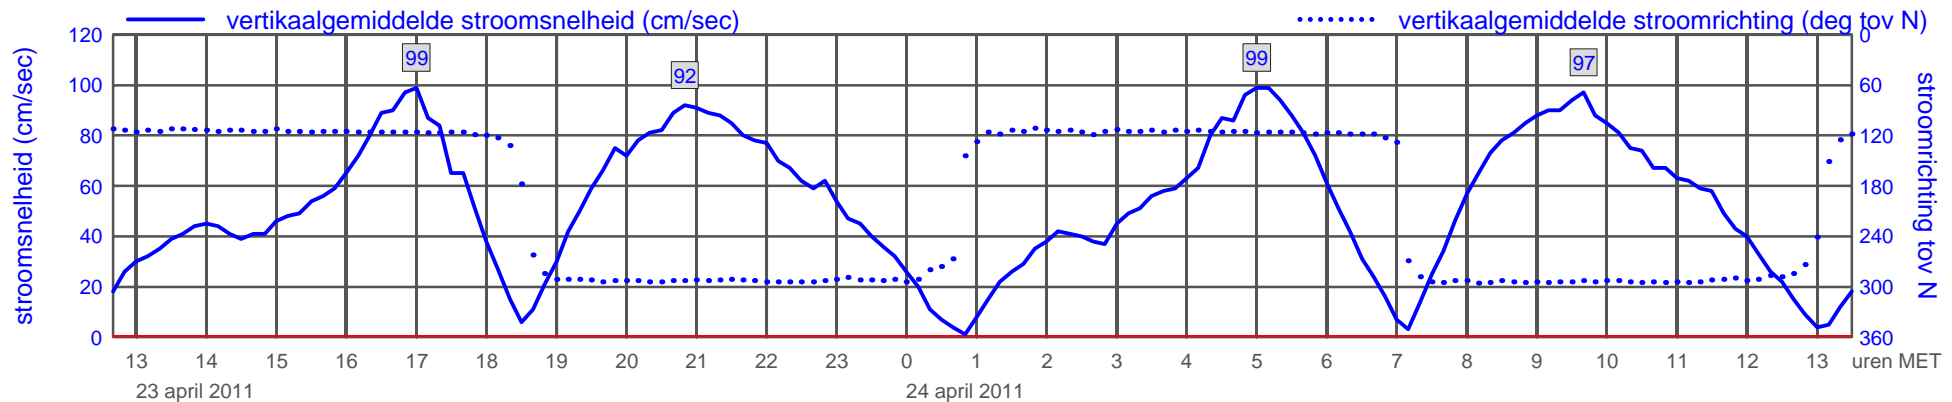

registratie ADCP meetpunt HPN_MP0205_201105 (x=034754 , y=380811 ,h=NAP -6.71 m)

registratie ADCP meetpunt HPN_MP0205_201105 (x=034754 , y=380811 , h=NAP -6.71 m)

rijkswaterstaat zeeland

registratie ADCP meetpunt HPN_MP0205_201105 (x=034754 , y=380811 ,h=NAP -6.71 m)

registratie ADCP meetpunt HPN_MP0205_201105 (x=034754 , y=380811 ,h=NAP -6.71 m)

registratie ADCP meetpunt HPN_MP0205_201105 (x=034754 , y=380811 , h=NAP -6.71 m)

registratie ADCP meetpunt HPN_MP0205_201105 (x=034754 , y=380811 , h=NAP -6.71 m)

registratie ADCP meetpunt HPN_MP0205_201105 (x=034754 , y=380811 , h=NAP -6.71 m)

registratie ADCP meetpunt HPN_MP0205_201105 (x=034754 , y=380811 , h=NAP -6.71 m)

registratie ADCP meetpunt HPN_MP0205_201105 (x=034754 , y=380811 ,h=NAP -6.71 m)