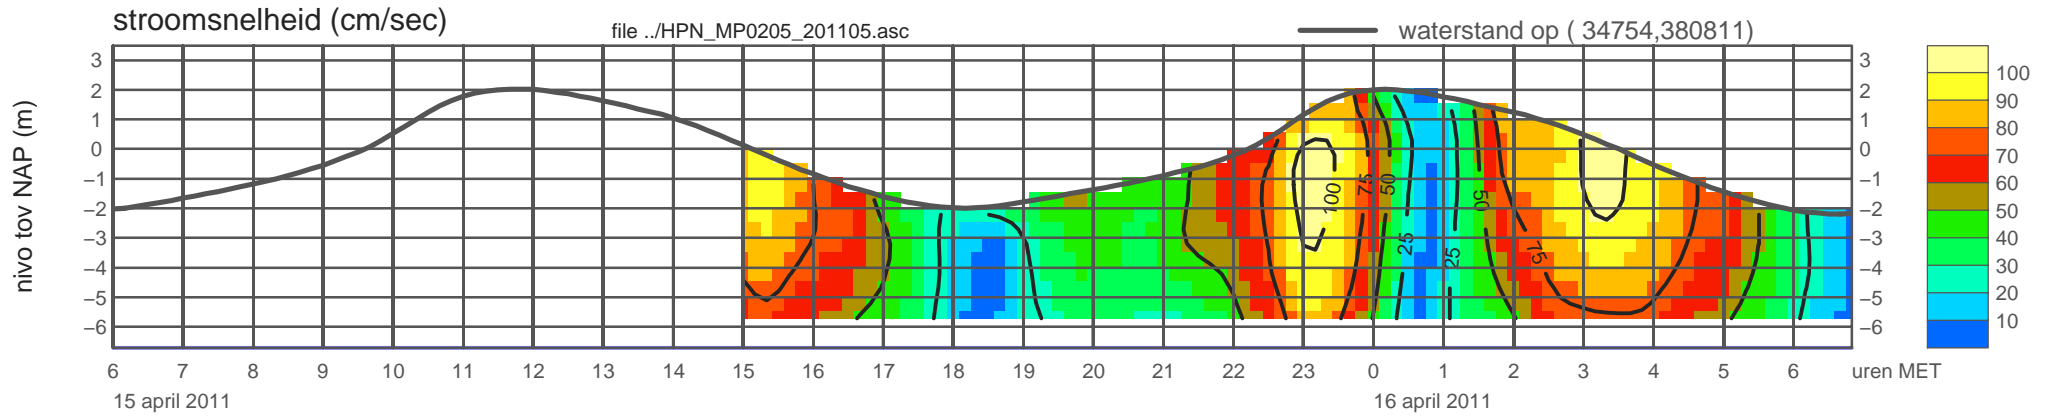

registratie ADCP meetpunt HPN_MP0205_201105 (x=034754 , y=380811 ,h=NAP -6.71 m)

registratie ADCP meetpunt HPN_MP0205_201105 (x=034754 , y=380811 , h=NAP -6.71 m)

rijkswaterstaat zeeland

registratie ADCP meetpunt HPN_MP0205_201105 (x=034754 , y=380811 ,h=NAP -6.71 m)

registratie ADCP meetpunt HPN_MP0205_201105 (x=034754 , y=380811 ,h=NAP -6.71 m)

registratie ADCP meetpunt HPN_MP0205_201105 (x=034754 , y=380811 , h=NAP -6.71 m)

registratie ADCP meetpunt HPN_MP0205_201105 (x=034754 , y=380811 , h=NAP -6.71 m)