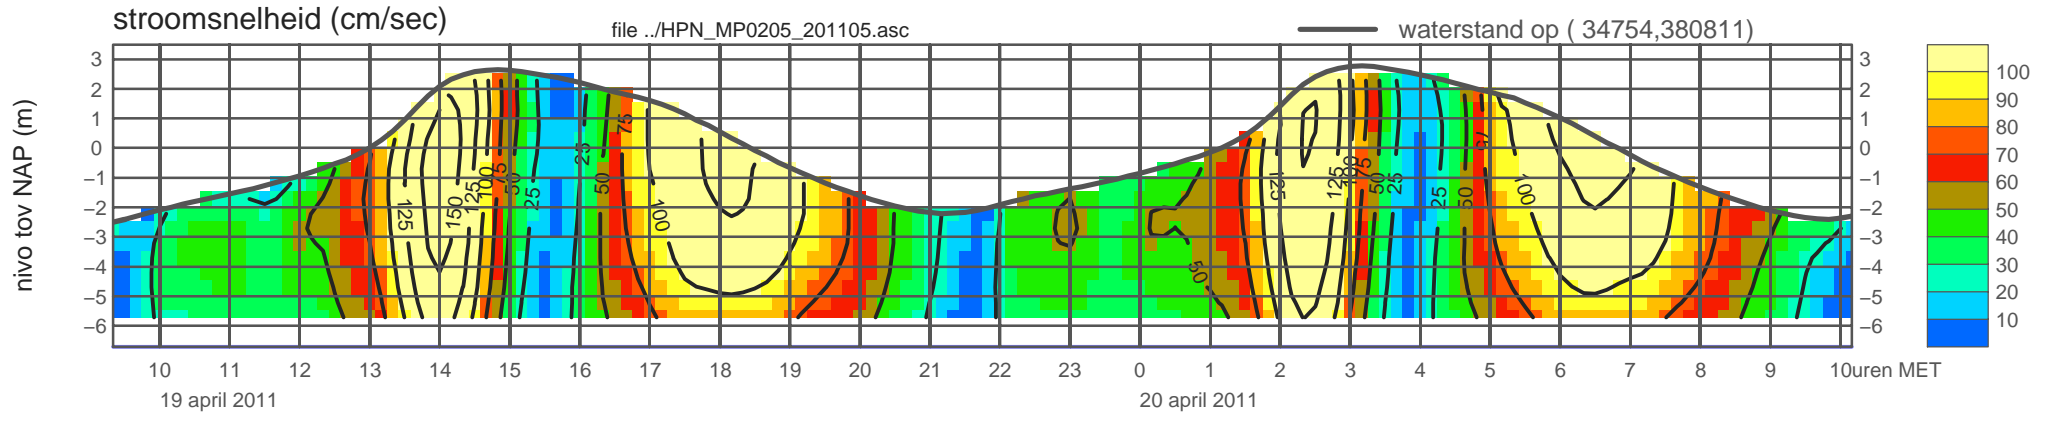

registratie ADCP meetpunt HPN_MP0205_201105 (x=034754 , y=380811 ,h=NAP -6.71 m)

registratie ADCP meetpunt HPN_MP0205_201105 (x=034754 , y=380811 , h=NAP -6.71 m)

rijkswaterstaat zeeland

registratie ADCP meetpunt HPN_MP0205_201105 (x=034754 , y=380811 ,h=NAP -6.71 m)

registratie ADCP meetpunt HPN_MP0205_201105 (x=034754 , y=380811 ,h=NAP -6.71 m)

registratie ADCP meetpunt HPN_MP0205_201105 (x=034754 , y=380811 , h=NAP -6.71 m)

registratie ADCP meetpunt HPN_MP0205_201105 (x=034754 , y=380811 , h=NAP -6.71 m)

registratie ADCP meetpunt HPN_MP0205_201105 (x=034754 , y=380811 , h=NAP -6.71 m)

registratie ADCP meetpunt HPN_MP0205_201105 (x=034754 , y=380811 , h=NAP -6.71 m)

registratie ADCP meetpunt HPN_MP0205_201105 (x=034754 , y=380811 ,h=NAP -6.71 m)