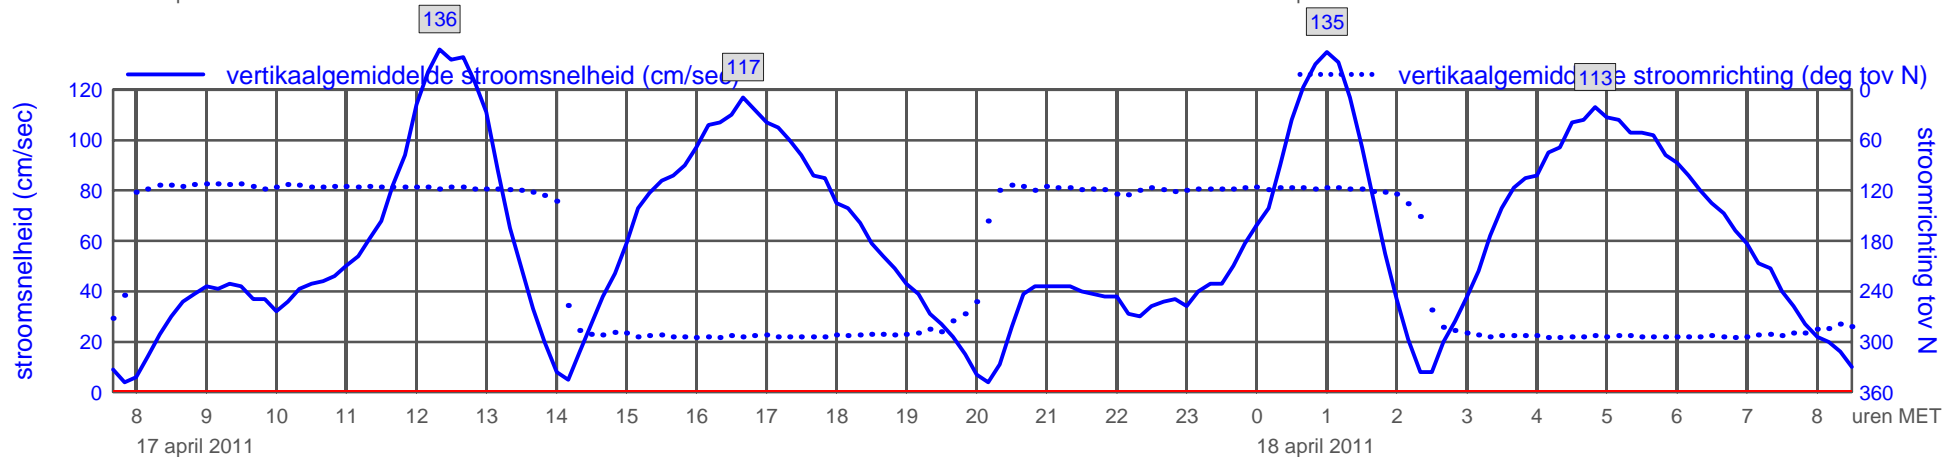

registratie ADCP meetpunt HPN_MP0205_201105 (x=034754 , y=380811 ,h=NAP -6.71 m)

registratie ADCP meetpunt HPN_MP0205_201105 (x=034754 , y=380811 , h=NAP -6.71 m)

rijkswaterstaat zeeland

registratie ADCP meetpunt HPN_MP0205_201105 (x=034754 , y=380811 ,h=NAP -6.71 m)

registratie ADCP meetpunt HPN_MP0205_201105 (x=034754 , y=380811 ,h=NAP -6.71 m)

registratie ADCP meetpunt HPN_MP0205_201105 (x=034754 , y=380811 , h=NAP -6.71 m)

registratie ADCP meetpunt HPN_MP0205_201105 (x=034754 , y=380811 , h=NAP -6.71 m)

registratie ADCP meetpunt HPN_MP0205_201105 (x=034754 , y=380811 , h=NAP -6.71 m)

registratie ADCP meetpunt HPN_MP0205_201105 (x=034754 , y=380811 , h=NAP -6.71 m)

registratie ADCP meetpunt HPN_MP0205_201105 (x=034754 , y=380811 ,h=NAP -6.71 m)