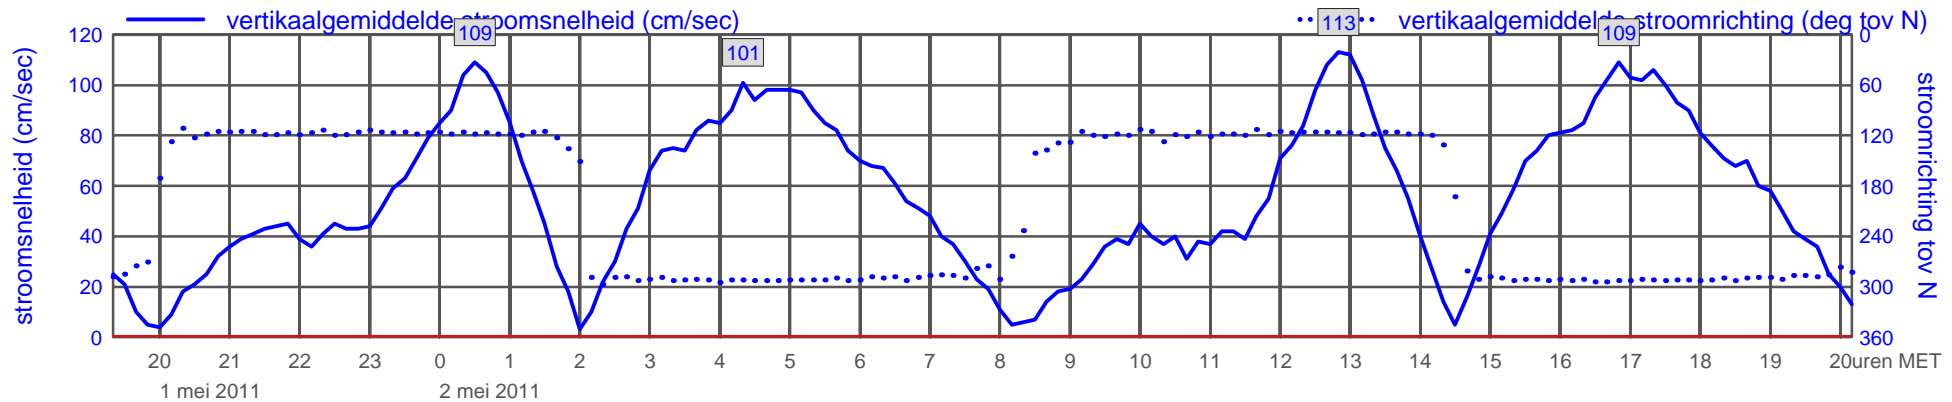

registratie ADCP meetpunt HPN_MP0205_201105 (x=034754 , y=380811 , h=NAP -6.71 m)

registratie ADCP meetpunt HPN_MP0205_201105 (x=034754 , y=380811 , h=NAP -6.71 m)

registratie ADCP meetpunt HPN_MP0205_201105 (x=034754 , y=380811 , h=NAP -6.71 m)

registratie ADCP meetpunt HPN_MP0205_201105 (x=034754 , y=380811 , h=NAP -6.71 m)

registratie ADCP meetpunt HPN_MP0205_201105 (x=034754 , y=380811 ,h=NAP -6.71 m)

registratie ADCP meetpunt HPN_MP0205_201105 (x=034754 , y=380811 , h=NAP -6.71 m)