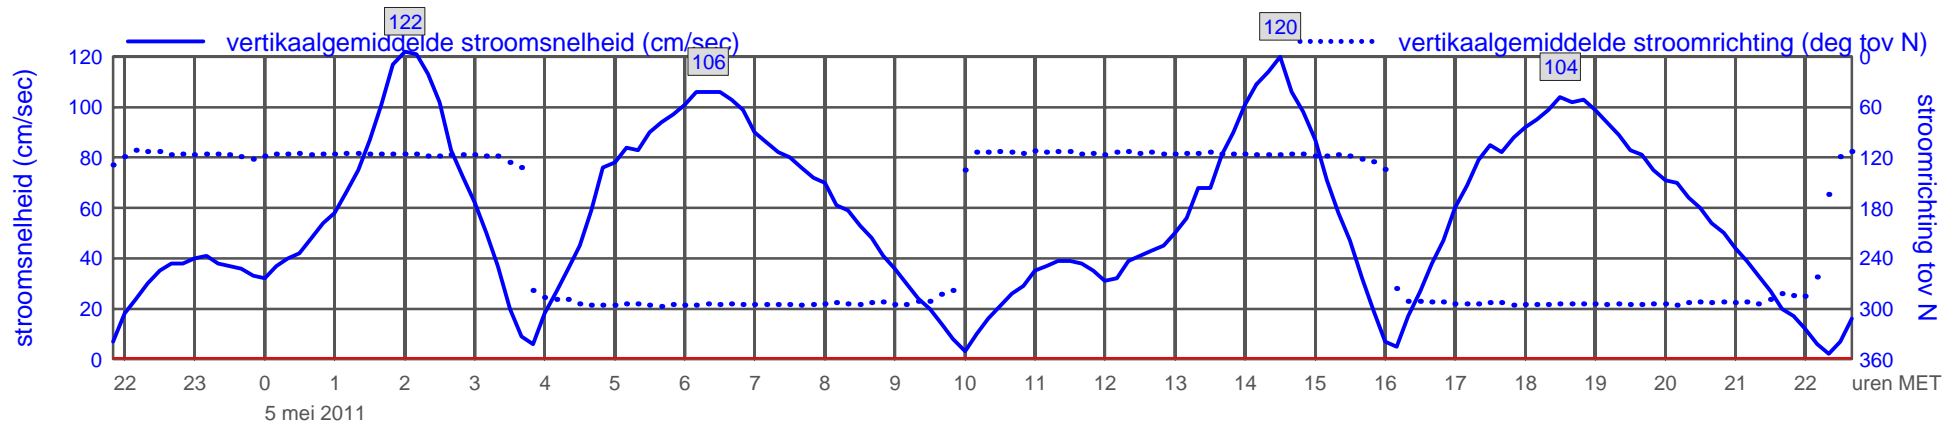

registratie ADCP meetpunt HPN_MP0205_201105 (x=034754 , y=380811 , h=NAP -6.71 m)

registratie ADCP meetpunt HPN_MP0205_201105 (x=034754 , y=380811 , h=NAP -6.71 m)

registratie ADCP meetpunt HPN_MP0205_201105 (x=034754 , y=380811 , h=NAP -6.71 m)

registratie ADCP meetpunt HPN_MP0205_201105 (x=034754 , y=380811 , h=NAP -6.71 m)

registratie ADCP meetpunt HPN_MP0205_201105 (x=034754 , y=380811 ,h=NAP -6.71 m)

registratie ADCP meetpunt HPN_MP0205_201105 (x=034754 , y=380811 , h=NAP -6.71 m)

registratie ADCP meetpunt HPN_MP0205_201105 (x=034754 , y=380811 ,h=NAP -6.71 m)

registratie ADCP meetpunt HPN_MP0205_201105 (x=034754 , y=380811 ,h=NAP -6.71 m)

registratie ADCP meetpunt HPN_MP0205_201105 (x=034754 , y=380811 , h=NAP -6.71 m)