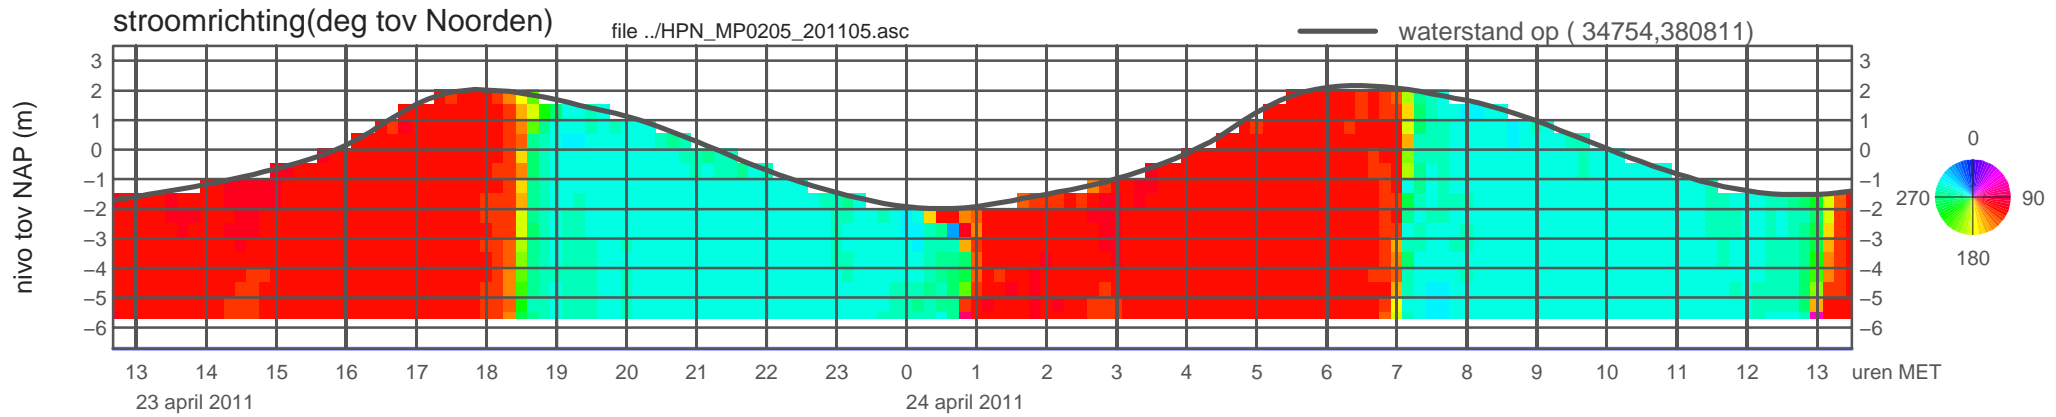

registratie ADCP meetpunt HPN_MP0205_201105 (x=034754 , y=380811 ,h=NAP -6.71 m)

registratie ADCP meetpunt HPN_MP0205_201105 (x=034754 , y=380811 , h=NAP -6.71 m)

rijkswaterstaat zeeland

registratie ADCP meetpunt HPN_MP0205_201105 (x=034754 , y=380811 ,h=NAP -6.71 m)

registratie ADCP meetpunt HPN_MP0205_201105 (x=034754 , y=380811 ,h=NAP -6.71 m)

registratie ADCP meetpunt HPN_MP0205_201105 (x=034754 , y=380811 , h=NAP -6.71 m)

registratie ADCP meetpunt HPN_MP0205_201105 (x=034754 , y=380811 , h=NAP -6.71 m)

registratie ADCP meetpunt HPN_MP0205_201105 (x=034754 , y=380811 , h=NAP -6.71 m)

registratie ADCP meetpunt HPN_MP0205_201105 (x=034754 , y=380811 , h=NAP -6.71 m)

registratie ADCP meetpunt HPN_MP0205_201105 (x=034754 , y=380811 ,h=NAP -6.71 m)