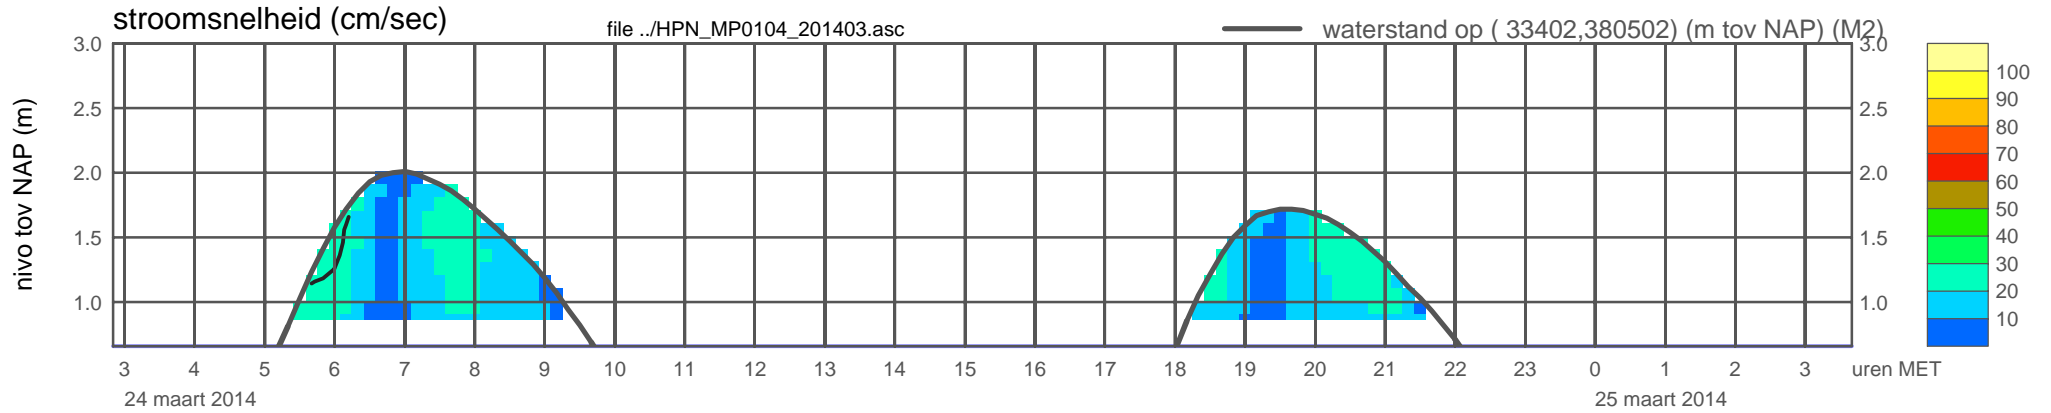

meetpunt HPN_MP0104_201403 (x=033402 , y=380502 , bodem=NAP 0.66 m sensor=NAP 0.76 m)