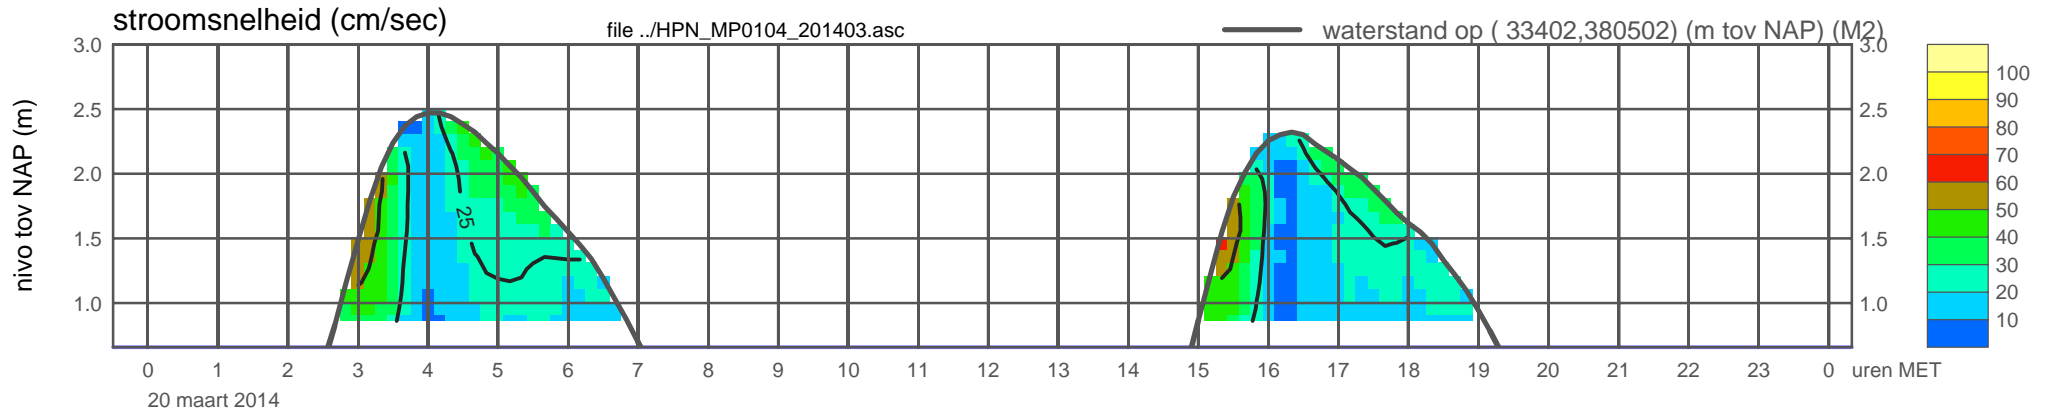

meetpunt HPN_MP0104_201403 (x=033402 , y=380502 , bodem=NAP 0.66 m sensor=NAP 0.76 m)