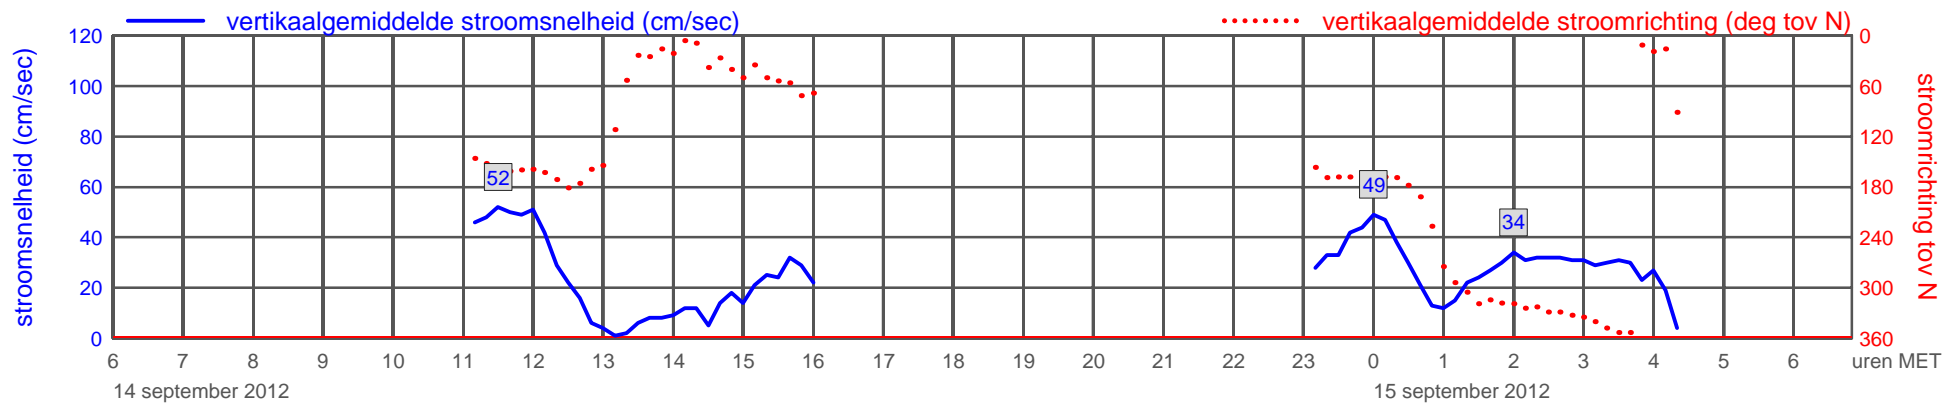

meetpunt HPN_MP0104_201209 (x=033406 , y=380500 ,bodem=NAP 0.50 m sensor=NAP 0.60 m)

rijkswaterstaat zeeland

meetpunt HPN_MP0104_201209 (x=033406 , y=380500 , bodem=NAP 0.50 m sensor=NAP 0.60 m)

meetpunt HPN_MP0104_201209 (x=033406 , y=380500 ,bodem=NAP 0.50 m sensor=NAP 0.60 m)

rijkswaterstaat zeeland

meetpunt HPN_MP0104_201209 (x=033406 , y=380500 , bodem=NAP 0.50 m sensor=NAP 0.60 m)

meetpunt HPN_MP0104_201209 (x=033406 , y=380500 , bodem=NAP 0.50 m sensor=NAP 0.60 m)

meetpunt HPN_MP0104_201209 (x=033406 , y=380500 , bodem=NAP 0.50 m sensor=NAP 0.60 m)