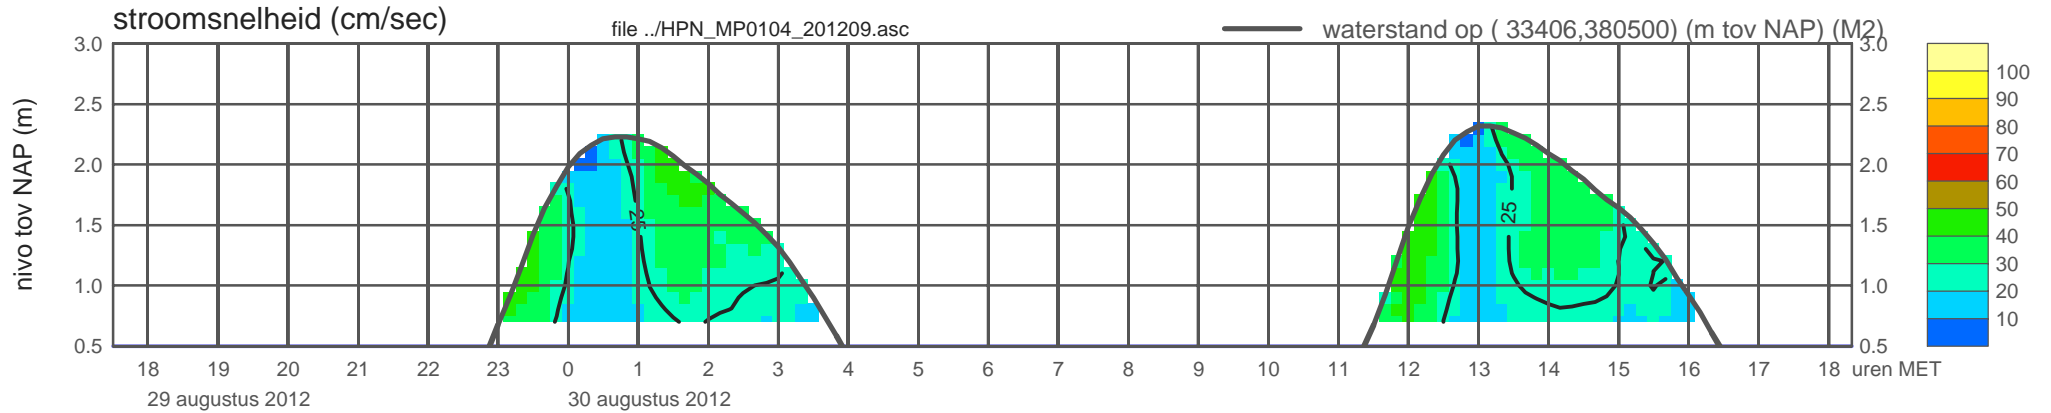

meetpunt HPN_MP0104_201209 (x=033406 , y=380500 ,bodem=NAP 0.50 m sensor=NAP 0.60 m)