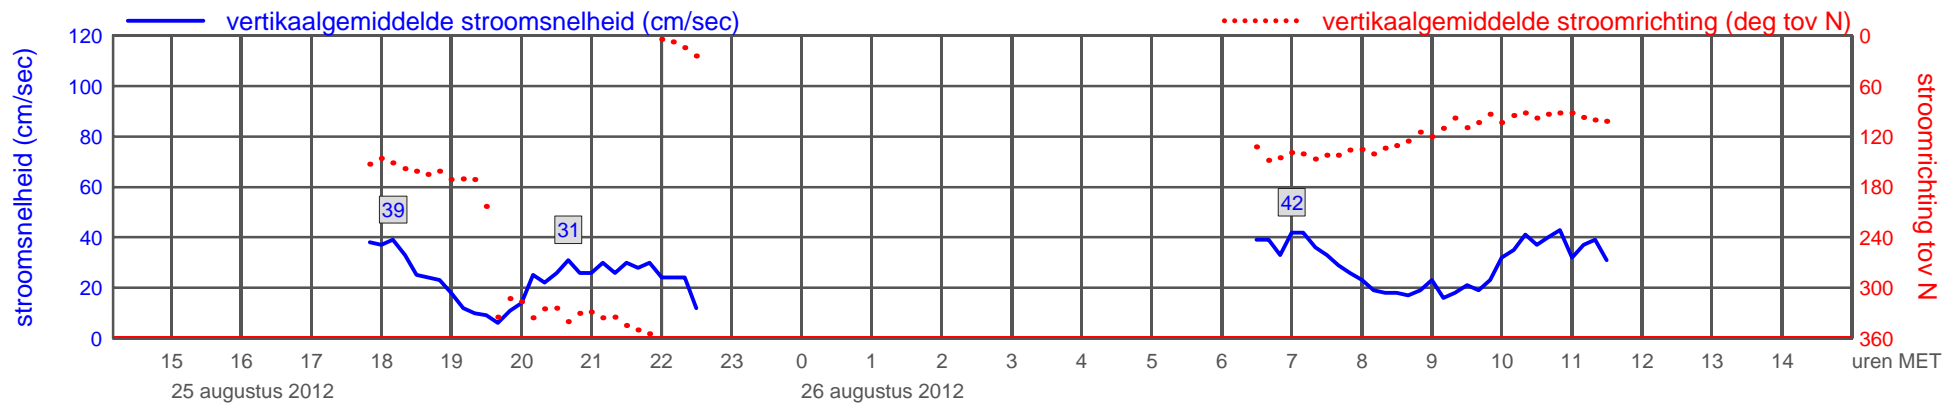

meetpunt HPN_MP0104_201209 (x=033406 , y=380500 ,bodem=NAP 0.50 m sensor=NAP 0.60 m)

meetpunt HPN_MP0104_201209 (x=033406 , y=380500 ,bodem=NAP 0.50 m sensor=NAP 0.60 m)

meetpunt HPN_MP0104_201209 (x=033406 , y=380500 , bodem=NAP 0.50 m sensor=NAP 0.60 m)

meetpunt HPN_MP0104_201209 (x=033406 , y=380500 , bodem=NAP 0.50 m sensor=NAP 0.60 m)

rijkswaterstaat zeeland

meetpunt HPN_MP0104_201209 (x=033406 , y=380500 , bodem=NAP 0.50 m sensor=NAP 0.60 m)

rijkswaterstaat zeeland

meetpunt HPN_MP0104_201209 (x=033406 , y=380500 , bodem=NAP 0.50 m sensor=NAP 0.60 m)

meetpunt HPN_MP0104_201209 (x=033406 , y=380500 , bodem=NAP 0.50 m sensor=NAP 0.60 m)

meetpunt HPN_MP0104_201209 (x=033406 , y=380500 ,bodem=NAP 0.50 m sensor=NAP 0.60 m)