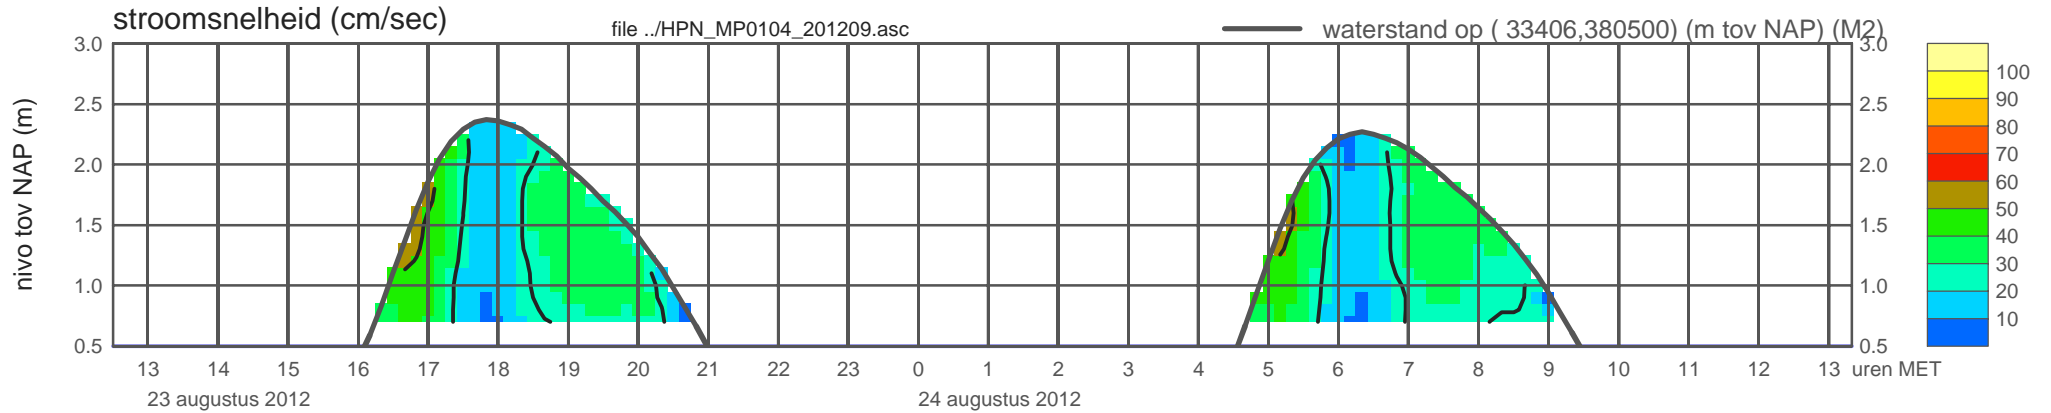

meetpunt HPN_MP0104_201209 (x=033406 , y=380500 ,bodem=NAP 0.50 m sensor=NAP 0.60 m)

meetpunt HPN_MP0104_201209 (x=033406 , y=380500 ,bodem=NAP 0.50 m sensor=NAP 0.60 m)

meetpunt HPN_MP0104_201209 (x=033406 , y=380500 , bodem=NAP 0.50 m sensor=NAP 0.60 m)

meetpunt HPN_MP0104_201209 (x=033406 , y=380500 , bodem=NAP 0.50 m sensor=NAP 0.60 m)

rijkswaterstaat zeeland

meetpunt HPN_MP0104_201209 (x=033406 , y=380500 , bodem=NAP 0.50 m sensor=NAP 0.60 m)

rijkswaterstaat zeeland