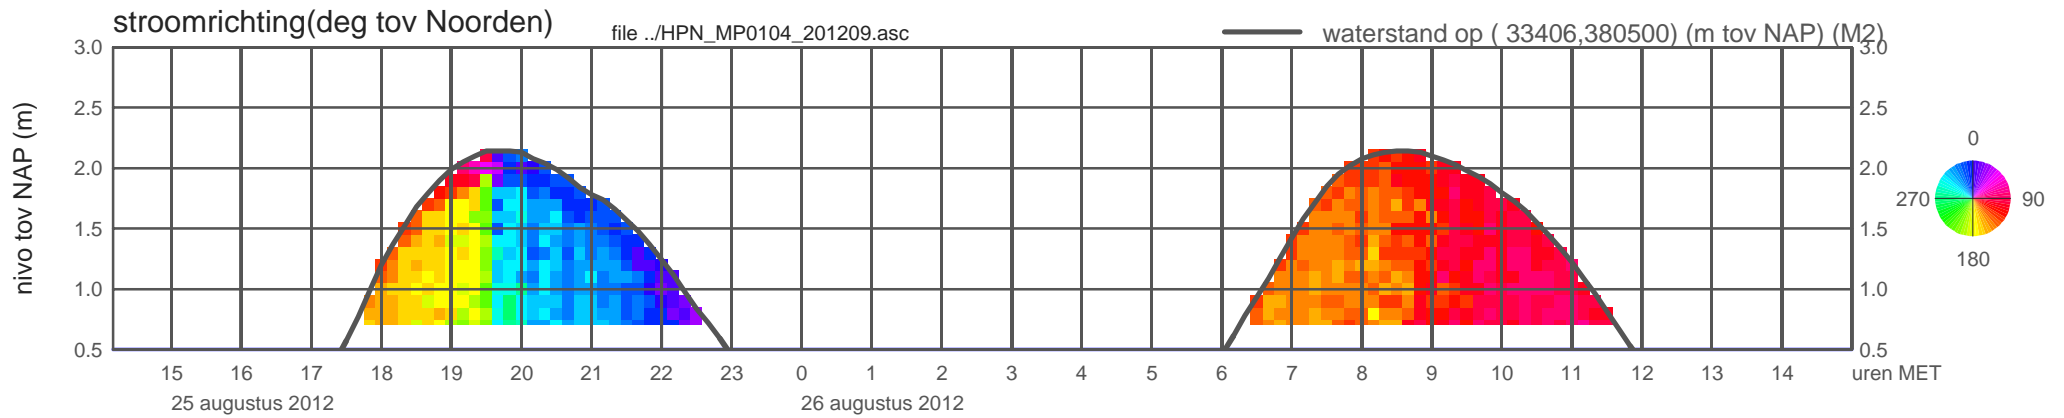

meetpunt HPN_MP0104_201209 (x=033406 , y=380500 , bodem=NAP 0.50 m sensor=NAP 0.60 m)

rijkswaterstaat zeeland

meetpunt HPN_MP0104_201209 (x=033406 , y=380500 , bodem=NAP 0.50 m sensor=NAP 0.60 m)

rijkswaterstaat zeeland

meetpunt HPN_MP0104_201209 (x=033406 , y=380500 , bodem=NAP 0.50 m sensor=NAP 0.60 m)

meetpunt HPN_MP0104_201209 (x=033406 , y=380500 , bodem=NAP 0.50 m sensor=NAP 0.60 m)

meetpunt HPN_MP0104_201209 (x=033406 , y=380500 ,bodem=NAP 0.50 m sensor=NAP 0.60 m)