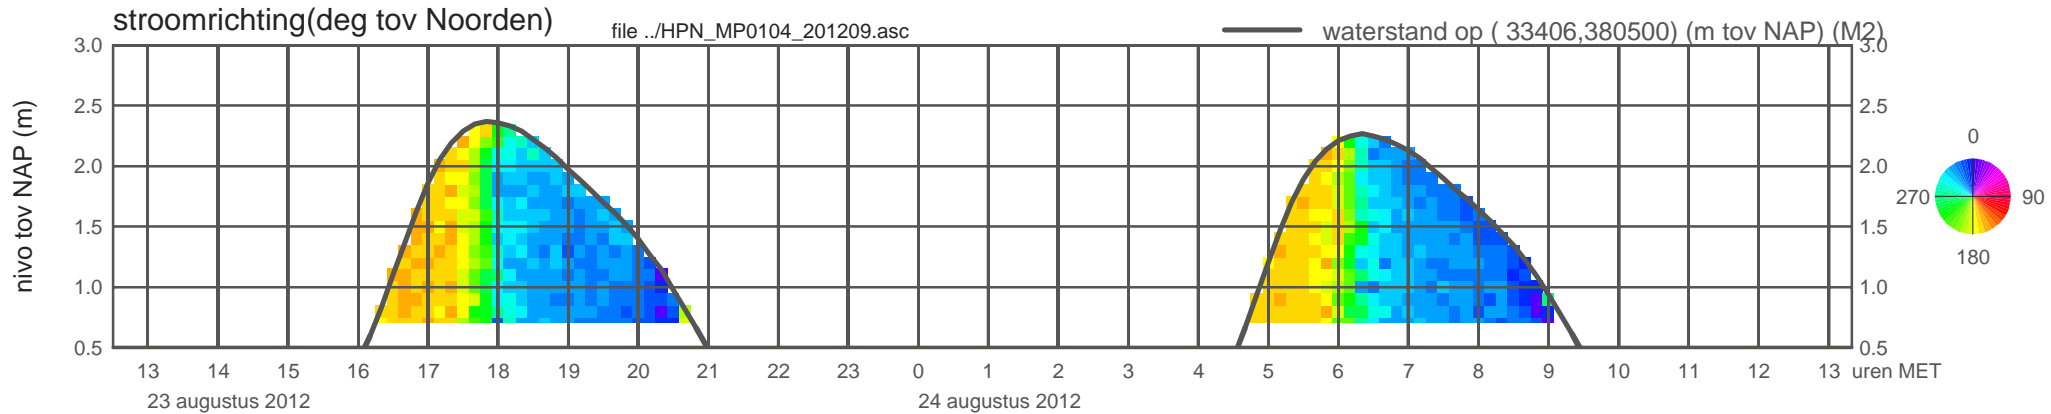

meetpunt HPN_MP0104_201209 (x=033406 , y=380500 ,bodem=NAP 0.50 m sensor=NAP 0.60 m)

meetpunt HPN_MP0104_201209 (x=033406 , y=380500 ,bodem=NAP 0.50 m sensor=NAP 0.60 m)

meetpunt HPN_MP0104_201209 (x=033406 , y=380500 , bodem=NAP 0.50 m sensor=NAP 0.60 m)

meetpunt HPN_MP0104_201209 (x=033406 , y=380500 , bodem=NAP 0.50 m sensor=NAP 0.60 m)

rijkswaterstaat zeeland

meetpunt HPN_MP0104_201209 (x=033406 , y=380500 , bodem=NAP 0.50 m sensor=NAP 0.60 m)

rijkswaterstaat zeeland