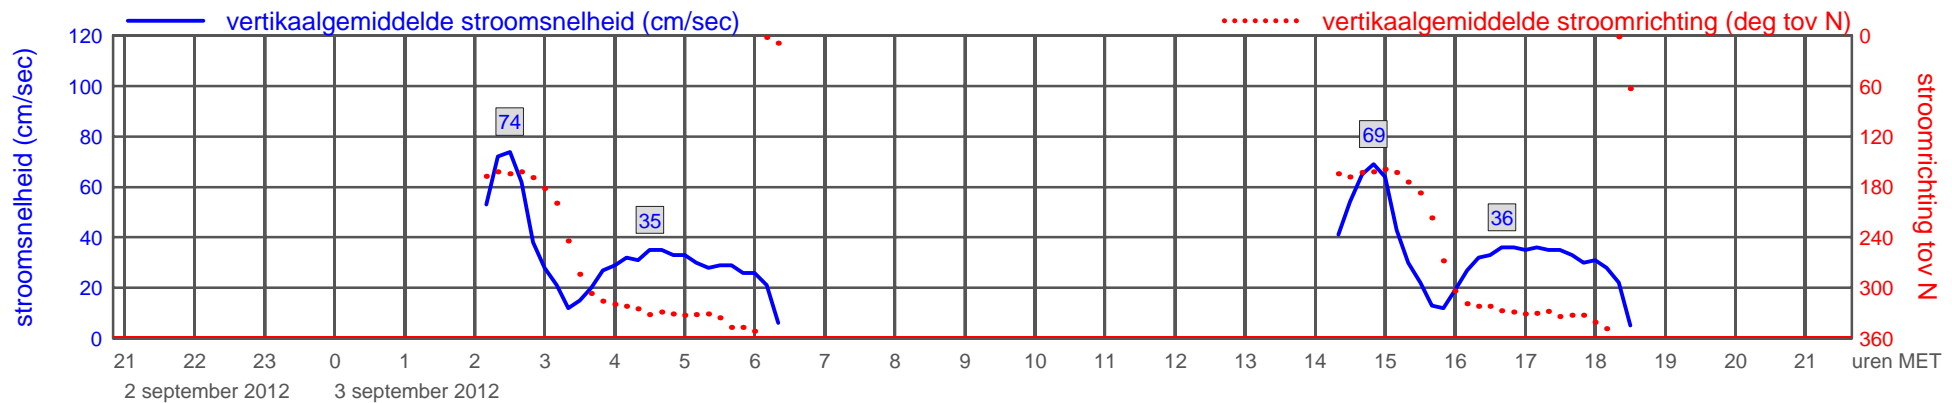

meetpunt HPN_MP0104_201209 (x=033406 , y=380500 , bodem=NAP 0.50 m sensor=NAP 0.60 m)