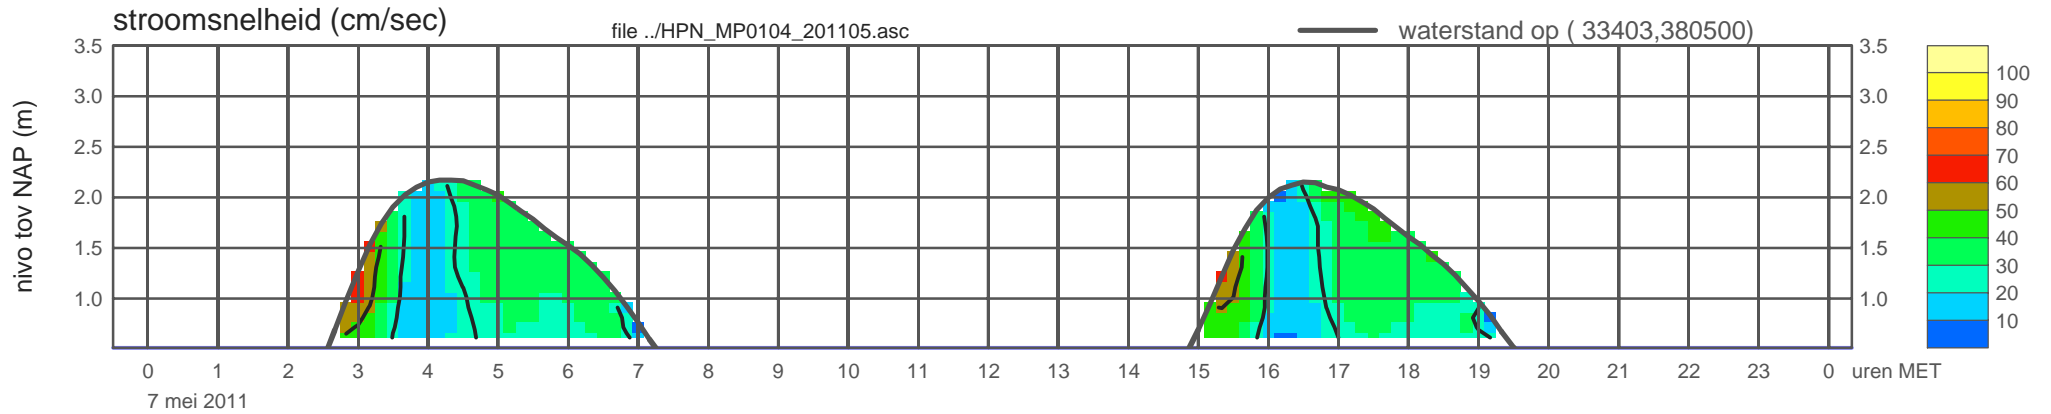

registratie ADCP meetpunt HPN_MP0104_201105 (x=033403 , y=380500 ,h=NAP 0.51 m)