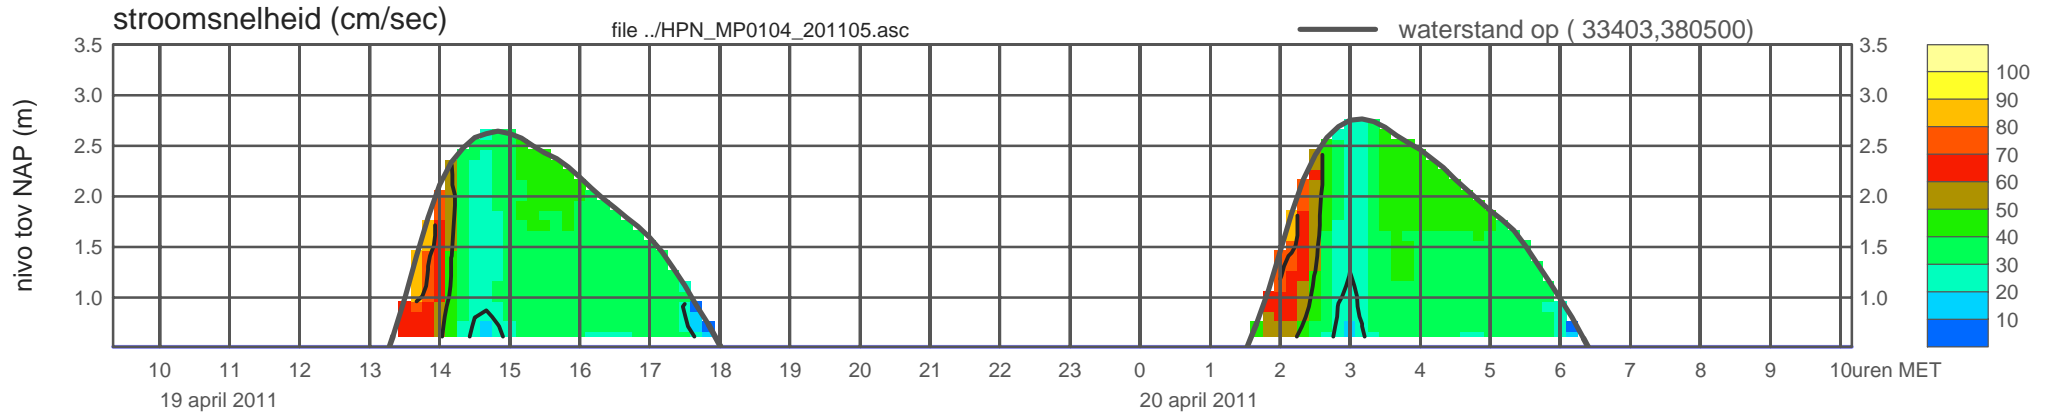

registratie ADCP meetpunt HPN_MP0104_201105 (x=033403 , y=380500 ,h=NAP 0.51 m)

registratie ADCP meetpunt HPN_MP0104_201105 (x=033403 , y=380500 ,h=NAP 0.51 m)

registratie ADCP meetpunt HPN_MP0104_201105 (x=033403 , y=380500 ,h=NAP 0.51 m)