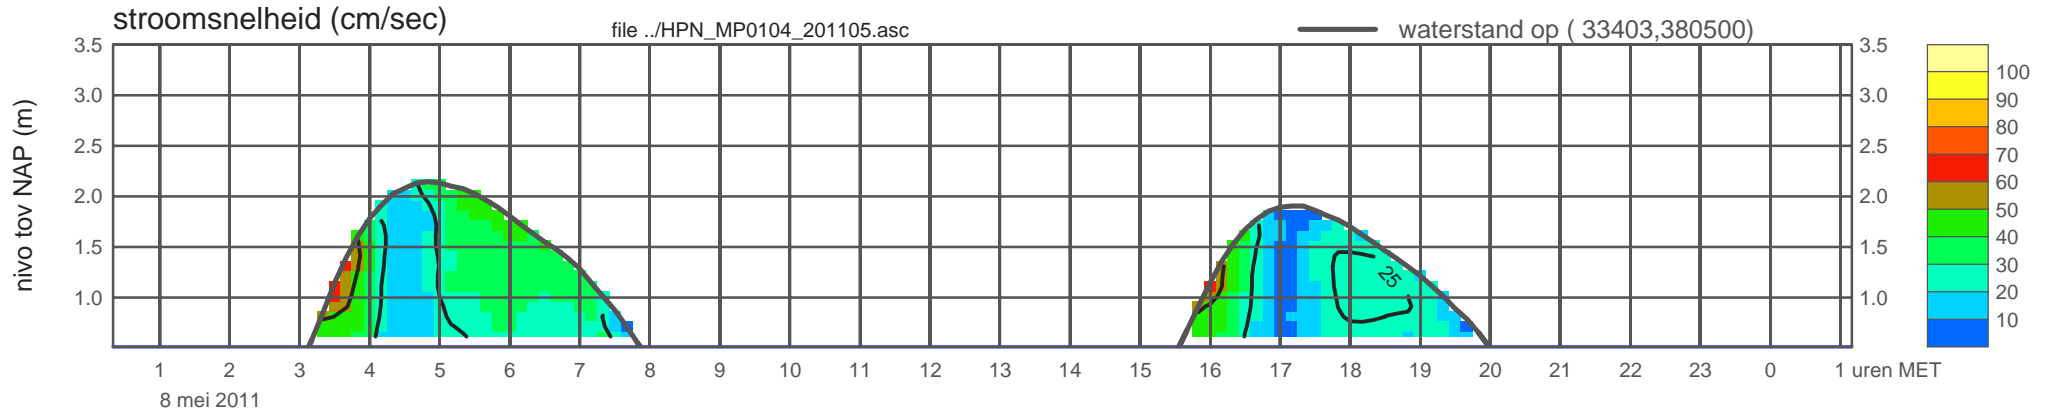

registratie ADCP meetpunt HPN_MP0104_201105 (x=033403 , y=380500 ,h=NAP 0.51 m)

rijkswaterstaat zeeland