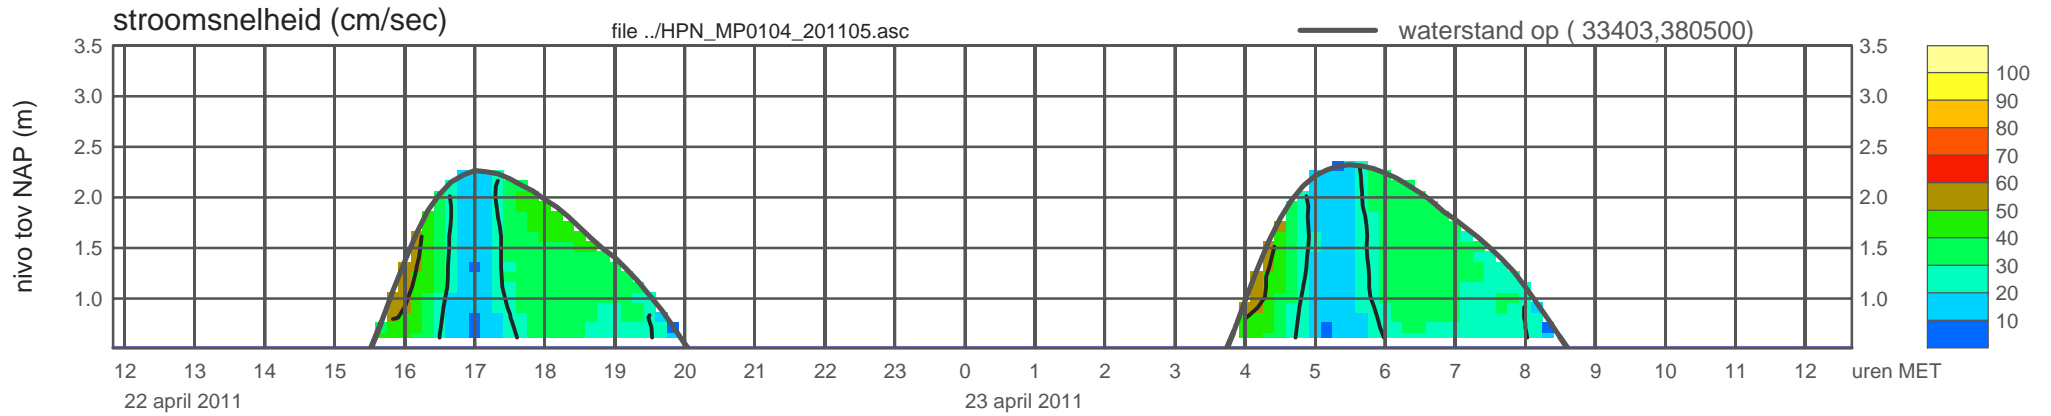

registratie ADCP meetpunt HPN_MP0104_201105 (x=033403 , y=380500 ,h=NAP 0.51 m)